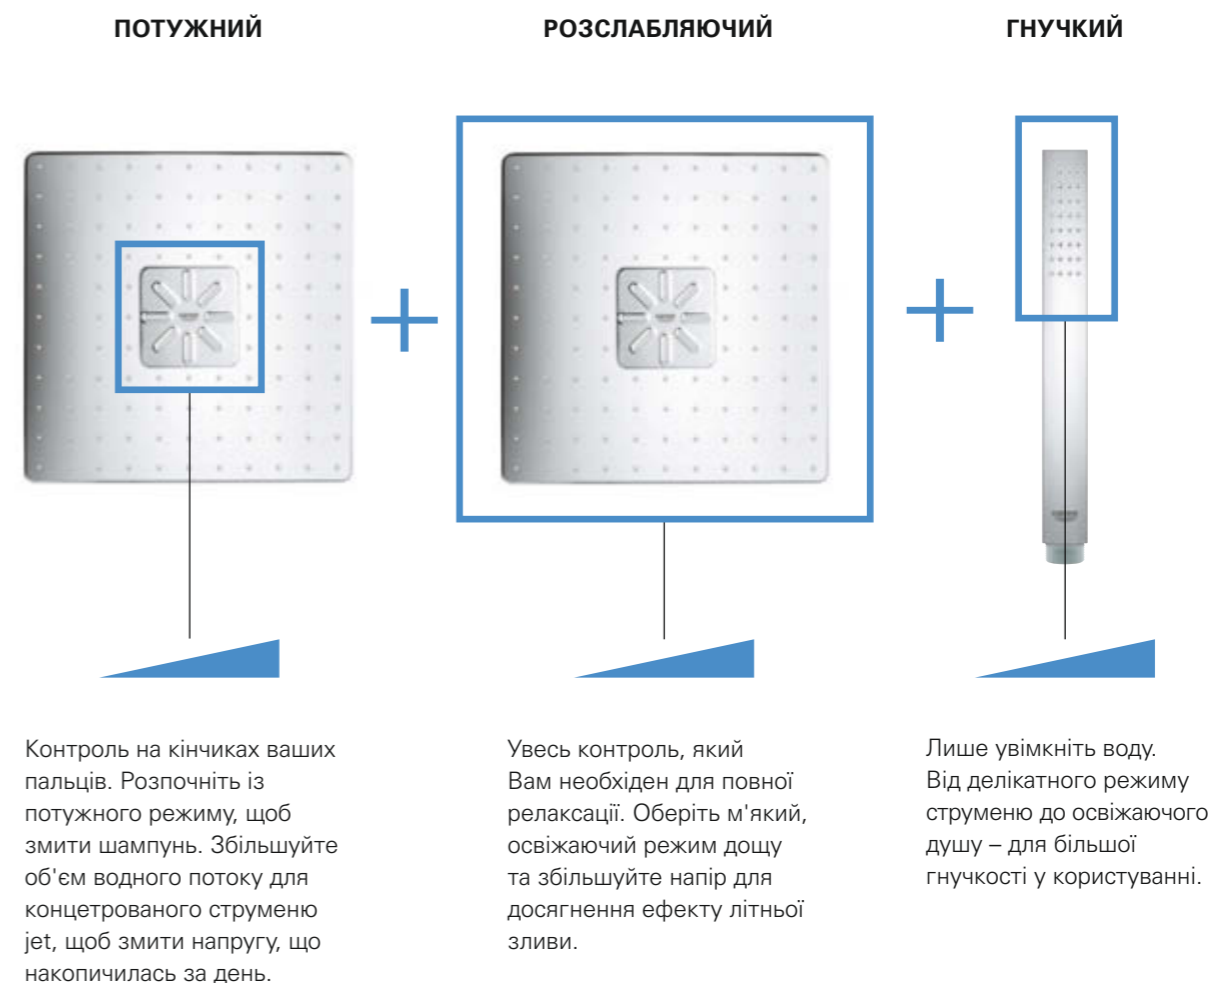

ЗАДОВОЛЕННЯ ВІД ПРИЙНЯТТЯ ДУШУ ЗАВДЯКИ **СИЛІ ТРЬОХ**