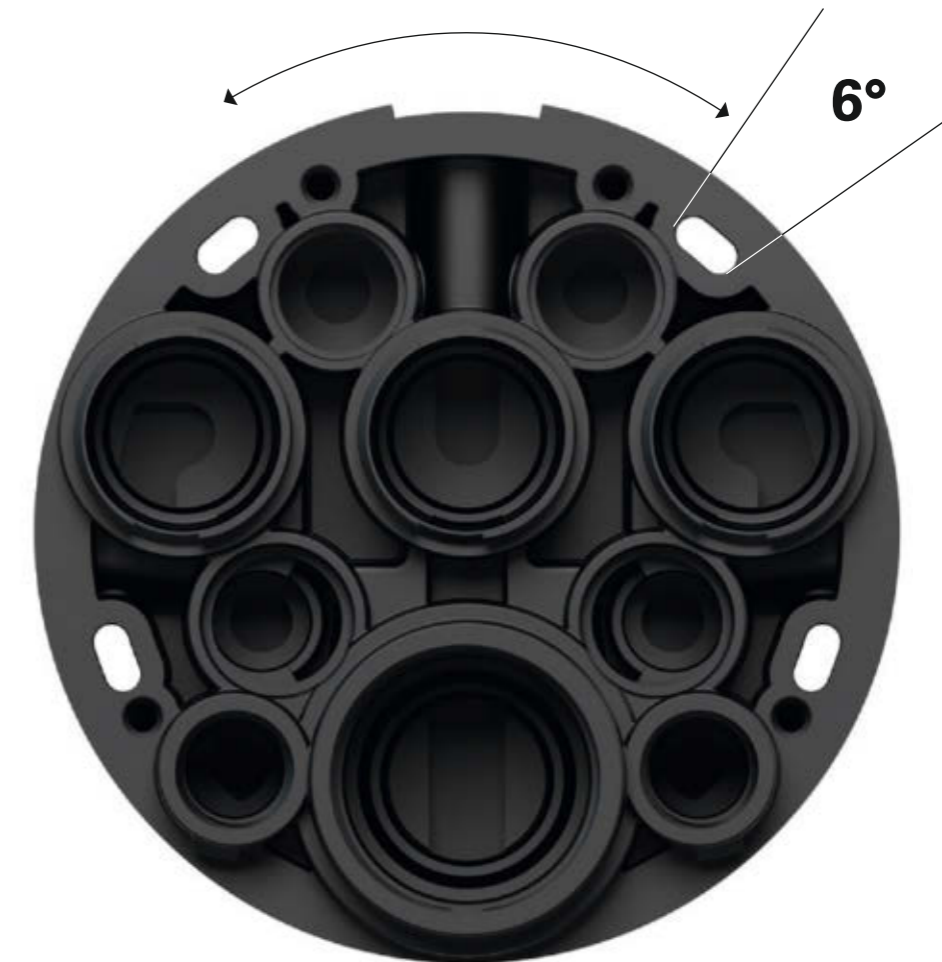

ПОЛЕГШЕННЯ ДРІБНОЇ, АЛЕ ТРУДОМІСТКОЇ РОБОТИ

МОЖЛИВІСТЬ ПОДАЛЬШОГО ПРИПАСУВАННЯ У МЕЖАХ 6 ГРАДУСІВ

Виконати роботу ідеально означає довести до бездоганності навіть найдрібніші деталі. І, як правило, після завершення роботи складно виправляти помилки. З накладними панелями GROHE все інакше. Прорізи у корпусі основного пристрою допускають подальше припасування панелі за допомогою обертання у межах 6 градусів для ідеального поєднання з плиткою та її стиками. Ідеальний результат без свердлування та ризику пошкоджень.

Незважаючи на те, чи встановлюєте Ви систему GROHE SmartControl, однаважільні змішувачі GROHE або термостати GROHE із двома рукоятками, у них усіх наявна ця, на перший погляд, незначна, але дуже важлива перевага.

**МОЖЛИВІСТЬ
ПОДАЛЬШОГО
ПРИПАСУВАННЯ**

**НАЯВНА В УСІХ ТИПАХ
НАКЛАДНИХ ПАНЕЛЕЙ**