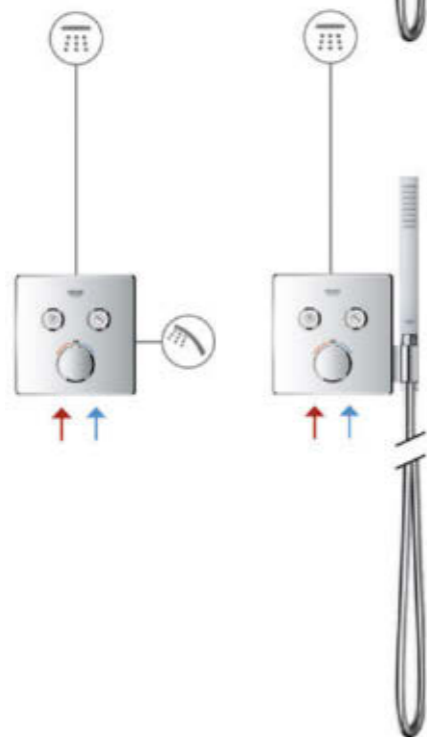

Перегляньте відео з монтажу онлайн

КОНФІГУРАЦІЇ SMARTCONTROL

1 ФУНКЦІЯ
(ТЕРМОСТАТ +
ЗМІШУВАЧ)

2 ФУНКЦІЇ
(ТЕРМОСТАТ +
ЗМІШУВАЧ)

3 ФУНКЦІЇ
(ТЕРМОСТАТ +
ЗМІШУВАЧ)

4 ФУНКЦІЇ
(ТЕРМОСТАТ)

КОМБІНАЦІЯ 3
AQUASYMPHONY