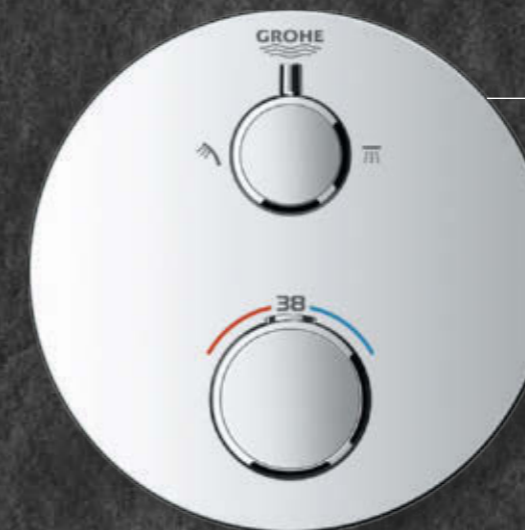

ВАШЕ УНІВЕРСАЛЬНЕ РІШЕННЯ

GROHE RAPIDO SMARTBOX

- Одна вбудована частина й одна панель керування обслуговує до трьох споживачів для ванни/душу
- Оптимальний трубопідвід завдяки нижньому підключенню
- Можливість налаштувати положення накладної панелі у межах шести градусів
- Мінімальна глибина монтажу – всього 75 мм
- Можливість додатково придбати сервісні заглушки для переоснащення для усіх термостатів і змішувачів SmartControl
- Гарантована відповідність вимогам щодо захисту від зворотнього потоку при переоснащенні для продуктів на 2 функції
- Простота монтажу на місці, верстакові лещата не знадобляться

GROHE SMARTCONTROL

- Можливість підключення до трьох душових функцій і керування ними
- Інтуїтивне керування і точний контроль напору води за допомогою SmartControl
- Завдяки вбудованому механізму, витонченій і надзвичайно тонкій конструкції – 43 мм – займає мінімум простору у душовій