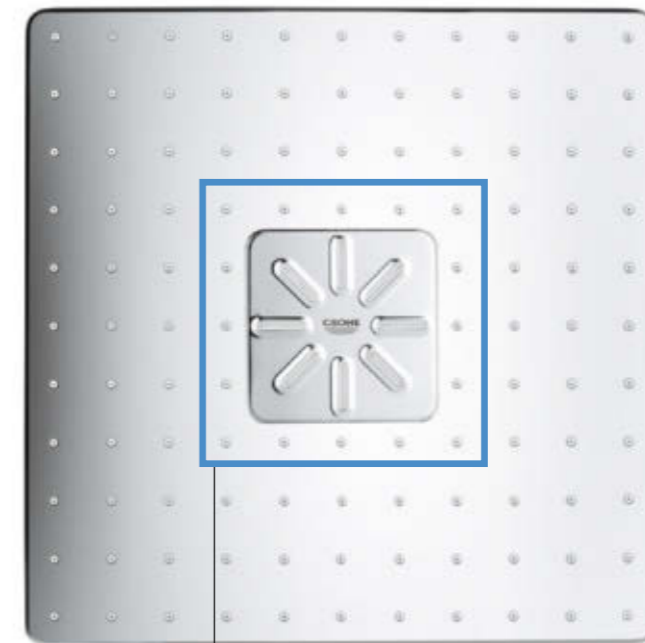

3. **ПОТУЖНИЙ** ТА ВІДНОВЛЮЮЧИЙ: ДУШОВИЙ РЕЖИМ GROHE ACTIVE RAIN