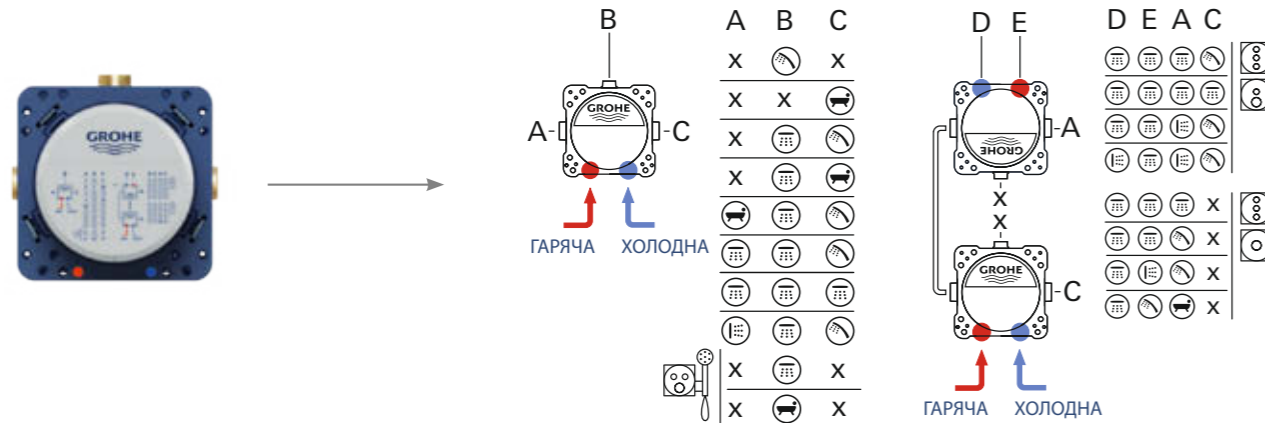

ТЕМПЕРАТУРНА ЗОНА 1

- 1. СТРУМІНЬ WATERFALL 
- 2. СТРУМІНЬ RAIN 
- 3. СТРУМІНЬ ВОКОМА 

ТЕМПЕРАТУРНА ЗОНА 2

- 1. СТРУМІНЬ PURE 
- 2. СТРУМІНЬ RAIN 
- 3. СТРУМІНЬ WATERFALL 

ТЕМПЕРАТУРНА ЗОНА 3

- 1. СТРУМІНЬ DRIZZLE 
- 2. СТРУМІНЬ AQUA CURTAIN 
- 3. РУЧНИЙ ДУШ 

КОНФІГУРАЦІЇ ТЕРМОСТАТИ З ДВОМА РУКОЯТКАМИ

1 ФУНКЦІЯ

2 ФУНКЦІЇ

КОНФІГУРАЦІЇ ОДНОВАЖІЛЬНИЙ ЗМІШУВАЧ

1 ФУНКЦІЯ

2 ФУНКЦІЇ

3 ФУНКЦІЇ

ПРОПУСКНА ЗДАТНІСТЬ ВИХОДІВ SMARTCONTROL