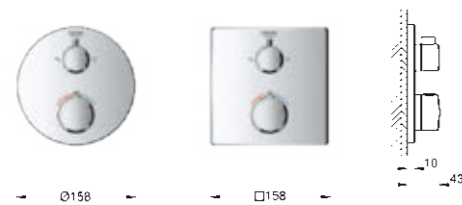

ПРОПУСКНА ЗДАТНІСТЬ ВИХОДІВ ТЕРМОСТАТИ ІЗ ДВОМА РУКОЯТКАМИ

A	B	C
X	☞	X
X	X	☞
X	☞	☞
X	☞	☞

1 ФУНКЦІЯ	1 бар	2 бари	3 бари	4 бари	5 барів	6 барів
вихід В або С	15.5	22	27	31	35	38

2 ФУНКЦІЇ	1 бар	2 бари	3 бари	4 бари	5 барів	6 барів
вихід В	15.5	22	27	31	35	38
вихід С	15.5	22	27	31	35	38

Характеристика витрати води у л/хв