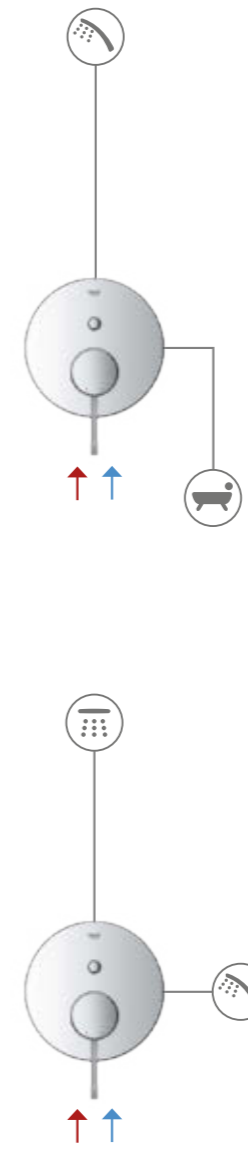

КОНФІГУРАЦІЇ ТЕРМОСТАТИ З ДВОМА РУКОЯТКАМИ

1 ФУНКЦІЯ

2 ФУНКЦІЇ

КОНФІГУРАЦІЇ ОДНОВАЖІЛЬНИЙ ЗМІШУВАЧ

1 ФУНКЦІЯ

2 ФУНКЦІЇ

3 ФУНКЦІЇ

ПРОПУСКНА ЗДАТНІСТЬ ВИХОДІВ SMARTCONTROL