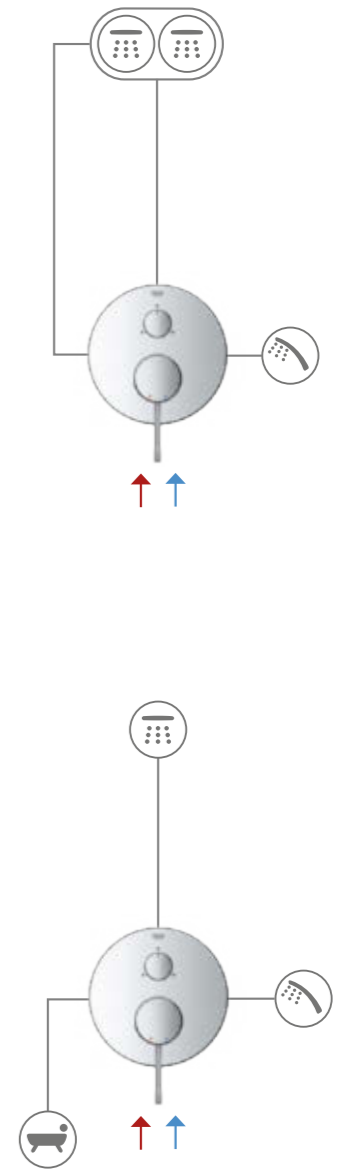

КОНФІГУРАЦІЇ ТЕРМОСТАТИ З ДВОМА РУКОЯТКАМИ

1 ФУНКЦІЯ

2 ФУНКЦІЇ

КОНФІГУРАЦІЇ ОДНОВАЖІЛЬНИЙ ЗМІШУВАЧ

1 ФУНКЦІЯ

2 ФУНКЦІЇ

3 ФУНКЦІЇ

ПРОПУСКНА ЗДАТНІСТЬ ВИХОДІВ SMARTCONTROL

ЗМІШУВАЧІ SMARTCONTROL ПРИХОВАНОГО МОНТАЖУ

		1 бар	2 бари	3 бари	4 бари	5 барів	6 барів
	вихід В або С	15.6	22.0	27.0	31.2	34.9	38.2
	вихід В	13.3	18.8	23.0	26.6	29.7	32.5
	вихід С	14.4	20.4	25.0	28.9	32.3	35.4
	вихід В+С	15.6	22.0	27.0	31.2	34.9	38.2
	вихід А	12.7	18.0	22.0	25.4	28.4	31.1
	вихід В	15.0	21.2	26.0	30.0	33.6	36.8
	вихід С	12.7	18.0	22.0	25.4	28.4	31.1
	вихід А+В	17.9	25.3	31.0	35.8	40.0	43.8
	вихід А+В+С	19.6	27.8	34.0	39.3	43.9	48.1