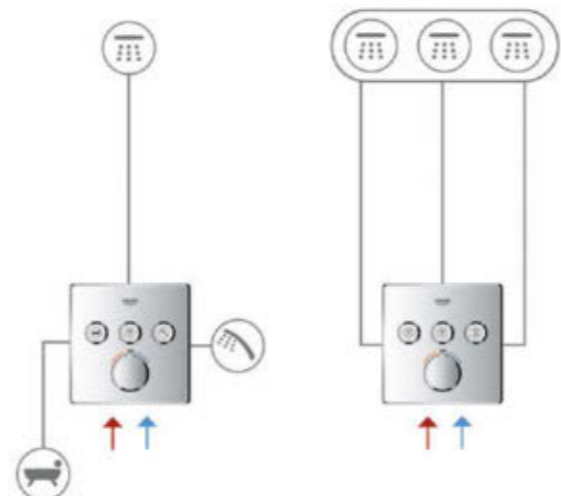

Перегляньте відео з монтажу онлайн

КОНФІГУРАЦІЇ SMARTCONTROL

1 ФУНКЦІЯ
(ТЕРМОСТАТ +
ЗМІШУВАЧ)

2 ФУНКЦІЇ
(ТЕРМОСТАТ +
ЗМІШУВАЧ)

3 ФУНКЦІЇ
(ТЕРМОСТАТ +
ЗМІШУВАЧ)

4 ФУНКЦІЇ
(ТЕРМОСТАТ)

КОМБІНАЦІЯ 3
AQUASYMPHONY

КОНФІГУРАЦІЇ ТЕРМОСТАТИ З ДВОМА РУКОЯТКАМИ

1 ФУНКЦІЯ

2 ФУНКЦІЇ

КОНФІГУРАЦІЇ ОДНОВАЖІЛЬНИЙ ЗМІШУВАЧ

1 ФУНКЦІЯ

2 ФУНКЦІЇ

3 ФУНКЦІЇ

ПРОПУСКНА ЗДАТНІСТЬ ВИХОДІВ SMARTCONTROL