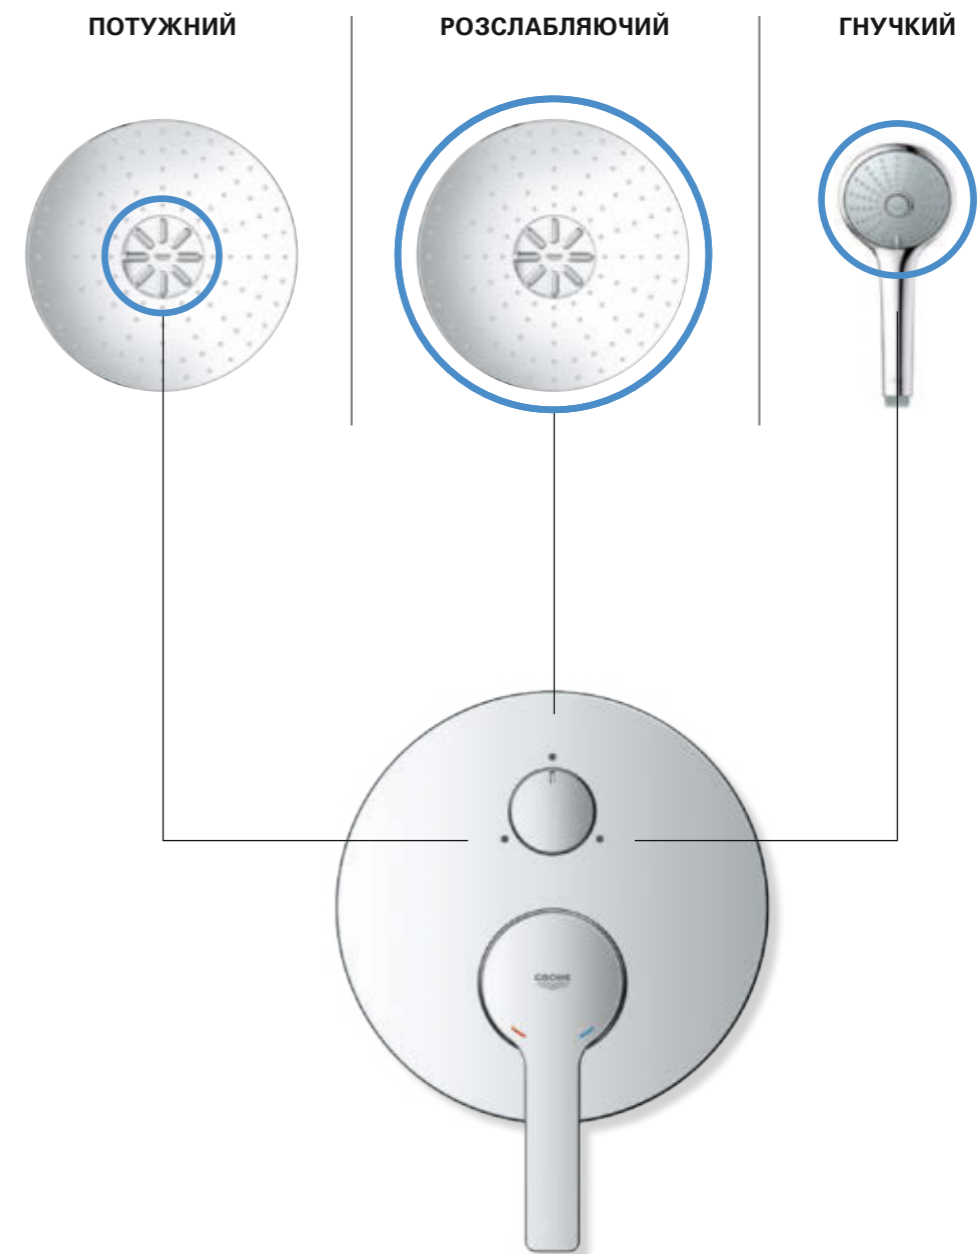

НОВИНКА

ЗМІШУВАЧ ІЗ ПЕРЕМИКАЧЕМ НА 3 ПОЛОЖЕННЯ – НАЛАШТОВУЙ ЗА СВОЇМ БАЖАННЯМ

Красивий та обтічний дизайн доповнює функціональні налаштування наших однавжільних змішувачів. А перемикач на 3 положення вирізняється простою елегантністю. Верхня рукоятка має три позиції. Обертаючи її, Ви можете обирати, наприклад, між потужним струменем jet, розслабляючим струменем,

подібному дощу, і ручним душем. Або між верхнім, ручним душем і наповнювачем для ванни. Нижня рукоятка забезпечує зручне керування температурою – поверніть ліворуч для отримання більш теплої води, або праворуч – для холодної; підняття рукоятки вгору регулює об'єм водного потоку.

НЕПЕРЕВЕРШЕНА ФУНКЦІОНАЛЬНІСТЬ, ЩО НЕПОМІТНА З ПЕРШОГО ПОГЛЯДУ

Наші одноважільні змішувачі працюють неперевершено, забезпечуючи зручний та інтуїтивний контроль. Одноважільні змішувачі GROHE створені для високої функціональності та у раціональному стильовому рішенні: накладні панелі завтовшки лише 10 мм. Автоматичний перемикач на 2 положення має площину всього 43 мм, незалежно від глибини монтажу.