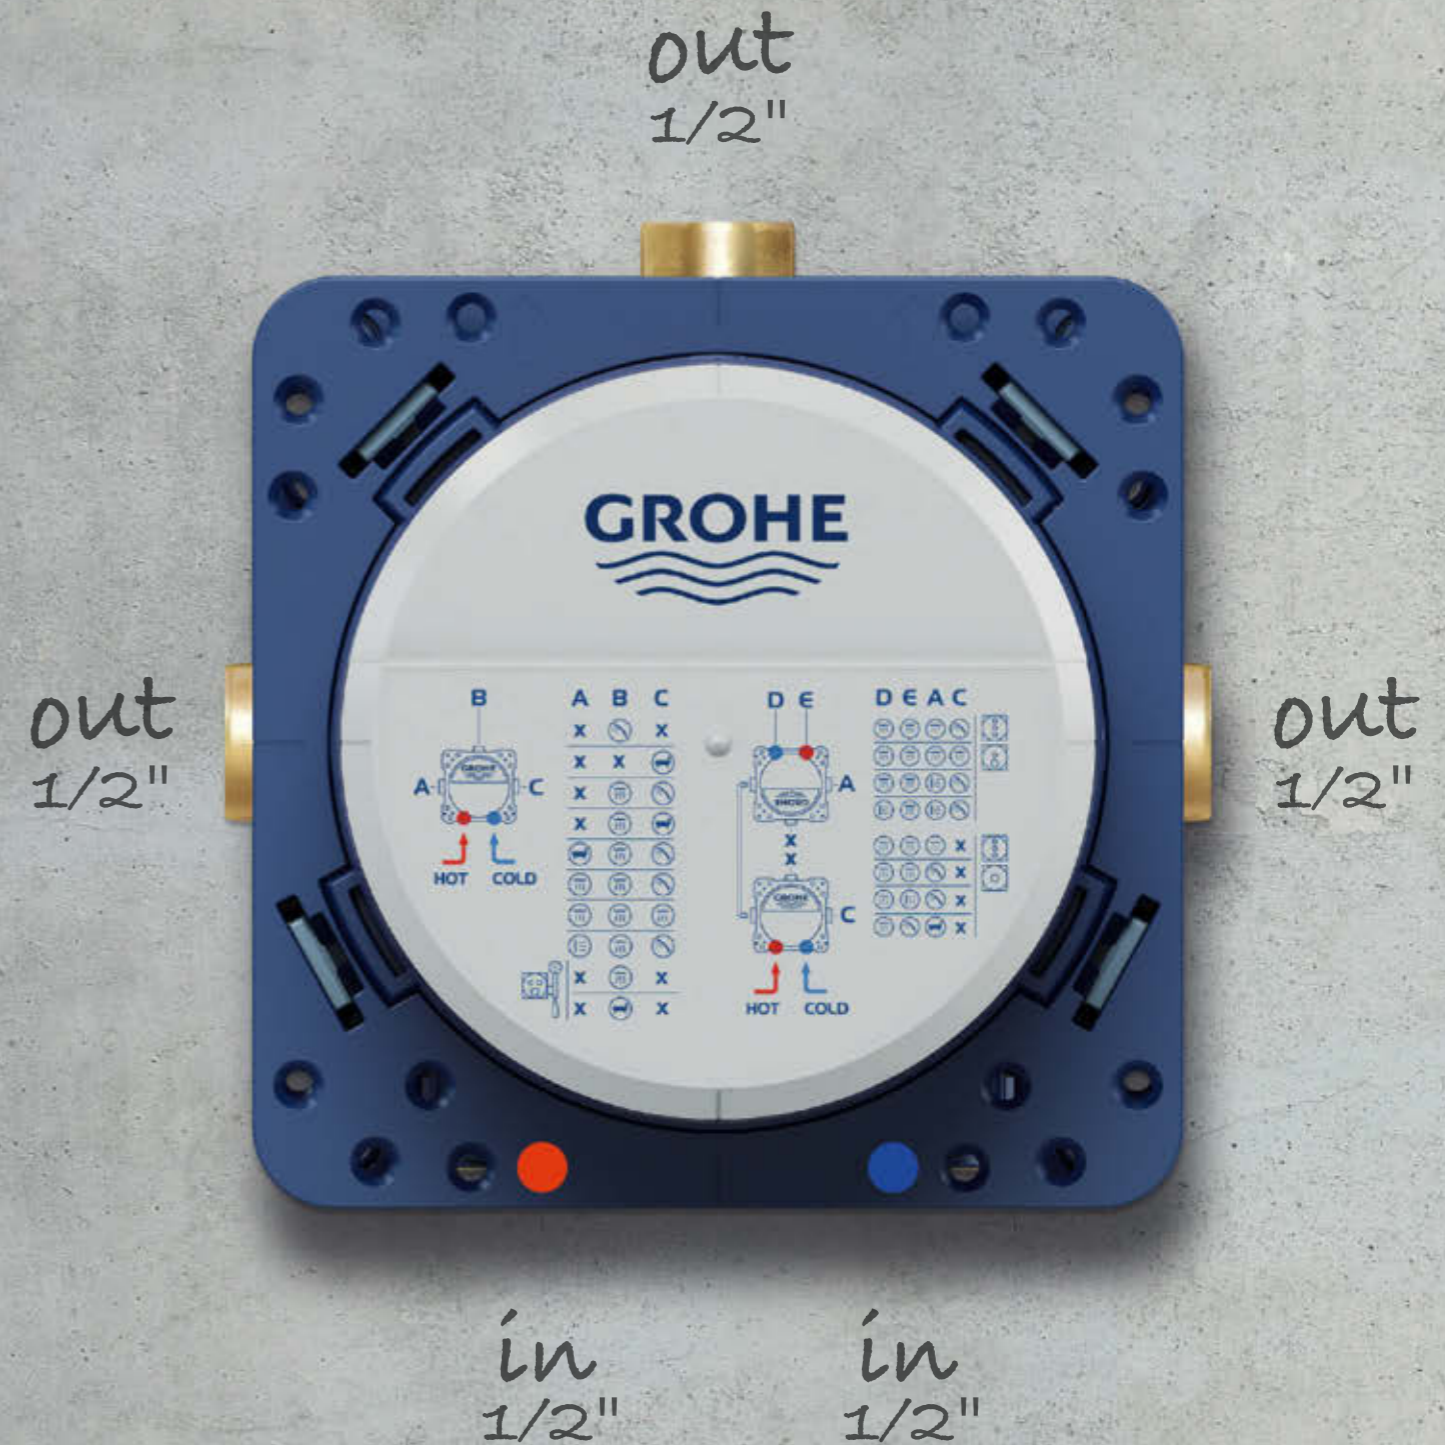

ОДИН ВПОРАЄТЬСЯ ЗА ДВОХ

ВБУДОВАНА ЧАСТИНА НА 3 ВИХОДИ

Маючи три виходи для підключення різноманітних комбінацій душових пристроїв, GROHE Rapido SmartBox самостійно впорається із функціями двох окремих вбудованих пристроїв змішування води. А це – серйозна економія часу та зусиль.

ДІАМЕТР УСІХ З'ЄДНАНЬ – 1/2 ДЮЙМА

З GROHE Rapido SmartBox перехідники не знадобляться. Діаметр усіх з'єднань конструкції складає 1/2", що відповідає усім стандартним підключенням. І якщо підключення діаметром з'єднань 3/4" з точки зору сумісності серед інших пристроїв є більше виключенням, аніж правилом, то GROHE Rapido SmartBox розроблений з урахуванням сумісності із 90% усіх труб. погодьтеся, це доцільно, чи не так?

5 ТОЧОК
ПІДКЛЮЧЕННЯ
1/2 ДЮЙМА

РАЦІОНАЛЬНІСТЬ ЗНИЗУ ДОВЕРХУ

НИЖНЄ ПІДКЛЮЧЕННЯ ДЛЯ ОПТИМАЛЬНОГО ПІДВЕДЕННЯ ТРУБ

Оптимальне підведення труб забезпечує оптимальний монтаж. У GROHE Rapido SmartBox вхідні з'єднання розташовані знизу, що дозволяє напямку підвести до них гаряче та холодне водопостачання. Вуглова арматура більше не знадобиться: навіть обхідні шляхи, якщо є прямий?