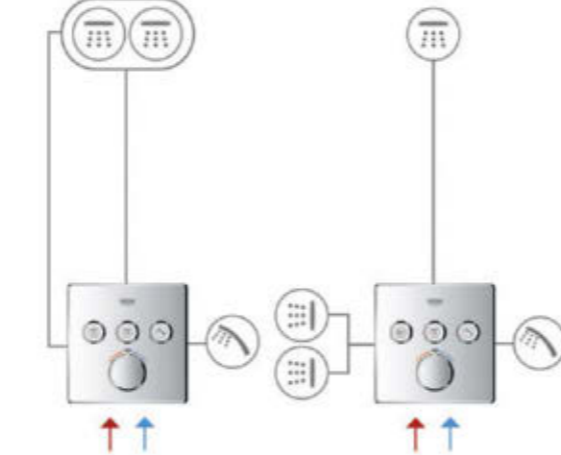

Перегляньте відео з монтажу онлайн

КОНФІГУРАЦІЇ SMARTCONTROL

1 ФУНКЦІЯ
(ТЕРМОСТАТ +
ЗМІШУВАЧ)

2 ФУНКЦІЇ
(ТЕРМОСТАТ +
ЗМІШУВАЧ)

3 ФУНКЦІЇ
(ТЕРМОСТАТ +
ЗМІШУВАЧ)

4 ФУНКЦІЇ
(ТЕРМОСТАТ)

КОМБІНАЦІЯ 3
AQUASYMPHONY

КОНФІГУРАЦІЇ ТЕРМОСТАТИ З ДВОМА РУКОЯТКАМИ

1 ФУНКЦІЯ

2 ФУНКЦІЇ

КОНФІГУРАЦІЇ ОДНОВАЖІЛЬНИЙ ЗМІШУВАЧ

1 ФУНКЦІЯ

2 ФУНКЦІЇ

3 ФУНКЦІЇ

ПРОПУСКНА ЗДАТНІСТЬ ВИХОДІВ SMARTCONTROL