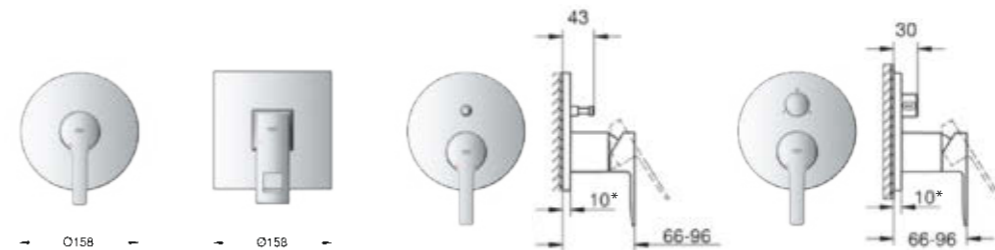

ПРОПУСКНА ЗДАТНІСТЬ ВИХОДІВ ТЕРМОСТАТИ ІЗ ДВОМА РУКОЯТКАМИ

A	B	C
X	☞	X
X	X	☞
X	☞	☞
X	☞	☞

1 ФУНКЦІЯ	1 бар	2 бари	3 бари	4 бари	5 барів	6 барів
вихід В або С	15.5	22	27	31	35	38

2 ФУНКЦІЇ	1 бар	2 бари	3 бари	4 бари	5 барів	6 барів
вихід В	15.5	22	27	31	35	38
вихід С	15.5	22	27	31	35	38

Характеристика витрати води у л/хв

ПРОПУСКНА ЗДАТНІСТЬ ВИХОДІВ ОДНОВАЖІЛЬНИЙ ЗМІШУВАЧ

A	B	C
X	☞	X
X	X	☞
X	☞	☞
☞	☞	☞
☞	☞	☞
☞	☞	☞
☞	☞	☞
☞	☞	☞

* не підходить для Allure Brilliant

ПЕРЕМИКАЧ НА 1 ПОЛОЖЕННЯ	1 бар	2 бари	3 бари	4 бари	5 барів	6 барів
вихід В або С	17	24.5	30	34.5	38.5	42

ПЕРЕМИКАЧ НА 2 ПОЛОЖЕННЯ	1 бар	2 бари	3 бари	4 бари	5 барів	6 барів
вихід В	15.5	22	27	31	35	38
вихід С	15.5	22	27	31	35	38

ПЕРЕМИКАЧ НА 3 ПОЛОЖЕННЯ	1 бар	2 бари	3 бари	4 бари	5 барів	6 барів
вихід А	15.5	22	27	31	35	38
вихід В	15.5	22	27	31	35	38
вихід С	15.5	22	27	31	35	38

Характеристика витрати води у л/хв