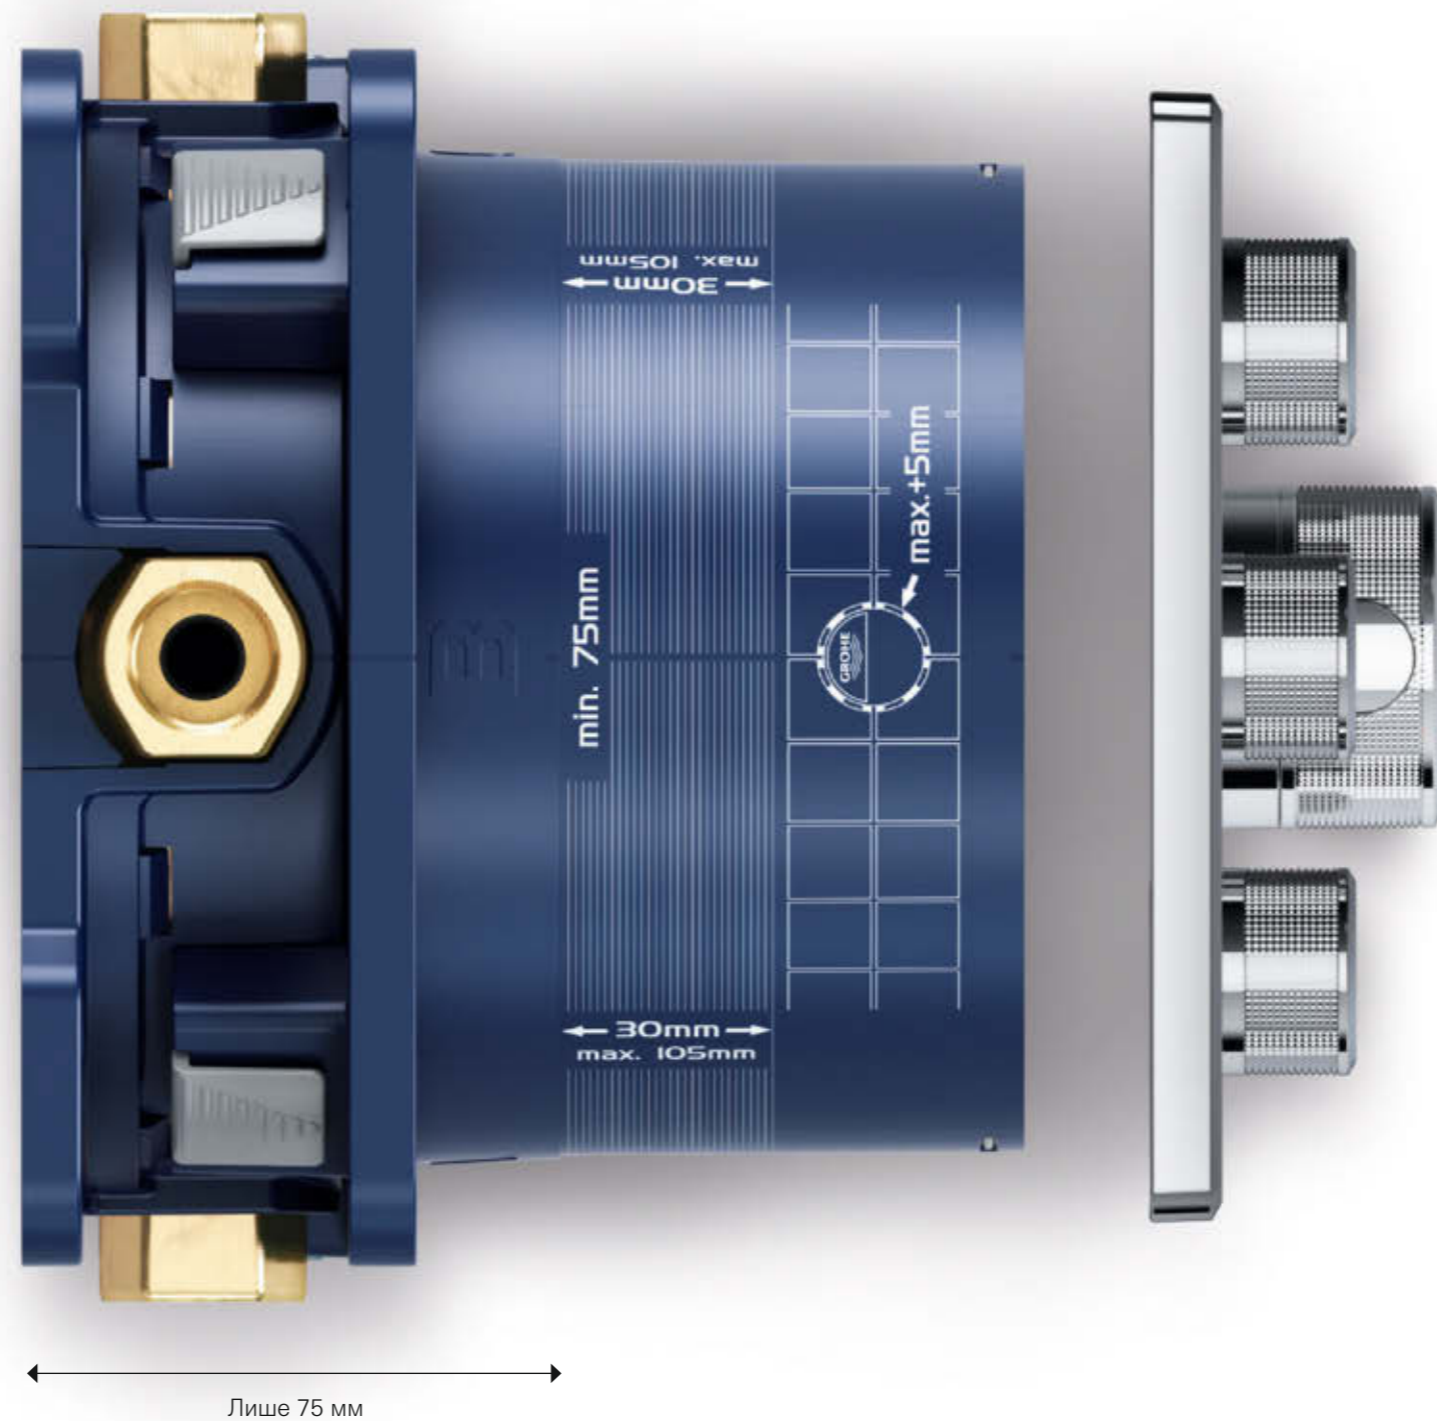

ГАРНІТУР
ЗАХИСТУ ВІД
ЗВОРОТНЬОГО
ПОТОКУ

СЕРВІСНІ
ЗАГЛУШКИ ДЛЯ
ПЕРЕОСНАЦЕННЯ

ПРОСТОТА МОНТАЖУ: ГЛИБОКИЙ ПОГЛЯД

ПІДХОДИТЬ ДЛЯ БУДЬ-ЯКИХ СТІН, НАВІТЬ ТОНКИХ

За рахунок глибини монтажу всього в 75 мм GROHE Rapido SmartBox підходить для будь-яких стін, включаючи навіть надзвичайно тонкі, а також легко і швидко монтується у цегляні стіни.

ВБУДОВАНА ЧАСТИНА ЗАВЖДИ НАПОГОТОВІ

ПРОСТОТА МОНТАЖУ НА МІСЦІ:

ВЕРСТАКОВІ ЛЕЩАТА ЗАЛИШТЕ ВДОМА

GROHE Rapido SmartBox – це розумна інновація, яка забезпечує простоту і оперативність монтажу вбудованої частини. Завдяки латунним виходам вбудованої частини GROHE Rapido SmartBox можна встановити на місці без зайвих зусиль лише за допомогою розвідного або газового ключа.