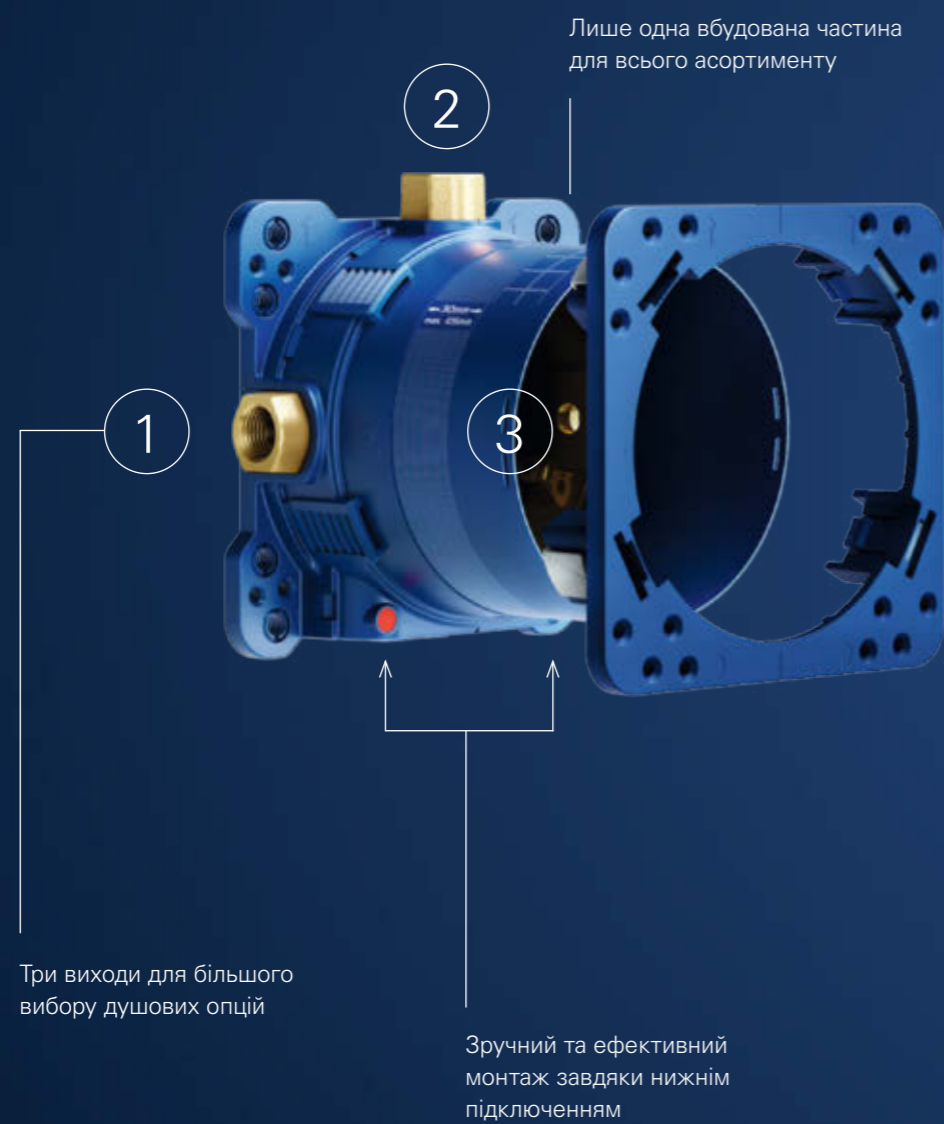

Pure Freude
an Wasser

GROHE

НОВИНКА

ШЕДЕВР ВИСОКИХ ТЕХНОЛОГІЙ

СИСТЕМА GROHE RAPIDO SMARTBOX

УНІВЕРСАЛЬНЕ РІШЕННЯ ДЛЯ ПОТРЕБ МАЙБУТНЬОГО

ВІДКРИЙТЕ НЕОБМЕЖЕНІ МОЖЛИВОСТІ

Завдяки своїм універсальним рішенням наша система GROHE Rapido SmartBox – це відповідь на усі запитання. Ніколи досі ще вбудована частина від GROHE не забезпечувала так багато різних опцій, гнучкості та свободи. З появою системи GROHE Rapido SmartBox Ви маєте можливість зараз встановити вбудовану частину і згодом підібрати необхідну Вам панель керування.