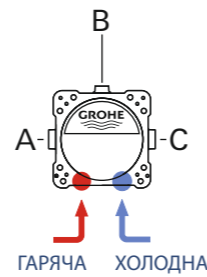

ПРОПУСКНА ЗДАТНІСТЬ ВИХОДІВ ТЕРМОСТАТИ ІЗ ДВОМА РУКОЯТКАМИ

A	B	C
X	☞	X
X	X	☞
X	☞	☞
X	☞	☞

1 ФУНКЦІЯ	1 бар	2 бари	3 бари	4 бари	5 барів	6 барів
вихід В або С	15.5	22	27	31	35	38

2 ФУНКЦІЇ	1 бар	2 бари	3 бари	4 бари	5 барів	6 барів
вихід В	15.5	22	27	31	35	38
вихід С	15.5	22	27	31	35	38

Характеристика витрати води у л/хв