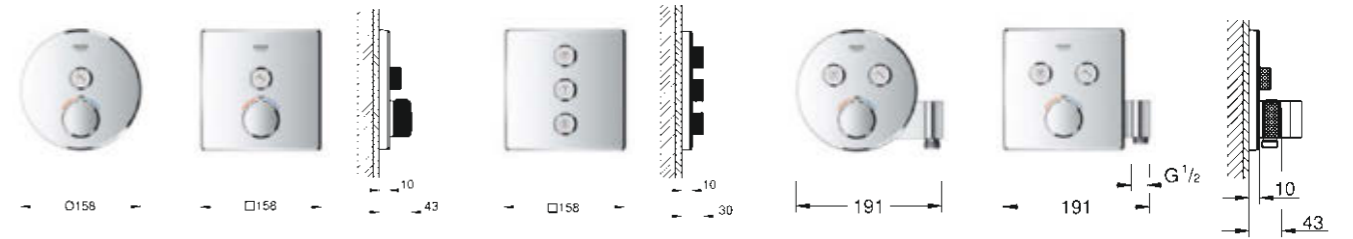

ТЕРМОСТАТИ GROHTHERM SMARTCONTROL

		1 бар	2 бари	3 бари	4 бари	5 барів	6 барів
	вихід В або С	16.7	23.7	29.0	33.5	37.4	41.0
	вихід В	13.9	19.6	24.0	27.7	31.0	33.9
	вихід С	15.0	21.2	26.0	30.0	33.6	36.8
	вихід В+С	16.7	23.7	29.0	33.5	37.4	41.0
	вихід А	13.3	18.8	23.0	26.6	29.7	32.5
	вихід В	15.6	22.0	27.0	31.2	34.9	38.2
	вихід С	13.3	18.8	23.0	26.6	29.7	32.5
	вихід А+В	19.1	26.9	33.0	38.1	42.6	46.7
	вихід А+В+С	20.8	29.4	36.0	41.6	46.5	50.9
	вихід D	16.2	22.9	28.0	32.3	36.1	39.6
	вихід E	16.2	22.9	28.0	32.3	36.1	39.6
	вихід А	16.2	22.9	28.0	32.3	36.1	39.6
	вихід D+E+A	37.5	53.1	65.0	75.1	83.9	91.9
	вихід D	12.1	17.1	21.0	24.2	27.1	29.7
	вихід E	12.1	17.1	21.0	24.2	27.1	29.7
	вихід А	12.1	17.1	21.0	24.2	27.1	29.7
	вихід с	16.7	23.7	29.0	33.5	37.4	41.0
	вихід для вентильного блоку	19.6	27.8	34.0	39.3	43.9	48.1
	вихід D+E+A	16.7	23.7	29.0	33.5	37.4	41.0
	вихід D+E+A+C	20.8	29.4	36.0	41.6	46.5	50.9
	вихід В	13.9	19.6	24.0	27.7	31.0	33.9
	ручний душ	6.9	9.8	12.0	13.9	15.5	17.0

Характеристика витрати води у л/хв