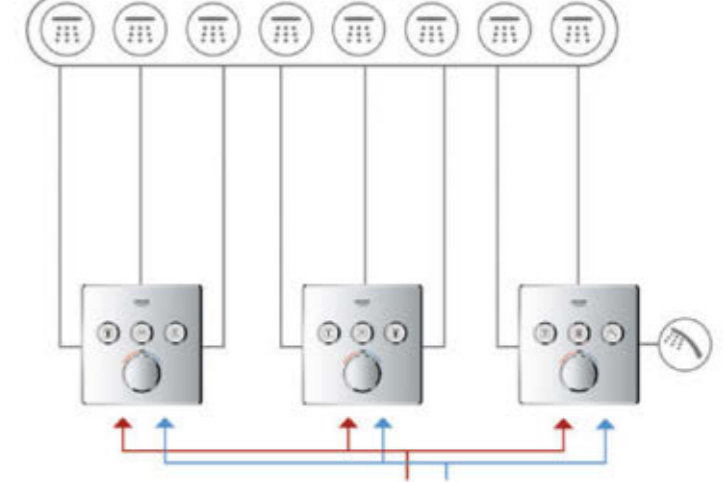

Перегляньте відео з монтажу онлайн

КОНФІГУРАЦІЇ SMARTCONTROL

1 ФУНКЦІЯ
(ТЕРМОСТАТ +
ЗМІШУВАЧ)

2 ФУНКЦІЇ
(ТЕРМОСТАТ +
ЗМІШУВАЧ)

3 ФУНКЦІЇ
(ТЕРМОСТАТ +
ЗМІШУВАЧ)

4 ФУНКЦІЇ
(ТЕРМОСТАТ)

КОМБІНАЦІЯ 3
AQUASYMPHONY

ТЕМПЕРАТУРНА ЗОНА 1

- 1. СТРУМІНЬ WATERFALL 
- 2. СТРУМІНЬ RAIN 
- 3. СТРУМІНЬ ВОКОМА 

ТЕМПЕРАТУРНА ЗОНА 2

- 1. СТРУМІНЬ PURE 
- 2. СТРУМІНЬ RAIN 
- 3. СТРУМІНЬ WATERFALL 

ТЕМПЕРАТУРНА ЗОНА 3

- 1. СТРУМІНЬ DRIZZLE 
- 2. СТРУМІНЬ AQUA CURTAIN 
- 3. РУЧНИЙ ДУШ 

КОНФІГУРАЦІЇ ТЕРМОСТАТИ З ДВОМА РУКОЯТКАМИ

1 ФУНКЦІЯ

2 ФУНКЦІЇ

КОНФІГУРАЦІЇ ОДНОВАЖІЛЬНИЙ ЗМІШУВАЧ

1 ФУНКЦІЯ

2 ФУНКЦІЇ

3 ФУНКЦІЇ

ПРОПУСКНА ЗДАТНІСТЬ ВИХОДІВ SMARTCONTROL