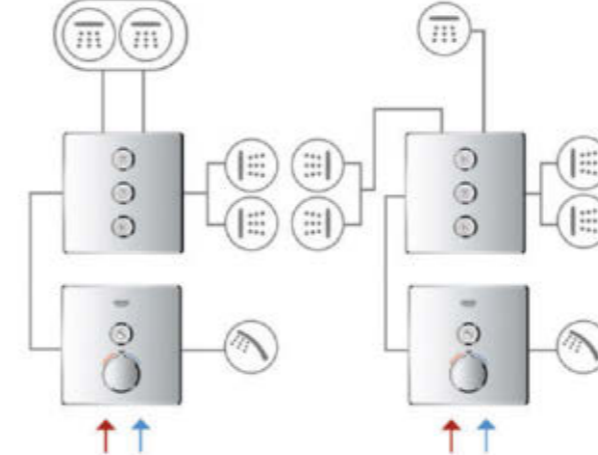

Перегляньте відео з монтажу онлайн

КОНФІГУРАЦІЇ SMARTCONTROL

1 ФУНКЦІЯ
(ТЕРМОСТАТ +
ЗМІШУВАЧ)

2 ФУНКЦІЇ
(ТЕРМОСТАТ +
ЗМІШУВАЧ)

3 ФУНКЦІЇ
(ТЕРМОСТАТ +
ЗМІШУВАЧ)

4 ФУНКЦІЇ
(ТЕРМОСТАТ)

КОМБІНАЦІЯ 3
AQUASYMPHONY

ТЕМПЕРАТУРНА ЗОНА 1

- 1. СТРУМІНЬ WATERFALL 
- 2. СТРУМІНЬ RAIN 
- 3. СТРУМІНЬ ВОКОМА 

ТЕМПЕРАТУРНА ЗОНА 2

- 1. СТРУМІНЬ PURE 
- 2. СТРУМІНЬ RAIN 
- 3. СТРУМІНЬ WATERFALL 

ТЕМПЕРАТУРНА ЗОНА 3

- 1. СТРУМІНЬ DRIZZLE 
- 2. СТРУМІНЬ AQUA CURTAIN 
- 3. РУЧНИЙ ДУШ 

КОНФІГУРАЦІЇ ТЕРМОСТАТИ З ДВОМА РУКОЯТКАМИ

1 ФУНКЦІЯ

2 ФУНКЦІЇ

КОНФІГУРАЦІЇ ОДНОВАЖІЛЬНИЙ ЗМІШУВАЧ

1 ФУНКЦІЯ

2 ФУНКЦІЇ

3 ФУНКЦІЇ

ПРОПУСКНА ЗДАТНІСТЬ ВИХОДІВ SMARTCONTROL