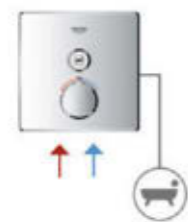

Перегляньте відео з монтажу онлайн

КОНФІГУРАЦІЇ SMARTCONTROL

1 ФУНКЦІЯ
(ТЕРМОСТАТ +
ЗМІШУВАЧ)

2 ФУНКЦІЇ
(ТЕРМОСТАТ +
ЗМІШУВАЧ)

3 ФУНКЦІЇ
(ТЕРМОСТАТ +
ЗМІШУВАЧ)

4 ФУНКЦІЇ
(ТЕРМОСТАТ)

КОМБІНАЦІЯ 3
AQUASYMPHONY