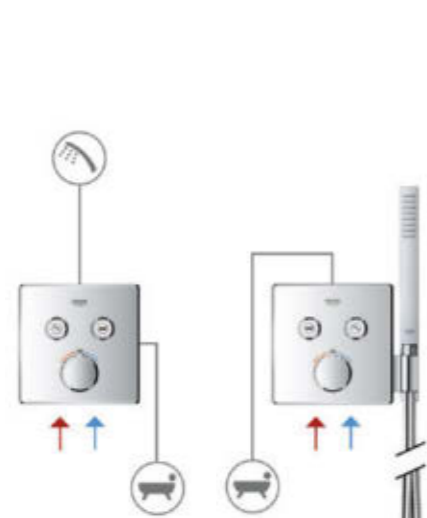

Перегляньте відео з монтажу онлайн

КОНФІГУРАЦІЇ SMARTCONTROL

1 ФУНКЦІЯ
(ТЕРМОСТАТ +
ЗМІШУВАЧ)

2 ФУНКЦІЇ
(ТЕРМОСТАТ +
ЗМІШУВАЧ)

3 ФУНКЦІЇ
(ТЕРМОСТАТ +
ЗМІШУВАЧ)

4 ФУНКЦІЇ
(ТЕРМОСТАТ)

КОМБІНАЦІЯ 3
AQUASYMPHONY