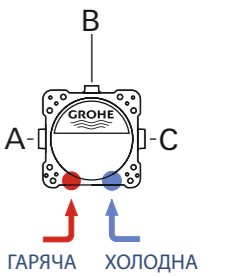

ПРОПУСКНА ЗДАТНІСТЬ ВИХОДІВ ОДНОВАЖІЛЬНИЙ ЗМІШУВАЧ

A	B	C
X	☞	X
X	X	☞
X	☞	☞
☞	☞	☞
☞	☞	☞
☞	☞	☞
☞	☞	☞
☞	☞	☞

* не підходить для Allure Brilliant

ПЕРЕМИКАЧ НА 1 ПОЛОЖЕННЯ	1 бар	2 бари	3 бари	4 бари	5 барів	6 барів
вихід В або С	17	24.5	30	34.5	38.5	42

ПЕРЕМИКАЧ НА 2 ПОЛОЖЕННЯ	1 бар	2 бари	3 бари	4 бари	5 барів	6 барів
вихід В	15.5	22	27	31	35	38
вихід С	15.5	22	27	31	35	38

ПЕРЕМИКАЧ НА 3 ПОЛОЖЕННЯ	1 бар	2 бари	3 бари	4 бари	5 барів	6 барів
вихід А	15.5	22	27	31	35	38
вихід В	15.5	22	27	31	35	38
вихід С	15.5	22	27	31	35	38

Характеристика витрати води у л/хв