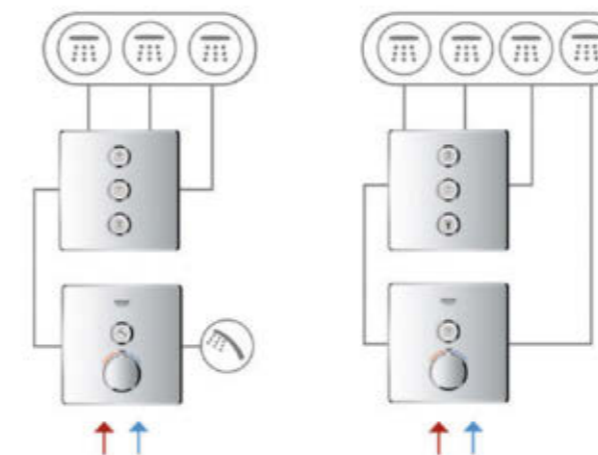

Перегляньте відео з монтажу онлайн

КОНФІГУРАЦІЇ SMARTCONTROL

1 ФУНКЦІЯ
(ТЕРМОСТАТ +
ЗМІШУВАЧ)

2 ФУНКЦІЇ
(ТЕРМОСТАТ +
ЗМІШУВАЧ)

3 ФУНКЦІЇ
(ТЕРМОСТАТ +
ЗМІШУВАЧ)

4 ФУНКЦІЇ
(ТЕРМОСТАТ)

КОМБІНАЦІЯ 3
AQUASYMPHONY

КОНФІГУРАЦІЇ ТЕРМОСТАТИ З ДВОМА РУКОЯТКАМИ

1 ФУНКЦІЯ

2 ФУНКЦІЇ

КОНФІГУРАЦІЇ ОДНОВАЖІЛЬНИЙ ЗМІШУВАЧ

1 ФУНКЦІЯ

2 ФУНКЦІЇ

3 ФУНКЦІЇ

ПРОПУСКНА ЗДАТНІСТЬ ВИХОДІВ SMARTCONTROL