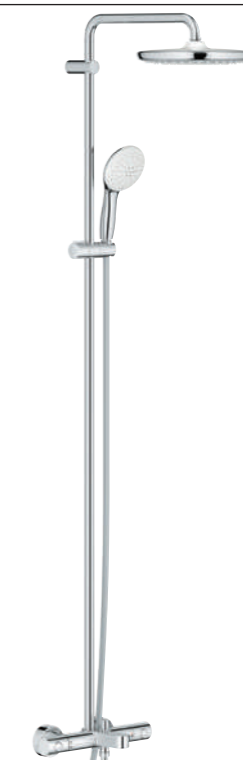

**26 689 001** | Tempesta  
Cosmopolitan 250 Cube Душевая  
система с термостатом, внешний  
монтаж, квадратный верхний душ  
250 мм

**26 670 001** | Tempesta  
Cosmopolitan 250 | Душевая  
система с термостатом, внешний  
монтаж, круглый верхний душ  
250 мм