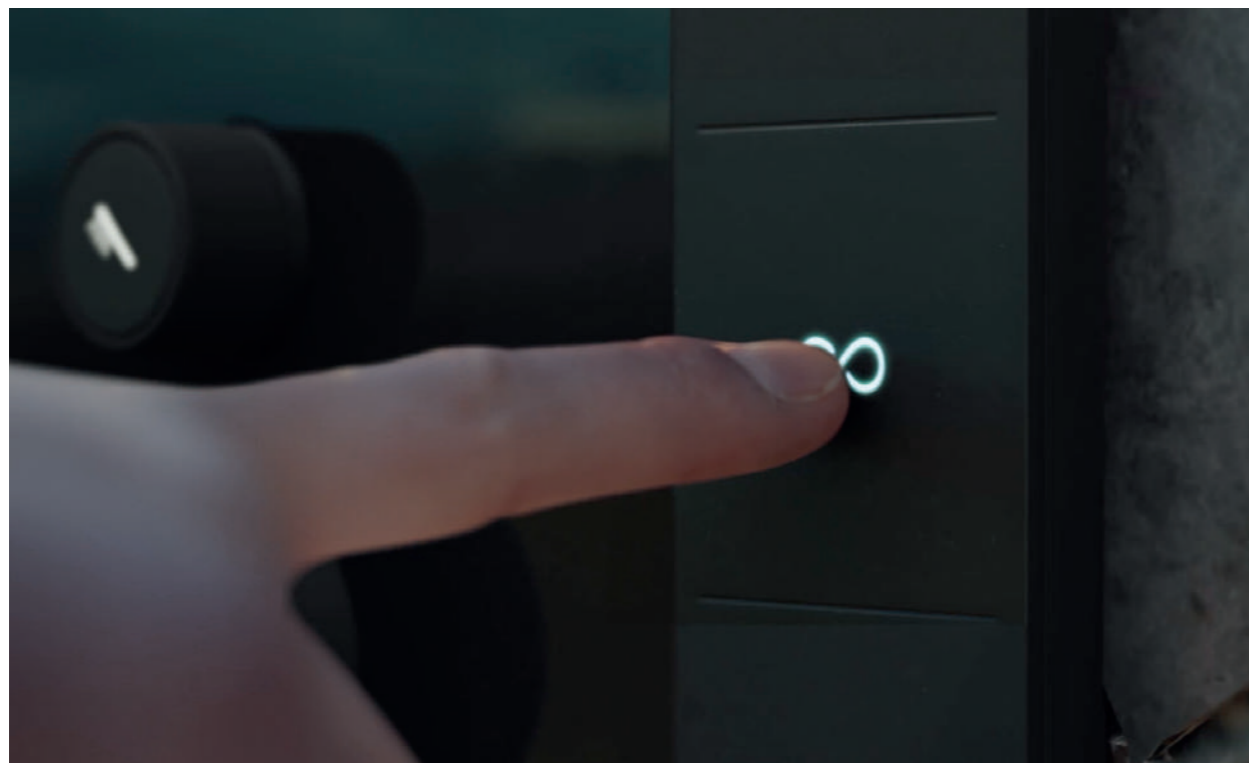

GROHE EVERSTREAM

КАК ЭТО РАБОТАЕТ

Инновационный душ GROHE Everstream демонстрирует, как наш собственный дом может в позитивном ключе активно формировать наше личное влияние на планету и ее ресурсы. Процедура душа делится на три части, позволяя пользователям наслаждаться процессом, зная, что они снижают бесполезные потери до минимума.

Пользователи могут принимать обычный душ с пресной водой. Но, в отличие от традиционного душа, который подает воду постоянно, новый режим рециркуляции воды позволяет принимать душ дольше при меньших затратах пресной воды. Инновационный душ потребляет меньше энергии, чем обычный душ, и экономит воду, которая в противном случае ушла бы в канализацию.

1 Как и в случае с обычным душем, пользователи начинают принимать душ со свежей водой.

2 После завершения мытья с шампунем и мылом включение режима рециркуляции приводит к сбору воды в специальный водоотвод и перекачке в отдельный замкнутый контур, где производится гигиеничная обработка воды и поддержание желаемой температуры.

3 После завершения душевой блок очищается и готов к дальнейшему использованию.