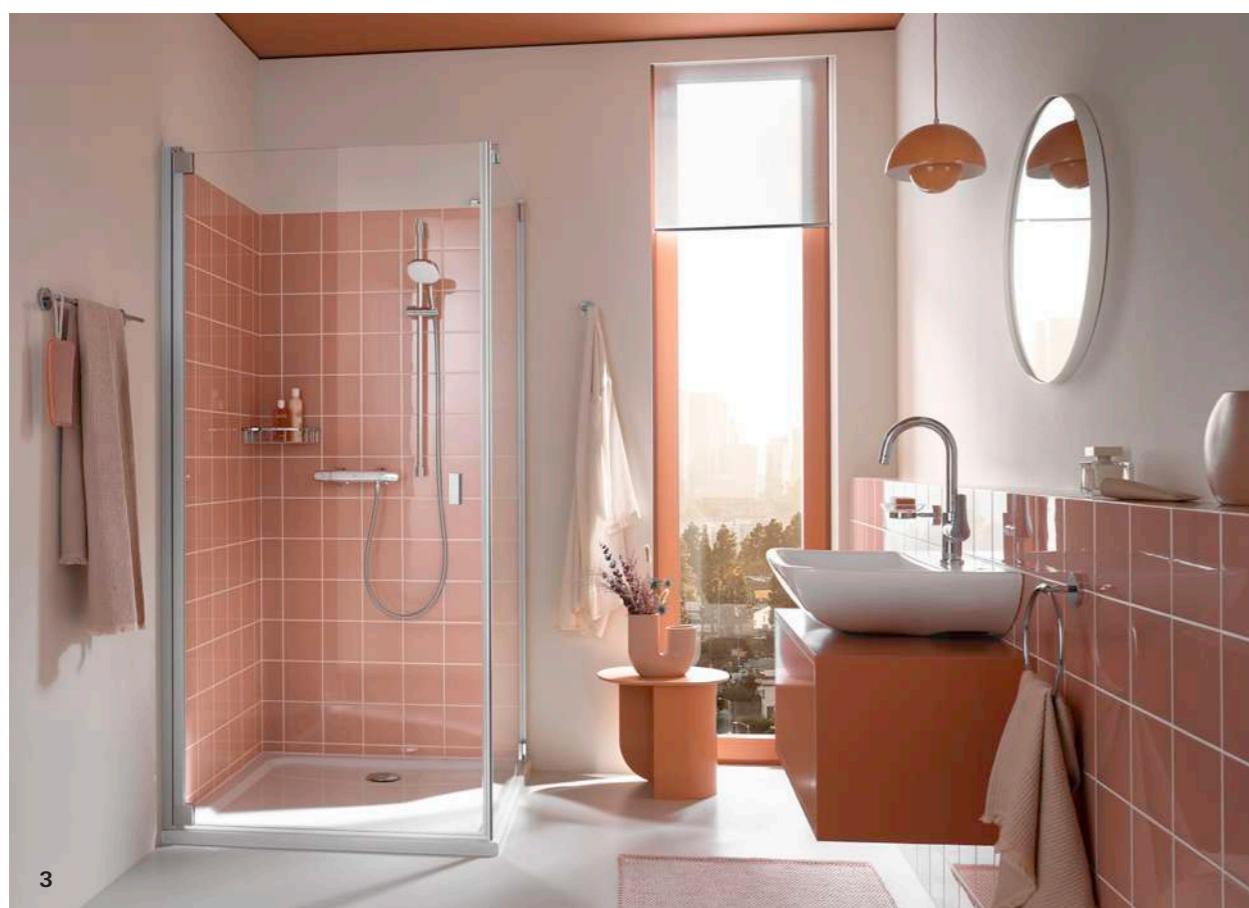

1 | 27 786 003 | Tempesta 110 Cube Душевой гарнитур, 3 режима струи, штанга 600 мм | 40 364 001 | Essentials Держатель-крючок | 2 | 26 672 001 | Tempesta Cosmopolitan 250 Душевая система | 40 663 001 | BauCosmopolitan Полочка-решетка угловая, 300 мм | 3 | 34 824 005 | Grotherm 1000 Термостат для душа с душевым гарнитуром, внешний монтаж, штанга 900 мм | 40 688 001 | Essentials Держатель для полотенца, длина 504 мм | 40 663 001 | BauCosmopolitan Полочка-решетка угловая, 300 мм | 40 364 001 | Essentials Держатель-крючок | 40 444 01 | Essentials Мыльница с держателем | 23 537 003 | Eurosmart Смеситель для раковины, размер L, рычажный донный клапан | 40 365 001 | Essentials Держатель-кольцо для полотенца