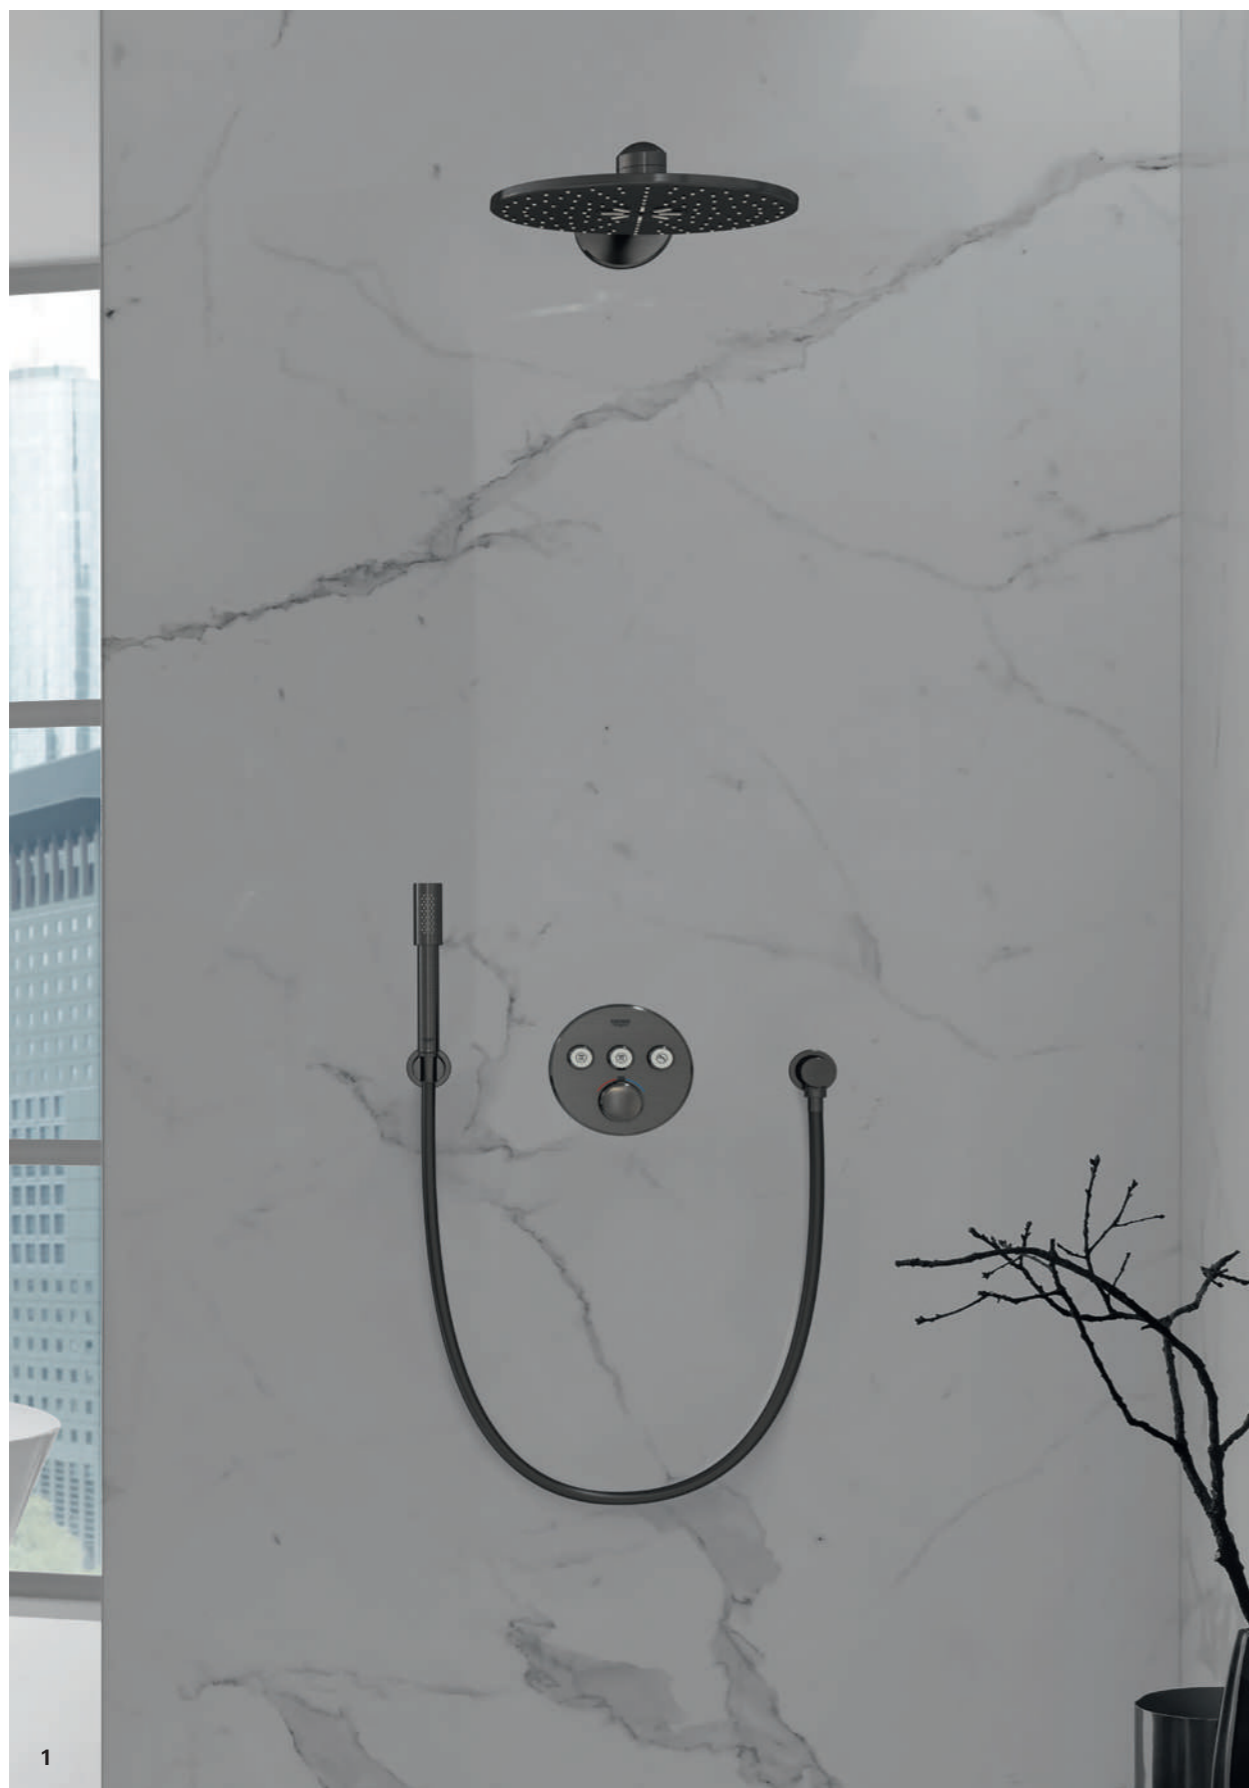

3

**ТЕМНЫЙ ГРАФИТ**

1

1 | **29 121 ALO** | Grotherm SmartControl | Термостат для ванны/душа, скрытый монтаж, 3 кнопки управления | **26 475 ALO** | Rainshower SmartActive 310 | Верхний душ с кронштейном 430 мм | 2 режима струи | **26 465 ALO** | Rainshower Aqua Stick | Ручной душ-стик | 1 режим струи | **27 074 ALO** | Rainshower | Держатель для ручного душа настенный | **28 362 A00** | Silverflex | Душевой шланг 1250 мм, TwistStop | **2 | 36 445 ALO** | Электронный бесконтактный смеситель для раковины со смешиванием и регулируемым ограничителем температуры, размер L, питание от батарейки | **3 | 25 248 AL1** | Смеситель однорычажный для ванны, напольный