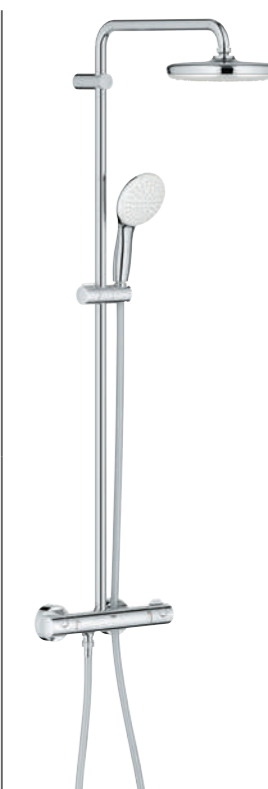

26 811 001 | Tempesta 210
Душевая система с термостатом,
внешний монтаж, верхний душ
210 мм