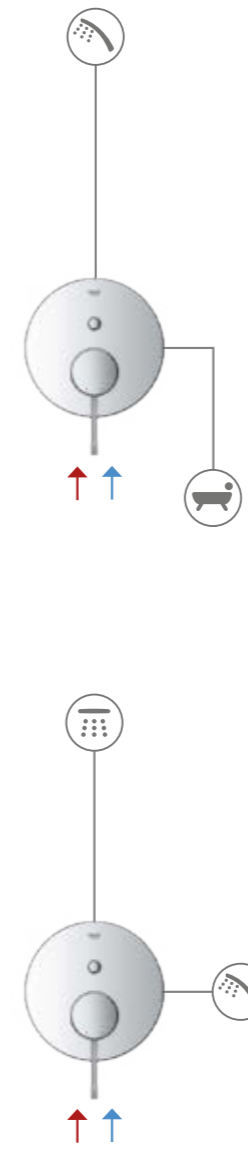

КОНФИГУРАЦИИ ТЕРМОСТАТЫ С 2 РУКОЯТКАМИ

1 ВЫХОД

2 ВЫХОДА

КОНФИГУРАЦИИ ОДНОРЫЧАЖНЫЕ СМЕСИТЕЛИ

1 ВЫХОД

2 ВЫХОДА

3 ВЫХОДА