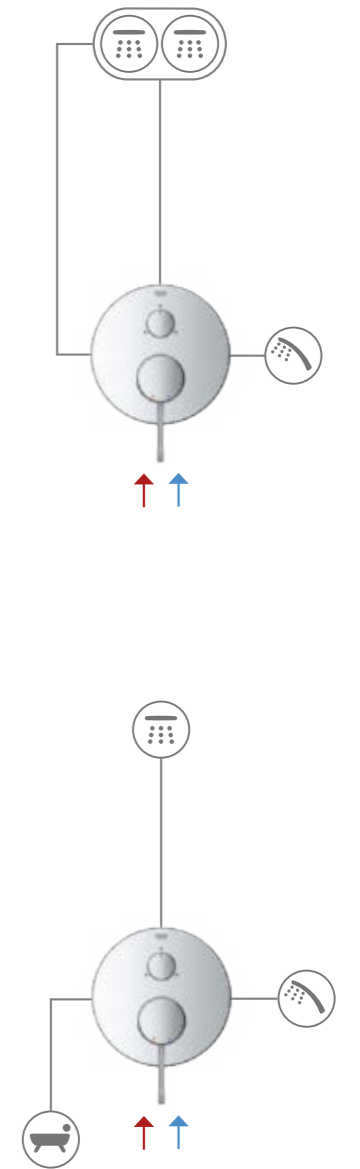

- 1. DRIZZLE 
- 2. AQUA CURTAIN 
- 3. HAND SHOWER 

КОНФИГУРАЦИИ ТЕРМОСТАТЫ С 2 РУКОЯТКАМИ

1 ВЫХОД

2 ВЫХОДА

КОНФИГУРАЦИИ ОДНОРЫЧАЖНЫЕ СМЕСИТЕЛИ

1 ВЫХОД

2 ВЫХОДА

3 ВЫХОДА

ПАРАМЕТРЫ РАСХОДА ВОДЫ КНОПОЧНАЯ СИСТЕМА SMARTCONTROL

СМЕСИТЕЛИ СКРЫТОГО МОНТАЖА SMARTCONTROL

		1 бар	2 бара	3 бара	4 бара	5 бар	6 бар
	выход В или С	15.6	22.0	27.0	31.2	34.9	38.2
	выход В	13.3	18.8	23.0	26.6	29.7	32.5
	выход С	14.4	20.4	25.0	28.9	32.3	35.4
	выходы В+С	15.6	22.0	27.0	31.2	34.9	38.2
	выход А	12.7	18.0	22.0	25.4	28.4	31.1
	выход В	15.0	21.2	26.0	30.0	33.6	36.8
	выход С	12.7	18.0	22.0	25.4	28.4	31.1
	выходы А+В	17.9	25.3	31.0	35.8	40.0	43.8
	выходы А+В+С	19.6	27.8	34.0	39.3	43.9	48.1