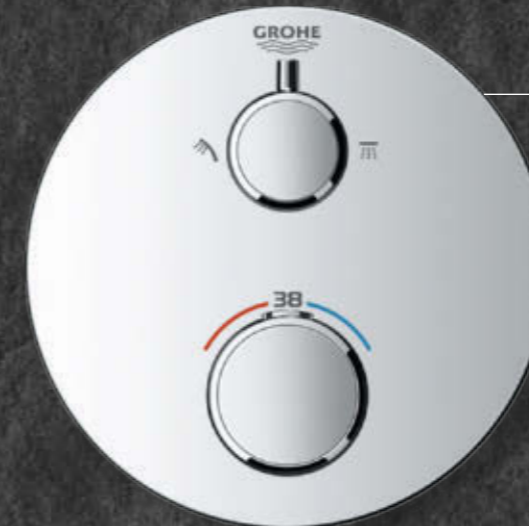

ТЕРМОСТАТЫ С 2 РУКОЯТКАМИ

- Новый модельный ряд внешних панелей управления круглой и квадратной формы, а также в кубическом стиле
- За счет скрытого монтажа технологической части и изящной сверхтонкой конструкции с выносом 43 мм занимает минимум места в душевой
- Доступны модели с 1 и 2 выходами (с переключателем на 2 положения GROHE AquaDimmer)