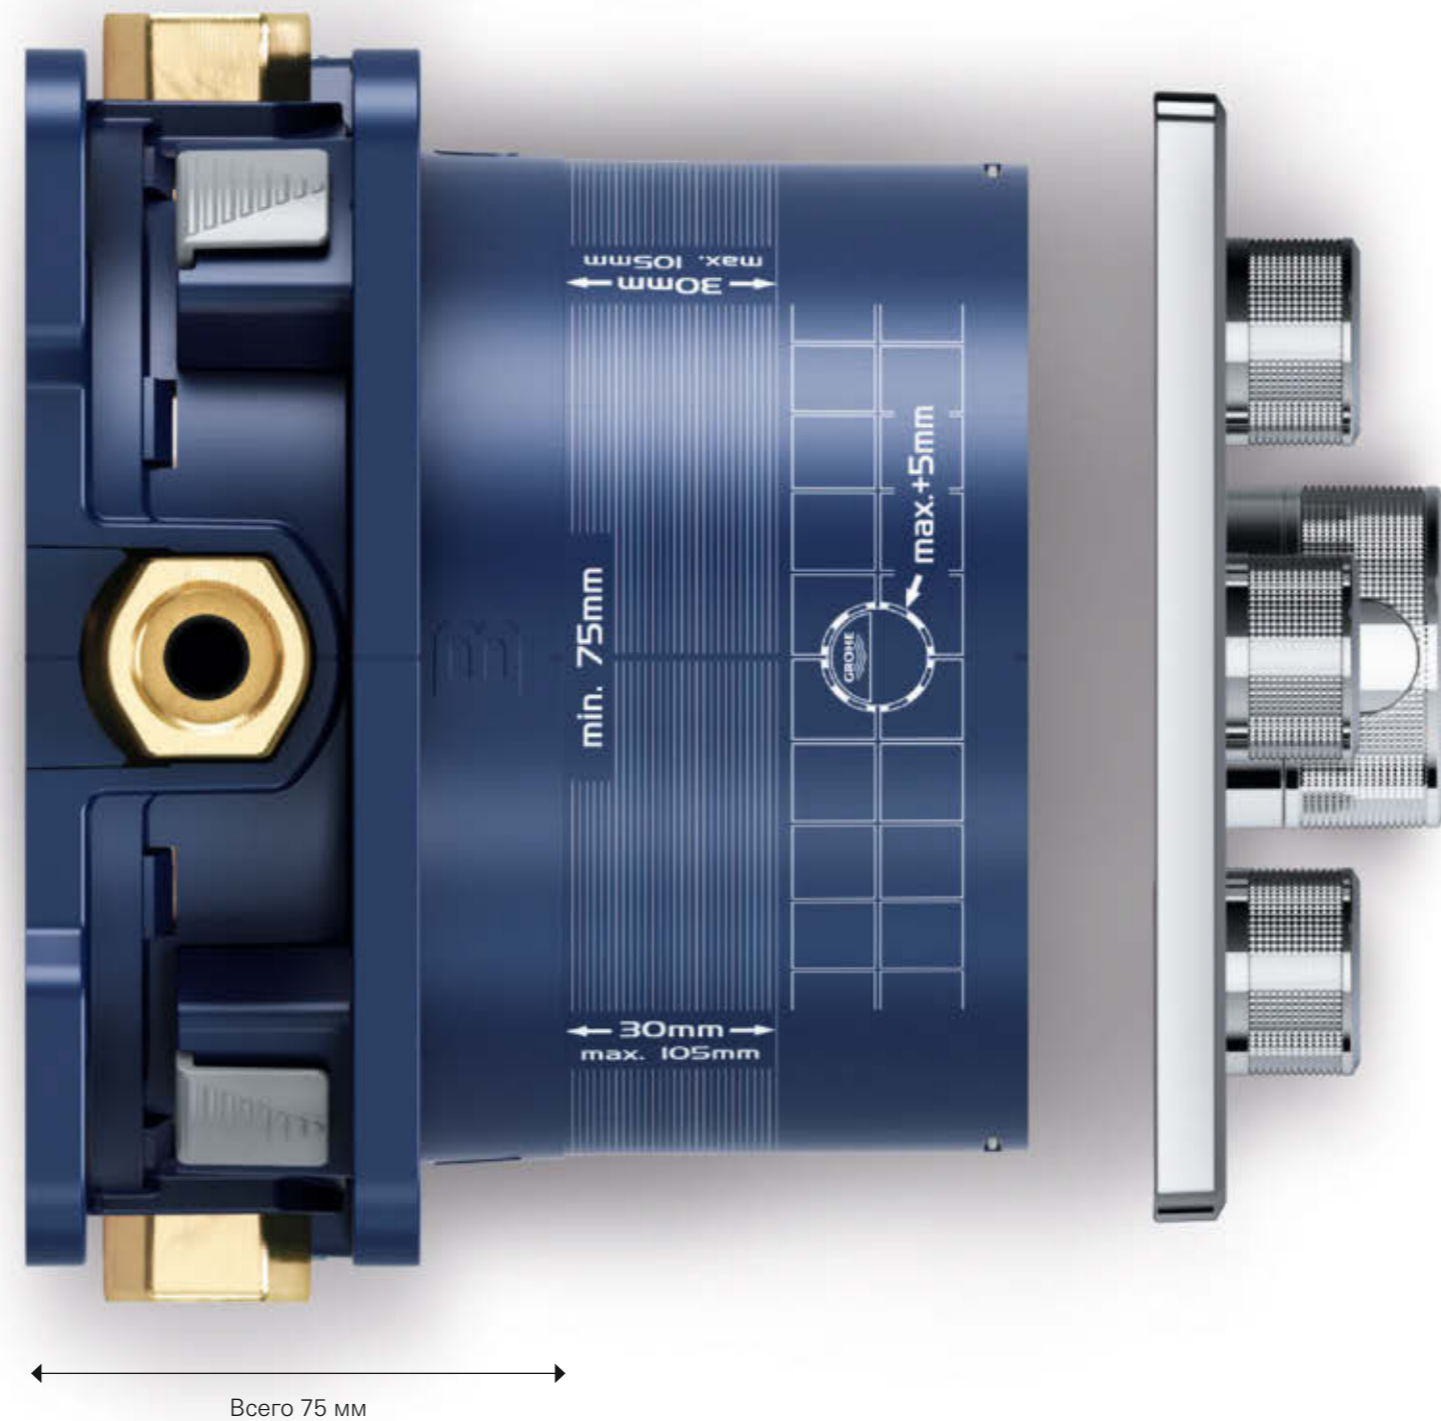

УСТРОЙСТВО
ЗАЩИТЫ ОТ
ОБРАТНОГО ПОТОКА

СЕРВИСНЫЕ
ЗАГЛУШКИ ДЛЯ
ПЕРЕОСНАЩЕНИЯ

ПРОСТОТА МОНТАЖА: ВЗГЛЯД ВГЛУБЬ

ПОДХОДИТ ДЛЯ ЛЮБЫХ СТЕН, ВКЛЮЧАЯ ТОНКИЕ
За счет глубины монтажа всего в 75 мм GROHE Rapido SmartBox подходит для любых стен, включая особо тонкие, а также легче и быстрее монтируется в кирпичные стены.

ВСТРАИВАЕМАЯ ЧАСТЬ, ГОТОВАЯ КО ВСЕМУ

**ПРОСТОТА МОНТАЖА НА МЕСТЕ: ВЕРСТАЧНЫЕ
ТИСКИ ОСТАВЬТЕ ДОМА**

GROHE Rapido SmartBox – прогрессивная разработка, обеспечивающая простоту и оперативность монтажа встраиваемой части. Легкодоступные латунные выходы встраиваемой части позволяют без лишних усилий установить ее на месте – с помощью разводного или газового ключа.