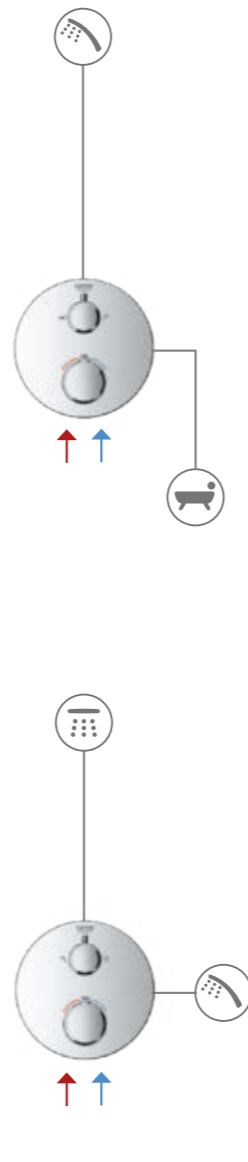

КОНФИГУРАЦИИ ТЕРМОСТАТЫ С 2 РУКОЯТКАМИ

1 ВЫХОД

2 ВЫХОДА

КОНФИГУРАЦИИ ОДНОРЫЧАЖНЫЕ СМЕСИТЕЛИ

1 ВЫХОД

2 ВЫХОДА

3 ВЫХОДА