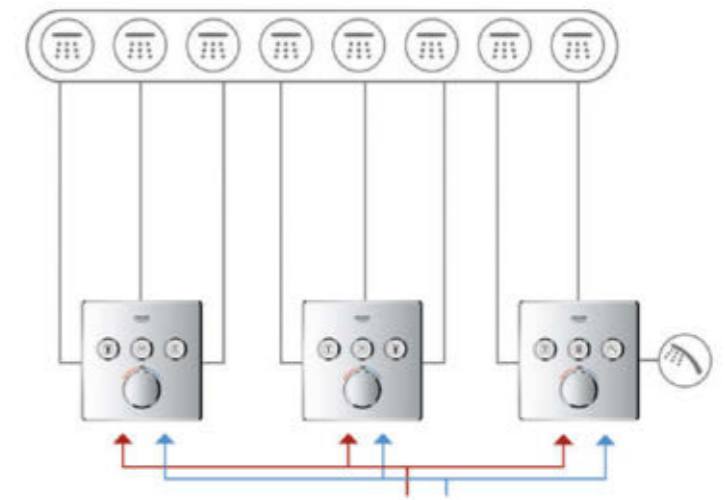

КОМБИНАЦИЯ С AQUASYMPHONY

ТЕМПЕРАТУРНАЯ ЗОНА 1

1. WATERFALL
2. RAIN
3. BOKOMA

ТЕМПЕРАТУРНАЯ ЗОНА 2

1. PURE
2. RAIN
3. WATERFALL

ТЕМПЕРАТУРНАЯ ЗОНА 3

1. DRIZZLE
2. AQUA CURTAIN
3. HAND SHOWER