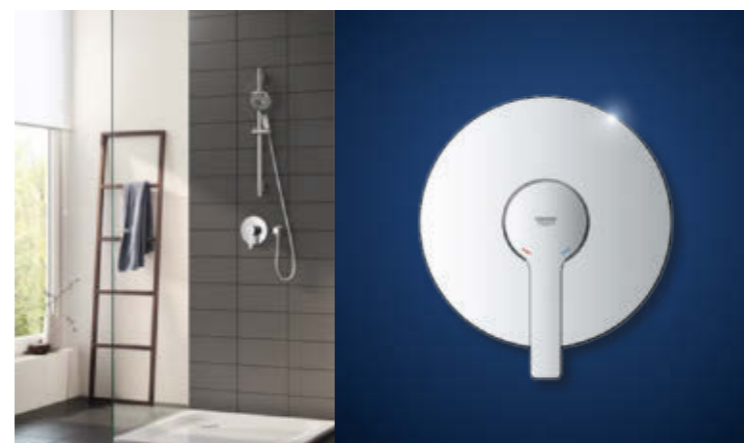

ПРЕИМУЩЕСТВА ВНЕШНИХ ПАНЕЛЕЙ ТЕРМОСТАТЫ С 2 РУКОЯТКАМИ

Страница 34

ПРЕИМУЩЕСТВА ВНЕШНИХ ПАНЕЛЕЙ ОДНОРЫЧАЖНЫЕ СМЕСИТЕЛИ

Страница 42