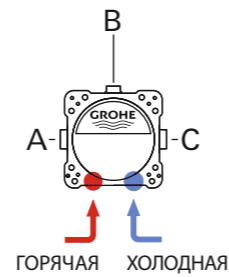

ПАРАМЕТРЫ РАСХОДА ВОДЫ ТЕРМОСТАТЫ С 2 РУКОЯТКАМИ

A	B	C
X	☞	X
X	X	☞
X	☞	☞
X	☞	☞

1 ВЫХОД		1 бар	2 бара	3 бара	4 бара	5 бар	6 бар
	выход B или C	15.5	22	27	31	35	38
2 ВЫХОДА		1 бар	2 бара	3 бара	4 бара	5 бар	6 бар
	выход B	15.5	22	27	31	35	38
	выход C	15.5	22	27	31	35	38

Расход воды, л/мин