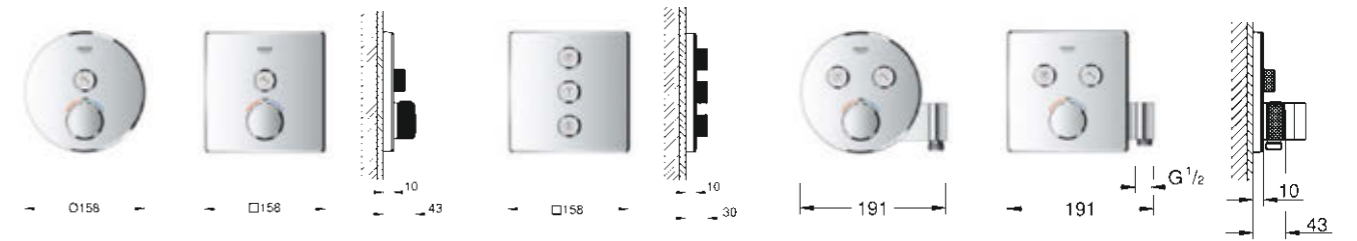

ТЕРМОСТАТЫ СКРЫТОГО МОНТАЖА GROHTHERM SMARTCONTROL

		1 бар	2 бара	3 бара	4 бара	5 бар	6 бар
	выход В или С	16.7	23.7	29.0	33.5	37.4	41.0
	выход В	13.9	19.6	24.0	27.7	31.0	33.9
	выход С	15.0	21.2	26.0	30.0	33.6	36.8
	выходы В+С	16.7	23.7	29.0	33.5	37.4	41.0
	выход А	13.3	18.8	23.0	26.6	29.7	32.5
	выход В	15.6	22.0	27.0	31.2	34.9	38.2
	выход С	13.3	18.8	23.0	26.6	29.7	32.5
	выходы А+В	19.1	26.9	33.0	38.1	42.6	46.7
	выходы А+В+С	20.8	29.4	36.0	41.6	46.5	50.9
	выход D	16.2	22.9	28.0	32.3	36.1	39.6
	выход E	16.2	22.9	28.0	32.3	36.1	39.6
	выход А	16.2	22.9	28.0	32.3	36.1	39.6
	выходы D+E+A	37.5	53.1	65.0	75.1	83.9	91.9
	выход D	12.1	17.1	21.0	24.2	27.1	29.7
	выход E	12.1	17.1	21.0	24.2	27.1	29.7
	выход А	12.1	17.1	21.0	24.2	27.1	29.7
	выход С	16.7	23.7	29.0	33.5	37.4	41.0
	выход на вентильный блок	19.6	27.8	34.0	39.3	43.9	48.1
	выходы D+E+A	16.7	23.7	29.0	33.5	37.4	41.0
	выходы D+E+A+C	20.8	29.4	36.0	41.6	46.5	50.9
	выход В	13.9	19.6	24.0	27.7	31.0	33.9
	ручной душ	6.9	9.8	12.0	13.9	15.5	17.0

Расход воды, л/мин