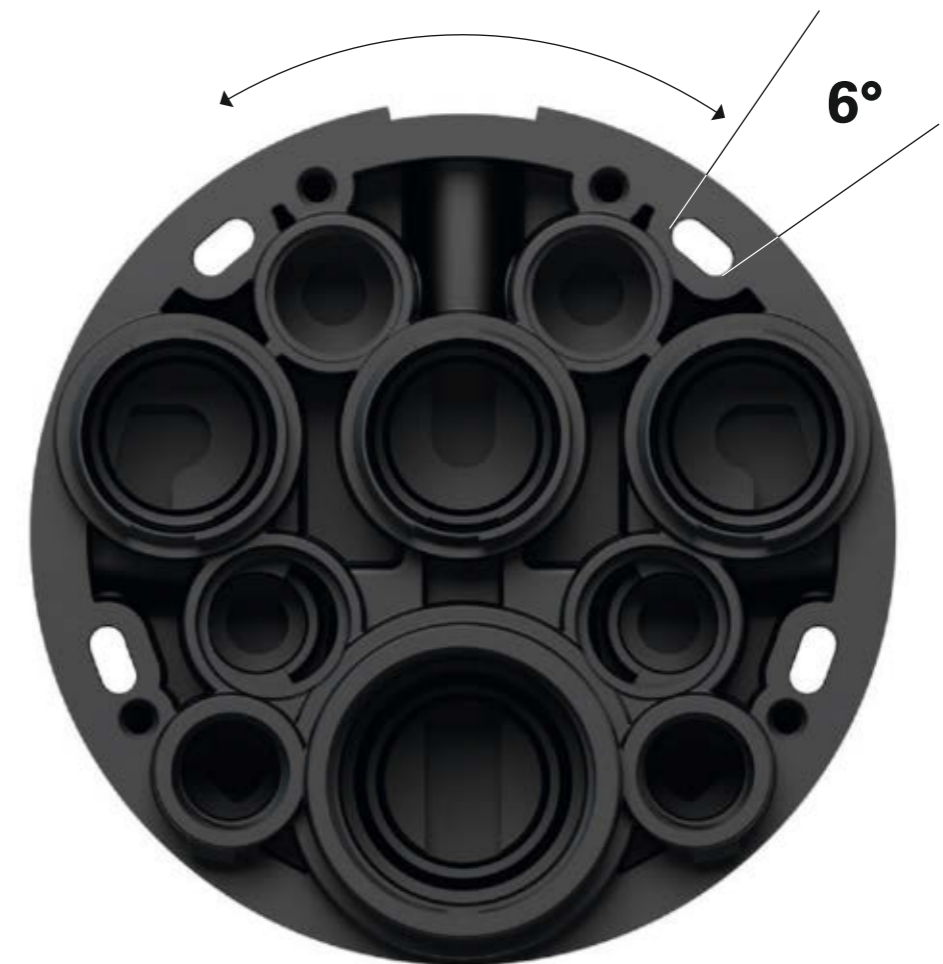

ОБЛЕГЧЕНИЕ МЕЛКОЙ, НО ТРУДОЕМКОЙ РАБОТЫ

ВОЗМОЖНОСТЬ ПОСЛЕДУЮЩЕЙ НАСТРОЙКИ ПОЛОЖЕНИЯ В ПРЕДЕЛАХ 6 ГРАДУСОВ

Выполнить работу идеально означает довести до совершенства даже мельчайшие детали. И, как правило, после завершения работы трудно исправлять ошибки. С накладными панелями GROHE все по-другому. Прорези в корпусе основного устройства допускают последующую подгонку положения панели с помощью вращения в пределах 6 градусов для идеального совмещения с плиткой и ее стыками. Идеальный результат без сверления и риска повреждений.

Это небольшое, но важное преимущество имеется у всех моделей панелей, будь то кнопочная модификация GROHE SmartControl, однорычажные смесители GROHE или термостаты GROHE с 2 ручьятками.

**ВОЗМОЖНОСТЬ
ПОСЛЕДУЮЩЕЙ
КОРРЕКТИРОВКИ
ПОЛОЖЕНИЯ**

**ИМЕЕТСЯ У ВНЕШНИХ
ПАНЕЛЕЙ ВСЕХ ТИПОВ**