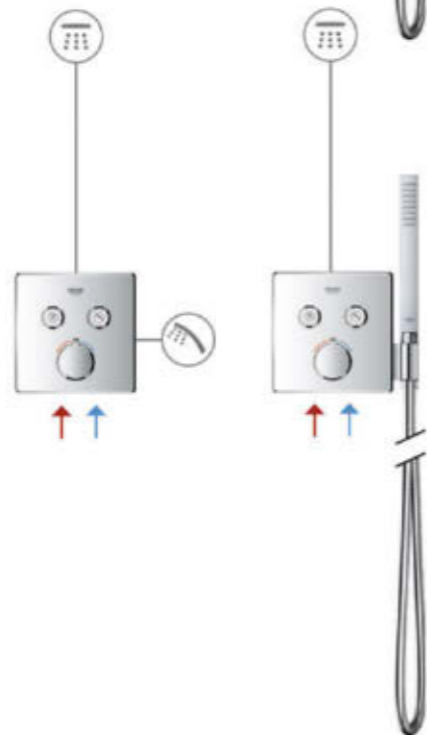

ПРОДУМАННЫЕ РЕШЕНИЯ, ОБЛЕГЧАЮЩИЕ МОНТАЖ

Смотрите наши видео-инструкции
по монтажу в режиме онлайн.

КОНФИГУРАЦИИ

КНОПОЧНАЯ СИСТЕМА SMARTCONTROL

1 ВЫХОД
(ТЕРМОСТАТЫ
И СМЕСИТЕЛИ)

2 ВЫХОДА
(ТЕРМОСТАТЫ
И СМЕСИТЕЛИ)