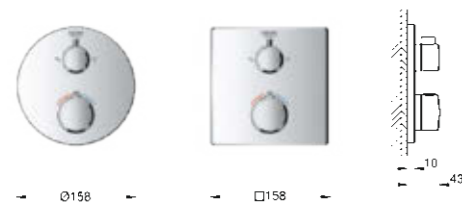

ПАРАМЕТРЫ РАСХОДА ВОДЫ ТЕРМОСТАТЫ С 2 РУКОЯТКАМИ

A	B	C
X	☞	X
X	X	☞
X	☞	☞
X	☞	☞

1 ВЫХОД		1 бар	2 бара	3 бара	4 бара	5 бар	6 бар
	выход B или C	15.5	22	27	31	35	38
2 ВЫХОДА		1 бар	2 бара	3 бара	4 бара	5 бар	6 бар
	выход B	15.5	22	27	31	35	38
	выход C	15.5	22	27	31	35	38

Расход воды, л/мин