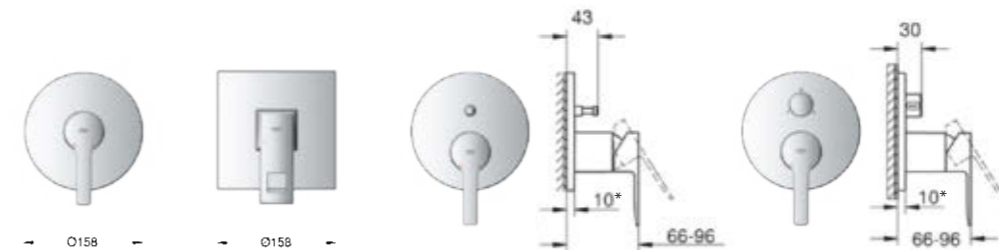

ПАРАМЕТРЫ РАСХОДА ВОДЫ ТЕРМОСТАТЫ С 2 РУКОЯТКАМИ

A	B	C
X	☞	X
X	X	☞
X	☞	☞
X	☞	☞

1 ВЫХОД		1 бар	2 бара	3 бара	4 бара	5 бар	6 бар
	выход B или C	15.5	22	27	31	35	38
2 ВЫХОДА		1 бар	2 бара	3 бара	4 бара	5 бар	6 бар
	выход B	15.5	22	27	31	35	38
	выход C	15.5	22	27	31	35	38

Расход воды, л/мин

ПАРАМЕТРЫ РАСХОДА ВОДЫ ОДНОРЫЧАЖНЫЕ СМЕСИТЕЛИ

A	B	C
X	☞	X
X	X	☞
X	☞	☞
☞	☞	☞
☞	☞	☞
☞	☞	☞
☞	☞	☞
☞	☞	☞

* За исключением Allure Brilliant

1 ВЫХОД		1 бар	2 бара	3 бара	4 бара	5 бар	6 бар
	выход B или C	17	24.5	30	34.5	38.5	42
2 ВЫХОДА		1 бар	2 бара	3 бара	4 бара	5 бар	6 бар
	выход B	15.5	22	27	31	35	38
	выход C	15.5	22	27	31	35	38
3 ВЫХОДА		1 бар	2 бара	3 бара	4 бара	5 бар	6 бар
	выход A	15.5	22	27	31	35	38
	выход B	15.5	22	27	31	35	38
	выход C	15.5	22	27	31	35	38

Расход воды, л/мин