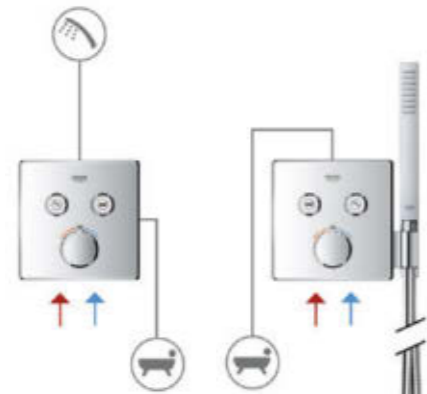

ПРОДУМАННЫЕ РЕШЕНИЯ, ОБЛЕГЧАЮЩИЕ МОНТАЖ

Смотрите наши видео-инструкции
по монтажу в режиме онлайн.

КОНФИГУРАЦИИ

КНОПОЧНАЯ СИСТЕМА SMARTCONTROL

1 ВЫХОД
(ТЕРМОСТАТЫ
И СМЕСИТЕЛИ)

2 ВЫХОДА
(ТЕРМОСТАТЫ
И СМЕСИТЕЛИ)