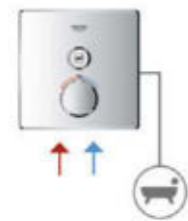

ПРОДУМАННЫЕ РЕШЕНИЯ, ОБЛЕГЧАЮЩИЕ МОНТАЖ

Смотрите наши видео-инструкции
по монтажу в режиме онлайн.

КОНФИГУРАЦИИ

КНОПОЧНАЯ СИСТЕМА SMARTCONTROL

1 ВЫХОД
(ТЕРМОСТАТЫ
И СМЕСИТЕЛИ)

2 ВЫХОДА
(ТЕРМОСТАТЫ
И СМЕСИТЕЛИ)