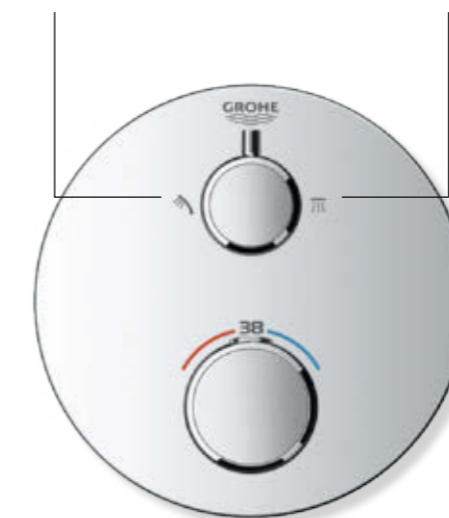

РЕГУЛИРУЕМЫЙ

Вращайте регулятор влево для увеличения напора ручного душа

РАССЛАБЛЯЮЩИЙ

Вращайте регулятор вправо для увеличения напора верхнего душа

МЕТАЛЛИЧЕСКАЯ ПАНЕЛЬ, ЭРГОНОМИЧНЫЕ РУКОЯТКИ

Рукоятки имеют шелковисто-гладкую поверхность. И тем не менее, даже намыленными руками ими можно уверенно управлять за счет скрытых выемок у оснований. Приятно смотреть и удобно пользоваться.