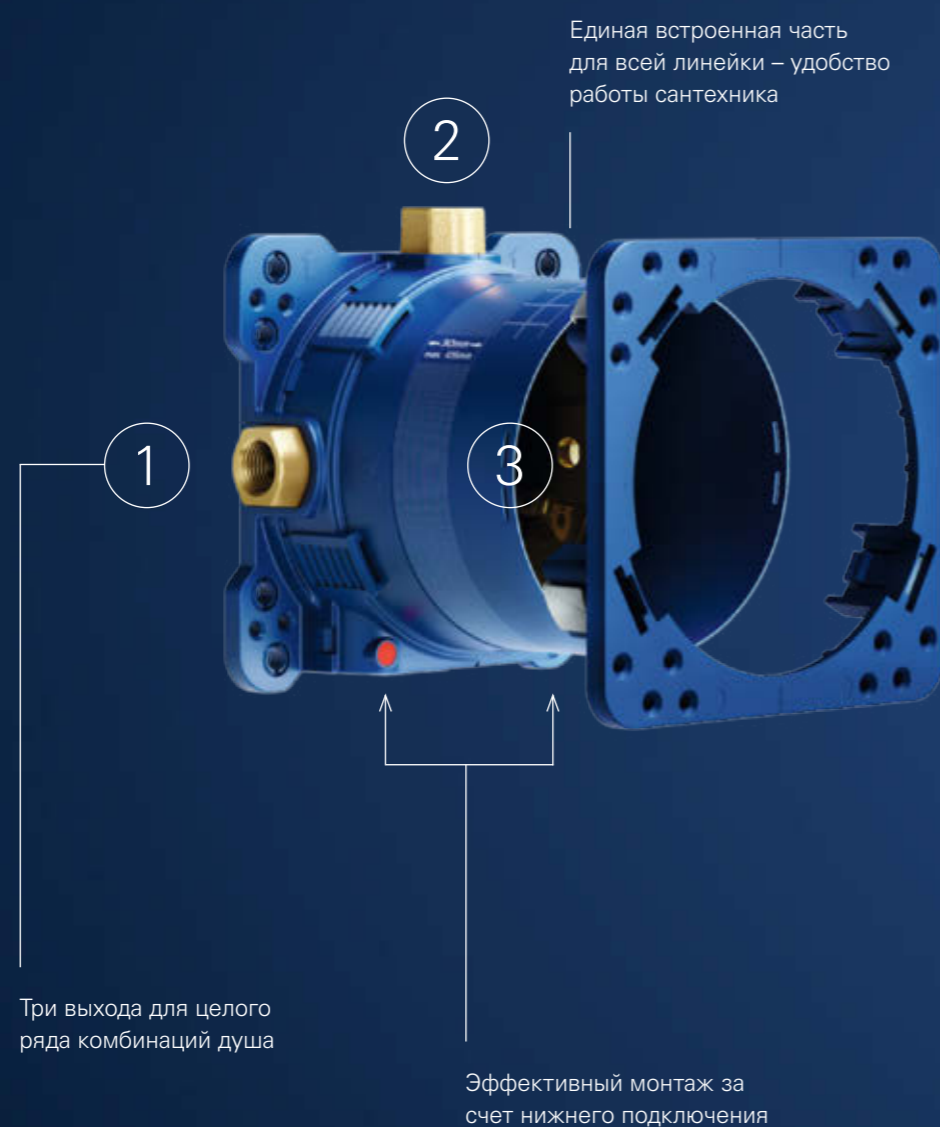

УНИВЕРСАЛЬНОЕ РЕШЕНИЕ ДЛЯ ПОТРЕБНОСТЕЙ ЗАВТРАШНЕГО ДНЯ

Сменные функциональные элементы для однорычажных смесителей, термостатов и системы SmartControl, прошедшие полную настройку конфигурации и проверку в заводских условиях