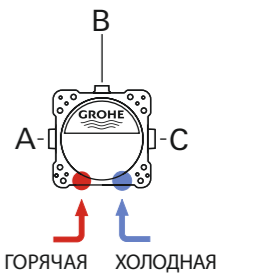

ПАРАМЕТРЫ РАСХОДА ВОДЫ ОДНОРЫЧАЖНЫЕ СМЕСИТЕЛИ

A	B	C
X	☞	X
X	X	☞
X	☞	☞
☞	☞	☞
☞	☞	☞
☞	☞	☞
☞	☞	☞
☞	☞	☞

* За исключением Allure Brilliant

1 ВЫХОД		1 бар	2 бара	3 бара	4 бара	5 бар	6 бар
	выход B или C	17	24.5	30	34.5	38.5	42
2 ВЫХОДА		1 бар	2 бара	3 бара	4 бара	5 бар	6 бар
	выход B	15.5	22	27	31	35	38
	выход C	15.5	22	27	31	35	38
3 ВЫХОДА		1 бар	2 бара	3 бара	4 бара	5 бар	6 бар
	выход A	15.5	22	27	31	35	38
	выход B	15.5	22	27	31	35	38
	выход C	15.5	22	27	31	35	38

Расход воды, л/мин