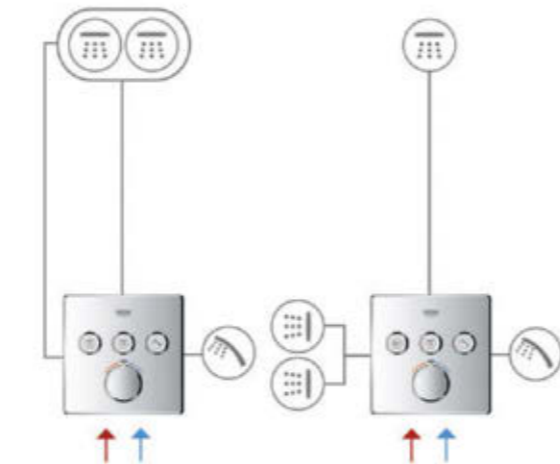

3 ВЫХОДА
(ТЕРМОСТАТЫ
И СМЕСИТЕЛИ)