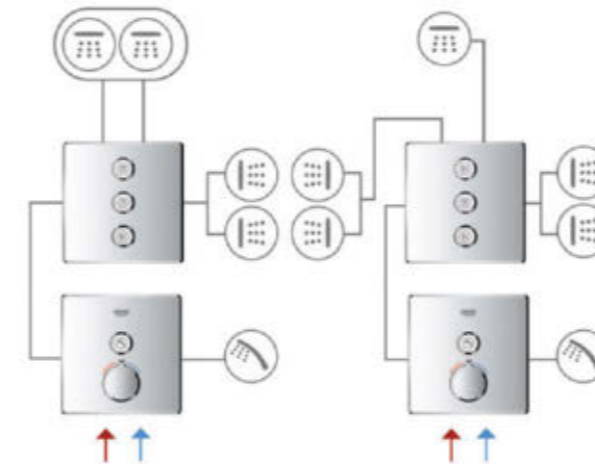

4 ВЫХОДА
(ТЕРМОСТАТЫ)