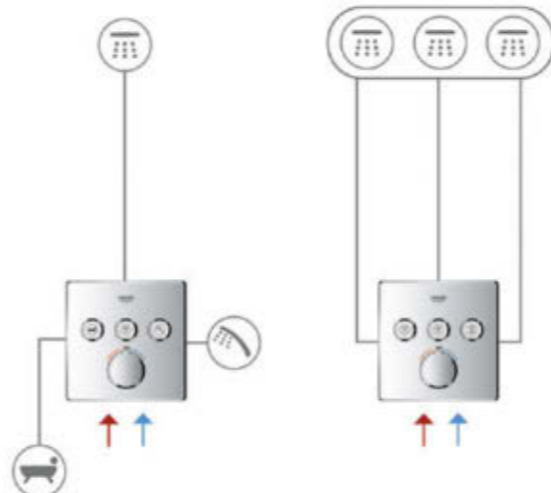

3 ВЫХОДА
(ТЕРМОСТАТЫ
И СМЕСИТЕЛИ)