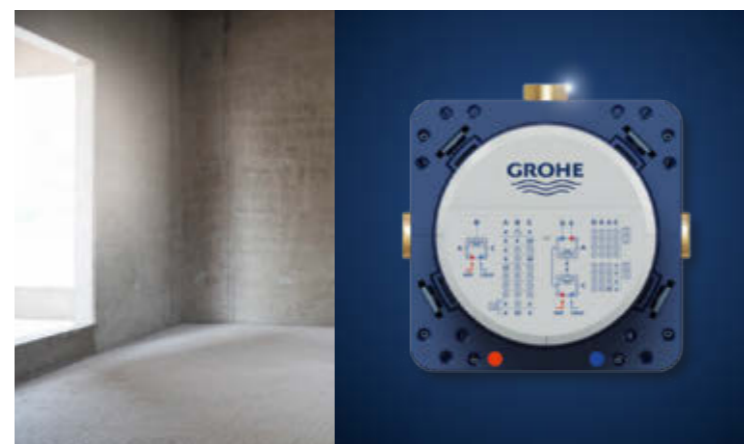

ПРЕИМУЩЕСТВА СКРЫТОЙ ВСТРАИВАЕМОЙ ЧАСТИ GROHE RAPIDO SMARTBOX

Страница 50