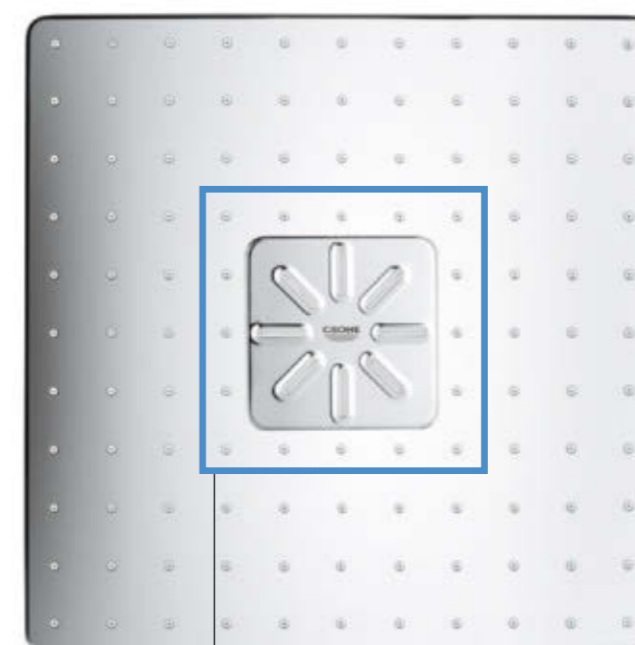

3. **МОЩНЫЙ** И БОДРЯЩИЙ: РЕЖИМ СТРУИ GROHE ACTIVE RAIN