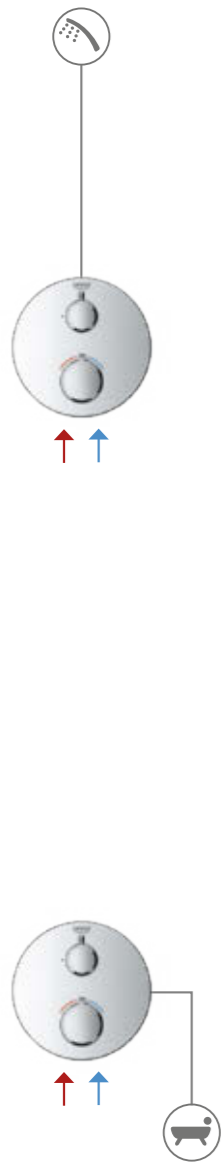

КОНФИГУРАЦИИ ТЕРМОСТАТЫ С 2 РУКОЯТКАМИ

1 ВЫХОД