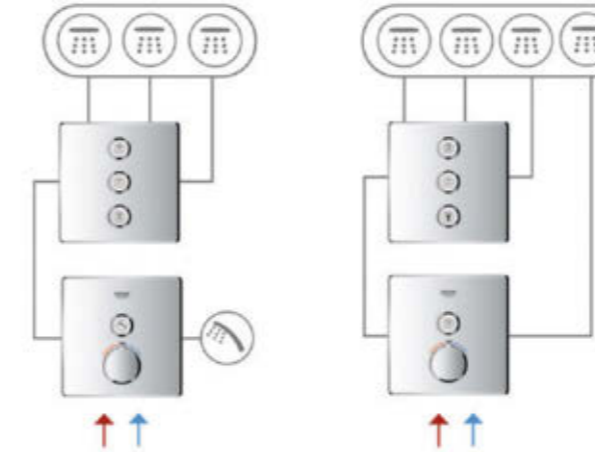

4 ВЫХОДА
(ТЕРМОСТАТЫ)