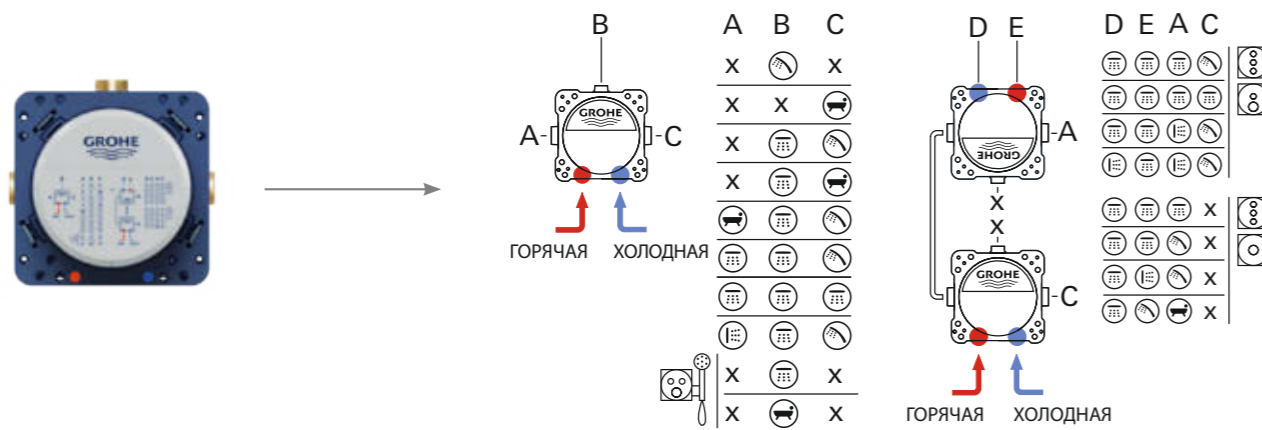

ПРОДУМАННЫЕ РЕШЕНИЯ, ОБЛЕГЧАЮЩИЕ МОНТАЖ

Смотрите наши видео-инструкции
по монтажу в режиме онлайн.

КОНФИГУРАЦИИ

КНОПОЧНАЯ СИСТЕМА SMARTCONTROL

1 ВЫХОД
(ТЕРМОСТАТЫ
И СМЕСИТЕЛИ)

2 ВЫХОДА
(ТЕРМОСТАТЫ
И СМЕСИТЕЛИ)

- 1. DRIZZLE 
- 2. AQUA CURTAIN 
- 3. HAND SHOWER 

КОНФИГУРАЦИИ ТЕРМОСТАТЫ С 2 РУКОЯТКАМИ

1 ВЫХОД

2 ВЫХОДА

КОНФИГУРАЦИИ ОДНОРЫЧАЖНЫЕ СМЕСИТЕЛИ

1 ВЫХОД

2 ВЫХОДА

3 ВЫХОДА

ПАРАМЕТРЫ РАСХОДА ВОДЫ КНОПОЧНАЯ СИСТЕМА SMARTCONTROL

СМЕСИТЕЛИ СКРЫТОГО МОНТАЖА SMARTCONTROL

		1 бар	2 бара	3 бара	4 бара	5 бар	6 бар
	выход В или С	15.6	22.0	27.0	31.2	34.9	38.2
	выход В	13.3	18.8	23.0	26.6	29.7	32.5
	выход С	14.4	20.4	25.0	28.9	32.3	35.4
	выходы В+С	15.6	22.0	27.0	31.2	34.9	38.2
	выход А	12.7	18.0	22.0	25.4	28.4	31.1
	выход В	15.0	21.2	26.0	30.0	33.6	36.8
	выход С	12.7	18.0	22.0	25.4	28.4	31.1
	выходы А+В	17.9	25.3	31.0	35.8	40.0	43.8
	выходы А+В+С	19.6	27.8	34.0	39.3	43.9	48.1