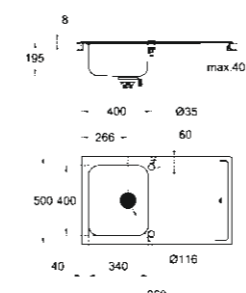

31 571 SD0
K500 Chiuvetă Bucătărie
Chiuvetă din oțel inoxidabil
cu 1 cuvă și scurgere reversibilă