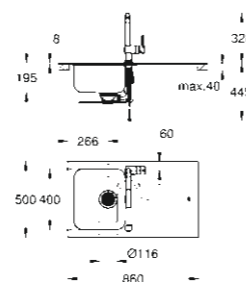

31 573 SD0
Pachet Chiuvetă Minta
Pachet baterie bucătărie
și chiuvetă compus din:
Chiuvetă din oțel inoxidabil K500
Baterie monocomandă spălător Minta
cu aerator extractibil