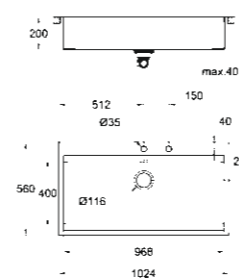

31 584 SD0
K800 Chiuvetă Bucătărie
Chiuvetă din oțel inoxidabil
cu 1 cuvă

31 584 SDO
K800 Chiuvetă Bucătărie
Chiuvetă din oțel inoxidabil
cu 1 cuvă

31 586 SDO
K800 Chiuvetă Bucătărie
Chiuvetă din oțel inoxidabil
cu 1 cuvă