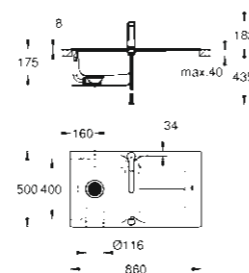

31 565 SD0
Pachet Chiuvetă Eurosmart
Pachet baterie bucătărie
și chiuvetă compus din:
Chiuvetă din oțel inoxidabil K300
Baterie monocomandă spălător Eurosmart
cu pipă rotativă