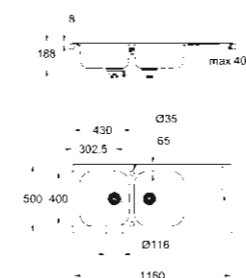

31 587 SDO
K400 Chiuvetă Bucătărie
Chiuvetă din oțel inoxidabil
cu 2 cuve și scurgere reversibilă