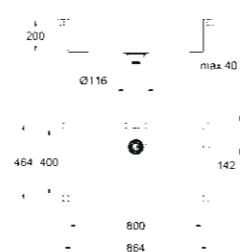

31 580 SD0
K700 Chiuvetă Bucătărie
Chiuvetă din oțel inoxidabil
cu 1 cuvă