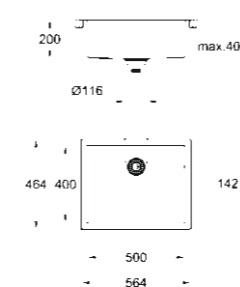

31 579 SD0
K700 Chiuvetă Bucătărie
Chiuvetă din oțel inoxidabil
cu 1 cuvă