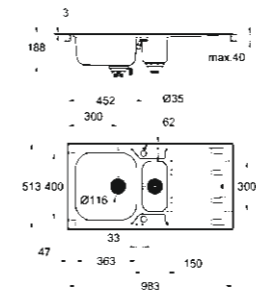

31 569 SD0
K400+ Chiuvetă Bucătărie
Chiuvetă din oțel inoxidabil
cu 1.5 cuve și scurgere reversibilă