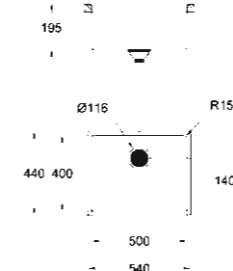

31 574 SD0
K700 Chiuvetă Bucătărie
Cu montare sub blat
Chiuvetă din oțel inoxidabil
cu 1 cuvă