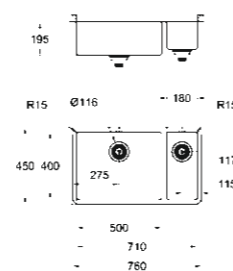

31 574 SD0
K700 Chiuvetă Bucătărie
Cu montare sub blat
Chiuvetă din oțel inoxidabil
cu 1 cuvă