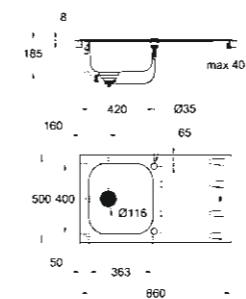

31 566 SDO
K400 Chiuvetă Bucătărie
Chiuvetă din oțel inoxidabil
cu 1 cuvă și scurgere reversibilă