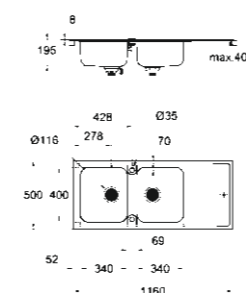

31 588 SD0
K500 Chiuvetă Bucătărie
Chiuvetă din oțel inoxidabil
cu 2 cuve și scurgere reversibilă