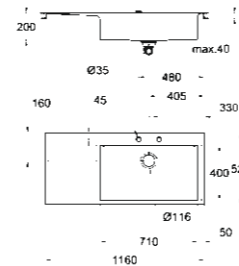

32 950 DC0
Baterie Profesională Spălător