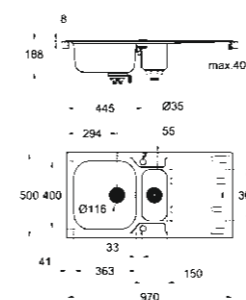

31 567 SDO
K400 Chiuvetă Bucătărie
Chiuvetă din oțel inoxidabil
cu 1.5 cuve și scurgere reversibilă