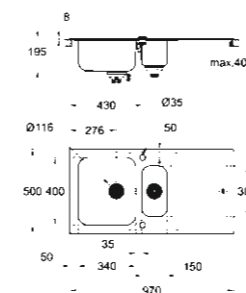

31 572 SD0
K500 Chiuvetă Bucătărie
Chiuvetă din oțel inoxidabil
cu 1.5 cuve și scurgere reversibilă