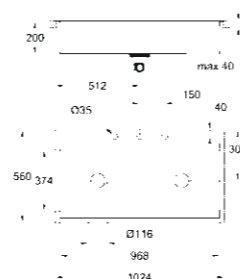

31 584 SD0
K800 Chiuvetă Bucătărie
Chiuvetă din oțel inoxidabil
cu 1 cuvă

31 584 SDO
K800 Chiuvetă Bucătărie
Chiuvetă din oțel inoxidabil
cu 1 cuvă

31 586 SDO
K800 Chiuvetă Bucătărie
Chiuvetă din oțel inoxidabil
cu 1 cuvă