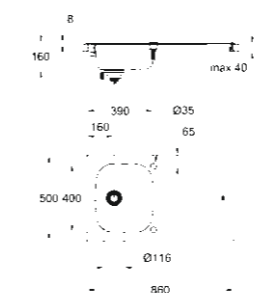

31 552 SD0
K200 Chiuvetă Bucătărie
Chiuvetă din oțel inoxidabil
cu 1 cuvă și scurgere reversibilă