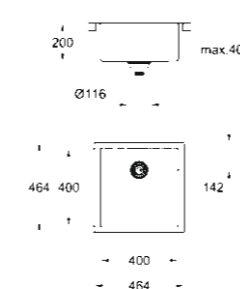

31 578 SD0
K700 Chiuvetă Bucătărie
Chiuvetă din oțel inoxidabil
cu 1 cuvă