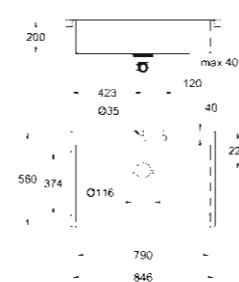

31 584 SDO
K800 Chiuvetă Bucătărie
Chiuvetă din oțel inoxidabil
cu 1 cuvă