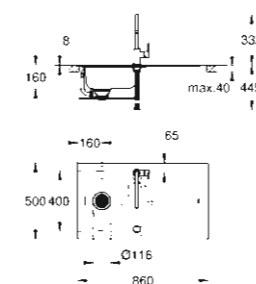

31 562 SD0
Pachet Chiuvetă Bau
Pachet baterie bucătărie
și chiuvetă compus din:
Chiuvetă din oțel inoxidabil K200
Baterie monocomandă spălător BauEdge
cu pipă rotativă