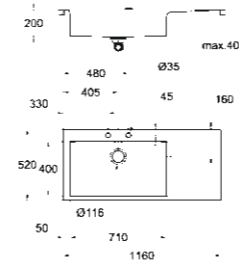

31 581 SD
K1000 Chiuvetă Bucătărie
Chiuvetă din oțel inoxidabil
cu 1 cuvă