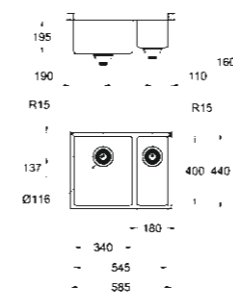

31 577 SD0
K700 Chiuvetă Bucătărie
Cu montare sub blat
Chiuvetă din oțel inoxidabil
cu 1.5 cuve