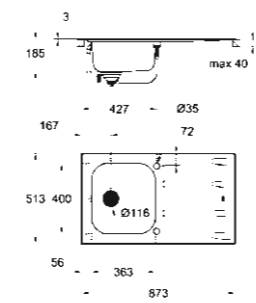

31 568 SD0
K400+ Chiuvetă Bucătărie
Chiuvetă din oțel inoxidabil
cu 1 cuvă și scurgere reversibilă