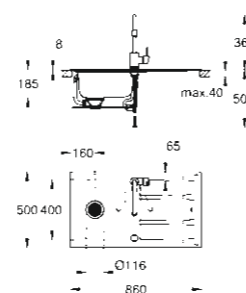

31 566 SDO
K400 Chiuvetă Bucătărie
Chiuvetă din oțel inoxidabil
cu 1 cuvă și scurgere reversibilă