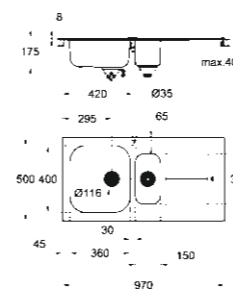

31 564 SD0
K300 Chiuvetă Bucătărie
Chiuvetă din oțel inoxidabil
cu 1.5 cuve și scurgere reversibilă