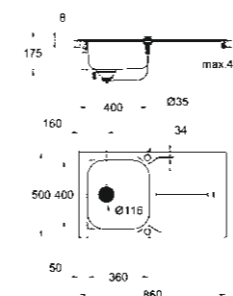

31 563 SD0
K300 Chiuvetă Bucătărie
Chiuvetă din oțel inoxidabil
cu 1 cuvă și scurgere reversibilă