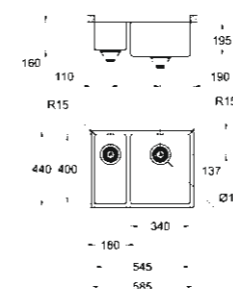

31 576 SD0
K700 Chiuvetă Bucătărie
Cu montare sub blat
Chiuvetă din oțel inoxidabil
cu 1.5 cuve