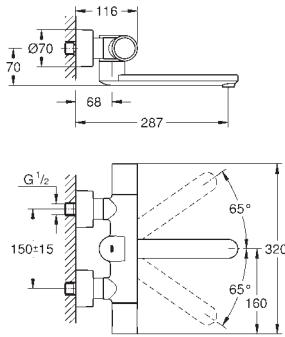

# GROHE EUROSMART COSMOPOLITAN E

Ref. No.	Colour	EAN	Retail Guide Price (£)
----------	--------	-----	------------------------

36 334 SD0	stainless steel	4005176896705	443.20
------------	-----------------	---------------	--------