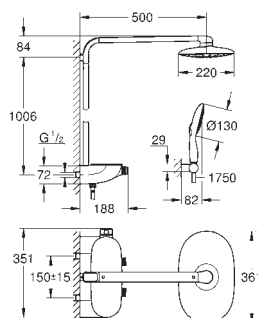

SHOWERS

26 361 LS0	moon white	4005176409707	1,315.42
------------	------------	---------------	----------