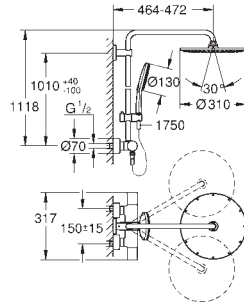

27 968 001	Chrome	4005176533006	1,076.40
------------	--------	---------------	----------

ditto, with GROHE EcoJoy 9.5 l/min flow limiter