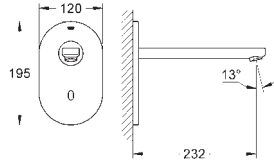

# GROHE EUROSMART COSMOPOLITAN E

Ref. No.	Colour	EAN	Retail Guide Price (£)
----------	--------	-----	------------------------

36 334 SD0	stainless steel	4005176896705	443.20
------------	-----------------	---------------	--------