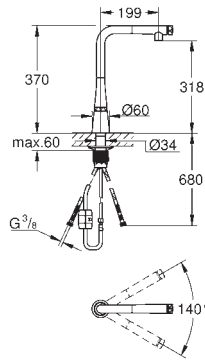

# GROHE ZEDRA / ZEDRA SMARTCONTROL / ZEDRA TOUCH

Ref. No.	Colour	EAN	Retail Guide Price (£)
----------	--------	-----	------------------------

31 593 002	Chrome	4005176521942	401.00
31 593 DC2	supersteel	4005176521959	602.00