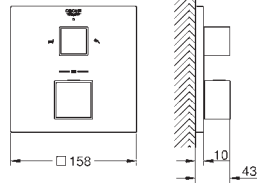

GROHE GROHTHERM CUBE

Ref. No.	Colour	EAN	Retail Guide Price (£)
24 155 000	Chrome	4005176481192	547.24
24 155 DC0	supersteel	4005176574245	682.00
24 155 AL0	Brushed Hard Graphite	4005176585937	779.00