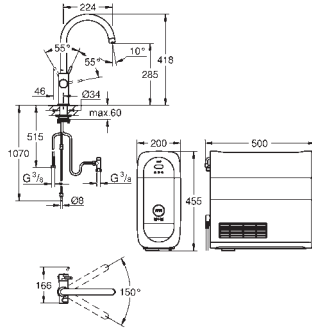

40 547 001

**GROHE Blue** 425 g CO<sub>2</sub> bottle