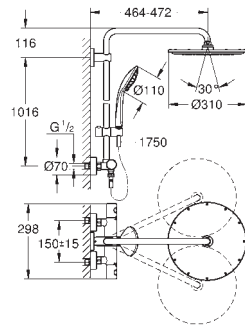

optional upgrade: **GROHE EasyReach** tray (26 362)