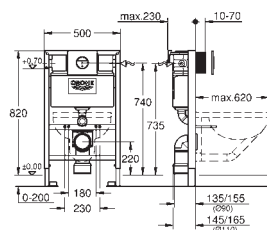

Consisting of:

Rapid SL element for WC (38 526 000)

Skate Cosmopolitan flush plate, chrome (38 732 000)

Rapid SL front wall brackets (38 558 00M)

38 868 000	Chrome	4005176878091	287.49
------------	--------	---------------	--------