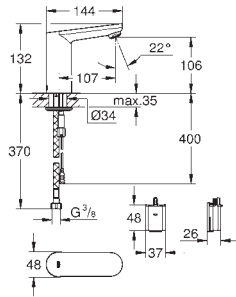

# GROHE EUROSMART COSMOPOLITAN E

Ref. No.	Colour	EAN	Retail Guide Price (£)
----------	--------	-----	------------------------

36 330 001	Chrome	4005176305788	363.45
------------	--------	---------------	--------