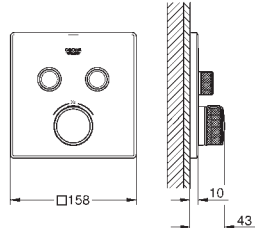

35 600 000		4005176413469	132.18
<b>GROHE Rapido SmartBox Universal rough-in box for concealed installation</b>			

29 124 000	Chrome	4005176413308	560.97
29 124 DC0	supersteel	4005176526329	685.00
29 124 GN0	brushed cool sunrise	4005176558207	783.00
29 124 DL0	brushed warm sunset	4005176558177	783.00
29 124 A00	hard graphite	4005176558139	734.00
29 124 AL0	Brushed Hard Graphite	4005176558146	783.00