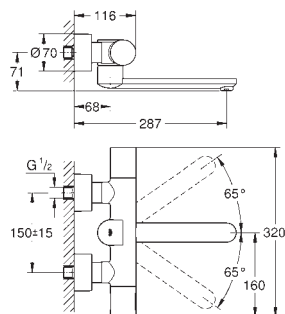

# GROHE EUROSMART COSMOPOLITAN E

Ref. No.	Colour	EAN	Retail Guide Price (£)
----------	--------	-----	------------------------

36 334 SD0	stainless steel	4005176896705	443.20
------------	-----------------	---------------	--------