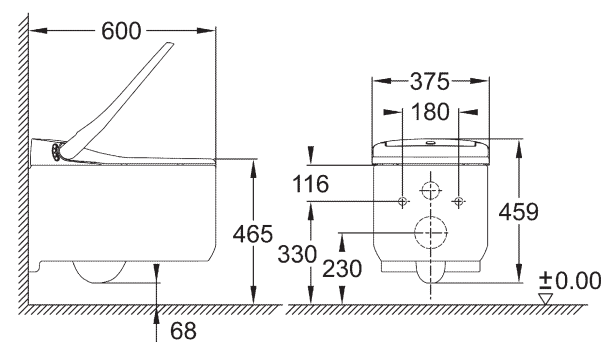

YHTEENSOPIVA KONSEPTIMME TAKAA SEN, ETTÄ GROHE SENSIA ARENAN ASENTAMINEN SUJUU NOPEASTI JA HELPOSTI. Suihku-WC:n asentaminen on helppoa ja nopeaa, oli sitten kyseessä uudisrakentaminen, remontointi tai kylpyhuoneen uudistus. Seinän taakse jäävä Rapid SL-asennusteline piilottaa kaikki liitännät. Sensia Arenan voi myös asentaa kätevästi Monobloc-kotelointiratkaisulla, joka mahdollistaa helpon päivityksen perinteisestä lattialle asennettavasta WC-istuimesta seinä-WC-malliin.