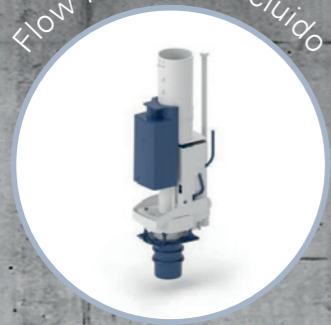

Las cisternas empotradas para inodoro son ideales para la instalación de inodoros empotrados en muebles o huecos.

Flow Manager incluido

Preparado para pulsadores S de GROHE.
Se adapta directamente a los pulsadores más pequeños sin necesidad de accesorios.
Pulsador no incluido. Pedir por separado.