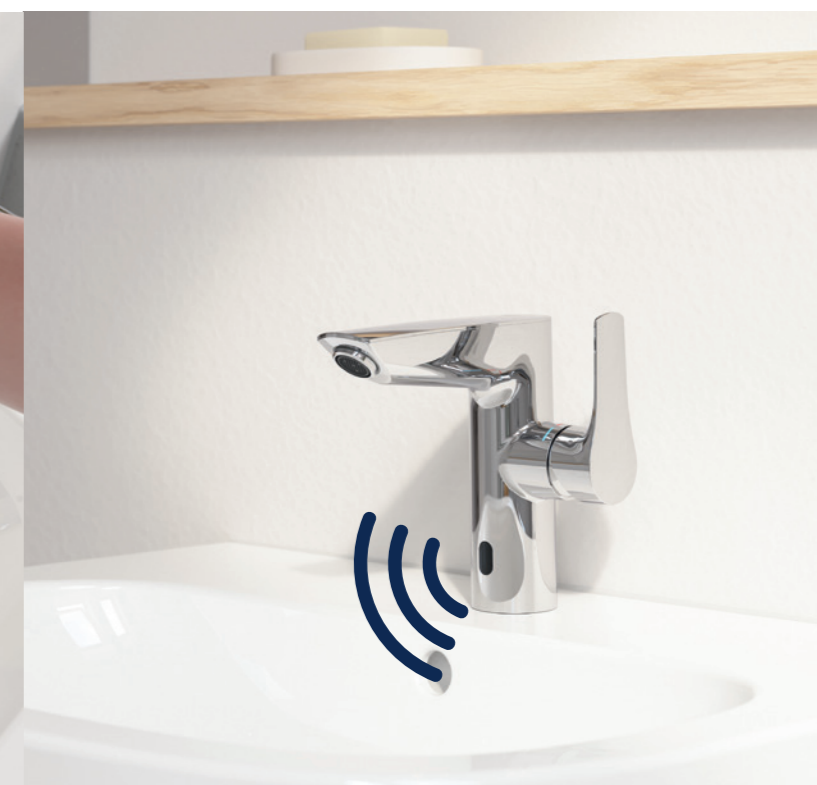

23 975 003
Sistema híbrido con opción manual o electrónico
Palanca manual uso preferente