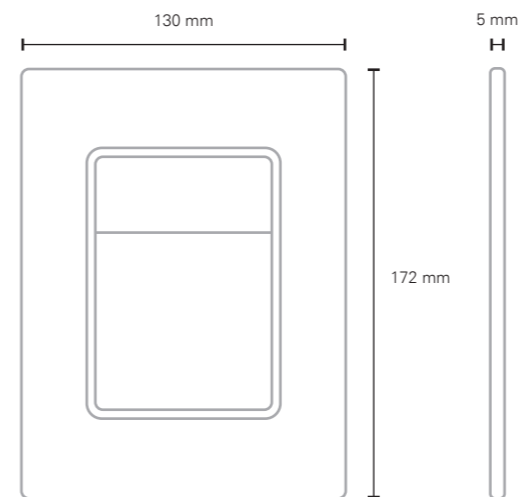

**Preparado para conectar agua
y electricidad**
A punto para futuros cambios a
inodoros con ducha bidé

39 596 000
Rapid SLX
Módulo WC, altura 1.13 m con
toma de corriente integrada.
Ideal para WC Rimless