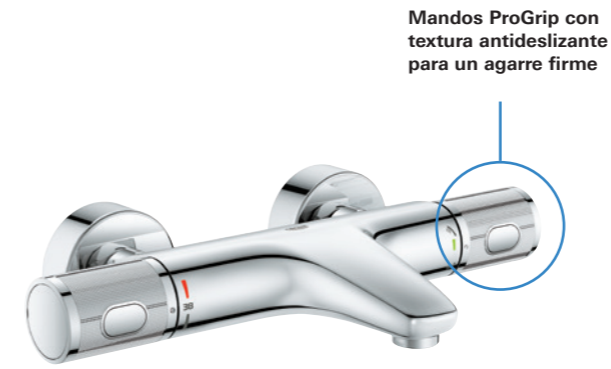

26 802 000
Ducha lateral Cube
2 jets

26 801 000
Ducha lateral
2 jets

34 464 001
Termostato para baño y ducha
Chorro efecto cascada
Bandeja desmontable para una mejor limpieza

34 169 001
Termostato de ducha