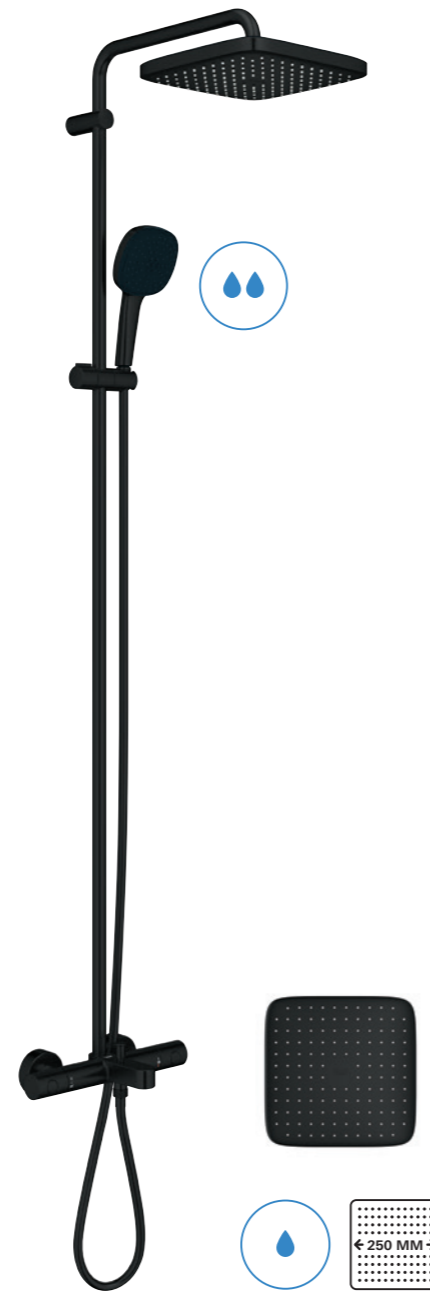

26 691 2431 | Tempesta Cube 250 | Sistema para baño ducha con termostato incorporado