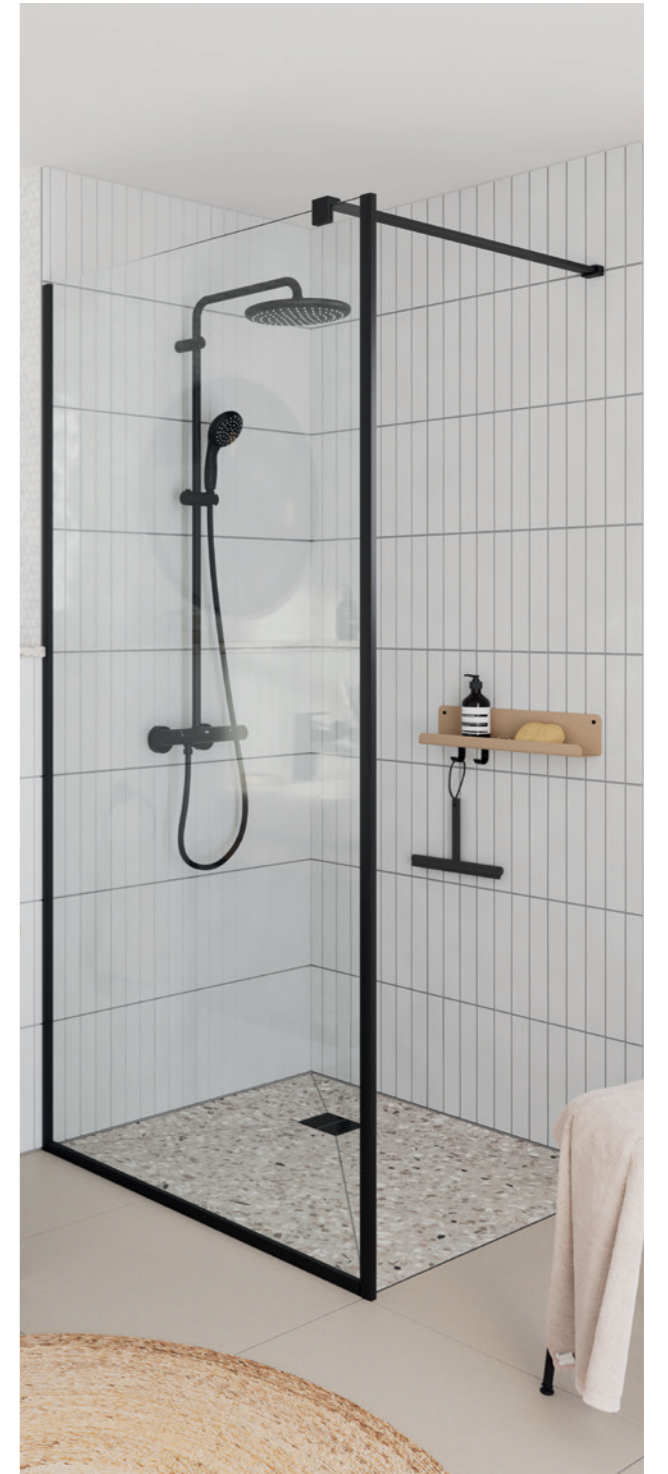

# SISTEMAS DE DUCHA

TEMPESTA

26 670 2431 | Tempesta 250 | Sistema de ducha con termostato incorporado

26 672 2431 | Tempesta 250 | Sistema para baño ducha con termostato incorporado

26 980 2431 | Tempesta 250 | Sistema de ducha con inversor | barra 920 mm