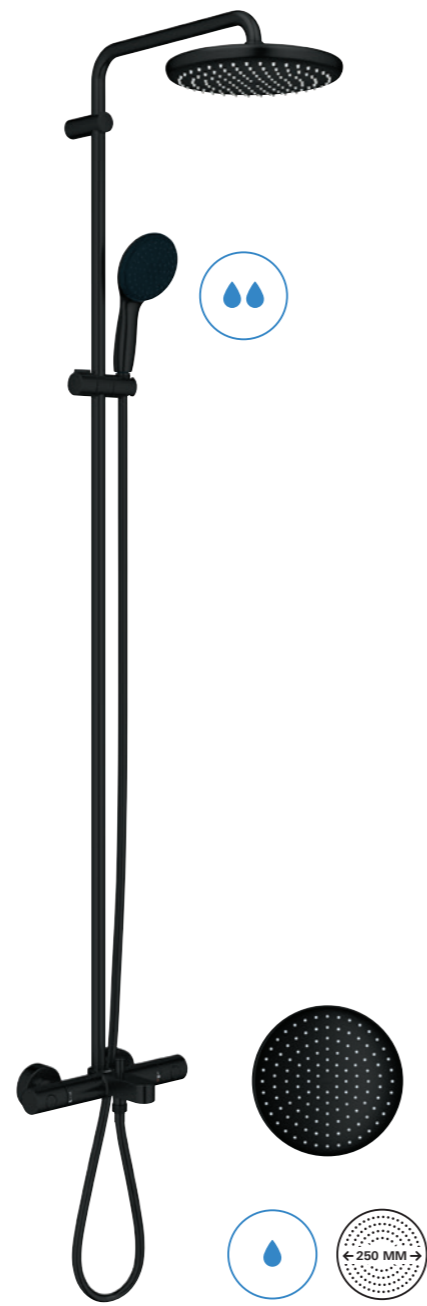

26 672 2431 | Tempesta 250 | Sistema para baño ducha con termostato incorporado