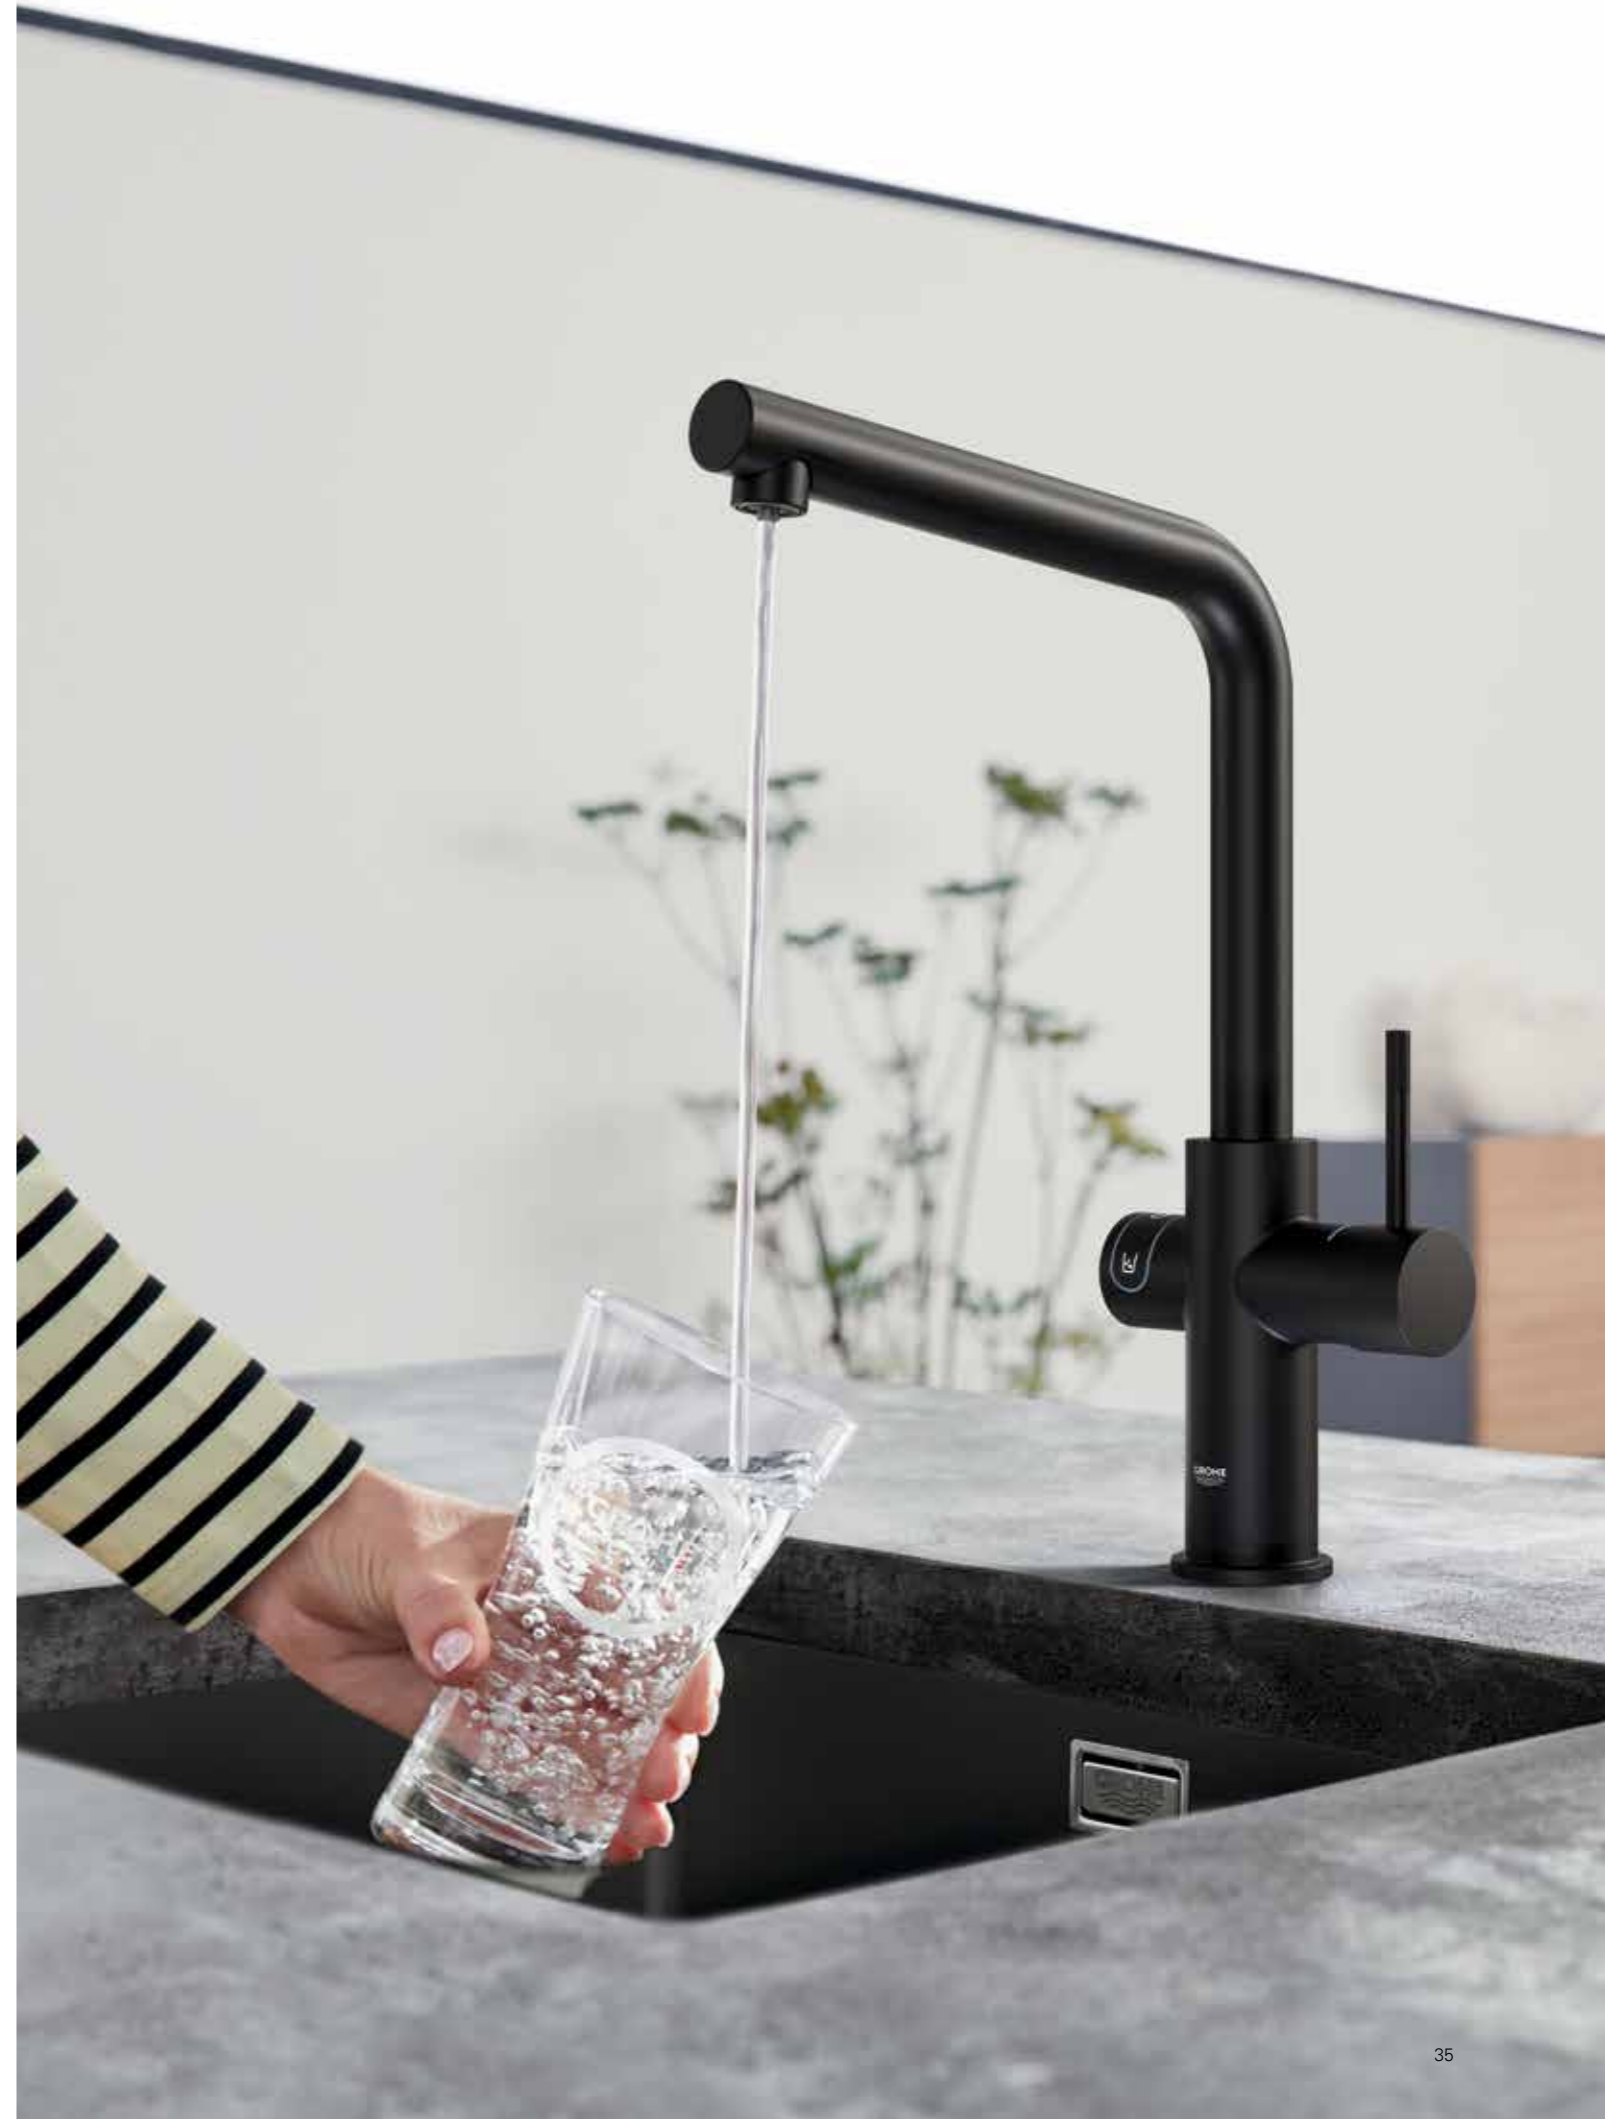

Velvet Black
30 083 KS1 | GROHE Red Duo I C-Auslauf I Boiler Größe M

Velvet Black
30 327 KS1 | GROHE Red Duo I L-Auslauf I Boiler Größe M

Folgen Sie uns

GROHE TRAINING
COMPANION

Trainings, Informationen, Verkaufstipps,
Installationsanleitungen und vieles mehr
zu unseren GROHE Produkten finden Sie
im GROHE Training Companion unter: