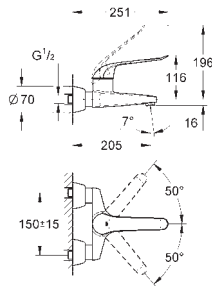

GROHE EUROECO SPECIAL

Артикул

Цвет

32 778 000

хром

Euroeco Special

Смеситель однорычажный для раковины DN 15
настенный монтаж

GROHE Long-Life Finish - стойкое долговечное покрытие

GROHE SilkMove керамический картридж Ø 46 мм

максимальный расход (при 3 бар): 8,0 л/мин

настраиваемый ограничитель потока, настраиваемый ограничитель

температуры

возможность установки мин. расхода 2,5 л/мин., ламинарный регулятор

струи

литой излив, вынос 205 мм

металлический рычаг

длина рычага 170 мм, скрытые S-образные эксцентрики

32 779 000

хром

Аналогичный продукт, с запорными S-образными эксцентриками,
вынос 221 мм