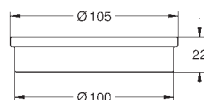

40 883 000

хром

Мыльница

материал: стекло

подходит для держателей Allure (40 963 001) и Aerio (40 885 xx0),

приобретаются отдельно