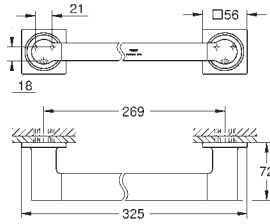

Артикул

Цвет

- 40 955 001
- 40 955 DC1
- 40 955 GL1
- 40 955 GN1
- 40 955 DA1
- 40 955 DL1
- 40 955 AL1
- 40 955 2431

- хром
- суперсталь
- холодный рассвет, глянец
- холодный рассвет, матовый
- теплый закат, глянец
- теплый закат, матовый
- темный графит, матовый
- матовый чёрный

Allure
Ручка для ванны
металл
скрытое крепление
расстояние между центральными точками креплений 269 мм
GROHE Long-Life Finish - стойкое долговечное покрытие