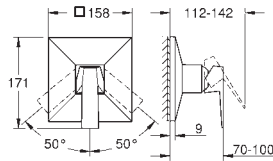

24 277 000
24 277 DC0
24 277 AL0

хром
суперсталь
темный графит, матовый

Allure Brilliant

Смеситель однорычажный скрытого монтажа для душа

комплект верхней монтажной части для
GROHE Rapido SmartBox 35 600/35 604 (универсальная встраиваемая часть)
GROHE SilkMove керамический картридж Ø 46 мм
GROHE Long-Life Finish - стойкое долговечное покрытие
настенная панель с GROHE FastFixation (скрытое
уплотнение штока, скрытое крепление)
металлическая накладная панель, регулируемая на 6°
металлический рычаг
распределение расхода:
выход В или С = 30 л/мин
без встраиваемой части

35 604 000
GROHE Rapido SmartBox Универсальная встраиваемая часть
Профессиональная серия