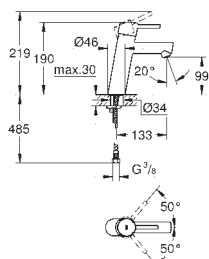

23 451 001

хром

Concetto

Смеситель однорычажный для раковины, 1/2"
размер M

монтаж на одно отверстие

металлический рычаг

GROHE SilkMove Плавность и точность управления - керамический картридж 28 мм

с ограничителем температуры

GROHE Long-Life Finish - стойкое долговечное покрытие

GROHE Water Saving Технология совершенного потока при уменьшенном расходе воды

максимальный расход воды (при 3 бара): 5 л/мин

SpeedClean аэратор с функцией быстрой очистки от известковых отложений

GROHE FastFixation система быстрого монтажа

гладкий корпус

гибкая подводка

минимальное давление 1,0 бар