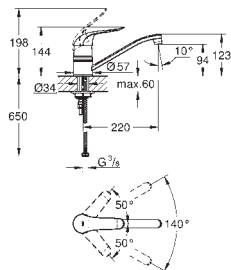

32 787 000

хром

Euroeco Special

Смеситель однорычажный для мойки, DN 15

монтаж на одно отверстие

GROHE Long-Life finish - стойкое долговечное покрытие

GROHE SilkMove керамический картридж Ø 46 мм

настраиваемый ограничитель потока