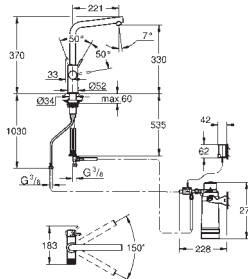

30 560 000

хром

GROHE Blue Pure Vento

Стартовый комплект с фильтром S-Size

в комплект входят:

GROHE Blue Смеситель однорычажный для мойки с функцией очистки водопроводной воды монтаж на одно отверстие

L-образный излив

отдельная рукоятка для фильтрованной воды

GROHE SilkMove Плавность и точность управления - керамический картридж 28 мм

поворотный трубкообразный излив

диапазон поворота 150°

отдельные водотоки для питьевой и водопроводной воды

гибкая подводка

GROHE Blue головка для фильтра

GROHE Blue фильтр для превосходного вкуса и умягчения воды, размер S

Ресурс 600 л при жесткости воды 20° dKH

Счетчик измерения ресурса фильтра, 2 батарейки AA в комплекте