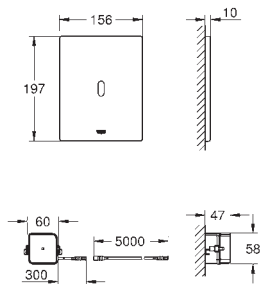

39 881 000

хром

39 881 SH0

альпин-белый

39 881 KF0

фантомный чёрный

Tectron Bau E

Инфракрасная электроника для смывного бачка GD 2

с инфракрасным датчиком для двусторонней связи для мониторинга, настройки и сервисного обслуживания
GROHE Long-Life Finish - стойкое долговечное покрытие
с трансформатором 42 470 000 100-230 В переменного тока 50-60 Гц, 6,75 В 4 Вт постоянного тока
для новой установки и модернизации всех бачков GD2
серво мотор
для скрытого монтажа
фронтальная панель 156 x 197 мм
скрытая защита от кражи
инфракрасное управление
7 предустановленных режимов:
- автоматический смыв
- моющий режим
предварительная промывка вкл/выкл
дополнительные функции и точные настройки с помощью пульта дистанционного управления 36 407
регулируемый смыв (3-9 л) вручную или с помощью пульта управления
сертификат CE (Европейское соответствие)