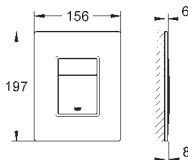

38 845 LS0

белая луна

38 845 KS0

чёрный бархат

38 845 MFO

хром/да Винчи белый

Skate Cosmopolitan

Накладная панель смыва