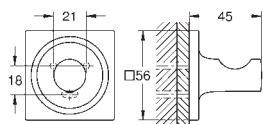

40 284 001

хром

40 284 DC1

суперсталь

40 284 GL1

холодный рассвет, глянец

40 284 GN1

холодный рассвет, матовый

40 284 DA1

теплый закат, глянец

40 284 DL1

теплый закат, матовый

40 284 AL1

темный графит, матовый

40 284 2431

матовый чёрный

Allure

Крючок для банного халата

металл

скрытое крепление

GROHE Long-Life Finish - стойкое долговечное покрытие