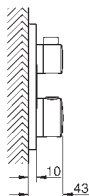

GROHE GROHTHERM ТЕРМОСТАТЫ С 2 РУКОЯТКАМИ

Артикул

Цвет

ТЕРМОСТАТЫ

24 075 000

хром

Grohtherm

Термостат для душа с переключателем на 1 положение

комплект верхней монтажной части для GROHE Rapido SmartBox 35 600/35 604 (универсальная встраиваемая часть)

GROHE TurboStat компактный картридж с восковым термoeлементом

GROHE Long-Life Finish - стойкое долговечное покрытие

настенная панель с **GROHE FastFixation** (скрытое

уплотнение штока, скрытое крепление)

металлическая накладная панель, регулируемая на 6°

GROHE SafeStop стопор безопасности при 38°C

GROHE SafeStop Plus опционно ограничитель температуры на 43°C / 46°C, включен

встроенные обратные клапаны и грязеулавливающие фильтры

керамический запорный вентиль, 120°

распределение расхода:

выход В = 27 л/мин,

выход С = 30 л/мин

без встраиваемой части

102212 243 0

матовый чёрный

Аналогичный продукт, цвет матовый черный, профессиональная серия

35 604 000

GROHE Rapido SmartBox Универсальная встраиваемая часть
Профессиональная серия

24 076 000

хром

Grohtherm

Термостат для душа с переключателем на 2 положения

комплект верхней монтажной части для

GROHE Rapido SmartBox 35 600/35 604 (универсальная встраиваемая часть)

GROHE TurboStat компактный картридж с восковым термoeлементом

GROHE Long-Life Finish - стойкое долговечное покрытие

настенная панель с **GROHE FastFixation** (скрытое

уплотнение штока, скрытое крепление)

металлическая накладная панель, регулируемая на 6°

графическое изображение: верхний душ и ручной душ

GROHE SafeStop стопор безопасности при 38°C

GROHE SafeStop Plus опционно ограничитель температуры на 43°C / 46°C, включен

GROHE AquaDimmer, встроенный переключатель

распределение расхода:

выход В = 27 л/мин,

выход С = 30 л/мин

без встраиваемой части