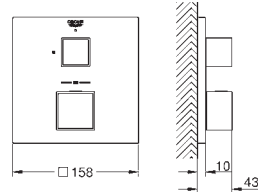

35 604 000

GROHE Rapido SmartBox Универсальная встраиваемая часть
Профессиональная серия