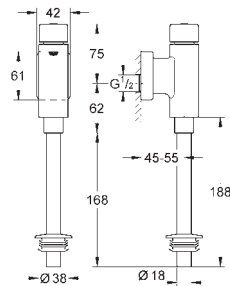

37 342 000

хром

Rondo

Смывное устройство для писсуара
подключение 1/2"

из латуни, Антивандальная кнопка смыва

со встроенным запорным клапаном

GROHE Long-Life Finish - стойкое долговечное покрытие

с клавишей управления и отводным штуцером

регулятор потока смыва

Регулируемый объем смыва 1,0 - 4,0 л

с подвижной розеткой

смывная трубка 200 мм

внутреннее соединение

минимальное давление 0,5 бар

максимальное давление 10 бар