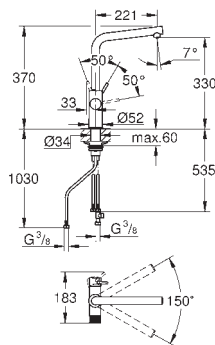

30 588 000

хром

GROHE Blue Pure Minta

Смеситель с возможностью подключения фильтра

в комплект входят:

GROHE Blue Смеситель однорычажный для мойки

с функцией очистки водопроводной воды

монтаж на одно отверстие

L-образный излив

отдельная ручьятка для фильтрованной воды

GROHE SilkMove Плавность и точность управления - керамический

картридж 28 мм

поворотный трубкообразный излив

диапазон поворота 150°

отдельные водотоки для питьевой и водопроводной воды

гибкая подводка

смеситель может быть установлен со стартовым набором фильтров по

вашему выбору