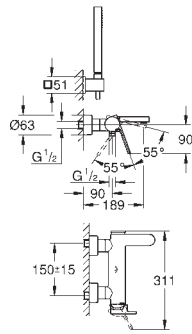

33 547 003

хром

GROHE Plus

Смеситель однорычажный для ванны, DN 15

настенный монтаж
металлический рычаг

GROHE SilkMove Плавность и точность управления - керамический картридж 35 мм

с ограничителем температуры

GROHE Long-Life Finish - стойкое долговечное покрытие

автоматический переключатель: ванна/душ

аэратор

отвод для душа 1/2"

встроенный обратный клапан

скрытые S-образные эксцентрики

с защитой от обратного потока

с душевым набором

в комплект входят:

ручной душ Euphoria Cube Stick (27 698 000)

настенный держатель (27 693 000)

душевой шланг Silverflex 1500 мм (28 364)

минимальное давление 1,0 бар

40 954 000

хром