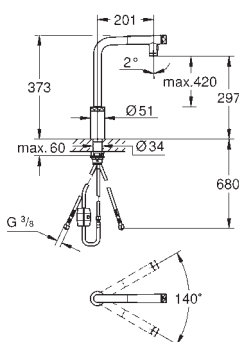

31 889 000
31 889 DC0

хром
суперсталь

Minta SmartControl

Смеситель для мойки с управлением SmartControl

монтаж на одно отверстие

GROHE Long-Life Finish - стойкое долговечное покрытие

выдвижной излив с двумя режимами струи

металлическая лейка

GROHE Magnetic Docking гарантирует легкое вытяжение и возврат головки

аэратора в исходное положение

SmartControl нажать для вкл/выкл, повернуть для увеличения напора воды

от экологичного водосберегающего до максимального

регулировка температуры воды с помощью смешивающего устройства,

расположенного на корпусе смесителя

поворотный трубкообразный излив

угол поворота 140°

с защитой от обратного потока

гибкая подводка

металлический крепежный набор

Изолированный водоток - вода не контактирует с металлами корпуса

смесителя

максимальный расход (при давлении 3 бара): 10 л/мин