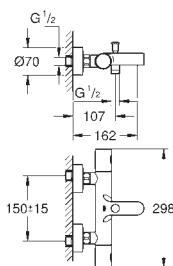

32 211 001

хром

Concetto

Смеситель однорычажный для ванны, DN 15

настенный монтаж
металлический рычаг

GROHE SilkMove керамический картридж Ø 46 мм

GROHE Long-Life Finish - стойкое долговечное покрытие

настраиваемый ограничитель потока, автоматический переключатель: ванна/душ

аэратор

встроенный обратный клапан в душевом отводе 1/2"

скрытые S-образные эксцентрики

с защитой от обратного потока

дополнительный ограничитель температуры (46 308 000)

минимальное давление 1,0 бар

класс шума I по DIN 4109

34 766 000

хром

Grohtherm 800 Cosmopolitan

Термостат для ванны, DN 15

настенный монтаж

GROHE Long-Life Finish - стойкое долговечное покрытие

GROHE MetalGrip эргономичная металлическая рукоятка

GROHE SafeStop стопор безопасности при 38°C

GROHE SafeStop Plus опционно ограничитель температуры на 43°C, включен

GROHE TurboStat компактный картридж с восковым термозлементом

встроенный стопор смешанной воды

автоматический переключатель: ванна/душ

GROHE EcoButton рукоятка регулировки напора с кнопкой для экономии

воды и индивидуально устанавливаемым стопором

керамический вентиль 1/2", 180°

отвод для душа снизу 1/2"

аэратор

встроенные обратные клапаны

грязеулавливающие фильтры

с защитой от обратного потока

скрытые S-образные эксцентрики

металлическая розетка

GROHE Water Saving Технология совершенного потока при уменьшенном расходе воды

32 212 001

хром

Concetto

Смеситель однорычажный для ванны, DN 15

настенный монтаж

металлический рычаг

GROHE SilkMove керамический картридж Ø 46 мм

GROHE Long-Life Finish - стойкое долговечное покрытие

настраиваемый ограничитель потока

автоматический переключатель: ванна/душ

аэратор, встроенный обратный клапан в душевом отводе 1/2"

скрытые S-образные эксцентрики