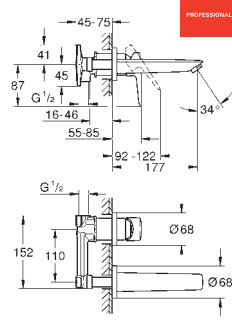

20 474 001

хром

BauEdge

Смеситель для раковины на два отверстия

настенный монтаж

в комплект входят:

комплект верхней монтажной части со встраиваемой частью

GROHE Long-Life керамический картридж 35 мм

дополнительный ограничитель температуры (46 375 000)

GROHE Long-Life Finish - стойкое долговечное покрытие

размер по осям 110 мм

излив 177 мм