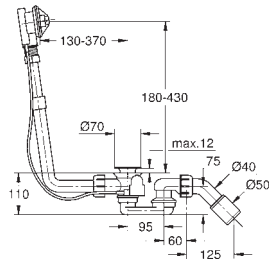

28 943 000

Talento
Сливной и переливной гарнитур
для нестандартных ванн
скрытый монтаж
с тягой
без комплекта верхней монтажной части
сифоном
45° сливной дугой