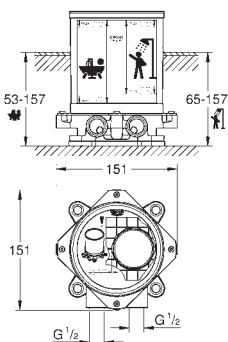

45 984 001

хром

Монтажный набор для смесителя/душевой системы напольного монтажа, 1/2"

для смесителя/душевой системы напольного монтажа, 1/2"
без комплекта верхней монтажной части
допускается регулировка 360° в горизонтальной плоскости и 3° в вертикальной плоскости
монтажная глубина 53-157 мм
инсталляционная глубина для смесителей для душа 65-157 мм, компенсационная глубина 92 мм
два входа с внутренней резьбой 1/2" (подключение горячей / холодной воды)
смывной клапан
прокладка
крепежный материал