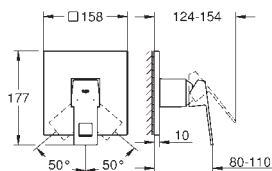

24 061 000

хром

24 061 DC0

суперсталь

24 061 AL0

темный графит, матовый

Eurocube

Смеситель однорычажный скрытого монтажа для душа

комплект верхней монтажной части для

GROHE Rapido SmartBox 35 600/35 604 (универсальная встраиваемая часть)

GROHE SilkMove керамический картридж Ø 46 мм

настенная панель с **GROHE FastFixation** (скрытое

уплотнение штока, скрытое крепление)

металлическая накладная панель, регулируемая на 6°

металлический рычаг

распределение расхода:

выход В или С = 30 л/мин

без встраиваемой части

35 604 000

GROHE Rapido SmartBox Универсальная встраиваемая часть

Профессиональная серия