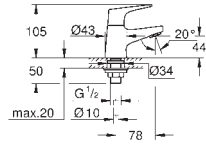

20 575 000

хром

BauFlow
Вертикальный вентиль, DN 15,
размер XS

монтаж на одно отверстие
металлический рычаг
керамический вентиль 1/2", 90°
GROHE Long-Life Finish - стойкое долговечное покрытие
GROHE Water Saving ограничитель расхода воды 5,7 л/мин
крепежная гайка G 1/2"