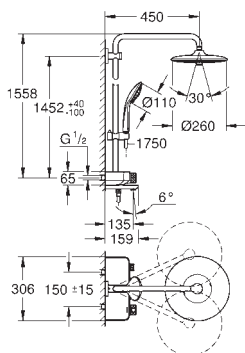

GROHE ДУШЕВЫЕ СИСТЕМЫ EUPHORIA SMARTCONTROL

Артикул

Цвет

26 510 000

хром

Euphoria SmartControl System 260 Mono

Душевая система с термостатом для ванны; настенный монтаж
в комплект входят:

горизонтальный поворотный душевой **кронштейн 450 мм**

регулируемое верхнее крепление к стене для удобства монтажа в уже существующие отверстия

SmartControl термостат для ванны внешнего монтажа

позволяет переключаться между:

Euphoria 260 Верхний душ (26 455)

3 вида струй:

Rain, SmartRain, Jet

максимальный расход (при давлении 3 бара): 16 л/мин

аэратор с шаровым шарниром

угол поворота $\pm 15^\circ$

излив для ванны

Euphoria 110 Massage Ручной душ, белая душевая поверхность (27 221 001)

3 вида струй:

Rain, SmartRain, Massage

максимальный расход (при давлении 3 бара): 11 л/мин

регулируется по высоте с помощью

скользящего элемента

душевой шланг 1750 мм (28 388 000)

GROHE DreamSpray превосходный поток воды

GROHE Long-Life Finish - стойкое долговечное покрытие

GROHE CoolTouch полностью исключается вероятность

ожога о внешнюю поверхность

GROHE TurboStat компактный картридж с восковым термозлементом

GROHE ProGrip элементы с рифленой поверхностью

GROHE Water Saving Технология совершенного потока при уменьшенном расходе воды

GROHE SafeStop стопор безопасности при 38°C

GROHE SafeStop Plus опционно ограничитель температуры на 43°C , включен

SmartControl с утапливаемыми металлическими кнопками, нажать для вкл/выкл и повернуть для увеличения напора воды от режима GROHE Water Saving до максимального напора воды

GROHE EasyReach встроенная полочка

SpeedClean система против известковых отложений

внутренний охлаждающий канал для продолжительного срока службы

TwistStop против перекручивания шланга

совместим с проточным водонагревателем **только** выше 18 кВт/ч, а также с накопительным водонагревателем (см. Техническую информацию)

минимальный расход воды 7 л/мин

ДУШИ