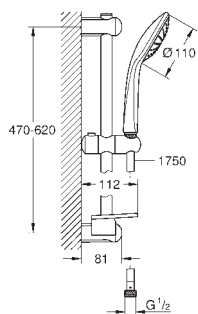

27 266 00E

хром

Euphoria 110 Mono

Душевой гарнитур с 1 режимом струй

в комплект входят:

и ручным душем Euphoria Mono (27 265 000)

максимальный расход (при 3 бар): 8,0 л/мин

душевая штанга, 600 мм (27 499)

душевой шланг 1750 мм (28 388 000)

GROHE EasyReach полочка

GROHE Water Saving Технология совершенного потока при уменьшенном расходе воды

GROHE DreamSpray превосходный поток воды

GROHE Long-Life Finish - стойкое долговечное покрытие

GROHE FastFixation (регулируемое расстояние между

настенными креплениями штанги позволяет использовать

для монтажа уже имеющиеся отверстия в стене)

SpeedClean система против известковых отложений

внутренний охлаждающий канал для продолжительного срока службы

TwistStop против перекручивания шланга

может использоваться с проточным водонагревателем

минимальное давление 1,0 бар

27 266 001

хром

Аналогичный продукт, без ограничения расхода воды