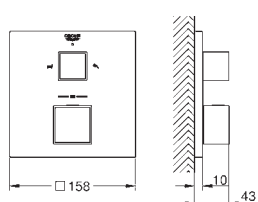

Grotherm Cube

Термостат для ванны с переключателем на 2 положения

комплект верхней монтажной части для

GROHE Rapido SmartBox 35 600/35 604 (универсальная встраиваемая часть)

GROHE TurboStat компактный картридж с восковым термoeлементом

GROHE Long-Life Finish - стойкое долговечное покрытие

настенная панель с **GROHE FastFixation** (скрытое

уплотнение штока, скрытое крепление)

металлическая накладная панель, регулируемая на 6°

графическое обозначение: ванна и душ

GROHE SafeStop стопор безопасности при 38°C

GROHE SafeStop Plus опционно ограничитель температуры на 43°C / 46°C, включен

GROHE AquaDimmer, встроенный переключатель

распределение расхода:

выход В = 27 л/мин,

выход С = 30 л/мин

без встраиваемой части

35 604 000

GROHE Rapido SmartBox Универсальная встраиваемая часть
Профессиональная серия

34 868 000

хром