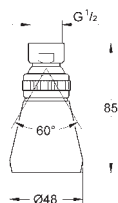

28 094 000

хром

Relexa Plus 50

Верхний душ с одним режимом

аэратор с шаровым шарниром

подключение на 1/2"

GROHE Long-Life Finish - стойкое долговечное покрытие

регулировка расхода воды

без душевого кронштейна