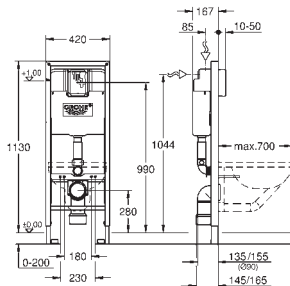

GROHE RAPID SL для людей с ограниченными возможностями

Артикул

Цвет

38 675 001

Rapid SL

Инсталляция для подвесного унитаза, монтажная высота 1,13 м, ширина 0,42 м

со смывным бачком 6 л
для унитаза длиной 70 см

для монтажа перед стеной или стеной перегородкой
самонесущая стальная рама с
порошковым напылением
подготовлена для облицовки
фиксированные подключения
крепежный материал
проверено -TUEV

2 болта-держателя для унитаза
крепление для керамики
расстояние между болтами 180/230 мм
выходной патрубков для унитаза Ø 90 мм
регулировка глубины монтажа
редуктор Ø 90/110 мм
впускной и смывной гарнитуры

Пневматический смывной клапан с тремя режимами
слива: 2-х объёмный, старт/стоп, или непрерывный
Арматурная группа I
с изоляцией от конденсационной влаги
подключение воды DN 15

для монтажа перед стеной необходимо заказать настенные
уголки 38 558 00M (продаются отдельно)

для установки опорных направляющих для людей с ограниченными
возможностями. Заказывается отдельно фиксирующий элемент 38 559 001

39 140 000

Rapid SL

Инсталляция для подвесного унитаза, монтажная высота 1,13 м, с крепежным элементом для поддержки сзади и направляющих

со смывным бачком GD 2, 6 - 9

исполнение для людей с ограниченными возможностями

для унитаза длиной 70 см

для монтажа перед стеной или стеной перегородкой
самонесущая стальная рама с
порошковым напылением
подготовлена для облицовки
фиксированные подключения
быстрая регулировка по высоте
крепежный материал
проверено -TUEV

2 болта-держателя для унитаза
4 настенных уголка
крепление для керамики
расстояние между болтами 180/230 мм
PP-смывная дуга Ø 90 мм
регулировка глубины монтажа
редуктор Ø 90/110 мм
впускной и смывной гарнитуры

Смывной бачок GD 2, 6 - 9 л, со следующими характеристиками:

заводская настройка 6 л и 3 л

Пневматический смывной клапан с тремя режимами

слива: 2-х объёмный, старт/стоп, или непрерывный

Подключение воды слева, справа и сзади

Арматурная группа I

с изоляцией от конденсационной влаги

подключение воды DN 15

во время сборки не требуется дополнительного инструмента

для монтажа инспекционного короба

для вертикального или горизонтального монтажа

с настенными уголками 38 558 00M для монтажа перед стеной
для монтажа маленьких смывных панелей необходимо заказать
ревизионный короб 40 911 000 (приобретается отдельно)