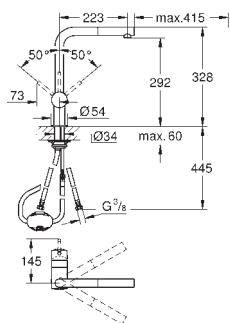

32 168 000
32 168 DC0

хром
суперсталь

Minta

Смеситель однорычажный для мойки, DN 15

монтаж на одно отверстие

GROHE Long-Life finish - стойкое долговечное покрытие

GROHE SilkMove керамический картридж Ø 46 мм

выдвижной излив с аэратором

настраиваемый ограничитель потока

поворотный трубкообразный излив

угол поворота 360°

встроенный обратный клапан

с защитой от обратного потока

гибкая подводка

система быстрого монтажа

максимальный расход (при давлении 3 бара): 10 л/мин