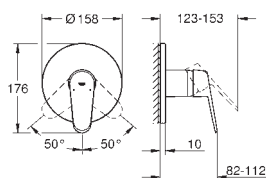

Eurodisc Cosmopolitan

Смеситель однорычажный скрытого монтажа для душа

комплект верхней монтажной части для

GROHE Rapido SmartBox 35 600/35 604 (универсальная встраиваемая часть)

GROHE SilkMove керамический картридж Ø 46 мм

GROHE Long-Life Finish - стойкое долговечное покрытие

настенная панель с **GROHE FastFixation** (скрытое

уплотнение штока, скрытое крепление)

металлическая накладная панель, регулируемая на 6°

металлический рычаг

распределение расхода:

выход В или С = 30 л/мин

без встраиваемой части

35 604 000

GROHE Rapido SmartBox Универсальная встраиваемая часть
Профессиональная серия