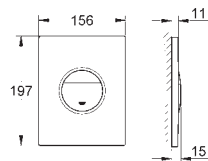

38 765 000

хром

38 765 SH0

альпин-белый

38 765 P00

матовый хром

Nova Cosmopolitan

Накладная панель смыва

2 объема смыва или прерывание смыва старт/стоп для пневматического смывного клапана

для вертикального и горизонтального монтажа

156 x 197 мм

из ABS

GROHE Long-Life Finish - стойкое долговечное покрытие

GROHE Water Saving Технология совершенного потока при уменьшенном

расходе воды

для Rapid SL и Uniset со смывным бачком GD 2

для установки на Rapid SLX необходимо заказать ревизионный короб 66 791 000 (приобретается отдельно)

38 765 KFO

фантомный чёрный

Аналогичный продукт, профессиональная серия