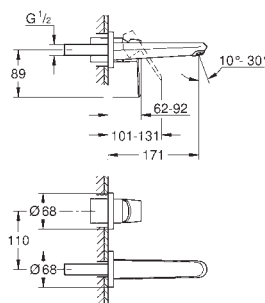

19 573 002

хром

Eurodisc Cosmopolitan

**Смеситель для раковины на два отверстия
размер M**

настенный монтаж

комплект верхней монтажной части для

23 571 000 / 32 635 000

без встраиваемого механизма

металлическая розетка

металлический рычаг

GROHE Long-Life Finish - стойкое долговечное покрытие

GROHE AquaGuide NEW

размер по осям 110 мм

вынос 170 мм

минимальное давление 1,0 бар

19 974 002

хром

Аналогичный продукт, вынос 225 мм

23 571 000

Универсальная встраиваемая часть 1-рычажного смесителя для раковины, настенного, на 2 отверстия, 1/2"