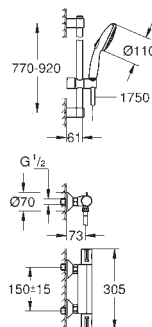

34 566 002

хром

Grohtherm 800

Термостат для душа, DN 15

с душевым гарнитуром, 2 режима струи (Rain, Jet)

в комплект входят:

Grohtherm 800 термостат для душа внешнего монтажа 1/2" (34 558)

Tempesta душевой гарнитур со штангой 900 мм (26 163)

профессиональная серия