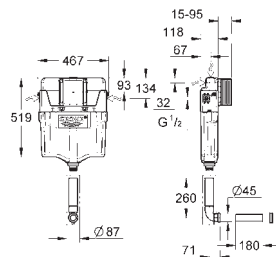

38 987 000

Смывной бачок GD 2

регулировка объема смыва от 6 до 9 л
Пневматический смывной клапан с тремя режимами слива: 2-х объемный, старт/стоп, или непрерывный
Подключение воды: справа, слева, сзади или сверху
Арматурная группа I
с изоляцией от конденсационной влаги
подключение воды DN 15
во время сборки не требуется дополнительного инструмента
для монтажа инспекционного короба
для вертикального или горизонтального монтажа
крепежные накладки
без накладной панели управления
GROHE Water Saving Технология совершенного потока при уменьшенном расходе воды
с впускной трубой и соединителем
для монтажа маленьких смывных панелей необходимо заказать ревизионный короб 40 911 000 (приобретается отдельно)