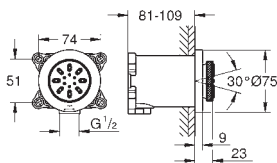

26 801 000
26 801 DC0
26 801 BE0
26 801 EN0
26 801 GL0
26 801 GN0
26 801 DA0
26 801 DL0
26 801 A00
26 801 AL0

хром
суперсталь
никель, глянец
никель, матовый
холодный рассвет, глянец
холодный рассвет, матовый
теплый закат, глянец
теплый закат, матовый
темный графит, глянец
темный графит, матовый

Rainshower Aqua
Боковой душ, круглая форма, 2 режима струи

Режимы струи:
PureRain, ActiveJet
включает встраиваемую часть и уплотнительную шайбу Ø 75 мм
регулируемый угол поворота ± 15°
резьбовое соединение 1/2"
дистанция выброса воды 600 мм
GROHE Water Saving ограничитель расхода воды 3.3 л/мин
GROHE DreamSpray превосходный поток воды
GROHE Long-Life Finish - стойкое долговечное покрытие
SpeedClean система против известковых отложений
минимальное давление 1,0 бар
Не предназначен для проточных водонагревателей!