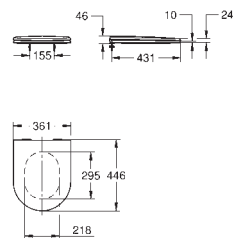

39 577 001

альпин-белый

Essece

Сиденье для унитаза с микролифтом

с крышкой быстросъемное сиденье съемное материал: Дюропласт с креплением крепеж из нержавеющей стали легкая фиксация сверху выдерживает нагрузку 150 кг подходит для всех унитазов Керамики Essece