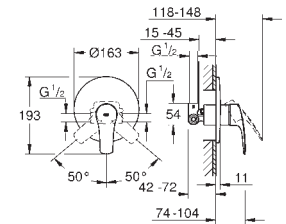

33 556 003

хром

Eurosmart

Смеситель однорычажный для душа, DN 15

установка на стену

металлический рычаг

GROHE SilkMove керамический картридж Ø 46 мм

GROHE Long-Life Finish - стойкое долговечное покрытие

GROHE FastFixation розетка со скрытым креплением

в комплект входят:

внешняя панель (19 451 003)

со встраиваемым механизмом

настраиваемый ограничитель потока

уплотнитель розетки и рычага

отражатель из металла

дополнительный ограничитель температуры (46 308 000)

профессиональная серия