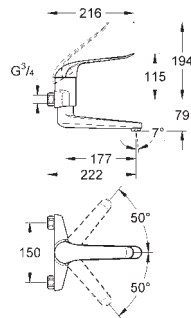

32 772 000

хром

Euroeco Special

Смеситель однорычажный для раковины DN 15
настенный монтаж

GROHE Long-Life Finish - стойкое долговечное покрытие

GROHE SilkMove керамический картридж Ø 46 мм

максимальный расход (при 3 бар): 8,0 л/мин

возможность установки мин. расхода 2,5 л/мин.

настраиваемый ограничитель температуры

настраиваемый ограничитель потока, ламинарный регулятор струи

поворотный и фиксирующийся литой излив

вынос 222 мм

металлический рычаг

длина рычага 170 мм, без подключений, экономичный