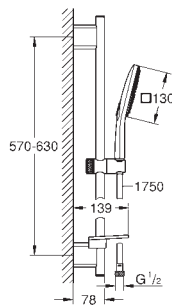

26 584 LS0

белая луна

Rainshower SmartActive 130 Cube
Душевой гарнитур, 3 вида струй

в комплект входят:

Rainshower SmartActive 130 Cube ручной душ (26 582)

максимальный расход (при 3 бар): 8,5 л/мин

белая душевая поверхность

душевая штанга 600 мм

с металлическими настенными креплениями

душевой шланг 1750 мм (28 388 000)

GROHE EasyReach полочка

GROHE Water Saving Технология совершенного потока при уменьшенном расходе воды

GROHE DreamSpray превосходный поток воды

GROHE Long-Life finish - стойкое долговечное покрытие

GROHE FastFixation Plus (регулируемое расстояние между настенными креплениями штанги позволяет использовать для монтажа уже имеющиеся отверстия в стене)

GROHE TileFix регулируемая глубина верхнего и нижнего креплений

SpeedClean система против известковых отложений

внутренний охлаждающий канал для продолжительного срока службы

TwistStop против перекручивания шланга

может использоваться с проточным водонагревателем

26 586 000

хром

Rainshower SmartActive 130 Cube
Душевой гарнитур, 3 вида струй

в комплект входят:

Rainshower SmartActive 130 Cube Ручной душ (26 550)

максимальный расход (при давлении 3 бара): 12 л/мин

душевая штанга 900 мм

с металлическими настенными креплениями

душевой шланг 1750 мм (28 388 000)

GROHE EasyReach полочка

GROHE DreamSpray превосходный поток воды

GROHE Long-Life Finish - стойкое долговечное покрытие

GROHE FastFixation Plus (регулируемое расстояние между настенными креплениями штанги позволяет использовать для монтажа уже имеющиеся отверстия в стене)

GROHE TileFix регулируемая глубина верхнего и нижнего креплений

SpeedClean система против известковых отложений

внутренний охлаждающий канал для продолжительного срока службы

TwistStop против перекручивания шланга

может использоваться с проточным водонагревателем

26 587 000

хром

Аналогичный продукт, с ограничением расхода воды **GROHE Water Saving 8,5 л/мин**