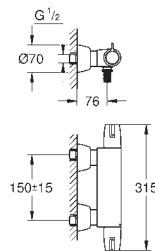

вынос 175 мм

GROHE Long-Life Finish - стойкое долговечное покрытие

34 666 000

хром

Grotherm Special

Термостат для раковины, DN 15

настенный монтаж

эргономичные рукоятки