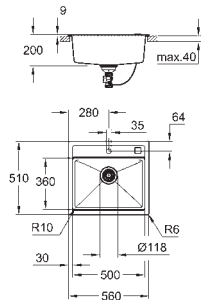

31 651 APO

черный гранит

K700

Композитная мойка

модель: K700 60-С 56/51 1.0

тип монтажа: встраиваемый сверху (накладной)

материал: кварцевый композит

GROHE Whisper технология минимизации шума от потока воды

минимальный размер шкафа: 600 мм

размеры: 560 x 510 мм

1 чаша: 500 x 360 x 200 мм

Внешний радиус: R6, внутренний радиус чаши: R10

GROHE FastFixation быстрая монтажная система

отверстие: 545 x 495 мм

клапан-автомат

аксессуары вкл.: сливной клапан с поворотной ручкой, сливной гарнитур,

корзинчатый вентиль, монтажный набор

опция: автоматический сливной клапан с нажимным механизмом

(40 986 SD0), приобретается отдельно

количество крепежных элементов в комплекте (накладной монтаж): 8

термостойкость до 180° C