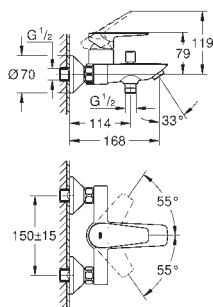

23 605 001

хром

BauEdge

Смеситель однорычажный для ванны, DN 15

настенный монтаж
GROHE Long-Life керамический картридж 35 мм
с ограничителем температуры
GROHE Long-Life Finish - стойкое долговечное покрытие
настраиваемый ограничитель потока
автоматический переключатель: ванна/душ
излив с аэратором
отвод для душа снизу 1/2" со встроенным
обратным клапаном
с защитой от обратного потока
скрытые S-образные эксцентрики
отражатель из металла