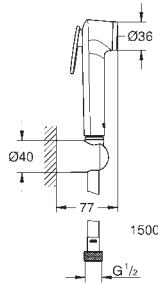

26 353 000

хром

Tempesta-F Гигиенический душ 30

Душевой набор, 1 режим струи

в комплект входят:

ручной душ с клавишей управления (27 512 001)

максимальный расход (при 3 бар): 8,0 л/мин

настенный держатель ручного душа (28 605)

Silverflex Long-Life душевой шланг 1500 мм (26 346)

GROHE Long-Life Finish - стойкое долговечное покрытие

SpeedClean система против известковых отложений

внутренний охлаждающий канал для продолжительного срока службы

TwistStop против перекручивания шланга

Пожалуйста, при установке следуйте стандартам местного рынка.

27 513 001

хром

27 513 DC1

суперсталь

27 513 GL1

холодный рассвет, глянец

27 513 GN1

холодный рассвет, матовый

27 513 DA1

теплый закат, глянец

27 513 DL1

теплый закат, матовый

27 513 A01

темный графит, глянец

27 513 AL1

темный графит, матовый

Аналогичный продукт, душевой шланг 1250 мм

26 352 000

хром

Аналогичный продукт, душевой шланг 1000 мм