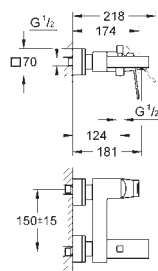

23 140 000
23 140 DC0
23 140 ALO

хром
суперсталь
темный графит, матовый

Eurocube

Смеситель однорычажный для ванны, DN 15

настенный монтаж

металлический рычаг

GROHE SilkMove керамический картридж Ø 46 мм

GROHE Long-Life Finish - стойкое долговечное покрытие

настраиваемый ограничитель потока

автоматический переключатель: ванна/душ

аэратор

встроенный обратный клапан в душевом отводе 1/2"

скрытые S-образные эксцентрики

с защитой от обратного потока

дополнительный ограничитель температуры (46 375 000)