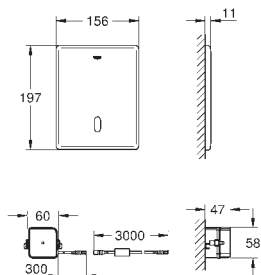

хром

Звукоизоляционный комплект
для унитаза
Звукоизоляционная панель
2 резиновые втулки

GRÖHE ЭЛЕКТРОННЫЕ СМЫВНЫЕ УСТРОЙСТВА ДЛЯ УНИТАЗА

Артикул

Цвет

38 698 SD1

нержавеющая сталь, матовая

Tectron Skate