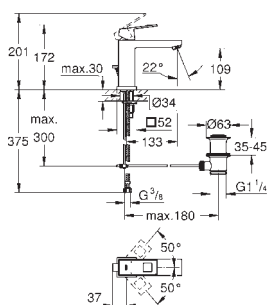

23 445 000

хром

23 445 DC0

суперсталь

23 445 AL0

темный графит, матовый

Eurocube

Смеситель однорычажный для раковины, 1/2"
размер M

монтаж на одно отверстие
металлический рычаг

GROHE SilkMove Плавность и точность управления - керамический

картридж 28 мм

с ограничителем температуры

GROHE Long-Life Finish - стойкое долговечное покрытие

GROHE Water Saving Технология совершенного потока при уменьшенном расходе воды

максимальный расход воды (при 3 бара): 5 л/мин

SpeedClean аэратор с функцией быстрой очистки от известковых отложений

GROHE FastFixation Plus Система ускорения и оптимизации монтажа

рычажный донный клапан 1 1/4"

гибкая подводка

минимальное давление 1,0 бар