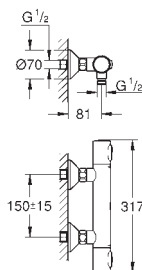

Артикул

Цвет

20 292 00C

хром

BauClassic neutral

Смеситель для раковины на два отверстия

настенный монтаж

в комплект входят:

комплект верхней монтажной части со вставляемой частью
металлический рычаг

GROHE Long-Life керамический картридж 35 мм

GROHE Long-Life Finish - стойкое долговечное покрытие

GROHE Water Saving Технология совершенного потока при уменьшенном

расходе воды

максимальный расход воды (при 3 бара): 5 л/мин

размер по осям 110 мм

излив 177 мм

20 470 000

хром

BauClassic

Смеситель для раковины на три отверстия, DN 15

металлический рычаг

керамический вентиль 1/2", 90°

GROHE Long-Life Finish - стойкое долговечное покрытие

излив с аэратором

рычажный донный клапан 1 1/4"

гибкая подводка

32 867 000

хром

BauClassic

Смеситель однорычажный для душа, DN 15

настенный монтаж

металлический рычаг

GROHE SilkMove Плавность и точность управления - керамический

картридж 46 мм

GROHE Long-Life Finish - стойкое долговечное покрытие

настраиваемый ограничитель потока

возможность установки мин. расхода 2,5 л/мин.

отвод для душа снизу 1/2"

скрытые S-образные эксцентрики

отражатель из металла

S-образные эксцентрики с отражателями конической формы

Дополнительный ограничитель температуры

34 793 000

хром

Grohtherm 500

Термостат для душа, DN 15

настенный монтаж

GROHE Long-Life Finish - стойкое долговечное покрытие

GROHE SafeStop стопор безопасности при 38°C

GROHE SafeStop Plus опционно ограничитель температуры на 43°C,

включен

GROHE термостатический картридж с восковым термоэлементом

встроенный стопор смешанной воды

GROHE EcoButton кнопка экономии воды в рукоятке регулировки напора

воды

вентильная головка 90°

отвод для душа снизу 1/2"

встроенные обратные клапаны

грязеулавливающие фильтры

с защитой от обратного потока