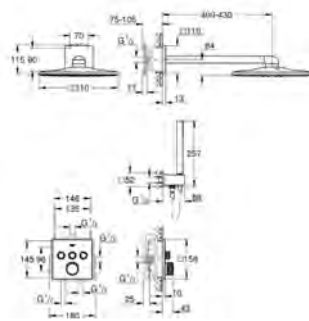

34 706 000

хром

Grotherm SmartControl

Набор для комплектации душа с Rainshower SmartActive 310 Cube
в комплект входят:

Встраиваемый термостат с 3 кнопками управления (29 126)
Grotherm SmartControl Комплект верхней монтажной части
GROHE Rapido SmartBox 35 600/35 604 (универсальная встраиваемая часть)
Rainshower SmartActive 310 Cube Верхний душ с 2 режимами струи (26 479),
душевой кронштейн 400 мм и встраиваемая часть (26 483 000)
ручной душ Euphoria Cube Stick (27 698 000)
Euphoria Cube wall Подключение для душевого шланга (26 370 000)
душевой шланг Silverflex 1500 мм (28 364)

19 952 000

хром

19 952 DC0

суперсталь

19 952 AL0

темный графит, матовый

Talentofill

**Наливной,
сливной и переливной гарнитур
комплект готового монтажа**

в комплект входят:

розетки детали подводки, пробки,
монтажные принадлежности **для комбинации с Talentofill**

28 990/28 991

GROHE Long-Life Finish - стойкое долговечное покрытие

19 025 000

хром

Talento

**Сливной и переливной гарнитур
комплект готового монтажа**

розетки, пробки,
монтажные принадлежности

для комбинации с Talento

28 939/28 943

GROHE Long-Life Finish - стойкое долговечное покрытие