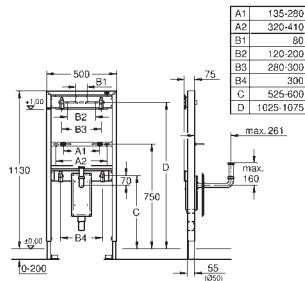

GROHE RAPID SL ДЛЯ РАКОВИНЫ И БИДЕ

Артикул

Цвет

38 625 001

Rapid SL

Инсталляция для раковины со встроенным сифоном
для смесителя на одно отверстие или
настенного монтажа

монтажная высота 1,13 м

со встроенным сифоном Ø 50 мм

для монтажа перед стеной или стеной перегородкой

самонесущая стальная рама с

порошковым напылением

подготовлена для облицовки

фиксированные подключения

одиночный или рядный монтаж на рельсе

быстрая регулировка по высоте

крепежный материал

проверено -TUEV

болты-держатели для раковины M10, с

креплением для керамики

расстояние между болтами изменяется

2 звукоизоляционных подключения

смесителя DN 15

скрытый сифон

для скрытого монтажа

накладная панель из нержавеющей стали

регулируемый сифон из латуни, (цвет хром)

регулировка по высоте

для монтажа перед стеной необходимо заказать настенные

уголки 38 558 00M (продаются отдельно)

38 748 002

Rapid SL

Инсталляция для раковины с монтажным набором для инфракрасной электроники

для настенного смесителя

подходит для комплектов верхних монтажных частей Essence E 36 447 000 и Eurocube E 36 442 000

монтажная высота 1,13 м

для монтажа перед стеной или стеной перегородкой

самонесущая стальная рама с

порошковым напылением

подготовлена для облицовки

быстрая регулировка по высоте

крепежный материал

болты-держатели для раковины M10, с

креплением для керамики

расстояние между болтами изменяется

смывное колено, выдерживающее

высокую температуру, DN 50

уплотнение Ø 32 мм

установленный набор коробов с защитным блоком

огнеупорная трубка для прокладки электронных кабелей

встраиваемая часть с подключением к воде, запорный вентиль и смывное

колено

подключение с шумоизоляционным держателем 1/2"

соединительная коробка для сети питания 230 V

сертификат CE (Европейское соответствие)

для подключения к предварительно

смешанной или холодной воде

для монтажа перед стеной необходимо заказать настенные

уголки 38 558 00M (продаются отдельно)