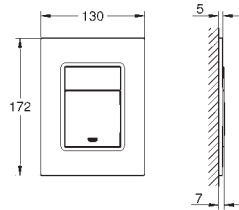

37 535 000
37 535 DC0
37 535 EN0
37 535 GL0
37 535 GN0
37 535 DA0
37 535 DL0
37 535 A00
37 535 AL0

хром
суперсталь
никель, матовый
холодный рассвет, глянец
холодный рассвет, матовый
теплый закат, глянец
теплый закат, матовый
темный графит, глянец
темный графит, матовый

Skate Cosmopolitan S

Накладная панель смыва

2 объема смыва или прерывание смыва старт/стоп

для пневматического смывного клапана

GD 2 смывной бачок

вертикальный монтаж

130 x 172 мм

из ABS

GROHE Long-Life Finish - стойкое долговечное покрытие

GROHE Water Saving Технология совершенного потока при уменьшенном расходе воды

панель смыва с магнитным держателем и крепежным кронштейном в комплекте

совместима с Rapid SLX

для установки на Rapid SL и Uniset со смывным бачком GD 2 необходимо

заказать ревизионный короб 40 911 000 (**приобретается отдельно**)

для Rapid SL и Uniset с монтажной высотой 0,82 / 1,00 м необходимо

заказать ревизионный короб 40 950 000 (**приобретается отдельно**)