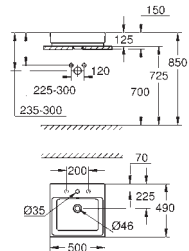

39 478 00H

альпин-белый

Керамика Cube

Раковина накладная 50

глазурованная задняя сторона

1 отверстие под смеситель, 2 намеченных отверстия

с переливом

500 x 490 мм

с креплением

санитарная керамика

Износостойкое покрытие **GROHE PureGuard** и анти-бактериальное

глазирование