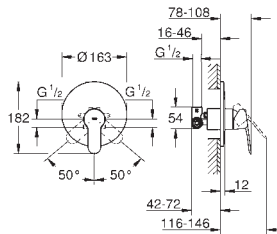

29 078 000

хром

BauEdge

Смеситель однорычажный для душа, DN 15

для скрытого монтажа

в комплект входят:

комплект готового монтажа

встраиваемый механизм (33 964)

металлический рычаг

GROHE SilkMove Плавность и точность управления - керамический картридж 46 мм

GROHE Long-Life Finish - стойкое долговечное покрытие

настраиваемый ограничитель потока

уплотнитель розетки и рычага

дополнительный ограничитель температуры (46 308 000)