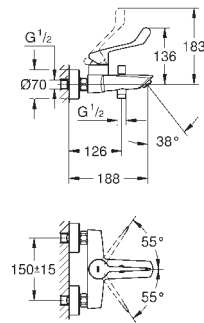

25 243 003

хром

Eurosmart
Смеситель однорычажный для ванны, DN 15

настенный монтаж
длинный металлический рычаг
длина рычага 124 мм
GROHE SilkMove Плавность и точность управления - керамический картридж 35 мм
настраиваемый ограничитель потока
с ограничителем температуры
автоматический переключатель: ванна/душ
аэратор
встроенный обратный клапан в душевом отводе 1/2"
скрытые S-образные эксцентрики
отражатели из металла
с защитой от обратного потока
профессиональная серия