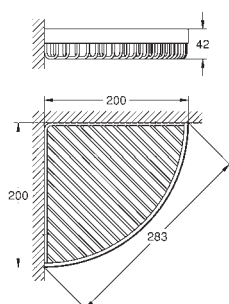

40 809 000

хром

Selection Cube

Полочка-решетка

металл

для углового монтажа

GROHE Long-Life finish - стойкое долговечное покрытие