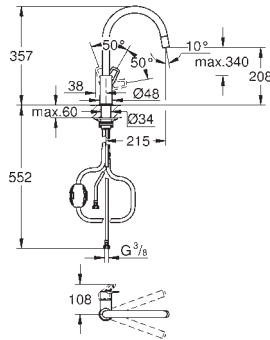

30 543 000

хром

BauLoop

Смеситель однорычажный для мойки, DN 15

с длинным изливом

монтаж на одно отверстие

GROHE Long-Life Finish - стойкое долговечное покрытие

GROHE Long-Life керамический картридж **28 мм**