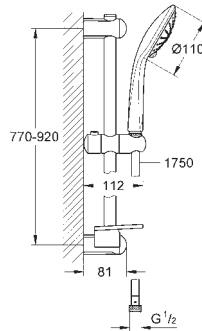

27 226 001

хром

27 226 AL1

темный графит, матовый

Euphoria 110 Massage

Душевой гарнитур, 3 вида струй

в комплект входят:

- ручной душ Massage (27 221 000)
- максимальный расход (при давлении 3 бара): 16 л/мин
- душевая штанга 900 мм (27 500)
- душевой шланг 1750 мм (28 388 000)
- полочка GROHE EasyReach (27 596)

GROHE DreamSpray превосходный поток воды

GROHE Long-Life Finish - стойкое долговечное покрытие

GROHE SprayDimmer плавное снижение расхода воды

GROHE FastFixation (регулируемое расстояние между

настенными креплениями штанги позволяет использовать

для монтажа уже имеющиеся отверстия в стене)

SpeedClean система против известковых отложений

внутренний охлаждающий канал для продолжительного срока службы

TwistStop против перекручивания шланга

может использоваться с проточным водонагревателем