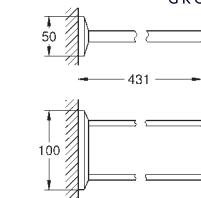

40 895 000

хром

Allure Brilliant

Держатель полотенца

две рукоятки неповоротные

длина 431 мм

скрытое крепление

GROHE Long-Life Finish - стойкое долговечное покрытие