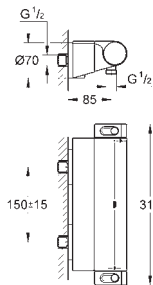

34 469 001

хром

Grotherm 2000

Термостат для душа, DN 15

настенный монтаж

100% GROHE CoolTouch защита от ожога о поверхность корпуса изделия и S-образных эксцентриков

GROHE Long-Life Finish - стойкое долговечное покрытие

GROHE Aqua Paddle эргономичные рукоятки

рукоятка выбора температуры со стопором при 38°C

GROHE SafeStop Plus опционно ограничитель температуры на 43°C, включен

встроенный стопор смешанной воды

GROHE TurboStat компактный картридж с восковым термозлементом

GROHE EcoButton рукоятка регулировки напора с кнопкой для экономии воды и индивидуально устанавливаемым стопором

Carbodur керамический вентиль 1/2", 180°

отвод для душа снизу 1/2"

встроенные обратные клапаны

грязеулавливающие фильтры

с защитой от обратного потока

скрытые S-образные эксцентрики, CoolTouch розетки с уплотнением к стене

GROHE EasyReach полочка

съемная для легкой очистки

GROHE Water Saving Технология совершенного потока при уменьшенном расходе воды