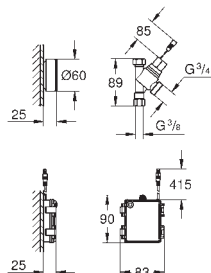

GROHE АКСЕССУАРЫ ДЛЯ КУХНИ

Артикул

Цвет

40 402 000

хром

GROHE Switch

Электронный запорный вентиль для посудомоечной машины

в комплект входят:

беспроводной блок дистанционного управления с питанием от батареек

электронный клапан

контроллер с питанием от батареек

Класс защиты - IP 45

скорость потока - 10 л/мин при давлении 1.0 бар

максимально допустимая температура подаваемой воды - 40 C

длина кабеля от клапана до контроллера - 40 см

срок службы батарейки 2-4 года

батарейки и крепеж в комплекте