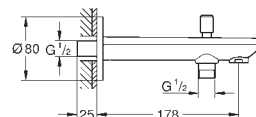

картридж 46 мм

GROHE Long-Life Finish - стойкое долговечное покрытие

настраиваемый ограничитель потока

автоматический переключатель: ванна/душ

уплотнитель розетки и рычага

отражатель из металла

13 390 000

хром