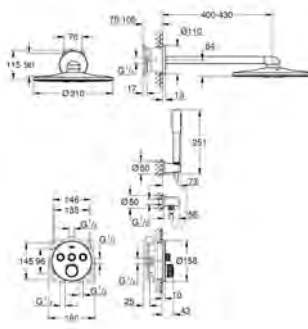

34 705 000

хром

Grotherm SmartControl

Набор для комплектации душа с Rainshower SmartActive 310

в комплект входят:

Grotherm SmartControl Комплект верхней монтажной части

Встраиваемый термостат с 3 кнопками управления (29 121)

GROHE Rapido SmartBox 35 600/35 604 (универсальная встраиваемая часть)

Rainshower 310 Верхний душ с 2 режимами струи (26 475), душевой кронштейн 400 мм и встраиваемая часть (26 483 000)

Euphoria Cosmopolitan Stick Ручной душ (27 367)

Rainshower Настенный держатель (27 074 000)

Rainshower подключение для душевого шланга 1/2" (27 057 000)

душевой шланг Silverflex 1500 мм (28 364)