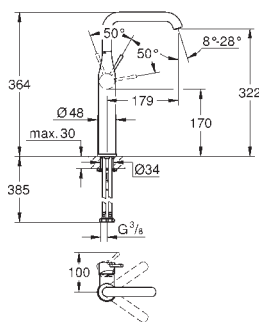

24 170 001

хром

24 170 DC1

суперсталь

24 170 GL1

холодный рассвет, глянец

24 170 GN1

холодный рассвет, матовый

24 170 DA1

теплый закат, глянец

24 170 DL1

теплый закат, матовый

24 170 A01

темный графит, глянец

24 170 AL1

темный графит, матовый

24 170 KF1

фантомный чёрный

Essence

**Смеситель однорычажный для раковины, DN 15
размер XL**

монтаж на одно отверстие

металлический рычаг

для отдельностоящих раковин

GROHE SilkMove Плавность и точность управления - керамический картридж 28 мм

с ограничителем температуры

GROHE Long-Life Finish - стойкое долговечное покрытие

GROHE Water Saving Технология совершенного потока при уменьшенном

расходе воды

максимальный расход (при давлении 3 бара): 6,5 л/мин

GROHE AquaGuide регулируемый аэратор

GROHE FastFixation Plus Монтажная система

поворотный излив с аэратором и стопором

регулируемый радиус поворота 0° / 90° / 360°

гладкий корпус

гибкая подводка

минимальное давление 1,0 бар

профессиональная серия

замена для 32 901 xx1