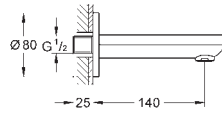

Артикул

Цвет

13 255 000

хром

BauCosmopolitan
Излив для ванны

настенный монтаж

GROHE Long-Life Finish - стойкое долговечное покрытие
аэратор

вынос 140 мм

внешняя резьба 1/2"