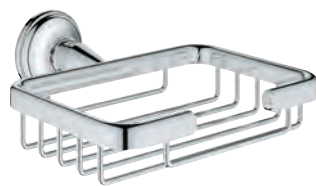

GROHE ESSENTIALS AUTHENTIC

Артикул

Цвет

40 659 001

хром

Essentials Authentic

Полочка-решетка, маленькая

металл

скрытое крепление

GROHE Long-Life Finish - стойкое долговечное покрытие