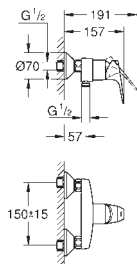

Артикул

Цвет

23 755 000

хром

BauFlow

Смеситель однорычажный для душа, DN 15

настенный монтаж

металлический рычаг

GROHE SilkMove Плавность и точность управления - керамический картридж 46 мм

GROHE Long-Life Finish - стойкое долговечное покрытие

настраиваемый ограничитель потока

отвод для душа снизу 1/2" со встроенным

обратным клапаном

скрытые S-образные эксцентрики

отражатели из металла

с защитой от обратного потока