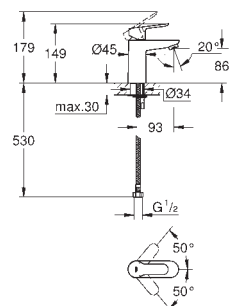

32 858 000

хром

BauEdge
Смеситель однорычажный для раковины, DN 15
размер S

монтаж на одно отверстие
металлический рычаг

GROHE Long-Life керамический картридж 28 мм

GROHE Long-Life Finish - стойкое долговечное покрытие

аэратор

гладкий корпус

гибкая подводка

система быстрого монтажа