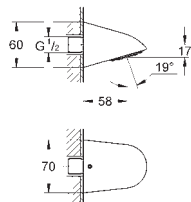

28 002 000

хром

Relexa 70

Спортивный верхний душ

тяжелая литая конструкция

с защитой от кражи

резьбовое соединение 1/2"

вынос 57 мм

ограничитель расхода

9 л/мин. и 12 л/мин.

GROHE DreamSpray превосходный поток воды

GROHE Long-Life Finish - стойкое долговечное покрытие

SpeedClean система против известковых отложений

внутренний охлаждающий канал для продолжительного срока службы

минимальное давление 1,0 бар