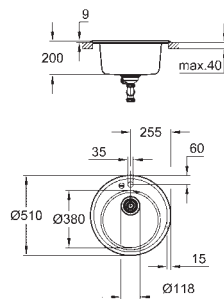

31 656 AP0

черный гранит

K200

Композитная мойка

модель: K200 50-C 51 1.0

тип монтажа: встраиваемый сверху (накладной)

материал: кварцевый композит

GROHE Whisper технология минимизации шума от потока воды

мин. размер шкафа: 500 мм

размеры: Ø 510 мм

1 чаша: Ø 380 x 200 мм

Внутренний радиус чаши: Ø 380

GROHE FastFixation быстрая монтажная система

отверстие: Ø 490 мм

клапан-автомат

аксессуары вкл.: сливной гарнитур, корзинка, монтажный набор

опция: автоматический сливной клапан с нажимным механизмом

(40 986 SD0), приобретается отдельно

количество крепежных элементов в комплекте (накладной монтаж): 3

термостойкость до 180° C