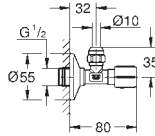

Артикул

Цвет

22 039 000

хром

Угловой вентиль 1/2"

самоуплотняющееся резьбовое соединение
настенное подключение 1/2"
резьбовой отвод 3/8"
с компенсацией длины
с накидной гайкой Ø 10 мм
герметичный закрывающий шпindel с резиновой манжетой и два кольца
для уплотнения
длинный шатун
эргономичная металлическая рукоятка
маркировка: нейтральная
металлические резьбовые розетки Ø 55 мм
GROHE Long-Life finish - стойкое долговечное покрытие