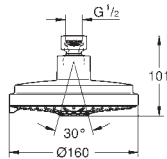

GROHE ВЕРХНИЕ ДУШИ

Артикул

Цвет

27 134 000

хром

Rainshower Cosmopolitan 160

Верхний душ с 4 режимами

Режимы струи:

Rain / Jet / Pure / Champagne

максимальный расход (при давлении 3 бара): 11,5 л/мин
Ø 160 мм

шаровый шарнир с углом поворота ± 15°

резьбовое соединение 1/2"

GROHE DreamSpray превосходный поток воды

GROHE Long-Life Finish - стойкое долговечное покрытие

SpeedClean система против известковых отложений

может использоваться с проточным водонагревателем

установка при давлении от 0,5 бар

минимальный расход воды 5 л/мин

максимальный расход воды 25 л/мин

рекомендуется использовать с

душевым кронштейном Rainshower