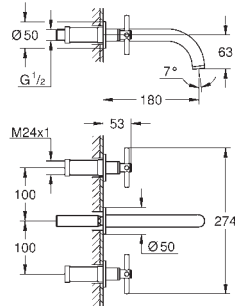

Артикул

Цвет

20 661 000
20 661 DC0
20 661 EN0
20 661 GL0
20 661 GN0
20 661 DA0
20 661 DL0
20 661 ALO

хром
суперсталь
никель, матовый
холодный рассвет, глянец
холодный рассвет, матовый
теплый закат, глянец
теплый закат, матовый
темный графит, матовый

Aerio

**Смеситель для раковины на три отверстия
размер M**

настенный монтаж
комплект верхней монтажной части для
29 025 002

без встраиваемого механизма
керамические вентили для горячей
и холодной воды, 1/2" - ход 90°

GROHE Long-Life Finish - стойкое долговечное покрытие

GROHE Water Saving Технология совершенного потока при уменьшенном
расходе воды

максимальный расход воды (при 3 бара): 5 л/мин

размер по осям 200 мм

вынос 180 мм

рукоятки в форме креста

Включены 2 набора с накладными насадками: один с надписями „H“ (hot,
горячая) и „C“ (cold, холодная), другой - без надписей.

29 025 002

**Встраиваемая часть настенного смесителя для раковины, на 3
отверстия**

24 353 000
24 353 DC0
24 353 GL0
24 353 DA0
24 353 ALO

хром
суперсталь
холодный рассвет, глянец
теплый закат, глянец
темный графит, матовый