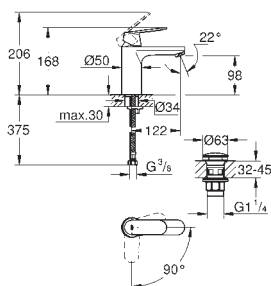

23 928 000

хром

Eurosmart Cosmopolitan
Смеситель однорычажный для раковины, 1/2"
размер M

монтаж на одно отверстие
металлический рычаг
GROHE SilkMove Energy Saving Керамический картридж 35 мм с энергосберегающей функцией Cold start (подача холодной воды при центральном положении рычага)
настраиваемый ограничитель потока
возможность установки мин. расхода 2,5 л/мин.
ограничитель температуры
GROHE Long-Life Finish - стойкое долговечное покрытие
GROHE Water Saving Технология совершенного потока при уменьшенном расходе воды
максимальный расход воды (при 3 бара): 5 л/мин
GROHE FastFixation Система быстрого монтажа
нажимной донный клапан 1 1/4"
гибкая подводка