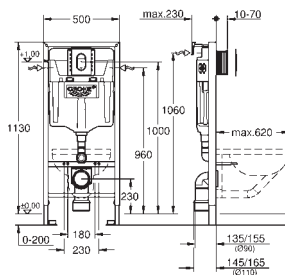

39 504 000

хром

Rapid SL

Набор для подвешенного унитаза 3 в 1, монтажная высота 1,13 м смывной бачок GD 2, 6 - 9 л

в комплект входят:

Rapid SL инсталляция для подвешенного унитаза (38 528 001)

панель смыва Arena Cosmopolitan S, хром (37 624 000)

настенные уголки (38 558 00M)

в комплекте с ревизионным коробом для крепления малых панелей смыва (40 911 000)