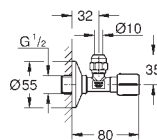

22 037 000	хром
22 037 DC0	суперсталь
22 037 GL0	холодный рассвет, глянец
22 037 GN0	холодный рассвет, матовый
22 037 DA0	теплый закат, глянец
22 037 DL0	теплый закат, матовый
22 037 AL0	темный графит, матовый

Угловой вентиль 1/2"

резьба с насечками для эффективного уплотнения
настенное подключение 1/2"
резьбовой отвод 3/8"
с компенсацией длины
с накидной гайкой Ø 10 мм
герметичный закрывающий шпindel с резиновой манжетой и два кольца
для уплотнения
длинный шатун
эргономичная металлическая рукоятка
маркировка: нейтральная
металлические резьбовые розетки Ø 55 мм
GROHE Long-Life finish - стойкое долговечное покрытие