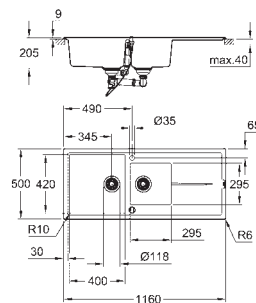

31 643 AP0

черный гранит

K400

Композитная мойка с крылом

модель: K400 80-C 116/50 1.5 оборачиваемая
тип монтажа: встраиваемый сверху (накладной)

материал: кварцевый композит

GROHE Whisper технология минимизации шума от потока воды

минимальный размер шкафа: 800 мм

размер: 1160 x 500 мм

1 чаша: 400 x 420 x 205 мм

2 чаша: 295 x 295 x 205 мм

Внешний радиус: R6, внутренний радиус чаши: R10

GROHE FastFixation быстрая монтажная система

монтаж мойки слева или справа

требуемый размер отверстия в столешнице для

установки мойки: 1140 x 480 мм

клапан-автомат

аксессуары вкл.: сливной клапан с поворотной ручкой, сливной гарнитур,

корзинчатый вентиль, монтажный набор

опция: автоматический сливной клапан с нажимным механизмом

(40 986 SD0), приобретается отдельно

количество крепежных элементов в комплекте (накладной монтаж): 10

термостойкость до 180° C