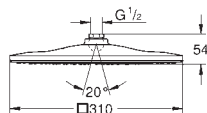

26 568 LS0

белая луна

Rainshower Mono 310 LS0

Верхний душ с одним режимом

Режим струи:

GROHE PureRain

максимальный расход (при давлении 3 бара): 7,5 л/мин

белая душевая поверхность

шаровый шарнир с углом поворота $\pm 10^\circ$

резьбовое соединение 1/2"

GROHE Water Saving Технология совершенного потока при уменьшенном расходе воды

GROHE DreamSpray превосходный поток воды

GROHE Long-Life finish - стойкое долговечное покрытие

SpeedClean система против известковых отложений

внутренний охлаждающий канал для продолжительного срока службы
может использоваться с проточным водонагревателем

26 567 LS0

белая луна

Аналогичный продукт, без ограничения расхода воды