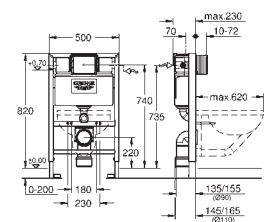

38 948 000

Rapid SL

Набор для подвешеного унитаза 2 в 1, монтажная высота 0,82 м со смывным бачком 6 - 9 л

в комплект входят:

Rapid SL Инсталляция для подвешеного унитаза (38 526 000)

настенные уголки (38 558 00M)