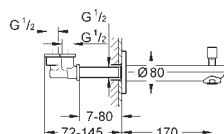

13 262 000

хром

Eurosmart Cosmopolitan

Излив для ванны

настенный монтаж

GROHE Long-Life Finish - стойкое долговечное покрытие

аэратор

автоматический переключатель: ванна/душ

внешняя резьба 1/2"

вынос 170 мм