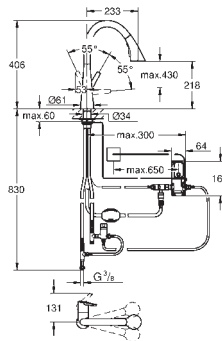

тип защиты IP 44

набор для переоснащения смесителей GROHE для мойки с выдвижным
аэратором/лейкой

GROHE ZEDRA / ZEDRA SMARTCONTROL / ZEDRA TOUCH

Артикул

Цвет

30 219 002
30 219 DC2

хром
суперсталь

Zedra Touch