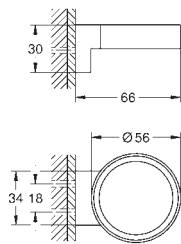

Артикул

Цвет

- 41 027 000 хром
- 41 027 DC0 суперсталь
- 41 027 GL0 холодный рассвет, глянец
- 41 027 GN0 холодный рассвет, матовый
- 41 027 DA0 теплый закат, глянец
- 41 027 DL0 теплый закат, матовый
- 41 027 A00 темный графит, глянец
- 41 027 AL0 темный графит, матовый

**Selection
Держатель**

металл
для дозатора мыла Selection (41 028 xx0/41 218 KF0) или стакана Selection (41 029 000)
скрытое крепление
GROHE Long-Life Finish - стойкое долговечное покрытие

- 41 217 KF0 **фантомный чёрный**
- Аналогичный продукт, профессиональная серия