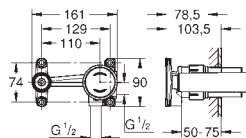

23 429 000

Смеситель однорычажный Joystick DN 15, встраиваемый механизм

для смесителя на 2 отверстия
без комплекта верхней монтажной части
GROHE FeatherControl Joystick картридж
установка на стену
глубина монтажа 78,5 - 103,5 мм
шаблон для монтажа
DR-латунь
минимальное давление 1,0 бар
обеспечивает гидроизоляцию конструкции стен, окружающих встраиваемый механизм
с уплотнительной втулкой