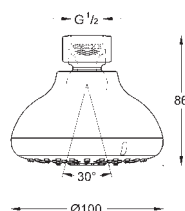

26 050 001

хром

Tempesta 100
Верхний душ с одним режимом

Режим струи:
Rain
максимальный расход (при давлении 3 бара): 5,5 л/мин
шаровый шарнир $\pm 15^\circ$ вращающийся

GROHE Water Saving Технология совершенного потока при уменьшенном
расходе воды

GROHE DreamSpray превосходный поток воды

GROHE Long-Life Finish - стойкое долговечное покрытие

SpeedClean система против известковых отложений

внутренний охлаждающий канал для продолжительного срока службы
может использоваться с проточным водонагревателем