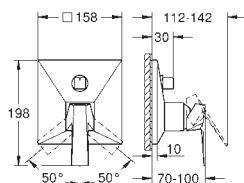

24 340 000
24 340 DC0
24 340 AL0

хром
суперсталь
темный графит, матовый

Allure Brilliant

Смеситель однорычажный скрытого монтажа для ванны с переключателем на 3 положения

комплект верхней монтажной части для
GROHE Rapido SmartBox 35 600/35 604 (универсальная встраиваемая часть)
GROHE SilkMove керамический картридж Ø 46 мм
GROHE Long-Life Finish - стойкое долговечное покрытие
настенная панель с GROHE FastFixation (скрытое
уплотнение штока, скрытое крепление)
металлическая накладная панель, регулируемая на 6°
металлический рычаг
переключатель на 3 положения
распределение расхода:
выход А = 27 л/мин
выход В = 27 л/мин
выход С = 27 л/мин
без встраиваемой части

35 604 000
GROHE Rapido SmartBox Универсальная встраиваемая часть
Профессиональная серия