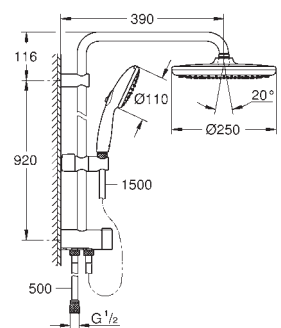

26 979 001

хром

Душевые системы Tempesta 250

Душевая система Flex наружного монтажа с переключателем

в комплект входят:

горизонтальный душевой кронштейн 390 мм, регулируется перед установкой переключатель на 3 положения: верхний душ, ручной душ, верхний душ с Eco-режимом

верхний душ Tempesta 250 (26 666)

2 режима струи (с помощью переключателя):

Rain, SmartRain

тыльная часть верхнего душа белая

аэратор с шаровым шарниром

угол поворота $\pm 10^\circ$

ручной душ Tempesta 110 (26 912)

2 вида струи:

Rain, Jet

регулируется по высоте с помощью

скользящего элемента

расстояние между переключателем и верхним креплением: 920 мм

Relexaflex Душевой шланг 1500 мм (28 151)

душевой шланг Relexaflex 500 мм (22 115)

гибкая установка: подключение к смесителю / подключению для душевого

шланга с резьбой 1/2" душевым шлангом 500 мм

максимальный расход (при давлении 3 бара): 7,5 л/мин

GROHE Water Saving Технология совершенного потока при уменьшенном расходе воды

GROHE SmartSwitch - поверните диск, чтобы насладиться

предпочтительным режимом струи

GROHE DreamSpray превосходный поток воды

ShockProof силиконовое кольцо, предотвращающее

повреждение поверхности при падении ручного душа

GROHE Long-Life Finish - стойкое долговечное покрытие

SpeedClean система против известковых отложений

внутренний охлаждающий канал для продолжительного срока службы

совместим с проточным водонагревателем **только** выше 18 кВт/ч, а также с

накопительным водонагревателем (см. Техническую информацию)

минимальный расход воды 7 л/мин

минимальное давление 1,0 бар

профессиональная серия

26 979 2431

матовый чёрный

Аналогичный продукт, тыльная часть верхнего душа черная