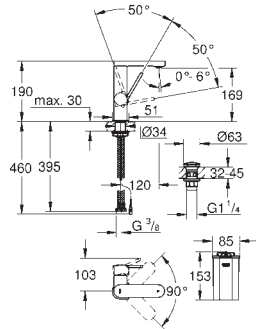

37 535 000
37 535 DC0
37 535 AL0

хром
суперсталь
темный графит, матовый

Skate Cosmopolitan S
Накладная панель смыва
2 объема смыва или прерывание смыва старт/стоп
для пневматического смывного клапана
GD 2 смывной бачок
вертикальный монтаж
130 x 172 мм
из ABS
GROHE Long-Life Finish - стойкое долговечное покрытие
GROHE Water Saving Технология совершенного потока при уменьшенном расходе воды
панель смыва с магнитным держателем и крепежным кронштейном в комплекте
совместима с Rapid SLX
для установки на Rapid SL и Uniset со смывным бачком GD 2 необходимо заказать ревизионный короб 40 911 000 (**приобретается отдельно**)
для Rapid SL и Uniset с монтажной высотой 0,82 / 1,00 м необходимо заказать ревизионный короб 40 950 000 (**приобретается отдельно**)