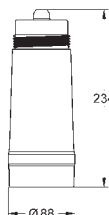

40 547 001

GROHE Blue

Фильтр на основе активированного угля

Сменный фильтр для GROHE Blue, производство BWT

для регионов с жесткостью воды до 9° dKH

Ресурс 3000 л

Снижает содержание веществ, ухудшающих вкус и запах воды: хлор и т.п.

Совместим с GROHE Blue Home, GROHE Blue Professional и GROHE Blue Pure