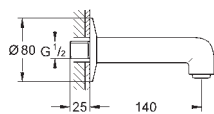

Артикул

Цвет

13 258 000

хром

BauClassic
Излив для ванны
настенный монтаж
в цвете хром
аэратор
вынос 140 мм
Внутренняя резьба 1/2"