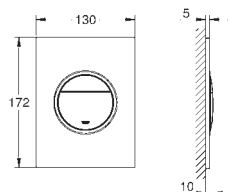

37 601 000
37 601 P00
37 601 SH0
37 601 DC0
37 601 GL0
37 601 GN0
37 601 DA0
37 601 DL0
37 601 A00
37 601 AL0

хром
матовый хром
альпин-белый
суперсталь
холодный рассвет, глянец
холодный рассвет, матовый
теплый закат, глянец
теплый закат, матовый
темный графит, глянец
темный графит, матовый

Nova Cosmopolitan S

Накладная панель смыва

2 объема смыва или прерывание смыва старт/стоп
для пневматического смывного клапана

GD 2 смывной бачок

вертикальный монтаж

130 x 172 мм

из ABS

GROHE Long-Life Finish - стойкое долговечное покрытие

GROHE Water Saving Технология совершенного потока при уменьшенном расходе воды

панель смыва с магнитным держателем и крепежным кронштейном в комплекте

совместима с Rapid SLX

для установки на Rapid SL и Uniset со смывным бачком GD 2 необходимо

заказать ревизионный короб 40 911 000 (**приобретается отдельно**)

для Rapid SL и Uniset с монтажной высотой 0,82 / 1,00 м необходимо

заказать ревизионный короб 40 950 000 (**приобретается отдельно**)

37 601 KF0

фантомный чёрный

Аналогичный продукт, профессиональная серия