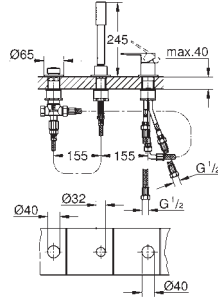

Артикул

Цвет

19 965 001

хром

Lineare

Смеситель однорычажный для ванны на 3 отверстия

Монтаж на 3 отверстия

GROHE SilkMove Плавность и точность управления - керамический картридж 35 мм

GROHE Long-Life Finish - стойкое долговечное покрытие

элемент управления однорычажного смесителя

переключатель ванна/душ

металлический ручной душ

металлический душевой шланг 2000 мм (всегда цвет Хром независимо от цвета комплекта)

гибкая подводка

подключение для душевого шланга

с защитой от обратного потока

для использования с 29 037 000

для комбинации с 28 990 / 28 991

минимальное давление 1,0 бар

29 037 000

Монтажный короб для смесителя, установленного на плиточный бортик

23 792 001

хром

23 792 DC1

суперсталь

23 792 AL1

темный графит, матовый

Lineare

Смеситель однорычажный для ванны, DN 15, напольный монтаж

комплект верхней монтажной части для

45 984

без встраиваемой части

GROHE SilkMove Плавность и точность управления - керамический картридж 35 мм

с ограничителем температуры

GROHE Long-Life Finish - стойкое долговечное покрытие

автоматический переключатель: ванна/душ

излив с аэратором

вынос 271 мм

встроенный обратный клапан в душевом отводе 1/2"

держатель ручного душа

металлический ручной душ

душевой шланг 1250 мм

с защитой от обратного потока

минимальное давление 1,0 бар