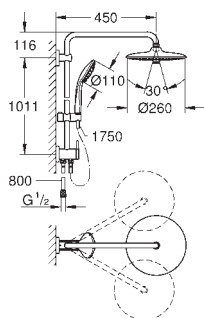

27 421 002

хром

Euphoria System 260

Душевая система с переключателем для настенного монтажа

в комплект входят:

горизонтальный поворотный душевой кронштейн 450 мм

переключатель с верхнего на ручной душ

Euphoria 260 Верхний душ (26 457)

3 вида струй:

Rain, SmartRain, Jet

максимальный расход (при давлении 3 бара): 7,5 л/мин

аэратор с шаровым шарниром

угол поворота $\pm 15^\circ$

ручной душ Euphoria 110 Massage (27 239)

3 вида струй:

Rain, SmartRain, Massage

максимальный расход (при 3 бар): 8,5 л/мин

регулируется по высоте с помощью

скользящего элемента

душевой шланг 1750 мм (28 388 000)

Silverflex Душевой шланг 800 мм

доступ воды к смесителю/подключению душевого шланга 800 мм через

соединение с резьбой 1/2"

GROHE Water Saving Технология совершенного потока при уменьшенном

расходе воды

GROHE DreamSpray превосходный поток воды

GROHE Long-Life Finish - стойкое долговечное покрытие

GROHE SprayDimmer плавное снижение расхода воды

SpeedClean система против известковых отложений

внутренний охлаждающий канал для продолжительного срока службы

TwistStop против перекручивания шланга

совместим с проточным водонагревателем **только** выше 18 кВт/ч, а также с

накопительным водонагревателем (см. Техническую информацию)

минимальный расход воды 7 л/мин

минимальное давление 1,0 бар