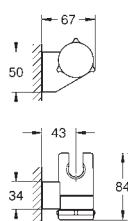

27 595 001
27 595 2431

хром
матовый чёрный

Tempesta
Настенный держатель
регулируемый
GROHE Long-Life Finish - стойкое долговечное покрытие
профессиональная серия