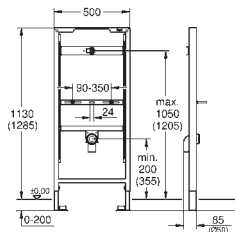

Rapid SL

Инсталляция для писсуара без смесителя

1,13 и 1,30 м инсталляционная высота
для **ручного/электр. управления**
для смесителей настенного монтажа
для монтажа перед стеной или стеной перегородкой
самонесущая стальная рама с
порошковым напылением
подготовлена для облицовки
регулируемые по высоте подключения
к объекту
быстрая регулировка по высоте
крепежный материал
проверено -TUEV
смывное колено, выдерживающее
высокую температуру, DN 50
болты-держатели M8, с креплением для
керамики
подключение для впуска и впускной гарнитур
для монтажа перед стеной необходимо заказать настенные
уголки 38 558 00М (продаются отдельно)