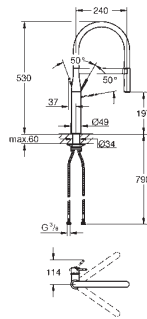

30 294 DC0
30 294 GL0
30 294 GN0
30 294 DA0
30 294 DL0
30 294 A00
30 294 AL0

суперсталь
холодный рассвет, глянец
холодный рассвет, матовый
теплый закат, глянец
теплый закат, матовый
темный графит, глянец
темный графит, матовый

Essence

Смеситель однорычажный для мойки, DN 15

монтаж на одно отверстие

GROHE Long-Life finish - стойкое долговечное покрытие

GROHE SilkMove Плавность и точность управления - керамический картридж 28 мм

выпрямитель потока

со встроенным ограничителем температуры

профессиональная лейка

с гибким силиконовым шлангом **GROHflexx kitchen**

переключатель режима струи: ламинарный / душевой **SpeedClean**

автоматический возврат на ламинарный режим струи

металлическая лейка

GROHE Magnetic Docking гарантирует легкое вытяжение и возврат головки аэратора в исходное положение

поворотный излив

угол поворота 360°

с защитой от обратного потока

гибкая подводка

металлический крепежный набор