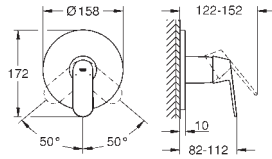

24 044 000

хром

Eurosmart Cosmopolitan

Смеситель однорычажный скрытого монтажа для душа

комплект верхней монтажной части для

GROHE Rapido SmartBox 35 600/35 604 (универсальная встраиваемая часть)

GROHE SilkMove керамический картридж Ø 46 мм

GROHE Long-Life Finish - стойкое долговечное покрытие

настенная панель с **GROHE FastFixation** (скрытое

уплотнение штока, скрытое крепление)

металлическая накладная панель, регулируемая на 6°

металлический рычаг

распределение расхода:

выход В или С = 30 л/мин

без встраиваемой части

35 604 000

GROHE Rapido SmartBox Универсальная встраиваемая часть

Профессиональная серия