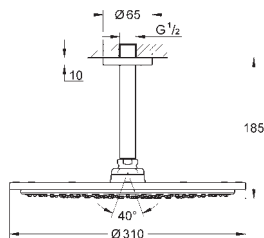

26 067 000

хром

26 067 DC0

суперсталь

26 067 GL0

холодный рассвет, глянец

26 067 GN0

холодный рассвет, матовый

26 067 DA0

теплый закат, глянец

26 067 DL0

теплый закат, матовый

26 067 A00

темный графит, глянец

26 067 AL0

темный графит, матовый

Rainshower Cosmopolitan 310

Верхний душ с потолочным душевым кронштейном 142 мм, 1 режим струи

в комплект входят:

Rainshower Cosmopolitan Верхний душ 310 (27 478 000)

металл

1 режим струи:

Rain

максимальный расход (при 3 бар): 8,0 л/мин

Rainshower Потолочный душевой кронштейн 142 мм (28 724 000)

GROHE Water Saving Технология совершенного потока при уменьшенном расходе воды

GROHE DreamSpray превосходный поток воды

GROHE Long-Life Finish - стойкое долговечное покрытие

SpeedClean система против известковых отложений

может использоваться с проточным водонагревателем

минимальное давление 1,0 бар