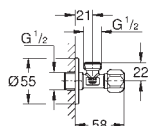

22 032 000

хром

Угловой вентиль 1/2"

резьба с насечками для эффективного уплотнения
настенное подключение 1/2"
выход 1/2"
герметичный закрывающий шпindel с резиновой манжетой и два кольца для уплотнения
эргономичная рукоятка
маркировка: нейтральная
металлические резьбовые розетки Ø 55 мм
GROHE Long-Life finish - стойкое долговечное покрытие