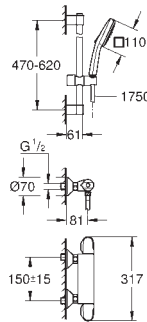

в комплект входят:

Grohtherm 1000 термостат для душа 1/2" (34 814)

Tempesta Cube душевой гарнитур, штанга 900 мм (26 908)

профессиональная серия

34 820 005

хром

Grohtherm 1000

Термостат для душа, DN 15