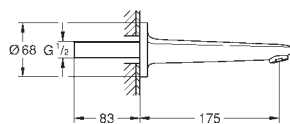

13 471 001

хром

Euroeco

Излив для ванны

настенный монтаж

GROHE Long-Life Finish - стойкое долговечное покрытие

аэратор

вынос 171 мм

внешняя резьба 1/2"

профессиональная серия