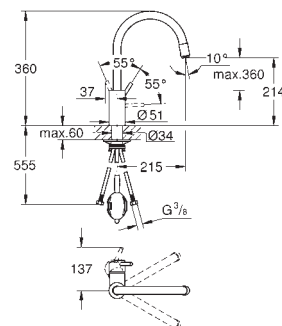

32 663 003
32 663 DC3

хром
суперсталь

Concetto

Смеситель однорычажный для мойки, DN 15

с длинным изливом

монтаж на одно отверстие

GROHE Long-Life Finish - стойкое долговечное покрытие

GROHE SilkMove Плавность и точность управления - керамический картридж 35 мм

GROHE EasyDock Легкое вытягивание и возврат на место выдвижного

излива

Изолированный водоток - вода не контактирует с металлами корпуса

смесителя

выдвижной излив с аэратором

настраиваемый ограничитель потока

поворотный трубкообразный излив

угол поворота 360°

с защитой от обратного потока

гибкая подводка

металлический крепежный набор

максимальный расход (при давлении 3 бара) 9,5 л/мин