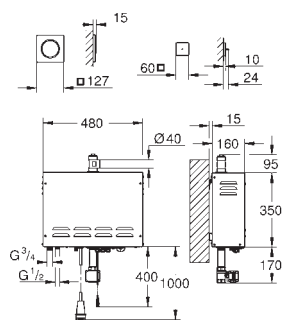

29 414 000

хром