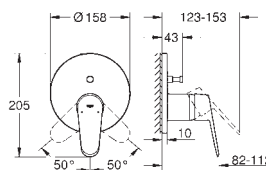

24 056 002

хром

Eurodisc Cosmopolitan

Смеситель однорычажный скрытого монтажа для ванны с переключателем на 2 положения

комплект верхней монтажной части для

GROHE Rapido SmartBox 35 600/35 604 (универсальная встраиваемая часть)

GROHE SilkMove керамический картридж Ø 46 мм

GROHE Long-Life Finish - стойкое долговечное покрытие

настенная панель с **GROHE FastFixation** (скрытое

уплотнение штока, скрытое крепление)

металлическая накладная панель, регулируемая на 6°

металлический рычаг

автоматический переключатель на 2 положения

без встраиваемой части

35 604 000

GROHE Rapido SmartBox Универсальная встраиваемая часть

Профессиональная серия