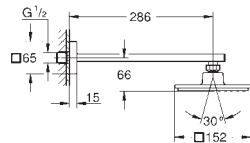

26 663 000

хром

Tempesta 250

Верхний душ с душевым кронштейном 380 мм, 1 режим струи

в комплект входят:

верхний душ Tempesta 250 (26 662)

1 режим струи:

Rain

полностью хромированные поверхности

Душевой кронштейн 380 мм (28 361)

GROHE Water Saving ограничитель расхода воды 9,5 л/мин

GROHE DreamSpray превосходный поток воды

GROHE Long-Life Finish - стойкое долговечное покрытие

SpeedClean система против известковых отложений

внутренний охлаждающий канал для продолжительного срока службы

может использоваться с проточным водонагревателем

профессиональная серия