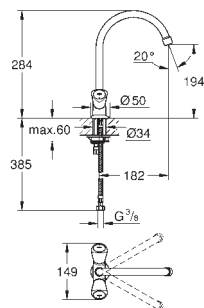

31 819 001

хром

Costa S

Смеситель для мойки на одно отверстие, DN 15
металлические рукоятки
с теплоизоляцией
привинчивающаяся
GROHE Long-Life finish - стойкое долговечное покрытие
Carbodur керамический вентиль
аэратор
поворотный трубкообразный излив
угол поворота 360°
гибкая подводка
максимальный расход (при давлении 3 бара): 13 л/мин