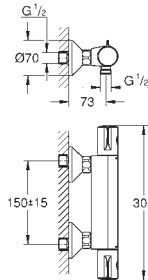

GROHE GROHTHERM 800

Артикул

Цвет

ТЕРМОСТАТЫ

34 558 000

хром

Grohtherm 800

Термостат для душа, DN 15

настенный монтаж

GROHE Long-Life Finish - стойкое долговечное покрытие

GROHE SafeStop стопор безопасности при 38°C

GROHE SafeStop Plus опционно ограничитель температуры на 43°C, включен

GROHE TurboStat компактный картридж с восковым термoelementом
встроенный стопор смешанной воды

GROHE EcoButton рукоятка регулировки напора с кнопкой для экономии

воды и индивидуально устанавливаемым стопором

керамический вентиль 1/2", 180°

отвод для душа снизу 1/2"

грязеулавливающие фильтры

встроенные обратные клапаны

с защитой от обратного потока

скрытые S-образные эксцентрики

металлическая розетка

GROHE Water Saving Технология совершенного потока при уменьшенном расходе воды

102202 243 0

матовый чёрный

Аналогичный продукт, профессиональная серия