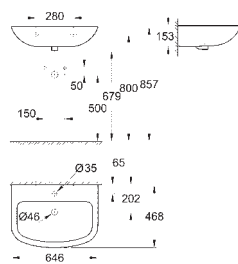

39 420 000

альпин-белый

Керамика Вау
Раковина подвесная 65
1 отверстие под смеситель
с переливом
646 x 468 мм
санитарная керамика
18 шт. на паллете