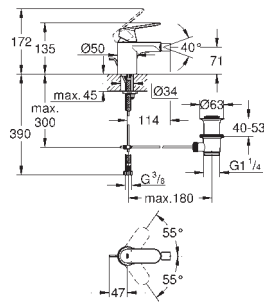

32 840 000

хром

Аналогичный продукт, с цепочкой