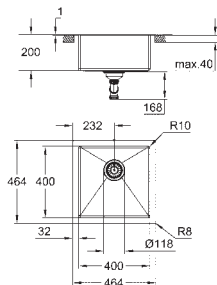

GROHE МОЙКИ ИЗ НЕРЖАВЕЮЩЕЙ СТАЛИ

Артикул

Цвет

31 578 SD1

нержавеющая сталь, матовая

K700

Мойка из нержавеющей стали

модель: K700 45-S 46.4/46.4 1.0

типы монтажа: встраиваемый сверху (накладной), в один уровень со столешницей или под столешницу

материал: нержавеющая сталь AISI 304 (V2A)

толщина материала: 1 мм

GROHE Long-Life finish - стойкое долговечное покрытие
покрытие: сатиновое

GROHE Whisper технология минимизации шума от потока воды
минимальный размер шкафа: 450 мм

размер: 464 x 464 мм

1 чаша: 400 x 400 x 200 мм

Внешний радиус: R11 (монтаж под столешницу)/R3 (вровень со столешницей), внутренний радиус чаши: R10

GROHE FastFixation система быстрого монтажа

монтажное отверстие (установка под столешницу): 402 x 402 мм (R11)

монтажное отверстие (установка на столешницу): 449 x 449 мм (R3)

монтажное отверстие (установка вровень со столешницей): 449 x 449 мм (R3), доп.выемка на верхней поверхности: 465 x 465 (R8) с глубиной 3,5 мм

корзинчатый вентиль: корзинка Ø 3.5"/90 мм

аксессуары вкл.: сливной гарнитур, корзинка, монтажный набор

опция: автоматический сливной клапан с нажимным механизмом

(40 986 SD0), приобретается отдельно

количество крепежных элементов в комплекте (накладной монтаж): 8

количество крепежных элементов в комплекте (монтаж под столешницу): 8