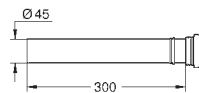

GROHE ПРИНАДЛЕЖНОСТИ ДЛЯ СМЫВНЫХ БАЧКОВ

Артикул

Цвет

37 104 K00

черный

Впускной и смывной гарнитуры для унитаза

для подвесного унитаза
соединительная трубка Ø 45 мм,
соединение
длиной 200 мм
с соединением
сливная манжета Ø 110 мм
150 мм в длину
заглушки для болтов-держателей унитаза