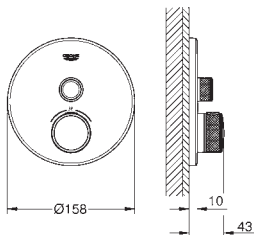

35 604 000

GROHE Rapido SmartBox Универсальная встраиваемая часть
Профессиональная серия