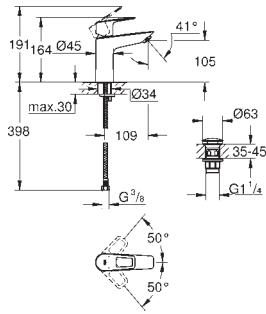

Артикул

Цвет

23 886 001

хром

VauLoop

Смеситель однорычажный для раковины, 1/2" размер M

монтаж на одно отверстие
металлический рычаг

GROHE Long-Life керамический картридж 28 мм
с ограничителем температуры

GROHE Long-Life Finish - стойкое долговечное покрытие
Изолированный водоток - вода не контактирует с металлами корпуса смесителя

GROHE Water Saving Технология совершенного потока при уменьшенном расходе воды

максимальный расход воды (при 3 бара): 5 л/мин

система быстрого монтажа

нажимной донный клапан 1 1/4", пластик

гибкая подводка

профессиональная серия

23 917 001

хром

Аналогичный продукт, без донного клапана