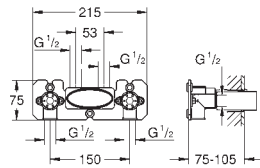

в комплект входят:

Grotherm SmartControl Термостат для душа (34 719 000)

Euphoria 110 Massage Душевой гарнитур, 600 мм (27 231 001)

26 449 000

Встраиваемый механизм для настенного/скрытого монтажа

настенный монтаж