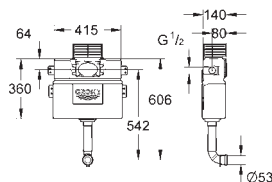

38 579 000

Смывной бачок для унитаза

регулировка объема смыва от 6 до 9 л

для скрытого монтажа

монтажная высота 1,00 м

смывной клапан с 2 объемами смыва,

пневматический

управление спереди и сверху

подключение воды слева/справа или сверху

Арматурная группа I

с изоляцией от конденсационной влаги

415 x 140 x 360 мм

подключение воды DN 15

крепежные накладки

смывной трубкой

укороченная ревизионная шахта с защитным кожухом

без накладной панели управления

GROHE Water Saving Технология совершенного потока при уменьшенном расходе воды

для установки малых панелей смыва необходимо дополнительно заказать ревизионный короб 40 950 000