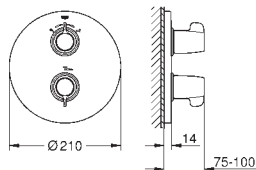

29 095 000

хром

Grotherm Special

Термостат для ванны

комплект верхней монтажной части для

GROHE Rapido T 35 500 000

без встраиваемого механизма

уплотнитель розетки и рычага

скрытые соединения

эргономичные рукоятки

многофункциональный аквадиммер

регулятор расхода

встроенный стопор смешанной воды

переключатель ванна/душ

ручка температуры с регулируемым

стопором безопасности от 35°C до 43°C

встроенный стопор смешанной воды

металлический ограничитель температуры

легкая термическая дезинфекция с помощью ключа 47 994 000 (опция)

GROHE Long-Life Finish - стойкое долговечное покрытие

GROHE SafetyPlus предустановленный ограничитель температуры

35 500 000

хром

Rapido T Встроенный универсальный термостат

СПЕЦИАЛЬНЫЕ
СМЕСИТЕЛИ И
ТЕРМОСТАТЫ