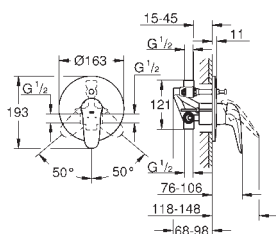

23 730 003

хром

Eurostyle

Смеситель однорычажный для ванны, DN 15

установка на стену

GROHE SilkMove керамический картридж Ø 46 мм

GROHE Long-Life Finish - стойкое долговечное покрытие

GROHE FastFixation быстрый монтаж

в комплект входят:

комплект верхней монтажной части
(19 506 003)

со встраиваемым механизмом

настраиваемый ограничитель потока

автоматический переключатель: ванна/душ

металлический рычаг (без отверстия)

дополнительный ограничитель температуры (46 308 000)

отражатели из металла