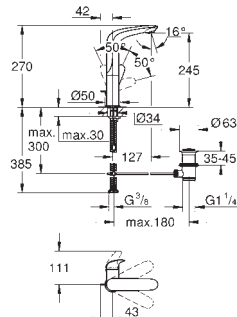

23 718 003

хром

Eurostyle

**Смеситель однорычажный для раковины, DN 15
размер L**

монтаж на одно отверстие

металлический рычаг (без отверстия)

с ограничителем температуры

GROHE Long-Life Finish - стойкое долговечное покрытие

GROHE Water Saving Технология совершенного потока при уменьшенном расходе воды

максимальный расход воды (при 3 бара): 5 л/мин

GROHE FastFixation система быстрого монтажа

поворотный литой излив

угол поворота 360°

рычажный донный клапан 1 1/4"