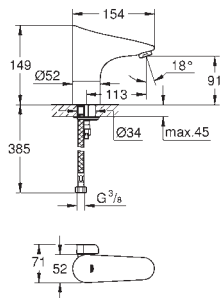

36 207 001

хром

Europlus E

Инфракрасная электроника для раковины, DN 15, со смешиванием и с регулируемым ограничителем температуры

с инфракрасным датчиком для двусторонней связи для мониторинга, настройки и сервисного обслуживания
6V литиевая батарейка, тип CR-P2

Срок службы батарейки: прикл. 7 лет (150 включений в день)

GROHE Water Saving Технология совершенного потока при уменьшенном расходе воды

максимальный расход воды (при 3 бара): 5 л/мин

гибкая подводка

обратный клапан

грязеулавливающие фильтры

магнитный клапан

система быстрого монтажа

многоступенчатый указатель состояния батарейки

7 предустановленных режимов:

- автоматический смыв

- термическая дезинфекция

- моющий режим

дополнительные функции и точные настройки с помощью

пульта дистанционного управления 36 407

сертификат CE (Европейское соответствие)

класс шума I по DIN 4109

тип защиты смесителя IP 59K

36 208 001

хром

Аналогичный продукт, без смешивающего устройства