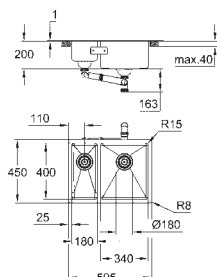

GROHE МОЙКИ ИЗ НЕРЖАВЕЮЩЕЙ СТАЛИ

Артикул

Цвет

31 576 SD1

нержавеющая сталь, матовая

K700U

Мойка из нержавеющей стали

Модель: K700U 60-S 59.5/45 1.5 rh

типы монтажа: встраиваемый сверху (накладной), в один уровень со столешницей или под столешницу

материал: нержавеющая сталь AISI 304 (V2A)

толщина материала: 1 мм

GROHE Long-Life finish - стойкое долговечное покрытие
покрытие: сатиновое

GROHE Whisper технология минимизации шума от потока воды
минимальный размер шкафа: 600 мм

Размер: 595 x 450 мм

1 чаша: 340 x 400 x 200 мм

полу-чаша: 180 x 400 x 140 мм

Внешний радиус: R16 (монтаж под столешницу)/R3 (вровень со столешницей), внутренний радиус чаши: R15

GROHE FastFixation система быстрого монтажа

мойка монтируется справа

монтажное отверстие (установка под столешницу): 547 x 402 мм (R16)

монтажное отверстие (установка на столешницу): 580 x 435 мм (R3)

корзинчатый вентиль: корзинка Ø 3.5"/90 мм

аксессуары вкл.: сливной гарнитур, корзинка, монтажный набор

опция: автоматический сливной клапан с нажимным механизмом

(40 986 SD0), приобретается отдельно

количество крепежных элементов в комплекте (накладной монтаж): 8

количество крепежных элементов в комплекте (монтаж под столешницу): 8