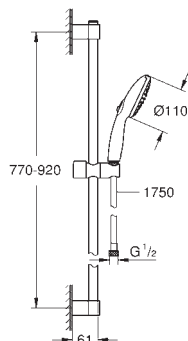

27 646 30E

хром

Tempesta 110

Душевой гарнитур, 2 режима струи (Rain, Jet)

в комплект входят:

ручной душ Tempesta 110 (27 597)

душевая штанга, 900 мм (27 524)

душевой шланг Relexaflex 1750 мм 1/2" x 1/2" (28 154)

GROHE Water Saving Plus - сверхэффективное использование воды, при сохранении идеального потока

GROHE SmartSwitch - поверните диск, чтобы насладиться

предпочтительным режимом струи

GROHE DreamSpray превосходный поток воды

GROHE Long-Life Finish - стойкое долговечное покрытие

GROHE FastFixation (регулируемый верхний кронштейн для существующих отверстий)

регулируемый держатель лейки (поворотный и скользящий держатель для душа)

SpeedClean система против известковых отложений

Inner WaterGuide - внутренняя изоляция потока воды для исключения

вероятности ожога о внешнюю поверхность

ShockProof силиконовое кольцо, предотвращающее

повреждение поверхности при падении ручного душа

максимальный расход (при 3 бара): 5,6 л/мин

минимальное давление 1,0 бар

может использоваться с проточным водонагревателем

профессиональная серия

26 163 003

хром

26 163 2433

матовый чёрный

Аналогичный продукт, с ограничением расхода воды GROHE

Water Saving, максимальный расход (при давлении 3 бара)

7,4 л/мин

27 646 003

хром

Аналогичный продукт, максимальный расход (при давлении

3 бара) 13,5 л/мин