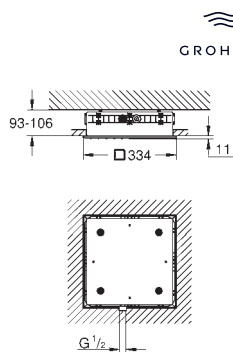

26 731 000

хром

Rainshower Aqua Mono

Потолочный душ, со встраиваемой частью

1 режим струи

Режим струи:

GROHE PureRain

включает встраиваемую часть, монтажный материал и уплотнительный материал для разных комбинаций

334 x 334 мм

хромированная душевая поверхность

резьбовое соединение 1/2"

GROHE DreamSpray превосходный поток воды

GROHE Long-Life Finish - стойкое долговечное покрытие

SpeedClean система против известковых отложений

минимальное давление 1,0 бар

максимальный расход (при давлении 3 бара): 21 л/мин (без ограничения расхода воды)