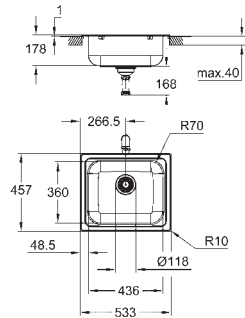

31 719 SD0

нержавеющая сталь, матовая

K200

Мойка из нержавеющей стали

модель: K200 60-S 53.3/45.8 1.0 оборачиваемая

тип монтажа: встраиваемый сверху (накладной)

материал: нержавеющая сталь AISI 304 (V2A)

GROHE Whisper технология минимизации шума от потока воды

минимальный размер шкафа: 600 мм

размеры: 533 x 457 мм

1 чаша: 436 x 360 мм

внутренний радиус: R70

GROHE FastFixation система быстрого монтажа

отверстие: 517 x 442 мм

корзинчатый вентиль: корзинка Ø 3.5"/90 мм

аксессуары вкл.: сливной гарнитур, корзинка, монтажный набор

количество крепежных элементов в комплекте (накладной монтаж): 8

СМЕСИТЕЛИ
ДЛЯ КУХНИ