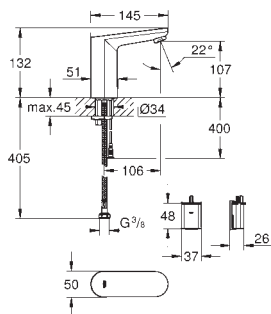

GROHE EUROSMART COSMOPOLITAN E

Артикул

Цвет

36 439 001

хром

Eurosmart Cosmopolitan E

Инфракрасная электроника для раковины, без смешивания

с инфракрасным датчиком для двусторонней связи для мониторинга, настройки и сервисного обслуживания для холодной или смешанной воды
6V литиевая батарейка, тип CR-P2

Срок службы батарейки: прикл. 7 лет (150 включений в день)

GROHE Long-Life Finish - стойкое долговечное покрытие

GROHE Water Saving Технология совершенного потока при уменьшенном расходе воды

максимальный расход воды (при 3 бара): 5 л/мин

гибкий присоединительный шланг

грязеулавливающий фильтр

со встроенным электромагнитным клапаном

внешняя батарея

система быстрого монтажа

многоступенчатый указатель состояния батарейки

7 предустановленных режимов:

- автоматический смыв
- термическая дезинфекция
- моющий режим

дополнительные функции и точные настройки с помощью

пульта дистанционного управления 36 407

сертификат CE (Европейское соответствие)

класс шума I по DIN 4109

тип защиты смесителя IP 59

минимальное давление 1,0 бар

замена для 36 439 000

36 330 002

хром

Eurosmart Cosmopolitan E

Инфракрасная электроника для раковины, DN 15 со встроенным устройством смешивания и регулируемым ограничителем температуры

с инфракрасным датчиком для двусторонней связи для мониторинга, настройки и сервисного обслуживания

6V литиевая батарейка, тип CR-P2

Срок службы батарейки: прикл. 7 лет (150 включений в день)

GROHE Water Saving Технология совершенного потока при уменьшенном расходе воды

максимальный расход воды (при 3 бара): 5 л/мин

гибкая подводка

обратный клапан

грязеулавливающие фильтры

со встроенным электромагнитным клапаном

внешняя батарея

система быстрого монтажа

многоступенчатый указатель состояния батарейки