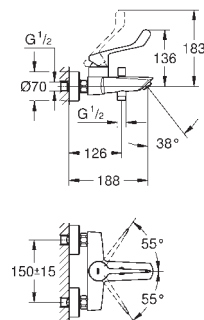

25 243 003

хром

Eurosmart

Смеситель однорычажный для ванны, DN 15

настенный монтаж
длинный металлический рычаг
длина рычага 124 мм

GROHE SilkMove Плавность и точность управления - керамический картридж 35 мм
настраиваемый ограничитель потока
с ограничителем температуры
автоматический переключатель: ванна/душ
аэратор

встроенный обратный клапан в душевом отводе 1/2"

скрытые S-образные эксцентрики

отражатели из металла

с защитой от обратного потока

профессиональная серия