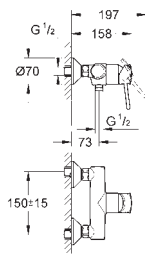

32 867 000

хром

BauClassic

Смеситель однорычажный для душа, DN 15

настенный монтаж

металлический рычаг

GROHE SilkMove Плавность и точность управления - керамический

картридж 46 мм

GROHE Long-Life Finish - стойкое долговечное покрытие

настраиваемый ограничитель потока

возможность установки мин. расхода 2,5 л/мин.

отвод для душа снизу 1/2"

скрытые S-образные эксцентрики

отражатель из металла

S-образные эксцентрики с отражателями конической формы

Дополнительный ограничитель температуры

34 793 000

хром

Grohtherm 500

Термостат для душа, DN 15

настенный монтаж

GROHE Long-Life Finish - стойкое долговечное покрытие

GROHE SafeStop стопор безопасности при 38°C

GROHE SafeStop Plus опционно ограничитель температуры на 43°C,

включен

GROHE термостатический картридж с восковым термоэлементом

встроенный стопор смешанной воды

GROHE EcoButton кнопка экономии воды в рукоятке регулировки напора

воды

вентильная головка 90°

отвод для душа снизу 1/2"

встроенные обратные клапаны

грязеулавливающие фильтры

с защитой от обратного потока

скрытые S-образные эксцентрики

металлическая розетка

GROHE Water Saving Технология совершенного потока при уменьшенном

расходе воды

профессиональная серия