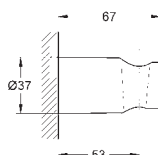

27 056 000

хром

Rainshower
Настенный держатель
без регулировки
без розетки
GROHE Long-Life Finish - стойкое долговечное покрытие