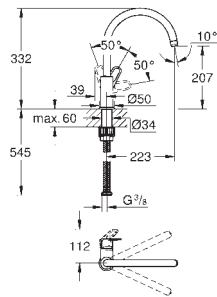

31 538 001

хром

GROHE BauFlow

Смеситель однорычажный для мойки, DN 15

с длинным изливом
монтаж на одно отверстие

GROHE Long-Life Finish - стойкое долговечное покрытие

GROHE Long-Life керамический картридж **28 мм**

Изолированный водоток - вода не контактирует с металлами корпуса смесителя

излив с аэратором

поворотный трубкообразный излив

угол поворота 360°

гибкая подводка

металлический крепежный набор

максимальный расход (при давлении 3 бара): 11,5 л/мин