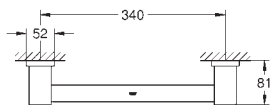

GROHE ESSENTIALS CUBE

Артикул

Цвет

40 514 001
40 514 DC1
40 514 AL1

хром
суперсталь
темный графит, матовый

Essentials Cube
Ручка для ванной
металл
392 мм (функциональная длина 340 мм)
скрытое крепление
GROHE Long-Life Finish - стойкое долговечное покрытие