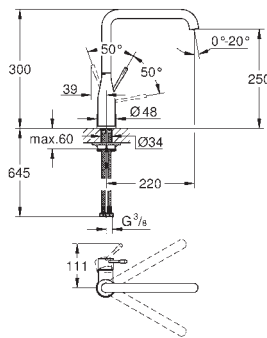

30 505 000
30 505 DC0
30 505 GL0
30 505 GN0
30 505 DA0
30 505 DL0
30 505 A00
30 505 AL0
30 505 KF0

хром
суперсталь
холодный рассвет, глянец
холодный рассвет, матовый
теплый закат, глянец
теплый закат, матовый
темный графит, глянец
темный графит, матовый
фантомный чёрный

Essence

Смеситель однорычажный для мойки, DN 15

с длинным изливом
монтаж на одно отверстие
GROHE Long-Life Finish - стойкое долговечное покрытие
GROHE SilkMove Плавность и точность управления - керамический картридж 28 мм
GROHE AquaGuide регулируемый аэратор
поворотный трубкообразный излив
регулируемый радиус поворота 0° / 150° / 360°
гибкая подводка
система быстрого монтажа
встроенный ограничитель температуры
максимальный расход (при давлении 3 бара): 6,5 л/мин
минимальное давление 1,0 бар
профессиональная серия