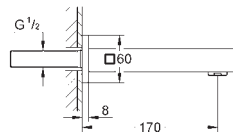

13 303 000
13 303 DC0
13 303 AL0

хром
суперсталь
темный графит, матовый

Eurocube
Излив для ванны
настенный монтаж
GROHE Long-Life Finish - стойкое долговечное покрытие
аэратор
внешняя резьба 1/2"
вынос 170 мм
минимальное давление 1,0 бар