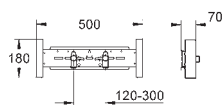

GROHE ПРИНАДЛЕЖНОСТИ ДЛЯ RAPID SL

Артикул

Цвет

37 998 000

Rapid SL

Держатель арматуры для смесителей наружного монтажа для стены-перегородки для пустых элементов 2 звукоизоляционных подключения смесителя DN 15 крепежный материал