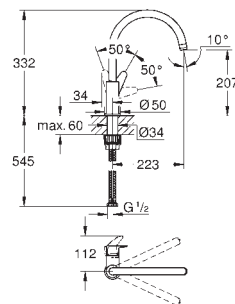

31 231 001

хром

BauCurve

Смеситель однорычажный для мойки, DN 15

с длинным изливом
монтаж на одно отверстие

GROHE Long-Life Finish - стойкое долговечное покрытие

GROHE Long-Life керамический картридж **28 мм**

Изолированный водоток - вода не контактирует с металлами корпуса смесителя

излив с аэратором

поворотный трубкообразный излив

угол поворота 360°

гибкая подводка

металлический крепежный набор

максимальный расход (при давлении 3 бара): 11 л/мин