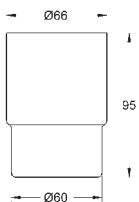

40 372 001

хром

Essentials

Стакан

материал: стекло

подходит для держателей:

Essentials (40 369 xx1/102 466 2430)

Essentials Cube (40 508)

Bau Cosmopolitan (40 585)

Essentials Authentic (40 652)