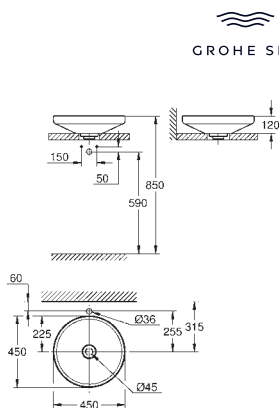

Артикул

Цвет

GROHE SPA

39 958 00H

альпин-белый

Airio

Раковина свободстоящая, круглая 45

без перелива

450 x 450 мм

с креплением

включает керамический сливной гарнтур

ультратонкий дизайн граней

Износостойкое покрытие **GROHE PureGuard** и анти-бактериальное

глазирование

санитарная керамика