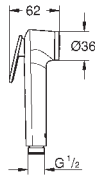

28 020 L01

белый

Tempesta-F Гигиенический душ 30

Ручной душ, 1 вид струи

с клавишей управления

максимальный расход (при 3 бар): 8,0 л/мин

GROHE Long-Life finish - стойкое долговечное покрытие

SpeedClean система против известковых отложений

внутренний охлаждающий канал для продолжительного срока службы
универсальное крепление, подходящее к любому стандартному шлангу
Пожалуйста, при установке следуйте стандартам местного рынка.