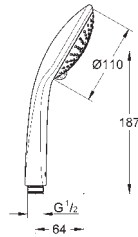

27 222 000

хром

Euphoria 110 Champagne

Ручной душ, 3 режима струи

Режимы струи:

Rain / Champagne / SmartRain

максимальный расход (при давлении 3 бар): 18,5 л/мин

GROHE DreamSpray превосходный поток воды

GROHE SprayDimmer плавное снижение расхода воды

GROHE Long-Life Finish - стойкое долговечное покрытие

SpeedClean система против известковых отложений

внутренний охлаждающий канал для продолжительного срока службы

универсальное крепление, подходящее к любому стандартному шлангу

может использоваться с проточным водонагревателем