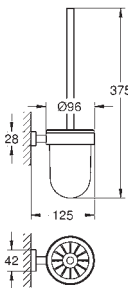

40 513 001
40 513 DC1
40 513 AL1

хром
суперсталь
темный графит, матовый

Essentials Cube
Туалетный ёршик с держателем
стекло / металл
настенный монтаж
скрытое крепление
GROHE Long-Life Finish - стойкое долговечное покрытие

40 791 001
40 791 KS1

белый
черный бархат

Запасная головка ёршика