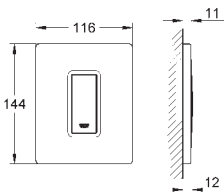

38 784 000
38 784 SH0
38 784 P00

хром
альпин-белый
матовый хром

Skate Cosmopolitan

Накладная панель

механическая панель смыва для писсуара
**комплект верхней монтажной части
для Rapido U или Rapido UMB**
116 x 144 мм
механический функциональный элемент
минимальное давление 0,5 бар
максимальное давление 6 бар
1.0 - 6.0 настройка
Арматурная группа II
GROHE Long-Life Finish - стойкое долговечное покрытие