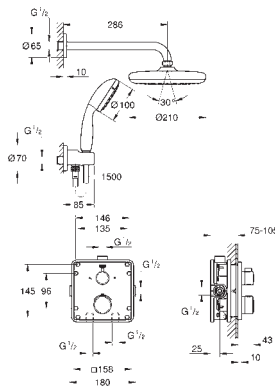

34 729 000

хром

Grotherm

Набор для комплектации душа с Tempesta 210

в комплект входят:

Grotherm Термостат скрытого монтажа для душа на 2 положения (верхний/ручной душ), с Aquadimmer, квадратная внешняя панель (24 079)
GROHE Rapido SmartBox 35 600/35 604 (универсальная встраиваемая часть)
Tempesta 210 верхний душ 9.5 л/мин (26 410)
Rainshower Душевой кронштейн 286 мм (28 576 000)
Ручной душ Tempesta 100 II (27 597)
подключение для душевого шланга (28 628)
Rotaflex душевой шланг 1500 мм 1/2" x 1/2" (28 409)