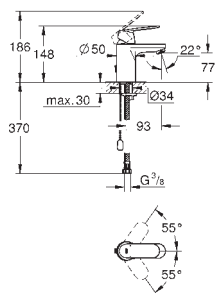

32 827 00E

хром

Eurosmart Cosmopolitan

**Смеситель однорычажный для раковины, DN 15
размер S**

монтаж на одно отверстие

металлический рычаг

GROHE SilkMove Плавность и точность управления - керамический

картридж 35 мм

настраиваемый ограничитель потока

возможность установки мин. расхода 2,5 л/мин.

GROHE Long-Life Finish - стойкое долговечное покрытие

GROHE Water Saving Технология совершенного потока при уменьшенном расходе воды

максимальный расход воды (при 3 бара): 5 л/мин

SpeedClean аэратор с функцией быстрой очистки от известковых отложений

GROHE FastFixation Система быстрого монтажа

цепочка

гибкая подводка

класс шума I по DIN 4109