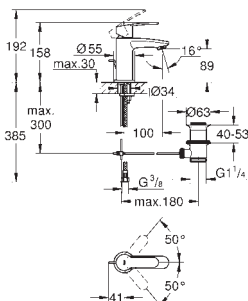

23 037 002

хром

Eurostyle Cosmopolitan Смеситель однорычажный для раковины, DN 15 размер S

монтаж на одно отверстие
металлический рычаг
GROHE SilkMove Плавность и точность управления - керамический картридж 28 мм
GROHE Long-Life Finish - стойкое долговечное покрытие
GROHE FastFixation Система быстрого монтажа
аэратор
рычажный донный клапан 1 1/4"
гибкая подводка