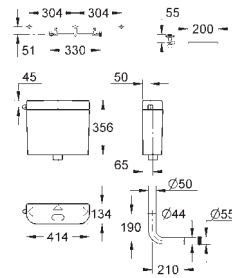

GROHE СМЫВНЫЕ БАЧКИ

Артикул

Цвет

37 355 SH0

альпин-белый

Смывной бачок для унитаза

регулировка объема смыва от 6 до 9 л
наружный монтаж
прерывание смыва (старт/стоп)
сервоуправление
низковисящий
из ABS
Арматурная группа I
с изоляцией от конденсационной влаги
с угловым вентилем DN 15
медной трубкой
монтажным шаблоном
смывной дугой
внутренним соединением для унитаза