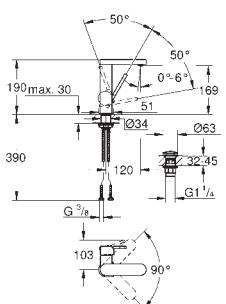

23 872 003

хром

GROHE Plus

Смеситель однорычажный для раковины, 1/2" размер M

монтаж на одно отверстие
металлический рычаг

GROHE SilkMove Плавность и точность управления - керамический картридж 28 мм

с ограничителем температуры

GROHE Long-Life Finish - стойкое долговечное покрытие

GROHE Water Saving Технология совершенного потока при уменьшенном расходе воды

максимальный расход воды (при 3 бара): 5 л/мин

SpeedClean аэратор с функцией быстрой очистки от известковых отложений

GROHE AquaGuide регулируемый аэратор

система быстрого монтажа

поворотный излив с удобным возвратным механизмом

угол поворота 90°

нажимной донный клапан 1 1/4"

гибкая подводка