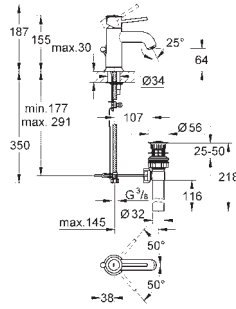

23 161 000

хром

BauClassic

Смеситель однорычажный для раковины DN 15

монтаж на одно отверстие

металлический рычаг

GROHE Long-Life керамический картридж 28 мм

GROHE Long-Life Finish - стойкое долговечное покрытие

аэратор

рычажный донный клапан 1 1/4"

гибкая подводка

система быстрого монтажа