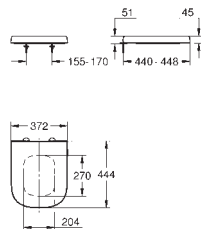

39 331 002

альпин-белый

Керамика Euro

Сиденье для унитаза

с крышкой
быстросъемное сиденье
съемное
материал: Дюропласт
с креплением
крепёж из нержавеющей стали
легкая фиксация сверху
выдерживает нагрузку 150 кг
подходит для всех унитазов GROHE Euro Ceramic