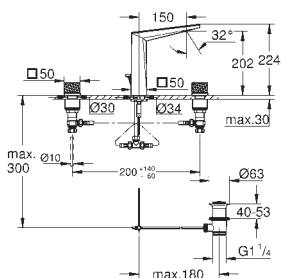

Allure Brilliant Private Collection
Смеситель для раковины на три отверстия, DN 15
размер L

рукоятки в форме куба из черного кварцевого камня Caesarstone
излив с вставкой из черного кварцевого камня Caesarstone
керамические вентили 1/2", 90°
GROHE Long-Life Finish - стойкое долговечное покрытие
GROHE Water Saving Технология совершенного потока при уменьшенном расходе воды
максимальный расход воды (при 3 бара): 5 л/мин
излив со встроенным аэратором
рычажный донный клапан 1 1/4"
усиленная гибкая подводка между центральным корпусом и боковыми вентилями
минимальное давление 1,0 бар