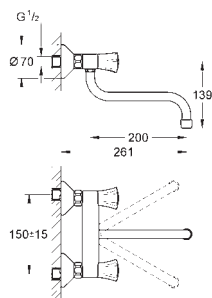

31 187 001

хром

Costa L

Настенный смеситель для мойки, DN 15
металлические рукоятки
с теплоизоляцией
GROHE Long-Life finish - стойкое долговечное покрытие
вентили GROHE Long-Life
аэратор
поворотный трубкообразный излив
угол поворота 360°
вынос 200 мм
скрытые S-образные эксцентрики
максимальный расход (при давлении 3 бара): 13 л/мин