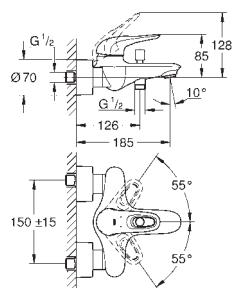

Eurostyle

Смеситель однорычажный для ванны, DN 15

настенный монтаж

металлическая рукоятка (с отверстием)

GROHE SilkMove Плавность и точность управления - керамический

картридж 35 мм

с ограничителем температуры

GROHE Long-Life Finish - стойкое долговечное покрытие

настраиваемый ограничитель потока

автоматический переключатель: ванна/душ

аэратор

встроенный запорный клапан в душевом отводе 1/2"

скрытые S-образные эксцентрики

отражатели из металла

с защитой от обратного потока

23 726 003

хром