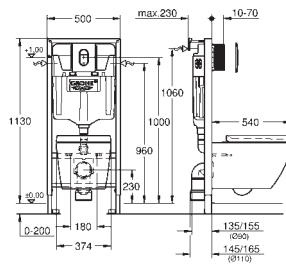

36 501 000

хром

Rapid SL

Набор для подвесного унитаза 5 в 1, монтажная высота 1,13 м
со смывным бачком GD 2, 6 - 9

в комплект входят:

Rapid SL инсталляция для подвесного унитаза (38 528 001)

Euro Ceramic подвесной унитаз (39 328 000)

Сиденье для унитаза GROHE Euro Ceramic с микролифтом (39 330 002)

Arena Cosmopolitan накладная панель, хром, вертикальный монтаж (38 844 000)

2 настенных угла с крепежным материалом

Звукоизоляционный комплект (37 131 000)