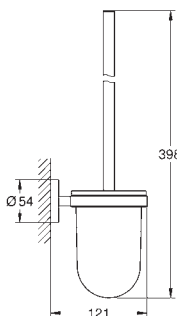

- 40 374 001 хром
- 40 374 DC1 суперсталь
- 40 374 GL1 холодный рассвет, глянец
- 40 374 GN1 холодный рассвет, матовый
- 40 374 DA1 теплый закат, глянец
- 40 374 DL1 теплый закат, матовый
- 40 374 A01 темный графит, глянец
- 40 374 AL1 темный графит, матовый

Essentials
Туалетный ёршик с держателем

стекло / металл
настенный монтаж
скрытое крепление
GROHE Long-Life Finish - стойкое долговечное покрытие подходит для прикручивания (шурупы и дюбели в комплекте) или приклеивания (клей 40 915 000 приобретается отдельно) выдерживает нагрузку: максимум 5 кг
указанная удерживающая способность действительна только для статической (медленно прикладываемой) нагрузки и использования по назначению

102468 243 0 матовый чёрный
Аналогичный продукт, профессиональная серия

1. 40 791 001 белый
   - 40 791 KS1 черный бархат
2. **Запасная головка ёршика**