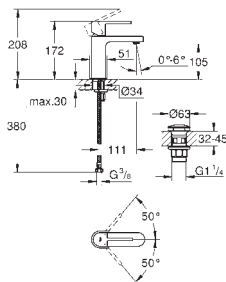

Артикул

Цвет

33 163 003

хром

GROHE Plus

Смеситель однорычажный для раковины, DN 15 размер S

монтаж на одно отверстие
металлический рычаг

GROHE SilkMove Плавность и точность управления - керамический картридж 28 мм

с ограничителем температуры

GROHE Long-Life Finish - стойкое долговечное покрытие

GROHE Water Saving Технология совершенного потока при уменьшенном расходе воды

максимальный расход воды (при 3 бара): 5 л/мин

GROHE AquaGuide регулируемый аэратор

GROHE FastFixation Plus Система ускорения и оптимизации монтажа

нажимной донный клапан 1 1/4"

гибкая подводка