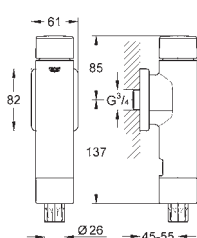

37 349 000

хром

Rondo A.S.

Смывное устройство под давлением для унитаза
подключение 3/4"

из латуни

со встроенным запорным клапаном

GROHE Long-Life Finish - стойкое долговечное покрытие для смыва под водопроводным давлением, клавиша управления и отводная гайка из пластмассы, с регулятором потока смыва
регулировка объема смыва от 6 до 9 л
с розеткой
минимальное давление 1,2 бар
максимальное давление 10 бар
Арматурная группа I