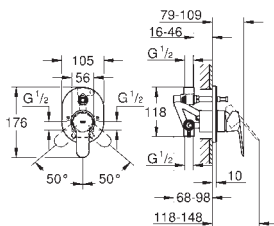

29 039 000

хром

BauEdge

Смеситель однорычажный скрытого монтажа для ванны
для скрытого монтажа

в комплект входят:

комплект готового монтажа

встраиваемый механизм (32 963 000)

металлический рычаг

GROHE SilkMove Плавность и точность управления - керамический картридж 46 мм

GROHE Long-Life Finish - стойкое долговечное покрытие

настраиваемый ограничитель потока

автоматический переключатель: ванна/душ

уплотнитель розетки и рычага

Дополнительный ограничитель температуры