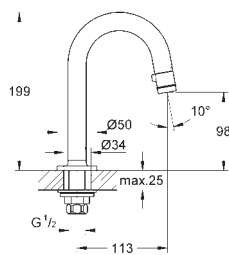

GROHE УНИВЕРСАЛЬНЫЕ ВЕНТИЛИ

Артикул

Цвет

20 201 000
20 201 DC0
20 201 ALO

хром
суперсталь
темный графит, матовый

Универсальный вертикальный вентиль, DN15

C-образный излив
аэратор с функцией открывания/закрывания воды
керамический вентиль
соединительная гайка 1/2"
с отверстием 10,5 мм

GROHE Long-Life Finish - стойкое долговечное покрытие
GROHE Water Saving Технология совершенного потока при уменьшенном расходе воды
максимальный расход воды (при 3 бара): 5 л/мин
вынос 113 мм