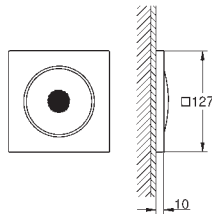

36 473 000

хром

F-digital Deluxe

Звуковой модуль

каждый модуль 127 x 127 мм

полнофункциональная стереосистема

в комплект входят:

2 динамика с разъемами

защита от влаги и коррозии

GROHE Long-Life Finish - стойкое долговечное покрытие

Требуется Встраиваемый блок для звукового модуля Rainshower F-digital

Deluxe (29 413 000), Базовый блок F-digital Deluxe - 4.0 Bluetooth

(26 864 000) или 2.0 Bluetooth (36 476 000), Блок Bluetooth BT-01A для

мобильных устройств (36 475 000) и различные кабельные соединения – всё приобретается отдельно в зависимости от ситуации установки

Для более подробного планирования и информации о продукте Вы можете обратиться в ближайший к Вам сервисный центр GROHE.