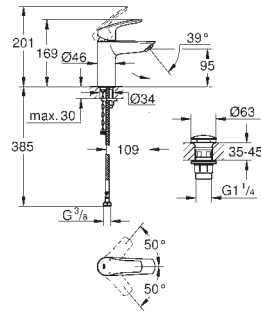

23 988 003

хром

Eurosmart

Смеситель однорычажный для раковины, DN 15 размер S

термостатическая защита от ожога
установка ограничения максимальной температуры
термическая дезинфекция не предусмотрена
монтаж на одно отверстие
металлический рычаг
длина рычага 89 мм

GROHE SilkMove Плавность и точность управления - керамический картридж 28 мм

настраиваемый ограничитель потока

GROHE Long-Life Finish - стойкое долговечное покрытие

Изолированный водоток - вода не контактирует с металлами корпуса смесителя

встроенные обратные клапаны

грязеулавливающие фильтры

GROHE Water Saving Технология совершенного потока при уменьшенном расходе воды

максимальный расход (при давлении 3 бара): 4 л/мин

GROHE FastFixation система быстрого монтажа

нажимной донный клапан 1 1/4"

гибкая подводка

максимальный перепад давления 5:1

профессиональная серия