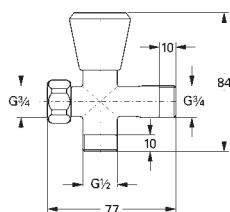

28 799 000

хром

Переключатель

GROHE Long-Life Finish - стойкое долговечное покрытие