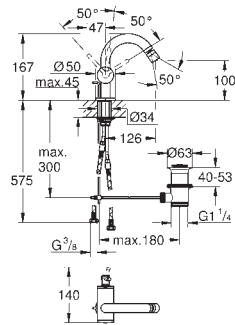

24 364 000
24 364 DC0
24 364 GL0
24 364 GN0
24 364 DA0
24 364 DL0
24 364 AL0

хром
суперсталь
холодный рассвет, глянец
холодный рассвет, матовый
теплый закат, глянец
теплый закат, матовый
темный графит, матовый

Atrio

Смеситель однорычажный для биде DN 15

монтаж на одно отверстие

GROHE SilkMove Плавность и точность управления - керамический картридж 28 мм

с ограничителем температуры

GROHE Long-Life Finish - стойкое долговечное покрытие

система быстрого монтажа

трубкообразный излив

рычажный донный клапан 1 1/4"

гибкая подводка

24 366 000
24 366 DC0
24 366 GL0
24 366 DA0
24 366 AL0

хром
суперсталь
холодный рассвет, глянец
теплый закат, глянец
темный графит, матовый