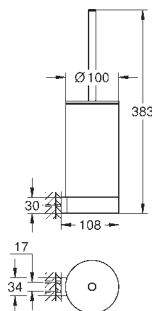

41 076 000	хром
41 076 DC0	суперсталь
41 076 GL0	холодный расцвет, глянец
41 076 GN0	холодный расцвет, матовый
41 076 DA0	теплый закат, глянец
41 076 DL0	теплый закат, матовый
41 076 A00	темный графит, глянец
41 076 AL0	темный графит, матовый

Selection
Туалетный ёршик с держателем

стекло / металл
настенный монтаж
скрытое крепление
GROHE Long-Life Finish - стойкое долговечное покрытие

41 215 KF0	фантомный чёрный
Аналогичный продукт, профессиональная серия	

40 791 001	белый
40 791 KS1	черный бархат
Запасная головка ёршика