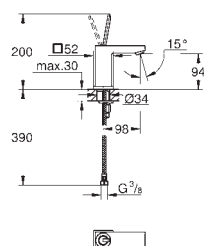

23 656 000

хром

Eurocube Joy

**Смеситель однорычажный для раковины, DN 15
размер S**

монтаж на одно отверстие
металлический рычаг

GROHE FeatherControl Joystick картридж

GROHE Water Saving Технология совершенного потока при уменьшенном расходе воды
максимальный расход воды (при 3 бара): 5 л/мин

SpeedClean аэратор с функцией быстрой очистки от известковых отложений

GROHE FastFixation Plus Система ускорения и оптимизации монтажа

гладкий корпус

гибкая подводка