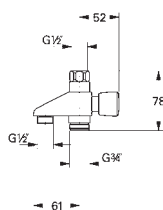

GROHE АКСЕССУАРЫ ДЛЯ ДУША

Артикул

Цвет

29 736 000

хром

Переключатель

подключение душа 1/2"
присоединительная гайка 1/2"
внешняя резьба 1/2"
внешняя резьба 3/4"

для монтажа на смесителях

GROHE Long-Life Finish - стойкое долговечное покрытие