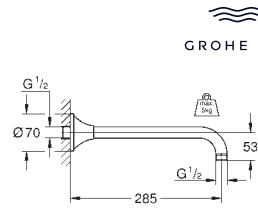

длина 142 мм

резьбовое соединение 1/2"

Grandera розетка

GROHE Long-Life Finish - стойкое долговечное покрытие

Артикул

Цвет

GROHE SPA

26 900 000
26 900 IGO
26 900 DA0