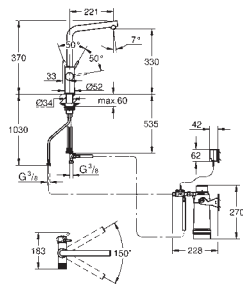

30 589 000

хром

GROHE Blue Pure Minta

Стартовый комплект с фильтром S-Size

в комплект входят:

GROHE Blue Смеситель однорычажный для мойки с функцией очистки водопроводной воды
монтаж на одно отверстие

L-образный излив
отдельная рукоятка для фильтрованной воды

GROHE SilkMove Плавность и точность управления - керамический картридж 28 мм

поворотный трубкообразный излив
диапазон поворота 150°

отдельные водотоки для питьевой и водопроводной воды
гибкая подводка

GROHE Blue головка для фильтра

GROHE Blue фильтр для превосходного вкуса и умягчения воды, размер S
Ресурс 600 л при жесткости воды 20° dKH

Счетчик измерения ресурса фильтра, 2 батарейки AA в комплекте