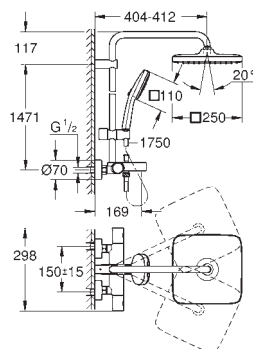

ДУШИ

GROHE ДУШЕВЫЕ СИСТЕМЫ TEMPESTA 250

Артикул

Цвет

26 691 001

хром

Tempesta System 250 Cube

Душевая система с термостатом для ванны; настенный монтаж
в комплект входят: