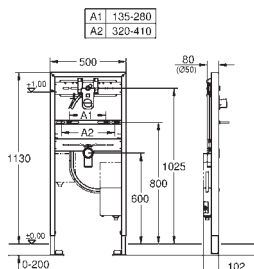

38 748 002

Rapid SL

Инсталляция для раковины с монтажным набором для инфракрасной электроники

для настенного смесителя
подходит для комплектов верхних монтажных частей Essence E 36 447 000 и Eurocube E 36 442 000

монтажная высота 1,13 м

для монтажа перед стеной или стеной перегородкой
самонесущая стальная рама с порошковым напылением
подготовлена для облицовки
быстрая регулировка по высоте
крепежный материал
болты-держатели для раковины M10, с креплением для керамики
расстояние между болтами изменяется
смывное колено, выдерживающее высокую температуру, DN 50
уплотнение Ø 32 мм
установленный набор коробов с защитным блоком
огнеупорная трубка для прокладки электронных кабелей
встраиваемая часть с подключением к воде, запорный вентиль и смывное колено

подключение с шумоизоляционным держателем 1/2"

соединительная коробка для сети питания 230 V

сертификат CE (Европейское соответствие)

для подключения к предварительно

смешанной или холодной воде

для монтажа перед стеной необходимо заказать настенные уголки 38 558 00M (продаются отдельно)

36 407 001

хром

Пульт дистанционного управления

для всей инфракрасной электроники и GROHE Blue Home

мониторинг

версия программного обеспечения и статистика по использованию
цикл термической дезинфекции (для инфракрасной электроники)
цикл автоматической промывки (для инфракрасной электроники)
режим промывки (для GROHE Blue Home)
остаточный ресурс фильтра и баллона с углекислым газом (для GROHE Blue Home)

конфигурация

режим очистки вкл/выкл
термическая дезинфекция (для инфракрасной электроники)
диапазон чувствительности
задержка до выключения воды (для инфракрасной электроники)
автоматическая промывка (для инфракрасной электроники)
ресурс фильтра (для GROHE Blue Home)