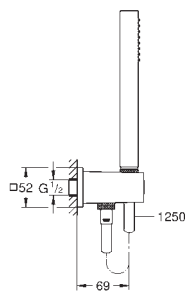

26 405 000

хром

Euphoria Cube Stick

Душевой набор, 1 режим струи

со встроенным подключением для душевого шланга 1/2"

в комплект входят:

ручной душ (27 699 000)

максимальный расход (при давлении 3 бара): 9 л/мин

подключение для душевого шланга 1/2" и держатель

для ручного душа (26 370)

внешняя резьба

с защитой от обратного потока

душевой шланг Silverflex 1250 мм (28 362)

GROHE Water Saving Технология совершенного потока при уменьшенном расходе воды

GROHE Long-Life Finish - стойкое долговечное покрытие

GROHE DreamSpray превосходный поток воды

SpeedClean система против известковых отложений

внутренний охлаждающий канал для продолжительного срока службы

TwistStop против перекручивания шланга

может использоваться с проточным водонагревателем

минимальное давление 1,0 бар