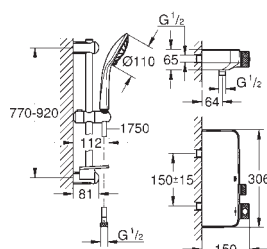

34 721 000

хром

Grotherm SmartControl
Термостат для душа, DN 15 с душевым гарнитуром

в комплект входят:

Grotherm SmartControl Термостат для душа (34 719 000)

Euphoria 110 Massage Душевой гарнитур, 900 мм (27 226 001)