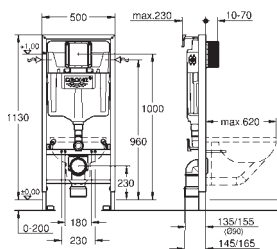

GROHE RAPID SL ДЛЯ УНИТАЗА

Артикул

Цвет

38 624 001

Rapid SL

Инсталляция для подвесного унитаза, монтажная высота 1,13 м

со смывным бачком GD 2, 6 - 9
для монтажа перед стеной или стеной перегородкой
самонесущая стальная рама с
порошковым напылением
подготовлена для облицовки
фиксированные подключения
быстрая регулировка по высоте
крепежный материал
проверено -TUEV
2 болта-держателя для унитаза
крепление для керамики
для подвесных унитазов с опорной поверхностью менее 205 мм требуется
дополнительный аксессуар *38 779 000 (*покупается отдельно)
расстояние между болтами 180/230 мм
выходной патрубок для унитаза Ø 90 мм
регулировка глубины монтажа
редуктор Ø 90/110 мм
впускной и смывной гарнитуры

Смывной бачок GD 2, 6 - 9 л, со следующими характеристиками:

заводская настройка 6 л и 3 л
Пневматический смывной клапан с тремя режимами
слива: 2-х объёмный, старт/стоп, или непрерывный
Подключение воды слева, справа и сзади
Арматурная группа I
с изоляцией от конденсационной влаги
с угловым вентилем DN 15
выход для воды с фиксацией трубы
во время сборки не требуется дополнительного инструмента
для монтажа инспекционного короба
для вертикального или горизонтального монтажа

с настенными уголками 38 558 00M для монтажа перед стеной
для монтажа маленьких смывных панелей необходимо заказать
ревизионный короб 40 911 000 (приобретается отдельно)
включая Скандинавский адаптер 38 338 000

38 897 000

Rapid SL

Инсталляция для подвесного унитаза, монтажная высота 1,13 м, с вертикальной поддержкой для чаши унитаза

с вертикальной поддержкой для чаши унитаза (подходит для подвесных унитазов с опорной поверхностью менее 200 мм)
со смывным бачком GD 2, 6 - 9
для монтажа перед стеной или стеной перегородкой
самонесущая стальная рама с
порошковым напылением
подготовлена для облицовки
фиксированные подключения
быстрая регулировка по высоте
крепежный материал
проверено -TUEV
2 болта-держателя для унитаза
крепление для керамики
расстояние между болтами 180/230 мм
выходной патрубок для унитаза Ø 90 мм
регулировка глубины монтажа
редуктор Ø 90/110 мм
впускной и смывной гарнитуры