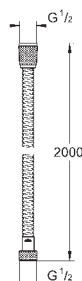

28 140 001

хром

Relaxflex Metal

Душевой шланг металлический,
2000 мм

металл

максимальное давление до 5 бар

предел прочности 500 N

термостойкость до 70°C

AntiFold защита от залама

универсальное соединение G 1/2" x 1/2"

GROHE ProGrip элементы с рифленной поверхностью

GROHE Long-Life Finish - стойкое долговечное покрытие

28 139 001

хром

Аналогичный продукт, 1750 мм

28 105 001

хром

Аналогичный продукт, 1500 мм