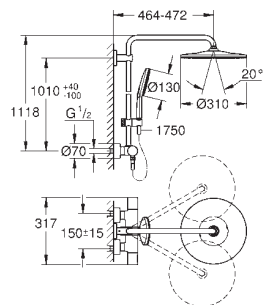

GROHE ДУШЕВЫЕ СИСТЕМЫ RAINSHOWER SMARTACTIVE

Артикул

Цвет

26 648 LSO

белая луна

Rainshower SmartActive 310

Душевая система с термостатом для настенного монтажа
в комплект входят:

горизонтальный поворотный душевой кронштейн 450 мм
настенный термостат с аквадиммером
позволяет переключаться между:
верхний душ Rainshower Mono 310
максимальный расход (при давлении 3 бара) 9,5 л/мин
аэратор с шаровым шарниром
угол поворота ± 15°

ручной душ Rainshower SmartActive 130
максимальный расход (при 3 бар): 8,5 л/мин
регулируется по высоте с помощью
скользящего элемента
с ручкой контроля

душевой шланг Silverflex 1750 мм
GROHE TurboStat компактный картридж с восковым термоэлементом
GROHE Water Saving Технология совершенного потока при уменьшенном
расходе воды

GROHE SafeStop стопор безопасности при 38°C

GROHE SafeStop Plus опционно ограничитель температуры на 43°C,
включен

GROHE CoolTouch полностью исключается вероятность
ожога о внешнюю поверхность

GROHE DreamSpray превосходный поток воды

GROHE SmartTip выбор режима струи одним нажатием пальца (на кольцо
круглой кнопки)

GROHE Long-Life finish - стойкое долговечное покрытие

GROHE FastFixation быстрый монтаж за счет регулируемого верхнего
крепления

SpeedClean система против известковых отложений
совместим с проточным водонагревателем **только** выше 18 кВт/ч, а также с
накопительным водонагревателем (см. Техническую информацию)
минимальный расход воды 7 л/мин

26 647 LSO

белая луна

Аналогичный продукт, без ограничения расхода воды

26 836 000

26 836 DC0

26 836 GL0

26 836 GN0

26 836 DA0

26 836 DL0

26 836 A00

26 836 AL0

хром

суперсталь

холодный расцвет, глянец

холодный расцвет, матовый

теплый закат, глянец

теплый закат, матовый

темный графит, глянец

темный графит, матовый