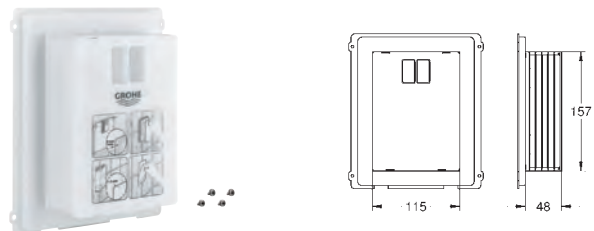

40 949 000

хром

Ревизионный короб для крепления малых панелей смыва
для комбинации со смывным бачком 80 мм