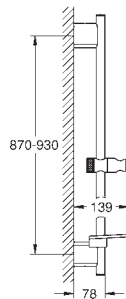

26 603 000

хром

26 603 DC0

суперсталь

26 603 BE0

никель, глянец

26 603 EN0

никель, матовый

26 603 GL0

холодный рассвет, глянец

26 603 GN0

холодный рассвет, матовый

26 603 DA0

теплый закат, глянец

26 603 DL0

теплый закат, матовый

26 603 A00

темный графит, глянец

26 603 AL0

темный графит, матовый

Rainshower SmartActive

Душевая штанга, 900 мм

с металлическими настенными креплениями

поворотный держатель с

фиксацией по высоте

GROHE FastFixation Plus регулируемое расстояние между креплениями для адаптации к существующим отверстиям в стене

GROHE TileFix регулируемая глубина верхнего и нижнего креплений

GROHE EasyReach полочка

GROHE Long-Life Finish - стойкое долговечное покрытие

22 125 KF0

фантомный чёрный

Аналогичный продукт, профессиональная серия