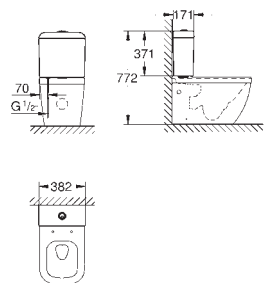

39 332 000

альпин-белый

Керамика Euro

Бачок

наполнение снизу

скрытые наполнение и выпуск

в комплекте механизм на 2 объема смыва

с креплением

санитарная керамика

18 шт. на паллете