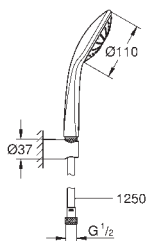

27 354 000

хром

Euphoria 110 Mono

Душевой набор, 1 режим струи

в комплект входят: ручной душ Mono (27 265)

максимальный расход (при давлении 3 бара): 21,5 л/мин

Настенный держатель (27 056), душевой шланг Silverflex 1250 мм (28 362)

GROHE DreamSpray превосходный поток воды

GROHE Long-Life Finish - стойкое долговечное покрытие

SpeedClean система против известковых отложений

внутренний охлаждающий канал для продолжительного срока службы

TwistStop против перекручивания шланга

может использоваться с проточным водонагревателем

минимальное давление 1,0 бар