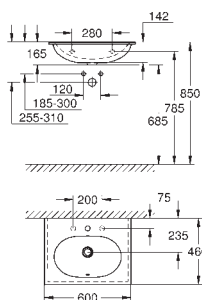

39 568 00H

альпин-белый

Essence

Раковина накладная 60

подвесная

1 отверстие под смеситель, 2 намеченных отверстия с переливом, расположенным на противоположной стороны от смесителя для установки на столешницу 600 x 460 мм

санитарная керамика

Износостойкое покрытие **GROHE PureGuard** и анти-бактериальное глазирование

16 шт. на паллете