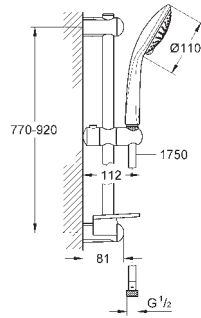

27 227 001

хром

Euphoria 110 Champagne

Душевой гарнитур, 3 вида струй

в комплект входят:

- ручной душ Champagne (27 222 000)
- максимальный расход (при 3 бар): 6 л/мин
- душевая штанга 900 мм (27 500)
- душевой шланг 1750 мм (28 388 000)
- полочка GROHE EasyReach (27 596)

GROHE Water Saving Технология совершенного потока при уменьшенном расходе воды

GROHE DreamSpray превосходный поток воды

GROHE SprayDimmer плавное снижение расхода воды

GROHE Long-Life Finish - стойкое долговечное покрытие

GROHE FastFixation (регулируемое расстояние между

настенными креплениями штанги позволяет использовать

для монтажа уже имеющиеся отверстия в стене)

SpeedClean система против известковых отложений

внутренний охлаждающий канал для продолжительного срока службы

TwistStop против перекручивания шланга

может использоваться с проточным водонагревателем

минимальное давление 1,0 бар