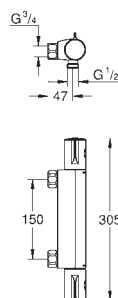

34 561 000

хром

Grohtherm 800

Термостат для душа, DN 15

настенный монтаж

GROHE Long-Life Finish - стойкое долговечное покрытие

GROHE SafeStop стопор безопасности при 38°C

GROHE SafeStop Plus опционно ограничитель температуры на 43°C, включен

GROHE TurboStat компактный картридж с восковым термoelementом
встроенный стопор смешанной воды

GROHE EcoButton рукоятка регулировки напора с кнопкой для экономии

воды и индивидуально устанавливаемым стопором

керамический вентиль 1/2", 180°

отвод для душа снизу 1/2"

встроенные обратные клапаны

грязеулавливающие фильтры

с защитой от обратного потока

без подключений

GROHE Water Saving Технология совершенного потока при уменьшенном расходе воды