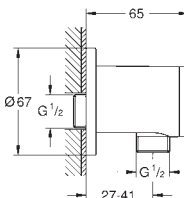

1. 28 671 000 хром
2. **Relaxa**
   Подключение для душевого шланга, DN 15
   внешняя резьба для ручных душей Relaxa plus
   Single (28 212)
   Duo (28 419)
   Duo (28 261)
   Trio (28 421)
   Trio (28 578)
   GROHE Long-Life Finish - стойкое долговечное покрытие

28 680 000 хром
Аналогичный продукт, с защитой от обратного потока