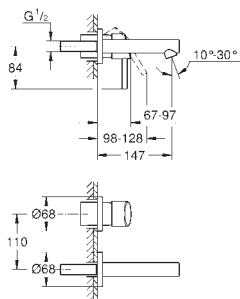

Артикул

Цвет

19 575 001

хром

Concetto

**Смеситель для раковины на два отверстия
размер S**

настенный монтаж
комплект верхней монтажной части для
23 571 000 / 32 635 000

без встраиваемого механизма
металлическая розетка
металлический рычаг

GROHE Long-Life Finish - стойкое долговечное покрытие

GROHE AquaGuide регулируемый аэратор

размер по осям 110 мм

вынос 147 мм

23 571 000

**Универсальная встраиваемая часть 1-рычажного смесителя для
раковины, настенного, на 2 отверстия, 1/2"**