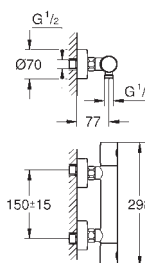

34 065 DC2

34 065 GN2

34 065 A02

34 065 AL2

суперсталь

холодный расцвет, матовый

темный графит, глянец

темный графит, матовый

Grotherm 1000 Cosmopolitan M

Термостат для душа, DN 15

настенный монтаж

GROHE Long-Life finish - стойкое долговечное покрытие

GROHE MetalGrip эргономичная металлическая рукоятка

GROHE SafeStop стопор безопасности при 38°C

GROHE SafeStop Plus опционно ограничитель температуры на 43°C,
включен

GROHE TurboStat компактный картридж с восковым термозлементом
встроенный стопор смешанной воды

GROHE EcoButton рукоятка регулировки напора с кнопкой для экономии
воды и индивидуально устанавливаемым стопором

керамический вентиль 1/2", 180°

отвод для душа снизу 1/2"

встроенные обратные клапаны

грязеулавливающие фильтры

с защитой от обратного потока

скрытые S-образные эксцентрики

металлическая розетка

GROHE Water Saving Технология совершенного потока при уменьшенном
расходе воды