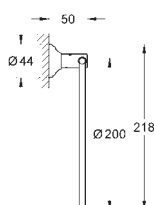

40 655 001

хром

Essentials Authentic

Кольцо для полотенца

металл

скрытое крепление

GROHE Long-Life Finish - стойкое долговечное покрытие