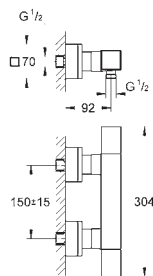

34 488 000

хром

Grohtherm Cube

Термостат для душа, DN 15

настенный монтаж

GROHE Long-Life Finish - стойкое долговечное покрытие

GROHE SafeStop стопор безопасности при 38°C

GROHE SafeStop Plus опционно ограничитель температуры на 43°C, включен

GROHE TurboStat компактный картридж с восковым термoeлементом
встроенный стопор смешанной воды

GROHE EcoButton рукоятка регулировки напора с кнопкой для экономии

воды и индивидуально устанавливаемым стопором

Carbodur керамический вентиль 1/2", 180°

отвод для душа снизу 1/2"

встроенные обратные клапаны

грязеулавливающие фильтры

с защитой от обратного потока

скрытые S-образные эксцентрики

GROHE Water Saving Технология совершенного потока при уменьшенном расходе воды