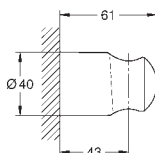

28 605 001

хром

Tempesta

Настенный держатель

без регулировки

GROHE Long-Life Finish - стойкое долговечное покрытие
профессиональная серия