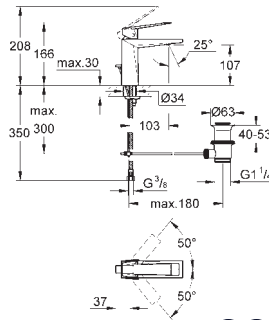

GROHE SPA

GROHE ALLURE BRILLIANT

СМЕШИТЕЛИ
ДЛЯ ВАННОЙ
SPA

Артикул

Цвет

GROHE SPA

24 341 000
24 341 DC0
24 341 ALO

хром
суперсталь
темный графит, матовый

GROHE SPA

24 342 000
24 342 DC0
24 342 ALO

хром
суперсталь
темный графит, матовый

Аналогичный продукт, гладкий корпус

GROHE SPA

24 344 000
24 344 DC0
24 344 ALO

хром
суперсталь
темный графит, матовый