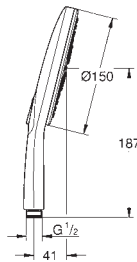

26 590 000

хром

Rainshower SmartActive 150

Ручной душ, 3 режима струи

хромированная душевая поверхность

Режимы струи:

GROHE Rain, Jet, ActiveMassage

GROHE Water Saving Технология совершенного потока при уменьшенном расходе воды

максимальный расход (при 3 бар): 8,5 л/мин

GROHE DreamSpray превосходный поток воды

GROHE SmartTip выбор режима струи одним нажатием пальца (на кольцо круглой кнопки)

GROHE Long-Life Finish - стойкое долговечное покрытие

SpeedClean система против известковых отложений

внутренний охлаждающий канал для продолжительного срока службы

универсальное крепление, подходящее к любому стандартному шлангу

может использоваться с проточным водонагревателем

наружная соединительная резьба 1/2"

26 553 000

хром

Аналогичный продукт, без ограничения расхода воды