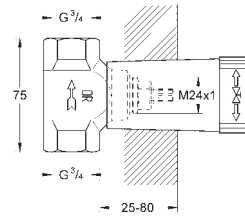

29 802 000

хром

Встроенный вентиль, 3/4"

предварительно смонтированная
вентильная головка 3/4"
короткий шпindel, защитная втулка
резьбовое соединение 3/4", DR-латунь