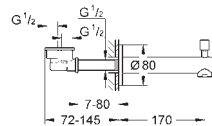

13 281 001

хром

Concetto

Излив для ванны с переключателем

настенный монтаж

GROHE Long-Life Finish - стойкое долговечное покрытие

аэратор

автоматический переключатель: ванна/душ

внешняя резьба 1/2"