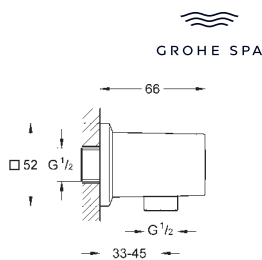

Артикул

Цвет

26 850 000
26 850 DC0
26 850 ALO

хром
суперсталь
темный графит, матовый

Allure Brilliant

Подключение для душевого шланга, DN 15

наружная соединительная резьба 1/2"

с защитой от обратного потока

металл

GROHE Long-Life Finish - стойкое долговечное покрытие