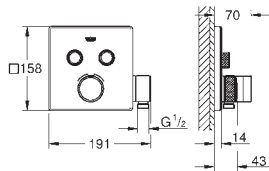

GROHE GROHTHERM SMARTCONTROL

Артикул

Цвет

ТЕРМОСТАТЫ

29 125 000

хром

Grotherm SmartControl

Термостат для встраиваемого монтажа на 2 выхода со встроенным держателем для ручного душа

комплект верхней монтажной части для

GROHE Rapido SmartBox 35 600/35 604 (универсальная встраиваемая часть) металлическая накладная панель с **GROHE FastFixation** (скрытые эксцентрики, уплотнение, скрытый монтаж), регулируемая на 6°

GROHE Long-Life Finish - стойкое долговечное покрытие

SmartControl с утопливаемыми металлическими кнопками, нажать для вкл/выкл и повернуть для увеличения напора воды от режима GROHE Water Saving до максимального напора воды

заменяемые символы

GROHE TurboStat компактный картридж с восковым термозлементом

GROHE ProGrip элементы с рифленой поверхностью

GROHE SafeStop стопор безопасности при 38°C

GROHE SafeStop Plus опционно ограничитель температуры на 43°C / 46°C,

включен

встроенные обратные клапаны и грязеулавливающие фильтры
возможность одновременного включения нескольких точек водоотвода

без встраиваемой части

распределение расхода:

выход В = 24 л/мин

ручной душ = 12 л/мин

выход В + ручной душ = 27 л/мин

35 604 000

GROHE Rapido SmartBox Универсальная встраиваемая часть
Профессиональная серия

29 126 000

хром

29 126 DC0

суперсталь

29 126 GL0

холодный рассвет, глянец

29 126 GN0

холодный рассвет, матовый

29 126 DA0

теплый закат, глянец

29 126 DL0

теплый закат, матовый

29 126 A00

темный графит, глянец

29 126 AL0

темный графит, матовый

Grotherm SmartControl

Термостат для встраиваемого монтажа на 3 выхода

комплект верхней монтажной части для

GROHE Rapido SmartBox 35 600/35 604 (универсальная встраиваемая часть) металлическая накладная панель с **GROHE FastFixation** (скрытые эксцентрики, уплотнение, скрытый монтаж), регулируемая на 6°

GROHE Long-Life Finish - стойкое долговечное покрытие

SmartControl с утопливаемыми металлическими кнопками, нажать для вкл/выкл и повернуть для увеличения напора воды от режима GROHE Water Saving до максимального напора воды

заменяемые символы

GROHE TurboStat компактный картридж с восковым термозлементом

GROHE ProGrip элементы с рифленой поверхностью

GROHE SafeStop стопор безопасности при 38°C

GROHE SafeStop Plus опционно ограничитель температуры на 43°C / 46°C,

включен

встроенные обратные клапаны и грязеулавливающие фильтры
возможность одновременного включения нескольких точек водоотвода

без встраиваемой части

распределение расхода:

выход А = 23 л/мин

выход В = 27 л/мин

выход С = 23 л/мин

выход А + В = 33 л/мин

выход А + В + С = 36 л/мин