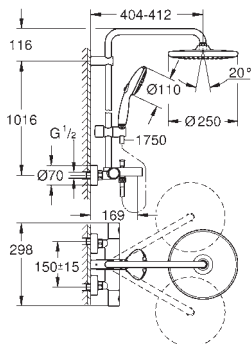

профессиональная серия

26 672 2431

матовый чёрный

Аналогичный продукт, тыльная часть верхнего душа черная

ДУШИ

GROHE ДУШЕВЫЕ СИСТЕМЫ TEMPESTA 250

Артикул

Цвет