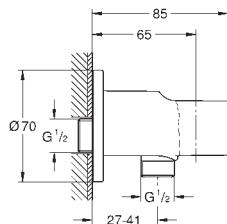

GROHE АКСЕССУАРЫ ДЛЯ ДУША

Артикул

Цвет

28 679 001

хром

Tempesta

Подключение для душевого шланга
вывод для душа 1/2"

с держателем ручного душа
внешняя резьба
с защитой от обратного потока

GROHE Long-Life Finish - стойкое долговечное покрытие
профессиональная серия