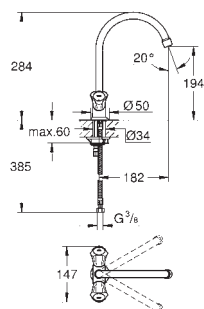

31 831 001

хром

Costa L

Смеситель для мойки на одно отверстие, DN 15
металлические рукоятки
с теплоизоляцией
GROHE Long-Life finish - стойкое долговечное покрытие
вентили GROHE Long-Life
аэратор
поворотный трубкообразный излив
угол поворота 360°
гибкая подводка
максимальный расход (при давлении 3 бара): 13 л/мин