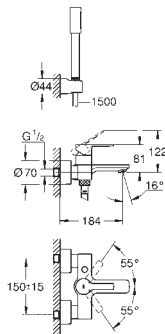

33 850 001

хром

Lineare
Смеситель однорычажный для ванны, DN 15

настенный монтаж

металлический рычаг

GROHE SilkMove Плавность и точность управления - керамический картридж 35 мм

с ограничителем температуры

GROHE Long-Life Finish - стойкое долговечное покрытие

автоматический переключатель: ванна/душ

аэратор

отвод для душа 1/2"

встроенный обратный клапан

скрытые S-образные эксцентрики

с защитой от обратного потока

с душевым набором

в комплект входят:

металлический ручной душ

держатель для душа Tempesta 100 /Cosmopolitan (27594000)

душевой шланг Silverflex 1500 мм (28 364)

минимальное давление 1,0 бар

24 063 001

хром

24 063 DC1

суперсталь

24 063 AL1

темный графит, матовый

Lineare

Смеситель однорычажный скрытого монтажа для душа

комплект верхней монтажной части для

GROHE Rapido SmartBox 35 600/35 604 (универсальная встраиваемая часть)

GROHE SilkMove керамический картридж Ø 46 мм

GROHE Long-Life Finish - стойкое долговечное покрытие

настенная панель с **GROHE FastFixation** (скрытое

уплотнение штока, скрытое крепление)

металлическая накладная панель, регулируемая на 6°

металлический рычаг

распределение расхода:

выход В или С = 30 л/мин

без встраиваемой части