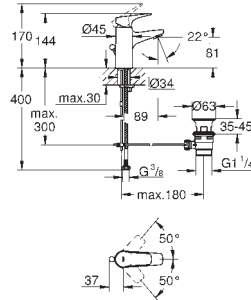

23 751 000

хром

BauFlow
Смеситель однорычажный для раковины, DN 15
размер S

монтаж на одно отверстие
металлический рычаг
GROHE Long-Life керамический картридж 28 мм
GROHE Long-Life Finish - стойкое долговечное покрытие
GROHE Water Saving ограничитель расхода воды 5,7 л/мин
система быстрого монтажа
рычажный донный клапан 1 1/4"
гибкая подводка