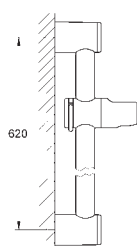

28 620 000 **хром**

Relaxa

Душевая штанга, 600 мм

Ø 28 мм

с настенными креплениями

поворотный держатель с

фиксацией по высоте

изменение угла наклона при помощи

растрового механизма

регулировка высоты с помощью винта

GROHE Long-Life Finish - стойкое долговечное покрытие