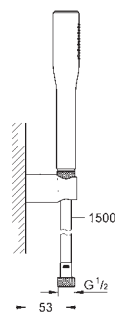

27 400 000

хром

Euphoria Cosmopolitan Stick
Ручной душ, 1 вид струи

Режим струи:
Normal

максимальный расход (при 3 бар): 8,0 л/мин

GROHE Water Saving Технология совершенного потока при уменьшенном расходе воды

GROHE Long-Life Finish - стойкое долговечное покрытие

SpeedClean система против известковых отложений

внутренний охлаждающий канал для продолжительного срока службы

универсальное крепление, подходящее к любому стандартному шлангу

может использоваться с проточным водонагревателем

минимальное давление 1,0 бар

22 126 KFO

фантомный чёрный

Аналогичный продукт, профессиональная серия

27 367 000

хром

Аналогичный продукт, без ограничения расхода воды

27 368 000

хром

Euphoria Cosmopolitan Stick

Душевой гарнитур с 1 режимом струи

в комплект входят:

ручной душ 27 400 000, максимальный расход (при 3 бар): 8,0 л/мин

душевая штанга 900 мм

с металлическими настенными креплениями

душевой шланг 1750 мм (28 388 000)

мыльница (27206)

GROHE Water Saving Технология совершенного потока при уменьшенном расходе воды

GROHE Long-Life Finish - стойкое долговечное покрытие

GROHE FastFixation Plus (регулируемое расстояние между настенными

креплениями штанги позволяет использовать для монтажа уже имеющиеся

отверстия в стене)

SpeedClean система против известковых отложений

внутренний охлаждающий канал для продолжительного срока службы

TwistStop против перекручивания шланга

может использоваться с проточным водонагревателем

минимальное давление 1,0 бар

26 404 000

хром

Euphoria Cosmopolitan Stick

Душевой набор, 1 режим струи

со встроенным подключением для душевого шланга 1/2"

в комплект входят:

ручной душ 27 400 000

максимальный расход (при 3 бар): 8,0 л/мин

Подключение для душевого шланга 1/2" с держателем ручного душа (28 679)