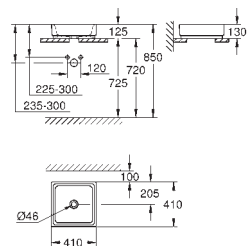

39 482 00H

альпин-белый

Керамика Cube

Раковина свободностоящая 40

без перелива

410 x 410 мм

с креплением

санитарная керамика

Износостойкое покрытие **GROHE PureGuard** и анти-бактериальное

глазирование

24 шт. на паллете