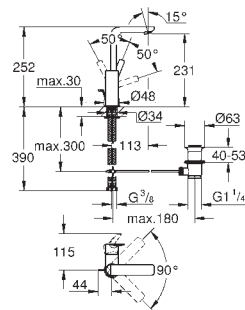

Lineare

**Смеситель однорычажный для раковины, DN 15
размер L**

монтаж на одно отверстие
металлический рычаг

GROHE SilkMove Плавность и точность управления - керамический картридж 28 мм

с ограничителем температуры

GROHE Long-Life Finish - стойкое долговечное покрытие

GROHE Water Saving Технология совершенного потока при уменьшенном расходе воды

максимальный расход воды (при 3 бара): 5 л/мин

SpeedClean аэратор с функцией быстрой очистки от известковых отложений

GROHE FastFixation Plus Система ускорения и оптимизации монтажа

поворотный излив с аэратором и стопором

рычажный донный клапан 1 1/4"

гибкая подводка

минимальное давление 1,0 бар

23 405 001

хром

23 405 DC1

суперсталь

23 405 AL1

темный графит, матовый