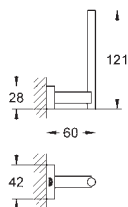

40 623 001
40 623 DC1
40 623 AL1

хром
суперсталь
темный графит, матовый

Essentials Cube
Держатель запасного рулона туалетной бумаги
металл
настенный монтаж
скрытое крепление
GROHE Long-Life Finish - стойкое долговечное покрытие