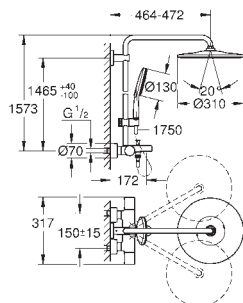

GROHE ДУШЕВЫЕ СИСТЕМЫ RAINSHOWER SMARTACTIVE

Артикул

Цвет

26 657 000

хром

Rainshower SmartActive 310

Душевая система с термостатом для ванны; настенный монтаж
в комплект входят:

горизонтальный поворотный душевой **кронштейн 450 мм**

настенный термостат с аквадиммером

позволяет переключаться между:

верхний душ Rainshower Mono 310

максимальный расход (при давлении 3 бара): 7,5 л/мин

аэратор с шаровым шарниром

угол поворота $\pm 15^\circ$

излив для ванны

отдельный переключатель на ручной душ

ручной душ Rainshower SmartActive 130

максимальный расход (при 3 бар): 8,5 л/мин

регулируется по высоте с помощью

скользящего элемента

с рукояткой контроля

душевой шланг Silverflex 1750 мм

GROHE TurboStat компактный картридж с восковым термоэлементом

GROHE Water Saving Технология совершенного потока при уменьшенном расходе воды

GROHE SafeStop стопор безопасности при 38°C

GROHE SafeStop Plus опционно ограничитель температуры на 43°C , включен

GROHE CoolTouch полностью исключается вероятность ожога о внешнюю поверхность

GROHE DreamSpray превосходный поток воды

GROHE SmartTip выбор режима струи одним нажатием пальца (на кольцо круглой кнопки)

GROHE Long-Life Finish - стойкое долговечное покрытие

GROHE FastFixation (регулируемое расстояние между

настенными креплениями штанги позволяет использовать

для монтажа уже имеющиеся отверстия в стене)

SpeedClean система против известковых отложений

внутренний охлаждающий канал для продолжительного срока службы совместим с проточным водонагревателем **только** выше 18 кВт/ч, а также с накопительным водонагревателем (см. Техническую информацию)

минимальный расход воды 7 л/мин

ДУШИ