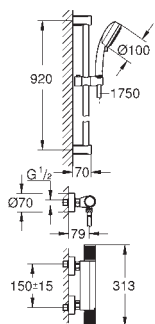

Grotherm 1000 Performance термостат для душа 1/2" (34 827)
Tempesta Cosmopolitan 100 Душевой гарнитур, 2 режима струи, 900 мм
(27 788 002)

GROHE Water Saving ограничитель расхода воды 6,6 л/мин
профессиональная серия