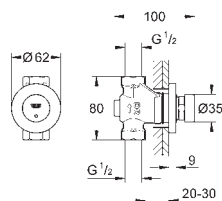

36 316 000

хром

Euroeco Cosmopolitan T

Удлинение 42 мм

для автоматического настенного вентиля (36 266)

GROHE Long-Life Finish - стойкое долговечное покрытие

36 268 000

хром