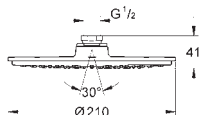

28 368 00E

хром

Rainshower Cosmopolitan 210

Верхний душ с одним режимом

Режим струи:

Rain

нормальная струя при давлении от 0,5 бар

максимальный расход воды (при 3 бара): 5 л/мин

Ø 210 мм, металл

аэратор с шаровым шарниром

угол поворота $\pm 15^\circ$

резьбовое соединение 1/2"

GROHE Water Saving Технология совершенного потока при уменьшенном расходе воды

GROHE Long-Life Finish - стойкое долговечное покрытие

SpeedClean система против известковых отложений

может использоваться с проточным водонагревателем

минимальное давление 1,0 бар

верхний душ используется только с

кронштейнами 28 497, 28 576

28 373 000

хром

Аналогичный продукт, с ограничением расхода воды, GROHE Water Saving 8 л/мин

28 368 000

хром

Аналогичный продукт, без ограничения расхода воды

28 368 LS0

белая луна/хром

Аналогичный продукт, без ограничения расхода воды, верхний душ с белой душевой поверхностью