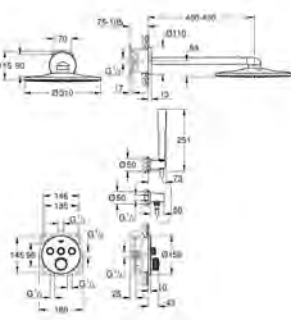

13 278 002

хром

Eurodisc Cosmopolitan

Излив для ванны

настенный монтаж

GROHE Long-Life Finish - стойкое долговечное покрытие

аэратор

внешняя резьба 1/2"

вынос 170 мм

минимальное давление 1,0 бар