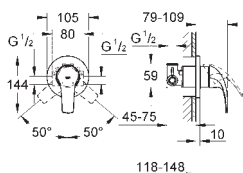

29 044 000

хром

BauCurve

Смеситель однорычажный скрытого монтажа для душа

для скрытого монтажа

в комплект входят:

комплект готового монтажа

встроенная часть (32 962 001)

металлический рычаг

GROHE SilkMove Плавность и точность управления - керамический картридж 46 мм

GROHE Long-Life Finish - стойкое долговечное покрытие

настраиваемый ограничитель потока

возможность установки мин. расхода 2,5 л/мин.

уплотнитель розетки и рычага

дополнительный ограничитель температуры (46 308 000)