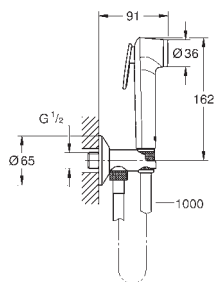

GROHE ГИГИЕНИЧЕСКИЕ ДУШИ TEMPESTA-F

Артикул

Цвет

26 358 000

хром

Tempesta-F Гигиенический душ 30

Душевой набор с металлическим гигиеническим душем и угловым запорным вентилем, 1 вид струи

в комплект входят:

ручной душ с клавишей управления (27 512 001)

расход Rain (при 3 бар): 13,5 л/мин

нажимной запорный вентиль, встроенный в держатель для душа

Silverflex Long-Life Душевой шланг 1000 мм (26 334)

GROHE Water Saving Технология совершенного потока при уменьшенном расходе воды

GROHE Long-Life Finish - стойкое долговечное покрытие

SpeedClean система против известковых отложений

внутренний охлаждающий канал для продолжительного срока службы

TwistStop против перекручивания шланга

Пожалуйста, при установке следуйте стандартам местного рынка.

ДУШИ