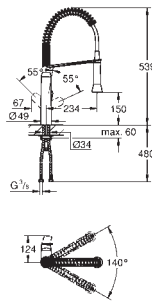

31 379 000
31 379 DC0

хром
суперсталь

K7

Смеситель однорычажный для мойки, DN 15

монтаж на одно отверстие

GROHE Long-Life finish - стойкое долговечное покрытие

GROHE SilkMove Плавность и точность управления - керамический

картридж 35 мм

профессиональная лейка

автоматический переключатель

аэратор/**SpeedClean** душевая струя

автоматическое возвратное переключение

на аэратор после выключения

металлическая лейка

настраиваемый ограничитель потока

поворотный излив

угол поворота 140°

с защитой от обратного потока

гибкая подводка

система быстрого монтажа

максимальный расход (при давлении 3 бара): 14,5 л/мин

минимальное давление 1,0 бар