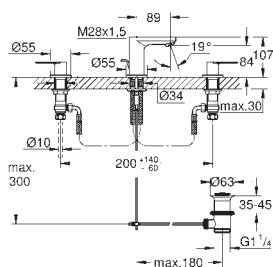

20 187 000

хром

Eurosmart Cosmopolitan

**Смеситель для раковины на три отверстия, DN 15
размер S**

металлический рычаг

керамические вентили 1/2", 90°

GROHE Long-Life Finish - стойкое долговечное покрытие

GROHE FastFixation Система быстрого монтажа

излив с аэратором

рычажный донный клапан 1 1/4"

усиленная гибкая подводка между центральным корпусом и боковыми

вентильями

гайка подключения с отверстием 10,5 мм