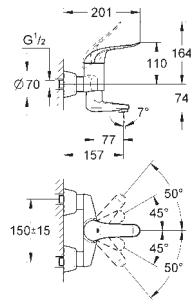

32 770 000

хром

Euroeco Special

Смеситель однорычажный для раковины DN 15
настенный монтаж

GROHE Long-Life Finish - стойкое долговечное покрытие

GROHE SilkMove керамический картридж Ø 46 мм

максимальный расход (при 3 бар): 8,0 л/мин

настраиваемый ограничитель потока

настраиваемый ограничитель температуры

возможность установки мин. расхода 2,5 л/мин.

ламинарный регулятор струи

поворотный и фиксирующийся литой излив, вынос 157 мм

металлический рычаг

длина рычага 120 мм, скрытые S-образные эксцентрики

32 768 000

хром

Аналогичный продукт, с запорными S-образными эксцентриками,
вынос 174 мм