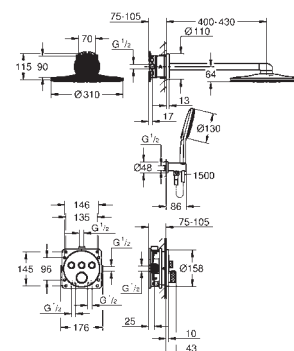

- 34 863 000
- 34 863 DC0
- 34 863 GL0
- 34 863 GN0
- 34 863 DA0
- 34 863 DL0
- 34 863 AL0
- 34 863 KF0

- хром
- суперсталь
- холодный рассвет, глянец
- холодный рассвет, матовый
- теплый закат, глянец
- теплый закат, матовый
- темный графит, матовый
- фантомный чёрный