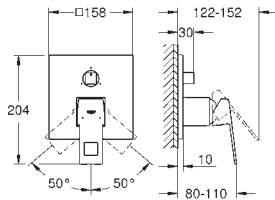

24 094 000
24 094 DC0
24 094 AL0

хром
суперсталь
темный графит, матовый

Eurocube

Смеситель однорычажный скрытого монтажа для ванны с переключателем на 3 положения

комплект верхней монтажной части для GROHE Rapido SmartBox 35 600/35 604 (универсальная встраиваемая часть)
GROHE SilkMove керамический картридж Ø 46 мм
настенная панель с GROHE FastFixation (скрытое уплотнение штока, скрытое крепление)
металлическая накладная панель, регулируемая на 6°
металлический рычаг
переключатель на 3 положения
распределение расхода:
выход А = 27 л/мин
выход В = 27 л/мин
выход С = 27 л/мин
без встраиваемой части

35 604 000

GROHE Rapido SmartBox Универсальная встраиваемая часть
Профессиональная серия