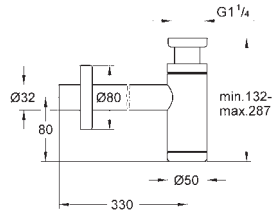

GROHE SPA

26 896 000
26 896 IGO
26 896 DA0

хром
хром/золото
теплый закат, глянец

Grandera
Настенный держатель
металл
GROHE Long-Life Finish - стойкое долговечное покрытие

GROHE SPA

GROHE
GRANDERA

Артикул

Цвет