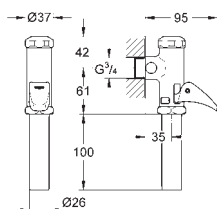

37 139 000

хром

Автоматическое смывное устройство для унитаза
подключение 3/4"

из латуни

GROHE Long-Life Finish - стойкое долговечное покрытие для смыва под водопроводным давлением
с регулятором потока смыва