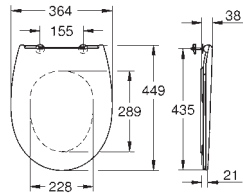

39 898 000

альпин-белый

Керамика Вау

Сиденье для унитаза, тонкое, с микролифтом

с крышкой

Тонкое сиденье

быстросъемное сиденье

съемное