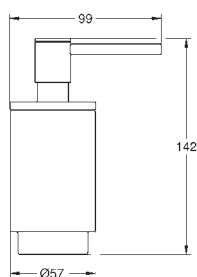

- 41 028 000 хром
- 41 028 DC0 суперсталь
- 41 028 GL0 холодный рассвет, глянец
- 41 028 GN0 холодный рассвет, матовый
- 41 028 DA0 теплый закат, глянец
- 41 028 DL0 теплый закат, матовый
- 41 028 A00 темный графит, глянец
- 41 028 AL0 темный графит, матовый

Selection

Дозатор жидкого мыла

стекло / металл
объем 120 мл
подходит для следующих держателей: 41 027 xx0 / 41 217 KF0
GROHE Long-Life Finish - стойкое долговечное покрытие

- 41 218 KF0 **фантомный чёрный**
- Аналогичный продукт, профессиональная серия