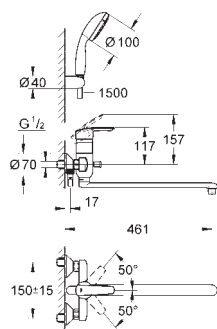

32 708 00A

хром

Универсальный смеситель, DN 15

настенный монтаж

металлический рычаг

GROHE SilkMove керамический картридж Ø 46 мм

GROHE Long-Life Finish - стойкое долговечное покрытие

настраиваемый ограничитель потока, возможность установки мин. расхода 2,5 л/мин.

автоматический переключатель: ванна/душ

поворотный трубкообразный излив

длина 400 мм, скрытые S-образные эксцентрики

отражатели из металла

Душевой гарнитур состоит из:

ручной душ Tempesta 100, 2 вида струй, 9,5 л/мин (27 597)

настенный держатель ручного душа (28 605), душевой шланг Relexaflex

1500 мм 1/2" x 1/2" (28 151)