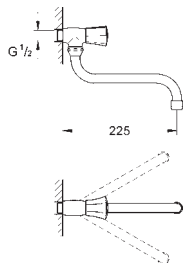

30 484 001

хром

Costa L

Настенный вентиль, DN 15

настенный монтаж
металлическая рукоятка
с теплоизоляцией
привинчивающаяся
маркировка: синяя
GROHE Long-Life finish - стойкое долговечное покрытие
аэратор
вентили GROHE Long-Life
поворотный трубкообразный излив
угол поворота 360°
вынос 200 мм