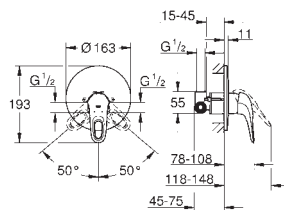

33 635 003

хром

Eurostyle

Смеситель однорычажный для душа, DN 15

установка на стену

GROHE SilkMove керамический картридж Ø 46 мм

GROHE Long-Life Finish - стойкое долговечное покрытие

GROHE FastFixation быстрый монтаж

в комплект входят:

комплект верхней монтажной части

(19 507 003)

со встраиваемым механизмом

настраиваемый ограничитель потока

металлическая рукоятка (с отверстием)

уплотнитель розетки и рычага

отражатель из металла

дополнительный ограничитель температуры (46 308 000)