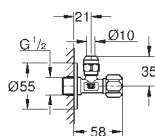

GROHE УГЛОВЫЕ ВЕНТИЛИ

Артикул

Цвет

22 029 000

хром

Угловой вентиль 1/2"

резьба с насечками для эффективного уплотнения
настенное подключение 1/2"
резьбовой отвод 3/8"
с компенсацией длины
с накладной гайкой Ø 10 мм
герметичный закрывающий шпindel с резиновой манжетой и два кольца для уплотнения
эргономичная рукоятка
маркировка: нейтральная
металлические резьбовые розетки Ø 55 мм
GROHE Long-Life finish - стойкое долговечное покрытие