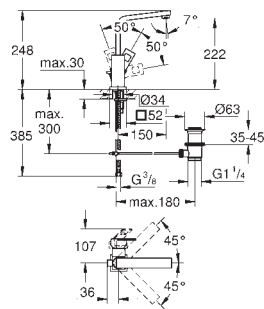

23 135 00E

хром

23 135 DC0

суперсталь

23 135 AL0

темный графит, матовый

Eurocube

Смеситель однорычажный для раковины, DN 15 размер L

монтаж на одно отверстие
металлический рычаг

GROHE SilkMove Плавность и точность управления - керамический картридж 28 мм
ограничитель температуры

GROHE Long-Life Finish - стойкое долговечное покрытие

GROHE Water Saving Технология совершенного потока при уменьшенном расходе воды
максимальный расход воды (при 3 бара): 5 л/мин

SpeedClean аэратор с функцией быстрой очистки от известковых отложений

GROHE FastFixation Plus Система ускорения и оптимизации монтажа

поворотный трубкообразный излив с ограничителем поворота

рычажный донный клапан 1 1/4"

гибкая подводка