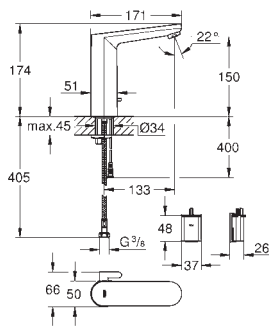

36 422 001

хром

Eurosmart Cosmopolitan E

Инфракрасная электроника для раковины, DN 15 L-Size со смешиванием и с регулируемым ограничителем температуры

с инфракрасным датчиком для двусторонней связи для мониторинга, настройки и сервисного обслуживания
6V литиевая батарейка, тип CR-P2

Срок службы батарейки: прикл. 7 лет (150 включений в день)

GROHE Long-Life finish - стойкое долговечное покрытие

GROHE Water Saving Технология совершенного потока при уменьшенном

расходе воды

максимальный расход воды (при 3 бара): 5 л/мин

гибкая подводка

обратный клапан

грязеулавливающие фильтры

со встроенным электромагнитным клапаном

внешняя батарея

система быстрого монтажа

многоступенчатый указатель состояния батарейки

7 предустановленных режимов:

- автоматический смыв

- термическая дезинфекция

- моющий режим

дополнительные функции и точные настройки с помощью

пульт дистанционного управления 36 407

сертификат CE (Европейское соответствие)

класс шума I по DIN 4109

тип защиты смесителя IP 59

минимальное давление 1,0 бар

замена для 36 422 000