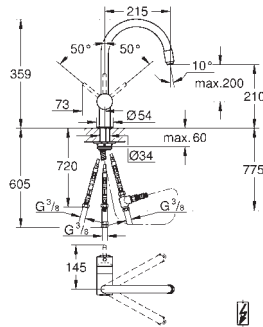

Water Saving, максимальный расход (при давлении 3 бара)

5 л/мин

GROHE MINTA / MINTA SMARTCONTROL / MINTA TOUCH

Артикул

Цвет

32 511 000

хром

Minta