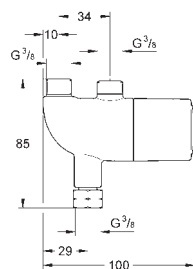

для скрытой розетки с крышкой и разгрузкой натяжения

СПЕЦИАЛЬНЫЕ
СМЕСИТЕЛИ И
ТЕРМОСТАТЫ

GROHE GROHTHERM MICRO

Артикул

Цвет

34 487 000

хром

Grotherm Micro