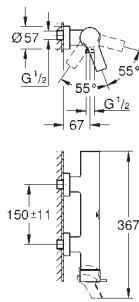

GROHE SPA

- 32 846 001
- 32 846 DC1
- 32 846 GL1
- 32 846 GN1
- 32 846 DA1
- 32 846 DL1
- 32 846 AL1

- хром
- суперсталь
- холодный рассвет, глянец
- холодный рассвет, матовый
- теплый закат, глянец
- теплый закат, матовый
- темный графит, матовый

Allure

Смеситель однорычажный для душа, DN 15

настенный монтаж

GROHE SilkMove Плавность и точность управления - керамический картридж 35 мм

GROHE Long-Life Finish - стойкое долговечное покрытие
настраиваемый ограничитель потока
отвод для душа снизу 1/2" со встроенным обратным клапаном
скрытые S-образные эксцентрики
с защитой от обратного потока