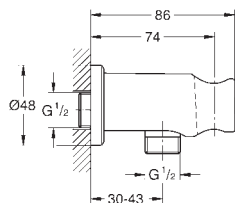

- 26 658 000 хром
- 26 658 DC0 суперсталь
- 26 658 GL0 холодный рассвет, глянец
- 26 658 GN0 холодный рассвет, матовый
- 26 658 DA0 теплый закат, глянец
- 26 658 DL0 теплый закат, матовый
- 26 658 A00 темный графит, глянец
- 26 658 AL0 темный графит, матовый

Rainshower
Подключение для душевого шланга 1/2" с держателем ручного душа с круглой розеткой
Ø 48 мм
наружная соединительная резьба 1/2"
металлический корпус
с защитой от обратного потока
GROHE Long-Life Finish - стойкое долговечное покрытие