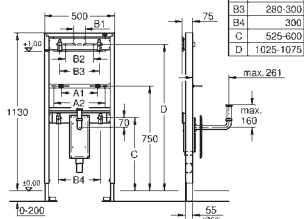

38 625 001

Rapid SL

Инсталляция для раковины со встроенным сифоном

для смесителя на одно отверстие или настенного монтажа
монтажная высота 1,13 м
со встроенным сифоном Ø 50 мм
для монтажа перед стеной или стеной перегородкой
самонесущая стальная рама с порошковым напылением
подготовлена для облицовки
фиксированные подключения
одиночный или рядный монтаж на рельсе
быстрая регулировка по высоте
крепежный материал
проверено -TUEV
болты-держатели для раковины M10, с креплением для керамики
расстояние между болтами изменяется
2 звукоизоляционных подключения
смесителя DN 15
скрытый сифон
для скрытого монтажа
накладная панель из нержавеющей стали
регулируемый сифон из латуни, (цвет хром)
регулировка по высоте
для монтажа перед стеной необходимо заказать настенные уголки 38 558 00M (продаются отдельно)

СИСТЕМЫ
ИНСТАЛЛЯЦИИ