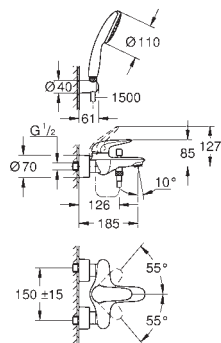

33 592 30A

хром

Eurostyle

Смеситель однорычажный для ванны, DN 15

настенный монтаж

металлическая рукоятка (с отверстием)

GROHE SilkMove Плавность и точность управления - керамический

картридж 35 мм

с ограничителем температуры

GROHE Long-Life Finish - стойкое долговечное покрытие

настраиваемый ограничитель потока

автоматический переключатель: ванна/душ

аэратор

встроенный запорный клапан в душевом отводе 1/2"

скрытые S-образные эксцентрики

отражатели из металла

с защитой от обратного потока

с душевым набором

в комплект входят:

Tempesta 100 ручной душ, 2 режима, 9,5 л/мин (26 161)

настенный держатель ручного душа (28 605)

душевой шланг Relexaflex 1500 мм 1/2" x 1/2" (28 151)