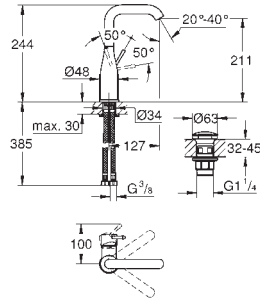

Артикул

Цвет

24 182 001

хром

Essence

**Смеситель однорычажный для раковины, DN 15
размер L**

монтаж на одно отверстие
металлический рычаг

GROHE SilkMove Плавность и точность управления - керамический картридж 28 мм

с ограничителем температуры

GROHE Long-Life Finish - стойкое долговечное покрытие

GROHE Water Saving Технология совершенного потока при уменьшенном

расходе воды

максимальный расход воды (при 3 бара): 5 л/мин

GROHE AquaGuide регулируемый аэратор

GROHE FastFixation Plus Система ускорения и оптимизации монтажа

поворотный излив с аэратором и стопором

регулируемый радиус поворота 0° / 150° / 360°

гладкий корпус

нажимной донный клапан

гибкая подводка

минимальное давление 1,0 бар

профессиональная серия

замена для 23 799 001