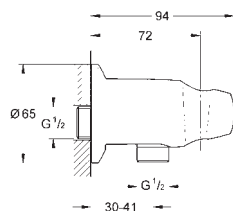

GROHE АКСЕССУАРЫ ДЛЯ ДУША

Артикул

Цвет

28 406 000

хром

Movario

Подключение для душевого шланга, DN 15

держатель ручного душа

с защитой от обратного потока

GROHE Long-Life Finish - стойкое долговечное покрытие