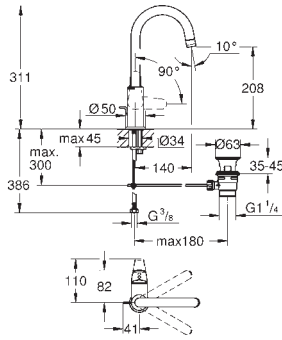

24 272 001

хром

Euroeco

Смеситель однорычажный для раковины, DN 15 размер L

монтаж на одно отверстие
металлический рычаг

GROHE Long-Life ES Керамический картридж 28 мм с энергосберегающей функцией (подача холодной воды при центральном положении рычага) с ограничителем температуры

GROHE Long-Life Finish - стойкое долговечное покрытие

GROHE Water Saving Технология совершенного потока при уменьшенном расходе воды

максимальный расход воды (при 3 бара): 5 л/мин

система быстрого монтажа

поворотный трубкообразный излив

рычажный донный клапан 1 1/4"

гибкая подводка

профессиональная серия