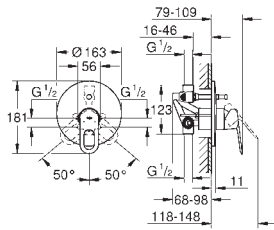

29 081 000

хром

BauLoop

Смеситель однорычажный для ванны, DN 15

для скрытого монтажа

в комплект входят:

комплект готового монтажа

встраиваемый механизм (33 963)

металлический рычаг

GROHE SilkMove Плавность и точность управления - керамический

картридж 46 мм

GROHE Long-Life Finish - стойкое долговечное покрытие

настраиваемый ограничитель потока

автоматический переключатель: ванна/душ

уплотнитель розетки и рычага

дополнительный ограничитель температуры (46 308 000)