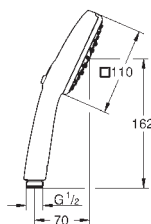

GROHE TEMPESTA CUBE

Артикул

Цвет

27 574 003

хром

Tempesta Cube 110

Ручной душ, 3 режима струи

Rain / Jet / Massage

GROHE Water Saving Технология совершенного потока при уменьшенном расходе воды

GROHE SmartSwitch - поверните диск, чтобы насладиться предпочтительным режимом струи

GROHE DreamSpray превосходный поток воды

GROHE Long-Life Finish - стойкое долговечное покрытие

SpeedClean система против известковых отложений

Inner WaterGuide - внутренняя изоляция потока воды для исключения вероятности ожога о внешнюю поверхность

ShockProof силиконовое кольцо, предотвращающее повреждение поверхности при падении ручного душа

универсальное крепление, подходящее к любому стандартному шлангу

максимальный расход (при 3 бар): 7,4 л/мин

минимальное давление 1,0 бар

может использоваться с проточным водонагревателем

профессиональная серия

27 572 003

хром

Аналогичный продукт, максимальный расход (при давлении 3 бара) 13,5 л/мин