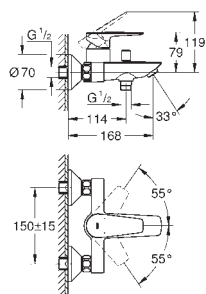

23 604 001

хром

BauEdge

Смеситель однорычажный для ванны, DN 15

настенный монтаж
металлический рычаг
GROHE Long-Life керамический картридж 35 мм
с ограничителем температуры
GROHE Long-Life Finish - стойкое долговечное покрытие
настраиваемый ограничитель потока
автоматический переключатель: ванна/душ
излив с аэратором
отвод для душа снизу 1/2" со встроенным
обратным клапаном
с защитой от обратного потока
скрытые S-образные эксцентрики
отражатель из металла
профессиональная серия