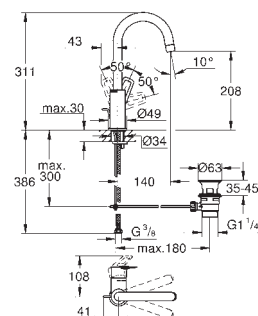

VauLoop

Смеситель однорычажный для раковины, DN 15 размер L

монтаж на одно отверстие
металлический рычаг

GROHE Long-Life керамический картридж 28 мм
с ограничителем температуры

GROHE Long-Life Finish - стойкое долговечное покрытие

GROHE Water Saving Технология совершенного потока при уменьшенном расходе воды

максимальный расход воды (при 3 бара): 5 л/мин

система быстрого монтажа

поворотный трубообразный излив

рычажный донный клапан 1 1/4"

гибкая подводка

профессиональная серия