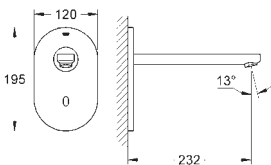

36 335 SD0

нержавеющая сталь, матовая

Аналогичный продукт, излив 170 мм

36 337 001

Встраиваемый механизм, подходит к инфракрасной электронике для раковины без смешивания, настенный монтаж

36 336 001

Встраиваемый механизм с интегрированным термостатом, подходит для инфракрасной электроники, настенный монтаж