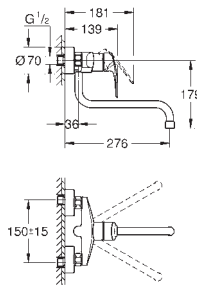

32 224 003

хром

Eurosmart

Смеситель однорычажный для мойки, DN 15

настенный монтаж

GROHE Long-Life Finish - стойкое долговечное покрытие

GROHE SilkMove Плавность и точность управления - керамический картридж 35 мм

аэратор

настраиваемый ограничитель потока

поворотный трубкообразный излив

угол поворота 360°

вынос 276 мм

встроенный ограничитель температуры

скрытые S-образные эксцентрики

максимальный расход (при 3 бара): 13,5 л/мин

профессиональная серия