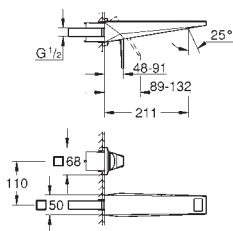

Allure Brilliant Private Collection
Смеситель для раковины на два отверстия
размер M

рукоятка из белого кварцевого камня Caesarstone
излив с вставкой из белого кварцевого камня Caesarstone
настенный монтаж
без встраиваемого механизма
комплект верхней монтажной части для 23 200
GROHE Long-Life Finish - стойкое долговечное покрытие
GROHE Water Saving Технология совершенного потока при уменьшенном расходе воды
максимальный расход воды (при 3 бара): 5 л/мин
излив со встроенным аэратором
размер по осям 110 мм
вынос 210 мм
минимальное давление 1,0 бар

23 200 000
Встраиваемая часть 1-рычажного смесителя для раковины, настенного, на 2 отверстия

23 200 002
Встраиваемая часть 1-рычажного смесителя для раковины, настенного, на 2 отверстия