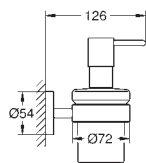

40 448 001 хром
40 448 DC1 суперсталь
40 448 EN1 никель, матовый

Essentials

Дозатор жидкого мыла с держателем

стекло / металл
объем 160 мл

в комплект входят:
держатель (40 369 001)
Дозатор жидкого мыла (40 394 001)
скрытое крепление

GROHE Long-Life Finish - стойкое долговечное покрытие подходит для прикручивания (шурупы и дюбели в комплекте) или приклеивания (клей 40 915 000 приобретается отдельно) выдерживает нагрузку: максимум 5 кг указанная удерживающая способность действительна только для статической (медленно прикладываемой) нагрузки и использования по назначению

102257 243 0 матовый чёрный
Аналогичный продукт, профессиональная серия