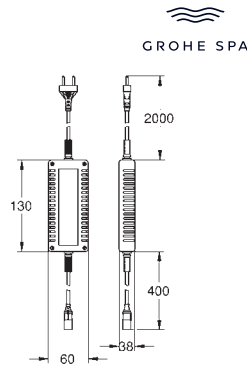

42 633 000

хром

F-digital Deluxe

Источник питания

истончик питания для Базового блока F-digital Deluxe Bluetooth 4.0 (26 864 000) или 2.0 (36 476 000)

каждое соединение для 2 световых/звуковых модулей (36 472 000 или 36 473 000)

возможность подключения до двух источников питания (максимум 8 модулей) к базовому блоку

источник питания для управления до 4 модулей (световой или звуковой модули)

для светового модуля: 1 устройство

для звукового модуля: 1 устройство

Питающее напряжение: 90-240 V AC, 50-60 Hz

Напряжение на выходе: 12 V DC

сертификаты соответствия - CE (Европейское соответствие) и CCC (Китайская обязательная сертификация)