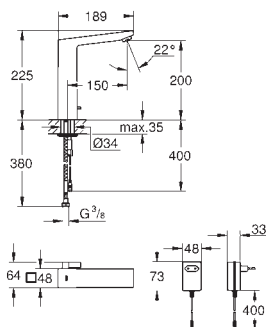

36 440 000

хром

Eurocube E

Инфракрасная электроника для раковины, DN 15, со смешиванием и с регулируемым ограничителем температуры

с инфракрасным датчиком для двусторонней связи для мониторинга, настройки и сервисного обслуживания с преобразователем переменного тока 100-230 В, 50-60 Гц в постоянный 6 В

GROHE Long-Life Finish - стойкое долговечное покрытие

GROHE Water Saving Технология совершенного потока при уменьшенном расходе воды

максимальный расход воды (при 3 бара): 5 л/мин

ламинатор с ограничением потока воды

гибкая подводка

обратный клапан

грязеулавливающие фильтры

со встроенным электромагнитным клапаном

система быстрого монтажа

7 предустановленных режимов:

- автоматический смыв

- термическая дезинфекция

- моющий режим

дополнительные функции и точные настройки с помощью

пульта дистанционного управления 36 407

сертификат CE (Европейское соответствие)

класс шума I по DIN 4109

тип защиты смесителя IP 59K

минимальное давление 1,0 бар

36 441 000

хром

36 441 DC0

суперсталь

36 441 AL0

темный графит, матовый

Eurocube E

Инфракрасная электроника для раковины, DN 15, со смешиванием и с регулируемым ограничителем температуры

с инфракрасным датчиком для двусторонней связи для мониторинга, настройки и сервисного обслуживания

6V литиевая батарейка, тип CR-P2

Срок службы батарейки: прикл. 7 лет (150 включений в день)

GROHE Long-Life Finish - стойкое долговечное покрытие

GROHE Water Saving Технология совершенного потока при уменьшенном расходе воды

максимальный расход воды (при 3 бара): 5 л/мин

ламинатор с ограничением потока воды

гибкая подводка

обратный клапан

грязеулавливающие фильтры

со встроенным электромагнитным клапаном

внешняя батарея

система быстрого монтажа

многоступенчатый указатель состояния батарейки

7 предустановленных режимов:

- автоматический смыв

- термическая дезинфекция

- моющий режим

дополнительные функции и точные настройки с помощью

пульта дистанционного управления 36 407

сертификат CE (Европейское соответствие)

класс шума I по DIN 4109

тип защиты смесителя IP 59K

минимальное давление 1,0 бар