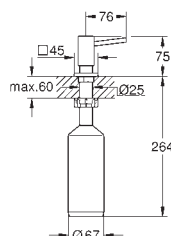

40 649 000

хром

40 649 DC0

суперсталь

Дозатор жидкого мыла кубической формы

для жидкого мыла

Емкость для мыла 500 мл

GROHE Long-Life Finish - стойкое долговечное покрытие