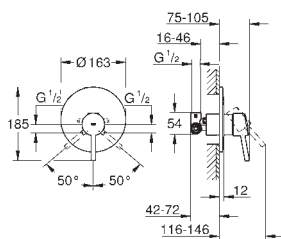

32 213 001

хром

Concetto

Смеситель однорычажный для душа, DN 15

установка на стену

GROHE SilkMove керамический картридж Ø 46 мм

GROHE Long-Life Finish - стойкое долговечное покрытие

в комплект входят: **комплект готового монтажа**

корпус встраиваемого смесителя 33 964 000

настраиваемый ограничитель потока

возможность установки мин. расхода 2,5 л/мин.

металлический рычаг, уплотнитель розетки и рычага

металлическая розетка, винтовое крепление

Дополнительный ограничитель температуры

минимальное давление 1,0 бар