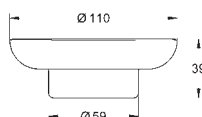

40 368 001

прозрачное стекло

Essentials

Мыльница

материал: стекло

подходит для держателей:

Essentials (40 369 xx1/102 466 2430)

Essentials Cube (40 508)

Bau Cosmopolitan (40 585)

Essentials Authentic (40 652)