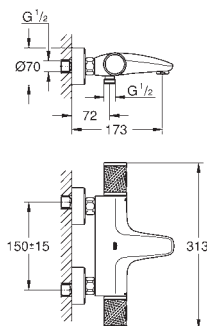

GROHE GROHTHERM 1000 PERFORMANCE

Артикул

Цвет

ТЕРМОСТАТЫ

34 827 000
34 827 KFO

хром
фантомный чёрный

Grotherm 1000 Performance Термостат для душа, DN 15

настенный монтаж

GROHE CoolTouch безопасный корпус

GROHE Long-Life Finish - стойкое долговечное покрытие

GROHE SafeStop стопор безопасности при 38°C

GROHE SafeStop Plus опционно ограничитель температуры на 43°C, включен

GROHE TurboStat компактный картридж с восковым термозлементом

GROHE ProGrip элементы с рифленой поверхностью

встроенный стопор смешанной воды

GROHE EcoButton рукоятка регулировки напора с кнопкой для экономии

воды и индивидуально устанавливаемым стопором

керамический вентиль 1/2", 180°

отвод для душа снизу 1/2"

встроенные обратные клапаны

грязеулавливающие фильтры

с защитой от обратного потока

скрытые S-образные эксцентрики

металлическая розетка

GROHE Water Saving Технология совершенного потока при уменьшенном расходе воды

профессиональная серия

34 830 000

хром

Grotherm 1000 Performance Термостат для ванны, DN 15

настенный монтаж

GROHE CoolTouch безопасный корпус

GROHE Long-Life Finish - стойкое долговечное покрытие

GROHE SafeStop стопор безопасности при 38°C

GROHE SafeStop Plus опционно ограничитель температуры на 43°C, включен

GROHE TurboStat компактный картридж с восковым термозлементом

GROHE ProGrip элементы с рифленой поверхностью

встроенный стопор смешанной воды

GROHE AquaDimmer Plus многофункциональный

- **GROHE EcoButton** (встроенная кнопка с функцией экономии воды для душа)

- регулировка напора воды

- переключатель: ванна/душ

отвод для душа снизу 1/2"

аэратор

встроенные обратные клапаны

грязеулавливающие фильтры

с защитой от обратного потока

скрытые S-образные эксцентрики

металлическая розетка