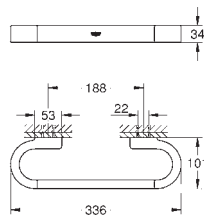

- 41 064 000 хром
- 41 064 DC0 суперсталь
- 41 064 GL0 холодный расцвет, глянец
- 41 064 GN0 холодный расцвет, матовый
- 41 064 DA0 теплый закат, глянец
- 41 064 DL0 теплый закат, матовый
- 41 064 A00 темный графит, глянец
- 41 064 AL0 темный графит, матовый

Selection

Ручка для ванной

металл

длина 336 мм (функциональная длина 300 мм)

скрытое крепление

GROHE Long-Life Finish - стойкое долговечное покрытие