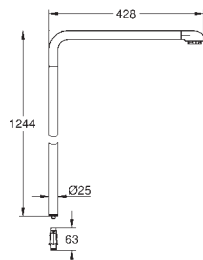

48 497 000

хром

Душевая штанга для переоснащения

металл

длиннее исходной штанги душевой системы на 15 см

для душевых систем Euphoria SmartControl 26 507 и 26 508

GROHE Long-Life Finish - стойкое долговечное покрытие