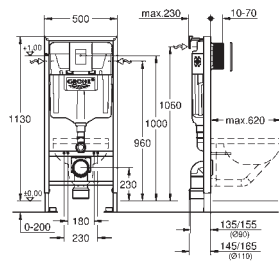

GROHE RAPID SL ДЛЯ УНИТАЗА

Артикул

Цвет

38 772 001

хром

Rapid SL

Набор для подвешеного унитаза 3 в 1, монтажная высота 1,13 м со смывным бачком GD 2, 6 - 9

в комплект входят:

Rapid SL инсталляция для подвешеного унитаза (38 528 001)

панель смыва Skate Cosmopolitan, хром (38 732 000)

настенные уголки (38 558 00M)