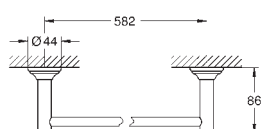

40 653 001

хром

Essentials Authentic

Держатель банного полотенца

металл

626 мм (функциональная длина 582 мм)

скрытое крепление

GROHE Long-Life Finish - стойкое долговечное покрытие