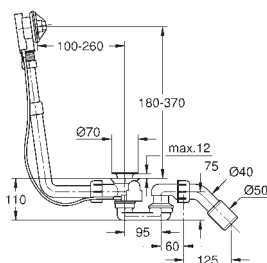

28 939 000

хром

Talento

Сливной и переливной гарнитур

для нормальных ванн и глубоких поддонов

скрытый монтаж

с тягой

без комплекта верхней монтажной части

сифоном

45° сливной дугой