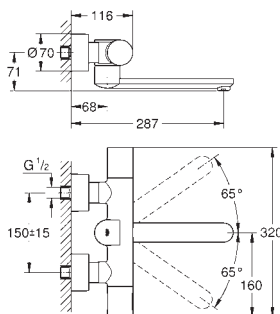

GROHE EUROSMART COSMOPOLITAN E

Артикул

Цвет

36 332 000

хром

Eurosmart Cosmopolitan E

Инфракрасная электроника для раковины с термостатом

с инфракрасным датчиком для двусторонней связи для мониторинга, настройки и сервисного обслуживания
6V литиевая батарейка, тип CR-P2
Срок службы батарейки: прил. 7 лет (150 включений в день)
активация вручную, автоматическая деактивация при выходе из зоны обнаружения (режим обнаружения тела)
два дополнительных режима детектирования, регулируемые (Рука-Рука или Тело-Тело)

GROHE Long-Life Finish - стойкое долговечное покрытие максимальный расход (при 3 бар): 8,0 л/мин

GROHE CoolTouch полностью исключается вероятность ожога о внешнюю поверхность смесителя
обратный клапан

грязеулавливающие фильтры
рукоятка выбора температуры
со стопором при 38°C

поворотный литой излив 219 мм
вынос 287 мм

ограничитель поворота излива 130°,
возможность фиксации

S-образные эксцентрики
самоуплотняющиеся розетки
многоступенчатый указатель состояния батарейки

7 предустановленных режимов:

- автоматический смыв
- термическая дезинфекция
- моющий режим

дополнительные функции и точные настройки с помощью

пульт дистанционного управления 36 407

сертификат CE (Европейское соответствие)

класс шума I по DIN 4109

36 333 000

хром

Аналогичный продукт, вынос 255 мм

36 334 SD0

нержавеющая сталь, матовая

Eurosmart Cosmopolitan E

Инфракрасная электроника для раковины без смешивания

с инфракрасным датчиком для двусторонней связи для мониторинга, настройки и сервисного обслуживания
для холодной или смешанной воды
с адаптером 100-230 V переменного тока, 50-60 Hz, 6 V постоянного тока
максимальный расход (при 3 бар): 8,0 л/мин
накладная панель из нержавеющей стали

излив суперсталь

вынос 232 мм

7 предустановленных режимов:

- автоматический смыв
- термическая дезинфекция
- моющий режим

дополнительные функции и точные настройки с помощью

пульт дистанционного управления 36 407

комплект верхней монтажной части

для скрытого монтажного короба

36 336 001/36 337 001

сертификат CE (Европейское соответствие)

класс шума I по DIN 4109

минимальное давление 1,0 бар