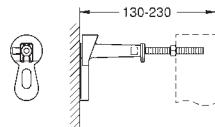

Rapid SL

Настенный уголок

для монтажа перед стеной
для крепления элементов к капитальной
стене или перед стеной-перегородкой
бесступенчатая регулировка глубины от
130 - 203 мм
облицовка для одиночного или рельсового
монтажа
крепежный материал
2 шт