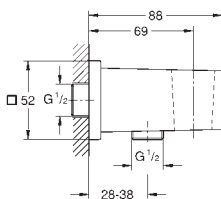

- 26 370 000 хром
- 26 370 DC0 суперсталь
- 26 370 GL0 холодный рассвет, глянец
- 26 370 GN0 холодный рассвет, матовый
- 26 370 DA0 теплый закат, глянец
- 26 370 DL0 теплый закат, матовый
- 26 370 A00 темный графит, глянец
- 26 370 AL0 темный графит, матовый

Euphoria Cube
Подключение для душевого шланга, DN 15
с держателем ручного душа
наружная соединительная резьба 1/2"
с защитой от обратного потока
GROHE Long-Life Finish - стойкое долговечное покрытие