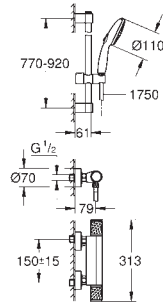

GROHE GROHTHERM 1000 PERFORMANCE

Артикул

Цвет

34 835 001

хром

Grohtherm 1000 Performance

Термостат для душа, DN 15

с душевым гарнитуром, 2 режима струи (Rain, Jet)

в комплект входят:

Grohtherm 1000 Performance термостат для душа 1/2" (34 827)

Tempesta душевой гарнитур со штангой 900 мм (26 163)

профессиональная серия