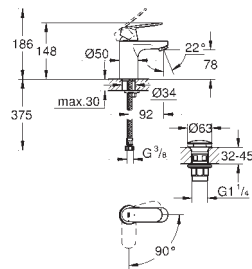

GROHE EUROSMART COSMOPOLITAN

Артикул

Цвет

23 927 000

хром

Eurosmart Cosmopolitan

**Смеситель однорычажный для раковины, DN 15
размер S**

монтаж на одно отверстие
металлический рычаг

GROHE SilkMove Energy Saving Керамический картридж 35 мм с энергосберегающей функцией Cold start (подача холодной воды при центральном положении рычага)

настраиваемый ограничитель потока
возможность установки мин. расхода 2,5 л/мин.

ограничитель температуры

GROHE Long-Life Finish - стойкое долговечное покрытие

GROHE Water Saving Технология совершенного потока при уменьшенном расходе воды

максимальный расход воды (при 3 бара): 5 л/мин

GROHE FastFixation Система быстрого монтажа

нажимной донный клапан 1 1/4"

гибкая подводка