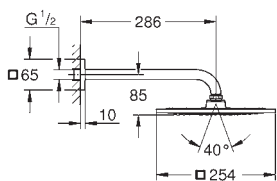

GROHE SPA

26 857 000

хром

Аналогичный продукт, без ограничения расхода воды