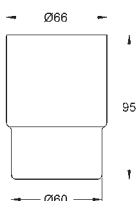

40 372 001

хром

Essentials

Стакан

материал: стекло

подходит для держателей:

Essentials (40 369 xx1/102 466 2430)

Essentials Cube (40 508)

Bau Cosmopolitan (40 585)

Essentials Authentic (40 652)