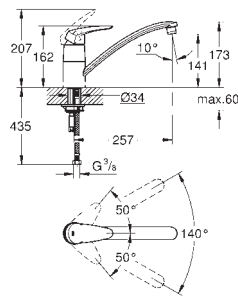

33 770 001

хром

Eurodisc

Смеситель однорычажный для мойки, DN 15

с низким изливом

монтаж на одно отверстие

GROHE Long-Life finish - стойкое долговечное покрытие

GROHE SilkMove Плавность и точность управления - керамический картридж 35 мм

аэратор

настраиваемый ограничитель потока

поворотный трубкообразный излив

угол поворота 140°

с ограничителем поворота

гибкая подводка

система быстрого монтажа

максимальный расход (при давлении 3 бара): 12 л/мин