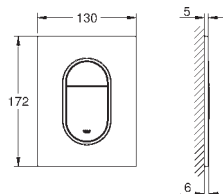

- 37 624 000
- 37 624 DC0
- 37 624 GL0
- 37 624 DA0
- 37 624 AL0

- хром
- суперсталь
- холодный рассвет, глянец
- теплый закат, глянец
- темный графит, матовый

Arena Cosmopolitan S
Накладная панель смыва
 2 объема смыва или прерывание смыва старт/стоп
 для пневматического смывного клапана
 GD 2 смывной бачок
вертикальный монтаж
 130 x 172 мм
 из ABS
GROHE Long-Life Finish - стойкое долговечное покрытие
GROHE Water Saving Технология совершенного потока при уменьшенном
 расходе воды
 панель смыва с магнитным держателем и крепежным кронштейном в
 комплекте
 совместима с Rapid SLX
 для установки на Rapid SL и Uniset со смывным бачком GD 2 необходимо
 заказать ревизионный короб 40 911 000 (**приобретается отдельно**)
 для Rapid SL и Uniset с монтажной высотой 0,82 / 1,00 м необходимо
 заказать ревизионный короб 40 950 000 (**приобретается отдельно**)