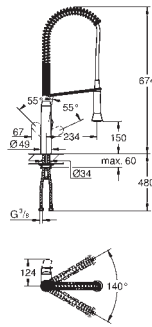

объем 250 мл

32 950 000
32 950 DC0

хром
суперсталь

K7

Смеситель однорычажный для мойки, DN 15

монтаж на одно отверстие

GROHE Long-Life finish - стойкое долговечное покрытие

GROHE SilkMove Плавность и точность управления - керамический