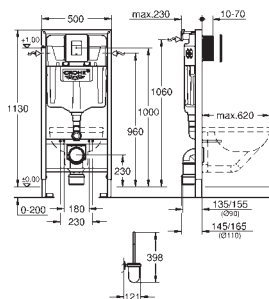

Rapid SL

Набор для подвесного унитаза 5 в 1, монтажная высота 1,13 м со смывным бачком GD 2, 6 - 9

в комплект входят:

Rapid SL инсталляция для подвесного унитаза (38 528 001)
панель смыва Skate Cosmopolitan, хром (38 732 000)
GROHE Fresh Крепежная рама (38 796 000)
Звукоизоляционный комплект (37 131 000)
туалетный „ершик“ в комплекте

39 500 000

хром

Rapid SL

Набор для подвесного унитаза 5 в 1, монтажная высота 1,13 м со смывным бачком GD 2, 6 - 9

в комплект входят:

Rapid SL инсталляция для подвесного унитаза (38 528 001)
панель смыва Skate Cosmopolitan S, хром (37 535 000)
GROHE Fresh Крепежная рама (38 796 000)
настенные уголки (38 558 00M)
Звукоизоляционный комплект (37 131 000)