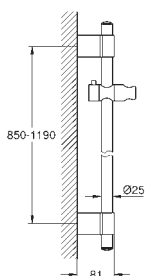

27 136 001

хром

Rainshower

Душевая штанга, 1150 мм

с металлическими настенными креплениями

поворотный держатель с

фиксацией по высоте

GROHE FastFixation Plus регулируемое расстояние между креплениями для

адаптации к существующим отверстиям в стене

GROHE Long-Life Finish - стойкое долговечное покрытие

ДУШИ