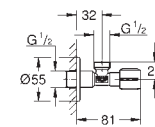

22 041 001

хром

102342 243 0

матовый чёрный

Угловой вентиль 1/2"

резьба с насечками для эффективного уплотнения
настенное подключение 1/2"
выход 1/2"
герметичный закрывающий шпindel с резиновой манжетой и два кольца
для уплотнения
длинный шатун
эргономичная металлическая рукоятка
маркировка: нейтральная
металлические резьбовые розетки Ø 55 мм
GROHE Long-Life finish - стойкое долговечное покрытие