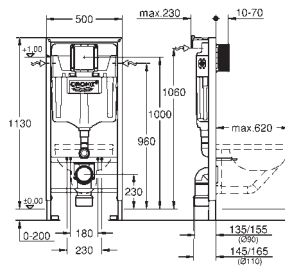

GROHE RAPID SL ДЛЯ УНИТАЗА

Артикул

Цвет

38 536 001

Rapid SL

Набор для подвесного унитаза 2 в 1, монтажная высота 1,13 м
со смывным бачком GD 2, 6 - 9

в комплект входят:

Rapid SL инсталляция для подвесного унитаза (38 528 001)

настенные уголки (38 558 00M)

для установки на Rapid SL и Uniset со смывным бачком GD 2 необходимо заказать ревизионный короб 40 911 000 (**приобретается отдельно**)

38 539 001

Rapid SL

Инсталляция для подвесного унитаза, монтажная высота 1,13 м

со смывным бачком GD 2, 6 - 9

для монтажа перед стеной или стеной перегородкой

самонесущая стальная рама с

порошковым напылением

подготовлена для облицовки

фиксированные подключения

быстрая регулировка по высоте

крепежный материал

проверено -TUEV

2 болта-держателя для унитаза

крепление для керамики

для подвесных унитазов с опорной поверхностью менее 205 мм требуется

дополнительный аксессуар *38 779 000 (*покупается отдельно)

расстояние между болтами 180/230 мм

выходной патрубков для унитаза Ø 90 мм

регулировка глубины монтажа

редуктор Ø 90/110 мм

впускной и смывной гарнитуры

Смывной бачок GD 2, 6 - 9 л, со следующими характеристиками:

заводская настройка 6 л и 3 л

Пневматический смывной клапан с тремя режимами

слива: 2-х объёмный, старт/стоп, или непрерывный

Подключение воды слева, справа и сзади

Арматурная группа I

с изоляцией от конденсационной влаги

подключение воды DN 15

во время сборки не требуется дополнительного инструмента

для монтажа инспекционного короба

для вертикального или горизонтального монтажа

с настенными уголками 38 558 00M для монтажа перед стеной

WC со звукоизоляционным набором (37 131 000)

для монтажа маленьких смывных панелей необходимо заказать

ревизионный короб 40 911 000 (**приобретается отдельно**)