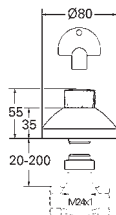

GROHE RAPIDO C / ВСТРАИВАЕМЫЕ ЗАПОРНЫЕ ВЕНТИЛИ

Артикул

Цвет

РЕШЕНИЯ ДЛЯ
СКРЫТОГО
МОНТАЖА

19 841 000

хром

Atlanta

Накладная панель скрытой вентиляльной головки

комплект верхней монтажной части для 35 028 000 (встраиваемый вентиль на один выход для модульной установки системы Grohtherm Custom Shower) для встраиваемых вентиляей, 1/2", 3/4", 1" плавная регулировка глубины монтажа 20 - 200 мм розетка с уплотнителем, завинчивающаяся ключ

GROHE Long-Life Finish - стойкое долговечное покрытие