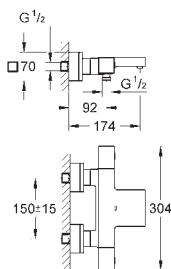

24 061 000

хром

Eurocube

Смеситель однорычажный скрытого монтажа для душа

комплект верхней монтажной части для

GROHE Rapido SmartBox 35 600/35 604 (универсальная встраиваемая часть)

GROHE SilkMove керамический картридж Ø 46 мм

настенная панель с **GROHE FastFixation** (скрытое

уплотнение штока, скрытое крепление)

металлическая накладная панель, регулируемая на 6°

металлический рычаг

распределение расхода:

выход В или С = 30 л/мин

без встраиваемой части