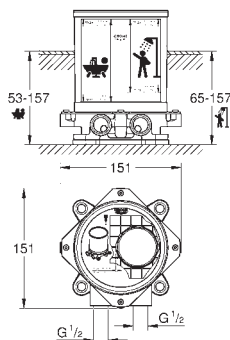

45 984 001

хром

Монтажный набор для смесителя/душевой системы напольного монтажа, 1/2"

для смесителя/душевой системы напольного монтажа, 1/2" без комплекта верхней монтажной части допускается регулировка 360° в горизонтальной плоскости и 3° в вертикальной плоскости монтажная глубина 53-157 мм
инсталляционная глубина для смесителей для душа 65-157 мм, компенсационная глубина 92 мм
два входа с внутренней резьбой 1/2" (подключение горячей / холодной воды)
смывной клапан
прокладка
крепежный материал