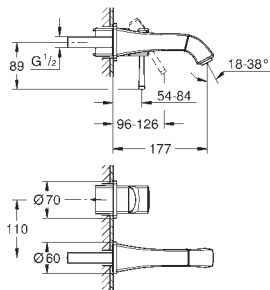

GROHE SPA

20 623 000
20 623 IGO

хром
хром/золото

Аналогичный продукт, вынос 234 мм

29 025 002

Встраиваемая часть настенного смесителя для раковины, на 3 отверстия

GROHE SPA

29 416 000
29 416 IGO
29 416 DA0