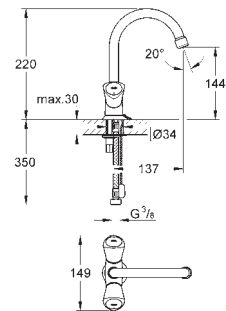

21 338 001

хром

Costa S

Смеситель для раковины на одно отверстие, DN 15

металлические рукоятки
с теплоизоляцией
привинчивающаяся

Carbodur керамический вентиль
поворотный трубкообразный излив с
аэратором
цепочка

гибкая подводка
GROHE Long-Life Finish - стойкое долговечное покрытие