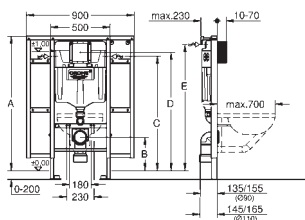

A	1080 1130
B	230 280
C	910 960
D	950 1000
E	1010 1060