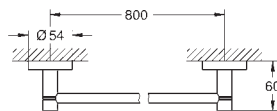

- 40 386 001 хром
- 40 386 DC1 суперсталь
- 40 386 EN1 никель, матовый
- 40 386 GL1 холодный рассвет, глянец
- 40 386 GN1 холодный рассвет, матовый
- 40 386 DA1 теплый закат, глянец
- 40 386 DL1 теплый закат, матовый
- 40 386 A01 темный графит, глянец
- 40 386 AL1 темный графит, матовый

Essentials

Держатель банного полотенца

металл

854 мм (расстояние между отверстиями 800 мм)

скрытое крепление

GROHE Long-Life Finish - стойкое долговечное покрытие подходит для прикручивания (шурупы и дюбели в комплекте) или приклеивания (клей 40 915 000 приобретается отдельно)

выдерживает нагрузку: максимум 10 кг

указанная удерживающая способность действительна только для статической (медленно прикладываемой) нагрузки и использования по назначению