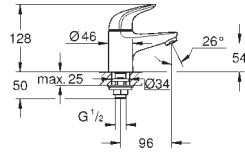

Артикул

Цвет

20 616 001

хром

Еuroeco
Вертикальный вентиль, DN 15,
размер XS

монтаж на одно отверстие
керамический вентиль 1/2", 90°

GROHE Long-Life Finish - стойкое долговечное покрытие

GROHE Water Saving Технология совершенного потока при уменьшенном расходе воды

максимальный расход воды (при 3 бара): 5 л/мин

крепежная гайка G 1/2"
профессиональная серия