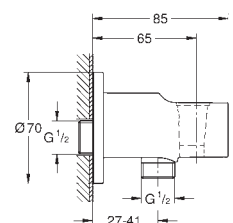

28 628 001

хром

28 628 2431

матовый чёрный

Tempesta

Подключение для душевого шланга

вывод для душа 1/2"

с держателем ручного душа

внешняя резьба

GROHE Long-Life Finish - стойкое долговечное покрытие

профессиональная серия