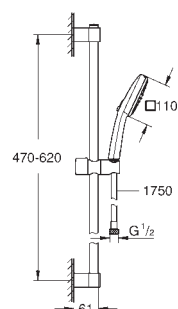

26 904 003

хром

Tempesta Cube 110

Душевой гарнитур, 2 режима струи (Rain, Jet)

в комплект входят:

ручной душ Tempesta Cube 110 (26 746)

душевая штанга, 600 мм (27 523)

металлический душевой шланг Relexaflex 1750 мм 1/2" x 1/2" (28 139)

GROHE Water Saving Технология совершенного потока при уменьшенном расходе воды

GROHE SmartSwitch - поверните диск, чтобы насладиться предпочтительным режимом струи

GROHE DreamSpray превосходный поток воды

GROHE Long-Life Finish - стойкое долговечное покрытие

GROHE FastFixation (регулируемый верхний кронштейн для существующих отверстий)

регулируемый держатель лейки (поворотный и скользящий держатель для душа)

SpeedClean система против известковых отложений

Inner WaterGuide - внутренняя изоляция потока воды для исключения вероятности ожога о внешнюю поверхность

ShockProof силиконовое кольцо, предотвращающее повреждение поверхности при падении ручного душа

максимальный расход (при 3 бар): 7,4 л/мин

минимальное давление 1,0 бар

может использоваться с проточным водонагревателем

профессиональная серия

26 905 003

хром

Аналогичный продукт, с ограничением расхода воды GROHE Water Saving, максимальный расход (при давлении 3 бара) 6,1 л/мин

ДУШИ