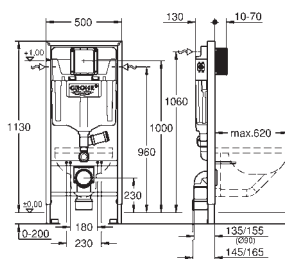

со смывным бачком GD 2, 6 - 9
со сливной трубкой для устранения внешних запахов
для монтажа перед стеной или стеной перегородкой
самонесущая стальная рама с
порошковым напылением
подготовлена для облицовки
фиксированные подключения
быстрая регулировка по высоте
крепежный материал
проверено -TUEV
2 болта-держателя для унитаза
крепление для керамики
для подвесных унитазов с опорной поверхностью менее 205 мм требуется
дополнительный аксессуар *38 779 000 (*покупается отдельно)
расстояние между болтами 180/230 мм
PP-смывная дуга Ø 90 мм
регулировка глубины монтажа
редуктор Ø 90/110 мм
впускной и смывной гарнитуры

Смывной бачок GD 2, 6 - 9 л, со следующими характеристиками:
заводская настройка 6 л и 3 л

сливная трубка с соединением для устранения запахов 50 мм
Пневматический смывной клапан с тремя режимами
слива: 2-х объёмный, старт/стоп, или непрерывный
Подключение воды слева, справа и сзади

Арматурная группа I
с изоляцией от конденсационной влаги
подключение воды DN 15
во время сборки не требуется дополнительного инструмента
для монтажа инспекционного короба
для вертикального или горизонтального монтажа

для монтажа перед стеной необходимо заказать настенные
уголки 38 558 00M (продаются отдельно)
для монтажа маленьких смывных панелей необходимо заказать
ревизионный короб 40 911 000 (приобретается отдельно)