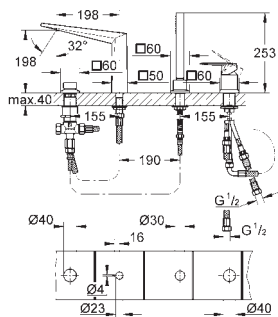

29 037 000

Монтажный короб для смесителя, установленного на плиточный бортик

- 24 348 000
- 24 348 DC0
- 24 348 AL0

- хром
- суперсталь
- темный графит, матовый

Allure Brilliant

Смеситель однорычажный для ванны, DN 15, напольный монтаж
комплект верхней монтажной части для 45 984

без встраиваемой части
GROHE SilkMove керамический картридж Ø 46 мм
GROHE Long-Life Finish - стойкое долговечное покрытие
автоматический переключатель: ванна/душ
излив со встроенным аэратором
вынос 270 мм
встроенный обратный клапан в душевом отводе 1/2"
держатель ручного душа
ручной душ Rainshower Aqua Cube Stick
металлический душевой шланг 1250 мм
с защитой от обратного потока