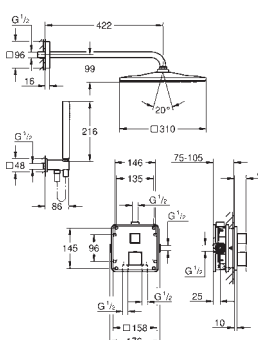

Grotherm Cube

Набор для душа с верхним душем Rainshower Mono 310 Cube

в комплект входят:

Термостат для душа с переключателем на 2 положения (24 154)

GROHE Rapido SmartBox универсальная встраиваемая часть, 1/2" (35 604)

Верхний душ Rainshower Mono 310 Cube (26 563) с настенным душевым

кронштейном 422 мм (26 145)

Euphoria Cube Stick Ручной душ, один вид струи (27 698)

Подключение для душевого шланга, с держателем ручного душа (26 659)

душевой шланг Silverflex 1500 мм (28 364)

Для ручного и верхнего душа предусмотрен дополнительный регулятор

расхода 9,5 л/мин