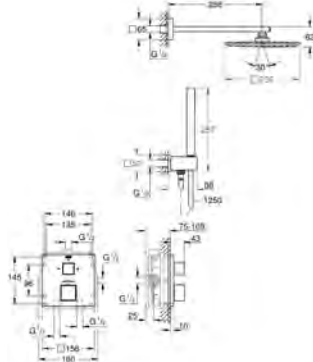

GROHE GROHTHERM ТЕРМОСТАТЫ С 2 РУКОЯТКАМИ

Артикул

Цвет

ТЕРМОСТАТЫ

24 155 000
24 155 DC0
24 155 AL0

хром
суперсталь
темный графит, матовый

Grotherm Cube

Термостат для ванны с переключателем на 2 положения

комплект верхней монтажной части для

GROHE Rapido SmartBox 35 600/35 604 (универсальная встраиваемая часть)

GROHE TurboStat компактный картридж с восковым термoeлементом

GROHE Long-Life Finish - стойкое долговечное покрытие

настенная панель с GROHE FastFixation (скрытое

уплотнение штока, скрытое крепление)

металлическая накладная панель, регулируемая на 6°

графическое обозначение: ванна и душ

GROHE SafeStop стопор безопасности при 38°C

GROHE SafeStop Plus опционно ограничитель температуры на 43°C / 46°C, включен

GROHE AquaDimmer, встроенный переключатель

распределение расхода:

выход В = 27 л/мин,

выход С = 30 л/мин

без встраиваемой части

35 604 000

GROHE Rapido SmartBox Универсальная встраиваемая часть
Профессиональная серия

34 868 000

хром

Grotherm Cube

Набор для душа с верхним душем Rainshower Mono 310 Cube

в комплект входят:

Термостат для душа с переключателем на 2 положения (24 154)

GROHE Rapido SmartBox универсальная встраиваемая часть, 1/2" (35 604)

Верхний душ Rainshower Mono 310 Cube (26 563) с настенным душевым

кронштейном 422 мм (26 145)

Euphoria Cube Stick Ручной душ, один вид струи (27 698)

Подключение для душевого шланга, с держателем ручного душа (26 659)

душевой шланг Silverflex 1500 мм (28 364)

Для ручного и верхнего душа предусмотрен дополнительный регулятор расхода 9,5 л/мин

34 741 000

хром

Grotherm Cube

Набор для комплектации душа с Rainshower Allure 230

в комплект входят:

Grotherm Cube Комплект верхней монтажной части

с Аквадиммером (24 154)