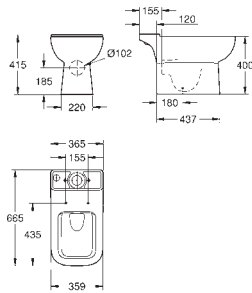

GROHE КЕРАМИКА BAU EDGE

Артикул

Цвет

39 811 000

альпин-белый

Керамика Bau Edge

Унитаз напольный для комбинации с бачком наружного монтажа

омыв всей окружности чаши

безободковый

горизонтальный выпуск

объем смыва 3/5 л

с креплением

бачок заказывается дополнительно

санитарная керамика

для сиденья с крышкой для унитаза 39 813 000 (сиденье для унитаза с микролифтом)

12 шт. на паллете