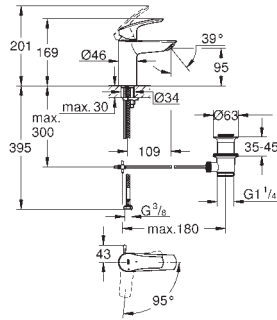

32 926 003
32 926 2433

хром
матовый чёрный

Eurosmart

**Смеситель однорычажный для раковины, DN 15
размер S**

монтаж на одно отверстие
металлический рычаг

GROHE SilkMove ES Керамический картридж 28 мм с энергосберегающей функцией (подача холодной воды при центральном положении рычага)
настраиваемый ограничитель потока
с ограничителем температуры

GROHE Long-Life Finish - стойкое долговечное покрытие

GROHE Water Saving Технология совершенного потока при уменьшенном расходе воды

максимальный расход воды (при 3 бара): 5 л/мин

Изолированный водоток - вода не контактирует с металлами корпуса смесителя

GROHE FastFixation система быстрого монтажа

рычажный донный клапан 1 1/4"

рычаг донного клапана сбоку

гибкая подводка

профессиональная серия

23 924 003

хром

Аналогичный продукт, с нажимным донным клапаном 1 1/4"

32 154 003

хром

Аналогичный продукт, без донного клапана