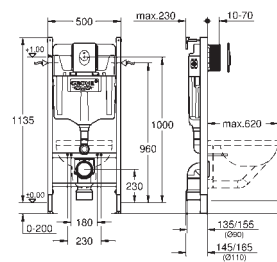

38 719 001

альпин-белый

Rapid SL

Набор для подвешенного унитаза 3 в 1, монтажная высота 1,13 м со смывным бачком GD 2, 6 - 9

в комплект входят:

Rapid SL для подвешенного унитаза (38 840 000)

панель смыва Skate Air, альпин-белый, вертикальный монтаж (38 505 SH0)

настенные уголки (38 558 00M)