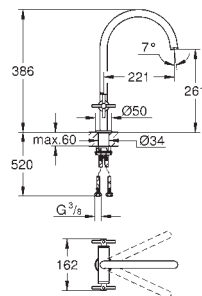

30 609 000
30 609 DC0
30 609 GN0
30 609 AL0
30 609 DL0

хром
суперсталь
холодный рассвет, матовый
темный графит, матовый
теплый закат, матовый

Aerio

Смеситель для раковины на 1 отверстие, размер L

С-образный излив

монтаж на одно отверстие

GROHE Long-Life Finish - стойкое долговечное покрытие

керамические вентили 1/2", 90°

выбор радиуса поворота: 0° / 150° / 360°

гибкая подводка

система быстрого монтажа

аэратор