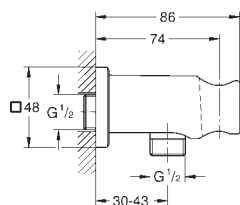

GROHE АКСЕССУАРЫ ДЛЯ ДУША

Артикул

Цвет

- 26 659 000 хром
- 26 659 DC0 суперсталь
- 26 659 GL0 холодный рассвет, глянец
- 26 659 GN0 холодный рассвет, матовый
- 26 659 DA0 теплый закат, глянец
- 26 659 DL0 теплый закат, матовый
- 26 659 A00 темный графит, глянец
- 26 659 AL0 темный графит, матовый

Rainshower
Подключение для душевого шланга 1/2" с держателем ручного душа с квадратной розеткой 48 x 48 мм
наружная соединительная резьба 1/2"
металлический корпус
с защитой от обратного потока
GROHE Long-Life Finish - стойкое долговечное покрытие