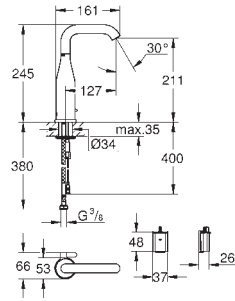

- 36 445 000 хром
- 36 445 DC0 суперсталь
- 36 445 GL0 холодный рассвет, глянец
- 36 445 GN0 холодный рассвет, матовый
- 36 445 DA0 теплый закат, глянец
- 36 445 DL0 теплый закат, матовый
- 36 445 A00 темный графит, глянец
- 36 445 AL0 темный графит, матовый

Essece E

Инфракрасная электроника для раковины, DN 15, со смешиванием и с регулируемым ограничителем температуры

с инфракрасным датчиком для двусторонней связи для мониторинга, настройки и сервисного обслуживания

6V литиевая батарейка, тип CR-P2

Срок службы батарейки: прил. 7 лет (150 включений в день)

GROHE Long-Life Finish - стойкое долговечное покрытие

GROHE Water Saving Технология совершенного потока при уменьшенном

расходе воды

максимальный расход воды (при 3 бара): 5 л/мин

регулируемый радиус поворота 0° / 150° / 360°

ламинатор с ограничением потока воды

гибкая подводка

обратный клапан

грязеулавливающие фильтры

со встроенным электромагнитным клапаном

внешняя батарея

система быстрого монтажа

многоступенчатый указатель состояния батарейки

7 предустановленных режимов:

- автоматический смыв

- термическая дезинфекция

- моющий режим

дополнительные функции и точные настройки с помощью

пульта дистанционного управления 36 407

сертификат CE (Европейское соответствие)

класс шума I по DIN 4109

тип защиты смесителя IP 59K

минимальное давление 1,0 бар