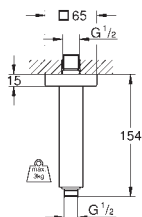

27 711 000

хром

Rainshower

Потолочный душевой кронштейн 154 мм

металл

резьбовое соединение 1/2"

GROHE Long-Life Finish - стойкое долговечное покрытие