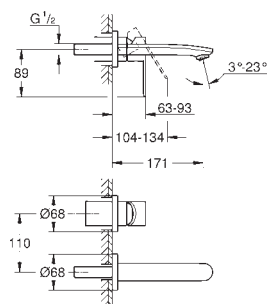

гайка подключения с отверстием 10,5 мм

19 571 002

хром

Eurostyle Cosmopolitan

Смеситель для раковины на два отверстия

размер S

настенный монтаж

комплект верхней монтажной части для