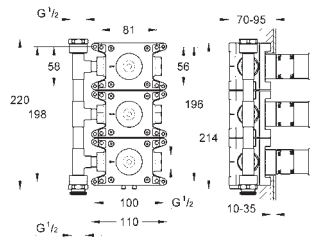

35 031 000

GROHE Rapido C

Встраиваемая часть для вентиля на три выхода 26 880 000

Для модульной установки системы Grohtherm Custom Shower

Встраиваемый корпус с защитным коробом

Водонепроницаемое уплотнение для монтажа

Для обмуровки и сухого монтажа

точки крепления для монтажа перед стеной или стеной-перегородкой

корпус из латуни с низким содержанием цинка

керамический вентиль 3/4"

3 входа и 3 выхода

резьбовое соединение 1/2"

расход воды при 3 бар

- один выход 55 л/мин.

- два выхода одновременно 110 л/мин.

- три выхода одновременно 140 л/мин.

глубина монтажа 70-95 мм

минимальное давление 1,0 бар