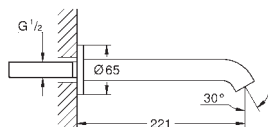

13 449 001	хром
13 449 DC1	суперсталь
13 449 GL1	холодный рассвет, глянец
13 449 GN1	холодный рассвет, матовый
13 449 DA1	теплый закат, глянец
13 449 DL1	теплый закат, матовый
13 449 A01	темный графит, глянец
13 449 AL1	темный графит, матовый

Essence

Излив для ванны

настенный монтаж

аэратор

внешняя резьба 1/2"

GROHE Long-Life Finish - стойкое долговечное покрытие

вынос 221 мм