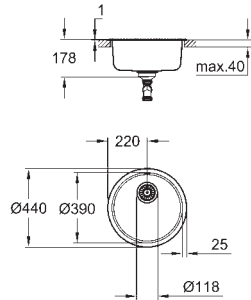

GROHE МОЙКИ ИЗ НЕРЖАВЕЮЩЕЙ СТАЛИ

Артикул

Цвет

31 720 SD0

нержавеющая сталь, матовая

K200

Мойка из нержавеющей стали

модель: K200 50-S Ø 44 1.0

тип монтажа: встраиваемый сверху (накладной)

материал: нержавеющая сталь AISI 304 (V2A)

GROHE Whisper технология минимизации шума от потока воды

мин. размер шкафа: 500 мм

размеры: Ø 440 мм

1 чаша: Ø 390 мм

внутренний радиус чаши: Ø 390

GROHE FastFixation система быстрого монтажа

отверстие: Ø 422 мм

корзинчатый вентиль: корзинка Ø 3.5"/90 мм

аксессуары вкл.: сливной гарнитур, корзинка, монтажный набор

количество крепежных элементов в комплекте (накладной монтаж): 5