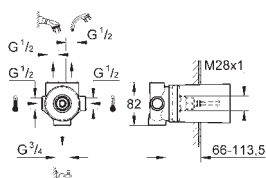

29 033 000

Переключатель на 3 положения корпус встраиваемого смесителя

установка на стену с керамическими шайбами подключение холодной или горячей воды 1/2" 2 отвода 1/2" 1 отвод для ванны 3/4" плавная регулировка глубины монтажа 66 - 113 мм DR-латунь минимальное давление 1,0 бар