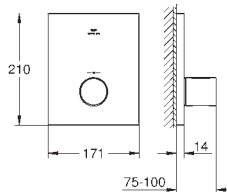

Grotherm F

Комплект верхней монтажной части для центрального термостата

для индивидуальных решений на несколько выходов,

которые требуют большого расхода воды

требуются дополнительные вентили

для встроенного универсального термостата

Rapido T 35 500 000; приобретается отдельно

GROHE Long-Life Finish - стойкое долговечное покрытие

GROHE SafeStop стопор безопасности при 38°C

GROHE SafeStop Plus опционно ограничитель температуры на 43°C, включен

Металлическая рукоятка для регулировки температуры

прямоугольная настенная металлическая розетка

со скрытым креплением и уплотнителем

Расход воды:

максимально 53 л/мин при 3 бар используются три выхода одновременно

- Отвод снизу 50 л/мин при 3 бар

- Верхний отвод влево / вправо, каждый 36 л/мин при 3 бар

без встраиваемого механизма