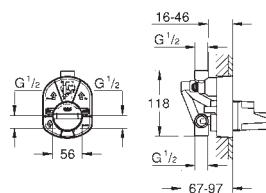

33 963 000

хром

Смеситель однорычажный встраиваемый универсальный механизм, DN 15

для ванны и душа
без комплекта верхней монтажной части
установка на стену
GROHE SilkMove керамический картридж Ø 46 мм
настраиваемый ограничитель потока
отвод сверху и снизу 1/2"
заглушка поставляется
переключатель в комплекте верхней монтажной части
правая резьба сбоку