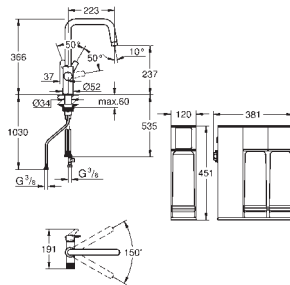

срок службы мембраны - 1 год

блок для подключения

СМЕСИТЕЛИ
ДЛЯ КУХНИ

30 587 000

хром

GROHE Blue Pure Eurosmart

Комплект для фильтрации воды по технологии обратного осмоса с минерализацией в комплект входят: