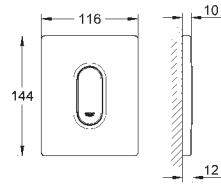

GROHE ПАНЕЛИ СМЫВА ДЛЯ ПИССУАРА

Артикул

Цвет

38 857 000
38 857 SH0
38 857 P00

хром
альпин-белый
матовый хром

Arena Cosmopolitan

Накладная панель

механическая панель смыва для писсуара

**комплект верхней монтажной части
для Rapido U или Rapido UMB**

116 x 144 мм

механический функциональный элемент

минимальное давление 0,5 бар

максимальное давление 6 бар

1.0 - 6.0 настройка

Арматурная группа II

GROHE Long-Life Finish - стойкое долговечное покрытие