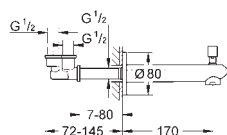

внешняя резьба 1/2"

вынос 170 мм

минимальное давление 1,0 бар

GROHE EURODISC COSMOPOLITAN

Артикул

Цвет

**13 279 002****хром****Eurodisc Cosmopolitan****Излив для ванны**

настенный монтаж