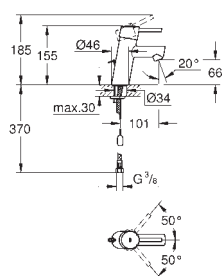

32 206 10E

хром

Concetto

**Смеситель однорычажный для раковины, DN 15
размер S**

монтаж на одно отверстие
металлический рычаг

GROHE SilkMove Плавность и точность управления - керамический картридж 28 мм

с ограничителем температуры

GROHE Long-Life Finish - стойкое долговечное покрытие

GROHE Water Saving Технология совершенного потока при уменьшенном расходе воды

максимальный расход воды (при 3 бара): 5 л/мин

GROHE FastFixation Система быстрого монтажа

аэратор

цепочка

гибкая подводка
класс шума I по DIN 4109