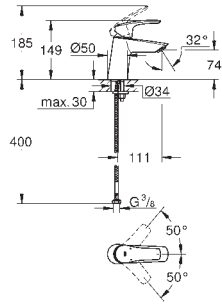

23 967 003

хром

Eurosmart

**Смеситель однорычажный для раковины, DN 15
размер S**

корпус под наклоном
монтаж на одно отверстие
металлический рычаг

GROHE SilkMove Плавность и точность управления - керамический картридж 28 мм

настраиваемый ограничитель потока

с ограничителем температуры

GROHE Long-Life Finish - стойкое долговечное покрытие

GROHE Water Saving Технология совершенного потока при уменьшенном расходе воды

максимальный расход воды (при 3 бара): 5 л/мин

Изолированный водоток - вода не контактирует с металлами корпуса

смесителя

GROHE FastFixation система быстрого монтажа

гибкая подводка

гладкий корпус

профессиональная серия