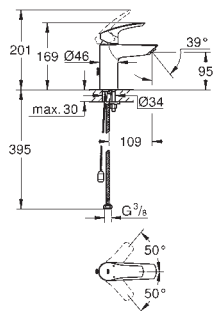

33 188 003

хром

Eurosmart

Смеситель однорычажный для раковины, DN 15 размер S

монтаж на одно отверстие
металлический рычаг

GROHE SilkMove Плавность и точность управления - керамический картридж 28 мм

настраиваемый ограничитель потока
с ограничителем температуры

GROHE Long-Life Finish - стойкое долговечное покрытие

GROHE Water Saving Технология совершенного потока при уменьшенном расходе воды

максимальный расход воды (при 3 бара): 5 л/мин

Изолированный водоток - вода не контактирует с металлами корпуса смесителя

GROHE FastFixation система быстрого монтажа

цепочка

гибкая подводка

профессиональная серия