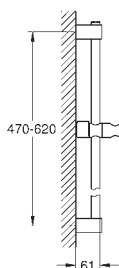

GROHE TEMPESTA CUBE

Артикул

Цвет

27 523 001
27 523 2431

хром
матовый чёрный

Tempesta

Душевая штанга, 600 мм

с настенным креплением, поворотный держатель с фиксацией по высоте
GROHE Long-Life Finish - стойкое долговечное покрытие
GROHE FastFixation (регулируемый верхний кронштейн для существующих отверстий)
регулируемый держатель лейки (поворотный и скользящий держатель для душа)