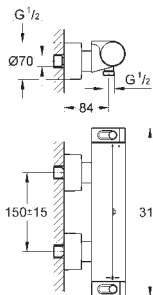

Grotherm 2000

Термостат для душа, DN 15

настенный монтаж

100% GROHE CoolTouch защита от ожога о поверхность корпуса изделия и S-образных эксцентриков

GROHE Long-Life Finish - стойкое долговечное покрытие

GROHE Aqua Paddle эргономичные рукоятки

GROHE SafeStop стопор безопасности при 38°C

GROHE SafeStop Plus опционно ограничитель температуры на 43°C, включен

GROHE TurboStat компактный картридж с восковым термозлементом

встроенный стопор смешанной воды

GROHE EcoButton рукоятка регулировки напора с кнопкой для экономии воды и индивидуально устанавливаемым стопором

Carbodur керамический вентиль 1/2", 180°

отвод для душа снизу 1/2"

встроенные обратные клапаны

грязеулавливающие фильтры

с защитой от обратного потока

скрытые S-образные эксцентрики, CoolTouch розетки с уплотнением к стене

дополнительная опция: GROHE EasyReach полочка (18 608 001)

GROHE Water Saving Технология совершенного потока при уменьшенном расходе воды