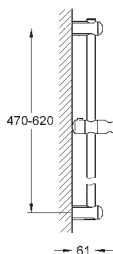

27 499 000

хром

Euphoria

Душевая штанга, 600 мм

с держателем, скользящим элементом и поворотным держателем

GROHE FastFixation (регулируемое расстояние между

настенными креплениями штанги позволяет использовать

для монтажа уже имеющиеся отверстия в стене)

GROHE Long-Life Finish - стойкое долговечное покрытие

27 500 000

хром

Аналогичный продукт, 900 мм