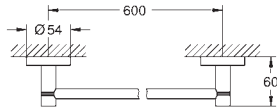

- 40 366 001 хром
- 40 366 DC1 суперсталь
- 40 366 EN1 никель, матовый
- 40 366 GL1 холодный рассвет, глянец
- 40 366 GN1 холодный рассвет, матовый
- 40 366 DA1 теплый закат, глянец
- 40 366 DL1 теплый закат, матовый
- 40 366 A01 темный графит, глянец
- 40 366 AL1 темный графит, матовый

Essentials

Держатель банного полотенца

металл

654 мм (расстояние между отверстиями 600 мм)

скрытое крепление

GROHE Long-Life Finish - стойкое долговечное покрытие подходит для прикручивания (шурупы и дюбели в комплекте) или приклеивания (клей 40 915 000 приобретается отдельно)

выдерживает нагрузку: максимум 10 кг

указанная удерживающая способность действительна только для статической (медленно прикладываемой) нагрузки и использования по назначению

102251 243 0

матовый чёрный

Аналогичный продукт, профессиональная серия