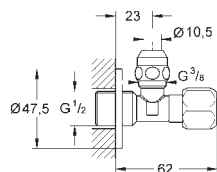

22 017 00M

хром

Универсальный угловой вентиль 1/2"

с цанговым зажимом
3/8"
для медной трубочки Ø 10 мм
Пластиковая рукоятка
маркировка: нейтральная
навинчивающаяся розетка
металл
GROHE Long-Life finish - стойкое долговечное покрытие
10 шт. в коробке