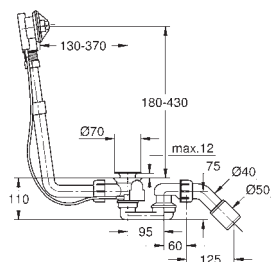

GROHE TALENTO / TALENTOFILL

Артикул

Цвет

28 943 000

Talento

Сливной и переливной гарнитур

для нестандартных ванн

скрытый монтаж

с тягой

без комплекта верхней монтажной части

сифоном

45° сливной дугой