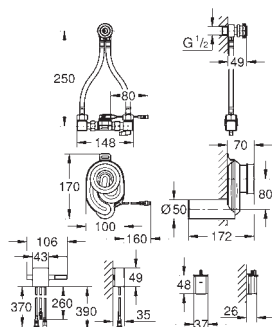

39 367 000

Температурный датчик для писсуара

6V литиевая батарейка, тип CR-P2

с комплектом для подключения воды и запорным клапаном сифон с температурным датчиком картридж с соленоидным клапаном и грязеулавливающим фильтром минимальное давление 0,5 бар рабочее давление максимум 10 бар

7 предустановленных режимов:

- автоматический смыв
- моющий режим
предварительная промывка вкл/выкл сертификат CE (Европейское соответствие)

только для определенных видов писсуаров - проверьте TPI на сайте GROHE