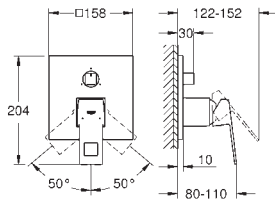

24 094 000

хром

Eurocube

Смеситель однорычажный скрытого монтажа для ванны с переключателем на 3 положения

комплект верхней монтажной части для
GROHE Rapido SmartBox 35 600/35 604 (универсальная встраиваемая часть)
GROHE SilkMove керамический картридж Ø 46 мм
настенная панель с **GROHE FastFixation** (скрытое уплотнение штока, скрытое крепление)
металлическая накладная панель, регулируемая на 6°
металлический рычаг
переключатель на 3 положения
распределение расхода:
выход А = 27 л/мин
выход В = 27 л/мин
выход С = 27 л/мин
без встраиваемой части

35 604 000

GROHE Rapido SmartBox Универсальная встраиваемая часть
Профессиональная серия