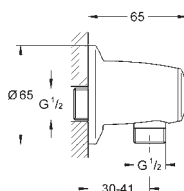

1. 28 405 000 хром
2. **Movario**
   Подключение для душевого шланга, DN 15 с защитой от обратного потока
   GROHE Long-Life Finish - стойкое долговечное покрытие