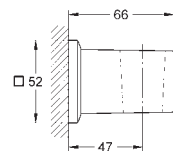

темный графит, матовый

Allure Brilliant

Настенный держатель

без регулировки

металл

GROHE Long-Life Finish - стойкое долговечное покрытие

26 850 000

хром