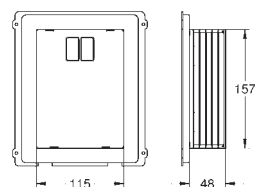

40 949 000

хром

Ревизионный короб для крепления малых панелей смыва для комбинации со смывным бачком 80 мм