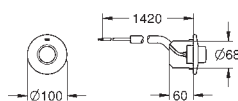

37 060 000

хром

Пневматическое управление

GROHE Long-Life Finish - стойкое долговечное покрытие

кнопочное управление с

розеткой Ø 100 мм

пневматический шланг 1,50 м

без накладной панели