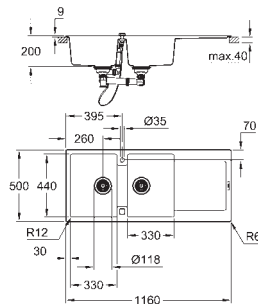

GROHE КОМПОЗИТНЫЕ МОЙКИ

Артикул

Цвет

31 647 APO

черный гранит

K500

Композитная мойка с крылом

модель: K500 80-C 116/50 2.0 оборачиваемая

тип монтажа: встраиваемый сверху (накладной)

материал: кварцевый композит

GROHE Whisper технология минимизации шума от потока воды

минимальный размер шкафа: 800 мм

размер: 1160 x 500 мм

1 чаша: 330 x 440 x 200 мм

2 чаша: 330 x 440 x 200 мм

Внешний радиус: R6, внутренний радиус чаши: R12

GROHE FastFixation быстрая монтажная система

монтаж мойки слева или справа

требуемый размер отверстия в столешнице для установки мойки:

1140 x 480 мм

клапан-автомат

аксессуары вкл.: сливной клапан с поворотной ручкой, сливной гарнитур,

корзинчатый вентиль, монтажный набор

опция: автоматический сливной клапан с нажимным механизмом

(40 986 SD0), приобретается отдельно

количество крепежных элементов в комплекте (накладной монтаж): 10

термостойкость до 180° C