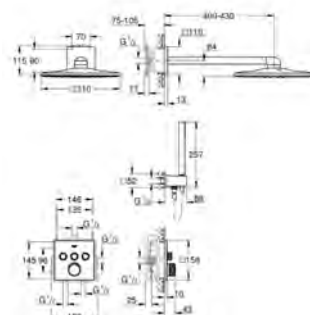

34 712 000

хром

SmartControl

Набор для комплектации душа

в комплект входят:

встраиваемый смеситель с 3 кнопками управления

SmartControl комплект верхней монтажной части (смеситель)

(29 149 000)

GROHE Rapido SmartBox 35 600/35 604 (универсальная встраиваемая часть)

Rainshower SmartActive 310 Cube Верхний душ с 2 режимами струи (26 479),

душевой кронштейн 400 мм и встраиваемая часть (26 483 000)

ручной душ Euphoria Cube Stick (27 698 000)

Euphoria Cube wall Подключение для душевого шланга (26 370 000)

душевой шланг Silverflex 1500 мм (28 364)