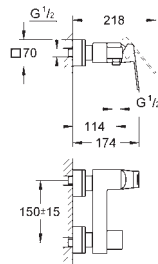

23 145 000
23 145 DC0
23 145 ALO

хром
суперсталь
темный графит, матовый

Eurocube

Смеситель однорычажный для душа, DN 15

настенный монтаж

металлический рычаг

GROHE SilkMove керамический картридж Ø 46 мм

GROHE Long-Life Finish - стойкое долговечное покрытие

настраиваемый ограничитель потока

отвод для душа снизу 1/2" со встроенным

обратным клапаном

скрытые S-образные эксцентрики

с защитой от обратного потока