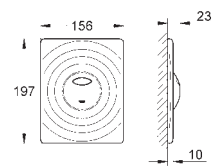

38 861 000

хром

Surf

Накладная панель смыва

2 объема смыва или прерывание смыва старт/стоп для пневматического смывного клапана

для вертикального и горизонтального монтажа

156 x 197 мм

из ABS

GROHE Long-Life Finish - стойкое долговечное покрытие

GROHE Water Saving Технология совершенного потока при уменьшенном расходе воды

для Rapid SL и Uniset со смывным бачком GD 2 для установки на Rapid SLX необходимо заказать ревизионный короб 66 791 000 (приобретается отдельно)