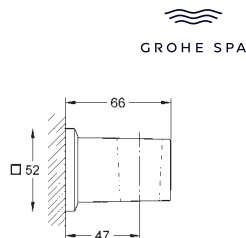

26 847 000
26 847 DC0
26 847 ALO

хром
суперсталь
темный графит, матовый

Allure Brilliant

Настенный держатель

без регулировки

металл

GROHE Long-Life Finish - стойкое долговечное покрытие