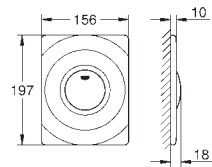

нержавеющая сталь, матовая

Skate
Накладная панель смыва из нержавеющей стали
вертикальный монтаж
156 x 197 мм
кнопочное управление
крепежная рама из пластика
крепление скрытое

37 063 000
37 063 SH0

хром
альпин-белый