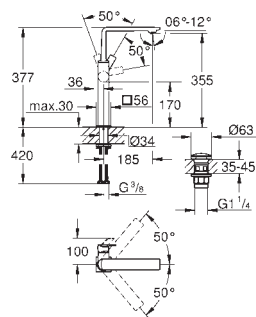

Allure
Смеситель однорычажный для раковины, DN 15
размер XL

монтаж на одно отверстие
поворотный излив

для отдельностоящих раковин

GROHE SilkMove Плавность и точность управления - керамический картридж 28 мм

GROHE Long-Life Finish - стойкое долговечное покрытие

максимальный расход воды (при 3 бара): 5 л/мин

GROHE Water Saving Технология совершенного потока при уменьшенном расходе воды

нажимной донный клапан 1 1/4"

GROHE AquaGuide регулируемый аэратор

вынос 185 мм

высота 377 мм

нажимной донный клапан

гибкая подводка

ограничитель температуры