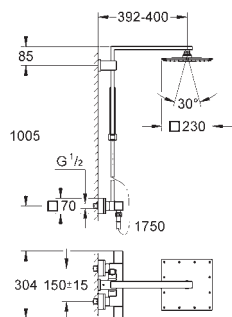

GROHE ДУШЕВЫЕ СИСТЕМЫ EUPHORIA

Артикул

Цвет

26 087 000

хром

Euphoria Cube System 230

Душевая система с термостатом для настенного монтажа

в комплект входят:

душевой кронштейн

длина 400 мм

настенный термостат с аквадиммером

позволяет переключаться между:

Rainshower Верхний душ (27 479 000)

металл

душевая струя Rain

максимальный расход (при давлении 3 бара): 13 л/мин

аэратор с шаровым шарниром

угол поворота ± 15°

ручной душ Euphoria Cube (27 699)

максимальный расход (при давлении 3 бара): 9 л/мин

регулируется по высоте с помощью

скользящего элемента

душевой шланг 1750 мм (28 388 000)

GROHE TurboStat компактный картридж с восковым термозлементом

GROHE Water Saving Технология совершенного потока при уменьшенном

расходе воды

GROHE SafeStop стопор безопасности при 38°C

GROHE SafeStop Plus опционно ограничитель температуры на 43°C, включен

GROHE DreamSpray превосходный поток воды

GROHE Long-Life Finish - стойкое долговечное покрытие

SpeedClean система против известковых отложений

TwistStop против перекручивания шланга

совместим с проточным водонагревателем **только** выше 18 кВт/ч, а также с

накопительным водонагревателем (см. Техническую информацию)

минимальный расход воды 7 л/мин