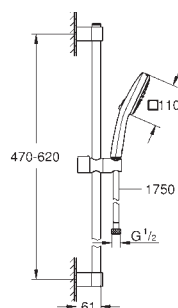

GROHE TEMPESTA CUBE

Артикул

Цвет

26 748 003
26 748 2433

хром
матовый чёрный

Tempesta Cube 110

Душевой гарнитур, 2 режима струи (Rain, Jet)

в комплект входят:

ручной душ Tempesta Cube 110 (26 746)

душевая штанга, 600 мм (27 523)

душевой шланг Relexaflex 1750 мм 1/2" x 1/2" (28 154)

GROHE Water Saving Технология совершенного потока при уменьшенном расходе воды

GROHE SmartSwitch - поверните диск, чтобы насладиться предпочтительным режимом струи

GROHE DreamSpray превосходный поток воды

GROHE Long-Life Finish - стойкое долговечное покрытие

GROHE FastFixation (регулируемый верхний кронштейн для существующих отверстий)

регулируемый держатель лейки (поворотный и скользящий держатель для душа)

SpeedClean система против известковых отложений

Inner WaterGuide - внутренняя изоляция потока воды для исключения вероятности ожога о внешнюю поверхность

ShockProof силиконовое кольцо, предотвращающее повреждение поверхности при падении ручного душа

максимальный расход (при 3 бар): 7,4 л/мин

минимальное давление 1,0 бар

может использоваться с проточным водонагревателем

профессиональная серия

27 578 003

хром

Аналогичный продукт, максимальный расход (при давлении 3 бара) 13,5 л/мин

27 578 30E

хром

Аналогичный продукт, с ограничением расхода воды GROHE Water Saving, максимальный расход (при давлении 3 бара) 5,6 л/мин