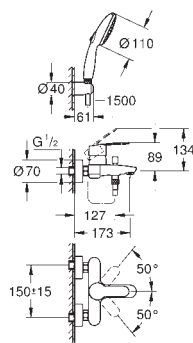

25 275 002

хром

Eurostyle Cosmopolitan

Смеситель однорычажный для ванны, DN 15

настенный монтаж

металлический рычаг

GROHE SilkMove керамический картридж Ø 46 мм

GROHE Long-Life Finish - стойкое долговечное покрытие

настраиваемый ограничитель потока

автоматический переключатель: ванна/душ

аэратор

встроенный обратный клапан в душевом отводе 1/2"

скрытые S-образные эксцентрики

с защитой от обратного потока

дополнительный ограничитель температуры (46 308 000)

с душевым набором, 2 вида струи (Rain, Jet)

в комплект входят:

ручной душ Tempesta 110 (27 597)

максимальный расход (при 3 бар): 13,5 л/мин

GROHE SmartSwitch - поверните диск, чтобы насладиться

предпочтительным режимом струи

не регулируемый настенный держатель Tempesta (28 605)

душевой шланг Relaxaflex 1500 мм 1/2" x 1/2" (28 151)