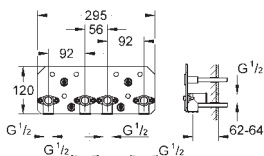

GROHE SPA

26 890 000

хром

Rainshower Aqua 75

Верхний душ с одним режимом

Normal

душевая поверхность: металл

GROHE DreamSpray превосходный поток воды

GROHE Long-Life Finish - стойкое долговечное покрытие

SpeedClean система против известковых отложений

минимальное давление 1,0 бар