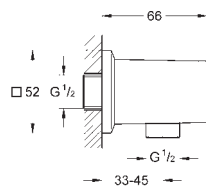

26 885 000
26 885 DC0
26 885 GL0
26 885 GN0
26 885 DA0
26 885 DL0
26 885 A00
26 885 AL0

хром
суперсталь
холодный рассвет, глянец
холодный рассвет, матовый
теплый закат, глянец
теплый закат, матовый
темный графит, глянец
темный графит, матовый

Rainshower Aqua Cube Stick
Ручной душ, 1 вид струи

Normal
металл

GROHE Water Saving ограничитель расхода воды 9,5 л/мин

GROHE DreamSpray превосходный поток воды

GROHE Long-Life Finish - стойкое долговечное покрытие

SpeedClean система против известковых отложений

внутренний охлаждающий канал для продолжительного срока службы

универсальное крепление, подходящее к любому стандартному шлангу

может использоваться с проточным водонагревателем

минимальное давление 1,0 бар

26 867 000

хром

Аналогичный продукт, с ограничением расхода воды, **GROHE Water Saving** 6.6 л/мин

26 884 000

хром

Аналогичный продукт, без ограничения расхода воды

26 886 000

хром

Rainshower Aqua Cube Stick
Душевой набор, 1 режим струи

в комплект входят: ручной душ, металл (26 885 000)

настенный держатель для ручного душа (26 847 000)

металлический душевой шланг 1500 мм (28 417)

GROHE Water Saving ограничитель расхода воды 9,5 л/мин

GROHE DreamSpray превосходный поток воды

GROHE Long-Life Finish - стойкое долговечное покрытие

SpeedClean система против известковых отложений

внутренний охлаждающий канал для продолжительного срока службы

TwistStop против перекручивания шланга

может использоваться с проточным водонагревателем

минимальное давление 1,0 бар

26 847 000

хром

26 847 DC0

суперсталь

26 847 AL0

темный графит, матовый

Allure Brilliant

Настенный держатель

без регулировки

металл

GROHE Long-Life Finish - стойкое долговечное покрытие

26 850 000

хром

26 850 DC0

суперсталь

26 850 AL0

темный графит, матовый

Allure Brilliant