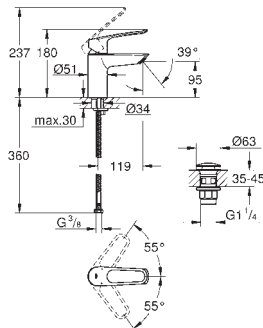

23 980 003

хром

Eurosmart

Смеситель однорычажный для раковины, DN 15 размер S

монтаж на одно отверстие
металлическая рукоятка (с отверстием)
длина рычага 130 мм

GROHE SilkMove Плавность и точность управления - керамический картридж 35 мм

максимальный расход (при 3 бар): 8,0 л/мин
ламинарный регулятор струи
настраиваемый ограничитель потока

с ограничителем температуры

GROHE FastFixation система быстрого монтажа
нажимной донный клапан 1 1/4"

гибкая подводка

профессиональная серия