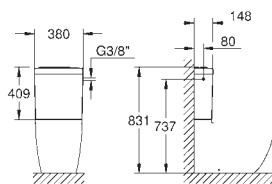

39 911 000

альпин-белый

Керамика Вау

Бачок

наполнение сбоку
в комплекте механизм на 2 объема смыва
с креплением
санитарная керамика
совместимо с чашей унитаза Вау Керамика 39 910 000
профессиональная серия
24 шт. на паллете