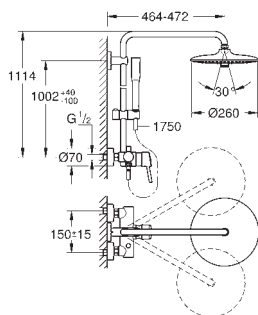

Euphoria System 260

Душевая система с однорычажным смесителем настенного монтажа
в комплект входят:

горизонтальный поворотный душевой **кронштейн 450 мм**

однорычажный смеситель для душа с переключателем

позволяет переключаться между:

Euphoria 260 Верхний душ (26 457)

3 вида струй:

Rain, SmartRain, Jet

аэратор с шаровым шарниром

угол поворота $\pm 15^\circ$

ручной душ Euphoria Cosmopolitan Stick (27 400)

Режим струи:

Rain

регулируется по высоте с помощью

скользящего элемента

душевой шланг 1750 мм (28 388 000)

GROHE SilkMove керамический картридж $\varnothing 46$ мм

GROHE DreamSpray превосходный поток воды

GROHE Long-Life Finish - стойкое долговечное покрытие

GROHE Water Saving ограничитель расхода воды 9,5 л/мин

GROHE FastFixation быстрый монтаж за счет регулируемого верхнего крепления

внутренний охлаждающий канал для продолжительного срока службы

SpeedClean система против известковых отложений

TwistStop против перекручивания шланга

совместим с проточным водонагревателем **только** выше 18 кВт/ч, а также с

накопительным водонагревателем (см. Техническую информацию)

минимальный расход воды 7 л/мин

минимальное давление 1,0 бар

профессиональная серия