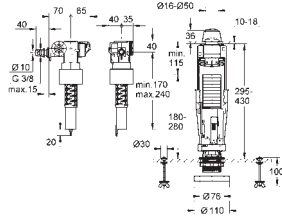

37 498 P10

матовый хром / хром

Есо-комплект

набор переоснащения для
установленных смывных бачков
наполнительный клапан
подключение 1/2"
Клапан смыва на 2 объема AV1
кнопочное управление с Есо-клавишей
отверстие для крышки Ø 16-50 мм
крепежный набор для крышки
крепежный набор с винтами (100 мм)
и резиновым уплотнением Ø 100 мм
центрирующие кольца для впускного
и смывного клапана при больших
отверстиях

GROHE Long-Life Finish - стойкое долговечное покрытие
GROHE Water Saving Технология совершенного потока при уменьшенном
расходе воды