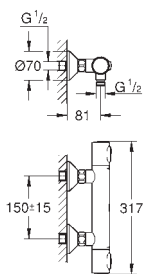

34 793 000

хром

Grotherm 500

Термостат для душа, DN 15

настенный монтаж

GROHE Long-Life Finish - стойкое долговечное покрытие

GROHE SafeStop стопор безопасности при 38°C

GROHE SafeStop Plus опционно ограничитель температуры на 43°C, включен

GROHE термостатический картридж с восковым термoelementом

встроенный стопор смешанной воды

GROHE EcoButton кнопка экономии воды в рукоятке регулировки напора воды

вентильная головка 90°

отвод для душа снизу 1/2"

встроенные обратные клапаны

грязеулавливающие фильтры

с защитой от обратного потока

скрытые S-образные эксцентрики

металлическая розетка

GROHE Water Saving Технология совершенного потока при уменьшенном расходе воды

профессиональная серия