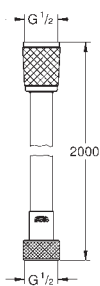

GROHE ДУШЕВЫЕ ШЛАНГИ

Артикул

Цвет

28 413 002

хром

Rotaflex

Душевой шланг

2000 мм

Гладкая поверхность, легко чистится
поворотный конус для функции TwistStop
максимальное давление до 5 бар
предел прочности 500 N
термостойкость до 70°C

AntiFold защита от залама

универсальное соединение G 1/2" x 1/2"

GROHE ProGrip элементы с рифленой поверхностью

GROHE Long-Life Finish - стойкое долговечное покрытие

28 410 002

хром

Аналогичный продукт, 1750 мм

28 409 002

хром

Аналогичный продукт, 1500 мм