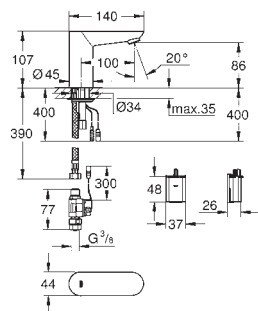

GROHE EUROECO COSMOPOLITAN E

Артикул

Цвет

36 271 000

хром

Euroeco Cosmopolitan E Инфракрасная электроника для раковины без смешивания

с инфракрасным датчиком для двусторонней связи для мониторинга, настройки и сервисного обслуживания для холодной или смешанной воды
6V литиевая батарейка, тип CR-P2
Срок службы батарейки: прил. 7 лет (150 включений в день)
GROHE Water Saving Технология совершенного потока при уменьшенном расходе воды
максимальный расход воды (при 3 бара): 5 л/мин
гибкая подводка
грязеулавливающие фильтры
внешний электромагнитный клапан
внешняя батарея
система быстрого монтажа
многоступенчатый указатель состояния батарейки
7 предустановленных режимов:
- автоматический смыв
- термическая дезинфекция
- моющий режим
дополнительные функции и точные настройки с помощью пульта дистанционного управления 36 407
сертификат CE (Европейское соответствие)
класс шума I по DIN 4109
тип защиты смесителя IP 59K

36 269 000

хром

Euroeco Cosmopolitan E Инфракрасная электроника для раковины, без смешивания

с инфракрасным датчиком для двусторонней связи для мониторинга, настройки и сервисного обслуживания для холодной или смешанной воды
с преобразователем переменного тока 100-230 В, 50-60 Гц в постоянный 6 В
GROHE Long-Life finish - стойкое долговечное покрытие
GROHE Water Saving Технология совершенного потока при уменьшенном расходе воды
максимальный расход воды (при 3 бара): 5 л/мин
гибкая подводка
грязеулавливающие фильтры
внешний электромагнитный клапан
система быстрого монтажа
7 предустановленных режимов:
- автоматический смыв
- термическая дезинфекция
- моющий режим
дополнительные функции и точные настройки с помощью пульта дистанционного управления 36 407
сертификат CE (Европейское соответствие)
класс шума I по DIN 4109
тип защиты смесителя IP 59K
минимальное давление 1,0 бар