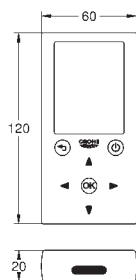

сервисное обслуживание

- индикатор работы сенсора
- возврат к заводским или пользовательским настройкам
сервисный режим
демонстрационный режим
коды ошибок (для GROHE Blue Home)
Аккумуляторная батарея: 3 x 1.5 V DC (AAA)