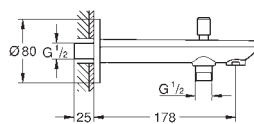

13 390 000

хром

BauContemporary

Излив для ванны с переключателем

настенный монтаж

GROHE Long-Life Finish - стойкое долговечное покрытие

аэратор

обратный клапан

автоматический переключатель: ванна/душ

вынос 170 мм

внешняя резьба 1/2"