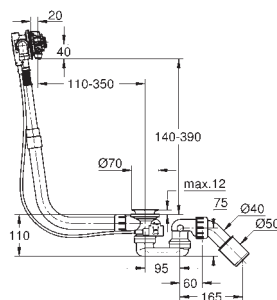

28 991 000	хром

Talentofill
Наливной,
сливной и переливной гарнитур
для анатомических ванн (по форме тела)
скрытый монтаж
без комплекта верхней монтажной части
с сифоном и сливной дугой 45°
без анти-вакуумного устройства
сборка согласно DIN 1988
только со встроенным прерывателем трубы
вид A2 (28 994)
или соединительным гарнитуром Talentofill (28 995)