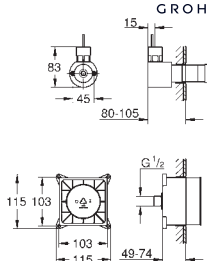

F-digital Deluxe

Встраиваемый блок для Генератора пара

для использования с Генератором пара F-digital Deluxe (26 828 000)

в комплект входят:

- 1 встраиваемый модуль для генератора пара (115 x 115 x 49-77 мм)

- 1 встраиваемый модуль для датчика температуры (58 x 83 x 80-105 мм)

- 1 удлинительный кабель для датчика температуры, 5 м

- 2 удлинительных кабеля для генератора пара, 5 м