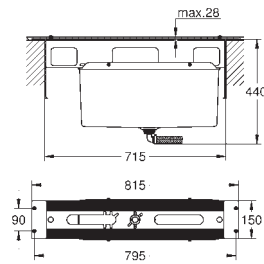

GRÖNE ПРОДУКТЫ ДЛЯ СКРЫТОГО МОНТАЖА

Артикул

Цвет

29 037 000

Комплект для ванны на 4/5 отверстий

Монтажный короб для смесителя, установленного на плиточный бортик
в комплект входят:
монтажная рамка
улавливающее устройство со встроенным
сливом для проникающей воды
декоративные накладки на винтовые крепления, цвет Хром