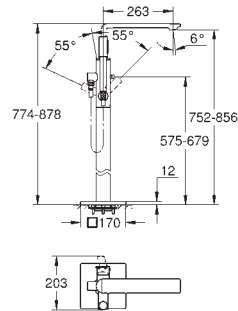

Allure

Смеситель однорычажный для ванны, DN 15, напольный монтаж
комплект верхней монтажной части для
45 984 001

без встраиваемой части

GROHE SilkMove Плавность и точность управления - керамический картридж 35 мм

GROHE Long-Life Finish - стойкое долговечное покрытие
автоматический переключатель: ванна/душ, излив с аэратором
вынос 263 мм

встроенный обратный клапан в душевом отводе 1/2"
держатель ручного душа, Rainshower Aqua ручной душ 6.6 л/мин
душевой шланг 1250 мм
с защитой от обратного потока

45 984 001

хром

Монтажный набор для смесителя/душевой системы напольного монтажа, 1/2"

- 13 317 001
- 13 317 DC1
- 13 317 GL1
- 13 317 GN1
- 13 317 DA1
- 13 317 DL1
- 13 317 AL1

хром
суперсталь
холодный рассвет, глянец
холодный рассвет, матовый
теплый закат, глянец
теплый закат, матовый
темный графит, матовый