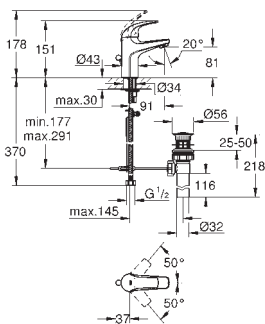

32 805 000

хром

BauCurve

Смеситель однорычажный для раковины DN 15

монтаж на одно отверстие

металлический рычаг

GROHE Long-Life керамический картридж 28 мм

GROHE Long-Life Finish - стойкое долговечное покрытие

аэратор

рычажный донный клапан 1 1/4"

гибкая подводка

система быстрого монтажа