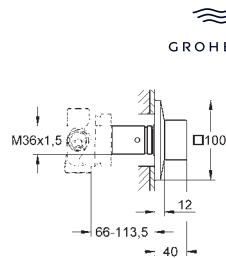

29 399 000
29 399 DC0
29 399 ALO

хром
суперсталь
темный графит, матовый

Allure Brilliant
Переключатель на 3 положения
комплект верхней монтажной части для
29 033
без встраиваемого механизма
GROHE Long-Life Finish - стойкое долговечное покрытие
плавная регулировка глубины монтажа
66 - 113 мм

29 033 000
Встраиваемый механизм для переключателя на 5 положений