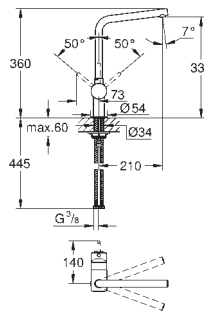

31 375 000

хром

31 375 DC0

суперсталь

31 375 DL0

теплый закат, матовый

31 375 AL0

темный графит, матовый

Minta

Смеситель однорычажный для мойки, DN 15

L-образный излив

монтаж на одно отверстие

GROHE Long-Life finish - стойкое долговечное покрытие

GROHE SilkMove керамический картридж Ø 46 мм

настраиваемый ограничитель потока

поворотный трубообразный излив

радиус поворота 0°/150°/360°

гибкая подводка

с защитой от обратного потока

система быстрого монтажа

максимальный расход (при давлении 3 бара): 11,5 л/мин

минимальное давление 1,0 бар