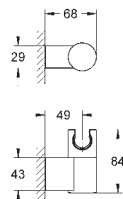

GROHE АКСЕССУАРЫ ДЛЯ ДУША

Артикул

Цвет

27 055 000

хром

Rainshower
Настенный держатель
регулируемый
GROHE Long-Life Finish - стойкое долговечное покрытие