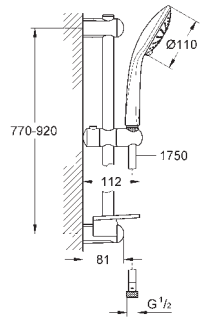

27 225 001

хром

Euphoria 110 Duo

Душевой гарнитур: ручной душ с 2 видами струи и лимитом 5,7 л/мин, душевая штанга 600 мм

в комплект входят:

- ручной душ Duo (27 220 000)
- максимальный расход (при давлении 3 бара): 17,5 л/мин
- душевая штанга 900 мм (27 500)
- душевой шланг 1750 мм (28 388 000)
- полочка GROHE EasyReach (27 596)

GROHE DreamSpray превосходный поток воды

GROHE SprayDimmer плавное снижение расхода воды

GROHE Long-Life Finish - стойкое долговечное покрытие

GROHE FastFixation (регулируемое расстояние между

настенными креплениями штанги позволяет использовать

для монтажа уже имеющиеся отверстия в стене)

SpeedClean система против известковых отложений

внутренний охлаждающий канал для продолжительного срока службы

TwistStop против перекручивания шланга

может использоваться с проточным водонагревателем

минимальное давление 1,0 бар