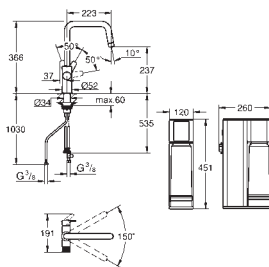

GROHE BLUE PURE

Артикул

Цвет

30 586 000

хром

GROHE Blue Pure Eurosmart

Комплект для фильтрации воды по технологии обратного осмоса в комплект входят:

GROHE Blue Смеситель однорычажный для мойки с функцией очистки водопроводной воды монтаж на одно отверстие

U-образный излив

отдельная ручьятка для фильтрованной воды

GROHE SilkMove Плавность и точность управления - керамический

картридж 28 мм

поворотный трубкообразный излив

диапазон поворота 150°

отдельные водотоки для питьевой и водопроводной воды

гибкая подводка

система **GROHE Blue reverse osmosis**

мембрана обратноосмотического фильтра для получения чистой и

безопасной воды

удаляет значительную часть химикатов, гормонов и микроорганизмов

скорость подачи очищенной воды - 1,5 л/мин

удаляет не менее 97% растворённых солей

очищаются не менее 50% поступающей воды

давление подаваемой воды 1.00 - 4.00 бар

Разъём стандарта IEC с евро-штекером, электропитание 230В / 50 Гц

не требуется накопительный бак для воды

срок службы мембраны - 1 год

блок для подключения

СМЕСИТЕЛИ
ДЛЯ КУХНИ