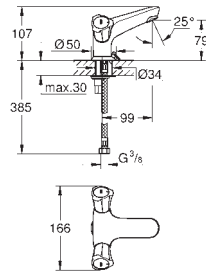

21 100 001

хром

Costa L

Смеситель для раковины на одно отверстие, DN 15

металлические рукоятки
с теплоизоляцией
привинчивающаяся
вентиль GROHE Long-Life с резиновым уплотнением
литой излив с аэратором
цепочка
гибкая подводка

GROHE Long-Life Finish - стойкое долговечное покрытие