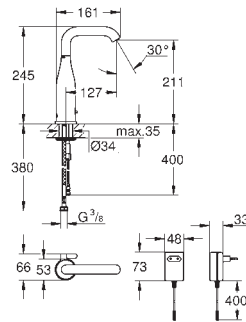

GROHE ESSENCE E

Артикул

Цвет

36 444 000

хром

Essence E

Инфракрасная электроника для раковины, DN 15, со смешиванием и с регулируемым ограничителем температуры

с инфракрасным датчиком для двусторонней связи для мониторинга, настройки и сервисного обслуживания с преобразователем переменного тока 100-230 В, 50-60 Гц в постоянный 6 В
GROHE Long-Life Finish - стойкое долговечное покрытие регулируемый радиус поворота 0° / 150° / 360°
GROHE Water Saving Технология совершенного потока при уменьшенном расходе воды

максимальный расход воды (при 3 бара): 5 л/мин

гибкая подводка

обратный клапан

грязеулавливающие фильтры

со встроенным электромагнитным клапаном

система быстрого монтажа

7 предустановленных режимов:

- автоматический смыв

- термическая дезинфекция

- моющий режим

дополнительные функции и точные настройки с помощью

пульта дистанционного управления 36 407

сертификат CE (Европейское соответствие)

класс шума I по DIN 4109

тип защиты смесителя IP 59K

минимальное давление 1,0 бар

36 445 000

36 445 DC0

36 445 GL0

36 445 GN0

36 445 DA0

36 445 DL0

36 445 A00

36 445 AL0

хром

суперсталь

холодный рассвет, глянец

холодный рассвет, матовый

теплый закат, глянец

теплый закат, матовый

темный графит, глянец

темный графит, матовый

Essence E

Инфракрасная электроника для раковины, DN 15, со смешиванием и с регулируемым ограничителем температуры

с инфракрасным датчиком для двусторонней связи для мониторинга, настройки и сервисного обслуживания

6V литиевая батарейка, тип CR-P2

Срок службы батарейки: approx. 7 лет (150 включений в день)

GROHE Long-Life Finish - стойкое долговечное покрытие

GROHE Water Saving Технология совершенного потока при уменьшенном расходе воды

максимальный расход воды (при 3 бара): 5 л/мин

регулируемый радиус поворота 0° / 150° / 360°

ламинатор с ограничением потока воды

гибкая подводка

обратный клапан

грязеулавливающие фильтры

со встроенным электромагнитным клапаном

внешняя батарея

система быстрого монтажа

многоступенчатый указатель состояния батарейки

7 предустановленных режимов:

- автоматический смыв

- термическая дезинфекция

- моющий режим

дополнительные функции и точные настройки с помощью

пульта дистанционного управления 36 407

сертификат CE (Европейское соответствие)

класс шума I по DIN 4109

тип защиты смесителя IP 59K

минимальное давление 1,0 бар