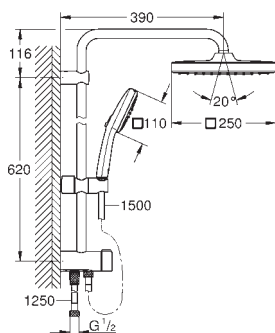

26 976 001

хром

Tempesta System 250 Cube

Душевая система Flex наружного монтажа с переключателем

в комплект входят:

горизонтальный душевой кронштейн 390 мм, регулируется перед установкой

переключатель на 3 положения: верхний душ, ручной душ, верхний душ с

Еco-режимом

верхний душ Tempesta 250 Cube (26 685)

2 режима струи (с помощью переключателя):

Rain, SmartRain

тыльная часть верхнего душа белая

аэратор с шаровым шарниром

угол поворота $\pm 10^\circ$

Ручной душ Tempesta Cube 110 (26 902)

2 вида струй:

Rain, Jet

регулируется по высоте с помощью

скользящего элемента

расстояние между переключателем и верхним креплением: 920 мм

Relexaflex Душевой шланг 1500 мм (28 151)

Relexaflex Душевой шланг 1250 мм (28 150)

гибкая установка: подключение к смесителю / подключению для душевого

шланга с резьбой 1/2" душевым шлангом 500 мм

максимальный расход (при давлении 3 бара): 7,5 л/мин

GROHE Water Saving Технология совершенного потока при уменьшенном
расходе воды

GROHE SmartSwitch - поверните диск, чтобы насладиться

предпочтительным режимом струи

GROHE DreamSpray превосходный поток воды

GROHE Long-Life Finish - стойкое долговечное покрытие

ShockProof силиконовое кольцо, предотвращающее

повреждение поверхности при падении ручного душа

SpeedClean система против известковых отложений

внутренний охлаждающий канал для продолжительного срока службы

совместим с проточным водонагревателем **только** выше 18 кВт/ч, а также с

накопительным водонагревателем (см. Техническую информацию)

минимальный расход воды 7 л/мин

минимальное давление 1,0 бар

профессиональная серия

26 976 2431

матовый чёрный

Аналогичный продукт, тыльная часть верхнего душа черная