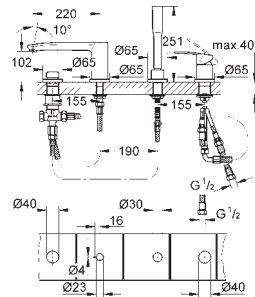

29 037 000

Монтажный короб для смесителя, установленного на плиточный бортик

13 276 002

хром

Eurostyle Cosmopolitan

Излив для ванны

настенный монтаж

GROHE Long-Life Finish - стойкое долговечное покрытие

аэратор

внешняя резьба 1/2"

вынос 170 мм

минимальное давление 1,0 бар