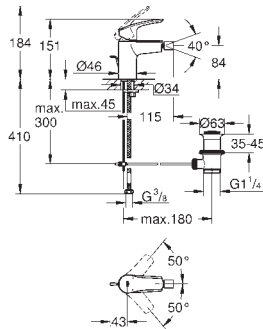

32 929 003
32 929 2433

хром
матовый чёрный

Eurosmart

**Смеситель однорычажный для биде DN 15
размер S**

монтаж на одно отверстие
металлический рычаг

GROHE SilkMove Плавность и точность управления - керамический картридж 28 мм

настраиваемый ограничитель потока
с ограничителем температуры

GROHE Long-Life Finish - стойкое долговечное покрытие

GROHE Water Saving Технология совершенного потока при уменьшенном расходе воды

максимальный расход воды (при 3 бара): 5 л/мин

Изолированный водоток - вода не контактирует с металлами корпуса смесителя

GROHE FastFixation система быстрого монтажа

аэратор с шаровым шарниром

рычажный донный клапан 1 1/4"

гибкая подводка

профессиональная серия

32 927 003

хром