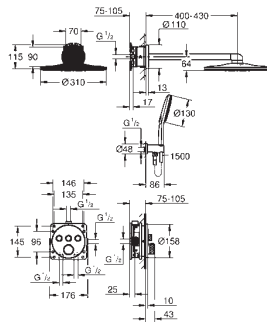

Артикул

Цвет

34 863 000
34 863 DC0
34 863 AL0

хром
суперсталь
темный графит, матовый

Grotherm SmartControl

Concealed shower system with Rainshower SmartActive 310

в комплект входят:

Встраиваемый термостат с 3 кнопками управления (29 121)
GROHE Rapido SmartBox универсальная встраиваемая часть, 1/2" (35 604)
Rainshower SmartActive 310 верхний душ Ø310, круглый, 2 режима +
душевой кронштейн 430 мм и универсальная встроенная часть (26 483)
Rainshower SmartActive 130 Ручной душ, 3 режима струи
Подключение для душевого шланга с держателем ручного душа (26 658)
душевой шланг Silverflex 1500 мм
Для ручного душа предусмотрен дополнительный регулятор расхода
9,5 л/мин