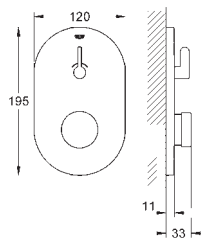

36 321 000

хром

Eurosmart Cosmopolitan T

Самозакрывающийся автоматический смеситель для душа 1/2" со смешиванием и с регулируемым ограничителем температуры

GROHE Long-Life Finish - стойкое долговечное покрытие

хромированная розетка

3 настраиваемых режима подачи воды: короткий-средний-длинный

(заводская настройка: средний), примерно 7 - 15 - 30 сек. (зависит от давления)

диапазон давлений от 0.5 до 6 бар

грязеулавливающие фильтры

комплект верхней монтажной части

для скрытого монтажного короба

36 322 001

без встраиваемого механизма

36 322 001

Встраиваемый механизм со смешиванием, подходит для

самозакрывающегося смесителя, настенный монтаж