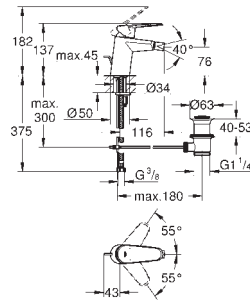

33 244 002

хром

Eurodisc Cosmopolitan

**Смеситель однорычажный для биде DN 15
размер S**

металлический рычаг

монтаж на одно отверстие

GROHE SilkMove Плавность и точность управления - керамический картридж 35 мм