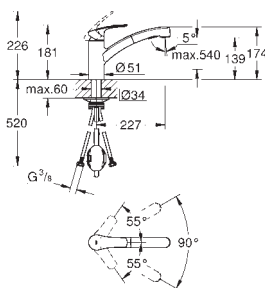

30 305 001
30 305 DC1
30 305 2431

хром
суперсталь
матовый чёрный

Eurosmart

Смеситель однорычажный для мойки, DN 15

с низким изливом
монтаж на одно отверстие
GROHE Long-Life Finish - стойкое долговечное покрытие
GROHE SilkMove Плавность и точность управления - керамический картридж 35 мм
выпрямитель потока
со встроенным ограничителем температуры
выдвижной излив с переключателем режимов струи
переключатель режима струи: ламинарный / душевой **SpeedClean**
автоматический возврат на ламинарный режим струи
настраиваемый ограничитель потока
поворотный литой излив
угол поворота 90°
Изолированный водоток - вода не контактирует с металлами корпуса смесителя
гибкая подводка 3/8"
металлический крепежный набор
с защитой от обратного потока
максимальный расход (при давлении 3 бара): 10,5 л/мин
профессиональная серия