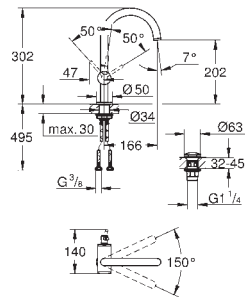

24 362 000
24 362 DC0
24 362 GL0
24 362 DA0
24 362 AL0

хром
суперсталь
холодный рассвет, глянец
теплый закат, глянец
темный графит, матовый

Atriо
Смеситель однорычажный для раковины, DN 15
размер L

монтаж на одно отверстие
GROHE SilkMove Плавность и точность управления - керамический картридж 28 мм
с ограничителем температуры
GROHE Long-Life Finish - стойкое долговечное покрытие
GROHE Water Saving Технология совершенного потока при уменьшенном расходе воды
максимальный расход воды (при 3 бара): 5 л/мин
поворотный трубкообразный С-излив с аэратором
ограничитель поворота излива
регулируемый радиус поворота 0° / 150° / 360°
сливной гарнитур 1 1/4"
гибкая подводка