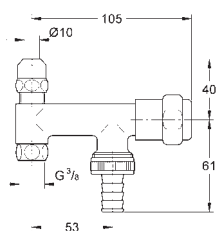

41 030 000

хром

WAS вентиль „Eckfix“ 3/8"

Крепление на угловой вентиль с защитой от обратного потока
Размер оси 60 мм
резервуар для смазки 3/8" для запорного подсоединения шланга
обратный клапан
с защитой от обратного потока
GROHE Long-Life Finish - стойкое долговечное покрытие
для комбинации с обратным клапаном типа HB 41 239 000