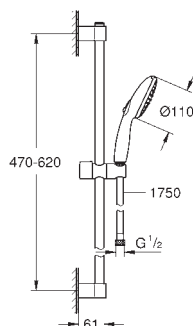

26 915 003

хром

26 915 2433

матовый чёрный

Аналогичный продукт, с ограничением расхода воды GROHE

Water Saving, максимальный расход (при давлении 3 бара)

6,1 л/мин

26 162 003

хром

26 162 2433

матовый чёрный

Аналогичный продукт, с ограничением расхода воды GROHE

Water Saving, максимальный расход (при давлении 3 бара)

7,4 л/мин

27 598 003

хром

Аналогичный продукт, максимальный расход (при давлении

3 бара) 13,5 л/мин