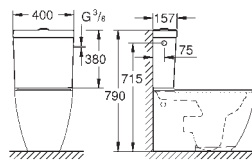

39 578 000

альпин-белый

Essece

Бачок внешнего монтажа

наполнение сбоку со смывным клапаном GROHE AV1 2 объема смыва 4.5/3 л с креплением санитарная керамика