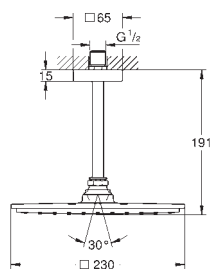

26 802 000

хром

26 802 DC0

суперсталь

26 802 AL0

темный графит, матовый

Rainshower Aqua

Боковой душ, квадратная форма, 2 режима струи

Режимы струи:

PureRain, ActiveJet

включает встраиваемую часть и уплотнительную шайбу

75 x 75 мм

регулируемый угол поворота ± 15°

резьбовое соединение 1/2"

дистанция выброса воды 600 мм

GROHE Water Saving ограничитель расхода воды 3,3 л/мин

GROHE DreamSpray превосходный поток воды

GROHE Long-Life Finish - стойкое долговечное покрытие

SpeedClean система против известковых отложений

минимальное давление 1,0 бар

Не предназначен для проточных

водонагревателей!