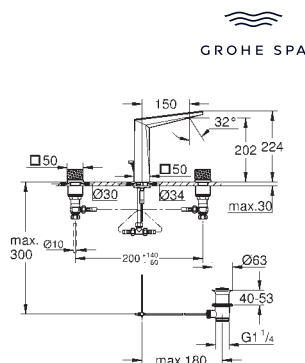

GROHE SPA
20 671 000
20 671 DC0
20 671 AL0

хром
суперсталь
темный графит, матовый

Allure Brilliant Private Collection
Смеситель для раковины на три отверстия, DN 15
размер L

рукоятки в форме куба из белого кварцевого камня Caesarstone
излив с вставкой из белого кварцевого камня Caesarstone
керамические вентили 1/2", 90°
GROHE Long-Life Finish - стойкое долговечное покрытие
GROHE Water Saving Технология совершенного потока при уменьшенном расходе воды
максимальный расход воды (при 3 бара): 5 л/мин
излив со встроенным аэратором
рычажный донный клапан 1 1/4"
усиленная гибкая подводка между центральным корпусом и боковыми вентилями
минимальное давление 1,0 бар