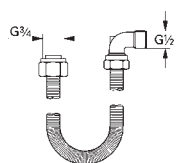

28 993 000	

Talentofill
Соединительный гарнитур, DN 20
с гибкой соединительной трубкой 1,5 м
без комплекта верхней монтажной части