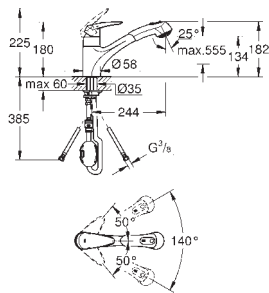

32 257 001

хром

Eurodisc

Смеситель однорычажный для мойки, DN 15

с низким изливом

монтаж на одно отверстие

GROHE Long-Life finish - стойкое долговечное покрытие

GROHE SilkMove Плавность и точность управления - керамический картридж 35 мм

выдвижной излив с двумя режимами струи

автоматический переключатель

аэратор/**SpeedClean** душевая струя

настраиваемый ограничитель потока

поворотный литой излив

угол поворота 140°

гибкая подводка, система быстрого монтажа

максимальный расход (при давлении 3 бара): 11,5 л/мин

минимальное давление 1,0 бар