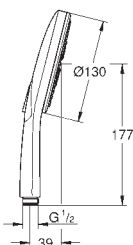

GROHE RAINSHOWER SMARTACTIVE

Артикул

Цвет

26 574 000	хром
26 574 DC0	суперсталь
26 574 GL0	холодный рассвет, глянец
26 574 GN0	холодный рассвет, матовый
26 574 DA0	теплый закат, глянец
26 574 DL0	теплый закат, матовый
26 574 A00	темный графит, глянец
26 574 AL0	темный графит, матовый

Rainshower SmartActive 130 Ручной душ, 3 режима струи

хромированная душевая поверхность

Режимы струи:

GROHE Rain, Jet, ActiveMassage

максимальный расход (при 3 бар): 8,5 л/мин

GROHE Water Saving Технология совершенного потока при уменьшенном расходе воды

GROHE DreamSpray превосходный поток воды

GROHE SmartTip выбор режима струи одним нажатием пальца (на кольцо круглой кнопки)

GROHE Long-Life Finish - стойкое долговечное покрытие

SpeedClean система против известковых отложений

внутренний охлаждающий канал для продолжительного срока службы

универсальное крепление, подходящее к любому стандартному шлангу

может использоваться с проточным водонагревателем

22 127 KFO

фантомный чёрный

Аналогичный продукт, профессиональная серия

26 544 000

хром

Аналогичный продукт, без ограничения расхода воды

26 574 LS0

белая луна

Rainshower SmartActive 130

Ручной душ, 3 режима струи

белая душевая поверхность

Режимы струи:

GROHE Rain, Jet, ActiveMassage

максимальный расход (при 3 бар): 8,5 л/мин

GROHE Water Saving Технология совершенного потока при уменьшенном расходе воды

GROHE DreamSpray превосходный поток воды

GROHE SmartTip выбор режима струи одним нажатием пальца (на кольцо круглой кнопки)

GROHE Long-Life finish - стойкое долговечное покрытие

SpeedClean система против известковых отложений

внутренний охлаждающий канал для продолжительного срока службы

универсальное крепление, подходящее к любому стандартному шлангу

может использоваться с проточным водонагревателем