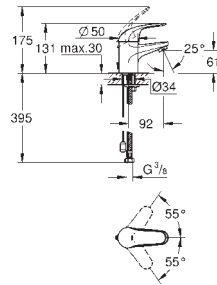

32 881 000

хром

Euroeco

**Смеситель однорычажный для раковины, DN 15
размер S**

монтаж на одно отверстие
металлический рычаг

GROHE SilkMove Плавность и точность управления - керамический картридж 35 мм

GROHE Long-Life Finish - стойкое долговечное покрытие
система быстрого монтажа

аэратор

цепочка

гибкая подводка

дополнительный ограничитель температуры (46 375 000)