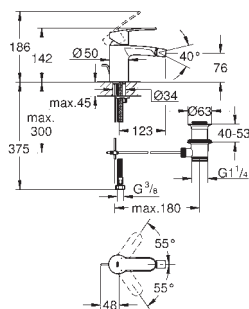

GROHE EUROSTYLE COSMOPOLITAN

Артикул

Цвет

33 565 002

хром

Eurostyle Cosmopolitan

**Смеситель однорычажный для биде DN 15
размер S**

монтаж на одно отверстие
металлический рычаг

GROHE SilkMove Плавность и точность управления - керамический картридж 35 мм

настраиваемый ограничитель потока

возможность установки мин. расхода 2,5 л/мин.

GROHE Long-Life Finish - стойкое долговечное покрытие

GROHE Water Saving Технология совершенного потока при уменьшенном расходе воды

максимальный расход воды (при 3 бара): 5 л/мин

GROHE FastFixation Система быстрого монтажа

аэратор с шаровым шарниром

рычажный донный клапан 1 1/4"

гибкая подводка

минимальное давление 1,0 бар

дополнительный ограничитель температуры (46 375 000)

33 566 002

хром

Аналогичный продукт, с цепочкой