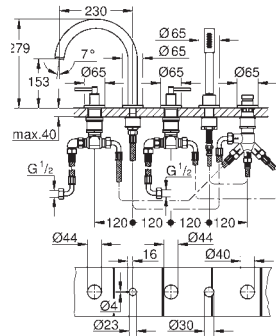

29 407 000
29 407 DC0
29 407 GL0
29 407 GN0
29 407 DL0
29 407 DA0
29 407 AL0

хром
суперсталь
холодный рассвет, глянец
холодный рассвет, матовый
теплый закат, матовый
теплый закат, глянец
темный графит, матовый

Atrio

Комплект для ванны на 5 отверстий

керамические вентили 1/2", 90°
GROHE Long-Life Finish - стойкое долговечное покрытие
в комплект входят:
фиксатор для излива (смонтированный)
рукоятки в форме стика
излив для ванны с аэратором и переключателем ванна/душ
ручной душ Rainshower Aqua Stick 6,6 л/мин
душевой шланг 2000 мм
гибкая подводка
подключение для душевого шланга
с защитой от обратного потока
для использования с 29 037 002
Включены 2 набора с накладными насадками: один с надписями „H“ (hot, горячая) и „C“ (cold, холодная), другой - без надписей.

29 037 002

Монтажный короб для смесителя, установленного на плиточный бортик