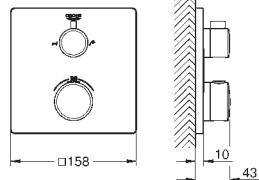

GROHE GROHTHERM ТЕРМОСТАТЫ С 2 РУКОЯТКАМИ

Артикул

Цвет

ТЕРМОСТАТЫ

24 080 000

хром

Grotherm

Термостат для ванны с переключателем на 2 положения

комплект верхней монтажной части для GROHE Rapido SmartBox 35 600/35 604 (универсальная встраиваемая часть)

GROHE TurboStat компактный картридж с восковым термоэлементом

GROHE Long-Life Finish - стойкое долговечное покрытие

настенная панель с **GROHE FastFixation** (скрытое

уплотнение штока, скрытое крепление)

металлическая накладная панель, регулируемая на 6°

графическое обозначение: ванна и душ

GROHE SafeStop стопор безопасности при 38°C

GROHE SafeStop Plus опционно ограничитель температуры на 43°C / 46°C,

включен

GROHE AquaDimmer, встроенный переключатель

распределение расхода:

выход В = 27 л/мин,

выход С = 30 л/мин

без встраиваемой части

102211 243 0

матовый чёрный

Аналогичный продукт, цвет матовый черный, профессиональная серия

35 604 000

GROHE Rapido SmartBox Универсальная встраиваемая часть
Профессиональная серия

34 870 000

хром

Grotherm

Набор для душа с верхним душем Rainshower Mono 310 Cube

в комплект входят:

Grotherm Термостат скрытого монтажа для душа на 2 положения (верхний/

ручной душ), с Aquadimmer, квадратная внешняя панель (24 079)

GROHE Rapido SmartBox универсальная встраиваемая часть, 1/2" (35 604)

Верхний душ Rainshower Mono 310 Cube (26 563) с настенным душевым

кронштейном 422 мм (26 145)

Euphoria Cube Stick Ручной душ, один вид струи (27 698)

Подключение для душевого шланга, с держателем ручного душа (26 659)

душевой шланг Silverflex 1500 мм (28 364)

Для ручного и верхнего душа предусмотрен дополнительный регулятор расхода 9,5 л/мин