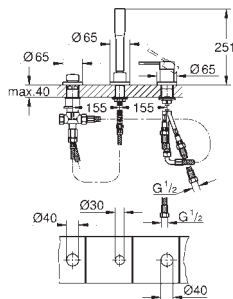

19 976 001

хром

Essence

Смеситель однорычажный для ванны на 3 отверстия

Монтаж на 3 отверстия

GROHE SilkMove Плавность и точность управления - керамический картридж 35 мм

GROHE Long-Life Finish - стойкое долговечное покрытие

элемент управления однорычажного смесителя

переключатель ванна/душ

ручной душ 27 400 000

металлический душевой шланг 2000 мм (всегда цвет Хром независимо от цвета комплекта)

гибкая подводка

подключение для душевого шланга

с защитой от обратного потока

для использования с 29 037 000

для комбинации с 28 990 / 28 991

минимальное давление 1,0 бар

29 037 000

Монтажный короб для смесителя, установленного на плиточный бортик