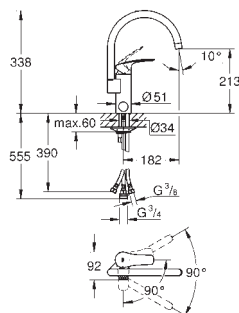

31 786 001
31 786 2431

хром
матовый чёрный

Eurosmart

Смеситель однорычажный для мойки, DN 15

со встроенным запорным клапаном
с длинным изливом
монтаж на одно отверстие

GROHE Long-Life Finish - стойкое долговечное покрытие

GROHE SilkMove Energy Saving Керамический картридж 35 мм с энергосберегающей функцией Cold start (подача холодной воды при центральном положении рычага)

аэратор

настраиваемый ограничитель потока

поворотный трубкообразный излив

регулируемый угол поворота 0° / 90°

гибкая подводка 3/8"

система быстрого монтажа

максимальный расход (при давлении 3 бара): 11 л/мин

профессиональная серия