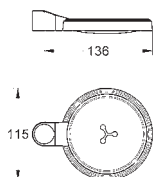

для душевой штанги 28 620/28 621

GROHE Long-Life Finish - стойкое долговечное покрытие

27 206 000

Мыльница

прозрачная
частично структурная поверхность
для душевой штанги Ø 22 мм или 25 мм

27 596 000

Полочка GROHE EasyReach