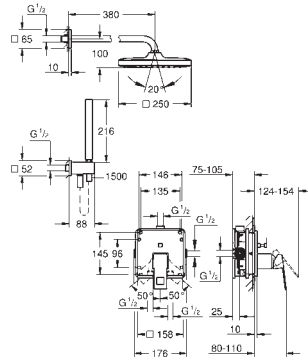

25 289 000

хром

Eurocube

Набор скрытого монтажа для комплектации душа с Tempesta 250 Cube

в комплект входят:

однорычажный смеситель скрытого монтажа с переключателем на 2 положения (24 062)

GROHE Rapido SmartBox универсальная встраиваемая часть, 1/2" (35 604)

Верхний душ Tempesta 250 Cube 9,5 л/мин (26 687) с настенным душевым кронштейном 380 мм

Euphoria Cube Stick Ручной душ, один вид струи (27 698)

подключение для душевого шланга 1/2" и держатель для ручного душа (26 370)

Rotaflex душевой шланг 1500 мм 1/2" x 1/2" (28 409)

Для ручного душа предусмотрен дополнительный регулятор расхода 9,5 л/мин