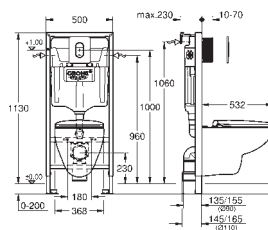

36 500 000

хром

Rapid SL

Набор для подвесного унитаза 5 в 1, монтажная высота 1,13 м

смывной бачок GD 2, 6 - 9 л

в комплект входят:

Rapid SL инсталляция для подвесного унитаза (38 528 001)

Arena Cosmopolitan накладная панель, хром, вертикальный монтаж (38 844 000)

Вау Ceramic Подвесной унитаз (39 427 000) с сиденьем и крышкой для унитаза (39 493 000)

настенные уголки (38 558 00M)

Звукоизоляционный комплект (37 131 000)

КЕРАМИКА