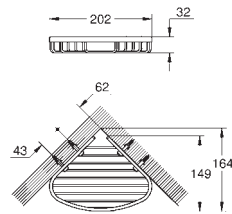

40 664 001

хром

ВаuCosmopolitan
Полочка-решетка
металл
для углового монтажа
маленькая
Шурупы и дюбели в комплекте