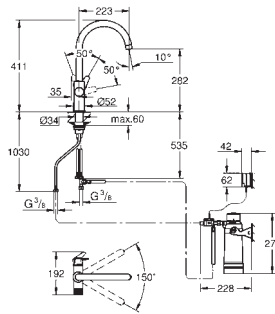

30 582 000

хром

GROHE Blue Pure BauCurve

Стартовый комплект с фильтром UltraSafe

в комплект входят:

GROHE Blue Смеситель однорычажный для мойки с функцией очистки водопроводной воды монтаж на одно отверстие

С-образный излив

отдельная рукоятка для фильтрованной воды

GROHE SilkMove Плавность и точность управления - керамический картридж 28 мм

поворотный трубкообразный излив

диапазон поворота 150°

отдельные водотоки для питьевой и водопроводной воды гибкая подводка

GROHE Blue головка для фильтра

GROHE Blue Фильтр UltraSafe - Задерживает микрочастицы пластика

(размером > 1 мкм) и 99.999% всех бактерий, удаляет 99,5% свинца

Снижает содержание веществ, ухудшающих вкус и запах воды: хлор и т.п.

ресурс фильтра 3000 л, фильтр подлежит замене через 6 месяцев

эксплуатации

Счетчик измерения ресурса фильтра, 2 батарейки AA в комплекте

30 583 000

хром

30 583 DC0

суперсталь

GROHE Blue Pure Eurosmart

Смеситель с возможностью подключения фильтра

в комплект входят:

GROHE Blue Смеситель однорычажный для мойки

с функцией очистки водопроводной воды

монтаж на одно отверстие

U-образный излив

отдельная рукоятка для фильтрованной воды

GROHE SilkMove Плавность и точность управления - керамический картридж 28 мм

поворотный трубкообразный излив

диапазон поворота 150°

отдельные водотоки для питьевой и водопроводной воды

гибкая подводка

смеситель может быть установлен со стартовым набором фильтров по вашему выбору