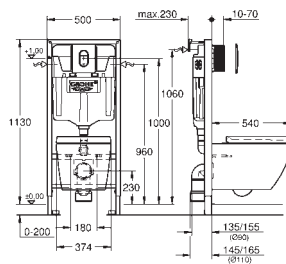

36 503 000

хром

Rapid SL

Набор для подвесного унитаза 5 в 1, монтажная высота 1,13 м
со смывным бачком GD 2, 6 - 9

в комплект входят:

Rapid SL инсталляция для подвесного унитаза (38 528 001)

Euro Ceramic унитаз подвесной безободковый (39 538 000)

Сиденье для унитаза GROHE Euro Ceramic с микролифтом (39 330 002)

Arena Cosmopolitan накладная панель, хром, вертикальный монтаж (38 844 000)

2 настенных угла с крепежным материалом

Звукоизоляционный комплект (37 131 000)