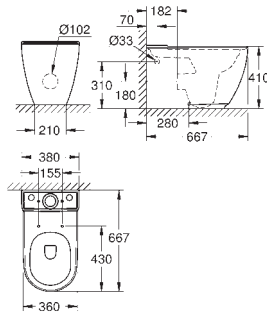

39 572 00H

альпин-белый

Essece

Унитаз напольный для комбинации с бачком наружного монтажа

для комплектации с бачком универсальный выпуск омыв всей окружности чаши безободковый объем смыва 3/4.5 л с креплением бачок заказывается дополнительно санитарная керамика полностью скрытые невидимые крепления Износостойкое покрытие **GROHE PureGuard** и анти-бактериальное глазирование для сиденья с крышкой для унитаза 39 577 001 (с механизмом плавного закрытия)