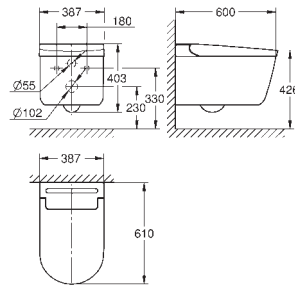

36 508 SH0

альпин-белый

GROHE Sensia Pro

Унитаз-биде подвесной

GROHE Hygiene антибактериальное и грязеотталкивающее покрытие в соответствии со стандартом SIAA Kokin и технологией **Aquaceramics**

GROHE power flush: безободковый унитаз с технологией **GROHE Triple Vortex**

GROHE Skin Clean:
2 регулируемые душевые форсунки (1 стандартная, 1 дамская)

дамский душ с отдельной подачей воды
массажный режим струи
Регулировка напора воды
автоматическая промывка до и после использования
встроенный проточный нагреватель обеспечивает непрерывную подачу теплой воды
регулируемая температура

Другие функции

режим „Фен“ с регулировкой температуры
Функция удаления накипи
Сиденье и крышка унитаза из полипропилена с функцией автоматического открывания/закрывания
пирозлектрический датчик для обнаружения пользователя
вкл./выкл. устройства
внутренняя подсветка
встроенный подвод воды и электропитание
пульт управления

В комплекте:

шумоизоляция, установочные элементы и шайбы в комплекте
пульт управления с настенным держателем
набор для подключения воды
заглушка

кабель электропитания
давление 0.05 - 1 МПа (0.5 - 10 бар)

напряжение 220-240 V

частота 50-60 Hz

тип защиты IPX4

Соответствует EN 1717

сертификат CE (Европейское соответствие)

39 596 000

Rapid SLX

Инсталляция для подвесного унитаза, монтажная высота 1.13 м со встроенной электрической розеткой и подводом воды для подключения унитазов-биде