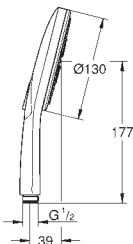

26 544 LS0

белая луна

Аналогичный продукт, без ограничения расхода воды

26 575 000

хром

Rainshower SmartActive 130

Душевой гарнитур, 3 вида струй

в комплект входят:

ручной душ Rainshower SmartActive 130 (26 574)

максимальный расход (при 3 бар): 8,5 л/мин

душевая штанга 600 мм

с металлическими настенными креплениями

душевой шланг 1750 мм (28 388 000)

GROHE EasyReach полочка

GROHE Water Saving Технология совершенного потока при уменьшенном расходе воды

GROHE DreamSpray превосходный поток воды

GROHE Long-Life Finish - стойкое долговечное покрытие

GROHE FastFixation Plus (регулируемое расстояние между настенными

креплениями штанги позволяет использовать для монтажа уже имеющиеся отверстия в стене)

GROHE TileFix регулируемая глубина верхнего и нижнего креплений

SpeedClean система против известковых отложений

внутренний охлаждающий канал для продолжительного срока службы

TwistStop против перекручивания шланга

может использоваться с проточным водонагревателем