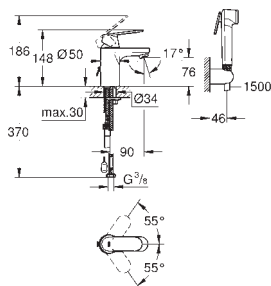

цепочка

гибкая подводка

класс шума I по DIN 4109

GROHE EUROSMART COSMOPOLITAN

Артикул

Цвет

23 125 000

хром