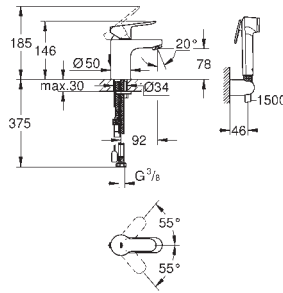

23 757 000

хром

BauEdge

**Смеситель однорычажный для раковины, DN 15
размер S**

монтаж на одно отверстие
металлический рычаг

GROHE Long-Life керамический картридж 35 мм

настраиваемый ограничитель потока

дополнительный ограничитель температуры (46 375 000)

GROHE Long-Life Finish - стойкое долговечное покрытие

GROHE Water Saving Технология совершенного потока при уменьшенном расходе воды

максимальный расход воды (при 3 бара): 5 л/мин

система быстрого монтажа

цепочка

гибкая подводка

с душевым набором, состоящим из:

душ со встроенным переключателем

настенный держатель душа

душевой шланг

установка при давлении 1,0 - 5,0 бар