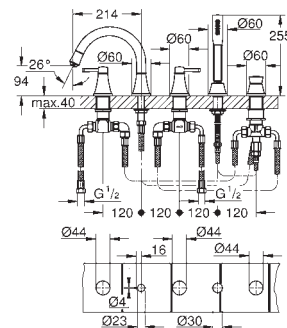

Grandera

Комплект для ванны на 5 отверстий

керамические вентили 1/2", 90°

GROHE Long-Life Finish - стойкое долговечное покрытие

в комплект входят:

фиксатор для излива (смонтированный)

элемент управления однорычажного смесителя

излив для ванны с аэратором и переключателем ванна/душ

Grandera ручной душ 7,6 л

металлический душевой шланг

гибкая подводка

подключение для душевого шланга

с защитой от обратного потока

для использования с 29 037 000

минимальное давление 1,0 бар

29 037 000

Монтажный короб для смесителя, установленного на плиточный бортик