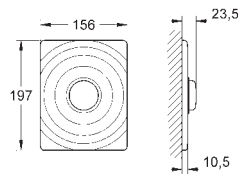

37 069 000

хром

Surf
Накладная панель смыва
вертикальный монтаж
156 x 197 мм
для смывного устройства встроенного
монтажа 6 - 9 л
из латуни
кнопочное управление
крепежная рама
крепление скрытое
GROHE Long-Life Finish - стойкое долговечное покрытие