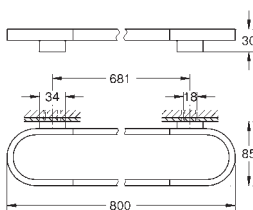

- 41 058 000 хром
- 41 058 DC0 суперсталь
- 41 058 GL0 холодный рассвет, глянец
- 41 058 GN0 холодный рассвет, матовый
- 41 058 DA0 теплый закат, глянец
- 41 058 DL0 теплый закат, матовый
- 41 058 A00 темный графит, глянец
- 41 058 AL0 темный графит, матовый

Selection
Держатель банного полотенца

металл
длина 800 мм
скрытое крепление
GROHE Long-Life Finish - стойкое долговечное покрытие