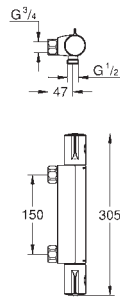

102207 243 0

матовый чёрный

Grotherm 800

Термостат для душа, DN 15

настенный монтаж

GROHE SafeStop стопор безопасности при 38°C

GROHE SafeStop Plus опционно ограничитель температуры на 43°C, включен

GROHE TurboStat компактный картридж с восковым термозлементом
встроенный стопор смешанной воды

GROHE EcoButton рукоятка регулировки напора с кнопкой для экономии воды и индивидуально устанавливаемым стопором

керамический вентиль 1/2", 180°

отвод для душа снизу 1/2"

встроенные обратные клапаны

грязеулавливающие фильтры

с защитой от обратного потока

без подключений

GROHE Water Saving Технология совершенного потока при уменьшенном расходе воды

102206 243 0

матовый чёрный

Grotherm 800

Термостат для ванны, DN 15

настенный монтаж

GROHE SafeStop стопор безопасности при 38°C

GROHE SafeStop Plus опционно ограничитель температуры на 43°C, включен

GROHE TurboStat компактный картридж с восковым термозлементом
встроенный стопор смешанной воды

автоматический переключатель: ванна/душ

GROHE EcoButton рукоятка регулировки напора с кнопкой для экономии воды и индивидуально устанавливаемым стопором

керамический вентиль 1/2", 180°

отвод для душа снизу 1/2"

аэратор

встроенные обратные клапаны

грязеулавливающие фильтры

без подключений

GROHE Water Saving Технология совершенного потока при уменьшенном расходе воды