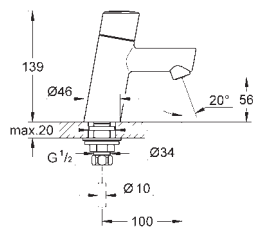

32 207 001

хром

Concetto

**Вертикальный вентиль
размер XS**

монтаж на одно отверстие
металлический рычаг
керамические вентили 1/2", 90°

GROHE Long-Life Finish - стойкое долговечное покрытие

GROHE Water Saving Технология совершенного потока при уменьшенном расходе воды

максимальный расход воды (при 3 бара): 5 л/мин

SpeedClean аэратор с функцией быстрой очистки от известковых отложений
присоединительная гайка 1/2" x 10,5 мм
класс шума I по DIN 4109