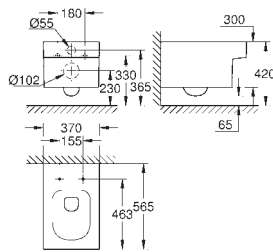

39 245 00H

альпин-белый

Керамика Cube Подвесной унитаз

для бачка скрытого монтажа
горизонтальный выпуск
омыв всей окружности чаши
безободковый
объем смыва 3/4.5 л
с креплением
санитарная керамика
полностью скрытые невидимые крепления
Износостойкое покрытие **GROHE PureGuard** и анти-бактериальное глазирование
для сиденья с крышкой для унитаза 39 488 000 (с механизмом плавного закрытия)
12 шт. на паллете