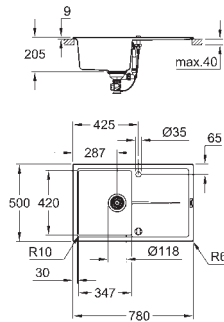

GROHE КОМПОЗИТНЫЕ МОЙКИ

Артикул

Цвет

31 639 APO

черный гранит

K400

Композитная мойка с крылом

модель: K400 50-С 78/50 1.0 оборачиваемая
тип монтажа: встраиваемый сверху (накладной)
материал: кварцевый композит

GROHE Whisper технология минимизации шума от потока воды
мин. размер шкафа: 500 мм

размеры: 780 x 500 мм

1 чаша: 347 x 440 x 205 мм

Внешний радиус: R6, внутренний радиус чаши: R10

GROHE FastFixation быстрая монтажная система

монтаж мойки слева или справа

отверстие: 765 x 485 мм

клапан-автомат

аксессуары вкл.: сливной клапан с поворотной ручкой, сливной гарнитур,

корзинчатый вентиль, монтажный набор

опция: автоматический сливной клапан с нажимным механизмом

(40 986 SD0), приобретается отдельно

количество крепежных элементов в комплекте (накладной монтаж): 10

термостойкость до 180° C