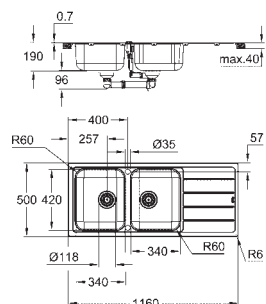

GROHE МОЙКИ ИЗ НЕРЖАВЕЮЩЕЙ СТАЛИ

Артикул

Цвет

31 563 SD1

нержавеющая сталь, матовая

K500

Мойка из нержавеющей стали с корзинчатым вентилем

Модель: K500 60-S 100/50 1.0 оборачиваемая

типы монтажа: встраиваемый сверху (накладной) или в один уровень со столешницей

материал: нержавеющая сталь AISI 304 (V2A)

толщина материала: 0,7 мм

GROHE Long-Life finish - стойкое долговечное покрытие

покрытие: сатиновое

GROHE Whisper технология минимизации шума от потока воды

минимальный размер шкафа: 550 мм

размеры: 1000 x 500 мм

1 чаша: 450 x 400 x 180 мм

Внешний радиус: R6, внутренний радиус чаши: R75

GROHE FastFixation система быстрого монтажа

монтаж мойки слева или справа

монтажное отверстие (установка на столешницу): 990 x 490 мм

Отверстия: 2 x 35 мм

сливной гарнитур: Ø 3.5"/90 мм + клапан-автомат

аксессуары вкл.: сливной клапан с поворотной ручкой, сливной гарнитур,

корзинчатый вентиль, монтажный набор

опция: автоматический сливной клапан с нажимным механизмом

(40 986 SD0), приобретается отдельно

количество крепежных элементов в комплекте (накладной монтаж): 16

31 572 SD1

нержавеющая сталь, матовая

K500

Мойка из нержавеющей стали с корзинчатым вентилем

Модель: K500 60-S 100/50 1.5 оборачиваемая

тип монтажа: встраиваемый сверху (накладной)

материал: нержавеющая сталь AISI 304 (V2A)

толщина материала: 0,7 мм

GROHE Long-Life finish - стойкое долговечное покрытие

покрытие: сатиновое

GROHE Whisper технология минимизации шума от потока воды

минимальный размер шкафа: 600 мм

размеры: 1000 x 500 мм

1 чаша: 340 x 420 x 185 мм

полу-чаша: 170 x 320 x 125 мм

Внешний радиус: R6, внутренний радиус чаши: R65

GROHE FastFixation система быстрого монтажа

монтаж мойки слева или справа

монтажное отверстие (установка на столешницу): 990 x 490 мм