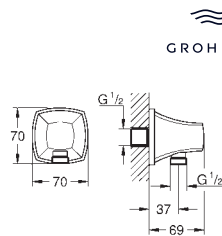

GROHE SPA

26 897 000
26 897 IGO
26 897 DA0

хром
хром/золото
теплый закат, глянец

Grandera
Подключение для душевого шланга, DN 15
металл
внешняя резьба
с защитой от обратного потока
GROHE Long-Life Finish - стойкое долговечное покрытие