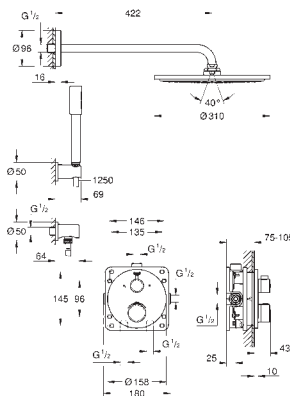

34 731 000

хром

Grotherm

Набор для комплектации душа с Rainshower Cosmopolitan 310

в комплект входят:

Grotherm Термостат скрытого монтажа для душа на 2 положения (верхний/ручной душ), с Aquadimmer, круглая внешняя панель (24 076)
GROHE Rapido SmartBox 35 600/35 604 (универсальная встраиваемая часть)
Rainshower Cosmopolitan Верхний душ 310 (27 477 000)
Душевой кронштейн Rainshower 422 мм (26 146 000)
ручной душ Sena (28 034 000)
Rainshower Настенный держатель (27 074 000)
Rainshower подключение для душевого шланга (27 057 000)
душевой шланг Silverflex 1250 мм (28 362)