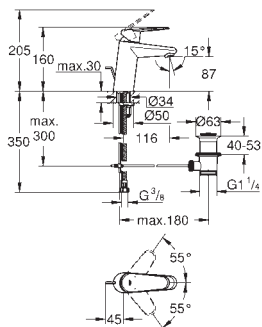

33 190 20E

хром

Eurodisc Cosmopolitan Смеситель однорычажный для раковины, DN 15 размер S

монтаж на одно отверстие
металлический рычаг

GROHE SilkMove Плавность и точность управления - керамический картридж 35 мм

настраиваемый ограничитель потока

возможность установки мин. расхода 2,5 л/мин.

ограничитель температуры

GROHE Long-Life Finish - стойкое долговечное покрытие

GROHE Water Saving Технология совершенного потока при уменьшенном расходе воды

максимальный расход воды (при 3 бара): 5 л/мин

SpeedClean аэратор с функцией быстрой очистки от известковых отложений

GROHE FastFixation Система быстрого монтажа

рычажный донный клапан 1 1/4", гибкая подводка

минимальное давление 1,0 бар

класс шума I по DIN 4109