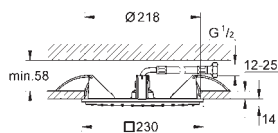

26 883 000

хром

Rainshower Aqua 230

Потолочный душ

Режим струи: Rain

230 x 230 мм

металл

резьбовое соединение 1/2"

GROHE DreamSpray превосходный поток воды

GROHE Long-Life Finish - стойкое долговечное покрытие

SpeedClean система против известковых отложений

может использоваться с проточным водонагревателем