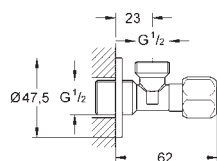

22 016 00M

хром

Универсальный угловой вентиль 1/2"

с подключением 1/2"
Пластиковая рукоятка
маркировка: нейтральная
навинчивающаяся розетка
металл
GROHE Long-Life finish - стойкое долговечное покрытие
10 шт. в коробке