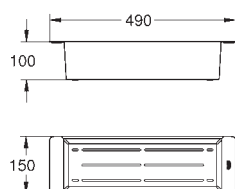

40 853 SD0
40 853 GN0
40 853 DL0
40 853 AL0

нержавеющая сталь, матовая
холодный рассвет, матовый
теплый закат, матовый
темный графит, матовый

Кухонный дуршлаг многофункциональный
материал: нержавеющая сталь
размеры: 490 x 150 x 100 мм
можно мыть в посудомоечной машине
не подвержен коррозии