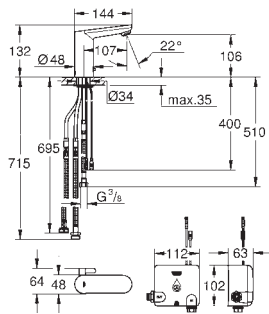

GROHE EUROSMART COSMOPOLITAN E

Артикул

Цвет

36 386 001

хром

Eurosmart Cosmopolitan E Powerbox

Инфракрасная электроника для раковины со смешиванием и с регулируемым ограничителем температуры с инфракрасным датчиком для двусторонней связи для мониторинга, настройки и сервисного обслуживания включает Powerbox с системой энергонакопления

GROHE Long-Life finish - стойкое долговечное покрытие

GROHE Water Saving Технология совершенного потока при уменьшенном расходе воды

максимальный расход (при давлении 3 бара): 5,5 л/мин включает все соединительные гибкие шланги

обратный клапан

грязеулавливающий фильтр

система быстрого монтажа

Powerbox

генератор энергии с гидротурбиной

внутренний блок энергосбережения

с использованием 60 сек./24 ч. в режиме ожидания, 260 сек./100 ч. в режиме ожидания

с дополнительным резервным электропитанием

7 предустановленных режимов:

- автоматический смыв
- термическая дезинфекция
- моющий режим

дополнительные функции и точные настройки с помощью

пульт дистанционного управления 36 407

минимальное давление 1,0 бар

36 454 000

хром

Eurosmart Cosmopolitan E Special

Инфракрасная электроника для раковины с термостатом

с инфракрасным датчиком для двусторонней связи для мониторинга, настройки и сервисного обслуживания

6V литиевая батарейка, тип CR-P2

Срок службы батарейки: прибл. 7 лет (150 включений в день)

активация вручную, автоматическая деактивация при выходе из зоны обнаружения (режим обнаружения тела)

два дополнительных режима детектирования, регулируемые (Рука-Рука или Тело-Тело)

Тело-Тело)

GROHE Long-Life Finish - стойкое долговечное покрытие

максимальный расход (при 3 бар): 8,0 л/мин

GROHE CoolTouch полностью исключается вероятность ожога о внешнюю

поверхность смесителя

обратный клапан

грязеулавливающие фильтры

GROHE SafetyPlus предустановленный ограничитель температуры

ручка температуры с регулируемым

стопором безопасности от 35°C до 43°C

металлический ограничитель температуры

полная несмешанная горячая или холодная вода в крайнем положении

рукоятки для отбора проб легионеллы

поворотный литой излив 219 мм

вынос 287 мм

ограничитель поворота излива 130°,

возможность фиксации

S-образные эксцентрики

самоуплотняющиеся розетки

многоступенчатый указатель состояния батарейки

7 предустановленных режимов:

- автоматический смыв
- термическая дезинфекция
- моющий режим

дополнительные функции и точные настройки с помощью

пульт дистанционного управления 36 407

сертификат CE (Европейское соответствие)

класс шума I по DIN 4109