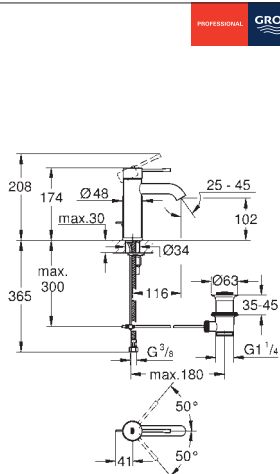

Артикул

Цвет

24 171 001
24 171 DC1
24 171 GL1
24 171 GN1
24 171 DA1
24 171 DL1
24 171 A01
24 171 AL1

хром
суперсталь
холодный рассвет, глянец
холодный рассвет, матовый
теплый закат, глянец
теплый закат, матовый
темный графит, глянец
темный графит, матовый

Essence

**Смеситель однорычажный для раковины, DN 15
размер S**

монтаж на одно отверстие
металлический рычаг

GROHE SilkMove Плавность и точность управления - керамический картридж 28 мм с ограничителем температуры

GROHE Long-Life Finish - стойкое долговечное покрытие

GROHE Water Saving Технология совершенного потока при уменьшенном расходе воды

максимальный расход воды (при 3 бара): 5 л/мин

GROHE AquaGuide регулируемый аэратор

GROHE FastFixation Plus Система ускорения и оптимизации монтажа рычажный донный клапан 1 1/4"

гибкая подводка

профессиональная серия

замена для 23 589 xx1