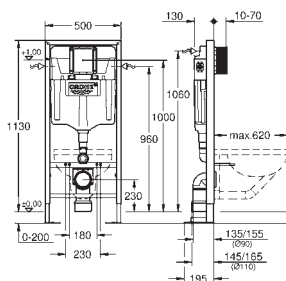

GROHE RAPID SL ДЛЯ СВОБОДНОГО МОНТАЖА

Артикул

Цвет

38 584 001

Rapid SL

Инсталляция для подвесного унитаза, монтажная высота 1.13 м

со смывным бачком GD 2, 6 - 9 л
для свободно стоящего монтажа, монтажа перед стеной или стеной - перегородкой
самонесущая стальная рама с порошковым напылением
подготовлена для облицовки
фиксированные подключения
закрывающийся крепежный материал
2 болта-держателя для унитаза
крепление для керамики
для подвесных унитазов с опорной поверхностью менее 205 мм требуется дополнительный аксессуар *38 779 000 (*покупается отдельно)
расстояние между болтами 180/230 мм
выходной патрубок для унитаза Ø 90 мм
регулировка глубины монтажа
редуктор Ø 90/110 мм
впускной и смывной гарнитуры

Смывной бачок GD 2, 6 - 9 л, со следующими характеристиками:

заводская настройка 6 л и 3 л
Пневматический смывной клапан с тремя режимами слива: 2-х объёмный, старт/стоп, или непрерывный
Подключение воды слева, справа и сзади
Арматурная группа I
с изоляцией от конденсационной влаги
подключение воды DN 15
во время сборки не требуется дополнительного инструмента
для монтажа инспекционного короба
для вертикального или горизонтального монтажа

для монтажа перед стеной необходимо заказать настенные

уголки 38 558 00M (продаются отдельно)

для монтажа маленьких смывных панелей необходимо заказать

ревизионный короб 40 911 000 (приобретается отдельно)