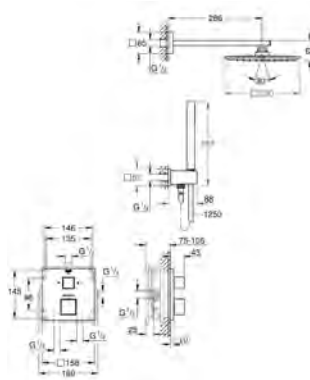

GROHE EUROCUBE JOY

Артикул

Цвет

34 741 000

хром

Grohtherm Cube

Набор для комплектации душа с Rainshower Allure 230

в комплект входят:

Grohtherm Cube Комплект верхней монтажной части с Аквадиммером (24 154)

GROHE Rapido SmartBox 35 600/35 604 (универсальная встраиваемая часть)

Rainshower Верхний душ 230 (27 479)

Rainshower Душевой кронштейн (27 709)

ручной душ Euphoria Cube (27 699 000) 9,5 л/мин

подключение для душевого шланга (26 370)

душевой шланг Silverflex 1250 мм (28 362)