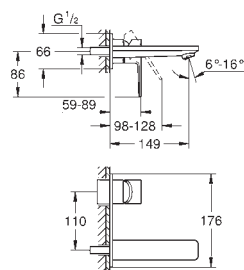

19 409 001

хром

19 409 DC1

суперсталь

19 409 AL1

темный графит, матовый

Lineare

Смеситель для раковины на два отверстия размер M

настенный монтаж

комплект верхней монтажной части для

23 571 000 / 32 635 000

без встраиваемого механизма

металлическая розетка

металлический рычаг

GROHE Long-Life Finish - стойкое долговечное покрытие

GROHE Water Saving Технология совершенного потока при уменьшенном

расходе воды

максимальный расход воды (при 3 бара): 5 л/мин

GROHE AquaGuide регулируемый аэратор

размер по осям 110 мм

вынос 149 мм

минимальное давление 1,0 бар

23 571 000

Универсальная встраиваемая часть 1-рычажного смесителя для раковины, настенного, на 2 отверстия, 1/2"