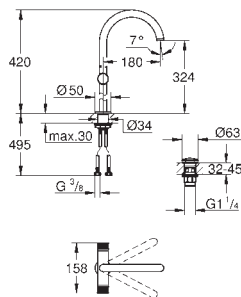

- 21 142 000
- 21 142 DC0
- 21 142 GL0
- 21 142 GN0
- 21 142 DA0
- 21 142 DL0
- 21 142 AL0

- хром
- суперсталь
- холодный рассвет, глянец
- холодный рассвет, матовый
- теплый закат, глянец
- теплый закат, матовый
- темный графит, матовый

Atrio Private Collection
Смеситель для раковины на 1 отверстие, DN 15
размер XL

для отдельностоящих раковин
керамические вентили 1/2", 90°
GROHE Long-Life Finish - стойкое долговечное покрытие
GROHE Water Saving Технология совершенного потока при уменьшенном расходе воды
максимальный расход воды (при 3 бара): 5 л/мин
система быстрого монтажа
поворотный трубкообразный C-излив с аэратором и стопором
регулируемый радиус поворота 0° / 150° / 360°
сливной гарнитур 1 1/4"
гибкая подводка
рукоятки с декоративными вкладышами
можно комбинировать с 48 456 000 или 48 457 000