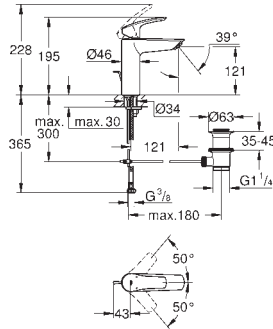

23 322 003
23 322 2433

хром
матовый чёрный

Eurosmart

Смеситель однорычажный для раковины, 1/2" размер М

монтаж на одно отверстие
металлический рычаг

GROHE SilkMove Плавность и точность управления - керамический картридж 28 мм

настраиваемый ограничитель потока
с ограничителем температуры

GROHE Long-Life Finish - стойкое долговечное покрытие

GROHE Water Saving Технология совершенного потока при уменьшенном расходе воды

максимальный расход воды (при 3 бара): 5 л/мин

Изолированный водоток - вода не контактирует с металлами корпуса смесителя

GROHE FastFixation система быстрого монтажа

рычажный донный клапан 1 1/4"

гибкая подводка

профессиональная серия

23 923 003

хром

Аналогичный продукт, гладкий корпус с нажимным донным клапаном 1 1/4"

23 324 003

хром

23 324 2433

матовый чёрный

Аналогичный продукт, гладкий корпус