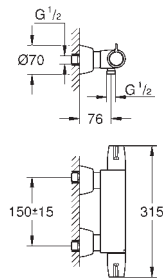

GROHE Long-Life Finish - стойкое долговечное покрытие

34 667 000

хром

Grotherm Special

Термостат для душа, DN 15

настенный монтаж

эргономичные рукоятки

керамические вентили 1/2", 90°