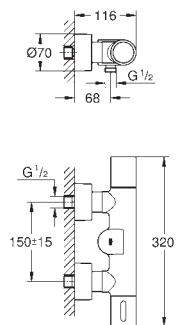

СПЕЦИАЛЬНЫЕ
СМЕСИТЕЛИ И
ТЕРМОСТАТЫ