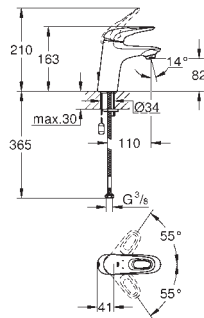

33 557 003

хром

Eurostyle

**Смеситель однорычажный для раковины, DN 15
размер S**

монтаж на одно отверстие
металлическая рукоятка (с отверстием)

GROHE SilkMove Плавность и точность управления - керамический картридж 35 мм

настраиваемый ограничитель потока

с ограничителем температуры

GROHE Long-Life Finish - стойкое долговечное покрытие

GROHE Water Saving Технология совершенного потока при уменьшенном расходе воды

максимальный расход воды (при 3 бара): 5 л/мин

GROHE FastFixation система быстрого монтажа

цепочка

гибкая подводка