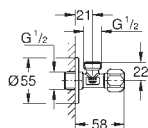

22 025 000

хром

Угловой вентиль 1/2"

резьба с насечками для эффективного уплотнения
настенное подключение 1/2"
выход 1/2"
герметичный закрывающий шпindel с резиновой манжетой и два кольца для уплотнения
эргономичная рукоятка
маркировка: нейтральная
металлические резьбовые розетки Ø 55 мм
GROHE Long-Life finish - стойкое долговечное покрытие