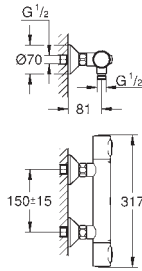

34 793 000

хром

Grohtherm 500

Термостат для душа, DN 15

настенный монтаж

GROHE Long-Life Finish - стойкое долговечное покрытие

GROHE SafeStop стопор безопасности при 38°C

GROHE SafeStop Plus опционно ограничитель температуры на 43°C, включен

GROHE термостатический картридж с восковым термоэлементом

встроенный стопор смешанной воды

GROHE EcoButton кнопка экономии воды в рукоятке регулировки напора

воды

вентильная головка 90°

отвод для душа снизу 1/2"

встроенные обратные клапаны

грязеулавливающие фильтры

с защитой от обратного потока

скрытые S-образные эксцентрики

металлическая розетка

GROHE Water Saving Технология совершенного потока при уменьшенном

расходе воды

профессиональная серия

34 794 000

хром