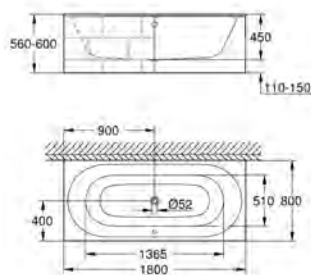

39 617 000

альпин-белый

Essence

Ванна

встраиваемая

180 x 80 см

общая высота 45 см

объем воды 240 л

с переливом

санитарно-титановая сталь

подходит для Talento (28 943 000 + 19 025 000) и

Talentofill (28 991 000 + 19 952 000)

с комплектом шумоизоляции