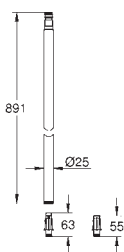

48 498 000

хром

Душевая штанга для переоснащения

металл

короче исходной штанги душевой системы на 15 см

для душевых систем Euphoria SmartControl 26 507, 26 508, 26 509

GROHE Long-Life Finish - стойкое долговечное покрытие

не подходит для всех остальных душевых систем