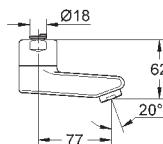

13 080 000

хром

Литой поворотный излив

вынос 77 мм

GROHE Long-Life Finish - стойкое долговечное покрытие