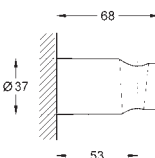

27 594 000

хром

Tempesta Cosmopolitan

Настенный держатель

без регулировки

GROHE Long-Life Finish - стойкое долговечное покрытие