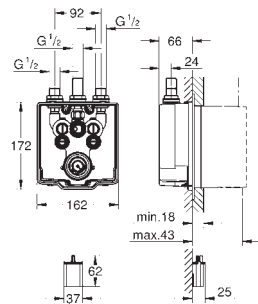

GRÖNE ПРОДУКТЫ ДЛЯ СКРЫТОГО МОНТАЖА

Артикул

Цвет

36 458 000

Eurosmart Cosmopolitan E Встраиваемый механизм

для душа
с интегрированным термостатом
подходит для инфракрасной электроники 36 456 000
2 запорных клапана
обратные клапаны с фильтрами
6V литиевая батарейка, тип CR-P2
Срок службы батарейки: прил. 7 лет (150 включений в день)
обеспечивает гидроизоляцию конструкции стен, окружающих встраиваемый механизм
с уплотнительной втулкой