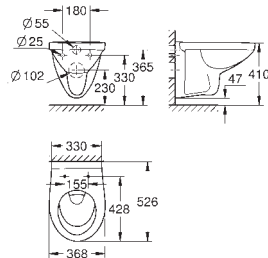

39 491 000 ★

альпин-белый

Керамика Вау

Подвесной унитаз

для бачка скрытого монтажа
омыв всей окружности чаши
ободковый
горизонтальный выпуск
объем смыва 6/3 л
санитарная керамика
для сиденья с крышкой для унитаза 39 492 000 (стандартный)
или 39 493 000 (с механизмом плавного закрытия)
16 шт. на паллете