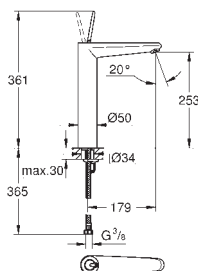

23 428 000

хром

Eurodisc Joy

**Смеситель однорычажный для раковины, DN 15
размер XL**

монтаж на одно отверстие
металлический рычаг

для отдельностоящих раковин

GROHE FeatherControl Joystick картридж

GROHE Water Saving Технология совершенного потока при уменьшенном расходе воды

максимальный расход воды (при 3 бара): 5 л/мин

SpeedClean аэратор с функцией быстрой очистки от известковых отложений

GROHE Long-Life Finish - стойкое долговечное покрытие

GROHE FastFixation Plus Система ускорения и оптимизации монтажа

гладкий корпус

гибкая подводка

минимальное давление 1,0 бар