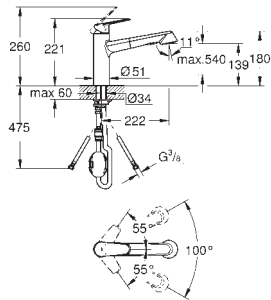

GROHE EURODISC COSMOPOLITAN

Артикул

Цвет

32 257 002

хром

Eurodisc Cosmopolitan

Смеситель однорычажный для мойки, DN 15

средний излив

монтаж на одно отверстие

GROHE Long-Life finish - стойкое долговечное покрытие

GROHE SilkMove Плавность и точность управления - керамический

картридж 35 мм

выдвижной излив с двумя режимами струи

автоматический переключатель

аэратор/**SpeedClean** душевая струя

автоматическое возвратное переключение

на аэратор после выключения

настраиваемый ограничитель потока

поворотный литой излив, зона поворота излива 100°

с защитой от обратного потока

гибкая подводка, система быстрого монтажа

максимальный расход (при давлении 3 бара): 11 л/мин

минимальное давление 1,0 бар