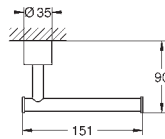

Артикул

Цвет

40 891 000
40 891 DC0
40 891 EN0
40 891 GL0
40 891 DA0
40 891 DL0
40 891 AL0
40 891 2430

хром
суперсталь
никель, матовый
холодный рассвет, глянец
теплый закат, глянец
теплый закат, матовый
темный графит, матовый
матовый чёрный

Aerio

Держатель для туалетной бумаги

металл
скрытое крепление
без крышки

GROHE Long-Life Finish - стойкое долговечное покрытие