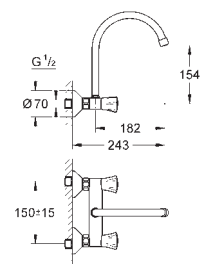

31 191 001

хром

Costa L

Настенный смеситель для мойки, DN 15
настенный монтаж
металлические рукоятки
с теплоизоляцией
привинчивающаяся
GROHE Long-Life finish - стойкое долговечное покрытие
вентили GROHE Long-Life
аэратор
трубкообразный излив
угол поворота 360°
скрытые S-образные эксцентрики
максимальный расход (при давлении 3 бара): 13 л/мин