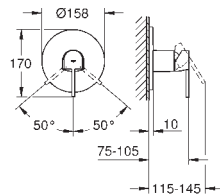

GROHE Plus

Смеситель однорычажный скрытого монтажа для душа

комплект верхней монтажной части для

GROHE Rapido SmartBox 35 600/35 604 (универсальная встраиваемая часть)

GROHE SilkMove керамический картридж Ø 46 мм

GROHE Long-Life Finish - стойкое долговечное покрытие

настенная панель с **GROHE FastFixation** (скрытое

уплотнение штока, скрытое крепление)

металлическая накладная панель, регулируемая на 6°

металлический рычаг

распределение расхода:

выход В или С = 30 л/мин

без встраиваемой части

35 604 000

GROHE Rapido SmartBox Универсальная встраиваемая часть

Профессиональная серия