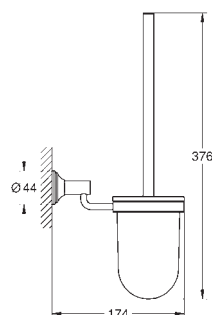

40 658 001

хром

Essentials Authentic

Туалетный ёршик с держателем
стекло / металл

настенный монтаж

скрытое крепление

GROHE Long-Life Finish - стойкое долговечное покрытие

40 791 001

белый

40 791 KS1

черный бархат

Запасная головка ёршика