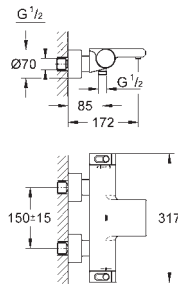

34 174 001

хром

Grotherm 2000

Термостат для ванны, DN 15

настенный монтаж

100% GROHE CoolTouch защита от ожога о поверхность корпуса изделия и S-образных эксцентриков

GROHE Long-Life Finish - стойкое долговечное покрытие

GROHE Aqua Paddle эргономичные рукоятки

GROHE SafeStop стопор безопасности при 38°C

GROHE SafeStop Plus опционно ограничитель температуры на 43°C, включен

GROHE TurboStat компактный картридж с восковым термозлементом
встроенный стопор смешанной воды

GROHE AquaDimmer Plus многофункциональный

- встроенная кнопка с функцией экономии воды для душа

- регулировка напора воды

- переключатель: ванна/душ

отвод для душа снизу 1/2"

GROHE XL Waterfall (каскадный)

ламинарный преобразователь струи

встроенные обратные клапаны

грязеулавливающие фильтры

с защитой от обратного потока

скрытые S-образные эксцентрики, CoolTouch розетки с уплотнением к стене

дополнительная опция: GROHE EasyReach полочка (18 608 001)

GROHE Water Saving Технология совершенного потока при уменьшенном расходе воды

34 176 001

хром

Grotherm 2000

Термостат для ванны, DN 15

вертикальный монтаж

GROHE CoolTouch безопасный корпус

GROHE Long-Life Finish - стойкое долговечное покрытие

GROHE Aqua Paddle эргономичные рукоятки

GROHE TurboStat компактный картридж с восковым термозлементом

GROHE SafeStop стопор безопасности при 38°C

GROHE SafeStop Plus опционно ограничитель температуры на 43°C, включен

встроенный стопор смешанной воды

GROHE AquaDimmer Plus многофункциональный

- регулировка напора воды

- переключатель: ванна/душ

- встроенная кнопка с функцией экономии воды для душа

отвод для душа снизу 1/2"

GROHE XL Waterfall (каскадный)

ламинарный преобразователь струи

встроенные обратные клапаны

грязеулавливающие фильтры

с защитой от обратного потока

вертикальные подключения со скрытыми креплениями

GROHE Water Saving Технология совершенного потока при уменьшенном расходе воды