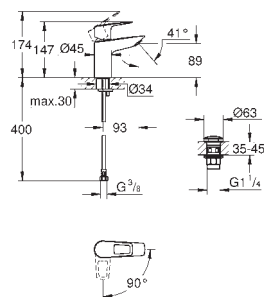

23 883 001

хром

BauLoop

**Смеситель однорычажный для раковины, DN 15
размер S**

монтаж на одно отверстие
металлический рычаг

GROHE Long-Life ES Керамический картридж 28 мм с энергосберегающей функцией (подача холодной воды при центральном положении рычага) с ограничителем температуры

GROHE Long-Life Finish - стойкое долговечное покрытие
Изолированный водоток - вода не контактирует с металлами корпуса смесителя

GROHE Water Saving Технология совершенного потока при уменьшенном расходе воды

максимальный расход воды (при 3 бара): 5 л/мин

система быстрого монтажа

нажимной донный клапан 1 1/4", пластик

гибкая подводка

профессиональная серия