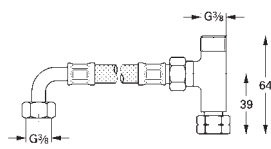

47 533 000

хром

Grotherm Micro

Набор подключения

для Grotherm Micro

в комплект входят:

присоединительная гайка 3/8"

T-образный переходник

2 отвода с внешней резьбой 3/8"

гибкий присоединительный шланг

присоединительные гайки

GROHE Long-Life Finish - стойкое долговечное покрытие