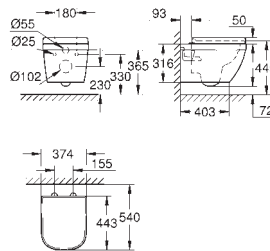

39 703 000 ★

альпин-белый

Керамика Euro

Унитаз подвесной с сиденьем для унитаза

в комплект входят:

Euro Ceramic унитаз подвесной безободковый (39 538 000)

для бачка скрытого монтажа

горизонтальный выпуск

омыв всей окружности чаши

безободковый

объем смыва 3/5 л

санитарная керамика

Euro Ceramic сиденье с крышкой для унитаза

механизм плавного закрытия

быстрозъемное сиденье

съёмное

материал: Дюропласт

с креплением