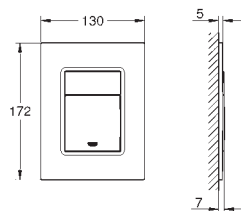

37 535 000
37 535 DC0
37 535 AL0

хром
суперсталь
темный графит, матовый

Skate Cosmopolitan S
Накладная панель смыва
2 объема смыва или прерывание смыва старт/стоп
для пневматического смывного клапана
GD 2 смывной бачок
вертикальный монтаж
130 x 172 мм
из ABS
GROHE Long-Life Finish - стойкое долговечное покрытие
GROHE Water Saving Технология совершенного потока при уменьшенном расходе воды
панель смыва с магнитным держателем и крепежным кронштейном в комплекте
совместима с Rapid SLX
для установки на Rapid SL и Uniset со смывным бачком GD 2 необходимо заказать ревизионный короб 40 911 000 (**приобретается отдельно**)
для Rapid SL и Uniset с монтажной высотой 0,82 / 1,00 м необходимо заказать ревизионный короб 40 950 000 (**приобретается отдельно**)