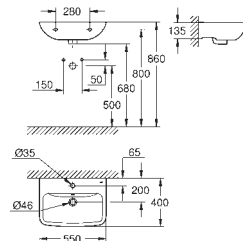

39 807 000

альпин-белый

Керамика Bau Edge
Раковина подвесная 55

1 отверстие под смеситель с переливом
550 x 400 мм
санитарная керамика
подходит для установки с полупьедесталом 39 426 000 и
пьедесталом 39 425 000
21 шт. на паллете