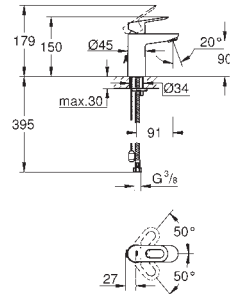

23 336 000

хром

BauLoop
Смеситель однорычажный для раковины, DN 15
размер S

монтаж на одно отверстие
металлический рычаг

GROHE Long-Life керамический картридж 28 мм

GROHE Long-Life Finish - стойкое долговечное покрытие

GROHE Water Saving Технология совершенного потока при уменьшенном расходе воды

максимальный расход воды (при 3 бара): 5 л/мин

система быстрого монтажа
цепочка
гибкая подводка