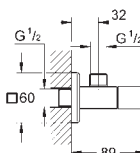

22 013 000

хром

Eucoscube

Угловой вентиль 1/2"

настенное подключение 1/2"
выход 1/2"
Вентиль
металлическая рукоятка
маркировка: нейтральная
металлические резьбовые розетки