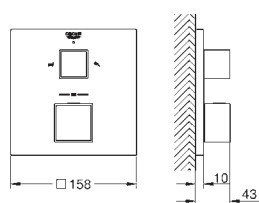

Grotherm Cube

Термостат для ванны с переключателем на 2 положения

комплект верхней монтажной части для

GROHE Rapido SmartBox 35 600/35 604 (универсальная встраиваемая часть)

GROHE TurboStat компактный картридж с восковым термoeлементом

GROHE Long-Life Finish - стойкое долговечное покрытие
настенная панель с **GROHE FastFixation** (скрытое
уплотнение штока, скрытое крепление)

металлическая накладная панель, регулируемая на 6°

графическое обозначение: ванна и душ

GROHE SafeStop стопор безопасности при 38°C

GROHE SafeStop Plus опционно ограничитель температуры на 43°C / 46°C,
включен

GROHE AquaDimmer, встроенный переключатель

распределение расхода:

выход В = 27 л/мин,

выход С = 30 л/мин

без встраиваемой части

35 604 000

GROHE Rapido SmartBox Универсальная встраиваемая часть
Профессиональная серия

34 868 000

хром