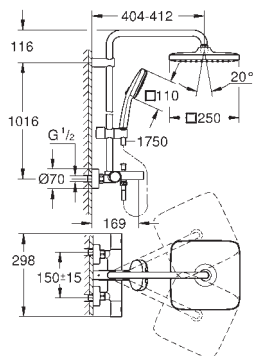

профессиональная серия

26 691 2431

матовый чёрный

Аналогичный продукт, тыльная часть верхнего душа черная

GROHE ДУШЕВЫЕ СИСТЕМЫ TEMPESTA 250

Артикул

Цвет

26 975 001