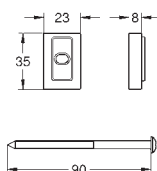

48 543 001

Tempesta

Шайба выравнивания

для душевых стоек Tempesta

27 523 001 / 27 524 001 / 26 971 001

составная