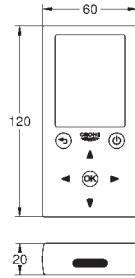

GROHE ЭЛЕКТРОННЫЕ СМЫВНЫЕ УСТРОЙСТВА ДЛЯ ПИССУАРА

Артикул

Цвет

36 407 001

хром

Пульт дистанционного управления

для всей инфракрасной электроники и GROHE Blue Home мониторинг

версия программного обеспечения и статистика по использованию цикл термической дезинфекции (для инфракрасной электроники) цикл автоматической промывки (для инфракрасной электроники) режим промывки (для GROHE Blue Home) остаточный ресурс фильтра и баллона с углекислым газом (для GROHE Blue Home)

конфигурация

режим очистки вкл/выкл термическая дезинфекция (для инфракрасной электроники) диапазон чувствительности задержка до выключения воды (для инфракрасной электроники) автоматическая промывка (для инфракрасной электроники) ресурс фильтра (для GROHE Blue Home)

сервисное обслуживание

- индикатор работы сенсора
- возврат к заводским или пользовательским настройкам сервисный режим демонстрационный режим коды ошибок (для GROHE Blue Home)
Аккумуляторная батарея: 3 x 1.5 V DC (AAA)