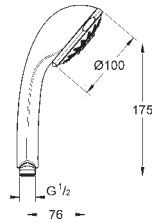

28 796 000

хром

Relexa 100 Five

Ручной душ, 5 видов струй

Normal/Jet/Rain/Massage/Champagne

GROHE DreamSpray превосходный поток воды

GROHE Long-Life Finish - стойкое долговечное покрытие

SpeedClean система против известковых отложений

внутренний охлаждающий канал для продолжительного срока службы

может использоваться с проточным водонагревателем

минимальный расход воды 7,5 л/мин

минимальное давление 1,0 бар