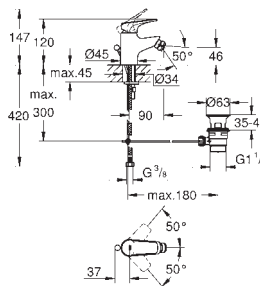

23 754 000

хром

BauFlow
Смеситель однорычажный для биде DN 15

монтаж на одно отверстие
металлический рычаг
GROHE Long-Life керамический картридж 28 мм
GROHE Long-Life Finish - стойкое долговечное покрытие
GROHE Water Saving ограничитель расхода воды 5,7 л/мин
система быстрого монтажа
аэратор с шаровым шарниром
рычажный донный клапан 1 1/4"
гибкая подводка