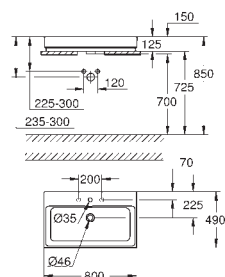

39 476 00H

альпин-белый

Керамика Cube

Раковина накладная 80

глазированная задняя сторона

1 отверстие под смеситель, 2 намеченных отверстия

с переливом

800 x 490 мм

с креплением

санитарная керамика

Износостойкое покрытие **GROHE PureGuard** и анти-бактериальное

глазирование

10 шт. на паллете