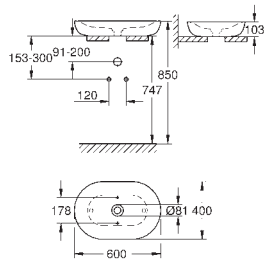

39 608 00H

альпин-белый

Essece

Раковина свободстоящая 60

без перелива
600 x 400 мм
с креплением
с керамическим сливным гарнитуром, крышка съемная
без функции перекрытия воды
санитарная керамика
Износостойкое покрытие **GROHE PureGuard** и анти-бактериальное глазирование