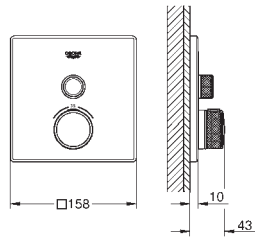

GROHE GROHTHERM SMARTCONTROL

Артикул

Цвет

29 123 000
29 123 DC0
29 123 GN0
29 123 DL0
29 123 A00
29 123 AL0

хром
суперсталь
холодный рассвет, матовый
теплый закат, матовый
темный графит, глянец
темный графит, матовый

Grotherm SmartControl

Термостат скрытого монтажа для душа с переключателем на 1 положение

комплект верхней монтажной части для GROHE Rapido SmartBox 35 600/35 604 (универсальная встраиваемая часть) металлическая накладная панель с **GROHE FastFixation** (скрытые эксцентрики, уплотнение, скрытый монтаж), регулируемая на 6°

GROHE Long-Life Finish - стойкое долговечное покрытие
SmartControl с утопливаемыми металлическими кнопками, нажать для вкл/выкл и повернуть для увеличения напора воды от режима GROHE Water Saving до максимального напора воды

заменяемые символы
GROHE TurboStat компактный картридж с восковым термoelementом

GROHE ProGrip элементы с рифленой поверхностью

GROHE SafeStop стопор безопасности при 38°C

GROHE SafeStop Plus опционно ограничитель температуры на 43°C / 46°C, включен

встроенные обратные клапаны и грязеулавливающие фильтры без встраиваемой части

распределение расхода:

выход А (для внешнего отключения) = 34 л/мин

выход В/С = 29 л/мин

35 604 000

GROHE Rapido SmartBox Универсальная встраиваемая часть
Профессиональная серия

29 124 000
29 124 DC0
29 124 GL0
29 124 GN0
29 124 DA0
29 124 DL0
29 124 A00
29 124 AL0

хром
суперсталь
холодный рассвет, глянец
холодный рассвет, матовый
теплый закат, глянец
теплый закат, матовый
темный графит, глянец
темный графит, матовый

Grotherm SmartControl

Термостат для встраиваемого монтажа на 2 выхода

комплект верхней монтажной части для GROHE Rapido SmartBox 35 600/35 604 (универсальная встраиваемая часть) металлическая накладная панель с **GROHE FastFixation** (скрытые эксцентрики, уплотнение, скрытый монтаж), регулируемая на 6°

GROHE Long-Life Finish - стойкое долговечное покрытие

SmartControl с утопливаемыми металлическими кнопками, нажать для вкл/выкл и повернуть для увеличения напора воды от режима GROHE Water Saving до максимального напора воды

заменяемые символы

GROHE TurboStat компактный картридж с восковым термoelementом

GROHE ProGrip элементы с рифленой поверхностью

GROHE SafeStop стопор безопасности при 38°C

GROHE SafeStop Plus опционно ограничитель температуры на 43°C / 46°C, включен

встроенные обратные клапаны и грязеулавливающие фильтры

возможность одновременного включения нескольких точек водоотвода без встраиваемой части

распределение расхода:

выход В = 24 л/мин

выход С = 26 л/мин

выход В+С = 29 л/мин