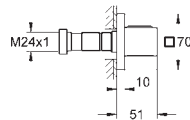

Grotherm F

Комплект верхней монтажной части для вентиля на один выход

для встраиваемого механизма 35 028 000 (подключения 1/2");

приобретается отдельно

Металлическая рукоятка для регулировки расхода воды

Металлический настенный отражатель со встроенным креплением и

встроенным уплотнением

GROHE Long-Life Finish - стойкое долговечное покрытие