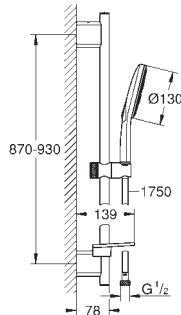

GROHE RAINSHOWER SMARTACTIVE

Артикул

Цвет

26 579 LS0

белая луна

Rainshower SmartActive 130

Душевой гарнитур, 3 вида струй

в комплект входят:

ручной душ Rainshower SmartActive 130 (26 574)

максимальный расход (при 3 бар): 8,5 л/мин

белая душевая поверхность

душевая штанга 900 мм

с металлическими настенными креплениями

душевой шланг 1750 мм (28 388 000)

GROHE EasyReach полочка

GROHE Water Saving Технология совершенного потока при уменьшенном расходе воды

GROHE DreamSpray превосходный поток воды

GROHE Long-Life finish - стойкое долговечное покрытие

GROHE FastFixation Plus (регулируемое расстояние между настенными

креплениями штанги позволяет использовать для монтажа уже имеющиеся отверстия в стене)

GROHE TileFix регулируемая глубина верхнего и нижнего креплений

SpeedClean система против известковых отложений

внутренний охлаждающий канал для продолжительного срока службы

TwistStop против перекручивания шланга

может использоваться с проточным водонагревателем

26 578 LS0

белая луна

Аналогичный продукт, без ограничения расхода воды