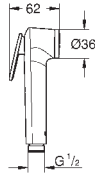

GROHE ГИГИЕНИЧЕСКИЕ ДУШИ TEMPESTA-F

Артикул

Цвет

27 512 001

хром

Tempesta-F Гигиенический душ 30
Ручной душ, 1 вид струи

с клавишей управления

максимальный расход (при 3 бар): 8,0 л/мин

GROHE Long-Life Finish - стойкое долговечное покрытие

SpeedClean система против известковых отложений

внутренний охлаждающий канал для продолжительного срока службы
универсальное крепление, подходящее к любому стандартному шлангу
Пожалуйста, при установке следуйте стандартам местного рынка.