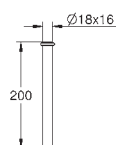

37 035 000

хром

Сливная трубка для писсуара

Ø 18 мм

200 мм

из латуни

хромированная

прямая