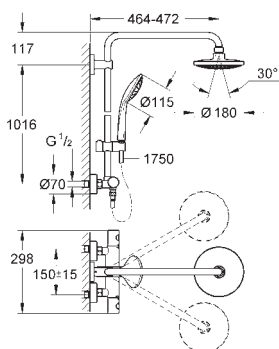

27 296 001

хром

Euphoria System 180

Душевая система с термостатом для настенного монтажа

в комплект входят:

горизонтальный поворотный душевой **кронштейн 450 мм**, настенный

термостат с аквадиммером

позволяет переключаться между:

верхний душ Euphoria Cosmopolitan 180 (27 491 000)

душевая струя Rain

максимальный расход (при давлении 3 бара): 15,5 л/мин

аэратор с шаровым шарниром

угол поворота $\pm 15^\circ$

ручной душ Euphoria 110 Massage (27 221)

максимальный расход (при давлении 3 бара): 11,5 л/мин

регулируется по высоте с помощью

скользящего элемента

душевой шланг 1750 мм (28 388 000)

GROHE TurboStat компактный картридж с восковым термозащитным элементом

GROHE SafeStop стопор безопасности при 38°C

GROHE SafeStop Plus опционально ограничитель температуры на 43°C ,

включен

GROHE DreamSpray превосходный поток воды

GROHE Long-Life Finish - стойкое долговечное покрытие

SpeedClean система против известковых отложений

внутренний охлаждающий канал для продолжительного срока службы

TwistStop против перекручивания шланга

совместим с проточным водонагревателем **только** выше 18 кВт/ч, а также с

накопительным водонагревателем (см. Техническую информацию)

минимальный расход воды 7 л/мин

дополнительная опция: полочка GROHE EasyReach (26 362)