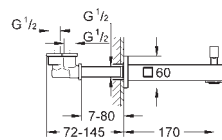

13 304 000

хром

Eurocube
Излив для ванны
настенный монтаж
GROHE Long-Life Finish - стойкое долговечное покрытие
аэратор
автоматический переключатель: ванна/душ
со встроенной соединительной деталью
внешняя резьба 1/2"
вынос 170 мм
минимальное давление 1,0 бар