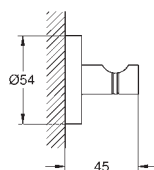

Essentials
Полка для полотенец

металл
604 мм (функциональная длина 550 мм)
скрытое крепление

GROHE Long-Life Finish - стойкое долговечное покрытие
Шурупы и дюбели в комплекте

- 40 364 001 хром
- 40 364 DC1 суперсталь
- 40 364 EN1 никель, матовый
- 40 364 GL1 холодный рассвет, глянец
- 40 364 GN1 холодный рассвет, матовый
- 40 364 DA1 теплый закат, глянец
- 40 364 DL1 теплый закат, матовый
- 40 364 A01 темный графит, глянец
- 40 364 AL1 темный графит, матовый