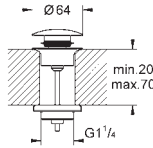

GROHE SPA

GROHE SPA ACCESSORIES

СМЕШИТЕЛИ
ДЛЯ ВАННОЙ
SPA

Артикул

Цвет

65 807 000	хром
65 807 LS0	белая луна
65 807 DC0	суперсталь
65 807 GL0	холодный рассвет, глянец
65 807 GN0	холодный рассвет, матовый
65 807 DA0	теплый закат, глянец
65 807 DL0	теплый закат, матовый
65 807 AL0	темный графит, матовый
65 807 KS0	черный бархат
65 807 KF0	фантомный чёрный

Сливной нажимной гарнитур

с нажимным механизмом
для раковин с переливом
съемная заглушка
закрывающийся

GROHE Long-Life Finish - стойкое долговечное покрытие