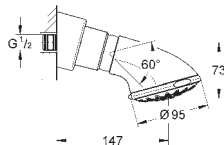

27 062 000

хром

Relexa 100 Five

Верхний душ с 5 режимами

Режимы струи:

Normal/Jet/Rain/Massage/Champagne

максимальный расход (при 3 бар): 20 л/мин

шаровой шарнир

угол наклона зависит

от высоты монтажа

резьба присоединения с встроенным

уплотнением

GROHE DreamSpray превосходный поток воды

GROHE Long-Life Finish - стойкое долговечное покрытие

SpeedClean система против известковых отложений

внутренний охлаждающий канал для продолжительного срока службы

минимальный расход воды 7,5 л/мин

минимальное давление 1,0 бар