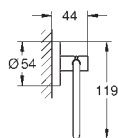

40 689 001
40 689 DC1

хром
суперсталь

40 689 EN1

никель, матовый

40 689 GL1

холодный расцвет, глянец

40 689 GN1

холодный расцвет, матовый

40 689 DA1

теплый закат, глянец

40 689 DL1

теплый закат, матовый

40 689 A01

темный графит, глянец

40 689 AL1

темный графит, матовый

Essentials

Держатель для туалетной бумаги

металл

без крышки

скрытое крепление

GROHE Long-Life Finish - стойкое долговечное покрытие

подходит для прикручивания (шурупы и дюбели в комплекте)

или приклеивания (клей 40 915 000 приобретается отдельно)

выдерживает нагрузку: максимум 5 кг

указанная удерживающая способность действительна только для

статической (медленно прикладываемой) нагрузки и использования по

назначению

102472 243 0

матовый чёрный

Аналогичный продукт, профессиональная серия