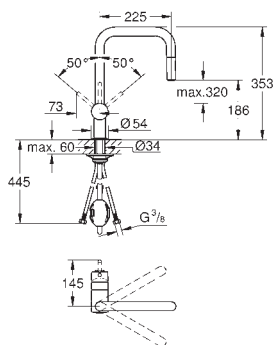

GROHE MINTA / MINTA SMARTCONTROL / MINTA TOUCH

Артикул

Цвет

32 322 002
32 322 DC2
32 322 DL2
32 322 AL2

хром
суперсталь
теплый закат, матовый
темный графит, матовый

Minta

Смеситель однорычажный для мойки, DN 15

U-образный излив

монтаж на одно отверстие

GROHE Long-Life Finish - стойкое долговечное покрытие

GROHE SilkMove керамический картридж Ø 46 мм

GROHE EasyDock Легкое вытягивание и возврат на место выдвижного излива

выдвижной излив с двумя режимами струи

переключатель режима струи: ламинарный / душевой **SpeedClean**

автоматический возврат на ламинарный режим струи

настраиваемый ограничитель потока

поворотный трубкообразный излив

угол поворота 360°

встроенный обратный клапан

с защитой от обратного потока

гибкая подводка

система быстрого монтажа

максимальный расход (при давлении 3 бара): 9 л/мин