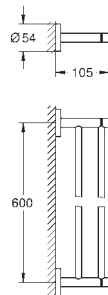

- 40 802 001 хром
- 40 802 DC1 суперсталь
- 40 802 EN1 никель, матовый
- 40 802 GL1 холодный рассвет, глянец
- 40 802 GN1 холодный рассвет, матовый
- 40 802 DA1 теплый закат, глянец
- 40 802 DL1 теплый закат, матовый
- 40 802 A01 темный графит, глянец
- 40 802 AL1 темный графит, матовый

Essentials

Держатель для полотенца, двойной

металл

654 мм (расстояние между отверстиями 600 мм)

скрытое крепление

GROHE Long-Life Finish - стойкое долговечное покрытие Шурупы и дюбели в комплекте

102473 243 0

матовый чёрный

Аналогичный продукт, профессиональная серия