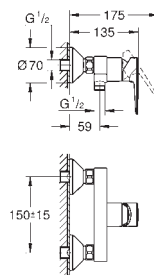

23 635 001

хром

BauEdge

Смеситель однорычажный для душа, DN 15

настенный монтаж

металлический рычаг

GROHE Long-Life керамический картридж 35 мм

с ограничителем температуры

GROHE Long-Life Finish - стойкое долговечное покрытие

настраиваемый ограничитель потока

отвод для душа снизу 1/2" со встроенным

обратным клапаном

с защитой от обратного потока

скрытые S-образные эксцентрики

отражатель из металла

профессиональная серия