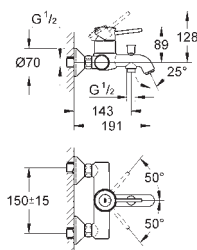

BauClassic

Смеситель однорычажный для ванны, DN 15

настенный монтаж

металлический рычаг

GROHE SilkMove Плавность и точность управления - керамический картридж 46 мм

GROHE Long-Life Finish - стойкое долговечное покрытие

настраиваемый ограничитель потока

возможность установки мин. расхода 2,5 л/мин.

автоматический переключатель: ванна/душ

аэратор

скрытые S-образные эксцентрики

отражатель из металла

S-образные эксцентрики с отражателями конической формы

дополнительный ограничитель температуры (46 308 000)

29 048 000

хром