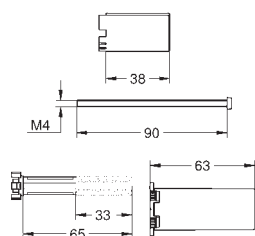

14 048 000

хром

Rapido SmartBox

Универсальный набор удлинителей, 25 мм

для комплектов верхней монтажной части Термостатов Grohtherm SmartControl и Смесителей SmartControl в комбинации с GROHE Rapido SmartBox