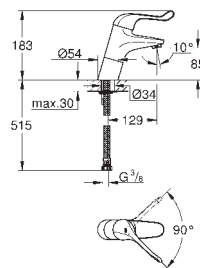

32 790 000

хром

Euroeco Special SSC

Смеситель однорычажный безопасный для раковины, DN 15
монтаж на одно отверстие
гладкий корпус, высокая версия

GROHE Long-Life Finish - стойкое долговечное покрытие
максимальный расход (при 3 бар): 8,0 л/мин
керамический картридж
настраиваемый ограничитель потока
настраиваемый ограничитель температуры
минимальный устанавливаемый расход 6 л/мин
ламинарный регулятор струи
металлический рычаг
длина рычага 120 мм, система быстрого монтажа
гибкая подводка, минимальное давление 1,0 бар