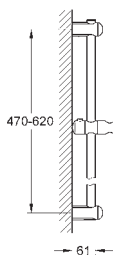

27 499 000

хром

Euphoria

Душевая штанга, 600 мм

с держателем, скользящим элементом и поворотным держателем

GROHE FastFixation (регулируемое расстояние между настенными креплениями штанги позволяет использовать для монтажа уже имеющиеся отверстия в стене)

GROHE Long-Life Finish - стойкое долговечное покрытие