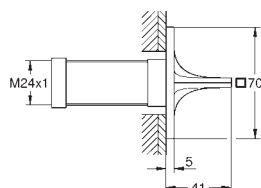

Allure

Накладная панель скрытой вентиляльной головки для встроенных вентилей GROHE 35 028 000 или 29 032 000
GROHE Long-Life Finish - стойкое долговечное покрытие
плавная регулировка глубины монтажа 20-80 мм
розетка с уплотнителем, завинчивающаяся рукоятка в форме стика

35 028 000

GROHE Rapido C Встраиваемый вентиль на один выход

29 032 000

Встраиваемый механизм скрытой вентиляльной головки, 1/2"