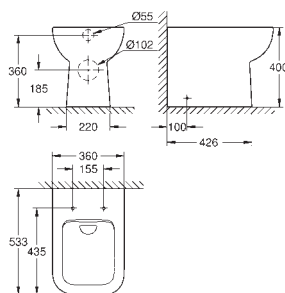

39 810 000

альпин-белый

Керамика Bau Edge

Унитаз напольный для комбинации с бачком скрытого монтажа
приставной (к стене)
для бачка скрытого монтажа
омыв всей окружности чаши
безободковый
горизонтальный выпуск
объем смыва 3/5 л
с креплением
санитарная керамика
для сиденья с крышкой для унитаза 39 813 000 (сиденье для унитаза с микролифтом)
18 шт. на паллете