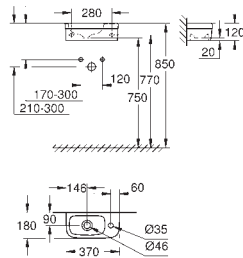

39 327 000

альпин-белый

Керамика Euro
Раковина компактная
подвесная
1 отверстие под смеситель
370 x 180 мм
санитарная керамика
пьедестал не рекомендуется
36 шт. на паллете