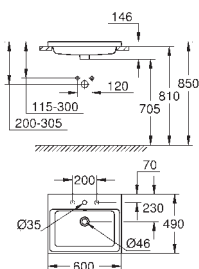

39 479 00H

альпин-белый

Керамика Cube

Раковина полувстраиваемая 60

глазурованная задняя сторона

встраиваемая

1 отверстие под смеситель, 2 намеченных отверстия

с переливом

600 x 490 мм

с креплением

санитарная керамика

Износостойкое покрытие **GROHE PureGuard** и анти-бактериальное

глазирование

16 шт. на паллете