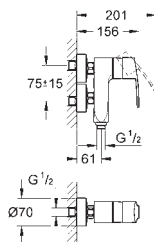

GROHE EUROSTYLE COSMOPOLITAN

Артикул

Цвет

23 300 000

хром

Eurostyle Cosmopolitan

Смеситель однорычаговый для душа Vertica, DN 15

настенный монтаж

металлический рычаг

GROHE SilkMove керамический картридж Ø 46 мм

GROHE Long-Life Finish - стойкое долговечное покрытие

настраиваемый ограничитель потока

встроенный обратный клапан в душевом отводе 1/2"

скрытые S-образные эксцентрики

отражатели из металла

дополнительный ограничитель температуры (46 375 000)

с защитой от обратного потока

класс шума I по DIN 4109