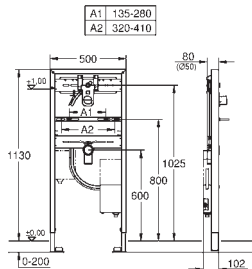

GROHE RAPID SL ДЛЯ РАКОВИНЫ И БИДЕ

Артикул

Цвет

38 625 001

Rapid SL

Инсталляция для раковины со встроенным сифоном
для смесителя на одно отверстие или
настенного монтажа

монтажная высота 1,13 м

со встроенным сифоном Ø 50 мм

для монтажа перед стеной или стеной перегородкой

самонесущая стальная рама с

порошковым напылением

подготовлена для облицовки

фиксированные подключения

одиночный или рядный монтаж на рельсе

быстрая регулировка по высоте

крепежный материал

проверено -TUEV

болты-держатели для раковины M10, с

креплением для керамики

расстояние между болтами изменяется

2 звукоизоляционных подключения

смесителя DN 15

скрытый сифон

для скрытого монтажа

накладная панель из нержавеющей стали

регулируемый сифон из латуни, (цвет хром)

регулировка по высоте

для монтажа перед стеной необходимо заказать настенные

уголки 38 558 00M (продаются отдельно)

38 748 002

Rapid SL

Инсталляция для раковины с монтажным набором для инфракрасной электроники

для настенного смесителя

подходит для комплектов верхних монтажных частей Essence E 36 447 000 и Eurocube E 36 442 000

монтажная высота 1,13 м

для монтажа перед стеной или стеной перегородкой

самонесущая стальная рама с

порошковым напылением

подготовлена для облицовки

быстрая регулировка по высоте

крепежный материал

болты-держатели для раковины M10, с

креплением для керамики

расстояние между болтами изменяется

смывное колено, выдерживающее

высокую температуру, DN 50

уплотнение Ø 32 мм

установленный набор коробов с защитным блоком

огнеупорная трубка для прокладки электронных кабелей

встраиваемая часть с подключением к воде, запорный вентиль и смывное

колено

подключение с шумоизоляционным держателем 1/2"

соединительная коробка для сети питания 230 V