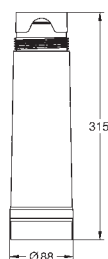

40 691 002

GROHE Blue

Фильтр Магний + Цинк

Сменный фильтр для GROHE Blue и GROHE Red, производство BWT

Ресурс 400 л при жесткости воды 17° dGH

обогащает воду магнием (до 35 мг/л) и цинком (до 3 мг/л)

Снижает содержание веществ, ухудшающих вкус и запах воды: хлор и т.п.

Уменьшает образование накипи и содержание тяжелых металлов

Совместим с GROHE Blue Home, GROHE Blue Professional, GROHE Blue Pure (только со счетчиком воды) и GROHE Red