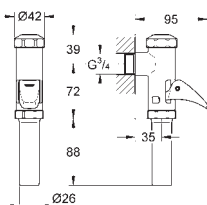

37 141 000

хром

Автоматическое смывное устройство для унитаза
подключение 3/4"

из латуни

GROHE Long-Life Finish - стойкое долговечное покрытие для смыва под водопроводным давлением
с автоматическим регулятором потока смыва
установка при проточном давлении
от 1,2 до 5,0 бар
Арматурная группа II