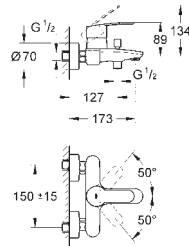

GROHE EUROSTYLE COSMOPOLITAN

Артикул

Цвет

33 591 002

хром

Eurostyle Cosmopolitan

Смеситель однорычажный для ванны, DN 15

настенный монтаж

металлический рычаг, **GROHE SilkMove** керамический картридж Ø 46 мм

GROHE Long-Life Finish - стойкое долговечное покрытие

настраиваемый ограничитель потока, автоматический переключатель: ванна/душ

аэратор

встроенный обратный клапан в душевом отводе 1/2"

скрытые S-образные эксцентрики

с защитой от обратного потока

дополнительный ограничитель температуры (46 308 000)

минимальное давление 1,0 бар