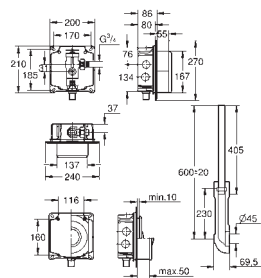

GRONE СМЫВНЫЕ УСТРОЙСТВА ПОД ДАВЛЕНИЕМ ДЛЯ УНИТАЗА

Артикул

Цвет

37 153 000

хром

Смывное устройство под давлением для унитаза
для скрытого монтажа
подключение 3/4"
со встроенным запорным клапаном
регулировка объёма смыва от 6 до 9 л
установка при проточном давлении
от 1,2 до 5,0 бар
с регулятором потока смыва
короб для встроенного монтажа с
промывной дугой
смывная трубка регулируется по высоте
без накладной панели управления
Арматурная группа I