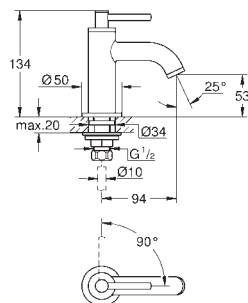

Aerio

Вертикальный вентиль, DN 15
керамический вентиль 1/2" - 90°

GROHE Long-Life Finish - стойкое долговечное покрытие
GROHE Water Saving Технология совершенного потока при уменьшенном расходе воды
максимальный расход воды (при 3 бара): 5 л/мин
система быстрого монтажа
аэратор
фиксированный излив
рукоятка в форме стика