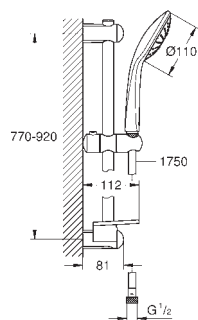

27 267 001

хром

Euphoria 110 Mono

Душевой гарнитур с 1 режимом струи

в комплект входят:

ручной душ Mono (27 265)

максимальный расход (при давлении 3 бара): 21,5 л/мин

душевая штанга 900 мм (27 500)

душевой шланг 1750 мм (28 388 000)

полочка GROHE EasyReach (27 596)

GROHE DreamSpray превосходный поток воды

GROHE Long-Life Finish - стойкое долговечное покрытие

GROHE FastFixation (регулируемое расстояние между

настенными креплениями штанги позволяет использовать

для монтажа уже имеющиеся отверстия в стене)

SpeedClean система против известковых отложений

внутренний охлаждающий канал для продолжительного срока службы

TwistStop против перекручивания шланга

может использоваться с проточным водонагревателем

минимальное давление 1,0 бар