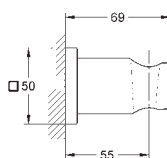

- 27 075 000 хром
- 27 075 LS0 белая луна
- 27 075 DC0 суперсталь
- 27 075 DA0 теплый закат, глянец
- 27 075 DL0 теплый закат, матовый
- 27 075 GL0 холодный рассвет, глянец
- 27 075 GN0 холодный рассвет, матовый
- 27 075 A00 темный графит, глянец
- 27 075 AL0 темный графит, матовый

Rainshower
Настенный держатель
без регулировки
с квадратной розеткой
GROHE Long-Life Finish - стойкое долговечное покрытие