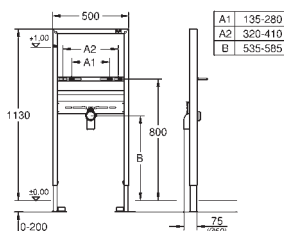

38 557 001

Rapid SL

Инсталляция для раковины, для смесителей на одно отверстие

монтажная высота 1,13 м

для монтажа перед стеной или стеной перегородкой самонесущая стальная рама с порошковым напылением подготовлена для облицовки фиксированные подключения быстрая регулировка по высоте крепежный материал проверено -TUEV болты-держатели для раковины M10, с креплением для керамики расстояние между болтами изменяется смывное колено, выдерживающее высокую температуру, DN 50 уплотнение Ø 32 мм для монтажа перед стеной необходимо заказать настенные уголки 38 558 00M (продаются отдельно)