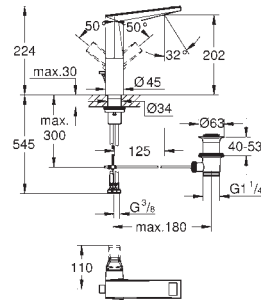

Allure Brilliant Private Collection
Смеситель однорычажный для раковины, DN 15
размер L

излив с вставкой из черного кварцевого камня Caesarstone
монтаж на одно отверстие

GROHE SilkMove Плавность и точность управления - керамический картридж 28 мм

ограничитель температуры

GROHE Long-Life Finish - стойкое долговечное покрытие

GROHE Water Saving Технология совершенного потока при уменьшенном расходе воды

максимальный расход воды (при 3 бара): 5 л/мин

GROHE FastFixation быстрая монтажная система
излив со встроенным аэратором, рычажный донный клапан 1 1/4", гибкая подводка, минимальное давление 1,0 бар