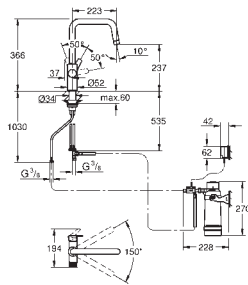

30 559 000

хром

30 559 DC0

суперсталь

GROHE Blue Pure Via

Стартовый комплект с фильтром S-Size

в комплект входят:

GROHE Blue Смеситель однорычажный для мойки с функцией очистки водопроводной воды монтаж на одно отверстие

U-образный излив

отдельная рукоятка для фильтрованной воды

GROHE SilkMove Плавность и точность управления - керамический картридж 28 мм

поворотный трубкообразный излив

диапазон поворота 150°

отдельные водотоки для питьевой и водопроводной воды

гибкая подводка

GROHE Blue головка для фильтра

GROHE Blue фильтр для превосходного вкуса и умягчения воды, размер S

Ресурс 600 л при жесткости воды 20° dKH

Счетчик измерения ресурса фильтра, 2 батарейки AA в комплекте