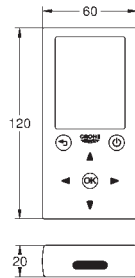

GROHE EUROSMART COSMOPOLITAN E

Артикул

Цвет

36 407 001

хром

Пульт дистанционного управления

для всей инфракрасной электроники и GROHE Blue Home мониторинг

версия программного обеспечения и статистика по использованию цикл термической дезинфекции (для инфракрасной электроники) цикл автоматической промывки (для инфракрасной электроники) режим промывки (для GROHE Blue Home) остаточный ресурс фильтра и баллона с углекислым газом (для GROHE Blue Home)

конфигурация

режим очистки вкл/выкл термическая дезинфекция (для инфракрасной электроники) диапазон чувствительности задержка до выключения воды (для инфракрасной электроники) автоматическая промывка (для инфракрасной электроники) ресурс фильтра (для GROHE Blue Home)

сервисное обслуживание

- индикатор работы сенсора
- возврат к заводским или пользовательским настройкам сервисный режим демонстрационный режим коды ошибок (для GROHE Blue Home)
Аккумуляторная батарея: 3 x 1.5 V DC (AAA)