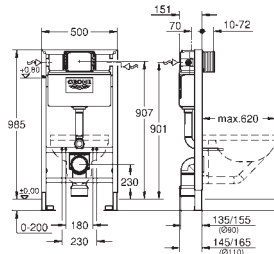

GROHE RAPID SL ДЛЯ УНИТАЗА

Артикул

Цвет

38 525 001

Rapid SL

Инсталляция для подвешенного унитаза, монтажная высота 1,00 м со смывным бачком 6 - 9 л

для монтажа перед стеной или стеной перегородкой самонесущая стальная рама с порошковым напылением подготовлена для облицовки фиксированные подключения быстрая регулировка по высоте крепежный материал проверено -TUEV

2 болта-держателя для унитаза

крепление для керамики

для подвешенных унитазов с опорной поверхностью менее 205 мм требуется дополнительный аксессуар *38 779 000 (*покупается отдельно)

расстояние между болтами 180/230 мм

выходной патрубков для унитаза Ø 90 мм

регулировка глубины монтажа

редуктор Ø 90/110 мм

впускной и смывной гарнитуры

характеристики смывной бачок 6 - 9 л:

Пневматический смывной клапан с тремя режимами

слива: 2-х объёмный, старт/стоп, или непрерывный

управление спереди и сверху

Подключение воды слева, справа и сзади

Арматурная группа I

с изоляцией от конденсационной влаги

подключение воды DN 15

укороченная ревизионная шахта с защитным кожухом

для монтажа перед стеной необходимо заказать настенные

уголки 38 558 00M (продаются отдельно)

для установки малых панелей смыва необходимо дополнительно заказать ревизионный короб 40 950 000

38 526 000

Rapid SL

Инсталляция для подвешенного унитаза со смывным бачком 6 - 9 л, монтажная высота 0,82 м со смывным бачком 6 - 9 л

для монтажа перед стеной или стеной перегородкой самонесущая стальная рама с порошковым напылением

подготовлена для облицовки фиксированные подключения

быстрая регулировка по высоте крепежный материал

проверено -TUEV

2 болта-держателя для унитаза

крепление для керамики

расстояние между болтами 180/230 мм

PP-смывная дуга Ø 90 мм

регулировка глубины монтажа

редуктор Ø 90/110 мм

впускной и смывной гарнитуры

характеристики смывной бачок 6 - 9 л:

Пневматический смывной клапан с тремя режимами

слива: 2-х объёмный, старт/стоп, или непрерывный

управление спереди и сверху

Подключение воды слева, справа и сзади

Арматурная группа I

с изоляцией от конденсационной влаги

подключение воды DN 15

укороченная ревизионная шахта с защитным кожухом