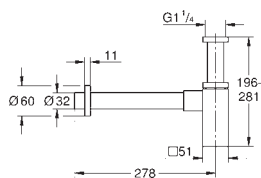

40 564 000
40 564 DC0
40 564 ALO

хром
суперсталь
темный графит, матовый

Сифон для раковины

элемента для раковины

GROHE Long-Life Finish - стойкое долговечное покрытие

латунный корпус