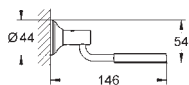

GROHE ESSENTIALS AUTHENTIC

Артикул

Цвет

40 652 001

хром

Essentials Authentic Держатель

металл

для стакана (40 372 001), мыльницы (40 368 001)
или дозатора мыла (40 394 001)

скрытое крепление

GROHE Long-Life Finish - стойкое долговечное покрытие