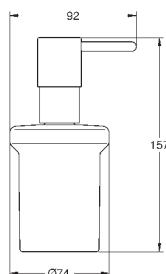

- 40 394 001 хром
- 40 394 DC1 суперсталь
- 40 394 EN1 никель, матовый
- 40 394 GL1 холодный рассвет, глянец
- 40 394 GN1 холодный рассвет, матовый
- 40 394 DA1 теплый закат, глянец
- 40 394 DL1 теплый закат, матовый
- 40 394 A01 темный графит, глянец
- 40 394 AL1 темный графит, матовый

Essentials
Дозатор жидкого мыла

стекло / металл
объем 160 мл
подходит для держателей:
Essentials (40 369 xx1/102 466 2430)
Essentials Cube (40 508)
Bau Cosmopolitan (40 585)
Essentials Authentic (40 652)

GROHE Long-Life Finish - стойкое долговечное покрытие

102470 243 0 матовый чёрный
Аналогичный продукт, профессиональная серия