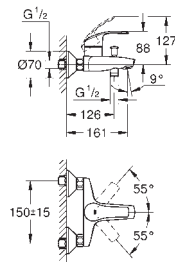

33 300 002

хром

Eurosmart

Смеситель однорычажный для ванны, DN 15

настенный монтаж
металлический рычаг

GROHE SilkMove Плавность и точность управления - керамический картридж 35 мм

с ограничителем температуры

GROHE Long-Life Finish - стойкое долговечное покрытие

настраиваемый ограничитель потока

автоматический переключатель: ванна/душ

аэратор

встроенный обратный клапан в душевом отводе 1/2"

скрытые S-образные эксцентрики

отражатели из металла

с защитой от обратного потока