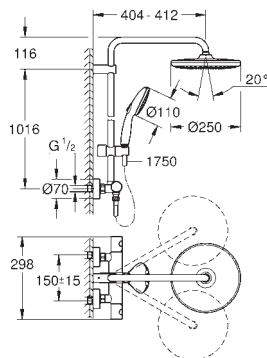

GROHE ДУШЕВЫЕ СИСТЕМЫ TEMPESTA 250

Артикул

Цвет

26 670 001

хром

Душевые системы Tempesta 250

Душевая система с термостатом для настенного монтажа

в комплект входят:

горизонтальный поворотный душевой кронштейн 390 мм

настенный термостат с аквадиммером

позволяет переключаться между:

верхний душ Tempesta 250 (26 666)

Режим струи:

Rain

тыльная часть верхнего душа белая

аэратор с шаровым шарниром

угол поворота $\pm 10^\circ$

ручной душ Tempesta 110 (27 597)

2 вида струи:

Rain, Jet

регулируется по высоте с помощью

скользящего элемента

душевой шланг, 1750 мм, 1/2" x 1/2" (28 410)

максимальный расход (при 3 бар): 7,3 л/мин

GROHE Water Saving Технология совершенного потока при уменьшенном расходе воды

GROHE TurboStat компактный картридж с восковым термозлементом

GROHE SafeStop стопор безопасности при 38°C

GROHE SafeStop Plus опционно ограничитель температуры на 43°C,

включен

GROHE SmartSwitch - поверните диск, чтобы насладиться

предпочтительным режимом струи

GROHE DreamSpray превосходный поток воды

ShockProof силиконовое кольцо, предотвращающее

повреждение поверхности при падении ручного душа

GROHE Long-Life Finish - стойкое долговечное покрытие

SpeedClean система против известковых отложений

внутренний охлаждающий канал для продолжительного срока службы

TwistStop против перекручивания шланга

совместим с проточным водонагревателем **только** выше 18 кВт/ч, а также с

накопительным водонагревателем (см. Техническую информацию)

минимальный расход воды 7 л/мин

дополнительная опция: полочка GROHE EasyReach (26 362)

профессиональная серия

26 670 2431

матовый чёрный

Аналогичный продукт, тыльная часть верхнего душа черная