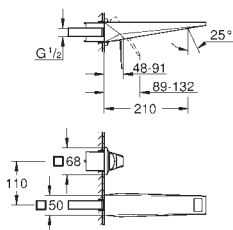

Allure Brilliant Private Collection
Смеситель для раковины на два отверстия
размер M

рифленая рукоятка
настенный монтаж
без встраиваемого механизма
комплект верхней монтажной части для 23 200
GROHE Long-Life Finish - стойкое долговечное покрытие
GROHE Water Saving Технология совершенного потока при уменьшенном расходе воды
максимальный расход воды (при 3 бара): 5 л/мин
излив со встроенным аэратором
размер по осям 110 мм
вынос 210 мм
минимальное давление 1,0 бар

23 200 000
Встраиваемая часть 1-рычажного смесителя для раковины, настенного, на 2 отверстия

23 200 002
Встраиваемая часть 1-рычажного смесителя для раковины, настенного, на 2 отверстия