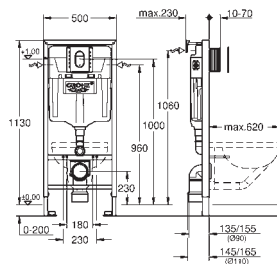

GROHE RAPID SL ДЛЯ УНИТАЗА

Артикул

Цвет

39 503 000

хром

Rapid SL

Набор для подвешенного унитаза 3 в 1, монтажная высота 1,13 м со смывным бачком GD 2, 6 - 9

в комплект входят:

Rapid SL инсталляция для подвешенного унитаза (38 528 001)

Панель смыва Skate Air размер S, цвет хром, вертикальный монтаж (37 965 000)

настенные уголки (38 558 00M)