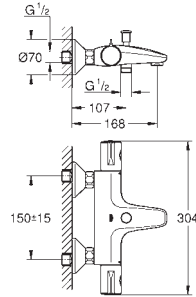

34 567 000

хром

Grotherm 800

Термостат для ванны, DN 15

настенный монтаж

GROHE Long-Life Finish - стойкое долговечное покрытие

GROHE SafeStop стопор безопасности при 38°C

GROHE SafeStop Plus опционно ограничитель температуры на 43°C, включен

GROHE TurboStat компактный картридж с восковым термоэлементом

встроенный стопор смешанной воды

автоматический переключатель: ванна/душ

GROHE EcoButton рукоятка регулировки напора с кнопкой для экономии воды и индивидуально устанавливаемым стопором

керамический вентиль 1/2", 180°

отвод для душа снизу 1/2"

аэратор

встроенные обратные клапаны

грязеулавливающие фильтры

с защитой от обратного потока

скрытые S-образные эксцентрики

металлическая розетка

GROHE Water Saving Технология совершенного потока при уменьшенном расходе воды