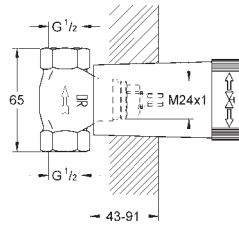

29 032 000

Встроенный вентиль, 1/2"
предварительно смонтированная
вентильная головка 1/2"
резьбовое соединение 1/2"
плавная регулировка глубины монтажа
43 - 91 мм
DR-латунь