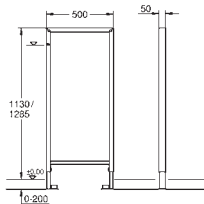

Rapid SL

Пустой элемент, монтажная высота 1,13 м

для монтажа держателей смесителей

или для перекрытия расстояния между

элементами от 60 -170 см

для инсталляции с отдельностоящим элементом

проверено -TUEV

для монтажа перед стеной необходимо заказать настенные

уголки 38 558 00M (продаются отдельно)

38 558 00M

хром

Rapid SL

Настенный уголок

для монтажа перед стеной

для крепления элементов к капитальной

стене или перед стеной-перегородкой

бесступенчатая регулировка глубины от

130 - 203 мм

облицовка для одиночного или рельсового

монтажа

крепежный материал

2 шт