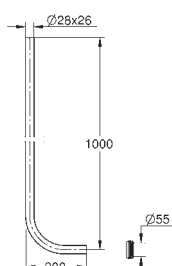

37 108 000

хром

Сливная трубка

для смывного устройства под давлением для унитаза
Ø 28 x 26 мм

1000 x 200 мм

прямая

из латуни

без зажимной скобы для сливной трубы

расстояние от стены до 15 - 85 мм

с соединением