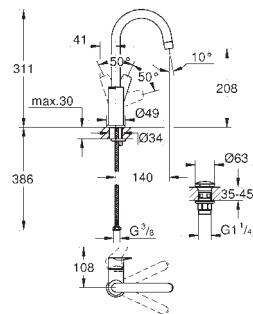

23 911 001

хром

BauEdge

**Смеситель однорычажный для раковины, DN 15
размер L**

монтаж на одно отверстие

металлический рычаг

GROHE Long-Life керамический картридж 28 мм

с ограничителем температуры

GROHE Long-Life Finish - стойкое долговечное покрытие

GROHE Water Saving Технология совершенного потока при уменьшенном
расходе воды

максимальный расход воды (при 3 бара): 5 л/мин

система быстрого монтажа

поворотный трубкообразный излив

нажимной донный клапан 1 1/4", пластик

гибкая подводка

профессиональная серия