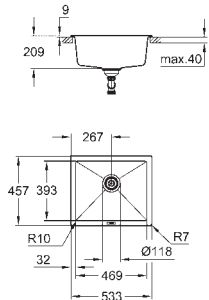

31 654 APO

черный гранит

K700U

Композитная мойка

модель: K700U 60-C 53.3/45.7 1.0

типы монтажа: встраиваемый сверху (накладной) или под столешницу
материал: кварцевый композит

GROHE Whisper технология минимизации шума от потока воды

минимальный размер шкафа: 600 мм

размеры: 533 x 457 мм

1 чаша: 469 x 393 x 205 мм

Внешний радиус: R7, внутренний радиус чаши: R10

GROHE FastFixation быстрая монтажная система

вырез (установка на столешницу): 518 x 442 мм

вырез (установка под столешницу): 468 x 390 мм

корзинчатый вентиль: корзинка Ø 3.5"/90 мм

аксессуары вкл.: сливной гарнитур, корзинка, монтажный набор

опция: автоматический сливной клапан с нажимным механизмом

(40 986 SD0), приобретается отдельно

количество крепежных элементов в комплекте (накладной монтаж): 6

количество крепежных элементов в комплекте (монтаж под столешницу): 6

термостойкость до 180° C