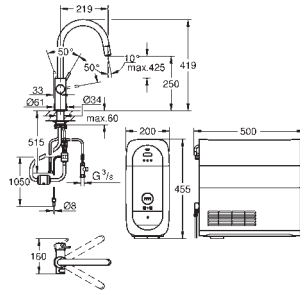

31 606 000

хром

GROHE Blue Home

Стартовый комплект: C-образный излив, фильтр Ultrasafe
в комплект входят:

GROHE Blue Home Смеситель однорычажный для мойки с функцией очистки водопроводной воды монтаж на одно отверстие

C-образный излив

Сенсорные кнопки для 3-х видов фильтрованной и газированной питьевой воды

негазированная, среднегазированная, газированная

GROHE Long-Life finish - стойкое долговечное покрытие

GROHE SilkMove Плавность и точность управления - керамический картридж 28 мм

выдвижной излив с аэратором

поворотный трубкообразный излив

отдельные водотоки для питьевой и водопроводной воды

гибкая подводка

GROHE Blue Home охладитель-карбонизатор

обеспечивает 3 л охлажденной воды в час

Охладитель-карбонизатор 180 Вт, 230 V, 50 Hz

тип защиты IP 21

GROHE Blue Ultrasafe фильтр 3000 л и головка для фильтра