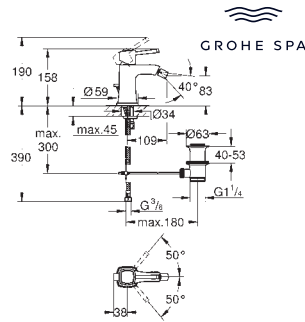

24 372 000
24 372 IGO

хром
хром/золото

Grandera

Смеситель однорычажный для биде DN 15
монтаж на одно отверстие

GROHE SilkMove Плавность и точность управления - керамический картридж 28 мм
ограничитель температуры
GROHE Long-Life Finish - стойкое долговечное покрытие
GROHE FastFixation быстрая монтажная система
аэратор с шаровым шарниром
рычажный донный клапан 1 1/4"
гибкая подводка
минимальное давление 1,0 бар