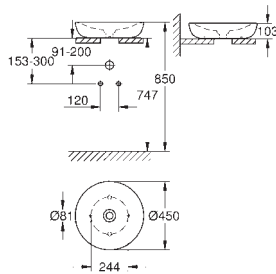

39 609 00H

альпин-белый

Essece

Раковина свободстоящая 45

без перелива
450 x 450 мм
с креплением
с керамическим сливным гарнитуром, крышка съемная
без функции перекрытия воды
санитарная керамика
Износостойкое покрытие **GROHE PureGuard** и анти-бактериальное глазирование