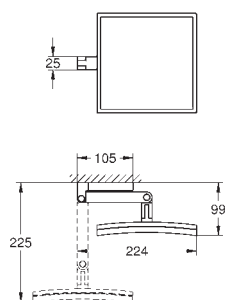

40 808 000

хром

Selection Cube

Зеркало косметическое

стекло / металл

настенный монтаж

скрытое крепление

увеличение: x 3

GROHE Long-Life finish - стойкое долговечное покрытие