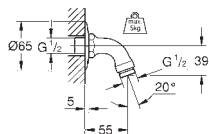

GROHE АКСЕССУАРЫ ДЛЯ ВЕРХНИХ ДУШЕЙ

Артикул

Цвет

28 429 000

хром

Relexa

Душевой кронштейн 55 мм

резьбовое соединение 1/2"

GROHE Long-Life Finish - стойкое долговечное покрытие