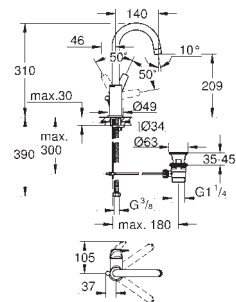

23 753 000

хром

BauFlow
Смеситель однорычажный для раковины, DN 15
размер L

монтаж на одно отверстие
металлический рычаг
GROHE Long-Life керамический картридж 28 мм
GROHE Long-Life Finish - стойкое долговечное покрытие
GROHE Water Saving ограничитель расхода воды 5,7 л/мин
система быстрого монтажа
поворотный трубкообразный излив
рычажный донный клапан 1 1/4"
гибкая подводка