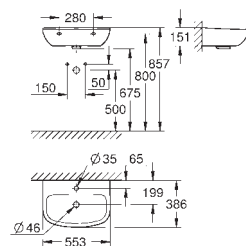

39 440 000 ★

альпин-белый

Керамика Вау
Раковина подвесная 55
1 отверстие под смеситель
с переливом
553 x 386 мм
санитарная керамика
21 шт. на паллете