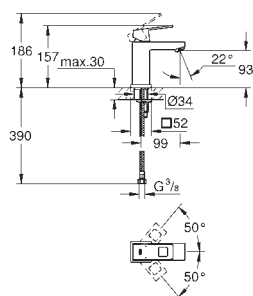

23 132 00E

хром

Eurocube

**Смеситель однорычажный для раковины, DN 15
размер S**

монтаж на одно отверстие
металлический рычаг

GROHE SilkMove Плавность и точность управления - керамический

картридж 28 мм

ограничитель температуры

GROHE Long-Life Finish - стойкое долговечное покрытие

GROHE Water Saving Технология совершенного потока при уменьшенном расходе воды

максимальный расход воды (при 3 бара): 5 л/мин

SpeedClean аэратор с функцией быстрой очистки от известковых отложений

GROHE FastFixation Plus Система ускорения и оптимизации монтажа

гладкий корпус

гибкая подводка