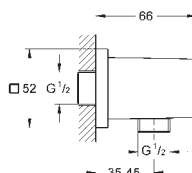

- 27 704 000 хром

Euphoria Cube

Подключение для душевого шланга, DN 15
внешняя резьба
с защитой от обратного потока
GROHE Long-Life Finish - стойкое долговечное покрытие