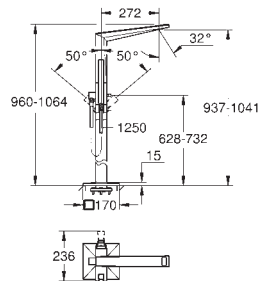

Allure Brilliant Private Collection

Смеситель однорычажный для ванны, DN 15, напольный монтаж

рукоятка из черного кварцевого камня Caesarstone

излив с вставкой из черного кварцевого камня Caesarstone

комплект верхней монтажной части для 45 984

без встраиваемой части

GROHE SilkMove керамический картридж Ø 46 мм

GROHE Long-Life Finish - стойкое долговечное покрытие

автоматический переключатель: ванна/душ

излив со встроенным аэратором

вынос 270 мм

встроенный обратный клапан в душевом отводе 1/2"

держатель ручного душа

ручной душ Rainshower Aqua Cube Stick

металлический душевой шланг 1250 мм

с защитой от обратного потока