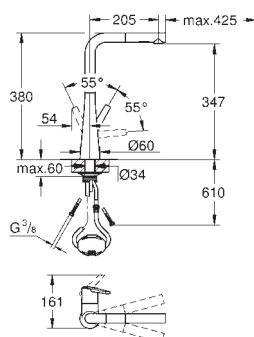

Zedra

Смеситель однорычажный для мойки, DN 15

монтаж на одно отверстие

GROHE Long-Life Finish - стойкое долговечное покрытие

GROHE SilkMove Плавность и точность управления - керамический картридж 35 мм

GROHE Magnetic Docking гарантирует легкое вытяжение и возврат головки аэратора в исходное положение

выдвижной излив с двумя режимами струи

переключатель режима струи: ламинарный / душевой **SpeedClean**

автоматический возврат на ламинарный режим струи

настраиваемый ограничитель потока

поворотный трубкообразный излив

угол поворота 360°

с защитой от обратного потока

гибкая подводка

металлический крепежный набор

Изолированный водоток - вода не контактирует с металлами корпуса смесителя

максимальный расход (при давлении 3 бара): 10 л/мин

30 026 002
30 026 DC2

хром
суперсталь