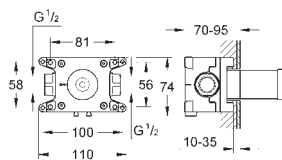

35 028 000

GROHE Rapido C

Встраиваемая часть для вентиля на один выход

Для модульной установки системы Grotherm Custom Shower
Встраиваемый корпус с защитным коробом
Водонепроницаемое уплотнение для монтажа
Для обмуровки и сухого монтажа
точки крепления для монтажа перед стеной или стеной-перегородкой
корпус из латуни с низким содержанием цинка
керамический вентиль 3/4"
резьбовое соединение 1/2"
Расход воды:
55 л/мин. при 3 бар
глубина монтажа 70-95 мм
минимальное давление 1,0 бар