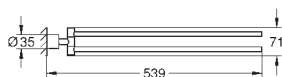

40 888 000

хром

40 888 DC0

суперсталь

40 888 EN0

никель, матовый

40 888 GL0

холодный рассвет, глянец

40 888 GN0

холодный рассвет, матовый

40 888 DA0

теплый закат, глянец

40 888 DL0

теплый закат, матовый

40 888 AL0

темный графит, матовый

Atrio

Держатель полотенца

металл

две рукоятки неповоротные

длина 489 мм

скрытое крепление

GROHE Long-Life Finish - стойкое долговечное покрытие