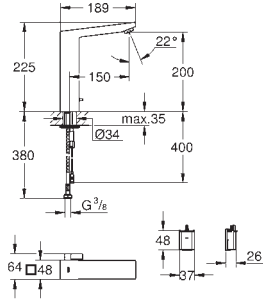

Артикул

Цвет

36 441 000
36 441 DC0
36 441 ALO

хром
суперсталь
темный графит, матовый

Eurocube E

Инфракрасная электроника для раковины, DN 15, со смешиванием и с регулируемым ограничителем температуры

с инфракрасным датчиком для двусторонней связи для мониторинга, настройки и сервисного обслуживания

6V литиевая батарейка, тип CR-P2

Срок службы батарейки: прил. 7 лет (150 включений в день)

GROHE Long-Life Finish - стойкое долговечное покрытие

GROHE Water Saving Технология совершенного потока при уменьшенном

расходе воды

максимальный расход воды (при 3 бара): 5 л/мин

ламинатор с ограничением потока воды

гибкая подводка

обратный клапан

грязеулавливающие фильтры

со встроенным электромагнитным клапаном

внешняя батарея

система быстрого монтажа

многоступенчатый указатель состояния батарейки

7 предустановленных режимов:

- автоматический смыв

- термическая дезинфекция

- моющий режим

дополнительные функции и точные настройки с помощью

пульт дистанционного управления 36 407

сертификат CE (Европейское соответствие)

класс шума I по DIN 4109

тип защиты смесителя IP 59K

минимальное давление 1,0 бар

20 351 000
20 351 DC0

хром
суперсталь

Eurocube

Смеситель для раковины на три отверстия, DN 15 размер S

металлический рычаг

керамические вентили 1/2", 90°

GROHE Long-Life Finish - стойкое долговечное покрытие

GROHE FastFixation Plus Система ускорения и оптимизации монтажа

излив с аэратором

рычажный донный клапан 1 1/4"

усиленная гибкая подводка между центральным корпусом и боковыми

вентильями

присоединительная гайка 1/2" x 10,5 мм