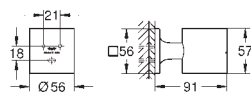

Артикул

Цвет

1. 40 278 001
   40 278 DC1
   40 278 GL1
   40 278 GN1
   40 278 DA1
   40 278 DL1
   40 278 AL1

1. хром
   суперсталь
   холодный рассвет, глянец
   холодный рассвет, матовый
   теплый закат, глянец
   теплый закат, матовый
   темный графит, матовый

Allure

Держатель

подходит для стакана 40 882 000 или дозатора мыла 40 886 хх0, приобретаются отдельно

металл

скрытое крепление

GROHE Long-Life Finish - стойкое долговечное покрытие