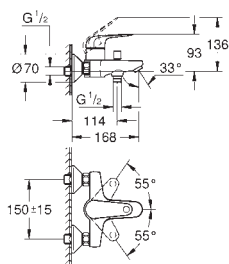

32 743 001

хром

Euroeco

Смеситель однорычажный для ванны, DN 15

настенный монтаж

металлический рычаг

GROHE Long-Life керамический картридж 35 мм

с ограничителем температуры

GROHE Long-Life Finish - стойкое долговечное покрытие

настраиваемый ограничитель потока

автоматический переключатель: ванна/душ

излив с аэратором

отвод для душа снизу 1/2" со встроенным

обратным клапаном

с защитой от обратного потока

скрытые S-образные эксцентрики

профессиональная серия