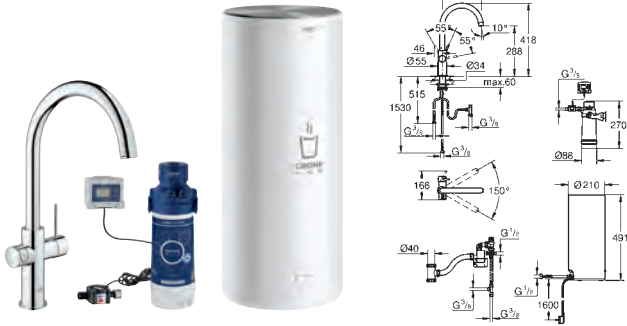

30 079 001
30 079 DC1

хром
суперсталь

GROHE Red Duo

Смеситель и бойлер L-size

в комплект входят:

GROHE Red Duo однорычажный смеситель для мойки

монтаж на одно отверстие

C-образный излив

GROHE ChildLock кнопка для безопасного открывания кипящей воды
сертифицированная TÜV тройная защита от случайного включения кипящей воды

GROHE Long-Life Finish - стойкое долговечное покрытие

GROHE SilkMove Плавность и точность управления - керамический

картридж 28 мм

трубкообразный излив с теплоизоляцией

диапазон поворота 150°

раздельные водотоки внутри излива

гибкая подводка

подключение для бойлера GROHE Red

GROHE Red бойлер L-size

резервуар для кипящей и горячей воды

5.5 литров 100° C кипящей воды

Общая емкость 7 литров

давление: 1-7 бар

гибкие шланги подключения и выход для кипящей воды

сертификат CE (Европейское соответствие)

напряжение подключения 230 V 50 Hz

потребляемая мощность 2100 Вт

потребляемая мощность в режиме ожидания 15 Вт

класс энергопотребления A

GROHE Blue фильтр S размера с головкой для фильтра

для защиты бойлера от накипи

Ресурс 600 л при жесткости воды 20° dKH

счетчик расхода фильтрованной воды