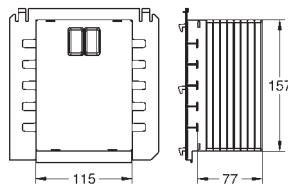

GRÖHE ПАНЕЛИ СМЫВА ДЛЯ УНИТАЗА

Артикул

Цвет

40 911 000

Ревизионный короб для крепления малых панелей смыва для Rapid SL и Uniset со смывным бачком GD 2

40 950 000

Аналогичный продукт, для Rapid SL и Uniset с монтажной высотой 0,82 м / 1,00 м

40 949 000

хром

Аналогичный продукт, для комбинации с бачком 80 мм