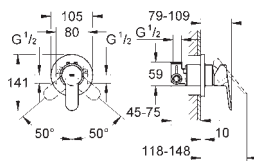

Артикул

Цвет

29 040 000

хром

BauEdge

Смеситель однорычажный скрытого монтажа для душа
для скрытого монтажа

в комплект входят:

комплект готового монтажа

встраиваемый механизм (32 962 000)

металлический рычаг

GROHE SilkMove Плавность и точность управления - керамический картридж 46 мм

GROHE Long-Life Finish - стойкое долговечное покрытие

настраиваемый ограничитель потока

уплотнитель розетки и рычага

Дополнительный ограничитель температуры