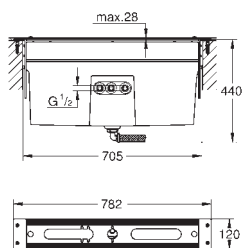

29 037 002

Комплект для ванны на 4/5 отверстий

Монтажный короб для смесителя, установленного на плиточный бортик в комплект входят:
монтажная рамка
улавливающее устройство со встроенным сливом для проникающей воды
обеспечивает гидроизоляцию конструкции стен, окружающих встраиваемый механизм
с уплотнительной втулкой
декоративные накладки на винтовые крепления, цвет Хром