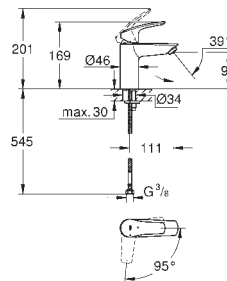

32 926 003
32 926 2433

хром
матовый чёрный

Eurosmart

**Смеситель однорычажный для раковины, DN 15
размер S**

монтаж на одно отверстие
металлический рычаг

GROHE SilkMove ES Керамический картридж 28 мм с энергосберегающей функцией (подача холодной воды при центральном положении рычага)
настраиваемый ограничитель потока
с ограничителем температуры

GROHE Long-Life Finish - стойкое долговечное покрытие

GROHE Water Saving Технология совершенного потока при уменьшенном расходе воды

максимальный расход воды (при 3 бара): 5 л/мин

Изолированный водоток - вода не контактирует с металлами корпуса смесителя

GROHE FastFixation система быстрого монтажа

рычажный донный клапан 1 1/4"

рычаг донного клапана сбоку

гибкая подводка

профессиональная серия

23 924 003

хром

Аналогичный продукт, с нажимным донным клапаном 1 1/4"

32 154 003

хром

Аналогичный продукт, без донного клапана

24 192 003

хром

Eurosmart

**Смеситель однорычажный для раковины, DN 15
размер S**

Cradle to Cradle Certified Золотой уровень

монтаж на одно отверстие

металлический рычаг

GROHE SilkMove ES Керамический картридж 28 мм с энергосберегающей функцией (подача холодной воды при центральном положении рычага)
с ограничителем температуры

GROHE Long-Life Finish - стойкое долговечное покрытие

Изолированный водоток - вода не контактирует с металлами корпуса смесителя

GROHE Water Saving Технология совершенного потока при уменьшенном расходе воды

максимальный расход воды (при 3 бара): 5 л/мин

GROHE FastFixation система быстрого монтажа

гладкий корпус

гибкая подводка

профессиональная серия

23 974 003

хром

Eurosmart

**Смеситель однорычажный для раковины, DN 15
размер S**

монтаж на одно отверстие

металлический рычаг