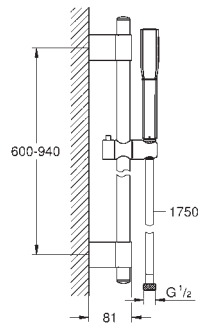

Grandera Stick

Душевой гарнитур с 1 режимом струи

в комплект входят:

ручной душ-стик (26 852 хх0)

душевая штанга, 900 мм (27 785)

душевой шланг Rotaflex Metal Long-Life TwistStop 1750 мм (28 025)

GROHE Water Saving ограничитель расхода воды 7,6 л/мин

GROHE DreamSpray превосходный поток воды

внутренний охлаждающий канал для продолжительного срока службы

GROHE CoolTouch полностью исключается вероятность

ожога о внешнюю поверхность

GROHE FastFixation Plus (регулируемое расстояние между настенными

креплениями штанги позволяет использовать для монтажа уже имеющиеся

отверстия в стене)

GROHE Long-Life Finish - стойкое долговечное покрытие

SpeedClean система против известковых отложений

может использоваться с проточным водонагревателем