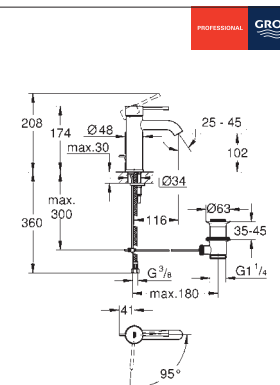

24 180 001

хром

Essence

**Смеситель однорычажный для раковины, DN 15
размер S**

монтаж на одно отверстие
металлический рычаг

GROHE SilkMove ES Керамический картридж 28 мм с энергосберегающей функцией (подача холодной воды при центральном положении рычага) с ограничителем температуры

GROHE Long-Life Finish - стойкое долговечное покрытие

GROHE Water Saving Технология совершенного потока при уменьшенном расходе воды

максимальный расход воды (при 3 бара): 5 л/мин

GROHE AquaGuide регулируемый аэратор

GROHE FastFixation Plus Система ускорения и оптимизации монтажа рычажный донный клапан 1 1/4"

гибкая подводка

профессиональная серия

замена для 23 591 001