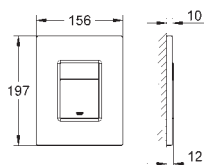

38 732 000

хром

38 732 DC0

суперсталь

38 732 SH0

альпин-белый

38 732 P00

матовый хром

38 732 BE0

никель, глянец

38 732 EN0

никель, матовый

38 732 GL0

холодный расцвет, глянец

38 732 GN0

холодный расцвет, матовый

38 732 DA0

теплый закат, глянец

38 732 DL0

теплый закат, матовый

38 732 A00

темный графит, глянец

38 732 AL0

темный графит, матовый

Skate Cosmopolitan

Накладная панель смыва

2 объема смыва или прерывание смыва старт/стоп

для пневматического смывного клапана

для вертикального и горизонтального монтажа

156 x 197 мм, из ABS

GROHE Long-Life Finish - стойкое долговечное покрытие

GROHE Water Saving Технология совершенного потока при уменьшенном расходе воды

для Rapid SL и Uniset со смывным бачком GD 2

для установки на Rapid SLX необходимо заказать ревизионный

короб 66 791 000 (приобретается отдельно)

38 732 KF0

фантомный чёрный

Аналогичный продукт, профессиональная серия

38 732 BR0

титаниум

Аналогичный продукт, поверхность с защитой от следов пальцев