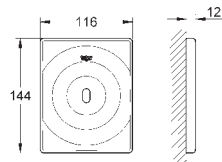

комплект верхней монтажной части

для Rapido U или Rapido UMB

сертификат CE (Европейское соответствие)