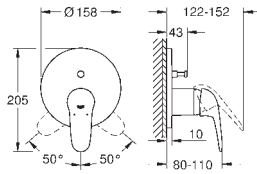

24 047 003

хром

Eurostyle

Смеситель однорычажный скрытого монтажа для ванны с переключателем на 2 положения

комплект верхней монтажной части для GROHE Rapido SmartBox 35 600/35 604 (универсальная встраиваемая часть)

GROHE SilkMove керамический картридж Ø 46 мм

GROHE Long-Life Finish - стойкое долговечное покрытие

настенная панель с GROHE FastFixation (скрытое уплотнение штока, скрытое крепление)

металлическая накладная панель, регулируемая на 6°

металлический рычаг

автоматический переключатель на 2 положения

распределение расхода:

выход В = 27 л/мин,

выход С = 27 л/мин

без встраиваемой части

35 604 000

GROHE Rapido SmartBox Универсальная встраиваемая часть
Профессиональная серия