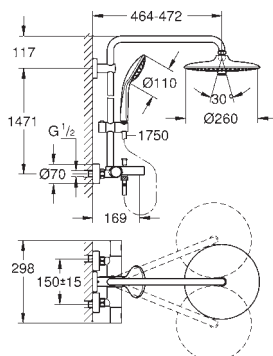

27 475 001

хром

Euphoria System 260

Душевая система с термостатом для ванны; настенный монтаж

в комплект входят:

горизонтальный поворотный душевой **кронштейн 450 мм**

настенный термостат с аквадиммером

позволяет переключаться между:

Euphoria 260 Верхний душ (26 457)

3 вида струй:

Rain, SmartRain, Jet

максимальный расход (при давлении 3 бара): 7,5 л/мин

аэратор с шаровым шарниром

угол поворота $\pm 15^\circ$

излив для ванны

отдельный переключатель на ручной душ

ручной душ Euphoria 110 Massage (27 239)

3 вида струй:

Rain, SmartRain, Massage

максимальный расход (при 3 бара): 8,0 л/мин

регулируется по высоте с помощью

скользящего элемента

душевой шланг 1750 мм (28 388 000)

GROHE TurboStat компактный картридж с восковым термоэлементом

GROHE Water Saving Технология совершенного потока при уменьшенном

расходе воды

GROHE SafeStop стопор безопасности при 38°C

GROHE SafeStop Plus опционно ограничитель температуры на 43°C ,

включен

GROHE DreamSpray превосходный поток воды

GROHE Long-Life Finish - стойкое долговечное покрытие

GROHE SprayDimmer плавное снижение расхода воды

SpeedClean система против известковых отложений

внутренний охлаждающий канал для продолжительного срока службы

TwistStop против перекручивания шланга

совместим с проточным водонагревателем **только** выше 18 кВт/ч, а также с

накопительным водонагревателем (см. Техническую информацию)

минимальный расход воды 7 л/мин