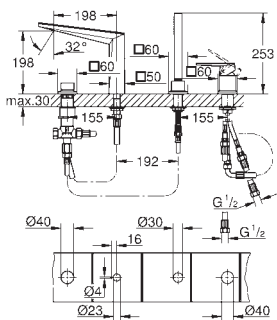

Артикул

Цвет

29 525 000
29 525 DC0
29 525 ALO

хром
суперсталь
темный графит, матовый

Allure Brilliant Private Collection
Смеситель однорычажный для ванны на 4 отверстия

рукоятка из белого кварцевого камня Caesarstone
излив с вставкой из белого кварцевого камня Caesarstone
GROHE SilkMove керамический картридж Ø 46 мм
GROHE Long-Life Finish - стойкое долговечное покрытие
в комплект входят:
фиксатор для излива (смонтированный)
элемент управления однорычажного смесителя
излив для ванны со встроенным аэратором
переключатель ванна/душ
ручной душ Rainshower Aqua Cube Stick
металлический душевой шланг 2000 мм (всегда цвет Хром независимо от цвета комплекта)
гибкая подводка, подключение для душевого шланга с защитой от обратного потока
для использования с 29 037 000

29 037 000
Монтажный короб для смесителя, установленного на плиточный бортик

29 527 000
29 527 DC0
29 527 ALO

хром
суперсталь
темный графит, матовый