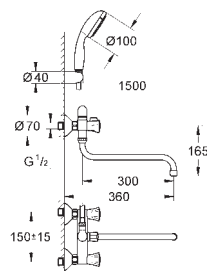

26 790 10A

хром

Costa L

Универсальный смеситель, DN 15

настенный монтаж
металлические рукоятки
с теплоизоляцией
привинчивающаяся
вентиль GROHE Long-Life с резиновым уплотнением
переключатель ванна/душ
скрытые S-образные эксцентрики
S-эксцентрик 3/4" x 3/4" (12 419)
излив 300 мм (13 017)
ручной душ Tempesta 100, один вид струи, 9,5 л/мин (27 923)
душевой шланг Relaxaflex 1500 мм 1/2" x 1/2" (28 151)
настенный держатель ручного душа (28 605)
GROHE Long-Life Finish - стойкое долговечное покрытие