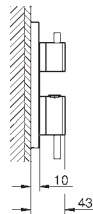

24 358 000
24 358 DC0
24 358 GL0
24 358 GN0
24 358 DA0
24 358 DL0
24 358 AL0

хром
суперсталь
холодный рассвет, глянец
холодный рассвет, матовый
теплый закат, глянец
теплый закат, матовый
темный графит, матовый

Atrio

Термостат для душа с переключателем на 2 положения

комплект верхней монтажной части для GROHE Rapido SmartBox 35 600/35 604 (универсальная встраиваемая часть)
GROHE TurboStat компактный картридж с восковым термозлементом

GROHE Long-Life Finish - стойкое долговечное покрытие
настенная панель с **GROHE FastFixation** (скрытое уплотнение штока, скрытое крепление)

металлическая накладная панель, регулируемая на 6°
графическое изображение: верхний душ и ручной душ

GROHE SafeStop стопор безопасности при 38°C

GROHE SafeStop Plus опционно ограничитель температуры на 43°C / 46°C, включен

GROHE AquaDimmer, встроенный переключатель

металлические рукоятки

распределение расхода:

выход В = 27 л/мин,

выход С = 30 л/мин

без встраиваемой части

35 604 000

GROHE Rapido SmartBox Универсальная встраиваемая часть
Профессиональная серия