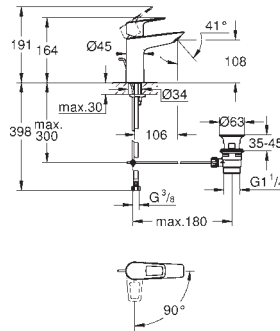

23 887 001

хром

VauLoop

Смеситель однорычажный для раковины, 1/2" размер M

монтаж на одно отверстие
металлический рычаг

GROHE Long-Life ES Керамический картридж 28 мм с энергосберегающей функцией (подача холодной воды при центральном положении рычага)
с ограничителем температуры

GROHE Long-Life Finish - стойкое долговечное покрытие

Изолированный водоток - вода не контактирует с металлами корпуса смесителя

GROHE Water Saving Технология совершенного потока при уменьшенном расходе воды

максимальный расход воды (при 3 бара): 5 л/мин

система быстрого монтажа

рычажный донный клапан 1 1/4"

гибкая подводка

профессиональная серия