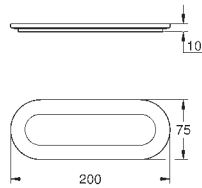

Selection

Кольцо для полотенца

металл
держатель для мыльницы (41 036) и полочки для душа (41 037)
длиной 200 мм
скрытое крепление
GROHE Long-Life Finish - стойкое долговечное покрытие

41 036 000

прозрачное стекло