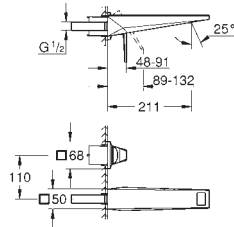

29 521 000
29 521 DC0
29 521 AL0

хром
суперсталь
темный графит, матовый

Allure Brilliant Private Collection
Смеситель для раковины на два отверстия
размер M

рукоятка из черного кварцевого камня Caesarstone
излив с вставкой из черного кварцевого камня Caesarstone
настенный монтаж
без встраиваемого механизма
комплект верхней монтажной части для
23 200

GROHE Long-Life Finish - стойкое долговечное покрытие
GROHE Water Saving Технология совершенного потока при уменьшенном расходе воды
максимальный расход воды (при 3 бара): 5 л/мин
излив со встроенным аэратором
размер по осям 110 мм
вынос 210 мм
минимальное давление 1,0 бар

23 200 000

Встраиваемая часть 1-рычажного смесителя для раковины, настенного, на 2 отверстия

23 200 002

Встраиваемая часть 1-рычажного смесителя для раковины, настенного, на 2 отверстия

24 425 000
24 425 DC0
24 425 AL0

хром
суперсталь
темный графит, матовый