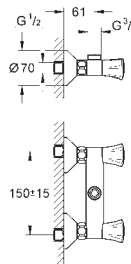

26 009 001

хром

Costa L

Смеситель для душа, DN 15

настенный монтаж
с теплоизоляцией
металлические рукоятки
привинчивающаяся
вентиль GROHE Long-Life с резиновым уплотнением
отвод для душа сверху 3/4"

скрытые S-образные эксцентрики
GROHE Long-Life Finish - стойкое долговечное покрытие