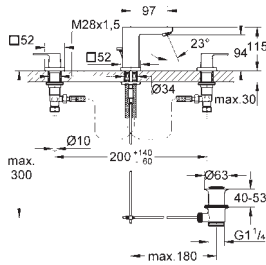

19 895 000
19 895 DC0
19 895 ALO

хром
суперсталь
темный графит, матовый

Eurocube

Смеситель для раковины на два отверстия

размер S

настенный монтаж

комплект верхней монтажной части для

23 200

без встраиваемого механизма

металлическая розетка

металлический рычаг

GROHE Long-Life Finish - стойкое долговечное покрытие

GROHE AquaGuide регулируемый аэратор

размер по осям 110 мм

вынос 171 мм

минимальное давление 1,0 бар