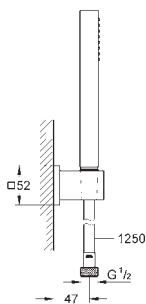

27 703 000

хром

Euphoria Cube Stick

Душевой набор, 1 режим струи

в комплект входят:

Ручной душ (27 699 000)

максимальный расход (при давлении 3 бара): 9 л/мин

настенный держатель (27 693 000)

душевой шланг Silverflex 1250 мм (28 362)

GROHE Water Saving Технология совершенного потока при уменьшенном расходе воды

GROHE DreamSpray превосходный поток воды

GROHE Long-Life Finish - стойкое долговечное покрытие

SpeedClean система против известковых отложений

внутренний охлаждающий канал для продолжительного срока службы

TwistStop против перекручивания шланга

может использоваться с проточным водонагревателем

минимальное давление 1,0 бар

27 702 000

хром

Аналогичный продукт, без ограничения расхода воды