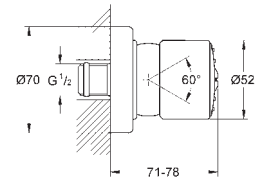

28 198 000

хром

Relexa 50

Боковой душ с одним режимом

Normal

шаровой шарнир

GROHE Long-Life Finish - стойкое долговечное покрытие

SpeedClean система против известковых отложений

для преднастраиваемого напора (расхода) воды

расход воды устанавливается

от 5 до 11 л/мин.

минимальный расход воды 4,5 л/мин