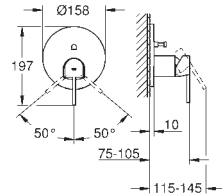

Артикул

Цвет

24 060 003
24 060 DC3
24 060 AL3

хром
суперсталь
темный графит, матовый

GROHE Plus

Смеситель однорычажный скрытого монтажа для ванны с переключателем на 2 положения

комплект верхней монтажной части для GROHE Rapido SmartBox 35 600/35 604 (универсальная встраиваемая часть)

GROHE SilkMove керамический картридж Ø 46 мм

GROHE Long-Life Finish - стойкое долговечное покрытие

настенная панель с **GROHE FastFixation** (скрытое уплотнение штока, скрытое крепление)

металлическая накладная панель, регулируемая на 6°

металлический рычаг

автоматический переключатель на 2 положения

распределение расхода:

выход В = 27 л/мин,

выход С = 27 л/мин

без встраиваемой части

35 604 000

GROHE Rapido SmartBox Универсальная встраиваемая часть
Профессиональная серия