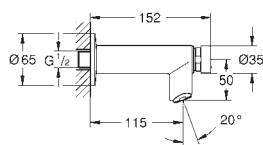

36 266 000

хром

Euroeco Cosmopolitan T

Автоматический настенный вентиль, DN 15

настенный монтаж

для холодной или смешанной воды

маркировка голубая/красная

GROHE Long-Life Finish - стойкое долговечное покрытие

GROHE Water Saving Технология совершенного потока при уменьшенном расходе воды

максимальный расход воды (при 3 бара): 5 л/мин

ограничитель расхода

3 режима: короткий - средний- длинный (заводская настройка:

короткий), примерно 7, 15, 30 сек.(зависит от давления)

розетки

минимальное давление 1,0 бар