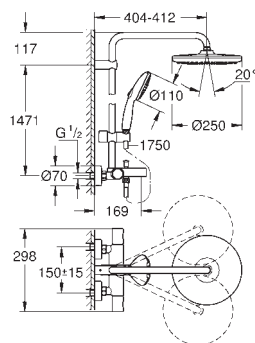

GROHE ДУШЕВЫЕ СИСТЕМЫ TEMPESTA 250

Артикул

Цвет

26 672 001

хром

Душевые системы Tempesta 250

Душевая система с термостатом для ванны; настенный монтаж
в комплект входят:

горизонтальный поворотный душевой кронштейн 390 мм

настенный термостат с аквадиммером

позволяет переключаться между:

верхний душ Tempesta 250 (26 666)

Режим струи:

Rain

тыльная часть верхнего душа белая

аэрактор с шаровым шарниром

угол поворота $\pm 10^\circ$

излив для ванны

отдельный переключатель на ручной душ

ручной душ Tempesta 110 (27 597)

2 вида струи:

Rain, Jet

регулируется по высоте с помощью

скользящего элемента

душевой шланг, 1750 мм, 1/2" x 1/2" (28 410)

максимальный расход (при 3 бар): 20 л/мин

GROHE Water Saving Технология совершенного потока при уменьшенном расходе воды

GROHE TurboStat компактный картридж с восковым термозлементом

GROHE SafeStop стопор безопасности при 38°C

GROHE SafeStop Plus опционно ограничитель температуры на 43°C, включен

GROHE SmartSwitch - поверните диск, чтобы насладиться предпочтительным режимом струи

GROHE DreamSpray превосходный поток воды

ShockProof силиконовое кольцо, предотвращающее

повреждение поверхности при падении ручного душа

GROHE Long-Life Finish - стойкое долговечное покрытие

SpeedClean система против известковых отложений

внутренний охлаждающий канал для продолжительного срока службы

TwistStop против перекручивания шланга

совместим с проточным водонагревателем **только** выше 18 кВт/ч, а также с

накопительным водонагревателем (см. Техническую информацию)

минимальный расход воды 7 л/мин

профессиональная серия

26 672 2431

матовый чёрный

Аналогичный продукт, тыльная часть верхнего душа черная

ДУШИ