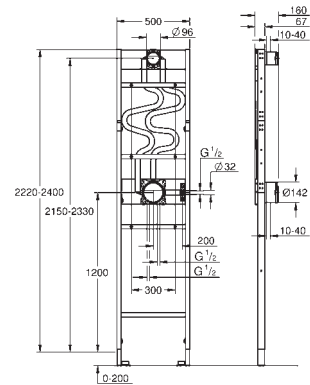

103994 999 0

Rapido Инсталляция для душа

Rapido Инсталляция для душа DUO

инсталляция для душа с одним ручным душем и верхнего душа с двумя режимами
предварительно установленный встраиваемый комплект GROHE Rapido SmartBox (35 604)
предварительно смонтированная универсальная встроенная часть для душа на 9,5 л/мин (26 484)
предварительно установленная настенная розетка для ручного душа
предварительно смонтированные и изолированные трубы для смешанной воды для настенного монтажа
самонесущая стальная рама с порошковым напылением
предварительно собранная конструкция
регулировка глубины монтажа
2 подключения воды снизу, 1/2"
минимальная глубина установки (от черновой стены до финишной отделки) 77-107 мм
минимальная глубина установки (от черновой стены до передней части рамы) 67 мм
высота выходного отверстия для верхнего душа регулируется на 180 мм
уплотнительная ткань
испытание на герметичность, проведенное на заводе
подходит для наборов скрытого монтажа с 2-х режимным верхним душем в сочетании с GROHE Rapido SmartBox
подходит для отводов GROHE для душа с наружной резьбой, 1/2"
подходит для душа Rainshower SmartActive 310 с 2 лейками и душевой штангой 430 мм
сочетается со скрытыми душевыми системами Grohtherm 103 997 0000 и 103 998 0000
для настенной установки заказывайте настенные кронштейны 103 999 9990 (продаются отдельно)
профессиональная серия