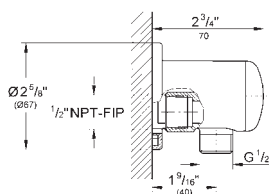

1. 28 672 000 хром
2. **Relaxa**
   Подключение для душевого шланга, DN 15
   1/2" NPT подсоединение
   GROHE Long-Life Finish - стойкое долговечное покрытие

ДУШИ