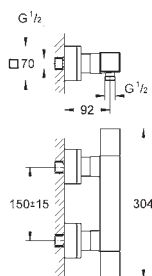

GROHE
EUROCUBE JOY

Артикул

Цвет

34 488 000

хром

Grohtherm Cube

Термостат для душа, DN 15

настенный монтаж

GROHE Long-Life Finish - стойкое долговечное покрытие

GROHE SafeStop стопор безопасности при 38°C

GROHE SafeStop Plus опционно ограничитель температуры на 43°C, включен

GROHE TurboStat компактный картридж с восковым термoelementом
встроенный стопор смешанной воды

GROHE EcoButton рукоятка регулировки напора с кнопкой для экономии

воды и индивидуально устанавливаемым стопором

Carbodur керамический вентиль 1/2", 180°

отвод для душа снизу 1/2"

встроенные обратные клапаны

грязеулавливающие фильтры

с защитой от обратного потока

скрытые S-образные эксцентрики

GROHE Water Saving Технология совершенного потока при уменьшенном расходе воды

23 666 000

хром

Eurocube Joy

Смеситель однорычажный для ванны, DN 15

настенный монтаж

металлический рычаг

GROHE FeatherControl Joystick картридж

GROHE XL Waterfall (каскадный)

встроенный обратный клапан в душевом отводе 1/2"

скрытые S-образные эксцентрики

с защитой от обратного потока