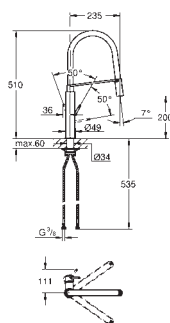

31 491 000
31 491 DC0

хром
суперсталь

Concetto

Смеситель однорычажный для мойки, DN 15

монтаж на одно отверстие

GROHE Long-Life Finish - стойкое долговечное покрытие

GROHE SilkMove Плавность и точность управления - керамический картридж 28 мм

выпрямитель потока

со встроенным ограничителем температуры

профессиональная лейка

с гибким силиконовым шлангом **GROHflexx kitchen**

переключатель режима струи: ламинарный / душевой **SpeedClean**

автоматический возврат на ламинарный режим струи

GROHE Magnetic Docking гарантирует легкое вытяжение и возврат головки

аэратора в исходное положение

поворотный излив

угол поворота 360°

с защитой от обратного потока

гибкая подводка

металлический крепежный набор

максимальный расход (при 3 бар): 8,0 л/мин