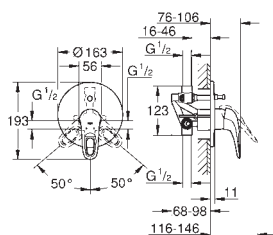

33 637 003

хром

Eurostyle

Смеситель однорычажный для ванны, DN 15

установка на стену

GROHE SilkMove керамический картридж Ø 46 мм

GROHE Long-Life Finish - стойкое долговечное покрытие

GROHE FastFixation быстрый монтаж

в комплект входят:

комплект верхней монтажной части
(19 506 003)

со встраиваемым механизмом

настраиваемый ограничитель потока

автоматический переключатель: ванна/душ

металлическая рукоятка (с отверстием)

уплотнитель розетки и рычага

отражатель из металла

дополнительный ограничитель температуры (46 308 000)