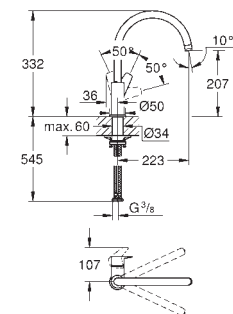

31 367 001

хром

BauEdge

Смеситель однорычажный для мойки, DN 15

с длинным изливом

монтаж на одно отверстие

GROHE Long-Life finish - стойкое долговечное покрытие

GROHE Long-Life керамический картридж 28 мм

Изолированный водоток - вода не контактирует с металлами корпуса смесителя

излив с аэратором

поворотный трубкообразный излив

угол поворота 360°

гибкая подводка

металлический крепежный набор

максимальный расход (при давлении 3 бара): 11,5 л/мин