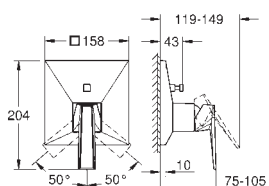

Allure Brilliant Private Collection
Смеситель однорычажный скрытого монтажа для ванны с переключателем на 2 положения

рукоятка из белого кварцевого камня Caesarstone
комплект верхней монтажной части для
GROHE Rapido SmartBox 35 600/35 604 (универсальная встраиваемая часть)
GROHE SilkMove керамический картридж Ø 46 мм
GROHE Long-Life Finish - стойкое долговечное покрытие
настенная панель с **GROHE FastFixation** (скрытое уплотнение штока, скрытое крепление)
металлическая накладная панель, регулируемая на 6°
металлический рычаг
автоматический переключатель на 2 положения
распределение расхода:
выход В = 27 л/мин,
выход С = 27 л/мин
без встраиваемой части

35 604 000

GROHE Rapido SmartBox Универсальная встраиваемая часть
Профессиональная серия