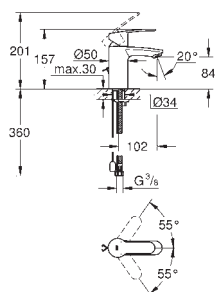

33 557 20E

хром

Eurostyle Cosmopolitan Смеситель однорычажный для раковины, DN 15 размер S

монтаж на одно отверстие
металлический рычаг
GROHE SilkMove Плавность и точность управления - керамический картридж 35 мм
настраиваемый ограничитель потока
возможность установки мин. расхода 2,5 л/мин.
ограничитель температуры
GROHE Long-Life Finish - стойкое долговечное покрытие
GROHE Water Saving Технология совершенного потока при уменьшенном расходе воды
максимальный расход воды (при 3 бара): 5 л/мин
GROHE FastFixation Система быстрого монтажа
SpeedClean аэратор с функцией быстрой очистки от известковых отложений
цепочка
гибкая подводка
класс шума I по DIN 4109