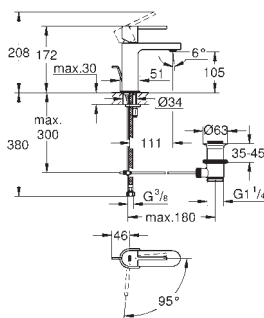

23 870 003

хром

GROHE Plus

Смеситель однорычажный для раковины, DN 15 размер S

монтаж на одно отверстие
металлический рычаг

GROHE SilkMove ES Керамический картридж 28 мм с энергосберегающей функцией (подача холодной воды при центральном положении рычага)

с ограничителем температуры

GROHE Long-Life Finish - стойкое долговечное покрытие

GROHE Water Saving Технология совершенного потока при уменьшенном расходе воды

максимальный расход воды (при 3 бара): 5 л/мин

GROHE AquaGuide регулируемый аэратор

GROHE FastFixation Plus Система ускорения и оптимизации монтажа

рычажный донный клапан 1 1/4"

гибкая подводка