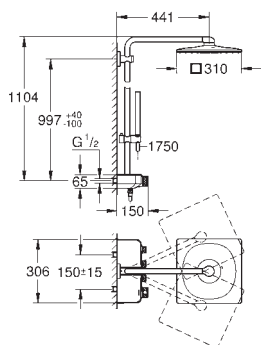

Артикул

Цвет

26 508 000
26 508 LS0
26 508 DC0
26 508 AL0

хром
белая луна
суперсталь
темный графит, матовый

Euphoria SmartControl System 310 Cube Duo

Душевая система с термостатом для настенного монтажа

в комплект входят:

горизонтальный душевой кронштейн 450 мм
регулируемое верхнее крепление к стене для удобства монтажа в уже существующие отверстия

термостат внешнего монтажа SmartControl

позволяет переключаться между:

Rainshower SmartActive 310 Cube Верхний душ

2 вида струи:

GROHE PureRain, ActiveRain

максимальный расход (при давлении 3 бара): 17 л/мин

ручной душ Euphoria Cube (27 699 000) 9,5 л/мин

максимальный расход (при давлении 3 бара): 9 л/мин

регулируется по высоте с помощью

скользящего элемента

душевой шланг 1750 мм (28 388 000)

GROHE DreamSpray превосходный поток воды

GROHE CoolTouch полностью исключается вероятность

ожога о внешнюю поверхность

GROHE TurboStat компактный картридж с восковым термозащитным элементом

GROHE ProGrip элементы с рифленной поверхностью

GROHE Water Saving Технология совершенного потока при уменьшенном расходе воды

GROHE Long-Life Finish - стойкое долговечное покрытие

GROHE SafeStop стопор безопасности при 38°C

GROHE SafeStop Plus опционно ограничитель температуры на 43°C, включен

SmartControl с утопливаемыми металлическими кнопками, нажать для вкл/выкл и повернуть для увеличения напора воды от режима GROHE Water Saving до максимального напора воды

GROHE EasyReach встроенная полочка

SpeedClean система против известковых отложений

внутренний охлаждающий канал для продолжительного срока службы

TwistStop против перекручивания шланга

совместим с проточным водонагревателем только выше 18 кВт/ч, а также с

накопительным водонагревателем (см. Техническую информацию)

минимальный расход воды 7 л/мин

34 705 000

хром