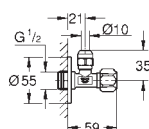

22 031 000

хром

Угловой вентиль 1/2"

самоуплотняющееся резьбовое соединение
настенное подключение 1/2"
резьбовой отвод 3/8"
с компенсацией длины
с накладной гайкой Ø 10 мм
герметичный закрывающий шпindel с резиновой манжетой и два кольца для уплотнения
эргономичная рукоятка
маркировка: нейтральная
металлические резьбовые розетки Ø 55 мм
GROHE Long-Life finish - стойкое долговечное покрытие