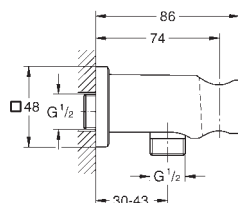

- 26 659 000 хром
- 26 659 DC0 суперсталь
- 26 659 GL0 холодный рассвет, глянец
- 26 659 GN0 холодный рассвет, матовый
- 26 659 DA0 теплый закат, глянец
- 26 659 DL0 теплый закат, матовый
- 26 659 A00 темный графит, глянец
- 26 659 AL0 темный графит, матовый

Rainshower
Подключение для душевого шланга 1/2" с держателем ручного душа с квадратной розеткой
48 x 48 мм
наружная соединительная резьба 1/2"
металлический корпус
с защитой от обратного потока
GROHE Long-Life Finish - стойкое долговечное покрытие