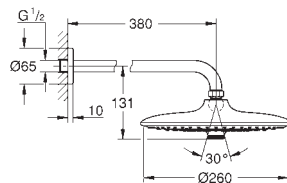

26 458 000

хром

Аналогичный продукт, без ограничения расхода воды