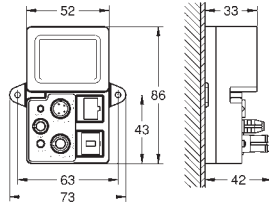

36 475 000

хром

F-digital Deluxe

Блок Bluetooth BT-01A для мобильных устройств на платформе iOS или Android

со встроенной электроникой для беспроводного соединения
настенный монтаж
86 x 73 x 42 мм

Характеристики:

сброс настроек

индикатор статуса (LED)

одиночный/максимальная конфигурация

соответствующее соединение

с функцией защиты (1 пользователь)

аварийное отключение в случае выключения электричества

Соединительные кабели для соединения с источником питания (каждый по 5 м)

сертификат CE (Европейское соответствие)

bluetooth, электропитание: 12 V

bluetooth, частота: 2.4 GHz

bluetooth-диапазон (10 м) варьируется в зависимости от используемых для

стен материалов и толщины стен между передатчиком и приемником

Требуется Базовый блок F-digital Deluxe - 2.0 Bluetooth (36 476 000) или Базовый блок F-digital Deluxe - 4.0 Bluetooth (26 864 000) – приобретаются отдельно

управление по bluetooth (Bluetooth V2.1 или более поздние версии)

Системные требования - Android

операционная система: начиная с версии 2.3.3

плотность пикселей: минимум 160 точек на дюйм

разрешение дисплея: 320 x 470 пикселей на дюйм

Системные требования - Apple

Операционная система Apple: начиная с версии iOS 6.0 и выше

Мобильные устройства и приложение GROHE SPA F-digital deluxe не входят в комплект поставки и заказываются отдельно через авторизованный магазин Apple store/store/iTunes или Google Play store.