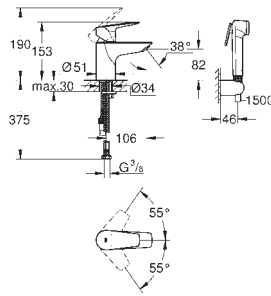

Артикул

Цвет

23 757 001

хром

BauEdge

**Смеситель однорычажный для раковины, DN 15
размер S**

монтаж на одно отверстие

GROHE Long-Life керамический картридж 35 мм
с ограничителем температуры

GROHE Long-Life Finish - стойкое долговечное покрытие

GROHE Water Saving Технология совершенного потока при уменьшенном
расходе воды

максимальный расход воды (при 3 бара): 5 л/мин

система быстрого монтажа

гладкий корпус

гибкая подводка

с душевым набором, состоящим из:

душ со встроенным переключателем

настенный держатель душа

душевой шланг

душевой шланг 1500 мм 1/2" x 1/2"

профессиональная серия