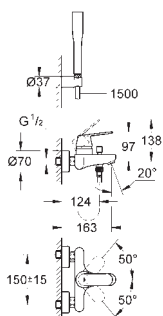

32 832 000

хром

Eurosmart Cosmopolitan

Смеситель однорычажный для ванны, DN 15

настенный монтаж
металлический рычаг
GROHE SilkMove керамический картридж Ø 46 мм
GROHE Long-Life Finish - стойкое долговечное покрытие
настраиваемый ограничитель потока
возможность установки мин. расхода 2,5 л/мин.
автоматический переключатель: ванна/душ
аэратор
встроенный обратный клапан в душевом отводе 1/2"
скрытые S-образные эксцентрики
с защитой от обратного потока
дополнительный ограничитель температуры (46 308 000)
класс шума I по DIN 4109
с душевым набором
в комплект входят:
Ручной душ Euphoria Cosmopolitan (27 367)
Настенный держатель (27 056)
душевой шланг Relexaflex 1500 мм 1/2" x 1/2" (28 151)