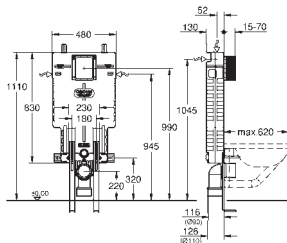

Uniset

Бачок для подвесного унитаза с шумопонижающим EPS модулем и опорными ножками

со смывным бачком GD 2, 6 - 9 л
шумопонижающий EPS-модуль
для обмуровки
830 x 470 x 130 мм
рельсовые адаптеры для крепления модуля
настенный рельс с крепежным
материалом для одиночного монтажа
2 болта-держателя для унитаза
расстояние между болтами 180/230 мм
крепление для керамики
выходной патрубков для унитаза Ø 90 мм
регулировка глубины монтажа
редуктор Ø 90/110 мм
впускной и смывной гарнитуры

Смывной бачок GD 2, 6 - 9 л, со следующими характеристиками:

заводская настройка 6 л и 3 л
Пневматический смывной клапан с тремя режимами
слива: 2-х объёмный, старт/стоп, или непрерывный
Подключение воды: справа, слева, сзади
или сверху
Арматурная группа I
с изоляцией от конденсационной влаги
подключение воды DN 15
во время сборки не требуется дополнительного инструмента
для монтажа инспекционного короба

подготовка к установке для унитаза с функцией биде с набором для
дооснащения инсталляции 40 899 000 (приобретается дополнительно)
для монтажа маленьких смывных панелей необходимо заказать
ревизионный короб 40 911 000 (приобретается отдельно)