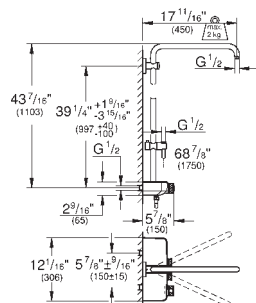

GROHE ДУШЕВЫЕ СИСТЕМЫ EUPHORIA SMARTCONTROL

Артикул

Цвет

26 511 000

хром

Euphoria SmartControl System Mono

Душевая система с термостатом для настенного монтажа

в комплект входят:

горизонтальный душевой кронштейн 450 мм*

регулируемое верхнее крепление к стене для удобства монтажа в уже существующие отверстия

термостат внешнего монтажа SmartControl

позволяет переключаться между:

верхний и ручной души (заказываются отдельно)**

аэратор с шаровым шарниром

угол поворота $\pm 15^\circ$

регулируется по высоте с помощью

скользящего элемента

душевой шланг Rotaflex Metal Long-Life TwistStop 1750 мм (28 025)

GROHE DreamSpray превосходный поток воды

GROHE Long-Life Finish - стойкое долговечное покрытие

GROHE CoolTouch полностью исключается вероятность

ожога о внешнюю поверхность

GROHE TurboStat компактный картридж с восковым термозащитным

GROHE ProGrip элементы с рифленой поверхностью

GROHE Water Saving Технология совершенного потока при уменьшенном

расходе воды

GROHE SafeStop стопор безопасности при 38°C

GROHE SafeStop Plus опционно ограничитель температуры на 43°C ,

включен

SmartControl с утапливаемыми металлическими кнопками, нажать для вкл/

выкл и повернуть для увеличения напора воды от режима GROHE Water

Saving до максимального напора воды

GROHE EasyReach встроенная полочка

SpeedClean система против известковых отложений

внутренний охлаждающий канал для продолжительного срока службы

TwistStop против перекручивания шланга

совместим с проточным водонагревателем **только** выше 18 кВт/ч, а также с

накопительным водонагревателем (см. Техническую информацию)

минимальный расход воды 7 л/мин

* допустимый вес верхнего душа - до 2 кг

** рекомендовано: верхний душ Euphoria 260 SmartControl 6.8 л/мин (26 456),

ручной душ Euphoria Massage 6.8 л/мин (26 513 000)