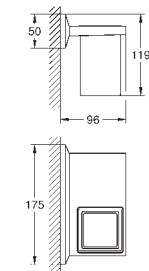

40 906 000

хром

Allure Brilliant

полочка со стаканом

стекло / металл

скрытое крепление

GROHE Long-Life Finish - стойкое долговечное покрытие