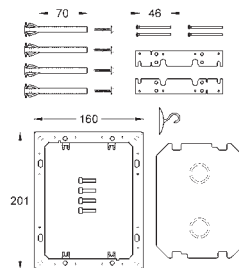

38 957 000

хром

Монтажный набор

для установки со всеми панелями смыва GROHE Skate Cosmopolitan со стеклянной поверхностью

для GD 2 и смывного бачка 80 мм

пластиковая монтажная рама, хромированная

толщина плитки не менее 8 мм

для вертикального или горизонтального монтажа

защитная панель

демонтажный механизм для накладной панели

крепежный материал