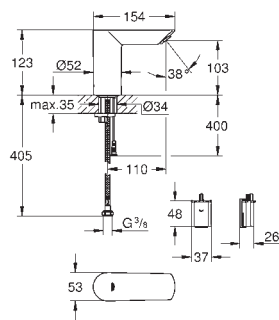

Вau Cosmopolitan E

Инфракрасная электроника для раковины, без смешивания

с инфракрасным датчиком для двусторонней связи для мониторинга, настройки и сервисного обслуживания
для холодной или смешанной воды

6V литиевая батарейка, тип CR-P2

Срок службы батарейки: прил. 7 лет (150 включений в день)

GROHE Long-Life Finish - стойкое долговечное покрытие

GROHE Water Saving Технология совершенного потока при уменьшенном расходе воды

максимальный расход воды (при 3 бара): 5 л/мин

Изолированный водоток - вода не контактирует с металлами корпуса смесителя

корпус выполнен из композитного полимера

гибкий присоединительный шланг

грязеулавливающий фильтр

со встроенным электромагнитным клапаном

внешняя батарея

система быстрого монтажа

многоступенчатый указатель состояния батарейки

7 предустановленных режимов:

- автоматический смыв
- термическая дезинфекция
- моющий режим

дополнительные функции и точные настройки с помощью

пульта дистанционного управления 36 407

сертификат CE (Европейское соответствие)

класс шума I по DIN 4109

тип защиты смесителя IP 59