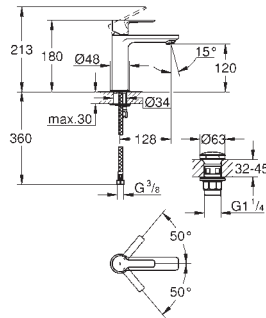

24 190 000

хром

Lineare

**Смеситель однорычажный для раковины, DN 15
размер S**

монтаж на одно отверстие
металлический рычаг

GROHE SilkMove Плавность и точность управления - керамический картридж 28 мм

настраиваемый ограничитель потока
с ограничителем температуры

GROHE Long-Life Finish - стойкое долговечное покрытие

GROHE Water Saving Технология совершенного потока при уменьшенном расходе воды

максимальный расход воды (при 3 бара): 5 л/мин

SpeedClean аэратор с функцией быстрой очистки от известковых отложений

GROHE FastFixation Plus Система ускорения и оптимизации монтажа

гладкий корпус

гибкая подводка

с душевым набором, состоящим из:

душ со встроенным переключателем

настенный держатель душа

душевой шланг

профессиональная серия

23 296 001

хром

23 296 DC1

суперсталь

23 296 AL1

темный графит, матовый