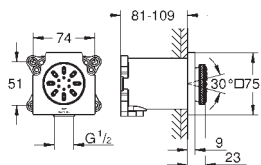

26 802 000
26 802 DC0
26 802 GN0
26 802 DL0
26 802 A00
26 802 AL0

хром
суперсталь
холодный рассвет, матовый
теплый закат, матовый
темный графит, глянец
темный графит, матовый

Rainshower Aqua
Боковой душ, квадратная форма, 2 режима струи

Режимы струи:
PureRain, ActiveJet
включает встраиваемую часть и уплотнительную шайбу 75 x 75 мм
регулируемый угол поворота ± 15°
резьбовое соединение 1/2"
дистанция выброса воды 600 мм
GROHE Water Saving ограничитель расхода воды 3.3 л/мин
GROHE DreamSpray превосходный поток воды
GROHE Long-Life Finish - стойкое долговечное покрытие
SpeedClean система против известковых отложений
минимальное давление 1,0 бар
Не предназначен для проточных водонагревателей!