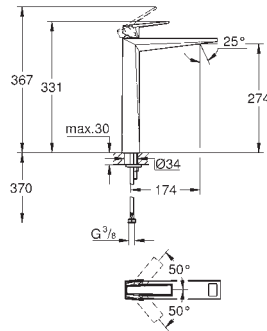

Allure Brilliant Private Collection
Смеситель однорычажный для раковины, DN 15
размер XL

рукоятка со вставкой из чёрного камня Caesarstone
монтаж на одно отверстие

для отдельностоящих раковин

GROHE SilkMove Плавность и точность управления - керамический картридж 28 мм

ограничитель температуры

GROHE Long-Life Finish - стойкое долговечное покрытие

GROHE Water Saving Технология совершенного потока при уменьшенном расходе воды

максимальный расход воды (при 3 бара): 5 л/мин

GROHE FastFixation быстрая монтажная система

излив со встроенным аэратором

гладкий корпус

гибкая подводка

минимальное давление 1,0 бар