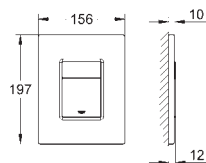

38 821 000

хром

Skate Cosmopolitan

Накладная панель смыва

2 объема смыва или прерывание смыва старт/стоп

антивандальная защита

для пневматического смывного клапана

вертикальный монтаж

156 x 197 мм

из латуни

GROHE Long-Life Finish - стойкое долговечное покрытие

GROHE Water Saving Технология совершенного потока при уменьшенном

расходе воды

для Rapid SL и Uniset со смывным бачком GD 2

для установки на Rapid SLX необходимо заказать ревизионный короб 66 791 000 (приобретается отдельно)