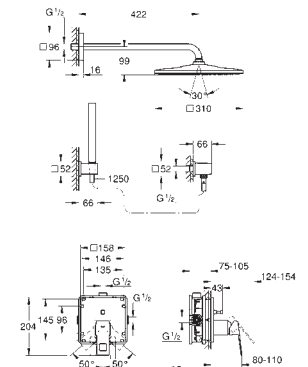

25 238 000

хром

Eurocube

Набор для душа с верхним душем Rainshower Mono 310 Cube

в комплект входят:

Eurocube Смеситель однорычажный для ванны, квадратная розетка (24 062)

GROHE Rapido SmartBox Универсальная встраиваемая часть, 1/2" (35 600)

Верхний душ Rainshower Mono 310 Cube с душевым кронштейном (26 564)

Euphoria Cube Stick Душевой набор (27 702 000)

Euphoria Cube Подключение для душевого шланга (27 704 000)