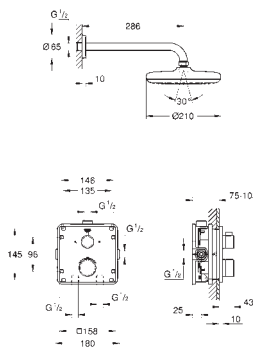

GROHE GROHTHERM ТЕРМОСТАТЫ С 2 РУКОЯТКАМИ

Артикул

Цвет

34 728 000

хром

Grotherm

Набор для комплектации душа с Tempesta 210

в комплект входят:

Grotherm Термостат скрытого монтажа для душа на 2 положения (верхний/ручной душ), с Aquadimmer, квадратная внешняя панель (24 079)
GROHE Rapido SmartBox 35 600/35 604 (универсальная встраиваемая часть)
Tempesta 210 верхний душ 9.5 л/мин (26 410)
Rainshower Душевой кронштейн 286 мм (28 576 000)
ручной душ, держатель для ручного душа, подключение для душевого шланга и душевой шланг приобретются отдельно