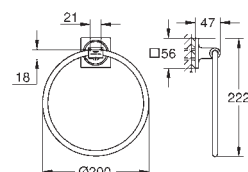

расстояние между центральными точками крепления 569 мм

металл

скрытое крепление

GROHE Long-Life Finish - стойкое долговечное покрытие

40 339 001

хром

40 339 DC1

суперсталь