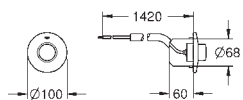

37 060 000

хром

Пневматическое управление

GROHE Long-Life Finish - стойкое долговечное покрытие
кнопочное управление с розеткой Ø 100 мм
пневматический шланг 1,50 м
без накладной панели