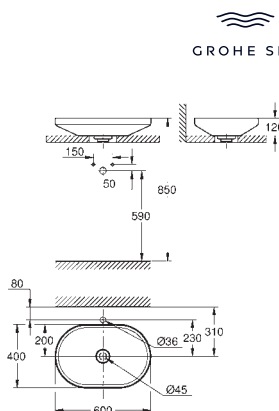

GROHE SPA

39 966 00H

альпин-белый

Airio

Раковина свободстоящая овальная 60

без перелива

600 x 400 мм

с креплением

включает керамический сливной гарнтур

ультратонкий дизайн граней

Износостойкое покрытие **GROHE PureGuard** и анти-бактериальное

глазирование

санитарная керамика