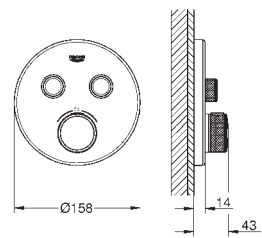

35 604 000

GROHE Rapido SmartBox Универсальная встраиваемая часть
Профессиональная серия