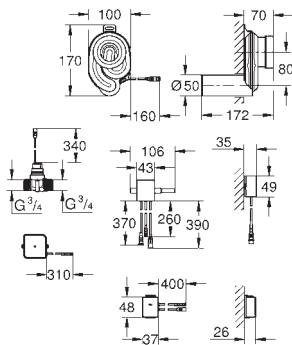

*** Доступно в iTunes или Google Play

GRÖHE СМЫВНЫЕ УСТРОЙСТВА ДЛЯ ПИССУАРА

Артикул

Цвет

37 339 000

хром

Rondo

Смывное устройство для писсуара
подключение 1/2"