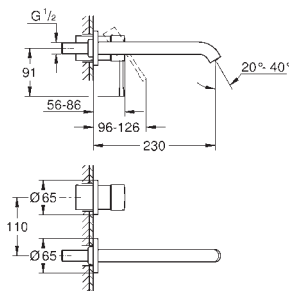

29 193 001
29 193 DC1
29 193 GL1
29 193 GN1
29 193 DA1
29 193 DL1
29 193 A01
29 193 AL1
29 193 KF1

хром
суперсталь
холодный рассвет, глянец
холодный рассвет, матовый
теплый закат, глянец
теплый закат, матовый
темный графит, глянец
темный графит, матовый
фантомный чёрный

Essence

**Смеситель для раковины на два отверстия
размер L**

настенный монтаж
комплект верхней монтажной части для
23 571 000 / 32 635 000

без встраиваемого механизма
металлическая розетка
металлический рычаг

GROHE Long-Life Finish - стойкое долговечное покрытие

GROHE Water Saving Технология совершенного потока при уменьшенном
расходе воды

максимальный расход воды (при 3 бара): 5 л/мин

GROHE AquaGuide регулируемый аэратор

размер по осям 110 мм

вынос 230 мм

профессиональная серия

замена для 19 967 xx1

23 571 000

**Универсальная встраиваемая часть 1-рычажного смесителя для
раковины, настенного, на 2 отверстия, 1/2"**