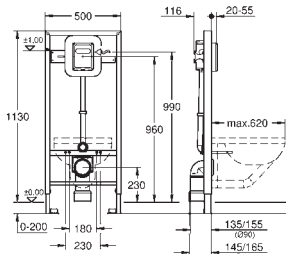

GROHE RAPID SL ДЛЯ УНИТАЗА

Артикул

Цвет

38 519 001

хром

Rapid SL

Инсталляция для подвесного унитаза со смывным устройством под давлением, монтажная высота 1,13 м
смывное устройство под давлением, 6 - 9 л

для ручного/электр. управления

для монтажа перед стеной или стеной перегородкой
стальная рама, фольга оцинкованная, самонесущая

подготовлена для облицовки
быстрая регулировка по высоте
крепежный материал

проверено -TUEV

2 болта-держателя для унитаза

расстояние между болтами 180/230 мм

для подвесных унитазов с опорной поверхностью менее 205 мм требуется дополнительный аксессуар *38 779 000 (*покупается отдельно)

PP-смывная дуга Ø 90 мм

регулировка глубины монтажа

редуктор Ø 90/110 мм

впускной и смывной гарнитуры

автоматическое смывное устройство

регулируемый

Арматурная группа I

подключение 3/4"

со встроенным запорным клапаном

регулировка объёма смыва от 6 до 9 л

промывная дуга

регулятор потока смыва

для монтажа перед стеной необходимо заказать настенные

уголки 38 558 00M (продаются отдельно)