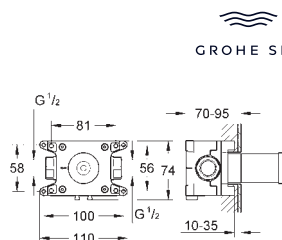

35 107 000

хром

Grohtherm F

Встраиваемая часть для настенного держателя с подключением 26 878 000

Для модульной установки системы Grohtherm Custom Shower

Встраиваемый корпус с защитным коробом

Водонепроницаемое уплотнение для монтажа

смывной клапан

Для обмуровки и сухого монтажа

точки крепления для монтажа перед стеной или стеной-перегородкой

корпус из латуни с низким содержанием цинка

соединения 1/2"

глубина монтажа 70-95 мм