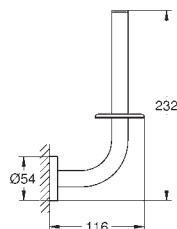

- 40 385 001 хром
- 40 385 DC1 суперсталь
- 40 385 EN1 никель, матовый
- 40 385 GL1 холодный рассвет, глянец
- 40 385 GN1 холодный рассвет, матовый
- 40 385 DA1 теплый закат, глянец
- 40 385 DL1 теплый закат, матовый
- 40 385 A01 темный графит, глянец
- 40 385 AL1 темный графит, матовый

Essentials
Держатель запасного рулона туалетной бумаги

металл
настенный монтаж
скрытое крепление
GROHE Long-Life Finish - стойкое долговечное покрытие подходит для прикручивания (шурупы и дюбели в комплекте) или приклеивания (клей 40 915 000 приобретается отдельно) выдерживает нагрузку: максимум 5 кг
указанная удерживающая способность действительна только для статической (медленно прикладываемой) нагрузки и использования по назначению

102469 243 0 матовый чёрный
Аналогичный продукт, профессиональная серия