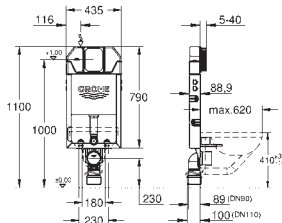

GROHE UNISSET ДЛЯ УНИТАЗА, ПИССУАРА, РАКОВИНЫ И БИДЕ

Артикул

Цвет

39 683 000

Uniset Slim

Инсталляция для подвесного унитаза со смывным бачком 88,9 мм
встраиваемый модуль

793 x 426 x 130 мм

2 болта-держателя для унитаза