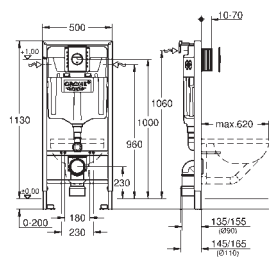

39 581 000

хром

Rapid SL

Набор для подвешенного унитаза 3 в 1, монтажная высота 1,13 м со смывным бачком GD 2, 6 - 9

в комплект входят:

Rapid SL инсталляция для подвешенного унитаза (38 528 001)

панель смыва Nova Cosmopolitan S, хром (37 601 000)

настенные уголки (38 558 00M)