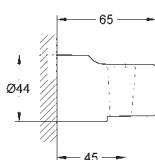

28 622 000

хром

Relexa

Настенный держатель

без регулировки

GROHE Long-Life Finish - стойкое долговечное покрытие