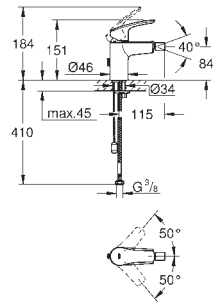

Eurosmart

**Смеситель однорычажный для биде DN 15
размер S**

монтаж на одно отверстие
металлический рычаг

GROHE SilkMove Плавность и точность управления - керамический картридж 28 мм

настраиваемый ограничитель потока
с ограничителем температуры

GROHE Long-Life Finish - стойкое долговечное покрытие

GROHE Water Saving Технология совершенного потока при уменьшенном расходе воды

максимальный расход воды (при 3 бара): 5 л/мин

Изолированный водоток - вода не контактирует с металлами корпуса смесителя

GROHE FastFixation система быстрого монтажа

аэратор с шаровым шарниром

цепочка

гибкая подводка

профессиональная серия

32 928 003

хром