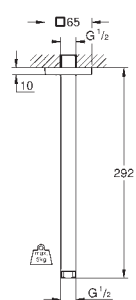

27 484 000

хром

Rainshower

Потолочный душевой кронштейн 292 мм

металл

резьбовое соединение 1/2"

с квадратной розеткой

для использования со всеми верхними душами Rainshower

GROHE Long-Life Finish - стойкое долговечное покрытие

27 485 000

хром

Аналогичный продукт, длина 142 мм