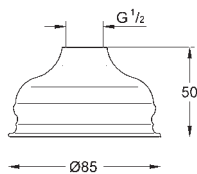

GROHE ВЕРХНИЕ ДУШИ

Артикул

Цвет

28 404 000

хром

Relexa Basic 85

Верхний душ с одним режимом

Rain

листовая латунь

высота 50 мм

резьбовое соединение 1/2"