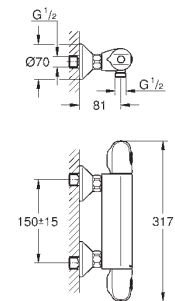

Grotherm 1000

Термостат для душа, DN 15

настенный монтаж

GROHE CoolTouch безопасный корпус

GROHE Long-Life Finish - стойкое долговечное покрытие

GROHE MetalGrip эргономичная металлическая рукоятка

GROHE SafeStop стопор безопасности при 38°C

GROHE SafeStop Plus опционно ограничитель температуры на 43°C, включен

GROHE TurboStat компактный картридж с восковым термoeлементом

встроенный стопор смешанной воды

GROHE EcoButton рукоятка регулировки напора с кнопкой для экономии

воды и индивидуально устанавливаемым стопором

керамический вентиль 1/2", 180°

отвод для душа снизу 1/2"

встроенные обратные клапаны

грязеулавливающие фильтры

с защитой от обратного потока

GROHE FastFixation S-образные эксцентрики

металлическая розетка

GROHE Water Saving Технология совершенного потока при уменьшенном расходе воды

34 816 003
34 816 2433

хром
матовый чёрный

Grotherm 1000

Термостат для ванны, DN 15

настенный монтаж

GROHE CoolTouch безопасный корпус

GROHE Long-Life Finish - стойкое долговечное покрытие

GROHE MetalGrip эргономичная металлическая рукоятка

GROHE SafeStop стопор безопасности при 38°C

GROHE SafeStop Plus опционно ограничитель температуры на 43°C, включен

GROHE TurboStat компактный картридж с восковым термoeлементом

встроенный стопор смешанной воды

GROHE AquaDimmer Plus многофункциональный

- **GROHE EcoButton** (встроенная кнопка с функцией экономии воды для душа)

- регулировка напора воды

- переключатель: ванна/душ

отвод для душа снизу 1/2"

аэратор

встроенные обратные клапаны

грязеулавливающие фильтры

с защитой от обратного потока

скрытые S-образные эксцентрики

металлическая розетка

GROHE Water Saving Технология совершенного потока при уменьшенном расходе воды

профессиональная серия

замена для 34 155 003