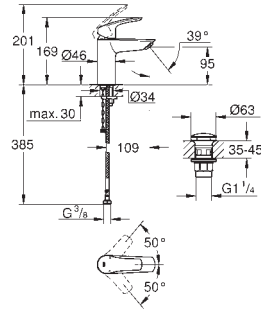

23 988 003

хром

Eurosmart

Смеситель однорычажный для раковины, DN 15 размер S

термостатическая защита от ожога
установка ограничения максимальной температуры
термическая дезинфекция не предусмотрена
монтаж на одно отверстие
металлический рычаг
длина рычага 89 мм

GROHE SilkMove Плавность и точность управления - керамический картридж 28 мм

настраиваемый ограничитель потока

GROHE Long-Life Finish - стойкое долговечное покрытие

Изолированный водоток - вода не контактирует с металлами корпуса смесителя

встроенные обратные клапаны

грязеулавливающие фильтры

GROHE Water Saving Технология совершенного потока при уменьшенном расходе воды

максимальный расход (при давлении 3 бара): 4 л/мин

GROHE FastFixation система быстрого монтажа

нажимной донный клапан 1 1/4"

гибкая подводка

максимальный перепад давления 5:1

профессиональная серия