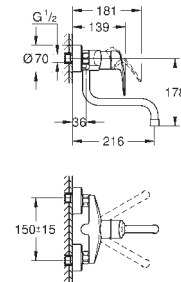

31 391 003

хром

Eurosmart

Смеситель однорычажный для мойки, DN 15

настенный монтаж

GROHE Long-Life Finish - стойкое долговечное покрытие

GROHE SilkMove Плавность и точность управления - керамический картридж 35 мм

аэратор

настраиваемый ограничитель потока

поворотный трубкообразный излив

угол поворота 360°

вынос 216 мм

встроенный ограничитель температуры

скрытые S-образные эксцентрики

максимальный расход (при 3 бара): 13,5 л/мин

профессиональная серия