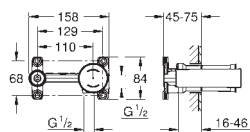

GROHE ПРОДУКТЫ ДЛЯ СКРЫТОГО МОНТАЖА

Артикул

Цвет

РЕШЕНИЯ ДЛЯ
СКРЫТОГО
МОНТАЖА

23 571 000

Смеситель однорычажный DN 15, встраиваемый универсальный механизм

для смесителя на 2 отверстия
установка на стену
без комплекта верхней монтажной части
GROHE SilkMove Плавность и точность управления - керамический картридж 35 мм
настраиваемый ограничитель потока
с ограничителем температуры
излив может быть установлен справа или слева
DR-латунь
шаблон для монтажа
обеспечивает гидроизоляцию конструкции стен, окружающих встраиваемый механизм
с уплотнительной втулкой