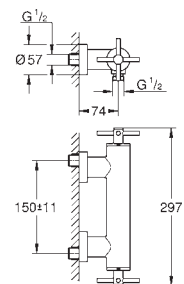

Aerio

Смеситель для душа, DN 15

настенный монтаж

керамические вентили 1/2", 90°

GROHE Long-Life Finish - стойкое долговечное покрытие

отвод для душа 1/2"

встроенные обратные клапаны в душевом отводе 1/2"

скрытые S-образные эксцентрики

с защитой от обратного потока

без душевого гарнитура

рукоятки в форме креста

Включены 2 набора с накладными насадками: один с надписями „H“ (hot,
горячая) и „C“ (cold, холодная), другой - без надписей.