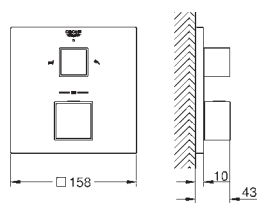

Grotherm Cube

Термостат для ванны с переключателем на 2 положения

комплект верхней монтажной части для

GROHE Rapido SmartBox 35 600/35 604 (универсальная встраиваемая часть)

GROHE TurboStat компактный картридж с восковым термoeлементом

GROHE Long-Life Finish - стойкое долговечное покрытие

настенная панель с **GROHE FastFixation** (скрытое

уплотнение штока, скрытое крепление)

металлическая накладная панель, регулируемая на 6°

графическое обозначение: ванна и душ

GROHE SafeStop стопор безопасности при 38°C

GROHE SafeStop Plus опционно ограничитель температуры на 43°C / 46°C, включен

GROHE AquaDimmer, встроенный переключатель

распределение расхода:

выход В = 27 л/мин,

выход С = 30 л/мин

без встраиваемой части

35 604 000

GROHE Rapido SmartBox Универсальная встраиваемая часть
Профессиональная серия

34 868 000

хром