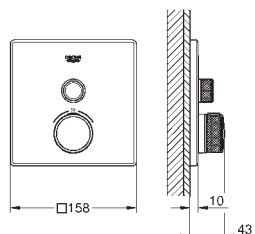

Артикул

Цвет

29 123 000
29 123 DC0
29 123 GN0
29 123 DL0
29 123 A00
29 123 AL0

хром
суперсталь
холодный рассвет, матовый
теплый закат, матовый
темный графит, глянец
темный графит, матовый

Grohtherm SmartControl

Термостат скрытого монтажа для душа с переключателем на 1 положение

комплект верхней монтажной части для GROHE Rapido SmartBox 35 600/35 604 (универсальная встраиваемая часть) металлическая накладная панель с **GROHE FastFixation** (скрытые эксцентрики, уплотнение, скрытый монтаж), регулируемая на 6°

GROHE Long-Life Finish - стойкое долговечное покрытие **SmartControl** с утопливаемыми металлическими кнопками, нажать для вкл/выкл и повернуть для увеличения напора воды от режима GROHE Water Saving до максимального напора воды

заменяемые символы **GROHE TurboStat** компактный картридж с восковым термоэлементом

GROHE ProGrip элементы с рифленной поверхностью

GROHE SafeStop стопор безопасности при 38°C

GROHE SafeStop Plus опционно ограничитель температуры на 43°C / 46°C,

включен встроенные обратные клапаны и грязеулавливающие фильтры без встраиваемой части

распределение расхода:

выход А (для внешнего отключения) = 34 л/мин

выход В/С = 29 л/мин

35 604 000

GROHE Rapido SmartBox Универсальная встраиваемая часть
Профессиональная серия

29 124 000
29 124 DC0
29 124 GL0
29 124 GN0
29 124 DA0
29 124 DL0
29 124 A00
29 124 AL0

хром
суперсталь
холодный рассвет, глянец
холодный рассвет, матовый
теплый закат, глянец
теплый закат, матовый
темный графит, глянец
темный графит, матовый

Grohtherm SmartControl

Термостат для встраиваемого монтажа на 2 выхода

комплект верхней монтажной части для GROHE Rapido SmartBox 35 600/35 604 (универсальная встраиваемая часть) металлическая накладная панель с **GROHE FastFixation** (скрытые эксцентрики, уплотнение, скрытый монтаж), регулируемая на 6°

GROHE Long-Life Finish - стойкое долговечное покрытие **SmartControl** с утопливаемыми металлическими кнопками, нажать для вкл/выкл и повернуть для увеличения напора воды от режима GROHE Water Saving до максимального напора воды

заменяемые символы **GROHE TurboStat** компактный картридж с восковым термоэлементом

GROHE ProGrip элементы с рифленной поверхностью

GROHE SafeStop стопор безопасности при 38°C

GROHE SafeStop Plus опционно ограничитель температуры на 43°C / 46°C,

включен встроенные обратные клапаны и грязеулавливающие фильтры возможность одновременного включения нескольких точек водоотвода

без встраиваемой части

распределение расхода:

выход В = 24 л/мин

выход С = 26 л/мин

выход В+С = 29 л/мин