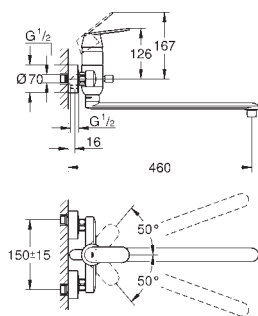

Артикул

Цвет

**32 847 000****хром****Eurosmart Cosmopolitan****Универсальный смеситель, DN 15**

настенный монтаж

металлический рычаг

GROHE SilkMove керамический картридж Ø 46 мм**GROHE Long-Life Finish** - стойкое долговечное покрытие