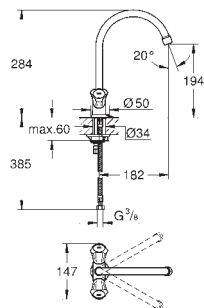

31 812 001

хром

Costa L

Смеситель для мойки на одно отверстие, DN 15
металлические рукоятки
с теплоизоляцией
привинчивающаяся
GROHE Long-Life Finish - стойкое долговечное покрытие
вентили GROHE Long-Life
аэратор
поворотный трубкообразный излив
угол поворота 360°
цепочка
гибкая подводка
максимальный расход (при давлении 3 бара): 13 л/мин