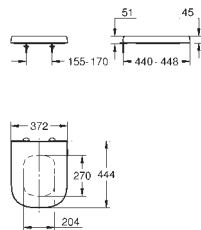

39 330 002

альпин-белый

Керамика Euro

Сиденье для унитаза с микролифтом

с крышкой
быстросъемное сиденье
съемное
материал: Дюропласт
с креплением
крепёж из нержавеющей стали
легкая фиксация сверху
выдерживает нагрузку 150 кг
подходит для всех унитазов Керамики Euro