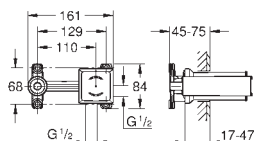

23 200 002

Смеситель однорычажный встраиваемый универсальный механизм, DN 15

для смесителя на 2 отверстия
установка на стену
без комплекта верхней монтажной части
GROHE SilkMove Плавность и точность управления - керамический картридж 35 мм
настраиваемый ограничитель потока
излив может быть установлен справа или слева
глубина монтажа 45-75 мм
DR-латунь
шаблон для монтажа
обеспечивает гидроизоляцию конструкции стен, окружающих встраиваемый механизм
с уплотнительной втулкой