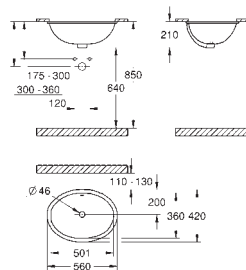

39 423 000 ★

альпин-белый

Керамика Вау
Раковина встраиваемая 55
установка снизу
с переливом
560 x 420 мм
санитарная керамика
21 шт. на паллете