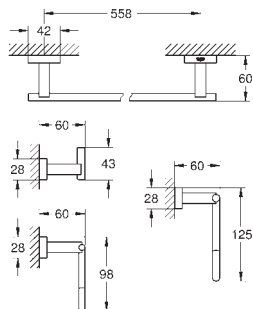

40 778 001

хром

Essentials Cube

Набор аксессуаров 4 в 1 Master Bathroom

металл

в комплект входят:

крючок для банного халата (40 511 001)

Кольцо для полотенца (40 510 001)

Держатель бумаги (40 507 001)

держатель для банного полотенца, 558 мм (40 509 001)

скрытое крепление

GROHE Long-Life Finish - стойкое долговечное покрытие