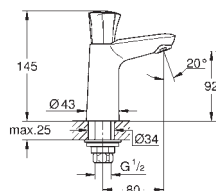

20 186 001

хром

Costa L

Вертикальный вентиль, DN 15

металлическая рукоятка
с теплоизоляцией
привинчивающаяся
маркировка: синяя
вентиль GROHE Long-Life с резиновым уплотнением
литой излив с аэратором
гайка подключения 1/2" с
отверстием 10,5 мм
GROHE Long-Life Finish - стойкое долговечное покрытие