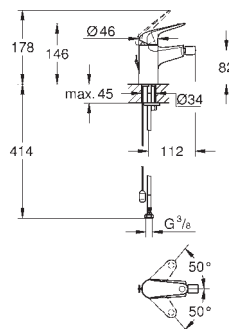

Артикул

Цвет

32 882 001

хром

Euroeco

**Смеситель однорычажный для биде DN 15
размер S**

монтаж на одно отверстие
металлический рычаг

GROHE Long-Life керамический картридж 28 мм

GROHE Long-Life Finish - стойкое долговечное покрытие

GROHE Water Saving Технология совершенного потока при уменьшенном расходе воды

максимальный расход воды (при 3 бара): 5 л/мин

система быстрого монтажа

аэратор с шаровым шарниром

цепочка

гибкая подводка

профессиональная серия