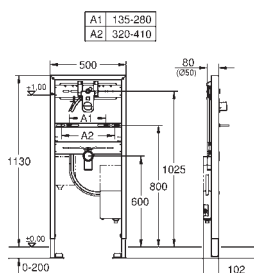

36 442 000

хром

Europicube E

Инфракрасная электроника для раковины без смешивания

с инфракрасным датчиком для двусторонней связи для мониторинга, настройки и сервисного обслуживания для холодной или смешанной воды с адаптером 100-230 V переменного тока, 50-60 Hz, 6 V постоянного тока

GROHE Water Saving Технология совершенного потока при уменьшенном расходе воды

максимальный расход воды (при 3 бара): 5 л/мин

ламинатор с ограничением потока воды

7 предустановленных режимов:

- автоматический смыв

- термическая дезинфекция

- моющий режим

дополнительные функции и точные настройки с помощью

пульта дистанционного управления 36 407

комплект готового монтажа

для Rapid SL 38 748 002 или монтажного набора 36 264 001

сертификат CE (Европейское соответствие)

класс шума I по DIN 4109

минимальное давление 1,0 бар

36 264 001

Монтажный набор к инфракрасной электронике для раковины без смешивания, настенный монтаж

38 748 002

Rapid SL

Инсталляция для раковины с монтажным набором для инфракрасной электроники

для настенного смесителя

подходит для комплектов верхних монтажных частей Essence E 36 447 000 и

Europicube E 36 442 000

монтажная высота 1,13 м

для монтажа перед стеной или стеной перегородкой

самонесущая стальная рама с

порошковым напылением

подготовлена для облицовки

быстрая регулировка по высоте

крепежный материал

болты-держатели для раковины M10, с

креплением для керамики

расстояние между болтами изменяется

смывное колено, выдерживающее

высокую температуру, DN 50

уплотнение Ø 32 мм

установленный набор коробов с защитным блоком

огнеупорная трубка для прокладки электронных кабелей

встраиваемая часть с подключением к воде, запорный вентиль и смывное

колено

подключение с шумоизоляционным держателем 1/2"