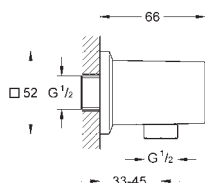

26 850 000
26 850 DC0
26 850 AL0

хром
суперсталь
темный графит, матовый

Allure Brilliant
Подключение для душевого шланга, DN 15
наружная соединительная резьба 1/2"
с защитой от обратного потока
металл
GROHE Long-Life Finish - стойкое долговечное покрытие