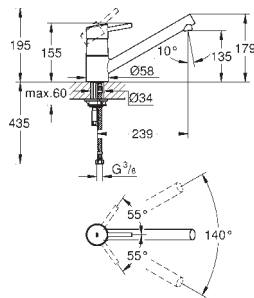

32 659 001

хром

Concetto

Смеситель однорычажный для мойки, DN 15

с низким изливом

монтаж на одно отверстие

GROHE Long-Life finish - стойкое долговечное покрытие

GROHE SilkMove Плавность и точность управления - керамический

картридж 35 мм

аэратор

настраиваемый ограничитель потока

поворотный литой излив

угол поворота 140°

гибкая подводка

система быстрого монтажа

максимальный расход (при давлении 3 бара): 13 л/мин