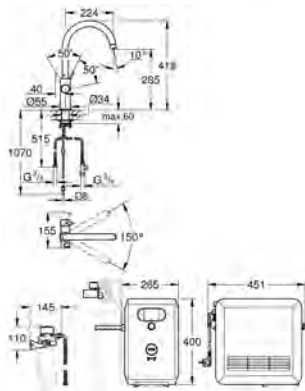

Комплект, C-образный излив и фильтр Ultrasafe

в комплект входят:

GROHE Blue Смеситель однорычажный для мойки с функцией очистки водопроводной воды монтаж на одно отверстие

C-образный излив

Сенсорные кнопки для 3-х видов фильтрованной и газированной питьевой воды

негазированная, среднегазированная, газированная

GROHE Long-Life Finish - стойкое долговечное покрытие

GROHE SilkMove Плавность и точность управления - керамический

картридж 28 мм

поворотный трубкообразный излив

диапазон поворота 150°

отдельные водотоки для питьевой и водопроводной воды

гибкая подводка

GROHE Blue Professional охладитель-карбонизатор

обеспечивает 12 л охлажденной воды в час

цветной дисплей с управлением - нажми и поверни

Охладитель-карбонизатор 270 Вт, 230 В, 50 Hz

тип защиты IP 21

требуются вентиляционные отверстия в нижней части кухонного шкафа

адаптер для чистящего картриджа, для использования с чистящим

картриджем GROHE Blue 40 434 001

GROHE Blue Ultrasafe фильтр 3000 л и головка для фильтра

редуктор давления CO₂

адаптер для баллона с CO₂ на 425 гр

Совместимые фильтры:

- фильтр S-size, ресурс 600 л при жесткости 20° dKH (40 404 001)

- фильтр M-size, ресурс 1500 л при жесткости 20° dKH (40 430 001)

- фильтр L-size, ресурс 2500 л при жесткости 20° dKH (40 412 001)

- фильтр на основе активированного угля, ресурс 3000 л (40 547 001)

- фильтр Магний+, ресурс 400 л при жесткости 17° dGH (40 691 002)

СМЕСИТЕЛИ
ДЛЯ КУХНИ