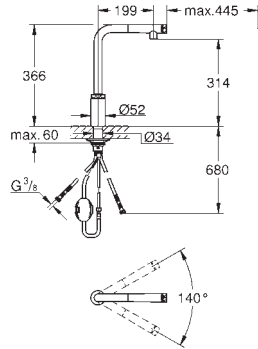

GROHE MINTA / MINTA SMARTCONTROL / MINTA TOUCH

Артикул

Цвет

31 613 000
31 613 DC0
31 613 A00

хром
суперсталь
темный графит, глянец

Minta SmartControl

Смеситель для мойки с управлением SmartControl
монтаж на одно отверстие

GROHE Long-Life Finish - стойкое долговечное покрытие с выдвижным аэратором, ламинарная струя
металлическая лейка

GROHE Magnetic Docking гарантирует легкое вытяжение и возврат головки аэратора в исходное положение

SmartControl нажать для вкл/выкл, повернуть для увеличения напора воды от экологичного водосберегающего до максимального
регулировка температуры воды с помощью смешивающего устройства, расположенного на корпусе смесителя
поворотный трубкообразный излив
угол поворота 140°

с защитой от обратного потока

гибкая подводка

металлический крепежный набор

Изолированный водоток - вода не контактирует с металлами корпуса смесителя

максимальный расход (при давлении 3 бара): 10 л/мин