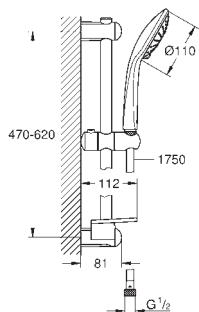

27 242 001

хром

Euphoria 110 Duo

Душевой гарнитур: ручной душ с 2 видами струй и лимитом 5,7 л/мин, душевая штанга 600 мм

в комплект входят:

Ручной душ Euphoria 110 Duo (27 238)

максимальный расход (при давлении 3 бара): 9 л/мин

душевая штанга, 600 мм (27 499)

душевой шланг 1750 мм (28 388 000)

полочка GROHE EasyReach (27 596)

GROHE Water Saving Технология совершенного потока при уменьшенном расходе воды

GROHE DreamSpray превосходный поток воды

GROHE SprayDimmer плавное снижение расхода воды

GROHE Long-Life Finish - стойкое долговечное покрытие

GROHE FastFixation (регулируемое расстояние между

настенными креплениями штанги позволяет использовать

для монтажа уже имеющиеся отверстия в стене)

SpeedClean система против известковых отложений

внутренний охлаждающий канал для продолжительного срока службы

TwistStop против перекручивания шланга

может использоваться с проточным водонагревателем

минимальное давление 1,0 бар

27 230 001

хром

Аналогичный продукт, без ограничения расхода воды