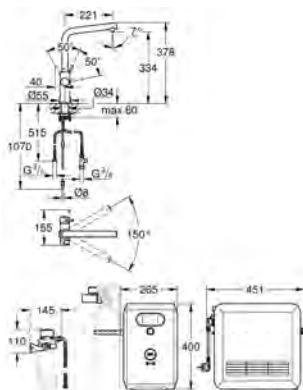

Совместимые фильтры:

- фильтр S-size, ресурс 600 л при жесткости 20° dKH (40 404 001)
- фильтр M-size, ресурс 1500 л при жесткости 20° dKH (40 430 001)
- фильтр L-size, ресурс 2500 л при жесткости 20° dKH (40 412 001)
- фильтр на основе активированного угля, ресурс 3000 л (40 547 001)
- фильтр Магний+, ресурс 400 л при жесткости 17° dGH (40 691 002)

Системные требования Apple

iPhone с iOS 14.0 или выше

Системные требования Android

смартфон с операционной системой Android 10.0 или выше

Мобильные устройства и приложение GROHE Watersystems App*** не входят в комплект поставки и заказываются отдельно через авторизованный магазин/магазин Apple/iTunes или магазин Google Play.

* Словесный знак и логотипы Bluetooth являются зарегистрированными товарными знаками, принадлежащими Bluetooth SIG, Inc. и любое использование этих знаков компанией Grohe AG осуществляется по лицензии. Другие товарные знаки и торговые наименования принадлежат их соответствующим владельцам.

** Apple, логотип Apple, iPod, iPod Touch, iPhone и iTunes являются товарными знаками компании Apple Inc., зарегистрированными в США и других странах. Компания Apple не несет ответственности за функционирование данного устройства и его соответствие стандартам безопасности и нормативным требованиям.

*** Доступно бесплатно через приложение iTunes или магазин Google Play.