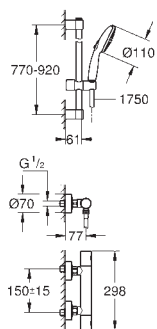

GROHE GROHTHERM 800 COSMOPOLITAN

Артикул

Цвет

34 769 001

хром

Grotherm 800 Cosmopolitan

Термостат для душа, DN 15

с душевым гарнитуром, 2 режима струи (Rain, Jet)

в комплект входят:

Grotherm 800 Cosmopolitan термостат для душа 1/2" (34 765)

Tempesta душевой гарнитур со штангой 900 мм (26 163)

профессиональная серия