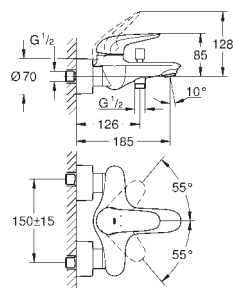

Eurostyle

Смеситель однорычажный для ванны, DN 15

настенный монтаж

металлический рычаг (без отверстия)

GROHE SilkMove Плавность и точность управления - керамический

картридж 35 мм

с ограничителем температуры

GROHE Long-Life Finish - стойкое долговечное покрытие

настраиваемый ограничитель потока

автоматический переключатель: ванна/душ

аэратор

встроенный запорный клапан в душевом отводе 1/2"

скрытые S-образные эксцентрики

с защитой от обратного потока