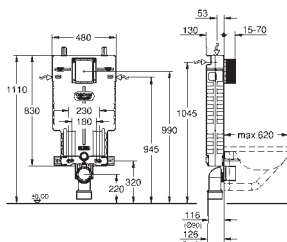

GROHE UNISSET ДЛЯ УНИТАЗА, ПИССУАРА, РАКОВИНЫ И БИДЕ

Артикул

Цвет

38 643 001

Uniset

Бачок для подвесного унитаза с шумопонижающим EPS модулем

со смывным бачком GD 2, 6 - 9 л
шумопонижающий EPS-модуль
для обмуровки
830 x 480 x 130 мм
рельсовые адаптеры для крепления модуля
для одиночного или рядного монтажа
настенный рельс с крепежным
материалом для одиночного монтажа
2 болта-держателя для унитаза
расстояние между болтами 180/230 мм
крепление для керамики
выходной патрубков для унитаза Ø 90 мм
регулировка глубины монтажа
редуктор Ø 90/110 мм
впускной и смывной гарнитуры

Смывной бачок GD 2, 6 - 9 л, со следующими характеристиками:

заводская настройка 6 л и 3 л
Пневматический смывной клапан с тремя режимами
слива: 2-х объёмный, старт/стоп, или непрерывный
Подключение воды: справа, слева, сзади
или сверху
Арматурная группа I
с изоляцией от конденсационной влаги
подключение воды DN 15
для вертикального или горизонтального монтажа
во время сборки не требуется дополнительного инструмента
для монтажа инспекционного короба

подготовка к установке для унитаза с функцией биде с набором для
дооснащения инсталляции 40 899 000 (приобретается дополнительно)
для монтажа маленьких смывных панелей необходимо заказать
ревизионный короб 40 911 000 (приобретается отдельно)