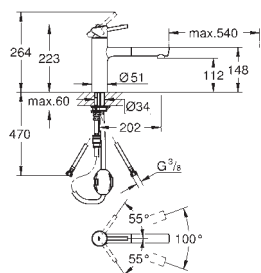

31 129 001
31 129 DC1

хром
суперсталь

Concetto

Смеситель однорычажный для мойки, DN 15

средний излив, монтаж на одно отверстие
GROHE Long-Life finish - стойкое долговечное покрытие
GROHE SilkMove Плавность и точность управления - керамический картридж 35 мм
выдвижной излив с аэратором
настраиваемый ограничитель потока
поворотный литой излив, зона поворота излива 100°
с защитой от обратного потока
гибкая подводка, система быстрого монтажа
максимальный расход (при давлении 3 бара): 7,5 л/мин
минимальное давление 1,0 бар