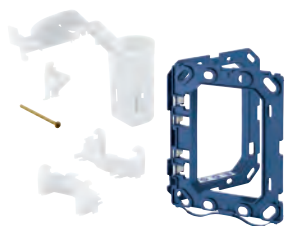

38 796 000

хром

GROHE Fresh

Деталь переоснащения

для смывных бачков GROHE GD 2 с пневматической системой смыва и с регулируемым ревизионным окошком

не подходит для Skate Cosmopolitan со стеклянной, деревянной или металлической поверхностью

открывающаяся крепежная рама с емкостью для размещения ароматических таблеток

для таблеток, не содержащих хлор

для всех накладных панелей GROHE 156 x 197 мм