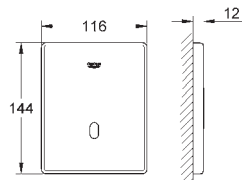

комплект верхней монтажной части

для Rapido U

сертификат CE (Европейское соответствие)

GROHE ЭЛЕКТРОННЫЕ СМЫВНЫЕ УСТРОЙСТВА ДЛЯ ПИССУАРА

Артикул

Цвет

37 324 001
37 324 SD1

хром
нержавеющая сталь, матовая