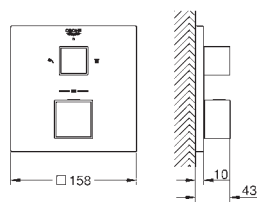

GROHE GROHTHERM CUBE

Артикул

Цвет

24 154 000
24 154 DC0
24 154 AL0

хром
суперсталь
темный графит, матовый

Grotherm Cube

Термостат для душа с переключателем на 2 положения

комплект верхней монтажной части для

GROHE Rapido SmartBox 35 600/35 604 (универсальная встраиваемая часть)

GROHE TurboStat компактный картридж с восковым термoeлементом

GROHE Long-Life Finish - стойкое долговечное покрытие

настенная панель с **GROHE FastFixation** (скрытое

уплотнение штока, скрытое крепление)

металлическая накладная панель, регулируемая на 6°

графическое изображение: верхний душ и ручной душ

GROHE SafeStop стопор безопасности при 38°C

GROHE SafeStop Plus опционно ограничитель температуры на 43°C / 46°C, включен

GROHE AquaDimmer, встроенный переключатель

распределение расхода:

выход В = 27 л/мин,

выход С = 30 л/мин

без встраиваемой части

35 604 000

GROHE Rapido SmartBox Универсальная встраиваемая часть
Профессиональная серия

24 155 000
24 155 DC0
24 155 AL0

хром
суперсталь
темный графит, матовый