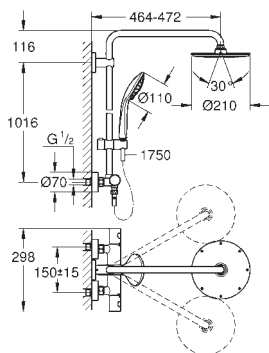

GROHE ДУШЕВЫЕ СИСТЕМЫ EUPHORIA

Артикул

Цвет

27 964 000

хром

Euphoria System 210

Душевая система с термостатом для настенного монтажа

в комплект входят:

горизонтальный поворотный душевой **кронштейн 450 мм**

настенный термостат с аквадиммером

позволяет переключаться между:

Rainshower Cosmopolitan Верхний душ 210 (28 368 000)

душевая струя Rain

максимальный расход (при давлении 3 бара): 16 л/мин

аэратор с шаровым шарниром

угол поворота $\pm 15^\circ$

ручной душ Euphoria 110 Massage (27 221)

3 вида струй:

Rain / Massage / SmartRain

максимальный расход (при давлении 3 бара): 11,5 л/мин

регулируется по высоте с помощью

скользящего элемента

душевой шланг 1750 мм (28 388 000)

GROHE TurboStat компактный картридж с восковым термозащитным элементом

GROHE SafeStop стопор безопасности при 38°C

GROHE SafeStop Plus опционально ограничитель температуры на 43°C ,

включен

GROHE MetalGrip эргономичная металлическая рукоятка

GROHE DreamSpray превосходный поток воды

GROHE Long-Life Finish - стойкое долговечное покрытие

SpeedClean система против известковых отложений

внутренний охлаждающий канал для продолжительного срока службы

TwistStop против перекручивания шланга

совместим с проточным водонагревателем **только** выше 18 кВт/ч, а также с

накопительным водонагревателем (см. Техническую информацию)

минимальный расход воды 7 л/мин

дополнительная опция: полочка GROHE EasyReach (26 362)

максимальный расход (при давлении 3 бара): 7,5 л/мин

максимальный расход (при давлении 3 бара): 9 л/мин

GROHE Water Saving Технология совершенного потока при уменьшенном расходе воды

ДУШИ