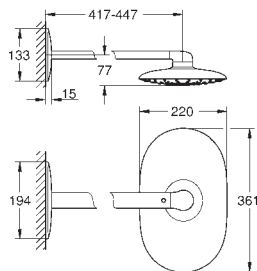

26 450 000

хром

Rainshower Mono 360

Верхний душ с душевым кронштейном 450 мм, 1 режим струи
в комплект входят:

Rainshower Mono 360 Верхний душ, хромированная душевая поверхность
1 режим струи:

режимы струи GROHE PureRain/GROHE Rain O²*

максимальный расход (при 3 бар): 20 л/мин

горизонтальный душевой кронштейн 450 мм

GROHE DreamSpray превосходный поток воды

GROHE Long-Life Finish - стойкое долговечное покрытие

SpeedClean система против известковых отложений

внутренний охлаждающий канал для продолжительного срока службы

для встраиваемого блока 26 264 – заказывается отдельно

* выбор режима при первой установке; заводская установка: GROHE PureRain

26 450 LS0

белая луна

Аналогичный продукт, верхний душ с белой душевой поверхностью