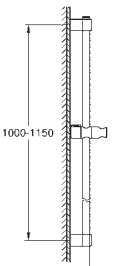

26 971 001

хром

Tempesta

Душевая штанга, 1150 мм

с настенным креплением, поворотный держатель с фиксацией по высоте
GROHE Long-Life Finish - стойкое долговечное покрытие
GROHE FastFixation (регулируемый верхний кронштейн для существующих отверстий)
регулируемый держатель лейки (поворотный и скользящий держатель для душа)

ДУШИ