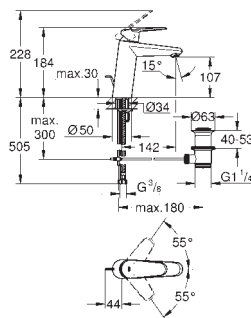

23 448 002

хром

Eurodisc Cosmopolitan

Смеситель однорычажный для раковины, 1/2"
размер M

монтаж на одно отверстие, металлический рычаг

GROHE SilkMove Плавность и точность управления - керамический

картридж 35 мм

настраиваемый ограничитель потока, возможность установки мин. расхода

2,5 л/мин.

GROHE Long-Life Finish - стойкое долговечное покрытие

GROHE Water Saving Технология совершенного потока при уменьшенном расходе воды

максимальный расход воды (при 3 бара): 5 л/мин

GROHE FastFixation Plus Система ускорения и оптимизации монтажа

рычажный донный клапан 1 1/4", гибкая подводка

минимальное давление 1,0 бар