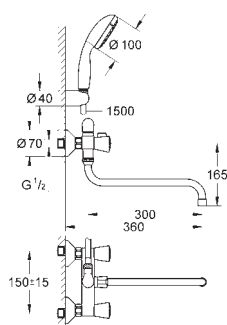

26 792 10A

хром

Costa S

Универсальный смеситель, DN 15

настенный монтаж
металлические рукоятки
с теплоизоляцией
привинчивающаяся

Carbodur керамический вентиль
переключатель ванна/душ
скрытые S-образные эксцентрики

S-эксцентрик 3/4" x 3/4" (12 419)

излив 300 мм (13 017)

ручной душ Tempesta 100, один вид струи, 9,5 л/мин (27 923)

душевой шланг Relexaflex 1500 мм 1/2" x 1/2" (28 151)

настенный держатель ручного душа (28 605)

GROHE Long-Life Finish - стойкое долговечное покрытие