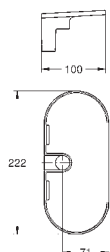

26 770 001

Tempesta

Полочка GROHE EasyReach

акрил
для душевой штанги Tempesta Ø 22 мм (27 523 001 / 27 524 001 / 26 971 001)