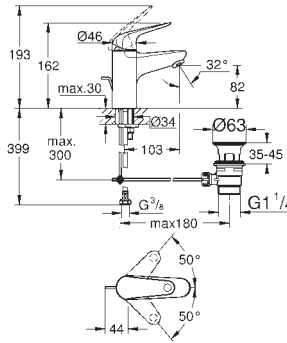

Артикул

Цвет

20 616 001

хром

Еuroeco
Вертикальный вентиль, DN 15,
размер XS

монтаж на одно отверстие
керамический вентиль 1/2", 90°

GROHE Long-Life Finish - стойкое долговечное покрытие

GROHE Water Saving Технология совершенного потока при уменьшенном расходе воды

максимальный расход воды (при 3 бара): 5 л/мин

крепежная гайка G 1/2"
профессиональная серия

23 262 001

хром

Еuroeco
Смеситель однорычажный для раковины, DN 15
размер S

монтаж на одно отверстие
металлический рычаг

GROHE Long-Life керамический картридж 28 мм

с ограничителем температуры

GROHE Long-Life Finish - стойкое долговечное покрытие

Изолированный водоток - вода не контактирует с металлами корпуса смесителя

GROHE Water Saving Технология совершенного потока при уменьшенном расходе воды

максимальный расход воды (при 3 бара): 5 л/мин

система быстрого монтажа

рычажный донный клапан 1 1/4"

гибкая подводка

профессиональная серия