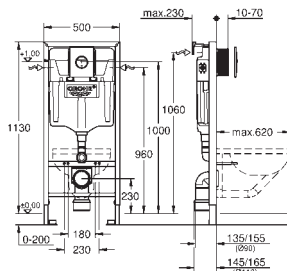

GROHE RAPID SL ДЛЯ УНИТАЗА

Артикул

Цвет

38 860 000

хром

Rapid SL

Набор для подвешенного унитаза 3 в 1, монтажная высота 1,13 м
со смывным бачком GD 2, 6 - 9

в комплект входят:

Rapid SL инсталляция для подвешенного унитаза (38 528 001)

Nova Cosmopolitan накладная панель, хром (38 765 000)

настенные уголки (38 558 00M)