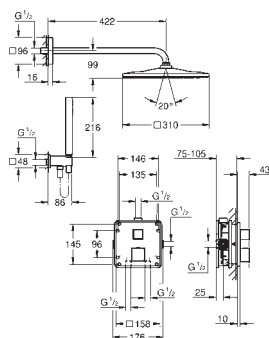

Grotherm Cube

Набор для душа с верхним душем Rainshower Mono 310 Cube

в комплект входят:

Термостат для душа с переключателем на 2 положения (24 154)

GROHE Rapido SmartBox универсальная встраиваемая часть, 1/2" (35 604)

Верхний душ Rainshower Mono 310 Cube (26 563) с настенным душевым

кронштейном 422 мм (26 145)

Euphoria Cube Stick Ручной душ, один вид струи (27 698)

Подключение для душевого шланга, с держателем ручного душа (26 659)

душевой шланг Silverflex 1500 мм (28 364)

Для ручного и верхнего душа предусмотрен дополнительный регулятор

расхода 9,5 л/мин