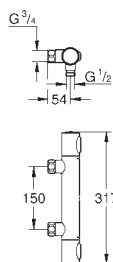

34 794 000

хром

Grotherm 500

Термостат для душа, DN 15

настенный монтаж

GROHE Long-Life Finish - стойкое долговечное покрытие

GROHE SafeStop стопор безопасности при 38°C

GROHE SafeStop Plus опционно ограничитель температуры на 43°C, включен

GROHE термостатический картридж с восковым термоэлементом

встроенный стопор смешанной воды

GROHE EcoButton кнопка экономии воды в рукоятке регулировки напора воды

вентильная головка 90°

отвод для душа снизу 1/2"

встроенные обратные клапаны

грязеулавливающие фильтры

с защитой от обратного потока

без эксцентриков

GROHE Water Saving Технология совершенного потока при уменьшенном расходе воды

профессиональная серия

32 865 000

хром