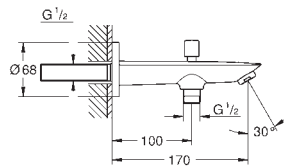

13 425 001

хром

BauCosmopolitan
Излив для ванны с переключателем
настенный монтаж
GROHE Long-Life Finish - стойкое долговечное покрытие
аэратор
обратный клапан
автоматический переключатель: ванна/душ
Внутренняя резьба 1/2"