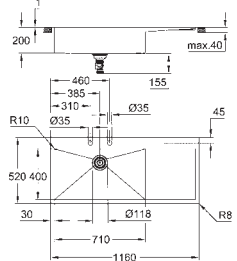

31 581 SD1

нержавеющая сталь, матовая

K1000

Мойка из нержавеющей стали с корзинчатым вентиляем

модель: K1000 80-S 116/52 1.0 расположение чаши слева

типы монтажа: встраиваемый сверху (накладной) или в один уровень со столешницей

материал: нержавеющая сталь AISI 304 (V2A)

толщина материала: 1,2 мм

GROHE Long-Life finish - стойкое долговечное покрытие

покрытие: сатиновое

GROHE Whisper технология минимизации шума от потока воды

минимальный размер шкафа: 800 мм

размер: 1160 x 520 мм

1 чаша: 710 x 400 мм

Внешний радиус: R3, внутренний радиус: R10

GROHE FastFixation система быстрого монтажа

мойка монтируется слева

монтажное отверстие (установка на столешницу): 1145 x 505 мм (R3)

сливной гарнитур: Ø 3.5"/90 мм + клапан-автомат

аксессуары вкл.: сливной клапан с поворотной ручкой, сливной гарнитур, корзинчатый вентиль, монтажный набор

опция: автоматический сливной клапан с нажимным механизмом

(40 986 SD0), приобретается отдельно

количество крепежных элементов в комплекте (накладной монтаж): 10