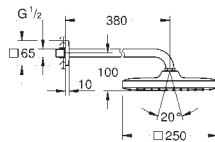

26 687 000

хром

Аналогичный продукт, тыльная часть головки верхнего душа
белая

26 687 2430

матовый чёрный

Аналогичный продукт, тыльная часть верхнего душа черная

26 683 000

хром

Tempesta 250 Cube

Верхний душ с потолочным душевым кронштейном 142 мм, 1 режим струи

в комплект входят:

верхний душ Tempesta 250 Cube (26 681)

1 режим струи:

Rain

полностью хромированные поверхности

душевой кронштейн потолочный 142 мм (27 485)

с квадратной розеткой

GROHE Water Saving ограничитель расхода воды 9,5 л/мин

GROHE DreamSpray превосходный поток воды

GROHE Long-Life Finish - стойкое долговечное покрытие

SpeedClean система против известковых отложений

внутренний охлаждающий канал для продолжительного срока службы

может использоваться с проточным водонагревателем

профессиональная серия