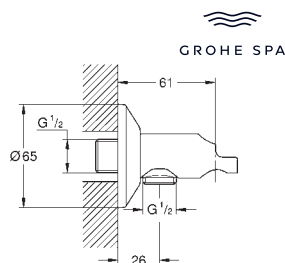

26 842 000

хром

GROHE SPA

Rainshower Aqua

Самозакрывающийся запорный клапан

с держателем ручного душа

розетки

резьбовое соединение 1/2"

GROHE Long-Life Finish - стойкое долговечное покрытие

Пожалуйста, при установке следуйте стандартам местного рынка.