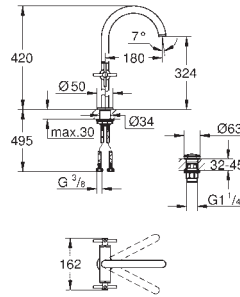

Aerio
Смеситель для раковины на 1 отверстие, DN 15
размер XL

для отдельностоящих раковин

керамические вентили 1/2", 90°

GROHE Long-Life Finish - стойкое долговечное покрытие

GROHE Water Saving Технология совершенного потока при уменьшенном расходе воды

максимальный расход воды (при 3 бара): 5 л/мин

система быстрого монтажа

поворотный трубообразный C-излив с

аэратором и стопором

регулируемый радиус поворота 0° / 150° / 360°

сливной гарнитур 1 1/4"

гибкая подводка

рукоятки в форме креста

Включены 2 набора с накладными насадками: один с надписями „H“ (hot, горячая) и „C“ (cold, холодная), другой - без надписей.