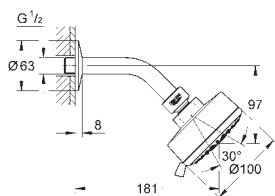

27 869 001

хром

Tempesta Cosmopolitan 100

Верхний душ с 4 режимами

GROHE Rain O², Rain, Massage, Jet

максимальный расход (при 3 бар): 8,5 л/мин

шаровый шарнир +/- 15° вращающийся

Душевой кронштейн с соединением на 1/2"

розетки

GROHE Water Saving Технология совершенного потока при уменьшенном расходе воды

GROHE DreamSpray превосходный поток воды

GROHE Long-Life Finish - стойкое долговечное покрытие

SpeedClean система против известковых отложений

внутренний охлаждающий канал для продолжительного срока службы может использоваться с проточным водонагревателем