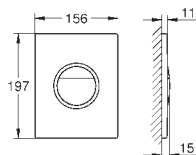

Nova Cosmopolitan Light

Накладная панель смыва

2 объема смыва или прерывание смыва старт/стоп, подсветка панели по контуру кнопки

LED подсветка (цвета: синий, красный, желтый, зеленый),

индивидуальная настройка цвета подсветки, кнопка включение/

выключение, таймер для индивидуального программирования

работы подсветки

длина соединительного кабеля 3 м

Трансформатор для внешнего монтажа, напряжение подключения 230 V AC,

50/60 Hz, 2.0 VA, Этот продукт содержит встроенные светодиодные лампы,

которые не могут быть заменены: класс энергоэффективности: A +

сертификат CE (Европейское соответствие)

для пневматического смывного клапана

для вертикального и горизонтального монтажа

156 x 197 мм, из ABS

GROHE Long-Life Finish - стойкое долговечное покрытие

GROHE Water Saving Технология совершенного потока при уменьшенном

расходе воды

для Rapid SL и Uniset со смывным бачком GD 2

для установки на Rapid SLX необходимо заказать ревизионный

короб 66 791 000 (приобретается отдельно)