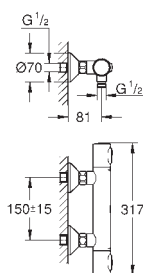

34 793 000

хром

Grohtherm 500

Термостат для душа, DN 15

настенный монтаж
GROHE Long-Life Finish - стойкое долговечное покрытие
GROHE SafeStop стопор безопасности при 38°C
GROHE SafeStop Plus опционно ограничитель температуры на 43°C, включен
GROHE термостатический картридж с восковым термоэлементом
встроенный стопор смешанной воды
GROHE EcoButton кнопка экономии воды в рукоятке регулировки напора воды
вентильная головка 90°
отвод для душа снизу 1/2"
встроенные обратные клапаны
грязеулавливающие фильтры
с защитой от обратного потока
скрытые S-образные эксцентрики
металлическая розетка
GROHE Water Saving Технология совершенного потока при уменьшенном расходе воды
профессиональная серия