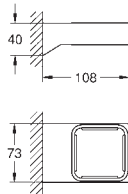

GROHE SELECTION CUBE

Артикул

Цвет

40 865 000

хром

**Selection Cube
Держатель**

металл

для Selection Cube стакана (40 783 000), Selection Cube мыльницы (40 806 000) или Selection Cube дозатора мыла (40 805 000)
скрытое крепление

GROHE Long-Life Finish - стойкое долговечное покрытие

102275 KF0 0

фантомный чёрный

Аналогичный продукт, профессиональная серия