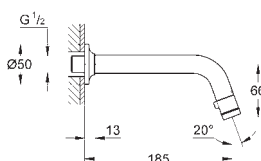

20 203 000

хром

Универсальный настенный вентиль, DN15

аэратор с функцией открывания/закрывания воды
керамический вентиль
резьбовое соединение 1/2"

GROHE Long-Life Finish - стойкое долговечное покрытие
GROHE Water Saving Технология совершенного потока при уменьшенном расходе воды
максимальный расход воды (при 3 бара): 5 л/мин
вынос 185 мм