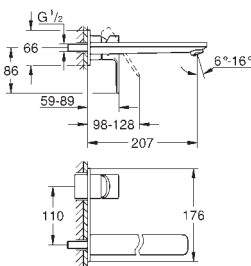

23 444 001

хром

23 444 DC1

суперсталь

23 444 AL1

темный графит, матовый

Lineare

Смеситель для раковины на два отверстия размер L

настенный монтаж

комплект верхней монтажной части для

23 571 000 / 32 635 000

без встраиваемого механизма

металлическая розетка

металлический рычаг

GROHE Long-Life Finish - стойкое долговечное покрытие

GROHE Water Saving Технология совершенного потока при уменьшенном

расходе воды

максимальный расход воды (при 3 бара): 5 л/мин

GROHE AquaGuide регулируемый аэратор

размер по осям 110 мм

вынос 207 мм

минимальное давление 1,0 бар

23 571 000

Универсальная встраиваемая часть 1-рычажного смесителя для раковины, настенного, на 2 отверстия, 1/2"