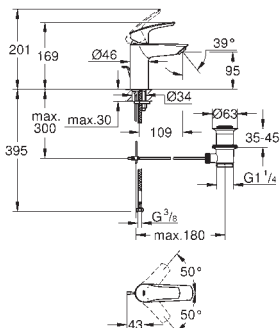

33 265 003

хром

33 265 2433

матовый чёрный

Eurosmart

**Смеситель однорычажный для раковины, DN 15
размер S**

монтаж на одно отверстие
металлический рычаг

GROHE SilkMove Плавность и точность управления - керамический картридж 28 мм

настраиваемый ограничитель потока

с ограничителем температуры

GROHE Long-Life Finish - стойкое долговечное покрытие

GROHE Water Saving Технология совершенного потока при уменьшенном расходе воды

максимальный расход воды (при 3 бара): 5 л/мин

Изолированный водоток - вода не контактирует с металлами корпуса

смесителя

GROHE FastFixation система быстрого монтажа

гибкая подводка

рычажный донный клапан 1 1/4"

профессиональная серия

23 922 003

хром

23 922 2433

матовый чёрный

Аналогичный продукт, с нажимным донным клапаном 1 1/4"

32 467 003

хром

32 467 2433

матовый чёрный

Аналогичный продукт, без донного клапана