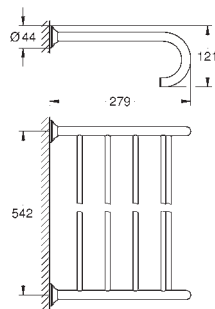

40 660 001

хром

Essentials Authentic

Полка для полотенец
металл

586 мм (функциональная длина 542 мм)

скрытое крепление

GROHE Long-Life Finish - стойкое долговечное покрытие

40 656 001

хром

Essentials Authentic

Крючок для банного халата
металл

скрытое крепление

GROHE Long-Life Finish - стойкое долговечное покрытие