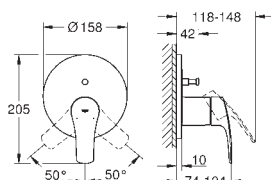

24 043 003

хром

Eurosmart

Смеситель однорычажный скрытого монтажа для ванны с

переключателем на 2 положения

комплект верхней монтажной части для

GROHE Rapido SmartBox 35 600/35 604 (универсальная встраиваемая часть)

GROHE SilkMove керамический картридж Ø 46 мм

GROHE Long-Life Finish - стойкое долговечное покрытие

настенная панель с **GROHE FastFixation** (скрытое

уплотнение штока, скрытое крепление)

металлическая накладная панель, регулируемая на 6°

автоматический переключатель на 2 положения

распределение расхода:

выход В = 27 л/мин,

выход С = 27 л/мин

без встраиваемой части

металлический рычаг

профессиональная серия

35 604 000

GROHE Rapido SmartBox Универсальная встраиваемая часть

Профессиональная серия