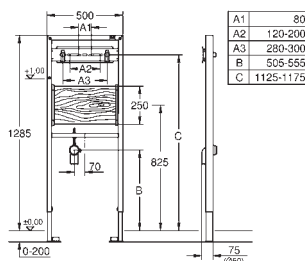

38 544 000

Rapid SL

**Инсталляция для больничной раковины
для настенного смесителя
монтажная высота 1,30 м**

для монтажа перед стеной или стеной перегородкой самонесущая стальная рама с порошковым напылением
подготовлена для облицовки
фиксированные подключения
быстрая регулировка по высоте
крепежный материал
проверено -TUEV
водонепроницаемая фанера
смывное колено, выдерживающее высокую температуру, DN 50
2 звукоизоляционных подключения смесителя DN 15
для монтажа перед стеной необходимо заказать настенные уголки 38 558 00M (продаются отдельно)