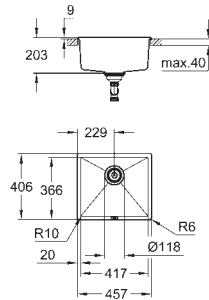

GROHE КОМПОЗИТНЫЕ МОЙКИ

Артикул

Цвет

31 653 APO

черный гранит

K700U

Композитная мойка

модель: K700U 50-C 45.7/40.6 1.0

типы монтажа: встраиваемый сверху (накладной) или под столешницу
материал: кварцевый композит

GROHE Whisper технология минимизации шума от потока воды

мин. размер шкафа: 500 мм

размеры: 457 x 406 мм

1 чаша: 417 x 366 x 203 мм

Внешний радиус: R6, внутренний радиус чаши: R10

GROHE FastFixation быстрая монтажная система

вырез (установка на столешницу): 442 x 391 мм

вырез (установка под столешницу): 417 x 366 мм

корзинчатый вентиль: корзинка Ø 3.5"/90 мм

аксессуары вкл.: сливной гарнитур, корзинка, монтажный набор

использовать силикон при встраиваемом монтаже

опция: автоматический сливной клапан с нажимным механизмом

(40 986 SD0), приобретается отдельно

количество крепежных элементов в комплекте (монтаж под столешницу): 8

термостойкость до 180° C