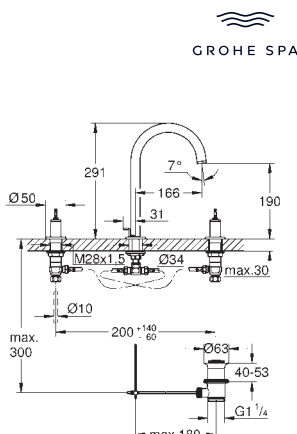

для рукояток-стиков

можно комбинировать с 48 458, 48 459 или 48 646, приобретаются отдельно

29 025 002

**Встраиваемая часть настенного смесителя для раковины, на 3
отверстия**

Артикул

Цвет

- GROHE SPA
- 20 593 000
 - 20 593 DC0
 - 20 593 GL0
 - 20 593 GN0
 - 20 593 DA0
 - 20 593 DL0
 - 20 593 AL0
- хром
суперсталь
холодный рассвет, глянец
холодный рассвет, матовый
теплый закат, глянец
теплый закат, матовый
темный графит, матовый