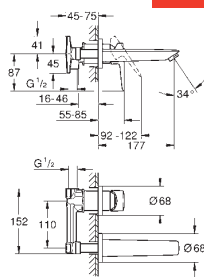

20 289 001

хром

BauLoop

Смеситель для раковины на два отверстия

настенный монтаж

в комплект входят:

комплект верхней монтажной части со встраиваемой частью

GROHE Long-Life керамический картридж 35 мм

дополнительный ограничитель температуры (46 375 000)

GROHE Long-Life Finish - стойкое долговечное покрытие

размер по осям 110 мм

излив 177 мм