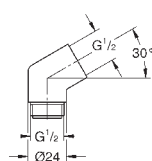

26 893 000 **хром**
Rainshower Aqua
Переходник 1/2" x 1/2"
металл
для использования с держателем для ручного душа или душевой штангой
GROHE Long-Life Finish - стойкое долговечное покрытие