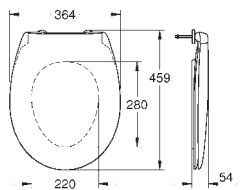

совместимо со всеми унитазами Вау, кроме 39 910 000

168 шт. на паллете

39 493 000

альпин-белый

Керамика Вау

Сиденье для унитаза с микролифтом

с крышкой

быстросъемное сиденье