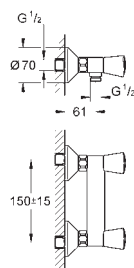

26 317 001

хром

Costa S

Смеситель для душа, DN 15

настенный монтаж
металлические рукоятки
с теплоизоляцией
привинчивающаяся

Carbodur керамический вентиль
подключение душа 1/2"

скрытые S-образные эксцентрики
GROHE Long-Life Finish - стойкое долговечное покрытие