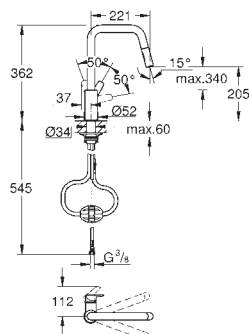

30 619 000
30 619 DC0
30 619 2430

хром
суперсталь
матовый чёрный

Eurosmart

Смеситель однорычажный для мойки, DN 15

с длинным изливом
монтаж на одно отверстие
GROHE Long-Life Finish - стойкое долговечное покрытие
GROHE SilkMove Плавность и точность управления - керамический картридж 28 мм
выпрямитель потока
со встроенным ограничителем температуры
выдвижной излив с переключателем режимов струи
переключатель режима струи: ламинарный / душевой **SpeedClean**
автоматический возврат на ламинарный режим струи
настраиваемый ограничитель потока
поворотный литой излив
угол поворота 360°
Изолированный водоток - вода не контактирует с металлами корпуса смесителя
гибкая подводка 3/8"
металлический крепежный набор
с защитой от обратного потока
расход Rain (при 3 бар): 13,5 л/мин
профессиональная серия