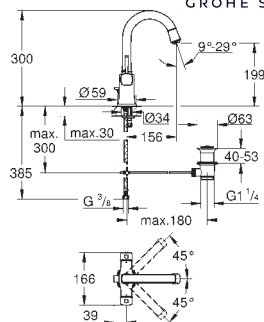

GROHE SPA

20 666 000
20 666 IGO

хром
хром/золото

Grandera
Смеситель для раковины, с двумя рукоятками размер L

монтаж на одно отверстие
керамические вентили для горячей и холодной воды, 1/2" - ход 90°
GROHE Long-Life Finish - стойкое долговечное покрытие
GROHE Water Saving Технология совершенного потока при уменьшенном расходе воды
максимальный расход воды (при 3 бара): 5 л/мин
GROHE AquaGuide регулируемый аэратор
поворотный излив
рычажный донный клапан 1 1/4"
гибкая подводка
минимальное давление 1,0 бар