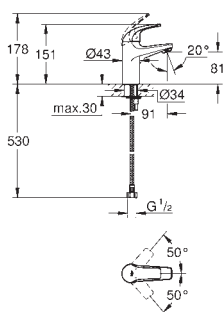

монтаж на одно отверстие

металлический рычаг

GROHE Long-Life керамический картридж 28 мм

GROHE Long-Life Finish - стойкое долговечное покрытие

аэратор

рычажный донный клапан 1 1/4"

гибкая подводка

система быстрого монтажа