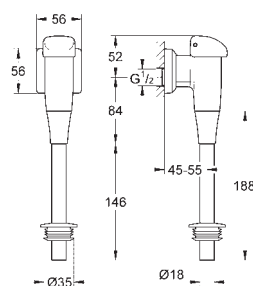

37 437 000

хром

Смывное устройство для писсуара

подключение 1/2"

наружный монтаж

с клавишей управления и отводным штуцером

установка при проточном давлении от 0,5 бар

со встроенным запорным клапаном

регулятор потока смыва

настройка количества смываемой воды

от 2,0 до 6,0 л

из латуни

настенная розетка

смывная трубка 200 мм

внутреннее соединение

в соединении со звукоизолирующей

смывной трубкой

GROHE Long-Life Finish - стойкое долговечное покрытие