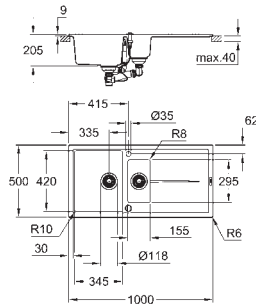

GROHE КОМПОЗИТНЫЕ МОЙКИ

Артикул

Цвет

31 642 AP0

черный гранит

K400

Композитная мойка с крылом

модель: K400 60-C 100/50 1.5 оборачиваемая
тип монтажа: встраиваемый сверху (накладной)

материал: кварцевый композит

GROHE Whisper технология минимизации шума от потока воды

минимальный размер шкафа: 600 мм

размеры: 1000 x 500 мм

1 чаша: 335 x 420 x 205 мм

полу-чаша: 155 x 295 x 146 мм

Внешний радиус: R6; внутренний радиус: большая чаша R10, малая чаша R8

GROHE FastFixation быстрая монтажная система

монтаж мойки слева или справа

отверстие: 980 x 480 мм

клапан-автомат

аксессуары вкл.: сливной клапан с поворотной ручкой, сливной гарнитур,

корзинчатый вентиль, монтажный набор

опция: автоматический сливной клапан с нажимным механизмом

(40 986 SD0), приобретается отдельно

количество крепежных элементов в комплекте (накладной монтаж): 10

термостойкость до 180° C