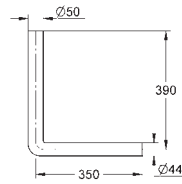

GROHE ПРИНАДЛЕЖНОСТИ ДЛЯ СМЫВНЫХ БАЧКОВ

Артикул

Цвет

37 100 SH0

альпин-белый

Сливная трубка
390 x 350 мм