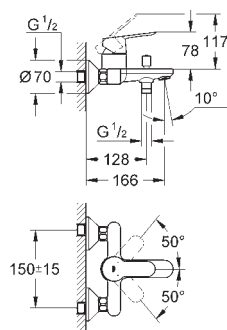

BauEdge

Смеситель однорычажный для ванны, DN 15

настенный монтаж

металлический рычаг

GROHE SilkMove Плавность и точность управления - керамический

картридж 46 мм

GROHE Long-Life Finish - стойкое долговечное покрытие

настраиваемый ограничитель потока

автоматический переключатель: ванна/душ

излив с аэратором

отвод для душа снизу 1/2" со встроенным

обратным клапаном

скрытые S-образные эксцентрики

отражатель из металла

с защитой от обратного потока

дополнительный ограничитель температуры (46 375 000)