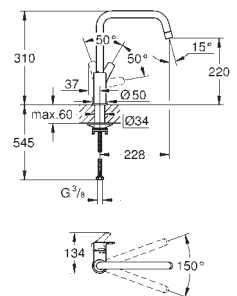

30 567 000

хром

30 567 DC0

суперсталь

30 567 2430

матовый чёрный

Eurosmart

Смеситель однорычажный для мойки, DN 15

с длинным изливом

монтаж на одно отверстие

GROHE Long-Life Finish - стойкое долговечное покрытие

GROHE SilkMove Плавность и точность управления - керамический

картридж 28 мм

встроенный ограничитель температуры

аэратор

поворотный трубкообразный излив

диапазон поворота 150

Изолированный водоток - вода не контактирует с металлами корпуса

смесителя

гибкая подводка 3/8"

металлический крепежный набор

максимальный расход (при давлении 3 бара): 10 л/мин

минимальное давление 1,0 бар

профессиональная серия