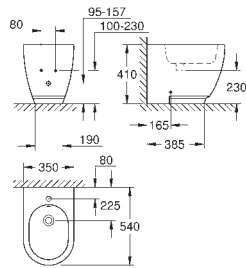

39 575 00H

альпин-белый

Essence

Биде напольное

1 отверстие под смеситель
с переливом
с креплением
санитарная керамика

полностью скрытые невидимые крепления

Износостойкое покрытие **GROHE PureGuard** и анти-бактериальное глазирование