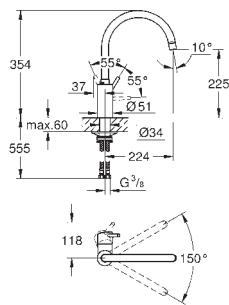

32 661 003
32 661 DC3

хром
суперсталь

Concetto

Смеситель однорычажный для мойки, DN 15

с длинным изливом
монтаж на одно отверстие
GROHE Long-Life Finish - стойкое долговечное покрытие
GROHE SilkMove Плавность и точность управления - керамический картридж 35 мм
Изолированный водоток - вода не контактирует с металлами корпуса
смесителя
аэратор
настраиваемый ограничитель потока
поворотный трубкообразный излив
диапазон поворота 150°
гибкая подводка
металлический крепежный набор
максимальный расход (при давлении 3 бара): 10 л/мин