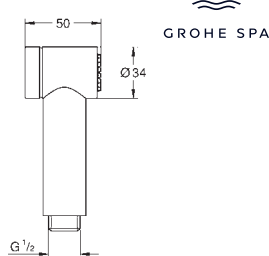

26 839 000

хром

GROHE SPA

Rainshower Aqua

Ручной душ, 1 вид струи

с клавишей управления

металл

GROHE Long-Life Finish - стойкое долговечное покрытие

SpeedClean система против известковых отложений

универсальное крепление, подходящее к любому стандартному шлангу

установка при давлении от 0,5 бар

Пожалуйста, при установке следуйте стандартам местного рынка.