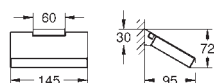

40 781 000

хром

Selection Cube

Держатель для туалетной бумаги

металл

скрытое крепление

с крышкой

GROHE Long-Life finish - стойкое долговечное покрытие

102272 KF0 0

фантомный чёрный

Аналогичный продукт, профессиональная серия