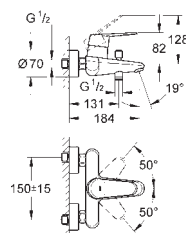

33 390 002

хром

Eurodisc Cosmopolitan

Смеситель однорычажный для ванны, DN 15

настенный монтаж

металлический рычаг

GROHE SilkMove керамический картридж Ø 46 мм

GROHE Long-Life Finish - стойкое долговечное покрытие

настраиваемый ограничитель потока, возможность установки мин. расхода 2,5 л/мин.

автоматический переключатель: ванна/душ

аэратор

встроенный обратный клапан в душевом отводе 1/2"

скрытые S-образные эксцентрики

с защитой от обратного потока

дополнительный ограничитель температуры (46 308 000)

класс шума I по DIN 4109