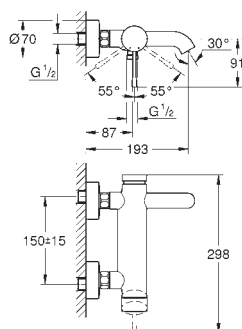

с защитой от обратного потока

скрытые S-образные эксцентрики

металлическая розетка

GROHE Water Saving Технология совершенного потока при уменьшенном
расходе воды

25 250 001

25 250 DC1

25 250 GL1

25 250 GN1