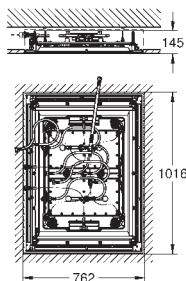

1 x 2 XL Waterfall

1 x 4 Vokoma Spray с углом регулировки 20° и комбинации

полный спектр LED-индикации: мягкий свет, меняющийся всеми цветами

радуги

Индивидуальная настройка: постоянная подсветка с возможностью выбора

цвета

источник питания для света 12 V DC

сертификат CE (Европейское соответствие)

SpeedClean система против известковых отложений

GROHE DreamSpray превосходный поток воды

GROHE Long-Life finish - стойкое долговечное покрытие

Требуется Монтажный набор (26 865 000), Базовый блок F-digital

Deluxe - 4.0 Bluetooth F-Series 40" (26 864 000), Блок Bluetooth BT-01A для

мобильных устройств (36 475 000) и различные кабельные соединения – всё

приобретается отдельно в зависимости от ситуации установки

Конструкция потолка должна выдерживать вес изделия > 70 кг. Потолочный

душ имеет 8 управляемых выходов + 1 выход на ручной душ. Таким

образом, слив должен быть необходимого размера (более 100 л/мин). Более

детальную информацию смотрите в инструкции и руководстве по установке.

Рекомендация: конфигурация с Grohtherm SmartControl

3 x термостат скрытого монтажа Grohtherm SmartControl (29 126 000),

3 x встраиваемая часть GROHE Rapido SmartBox (35 604 000),

1 x душевой набор с душем-стиком Rainshower Aqua Cube Stick, 1 режим

струи (26 886 000).

Этот продукт содержит встроенные светодиодные лампы, которые не могут

быть заменены: класс энергоэффективности: A ++