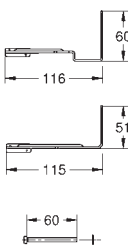

43 617 000

Кронштейн

для Rapid SL 38 675
исполнение для людей с ограниченными возможностями
для монтажа инфракрасной электроники