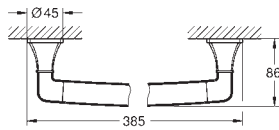

GROHE SPA

GROHE GRANDERA

Артикул

Цвет

GROHE SPA

40 960 000
40 960 IG0

хром
хром/золото

Grandera
Ручка для ванной
металл
длина 385 мм
скрытое крепление
GROHE Long-Life Finish - стойкое долговечное покрытие