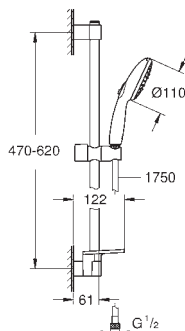

27 923 003

хром

Tempesta 110

Ручной душ, 1 вид струи

Rain

GROHE Water Saving Технология совершенного потока при уменьшенном расходе воды

GROHE DreamSpray превосходный поток воды

GROHE Long-Life Finish - стойкое долговечное покрытие

SpeedClean система против известковых отложений

Inner WaterGuide - внутренняя изоляция потока воды для исключения

вероятности ожога о внешнюю поверхность

ShockProof силиконовое кольцо, предотвращающее

повреждение поверхности при падении ручного душа

универсальное крепление, подходящее к любому стандартному шлангу

максимальный расход (при давлении 3 бара) 7,6 л/мин

минимальное давление 1,0 бар

может использоваться с проточным водонагревателем

профессиональная серия

27 852 003

хром

Аналогичный продукт, максимальный расход (при давлении 3 бара) 16,6 л/мин

27 600 003

хром

Tempesta 110

Душевой гарнитур, 3 режима струй (Rain, Jet, Massage)

в комплект входят:

ручной душ Tempesta 110 (28 419)

душевая штанга, 600 мм (27 523)

душевой шланг Relexaflex 1750 мм 1/2" x 1/2" (28 154)

GROHE EasyReach полочка (26 770)

GROHE Water Saving Технология совершенного потока при уменьшенном расходе воды

GROHE SmartSwitch - поверните диск, чтобы насладиться

предпочтительным режимом струи

GROHE DreamSpray превосходный поток воды

GROHE Long-Life Finish - стойкое долговечное покрытие

GROHE FastFixation (регулируемый верхний кронштейн для существующих

отверстий)

регулируемый держатель лейки (поворотный и скользящий держатель для

душа)

SpeedClean система против известковых отложений

Inner WaterGuide - внутренняя изоляция потока воды для исключения

вероятности ожога о внешнюю поверхность

ShockProof силиконовое кольцо, предотвращающее

повреждение поверхности при падении ручного душа