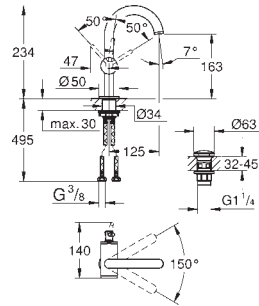

Артикул

Цвет

24 363 000
24 363 DC0
24 363 GL0
24 363 GN0
24 363 DA0
24 363 DL0
24 363 AL0

хром
суперсталь
холодный рассвет, глянец
холодный рассвет, матовый
теплый закат, глянец
теплый закат, матовый
темный графит, матовый

Atriо
Смеситель однорычажный для раковины, 1/2"
размер М

монтаж на одно отверстие
GROHE SilkMove Плавность и точность управления - керамический картридж 28 мм
с ограничителем температуры
GROHE Long-Life Finish - стойкое долговечное покрытие
GROHE Water Saving Технология совершенного потока при уменьшенном расходе воды
максимальный расход воды (при 3 бара): 5 л/мин
поворотный трубкообразный С-излив с аэратором
ограничитель поворота излива
регулируемый радиус поворота 0° / 150° / 360°
сливной гарнитур 1 1/4"
гибкая подводка