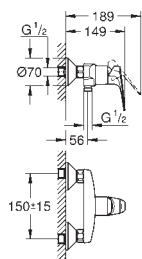

23 632 000

хром

BauFlow

Смеситель однорычажный для душа, DN 15

настенный монтаж

металлический рычаг

GROHE Long-Life керамический картридж 35 мм

GROHE Long-Life Finish - стойкое долговечное покрытие

отвод для душа снизу 1/2"

скрытые S-образные эксцентрики

отражатель из металла