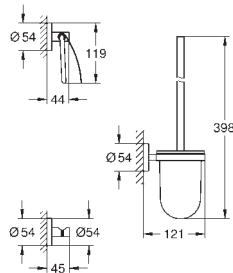

40 407 001 хром
40 407 DC1 суперсталь

Essentials

Набор аксессуаров 3 в 1 City Restroom

стекло / металл

в комплект входят:

туалетный ёршик с держателем (40 374 001)

крючок для банного халата (40 364 001)

держатель бумаги (40 367 001)

скрытое крепление

GROHE Long-Life Finish - стойкое долговечное покрытие

подходит для прикручивания (шурупы и дюбели в комплекте)

или приклеивания (клей 40 915 000 приобретается отдельно)