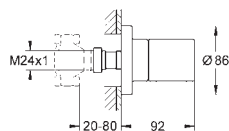

19 470 000

хром

Grohtherm 3000 Cosmopolitan

Накладная панель скрытой вентиляльной головки

комплект верхней монтажной части для 35 028 000 (встраиваемый вентиль на один выход для модульной установки системы Grohtherm Custom Shower) **GROHE Long-Life Finish** - стойкое долговечное покрытие для встраиваемых вентиляей, 1/2", 3/4", 1" плавная регулировка глубины монтажа 20-80 мм

металлический отражатель с уплотнением запорная рукоятка