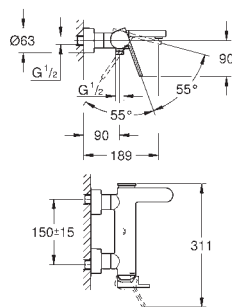

33 553 003

33 553 DC3

33 553 AL3

хром

суперсталь

темный графит, матовый

GROHE Plus

Смеситель однорычажный для ванны, DN 15

настенный монтаж

металлический рычаг

GROHE SilkMove Плавность и точность управления - керамический

картридж 35 мм

с ограничителем температуры

GROHE Long-Life Finish - стойкое долговечное покрытие

автоматический переключатель: ванна/душ

аэратор

отвод для душа 1/2"

встроенный обратный клапан

скрытые S-образные эксцентрики

с защитой от обратного потока

минимальное давление 1,0 бар