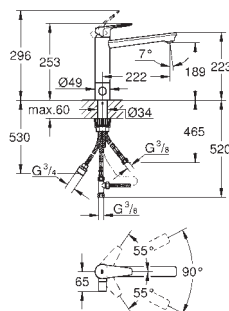

31 696 000

хром

BauEdge

Смеситель однорычажный для мойки, DN 15

со встроенным запорным клапаном

средний излив

монтаж на одно отверстие

GROHE Long-Life Finish - стойкое долговечное покрытие

GROHE Long-Life керамический картридж 35 мм

Изолированный водоток - вода не контактирует с металлами корпуса

смесителя

поворотный трубкообразный излив

угол поворота 90°

аэратор с возможностью демонтажа без инструментов (с помощью монеты)

гибкая подводка

GROHE FastFixation Plus Система ускорения и оптимизации монтажа

максимальный расход (при давлении 3 бара): 13 л/мин

минимальное давление 1,0 бар