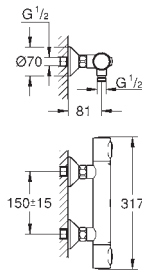

23 634 000

хром

BauLoop

Смеситель однорычажный для душа, DN 15

настенный монтаж
металлический рычаг

GROHE Long-Life керамический картридж 35 мм

GROHE Long-Life Finish - стойкое долговечное покрытие
отвод для душа снизу 1/2"

скрытые S-образные эксцентрики
отражатель из металла

34 793 000

хром

Grohtherm 500

Термостат для душа, DN 15

настенный монтаж

GROHE Long-Life Finish - стойкое долговечное покрытие

GROHE SafeStop стопор безопасности при 38°C

GROHE SafeStop Plus опционно ограничитель температуры на 43°C,
включен

GROHE термостатический картридж с восковым термоэлементом
встроенный стопор смешанной воды

GROHE EcoButton кнопка экономии воды в рукоятке регулировки напора
воды

вентильная головка 90°

отвод для душа снизу 1/2"

встроенные обратные клапаны

грязеулавливающие фильтры

с защитой от обратного потока

скрытые S-образные эксцентрики

металлическая розетка

GROHE Water Saving Технология совершенного потока при уменьшенном
расходе воды

профессиональная серия

34 794 000

хром

Grohtherm 500

Термостат для душа, DN 15

настенный монтаж

GROHE Long-Life Finish - стойкое долговечное покрытие

GROHE SafeStop стопор безопасности при 38°C

GROHE SafeStop Plus опционно ограничитель температуры на 43°C,
включен

GROHE термостатический картридж с восковым термоэлементом
встроенный стопор смешанной воды

GROHE EcoButton кнопка экономии воды в рукоятке регулировки напора
воды

вентильная головка 90°

отвод для душа снизу 1/2"

встроенные обратные клапаны

грязеулавливающие фильтры

с защитой от обратного потока

без эксцентриков

GROHE Water Saving Технология совершенного потока при уменьшенном
расходе воды

профессиональная серия

23 341 000

хром

BauLoop

Смеситель однорычажный для ванны, DN 15

настенный монтаж
металлический рычаг