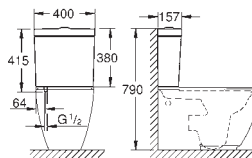

39 579 000

альпин-белый

Essece

Бачок внешнего монтажа

наполнение снизу скрытые наполнение и выпуск со смывным клапаном GROHE AV1 2 объема смыва 4.5/3 л с креплением санитарная керамика