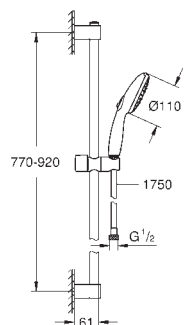

26 771 003

хром

Tempesta 110

Душевой гарнитур, 3 режима струй (Rain, Jet, Massage)

в комплект входят:

ручной душ Tempesta 110 (28 419)

душевая штанга, 900 мм (27 524)

душевой шланг Relexaflex 1750 мм 1/2" x 1/2" (28 154)

GROHE Water Saving Технология совершенного потока при уменьшенном расходе воды

GROHE SmartSwitch - поверните диск, чтобы насладиться предпочтительным режимом струи

GROHE DreamSpray превосходный поток воды

GROHE Long-Life Finish - стойкое долговечное покрытие

GROHE FastFixation (регулируемый верхний кронштейн для существующих отверстий)

регулируемый держатель лейки (поворотный и скользящий держатель для душа)

SpeedClean система против известковых отложений

Inner WaterGuide - внутренняя изоляция потока воды для исключения вероятности ожога о внешнюю поверхность

ShockProof силиконовое кольцо, предотвращающее повреждение поверхности при падении ручного душа
максимальный расход (при 3 бара): 7,4 л/мин
минимальное давление 1,0 бар

может использоваться с проточным водонагревателем
профессиональная серия

27 796 003

хром

Аналогичный продукт, максимальный расход (при давлении 3 бара) 13,5 л/мин