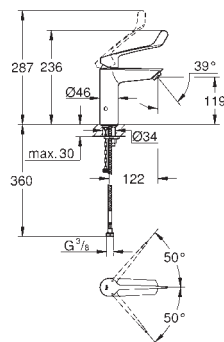

23 985 003

хром

Eurosmart

**Смеситель однорычажный для раковины, 1/2"
размер M**

термостатическая защита от ожога
установка ограничения максимальной температуры
термическая дезинфекция без повторной настройки температуры
инструмент для термической дезинфекции в комплекте
монтаж на одно отверстие
длинный металлический рычаг
длина рычага 147 мм

GROHE SilkMove Плавность и точность управления - керамический картридж 28 мм
настраиваемый ограничитель потока
Изолированный водоток - вода не контактирует с металлами корпуса смесителя
встроенные обратные клапаны
грязеулавливающие фильтры
максимальный расход (при давлении 3 бара): 4 л/мин
ламинарный регулятор струи
GROHE FastFixation система быстрого монтажа
гладкий корпус
гибкая подводка
максимальный перепад давления 5:1
профессиональная серия