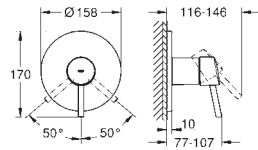

Артикул

Цвет

24 053 001

хром

Concetto

Смеситель однорычажный скрытого монтажа для душа

комплект верхней монтажной части для GROHE Rapido SmartBox 35 600/35 604 (универсальная встраиваемая часть)

GROHE SilkMove керамический картридж Ø 46 мм

GROHE Long-Life Finish - стойкое долговечное покрытие

настенная панель с **GROHE FastFixation** (скрытое

уплотнение штока, скрытое крепление)

металлическая накладная панель, регулируемая на 6°

металлический рычаг

распределение расхода:

выход В или С = 30 л/мин

без встраиваемой части

35 604 000

GROHE Rapido SmartBox Универсальная встраиваемая часть
Профессиональная серия