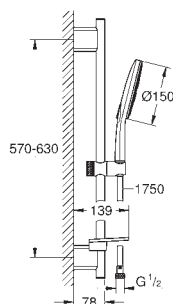

26 592 LS0

белая луна

Rainshower SmartActive 150

Душевой гарнитур, 3 вида струй

в комплект входят:

ручной душ Rainshower SmartActive 150 (26 554)

максимальный расход (при 3 бар): 8,5 л/мин

белая душевая поверхность

душевая штанга 600 мм

с металлическими настенными креплениями

душевой шланг 1750 мм (28 388 000)

GROHE EasyReach полочка

GROHE Water Saving Технология совершенного потока при уменьшенном расходе воды

GROHE DreamSpray превосходный поток воды

GROHE Long-Life finish - стойкое долговечное покрытие

GROHE FastFixation Plus (регулируемое расстояние между настенными креплениями штанги позволяет использовать для монтажа уже имеющиеся отверстия в стене)

GROHE TileFix регулируемая глубина верхнего и нижнего креплений

SpeedClean система против известковых отложений

внутренний охлаждающий канал для продолжительного срока службы

TwistStop против перекручивания шланга

может использоваться с проточным водонагревателем