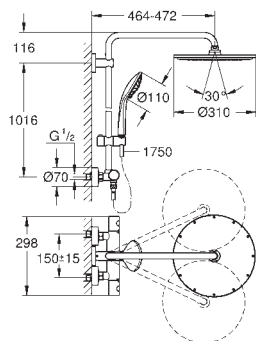

Euphoria System 310

Душевая система с термостатом для настенного монтажа

в комплект входят:

горизонтальный поворотный душевой **кронштейн 450 мм**

настенный термостат с аквадиммером

позволяет переключаться между:

Rainshower Cosmopolitan Верхний душ 310 (27 477 000)

душевая струя Rain

максимальный расход (при 3 бар): 13,5 л/мин

аэратор с шаровым шарниром

угол поворота $\pm 15^\circ$

ручной душ Euphoria 110 Massage (27 221)

3 вида струй:

Rain / Massage / SmartRain

максимальный расход (при давлении 3 бара): 11,5 л/мин

регулируется по высоте с помощью

скользящего элемента

душевой шланг 1750 мм (28 388 000)

GROHE TurboStat компактный картридж с восковым термозлементом

GROHE SafeStop стопор безопасности при 38°C

GROHE SafeStop Plus опционно ограничитель температуры на 43°C , включен

GROHE MetalGrip эргономичная металлическая рукоятка

GROHE DreamSpray превосходный поток воды

GROHE Long-Life finish - стойкое долговечное покрытие

GROHE SprayDimmer плавное снижение расхода воды

внутренний охлаждающий канал для продолжительного срока службы

SpeedClean система против известковых отложений

TwistStop против перекручивания шланга

совместим с проточным водонагревателем **только** выше 18 кВт/ч, а также с накопительным водонагревателем (см. Техническую информацию)

минимальный расход воды 7 л/мин

дополнительная опция: полочка GROHE EasyReach (26 362)