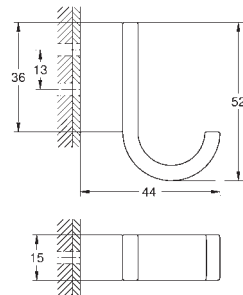

41 038 A00

темный графит, глянец

41 038 AL0

темный графит, матовый

Selection

Угловая полочка с держателем
материал: металл/пластик
скрытое крепление

GROHE Long-Life Finish - стойкое долговечное покрытие

41 039 000