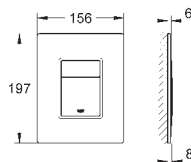

GROHE Water Saving Технология совершенного потока при уменьшенном расходе воды

не совместим с GROHE Fresh

38 916 0A0

зеркальный

Skate Cosmopolitan

Накладная панель смыва

с зеркальной поверхностью

кнопка смыва пластиковая, цвет титаниум