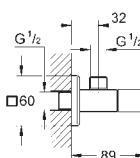

22 013 000

хром

Eurocube
Угловой вентиль 1/2"
настенное подключение 1/2"
выход 1/2"
Вентиль
металлическая рукоятка
маркировка: нейтральная
металлические резьбовые розетки