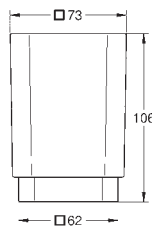

40 806 000

матовое стекло

Selection Cube

Мыльница

материал: стекло

подходит для следующих держателей:

Selection Cube 40 865 000/102 275 KF00

40 783 000