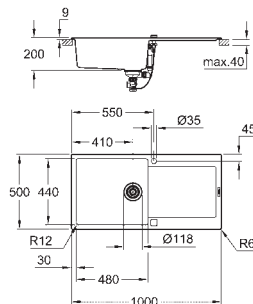

31 645 AP0

черный гранит

K500

Композитная мойка с крылом

модель: K500 60-С 100/50 1.0 оборачиваемая

тип монтажа: встраиваемый сверху (накладной)

материал: кварцевый композит

GROHE Whisper технология минимизации шума от потока воды

минимальный размер шкафа: 600 мм

размеры: 1000 x 500 мм

1 чаша: 480 x 440 x 200 мм

Внешний радиус: R6, внутренний радиус чаши: R12

GROHE FastFixation быстрая монтажная система

монтаж мойки слева или справа

отверстие: 980 x 480 мм

клапан-автомат

аксессуары вкл.: сливной клапан с поворотной ручкой, сливной гарнитур,

корзинчатый вентиль, монтажный набор

опция: автоматический сливной клапан с нажимным механизмом

(40 986 SD0), приобретается отдельно

количество крепежных элементов в комплекте (накладной монтаж): 10

термостойкость до 180° C