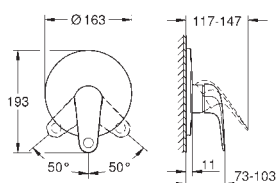

32 742 001

хром

Euroeco

Смеситель однорычажный для душа, DN 15

для скрытого монтажа

GROHE SilkMove Плавность и точность управления - керамический

картридж 46 мм

GROHE Long-Life Finish - стойкое долговечное покрытие

в комплект входят:

комплект готового монтажа (29 388 001)

встраиваемый механизм (**33 964**)

металлический рычаг

настраиваемый ограничитель потока

уплотнитель розетки и рычага

дополнительный ограничитель температуры (46 375 000)

профессиональная серия