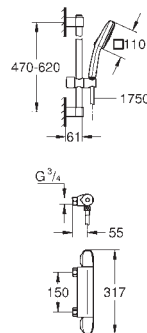

34 819 005

хром

Grohtherm 1000

Термостат для душа, DN 15

с душевым гарнитуром, 2 режима струи (Rain, Jet)

в комплект входят:

Grohtherm 1000 термостат для душа 1/2" (34 817)

Душевой гарнитур Tempesta Cube, 600 мм (26 748)

профессиональная серия