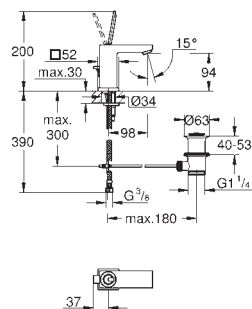

GROHE
EUROCUBE JOY

Артикул

Цвет

23 654 000

хром

Eurocube Joy

**Смеситель однорычажный для раковины, DN 15
размер S**

монтаж на одно отверстие
металлический рычаг

GROHE FeatherControl Joystick картридж

GROHE Water Saving Технология совершенного потока при уменьшенном расходе воды
максимальный расход воды (при 3 бара): 5 л/мин

SpeedClean аэратор с функцией быстрой очистки от известковых отложений

GROHE FastFixation Plus Система ускорения и оптимизации монтажа

рычажный донный клапан 1 1/4"

гибкая подводка