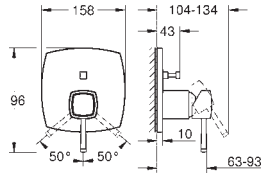

Артикул

Цвет

24 260 000
24 260 IGO
24 260 DA0

хром
хром/золото
теплый закат, глянец

Grandera

Смеситель однорычажный скрытого монтажа для ванны с переключателем на 2 положения

комплект верхней монтажной части для GROHE Rapido SmartBox 35 600/35 604 (универсальная встраиваемая часть)

GROHE SilkMove керамический картридж Ø 46 мм

GROHE Long-Life Finish - стойкое долговечное покрытие

настенная панель с GROHE FastFixation (скрытое уплотнение штока, скрытое крепление)

металлическая накладная панель, регулируемая на 6°

металлический рычаг

автоматический переключатель на 2 положения

распределение расхода:

выход В = 27 л/мин,

выход С = 27 л/мин

без встраиваемой части

35 604 000

GROHE Rapido SmartBox Универсальная встраиваемая часть
Профессиональная серия

29 418 000
29 418 IGO

хром
хром/золото