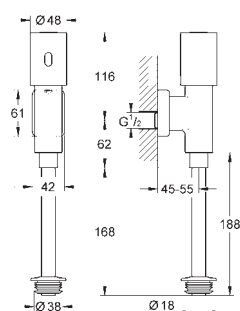

GRONE ЭЛЕКТРОННЫЕ СМЫВНЫЕ УСТРОЙСТВА ДЛЯ ПИССУАРА

Артикул

Цвет

37 421 000

хром

Tectron Rondo

Инфракрасная-электроника для писсуара

с инфракрасным датчиком для двусторонней связи для мониторинга, настройки и сервисного обслуживания

6V литиевая батарейка, тип CR-P2

Срок службы батарейки: прибл. 7 лет (150 включений в день)

металлический корпус

наружный монтаж

минимальное давление 0,5 бар

рабочее давление максимум 10 бар

с **предохранителем**

сливная трубка с резиновым соединением

многоступенчатый указатель состояния батарейки

7 предустановленных режимов:

- автоматический смыв

- моющий режим

предварительная промывка вкл/выкл

дополнительные функции и точные настройки с помощью

пульта дистанционного управления 36 407

регулируемое время смыва, настраиваемое вручную

или с помощью пульта управления

сертификат CE (Европейское соответствие)