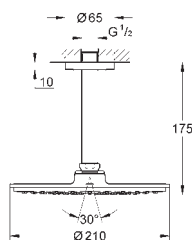

GROHE DreamSpray превосходный поток воды

GROHE Long-Life Finish - стойкое долговечное покрытие

SpeedClean система против известковых отложений

нормальная струя при давлении от 0,5 бар

26 459 000

хром

Euphoria 260