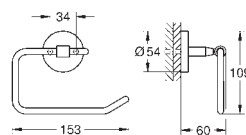

40 457 001

хром

BauCosmopolitan
Держатель бумаги

металл
без крышки
скрытое крепление

GROHE Long-Life Finish - стойкое долговечное покрытие подходит для прикручивания (шурупы и дюбели в комплекте) или приклеивания (клей 40 915 000 приобретается отдельно) выдерживает нагрузку: максимум 5 кг указанная удерживающая способность действительна только для статической (медленно прикладываемой) нагрузки и использования по назначению