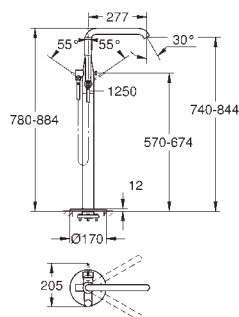

Артикул

Цвет

25 248 001	хром
25 248 DC1	суперсталь
25 248 GL1	холодный рассвет, глянец
25 248 GN1	холодный рассвет, матовый
25 248 DA1	теплый закат, глянец
25 248 DL1	теплый закат, матовый
25 248 A01	темный графит, глянец
25 248 AL1	темный графит, матовый
25 248 KF1	фантомный чёрный

Essence

Смеситель однорычажный для ванны, DN 15, напольный монтаж
комплект верхней монтажной части для 45 984

без встраиваемой части

GROHE SilkMove Плавность и точность управления - керамический картридж 35 мм

с ограничителем температуры

GROHE Long-Life Finish - стойкое долговечное покрытие

автоматический переключатель: ванна/душ

поворотный излив с аэратором и стопором

регулируемый радиус поворота 0° / 150° / 360°

вынос 277 мм

встроенный обратный клапан в душевом отводе 1/2"

держатель ручной душа

металлический ручной душ

душевой шланг Silverflex 1250 мм (28 362)

с защитой от обратного потока

минимальное давление 1,0 бар

профессиональная серия

замена для 23 491 xx1

45 984 001

хром

Монтажный набор для смесителя/душевой системы напольного монтажа, 1/2"

29 086 000

Монтажный набор для напольного излива или смесителя, DN 15