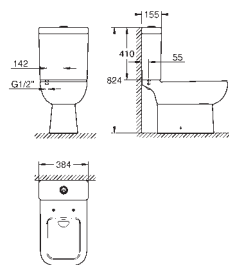

39 861 000

альпин-белый

Керамика Bau Edge

Бачок

наполнение снизу

скрытые наполнение и выпуск

со смывным клапаном

крышка с защитой от кражи (может крепиться вместе с бачком)

санитарная керамика

54 шт. на паллете