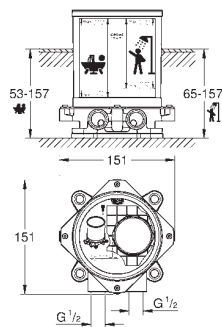

45 984 001

хром

Монтажный набор для смесителя/душевой системы напольного монтажа, 1/2"

для смесителя/душевой системы напольного монтажа, 1/2"
без комплекта верхней монтажной части
допускается регулировка 360° в горизонтальной
плоскости и 3° в вертикальной плоскости
монтажная глубина 53-157 мм
инсталляционная глубина для смесителей для душа
65-157 мм, компенсационная глубина 92 мм
два входа с внутренней резьбой 1/2" (подключение
горячей / холодной воды)
смывной клапан
прокладка
крепежный материал