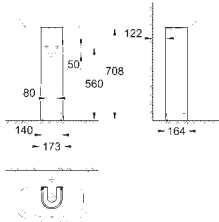

39 425 000

альпин-белый

**Керамика Вау
Пьедестал**

с креплением
санитарная керамика
подходит для всех раковин Вау и BauEdge, кроме 39 424 000 и 39 806 000
30 шт. на паллете