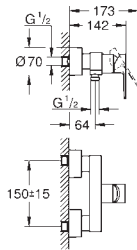

33 865 001
33 865 DC1
33 865 AL1

хром
суперсталь
темный графит, матовый

Lineare

Смеситель однорычажный для душа, DN 15

настенный монтаж
металлический рычаг

GROHE SilkMove Плавность и точность управления - керамический картридж 35 мм

с ограничителем температуры

GROHE Long-Life Finish - стойкое долговечное покрытие

отвод для душа 1/2"

встроенный обратный клапан

скрытые S-образные эксцентрики

с защитой от обратного потока

минимальное давление 1,0 бар