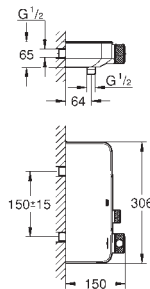

34 719 000

хром

Grohtherm SmartControl

Термостат для душа, DN 15

настенный монтаж

GROHE CoolTouch полностью исключается вероятность

ожога о внешнюю поверхность

GROHE Long-Life Finish - стойкое долговечное покрытие

GROHE SafeStop стопор безопасности при 38°C

GROHE SafeStop Plus опционно ограничитель температуры на 43°C, включен

GROHE TurboStat компактный картридж с восковым термозлементом

GROHE ProGrip элементы с рифленной поверхностью

SmartControl с утопленными металлическими кнопками, нажать для вкл/выкл и повернуть для увеличения напора воды от режима GROHE Water Saving до максимального напора воды

GROHE EasyReach встроенная полочка

отвод для душа снизу 1/2"

встроенные обратные клапаны и грязеулавливающие фильтры

с защитой от обратного потока