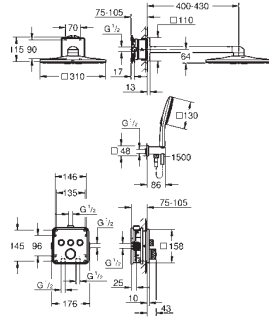

34 864 000
34 864 DC0
34 864 AL0

хром
суперсталь
темный графит, матовый

Grotherm SmartControl

Набор для душа скрытого монтажа с Rainshower SmartActive 310 Cube
в комплект входят:

Встраиваемый термостат с 3 кнопками управления (29 126)
GROHE Rapido SmartBox универсальная встраиваемая часть, 1/2" (35 604)
Верхний душ Rainshower SmartActive 310 Cube с 2 режимами струи (26 479),
настенный душевой кронштейн 430 мм и универсальная встраиваемая часть (26 483)

Ручной душ Rainshower SmartActive 130 Cube на 3 режима
Подключение для душевого шланга, с держателем ручного душа (26 659)
душевой шланг Silverflex 1500 мм

Для ручного душа предусмотрен дополнительный регулятор расхода
9,5 л/мин

29 307 003
29 307 DC3
29 307 AL3

хром
суперсталь
темный графит, матовый

GROHE Plus

Смеситель однорычажный для ванны на 4 отверстия

GROHE SilkMove Плавность и точность управления - керамический картридж 35 мм

с ограничителем температуры

GROHE Long-Life Finish - стойкое долговечное покрытие

в комплект входят:

излив с ламинарной струей

элемент управления однорычажного смесителя

металлический рычаг

переключатель ванна/душ

Euphoria Cube Ручной душ 6,6 л/мин

металлический душевой шланг 2000 мм (всегда цвет Хром независимо от цвета комплекта)

гибкая подводка

подключение для душевого шланга

с защитой от обратного потока

для использования с 29 037 002

минимальное давление 1,0 бар