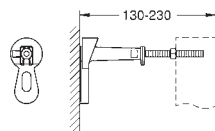

38 558 00M

хром

Rapid SL

Настенный уголок

для монтажа перед стеной

для крепления элементов к капитальной

стене или перед стеной-перегородкой

бесступенчатая регулировка глубины от

130 - 203 мм

облицовка для одиночного или рельсового

монтажа

крепежный материал

2 шт