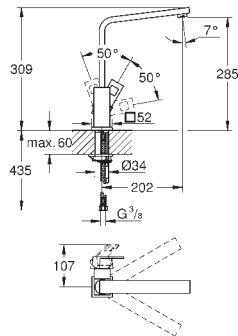

31 255 000
31 255 DC0

хром
суперсталь

Eurocube

Смеситель однорычажный для мойки, DN 15

с длинным изливом

монтаж на одно отверстие

GROHE Long-Life finish - стойкое долговечное покрытие

GROHE SilkMove Плавность и точность управления - керамический

картридж 28 мм

аэратор

поворотный литой излив

угол поворота 90°

гибкая подводка

система быстрого монтажа

максимальный расход (при давлении 3 бара) 9,5 л/мин

минимальное давление 1,0 бар