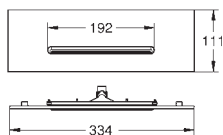

26 734 000

хром

Rainshower Aqua Cascade

Потолочный душ - внешняя часть с распылителем

1 режим струи:

GROHE XL Waterfall (каскадный)

334 x 111 мм

хромированная душевая поверхность

вставка распылителя белая

GROHE Long-Life Finish - стойкое долговечное покрытие

минимальное давление 3,0 бара

требуется встраиваемая часть для потолочного душа малая (26 739 000) - приобретается отдельно

максимальный расход (при давлении 3 бара): 18 л/мин (без ограничения расхода воды)