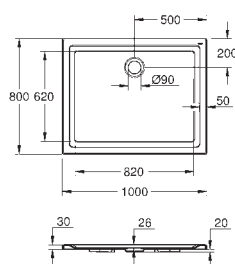

39 306 000

альпин-белый

Акриловый душевой поддон 800 x 1000

размеры: 800 x 1000 мм

глубина: 30 мм

материал: акрил

диаметр отверстия слива: 90 мм

рекомендуются гарнитуры для слива GROHE: 49 533 000 (вертикальный) и

49 534 000 (горизонтальный), приобретаются отдельно

Монтажный материал приобретается отдельно

20 шт. на паллете