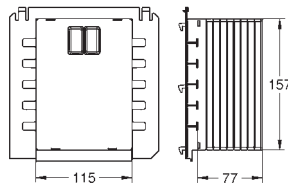

40 911 000

Ревизионный короб для крепления малых панелей смыва для Rapid SL и Uniset со смывным бачком GD 2