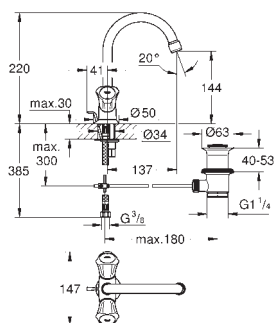

21 375 001

хром

Costa L

Смеситель для раковины на одно отверстие, DN 15

металлические рукоятки
с теплоизоляцией
привинчивающаяся
вентиль GROHE Long-Life с резиновым уплотнением
поворотный трубкообразный излив с
аэратором
рычажный донный клапан 1 1/4"
гибкая подводка
GROHE Long-Life Finish - стойкое долговечное покрытие