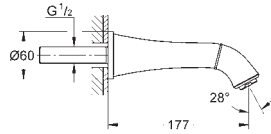

Grandera
Излив для ванны
настенный монтаж
GROHE Long-Life Finish - стойкое долговечное покрытие
аэратор
излив 177 мм
минимальное давление 1,0 бар