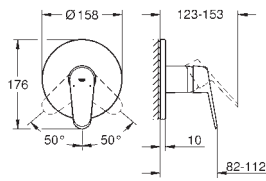

24 055 002

хром

Eurodisc Cosmopolitan

Смеситель однорычажный скрытого монтажа для душа

комплект верхней монтажной части для

GROHE Rapido SmartBox 35 600/35 604 (универсальная встраиваемая часть)

GROHE SilkMove керамический картридж Ø 46 мм

GROHE Long-Life Finish - стойкое долговечное покрытие

настенная панель с **GROHE FastFixation** (скрытое

уплотнение штока, скрытое крепление)

металлическая накладная панель, регулируемая на 6°

металлический рычаг

распределение расхода:
выход В или С = 30 л/мин

без встраиваемой части

35 604 000

GROHE Rapido SmartBox Универсальная встраиваемая часть

Профессиональная серия