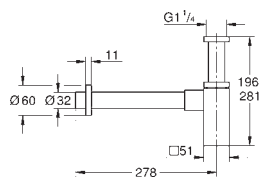

40 564 000

хром

40 564 DC0

суперсталь

40 564 AL0

темный графит, матовый

Сифон для раковины

элемента для раковины

GROHE Long-Life Finish - стойкое долговечное покрытие

латунный корпус