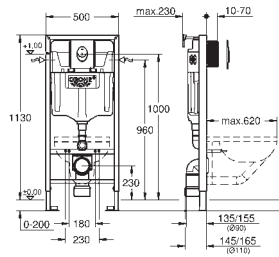

39 108 000

хром

Rapid SL

Набор для подвешеного унитаза 3 в 1, монтажная высота 1,13 м

в комплект входят:

Rapid SL инсталляция для подвешеного унитаза (38 528 001)
панель смыва Skate Air, для вертикального монтажа (38 505 000), хром
настенные уголки (38 558 00M)
включая Скандинавский адаптер 38 338 000