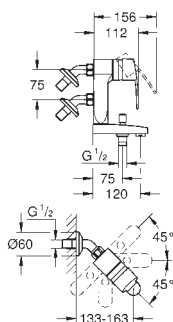

23 302 000

хром

Eurostyle Cosmopolitan

Смеситель однорычаговый для ванны Vertica, DN 15

настенный монтаж

металлический рычаг

GROHE SilkMove керамический картридж Ø 46 мм

GROHE Long-Life Finish - стойкое долговечное покрытие

настраиваемый ограничитель потока, запирающийся автоматический

переключатель: ванна/душ

фиксируемый излив

встроенный обратный клапан в душевом отводе 1/2"

S-эксцентрик 45°

отражатели из металла

дополнительный ограничитель температуры (46 375 000)

с защитой от обратного потока

класс шума I по DIN 4109