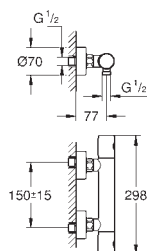

34 765 000

хром

Grotherm 800 Cosmopolitan

Термостат для душа, DN 15

настенный монтаж

GROHE Long-Life Finish - стойкое долговечное покрытие

GROHE MetalGrip эргономичная металлическая рукоятка

GROHE SafeStop стопор безопасности при 38°C

GROHE SafeStop Plus опционно ограничитель температуры на 43°C,

включен

GROHE TurboStat компактный картридж с восковым термoeлементом

встроенный стопор смешанной воды

GROHE EcoButton рукоятка регулировки напора с кнопкой для экономии

воды и индивидуально устанавливаемым стопором

керамический вентиль 1/2", 180°

отвод для душа снизу 1/2"

встроенные обратные клапаны

грязеулавливающие фильтры

с защитой от обратного потока

скрытые S-образные эксцентрики

металлическая розетка

GROHE Water Saving Технология совершенного потока при уменьшенном

расходе воды