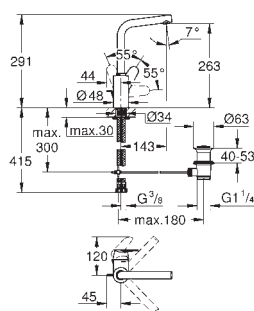

23 054 003

хром

Eurodisc Cosmopolitan

**Смеситель однорычажный для раковины, DN 15
размер L**

монтаж на одно отверстие

металлический рычаг

скрытое крепление рычага

GROHE SilkMove Плавность и точность управления - керамический

картридж 35 мм

настраиваемый ограничитель потока

GROHE Long-Life Finish - стойкое долговечное покрытие

GROHE FastFixation Plus Система ускорения и оптимизации монтажа

аэратор

поворотный трубкообразный излив с ограничителем поворота

регулируемый радиус поворота 0° / 150° / 360°

рычажный донный клапан 1 1/4"

гибкая подводка

минимальное давление 1,0 бар

дополнительный ограничитель температуры (46 375 000)