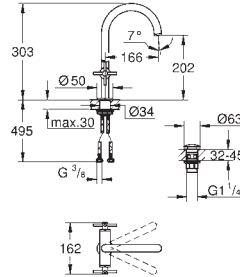

Aerio
Смеситель для раковины на 1 отверстие, DN 15
размер L

керамические вентили 1/2", 90°

GROHE Long-Life Finish - стойкое долговечное покрытие

GROHE Water Saving Технология совершенного потока при уменьшенном расходе воды

максимальный расход воды (при 3 бара): 5 л/мин

система быстрого монтажа

поворотный трубообразный C-излив с

аэратором и стопором

регулируемый радиус поворота 0° / 150° / 360°

сливной гарнитур 1 1/4"

гибкая подводка

рукоятки в форме креста

Включены 2 набора с накладными насадками: один с надписями „H“ (hot, горячая) и „C“ (cold, холодная), другой - без надписей.