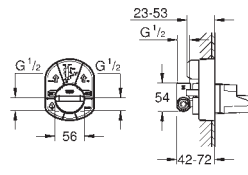

33 964 000

хром

Смеситель однорычажный встраиваемый универсальный механизм, DN 15

для душа

без комплекта верхней монтажной части
установка на стену

GROHE SilkMove керамический картридж Ø 46 мм
настраиваемый ограничитель потока
отвод сверху 1/2"
правая резьба сбоку