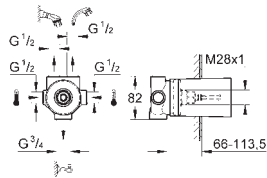

29 033 000

**Переключатель на 3 положения
корпус встраиваемого смесителя**

установка на стену
с керамическими шайбами
подключение холодной или горячей воды 1/2"
2 отвода 1/2"
1 отвод для ванны 3/4"
плавная регулировка глубины монтажа
66 - 113 мм
DR-латунь
минимальное давление 1,0 бар