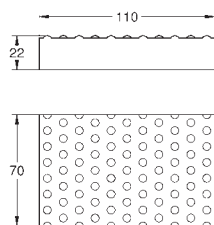

40 752 L00

белый

Набор чистящих губок для кухни
материал: меламин
3 шт в упаковке