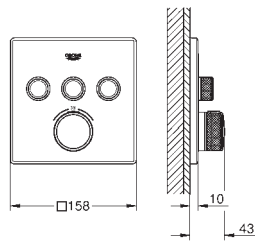

102167 KF0

фантомный чёрный

Аналогичный продукт, профессиональная серия

35 604 000

GROHE Rapido SmartBox Универсальная встраиваемая часть
Профессиональная серия