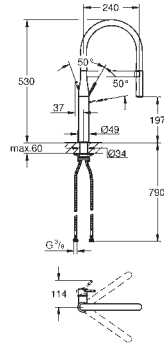

30 503 000
30 503 DC0
30 503 KF0

хром
суперсталь
фантомный чёрный

Essence

Смеситель однорычажный для мойки, DN 15

монтаж на одно отверстие

GROHE Long-Life Finish - стойкое долговечное покрытие

GROHE SilkMove Плавность и точность управления - керамический картридж 28 мм

выпрямитель потока

со встроенным ограничителем температуры

профессиональная лейка

с гибким силиконовым шлангом **GROHflexx kitchen**

переключатель режима струи: ламинарный / душевой **SpeedClean**

автоматический возврат на ламинарный режим струи

металлическая лейка

GROHE Magnetic Docking гарантирует легкое вытяжение и возврат головки аэратора в исходное положение

поворотный излив

угол поворота 360°

с защитой от обратного потока

гибкая подводка

металлический крепежный набор

максимальный расход (при 3 бар): 8,0 л/мин

профессиональная серия