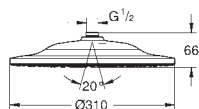

GROHE ВЕРХНИЕ ДУШИ

Артикул

Цвет

26 641 000

хром

Rainshower SmartConnect 310

Верхний душ с дистанционным управлением, 2 режима струи

GROHE PureRain, ActiveRain

запрограммированный по умолчанию режим струи

хромированная душевая поверхность

шаровый шарнир с углом поворота $\pm 10^\circ$

резьбовое соединение 1/2"

пульт дистанционного управления для изменения/комбинирования режимов струи

держатель пульта предназначен для прикручивания или приклеивания на стену

питание от батареек

включены 3 батарейки AAA (мизинчиковая) и 1 батарейка CR 2032 (плоская)

светодиодный индикатор, отражающий установку контакта (соединения) и

необходимость замены батареек

пульт дистанционного управления имеет водонепроницаемость и

устойчивость от проникновения посторонних объектов с уровнем защиты

IP57 (защита от ограниченного проникновения пыли + защита от погружения

на глубину от 15 см до 1 м)

GROHE Water Saving ограничитель расхода воды 9,5 л/мин

GROHE DreamSpray превосходный поток воды

GROHE Long-Life Finish - стойкое долговечное покрытие

SpeedClean система против известковых отложений

внутренний охлаждающий канал для продолжительного срока службы

может использоваться с проточным водонагревателем

установка при давлении от 1,5 бар

26 643 000

хром

Rainshower SmartConnect 310 Cube

Верхний душ с дистанционным управлением, 2 режима струи

Режимы струи:

GROHE PureRain, ActiveRain

максимальный расход (при давлении 3 бара): 7,5 л/мин

запрограммированный по умолчанию режим струи

хромированная душевая поверхность

шаровый шарнир с углом поворота $\pm 10^\circ$

резьбовое соединение 1/2"

пульт дистанционного управления для изменения/комбинирования режимов струи

держатель пульта предназначен для прикручивания или приклеивания на стену

питание от батареек

включены 3 батарейки AAA (мизинчиковая) и 1 батарейка CR 2032 (плоская)

светодиодный индикатор, отражающий установку контакта (соединения) и

необходимость замены батареек

пульт дистанционного управления имеет водонепроницаемость и

устойчивость от проникновения посторонних объектов с уровнем защиты

IP57 (защита от ограниченного проникновения пыли + защита от погружения

на глубину от 15 см до 1 м)

GROHE Water Saving Технология совершенного потока при уменьшенном

расходе воды

GROHE DreamSpray превосходный поток воды

GROHE Long-Life Finish - стойкое долговечное покрытие

SpeedClean система против известковых отложений

внутренний охлаждающий канал для продолжительного срока службы

может использоваться с проточным водонагревателем

установка при давлении от 1,5 бар