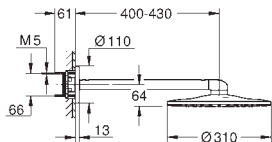

герметичный корпус

съемная защитная крышка с информацией об установке

ГРОНЕ НАБОРЫ С ВЕРХНИМИ ДУШАМИ

Артикул

Цвет

26 475 000	хром
26 475 DC0	суперсталь
26 475 GL0	холодный рассвет, глянец
26 475 GN0	холодный рассвет, матовый
26 475 DA0	теплый закат, глянец
26 475 DL0	теплый закат, матовый
26 475 A00	темный графит, глянец
26 475 AL0	темный графит, матовый