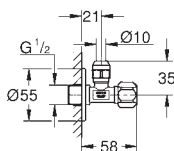

22 018 000

хром

Угловой вентиль 1/2"

резьба с насечками для эффективного уплотнения
настенное подключение 1/2"
резьбовой отвод 3/8"
с компенсацией длины
с накладной гайкой Ø 10 мм
герметичный закрывающий шпindel с резиновой манжетой и два кольца для уплотнения
эргономичная рукоятка
маркировка: нейтральная
металлические резьбовые розетки Ø 55 мм
GROHE Long-Life finish - стойкое долговечное покрытие