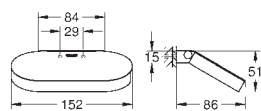

41 069 000	хром
41 069 DC0	суперсталь
41 069 GL0	холодный расцвет, глянец
41 069 GN0	холодный расцвет, матовый
41 069 DA0	теплый закат, глянец
41 069 DL0	теплый закат, матовый
41 069 A00	темный графит, глянец
41 069 AL0	темный графит, матовый

Selection
Держатель для туалетной бумаги

с крышкой
металл
настенный монтаж
скрытое крепление
GROHE Long-Life Finish - стойкое долговечное покрытие