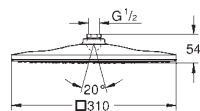

26 568 000

хром

Rainshower Mono 310 Cube

Верхний душ с одним режимом

Режим струи:

GROHE PureRain

максимальный расход (при давлении 3 бара): 7,5 л/мин

хромированная душевая поверхность

шаровый шарнир с углом поворота $\pm 10^\circ$

резьбовое соединение 1/2"

GROHE Water Saving Технология совершенного потока при уменьшенном расходе воды

GROHE DreamSpray превосходный поток воды

GROHE Long-Life Finish - стойкое долговечное покрытие

SpeedClean система против известковых отложений

внутренний охлаждающий канал для продолжительного срока службы
может использоваться с проточным водонагревателем

26 567 000

хром

то же, без ограничения расхода воды