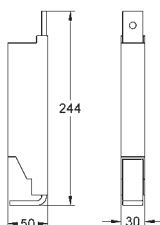

38 779 000

хром

Rapid SL

Аксессуары

для унитазов с опорной поверхностью менее 20 см
Вертикальная направляющая для керамики с небольшой площадью
крепления (< 205 мм)