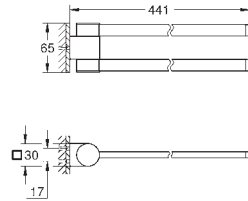

Артикул

Цвет

- 41 063 000 хром
- 41 063 DC0 суперсталь
- 41 063 GL0 холодный расцвет, глянец
- 41 063 GN0 холодный расцвет, матовый
- 41 063 DA0 теплый закат, глянец
- 41 063 DL0 теплый закат, матовый
- 41 063 A00 темный графит, глянец
- 41 063 AL0 темный графит, матовый

Selection

Держатель для полотенца, поворотный

металл

длина 441 мм (функциональная длина 400 мм)

две рукоятки

скрытое крепление

GROHE Long-Life Finish - стойкое долговечное покрытие

41 219 KF0

фантомный чёрный

Аналогичный продукт, профессиональная серия