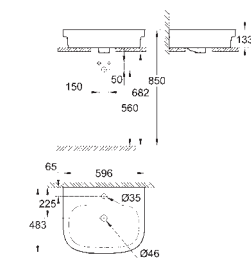

39 337 000 ★

альпин-белый

Керамика Еуро
Раковина накладная 60
1 отверстие под смеситель
с переливом
596 x 483 мм
санитарная керамика
18 шт. на паллете