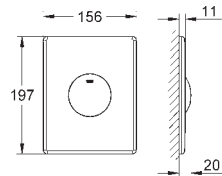

38 672 SD0

нержавеющая сталь, матовая

Skate

Накладная панель смыва из нержавеющей стали

для 1 объема смыва

антивандалная защита

для пневматического сливного клапана

вертикальный монтаж

156 x 197 мм

кнопочное управление

крепежная рама из пластика

крепление скрытое

GROHE Water Saving Технология совершенного потока при уменьшенном расходе воды