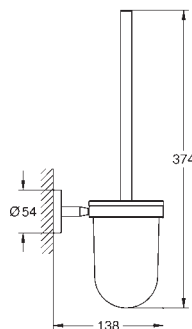

40 463 001

хром

BauCosmopolitan
Туалетный ёршик с держателем

стекло / металл
настенный монтаж
скрытое крепление

GROHE Long-Life Finish - стойкое долговечное покрытие подходит для прикручивания (шурупы и дюбели в комплекте) или приклеивания (клей 40 915 000 приобретается отдельно) выдерживает нагрузку: максимум 5 кг указанная удерживающая способность действительна только для статической (медленно прикладываемой) нагрузки и использования по назначению

40 791 001

белый

40 791 KS1

черный бархат

Запасная головка ёршика