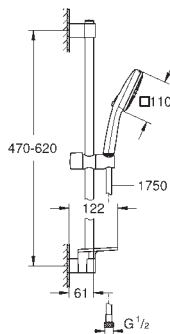

26 907 003

хром

Tempesta Cube 110

Душевой гарнитур, 2 режима струй (Rain, Jet)

в комплект входят:

ручной душ Tempesta Cube 110 (26 746)

душевая штанга, 600 мм (27 523)

душевой шланг Relexaflex 1750 мм 1/2" x 1/2" (28 154)

GROHE EasyReach полочка (26 770)

GROHE Water Saving Технология совершенного потока при уменьшенном расходе воды

GROHE SmartSwitch - поверните диск, чтобы насладиться предпочтительным режимом струи

GROHE DreamSpray превосходный поток воды

GROHE Long-Life Finish - стойкое долговечное покрытие

GROHE FastFixation (регулируемый верхний кронштейн для существующих отверстий)

регулируемый держатель лейки (поворотный и скользящий держатель для душа)

SpeedClean система против известковых отложений

Inner WaterGuide - внутренняя изоляция потока воды для исключения вероятности ожога о внешнюю поверхность

ShockProof силиконовое кольцо, предотвращающее повреждение поверхности при падении ручного душа

максимальный расход (при 3 бар): 7,4 л/мин

минимальное давление 1,0 бар

может использоваться с проточным водонагревателем

профессиональная серия

27 928 003

хром

Аналогичный продукт, максимальный расход (при давлении 3 бара) 13,5 л/мин