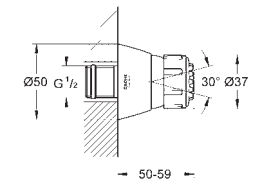

28 286 000

хром

Relexa 50

Боковой душ с 2 режимами

Normal, Jet

шаровой шарнир

GROHE Long-Life Finish - стойкое долговечное покрытие

SpeedClean система против известковых отложений

ДУШИ