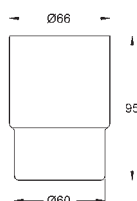

40 372 001 хром

Essentials
Стакан

материал: стекло
подходит для держателей:
Essentials (40 369 xx1/102 466 2430)
Essentials Cube (40 508)
Bau Cosmopolitan (40 585)
Essentials Authentic (40 652)