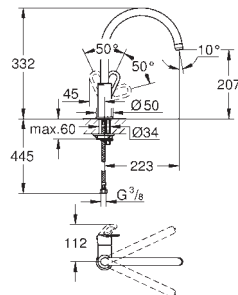

31 368 000

хром

BauLoop

Смеситель однорычажный для мойки, DN 15

с длинным изливом

монтаж на одно отверстие

GROHE Long-Life finish - стойкое долговечное покрытие

GROHE Long-Life керамический картридж **28 мм**

излив с аэратором

поворотный трубкообразный излив

угол поворота 360°

гибкая подводка

система быстрого монтажа

максимальный расход (при давлении 3 бара): 10 л/мин

минимальное давление 1,0 бар