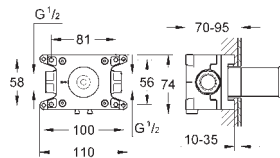

35 028 000

GROHE Rapido C

Встраиваемая часть для вентиля на один выход

Для модульной установки системы Grotherm Custom Shower

Встраиваемый корпус с защитным коробом

Водонепроницаемое уплотнение для монтажа

Для обмуровки и сухого монтажа

точки крепления для монтажа перед стеной или стеной-перегородкой

корпус из латуни с низким содержанием цинка

керамический вентиль 3/4"

резьбовое соединение 1/2"

Расход воды:

55 л/мин. при 3 бар

глубина монтажа 70-95 мм

минимальное давление 1,0 бар