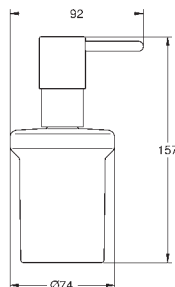

40 394 001

хром

40 394 EN1

никель, матовый

Essentials

Дозатор жидкого мыла

стекло / металл

объем 160 мл

подходит для держателей:

Essentials (40 369 xx1/102 466 2430)

Essentials Cube (40 508)

Bau Cosmopolitan (40 585)

Essentials Authentic (40 652)

GROHE Long-Life Finish - стойкое долговечное покрытие