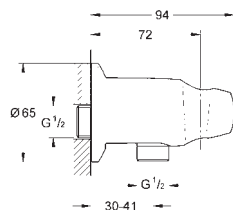

28 406 000

хром

Movario

Подключение для душевого шланга, DN 15

держатель ручного душа

с защитой от обратного потока

GROHE Long-Life Finish - стойкое долговечное покрытие