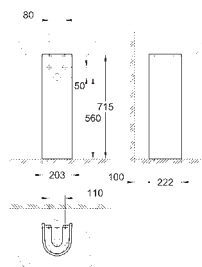

39 202 000

альпин-белый

Керамика Euro
Пьедестал для раковины
включает комплект креплений
санитарная керамика
для всех подвесных раковин GROHE, кроме 39 324 000, 39 327 000
30 шт. на паллете