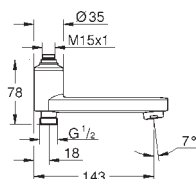

GROHE ДУШЕВЫЕ СИСТЕМЫ EUPHORIA

Артикул

Цвет

13 450 000

хром

Поворотный излив со встроенным переключателем

поворот излива переключает поток воды между душем и ванной для переоснащения смесителей для душа в смесители для ванны подходит для:

- Термостатов:

Grohtherm 800 и Grohtherm 800 Cosmopolitan,
Grohtherm 1000 и Grohtherm 1000 Performance,
Grohtherm 2000,
Precision Start, Precision Get, Precision Feel, Precision Trend

- Душевых систем:

Tempesta,
Euphoria и Euphoria CoolTouch,
Rainshower и Rainshower SmartActive,
Vitalio Start, Vitalio Joy и Vitalio Joy CoolTouch