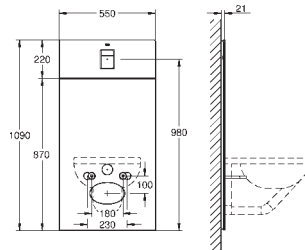

39 374 KS0

черный бархат

**Стеклянный модуль
для Rapid SL и Uniset
со смывным бачком GD 2**

для монтажа унитаза-биде Sensia Arena или стандартных подвесных
унитазов

Для кафельных / оштукатуренных стен

Двухсекционная стеклянная крышка из закаленного
безопасного стекла (8 мм)

съемная верхняя часть для технического обслуживания

панель смыва Skate Cosmopolitan (хром) располагается

на одном уровне со стеклянным модулем

HPL Декоративная панель с технологическими отверстиями для труб

Панель со встроенными подключениями к воде

для унитаза-биде Sensia Arena

монтажная панель с серебряным обрамлением

со звукоизоляционным набором

с принадлежностями для монтажа стеклянного модуля и подвесного унитаза

39 374 LS0

белая луна

**Стеклянный модуль
для Rapid SL и Uniset
со смывным бачком GD 2**

для монтажа унитаза-биде Sensia Arena или стандартных подвесных
унитазов

Для кафельных / оштукатуренных стен

Двухсекционная стеклянная крышка из закаленного
безопасного стекла (8 мм)

съемная верхняя часть для технического обслуживания

панель смыва Skate Cosmopolitan (хром) располагается

на одном уровне со стеклянным модулем

HPL Декоративная панель с технологическими отверстиями для труб

Панель со встроенными подключениями к воде

для унитаза-биде Sensia Arena

монтажная панель с серебряным обрамлением

со звукоизоляционным набором

с принадлежностями для монтажа стеклянного модуля и подвесного унитаза