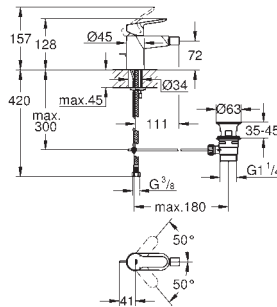

23 331 000

хром

BauEdge

Смеситель однорычажный для биде DN 15

монтаж на одно отверстие

металлический рычаг

GROHE Long-Life керамический картридж 28 мм

GROHE Long-Life Finish - стойкое долговечное покрытие

GROHE Water Saving Технология совершенного потока при уменьшенном
расходе воды

максимальный расход воды (при 3 бара): 5 л/мин

система быстрого монтажа

аэратор с шаровым шарниром

рычажный донный клапан 1 1/4"

гибкая подводка

23 332 000

хром

Аналогичный продукт, с цепочкой