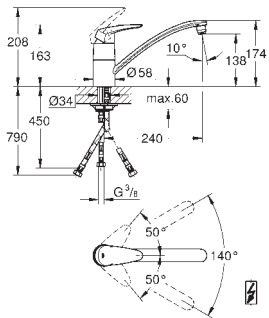

33 771 001

хром

Eurodisc

Смеситель однорычажный для мойки, DN 15

с низким изливом

для открытых водонагревателей

монтаж на одно отверстие

GROHE Long-Life finish - стойкое долговечное покрытие

GROHE SilkMove керамический картридж Ø 46 мм

встроенный стабилизатор расхода

поворотный трубкообразный излив со

стопором и регулятором струи

угол поворота 140°

гибкая подводка

система быстрого монтажа

максимальный расход (при 3 бар): 8,0 л/мин