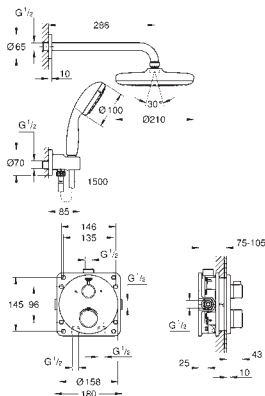

GROHE GROHTHERM ТЕРМОСТАТЫ С 2 РУКОЯТКАМИ

Артикул

Цвет

ТЕРМОСТАТЫ

34 727 000

хром

Grotherm

Набор для комплектации душа с Tempesta 210

в комплект входят:

Grotherm Термостат скрытого монтажа для душа на 2 положения (верхний/ручной душ), с Aquadimmer, круглая внешняя панель (24 076)
GROHE Rapido SmartBox 35 600/35 604 (универсальная встраиваемая часть)
Tempesta 210 верхний душ 9.5 л/мин (26 410)
Rainshower Душевой кронштейн 286 мм (28 576 000)
Ручной душ Tempesta 100 II (27 597)
подключение для душевого шланга (28 628)
Rotaflex душевой шланг 1500 мм 1/2" x 1/2" (28 409)