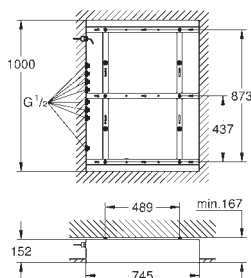

GROHE SPA

26 865 000

Rainshower Aqua 40"

Монтажный набор

для потолочного душа Rainshower Aqua 40" AquaSymphony

1000 мм x 745 мм x 152 мм

минимальная глубина монтажа: 167 мм

выходы для воды: латунь

соединения 1/2"

Конструкция потолка должна выдерживать вес изделия > 70 кг. Потолочный

душ имеет 8 управляемых выходов + 1 выход на ручной душ. Таким

образом, слив должен быть необходимого размера (более 100 л/мин). Более

детальную информацию смотрите в инструкции и руководстве по установке.