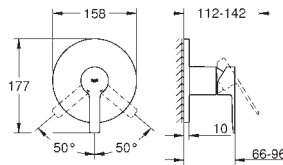

35 604 000

GROHE Rapido SmartBox Универсальная встраиваемая часть
Профессиональная серия