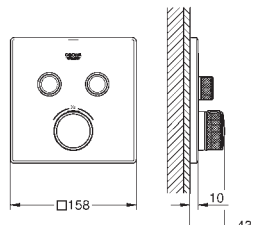

35 604 000

GROHE Rapido SmartBox Универсальная встраиваемая часть
Профессиональная серия