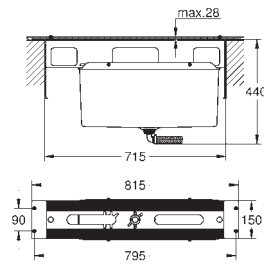

GRONE ПРОДУКТЫ ДЛЯ СКРЫТОГО МОНТАЖА

Артикул

Цвет

29 037 000

Комплект для ванны на 4/5 отверстий

Монтажный короб для смесителя, установленного на плиточный бортик
в комплект входят:
монтажная рамка
улавливающее устройство со встроенным
сливом для проникающей воды
декоративные накладки на винтовые крепления, цвет Хром