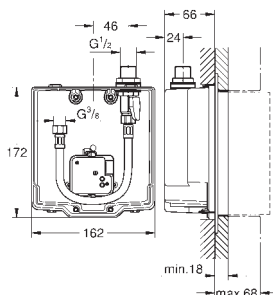

36 337 001

**Euroeco Cosmopolitan E
Встраиваемый механизм**

установка на стену
для подключения к предварительно смешанной или холодной воде
для комплекта верхней монтажной части
запорный клапан
соединительная коробка для электропитания
подходит для 36 410 000, 36 334 SD0, 36 335 SD0, 36 273 000
обеспечивает гидроизоляцию конструкции стен, окружающих встраиваемый механизм
с уплотнительной втулкой