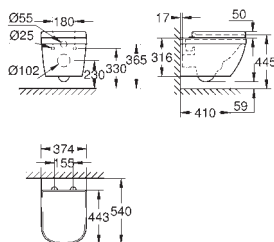

39 554 000 ★

альпин-белый

Керамика Euro
Унитаз подвесной с сиденьем для унитаза
в комплект входят:
Euro Ceramic подвесной унитаз (39 328 000)
для бачка скрытого монтажа
горизонтальный выпуск
омыв всей окружности чаши
безободковый
объем смыва 3/5 л
санитарная керамика
полностью скрытые невидимые крепления
Euro Ceramic сиденье с крышкой для унитаза
механизм плавного закрытия
быстроразъемное сиденье
съемное
материал: Дюропласт
с креплением