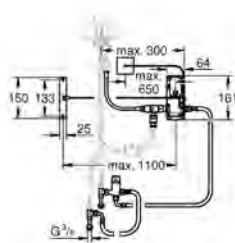

30 309 000

FootControl

Деталь переоснащения

Foot control: подача воды с использованием сенсорного датчика
электропитание от литиевой батарейки 6 V,
тип CR-P2

сертификат CE (Европейское соответствие)

магнитный клапан

фиксированный расход воды при подаче воды с использованием сенсора

автоматическое безопасное выключение

подачи воды после 60 сек. непрерывной

работы (заводская настройка)

тип защиты IP 44

набор для переоснащения смесителей GROHE для мойки с выдвижным
аэратором/лейкой