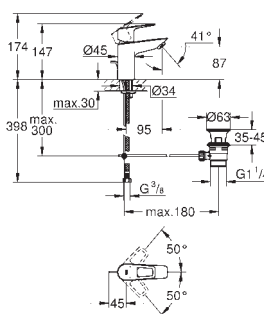

23 877 001

хром

BauLoop

**Смеситель однорычажный для раковины, DN 15
размер S**

монтаж на одно отверстие
металлический рычаг

GROHE Long-Life керамический картридж 28 мм с ограничителем температуры

GROHE Long-Life Finish - стойкое долговечное покрытие

Изолированный водоток - вода не контактирует с металлами корпуса смесителя

GROHE Water Saving Технология совершенного потока при уменьшенном расходе воды

максимальный расход (при давлении 3 бара): 3,5 л/мин

GROHE LowFlow - ограничитель расхода воды

система быстрого монтажа

рычажный донный клапан 1 1/4"

гибкая подводка

профессиональная серия