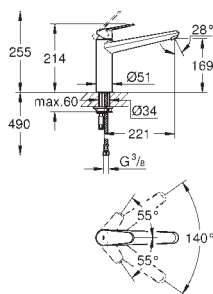

33 770 002

хром

Eurodisc Cosmopolitan

Смеситель однорычажный для мойки, DN 15

средний излив

монтаж на одно отверстие

GROHE Long-Life finish - стойкое долговечное покрытие

GROHE SilkMove Плавность и точность управления - керамический

картридж 35 мм

аэратор, настраиваемый ограничитель потока

поворотный литой излив, угол поворота 140°

гибкая подводка, система быстрого монтажа

максимальный расход (при давлении 3 бара): 13 л/мин

СМЕСИТЕЛИ
ДЛЯ КУХНИ