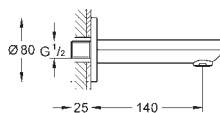

13 255 000

хром

BauCosmopolitan

Излив для ванны

настенный монтаж

GROHE Long-Life Finish - стойкое долговечное покрытие

аэратор

вынос 140 мм

внешняя резьба 1/2"