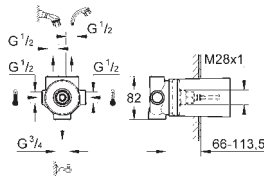

29 033 000

Переключатель на 3 положения корпус встраиваемого смесителя

установка на стену
с керамическими шайбами
подключение холодной или горячей воды 1/2"
2 отвода 1/2"
1 отвод для ванны 3/4"
плавная регулировка глубины монтажа
66 - 113 мм
DR-латунь
минимальное давление 1,0 бар