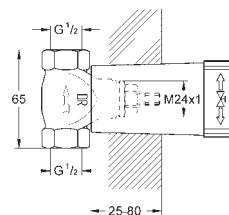

29 811 000

Встроенный вентиль, 1/2"
предварительно смонтированная керамическая вентиляная головка 1/2"
180°
резьбовое соединение 1/2"
выравнивание глубины монтажа за счет
сильфона
25 - 80 мм
DR-латунь