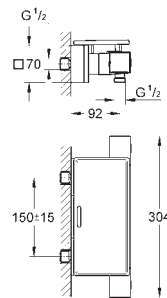

GROHE GROHTHERM CUBE

Артикул

Цвет

34 491 000

хром

Grohtherm Cube

Термостат для душа, DN 15

настенный монтаж

GROHE Long-Life Finish - стойкое долговечное покрытие

GROHE SafeStop стопор безопасности при 38°C

GROHE SafeStop Plus опционно ограничитель температуры на 43°C, включен

GROHE TurboStat компактный картридж с восковым термoeлементом
встроенный стопор смешанной воды

GROHE EcoButton рукоятка регулировки напора с кнопкой для экономии

воды и индивидуально устанавливаемым стопором

Carbodur керамический вентиль 1/2", 180°

отвод для душа снизу 1/2"

встроенные обратные клапаны

грязеулавливающие фильтры

с защитой от обратного потока

скрытые S-образные эксцентрики

GROHE EasyReach полочка съемная (18 700 000)

съемная для легкой очистки, цвет белый да Винчи

GROHE Water Saving Технология совершенного потока при уменьшенном расходе воды