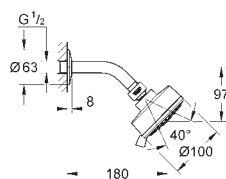

GROHE НАБОРЫ С ВЕРХНИМИ ДУШАМИ

Артикул

Цвет

26 090 001

хром

Tempesta Cosmopolitan 100

Верхний душ и душевой кронштейн, 3 режима струи

GROHE Rain O², Rain, Massage

максимальный расход (при давлении 3 бара): 12 л/мин

шаровый шарнир +/- 15° вращающийся

Душевой кронштейн с соединением на 1/2"

розетки

GROHE DreamSpray превосходный поток воды

GROHE Long-Life Finish - стойкое долговечное покрытие

SpeedClean система против известковых отложений

внутренний охлаждающий канал для продолжительного срока службы

может использоваться с проточным водонагревателем