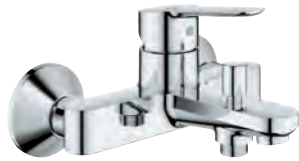

23 605 000

хром

BauEdge

Смеситель однорычажный для ванны, DN 15

настенный монтаж

металлический рычаг

GROHE Long-Life керамический картридж 35 мм

GROHE Long-Life Finish - стойкое долговечное покрытие

автоматический переключатель: ванна/душ

аэратор

скрытые S-образные эксцентрики

отражатель из металла