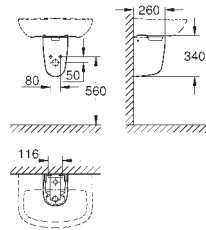

39 426 000

альпин-белый

**Керамика Вау
Полупьедестал**

с креплением
санитарная керамика
подходит для всех раковин Вау и BauEdge, кроме 39 424 000 и 39 806 000
30 шт. на паллете