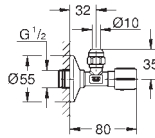

GROHE УГЛОВЫЕ ВЕНТИЛИ

Артикул

Цвет

22 039 000

хром

Угловой вентиль 1/2"

самоуплотняющееся резьбовое соединение
настенное подключение 1/2"
резьбовой отвод 3/8"
с компенсацией длины
с накидной гайкой Ø 10 мм
герметичный закрывающий шпindel с резиновой манжетой и два кольца
для уплотнения
длинный шатун
эргономичная металлическая рукоятка
маркировка: нейтральная
металлические резьбовые розетки Ø 55 мм
GROHE Long-Life finish - стойкое долговечное покрытие