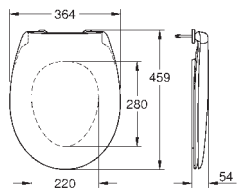

39 492 000

альпин-белый

Керамика Вау

Сиденье для унитаза

с крышкой

быстросъемное сиденье

съемное

материал: Дюропласт

с креплением

крепеж из нержавеющей стали

легкая фиксация сверху

выдерживает нагрузку 150 кг

совместимо со всеми унитазами Вау, кроме 39 910 000

168 шт. на паллете