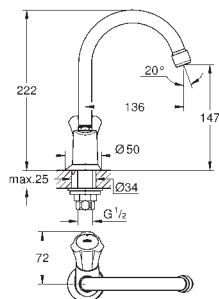

20 393 001

хром

Costa L

Вертикальный вентиль, DN 15

металлическая рукоятка
с теплоизоляцией
привинчивающаяся
маркировка: синяя
вентиль GROHE Long-Life с резиновым уплотнением
поворотный трубкообразный излив с
аэратором
гайка подключения 1/2" с
отверстием 10,5 мм
GROHE Long-Life Finish - стойкое долговечное покрытие