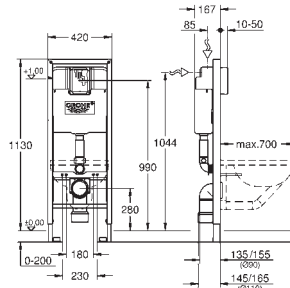

GROHE RAPID SL ДЛЯ УНИТАЗА

Артикул

Цвет

38 675 001

Rapid SL

Инсталляция для подвесного унитаза, монтажная высота 1,13 м, ширина 0,42 м

со смывным бачком 6 л
для унитаза длиной 70 см

для монтажа перед стеной или стеной перегородкой
самонесущая стальная рама с
порошковым напылением
подготовлена для облицовки
фиксированные подключения
крепежный материал
проверено -TUEV

2 болта-держателя для унитаза

крепление для керамики

расстояние между болтами 180/230 мм

выходной патрубков для унитаза Ø 90 мм

регулировка глубины монтажа

редуктор Ø 90/110 мм

впускной и смывной гарнитуры

Пневматический смывной клапан с тремя режимами

слива: 2-х объёмный, старт/стоп, или непрерывный

Арматурная группа I

с изоляцией от конденсационной влаги

подключение воды DN 15

для монтажа перед стеной необходимо заказать настенные

уголки 38 558 00M (продаются отдельно)

для установки опорных направляющих для людей с ограниченными

38 588 001

Rapid SL

Инсталляция для подвесного унитаза, монтажная высота 1,13 м, для инсталляционных шахт

со смывным бачком GD 2, 6 - 9 л

для **инсталляционных шахт**

ширина 800 - 1100 мм

самонесущая стальная рама с

порошковым напылением

подготовлена для облицовки

фиксированные подключения

быстрая регулировка по высоте

крепежный материал

2 болта-держателя для унитаза

крепление для керамики

расстояние между болтами 180/230 мм

выходной патрубков для унитаза Ø 90 мм

регулировка глубины монтажа

редуктор Ø 90/110 мм

впускной и смывной гарнитуры

Смывной бачок GD 2, 6 - 9 л, со следующими характеристиками:

заводская настройка 6 л и 3 л

Пневматический смывной клапан с тремя режимами

слива: 2-х объёмный, старт/стоп, или непрерывный

Подключение воды слева, справа и сзади

Арматурная группа I

с изоляцией от конденсационной влаги

подключение воды DN 15

во время сборки не требуется дополнительного инструмента

для монтажа инспекционного короба

для вертикального или горизонтального монтажа

для монтажа маленьких смывных панелей необходимо заказать

ревизионный короб 40 911 000 (приобретается отдельно)