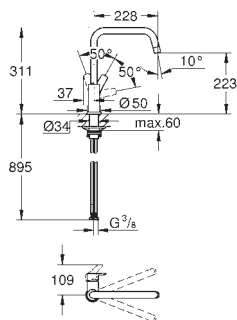

30 618 000

хром

Eurosmart

Смеситель однорычажный для мойки, DN 15

для монтажа перед окном

с длинным изливом

монтаж на одно отверстие

GROHE Long-Life finish - стойкое долговечное покрытие

GROHE SilkMove Плавность и точность управления - керамический

картридж 28 мм

встроенный ограничитель температуры

аэратор

поворотный трубкообразный излив

выбор радиуса поворота: 0° / 150° / 360°

Изолированный водоток - вода не контактирует с металлами корпуса

смесителя

гибкая подводка 3/8"

металлический крепежный набор

максимальный расход (при давлении 3 бара): 10 л/мин

минимальное давление 1,0 бар

профессиональная серия