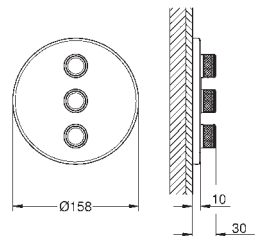

35 604 000

GROHE Rapido SmartBox Универсальная встраиваемая часть
Профессиональная серия