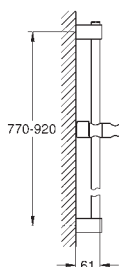

27 524 001
27 524 2431

хром
матовый чёрный

Tempesta

Душевая штанга, 900 мм

с настенным креплением, поворотный держатель с фиксацией по высоте
GROHE Long-Life Finish - стойкое долговечное покрытие
GROHE FastFixation (регулируемый верхний кронштейн для существующих отверстий)
регулируемый держатель лейки (поворотный и скользящий держатель для душа)