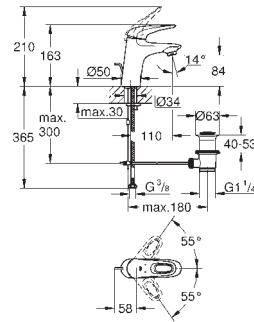

33 558 003
33 558 LS3

хром
белая луна/хром

Eurostyle

**Смеситель однорычажный для раковины, DN 15
размер S**

монтаж на одно отверстие
металлическая рукоятка (с отверстием)
GROHE SilkMove Плавность и точность управления - керамический картридж 35 мм
настраиваемый ограничитель потока

с ограничителем температуры

GROHE Long-Life Finish - стойкое долговечное покрытие

GROHE Water Saving Технология совершенного потока при уменьшенном расходе воды

максимальный расход воды (при 3 бара): 5 л/мин

GROHE FastFixation система быстрого монтажа

рычажный донный клапан 1 1/4"
гибкая подводка