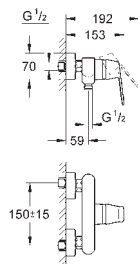

32 837 000

хром

Eurosmart Cosmopolitan
Смеситель однорычажный для душа, DN 15

настенный монтаж
металлический рычаг
GROHE SilkMove керамический картридж Ø 46 мм
GROHE Long-Life Finish - стойкое долговечное покрытие
настраиваемый ограничитель потока
возможность установки мин. расхода 2,5 л/мин.
отвод для душа снизу 1/2" со встроенным обратным клапаном
скрытые S-образные эксцентрики
дополнительный ограничитель температуры (46 308 000)
с защитой от обратного потока
класс шума I по DIN 4109

34 765 000

хром

Grohtherm 800 Cosmopolitan
Термостат для душа, DN 15

настенный монтаж
GROHE Long-Life Finish - стойкое долговечное покрытие
GROHE MetalGrip эргономичная металлическая рукоятка
GROHE SafeStop стопор безопасности при 38°C
GROHE SafeStop Plus опционно ограничитель температуры на 43°C, включен
GROHE TurboStat компактный картридж с восковым термоэлементом
встроенный стопор смешанной воды
GROHE EcoButton рукоятка регулировки напора с кнопкой для экономии воды и индивидуально устанавливаемым стопором
керамический вентиль 1/2", 180°
отвод для душа снизу 1/2"
встроенные обратные клапаны
грязеулавливающие фильтры
с защитой от обратного потока
скрытые S-образные эксцентрики
металлическая розетка
GROHE Water Saving Технология совершенного потока при уменьшенном расходе воды