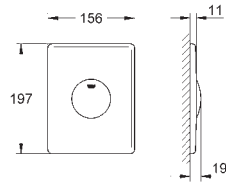

GROHE МЕХАНИЧЕСКИЕ ПАНЕЛИ СМЫВА

Артикул

Цвет

37 547 000
37 547 P00
37 547 SH0

хром
матовый хром
альпин-белый

Skate
Накладная панель смыва
вертикальный монтаж
156 x 197 мм
механическая панель смыва
кнопочное управление
из ABS
GROHE Long-Life Finish - стойкое долговечное покрытие