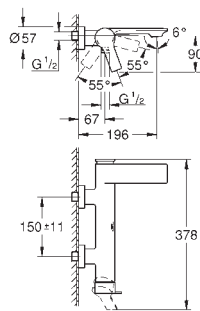

GROHE SPA

- 32 826 001
- 32 826 DC1
- 32 826 GL1
- 32 826 GN1
- 32 826 DA1
- 32 826 DL1
- 32 826 AL1

- хром
- суперсталь
- холодный рассвет, глянец
- холодный рассвет, матовый
- теплый закат, глянец
- теплый закат, матовый
- темный графит, матовый

Allure

Смеситель однорычажный для ванны, DN 15

настенный монтаж

GROHE SilkMove Плавность и точность управления - керамический картридж 35 мм

GROHE Long-Life Finish - стойкое долговечное покрытие
настраиваемый ограничитель потока
автоматический переключатель: ванна/душ
литой излив
аэратор
отвод для душа снизу 1/2" со встроенным обратным клапаном
скрытые S-образные эксцентрики
с защитой от обратного потока