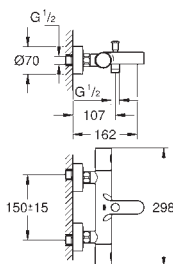

34 766 000

хром

Grotherm 800 Cosmopolitan

Термостат для ванны, DN 15

настенный монтаж
GROHE Long-Life Finish - стойкое долговечное покрытие
GROHE MetalGrip эргономичная металлическая рукоятка
GROHE SafeStop стопор безопасности при 38°C
GROHE SafeStop Plus опционно ограничитель температуры на 43°C, включен
GROHE TurboStat компактный картридж с восковым термoelementом
встроенный стопор смешанной воды
автоматический переключатель: ванна/душ
GROHE EcoButton рукоятка регулировки напора с кнопкой для экономии воды и индивидуально устанавливаемым стопором
керамический вентиль 1/2", 180°
отвод для душа снизу 1/2"
аэратор
встроенные обратные клапаны
грязеулавливающие фильтры
с защитой от обратного потока
скрытые S-образные эксцентрики
металлическая розетка
GROHE Water Saving Технология совершенного потока при уменьшенном расходе воды