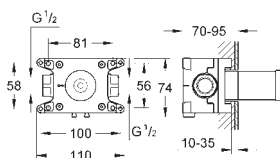

35 028 000

GROHE Rapido C

Встраиваемая часть для вентиля на один выход

Для модульной установки системы Grohtherm Custom Shower
Встраиваемый корпус с защитным коробом
Водонепроницаемое уплотнение для монтажа
Для обмуровки и сухого монтажа
точки крепления для монтажа перед стеной или стеной-перегородкой
корпус из латуни с низким содержанием цинка
керамический вентиль 3/4"
резьбовое соединение 1/2"
Расход воды:
55 л/мин. при 3 бар
глубина монтажа 70-95 мм
минимальное давление 1,0 бар