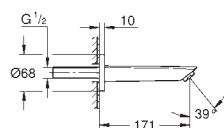

Артикул

Цвет

13 448 003
13 448 2433

хром
матовый чёрный

Eurosmart

Излив для ванны

настенный монтаж

GROHE Long-Life Finish - стойкое долговечное покрытие

аэратор

внешняя резьба 1/2"

вынос 171 мм

минимальное давление 1,0 бар

профессиональная серия