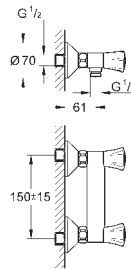

26 330 001

хром

Costa L

Смеситель для душа, DN 15

настенный монтаж
металлические рукоятки
с теплоизоляцией
привинчивающаяся
вентиль GROHE Long-Life с резиновым уплотнением
подключение душа 1/2"

скрытые S-образные эксцентрики
GROHE Long-Life Finish - стойкое долговечное покрытие