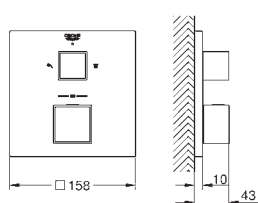

35 604 000

GROHE Rapido SmartBox Универсальная встраиваемая часть
 Профессиональная серия

GROHE EUROCUBE JOY

Артикул

Цвет

24 154 000
24 154 DC0
24 154 AL0

хром
суперсталь
темный графит, матовый

Grotherm Cube