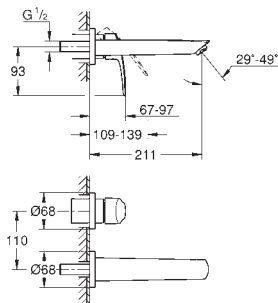

матовый чёрный

Eurosmart

**Смеситель для раковины на два отверстия
размер M**

настенный монтаж
металлический рычаг
без встраиваемого механизма
комплект верхней монтажной части для
23 571 000 / 32 635 000
металлическая розетка