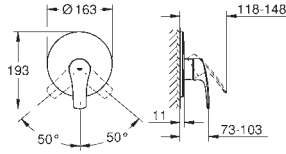

19 451 003
19 451 2433

хром
матовый чёрный

Eurosmart

Смеситель однорычажный скрытого монтажа для душа

комплект верхней монтажной части для
33 961 000, 33 962 000, 33 963 000, 33 964 000

без встраиваемого механизма

металлический рычаг

GROHE Long-Life Finish - стойкое долговечное покрытие

GROHE FastFixation розетка со скрытым креплением

уплотнитель розетки и рычага

отражатель из металла

профессиональная серия

33 964 000

хром

Встраиваемая часть 1-рычажного смесителя скрытого монтажа для душа

33 963 000

хром

Встраиваемая часть 1-рычажного смесителя скрытого монтажа для ванны/душа для душа