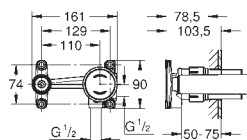

23 429 000

Смеситель однорычажный Joystick DN 15, встраиваемый механизм

для смесителя на 2 отверстия
без комплекта верхней монтажной части
GROHE FeatherControl Joystick картридж
установка на стену
глубина монтажа 78,5 - 103,5 мм
шаблон для монтажа
DR-латунь
минимальное давление 1,0 бар
обеспечивает гидроизоляцию конструкции стен, окружающих встраиваемый механизм
с уплотнительной втулкой