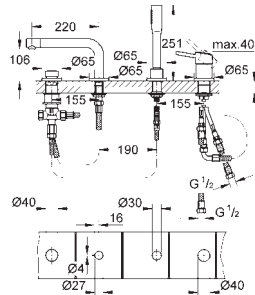

19 576 002

хром

Concetto

Смеситель однорычажный для ванны на 4 отверстия

GROHE SilkMove керамический картридж Ø 46 мм

GROHE Long-Life Finish - стойкое долговечное покрытие

в комплект входят:

фиксатор для излива (смонтированный)

элемент управления однорычажного смесителя

излив для ванны с аэратором

переключатель ванна/душ

Euphoria Cosmopolitan Ручной душ 6.6 л/мин

металлический душевой шланг 2000 мм (всегда цвет Хром независимо от

цвета комплекта)

гибкая подводка

подключение для душевого шланга, с защитой от обратного потока

для использования с 29 037 000

минимальное давление 1,0 бар

29 037 000

Монтажный короб для смесителя, установленного на плиточный бортик