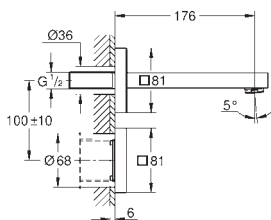

36 442 000

хром

Europicube E

Инфракрасная электроника для раковины без смешивания

с инфракрасным датчиком для двусторонней связи для мониторинга, настройки и сервисного обслуживания для холодной или смешанной воды с адаптером 100-230 V переменного тока, 50-60 Hz, 6 V постоянного тока

GROHE Water Saving Технология совершенного потока при уменьшенном расходе воды

максимальный расход воды (при 3 бара): 5 л/мин

ламинатор с ограничением потока воды

7 предустановленных режимов:

- автоматический смыв

- термическая дезинфекция

- моющий режим

дополнительные функции и точные настройки с помощью

пульта дистанционного управления 36 407

комплект готового монтажа

для Rapid SL 38 748 002 или монтажного набора 36 264 001

сертификат CE (Европейское соответствие)

класс шума I по DIN 4109

минимальное давление 1,0 бар

36 264 001

Монтажный набор к инфракрасной электронике для раковины без смешивания, настенный монтаж

38 748 002

Rapid SL

Инсталляция для раковины с монтажным набором для инфракрасной электроники

для настенного смесителя

подходит для комплектов верхних монтажных частей Essence E 36 447 000 и

Europicube E 36 442 000

монтажная высота 1,13 м

для монтажа перед стеной или стеной перегородкой

самонесущая стальная рама с

порошковым напылением

подготовлена для облицовки

быстрая регулировка по высоте

крепежный материал

болты-держатели для раковины M10, с

креплением для керамики

расстояние между болтами изменяется

смывное колено, выдерживающее

высокую температуру, DN 50

уплотнение Ø 32 мм

установленный набор коробов с защитным блоком

огнеупорная трубка для прокладки электронных кабелей

встраиваемая часть с подключением к воде, запорный вентиль и смывное

колено

подключение с шумоизоляционным держателем 1/2"

соединительная коробка для сети питания 230 V

сертификат CE (Европейское соответствие)

для подключения к предварительно

смешанной или холодной воде

для монтажа перед стеной необходимо заказать настенные

уголки 38 558 00M (продаются отдельно)