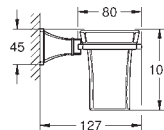

Grandera
Держатель с керамическим стаканом
материал: керамика/металл
скрытое крепление
GROHE Long-Life Finish - стойкое долговечное покрытие