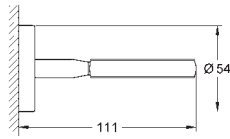

GROHE BAUCOSMOPOLITAN

Артикул

Цвет

40 585 001

хром

BauCosmopolitan
Держатель

металл

для стакана (40 372 001), мыльницы (40 368 001)
или дозатора мыла (40 394 001)

скрытое крепление

GROHE Long-Life Finish - стойкое долговечное покрытие
подходит для прикручивания (шурупы и дюбели в комплекте)
или приклеивания (клей 40 915 000 приобретается отдельно)