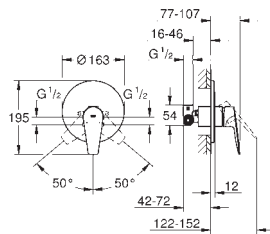

29 078 001

хром

BauEdge

Смеситель однорычажный для душа, DN 15

для скрытого монтажа

в комплект входят:

комплект готового монтажа

металлический рычаг

корпус встраиваемого смесителя

GROHE SilkMove Плавность и точность управления - керамический

картридж 46 мм

GROHE Long-Life Finish - стойкое долговечное покрытие

настраиваемый ограничитель потока

уплотнитель розетки и рычага

дополнительный ограничитель температуры (46 375 000)

профессиональная серия