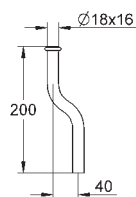

37 039 000

хром

Сливная трубка для писсуара

Ø 18 мм

200 мм

из латуни

хромированная

изгиб 40 мм