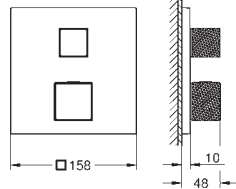

24 429 000
24 429 DC0
24 429 ALO

хром
суперсталь
темный графит, матовый

Allure Brilliant

Термостат для душа с переключателем на 2 положения
рукоятки в форме куба из белого кварцевого камня Caesarstone
комплект верхней монтажной части для
GROHE Rapido SmartBox 35 600/35 604 (универсальная встраиваемая часть)
GROHE TurboStat компактный картридж с восковым термоэлементом
GROHE Long-Life Finish - стойкое долговечное покрытие
настенная панель с **GROHE FastFixation** (скрытое уплотнение штока, скрытое крепление)
металлическая накладная панель, регулируемая на 6°
графическое изображение: верхний душ и ручной душ
GROHE SafeStop стопор безопасности при 38°C
GROHE SafeStop Plus опционно ограничитель температуры на 43°C / 46°C, включен
GROHE AquaDimmer, встроенный переключатель
распределение расхода:
выход В = 27 л/мин,
выход С = 30 л/мин
без встраиваемой части

35 604 000
GROHE Rapido SmartBox Универсальная встраиваемая часть
Профессиональная серия

24 430 000
24 430 DC0
24 430 ALO

хром
суперсталь
темный графит, матовый