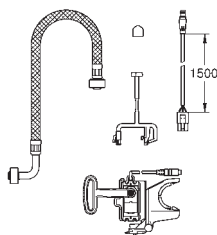

тяга для сливного клапана

кабель + колпак

гибкий шланг

панель смыва для унитаза не включена в комплект

сертификат CE (Европейское соответствие)

39 354 SH1

альпин-белый

GROHE Sensia Arena