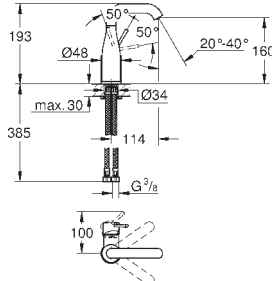

24 176 001

хром

24 176 KF1

фантомный чёрный

Essence

Смеситель однорычажный для раковины, 1/2" размер M

монтаж на одно отверстие
металлический рычаг

GROHE SilkMove Плавность и точность управления - керамический картридж 28 мм