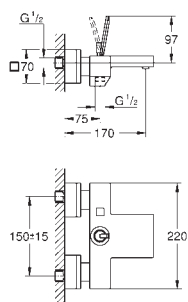

34 497 000

хром

Grohtherm Cube

Термостат для ванны, DN 15

настенный монтаж

GROHE Long-Life Finish - стойкое долговечное покрытие

GROHE SafeStop стопор безопасности при 38°C

GROHE SafeStop Plus опционно ограничитель температуры на 43°C, включен

GROHE TurboStat компактный картридж с восковым термoelementом
встроенный стопор смешанной воды

GROHE AquaDimmer Plus многофункциональный

- **GROHE EcoButton** (встроенная кнопка с функцией экономии воды для душа)

- регулировка напора воды

- переключатель: ванна/душ

отвод для душа снизу 1/2"

GROHE XL Waterfall (каскадный)

ламинарный преобразователь струи

встроенные обратные клапаны

грязеулавливающие фильтры

с защитой от обратного потока

скрытые S-образные эксцентрики

GROHE Water Saving Технология совершенного потока при уменьшенном расходе воды