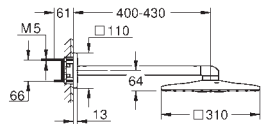

ГРОНЕ НАБОРЫ С ВЕРХНИМИ ДУШАМИ

Артикул

Цвет

26 479 000	хром
26 479 DC0	суперсталь
26 479 GL0	холодный рассвет, глянец
26 479 GN0	холодный рассвет, матовый
26 479 DA0	теплый закат, глянец
26 479 DL0	теплый закат, матовый
26 479 A00	темный графит, глянец
26 479 AL0	темный графит, матовый

Rainshower SmartActive 310 Cube

Верхний душ и душевой кронштейн 430 мм, 2 режима струи

в комплект входят:

Rainshower SmartActive 310 Cube Верхний душ

2 вида струи:

GROHE PureRain, ActiveRain

горизонтальный душевой кронштейн 430 мм

GROHE DreamSpray превосходный поток воды

GROHE Long-Life Finish - стойкое долговечное покрытие

SpeedClean система против известковых отложений

внутренний охлаждающий канал для продолжительного срока службы
требуется встраиваемый блок 26 483 или 26 484 - заказывается отдельно

26 479 LS0

белая луна

Аналогичный продукт, верхний душ с белой душевой поверхностью