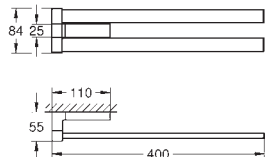

40 768 000

хром

Selection Cube

Держатель для полотенца двойной

металл

2 рукоятки, поворотный

400 мм

скрытое крепление

GROHE Long-Life finish - стойкое долговечное покрытие

102280 KF0 0

фантомный чёрный

Аналогичный продукт, профессиональная серия