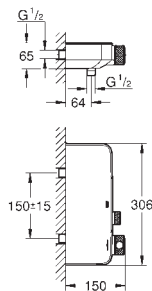

GROHE GROHTHERM SMARTCONTROL

Артикул

Цвет

34 719 000

хром

Grotherm SmartControl
Термостат для душа, DN 15

настенный монтаж

GROHE CoolTouch полностью исключается вероятность ожога о внешнюю поверхность

GROHE Long-Life Finish - стойкое долговечное покрытие

GROHE SafeStop стопор безопасности при 38°C

GROHE SafeStop Plus опционно ограничитель температуры на 43°C, включен

GROHE TurboStat компактный картридж с восковым термозлементом

GROHE ProGrip элементы с рифленой поверхностью

SmartControl с утапливаемыми металлическими кнопками, нажать для вкл/

выкл и повернуть для увеличения напора воды от режима GROHE Water

Saving до максимального напора воды

GROHE EasyReach встроенная полочка

отвод для душа снизу 1/2"

встроенные обратные клапаны и грязеулавливающие фильтры

с защитой от обратного потока

102169 KF0 0

фантомный чёрный

Аналогичный продукт, профессиональная серия