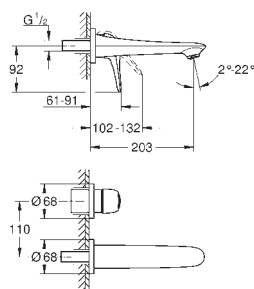

19 571 003

хром

Eurostyle

Смеситель для раковины на два отверстия размер M

настенный монтаж
без встраиваемого механизма

комплект верхней монтажной части для

23 571 000 / 32 635 000

металлическая розетка

металлическая рукоятка (с отверстием)

GROHE Long-Life Finish - стойкое долговечное покрытие

GROHE Water Saving Технология совершенного потока при уменьшенном расходе воды

максимальный расход воды (при 3 бара): 5 л/мин

GROHE AquaGuide регулируемый аэратор

размер по осям 110 мм

вынос 203 мм

23 571 000

Универсальная встраиваемая часть 1-рычажного смесителя для раковины, настенного, на 2 отверстия, 1/2"