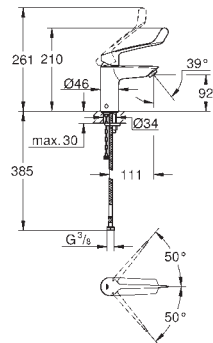

23 984 003

хром

Eurosmart

**Смеситель однорычажный для раковины, DN 15
размер S**

термостатическая защита от ожога
установка ограничения максимальной температуры
термическая дезинфекция без повторной настройки температуры
инструмент для термической дезинфекции в комплекте
монтаж на одно отверстие
длинный металлический рычаг
длина рычага 147 мм

GROHE SilkMove Плавность и точность управления - керамический картридж 28 мм

настраиваемый ограничитель потока

Изолированный водоток - вода не контактирует с металлами корпуса смесителя

встроенные обратные клапаны

грязеулавливающие фильтры

максимальный расход (при давлении 3 бара): 4 л/мин

ламинарный регулятор струи

GROHE FastFixation система быстрого монтажа

гладкий корпус

гибкая подводка

максимальный перепад давления 5:1

профессиональная серия