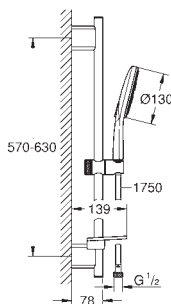

26 546 000

хром

Аналогичный продукт, без ограничения расхода воды