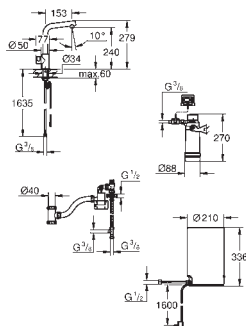

30 339 001
30 339 DC1

хром
суперсталь

GROHE Red Mono

Вертикальный вентиль и бойлер M-size

в комплект входят:

GROHE Red Mono вертикальный вентиль

монтаж на одно отверстие

L-образный излив

GROHE ChildLock кнопка для безопасного открывания кипящей воды

сертифицированная TÜV тройная защита от случайного включения кипящей воды

GROHE Long-Life Finish - стойкое долговечное покрытие

трубообразный излив с теплоизоляцией

диапазон поворота 150°

подключение для бойлера GROHE Red

GROHE Red бойлер M-size

резервуар для кипящей и горячей воды

3 литра 100° C кипящей воды

Общая емкость 4 литра

давление: 1-7 бар

гибкие шланги подключения и выход для кипящей воды

сертификат CE (Европейское соответствие)

напряжение подключения 230 V 50 Hz

потребляемая мощность 2100 Вт

потребляемая мощность в режиме ожидания 15 Вт

класс энергопотребления A

GROHE Blue фильтр S размера с головкой для фильтра

для защиты бойлера от накипи

Ресурс 600 л при жесткости воды 20° dKH

счетчик расхода фильтрованной воды

30 320 000

хром

GROHE Red Basic Duo

Смеситель и бойлер M-size

в комплект входят:

GROHE Red Duo однорычажный смеситель для мойки

монтаж на одно отверстие

C-образный излив

GROHE ChildLock рукоятка для безопасного открывания кипящей воды

механическая защита от случайного включения подачи кипящей воды

GROHE Long-Life Finish - стойкое долговечное покрытие

GROHE SilkMove Плавность и точность управления - керамический

картридж 35 мм

трубообразный излив с теплоизоляцией

поворот излива на 180°

раздельные водотоки внутри излива

гибкая подводка

подключение для бойлера GROHE Red

GROHE Red бойлер M-size

резервуар для кипящей и горячей воды

3 литра 100° C кипящей воды

Общая емкость 4 литра

давление: 1-7 бар

гибкие шланги подключения и выход для кипящей воды

сертификат CE (Европейское соответствие)

напряжение подключения 230 V 50 Hz

потребляемая мощность 2100 Вт

потребляемая мощность в режиме ожидания 15 Вт

класс энергопотребления A

GROHE Blue фильтр S размера с головкой для фильтра

для защиты бойлера от накипи

Ресурс 600 л при жесткости воды 20° dKH

счетчик расхода фильтрованной воды