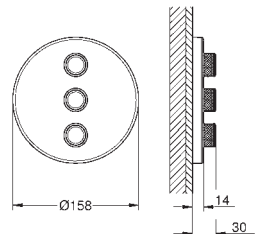

35 604 000

GROHE Rapido SmartBox Универсальная встраиваемая часть
Профессиональная серия

34 865 000

хром

34 865 KF0

фантомный чёрный

Grotherm SmartControl

Набор для душа с верхним душем Rainshower Mono 310 Cube

в комплект входят:

Термостат для встраиваемого монтажа на 2 выхода со встроенным

держателем для ручного душа (29 125)

GROHE Rapido SmartBox универсальная встраиваемая часть, 1/2" (35 604)

Верхний душ Rainshower Mono 310 Cube (26 563) с настенным душевым

кронштейном 422 мм (26 145)

Rainshower SmartActive 130 Cube Ручной душ (26 550)

душевой шланг Silverflex 1500 мм (28 364)

Для ручного и верхнего душа предусмотрен дополнительный регулятор расхода 9,5 л/мин