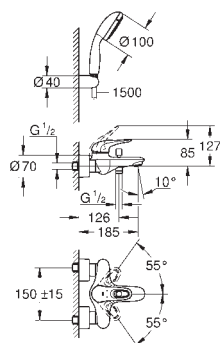

34 816 003

хром

Grotherm 1000

Термостат для ванны, DN 15

настенный монтаж

GROHE CoolTouch безопасный корпус

GROHE Long-Life Finish - стойкое долговечное покрытие

GROHE MetalGrip эргономичная металлическая рукоятка

GROHE SafeStop стопор безопасности при 38°C

GROHE SafeStop Plus опционно ограничитель температуры на 43°C, включен

GROHE TurboStat компактный картридж с восковым термозлементом
встроенный стопор смешанной воды

GROHE AquaDimmer Plus многофункциональный

- **GROHE EcoButton** (встроенная кнопка с функцией экономии воды для душа)

- регулировка напора воды

- переключатель: ванна/душ

отвод для душа снизу 1/2"

аэратор

встроенные обратные клапаны

грязеулавливающие фильтры

с защитой от обратного потока

скрытые S-образные эксцентрики

металлическая розетка

GROHE Water Saving Технология совершенного потока при уменьшенном расходе воды

профессиональная серия

замена для 34 155 003

25 286 003

хром

Eurostyle

Смеситель однорычажный для ванны, DN 15

настенный монтаж

металлический рычаг (без отверстия)

GROHE SilkMove Плавность и точность управления - керамический

картридж 35 мм

с ограничителем температуры

GROHE Long-Life Finish - стойкое долговечное покрытие

настраиваемый ограничитель потока

автоматический переключатель: ванна/душ

аэратор

встроенный запорный клапан в душевом отводе 1/2"

скрытые S-образные эксцентрики

отражатели из металла

с душевым набором 1 режим струи (Rain)

в комплект входят:

ручной душ Tempesta 110 (27 923)

максимальный расход (при давлении 3 бара) 7,6 л/мин

не регулируемый настенный держатель Tempesta (28 605)

душевой шланг Relexaflex 1500 мм 1/2" x 1/2" (28 151)

33 592 30A

хром

Eurostyle

Смеситель однорычажный для ванны, DN 15

настенный монтаж

металлическая рукоятка (с отверстием)