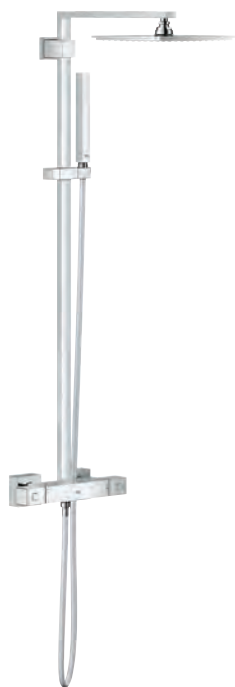

размер по осям 150 мм

GROHE ДУШЕВЫЕ СИСТЕМЫ EUPHORIA

Артикул

Цвет

26 087 000

хром

Euphoria Cube System 230

Душевая система с термостатом для настенного монтажа