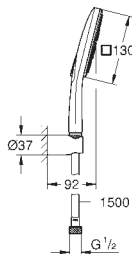

26 589 000

хром

Rainshower SmartActive 130 Cube
Душевой набор, 3 вида струй

в комплект входят:

Rainshower SmartActive 130 Cube ручной душ (26 582)

максимальный расход (при 3 бар): 8,5 л/мин

Настенный держатель (27 056)

душевой шланг Silverflex 1500 мм (28 364)

GROHE Water Saving Технология совершенного потока при уменьшенном расходе воды

GROHE DreamSpray превосходный поток воды

GROHE Long-Life Finish - стойкое долговечное покрытие

SpeedClean система против известковых отложений

внутренний охлаждающий канал для продолжительного срока службы

TwistStop против перекручивания шланга

может использоваться с проточным водонагревателем