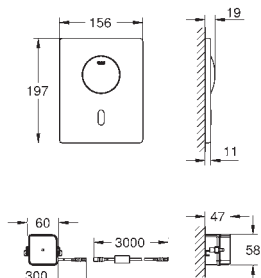

37 419 000

хром

37 419 SD0

нержавеющая сталь, матовая

Tectron Skate

Инфракрасная электроника для смывного бачка GD 2

с дополнительной механической функцией смыва с инфракрасным датчиком для двусторонней связи для мониторинга, настройки и сервисного обслуживания с адаптером 100-230 V переменного тока, 50-60 Hz, 6 V постоянного тока

для 1 объема смыва

для смывного бачка GD 2

серво мотор для скрытого монтажа
крепление скрытое
фронтальная панель 156 x 197 мм

7 предустановленных режимов:

- автоматический смыв

- моющий режим

предварительная промывка вкл/выкл

дополнительные функции и точные настройки с помощью

пульта дистанционного управления 36 407

регулируемый смыв (3-9 л) вручную или с помощью пульта управления

сертификат CE (Европейское соответствие)

для установки на Rapid SLX необходимо заказать ревизионный

короб 66 791 000 (приобретается отдельно)