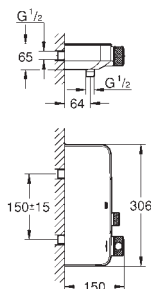

Артикул

Цвет

34 719 000

хром

Grotherm SmartControl
Термостат для душа, DN 15

настенный монтаж

GROHE CoolTouch полностью исключается вероятность ожога о внешнюю поверхность

GROHE Long-Life Finish - стойкое долговечное покрытие

GROHE SafeStop стопор безопасности при 38°C

GROHE SafeStop Plus опционно ограничитель температуры на 43°C, включен

GROHE TurboStat компактный картридж с восковым термозлементом

GROHE ProGrip элементы с рифленой поверхностью

SmartControl с утопливаемыми металлическими кнопками, нажать для вкл/

выкл и повернуть для увеличения напора воды от режима GROHE Water

Saving до максимального напора воды

GROHE EasyReach встроенная полочка

отвод для душа снизу 1/2"

встроенные обратные клапаны и грязеулавливающие фильтры

с защитой от обратного потока