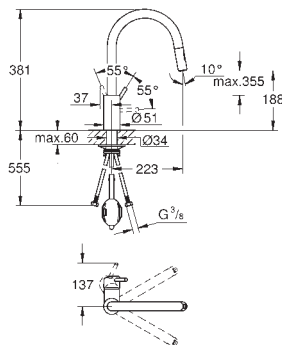

31 483 002
31 483 DC2

хром
суперсталь

Concetto

Смеситель однорычажный для мойки, DN 15

с длинным изливом

монтаж на одно отверстие

GROHE Long-Life Finish - стойкое долговечное покрытие

GROHE SilkMove Плавность и точность управления - керамический картридж 35 мм

излива

Изолированный водоток - вода не контактирует с металлами корпуса

смесителя

выдвижной излив с двумя режимами струи

переключатель режима струи: ламинарный / душевой **SpeedClean**

настраиваемый ограничитель потока

поворотный трубкообразный излив

угол поворота 360°

с защитой от обратного потока

гибкая подводка

металлический крепежный набор

максимальный расход (при давлении 3 бара) 9,5 л/мин