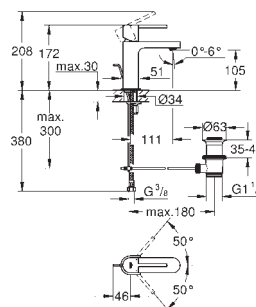

32 612 003

хром

32 612 DC3

суперсталь

32 612 AL3

темный графит, матовый

GROHE Plus

Смеситель однорычажный для раковины, DN 15, размер S

монтаж на одно отверстие
металлический рычаг

GROHE SilkMove Плавность и точность управления - керамический картридж 28 мм
с ограничителем температуры

GROHE Long-Life Finish - стойкое долговечное покрытие

GROHE Water Saving Технология совершенного потока при уменьшенном расходе воды

максимальный расход воды (при 3 бара): 5 л/мин

SpeedClean аэратор с функцией быстрой очистки от известковых отложений

GROHE AquaGuide регулируемый аэратор

GROHE FastFixation Plus Система ускорения и оптимизации монтажа

рычажный донный клапан 1 1/4"

гибкая подводка