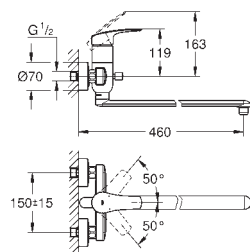

Eurosmart

Универсальный смеситель, DN 15

настенный монтаж

металлический рычаг

GROHE SilkMove керамический картридж Ø 46 мм

GROHE Long-Life Finish - стойкое долговечное покрытие

настраиваемый ограничитель потока

возможность установки мин. расхода 2,5 л/мин.

автоматический переключатель: ванна/душ

поворотный трубкообразный излив

длина 400 мм

скрытые S-образные эксцентрики

профессиональная серия