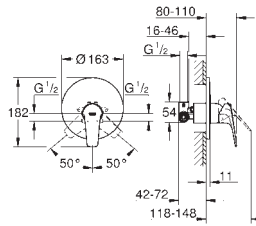

BauFlow

Смеситель однорычажный скрытого монтажа для душа

для скрытого монтажа

в комплект входят:

комплект готового монтажа

встраиваемый механизм (33 964)

металлический рычаг

GROHE SilkMove Плавность и точность управления - керамический

картридж 46 мм

GROHE Long-Life Finish - стойкое долговечное покрытие

настраиваемый ограничитель потока

уплотнитель розетки и рычага

отражатель из металла

29 113 000

хром