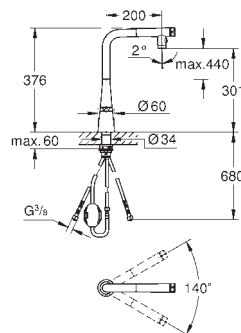

31 886 000
31 886 DC0

хром
суперсталь

Zedra SmartControl

Смеситель для мойки с управлением SmartControl

монтаж на одно отверстие

GROHE Long-Life Finish - стойкое долговечное покрытие

выдвижной излив с двумя режимами струи

металлическая лейка

GROHE Magnetic Docking гарантирует легкое вытяжение и возврат головки

аэратора в исходное положение

SmartControl нажать для вкл/выкл, повернуть для увеличения напора воды

от экологичного водосберегающего до максимального

регулировка температуры воды с помощью смешивающего устройства,

расположенного на корпусе смесителя

поворотный трубкообразный излив

угол поворота 140°

с защитой от обратного потока

гибкая подводка

металлический крепежный набор

Изолированный водоток - вода не контактирует с металлами корпуса

смесителя

максимальный расход (при давлении 3 бара): 10 л/мин