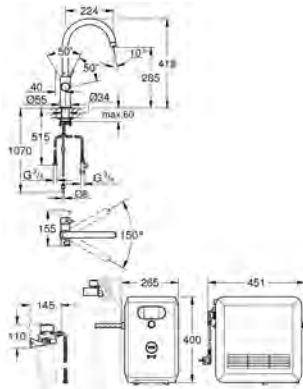

комплект и должны быть заказаны дополнительно

Совместимые фильтры:

- фильтр S-size, ресурс 600 л при жесткости 20° dKH (40 404 001)

- фильтр M-size, ресурс 1500 л при жесткости 20° dKH (40 430 001)

- фильтр L-size, ресурс 2500 л при жесткости 20° dKH (40 412 001)

- фильтр на основе активированного угля, ресурс 3000 л (40 547 001)

- фильтр Магний+, ресурс 400 л при жесткости 17° dGH (40 691 002)

Системные требования Apple

iPhone с iOS 14.0 или выше

Системные требования Android

смартфон с операционной системой Android 10.0 или выше

Мобильные устройства и приложение GROHE Watersystems App*** не

входят в комплект поставки и заказываются отдельно через авторизованный магазин/магазин Apple/iTunes или магазин Google Play.

* Словесный знак и логотипы Bluetooth являются зарегистрированными товарными знаками, принадлежащими Bluetooth SIG, Inc. и любое использование этих знаков компанией Grohe AG осуществляется по лицензии. Другие товарные знаки и торговые наименования принадлежат их соответствующим владельцам.

** Apple, логотип Apple, iPod, iPod Touch, iPhone и iTunes являются товарными знаками компании Apple Inc., зарегистрированными в США и других странах. Компания Apple не несет ответственности за функционирование данного устройства и его соответствие стандартам безопасности и нормативным требованиям.

*** Доступно бесплатно через приложение iTunes или магазин Google Play.