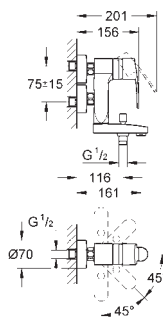

23 301 000

хром

Eurostyle Cosmopolitan

Смеситель однорычаговый для ванны Vertica, DN 15

настенный монтаж

металлический рычаг

GROHE SilkMove керамический картридж Ø 46 мм

GROHE Long-Life Finish - стойкое долговечное покрытие

настраиваемый ограничитель потока

запирающийся автоматический переключатель: ванна/душ

фиксируемый излив

встроенный обратный клапан в душевом отводе 1/2"

скрытые S-образные эксцентрики

отражатели из металла

дополнительный ограничитель температуры (46 375 000)

с защитой от обратного потока

класс шума I по DIN 4109