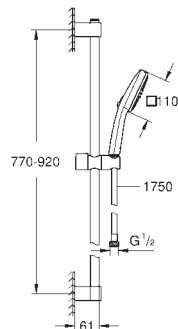

26 908 003

хром

26 908 2433

матовый чёрный

Tempesta Cube 110

Душевой гарнитур, 2 режима струй (Rain, Jet)

в комплект входят:

ручной душ Tempesta Cube 110 (26 746)