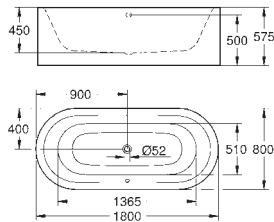

39 729 000

альпин-белый

Essence

Ванна

отдельностоящая

180 x 80 см

высота 57.5 см

объем воды 240 л

с переливом

санитарно-титановая сталь

подходит для Talento (28 943 000 + 19 025 000)

подходит для сливного гарнитура Viega Multiplex Trio (функциональный блок

6161.62/727970 + хромированные части Visign MT3 6161.13/725792)

с комплектом шумоизоляции