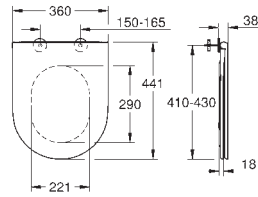

39 913 000

альпин-белый

Керамика Вау

Сиденье для унитаза, тонкое, с микролифтом
с крышкой

Тонкое сиденье
быстросъемное сиденье
съемное
материал: Дюропласт
с креплением
крепезж из нержавеющей стали
легкая фиксация сверху
выдерживает нагрузку 150 кг
совместимо с чашей унитаза Вау Керамика 39 910 000
профессиональная серия
72 шт. на паллете