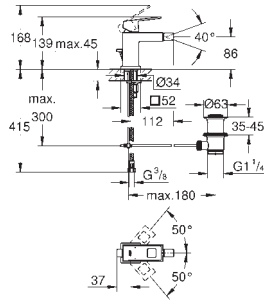

23 138 000
23 138 DC0
23 138 ALO

хром
суперсталь
темный графит, матовый

Eurocube

Смеситель однорычажный для биде DN 15 размер S

монтаж на одно отверстие
металлический рычаг

GROHE SilkMove Плавность и точность управления - керамический картридж 28 мм