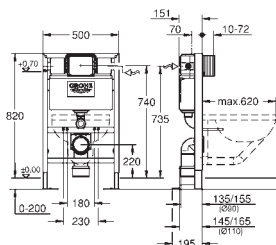

Rapid SL

Инсталляция для подвесного унитаза со смывным бачком 6 - 9 л, монтажная высота 0,82 м

со смывным бачком 6 - 9 л
для свободно стоящего монтажа, монтажа перед стеной или стеной - перегородкой
самонесущая стальная рама с порошковым напылением
подготовлена для облицовки
фиксированные подключения
закрывающийся проверено -TUEV
крепежный материал
2 болта-держателя для унитаза
крепление для керамики
расстояние между болтами 180/230 мм
PP-смывная дуга Ø 90 мм
регулировка глубины монтажа
редуктор Ø 90/110 мм
впускной и смывной гарнитуры

характеристики смывной бачок 6 - 9 л:

Пневматический смывной клапан с тремя режимами слива: 2-х объёмный, старт/стоп, или непрерывный
управление спереди и сверху
Подключение воды слева, справа и сзади
Арматурная группа I
с изоляцией от конденсационной влаги
подключение воды DN 15
укороченная ревизионная шахта с защитным кожухом
с настенными уголками 38 558 00M для монтажа перед стеной
для установки малых панелей смыва необходимо дополнительно заказать
ревизионный короб 40 950 000