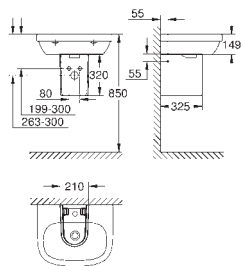

39 325 000

альпин-белый

Керамика Euro
Полупьедестал для мини-раковины
включает комплект креплений
санитарная керамика
для мини-раковин 39 324 000
30 шт. на паллете