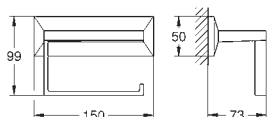

40 898 000

хром

Allure Brilliant

Держатель для туалетной бумаги

без крышки

металл

скрытое крепление

GROHE Long-Life Finish - стойкое долговечное покрытие