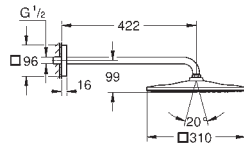

ГРОНЕ НАБОРЫ С ВЕРХНИМИ ДУШАМИ

Артикул

Цвет

26 564 000
26 564 DC0
26 564 GL0
26 564 GN0
26 564 DA0
26 564 DL0
26 564 A00
26 564 AL0

хром
суперсталь
холодный рассвет, глянец
холодный рассвет, матовый
теплый закат, глянец
теплый закат, матовый
темный графит, глянец
темный графит, матовый

Rainshower Mono 310 Cube

Верхний душ с душевым кронштейном 422 мм, 1 режим струи

в комплект входят:

верхний душ Rainshower 310

1 режим струи:

GROHE PureRain

максимальный расход (при давлении 3 бара): 7,5 л/мин
душевой кронштейн Rainshower 422 мм (26 145 000)

GROHE Water Saving Технология совершенного потока при уменьшенном расходе воды

GROHE DreamSpray превосходный поток воды

GROHE Long-Life Finish - стойкое долговечное покрытие

SpeedClean система против известковых отложений

внутренний охлаждающий канал для продолжительного срока службы
может использоваться с проточным водонагревателем

26 563 000

хром

Аналогичный продукт, без ограничения расхода воды