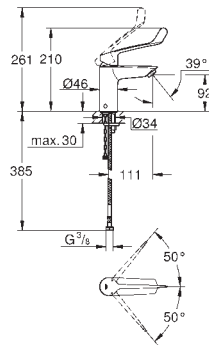

23 984 003

хром

Eurosmart

**Смеситель однорычажный для раковины, DN 15
размер S**

термостатическая защита от ожога
установка ограничения максимальной температуры
термическая дезинфекция без повторной настройки температуры
инструмент для термической дезинфекции в комплекте
монтаж на одно отверстие
длинный металлический рычаг
длина рычага 147 мм

GROHE SilkMove Плавность и точность управления - керамический картридж 28 мм
настраиваемый ограничитель потока
Изолированный водоток - вода не контактирует с металлами корпуса смесителя
встроенные обратные клапаны
грязеулавливающие фильтры
максимальный расход (при давлении 3 бара): 4 л/мин
ламинарный регулятор струи
GROHE FastFixation система быстрого монтажа
гладкий корпус
гибкая подводка
максимальный перепад давления 5:1
профессиональная серия