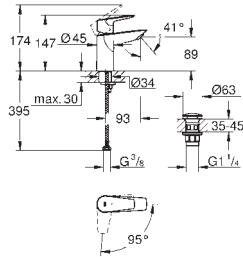

23 330 001

хром

Аналогичный продукт, без донного клапана

23 559 001

хром

BauEdge
Смеситель однорычажный для раковины, DN 15
размер S

монтаж на одно отверстие
металлический рычаг
GROHE Long-Life ES Керамический картридж 28 мм с энергосберегающей функцией (подача холодной воды при центральном положении рычага)
с ограничителем температуры
GROHE Long-Life Finish - стойкое долговечное покрытие
Изолированный водоток - вода не контактирует с металлами корпуса смесителя
GROHE Water Saving Технология совершенного потока при уменьшенном расходе воды
максимальный расход воды (при 3 бара): 5 л/мин
система быстрого монтажа
рычажный донный клапан 1 1/4"
гибкая подводка
профессиональная серия