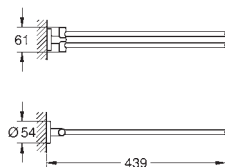

- 40 371 001 хром
- 40 371 DC1 суперсталь
- 40 371 EN1 никель, матовый
- 40 371 GL1 холодный рассвет, глянец
- 40 371 GN1 холодный рассвет, матовый
- 40 371 DA1 теплый закат, глянец
- 40 371 DL1 теплый закат, матовый
- 40 371 A01 темный графит, глянец
- 40 371 AL1 темный графит, матовый

Essentials

Держатель полотенца

металл

2 рукоятки, поворотный

439 мм

скрытое крепление

GROHE Long-Life Finish - стойкое долговечное покрытие

Шурупы и дюбели в комплекте

102467 243 0

матовый чёрный

Аналогичный продукт, профессиональная серия