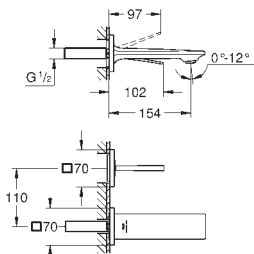

Allure

**Смеситель для раковины на два отверстия
размер S**

настенный монтаж
без встраиваемого механизма
комплект верхней монтажной части для
23 429 000

GROHE FeatherControl Joystick картридж

GROHE Long-Life Finish - стойкое долговечное покрытие

GROHE Water Saving Технология совершенного потока при уменьшенном
расходе воды

максимальный расход воды (при 3 бара): 5 л/мин

GROHE AquaGuide регулируемый аэратор

размер по осям 110 мм

вынос 154 мм