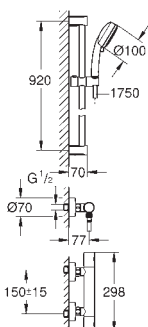

Grotherm 800 Cosmopolitan

Термостат для душа с душевым гарнитуром

в комплект входят:

Grotherm 800 Cosmopolitan термостат для душа 1/2" (34 765)
Tempesta Cosmopolitan 100 Душевой гарнитур, 2 режима струи, 900 мм
(27 788 002)

GROHE Water Saving ограничитель расхода воды 6,6 л/мин