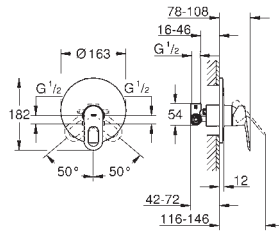

29 080 000

хром

BauLoop

Смеситель однорычажный для душа, DN 15

для скрытого монтажа

в комплект входят:

комплект готового монтажа

встраиваемый механизм (33 964)

металлический рычаг

GROHE SilkMove Плавность и точность управления - керамический

картридж 46 мм

GROHE Long-Life Finish - стойкое долговечное покрытие

настраиваемый ограничитель потока

уплотнитель розетки и рычага

дополнительный ограничитель температуры (46 308 000)