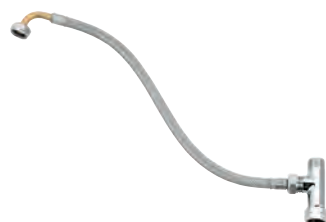

47 533 000

хром

Grotherm Micro

Набор подключения

для Grotherm Micro

в комплект входят:

присоединительная гайка 3/8"

T-образный переходник

2 отвода с внешней резьбой 3/8"

гибкий присоединительный шланг

присоединительные гайки

GROHE Long-Life Finish - стойкое долговечное покрытие