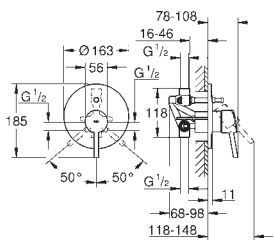

32 214 001

хром

Concetto

Смеситель однорычажный для ванны, DN 15

установка на стену

GROHE SilkMove керамический картридж Ø 46 мм

GROHE Long-Life Finish - стойкое долговечное покрытие

в комплект входят: **комплект готового монтажа**

корпус встраиваемого смесителя 33 963 000

настраиваемый ограничитель потока

возможность установки мин. расхода 2,5 л/мин.

металлический рычаг, уплотнитель розетки и рычага

металлическая розетка, винтовое крепление

Дополнительный ограничитель температуры

минимальное давление 1,0 бар