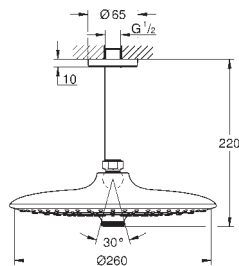

GROHE НАБОРЫ С ВЕРХНИМИ ДУШАМИ

Артикул

Цвет

26 461 000

хром

Euphoria 260

Верхний душ с потолочным душевым кронштейном 142 мм, 3 режима струи

в комплект входят:

Euphoria 260 Верхний душ (26 457)

3 вида струй:

Rain, SmartRain, Jet

максимальный расход (при 3 бар): 8,5 л/мин

Rainshower Потолочный душевой кронштейн 142 мм (28 724 000)

GROHE Water Saving Технология совершенного потока при уменьшенном расходе воды

GROHE DreamSpray превосходный поток воды

GROHE Long-Life Finish - стойкое долговечное покрытие

SpeedClean система против известковых отложений

внутренний охлаждающий канал для продолжительного срока службы может использоваться с проточным водонагревателем

26 460 000

хром

Аналогичный продукт, без ограничения расхода воды

26 073 000

хром

Euphoria Cube 150

Верхний душ с душевым кронштейном 286 мм, 1 режим струи

в комплект входят:

Верхний душ Euphoria Cube 150 (27 705 000)

1 режим струи:

Rain

максимальный расход (при 3 бар): 8,0 л/мин

Rainshower Душевой кронштейн 286 мм (27 709 000)

GROHE Water Saving Технология совершенного потока при уменьшенном расходе воды

GROHE DreamSpray превосходный поток воды

GROHE Long-Life Finish - стойкое долговечное покрытие

SpeedClean система против известковых отложений

внутренний охлаждающий канал для продолжительного срока службы

может использоваться с проточным водонагревателем

минимальное давление 1,0 бар