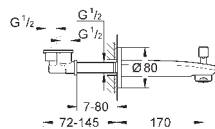

GROHE EUROSTYLE COSMOPOLITAN

Артикул

Цвет

33 637 002

хром

Eurostyle Cosmopolitan

Смеситель однорычажный для ванны, DN 15

установка на стену

GROHE SilkMove керамический картридж Ø 46 мм

GROHE Long-Life Finish - стойкое долговечное покрытие

в комплект входят:

комплект готового монтажа

корпус встраиваемого смесителя

33 963 000

настраиваемый ограничитель потока

возможность установки мин. расхода 2,5 л/мин.

металлический рычаг

уплотнитель розетки и рычага

металлическая розетка, винтовое крепление

Дополнительный ограничитель температуры

23 048 003

хром

Eurostyle Cosmopolitan

Смеситель однорычажный для ванны

на 4 отверстия

GROHE SilkMove керамический картридж Ø 46 мм

GROHE Long-Life Finish - стойкое долговечное покрытие

в комплект входят:

фиксатор для излива (смонтированный)

элемент управления однорычажного смесителя

излив для ванны с аэратором

переключатель ванна/душ

Euphoria Cosmopolitan Ручной душ 6.6 л/мин

металлический душевой шланг 2000 мм (всегда цвет Хром независимо от

цвета комплекта)

гибкая подводка

подключение для душевого шланга

с защитой от обратного потока

для использования с 29 037 000

минимальное давление 1,0 бар

29 037 000

Монтажный короб для смесителя, установленного на плиточный бортик

13 276 002

хром

Eurostyle Cosmopolitan

Излив для ванны

настенный монтаж

GROHE Long-Life Finish - стойкое долговечное покрытие

аэратор

внешняя резьба 1/2"

вынос 170 мм

минимальное давление 1,0 бар

13 277 002

хром

Eurostyle Cosmopolitan

Излив для ванны

настенный монтаж

GROHE Long-Life Finish - стойкое долговечное покрытие

аэратор

автоматический переключатель: ванна/душ

со встроенной соединительной деталью

внешняя резьба 1/2"

вынос 170 мм