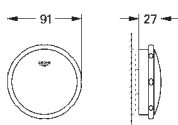

19 025 000

хром

Talento

Сливной и переливной гарнитур

комплект готового монтажа

розетки, пробки,

монтажные принадлежности

для комбинации с Talento

28 939/28 943

GROHE Long-Life Finish - стойкое долговечное покрытие