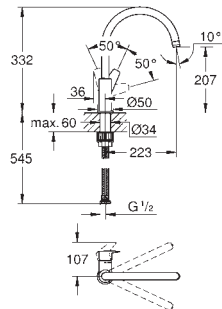

31 233 001

хром

BauEdge

Смеситель однорычажный для мойки, DN 15

монтаж на одно отверстие

металлический рычаг

GROHE Long-Life керамический картридж 28 мм

GROHE Long-Life Finish - стойкое долговечное покрытие

Изолированный водоток - вода не контактирует с металлами корпуса

смесителя

поворотный трубкообразный излив

аэратор

гибкая подводка

металлический крепежный набор

максимальный расход воды (при 3 бара): 5 л/мин