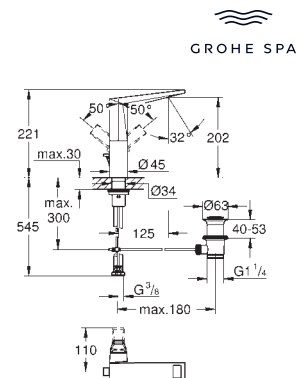

24 400 000
24 400 DC0
24 400 ALO

хром
суперсталь
темный графит, матовый

Allure Brilliant Private Collection
Смеситель однорычажный для раковины, DN 15
размер L

рукоятка с рифленой поверхностью
монтаж на одно отверстие
GROHE SilkMove Плавность и точность управления - керамический картридж 28 мм
ограничитель температуры
GROHE Long-Life Finish - стойкое долговечное покрытие
GROHE Water Saving Технология совершенного потока при уменьшенном расходе воды
максимальный расход воды (при 3 бара): 5 л/мин
GROHE FastFixation быстрая монтажная система
излив со встроенным аэратором, рычажный донный клапан 1 1/4", гибкая подводка минимальное давление 1,0 бар