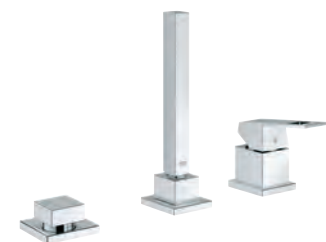

19 966 000

хром

Eurocube

Смеситель однорычажный для ванны на 3 отверстия

GROHE SilkMove керамический картридж Ø 46 мм

GROHE Long-Life Finish - стойкое долговечное покрытие

в комплект входят:

элемент управления однорычажного смесителя