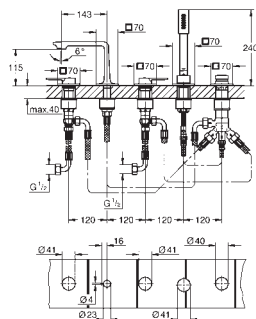

Артикул

Цвет

25 221 001
25 221 DC1
25 221 GL1
25 221 GN1
25 221 DA1
25 221 DL1
25 221 AL1

хром
суперсталь
холодный рассвет, глянец
холодный рассвет, матовый
теплый закат, глянец
теплый закат, матовый
темный графит, матовый

Allure

Комплект для ванны на 5 отверстий

для монтажа на плиточном бортике
керамические вентили 1/2", 90°

GROHE Long-Life Finish - стойкое долговечное покрытие
в комплект входят:

- фиксатор для излива (смонтированный)
- рукоятки в форме стика
- излив для ванны с аэратором и переключателем ванна/душ
- Rainshower Aqua ручной душ 6.6 л/мин
- душевой шланг 2000 мм
- гибкая подводка
- подключение для душевого шланга с защитой от обратного потока
- возможна установка с монтажным коробом 29 037 001/002

29 037 001

Монтажный короб для смесителя, установленного на плиточный бортик

29 037 002

Монтажный короб для смесителя, установленного на плиточный бортик

19 316 001
19 316 DC1
19 316 GL1
19 316 GN1
19 316 DA1
19 316 DL1
19 316 AL1

хром
суперсталь
холодный рассвет, глянец
холодный рассвет, матовый
теплый закат, глянец
теплый закат, матовый
темный графит, матовый