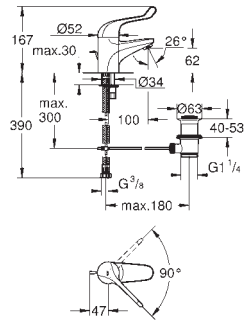

длина рычага 170 мм, без подключений, экономичный

GROHE EUROECO SPECIAL SSC

Артикул

Цвет

32 788 000

хром

Euroeco Special

Смеситель однорычажный безопасный для раковины, DN 15
монтаж на одно отверстие
рычажный донный клапан 1 1/4"