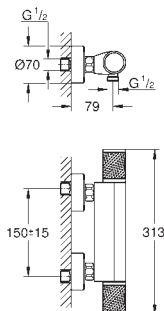

GROHE GROHTHERM 1000 PERFORMANCE

Артикул

Цвет

ТЕРМОСТАТЫ

34 827 000
34 827 KFO

хром
фантомный чёрный

Grotherm 1000 Performance Термостат для душа, DN 15

настенный монтаж

GROHE CoolTouch безопасный корпус

GROHE Long-Life Finish - стойкое долговечное покрытие

GROHE SafeStop стопор безопасности при 38°C

GROHE SafeStop Plus опционно ограничитель температуры на 43°C, включен

GROHE TurboStat компактный картридж с восковым термозлементом

GROHE ProGrip элементы с рифленой поверхностью

встроенный стопор смешанной воды

GROHE EcoButton рукоятка регулировки напора с кнопкой для экономии

воды и индивидуально устанавливаемым стопором

керамический вентиль 1/2", 180°

отвод для душа снизу 1/2"

встроенные обратные клапаны

грязеулавливающие фильтры

с защитой от обратного потока

скрытые S-образные эксцентрики

металлическая розетка

GROHE Water Saving Технология совершенного потока при уменьшенном расходе воды

профессиональная серия

34 830 000

хром

Grotherm 1000 Performance Термостат для ванны, DN 15

настенный монтаж

GROHE CoolTouch безопасный корпус

GROHE Long-Life Finish - стойкое долговечное покрытие

GROHE SafeStop стопор безопасности при 38°C

GROHE SafeStop Plus опционно ограничитель температуры на 43°C, включен

GROHE TurboStat компактный картридж с восковым термозлементом

GROHE ProGrip элементы с рифленой поверхностью

встроенный стопор смешанной воды

GROHE AquaDimmer Plus многофункциональный

- **GROHE EcoButton** (встроенная кнопка с функцией экономии воды для душа)

- регулировка напора воды

- переключатель: ванна/душ

отвод для душа снизу 1/2"

аэратор

встроенные обратные клапаны

грязеулавливающие фильтры

с защитой от обратного потока

скрытые S-образные эксцентрики

металлическая розетка

GROHE Water Saving Технология совершенного потока при уменьшенном расходе воды

профессиональная серия