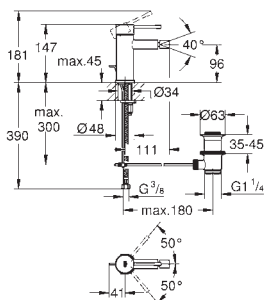

- 24 178 001
- 24 178 DC1
- 24 178 GL1
- 24 178 GN1
- 24 178 DA1
- 24 178 DL1
- 24 178 A01
- 24 178 AL1

- хром
- суперсталь
- холодный рассвет, глянец
- холодный рассвет, матовый
- теплый закат, глянец
- теплый закат, матовый
- темный графит, глянец
- темный графит, матовый

Essence
Смеситель однорычажный для биде DN 15
размер S

монтаж на одно отверстие
металлический рычаг
GROHE SilkMove Плавность и точность управления - керамический картридж 28 мм
с ограничителем температуры
GROHE Long-Life Finish - стойкое долговечное покрытие
GROHE Water Saving Технология совершенного потока при уменьшенном расходе воды
максимальный расход воды (при 3 бара): 5 л/мин
GROHE FastFixation Plus Система ускорения и оптимизации монтажа
аэратор с шаровым шарниром
рычажный донный клапан 1 1/4"
гибкая подводка
минимальное давление 1,0 бар
профессиональная серия
замена для 32 935 xx1