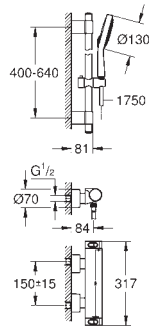

GROHE GROHTHERM 2000

Артикул

Цвет

ТЕРМОСТАТЫ

34 281 001

хром

Grohtherm 2000

Термостат для душа, DN 15 с душевым гарнитуром

в комплект входят:

Grohtherm 2000 термостат для душа

(34 169 000)

Power&Soul Cosmopolitan 130 Душевой гарнитур, душевая штанга 600 мм

(27 731 000)