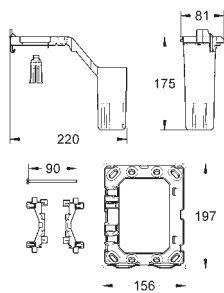

38 796 000

хром

GROHE Fresh

Деталь переоснащения

для смывных бачков GROHE GD 2 с пневматической системой смыва и с регулируемым ревизионным окошком

не подходит для Skate Cosmopolitan со стеклянной, деревянной или металлической поверхностью

открывающаяся крепежная рама с емкостью для размещения ароматических таблеток

для таблеток, не содержащих хлор

для всех накладных панелей GROHE 156 x 197 мм