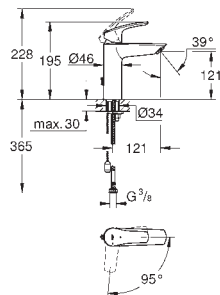

23 394 30E

хром

Eurosmart

Смеситель однорычажный для раковины, 1/2" размер M

монтаж на одно отверстие
металлический рычаг

GROHE SilkMove ES Керамический картридж 28 мм с энергосберегающей функцией (подача холодной воды при центральном положении рычага)

настраиваемый ограничитель потока
с ограничителем температуры

GROHE Long-Life Finish - стойкое долговечное покрытие

GROHE Water Saving Технология совершенного потока при уменьшенном расходе воды

максимальный расход воды (при 3 бара): 5 л/мин

Изолированный водоток - вода не контактирует с металлами корпуса смесителя

GROHE FastFixation система быстрого монтажа
цепочка

гибкая подводка

профессиональная серия