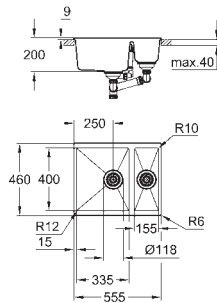

31 648 APO

черный гранит

K500

Композитная мойка

модель: K500 60-C 55.5/46 1.5 оборачиваемая

типы монтажа: встраиваемый сверху (накладной) или под столешницу

материал: кварцевый композит

GROHE Whisper технология минимизации шума от потока воды

минимальный размер шкафа: 600 мм

размеры: 555 x 460 мм

1 чаша: 335 x 400 x 200 мм

полу-чаша: 155 x 400 x 140 мм

Внешний радиус: R6; внутренний радиус: большая чаша R12, полу-чаша R10

GROHE FastFixation быстрая монтажная система

монтаж мойки слева или справа

вырез (установка на столешницу): 545 x 444 мм

вырез (установка под столешницу): 525 x 400 мм

корзинчатый вентиль: корзинка Ø 3.5"/90 мм

аксессуары вкл.: сливной гарнитур, корзинка, монтажный набор

использовать силикон при встраиваемом монтаже

опция: автоматический сливной клапан с нажимным механизмом

(40 986 SD0), приобретается отдельно

количество крепежных элементов в комплекте (монтаж под столешницу): 8

термостойкость до 180° C