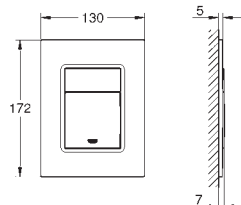

GROHE ПАНЕЛИ СМЫВА ДЛЯ УНИТАЗА

Артикул

Цвет

37 535 000
37 535 P00
37 535 SH0
37 535 DC0
37 535 EN0
37 535 GL0
37 535 GN0
37 535 DA0
37 535 DL0
37 535 A00
37 535 AL0

хром
матовый хром
альпин-белый
суперсталь
никель, матовый
холодный рассвет, глянец
холодный рассвет, матовый
теплый закат, глянец
теплый закат, матовый
темный графит, глянец
темный графит, матовый

Skate Cosmopolitan S

Накладная панель смыва

2 объема смыва или прерывание смыва старт/стоп
для пневматического смывного клапана
GD 2 смывной бачок

вертикальный монтаж

130 x 172 мм
из ABS

GROHE Long-Life Finish - стойкое долговечное покрытие

GROHE Water Saving Технология совершенного потока при уменьшенном расходе воды

панель смыва с магнитным держателем и крепежным кронштейном в комплекте

совместима с Rapid SLX

для установки на Rapid SL и Uniset со смывным бачком GD 2 необходимо

заказать ревизионный короб 40 911 000 (**приобретается отдельно**)

для Rapid SL и Uniset с монтажной высотой 0,82 / 1,00 м необходимо

заказать ревизионный короб 40 950 000 (**приобретается отдельно**)

37 535 KF0

фантомный чёрный

Аналогичный продукт, профессиональная серия