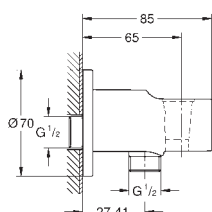

28 628 000

хром

Relaxa

Подключение для душевого шланга, DN 15

с держателем ручного душа

внешняя резьба

GROHE Long-Life Finish - стойкое долговечное покрытие

28 629 000

хром

Аналогичный продукт, внутренняя резьба NPT 1/2"