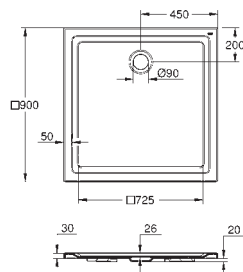

39 301 000

альпин-белый

Акриловый душевой поддон 900 x 900

размеры: 900 x 900 мм

глубина: 30 мм

материал: акрил

диаметр отверстия слива: 90 мм

рекомендуются гарнитуры для слива GROHE: 49 533 000 (вертикальный) и

49 534 000 (горизонтальный), приобретаются отдельно

Монтажный материал приобретается отдельно

20 шт. на паллете