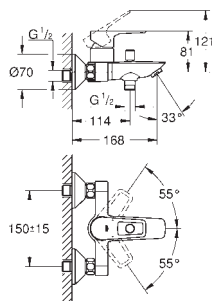

BauLoop

Смеситель однорычажный для ванны, DN 15

настенный монтаж

металлический рычаг

GROHE Long-Life керамический картридж 35 мм

с ограничителем температуры

GROHE Long-Life Finish - стойкое долговечное покрытие

настраиваемый ограничитель потока

автоматический переключатель: ванна/душ

излив с аэратором

отвод для душа снизу 1/2" со встроенным

обратным клапаном

с защитой от обратного потока

скрытые S-образные эксцентрики

отражатель из металла

профессиональная серия

29 081 001

хром