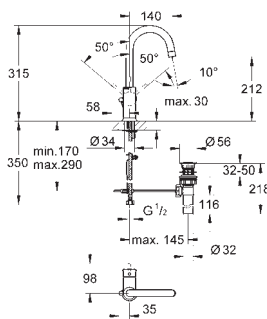

монтаж на одно отверстие

металлический рычаг

GROHE Long-Life керамический картридж 28 мм

GROHE Long-Life Finish - стойкое долговечное покрытие

аэратор

гладкий корпус

гибкая подводка

система быстрого монтажа