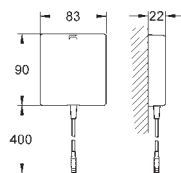

36 338 000

Импульсный источник питания

для инфракрасной электроники с дизайном датчика „одно окно“ импульсный источник питания с рабочим напряжением 100-230 В AC, 50-60 Гц для скрытой розетки с крышкой и разгрузкой натяжения

СПЕЦИАЛЬНЫЕ
СМЕСИТЕЛИ И
ТЕРМОСТАТЫ