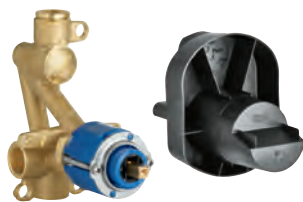

33 965 000

Смеситель однорычажный встраиваемый универсальный механизм, DN 15

для ванны и душа
без комплекта верхней монтажной части
установка на стену
GROHE SilkMove керамический картридж Ø 46 мм
настраиваемый ограничитель потока
отвод сверху и снизу 1/2"
переключатель в комплекте верхней монтажной части
правая резьба сбоку
крепежные петли