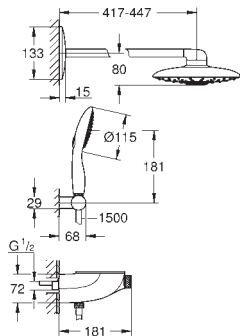

GROHE PureRain/GROHE Rain O² spray* и TrioMassage

максимальный расход (при давлении 3 бара) 21 л/мин

ручной душ Power&Soul 115 (27 671)

максимальный расход (при давлении 3 бара): 7,5 л/мин

держатель ручного душа (27 055)

душевой шланг Silverflex 1500 мм (28 364)

минимальный расход воды 10 л/мин

GROHE DreamSpray превосходный поток воды

GROHE Long-Life Finish - стойкое долговечное покрытие

GROHE CoolTouch полностью исключается вероятность

ожога о внешнюю поверхность

GROHE TurboStat компактный картридж с восковым термоэлементом

GROHE Water Saving Технология совершенного потока при уменьшенном расходе воды

GROHE SafeStop стопор безопасности при 38°C

GROHE SafeStop Plus опционно ограничитель температуры на 43°C, включен

SmartControl с утапливаемыми металлическими кнопками, нажать для вкл/выкл и повернуть для увеличения напора воды от режима GROHE Water Saving до максимального напора воды

GROHE EasyReach полочка

SpeedClean система против известковых отложений

внутренний охлаждающий канал для продолжительного срока службы

TwistStop против перекручивания шланга

требуется встраиваемый блок 26 264 и встраиваемый механизм для настенного/скрытого монтажа 26 449 – все заказывается отдельно

* выбор режима при первой установке; заводская установка: GROHE PureRain

26 443 LS0

белая луна

Аналогичный продукт, верхний душ с белой душевой поверхностью

ДУШИ