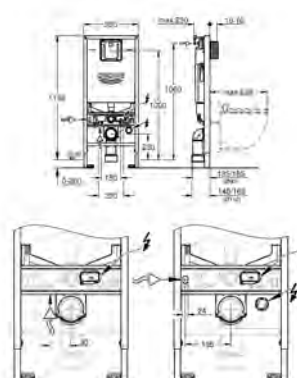

39 598 000

Rapid SLX

Набор для подвесного унитаза 3 в 1, монтажная высота 1,13 м

смывной бачок GDX, 6 л
в комплект входят:
Rapid SLX Инсталляция для подвесного унитаза (38 596 000) со встроенной
розеткой для подключения унитазов-биде
настенные уголки (38 558 00M)
Звукоизоляционный комплект (37 131 000)
регулятор скорости смыва
для монтажа смывных панелей 156 x 197 мм необходимо заказать
ревизионный короб 66 791 000 (продается отдельно)