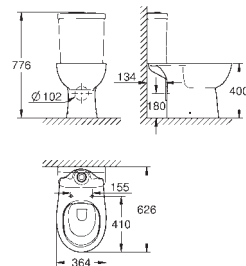

39 349 000

альпин-белый

Керамика Вау

Унитаз напольный для комбинации с бачком наружного монтажа

омыв всей окружности чаши
безободковый
горизонтальный выпуск
объем смыва 6/3 л
с креплением
бачок заказывается дополнительно
санитарная керамика
для сиденья с крышкой для унитаза 39 492 000 (стандартный),
39 493 000 (с механизмом плавного закрытия) или 39 923 000
(тонкое сиденье с механизмом плавного закрытия)