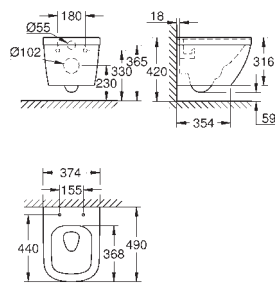

GROHE КЕРАМИКА EURO

Артикул

Цвет

39 206 000

альпин-белый

Керамика Euro

Унитаз подвесной, компактный

для бачка скрытого монтажа

горизонтальный выпуск

GROHE Triple Vortex технология смыва

омыв всей окружности чаши

безободковый

объем смыва 3/5 л

ширина 49 см

с креплением

санитарная керамика

полностью скрытые невидимые крепления

подходит сиденье с крышкой 39 330 002 (с микролифтом - плавное

закрытие) и 39 331 002 (без микролифта)

16 шт. на паллете