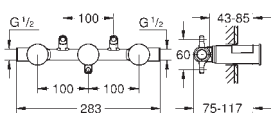

29 025 002

Двухвентильный смеситель, встраиваемый механизм, 1/2"

для смесителя для раковины на 3 отверстия
установка на стену
без комплекта верхней монтажной части

глубина монтажа 43 - 85 мм
DR-латунь
шаблон для монтажа

обеспечивает гидроизоляцию конструкции стен, окружающих встраиваемый механизм
с уплотнительной втулкой