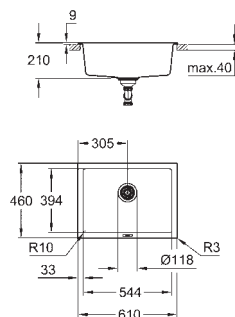

31 655 ATO

серый гранит

31 655 APO

черный гранит

K700U

Композитная мойка

модель: K700U 70-C 61/45.7 1.0

типы монтажа: встраиваемый сверху (накладной) или под столешницу
материал: кварцевый композит

GROHE Whisper технология минимизации шума от потока воды

мин. размер шкафа: 700 мм

размеры: 610 x 460 мм

1 чаша: 544 x 394 x 205 мм

Внешний радиус: R3, внутренний радиус: R10

GROHE FastFixation быстрая монтажная система

вырез (установка на столешницу): 594 x 442 мм

вырез (установка под столешницу): 543 x 393 мм

корзинчатый вентиль: корзинка Ø 3.5"/90 мм

аксессуары вкл.: сливной гарнитур, корзинка, монтажный набор

опция: автоматический сливной клапан с нажимным механизмом

(40 986 SD0), приобретается отдельно

количество крепежных элементов в комплекте (накладной монтаж): 6

количество крепежных элементов в комплекте (монтаж под столешницу): 6

термостойкость до 180° C