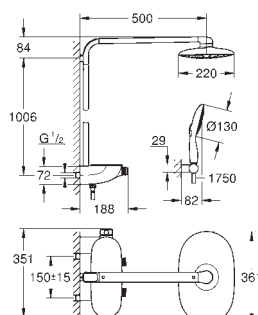

26 361 000

хром

Rainshower System SmartControl Mono 360

Душевая система с термостатом для настенного монтажа

в комплект входят:

горизонтальный душевой кронштейн 500 мм

термостат внешнего монтажа SmartControl

позволяет переключаться между:

Rainshower Mono 360 Верхний душ, хромированная душевая поверхность

режимы струи GROHE PureRain/GROHE Rain O²*

Power&Soul 130 Ручной душ, белая душевая поверхность (27 673)

держатель ручного душа (27 055)

душевой шланг 1750 мм (28 388 000)

минимальный расход воды 10 л/мин

GROHE DreamSpray превосходный поток воды

GROHE Long-Life Finish - стойкое долговечное покрытие

GROHE CoolTouch полностью исключается вероятность

ожога о внешнюю поверхность

GROHE TurboStat компактный картридж с восковым термоэлементом

GROHE Water Saving Технология совершенного потока при уменьшенном

расходе воды

GROHE SafeStop стопор безопасности при 38°C

GROHE SafeStop Plus опционно ограничитель температуры на 43°C,

включен

SmartControl с утапливаемыми металлическими кнопками, нажать для вкл/

выкл и повернуть для увеличения напора воды от режима GROHE Water

Saving до максимального напора воды

GROHE EasyReach полочка

SpeedClean система против известковых отложений

внутренний охлаждающий канал для продолжительного срока службы

совместим с проточным водонагревателем **только** выше 18 кВт/ч, а также с

накопительным водонагревателем (см. Техническую информацию)

TwistStop против перекручивания шланга

* выбор режима при первой установке; заводская установка: GROHE

PureRain

26 361 LSO

белая луна

Аналогичный продукт, верхний душ с белой душевой

поверхностью