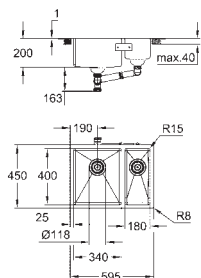

K700U

Мойка из нержавеющей стали

Модель: K700U 60-S 59.5/45 1.5 lh

типы монтажа: встраиваемый сверху (накладной), в один уровень со столешницей или под столешницу

материал: нержавеющая сталь AISI 304 (V2A)

толщина материала: 1 мм

GROHE Long-Life finish - стойкое долговечное покрытие
покрытие: сатиновое

GROHE Whisper технология минимизации шума от потока воды
минимальный размер шкафа: 600 мм

Размер: 595 x 450 мм

1 чаша: 340 x 400 x 200 мм

полу-чаша: 180 x 400 x 140 мм

Внешний радиус: R16 (монтаж под столешницу)/R3 (вровень со столешницей), внутренний радиус чаши: R15

GROHE FastFixation система быстрого монтажа

мойка монтируется слева

монтажное отверстие (установка под столешницу): 547 x 402 мм (R16)

монтажное отверстие (установка на столешницу): 580 x 435 мм (R3)

корзинчатый вентиль: корзинка Ø 3.5"/90 мм

аксессуары вкл.: сливной гарнитур, корзинка, монтажный набор

опция: автоматический сливной клапан с нажимным механизмом

(40 986 SD0), приобретается отдельно

количество крепежных элементов в комплекте (накладной монтаж): 8

количество крепежных элементов в комплекте (монтаж под столешницу): 8