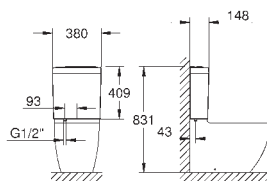

39 912 000

альпин-белый

Керамика Вау

Бачок

наполнение снизу
скрытое наполнение и выпуск
со смывным клапаном
санитарная керамика
совместимо с чашей унитаза Вау Керамика 39 910 000
профессиональная серия
24 шт. на паллете