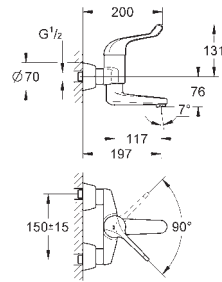

GROHE EUROECO SPECIAL SSC

Артикул

Цвет

32 792 000

хром

Euroeco Special SSC

Смеситель однорычажный безопасный для раковины, DN 15
настенный монтаж

GROHE Long-Life Finish - стойкое долговечное покрытие

максимальный расход (при 3 бар): 8,0 л/мин

керамический картридж

настраиваемый ограничитель потока

настраиваемый ограничитель температуры

минимальный устанавливаемый расход 6 л/мин

поворотный литой излив с ламинарным регулятором струи и возможностью фиксации, вынос 197 мм

металлический рычаг

длина рычага 120 мм

скрытые S-образные эксцентрики

минимальное давление 1,0 бар

32 793 000

хром

Аналогичный продукт, вынос 256 мм