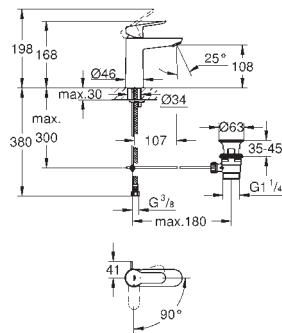

23 759 000

хром

BauEdge

Смеситель однорычажный для раковины, 1/2"
размер M

монтаж на одно отверстие

металлический рычаг

GROHE Long-Life ES Керамический картридж 28 мм с энергосберегающей функцией (подача холодной воды при центральном положении рычага)

со встроенным ограничителем температуры

GROHE Long-Life Finish - стойкое долговечное покрытие

GROHE Water Saving Технология совершенного потока при уменьшенном расходе воды

максимальный расход воды (при 3 бара): 5 л/мин

система быстрого монтажа

рычажный донный клапан 1 1/4"

гибкая подводка