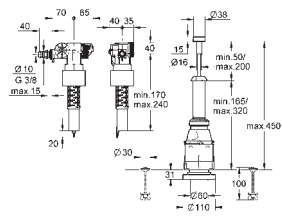

37 078 P10

матовый хром / хром

Servo Смывной клапан

набор переоснащения для
установленных смывных бачков
для подключения сбоку
с наполнительным клапаном,
Servo-смывным клапаном
прерывание смыва (старт/стоп)
крепежный набор с винтами (100 мм)
и резиновым уплотнением Ø 100 мм
центрирующие кольца для впускного
и смывного клапана при больших
отверстиях

GROHE Long-Life Finish - стойкое долговечное покрытие

Уменьшение длины - максимум 100 мм