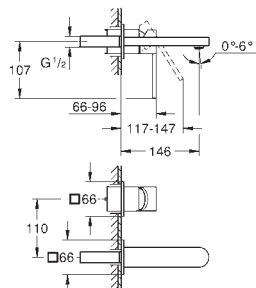

29 303 003
29 303 DC3
29 303 AL3

хром
суперсталь
темный графит, матовый

GROHE Plus
Смеситель для раковины на два отверстия
размер M

настенный монтаж
комплект верхней монтажной части для 23 200

без встраиваемого механизма
металлическая розетка
металлический рычаг

GROHE Long-Life Finish - стойкое долговечное покрытие
GROHE Water Saving Технология совершенного потока при уменьшенном расходе воды
максимальный расход воды (при 3 бара): 5 л/мин
SpeedClean аэратор с функцией быстрой очистки от известковых отложений
GROHE AquaGuide регулируемый аэратор
размер по осям 110 мм
вынос 147 мм
минимальное давление 1,0 бар

29 306 003

хром

Аналогичный продукт, вынос 203 мм

23 200 002

Встраиваемая часть 1-рычажного смесителя для раковины, настенного, на 2 отверстия

23 200 000

Встраиваемая часть 1-рычажного смесителя для раковины, настенного, на 2 отверстия

33 241 003
33 241 DC3
33 241 AL3

хром
суперсталь
темный графит, матовый

GROHE Plus
Смеситель однорычажный для биде DN 15

монтаж на одно отверстие
металлический рычаг

GROHE SilkMove Плавность и точность управления - керамический картридж 28 мм

с ограничителем температуры

GROHE Long-Life Finish - стойкое долговечное покрытие

система быстрого монтажа

аэратор с шаровым шарниром

рычажный донный клапан 1 1/4"

гибкая подводка

минимальное давление 1,0 бар