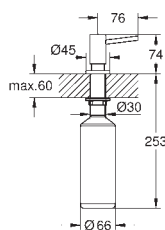

40 535 000

хром

40 535 DC0

суперсталь

40 535 GL0

холодный рассвет, глянец

40 535 GN0

холодный рассвет, матовый

40 535 DA0

теплый закат, глянец

40 535 DL0

теплый закат, матовый

40 535 A00

темный графит, глянец

40 535 AL0

темный графит, матовый

Cosmopolitan Дозатор жидкого мыла

для жидкого мыла

Емкость для мыла 500 мл

GROHE Long-Life finish - стойкое долговечное покрытие