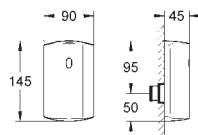

37 751 001

хром

Tectron

Электроника для переоснащения

с инфракрасным датчиком для двусторонней связи для мониторинга, настройки и сервисного обслуживания
6V литиевая батарейка, тип CR-P2
Срок службы батарейки: прибл. 7 лет (150 включений в день)
наружный монтаж

для встраиваемого смывного устройства для писсуара 37 017 и DAL 509
металлический корпус 145 x 90 x 45 мм
магнитный клапан DN 15,
с грязеулавливающим фильтром
многоступенчатый указатель состояния батарейки
7 предустановленных режимов:

- автоматический смыв
- моющий режим
- предварительная промывка вкл/выкл
- дополнительные функции и точные настройки с помощью пульта дистанционного управления 36 407
- регулируемое время смыва, настраиваемое вручную или с помощью пульта управления

сертификат CE (Европейское соответствие)