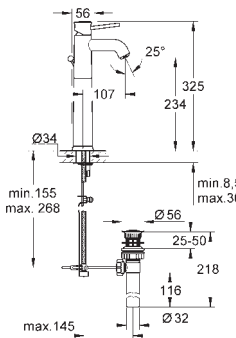

32 868 000

хром

BauClassic

Смеситель однорычажный для раковины DN 15

для отдельностоящих раковин

металлический рычаг

GROHE Long-Life керамический картридж 28 мм

GROHE Long-Life Finish - стойкое долговечное покрытие

аэратор

рычажный донный клапан 1 1/4"

гибкая подводка

система быстрого монтажа