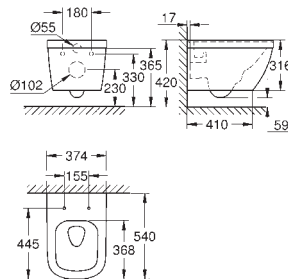

39 328 000 ★

альпин-белый

Керамика Euro

Подвесной унитаз

для бачка скрытого монтажа

горизонтальный выпуск

GROHE Triple Vortex технология смыва

омыв всей окружности чаши

безободковый

объем смыва 3/5 л

с креплением

санитарная керамика

полностью скрытые невидимые крепления

подходит сиденье с крышкой 39 330 002 (с микролифтом - плавное

закрытие) и 39 331 002 (без микролифта)

16 шт. на паллете