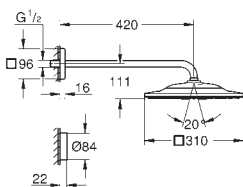

26 642 000

хром

Rainshower SmartConnect 310 Cube

Верхний душ с душевым кронштейном 422 мм, 2 режима струи

в комплект входят:

Верхний душ Rainshower SmartConnect 310 Cube (26 643)

хромированная душевая поверхность

2 вида струи:

GRÖHE PureRain, ActiveRain

максимальный расход (при давлении 3 бара): 7,5 л/мин

запрограммированный по умолчанию режим струи

горизонтальный душевой кронштейн 422 мм (26146)

с квадратной розеткой

пульт дистанционного управления для изменения/комбинирования режимов

струи

держатель пульта предназначен для прикручивания или приклеивания на стену

питание от батареек

включены 3 батарейки AAA (мизинчиковая) и 1 батарейка CR 2032 (плоская)

светодиодный индикатор, отражающий установку контакта (соединения) и

необходимость замены батареек

пульт дистанционного управления имеет водонепроницаемость и

устойчивость от проникновения посторонних объектов с уровнем защиты

IP57 (защита от ограниченного проникновения пыли + защита от погружения

на глубину от 15 см до 1 м)

GRÖHE Water Saving Технология совершенного потока при уменьшенном

расходе воды

GRÖHE DreamSpray превосходный поток воды

GRÖHE Long-Life Finish - стойкое долговечное покрытие

SpeedClean система против известковых отложений

внутренний охлаждающий канал для продолжительного срока службы

может использоваться с проточным водонагревателем

установка при давлении от 1,5 бар