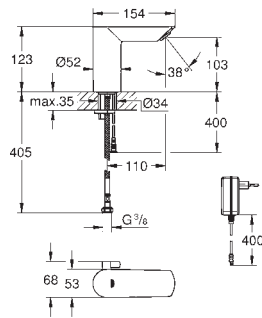

GROHE BAU COSMOPOLITAN E

Артикул

Цвет

36 453 000

хром

Bau Cosmopolitan E

Инфракрасная электроника для раковины со смешиванием и с регулируемым ограничителем температуры

с инфракрасным датчиком для двусторонней связи для мониторинга, настройки и сервисного обслуживания с преобразователем переменного тока 100-230 В, 50-60 Гц в постоянный 6 В
GROHE Long-Life Finish - стойкое долговечное покрытие
GROHE Water Saving Технология совершенного потока при уменьшенном расходе воды

максимальный расход воды (при 3 бара): 5 л/мин

Изолированный водоток - вода не контактирует с металлами корпуса смесителя

корпус выполнен из композитного полимера

гибкая подводка

обратный клапан

грязеулавливающие фильтры

со встроенным электромагнитным клапаном

система быстрого монтажа

7 предустановленных режимов:

- автоматический смыв
- термическая дезинфекция
- моющий режим

дополнительные функции и точные настройки с помощью

пульт дистанционного управления 36 407

сертификат CE (Европейское соответствие)

класс шума I по DIN 4109

тип защиты смесителя IP 59

36 407 001

хром

Пульт дистанционного управления

для всей инфракрасной электроники и GROHE Blue Home

мониторинг

версия программного обеспечения и статистика по использованию

цикл термической дезинфекции (для инфракрасной электроники)

цикл автоматической промывки (для инфракрасной электроники)

режим промывки (для GROHE Blue Home)

остаточный ресурс фильтра и баллона с углекислым газом

(для GROHE Blue Home)

конфигурация

режим очистки вкл/выкл

термическая дезинфекция (для инфракрасной электроники)

диапазон чувствительности

задержка до выключения воды (для инфракрасной электроники)

автоматическая промывка (для инфракрасной электроники)

ресурс фильтра (для GROHE Blue Home)

сервисное обслуживание

- индикатор работы сенсора

- возврат к заводским или пользовательским настройкам

сервисный режим

демонстрационный режим

коды ошибок (для GROHE Blue Home)

Аккумуляторная батарея: 3 x 1.5 V DC (AAA)