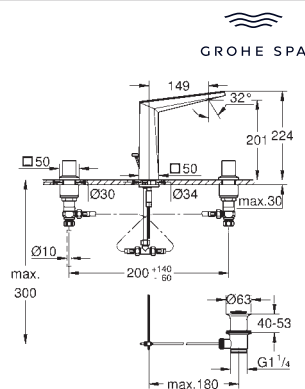

GROHE SPA
20 669 000
20 669 DC0
20 669 AL0

хром
суперсталь
темный графит, матовый

Allure Brilliant Private Collection
Смеситель для раковины на три отверстия, DN 15
размер L

трапециевидные рукоятки из черного кварцевого камня Caesarstone
излив с вставкой из черного кварцевого камня Caesarstone
керамические вентили 1/2", 90°
GROHE Long-Life Finish - стойкое долговечное покрытие
GROHE Water Saving Технология совершенного потока при уменьшенном расходе воды
максимальный расход воды (при 3 бара): 5 л/мин
излив со встроенным аэратором
рычажный донный клапан 1 1/4"
усиленная гибкая подводка между центральным корпусом и боковыми вентилями
минимальное давление 1,0 бар