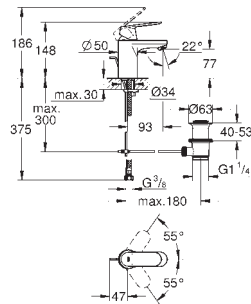

GROHE EUROSMART COSMOPOLITAN

Артикул

Цвет

32 825 00E

хром

Eurosmart Cosmopolitan

**Смеситель однорычажный для раковины, DN 15
размер S**

монтаж на одно отверстие
металлический рычаг

GROHE SilkMove Плавность и точность управления - керамический

картридж 35 мм

настраиваемый ограничитель потока, возможность установки мин. расхода 2,5 л/мин.

ограничитель температуры

GROHE Long-Life Finish - стойкое долговечное покрытие

GROHE Water Saving Технология совершенного потока при уменьшенном расходе воды

максимальный расход воды (при 3 бара): 5 л/мин

SpeedClean аэратор с функцией быстрой очистки от известковых отложений

GROHE FastFixation Система быстрого монтажа

рычажный донный клапан 1 1/4"

гибкая подводка

минимальное давление 1,0 бар

класс шума I по DIN 4109