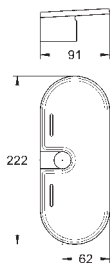

GROHE Long-Life Finish - стойкое долговечное покрытие

27 596 000

Полочка GROHE EasyReach

акрил

для душевых штанг Tempesta и Euphoria Ø 22 мм

27 400 000

хром

Euphoria Cosmopolitan Stick
Ручной душ, 1 вид струи