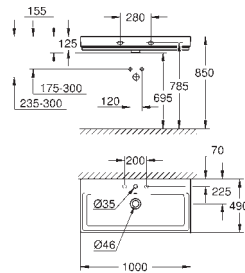

GROHE КЕРАМИКА CUBE

Артикул

Цвет

39 386 00H

альпин-белый

Керамика Cube

Раковина подвесная 100

1 отверстие под смеситель, 2 намеченных отверстия

с переливом

1000 x 490 мм

санитарная керамика

Износостойкое покрытие **GROHE PureGuard** и анти-бактериальное

глазирование

10 шт. на паллете