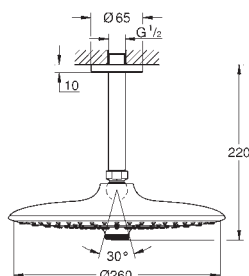

26 460 000

хром

Euphoria 260

Верхний душ с потолочным душевым кронштейном 142 мм, 3 режима струи

в комплект входят:

Euphoria 260 Верхний душ (26 455)

3 вида струй:

Rain, SmartRain, Jet

Rainshower Потолочный душевой кронштейн 142 мм (28 724 000)

GROHE DreamSpray превосходный поток воды

GROHE Long-Life Finish - стойкое долговечное покрытие

SpeedClean система против известковых отложений

внутренний охлаждающий канал для продолжительного срока службы

может использоваться с проточным водонагревателем