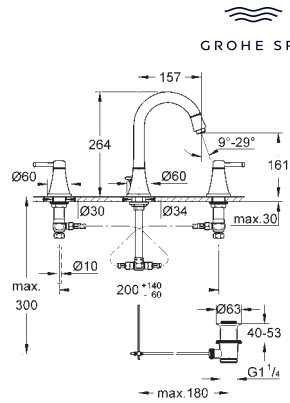

20 619 000
20 619 IGO
20 619 DA0

хром
хром/золото
теплый закат, глянец

Grandera
Смеситель для раковины на три отверстия, DN 15
размер L

керамические вентили для горячей и холодной воды, 1/2" - ход 90°
GROHE Long-Life Finish - стойкое долговечное покрытие
GROHE Water Saving Технология совершенного потока при уменьшенном расходе воды
максимальный расход воды (при 3 бара): 5 л/мин
GROHE AquaGuide регулируемый аэратор
рычажный донный клапан 1 1/4"
усиленная гибкая подводка между центральным корпусом и боковыми вентилями
минимальное давление 1,0 бар