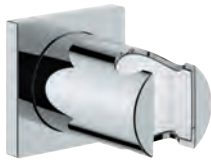

27 075 000
27 075 DC0
27 075 LS0
27 075 GL0
27 075 GN0
27 075 DA0
27 075 DL0
27 075 A00
27 075 AL0

хром
суперсталь
белая луна
холодный рассвет, глянец
холодный рассвет, матовый
теплый закат, глянец
теплый закат, матовый
темный графит, глянец
темный графит, матовый

Rainshower

Настенный держатель
без регулировки
с квадратной розеткой
GROHE Long-Life Finish - стойкое долговечное покрытие