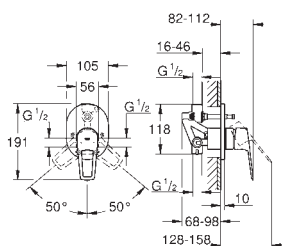

BauLoop

Смеситель однорычажный для ванны, DN 15

для скрытого монтажа

в комплект входят:

комплект готового монтажа

корпус встраиваемого смесителя

GROHE SilkMove Плавность и точность управления - керамический
картридж 46 мм

GROHE Long-Life Finish - стойкое долговечное покрытие
настраиваемый ограничитель потока
автоматический переключатель: ванна/душ
уплотнитель розетки и рычага
дополнительный ограничитель температуры (46 375 000)