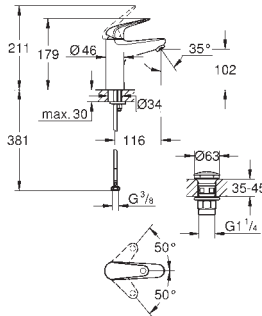

гладкий корпус

гибкая подводка

профессиональная серия

24 267 001

хром

Euroeco

Смеситель однорычажный для раковины, 1/2" размер M

монтаж на одно отверстие
металлический рычаг