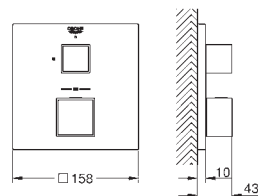

24 153 000

хром

24 153 DC0

суперсталь

24 153 AL0

темный графит, матовый

Grotherm Cube

Термостат для душа с переключателем на 1 положение

комплект верхней монтажной части для
GROHE Rapido SmartBox 35 600/35 604 (универсальная встраиваемая часть)
GROHE TurboStat компактный картридж с восковым термозлементом
GROHE Long-Life Finish - стойкое долговечное покрытие
настенная панель с **GROHE FastFixation** (скрытое уплотнение штока, скрытое крепление)
металлическая накладная панель, регулируемая на 6°
GROHE SafeStop стопор безопасности при 38°C
GROHE SafeStop Plus опционно ограничитель температуры на 43°C / 46°C,
включен
встроенные обратные клапаны и грязеулавливающие фильтры
керамический запорный вентиль, 120°
распределение расхода:
выход В = 27 л/мин,
выход С = 30 л/мин
без встраиваемой части

35 604 000

GROHE Rapido SmartBox Универсальная встраиваемая часть
Профессиональная серия