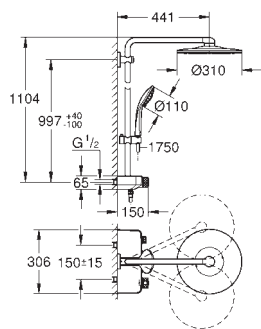

Rainshower SmartActive 310 Верхний душ

2 вида струи:

GROHE PureRain, ActiveRain

максимальный расход (при 3 бар): 20 л/мин

Euphoria 110 Massage Ручной душ, белая душевая поверхность (27 221 001)

3 вида струй:

Rain, SmartRain, Massage

максимальный расход (при давлении 3 бара): 16 л/мин

регулируется по высоте с помощью

скользящего элемента

душевой шланг 1750 мм (28 388 000)

GROHE DreamSpray превосходный поток воды

GROHE Long-Life Finish - стойкое долговечное покрытие

GROHE CoolTouch полностью исключается вероятность

ожога о внешнюю поверхность

GROHE TurboStat компактный картридж с восковым термозлементом

GROHE ProGrip элементы с рифленой поверхностью

GROHE Water Saving Технология совершенного потока при уменьшенном расходе воды

GROHE SafeStop стопор безопасности при 38°C

GROHE SafeStop Plus опционно ограничитель температуры на 43°C, включен

SmartControl с утапливаемыми металлическими кнопками, нажать для вкл/выкл и повернуть для увеличения напора воды от режима GROHE Water Saving до максимального напора воды

GROHE EasyReach встроенная полочка

SpeedClean система против известковых отложений

внутренний охлаждающий канал для продолжительного срока службы

TwistStop против перекручивания шланга

совместим с проточным водонагревателем **только** выше 18 кВт/ч, а также с накопительным водонагревателем (см. Техническую информацию)

минимальный расход воды 7 л/мин