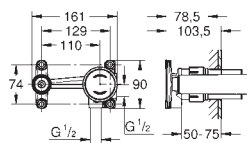

Nova Cosmopolitan S

Накладная панель смыва

2 объема смыва или прерывание смыва старт/стоп
для пневматического смывного клапана
GD 2 смывной бачок
вертикальный монтаж
130 x 172 мм
из ABS

GROHE Long-Life Finish - стойкое долговечное покрытие
GROHE Water Saving Технология совершенного потока при уменьшенном расходе воды
панель смыва с магнитным держателем и крепежным кронштейном в комплекте
совместима с Rapid SLX
для установки на Rapid SL и Uniset со смывным бачком GD 2 необходимо заказать ревизионный короб 40 911 000 (**приобретается отдельно**)
для Rapid SL и Uniset с монтажной высотой 0,82 / 1,00 м необходимо заказать ревизионный короб 40 950 000 (**приобретается отдельно**)