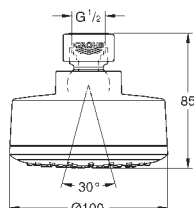

26 051 001

хром

Tempesta Cosmopolitan 100

Верхний душ с одним режимом

Режим струи:

Rain

максимальный расход (при давлении 3 бара): 5,5 л/мин
шаровый шарнир +/- 15° вращающийся
резьбовое соединение 1/2"

GROHE Water Saving Технология совершенного потока при уменьшенном расходе воды

GROHE DreamSpray превосходный поток воды

GROHE Long-Life Finish - стойкое долговечное покрытие

SpeedClean система против известковых отложений

внутренний охлаждающий канал для продолжительного срока службы
может использоваться с проточным водонагревателем