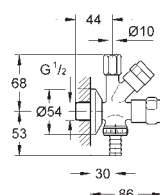

41 073 000

хром

WAS комбинированный угловой вентиль 1/2"

настенный монтаж
Керамический вентиль для запорного
подсоединения медной трубки
обратный клапан
с защитой от обратного потока
GROHE Long-Life finish - стойкое долговечное покрытие