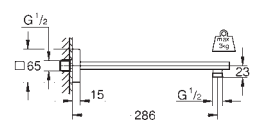

27 709 000

хром

Rainshower

Душевой кронштейн 286 мм

металл

резьбовое соединение 1/2"

прямоугольный кронштейн с квадратной розеткой

для верхних душей квадратной формы Rainshower Allure и Euphoria Cube

GROHE Long-Life Finish - стойкое долговечное покрытие