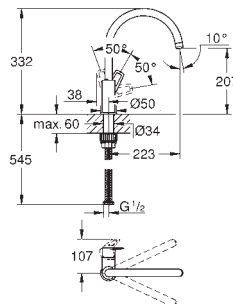

31 232 001

хром

BauLoop

Смеситель однорычажный для мойки, DN 15

с длинным изливом

монтаж на одно отверстие

GROHE Long-Life Finish - стойкое долговечное покрытие

GROHE Long-Life керамический картридж **28 мм**

Изолированный водоток - вода не контактирует с металлами корпуса смесителя

излив с аэратором

поворотный трубкообразный излив

угол поворота 360°

гибкая подводка

металлический крепежный набор

максимальный расход воды (при 3 бара): 5 л/мин