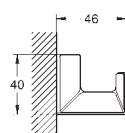

40 782 000

хром

Selection Cube

Крючок для банного халата

металл

скрытое крепление

GROHE Long-Life finish - стойкое долговечное покрытие

102273 KF0 0

фантомный чёрный

Аналогичный продукт, профессиональная серия