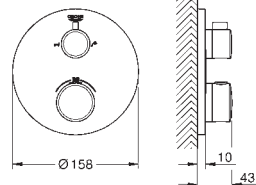

GROHE GROHTHERM ТЕРМОСТАТЫ С 2 РУКОЯТКАМИ

Артикул

Цвет

24 077 000

хром

Grohtherm

Термостат для ванны с переключателем на 2 положения

комплект верхней монтажной части для GROHE Rapido SmartBox 35 600/35 604 (универсальная встраиваемая часть)

GROHE TurboStat компактный картридж с восковым термоэлементом

GROHE Long-Life Finish - стойкое долговечное покрытие

настенная панель с **GROHE FastFixation** (скрытое

уплотнение штока, скрытое крепление)

металлическая накладная панель, регулируемая на 6°

графическое обозначение: ванна и душ

GROHE SafeStop стопор безопасности при 38°C

GROHE SafeStop Plus опционно ограничитель температуры на 43°C / 46°C, включен

GROHE AquaDimmer, встроенный переключатель

распределение расхода:

выход В = 27 л/мин,

выход С = 30 л/мин

без встраиваемой части

102210 243 0

матовый чёрный

Аналогичный продукт, профессиональная серия

35 604 000

GROHE Rapido SmartBox Универсальная встраиваемая часть
Профессиональная серия

34 869 000

хром

Grohtherm

Набор для душа скрытого монтажа с Rainshower Mono 310

в комплект входят:

Grohtherm Термостат скрытого монтажа для душа на 2 положения (верхний/ручной душ), с Aquadimmer, круглая внешняя панель (24 076)

GROHE Rapido SmartBox универсальная встраиваемая часть, 1/2" (35 604)

Верхний душ Rainshower Mono 310 (26 557) с настенным душевым кронштейном 422 мм (26 146)

Euphoria Cosmopolitan Stick Ручной душ (27 367)

Подключение для душевого шланга с держателем ручного душа (26 658)

душевой шланг Silverflex 1500 мм (28 364)

Для ручного и верхнего душа предусмотрен дополнительный регулятор расхода 9,5 л/мин