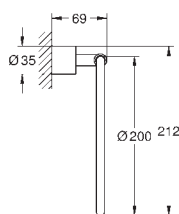

40 887 000

хром

40 887 DC0

суперсталь

40 887 EN0

никель, матовый

40 887 GL0

холодный рассвет, глянец

40 887 DA0

теплый закат, глянец

40 887 DL0

теплый закат, матовый

40 887 AL0

темный графит, матовый

40 887 2430

матовый чёрный

Atrio

Кольцо для полотенца

металл

скрытое крепление

GROHE Long-Life Finish - стойкое долговечное покрытие