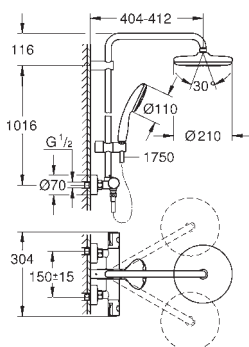

26 811 001

хром

Tempesta System 210

Душевая система с термостатом для настенного монтажа

в комплект входят:

горизонтальный поворотный душевой кронштейн 390 мм

настенный термостат с аквадиммером

позволяет переключаться между:

верхний душ Tempesta 210 (26 410)

белая душевая поверхность

Режим струи:

Rain

аэратор с шаровым шарниром

угол поворота $\pm 15^\circ$

ручной душ Tempesta 110 (27 923)

Режим струи:

Rain

регулируется по высоте с помощью

скользящего элемента

душевой шланг, 1750 мм, 1/2" x 1/2" (28 410)

GROHE Water Saving Технология совершенного потока при уменьшенном расходе воды

максимальный расход (при 3 бар): 7,9 л/мин

GROHE TurboStat компактный картридж с восковым термозлементом

GROHE SafeStop стопор безопасности при 38°C

GROHE SafeStop Plus опционно ограничитель температуры на 43°C,

включен

GROHE DreamSpray превосходный поток воды

ShockProof силиконовое кольцо, предотвращающее

повреждение поверхности при падении ручного душа

GROHE Long-Life Finish - стойкое долговечное покрытие

SpeedClean система против известковых отложений

внутренний охлаждающий канал для продолжительного срока службы

TwistStop против перекручивания шланга

совместим с проточным водонагревателем **только** выше 18 кВт/ч, а также с

накопительным водонагревателем (см. Техническую информацию)

минимальный расход воды 7 л/мин

дополнительная опция: полочка GROHE EasyReach (26 362)