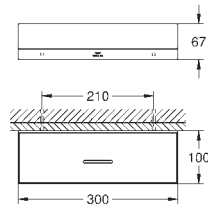

40 966 001
40 966 DC1
40 966 GL1
40 966 GN1
40 966 DA1
40 966 DL1
40 966 AL1

хром
суперсталь
холодный рассвет, глянец
холодный рассвет, матовый
теплый закат, глянец
теплый закат, матовый
темный графит, матовый

Allure

Полочка для душевых принадлежностей

настенный монтаж
материал: металл/пластик
с отверстием для слива
скрытое крепление
ширина 300 мм
глубина 100 мм
высота 66 мм

GROHE Long-Life Finish - стойкое долговечное покрытие