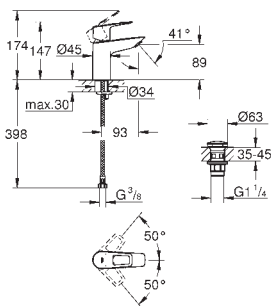

23 878 001

хром

BauLoop
Смеситель однорычажный для раковины, DN 15
размер S

монтаж на одно отверстие

металлический рычаг

GROHE Long-Life керамический картридж 28 мм

с ограничителем температуры

GROHE Long-Life Finish - стойкое долговечное покрытие

Изолированный водоток - вода не контактирует с металлами корпуса

смесителя

GROHE Water Saving Технология совершенного потока при уменьшенном

расходе воды

максимальный расход воды (при 3 бара): 5 л/мин

система быстрого монтажа

нажимной донный клапан 1 1/4", пластик

гибкая подводка

профессиональная серия