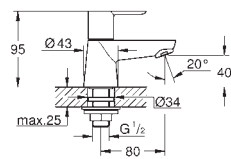

Артикул

Цвет

20 421 000

хром

BauEdge
Вертикальный вентиль, DN 15,
размер XS

монтаж на одно отверстие
металлический рычаг
керамический вентиль 1/2", 90°

GROHE Long-Life Finish - стойкое долговечное покрытие

GROHE Water Saving Технология совершенного потока при уменьшенном расходе воды

максимальный расход воды (при 3 бара): 5 л/мин

крепежная гайка G 1/2"