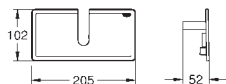

Полочка GROHE EasyReach

для душевых систем Euphoria и Tempesta с термостатом

размер по осям 150 мм