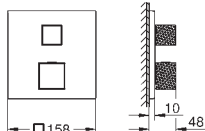

Allure Brilliant
Термостат для душа с переключателем на 2 положения
рифленая рукоятка
комплект верхней монтажной части для GROHE Rapido SmartBox 35 600/35 604 (универсальная встраиваемая часть)
GROHE TurboStat компактный картридж с восковым термоэлементом
GROHE Long-Life Finish - стойкое долговечное покрытие
настенная панель с **GROHE FastFixation** (скрытое уплотнение штока, скрытое крепление)
металлическая накладная панель, регулируемая на 6°
графическое изображение: верхний душ и ручной душ
GROHE SafeStop стопор безопасности при 38°C
GROHE SafeStop Plus опционно ограничитель температуры на 43°C / 46°C, включен
GROHE AquaDimmer, встроенный переключатель
распределение расхода:
выход В = 27 л/мин,
выход С = 30 л/мин
без встраиваемой части

35 604 000
GROHE Rapido SmartBox Универсальная встраиваемая часть
Профессиональная серия