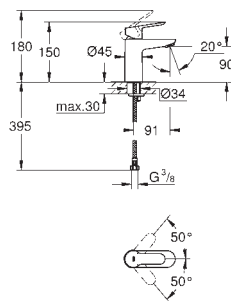

система быстрого монтажа

цепочка

гибкая подводка

23 330 000

хром

BauEdge
Смеситель однорычажный для раковины, DN 15
размер S

монтаж на одно отверстие
металлический рычаг

GROHE Long-Life керамический картридж 28 мм