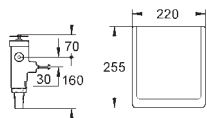

GROHE СМЫВНЫЕ УСТРОЙСТВА ПОД ДАВЛЕНИЕМ ДЛЯ УНИТАЗА

Артикул

Цвет

42 901 000

хром

Смывное устройство под давлением для унитаза
подключение 3/4"
для скрытого монтажа
регулировка объёма смыва от 6 до 9 л
Classic-накладная панель 220 x 255 мм
GROHE Long-Life Finish - стойкое долговечное покрытие
без предохранителя
без промывной дуги
арматура для замены для
623.03.200 (G3/4)