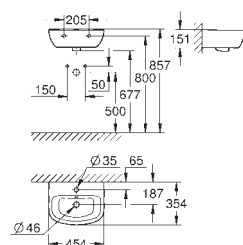

39 424 000

альпин-белый

Керамика Вау
Мини-раковина 45
1 отверстие под смеситель
с переливом
453 x 354 мм
санитарная керамика
расстояние между монтажными отверстиями: 205 мм
27 шт. на паллете