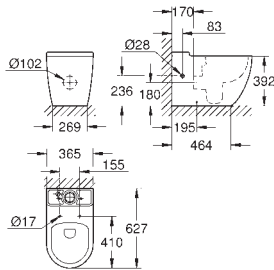

39 910 000 ★

альпин-белый

Керамика Вау

Унитаз напольный для комбинации с бачком наружного монтажа

омыв всей окружности чаши
безободковый
универсальный выпуск
Объем смыва 3/6 л
с креплением
бачок заказывается дополнительно
санитарная керамика
с видимыми креплениями
для сиденья с крышкой для унитаза 39 913 (с микролифтом)
совместим с бачком Вау Ceramic 39 911 000 и 39 912 000
профессиональная серия
9 шт. на паллете