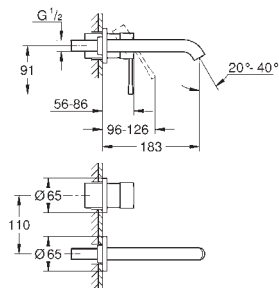

Артикул

Цвет

29 192 001
29 192 DC1
29 192 GL1
29 192 GN1
29 192 DA1
29 192 DL1
29 192 A01
29 192 AL1
29 192 KF1

хром
суперсталь
холодный рассвет, глянец
холодный рассвет, матовый
теплый закат, глянец
теплый закат, матовый
темный графит, глянец
темный графит, матовый
фантомный чёрный

Essence

**Смеситель для раковины на два отверстия
размер M**

настенный монтаж
комплект верхней монтажной части для
23 571 000 / 32 635 000

без встраиваемого механизма
металлическая розетка
металлический рычаг

GROHE Long-Life Finish - стойкое долговечное покрытие

GROHE Water Saving Технология совершенного потока при уменьшенном
расходе воды

максимальный расход воды (при 3 бара): 5 л/мин

GROHE AquaGuide регулируемый аэратор

размер по осям 110 мм

вынос 183 мм

минимальное давление 1,0 бар

профессиональная серия

замена для 19 408 xx1

23 571 000

**Универсальная встраиваемая часть 1-рычажного смесителя для
раковины, настенного, на 2 отверстия, 1/2"**