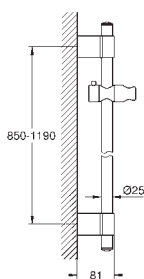

27 136 001 **хром**

Rainshower

Душевая штанга, 1150 мм

с металлическими настенными креплениями

поворотный держатель с

фиксацией по высоте

GROHE FastFixation Plus регулируемое расстояние между креплениями для адаптации к существующим отверстиям в стене

GROHE Long-Life Finish - стойкое долговечное покрытие