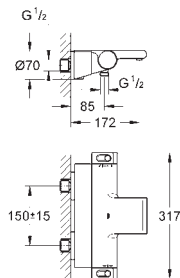

34 464 001

хром

Grohtherm 2000

Термостат для ванны, DN 15

настенный монтаж

100% GROHE CoolTouch защита от ожога о поверхность корпуса изделия и S-образных эксцентриков

GROHE Long-Life Finish - стойкое долговечное покрытие

GROHE Aqua Paddle эргономичные рукоятки

GROHE SafeStop стопор безопасности при 38°C

GROHE SafeStop Plus опционно ограничитель температуры на 43°C, включен

GROHE TurboStat компактный картридж с восковым термоэлементом
встроенный стопор смешанной воды

GROHE AquaDimmer Plus многофункциональный

- встроенная кнопка с функцией экономии воды для душа

- регулировка напора воды

- переключатель: ванна/душ

отвод для душа снизу 1/2"

GROHE XL Waterfall (каскадный)

ламинарный преобразователь струи

встроенные обратные клапаны

грязеулавливающие фильтры

с защитой от обратного потока

скрытые S-образные эксцентрики, CoolTouch розетки с уплотнением к стене

GROHE EasyReach полочка

съемная для легкой очистки

GROHE Water Saving Технология совершенного потока при уменьшенном расходе воды

34 467 001

хром

Grohtherm 2000

Термостат для ванны, DN 15

настенный монтаж

100% GROHE CoolTouch защита от ожога о поверхность корпуса изделия и S-образных эксцентриков

GROHE Long-Life Finish - стойкое долговечное покрытие

GROHE Aqua Paddle эргономичные рукоятки

GROHE SafeStop стопор безопасности при 38°C

GROHE SafeStop Plus опционно ограничитель температуры на 50°C, включен

GROHE TurboStat компактный картридж с восковым термоэлементом
встроенный стопор смешанной воды

GROHE AquaDimmer Plus многофункциональный

- встроенная кнопка с функцией экономии воды для душа

- регулировка напора воды

- переключатель: ванна/душ

отвод для душа снизу 1/2"

GROHE XL Waterfall (каскадный)

ламинарный преобразователь струи

встроенные обратные клапаны

грязеулавливающие фильтры

с защитой от обратного потока

скрытые S-образные эксцентрики, CoolTouch розетки с уплотнением к стене

GROHE EasyReach полочка

съемная для легкой очистки

хром

GROHE Water Saving Технология совершенного потока при уменьшенном расходе воды