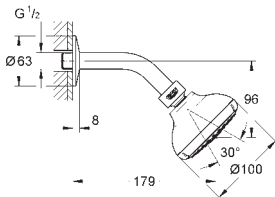

27 870 001

хром

Tempesta 100

Верхний душ и душевой кронштейн, 4 режима струи

GROHE Rain O², Rain, Massage, Jet

максимальный расход (при давлении 3 бара): 6,5 л/мин

шаровый шарнир +/- 15° вращающийся

Душевой кронштейн с соединением на 1/2"

розетки

GROHE Water Saving Plus - сверхэффективное использование воды, при сохранении идеального потока

GROHE DreamSpray превосходный поток воды

GROHE Long-Life Finish - стойкое долговечное покрытие

SpeedClean система против известковых отложений

внутренний охлаждающий канал для продолжительного срока службы может использоваться с проточным водонагревателем

минимальное давление 1,0 бар