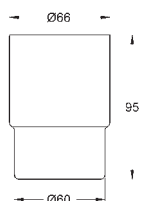

40 372 001

хром

Essentials

Стакан

материал: стекло
подходит для держателей:
Essentials (40 369 xx1/102 466 2430)
Essentials Cube (40 508)
Bau Cosmopolitan (40 585)
Essentials Authentic (40 652)