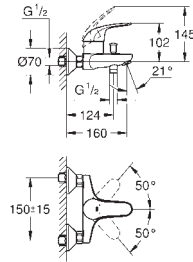

32 743 000

хром

Euroeco

Смеситель однорычажный для ванны, DN 15

настенный монтаж

металлический рычаг

GROHE SilkMove керамический картридж Ø 46 мм

GROHE Long-Life Finish - стойкое долговечное покрытие

GROHE Water Saving Технология совершенного потока при уменьшенном

расходе воды

настраиваемый ограничитель потока

автоматический переключатель: ванна/душ

аэратор

встроенный обратный клапан в душевом отводе 1/2"

скрытые S-образные эксцентрики, отражатели из металла

дополнительный ограничитель температуры (46 308 000)

с защитой от обратного потока