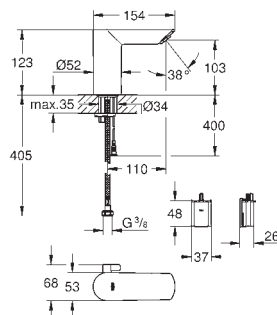

металлический рычаг

GROHE Long-Life керамический картридж 28 мм

GROHE Long-Life Finish - стойкое долговечное покрытие

аэратор

рычажный донный клапан 1 1/4"

гибкая подводка

система быстрого монтажа

36 451 000