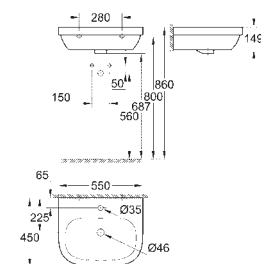

39 336 000 ★

альпин-белый

Керамика Еуро
Раковина подвесная 55
1 отверстие под смеситель
с переливом
550 x 450 мм
санитарная керамика
21 шт. на паллете