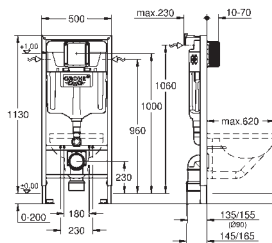

WC со звукоизоляционным набором (37 131 000)

для монтажа маленьких смывных панелей необходимо заказать

ревизионный короб 40 911 000 (**приобретается отдельно**)

GROHE RAPID SL ДЛЯ УНИТАЗА

Артикул

Цвет

38 624 001