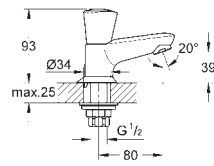

20 405 001

хром

Costa S

Вертикальный вентиль, DN 15

металлическая рукоятка
с теплоизоляцией
привинчивающаяся
маркировка: синяя

Carbodur керамический вентиль
литой излив с аэратором
присоединительная гайка 1/2" x 10,5 мм

GROHE Long-Life Finish - стойкое долговечное покрытие