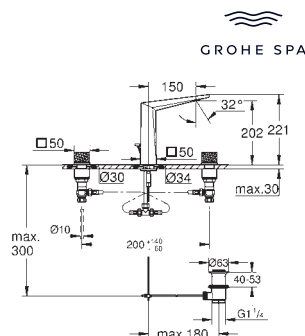

GROHE SPA
20 670 000
20 670 DC0
20 670 AL0

хром
суперсталь
темный графит, матовый

Allure Brilliant Private Collection
Смеситель для раковины на три отверстия, DN 15
размер L

рукоятки в форме куба с рифленной поверхностью
керамические вентили 1/2", 90°
GROHE Long-Life Finish - стойкое долговечное покрытие
GROHE Water Saving Технология совершенного потока при уменьшенном расходе воды
максимальный расход воды (при 3 бара): 5 л/мин
излив со встроенным аэратором
рычажный донный клапан 1 1/4"
усиленная гибкая подводка между центральным корпусом и боковыми вентилями
минимальное давление 1,0 бар