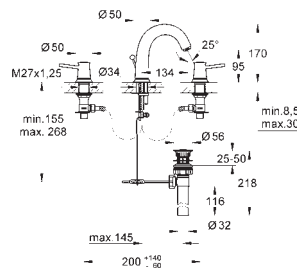

GROHE Long-Life Finish - стойкое долговечное покрытие

GROHE Water Saving Технология совершенного потока при уменьшенном

расходе воды

максимальный расход воды (при 3 бара): 5 л/мин

размер по осям 110 мм

излив 177 мм