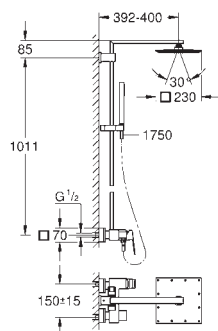

GROHE ДУШЕВЫЕ СИСТЕМЫ EUPHORIA

Артикул

Цвет

23 147 001

хром

Euphoria Cube System 230

Душевая система с однорычажным смесителем настенного монтажа

в комплект входят:

душевой кронштейн

длина 400 мм

однорычажный смеситель для душа с переключателем

позволяет переключаться между:

Rainshower Верхний душ 230 (27 479)

душевая струя Rain

максимальный расход (при давлении 3 бара): 13 л/мин

аэратор с шаровым шарниром

угол поворота $\pm 15^\circ$

ручной душ Euphoria Cube Stick (27 698 000)

душевая струя Rain

максимальный расход (при давлении 3 бара): 9 л/мин

регулируется по высоте с помощью

скользящего элемента

душевой шланг 1750 мм (28 388 000)

GROHE SilkMove Плавность и точность управления - керамический

картридж 35 мм

GROHE DreamSpray превосходный поток воды

GROHE Long-Life Finish - стойкое долговечное покрытие

SpeedClean система против известковых отложений

внутренний охлаждающий канал для продолжительного срока службы

TwistStop против перекручивания шланга

совместим с проточным водонагревателем **только** выше 18 кВт/ч, а также с

накопительным водонагревателем (см. Техническую информацию)

минимальный расход воды 7 л/мин