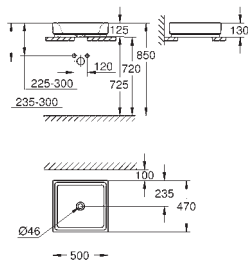

39 481 00H

альпин-белый

Керамика Cube

Раковина свободностоящая 50

без перелива

500 x 470 мм

с креплением

санитарная керамика

Износостойкое покрытие **GROHE PureGuard** и анти-бактериальное

глазирование

20 шт. на паллете