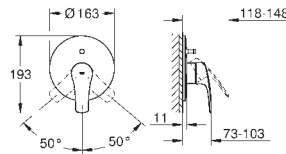

19 450 003
19 450 2433

хром
матовый чёрный

Eurosmart

Смеситель однорычажный скрытого монтажа для ванны

комплект верхней монтажной части для

33 961 000, 33 963 000

без встраиваемого механизма

металлический рычаг

GROHE Long-Life Finish - стойкое долговечное покрытие

GROHE FastFixation розетка со скрытым креплением

автоматический переключатель: ванна/душ

уплотнитель розетки и рычага

отражатель из металла

профессиональная серия

33 963 000

хром

Встраиваемая часть 1-рычажного смесителя скрытого монтажа для ванны/душа для душа