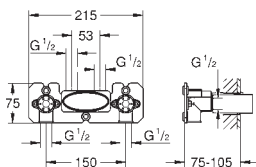

GROHE ДУШЕВЫЕ СИСТЕМЫ RAINSHOWER SMARTCONTROL

Артикул

Цвет

26 446 000

хром

Rainshower System SmartControl Mono 360 Combi Набор для комплектации душа с термостатом, внешний/встроенный монтаж

в комплект входят:

SmartControl Термостат для душа, настенный монтаж позволяет переключаться между:

Rainshower Mono 360 Верхний душ с душевым кронштейном

450 мм, хромированная душевая поверхность режимы струи GROHE PureRain/GROHE Rain O²*

максимальный расход (при 3 бар): 20 л/мин

Power&Soul 130 Ручной душ, белая душевая поверхность (27 673)

максимальный расход (при давлении 3 бара) 9,5 л/мин

держатель ручного душа (27 055)

душевой шланг Silverflex 1500 мм (28 364)

минимальный расход воды 10 л/мин

GROHE DreamSpray превосходный поток воды

GROHE Long-Life Finish - стойкое долговечное покрытие

GROHE CoolTouch полностью исключается вероятность

ожога о внешнюю поверхность

GROHE TurboStat компактный картридж с восковым термоэлементом

GROHE Water Saving Технология совершенного потока при уменьшенном

расходе воды

GROHE SafeStop стопор безопасности при 38°C

GROHE SafeStop Plus опционно ограничитель температуры на 43°C,

включен

SmartControl с утапливаемыми металлическими кнопками, нажать для вкл/выкл и повернуть для увеличения напора воды от режима GROHE Water

Saving до максимального напора воды

GROHE EasyReach полочка

SpeedClean система против известковых отложений

внутренний охлаждающий канал для продолжительного срока службы

TwistStop против перекручивания шланга

требуется встраиваемый блок 26 264 и встраиваемый механизм для

настенного/скрытого монтажа 26 449 – все заказывается отдельно

* выбор режима при первой установке; заводская установка: GROHE

PureRain

26 446 LS0

белая луна