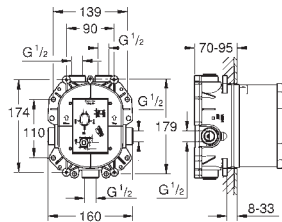

35 500 000

хром

GROHE Rapido T

Универсальный термостат для скрытого монтажа

для Grotherm Special/Grotherm F

без комплекта верхней монтажной части, неглубокая заделка 70-95 мм,

элементарная встройка, полностью смонтирован и проверен на заводе,

GROHE TurboStat компактный картридж с восковым термоэлементом, 2

вывода сверху по 1/2", большой расход воды 50 л/мин при использовании

всех выводов, отвод снизу 1/2" - только для использования с запорным

вентилем, надежный монтаж благодаря прочному корпусу и защитной

накладке, подготовленные точки крепления для сухого и мокрого монтажа,

материал для уплотнения к стене в комплекте, аквадиммер или запорный

вентиль в сборе, корпус из латуни с низким содержанием цинка

встроенные обратные клапаны и грязеулавливающие фильтры

GROHE Water Saving Технология совершенного потока при уменьшенном

расходе воды

минимальное давление 1,0 бар

GROHE SPA

26 879 000

хром

Grotherm F

Комплект верхней монтажной части для вентиля на один выход

для встраиваемого механизма 35 028 000 (подключения 1/2");

приобретается отдельно

Металлическая рукоятка для регулировки расхода воды

Металлический настенный отражатель со встроенным креплением и

встроенным уплотнением

GROHE Long-Life Finish - стойкое долговечное покрытие