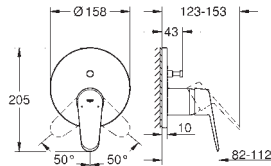

GROHE EURODISC COSMOPOLITAN

Артикул

Цвет

24 056 002

хром

Eurodisc Cosmopolitan

Смеситель однорычажный скрытого монтажа для ванны с переключателем на 2 положения

комплект верхней монтажной части для GROHE Rapido SmartBox 35 600/35 604 (универсальная встраиваемая часть)

GROHE SilkMove керамический картридж Ø 46 мм

GROHE Long-Life Finish - стойкое долговечное покрытие

настенная панель с **GROHE FastFixation** (скрытое уплотнение штока, скрытое крепление)

металлическая накладная панель, регулируемая на 6°

металлический рычаг

автоматический переключатель на 2 положения

распределение расхода:

выход В = 27 л/мин,

выход С = 27 л/мин

без встраиваемой части

35 604 000

GROHE Rapido SmartBox Универсальная встраиваемая часть
Профессиональная серия

34 863 000

хром

Grotherm SmartControl

Concealed shower system with Rainshower SmartActive 310

в комплект входят:

Встраиваемый термостат с 3 кнопками управления (29 121)

GROHE Rapido SmartBox универсальная встраиваемая часть, 1/2" (35 604)

Rainshower SmartActive 310 верхний душ Ø310, круглый, 2 режима +

душевой кронштейн 430 мм и универсальная встроенная часть (26 483)

Rainshower SmartActive 130 Ручной душ, 3 режима струи

Подключение для душевого шланга с держателем ручного душа (26 658)

душевой шланг Silverflex 1500 мм

Для ручного душа предусмотрен дополнительный регулятор расхода

9,5 л/мин