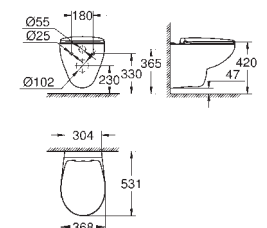

39 351 000 ★

альпин-белый

Керамика Вау
Унитаз подвесной с сиденьем для унитаза

в комплект входят:
Вау Segatic подвесной унитаз (39 427 000)
для бачка скрытого монтажа
горизонтальный выпуск
омыв всей окружности чаши
безободковый
Объем смыва 3/6 л
санитарная керамика
Вау Segatic Сиденье для унитаза (39 493 000)
механизм плавного закрытия
быстрозъемное сиденье
съемное
материал: Дюропласт
с креплением
12 шт. на паллете