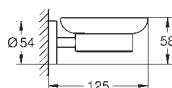

40 444 001 хром
40 444 DC1 суперсталь
40 444 EN1 никель, матовый

Essentials

Мыльница с держателем

стекло / металл

в комплект входят:
держатель (40 369 001)
мыльница (40 368 001)
скрытое крепление

GROHE Long-Life Finish - стойкое долговечное покрытие подходит для прикручивания (шурупы и дюбели в комплекте) или приклеивания (клей 40 915 000 приобретается отдельно) выдерживает нагрузку: максимум 5 кг указанная удерживающая способность действительна только для статической (медленно прикладываемой) нагрузки и использования по назначению

40 447 001 хром
40 447 DC1 суперсталь
40 447 EN1 никель, матовый

Essentials

Стакан с держателем

стекло / металл

в комплект входят:
держатель (40 369 001)
Стакан (40 372 001)
скрытое крепление

GROHE Long-Life Finish - стойкое долговечное покрытие подходит для прикручивания (шурупы и дюбели в комплекте) или приклеивания (клей 40 915 000 приобретается отдельно) выдерживает нагрузку: максимум 5 кг указанная удерживающая способность действительна только для статической (медленно прикладываемой) нагрузки и использования по назначению

102256 243 0 матовый чёрный
Аналогичный продукт, профессиональная серия