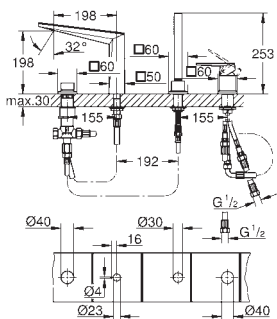

Allure Brilliant Private Collection
Смеситель однорычажный для ванны на 4 отверстия

рукоятка из черного кварцевого камня Caesarstone
излив с вставкой из черного кварцевого камня Caesarstone
GROHE SilkMove керамический картридж Ø 46 мм
GROHE Long-Life Finish - стойкое долговечное покрытие
в комплект входят:
фиксатор для излива (смонтированный)
элемент управления однорычажного смесителя
излив для ванны со встроенным аэратором
переключатель ванна/душ
ручной душ Rainshower Aqua Cube Stick
металлический душевой шланг 2000 мм (всегда цвет Хром независимо от цвета комплекта)
гибкая подводка, подключение для душевого шланга с защитой от обратного потока
для использования с 29 037 000

29 037 000
Монтажный короб для смесителя, установленного на плиточный бортик

24 422 000
24 422 DC0
24 422 ALO

хром
суперсталь
темный графит, матовый