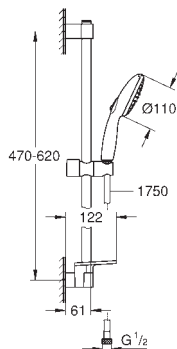

26 638 003

хром

Tempesta 110

Душевой гарнитур, 2 режима струи (Rain, Jet)

в комплект входят:

ручной душ Tempesta 110 (26 161)

душевая штанга, 600 мм (27 523)

душевой шланг Relexaflex 1750 мм 1/2" x 1/2" (28 154)

GROHE EasyReach полочка (26 770)

GROHE Water Saving Технология совершенного потока при уменьшенном расходе воды

GROHE SmartSwitch - поверните диск, чтобы насладиться предпочтительным режимом струи

GROHE DreamSpray превосходный поток воды

GROHE Long-Life Finish - стойкое долговечное покрытие

GROHE FastFixation (регулируемый верхний кронштейн для существующих отверстий)

регулируемый держатель лейки (поворотный и скользящий держатель для душа)

SpeedClean система против известковых отложений

Inner WaterGuide - внутренняя изоляция потока воды для исключения вероятности ожога о внешнюю поверхность

ShockProof силиконовое кольцо, предотвращающее повреждение поверхности при падении ручного душа

максимальный расход (при 3 бар): 7,4 л/мин

минимальное давление 1,0 бар

может использоваться с проточным водонагревателем

профессиональная серия

27 926 003

хром

Аналогичный продукт, максимальный расход (при давлении 3 бара) 13,5 л/мин