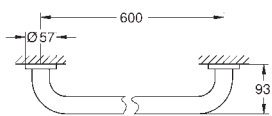

40 794 001
40 794 DC1

хром
суперсталь

Essentials

Ручка для ванной

металл

657 мм (функциональная длина 600 мм)

скрытое крепление

GROHE Long-Life Finish - стойкое долговечное покрытие

Шурупы и дюбели в комплекте