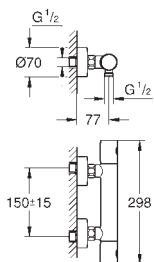

GROHE GROHTHERM 1000 COSMOPOLITAN

Артикул

Цвет

34 065 DC2

34 065 GN2

34 065 A02

34 065 AL2

суперсталь

холодный расцвет, матовый

темный графит, глянец

темный графит, матовый

Grotherm 1000 Cosmopolitan M

Термостат для душа, DN 15

настенный монтаж

GROHE Long-Life finish - стойкое долговечное покрытие

GROHE MetalGrip эргономичная металлическая рукоятка

GROHE SafeStop стопор безопасности при 38°C

GROHE SafeStop Plus опционно ограничитель температуры на 43°C, включен

GROHE TurboStat компактный картридж с восковым термoelementом
встроенный стопор смешанной воды

GROHE EcoButton рукоятка регулировки напора с кнопкой для экономии воды и индивидуально устанавливаемым стопором

керамический вентиль 1/2", 180°

отвод для душа снизу 1/2"

встроенные обратные клапаны

грязеулавливающие фильтры

с защитой от обратного потока

скрытые S-образные эксцентрики

металлическая розетка

GROHE Water Saving Технология совершенного потока при уменьшенном расходе воды