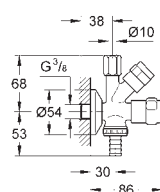

22 035 000

хром

Аналогичный продукт, без уплотнительного кольца

41 073 000

хром

WAS комбинированный угловой вентиль 1/2"

настенный монтаж
Керамический вентиль для запорного
подсоединения медной трубки
обратный клапан
с защитой от обратного потока
GROHE Long-Life finish - стойкое долговечное покрытие