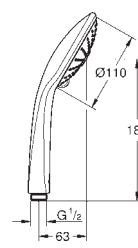

27 239 000

хром

Euphoria 110 Massage

Ручной душ, 3 режима струи

Режимы струи:

Rain / Massage / SmartRain

максимальный расход (при 3 бар): 8,5 л/мин

GROHE Water Saving Технология совершенного потока при уменьшенном расходе воды

GROHE DreamSpray превосходный поток воды

GROHE SprayDimmer плавное снижение расхода воды

GROHE Long-Life Finish - стойкое долговечное покрытие

SpeedClean система против известковых отложений

внутренний охлаждающий канал для продолжительного срока службы

универсальное крепление, подходящее к любому стандартному шлангу

может использоваться с проточным водонагревателем

минимальное давление 1,0 бар

27 221 000

хром

Аналогичный продукт, без ограничения расхода воды