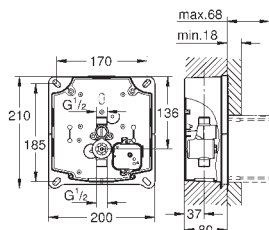

37 338 000

хром

GROHE Rapido U

комплект „чернового“ монтажа для механического смыва или установки Tectron инфракрасной электроники на 6 V или 230 V
в комплекте с запорным вентилем
минимальное давление 0,5 бар
рабочее давление максимум 10 бар
промывная трубка
функциональный блок смонтирован и проверен на заводе
подводы воды на 1/2 с внешней резьбой
соединительная коробка для сети питания
монтажный короб с уплотнителями
точки крепления для сухого монтажа и обмуровки
укороченная ревизионная шахта с защитным кожухом