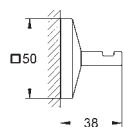

40 897 000

хром

Allure Brilliant

Крючок для банного халата

металл

скрытое крепление

GROHE Long-Life Finish - стойкое долговечное покрытие