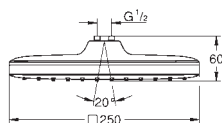

GROHE ВЕРХНИЕ ДУШИ

Артикул

Цвет

26 681 000

хром

Tempesta 250 Cube
Верхний душ с одним режимом

Rain
250 мм x 250 мм
полностью хромированные поверхности
шаровый шарнир с углом поворота $\pm 10^\circ$
резьбовое соединение 1/2"

GROHE Water Saving ограничитель расхода воды 9,5 л/мин

GROHE DreamSpray превосходный поток воды

GROHE Long-Life Finish - стойкое долговечное покрытие

SpeedClean система против известковых отложений

внутренний охлаждающий канал для продолжительного срока службы
может использоваться с проточным водонагревателем

профессиональная серия

26 685 000

хром

Аналогичный продукт, тыльная часть головки верхнего душа
белая

26 409 000

хром

Tempesta 210
Верхний душ с одним режимом

Режим струи:
Rain
6 л/мин
 $\varnothing 210$ мм
шаровый шарнир $\pm 15^\circ$ вращающийся
резьбовое соединение 1/2"

GROHE Water Saving Технология совершенного потока при уменьшенном
расходе воды

GROHE DreamSpray превосходный поток воды

GROHE Long-Life Finish - стойкое долговечное покрытие

SpeedClean система против известковых отложений

внутренний охлаждающий канал для продолжительного срока службы
может использоваться с проточным водонагревателем