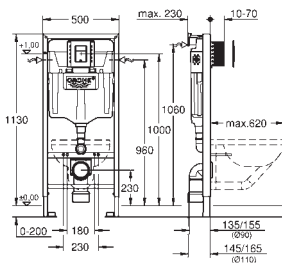

GROHE RAPID SL ДЛЯ УНИТАЗА

Артикул

Цвет

39 687 000

Rapid SL Slim

Инсталляция для подвесного унитаза с тонким смывным бачком 88,9 мм, монтажная высота 1,13 м

для монтажа перед стеной или стеной перегородкой самонесущая стальная рама с порошковым напылением подготовлена для облицовки фиксированные подключения 2 болта-держателя для унитаза расстояние между болтами 180/230 мм выходной патрубок для унитаза Ø 90 мм регулировка глубины монтажа редуктор Ø 90/110 мм впускной и смывной гарнитуры смывной бачок SLIM, 3-6 л, имеет следующие характеристики:

заводская настройка 6 л и 3 л Пневматический смывной клапан с тремя режимами слива: 2-х объёмный, старт/стоп, или непрерывный подключение воды сверху с изоляцией от конденсационной влаги подключение воды DN 15

укороченная ревизионная шахта с защитным кожухом для вертикального монтажа для установки на стену, закажите настенные кронштейны 39 699 000 (продаются отдельно) для установки малых панелей смыва необходимо дополнительно заказать ревизионный короб 40 949 000

39 000 000

хром

Rapid SL

Набор для подвесного унитаза 5 в 1, монтажная высота 1,13 м со смывным бачком GD 2, 6 - 9

в комплект входят:

Rapid SL инсталляция для подвесного унитаза (38 528 001)
панель смыва Skate Cosmopolitan, хром (38 732 000)
GROHE Fresh Крепежная рама (38 796 000)
Звукоизоляционный комплект (37 131 000)
туалетный „ершик“ в комплекте

39 500 000

хром

Rapid SL

Набор для подвесного унитаза 5 в 1, монтажная высота 1,13 м со смывным бачком GD 2, 6 - 9

в комплект входят:

Rapid SL инсталляция для подвесного унитаза (38 528 001)
панель смыва Skate Cosmopolitan S, хром (37 535 000)
GROHE Fresh Крепежная рама (38 796 000)
настенные уголки (38 558 00M)
Звукоизоляционный комплект (37 131 000)