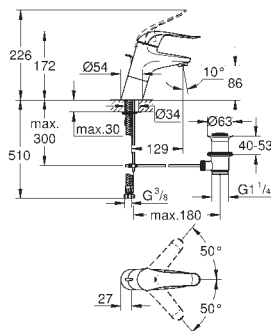

32 766 000

хром

Euroeco Special

Смеситель однорычажный для раковины DN 15

монтаж на одно отверстие

рычажный донный клапан 1 1/4"

GROHE Long-Life Finish - стойкое долговечное покрытие

GROHE SilkMove керамический картридж Ø 46 мм

максимальный расход (при 3 бар): 8,0 л/мин

настраиваемый ограничитель потока, настраиваемый ограничитель

температуры

возможность установки мин. расхода 2,5 л/мин.

ламинарный регулятор струи

металлический рычаг

длина рычага 120 мм, система быстрого монтажа, гибкая подводка

32 765 000

хром

Аналогичный продукт, без донного клапана