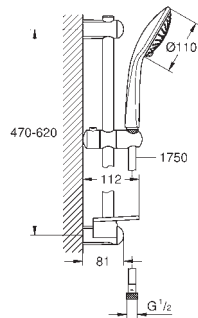

27 232 001

хром

Euphoria 110 Champagne

Душевой гарнитур, 3 вида струй

в комплект входят:

ручной душ Champagne (27 222 000)

максимальный расход (при 3 бара): 6 л/мин

душевая штанга, 600 мм (27 499)

душевой шланг 1750 мм (28 388 000)

полочка **GROHE EasyReach** (27 596)

GROHE SprayDimmer плавное снижение расхода воды

GROHE Water Saving Технология совершенного потока при уменьшенном расходе воды

GROHE DreamSpray превосходный поток воды

GROHE Long-Life Finish - стойкое долговечное покрытие

GROHE FastFixation (регулируемое расстояние между

настенными креплениями штанги позволяет использовать

для монтажа уже имеющиеся отверстия в стене)

SpeedClean система против известковых отложений

внутренний охлаждающий канал для продолжительного срока службы

TwistStop против перекручивания шланга

может использоваться с проточным водонагревателем

минимальное давление 1,0 бар