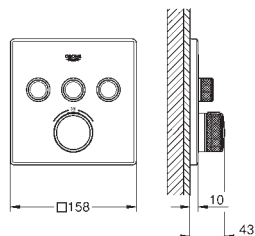

35 604 000

GROHE Rapido SmartBox Универсальная встраиваемая часть
Профессиональная серия