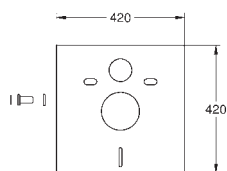

37 131 000

хром

**Звукоизоляционный комплект
для унитаза**

Звукоизоляционная панель
2 резиновые втулки