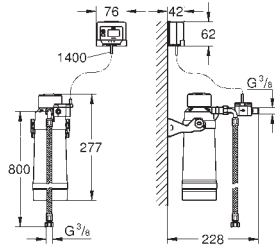

40 438 001

GROHE Blue

Комплект фильтра S-size с головкой и счётчиком воды

в комплект входят:

GROHE Blue головка для фильтра

GROHE Blue фильтр для превосходного вкуса и умягчения воды, размер S

Ресурс 600 л при жесткости воды 20° dKH

Счетчик измерения ресурса фильтра, 2 батарейки AA в комплекте

совместим со смесителями GROHE Blue Pure