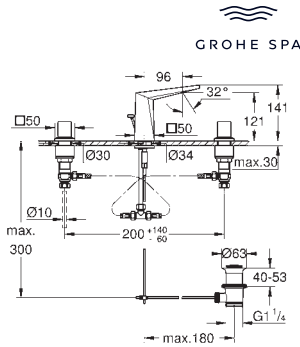

20 626 000
20 626 DC0
20 626 AL0

хром
суперсталь
темный графит, матовый

Allure Brilliant

Смеситель для раковины на три отверстия, DN 15
размер M

керамические вентили 1/2", 90°

GROHE Long-Life Finish - стойкое долговечное покрытие

GROHE Water Saving Технология совершенного потока при уменьшенном расходе воды

максимальный расход воды (при 3 бара): 5 л/мин

низкий излив со встроенным аэратором

рычажный донный клапан 1 1/4"

усиленная гибкая подводка между центральным корпусом и боковыми вентилями

минимальное давление 1,0 бар