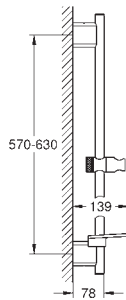

26 602 000

хром

Rainshower SmartActive

Душевая штанга, 600 мм

с металлическими настенными креплениями

поворотный держатель с

фиксацией по высоте

GROHE FastFixation Plus регулируемое расстояние между креплениями для адаптации к существующим отверстиям в стене

GROHE TileFix регулируемая глубина верхнего и нижнего креплений

GROHE EasyReach полочка

GROHE Long-Life Finish - стойкое долговечное покрытие