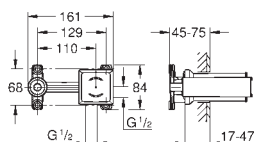

23 200 002

Смеситель однорычажный встраиваемый универсальный механизм, DN 15

для смесителя на 2 отверстия
установка на стену
без комплекта верхней монтажной части
GROHE SilkMove Плавность и точность управления - керамический картридж 35 мм
настраиваемый ограничитель потока
излив может быть установлен справа или слева
глубина монтажа 45-75 мм
DR-латунь
шаблон для монтажа
обеспечивает гидроизоляцию конструкции стен, окружающих встраиваемый механизм
с уплотнительной втулкой