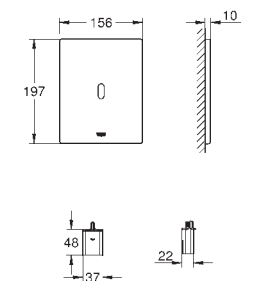

39 882 000

хром

39 882 SH0

альпин-белый

39 882 KF0

фантомный чёрный

Tectron Bau E

Инфракрасная электроника для смывного бачка GD 2

с инфракрасным датчиком для двусторонней связи для мониторинга, настройки и сервисного обслуживания
GROHE Long-Life Finish - стойкое долговечное покрытие
6V литиевая батарейка, тип CR-P2
для новой установки и модернизации всех бачков GD2
серво мотор
для скрытого монтажа
фронтальная панель 156 x 197 мм
скрытая защита от кражи
инфракрасное управление
7 предустановленных режимов:
- автоматический смыв
- моющий режим
предварительная промывка вкл/выкл
дополнительные функции и точные настройки с помощью пульта дистанционного управления 36 407
регулируемый смыв (3-9 л) вручную или с помощью пульта управления
сертификат CE (Европейское соответствие)