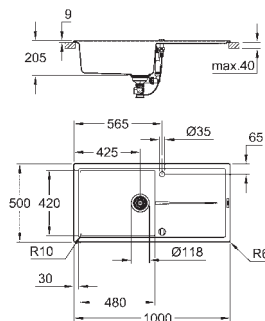

31 641 ATO

серый гранит

31 641 APO

черный гранит

K400

Композитная мойка с крылом

модель: K400 60-С 100/50 1.0 оборачиваемая
тип монтажа: встраиваемый сверху (накладной)
материал: кварцевый композит

GROHE Whisper технология минимизации шума от потока воды
минимальный размер шкафа: 600 мм

размеры: 1000 x 500 мм

1 чаша: 480 x 420 x 205 мм

Внешний радиус: R6, внутренний радиус чаши: R10

GROHE FastFixation быстрая монтажная система

монтаж мойки слева или справа

отверстие: 980 x 480 мм

клапан-автомат

аксессуары вкл.: сливной клапан с поворотной ручкой, сливной гарнитур,

корзинчатый вентиль, монтажный набор

опция: автоматический сливной клапан с нажимным механизмом

(40 986 SD0), приобретается отдельно

количество крепежных элементов в комплекте (накладной монтаж): 10

термостойкость до 180° C

СМЕСИТЕЛИ
ДЛЯ КУХНИ