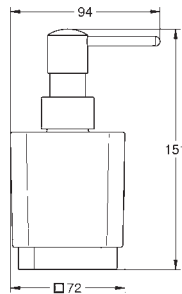

40 805 000

хром

Selection Cube

Дозатор жидкого мыла

стекло / металл

объем 300 мл

подходит для следующих держателей:

Selection Cube 40 865 000/102 275 KF00

GROHE Long-Life finish - стойкое долговечное покрытие

102278 KF0 0

фантомный чёрный

Аналогичный продукт, профессиональная серия