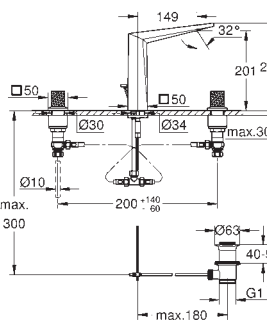

Allure Brilliant Private Collection
Смеситель для раковины на три отверстия, DN 15
размер L

рукоятки-трапеции с рифленой поверхностью
керамические вентили 1/2", 90°

GROHE Long-Life Finish - стойкое долговечное покрытие

GROHE Water Saving Технология совершенного потока при уменьшенном расходе воды

максимальный расход воды (при 3 бара): 5 л/мин

излив со встроенным аэратором

рычажный донный клапан 1 1/4"

минимальное давление 1,0 бар