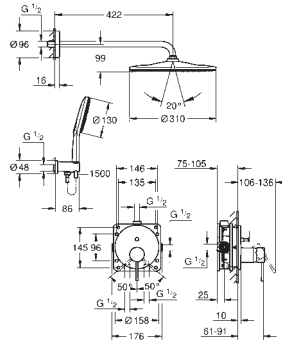

- 25 287 000 хром
- 25 287 DC0 суперсталь
- 25 287 GL0 холодный рассвет, глянец
- 25 287 GN0 холодный рассвет, матовый
- 25 287 DA0 теплый закат, глянец
- 25 287 DL0 теплый закат, матовый
- 25 287 AL0 темный графит, матовый

Essence

Набор для душа скрытого монтажа с Rainshower Mono 310

в комплект входят:

Смеситель однорычажный скрытого монтажа для ванны с переключателем на 2 положения (24 167)

GROHE Rapido SmartBox универсальная встраиваемая часть, 1/2" (35 604)

Верхний душ Rainshower Mono 310 с настенным душевым кронштейном 422 мм

Rainshower SmartActive 130 Ручной душ, 3 режима струи

Подключение для душевого шланга с держателем ручного душа (26 658)

душевой шланг Silverflex 1500 мм

Для ручного и верхнего душа предусмотрен дополнительный регулятор расхода 9,5 л/мин