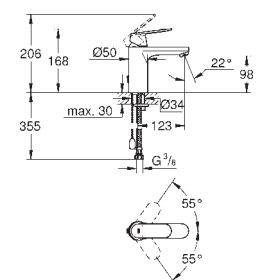

23 326 000

хром

Eurosmart Cosmopolitan

Смеситель однорычажный для раковины, 1/2"
размер M

монтаж на одно отверстие
металлический рычаг

GROHE SilkMove Плавность и точность управления - керамический картридж 35 мм