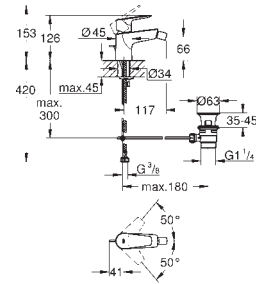

GROHE Long-Life Finish - стойкое долговечное покрытие

размер по осям 110 мм

излив 177 мм

23 331 001

хром

BauEdge

Смеситель однорычажный для биде DN 15

монтаж на одно отверстие