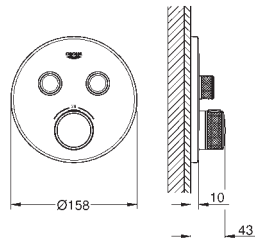

GROHE GROHTHERM SMARTCONTROL

Артикул

Цвет

ТЕРМОСТАТЫ

29 119 000
29 119 DC0
29 119 GL0
29 119 GN0
29 119 DA0
29 119 DL0
29 119 A00
29 119 ALO

хром
суперсталь
холодный рассвет, глянец
холодный рассвет, матовый
теплый закат, глянец
теплый закат, матовый
темный графит, глянец
темный графит, матовый

Grotherm SmartControl

Термостат для встраиваемого монтажа на 2 выхода

комплект верхней монтажной части для GROHE Rapido SmartBox 35 600/35 604 (универсальная встраиваемая часть) металлическая накладная панель с **GROHE FastFixation** (скрытые эксцентрики, уплотнение, скрытый монтаж), регулируемая на 6°

GROHE Long-Life Finish - стойкое долговечное покрытие

SmartControl с утапливаемыми металлическими кнопками, нажать для вкл/выкл и повернуть для увеличения напора воды от режима GROHE Water Saving до максимального напора воды

заменяемые символы

GROHE TurboStat компактный картридж с восковым термозлементом

GROHE ProGrip элементы с рифленой поверхностью

GROHE SafeStop стопор безопасности при 38°C

GROHE SafeStop Plus опционно ограничитель температуры на 43°C / 46°C, включен

встроенные обратные клапаны и грязеулавливающие фильтры
возможность одновременного включения нескольких точек водоотвода

без встраиваемой части
распределение расхода:

выход В = 24 л/мин

выход С = 26 л/мин

выход В+С = 29 л/мин

29 507 KF0

фантомный чёрный

Аналогичный продукт, цвет фантомный черный, профессиональная серия

35 604 000

GROHE Rapido SmartBox Универсальная встраиваемая часть
Профессиональная серия

29 120 000

хром

Grotherm SmartControl

Термостат для встраиваемого монтажа на 2 выхода со встроенным держателем для ручного душа

со встроенным держателем для ручного душа

комплект верхней монтажной части для GROHE Rapido SmartBox 35 600/35 604 (универсальная встраиваемая часть) металлическая накладная панель с **GROHE FastFixation** (скрытые эксцентрики, уплотнение, скрытый монтаж), регулируемая на 6°

GROHE Long-Life Finish - стойкое долговечное покрытие

SmartControl с утапливаемыми металлическими кнопками, нажать для вкл/выкл и повернуть для увеличения напора воды от режима GROHE Water Saving до максимального напора воды

заменяемые символы

GROHE TurboStat компактный картридж с восковым термозлементом

GROHE ProGrip элементы с рифленой поверхностью

GROHE SafeStop стопор безопасности при 38°C

GROHE SafeStop Plus опционно ограничитель температуры на 43°C / 46°C, включен

встроенные обратные клапаны и грязеулавливающие фильтры
возможность одновременного включения нескольких точек водоотвода

встроенный держатель для ручного душа и подключение для душевого шланга 1/2"

без встраиваемой части

распределение расхода:

выход В = 24 л/мин

ручной душ = 12 л/мин

выход В + ручной душ = 27 л/мин