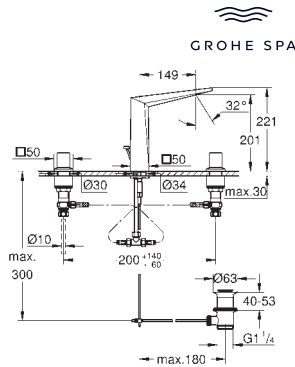

20 627 000
20 627 DC0
20 627 AL0

хром
суперсталь
темный графит, матовый

Allure Brilliant

Смеситель для раковины на три отверстия, DN 15
размер L

керамические вентили 1/2", 90°

GROHE Long-Life Finish - стойкое долговечное покрытие

GROHE Water Saving Технология совершенного потока при уменьшенном расходе воды

максимальный расход воды (при 3 бара): 5 л/мин

излив со встроенным аэратором

рычажный донный клапан 1 1/4"

усиленная гибкая подводка между центральным корпусом и боковыми вентилями

минимальное давление 1,0 бар