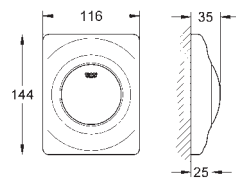

38 808 000
38 808 SH0
38 808 P00

хром
альпин-белый
матовый хром

Surf

Накладная панель

механическая панель смыва для писсуара

**комплект верхней монтажной части
для Rapido U или Rapido UMB**

116 x 144 мм

механический функциональный элемент

минимальное давление 0,5 бар

максимальное давление 6 бар

1.0 - 6.0 настройка

Арматурная группа II

GROHE Long-Life Finish - стойкое долговечное покрытие