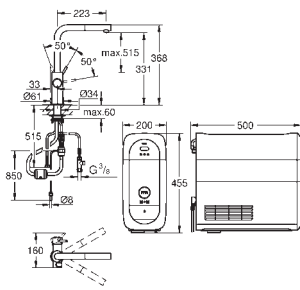

*** Доступно бесплатно через приложение iTunes или магазин Google Play.

31 539 KS0

черный бархат

Аналогичный продукт, профессиональная серия

31 456 001
31 456 DC1

хром
суперсталь

GROHE Blue Home

Стартовый комплект, U-образный излив