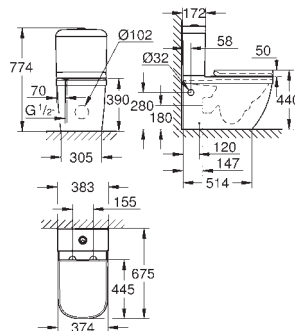

быстрозъемное сиденье

съёмное

материал: Дюропласт

с креплением

39 462 000 ★

альпин-белый

Керамика Euro

Унитаз напольный, готовый комплект