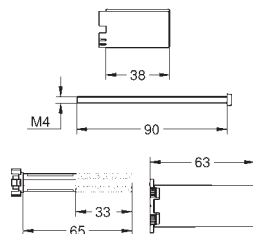

14 048 000

хром

Rapido SmartBox
Универсальный набор удлинителей, 25 мм
для комплектов верхней монтажной части Термостатов Grohtherm
SmartControl и Смесителей SmartControl в комбинации с
GROHE Rapido SmartBox