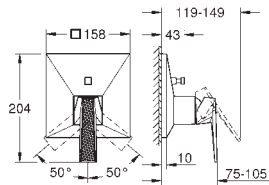

хром
суперсталь
темный графит, матовый

Allure Brilliant Private Collection
Смеситель однорычажный скрытого монтажа для ванны с переключателем на 2 положения

рифленая рукоятка
комплект верхней монтажной части для
GROHE Rapido SmartBox 35 600/35 604 (универсальная встраиваемая часть)
GROHE SilkMove керамический картридж Ø 46 мм
GROHE Long-Life Finish - стойкое долговечное покрытие
настенная панель с **GROHE FastFixation** (скрытое уплотнение штока, скрытое крепление)
металлическая накладная панель, регулируемая на 6°
металлический рычаг
автоматический переключатель на 2 положения
распределение расхода:
выход В = 27 л/мин,
выход С = 27 л/мин
без встраиваемой части