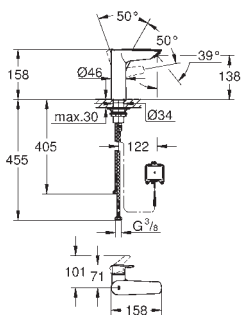

Eurosmart

Смеситель однорычажный для раковины, 1/2" размер M

монтаж на одно отверстие

2-в-1: бесконтактный и ручной способы управления

ручное управление имеет приоритет

металлический рычаг

GROHE SilkMove Плавность и точность управления - керамический картридж 28 мм

с ограничителем температуры

инфракрасная электроника

с инфракрасным датчиком для двусторонней связи для

мониторинга, настройки и сервисного обслуживания

6V литиевая батарейка, тип CR-P2

Срок службы батарейки: прилб. 7 лет (150 включений в день)

обратный клапан

грязеулавливающий фильтр

со встроенным электромагнитным клапаном

внешняя батарея

многоступенчатый указатель состояния батарейки

7 предустановленных режимов:

- автоматический смыв

- мойший режим

дополнительные функции и точные настройки с помощью

пульт дистанционного управления 36 407

GROHE Water Saving Технология совершенного потока при уменьшенном расходе воды

максимальный расход воды (при 3 бара): 5 л/мин

Изолированный водоток - вода не контактирует с металлами корпуса смесителя

система быстрого монтажа

гладкий корпус

гибкая подводка

минимальное давление 1,0 бар

сертификат CE (Европейское соответствие)

профессиональная серия