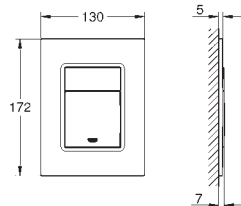

Артикул

Цвет

37 535 000
37 535 DC0
37 535 ALO

хром
суперсталь
темный графит, матовый

Skate Cosmopolitan S

Накладная панель смыва

2 объема смыва или прерывание смыва старт/стоп
для пневматического смывного клапана