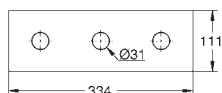

Rainshower Aqua с 3 отверстиями под распылители душа
Пластина для потолочного душа

для 2 видов струи
334 x 111 мм

GROHE Long-Life Finish - стойкое долговечное покрытие
Заказываются отдельно: Встраиваемая часть малая 26 739 / Распылитель
потолочного душа 26 735 или 26 737 - в необходимом количестве.

26 739 000