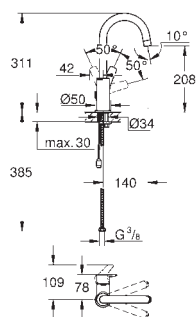

Eurosmart

**Смеситель однорычажный для раковины, DN 15
размер L**

монтаж на одно отверстие
металлический рычаг

GROHE SilkMove Плавность и точность управления - керамический картридж 28 мм

с ограничителем температуры

GROHE Long-Life Finish - стойкое долговечное покрытие

GROHE Water Saving Технология совершенного потока при уменьшенном расходе воды

максимальный расход воды (при 3 бара): 5 л/мин

GROHE FastFixation система быстрого монтажа

поворотный трубкообразный излив

цепочка

гибкая подводка

профессиональная серия