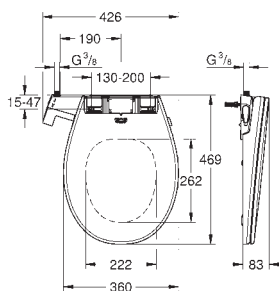

GRONE СИДЕНЬЕ-БИДЕ

Артикул

Цвет

39 648 SH0

альпин-белый

Керамика Вау

Сиденье-биде с ручным управлением

Сиденье для унитаза с крышкой

2 независимые душевые форсунки для режимов „подмывание сзади“ и

„дамский душ“

Режим промывки форсунок

Ручное управление рукояткой, расположенной сбоку; электропитание не требуется

Сиденье и крышка унитаза из дюропласта с микролифтом

Подвод воды гибким шлангом, подключение с диаметром 3/8“

В комплекте:

крепежная панель

Фильтр

Давление воды в системе: 0,1 - 1,0 МПа (1 - 10 бар)

Соответствует EN 1717