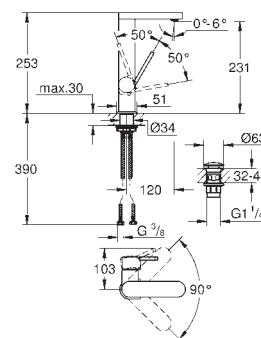

23 873 003

хром

GROHE Plus

**Смеситель однорычажный для раковины, DN 15
размер L**

монтаж на одно отверстие
металлический рычаг
GROHE SilkMove Плавность и точность управления - керамический картридж 28 мм
с ограничителем температуры
GROHE Long-Life Finish - стойкое долговечное покрытие
GROHE Water Saving Технология совершенного потока при уменьшенном расходе воды
максимальный расход воды (при 3 бара): 5 л/мин
SpeedClean аэратор с функцией быстрой очистки от известковых отложений
GROHE AquaGuide регулируемый аэратор
система быстрого монтажа
поворотный излив с удобным возвратным механизмом
угол поворота 90°
нажимной донный клапан 1 1/4"
гибкая подводка