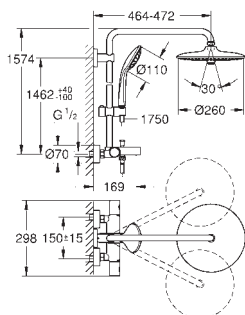

минимальный расход воды 7 л/мин

дополнительная опция: полочка GROHE EasyReach (26 362)

профессиональная серия

GROHE ДУШЕВЫЕ СИСТЕМЫ EUPHORIA

Артикул

Цвет

27 475 002

хром