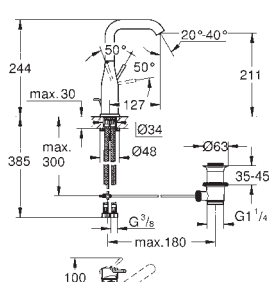

24 174 001

хром

24 174 DC1

суперсталь

24 174 GL1

холодный рассвет, глянец

24 174 GN1

холодный рассвет, матовый

24 174 DA1

теплый закат, глянец

24 174 DL1

теплый закат, матовый

24 174 A01

темный графит, глянец

24 174 AL1

темный графит, матовый

Essence

Смеситель однорычажный для раковины, DN 15 размер L

монтаж на одно отверстие
металлический рычаг

GROHE SilkMove Плавность и точность управления - керамический картридж 28 мм

с ограничителем температуры

GROHE Long-Life Finish - стойкое долговечное покрытие

GROHE Water Saving Технология совершенного потока при уменьшенном расходе воды

максимальный расход воды (при 3 бара): 5 л/мин

GROHE AquaGuide регулируемый аэратор

GROHE FastFixation Plus Система ускорения и оптимизации монтажа

поворотный излив с аэратором и стопором

регулируемый радиус поворота 0° / 150° / 360°

рычажный донный клапан 1 1/4"

гибкая подводка

минимальное давление 1,0 бар

профессиональная серия

замена для 32 628 xx1