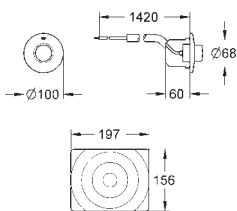

37 059 000

хром

Surf

Пневматическое управление

GROHE Long-Life Finish - стойкое долговечное покрытие

ручное дистанционное управление

кнопочное управление с

розеткой Ø 100 мм

для вертикального и горизонтального монтажа

накладная панель Surf 156 x 197 мм

пневматический шланг 1,50 м