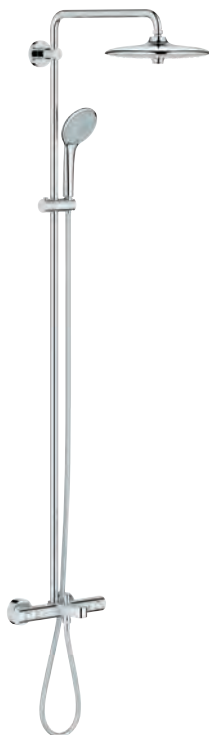

27 475 001

хром

Euphoria System 260

Душевая система с термостатом для ванны; настенный монтаж

в комплект входят:

горизонтальный поворотный душевой **кронштейн 450 мм**

настенный термостат с аквадиммером

позволяет переключаться между:

Euphoria 260 Верхний душ (26 457)

3 вида струй:

Rain, SmartRain, Jet

максимальный расход (при давлении 3 бара): 7,5 л/мин

аэратор с шаровым шарниром

угол поворота $\pm 15^\circ$

излив для ванны

отдельный переключатель на ручной душ

ручной душ Euphoria 110 Massage (27 239)

3 вида струй:

Rain, SmartRain, Massage

максимальный расход (при 3 бара): 8,0 л/мин

регулируется по высоте с помощью

скользящего элемента

душевой шланг 1750 мм (28 388 000)

GROHE TurboStat компактный картридж с восковым термоэлементом

GROHE Water Saving Технология совершенного потока при уменьшенном

расходе воды

GROHE SafeStop стопор безопасности при 38°C

GROHE SafeStop Plus опционно ограничитель температуры на 43°C ,

включен

GROHE DreamSpray превосходный поток воды

GROHE Long-Life Finish - стойкое долговечное покрытие

GROHE SprayDimmer плавное снижение расхода воды

SpeedClean система против известковых отложений

внутренний охлаждающий канал для продолжительного срока службы

TwistStop против перекручивания шланга

совместим с проточным водонагревателем **только** выше 18 кВт/ч, а также с

накопительным водонагревателем (см. Техническую информацию)

минимальный расход воды 7 л/мин