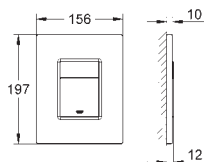

38 732 000
38 732 DC0
38 732 ALO

хром
суперсталь
темный графит, матовый

Skate Cosmopolitan

Накладная панель смыва

2 объема смыва или прерывание смыва старт/стоп

для пневматического смывного клапана

для вертикального и горизонтального монтажа

156 x 197 мм, из ABS

GROHE Long-Life Finish - стойкое долговечное покрытие

GROHE Water Saving Технология совершенного потока при уменьшенном расходе воды

для Rapid SL и Uniset со смывным бачком GD 2

для установки на Rapid SLX необходимо заказать ревизионный

короб 66 791 000 (приобретается отдельно)