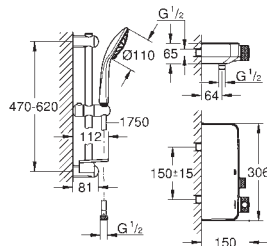

GROHE GROHTHERM SMARTCONTROL

Артикул

Цвет

ТЕРМОСТАТЫ

34 720 000

хром

Grotherm SmartControl

Термостат для душа, DN 15 с душевым гарнитуром

в комплект входят:

Grotherm SmartControl Термостат для душа (34 719 000)

Euphoria 110 Massage Душевой гарнитур, 600 мм (27 231 001)