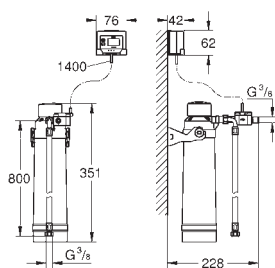

40 875 000

хром

GROHE Blue

Комплект фильтра магний + цинк с головкой и счётчиком воды

в комплект входят:

GROHE Blue головка для фильтра

GROHE Blue Фильтр магний + цинк

обогащает воду магнием (до 35 мг/л) и цинком (до 3 мг/л)

Снижает содержание веществ, ухудшающих вкус и запах воды: хлор и т.п.

Уменьшает образование накипи и содержание тяжелых металлов

Ресурс 400 л при жесткости воды 17° dGH

Счетчик измерения ресурса фильтра, 2 батарейки AA в комплекте

совместим со смесителями GROHE Blue Pure