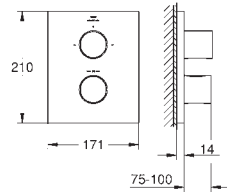

GROHE SPA

27 618 000

хром

Grotherm F

Комплект верхней монтажной части для встроенного термостата с переключателем на 2 положения

для ванны или душа более чем с одним выходом для встроенного универсального термостата Rapido T 35 500 000; приобретается отдельно

GROHE Long-Life Finish - стойкое долговечное покрытие

GROHE SafeStop стопор безопасности при 38°C

GROHE SafeStop Plus опционно ограничитель температуры на 43°C, включен

Металлическая рукоятка для регулировки температуры

Металлическая рукоятка для многофункционального аквадиммера:

- затвор воды и регулятор расхода

- переключатель на 2 положения

Третий выход для использования с запорным вентилем

прямоугольная настенная металлическая розетка

со скрытым креплением и уплотнителем

Расход воды:

максимально 53 л/мин при 3 бар используются три выхода одновременно

- Отвод снизу 50 л/мин при 3 бар

- Верхний отвод влево (для ванны) 30 л/мин при 3 бар

- Верхний отвод вправо (для душа) 24 л/мин при 3 бар

GROHE SPA

27 619 000

хром