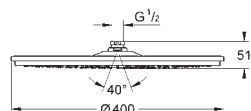

GROHE ВЕРХНИЕ ДУШИ

Артикул

Цвет

28 778 000

хром

Rainshower Cosmopolitan 400

Верхний душ с одним режимом

нормальная струя (широкое покрытие)

давление от 0,5 бар

максимальный расход (при давлении 3 бара): 7,5 л/мин

диаметр 400 мм

металл

шаровой шарнир с углом поворота $20^\circ \pm 20^\circ$

резьбовое соединение 1/2"

GROHE DreamSpray превосходный поток воды

GROHE Long-Life Finish - стойкое долговечное покрытие

SpeedClean система против известковых отложений

может использоваться с проточным водонагревателем

данный верхний душ только для установки с душевыми кронштейнами 26 146, 28 982 или 28 497