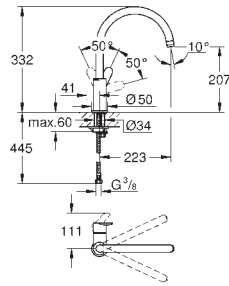

31 367 000

хром

BauEdge

Смеситель однорычажный для мойки, DN 15

с длинным изливом

монтаж на одно отверстие

GROHE Long-Life Finish - стойкое долговечное покрытие

GROHE Long-Life керамический картридж 28 мм

излив с аэратором

поворотный трубкообразный излив

угол поворота 360°

гибкая подводка

система быстрого монтажа

максимальный расход (при давлении 3 бара): 10 л/мин

минимальное давление 1,0 бар