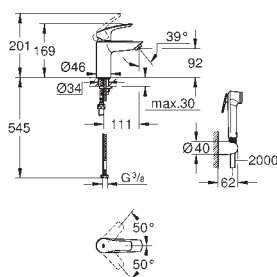

23 124 003

хром

23 124 2433

матовый чёрный

Eurosmart

Смеситель однорычажный для раковины, DN 15 размер S

монтаж на одно отверстие
металлический рычаг

GROHE SilkMove Плавность и точность управления - керамический картридж 28 мм

настраиваемый ограничитель потока
с ограничителем температуры

GROHE Long-Life Finish - стойкое долговечное покрытие

GROHE Water Saving Технология совершенного потока при уменьшенном расходе воды

максимальный расход воды (при 3 бара): 5 л/мин

GROHE FastFixation система быстрого монтажа

гладкий корпус

гибкая подводка

с душевым набором, состоящим из:

душ со встроенным переключателем

настенный держатель душа

душевой шланг

профессиональная серия