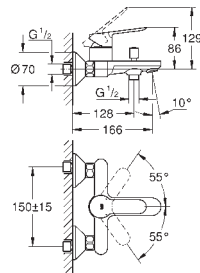

23 605 000

хром

BauEdge

Смеситель однорычажный для ванны, DN 15

настенный монтаж

металлический рычаг

GROHE Long-Life керамический картридж 35 мм

GROHE Long-Life Finish - стойкое долговечное покрытие

автоматический переключатель: ванна/душ

аэратор

скрытые S-образные эксцентрики

отражатель из металла