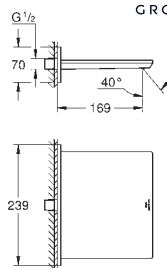

Allure

Каскадный излив для ванны и душа

настенный монтаж
с декоративной панелью из стекла

GROHE Long-Life Finish - стойкое долговечное покрытие
Вынос 169 мм