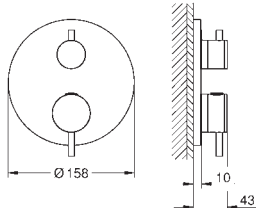

- 24 357 000
- 24 357 DC0
- 24 357 GL0
- 24 357 GN0
- 24 357 DA0
- 24 357 DL0
- 24 357 AL0

- хром
- суперсталь
- холодный рассвет, глянец
- холодный рассвет, матовый
- теплый закат, глянец
- теплый закат, матовый
- темный графит, матовый

Atrio

Термостат для душа с переключателем на 1 положение

комплект верхней монтажной части для
GROHE Rapido SmartBox 35 600/35 604 (универсальная встраиваемая часть)
GROHE TurboStat компактный картридж с восковым термозлементом
GROHE Long-Life Finish - стойкое долговечное покрытие
настенная панель с **GROHE FastFixation** (скрытое
уплотнение штока, скрытое крепление)
металлическая накладная панель, регулируемая на 6°
GROHE SafeStop стопор безопасности при 38°C
GROHE SafeStop Plus опционно ограничитель температуры на 43°C / 46°C,
включен
встроенные обратные клапаны и грязеулавливающие фильтры
керамический запорный вентиль, 120°
металлические рукоятки
распределение расхода:
выход B = 27 л/мин,
выход C = 30 л/мин
без встраиваемой части

35 604 000
GROHE Rapido SmartBox Универсальная встраиваемая часть
Профессиональная серия