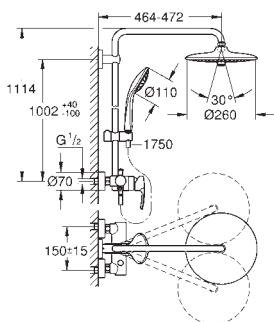

Euphoria System 260

Душевая система с однорычажным смесителем настенного монтажа
в комплект входят:

горизонтальный поворотный душевой **кронштейн 450 мм**
однорычажный смеситель для душа с переключателем
позволяет переключаться между:
Euphoria 260 Верхний душ (26 457)

3 вида струй:

Rain, SmartRain, Jet

аэратор с шаровым шарниром

угол поворота $\pm 15^\circ$

ручной душ Euphoria 110 Massage (27 239)

3 вида струй:

Rain / Massage / SmartRain

регулируется по высоте с помощью

скользящего элемента

душевой шланг 1750 мм (28 388 000)

GROHE SilkMove керамический картридж $\varnothing 46$ мм

GROHE DreamSpray превосходный поток воды

GROHE Long-Life Finish - стойкое долговечное покрытие

GROHE SprayDimmer плавное снижение расхода воды

GROHE Water Saving ограничитель расхода воды 9,5 л/мин

GROHE FastFixation быстрый монтаж за счет регулируемого верхнего крепления

внутренний охлаждающий канал для продолжительного срока службы

SpeedClean система против известковых отложений

TwistStop против перекручивания шланга

совместим с проточным водонагревателем **только** выше 18 кВт/ч, а также с

накопительным водонагревателем (см. Техническую информацию)

минимальный расход воды 7 л/мин

минимальное давление 1,0 бар

профессиональная серия