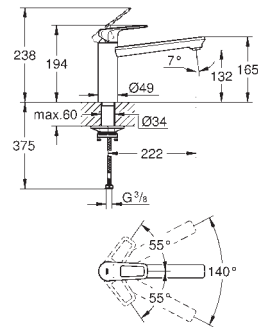

31 706 000

хром

BauLoop

Смеситель однорычажный для мойки, DN 15

средний излив

монтаж на одно отверстие

GROHE Long-Life Finish - стойкое долговечное покрытие

GROHE Long-Life керамический картридж 35 мм

Изолированный водоток - вода не контактирует с металлами корпуса смесителя

поворотный трубкообразный излив

угол поворота 140°

аэратор с возможностью демонтажа без инструментов (с помощью монеты)

гибкая подводка

металлический крепежный набор

максимальный расход (при давлении 3 бара): 11 л/мин