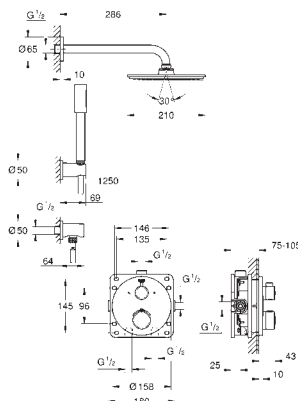

34 732 000

хром

Grotherm

Набор для комплектации душа с Rainshower Cosmopolitan 210

в комплект входят:

Grotherm Термостат скрытого монтажа для душа на 2 положения (верхний/ручной душ), с Aquadimmer, круглая внешняя панель (24 076)
GROHE Rapido SmartBox 35 600/35 604 (универсальная встраиваемая часть)
Rainshower Cosmopolitan 210 Верхний душ, металл (28 373)
Rainshower душевой кронштейн 286 мм (28 576)
ручной душ Sena (28 034 000)
Rainshower Настенный держатель (27 074 000)
Rainshower подключение для душевого шланга (27 057 000)
душевой шланг Silverflex 1250 мм (28 362)