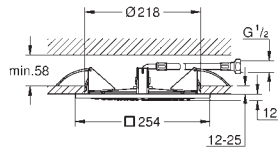

26 874 000

хром

Rainshower Aqua 10"

Потолочный душ

Режим струи: Rain

254 x 254 мм

металл

резьбовое соединение 1/2"

GROHE DreamSpray превосходный поток воды

GROHE Long-Life Finish - стойкое долговечное покрытие

SpeedClean система против известковых отложений

может использоваться с проточным водонагревателем

минимальное давление 1,0 бар