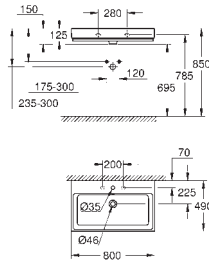

39 469 00H

альпин-белый

Керамика Cube

Раковина подвесная 80

1 отверстие под смеситель, 2 намеченных отверстия

с переливом

800 x 490 мм

санитарная керамика

Износостойкое покрытие **GROHE PureGuard** и анти-бактериальное

глазирование

10 шт. на паллете