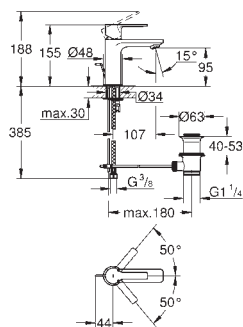

Артикул

Цвет

32 109 001
32 109 DC1
32 109 AL1

хром
суперсталь
темный графит, матовый

Lineare

**Смеситель однорычажный для раковины DN 15
размер XS**

монтаж на одно отверстие
металлический рычаг

GROHE SilkMove Плавность и точность управления - керамический картридж 28 мм

с ограничителем температуры

GROHE Long-Life Finish - стойкое долговечное покрытие

GROHE Water Saving Технология совершенного потока при уменьшенном расходе воды

максимальный расход воды (при 3 бара): 5 л/мин

SpeedClean аэратор с функцией быстрой очистки от известковых отложений

GROHE FastFixation Plus Система ускорения и оптимизации монтажа

рычажный донный клапан 1 1/4"

гибкая подводка