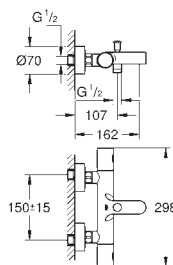

Grotherm 800 Cosmopolitan

Термостат для ванны, DN 15

настенный монтаж

GROHE Long-Life Finish - стойкое долговечное покрытие

GROHE MetalGrip эргономичная металлическая рукоятка

GROHE SafeStop стопор безопасности при 38°C

GROHE SafeStop Plus опционно ограничитель температуры на 43°C, включен

GROHE TurboStat компактный картридж с восковым термозлементом
встроенный стопор смешанной воды

автоматический переключатель: ванна/душ

GROHE EcoButton рукоятка регулировки напора с кнопкой для экономии
воды и индивидуально устанавливаемым стопором

керамический вентиль 1/2", 180°

отвод для душа снизу 1/2"

аэратор

встроенные обратные клапаны

грязеулавливающие фильтры

с защитой от обратного потока

скрытые S-образные эксцентрики

металлическая розетка

GROHE Water Saving Технология совершенного потока при уменьшенном
расходе воды