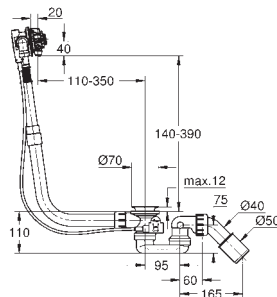

28 991 000

хром

Talentofill
Наливной,
сливной и переливной гарнитур
для анатомических ванн (по форме тела)
скрытый монтаж
без комплекта верхней монтажной части
с сифоном и сливной дугой 45°
без анти-вакуумного устройства
сборка согласно DIN 1988
только со встроенным прерывателем трубы
вид A2 (28 994)
или соединительным гарнитуром Talentofill (28 995)