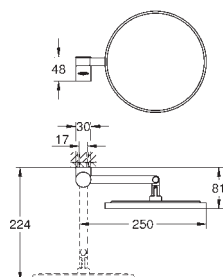

41 077 000	хром
41 077 DC0	суперсталь
41 077 GL0	холодный расцвет, глянец
41 077 GN0	холодный расцвет, матовый
41 077 DA0	теплый закат, глянец
41 077 DL0	теплый закат, матовый
41 077 A00	темный графит, глянец
41 077 AL0	темный графит, матовый

Selection
Зеркало косметическое

стекло / металл
без подсветки
увеличение: в 7 раз
скрытое крепление
GROHE Long-Life Finish - стойкое долговечное покрытие

102279 KF0 0	фантомный чёрный
Аналогичный продукт, профессиональная серия