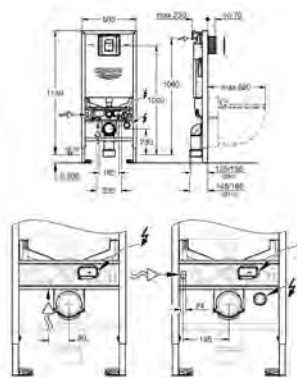

39 603 000

хром

Rapid SLX

Набор для подвесного унитаза 3 в 1, монтажная высота 1,13 м

смывной бачок GDX, 6 л
в комплект входят:
Rapid SLX Инсталляция для подвесного унитаза (38 596 000) со встроенной
розеткой для подключения унитазов-биде
панель смыва Skate Cosmopolitan S, хром (37 535 000)
настенные уголки (38 558 00M)
регулятор скорости смыва