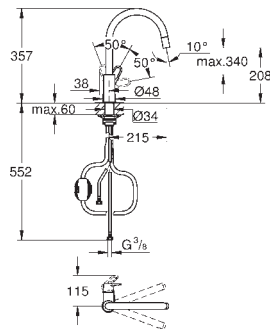

30 549 000

хром

GROHE BauFlow

Смеситель однорычажный для мойки, DN 15

с длинным изливом
монтаж на одно отверстие

GROHE Long-Life Finish - стойкое долговечное покрытие

GROHE Long-Life керамический картридж **28 мм**

Изолированный водоток - вода не контактирует с металлами корпуса смесителя

выдвижной излив с аэратором

настраиваемый ограничитель потока

поворотный трубкообразный излив

угол поворота 360°

с защитой от обратного потока

гибкая подводка 3/8"

металлический крепежный набор

максимальный расход (при 3 бар): 8,0 л/мин

минимальное давление 1,0 бар