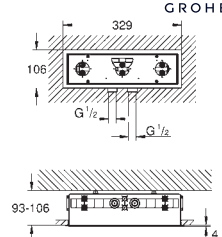

Rainshower Aqua

Встраиваемая часть для потолочного душа малая
подготовлен для 2 каналов подачи воды (включает водовод, 2
соединительные резьбы 1/2", монтажный материал, уплотнительный
материал для разных комбинаций)
внутренний охлаждающий канал для продолжительного срока службы

26 873 000

хром