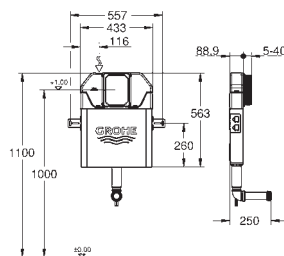

39 682 000

Solo Slim

Смывной бачок для унитаза, 88,9 мм
без изоляции от конденсационной влаги
объем бачка 6 л
с угловым вентилем DN 15
GROHE Water Saving Технология совершенного потока при уменьшенном расходе воды
укороченная ревизионная шахта с защитным кожухом для вертикального монтажа
для установки малых панелей смыва необходимо дополнительно заказать ревизионный короб 40 949 000
смывной бачок SLIM, 3-6 л, имеет следующие характеристики:
заводская настройка 6 л и 3 л
Пневматический смывной клапан с тремя режимами слива: 2-х объемный, старт/стоп, или непрерывный
подключение воды сверху
регулятор потока заказывается отдельно
для установки на стену, закажите настенные кронштейны 39 699 000 (продаются отдельно)