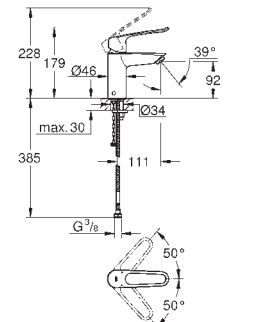

23 986 003

хром

Eurosmart

Смеситель однорычажный для раковины, DN 15 размер S

термостатическая защита от ожога
установка ограничения максимальной температуры
термическая дезинфекция без повторной настройки температуры
инструмент для термической дезинфекции в комплекте
монтаж на одно отверстие
металлическая рукоятка (с отверстием)
длина рычага 130 мм

GROHE SilkMove Плавность и точность управления - керамический картридж 28 мм

настраиваемый ограничитель потока

встроенные обратные клапаны

грязеулавливающие фильтры

Изолированный водоток - вода не контактирует с металлами корпуса смесителя

максимальный расход (при давлении 3 бара): 4 л/мин

ламинарный регулятор струи

GROHE FastFixation система быстрого монтажа

гладкий корпус

гибкая подводка

максимальный перепад давления 5:1

профессиональная серия