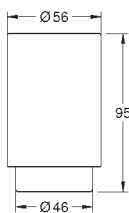

- 41 029 000 хром

Selection

Стакан белый

материал: стекло
подходит для следующих держателей: 41 027 xx0 / 41 217 KF0