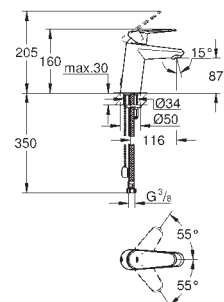

33 178 20E

хром

Eurodisc Cosmopolitan Смеситель однорычажный для раковины, DN 15 размер S

монтаж на одно отверстие
металлический рычаг

GROHE SilkMove Плавность и точность управления - керамический картридж 35 мм

настраиваемый ограничитель потока

возможность установки мин. расхода 2,5 л/мин.

GROHE Long-Life Finish - стойкое долговечное покрытие

GROHE Water Saving Технология совершенного потока при уменьшенном расходе воды

максимальный расход воды (при 3 бара): 5 л/мин

GROHE FastFixation Система быстрого монтажа

аэратор

цепочка

гибкая подводка

дополнительный ограничитель температуры (46 375 000)

класс шума I по DIN 4109