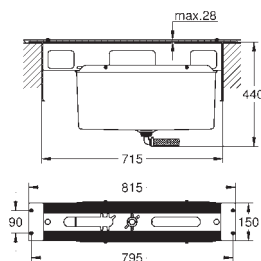

29 037 000

Комплект для ванны на 4/5 отверстий

Монтажный короб для смесителя, установленного на плиточный бортик в комплект входят:
монтажная рамка
улавливающее устройство со встроенным сливом для проникающей воды
декоративные накладки на винтовые крепления, цвет Хром