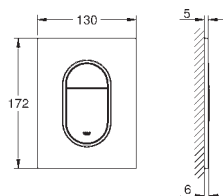

37 624 000

37 624 P00

37 624 SH0

37 624 DC0

37 624 GL0

37 624 GN0

37 624 DA0

37 624 DL0

37 624 A00

37 624 AL0

хром

матовый хром

альпин-белый

суперсталь

холодный рассвет, глянец

холодный рассвет, матовый

теплый закат, глянец

теплый закат, матовый

темный графит, глянец

темный графит, матовый

Arena Cosmopolitan S

Накладная панель смыва

2 объема смыва или прерывание смыва старт/стоп

для пневматического смывного клапана

GD 2 смывной бачок

вертикальный монтаж

130 x 172 мм

из ABS

GROHE Long-Life Finish - стойкое долговечное покрытие

GROHE Water Saving Технология совершенного потока при уменьшенном расходе воды

панель смыва с магнитным держателем и крепежным кронштейном в комплекте

совместима с Rapid SLX

для установки на Rapid SL и Uniset со смывным бачком GD 2 необходимо

заказать ревизионный короб 40 911 000 (приобретается отдельно)

для Rapid SL и Uniset с монтажной высотой 0,82 / 1,00 м необходимо

заказать ревизионный короб 40 950 000 (приобретается отдельно)

37 624 KF0

фантомный чёрный

Аналогичный продукт, профессиональная серия