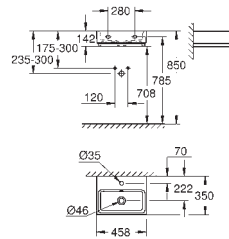

GROHE КЕРАМИКА CUBE

Артикул

Цвет

39 483 00H

альпин-белый

Керамика Cube Мини-раковина 45

1 отверстие под смеситель с переливом
455 x 350 мм
санитарная керамика
Износостойкое покрытие **GROHE PureGuard** и анти-бактериальное глазирование
22 шт. на паллете