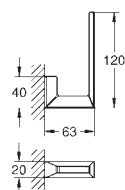

40 784 000

хром

Selection Cube

Держатель запасного рулона туалетной бумаги

металл

настенный монтаж

скрытое крепление

GROHE Long-Life finish - стойкое долговечное покрытие