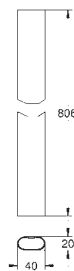

GROHE ДУШЕВЫЕ СИСТЕМЫ RAINSHOWER SMARTCONTROL

Артикул

Цвет

48 349 000

хром

Rainshower SmartControl

Душевая штанга для переоснащения

металл

короче исходной штанги душевой системы на 15 см
подходит для всех душевых систем Rainshower SmartControl

GROHE Long-Life Finish - стойкое долговечное покрытие