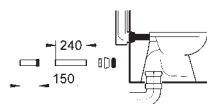

37 102 SH0

альпин-белый

Впускной гарнитур
как соединяющая трубка от смывной
трубки встроенного смывного устройства
6 - 9 л и встроенного смывного бачка к
напольному унитазу
с соединением
розетки