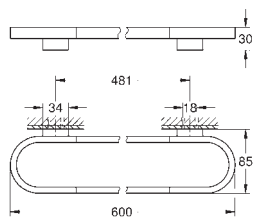

Артикул

Цвет

- 41 056 000 хром
- 41 056 DC0 суперсталь
- 41 056 GL0 холодный рассвет, глянец
- 41 056 GN0 холодный рассвет, матовый
- 41 056 DA0 теплый закат, глянец
- 41 056 DL0 теплый закат, матовый
- 41 056 A00 темный графит, глянец
- 41 056 AL0 темный графит, матовый

Selection
Держатель банного полотенца

металл
длина 600 мм
скрытое крепление
для стеклянной полочки (41 057)
GROHE Long-Life Finish - стойкое долговечное покрытие