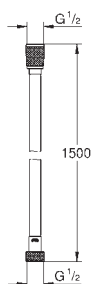

GROHE ДУШЕВЫЕ ШЛАНГИ

Артикул

Цвет

26 346 001

хром

Silverflex Long-Life
Душевой шланг

1500 мм

Гладкая поверхность, легко чистится
поворотный конус для функции TwistStop
GROHE Long-Life усиленное исполнение
максимальное давление опрессовки до 12 бар
предел прочности 500 N
термостойкость до 75°C

AntiFold защита от залама

универсальное соединение G 1/2" x 1/2"

GROHE ProGrip элементы с рифленной поверхностью

GROHE Long-Life Finish - стойкое долговечное покрытие

26 335 001

хром

Аналогичный продукт, 1250 мм

26 334 001

хром

Аналогичный продукт, 1000 мм