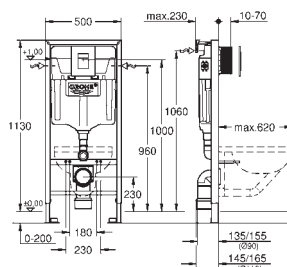

38 775 001

хром

Rapid SL

Набор для подвесного унитаза 4 в 1, монтажная высота 1,13 м со смывным бачком GD 2, 6 - 9

в комплект входят:

Rapid SL инсталляция для подвесного унитаза (38 528 001)

панель смыва Skate Cosmopolitan, хром (38 732 000)

настенные уголки (38 558 00M)

WC со звукоизоляционным набором (37 131 000)