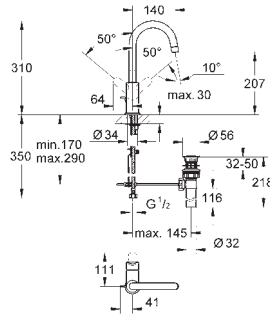

система быстрого монтажа

поворотный трубообразный излив

рычажный донный клапан 1 1/4"

гибкая подводка

Артикул

Цвет

23 093 000

хром