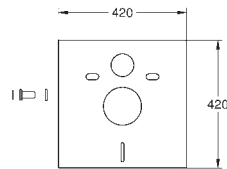

37 131 000

хром

Звукоизоляционный комплект для унитаза

Звукоизоляционная панель
2 резиновые втулки