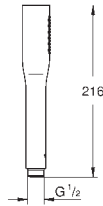

27 400 000

хром

Euphoria Cosmopolitan Stick
Ручной душ, 1 вид струи

Режим струи:
Normal

максимальный расход (при 3 бар): 8,0 л/мин

GROHE Water Saving Технология совершенного потока при уменьшенном расходе воды

GROHE Long-Life Finish - стойкое долговечное покрытие

SpeedClean система против известковых отложений

внутренний охлаждающий канал для продолжительного срока службы

универсальное крепление, подходящее к любому стандартному шлангу

может использоваться с проточным водонагревателем

минимальное давление 1,0 бар

22 126 KFO

фантомный чёрный

Аналогичный продукт, профессиональная серия

27 367 000

хром

Аналогичный продукт, без ограничения расхода воды

27 368 000

хром

Euphoria Cosmopolitan Stick

Душевой гарнитур с 1 режимом струи

в комплект входят:

ручной душ 27 400 000, максимальный расход (при 3 бар): 8,0 л/мин

душевая штанга 900 мм

с металлическими настенными креплениями

душевой шланг 1750 мм (28 388 000)

мыльница (27206)

GROHE Water Saving Технология совершенного потока при уменьшенном расходе воды

GROHE Long-Life Finish - стойкое долговечное покрытие

GROHE FastFixation Plus (регулируемое расстояние между настенными

креплениями штанги позволяет использовать для монтажа уже имеющиеся

отверстия в стене)

SpeedClean система против известковых отложений

внутренний охлаждающий канал для продолжительного срока службы

TwistStop против перекручивания шланга

может использоваться с проточным водонагревателем

минимальное давление 1,0 бар