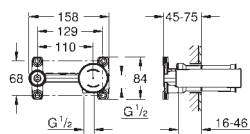

GROHE ПРОДУКТЫ ДЛЯ СКРЫТОГО МОНТАЖА

Артикул

Цвет

23 571 000

Смеситель однорычажный DN 15, встраиваемый универсальный механизм

для смесителя на 2 отверстия
установка на стену
без комплекта верхней монтажной части
GROHE SilkMove Плавность и точность управления - керамический картридж 35 мм
настраиваемый ограничитель потока
с ограничителем температуры
излив может быть установлен справа или слева
DR-латунь
шаблон для монтажа
обеспечивает гидроизоляцию конструкции стен, окружающих встраиваемый механизм
с уплотнительной втулкой