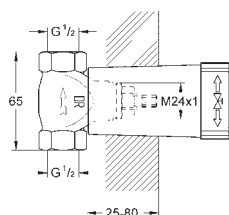

29 811 000

Встроенный вентиль, 1/2"

предварительно смонтированная керамическая вентиляная головка 1/2" 180° резьбовое соединение 1/2" выравнивание глубины монтажа за счет сиффона 25 - 80 мм DR-латунь