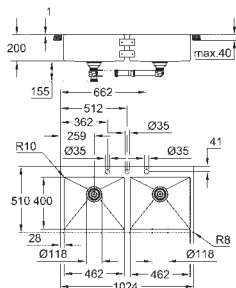

31 585 SD1

нержавеющая сталь, матовая

K800

Мойка из нержавеющей стали

Модель: K800 120-S 102.4/51 2.0

типы монтажа: встраиваемый сверху (накладной) или в один уровень со столешницей

материал: нержавеющая сталь AISI 304 (V2A)

толщина материала: 1 мм

GROHE Long-Life finish - стойкое долговечное покрытие
покрытие: сатиновое

GROHE Whisper технология минимизации шума от потока воды
минимальный размер шкафа: 1200 мм

Размер: 1024 x 510 мм

1 чаша: 462 x 400 x 200 мм

2 чаша: 462 x 400 x 200 мм

Внешний радиус: R3, внутренний радиус: R10

GROHE FastFixation система быстрого монтажа

монтажное отверстие (установка на столешницу): 1009 x 495 мм (R3)

сливной гарнитур: Ø 3.5"/90 мм + клапан-автомат

аксессуары вкл.: сливной клапан с поворотной ручкой, сливной гарнитур, корзинчатый вентиль, монтажный набор

опция: автоматический сливной клапан с нажимным механизмом

(40 986 SD0), приобретается отдельно

количество крепежных элементов в комплекте (накладной монтаж): 10