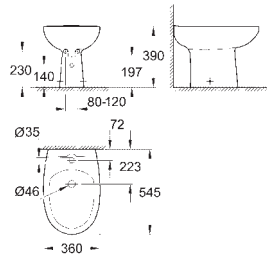

39 432 000

альпин-белый

Керамика Вау
Биде напольное

1 отверстие под смеситель
с переливом
с креплением
санитарная керамика
12 шт. на паллете