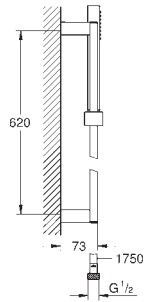

27 891 000

хром

Euphoria Cube+ Stick

Душевой гарнитур с 1 режимом струи

в комплект входят:

ручной душ, металл (27 888)

душевая штанга 600 мм (27 892)

металлический шланг 1750 мм (28 025)

GROHE Water Saving ограничитель расхода воды 9,5 л/мин

GROHE DreamSpray превосходный поток воды

GROHE Long-Life Finish - стойкое долговечное покрытие

SpeedClean система против известковых отложений

внутренний охлаждающий канал для продолжительного срока службы

TwistStop против перекручивания шланга

может использоваться с проточным водонагревателем

минимальное давление 1,0 бар