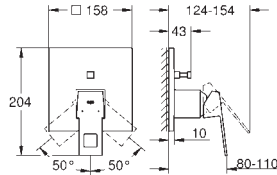

24 062 000
24 062 DC0
24 062 AL0

хром
суперсталь
темный графит, матовый

Eurocube

Смеситель однорычажный скрытого монтажа для ванны с переключателем на 2 положения

комплект верхней монтажной части для GROHE Rapido SmartBox 35 600/35 604 (универсальная встраиваемая часть)
GROHE SilkMove керамический картридж Ø 46 мм
настенная панель с GROHE FastFixation (скрытое уплотнение штока, скрытое крепление)
металлическая накладная панель, регулируемая на 6°
металлический рычаг
автоматический переключатель на 2 положения
распределение расхода:
выход В = 27 л/мин,
выход С = 27 л/мин
без встраиваемой части

35 604 000

GROHE Rapido SmartBox Универсальная встраиваемая часть
Профессиональная серия