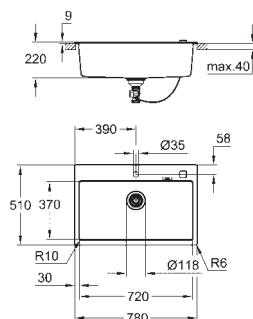

31 652 ATO

серый гранит

31 652 APO

черный гранит

K700

Композитная мойка

модель: K700 80-С 78/51 1.0

тип монтажа: встраиваемый сверху (накладной)

материал: кварцевый композит

GROHE Whisper технология минимизации шума от потока воды

минимальный размер шкафа: 800 мм

размеры: 780 x 510 мм

1 чаша: 720 x 370 x 220 мм

Внешний радиус: R6, внутренний радиус чаши: R10

GROHE FastFixation быстрая монтажная система

отверстие: 764 x 494 мм

клапан-автомат

аксессуары вкл.: сливной клапан с поворотной ручкой, сливной гарнитур,

корзинчатый вентиль, монтажный набор

опция: автоматический сливной клапан с нажимным механизмом

(40 986 SD0), приобретается отдельно

количество крепежных элементов в комплекте (накладной монтаж): 9

термостойкость до 180° C