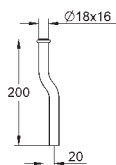

37 037 000

хром

Сливная трубка для писсуара

Ø 18 мм

200 мм

из латуни

хромированная

изгиб 20 мм

37 038 000

хром

Аналогичный продукт, изгиб 30 мм