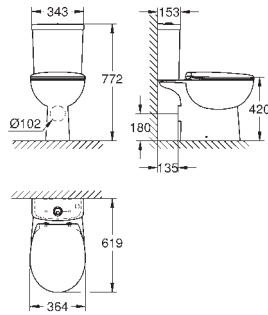

с крышкой

механизм плавного закрытия

быстросъемное сиденье

съёмное

материал: Дюропласт

с креплением

4 шт. на паллете

39 604 000 ★