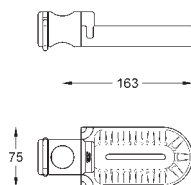

28 631 000

Relexa

Мыльница

для душевой штанги 28 620/28 621

GROHE Long-Life Finish - стойкое долговечное покрытие