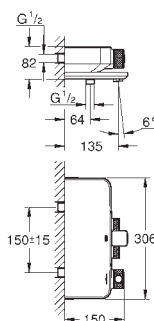

GROHE EURODISC COSMOPOLITAN

Артикул

Цвет

34 718 000

хром

Grotherm SmartControl
Термостат для ванны, DN 15
настенный монтаж

GROHE CoolTouch полностью исключается вероятность ожога о внешнюю поверхность

GROHE Long-Life Finish - стойкое долговечное покрытие

GROHE SafeStop стопор безопасности при 38°C

GROHE SafeStop Plus опционно ограничитель температуры на 43°C, включен

GROHE TurboStat компактный картридж с восковым термозлементом

GROHE ProGrip элементы с рифленой поверхностью

SmartControl с утопливаемыми металлическими кнопками, нажать для вкл/

выкл и повернуть для увеличения напора воды от режима GROHE Water

Saving до максимального напора воды

GROHE EasyReach встроенная полочка

отвод для душа снизу 1/2"

излив для ванны с аэратором

встроенные обратные клапаны и грязеулавливающие фильтры с защитой от обратного потока

33 395 002

хром