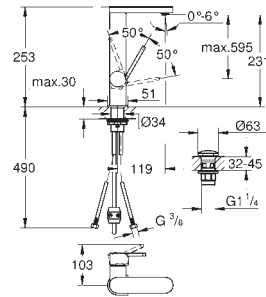

Артикул

Цвет

23 844 003

хром

GROHE Plus

Смеситель однорычажный для раковины, DN 15 размер L

монтаж на одно отверстие
металлический рычаг

GROHE SilkMove Плавность и точность управления - керамический картридж 28 мм

с ограничителем температуры

GROHE Long-Life Finish - стойкое долговечное покрытие

GROHE Water Saving Технология совершенного потока при уменьшенном расходе воды

максимальный расход воды (при 3 бара): 5 л/мин

SpeedClean аэратор с функцией быстрой очистки от известковых отложений

GROHE AquaGuide регулируемый аэратор

система быстрого монтажа

выдвижной излив

GROHE EasyDock Легкое вытягивание и возврат на место выдвижного

излива

нажимной донный клапан 1 1/4"

гибкая подводка