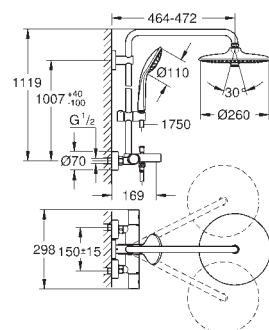

26 114 002

хром

Euphoria System 260

Душевая система с термостатом для ванны; настенный монтаж
с укороченной душевой штангой для использования в душевых кабинах

в комплект входят:

горизонтальный поворотный душевой **кронштейн 450 мм**

настенный термостат с аквадиммером

позволяет переключаться между:

Euphoria 260 Верхний душ (26 455)

3 вида струй:

Rain, SmartRain, Jet

аэратор с шаровым шарниром

угол поворота $\pm 15^\circ$

излив для ванны

отдельный переключатель на ручной душ

ручной душ Euphoria 110 Massage (27 221)

3 вида струй:

Rain / Massage / SmartRain

регулируется по высоте с помощью

скользящего элемента

душевой шланг 1750 мм (28 388 000)

расстояние между термостатом и верхним кронштейном: 1007 мм

GROHE TurboStat компактный картридж с восковым термозлементом

GROHE SafeStop стопор безопасности при 38°C

GROHE SafeStop Plus опционно ограничитель температуры на 43°C ,
включен

GROHE DreamSpray превосходный поток воды

GROHE Long-Life Finish - стойкое долговечное покрытие

GROHE SprayDimmer плавное снижение расхода воды

GROHE FastFixation быстрый монтаж за счет регулируемого верхнего
крепления

внутренний охлаждающий канал для продолжительного срока службы

SpeedClean система против известковых отложений

TwistStop против перекручивания шланга

совместим с проточным водонагревателем **только** выше 18 кВт/ч, а также с

накопительным водонагревателем (см. Техническую информацию)

минимальный расход воды 7 л/мин

профессиональная серия

максимальный расход (при 3 бар): 7,3 л/мин