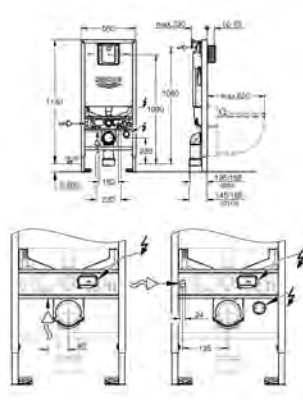

39 598 000

Rapid SLX

Набор для подвешеного унитаза 3 в 1, монтажная высота 1,13 м
сmyвной бачок GDХ, 6 л

в комплект входят:

Rapid SLX Инсталляция для подвешеного унитаза (38 596 000) со встроенной розеткой для подключения унитазов-биде

настенные уголки (38 558 00М)

Звукоизоляционный комплект (37 131 000)

регулятор скорости смыва

для монтажа смывных панелей 156 x 197 мм необходимо заказать

ревизионный короб 66 791 000 (продается отдельно)

46 944 001

Установочный комплект для предварительного и автоматического смыва

для Rapid SLX со сливным бачком GD2 с установленным унитазом-биде GROHE

в комплект входят:

серво мотор для сливного бачка GD 2

тяга для сливного клапана

кабель + колпак

гибкий шланг

панель смыва для унитаза не включена в комплект

сертификат CE (Европейское соответствие)