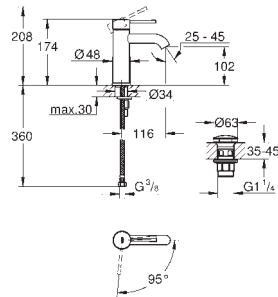

24 179 001

хром

Essence

**Смеситель однорычажный для раковины, DN 15
размер S**

монтаж на одно отверстие
металлический рычаг

GROHE SilkMove ES Керамический картридж 28 мм с энергосберегающей функцией (подача холодной воды при центральном положении рычага) с ограничителем температуры

GROHE Long-Life Finish - стойкое долговечное покрытие

GROHE Water Saving Технология совершенного потока при уменьшенном расходе воды
максимальный расход воды (при 3 бара): 5 л/мин

GROHE FastFixation Plus Система ускорения и оптимизации монтажа

гладкий корпус

нажимной донный клапан

гибкая подводка

профессиональная серия

замена для 23 797 001