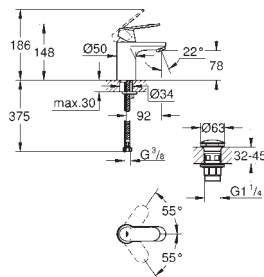

23 925 000

хром

Eurosmart Cosmopolitan

**Смеситель однорычажный для раковины, DN 15
размер S**

монтаж на одно отверстие

металлический рычаг

GROHE SilkMove Плавность и точность управления - керамический

картридж 35 мм

настраиваемый ограничитель потока

возможность установки мин. расхода 2,5 л/мин.

GROHE Long-Life Finish - стойкое долговечное покрытие

GROHE FastFixation Система быстрого монтажа

GROHE Water Saving Технология совершенного потока при уменьшенном расходе воды

максимальный расход воды (при 3 бара): 5 л/мин

нажимной донный клапан 1 1/4"

гибкая подводка

дополнительный ограничитель температуры (46 375 000)

класс шума I по DIN 4109