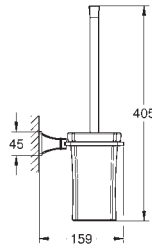

Grandera
Туалетный ёршик с держателем
материал: керамика
GROHE Long-Life Finish - стойкое долговечное покрытие