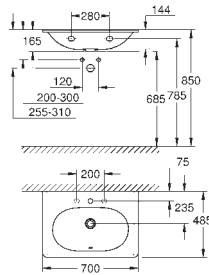

в комплект входят:

Т-образное подключение 3/8“

гибкий присоединительный шланг

795 мм

3/8“ x 3/8“

GROHE
КЕРАМИКА

ОГЛАВЛЕНИЕ

Essence	658
Керамика Cube	663
Керамика Euro	666
Керамика Bau Edge	672
Керамика Bau	674
Акриловые душевые поддоны	683