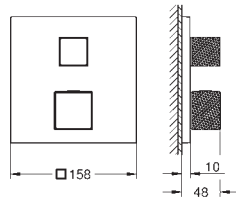

Allure Brilliant

Термостат для душа с переключателем на 2 положения
рукоятки в форме куба из черного кварцевого камня Caesarstone
комплект верхней монтажной части для
GROHE Rapido SmartBox 35 600/35 604 (универсальная встраиваемая часть)
GROHE TurboStat компактный картридж с восковым термоэлементом
GROHE Long-Life Finish - стойкое долговечное покрытие
настенная панель с **GROHE FastFixation** (скрытое уплотнение штока, скрытое крепление)
металлическая накладная панель, регулируемая на 6°
графическое изображение: верхний душ и ручной душ
GROHE SafeStop стопор безопасности при 38°C
GROHE SafeStop Plus опционно ограничитель температуры на 43°C / 46°C, включен
GROHE AquaDimmer, встроенный переключатель
распределение расхода:
выход В = 27 л/мин,
выход С = 30 л/мин
без встраиваемой части

35 604 000
GROHE Rapido SmartBox Универсальная встраиваемая часть
Профессиональная серия

29 523 000
29 523 DC0
29 523 ALO

хром
суперсталь
темный графит, матовый