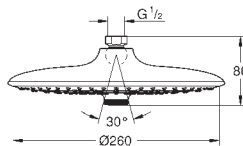

26 456 000

хром

Euphoria 260

Верхний душ с 3 режимами

Режимы струи:

Rain, SmartRain, Jet

6 л/мин

Ø 260 мм

шаровый шарнир +/- 15° вращающийся

резьбовое соединение 1/2"

GROHE Water Saving Технология совершенного потока при уменьшенном

расходе воды

GROHE DreamSpray превосходный поток воды

GROHE Long-Life Finish - стойкое долговечное покрытие

SpeedClean система против известковых отложений

внутренний охлаждающий канал для продолжительного срока службы

может использоваться с проточным водонагревателем

минимальное давление 1,0 бар

26 457 000

хром

Аналогичный продукт, с ограничением расхода воды GROHE

Water Saving 7,5 л/мин

26 455 000

хром

Аналогичный продукт, без ограничения расхода воды