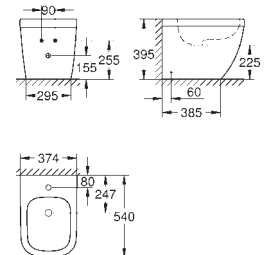

39 340 000

альпин-белый

Керамика Euro

Биде напольное

1 отверстие под смеситель
с переливом
с креплением
санитарная керамика
полностью скрытые невидимые крепления
12 шт. на паллете