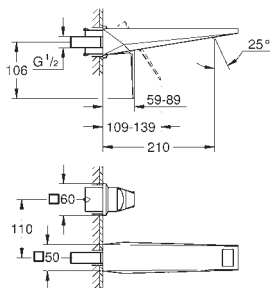

Allure Brilliant
Смеситель для раковины на два отверстия
размер L

настенный монтаж
без встраиваемого механизма
комплект верхней монтажной части для
23 200

GROHE Long-Life Finish - стойкое долговечное покрытие
GROHE Water Saving Технология совершенного потока при уменьшенном
расходе воды
максимальный расход воды (при 3 бара): 5 л/мин
излив со встроенным аэратором
размер по осям 110 мм
вынос 210 мм
минимальное давление 1,0 бар

23 200 000
Встраиваемая часть 1-рычажного смесителя для раковины,
настенного, на 2 отверстия

23 200 002
Встраиваемая часть 1-рычажного смесителя для раковины,
настенного, на 2 отверстия

24 347 000
24 347 DC0
24 347 AL0

хром
суперсталь
темный графит, матовый