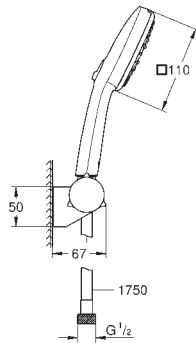

GROHE TEMPESTA CUBE

Артикул

Цвет

27 584 003

хром

Tempesta Cube 110

Душевой набор настенный с ручным душем, 3 режима струи (Rain, Jet, Massage)

в комплект входят:

ручной душ Tempesta Cube 110 (27 574)

регулируемый настенный держатель (27 595)

душевой шланг Relaxaflex 1750 мм 1/2" x 1/2" (28 154)

GROHE Water Saving Технология совершенного потока при уменьшенном расходе воды

GROHE SmartSwitch - поверните диск, чтобы насладиться предпочтительным режимом струи

GROHE DreamSpray превосходный поток воды

GROHE Long-Life Finish - стойкое долговечное покрытие

SpeedClean система против известковых отложений

Inner WaterGuide - внутренняя изоляция потока воды для исключения вероятности ожога о внешнюю поверхность

ShockProof силиконовое кольцо, предотвращающее повреждение поверхности при падении ручного душа

максимальный расход (при 3 бар): 7,4 л/мин

минимальное давление 1,0 бар

может использоваться с проточным водонагревателем

профессиональная серия

27 588 003

хром

Tempesta Cube 110

Душевой набор настенный с ручным душем, 3 режима струи (Rain, Jet, Massage)

в комплект входят:

ручной душ Tempesta Cube 110 (27 574)

не регулируемый настенный держатель Tempesta (28 605)

душевой шланг Relaxaflex 1500 мм 1/2" x 1/2" (28 151)

GROHE Water Saving Технология совершенного потока при уменьшенном расходе воды

GROHE SmartSwitch - поверните диск, чтобы насладиться предпочтительным режимом струи

GROHE DreamSpray превосходный поток воды

GROHE Long-Life Finish - стойкое долговечное покрытие

SpeedClean система против известковых отложений

Inner WaterGuide - внутренняя изоляция потока воды для исключения вероятности ожога о внешнюю поверхность

максимальный расход (при 3 бар): 7,4 л/мин

минимальное давление 1,0 бар

может использоваться с проточным водонагревателем

профессиональная серия