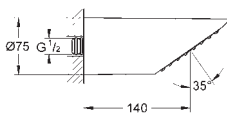

GROHE SPA

26 862 000

хром

Rainshower Aqua 10"

Верхний душ с душевым кронштейном 422 мм, 1 режим струи

в комплект входят:

верхний душ Rainshower Aqua 10" (26 871)

1 режим струи:

Rain

душевой кронштейн с квадратной розеткой Rainshower 422 мм (26 145)

GROHE DreamSpray превосходный поток воды

GROHE Long-Life Finish - стойкое долговечное покрытие

SpeedClean система против известковых отложений

может использоваться с проточным водонагревателем