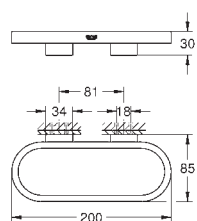

- 41 035 000 хром
- 41 035 DC0 суперсталь
- 41 035 GL0 холодный рассвет, глянец
- 41 035 GN0 холодный рассвет, матовый
- 41 035 DA0 теплый закат, глянец
- 41 035 DL0 теплый закат, матовый
- 41 035 A00 темный графит, глянец
- 41 035 AL0 темный графит, матовый

Selection

Кольцо для полотенца

металл
держатель для мыльницы (41 036) и полочки для душа (41 037)
длиной 200 мм
скрытое крепление
GROHE Long-Life Finish - стойкое долговечное покрытие