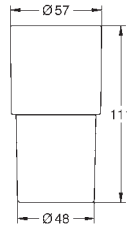

40 882 000

хром

Стакан

материал: стекло

подходит для держателей Allure (40 278 001) и Aerio (40 884 xx0),

приобретаются отдельно