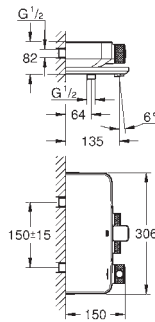

Артикул

Цвет

34 718 000

хром

Grotherm SmartControl
Термостат для ванны, DN 15
настенный монтаж

GROHE CoolTouch полностью исключается вероятность ожога о внешнюю поверхность

GROHE Long-Life Finish - стойкое долговечное покрытие

GROHE SafeStop стопор безопасности при 38°C

GROHE SafeStop Plus опционно ограничитель температуры на 43°C, включен

GROHE TurboStat компактный картридж с восковым термозлементом

GROHE ProGrip элементы с рифленой поверхностью

SmartControl с утопливаемыми металлическими кнопками, нажать для вкл/

выкл и повернуть для увеличения напора воды от режима GROHE Water

Saving до максимального напора воды

GROHE EasyReach встроенная полочка

отвод для душа снизу 1/2"

излив для ванны с аэратором

встроенные обратные клапаны и грязеулавливающие фильтры с защитой от обратного потока