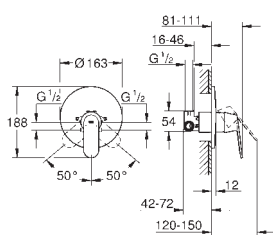

32 880 000

хром

Eurosmart Cosmopolitan

Смеситель однорычажный для душа, DN 15

установка на стену

GROHE SilkMove керамический картридж Ø 46 мм

GROHE Long-Life Finish - стойкое долговечное покрытие

в комплект входят:

комплект готового монтажа

корпус встраиваемого смесителя, настраиваемый ограничитель потока, возможность установки мин. расхода 2,5 л/мин.

металлический рычаг

уплотнитель розетки и рычага

металлическая розетка, винтовое крепление

Дополнительный ограничитель температуры