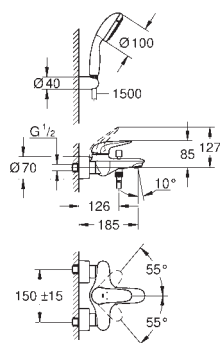

Артикул

Цвет

23 729 30A

хром

Eurostyle

Смеситель однорычажный для ванны, DN 15
настенный монтаж
металлический рычаг (без отверстия)

GROHE SilkMove Плавность и точность управления - керамический картридж 35 мм
с ограничителем температуры

GROHE Long-Life Finish - стойкое долговечное покрытие
настраиваемый ограничитель потока
автоматический переключатель: ванна/душ

аэратор
встроенный запорный клапан в душевом отводе 1/2"
скрытые S-образные эксцентрики

отражатели из металла
с душевым набором
в комплект входят:

Tempesta 100 ручной душ, 2 режима, 9,5 л/мин (26 161)
настенный держатель ручного душа (28 605)
душевой шланг Relexaflex 1500 мм 1/2" x 1/2" (28 151)