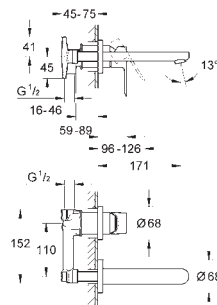

20 289 000

хром

BauLoop

Смеситель для раковины на два отверстия

настенный монтаж

в комплект входят:

комплект верхней монтажной части со встраиваемой частью

металлический рычаг

GROHE Long-Life керамический картридж 35 мм

GROHE Long-Life Finish - стойкое долговечное покрытие

аэратор

размер по осям 110 мм

вынос 171 мм