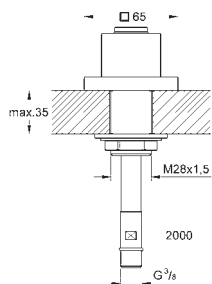

GROHE АКСЕССУАРЫ ДЛЯ ДУША

Артикул

Цвет

27 531 000

хром

Вывод для ручного выдвижного душа

для монтажа на бортике ванны/плиточном бортике

вывод для ручного душа

с квадратной розеткой

душевой шланг 1/2" x 3/8", 2000 мм (28 158)

подходит ко всем ручным душам

GROHE Long-Life Finish - стойкое долговечное покрытие