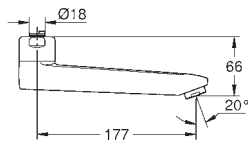

GROHE GROHTHERM SPECIAL

Артикул

Цвет

13 138 000

хром

Литой поворотный излив

вынос 175 мм

GROHE Long-Life Finish - стойкое долговечное покрытие