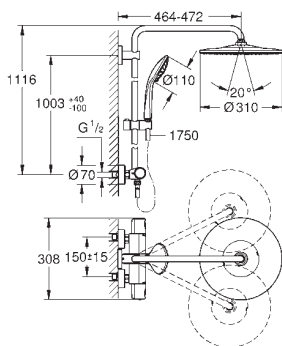

настенный термостат с аквадиммером

позволяет переключаться между:

Rainshower Mono 310 Верхний душ (26 562)

Режим струи:

GROHE PureRain

аэратор с шаровым шарниром

угол поворота $\pm 15^\circ$

ручной душ Euphoria 110 Massage (27 239)

3 вида струй:

Rain / Massage / SmartRain

регулируется по высоте с помощью

скользящего элемента

душевой шланг 1750 мм (28 388 000)

GROHE TurboStat компактный картридж с восковым термозоlementом

GROHE SafeStop стопор безопасности при 38°C

GROHE SafeStop Plus опционно ограничитель температуры на 43°C , включен

GROHE CoolTouch полностью исключается вероятность ожога о внешнюю поверхность

GROHE MetalGrip эргономичная металлическая рукоятка

GROHE DreamSpray превосходный поток воды

GROHE Long-Life Finish - стойкое долговечное покрытие

GROHE SprayDimmer плавное снижение расхода воды

GROHE Water Saving ограничитель расхода воды 9,5 л/мин

GROHE FastFixation быстрый монтаж за счет регулируемого верхнего крепления

внутренний охлаждающий канал для продолжительного срока службы

SpeedClean система против известковых отложений

TwistStop против перекручивания шланга

совместим с проточным водонагревателем **только** выше 18 кВт/ч, а также с

накопительным водонагревателем (см. Техническую информацию)

минимальный расход воды 7 л/мин

дополнительная опция: полочка GROHE EasyReach (26 362)

профессиональная серия

ДУШИ

13 450 000

хром

Поворотный излив со встроенным переключателем

поворот излива переключает поток воды между душем и ванной для переоснащения смесителей для душа в смесители для ванны подходит для:

- **Термостатов:**

Grohtherm 800 и Grohtherm 800 Cosmopolitan,

Grohtherm 1000 и Grohtherm 1000 Performance,

Grohtherm 2000,

Precision Start, Precision Get, Precision Feel, Precision Trend

- **Душевых систем:**

Tempesta,

Euphoria и Euphoria CoolTouch,

Rainshower и Rainshower SmartActive,

Vitalio Start, Vitalio Joy и Vitalio Joy CoolTouch