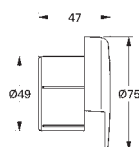

19 954 000

хром

Talentofill

Розетка

для встроенного прерывателя трубы

28 994

и соединительного гарнитура **28 995**

GROHE Long-Life Finish - стойкое долговечное покрытие