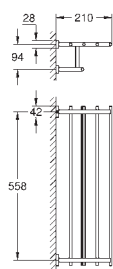

40 512 001

хром

40 512 DC1

суперсталь

40 512 AL1

темный графит, матовый

Essentials Cube Полка для полотенец

металл
600 мм (расстояние между отверстиями 558 мм)
скрытое крепление
GROHE Long-Life Finish - стойкое долговечное покрытие