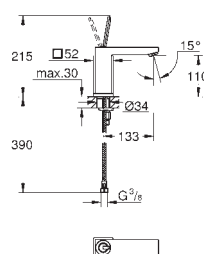

23 658 000

хром

Eurocube Joy

Смеситель однорычажный для раковины, 1/2"
размер M

монтаж на одно отверстие
металлический рычаг

GROHE FeatherControl Joystick картридж

GROHE Water Saving Технология совершенного потока при уменьшенном расходе воды
максимальный расход воды (при 3 бара): 5 л/мин

SpeedClean аэратор с функцией быстрой очистки от известковых отложений

GROHE FastFixation Plus Система ускорения и оптимизации монтажа

гладкий корпус

гибкая подводка