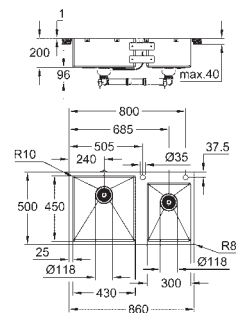

31 855 SD0

нержавеющая сталь, матовая

K700

Мойка из нержавеющей стали

модель: K700 90-S 86/50 2.0

типы монтажа: встраиваемый сверху (накладной) или в один уровень со столешницей

материал: нержавеющая сталь AISI 304 (V2A)

толщина материала: 1 мм

GROHE Long-Life finish - стойкое долговечное покрытие
покрытие: сатиновое

GROHE Whisper технология минимизации шума от потока воды
минимальный размер шкафа: 900 мм

размер: 860 x 500 мм

1 чаша: 430 x 450 x 200 мм

2 чаша: 300 x 401 x 200 мм

GROHE FastFixation быстрая монтажная система

монтажное отверстие (установка на столешницу): 845 x 845 мм (R3)

корзинчатый вентиль: корзинка Ø 3.5"/90 мм

аксессуары вкл.: сливной гарнитур, корзинка, монтажный набор
количество крепежных элементов в комплекте (накладной монтаж): 10