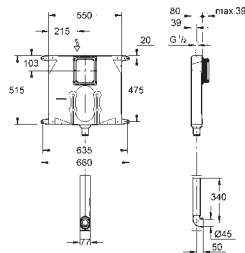

GROHE СМЫВНЫЕ БАЧКИ

Артикул

Цвет

38 863 000

Смывной бачок для унитаза 80 мм

регулировка объема смыва от 6 до 9 л

Пневматический смывной клапан с тремя режимами

слива: 2-х объемный, старт/стоп, или непрерывный

подключение воды сверху

Арматурная группа I

подключение подводки без инструмента

с угловым вентилем DN 15

укороченная ревизионная шахта с защитным кожухом для вертикального монтажа

крепежные накладки

без накладной панели управления

GROHE Water Saving Технология совершенного потока при уменьшенном расходе воды

для установки малых панелей смыва необходимо дополнительно заказать ревизионный короб 40 949 000