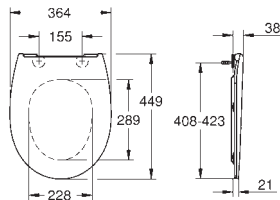

39 923 000

альпин-белый

Керамика Вау

Сиденье для унитаза, тонкое, с микролифтом

с крышкой

Тонкое сиденье

быстросъемное сиденье

съемное

материал: Дюропласт

с креплением

крепеж из нержавеющей стали

легкая фиксация сверху

выдерживает нагрузку 150 кг

совместимо с унитазами Вау 39 349 000 и 39 429 000