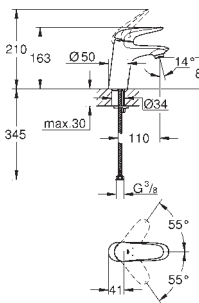

23 715 003

хром

Eurostyle

**Смеситель однорычажный для раковины, DN 15
размер S**

монтаж на одно отверстие

металлический рычаг (без отверстия)

GROHE SilkMove Плавность и точность управления - керамический картридж 35 мм

настраиваемый ограничитель потока с ограничителем температуры

GROHE Long-Life Finish - стойкое долговечное покрытие

GROHE Water Saving Технология совершенного потока при уменьшенном расходе воды

максимальный расход воды (при 3 бара): 5 л/мин

GROHE FastFixation система быстрого монтажа

гладкий корпус

гибкая подводка