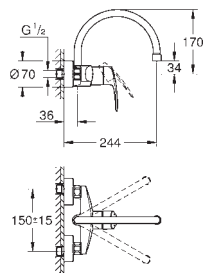

профессиональная серия

**32 482 003****хром****Eurosmart****Смеситель однорычажный для мойки, DN 15**

настенный монтаж

GROHE Long-Life Finish - стойкое долговечное покрытие**GROHE SilkMove** Плавность и точность управления - керамический