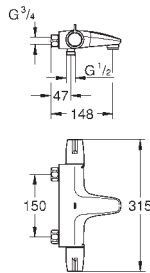

GROHE GROHTHERM SPECIAL

Артикул

Цвет

34 671 000

хром

Grotherm Special

Термостат для ванны, DN 15

настенный монтаж
эргономичные рукоятки
многофункциональный аквадиммер
регулятор расхода
встроенный стопор смешанной воды
переключатель ванна/душ
GROHE TurboStat компактный картридж с восковым термoeлементом
ручка температуры с регулируемым стопором безопасности от 35°C до 43°C
легкая термическая дезинфекция с помощью ключа 47 994 000 (опция)
отвод для душа снизу 1/2" со встроенным обратным клапаном
металлический ограничитель температуры
аэратор
грязеулавливающие фильтры
без S-образных эксцентриков и розеток
GROHE FastFixation для быстрой замены обратных клапанов в соединениях
GROHE CoolTouch безопасный корпус
GROHE Long-Life Finish - стойкое долговечное покрытие
GROHE SafetyPlus предустановленный ограничитель температуры