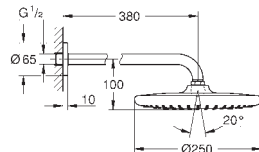

26 668 000

хром

Аналогичный продукт, тыльная часть головки верхнего душа белая

26 668 2430

матовый чёрный

Tempesta 250

Верхний душ с душевым кронштейном 380 мм, 1 режим струи

в комплект входят:

верхний душ Tempesta 250

1 режим струи:

Rain

душевой кронштейн 380 мм

GROHE Water Saving ограничитель расхода воды 9,5 л/мин

GROHE DreamSpray превосходный поток воды

SpeedClean система против известковых отложений

внутренний охлаждающий канал для продолжительного срока службы

может использоваться с проточным водонагревателем

профессиональная серия