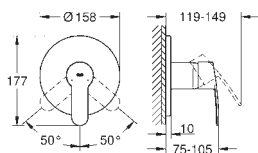

24 051 002

хром

Eurostyle Cosmopolitan

Смеситель однорычажный скрытого монтажа для душа

комплект верхней монтажной части для

GROHE Rapido SmartBox 35 600/35 604 (универсальная встраиваемая часть)

GROHE SilkMove керамический картридж Ø 46 мм

GROHE Long-Life Finish - стойкое долговечное покрытие

настенная панель с **GROHE FastFixation** (скрытое

уплотнение штока, скрытое крепление)

металлическая накладная панель, регулируемая на 6°

металлический рычаг

распределение расхода:

выход В или С = 30 л/мин

без встраиваемой части

35 604 000

GROHE Rapido SmartBox Универсальная встраиваемая часть

Профессиональная серия