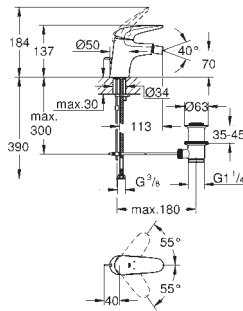

23 720 003

хром

Eurostyle

**Смеситель однорычажный для биде DN 15
размер S**

монтаж на одно отверстие
металлический рычаг (без отверстия)
GROHE SilkMove Плавность и точность управления - керамический картридж 35 мм
настраиваемый ограничитель потока
с ограничителем температуры
GROHE Long-Life Finish - стойкое долговечное покрытие
GROHE Water Saving Технология совершенного потока при уменьшенном расходе воды
максимальный расход воды (при 3 бара): 5 л/мин
GROHE FastFixation система быстрого монтажа
аэратор с шаровым шарниром
рычажный донный клапан 1 1/4"
гибкая подводка