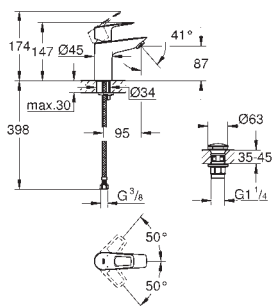

23 879 001

хром

BauLoop

**Смеситель однорычажный для раковины, DN 15
размер S**

монтаж на одно отверстие
металлический рычаг

GROHE Long-Life керамический картридж 28 мм с ограничителем температуры

GROHE Long-Life Finish - стойкое долговечное покрытие

GROHE Water Saving Технология совершенного потока при уменьшенном расходе воды

максимальный расход (при давлении 3 бара): 3,5 л/мин

Изолированный водоток - вода не контактирует с металлами корпуса смесителя

GROHE LowFlow - ограничитель расхода воды

система быстрого монтажа

нажимной донный клапан 1 1/4", пластик

гибкая подводка

профессиональная серия