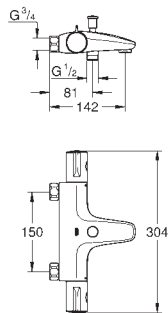

13 450 000

хром

102213 243 0

матовый чёрный

Поворотный излив со встроенным переключателем

поворот излива переключает поток воды между душем и ванной для переоснащения смесителей для душа в смесители для ванны подходит для:

- **Термостатов:**

Grotherm 800 и Grotherm 800 Cosmopolitan,

Grotherm 1000 и Grotherm 1000 Performance,

Grotherm 2000,

Precision Start, Precision Get, Precision Feel, Precision Trend

- **Душевых систем:**

Tempesta,

Euphoria и Euphoria CoolTouch,

Rainshower и Rainshower SmartActive,

Vitalio Start, Vitalio Joy и Vitalio Joy CoolTouch