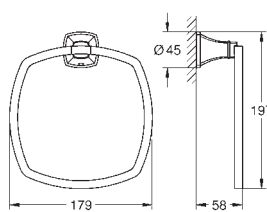

Grandera
Держатель с керамической мыльницей
материал: керамика/металл
скрытое крепление
GROHE Long-Life Finish - стойкое долговечное покрытие

40 929 000
40 929 IGO

хром
хром/золото

Grandera
Кольцо для полотенца
Ø 205 мм
металл
скрытое крепление
GROHE Long-Life Finish - стойкое долговечное покрытие