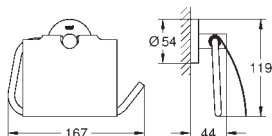

Артикул

Цвет

- 40 367 001 хром
- 40 367 DC1 суперсталь
- 40 367 EN1 никель, матовый
- 40 367 GL1 холодный рассвет, глянец
- 40 367 GN1 холодный рассвет, матовый
- 40 367 DA1 теплый закат, глянец
- 40 367 DL1 теплый закат, матовый
- 40 367 A01 темный графит, глянец
- 40 367 AL1 темный графит, матовый

Essentials
Держатель для туалетной бумаги

металл
с крышкой
скрытое крепление
GROHE Long-Life Finish - стойкое долговечное покрытие подходит для прикручивания (шурупы и дюбели в комплекте) или приклеивания (клей 40 915 000 приобретается отдельно) выдерживает нагрузку: максимум 5 кг
указанная удерживающая способность действительна только для статической (медленно прикладываемой) нагрузки и использования по назначению

102465 243 0 матовый чёрный
Аналогичный продукт, профессиональная серия