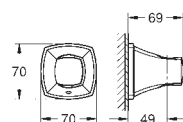

GROHE SPA

26 896 000
26 896 IGO
26 896 DA0

хром
хром/золото
теплый закат, глянец

Grandera
Настенный держатель
металл
GROHE Long-Life Finish - стойкое долговечное покрытие