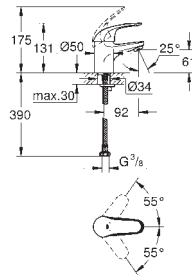

32 734 000

хром

Euroeco

**Смеситель однорычажный для раковины, DN 15
размер S**

монтаж на одно отверстие
металлический рычаг

GROHE SilkMove Плавность и точность управления - керамический картридж 35 мм

GROHE Long-Life Finish - стойкое долговечное покрытие
система быстрого монтажа

аэратор

гладкий корпус

гибкая подводка

дополнительный ограничитель температуры (46 375 000)