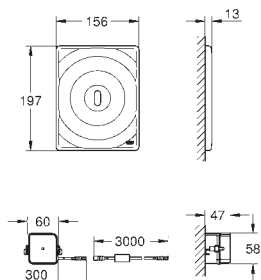

38 699 001

хром

Tectron Surf

Инфракрасная электроника для смывного бачка GD 2

с инфракрасным датчиком для двусторонней связи для мониторинга, настройки и сервисного обслуживания **GROHE Long-Life Finish** - стойкое долговечное покрытие с адаптером 100-230 V переменного тока, 50-60 Hz, 6 V постоянного тока для смывного бачка GD 2

серво мотор для скрытого монтажа
фронтальная панель 156 x 197 мм
инфракрасное управление

7 предустановленных режимов:

- автоматический смыв

- моющий режим

предварительная промывка вкл/выкл

дополнительные функции и точные настройки с помощью

пульта дистанционного управления 36 407

регулируемый смыв (3-9 л) вручную или с помощью пульта управления

сертификат CE (Европейское соответствие)

для установки на Rapid SLX необходимо заказать ревизионный

короб 66 791 000 (приобретается отдельно)