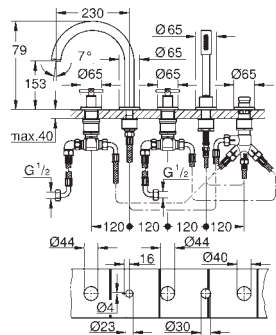

29 408 000
29 408 DC0
29 408 GL0
29 408 GN0
29 408 DA0
29 408 DL0
29 408 AL0

хром
суперсталь
холодный рассвет, глянец
холодный рассвет, матовый
теплый закат, глянец
теплый закат, матовый
темный графит, матовый

Atrio

Комплект для ванны на 5 отверстий

керамические вентили 1/2", 90°
GROHE Long-Life Finish - стойкое долговечное покрытие
в комплект входят:
фиксатор для излива (смонтированный)
рукоятки в форме креста
излив для ванны с аэратором и переключателем ванна/душ
ручной душ Rainshower Aqua Stick 6,6 л/мин
душевой шланг 2000 мм
гибкая подводка
подключение для душевого шланга
с защитой от обратного потока
для использования с 29 037 002
Включены 2 набора с накладными насадками: один с надписями „H“ (hot, горячая) и „C“ (cold, холодная), другой - без надписей.

29 037 002

Монтажный короб для смесителя, установленного на плиточный бортик