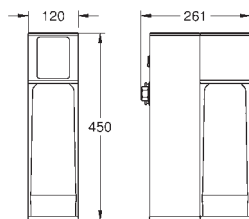

40 877 000

хром

GROHE Blue

Комплект для фильтрации воды по технологии обратного осмоса

в комплект входят:

система **GROHE Blue** reverse osmosis

мембрана обратноосмотического фильтра для получения чистой и безопасной воды

удаляет значительную часть химикатов, гормонов и микроорганизмов

скорость подачи очищенной воды - 1,5 л/мин

удаляет не менее 97% растворённых солей

очищаются не менее 50% поступающей воды

давление подаваемой воды 1.00 - 4.00 бар

Разъём стандарта IEC с евро-штекером, электропитание 230В / 50 Гц

не требуется накопительный бак для воды

срок службы мембраны - 1 год

блок для подключения

совместим со смесителями GROHE Blue Pure