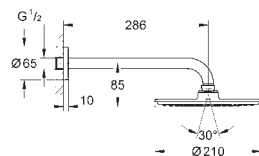

26 052 000

хром

Аналогичный продукт, без ограничения расхода воды

26 063 000

хром

Rainshower Cosmopolitan 210

Верхний душ с потолочным душевым кронштейном 142 мм, 1 режим струи
в комплект входят:

Rainshower Cosmopolitan Верхний душ 210 (28 373)

металл

1 режим струи:

Rain

максимальный расход (при 3 бар): 8,5 л/мин

Rainshower Потолочный душевой кронштейн 142 мм (28 724 000)

GROHE Water Saving Технология совершенного потока при уменьшенном

расходе воды

GROHE DreamSpray превосходный поток воды

GROHE Long-Life Finish - стойкое долговечное покрытие

SpeedClean система против известковых отложений

нормальная струя при давлении от 0,5 бар