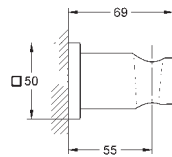

27 075 000
27 075 DC0
27 075 LS0
27 075 GL0
27 075 GN0
27 075 DA0
27 075 DL0
27 075 A00
27 075 AL0

хром
суперсталь
белая луна
холодный рассвет, глянец
холодный рассвет, матовый
теплый закат, глянец
теплый закат, матовый
темный графит, глянец
темный графит, матовый

Rainshower

Настенный держатель
без регулировки
с квадратной розеткой
GROHE Long-Life Finish - стойкое долговечное покрытие