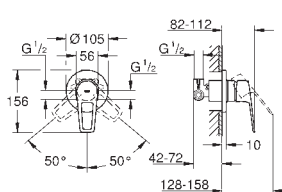

BauLoop

Смеситель однорычажный для душа, DN 15

для скрытого монтажа

в комплект входят:

комплект готового монтажа

корпус встраиваемого смесителя

GROHE SilkMove Плавность и точность управления - керамический
картридж 46 мм

GROHE Long-Life Finish - стойкое долговечное покрытие
настраиваемый ограничитель потока
уплотнитель розетки и рычага
дополнительный ограничитель температуры (46 375 000)

29 041 001

хром