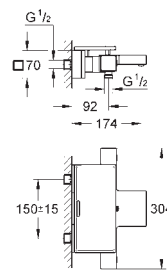

34 502 000

хром

Grohtherm Cube

Термостат для ванны, DN 15

настенный монтаж

GROHE Long-Life Finish - стойкое долговечное покрытие

GROHE SafeStop стопор безопасности при 38°C

GROHE SafeStop Plus опционно ограничитель температуры на 43°C, включен

GROHE TurboStat компактный картридж с восковым термoeлементом
встроенный стопор смешанной воды

GROHE AquaDimmer Plus многофункциональный

- **GROHE EcoButton** (встроенная кнопка с функцией экономии воды для душа)

- регулировка напора воды

- переключатель: ванна/душ

отвод для душа снизу 1/2"

GROHE XL Waterfall (каскадный)

ламинарный преобразователь струи

встроенные обратные клапаны

грязеулавливающие фильтры

с защитой от обратного потока

скрытые S-образные эксцентрики

GROHE EasyReach полочка съемная (18 700 000), съемная для легкой

очистки, цвет белый да Винчи

GROHE Water Saving Технология совершенного потока при уменьшенном расходе воды