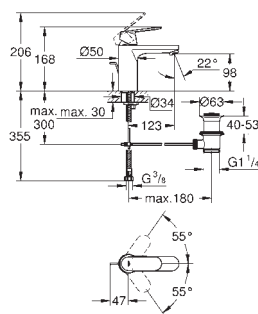

23 325 000

хром

Eurosmart Cosmopolitan

Смеситель однорычажный для раковины, 1/2"
размер M

монтаж на одно отверстие
металлический рычаг

GROHE SilkMove Плавность и точность управления - керамический картридж 35 мм

настраиваемый ограничитель потока

GROHE Long-Life Finish - стойкое долговечное покрытие

GROHE Water Saving Технология совершенного потока при уменьшенном расходе воды

максимальный расход воды (при 3 бара): 5 л/мин

GROHE FastFixation система быстрого монтажа

рычажный донный клапан 1 1/4"

гибкая подводка

минимальное давление 1,0 бар

дополнительный ограничитель температуры (46 375 000)