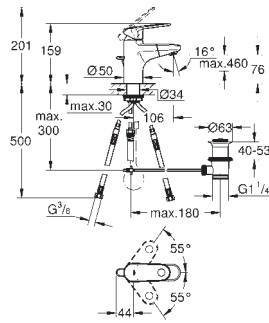

33 155 002

хром

Europlus

**Смеситель однорычажный для раковины, DN 15
размер S**

монтаж на одно отверстие
металлический рычаг

GROHE SilkMove Плавность и точность управления - керамический
картридж 35 мм

настраиваемый ограничитель потока
возможность установки мин. расхода 2,5 л/мин.

ограничитель температуры

GROHE Long-Life Finish - стойкое долговечное покрытие

система быстрого монтажа

выдвижной излив с аэратором

встроенный обратный клапан

рычажный донный клапан 1 1/4"

гибкая подводка