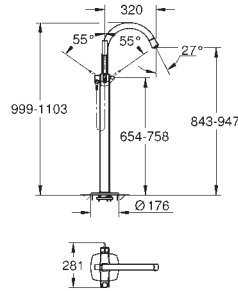

Монтажный короб для смесителя, установленного на плиточный бортик

GROHE SPA

GROHE
GRANDERA

СМЕСИТЕЛИ
ДЛЯ ВАННОЙ
SPA

Артикул

Цвет

24 375 000
24 375 IGO

хром
хром/золото