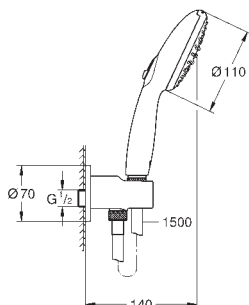

профессиональная серия

26 406 003

26 406 2433

хром

матовый чёрный

Tempesta 110

Душевой набор настенный с ручным душем, 2 режима струи (Rain, Jet)

в комплект входят: