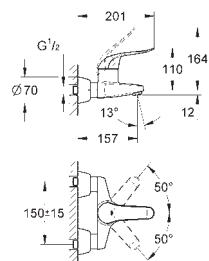

GROHE EUROECO SPECIAL

Артикул

Цвет

32 763 000

хром

Euroeco Special

Смеситель однорычажный для раковины DN 15

монтаж на одно отверстие

рычажный донный клапан 1 1/4"

GROHE Long-Life Finish - стойкое долговечное покрытие

GROHE SilkMove Плавность и точность управления - керамический

картридж 35 мм

максимальный расход (при 3 бар): 8,0 л/мин

настраиваемый ограничитель потока, настраиваемый ограничитель

температуры

возможность установки мин. расхода 2,5 л/мин.

ламинарный регулятор струи

металлический рычаг

длина рычага 120 мм, система быстрого монтажа

гибкая подводка

32 762 000

хром

Аналогичный продукт, без донного клапана

32 766 000

хром

Euroeco Special

Смеситель однорычажный для раковины DN 15

монтаж на одно отверстие

рычажный донный клапан 1 1/4"

GROHE Long-Life Finish - стойкое долговечное покрытие

GROHE SilkMove керамический картридж Ø 46 мм

максимальный расход (при 3 бар): 8,0 л/мин

настраиваемый ограничитель потока, настраиваемый ограничитель

температуры

возможность установки мин. расхода 2,5 л/мин.

ламинарный регулятор струи

металлический рычаг

длина рычага 120 мм, система быстрого монтажа, гибкая подводка

32 765 000

хром

Аналогичный продукт, без донного клапана

30 208 000

хром

Euroeco Special

Смеситель однорычажный для раковины DN 15

монтаж на одно отверстие

с длинным изливом

высота 302 мм

гладкий корпус

GROHE Long-Life Finish - стойкое долговечное покрытие

GROHE SilkMove Плавность и точность управления - керамический

картридж 35 мм

GROHE Water Saving Технология совершенного потока при уменьшенном

расходе воды

максимальный расход воды (при 3 бара): 5 л/мин

настраиваемый ограничитель потока

настраиваемый ограничитель температуры

ламинарный регулятор струи

поворотный трубкообразный излив

угол поворота 140°