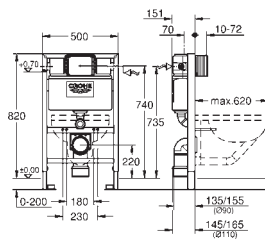

для монтажа перед стеной необходимо заказать настенные

уголки 38 558 00M (продаются отдельно)

для установки малых панелей смыва необходимо дополнительно заказать ревизионный короб 40 950 000