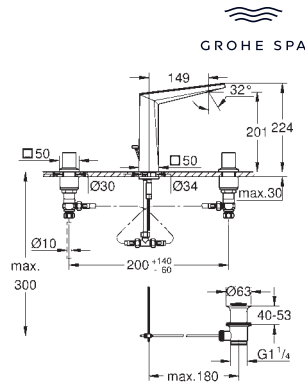

рычажный донный клапан 1 1/4"

усиленная гибкая подводка между центральным корпусом и боковыми вентильями

минимальное давление 1,0 бар

GROHE SPA
20 668 000
20 668 DC0
20 668 AL0

хром
суперсталь
темный графит, матовый