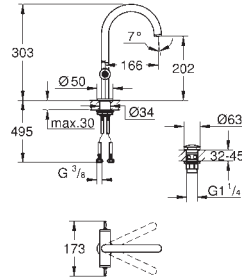

Atrio Private Collection

**Смеситель для раковины на 1 отверстие, DN 15
размер L**

керамические вентили 1/2", 90°

GROHE Long-Life Finish - стойкое долговечное покрытие

GROHE Water Saving Технология совершенного потока при уменьшенном расходе воды

максимальный расход воды (при 3 бара): 5 л/мин

система быстрого монтажа

поворотный трубкообразный C-излив с

аэратором и стопором

регулируемый радиус поворта 0° / 150° / 360°

сливной гарнитур 1 1/4"

гибкая подводка

для рукояток-стиков

можно комбинировать с 48 458, 48 459 или 48 646, приобретаются отдельно