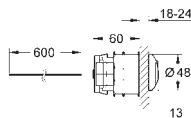

38 771 000

хром

Пневматическая кнопка смыва

2 объема смыва или прерывание смыва старт/стоп

Ø 48 мм

устанавливается в мебель для ванной или

гипсокартонную перегородку

для толщины материала 18-24 мм

пневматический шланг 600 мм

GROHE Long-Life Finish - стойкое долговечное покрытие