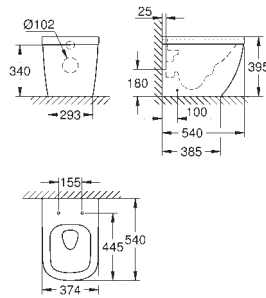

GROHE КЕРАМИКА EURO

Артикул

Цвет

39 339 000

альпин-белый

Керамика Euro

Унитаз напольный приставной
горизонтальный выпуск
приставной (к стене)

GROHE Triple Vortex технология смыва
омыв всей окружности чаши
безободковый
объем смыва 3/5 л
с креплением
санитарная керамика
полностью скрытые невидимые крепления
подходит сиденье с крышкой 39 330 002 (с микролифтом - плавное закрытие) и 39 331 002 (без микролифта)
12 шт. на паллете