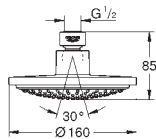

GROHE ВЕРХНИЕ ДУШИ

Артикул

Цвет

28 233 000

хром

Euphoria Cosmopolitan 160

Верхний душ с одним режимом

Режим струи:

Rain

максимальный расход (при 3 бар): 8,5 л/мин
шаровый шарнир +/- 15° вращающийся
резьбовое соединение 1/2"

GROHE Water Saving Технология совершенного потока при уменьшенном расходе воды

GROHE DreamSpray превосходный поток воды

GROHE Long-Life Finish - стойкое долговечное покрытие

SpeedClean система против известковых отложений

может использоваться с проточным водонагревателем
минимальное давление 1,0 бар