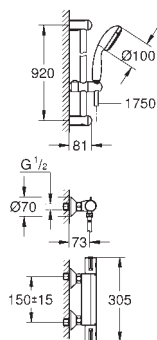

GROHE УПРАЗДНЯЕМЫЕ ТЕРМОСТАТЫ

Артикул

Цвет

ТЕРМОСТАТЫ

34 566 001

хром

Grohtherm 800

Термостат для душа, DN 15 с душевым гарнитуром

в комплект входят:

Grohtherm 800 Термостат для душа 1/2"

(34 558 000)

Tempesta Душевая штанга II, 900 мм (27 646)