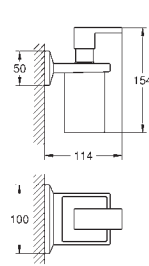

GROHE SPA

GROHE ALLURE BRILLIANT

СМЕСИТЕЛИ
ДЛЯ ВАННОЙ
SPA

Артикул

Цвет

40 894 000

хром

Allure Brilliant

Держатель с дозатором жидкого мыла

стекло / металл

объем 150 мл

скрытое крепление

GROHE Long-Life Finish - стойкое долговечное покрытие