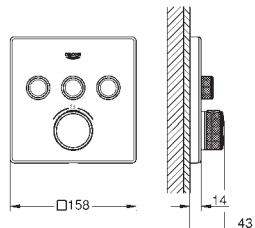

Grotherm SmartControl

Термостат для встраиваемого монтажа на 3 выхода

комплект верхней монтажной части для GROHE Rapido SmartBox 35 600/35 604 (универсальная встраиваемая часть) металлическая накладная панель с **GROHE FastFixation** (скрытые эксцентрики, уплотнение, скрытый монтаж), регулируемая на 6°

GROHE Long-Life finish - стойкое долговечное покрытие

SmartControl с утапливаемыми металлическими кнопками, нажать для вкл/выкл и повернуть для увеличения напора воды от режима GROHE Water Saving до максимального напора воды

заменяемые символы

GROHE TurboStat компактный картридж с восковым термоэлементом

GROHE ProGrip элементы с рифленой поверхностью

GROHE SafeStop стопор безопасности при 38°C

GROHE SafeStop Plus опционно ограничитель температуры на 43°C / 46°C,

включен

встроенные обратные клапаны и грязеулавливающие фильтры

возможность одновременного включения нескольких точек водоотвода

лицевая панель из акрилового стекла в цвете белая луна

без встраиваемой части

распределение расхода:

выход A = 23 л/мин

выход B = 27 л/мин

выход C = 23 л/мин

выход A + B = 33 л/мин

выход A + B + C = 36 л/мин

35 604 000

GROHE Rapido SmartBox Универсальная встраиваемая часть
Профессиональная серия