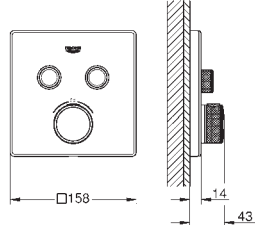

GROHE GROHTHERM SMARTCONTROL

Артикул

Цвет

ТЕРМОСТАТЫ

29 156 LSO

белая луна

Grotherm SmartControl

Термостат для встраиваемого монтажа на 2 выхода

комплект верхней монтажной части для GROHE Rapido SmartBox 35 600/35 604 (универсальная встраиваемая часть) металлическая накладная панель с **GROHE FastFixation** (скрытые эксцентрики, уплотнение, скрытый монтаж), регулируемая на 6°

GROHE Long-Life finish - стойкое долговечное покрытие

SmartControl с утапливаемыми металлическими кнопками, нажать для вкл/выкл и повернуть для увеличения напора воды от режима GROHE Water Saving до максимального напора воды

заменяемые символы

GROHE TurboStat компактный картридж с восковым термоэлементом

GROHE ProGrip элементы с рифленой поверхностью

GROHE SafeStop стопор безопасности при 38°C

GROHE SafeStop Plus опционно ограничитель температуры на 43°C / 46°C,

включен

встроенные обратные клапаны и грязеулавливающие фильтры

возможность одновременного включения нескольких точек водоотвода

лицевая панель из акрилового стекла в цвете белая луна

без встраиваемой части

распределение расхода:

выход B = 24 л/мин

выход C = 26 л/мин

выход B+C = 29 л/мин

35 604 000

GROHE Rapido SmartBox Универсальная встраиваемая часть
Профессиональная серия

29 157 LSO

белая луна