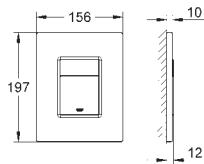

GROHE ПАНЕЛИ СМЫВА ДЛЯ УНИТАЗА

Артикул

Цвет

38 732 SD0

нержавеющая сталь, матовая

Skate Cosmopolitan

Накладная панель смыва из нержавеющей стали

2 объема смыва или прерывание смыва старт/стоп

для пневматического смывного клапана

вертикальный монтаж

156 x 197 мм

крепежная рама из пластика

крепление скрытое

не совместим с GROHE Fresh

GROHE Long-Life finish - стойкое долговечное покрытие

GROHE Water Saving Технология совершенного потока при уменьшенном расходе воды

для Rapid SL и Uniset со смывным бачком GD 2

для установки на Rapid SLX необходимо заказать ревизионный

короб 66 791 000 (приобретается отдельно)

38 776 SD0

нержавеющая сталь, матовая

Аналогичный продукт, горизонтальный монтаж