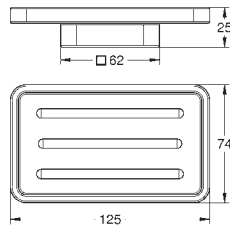

40 806 000

матовое стекло

Selection Cube

Мыльница

материал: стекло

подходит для следующих держателей:

Selection Cube 40 865 000/102 275 KF00

40 783 000