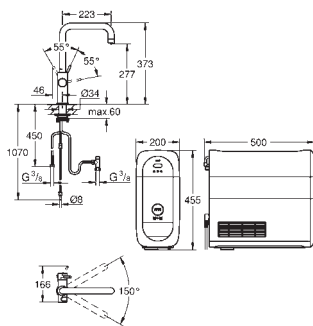

(Для регионов с жесткостью воды ниже 9° dKH нужно заказывать Фильтр GROHE Blue с активированным углем для мягкой воды - 40 547 001)

Совместимые фильтры:

- фильтр GROHE Blue размер S и размер M,
- фильтр GROHE Blue на основе активированного угля,
- фильтр GROHE Blue Ultrasafe,
- фильтр GROHE Blue Магний+
- GROHE Blue Баллон с CO₂, 425 гр

Системные требования Apple
iPhone с iOS 14.0 или выше

Системные требования Android
смартфон с операционной системой Android 10.0 или выше

Мобильные устройства и приложение GROHE Watersystems App*** не входят в комплект поставки и заказываются отдельно через авторизованный магазин/магазин Apple/iTunes или магазин Google Play.

* Словесный знак и логотипы Bluetooth являются зарегистрированными товарными знаками, принадлежащими Bluetooth SIG, Inc. и любое использование этих знаков компанией Grohe AG осуществляется по лицензии. Другие товарные знаки и торговые наименования принадлежат их соответствующим владельцам.

** Apple, логотип Apple, iPod, iPod Touch, iPhone и iTunes являются товарными знаками компании Apple Inc., зарегистрированными в США и других странах. Компания Apple не несет ответственности за функционирование данного устройства и его соответствие стандартам безопасности и нормативным требованиям.

*** Доступно бесплатно через приложение iTunes или магазин Google Play.