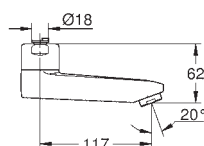

13 080 000

хром

Литой поворотный излив

вынос 77 мм

GROHE Long-Life Finish - стойкое долговечное покрытие

13 137 000

хром

Литой поворотный излив