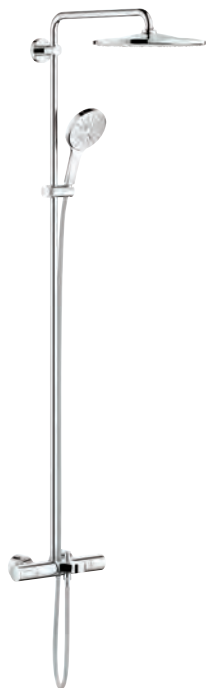

Аналогичный продукт, профессиональная серия

26 649 000

хром

Аналогичный продукт, без ограничения расхода воды

GROHE ДУШЕВЫЕ СИСТЕМЫ RAINSHOWER SMARTACTIVE

Артикул

Цвет

26 657 000