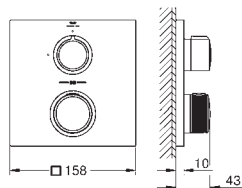

19 380 002
19 380 DC2
19 380 GL2
19 380 GN2
19 380 DA2
19 380 DL2
19 380 AL2

хром
суперсталь
холодный рассвет, глянец
холодный рассвет, матовый
теплый закат, глянец
теплый закат, матовый
темный графит, матовый

Allure

Термостат скрытого монтажа для душа с переключателем на 1 положение

комплект верхней монтажной части для GROHE Rapido SmartBox 35 600/35 604 (универсальная встраиваемая часть)

GROHE TurboStat компактный картридж с восковым термозлементом

GROHE Long-Life Finish - стойкое долговечное покрытие

настенная панель с GROHE FastFixation (скрытое

уплотнение штока, скрытое крепление)

металлическая накладная панель, регулируемая на 6°

GROHE SafeStop стопор безопасности при 38°C

GROHE SafeStop Plus опционно ограничитель температуры на 43°C / 46°C, включен

встроенные обратные клапаны и грязеулавливающие фильтры

керамический запорный вентиль, 120°

металлические рукоятки

распределение расхода:

выход B = 27 л/мин,

выход C = 30 л/мин

без встраиваемой части

35 604 000

GROHE Rapido SmartBox Универсальная встраиваемая часть
Профессиональная серия