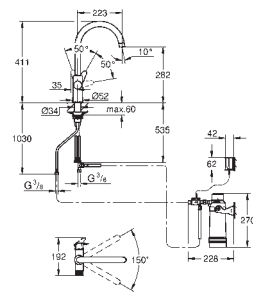

30 579 000
30 579 DC0
30 579 KF0

хром
суперсталь
фантомный чёрный

GROHE Blue Pure Vento

Стартовый комплект с фильтром S-Size и смесителем с выдвижным изливом

в комплект входят:

GROHE Blue Смеситель однорычажный для мойки с функцией очистки водопроводной воды монтаж на одно отверстие

L-образный излив

выдвижной излив с аэратором

отдельная рукоятка для фильтрованной воды

GROHE SilkMove Плавность и точность управления - керамический

картридж 28 мм

поворотный трубкообразный излив

угол поворота 360°

отдельные водотоки для питьевой и водопроводной воды

гибкая подводка

GROHE Blue головка для фильтра

GROHE Blue фильтр для превосходного вкуса и умягчения воды, размер S Ресурс 600 л при жесткости воды 20° dKH

Счетчик измерения ресурса фильтра, 2 батарейки AA в комплекте

30 580 000

хром

GROHE Blue Pure BauCurve

Смеситель с возможностью подключения фильтра

в комплект входят:

GROHE Blue Смеситель однорычажный для мойки с функцией очистки водопроводной воды монтаж на одно отверстие

C-образный излив

отдельная рукоятка для фильтрованной воды

GROHE SilkMove Плавность и точность управления - керамический

картридж 28 мм

поворотный трубкообразный излив

диапазон поворота 150°

отдельные водотоки для питьевой и водопроводной воды

гибкая подводка

смеситель может быть установлен со стартовым набором фильтров по вашему выбору

30 581 000

хром

GROHE Blue Pure BauCurve

Стартовый комплект с фильтром S-Size

в комплект входят:

GROHE Blue Смеситель однорычажный для мойки с функцией очистки водопроводной воды монтаж на одно отверстие

C-образный излив

отдельная рукоятка для фильтрованной воды

GROHE SilkMove Плавность и точность управления - керамический

картридж 28 мм

поворотный трубкообразный излив

диапазон поворота 150°