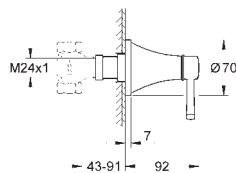

Grandera
Накладная панель скрытой вентиляльной головки
комплект верхней монтажной части для 35 028 000 (встраиваемый вентиль на один выход для модульной установки системы Grohtherm Custom Shower)
29 032 000 (предварительно смонтированная вентиляльная головка 1/2")
29 034 000 (предварительно смонтированная вентиляльная головка 1/2")
29 068 000 (предварительно смонтированная керамическая вентиляльная головка 1/2" - не для использования в качестве запорного вентиля)
GROHE Long-Life Finish - стойкое долговечное покрытие
плавная регулировка глубины монтажа
43 - 91 мм
минимальное давление 1,0 бар

29 032 000
Встраиваемый механизм скрытой вентиляльной головки, 1/2"

35 028 000
GROHE Rapido C Встраиваемый вентиль на один выход

26 852 000
26 852 IGO

хром
хром/золото