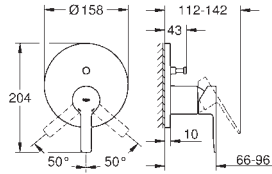

24 064 001
24 064 DC1
24 064 AL1

хром
суперсталь
темный графит, матовый

Lineare

Смеситель однорычажный скрытого монтажа для ванны с переключателем на 2 положения

комплект верхней монтажной части для GROHE Rapido SmartBox 35 600/35 604 (универсальная встраиваемая часть)

GROHE SilkMove керамический картридж Ø 46 мм

GROHE Long-Life Finish - стойкое долговечное покрытие

настенная панель с **GROHE FastFixation** (скрытое уплотнение штока, скрытое крепление)

металлическая накладная панель, регулируемая на 6°

металлический рычаг

автоматический переключатель на 2 положения

распределение расхода:

выход В = 27 л/мин,

выход С = 27 л/мин

без встраиваемой части

35 604 000

GROHE Rapido SmartBox Универсальная встраиваемая часть
Профессиональная серия