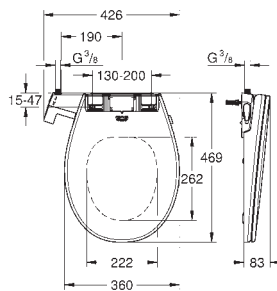

14 074 000

Набор для подключения сиденья-биде

в комплект входят:

Т-образное подключение 3/8"

гибкий присоединительный шланг

795 мм

3/8" x 3/8"