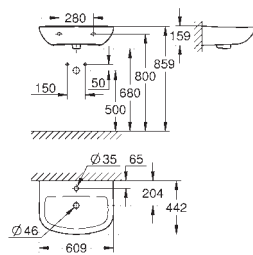

39 421 000 ★

альпин-белый

Керамика Вау
Раковина подвесная 60
1 отверстие под смеситель
с переливом
609 x 442 мм
санитарная керамика
12 шт. на паллете