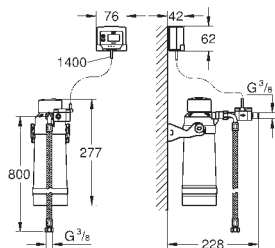

40 876 000

хром

GROHE Blue

Комплект фильтра UltraSafe с головкой и счётчиком воды

в комплект входят:

GROHE Blue головка для фильтра

GROHE Blue Фильтр UltraSafe - Задерживает микрочастицы пластика

(размером > 1 мкм) и 99.999% всех бактерий, удаляет 99,5% свинца

Снижает содержание веществ, ухудшающих вкус и запах воды: хлор и т.п.

ресурс фильтра 3000 л, фильтр подлежит замене через 6 месяцев эксплуатации

Счетчик измерения ресурса фильтра, 2 батарейки AA в комплекте

совместим со смесителями GROHE Blue Pure