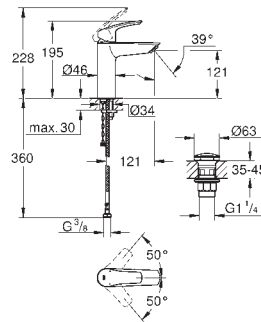

нажимной донный клапан 1 1/4"

гибкая подводка

максимальный перепад давления 5:1

профессиональная серия

23 989 003

хром

Eurosmart

Смеситель однорычажный для раковины, 1/2" размер M