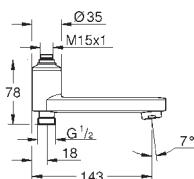

Поворотный излив со встроенным переключателем

поворот излива переключает поток воды между душем и ванной для переоснащения смесителей для душа в смесители для ванны подходит для:

- **Термостатов:**

Grohtherm 800 и Grohtherm 800 Cosmopolitan,

Grohtherm 1000 и Grohtherm 1000 Performance,

Grohtherm 2000,

Precision Start, Precision Get, Precision Feel, Precision Trend

- **Душевых систем:**

Tempesta,

Euphoria и Euphoria CoolTouch,

Rainshower и Rainshower SmartActive,

Vitalio Start, Vitalio Joy и Vitalio Joy CoolTouch