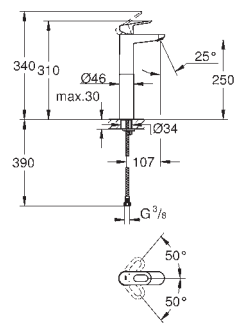

23 764 000

хром

BauLoop

**Смеситель однорычажный для раковины, DN 15
размер XL**

монтаж на одно отверстие

для отдельностоящих раковин

металлический рычаг

GROHE Long-Life керамический картридж 28 мм

GROHE Long-Life Finish - стойкое долговечное покрытие

GROHE Water Saving Технология совершенного потока при уменьшенном расходе воды

максимальный расход воды (при 3 бара): 5 л/мин

система быстрого монтажа

гладкий корпус

гибкая подводка