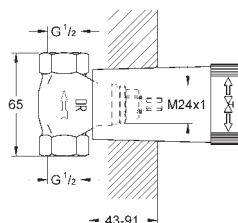

29 032 000

Встроенный вентиль, 1/2"

предварительно смонтированная
вентильная головка 1/2"
резьбовое соединение 1/2"
плавная регулировка глубины монтажа
43 - 91 мм
DR-латунь