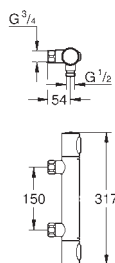

34 794 000

хром

Grohtherm 500

Термостат для душа, DN 15

настенный монтаж
GROHE Long-Life Finish - стойкое долговечное покрытие
GROHE SafeStop стопор безопасности при 38°C
GROHE SafeStop Plus опционно ограничитель температуры на 43°C, включен
GROHE термостатический картридж с восковым термоэлементом
встроенный стопор смешанной воды
GROHE EcoButton кнопка экономии воды в рукоятке регулировки напора воды
вентильная головка 90°
отвод для душа снизу 1/2"
встроенные обратные клапаны
грязеулавливающие фильтры
с защитой от обратного потока
без эксцентриков
GROHE Water Saving Технология совершенного потока при уменьшенном расходе воды
профессиональная серия