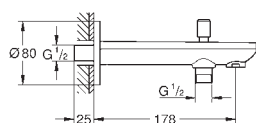

13 390 000

хром

BauContemporary

Излив для ванны с переключателем

настенный монтаж

GROHE Long-Life Finish - стойкое долговечное покрытие

аэратор

обратный клапан

автоматический переключатель: ванна/душ

вынос 170 мм

внешняя резьба 1/2"