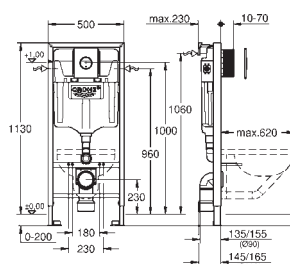

38 813 001

хром

Rapid SL

Набор для подвесного унитаза 4 в 1, монтажная высота 1,13 м со смывным бачком GD 2, 6 - 9

в комплект входят:

Rapid SL инсталляция для подвесного унитаза (38 528 001)

Nova Cosmopolitan накладная панель, хром (38 765 000)

настенные уголки (38 558 00M)

WC со звукоизоляционным набором (37 131 000)