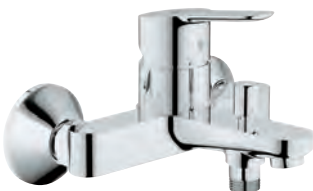

BauEdge

Смеситель однорычажный для ванны, DN 15

настенный монтаж

металлический рычаг

GROHE SilkMove Плавность и точность управления - керамический

картридж 46 мм

GROHE Long-Life Finish - стойкое долговечное покрытие

настраиваемый ограничитель потока

автоматический переключатель: ванна/душ

излив с аэратором

отвод для душа снизу 1/2" со встроенным

обратным клапаном

скрытые S-образные эксцентрики

отражатель из металла

с защитой от обратного потока

дополнительный ограничитель температуры (46 375 000)