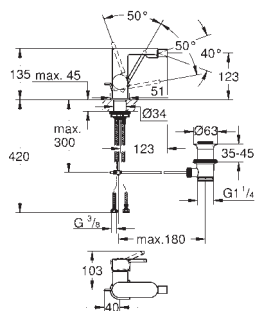

33 577 003
33 577 DC3
33 577 AL3

хром
суперсталь
темный графит, матовый

GROHE Plus
Смеситель однорычажный для душа, DN 15

настенный монтаж

металлический рычаг

GROHE SilkMove Плавность и точность управления - керамический картридж 35 мм

с ограничителем температуры

GROHE Long-Life Finish - стойкое долговечное покрытие

отвод для душа 1/2"

встроенный обратный клапан

скрытые S-образные эксцентрики

с защитой от обратного потока

минимальное давление 1,0 бар