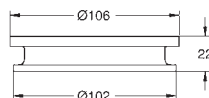

40 964 001

хром / графитовый

Allure

Гнездо для фена

материал: пластик

подходит для держателя Allure (40 963 xx1) и Atrio (40 885 xx0), приобретаются отдельно