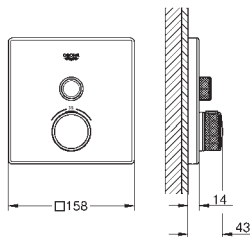

35 604 000

GROHE Rapido SmartBox Универсальная встраиваемая часть
Профессиональная серия