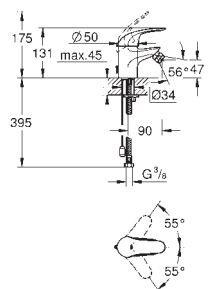

32 882 000

хром

Euroeco

**Смеситель однорычажный для биде DN 15
размер S**

монтаж на одно отверстие
металлический рычаг

GROHE SilkMove Плавность и точность управления - керамический картридж 35 мм

GROHE Long-Life Finish - стойкое долговечное покрытие
система быстрого монтажа

аэратор с шаровым шарниром

цепочка

гибкая подводка

дополнительный ограничитель температуры (46 375 000)