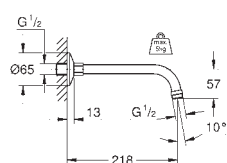

27 406 000

хром

Relexa

Душевой кронштейн 218 мм

резьбовое соединение 1/2"

длина 218 мм

надвижная розетка

GROHE Long-Life Finish - стойкое долговечное покрытие