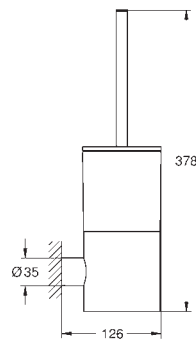

Артикул

Цвет

40 891 000
40 891 DC0
40 891 EN0
40 891 GL0
40 891 DA0
40 891 DL0
40 891 AL0
40 891 2430

хром
суперсталь
никель, матовый
холодный рассвет, глянец
теплый закат, глянец
теплый закат, матовый
темный графит, матовый
матовый чёрный

Aerio

Держатель для туалетной бумаги

металл
скрытое крепление
без крышки

GROHE Long-Life Finish - стойкое долговечное покрытие

40 892 000
40 892 DC0
40 892 EN0
40 892 GL0
40 892 GN0
40 892 DA0
40 892 DL0
40 892 AL0

хром
суперсталь
никель, матовый
холодный рассвет, глянец
холодный рассвет, матовый
теплый закат, глянец
теплый закат, матовый
темный графит, матовый

Aerio

Туалетный ёршик с держателем

стекло / металл
настенный монтаж
скрытое крепление

GROHE Long-Life Finish - стойкое долговечное покрытие

40 791 001

белый

40 791 KS1

черный бархат

Запасная головка ёршика