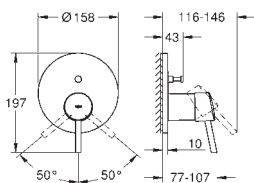

24 054 001

хром

Concetto

Смеситель однорычажный скрытого монтажа для ванны с переключателем на 2 положения

комплект верхней монтажной части для

GROHE Rapido SmartBox 35 600/35 604 (универсальная встраиваемая часть)

GROHE SilkMove керамический картридж Ø 46 мм

GROHE Long-Life Finish - стойкое долговечное покрытие

настенная панель с **GROHE FastFixation** (скрытое

уплотнение штока, скрытое крепление)

металлическая накладная панель, регулируемая на 6°

металлический рычаг

автоматический переключатель на 2 положения

распределение расхода:

выход В = 27 л/мин,

выход С = 27 л/мин

без встраиваемой части

35 604 000

GROHE Rapido SmartBox Универсальная встраиваемая часть
Профессиональная серия