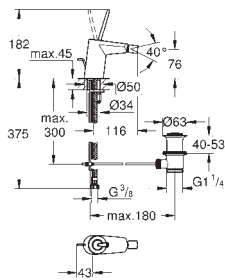

24 036 000

хром

Eurodisc Joy

**Смеситель однорычажный для биде DN 15
размер S**

монтаж на одно отверстие
металлический рычаг

GROHE FeatherControl Joystick картридж

GROHE Long-Life Finish - стойкое долговечное покрытие

GROHE Water Saving Технология совершенного потока при уменьшенном расходе воды

максимальный расход воды (при 3 бара): 5 л/мин

аэратор с шаровым шарниром

GROHE FastFixation Plus Система ускорения и оптимизации монтажа

рычажный донный клапан 1 1/4"

гибкая подводка

минимальное давление 1,0 бар