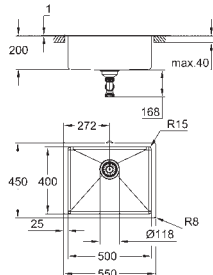

GROHE МОЙКИ ИЗ НЕРЖАВЕЮЩЕЙ СТАЛИ

Артикул

Цвет

31 574 SD1

нержавеющая сталь, матовая

K700U

Мойка из нержавеющей стали

модель: K700U 60-S 54,4/44,4 1,0

типы монтажа: встраиваемый сверху (накладной), в один уровень со столешницей или под столешницу

материал: нержавеющая сталь AISI 304 (V2A)

толщина материала: 1 мм

GROHE Long-Life finish - стойкое долговечное покрытие
покрытие: сатиновое

GROHE Whisper технология минимизации шума от потока воды
минимальный размер шкафа: 600 мм

размеры: 550 x 450 мм

1 чаша: 500 x 400 x 200 мм

Внешний радиус: R16 (монтаж под столешницу)/R3 (вровень со столешницей), внутренний радиус чаши: R15

GROHE FastFixation система быстрого монтажа

монтажное отверстие (установка под столешницу): 502 x 402 мм (R16)

вырез (установка на столешницу): 535 x 435 мм

монтажное отверстие (установка вровень со столешницей): 535 x 435 мм

(R3), доп.выемка на верхней поверхности: 551 x 451 (R8) с глубиной 3,5 мм

корзинчатый вентиль: корзинка Ø 3.5"/90 мм

аксессуары вкл.: сливной гарнитур, корзинка, монтажный набор

опция: автоматический сливной клапан с нажимным механизмом

(40 986 SD0), приобретается отдельно

количество крепежных элементов в комплекте (накладной монтаж): 8

количество крепежных элементов в комплекте (монтаж под столешницу): 8