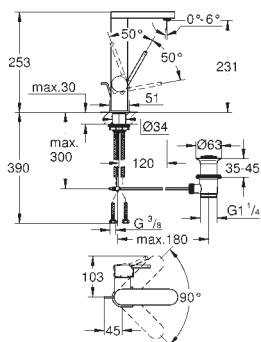

23 851 003
23 851 DC3
23 851 AL3

хром
суперсталь
темный графит, матовый

GROHE Plus

**Смеситель однорычажный для раковины, DN 15
размер L**

монтаж на одно отверстие
металлический рычаг
GROHE SilkMove Плавность и точность управления - керамический картридж 28 мм
с ограничителем температуры
GROHE Long-Life Finish - стойкое долговечное покрытие
GROHE Water Saving Технология совершенного потока при уменьшенном расходе воды
максимальный расход воды (при 3 бара): 5 л/мин
SpeedClean аэратор с функцией быстрой очистки от известковых отложений
GROHE AquaGuide регулируемый аэратор
система быстрого монтажа
поворотный излив с удобным возвратным механизмом
угол поворота 90°
рычажный донный клапан 1 1/4"
гибкая подводка