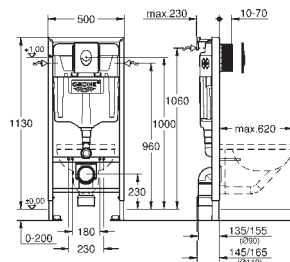

38 750 001

хром

Rapid SL

Набор для подвесного унитаза 4 в 1, монтажная высота 1,13 м со смывным бачком GD 2, 6 - 9

в комплект входят:

Rapid SL инсталляция для подвесного унитаза (38 528 001)

панель смыва Skate Air, для вертикального монтажа (38 505 000), хром

настенные уголки (38 558 00M)

WC со звукоизоляционным набором (37 131 000)