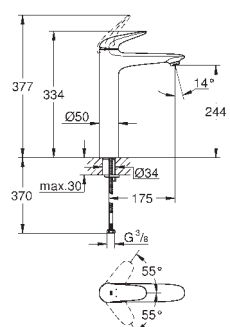

23 719 003

хром

Eurostyle

Смеситель однорычажный для раковины, DN 15 размер XL

монтаж на одно отверстие
металлический рычаг (без отверстия)

для отдельностоящих раковин

GROHE SilkMove Плавность и точность управления - керамический картридж 35 мм

с ограничителем температуры

GROHE Long-Life Finish - стойкое долговечное покрытие

GROHE Water Saving Технология совершенного потока при уменьшенном расходе воды

максимальный расход воды (при 3 бара): 5 л/мин

GROHE FastFixation система быстрого монтажа

гладкий корпус

гибкая подводка