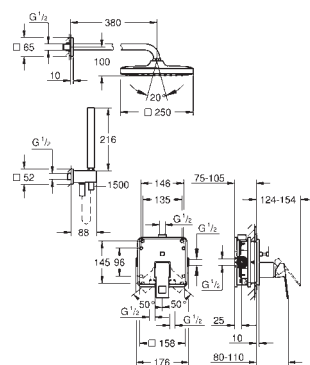

25 289 000

хром

Eurocube

Набор скрытого монтажа для комплектации душа с Tempesta 250 Cube

в комплект входят:

однорычажный смеситель скрытого монтажа с переключателем на 2 положения (24 062)

GROHE Rapido SmartBox универсальная встраиваемая часть, 1/2" (35 604)

Верхний душ Tempesta 250 Cube 9,5 л/мин (26 687) с настенным душевым кронштейном 380 мм

Euphoria Cube Stick Ручной душ, один вид струи (27 698)

подключение для душевого шланга 1/2" и держатель для ручного душа (26 370)

Rotaflex душевой шланг 1500 мм 1/2" x 1/2" (28 409)

Для ручного душа предусмотрен дополнительный регулятор расхода 9,5 л/мин