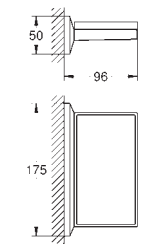

40 907 000

хром

Allure Brilliant

Полочка с мыльницей

GROHE Long-Life Finish - стойкое долговечное покрытие