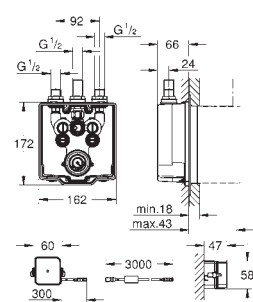

36 459 000

Eurosmart Cosmopolitan E Встраиваемый механизм

для душа
с интегрированным термостатом
подходит для инфракрасной электроники 36 456 000
2 запорных клапана
обратные клапаны с фильтрами
соединительная коробка для электропитания
с адаптером 100-240 V переменного тока, 50-60 Hz, 6,75 V постоянного тока
обеспечивает гидроизоляцию конструкции стен, окружающих встраиваемый механизм
с уплотнительной втулкой