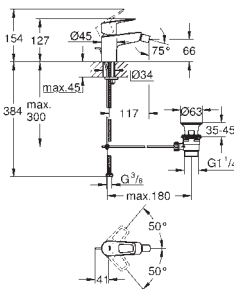

размер по осям 110 мм

излив 177 мм

23 338 001

хром

BauLoop

Смеситель однорычажный для биде DN 15

монтаж на одно отверстие

металлический рычаг