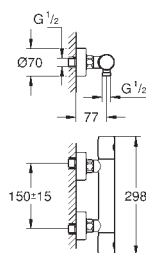

GROHE EUROSMART COSMOPOLITAN

Артикул

Цвет

19 381 000

хром

Eurosmart Cosmopolitan
Смеситель для раковины на два отверстия
размер S

настенный монтаж
комплект верхней монтажной части для
23 571 000 / 32 635 000
без встраиваемого механизма
металлическая розетка
металлический рычаг
GROHE Long-Life Finish - стойкое долговечное покрытие
GROHE AquaGuide регулируемый аэратор
размер по осям 110 мм
вынос 170 мм

23 571 000

Универсальная встраиваемая часть 1-рычажного смесителя для раковины, настенного, на 2 отверстия, 1/2"

32 839 000

хром

Eurosmart Cosmopolitan
Смеситель однорычажный для биде DN 15
размер S

монтаж на одно отверстие
металлический рычаг
GROHE SilkMove Плавность и точность управления - керамический картридж 35 мм
настраиваемый ограничитель потока
GROHE Long-Life Finish - стойкое долговечное покрытие
GROHE Water Saving Технология совершенного потока при уменьшенном расходе воды
максимальный расход воды (при 3 бара): 5 л/мин
GROHE FastFixation Система быстрого монтажа
аэратор с шаровым шарниром
рычажный донный клапан 1 1/4"
гибкая подводка
дополнительный ограничитель температуры (46 375 000)
класс шума I по DIN 4109

32 840 000

хром

Аналогичный продукт, с цепочкой

32 837 000

хром

Eurosmart Cosmopolitan
Смеситель однорычажный для душа, DN 15

настенный монтаж
металлический рычаг
GROHE SilkMove керамический картридж Ø 46 мм
GROHE Long-Life Finish - стойкое долговечное покрытие
настраиваемый ограничитель потока
возможность установки мин. расхода 2,5 л/мин.
отвод для душа снизу 1/2" со встроенным обратным клапаном
скрытые S-образные эксцентрики
дополнительный ограничитель температуры (46 308 000)
с защитой от обратного потока
класс шума I по DIN 4109

34 765 000

хром

Grohtherm 800 Cosmopolitan
Термостат для душа, DN 15