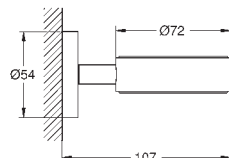

Артикул

Цвет

- 40 369 001 хром
- 40 369 DC1 суперсталь
- 40 369 EN1 никель, матовый
- 40 369 GL1 холодный рассвет, глянец
- 40 369 GN1 холодный рассвет, матовый
- 40 369 DA1 теплый закат, глянец
- 40 369 DL1 теплый закат, матовый
- 40 369 A01 темный графит, глянец
- 40 369 AL1 темный графит, матовый

Essentials
Держатель

металл
для стакана (40 372 001)
мыльницы (40 368 001) или дозатора жидкого мыла (40 394 001)
скрытое крепление

GROHE Long-Life Finish - стойкое долговечное покрытие подходит для прикручивания (шурупы и дюбели в комплекте) или приклеивания (клей 40 915 000 приобретается отдельно) выдерживает нагрузку: максимум 5 кг указанная удерживающая способность действительна только для статической (медленно прикладываемой) нагрузки и использования по назначению

102466 243 0 матовый чёрный
Аналогичный продукт, профессиональная серия