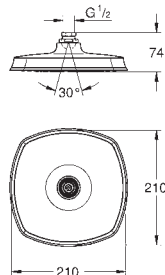

Grandera 210

Верхний душ с одним режимом

Rain

221 x 221 мм

металл

аэратор с шаровым шарниром

угол поворота ± 15°

резьбовое соединение 1/2"

GROHE DreamSpray превосходный поток воды

GROHE Long-Life Finish - стойкое долговечное покрытие

SpeedClean система против известковых отложений

может использоваться с проточным водонагревателем

минимальное давление 1,0 бар