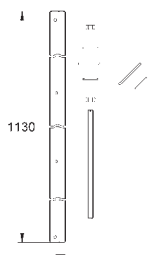

38 629 001

Rapid SLX

Удлинение

для подъёма пола до 200 - 350 мм