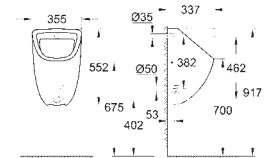

39 438 000

альпин-белый

Керамика Вау
Писсуар

скрытый монтаж
объем смыва 1 л
с креплением
санитарная керамика
для установки, пожалуйста, закажите сифон для писсуара 39 732 000
(горизонтальный выпуск) или 39 733 000 (вертикальный выпуск), продается
отдельно
не совместим с датчиком температуры 39 367 000
16 шт. на паллете