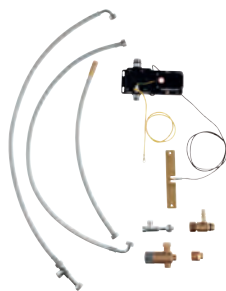

30 309 000

FootControl

Деталь переоснащения

Foot control: подача воды с использованием сенсорного датчика
электропитание от литиевой батарейки 6 V,
тип CR-P2

сертификат CE (Европейское соответствие)

магнитный клапан

фиксированный расход воды при подаче воды с использованием сенсора

автоматическое безопасное выключение

подачи воды после 60 сек. непрерывной

работы (заводская настройка)

тип защиты IP 44

набор для переоснащения смесителей GROHE для мойки с выдвижным
аэратором/лейкой