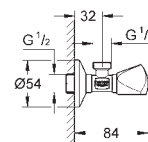

22 940 000

хром

Угловой вентиль 1/2"

цанговый зажим 1/2"
для медной трубочки Ø 10 мм
TDL рукоятка
маркировка: нейтральная
надвижная розетка
GROHE Long-Life finish - стойкое долговечное покрытие