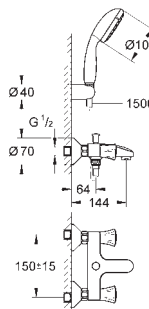

25 460 10A

хром

Costa L

Смеситель для ванны, DN 15

настенный монтаж
металлические рукоятки, с теплоизоляцией, привинчивающаяся, вентиль
GROHE Long-Life с резиновым уплотнением
автоматический переключатель: ванна/душ
аэратор

скрытые S-образные эксцентрики
с душевым набором

в комплект входят:
ручной душ Tempesta 100, один вид струи, 9,5 л/мин (27 923)
настенный держатель ручного душа (28 605)
душевой шланг Relaxaflex 1500 мм 1/2" x 1/2" (28 151)

GROHE Long-Life Finish - стойкое долговечное покрытие