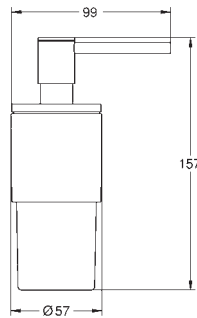

40 886 000
40 886 DC0
40 886 EN0
40 886 GL0
40 886 GN0
40 886 DA0
40 886 DL0
40 886 A00
40 886 AL0

хром
суперсталь
никель, матовый
холодный рассвет, глянец
холодный рассвет, матовый
теплый закат, глянец
теплый закат, матовый
темный графит, глянец
темный графит, матовый

Дозатор жидкого мыла

стекло / металл

объем 160 мл

подходит для держателей Aerio (40 884 xx0), приобретаются отдельно

GROHE Long-Life Finish - стойкое долговечное покрытие