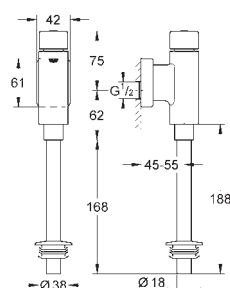

37 346 000

хром

Rondo

Смывное устройство для писсуара
подключение 1/2"

из латуни

без предохранителя

GROHE Long-Life Finish - стойкое долговечное покрытие

с клавишей управления и отводным штуцером

Регулируемый объем смыва 1,0 - 4,0 л

с подвижной розеткой

смывная трубка 200 мм

внутреннее соединение

минимальное давление 0,5 бар

максимальное давление 10 бар