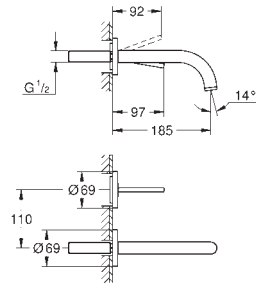

GROHE SPA

GROHE
ATRIO

СМЕСИТЕЛИ
ДЛЯ ВАННОЙ
SPA

Артикул

Цвет

29 410 000
29 410 DC0
29 410 GL0
29 410 GN0
29 410 DA0
29 410 DL0
29 410 AL0

хром
суперсталь
холодный рассвет, глянец
холодный рассвет, матовый
теплый закат, глянец
теплый закат, матовый
темный графит, матовый

Atrio

Смеситель для раковины на 2 отверстия, joystick

настенный монтаж

без встраиваемого механизма

комплект верхней монтажной части для

23 429 000

GROHE FeatherControl Joystick картридж

GROHE Long-Life Finish - стойкое долговечное покрытие

GROHE Water Saving Технология совершенного потока при уменьшенном расходе воды

максимальный расход воды (при 3 бара): 5 л/мин

размер по осям 110 мм

вынос 185 мм

29 406 000
29 406 DC0
29 406 GL0
29 406 GN0
29 406 DA0
29 406 DL0
29 406 AL0

хром
суперсталь
холодный рассвет, глянец
холодный рассвет, матовый
теплый закат, глянец
теплый закат, матовый
темный графит, матовый

Аналогичный продукт, вынос 221 мм

23 429 000

Встраиваемый механизм смесителя для раковины на 2 отверстия