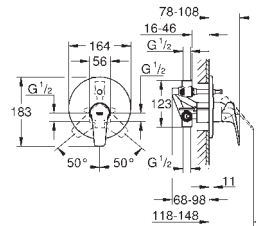

BauFlow

Смеситель однорычажный скрытого монтажа для ванны

для скрытого монтажа

в комплект входят:

комплект готового монтажа

встраиваемый механизм (33 963)

металлический рычаг

GROHE SilkMove Плавность и точность управления - керамический

картридж 46 мм

GROHE Long-Life Finish - стойкое долговечное покрытие

настраиваемый ограничитель потока

автоматический переключатель: ванна/душ

уплотнитель розетки и рычага

отражатель из металла

13 390 000

хром