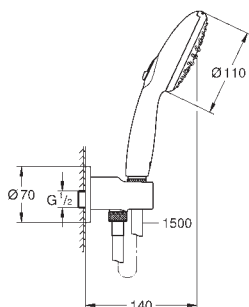

26 921 003

хром

Tempesta 110

Душевой набор настенный с ручным душем, 2 режима струи (Rain, Jet)
со встроенным подключением для душевого шланга 1/2"

в комплект входят:

ручной душ Tempesta 110 (26 912)

Подключение для душевого шланга 1/2" с держателем ручного душа (28 679)

внешняя резьба

с защитой от обратного потока

душевой шланг Relexaflex 1500 мм 1/2" x 1/2" (28 151)

GROHE Water Saving Технология совершенного потока при уменьшенном расходе воды

GROHE SmartSwitch - поверните диск, чтобы насладиться предпочтительным режимом струи

GROHE DreamSpray превосходный поток воды

GROHE Long-Life Finish - стойкое долговечное покрытие

SpeedClean система против известковых отложений

Inner WaterGuide - внутренняя изоляция потока воды для исключения вероятности ожога о внешнюю поверхность

ShockProof силиконовое кольцо, предотвращающее повреждение поверхности при падении ручного душа

максимальный расход (при 3 бар): 6,1 л/мин

минимальное давление 1,0 бар

может использоваться с проточным водонагревателем

профессиональная серия