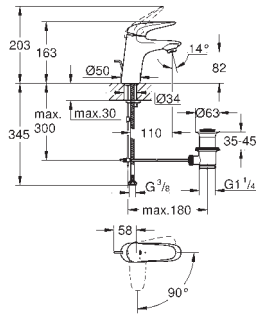

Артикул

Цвет

23 709 003

хром

Eurostyle

**Смеситель однорычажный для раковины, DN 15
размер S**

монтаж на одно отверстие
металлический рычаг (без отверстия)

GROHE SilkMove Energy Saving Керамический картридж 35 мм с энергосберегающей функцией Cold start (подача холодной воды при центральном положении рычага)
настраиваемый ограничитель потока

с ограничителем температуры

GROHE Long-Life Finish - стойкое долговечное покрытие

GROHE Water Saving Технология совершенного потока при уменьшенном расходе воды

максимальный расход воды (при 3 бара): 5 л/мин

GROHE FastFixation система быстрого монтажа

рычажный донный клапан 1 1/4"

гибкая подводка