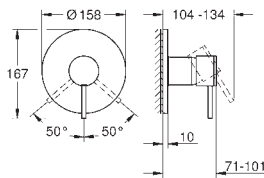

- 24 354 000 хром
- 24 354 DC0 суперсталь
- 24 354 GL0 холодный рассвет, глянец
- 24 354 GN0 холодный рассвет, матовый
- 24 354 DA0 теплый закат, глянец
- 24 354 DL0 теплый закат, матовый
- 24 354 AL0 темный графит, матовый

Aerio

Смеситель однорычажный скрытого монтажа для душа
комплект верхней монтажной части для
GROHE Rapido SmartBox 35 600/35 604 (универсальная встраиваемая часть)
GROHE SilkMove керамический картридж Ø 46 мм
GROHE Long-Life Finish - стойкое долговечное покрытие
настенная панель с **GROHE FastFixation** (скрытое уплотнение штока, скрытое крепление)
металлическая накладная панель, регулируемая на 6°
металлический рычаг
распределение расхода:
выход В или С = 30 л/мин
без встраиваемой части

- 35 604 000 **GROHE Rapido SmartBox** Универсальная встраиваемая часть
  Профессиональная серия