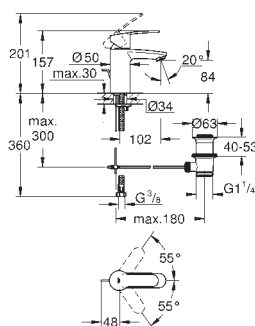

33 552 20E

хром

Eurostyle Cosmopolitan Смеситель однорычажный для раковины, DN 15 размер S

монтаж на одно отверстие
металлический рычаг
GROHE SilkMove Плавность и точность управления - керамический картридж 35 мм
настраиваемый ограничитель потока
возможность установки мин. расхода 2,5 л/мин.
ограничитель температуры
GROHE Long-Life Finish - стойкое долговечное покрытие
GROHE Water Saving Технология совершенного потока при уменьшенном расходе воды
максимальный расход воды (при 3 бара): 5 л/мин
SpeedClean аэратор с функцией быстрой очистки от известковых отложений
GROHE FastFixation Система быстрого монтажа
рычажный донный клапан 1 1/4", гибкая подводка
минимальное давление 1,0 бар
класс шума I по DIN 4109