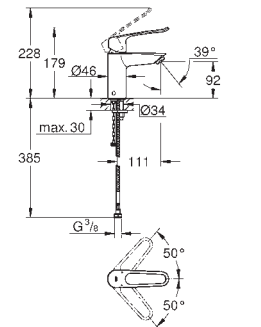

23 986 003

хром

Eurosmart

Смеситель однорычажный для раковины, DN 15 размер S

термостатическая защита от ожога
установка ограничения максимальной температуры
термическая дезинфекция без повторной настройки температуры
инструмент для термической дезинфекции в комплекте
монтаж на одно отверстие
металлическая рукоятка (с отверстием)
длина рычага 130 мм

GROHE SilkMove Плавность и точность управления - керамический картридж 28 мм

настраиваемый ограничитель потока

встроенные обратные клапаны

грязеулавливающие фильтры

Изолированный водоток - вода не контактирует с металлами корпуса смесителя

максимальный расход (при давлении 3 бара): 4 л/мин

ламинарный регулятор струи

GROHE FastFixation система быстрого монтажа

гладкий корпус

гибкая подводка

максимальный перепад давления 5:1

профессиональная серия