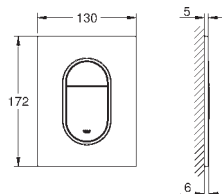

37 624 000
37 624 DC0
37 624 ALO

хром
суперсталь
темный графит, матовый

Arena Cosmopolitan S

Накладная панель смыва

2 объема смыва или прерывание смыва старт/стоп

для пневматического смывного клапана

GD 2 смывной бачок

вертикальный монтаж

130 x 172 мм

из ABS

GROHE Long-Life Finish - стойкое долговечное покрытие

GROHE Water Saving Технология совершенного потока при уменьшенном расходе воды

панель смыва с магнитным держателем и крепежным кронштейном в комплекте

совместима с Rapid SLX

для установки на Rapid SL и Uniset со смывным бачком GD 2 необходимо

заказать ревизионный короб 40 911 000 (**приобретается отдельно**)

для Rapid SL и Uniset с монтажной высотой 0,82 / 1,00 м необходимо

заказать ревизионный короб 40 950 000 (**приобретается отдельно**)