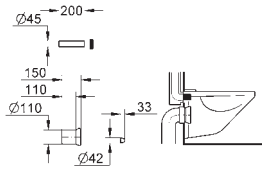

GROHE ПРИНАДЛЕЖНОСТИ ДЛЯ СМЫВНЫХ БАЧКОВ

Артикул

Цвет

37 104 K00

черный

Впускной и смывной гарнитуры для унитаза

для подвесного унитаза
соединительная трубка Ø 45 мм,
соединение
длиной 200 мм
с соединением
сливная манжета Ø 110 мм
150 мм в длину
заглушки для болтов-держателей унитаза