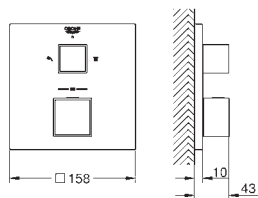

Артикул

Цвет

- 24 154 000
- 24 154 DC0
- 24 154 AL0

- хром
- суперсталь
- темный графит, матовый

Grohtherm Cube

Термостат для душа с переключателем на 2 положения
комплект верхней монтажной части для
GROHE Rapido SmartBox 35 600/35 604 (универсальная встраиваемая часть)
GROHE TurboStat компактный картридж с восковым термоэлементом
GROHE Long-Life Finish - стойкое долговечное покрытие
настенная панель с **GROHE FastFixation** (скрытое
уплотнение штока, скрытое крепление)
металлическая накладная панель, регулируемая на 6°
графическое изображение: верхний душ и ручной душ
GROHE SafeStop стопор безопасности при 38°C
GROHE SafeStop Plus опционно ограничитель температуры на 43°C / 46°C,
включен
GROHE AquaDimmer, встроенный переключатель
распределение расхода:
выход В = 27 л/мин,
выход С = 30 л/мин
без встраиваемой части

35 604 000

GROHE Rapido SmartBox Универсальная встраиваемая часть
Профессиональная серия

- 29 405 000
- 29 405 DC0
- 29 405 AL0

- хром
- суперсталь
- темный графит, матовый

Allure Brilliant

Смеситель однорычажный для ванны на 4 отверстия

GROHE SilkMove керамический картридж Ø 46 мм
GROHE Long-Life Finish - стойкое долговечное покрытие
в комплект входят:
фиксатор для излива (смонтированный)
элемент управления однорычажного смесителя
излив для ванны со встроенным аэратором
переключатель ванна/душ
ручной душ Rainshower Aqua Cube Stick 6,5 л/мин
металлический душевой шланг 2000 мм (всегда цвет Хром независимо от
цвета комплекта)
гибкая подводка, подключение для душевого шланга
с защитой от обратного потока
для использования с 29 037 000