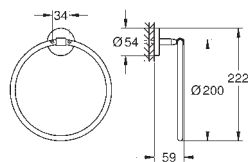

40 460 001

хром

BauCosmopolitan

Кольцо для полотенца

металл

скрытое крепление

GROHE Long-Life Finish - стойкое долговечное покрытие

подходит для прикручивания (шурупы и дюбели в комплекте)

или приклеивания (клей 40 915 000 приобретается отдельно)

выдерживает нагрузку: максимум 5 кг

указанная удерживающая способность действительна только для
статической (медленно прикладываемой) нагрузки и использования по
назначению