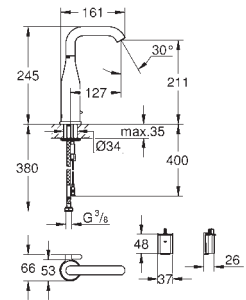

СПЕЦИАЛЬНЫЕ
СМЕСИТЕЛИ И
ТЕРМОСТАТЫ