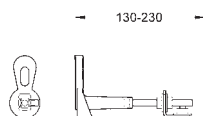

38 733 000

хром

Rapid SL

Дополнительный крепеж к стене, вариативное размещение

для дополнительной фиксации элемента для
унитазов или для установки без фиксации в пол
монтажные уголки включают настенные
кронштейны и фиксирующий элемент
2 шт

38 562 001

Rapid SL

Комплект углового монтажа

для унитаза, биде, раковины и писсуара
одиночный или рядный монтаж на рельсе
максимальное расстояние между углами 625 мм
крепежный материал для углового
монтажа
2 настенных угла **1,13 м**