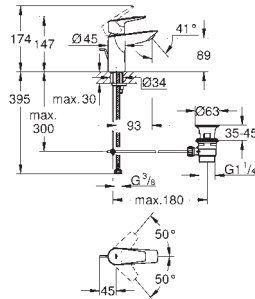

23 328 001

хром

BauEdge
Смеситель однорычажный для раковины, DN 15
размер S

монтаж на одно отверстие
металлический рычаг
GROHE Long-Life керамический картридж 28 мм
с ограничителем температуры
GROHE Long-Life Finish - стойкое долговечное покрытие
Изолированный водоток - вода не контактирует с металлами корпуса смесителя
GROHE Water Saving Технология совершенного потока при уменьшенном расходе воды
максимальный расход воды (при 3 бара): 5 л/мин
система быстрого монтажа
рычажный донный клапан 1 1/4"
гибкая подводка
профессиональная серия