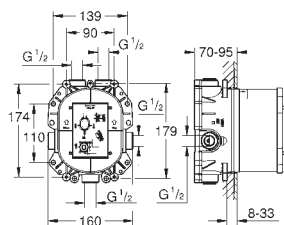

35 500 000

хром

GROHE Rapido T Универсальный термостат для скрытого монтажа

для Grohtherm Special/Grohtherm F
без комплекта верхней монтажной части, неглубокая заделка 70-95 мм, элементарная встройка, полностью смонтирован и проверен на заводе,
GROHE TurboStat компактный картридж с восковым термозлементом, 2 вывода сверху по 1/2", большой расход воды 50 л/мин при использовании всех выводов, отвод снизу 1/2" - только для использования с запорным вентилем, надежный монтаж благодаря прочному корпусу и защитной накладке, подготовленные точки крепления для сухого и мокрого монтажа, материал для уплотнения к стене в комплекте, аквадиммер или запорный вентиль в сборе, корпус из латуни с низким содержанием цинка
встроенные обратные клапаны и грязеулавливающие фильтры
GROHE Water Saving Технология совершенного потока при уменьшенном расходе воды
минимальное давление 1,0 бар