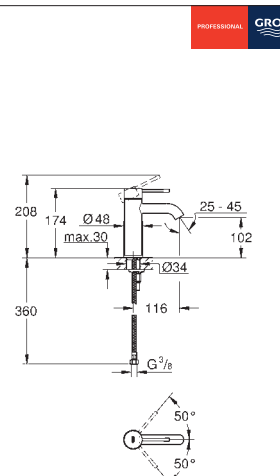

24 172 001
24 172 DC1
24 172 GL1
24 172 GN1
24 172 DA1
24 172 DL1
24 172 A01
24 172 AL1
24 172 KF1

хром
суперсталь
холодный рассвет, глянец
холодный рассвет, матовый
теплый закат, глянец
теплый закат, матовый
темный графит, глянец
темный графит, матовый
фантомный чёрный

Essence

**Смеситель однорычажный для раковины, DN 15
размер S**

монтаж на одно отверстие
металлический рычаг

GROHE SilkMove Плавность и точность управления - керамический картридж 28 мм с ограничителем температуры

GROHE Long-Life Finish - стойкое долговечное покрытие

GROHE Water Saving Технология совершенного потока при уменьшенном расходе воды

максимальный расход воды (при 3 бара): 5 л/мин

GROHE AquaGuide регулируемый аэратор

GROHE FastFixation Plus Система ускорения и оптимизации монтажа гладкий корпус

гибкая подводка

профессиональная серия

замена для 23 590 xx1