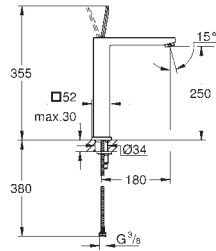

гладкий корпус

гибкая подводка

GROHE EUROCUBE JOY

Артикул

Цвет

23 661 000

хром

Eurocube Joy