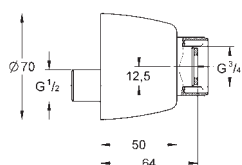

12 051 000

хром

S-эксцентрик, запорный

1/2" x 3/4"

навинчивающаяся втулка для облицовки

накидной гайки и розетки

уплотнение к стене

диапазон регулирования 12,5 мм

с возможностью перекрытия воды для обслуживания

для соединений 1/2"

GROHE Long-Life Finish - стойкое долговечное покрытие