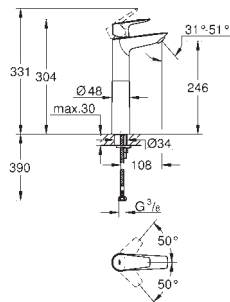

23 761 001

хром

BauEdge

**Смеситель однорычажный для раковины, DN 15
размер XL**

для отдельностоящих раковин

монтаж на одно отверстие

металлический рычаг

GROHE Long-Life керамический картридж 28 мм

с ограничителем температуры

GROHE Long-Life Finish - стойкое долговечное покрытие

Изолированный водоток - вода не контактирует с металлами корпуса
смесителя

GROHE Water Saving Технология совершенного потока при уменьшенном
расходе воды

максимальный расход воды (при 3 бара): 5 л/мин

система быстрого монтажа

гладкий корпус

гибкая подводка

профессиональная серия