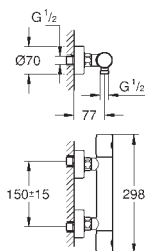

Артикул

Цвет

34 765 000

хром

Grotherm 800 Cosmopolitan
Термостат для душа, DN 15

настенный монтаж

GROHE Long-Life Finish - стойкое долговечное покрытие

GROHE MetalGrip эргономичная металлическая рукоятка

GROHE SafeStop стопор безопасности при 38°C

GROHE SafeStop Plus опционно ограничитель температуры на 43°C, включен

GROHE TurboStat компактный картридж с восковым термозлементом
встроенный стопор смешанной воды

GROHE EcoButton рукоятка регулировки напора с кнопкой для экономии
воды и индивидуально устанавливаемым стопором

керамический вентиль 1/2", 180°

отвод для душа снизу 1/2"

встроенные обратные клапаны

грязеулавливающие фильтры

с защитой от обратного потока

скрытые S-образные эксцентрики

металлическая розетка

GROHE Water Saving Технология совершенного потока при уменьшенном
расходе воды