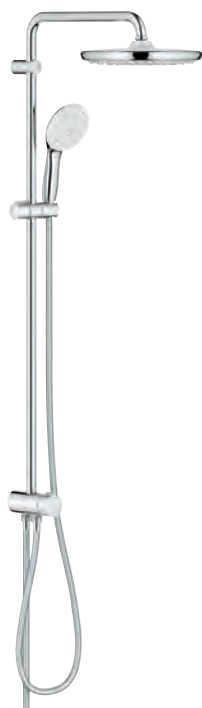

26 979 001

хром

Душевые системы Tempesta 250

Душевая система Flex наружного монтажа с переключателем

в комплект входят:

горизонтальный душевой кронштейн 390 мм, регулируется перед установкой переключатель на 3 положения: верхний душ, ручной душ, верхний душ с Eco-режимом

верхний душ Tempesta 250 (26 666)

2 режима струи (с помощью переключателя):

Rain, SmartRain

тыльная часть верхнего душа белая

аэратор с шаровым шарниром

угол поворота $\pm 10^\circ$

ручной душ Tempesta 110 (26 912)

2 вида струи:

Rain, Jet

регулируется по высоте с помощью

скользящего элемента

расстояние между переключателем и верхним креплением: 920 мм

Relexaflex Душевой шланг 1500 мм (28 151)

душевой шланг Relexaflex 500 мм (22 115)

гибкая установка: подключение к смесителю / подключению для душевого

шланга с резьбой 1/2" душевым шлангом 500 мм

максимальный расход (при давлении 3 бара): 7,5 л/мин

GROHE Water Saving Технология совершенного потока при уменьшенном расходе воды

GROHE SmartSwitch - поверните диск, чтобы насладиться

предпочтительным режимом струи

GROHE DreamSpray превосходный поток воды

ShockProof силиконовое кольцо, предотвращающее

повреждение поверхности при падении ручного душа

GROHE Long-Life Finish - стойкое долговечное покрытие

SpeedClean система против известковых отложений

внутренний охлаждающий канал для продолжительного срока службы

совместим с проточным водонагревателем **только** выше 18 кВт/ч, а также с

накопительным водонагревателем (см. Техническую информацию)

минимальный расход воды 7 л/мин

минимальное давление 1,0 бар

профессиональная серия

26 979 2431

матовый чёрный

Аналогичный продукт, тыльная часть верхнего душа черная