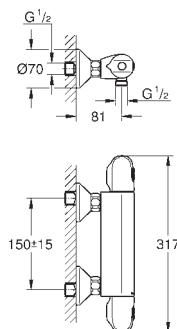

Артикул

Цвет

34 814 003

хром

Grohtherm 1000

Термостат для душа, DN 15

настенный монтаж

GROHE CoolTouch безопасный корпус

GROHE Long-Life Finish - стойкое долговечное покрытие

GROHE MetalGrip эргономичная металлическая рукоятка

GROHE SafeStop стопор безопасности при 38°C

GROHE SafeStop Plus опционно ограничитель температуры на 43°C, включен

GROHE TurboStat компактный картридж с восковым термозлементом

встроенный стопор смешанной воды

GROHE EcoButton рукоятка регулировки напора с кнопкой для экономии

воды и индивидуально устанавливаемым стопором

керамический вентиль 1/2", 180°

отвод для душа снизу 1/2"

встроенные обратные клапаны

грязеулавливающие фильтры

с защитой от обратного потока

скрытые S-образные эксцентрики

металлическая розетка

GROHE Water Saving Технология совершенного потока при уменьшенном

расходе воды

профессиональная серия

замена для 34 143 003

33 591 003

хром

33 591 LS3

белая луна/хром