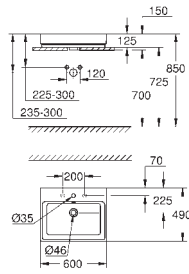

GROHE КЕРАМИКА CUBE

Артикул

Цвет

39 477 00H

альпин-белый

Керамика Cube

Раковина накладная 60

глазурованная задняя сторона

1 отверстие под смеситель, 2 намеченных отверстия

с переливом

600 x 490 мм

с креплением

санитарная керамика

Износостойкое покрытие **GROHE PureGuard** и анти-бактериальное

глазирование

16 шт. на паллете