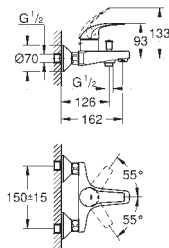

Артикул

Цвет

23 599 000

хром

BauCurve

Смеситель однорычажный для ванны, DN 15

настенный монтаж

металлический рычаг

GROHE Long-Life керамический картридж 35 мм

GROHE Long-Life Finish - стойкое долговечное покрытие

автоматический переключатель: ванна/душ

аэратор

скрытые S-образные эксцентрики

отражатель из металла