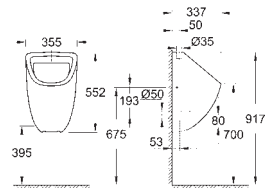

39 439 000

альпин-белый

Керамика Вау
Писсуар

верхний подвод
объем смыва 1 л
с креплением
санитарная керамика
для установки, пожалуйста, закажите сифон для писсуара 39 732 000
(горизонтальный выпуск) или 39 733 000 (вертикальный выпуск), продается
отдельно
16 шт. на паллете