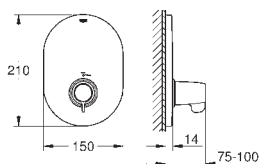

GROHE GROHTHERM SPECIAL

Артикул

Цвет

29 096 000

хром

Grotherm Special

Центральный термостат

комплект верхней монтажной части для

GROHE Rapido T 35 500 000

без встраиваемого механизма

уплотнитель розетки и рычага

скрытые соединения

эргономичная металлическая рукоятка с захватом в виде крыла

ручка температуры с регулируемым

стопором безопасности от 35°C до 43°C

металлический ограничитель температуры

легкая термическая дезинфекция с помощью ключа 47 994 000 (опция)

GROHE Long-Life Finish - стойкое долговечное покрытие

GROHE SafetyPlus предустановленный ограничитель температуры

35 500 000

хром

Rapido T Встроенный универсальный термостат

47 994 000

Grotherm Special

Рукоятка для разблокировки ограничителя температуры

для термической дезинфекции