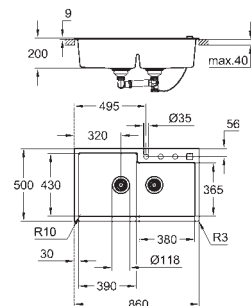

31 649 APO

черный гранит

K500

Композитная мойка

модель: K500 90-C 86/50 2.0 оборачиваемая

тип монтажа: встраиваемый сверху (накладной)

материал: кварцевый композит

GROHE Whisper технология минимизации шума от потока воды

минимальный размер шкафа: 900 мм

размер: 860 x 500 мм

1 чаша: 390 x 430 x 200 мм

2 чаша: 380 x 365 x 200 мм

Внешний радиус: R3, внутренний радиус: R10

GROHE FastFixation быстрая монтажная система

мойка монтируется слева

требуемый размер отверстия в столешнице для установки мойки:

840 x 480 мм

клапан-автомат

аксессуары вкл.: сливной клапан с поворотной ручкой, сливной гарнитур,

корзинчатый вентиль, монтажный набор

опция: автоматический сливной клапан с нажимным механизмом

(40 986 SD0), приобретается отдельно

количество крепежных элементов в комплекте (накладной монтаж): 10

термостойкость до 180° C