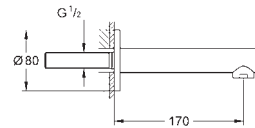

13 280 001

хром

Concetto

Излив для ванны

настенный монтаж

GROHE Long-Life Finish - стойкое долговечное покрытие

внешняя резьба 1/2"

минимальное давление 1,0 бар