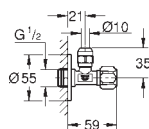

22 023 000

хром

Угловой вентиль 1/2"

самоуплотняющееся резьбовое соединение
настенное подключение 1/2"
резьбовой отвод 3/8"
с компенсацией длины
с накладной гайкой Ø 10 мм
герметичный закрывающий шпindel с резиновой манжетой и два кольца для уплотнения
эргономичная рукоятка
маркировка: нейтральная
металлические резьбовые розетки Ø 55 мм
GROHE Long-Life finish - стойкое долговечное покрытие