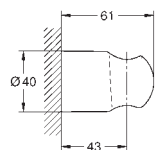

28 605 000

хром

Relexa

Настенный держатель

без регулировки

GROHE Long-Life Finish - стойкое долговечное покрытие