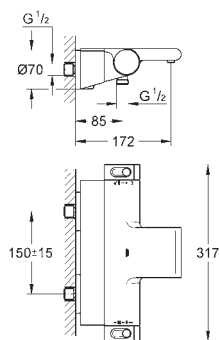

34 464 001

хром

Grohtherm 2000

Термостат для ванны, DN 15

настенный монтаж

100% GROHE CoolTouch защита от ожога о поверхность корпуса изделия и S-образных эксцентриков

GROHE Long-Life Finish - стойкое долговечное покрытие

GROHE Aqua Paddle эргономичные рукоятки

GROHE SafeStop стопор безопасности при 38°C

GROHE SafeStop Plus опционно ограничитель температуры на 43°C, включен

GROHE TurboStat компактный картридж с восковым термоэлементом
встроенный стопор смешанной воды

GROHE AquaDimmer Plus многофункциональный

- встроенная кнопка с функцией экономии воды для душа

- регулировка напора воды

- переключатель: ванна/душ

отвод для душа снизу 1/2"

GROHE XL Waterfall (каскадный)

ламинарный преобразователь струи

встроенные обратные клапаны

грязеулавливающие фильтры

с защитой от обратного потока

скрытые S-образные эксцентрики, CoolTouch розетки с уплотнением к стене

GROHE EasyReach полочка

съемная для легкой очистки

GROHE Water Saving Технология совершенного потока при уменьшенном расходе воды

34 467 001

хром

Grohtherm 2000

Термостат для ванны, DN 15

настенный монтаж

100% GROHE CoolTouch защита от ожога о поверхность корпуса изделия и S-образных эксцентриков

GROHE Long-Life Finish - стойкое долговечное покрытие

GROHE Aqua Paddle эргономичные рукоятки

GROHE SafeStop стопор безопасности при 38°C

GROHE SafeStop Plus опционно ограничитель температуры на 50°C, включен

GROHE TurboStat компактный картридж с восковым термоэлементом
встроенный стопор смешанной воды

GROHE AquaDimmer Plus многофункциональный

- встроенная кнопка с функцией экономии воды для душа

- регулировка напора воды

- переключатель: ванна/душ

отвод для душа снизу 1/2"

GROHE XL Waterfall (каскадный)

ламинарный преобразователь струи