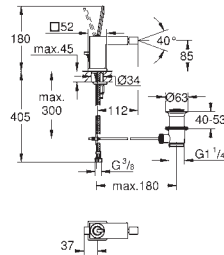

23 664 000

хром

Eurocube Joy

Смеситель однорычажный для биде DN 15

монтаж на одно отверстие

металлический рычаг

GROHE FeatherControl Joystick картридж

GROHE Water Saving Технология совершенного потока при уменьшенном расходе воды

максимальный расход воды (при 3 бара): 5 л/мин

аэратор с шаровым шарниром

GROHE FastFixation Plus Система ускорения и оптимизации монтажа

рычажный донный клапан 1 1/4"

гибкая подводка