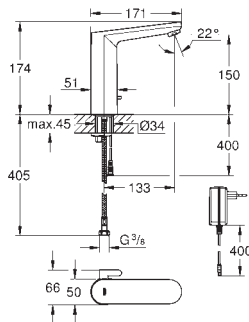

36 421 001

хром

Eurosmart Cosmopolitan E

Инфракрасная электроника для раковины, DN 15 L-Size

со смешиванием и с регулируемым ограничителем температуры

с инфракрасным датчиком для двусторонней связи для мониторинга, настройки и сервисного обслуживания с преобразователем переменного тока 100-230 В, 50-60 Гц в постоянный 6 В

GROHE Long-Life finish - стойкое долговечное покрытие

GROHE Water Saving Технология совершенного потока при уменьшенном расходе воды

максимальный расход воды (при 3 бара): 5 л/мин

гибкая подводка

обратный клапан

грязеулавливающие фильтры

со встроенным электромагнитным клапаном

система быстрого монтажа

7 предустановленных режимов:

- автоматический смыв
- термическая дезинфекция
- моющий режим

дополнительные функции и точные настройки с помощью

пульт дистанционного управления 36 407

сертификат CE (Европейское соответствие)

класс шума I по DIN 4109

тип защиты смесителя IP 59

минимальное давление 1,0 бар

замена для 36 421 000

СПЕЦИАЛЬНЫЕ
СМЕСИТЕЛИ И
ТЕРМОСТАТЫ