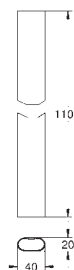

48 350 000

хром

Rainshower SmartControl

Душевая штанга для переоснащения

металл

Душевая штанга для переоснащения
длиннее исходной штанги душевой системы на 15 см
подходит для всех душевых систем Rainshower SmartControl

GROHE Long-Life Finish - стойкое долговечное покрытие

Примечание: удлиненная на 15 см штанга не может быть установлена на уже смонтированную систему (только до подрезания водоводных трубок)
для душевых систем датой производства с 04/2017

ДУШИ