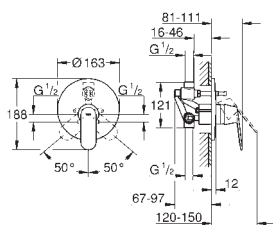

32 879 000

хром

Eurosmart Cosmopolitan

Смеситель однорычажный для ванны, DN 15

установка на стену

GROHE SilkMove керамический картридж Ø 46 мм

GROHE Long-Life Finish - стойкое долговечное покрытие

в комплект входят:

комплект готового монтажа, корпус встраиваемого смесителя

33 961 000

настраиваемый ограничитель потока, возможность установки мин. расхода 2,5 л/мин.

автоматический переключатель: ванна/душ

металлический рычаг

отражатель из металла, винтовое крепление

дополнительный ограничитель температуры (46 308 000)

13 261 000

хром

Eurosmart Cosmopolitan

Излив для ванны

настенный монтаж

GROHE Long-Life Finish - стойкое долговечное покрытие

аэратор

внешняя резьба 1/2"

вынос 170 мм

минимальное давление 1,0 бар