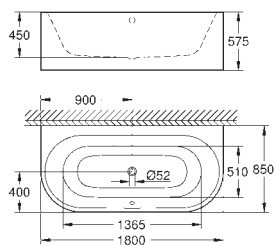

39 622 000

альпин-белый

Essence

Ванна

пристенная

180 x 85 см

высота 57.5 см

объем воды 240 л

с переливом

санитарно-титановая сталь

подходит для Talento (28 943 000 + 19 025 000)

подходит для сливного гарнитура Viega Multiplex Trio (функциональный блок

6161.62/727970 + хромированные части Visign MT3 6161.13/725792)

с комплектом шумоизоляции