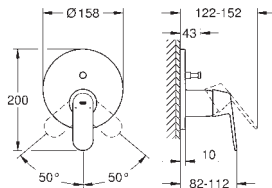

24 045 000

хром

Eurosmart Cosmopolitan

Смеситель однорычажный скрытого монтажа для ванны с переключателем на 2 положения

комплект верхней монтажной части для

GROHE Rapido SmartBox 35 600/35 604 (универсальная встраиваемая часть)

GROHE SilkMove керамический картридж Ø 46 мм

GROHE Long-Life Finish - стойкое долговечное покрытие

настенная панель с **GROHE FastFixation** (скрытое

уплотнение штока, скрытое крепление)

металлическая накладная панель, регулируемая на 6°

металлический рычаг

автоматический переключатель на 2 положения

распределение расхода:

выход В = 27 л/мин,

выход С = 27 л/мин

без встраиваемой части

35 604 000

GROHE Rapido SmartBox Универсальная встраиваемая часть

Профессиональная серия