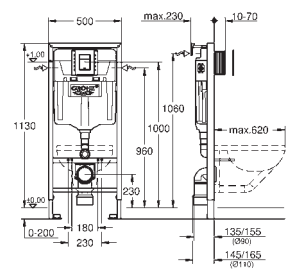

39 501 000

хром

Rapid SL

Набор для подвешенного унитаза 3 в 1, монтажная высота 1,13 м
со смывным бачком GD 2, 6 - 9

в комплект входят:

Rapid SL инсталляция для подвешенного унитаза (38 528 001)

панель смыва Skate Cosmopolitan S, хром (37 535 000)

настенные уголки (38 558 00M)

в комплекте с ревизионным коробом для крепления малых панелей смыва (40 911 000)