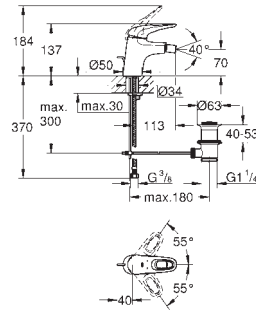

33 565 003
33 565 LS3

хром
белая луна/хром

Eurostyle

**Смеситель однорычажный для биде DN 15
размер S**

монтаж на одно отверстие
металлическая рукоятка (с отверстием)
GROHE SilkMove Плавность и точность управления - керамический картридж 35 мм
настраиваемый ограничитель потока
с ограничителем температуры
GROHE Long-Life Finish - стойкое долговечное покрытие
GROHE Water Saving Технология совершенного потока при уменьшенном расходе воды
максимальный расход воды (при 3 бара): 5 л/мин
GROHE FastFixation система быстрого монтажа
аэратор с шаровым шарниром
рычажный донный клапан 1 1/4"
гибкая подводка