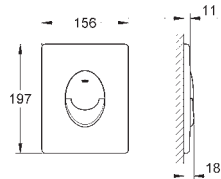

GROHE ПАНЕЛИ СМЫВА ДЛЯ УНИТАЗА

Артикул

Цвет

38 505 000
38 505 SH0
38 505 P00

хром
альпин-белый
матовый хром

Skate Air

Накладная панель смыва

2 объема смыва или прерывание смыва старт/стоп для пневматического смывного клапана

вертикальный монтаж, 156 x 197 мм, из ABS

GROHE Long-Life Finish - стойкое долговечное покрытие

GROHE Water Saving Технология совершенного потока при уменьшенном расходе воды

для Rapid SL и Uniset со смывным бачком GD 2 для установки на Rapid SLX необходимо заказать ревизионный короб 66 791 000 (приобретается отдельно)

38 505 KF0

фантомный чёрный

Аналогичный продукт, профессиональная серия

38 506 000
38 506 SH0
38 506 P00

хром
альпин-белый
матовый хром

Аналогичный продукт, горизонтальный монтаж