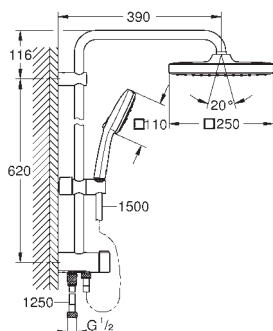

GROHE ДУШЕВЫЕ СИСТЕМЫ TEMPESTA 250

Артикул

Цвет

26 977 001

хром

Tempesta System 250 Cube

Душевая система Flex наружного монтажа с переключателем

в комплект входят:

горизонтальный душевой кронштейн 390 мм, регулируется перед установкой переключатель на 3 положения: верхний душ, ручной душ, верхний душ с Eco-режимом

верхний душ Tempesta 250 Cube (26 685)

2 режима струи (с помощью переключателя):

Rain, SmartRain

тыльная часть верхнего душа белая

аэратор с шаровым шарниром

угол поворота $\pm 10^\circ$

ручной душ Tempesta Cube 110 (27 574)

3 вида струй:

Rain / Jet / Massage

регулируется по высоте с помощью

скользящего элемента

расстояние от переключателя до верхнего крепления: 620 мм

Relexaflex Душевой шланг 1500 мм (28 151)

Relexaflex Душевой шланг 1250 мм (28 150)

универсальный монтаж: подключение к смесителю / к подключению для

душевого шланга с резьбой 1/2"

максимальный расход (при 3 бар): 7,9 л/мин

GROHE Water Saving Технология совершенного потока при уменьшенном расходе воды

GROHE SmartSwitch - поверните диск, чтобы насладиться предпочтительным режимом струи

GROHE DreamSpray превосходный поток воды

ShockProof силиконовое кольцо, предотвращающее

повреждение поверхности при падении ручного душа

GROHE Long-Life Finish - стойкое долговечное покрытие

SpeedClean система против известковых отложений

внутренний охлаждающий канал для продолжительного срока службы совместим с проточным водонагревателем **только** выше 18 кВт/ч, а также с

накопительным водонагревателем (см. Техническую информацию)

минимальный расход воды 7 л/мин

минимальное давление 1,0 бар

профессиональная серия

26 977 2431

матовый чёрный

Аналогичный продукт, тыльная часть верхнего душа черная

ДУШИ