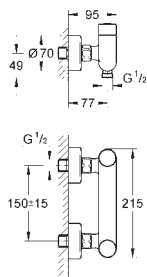

36 320 000

хром

Eurosmart Cosmopolitan T

Самозакрывающийся автоматический смеситель для душа 1/2" со смешиванием и с регулируемым ограничителем температуры

настенный монтаж

GROHE Long-Life Finish - стойкое долговечное покрытие

смешивающее устройство со стопором

горячей воды, подключение шланга G 1/2"

3 настраиваемых режима подачи воды: короткий-средний-длинный

(заводская настройка: средний), примерно 7 - 15 - 30 сек. (зависит от давления)

диапазон давлений от 0.5 до 6 бар

скрытые S-образные эксцентрики

обратный клапан, грязеулавливающие фильтры