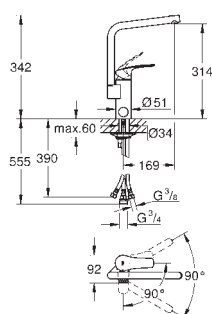

31 787 001
31 787 2431

хром
матовый чёрный

Eurosmart

Смеситель однорычажный для мойки, DN 15

со встроенным запорным клапаном
с длинным изливом
монтаж на одно отверстие

GROHE Long-Life Finish - стойкое долговечное покрытие

GROHE SilkMove Energy Saving Керамический картридж 35 мм с энергосберегающей функцией Cold start (подача холодной воды при центральном положении рычага)

аэратор

настраиваемый ограничитель потока

поворотный трубкообразный излив

регулируемый угол поворота 0° / 90°

гибкая подводка 3/8"

система быстрого монтажа

максимальный расход (при давлении 3 бара): 11 л/мин

профессиональная серия