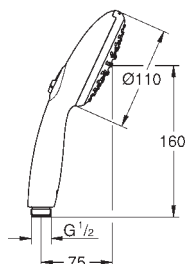

27 597 30E

хром

Tempesta 110

Ручной душ, 2 вида струй

Rain, Jet

GROHE Water Saving Plus - сверхэффективное использование воды, при сохранении идеального потока

GROHE SmartSwitch - поверните диск, чтобы насладиться предпочтительным режимом струи

GROHE DreamSpray превосходный поток воды

GROHE Long-Life Finish - стойкое долговечное покрытие

SpeedClean система против известковых отложений

Inner WaterGuide - внутренняя изоляция потока воды для исключения вероятности ожога о внешнюю поверхность

ShockProof силиконовое кольцо, предотвращающее

повреждение поверхности при падении ручного душа

универсальное крепление, подходящее к любому стандартному шлангу

максимальный расход (при 3 бар): 5,6 л/мин

минимальное давление 1,0 бар

может использоваться с проточным водонагревателем

профессиональная серия

26 161 003

хром

26 161 2433

матовый чёрный

Аналогичный продукт, с ограничением расхода воды GROHE

Water Saving, максимальный расход (при давлении 3 бара) 7,4 л/мин

27 597 003

хром

Аналогичный продукт, максимальный расход (при давлении 3 бара) 13,5 л/мин