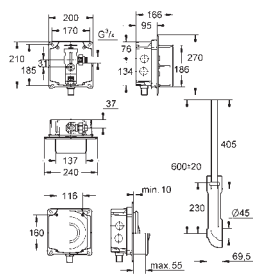

37 048 000

Смывное устройство под давлением для унитаза
для скрытого монтажа
подключение 3/4"
с подключением для магнитного клапана
со встроенным запорным клапаном
регулировка объёма смыва от 6 до 9 л
установка при проточном давлении
от 1,2 до 5,0 бар
с регулятором потока смыва
соединительный кабель 2 м
короб для встроенного монтажа с
промывной дугой
смывной трубкой встроенного монтажа
без инфракрасной электроники