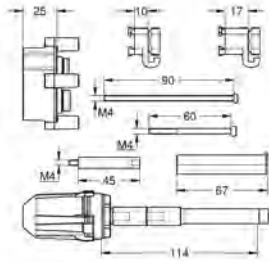

14 056 000

Универсальный набор удлинителей, 25 мм
 для 1-рычажных смесителей скрытого монтажа в комбинации с
GROHE Rapido SmartBox

GROHE RAPIDO SMARTBOX

Артикул

Цвет

14 057 000

Универсальный набор удлинителей для 1-рычажных смесителей, 50 мм для 1-рычажных смесителей скрытого монтажа в комбинации с GROHE Rapido SmartBox