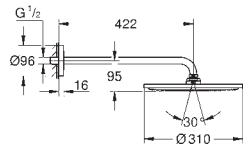

GROHE НАБОРЫ С ВЕРХНИМИ ДУШАМИ

Артикул

Цвет

26 257 000

хром

Rainshower 310

Верхний душ с душевым кронштейном 422 мм, 1 режим струи
в комплект входят:

Rainshower Cosmopolitan Верхний душ 310 (27 477 000)

1 режим струи:

Rain

максимальный расход (при давлении 3 бара): 12,5 л/мин

Душевой кронштейн Rainshower 422 мм (26 146 000)

GROHE DreamSpray превосходный поток воды

GROHE Long-Life Finish - стойкое долговечное покрытие

SpeedClean система против известковых отложений

может использоваться с проточным водонагревателем