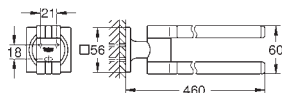

40 284 2431

матовый чёрный

Allure

Крючок для банного халата

металл

скрытое крепление

GROHE Long-Life Finish - стойкое долговечное покрытие

40 342 001