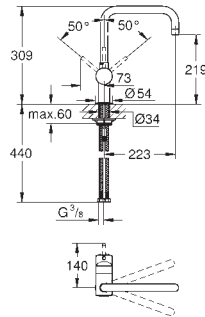

GROHE MINTA / MINTA SMARTCONTROL / MINTA TOUCH

Артикул

Цвет

32 488 000
32 488 DC0
32 488 DL0
32 488 AL0

хром
суперсталь
теплый закат, матовый
темный графит, матовый

Minta

Смеситель однорычажный для мойки, DN 15

U-образный излив, монтаж на одно отверстие

GROHE Long-Life finish - стойкое долговечное покрытие

GROHE SilkMove керамический картридж Ø 46 мм

настраиваемый ограничитель потока

выбор радиуса поворота: 0° / 150° / 360°

поворотный трубкообразный излив

гибкая подводка

система быстрого монтажа

дополнительный ограничитель температуры (46 308 000)

максимальный расход (при давлении 3 бара): 11,5 л/мин