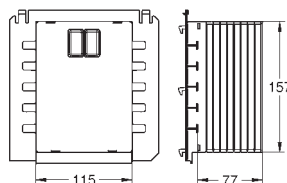

37 304 000

Uniset

Несущие стойки

подходят к Uniset для унитаза и биде из оцинкованной стали крепежный материал для инсталляции перед стеной

40 911 000

Ревизионный короб для крепления малых панелей смыва
для Rapid SL и Uniset со смывным бачком GD 2