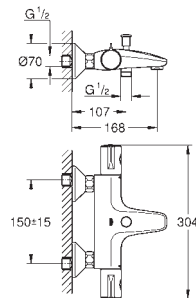

GROHE GROHTHERM 800

Артикул

Цвет

ТЕРМОСТАТЫ

34 567 000

хром

Grohtherm 800

Термостат для ванны, DN 15

настенный монтаж

GROHE Long-Life Finish - стойкое долговечное покрытие

GROHE SafeStop стопор безопасности при 38°C

GROHE SafeStop Plus опционно ограничитель температуры на 43°C, включен

GROHE TurboStat компактный картридж с восковым термоэлементом

встроенный стопор смешанной воды

автоматический переключатель: ванна/душ

GROHE EcoButton рукоятка регулировки напора с кнопкой для экономии воды и индивидуально устанавливаемым стопором

керамический вентиль 1/2", 180°

отвод для душа снизу 1/2"

азэратор

встроенные обратные клапаны

грязеулавливающие фильтры

с защитой от обратного потока

скрытые S-образные эксцентрики

металлическая розетка

GROHE Water Saving Технология совершенного потока при уменьшенном расходе воды

102203 243 0

матовый чёрный

Аналогичный продукт, профессиональная серия

34 576 000

хром

Grohtherm 800

Термостат для ванны, DN 15

настенный монтаж

GROHE Long-Life Finish - стойкое долговечное покрытие

GROHE TurboStat компактный картридж с восковым термоэлементом

GROHE SafeStop стопор безопасности при 38°C

GROHE SafeStop Plus опционно ограничитель температуры на 43°C, включен

встроенный стопор смешанной воды

автоматический переключатель: ванна/душ

GROHE EcoButton рукоятка регулировки напора с кнопкой для экономии воды и индивидуально устанавливаемым стопором

керамический вентиль 1/2", 180°

отвод для душа снизу 1/2"

регулируемый азэратор

встроенные обратные клапаны

грязеулавливающие фильтры

с защитой от обратного потока

скрытые S-образные эксцентрики

металлическая розетка

GROHE Water Saving Технология совершенного потока при уменьшенном расходе воды