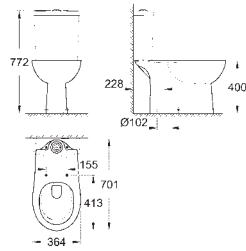

39 429 000

альпин-белый

Керамика Вау

Унитаз напольный для комбинации с бачком наружного монтажа
омыв всей окружности чаши
безободковый

Вертикальный выпуск, скрытый
объем смыва 6/3 л
с креплением

бачок заказывается дополнительно
санитарная керамика

для сиденья с крышкой для унитаза 39 492 000 (стандартный),
39 493 000 (с механизмом плавного закрытия) или 39 923 000
(тонкое сиденье с механизмом плавного закрытия)

9 шт. на паллете