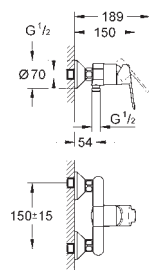

23 333 000

хром

BauEdge

Смеситель однорычажный для душа, DN 15

настенный монтаж

металлический рычаг

GROHE SilkMove Плавность и точность управления - керамический
картридж 46 мм

GROHE Long-Life Finish - стойкое долговечное покрытие

настраиваемый ограничитель потока

отвод для душа снизу 1/2" со встроенным

обратным клапаном

скрытые S-образные эксцентрики

отражатель из металла

с защитой от обратного потока

дополнительный ограничитель температуры (46 375 000)