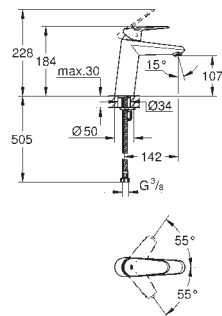

рычажный донный клапан 1 1/4", гибкая подводка

минимальное давление 1,0 бар

23 449 002

хром

Eurodisc Cosmopolitan

Смеситель однорычажный для раковины, 1/2"
размер M

монтаж на одно отверстие

металлический рычаг