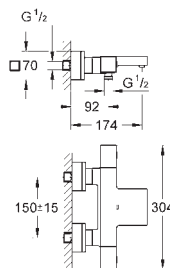

34 497 000

хром

Grotherm Cube

Термостат для ванны, DN 15

настенный монтаж

GROHE Long-Life Finish - стойкое долговечное покрытие

GROHE SafeStop стопор безопасности при 38°C

GROHE SafeStop Plus опционно ограничитель температуры на 43°C, включен

GROHE TurboStat компактный картридж с восковым термозлементом

встроенный стопор смешанной воды

GROHE AquaDimmer Plus многофункциональный

- **GROHE EcoButton** (встроенная кнопка с функцией экономии воды для душа)

- регулировка напора воды

- переключатель: ванна/душ

отвод для душа снизу 1/2"

GROHE XL Waterfall (каскадный)

ламинарный преобразователь струи

встроенные обратные клапаны

грязеулавливающие фильтры

с защитой от обратного потока

скрытые S-образные эксцентрики

GROHE Water Saving Технология совершенного потока при уменьшенном расходе воды