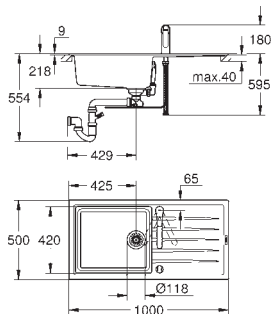

GROHE КОМПОЗИТНЫЕ МОЙКИ

Артикул

Цвет

31 884 AP0

черный гранит

Via

Мойка и смеситель для мойки

в комплект входят:

K400 Композитная мойка с крылом (31 641 AP0)

Via Кухонный однорычажный смеситель (30 465 000)

с низким изливом

монтаж на одно отверстие

GROHE Long-Life finish - стойкое долговечное покрытие

GROHE SilkMove Плавность и точность управления - керамический

картридж 35 мм

настраиваемый ограничитель потока

поворотный литой излив

угол поворота 140°

аэратор с возможностью демонтажа без инструментов (с помощью монеты)

гибкая подводка

Изолированный водоток - вода не контактирует с металлами корпуса смесителя

GROHE FastFixation Plus Система ускорения и оптимизации монтажа

количество крепежных элементов в комплекте (накладной монтаж): 10

Внешний радиус: R6 (накладной монтаж), внутренний радиус чаши: R10