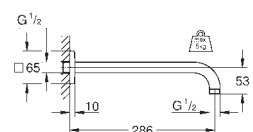

27 488 000

хром

Rainshower

Душевой кронштейн 286 мм

металл

резьбовое соединение 1/2"

с квадратной розеткой

для любых верхних душей Rainshower, кроме Rainshower 400 мм

GROHE Long-Life Finish - стойкое долговечное покрытие