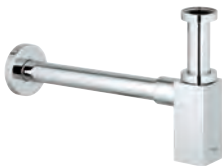

40 564 000

хром

40 564 DC0

суперсталь

40 564 AL0

темный графит, матовый

Сифон для раковины

элемента для раковины

GROHE Long-Life Finish - стойкое долговечное покрытие

латунный корпус