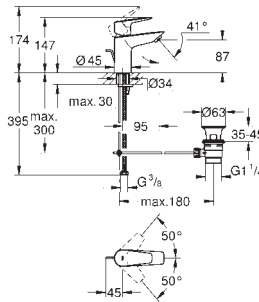

23 894 001

хром

BauEdge

**Смеситель однорычажный для раковины, DN 15
размер S**

монтаж на одно отверстие
металлический рычаг

GROHE Long-Life керамический картридж 28 мм с ограничителем температуры

GROHE Long-Life Finish - стойкое долговечное покрытие

GROHE Water Saving Технология совершенного потока при уменьшенном расходе воды

максимальный расход (при давлении 3 бара): 3,5 л/мин

Изолированный водоток - вода не контактирует с металлами корпуса смесителя

GROHE LowFlow - ограничитель расхода воды

система быстрого монтажа

рычажный донный клапан 1 1/4"

гибкая подводка

профессиональная серия