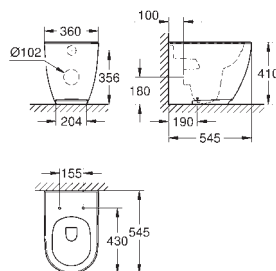

39 573 00H

альпин-белый

Essece

Унитаз напольный приставной

универсальный выпуск
приставной (к стене)
для бачка скрытого монтажа
безободковый
объем смыва 3/4.5 л
с креплением
санитарная керамика
полностью скрытые невидимые крепления
Износостойкое покрытие **GROHE PureGuard** и анти-бактериальное глазирование
для сиденья с крышкой для унитаза 39 577 001 (с механизмом плавного закрытия)