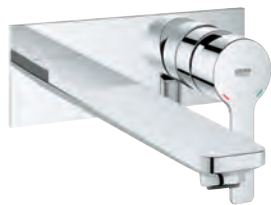

23 444 001

хром

23 444 DC1

суперсталь

23 444 AL1

темный графит, матовый

Lineare

Смеситель для раковины на два отверстия размер L

настенный монтаж

комплект верхней монтажной части для

23 571 000 / 32 635 000

без встраиваемого механизма

металлическая розетка

металлический рычаг

GROHE Long-Life Finish - стойкое долговечное покрытие

GROHE Water Saving Технология совершенного потока при уменьшенном

расходе воды

максимальный расход воды (при 3 бара): 5 л/мин

GROHE AquaGuide регулируемый аэратор

размер по осям 110 мм

вынос 207 мм

минимальное давление 1,0 бар

23 571 000

Универсальная встраиваемая часть 1-рычажного смесителя для раковины, настенного, на 2 отверстия, 1/2"