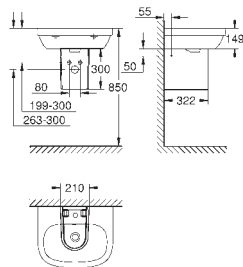

39 201 000

альпин-белый

Керамика Euro
Полупьедестал для подвесных раковин
включает комплект креплений
санитарная керамика
для всех подвесных раковин GROHE, кроме 39 324 000, 39 327 000
30 шт. на паллете