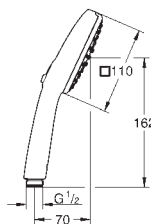

27 571 30E

хром

Tempesta Cube 110

Ручной душ, 2 вида струй

Rain, Jet

GROHE Water Saving Plus - сверхэффективное использование воды, при сохранении идеального потока

GROHE SmartSwitch - поверните диск, чтобы насладиться предпочтительным режимом струи

GROHE DreamSpray превосходный поток воды

GROHE Long-Life Finish - стойкое долговечное покрытие

ShockProof силиконовое кольцо, предотвращающее повреждение поверхности при падении ручного душа

SpeedClean система против известковых отложений

Inner WaterGuide - внутренняя изоляция потока воды для исключения вероятности ожога о внешнюю поверхность

универсальное крепление, подходящее к любому стандартному шлангу

максимальный расход (при 3 бар): 5,6 л/мин

минимальное давление 1,0 бар

может использоваться с проточным водонагревателем

профессиональная серия

26 902 003

хром

26 902 2433

матовый чёрный

Аналогичный продукт, с ограничением расхода воды GROHE Water Saving, максимальный расход (при давлении 3 бара) 6,1 л/мин

26 746 003

хром

26 746 2433

матовый чёрный

Аналогичный продукт, с ограничением расхода воды GROHE Water Saving, максимальный расход (при давлении 3 бара) 7,4 л/мин

27 571 003

хром

Аналогичный продукт, максимальный расход (при давлении 3 бара) 13,5 л/мин

ДУШИ