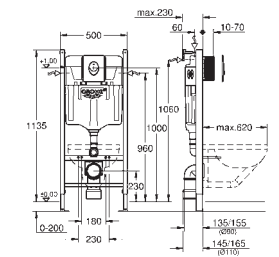

38 745 001

хром

Rapid SL

Набор для подвешеного унитаза 3 в 1, монтажная высота 1,13 м со смывным бачком GD 2, 6 - 9

в комплект входят:

Rapid SL для подвешеного унитаза (38 840 000)
панель смыва Skate Air, для вертикального монтажа (38 505 000), хром
настенные уголки (38 558 00M)