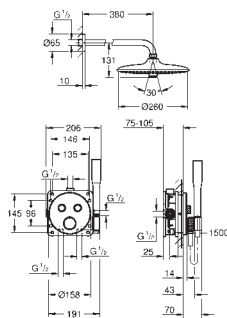

- 34 867 000

хром

Grotherm SmartControl

Набор для душа с верхним душем Euphoria 260

в комплект входят:

Термостат для встраиваемого монтажа на 2 выхода со встроенным
держателем для ручного душа (29 120)
GROHE Rapido SmartBox универсальная встраиваемая часть, 1/2" (35 604)
Euphoria 260 Верхний душ с 3 режимами струи (26 458) и душевой
кронштейн 380 мм (28 361)

Euphoria Cosmopolitan Stick Ручной душ (27 367)

душевой шланг Silverflex 1500 мм (28 364)

Для ручного и верхнего душа предусмотрен дополнительный регулятор
расхода 9,5 л/мин