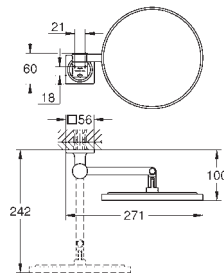

40 967 001
40 967 DC1
40 967 GL1
40 967 GN1
40 967 DA1
40 967 DL1
40 967 AL1

хром
суперсталь
холодный рассвет, глянец
холодный рассвет, матовый
теплый закат, глянец
теплый закат, матовый
темный графит, матовый

Allure

Зеркало с увеличением

настенный монтаж
увеличение: в 7 раз
стекло / металл
скрытое крепление

GROHE Long-Life Finish - стойкое долговечное покрытие