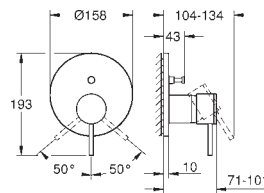

- 24 355 000 хром
- 24 355 DC0 суперсталь
- 24 355 GL0 холодный рассвет, глянец
- 24 355 GN0 холодный рассвет, матовый
- 24 355 DA0 теплый закат, глянец
- 24 355 DL0 теплый закат, матовый
- 24 355 AL0 темный графит, матовый

Aerio

Смеситель однорычажный скрытого монтажа для ванны с переключателем на 2 положения
комплект верхней монтажной части для
GROHE Rapido SmartBox 35 600/35 604 (универсальная встраиваемая часть)
GROHE SilkMove керамический картридж Ø 46 мм
GROHE Long-Life Finish - стойкое долговечное покрытие
настенная панель с **GROHE FastFixation** (скрытое уплотнение штока, скрытое крепление)
металлическая накладная панель, регулируемая на 6°
металлический рычаг
автоматический переключатель на 2 положения
распределение расхода:
выход В = 27 л/мин,
выход С = 27 л/мин
без встраиваемой части

- 35 604 000 **GROHE Rapido SmartBox** Универсальная встраиваемая часть
  Профессиональная серия