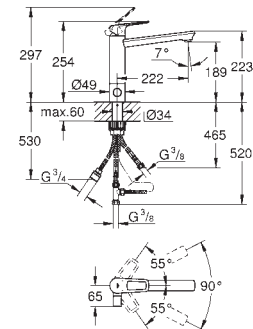

31 713 000

хром

BauLoop

Смеситель однорычажный для мойки, DN 15

со встроенным запорным клапаном

средний излив

монтаж на одно отверстие

GROHE Long-Life Finish - стойкое долговечное покрытие

GROHE Long-Life керамический картридж 35 мм

Изолированный водоток - вода не контактирует с металлами корпуса смесителя

поворотный трубкообразный излив

угол поворота 90°

аэратор с возможностью демонтажа без инструментов (с помощью монеты)

гибкая подводка

GROHE FastFixation Plus Система ускорения и оптимизации монтажа

максимальный расход (при давлении 3 бара): 13 л/мин

минимальное давление 1,0 бар