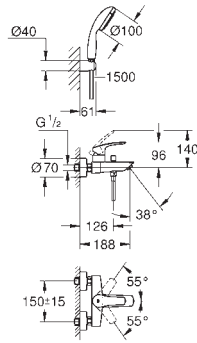

Eurosmart

Смеситель однорычажный для ванны, DN 15

настенный монтаж

металлический рычаг

GROHE SilkMove Плавность и точность управления - керамический

картридж 35 мм

настраиваемый ограничитель потока

с ограничителем температуры

GROHE Long-Life Finish - стойкое долговечное покрытие

автоматический переключатель: ванна/душ

аэратор

встроенный обратный клапан в душевом отводе 1/2"

скрытые S-образные эксцентрики

отражатели из металла

с защитой от обратного потока

с душевым набором

в комплект входят:

ручной душ Tempesta 100, один вид струи, 9,5 л/мин (27 923)

настенный держатель ручного душа (28 605)

душевой шланг Relexaflex 1500 мм 1/2" x 1/2" (28 151)

профессиональная серия