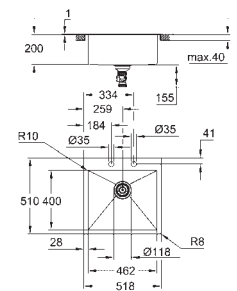

31 583 SD1

нержавеющая сталь, матовая

K800

Мойка из нержавеющей стали

модель: K800 60-S 51.8/51 1.0

типы монтажа: встраиваемый сверху (накладной) или в один уровень со столешницей

материал: нержавеющая сталь AISI 304 (V2A)

толщина материала: 1 мм

GROHE Long-Life finish - стойкое долговечное покрытие

покрытие: сатиновое

GROHE Whisper технология минимизации шума от потока воды

минимальный размер шкафа: 600 мм

размер: 518 x 510 мм

1 чаша: 462 x 400 x 200 мм

Внешний радиус: R3, внутренний радиус: R10

GROHE FastFixation система быстрого монтажа

монтажное отверстие (установка на столешницу): 503 x 495 мм (R3)

сливной гарнитур: Ø 3.5"/90 мм + клапан-автомат

аксессуары вкл.: сливной клапан с поворотной ручкой, сливной гарнитур, корзинчатый вентиль, монтажный набор

опция: автоматический сливной клапан с нажимным механизмом

(40 986 SD0), приобретается отдельно

количество крепежных элементов в комплекте (накладной монтаж): 8