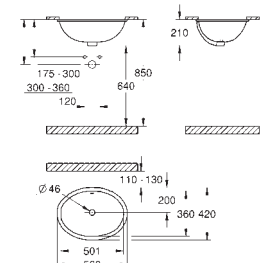

39 423 000 ★

альпин-белый

Керамика Вау
Раковина встраиваемая 55
установка снизу
с переливом
560 x 420 мм
санитарная керамика
21 шт. на паллете