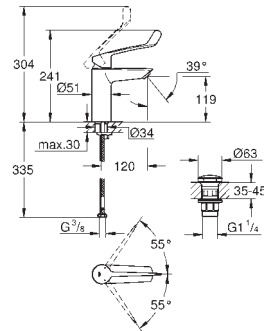

23 983 003

хром

Eurosmart
Смеситель однорычажный для раковины, 1/2" размер M

монтаж на одно отверстие
длинный металлический рычаг
длина рычага 156 мм
GROHE SilkMove Плавность и точность управления - керамический картридж 35 мм
максимальный расход (при 3 бар): 8,0 л/мин
ламинарный регулятор струи
настраиваемый ограничитель потока
с ограничителем температуры
GROHE FastFixation система быстрого монтажа
нажимной донный клапан 1 1/4"
гибкая подводка
профессиональная серия