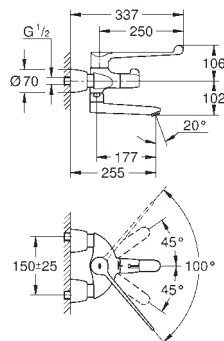

34 020 001

хром

Grotherm Special

Термостат для раковины, DN 15

с локтевым управлением
настенный монтаж
эргономичная металлическая рукоятка 250 мм для активации подачи воды локтем
зона поворота излива 100°
металлический ограничитель поворота излива
керамические вентили 1/2"
GROHE TurboStat компактный картридж с восковым термoeлементом
GROHE SafetyPlus эргономичная металлическая рукоятка температуры с установленным стопором безопасности между 35°C и 43°C
легкая термическая дезинфекция с помощью ключа 47 994 000 (опция)
литой излив с усиленной опорой у основания
угол поворота 90°
с возможностью затвора воды
ламинарный преобразователь потока - 9 л/мин
встроенные обратные клапаны и грязеулавливающие фильтры
излив 255 мм
скрытые S-образные эксцентрики
с возможностью затвора воды
GROHE Long-Life Finish - стойкое долговечное покрытие

13 080 000

хром

Литой поворотный излив

вынос 77 мм

GROHE Long-Life Finish - стойкое долговечное покрытие

13 137 000

хром

Литой поворотный излив

вынос 115 мм

GROHE Long-Life Finish - стойкое долговечное покрытие