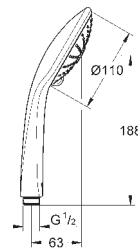

26 513 000

хром

Euphoria 110 Massage

Ручной душ, 3 режима струи

душевая поверхность Ø 110 мм

Режимы струи:

Rain / Massage / SmartRain

максимальный расход (при 3 бар): 6 л/мин

GROHE Water Saving Технология совершенного потока при уменьшенном расходе воды

GROHE DreamSpray превосходный поток воды

GROHE SprayDimmer плавное снижение расхода воды

GROHE Long-Life Finish - стойкое долговечное покрытие

белая душевая поверхность

SpeedClean система против известковых отложений

внутренний охлаждающий канал для продолжительного срока службы

универсальное крепление, подходящее к любому стандартному шлангу

может использоваться с проточным водонагревателем

минимальное давление 1,0 бар