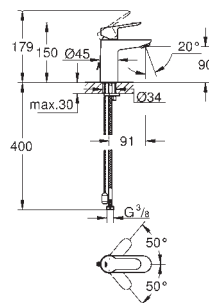

23 329 000

хром

BauEdge
Смеситель однорычажный для раковины, DN 15
размер S

монтаж на одно отверстие
металлический рычаг

GROHE Long-Life керамический картридж 28 мм

GROHE Long-Life Finish - стойкое долговечное покрытие

GROHE Water Saving Технология совершенного потока при уменьшенном расходе воды

максимальный расход воды (при 3 бара): 5 л/мин

система быстрого монтажа

цепочка

гибкая подводка