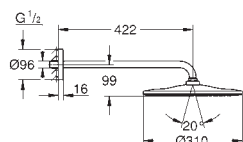

GROHE НАБОРЫ С ВЕРХНИМИ ДУШАМИ

Артикул

Цвет

26 558 000
26 558 DC0
26 558 GL0
26 558 GN0
26 558 DA0
26 558 DL0
26 558 A00
26 558 AL0

хром
суперсталь
холодный рассвет, глянец
холодный рассвет, матовый
теплый закат, глянец
теплый закат, матовый
темный графит, глянец
темный графит, матовый

Rainshower Mono 310

Верхний душ с душевым кронштейном 422 мм, 1 режим струи
в комплект входят:

Rainshower 310 Верхний душ, хромированная душевая поверхность (26 562)
1 режим струи:

GROHE PureRain

максимальный расход (при давлении 3 бара): 7,5 л/мин

Душевой кронштейн Rainshower 422 мм (26 146 000)

GROHE Water Saving Технология совершенного потока при уменьшенном расходе воды

GROHE DreamSpray превосходный поток воды

GROHE Long-Life Finish - стойкое долговечное покрытие

SpeedClean система против известковых отложений

внутренний охлаждающий канал для продолжительного срока службы
может использоваться с проточным водонагревателем

22 121 KF0

фантомный чёрный

Аналогичный продукт, профессиональная серия

26 557 000

хром

Аналогичный продукт, без ограничения расхода воды