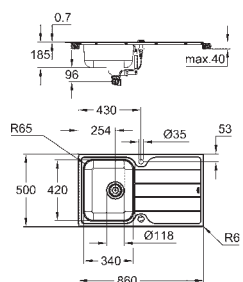

31 571 SD1

нержавеющая сталь, матовая

K500

Мойка из нержавеющей стали с корзинчатым вентиляем

модель: K500 45-S 86/50 1.0 обративаемая

тип монтажа: встраиваемый сверху (накладной)

материал: нержавеющая сталь AISI 304 (V2A)

толщина материала: 0,7 мм

GROHE Long-Life finish - стойкое долговечное покрытие
покрытие: сатиновое

GROHE Whisper технология минимизации шума от потока воды
минимальный размер шкафа: 450 мм

размер: 860 x 500 мм

1 чаша: 340 x 420 x 170 мм

Внешний радиус: R6, внутренний радиус чаши: R65

GROHE FastFixation система быстрого монтажа

монтаж мойки слева или справа

Размер отверстия в столешнице для установки мойки: 842 x 482 мм

Отверстия: 2 x 35 мм

сливной гарнитур: Ø 3.5"/90 мм + клапан-автомат

аксессуары вкл.: сливной клапан с поворотной ручкой, сливной гарнитур, корзинчатый вентиль, монтажный набор

опция: автоматический сливной клапан с нажимным механизмом (40 986 SD0), приобретается отдельно

количество крепежных элементов в комплекте (накладной монтаж): 14

СМЕСИТЕЛИ
ДЛЯ КУХНИ