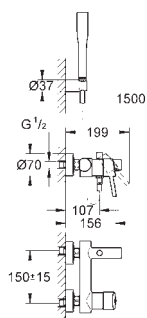

с душевым набором

в комплект входят:

Ручной душ Euphoria Cosmopolitan (27 400)

Настенный держатель (27 056)

душевой шланг Relaxaflex 1500 мм 1/2" x 1/2" (28 151)