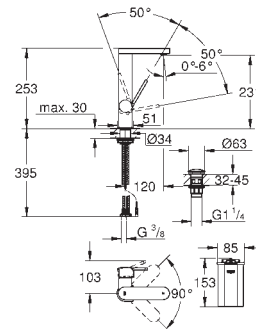

23 959 003

хром

GROHE Plus

Смеситель однорычажный для раковины с LED дисплеем, DN 15, размер L

Светодиодный индикатор температуры воды
инфракрасный переключатель: аэратор / Eco режим
автоматическое возвратное переключение на аэратор после выключения
монтаж на одно отверстие
металлический рычаг

GROHE SilkMove Плавность и точность управления - керамический картридж 28 мм
с ограничителем температуры

GROHE Long-Life Finish - стойкое долговечное покрытие

GROHE Water Saving Технология совершенного потока при уменьшенном расходе воды

максимальный расход воды (при 3 бара): 5 л/мин

SpeedClean аэратор с функцией быстрой очистки от известковых отложений

GROHE AquaGuide регулируемый аэратор

система быстрого монтажа

поворотный излив с удобным возвратным механизмом

угол поворота 90°

нажимной донный клапан 1 1/4"

гибкая подводка

4 щелочные батарейки на 1,5 В, тип D (Mono)

внешняя батарея