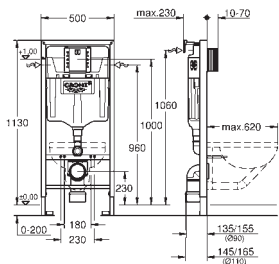

39 750 001

Rapid SL

Набор для подвешеного унитаза 2 в 1, монтажная высота 1,13 м со смывным бачком GD 2, 6 - 9

в комплект входят:

Rapid SL инсталляция для подвешеного унитаза (38 528 001)

настенные уголки (38 558 00M)

в комплекте с ревизионным коробом для крепления малых панелей смыва (40 911 000)