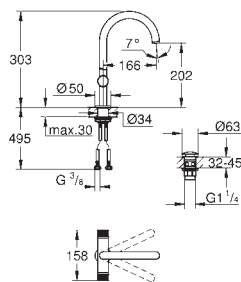

Артикул

Цвет

- 21 138 000
- 21 138 DC0
- 21 138 GL0
- 21 138 GN0
- 21 138 DA0
- 21 138 DL0
- 21 138 AL0

- хром
- суперсталь
- холодный рассвет, глянец
- холодный рассвет, матовый
- теплый закат, глянец
- теплый закат, матовый
- темный графит, матовый

Atrio Private Collection
Смеситель для раковины на 1 отверстие, DN 15
размер L

керамические вентили 1/2", 90°
GROHE Long-Life Finish - стойкое долговечное покрытие
GROHE Water Saving Технология совершенного потока при уменьшенном расходе воды
максимальный расход воды (при 3 бара): 5 л/мин
система быстрого монтажа
поворотный трубкообразный C-излив с аэратором и стопором
регулируемый радиус поворота 0° / 150° / 360°
сливной гарнитур 1 1/4"
гибкая подводка
рукоятки с декоративными вкладышами
можно комбинировать с 48 456 000 или 48 457 000