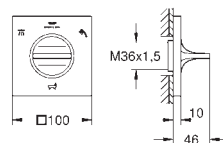

Allure

Переключатель на 3 положения, DN 15

комплект верхней монтажной части для
29 033

без встраиваемого механизма

завинчивающаяся розетка

плавная регулировка глубины монтажа

66 - 113 мм

использовать только со встраиваемым механизмом

GROHE Long-Life Finish - стойкое долговечное покрытие

29 033 000

Встраиваемый механизм для переключателя на 5 положений