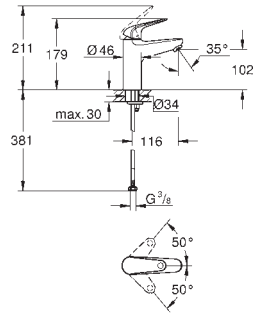

Артикул

Цвет

24 266 001

хром

Euroeco

Смеситель однорычажный для раковины, 1/2" размер M

монтаж на одно отверстие
металлический рычаг

GROHE Long-Life керамический картридж **28 мм**
с ограничителем температуры

GROHE Long-Life Finish - стойкое долговечное покрытие

Изолированный водоток - вода не контактирует с металлами корпуса смесителя

GROHE Water Saving Технология совершенного потока при уменьшенном расходе воды

максимальный расход воды (при 3 бара): 5 л/мин

система быстрого монтажа

гладкий корпус

гибкая подводка

профессиональная серия