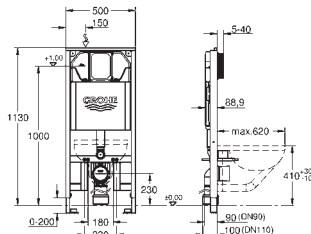

GROHE RAPID SL ДЛЯ УНИТАЗА

Артикул

Цвет

39 687 000

Rapid SL Slim

Инсталляция для подвесного унитаза с тонким смывным бачком 88,9 мм, монтажная высота 1,13 м

для монтажа перед стеной или стеной перегородкой самонесущая стальная рама с порошковым напылением подготовлена для облицовки фиксированные подключения 2 болта-держателя для унитаза расстояние между болтами 180/230 мм выходной патрубок для унитаза Ø 90 мм регулировка глубины монтажа редуктор Ø 90/110 мм впускной и смывной гарнитуры смывной бачок SLIM, 3-6 л, имеет следующие характеристики:

заводская настройка 6 л и 3 л Пневматический смывной клапан с тремя режимами слива: 2-х объёмный, старт/стоп, или непрерывный подключение воды сверху с изоляцией от конденсационной влаги подключение воды DN 15

укороченная ревизионная шахта с защитным кожухом для вертикального монтажа для установки на стену, закажите настенные кронштейны 39 699 000 (продаются отдельно) для установки малых панелей смыва необходимо дополнительно заказать ревизионный короб 40 949 000