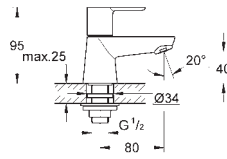

20 422 000

хром

BauLoop
Вертикальный вентиль, DN 15,
размер XS

монтаж на одно отверстие
металлический рычаг
керамический вентиль 1/2", 90°

GROHE Long-Life Finish - стойкое долговечное покрытие

GROHE Water Saving Технология совершенного потока при уменьшенном расходе воды

максимальный расход воды (при 3 бара): 5 л/мин
крепежная гайка G 1/2"