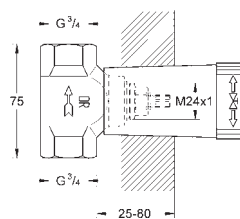

29 802 000

хром

Встроенный вентиль, 3/4"

предварительно смонтированная

вентильная головка 3/4"

короткий шпindel, защитная втулка

резьбовое соединение 3/4", DR-латунь