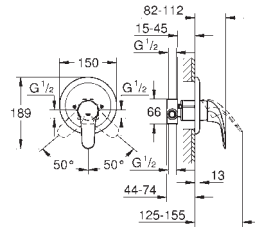

32 742 000

хром

Euroeco

Смеситель однорычажный скрытого монтажа для душа

для скрытого монтажа

GROHE SilkMove керамический картридж Ø 46 мм

GROHE Long-Life Finish - стойкое долговечное покрытие

в комплект входят:

комплект готового монтажа (19 378)

встраиваемый механизм (33 964)

металлический рычаг

уплотнитель розетки и рычага

отражатели из металла

винтовое крепление

дополнительный ограничитель температуры (46 308 000)