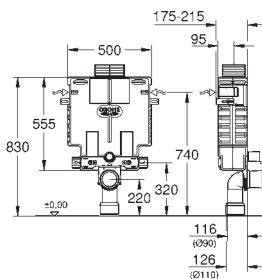

38 415 001

Uniset

Инсталляция для подвесного унитаза со смывным бачком 6 - 9 л,

монтажная высота 0,82 м

со смывным бачком 6 - 9 л

управление спереди и сверху

шумопоглощающий EPS-модуль

для обмуровки

рельсовые адаптеры для крепления модуля

для одиночного или рядного монтажа

настенный рельс с крепежным

материалом для одиночного монтажа

2 болта-держателя для унитаза

расстояние между болтами 180/230 мм

крепление для керамики

выходной патрубок для унитаза Ø 90 мм

регулировка глубины монтажа

впускной и смывной гарнитуры

характеристики смывной бачок 6 - 9 л:

Пневматический смывной клапан с тремя режимами

слива: 2-х объёмный, старт/стоп, или непрерывный

подключение воды слева/справа или сверху

Амбатурная группа I

с изоляцией от конденсационной влаги

подключение воды DN 15

с угловым вентилем DN 15

укороченная ревизионная шахта с защитным кожухом

подготовка к установке для унитаза с функцией биде с набором для

дооснащения инсталляции 40 899 000 (приобретается дополнительно)

для установки малых панелей смыва необходимо дополнительно заказать

ревизионный короб 40 950 000