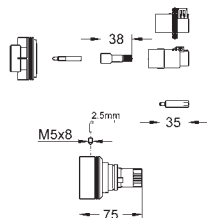

36 463 000

хром

Eurosmart Cosmopolitan E

Инфракрасная электроника для душа, встраиваемый термостат с инфракрасным датчиком для двусторонней связи для мониторинга, настройки и сервисного обслуживания для встраиваемого механизма 36 416 001 или 36 464 000 для встраиваемого термостата

GROHE Long-Life Finish - стойкое долговечное покрытие

7 предустановленных режимов:

- автоматический смыв

- термическая дезинфекция

- моющий режим

дополнительные функции и точные настройки с помощью

пульта дистанционного управления 36 407

сертификат CE (Европейское соответствие)

класс шума I по DIN 4109