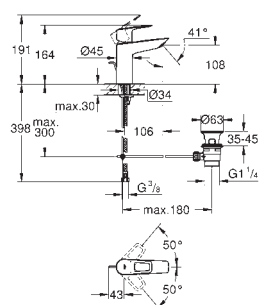

23 762 001

хром

BauLoop

Смеситель однорычажный для раковины, 1/2"
размер M

монтаж на одно отверстие
металлический рычаг

GROHE Long-Life керамический картридж 28 мм с ограничителем температуры

GROHE Long-Life Finish - стойкое долговечное покрытие

Изолированный водоток - вода не контактирует с металлами корпуса смесителя

GROHE Water Saving Технология совершенного потока при уменьшенном расходе воды

максимальный расход воды (при 3 бара): 5 л/мин

система быстрого монтажа

рычажный донный клапан 1 1/4"

гибкая подводка

профессиональная серия