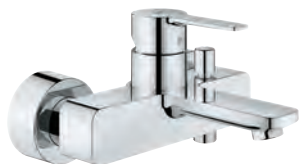

33 849 001
33 849 DC1
33 849 AL1

хром
суперсталь
темный графит, матовый

Lineare

Смеситель однорычажный для ванны, DN 15

настенный монтаж

металлический рычаг

GROHE SilkMove Плавность и точность управления - керамический картридж 35 мм

с ограничителем температуры

GROHE Long-Life Finish - стойкое долговечное покрытие

автоматический переключатель: ванна/душ

аэратор

отвод для душа 1/2"

встроенный обратный клапан

скрытые S-образные эксцентрики

с защитой от обратного потока

минимальное давление 1,0 бар

возможен вертикальный монтаж с помощью крепежа 12 030 000