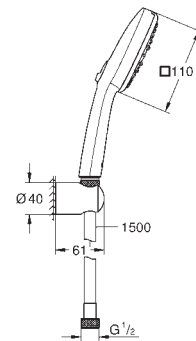

26 910 003

хром

Tempesta Cube 110

Душевой набор настенный с ручным душем, 3 режима струи (Rain, Jet, Massage)

со встроенным подключением для душевого шланга 1/2"

в комплект входят:

ручной душ Tempesta Cube 110 (27 574)

Подключение для душевого шланга 1/2" с держателем ручного душа (28 679)

внешняя резьба

с защитой от обратного потока

душевой шланг Relaxaflex 1500 мм 1/2" x 1/2" (28 151)

GROHE Water Saving Технология совершенного потока при уменьшенном расходе воды

GROHE SmartSwitch - поверните диск, чтобы насладиться предпочтительным режимом струи

GROHE DreamSpray превосходный поток воды

GROHE Long-Life Finish - стойкое долговечное покрытие

SpeedClean система против известковых отложений

Inner WaterGuide - внутренняя изоляция потока воды для исключения вероятности ожога о внешнюю поверхность

максимальный расход (при 3 бар): 7,4 л/мин

минимальное давление 1,0 бар

может использоваться с проточным водонагревателем

профессиональная серия