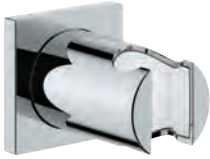

Артикул

Цвет

27 075 000
27 075 DC0
27 075 GL0
27 075 GN0
27 075 DA0
27 075 DL0
27 075 A00
27 075 AL0

хром
суперсталь
холодный рассвет, глянец
холодный рассвет, матовый
теплый закат, глянец
теплый закат, матовый
темный графит, глянец
темный графит, матовый

Rainshower

Настенный держатель

без регулировки

с квадратной розеткой

GROHE Long-Life Finish - стойкое долговечное покрытие