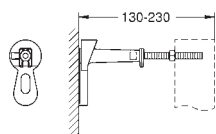

GROHE АКСЕССУАРЫ ДЛЯ RAPID SL

Артикул

Цвет

38 558 00M

хром

Rapid SL

Настенный уголок

для монтажа перед стеной
для крепления элементов к капитальной
стене или перед стеной-перегородкой
бесступенчатая регулировка глубины от
130 - 203 мм
облицовка для одиночного или рельсового
монтажа
крепежный материал
2 шт

39 699 000

Настенные кронштейны для тонких смывных бачков
для бачков 88,9 мм