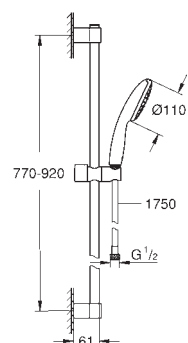

27 925 003

хром

Tempesta 110

Душевой гарнитур, 1 режим струи (Rain)

в комплект входят:

ручной душ Tempesta 110 (27 923)

душевая штанга, 900 мм (27 524)

душевой шланг Relexaflex 1750 мм 1/2" x 1/2" (28 154)

GROHE Water Saving Технология совершенного потока при уменьшенном расходе воды

GROHE DreamSpray превосходный поток воды

GROHE Long-Life Finish - стойкое долговечное покрытие

GROHE FastFixation (регулируемый верхний кронштейн для существующих отверстий)

регулируемый держатель лейки (поворотный и скользящий держатель для душа)

SpeedClean система против известковых отложений

Inner WaterGuide - внутренняя изоляция потока воды для исключения

вероятности ожога о внешнюю поверхность

ShockProof силиконовое кольцо, предотвращающее

повреждение поверхности при падении ручного душа

максимальный расход (при давлении 3 бара) 7,6 л/мин

минимальное давление 1,0 бар

может использоваться с проточным водонагревателем

профессиональная серия

27 854 003

хром

Аналогичный продукт, максимальный расход (при давлении

3 бара) 16,6 л/мин