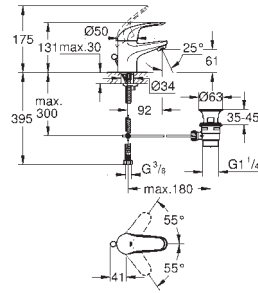

Артикул

Цвет

23 262 000

хром

Euroeco

**Смеситель однорычажный для раковины, DN 15
размер S**

монтаж на одно отверстие
металлический рычаг

GROHE SilkMove Плавность и точность управления - керамический картридж 35 мм

GROHE Long-Life Finish - стойкое долговечное покрытие
система быстрого монтажа

аэратор

рычажный донный клапан 1 1/4"

гибкая подводка

дополнительный ограничитель температуры (46 375 000)