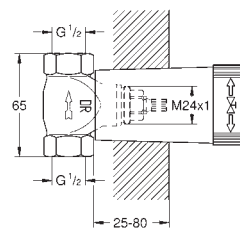

29 800 000

хром

Встроенный вентиль, 1/2"

предварительно смонтированная

вентильная головка 1/2"

короткий шпindel, защитная втулка, резьбовое соединение 1/2", DR-латунь