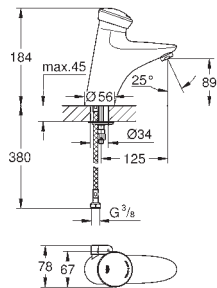

36 233 000

хром

Eurodisc SE

Автоматический смеситель для раковины со смешиванием и с регулируемым ограничителем температуры
6V литиевая батарейка, тип CR-P2

GROHE Long-Life Finish - стойкое долговечное покрытие
максимальный расход (при давлении 3 бара): 5,5 л/мин
гибкая подводка

обратный клапан со встроенными фильтрами
система быстрого монтажа

прерывание подачи воды старт/стоп
автоматическое отключение воды
автоматическое безопасное отключение
воды после 180 сек. непрерывного
пользования (заводская настройка)

активизация включения
безступенчатая настройка продолжительности
подачи воды от 2 до 180 сек.

автоматический смыв 5 мин после
3-х дней не пользования

модуль термической дезинфекции 3,5 – 11 мин
сертификат CE (Европейское соответствие)

тип защиты смесителя IP 59K
минимальное давление 1,0 бар

36 249 000

хром

Eurodisc SE

Автоматически закрывающийся вентиль для раковины без смешивания

6V литиевая батарейка, тип CR-P2
для холодной или смешанной воды
маркировка: синяя

GROHE Long-Life Finish - стойкое долговечное покрытие
GROHE Water Saving Технология совершенного потока при уменьшенном
расходе воды

максимальный расход (при давлении 3 бара): 5,5 л/мин
гибкий присоединительный шланг

грязеулавливающий фильтр
система быстрого монтажа

прерывание подачи воды старт/стоп
автоматическое отключение воды

автоматическое безопасное отключение
воды после 180 сек. непрерывного
пользования (заводская настройка)

активизация включения
безступенчатая настройка продолжительности
подачи воды от 2 до 180 сек.

автоматический смыв 5 мин после
3-х дней не пользования

сертификат CE (Европейское соответствие)

тип защиты смесителя IP 59K