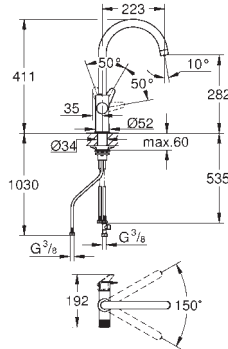

30 580 000

хром

GROHE Blue Pure BauCurve

Смеситель с возможностью подключения фильтра

в комплект входят:

GROHE Blue Смеситель однорычажный для мойки с функцией очистки водопроводной воды монтаж на одно отверстие

C-образный излив

отдельная рукоятка для фильтрованной воды

GROHE SilkMove Плавность и точность управления - керамический

картридж 28 мм

поворотный трубкообразный излив

диапазон поворота 150°

отдельные водотоки для питьевой и водопроводной воды

гибкая подводка

смеситель может быть установлен со стартовым набором фильтров по вашему выбору

30 581 000

хром

GROHE Blue Pure BauCurve

Стартовый комплект с фильтром S-Size

в комплект входят:

GROHE Blue Смеситель однорычажный для мойки с функцией очистки водопроводной воды монтаж на одно отверстие

C-образный излив

отдельная рукоятка для фильтрованной воды

GROHE SilkMove Плавность и точность управления - керамический

картридж 28 мм

поворотный трубкообразный излив

диапазон поворота 150°

отдельные водотоки для питьевой и водопроводной воды

гибкая подводка

GROHE Blue головка для фильтра

GROHE Blue фильтр для превосходного вкуса и умягчения воды, размер S Ресурс 600 л при жесткости воды 20° dKH

Счетчик измерения ресурса фильтра, 2 батарейки AA в комплекте