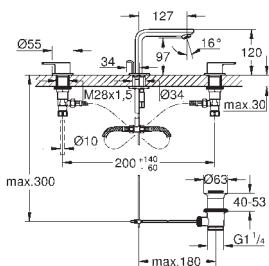

Артикул

Цвет

20 304 001

хром

Lineare

Смеситель для раковины на три отверстия, DN 15 размер M

металлический рычаг
керамические вентили 1/2", 90°

GROHE Long-Life Finish - стойкое долговечное покрытие

GROHE Water Saving Технология совершенного потока при уменьшенном

расходе воды

максимальный расход воды (при 3 бара): 5 л/мин

GROHE FastFixation быстрая монтажная система

рычажный донный клапан 1 1/4"

усиленная гибкая подводка между центральным корпусом и боковыми

вентильями

минимальное давление 1,0 бар

присоединительная гайка 1/2" x 10,5 мм