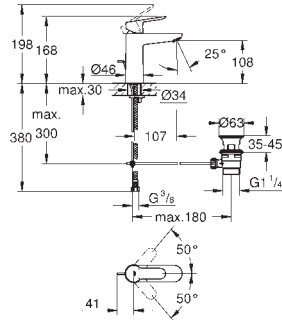

23 758 000

хром

BauEdge

Смеситель однорычажный для раковины, 1/2"
размер M

монтаж на одно отверстие

металлический рычаг

GROHE Long-Life керамический картридж 28 мм

GROHE Long-Life Finish - стойкое долговечное покрытие

GROHE Water Saving Технология совершенного потока при уменьшенном расходе воды

максимальный расход воды (при 3 бара): 5 л/мин

система быстрого монтажа

рычажный донный клапан 1 1/4"

гибкая подводка