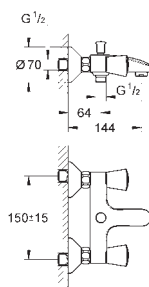

Артикул

Цвет

25 483 001

хром

Costa S

Смеситель для ванны, DN 15

настенный монтаж
металлические рукоятки
с теплоизоляцией
привинчивающаяся

Carbodur керамический вентиль
автоматический переключатель: ванна/душ
азрастор

скрытые S-образные эксцентрики

GROHE Long-Life Finish - стойкое долговечное покрытие