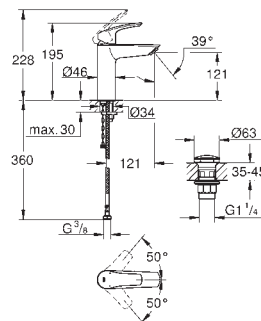

нажимной донный клапан 1 1/4"

гибкая подводка

максимальный перепад давления 5:1

профессиональная серия

23 989 003

хром

Eurosmart

Смеситель однорычажный для раковины, 1/2" размер M