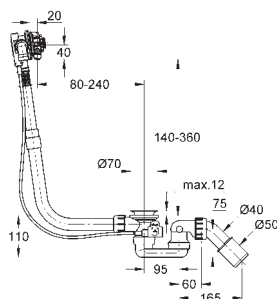

GROHE TALENTO / TALENTOFILL

Артикул

Цвет

19 952 000	хром
19 952 DC0	суперсталь
19 952 BE0	никель, глянец
19 952 EN0	никель, матовый
19 952 GL0	холодный рассвет, глянец
19 952 GN0	холодный рассвет, матовый
19 952 DA0	теплый закат, глянец
19 952 DL0	теплый закат, матовый
19 952 A00	темный графит, глянец
19 952 AL0	темный графит, матовый
19 952 2430	матовый чёрный
19 952 KF0	фантомный чёрный

Talentofill
Наливной,
сливной и переливной гарнитур
комплект готового монтажа
в комплект входят:
розетки детали подводки, пробки,
монтажные принадлежности **для комбинации с Talentofill**
28 990/28 991
GROHE Long-Life Finish - стойкое долговечное покрытие

28 990 000	хром
28 990 DC0	суперсталь
28 990 BE0	никель, глянец
28 990 EN0	никель, матовый
28 990 GL0	холодный рассвет, глянец
28 990 GN0	холодный рассвет, матовый
28 990 DA0	теплый закат, глянец
28 990 DL0	теплый закат, матовый
28 990 A00	темный графит, глянец
28 990 AL0	темный графит, матовый

Talentofill
Наливной,
сливной и переливной гарнитур
для нормальных ванн
скрытый монтаж
без комплекта верхней монтажной части
с сифоном и сливной дугой 45°
сборка согласно DIN 1988
только со встроенным прерывателем трубы
вид A2 (28 994)
или соединительным гарнитуром Talentofill (28 995)