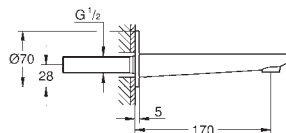

Артикул

Цвет

19 965 001

хром

Lineare

Смеситель однорычажный для ванны на 3 отверстия

Монтаж на 3 отверстия

GROHE SilkMove Плавность и точность управления - керамический картридж 35 мм

GROHE Long-Life Finish - стойкое долговечное покрытие

элемент управления однорычажного смесителя

переключатель ванна/душ

металлический ручной душ

металлический душевой шланг 2000 мм (всегда цвет Хром независимо от цвета комплекта)

гибкая подводка

подключение для душевого шланга

с защитой от обратного потока

для использования с 29 037 000

для комбинации с 28 990 / 28 991

минимальное давление 1,0 бар

29 037 000

Монтажный короб для смесителя, установленного на плиточный бортик

23 792 001

хром

23 792 DC1

суперсталь

23 792 AL1

темный графит, матовый

Lineare

Смеситель однорычажный для ванны, DN 15, напольный монтаж

комплект верхней монтажной части для

45 984

без встраиваемой части

GROHE SilkMove Плавность и точность управления - керамический картридж 35 мм

с ограничителем температуры

GROHE Long-Life Finish - стойкое долговечное покрытие

автоматический переключатель: ванна/душ

излив с аэратором

вынос 271 мм

встроенный обратный клапан в душевом отводе 1/2"

держатель ручного душа

металлический ручной душ

душевой шланг 1250 мм

с защитой от обратного потока

минимальное давление 1,0 бар

45 984 001

хром

Монтажный набор для смесителя/душевой системы напольного монтажа, 1/2"

29 086 000

Монтажный набор для напольного излива или смесителя, DN 15

13 383 001

хром

13 383 DC1

суперсталь

13 383 AL1

темный графит, матовый

Lineare

Излив для ванны

настенный монтаж

GROHE Long-Life Finish - стойкое долговечное покрытие

аэратор

внешняя резьба 1/2"

вынос 170 мм