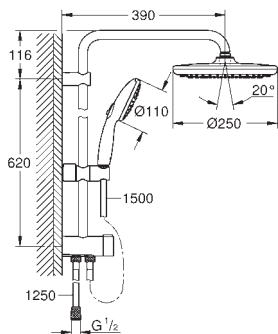

GROHE ДУШЕВЫЕ СИСТЕМЫ TEMPESTA 250

Артикул

Цвет

26 980 001

хром

Душевые системы Tempesta 250

Душевая система Flex наружного монтажа с переключателем

в комплект входят:

горизонтальный душевой кронштейн 390 мм, регулируется перед установкой переключатель на 3 положения: верхний душ, ручной душ, верхний душ с Eco-режимом

верхний душ Tempesta 250 (26 666)

2 режима струи (с помощью переключателя):

Rain, SmartRain

тыльная часть верхнего душа белая

аэратор с шаровым шарниром

угол поворота $\pm 10^\circ$

ручной душ Tempesta 110 (28 419)

3 вида струй:

Rain / Jet / Massage

регулируется по высоте с помощью

скользящего элемента

расстояние от переключателя до верхнего крепления: 620 мм

Relexaflex Душевой шланг 1500 мм (28 151)

Relexaflex Душевой шланг 1250 мм (28 150)

универсальный монтаж: подключение к смесителю / к подключению для

душевого шланга с резьбой 1/2"

максимальный расход (при 3 бар): 7,9 л/мин

GROHE Water Saving Технология совершенного потока при уменьшенном расходе воды

GROHE SmartSwitch - поверните диск, чтобы насладиться

предпочтительным режимом струи

GROHE DreamSpray превосходный поток воды

ShockProof силиконовое кольцо, предотвращающее

повреждение поверхности при падении ручного душа

GROHE Long-Life Finish - стойкое долговечное покрытие

SpeedClean система против известковых отложений

внутренний охлаждающий канал для продолжительного срока службы

совместим с проточным водонагревателем **только** выше 18 кВт/ч, а также с

накопительным водонагревателем (см. Техническую информацию)

минимальный расход воды 7 л/мин

минимальное давление 1,0 бар

профессиональная серия

26 980 2431

матовый чёрный

Аналогичный продукт, тыльная часть верхнего душа черная