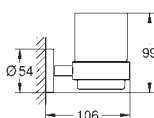

40 448 001 хром
40 448 DC1 суперсталь
40 448 EN1 никель, матовый

Essentials

Дозатор жидкого мыла с держателем

стекло / металл
объем 160 мл

в комплект входят:
держатель (40 369 001)
Дозатор жидкого мыла (40 394 001)
скрытое крепление

GROHE Long-Life Finish - стойкое долговечное покрытие подходит для прикручивания (шурупы и дюбели в комплекте) или приклеивания (клей 40 915 000 приобретается отдельно) выдерживает нагрузку: максимум 5 кг указанная удерживающая способность действительна только для статической (медленно прикладываемой) нагрузки и использования по назначению

102257 243 0 матовый чёрный
Аналогичный продукт, профессиональная серия

40 444 001 хром
40 444 DC1 суперсталь
40 444 EN1 никель, матовый

Essentials

Мыльница с держателем

стекло / металл

в комплект входят:
держатель (40 369 001)
мыльница (40 368 001)
скрытое крепление

GROHE Long-Life Finish - стойкое долговечное покрытие подходит для прикручивания (шурупы и дюбели в комплекте) или приклеивания (клей 40 915 000 приобретается отдельно) выдерживает нагрузку: максимум 5 кг указанная удерживающая способность действительна только для статической (медленно прикладываемой) нагрузки и использования по назначению

40 447 001 хром
40 447 DC1 суперсталь
40 447 EN1 никель, матовый

Essentials

Стакан с держателем

стекло / металл

в комплект входят:
держатель (40 369 001)
Стакан (40 372 001)
скрытое крепление

GROHE Long-Life Finish - стойкое долговечное покрытие подходит для прикручивания (шурупы и дюбели в комплекте) или приклеивания (клей 40 915 000 приобретается отдельно) выдерживает нагрузку: максимум 5 кг указанная удерживающая способность действительна только для статической (медленно прикладываемой) нагрузки и использования по назначению