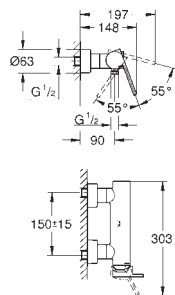

29 303 003
29 303 DC3
29 303 AL3

хром
суперсталь
темный графит, матовый

GROHE Plus
Смеситель для раковины на два отверстия
размер M

настенный монтаж
комплект верхней монтажной части для 23 200

без встраиваемого механизма
металлическая розетка
металлический рычаг

GROHE Long-Life Finish - стойкое долговечное покрытие
GROHE Water Saving Технология совершенного потока при уменьшенном расходе воды
максимальный расход воды (при 3 бара): 5 л/мин
SpeedClean аэратор с функцией быстрой очистки от известковых отложений
GROHE AquaGuide регулируемый аэратор
размер по осям 110 мм
вынос 147 мм
минимальное давление 1,0 бар

29 306 003

хром

Аналогичный продукт, вынос 203 мм

23 200 002

Встраиваемая часть 1-рычажного смесителя для раковины, настенного, на 2 отверстия

23 200 000

Встраиваемая часть 1-рычажного смесителя для раковины, настенного, на 2 отверстия

33 241 003
33 241 DC3
33 241 AL3

хром
суперсталь
темный графит, матовый

GROHE Plus
Смеситель однорычажный для биде DN 15

монтаж на одно отверстие
металлический рычаг

GROHE SilkMove Плавность и точность управления - керамический картридж 28 мм

с ограничителем температуры

GROHE Long-Life Finish - стойкое долговечное покрытие

система быстрого монтажа

аэратор с шаровым шарниром

рычажный донный клапан 1 1/4"

гибкая подводка

минимальное давление 1,0 бар

33 577 003
33 577 DC3
33 577 AL3

хром
суперсталь
темный графит, матовый

GROHE Plus
Смеситель однорычажный для душа, DN 15

настенный монтаж

металлический рычаг

GROHE SilkMove Плавность и точность управления - керамический картридж 35 мм

с ограничителем температуры

GROHE Long-Life Finish - стойкое долговечное покрытие

отвод для душа 1/2"

встроенный обратный клапан

скрытые S-образные эксцентрики

с защитой от обратного потока

минимальное давление 1,0 бар