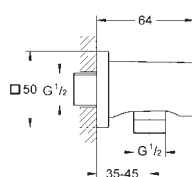

- 27 076 000 хром
- 27 076 LS0 белая луна
- 27 076 DC0 суперсталь
- 27 076 GL0 холодный рассвет, глянец
- 27 076 GN0 холодный рассвет, матовый
- 27 076 DA0 теплый закат, глянец
- 27 076 DL0 теплый закат, матовый
- 27 076 A00 темный графит, глянец
- 27 076 AL0 темный графит, матовый

Rainshower

Подключение для душевого шланга, DN 15
наружная соединительная резьба 1/2"
с квадратной розеткой
с защитой от обратного потока
GROHE Long-Life Finish - стойкое долговечное покрытие