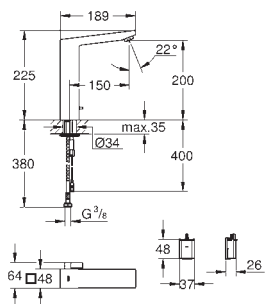

36 440 000

хром

Eurocube E

Инфракрасная электроника для раковины, DN 15, со смешиванием и с регулируемым ограничителем температуры

с инфракрасным датчиком для двусторонней связи для мониторинга, настройки и сервисного обслуживания с преобразователем переменного тока 100-230 В, 50-60 Гц в постоянный 6 В

GROHE Long-Life Finish - стойкое долговечное покрытие

GROHE Water Saving Технология совершенного потока при уменьшенном расходе воды

максимальный расход воды (при 3 бара): 5 л/мин

ламинатор с ограничением потока воды

гибкая подводка

обратный клапан

грязеулавливающие фильтры

со встроенным электромагнитным клапаном

система быстрого монтажа

7 предустановленных режимов:

- автоматический смыв

- термическая дезинфекция

- моющий режим

дополнительные функции и точные настройки с помощью

пульта дистанционного управления 36 407

сертификат CE (Европейское соответствие)

класс шума I по DIN 4109

тип защиты смесителя IP 59K

минимальное давление 1,0 бар

36 441 000

хром

36 441 DC0

суперсталь

36 441 AL0

темный графит, матовый

Eurocube E

Инфракрасная электроника для раковины, DN 15, со смешиванием и с регулируемым ограничителем температуры

с инфракрасным датчиком для двусторонней связи для мониторинга, настройки и сервисного обслуживания

6V литиевая батарейка, тип CR-P2

Срок службы батарейки: прикл. 7 лет (150 включений в день)

GROHE Long-Life Finish - стойкое долговечное покрытие

GROHE Water Saving Технология совершенного потока при уменьшенном расходе воды

максимальный расход воды (при 3 бара): 5 л/мин

ламинатор с ограничением потока воды

гибкая подводка

обратный клапан

грязеулавливающие фильтры

со встроенным электромагнитным клапаном

внешняя батарея

система быстрого монтажа

многоступенчатый указатель состояния батарейки