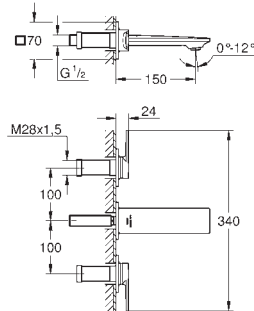

Артикул

Цвет

20 189 002
20 189 DC2
20 189 GL2
20 189 GN2
20 189 DA2
20 189 DL2
20 189 AL2

хром
суперсталь
холодный рассвет, глянец
холодный рассвет, матовый
теплый закат, глянец
теплый закат, матовый
темный графит, матовый

Allure

**Смеситель для раковины на три отверстия, DN 15
размер S**

настенный монтаж, без встраиваемого механизма
комплект верхней монтажной части для 29 025 002
керамические вентили для горячей
и холодной воды, 1/2" - ход 90°

GROHE Long-Life Finish - стойкое долговечное покрытие

GROHE Water Saving Технология совершенного потока при уменьшенном
расходе воды

максимальный расход воды (при 3 бара): 5 л/мин

Precision Control - микроступенчатый поворот рукояток (опция)

GROHE AquaGuide регулируемый аэратор

размер по осям 200 мм

вынос 150 мм

20 193 002
20 193 DC2
20 193 GL2
20 193 GN2
20 193 DA2
20 193 DL2
20 193 AL2

хром
суперсталь
холодный рассвет, глянец
холодный рассвет, матовый
теплый закат, глянец
теплый закат, матовый
темный графит, матовый

Аналогичный продукт, вынос 208 мм

29 025 002

Встраиваемая часть настенного смесителя для раковины, на 3
отверстия

19 309 002
19 309 DC2
19 309 GL2
19 309 GN2
19 309 DA2
19 309 DL2
19 309 AL2

хром
суперсталь
холодный рассвет, глянец
холодный рассвет, матовый
теплый закат, глянец
теплый закат, матовый
темный графит, матовый

Allure

**Смеситель для раковины на два отверстия
размер S**

настенный монтаж
без встраиваемого механизма
комплект верхней монтажной части для
23 429 000

GROHE FeatherControl Joystick картридж

GROHE Long-Life Finish - стойкое долговечное покрытие

GROHE Water Saving Технология совершенного потока при уменьшенном
расходе воды

максимальный расход воды (при 3 бара): 5 л/мин

GROHE AquaGuide регулируемый аэратор

размер по осям 110 мм

вынос 154 мм