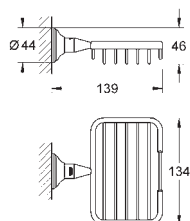

GROHE ESSENTIALS AUTHENTIC

Артикул

Цвет

40 659 001

хром

Essentials Authentic

Полочка-решетка, маленькая

металл

скрытое крепление

GROHE Long-Life Finish - стойкое долговечное покрытие