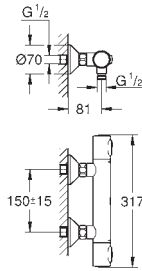

Артикул

Цвет

34 793 000

хром

Grotherm 500

Термостат для душа, DN 15

настенный монтаж

GROHE Long-Life Finish - стойкое долговечное покрытие

GROHE SafeStop стопор безопасности при 38°C

GROHE SafeStop Plus опционно ограничитель температуры на 43°C, включен

GROHE термостатический картридж с восковым термoeлементом

встроенный стопор смешанной воды

GROHE EcoButton кнопка экономии воды в рукоятке регулировки напора

воды

вентильная головка 90°

отвод для душа снизу 1/2"

встроенные обратные клапаны

грязеулавливающие фильтры

с защитой от обратного потока

скрытые S-образные эксцентрики

металлическая розетка

GROHE Water Saving Технология совершенного потока при уменьшенном

расходе воды

профессиональная серия

34 794 000

хром