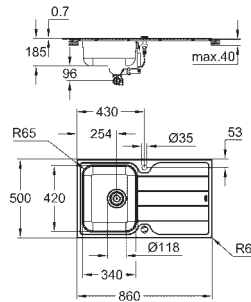

GROHE МОЙКИ ИЗ НЕРЖАВЕЮЩЕЙ СТАЛИ

Артикул

Цвет

31 573 SD1

нержавеющая сталь, матовая

Minta

Мойка и смеситель для мойки

в комплект входят:

K500 мойка из нержавеющей стали с корзинчатым вентилем (31 571 SD1)
тип монтажа: встраиваемый сверху (накладной)

Minta Смеситель для мойки (32 168 000)

с длинным изливом
монтаж на одно отверстие

GROHE Long-Life finish - стойкое долговечное покрытие

GROHE SilkMove Плавность и точность управления - керамический

картридж 35 мм

выдвижной излив с аэратором

настраиваемый ограничитель потока

поворотный трубкообразный излив

угол поворота 360°

с защитой от обратного потока

гибкая подводка

Внешний радиус: R6, внутренний радиус чаши: R65

GROHE FastFixation система быстрого монтажа

опция: автоматический сливной клапан с нажимным механизмом

(40 986 SD0), приобретается отдельно

количество крепежных элементов в комплекте (накладной монтаж): 14

31 564 SD1

нержавеющая сталь, матовая

K200

Мойка из нержавеющей стали с корзинчатым вентилем

модель: K200 60-S 96.5/50 1.5 оборачиваемая

тип монтажа: встраиваемый сверху (накладной)

материал: нержавеющая сталь AISI 304 (V2A)

толщина материала: 0,7 мм

GROHE Long-Life finish - стойкое долговечное покрытие

покрытие: сатиновое

GROHE Whisper технология минимизации шума от потока воды

минимальный размер шкафа: 600 мм

размеры: 965 x 500 мм

1 чаша: 346 x 396 x 150 мм

полу-чаша: 170 x 320 x 80 мм

Внешний радиус: R10, внутренний радиус чаши: R100

GROHE FastFixation система быстрого монтажа

монтаж мойки слева или справа

требуемый размер отверстия в столешнице (монтаж: встраиваемый сверху):

941 x 476 мм

Отверстия: 2 x 35 мм

сливной гарнитур: Ø 3.5"/90 мм + клапан-автомат

аксессуары вкл.: сливной клапан с поворотной ручкой, сливной гарнитур,

корзинчатый вентиль, монтажный набор

опция: автоматический сливной клапан с нажимным механизмом

(40 986 SD0), приобретается отдельно

количество крепежных элементов в комплекте (накладной монтаж): 16