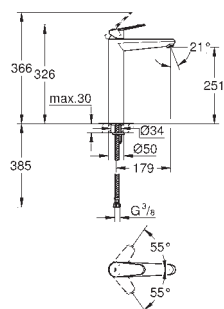

GROHE EURODISC COSMOPOLITAN

Артикул

Цвет

23 432 000

хром

Eurodisc Cosmopolitan

**Смеситель однорычажный для раковины, DN 15
размер XL**

монтаж на одно отверстие
металлический рычаг

для отдельностоящих раковин

GROHE SilkMove Плавность и точность управления - керамический картридж 35 мм

настраиваемый ограничитель потока

возможность установки мин. расхода 2,5 л/мин.

GROHE Long-Life Finish - стойкое долговечное покрытие

GROHE Water Saving Технология совершенного потока при уменьшенном расходе воды

максимальный расход воды (при 3 бара): 5 л/мин

SpeedClean аэратор с функцией быстрой очистки от известковых отложений

GROHE FastFixation Plus Система ускорения и оптимизации монтажа

гладкий корпус, гибкая подводка

минимальное давление 1,0 бар

дополнительный ограничитель температуры (46 375 000)