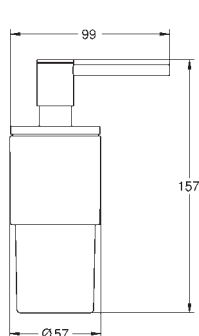

Артикул

Цвет

1. 40 278 001
   40 278 DC1
   40 278 GL1
   40 278 GN1
   40 278 DA1
   40 278 DL1
   40 278 AL1

1. хром
   суперсталь
   холодный рассвет, глянец
   холодный рассвет, матовый
   теплый закат, глянец
   теплый закат, матовый
   темный графит, матовый

Allure

Держатель

подходит для стакана 40 882 000 или дозатора мыла 40 886 хх0, приобретаются отдельно

металл

скрытое крепление

GROHE Long-Life Finish - стойкое долговечное покрытие

GROHE SPA

1. 40 886 000
   40 886 DC0
   40 886 EN0
   40 886 GL0
   40 886 GN0
   40 886 DA0
   40 886 DL0
   40 886 A00
   40 886 AL0

1. хром
   суперсталь
   никель, матовый
   холодный рассвет, глянец
   холодный рассвет, матовый
   теплый закат, глянец
   теплый закат, матовый
   темный графит, глянец
   темный графит, матовый

Дозатор жидкого мыла

стекло / металл

объем 160 мл

подходит для держателей Atrio (40 884 хх0), приобретаются отдельно

GROHE Long-Life Finish - стойкое долговечное покрытие