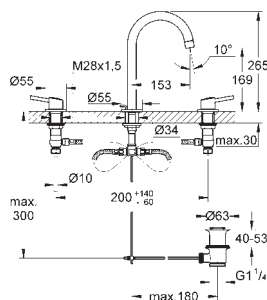

20 216 001

хром

Concetto

**Смеситель для раковины на три отверстия, DN 15
размер L**

керамический вентиль 1/2", 90°

GROHE Long-Life Finish - стойкое долговечное покрытие

GROHE FastFixation Система быстрого монтажа

излив с аэратором

рычажный донный клапан 1 1/4"

усиленная гибкая подводка между корпусом и боковыми вентилями

гайка подключения с отверстием 10,5 мм