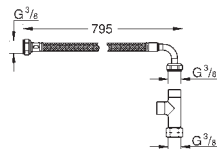

в комплект входят:

Т-образное подключение 3/8"

гибкий присоединительный шланг

795 мм

3/8" x 3/8"

GROHE АКРИЛОВЫЕ ДУШЕВЫЕ ПОДДОНЫ

Артикул

Цвет