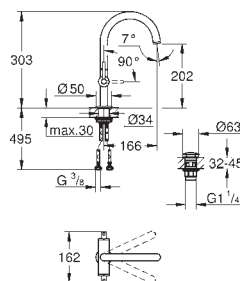

Aerio

Смеситель для раковины на 1 отверстие, DN 15
размер L

керамические вентили 1/2", 90°
GROHE Water Saving Технология совершенного потока при уменьшенном расходе воды
максимальный расход воды (при 3 бара): 5 л/мин
система быстрого монтажа
поворотный трубообразный C-излив с аэратором и стопором
регулируемый радиус поворота 0° / 150° / 360°
сливной гарнитур 1 1/4"
гибкая подводка
рукоятки в форме стика
Включены 2 набора с накладными насадками: один с надписями „H“ (hot, горячая) и „C“ (cold, холодная), другой - без надписей.