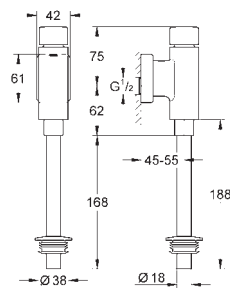

37 345 000

хром

Rondo

Смывное устройство для писсуара
подключение 1/2"

из латуни

со встроенным запорным клапаном

GROHE Long-Life Finish - стойкое долговечное покрытие

с клавишей управления и отводным штуцером

регулятор потока смыва

Регулируемый объем смыва 1,0 - 4,0 л

с подвижной розеткой

смывная трубка 200 мм

внутреннее соединение

минимальное давление 0,5 бар

максимальное давление 10 бар