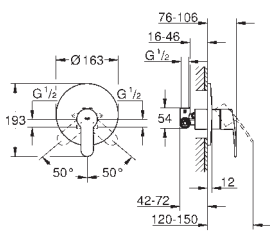

33 635 002

хром

Eurostyle Cosmopolitan

Смеситель однорычажный для душа, DN 15

установка на стену

GROHE SilkMove керамический картридж Ø 46 мм

GROHE Long-Life Finish - стойкое долговечное покрытие

в комплект входят:

комплект готового монтажа

корпус встраиваемого смесителя, 33 964 000

настраиваемый ограничитель потока, возможность установки мин. расхода

2,5 л/мин.

металлический рычаг

уплотнитель розетки и рычага

металлическая розетка, винтовое крепление

Дополнительный ограничитель температуры