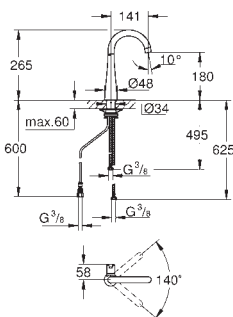

Zedra

Вертикальный вентиль для подачи фильтрованной воды

монтаж на одно отверстие

рукоятка для фильтрованной воды

керамический вентиль 1/2", 90°

GROHE Long-Life Finish - стойкое долговечное покрытие

поворотный трубкообразный излив

угол поворота 140°

гибкая подводка

металлический крепежный набор

Изолированный водоток - вода не контактирует с металлами корпуса смесителя

максимальный расход (при 3 бар): 6 л/мин

GROHE фильтр и головка для фильтра приобретаются дополнительно (40 438 001)