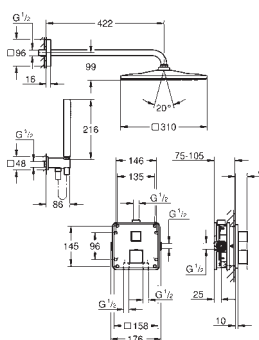

Grotherm Cube

Набор для душа с верхним душем Rainshower Mono 310 Cube

в комплект входят:

Термостат для душа с переключателем на 2 положения (24 154)

GROHE Rapido SmartBox универсальная встраиваемая часть, 1/2" (35 604)

Верхний душ Rainshower Mono 310 Cube (26 563) с настенным душевым
кронштейном 422 мм (26 145)

Euphoria Cube Stick Ручной душ, один вид струи (27 698)

Подключение для душевого шланга, с держателем ручного душа (26 659)

душевой шланг Silverflex 1500 мм (28 364)

Для ручного и верхнего душа предусмотрен дополнительный регулятор
расхода 9,5 л/мин