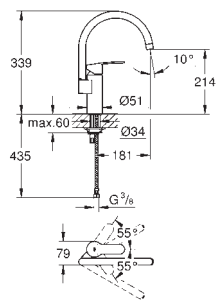

GROHE EUROSTYLE COSMOPOLITAN

Артикул

Цвет

30 221 002

хром

Eurostyle Cosmopolitan

Смеситель однорычажный для мойки, DN 15

с длинным изливом

монтаж на одно отверстие

GROHE SilkMove Плавность и точность управления - керамический картридж 35 мм

аэратор

настраиваемый ограничитель потока

поворотный трубкообразный излив

регулируемый радиус поворота 0° / 150° / 360°

гибкая подводка

система быстрого монтажа

встроенный ограничитель температуры

максимальный расход (при давлении 3 бара): 13 л/мин