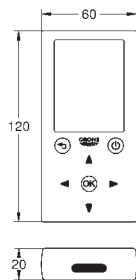

36 407 001

хром

Пульт дистанционного управления

для всей инфракрасной электроники и GROHE Blue Home

мониторинг

версия программного обеспечения и статистика по использованию

цикл термической дезинфекции (для инфракрасной электроники)

цикл автоматической промывки (для инфракрасной электроники)

режим промывки (для GROHE Blue Home)

остаточный ресурс фильтра и баллона с углекислым газом

(для GROHE Blue Home)

конфигурация

режим очистки вкл/выкл

термическая дезинфекция (для инфракрасной электроники)

диапазон чувствительности

задержка до выключения воды (для инфракрасной электроники)

автоматическая промывка (для инфракрасной электроники)

ресурс фильтра (для GROHE Blue Home)

сервисное обслуживание

- индикатор работы сенсора

- возврат к заводским или пользовательским настройкам

сервисный режим

демонстрационный режим

коды ошибок (для GROHE Blue Home)

Аккумуляторная батарея: 3 x 1.5 V DC (AAA)