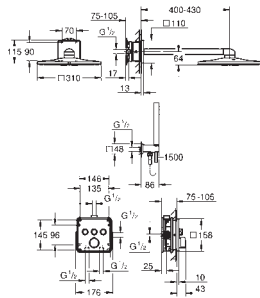

GROHE SMARTCONTROL СМЕСИТЕЛИ

Артикул

Цвет

34 873 000

хром

SmartControl

Набор для душа скрытого монтажа с Rainshower SmartActive 310 Cube
в комплект входят:

Смеситель скрытого монтажа на 3 выхода (29 149)

GROHE Rapido SmartBox универсальная встраиваемая часть, 1/2" (35 604)

Верхний душ Rainshower SmartActive 310 Cube с 2 режимами струи (26 479), настенный душевой кронштейн 430 мм и универсальная встраиваемая часть (26 483)

Euphoria Cube Stick Ручной душ, один вид струи (27 698)

Подключение для душевого шланга, с держателем ручного душа (26 659)

душевой шланг Silverflex 1500 мм (28 364)

Для ручного душа предусмотрен дополнительный регулятор расхода 9,5 л/мин