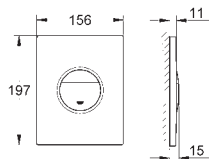

Артикул

Цвет

38 765 000
38 765 SH0
38 765 P00
38 765 KV0
38 765 KF0

хром
альпин-белый
матовый хром
черный глянцевый
фантомный чёрный

Nova Cosmopolitan

Накладная панель смыва

2 объема смыва или прерывание смыва старт/стоп
для пневматического смывного клапана
для вертикального и горизонтального монтажа
156 x 197 мм
из ABS