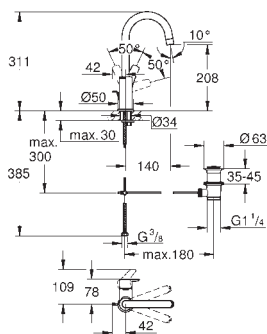

23 537 003

хром

Eurosmart

Смеситель однорычажный для раковины, DN 15 размер L

монтаж на одно отверстие
металлический рычаг

GROHE SilkMove Плавность и точность управления - керамический картридж 28 мм

с ограничителем температуры

GROHE Long-Life Finish - стойкое долговечное покрытие

GROHE Water Saving Технология совершенного потока при уменьшенном расходе воды

максимальный расход воды (при 3 бара): 5 л/мин

GROHE FastFixation система быстрого монтажа

поворотный трубкообразный излив

рычажный донный клапан 1 1/4"

гибкая подводка

профессиональная серия

23 970 003

хром

Аналогичный продукт, гладкий корпус с нажимным донным клапаном 1 1/4"