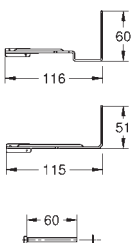

43 617 000

Кронштейн

для Rapid SL 38 675
исполнение для людей с ограниченными возможностями
для монтажа инфракрасной электроники