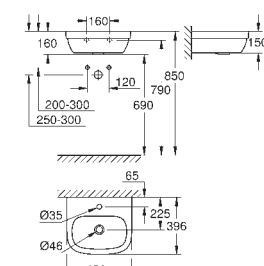

39 324 000

альпин-белый

Керамика Еуро
Мини-раковина 45
подвесная
1 отверстие под смеситель
с переливом
450 x 396 мм
санитарная керамика
27 шт. на паллете