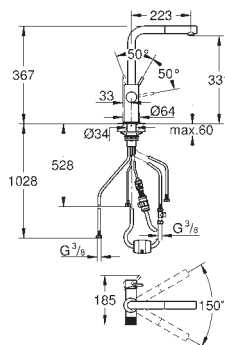

30 590 000

хром

30 590 DC0

суперсталь

30 590 KF0

фантомный чёрный

GROHE Blue Pure Minta

Смеситель с выдвигаемым изливом и возможностью подключения фильтра

в комплект входят:

GROHE Blue Смеситель однорычажный для мойки с функцией очистки водопроводной воды
монтаж на одно отверстие

L-образный излив

выдвигаемый излив с аэратором

отдельная рукоятка для фильтрованной воды

GROHE SilkMove Плавность и точность управления - керамический картридж 28 мм

поворотный трубкообразный излив

угол поворота 360°

отдельные водотоки для питьевой и водопроводной воды
гибкая подводка

смеситель может быть установлен со стартовым набором фильтров по вашему выбору