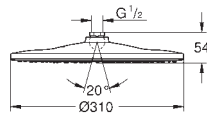

GROHE ВЕРХНИЕ ДУШИ

Артикул

Цвет

26 561 LS0

белая луна

Rainshower Mono 310

Верхний душ с одним режимом

GROHE PureRain

белая душевая поверхность

шаровый шарнир с углом поворота $\pm 10^\circ$

резьбовое соединение 1/2"

GROHE DreamSpray превосходный поток воды

GROHE Long-Life finish - стойкое долговечное покрытие

SpeedClean система против известковых отложений

внутренний охлаждающий канал для продолжительного срока службы
может использоваться с проточным водонагревателем