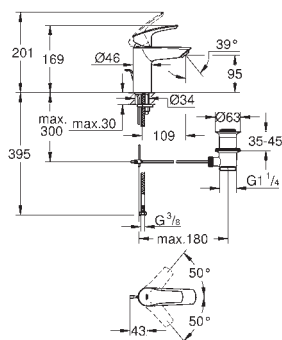

Артикул

Цвет

23 456 003

хром

Eurosmart

Смеситель однорычажный для раковины, DN 15 размер S

монтаж на одно отверстие
металлический рычаг

GROHE SilkMove Плавность и точность управления - керамический картридж 28 мм

с ограничителем температуры
настраиваемый ограничитель потока

GROHE Long-Life Finish - стойкое долговечное покрытие

GROHE Water Saving Технология совершенного потока при уменьшенном расходе воды

максимальный расход воды (при 3 бара): 5 л/мин

Изолированный водоток - вода не контактирует с металлами корпуса смесителя

GROHE FastFixation система быстрого монтажа

гибкая подводка

рычажный донный клапан 1 1/4", металл и пластик

профессиональная серия