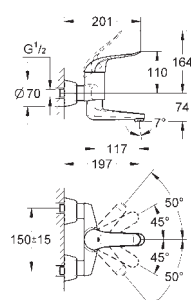

32 767 000

хром

Euroeco Special

Смеситель однорычажный для раковины DN 15
настенный монтаж

GROHE Long-Life Finish - стойкое долговечное покрытие

GROHE SilkMove керамический картридж Ø 46 мм

максимальный расход (при 3 бар): 8,0 л/мин

настраиваемый ограничитель потока, настраиваемый ограничитель

температуры

возможность установки мин. расхода 2,5 л/мин.

ламинарный регулятор струи

поворотный и фиксирующийся литой излив, вынос 197 мм

металлический рычаг

длина рычага 120 мм, скрытые S-образные эксцентрики

32 771 000

хром

Аналогичный продукт, с запорными S-образными эксцентриками,
вынос 214 мм