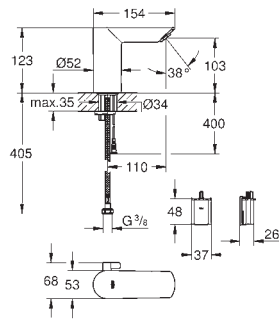

GROHE BAU COSMOPOLITAN E

Артикул

Цвет