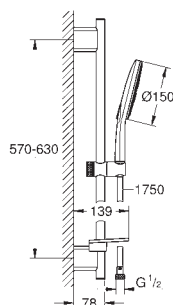

GROHE RAINSHOWER SMARTACTIVE

Артикул

Цвет

26 592 000

хром

Rainshower SmartActive 150

Душевой гарнитур, 3 вида струй

в комплект входят:

ручной душ Rainshower SmartActive 150 (26 590)

максимальный расход (при 3 бар): 8,5 л/мин

душевая штанга 600 мм

с металлическими настенными креплениями

душевой шланг 1750 мм (28 388 000)

GROHE EasyReach полочка

GROHE Water Saving Технология совершенного потока при уменьшенном расходе воды

GROHE DreamSpray превосходный поток воды

GROHE Long-Life Finish - стойкое долговечное покрытие

GROHE FastFixation Plus (регулируемое расстояние между настенными креплениями штанги позволяет использовать для монтажа уже имеющиеся отверстия в стене)

GROHE TileFix регулируемая глубина верхнего и нижнего креплений

SpeedClean система против известковых отложений

внутренний охлаждающий канал для продолжительного срока службы

TwistStop против перекручивания шланга

может использоваться с проточным водонагревателем

26 591 000

хром

Аналогичный продукт, без ограничения расхода воды