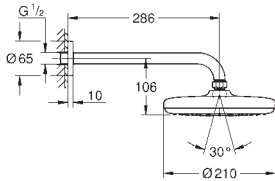

GRÖNE НАБОРЫ С ВЕРХНИМИ ДУШАМИ

Артикул

Цвет

26 412 000
102218 243 0

хром
матовый чёрный

Tempesta 210

Верхний душ с душевым кронштейном 286 мм, 1 режим струи
в комплект входят:

Tempesta 210 верхний душ 9.5 л/мин (26 410)

1 режим струи:

Rain

максимальный расход (при 3 бар): 8,5 л/мин

Rainshower Душевой кронштейн 286 мм (28 576 000)

GROHE Water Saving Технология совершенного потока при уменьшенном расходе воды

GROHE DreamSpray превосходный поток воды

SpeedClean система против известковых отложений

внутренний охлаждающий канал для продолжительного срока службы может использоваться с проточным водонагревателем

26 411 000

хром

Аналогичный продукт, без ограничения расхода воды