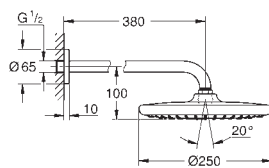

GROHE НАБОРЫ С ВЕРХНИМИ ДУШАМИ

Артикул

Цвет

26 461 000

хром

Euphoria 260

Верхний душ с потолочным душевым кронштейном 142 мм, 3 режима струи

в комплект входят:

Euphoria 260 Верхний душ (26 457)

3 вида струй:

Rain, SmartRain, Jet

максимальный расход (при 3 бар): 8,5 л/мин

Rainshower Потолочный душевой кронштейн 142 мм (28 724 000)

GROHE Water Saving Технология совершенного потока при уменьшенном расходе воды

GROHE DreamSpray превосходный поток воды

GROHE Long-Life Finish - стойкое долговечное покрытие

SpeedClean система против известковых отложений

внутренний охлаждающий канал для продолжительного срока службы может использоваться с проточным водонагревателем

26 460 000

хром

Аналогичный продукт, без ограничения расхода воды

26 073 000

хром

Euphoria Cube 150

Верхний душ с душевым кронштейном 286 мм, 1 режим струи

в комплект входят:

Верхний душ Euphoria Cube 150 (27 705 000)

1 режим струи:

Rain

максимальный расход (при 3 бар): 8,0 л/мин

Rainshower Душевой кронштейн 286 мм (27 709 000)

GROHE Water Saving Технология совершенного потока при уменьшенном расходе воды

GROHE DreamSpray превосходный поток воды

GROHE Long-Life Finish - стойкое долговечное покрытие

SpeedClean система против известковых отложений

внутренний охлаждающий канал для продолжительного срока службы

может использоваться с проточным водонагревателем

минимальное давление 1,0 бар

26 663 000

хром

Tempesta 250

Верхний душ с душевым кронштейном 380 мм, 1 режим струи

в комплект входят:

верхний душ Tempesta 250 (26 662)

1 режим струи:

Rain

полностью хромированные поверхности

Душевой кронштейн 380 мм (28 361)

GROHE Water Saving ограничитель расхода воды 9,5 л/мин

GROHE DreamSpray превосходный поток воды

GROHE Long-Life Finish - стойкое долговечное покрытие