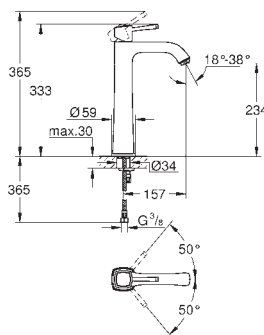

 GROHE SPA

24 370 000
24 370 IGO

хром
хром/золото
Аналогичный продукт, гладкий корпус

 GROHE SPA

20 666 000
20 666 IGO

хром
хром/золото

Grandera
Смеситель для раковины, с двумя рукоятками размер L

монтаж на одно отверстие
керамические вентили для горячей и холодной воды, 1/2" - ход 90°
GROHE Long-Life Finish - стойкое долговечное покрытие
GROHE Water Saving Технология совершенного потока при уменьшенном расходе воды
максимальный расход воды (при 3 бара): 5 л/мин
GROHE AquaGuide регулируемый аэратор
поворотный излив
рычажный донный клапан 1 1/4"
гибкая подводка
минимальное давление 1,0 бар