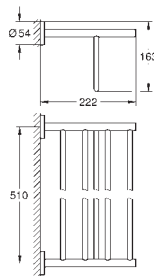

40 462 001

хром

BauCosmopolitan
Полка для полотенец

металл
564 мм (функциональная длина 510 мм)
скрытое крепление

GROHE Long-Life Finish - стойкое долговечное покрытие Шурупы и дюбели в комплекте