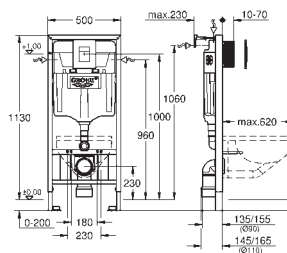

39 859 000

хром

Rapid SL

Набор для подвешенного унитаза 4 в 1, монтажная высота 1,13 м
со смывным бачком GD 2, 6 - 9

в комплект входят:

Rapid SL Инсталляция для подвешенного унитаза

панель смыва Skate Cosmopolitan, хром (38 732 000)

настенные уголки (38 558 00M)

Вертикальная опора Rapid SL для керамики с малой площадью опоры (38 779 000)