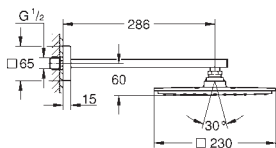

Артикул

Цвет

26 858 000

хром

Rainshower Aqua 230

Верхний душ с душевым кронштейном 286 мм, 1 режим струи

в комплект входят:

верхний душ Rainshower Aqua 230 (26 877 000)

металл

1 режим струи:

Rain

Rainshower Душевой кронштейн 286 мм (27 709 000)

GROHE Water Saving ограничитель расхода воды 9,5 л/мин

GROHE DreamSpray превосходный поток воды

GROHE Long-Life Finish - стойкое долговечное покрытие

SpeedClean система против известковых отложений

может использоваться с проточным водонагревателем

минимальное давление 1,0 бар

26 856 000

хром

Аналогичный продукт, без ограничения расхода воды

26 859 000

хром

Rainshower Aqua 230

Верхний душ с потолочным душевым кронштейном 154 мм, 1 режим струи

в комплект входят:

верхний душ Rainshower Aqua 230 (26 877 000)

металл

1 режим струи:

Rain

Rainshower Потолочный душевой кронштейн 154 мм (27 711 000)

GROHE Water Saving ограничитель расхода воды 9,5 л/мин

GROHE DreamSpray превосходный поток воды

GROHE Long-Life Finish - стойкое долговечное покрытие

SpeedClean система против известковых отложений

может использоваться с проточным водонагревателем

минимальное давление 1,0 бар