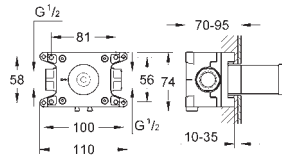

35 028 000

GROHE Rapido C

Встраиваемая часть для вентиля на один выход

Для модульной установки системы Grohtherm Custom Shower

Встраиваемый корпус с защитным коробом

Водонепроницаемое уплотнение для монтажа

Для обмуровки и сухого монтажа

точки крепления для монтажа перед стеной или стеной-перегородкой

корпус из латуни с низким содержанием цинка

керамический вентиль 3/4"

резьбовое соединение 1/2"

Расход воды:

55 л/мин. при 3 бар

глубина монтажа 70-95 мм

минимальное давление 1,0 бар