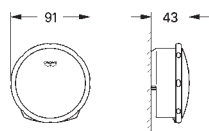

GROHE TALENTO / TALENTOFILL

Артикул

Цвет

19 952 000	хром
19 952 DC0	суперсталь
19 952 BE0	никель, глянец
19 952 EN0	никель, матовый
19 952 GL0	холодный рассвет, глянец
19 952 GN0	холодный рассвет, матовый
19 952 DA0	теплый закат, глянец
19 952 DL0	теплый закат, матовый
19 952 A00	темный графит, глянец
19 952 AL0	темный графит, матовый
19 952 2430	матовый чёрный
19 952 KF0	фантомный чёрный

Talentofill
Наливной,
сливной и переливной гарнитур
комплект готового монтажа
в комплект входят:
розетки детали подводки, пробки,
монтажные принадлежности **для комбинации с Talentofill**
28 990/28 991
GROHE Long-Life Finish - стойкое долговечное покрытие