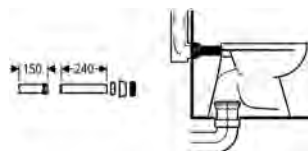

37 103 SH0

альпин-белый

Впускной гарнитур

как соединяющая трубка от смывной
трубки встроенного смывного устройства
6 - 9 л и встроенного смывного бачка к
напольному унитазу
с соединением
розетки