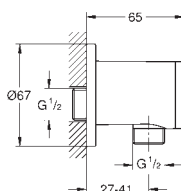

28 626 000 хром
Relaxa
Подключение для душевого шланга, DN 15
подключение душа 1/2"
настенное подключение 1/2"
внешняя резьба
GROHE Long-Life Finish - стойкое долговечное покрытие
с декоративной заглушкой в цвете матовый хром

28 636 000 хром
Аналогичный продукт, с декоративной заглушкой в цвете глянцевый хром