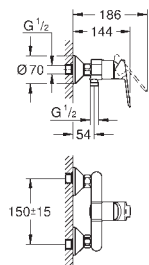

23 636 000

хром

BauEdge

Смеситель однорычажный для душа, DN 15

настенный монтаж

металлический рычаг

GROHE Long-Life керамический картридж 35 мм

GROHE Long-Life Finish - стойкое долговечное покрытие

отвод для душа снизу 1/2"

скрытые S-образные эксцентрики

отражатель из металла