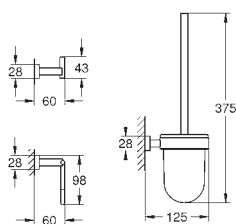

40 757 001

хром

Essentials Cube
Набор аксессуаров 3 в 1 City Restroom
стекло / металл
в комплект входят:
крючок для банного халата (40 511 001)
Держатель бумаги (40 507 001)
туалетный ёршик с держателем (40 513 001)
скрытое крепление
GROHE Long-Life Finish - стойкое долговечное покрытие