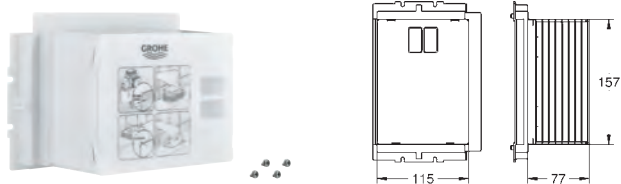

GROHE UNISET ДЛЯ УНИТАЗА, ПИССУАРА, РАКОВИНЫ И БИДЕ

Артикул

Цвет

40 950 000

Ревизионный короб для крепления малых панелей смыва
для комбинации с Rapid SL и Uniset с монтажной высотой 0,82 м/1,00 м