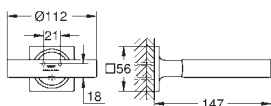

1. 40 963 001
   40 963 DC1
   40 963 GL1
   40 963 GN1
   40 963 DA1
   40 963 DL1
   40 963 AL1

1. хром
   суперсталь
   холодный рассвет, глянец
   холодный рассвет, матовый
   теплый закат, глянец
   теплый закат, матовый
   темный графит, матовый

Allure

Держатель

для мыльницы 40 883 00 или гнезда для фена 40 964 001, приобретаются отдельно

металл

скрытое крепление

GROHE Long-Life Finish - стойкое долговечное покрытие