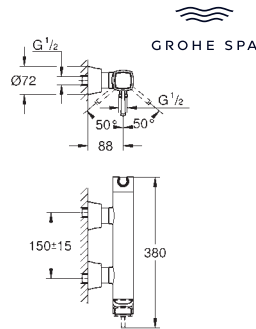

24 373 000
24 373 IGO

хром
хром/золото

Grandera

Смеситель однорычажный для душа, DN 15
настенный монтаж

GROHE SilkMove керамический картридж Ø 46 мм
GROHE Long-Life Finish - стойкое долговечное покрытие
настраиваемый ограничитель потока
со встроенным держателем для ручного душа
отвод для душа 1/2"
встроенный обратный клапан
скрытые S-образные эксцентрики
с защитой от обратного потока
минимальное давление 1,0 бар