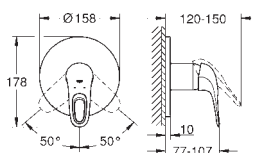

24 048 003

хром

24 048 LS3

белая луна

Eurostyle

Смеситель однорычажный скрытого монтажа для душа

комплект верхней монтажной части для
GROHE Rapido SmartBox 35 600/35 604 (универсальная встраиваемая часть)

GROHE SilkMove керамический картридж Ø 46 мм

GROHE Long-Life Finish - стойкое долговечное покрытие

настенная панель с **GROHE FastFixation** (скрытое

уплотнение штока, скрытое крепление)

металлическая накладная панель, регулируемая на 6°

металлический рычаг

распределение расхода:

выход В или С = 30 л/мин

без встраиваемой части

35 604 000

GROHE Rapido SmartBox Универсальная встраиваемая часть
Профессиональная серия