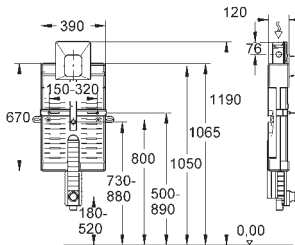

GROHE UNISSET ДЛЯ УНИТАЗА, ПИССУАРА, РАКОВИНЫ И БИДЕ

Артикул

Цвет

38 785 000

Uniset

Инсталляция для писсуара с инфракрасной электроникой
с GROHE Rapido U

комплект „чернового“ монтажа для механического смыва или установки Tectron инфракрасной электроники на 6 V или 230 V шумопоглощающий EPS-модуль для обмуровки, с закрытой поверхностью рельсовые адаптеры для крепления модуля для одиночного или рядного монтажа крепежные принадлежности для одиночного монтажа регулируемые по высоте подключения к объекту подключение для впуска и впускной гарнитур смывное колено, выдерживающее высокую температуру, DN 50 резьбовые болты M8 крепежный материал для писсуара в комплекте с запорным вентилем минимальное давление 0,5 бар рабочее давление максимум 10 бар промывная трубка функциональный блок смонтирован и проверен на заводе подводы воды на 1/2 с внешней резьбой соединительная коробка для сети питания 230 V монтажный короб с уплотнителями регулируемая ревизионная шахта для комплектов готового монтажа размером 116 x 144 мм