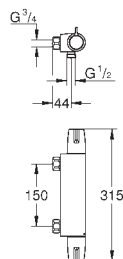

34 681 000

хром

Grotherm Special

Термостат для душа, DN 15

настенный монтаж

эргономичные рукоятки

керамические вентили 1/2", 90°

GROHE TurboStat компактный картридж с восковым термoeлементом