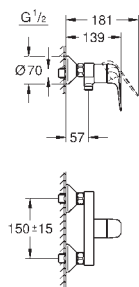

32 740 001

хром

Euroeco

Смеситель однорычажный для душа, DN 15

настенный монтаж

металлический рычаг

GROHE Long-Life керамический картридж 35 мм

с ограничителем температуры

GROHE Long-Life Finish - стойкое долговечное покрытие

настраиваемый ограничитель потока

отвод для душа снизу 1/2" со встроенным

обратным клапаном

с защитой от обратного потока

скрытые S-образные эксцентрики

профессиональная серия