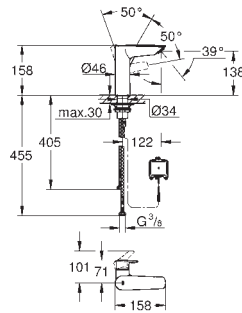

23 975 003

хром

Eurosmart

Смеситель однорычажный для раковины, 1/2" размер M

монтаж на одно отверстие
2-в-1: бесконтактный и ручной способы управления
ручное управление имеет приоритет
металлический рычаг

GROHE SilkMove Плавность и точность управления - керамический картридж 28 мм

с ограничителем температуры
инфракрасная электроника
с инфракрасным датчиком для двусторонней связи для мониторинга, настройки и сервисного обслуживания
6V литиевая батарейка, тип CR-P2
Срок службы батарейки: прикл. 7 лет (150 включений в день)

обратный клапан
грязеулавливающий фильтр
со встроенным электромагнитным клапаном
внешняя батарея
многоступенчатый указатель состояния батарейки
7 предустановленных режимов:

- автоматический смыв
- моющий режим

дополнительные функции и точные настройки с помощью пульта дистанционного управления 36 407

GROHE Water Saving Технология совершенного потока при уменьшенном расходе воды

максимальный расход воды (при 3 бара): 5 л/мин

Изолированный водоток - вода не контактирует с металлами корпуса смесителя

система быстрого монтажа

гладкий корпус

гибкая подводка

минимальное давление 1,0 бар

сертификат CE (Европейское соответствие)

профессиональная серия

25 241 003

хром