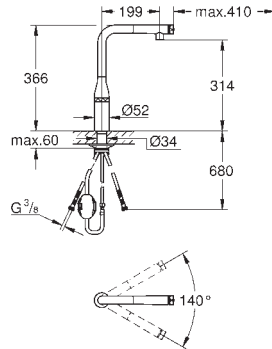

31 615 000
31 615 DC0
31 615 GL0
31 615 GN0
31 615 DA0
31 615 DL0
31 615 A00
31 615 AL0

хром
суперсталь
холодный расцвет, глянец
холодный расцвет, матовый
теплый закат, глянец
теплый закат, матовый
темный графит, глянец
темный графит, матовый

Essence SmartControl

Смеситель для мойки с управлением SmartControl
монтаж на одно отверстие

GROHE Long-Life Finish - стойкое долговечное покрытие
с выдвижным аэратором, ламинарная струя
металлическая лейка

GROHE Magnetic Docking гарантирует легкое вытяжение и возврат головки
аэратора в исходное положение

SmartControl нажать для вкл/выкл, повернуть для увеличения напора воды
от экологичного водосберегающего до максимального
регулировка температуры воды с помощью смешивающего устройства,
расположенного на корпусе смесителя

поворотный трубкообразный излив
угол поворота 140°
с защитой от обратного потока
гибкая подводка

металлический крепежный набор

Изолированный водоток - вода не контактирует с металлами корпуса

смесителя
максимальный расход (при давлении 3 бара): 10 л/мин

31 928 KF0

фантомный чёрный

Аналогичный продукт, профессиональная серия