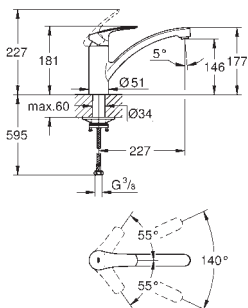

33 281 30E

хром

Eurosmart

Смеситель однорычажный для мойки, DN 15

с низким изливом

монтаж на одно отверстие

GROHE Long-Life Finish - стойкое долговечное покрытие

GROHE SilkMove Плавность и точность управления - керамический картридж 35 мм

встроенный ограничитель температуры

настраиваемый ограничитель потока, поворотный литой излив, угол поворота 140°

Изолированный водоток - вода не контактирует с металлами корпуса смесителя

GROHE Water Saving Технология совершенного потока при уменьшенном расходе воды

гибкая подводка 3/8"

металлический крепежный набор

максимальный расход воды (при 3 бара): 5 л/мин

минимальное давление 1,0 бар

профессиональная серия