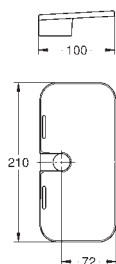

GROHE АКСЕССУАРЫ ДЛЯ ДУША

Артикул

Цвет

48 426 000

хром

Мыльница

подходит для душевых штанг RainShower SmartActive с диаметром 22 мм