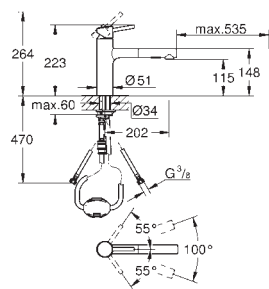

30 273 001
30 273 DC1

хром
суперсталь

Concetto

Смеситель однорычажный для мойки, DN 15

средний излив
монтаж на одно отверстие
GROHE Long-Life finish - стойкое долговечное покрытие
GROHE SilkMove Плавность и точность управления - керамический картридж 35 мм
выпрямитель потока
выдвижной излив с переключателем режимов струи
переключатель режима струи: ламинарный / душевой **SpeedClean**
автоматический возврат на ламинарный режим струи
металлическая лейка
настраиваемый ограничитель потока
поворотный литой излив
зона поворота излива 100°
с защитой от обратного потока
встроенный обратный клапан
гибкая подводка
система быстрого монтажа
максимальный расход (при давлении 3 бара): 7,5 л/мин