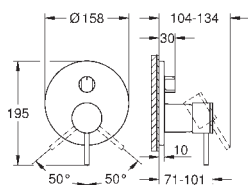

Артикул

Цвет

- 24 356 000
- 24 356 DC0
- 24 356 GL0
- 24 356 GN0
- 24 356 DA0
- 24 356 DL0
- 24 356 AL0

- хром
- суперсталь
- холодный рассвет, глянец
- холодный рассвет, матовый
- теплый закат, глянец
- теплый закат, матовый
- темный графит, матовый

Atrio

Смеситель однорычажный скрытого монтажа для ванны с переключателем на 3 положения

комплект верхней монтажной части для
GROHE Rapido SmartBox 35 600/35 604 (универсальная встраиваемая часть)
GROHE SilkMove керамический картридж Ø 46 мм
GROHE Long-Life Finish - стойкое долговечное покрытие
настенная панель с **GROHE FastFixation** (скрытое
уплотнение штока, скрытое крепление)
металлическая накладная панель, регулируемая на 6°
металлический рычаг
переключатель на 3 положения
распределение расхода:
выход A = 27 л/мин
выход B = 27 л/мин
выход C = 27 л/мин
без встраиваемой части

35 604 000
GROHE Rapido SmartBox Универсальная встраиваемая часть
Профессиональная серия