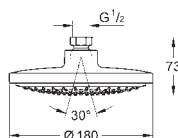

27 492 000

хром

Euphoria Cosmopolitan 180

Верхний душ с одним режимом

Режим струи:

Rain

максимальный расход (при давлении 3 бара): 9 л/мин

Ø 180 мм

шаровый шарнир +/- 15° вращающийся

резьбовое соединение 1/2"

GROHE Water Saving Технология совершенного потока при уменьшенном

расходе воды

GROHE DreamSpray превосходный поток воды

GROHE Long-Life Finish - стойкое долговечное покрытие

SpeedClean система против известковых отложений

может использоваться с проточным водонагревателем