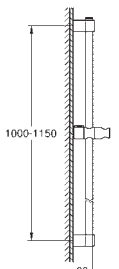

26 971 001

хром

Tempesta

Душевая штанга, 1150 мм

с настенным креплением, поворотный держатель с фиксацией по высоте
GROHE Long-Life Finish - стойкое долговечное покрытие
GROHE FastFixation (регулируемый верхний кронштейн для существующих отверстий)
регулируемый держатель лейки (поворотный и скользящий держатель для душа)