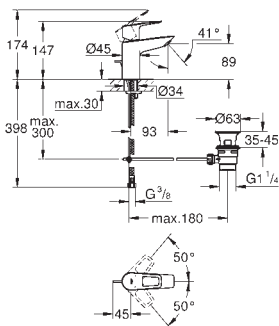

23 335 001

хром

BauLoop
Смеситель однорычажный для раковины, DN 15
размер S

монтаж на одно отверстие

металлический рычаг

GROHE Long-Life керамический картридж 28 мм

с ограничителем температуры

GROHE Long-Life Finish - стойкое долговечное покрытие

Изолированный водоток - вода не контактирует с металлами корпуса

смесителя

GROHE Water Saving Технология совершенного потока при уменьшенном

расходе воды

максимальный расход воды (при 3 бара): 5 л/мин

система быстрого монтажа

рычажный донный клапан 1 1/4"

гибкая подводка

профессиональная серия