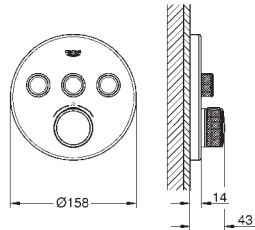

GROHE GROHTHERM SMARTCONTROL

Артикул

Цвет

29 904 LSO

белая луна

Grotherm SmartControl

Термостат для встраиваемого монтажа на 3 выхода

комплект верхней монтажной части для GROHE Rapido SmartBox 35 600/35 604 (универсальная встраиваемая часть) металлическая накладная панель с **GROHE FastFixation** (скрытые эксцентрики, уплотнение, скрытый монтаж), регулируемая на 6°

GROHE Long-Life finish - стойкое долговечное покрытие

SmartControl с утопливаемыми металлическими кнопками, нажать для вкл/выкл и повернуть для увеличения напора воды от режима GROHE Water Saving до максимального напора воды

заменяемые символы

GROHE TurboStat компактный картридж с восковым термозлементом

GROHE ProGrip элементы с рифленой поверхностью

GROHE SafeStop стопор безопасности при 38°C

GROHE SafeStop Plus опционно ограничитель температуры на 43°C / 46°C, включен

встроенные обратные клапаны и грязеулавливающие фильтры
возможность одновременного включения нескольких точек водоотвода

лицевая панель из акрилового стекла в цвете белая луна

без встраиваемой части

распределение расхода:

выход A = 23 л/мин
выход B = 27 л/мин
выход C = 23 л/мин
выход A + B = 33 л/мин
выход A + B + C = 36 л/мин

35 604 000

GROHE Rapido SmartBox Универсальная встраиваемая часть
Профессиональная серия

29 152 LSO

белая луна

Grotherm SmartControl

Комплект верхней монтажной части для вентиля на три выхода

комплект верхней монтажной части для GROHE Rapido SmartBox 35 600/35 604/35 601

металлическая накладная панель с **GROHE FastFixation** (скрытые эксцентрики, уплотнение, скрытый монтаж), регулируемая на 6°
10 мм толщина профиля розетки

GROHE Long-Life finish - стойкое долговечное покрытие

SmartControl с утопливаемыми металлическими кнопками, нажать для вкл/выкл и повернуть для увеличения напора воды от режима GROHE Water Saving до максимального напора воды

заменяемые символы

GROHE ProGrip элементы с рифленой поверхностью

возможность одновременного включения нескольких точек водоотвода

лицевая панель из акрилового стекла в цвете белая луна

без встраиваемой части

распределение расхода:

выход D = 28 л/мин
выход A = 28 л/мин
выход D+E+A = 65 л/мин
для соответствия требованиям CALGreen в комплект входит дополнительный ограничитель потока