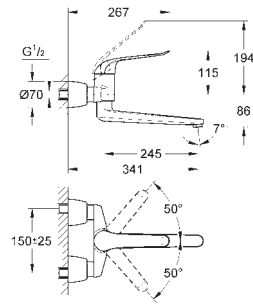

GROHE EUROECO SPECIAL

Артикул

Цвет

32 775 000

хром

Euroeco Special

Смеситель однорычажный для раковины DN 15
настенный монтаж

GROHE Long-Life Finish - стойкое долговечное покрытие

GROHE SilkMove керамический картридж Ø 46 мм

максимальный расход (при 3 бар): 8,0 л/мин

настраиваемый ограничитель потока, настраиваемый ограничитель температуры

возможность установки мин. расхода 2,5 л/мин.

ламинарный регулятор струи, поворотный и фиксирующийся литой излив,

вынос 342 мм, металлический рычаг

длина рычага 170 мм

с запорными S-эксцентриками