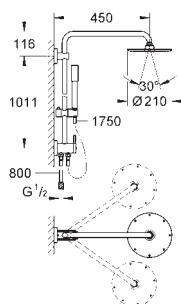

27 058 000

хром

Rainshower System 210

Душевая система с переключателем для настенного монтажа
в комплект входят:

горизонтальный поворотный душевой **кронштейн 450 мм**
переключатель с верхнего на ручной душ
Rainshower Cosmopolitan 210 Верхний душ металлический
аэратор с шаровым шарниром, угол поворота $\pm 15^\circ$
металлический ручной душ
регулируется по высоте с помощью
скользящего элемента
металлический шланг 1750 мм
доступ воды к смесителю/подключению душевого шланга 800 мм через
соединение с резьбой 1/2"

GROHE DreamSpray превосходный поток воды

GROHE Long-Life Finish - стойкое долговечное покрытие

SpeedClean система против известковых отложений

внутренний охлаждающий канал для продолжительного срока службы
совместим с проточным водонагревателем **только** выше 18 кВт/ч, а также с
накопительным водонагревателем (см. Техническую информацию)
минимальный расход воды 7 л/мин
минимальное давление 1,0 бар
установка при давлении 1,0 - 5,0 бар