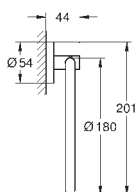

Артикул

Цвет

- 40 365 001 хром
- 40 365 DC1 суперсталь
- 40 365 EN1 никель, матовый
- 40 365 GL1 холодный рассвет, глянец
- 40 365 GN1 холодный рассвет, матовый
- 40 365 DA1 теплый закат, глянец
- 40 365 DL1 теплый закат, матовый
- 40 365 A01 темный графит, глянец
- 40 365 AL1 темный графит, матовый

Essentials

Кольцо для полотенца

металл

скрытое крепление

GROHE Long-Life Finish - стойкое долговечное покрытие подходит для прикручивания (шурупы и дюбели в комплекте) или приклеивания (клей 40 915 000 приобретается отдельно) выдерживает нагрузку: максимум 5 кг указанная удерживающая способность действительна только для статической (медленно прикладываемой) нагрузки и использования по назначению

102461 243 0

матовый чёрный

Аналогичный продукт, профессиональная серия