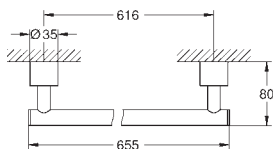

темный графит, матовый

Atrio

Держатель полотенца

металл

две рукоятки неповоротные

длина 489 мм

скрытое крепление

GROHE Long-Life Finish - стойкое долговечное покрытие