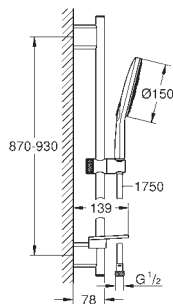

26 594 000

хром

Rainshower SmartActive 150

Душевой гарнитур, 3 вида струй

в комплект входят:

ручной душ Rainshower SmartActive 150 (26 590)

максимальный расход (при 3 бар): 8,5 л/мин

душевая штанга 900 мм

с металлическими настенными креплениями

душевой шланг 1750 мм (28 388 000)

GROHE EasyReach полочка

GROHE Water Saving Технология совершенного потока при уменьшенном расходе воды

GROHE DreamSpray превосходный поток воды

GROHE FastFixation Plus (регулируемое расстояние между настенными креплениями штанги позволяет использовать для монтажа уже имеющиеся отверстия в стене)

GROHE TileFix регулируемая глубина верхнего и нижнего креплений

SpeedClean система против известковых отложений

внутренний охлаждающий канал для продолжительного срока службы

TwistStop против перекручивания шланга

может использоваться с проточным водонагревателем

26 593 000

хром

Аналогичный продукт, без ограничения расхода воды

ДУШИ