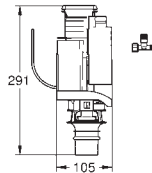

38 735 000

Деталь переоснащения

для смывного бачка 6 л
для скрытого монтажа
Клапан смыва на 2 объема AV1
с седлом вентиля
для 6 л или 3 л
с угловым вентилем DN 15
винтовые направляющие трубки
без накладной панели

GROHE Water Saving Технология совершенного потока при уменьшенном расходе воды