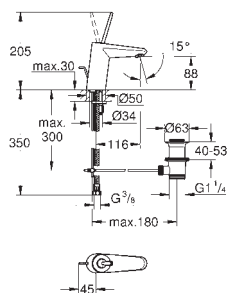

Артикул

Цвет

23 425 000

хром

Eurodisc Joy

**Смеситель однорычажный для раковины, DN 15
размер S**

монтаж на одно отверстие
металлический рычаг

GROHE FeatherControl Joystick картридж

GROHE Long-Life Finish - стойкое долговечное покрытие

GROHE Water Saving Технология совершенного потока при уменьшенном расходе воды

максимальный расход воды (при 3 бара): 5 л/мин

SpeedClean аэратор с функцией быстрой очистки от известковых отложений

GROHE FastFixation Plus Система ускорения и оптимизации монтажа

рычажный донный клапан 1 1/4"

гибкая подводка

минимальное давление 1,0 бар