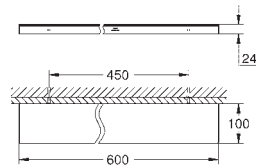

Артикул

Цвет

40 965 001
40 965 DC1
40 965 GL1
40 965 GN1
40 965 DA1
40 965 DL1
40 965 AL1
40 965 2431

хром
суперсталь
холодный рассвет, глянец
холодный рассвет, матовый
теплый закат, глянец
теплый закат, матовый
темный графит, матовый
матовый чёрный

Allure

Полочка

настенный монтаж
стекло / металл
скрытое крепление
ширина 600 мм
глубина 100 мм

GROHE Long-Life Finish - стойкое долговечное покрытие