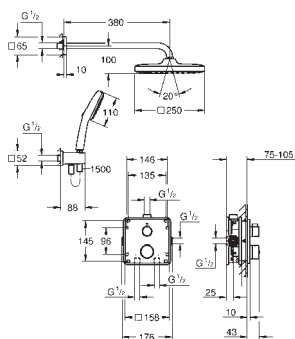

GROHE GROHTHERM ТЕРМОСТАТЫ С 2 РУКОЯТКАМИ

Артикул

Цвет

ТЕРМОСТАТЫ

24 080 000

хром

Grotherm

Термостат для ванны с переключателем на 2 положения

комплект верхней монтажной части для GROHE Rapido SmartBox 35 600/35 604 (универсальная встраиваемая часть)

GROHE TurboStat компактный картридж с восковым термоэлементом

GROHE Long-Life Finish - стойкое долговечное покрытие

настенная панель с **GROHE FastFixation** (скрытое

уплотнение штока, скрытое крепление)

металлическая накладная панель, регулируемая на 6°

графическое обозначение: ванна и душ

GROHE SafeStop стопор безопасности при 38°C

GROHE SafeStop Plus опционно ограничитель температуры на 43°C / 46°C,

включен

GROHE AquaDimmer, встроенный переключатель

распределение расхода:

выход В = 27 л/мин,

выход С = 30 л/мин

без встраиваемой части

102211 243 0

матовый чёрный

Аналогичный продукт, цвет матовый черный, профессиональная серия

35 604 000

GROHE Rapido SmartBox Универсальная встраиваемая часть
Профессиональная серия

34 870 000

хром

Grotherm

Набор для душа с верхним душем Rainshower Mono 310 Cube

в комплект входят:

Grotherm Термостат скрытого монтажа для душа на 2 положения (верхний/

ручной душ), с Aquadimmer, квадратная внешняя панель (24 079)

GROHE Rapido SmartBox универсальная встраиваемая часть, 1/2" (35 604)

Верхний душ Rainshower Mono 310 Cube (26 563) с настенным душевым

кронштейном 422 мм (26 145)

Euphoria Cube Stick Ручной душ, один вид струи (27 698)

Подключение для душевого шланга, с держателем ручного душа (26 659)

душевой шланг Silverflex 1500 мм (28 364)

Для ручного и верхнего душа предусмотрен дополнительный регулятор расхода 9,5 л/мин

34 871 000

хром

Grotherm

Набор скрытого монтажа для комплектации душа с Tempesta 250 Cube

в комплект входят: