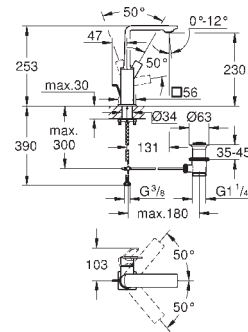

Allure
Смеситель однорычажный для раковины, DN 15
размер L

монтаж на одно отверстие
поворотный излив

GROHE SilkMove Плавность и точность управления - керамический картридж 28 мм

GROHE Long-Life Finish - стойкое долговечное покрытие

GROHE Water Saving Технология совершенного потока при уменьшенном расходе воды

максимальный расход воды (при 3 бара): 5 л/мин

GROHE FastFixation Plus Система ускорения и оптимизации монтажа

GROHE AquaGuide регулируемый аэратор

рычажный донный клапан 1 1/4", гибкая подводка, ограничитель

температуры