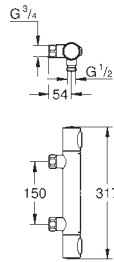

34 794 000

хром

Grotherm 500

Термостат для душа, DN 15

настенный монтаж

GROHE Long-Life Finish - стойкое долговечное покрытие

GROHE SafeStop стопор безопасности при 38°C

GROHE SafeStop Plus опционно ограничитель температуры на 43°C, включен

GROHE термостатический картридж с восковым термоэлементом

встроенный стопор смешанной воды

GROHE EcoButton кнопка экономии воды в рукоятке регулировки напора

воды

вентильная головка 90°

отвод для душа снизу 1/2"

встроенные обратные клапаны

грязеулавливающие фильтры

с защитой от обратного потока

без эксцентриков

GROHE Water Saving Технология совершенного потока при уменьшенном

расходе воды

профессиональная серия

29 112 000

хром