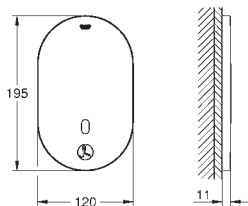

36 464 000

Встраиваемый механизм для душа с интегрированным термостатом, подходит для инфракрасной электроники без рукоятки, питание от батарейки, настенный монтаж

36 416 001

Встраиваемый механизм для душа с интегрированным термостатом, подходит для инфракрасной электроники без рукоятки, сетевое питание, настенный монтаж