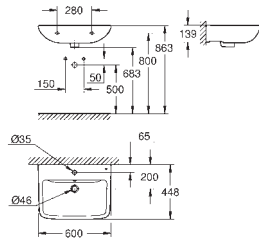

GROHE КЕРАМИКА BAU EDGE

Артикул

Цвет

39 808 000

альпин-белый

Керамика Bau Edge
Раковина подвесная 60

1 отверстие под смеситель с переливом
600 x 448 мм
санитарная керамика
подходит для установки с полупьедесталом 39 426 000 и
пьедесталом 39 425 000
24 шт. на паллете