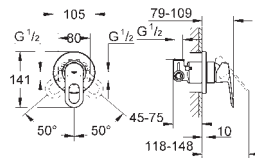

29 042 000

хром

BauLoop

Смеситель однорычажный скрытого монтажа для душа

для скрытого монтажа

в комплект входят:

комплект готового монтажа

встроенная часть (32 962 001)

металлический рычаг

GROHE SilkMove Плавность и точность управления - керамический

картридж 46 мм

GROHE Long-Life Finish - стойкое долговечное покрытие

настраиваемый ограничитель потока

возможность установки мин. расхода 2,5 л/мин.

уплотнитель розетки и рычага

дополнительный ограничитель температуры (46 308 000)