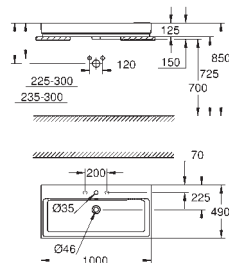

глазирование

18 шт. на паллете

39 475 00H

альпин-белый

Керамика Cube

Раковина накладная 100

глазированная задняя сторона

1 отверстие под смеситель, 2 намеченных отверстия