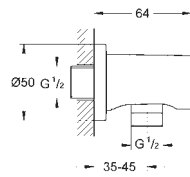

27 057 000
27 057 DC0
27 057 LS0
27 057 GL0
27 057 GN0
27 057 DA0
27 057 DL0
27 057 AL0
27 057 A00

хром
суперсталь
белая луна/хром
холодный рассвет, глянец
холодный рассвет, матовый
теплый закат, глянец
теплый закат, матовый
темный графит, матовый
темный графит, глянец

Rainshower

Подключение для душевого шланга, DN 15
наружная соединительная резьба 1/2"
с круглой розеткой