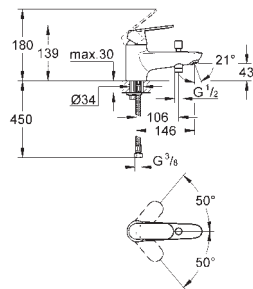

GROHE EUROSMART COSMOPOLITAN

Артикул

Цвет

32 836 000

хром

Eurosmart Cosmopolitan

Смеситель однорычажный для ванны, DN 15

монтаж на одно отверстие
металлический рычаг
46 мм керамический картридж с Eco-Override-Stop
GROHE Long-Life Finish - стойкое долговечное покрытие
настраиваемый ограничитель потока
возможность установки мин. расхода 2,5 л/мин.
автоматический переключатель: ванна/душ
аэратор
встроенный обратный клапан в душевом отводе 1/2"
гибкая подводка
с защитой от обратного потока
дополнительный ограничитель температуры (46 308 000)