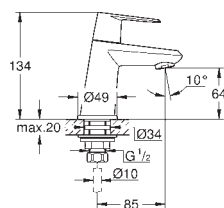

GROHE EURODISC COSMOPOLITAN

Артикул

Цвет

**23 051 002****хром**

Eurodisc Cosmopolitan Вертикальный вентиль размер XS

монтаж на одно отверстие
металлический рычаг
керамический вентиль 1/2", 90°

GROHE Long-Life Finish - стойкое долговечное покрытие