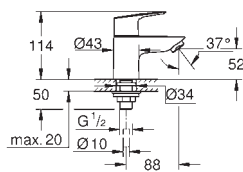

20 422 001

хром

BauLoop
Вертикальный вентиль, DN 15,
размер XS

монтаж на одно отверстие
керамический вентиль 1/2", 90°

GROHE Long-Life Finish - стойкое долговечное покрытие

GROHE Water Saving Технология совершенного потока при уменьшенном расходе воды

максимальный расход воды (при 3 бара): 5 л/мин

крепежная гайка G 1/2"

профессиональная серия