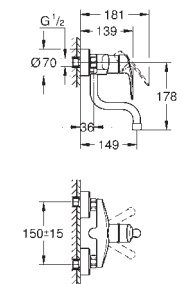

31 509 003

хром

Eurosmart

Смеситель однорычажный для мойки, DN 15

настенный монтаж

GROHE Long-Life Finish - стойкое долговечное покрытие

GROHE SilkMove Плавность и точность управления - керамический картридж 35 мм

аэратор

настраиваемый ограничитель потока

поворотный трубкообразный излив

угол поворота 360°

вынос 149 мм

встроенный ограничитель температуры

скрытые S-образные эксцентрики

максимальный расход (при 3 бара): 13,5 л/мин

профессиональная серия