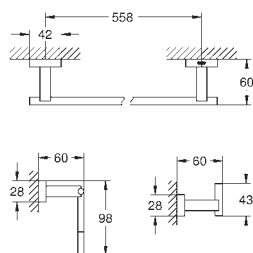

GROHE ESSENTIALS CUBE

Артикул

Цвет

40 777 001

хром

Essentials Cube

Набор аксессуаров 3 в 1 Guest Bathroom

металл

в комплект входят:

крючок для банного халата (40 511 001)

Держатель бумаги (40 507 001)

держатель для банного полотенца, 558 мм (40 509 001)

скрытое крепление

GROHE Long-Life Finish - стойкое долговечное покрытие