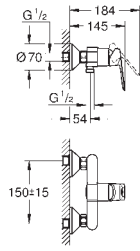

23 634 000

хром

BauLoop

Смеситель однорычажный для душа, DN 15

настенный монтаж
металлический рычаг

GROHE Long-Life керамический картридж 35 мм

GROHE Long-Life Finish - стойкое долговечное покрытие
отвод для душа снизу 1/2"

скрытые S-образные эксцентрики
отражатель из металла

34 793 000

хром

Grohtherm 500

Термостат для душа, DN 15

настенный монтаж

GROHE Long-Life Finish - стойкое долговечное покрытие

GROHE SafeStop стопор безопасности при 38°C

GROHE SafeStop Plus опционно ограничитель температуры на 43°C,
включен

GROHE термостатический картридж с восковым термоэлементом
встроенный стопор смешанной воды

GROHE EcoButton кнопка экономии воды в рукоятке регулировки напора
воды

вентильная головка 90°

отвод для душа снизу 1/2"

встроенные обратные клапаны

грязеулавливающие фильтры

с защитой от обратного потока

скрытые S-образные эксцентрики

металлическая розетка

GROHE Water Saving Технология совершенного потока при уменьшенном
расходе воды

профессиональная серия