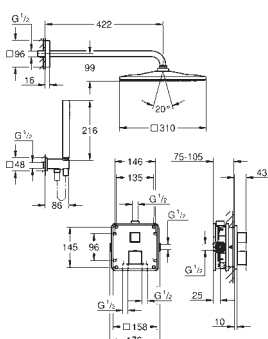

34 741 000

хром

Grotherm Cube

Набор для комплектации душа с Rainshower Allure 230

в комплект входят:

Grotherm Cube Комплект верхней монтажной части

с Аквадиммером (24 154)

GROHE Rapido SmartBox 35 600/35 604 (универсальная встраиваемая часть)

Rainshower Верхний душ 230 (27 479)

Rainshower Душевой кронштейн (27 709)

ручной душ Euphoria Cube (27 699 000) 9,5 л/мин

подключение для душевого шланга (26 370)

душевой шланг Silverflex 1250 мм (28 362)