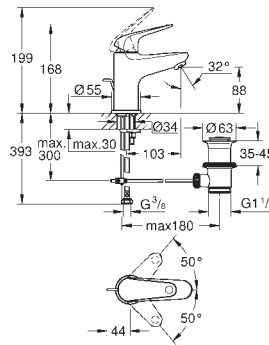

24 456 000

хром

Euroeco

**Смеситель однорычажный для раковины, DN 15
размер S**

монтаж на одно отверстие с накладкой
металлический рычаг

GROHE Long-Life керамический картридж 28 мм

с ограничителем температуры

GROHE Long-Life Finish - стойкое долговечное покрытие

Изолированный водоток - вода не контактирует с металлами корпуса смесителя

GROHE Water Saving Технология совершенного потока при уменьшенном расходе воды

максимальный расход воды (при 3 бара): 5 л/мин

система быстрого монтажа

металлический рычажный донный клапан 1 1/4"

гибкая подводка

профессиональная серия