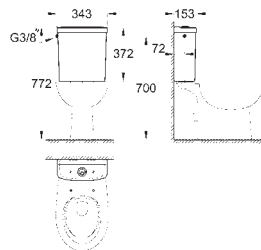

39 494 000

альпин-белый

Керамика Вау

Бачок

наполнение сбоку
со смывным клапаном
санитарная керамика

24 шт. на паллете