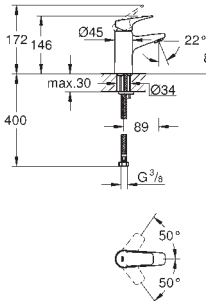

23 752 000

хром

BauFlow
Смеситель однорычажный для раковины, DN 15
размер S

монтаж на одно отверстие
металлический рычаг
GROHE Long-Life керамический картридж 28 мм
GROHE Long-Life Finish - стойкое долговечное покрытие
GROHE Water Saving ограничитель расхода воды 5,7 л/мин
система быстрого монтажа
гладкий корпус
гибкая подводка