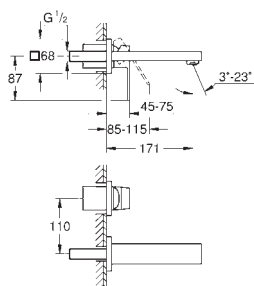

23 447 000
23 447 DC0
23 447 ALO

хром
суперсталь
темный графит, матовый

Аналогичный продукт, вынос 231 мм

23 200 002

Встраиваемая часть 1-рычажного смесителя для раковины, настенного, на 2 отверстия

23 200 000

Встраиваемая часть 1-рычажного смесителя для раковины, настенного, на 2 отверстия