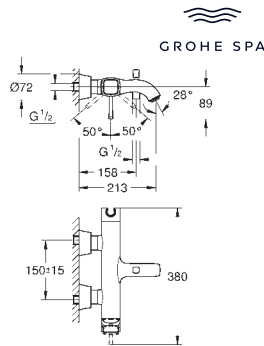

24 374 000
24 374 IGO

хром
хром/золото

Grandera

Смеситель однорычажный для ванны, DN 15
настенный монтаж

GROHE SilkMove керамический картридж Ø 46 мм
GROHE Long-Life Finish - стойкое долговечное покрытие
настраиваемый ограничитель потока
со встроенным держателем для ручного душа
автоматический переключатель: ванна/душ
аэратор
встроенный обратный клапан в душевом отводе 1/2"
скрытые S-образные эксцентрики
с защитой от обратного потока
минимальное давление 1,0 бар