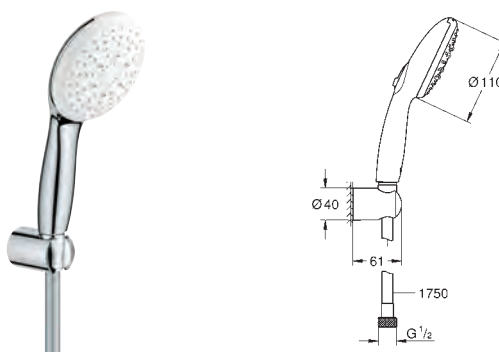

Tempesta 110

Душевой набор настенный с ручным душем, 3 режима струи (Rain, Jet, Massage)

1. в комплект входят:
   - ручной душ Tempesta 110 (28 419)
   - не регулируемый настенный держатель Tempesta (28 605)
   - душевой шланг Relexaflex 1750 мм 1/2" x 1/2" (28 154)
   - **GROHE Water Saving** Технология совершенного потока при уменьшенном расходе воды
   - **GROHE SmartSwitch** - поверните диск, чтобы насладиться предпочтительным режимом струи
   - **GROHE DreamSpray** превосходный поток воды
   - **GROHE Long-Life Finish** - стойкое долговечное покрытие
   - **SpeedClean** система против известковых отложений
   - **Inner WaterGuide** - внутренняя изоляция потока воды для исключения вероятности ожога о внешнюю поверхность
   - **ShockProof** силиконовое кольцо, предотвращающее повреждение поверхности при падении ручного душа
2. максимальный расход (при 3 бар): 7,4 л/мин
   минимальное давление 1,0 бар
   может использоваться с проточным водонагревателем
3. **профессиональная серия**