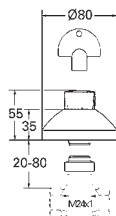

19 840 000

хром

Накладная панель скрытой вентиляльной головки

для встраиваемых вентиляей, 1/2", 3/4", 1" плавная регулировка глубины монтажа 20-80 мм розетка с уплотнителем, завинчивающаяся ключ

GROHE Long-Life Finish - стойкое долговечное покрытие