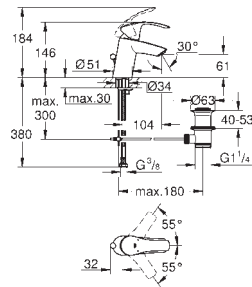

33 265 002

хром

Eurosmart

**Смеситель однорычажный для раковины, DN 15
размер S**

монтаж на одно отверстие
металлический рычаг

GROHE SilkMove Плавность и точность управления - керамический картридж 35 мм

с ограничителем температуры

GROHE Long-Life Finish - стойкое долговечное покрытие

GROHE Water Saving Технология совершенного потока при уменьшенном расходе воды

максимальный расход воды (при 3 бара): 5 л/мин

GROHE FastFixation система быстрого монтажа

рычажный донный клапан 1 1/4"

гибкая подводка