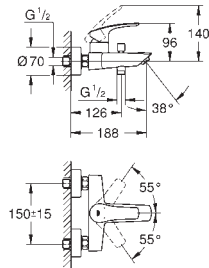

Артикул

Цвет

33 555 003
33 555 2433

хром
матовый чёрный

Eurosmart

Смеситель однорычажный для душа, DN 15

настенный монтаж
металлический рычаг

GROHE SilkMove Плавность и точность управления - керамический картридж 35 мм

настраиваемый ограничитель потока
с ограничителем температуры

GROHE Long-Life Finish - стойкое долговечное покрытие
отвод для душа снизу 1/2" со встроенным

обратным клапаном
скрытые S-образные эксцентрики

отражатели из металла
с защитой от обратного потока

профессиональная серия

34 558 000

хром

Grohtherm 800

Термостат для душа, DN 15

настенный монтаж

GROHE Long-Life Finish - стойкое долговечное покрытие

GROHE SafeStop стопор безопасности при 38°C

GROHE SafeStop Plus опционно ограничитель температуры на 43°C, включен

GROHE TurboStat компактный картридж с восковым термозлементом
встроенный стопор смешанной воды

GROHE EcoButton рукоятка регулировки напора с кнопкой для экономии
воды и индивидуально устанавливаемым стопором

керамический вентиль 1/2", 180°
отвод для душа снизу 1/2"

грязеулавливающие фильтры
встроенные обратные клапаны

с защитой от обратного потока
скрытые S-образные эксцентрики

металлическая розетка

GROHE Water Saving Технология совершенного потока при уменьшенном
расходе воды

102202 243 0

матовый чёрный

Аналогичный продукт, профессиональная серия

33 300 003

хром

33 300 2433

матовый чёрный

Eurosmart

Смеситель однорычажный для ванны, DN 15

настенный монтаж
металлический рычаг

GROHE SilkMove Плавность и точность управления - керамический картридж 35 мм

настраиваемый ограничитель потока
с ограничителем температуры

GROHE Long-Life Finish - стойкое долговечное покрытие
автоматический переключатель: ванна/душ

аэратор

встроенный обратный клапан в душевом отводе 1/2"