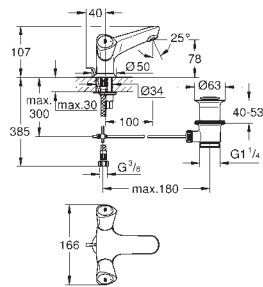

21 255 001

хром

Costa S

Смеситель для раковины на одно отверстие, DN 15

металлические рукоятки
с теплоизоляцией
привинчивающаяся

Carbodur керамический вентиль
литой излив с аэратором
рычажный донный клапан 1 1/4"

гибкая подводка
GROHE Long-Life Finish - стойкое долговечное покрытие