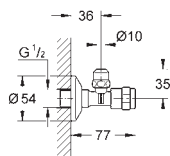

GROHE УГЛОВЫЕ ВЕНТИЛИ

Артикул

Цвет

41 263 000

хром

EGAPLUS угловой вентиль 1/2"

настенное подключение 1/2"
резьбовой отвод 3/8"
с компенсацией длины
с накидной гайкой Ø 10 мм
эргономичная рукоятка
маркировка: нейтральная
металлические резьбовые розетки