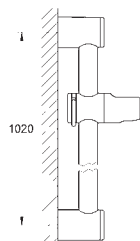

28 621 000 **хром**

Relaxa

Душевая штанга, 1000 мм

Ø 28 мм

с настенными креплениями

поворотный держатель с

фиксацией по высоте

изменение угла наклона при помощи

растрового механизма

регулировка высоты с помощью винта

GROHE Long-Life Finish - стойкое долговечное покрытие