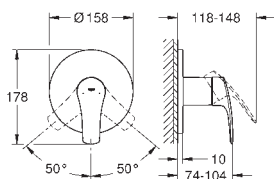

Артикул

Цвет

24 042 003

хром

Eurosmart

Смеситель однорычажный скрытого монтажа для душа

комплект верхней монтажной части для GROHE Rapido SmartBox 35 600/35 604 (универсальная встраиваемая часть)

GROHE SilkMove керамический картридж Ø 46 мм

GROHE Long-Life Finish - стойкое долговечное покрытие

настенная панель с **GROHE FastFixation** (скрытое

уплотнение штока, скрытое крепление)

металлическая накладная панель, регулируемая на 6°

металлический рычаг

распределение расхода:

выход В или С = 30 л/мин

без встраиваемой части

профессиональная серия

35 604 000

GROHE Rapido SmartBox Универсальная встраиваемая часть

Профессиональная серия