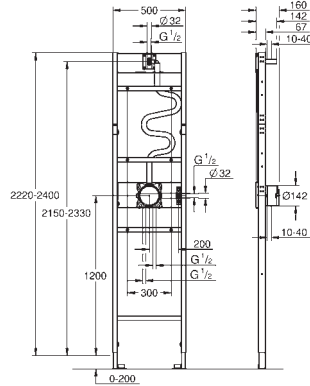

GROHE RAPIDO ИНСТАЛЛЯЦИЯ ДЛЯ ДУША

Артикул

Цвет

103993 999 0

Rapido Инсталляция для душа

Rapido Инсталляция для душа MONO

для установки душевого набора скрытого монтажа с одним ручным душем и верхним душем Mono
предварительно установленный встраиваемый комплект GROHE Rapido SmartBox (35 604)
предварительно смонтированные настенные розетки для ручного и верхнего душа
предварительно смонтированные и изолированные трубы для смешанной воды для настенного монтажа
самонесущая стальная рама с порошковым напылением
предварительно собранная конструкция
регулировка глубины монтажа
2 подключения воды снизу, 1/2"
минимальная глубина установки (от черновой стены до финишной отделки) 77-107 мм
минимальная глубина установки (от черновой стены до передней части рамы) 67 мм
высота выходного отверстия для верхнего душа регулируется на 180 мм
уплотнительная ткань
испытание на герметичность, проведенное на заводе
подходит для наборов скрытого монтажа с 1 режимным верхним душем в сочетании с GROHE Rapido SmartBox
подходит для отводов GROHE для душа с наружной резьбой, 1/2"
подходит для душевых леек GROHE с наружной соединительной резьбой, 1/2"
Сочетается со скрытыми душевыми системам Grohtherm 103 995 0000 и 103 996 0000
для настенной установки заказывайте настенные кронштейны 103 999 9990 (продаются отдельно)
профессиональная серия