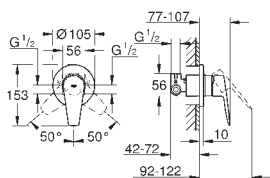

29 040 001

хром

BauEdge

Смеситель однорычажный для душа, DN 15

для скрытого монтажа

в комплект входят:

комплект готового монтажа

корпус встраиваемого смесителя

GROHE SilkMove Плавность и точность управления - керамический

картридж 46 мм

GROHE Long-Life Finish - стойкое долговечное покрытие

настраиваемый ограничитель потока

уплотнитель розетки и рычага

дополнительный ограничитель температуры (46 375 000)