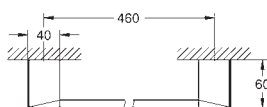

GROHE
SELECTION CUBE

Артикул

Цвет

40 767 000

хром

Selection Cube

Держатель банного полотенца

500 мм (функциональная длина 459 мм)

металл

скрытое крепление

GROHE Long-Life Finish - стойкое долговечное покрытие