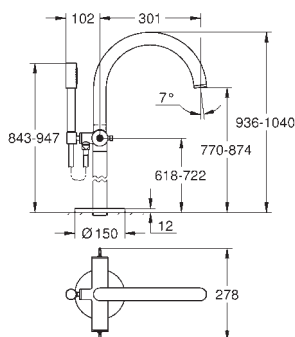

1. GROHE SPA
2. 25 227 000
   - 25 227 DC0
   - 25 227 GL0
   - 25 227 GN0
   - 25 227 DA0
   - 25 227 DL0
   - 25 227 AL0
3. хром
   суперсталь
   холодный рассвет, глянец
   холодный рассвет, матовый
   теплый закат, глянец
   теплый закат, матовый
   темный графит, матовый

Aerio Private Collection
Смеситель для ванны, DN 15
монтаж на полу с высокими вертикальными подключениями (765 мм)
комплект верхней монтажной части для 45 984 001
без встраиваемой части
керамические вентили 1/2", 90°
GROHE Long-Life Finish - стойкое долговечное покрытие
автоматический переключатель: ванна/душ
вынос 301 мм
встроенный обратный клапан в душевом отводе 1/2"
ручной душ с держателем
душевой шланг Silverflex 1250 мм (28 362)
с защитой от обратного потока
для ручкояток-стиков
для комбинации с комплектами стиков 48 646, 48 458 или 48 459, заказываются отдельно

45 984 001 хром
Монтажный набор для смесителя/душевой системы напольного монтажа, 1/2"

1. GROHE SPA
2. 48 458 000
   - 48 458 DC0
   - 48 458 GL0
   - 48 458 GN0
   - 48 458 DA0
   - 48 458 DL0
   - 48 458 AL0
3. хром
   суперсталь
   холодный рассвет, глянец
   холодный рассвет, матовый
   теплый закат, глянец
   теплый закат, матовый
   темный графит, матовый

Aerio Private Collection
Ручкоятки-стики из кварцевого камня White Attica Caesarstone
можно комбинировать с линейкой Aerio Private Collection:
смесители однорычажные для раковины, размер L - 21 134
смесители однорычажные для раковины, размер XL - 21 140
смесители для раковины на 3 отверстия: настенный монтаж 20 587 или для монтажа на раковину 20 593
смесители для ванны, напольный монтаж - 25 227
Включены 2 набора с накладными насадками: один с надписями „H“ (hot, горячая) и „C“ (cold, холодная), другой - без надписей.
Caesarstone - это кварцевый композитный материал. Структура и текстура поверхности может варьироваться и является уникальной.