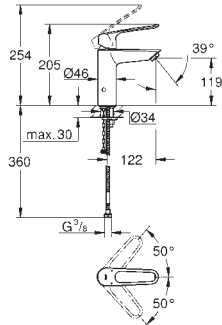

23 987 003

хром

Eurosmart

Смеситель однорычажный для раковины, 1/2" размер М

термостатическая защита от ожога
установка ограничения максимальной температуры
термическая дезинфекция без повторной настройки температуры
инструмент для термической дезинфекции в комплекте
монтаж на одно отверстие
металлическая рукоятка (с отверстием)
длина рычага 130 мм

GROHE SilkMove Плавность и точность управления - керамический картридж 28 мм

настраиваемый ограничитель потока
встроенные обратные клапаны
грязеулавливающие фильтры

Изолированный водоток - вода не контактирует с металлами корпуса смесителя

максимальный расход (при давлении 3 бара): 4 л/мин
ламинарный регулятор струи

GROHE FastFixation система быстрого монтажа
гладкий корпус

гибкая подводка

максимальный перепад давления 5:1

профессиональная серия