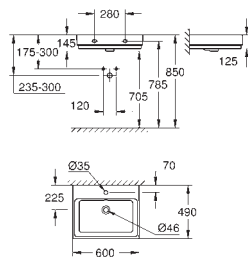

39 473 00H

альпин-белый

Керамика Cube

Раковина подвесная 60

1 отверстие под смеситель, 2 намеченных отверстия

с переливом

600 x 490 мм

санитарная керамика

Износостойкое покрытие **GROHE PureGuard** и анти-бактериальное

глазирование

16 шт. на паллете