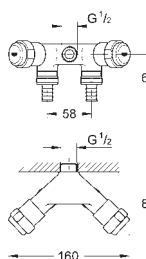

41 020 000

хром

WAS двойной вентиль „Einfach“ 1/2"

настенный монтаж
резервуар для смазки 1/2" для запорного подсоединения шланга
обратный клапан
Внутренняя резьба 1/2"
с защитой от обратного потока
GROHE Long-Life Finish - стойкое долговечное покрытие
для комбинации с обратным клапаном типа HB 41 239 000