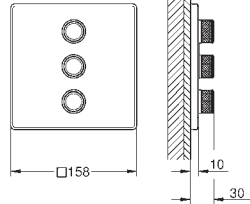

Артикул

Цвет

29 127 000	хром
29 127 DC0	суперсталь
29 127 GN0	холодный рассвет, матовый
29 127 DL0	теплый закат, матовый
29 127 A00	темный графит, глянец
29 127 AL0	темный графит, матовый

Grotherm SmartControl

Комплект верхней монтажной части для вентиля на три выхода

комплект верхней монтажной части для
GROHE Rapido SmartBox 35 600/35 604/35 601

металлическая накладная панель с **GROHE FastFixation** (скрытые эксцентрики, уплотнение, скрытый монтаж), регулируемая на 6°
10 мм толщина профиля розетки

GROHE Long-Life Finish - стойкое долговечное покрытие
SmartControl с утопленными металлическими кнопками, нажать для вкл/выкл и повернуть для увеличения напора воды от режима GROHE Water Saving до максимального напора воды

заменяемые символы

GROHE ProGrip элементы с рифленой поверхностью

возможность одновременного включения нескольких точек водоотвода

без встраиваемой части

распределение расхода:

выход D = 28 л/мин

выход A = 28 л/мин

выход D+E+A = 65 л/мин

для соответствия требованиям CALGreen в комплект входит дополнительный ограничитель потока

35 604 000

GROHE Rapido SmartBox Универсальная встраиваемая часть
Профессиональная серия

29 118 000	хром
29 118 DC0	суперсталь
29 118 GL0	холодный рассвет, глянец
29 118 DA0	теплый закат, глянец
29 118 DL0	теплый закат, матовый
29 118 A00	темный графит, глянец
29 118 AL0	темный графит, матовый

Grotherm SmartControl

Термостат скрытого монтажа для душа с переключателем на 1 положение

комплект верхней монтажной части для
GROHE Rapido SmartBox 35 600/35 604 (универсальная встраиваемая часть)

металлическая накладная панель с **GROHE FastFixation** (скрытые эксцентрики, уплотнение, скрытый монтаж), регулируемая на 6°

GROHE Long-Life Finish - стойкое долговечное покрытие

SmartControl с утопленными металлическими кнопками, нажать для вкл/выкл и повернуть для увеличения напора воды от режима GROHE Water Saving до максимального напора воды

заменяемые символы

GROHE TurboStat компактный картридж с восковым термoelementом

GROHE ProGrip элементы с рифленой поверхностью

GROHE SafeStop стопор безопасности при 38°C

GROHE SafeStop Plus опционно ограничитель температуры на 43°C / 46°C, включен

встроенные обратные клапаны и грязеулавливающие фильтры

без встраиваемой части

распределение расхода:

выход A (для внешнего отключения) = 34 л/мин

выход В/С = 29 л/мин