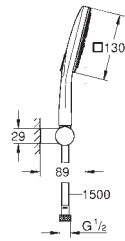

GROHE RAINSHOWER SMARTACTIVE

Артикул

Цвет

26 588 LS0

белая луна

Rainshower SmartActive 130 Cube

Душевой набор, 3 вида струй

в комплект входят:

Rainshower SmartActive 130 Cube ручной душ (26 582)

максимальный расход (при 3 бар): 8,5 л/мин

белая душевая поверхность

настенный держатель для душа, регулируемый (27 055)

душевой шланг Silverflex 1500 мм (28 364)

GROHE Water Saving Технология совершенного потока при уменьшенном расходе воды

GROHE DreamSpray превосходный поток воды

GROHE Long-Life finish - стойкое долговечное покрытие

SpeedClean система против известковых отложений

внутренний охлаждающий канал для продолжительного срока службы

TwistStop против перекручивания шланга

может использоваться с проточным водонагревателем