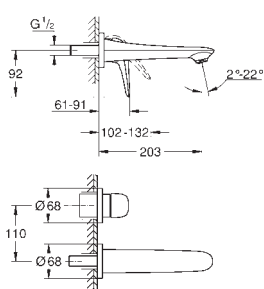

29 097 003

хром

Eurostyle

Смеситель для раковины на два отверстия размер M

настенный монтаж
без встраиваемого механизма

комплект верхней монтажной части для

23 571 000 / 32 635 000

металлическая розетка

металлический рычаг (без отверстия)

GROHE Long-Life Finish - стойкое долговечное покрытие

GROHE Water Saving Технология совершенного потока при уменьшенном расходе воды

максимальный расход воды (при 3 бара): 5 л/мин

GROHE AquaGuide регулируемый аэратор

размер по осям 110 мм

вынос 203 мм

23 571 000

Универсальная встраиваемая часть 1-рычажного смесителя для раковины, настенного, на 2 отверстия, 1/2"