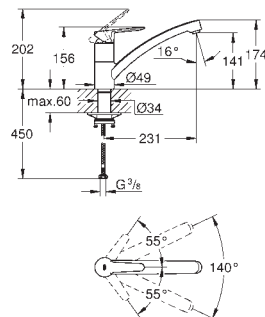

31 680 000

хром

BauEco

Смеситель однорычажный для мойки, DN 15

с низким изливом

монтаж на одно отверстие

GROHE Long-Life Finish - стойкое долговечное покрытие

GROHE Long-Life керамический картридж **35 мм**

Изолированный водоток - вода не контактирует с металлами корпуса смесителя

поворотный трубкообразный излив

угол поворота 140°

аэратор с возможностью демонтажа без инструментов (с помощью монеты)

гибкая подводка

металлический крепежный набор

максимальный расход (при давлении 3 бара): 10,5 л/мин

минимальное давление 1,0 бар