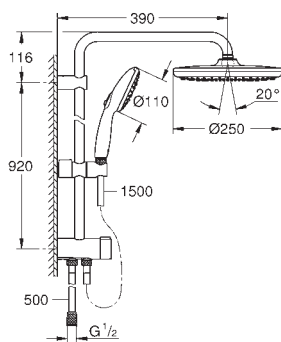

GROHE ДУШЕВЫЕ СИСТЕМЫ TEMPESTA 250

Артикул

Цвет

26 675 001

хром

Душевые системы Tempesta 250

Душевая система Flex наружного монтажа с переключателем

в комплект входят:

горизонтальный душевой кронштейн 390 мм, регулируется перед установкой переключатель на 3 положения: верхний душ, ручной душ, верхний душ с Eco-режимом

верхний душ Tempesta 250 (26 666)

2 режима струи (с помощью переключателя):

Rain, SmartRain

тыльная часть верхнего душа белая

аэратор с шаровым шарниром

угол поворота $\pm 10^\circ$

ручной душ Tempesta 110 (28 419)

3 вида струй:

Rain / Jet / Massage

регулируется по высоте с помощью

скользящего элемента

расстояние между переключателем и верхним креплением: 920 мм

Relexaflex Душевой шланг 1500 мм (28 151)

душевой шланг Relexaflex 500 мм (22 115)

гибкая установка: подключение к смесителю / подключению для душевого

шланга с резьбой 1/2" душевым шлангом 500 мм

максимальный расход (при 3 бар): 7,9 л/мин

GROHE Water Saving Технология совершенного потока при уменьшенном расходе воды

GROHE SmartSwitch - поверните диск, чтобы насладиться

предпочтительным режимом струи

GROHE DreamSpray превосходный поток воды

ShockProof силиконовое кольцо, предотвращающее

повреждение поверхности при падении ручного душа

GROHE Long-Life Finish - стойкое долговечное покрытие

SpeedClean система против известковых отложений

внутренний охлаждающий канал для продолжительного срока службы

совместим с проточным водонагревателем **только** выше 18 кВт/ч, а также с

накопительным водонагревателем (см. Техническую информацию)

минимальный расход воды 7 л/мин

минимальное давление 1,0 бар

профессиональная серия

ДУШИ