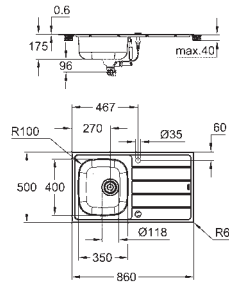

GROHE МОЙКИ ИЗ НЕРЖАВЕЮЩЕЙ СТАЛИ

Артикул

Цвет

31 562 SD1

нержавеющая сталь, матовая

Вау

Мойка и смеситель для мойки

в комплект входят:

K200 Мойка из нержавеющей стали с корзинчатым вентилем (31 552 SD1)

тип монтажа: встраиваемый сверху (накладной)

Вау Edge Смеситель для мойки (31 367 001)

с длинным изливом

монтаж на одно отверстие

GROHE Long-Life finish - стойкое долговечное покрытие

GROHE Long-Life керамический картридж **28 мм**

Изолированный водоток - вода не контактирует с металлами корпуса смесителя

аэратор

поворотный трубкообразный излив

угол поворота 360°

гибкая подводка

Внешний радиус: R6, внутренний радиус чаши: R100

GROHE FastFixation система быстрого монтажа

аксессуары вкл.: сливной клапан с поворотной ручкой, сливной гарнитур,

корзинчатый вентиль, монтажный набор

опция: автоматический сливной клапан с нажимным механизмом

(40 986 SD0), приобретается отдельно

количество крепежных элементов в комплекте (накладной монтаж): 14

31 552 SD1

нержавеющая сталь, матовая

K200

Мойка из нержавеющей стали с корзинчатым вентилем

модель: K200 45-S 86/50 1.0 обрабатываемая

тип монтажа: встраиваемый сверху (накладной)

материал: нержавеющая сталь AISI 304 (V2A)

толщина материала: 0,6 мм

GROHE Long-Life finish - стойкое долговечное покрытие

покрытие: сатиновое

GROHE Whisper технология минимизации шума от потока воды

минимальный размер шкафа: 450 мм

размер: 860 x 500 мм

1 чаша: 350 x 400 x 160 мм

Внешний радиус: R6, внутренний радиус чаши: R100

GROHE FastFixation система быстрого монтажа

монтаж мойки слева или справа

Размер отверстия в столешнице для установки мойки: 842 x 482 мм

Отверстия: 2 x 35 мм

сливной гарнитур: Ø 3.5"/90 мм + клапан-автомат

аксессуары вкл.: сливной клапан с поворотной ручкой, сливной гарнитур,

корзинчатый вентиль, монтажный набор

опция: автоматический сливной клапан с нажимным механизмом

(40 986 SD0), приобретается отдельно

количество крепежных элементов в комплекте (накладной монтаж): 14