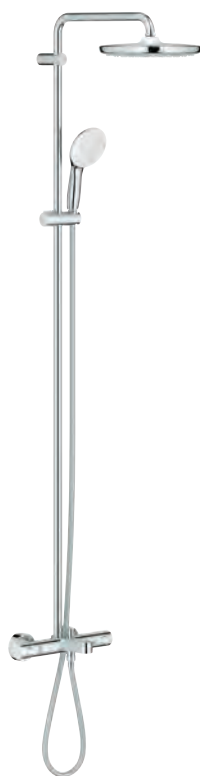

дополнительная опция: полочка GROHE EasyReach (26 362)

GROHE ДУШЕВЫЕ СИСТЕМЫ TEMPESTA 250

Артикул

Цвет

26 672 001

хром

Душевые системы Tempesta 250

Душевая система с термостатом для ванны; настенный монтаж
в комплект входят: