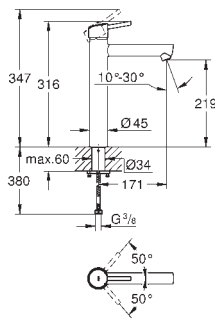

23 920 001

хром

Concetto

**Смеситель однорычажный для раковины, DN 15
размер XL**

монтаж на одно отверстие
металлический рычаг

для отдельностоящих раковин

GROHE SilkMove Плавность и точность управления - керамический картридж 28 мм

с ограничителем температуры

GROHE Long-Life Finish - стойкое долговечное покрытие

GROHE Water Saving Технология совершенного потока при уменьшенном расходе воды

максимальный расход воды (при 3 бара): 5 л/мин

GROHE AquaGuide регулируемый аэратор

система быстрого монтажа

гладкий корпус

гибкая подводка

минимальное давление 1,0 бар