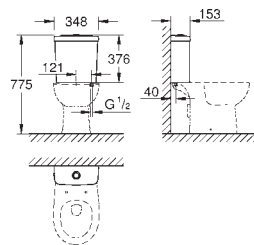

для сиденья с крышкой для унитаза 39 492 000 (стандартный),
39 493 000 (с механизмом плавного закрытия) или 39 923 000
(тонкое сиденье с механизмом плавного закрытия)

9 шт. на паллете

39 436 000

альпин-белый