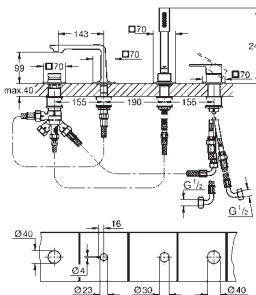

Allure

Смеситель однорычажный для ванны на 4 отверстия

для монтажа на плиточном бортике

GROHE Long-Life Finish - стойкое долговечное покрытие

- элемент управления однорычажного смесителя
- переключатель ванна/душ
- Rainshower Aqua ручной душ 6.6 л/мин
- душевой шланг 2000 мм
- возможна установка с монтажным коробом 29 037 001/002

29 037 001

Монтажный короб для смесителя, установленного на плиточный бортик

29 037 002

Монтажный короб для смесителя, установленного на плиточный бортик