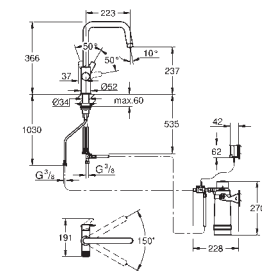

30 582 000

хром

GROHE Blue Pure BauCurve

Стартовый комплект с фильтром UltraSafe

в комплект входят:

GROHE Blue Смеситель однорычажный для мойки с функцией очистки водопроводной воды монтаж на одно отверстие

С-образный излив

отдельная рукоятка для фильтрованной воды

GROHE SilkMove Плавность и точность управления - керамический картридж 28 мм

поворотный трубкообразный излив

диапазон поворота 150°

отдельные водотоки для питьевой и водопроводной воды гибкая подводка

GROHE Blue головка для фильтра

GROHE Blue Фильтр UltraSafe - Задерживает микрочастицы пластика

(размером > 1 мкм) и 99.999% всех бактерий, удаляет 99,5% свинца

Снижает содержание веществ, ухудшающих вкус и запах воды: хлор и т.п.

ресурс фильтра 3000 л, фильтр подлежит замене через 6 месяцев

эксплуатации

Счетчик измерения ресурса фильтра, 2 батарейки AA в комплекте

30 583 000

хром

30 583 DC0

суперсталь

GROHE Blue Pure Eurosmart

Смеситель с возможностью подключения фильтра

в комплект входят:

GROHE Blue Смеситель однорычажный для мойки

с функцией очистки водопроводной воды

монтаж на одно отверстие

U-образный излив

отдельная рукоятка для фильтрованной воды

GROHE SilkMove Плавность и точность управления - керамический картридж 28 мм

поворотный трубкообразный излив

диапазон поворота 150°

отдельные водотоки для питьевой и водопроводной воды

гибкая подводка

смеситель может быть установлен со стартовым набором фильтров по вашему выбору

30 584 000

хром

GROHE Blue Pure Eurosmart

Стартовый комплект с фильтром S-Size

в комплект входят:

GROHE Blue Смеситель однорычажный для мойки

с функцией очистки водопроводной воды

монтаж на одно отверстие

U-образный излив

отдельная рукоятка для фильтрованной воды