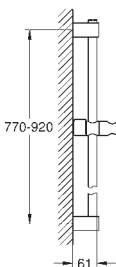

27 524 001

хром

27 524 2431

матовый чёрный

Tempesta

Душевая штанга, 900 мм

с настенным креплением, поворотный держатель с фиксацией по высоте
GROHE Long-Life Finish - стойкое долговечное покрытие
GROHE FastFixation (регулируемый верхний кронштейн для существующих отверстий)
регулируемый держатель лейки (поворотный и скользящий держатель для душа)