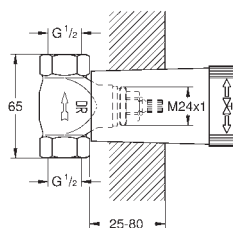

29 800 000

хром

Встроенный вентиль, 1/2"
предварительно смонтированная
вентиляная головка 1/2"
короткий шпindel, защитная втулка, резьбовое соединение 1/2", DR-латунь

29 802 000

хром

**Аналогичный продукт, предварительно смонтированная
головка 3/4", резьбовое соединение 3/4"**

29 805 000

хром

**Аналогичный продукт, предварительно смонтированная
головка 1", резьбовое соединение 1"**