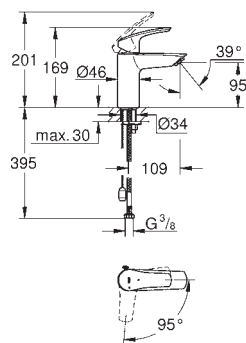

Артикул

Цвет

23 372 003

хром

Eurosmart

Смеситель однорычажный для раковины, DN 15 размер S

монтаж на одно отверстие
металлический рычаг

GROHE SilkMove ES Керамический картридж 28 мм с энергосберегающей функцией (подача холодной воды при центральном положении рычага)
настраиваемый ограничитель потока
с ограничителем температуры

GROHE Long-Life Finish - стойкое долговечное покрытие

GROHE Water Saving Технология совершенного потока при уменьшенном расходе воды

максимальный расход воды (при 3 бара): 5 л/мин

Изолированный водоток - вода не контактирует с металлами корпуса смесителя

GROHE FastFixation система быстрого монтажа
цепочка

гибкая подводка

профессиональная серия

23 975 003

хром

23 975 2433

матовый чёрный