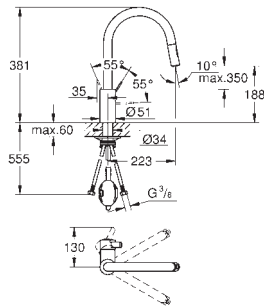

GROHE EUROSMART COSMOPOLITAN

Артикул

Цвет

31 481 001

хром

Eurosmart Cosmopolitan

Смеситель однорычажный для мойки, DN 15

с длинным изливом
монтаж на одно отверстие

GROHE Long-Life Finish - стойкое долговечное покрытие

GROHE SilkMove Плавность и точность управления - керамический картридж 35 мм

GROHE EasyDock Легкое вытягивание и возврат на место выдвижного излива

Изолированный водоток - вода не контактирует с металлами корпуса смесителя

выдвижной излив с двумя режимами струи

переключатель режима струи: ламинарный / душевой **SpeedClean**

GROHE Water Saving аэратор 9 л/мин

настраиваемый ограничитель потока

поворотный трубкообразный излив

угол поворота 360°

с защитой от обратного потока

гибкая подводка

металлический крепежный набор