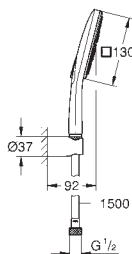

26 589 LS0

белая луна

Rainshower SmartActive 130 Cube
Душевой набор, 3 вида струй

в комплект входят:

Rainshower SmartActive 130 Cube ручной душ (26 582)

максимальный расход (при 3 бар): 8,5 л/мин

белая душевая поверхность

Настенный держатель (27 056)

душевой шланг Silverflex 1500 мм (28 364)

GROHE Water Saving Технология совершенного потока при уменьшенном расходе воды

GROHE DreamSpray превосходный поток воды

GROHE Long-Life finish - стойкое долговечное покрытие

SpeedClean система против известковых отложений

внутренний охлаждающий канал для продолжительного срока службы

TwistStop против перекручивания шланга

может использоваться с проточным водонагревателем