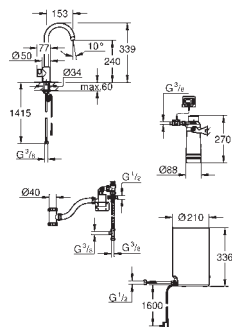

30 080 001

хром

GROHE Red Mono

Вертикальный вентиль и бойлер L-size

в комплект входят:

GROHE Red Mono вертикальный вентиль

монтаж на одно отверстие

S-образный излив

GROHE ChildLock кнопка для безопасного открывания кипящей воды

сертифицированная TÜV тройная защита от случайного включения кипящей воды

GROHE Long-Life Finish - стойкое долговечное покрытие

трубкообразный излив с теплоизоляцией

диапазон поворота 150

подключение для бойлера GROHE Red

GROHE Red бойлер L-size

резервуар для кипящей и горячей воды

5.5 литров 100° C кипящей воды

Общая емкость 7 литров

давление: 1-7 бар

гибкие шланги подключения и выход для кипящей воды

сертификат CE (Европейское соответствие)

напряжение подключения 230 V 50 Hz

потребляемая мощность 2100 Вт

потребляемая мощность в режиме ожидания 15 Вт

класс энергопотребления A

GROHE Blue фильтр S размера с головкой для фильтра

для защиты бойлера от накипи

Ресурс 600 л при жесткости воды 20° dKH

счетчик расхода фильтрованной воды

30 085 001

хром

30 085 DC1

суперсталь

30 085 AL1

темный графит, матовый

GROHE Red Mono

Вертикальный вентиль и бойлер M-size

в комплект входят:

GROHE Red Mono вертикальный вентиль

монтаж на одно отверстие

S-образный излив

GROHE ChildLock кнопка для безопасного открывания кипящей воды

сертифицированная TÜV тройная защита от случайного включения кипящей воды

GROHE Long-Life Finish - стойкое долговечное покрытие

трубкообразный излив с теплоизоляцией

диапазон поворота 150

подключение для бойлера GROHE Red

GROHE Red бойлер M-size

резервуар для кипящей и горячей воды

3 литра 100° C кипящей воды

Общая емкость 4 литра

давление: 1-7 бар

гибкие шланги подключения и выход для кипящей воды

сертификат CE (Европейское соответствие)

напряжение подключения 230 V 50 Hz

потребляемая мощность 2100 Вт