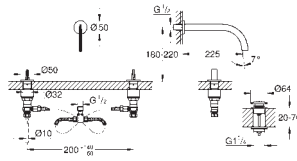

GROHE SPA

ALLURE BRILLIANT ICON 3D / ATRIO ICON 3D

Артикул

Цвет

СМЕСИТЕЛИ
ДЛЯ ВАННОЙ
SPA

GROHE SPA

20 665 SD0

нержавеющая сталь, матовая

Atrio Icon 3D

Смеситель для раковины на 3 отверстия, настенный монтаж

GROHE Water Saving Технология совершенного потока при уменьшенном расходе воды

максимальный расход воды (при 3 бара): 5 л/мин

Открытый излив с ламинарным потоком струи

красная и синяя маркировка на ручках для горячей и холодной воды

керамические вентили, для горячей и холодной воды

усиленная гибкая подводка между центральным корпусом и боковыми

вентиллями

вынос 235 мм

техническая информация

минимальное давление 0,5 бар

установка при давлении 1,0 - 5,0 бар

устанавливать редуктор, если статическое давление превышает 5 бар

избегать значительных перепадов давления между холодной и горячей

водой

максимальная температура горячей воды на входе: 80°C

рекомендуемая температура горячей воды на входе (энергосбережение):

60°C