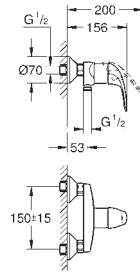

32 740 000

хром

Euroeco

Смеситель однорычажный для душа, DN 15

настенный монтаж

металлический рычаг

GROHE SilkMove керамический картридж Ø 46 мм

GROHE Long-Life Finish - стойкое долговечное покрытие

настраиваемый ограничитель потока

отвод для душа снизу 1/2" со встроенным

обратным клапаном

скрытые S-образные эксцентрики

отражатели из металла

Дополнительный ограничитель температуры

с защитой от обратного потока