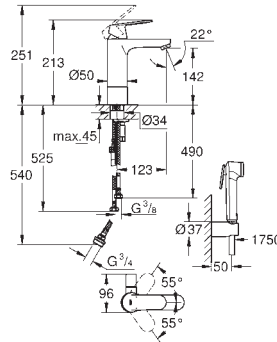

GROHE EUROSMART COSMOPOLITAN

Артикул

Цвет

24 191 000

хром

Eurosmart Cosmopolitan

Смеситель однорычажный для раковины, 1/2" размер M

монтаж на одно отверстие
металлический рычаг

GROHE SilkMove Плавность и точность управления - керамический картридж 35 мм

настраиваемый ограничитель потока
ограничитель температуры

GROHE Long-Life finish - стойкое долговечное покрытие

GROHE Water Saving Технология совершенного потока при уменьшенном расходе воды

максимальный расход воды (при 3 бара): 5 л/мин

GROHE FastFixation быстрая монтажная система

со встроенным запорным клапаном

гладкий корпус

гибкая подводка

с душевым набором, состоящим из:

душ со встроенным переключателем

настенный держатель душа

душевой шланг

32 830 001

хром