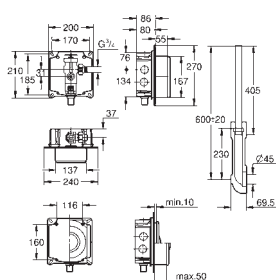

37 157 000

Смывное устройство под давлением для унитаза
для скрытого монтажа
подключение 3/4"
со встроенным запорным клапаном
регулировка объёма смыва от 6 до 14 л
для низкого давления
для смыва под водопроводным давлением
установка при проточном давлении
от 0,6 до 3,0 бар (давление покоя 1,5 бар)
с регулятором потока смыва
короб для встроенного монтажа с
промывной дугой
смывная трубка регулируется по высоте
без накладной панели управления