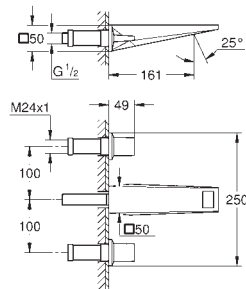

20 628 000
20 628 DC0
20 628 AL0

хром
суперсталь
темный графит, матовый

Allure Brilliant

Смеситель для раковины на три отверстия, DN 15
размер M

настенный монтаж

без встраиваемого механизма

комплект верхней монтажной части для 29 025 002

керамические вентили для горячей

и холодной воды, 1/2" - ход 90°

GROHE Long-Life Finish - стойкое долговечное покрытие

GROHE Water Saving Технология совершенного потока при уменьшенном расходе воды

максимальный расход воды (при 3 бара): 5 л/мин

излив со встроенным аэратором, размер по осям 200 мм

вынос 161 мм, минимальное давление 1,0 бар

GROHE SPA

20 629 000
20 629 DC0
20 629 AL0

хром
суперсталь
темный графит, матовый

Аналогичный продукт, вынос 210 мм

29 025 002

Встраиваемая часть настенного смесителя для раковины, на 3 отверстия