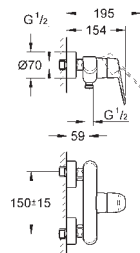

33 569 002

хром

Eurodisc Cosmopolitan

Смеситель однорычажный для душа, DN 15

настенный монтаж

металлический рычаг

GROHE SilkMove керамический картридж Ø 46 мм

GROHE Long-Life Finish - стойкое долговечное покрытие

настраиваемый ограничитель потока, возможность установки мин. расхода 2,5 л/мин.

отвод для душа снизу 1/2"

встроенный обратный клапан

скрытые S-образные эксцентрики

с защитой от обратного потока

дополнительный ограничитель температуры (46 308 000)

класс шума I по DIN 4109