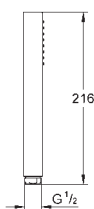

Артикул

Цвет

26 858 000

хром

Rainshower Aqua 230

Верхний душ с душевым кронштейном 286 мм, 1 режим струи

в комплект входят:

верхний душ Rainshower Aqua 230 (26 877 000)

металл

1 режим струи:

Rain

Rainshower Душевой кронштейн 286 мм (27 709 000)

GROHE Water Saving ограничитель расхода воды 9,5 л/мин

GROHE DreamSpray превосходный поток воды

GROHE Long-Life Finish - стойкое долговечное покрытие

SpeedClean система против известковых отложений

может использоваться с проточным водонагревателем

минимальное давление 1,0 бар

26 856 000

хром

Аналогичный продукт, без ограничения расхода воды

26 859 000

хром

Rainshower Aqua 230

Верхний душ с потолочным душевым кронштейном 154 мм, 1 режим струи

в комплект входят:

верхний душ Rainshower Aqua 230 (26 877 000)

металл

1 режим струи:

Rain

Rainshower Потолочный душевой кронштейн 154 мм (27 711 000)

GROHE Water Saving ограничитель расхода воды 9,5 л/мин

GROHE DreamSpray превосходный поток воды

GROHE Long-Life Finish - стойкое долговечное покрытие

SpeedClean система против известковых отложений

может использоваться с проточным водонагревателем

минимальное давление 1,0 бар

26 802 000

хром

26 802 DC0

суперсталь

26 802 AL0

темный графит, матовый

Rainshower Aqua

Боковой душ, квадратная форма, 2 режима струи

Режимы струи:

PureRain, ActiveJet

включает встраиваемую часть и уплотнительную шайбу

75 x 75 мм

регулируемый угол поворота ± 15°

резьбовое соединение 1/2"

дистанция выброса воды 600 мм

GROHE Water Saving ограничитель расхода воды 3,3 л/мин

GROHE DreamSpray превосходный поток воды

GROHE Long-Life Finish - стойкое долговечное покрытие

SpeedClean система против известковых отложений

минимальное давление 1,0 бар

Не предназначен для проточных

водонагревателей!

26 884 000

хром

Rainshower Aqua Cube Stick