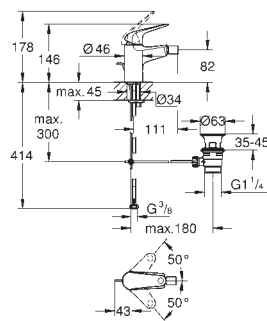

23 263 001

хром

Euroeco

Смеситель однорычажный для биде DN 15

монтаж на одно отверстие

металлический рычаг

GROHE Long-Life керамический картридж 28 мм

с ограничителем температуры