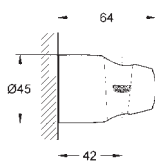

GROHE АКСЕССУАРЫ ДЛЯ ДУША

Артикул

Цвет

28 403 000

хром

Movario

Настенный держатель

без регулировки

GROHE Long-Life Finish - стойкое долговечное покрытие