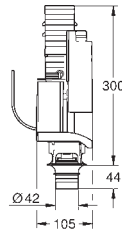

38 736 000

Смывной клапан

для смывного бачка GD 2
регулировка объема смыва от 6 до 9 л
Клапан смыва на 2 объема AV1
с седлом вентиля

без накладной панели управления

GROHE Water Saving Технология совершенного потока при уменьшенном расходе воды