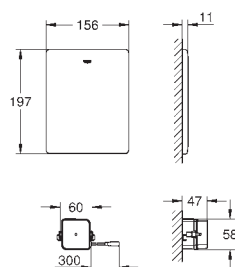

38 934 SD0

нержавеющая сталь, матовая

Радио-электроника для унитаза

для смывного бачка 6 - 9 л
для встроенного монтажа
для соединения с одной или более дополнительной панелью смыва подходит для опорных рукояток для людей с ограниченными возможностями с панелью смыва Hewi, Keuco, Lehnen, Normbau, Pressalit, AMS, Deubad, Erlau, FRELU, FSB
панель смыва из нержавеющей стали 156 x 197 мм
Трансформатор для внешнего монтажа
напряжение подключения 230 V AC, 50/60 Hz, 4.0 VA
серво мотор
длина соединительного кабеля 3 м
для подключения трансформатора и электроники
соединительный кабель со штепсельной вилкой
сертификат CE (Европейское соответствие)
поставляется без панели смыва/опорных рукояток