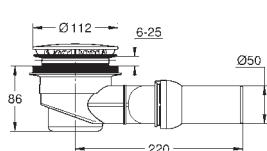

49 534 000

хром

49 534 SH0

альпин-белый

Сливной гарнитуры для универсальных душевых поддонов

Ø 112 мм

горизонтальный выпуск

GROHE Long-Life Finish - стойкое долговечное покрытие

объем смыва 0.7 л/с (42 л/мин) в соответствии с DIN EN 274