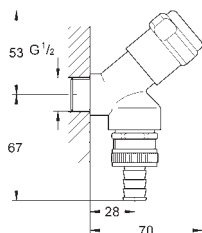

GROHE УГЛОВЫЕ ВЕНТИЛИ WAS

Артикул

Цвет

41 190 000

хром

Комбинированный вентиль 1/2"

настенный монтаж
наклонная модель сиденья
с защитой от обратного потока
GROHE Long-Life Finish - стойкое долговечное покрытие