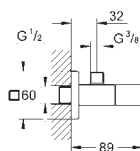

22 012 000

хром

22 012 DC0

суперсталь

Eucoscube

Угловой вентиль 1/2"

настенное подключение 1/2"
резьбовой отвод 3/8"
Вентиль
металлическая рукоятка
маркировка: нейтральная
металлические резьбовые розетки