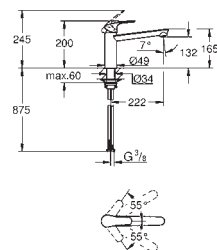

30 617 000

хром

Eurosmart

Смеситель однорычажный для мойки, DN 15

для монтажа перед окном
средний излив
монтаж на одно отверстие
GROHE Long-Life finish - стойкое долговечное покрытие
GROHE SilkMove Плавность и точность управления - керамический картридж 35 мм
встроенный ограничитель температуры
настраиваемый ограничитель потока
поворотный литой излив
угол поворота 360°
Изолированный водоток - вода не контактирует с металлами корпуса смесителя
гибкая подводка 3/8"
металлический крепежный набор
максимальный расход (при давлении 3 бара): 11 л/мин
минимальное давление 1,0 бар
профессиональная серия