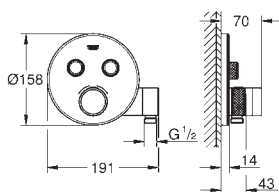

35 604 000

GROHE Rapido SmartBox Универсальная встраиваемая часть
Профессиональная серия