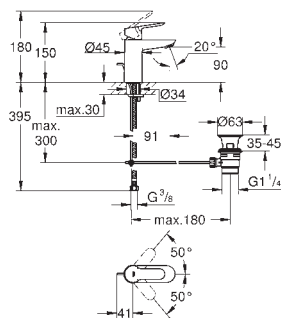

23 328 000

хром

BauEdge
Смеситель однорычажный для раковины, DN 15
размер S

монтаж на одно отверстие
металлический рычаг

GROHE Long-Life керамический картридж 28 мм

GROHE Long-Life Finish - стойкое долговечное покрытие

GROHE Water Saving Технология совершенного потока при уменьшенном расходе воды

максимальный расход воды (при 3 бара): 5 л/мин

система быстрого монтажа

рычажный донный клапан 1 1/4"

гибкая подводка