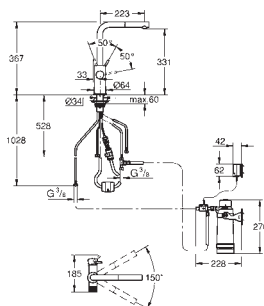

30 591 000

хром

GROHE Blue Pure Minta

Стартовый комплект со смесителем с выдвигаемым изливом

в комплект входят:

GROHE Blue Смеситель однорычажный для мойки с функцией очистки водопроводной воды
монтаж на одно отверстие

L-образный излив

выдвигаемый излив с аэратором

отдельная рукоятка для фильтрованной воды

GROHE SilkMove Плавность и точность управления - керамический картридж 28 мм

поворотный трубкообразный излив

угол поворота 360°

отдельные водотоки для питьевой и водопроводной воды
гибкая подводка

GROHE Blue головка для фильтра

GROHE Blue фильтр для превосходного вкуса и умягчения воды, размер S
Ресурс 600 л при жесткости воды 20° dKH

Счетчик измерения ресурса фильтра, 2 батарейки AA в комплекте