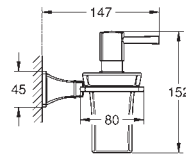

Grandera
Держатель с керамическим дозатором жидкого мыла
материал: керамика/металл
объем 110 мл
GROHE Long-Life Finish - стойкое долговечное покрытие