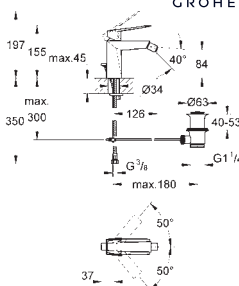

Allure Brilliant
Смеситель однорычажный для биде DN 15

монтаж на одно отверстие
GROHE SilkMove Плавность и точность управления - керамический
картридж 28 мм
ограничитель температуры
GROHE Long-Life Finish - стойкое долговечное покрытие
GROHE FastFixation быстрая монтажная система
аэратор с шаровым шарниром
рычажный донный клапан 1 1/4"
гибкая подводка