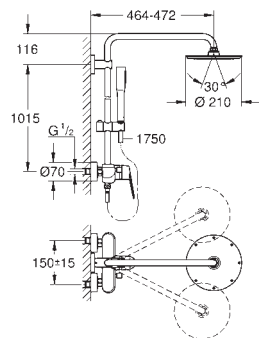

23 058 003

хром

Euphoria Eurodisc Cosmopolitan System 210

Душевая система с однорычажным смесителем настенного монтажа в комплект входят:

горизонтальный поворотный душевой **кронштейн 450 мм**

однорычажный смеситель для душа с переключателем

позволяет переключаться между:

Rainshower Cosmopolitan Верхний душ 210 (28 368 000)

душевая струя Rain

максимальный расход (при давлении 3 бара): 16 л/мин

аэратор с шаровым шарниром

угол поворота ± 15°

ручной душ Euphoria Cosmopolitan Stick (27 400)

душевая струя Rain

максимальный расход (при 3 бар): 8,5 л/мин

регулируется по высоте с помощью

скользящего элемента

душевой шланг 1750 мм (28 388 000)

GROHE SilkMove керамический картридж Ø 46 мм

GROHE DreamSpray превосходный поток воды

GROHE Long-Life Finish - стойкое долговечное покрытие

SpeedClean система против известковых отложений

внутренний охлаждающий канал для продолжительного срока службы

TwistStop против перекручивания шланга

совместим с проточным водонагревателем **только** выше 18 кВт/ч, а также с

накопительным водонагревателем (см. Техническую информацию)

минимальный расход воды 7 л/мин