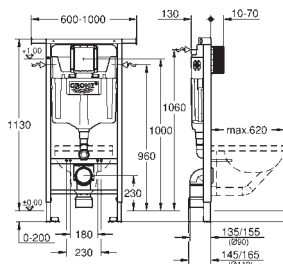

GROHE RAPID SL ДЛЯ УНИТАЗА

Артикул

Цвет

38 675 001

Rapid SL

Инсталляция для подвесного унитаза, монтажная высота 1,13 м, ширина 0,42 м

со смывным бачком 6 л
для унитаза длиной 70 см

для монтажа перед стеной или стеной перегородкой
самонесущая стальная рама с
порошковым напылением
подготовлена для облицовки
фиксированные подключения
крепежный материал
проверено -TUEV

2 болта-держателя для унитаза

крепление для керамики

расстояние между болтами 180/230 мм

выходной патрубков для унитаза Ø 90 мм

регулировка глубины монтажа

редуктор Ø 90/110 мм

впускной и смывной гарнитуры

Пневматический смывной клапан с тремя режимами

слива: 2-х объёмный, старт/стоп, или непрерывный

Арматурная группа I

с изоляцией от конденсационной влаги

подключение воды DN 15

для монтажа перед стеной необходимо заказать настенные

уголки 38 558 00M (продаются отдельно)

для установки опорных направляющих для людей с ограниченными

38 588 001

Rapid SL

Инсталляция для подвесного унитаза, монтажная высота 1,13 м, для инсталляционных шахт

со смывным бачком GD 2, 6 - 9 л

для **инсталляционных шахт**

ширина 800 - 1100 мм

самонесущая стальная рама с

порошковым напылением

подготовлена для облицовки

фиксированные подключения

быстрая регулировка по высоте

крепежный материал

2 болта-держателя для унитаза

крепление для керамики

расстояние между болтами 180/230 мм

выходной патрубков для унитаза Ø 90 мм

регулировка глубины монтажа

редуктор Ø 90/110 мм

впускной и смывной гарнитуры

Смывной бачок GD 2, 6 - 9 л, со следующими характеристиками:

заводская настройка 6 л и 3 л

Пневматический смывной клапан с тремя режимами

слива: 2-х объёмный, старт/стоп, или непрерывный

Подключение воды слева, справа и сзади

Арматурная группа I

с изоляцией от конденсационной влаги

подключение воды DN 15