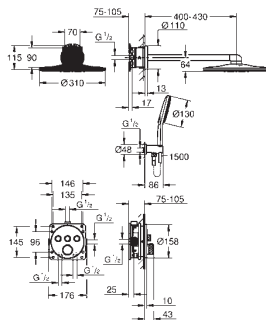

34 705 000

хром

Grotherm SmartControl

Набор для комплектации душа с Rainshower SmartActive 310

в комплект входят:

Grotherm SmartControl Комплект верхней монтажной части

Встраиваемый термостат с 3 кнопками управления (29 121)

GROHE Rapido SmartBox 35 600/35 604 (универсальная встраиваемая часть)

Rainshower 310 Верхний душ с 2 режимами струи (26 475), душевой

кронштейн 400 мм и встраиваемая часть (26 483 000)

Euphoria Cosmopolitan Stick Ручной душ (27 367)

Rainshower Настенный держатель (27 074 000)

Rainshower подключение для душевого шланга 1/2" (27 057 000)

душевой шланг Silverflex 1500 мм (28 364)