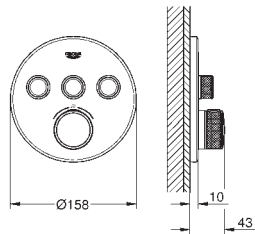

Артикул

Цвет

29 121 000
29 121 DC0
29 121 GL0
29 121 DA0
29 121 DL0
29 121 A00
29 121 AL0

хром
суперсталь
холодный рассвет, глянец
теплый закат, глянец
теплый закат, матовый
темный графит, глянец
темный графит, матовый

Grohtherm SmartControl

Термостат для встраиваемого монтажа на 3 выхода

комплект верхней монтажной части для GROHE Rapido SmartBox 35 600/35 604 (универсальная встраиваемая часть) металлическая накладная панель с **GROHE FastFixation** (скрытые эксцентрики, уплотнение, скрытый монтаж), регулируемая на 6°

GROHE Long-Life Finish - стойкое долговечное покрытие

SmartControl с утапливаемыми металлическими кнопками, нажать для вкл/выкл и повернуть для увеличения напора воды от режима GROHE Water Saving до максимального напора воды

заменяемые символы

GROHE TurboStat компактный картридж с восковым термоэлементом

GROHE ProGrip элементы с рифленой поверхностью

GROHE SafeStop стопор безопасности при 38°C

GROHE SafeStop Plus опционно ограничитель температуры на 43°C / 46°C, включен

встроенные обратные клапаны и грязеулавливающие фильтры

возможность одновременного включения нескольких точек водоотвода

без встраиваемой части

распределение расхода:

выход A = 23 л/мин

выход B = 27 л/мин

выход C = 23 л/мин

выход A + B = 33 л/мин

выход A + B + C = 36 л/мин

35 604 000

GROHE Rapido SmartBox Универсальная встраиваемая часть
Профессиональная серия

29 122 000
29 122 DC0
29 122 GL0
29 122 DA0
29 122 DL0
29 122 A00
29 122 AL0

хром
суперсталь
холодный рассвет, глянец
теплый закат, глянец
теплый закат, матовый
темный графит, глянец
темный графит, матовый

Grohtherm SmartControl

Комплект верхней монтажной части для вентиля на три выхода

комплект верхней монтажной части для GROHE Rapido SmartBox 35 600/35 604/35 601

металлическая накладная панель с **GROHE FastFixation** (скрытые эксцентрики, уплотнение, скрытый монтаж), регулируемая на 6°
10 мм толщина профиля розетки

GROHE Long-Life Finish - стойкое долговечное покрытие

SmartControl с утапливаемыми металлическими кнопками, нажать для вкл/выкл и повернуть для увеличения напора воды от режима GROHE Water Saving до максимального напора воды

заменяемые символы

GROHE ProGrip элементы с рифленой поверхностью

возможность одновременного включения нескольких точек водоотвода

без встраиваемой части

распределение расхода:

выход D = 28 л/мин

выход A = 28 л/мин

выход D+E+A = 65 л/мин