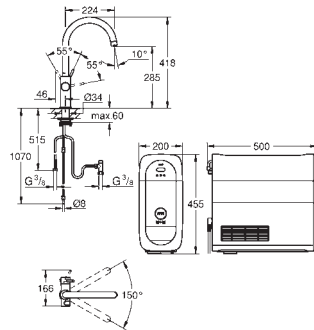

*** Доступно бесплатно через приложение iTunes или магазин Google Play.

31 455 KS1	черный бархат
Аналогичный продукт, профессиональная серия	

31 541 000
31 541 DC0

хром
суперсталь

GROHE Blue Home

Стартовый комплект, С-образный выдвижной излив