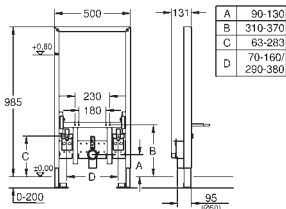

38 545 000

Rapid SL

Инсталляция для биде, монтажная высота 1,00 м

самонесущая стальная рама с

порошковым напылением

для монтажа перед стеной или стеной перегородкой

предварительная сборка в комплекте

регулируемые по высоте подключения

к объекту и смесителю

быстрая регулировка по высоте

крепежный материал

болты-держатели для биде

смывное колено, выдерживающее

высокую температуру, DN 50

уплотнение Ø 32 мм

2 подключения смесителя DN 15

крепежный материал для биде

для монтажа перед стеной необходимо заказать настенные

уголки 38 558 00M (продаются отдельно)