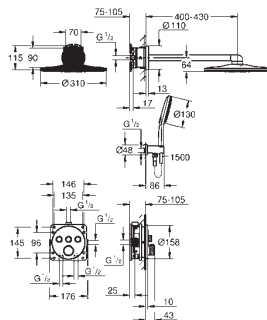

34 863 000
34 863 DC0
34 863 AL0

хром
суперсталь
темный графит, матовый

Grotherm SmartControl

Concealed shower system with Rainshower SmartActive 310

в комплект входят:

Встраиваемый термостат с 3 кнопками управления (29 121)

GROHE Rapido SmartBox универсальная встраиваемая часть, 1/2" (35 604)

Rainshower SmartActive 310 верхний душ Ø310, круглый, 2 режима +

душевой кронштейн 430 мм и универсальная встроенная часть (26 483)

Rainshower SmartActive 130 Ручной душ, 3 режима струи

Подключение для душевого шланга с держателем ручного душа (26 658)

душевой шланг Silverflex 1500 мм

Для ручного душа предусмотрен дополнительный регулятор расхода

9,5 л/мин