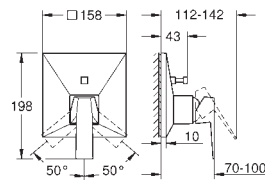

24 279 000
24 279 DC0
24 279 AL0

хром
суперсталь
темный графит, матовый

Allure Brilliant

Смеситель однорычажный скрытого монтажа для ванны с переключателем на 2 положения

комплект верхней монтажной части для
GROHE Rapido SmartBox 35 600/35 604 (универсальная встраиваемая часть)
GROHE SilkMove керамический картридж Ø 46 мм
GROHE Long-Life Finish - стойкое долговечное покрытие
настенная панель с GROHE FastFixation (скрытое
уплотнение штока, скрытое крепление)
металлическая накладная панель, регулируемая на 6°
металлический рычаг
автоматический переключатель на 2 положения
распределение расхода:
выход В = 27 л/мин,
выход С = 27 л/мин
без встраиваемой части

35 604 000
GROHE Rapido SmartBox Универсальная встраиваемая часть
Профессиональная серия