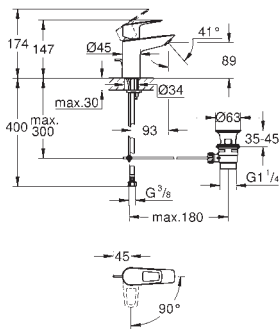

23 337 001

хром

Аналогичный продукт, без донного клапана

BauLoop
Смеситель однорычажный для раковины, DN 15
размер S

монтаж на одно отверстие

металлический рычаг

GROHE Long-Life ES Керамический картридж 28 мм с энергосберегающей

функцией (подача холодной воды при центральном положении рычага)

с ограничителем температуры

GROHE Long-Life Finish - стойкое долговечное покрытие

Изолированный водоток - вода не контактирует с металлами корпуса

смесителя

GROHE Water Saving Технология совершенного потока при уменьшенном

расходе воды

максимальный расход воды (при 3 бара): 5 л/мин

система быстрого монтажа

рычажный донный клапан 1 1/4"

гибкая подводка

профессиональная серия