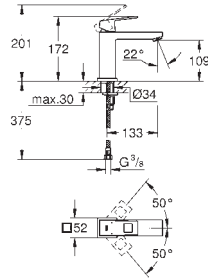

23 446 000

хром

Eurocube

Смеситель однорычажный для раковины, 1/2" размер M

монтаж на одно отверстие
металлический рычаг

GROHE SilkMove Плавность и точность управления - керамический картридж 28 мм
с ограничителем температуры

GROHE Long-Life Finish - стойкое долговечное покрытие

GROHE Water Saving Технология совершенного потока при уменьшенном расходе воды
максимальный расход воды (при 3 бара): 5 л/мин

SpeedClean аэратор с функцией быстрой очистки от известковых отложений

GROHE FastFixation Plus Система ускорения и оптимизации монтажа

гладкий корпус

гибкая подводка

минимальное давление 1,0 бар