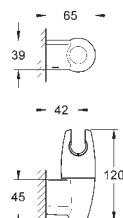

28 401 000

хром

Movario
Настенный держатель
регулируемый
GROHE Long-Life Finish - стойкое долговечное покрытие