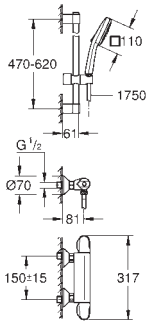

34 825 002

хром

Grohtherm 1000

Термостат для душа, DN 15

с душевым гарнитуром, 2 режима струи (Rain, Jet)

в комплект входят:

Grohtherm 1000 термостат для душа внешнего монтажа 1/2" (34 818)

Душевой гарнитур Tempesta Cube, 600 мм (26 748)

профессиональная серия