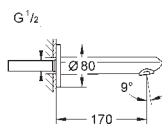

GROHE EURODISC COSMOPOLITAN

Артикул

Цвет

24 056 002

хром

Eurodisc Cosmopolitan

Смеситель однорычажный скрытого монтажа для ванны с переключателем на 2 положения

комплект верхней монтажной части для GROHE Rapido SmartBox 35 600/35 604 (универсальная встраиваемая часть)

GROHE SilkMove керамический картридж Ø 46 мм

GROHE Long-Life Finish - стойкое долговечное покрытие

настенная панель с **GROHE FastFixation** (скрытое уплотнение штока, скрытое крепление)

металлическая накладная панель, регулируемая на 6°

металлический рычаг

автоматический переключатель на 2 положения

распределение расхода:

выход В = 27 л/мин,

выход С = 27 л/мин

без встраиваемой части

35 604 000

GROHE Rapido SmartBox Универсальная встраиваемая часть
Профессиональная серия

34 863 000

хром

Grotherm SmartControl

Concealed shower system with Rainshower SmartActive 310

в комплект входят:

Встраиваемый термостат с 3 кнопками управления (29 121)

GROHE Rapido SmartBox универсальная встраиваемая часть, 1/2" (35 604)

Rainshower SmartActive 310 верхний душ Ø310, круглый, 2 режима +

душевой кронштейн 430 мм и универсальная встроенная часть (26 483)

Rainshower SmartActive 130 Ручной душ, 3 режима струи

Подключение для душевого шланга с держателем ручного душа (26 658)

душевой шланг Silverflex 1500 мм

Для ручного душа предусмотрен дополнительный регулятор расхода

9,5 л/мин

34 705 000

хром

Grotherm SmartControl

Набор для комплектации душа с Rainshower SmartActive 310

в комплект входят:

Grotherm SmartControl Комплект верхней монтажной части

Встраиваемый термостат с 3 кнопками управления (29 121)

GROHE Rapido SmartBox 35 600/35 604 (универсальная встраиваемая часть)

Rainshower 310 Верхний душ с 2 режимами струи (26 475), душевой