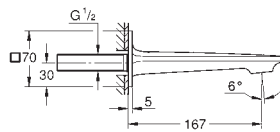

Allure

Излив для ванны, DN 20

настенный монтаж

GROHE Long-Life Finish - стойкое долговечное покрытие
вынос 167 мм
скрытый аэратор