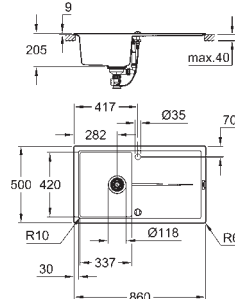

31 640 APO

черный гранит

K400

Композитная мойка с крылом

модель: K400 50-С 86/50 1.0 оборачиваемая
тип монтажа: встраиваемый сверху (накладной)
материал: кварцевый композит

GROHE Whisper технология минимизации шума от потока воды
мин. размер шкафа: 500 мм

размер: 860 x 500 мм

1 чаша: 337 x 420 x 205 мм

Внешний радиус: R6, внутренний радиус чаши: R10

GROHE FastFixation быстрая монтажная система

монтаж мойки слева или справа

требуемый размер отверстия в столешнице для установки мойки:

840 x 480 мм

клапан-автомат

аксессуары вкл.: сливной клапан с поворотной ручкой, сливной гарнитур,

корзинчатый вентиль, монтажный набор

опция: автоматический сливной клапан с нажимным механизмом

(40 986 SD0), приобретается отдельно

количество крепежных элементов в комплекте (накладной монтаж): 10

термостойкость до 180° C