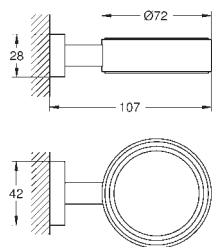

GROHE ESSENTIALS CUBE

Артикул

Цвет

40 508 001
40 508 DC1
40 508 AL1

хром
суперсталь
темный графит, матовый

Essentials Cube
Держатель

металл
для стакана (40 372 001)
мыльницы (40 368 001) или дозатора жидкого мыла (40 394 001)
скрытое крепление
GROHE Long-Life Finish - стойкое долговечное покрытие