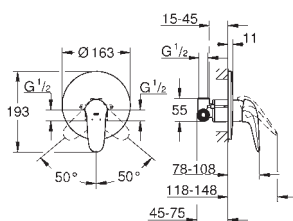

Артикул

Цвет

23 725 003

хром

Eurostyle

Смеситель однорычажный для душа, DN 15

установка на стену

в комплект входят:

комплект верхней монтажной части
(19 507 003)

со встраиваемым механизмом

металлический рычаг (без отверстия)

GROHE SilkMove керамический картридж Ø 46 мм

настраиваемый ограничитель потока

GROHE Long-Life Finish - стойкое долговечное покрытие

отражатель из металла

уплотнитель розетки и рычага

GROHE FastFixation быстрый монтаж

дополнительный ограничитель температуры (46 308 000)