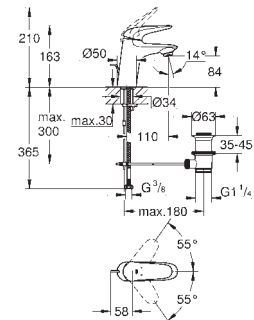

23 707 003

хром

Eurostyle

**Смеситель однорычажный для раковины, DN 15
размер S**

монтаж на одно отверстие
металлический рычаг (без отверстия)

GROHE SilkMove Плавность и точность управления - керамический картридж 35 мм

настраиваемый ограничитель потока

с ограничителем температуры

GROHE Long-Life Finish - стойкое долговечное покрытие

GROHE Water Saving Технология совершенного потока при уменьшенном расходе воды

максимальный расход воды (при 3 бара): 5 л/мин

GROHE FastFixation система быстрого монтажа

рычажный донный клапан 1 1/4"
гибкая подводка