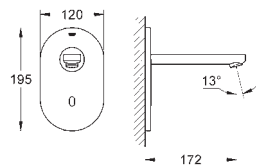

36 337 001

Встраиваемый механизм, подходит к инфракрасной электронике для раковины без смешивания, настенный монтаж

36 336 001

Встраиваемый механизм с интегрированным термостатом, подходит для инфракрасной электроники, настенный монтаж