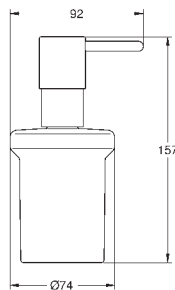

40 394 001
40 394 DC1
40 394 AL1

хром
суперсталь
темный графит, матовый

Essentials

Дозатор жидкого мыла

стекло / металл
объем 160 мл
подходит для держателей:
Essentials (40 369 xx1/102 466 2430)
Essentials Cube (40 508)
Bau Cosmopolitan (40 585)
Essentials Authentic (40 652)
GROHE Long-Life Finish - стойкое долговечное покрытие