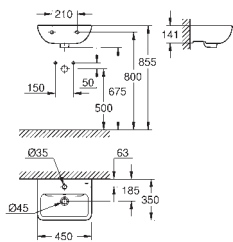

39 806 000

альпин-белый

Керамика Bau Edge
Мини-раковина 45

1 отверстие под смеситель с переливом
450 x 350 мм
санитарная керамика
45 шт. на паллете