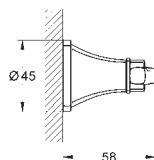

Grandera
Крючок для банного халата
металл
скрытое крепление
GROHE Long-Life Finish - стойкое долговечное покрытие