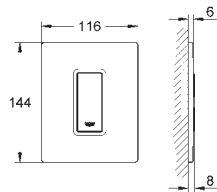

GROHE ПАНЕЛИ СМЫВА ДЛЯ ПИССУАРА

Артикул

Цвет

38 846 LS0
38 846 KS0

белая луна
черный бархат

Skate Cosmopolitan

Накладная панель

со стеклянной поверхностью
сделано из безопасного стекла
механическая панель смыва для писсуара
кнопка смыва пластиковая, хромированная
**комплект верхней монтажной части
для Rapido U или Rapido UMB**
крепежная рама с монтажным комплектом
116 x 144 мм
механический функциональный элемент
минимальное давление 0,5 бар
максимальное давление 6 бар
1.0 - 6.0 настройка
Арматурная группа II