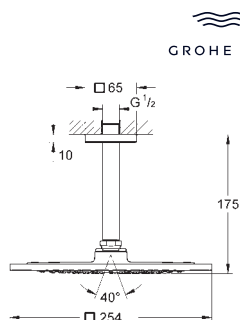

GROHE SPA

26 861 000

хром

Rainshower Aqua 10"

Верхний душ с потолочным душевым кронштейном 142 мм, 1 режим струи

в комплект входят:
верхний душ Rainshower Aqua 10" (26 872)

металл

1 режим струи:

Rain

Rainshower Потолочный душевой кронштейн 142 мм (27 485 000)

GROHE Water Saving ограничитель расхода воды 9,5 л/мин

GROHE DreamSpray превосходный поток воды

GROHE Long-Life Finish - стойкое долговечное покрытие

SpeedClean система против известковых отложений

может использоваться с проточным водонагревателем

минимальное давление 1,0 бар