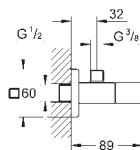

Артикул

Цвет

22 012 000
22 012 DC0

хром
суперсталь

Eurocube
Угловой вентиль 1/2"
настенное подключение 1/2"
резьбовой отвод 3/8"
Вентиль
металлическая рукоятка
маркировка: нейтральная
металлические резьбовые розетки