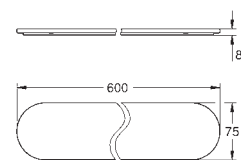

- 41 057 000 хром

Selection
Стеклянная полочка
материал: стекло
для держателя полотенца (41 056)