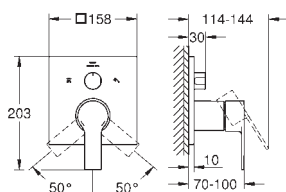

Артикул

Цвет

29 176 001
29 176 DC1
29 176 GL1
29 176 GN1
29 176 DA1
29 176 DL1
29 176 AL1

хром
суперсталь
холодный рассвет, глянец
холодный рассвет, матовый
теплый закат, глянец
теплый закат, матовый
темный графит, матовый

Allure

Смеситель однорычажный скрытого монтажа для ванны с переключателем на 3 положения

комплект верхней монтажной части для GROHE Rapido SmartBox 35 600/35 604 (универсальная встраиваемая часть)

GROHE SilkMove керамический картридж Ø 46 мм

GROHE Long-Life Finish - стойкое долговечное покрытие

настенная панель с GROHE FastFixation (скрытое

уплотнение штока, скрытое крепление)

металлическая накладная панель, регулируемая на 6°

металлический рычаг

переключатель на 3 положения

распределение расхода:

выход A = 27 л/мин

выход B = 27 л/мин

выход C = 27 л/мин

без встраиваемой части

35 604 000

GROHE Rapido SmartBox Универсальная встраиваемая часть
Профессиональная серия