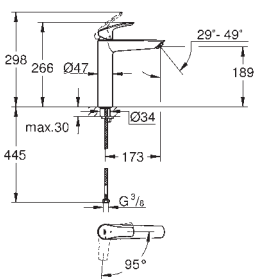

Eurosmart

**Смеситель однорычажный для раковины, DN 15
размер XL**

для отдельностоящих раковин

монтаж на одно отверстие

металлический рычаг

GROHE SilkMove ES Керамический картридж 28 мм с энергосберегающей функцией (подача холодной воды при центральном положении рычага)

настраиваемый ограничитель потока

с ограничителем температуры

GROHE Long-Life Finish - стойкое долговечное покрытие

GROHE Water Saving Технология совершенного потока при уменьшенном расходе воды

максимальный расход воды (при 3 бара): 5 л/мин

GROHE AquaGuide регулируемый аэратор

GROHE FastFixation система быстрого монтажа

гладкий корпус

гибкая подводка

профессиональная серия