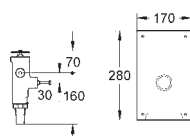

42 902 000

хром

Смывное устройство под давлением для унитаза
для скрытого монтажа
подключение 3/4"
регулировка объёма смыва от 6 до 9 л
накладная панель из нержавеющей стали
без предохранителя
без смывной трубки
для замены на модель 663.04.200 (G1)