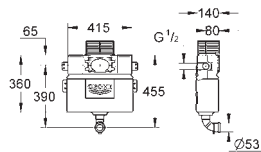

GROHE Water Saving Технология совершенного потока при уменьшенном расходе воды

для установки малых панелей смыва необходимо дополнительно заказать ревизионный короб 40 949 000

38 422 000

Смывной бачок для унитаза