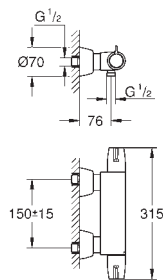

Grohtherm Special

Термостат для душа, DN 15

настенный монтаж
эргономичные рукоятки
керамические вентили 1/2", 90°

GROHE TurboStat компактный картридж с восковым термозлементом
ручка температуры с регулируемым стопором безопасности от 35°C до 43°C

легкая термическая дезинфекция с помощью ключа 47 994 000 (опция)

встроенный стопор смешанной воды
отвод для душа снизу 1/2" со встроенным обратным клапаном
металлический ограничитель температуры
грязеулавливающие фильтры
S-образные эксцентрики

GROHE FastFixation для быстрой замены обратных клапанов в соединениях
100% GROHE CoolTouch защита от ожога о поверхность корпуса изделия и S-образных эксцентриков

GROHE Long-Life Finish - стойкое долговечное покрытие

GROHE SafetyPlus предустановленный ограничитель температуры