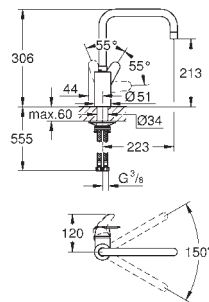

32 259 003

хром

Eurodisc Cosmopolitan

Смеситель однорычажный для мойки, DN 15

с длинным изливом

монтаж на одно отверстие

GROHE Long-Life Finish - стойкое долговечное покрытие

GROHE SilkMove Плавность и точность управления - керамический

картридж 35 мм

Изолированный водоток - вода не контактирует с металлами корпуса

смесителя

настраиваемый ограничитель потока

поворотный трубкообразный излив

диапазон поворота 150°

аэратор

гибкая подводка

металлический крепежный набор

максимальный расход (при давлении 3 бара): 10 л/мин