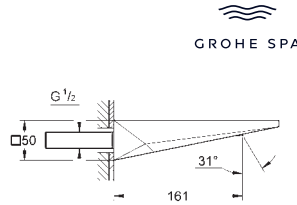

13 485 000
13 485 DC0
13 485 ALO

хром
суперсталь
темный графит, матовый

Allure Brilliant
Излив для ванны
настенный монтаж
GROHE Long-Life Finish - стойкое долговечное покрытие
вынос 161 мм
излив со встроенным аэратором