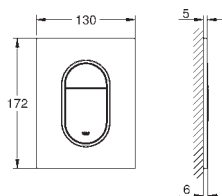

37 624 000

хром

Arena Cosmopolitan S

Накладная панель смыва

2 объема смыва или прерывание смыва старт/стоп

для пневматического смывного клапана

GD 2 смывной бачок

вертикальный монтаж

130 x 172 мм

из ABS

GROHE Long-Life Finish - стойкое долговечное покрытие

GROHE Water Saving Технология совершенного потока при уменьшенном расходе воды

панель смыва с магнитным держателем и крепежным кронштейном в комплекте

совместима с Rapid SLX

для установки на Rapid SL и Uniset со смывным бачком GD 2 необходимо

заказать ревизионный короб 40 911 000 (**приобретается отдельно**)

для Rapid SL и Uniset с монтажной высотой 0,82 / 1,00 м необходимо

заказать ревизионный короб 40 950 000 (**приобретается отдельно**)