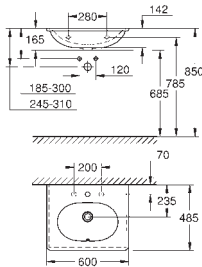

39 565 00H

альпин-белый

Essence

Раковина подвесная 60

подвесная

1 отверстие под смеситель, 2 намеченных отверстия с переливом, расположенным на противоположной стороны от смесителя 600 x 485 мм

подходит для установки с пьедесталом и полупьедесталом санитарная керамика

Износостойкое покрытие **GROHE PureGuard** и анти-бактериальное глазирование

16 шт. на паллете