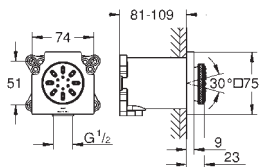

Артикул

Цвет

26 858 000

хром

Rainshower Aqua 230

Верхний душ с душевым кронштейном 286 мм, 1 режим струи

в комплект входят:

верхний душ Rainshower Aqua 230 (26 877 000)

металл

1 режим струи:

Rain

Rainshower Душевой кронштейн 286 мм (27 709 000)

GROHE Water Saving ограничитель расхода воды 9,5 л/мин

GROHE DreamSpray превосходный поток воды

GROHE Long-Life Finish - стойкое долговечное покрытие

SpeedClean система против известковых отложений

может использоваться с проточным водонагревателем

минимальное давление 1,0 бар

26 856 000

хром

Аналогичный продукт, без ограничения расхода воды

26 859 000

хром

Rainshower Aqua 230

Верхний душ с потолочным душевым кронштейном 154 мм, 1 режим струи

в комплект входят:

верхний душ Rainshower Aqua 230 (26 877 000)

металл

1 режим струи:

Rain

Rainshower Потолочный душевой кронштейн 154 мм (27 711 000)

GROHE Water Saving ограничитель расхода воды 9,5 л/мин

GROHE DreamSpray превосходный поток воды

GROHE Long-Life Finish - стойкое долговечное покрытие

SpeedClean система против известковых отложений

может использоваться с проточным водонагревателем

минимальное давление 1,0 бар

26 802 000

хром

26 802 DC0

суперсталь

26 802 AL0

темный графит, матовый

Rainshower Aqua

Боковой душ, квадратная форма, 2 режима струи

Режимы струи:

PureRain, ActiveJet

включает встраиваемую часть и уплотнительную шайбу

75 x 75 мм

регулируемый угол поворота ± 15°

резьбовое соединение 1/2"

дистанция выброса воды 600 мм

GROHE Water Saving ограничитель расхода воды 3,3 л/мин

GROHE DreamSpray превосходный поток воды

GROHE Long-Life Finish - стойкое долговечное покрытие

SpeedClean система против известковых отложений

минимальное давление 1,0 бар

Не предназначен для проточных

водонагревателей!

26 884 000

хром

Rainshower Aqua Cube Stick