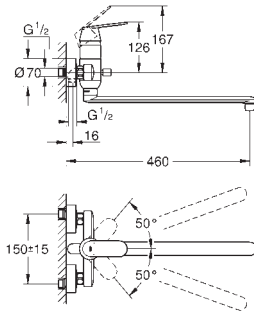

GROHE EUROSMART COSMOPOLITAN

Артикул

Цвет

32 847 000

хром

Eurosmart Cosmopolitan

Универсальный смеситель, DN 15

настенный монтаж
металлический рычаг

GROHE SilkMove керамический картридж Ø 46 мм

GROHE Long-Life Finish - стойкое долговечное покрытие

настраиваемый ограничитель потока, возможность установки мин. расхода 2,5 л/мин.

автоматический переключатель: ванна/душ

поворотный трубкообразный излив

длина 400 мм, скрытые S-образные эксцентрики