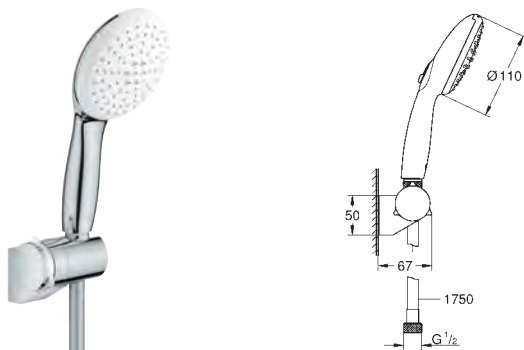

27 601 003

хром

Аналогичный продукт, с ограничением расхода воды GROHE Water Saving, максимальный расход (при давлении 3 бара) 7,4 л/мин

26 920 003

хром

Tempesta 110

Душевой набор настенный с ручным душем, 3 режима струи (Rain, Jet, Massage)