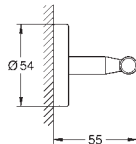

40 462 001

хром

BauCosmopolitan
Полка для полотенец

металл
564 мм (функциональная длина 510 мм)
скрытое крепление

GROHE Long-Life Finish - стойкое долговечное покрытие Шурупы и дюбели в комплекте

40 461 001