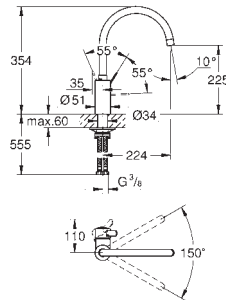

32 843 002

хром

32 843 DC2

суперсталь

Eurosmart Cosmopolitan

Смеситель однорычажный для мойки, DN 15

с длинным изливом
монтаж на одно отверстие

GROHE Long-Life Finish - стойкое долговечное покрытие

GROHE SilkMove Плавность и точность управления - керамический картридж 35 мм

Изолированный водоток - вода не контактирует с металлами корпуса смесителя

аэратор

настраиваемый ограничитель потока

поворотный трубкообразный излив

диапазон поворота 150°

гибкая подводка

металлический крепежный набор

максимальный расход (при давлении 3 бара): 10 л/мин

32 843 20E

хром

Аналогичный продукт, с ограничением расхода воды **GROHE Water Saving 5 л/мин**