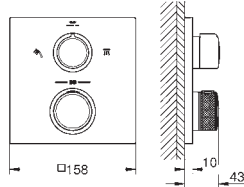

Артикул

Цвет

29 181 002
29 181 DC2
29 181 GL2
29 181 GN2
29 181 DA2
29 181 DL2
29 181 AL2

хром
суперсталь
холодный рассвет, глянец
холодный рассвет, матовый
теплый закат, глянец
теплый закат, матовый
темный графит, матовый

Allure

Термостат скрытого монтажа для душа с переключателем на 2 положения верхний/ручной душ

комплект верхней монтажной части для GROHE Rapido SmartBox 35 600/35 604 (универсальная встраиваемая часть)

GROHE TurboStat компактный картридж с восковым термозлементом

GROHE Long-Life Finish - стойкое долговечное покрытие

настенная панель с GROHE FastFixation (скрытое

уплотнение штока, скрытое крепление)

металлическая накладная панель, регулируемая на 6°

графическое изображение: верхний душ и ручной душ

GROHE SafeStop стопор безопасности при 38°C

GROHE SafeStop Plus опционно ограничитель температуры на 43°C / 46°C,

включен

GROHE AquaDimmer, встроенный переключатель

металлические рукоятки

распределение расхода:

выход В = 27 л/мин,

выход С = 30 л/мин

без встраиваемой части

35 604 000

GROHE Rapido SmartBox Универсальная встраиваемая часть
Профессиональная серия

19 446 002
19 446 DC2
19 446 GL2
19 446 GN2
19 446 DA2
19 446 DL2
19 446 AL2

хром
суперсталь
холодный рассвет, глянец
холодный рассвет, матовый
теплый закат, глянец
теплый закат, матовый
темный графит, матовый

Allure

Термостат скрытого монтажа для ванны с переключателем на 2 положения ручной душ/ванна

комплект верхней монтажной части для GROHE Rapido SmartBox 35 600/35 604 (универсальная встраиваемая часть)

GROHE TurboStat компактный картридж с восковым термозлементом

GROHE Long-Life Finish - стойкое долговечное покрытие

настенная панель с GROHE FastFixation (скрытое

уплотнение штока, скрытое крепление)

металлическая накладная панель, регулируемая на 6°

графическое обозначение: ванна и душ

GROHE SafeStop стопор безопасности при 38°C

GROHE SafeStop Plus опционно ограничитель температуры на 43°C / 46°C,

включен

GROHE AquaDimmer, встроенный переключатель

металлические рукоятки

распределение расхода:

выход В = 27 л/мин,

выход С = 30 л/мин

без встраиваемой части