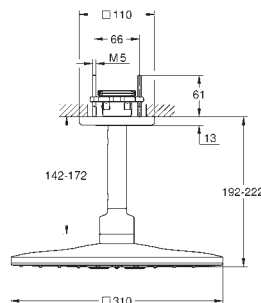

26 481 000	хром
26 481 DC0	суперсталь
26 481 GL0	холодный рассвет, глянец
26 481 GN0	холодный рассвет, матовый
26 481 DA0	теплый закат, глянец
26 481 DL0	теплый закат, матовый
26 481 A00	темный графит, глянец
26 481 AL0	темный графит, матовый

Rainshower SmartActive 310 Cube

Верхний душ с потолочным душевым кронштейном 142 мм, 2 режима струи

в комплект входят:

Rainshower SmartActive 310 Cube Верхний душ

2 вида струи:

GROHE PureRain, ActiveRain

Потолочный душевой кронштейн 142 мм

GROHE DreamSpray превосходный поток воды

GROHE Long-Life Finish - стойкое долговечное покрытие

SpeedClean система против известковых отложений

внутренний охлаждающий канал для продолжительного срока службы
требуется встраиваемый блок 26 483 или 26 484 - заказывается отдельно

26 481 LS0

белая луна

Аналогичный продукт, верхний душ с белой душевой поверхностью