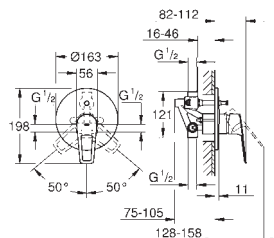

BauLoop

Смеситель однорычажный для ванны, DN 15

для скрытого монтажа

в комплект входят:

комплект готового монтажа

металлический рычаг

корпус встраиваемого смесителя

GROHE SilkMove Плавность и точность управления - керамический

картридж 46 мм

GROHE Long-Life Finish - стойкое долговечное покрытие

настраиваемый ограничитель потока

автоматический переключатель: ванна/душ

уплотнитель розетки и рычага

дополнительный ограничитель температуры (46 375 000)

профессиональная серия