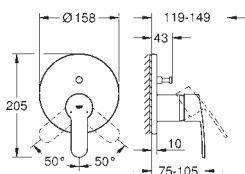

24 052 002

хром

Eurostyle Cosmopolitan

Смеситель однорычажный скрытого монтажа для ванны с переключателем на 2 положения

комплект верхней монтажной части для

GROHE Rapido SmartBox 35 600/35 604 (универсальная встраиваемая часть)

GROHE SilkMove керамический картридж Ø 46 мм

GROHE Long-Life Finish - стойкое долговечное покрытие

настенная панель с **GROHE FastFixation** (скрытое

уплотнение штока, скрытое крепление)

металлическая накладная панель, регулируемая на 6°

металлический рычаг

автоматический переключатель на 2 положения

распределение расхода:

выход В = 27 л/мин,

выход С = 27 л/мин

без встраиваемой части

35 604 000

GROHE Rapido SmartBox Универсальная встраиваемая часть

Профессиональная серия