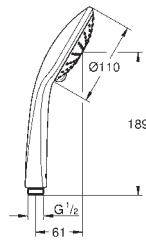

27 238 000

хром

Euphoria 110 Duo

Ручной душ, 2 вида струй

Режимы струи:

Rain, SmartRain

максимальный расход (при давлении 3 бара): 9 л/мин

GROHE Water Saving Технология совершенного потока при уменьшенном расходе воды

GROHE DreamSpray превосходный поток воды

GROHE SprayDimmer плавное снижение расхода воды

GROHE Long-Life Finish - стойкое долговечное покрытие

SpeedClean система против известковых отложений

внутренний охлаждающий канал для продолжительного срока службы

универсальное крепление, подходящее к любому стандартному шлангу

может использоваться с проточным водонагревателем

минимальное давление 1,0 бар

27 220 000

хром

Аналогичный продукт, без ограничения расхода воды