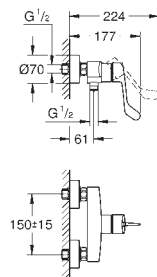

25 244 003

хром

Eurosmart
Смеситель однорычажный для душа, DN 15

настенный монтаж
длинный металлический рычаг
длина рычага 120 мм
GROHE SilkMove Плавность и точность управления - керамический картридж 35 мм
настраиваемый ограничитель потока
с ограничителем температуры
отвод для душа снизу 1/2" со встроенным обратным клапаном
скрытые S-образные эксцентрики
отражатели из металла
с защитой от обратного потока
профессиональная серия