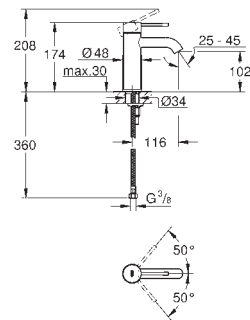

24 189 000

хром

Essence

**Смеситель однорычажный для раковины, DN 15
размер S**

монтаж на одно отверстие

металлический рычаг

GROHE SilkMove Плавность и точность управления - керамический картридж 28 мм

настраиваемый ограничитель потока

с ограничителем температуры

GROHE Long-Life Finish - стойкое долговечное покрытие

GROHE Water Saving Технология совершенного потока при уменьшенном расходе воды
максимальный расход воды (при 3 бара): 5 л/мин

GROHE AquaGuide регулируемый аэратор

GROHE FastFixation Plus Система ускорения и оптимизации монтажа

гладкий корпус

гибкая подводка

с душевым набором, состоящим из:

душ со встроенным переключателем

настенный держатель душа

душевой шланг

профессиональная серия