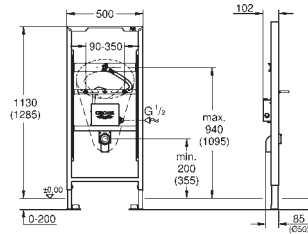

GROHE RAPID SL ДЛЯ ПИССУАРА

Артикул

Цвет

39 376 000

Rapid SL

Инсталляция для писсуара с датчиком температуры

с набором коробов для Т сенсора
1,13 и 1,30 м инсталляционная высота
для монтажа перед стеной или стеной перегородкой
самонесущая стальная рама с
порошковым напылением
подготовлена для облицовки
регулируемые по высоте подключения
к объекту
быстрая регулировка по высоте
крепежный материал
проверено -TUEV
смывное колено, выдерживающее
высокую температуру, DN 50
болты-держатели M8, с креплением для
керамики
подключение для впуска и впускной гарнитур
короб для встроенного монтажа с
набором щитков
набор деталей, включающий встроенный
запорный клапан и промывную трубку
для монтажа комплекта электроники с Т-датчиком закажите установочный
комплект 39 368 000 или 39 369 000 (продается отдельно)
для монтажа перед стеной необходимо заказать настенные
уголки 38 558 00М (продаются отдельно)