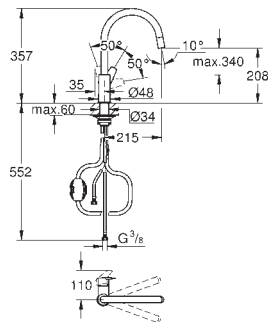

30 536 000

хром

BauEdge

Смеситель однорычажный для мойки, DN 15

с длинным изливом

монтаж на одно отверстие

GROHE Long-Life Finish - стойкое долговечное покрытие

GROHE Long-Life керамический картридж 28 мм

Изолированный водоток - вода не контактирует с металлами корпуса смесителя

выдвижной излив с аэратором

настраиваемый ограничитель потока

поворотный трубкообразный излив

угол поворота 360°

с защитой от обратного потока

гибкая подводка 3/8"

металлический крепежный набор

максимальный расход (при 3 бар): 8,0 л/мин

минимальное давление 1,0 бар