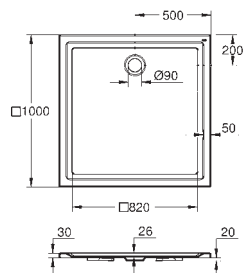

в комплект входят:

Т-образное подключение 3/8"

гибкий присоединительный шланг

795 мм

3/8" x 3/8"

GROHE АКРИЛОВЫЕ ДУШЕВЫЕ ПОДДОНЫ

Артикул

Цвет