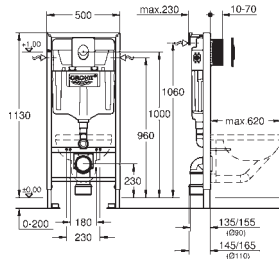

в комплект входят:

Rapid SL для подвешенного унитаза (38 840 000)

панель смыва Skate Air, альпин-белый, вертикальный монтаж (38 505 SH0)

настенные уголки (38 558 00M)

GROHE RAPID SL ДЛЯ УНИТАЗА

Артикул

Цвет