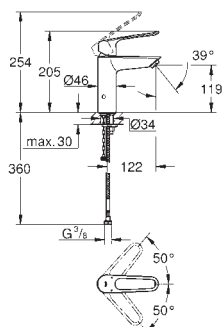

GROHE EUROSMART CARE

Артикул

Цвет

23 987 003

хром

Eurosmart

Смеситель однорычажный для раковины, 1/2" размер M

термостатическая защита от ожога
установка ограничения максимальной температуры
термическая дезинфекция без повторной настройки температуры
инструмент для термической дезинфекции в комплекте
монтаж на одно отверстие
металлическая рукоятка (с отверстием)
длина рычага 130 мм

GROHE SilkMove Плавность и точность управления - керамический картридж 28 мм

настраиваемый ограничитель потока
встроенные обратные клапаны
грязеулавливающие фильтры

Изолированный водоток - вода не контактирует с металлами корпуса смесителя

максимальный расход (при давлении 3 бара): 4 л/мин
ламинарный регулятор струи

GROHE FastFixation система быстрого монтажа

гладкий корпус

гибкая подводка

максимальный перепад давления 5:1

профессиональная серия