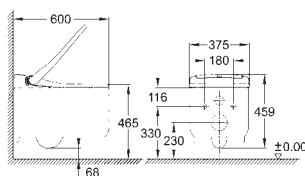

GROHE power flush: безободковый унитаз с технологией **GROHE Triple Vortex**

GROHE Skin Clean:

2 регулируемые душевые форсунки (1 стандартная, 1 дамская)

дамский душ с отдельной подачей воды

массажный режим струи

пульсирующий режим струи

Регулировка напора воды

автоматическая промывка до и после использования

встроенный проточный нагреватель обеспечивает непрерывную

подачу теплой воды

регулируемая температура

Другие функции

режим „фен“ с регулировкой температуры

удаление запахов через встроенный фильтр

Функция PlasmaCluster - дезинфекция с помощью ионов

Функция удаления накипи

Сиденье и крышка из дюропласта с функцией

автоматического открытия/закрытия

инфракрасный датчик

панель управления на корпусе устройства

вкл./выкл. устройства

внутренняя подсветка

встроенный подвод воды и электропитание

пульт управления

приложение iOS для смартфонов

В комплекте:

шумоизоляция, установочные элементы и шайбы в комплекте

пульт управления с настенным держателем

угольный фильтр

набор для подключения воды

заглушка

кабель электропитания

давление 0.05 - 1 МПа (0.5 - 10 бар)

напряжение 220-240 V

частота 50-60 Hz

тип защиты IPX4

Соответствует EN 1717

сертификат CE (Европейское соответствие)

рекомендуется в комбинации с инсталляцией GROHE Rapid SLX (высота установки 1,13 м)