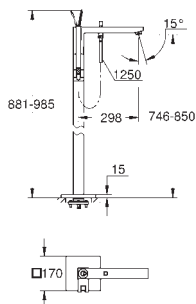

Euphoria Cube Stick Ручной душ, один вид струи (27 698)

подключение для душевого шланга 1/2" и держатель для ручного душа (26 370)

Rotaflex душевой шланг 1500 мм 1/2" x 1/2" (28 409)

Для ручного душа предусмотрен дополнительный регулятор расхода 9,5 л/мин