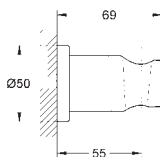

- 27 074 000 хром
- 27 074 DC0 суперсталь
- 27 074 LS0 белая луна
- 27 074 GL0 холодный рассвет, глянец
- 27 074 GN0 холодный рассвет, матовый
- 27 074 DA0 теплый закат, глянец
- 27 074 DL0 теплый закат, матовый
- 27 074 A00 темный графит, глянец
- 27 074 AL0 темный графит, матовый

Rainshower
Настенный держатель
без регулировки
с круглой розеткой
GROHE Long-Life Finish - стойкое долговечное покрытие