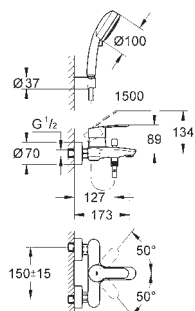

GROHE EUROSTYLE COSMOPOLITAN

Артикул

Цвет

33 592 20A

хром

Eurostyle Cosmopolitan

Смеситель однорычажный для ванны, DN 15

настенный монтаж

металлический рычаг

GROHE SilkMove керамический картридж Ø 46 мм

GROHE Long-Life Finish - стойкое долговечное покрытие

настраиваемый ограничитель потока

автоматический переключатель: ванна/душ

аэратор

встроенный обратный клапан в душевом отводе 1/2"

скрытые S-образные эксцентрики

с защитой от обратного потока

дополнительный ограничитель температуры (46 308 000)

с душевым набором

Tempesta Cosmopolitan 100 Ручной душ, 2 режима струи(27 571)

Настенный держатель (27 056)

душевой шланг Relexaflex 1500 мм 1/2" x 1/2" (28 151)