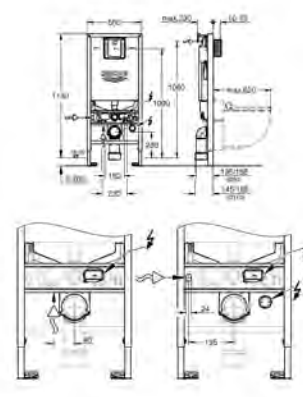

Rapid SLX

Набор для подвесного унитаза 3 в 1, монтажная высота 1,13 м

сmyвной бачок GDX, 6 л
в комплект входят:
Rapid SLX Инсталляция для подвесного унитаза (38 596 000) со встроенной
розеткой для подключения унитазов-биде
настенные уголки (38 558 00M)
Звукоизоляционный комплект (37 131 000)
регулятор скорости смыва
для монтажа смывных панелей 156 x 197 мм необходимо заказать
ревизионный короб 66 791 000 (продается отдельно)

46 944 001

Установочный комплект для предварительного и автоматического смыва

для Rapid SLX со сливным бачком GD2 с установленным унитазом-биде GROHE

в комплект входят:
серво мотор для сливного бачка GD 2
тяга для сливного клапана
кабель + колпак
гибкий шланг
панель смыва для унитаза не включена в комплект
сертификат CE (Европейское соответствие)