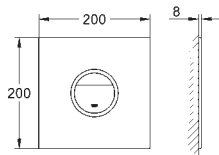

GROHE ПАНЕЛИ СМЫВА ДЛЯ УНИТАЗА

Артикул

Цвет

38 915 KS0

черный бархат

Veris Light

Накладная панель смыва

2 объема смыва или прерывание смыва старт/стоп

бесконтактная активация смыва

подсветка панели по контуру кнопки

LED подсветка (цвета: синий, красный, желтый, зеленый)

индивидуальная настройка цвета подсветки

таймер вкл/выкл для настройки освещения

длина соединительного кабеля 3 м

Трансформатор для внешнего монтажа

серво мотор

110 V - 240 V блок питания, 50/60 Hz

9 VA

сертификат CE (Европейское соответствие)

с лампочками контроля за функциями

для смывного бачка GD 2 с пневматическим клапаном AV1

200 x 200 мм

сделано из безопасного стекла

GROHE Water Saving Технология совершенного потока при уменьшенном расходе воды

не совместим с GROHE Fresh