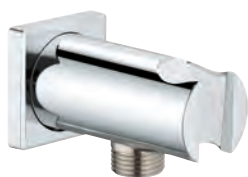

GROHE АКСЕССУАРЫ ДЛЯ ДУША

Артикул

Цвет

- 26 659 000 хром
- 26 659 DC0 суперсталь
- 26 659 GL0 холодный рассвет, глянец
- 26 659 GN0 холодный рассвет, матовый
- 26 659 DA0 теплый закат, глянец
- 26 659 DL0 теплый закат, матовый
- 26 659 A00 темный графит, глянец
- 26 659 AL0 темный графит, матовый

Rainshower
Подключение для душевого шланга 1/2" с держателем ручного душа с квадратной розеткой 48 x 48 мм
наружная соединительная резьба 1/2"
металлический корпус
с защитой от обратного потока
GROHE Long-Life Finish - стойкое долговечное покрытие