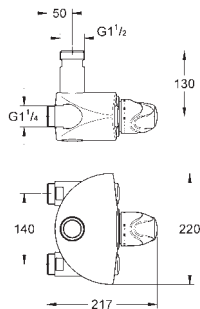

35 085 000

хром

Grotherm XL

Термостат, DN 25

настенный монтаж
область применения от 9л/мин до 140л/мин.
термоэлемент, рукоятка выбора температуры с
предварительно устанавливаемым стопором
безопасности между 33°C и 43°C
устройство для улучшения термической
дезинфекции, встроенные обратные клапаны и
грязеулавливающие фильтры в виде
единой компактной детали
резьба подключений 1 1/4"
отводная резьба 1 1/2"
отвод изменяемый сверху/снизу
без подключений

GROHE Long-Life Finish - стойкое долговечное покрытие