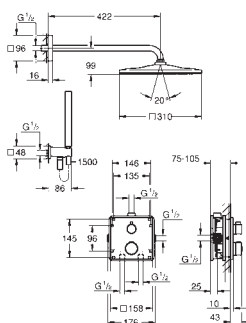

34 871 000

хром

Grotherm

Набор скрытого монтажа для комплектации душа с Tempesta 250 Cube

в комплект входят:

Grotherm Термостат скрытого монтажа для душа на 2 положения (верхний/

ручной душ), с Aquadimmer, квадратная внешняя панель (24 079)

GROHE Rapido SmartBox универсальная встраиваемая часть, 1/2" (35 604)

Верхний душ Tempesta 250 Cube 9,5 л/мин (26 687) с настенным душевым

кронштейном 380 мм

Ручной душ Tempesta 110 Cube 2 режима (27 571)

подключение для душевого шланга 1/2" и держатель

для ручного душа (26 370)

Rotaflex душевой шланг 1500 мм 1/2" x 1/2" (28 409)

Для ручного и верхнего душа предусмотрен дополнительный регулятор расхода 9,5 л/мин