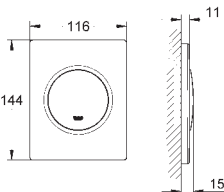

38 804 000
38 804 SH0
38 804 P00

хром
альпин-белый
матовый хром

Nova Cosmopolitan

Накладная панель

механическая панель смыва для писсуара
**комплект верхней монтажной части
для Rapido U или Rapido UMB**
116 x 144 мм
механический функциональный элемент
минимальное давление 0,5 бар
максимальное давление 6 бар
1.0 - 6.0 настройка
Арматурная группа II
GROHE Long-Life Finish - стойкое долговечное покрытие