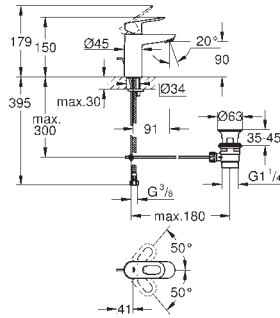

23 335 000

хром

BauLoop
Смеситель однорычажный для раковины, DN 15
размер S

монтаж на одно отверстие
металлический рычаг

GROHE Long-Life керамический картридж 28 мм

GROHE Long-Life Finish - стойкое долговечное покрытие

GROHE Water Saving Технология совершенного потока при уменьшенном расходе воды

максимальный расход воды (при 3 бара): 5 л/мин

система быстрого монтажа
рычажный донный клапан 1 1/4"
гибкая подводка