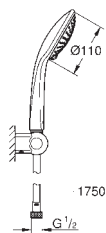

27 355 000

хром

Euphoria 110 Champagne

Душевой набор, 3 вида струй

в комплект входят:

ручной душ Champagne (27 222 000)

максимальный расход (при давлении 3 бара): 12 л/мин

держатель настенный (28 401)

душевой шланг 1750 мм (28 388 000)

GROHE DreamSpray превосходный поток воды

GROHE SprayDimmer плавное снижение расхода воды

GROHE Long-Life Finish - стойкое долговечное покрытие

SpeedClean система против известковых отложений

внутренний охлаждающий канал для продолжительного срока службы

TwistStop против перекручивания шланга

может использоваться с проточным водонагревателем

минимальное давление 1,0 бар