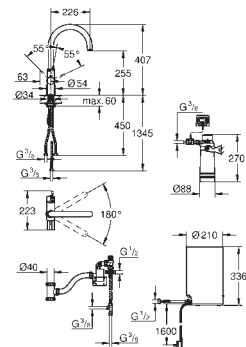

30 339 001
30 339 DC1

хром
суперсталь

GROHE Red Mono

Вертикальный вентиль и бойлер M-size

в комплект входят:

GROHE Red Mono вертикальный вентиль

монтаж на одно отверстие

L-образный излив

GROHE ChildLock кнопка для безопасного открывания кипящей воды

сертифицированная TÜV тройная защита от случайного включения кипящей воды

GROHE Long-Life Finish - стойкое долговечное покрытие

трубообразный излив с теплоизоляцией

диапазон поворота 150°

подключение для бойлера GROHE Red

GROHE Red бойлер M-size

резервуар для кипящей и горячей воды

3 литра 100° C кипящей воды

Общая емкость 4 литра

давление: 1-7 бар

гибкие шланги подключения и выход для кипящей воды

сертификат CE (Европейское соответствие)

напряжение подключения 230 V 50 Hz

потребляемая мощность 2100 Вт

потребляемая мощность в режиме ожидания 15 Вт

класс энергопотребления A

GROHE Blue фильтр S размера с головкой для фильтра

для защиты бойлера от накипи

Ресурс 600 л при жесткости воды 20° dKH

счетчик расхода фильтрованной воды

30 320 000

хром

GROHE Red Basic Duo

Смеситель и бойлер M-size

в комплект входят:

GROHE Red Duo однорычажный смеситель для мойки

монтаж на одно отверстие

C-образный излив

GROHE ChildLock рукоятка для безопасного открывания кипящей воды

механическая защита от случайного включения подачи кипящей воды

GROHE Long-Life Finish - стойкое долговечное покрытие

GROHE SilkMove Плавность и точность управления - керамический

картридж 35 мм

трубообразный излив с теплоизоляцией

поворот излива на 180°

раздельные водотоки внутри излива

гибкая подводка

подключение для бойлера GROHE Red

GROHE Red бойлер M-size

резервуар для кипящей и горячей воды

3 литра 100° C кипящей воды

Общая емкость 4 литра

давление: 1-7 бар

гибкие шланги подключения и выход для кипящей воды