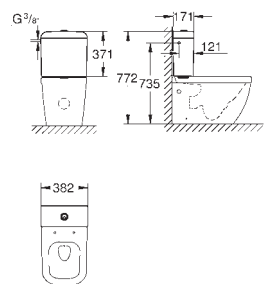

39 333 000

альпин-белый

Керамика Euro

Бачок

Наполнение сбоку или сзади

для наполнения сзади необходимо заказать комплект крепежей 49 522 000

(заказывается дополнительно)

в комплекте механизм на 2 объема смыва

с креплением

санитарная керамика

18 шт. на паллете

КЕРАМИКА