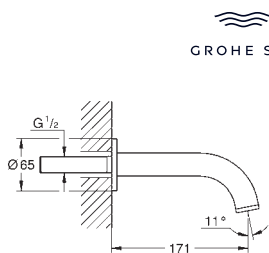

GROHE SPA

GROHE
ATRIO

СМЕСИТЕЛИ
ДЛЯ ВАННОЙ
SPA

Артикул

Цвет

- 13 487 000
- 13 487 DC0
- 13 487 GL0
- 13 487 GN0
- 13 487 DA0
- 13 487 DL0
- 13 487 AL0

- хром
- суперсталь
- холодный рассвет, глянец
- холодный рассвет, матовый
- теплый закат, глянец
- теплый закат, матовый
- темный графит, матовый

Aerio
Излив для ванны
настенный монтаж
GROHE Long-Life Finish - стойкое долговечное покрытие
аэратор
вынос 171 мм
минимальное давление 1,0 бар