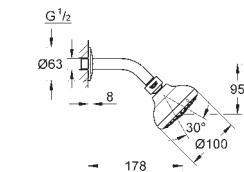

26 088 001

хром

Tempesta 100

Верхний душ и душевой кронштейн, 3 режима струи

GROHE Rain O², Rain, Massage

максимальный расход (при давлении 3 бара): 12 л/мин

шаровый шарнир +/- 15° вращающийся

Душевой кронштейн с соединением на 1/2"

розетки

GROHE DreamSpray превосходный поток воды

GROHE Long-Life Finish - стойкое долговечное покрытие

SpeedClean система против известковых отложений

внутренний охлаждающий канал для продолжительного срока службы может использоваться с проточным водонагревателем

минимальное давление 1,0 бар