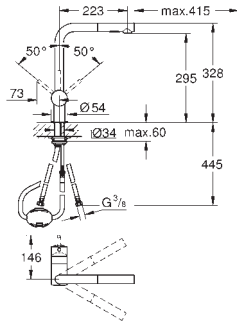

30 274 000
30 274 DC0
30 274 DA0
30 274 DL0
30 274 A00
30 274 AL0

хром
суперсталь
теплый закат, глянец
теплый закат, матовый
темный графит, глянец
темный графит, матовый

Minta

Смеситель однорычажный для мойки, DN 15

L-образный излив

монтаж на одно отверстие

GROHE Long-Life finish - стойкое долговечное покрытие

GROHE SilkMove керамический картридж Ø 46 мм

выпрямитель потока

выдвижной излив с переключателем режимов струи

переключатель режима струи: ламинарный / душевой **SpeedClean**

автоматический возврат на ламинарный режим струи

металлическая лейка

настраиваемый ограничитель потока

поворотный трубкообразный излив

угол поворота 360°

встроенный обратный клапан

с защитой от обратного потока

гибкая подводка

система быстрого монтажа

максимальный расход (при давлении 3 бара): 9 л/мин