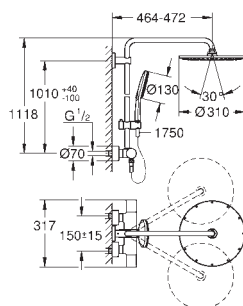

27 968 001

хром

Rainshower SmartActive 310

Душевая система с термостатом для настенного монтажа
в комплект входят:

горизонтальный поворотный душевой **кронштейн 450 мм**

настенный термостат с аквадиммером

позволяет переключаться между:

Rainshower Cosmopolitan Верхний душ 310

максимальный расход (при давлении 3 бара) 9,5 л/мин

металл

аэратор с шаровым шарниром

угол поворота $\pm 15^\circ$

ручной душ Rainshower SmartActive 130

максимальный расход (при 3 бар): 8,5 л/мин

регулируется по высоте с помощью

скользящего элемента

душевой шланг Silverflex 1750 мм

GROHE TurboStat компактный картридж с восковым термоэлементом

GROHE Water Saving Технология совершенного потока при уменьшенном расходе воды

GROHE SafeStop стопор безопасности при 38°C

GROHE SafeStop Plus опционно ограничитель температуры на 43°C , включен

GROHE CoolTouch полностью исключается вероятность ожога о внешнюю поверхность

GROHE DreamSpray превосходный поток воды

GROHE SmartTip выбор режима струи одним нажатием пальца (на кольцо круглой кнопки)

GROHE Long-Life Finish - стойкое долговечное покрытие

GROHE FastFixation быстрый монтаж за счет регулируемого верхнего крепления

SpeedClean система против известковых отложений

совместим с проточным водонагревателем **только** выше 18 кВт/ч, а также с накопительным водонагревателем (см. Техническую информацию)

минимальный расход воды 7 л/мин

27 966 001

хром

Аналогичный продукт, без ограничения расхода воды