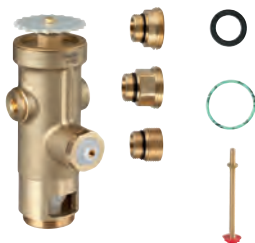

43 996 000

Смывное устройство под давлением для унитаза
для скрытого монтажа
подключение 3/4"
арматура для замены
для 677.00.200/677.03.200/680.00.200
без предохранителя
без промывной дуги