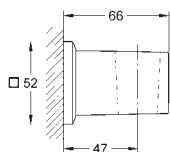

26 847 000
26 847 DC0
26 847 AL0

хром
суперсталь
темный графит, матовый

Allure Brilliant
Настенный держатель
без регулировки
металл
GROHE Long-Life Finish - стойкое долговечное покрытие