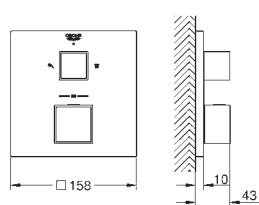

Артикул

Цвет

24 154 000
24 154 DC0
24 154 AL0

хром
суперсталь
темный графит, матовый

Grotherm Cube

Термостат для душа с переключателем на 2 положения

комплект верхней монтажной части для

GROHE Rapido SmartBox 35 600/35 604 (универсальная встраиваемая часть)

GROHE TurboStat компактный картридж с восковым термoeлементом

GROHE Long-Life Finish - стойкое долговечное покрытие
настенная панель с **GROHE FastFixation** (скрытое
уплотнение штока, скрытое крепление)

металлическая накладная панель, регулируемая на 6°

графическое изображение: верхний душ и ручной душ

GROHE SafeStop стопор безопасности при 38°C

GROHE SafeStop Plus опционно ограничитель температуры на 43°C / 46°C,
включен

GROHE AquaDimmer, встроенный переключатель

распределение расхода:

выход В = 27 л/мин,

выход С = 30 л/мин

без встраиваемой части

35 604 000

GROHE Rapido SmartBox Универсальная встраиваемая часть
Профессиональная серия

24 155 000
24 155 DC0
24 155 AL0

хром
суперсталь
темный графит, матовый