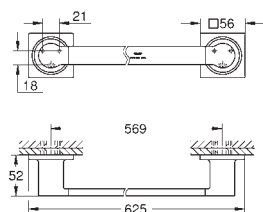

Держатель для полотенца двойной

металл

угол поворота 90°

длина 460 мм

скрытое крепление

GROHE Long-Life Finish - стойкое долговечное покрытие

40 341 001

хром