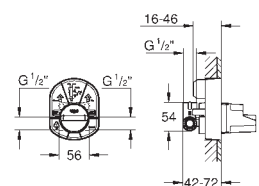

33 966 000

Смеситель однорычажный встраиваемый универсальный механизм, DN 15

для душа
без комплекта верхней монтажной части
установка на стену
GROHE SilkMove керамический картридж Ø 46 мм
настраиваемый ограничитель потока
отвод сверху 1/2"
правая резьба сбоку
крепежные петли