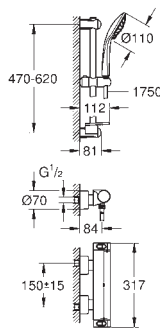

в комплект входят:

Grohtherm 2000 термостат для душа

(34 169 000)

Power&Soul Cosmopolitan 130 Душевой гарнитур, душевая штанга 600 мм

(27 731 000)

34 195 001

хром

Grohtherm 2000