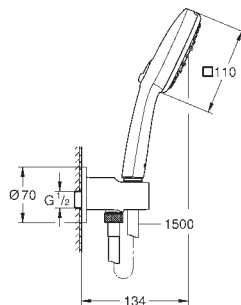

GROHE TEMPESTA CUBE

Артикул

Цвет

27 584 003

хром

Tempesta Cube 110

Душевой набор настенный с ручным душем, 3 режима струи (Rain, Jet, Massage)

в комплект входят:

ручной душ Tempesta Cube 110 (27 574)

регулируемый настенный держатель (27 595)

душевой шланг Relaxaflex 1750 мм 1/2" x 1/2" (28 154)

GROHE Water Saving Технология совершенного потока при уменьшенном расходе воды

GROHE SmartSwitch - поверните диск, чтобы насладиться предпочтительным режимом струи

GROHE DreamSpray превосходный поток воды

GROHE Long-Life Finish - стойкое долговечное покрытие

SpeedClean система против известковых отложений

Inner WaterGuide - внутренняя изоляция потока воды для исключения вероятности ожога о внешнюю поверхность

ShockProof силиконовое кольцо, предотвращающее повреждение поверхности при падении ручного душа

максимальный расход (при 3 бар): 7,4 л/мин

минимальное давление 1,0 бар

может использоваться с проточным водонагревателем

профессиональная серия

27 588 003

хром

Tempesta Cube 110

Душевой набор настенный с ручным душем, 3 режима струи (Rain, Jet, Massage)

в комплект входят:

ручной душ Tempesta Cube 110 (27 574)

не регулируемый настенный держатель Tempesta (28 605)

душевой шланг Relaxaflex 1500 мм 1/2" x 1/2" (28 151)

GROHE Water Saving Технология совершенного потока при уменьшенном расходе воды

GROHE SmartSwitch - поверните диск, чтобы насладиться предпочтительным режимом струи

GROHE DreamSpray превосходный поток воды

GROHE Long-Life Finish - стойкое долговечное покрытие

SpeedClean система против известковых отложений

Inner WaterGuide - внутренняя изоляция потока воды для исключения вероятности ожога о внешнюю поверхность

максимальный расход (при 3 бар): 7,4 л/мин

минимальное давление 1,0 бар