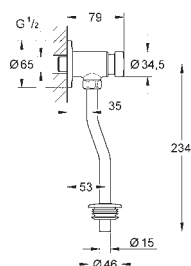

GROHE СМЫВНЫЕ УСТРОЙСТВА ДЛЯ ПИССУАРА

Артикул

Цвет

37 396 000

хром

Смывное устройство для писсуара
подключение 1/2"

из латуни

GROHE Long-Life Finish - стойкое долговечное покрытие
с подвижной розеткой

37 035 000

хром

Сливная трубка для писсуара

Ø 18 мм

200 мм

из латуни

хромированная

прямая

37 037 000

хром

Сливная трубка для писсуара

Ø 18 мм

200 мм

из латуни

хромированная

изгиб 20 мм

37 038 000

хром

Аналогичный продукт, изгиб 30 мм