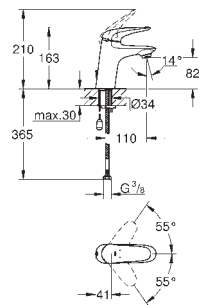

23 713 003

хром

Eurostyle

**Смеситель однорычажный для раковины, DN 15
размер S**

монтаж на одно отверстие
металлический рычаг (без отверстия)

GROHE SilkMove Плавность и точность управления - керамический картридж 35 мм

настраиваемый ограничитель потока

с ограничителем температуры

GROHE Long-Life Finish - стойкое долговечное покрытие

GROHE Water Saving Технология совершенного потока при уменьшенном расходе воды

максимальный расход воды (при 3 бара): 5 л/мин

GROHE FastFixation система быстрого монтажа

цепочка

гибкая подводка