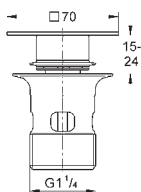

40 565 000
40 565 DC0
40 565 ALO

хром
суперсталь
темный графит, матовый

Пробка для сливного гарнитура

для раковин с переливом

для стандартного сливного гарнитура 1 1/4"

для замены в уже установленной системе

GROHE Long-Life Finish - стойкое долговечное покрытие