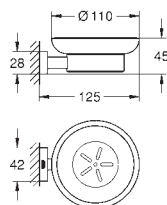

Артикул

Цвет

40 754 001

хром

Essentials Cube Мыльница с держателем

стекло / металл
в комплект входят:
держатель (40 508 001)
мыльница (40 368 001)
скрытое крепление
GROHE Long-Life Finish - стойкое долговечное покрытие