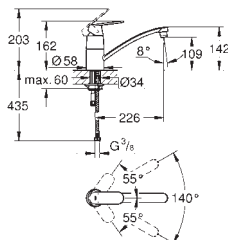

32 842 000

хром

Eurosmart Cosmopolitan

Смеситель однорычажный для мойки, DN 15

с низким изливом

монтаж на одно отверстие

GROHE Long-Life finish - стойкое долговечное покрытие

GROHE SilkMove Плавность и точность управления - керамический картридж 35 мм

аэратор

настраиваемый ограничитель потока

поворотный трубкообразный излив

угол поворота 140°

гибкая подводка

система быстрого монтажа

максимальный расход (при давлении 3 бара): 12 л/мин