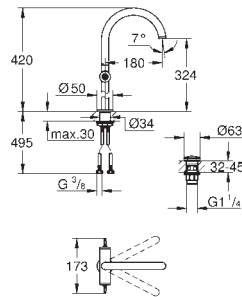

Atrio Private Collection

**Смеситель для раковины на 1 отверстие, DN 15
размер XL**

для отдельностоящих раковин

керамические вентили 1/2", 90°

GROHE Long-Life Finish - стойкое долговечное покрытие

GROHE Water Saving Технология совершенного потока при уменьшенном расходе воды

максимальный расход воды (при 3 бара): 5 л/мин

система быстрого монтажа

поворотный трубкообразный C-излив с

аэратором и стопором

регулируемый радиус поворта 0° / 150° / 360°

сливной гарнитур 1 1/4"

гибкая подводка

для рукояток-стиков

можно комбинировать с 48 458, 48 459 или 48 646, приобретаются отдельно