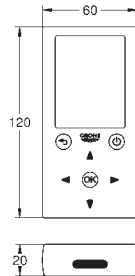

36 338 000

Импульсный источник питания

для инфракрасной электроники с дизайном датчика „одно окно“ импульсный источник питания с рабочим напряжением 100-230 В AC, 50-60 Гц

для скрытой розетки с крышкой и разгрузкой натяжения