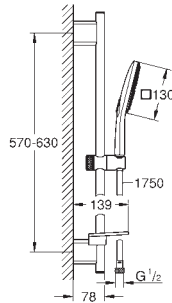

GROHE RAINSHOWER SMARTACTIVE

Артикул

Цвет

26 584 000

хром

Rainshower SmartActive 130 Cube
Душевой гарнитур, 3 вида струй

в комплект входят:

Rainshower SmartActive 130 Cube ручной душ (26 582)

максимальный расход (при 3 бар): 8,5 л/мин

душевая штанга 600 мм

с металлическими настенными креплениями

душевой шланг 1750 мм (28 388 000)

GROHE EasyReach полочка

GROHE Water Saving Технология совершенного потока при уменьшенном расходе воды

GROHE DreamSpray превосходный поток воды

GROHE Long-Life Finish - стойкое долговечное покрытие

GROHE FastFixation Plus (регулируемое расстояние между настенными креплениями штанги позволяет использовать для монтажа уже имеющиеся отверстия в стене)

GROHE TileFix регулируемая глубина верхнего и нижнего креплений

SpeedClean система против известковых отложений

внутренний охлаждающий канал для продолжительного срока службы

TwistStop против перекручивания шланга

может использоваться с проточным водонагревателем

26 585 000

хром

26 585 ENO

никель, матовый

Аналогичный продукт, с ограничением расхода воды **GROHE Water Saving 5,5 л/мин**

26 583 000

хром

Аналогичный продукт, без ограничения расхода воды