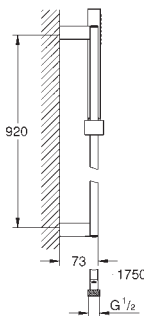

27 700 000

хром

Euphoria Cube Stick

Душевой гарнитур с 1 режимом струи

в комплект входят:

ручной душ (27 698 000)

душевая штанга 900 мм (27 841)

душевой шланг 1750 мм (28 388 000)