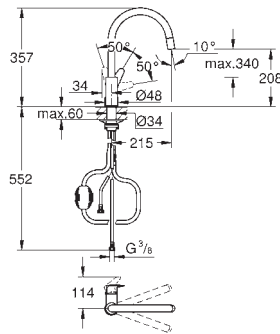

30 547 000

хром

BauCurve

Смеситель однорычажный для мойки, DN 15

с длинным изливом
монтаж на одно отверстие

GROHE Long-Life Finish - стойкое долговечное покрытие

GROHE Long-Life керамический картридж **28 мм**

Изолированный водоток - вода не контактирует с металлами корпуса смесителя

выдвижной излив с аэратором

настраиваемый ограничитель потока

поворотный трубкообразный излив

угол поворота 360°

с защитой от обратного потока

гибкая подводка 3/8"

металлический крепежный набор

максимальный расход (при 3 бар): 8,0 л/мин

минимальное давление 1,0 бар