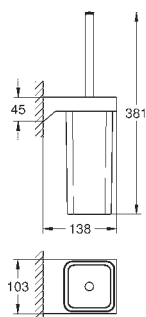

GROHE SELECTION CUBE

Артикул

Цвет

40 857 000

хром

Selection Cube

Туалетный ёршик с держателем

стекло / металл

настенный монтаж

скрытое крепление

GROHE Long-Life finish - стойкое долговечное покрытие

102277 KF0 0

фантомный чёрный

Аналогичный продукт, профессиональная серия