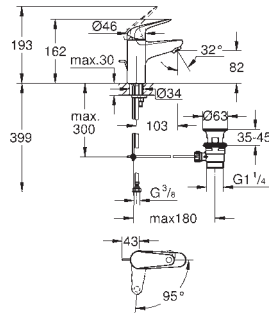

24 257 001

хром

Euroeco

**Смеситель однорычажный для раковины, DN 15
размер S**

монтаж на одно отверстие
металлический рычаг

GROHE Long-Life ES Керамический картридж 28 мм с энергосберегающей функцией (подача холодной воды при центральном положении рычага) с ограничителем температуры

GROHE Long-Life Finish - стойкое долговечное покрытие

Изолированный водоток - вода не контактирует с металлами корпуса смесителя

GROHE Water Saving Технология совершенного потока при уменьшенном расходе воды

максимальный расход воды (при 3 бара): 5 л/мин

система быстрого монтажа

рычажный донный клапан 1 1/4"

гибкая подводка

профессиональная серия