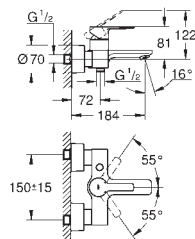

33 849 001
33 849 DC1
33 849 AL1

хром
суперсталь
темный графит, матовый

Lineare

Смеситель однорычажный для ванны, DN 15

настенный монтаж

металлический рычаг

GROHE SilkMove Плавность и точность управления - керамический картридж 35 мм

с ограничителем температуры

GROHE Long-Life Finish - стойкое долговечное покрытие

автоматический переключатель: ванна/душ

аэратор

отвод для душа 1/2"

встроенный обратный клапан

скрытые S-образные эксцентрики

с защитой от обратного потока

минимальное давление 1,0 бар

возможен вертикальный монтаж с помощью крепежа 12 030 000