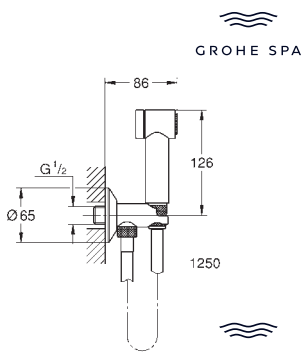

26 841 000

хром

GROHE SPA

Rainshower Aqua

Душевой набор с металлическим гигиеническим душем и угловым запорным вентилем, 1 вид струи

в комплект входят:

ручной душ с клавишей управления (26 839)

вентиль с держателем ручного душа (26 842)

Silverflex Long-Life душевой шланг 1250 мм (26 335)

GROHE Long-Life Finish - стойкое долговечное покрытие

SpeedClean система против известковых отложений

TwistStop против перекручивания шланга

установка при давлении от 0,5 бар

Пожалуйста, при установке следуйте стандартам местного рынка.