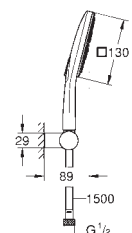

26 588 000

хром

Rainshower SmartActive 130 Cube
Душевой набор, 3 вида струй

в комплект входят:

Rainshower SmartActive 130 Cube ручной душ (26 582)

максимальный расход (при 3 бар): 8,5 л/мин

настенный держатель для душа, регулируемый (27 055)

душевой шланг Silverflex 1500 мм (28 364)

GROHE Water Saving Технология совершенного потока при уменьшенном расходе воды

GROHE DreamSpray превосходный поток воды

GROHE Long-Life Finish - стойкое долговечное покрытие

SpeedClean система против известковых отложений

внутренний охлаждающий канал для продолжительного срока службы

TwistStop против перекручивания шланга

может использоваться с проточным водонагревателем