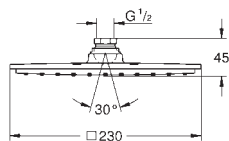

GROHE SPA

26 877 000

хром

Rainshower Aqua 230

Верхний душ с одним режимом

Rain
230 x 230 мм
металл

шаровый шарнир с углом поворота $\pm 15^\circ$
резьбовое соединение 1/2"

GROHE Water Saving ограничитель расхода воды 9,5 л/мин

GROHE DreamSpray превосходный поток воды

GROHE Long-Life Finish - стойкое долговечное покрытие

SpeedClean система против известковых отложений
может использоваться с проточным водонагревателем

GROHE SPA

26 868 000

хром

Аналогичный продукт, с ограничением расхода воды, GROHE Water Saving 6.6 л/мин

GROHE SPA

26 876 000

хром

Аналогичный продукт, без ограничения расхода воды