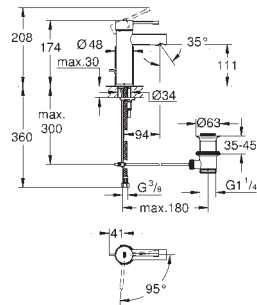

24 183 001

хром

Essence

**Смеситель однорычажный для раковины, DN 15
размер S**

монтаж на одно отверстие

металлический рычаг

GROHE SilkMove ES Керамический картридж 28 мм с энергосберегающей функцией (подача холодной воды при центральном положении рычага)

с ограничителем температуры

GROHE Long-Life Finish - стойкое долговечное покрытие

GROHE Water Saving Технология совершенного потока при уменьшенном расходе воды

максимальный расход воды (при 3 бара): 5 л/мин

GROHE FastFixation Plus Система ускорения и оптимизации монтажа

рычажный донный клапан 1 1/4"

гибкая подводка

минимальное давление 1,0 бар

профессиональная серия

замена для 23 379 001