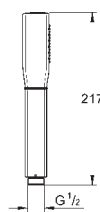

Grandera Stick
Ручной душ, 1 вид струи
душевая струя Rain
металл
GROHE Water Saving ограничитель расхода воды 6,6 л/мин
GROHE DreamSpray превосходный поток воды
внутренний охлаждающий канал для продолжительного срока службы
GROHE CoolTouch полностью исключается вероятность ожога о внешнюю поверхность
GROHE Long-Life Finish - стойкое долговечное покрытие
SpeedClean система против известковых отложений
может использоваться с проточным водонагревателем
универсальное крепление, подходящее к любому стандартному шлангу
минимальное давление 1,0 бар