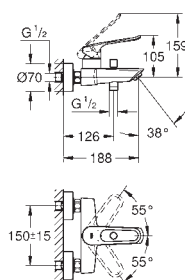

25 241 003

хром

Eurosmart

Смеситель однорычажный для ванны, DN 15

настенный монтаж
металлическая рукоятка (с отверстием)
длина рычага 123 мм

GROHE SilkMove Плавность и точность управления - керамический картридж 35 мм

настраиваемый ограничитель потока

с ограничителем температуры

автоматический переключатель: ванна/душ

аэратор

встроенный обратный клапан в душевом отводе 1/2"

скрытые S-образные эксцентрики

отражатели из металла

с защитой от обратного потока

профессиональная серия