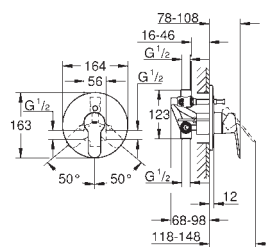

29 079 000

хром

BauEdge

Смеситель однорычажный для ванны, DN 15

для скрытого монтажа

в комплект входят:

комплект готового монтажа

встраиваемый механизм (33 963)

металлический рычаг

GROHE SilkMove Плавность и точность управления - керамический картридж 46 мм

GROHE Long-Life Finish - стойкое долговечное покрытие

настраиваемый ограничитель потока

автоматический переключатель: ванна/душ

уплотнитель розетки и рычага

дополнительный ограничитель температуры (46 308 000)