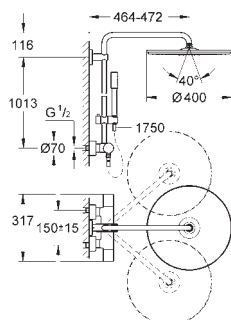

GROHE ДУШЕВЫЕ СИСТЕМЫ RAINSHOWER

Артикул

Цвет

27 174 001

хром

Rainshower System 400

Душевая система с термостатом для настенного монтажа

в комплект входят:

горизонтальный поворотный душевой кронштейн 450 мм

настенный термостат с аквадиммером

позволяет переключаться между:

Верхний душ Rainshower Cosmopolitan 400

металл

аэратор с шаровым шарниром, угол поворота $\pm 20^\circ$

металлический ручной душ

регулируется по высоте с помощью

скользящего элемента

металлический шланг 1750 мм

GROHE TurboStat компактный картридж с восковым термоэлементом

GROHE SafeStop стопор безопасности при 38°C

GROHE SafeStop Plus опционно ограничитель температуры на 43°C ,

включен

GROHE CoolTouch полностью исключается вероятность ожога о внешнюю

поверхность смесителя

GROHE DreamSpray превосходный поток воды

GROHE Long-Life Finish - стойкое долговечное покрытие

SpeedClean система против известковых отложений

внутренний охлаждающий канал для продолжительного срока службы

совместим с проточным водонагревателем **только** выше 18 кВт/ч, а также с

накопительным водонагревателем (см. Техническую информацию)

минимальный расход воды 7 л/мин