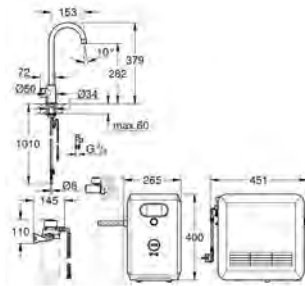

Совместимые фильтры:

- фильтр S-size, ресурс 600 л при жесткости 20° dKH (40 404 001)

- фильтр M-size, ресурс 1500 л при жесткости 20° dKH (40 430 001)

- фильтр L-size, ресурс 2500 л при жесткости 20° dKH (40 412 001)

- фильтр на основе активированного угля, ресурс 3000 л (40 547 001)

- фильтр Магний+, ресурс 400 л при жесткости 17° dGH (40 691 002)

Системные требования Apple

iPhone с iOS 14.0 или выше

Системные требования Android

смартфон с операционной системой Android 10.0 или выше

Мобильные устройства и приложение GROHE Watersystems App*** не

входят в комплект поставки и заказываются отдельно через авторизованный
магазин/магазин Apple/iTunes или магазин Google Play.

* Словесный знак и логотипы Bluetooth являются зарегистрированными
товарными знаками, принадлежащими Bluetooth SIG, Inc. и любое
использование этих знаков компанией Grohe AG осуществляется по
лицензии. Другие товарные знаки и торговые наименования принадлежат их
соответствующим владельцам.

** Apple, логотип Apple, iPod, iPod Touch, iPhone и iTunes являются товарными
знаками компании Apple Inc., зарегистрированными в США и других
странах. Компания Apple не несет ответственности за функционирование
данного устройства и его соответствие стандартам безопасности и
нормативным требованиям.

*** Доступно бесплатно через приложение iTunes или магазин Google Play.