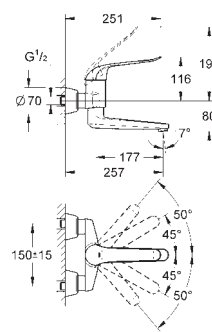

32 771 000

хром

Аналогичный продукт, с запорными S-образными эксцентриками,
вынос 214 мм

32 773 000

хром

Euroeco Special

Смеситель однорычажный для раковины DN 15
настенный монтаж

GROHE Long-Life Finish - стойкое долговечное покрытие