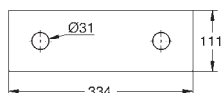

Rainshower Aqua с 2 отверстиями под распылители душа
Пластина для потолочного душа

для 1 или 2 видов струи
334 x 111 мм

GROHE Long-Life Finish - стойкое долговечное покрытие
Заказываются отдельно: Встраиваемая часть малая 26 739 / Распылитель
потолочного душа 26 735 или 26 737 - в необходимом количестве.

26 786 000

хром