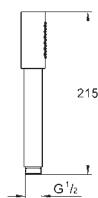

28 034 000

хром

Sena Stick

Ручной душ, 1 вид струи

Normal

металл

GROHE DreamSpray превосходный поток воды

GROHE Long-Life Finish - стойкое долговечное покрытие

SpeedClean система против известковых отложений

внутренний охлаждающий канал для продолжительного срока службы

универсальное крепление, подходящее к любому стандартному шлангу