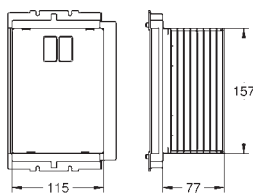

40 950 000

**Ревизионный короб для крепления малых панелей смыва
для комбинации с Rapid SL и Uniset с монтажной высотой 0,82 м/1,00 м**