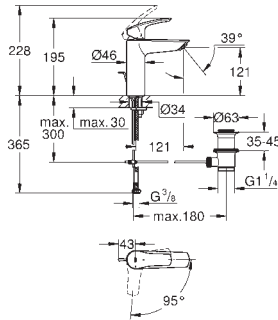

23 324 003

хром

23 324 2433

матовый чёрный

Аналогичный продукт, гладкий корпус

23 393 30E

хром

23 393 243E