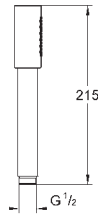

26 866 000
26 866 DC0
26 866 BE0
26 866 EN0
26 866 GL0
26 866 GN0
26 866 DA0
26 866 DL0
26 866 A00
26 866 AL0

хром
суперсталь
никель, глянец
никель, матовый
холодный рассвет, глянец
холодный рассвет, матовый
теплый закат, глянец
теплый закат, матовый
темный графит, глянец
темный графит, матовый

Rainshower Aqua Stick
Ручной душ, 1 вид струи
Normal

металл
GROHE Water Saving ограничитель расхода воды 6,6 л/мин
GROHE DreamSpray превосходный поток воды
GROHE Long-Life Finish - стойкое долговечное покрытие
SpeedClean система против известковых отложений
внутренний охлаждающий канал для продолжительного срока службы
универсальное крепление, подходящее к любому стандартному шлангу
может использоваться с проточным водонагревателем
минимальное давление 1,0 бар

26 891 000 **хром**
Аналогичный продукт, с ограничением расхода воды **GROHE Water Saving 9.5 л/мин**

26 889 000 **хром**
Аналогичный продукт, без ограничения расхода воды