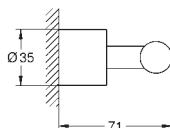

Atrio

Держатель банного полотенца

650 мм (функциональная длина 600 мм)

металл

скрытое крепление

GROHE Long-Life Finish - стойкое долговечное покрытие

40 890 000

хром