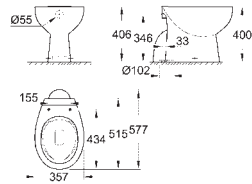

с креплением

санитарная керамика

для сиденья с крышкой для унитаза 39 492 000 (стандартный),

39 493 000 (с механизмом плавного закрытия) или 39 923 000

(тонкое сиденье с механизмом плавного закрытия)

12 шт. на паллете