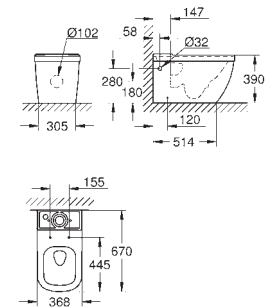

подходит сиденье с крышкой 39 330 002 (с микролифтом - плавное

закрытие) и 39 331 002 (без микролифта)

12 шт. на паллете

39 338 000 ★

альпин-белый

Керамика Euro

Унитаз напольный для комбинации с бачком наружного монтажа