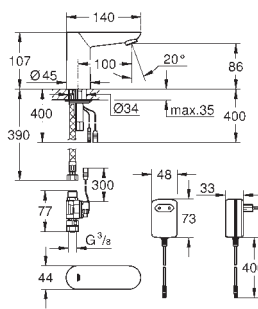

36 384 000

хром

Euroeco Cosmopolitan E Powerbox

инфракрасная электроника для раковины без смешивания
с инфракрасным датчиком для двусторонней связи для мониторинга, настройки и сервисного обслуживания включает Powerbox с системой энергонакопления
GROHE Water Saving Технология совершенного потока при уменьшенном расходе воды
максимальный расход воды (при 3 бара): 5 л/мин
гибкий присоединительный шланг
грязеулавливающий фильтр
система быстрого монтажа
Powerbox
генератор энергии с гидротурбиной
внутренний блок энергосбережения
с использованием 60 сек./24 ч. в режиме ожидания, 260 сек./100 ч. в режиме ожидания
с дополнительным резервным электропитанием
7 предустановленных режимов:
- автоматический смыв
- термическая дезинфекция
- моющий режим
дополнительные функции и точные настройки с помощью пульта дистанционного управления 36 407
минимальное давление 1,0 бар