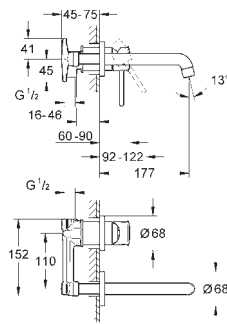

GROHE Long-Life керамический картридж 28 мм

GROHE Long-Life Finish - стойкое долговечное покрытие

аэратор с шаровым шарниром

рычажный донный клапан 1 1/4"

гибкая подводка

система быстрого монтажа

Артикул

Цвет