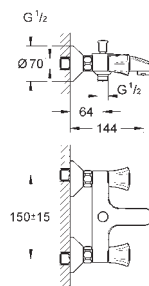

25 450 001

хром

Costa L

Смеситель для ванны, DN 15

настенный монтаж
металлические рукоятки
с теплоизоляцией
привинчивающаяся
вентиль GROHE Long-Life с резиновым уплотнением
автоматический переключатель: ванна/душ
аэратор

скрытые S-образные эксцентрики
GROHE Long-Life Finish - стойкое долговечное покрытие