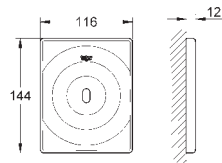

GRONE ЭЛЕКТРОННЫЕ СМЫВНЫЕ УСТРОЙСТВА ДЛЯ ПИССУАРА

Артикул

Цвет

37 336 001

хром

Tectron Surf

Инфракрасная-электроника для писсуара

с инфракрасным датчиком для двусторонней связи для мониторинга, настройки и сервисного обслуживания с адаптером 100-230 V переменного тока, 50-60 Hz, 6 V постоянного тока картридж с соленоидным клапаном и грязеулавливающим фильтром фронтальная панель 116 x 144 мм минимальное давление 0,5 бар рабочее давление максимум 10 бар инфракрасное управление 7 предустановленных режимов:

- автоматический смыв
- моющий режим

предварительная промывка вкл/выкл дополнительные функции и точные настройки с помощью пульта дистанционного управления 36 407 регулируемое время смыва, настраиваемое вручную или с помощью пульта управления

комплект верхней монтажной части

для Rapido U

сертификат CE (Европейское соответствие)