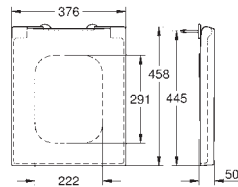

39 488 000

альпин-белый

Керамика Cube Сиденье для унитаза с микролифтом

с крышкой
быстрозъемное сиденье
съёмное
материал: Дюропласт
с креплением
крепеж из нержавеющей стали
легкая фиксация сверху
выдерживает нагрузку 150 кг
подходит для всех унитазов Керамики Cube