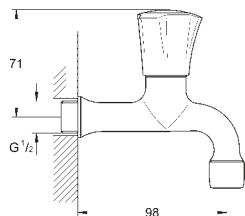

26 790 10A

хром

Costa L

Универсальный смеситель, DN 15

настенный монтаж
металлические рукоятки
с теплоизоляцией
привинчивающаяся
вентиль GROHE Long-Life с резиновым уплотнением
переключатель ванна/душ
скрытые S-образные эксцентрики
S-эксцентрик 3/4" x 3/4" (12 419)
излив 300 мм (13 017)
ручной душ Tempesta 100, один вид струи, 9,5 л/мин (27 923)
душевой шланг Relaxaflex 1500 мм 1/2" x 1/2" (28 151)
настенный держатель ручного душа (28 605)
GROHE Long-Life Finish - стойкое долговечное покрытие