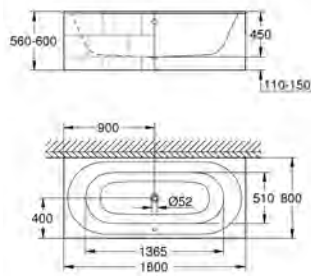

39 620 00H

альпин-белый

Essence

Ванна

встраиваемая

180 x 80 см

общая высота 45 см

объем воды 240 л

с EasyClean

с переливом

санитарно-титановая сталь

подходит для Talento (28 943 000 + 19 025 000) и

Talentofill (28 991 000 + 19 952 000)

с комплектом шумоизоляции