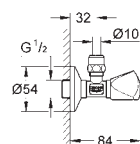

22 939 000

хром

Угловой вентиль 1/2"

цанговый зажим 3/8"
для медной трубочки Ø 10 мм
TDL рукоятка
маркировка: нейтральная
надвижная розетка
GROHE Long-Life finish - стойкое долговечное покрытие