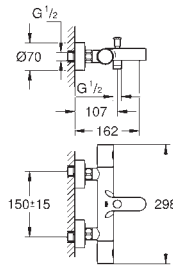

34 766 000

хром

Grotherm 800 Cosmopolitan

Термостат для ванны, DN 15

настенный монтаж

GROHE Long-Life Finish - стойкое долговечное покрытие

GROHE MetalGrip эргономичная металлическая рукоятка

GROHE SafeStop стопор безопасности при 38°C

GROHE SafeStop Plus опционно ограничитель температуры на 43°C, включен

GROHE TurboStat компактный картридж с восковым термoelementом

встроенный стопор смешанной воды

автоматический переключатель: ванна/душ

GROHE EcoButton рукоятка регулировки напора с кнопкой для экономии

воды и индивидуально устанавливаемым стопором

керамический вентиль 1/2", 180°

отвод для душа снизу 1/2"

аэратор

встроенные обратные клапаны

грязеулавливающие фильтры

с защитой от обратного потока

скрытые S-образные эксцентрики

металлическая розетка

GROHE Water Saving Технология совершенного потока при уменьшенном расходе воды