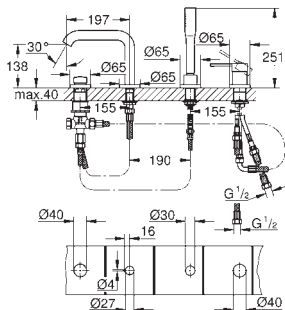

Артикул

Цвет

25 251 001	хром
25 251 DC1	суперсталь
25 251 GL1	холодный рассвет, глянец
25 251 GN1	холодный рассвет, матовый
25 251 DA1	теплый закат, глянец
25 251 DL1	теплый закат, матовый
25 251 A01	темный графит, глянец
25 251 AL1	темный графит, матовый
25 251 KF1	фантомный чёрный