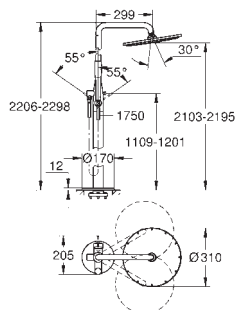

23 741 001

хром

23 741 DC1

суперсталь

Essence

Душевая система с однорычажным смесителем, свободностоящая напольный монтаж

комплект верхней монтажной части для

45 984 001

без встраиваемой части

GROHE SilkMove Плавность и точность управления - керамический картридж 35 мм

с ограничителем температуры

GROHE Long-Life Finish - стойкое долговечное покрытие

автоматический переключатель:

верхний душ/ручной душ

360° горизонтальный поворотный душевой кронштейн

встроенный обратный клапан в душевом отводе 1/2"

держатель ручного душа

Rainshower Cosmopolitan 310 Верхний душ 9.5 л/мин (27 477 000)

аэратор с шаровым шарниром

угол поворота ± 15°

GROHE DreamSpray превосходный поток воды

SpeedClean система против известковых отложений

металлический ручной душ

душевой шланг 1750 мм (28 388 000)

с защитой от обратного потока

минимальное давление 1,0 бар

45 984 001

хром

Монтажный набор для смесителя/душевой системы напольного монтажа, 1/2"