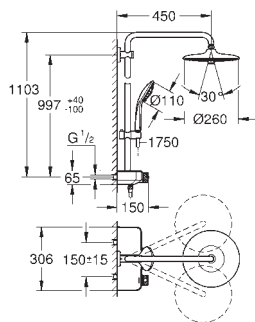

Rain, SmartRain, Jet

максимальный расход (при давлении 3 бара): 16 л/мин

аэратор с шаровым шарниром

угол поворота $\pm 15^\circ$

Euphoria 110 Massage Ручной душ, белая душевая поверхность (27 221 001)

3 вида струй:

Rain, SmartRain, Massage

максимальный расход (при давлении 3 бара): 15 л/мин

регулируется по высоте с помощью

скользящего элемента

душевой шланг 1750 мм (28 388 000)

GROHE DreamSpray превосходный поток воды

GROHE Long-Life Finish - стойкое долговечное покрытие

GROHE CoolTouch полностью исключается вероятность

ожога о внешнюю поверхность

GROHE TurboStat компактный картридж с восковым термоэлементом

GROHE ProGrip элементы с рифленой поверхностью

GROHE Water Saving Технология совершенного потока при уменьшенном расходе воды

GROHE SafeStop стопор безопасности при 38°C

GROHE SafeStop Plus опционально ограничитель температуры на 43°C, включен

SmartControl с утапливаемыми металлическими кнопками, нажать для вкл/

выкл и повернуть для увеличения напора воды от режима GROHE Water

Saving до максимального напора воды

GROHE EasyReach встроенная полочка

SpeedClean система против известковых отложений

внутренний охлаждающий канал для продолжительного срока службы

TwistStop против перекручивания шланга

совместим с проточным водонагревателем **только** выше 18 кВт/ч, а также с накопительным водонагревателем (см. Техническую информацию)

минимальный расход воды 7 л/мин