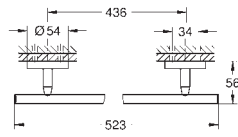

Артикул

Цвет

40 459 001

хром

BauCosmopolitan
Держатель банного полотенца

металл
522 мм (расстояние между отверстиями 430 мм)
скрытое крепление

GROHE Long-Life Finish - стойкое долговечное покрытие подходит для прикручивания (шурупы и дюбели в комплекте) или приклеивания (клей 40 915 000 приобретается отдельно) выдерживает нагрузку: максимум 10 кг указанная удерживающая способность действительна только для статической (медленно прикладываемой) нагрузки и использования по назначению