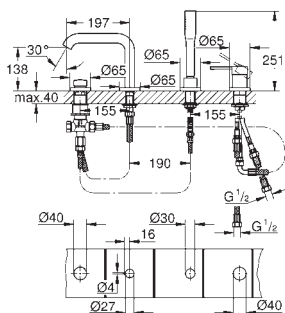

29 037 000

Монтажный короб для смесителя, установленного на плиточный бортик