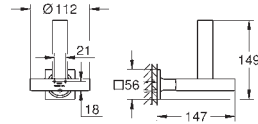

- 40 956 001
- 40 956 DC1
- 40 956 GL1
- 40 956 GN1
- 40 956 DA1
- 40 956 DL1
- 40 956 AL1
- 40 956 2431

- хром
- суперсталь
- холодный рассвет, глянец
- холодный рассвет, матовый
- теплый закат, глянец
- теплый закат, матовый
- темный графит, матовый
- матовый чёрный

Allure
Держатель запасного рулона туалетной бумаги
без крышки
металл
скрытое крепление
GROHE Long-Life Finish - стойкое долговечное покрытие