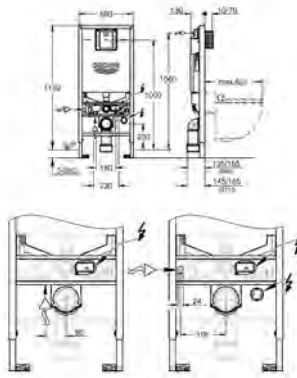

39 596 000

Rapid SLX

Инсталляция для подвесного унитаза, монтажная высота 1.13 м со встроенной электрической розеткой и подводом воды для подключения унитазов-биде

смывной бачок GDX, 6 л
со встроенной электрической розеткой
для установки унитазов-биде (подключение к воде)
небольшое ревизионное окно для малых панелей смыва
для монтажа перед стеной или стеной перегородкой
самонесущая стальная рама с
порошковым напылением
подготовлена для облицовки
фиксированные подключения
быстрая регулировка по высоте
крепежный материал
проверено -TUEV
2 болта-держателя для унитаза
крепление для керамики
расстояние между болтами 180/230 мм
выходной патрубков для унитаза Ø 90 мм
регулировка глубины монтажа
редуктор Ø 90/110 мм
впускной и смывной гарнитуры
Смывной бачок GDX, 6 л, со следующими характеристиками:
заводская настройка 6 л и 3 л
Пневматический смывной клапан с тремя режимами
слива: 2-х объёмный, старт/стоп, или непрерывный
подвод воды сверху, справа или сзади
Арматурная группа I
с изоляцией от конденсационной влаги
подключение воды DN 15
во время сборки не требуется дополнительного инструмента
для монтажа инспекционного короба
для вертикального монтажа
регулятор скорости смыва
для монтажа перед стеной необходимо заказать настенные
уголки 38 558 00M (продаются отдельно)