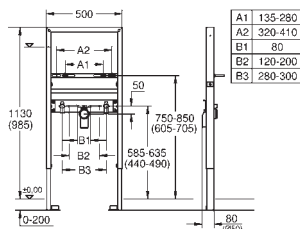

39 052 000

Rapid SL

Инсталляция для раковины, для смесителей на одно отверстие, регулировка по высоте

с шумоизоляцией

монтажная высота 1,13 м

для монтажа перед стеной или стеной перегородкой самонесущая стальная рама с порошковым напылением подготовлена для облицовки фиксированные подключения быстрая регулировка по высоте крепежный материал проверено -TUEV панель для крепления и подключения, возможно регулировать по высоте болты-держатели для раковины M10, с креплением для керамики расстояние между болтами изменяется смывное колено, выдерживающее высокую температуру, DN 50 уплотнение Ø 32 мм 2 звукоизоляционных подключения смесителя DN 15 для монтажа перед стеной необходимо заказать настенные уголки 38 558 00M (продаются отдельно)