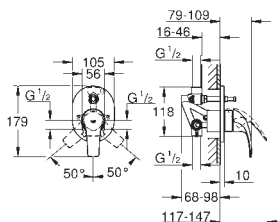

29 043 000

хром

BauCurve

Смеситель однорычажный скрытого монтажа для ванны

для скрытого монтажа

в комплект входят:

комплект готового монтажа

встроенная часть (32 963 001)

металлический рычаг

GROHE SilkMove Плавность и точность управления - керамический картридж 46 мм

GROHE Long-Life Finish - стойкое долговечное покрытие

настраиваемый ограничитель потока

возможность установки мин. расхода 2,5 л/мин.

автоматический переключатель: ванна/душ

уплотнитель розетки и рычага

дополнительный ограничитель температуры (46 308 000)