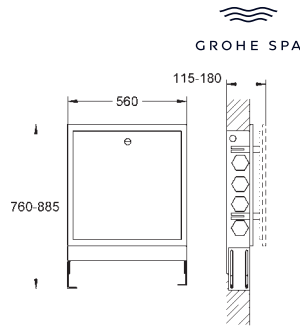

36 474 000

хром

F-digital Deluxe

Встраиваемый блок для базового блока

для использования с Базовым блоком F-digital Deluxe - 4.0 Bluetooth (26 864 000) или 2.0 Bluetooth (36 476 000)

550 x 700 x 110 мм

высота (100мм) и глубина (50мм) регулируются

со съёмной передней панелью

с регулируемой передней рамкой для установки в стеновой нише

стальная поверхность, покрытие нанесено гальваническим методом

(RAL 9010, белый)

толщина стальной поверхности 1мм

включает 2 монтажные направляющие и уголок для подключения источника питания и крепления монтажных материалов