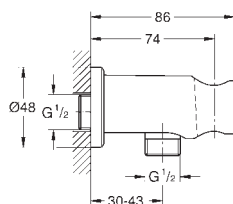

Euphoria Cube

Подключение для душевого шланга, DN 15
внешняя резьба
с защитой от обратного потока
GROHE Long-Life Finish - стойкое долговечное покрытие

- 26 658 000 хром
- 26 658 DC0 суперсталь
- 26 658 GL0 холодный рассвет, глянец
- 26 658 GN0 холодный рассвет, матовый
- 26 658 DA0 теплый закат, глянец
- 26 658 DL0 теплый закат, матовый
- 26 658 A00 темный графит, глянец
- 26 658 AL0 темный графит, матовый