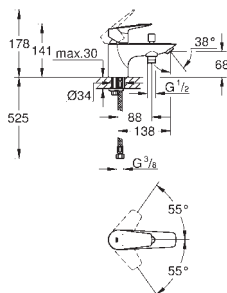

23 562 001

хром

BauEdge

Смеситель однорычажный для ванны, DN 15

монтаж на одно отверстие
GROHE Long-Life керамический картридж 35 мм с функцией Eco-Override-Stop
с ограничителем температуры
GROHE Long-Life Finish - стойкое долговечное покрытие
настраиваемый ограничитель потока
автоматический переключатель: ванна/душ
излив с аэратором
отвод для душа снизу 1/2" со встроенным
обратным клапаном
гибкая подводка
с защитой от обратного потока