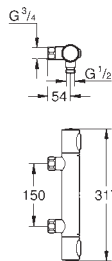

Grohtherm 500

Термостат для душа, DN 15

настенный монтаж

GROHE Long-Life Finish - стойкое долговечное покрытие

GROHE SafeStop стопор безопасности при 38°C

GROHE SafeStop Plus опционно ограничитель температуры на 43°C, включен

GROHE термостатический картридж с восковым термоэлементом

встроенный стопор смешанной воды

GROHE EcoButton кнопка экономии воды в рукоятке регулировки напора

воды

вентильная головка 90°

отвод для душа снизу 1/2"

встроенные обратные клапаны

грязеулавливающие фильтры

с защитой от обратного потока

без эксцентриков

GROHE Water Saving Технология совершенного потока при уменьшенном

расходе воды

профессиональная серия

23 602 001

хром