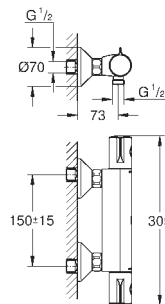

с защитой от обратного потока

скрытые S-образные эксцентрики

металлическая розетка

GROHE Water Saving Технология совершенного потока при уменьшенном расходе воды

102202 243 0

матовый чёрный

Аналогичный продукт, профессиональная серия