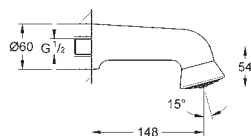

28 948 000

хром

Relexa Plus 60

Спортивный верхний душ

тяжелая литая конструкция

с защитой от кражи

резьбовое соединение 1/2"

вынос 148 мм

GROHE Long-Life Finish - стойкое долговечное покрытие

SpeedClean система против известковых отложений

ДУШИ