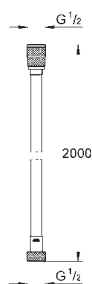

27 137 001

хром

Silverflex
Душевой шланг

2000 мм

Гладкая поверхность, легко чистится
поворотный конус для функции TwistStop
максимальное давление до 5 бар
предел прочности 500 N
термостойкость до 70°C

AntiFold защита от залама

универсальное соединение G 1/2" x 1/2"

GROHE ProGrip элементы с рифленной поверхностью

GROHE Long-Life Finish - стойкое долговечное покрытие

28 388 001

хром

28 388 DC1

суперсталь

28 388 BE1

никель, глянец

28 388 GL1

холодный рассвет, глянец

28 388 DA1

теплый закат, глянец

28 388 A01

темный графит, глянец

28 388 KF1

фантомный чёрный

Аналогичный продукт, 1750 мм

28 364 001

хром

Аналогичный продукт, 1500 мм

28 362 001

хром

28 362 DC1

суперсталь

28 362 BE1

никель, глянец

28 362 GL1

холодный рассвет, глянец

28 362 DA1

теплый закат, глянец

28 362 A01

темный графит, глянец

28 362 KF1

фантомный чёрный

Аналогичный продукт, 1250 мм

ДУШИ