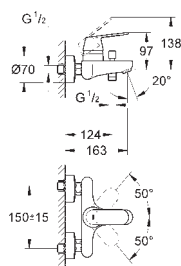

32 831 000

хром

Eurosmart Cosmopolitan

Смеситель однорычажный для ванны, DN 15

настенный монтаж
металлический рычаг
GROHE SilkMove керамический картридж Ø 46 мм
GROHE Long-Life Finish - стойкое долговечное покрытие
настраиваемый ограничитель потока, возможность установки мин. расхода 2,5 л/мин.
автоматический переключатель: ванна/душ
аэратор
встроенный обратный клапан в душевом отводе 1/2"
скрытые S-образные эксцентрики
с защитой от обратного потока
дополнительный ограничитель температуры (46 308 000)
класс шума I по DIN 4109