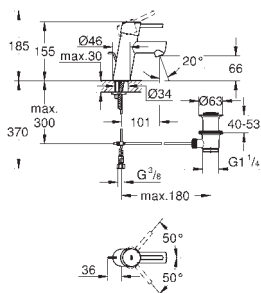

32 204 10E

хром

Concetto

**Смеситель однорычажный для раковины, DN 15
размер S**

монтаж на одно отверстие
металлический рычаг

GROHE SilkMove Плавность и точность управления - керамический картридж 28 мм

ограничитель температуры

GROHE Long-Life Finish - стойкое долговечное покрытие

GROHE Water Saving Технология совершенного потока при уменьшенном расходе воды

максимальный расход воды (при 3 бара): 5 л/мин

SpeedClean аэратор с функцией быстрой очистки от известковых отложений
рычажный донный клапан 1 1/4"

гибкая подводка
класс шума I по DIN 4109

32 204 001

хром

Аналогичный продукт, без ограничения расхода воды