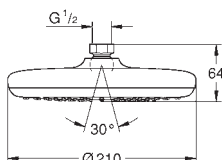

26 410 000

хром

Аналогичный продукт, с ограничением расхода воды GROHE
Water Saving 8,5 л/мин

26 408 000

хром

Аналогичный продукт, без ограничения расхода воды

27 606 001

хром

Tempesta 100
Верхний душ с 4 режимами

Режимы струи:
GROHE Rain O², Rain, Massage, Jet
максимальный расход (при давлении 3 бара): 9 л/мин
резьбовое соединение 1/2"

GROHE Water Saving Технология совершенного потока при уменьшенном
расходе воды

GROHE DreamSpray превосходный поток воды

GROHE Long-Life Finish - стойкое долговечное покрытие

SpeedClean система против известковых отложений

внутренний охлаждающий канал для продолжительного срока службы
может использоваться с проточным водонагревателем