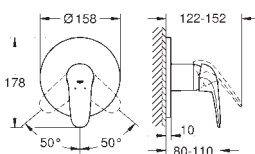

24 046 003

хром

Eurostyle

Смеситель однорычажный скрытого монтажа для душа

комплект верхней монтажной части для
GROHE Rapido SmartBox 35 600/35 604 (универсальная встраиваемая часть)

GROHE SilkMove керамический картридж Ø 46 мм

GROHE Long-Life Finish - стойкое долговечное покрытие

настенная панель с **GROHE FastFixation** (скрытое

уплотнение штока, скрытое крепление)

металлическая накладная панель, регулируемая на 6°

металлический рычаг

распределение расхода:

выход В или С = 30 л/мин

без встраиваемой части

35 604 000

GROHE Rapido SmartBox Универсальная встраиваемая часть
Профессиональная серия