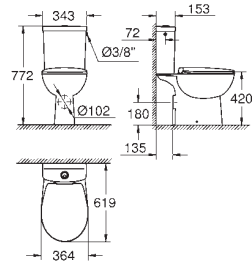

39 347 000 ★

альпин-белый

Керамика Вау

Унитаз напольный, готовый комплект

в комплект входят:

Вау Ceramic Унитаз напольный с горизонтальным выпуском (39 428 000)
омыв всей окружности чаши

ободочная чаша

горизонтальный выпуск

объем смыва 6/3 л

с креплением

санитарная керамика

Вау Ceramic Бачок внешнего монтажа, наполнение сбоку (39 437 000)

наполнение сбоку

со смывным клапаном

санитарная керамика

Вау Ceramic Сиденье для унитаза (39 493 000)

с крышкой

механизм плавного закрытия

быстросъемное сиденье

съёмное

материал: Дюропласт

с креплением