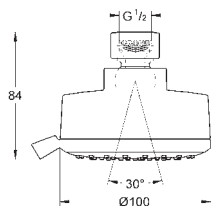

GROHE ВЕРХНИЕ ДУШИ

Артикул

Цвет

27 591 001

хром

Tempesta Cosmopolitan 100
Верхний душ с 4 режимами

Режимы струи:

GROHE Rain O², Rain, Massage, Jet
максимальный расход (при 3 бар): 8,5 л/мин
шаровый шарнир +/- 15° вращающийся
резьбовое соединение 1/2"

GROHE Water Saving Технология совершенного потока при уменьшенном расходе воды

GROHE DreamSpray превосходный поток воды

GROHE Long-Life Finish - стойкое долговечное покрытие

SpeedClean система против известковых отложений

внутренний охлаждающий канал для продолжительного срока службы
может использоваться с проточным водонагревателем
минимальное давление 1,0 бар