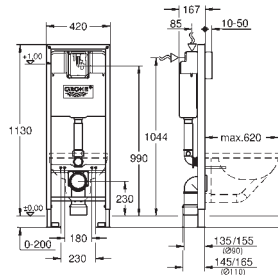

**без принадлежностей для монтажа
перед стеной**

39 374 KS0

черный бархат

**Стеклянный модуль
для Rapid SL и Uniset
со смывным бачком GD 2**

для монтажа унитаза-биде Sensia Arena или стандартных подвесных
унитазов