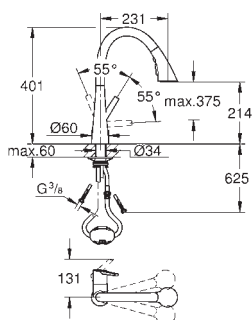

смесителя

максимальный расход (при давлении 3 бара): 10 л/мин

GROHE ZEDRA / ZEDRA SMARTCONTROL / ZEDRA TOUCH

Артикул

Цвет

32 294 002
32 294 DC2

хром
суперсталь

Zedra