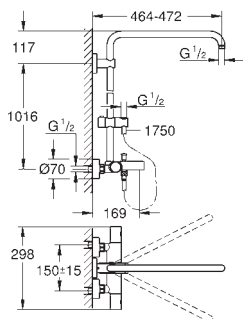

GROHE ДУШЕВЫЕ СИСТЕМЫ EUPHORIA

Артикул

Цвет

26 243 000

хром

Душевые системы Euphoria

Душевая система с термостатом для ванны; настенный монтаж с укороченной душевой штангой для использования в душевых кабинах в комплект входят:

горизонтальный поворотный душевой **кронштейн 450 мм**
настенный термостат с аквадиммером
отдельный переключатель на ручной душ
скользящий элемент
душевой шланг 1750 мм (28 388 000)

расстояние между термостатом и верхней розеткой 1016 мм

GROHE TurboStat компактный картридж с восковым термоэлементом

GROHE SafeStop стопор безопасности при 38°C

GROHE SafeStop Plus опционно ограничитель температуры на 43°C, включен

GROHE Long-Life Finish - стойкое долговечное покрытие

внутренний охлаждающий канал для продолжительного срока службы

TwistStop против перекручивания шланга

совместим с проточным водонагревателем **только** выше 18 кВт/ч, а также с

накопительным водонагревателем (см. Техническую информацию)

минимальный расход воды 7 л/мин

ДУШИ