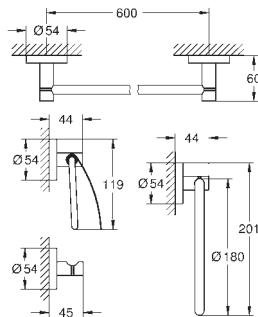

40 776 001 хром

Essentials

Набор аксессуаров 4 в 1 Master Bathroom

металл

в комплект входят:

кольцо для полотенца (40 365 001)

крючок для банного халата (40 364 001)

держатель бумаги (40 367 001)

держатель для банного полотенца, 600 мм (40 366 001)

скрытое крепление

GROHE Long-Life Finish - стойкое долговечное покрытие

подходит для прикручивания (шурупы и дюбели в комплекте)

или приклеивания (клей 40 915 000 приобретается отдельно)