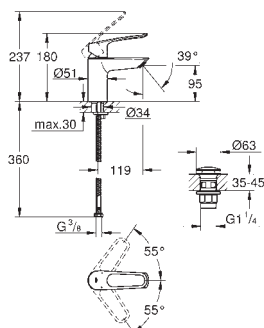

23 980 003

хром

Eurosmart

Смеситель однорычажный для раковины, DN 15 размер S

монтаж на одно отверстие
металлическая рукоятка (с отверстием)
длина рычага 130 мм

GROHE SilkMove Плавность и точность управления - керамический картридж 35 мм

максимальный расход (при 3 бар): 8,0 л/мин

ламинарный регулятор струи

настраиваемый ограничитель потока

с ограничителем температуры

GROHE FastFixation система быстрого монтажа

нажимной донный клапан 1 1/4"

гибкая подводка

профессиональная серия