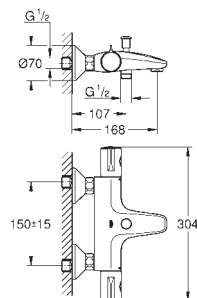

34 567 000

хром

Grohtherm 800

Термостат для ванны, DN 15

настенный монтаж

GROHE Long-Life Finish - стойкое долговечное покрытие

GROHE SafeStop стопор безопасности при 38°C

GROHE SafeStop Plus опционно ограничитель температуры на 43°C, включен

GROHE TurboStat компактный картридж с восковым термоэлементом

встроенный стопор смешанной воды

автоматический переключатель: ванна/душ

GROHE EcoButton рукоятка регулировки напора с кнопкой для экономии

воды и индивидуально устанавливаемым стопором

керамический вентиль 1/2", 180°

отвод для душа снизу 1/2"

аэратор

встроенные обратные клапаны

грязеулавливающие фильтры

с защитой от обратного потока

скрытые S-образные эксцентрики

металлическая розетка

GROHE Water Saving Технология совершенного потока при уменьшенном

расходе воды

102203 243 0

матовый чёрный

Аналогичный продукт, профессиональная серия

25 276 003

хром

Eurosmart

Смеситель однорычажный для ванны, DN 15

настенный монтаж

металлический рычаг

GROHE SilkMove Плавность и точность управления - керамический

картридж 35 мм

настраиваемый ограничитель потока

с ограничителем температуры

GROHE Long-Life Finish - стойкое долговечное покрытие

автоматический переключатель: ванна/душ

аэратор

встроенный обратный клапан в душевом отводе 1/2"

скрытые S-образные эксцентрики

отражатели из металла

с защитой от обратного потока

с душевым набором 1 режим струи (Rain)

в комплект входят:

ручной душ Tempesta 110 (27 923)

максимальный расход (при давлении 3 бара) 7,6 л/мин

GROHE SmartSwitch - поверните диск, чтобы насладиться

предпочтительным режимом струи

не регулируемый настенный держатель Tempesta (28 605)

душевой шланг Relexaflex 1500 мм 1/2" x 1/2" (28 151)