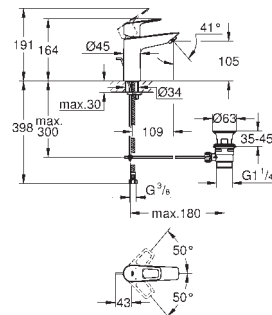

23 885 001

хром

VauLoop

Смеситель однорычажный для раковины, 1/2" размер M

монтаж на одно отверстие
металлический рычаг

GROHE Long-Life керамический картридж 28 мм
с ограничителем температуры

GROHE Long-Life Finish - стойкое долговечное покрытие

GROHE Water Saving Технология совершенного потока при уменьшенном расходе воды

максимальный расход (при давлении 3 бара): 3,5 л/мин

Изолированный водоток - вода не контактирует с металлами корпуса смесителя

GROHE LowFlow - ограничитель расхода воды

система быстрого монтажа

рычажный донный клапан 1 1/4"

гибкая подводка

профессиональная серия

23 763 001

хром