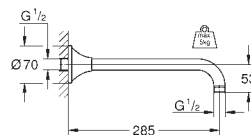

26 900 000
26 900 IG0
26 900 DA0

хром
хром/золото
теплый закат, глянец

Rainshower Grandera

Душевой кронштейн 285 мм

длина 282 мм
металл
резьбовое соединение 1/2"

Grandera розетка
GROHE Long-Life Finish - стойкое долговечное покрытие
минимальное давление 1,0 бар