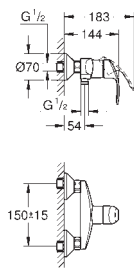

33 555 002

хром

Eurosmart

Смеситель однорычажный для душа, DN 15

настенный монтаж
металлический рычаг

GROHE SilkMove Плавность и точность управления - керамический картридж 35 мм

с ограничителем температуры

GROHE Long-Life Finish - стойкое долговечное покрытие

настраиваемый ограничитель потока

отвод для душа снизу 1/2" со встроенным

обратным клапаном

скрытые S-образные эксцентрики

отражатели из металла

с защитой от обратного потока