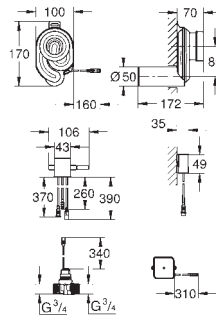

39 368 000

Температурный датчик для писсуара

с адаптером 100-240 V переменного тока, 50-60 Hz, 6,75 V постоянного тока

сифон с температурным датчиком картридж с соленоидным клапаном и грязеулавливающим фильтром минимальное давление 0,5 бар рабочее давление максимум 10 бар

7 предустановленных режимов:

- автоматический смыв
- моющий режим
предварительная промывка вкл/выкл сертификат CE (Европейское соответствие)