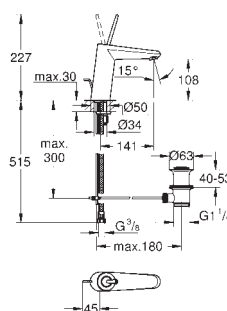

23 427 000

хром

Eurodisc Joy

Смеситель однорычажный для раковины, 1/2"
размер M

монтаж на одно отверстие
металлический рычаг

GROHE FeatherControl Joystick картридж

GROHE Long-Life Finish - стойкое долговечное покрытие

GROHE Water Saving Технология совершенного потока при уменьшенном расходе воды

максимальный расход воды (при 3 бара): 5 л/мин

SpeedClean аэратор с функцией быстрой очистки от известковых отложений

GROHE FastFixation Plus Система ускорения и оптимизации монтажа

рычажный донный клапан 1 1/4"

гибкая подводка

минимальное давление 1,0 бар