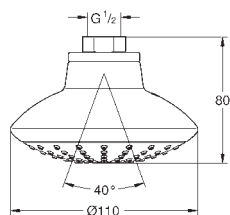

27 810 001

хром

Euphoria 110 Mono

Верхний душ с одним режимом

Режим струи:

Rain

максимальный расход (при давлении 3 бара): 7 л/мин

шаровой шарнир

резьбовое соединение 1/2"

GROHE Water Saving Технология совершенного потока при уменьшенном расходе воды

GROHE DreamSpray превосходный поток воды

GROHE Long-Life Finish - стойкое долговечное покрытие

SpeedClean система против известковых отложений

может использоваться с проточным водонагревателем

минимальное давление 1,0 бар