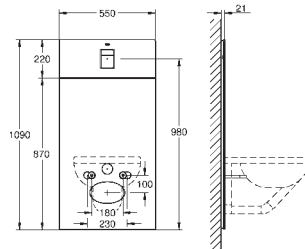

GROHE RAPID SL ДЛЯ УНИТАЗА

Артикул

Цвет

38 713 001

**Rapid SL Инсталляция для подвесного унитаза
сmyвной бачок 6 - 9 л
монтажная высота 1,13 м
ширина 0,42 м**

для монтажа перед стеной или стеной перегородкой
самонесущая стальная рама с
порошковым напылением
подготовлена для облицовки
фиксированные подключения
быстрая регулировка по высоте
крепежный материал
проверено -TUEV

2 болта-держателя для унитаза
крепление для керамики
расстояние между болтами 180/230 мм
выходной патрубков для унитаза Ø 90 мм
регулировка глубины монтажа
редуктор Ø 90/110 мм
впускной и смывной гарнитуры
Пневматический смывной клапан с тремя режимами
слива: 2-х объёмный, старт/стоп, или непрерывный
подача воды сверху или сзади
Арматурная группа I
с изоляцией от конденсационной влаги
подключение воды DN 15

**без принадлежностей для монтажа
перед стеной**

39 374 KS0

черный бархат

**Стеклянный модуль
для Rapid SL и Uniset
со смывным бачком GD 2**

для монтажа унитаза-биде Sensia Arena или стандартных подвесных
унитазов

Для кафельных / оштукатуренных стен

Двухсекционная стеклянная крышка из закаленного
безопасного стекла (8 мм)

съемная верхняя часть для технического обслуживания

панель смыва Skate Cosmopolitan (хром) располагается

на одном уровне со стеклянным модулем

HPL Декоративная панель с технологическими отверстиями для труб

Панель со встроенными подключениями к воде

для унитаза-биде Sensia Arena

монтажная панель с серебряным обрамлением

со звукоизоляционным набором

с принадлежностями для монтажа стеклянного модуля и подвесного унитаза

39 374 LS0

белая луна

**Стеклянный модуль
для Rapid SL и Uniset
со смывным бачком GD 2**

для монтажа унитаза-биде Sensia Arena или стандартных подвесных
унитазов

Для кафельных / оштукатуренных стен