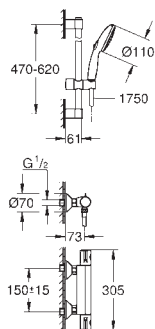

GROHE GROHTHERM 800

Артикул

Цвет

34 565 002

хром

Grotherm 800

Термостат для душа, DN 15

с душевым гарнитуром, 2 режима струи (Rain, Jet)

в комплект входят:

Grotherm 800 термостат для душа внешнего монтажа 1/2" (34 558)

Tempesta душевой гарнитур со штангой 600 мм (26 162)

профессиональная серия