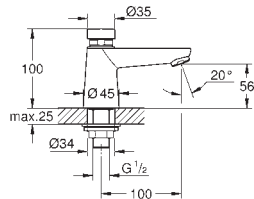

GROHE EUROECO COSMOPOLITAN T

Артикул

Цвет

36 265 000

хром

Euroeco Cosmopolitan T

Автоматический вертикальный вентиль, DN 15

для холодной или смешанной воды

маркировка голубая/красная, **GROHE Long-Life Finish** - стойкое долговечное покрытие

GROHE Water Saving Технология совершенного потока при уменьшенном расходе воды

максимальный расход воды (при 3 бара): 5 л/мин

3 режима: короткий - средний- длинный (заводская настройка:

короткий), примерно 7, 15, 30 сек.(зависит от давления)

минимальное давление 1,0 бар