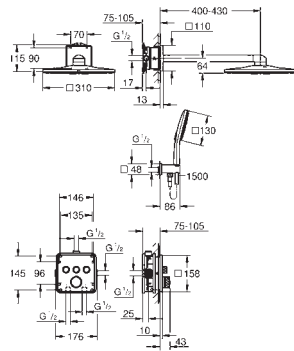

GROHE GROHTHERM SMARTCONTROL

Артикул

Цвет

ТЕРМОСТАТЫ

- 34 864 000
- 34 864 DC0
- 34 864 GL0
- 34 864 GN0
- 34 864 DA0
- 34 864 DL0
- 34 864 AL0

- хром
- суперсталь
- холодный рассвет, глянец
- холодный рассвет, матовый
- теплый закат, глянец
- теплый закат, матовый
- темный графит, матовый

Grotherm SmartControl

Набор для душа скрытого монтажа с Rainshower SmartActive 310 Cube
в комплект входят:

Встраиваемый термостат с 3 кнопками управления (29 126)
GROHE Rapido SmartBox универсальная встраиваемая часть, 1/2" (35 604)
Верхний душ Rainshower SmartActive 310 Cube с 2 режимами струи (26 479),
настенный душевой кронштейн 430 мм и универсальная встраиваемая часть (26 483)

Ручной душ Rainshower SmartActive 130 Cube на 3 режима
Подключение для душевого шланга, с держателем ручного душа (26 659)
душевой шланг Silverflex 1500 мм

Для ручного душа предусмотрен дополнительный регулятор расхода
9,5 л/мин