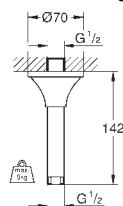

Rainshower Grandera

Потолочный душевой кронштейн 142 мм

металл

длина 142 мм

резьбовое соединение 1/2"

Grandera розетка

GROHE Long-Life Finish - стойкое долговечное покрытие