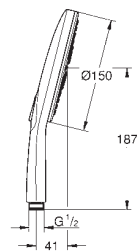

26 554 LS0

белая луна

Rainshower SmartActive 150

Ручной душ, 3 режима струи

белая душевая поверхность

Режимы струи:

GROHE Rain, Jet, ActiveMassage

GROHE Water Saving Технология совершенного потока при уменьшенном расходе воды

максимальный расход (при 3 бар): 8,5 л/мин

GROHE DreamSpray превосходный поток воды

GROHE SmartTip выбор режима струи одним нажатием пальца (на кольцо круглой кнопки)

GROHE Long-Life finish - стойкое долговечное покрытие

SpeedClean система против известковых отложений

внутренний охлаждающий канал для продолжительного срока службы

универсальное крепление, подходящее к любому стандартному шлангу

может использоваться с проточным водонагревателем

минимальное давление 1,0 бар