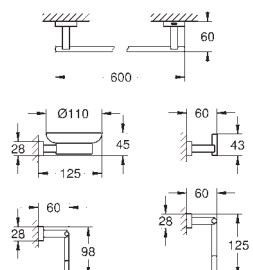

40 758 001

хром

Essentials Cube

Набор аксессуаров 5 в 1 Master Bathroom

стекло / металл

в комплект входят:

мыльницу с держателем (40 754 001)

держатель для банного полотенца, 558 мм (40 509 001)

Держатель бумаги (40 507 001)

крючок для банного халата (40 511 001)

Кольцо для полотенца (40 510 001)

скрытое крепление

GROHE Long-Life Finish - стойкое долговечное покрытие