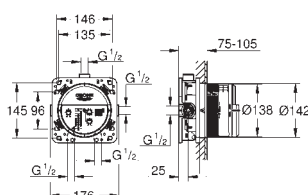

35 604 000

**Rapido SmartBox
Универсальная встраиваемая часть, 1/2"**

3 трубкообразных отвода 1/2"
2 подключения воды снизу, 1/2"

инсталляционная глубина 75-105 мм
подключения из латуни
предварительно смонтированная заглушка
прочный корпус и защитная накладка
подготовленные точки крепления для сухого и мокрого монтажа
уплотнение

без комплекта верхней монтажной части
профессиональная серия