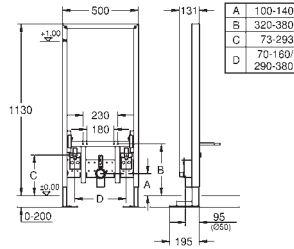

GROHE RAPID SL ДЛЯ СВОБОДНОГО МОНТАЖА

Артикул

Цвет

38 581 001

Rapid SL

Инсталляция для биде, высота установки 1,13 м

для свободно стоящего монтажа, монтажа перед стеной или стеной - перегородкой самонесущая стальная рама с порошковым напылением предварительная сборка в комплекте регулируемые по высоте подключения к объекту и смесителю закрывающийся проверено -TUEV крепежный материал болты-держатели для биде смывное колено, выдерживающее высокую температуру, DN 50 уплотнение Ø 32 мм 2 подключения смесителя DN 15 крепежный материал для биде для монтажа перед стеной необходимо заказать настенные уголки 38 558 00M (продаются отдельно)