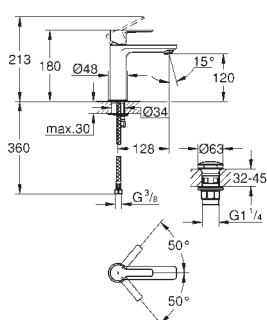

23 106 001
23 106 DC1
23 106 AL1

хром
суперсталь
темный графит, матовый

Lineare

**Смеситель однорычажный для раковины, DN 15
размер S**

монтаж на одно отверстие
металлический рычаг

GROHE SilkMove Плавность и точность управления - керамический картридж 28 мм

с ограничителем температуры

GROHE Long-Life Finish - стойкое долговечное покрытие

GROHE Water Saving Технология совершенного потока при уменьшенном расходе воды

максимальный расход воды (при 3 бара): 5 л/мин

SpeedClean аэратор с функцией быстрой очистки от известковых отложений

GROHE FastFixation Plus Система ускорения и оптимизации монтажа

нажимной донный клапан 1 1/4"

гибкая подводка