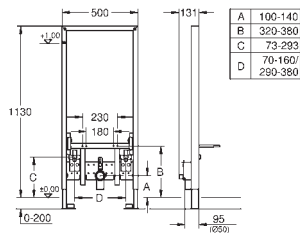

GROHE RAPID SL ДЛЯ РАКОВИНЫ И БИДЕ

Артикул

Цвет

38 553 001

Rapid SL

Инсталляция для биде, высота установки 1,13 м

Вертикальная направляющая для керамики с небольшой площадью крепления (< 205 мм)

самонесущая стальная рама с порошковым напылением

для монтажа перед стеной или стеной перегородкой

предварительная сборка в комплекте

регулируемые по высоте подключения

к объекту и смесителю

быстрая регулировка по высоте

крепежный материал

проверено TÜV

болты-держатели для биде

смывное колено, выдерживающее

высокую температуру, DN 50

уплотнение Ø 32 мм

2 подключения смесителя DN 15

крепежный материал для биде

для монтажа перед стеной необходимо заказать настенные

уголки 38 558 00M (продаются отдельно)