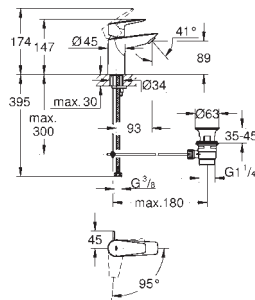

23 330 001

хром

Аналогичный продукт, без донного клапана

23 559 001

хром

BauEdge
Смеситель однорычажный для раковины, DN 15
размер S

монтаж на одно отверстие
металлический рычаг
GROHE Long-Life ES Керамический картридж 28 мм с энергосберегающей функцией (подача холодной воды при центральном положении рычага)
с ограничителем температуры
GROHE Long-Life Finish - стойкое долговечное покрытие
Изолированный водоток - вода не контактирует с металлами корпуса смесителя
GROHE Water Saving Технология совершенного потока при уменьшенном расходе воды
максимальный расход воды (при 3 бара): 5 л/мин
система быстрого монтажа
рычажный донный клапан 1 1/4"
гибкая подводка
профессиональная серия