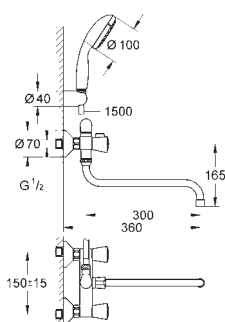

26 792 10A

хром

Costa S

Универсальный смеситель, DN 15

настенный монтаж

металлические рукоятки

с теплоизоляцией

привинчивающаяся

Carbodur керамический вентиль

переключатель ванна/душ

скрытые S-образные эксцентрики

S-эксцентрик 3/4" x 3/4" (12 419)

излив 300 мм (13 017)

ручной душ Tempesta 100, один вид струи, 9,5 л/мин (27 923)

душевой шланг Relexaflex 1500 мм 1/2" x 1/2" (28 151)

настенный держатель ручного душа (28 605)

GROHE Long-Life Finish - стойкое долговечное покрытие