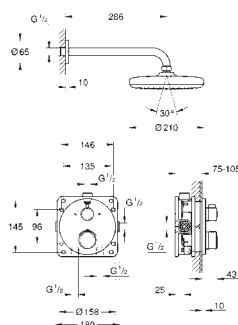

GROHE GROHTHERM ТЕРМОСТАТЫ С 2 РУКОЯТКАМИ

Артикул

Цвет

24 077 000

хром

Grohtherm

Термостат для ванны с переключателем на 2 положения

комплект верхней монтажной части для GROHE Rapido SmartBox 35 600/35 604 (универсальная встраиваемая часть)

GROHE TurboStat компактный картридж с восковым термоэлементом

GROHE Long-Life Finish - стойкое долговечное покрытие

настенная панель с **GROHE FastFixation** (скрытое

уплотнение штока, скрытое крепление)

металлическая накладная панель, регулируемая на 6°

графическое обозначение: ванна и душ

GROHE SafeStop стопор безопасности при 38°C

GROHE SafeStop Plus опционно ограничитель температуры на 43°C / 46°C, включен

GROHE AquaDimmer, встроенный переключатель

распределение расхода:

выход В = 27 л/мин,

выход С = 30 л/мин

без встраиваемой части

102210 243 0

матовый чёрный

Аналогичный продукт, профессиональная серия

35 604 000

GROHE Rapido SmartBox Универсальная встраиваемая часть
Профессиональная серия

34 869 000

хром

Grohtherm

Набор для душа скрытого монтажа с Rainshower Mono 310

в комплект входят:

Grohtherm Термостат скрытого монтажа для душа на 2 положения (верхний/ручной душ), с Aquadimmer, круглая внешняя панель (24 076)

GROHE Rapido SmartBox универсальная встраиваемая часть, 1/2" (35 604)

Верхний душ Rainshower Mono 310 (26 557) с настенным душевым кронштейном 422 мм (26 146)

Euphoria Cosmopolitan Stick Ручной душ (27 367)

Подключение для душевого шланга с держателем ручного душа (26 658)

душевой шланг Silverflex 1500 мм (28 364)

Для ручного и верхнего душа предусмотрен дополнительный регулятор расхода 9,5 л/мин

34 872 000

хром

Grohtherm

Набор для душа с верхним душем Tempesta 250

в комплект входят: