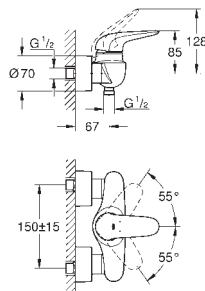

23 722 003

хром

Eurostyle

Смеситель однорычажный для душа, DN 15

настенный монтаж
металлический рычаг (без отверстия)
GROHE SilkMove Плавность и точность управления - керамический картридж 35 мм
с ограничителем температуры
GROHE Long-Life Finish - стойкое долговечное покрытие
настраиваемый ограничитель потока
встроенный запорный клапан в душевом отводе 1/2"
скрытые S-образные эксцентрики
отражатели из металла
с защитой от обратного потока