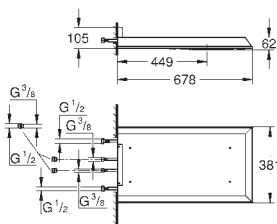

GROHE SPA

26 887 000

хром

Rainshower Aqua 15"

Верхний душ с 3 режимами

Rain, Vokoma Spray, Waterfall и комбинация режимов
381 мм (ширина) x 60 мм (высота) x 677 мм (глубина)
металл

GROHE DreamSpray превосходный поток воды

GROHE Long-Life Finish - стойкое долговечное покрытие

GROHE XL Waterfall широкий поток воды

SpeedClean система против известковых отложений

расход воды при использовании одного режима струи при давлении воды в 3 бара:

1 x режим Rain 300 мм: 20 л/мин

2 x XL Waterfall: 1 x Waterfall 20 л, 2 x Waterfall 32 л/мин

4 x Vokoma Spray с углом поворота 20°: 20 л/мин

требуется Монтажный набор для душа (26 855 000) – приобретается

отдельно

верхний душ контролируется 4 выходами

GROHE SPA

26 855 000

хром

Rainshower Aqua 15"

Монтажный набор

для многофункционального верхнего душа Rainshower Aqua 15"

295 мм (ширина) x 121 мм (высота) x 181 мм (глубина)

максимальная глубина монтажа: 91 мм

минимальная толщина стены: не менее 200 мм

минимальная глубина монтажа болтов с резьбой: 14 мм

вся конструкция выполнена из металла

выходы для воды: латунь

соединения 1/2"