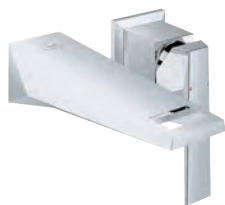

Аналогичный продукт, вынос 210 мм

29 025 002

Встраиваемая часть настенного смесителя для раковины, на 3 отверстия

Артикул

Цвет

29 402 000
29 402 DC0
29 402 AL0

хром
суперсталь
темный графит, матовый

Allure Brilliant
Смеситель для раковины на два отверстия
размер M