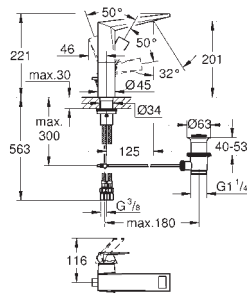

GROHE SPA

24 345 000
24 345 DC0
24 345 ALO

хром
суперсталь
темный графит, матовый

Аналогичный продукт, гладкий корпус

GROHE SPA

24 346 000
24 346 DC0
24 346 ALO

хром
суперсталь
темный графит, матовый