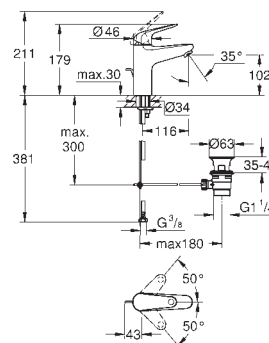

нажимной донный клапан 1 1/4", пластик

гибкая подводка

профессиональная серия

24 265 001

хром

Euroeco

**Смеситель однорычажный для раковины, 1/2"
размер M**

монтаж на одно отверстие
металлический рычаг