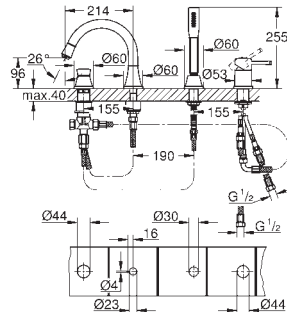

Grandera

Смеситель однорычажный для ванны на 4 отверстия

GROHE SilkMove керамический картридж Ø 46 мм

GROHE Long-Life Finish - стойкое долговечное покрытие

в комплект входят:

фиксатор для излива (смонтированный), элемент управления

однорычажного смесителя

излив для ванны с аэратором и переключателем ванна/душ

Grandera ручной душ 7,6 л

металлический душевой шланг

гибкая подводка

подключение для душевого шланга

с защитой от обратного потока

для использования с 29 037 000

минимальное давление 1,0 бар

29 037 000

Монтажный короб для смесителя, установленного на плиточный бортик

29 415 000
29 415 IGO

хром
хром/золото