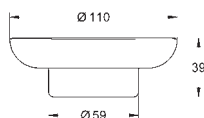

40 368 001 прозрачное стекло

Essentials
Мыльница

материал: стекло
подходит для держателей:
Essentials (40 369 xx1/102 466 2430)
Essentials Cube (40 508)
Bau Cosmopolitan (40 585)
Essentials Authentic (40 652)