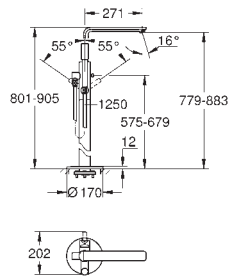

45 984 001

хром

Монтажный набор для смесителя/душевой системы напольного монтажа, 1/2"

29 086 000

Монтажный набор для напольного излива или смесителя, DN 15

13 383 001

хром

13 383 DC1

суперсталь

13 383 AL1

темный графит, матовый

Lineare

Излив для ванны

настенный монтаж

GROHE Long-Life Finish - стойкое долговечное покрытие

аэратор

внешняя резьба 1/2"

вынос 170 мм