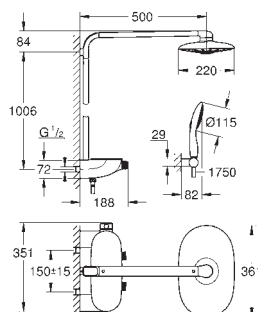

GROHE ДУШЕВЫЕ СИСТЕМЫ RAINSHOWER SMARTCONTROL

Артикул

Цвет

26 250 000

хром

Rainshower System SmartControl Duo 360

Душевая система с термостатом для настенного монтажа

в комплект входят:

горизонтальный душевой кронштейн 500 мм

термостат внешнего монтажа SmartControl

позволяет переключаться между:

Rainshower Duo 360 Верхний душ, хромированная душевая поверхность

GROHE PureRain/GROHE Rain O² spray* и TrioMassage

ручной душ Power&Soul 115 (27 671)

держатель ручного душа (27 055)

душевой шланг 1750 мм (28 388 000)

минимальный расход воды 10 л/мин

GROHE DreamSpray превосходный поток воды

GROHE Long-Life Finish - стойкое долговечное покрытие

GROHE CoolTouch полностью исключается вероятность

ожога о внешнюю поверхность

GROHE TurboStat компактный картридж с восковым термоэлементом

GROHE Water Saving Технология совершенного потока при уменьшенном

расходе воды

GROHE SafeStop стопор безопасности при 38°C

GROHE SafeStop Plus опционно ограничитель температуры на 43°C,

включен

SmartControl с утапливаемыми металлическими кнопками, нажать для вкл/

выкл и повернуть для увеличения напора воды от режима GROHE Water

Saving до максимального напора воды

GROHE EasyReach полочка

SpeedClean система против известковых отложений

внутренний охлаждающий канал для продолжительного срока службы

совместим с проточным водонагревателем **только** выше 18 кВт/ч, а также с

накопительным водонагревателем (см. Техническую информацию)

TwistStop против перекручивания шланга

* выбор режима при первой установке; заводская установка: GROHE

PureRain

26 250 LSO

белая луна

Аналогичный продукт, верхний душ с белой душевой

поверхностью