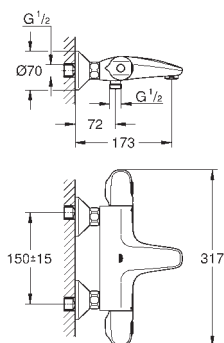

34 816 003

хром

Grotherm 1000

Термостат для ванны, DN 15

настенный монтаж

GROHE CoolTouch безопасный корпус

GROHE Long-Life Finish - стойкое долговечное покрытие

GROHE MetalGrip эргономичная металлическая рукоятка

GROHE SafeStop стопор безопасности при 38°C

GROHE SafeStop Plus опционно ограничитель температуры на 43°C, включен

GROHE TurboStat компактный картридж с восковым термозлементом
встроенный стопор смешанной воды

GROHE AquaDimmer Plus многофункциональный

- **GROHE EcoButton** (встроенная кнопка с функцией экономии воды для душа)

- регулировка напора воды

- переключатель: ванна/душ

отвод для душа снизу 1/2"

аэратор

встроенные обратные клапаны

грязеулавливающие фильтры

с защитой от обратного потока

скрытые S-образные эксцентрики

металлическая розетка

GROHE Water Saving Технология совершенного потока при уменьшенном расходе воды

профессиональная серия

замена для 34 155 003

25 286 003

хром

Eurostyle

Смеситель однорычажный для ванны, DN 15

настенный монтаж

металлический рычаг (без отверстия)

GROHE SilkMove Плавность и точность управления - керамический

картридж 35 мм

с ограничителем температуры

GROHE Long-Life Finish - стойкое долговечное покрытие

настраиваемый ограничитель потока

автоматический переключатель: ванна/душ

аэратор

встроенный запорный клапан в душевом отводе 1/2"

скрытые S-образные эксцентрики

отражатели из металла

с душевым набором 1 режим струи (Rain)

в комплект входят:

ручной душ Tempesta 110 (27 923)

максимальный расход (при давлении 3 бара) 7,6 л/мин

не регулируемый настенный держатель Tempesta (28 605)

душевой шланг Relexaflex 1500 мм 1/2" x 1/2" (28 151)