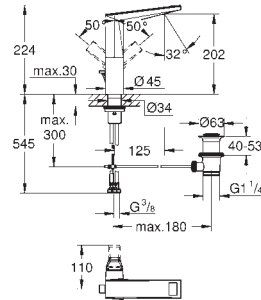

Allure Brilliant Private Collection
Смеситель однорычажный для раковины, DN 15
размер L

излив с вставкой из белого кварцевого камня Caesarstone
монтаж на одно отверстие

GROHE SilkMove Плавность и точность управления - керамический картридж 28 мм

ограничитель температуры

GROHE Long-Life Finish - стойкое долговечное покрытие

GROHE Water Saving Технология совершенного потока при уменьшенном расходе воды

максимальный расход воды (при 3 бара): 5 л/мин

GROHE FastFixation быстрая монтажная система
излив со встроенным аэратором, рычажный донный клапан 1 1/4", гибкая подводка, минимальное давление 1,0 бар