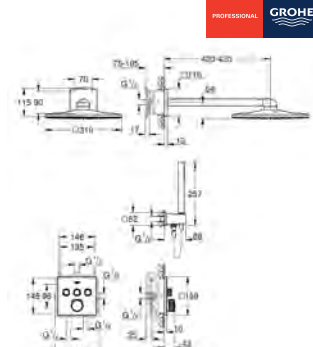

Grotherm SmartControl

Набор для комплектации душа с Rainshower SmartActive 310 Cube

в комплект входят:

Встраиваемый термостат с 3 кнопками управления (29 126)

Grotherm SmartControl Комплект верхней монтажной части

GROHE Rapido SmartBox универсальная встраиваемая часть, 1/2" (35 604)

Rainshower SmartActive 310 Cube Верхний душ с 2 режимами струи (26 479),

душевой кронштейн 400 мм и встраиваемая часть (26 483 000)

Euphoria Cube wall Подключение для душевого шланга (26 370 000)

ручной душ Euphoria Cube Stick (27 698 000)

душевой шланг Rotaflex Metal Long-Life TwistStop 1500 мм (28 417)

профессиональная серия