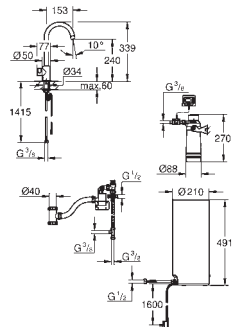

30 080 001

хром

GROHE Red Mono

Вертикальный вентиль и бойлер L-size

в комплект входят:

GROHE Red Mono вертикальный вентиль

монтаж на одно отверстие

S-образный излив

GROHE ChildLock кнопка для безопасного открывания кипящей воды

сертифицированная TÜV тройная защита от случайного включения кипящей воды

GROHE Long-Life Finish - стойкое долговечное покрытие

трубкообразный излив с теплоизоляцией

диапазон поворота 150

подключение для бойлера GROHE Red

GROHE Red бойлер L-size

резервуар для кипящей и горячей воды

5.5 литров 100° C кипящей воды

Общая емкость 7 литров

давление: 1-7 бар

гибкие шланги подключения и выход для кипящей воды

сертификат CE (Европейское соответствие)

напряжение подключения 230 V 50 Hz

потребляемая мощность 2100 Вт

потребляемая мощность в режиме ожидания 15 Вт

класс энергопотребления A

GROHE Blue фильтр S размера с головкой для фильтра

для защиты бойлера от накипи

Ресурс 600 л при жесткости воды 20° dKH

счетчик расхода фильтрованной воды

30 085 001

хром

30 085 DC1

суперсталь

30 085 AL1

темный графит, матовый

GROHE Red Mono

Вертикальный вентиль и бойлер M-size

в комплект входят:

GROHE Red Mono вертикальный вентиль

монтаж на одно отверстие

S-образный излив

GROHE ChildLock кнопка для безопасного открывания кипящей воды

сертифицированная TÜV тройная защита от случайного включения кипящей воды

GROHE Long-Life Finish - стойкое долговечное покрытие

трубкообразный излив с теплоизоляцией

диапазон поворота 150

подключение для бойлера GROHE Red

GROHE Red бойлер M-size

резервуар для кипящей и горячей воды

3 литра 100° C кипящей воды

Общая емкость 4 литра

давление: 1-7 бар

гибкие шланги подключения и выход для кипящей воды

сертификат CE (Европейское соответствие)

напряжение подключения 230 V 50 Hz

потребляемая мощность 2100 Вт

потребляемая мощность в режиме ожидания 15 Вт

класс энергопотребления A

GROHE Blue фильтр S размера с головкой для фильтра

для защиты бойлера от накипи

Ресурс 600 л при жесткости воды 20° dKH

счетчик расхода фильтрованной воды