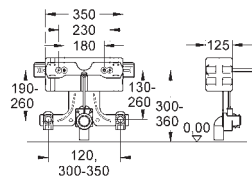

37 304 000

Uniset

Несущие стойки

подходят к Uniset для унитаза и биде из оцинкованной стали крепежный материал для инсталляции перед стеной

40 911 000

Ревизионный короб для крепления малых панелей смыва
для Rapid SL и Uniset со смывным бачком GD 2