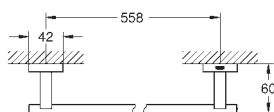

40 509 001

хром

40 509 DC1

суперсталь

40 509 AL1

темный графит, матовый

Essentials Cube Держатель банного полотенца

металл
600 мм (расстояние между отверстиями 558 мм)
скрытое крепление
GROHE Long-Life Finish - стойкое долговечное покрытие