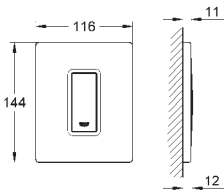

38 784 SD0

нержавеющая сталь, матовая

Skate Cosmopolitan

Накладная панель смыва из нержавеющей стали

механическая панель смыва для писсуара
**комплект верхней монтажной части
для Rapido U или Rapido UMB**
116 x 144 мм
механический функциональный элемент
минимальное давление 0,5 бар
максимальное давление 6 бар
1.0 - 6.0 настройка
Арматурная группа II
крепежная рама из пластика
крепление скрытое