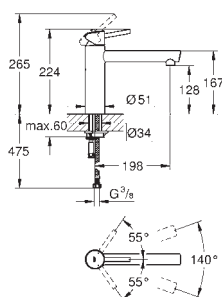

31 128 001
31 128 DC1

хром
суперсталь

Concetto

Смеситель однорычажный для мойки, DN 15

средний излив
монтаж на одно отверстие
GROHE Long-Life finish - стойкое долговечное покрытие
GROHE SilkMove Плавность и точность управления - керамический картридж 35 мм
аэратор, настраиваемый ограничитель потока, поворотный литой излив
угол поворота 140°, гибкая подводка, система быстрого монтажа
максимальный расход (при давлении 3 бара): 12 л/мин
минимальное давление 1,0 бар