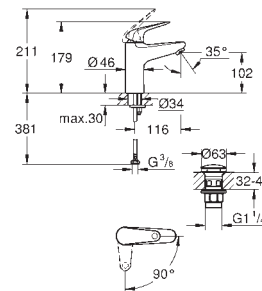

24 269 001

хром

Euroeco

Смеситель однорычажный для раковины, 1/2" размер M

монтаж на одно отверстие
металлический рычаг

GROHE Long-Life ES Керамический картридж 28 мм с энергосберегающей функцией (подача холодной воды при центральном положении рычага)
с ограничителем температуры

GROHE Long-Life Finish - стойкое долговечное покрытие

Изолированный водоток - вода не контактирует с металлами корпуса смесителя

GROHE Water Saving Технология совершенного потока при уменьшенном расходе воды

максимальный расход воды (при 3 бара): 5 л/мин

система быстрого монтажа

нажимной донный клапан 1 1/4", пластик

гибкая подводка

профессиональная серия