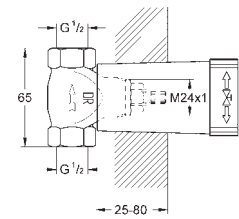

29 811 000

Встроенный вентиль, 1/2"
предварительно смонтированная керамическая вентильная головка 1/2"
180°
резьбовое соединение 1/2"
выравнивание глубины монтажа за счет
сильфона
25 - 80 мм
DR-латунь