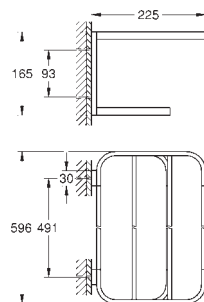

- 41 066 000 хром
- 41 066 DC0 суперсталь
- 41 066 GL0 холодный расцвет, глянец
- 41 066 GN0 холодный расцвет, матовый
- 41 066 DA0 теплый закат, глянец
- 41 066 DL0 теплый закат, матовый
- 41 066 A00 темный графит, глянец
- 41 066 AL0 темный графит, матовый

Selection

Полка для полотенец

металл

длина 596 мм

скрытое крепление

GROHE Long-Life Finish - стойкое долговечное покрытие