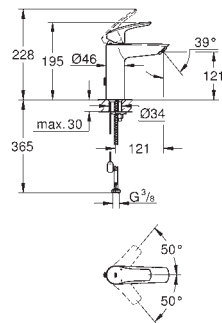

GROHE Magnetic Docking гарантирует легкое вытяжение и возврат головки аэратора в исходное положение

нажимной донный клапан 1 1/4"

гибкая подводка

профессиональная серия

Артикул

Цвет

23 323 003

хром