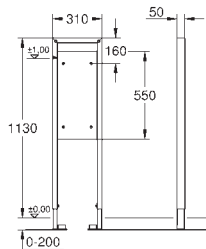

38 559 001

Rapid SL

Элемент-держатель, монтажная высота 1,13 м

для крепления **опорных рукояток** на
стенах-перегородках или предстенной
инсталляции

ширина 0,31 м

стальная рама с порошковым напылением
водонепроницаемая фанера
крепежный материал
для монтажа перед стеной необходимо заказать настенные
уголки 38 558 00M (продаются отдельно)