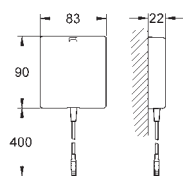

36 338 000

Импульсный источник питания

для инфракрасной электроники с дизайном датчика „одно окно“
импульсный источник питания с рабочим напряжением 100-230 В АС,
50-60 Гц
для скрытой розетки с крышкой и разгрузкой натяжения