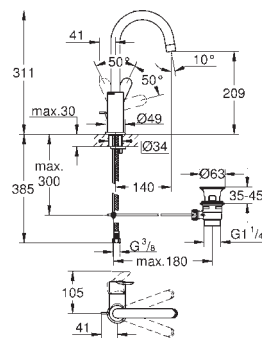

23 760 000

хром

BauEdge

**Смеситель однорычажный для раковины, DN 15
размер L**

монтаж на одно отверстие

металлический рычаг

GROHE Long-Life керамический картридж 28 мм

GROHE Long-Life Finish - стойкое долговечное покрытие

GROHE Water Saving Технология совершенного потока при уменьшенном расходе воды

максимальный расход воды (при 3 бара): 5 л/мин

система быстрого монтажа

поворотный трубообразный излив

рычажный донный клапан 1 1/4"

гибкая подводка