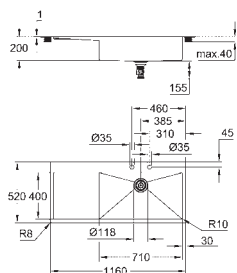

GROHE МОЙКИ ИЗ НЕРЖАВЕЮЩЕЙ СТАЛИ

Артикул

Цвет

31 582 SD1

нержавеющая сталь, матовая

K1000

Мойка из нержавеющей стали с корзинчатым вентиляем

модель: K1000 80-S 116/52 1.0 расположение чаши справа
типы монтажа: встраиваемый сверху (накладной) или в один уровень со столешницей

материал: нержавеющая сталь AISI 304 (V2A)

толщина материала: 1,2 мм

GROHE Long-Life finish - стойкое долговечное покрытие

покрытие: сатиновое

GROHE Whisper технология минимизации шума от потока воды

минимальный размер шкафа: 800 мм

размер: 1160 x 520 мм

1 чаша: 710 x 400 мм

Внешний радиус: R3, внутренний радиус: R10

GROHE FastFixation система быстрого монтажа

мойка монтируется справа

монтажное отверстие (установка на столешницу): 1145 x 505 мм (R3)

сливной гарнитур: Ø 3.5"/90 мм + клапан-автомат

аксессуары вкл.: сливной клапан с поворотной ручкой, сливной гарнитур, корзинчатый вентиль, монтажный набор

опция: автоматический сливной клапан с нажимным механизмом

(40 986 SD0), приобретается отдельно

количество крепежных элементов в комплекте (накладной монтаж): 10