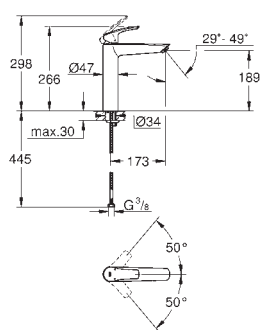

Eurosmart

**Смеситель однорычажный для раковины, DN 15
размер XL**

для отдельностоящих раковин

монтаж на одно отверстие

металлический рычаг

GROHE SilkMove Плавность и точность управления - керамический картридж 28 мм

настраиваемый ограничитель потока

с ограничителем температуры

GROHE Long-Life Finish - стойкое долговечное покрытие

GROHE Water Saving Технология совершенного потока при уменьшенном расходе воды

максимальный расход воды (при 3 бара): 5 л/мин

GROHE AquaGuide регулируемый аэратор

GROHE FastFixation система быстрого монтажа

гладкий корпус

гибкая подводка

профессиональная серия