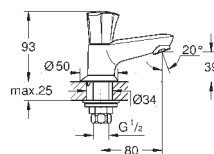

GROHE
COSTA L

Артикул

Цвет

20 404 001

хром

Costa L

Вертикальный вентиль, DN 15

металлическая рукоятка
с теплоизоляцией
привинчивающаяся
маркировка: синяя
вентиль GROHE Long-Life с резиновым уплотнением
литой излив с аэратором
гайка подключения 1/2" с
отверстием 10,5 мм
GROHE Long-Life Finish - стойкое долговечное покрытие