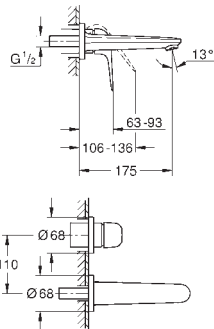

24 274 001

хром

Euroeco

Смеситель для раковины на два отверстия

настенный монтаж

комплект верхней монтажной части для

23 571 000 / 32 635 000

GROHE Long-Life керамический картридж 35 мм

GROHE Long-Life Finish - стойкое долговечное покрытие

GROHE Water Saving Технология совершенного потока при уменьшенном расходе воды

максимальный расход воды (при 3 бара): 5 л/мин

размер по осям 110 мм

излив 177 мм

профессиональная серия

23 571 000

Универсальная встраиваемая часть 1-рычажного смесителя для раковины, настенного, на 2 отверстия, 1/2"