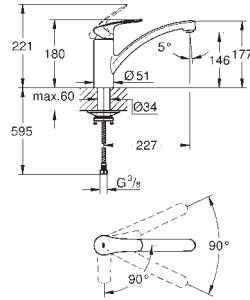

30 260 003

хром

Eurosmart

Смеситель однорычажный для мойки, DN 15

с низким изливом

монтаж на одно отверстие

GROHE Long-Life Finish - стойкое долговечное покрытие

GROHE SilkMove Energy Saving Керамический картридж 35 мм с энергосберегающей функцией Cold start (подача холодной воды при центральном положении рычага)

настраиваемый ограничитель потока, поворотный литой излив, угол поворота 90°

Изолированный водоток - вода не контактирует с металлами корпуса смесителя

аэратор с возможностью демонтажа без инструментов (с помощью монеты)

гибкая подводка 3/8"

металлический крепежный набор

максимальный расход (при давлении 3 бара) 9,5 л/мин

минимальное давление 1,0 бар

профессиональная серия