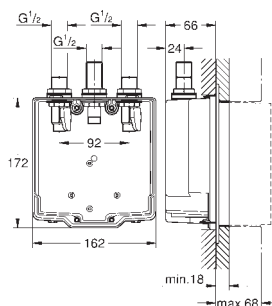

36 322 001

Eurosmart Cosmopolitan T Встраиваемый механизм со смешиванием

установка на стену
для комплектов верхней монтажной части автоматических смесителей с клейким фланцем для герметичного крепления со стеной
2 запорных клапана
корпус со смешивающим устройством
обратный клапан
для 36 321 000
обеспечивает гидроизоляцию конструкции стен, окружающих встраиваемый механизм
с уплотнительной втулкой