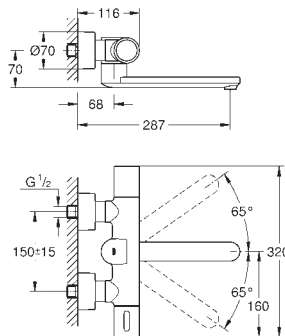

36 455 000

хром

Аналогичный продукт, вынос 255 мм

СПЕЦИАЛЬНЫЕ
СМЕСИТЕЛИ И
ТЕРМОСТАТЫ