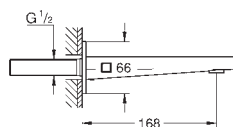

13 404 003
13 404 DC3
13 404 AL3

хром
суперсталь
темный графит, матовый

GROHE Plus

Излив для ванны

настенный монтаж

GROHE Long-Life Finish - стойкое долговечное покрытие

аэратор

внешняя резьба 1/2"

вынос 168 мм