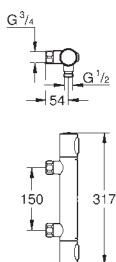

34 794 000

хром

Grotherm 500

Термостат для душа, DN 15

настенный монтаж

GROHE Long-Life Finish - стойкое долговечное покрытие

GROHE SafeStop стопор безопасности при 38°C

GROHE SafeStop Plus опционно ограничитель температуры на 43°C, включен

GROHE термостатический картридж с восковым термoelementом

встроенный стопор смешанной воды

GROHE EcoButton кнопка экономии воды в рукоятке регулировки напора воды

вентильная головка 90°

отвод для душа снизу 1/2"

встроенные обратные клапаны

грязеулавливающие фильтры

с защитой от обратного потока

без эксцентриков

GROHE Water Saving Технология совершенного потока при уменьшенном расходе воды

профессиональная серия