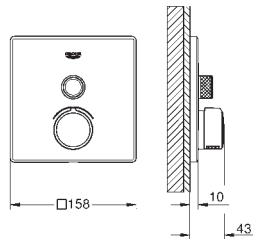

GROHE SMARTCONTROL СМЕСИТЕЛИ

Артикул

Цвет

29 147 000

хром

SmartControl

Смеситель скрытого монтажа на 1 выход

комплект верхней монтажной части для GROHE Rapido SmartBox 35 600/35 604 (универсальная встраиваемая часть) металлическая накладная панель с **GROHE FastFixation** (скрытые эксцентрики, уплотнение, скрытый монтаж), регулируемая на 6° **GROHE Long-Life Finish** - стойкое долговечное покрытие **SmartControl** с утопливаемыми металлическими кнопками, нажать для вкл/выкл и повернуть для увеличения напора воды от режима GROHE Water Saving до максимального напора воды
заменяемые символы
картридж для смешивания воды
без встраиваемой части
распределение расхода:
выход В = 27 л/мин,
выход С = 27 л/мин

35 604 000

GROHE Rapido SmartBox Универсальная встраиваемая часть
Профессиональная серия