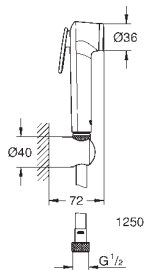

27 812 IL1

хром / белый

**Tempesta-F Гигиенический душ 30
Душевой набор, 1 режим струи**

в комплект входят:

Ручной душ с клавишей управления

(28 020 L01)

максимальный расход (при 3 бар): 8,0 л/мин

настенный держатель ручного душа (28 605)

Silverflex Long-Life душевой шланг 1250 мм (26 335)

GROHE Long-Life finish - стойкое долговечное покрытие

SpeedClean система против известковых отложений

внутренний охлаждающий канал для продолжительного срока службы

TwistStop против перекручивания шланга

Пожалуйста, при установке следуйте стандартам локального рынка.