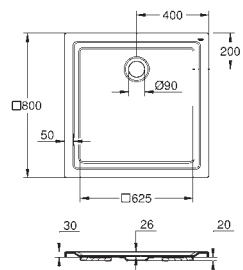

39 302 000

альпин-белый

Акриловый душевой поддон 800 x 800

размеры: 800 x 800 мм

глубина: 30 мм

материал: акрил

диаметр отверстия слива: 90 мм

рекомендуются гарнитуры для слива GROHE: 49 533 000 (вертикальный) и

49 534 000 (горизонтальный), приобретаются отдельно

Монтажный материал приобретается отдельно

20 шт. на паллете