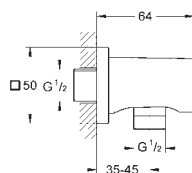

27 076 000

27 076 DC0

27 076 GL0

27 076 GN0

27 076 DA0

27 076 DL0

27 076 A00

27 076 AL0

хром

суперсталь

холодный рассвет, глянец

холодный рассвет, матовый

теплый закат, глянец

теплый закат, матовый

темный графит, глянец

темный графит, матовый

Rainshower

Подключение для душевого шланга, DN 15

наружная соединительная резьба 1/2"

с квадратной розеткой

с защитой от обратного потока

GROHE Long-Life Finish - стойкое долговечное покрытие