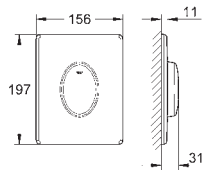

GROHE ПАНЕЛИ СМЫВА ДЛЯ УНИТАЗА

Артикул

Цвет

38 564 000
38 564 SH0

хром
альпин-белый

Skate Air

Накладная панель смыва

для 1 объема смыва, для пневматического сливного клапана, вертикальный монтаж, 156 x 197 мм, из ABS

GROHE Long-Life Finish - стойкое долговечное покрытие

GROHE Water Saving Технология совершенного потока при уменьшенном расходе воды

38 565 000
38 565 SH0

хром
альпин-белый

Аналогичный продукт, горизонтальный монтаж