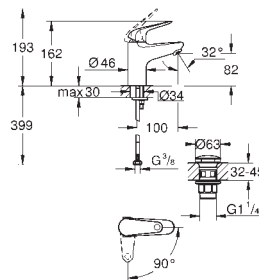

24 258 001

хром

Euroeco

**Смеситель однорычажный для раковины, DN 15
размер S**

монтаж на одно отверстие
металлический рычаг

GROHE Long-Life ES Керамический картридж 28 мм с энергосберегающей функцией (подача холодной воды при центральном положении рычага) с ограничителем температуры

GROHE Long-Life Finish - стойкое долговечное покрытие

Изолированный водоток - вода не контактирует с металлами корпуса смесителя

GROHE Water Saving Технология совершенного потока при уменьшенном расходе воды

максимальный расход воды (при 3 бара): 5 л/мин

система быстрого монтажа

нажимной донный клапан 1 1/4", пластик

гибкая подводка

профессиональная серия