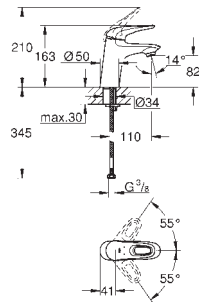

32 468 003

хром

Eurostyle

**Смеситель однорычажный для раковины, DN 15
размер S**

монтаж на одно отверстие

металлическая рукоятка (с отверстием)

GROHE SilkMove Плавность и точность управления - керамический картридж 35 мм

настраиваемый ограничитель потока с ограничителем температуры

GROHE Long-Life Finish - стойкое долговечное покрытие

GROHE Water Saving Технология совершенного потока при уменьшенном расходе воды

максимальный расход воды (при 3 бара): 5 л/мин

GROHE FastFixation система быстрого монтажа

гладкий корпус

гибкая подводка