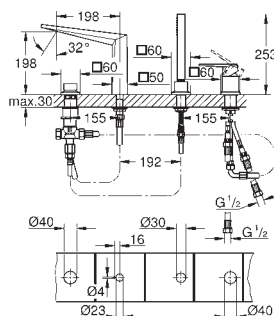

Allure Brilliant Private Collection

Смеситель однорычажный для ванны на 4 отверстия

рифленая рукоятка
GROHE SilkMove керамический картридж Ø 46 мм
GROHE Long-Life Finish - стойкое долговечное покрытие
в комплект входят:
фиксатор для излива (смонтированный)
элемент управления однорычажного смесителя
излив для ванны со встроенным аэратором
переключатель ванна/душ
ручной душ Rainshower Aqua Cube Stick
металлический душевой шланг 2000 мм (всегда цвет Хром независимо от цвета комплекта)
гибкая подводка, подключение для душевого шланга с защитой от обратного потока
для использования с 29 037 000

29 037 000
Монтажный короб для смесителя, установленного на плиточный бортик