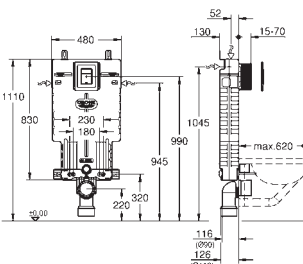

38 825 000

хром

Uniset

Набор для подвешного унитаза 2 в 1

со смывным бачком GD 2, 6 - 9

в комплект входят:

Uniset бачок для подвешного унитаза (38 643 001)

панель смыва Skate Cosmopolitan, хром (38 732 000)