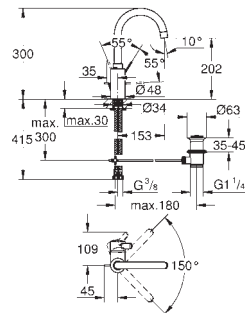

Eurosmart Cosmopolitan

Смеситель однорычажный для раковины, DN 15 размер L

монтаж на одно отверстие
металлический рычаг

скрытое крепление рычага

GROHE SilkMove Плавность и точность управления - керамический картридж 35 мм

настраиваемый ограничитель потока

GROHE Long-Life Finish - стойкое долговечное покрытие

Изолированный водоток - вода не контактирует с металлами корпуса

смесителя

GROHE FastFixation быстрая монтажная система

аэратор

поворотный трубкообразный излив с ограничителем поворота

рычажный донный клапан 1 1/4"

гибкая подводка

дополнительный ограничитель температуры (46 375 000)

23 933 001

хром