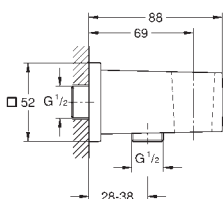

- 26 370 000 хром
- 26 370 DC0 суперсталь
- 26 370 GL0 холодный рассвет, глянец
- 26 370 GN0 холодный рассвет, матовый
- 26 370 DA0 теплый закат, глянец
- 26 370 DL0 теплый закат, матовый
- 26 370 A00 темный графит, глянец
- 26 370 AL0 темный графит, матовый

Euphoria Cube
Подключение для душевого шланга, DN 15 с держателем ручного душа
наружная соединительная резьба 1/2"
с защитой от обратного потока
GROHE Long-Life Finish - стойкое долговечное покрытие