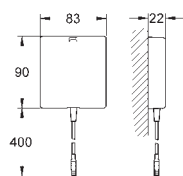

GROHE EUROECO COSMOPOLITAN E

Артикул

Цвет

36 338 000

Импульсный источник питания

для инфракрасной электроники с дизайном датчика „одно окно“
импульсный источник питания с рабочим напряжением 100-230 В АС,
50-60 Гц
для скрытой розетки с крышкой и разгрузкой натяжения

СПЕЦИАЛЬНЫЕ
СМЕСИТЕЛИ И
ТЕРМОСТАТЫ