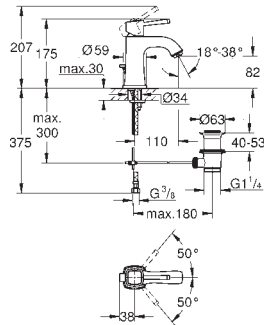

Артикул

Цвет

 GROHE SPA

24 369 000
24 369 IGO
24 369 DA0

хром
хром/золото
теплый закат, глянец

Grandera
Смеситель однорычажный для раковины, 1/2" размер M

монтаж на одно отверстие
GROHE SilkMove Плавность и точность управления - керамический картридж 28 мм
ограничитель температуры
GROHE Long-Life Finish - стойкое долговечное покрытие
GROHE Water Saving Технология совершенного потока при уменьшенном расходе воды
максимальный расход воды (при 3 бара): 5 л/мин
GROHE FastFixation быстрая монтажная система
GROHE AquaGuide регулируемый аэратор
рычажный донный клапан 1 1/4"
гибкая подводка
минимальное давление 1,0 бар