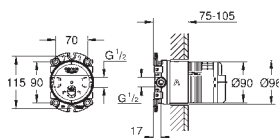

26 484 000

Rainshower

Универсальная встраиваемая часть, 1/2"

2 входа, 1/2"

инсталляционная глубина 75-105 мм

подключения из латуни

прочный корпус и защитная накладка

герметичный корпус

уплотнение

встроенный промывочный клапан

GROHE Water Saving ограничитель расхода воды 9,5 л/мин для каждого выхода

без комплекта верхней монтажной части

26 483 000

Аналогичный продукт, без ограничения расхода воды