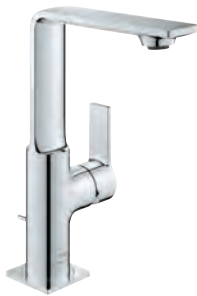

- 32 146 001
- 32 146 DC1
- 32 146 GL1
- 32 146 GN1
- 32 146 DA1
- 32 146 DL1
- 32 146 AL1

- хром
- суперсталь
- холодный рассвет, глянец
- холодный рассвет, матовый
- теплый закат, глянец
- теплый закат, матовый
- темный графит, матовый