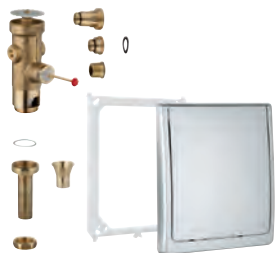

GROHE СМЫВНЫЕ УСТРОЙСТВА ПОД ДАВЛЕНИЕМ ДЛЯ УНИТАЗА

Артикул

Цвет

42 901 000

хром

Смывное устройство под давлением для унитаза
подключение 3/4"
для скрытого монтажа
регулировка объёма смыва от 6 до 9 л
Classic-накладная панель 220 x 255 мм
GROHE Long-Life Finish - стойкое долговечное покрытие
без предохранителя
без промывной дуги
арматура для замены для
623.03.200 (G3/4)

37 102 SH0

альпин-белый

Впускной гарнитур
как соединяющая трубка от смывной
трубки встроенного смывного устройства
6 - 9 л и встроенного смывного бачка к
напольному унитазу
с соединением
розетки