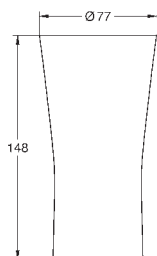

40 437 000

GROHE Blue

Набор стаканов для воды (6 штук)

стеклянные стаканы с символикой GROHE Blue
можно мыть в посудомоечной машине
объем 250 мл

СМЕСИТЕЛИ
ДЛЯ КУХНИ

GROHE АКСЕССУАРЫ ДЛЯ GROHE BLUE

Артикул

Цвет