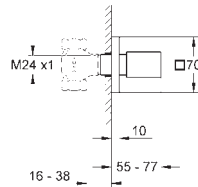

19 910 000

хром

Eurocube
Накладная панель скрытой вентиляльной головки
для встраиваемых вентиляей, 1/2", 3/4", 1"
без встраиваемого механизма
плавная регулировка глубины монтажа
16 - 38 мм
металлическая рукоятка
скользящая розетка с уплотнителем
GROHE Long-Life Finish - стойкое долговечное покрытие

35 028 000

GROHE Rapido C Встраиваемый вентиль на один выход