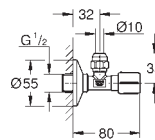

22 037 000

хром

22 037 DC0

суперсталь

22 037 BE0

никель, глянец

22 037 EN0

никель, матовый

22 037 GL0

холодный рассвет, глянец

22 037 GN0

холодный рассвет, матовый

22 037 DA0

теплый закат, глянец

22 037 DL0

теплый закат, матовый

22 037 A00

темный графит, глянец

22 037 AL0

темный графит, матовый

Угловой вентиль 1/2"

резьба с насечками для эффективного уплотнения
настенное подключение 1/2"
резьбовой отвод 3/8"
с компенсацией длины
с накидной гайкой Ø 10 мм
герметичный закрывающий шпindel с резиновой манжетой и два кольца
для уплотнения
длинный шатун
эргономичная металлическая рукоятка
маркировка: нейтральная
металлические резьбовые розетки Ø 55 мм
GROHE Long-Life finish - стойкое долговечное покрытие

22 074 KF0

фантомный чёрный

Аналогичный продукт, профессиональная серия