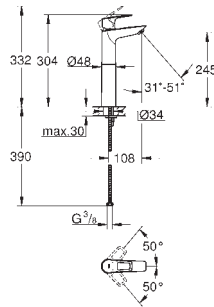

23 764 001

хром

BauLoop

**Смеситель однорычажный для раковины, DN 15
размер XL**

для отдельностоящих раковин

металлический рычаг

GROHE Long-Life керамический картридж 28 мм

с ограничителем температуры

GROHE Long-Life Finish - стойкое долговечное покрытие

Изолированный водоток - вода не контактирует с металлами корпуса смесителя

GROHE Water Saving Технология совершенного потока при уменьшенном расходе воды

максимальный расход воды (при 3 бара): 5 л/мин

система быстрого монтажа

гладкий корпус

гибкая подводка

профессиональная серия