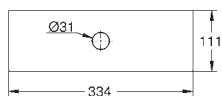

26 784 000

хром

Rainshower Aqua с 1 отверстием под распылитель душа
Пластина для потолочного душа

для 1 вида струи
334 x 111 мм

GROHE Long-Life Finish - стойкое долговечное покрытие
Заказываются отдельно: Встраиваемая часть малая 26 739 / Распылитель
потолочного душа 26 735 или 26 737 - в необходимом количестве.

26 785 000

хром