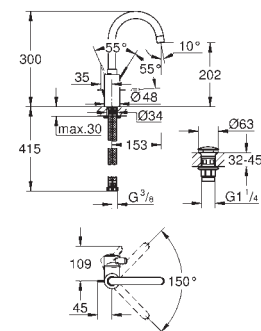

Eurosmart Cosmopolitan

Смеситель однорычажный для раковины, DN 15 размер L

монтаж на одно отверстие

металлический рычаг

скрытое крепление рычага

GROHE SilkMove Плавность и точность управления - керамический картридж 35 мм

настраиваемый ограничитель потока

GROHE Long-Life Finish - стойкое долговечное покрытие

GROHE Water Saving Технология совершенного потока при уменьшенном расходе воды

максимальный расход воды (при 3 бара): 5 л/мин

Изолированный водоток - вода не контактирует с металлами корпуса

смесителя

GROHE FastFixation быстрая монтажная система

аэратор

поворотный трубкообразный излив с ограничителем поворота

нажимной донный клапан 1 1/4"

гибкая подводка

дополнительный ограничитель температуры (46 375 000)