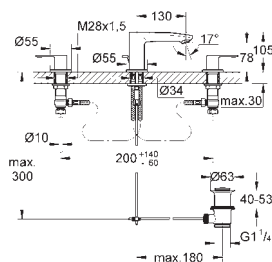

20 208 002

хром

Eurostyle Cosmopolitan

Смеситель для раковины на три отверстия

размер S

металлический рычаг

керамические вентили 1/2", 90°

GROHE Long-Life Finish - стойкое долговечное покрытие

GROHE FastFixation Система быстрого монтажа

излив с аэратором

рычажный донный клапан 1 1/4"

усиленная гибкая подводка

усиленная гибкая подводка между корпусом и боковыми вентилями

гайка подключения с отверстием 10,5 мм