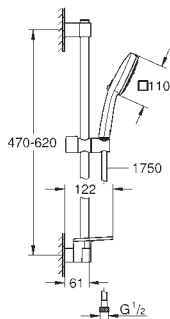

ДУШИ

GROHE TEMPESTA CUBE

Артикул

Цвет

27 576 003

хром

Tempesta Cube 110

Душевой гарнитур, 3 режима струй (Rain, Jet, Massage)