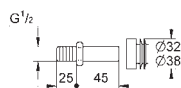

37 044 000

хром

Наливной гарнитур 1/2"

для писсуара с подключением сверху
соединение Ø 33,5 - 38 мм