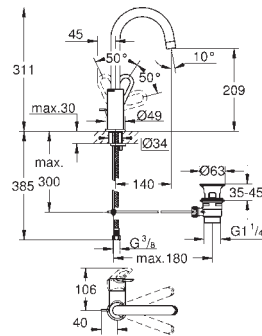

Артикул

Цвет

23 763 000

хром

BauLoop

**Смеситель однорычажный для раковины, DN 15
размер L**

монтаж на одно отверстие
металлический рычаг

GROHE Long-Life керамический картридж 28 мм

GROHE Long-Life Finish - стойкое долговечное покрытие

GROHE Water Saving Технология совершенного потока при уменьшенном расходе воды

максимальный расход воды (при 3 бара): 5 л/мин

система быстрого монтажа

поворотный трубкообразный излив

рычажный донный клапан 1 1/4"

гибкая подводка