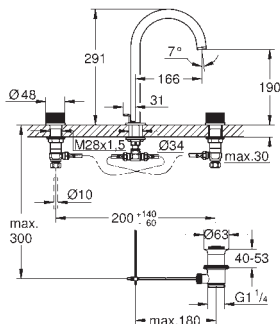

20 595 000
20 595 DC0
20 595 GL0
20 595 GN0
20 595 DA0
20 595 DL0
20 595 AL0

хром
суперсталь
холодный рассвет, глянец
холодный рассвет, матовый
теплый закат, глянец
теплый закат, матовый
темный графит, матовый

Atrio Private Collection
Смеситель для раковины на три отверстия, DN 15
размер L

керамические вентили 1/2", 90°
GROHE Long-Life Finish - стойкое долговечное покрытие
GROHE Water Saving Технология совершенного потока при уменьшенном расходе воды
максимальный расход воды (при 3 бара): 5 л/мин
поворотный трубообразный C-излив с аэратором и стопором
регулируемый радиус поворота 0° / 150° / 360°
рычажный донный клапан 1 1/4"
усиленная гибкая подводка между центральным корпусом и боковыми вентилями
рукоятки с декоративными вкладышами
можно комбинировать с 48 460 000 или 48 461 000