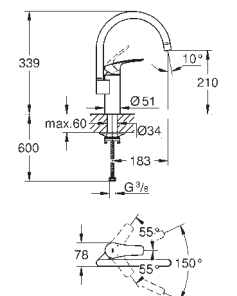

33 202 003

хром

33 202 2433

матовый чёрный

Eurosmart

Смеситель однорычажный для мойки, DN 15

с длинным изливом

монтаж на одно отверстие

GROHE Long-Life Finish - стойкое долговечное покрытие

GROHE SilkMove Плавность и точность управления - керамический

картридж 35 мм

встроенный ограничитель температуры

аэратор

настраиваемый ограничитель потока

поворотный трубкообразный излив

диапазон поворота 150

Изолированный водоток - вода не контактирует с металлами корпуса

смесителя

гибкая подводка 3/8"

металлический крепежный набор

максимальный расход (при давлении 3 бара): 11 л/мин

минимальное давление 1,0 бар

профессиональная серия