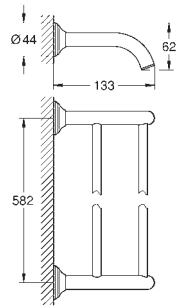

626 мм (функциональная длина 582 мм)

скрытое крепление

GROHE Long-Life Finish - стойкое долговечное покрытие

GROHE ESSENTIALS AUTHENTIC

Артикул

Цвет

40 654 001

хром