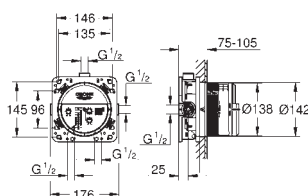

35 604 000

**Rapido SmartBox
Универсальная встраиваемая часть, 1/2"**

3 трубообразных отвода 1/2"
2 подключения воды снизу, 1/2"
инсталляционная глубина 75-105 мм
подключения из латуни
предварительно смонтированная заглушка
прочный корпус и защитная накладка
подготовленные точки крепления для сухого и мокрого монтажа
уплотнение
без комплекта верхней монтажной части
профессиональная серия