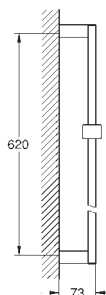

GROHE АКСЕССУАРЫ ДЛЯ ДУША

Артикул

Цвет

27 892 000

хром

Euphoria Cube

Душевая штанга, 600 мм

с держателем, скользящим элементом и поворотным держателем
GROHE Long-Life Finish - стойкое долговечное покрытие

27 841 000

хром

Аналогичный продукт, 900 мм