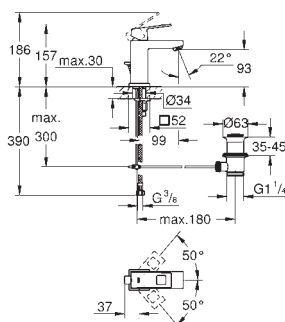

23 127 00E

хром

23 127 DC0

суперсталь

23 127 AL0

темный графит, матовый

Eurocube

**Смеситель однорычажный для раковины, DN 15
размер S**

монтаж на одно отверстие
металлический рычаг

GROHE SilkMove Плавность и точность управления - керамический

картридж 28 мм

ограничитель температуры

GROHE Long-Life Finish - стойкое долговечное покрытие

GROHE Water Saving Технология совершенного потока при уменьшенном расходе воды

максимальный расход воды (при 3 бара): 5 л/мин

GROHE FastFixation Plus Система ускорения и оптимизации монтажа

рычажный донный клапан 1 1/4"

гибкая подводка