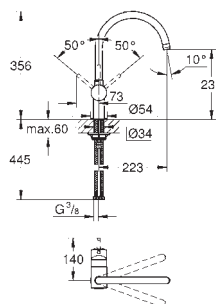

32 917 000

хром

32 917 DC0

суперсталь

32 917 DL0

теплый закат, матовый

32 917 AL0

темный графит, матовый

32 917 KS0

черный бархат

Minta

Смеситель однорычажный для мойки, DN 15

монтаж на одно отверстие

GROHE Long-Life finish - стойкое долговечное покрытие

GROHE SilkMove керамический картридж Ø 46 мм

настраиваемый ограничитель потока

поворотный трубообразный излив

гибкая подводка

цанговый зажим 3/8"

система быстрого монтажа

дополнительный ограничитель температуры (46 308 000)

максимальный расход (при давлении 3 бара): 11,5 л/мин