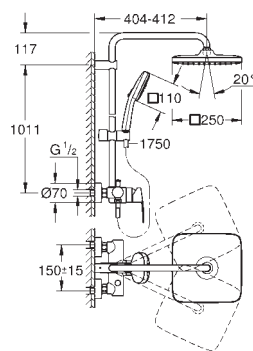

26 692 001

хром

Tempesta System 250 Cube

Душевая система с однорычажным смесителем настенного монтажа

в комплект входят:

горизонтальный поворотный душевой кронштейн 390 мм (14 047)

однорычажный смеситель для душа с переключателем

позволяет переключаться между:

верхний душ Tempesta 250 Cube (26 685)

Режим струи:

Rain

тыльная часть верхнего душа белая

аэратор с шаровым шарниром

угол поворота $\pm 10^\circ$

Ручной душ Tempesta Cube 110 (27 571)

2 вида струи:

Rain, Jet

регулируется по высоте с помощью

скользящего элемента

душевой шланг, 1750 мм, 1/2" x 1/2" (28 410)

максимальный расход (при 3 бар): 7,3 л/мин

GROHE Water Saving Технология совершенного потока при уменьшенном расходе воды

GROHE SilkMove керамический картридж $\varnothing 46$ мм

GROHE SmartSwitch - поверните диск, чтобы насладиться

предпочтительным режимом струи

GROHE DreamSpray превосходный поток воды

ShockProof силиконовое кольцо, предотвращающее

повреждение поверхности при падении ручного душа

GROHE Long-Life Finish - стойкое долговечное покрытие

SpeedClean система против известковых отложений

внутренний охлаждающий канал для продолжительного срока службы

TwistStop против перекручивания шланга

совместим с проточным водонагревателем **только** выше 18 кВт/ч, а также с

накопительным водонагревателем (см. Техническую информацию)

минимальный расход воды 7 л/мин

минимальное давление 1,0 бар

профессиональная серия