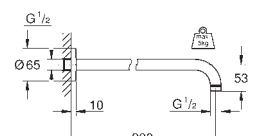

28 361 000

хром

Rainshower

Душевой кронштейн, 380 мм

металл

резьбовое соединение 1/2"

для любых верхних душей Rainshower, кроме Rainshower 400 мм

GROHE Long-Life Finish - стойкое долговечное покрытие

с круглой розеткой

28 576 000

хром

Аналогичный продукт, длина 286 мм