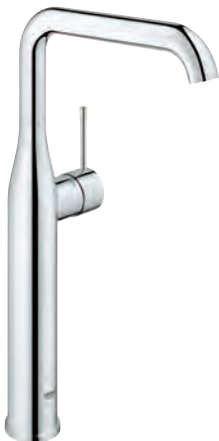

гладкий корпус

гибкая подводка

минимальное давление 1,0 бар

профессиональная серия

замена для 23 541 001

24 170 001

хром

24 170 DC1