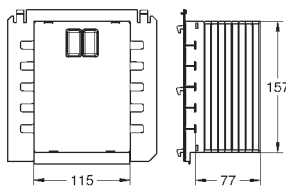

40 911 000

**Ревизионный короб для крепления малых панелей смыва
для Rapid SL и Uniset со смывным бачком GD 2**