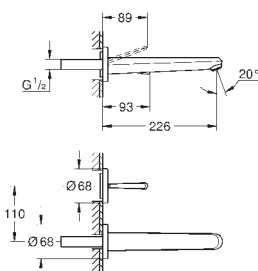

19 969 000

хром

Eurodisc Joy

**Смеситель для раковины на два отверстия
размер L**

настенный монтаж

комплект верхней монтажной части для

23 429 000

без встраиваемого механизма

металлический рычаг

GROHE Long-Life Finish - стойкое долговечное покрытие

GROHE Water Saving Технология совершенного потока при уменьшенном расходе воды

максимальный расход воды (при 3 бара): 5 л/мин

размер по осям 110 мм

Вынос 226 мм

минимальное давление 1,0 бар

23 429 000

Встраиваемый механизм смесителя для раковины на 2 отверстия