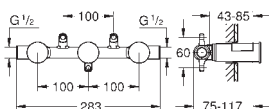

29 025 002

Двухвентильный смеситель, встраиваемый механизм, 1/2"

для смесителя для раковины на 3 отверстия
установка на стену
без комплекта верхней монтажной части
глубина монтажа 43 - 85 мм
DR-латунь
шаблон для монтажа
обеспечивает гидроизоляцию конструкции стен, окружающих встраиваемый механизм
с уплотнительной втулкой