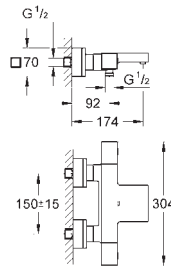

GROHE GROHTHERM CUBE

Артикул

Цвет

ТЕРМОСТАТЫ

34 497 000

хром

Grotherm Cube

Термостат для ванны, DN 15

настенный монтаж

GROHE Long-Life Finish - стойкое долговечное покрытие

GROHE SafeStop стопор безопасности при 38°C

GROHE SafeStop Plus опционно ограничитель температуры на 43°C, включен

GROHE TurboStat компактный картридж с восковым термозлементом
встроенный стопор смешанной воды

GROHE AquaDimmer Plus multifunctional

- **GROHE EcoButton** (встроенная кнопка с функцией экономии воды для душа)

- регулировка напора воды

- переключатель: ванна/душ

отвод для душа снизу 1/2"

GROHE XL Waterfall (каскадный)

ламинарный преобразователь струи

встроенные обратные клапаны

грязеулавливающие фильтры

с защитой от обратного потока

скрытые S-образные эксцентрики

GROHE Water Saving Технология совершенного потока при уменьшенном расходе воды

18 700 000

белый

Grotherm Cube

Полочка GROHE EasyReach

для Grotherm Cube

съемная для легкой очистки

цвет белый да Винчи

- термостат для душа настенного монтажа

- термостат для ванны настенного монтажа