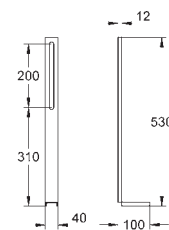

37 304 000

Uniset

Несущие стойки

подходят к Uniset для унитаза и биде из оцинкованной стали крепежный материал для инсталляции перед стеной

40 911 000

Ревизионный короб для крепления малых панелей смыва
для Rapid SL и Uniset со смывным бачком GD 2