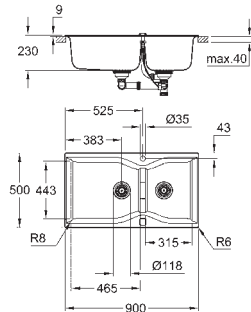

31 658 APO

черный гранит

K700

Композитная мойка

модель: K700 100-C 90/50 2,0 оборачиваемая

тип монтажа: встраиваемый сверху (накладной)

материал: кварцевый композит

GROHE Whisper технология минимизации шума от потока воды

мин. размер шкафа: 1000 мм

размеры: 900 x 500 мм

1 чаша: 465 x 443 x 230 мм

1 чаша: 315 x 443 x 230 мм

Внешний радиус: R6, внутренний радиус чаши: R8

GROHE FastFixation быстрая монтажная система

монтаж мойки слева или справа

отверстие: 880 x 480 мм

клапан-автомат

аксессуары вкл.: сливной клапан с поворотной ручкой, сливной гарнитур,

корзинчатый вентиль, монтажный набор

опция: автоматический сливной клапан с нажимным механизмом

(40 986 SD0), приобретается отдельно

количество крепежных элементов в комплекте (накладной монтаж): 10

термостойкость до 180° C