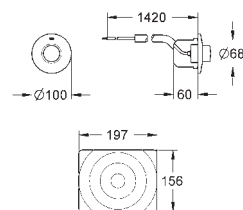

37 059 000

хром

Surf

Пневматическое управление

GROHE Long-Life Finish - стойкое долговечное покрытие
ручное дистанционное управление
кнопочное управление с розеткой Ø 100 мм
для вертикального и горизонтального монтажа
накладная панель Surf 156 x 197 мм
пневматический шланг 1,50 м