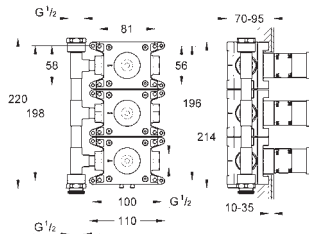

35 031 000

GROHE Rapido C

Встраиваемая часть для вентиля на три выхода 26 880 000

Для модульной установки системы Grohtherm Custom Shower

Встраиваемый корпус с защитным коробом

Водонепроницаемое уплотнение для монтажа

Для обмуровки и сухого монтажа

точки крепления для монтажа перед стеной или стеной-перегородкой

корпус из латуни с низким содержанием цинка

керамический вентиль 3/4"

3 входа и 3 выхода

резьбовое соединение 1/2"

расход воды при 3 бар

- один выход 55 л/мин.

- два выхода одновременно 110 л/мин.

- три выхода одновременно 140 л/мин.

глубина монтажа 70-95 мм

минимальное давление 1,0 бар