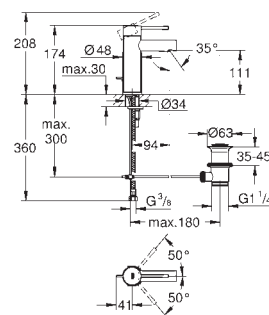

24 175 001

хром

Essence

**Смеситель однорычажный для раковины, DN 15
размер S**

монтаж на одно отверстие

металлический рычаг

GROHE SilkMove Плавность и точность управления - керамический картридж 28 мм

с ограничителем температуры

GROHE Long-Life Finish - стойкое долговечное покрытие

GROHE Water Saving Технология совершенного потока при уменьшенном расходе воды
максимальный расход воды (при 3 бара): 5 л/мин

GROHE FastFixation Plus Система ускорения и оптимизации монтажа

рычажный донный клапан 1 1/4"

гибкая подводка

минимальное давление 1,0 бар

профессиональная серия

замена для 32 898 001