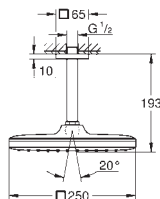

26 688 000

хром

Аналогичный продукт, тыльная часть головки верхнего душа
белая

26 688 2430

матовый чёрный

Аналогичный продукт, тыльная часть верхнего душа черная

ДУШИ