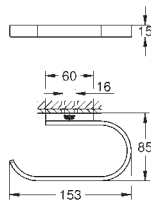

Артикул

Цвет

41 068 000	хром
41 068 DC0	суперсталь
41 068 GL0	холодный расцвет, глянец
41 068 GN0	холодный расцвет, матовый
41 068 DA0	теплый закат, глянец
41 068 DL0	теплый закат, матовый
41 068 A00	темный графит, глянец
41 068 AL0	темный графит, матовый

Selection
Держатель для туалетной бумаги

без крышки
металл
настенный монтаж
скрытое крепление
GROHE Long-Life Finish - стойкое долговечное покрытие

41 220 KF0	фантомный чёрный
Аналогичный продукт, профессиональная серия