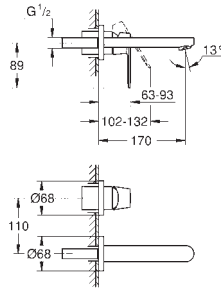

GROHE EUROSMART COSMOPOLITAN

Артикул

Цвет

19 381 000

хром

Eurosmart Cosmopolitan
Смеситель для раковины на два отверстия
размер S

настенный монтаж
комплект верхней монтажной части для
23 571 000 / 32 635 000
без встраиваемого механизма
металлическая розетка
металлический рычаг
GROHE Long-Life Finish - стойкое долговечное покрытие
GROHE AquaGuide регулируемый аэратор
размер по осям 110 мм
вынос 170 мм

23 571 000

Универсальная встраиваемая часть 1-рычажного смесителя для раковины, настенного, на 2 отверстия, 1/2"

32 839 000

хром

Eurosmart Cosmopolitan
Смеситель однорычажный для биде DN 15
размер S

монтаж на одно отверстие
металлический рычаг
GROHE SilkMove Плавность и точность управления - керамический картридж 35 мм
настраиваемый ограничитель потока
GROHE Long-Life Finish - стойкое долговечное покрытие
GROHE Water Saving Технология совершенного потока при уменьшенном расходе воды
максимальный расход воды (при 3 бара): 5 л/мин
GROHE FastFixation Система быстрого монтажа
аэратор с шаровым шарниром
рычажный донный клапан 1 1/4"
гибкая подводка
дополнительный ограничитель температуры (46 375 000)
класс шума I по DIN 4109