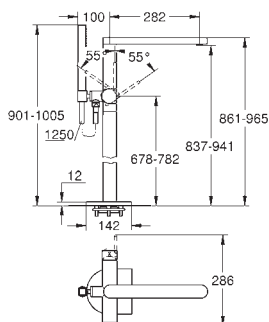

Артикул

Цвет

23 846 003
23 846 DC3
23 846 AL3

хром
суперсталь
темный графит, матовый

GROHE Plus

Смеситель однорычажный для ванны, DN 15, напольный монтаж
комплект верхней монтажной части для
45 984 001

без встраиваемой части

GROHE SilkMove Плавность и точность управления - керамический картридж 35 мм

с ограничителем температуры

GROHE Long-Life Finish - стойкое долговечное покрытие

автоматический переключатель: ванна/душ

излив с ламинарной струей

вынос 282 мм

встроенный обратный клапан в душевом отводе 1/2"

держатель ручного душа

Euphoria Cube Ручной душ 6,6 л/мин

душевой шланг Silverflex 1250 мм (28 362)

с защитой от обратного потока

минимальное давление 1,0 бар

45 984 001

хром

Монтажный набор для смесителя/душевой системы напольного монтажа, 1/2"

29 086 000

Монтажный набор для напольного излива или смесителя, DN 15

13 404 003
13 404 DC3
13 404 AL3

хром
суперсталь
темный графит, матовый

GROHE Plus

Излив для ванны

настенный монтаж

GROHE Long-Life Finish - стойкое долговечное покрытие

аэратор

внешняя резьба 1/2"

вынос 168 мм