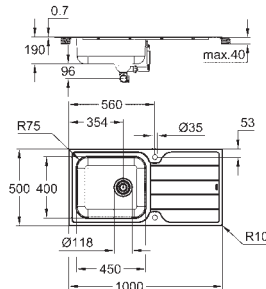

GROHE МОЙКИ ИЗ НЕРЖАВЕЮЩЕЙ СТАЛИ

Артикул

Цвет

31 563 SD1

нержавеющая сталь, матовая

K500

Мойка из нержавеющей стали с корзинчатым вентилем

Модель: K500 60-S 100/50 1.0 оборачиваемая

типы монтажа: встраиваемый сверху (накладной) или в один уровень со столешницей

материал: нержавеющая сталь AISI 304 (V2A)

толщина материала: 0,7 мм

GROHE Long-Life finish - стойкое долговечное покрытие

покрытие: сатиновое

GROHE Whisper технология минимизации шума от потока воды

минимальный размер шкафа: 550 мм

размеры: 1000 x 500 мм

1 чаша: 450 x 400 x 180 мм

Внешний радиус: R6, внутренний радиус чаши: R75

GROHE FastFixation система быстрого монтажа

монтаж мойки слева или справа

монтажное отверстие (установка на столешницу): 990 x 490 мм

Отверстия: 2 x 35 мм

сливной гарнитур: Ø 3.5"/90 мм + клапан-автомат

аксессуары вкл.: сливной клапан с поворотной ручкой, сливной гарнитур,

корзинчатый вентиль, монтажный набор

опция: автоматический сливной клапан с нажимным механизмом

(40 986 SD0), приобретается отдельно

количество крепежных элементов в комплекте (накладной монтаж): 16

31 572 SD1

нержавеющая сталь, матовая

K500

Мойка из нержавеющей стали с корзинчатым вентилем

Модель: K500 60-S 100/50 1.5 оборачиваемая

тип монтажа: встраиваемый сверху (накладной)

материал: нержавеющая сталь AISI 304 (V2A)

толщина материала: 0,7 мм

GROHE Long-Life finish - стойкое долговечное покрытие

покрытие: сатиновое

GROHE Whisper технология минимизации шума от потока воды

минимальный размер шкафа: 600 мм

размеры: 1000 x 500 мм

1 чаша: 340 x 420 x 185 мм

полу-чаша: 170 x 320 x 125 мм

Внешний радиус: R6, внутренний радиус чаши: R65

GROHE FastFixation система быстрого монтажа

монтаж мойки слева или справа

монтажное отверстие (установка на столешницу): 990 x 490 мм

Отверстия: 2 x 35 мм

сливной гарнитур: Ø 3.5"/90 мм + клапан-автомат

аксессуары вкл.: сливной гарнитур, корзинка, монтажный набор

опция: автоматический сливной клапан с нажимным механизмом

(40 986 SD0), приобретается отдельно

количество крепежных элементов в комплекте (накладной монтаж): 16