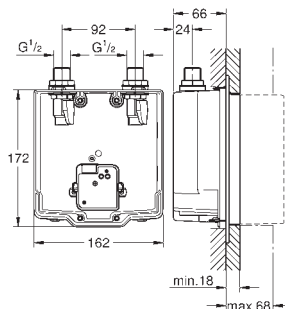

36 339 001

**Eurosmart Cosmopolitan E
Встраиваемый механизм
со смешиванием**

установка на стену
для комплекта верхней монтажной части
2 запорных клапана
корпус со смешивающим устройством
обратный клапан
соединительная коробка для электропитания
подходит для 36 315 000, 36 412 000, 36 376 000
обеспечивает гидроизоляцию конструкции стен, окружающих встраиваемый механизм
с уплотнительной втулкой