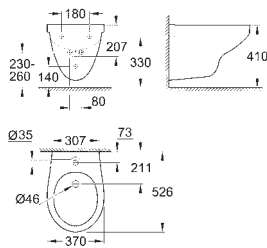

съемное

материал: Дюропласт

с креплением

крепеж из нержавеющей стали

легкая фиксация сверху

совместимо со всеми унитазами Вау, кроме 39 910 000

168 шт. на паллете

39 433 000