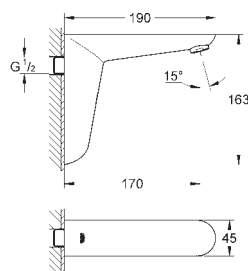

СПЕЦИАЛЬНЫЕ
СМЕСИТЕЛИ И
ТЕРМОСТАТЫ

GROHE EUROECO COSMOPOLITAN E

Артикул

Цвет

36 274 000

хром

Еuroeco Cosmopolitan E

Инфракрасная электроника для раковины без смешивания