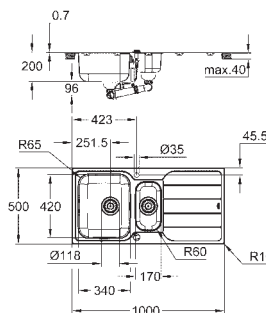

K500

Мойка из нержавеющей стали с корзинчатым вентилем

Модель: K500 60-S 100/50 1.5 оборачиваемая

тип монтажа: встраиваемый сверху (накладной)

материал: нержавеющая сталь AISI 304 (V2A)

толщина материала: 0,7 мм

GROHE Long-Life finish - стойкое долговечное покрытие

покрытие: сатиновое

GROHE Whisper технология минимизации шума от потока воды

минимальный размер шкафа: 600 мм

размеры: 1000 x 500 мм

1 чаша: 340 x 420 x 185 мм

полу-чаша: 170 x 320 x 125 мм

Внешний радиус: R6, внутренний радиус чаши: R65

GROHE FastFixation система быстрого монтажа

монтаж мойки слева или справа

монтажное отверстие (установка на столешницу): 990 x 490 мм

Отверстия: 2 x 35 мм

сливной гарнитур: Ø 3.5"/90 мм + клапан-автомат

аксессуары вкл.: сливной гарнитур, корзинка, монтажный набор

опция: автоматический сливной клапан с нажимным механизмом

(40 986 SD0), приобретается отдельно

количество крепежных элементов в комплекте (накладной монтаж): 16

31 588 SD1

нержавеющая сталь, матовая

K500

Мойка из нержавеющей стали с корзинчатым вентилем

модель: K500 80-S 116/50 2.0 оборачиваемая

тип монтажа: встраиваемый сверху (накладной)

материал: нержавеющая сталь AISI 304 (V2A)

толщина материала: 0,7 мм

GROHE Long-Life finish - стойкое долговечное покрытие

покрытие: сатиновое

GROHE Whisper технология минимизации шума от потока воды

минимальный размер шкафа: 800 мм

размер: 1160 x 500 мм

1 чаша: 340 x 420 x 185 мм

2 чаша: 340 x 420 x 185 мм

Внешний радиус: R6, внутренний радиус чаши: R90

GROHE FastFixation система быстрого монтажа

монтаж мойки слева или справа

Размер отверстия в столешнице для установки мойки: 1140 x 480 мм

Отверстия: 2 x 35 мм

сливной гарнитур: Ø 3.5"/90 мм + клапан-автомат

аксессуары вкл.: сливной клапан с поворотной ручкой, сливной гарнитур,

корзинчатый вентиль, монтажный набор

опция: автоматический сливной клапан с нажимным механизмом

(40 986 SD0), приобретается отдельно

количество крепежных элементов в комплекте (накладной монтаж): 18