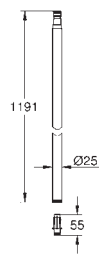

GROHE ДУШЕВЫЕ СИСТЕМЫ EUPHORIA SMARTCONTROL

Артикул

Цвет

48 499 000

хром

Душевая штанга для переоснащения

металл

длиннее исходной штанги душевой системы на 15 см

для душевых систем Euphoria SmartControl 26 509

GROHE Long-Life Finish - стойкое долговечное покрытие

не подходит для всех остальных душевых систем