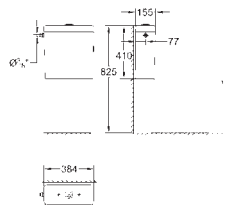

39 812 000

альпин-белый

Керамика Bau Edge

Бачок

наполнение сбоку

со смывным клапаном

крышка с защитой от кражи (может крепиться вместе с бачком)

санитарная керамика

54 шт. на паллете