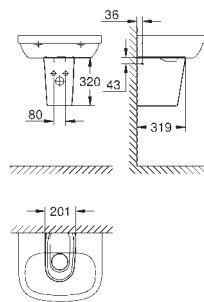

39 570 000

альпин-белый

Essece

Полупьедестал

с креплением
санитарная керамика

39 571 00H

альпин-белый

Essece