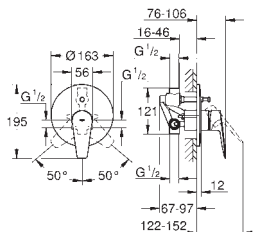

29 079 001

хром

BauEdge

Смеситель однорычажный для ванны, DN 15

для скрытого монтажа
в комплект входят:
комплект готового монтажа
металлический рычаг
корпус встраиваемого смесителя
GROHE SilkMove Плавность и точность управления - керамический
картридж 46 мм
GROHE Long-Life Finish - стойкое долговечное покрытие
настраиваемый ограничитель потока
автоматический переключатель: ванна/душ
уплотнитель розетки и рычага
дополнительный ограничитель температуры (46 375 000)
профессиональная серия