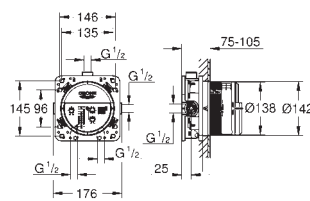

GROHE RAPIDO SMARTBOX

Артикул

Цвет

35 604 000

Rapido SmartBox
Универсальная встраиваемая часть, 1/2"
3 трубкообразных отвода 1/2"
2 подключения воды снизу, 1/2"
инсталляционная глубина 75-105 мм
подключения из латуни
предварительно смонтированная заглушка
прочный корпус и защитная накладка
подготовленные точки крепления для сухого и мокрого монтажа
уплотнение
без комплекта верхней монтажной части
профессиональная серия

14 055 000

Набор защиты от обратного потока (DIN-EN1717)
комплект для защиты от обратного потока
при использовании наливных, переливных и сливных механизмов
заменяет набор для подключения для прерывания потока для системы
Talentofill
для накладных панелей скрытого монтажа на 2 выхода в комбинации
с GROHE Rapido SmartBox: термостатов и смесителей SmartControl,
термостатов Grohtherm с 2 ручьятками, 1-рычажных смесителей