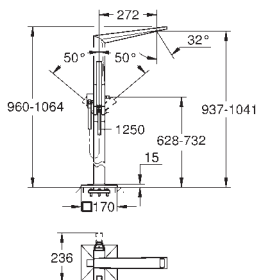

Allure Brilliant Private Collection
Смеситель однорычажный для ванны, DN 15, напольный монтаж

рифленая рукоятка
комплект верхней монтажной части для 45 984
без встраиваемой части
GROHE SilkMove керамический картридж Ø 46 мм
GROHE Long-Life Finish - стойкое долговечное покрытие
автоматический переключатель: ванна/душ
излив со встроенным аэратором
вынос 270 мм
встроенный обратный клапан в душевом отводе 1/2"
держатель ручного душа
ручной душ Rainshower Aqua Cube Stick
металлический душевой шланг 1250 мм
с защитой от обратного потока

45 984 001 хром
Монтажный набор для смесителя/душевой системы напольного монтажа, 1/2"

29 086 000
Монтажный набор для напольного излива или смесителя, DN 15