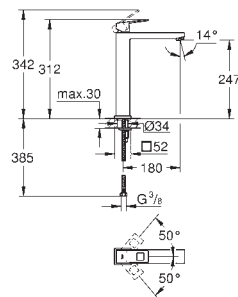

23 406 000

хром

23 406 DC0

суперсталь

23 406 AL0

темный графит, матовый

Eurocube

Смеситель однорычажный для раковины, DN 15 размер XL

монтаж на одно отверстие
металлический рычаг

для отдельстоящих раковин

GROHE SilkMove Плавность и точность управления - керамический картридж 28 мм
ограничитель температуры

GROHE Long-Life Finish - стойкое долговечное покрытие

GROHE Water Saving Технология совершенного потока при уменьшенном расходе воды
максимальный расход воды (при 3 бара): 5 л/мин

GROHE FastFixation Plus Система ускорения и оптимизации монтажа

гладкий корпус

гибкая подводка

минимальное давление 1,0 бар