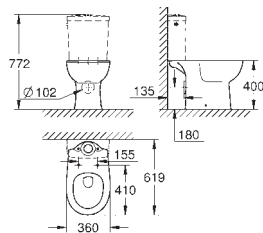

39 428 000

альпин-белый

Керамика Вау

Унитаз напольный для комбинации с бачком наружного монтажа

омыв всей окружности чаши
ободковая чаша
горизонтальный выпуск
объем смыва 6/3 л
с креплением
бачок заказывается дополнительно
санитарная керамика
для сиденья с крышкой для унитаза 39 492 000 (стандартный)
или 39 493 000 (с механизмом плавного закрытия)