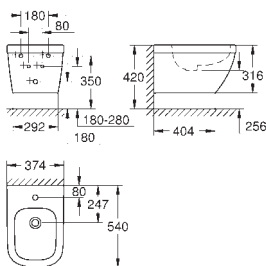

39 208 000

альпин-белый

Керамика Euro

Биде подвесное

1 отверстие под смеситель
с переливом
с креплением
санитарная керамика
полностью скрытые невидимые крепления
16 шт. на паллете