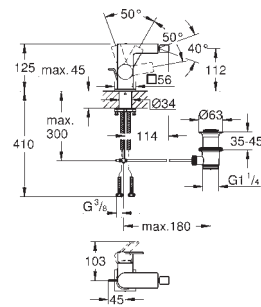

GROHE SPA

GROHE
ALLURE

СМЕСИТЕЛИ
ДЛЯ ВАННОЙ
SPA

Артикул

Цвет

GROHE SPA

- 24 160 001
- 24 160 DC1
- 24 160 GL1
- 24 160 GN1
- 24 160 DA1
- 24 160 DL1
- 24 160 AL1

- хром
- суперсталь
- холодный рассвет, глянец
- холодный рассвет, матовый
- теплый закат, глянец
- теплый закат, матовый
- темный графит, матовый