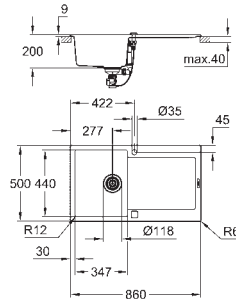

GROHE КОМПОЗИТНЫЕ МОЙКИ

Артикул

Цвет

31 644 AP0

черный гранит

K500

Композитная мойка с крылом

модель: K500 50-С 86/50 1.0 оборачиваемая

тип монтажа: встраиваемый сверху (накладной)

материал: кварцевый композит

GROHE Whisper технология минимизации шума от потока воды

мин. размер шкафа: 500 мм

размер: 860 x 500 мм

1 чаша: 347 x 440 x 200 мм

Внешний радиус: R6, внутренний радиус чаши: R12

GROHE FastFixation быстрая монтажная система

монтаж мойки слева или справа

требуемый размер отверстия в столешнице для установки мойки:

840 x 480 мм

клапан-автомат

аксессуары вкл.: сливной клапан с поворотной ручкой, сливной гарнитур,

корзинчатый вентиль, монтажный набор

опция: автоматический сливной клапан с нажимным механизмом

(40 986 SD0), приобретается отдельно

количество крепежных элементов в комплекте (накладной монтаж): 10

термостойкость до 180° C