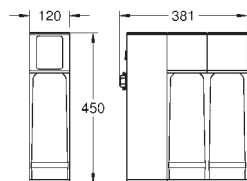

срок службы мембраны - 1 год

блок для подключения

совместим со смесителями GROHE Blue Pure

GROHE АКСЕССУАРЫ ДЛЯ GROHE BLUE

Артикул

Цвет

40 878 000

хром