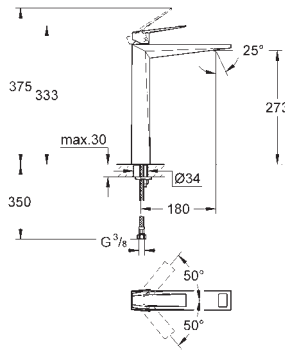

ALLURE BRILLIANT
Смеситель однорычажный для раковины, DN 15
размер XL

монтаж на одно отверстие
для отдельностоящих раковин

GROHE SilkMove Плавность и точность управления - керамический картридж 28 мм

ограничитель температуры

GROHE Long-Life Finish - стойкое долговечное покрытие

GROHE Water Saving Технология совершенного потока при уменьшенном расходе воды

максимальный расход воды (при 3 бара): 5 л/мин

GROHE FastFixation быстрая монтажная система

излив со встроенным аэратором

гладкий корпус

гибкая подводка

минимальное давление 1,0 бар