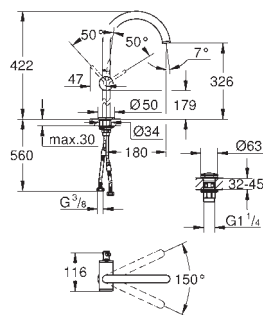

24 365 000
24 365 DC0
24 365 GL0
24 365 DA0
24 365 AL0

хром
суперсталь
холодный рассвет, глянец
теплый закат, глянец
темный графит, матовый

Atriо
Смеситель однорычажный для раковины, DN 15
размер XL

монтаж на одно отверстие
для отдельстоящих раковин
GROHE SilkMove Плавность и точность управления - керамический картридж 28 мм
с ограничителем температуры
GROHE Long-Life Finish - стойкое долговечное покрытие
GROHE Water Saving Технология совершенного потока при уменьшенном расходе воды
максимальный расход воды (при 3 бара): 5 л/мин
поворотный трубкообразный С-излив с аэратором
ограничитель поворота излива
регулируемый радиус поворота 0° / 150° / 360°
сливной гарнитур 1 1/4"
гибкая подводка