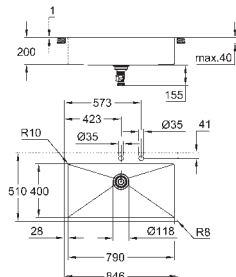

GROHE МОЙКИ ИЗ НЕРЖАВЕЮЩЕЙ СТАЛИ

Артикул

Цвет

31 584 SD1

нержавеющая сталь, матовая

K800

Мойка из нержавеющей стали

Модель: K800 90-S 84.6/51 1.0

типы монтажа: встраиваемый сверху (накладной) или в один уровень со столешницей

материал: нержавеющая сталь AISI 304 (V2A)

толщина материала: 1 мм

GROHE Long-Life finish - стойкое долговечное покрытие
покрытие: сатиновое

GROHE Whisper технология минимизации шума от потока воды
минимальный размер шкафа: 900 мм

Размер: 846 x 510 мм

1 чаша: 790 x 400 x 200 мм

Внешний радиус: R3, внутренний радиус: R10

GROHE FastFixation система быстрого монтажа

монтажное отверстие (установка на столешницу): 831 x 495 мм (R3)

сливной гарнитур: Ø 3.5"/90 мм + клапан-автомат

аксессуары вкл.: сливной клапан с поворотной ручкой, сливной гарнитур, корзинчатый вентиль, монтажный набор

опция: автоматический сливной клапан с нажимным механизмом

(40 986 SD0), приобретается отдельно

количество крепежных элементов в комплекте (накладной монтаж): 10