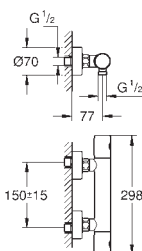

34 765 000

хром

Grotherm 800 Cosmopolitan

Термостат для душа, DN 15

настенный монтаж

GROHE Long-Life Finish - стойкое долговечное покрытие

GROHE MetalGrip эргономичная металлическая рукоятка

GROHE SafeStop стопор безопасности при 38°C

GROHE SafeStop Plus опционно ограничитель температуры на 43°C, включен

GROHE TurboStat компактный картридж с восковым термозлементом

встроенный стопор смешанной воды

GROHE EcoButton рукоятка регулировки напора с кнопкой для экономии

воды и индивидуально устанавливаемым стопором

керамический вентиль 1/2", 180°

отвод для душа снизу 1/2"

встроенные обратные клапаны

грязеулавливающие фильтры

с защитой от обратного потока

скрытые S-образные эксцентрики

металлическая розетка

GROHE Water Saving Технология совершенного потока при уменьшенном расходе воды