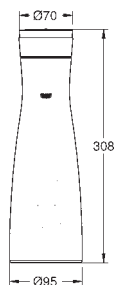

40 405 001

GROHE Blue

Стекланный графин с крышкой

прозрачное стекло с логотипом GROHE Blue
крышка из нержавеющей стали с замком
со встроенным ситечком для удержания, например, фруктов
пластиковая крышка для герметичного закрытия
не содержит Бисфенол А
можно мыть в посудомоечной машине
объем 1 л