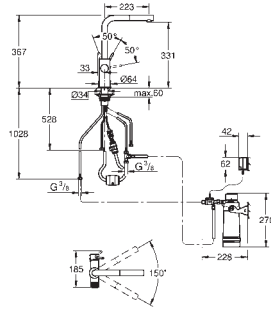

30 579 000
30 579 DC0
30 579 KF0

хром
суперсталь
фантомный чёрный

GROHE Blue Pure Vento

Стартовый комплект с фильтром S-Size и смесителем с выдвижным изливом

в комплект входят:

GROHE Blue Смеситель однорычажный для мойки с функцией очистки водопроводной воды монтаж на одно отверстие

L-образный излив

выдвижной излив с аэратором

отдельная рукоятка для фильтрованной воды

GROHE SilkMove Плавность и точность управления - керамический

картридж 28 мм

поворотный трубкообразный излив

угол поворота 360°

отдельные водотоки для питьевой и водопроводной воды

гибкая подводка

GROHE Blue головка для фильтра

GROHE Blue фильтр для превосходного вкуса и умягчения воды, размер S Ресурс 600 л при жесткости воды 20° dKH

Счетчик измерения ресурса фильтра, 2 батарейки AA в комплекте