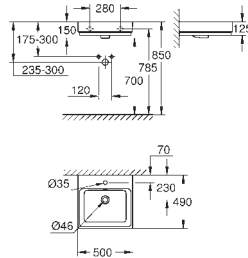

39 474 00H

альпин-белый

Керамика Cube

Раковина подвесная 50

1 отверстие под смеситель, 2 намеченных отверстия

с переливом

500 x 490 мм

санитарная керамика

Износостойкое покрытие **GROHE PureGuard** и анти-бактериальное

глазирование

18 шт. на паллете