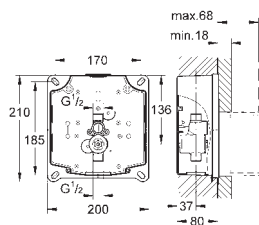

38 787 000

GROHE Rapido UMB

комплект „чернового“ монтажа для механического смыва или установки Tectron инфракрасной электроники на 6 V
в комплекте с запорным вентилем
минимальное давление 0,5 бар
рабочее давление максимум 10 бар
промывная трубка
функциональный блок смонтирован и проверен на заводе
подводы воды на 1/2 с внешней резьбой
монтажный короб с уплотнителями
точки крепления для сухого монтажа и обмуровки