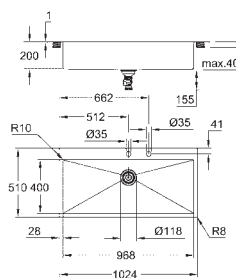

31 586 SD1

нержавеющая сталь, матовая

K800

Мойка из нержавеющей стали

Модель: K800 120-S 102.4/51 1.0

типы монтажа: встраиваемый сверху (накладной) или в один уровень со столешницей

материал: нержавеющая сталь AISI 304 (V2A)

толщина материала: 1 мм

GROHE Long-Life finish - стойкое долговечное покрытие
покрытие: сатиновое

GROHE Whisper технология минимизации шума от потока воды
минимальный размер шкафа: 1200 мм

Размер: 1024 x 510 мм

1 чаша: 968 x 400 x 200 мм

Внешний радиус: R3, внутренний радиус: R10

GROHE FastFixation система быстрого монтажа

монтажное отверстие (установка на столешницу): 1009 x 495 мм (R3)

сливной гарнитур: Ø 3.5"/90 мм + клапан-автомат

аксессуары вкл.: сливной клапан с поворотной ручкой, сливной гарнитур, корзинчатый вентиль, монтажный набор

опция: автоматический сливной клапан с нажимным механизмом

(40 986 SD0), приобретается отдельно

количество крепежных элементов в комплекте (накладной монтаж): 10