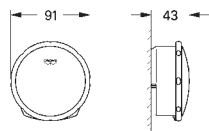

6161.62/727970 + хромированные части Visign MT3 6161.13/725792)

с комплектом шумоизоляции

19 025 000

хром

Talento
Сливной и переливной гарнитур
комплект готового монтажа
розетки, пробки,
монтажные принадлежности
для комбинации с Talento
28 939/28 943
GROHE Long-Life Finish - стойкое долговечное покрытие