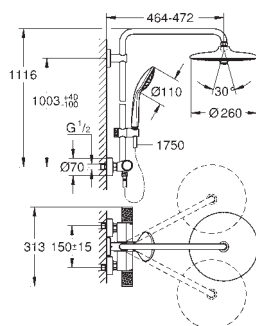

дополнительная опция: полочка GROHE EasyReach (26 362)

профессиональная серия

27 615 002

хром

27 615 KF2

фантомный чёрный

Euphoria System 260

Душевая система с термостатом для настенного монтажа