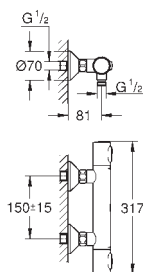

34 793 000

хром

Grotherm 500

Термостат для душа, DN 15

настенный монтаж

GROHE Long-Life Finish - стойкое долговечное покрытие

GROHE SafeStop стопор безопасности при 38°C

GROHE SafeStop Plus опционно ограничитель температуры на 43°C, включен

GROHE термостатический картридж с восковым термоэлементом

встроенный стопор смешанной воды

GROHE EcoButton кнопка экономии воды в рукоятке регулировки напора воды

вентильная головка 90°

отвод для душа снизу 1/2"

встроенные обратные клапаны

грязеулавливающие фильтры

с защитой от обратного потока

скрытые S-образные эксцентрики

металлическая розетка

GROHE Water Saving Технология совершенного потока при уменьшенном расходе воды

профессиональная серия