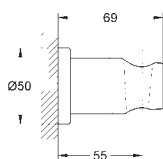

GROHE АКСЕССУАРЫ ДЛЯ ДУША

Артикул

Цвет

- 27 074 000 хром
- 27 074 DC0 суперсталь
- 27 074 LS0 белая луна
- 27 074 BE0 никель, глянец
- 27 074 EN0 никель, матовый
- 27 074 GL0 холодный рассвет, глянец
- 27 074 GN0 холодный рассвет, матовый
- 27 074 DA0 теплый закат, глянец
- 27 074 DL0 теплый закат, матовый
- 27 074 A00 темный графит, глянец
- 27 074 AL0 темный графит, матовый

Rainshower
Настенный держатель
без регулировки
с круглой розеткой
GROHE Long-Life Finish - стойкое долговечное покрытие

22 117 KF0 **фантомный чёрный**
Аналогичный продукт, профессиональная серия