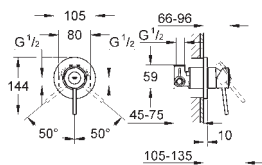

BauClassic

Смеситель однорычажный скрытого монтажа для душа

для скрытого монтажа

в комплект входят:

комплект готового монтажа

встроенная часть (32 962 001)

металлический рычаг

GROHE SilkMove Плавность и точность управления - керамический картридж 46 мм

GROHE Long-Life Finish - стойкое долговечное покрытие

настраиваемый ограничитель потока

возможность установки мин. расхода 2,5 л/мин.

уплотнитель розетки и рычага

дополнительный ограничитель температуры (46 308 000)

29 047 000

хром