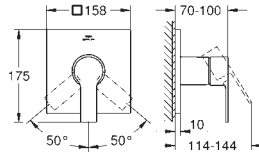

Артикул

Цвет

19 317 001
19 317 DC1
19 317 GL1
19 317 GN1
19 317 DA1
19 317 DL1
19 317 AL1

хром
суперсталь
холодный рассвет, глянец
холодный рассвет, матовый
теплый закат, глянец
теплый закат, матовый
темный графит, матовый

Allure

Смеситель однорычажный скрытого монтажа для душа

комплект верхней монтажной части для GROHE Rapido SmartBox 35 600/35 604 (универсальная встраиваемая часть)

GROHE SilkMove керамический картридж Ø 46 мм

GROHE Long-Life Finish - стойкое долговечное покрытие

настенная панель с **GROHE FastFixation** (скрытое уплотнение штока, скрытое крепление)

металлическая накладная панель, регулируемая на 6°

металлический рычаг

распределение расхода:

выход В или С = 30 л/мин

без встраиваемой части

35 604 000

GROHE Rapido SmartBox Универсальная встраиваемая часть
Профессиональная серия