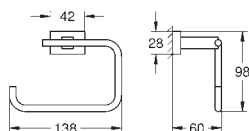

40 507 001
40 507 DC1
40 507 AL1

хром
суперсталь
темный графит, матовый

Essentials Cube
Держатель для туалетной бумаги
металл
без крышки
скрытое крепление
GROHE Long-Life Finish - стойкое долговечное покрытие