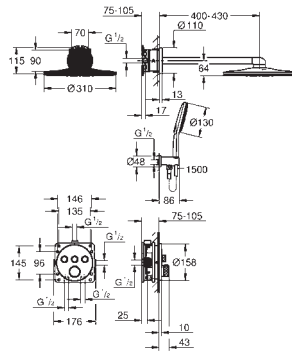

- 34 863 000 хром
- 34 863 DC0 суперсталь
- 34 863 GL0 холодный рассвет, глянец
- 34 863 GN0 холодный рассвет, матовый
- 34 863 DA0 теплый закат, глянец
- 34 863 DL0 теплый закат, матовый
- 34 863 AL0 темный графит, матовый
- 34 863 KF0 фантомный чёрный

Grotherm SmartControl

Concealed shower system with Rainshower SmartActive 310

в комплект входят:

Встраиваемый термостат с 3 кнопками управления (29 121)

GROHE Rapido SmartBox универсальная встраиваемая часть, 1/2" (35 604)

Rainshower SmartActive 310 верхний душ Ø310, круглый, 2 режима + душевой кронштейн 430 мм и универсальная встроенная часть (26 483)

Rainshower SmartActive 130 Ручной душ, 3 режима струи

Подключение для душевого шланга с держателем ручного душа (26 658)

душевой шланг Silverflex 1500 мм

Для ручного душа предусмотрен дополнительный регулятор расхода 9,5 л/мин