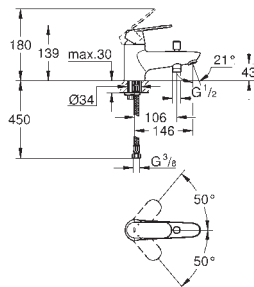

23 562 000

хром

BauEdge

Смеситель однорычажный для ванны, DN 15

монтаж на одно отверстие

металлический рычаг

GROHE Long-Life 46 мм керамический картридж с функцией экономии воды

Eco-Override-Stop

GROHE Long-Life Finish - стойкое долговечное покрытие

настраиваемый ограничитель потока

автоматический переключатель: ванна/душ

излив с аэратором

отвод для душа снизу 1/2" со встроенным

обратным клапаном

гибкая подводка

дополнительный ограничитель температуры (08 791)

с защитой от обратного потока

23 334 000

хром