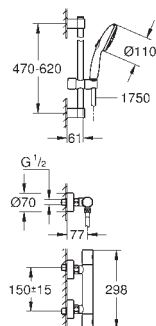

Grotherm 800 Cosmopolitan

Термостат для душа, DN 15

с душевым гарнитуром, 2 режима струи (Rain, Jet)

в комплект входят:

Grotherm 800 Cosmopolitan термостат для душа 1/2" (34 765)

Tempsta душевой гарнитур со штангой 600 мм (26 162)

профессиональная серия