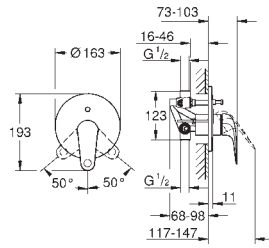

32 747 001

хром

Euroeco

Смеситель однорычажный для ванны, DN 15

для скрытого монтажа

GROHE SilkMove Плавность и точность управления - керамический картридж 46 мм

GROHE Long-Life Finish - стойкое долговечное покрытие

в комплект входят:

комплект готового монтажа (29 392 001)

встраиваемый механизм (**33 963**)

металлический рычаг

настраиваемый ограничитель потока

автоматический переключатель: ванна/душ

уплотнитель розетки и рычага

дополнительный ограничитель температуры (46 375 000)

профессиональная серия