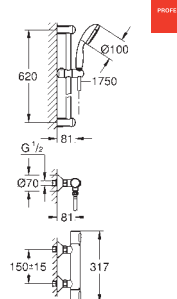

34 796 000

хром

Grohtherm 500

Термостат для душа, DN 15 с душевым гарнитуром

в комплект входят:

Grohtherm 500 Термостат для душа, DN 15 (34 793)

Tempesta 100 душевой гарнитур, 1 режим струи, штанга 620 мм (27 853)