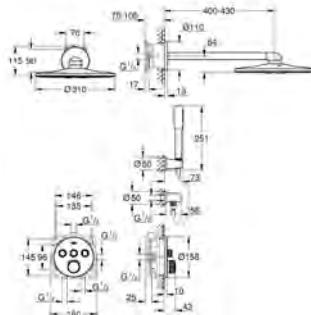

34 705 000

хром

Grotherm SmartControl

Набор для комплектации душа с Rainshower SmartActive 310

в комплект входят:

Grotherm SmartControl Комплект верхней монтажной части
Встраиваемый термостат с 3 кнопками управления (29 121)
GROHE Rapido SmartBox 35 600/35 604 (универсальная встраиваемая часть)
Rainshower 310 Верхний душ с 2 режимами струи (26 475), душевой
кронштейн 400 мм и встраиваемая часть (26 483 000)
Euphoria Cosmopolitan Stick Ручной душ (27 367)
Rainshower Настенный держатель (27 074 000)
Rainshower подключение для душевого шланга 1/2" (27 057 000)
душевой шланг Silverflex 1500 мм (28 364)