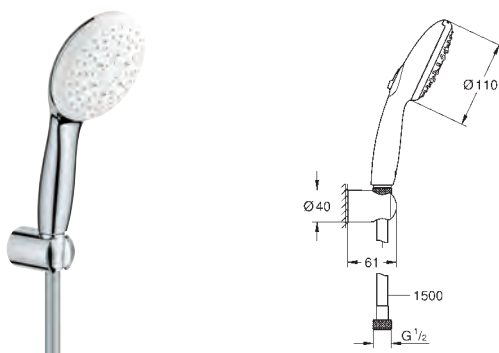

27 601 30E

хром

Tempesta 110

Душевой набор настенный с ручным душем, 2 режима струи (Rain, Jet)
в комплект входят:

1. ручной душ Tempesta 110 (27 597)
   - регулируемый настенный держатель (27 595)
   - душевой шланг Relexaflex 1750 мм 1/2" x 1/2" (28 154)
   - **GROHE Water Saving Plus** - сверхэффективное использование воды, при сохранении идеального потока
   - **GROHE SmartSwitch** - поверните диск, чтобы насладиться предпочтительным режимом струи
   - **GROHE DreamSpray** превосходный поток воды
   - **GROHE Long-Life Finish** - стойкое долговечное покрытие
   - **SpeedClean** система против известковых отложений
   - **Inner WaterGuide** - внутренняя изоляция потока воды для исключения вероятности ожога о внешнюю поверхность
   - **ShockProof** силиконовое кольцо, предотвращающее повреждение поверхности при падении ручного душа
2. максимальный расход (при 3 бар): 5,6 л/мин
   минимальное давление 1,0 бар
   может использоваться с проточным водонагревателем
3. **профессиональная серия**

27 601 003

хром

Аналогичный продукт, с ограничением расхода воды GROHE Water Saving, максимальный расход (при давлении 3 бара) 7,4 л/мин

26 920 003

хром

Tempesta 110

Душевой набор настенный с ручным душем, 3 режима струи (Rain, Jet, Massage)