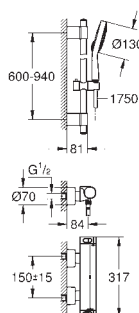

Grotherm 2000

Термостат для душа, DN 15 с душевым гарнитуром

в комплект входят:

Grotherm 2000 термостат для душа

(34 169 000)

Power&Soul Cosmopolitan 130 Душевой гарнитур