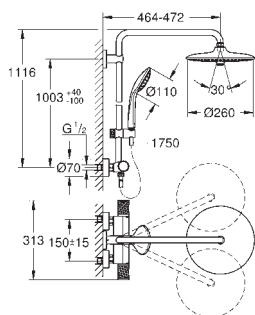

GROHE ДУШЕВЫЕ СИСТЕМЫ EUPHORIA

Артикул

Цвет

27 296 003

хром

Euphoria System 260

Душевая система с термостатом для настенного монтажа

в комплект входят:

горизонтальный поворотный душевой **кронштейн 450 мм**

настенный термостат с аквадиммером

позволяет переключаться между:

Euphoria 260 Верхний душ (26 455)

3 вида струй:

Rain, SmartRain, Jet

аэратор с шаровым шарниром

угол поворота $\pm 15^\circ$

ручной душ Euphoria 110 Massage (27 221)

3 вида струй:

Rain / Massage / SmartRain

регулируется по высоте с помощью

скользящего элемента

душевой шланг 1750 мм (28 388 000)

GROHE TurboStat компактный картридж с восковым термозлементом

GROHE SafeStop стопор безопасности при 38°C

GROHE SafeStop Plus опционно ограничитель температуры на 43°C , включен

GROHE CoolTouch полностью исключается вероятность ожога о внешнюю поверхность

GROHE ProGrip элементы с рифленной поверхностью

GROHE DreamSpray превосходный поток воды

GROHE Long-Life Finish - стойкое долговечное покрытие

GROHE SprayDimmer плавное снижение расхода воды

GROHE FastFixation быстрый монтаж за счет регулируемого верхнего крепления

внутренний охлаждающий канал для продолжительного срока службы

SpeedClean система против известковых отложений

TwistStop против перекручивания шланга

совместим с проточным водонагревателем **только** выше 18 кВт/ч, а также с накопительным водонагревателем (см. Техническую информацию)

минимальный расход воды 7 л/мин

дополнительная опция: полочка GROHE EasyReach (26 362)

профессиональная серия

27 615 002

хром

27 615 KF2

фантомный чёрный