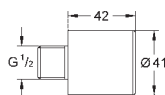

36 316 000

хром

Euroeco Cosmopolitan T

Удлинение 42 мм

для автоматического настенного вентиля (36 266)

GROHE Long-Life Finish - стойкое долговечное покрытие

36 268 000

хром