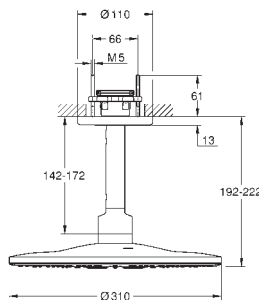

22 123 KF0

фантомный чёрный

Аналогичный продукт, профессиональная серия

26 475 LS0

белая луна

Аналогичный продукт, верхний душ с белой душевой поверхностью

ДУШИ

26 477 000	хром
26 477 DC0	суперсталь
26 477 GL0	холодный рассвет, глянец
26 477 GN0	холодный рассвет, матовый
26 477 DA0	теплый закат, глянец
26 477 DL0	теплый закат, матовый
26 477 A00	темный графит, глянец
26 477 AL0	темный графит, матовый