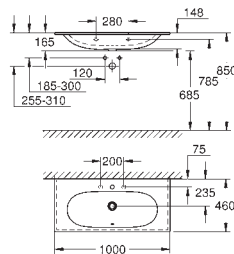

39 566 00H

альпин-белый

Essence

Раковина накладная 100

подвесная

1 отверстие под смеситель, 2 намеченных отверстия с переливом, расположенным на противоположной стороны от смесителя для установки на столешницу 1000 x 460 мм

санитарная керамика

Износостойкое покрытие **GROHE PureGuard** и анти-бактериальное глазирование

нижняя сторона раковины: шлифованная

8 шт. на паллете