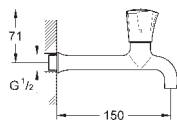

30 098 001

хром

Costa L

Настенный вентиль, DN 15

настенный монтаж
металлическая рукоятка
с теплоизоляцией
привинчивающаяся

маркировка: синяя
GROHE Long-Life finish - стойкое долговечное покрытие
аэратор
вентили GROHE Long-Life