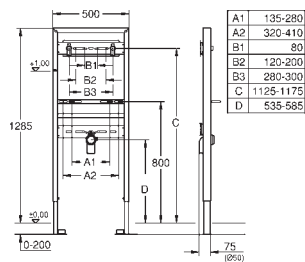

GROHE RAPID SL ДЛЯ РАКОВИНЫ И БИДЕ

Артикул

Цвет

38 546 000

Rapid SL

**Инсталляция для раковины, для настенного смесителя
монтажная высота 1,30 м**

для монтажа перед стеной или стеной перегородкой самонесущая стальная рама с порошковым напылением
подготовлена для облицовки
фиксированные подключения
быстрая регулировка по высоте
крепежный материал
проверено -TUEV
болты-держатели для раковины M10, с креплением для керамики
расстояние между болтами изменяется
смывное колено, выдерживающее высокую температуру, DN 50
уплотнение Ø 32 мм
2 звукоизоляционных подключения смесителя DN 15
для монтажа перед стеной необходимо заказать настенные уголки 38 558 00M (продаются отдельно)