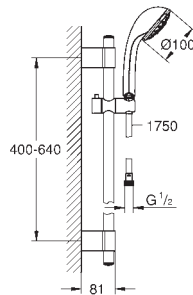

28 964 001

хром

Relexa 100 Five

Душевой гарнитур, 5 режимов струй

в комплект входят:

ручной душ Relexa Five (28 796)

душевая штанга, 600 мм (28 797)

с металлическими настенными креплениями

душевой шланг, 1750 мм, 1/2" x 1/2" (28 410)

GROHE DreamSpray превосходный поток воды

GROHE Long-Life Finish - стойкое долговечное покрытие

GROHE FastFixation Plus (регулируемое расстояние между настенными

креплениями штанги позволяет использовать для монтажа уже имеющиеся

отверстия в стене)

SpeedClean система против известковых отложений

внутренний охлаждающий канал для продолжительного срока службы

TwistStop против перекручивания шланга