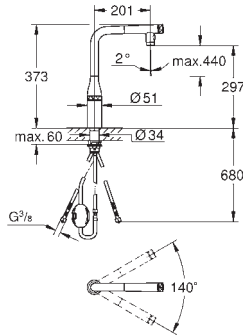

31 892 000
31 892 DC0
31 892 KF0

хром
суперсталь
фантомный чёрный

Essence SmartControl

Смеситель для мойки с управлением SmartControl
монтаж на одно отверстие

GROHE Long-Life Finish - стойкое долговечное покрытие
выдвижной излив с двумя режимами струи
металлическая лейка

GROHE Magnetic Docking гарантирует легкое вытяжение и возврат головки
аэратора в исходное положение

SmartControl нажать для вкл/выкл, повернуть для увеличения напора воды
от экологичного водосберегающего до максимального
регулировка температуры воды с помощью смешивающего устройства,
расположенного на корпусе смесителя

поворотный трубкообразный излив
угол поворота 140°
с защитой от обратного потока
гибкая подводка

металлический крепежный набор

Изолированный водоток - вода не контактирует с металлами корпуса

смесителя
максимальный расход (при давлении 3 бара): 10 л/мин