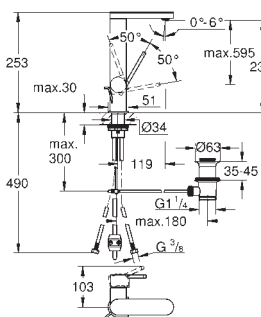

23 843 003
23 843 DC3
23 843 AL3

хром
суперсталь
темный графит, матовый

GROHE Plus

**Смеситель однорычажный для раковины, DN 15
размер L**

монтаж на одно отверстие
металлический рычаг
GROHE SilkMove Плавность и точность управления - керамический картридж 28 мм
с ограничителем температуры
GROHE Long-Life Finish - стойкое долговечное покрытие
GROHE Water Saving Технология совершенного потока при уменьшенном расходе воды
максимальный расход воды (при 3 бара): 5 л/мин
SpeedClean аэратор с функцией быстрой очистки от известковых отложений
GROHE AquaGuide регулируемый аэратор
выдвижной излив
GROHE EasyDock Легкое вытягивание и возврат на место выдвижного излива
рычажный донный клапан 1 1/4"
гибкая подводка