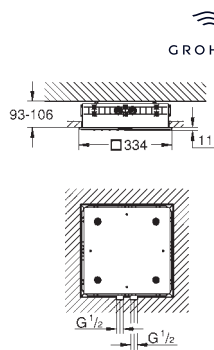

26 733 000

хром

Rainshower Aqua Duo

Потолочный душ, со встраиваемой частью, 2 режима струи

Режимы струи:

GROHE PureRain, ActiveRain

включает встраиваемую часть, монтажный материал и уплотнительный материал для разных комбинаций

334 x 334 мм

хромированная душевая поверхность

резьбовое соединение 1/2"

GROHE DreamSpray превосходный поток воды

GROHE Long-Life Finish - стойкое долговечное покрытие

SpeedClean система против известковых отложений

минимальное давление 1,0 бар

максимальный расход (при давлении 3 бара): 20+16 л/мин (без ограничения расхода воды)