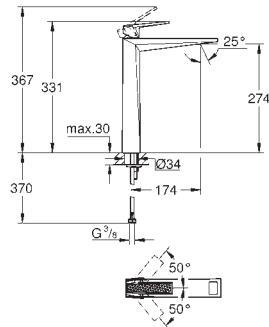

Allure Brilliant Private Collection
Смеситель однорычажный для раковины, DN 15
размер XL

рукоятка с рифленной поверхностью
монтаж на одно отверстие

для отдельностоящих раковин

GROHE SilkMove Плавность и точность управления - керамический картридж 28 мм

ограничитель температуры

GROHE Long-Life Finish - стойкое долговечное покрытие

GROHE Water Saving Технология совершенного потока при уменьшенном расходе воды

максимальный расход воды (при 3 бара): 5 л/мин

GROHE FastFixation быстрая монтажная система
излив со встроенным аэратором
гладкий корпус
гибкая подводка
минимальное давление 1,0 бар