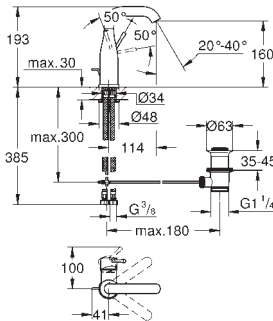

24 173 001

хром

24 173 DC1

24 173 GL1

24 173 GN1

24 173 DA1

24 173 DL1

24 173 A01

24 173 AL1

суперсталь

холодный рассвет, глянец

холодный рассвет, матовый

теплый закат, глянец

теплый закат, матовый

темный графит, глянец

темный графит, матовый

Essence

Смеситель однорычажный для раковины, 1/2"
размер M

монтаж на одно отверстие

металлический рычаг

GROHE SilkMove Плавность и точность управления - керамический картридж 28 мм

с ограничителем температуры

GROHE Long-Life Finish - стойкое долговечное покрытие

GROHE Water Saving Технология совершенного потока при уменьшенном расходе воды

максимальный расход воды (при 3 бара): 5 л/мин

GROHE AquaGuide регулируемый аэратор

GROHE FastFixation Plus Система ускорения и оптимизации монтажа

поворотный излив с аэратором и стопором

регулируемый радиус поворота 0° / 150° / 360°

рычажный донный клапан 1 1/4"

гибкая подводка

минимальное давление 1,0 бар

профессиональная серия

замена для 23 462 xx1