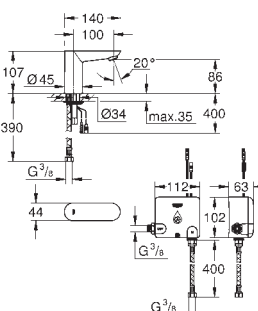

СПЕЦИАЛЬНЫЕ
СМЕСИТЕЛИ И
ТЕРМОСТАТЫ

GROHE EUROECO COSMOPOLITAN E

Артикул

Цвет

36 274 000

хром

Еuroeco Cosmopolitan E

Инфракрасная электроника для раковины без смешивания