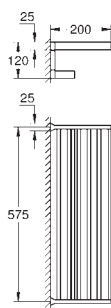

40 804 000

хром

Selection Cube

Полка для полотенец

металл

600 мм (функциональная длина 575 мм)

скрытое крепление

GROHE Long-Life finish - стойкое долговечное покрытие