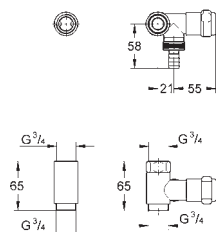

41 043 000

хром

WAS вентиль „Batterie“ 3/4"

настенный монтаж
для настенных смесителей 1/2"
подвод воды справа
обратный клапан
Дистанционная шайба
с защитой от обратного потока
GROHE Long-Life Finish - стойкое долговечное покрытие
для комбинации с обратным клапаном типа HB 41 239 000