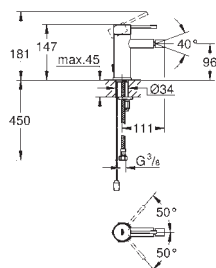

- 32 934 001
- 24 395 KF1

- хром
- фантомный чёрный

Essence
Смеситель однорычажный для биде DN 15
размер S

монтаж на одно отверстие
металлический рычаг
GROHE SilkMove Плавность и точность управления - керамический картридж 28 мм
с ограничителем температуры
GROHE Long-Life Finish - стойкое долговечное покрытие
GROHE Water Saving Технология совершенного потока при уменьшенном расходе воды
максимальный расход воды (при 3 бара): 5 л/мин
GROHE FastFixation Plus Система ускорения и оптимизации монтажа
аэратор с шаровым шарниром
цепочка
гибкая подводка