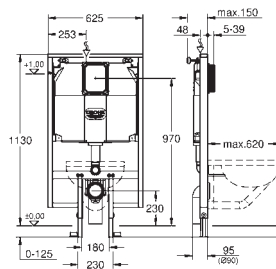

с настенными уголками 38 558 00М для монтажа перед стеной для установки малых панелей смыва необходимо дополнительно заказать ревизионный короб 40 949 000