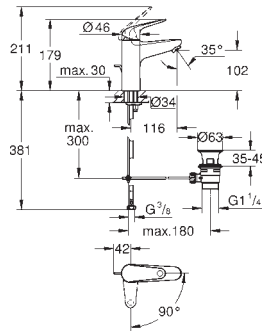

24 268 001

хром

Euroeco

Смеситель однорычажный для раковины, 1/2" размер M

монтаж на одно отверстие
металлический рычаг

GROHE Long-Life ES Керамический картридж 28 мм с энергосберегающей функцией (подача холодной воды при центральном положении рычага)
с ограничителем температуры

GROHE Long-Life Finish - стойкое долговечное покрытие

Изолированный водоток - вода не контактирует с металлами корпуса смесителя

GROHE Water Saving Технология совершенного потока при уменьшенном расходе воды

максимальный расход воды (при 3 бара): 5 л/мин

система быстрого монтажа

рычажный донный клапан 1 1/4"

гибкая подводка

профессиональная серия