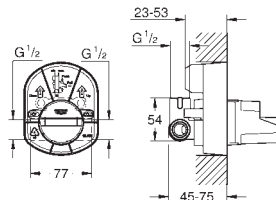

33 962 000

хром

Смеситель однорычажный встраиваемый универсальный механизм, DN 15

для душа
без комплекта верхней монтажной части
установка на стену
GROHE SilkMove керамический картридж Ø 46 мм
настраиваемый ограничитель потока
отвод сверху 1/2"
правая резьба сбоку
крепежные петли