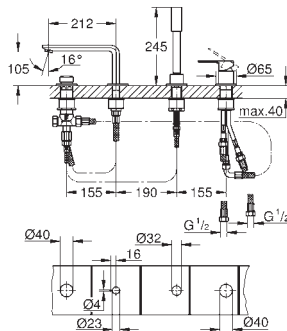

19 577 001
19 577 DC1
19 577 AL1

хром
суперсталь
темный графит, матовый

Lineare

Смеситель однорычажный для ванны на 4 отверстия

GROHE SilkMove Плавность и точность управления - керамический картридж 35 мм

с ограничителем температуры

GROHE Long-Life Finish - стойкое долговечное покрытие

фиксатор для излива (смонтированный)

элемент управления однорычажного смесителя

металлический рычаг

излив для ванны с аэратором

переключатель ванна/душ

металлический ручной душ

металлический душевой шланг 2000 мм (всегда цвет Хром независимо от

цвета комплекта)

гибкая подводка

подключение для душевого шланга

с защитой от обратного потока

для использования с 29 037 000

минимальное давление 1,0 бар

29 037 000

Монтажный короб для смесителя, установленного на плиточный бортик