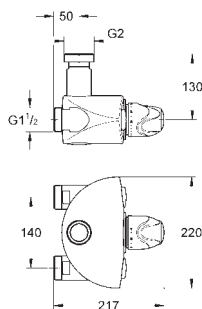

35 087 000

хром

Grotherm XL

Термостат, DN 32

настенный монтаж
область применения от 9л/мин до 140л/мин.
термоэлемент
рукоятка выбора температуры с
предварительно устанавливаемым стопором
безопасности между 33°C и 43°C
устройство для улучшения термической
дезинфекции
встроенные обратные клапаны и
грязеулавливающие фильтры в виде
единой компактной детали
резьба присоединения 1 1/2"
отводная резьба 2"
отвод изменяемый сверху/снизу
без подключений

GROHE Long-Life Finish - стойкое долговечное покрытие