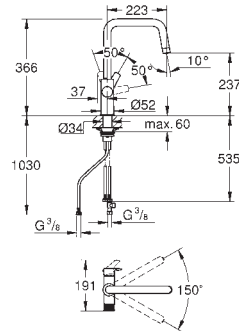

GROHE SilkMove Плавность и точность управления - керамический картридж 28 мм

поворотный трубкообразный излив

диапазон поворота 150°

отдельные водотоки для питьевой и водопроводной воды

гибкая подводка

смеситель может быть установлен со стартовым набором фильтров по вашему выбору