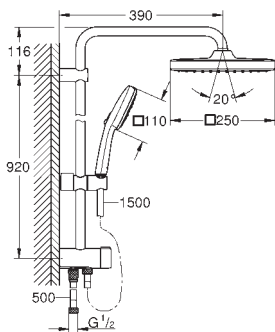

GROHE ДУШЕВЫЕ СИСТЕМЫ TEMPESTA 250

Артикул

Цвет

26 694 001

хром

Tempesta System 250 Cube

Душевая система Flex наружного монтажа с переключателем
переключатель

в комплект входят: