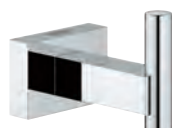

40 512 001

хром

40 512 DC1

суперсталь

40 512 AL1

темный графит, матовый

Essentials Cube Полка для полотенец

металл
600 мм (расстояние между отверстиями 558 мм)
скрытое крепление
GROHE Long-Life Finish - стойкое долговечное покрытие