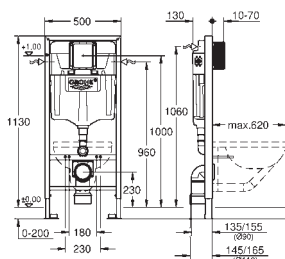

GROHE RAPID SL ДЛЯ УНИТАЗА

Артикул

Цвет

38 528 001

хром

Rapid SL

Инсталляция для подвешного унитаза, монтажная высота 1,13 м

со смывным бачком GD 2, 6 - 9
для монтажа перед стеной или стеной перегородкой
самонесущая стальная рама с
порошковым напылением
подготовлена для облицовки
фиксированные подключения
быстрая регулировка по высоте
крепежный материал, проверено -TUEV
2 болта-держателя для унитаза
крепление для керамики
для подвесных унитазов с опорной поверхностью менее 205 мм требуется
дополнительный аксессуар *38 779 000 (*покупается отдельно)
расстояние между болтами 180/230 мм
выходной патрубок для унитаза Ø 90 мм
регулировка глубины монтажа
редуктор Ø 90/110 мм
впускной и смывной гарнитуры

Смывной бачок GD 2, 6 - 9 л, со следующими характеристиками:
заводская настройка 6 л и 3 л

Пневматический смывной клапан с тремя режимами
слива: 2-х объёмный, старт/стоп, или непрерывный
Подключение воды слева, справа и сзади
Арматурная группа I, с изоляцией от конденсационной влаги
подключение воды DN 15

во время сборки не требуется дополнительного инструмента
для монтажа инспекционного короба
для вертикального или горизонтального монтажа
для монтажа перед стеной необходимо заказать настенные
уголки 38 558 00M (продаются отдельно)
для монтажа маленьких смывных панелей необходимо заказать
ревизионный короб 40 911 000 (приобретается отдельно)