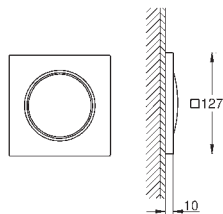

36 472 000

хром

F-digital Deluxe

Световой модуль

каждый модуль 127 x 127 мм
полный спектр LED-индикации: мягкий свет, меняющийся всеми цветами радуги
Индивидуальная настройка: постоянная подсветка с возможностью выбора цвета

в комплект входят:

- 1 световой модуль с двумя соединениями

- 1 световой модуль с одним соединением

защита от влаги и коррозии

источник питания 12 V DC

сертификат CE (Европейское соответствие)

GROHE Long-Life Finish - стойкое долговечное покрытие

Требуется Встраиваемый блок для светового модуля Rainshower F-digital

Deluxe (29 412 000), Базовый блок F-digital Deluxe - 4.0 Bluetooth

(26 864 000) или 2.0 Bluetooth (36 476 000), Блок Bluetooth BT-01A для

мобильных устройств (36 475 000) и различные кабельные соединения – всё

приобретается отдельно в зависимости от ситуации установки

Этот продукт содержит встроенные светодиодные лампы, которые не могут

быть заменены: класс энергоэффективности: A +

Для более подробного планирования и информации о продукте Вы можете

обратиться в ближайший к Вам сервисный центр GROHE.

29 412 000

хром