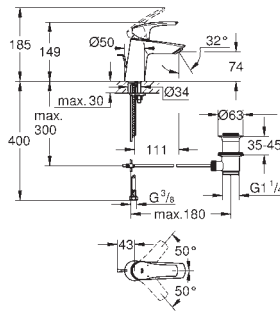

Артикул

Цвет

23 965 003

хром

Eurosmart

**Смеситель однорычажный для раковины, DN 15
размер S**

корпус под наклоном
металлический рычаг

GROHE SilkMove Плавность и точность управления - керамический картридж 28 мм

с ограничителем температуры
настраиваемый ограничитель потока

монтаж на одно отверстие

GROHE Long-Life Finish - стойкое долговечное покрытие

GROHE Water Saving Технология совершенного потока при уменьшенном расходе воды

максимальный расход воды (при 3 бара): 5 л/мин

Изолированный водоток - вода не контактирует с металлами корпуса смесителя

GROHE FastFixation система быстрого монтажа

рычажный донный клапан 1 1/4"

гибкая подводка

профессиональная серия