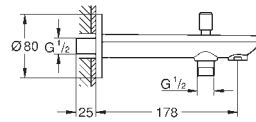

13 390 000

хром

BauContemporary

Излив для ванны с переключателем

настенный монтаж

GROHE Long-Life Finish - стойкое долговечное покрытие
аэратор

обратный клапан

автоматический переключатель: ванна/душ

вынос 170 мм

внешняя резьба 1/2"