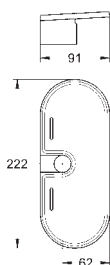

для душевой штанги 28 620/28 621

GROHE Long-Life Finish - стойкое долговечное покрытие

27 206 000

Мыльница

прозрачная
частично структурная поверхность
для душевой штанги Ø 22 мм или 25 мм

27 596 000

Полочка GROHE EasyReach