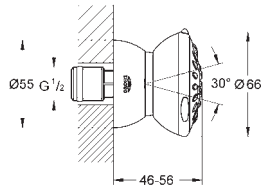

GROHE БОКОВЫЕ ДУШИ

Артикул

Цвет

27 067 000

хром

Relexa 65

Боковой душ с 2 режимами

Normal / Massage

шаровой шарнир

GROHE DreamSpray превосходный поток воды

GROHE Long-Life Finish - стойкое долговечное покрытие

SpeedClean система против известковых отложений

внутренний охлаждающий канал для продолжительного срока службы

минимальный расход воды 4 л/мин

минимальное давление 1,0 бар