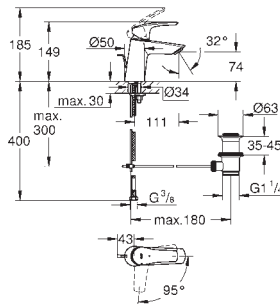

23 969 003

хром

Eurosmart

**Смеситель однорычажный для раковины, DN 15
размер S**

корпус под наклоном
монтаж на одно отверстие
металлический рычаг

GROHE SilkMove ES Керамический картридж 28 мм с энергосберегающей функцией (подача холодной воды при центральном положении рычага)

настраиваемый ограничитель потока

с ограничителем температуры

GROHE Long-Life Finish - стойкое долговечное покрытие

GROHE Water Saving Технология совершенного потока при уменьшенном расходе воды

максимальный расход воды (при 3 бара): 5 л/мин

Изолированный водоток - вода не контактирует с металлами корпуса

смесителя

рычажный донный клапан 1 1/4"

гибкая подводка

профессиональная серия