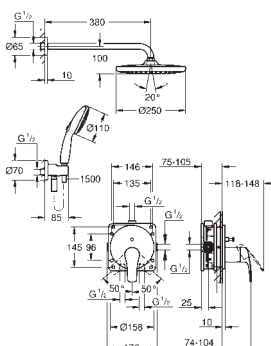

25 288 000

хром

Eurosmart

Набор для душа с верхним душем Tempesta 250

в комплект входят:

Смеситель однорычажный скрытого монтажа с переключателем на

2 положения (24 043)

GROHE Rapido SmartBox универсальная встраиваемая часть, 1/2" (35 604)

Верхний душ Tempesta 250 9,5 л/мин (26 668) с настенным душевым

кронштейном 380 мм

Tempesta 110 ручной душ 2 режима (27 597)

Подключение для душевого шланга 1/2" с держателем ручного душа (28 679)

Rotaflex душевой шланг 1500 мм 1/2" x 1/2" (28 409)

Для ручного душа предусмотрен дополнительный регулятор расхода

9,5 л/мин