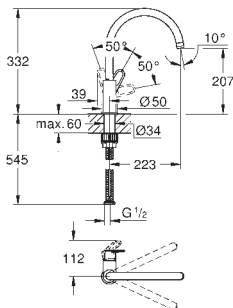

31 230 001

хром

GROHE BauFlow

Смеситель однорычажный для мойки, DN 15

монтаж на одно отверстие
металлический рычаг

GROHE Long-Life finish - стойкое долговечное покрытие

GROHE Long-Life керамический картридж **28 мм**

Изолированный водоток - вода не контактирует с металлами корпуса смесителя

поворотный трубкообразный излив

аэратор

гибкая подводка

металлический крепежный набор

максимальный расход воды (при 3 бара): 5 л/мин