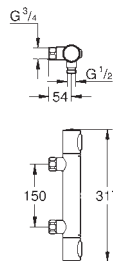

Grohtherm 500

Термостат для душа, DN 15

настенный монтаж

GROHE Long-Life Finish - стойкое долговечное покрытие

GROHE SafeStop стопор безопасности при 38°C

GROHE SafeStop Plus опционно ограничитель температуры на 43°C,
включен

GROHE термостатический картридж с восковым термоэлементом
встроенный стопор смешанной воды

GROHE EcoButton кнопка экономии воды в рукоятке регулировки напора
воды

вентильная головка 90°

отвод для душа снизу 1/2"

встроенные обратные клапаны

грязеулавливающие фильтры

с защитой от обратного потока

без эксцентриков

GROHE Water Saving Технология совершенного потока при уменьшенном
расходе воды

профессиональная серия