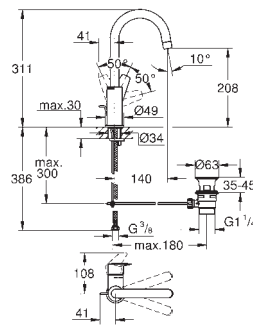

23 760 001

хром

BauEdge

**Смеситель однорычажный для раковины, DN 15
размер L**

монтаж на одно отверстие

металлический рычаг

GROHE Long-Life керамический картридж 28 мм

с ограничителем температуры

GROHE Long-Life Finish - стойкое долговечное покрытие

GROHE Water Saving Технология совершенного потока при уменьшенном
расходе воды

максимальный расход воды (при 3 бара): 5 л/мин

система быстрого монтажа

поворотный трубкообразный излив

рычажный донный клапан 1 1/4"

гибкая подводка

профессиональная серия