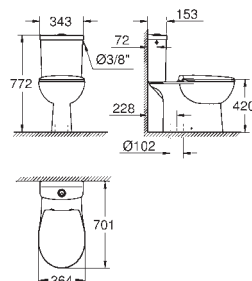

быстросъемное сиденье

съёмное

материал: Дюропласт

с креплением

4 шт. на паллете

39 346 000 ★

альпин-белый

Керамика Вау