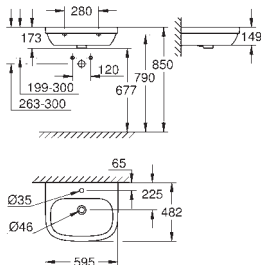

39 335 000 ★

альпин-белый

Керамика Еуро
Раковина подвесная 60
1 отверстие под смеситель
с переливом
595 x 482 мм
санитарная керамика
18 шт. на паллете