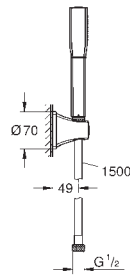

Grandera Stick

Душевой набор, 1 режим струи

в комплект входят:

ручной душ-стик (26 852 хх0)

настенный держатель для ручного душа (26 896 хх0)

душевой шланг Rotaflex Metal Long-Life TwistStop 1500 мм (28 417)

GROHE Water Saving ограничитель расхода воды 7,6 л/мин

GROHE DreamSpray превосходный поток воды

внутренний охлаждающий канал для продолжительного срока службы

GROHE CoolTouch полностью исключается вероятность

ожога о внешнюю поверхность

GROHE Long-Life Finish - стойкое долговечное покрытие

SpeedClean система против известковых отложений

может использоваться с проточным водонагревателем

минимальное давление 1,0 бар