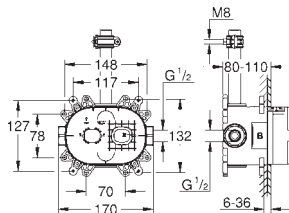

герметичный корпус

съемная защитная крышка с информацией об установке

26 449 000

Встраиваемый механизм для настенного/скрытого монтажа

настенный монтаж

2 отвода 1/2"

инсталляционная глубина 75-105 мм

смывной клапан