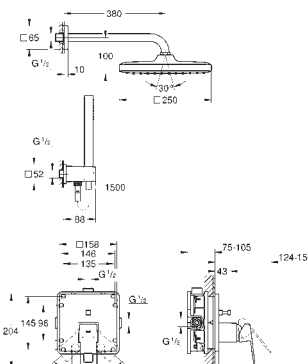

25 239 000

хром

Eurocube

Набор для душа с верхним душем Tempesta 250 Cube

в комплект входят:

Eurocube Смеситель однорычажный для ванны, квадратная розетка (24 062)

GROHE Rapido SmartBox Универсальная встраиваемая часть, 1/2" (35 600)

Верхний душ Tempesta 250 Cube с душевым кронштейном (26 682)

ручной душ Euphoria Cube Stick (27 698 000)

Euphoria Cube подключение для душевого шланга с держателем ручного душа 1/2" (26 370)

душевой шланг Silverflex 1500 мм (28 364)