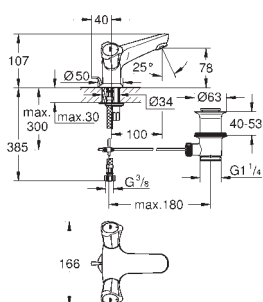

21 390 001

хром

Costa L

Смеситель для раковины на одно отверстие, DN 15

металлические рукоятки
с теплоизоляцией
привинчивающаяся
вентиль GROHE Long-Life с резиновым уплотнением
литой излив с аэратором
рычажный донный клапан 1 1/4"
гибкая подводка
GROHE Long-Life Finish - стойкое долговечное покрытие