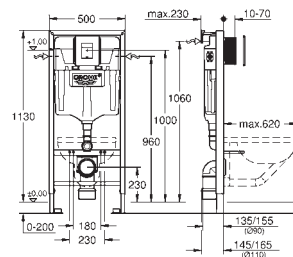

GROHE RAPID SL ДЛЯ УНИТАЗА

Артикул

Цвет

38 827 000

хром

Rapid SL

Набор для подвесного унитаза 5 в 1, монтажная высота 1,13 м со смывным бачком GD 2, 6 - 9

в комплект входят:

Rapid SL инсталляция для подвесного унитаза (38 528 001)

панель смыва Skate Cosmopolitan, хром (38 732 000)

GROHE Fresh Крепежная рама (38 796 000)

настенные уголки (38 558 00M)

WC со звукоизоляционным набором (37 131 000)