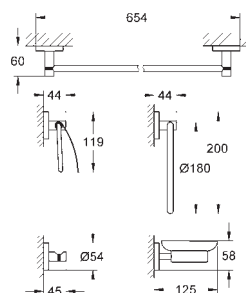

40 344 001

хром

Essentials

Набор аксессуаров 5 в 1 Master Bathroom

стекло / металл

в комплект входят:

кольцо для полотенца (40 365 001)

держатель для банного полотенца, 600 мм (40 366 001)

крючок для банного халата (40 364 001)

держатель бумаги с крышкой (40 367 001)

мыльница с держателем (40 444 001)

скрытое крепление

GROHE Long-Life Finish - стойкое долговечное покрытие

подходит для прикручивания (шурупы и дюбели в комплекте)

или приклеивания (клей 40 915 000 приобретается отдельно)

40 915 000

Клей для аксессуаров

содержит 1 шприц с клеем и 1 переходник для настенной крепежной пластины

время высыхания 24 часа

для 1 настенной пластины требуется 1 шприц с клеем; обратите внимание

на держатели для банных полотенец

подходит для плитки, мрамора, камня, стекла, бетона, дерева, пластика и

металла

не подходит для крепления к обоям и штукатурке

Опасное вещество! Подробнее на www.grohe.com/safety-data-sheets/