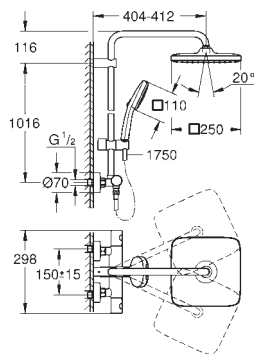

ДУШИ

GROHE ДУШЕВЫЕ СИСТЕМЫ TEMPESTA 250

Артикул

Цвет

26 691 001

хром

Tempesta System 250 Cube

Душевая система с термостатом для ванны; настенный монтаж
в комплект входят: