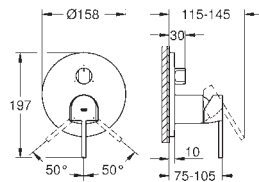

24 093 003
24 093 DC3
24 093 AL3

хром
суперсталь
темный графит, матовый

GROHE Plus

Смеситель однорычажный скрытого монтажа для ванны с переключателем на 3 положения

комплект верхней монтажной части для

GROHE Rapido SmartBox 35 600/35 604 (универсальная встраиваемая часть)

GROHE SilkMove керамический картридж Ø 46 мм

GROHE Long-Life Finish - стойкое долговечное покрытие

настенная панель с **GROHE FastFixation** (скрытое уплотнение штока, скрытое крепление)

металлическая накладная панель, регулируемая на 6°

металлический рычаг

переключатель на 3 положения

распределение расхода:

выход А = 27 л/мин

выход В = 27 л/мин

выход С = 27 л/мин

без встраиваемой части

35 604 000

GROHE Rapido SmartBox Универсальная встраиваемая часть
Профессиональная серия