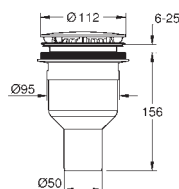

49 533 000

хром

49 533 SH0

альпин-белый

Сливной гарнитуры для универсальных душевых поддонов

Ø 112 мм

вертикальный выпуск

GROHE Long-Life Finish - стойкое долговечное покрытие

объем смыва 1.1 л/с (66 л/мин) в соответствии с DIN EN 274