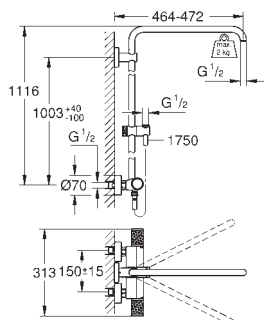

26 241 001

хром

Душевые системы Euphoria

Душевая система с термостатом для настенного монтажа

в комплект входят:

горизонтальный поворотный душевой кронштейн 450 мм

настенный термостат с аквадиммером

скользящий элемент

душевой шланг 1750 мм (28 388 000)

GROHE TurboStat компактный картридж с восковым термозлементом

GROHE SafeStop стопор безопасности при 38°C

GROHE SafeStop Plus опционно ограничитель температуры на 43°C, включен

GROHE CoolTouch полностью исключается вероятность ожога о внешнюю поверхность

GROHE ProGrip элементы с рифленной поверхностью

GROHE Long-Life Finish - стойкое долговечное покрытие

GROHE FastFixation быстрый монтаж за счет регулируемого верхнего крепления

внутренний охлаждающий канал для продолжительного срока службы

TwistStop против перекручивания шланга

совместим с проточным водонагревателем **только** выше 18 кВт/ч, а также с

накопительным водонагревателем (см. Техническую информацию)

минимальный расход воды 7 л/мин

дополнительная опция: полочка GROHE EasyReach (26 362)

профессиональная серия