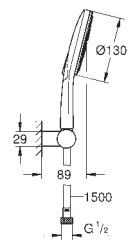

26 580 000

хром

Rainshower SmartActive 130

Душевой набор, 3 вида струй

в комплект входят:

ручной душ Rainshower SmartActive 130 (26 574)

максимальный расход (при 3 бар): 8,5 л/мин

настенный держатель для душа, регулируемый (27 055)

душевой шланг Silverflex 1500 мм (28 364)

GROHE Water Saving Технология совершенного потока при уменьшенном расходе воды

GROHE DreamSpray превосходный поток воды

GROHE Long-Life Finish - стойкое долговечное покрытие

SpeedClean система против известковых отложений

внутренний охлаждающий канал для продолжительного срока службы

TwistStop против перекручивания шланга

может использоваться с проточным водонагревателем

26 580 LS0

белая луна

Аналогичный продукт, с белой душевой поверхностью