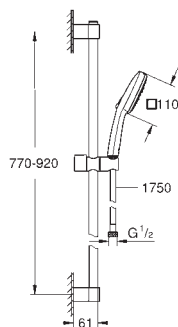

26 909 003

хром

Tempesta Cube 110

Душевой гарнитур, 3 режима струй (Rain, Jet, Massage)

в комплект входят:

ручной душ Tempesta Cube 110 (27 574)

душевая штанга, 900 мм (27 524)

душевой шланг Relexaflex 1750 мм 1/2" x 1/2" (28 154)