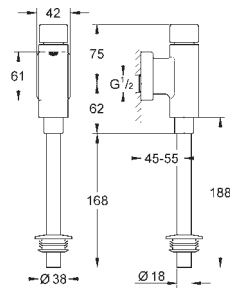

*** Доступно в iTunes или Google Play

GRÖHE СМЫВНЫЕ УСТРОЙСТВА ДЛЯ ПИССУАРА

Артикул

Цвет

37 339 000

хром

Rondo

Смывное устройство для писсуара
подключение 1/2"