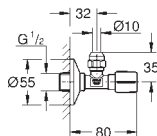

GROHE УГЛОВЫЕ ВЕНТИЛИ

Артикул

Цвет

22 045 000

хром

Угловой вентиль 1/2"

резьба с насечками для эффективного уплотнения
настенное подключение 1/2"
резьбовой отвод 3/8"
с компенсацией длины
с накладной гайкой Ø 10 мм
герметичный закрывающий шпindel с резиновой манжетой и два кольца для уплотнения
длинный шатун
эргономичная металлическая рукоятка
маркировка: нейтральная
металлические резьбовые розетки Ø 55 мм
блистерная упаковка
GROHE Long-Life finish - стойкое долговечное покрытие