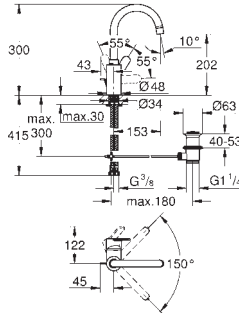

23 043 003

хром

Eurostyle Cosmopolitan

**Смеситель однорычажный для раковины, DN 15
размер L**

монтаж на одно отверстие

металлический рычаг

скрытое крепление рычага

GROHE SilkMove Плавность и точность управления - керамический картридж 35 мм

настраиваемый ограничитель потока

GROHE Long-Life Finish - стойкое долговечное покрытие

Изолированный водоток - вода не контактирует с металлами корпуса смесителя

GROHE FastFixation быстрая монтажная система

аэратор

поворотный трубкообразный излив

с ограничителем поворота

рычажный донный клапан 1 1/4"

гибкая подводка

минимальное давление 1,0 бар