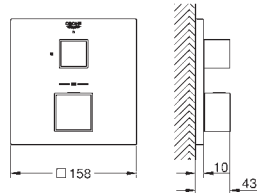

24 153 000
24 153 DC0
24 153 AL0

хром
суперсталь
темный графит, матовый

Grohtherm Cube

Термостат для душа с переключателем на 1 положение

комплект верхней монтажной части для GROHE Rapido SmartBox 35 600/35 604 (универсальная встраиваемая часть)
GROHE TurboStat компактный картридж с восковым термоэлементом
GROHE Long-Life Finish - стойкое долговечное покрытие
настенная панель с GROHE FastFixation (скрытое уплотнение штока, скрытое крепление)
металлическая накладная панель, регулируемая на 6°
GROHE SafeStop стопор безопасности при 38°C
GROHE SafeStop Plus опционно ограничитель температуры на 43°C / 46°C, включен
встроенные обратные клапаны и грязеулавливающие фильтры
керамический запорный вентиль, 120°
распределение расхода:
выход В = 27 л/мин,
выход С = 30 л/мин
без встраиваемой части

35 604 000

GROHE Rapido SmartBox Универсальная встраиваемая часть
Профессиональная серия