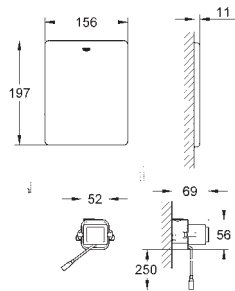

GROHE RAPID SL ДЛЯ ЛЮДЕЙ С ОГРАНИЧЕННЫМИ ВОЗМОЖНОСТЯМИ

Артикул

Цвет

38 759 SD0

нержавеющая сталь, матовая

Радио-электроника для унитаза

радиоприемник 868,4 MHz
для опорных поручней для инвалидов для передатчиков Hewi, Keuco, Lehnen, Normbau, Pressalit, AMS, Deubad, Erlau, FRELU, FSB для смывного бачка GD 2, для смывного бачка 6 л для скрытого монтажа
фронтальная панель 156 x 197 мм
серво мотор
с адаптером 100-230 V переменного тока, 50-60 Hz, 6 V постоянного тока
регулируемый объем смыва
регулировка продолжительности смыва
сертификат CE (Европейское соответствие)