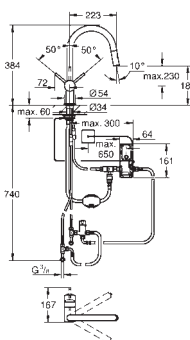

31 358 002
31 358 DC2

хром
суперсталь

Minta Touch

Сенсорный однорычажный смеситель для мойки 1/2"

S-образный излив

монтаж на одно отверстие

Touch: включение подачи воды прикосновением голой части руки

электропитание от литиевой батарейки 6 V, тип CR-P2

сертификат CE (Европейское соответствие)

магнитный клапан

фиксированный расход воды при подаче воды с использованием сенсора

автоматическое безопасное выключение

подачи воды после 60 сек. непрерывной

работы (заводская настройка)

тип защиты IP 44

GROHE Long-Life Finish - стойкое долговечное покрытие

GROHE SilkMove керамический картридж Ø 46 мм

выдвижной излив с двумя режимами струи

переключатель режима струи: ламинарный / душевой **SpeedClean**

поворотный трубкообразный излив

угол поворота 360°

с защитой от обратного потока

гибкая подводка

система быстрого монтажа

максимальный расход (при давлении 3 бара): 9 л/мин