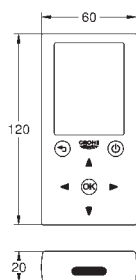

36 407 001

хром

Пульт дистанционного управления

для всей инфракрасной электроники и GROHE Blue Home мониторинг

версия программного обеспечения и статистика по использованию

цикл термической дезинфекции (для инфракрасной электроники)

цикл автоматической промывки (для инфракрасной электроники)

режим промывки (для GROHE Blue Home)

остаточный ресурс фильтра и баллона с углекислым газом

(для GROHE Blue Home)

конфигурация

режим очистки вкл/выкл

термическая дезинфекция (для инфракрасной электроники)

диапазон чувствительности

задержка до выключения воды (для инфракрасной электроники)

автоматическая промывка (для инфракрасной электроники)

ресурс фильтра (для GROHE Blue Home)

сервисное обслуживание

- индикатор работы сенсора

- возврат к заводским или пользовательским настройкам

сервисный режим

демонстрационный режим

коды ошибок (для GROHE Blue Home)

Аккумуляторная батарея: 3 x 1.5 V DC (AAA)