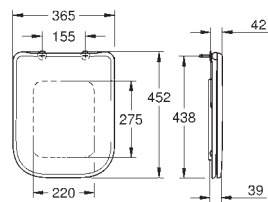

крышка с защитой от кражи (может крепиться вместе с бачком)

санитарная керамика

54 шт. на паллете

39 813 000

альпин-белый

Керамика Bau Edge

Сиденье для унитаза с микролифтом

с крышкой