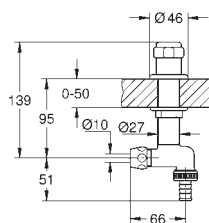

41 050 000

хром

WAS настольный вентиль 1/2"

Монтаж на мойке
Толщина монтажной поверхности до 50 мм
обратный клапан
с защитой от обратного потока
GROHE Long-Life finish - стойкое долговечное покрытие
для комбинации с обратным клапаном типа HB 41 239 000