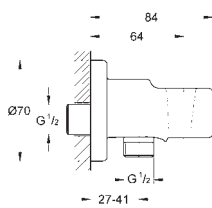

28 679 000

хром

Relaxa

Подключение для душевого шланга, DN 15

с держателем ручного душа

внешняя резьба

с защитой от обратного потока

GROHE Long-Life Finish - стойкое долговечное покрытие