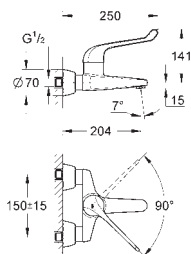

32 795 000

хром

Euroeco Special SSC

Смеситель однорычажный безопасный для раковины, DN 15
настенный монтаж

GROHE Long-Life Finish - стойкое долговечное покрытие
максимальный расход (при 3 бар): 8,0 л/мин
керамический картридж
настраиваемый ограничитель потока
настраиваемый ограничитель температуры
минимальный устанавливаемый расход 6 л/мин
литой излив с ламинарным регулятором струи
вынос 204 мм
металлический рычаг
длина рычага 170 мм
скрытые S-образные эксцентрики

СПЕЦИАЛЬНЫЕ
СМЕСИТЕЛИ И
ТЕРМОСТАТЫ