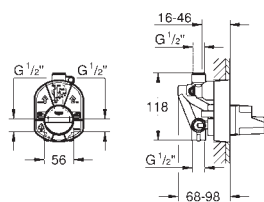

33 965 000

Смеситель однорычажный встраиваемый универсальный механизм, DN 15

для ванны и душа
без комплекта верхней монтажной части
установка на стену
GROHE SilkMove керамический картридж Ø 46 мм
настраиваемый ограничитель потока
отвод сверху и снизу 1/2"
переключатель в комплекте верхней монтажной части
правая резьба сбоку
крепежные петли