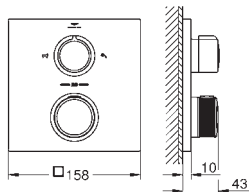

35 604 000

GROHE Rapido SmartBox Универсальная встраиваемая часть
Профессиональная серия