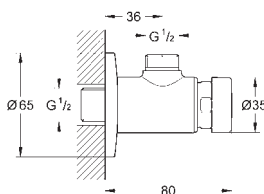

36 267 000

хром

Euroeco Cosmopolitan T

Автоматический душевой вентиль, DN 15

настенный монтаж

для холодной или смешанной воды

маркировка голубая/красная

GROHE Long-Life Finish - стойкое долговечное покрытие

3 настраиваемых режима подачи воды: короткий-средний-длинный (заводская настройка: средний), примерно 7 - 15 - 30 сек. (зависит от давления)

розетки

минимальное давление 1,0 бар

СПЕЦИАЛЬНЫЕ
СМЕСИТЕЛИ И
ТЕРМОСТАТЫ