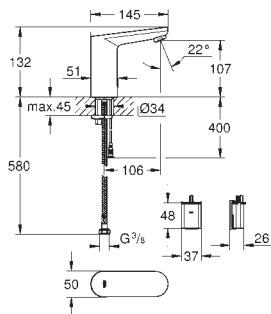

GROHE EUROSMART COSMOPOLITAN E

Артикул

Цвет

36 439 001

хром

Eurosmart Cosmopolitan E

Инфракрасная электроника для раковины, без смешивания

с инфракрасным датчиком для двусторонней связи для мониторинга, настройки и сервисного обслуживания для холодной или смешанной воды
6V литиевая батарейка, тип CR-P2

Срок службы батарейки: прикл. 7 лет (150 включений в день)

GROHE Long-Life Finish - стойкое долговечное покрытие

GROHE Water Saving Технология совершенного потока при уменьшенном расходе воды

максимальный расход воды (при 3 бара): 5 л/мин

гибкий присоединительный шланг

грязеулавливающий фильтр

со встроенным электромагнитным клапаном

внешняя батарея

система быстрого монтажа

многоступенчатый указатель состояния батарейки

7 предустановленных режимов:

- автоматический смыв
- термическая дезинфекция
- моющий режим

дополнительные функции и точные настройки с помощью

пульта дистанционного управления 36 407

сертификат CE (Европейское соответствие)

класс шума I по DIN 4109

тип защиты смесителя IP 59

минимальное давление 1,0 бар

замена для 36 439 000

36 330 002

хром

Eurosmart Cosmopolitan E

Инфракрасная электроника для раковины, DN 15 со встроенным устройством смешивания и регулируемым ограничителем температуры

с инфракрасным датчиком для двусторонней связи для мониторинга, настройки и сервисного обслуживания

6V литиевая батарейка, тип CR-P2

Срок службы батарейки: прикл. 7 лет (150 включений в день)

GROHE Water Saving Технология совершенного потока при уменьшенном расходе воды

максимальный расход воды (при 3 бара): 5 л/мин

гибкая подводка

обратный клапан

грязеулавливающие фильтры

со встроенным электромагнитным клапаном

внешняя батарея

система быстрого монтажа

многоступенчатый указатель состояния батарейки

7 предустановленных режимов:

сертификат CE (Европейское соответствие)

класс шума I по DIN 4109

тип защиты смесителя IP 59

минимальное давление 1,0 бар

replaces 36 330 001