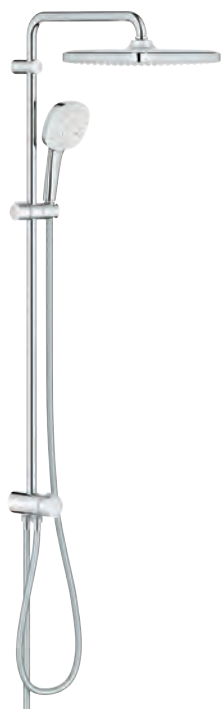

GROHE ДУШЕВЫЕ СИСТЕМЫ TEMPESTA 250

Артикул

Цвет

26 694 001

хром

Tempesta System 250 Cube

Душевая система Flex наружного монтажа с переключателем
переключатель

в комплект входят: