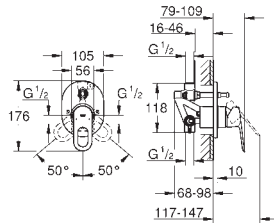

29 041 000

хром

BauLoop

Смеситель однорычажный скрытого монтажа для ванны

для скрытого монтажа

в комплект входят:

комплект готового монтажа

встроенная часть (32 963 001)

металлический рычаг

GROHE SilkMove Плавность и точность управления - керамический

картридж 46 мм

GROHE Long-Life Finish - стойкое долговечное покрытие

настраиваемый ограничитель потока

возможность установки мин. расхода 2,5 л/мин.

автоматический переключатель: ванна/душ

уплотнитель розетки и рычага

дополнительный ограничитель температуры (46 308 000)