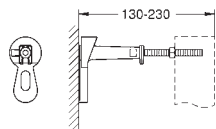

39 699 000

Настенные кронштейны для тонких смывных бачков

для бачков 88,9 мм