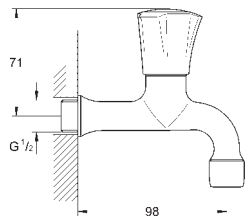

30 098 001

хром

Costa L

Настенный вентиль, DN 15

настенный монтаж
металлическая рукоятка
с теплоизоляцией
привинчивающаяся

маркировка: синяя
GROHE Long-Life finish - стойкое долговечное покрытие
аэратор
вентили GROHE Long-Life