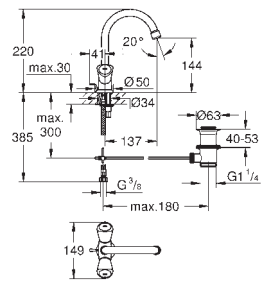

21 257 001

хром

Costa S

Смеситель для раковины на одно отверстие, DN 15

с теплоизоляцией
металлические рукоятки
привинчивающаяся

Carbodur керамический вентиль
поворотный трубкообразный излив с
аэратором
рычажный донный клапан 1 1/4"

гибкая подводка
GROHE Long-Life Finish - стойкое долговечное покрытие