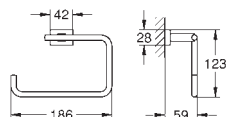

Артикул

Цвет

40 754 001

хром

Essentials Cube Мыльница с держателем

стекло / металл
в комплект входят:
держатель (40 508 001)
мыльница (40 368 001)
скрытое крепление
GROHE Long-Life Finish - стойкое долговечное покрытие