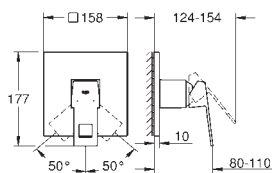

35 604 000

GROHE Rapido SmartBox Универсальная встраиваемая часть
Профессиональная серия