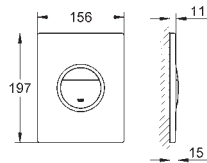

GROHE ПАНЕЛИ СМЫВА ДЛЯ УНИТАЗА

Артикул

Цвет

38 809 000

хром

Nova Cosmopolitan Light

Накладная панель смыва

2 объема смыва или прерывание смыва старт/стоп, подсветка панели по контуру кнопки

LED подсветка (цвета: синий, красный, желтый, зеленый), индивидуальная настройка цвета подсветки, кнопка включения/выключение, таймер для индивидуального программирования работы подсветки

длина соединительного кабеля 3 м

Трансформатор для внешнего монтажа, напряжение подключения 230 V AC, 50/60 Hz, 2.0 VA, Этот продукт содержит встроенные светодиодные лампы, которые не могут быть заменены: класс энергоэффективности: A + сертификат CE (Европейское соответствие)

для пневматического смывного клапана

для вертикального и горизонтального монтажа

156 x 197 мм, из ABS

GROHE Long-Life Finish - стойкое долговечное покрытие

GROHE Water Saving Технология совершенного потока при уменьшенном расходе воды

для Rapid SL и Uniset со смывным бачком GD 2

для установки на Rapid SLX необходимо заказать ревизионный короб 66 791 000 (приобретается отдельно)