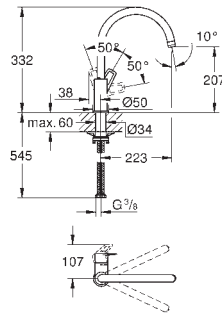

31 368 001

хром

BauLoop

Смеситель однорычажный для мойки, DN 15

с длинным изливом

монтаж на одно отверстие

GROHE Long-Life Finish - стойкое долговечное покрытие

GROHE Long-Life керамический картридж **28 мм**

Изолированный водоток - вода не контактирует с металлами корпуса смесителя

излив с аэратором

поворотный трубкообразный излив

угол поворота 360°

гибкая подводка

металлический крепежный набор

максимальный расход (при давлении 3 бара): 11,5 л/мин

для установки на столешницу толщиной от 40 мм необходим крепеж

48 384 000 (приобретается отдельно)