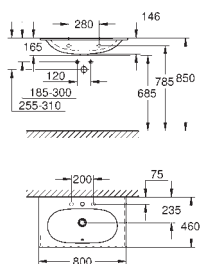

39 567 00H

альпин-белый

Essence

Раковина накладная 80

подвесная

1 отверстие под смеситель, 2 намеченных отверстия с переливом, расположенным на противоположной стороны от смесителя 800 x 460 мм

санитарная керамика

Износостойкое покрытие **GROHE PureGuard** и анти-бактериальное глазирование

нижняя сторона раковины: шлифованная

12 шт. на паллете