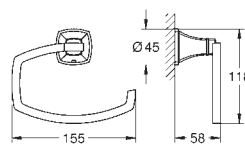

Grandera
Держатель для туалетной бумаги
без крышки
металл
скрытое крепление
GROHE Long-Life Finish - стойкое долговечное покрытие

GROHE SPA

40 946 000
40 946 IG0

хром
хром/золото