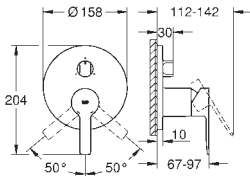

24 095 001
24 095 DC1
24 095 AL1

хром
суперсталь
темный графит, матовый

Lineare

Смеситель однорычажный скрытого монтажа для ванны с переключателем на 3 положения

комплект верхней монтажной части для

GROHE Rapido SmartBox 35 600/35 604 (универсальная встраиваемая часть)

GROHE SilkMove керамический картридж Ø 46 мм

GROHE Long-Life Finish - стойкое долговечное покрытие

настенная панель с **GROHE FastFixation** (скрытое

уплотнение штока, скрытое крепление)

металлическая накладная панель, регулируемая на 6°

металлический рычаг

переключатель на 3 положения

распределение расхода:

выход А = 27 л/мин

выход В = 27 л/мин

выход С = 27 л/мин

без встраиваемой части

35 604 000

GROHE Rapido SmartBox Универсальная встраиваемая часть
Профессиональная серия