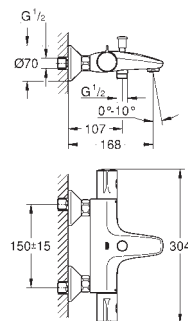

GROHE GROHTHERM 800

Артикул

Цвет

ТЕРМОСТАТЫ

34 567 000

хром

Grohtherm 800

Термостат для ванны, DN 15

настенный монтаж

GROHE Long-Life Finish - стойкое долговечное покрытие

GROHE SafeStop стопор безопасности при 38°C

GROHE SafeStop Plus опционно ограничитель температуры на 43°C, включен

GROHE TurboStat компактный картридж с восковым термоэлементом

встроенный стопор смешанной воды

автоматический переключатель: ванна/душ

GROHE EcoButton рукоятка регулировки напора с кнопкой для экономии воды и индивидуально устанавливаемым стопором

керамический вентиль 1/2", 180°

отвод для душа снизу 1/2"

азэратор

встроенные обратные клапаны

грязеулавливающие фильтры

с защитой от обратного потока

скрытые S-образные эксцентрики

металлическая розетка

GROHE Water Saving Технология совершенного потока при уменьшенном расходе воды

102203 243 0

матовый чёрный

Аналогичный продукт, профессиональная серия

34 576 000

хром

Grohtherm 800

Термостат для ванны, DN 15

настенный монтаж

GROHE Long-Life Finish - стойкое долговечное покрытие

GROHE TurboStat компактный картридж с восковым термоэлементом

GROHE SafeStop стопор безопасности при 38°C

GROHE SafeStop Plus опционно ограничитель температуры на 43°C, включен

встроенный стопор смешанной воды

автоматический переключатель: ванна/душ

GROHE EcoButton рукоятка регулировки напора с кнопкой для экономии воды и индивидуально устанавливаемым стопором

керамический вентиль 1/2", 180°

отвод для душа снизу 1/2"

регулируемый азэратор

встроенные обратные клапаны

грязеулавливающие фильтры

с защитой от обратного потока

скрытые S-образные эксцентрики

металлическая розетка

GROHE Water Saving Технология совершенного потока при уменьшенном расходе воды

34 566 002

хром

Grohtherm 800