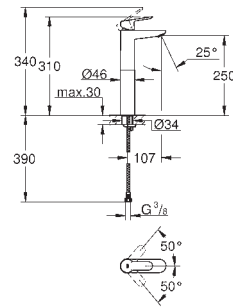

23 761 000

хром

BauEdge

Смеситель однорычажный для раковины, DN 15 размер XL

монтаж на одно отверстие
для отдельностоящих раковин

металлический рычаг

GROHE Long-Life керамический картридж 28 мм

GROHE Long-Life Finish - стойкое долговечное покрытие

GROHE Water Saving Технология совершенного потока при уменьшенном расходе воды

максимальный расход воды (при 3 бара): 5 л/мин

система быстрого монтажа

гладкий корпус

гибкая подводка