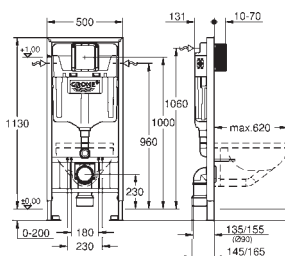

Смывной бачок GD 2, 6 - 9 л, со следующими характеристиками:

заводская настройка 6 л и 3 л
Пневматический смывной клапан с тремя режимами
слива: 2-х объёмный, старт/стоп, или непрерывный
Подключение воды слева, справа и сзади
Арматурная группа I
с изоляцией от конденсационной влаги
подключение воды DN 15
во время сборки не требуется дополнительного инструмента
для монтажа инспекционного короба
для вертикального или горизонтального монтажа

для монтажа перед стеной необходимо заказать настенные
уголки 38 558 00M (продаются отдельно)
для монтажа маленьких смывных панелей необходимо заказать
ревизионный короб 40 911 000 (приобретается отдельно)

СИСТЕМЫ
ИНСТАЛЛЯЦИИ