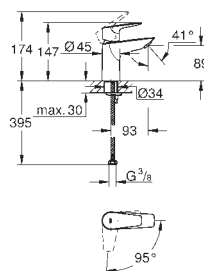

24 193 001

хром

BauEdge

**Смеситель однорычажный для раковины, DN 15
размер S**

Cradle to Cradle Certified Золотой уровень

монтаж на одно отверстие

GROHE Long-Life ES Керамический картридж 28 мм с энергосберегающей функцией (подача холодной воды при центральном положении рычага) с ограничителем температуры

GROHE Long-Life Finish - стойкое долговечное покрытие

Изолированный водоток - вода не контактирует с металлами корпуса смесителя

GROHE Water Saving Технология совершенного потока при уменьшенном расходе воды

максимальный расход воды (при 3 бара): 5 л/мин

система быстрого монтажа

гладкий корпус

гибкая подводка

профессиональная серия