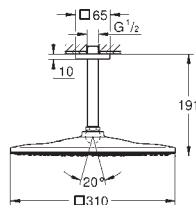

26 566 000
26 566 DC0
26 566 GL0
26 566 GN0
26 566 DA0
26 566 DL0
26 566 A00
26 566 AL0

хром
суперсталь
холодный рассвет, глянец
холодный рассвет, матовый
теплый закат, глянец
теплый закат, матовый
темный графит, глянец
темный графит, матовый

Rainshower Mono 310 Cube

Верхний душ с потолочным душевым кронштейном 142 мм, 1 режим струи

в комплект входят:

верхний душ Rainshower 310

1 режим струи:

GROHE PureRain

максимальный расход (при давлении 3 бара): 7,5 л/мин
Rainshower Потолочный душевой кронштейн 142 мм (27 485 000)

GROHE Water Saving Технология совершенного потока при уменьшенном расходе воды

GROHE DreamSpray превосходный поток воды

GROHE Long-Life Finish - стойкое долговечное покрытие

SpeedClean система против известковых отложений

внутренний охлаждающий канал для продолжительного срока службы
может использоваться с проточным водонагревателем

26 565 000

хром

Аналогичный продукт, без ограничения расхода воды