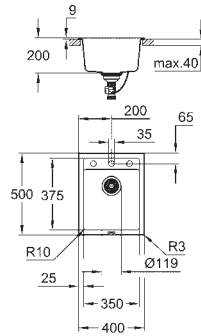

GROHE КОМПОЗИТНЫЕ МОЙКИ

Артикул

Цвет

31 650 APO

черный гранит

K700

Композитная мойка

модель: K700 50-С 40/50 1.0

тип монтажа: встраиваемый сверху (накладной)

материал: кварцевый композит

GROHE Whisper технология минимизации шума от потока воды

мин. размер шкафа: 500 мм

размеры: 400 x 500 мм

1 чаша: 350 x 375 x 200 мм

Внешний радиус: R6, внутренний радиус чаши: R45

GROHE FastFixation быстрая монтажная система

требуемый размер отверстия в столешнице для установки мойки:

380 x 480 мм

клапан-автомат

аксессуары вкл.: сливной клапан с поворотной ручкой, сливной гарнитур,

корзинчатый вентиль, монтажный набор

опция: автоматический сливной клапан с нажимным механизмом

(40 986 SD0), приобретается отдельно

количество крепежных элементов в комплекте (накладной монтаж): 6

термостойкость до 180° C