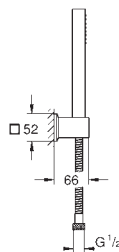

26 886 000

хром

Rainshower Aqua Cube Stick
Душевой набор, 1 режим струи

в комплект входят: ручной душ, металл (26 885 000)

настенный держатель для ручного душа (26 847 000)

металлический душевой шланг 1500 мм (28 417)

GROHE Water Saving ограничитель расхода воды 9,5 л/мин

GROHE DreamSpray превосходный поток воды

GROHE Long-Life Finish - стойкое долговечное покрытие

SpeedClean система против известковых отложений

внутренний охлаждающий канал для продолжительного срока службы

TwistStop против перекручивания шланга

может использоваться с проточным водонагревателем

минимальное давление 1,0 бар

26 847 000

хром

26 847 DC0

суперсталь

26 847 AL0

темный графит, матовый

Allure Brilliant

Настенный держатель

без регулировки

металл

GROHE Long-Life Finish - стойкое долговечное покрытие