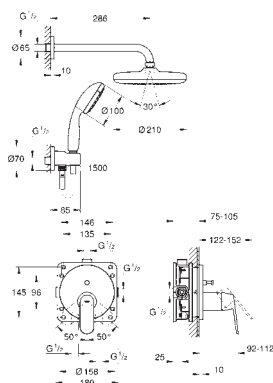

GROHE EUROSMART COSMOPOLITAN

Артикул

Цвет

25 219 001

хром

Eurosmart Cosmopolitan

Набор для комплектации душа с Tempesta 210

в комплект входят:

Eurosmart Cosmopolitan Смеситель для ванны с автоматическим переключателем (24 045)

GROHE Rapido SmartBox Универсальная встраиваемая часть, 1/2" (35 600)

Tempesta 210 верхний душ 9,5 л/мин (26 410)

Rainshower Душевой кронштейн 286 мм (28 576 000)

ручной душ Tempesta 100, 2 вида струй, 9,5 л/мин (27 597)

подключение для душевого шланга (28 628)

Rotaflex душевой шланг 1500 мм 1/2" x 1/2" (28 409)