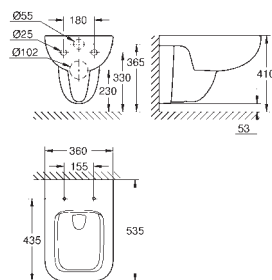

39 809 000

альпин-белый

Керамика Bau Edge
Подвесной унитаз

для бачка скрытого монтажа
омыв всей окружности чаши
безободковый
горизонтальный выпуск
объем смыва 3/5 л
санитарная керамика
для сиденья с крышкой для унитаза 39 813 000 (сиденье для унитаза с микролифтом)
16 шт. на паллете