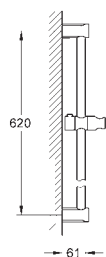

27 521 000

хром

Tempesta Cosmopolitan

Душевая штанга, 600 мм

с настенным креплением, поворотный держатель с фиксацией по высоте
GROHE Long-Life Finish - стойкое долговечное покрытие

27 522 000

хром

Аналогичный продукт, 900 мм