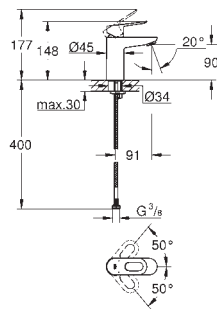

23 337 000

хром

BauLoop
Смеситель однорычажный для раковины, DN 15
размер S

монтаж на одно отверстие
металлический рычаг

GROHE Long-Life керамический картридж 28 мм

GROHE Long-Life Finish - стойкое долговечное покрытие

GROHE Water Saving Технология совершенного потока при уменьшенном расходе воды

максимальный расход воды (при 3 бара): 5 л/мин

система быстрого монтажа
гладкий корпус
гибкая подводка