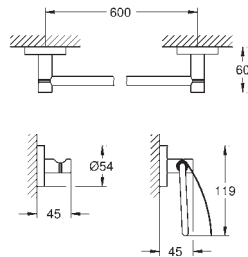

40 775 001 хром
40 775 DC1 суперсталь
40 775 EN1 никель, матовый

Essentials

Набор аксессуаров 3 в 1 Guest Bathroom

металл

в комплект входят:

держатель для банного полотенца, 600 мм (40 366 001)

крючок для банного халата (40 364 001)

держатель бумаги (40 367 001)

скрытое крепление

GROHE Long-Life Finish - стойкое долговечное покрытие

подходит для прикручивания (шурупы и дюбели в комплекте)

или приклеивания (клей 40 915 000 приобретается отдельно)