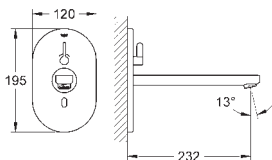

GROHE EUROSMART COSMOPOLITAN E

Артикул

Цвет

36 376 000

хром

Eurosmart Cosmopolitan E

Инфракрасная электроника для раковины со смешиванием и с регулируемым ограничителем температуры

с инфракрасным датчиком для двусторонней связи для мониторинга, настройки и сервисного обслуживания с адаптером 100-230 V переменного тока, 50-60 Hz, 6 V постоянного тока
максимальный расход (при 3 бар): 8,0 л/мин

ламинарный регулятор струи
хромированная розетка
хромированный излив
вынос 232 мм

7 предустановленных режимов:

- автоматический смыв
- термическая дезинфекция
- моющий режим

дополнительные функции и точные настройки с помощью пульта дистанционного управления 36 407

комплект верхней монтажной части

для скрытого монтажного короба

36 339 001

сертификат CE (Европейское соответствие)

класс шума I по DIN 4109

минимальное давление 1,0 бар

36 315 000

хром

Аналогичный продукт, вынос 172 мм

36 339 001

Встраиваемый механизм со смешиванием, подходит для инфракрасной электроники, настенный монтаж

36 457 000

хром

Eurosmart Cosmopolitan E Special

Инфракрасная электроника для душа с термостатической регулировкой температуры

с инфракрасным датчиком для двусторонней связи для мониторинга, настройки и сервисного обслуживания

6V литиевая батарейка, тип CR-P2

Срок службы батарейки: прилб. 7 лет (150 включений в день)

эргономичная металлическая рукоятка

GROHE Long-Life Finish - стойкое долговечное покрытие

GROHE CoolTouch полностью исключается вероятность ожога о внешнюю поверхность смесителя

обратный клапан

грязеулавливающие фильтры

GROHE SafetyPlus предустановленный ограничитель температуры

ручка температуры с регулируемым

стопором безопасности от 35°C до 43°C

металлический ограничитель температуры

полная несмешанная горячая или холодная вода в крайнем положении

рукоятки для отбора проб легионеллы

отвод для душа снизу 1/2" со встроенным

обратным клапаном

S-образные эксцентрики

самоуплотняющиеся розетки

многоступенчатый указатель состояния батарейки

7 предустановленных режимов:

- автоматический смыв
- термическая дезинфекция
- моющий режим

дополнительные функции и точные настройки с помощью пульта дистанционного управления 36 407

сертификат CE (Европейское соответствие)

класс шума I по DIN 4109