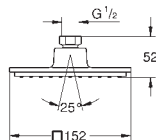

27 705 000

хром

Euphoria Cube 150

Верхний душ с одним режимом

Режим струи:

Rain

максимальный расход (при 3 бар): 8,0 л/мин

152 x 152 мм

шаровой шарнир

угол поворота ± 12°

резьбовое соединение 1/2"

GROHE Water Saving Технология совершенного потока при уменьшенном расходе воды

GROHE DreamSpray превосходный поток воды

GROHE Long-Life Finish - стойкое долговечное покрытие

SpeedClean система против известковых отложений

внутренний охлаждающий канал для продолжительного срока службы
может использоваться с проточным водонагревателем