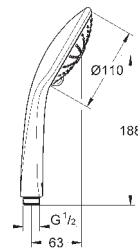

27 239 001

хром

Euphoria 110 Massage

Ручной душ, 3 режима струи

душевая поверхность Ø 110 мм

Режимы струи:

Rain / Massage / SmartRain

максимальный расход (при 3 бар): 8,0 л/мин

GROHE Water Saving Технология совершенного потока при уменьшенном расходе воды

GROHE DreamSpray превосходный поток воды

GROHE SprayDimmer плавное снижение расхода воды

GROHE Long-Life Finish - стойкое долговечное покрытие

белая душевая поверхность

SpeedClean система против известковых отложений

внутренний охлаждающий канал для продолжительного срока службы

универсальное крепление, подходящее к любому стандартному шлангу

может использоваться с проточным водонагревателем

минимальное давление 1,0 бар

27 221 001

хром

Аналогичный продукт, без ограничения расхода воды