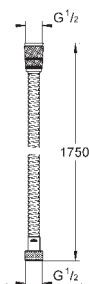

GROHE ДУШЕВЫЕ ШЛАНГИ

Артикул

Цвет

28 025 001

хром

Rotaflex Metal Long-Life

Душевой шланг металлический,
1750 мм

металл

поворотный конус для функции TwistStop

GROHE Long-Life усиленное исполнение

максимальное давление 16 бар

предел прочности 500 N

термостойкость до 75°C

AntiFold защита от залама

универсальное соединение G 1/2" x 1/2"

GROHE ProGrip элементы с рифленной поверхностью

конус с силиконовой полосой для предотвращения вращения ручного душа

при использовании в качестве бокового душа

GROHE Long-Life Finish - стойкое долговечное покрытие

28 417 001

хром

Аналогичный продукт, 1500 мм