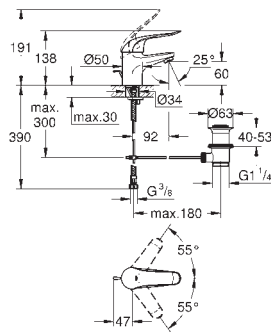

GROHE EUROECO SPECIAL

Артикул

Цвет

32 763 000

хром

Euroeco Special

Смеситель однорычажный для раковины DN 15

монтаж на одно отверстие

рычажный донный клапан 1 1/4"

GROHE Long-Life Finish - стойкое долговечное покрытие

GROHE SilkMove Плавность и точность управления - керамический

картридж 35 мм

максимальный расход (при 3 бар): 8,0 л/мин

настраиваемый ограничитель потока, настраиваемый ограничитель

температуры

возможность установки мин. расхода 2,5 л/мин.

ламинарный регулятор струи

металлический рычаг

длина рычага 120 мм, система быстрого монтажа

гибкая подводка

32 762 000

хром

Аналогичный продукт, без донного клапана