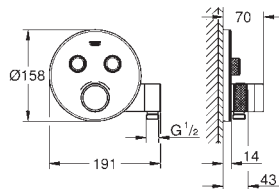

35 604 000

GROHE Rapido SmartBox Универсальная встраиваемая часть
Профессиональная серия