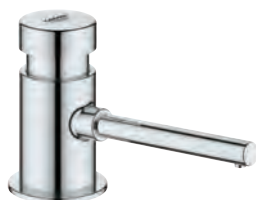

36 194 000

хром

Дозатор жидкого мыла

вертикальный с нажимным управлением,

для жидкого мыла

вынос 113 мм

монтажное отверстие от 22 до 30 мм

запасная емкость 1 л

GROHE Long-Life finish - стойкое долговечное покрытие