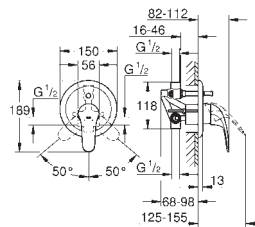

32 747 000

хром

Euroeco

Смеситель однорычажный скрытого монтажа для ванны

для скрытого монтажа

GROHE SilkMove керамический картридж Ø 46 мм

GROHE Long-Life Finish - стойкое долговечное покрытие

в комплект входят:

комплект готового монтажа (19 379)

встраиваемый механизм (33 963)

автоматический переключатель: ванна/душ

металлический рычаг

уплотнитель розетки и рычага

отражатели из металла

дополнительный ограничитель температуры (46 308 000)

винтовое крепление