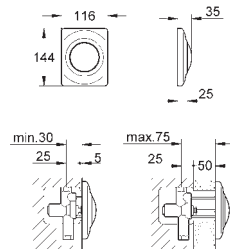

37 018 000
37 018 P00

хром
матовый хром

Surf

Накладная панель смыва

116 x 144 мм

с кнопочным управлением

GROHE Long-Life Finish - стойкое долговечное покрытие