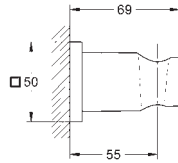

Артикул

Цвет

27 075 000
27 075 DC0
27 075 GL0
27 075 GN0
27 075 DA0
27 075 DL0
27 075 A00
27 075 AL0

хром
суперсталь
холодный рассвет, глянец
холодный рассвет, матовый
теплый закат, глянец
теплый закат, матовый
темный графит, глянец
темный графит, матовый

Rainshower

Настенный держатель

без регулировки

с квадратной розеткой

GROHE Long-Life Finish - стойкое долговечное покрытие