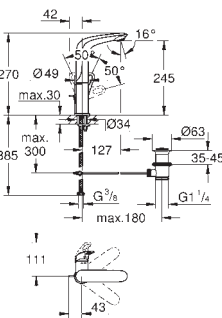

23 569 003

хром

Eurostyle

**Смеситель однорычажный для раковины, DN 15
размер L**

монтаж на одно отверстие

металлическая рукоятка (с отверстием)

GROHE SilkMove Плавность и точность управления - керамический картридж 28 мм

с ограничителем температуры

GROHE Long-Life Finish - стойкое долговечное покрытие

GROHE Water Saving Технология совершенного потока при уменьшенном расходе воды

максимальный расход воды (при 3 бара): 5 л/мин

GROHE FastFixation система быстрого монтажа

поворотный литой излив

угол поворота 360°

рычажный донный клапан 1 1/4"

гибкая подводка