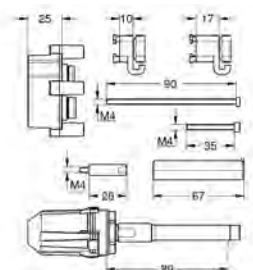

14 056 000

Универсальный набор удлинителей, 25 мм
 для 1-рычажных смесителей скрытого монтажа в комбинации с
GROHE Rapido SmartBox

GROHE RAPIDO SMARTBOX

Артикул

Цвет

14 057 000

Универсальный набор удлинителей для 1-рычажных смесителей, 50 мм для 1-рычажных смесителей скрытого монтажа в комбинации с GROHE Rapido SmartBox