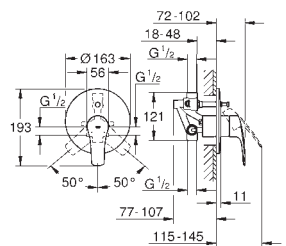

33 305 003

хром

Eurosmart

Смеситель однорычажный для ванны, DN 15

установка на стену

металлический рычаг

GROHE SilkMove керамический картридж Ø 46 мм

GROHE Long-Life Finish - стойкое долговечное покрытие

GROHE FastFixation розетка со скрытым креплением

в комплект входят:

внешняя панель (19 450 003)

со встраиваемым механизмом

настраиваемый ограничитель потока

автоматический переключатель: ванна/душ

металлическая розетка

уплотнитель розетки и рычага

дополнительный ограничитель температуры (46 308 000)

профессиональная серия