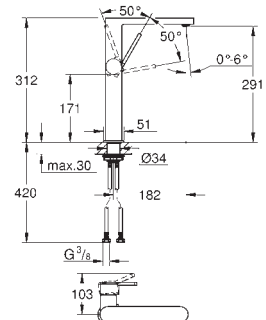

32 618 003

хром

32 618 DC3

суперсталь

32 618 AL3

темный графит, матовый

GROHE Plus

Смеситель однорычажный для раковины, DN 15 размер XL

монтаж на одно отверстие
металлический рычаг

для отдельностоящих раковин

GROHE SilkMove Плавность и точность управления - керамический картридж 28 мм

с ограничителем температуры

GROHE Long-Life Finish - стойкое долговечное покрытие

GROHE Water Saving Технология совершенного потока при уменьшенном расходе воды

максимальный расход воды (при 3 бара): 5 л/мин

SpeedClean аэратор с функцией быстрой очистки от известковых отложений

GROHE AquaGuide регулируемый аэратор

система быстрого монтажа

гладкий корпус

гибкая подводка