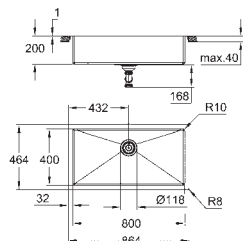

GROHE МОЙКИ ИЗ НЕРЖАВЕЮЩЕЙ СТАЛИ

Артикул

Цвет

31 580 SD1

нержавеющая сталь, матовая

K700

Мойка из нержавеющей стали

Модель: K700 90-S 86.4/46.4 1.0

типы монтажа: встраиваемый сверху (накладной), в один уровень со столешницей или под столешницу

материал: нержавеющая сталь AISI 304 (V2A)

толщина материала: 1 мм

GROHE Long-Life finish - стойкое долговечное покрытие
покрытие: сатиновое

GROHE Whisper технология минимизации шума от потока воды
минимальный размер шкафа: 900 мм

размеры: 864 x 464 мм

1 чаша: 800 x 400 x 200 мм

Внешний радиус: R11 (монтаж под столешницу)/R3 (вровень со столешницей), внутренний радиус чаши: R10

GROHE FastFixation система быстрого монтажа

монтажное отверстие (установка под столешницу): 802 x 402 мм (R11)

монтажное отверстие (установка на столешницу): 849 x 449 мм (R3)

корзинчатый вентиль: корзинка Ø 3.5"/90 мм

аксессуары вкл.: сливной гарнитур, корзинка, монтажный набор
опция: автоматический сливной клапан с нажимным механизмом (40 986 SD0), приобретается отдельно

количество крепежных элементов в комплекте (накладной монтаж): 8

количество крепежных элементов в комплекте (монтаж под столешницу): 8