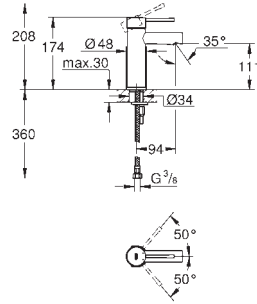

Артикул

Цвет

34 813 001

хром

Essence

**Смеситель однорычажный для раковины, DN 15
размер S**

монтаж на одно отверстие
металлический рычаг

GROHE SilkMove Плавность и точность управления - керамический картридж 28 мм

с ограничителем температуры

GROHE Long-Life Finish - стойкое долговечное покрытие

GROHE Water Saving Технология совершенного потока при уменьшенном расходе воды

максимальный расход воды (при 3 бара): 5 л/мин

GROHE FastFixation Plus Система ускорения и оптимизации монтажа

гладкий корпус

гибкая подводка

минимальное давление 1,0 бар

профессиональная серия

замена для 34 294 001