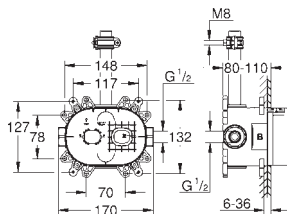

26 264 001

Rainshower 360

Встраиваемый блок для набора верхнего душа с душевым кронштейном 26 254 / 26 450

Входы и выходы 1/2"

точки крепления для задней стенки

герметичный корпус

съемная защитная крышка с информацией об установке