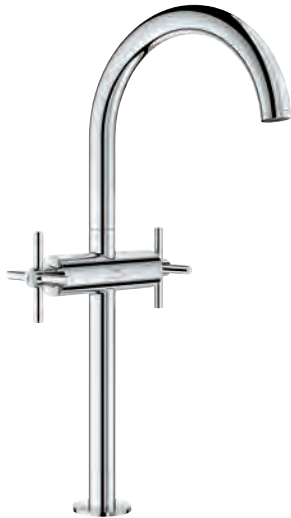

рукоятки в форме креста

Включены 2 набора с накладными насадками: один с надписями „H“ (hot, горячая) и „C“ (cold, холодная), другой - без надписей.

21 149 000
21 149 DC0
21 149 GL0
21 149 GN0
21 149 DA0
21 149 DL0
21 149 AL0