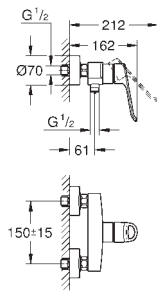

25 242 003

хром

Eurosmart

Смеситель однорычажный для душа, DN 15

настенный монтаж
металлическая рукоятка (с отверстием)
длина рычага 115 мм

GROHE SilkMove Плавность и точность управления - керамический картридж 35 мм
настраиваемый ограничитель потока
с ограничителем температуры
отвод для душа снизу 1/2" со встроенным обратным клапаном
скрытые S-образные эксцентрики
отражатели из металла
с защитой от обратного потока
профессиональная серия