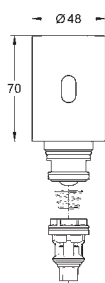

37 428 000

хром

Tectron электроника для переоснащения DN15

с инфракрасным датчиком для двусторонней связи для мониторинга, настройки и сервисного обслуживания

6V литиевая батарейка, тип CR-P2

Срок службы батарейки: прибл. 7 лет (150 включений в день)

металлический корпус

наружный монтаж

для переоснащения смывного устройства

для писсуара 37 339 000

минимальное давление 0,5 бар

рабочее давление максимум 10 бар

с поршнем

многоступенчатый указатель состояния батарейки

7 предустановленных режимов:

- автоматический смыв

- моющий режим

предварительная промывка вкл/выкл

дополнительные функции и точные настройки с помощью

пульта дистанционного управления 36 407

регулируемое время смыва, настраиваемое вручную

или с помощью пульта управления

сертификат CE (Европейское соответствие)