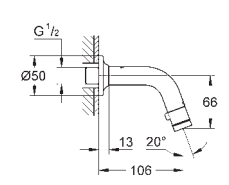

20 205 000

хром

Универсальный настенный вентиль, DN15

аэратор с функцией открывания/закрывания воды
керамический вентиль
резьбовое соединение 1/2"

GROHE Long-Life Finish - стойкое долговечное покрытие
GROHE Water Saving Технология совершенного потока при уменьшенном расходе воды
максимальный расход воды (при 3 бара): 5 л/мин
вынос 106 мм