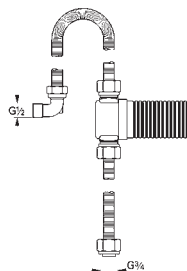

GROHE
TALENTO / TALENTOFILL

Артикул

Цвет

28 995 000

Talentofill

Соединительный гарнитур, DN 20

со встроенным прерывателем трубы

в комплект входят:

- встроенный прерыватель трубы № продукта

28 994

(вид A2, DIN 1988, часть IV)

- 3,5 м-гибкая присоединительная труба (2 части)

без розетки (19 954)