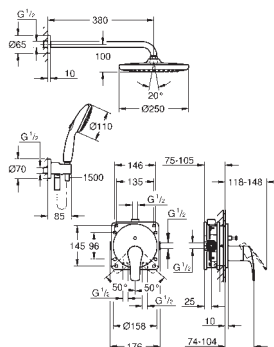

25 288 000

хром

Eurosmart

Набор для душа с верхним душем Tempesta 250

в комплект входят:

Смеситель однорычажный скрытого монтажа с переключателем на 2 положения (24 043)

GROHE Rapido SmartBox универсальная встраиваемая часть, 1/2" (35 604)

Верхний душ **Tempesta 250** 9,5 л/мин (26 668) с настенным душевым

кронштейном 380 мм

Tempesta 110 ручной душ 2 режима (27 597)

Подключение для душевого шланга 1/2" с держателем ручного душа (28 679)

Rotaflex душевой шланг 1500 мм 1/2" x 1/2" (28 409)

Для ручного душа предусмотрен дополнительный регулятор расхода

9,5 л/мин