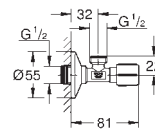

22 043 000

хром

Угловой вентиль 1/2"

самоуплотняющееся резьбовое соединение
настенное подключение 1/2"
выход 1/2"
герметичный закрывающий шпindel с резиновой манжетой и два кольца
для уплотнения
длинный шатун
эргономичная металлическая рукоятка
маркировка: нейтральная
металлические резьбовые розетки Ø 55 мм
GROHE Long-Life finish - стойкое долговечное покрытие