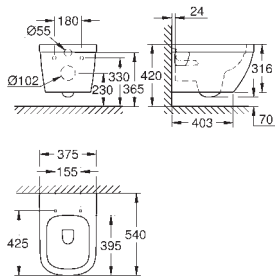

39 538 000 ★

альпин-белый

Керамика Euro

Подвесной унитаз

для бачка скрытого монтажа

горизонтальный выпуск

омыв всей окружности чаши

безободковый

объем смыва 3/5 л

санитарная керамика

подходит сиденье с крышкой 39 330 002 (с микролифтом - плавное

закрытие) и 39 331 002 (без микролифта)

12 шт. на паллете