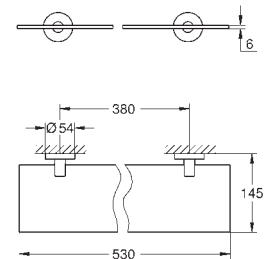

40 799 001
40 799 DC1

хром
суперсталь

Essentials

Стеклянная полочка

стекло / металл

530 мм (расстояние между отверстиями 380 мм)

скрытое крепление

GROHE Long-Life Finish - стойкое долговечное покрытие

подходит для прикручивания (шурупы и дюбели в комплекте)

или приклеивания (клей 40 915 000 приобретается отдельно)

выдерживает нагрузку: максимум 5 кг

указанная удерживающая способность действительна только для

статической (медленно прикладываемой) нагрузки и использования по

назначению