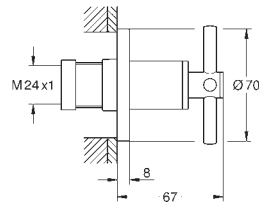

29 396 000
29 396 DC0
29 396 GL0
29 396 GN0
29 396 DA0
29 396 DL0
29 396 AL0

хром
суперсталь
холодный рассвет, глянец
холодный рассвет, матовый
теплый закат, глянец
теплый закат, матовый
темный графит, матовый

Atrio

Накладная панель скрытой вентиляльной головки
для встроенных вентилей GROHE 35 028 000 или 29 032 000
GROHE Long-Life Finish - стойкое долговечное покрытие
плавная регулировка глубины монтажа
20-80 мм
розетка с уплотнителем, завинчивающаяся
рукоятка в форме креста

35 028 000

GROHE Rapido C Встраиваемый вентиль на один выход