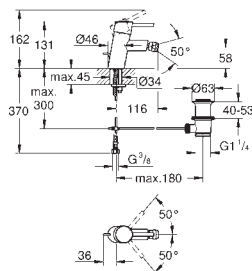

32 208 001

хром

Concetto

**Смеситель однорычажный для биде DN 15
размер S**

монтаж на одно отверстие
металлический рычаг

GROHE SilkMove Плавность и точность управления - керамический
картридж 28 мм

с ограничителем температуры

GROHE Long-Life Finish - стойкое долговечное покрытие

GROHE FastFixation Система быстрого монтажа

аэратор с шаровым шарниром

рычажный донный клапан 1 1/4"

гибкая подводка

класс шума I по DIN 4109