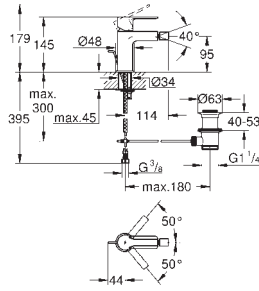

33 848 001
33 848 DC1
33 848 AL1

хром
суперсталь
темный графит, матовый

Lineare

**Смеситель однорычажный для биде DN 15
размер S**

монтаж на одно отверстие
металлический рычаг

GROHE SilkMove Плавность и точность управления - керамический картридж 28 мм

с ограничителем температуры

GROHE Long-Life Finish - стойкое долговечное покрытие

GROHE Water Saving Технология совершенного потока при уменьшенном расходе воды

максимальный расход воды (при 3 бара): 5 л/мин

GROHE FastFixation Plus Система ускорения и оптимизации монтажа

аэратор с шаровым шарниром

рычажный донный клапан 1 1/4"

гибкая подводка

минимальное давление 1,0 бар