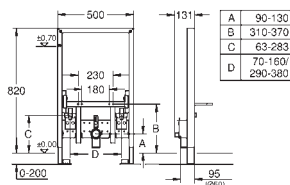

38 543 000

Rapid SL

Инсталляция для биде, монтажная высота 0,82 м

самонесущая стальная рама с

порошковым напылением

для монтажа перед стеной или стеной перегородкой

предварительная сборка в комплекте

регулируемые по высоте подключения

к объекту и смесителю

быстрая регулировка по высоте

крепежный материал

болты-держатели для биде

смывное колено, выдерживающее

высокую температуру, DN 50

уплотнение Ø 32 мм

2 подключения смесителя DN 15

крепежный материал для биде

для монтажа перед стеной необходимо заказать настенные

уголки 38 558 00M (продаются отдельно)