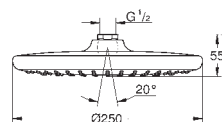

26 662 000

хром

Tempesta 250

Верхний душ с одним режимом

Режим струи:

Rain

Ø 250 мм

полностью хромированные поверхности

шаровой шарнир с углом поворота ± 10°

резьбовое соединение 1/2"

GROHE Water Saving ограничитель расхода воды 9,5 л/мин

GROHE DreamSpray превосходный поток воды

GROHE Long-Life Finish - стойкое долговечное покрытие

SpeedClean система против известковых отложений

внутренний охлаждающий канал для продолжительного срока службы

может использоваться с проточным водонагревателем

профессиональная серия

26 666 000

хром

Аналогичный продукт, тыльная часть головки верхнего душа

белая