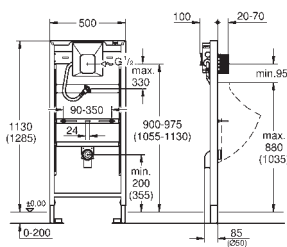

GROHE RAPID SL ДЛЯ ПИССУАРА

Артикул

Цвет