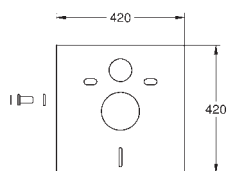

37 131 000

хром

Звукоизоляционный комплект
для унитаза
Звукоизоляционная панель
2 резиновые втулки