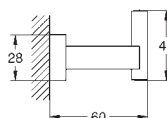

40 512 001

хром

40 512 DC1

суперсталь

40 512 AL1

темный графит, матовый

Essentials Cube Полка для полотенец

металл
600 мм (расстояние между отверстиями 558 мм)
скрытое крепление
GROHE Long-Life Finish - стойкое долговечное покрытие