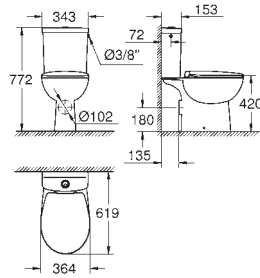

съёмное

материал: Дюропласт

с креплением

4 шт. на паллете

GROHE КЕРАМИКА ВАУ

Артикул

Цвет

39 496 000 ★