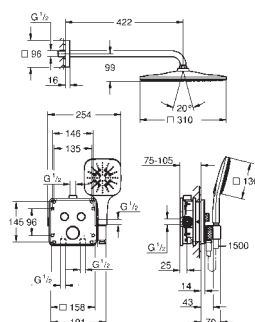

GROHE GROHTHERM SMARTCONTROL

Артикул

Цвет

29 904 LSO

белая луна

Grotherm SmartControl

Термостат для встраиваемого монтажа на 3 выхода

комплект верхней монтажной части для GROHE Rapido SmartBox 35 600/35 604 (универсальная встраиваемая часть) металлическая накладная панель с **GROHE FastFixation** (скрытые эксцентрики, уплотнение, скрытый монтаж), регулируемая на 6°

GROHE Long-Life finish - стойкое долговечное покрытие

SmartControl с утопливаемыми металлическими кнопками, нажать для вкл/выкл и повернуть для увеличения напора воды от режима GROHE Water Saving до максимального напора воды

заменяемые символы

GROHE TurboStat компактный картридж с восковым термозлементом

GROHE ProGrip элементы с рифленой поверхностью

GROHE SafeStop стопор безопасности при 38°C

GROHE SafeStop Plus опционно ограничитель температуры на 43°C / 46°C, включен

встроенные обратные клапаны и грязеулавливающие фильтры
возможность одновременного включения нескольких точек водоотвода

лицевая панель из акрилового стекла в цвете белая луна

без встраиваемой части

распределение расхода:

выход A = 23 л/мин
выход B = 27 л/мин
выход C = 23 л/мин
выход A + B = 33 л/мин
выход A + B + C = 36 л/мин

35 604 000

GROHE Rapido SmartBox Универсальная встраиваемая часть
Профессиональная серия

29 152 LSO

белая луна

Grotherm SmartControl

Комплект верхней монтажной части для вентиля на три выхода

комплект верхней монтажной части для GROHE Rapido SmartBox 35 600/35 604/35 601

металлическая накладная панель с **GROHE FastFixation** (скрытые эксцентрики, уплотнение, скрытый монтаж), регулируемая на 6°
10 мм толщина профиля розетки

GROHE Long-Life finish - стойкое долговечное покрытие