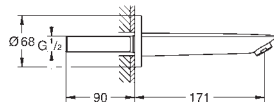

13 255 001

хром

BauCosmopolitan
Излив для ванны
настенный монтаж
GROHE Long-Life Finish - стойкое долговечное покрытие
аэратор
вынос 171 мм
внешняя резьба 1/2"