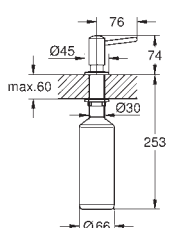

40 535 A00

темный графит, глянец

40 535 AL0

темный графит, матовый

Cosmopolitan Дозатор жидкого мыла

для жидкого мыла

Емкость для мыла 500 мл

GROHE Long-Life finish - стойкое долговечное покрытие