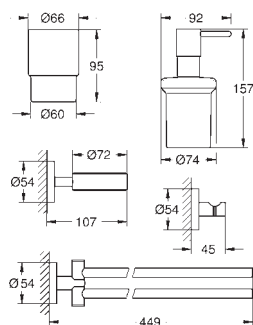

GROHE
ESSENTIALS

Артикул

Цвет

40 846 001

хром

Essentials

Набор аксессуаров 4 в 1 Master Bathroom

металл

в комплект входят:

дозатор жидкого мыла с держателем (40 448 001)

стакан с держателем (40 447 001)

держатель полотенца двойной (40 371 001), монтаж только на шурупы

крючок для банного халата (40 364 001)

скрытое крепление

GROHE Long-Life finish - стойкое долговечное покрытие

подходит для прикручивания (шурупы и дюбели в комплекте)

или приклеивания (клей 40 915 000 приобретается отдельно)