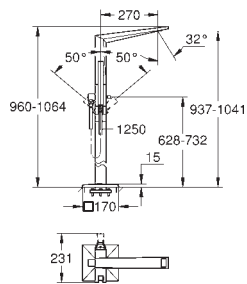

без встраиваемой части
GROHE SilkMove керамический картридж Ø 46 мм
GROHE Long-Life Finish - стойкое долговечное покрытие
 автоматический переключатель: ванна/душ
 излив со встроенным аэратором
 вынос 270 мм
 встроенный обратный клапан в душевом отводе 1/2"
 держатель ручного душа
 ручной душ Rainshower Aqua Cube Stick
 металлический душевой шланг 1250 мм
 с защитой от обратного потока