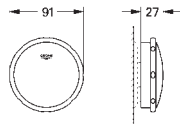

19 025 000

хром

Talento
Сливной и переливной гарнитур
комплект готового монтажа
розетки, пробки,
монтажные принадлежности
для комбинации с Talento
28 939/28 943
GROHE Long-Life Finish - стойкое долговечное покрытие