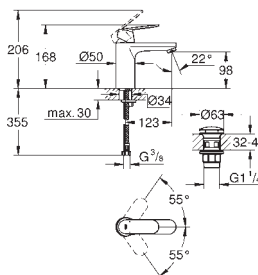

23 926 000

хром

Eurosmart Cosmopolitan

Смеситель однорычажный для раковины, 1/2"
размер M

монтаж на одно отверстие
металлический рычаг

GROHE SilkMove Плавность и точность управления - керамический картридж 35 мм

настраиваемый ограничитель потока

GROHE Long-Life Finish - стойкое долговечное покрытие

GROHE Water Saving Технология совершенного потока при уменьшенном расходе воды

максимальный расход воды (при 3 бара): 5 л/мин

GROHE FastFixation система быстрого монтажа

нажимной донный клапан 1 1/4"

гибкая подводка

минимальное давление 1,0 бар

дополнительный ограничитель температуры (46 375 000)