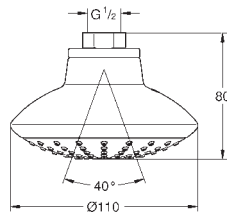

27 810 001

хром

Euphoria 110 Mono

Верхний душ с одним режимом

Режим струи:

Rain

расход Rain (при 3 бар): 13,5 л/мин

шаровой шарнир

резьбовое соединение 1/2"

GROHE Water Saving Технология совершенного потока при уменьшенном расходе воды

GROHE DreamSpray превосходный поток воды

GROHE Long-Life Finish - стойкое долговечное покрытие

SpeedClean система против известковых отложений

может использоваться с проточным водонагревателем
минимальное давление 1,0 бар