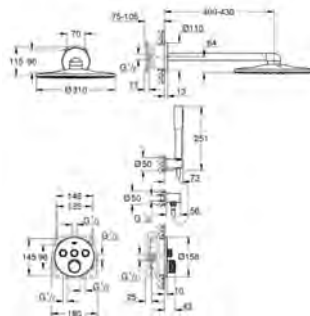

34 709 000

хром

SmartControl

Набор для комплектации душа

в комплект входят:

встраиваемый смеситель с 3 кнопками управления

SmartControl комплект верхней монтажной части (смеситель)

(29 146 000)

GROHE Rapido SmartBox 35 600/35 604 (универсальная встраиваемая часть)

Rainshower 310 Верхний душ с 2 режимами струи (26 475), душевой

кронштейн 400 мм и встраиваемая часть (26 483 000)

Euphoria Cosmopolitan Stick Ручной душ (27 367)

Rainshower Настенный держатель (27 074 000)

Rainshower подключение для душевого шланга 1/2" (27 057 000)

душевой шланг Silverflex 1500 мм (28 364)