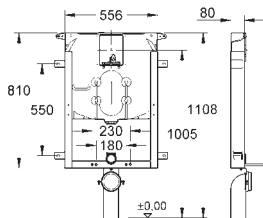

38 729 000

Uniset

Инсталляция для подвесного унитаза со смывным бачком 80 мм

регулировка объёма смыва от 6 до 9 л

Пневматический смывной клапан с тремя режимами

слива: 2-х объёмный, старт/стоп, или непрерывный

PE-смывная дуга DN 80

впускной и смывной гарнитуры

Оцинкованная стальная рама с 4 крепежными кронштейнами

2 болта-держателя для унитаза

расстояние между болтами 180/230 мм

крепление для керамики

подключение воды сверху

Амбатурная группа I

с виниловым покрытием

с угловым вентилем DN 15

подключение подводки без инструмента

укороченная ревизионная шахта с защитным кожухом для вертикального

монтажа

для установки малых панелей смыва необходимо дополнительно заказать

ревизионный короб 40 949 000