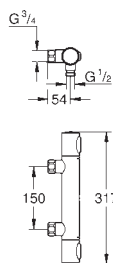

GROHE GROHTHERM 500

Артикул

Цвет

ТЕРМОСТАТЫ

34 793 000
34 793 2430

хром
матовый чёрный

Grohtherm 500

Термостат для душа, DN 15

настенный монтаж

GROHE Long-Life Finish - стойкое долговечное покрытие

GROHE SafeStop стопор безопасности при 38°C

GROHE SafeStop Plus опционно ограничитель температуры на 43°C, включен

GROHE термостатический картридж с восковым термoelementом

встроенный стопор смешанной воды

GROHE EcoButton кнопка экономии воды в рукоятке регулировки напора воды

вентильная головка 90°

отвод для душа снизу 1/2"

встроенные обратные клапаны

грязеулавливающие фильтры

с защитой от обратного потока

скрытые S-образные эксцентрики

металлическая розетка

GROHE Water Saving Технология совершенного потока при уменьшенном расходе воды

профессиональная серия

34 794 000

хром

Grohtherm 500

Термостат для душа, DN 15

настенный монтаж

GROHE Long-Life Finish - стойкое долговечное покрытие

GROHE SafeStop стопор безопасности при 38°C

GROHE SafeStop Plus опционно ограничитель температуры на 43°C, включен

GROHE термостатический картридж с восковым термoelementом

встроенный стопор смешанной воды

GROHE EcoButton кнопка экономии воды в рукоятке регулировки напора воды

вентильная головка 90°

отвод для душа снизу 1/2"

встроенные обратные клапаны

грязеулавливающие фильтры

с защитой от обратного потока

без эксцентриков

GROHE Water Saving Технология совершенного потока при уменьшенном расходе воды

профессиональная серия

34 796 001

хром

Grohtherm 500

Термостат для душа, DN 15

с душевым гарнитуром, 1 режим струи (Rain)

в комплект входят:

Grohtherm 500 Термостат для душа, DN 15 (34 793)

Tempesta душевой гарнитур со штангой 600 мм (27 924)

профессиональная серия