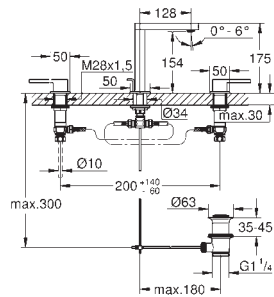

20 301 003

хром

GROHE Plus

Смеситель для раковины на три отверстия, DN 15 размер M

металлический рычаг

керамические вентили 1/2", 90°

GROHE Long-Life Finish - стойкое долговечное покрытие

GROHE Water Saving Технология совершенного потока при уменьшенном расходе воды

максимальный расход воды (при 3 бара): 5 л/мин

SpeedClean аэратор с функцией быстрой очистки от известковых отложений

GROHE AquaGuide регулируемый аэратор

система быстрого монтажа

рычажный донный клапан 1 1/4"

GROHE FastFixation быстрая монтажная система

усиленная гибкая подводка между центральным корпусом и боковыми

вентильями

присоединительная гайка 1/2" x 10,5 мм