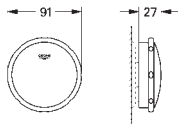

19 025 000

хром

Talento

**Сливной и переливной гарнитур
комплект готового монтажа**

розетки, пробки,
монтажные принадлежности

для комбинации с Talento

28 939/28 943

GROHE Long-Life Finish - стойкое долговечное покрытие