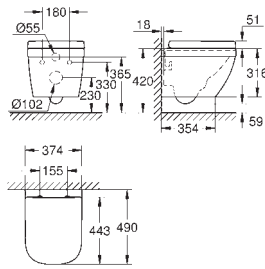

39 693 000 ★

альпин-белый

Керамика Euro

Унитаз подвесной с сиденьем для унитаза

в комплект входят:

Euro Ceramic унитаз подвесной безободковый, компактный (39 206 000)

горизонтальный выпуск

GROHE Triple Vortex технология смыва

безободковый

объем смыва 3/5 л

санитарная керамика

полностью скрытые невидимые крепления

Euro Ceramic сиденье с крышкой для унитаза

механизм плавного закрытия

быстрозъемное сиденье

съёмное

материал: Дюропласт

с креплением