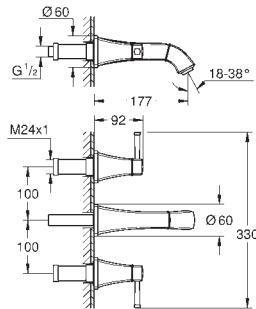

20 622 000
20 622 IGO

хром
хром/золото

Grandera
Смеситель для раковины на три отверстия, DN 15
размер M

настенный монтаж
комплект верхней монтажной части для 29 025 002
без встраиваемого механизма
керамические вентили для горячей и холодной воды, 1/2" - ход 90°
GROHE Long-Life Finish - стойкое долговечное покрытие
GROHE Water Saving Технология совершенного потока при уменьшенном расходе воды
максимальный расход воды (при 3 бара): 5 л/мин
GROHE AquaGuide регулируемый аэратор
размер по осям 200 мм
излив 177 мм
минимальное давление 1,0 бар

GROHE SPA

20 623 000
20 623 IGO

хром
хром/золото

Аналогичный продукт, вынос 234 мм

29 025 002

Встраиваемая часть настенного смесителя для раковины, на 3 отверстия