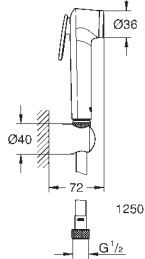

GROHE ГИГИЕНИЧЕСКИЕ ДУШИ TEMPESTA-F

Артикул

Цвет

26 354 000

хром

**Tempesta-F Гигиенический душ 30
Душевой набор, 1 режим струи**

в комплект входят:

ручной душ с клавишей управления (27 512 001)

максимальный расход (при 3 бар): 8,0 л/мин

настенный держатель ручного душа (28 605)

металлический душевой шланг 1250 мм

GROHE Long-Life Finish - стойкое долговечное покрытие

SpeedClean система против известковых отложений

внутренний охлаждающий канал для продолжительного срока службы

Пожалуйста, при установке следуйте стандартам локального рынка.