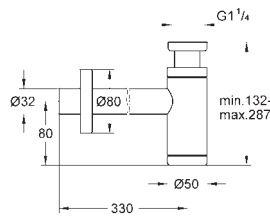

28 912 000	хром
28 912 DC0	суперсталь
28 912 GL0	холодный рассвет, глянец
28 912 GN0	холодный рассвет, матовый
28 912 DA0	теплый закат, глянец
28 912 DL0	теплый закат, матовый
28 912 AL0	темный графит, матовый

Сифон 1 1/4"

для раковины
из латуни
(навинчивающаяся заглушка для чистки)
большая надвижная розетка

GROHE Long-Life Finish - стойкое долговечное покрытие