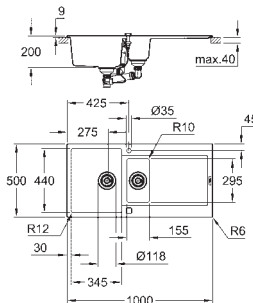

31 646 AP0

черный гранит

K500

Композитная мойка с крылом

модель: K500 60-С 100/50 1.5 оборачиваемая

тип монтажа: встраиваемый сверху (накладной)

материал: кварцевый композит

GROHE Whisper технология минимизации шума от потока воды

минимальный размер шкафа: 600 мм

размеры: 1000 x 500 мм

1 чаша: 345 x 440 x 200 мм

полу-чаша: 155 x 295 x 146 мм

Внешний радиус: R6; внутренний радиус: большая чаша R12, полу-чаша R10

GROHE FastFixation быстрая монтажная система

монтаж мойки слева или справа

отверстие: 980 x 480 мм

клапан-автомат

аксессуары вкл.: сливной клапан с поворотной ручкой, сливной гарнитур,

корзинчатый вентиль, монтажный набор

опция: автоматический сливной клапан с нажимным механизмом

(40 986 SD0), приобретается отдельно

количество крепежных элементов в комплекте (накладной монтаж): 10

термостойкость до 180° C