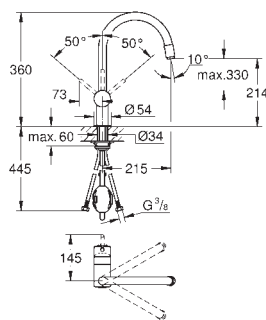

32 918 000
32 918 DC0

хром
суперсталь

Minta

Смеситель однорычажный для мойки, DN 15

C-образный излив, монтаж на одно отверстие

GROHE Long-Life finish - стойкое долговечное покрытие

GROHE SilkMove керамический картридж Ø 46 мм

GROHE EasyDock Легкое вытягивание и возврат на место выдвижного излива

выдвижной излив с аэратором, настраиваемый ограничитель потока,

поворотный трубкообразный излив, угол поворота 360°, встроенный

обратный клапан, с защитой от обратного потока

гибкая подводка, система быстрого монтажа

максимальный расход (при давлении 3 бара): 10,5 л/мин

дополнительный ограничитель температуры (46 308 000)

минимальное давление 1,0 бар

32 918 00E

хром

Аналогичный продукт, с ограничением расхода воды GROHE

Water Saving, максимальный расход (при давлении 3 бара)

5 л/мин