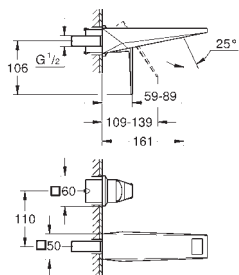

Артикул

Цвет

29 402 000
29 402 DC0
29 402 AL0

хром
суперсталь
темный графит, матовый

Allure Brilliant
Смеситель для раковины на два отверстия
размер M

настенный монтаж
без встраиваемого механизма
комплект верхней монтажной части для
23 200

GROHE Long-Life Finish - стойкое долговечное покрытие
GROHE Water Saving Технология совершенного потока при уменьшенном
расходе воды
максимальный расход воды (при 3 бара): 5 л/мин
излив со встроенным аэратором
размер по осям 110 мм
вынос 161 мм
минимальное давление 1,0 бар

23 200 000
Встраиваемая часть 1-рычажного смесителя для раковины,
настенного, на 2 отверстия

23 200 002
Встраиваемая часть 1-рычажного смесителя для раковины,
настенного, на 2 отверстия

29 403 000
29 403 DC0
29 403 AL0

хром
суперсталь
темный графит, матовый