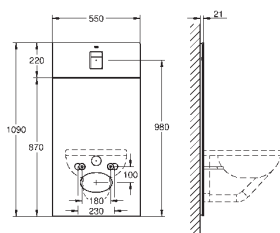

Стеклоанный модуль

для Rapid SL и Uniset

со смывным бачком GD 2

для монтажа унитаза-биде Sensia Arena или стандартных подвесных унитазов

Для кафельных / оштукатуренных стен

Двухсекционная стеклянная крышка из закаленного безопасного стекла (8 мм)

съемная верхняя часть для технического обслуживания

панель смыва Skate Cosmopolitan (хром) располагается на одном уровне со стеклянным модулем

HPL Декоративная панель с технологическими отверстиями для труб

Панель со встроенными подключениями к воде для унитаза-биде

Sensia Arena

монтажная панель с серебряным обрамлением

со звукоизоляционным набором

с принадлежностями для монтажа стеклянного модуля и подвесного унитаза