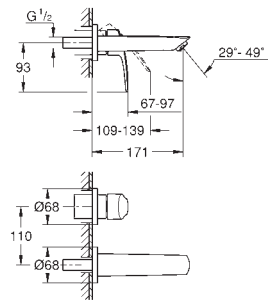

Артикул

Цвет

29 337 003

хром

Eurosmart

**Смеситель для раковины на два отверстия
размер S**

настенный монтаж
металлический рычаг
без встраиваемого механизма
комплект верхней монтажной части для
23 571 000 / 32 635 000
металлическая розетка

GROHE Long-Life Finish - стойкое долговечное покрытие

GROHE Water Saving Технология совершенного потока при уменьшенном
расходе воды

максимальный расход воды (при 3 бара): 5 л/мин

GROHE AquaGuide регулируемый аэратор

размер по осям 110 мм

вынос 171 мм

профессиональная серия

23 571 000

**Универсальная встраиваемая часть 1-рычажного смесителя для
раковины, настенного, на 2 отверстия, 1/2"**

29 338 003

хром

29 338 2433

матовый чёрный