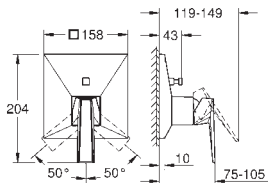

Артикул

Цвет

24 427 000
24 427 DC0
24 427 ALO

хром
суперсталь
темный графит, матовый

Allure Brilliant Private Collection
Смеситель однорычажный скрытого монтажа для ванны с переключателем на 2 положения
рукоятка из черного кварцевого камня Caesarstone
комплект верхней монтажной части для GROHE Rapido SmartBox 35 600/35 604 (универсальная встраиваемая часть)
GROHE SilkMove керамический картридж Ø 46 мм
GROHE Long-Life Finish - стойкое долговечное покрытие
настенная панель с **GROHE FastFixation** (скрытое уплотнение штока, скрытое крепление)
металлическая накладная панель, регулируемая на 6°
металлический рычаг
автоматический переключатель на 2 положения
распределение расхода:
выход В = 27 л/мин,
выход С = 27 л/мин
без встраиваемой части

35 604 000
GROHE Rapido SmartBox Универсальная встраиваемая часть
Профессиональная серия

24 428 000
24 428 DC0
24 428 ALO

хром
суперсталь
темный графит, матовый