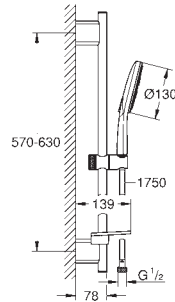

GROHE RAINSHOWER SMARTACTIVE

Артикул

Цвет

26 577 LS0

белая луна

Rainshower SmartActive 130

Душевой гарнитур, 3 вида струй

в комплект входят:

ручной душ Rainshower SmartActive 130 (26 574)

максимальный расход (при 3 бар): 8,5 л/мин

белая душевая поверхность

душевая штанга 600 мм

с металлическими настенными креплениями

душевой шланг 1750 мм (28 388 000)

GROHE EasyReach полочка

GROHE Water Saving Технология совершенного потока при уменьшенном расходе воды

GROHE DreamSpray превосходный поток воды

GROHE Long-Life finish - стойкое долговечное покрытие

GROHE FastFixation Plus (регулируемое расстояние между настенными креплениями штанги позволяет использовать для монтажа уже имеющиеся отверстия в стене)

GROHE TileFix регулируемая глубина верхнего и нижнего креплений

SpeedClean система против известковых отложений

внутренний охлаждающий канал для продолжительного срока службы

TwistStop против перекручивания шланга

может использоваться с проточным водонагревателем

минимальное давление 1,0 бар

26 576 LS0

белая луна

Аналогичный продукт, без ограничения расхода воды