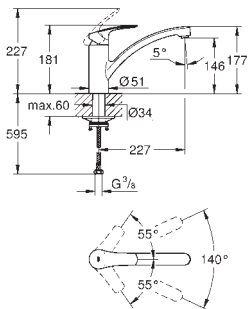

33 281 003

хром

33 281 DC3

суперсталь

33 281 2433

матовый чёрный

Eurosmart

Смеситель однорычажный для мойки, DN 15

с низким изливом

монтаж на одно отверстие

GROHE Long-Life Finish - стойкое долговечное покрытие

GROHE SilkMove Плавность и точность управления - керамический картридж 35 мм

встроенный ограничитель температуры

настраиваемый ограничитель потока, поворотный литой излив, угол поворота 140°

Изолированный водоток - вода не контактирует с металлами корпуса смесителя

аэратор с возможностью демонтажа без инструментов (с помощью монеты)

гибкая подводка 3/8"

металлический крепежный набор

максимальный расход (при давлении 3 бара): 11 л/мин

минимальное давление 1,0 бар

профессиональная серия