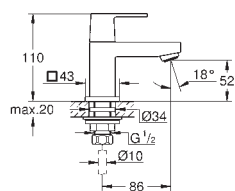

GROHE
EUROCUBE

Артикул

Цвет

23 137 000

хром

Eurocube

**Вертикальный вентиль
размер XS**

монтаж на одно отверстие
металлический рычаг
керамический вентиль 1/2", 90°

GROHE Long-Life Finish - стойкое долговечное покрытие

GROHE Water Saving Технология совершенного потока при уменьшенном расходе воды

максимальный расход воды (при 3 бара): 5 л/мин

SpeedClean аэратор с функцией быстрой очистки от известковых отложений
присоединительная гайка 1/2" x 10,5 мм