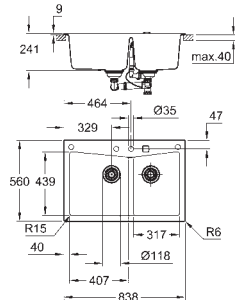

GROHE КОМПОЗИТНЫЕ МОЙКИ

Артикул

Цвет

31 657 APO

черный гранит

K700

Композитная мойка

модель: K700 90-C 83,8/55,9 2,0

типы монтажа: встраиваемый сверху (накладной) или под столешницу

материал: кварцевый композит

GROHE Whisper технология минимизации шума от потока воды

минимальный размер шкафа: 900 мм

размеры: 838 x 559 мм

1 чаша: 406 x 438 x 241 мм

1 чаша: 316 x 438 x 241 мм

Внешний радиус: R6, внутренний радиус чаши: R15

GROHE FastFixation быстрая монтажная система

мойка монтируется слева

отверстие (монтаж сверху): 818 x 539 мм

отверстие (монтаж под столешницу): 757 x 437 мм

клапан-автомат

аксессуары вкл.: сливной клапан с поворотной ручкой, сливной гарнитур,

корзинчатый вентиль, монтажный набор

опция: автоматический сливной клапан с нажимным механизмом

(40 986 SD0), приобретается отдельно

количество крепежных элементов в комплекте (накладной монтаж): 9

количество крепежных элементов в комплекте (монтаж под столешницу): 9
термостойкость до 180° C