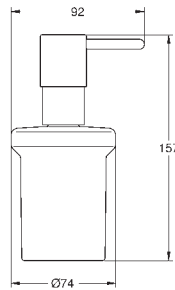

40 394 001

хром

Essentials

Дозатор жидкого мыла

стекло / металл

объем 160 мл

подходит для держателей:

Essentials (40 369 xx1/102 466 2430)

Essentials Cube (40 508)

Bau Cosmopolitan (40 585)

Essentials Authentic (40 652)

GROHE Long-Life Finish - стойкое долговечное покрытие