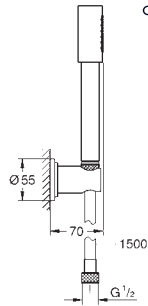

26 892 000 **хром**
Rainshower Aqua Stick
Душевой набор, 1 режим струи
металл

в комплект входят:
ручной душ-стик Rainshower Aqua Stick (26 889 000)
настенный держатель для ручного душа (26 894 000)
душевой шланг 1500 мм (28 151 002)
GROHE DreamSpray превосходный поток воды
GROHE Long-Life Finish - стойкое долговечное покрытие
SpeedClean система против известковых отложений
внутренний охлаждающий канал для продолжительного срока службы
минимальное давление 1,0 бар