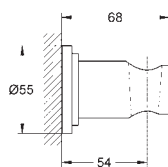

26 894 000 **хром**
Rainshower Aqua
Настенный держатель
без регулировки
металл
GROHE Long-Life Finish - стойкое долговечное покрытие