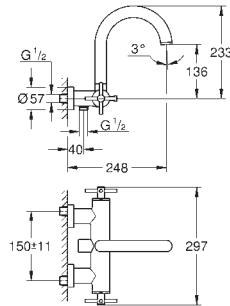

GROHE
ATRIO

СМЕСИТЕЛИ
ДЛЯ ВАННОЙ
SPA

Артикул

Цвет

GROHE SPA

25 268 000
25 268 DC0
25 268 GL0
25 268 GN0
25 268 DA0
25 268 DL0
25 268 AL0

хром
суперсталь
холодный рассвет, глянец
холодный рассвет, матовый
теплый закат, глянец
теплый закат, матовый
темный графит, матовый