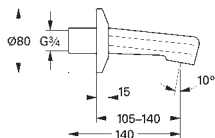

Артикул

Цвет

13 540 000

хром

Излив для ванны, DN 20

настенный монтаж
ламинарный преобразователь струи
надвижная розетка
внутренняя резьба 3/4"
вынос 140 мм
GROHE Long-Life Finish - стойкое долговечное покрытие