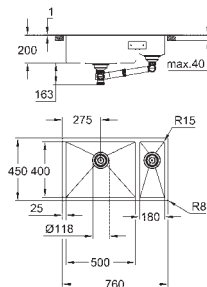

31 575 SD1

нержавеющая сталь, матовая

K700U

Мойка из нержавеющей стали

модель: K700U 80-S 76/45 1.5 lh

типы монтажа: встраиваемый сверху (накладной), в один уровень со столешницей или под столешницу

материал: нержавеющая сталь AISI 304 (V2A)

толщина материала: 1 мм

GROHE Long-Life finish - стойкое долговечное покрытие
покрытие: сатиновое

GROHE Whisper технология минимизации шума от потока воды
минимальный размер шкафа: 800 мм

размер: 760 x 450 мм

1 чаша: 500 x 400 x 200 мм

полу-чаша: 180 x 400 x 140 мм

Внешний радиус: R16 (монтаж под столешницу)/R3 (вровень со столешницей), внутренний радиус чаши: R15

GROHE FastFixation система быстрого монтажа

мойка монтируется слева

монтажное отверстие (установка под столешницу): 512 x 402 мм (R16)

монтажное отверстие (установка на столешницу): 745 x 435 мм (R3)

монтажное отверстие (установка вровень со столешницей): 745 x 435 мм

(R3), доп.выемка на верхней поверхности: 761 x 451 (R8) с глубиной 3,5 мм

корзинчатый вентиль: корзинка Ø 3.5"/90 мм

аксессуары вкл.: сливной гарнитур, корзинка, монтажный набор

опция: автоматический сливной клапан с нажимным механизмом

(40 986 SD0), приобретается отдельно

количество крепежных элементов в комплекте (накладной монтаж): 10

количество крепежных элементов в комплекте (для монтажа под столешницу): 10