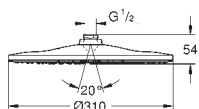

26 561 000

хром

то же, без ограничения расхода воды