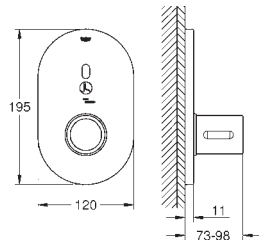

GROHE EUROSMART COSMOPOLITAN E

Артикул

Цвет

36 456 000

хром

Eurosmart Cosmopolitan E Special

Инфракрасная электроника для душа, встраиваемый термостат с инфракрасным датчиком для двусторонней связи для мониторинга, настройки и сервисного обслуживания для скрытого монтажного ящика 36 458 000 и 36 459 000 эргономичная металлическая рукоятка

GROHE Long-Life Finish - стойкое долговечное покрытие

GROHE SafetyPlus предустановленный ограничитель температуры

ручка температуры с регулируемым

стопором безопасности от 35°C до 43°C

металлический ограничитель температуры

полная несмешанная горячая или холодная вода в крайнем положении

рукоятки для отбора проб легионеллы

7 предустановленных режимов:

- автоматический смыв

- термическая дезинфекция

- моющий режим

дополнительные функции и точные настройки с помощью

пульта дистанционного управления 36 407

сертификат CE (Европейское соответствие)

класс шума I по DIN 4109

36 458 000

Встраиваемый механизм для душа с интегрированным термостатом, подходит для инфракрасной электроники, питание от батарейки, настенный монтаж

36 459 000

Встраиваемый механизм для душа с интегрированным термостатом, подходит для инфракрасной электроники, сетевое питание, настенный монтаж

47 780 000

хром

Набор удлинителей 27,5 мм

для Rapido T 35 500 000

для скрытого монтажного ящика 36 458 000 и 36 459 000

для использования с центральными термостатами

и термостатами для душа