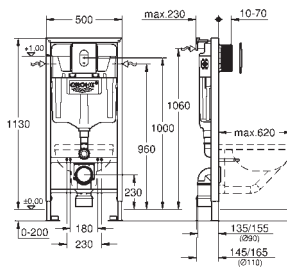

38 929 000

хром

Rapid SL

Набор для подвешенного унитаза 4 в 1, монтажная высота 1,13 м
со смывным бачком GD 2, 6 - 9

в комплект входят:

Rapid SL инсталляция для подвешенного унитаза (38 528 001)

Arena Cosmopolitan накладная панель, хром, вертикальный монтаж (38 844 000)

настенные уголки (38 558 00M)

WC со звукоизоляционным набором (37 131 000)