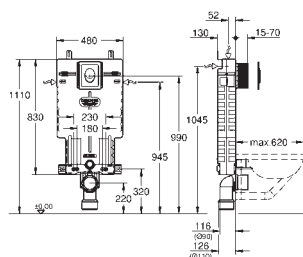

GROHE UNISSET ДЛЯ УНИТАЗА, ПИССУАРА, РАКОВИНЫ И БИДЕ

Артикул

Цвет

38 723 001

Uniset

Набор для подвешного унитаза 2 в 1

со смывным бачком GD 2, 6 - 9

в комплект входят:

Uniset бачок для подвешного унитаза (38 643 001)

панель смыва Skate Air, для вертикального монтажа (38 505 000), хром