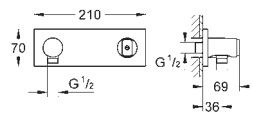

26 878 000

хром

Grohtherm F

Настенный держатель для ручного душа с подключением для душевого шланга

отвод для душа 1/2"

вертикальный или горизонтальный монтаж

с защитой от обратного потока

для использования с встраиваемой частью для настенного держателя с

подключением 35 107 000 (соединение 1/2") / 35 108 000 (соединение 1/2"),

приобретается отдельно

Ручной душ и душевой шланг приобретаются отдельно