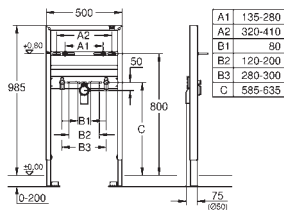

GROHE RAPID SL ДЛЯ ЛЮДЕЙ С ОГРАНИЧЕННЫМИ ВОЗМОЖНОСТЯМИ

Артикул

Цвет

38 541 000

Rapid SL

**Инсталляция для раковины, для смесителей на одно отверстие
монтажная высота 1,00 м**

для монтажа перед стеной или стеной перегородкой
самонесущая стальная рама с
порошковым напылением
подготовлена для облицовки
фиксированные подключения
быстрая регулировка по высоте
крепежный материал
болты-держатели для раковины M10, с
креплением для керамики
расстояние между болтами изменяется
съемное колено, выдерживающее
высокую температуру, DN 50
уплотнение Ø 32 мм
2 звукоизоляционных подключения
смесителя DN 15
для монтажа перед стеной необходимо заказать настенные
уголки 38 558 00M (продаются отдельно)