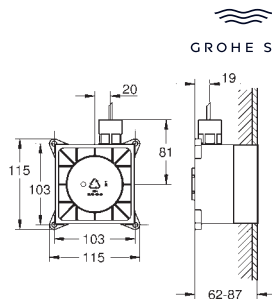

29 413 000

хром

F-digital Deluxe

Встраиваемый блок для звукового модуля

для использования со Звуковым модулем Rainshower F-digital Deluxe с 2 динамиками (36 473 000)

в комплект входят:

- 2 встраиваемых блока (115 x 115 x 62-87 мм)

- 2 кабеля (каждый по 5 м)

- 1 вилкообразная деталь