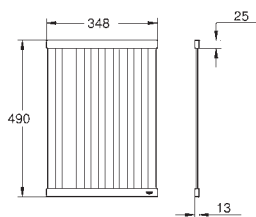

40 854 SD0
40 854 GN0
40 854 DL0
40 854 AL0

нержавеющая сталь, матовая
холодный рассвет, матовый
теплый закат, матовый
темный графит, матовый

Кухонная подставка для посуды, складная
материал: нержавеющая сталь
размеры: 490 x 348 мм
можно мыть в посудомоечной машине
не подвержен коррозии