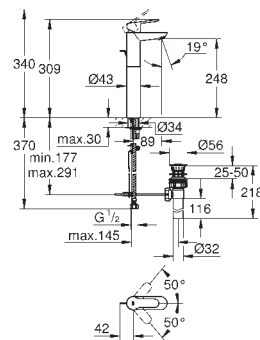

32 860 000

хром

BauEdge

Смеситель однорычажный для раковины, DN 15 размер XL

монтаж на одно отверстие
для отдельностоящих раковин

металлический рычаг

GROHE Long-Life керамический картридж 28 мм

GROHE Long-Life Finish - стойкое долговечное покрытие

аэратор

рычажный донный клапан 1 1/4"

гибкая подводка

система быстрого монтажа