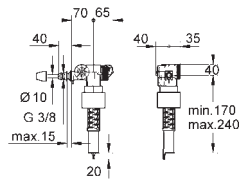

GRÖNE ПРИНАДЛЕЖНОСТИ ДЛЯ СМЫВНЫХ БАЧКОВ

Артикул

Цвет

37 095 000

хром

Наполнительный клапан 3/8"

универсальный
без компенсатора смещения
заглушка, дроссель
Уменьшение длины - максимум 100 мм