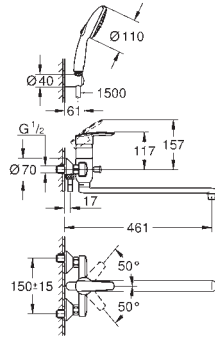

GROHE EUROSMART CARE

Артикул

Цвет

25 279 000

хром

Eurosmart

Универсальный смеситель, DN 15

настенный монтаж

металлический рычаг

GROHE SilkMove керамический картридж Ø 46 мм

GROHE Long-Life Finish - стойкое долговечное покрытие

настраиваемый ограничитель потока, возможность установки мин. расхода 2,5 л/мин.

автоматический переключатель: ванна/душ

поворотный трубкообразный излив

длина 400 мм, скрытые S-образные эксцентрики

отражатели из металла

с душевым набором, 2 вида струи (Rain, Jet)

в комплект входят:

ручной душ Tempesta 110 (26 161)

максимальный расход (при 3 бар): 7,4 л/мин

GROHE SmartSwitch - поверните диск, чтобы насладиться

предпочтительным режимом струи

не регулируемый настенный держатель Tempesta (28 605)

душевой шланг Relexaflex 1500 мм 1/2" x 1/2" (28 151)