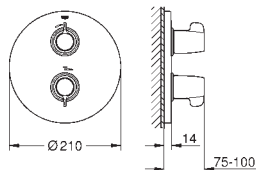

29 094 000

хром

Grotherm Special

Термостат для душа

комплект верхней монтажной части для

GROHE Rapido T 35 500 000

без встраиваемого механизма

уплотнитель розетки и рычага

скрытые соединения

эргономичные рукоятки

ручка температуры с регулируемым

стопором безопасности от 35°C до 43°C

встроенный стопор смешанной воды

металлический ограничитель температуры

легкая термическая дезинфекция с помощью ключа 47 994 000 (опция)

GROHE Long-Life Finish - стойкое долговечное покрытие

GROHE SafetyPlus предустановленный ограничитель температуры

35 500 000

хром

Rapido T Встроенный универсальный термостат