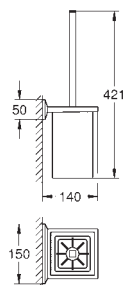

40 900 000

хром

Allure Brilliant

Туалетный ёршик с держателем

стекло / металл

настенный монтаж

скрытое крепление

GROHE Long-Life Finish - стойкое долговечное покрытие