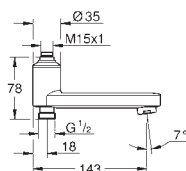

13 450 000

102213 243 0

хром

матовый чёрный

Поворотный излив со встроенным переключателем

поворот излива переключает поток воды между душем и ванной для переоснащения смесителей для душа в смесители для ванны подходит для:

- **Термостатов:**

Grotherm 800 и Grotherm 800 Cosmopolitan, Grotherm 1000 и Grotherm 1000 Performance, Grotherm 2000,

Precision Start, Precision Get, Precision Feel, Precision Trend

- **Душевых систем:**

Tempesta, Euphoria и Euphoria CoolTouch, Rainshower и Rainshower SmartActive, Vitalio Start, Vitalio Joy и Vitalio Joy CoolTouch