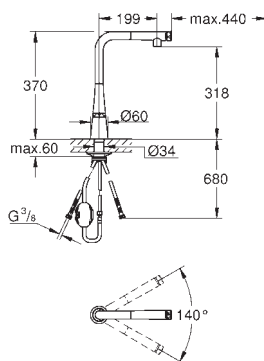

31 593 002
31 593 DC2

хром
суперсталь

Zedra SmartControl

Смеситель для мойки с управлением SmartControl

монтаж на одно отверстие

GROHE Long-Life Finish - стойкое долговечное покрытие

с выдвижным аэратором, ламинарная струя

металлическая лейка

GROHE Magnetic Docking гарантирует легкое вытяжение и возврат головки

аэратора в исходное положение

SmartControl нажать для вкл/выкл, повернуть для увеличения напора воды

от экологичного водосберегающего до максимального

регулировка температуры воды с помощью смешивающего устройства,

расположенного на корпусе смесителя

поворотный трубкообразный излив

угол поворота 140°

с защитой от обратного потока

гибкая подводка

металлический крепежный набор

Изолированный водоток - вода не контактирует с металлами корпуса

смесителя

максимальный расход (при давлении 3 бара): 10 л/мин