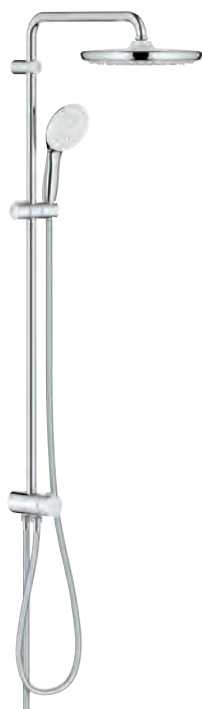

GROHE ДУШЕВЫЕ СИСТЕМЫ TEMPESTA 250

Артикул

Цвет

26 675 001

хром

Душевые системы Tempesta 250

Душевая система Flex наружного монтажа с переключателем

в комплект входят:

горизонтальный душевой кронштейн 390 мм, регулируется перед установкой переключатель на 3 положения: верхний душ, ручной душ, верхний душ с Eco-режимом

верхний душ Tempesta 250 (26 666)

2 режима струи (с помощью переключателя):

Rain, SmartRain

тыльная часть верхнего душа белая

аэратор с шаровым шарниром

угол поворота $\pm 10^\circ$

ручной душ Tempesta 110 (28 419)

3 вида струй:

Rain / Jet / Massage

регулируется по высоте с помощью

скользящего элемента

расстояние между переключателем и верхним креплением: 920 мм

Relexaflex Душевой шланг 1500 мм (28 151)

душевой шланг Relexaflex 500 мм (22 115)

гибкая установка: подключение к смесителю / подключению для душевого

шланга с резьбой 1/2" душевым шлангом 500 мм

максимальный расход (при 3 бар): 7,9 л/мин

GROHE Water Saving Технология совершенного потока при уменьшенном расходе воды

GROHE SmartSwitch - поверните диск, чтобы насладиться

предпочтительным режимом струи

GROHE DreamSpray превосходный поток воды

ShockProof силиконовое кольцо, предотвращающее

повреждение поверхности при падении ручного душа

GROHE Long-Life Finish - стойкое долговечное покрытие

SpeedClean система против известковых отложений

внутренний охлаждающий канал для продолжительного срока службы

совместим с проточным водонагревателем **только** выше 18 кВт/ч, а также с

накопительным водонагревателем (см. Техническую информацию)

минимальный расход воды 7 л/мин

минимальное давление 1,0 бар

профессиональная серия

ДУШИ