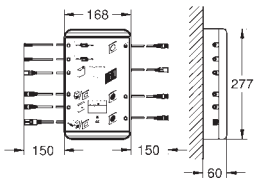

36 475 000

хром

F-digital Deluxe

Блок Bluetooth BT-01A для мобильных устройств на платформе iOS или Android

со встроенной электроникой для беспроводного соединения
настенный монтаж
86 x 73 x 42 мм

Характеристики:

сброс настроек

индикатор статуса (LED)

одиночный/максимальная конфигурация

соответствующее соединение

с функцией защиты (1 пользователь)

аварийное отключение в случае выключения электричества

Соединительные кабели для соединения с источником питания (каждый по 5 м)

сертификат CE (Европейское соответствие)

bluetooth, электропитание: 12 V

bluetooth, частота: 2.4 GHz

bluetooth-диапазон (10 м) варьируется в зависимости от используемых для

стен материалов и толщины стен между передатчиком и приемником

Требуется Базовый блок F-digital Deluxe - 2.0 Bluetooth (36 476 000) или Базовый блок F-digital Deluxe - 4.0 Bluetooth (26 864 000) – приобретаются отдельно

управление по bluetooth (Bluetooth V2.1 или более поздние версии)

Системные требования - Android

операционная система: начиная с версии 2.3.3

плотность пикселей: минимум 160 точек на дюйм

разрешение дисплея: 320 x 470 пикселей на дюйм

Системные требования - Apple

Операционная система Apple: начиная с версии iOS 6.0 и выше

Мобильные устройства и приложение GROHE SPA F-digital deluxe не входят в комплект поставки и заказываются отдельно через авторизованный магазин Apple store/store/iTunes или Google Play store.

36 476 000

хром

F-digital Deluxe

Базовый блок 2.0 Bluetooth (BCU V2.0)

для подключения светового, звукового и парового модулей
в комплект входят:

2 соединения, каждое для одной пары звуковых модулей (36 473)

2 соединения, каждое для одной пары световых модулей (36 472)

2 соединения для модуля пара (29 414), включая 1 соединение для