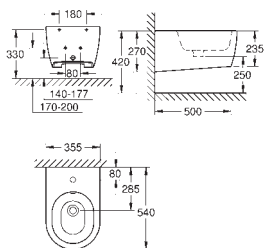

с крышкой быстросъемное сиденье съемное материал: Дюропласт с креплением крепеж из нержавеющей стали легкая фиксация сверху выдерживает нагрузку 150 кг подходит для всех унитазов Керамики Essece

39 574 00H