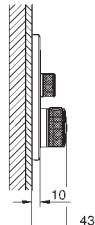

29 508 KF0

фантомный чёрный

Аналогичный продукт, цвет фантомный черный, профессиональная серия

35 604 000

GROHE Rapido SmartBox Универсальная встраиваемая часть
Профессиональная серия

29 122 000	хром
29 122 DC0	суперсталь
29 122 BE0	никель, глянец
29 122 EN0	никель, матовый
29 122 GL0	холодный рассвет, глянец
29 122 GN0	холодный рассвет, матовый
29 122 DA0	теплый закат, глянец
29 122 DL0	теплый закат, матовый
29 122 A00	темный графит, глянец
29 122 AL0	темный графит, матовый