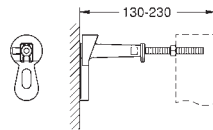

38 558 00M

хром

Rapid SL

Настенный уголок

для монтажа перед стеной для крепления элементов к капитальной стене или перед стеной-перегородкой бесступенчатая регулировка глубины от 130 - 203 мм облицовка для одиночного или рельсового монтажа крепежный материал 2 шт