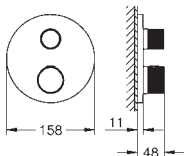

24 396 000
24 396 DC0
24 396 GL0
24 396 GN0
24 396 DA0
24 396 DL0
24 396 AL0

хром
суперсталь
холодный рассвет, глянец
холодный рассвет, матовый
теплый закат, глянец
теплый закат, матовый
темный графит, матовый

Atrio Private Collection

Термостат для душа на 2 выхода со встроенным запорно-переключающим вентилем и рукоятками

комплект верхней монтажной части для GROHE Rapido SmartBox 35 600/35 604 (универсальная встраиваемая часть)

GROHE TurboStat компактный картридж с восковым термоэлементом

GROHE Long-Life Finish - стойкое долговечное покрытие

настенная панель с **GROHE FastFixation** (скрытое

уплотнение штока, скрытое крепление)

металлическая накладная панель, регулируемая на 6°

графическое изображение: верхний душ и ручной душ

GROHE SafeStop стопор безопасности при 38°C

GROHE SafeStop Plus опционно ограничитель температуры на 43°C / 46°C, включен

GROHE AquaDimmer, встроенный переключатель

рукоятки с декоративными вкладышами

можно комбинировать с декоративными вкладышами 48 466 000, 48 467 000

распределение расхода:

выход В = 27 л/мин,

выход С = 30 л/мин

без встраиваемой части

35 604 000

GROHE Rapido SmartBox Универсальная встраиваемая часть
Профессиональная серия