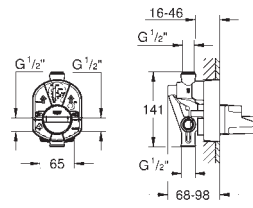

33 961 000

хром

Смеситель однорычажный встраиваемый универсальный механизм, DN 15

для ванны и душа
без комплекта верхней монтажной части
установка на стену
GROHE SilkMove керамический картридж Ø 46 мм
настраиваемый ограничитель потока
отвод сверху и снизу 1/2"
заглушка поставляется
переключатель в комплекте верхней монтажной части
правая резьба сбоку
крепежные петли