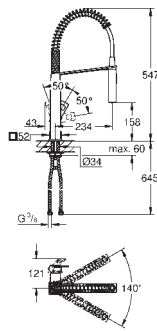

31 395 000
31 395 DC0

хром
суперсталь

Eurocube

Смеситель однорычажный для мойки, DN 15

монтаж на одно отверстие

GROHE Long-Life finish - стойкое долговечное покрытие

GROHE SilkMove Плавность и точность управления - керамический

картридж 28 мм

автоматический переключатель

аэратор/**SpeedClean** душевая струя

автоматический возврат на ламинарный режим струи

металлическая лейка

поворотный излив

угол поворота 140°

кронштейн с углом поворота 360

с защитой от обратного потока

гибкая подводка

система быстрого монтажа

максимальный расход (при 3 бар): 8,0 л/мин