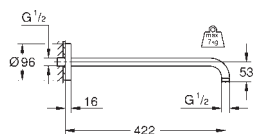

GROHE АКСЕССУАРЫ ДЛЯ ВЕРХНИХ ДУШЕЙ

Артикул

Цвет

26 146 000

хром

Rainshower

Душевой кронштейн 422 мм

металл

резьбовое соединение 1/2"

с круглой розеткой, для использования со всеми верхними душами

Rainshower

GROHE Long-Life Finish - стойкое долговечное покрытие

28 982 000

хром

Аналогичный продукт, длина 372 мм