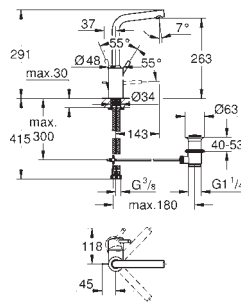

23 739 002

хром

Concetto

**Смеситель однорычажный для раковины, DN 15
размер L**

монтаж на одно отверстие
металлический рычаг

GROHE SilkMove Плавность и точность управления - керамический картридж 35 мм

настраиваемый ограничитель потока

GROHE Long-Life Finish - стойкое долговечное покрытие

GROHE Water Saving Технология совершенного потока при уменьшенном расходе воды

максимальный расход воды (при 3 бара): 5 л/мин

GROHE FastFixation быстрая монтажная система

поворотный трубкообразный излив с ограничителем поворота
регулируемый радиус поворота 0° / 150° / 360°

рычажный донный клапан 1 1/4"

гибкая подводка

дополнительный ограничитель температуры (46 375 000)

минимальное давление 1,0 бар