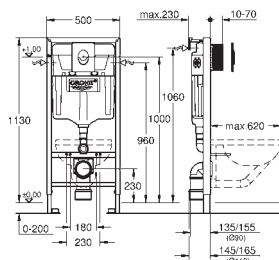

38 722 001

альпин-белый

Rapid SL

Набор для подвешеного унитаза 3 в 1, монтажная высота 1,13 м со смывным бачком GD 2, 6 - 9

в комплект входят:

Rapid SL инсталляция для подвешеного унитаза (38 528 001)
панель смыва Skate Air, альпин-белый,
вертикальный монтаж (38 505 SH0)
настенные уголки (38 558 00M)