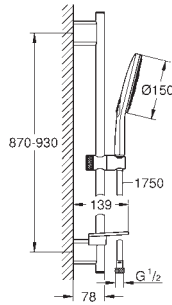

GROHE RAINSHOWER SMARTACTIVE

Артикул

Цвет

26 594 LS0

белая луна

Rainshower SmartActive 150

Душевой гарнитур, 3 вида струй

в комплект входят:

ручной душ Rainshower SmartActive 150 (26 554)

максимальный расход (при 3 бар): 8,5 л/мин

белая душевая поверхность

душевая штанга 900 мм

с металлическими настенными креплениями

душевой шланг 1750 мм (28 388 000)

GROHE EasyReach полочка

GROHE Water Saving Технология совершенного потока при уменьшенном расходе воды

GROHE DreamSpray превосходный поток воды

GROHE Long-Life finish - стойкое долговечное покрытие

GROHE FastFixation Plus (регулируемое расстояние между настенными

креплениями штанги позволяет использовать для монтажа уже имеющиеся отверстия в стене)

GROHE TileFix регулируемая глубина верхнего и нижнего креплений

SpeedClean система против известковых отложений

внутренний охлаждающий канал для продолжительного срока службы

TwistStop против перекручивания шланга

может использоваться с проточным водонагревателем