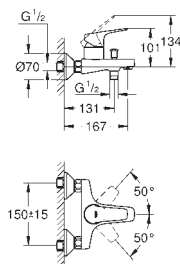

23 756 000

хром

BauFlow

Смеситель однорычажный для ванны, DN 15

настенный монтаж

металлический рычаг

GROHE SilkMove Плавность и точность управления - керамический картридж 46 мм

GROHE Long-Life Finish - стойкое долговечное покрытие

настраиваемый ограничитель потока

автоматический переключатель: ванна/душ

излив с аэратором

отвод для душа снизу 1/2" со встроенным

обратным клапаном

скрытые S-образные эксцентрики

отражатели из металла

с защитой от обратного потока