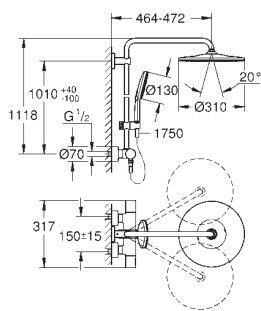

хром

Rainshower SmartActive 310

Душевая система с термостатом для настенного монтажа

в комплект входят:

горизонтальный поворотный душевой кронштейн 450 мм

настенный термостат с аквадиммером

позволяет переключаться между:

верхний душ Rainshower Mono 310

максимальный расход (при давлении 3 бара) 9,5 л/мин

аэратор с шаровым шарниром

угол поворота $\pm 15^\circ$

ручной душ Rainshower SmartActive 130

максимальный расход (при 3 бар): 8,5 л/мин

регулируется по высоте с помощью

скользящего элемента

с рукояткой контроля

душевой шланг Silverflex 1750 мм

GROHE TurboStat компактный картридж с восковым термоэлементом

GROHE Water Saving Технология совершенного потока при уменьшенном расходе воды

GROHE SafeStop стопор безопасности при 38°C

GROHE SafeStop Plus опционно ограничитель температуры на 43°C , включен

GROHE CoolTouch полностью исключается вероятность ожога о внешнюю поверхность

GROHE DreamSpray превосходный поток воды

GROHE SmartTip выбор режима струи одним нажатием пальца (на кольцо круглой кнопки)

GROHE Long-Life Finish - стойкое долговечное покрытие

GROHE FastFixation быстрый монтаж за счет регулируемого верхнего крепления

SpeedClean система против известковых отложений

совместим с проточным водонагревателем **только** выше 18 кВт/ч, а также с накопительным водонагревателем (см. Техническую информацию)

минимальный расход воды 7 л/мин

22 119 KF0

фантомный чёрный

Аналогичный продукт, профессиональная серия

26 647 000

хром

Аналогичный продукт, без ограничения расхода воды