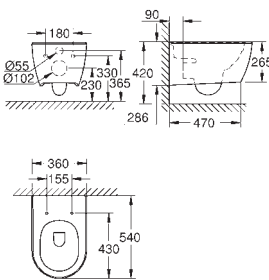

39 570 000

альпин-белый

Essece

Полупьедестал

с креплением
санитарная керамика

39 571 00H

альпин-белый

Essece