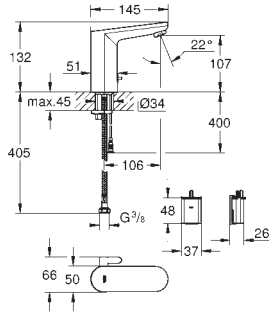

GROHE EUROSMART COSMOPOLITAN E

Артикул

Цвет

36 327 002

хром

Eurosmart Cosmopolitan E

Инфракрасная электроника для раковины, DN 15, со смешиванием и с регулируемым ограничителем температуры

с инфракрасным датчиком для двусторонней связи для мониторинга, настройки и сервисного обслуживания
6V литиевая батарейка, тип CR-P2

Срок службы батарейки: прикл. 7 лет (150 включений в день)

GROHE Water Saving Технология совершенного потока при уменьшенном расходе воды

максимальный расход воды (при 3 бара): 5 л/мин

гибкая подводка

обратный клапан

грязеулавливающие фильтры

со встроенным электромагнитным клапаном

внешняя батарея

система быстрого монтажа

многоступенчатый указатель состояния батарейки

7 предустановленных режимов:

- автоматический смыв

- термическая дезинфекция

- моющий режим

дополнительные функции и точные настройки с помощью

пульт дистанционного управления 36 407

сертификат CE (Европейское соответствие)

класс шума I по DIN 4109

тип защиты смесителя IP 59

минимальное давление 1,0 бар

замена для 36 327 001

36 331 001

хром

Аналогичный продукт, с рычажным донным клапаном