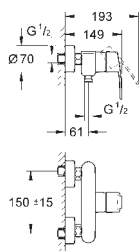

33 566 002**хром**

Аналогичный продукт, с цепочкой

**33 590 002****хром****Eurostyle Cosmopolitan****Смеситель однорычажный для душа, DN 15**

настенный монтаж

металлический рычаг

GROHE SilkMove керамический картридж Ø 46 мм**GROHE Long-Life Finish** - стойкое долговечное покрытие