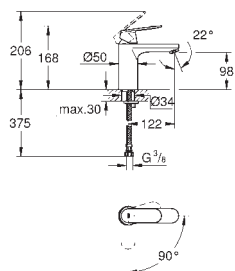

23 398 00E

хром

Eurosmart Cosmopolitan
Смеситель однорычажный для раковины, 1/2"
размер M

монтаж на одно отверстие
металлический рычаг
GROHE SilkMove Energy Saving Керамический картридж 35 мм с энергосберегающей функцией Cold start (подача холодной воды при центральном положении рычага)
настраиваемый ограничитель потока
возможность установки мин. расхода 2,5 л/мин.
ограничитель температуры
GROHE Long-Life Finish - стойкое долговечное покрытие
GROHE Water Saving Технология совершенного потока при уменьшенном расходе воды
максимальный расход воды (при 3 бара): 5 л/мин
GROHE FastFixation Система быстрого монтажа
гладкий корпус
гибкая подводка