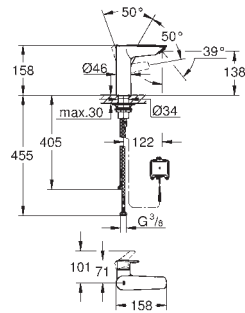

СПЕЦИАЛЬНЫЕ
СМЕСИТЕЛИ И
ТЕРМОСТАТЫ

23 975 003

хром

Eurosmart

Смеситель однорычажный для раковины, 1/2" размер M

монтаж на одно отверстие

2-в-1: бесконтактный и ручной способы управления

ручное управление имеет приоритет