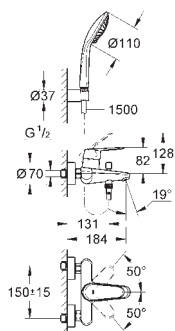

Eurodisc Cosmopolitan
Смеситель однорычажный для ванны, DN 15

настенный монтаж

металлический рычаг

GROHE SilkMove керамический картридж Ø 46 мм

GROHE Long-Life Finish - стойкое долговечное покрытие

настраиваемый ограничитель потока

возможность установки мин. расхода 2,5 л/мин.

автоматический переключатель: ванна/душ

аэратор

встроенный обратный клапан в душевом отводе 1/2"

скрытые S-образные эксцентрики

с защитой от обратного потока

дополнительный ограничитель температуры (46 308 000)

класс шума I по DIN 4109

с душевым набором

в комплект входят:

ручной душ Euphoria 110 Champagne (27 222)

Настенный держатель (27 056)

душевой шланг Relexaflex 1500 мм 1/2" x 1/2" (28 151)

24 055 002

хром