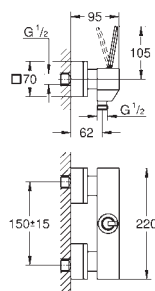

23 665 000

хром

Eurocube Joy

Смеситель однорычажный для душа, DN 15

настенный монтаж

металлический рычаг

GROHE FeatherControl Joystick картридж

отвод для душа снизу 1/2" со встроенным

обратным клапаном

с защитой от обратного потока