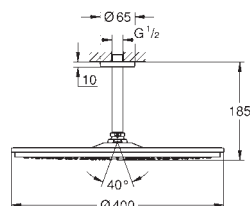

26 256 000

хром

Rainshower Cosmopolitan 400

Верхний душ с потолочным душевым кронштейном 142 мм, 1 режим струи

в комплект входят:

верхний душ Rainshower Cosmopolitan 400 мм (28 778)

1 режим струи:

Rain

максимальный расход (при давлении 3 бара): 7,5 л/мин
Rainshower Потолочный душевой кронштейн 142 мм (28 724 000)

GROHE DreamSpray превосходный поток воды

GROHE Long-Life Finish - стойкое долговечное покрытие

SpeedClean система против известковых отложений

может использоваться с проточным водонагревателем

ДУШИ