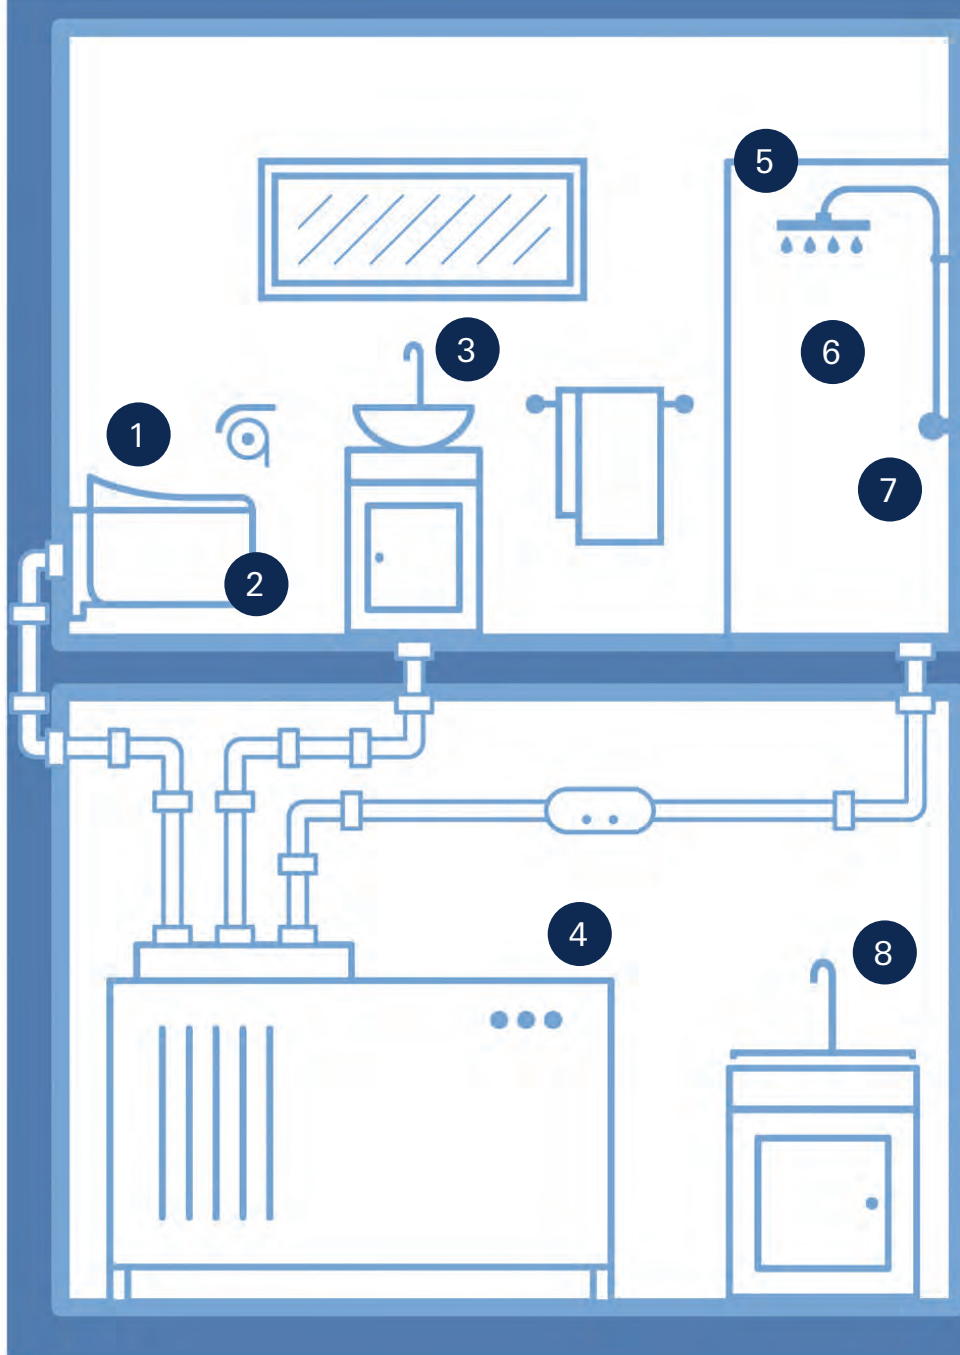

6 **GROHE** CRADLE TO CRADLE CERTIFIED® ДУШЕВАЯ СИСТЕМА ТЕМПЕСТА С ПОКРЫТИЕМ ЗОЛОТО

7 **GROHE** ТЕРМОСТАТ С ECOBUTTON

8 **GROHE** БЕСКОНТАКТНЫЕ СМЕСИТЕЛИ

9 **GROHE** BLUE

GROHE СМЕСИТЕЛИ ДЛЯ ВАННОЙ

ОГЛАВЛЕНИЕ