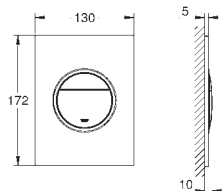

37 601 000
37 601 SH0
37 601 DC0
37 601 P00
37 601 GL0
37 601 GN0
37 601 DA0
37 601 DL0
37 601 AL0
37 601 KF0

хром
альпин-белый
суперсталь
матовый хром
холодный рассвет, глянец
холодный рассвет, матовый
теплый закат, глянец
теплый закат, матовый
темный графит, матовый
фантомный чёрный

Nova Cosmopolitan S

Накладная панель смыва

2 объема смыва или прерывание смыва старт/стоп
для пневматического смывного клапана
GD 2 смывной бачок
вертикальный монтаж
130 x 172 мм
из ABS

GROHE Long-Life Finish - стойкое долговечное покрытие
GROHE Water Saving Технология совершенного потока при уменьшенном расходе воды
панель смыва с магнитным держателем и крепежным кронштейном в комплекте
совместима с Rapid SLX
для установки на Rapid SL и Uniset со смывным бачком GD 2 необходимо заказать ревизионный короб 40 911 000 (**приобретается отдельно**)
для Rapid SL и Uniset с монтажной высотой 0,82 / 1,00 м необходимо заказать ревизионный короб 40 950 000 (**приобретается отдельно**)