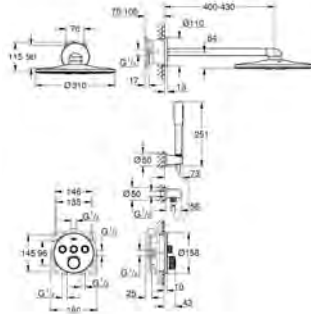

GROHE GROHTHERM SMARTCONTROL

Артикул

Цвет

ТЕРМОСТАТЫ

34 705 000

хром

Grotherm SmartControl

Набор для комплектации душа с Rainshower SmartActive 310

в комплект входят:

Grotherm SmartControl Комплект верхней монтажной части

Встраиваемый термостат с 3 кнопками управления (29 121)

GROHE Rapido SmartBox 35 600/35 604 (универсальная встраиваемая часть)

Rainshower 310 Верхний душ с 2 режимами струи (26 475), душевой

кронштейн 400 мм и встраиваемая часть (26 483 000)

Euphoria Cosmopolitan Stick Ручной душ (27 367)

Rainshower Настенный держатель (27 074 000)

Rainshower подключение для душевого шланга 1/2" (27 057 000)

душевой шланг Silverflex 1500 мм (28 364)