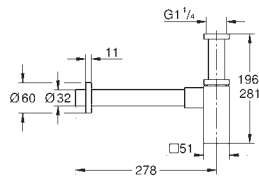

40 564 000	хром
40 564 DC0	суперсталь
40 564 A00	темный графит, глянец
40 564 AL0	темный графит, матовый

Сифон для раковины
элемента для раковины

GROHE Long-Life Finish - стойкое долговечное покрытие
латунный корпус