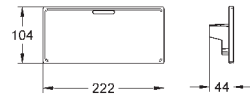

24 153 000

хром

24 153 DC0

суперсталь

24 153 AL0

темный графит, матовый

Grotherm Cube

Термостат для душа с переключателем на 1 положение

комплект верхней монтажной части для

GROHE Rapido SmartBox 35 600/35 604 (универсальная встраиваемая часть)

GROHE TurboStat компактный картридж с восковым термозлементом

GROHE Long-Life Finish - стойкое долговечное покрытие

настенная панель с **GROHE FastFixation** (скрытое

уплотнение штока, скрытое крепление)

металлическая накладная панель, регулируемая на 6°

GROHE SafeStop стопор безопасности при 38°C

GROHE SafeStop Plus опционно ограничитель температуры на 43°C / 46°C, включен

встроенные обратные клапаны и грязеулавливающие фильтры

керамический запорный вентиль, 120°

распределение расхода:

выход В = 27 л/мин,

выход С = 30 л/мин

без встраиваемой части