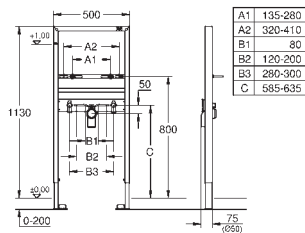

GROHE RAPID SL ДЛЯ РАКОВИНЫ И БИДЕ

Артикул

Цвет

38 554 001

Rapid SL

Инсталляция для раковины, для смесителей на одно отверстие с шумоизоляцией

монтажная высота 1,13 м

для монтажа перед стеной или стеной перегородкой самонесущая стальная рама с порошковым напылением подготовлена для облицовки фиксированные подключения быстрая регулировка по высоте крепежный материал проверено -TUEV болты-держатели для раковины M10, с креплением для керамики расстояние между болтами изменяется смывное колено, выдерживающее высокую температуру, DN 50 уплотнение Ø 32 мм 2 звукоизоляционных подключения смесителя DN 15 для монтажа перед стеной необходимо заказать настенные уголки 38 558 00M (продаются отдельно)