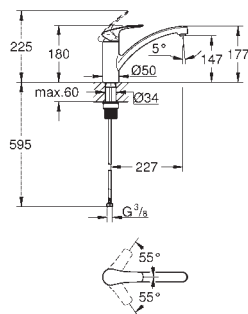

30 506 000

хром

Eurosmart

Смеситель однорычажный для мойки, DN 15

с низким изливом

Cradle to Cradle Certified Золотой уровень

монтаж на одно отверстие

GROHE Long-Life Finish - стойкое долговечное покрытие

GROHE SilkMove Плавность и точность управления - керамический картридж 35 мм

GROHE Water Saving 5,7 л/мин - аэратор с возможностью демонтажа без инструментов (с помощью монеты)

настраиваемый ограничитель потока, встроенный ограничитель температуры

поворотный литой излив, угол поворота 140°

Изолированный водоток - вода не контактирует с металлами корпуса смесителя

гибкая подводка 3/8"

GROHE FastFixation Plus Система ускорения и оптимизации монтажа

максимальный расход воды (при 3 бара): 5 л/мин

минимальное давление 1,0 бар

профессиональная серия