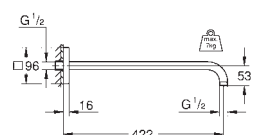

Аналогичный продукт, длина 286 мм

26 145 000

хром

Rainshower

Душевой кронштейн 422 мм

металл

резьбовое соединение 1/2"

с квадратной розеткой