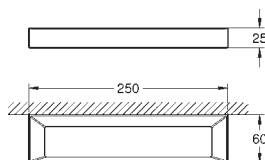

40 766 000

хром

Selection Cube

Кольцо для полотенца

металл

скрытое крепление

GROHE Long-Life finish - стойкое долговечное покрытие