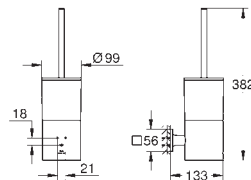

- 40 340 001
- 40 340 DC1
- 40 340 GL1
- 40 340 GN1
- 40 340 DA1
- 40 340 DL1
- 40 340 AL1

- хром
- суперсталь
- холодный рассвет, глянец
- холодный рассвет, матовый
- теплый закат, глянец
- теплый закат, матовый
- темный графит, матовый

Allure
Туалетный ёршик с держателем
настенный монтаж
скрытое крепление
стекло / металл
GROHE Long-Life Finish - стойкое долговечное покрытие