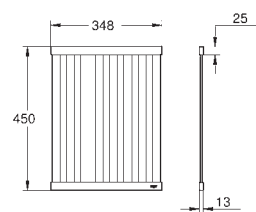

40 856 SD0
40 856 GN0
40 856 DL0
40 856 AL0

нержавеющая сталь, матовая
холодный рассвет, матовый
теплый закат, матовый
темный графит, матовый

Кухонная подставка для посуды, складная
материал: нержавеющая сталь
размеры: 450 x 348 мм
можно мыть в посудомоечной машине
не подвержен коррозии