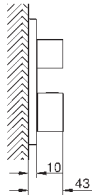

GROHE GROHTHERM ТЕРМОСТАТЫ С 2 РУКОЯТКАМИ

Артикул

Цвет

24 153 000
24 153 DC0
24 153 AL0

хром
суперсталь
темный графит, матовый

Grotherm Cube

Термостат для душа с переключателем на 1 положение

комплект верхней монтажной части для

GROHE Rapido SmartBox 35 600/35 604 (универсальная встраиваемая часть)

GROHE TurboStat компактный картридж с восковым термоэлементом

GROHE Long-Life Finish - стойкое долговечное покрытие

настенная панель с **GROHE FastFixation** (скрытое

уплотнение штока, скрытое крепление)

металлическая накладная панель, регулируемая на 6°

GROHE SafeStop стопор безопасности при 38°C

GROHE SafeStop Plus опционно ограничитель температуры на 43°C / 46°C, включен

встроенные обратные клапаны и грязеулавливающие фильтры

керамический запорный вентиль, 120°

распределение расхода:

выход В = 27 л/мин,

выход С = 30 л/мин

без встраиваемой части

35 604 000

GROHE Rapido SmartBox Универсальная встраиваемая часть
Профессиональная серия

24 154 000
24 154 DC0
24 154 AL0

хром
суперсталь
темный графит, матовый