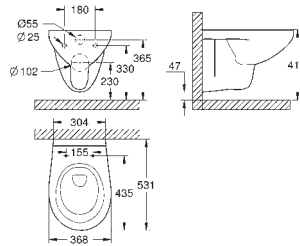

39 427 000 ★

альпин-белый

Керамика Вау

Подвесной унитаз

для бачка скрытого монтажа
омыв всей окружности чаши
безободковый
горизонтальный выпуск
объем смыва 6/3 л
санитарная керамика
для сиденья с крышкой для унитаза 39 492 000 (стандартный),
39 493 000 (с механизмом плавного закрытия) или 39 923 000
(тонкое сиденье с механизмом плавного закрытия)
16 шт. на паллете