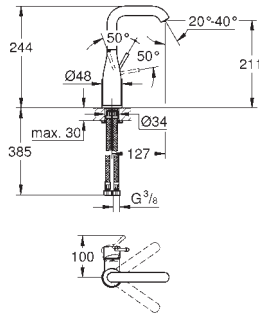

24 177 001

хром

24 177 KF1

фантомный чёрный

Essence

**Смеситель однорычажный для раковины, DN 15
размер L**

монтаж на одно отверстие

металлический рычаг

GROHE SilkMove Плавность и точность управления - керамический картридж 28 мм

с ограничителем температуры

GROHE Long-Life Finish - стойкое долговечное покрытие

GROHE Water Saving Технология совершенного потока при уменьшенном

расходе воды

максимальный расход воды (при 3 бара): 5 л/мин

GROHE AquaGuide регулируемый аэратор

GROHE FastFixation Plus Система ускорения и оптимизации монтажа

поворотный излив с аэратором и стопором

регулируемый радиус поворота 0° / 150° / 360°

гладкий корпус

гибкая подводка

минимальное давление 1,0 бар

профессиональная серия

замена для 23 541 001