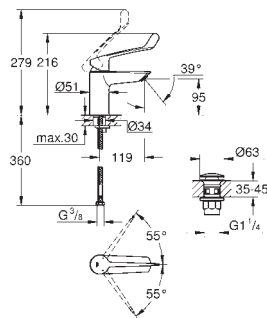

Артикул

Цвет

23 982 003

хром

Eurosmart

**Смеситель однорычажный для раковины, DN 15
размер S**

монтаж на одно отверстие
длинный металлический рычаг
длина рычага 156 мм

GROHE SilkMove Плавность и точность управления - керамический картридж 35 мм
максимальный расход (при 3 бар): 8,0 л/мин
ламинарный регулятор струи
настраиваемый ограничитель потока
с ограничителем температуры

GROHE FastFixation система быстрого монтажа
нажимной донный клапан 1 1/4"

гибкая подводка

профессиональная серия