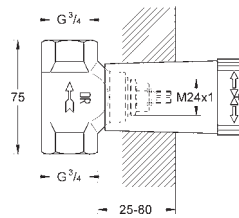

29 802 000

хром

Встроенный вентиль, 3/4"
предварительно смонтированная
вентильная головка 3/4"
короткий шпindel, защитная втулка
резьбовое соединение 3/4", DR-латунь