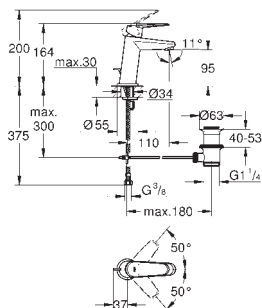

23 049 002

хром

Eurodisc Cosmopolitan Смеситель однорычажный для раковины, DN 15 размер S

монтаж на одно отверстие
металлический рычаг

GROHE SilkMove Плавность и точность управления - керамический картридж 28 мм

GROHE Long-Life Finish - стойкое долговечное покрытие

GROHE FastFixation Система быстрого монтажа

аэратор

рычажный донный клапан 1 1/4"

гибкая подводка