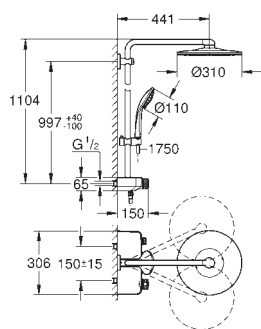

GROHE ДУШЕВЫЕ СИСТЕМЫ EUPHORIA SMARTCONTROL

Артикул

Цвет

26 507 000	хром
26 507 LS0	белая луна
26 507 DC0	суперсталь
26 507 GL0	холодный рассвет, глянец
26 507 GN0	холодный рассвет, матовый
26 507 DA0	теплый закат, глянец
26 507 DL0	теплый закат, матовый
26 507 A00	темный графит, глянец
26 507 AL0	темный графит, матовый