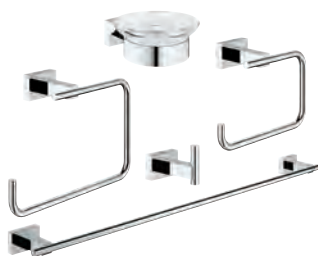

40 758 001

хром

Essentials Cube

Набор аксессуаров 5 в 1 Master Bathroom

стекло / металл

в комплект входят:

мыльницу с держателем (40 754 001)

держатель для банного полотенца, 558 мм (40 509 001)

Держатель бумаги (40 507 001)

крючок для банного халата (40 511 001)

Кольцо для полотенца (40 510 001)

скрытое крепление

GROHE Long-Life Finish - стойкое долговечное покрытие