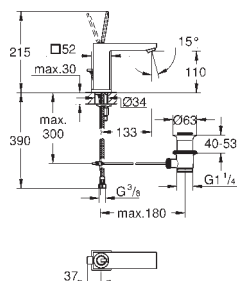

23 657 000

хром

Eurocube Joy

Смеситель однорычажный для раковины, 1/2"
размер M

монтаж на одно отверстие
металлический рычаг

GROHE FeatherControl Joystick картридж

GROHE Water Saving Технология совершенного потока при уменьшенном расходе воды
максимальный расход воды (при 3 бара): 5 л/мин

SpeedClean аэратор с функцией быстрой очистки от известковых отложений

GROHE FastFixation Plus Система ускорения и оптимизации монтажа

рычажный донный клапан 1 1/4"

гибкая подводка