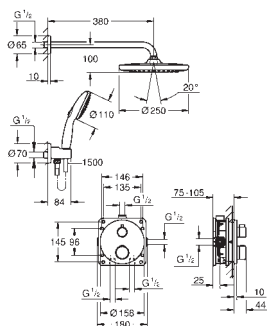

34 726 000

хром

Grohtherm

Набор для комплектации душа с Tempesta 210

в комплект входят:

Grohtherm Термостат скрытого монтажа для душа на 2 положения (верхний/ручной душ), с Aquadimmer, круглая внешняя панель (24 076)

GROHE Rapido SmartBox 35 600/35 604 (универсальная встраиваемая часть)

Tempesta 210 верхний душ 9,5 л/мин (26 410)

Rainshower Душевой кронштейн 286 мм (28 576 000)

ручной душ, держатель для ручного душа, подключение для душевого

шланга и душевой шланг приобретаются отдельно