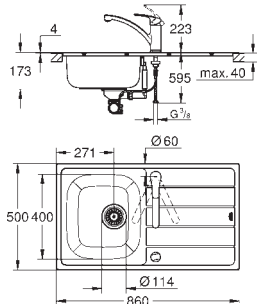

GROHE МОЙКИ ИЗ НЕРЖАВЕЮЩЕЙ СТАЛИ

Артикул

Цвет

31 573 SD1

нержавеющая сталь, матовая

Minta

Мойка и смеситель для мойки

в комплект входят:

K500 мойка из нержавеющей стали с корзинчатым вентилем (31 571 SD1)
тип монтажа: встраиваемый сверху (накладной)

Minta Смеситель для мойки (32 168 000)

с длинным изливом
монтаж на одно отверстие

GROHE Long-Life finish - стойкое долговечное покрытие

GROHE SilkMove Плавность и точность управления - керамический

картридж 35 мм

выдвижной излив с аэратором

настраиваемый ограничитель потока

поворотный трубкообразный излив

угол поворота 360°

с защитой от обратного потока

гибкая подводка

Внешний радиус: R6, внутренний радиус чаши: R65

GROHE FastFixation система быстрого монтажа

опция: автоматический сливной клапан с нажимным механизмом

(40 986 SD0), приобретается отдельно

количество крепежных элементов в комплекте (накладной монтаж): 14

31 564 SD1

нержавеющая сталь, матовая

K200

Мойка из нержавеющей стали с корзинчатым вентилем

модель: K200 60-S 96.5/50 1.5 оборачиваемая

тип монтажа: встраиваемый сверху (накладной)

материал: нержавеющая сталь AISI 304 (V2A)

толщина материала: 0,7 мм

GROHE Long-Life finish - стойкое долговечное покрытие

покрытие: сатиновое

GROHE Whisper технология минимизации шума от потока воды

минимальный размер шкафа: 600 мм

размеры: 965 x 500 мм

1 чаша: 346 x 396 x 150 мм

полу-чаша: 170 x 320 x 80 мм

Внешний радиус: R10, внутренний радиус чаши: R100

GROHE FastFixation система быстрого монтажа

монтаж мойки слева или справа

требуемый размер отверстия в столешнице (монтаж: встраиваемый сверху):

941 x 476 мм

Отверстия: 2 x 35 мм

сливной гарнитур: Ø 3.5"/90 мм + клапан-автомат

аксессуары вкл.: сливной клапан с поворотной ручкой, сливной гарнитур,