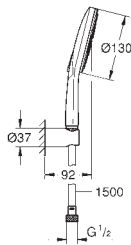

26 581 000

хром

Rainshower SmartActive 130

Душевой набор, 3 вида струй

в комплект входят:

ручной душ Rainshower SmartActive 130 (26 574)

максимальный расход (при 3 бар): 8,5 л/мин

Настенный держатель (27 056)

душевой шланг Silverflex 1500 мм (28 364)

GROHE Water Saving Технология совершенного потока при уменьшенном расходе воды

GROHE DreamSpray превосходный поток воды

GROHE Long-Life Finish - стойкое долговечное покрытие

SpeedClean система против известковых отложений

внутренний охлаждающий канал для продолжительного срока службы

TwistStop против перекручивания шланга

может использоваться с проточным водонагревателем

26 581 LS0

белая луна

Аналогичный продукт, с белой душевой поверхностью