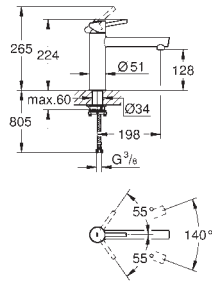

31 210 001

хром

Concetto

Смеситель однорычажный для мойки, DN 15

для монтажа перед окном

средний излив

монтаж на одно отверстие

GROHE Long-Life finish - стойкое долговечное покрытие

GROHE SilkMove Плавность и точность управления - керамический

картридж 35 мм

аэратор

настраиваемый ограничитель потока

поворотный литой излив

угол поворота 140°

неподвижная втулка-держатель, высота - 30 мм

гибкая подводка

максимальный расход (при давлении 3 бара): 13 л/мин