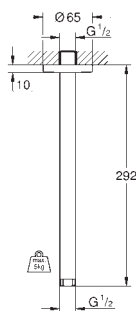

GROHE АКСЕССУАРЫ ДЛЯ ВЕРХНИХ ДУШЕЙ

Артикул

Цвет

28 497 000

хром

Rainshower

Потолочный душевой кронштейн 292 мм

металл

резьбовое соединение 1/2"

с круглой розеткой

для использования со всеми верхними душами Rainshower

GROHE Long-Life Finish - стойкое долговечное покрытие

28 724 000

хром

Аналогичный продукт, длина 142 мм

28 724 LS0

белая луна/хром

Аналогичный продукт, длина 142 мм, с белой розеткой