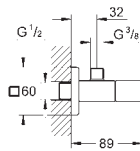

22 012 000

хром

22 012 DC0

суперсталь

Eurocube

Угловой вентиль 1/2"

настенное подключение 1/2"
резьбовой отвод 3/8"
Вентиль
металлическая рукоятка
маркировка: нейтральная
металлические резьбовые розетки