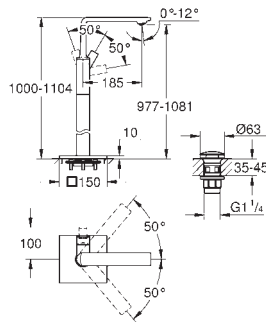

СМЕСИТЕЛИ
ДЛЯ ВАННОЙ
SPA

Артикул

Цвет

23 856 001
23 856 DC1
23 856 GL1
23 856 GN1
23 856 DA1
23 856 DL1
23 856 AL1

хром
суперсталь
холодный рассвет, глянец
холодный рассвет, матовый
теплый закат, глянец
теплый закат, матовый
темный графит, матовый