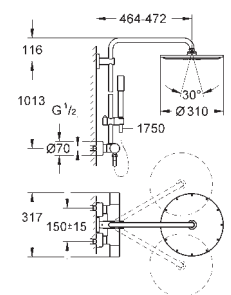

27 966 000

хром

Rainshower System 310

Душевая система с термостатом для настенного монтажа

в комплект входят:

горизонтальный поворотный душевой кронштейн 450 мм

настенный термостат с аквадиммером

позволяет переключаться между:

Rainshower Cosmopolitan 310 Верхний душ

металл

аэратор с шаровым шарниром

угол поворота $\pm 15^\circ$

металлический ручной душ

регулируется по высоте с помощью

скользящего элемента

душевой шланг Silverflex 1750 мм

GROHE TurboStat компактный картридж с восковым термоэлементом

GROHE SafeStop стопор безопасности при 38°C

GROHE SafeStop Plus опционно ограничитель температуры на 43°C ,

включен

GROHE CoolTouch полностью исключается вероятность

ожога о внешнюю поверхность

GROHE DreamSpray превосходный поток воды

GROHE Long-Life Finish - стойкое долговечное покрытие

SpeedClean система против известковых отложений

совместим с проточным водонагревателем **только** выше 18 кВт/ч, а также с

накопительным водонагревателем (см. Техническую информацию)

минимальный расход воды 7 л/мин