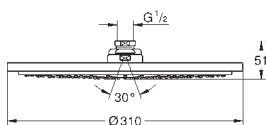

27 478 000

хром

Rainshower Cosmopolitan 310

Верхний душ с одним режимом

Режим струи:

Rain

максимальный расход (при 3 бара): 8,5 л/мин

Ø 310 мм

металл

шаровой шарнир с углом поворота $20^\circ \pm 20^\circ$

резьбовое соединение 1/2"

GROHE Water Saving Технология совершенного потока при уменьшенном расходе воды

GROHE DreamSpray превосходный поток воды

GROHE Long-Life Finish - стойкое долговечное покрытие

SpeedClean система против известковых отложений

может использоваться с проточным водонагревателем

27 477 000

хром

то же, без ограничения расхода воды