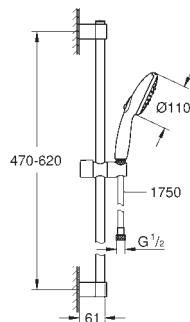

27 644 003

хром

Tempesta 110

Душевой гарнитур, 3 режима струй (Rain, Jet, Massage)

в комплект входят:

ручной душ Tempesta 110 (28 419)

душевая штанга, 600 мм (27 523)

душевой шланг Relexaflex 1750 мм 1/2" x 1/2" (28 154)