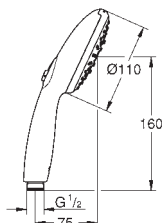

28 419 003

хром

Tempesta 110

Ручной душ, 3 режима струи

Rain / Jet / Massage

GROHE Water Saving Технология совершенного потока при уменьшенном расходе воды

GROHE SmartSwitch - поверните диск, чтобы насладиться предпочтительным режимом струи

GROHE DreamSpray превосходный поток воды

GROHE Long-Life Finish - стойкое долговечное покрытие

SpeedClean система против известковых отложений

Inner WaterGuide - внутренняя изоляция потока воды для исключения вероятности ожога о внешнюю поверхность

ShockProof силиконовое кольцо, предотвращающее

повреждение поверхности при падении ручного душа

универсальное крепление, подходящее к любому стандартному шлангу

максимальный расход (при 3 бар): 7,4 л/мин

минимальное давление 1,0 бар

может использоваться с проточным водонагревателем

профессиональная серия

26 914 003

хром

Аналогичный продукт, с ограничением расхода воды GROHE

Water Saving, максимальный расход (при давлении 3 бара) 6,4 л/мин

28 261 003

хром

Аналогичный продукт, максимальный расход (при давлении 3 бара) 13,5 л/мин