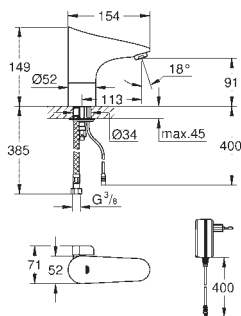

36 015 001

хром

Europlus E

Инфракрасная электроника для раковины, DN 15, со смешиванием и с регулируемым ограничителем температуры

с инфракрасным датчиком для двусторонней связи для мониторинга, настройки и сервисного обслуживания

с преобразователем переменного тока 100-230 В, 50-60 Гц в постоянный 6 В

GROHE Water Saving Технология совершенного потока при уменьшенном

расходе воды

максимальный расход воды (при 3 бара): 5 л/мин

гибкая подводка

обратный клапан

грязеулавливающие фильтры

магнитный клапан

система быстрого монтажа

7 предустановленных режимов:

- автоматический смыв

- термическая дезинфекция

- моющий режим

дополнительные функции и точные настройки с помощью

пульта дистанционного управления 36 407

сертификат CE (Европейское соответствие)

класс шума I по DIN 4109

тип защиты смесителя IP 59K

36 016 001

хром

Аналогичный продукт, без смешивающего устройства