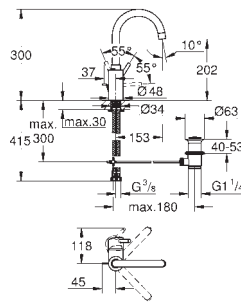

32 629 002

хром

Concetto

**Смеситель однорычажный для раковины, DN 15
размер L**

монтаж на одно отверстие
металлический рычаг

скрытое крепление рычага

GROHE SilkMove Плавность и точность управления - керамический картридж 35 мм

настраиваемый ограничитель потока

GROHE Long-Life Finish - стойкое долговечное покрытие

Изолированный водоток - вода не контактирует с металлами корпуса смесителя

GROHE FastFixation быстрая монтажная система

аэратор

поворотный трубкообразный излив

с ограничителем поворота

рычажный донный клапан 1 1/4"

гибкая подводка

дополнительный ограничитель температуры (46 375 000)

минимальное давление 1,0 бар