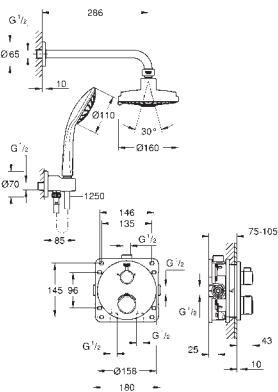

34 735 000

хром

Grotherm

Набор для комплектации душа с Rainshower Cosmopolitan 160

в комплект входят:

Grotherm Термостат скрытого монтажа для душа на 2 положения (верхний/ручной душ), с Aquadimmer, круглая внешняя панель (24 076)
GROHE Rapido SmartBox 35 600/35 604 (универсальная встраиваемая часть)
Rainshower Cosmopolitan верхний душ 160 мм (27 134)
Rainshower душевой кронштейн 286 мм (28 576)
ручной душ Euphoria (27 265)
подключение для душевого шланга (28 628)
душевой шланг Silverflex 1250 мм (28 362)