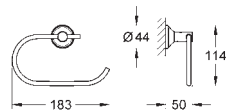

40 657 001

хром

Essentials Authentic

Держатель для туалетной бумаги
металл

без крышки

скрытое крепление

GROHE Long-Life Finish - стойкое долговечное покрытие