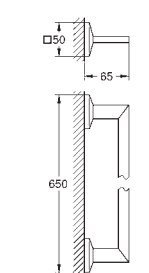

40 896 000

хром

Allure Brilliant

Держатель банного полотенца

650 мм (функциональная длина 600 мм)

металл

скрытое крепление

GROHE Long-Life Finish - стойкое долговечное покрытие