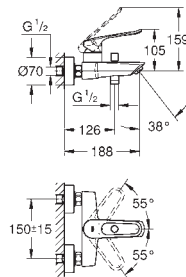

Eurosmart

Смеситель однорычажный для ванны, DN 15

настенный монтаж
металлическая рукоятка (с отверстием)
длина рычага 123 мм

GROHE SilkMove Плавность и точность управления - керамический картридж 35 мм

настраиваемый ограничитель потока

с ограничителем температуры

автоматический переключатель: ванна/душ

аэратор

встроенный обратный клапан в душевом отводе 1/2"

скрытые S-образные эксцентрики

отражатели из металла

с защитой от обратного потока

профессиональная серия

25 242 003

хром