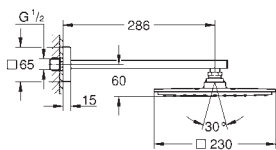

GROHE SPA

26 858 000

хром

Rainshower Aqua 230

Верхний душ с душевым кронштейном 286 мм, 1 режим струи

в комплект входят:

верхний душ Rainshower Aqua 230 (26 877 000)

металл

1 режим струи:

Rain

Rainshower Душевой кронштейн 286 мм (27 709 000)

GROHE Water Saving ограничитель расхода воды 9,5 л/мин

GROHE DreamSpray превосходный поток воды

GROHE Long-Life Finish - стойкое долговечное покрытие

SpeedClean система против известковых отложений

может использоваться с проточным водонагревателем

минимальное давление 1,0 бар

GROHE SPA

26 856 000

хром

Аналогичный продукт, без ограничения расхода воды