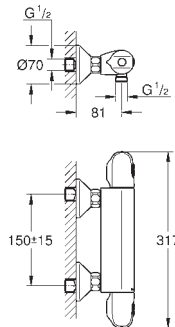

GROHE GROHTHERM 1000

Артикул

Цвет

ТЕРМОСТАТЫ

34 814 003
34 814 2433

хром
матовый чёрный

Grotherm 1000

Термостат для душа, DN 15

настенный монтаж

GROHE CoolTouch безопасный корпус

GROHE Long-Life Finish - стойкое долговечное покрытие

GROHE MetalGrip эргономичная металлическая рукоятка

GROHE SafeStop стопор безопасности при 38°C

GROHE SafeStop Plus опционно ограничитель температуры на 43°C, включен

GROHE TurboStat компактный картридж с восковым термoeлементом

встроенный стопор смешанной воды

GROHE EcoButton рукоятка регулировки напора с кнопкой для экономии

воды и индивидуально устанавливаемым стопором

керамический вентиль 1/2", 180°

отвод для душа снизу 1/2"

встроенные обратные клапаны

грязеулавливающие фильтры

с защитой от обратного потока

скрытые S-образные эксцентрики

металлическая розетка

GROHE Water Saving Технология совершенного потока при уменьшенном расходе воды

профессиональная серия

замена для 34 143 003