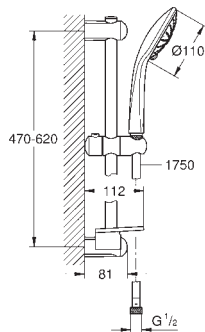

27 243 001

хром

Euphoria 110 Massage

Душевой гарнитур, 3 вида струй

в комплект входят:

Ручной душ Massage (27 239)

максимальный расход (при 3 бар): 8,0 л/мин

душевая штанга, 600 мм (27 499)

душевой шланг 1750 мм (28 388 000)

полочка GROHE EasyReach (27 596)

GROHE Water Saving Технология совершенного потока при уменьшенном расходе воды

GROHE DreamSpray превосходный поток воды

GROHE SprayDimmer плавное снижение расхода воды

GROHE Long-Life Finish - стойкое долговечное покрытие

GROHE FastFixation (регулируемое расстояние между

настенными креплениями штанги позволяет использовать

для монтажа уже имеющиеся отверстия в стене)

SpeedClean система против известковых отложений

внутренний охлаждающий канал для продолжительного срока службы

TwistStop против перекручивания шланга

может использоваться с проточным водонагревателем

минимальное давление 1,0 бар

27 231 001

хром

Аналогичный продукт, без ограничения расхода воды