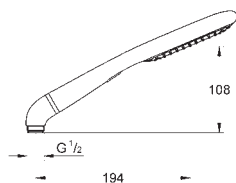

GROHE RAINSHOWER

Артикул

Цвет

27 274 000

хром

Rainshower Eco 120

Ручной душ, 2 вида струй

Режимы струй: Rain, SmartRain

Эко функция - ограничение расхода воды

Угловой переходник для комбинации ручных

душей с душевыми гарнитурами

GROHE Long-Life Finish - стойкое долговечное покрытие

GROHE DreamSpray превосходный поток воды

SpeedClean система против известковых отложений

внутренний охлаждающий канал для продолжительного срока службы

универсальное крепление, подходящее к любому стандартному шлангу

может использоваться с проточным водонагревателем

минимальное давление 1,0 бар