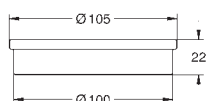

GROHE SPA

40 883 000

хром

Мыльница

материал: стекло

подходит для держателей Allure (40 963 001) и Atrio (40 885 хх0), приобретаются отдельно