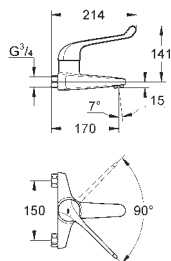

32 823 000

хром

Euroeco Special

Смеситель однорычажный безопасный для раковины, DN 15
керамический картридж

GROHE Long-Life Finish - стойкое долговечное покрытие
максимальный расход (при 3 бар): 8,0 л/мин
настраиваемый ограничитель потока
настраиваемый ограничитель температуры
минимальный устанавливаемый расход 6 л/мин
литой излив с ламинарным регулятором струи
вынос 170 мм
металлический рычаг
длина рычага 170 мм
без подключений