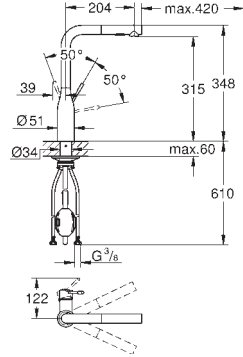

30 504 000
30 504 DC0
30 504 GL0
30 504 GN0
30 504 DA0
30 504 DL0
30 504 A00
30 504 AL0
30 504 KF0

хром
суперсталь
холодный рассвет, глянец
холодный рассвет, матовый
теплый закат, глянец
теплый закат, матовый
темный графит, глянец
темный графит, матовый
фантомный чёрный

Essence

Смеситель однорычажный для мойки, DN 15

с длинным изливом
монтаж на одно отверстие
GROHE Long-Life Finish - стойкое долговечное покрытие
GROHE SilkMove Плавность и точность управления - керамический картридж 28 мм
GROHE EasyDock Легкое вытягивание и возврат на место выдвижного излива
выпрямитель потока
выдвижной излив с переключателем режимов струи
переключатель режима струи: ламинарный / душевой **SpeedClean**
автоматический возврат на ламинарный режим струи
металлическая лейка
поворотный трубкообразный излив
угол поворота 360°
встроенный обратный клапан
с защитой от обратного потока
гибкая подводка
металлический крепежный набор
встроенный ограничитель температуры
минимальное давление 1,0 бар
максимальный расход (при 3 бар): 8,0 л/мин
профессиональная серия