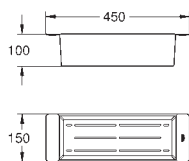

круглой формы с нажимным механизмом

компактный комплект - экономит пространство

с корзинчатым вентиляем

сливное отверстие Ø 35 мм

подходит ко всем моделям кухонных моек

GROHE АКСЕССУАРЫ ДЛЯ КУХНИ

Артикул

Цвет