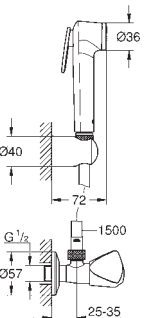

26 357 000

хром

**Tempesta-F Гигиенический душ 30
Душевой набор с угловым вентилем, 1 вид струи**

в комплект входят:

ручной душ с клавишей управления (27 512 001)

расход Rain (при 3 бар): 13,5 л/мин

настенный держатель ручного душа (28 605)

Silverflex Long-Life душевой шланг 1500 мм (26 346)

угловой вентиль

GROHE Water Saving Технология совершенного потока при уменьшенном расходе воды

GROHE Long-Life finish - стойкое долговечное покрытие

SpeedClean система против известковых отложений

внутренний охлаждающий канал для продолжительного срока службы

TwistStop против перекручивания шланга

минимальное давление 1,0 бар

Пожалуйста, при установке следуйте стандартам локального рынка.