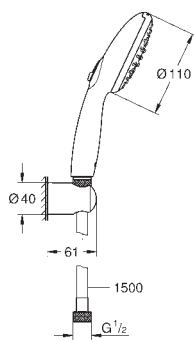

27 803 30E

хром

Tempesta 110

Душевой набор настенный с ручным душем, 2 режима струи (Rain, Jet)
в комплект входят:

ручной душ Tempesta 110 (27 597)

не регулируемый настенный держатель Tempesta (28 605)

душевой шланг Relexaflex 1500 мм 1/2" x 1/2" (28 151)

GROHE Water Saving Plus - сверхэффективное использование воды, при сохранении идеального потока

GROHE SmartSwitch - поверните диск, чтобы насладиться предпочтительным режимом струи

GROHE DreamSpray превосходный поток воды

GROHE Long-Life Finish - стойкое долговечное покрытие

SpeedClean система против известковых отложений

Inner WaterGuide - внутренняя изоляция потока воды для исключения вероятности ожога о внешнюю поверхность

ShockProof силиконовое кольцо, предотвращающее повреждение поверхности при падении ручного душа

максимальный расход (при 3 бар): 5,6 л/мин

минимальное давление 1,0 бар

может использоваться с проточным водонагревателем

профессиональная серия

27 598 30E

хром

Tempesta 110

Душевой гарнитур, 2 режима струи (Rain, Jet)

в комплект входят:

ручной душ Tempesta 110 (27 597)

душевая штанга, 600 мм (27 523)

душевой шланг Relexaflex 1750 мм 1/2" x 1/2" (28 154)

GROHE Water Saving Plus - сверхэффективное использование воды, при сохранении идеального потока

GROHE SmartSwitch - поверните диск, чтобы насладиться предпочтительным режимом струи

GROHE DreamSpray превосходный поток воды

GROHE Long-Life Finish - стойкое долговечное покрытие

GROHE FastFixation (регулируемый верхний кронштейн для существующих отверстий)

регулируемый держатель лейки (поворотный и скользящий держатель для душа)

SpeedClean система против известковых отложений

Inner WaterGuide - внутренняя изоляция потока воды для исключения вероятности ожога о внешнюю поверхность

ShockProof силиконовое кольцо, предотвращающее повреждение поверхности при падении ручного душа

максимальный расход (при 3 бар): 5,6 л/мин

минимальное давление 1,0 бар

может использоваться с проточным водонагревателем

профессиональная серия