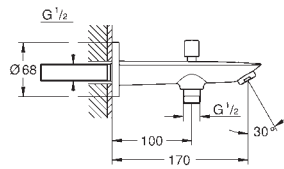

BauCosmopolitan
Излив для ванны с переключателем
настенный монтаж
GROHE Long-Life Finish - стойкое долговечное покрытие
аэратор
обратный клапан
автоматический переключатель: ванна/душ
Внутренняя резьба 1/2"