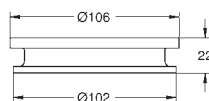

Артикул

Цвет

40 964 001

хром / графитовый

Allure

Гнездо для фена

материал: пластик

подходит для держателя Allure (40 963 xx1) и Atrio (40 885 xx0),
приобретаются отдельно