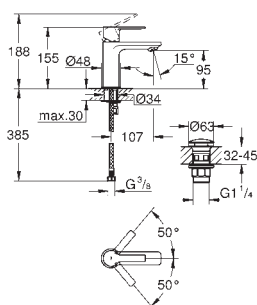

23 791 001
23 791 DC1
23 791 AL1

хром
суперсталь
темный графит, матовый

Lineare

**Смеситель однорычажный для раковины DN 15
размер XS**

монтаж на одно отверстие
металлический рычаг

GROHE SilkMove Плавность и точность управления - керамический картридж 28 мм

с ограничителем температуры

GROHE Long-Life Finish - стойкое долговечное покрытие

GROHE Water Saving Технология совершенного потока при уменьшенном расходе воды

максимальный расход воды (при 3 бара): 5 л/мин

SpeedClean аэратор с функцией быстрой очистки от известковых отложений

GROHE FastFixation Plus Система ускорения и оптимизации монтажа

нажимной донный клапан 1 1/4"

гибкая подводка