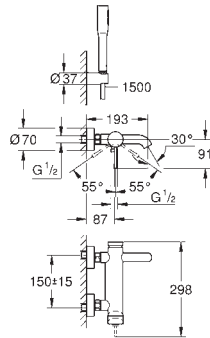

25 249 001

хром

Essence

Смеситель однорычажный для ванны, DN 15

настенный монтаж
металлический рычаг

GROHE SilkMove Плавность и точность управления - керамический картридж 35 мм

с ограничителем температуры

GROHE Long-Life Finish - стойкое долговечное покрытие
автоматический переключатель: ванна/душ

аэратор

отвод для душа 1/2"

встроенный обратный клапан

скрытые S-образные эксцентрики

с защитой от обратного потока

с душевым набором

в комплект входят:

Euphoria Cosmopolitan Stick Ручной душ (27 367)

держатель для душа Tempesta 100 /Cosmopolitan (27594000)

душевой шланг Silverflex 1500 мм (28 364)

минимальное давление 1,0 бар

профессиональная серия

замена для 33 628 001

34 766 000

хром

Grohtherm 800 Cosmopolitan

Термостат для ванны, DN 15

настенный монтаж

GROHE Long-Life Finish - стойкое долговечное покрытие

GROHE MetalGrip эргономичная металлическая рукоятка

GROHE SafeStop стопор безопасности при 38°C

GROHE SafeStop Plus опционно ограничитель температуры на 43°C,
включен

GROHE TurboStat компактный картридж с восковым термозлементом

встроенный стопор смешанной воды

автоматический переключатель: ванна/душ

GROHE EcoButton рукоятка регулировки напора с кнопкой для экономии
воды и индивидуально устанавливаемым стопором

керамический вентиль 1/2", 180°

отвод для душа снизу 1/2"

аэратор

встроенные обратные клапаны

грязеулавливающие фильтры

с защитой от обратного потока

скрытые S-образные эксцентрики

металлическая розетка

GROHE Water Saving Технология совершенного потока при уменьшенном
расходе воды