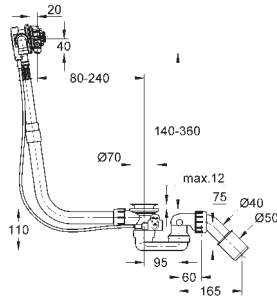

28 990 000

хром

28 990 DC0

суперсталь

28 990 GL0

холодный рассвет, глянец

28 990 GN0

холодный рассвет, матовый

28 990 DA0

теплый закат, глянец

28 990 DL0

теплый закат, матовый

28 990 AL0

темный графит, матовый

Talentofill

**Наливной,
сливной и переливной гарнитур
для нормальных ванн**

скрытый монтаж
без комплекта верхней монтажной части
с сифоном и сливной дугой 45°
сборка согласно DIN 1988
только со встроенным прерывателем трубы
вид A2 (28 994)
или соединительным гарнитуром Talentofill (28 995)