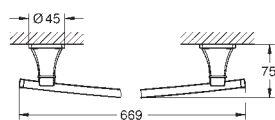

Grandera
Держатель банного полотенца
600 мм
GROHE Long-Life Finish - стойкое долговечное покрытие