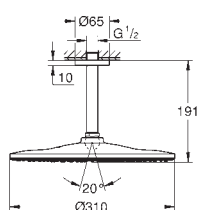

22 121 KF0

фантомный чёрный

Аналогичный продукт, профессиональная серия

26 557 000

хром

Аналогичный продукт, без ограничения расхода воды

26 560 000
26 560 DC0
26 560 GL0
26 560 GN0
26 560 DA0
26 560 DL0
26 560 A00
26 560 AL0