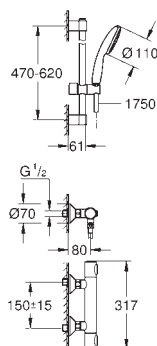

Grohtherm 500

Термостат для душа, DN 15

с душевым гарнитуром, 1 режим струи (Rain)

в комплект входят:

Grohtherm 500 Термостат для душа, DN 15 (34 793)

Tempesta душевой гарнитур со штангой 600 мм (27 924)

профессиональная серия