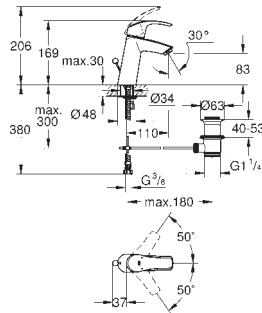

23 322 001

хром

Eurosmart

Смеситель однорычажный для раковины, 1/2"
размер M

монтаж на одно отверстие
металлический рычаг

GROHE SilkMove Плавность и точность управления - керамический картридж 28 мм

с ограничителем температуры

GROHE Long-Life Finish - стойкое долговечное покрытие

GROHE Water Saving Технология совершенного потока при уменьшенном расходе воды

максимальный расход воды (при 3 бара): 5 л/мин

GROHE FastFixation система быстрого монтажа

рычажный донный клапан 1 1/4"

гибкая подводка