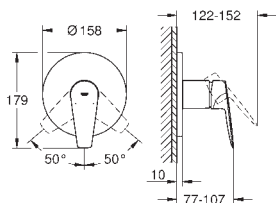

Артикул

Цвет

24 161 001

хром

BauEdge

Смеситель однорычажный для душа, DN 15

металлический рычаг
комплект верхней монтажной части для
GROHE Rapido SmartBox 35 600/35 604 (универсальная встраиваемая часть)
GROHE SilkMove Плавность и точность управления - керамический картридж 46 мм
GROHE Long-Life Finish - стойкое долговечное покрытие
настенная панель с **GROHE FastFixation** (скрытое уплотнение штока, скрытое крепление)
металлическая накладная панель, регулируемая на 6°
распределение расхода:
выход В или С = 30 л/мин
без встраиваемой части
профессиональная серия

35 604 000

GROHE Rapido SmartBox Универсальная встраиваемая часть
Профессиональная серия