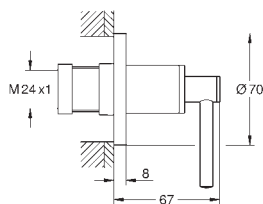

29 397 000
29 397 DC0
29 397 GL0
29 397 GN0
29 397 DA0
29 397 DL0
29 397 AL0

хром
суперсталь
холодный рассвет, глянец
холодный рассвет, матовый
теплый закат, глянец
теплый закат, матовый
темный графит, матовый

Atrio

Накладная панель скрытой вентильной головки

для встроенных вентилях GROHE 35 028 000 или 29 032 000
GROHE Long-Life Finish - стойкое долговечное покрытие
плавная регулировка глубины монтажа
20-80 мм
розетка с уплотнителем, завинчивающаяся
рукоятка в форме стика

35 028 000

GROHE Rapido C Встраиваемый вентиль на один выход