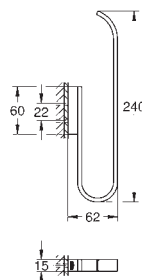

- 41 067 000 хром
- 41 067 DC0 суперсталь
- 41 067 GL0 холодный расцвет, глянец
- 41 067 GN0 холодный расцвет, матовый
- 41 067 DA0 теплый закат, глянец
- 41 067 DL0 теплый закат, матовый
- 41 067 A00 темный графит, глянец
- 41 067 AL0 темный графит, матовый

Selection

Держатель запасных рулонов бумаги (на 2 рулона)

металл

настенный монтаж

скрытое крепление

GROHE Long-Life Finish - стойкое долговечное покрытие