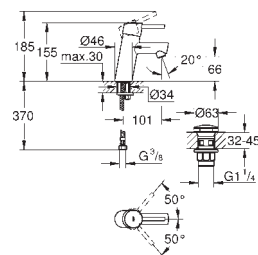

23 931 001

хром

Concetto

**Смеситель однорычажный для раковины, DN 15
размер S**

монтаж на одно отверстие
металлический рычаг

GROHE SilkMove Плавность и точность управления - керамический картридж 28 мм

настраиваемый ограничитель потока

ограничитель температуры

GROHE Long-Life Finish - стойкое долговечное покрытие

GROHE Water Saving Технология совершенного потока при уменьшенном расходе воды

максимальный расход воды (при 3 бара): 5 л/мин

SpeedClean аэратор с функцией быстрой очистки от известковых отложений
GROHE FastFixation Система быстрого монтажа

нажимной донный клапан 1 1/4"

гибкая подводка
минимальное давление 1,0 бар
класс шума I по DIN 4109