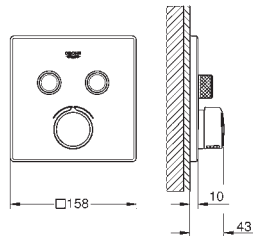

29 148 000

хром

SmartControl

Смеситель скрытого монтажа на 2 выхода

комплект верхней монтажной части для GROHE Rapido SmartBox 35 600/35 604 (универсальная встраиваемая часть) металлическая накладная панель с **GROHE FastFixation** (скрытые эксцентрики, уплотнение, скрытый монтаж), регулируемая на 6° **GROHE Long-Life Finish** - стойкое долговечное покрытие **SmartControl** с утопливаемыми металлическими кнопками, нажать для вкл/выкл и повернуть для увеличения напора воды от режима GROHE Water Saving до максимального напора воды
заменяемые символы
картридж для смешивания воды
возможность одновременного включения нескольких точек водоотвода
без встраиваемой части
распределение расхода:
выход В = 23 л/мин
выход С = 25 л/мин
выход В + С = 27 л/мин

35 604 000

GROHE Rapido SmartBox Универсальная встраиваемая часть
Профессиональная серия