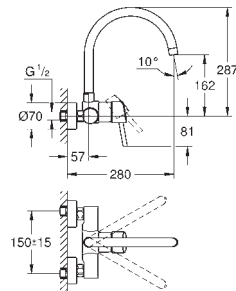

32 667 001

хром

Concetto

Смеситель однорычажный для мойки, DN 15

настенный монтаж

GROHE Long-Life finish - стойкое долговечное покрытие

GROHE SilkMove керамический картридж Ø 46 мм

аэратор

настраиваемый ограничитель потока

поворотный трубкообразный излив

угол поворота 360°

вынос 280 мм

скрытые S-образные эксцентрики

максимальный расход (при 3 бар): 13,5 л/мин