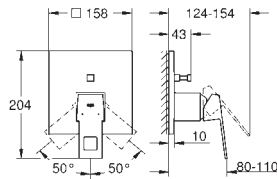

24 062 000

хром

Eurocube

Смеситель однорычажный скрытого монтажа для ванны с переключателем на 2 положения

комплект верхней монтажной части для
 GROHE Rapido SmartBox 35 600/35 604 (универсальная встраиваемая часть)
GROHE SilkMove керамический картридж Ø 46 мм
 настенная панель с **GROHE FastFixation** (скрытое уплотнение штока, скрытое крепление)
 металлическая накладная панель, регулируемая на 6°
 металлический рычаг
 автоматический переключатель на 2 положения
 распределение расхода:
 выход В = 27 л/мин,
 выход С = 27 л/мин
 без встраиваемой части