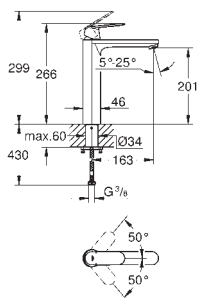

GROHE EUROSMART COSMOPOLITAN

Артикул

Цвет

23 921 000

хром

Eurosmart Cosmopolitan

**Смеситель однорычажный для раковины, DN 15
размер XL**

монтаж на одно отверстие
металлический рычаг

для отдельностоящих раковин

GROHE SilkMove Плавность и точность управления - керамический картридж 28 мм

с ограничителем температуры

GROHE Long-Life Finish - стойкое долговечное покрытие

GROHE Water Saving Технология совершенного потока при уменьшенном расходе воды

максимальный расход воды (при 3 бара): 5 л/мин

GROHE AquaGuide регулируемый аэратор

система быстрого монтажа

гладкий корпус

гибкая подводка

минимальное давление 1,0 бар