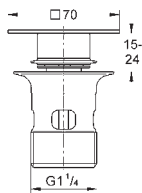

40 565 000	хром
40 565 DC0	суперсталь
40 565 A00	темный графит, глянец
40 565 AL0	темный графит, матовый

Пробка для сливного гарнитура

для раковин с переливом
для стандартного сливного гарнитура 1 1/4"
для замены в уже установленной системе

GROHE Long-Life Finish - стойкое долговечное покрытие