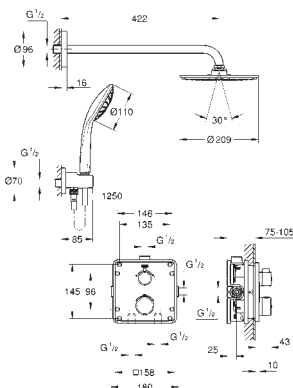

34 734 000

хром

Grotherm

Набор для комплектации душа с Rainshower Cosmopolitan 210

в комплект входят:

Grotherm Термостат скрытого монтажа для душа на 2 положения (верхний/ручной душ), с Aquadimmer, квадратная внешняя панель (24 079)
GROHE Rapido SmartBox 35 600/35 604 (универсальная встраиваемая часть)
Rainshower Cosmopolitan Верхний душ 210 (28 368 000)
Душевой кронштейн Rainshower 422 мм (26 146 000)
ручной душ Euphoria (27 265)
подключение для душевого шланга (28 628)
душевой шланг Silverflex 1250 мм (28 362)