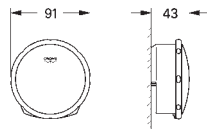

19 952 000

хром

19 952 DC0

суперсталь

19 952 GL0

холодный рассвет, глянец

19 952 GN0

холодный рассвет, матовый

19 952 DA0

теплый закат, глянец

19 952 DL0

теплый закат, матовый

19 952 AL0

темный графит, матовый

19 952 KF0

фантомный чёрный

Talentofill

**Наливной,
сливной и переливной гарнитур
комплект готового монтажа**

в комплект входят:
розетки детали подводки, пробки,
монтажные принадлежности **для комбинации с Talentofill**

28 990/28 991

GROHE Long-Life Finish - стойкое долговечное покрытие