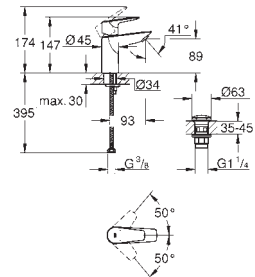

23 895 001

хром

BauEdge
Смеситель однорычажный для раковины, DN 15
размер S

монтаж на одно отверстие
металлический рычаг
GROHE Long-Life керамический картридж 28 мм
с ограничителем температуры
GROHE Long-Life Finish - стойкое долговечное покрытие
Изолированный водоток - вода не контактирует с металлами корпуса смесителя
GROHE Water Saving Технология совершенного потока при уменьшенном расходе воды
максимальный расход воды (при 3 бара): 5 л/мин
система быстрого монтажа
нажимной донный клапан 1 1/4", пластик
гибкая подводка
профессиональная серия