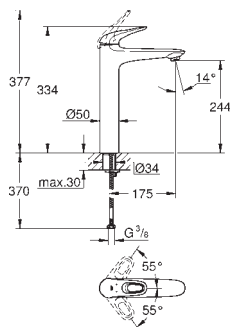

Артикул

Цвет

23 570 003
23 570 LS3

хром
белая луна/хром

Eurostyle

Смеситель однорычажный для раковины, DN 15 размер XL

монтаж на одно отверстие
металлическая рукоятка (с отверстием)

для отдельностоящих раковин

GROHE SilkMove Плавность и точность управления - керамический картридж 35 мм

с ограничителем температуры

GROHE Long-Life Finish - стойкое долговечное покрытие

GROHE Water Saving Технология совершенного потока при уменьшенном расходе воды

максимальный расход воды (при 3 бара): 5 л/мин

GROHE FastFixation система быстрого монтажа

гладкий корпус

гибкая подводка