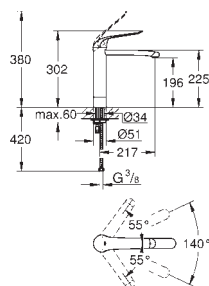

ламинарный регулятор струи

металлический рычаг

длина рычага 120 мм, система быстрого монтажа, гибкая подводка

32 765 000

хром

Аналогичный продукт, без донного клапана

30 208 000

хром