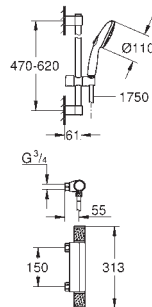

34 836 001

хром

Grohtherm 1000 Performance

Термостат для душа, DN 15

с душевым гарнитуром, 2 режима струи (Rain, Jet)

в комплект входят:

Grohtherm 1000 Performance термостат для душа

внешнего монтажа 1/2" (34 828)

Tempesta душевой гарнитур со штангой 600 мм (26 162)

профессиональная серия