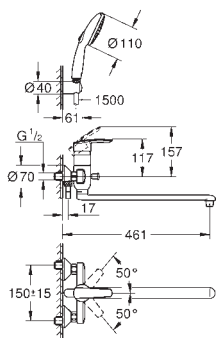

25 279 000

хром

Eurosmart

Универсальный смеситель, DN 15

настенный монтаж

металлический рычаг

GROHE SilkMove керамический картридж Ø 46 мм

GROHE Long-Life Finish - стойкое долговечное покрытие

настраиваемый ограничитель потока, возможность установки мин. расхода 2,5 л/мин.

автоматический переключатель: ванна/душ

поворотный трубкообразный излив

длина 400 мм, скрытые S-образные эксцентрики

отражатели из металла

с душевым набором, 2 вида струи (Rain, Jet)

в комплект входят:

ручной душ Tempesta 110 (26 161)

максимальный расход (при 3 бар): 7,4 л/мин

GROHE SmartSwitch - поверните диск, чтобы насладиться

предпочтительным режимом струи

не регулируемый настенный держатель Tempesta (28 605)

душевой шланг Relexaflex 1500 мм 1/2" x 1/2" (28 151)