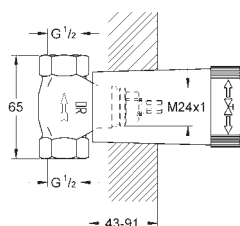

29 032 000

Встроенный вентиль, 1/2"

предварительно смонтированная

вентильная головка 1/2"

резьбовое соединение 1/2"

плавная регулировка глубины монтажа

43 - 91 мм

DR-латунь