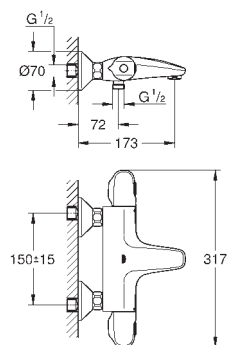

GROHE GROHTHERM 1000

Артикул

Цвет

ТЕРМОСТАТЫ

34 814 003
34 814 2433

хром
матовый чёрный

Grotherm 1000

Термостат для душа, DN 15

настенный монтаж

GROHE CoolTouch безопасный корпус

GROHE Long-Life Finish - стойкое долговечное покрытие

GROHE MetalGrip эргономичная металлическая рукоятка

GROHE SafeStop стопор безопасности при 38°C

GROHE SafeStop Plus опционно ограничитель температуры на 43°C, включен

GROHE TurboStat компактный картридж с восковым термoeлементом

встроенный стопор смешанной воды

GROHE EcoButton рукоятка регулировки напора с кнопкой для экономии

воды и индивидуально устанавливаемым стопором

керамический вентиль 1/2", 180°

отвод для душа снизу 1/2"

встроенные обратные клапаны

грязеулавливающие фильтры

с защитой от обратного потока

скрытые S-образные эксцентрики

металлическая розетка

GROHE Water Saving Технология совершенного потока при уменьшенном расходе воды

профессиональная серия

замена для 34 143 003

34 550 000

хром

Grotherm 1000

Термостат для душа, DN 15

настенный монтаж

GROHE CoolTouch безопасный корпус

GROHE Long-Life Finish - стойкое долговечное покрытие

GROHE MetalGrip эргономичная металлическая рукоятка

GROHE SafeStop стопор безопасности при 38°C

GROHE SafeStop Plus опционно ограничитель температуры на 43°C, включен

GROHE TurboStat компактный картридж с восковым термoeлементом

встроенный стопор смешанной воды

GROHE EcoButton рукоятка регулировки напора с кнопкой для экономии

воды и индивидуально устанавливаемым стопором

керамический вентиль 1/2", 180°

отвод для душа снизу 1/2"

встроенные обратные клапаны

грязеулавливающие фильтры

с защитой от обратного потока

GROHE FastFixation S-образные эксцентрики

металлическая розетка