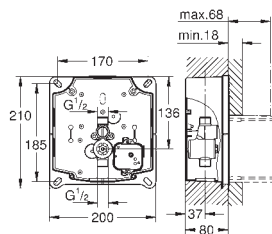

37 338 000

хром

GROHE Rapido U

комплект „чернового“ монтажа
для механического смыва или установки Tectron
инфракрасной электроники на 6 V или 230 V
в комплекте с запорным вентилем
минимальное давление 0,5 бар
рабочее давление максимум 10 бар
промывная трубка
функциональный блок смонтирован и проверен на заводе
подводы воды на 1/2 с внешней резьбой
соединительная коробка для сети питания
монтажный короб с уплотнителями
точки крепления для сухого монтажа и обмуровки
укороченная ревизионная шахта с защитным кожухом

СПЕЦИАЛЬНЫЕ
СМЕСИТЕЛИ И
ТЕРМОСТАТЫ