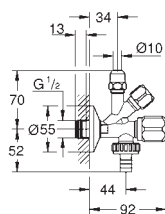

GROHE УГЛОВЫЕ ВЕНТИЛИ WAS

Артикул

Цвет

22 036 000

хром

WAS комбинированный угловой вентиль 1/2"

самоуплотняющееся резьбовое соединение
настенное подключение 1/2"
резьбовой отвод 3/8"
с компенсацией длины
с накидной гайкой Ø 10 мм
отвод 3/4"
с штуцером для шланга
с резиновым запорным элементом кранбуксы
обратный клапан
длинный шатун
эргономичные рукоятки
маркировка: нейтральная
металлические резьбовые розетки Ø 55 мм
для комбинации с обратным клапаном типа HB 41 239 000

22 035 000

хром

Аналогичный продукт, без уплотнительного кольца