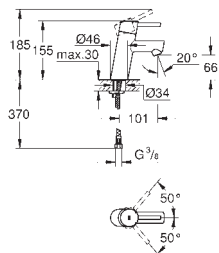

Артикул

Цвет

32 240 10E

хром

Concetto

**Смеситель однорычажный для раковины, DN 15
размер S**

монтаж на одно отверстие
металлический рычаг

GROHE SilkMove Плавность и точность управления - керамический картридж 28 мм

настраиваемый ограничитель потока
с ограничителем температуры

GROHE Long-Life Finish - стойкое долговечное покрытие

GROHE Water Saving Технология совершенного потока при уменьшенном расходе воды

максимальный расход воды (при 3 бара): 5 л/мин

SpeedClean аэратор с функцией быстрой очистки от известковых отложений

GROHE FastFixation Система быстрого монтажа

гладкий корпус

гибкая подводка

минимальное давление 1,0 бар

класс шума I по DIN 4109