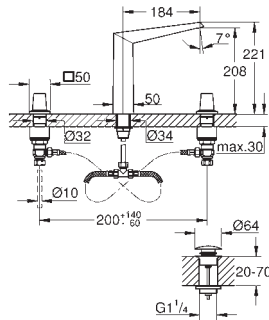

GROHE SPA

20 634 SD0

нержавеющая сталь, матовая

Allure Brilliant

Смеситель для раковины на 3 отверстия

GROHE Water Saving Технология совершенного потока при уменьшенном

расходе воды

максимальный расход воды (при 3 бара): 5 л/мин

излив со встроенным аэратором

красная и синяя маркировка на ручках для горячей и холодной воды

керамические вентили, для горячей и холодной воды

сливной гарнитур 1 1/4"

усиленная гибкая подводка между центральным корпусом и боковыми

вентильями

техническая информация

минимальное давление 0,5 бар

установка при давлении 1,0 - 5,0 бар

устанавливать редуктор, если статическое давление превышает 5 бар

избегать значительных перепадов давления между холодной и горячей

водой

максимальная температура горячей воды на входе: 80°C

рекомендуемая температура горячей воды на входе (энергосбережение):

60°C

GROHE SPA

20 664 SD0

нержавеющая сталь, матовая

Atrio Icon 3D

Смеситель для раковины на 3 отверстия

GROHE Water Saving Технология совершенного потока при уменьшенном

расходе воды

максимальный расход воды (при 3 бара): 5 л/мин

Открытый излив с ламинарным потоком струи

красная и синяя маркировка на ручках для горячей и холодной воды

керамические вентили, для горячей и холодной воды

сливной гарнитур 1 1/4"

усиленная гибкая подводка между центральным корпусом и боковыми

вентильями

техническая информация

минимальное давление 0,5 бар

установка при давлении 1,0 - 5,0 бар

устанавливать редуктор, если статическое давление превышает 5 бар

избегать значительных перепадов давления между холодной и горячей

водой

максимальная температура горячей воды на входе: 80°C

рекомендуемая температура горячей воды на входе (энергосбережение):

60°C