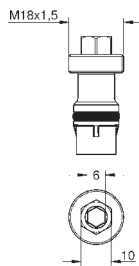

14 053 00M

хром

Набор запорных клапанов
 для накладных панелей скрытого монтажа в комбинации с GROHE Rapido
 SmartBox: термостатов и смесителей SmartControl, термостатов Grohtherm с
 2 ручьятками
 2 шт в упаковке