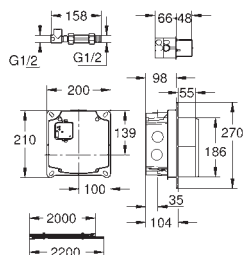

GRONE ПРОДУКТЫ ДЛЯ СКРЫТОГО МОНТАЖА

Артикул

Цвет

36 264 001

Монтажный набор к инфракрасной электронике для раковины без смешивания, настенный монтаж

установка на стену
для подключения к предварительно смешанной или холодной воде
для комплекта верхней монтажной части
соединительная коробка для электропитания
подходит для 36 447 000, 36 442 000