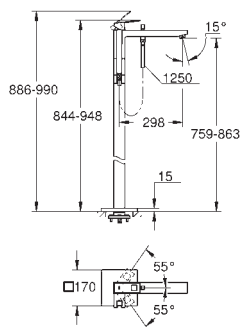

23 672 001
23 672 DC1
23 672 AL1

хром
суперсталь
темный графит, матовый

Eurocube

Смеситель однорычажный для ванны, DN 15, напольный монтаж

комплект верхней монтажной части для

45 984 001

29 086 000

без встраиваемой части

GROHE SilkMove Плавность и точность управления - керамический

картридж 35 мм

с ограничителем температуры

GROHE Long-Life Finish - стойкое долговечное покрытие

автоматический переключатель: ванна/душ

излив с аэратором

Euphoria Cube+ Ручной душ 6,6 л/мин (26 467)

душевой шланг Silverflex 1250 мм (28 362)

вынос 298 мм

встроенный обратный клапан в душевом отводе 1/2"

с защитой от обратного потока

держатель ручного душа

45 984 001

хром

Монтажный набор для смесителя/душевой системы напольного монтажа, 1/2"

29 086 000

Монтажный набор для напольного излива или смесителя, DN 15