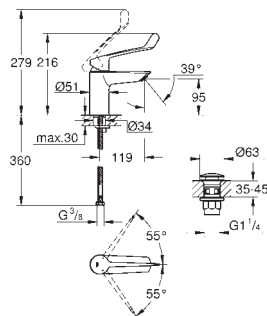

GROHE FastFixation система быстрого монтажа

гладкий корпус

гибкая подводка

максимальный перепад давления 5:1

профессиональная серия

23 982 003

хром

Eurosmart