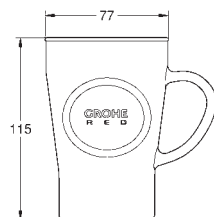

объем 250 мл

32 950 000
32 950 DC0

хром
суперсталь

K7

Смеситель однорычажный для мойки, DN 15

монтаж на одно отверстие

GROHE Long-Life finish - стойкое долговечное покрытие

GROHE SilkMove Плавность и точность управления - керамический