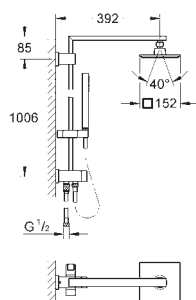

GROHE ДУШЕВЫЕ СИСТЕМЫ EUPHORIA

Артикул

Цвет

27 696 000

хром

Euphoria Cube System 150

Душевая система с переключателем для настенного монтажа

в комплект входят:

душевой кронштейн

длина 400 мм

переключатель с верхнего на ручной душ

Верхний душ Euphoria Cube 152 мм x 152 мм

душевая струя Rain

максимальный расход (при 3 бар): 8,0 л/мин

аэратор с шаровым шарниром

угол поворота $\pm 20^\circ$

ручной душ Euphoria Cube Stick (27 698 000)

максимальный расход (при давлении 3 бара): 12,5 л/мин

регулируется по высоте с помощью

скользящего элемента

душевой шланг 1750 мм (28 388 000)

Silverflex Душевой шланг 800 мм

доступ воды к смесителю/подключению душевого шланга 800 мм через

соединение с резьбой 1/2"

GROHE DreamSpray превосходный поток воды

GROHE Long-Life Finish - стойкое долговечное покрытие

SpeedClean система против известковых отложений

TwistStop против перекручивания шланга

совместим с проточным водонагревателем **только** выше 18 кВт/ч, а также с

накопительным водонагревателем (см. Техническую информацию)

минимальный расход воды 7 л/мин

ДУШИ