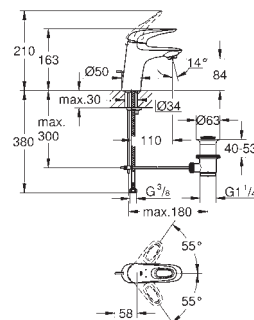

23 564 003

хром

Eurostyle

**Смеситель однорычажный для раковины, DN 15
размер S**

монтаж на одно отверстие
металлическая рукоятка (с отверстием)

GROHE SilkMove Плавность и точность управления - керамический картридж 35 мм

настраиваемый ограничитель потока

с ограничителем температуры

GROHE Long-Life Finish - стойкое долговечное покрытие

GROHE Water Saving Технология совершенного потока при уменьшенном расходе воды

максимальный расход воды (при 3 бара): 5 л/мин

GROHE FastFixation система быстрого монтажа

рычажный донный клапан 1 1/4"
гибкая подводка