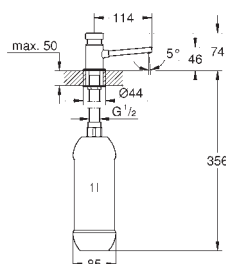

36 194 000

хром

Дозатор жидкого мыла

вертикальный с нажимным управлением,

для жидкого мыла

вынос 113 мм

монтажное отверстие от 22 до 30 мм

запасная емкость 1 л

GROHE Long-Life finish - стойкое долговечное покрытие