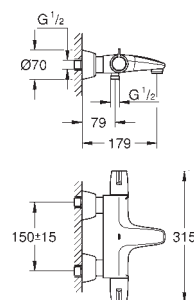

34 665 000

хром

Grontherm Special

Термостат для ванны, DN 15

настенный монтаж
эргономичные рукоятки
многофункциональный аквадиммер
регулятор расхода
встроенный стопор смешанной воды
переключатель ванна/душ

GROHE TurboStat компактный картридж с восковым термoeлементом
ручка температуры с регулируемым
стопором безопасности от 35°C до 43°C
легкая термическая дезинфекция с помощью ключа 47 994 000 (опция)

отвод для душа снизу 1/2" со встроенным
обратным клапаном

металлический ограничитель температуры

аэратор

грязеулавливающие фильтры

S-образные эксцентрики

GROHE FastFixation для быстрой замены обратных клапанов в соединениях

100% GROHE CoolTouch защита от ожога о поверхность корпуса изделия и

S-образных эксцентриков

GROHE Long-Life Finish - стойкое долговечное покрытие

GROHE SafetyPlus предустановленный ограничитель температуры