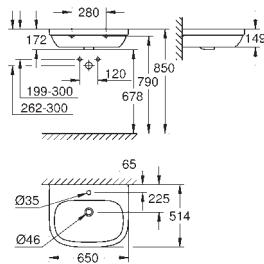

GROHE КЕРАМИКА EURO

Артикул

Цвет

39 323 000 ★

альпин-белый

Керамика Еуро
Раковина подвесная 65
1 отверстие под смеситель
с переливом
650 x 514 мм
санитарная керамика
18 шт. на паллете