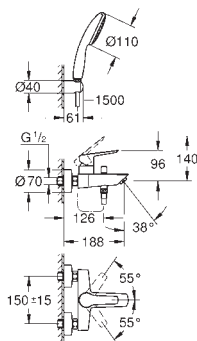

34 567 000

хром

Grohtherm 800

Термостат для ванны, DN 15

настенный монтаж

GROHE Long-Life Finish - стойкое долговечное покрытие

GROHE SafeStop стопор безопасности при 38°C

GROHE SafeStop Plus опционно ограничитель температуры на 43°C, включен

GROHE TurboStat компактный картридж с восковым термоэлементом

встроенный стопор смешанной воды

автоматический переключатель: ванна/душ

GROHE EcoButton рукоятка регулировки напора с кнопкой для экономии

воды и индивидуально устанавливаемым стопором

керамический вентиль 1/2", 180°

отвод для душа снизу 1/2"

аэратор

встроенные обратные клапаны

грязеулавливающие фильтры

с защитой от обратного потока

скрытые S-образные эксцентрики

металлическая розетка

GROHE Water Saving Технология совершенного потока при уменьшенном

расходе воды

102203 243 0

матовый чёрный

Аналогичный продукт, профессиональная серия

25 276 003

хром

Eurosmart

Смеситель однорычажный для ванны, DN 15

настенный монтаж

металлический рычаг

GROHE SilkMove Плавность и точность управления - керамический

картридж 35 мм

настраиваемый ограничитель потока

с ограничителем температуры

GROHE Long-Life Finish - стойкое долговечное покрытие

автоматический переключатель: ванна/душ

аэратор

встроенный обратный клапан в душевом отводе 1/2"

скрытые S-образные эксцентрики

отражатели из металла

с защитой от обратного потока

с душевым набором 1 режим струи (Rain)

в комплект входят:

ручной душ Tempesta 110 (27 923)

максимальный расход (при давлении 3 бара) 7,6 л/мин

GROHE SmartSwitch - поверните диск, чтобы насладиться

предпочтительным режимом струи

не регулируемый настенный держатель Tempesta (28 605)

душевой шланг Relexaflex 1500 мм 1/2" x 1/2" (28 151)

33 302 003

хром

Eurosmart

Смеситель однорычажный для ванны, DN 15