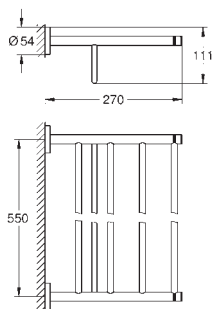

Артикул

Цвет

- 40 800 001 хром
- 40 800 DC1 суперсталь
- 40 800 EN1 никель, матовый
- 40 800 GL1 холодный рассвет, глянец
- 40 800 GN1 холодный рассвет, матовый
- 40 800 DA1 теплый закат, глянец
- 40 800 DL1 теплый закат, матовый
- 40 800 A01 темный графит, глянец
- 40 800 AL1 темный графит, матовый

Essentials
Полка для полотенец

металл
604 мм (функциональная длина 550 мм)
скрытое крепление

GROHE Long-Life Finish - стойкое долговечное покрытие
Шурупы и дюбели в комплекте

- 40 364 001 хром
- 40 364 DC1 суперсталь
- 40 364 EN1 никель, матовый
- 40 364 GL1 холодный рассвет, глянец
- 40 364 GN1 холодный рассвет, матовый
- 40 364 DA1 теплый закат, глянец
- 40 364 DL1 теплый закат, матовый
- 40 364 A01 темный графит, глянец
- 40 364 AL1 темный графит, матовый

Essentials
Крючок для банного халата

металл
скрытое крепление
GROHE Long-Life Finish - стойкое долговечное покрытие
подходит для прикручивания (шурупы и дюбели в комплекте)
или приклеивания (клей 40 915 000 приобретается отдельно)
выдерживает нагрузку: максимум 5 кг
указанная удерживающая способность действительна только для
статической (медленно прикладываемой) нагрузки и использования по
назначению

102460 243 0 матовый чёрный
Аналогичный продукт, профессиональная серия