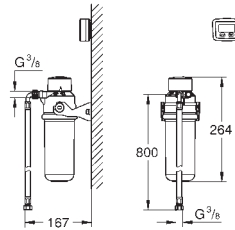

40 437 000

GROHE Blue

Набор стаканов для воды (6 штук)

стеклянные стаканы с символикой GROHE Blue
можно мыть в посудомоечной машине
объем 250 мл

СМЕСИТЕЛИ
ДЛЯ КУХНИ

GROHE АКСЕССУАРЫ ДЛЯ GROHE BLUE

Артикул

Цвет