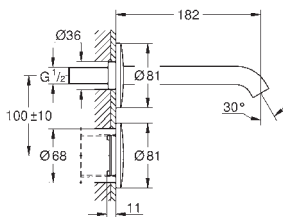

36 447 000

хром

Essence E

Инфракрасная электроника для раковины без смешивания

с инфракрасным датчиком для двусторонней связи для мониторинга, настройки и сервисного обслуживания для холодной или смешанной воды

с адаптером 100-230 V переменного тока, 50-60 Hz, 6 V постоянного тока

GROHE Water Saving Технология совершенного потока при уменьшенном расходе воды

максимальный расход воды (при 3 бара): 5 л/мин

7 предустановленных режимов:

- автоматический смыв
- термическая дезинфекция
- моющий режим

дополнительные функции и точные настройки с помощью

пульта дистанционного управления 36 407

комплект готового монтажа

для Rapid SL 38 748 002 или монтажного набора 36 264 001

сертификат CE (Европейское соответствие)

класс шума I по DIN 4109

минимальное давление 1,0 бар

36 264 001

Монтажный набор к инфракрасной электронике для раковины без смешивания, настенный монтаж