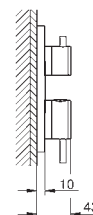

24 359 000
24 359 DC0
24 359 GL0
24 359 GN0
24 359 DA0
24 359 DL0
24 359 AL0

хром
суперсталь
холодный рассвет, глянец
холодный рассвет, матовый
теплый закат, глянец
теплый закат, матовый
темный графит, матовый

Atrio

Термостат для ванны с переключателем на 2 положения

комплект верхней монтажной части для GROHE Rapido SmartBox 35 600/35 604 (универсальная встраиваемая часть)
GROHE TurboStat компактный картридж с восковым термозлементом

GROHE Long-Life Finish - стойкое долговечное покрытие
настенная панель с **GROHE FastFixation** (скрытое уплотнение штока, скрытое крепление)

металлическая накладная панель, регулируемая на 6°

графическое обозначение: ванна и душ

GROHE SafeStop стопор безопасности при 38°C

GROHE SafeStop Plus опционно ограничитель температуры на 43°C / 46°C, включен

GROHE AquaDimmer, встроенный переключатель

металлические рукоятки

распределение расхода:

выход В = 27 л/мин,

выход С = 30 л/мин

без встраиваемой части

35 604 000

GROHE Rapido SmartBox Универсальная встраиваемая часть
Профессиональная серия