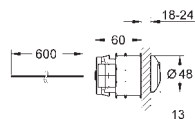

38 771 000

хром

Пневматическая кнопка смыва

2 объема смыва или прерывание смыва старт/стоп

Ø 48 мм

устанавливается в мебель для ванной или

гипсокартонную перегородку

для толщины материала 18 -24 мм