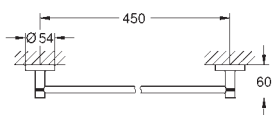

- 40 688 001 хром
- 40 688 DC1 суперсталь
- 40 688 EN1 никель, матовый
- 40 688 GL1 холодный рассвет, глянец
- 40 688 GN1 холодный рассвет, матовый
- 40 688 DA1 теплый закат, глянец
- 40 688 DL1 теплый закат, матовый
- 40 688 A01 темный графит, глянец
- 40 688 AL1 темный графит, матовый

Essentials

Держатель банного полотенца

металл

504 мм (расстояние между отверстиями 450 мм)

скрытое крепление

GROHE Long-Life Finish - стойкое долговечное покрытие

выдерживает нагрузку: максимум 10 кг

указанная удерживающая способность действительна только для

статической (медленно прикладываемой) нагрузки и использования по

назначению