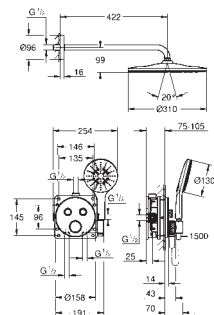

Euphoria Cosmopolitan Stick Ручной душ (27 367)

душевой шланг Silverflex 1500 мм (28 364)

Для ручного и верхнего душа предусмотрен дополнительный регулятор
расхода 9,5 л/мин

- 34 866 000

хром

Grotherm SmartControl