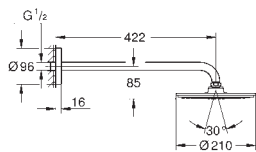

GRÖNE НАБОРЫ С ВЕРХНИМИ ДУШАМИ

Артикул

Цвет

26 171 000

хром

Rainshower Cosmopolitan 210

Верхний душ с душевым кронштейном 422 мм, 1 режим струи
в комплект входят:

Rainshower Cosmopolitan 210 Верхний душ, металл, хромированная душевая поверхность (28 368 000)

1 режим струи:

Rain

максимальный расход (при давлении 3 бара): 16,5 л/мин

Rainshower Душевой кронштейн 422 мм, хромированная розетка (26 146)

GROHE DreamSpray превосходный поток воды

GROHE Long-Life Finish - стойкое долговечное покрытие

SpeedClean система против известковых отложений

может использоваться с проточным водонагревателем

нормальная струя при давлении от 0,5 бар

26 062 000

хром

Rainshower Cosmopolitan 210

Верхний душ с душевым кронштейном 286 мм, 1 режим струи
в комплект входят:

Rainshower Cosmopolitan Верхний душ 210 (28 373)

металл

1 режим струи:

Rain

максимальный расход (при 3 бар): 8,5 л/мин

Rainshower Душевой кронштейн 286 мм (28 576 000)

GROHE Water Saving Технология совершенного потока при уменьшенном

расходе воды

GROHE DreamSpray превосходный поток воды

GROHE Long-Life Finish - стойкое долговечное покрытие

SpeedClean система против известковых отложений

нормальная струя при давлении от 0,5 бар

минимальное давление 1,0 бар