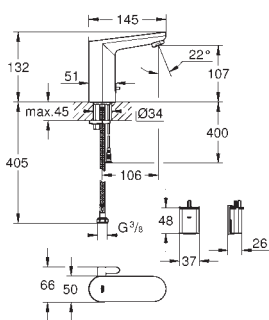

36 327 002

хром

Eurosmart Cosmopolitan E

Инфракрасная электроника для раковины, DN 15, со смешиванием и с регулируемым ограничителем температуры

с инфракрасным датчиком для двусторонней связи для

мониторинга, настройки и сервисного обслуживания

6V литиевая батарейка, тип CR-P2

Срок службы батарейки: прикл. 7 лет (150 включений в день)

GROHE Water Saving Технология совершенного потока при уменьшенном

расходе воды

максимальный расход воды (при 3 бара): 5 л/мин

гибкая подводка

обратный клапан

грязеулавливающие фильтры

со встроенным электромагнитным клапаном

внешняя батарея

система быстрого монтажа

многоступенчатый указатель состояния батарейки

7 предустановленных режимов:

- автоматический смыв

- термическая дезинфекция

- мощный режим

дополнительные функции и точные настройки с помощью

пульта дистанционного управления 36 407

сертификат CE (Европейское соответствие)

класс шума I по DIN 4109

тип защиты смесителя IP 59

минимальное давление 1,0 бар

замена для 36 327 001