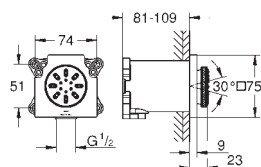

Rainshower Aqua

Боковой душ, квадратная форма, 2 режима струи

Режимы струи:

PureRain, ActiveJet

включает встраиваемую часть и уплотнительную шайбу

75 x 75 мм

регулируемый угол поворота ± 15°

резьбовое соединение 1/2"

дистанция выброса воды 600 мм

GROHE Water Saving ограничитель расхода воды 3.3 л/мин

GROHE DreamSpray превосходный поток воды

GROHE Long-Life Finish - стойкое долговечное покрытие

SpeedClean система против известковых отложений

минимальное давление 1,0 бар

Не предназначен для проточных

водонагревателей!