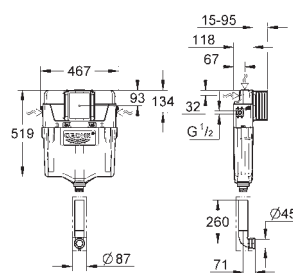

38 661 000

хром

Смывной бачок GD 2

регулировка объема смыва от 6 до 9 л
Пневматический смывной клапан с тремя режимами слива: 2-х объемный, старт/стоп, или непрерывный
Подключение воды: справа, слева, сзади или сверху
Арматурная группа I
с изоляцией от конденсационной влаги
подключение воды DN 15
во время сборки не требуется дополнительного инструмента
для монтажа инспекционного короба
для вертикального или горизонтального монтажа
крепежные накладки
без накладной панели управления
GROHE Water Saving Технология совершенного потока при уменьшенном расходе воды
для монтажа маленьких смывных панелей необходимо заказать ревизионный короб 40 911 000 (приобретается отдельно)