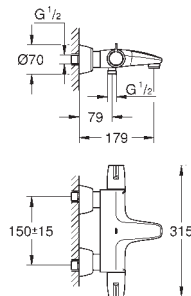

34 665 000

хром

Grotherm Special

Термостат для ванны, DN 15

настенный монтаж

эргономичные рукоятки

многофункциональный аквадиммер

регулятор расхода

встроенный стопор смешанной воды

переключатель ванна/душ

GROHE TurboStat компактный картридж с восковым термoeлементом

ручка температуры с регулируемым

стопором безопасности от 35°C до 43°C

легкая термическая дезинфекция с помощью ключа 47 994 000 (опция)

отвод для душа снизу 1/2" со встроенным

обратным клапаном

металлический ограничитель температуры

аэратор

грязеулавливающие фильтры

S-образные эксцентрики

GROHE FastFixation для быстрой замены обратных клапанов в соединениях

100% GROHE CoolTouch защита от ожога о поверхность корпуса изделия и

S-образных эксцентриков

GROHE Long-Life Finish - стойкое долговечное покрытие

GROHE SafetyPlus предустановленный ограничитель температуры