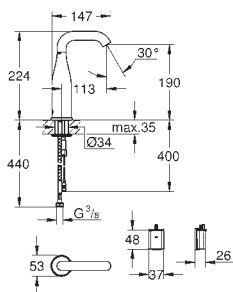

36 446 000

хром

Essence E

Инфракрасная электроника для раковины, без смешивания

с инфракрасным датчиком для двусторонней связи для мониторинга, настройки и сервисного обслуживания для холодной или смешанной воды

6V литиевая батарейка, тип CR-P2

Срок службы батарейки: прикл. 7 лет (150 включений в день)

GROHE Long-Life Finish - стойкое долговечное покрытие

GROHE Water Saving Технология совершенного потока при уменьшенном расходе воды

максимальный расход воды (при 3 бара): 5 л/мин

регулируемый радиус поворота 0° / 150° / 360°

ламинатор с ограничением потока воды

гибкий присоединительный шланг

грязеулавливающий фильтр

со встроенным электромагнитным клапаном

внешняя батарея

система быстрого монтажа

многоступенчатый указатель состояния батарейки

7 предустановленных режимов:

- автоматический смыв
- термическая дезинфекция
- моющий режим

дополнительные функции и точные настройки с помощью

пульта дистанционного управления 36 407

сертификат CE (Европейское соответствие)

класс шума I по DIN 4109

тип защиты смесителя IP 59K

минимальное давление 1,0 бар