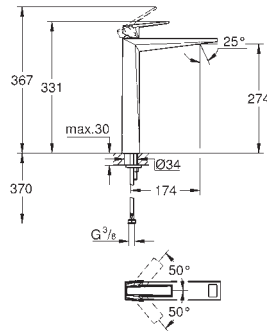

Allure Brilliant Private Collection
Смеситель однорычажный для раковины, DN 15
размер XL

рукоятка со вставкой из белого камня Caesarstone
монтаж на одно отверстие

для отдельностоящих раковин

GROHE SilkMove Плавность и точность управления - керамический картридж 28 мм

ограничитель температуры

GROHE Long-Life Finish - стойкое долговечное покрытие

GROHE Water Saving Технология совершенного потока при уменьшенном расходе воды

максимальный расход воды (при 3 бара): 5 л/мин

GROHE FastFixation быстрая монтажная система

излив со встроенным аэратором

гладкий корпус

гибкая подводка

минимальное давление 1,0 бар