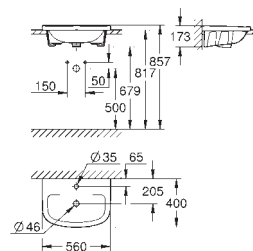

39 422 000

альпин-белый

Керамика Вау
Раковина накладная 55
встраиваемая
1 отверстие под смеситель
с переливом
560 x 400 мм
санитарная керамика
21 шт. на паллете