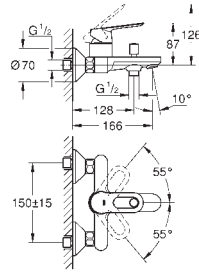

Артикул

Цвет

23 603 000

хром

BauLoop

Смеситель однорычажный для ванны, DN 15

настенный монтаж

металлический рычаг

GROHE Long-Life керамический картридж 35 мм

GROHE Long-Life Finish - стойкое долговечное покрытие

автоматический переключатель: ванна/душ

аэратор

скрытые S-образные эксцентрики

отражатель из металла