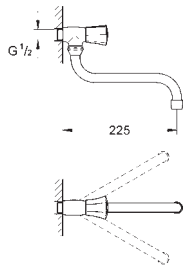

30 484 001

хром

Costa L

Настенный вентиль, DN 15

настенный монтаж
металлическая рукоятка
с теплоизоляцией
привинчивающаяся

маркировка: синяя
GROHE Long-Life finish - стойкое долговечное покрытие
аэратор
вентили GROHE Long-Life
поворотный трубообразный излив
угол поворота 360°
вынос 200 мм