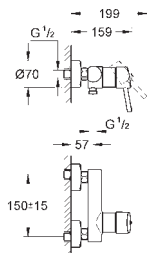

32 210 001

хром

Concetto

Смеситель однорычажный для душа, DN 15

настенный монтаж

металлический рычаг

GROHE SilkMove керамический картридж Ø 46 мм

GROHE Long-Life Finish - стойкое долговечное покрытие

настраиваемый ограничитель потока

отвод для душа снизу 1/2" со встроенным

обратным клапаном

скрытые S-образные эксцентрики

с защитой от обратного потока

дополнительный ограничитель температуры (46 308 000)

минимальное давление 1,0 бар

класс шума I по DIN 4109