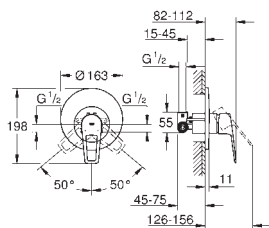

BauLoop

Смеситель однорычажный для душа, DN 15

для скрытого монтажа

в комплект входят:

комплект готового монтажа

металлический рычаг

корпус встраиваемого смесителя

GROHE SilkMove Плавность и точность управления - керамический
картридж 46 мм

GROHE Long-Life Finish - стойкое долговечное покрытие
настраиваемый ограничитель потока
уплотнитель розетки и рычага
дополнительный ограничитель температуры (46 375 000)
профессиональная серия

29 042 001

хром