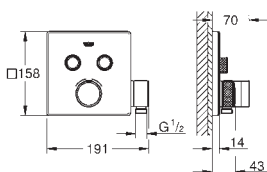

29 125 000

хром

Grohtherm SmartControl

Термостат для встраиваемого монтажа на 2 выхода со встроенным держателем для ручного душа

комплект верхней монтажной части для GROHE Rapido SmartBox 35 600/35 604 (универсальная встраиваемая часть) металлическая накладная панель с **GROHE FastFixation** (скрытые эксцентрики, уплотнение, скрытый монтаж), регулируемая на 6°

GROHE Long-Life Finish - стойкое долговечное покрытие **SmartControl** с утопливаемыми металлическими кнопками, нажать для вкл/выкл и повернуть для увеличения напора воды от режима GROHE Water Saving до максимального напора воды

заменяемые символы **GROHE TurboStat** компактный картридж с восковым термозлементом

GROHE ProGrip элементы с рифленой поверхностью

GROHE SafeStop стопор безопасности при 38°C

GROHE SafeStop Plus опционно ограничитель температуры на 43°C / 46°C, включен

встроенные обратные клапаны и грязеулавливающие фильтры возможность одновременного включения нескольких точек водоотвода встроенный держатель для ручного душа и подключение для душевого шланга 1/2"

без встраиваемой части

распределение расхода:

выход В = 24 л/мин

ручной душ = 12 л/мин

выход В + ручной душ = 27 л/мин

35 604 000

GROHE Rapido SmartBox Универсальная встраиваемая часть
Профессиональная серия

29 126 000

хром

29 126 DC0

суперсталь

29 126 GL0

холодный рассвет, глянец

29 126 GN0

холодный рассвет, матовый

29 126 DA0

теплый закат, глянец

29 126 DL0

теплый закат, матовый

29 126 A00

темный графит, глянец

29 126 AL0

темный графит, матовый

Grohtherm SmartControl

Термостат для встраиваемого монтажа на 3 выхода

комплект верхней монтажной части для GROHE Rapido SmartBox 35 600/35 604 (универсальная встраиваемая часть) металлическая накладная панель с **GROHE FastFixation** (скрытые эксцентрики, уплотнение, скрытый монтаж), регулируемая на 6°

GROHE Long-Life Finish - стойкое долговечное покрытие **SmartControl** с утопливаемыми металлическими кнопками, нажать для вкл/выкл и повернуть для увеличения напора воды от режима GROHE Water Saving до максимального напора воды

заменяемые символы **GROHE TurboStat** компактный картридж с восковым термозлементом

GROHE ProGrip элементы с рифленой поверхностью

GROHE SafeStop стопор безопасности при 38°C

GROHE SafeStop Plus опционно ограничитель температуры на 43°C / 46°C, включен

встроенные обратные клапаны и грязеулавливающие фильтры возможность одновременного включения нескольких точек водоотвода без встраиваемой части

распределение расхода:

выход А = 23 л/мин

выход В = 27 л/мин

выход С = 23 л/мин

выход А + В = 33 л/мин

выход А + В + С = 36 л/мин