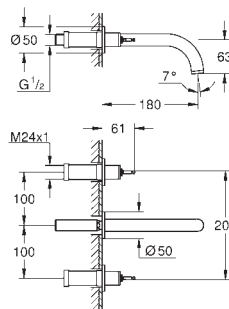

Atrio Private Collection

**Смеситель для раковины на три отверстия
размер M**

настенный монтаж

комплект верхней монтажной части для

29 025 002

без встраиваемого механизма

керамические вентили для горячей

и холодной воды, 1/2" - ход 90°

GROHE Long-Life Finish - стойкое долговечное покрытие

GROHE Water Saving Технология совершенного потока при уменьшенном расходе воды

максимальный расход воды (при 3 бара): 5 л/мин

размер по осям 200 мм

вынос 180 мм

для рукояток-стиков

можно комбинировать с 48 458, 48 459 или 48 646, приобретаются отдельно

29 025 002

**Встраиваемая часть настенного смесителя для раковины, на 3
отверстия**