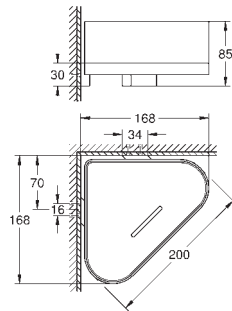

41 038 000

хром

41 038 DC0

суперсталь

41 038 GL0

холодный рассвет, глянец

41 038 GN0

холодный рассвет, матовый

41 038 DA0

теплый закат, глянец

41 038 DL0

теплый закат, матовый

41 038 A00

темный графит, глянец

41 038 AL0

темный графит, матовый

Selection

Угловая полочка с держателем
материал: металл/пластик
скрытое крепление

GROHE Long-Life Finish - стойкое долговечное покрытие