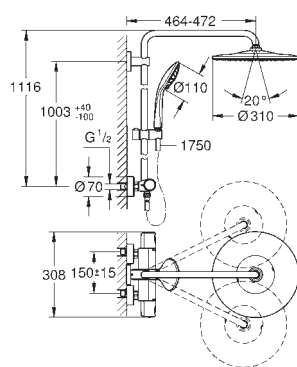

GROHE ДУШЕВЫЕ СИСТЕМЫ EUPHORIA

Артикул

Цвет

26 075 001

хром

Euphoria System 310

Душевая система с термостатом для настенного монтажа

в комплект входят:

горизонтальный поворотный душевой **кронштейн 450 мм**

настенный термостат с аквадиммером

позволяет переключаться между:

Rainshower Mono 310 Верхний душ (26 561)

Режим струи:

GROHE PureRain

аэратор с шаровым шарниром

угол поворота $\pm 15^\circ$

ручной душ Euphoria 110 Massage (27 221)

3 вида струй:

Rain / Massage / SmartRain

регулируется по высоте с помощью

скользящего элемента

душевой шланг 1750 мм (28 388 000)

GROHE TurboStat компактный картридж с восковым термозлементом

GROHE SafeStop стопор безопасности при 38°C

GROHE SafeStop Plus опционно ограничитель температуры на 43°C , включен

GROHE CoolTouch полностью исключается вероятность ожога о внешнюю поверхность

GROHE MetalGrip эргономичная металлическая рукоятка

GROHE DreamSpray превосходный поток воды

GROHE Long-Life Finish - стойкое долговечное покрытие

GROHE SprayDimmer плавное снижение расхода воды

GROHE FastFixation быстрый монтаж за счет регулируемого верхнего крепления

внутренний охлаждающий канал для продолжительного срока службы

SpeedClean система против известковых отложений

TwistStop против перекручивания шланга

совместим с проточным водонагревателем **только** выше 18 кВт/ч, а также с накопительным водонагревателем (см. Техническую информацию)

минимальный расход воды 7 л/мин

дополнительная опция: полочка GROHE EasyReach (26 362)

профессиональная серия

26 075 DC0

26 075 GL0

26 075 GN0

26 075 DA0

26 075 DL0

26 075 A00

26 075 AL0

суперсталь

холодный расцвет, глянец

холодный расцвет, матовый

теплый закат, глянец

теплый закат, матовый

темный графит, глянец

темный графит, матовый