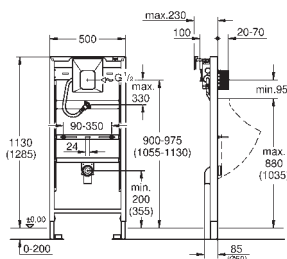

38 803 001

Rapid SL

Инсталляция для писсуара с инфракрасной электроникой с GROHE Rapido U

1,13 и 1,30 м инсталляционная высота для механического смыва или установки Tectron инфракрасной электроники на 6 V или 230 V для монтажа перед стеной или стеной перегородкой самонесущая стальная рама с порошковым напылением подготовлена для облицовки регулируемые по высоте подключения к объекту быстрая регулировка по высоте крепежный материал проверено -TUEV смывное колено, выдерживающее высокую температуру, DN 50 подключение для впуска и впускной гарнитур болты-держатели M8, с креплением для керамики в комплекте с запорным вентилем минимальное давление 0,5 бар рабочее давление максимум 10 бар промывная трубка функциональный блок смонтирован и проверен на заводе подводы воды на 1/2 с внешней резьбой соединительная коробка для сети питания 230 V монтажный короб с уплотнителями регулируемая ревизионная шахта для комплектов готового монтажа размером 116 x 144 мм с настенными уголками 38 558 00M для монтажа перед стеной