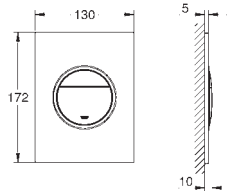

37 601 000	хром
37 601 DC0	суперсталь
37 601 GL0	холодный рассвет, глянец
37 601 GN0	холодный рассвет, матовый
37 601 DA0	теплый закат, глянец
37 601 DL0	теплый закат, матовый
37 601 A00	темный графит, глянец
37 601 AL0	темный графит, матовый
37 601 KF0	фантомный чёрный

Nova Cosmopolitan S

Накладная панель смыва

2 объема смыва или прерывание смыва старт/стоп
для пневматического смывного клапана
GD 2 смывной бачок

вертикальный монтаж

130 x 172 мм
из ABS

GROHE Long-Life Finish - стойкое долговечное покрытие

GROHE Water Saving Технология совершенного потока при уменьшенном расходе воды

панель смыва с магнитным держателем и крепежным кронштейном в комплекте
совместима с Rapid SLX

для установки на Rapid SL и Uniset со смывным бачком GD 2 необходимо

заказать ревизионный короб 40 911 000 (**приобретается отдельно**)

для Rapid SL и Uniset с монтажной высотой 0,82 / 1,00 м необходимо

заказать ревизионный короб 40 950 000 (**приобретается отдельно**)