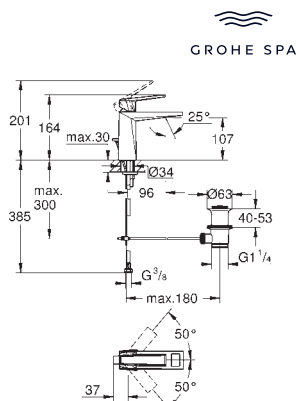

24 399 000
24 399 DC0
24 399 ALO

хром
суперсталь
темный графит, матовый

Allure Brilliant Private Collection
Смеситель однорычажный для раковины, 1/2"
размер M

рукоятка со вставкой из чёрного камня Caesarstone
монтаж на одно отверстие
GROHE SilkMove Плавность и точность управления - керамический картридж 28 мм
ограничитель температуры
GROHE Long-Life Finish - стойкое долговечное покрытие
GROHE Water Saving Технология совершенного потока при уменьшенном расходе воды
максимальный расход воды (при 3 бара): 5 л/мин
GROHE FastFixation быстрая монтажная система
излив со встроенным аэратором, рычажный донный клапан 1 1/4", гибкая подводка минимальное давление 1,0 бар