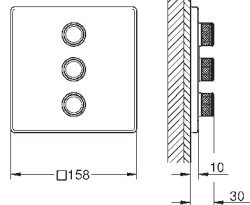

GROHE GROHTHERM SMARTCONTROL

Артикул

Цвет

29 127 000	хром
29 127 DC0	суперсталь
29 127 GN0	холодный рассвет, матовый
29 127 DL0	теплый закат, матовый
29 127 A00	темный графит, глянец
29 127 AL0	темный графит, матовый

Grotherm SmartControl

Комплект верхней монтажной части для вентиля на три выхода
комплект верхней монтажной части для

GROHE Rapido SmartBox 35 600/35 604/35 601

металлическая накладная панель с **GROHE FastFixation** (скрытые эксцентрики, уплотнение, скрытый монтаж), регулируемая на 6°
10 мм толщина профиля розетки

GROHE Long-Life Finish - стойкое долговечное покрытие
SmartControl с утопливаемыми металлическими кнопками, нажать для вкл/выкл и повернуть для увеличения напора воды от режима GROHE Water Saving до максимального напора воды

заменяемые символы

GROHE ProGrip элементы с рифленой поверхностью

возможность одновременного включения нескольких точек водоотвода без встраиваемой части

распределение расхода:

выход D = 28 л/мин

выход A = 28 л/мин

выход D+E+A = 65 л/мин

для соответствия требованиям CALGreen в комплект входит дополнительный ограничитель потока

35 604 000

GROHE Rapido SmartBox Универсальная встраиваемая часть
Профессиональная серия

29 153 LS0

белая луна

Grotherm SmartControl

Термостат скрытого монтажа для душа с переключателем на 1 положение

комплект верхней монтажной части для

GROHE Rapido SmartBox 35 600/35 604 (универсальная встраиваемая часть)

металлическая накладная панель с **GROHE FastFixation** (скрытые эксцентрики, уплотнение, скрытый монтаж), регулируемая на 6°

GROHE Long-Life finish - стойкое долговечное покрытие

SmartControl с утопливаемыми металлическими кнопками, нажать для вкл/выкл и повернуть для увеличения напора воды от режима GROHE Water Saving до максимального напора воды

заменяемые символы

GROHE TurboStat компактный картридж с восковым термозлементом

GROHE ProGrip элементы с рифленой поверхностью

GROHE SafeStop стопор безопасности при 38°C

GROHE SafeStop Plus опционно ограничитель температуры на 43°C / 46°C,

включен

встроенные обратные клапаны и грязеулавливающие фильтры

лицевая панель из акрилового стекла в цвете белая луна

без встраиваемой части

распределение расхода:

выход A (для внешнего отключения) = 34 л/мин

выход B/C = 29 л/мин