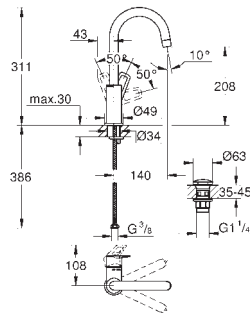

23 891 001

хром

BauLoop

**Смеситель однорычажный для раковины, DN 15
размер L**

монтаж на одно отверстие
металлический рычаг

GROHE Long-Life керамический картридж 28 мм

с ограничителем температуры

GROHE Long-Life Finish - стойкое долговечное покрытие

GROHE Water Saving Технология совершенного потока при уменьшенном расходе воды

максимальный расход воды (при 3 бара): 5 л/мин

система быстрого монтажа

поворотный трубкообразный излив

нажимной донный клапан 1 1/4", пластик

гибкая подводка

профессиональная серия