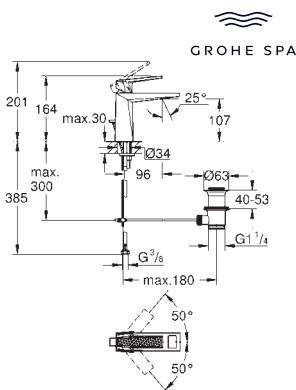

Артикул

Цвет

24 397 000
24 397 DC0
24 397 ALO

хром
суперсталь
темный графит, матовый

Allure Brilliant Private Collection
Смеситель однорычажный для раковины, 1/2"
размер M

рукоятка с рифленой поверхностью
монтаж на одно отверстие
GROHE SilkMove Плавность и точность управления - керамический картридж 28 мм
ограничитель температуры
GROHE Long-Life Finish - стойкое долговечное покрытие
GROHE Water Saving Технология совершенного потока при уменьшенном расходе воды
максимальный расход воды (при 3 бара): 5 л/мин
GROHE FastFixation быстрая монтажная система
излив со встроенным аэратором, рычажный донный клапан 1 1/4", гибкая подводка минимальное давление 1,0 бар