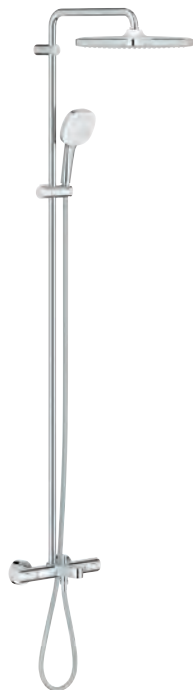

ДУШИ

GROHE ДУШЕВЫЕ СИСТЕМЫ TEMPESTA 250

Артикул

Цвет

26 691 001

хром

Tempesta System 250 Cube

Душевая система с термостатом для ванны; настенный монтаж
в комплект входят: