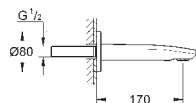

13 277 002

хром

Eurostyle Cosmopolitan

Излив для ванны

настенный монтаж

GROHE Long-Life Finish - стойкое долговечное покрытие

аэратор

автоматический переключатель: ванна/душ

со встроенной соединительной деталью

внешняя резьба 1/2"

вынос 170 мм