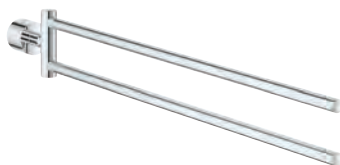

40 888 000

хром

40 888 DC0

суперсталь

40 888 EN0

никель, матовый

40 888 GL0

холодный рассвет, глянец

40 888 GN0

холодный рассвет, матовый

40 888 DA0

теплый закат, глянец

40 888 DL0

теплый закат, матовый

40 888 AL0

темный графит, матовый

Atrio

Держатель полотенца

металл

две рукоятки неповоротные

длина 489 мм

скрытое крепление

GROHE Long-Life Finish - стойкое долговечное покрытие