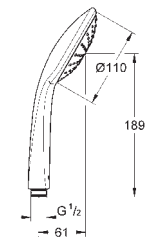

27 265 000

хром

Euphoria 110 Mono

Ручной душ, 1 вид струи

Режим струи:

Rain

GROHE DreamSpray превосходный поток воды

GROHE Long-Life Finish - стойкое долговечное покрытие

SpeedClean система против известковых отложений

внутренний охлаждающий канал для продолжительного срока службы,

универсальное крепление, подходящее к любому стандартному шлангу

может использоваться с проточным водонагревателем, минимальное

давление 1,0 бар