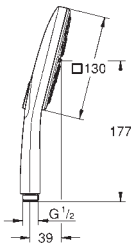

GROHE RAINSHOWER SMARTACTIVE

Артикул

Цвет

26 582 000
26 582 DC0
26 582 GL0
26 582 GN0
26 582 DA0
26 582 DL0
26 582 A00
26 582 AL0

хром
суперсталь
холодный рассвет, глянец
холодный рассвет, матовый
теплый закат, глянец
теплый закат, матовый
темный графит, глянец
темный графит, матовый

Rainshower SmartActive 130 Cube Ручной душ, 3 режима струи

хромированная душевая поверхность

Режимы струи:

GROHE Rain, Jet, ActiveMassage

GROHE Water Saving Технология совершенного потока при уменьшенном расходе воды

максимальный расход (при 3 бар): 8,5 л/мин

GROHE DreamSpray превосходный поток воды

GROHE SmartTip выбор режима струи одним нажатием пальца (на кольцо круглой кнопки)

GROHE Long-Life Finish - стойкое долговечное покрытие

SpeedClean система против известковых отложений

внутренний охлаждающий канал для продолжительного срока службы

универсальное крепление, подходящее к любому стандартному шлангу

может использоваться с проточным водонагревателем

26 550 000

хром

Аналогичный продукт, без ограничения расхода воды