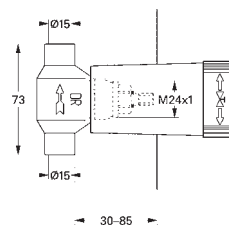

29 801 000

Встроенный вентиль, 1/2"
предварительно смонтированная
вентиляная головка 1/2", короткий шпindel, защитная втулка,
присоединение для пайки Ø15 мм, DR-латунь

29 803 000

Аналогичный продукт, пайка Ø 18 мм

29 804 000

Аналогичный продукт, пайка Ø 22 мм