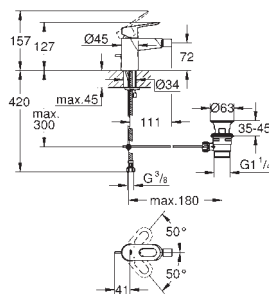

23 338 000

хром

BauLoop

Смеситель однорычажный для биде DN 15

монтаж на одно отверстие

металлический рычаг

GROHE Long-Life керамический картридж 28 мм

GROHE Long-Life Finish - стойкое долговечное покрытие

GROHE Water Saving Технология совершенного потока при уменьшенном расходе воды

максимальный расход воды (при 3 бара): 5 л/мин

система быстрого монтажа

аэратор с шаровым шарниром

рычажный донный клапан 1 1/4"

гибкая подводка