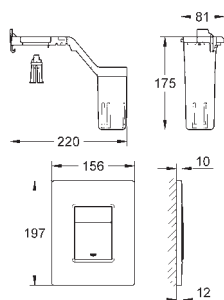

38 805 000

хром

Skate Cosmopolitan Set Fresh

Накладная панель смыва

2 объема смыва или прерывание смыва старт/стоп с GROHE Fresh

открывающаяся крепежная рама с емкостью для размещения ароматических таблеток

для таблеток, не содержащих хлор для пневматического смывного клапана

для вертикального и горизонтального монтажа

156 x 197 мм, из ABS

GROHE Long-Life Finish - стойкое долговечное покрытие

GROHE Water Saving Технология совершенного потока при уменьшенном

расходе воды

для Rapid SL и Uniset со смывным бачком GD 2