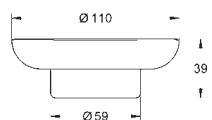

40 368 001

прозрачное стекло

Essentials

Мыльница

материал: стекло
подходит для держателей:
Essentials (40 369 xx1/102 466 2430)
Essentials Cube (40 508)
Bau Cosmopolitan (40 585)
Essentials Authentic (40 652)