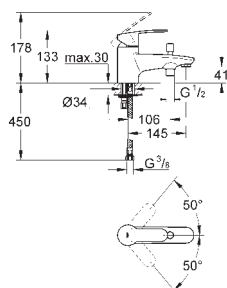

33 614 002

хром

Eurostyle Cosmopolitan

Смеситель однорычажный для ванны, DN 15

монтаж на одно отверстие

металлический рычаг

GROHE SilkMove керамический картридж Ø 46 мм

GROHE Long-Life Finish - стойкое долговечное покрытие

настраиваемый ограничитель потока

возможность установки мин. расхода 2,5 л/мин.

автоматический переключатель: ванна/душ

аэратор

встроенный обратный клапан в душевом отводе 1/2"

гибкая подводка

с защитой от обратного потока

дополнительный ограничитель температуры (46 308 000)