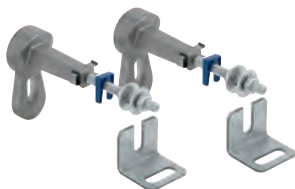

39 699 000

Настенные кронштейны для тонких смывных бачков
для бачков 88,9 мм

38 733 000

хром

Rapid SL

Дополнительный крепеж к стене, вариативное размещение

для дополнительной фиксации элемента для
унитазов или для установки без фиксации в пол
монтажные уголки включают настенные
кронштейны и фиксирующий элемент
2 шт