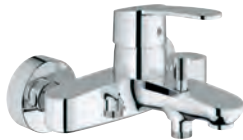

GROHE EUROSTYLE COSMOPOLITAN

Артикул

Цвет

33 591 002

хром

Eurostyle Cosmopolitan

Смеситель однорычажный для ванны, DN 15

настенный монтаж

металлический рычаг, **GROHE SilkMove** керамический картридж Ø 46 мм

GROHE Long-Life Finish - стойкое долговечное покрытие

настраиваемый ограничитель потока, автоматический переключатель: ванна/душ

аэратор

встроенный обратный клапан в душевом отводе 1/2"

скрытые S-образные эксцентрики

с защитой от обратного потока

дополнительный ограничитель температуры (46 308 000)

минимальное давление 1,0 бар