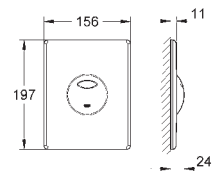

38 862 SD0

нержавеющая сталь, матовая

Skate

Накладная панель смыва

2 объема смыва или прерывание смыва старт/стоп для пневматического смывного клапана

вертикальный монтаж

156 x 197 мм

материал: нержавеющая сталь

GROHE Water Saving Технология совершенного потока при уменьшенном расходе воды

для Rapid SL и Uniset со смывным бачком GD 2 для установки на Rapid SLX необходимо заказать ревизионный короб 66 791 000 (приобретается отдельно)