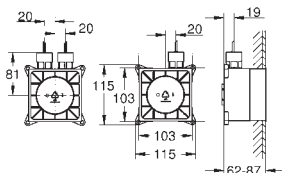

F-digital Deluxe

Встраиваемый блок для светового модуля

для использования со Световым модулем Rainshower F-digital Deluxe с 2

светильниками (36 472 000)

в комплект входят:

- 2 встраиваемых блока (115 x 115 x 62-87 мм)

- 2 кабеля (каждый по 5 м)

26 828 000

F-digital Deluxe

Генератор пара 9,9 кВт с выходом для пара и датчиком температуры

в комплект входят:

генератор пара мощностью от 3,3 до 9,9 кВт

480 x 350 x 160 мм

подходит для парилок объемом до 16 кв.м

источник питания 400 V 3L+N+PE AC, 50 Hz

мощность 9,9 кВт

вход для воды 3/4"

рабочее давление 1-10 бар (через редуктор давления)

автоматический слив

выход для воды 1/2"

выход для пара 1/2"

тип защиты IP 23

сертификат CE (Европейское соответствие)

со штепсельной вилкой

модуль выхода пара

127 x 127 мм

резьбовое соединение 1/2"

модуль датчика температуры

60 x 60 x 12 мм

SpeedClean система против известковых отложений

GROHE Long-Life Finish - стойкое долговечное покрытие

требуется Встраиваемый блок для генератора пара (29 414 000), Базовый

блок F-digital Deluxe - 4.0 Bluetooth (26 864 000) или 2.0 Bluetooth (36 476 000),

Блок Bluetooth BT-01A для мобильных устройств (36 475 000) и различные

кабельные соединения – всё приобретается отдельно в зависимости от

ситуации установки