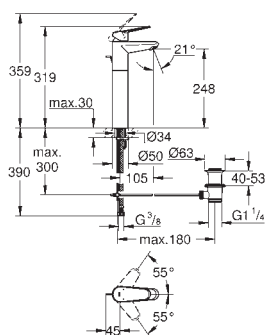

23 055 002

хром

Eurodisc Cosmopolitan

**Смеситель однорычажный для раковины, DN 15
размер XL**

монтаж на одно отверстие
металлический рычаг

для отдельностоящих раковин

GROHE SilkMove Плавность и точность управления - керамический картридж 35 мм

настраиваемый ограничитель потока

возможность установки мин. расхода 2,5 л/мин.

GROHE Long-Life Finish - стойкое долговечное покрытие

GROHE FastFixation Система быстрого монтажа

аэратор

рычажный донный клапан 1 1/4", гибкая подводка

дополнительный ограничитель температуры (46 375 000)

класс шума I по DIN 4109