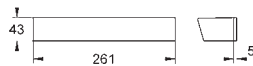

18 608 001

хром

Grohtherm 2000

GROHE EasyReach полочка

металлическая полочка

съёмная для легкой очистки

GROHE Long-Life Finish - стойкое долговечное покрытие

используется с Grohtherm 2000

- термостат для душа настенного монтажа

- термостат для ванны настенного монтажа