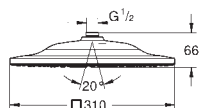

26 562 000

хром

Rainshower Mono 310

Верхний душ с одним режимом

Режим струи:

GROHE PureRain

максимальный расход (при давлении 3 бара): 7,5 л/мин

хромированная душевая поверхность

шаровый шарнир с углом поворота $\pm 10^\circ$

резьбовое соединение 1/2"

GROHE Water Saving Технология совершенного потока при уменьшенном

расходе воды

GROHE DreamSpray превосходный поток воды

GROHE Long-Life Finish - стойкое долговечное покрытие

SpeedClean система против известковых отложений

внутренний охлаждающий канал для продолжительного срока службы

может использоваться с проточным водонагревателем

минимальное давление 1,0 бар