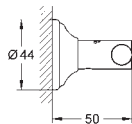

40 656 001

хром

Essentials Authentic

Крючок для банного халата
металл

скрытое крепление

GROHE Long-Life Finish - стойкое долговечное покрытие