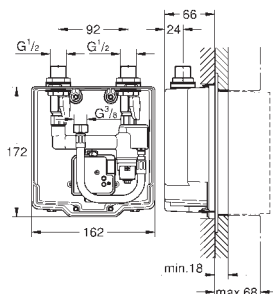

36 336 001

**Eurosmart Cosmopolitan E
Встраиваемый механизм**

со скрытым, предварительно настраиваемым термостатом
установка на стену
для комплекта верхней монтажной части
2 запорных клапана
обратный клапан
соединительная коробка для электропитания
подходит для 36 410 000, 36 334 SD0, 36 335 SD0, 36 273 000
обеспечивает гидроизоляцию конструкции стен, окружающих встраиваемый механизм
с уплотнительной втулкой
минимальное давление 1,0 бар