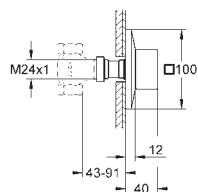

29 398 000
29 398 DC0
29 398 ALO

хром
суперсталь
темный графит, матовый

Allure Brilliant
Накладная панель скрытой вентиляльной головки
комплект верхней монтажной части для
29 032 000 (предварительно смонтированная вентиляльная головка 1/2")
29 068 000 (предварительно смонтированная керамическая вентиляльная головка 1/2" - не для использования в качестве запорного вентиля)
35 028 000 (встраиваемый вентиль на один выход для модульной установки системы Grohtherm Custom Shower)
GROHE Long-Life Finish - стойкое долговечное покрытие
плавная регулировка глубины монтажа
43 - 91 мм

29 032 000
Встраиваемый механизм скрытой вентиляльной головки, 1/2"

35 028 000
GROHE Rapido C Встраиваемый вентиль на один выход