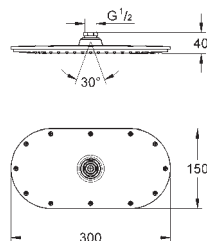

27 470 000

хром

Rainshower Veris 300

Верхний душ с одним режимом

Rain

300 x 150 мм

металл

шаровый шарнир с углом поворота $\pm 15^\circ$

резьбовое соединение 1/2"

GROHE DreamSpray превосходный поток воды

GROHE Long-Life Finish - стойкое долговечное покрытие

SpeedClean система против известковых отложений

может использоваться с проточным водонагревателем
минимальное давление 1,0 бар