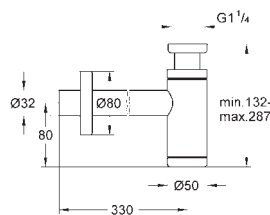

40 564 AL0

темный графит, матовый

Сифон для раковины

элемента для раковины

GROHE Long-Life Finish - стойкое долговечное покрытие

латунный корпус

28 912 000

хром