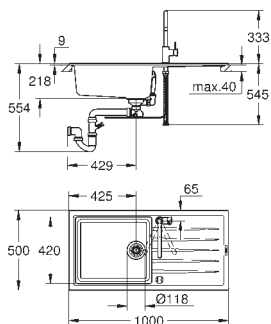

31 885 AP0

черный гранит

Vau

Мойка и смеситель для мойки

в комплект входят:

K400 Композитная мойка с крылом (31 641 AP0)

VauClassic Кухонный однорычажный смеситель (31 535 001)

с длинным изливом

монтаж на одно отверстие

GROHE Long-Life finish - стойкое долговечное покрытие

GROHE Long-Life керамический картридж **28 мм**

аэратор

поворотный трубкообразный излив

угол поворота 360°

гибкая подводка

Изолированный водоток - вода не контактирует с металлами корпуса смесителя

GROHE FastFixation Plus Система ускорения и оптимизации монтажа

количество крепежных элементов в комплекте (накладной монтаж): 10

Внешний радиус: R6 (накладной монтаж), внутренний радиус чаши: R10

СМЕСИТЕЛИ
ДЛЯ КУХНИ