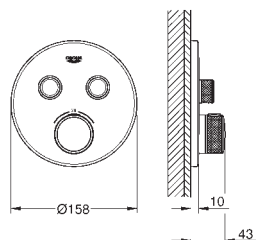

29 119 000
29 119 DC0
29 119 GL0
29 119 DA0
29 119 DL0
29 119 A00
29 119 AL0

хром
суперсталь
холодный рассвет, глянец
теплый закат, глянец
теплый закат, матовый
темный графит, глянец
темный графит, матовый

Grohtherm SmartControl

Термостат для встраиваемого монтажа на 2 выхода

комплект верхней монтажной части для GROHE Rapido SmartBox 35 600/35 604 (универсальная встраиваемая часть) металлическая накладная панель с **GROHE FastFixation** (скрытые эксцентрики, уплотнение, скрытый монтаж), регулируемая на 6°

GROHE Long-Life Finish - стойкое долговечное покрытие

SmartControl с утапливаемыми металлическими кнопками, нажать для вкл/выкл и повернуть для увеличения напора воды от режима GROHE Water Saving до максимального напора воды

заменяемые символы

GROHE TurboStat компактный картридж с восковым термозлементом

GROHE ProGrip элементы с рифленной поверхностью

GROHE SafeStop стопор безопасности при 38°C

GROHE SafeStop Plus опционно ограничитель температуры на 43°C / 46°C, включен

встроенные обратные клапаны и грязеулавливающие фильтры
возможность одновременного включения нескольких точек водоотвода без встраиваемой части

распределение расхода:

выход В = 24 л/мин

выход С = 26 л/мин

выход В+С = 29 л/мин

35 604 000

GROHE Rapido SmartBox Универсальная встраиваемая часть
Профессиональная серия

29 120 000

хром

Grohtherm SmartControl

Термостат для встраиваемого монтажа на 2 выхода со встроенным держателем для ручного душа

комплект верхней монтажной части для GROHE Rapido SmartBox 35 600/35 604 (универсальная встраиваемая часть) металлическая накладная панель с **GROHE FastFixation** (скрытые эксцентрики, уплотнение, скрытый монтаж), регулируемая на 6°

GROHE Long-Life Finish - стойкое долговечное покрытие

SmartControl с утапливаемыми металлическими кнопками, нажать для вкл/выкл и повернуть для увеличения напора воды от режима GROHE Water Saving до максимального напора воды

заменяемые символы

GROHE TurboStat компактный картридж с восковым термозлементом

GROHE ProGrip элементы с рифленной поверхностью

GROHE SafeStop стопор безопасности при 38°C

GROHE SafeStop Plus опционно ограничитель температуры на 43°C / 46°C, включен

встроенные обратные клапаны и грязеулавливающие фильтры
возможность одновременного включения нескольких точек водоотвода
встроенный держатель для ручного душа и подключение для душевого шланга 1/2"

без встраиваемой части

распределение расхода:

выход В = 24 л/мин

ручной душ = 12 л/мин

выход В + ручной душ = 27 л/мин