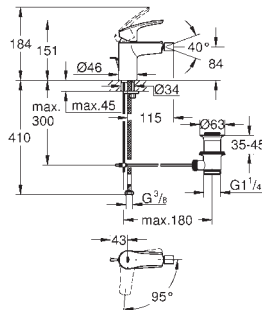

Eurosmart

**Смеситель однорычажный для биде DN 15
размер S**

монтаж на одно отверстие
металлический рычаг

GROHE SilkMove ES Керамический картридж 28 мм с энергосберегающей функцией (подача холодной воды при центральном положении рычага)

настраиваемый ограничитель потока
с ограничителем температуры

GROHE Long-Life Finish - стойкое долговечное покрытие

GROHE Water Saving Технология совершенного потока при уменьшенном расходе воды

максимальный расход воды (при 3 бара): 5 л/мин

Изолированный водоток - вода не контактирует с металлами корпуса смесителя

GROHE FastFixation система быстрого монтажа

аэратор с шаровым шарниром

рычажный донный клапан 1 1/4"

гибкая подводка

профессиональная серия