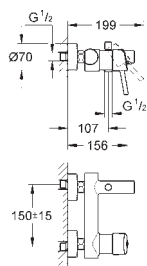

32 211 001

хром

Concetto

Смеситель однорычажный для ванны, DN 15

настенный монтаж
металлический рычаг

GROHE SilkMove керамический картридж Ø 46 мм

GROHE Long-Life Finish - стойкое долговечное покрытие

настраиваемый ограничитель потока, автоматический переключатель: ванна/душ

аэратор

встроенный обратный клапан в душевом отводе 1/2"

скрытые S-образные эксцентрики

с защитой от обратного потока

дополнительный ограничитель температуры (46 308 000)

минимальное давление 1,0 бар

класс шума I по DIN 4109

34 766 000

хром

Grohtherm 800 Cosmopolitan

Термостат для ванны, DN 15

настенный монтаж

GROHE Long-Life Finish - стойкое долговечное покрытие

GROHE MetalGrip эргономичная металлическая рукоятка

GROHE SafeStop стопор безопасности при 38°C

GROHE SafeStop Plus опционно ограничитель температуры на 43°C, включен

GROHE TurboStat компактный картридж с восковым термозлементом

встроенный стопор смешанной воды

автоматический переключатель: ванна/душ

GROHE EcoButton рукоятка регулировки напора с кнопкой для экономии

воды и индивидуально устанавливаемым стопором

керамический вентиль 1/2", 180°

отвод для душа снизу 1/2"

аэратор

встроенные обратные клапаны

грязеулавливающие фильтры

с защитой от обратного потока

скрытые S-образные эксцентрики

металлическая розетка

GROHE Water Saving Технология совершенного потока при уменьшенном расходе воды