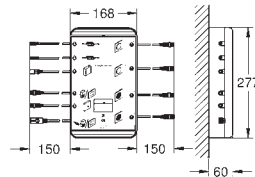

F-digital Deluxe

Базовый блок 2.0 Bluetooth (BCU V2.0)

для подключения светового, звукового и парового модулей
в комплект входят:

2 соединения, каждое для одной пары звуковых модулей (36 473)

2 соединения, каждое для одной пары световых модулей (36 472)

2 соединения для модуля пара (29 414), включая 1 соединение для

парогенератора и 1 соединение для датчика температуры

2 соединения для блока питания (максимум для 4 модулей: светового или звукового)

2 соединения для док-станции или Bluetooth (блок питания и кабель)

сертификат CE (Европейское соответствие)

требуется обеспечить доступ для обслуживания

на выбор клиента: короб базового блока может быть установлен в

дополнительное оборудование - Встраиваемый блок для базового блока

F-digital Deluxe (36 474)

компоненты приобретаются отдельно

26 864 000

хром

F-digital Deluxe

Базовый блок 4.0 Bluetooth F-Series 40" (BCU V4.0)

для управления LightCurtain в Потолочном душе Rainshower Aqua 40"

AquaSymphony с 6+ режимами струи и с подсветкой

дополнительные модули света, звука и пара могут быть подключены и

управляться

в комплект входят:

2 соединения, каждое для одной пары звуковых модулей (36 473)

1 соединение для одной пары световых модулей (36 472 000)

1 соединение LightCurtain для Потолочного душа Rainshower Aqua 40"

AquaSymphony с 6+ режимами струи и с подсветкой (26 863 000)

2 соединения для модуля пара (29 414), включая 1 соединение для

парогенератора и 1 соединение для датчика температуры

2 соединения для блока питания (максимум для 4 модулей: светового или звукового)

2 соединения для док-станции или Bluetooth (блок питания и кабель)

сертификат CE (Европейское соответствие)

требуется обеспечить доступ для обслуживания

на выбор клиента: короб базового блока может быть установлен в

дополнительное оборудование - Встраиваемый блок для базового блока

F-digital Deluxe (36 474)

компоненты приобретаются отдельно