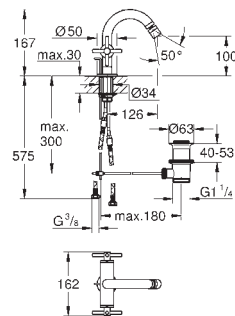

Aerio

**Смеситель для биде на одно отверстие,
DN 15**

керамические вентили 1/2", 90°

GROHE Long-Life Finish - стойкое долговечное покрытие

система быстрого монтажа

аэратор с шаровым шарниром

трубкообразный излив

рычажный донный клапан 1 1/4"

гибкая подводка

рукоятки в форме креста

Включены 2 набора с накладными насадками: один с надписями „H“ (hot,
горячая) и „C“ (cold, холодная), другой - без надписей.

26 895 000
26 895 DC0
26 895 GL0
26 895 GN0
26 895 DA0
26 895 DL0
26 895 ALO

хром
суперсталь
холодный рассвет, глянец
холодный рассвет, матовый
теплый закат, глянец
теплый закат, матовый
темный графит, матовый