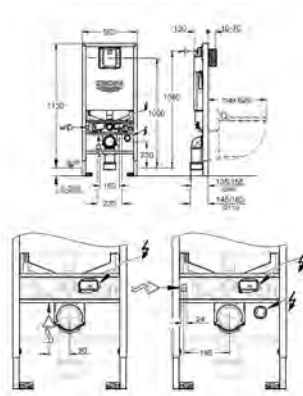

39 596 000

Rapid SLX

Инсталляция для подвесного унитаза, монтажная высота 1,13 м со встроенной электрической розеткой и подводом воды для подключения унитазов-биде

сmyвной бачок GDX, 6 л
со встроенной электрической розеткой
для установки унитазов-биде (подключение к воде)
небольшое ревизионное окно для малых панелей смыва
для монтажа перед стеной или стеной перегородкой
самонесущая стальная рама с
порошковым напылением
подготовлена для облицовки
фиксированные подключения
быстрая регулировка по высоте
крепежный материал
проверено -TUEV
2 болта-держателя для унитаза
крепление для керамики
расстояние между болтами 180/230 мм
выходной патрубков для унитаза Ø 90 мм
регулировка глубины монтажа
редуктор Ø 90/110 мм
впускной и смывной гарнитуры
Смывной бачок GDX, 6 л, со следующими характеристиками:
заводская настройка 6 л и 3 л
Пневматический смывной клапан с тремя режимами
слива: 2-х объёмный, старт/стоп, или непрерывный
подвод воды сверху, справа или сзади
Аматурная группа I
с изоляцией от конденсационной влаги
подключение воды DN 15
во время сборки не требуется дополнительного инструмента
для монтажа инспекционного короба
для вертикального монтажа
регулятор скорости смыва
для монтажа перед стеной необходимо заказать настенные
уголки 38 558 00M (продаются отдельно)