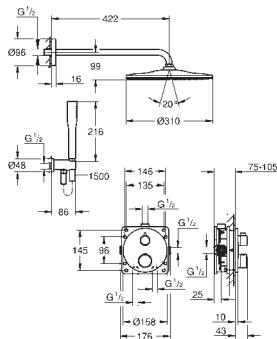

34 872 000

хром

Grohtherm

Набор для душа с верхним душем Tempesta 250

в комплект входят:

Grohtherm Термостат скрытого монтажа для душа на 2 положения (верхний/ручной душ), с Aquadimmer, круглая внешняя панель (24 076)

GROHE Rapido SmartBox универсальная встраиваемая часть, 1/2" (35 604)

Верхний душ Tempesta 250 9,5 л/мин (26 668) с настенным душевым кронштейном 380 мм

Tempesta 110 ручной душ 2 режима (27 597)

Подключение для душевого шланга 1/2" с держателем ручного душа (28 679)

Rotaflex душевой шланг 1500 мм 1/2" x 1/2" (28 409)

Для ручного душа предусмотрен дополнительный регулятор расхода 9,5 л/мин