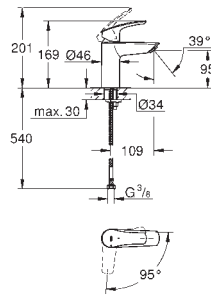

24 192 003

хром

Eurosmart

**Смеситель однорычажный для раковины, DN 15
размер S**

Cradle to Cradle Certified Золотой уровень

монтаж на одно отверстие

металлический рычаг

GROHE SilkMove ES Керамический картридж 28 мм с энергосберегающей функцией (подача холодной воды при центральном положении рычага)
с ограничителем температуры

GROHE Long-Life Finish - стойкое долговечное покрытие

Изолированный водоток - вода не контактирует с металлами корпуса смесителя

GROHE Water Saving Технология совершенного потока при уменьшенном расходе воды

максимальный расход воды (при 3 бара): 5 л/мин

GROHE FastFixation система быстрого монтажа

гладкий корпус

гибкая подводка

профессиональная серия

23 974 003

хром

Eurosmart

**Смеситель однорычажный для раковины, DN 15
размер S**

монтаж на одно отверстие

металлический рычаг

GROHE Long-Life ES Керамический картридж 28 мм с энергосберегающей функцией (подача холодной воды при центральном положении рычага)
с ограничителем температуры

GROHE Long-Life Finish - стойкое долговечное покрытие

GROHE Water Saving Технология совершенного потока при уменьшенном расходе воды

максимальный расход (при давлении 3 бара): 3,5 л/мин

GROHE LowFlow - ограничитель расхода воды

Изолированный водоток - вода не контактирует с металлами корпуса смесителя

GROHE FastFixation система быстрого монтажа

гладкий корпус

гибкая подводка

профессиональная серия