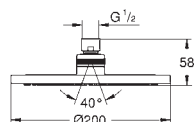

27 541 001

хром

Tempesta Cosmopolitan 200

Верхний душ с одним режимом

душевая струя Rain

шаровый шарнир +/- 20° вращающийся

резьбовое соединение 1/2"

может использоваться с проточным водонагревателем