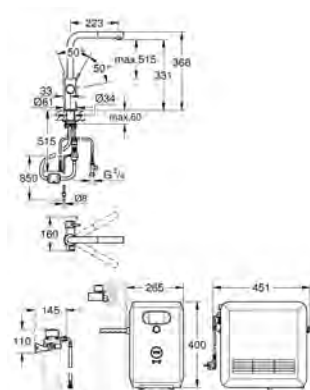

комплект и должны быть заказаны дополнительно

Совместимые фильтры:

- фильтр S-size, ресурс 600 л при жесткости 20° dKH (40 404 001)

- фильтр M-size, ресурс 1500 л при жесткости 20° dKH (40 430 001)

- фильтр L-size, ресурс 2500 л при жесткости 20° dKH (40 412 001)

- фильтр на основе активированного угля, ресурс 3000 л (40 547 001)

- фильтр Магний+, ресурс 400 л при жесткости 17° dGH (40 691 002)

Системные требования Apple

iPhone с iOS 14.0 или выше

Системные требования Android

смартфон с операционной системой Android 10.0 или выше

Мобильные устройства и приложение GROHE Watersystems App*** не

входят в комплект поставки и заказываются отдельно через авторизованный магазин/магазин Apple/iTunes или магазин Google Play.

* Словесный знак и логотипы Bluetooth являются зарегистрированными товарными знаками, принадлежащими Bluetooth SIG, Inc. и любое использование этих знаков компанией Grohe AG осуществляется по лицензии. Другие товарные знаки и торговые наименования принадлежат их соответствующим владельцам.

** Apple, логотип Apple, iPod, iPod Touch, iPhone и iTunes являются товарными знаками компании Apple Inc., зарегистрированными в США и других странах. Компания Apple не несет ответственности за функционирование данного устройства и его соответствие стандартам безопасности и нормативным требованиям.

*** Доступно бесплатно через приложение iTunes или магазин Google Play.