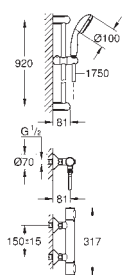

34 797 000

хром

Grohtherm 500

Термостат для душа, DN 15 с душевым гарнитуром

в комплект входят:

Grohtherm 500 Термостат для душа, DN 15 (34 793)

Tempesta 100 душевой гарнитур, 1 режим струи, штанга 920 мм (27 854)