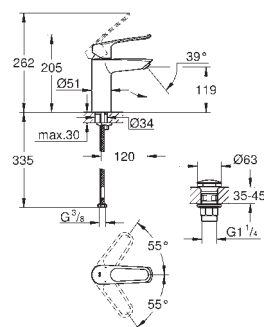

гибкая подводка

профессиональная серия

23 981 003

хром

Eurosmart**Смеситель однорычажный для раковины, 1/2" размер M**

монтаж на одно отверстие
металлическая рукоятка (с отверстием)
длина рычага 130 мм

GROHE SilkMove Плавность и точность управления - керамический картридж 35 мм