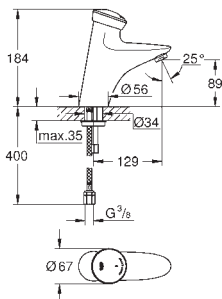

36 233 000

хром

Eurodisc SE

Автоматический смеситель для раковины со смешиванием и с регулируемым ограничителем температуры
6V литиевая батарейка, тип CR-P2

GROHE Long-Life Finish - стойкое долговечное покрытие
максимальный расход (при давлении 3 бара): 5,5 л/мин
гибкая подводка

обратный клапан со встроенными фильтрами
система быстрого монтажа

прерывание подачи воды старт/стоп
автоматическое отключение воды
автоматическое безопасное отключение
воды после 180 сек. непрерывного
пользования (заводская настройка)

активизация включения
безступенчатая настройка продолжительности
подачи воды от 2 до 180 сек.

автоматический смыв 5 мин после
3-х дней не пользования

модуль термической дезинфекции 3,5 – 11 мин
сертификат CE (Европейское соответствие)

тип защиты смесителя IP 59K
минимальное давление 1,0 бар

36 249 000

хром

Eurodisc SE

Автоматически закрывающийся вентиль для раковины без смешивания

6V литиевая батарейка, тип CR-P2
для холодной или смешанной воды
маркировка: синяя

GROHE Long-Life Finish - стойкое долговечное покрытие
GROHE Water Saving Технология совершенного потока при уменьшенном
расходе воды

максимальный расход (при давлении 3 бара): 5,5 л/мин
гибкий присоединительный шланг

грязеулавливающий фильтр
система быстрого монтажа

прерывание подачи воды старт/стоп
автоматическое отключение воды

автоматическое безопасное отключение
воды после 180 сек. непрерывного
пользования (заводская настройка)

активизация включения
безступенчатая настройка продолжительности
подачи воды от 2 до 180 сек.

автоматический смыв 5 мин после
3-х дней не пользования

сертификат CE (Европейское соответствие)

тип защиты смесителя IP 59K