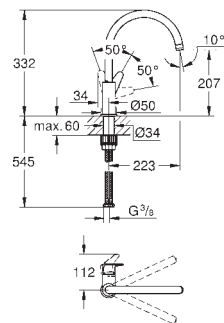

31 536 001

хром

BauCurve

Смеситель однорычажный для мойки, DN 15

с длинным изливом
монтаж на одно отверстие

GROHE Long-Life Finish - стойкое долговечное покрытие

GROHE Long-Life керамический картридж **28 мм**

Изолированный водоток - вода не контактирует с металлами корпуса смесителя

излив с аэратором

поворотный трубкообразный излив

угол поворота 360°

гибкая подводка

металлический крепежный набор

максимальный расход (при давлении 3 бара): 11,5 л/мин

минимальное давление 1,0 бар