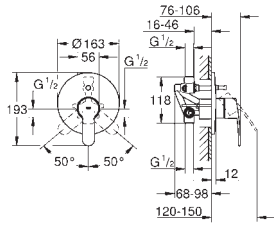

GROHE EUROSTYLE COSMOPOLITAN

Артикул

Цвет

33 637 002

хром

Eurostyle Cosmopolitan

Смеситель однорычажный для ванны, DN 15

установка на стену

GROHE SilkMove керамический картридж Ø 46 мм

GROHE Long-Life Finish - стойкое долговечное покрытие

в комплект входят:

комплект готового монтажа

корпус встраиваемого смесителя

33 963 000

настраиваемый ограничитель потока

возможность установки мин. расхода 2,5 л/мин.

металлический рычаг

уплотнитель розетки и рычага

металлическая розетка, винтовое крепление

Дополнительный ограничитель температуры

23 048 003

хром

Eurostyle Cosmopolitan

Смеситель однорычажный для ванны

на 4 отверстия

GROHE SilkMove керамический картридж Ø 46 мм

GROHE Long-Life Finish - стойкое долговечное покрытие

в комплект входят:

фиксатор для излива (смонтированный)

элемент управления однорычажного смесителя

излив для ванны с аэратором

переключатель ванна/душ

Euphoria Cosmopolitan Ручной душ 6.6 л/мин

металлический душевой шланг 2000 мм (всегда цвет Хром независимо от

цвета комплекта)

гибкая подводка

подключение для душевого шланга

с защитой от обратного потока

для использования с 29 037 000

минимальное давление 1,0 бар