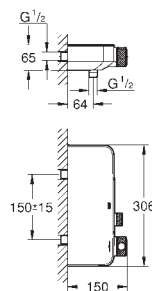

34 719 000

хром

Grohtherm SmartControl

Термостат для душа, DN 15

настенный монтаж

GROHE CoolTouch полностью исключается вероятность ожога о внешнюю поверхность

GROHE Long-Life Finish - стойкое долговечное покрытие

GROHE SafeStop стопор безопасности при 38°C

GROHE SafeStop Plus опционно ограничитель температуры на 43°C, включен

GROHE TurboStat компактный картридж с восковым термoelementом

GROHE ProGrip элементы с рифленной поверхностью

SmartControl с утапливаемыми металлическими кнопками, нажать для вкл/выкл и повернуть для увеличения напора воды от режима GROHE Water Saving до максимального напора воды

GROHE EasyReach встроенная полочка

отвод для душа снизу 1/2"

встроенные обратные клапаны и грязеулавливающие фильтры

с защитой от обратного потока