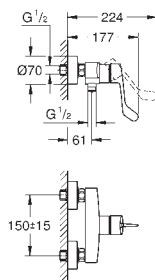

25 244 003

хром

Eurosmart

Смеситель однорычажный для душа, DN 15

настенный монтаж
длинный металлический рычаг
длина рычага 120 мм

GROHE SilkMove Плавность и точность управления - керамический картридж 35 мм

настраиваемый ограничитель потока
с ограничителем температуры
отвод для душа снизу 1/2" со встроенным обратным клапаном
скрытые S-образные эксцентрики
отражатели из металла
с защитой от обратного потока

профессиональная серия

34 667 000

хром