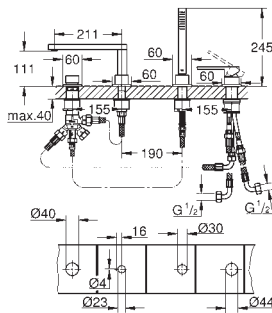

29 037 002

Монтажный короб для смесителя, установленного на плиточный бортик

23 845 003

хром

GROHE Plus

Смеситель однорычажный для ванны на 3 отверстия

Монтаж на 3 отверстия

GROHE SilkMove Плавность и точность управления - керамический картридж 35 мм

с ограничителем температуры

GROHE Long-Life Finish - стойкое долговечное покрытие

в комплект входят:

элемент управления однорычажного смесителя

переключатель ванна/душ

без излива (19 035)

Euphoria Cube Ручной душ 7.6 л/мин

металлический душевой шланг 2000 мм (всегда цвет Хром независимо от цвета комплекта)

гибкая подводка

подключение для душевого шланга

с защитой от обратного потока

для использования с 29 037 002

для комбинации с 28 990 / 28 991

минимальное давление 1,0 бар