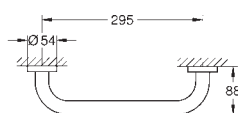

- 40 421 001 хром
- 40 421 DC1 суперсталь
- 40 421 EN1 никель, матовый
- 40 421 GL1 холодный рассвет, глянец
- 40 421 GN1 холодный рассвет, матовый
- 40 421 DA1 теплый закат, глянец
- 40 421 DL1 теплый закат, матовый
- 40 421 A01 темный графит, глянец
- 40 421 AL1 темный графит, матовый

Essentials
Ручка для ванной

металл
349 мм (расстояние между отверстиями 295 мм)
скрытое крепление
GROHE Long-Life Finish - стойкое долговечное покрытие
Шурупы и дюбели в комплекте

102471 243 0 матовый чёрный
Аналогичный продукт, профессиональная серия