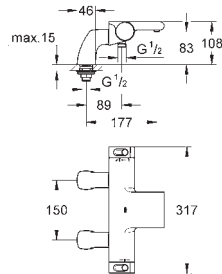

34 174 001

хром

Grotherm 2000

Термостат для ванны, DN 15

настенный монтаж

100% GROHE CoolTouch защита от ожога о поверхность корпуса изделия и S-образных эксцентриков

GROHE Long-Life Finish - стойкое долговечное покрытие

GROHE Aqua Paddle эргономичные рукоятки

GROHE SafeStop стопор безопасности при 38°C

GROHE SafeStop Plus опционно ограничитель температуры на 43°C, включен

GROHE TurboStat компактный картридж с восковым термозлементом
встроенный стопор смешанной воды

GROHE AquaDimmer Plus многофункциональный

- встроенная кнопка с функцией экономии воды для душа

- регулировка напора воды

- переключатель: ванна/душ

отвод для душа снизу 1/2"

GROHE XL Waterfall (каскадный)

ламинарный преобразователь струи

встроенные обратные клапаны

грязеулавливающие фильтры

с защитой от обратного потока

скрытые S-образные эксцентрики, CoolTouch розетки с уплотнением к стене

дополнительная опция: GROHE EasyReach полочка (18 608 001)

GROHE Water Saving Технология совершенного потока при уменьшенном расходе воды

34 176 001

хром

Grotherm 2000

Термостат для ванны, DN 15

вертикальный монтаж

GROHE CoolTouch безопасный корпус

GROHE Long-Life Finish - стойкое долговечное покрытие

GROHE Aqua Paddle эргономичные рукоятки

GROHE TurboStat компактный картридж с восковым термозлементом

GROHE SafeStop стопор безопасности при 38°C

GROHE SafeStop Plus опционно ограничитель температуры на 43°C, включен

встроенный стопор смешанной воды

GROHE AquaDimmer Plus многофункциональный

- регулировка напора воды

- переключатель: ванна/душ

- встроенная кнопка с функцией экономии воды для душа

отвод для душа снизу 1/2"

GROHE XL Waterfall (каскадный)

ламинарный преобразователь струи

встроенные обратные клапаны

грязеулавливающие фильтры