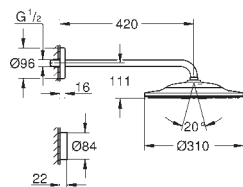

GRÖHE НАБОРЫ С ВЕРХНИМИ ДУШАМИ

Артикул

Цвет

26 640 000

хром

Rainshower SmartConnect 310

Верхний душ с душевым кронштейном 422 мм, 2 режима струи

в комплект входят:

Rainshower SmartConnect 310 Верхний душ (26 641)

хромированная душевая поверхность

2 вида струи:

GRÖHE PureRain, ActiveRain

максимальный расход (при давлении 3 бара): 7,5 л/мин

запрограммированный по умолчанию режим струи

горизонтальный душевой кронштейн 422 мм (26146)

с круглой розеткой

пульт дистанционного управления для изменения/комбинирования режимов

струи

держатель пульта предназначен для прикручивания или приклеивания на стену

питание от батареек

включены 3 батарейки AAA (мизинчиковая) и 1 батарейка CR 2032 (плоская)

светодиодный индикатор, отражающий установку контакта (соединения) и

необходимость замены батареек

пульт дистанционного управления имеет водонепроницаемость и

устойчивость от проникновения посторонних объектов с уровнем защиты

IP57 (защита от ограниченного проникновения пыли + защита от погружения

на глубину от 15 см до 1 м)

GRÖHE Water Saving Технология совершенного потока при уменьшенном

расходе воды

GRÖHE DreamSpray превосходный поток воды

GRÖHE Long-Life Finish - стойкое долговечное покрытие

SpeedClean система против известковых отложений

внутренний охлаждающий канал для продолжительного срока службы

может использоваться с проточным водонагревателем

установка при давлении от 1,5 бар

ДУШИ