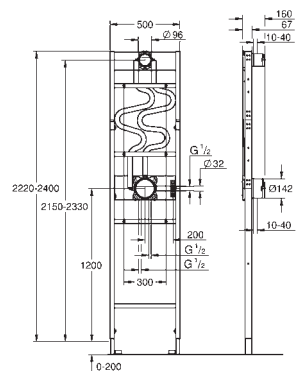

103 995 0000 и 103 996 0000

для настенной установки заказывайте настенные кронштейны

103 999 9990 (продаются отдельно)

профессиональная серия

103994 999 0

Rapido Инсталляция для душа

Rapido Инсталляция для душа DUO