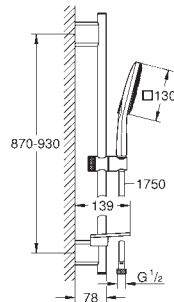

GROHE RAINSHOWER SMARTACTIVE

Артикул

Цвет

26 586 LS0

белая луна

Rainshower SmartActive 130 Cube
Душевой гарнитур, 3 вида струй

в комплект входят:

Rainshower SmartActive 130 Cube Ручной душ (26 550)

максимальный расход (при давлении 3 бара): 12 л/мин

белая душевая поверхность

душевая штанга 900 мм

с металлическими настенными креплениями

душевой шланг 1750 мм (28 388 000)

GROHE EasyReach полочка

GROHE DreamSpray превосходный поток воды

GROHE Long-Life finish - стойкое долговечное покрытие

GROHE FastFixation Plus (регулируемое расстояние между настенными креплениями штанги позволяет использовать для монтажа уже имеющиеся отверстия в стене)

GROHE TileFix регулируемая глубина верхнего и нижнего креплений

SpeedClean система против известковых отложений

внутренний охлаждающий канал для продолжительного срока службы

TwistStop против перекручивания шланга

может использоваться с проточным водонагревателем

26 587 LS0

белая луна

Аналогичный продукт, с ограничением расхода воды GROHE
Water Saving 9,5 л/мин