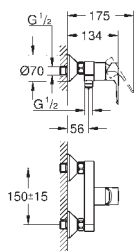

Артикул

Цвет

23 633 001

хром

BauLoop

Смеситель однорычажный для душа, DN 15

настенный монтаж
металлический рычаг

GROHE Long-Life керамический картридж 35 мм
с ограничителем температуры

GROHE Long-Life Finish - стойкое долговечное покрытие
настраиваемый ограничитель потока
отвод для душа снизу 1/2" со встроенным
обратным клапаном
с защитой от обратного потока
скрытые S-образные эксцентрики
отражатель из металла
профессиональная серия

29 080 001

хром