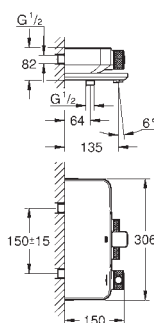

34 718 000

хром

Grotherm SmartControl
Термостат для ванны, DN 15

настенный монтаж

GROHE CoolTouch полностью исключается вероятность ожога о внешнюю поверхность

GROHE Long-Life Finish - стойкое долговечное покрытие

GROHE SafeStop стопор безопасности при 38°C

GROHE SafeStop Plus опционно ограничитель температуры на 43°C, включен

GROHE TurboStat компактный картридж с восковым термозлементом

GROHE ProGrip элементы с рифленой поверхностью

SmartControl с утопливаемыми металлическими кнопками, нажать для вкл/

выкл и повернуть для увеличения напора воды от режима GROHE Water

Saving до максимального напора воды

GROHE EasyReach встроенная полочка

отвод для душа снизу 1/2"

излив для ванны с аэратором

встроенные обратные клапаны и грязеулавливающие фильтры

с защитой от обратного потока