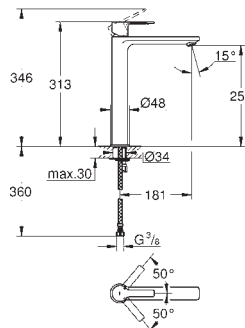

темный графит, матовый

Lineare

**Смеситель однорычажный для раковины, DN 15
размер XL**

монтаж на одно отверстие
металлический рычаг

для отдельностоящих раковин

GROHE SilkMove Плавность и точность управления - керамический картридж 28 мм