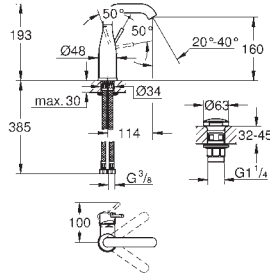

24 181 001

хром

Essence

Смеситель однорычажный для раковины, 1/2" размер M

монтаж на одно отверстие
металлический рычаг

GROHE SilkMove Плавность и точность управления - керамический картридж 28 мм

с ограничителем температуры

GROHE Long-Life Finish - стойкое долговечное покрытие

GROHE Water Saving Технология совершенного потока при уменьшенном расходе воды

максимальный расход воды (при 3 бара): 5 л/мин

GROHE AquaGuide регулируемый аэратор

GROHE FastFixation Plus Система ускорения и оптимизации монтажа

поворотный излив с аэратором и стопором

регулируемый радиус поворота 0° / 150° / 360°

гладкий корпус

нажимной донный клапан

гибкая подводка

минимальное давление 1,0 бар

профессиональная серия

замена для 23 798 001