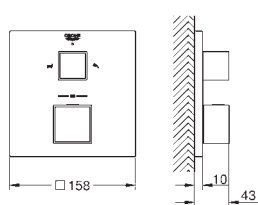

GROHE GROHTHERM ТЕРМОСТАТЫ С 2 РУКОЯТКАМИ

Артикул

Цвет

ТЕРМОСТАТЫ

24 155 000
24 155 DC0
24 155 AL0

хром
суперсталь
темный графит, матовый

Grotherm Cube

Термостат для ванны с переключателем на 2 положения

комплект верхней монтажной части для

GROHE Rapido SmartBox 35 600/35 604 (универсальная встраиваемая часть)

GROHE TurboStat компактный картридж с восковым термoeлементом

GROHE Long-Life Finish - стойкое долговечное покрытие

настенная панель с GROHE FastFixation (скрытое

уплотнение штока, скрытое крепление)

металлическая накладная панель, регулируемая на 6°

графическое обозначение: ванна и душ

GROHE SafeStop стопор безопасности при 38°C

GROHE SafeStop Plus опционно ограничитель температуры на 43°C / 46°C, включен

GROHE AquaDimmer, встроенный переключатель

распределение расхода:

выход В = 27 л/мин,

выход С = 30 л/мин

без встраиваемой части

35 604 000

GROHE Rapido SmartBox Универсальная встраиваемая часть
Профессиональная серия

34 868 000

хром

Grotherm Cube

Набор для душа с верхним душем Rainshower Mono 310 Cube

в комплект входят:

Термостат для душа с переключателем на 2 положения (24 154)

GROHE Rapido SmartBox универсальная встраиваемая часть, 1/2" (35 604)

Верхний душ Rainshower Mono 310 Cube (26 563) с настенным душевым

кронштейном 422 мм (26 145)

Euphoria Cube Stick Ручной душ, один вид струи (27 698)

Подключение для душевого шланга, с держателем ручного душа (26 659)

душевой шланг Silverflex 1500 мм (28 364)

Для ручного и верхнего душа предусмотрен дополнительный регулятор расхода 9,5 л/мин