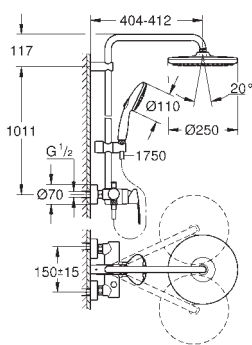

26 673 001

хром

Душевые системы Tempesta 250

Душевая система с однорычажным смесителем настенного монтажа

в комплект входят:

горизонтальный поворотный душевой кронштейн 390 мм

однорычажный смеситель для душа с переключателем

позволяет переключаться между:

верхний душ Tempesta 250 (26 666)

Режим струи:

Rain

тыльная часть верхнего душа белая

аэратор с шаровым шарниром

угол поворота $\pm 10^\circ$

ручной душ Tempesta 110 (27 597)

2 вида струи:

Rain, Jet

регулируется по высоте с помощью

скользящего элемента

душевой шланг, 1750 мм, 1/2" x 1/2" (28 410)

максимальный расход (при 3 бар): 7,3 л/мин

GROHE Water Saving Технология совершенного потока при уменьшенном расходе воды

GROHE SilkMove керамический картридж $\varnothing 46$ мм

GROHE SmartSwitch - поверните диск, чтобы насладиться

предпочтительным режимом струи

GROHE DreamSpray превосходный поток воды

ShockProof силиконовое кольцо, предотвращающее

повреждение поверхности при падении ручного душа

GROHE Long-Life Finish - стойкое долговечное покрытие

SpeedClean система против известковых отложений

внутренний охлаждающий канал для продолжительного срока службы

TwistStop против перекручивания шланга

совместим с проточным водонагревателем **только** выше 18 кВт/ч, а также с

накопительным водонагревателем (см. Техническую информацию)

минимальный расход воды 7 л/мин

минимальное давление 1,0 бар

профессиональная серия