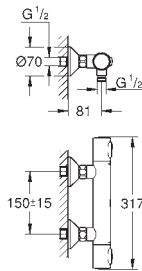

GROHE GROHTHERM 500

Артикул

Цвет

ТЕРМОСТАТЫ

34 793 000
34 793 2430

хром
матовый чёрный

Grohtherm 500

Термостат для душа, DN 15

настенный монтаж

GROHE Long-Life Finish - стойкое долговечное покрытие

GROHE SafeStop стопор безопасности при 38°C

GROHE SafeStop Plus опционно ограничитель температуры на 43°C, включен

GROHE термостатический картридж с восковым термoelementом

встроенный стопор смешанной воды

GROHE EcoButton кнопка экономии воды в рукоятке регулировки напора воды

вентильная головка 90°

отвод для душа снизу 1/2"

встроенные обратные клапаны

грязеулавливающие фильтры

с защитой от обратного потока

скрытые S-образные эксцентрики

металлическая розетка

GROHE Water Saving Технология совершенного потока при уменьшенном расходе воды

профессиональная серия

34 794 000

хром

Grohtherm 500

Термостат для душа, DN 15

настенный монтаж

GROHE Long-Life Finish - стойкое долговечное покрытие

GROHE SafeStop стопор безопасности при 38°C

GROHE SafeStop Plus опционно ограничитель температуры на 43°C, включен

GROHE термостатический картридж с восковым термoelementом

встроенный стопор смешанной воды

GROHE EcoButton кнопка экономии воды в рукоятке регулировки напора воды

вентильная головка 90°

отвод для душа снизу 1/2"

встроенные обратные клапаны

грязеулавливающие фильтры

с защитой от обратного потока

без эксцентриков

GROHE Water Saving Технология совершенного потока при уменьшенном расходе воды

профессиональная серия