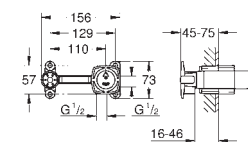

23 319 000

Смеситель однорычажный встраиваемый универсальный механизм, DN 15

для смесителя на 2 отверстия
установка на стену
без комплекта верхней монтажной части

GROHE SilkMove Плавность и точность управления - керамический картридж 35 мм
настраиваемый ограничитель потока
глубина монтажа 45-75 мм
шаблон для монтажа

минимальное давление 1,0 бар