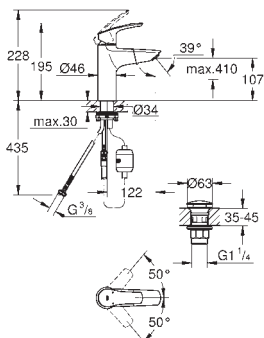

23 976 003

хром

Eurosmart

Смеситель однорычажный для раковины, 1/2" размер М

выдвижной излив
монтаж на одно отверстие
металлический рычаг

GROHE SilkMove Плавность и точность управления - керамический картридж 28 мм

настраиваемый ограничитель потока
с ограничителем температуры

GROHE Water Saving Технология совершенного потока при уменьшенном расходе воды

максимальный расход воды (при 3 бара): 5 л/мин

система быстрого монтажа

GROHE Magnetic Docking гарантирует легкое вытяжение и возврат головки аэратора в исходное положение

нажимной донный клапан 1 1/4"

гибкая подводка

профессиональная серия