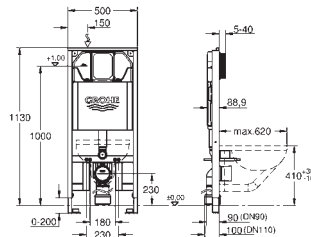

GROHE RAPID SL ДЛЯ УНИТАЗА

Артикул

Цвет

39 687 000

Rapid SL Slim

Инсталляция для подвесного унитаза с тонким смывным бачком 88,9 мм, монтажная высота 1,13 м

для монтажа перед стеной или стеной перегородкой самонесущая стальная рама с порошковым напылением подготовлена для облицовки фиксированные подключения 2 болта-держателя для унитаза расстояние между болтами 180/230 мм выходной патрубок для унитаза Ø 90 мм регулировка глубины монтажа редуктор Ø 90/110 мм впускной и смывной гарнитуры смывной бачок SLIM, 3-6 л, имеет следующие характеристики: заводская настройка 6 л и 3 л Пневматический смывной клапан с тремя режимами слива: 2-х объёмный, старт/стоп, или непрерывный подключение воды сверху с изоляцией от конденсационной влаги подключение воды DN 15 укороченная ревизионная шахта с защитным кожухом для вертикального монтажа для установки на стену, закажите настенные кронштейны 39 699 000 (продаются отдельно) для установки малых панелей смыва необходимо дополнительно заказать ревизионный короб 40 949 000

38 994 000

Rapid SL

Инсталляция для подвесного унитаза со смывным бачком 80 мм, монтажная высота 1,13 м

ширина элемента 0,62 м для небольших, узких ванных комнат для монтажа перед стеной или стеной перегородкой самонесущая стальная рама с порошковым напылением подготовлена для облицовки фиксированные подключения быстрая регулировка по высоте крепежный материал проверено -TUEV 2 болта-держателя для унитаза крепление для керамики расстояние между болтами 180/230 мм PP-смывная дуга Ø 90 мм регулировка глубины монтажа редуктор Ø 90/110 мм впускной и смывной гарнитуры смывной бачок 80 мм, 6 - 9 л заводская настройка 6 л и 3 л Пневматический смывной клапан с тремя режимами слива: 2-х объёмный, старт/стоп, или непрерывный подача воды сверху или сзади Арматурная группа I с изоляцией от конденсационной влаги подвод воды 1/2 , резьбовое соединение для подвода воды во время сборки не требуется дополнительного инструмента для монтажа инспекционного короба для вертикального монтажа