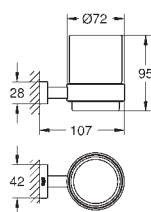

40 755 001

хром

Essentials Cube

Стакан с держателем

стекло / металл
в комплект входят:
держатель (40 508 001)
стакан (40 372 001)
скрытое крепление
GROHE Long-Life Finish - стойкое долговечное покрытие