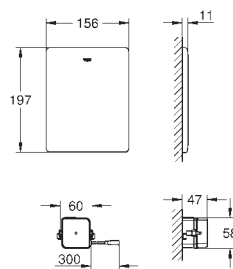

38 934 SD0

нержавеющая сталь, матовая

Радио-электроника для унитаза

для смывного бачка 6 - 9 л
для встраиваемого монтажа
для соединения с одной или более дополнительной панелью смыва
подходит для опорных рукояток для людей с ограниченными возможностями с панелью смыва Hewi, Keuco, Lehnen, Normbau, Pressalit, AMS, Deubad, Erlau, FRELU, FSB
панель смыва из нержавеющей стали 156 x 197 мм
Трансформатор для внешнего монтажа
напряжение подключения 230 V AC, 50/60 Hz, 4.0 VA
серво мотор
длина соединительного кабеля 3 м
для подключения трансформатора и электроники
соединительный кабель со штепсельной вилкой
сертификат CE (Европейское соответствие)
поставляется без панели смыва/опорных рукояток