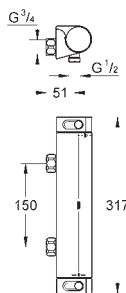

Grotherm 2000

Термостат для душа, DN 15

настенный монтаж

GROHE CoolTouch безопасный корпус

GROHE Long-Life Finish - стойкое долговечное покрытие

GROHE Aqua Paddle эргономичные рукоятки

GROHE SafeStop стопор безопасности при 38°C

GROHE SafeStop Plus опционно ограничитель температуры на 43°C, включен

GROHE TurboStat компактный картридж с восковым термозлементом

встроенный стопор смешанной воды

GROHE EcoButton рукоятка регулировки напора с кнопкой для экономии воды и индивидуально устанавливаемым стопором

Carbodur керамический вентиль 1/2", 180°

отвод для душа снизу 1/2"

встроенные обратные клапаны

грязеулавливающие фильтры

с защитой от обратного потока

без подключений

хромированные соединительные гайки

GROHE Water Saving Технология совершенного потока при уменьшенном расходе воды