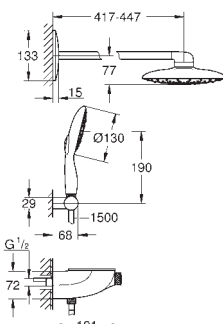

Rainshower Mono 360 Верхний душ с душевым кронштейном

450 мм, хромированная душевая поверхность режимы струи GROHE PureRain/GROHE Rain O²*

максимальный расход (при 3 бар): 20 л/мин

Power&Soul 130 Ручной душ, белая душевая поверхность (27 673)

максимальный расход (при давлении 3 бара) 9,5 л/мин

держатель ручного душа (27 055)

душевой шланг Silverflex 1500 мм (28 364)

минимальный расход воды 10 л/мин

GROHE DreamSpray превосходный поток воды

GROHE Long-Life Finish - стойкое долговечное покрытие

GROHE CoolTouch полностью исключается вероятность

ожога о внешнюю поверхность

GROHE TurboStat компактный картридж с восковым термоэлементом

GROHE Water Saving Технология совершенного потока при уменьшенном

расходе воды

GROHE SafeStop стопор безопасности при 38°C

GROHE SafeStop Plus опционно ограничитель температуры на 43°C,

включен

SmartControl с утапливаемыми металлическими кнопками, нажать для вкл/выкл и повернуть для увеличения напора воды от режима GROHE Water

Saving до максимального напора воды

GROHE EasyReach полочка

SpeedClean система против известковых отложений

внутренний охлаждающий канал для продолжительного срока службы

TwistStop против перекручивания шланга

требуется встраиваемый блок 26 264 и встраиваемый механизм для

настенного/скрытого монтажа 26 449 – все заказывается отдельно

* выбор режима при первой установке; заводская установка: GROHE

PureRain