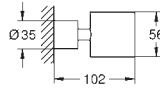

40 884 000
40 884 DC0
40 884 EN0
40 884 GL0
40 884 GN0
40 884 DA0
40 884 DL0
40 884 AL0

хром
суперсталь
никель, матовый
холодный рассвет, глянец
холодный рассвет, матовый
теплый закат, глянец
теплый закат, матовый
темный графит, матовый

Aerio

Держатель

подходит для стакана 40 882 000 или дозатора мыла 40 886 xx0,
приобретаются отдельно

металл

скрытое крепление