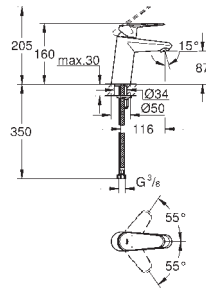

GROHE EURODISC COSMOPOLITAN

Артикул

Цвет

32 469 20E

хром

Eurodisc Cosmopolitan

**Смеситель однорычажный для раковины, DN 15
размер S**

металлический рычаг

монтаж на одно отверстие

GROHE SilkMove Плавность и точность управления - керамический

картридж 35 мм

настраиваемый ограничитель потока

возможность установки мин. расхода 2,5 л/мин.

ограничитель температуры

GROHE Long-Life Finish - стойкое долговечное покрытие

GROHE Water Saving Технология совершенного потока при уменьшенном расходе воды

максимальный расход воды (при 3 бара): 5 л/мин

SpeedClean аэратор с функцией быстрой очистки от известковых отложений

GROHE FastFixation Система быстрого монтажа

гладкий корпус

гибкая подводка

минимальное давление 1,0 бар

класс шума I по DIN 4109