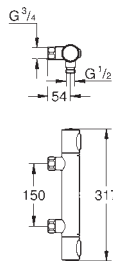

Grotherm 500

Термостат для душа, DN 15

настенный монтаж

GROHE Long-Life Finish - стойкое долговечное покрытие

GROHE SafeStop стопор безопасности при 38°C

GROHE SafeStop Plus опционно ограничитель температуры на 43°C, включен

GROHE термостатический картридж с восковым термoeлементом

встроенный стопор смешанной воды

GROHE EcoButton кнопка экономии воды в рукоятке регулировки напора

воды

вентильная головка 90°

отвод для душа снизу 1/2"

встроенные обратные клапаны

грязеулавливающие фильтры

с защитой от обратного потока

без эксцентриков

GROHE Water Saving Технология совершенного потока при уменьшенном

расходе воды

профессиональная серия