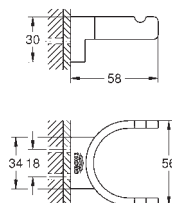

41 049 000

хром

41 049 DC0

суперсталь

41 049 GL0

холодный рассвет, глянец

41 049 GN0

холодный рассвет, матовый

41 049 DA0

теплый закат, глянец

41 049 DL0

теплый закат, матовый

41 049 A00

темный графит, глянец

41 049 AL0

темный графит, матовый

Selection

Крючок для банного халата, двойной
металл
скрытое крепление

GROHE Long-Life Finish - стойкое долговечное покрытие