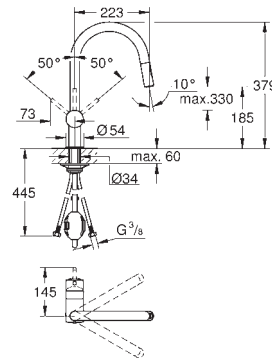

32 321 002
32 321 DC2
32 321 DL2
32 321 AL2

хром
суперсталь
теплый закат, матовый
темный графит, матовый

Minta

Смеситель однорычажный для мойки, DN 15

C-образный излив

монтаж на одно отверстие

GROHE Long-Life Finish - стойкое долговечное покрытие

GROHE SilkMove керамический картридж Ø 46 мм

GROHE EasyDock Легкое вытягивание и возврат на место выдвижного излива

выдвижной излив с двумя режимами струи

переключатель режима струи: ламинарный / душевой **SpeedClean**

настраиваемый ограничитель потока

поворотный трубкообразный излив

угол поворота 360°

встроенный обратный клапан

с защитой от обратного потока

гибкая подводка

система быстрого монтажа

максимальный расход (при давлении 3 бара): 9 л/мин