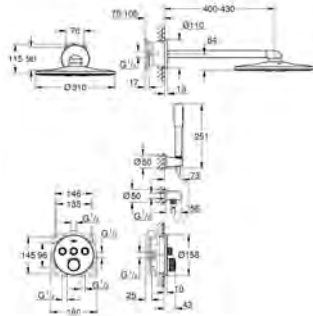

Grotherm SmartControl

Набор для комплектации душа с Rainshower SmartActive 310

в комплект входят:

Встраиваемый термостат с 3 кнопками управления (29 121)

GROHE Rapido SmartBox 35 600/35 604 (универсальная встраиваемая часть)

Rainshower 310 Верхний душ с 2 режимами струи (26 475), душевой

кронштейн 400 мм и встраиваемая часть (26 483 000)

Euphoria Cosmopolitan Stick Ручной душ (27 367)

Rainshower Настенный держатель (27 074 000)

Rainshower подключение для душевого шланга 1/2" (27 057 000)

душевой шланг Silverflex 1500 мм (28 364)

34 804 000

хром