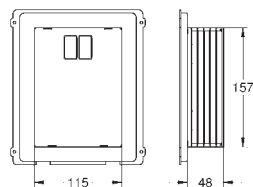

40 949 000

хром

**Ревизионный короб для крепления малых панелей смыва
для комбинации со смывным бачком 80 мм**