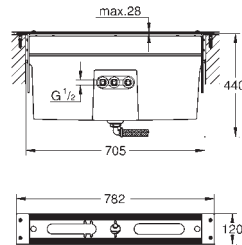

29 037 002

Комплект для ванны на 4/5 отверстий

Монтажный короб для смесителя, установленного на плиточный бортик
в комплект входят:
монтажная рамка
улавливающее устройство со встроенным
сливом для проникающей воды
обеспечивает гидроизоляцию конструкции стен, окружающих встраиваемый
механизм
с уплотнительной втулкой
декоративные накладки на винтовые крепления, цвет Хром