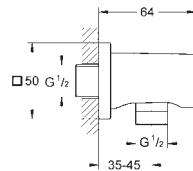

27 076 000
27 076 DC0
27 076 LS0
27 076 GL0
27 076 GN0
27 076 DA0
27 076 DL0
27 076 A00
27 076 AL0

хром
суперсталь
белая луна
холодный рассвет, глянец
холодный рассвет, матовый
теплый закат, глянец
теплый закат, матовый
темный графит, глянец
темный графит, матовый

Rainshower

Подключение для душевого шланга, DN 15
наружная соединительная резьба 1/2"
с квадратной розеткой
с защитой от обратного потока
GROHE Long-Life Finish - стойкое долговечное покрытие