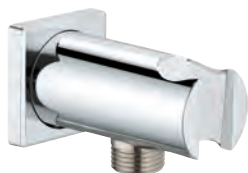

- 26 659 000 хром
- 26 659 DC0 суперсталь
- 26 659 GL0 холодный рассвет, глянец
- 26 659 GN0 холодный рассвет, матовый
- 26 659 DA0 теплый закат, глянец
- 26 659 DL0 теплый закат, матовый
- 26 659 A00 темный графит, глянец
- 26 659 AL0 темный графит, матовый

Rainshower
Подключение для душевого шланга 1/2" с держателем ручного душа с квадратной розеткой
48 x 48 мм
наружная соединительная резьба 1/2"
металлический корпус
с защитой от обратного потока
GROHE Long-Life Finish - стойкое долговечное покрытие