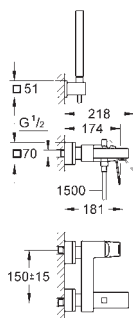

Артикул

Цвет

23 141 000

хром

Eurocube

Смеситель однорычажный для ванны, DN 15

настенный монтаж

металлический рычаг

GROHE SilkMove керамический картридж Ø 46 мм

GROHE Long-Life Finish - стойкое долговечное покрытие

настраиваемый ограничитель потока

автоматический переключатель: ванна/душ

аэратор

встроенный обратный клапан в душевом отводе 1/2"

скрытые S-образные эксцентрики

с защитой от обратного потока

дополнительный ограничитель температуры (46 375 000)

класс шума I по DIN 4109

в комплект входят:

Ручной душ (27 698 000)

настенный держатель (27 693 000)

душевой шланг 1500 мм 1/2" x 1/2"

минимальное давление 1,0 бар