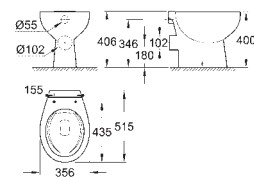

39 430 000

альпин-белый

Керамика Вау

Унитаз напольный для комбинации с бачком скрытого монтажа

омыв всей окружности чаши

безободковый

горизонтальный выпуск

объем смыва 6/3 л

с креплением

санитарная керамика

для сиденья с крышкой для унитаза 39 492 000 (стандартный),

39 493 000 (с механизмом плавного закрытия) или 39 923 000

(тонкое сиденье с механизмом плавного закрытия)

12 шт. на паллете