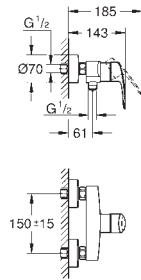

Артикул

Цвет

33 555 003
33 555 2433

хром
матовый чёрный

Eurosmart

Смеситель однорычажный для душа, DN 15

настенный монтаж
металлический рычаг

GROHE SilkMove Плавность и точность управления - керамический картридж 35 мм