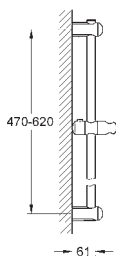

27 499 000

хром

Euphoria

Душевая штанга, 600 мм

с держателем, скользящим элементом и поворотным держателем
GROHE FastFixation (регулируемое расстояние между настенными креплениями штанги позволяет использовать для монтажа уже имеющиеся отверстия в стене)
GROHE Long-Life Finish - стойкое долговечное покрытие

27 500 000

хром

Аналогичный продукт, 900 мм