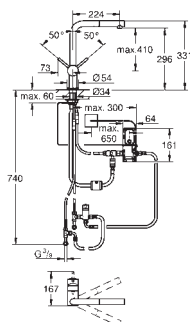

GROHE MINTA / MINTA SMARTCONTROL / MINTA TOUCH

Артикул

Цвет

31 360 001
31 360 DC1

хром
суперсталь

Minta Touch

Сенсорный однорычажный смеситель для мойки 1/2"
L-образный излив

Touch: включение подачи воды прикосновением голой части руки
электропитание от литиевой батарейки 6 V, тип CR-P2

сертификат CE (Европейское соответствие)

магнитный клапан

фиксированный расход воды при подаче воды с использованием сенсора

автоматическое безопасное выключение

подачи воды после 60 сек. непрерывной

работы (заводская настройка)

тип защиты IP 44

GROHE SilkMove керамический картридж Ø 46 мм

выдвижной излив с аэратором

настраиваемый ограничитель потока

поворотный трубкообразный излив

угол поворота 360°

с защитой от обратного потока

гибкая подводка

система быстрого монтажа

максимальный расход (при давлении 3 бара): 10 л/мин