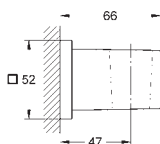

27 693 000 хром
Euphoria Cube
Настенный держатель
без регулировки
GROHE Long-Life Finish - стойкое долговечное покрытие