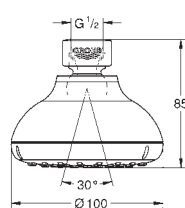

GROHE ВЕРХНИЕ ДУШИ

Артикул

Цвет

26 681 000

хром

Tempesta 250 Cube
Верхний душ с одним режимом

Rain
250 мм x 250 мм
полностью хромированные поверхности
шаровый шарнир с углом поворота $\pm 10^\circ$
резьбовое соединение 1/2"

GROHE Water Saving ограничитель расхода воды 9,5 л/мин

GROHE DreamSpray превосходный поток воды

GROHE Long-Life Finish - стойкое долговечное покрытие

SpeedClean система против известковых отложений

внутренний охлаждающий канал для продолжительного срока службы
может использоваться с проточным водонагревателем

профессиональная серия

26 685 000

хром

Аналогичный продукт, тыльная часть головки верхнего душа
белая

26 409 000

хром

Tempesta 210
Верхний душ с одним режимом

Режим струи:
Rain
6 л/мин
 $\varnothing 210$ мм
шаровый шарнир $\pm 15^\circ$ вращающийся
резьбовое соединение 1/2"

GROHE Water Saving Технология совершенного потока при уменьшенном
расходе воды

GROHE DreamSpray превосходный поток воды

GROHE Long-Life Finish - стойкое долговечное покрытие

SpeedClean система против известковых отложений

внутренний охлаждающий канал для продолжительного срока службы
может использоваться с проточным водонагревателем

26 410 000

хром

Аналогичный продукт, с ограничением расхода воды GROHE
Water Saving 8,5 л/мин

26 408 000

хром

Аналогичный продукт, без ограничения расхода воды

27 606 001

хром

Tempesta 100
Верхний душ с 4 режимами

Режимы струи:
GROHE Rain O², Rain, Massage, Jet
максимальный расход (при давлении 3 бара): 9 л/мин
резьбовое соединение 1/2"

GROHE Water Saving Технология совершенного потока при уменьшенном
расходе воды

GROHE DreamSpray превосходный поток воды

GROHE Long-Life Finish - стойкое долговечное покрытие

SpeedClean система против известковых отложений