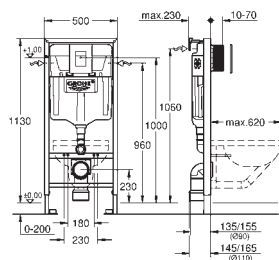

39 940 000

черный глянцевый

Rapid SL

Набор для подвешеного унитаза 3 в 1, монтажная высота 1,13 м смывной бачок GD 2, 6 - 9 л

в комплект входят:

Rapid SL инсталляция для подвешеного унитаза (38 528 001)

Skate Cosmopolitan панель смыва, черный глянцевый (38 732 KV0)

настенные уголки (38 558 00M)