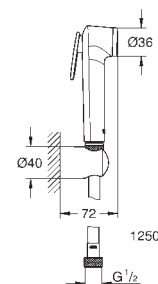

27 513 AL1

темный графит, матовый

Аналогичный продукт, душевой шланг 1250 мм

26 352 000

хром

Аналогичный продукт, душевой шланг 1000 мм

102530 243 1

матовый чёрный