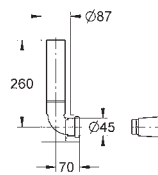

43 908 000

Встроенная смывная трубка

в комплекте для смывного бачка встроенного монтажа
с стиропор-изоляцией и с защитной заглушкой
длиной 280 мм