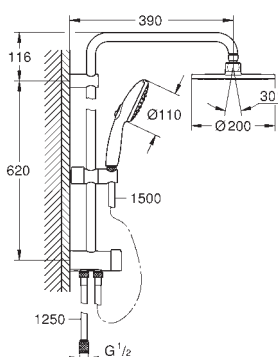

26 981 001

хром

Tempesta System 200

Душевая система Flex наружного монтажа с переключателем

в комплект входят:

горизонтальный душевой кронштейн 390 мм, регулируется перед установкой переключатель на 3 положения: верхний душ, ручной душ, верхний душ с Eco-режимом

2 режима струи (с помощью переключателя):

Rain, SmartRain

верхний душ Tempesta Cosmopolitan 200 (27 541)

аэратор с шаровым шарниром

угол поворота $\pm 15^\circ$

ручной душ Tempesta 110 (26 914)

3 вида струй:

Rain / Jet / Massage

регулируется по высоте с помощью

скользящего элемента

расстояние от переключателя до верхнего крепления: 620 мм

Relexaflex Душевой шланг 1500 мм (28 151)

Relexaflex Душевой шланг 1250 мм (28 150)

максимальный расход (при давлении 3 бара): 6,5 л/мин

универсальный монтаж: подключение к смесителю / к подключению для

душевого шланга с резьбой 1/2"

GROHE SmartSwitch - поверните диск, чтобы насладиться

предпочтительным режимом струи

GROHE DreamSpray превосходный поток воды

ShockProof силиконовое кольцо, предотвращающее

повреждение поверхности при падении ручного душа

GROHE Long-Life Finish - стойкое долговечное покрытие

SpeedClean система против известковых отложений

внутренний охлаждающий канал для продолжительного срока службы