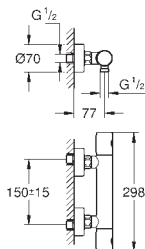

GROHE GROHTHERM 800 COSMOPOLITAN

Артикул

Цвет

ТЕРМОСТАТЫ

34 765 000

хром

Grotherm 800 Cosmopolitan Термостат для душа, DN 15

настенный монтаж

GROHE Long-Life Finish - стойкое долговечное покрытие

GROHE MetalGrip эргономичная металлическая рукоятка

GROHE SafeStop стопор безопасности при 38°C

GROHE SafeStop Plus опционно ограничитель температуры на 43°C, включен

GROHE TurboStat компактный картридж с восковым термозлементом
встроенный стопор смешанной воды

GROHE EcoButton рукоятка регулировки напора с кнопкой для экономии
воды и индивидуально устанавливаемым стопором

керамический вентиль 1/2", 180°

отвод для душа снизу 1/2"

встроенные обратные клапаны

грязеулавливающие фильтры

с защитой от обратного потока

скрытые S-образные эксцентрики

металлическая розетка

GROHE Water Saving Технология совершенного потока при уменьшенном
расходе воды