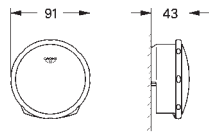

19 952 000

хром

19 952 DC0

суперсталь

19 952 AL0

темный графит, матовый

Talentofill

**Наливной,
сливной и переливной гарнитур
комплект готового монтажа**

в комплект входят:

розетки детали подводки, пробки,
монтажные принадлежности **для комбинации с Talentofill**

28 990/28 991

GROHE Long-Life Finish - стойкое долговечное покрытие