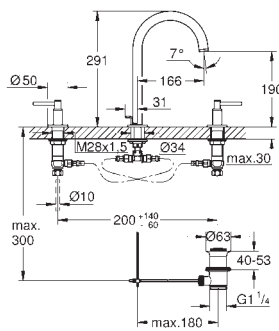

Aerio
Смеситель для раковины на три отверстия, DN 15
размер L

керамические вентили 1/2", 90°

GROHE Long-Life Finish - стойкое долговечное покрытие

GROHE Water Saving Технология совершенного потока при уменьшенном расходе воды

максимальный расход воды (при 3 бара): 5 л/мин

поворотный трубообразный C-излив с

аэратором и стопором

регулируемый радиус поворота 0° / 150° / 360°

рычажный донный клапан 1 1/4"

гибкая подводка между изливом и боковыми вентилями

рукоятки в форме стика

Включены 2 набора с накладными насадками: один с надписями „H“ (hot, горячая) и „C“ (cold, холодная), другой - без надписей.