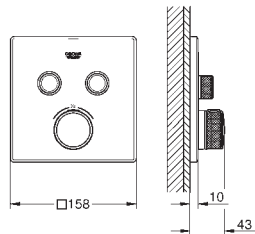

35 604 000

GROHE Rapido SmartBox Универсальная встраиваемая часть
Профессиональная серия

102166 KF0 0

фантомный чёрный

Аналогичный продукт, профессиональная серия