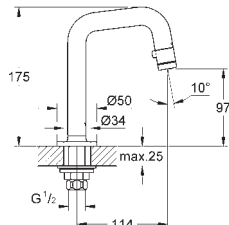

20 202 000

хром

Универсальный вертикальный вентиль, DN15

7°-излив
аэратор с функцией открывания/закрывания воды
керамический вентиль
соединительная гайка 1/2"
с отверстием 10,5 мм

GROHE Long-Life Finish - стойкое долговечное покрытие
GROHE Water Saving Технология совершенного потока при уменьшенном расходе воды
максимальный расход воды (при 3 бара): 5 л/мин
вынос 114 мм