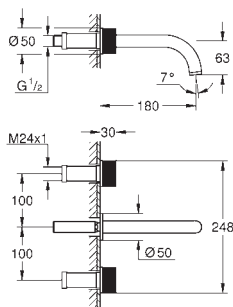

20 589 000
20 589 DC0
20 589 GL0
20 589 GN0
20 589 DA0
20 589 DL0
20 589 AL0

хром
суперсталь
холодный рассвет, глянец
холодный рассвет, матовый
теплый закат, глянец
теплый закат, матовый
темный графит, матовый

Atrio Private Collection
Смеситель для раковины на три отверстия
размер M

настенный монтаж
комплект верхней монтажной части для 29 025 002
без встраиваемого механизма
керамические вентили для горячей и холодной воды, 1/2" - ход 90°
GROHE Long-Life Finish - стойкое долговечное покрытие
GROHE Water Saving Технология совершенного потока при уменьшенном расходе воды
максимальный расход воды (при 3 бара): 5 л/мин
размер по осям 200 мм
вынос 180 мм
рукоятки с декоративными вкладышами
можно комбинировать с 48 460 000 или 48 461 000

29 025 002

Встраиваемая часть настенного смесителя для раковины, на 3 отверстия