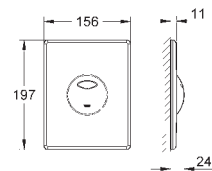

38 862 000
38 862 SH0
38 862 P00

хром
альпин-белый
матовый хром

Skate

Накладная панель смыва

2 объема смыва или прерывание смыва старт/стоп для пневматического смывного клапана

для вертикального и горизонтального монтажа

156 x 197 мм

из ABS

GROHE Long-Life Finish - стойкое долговечное покрытие

GROHE Water Saving Технология совершенного потока при уменьшенном расходе воды

для Rapid SL и Uniset со смывным бачком GD 2 для установки на Rapid SLX необходимо заказать ревизионный короб 66 791 000 (приобретается отдельно)