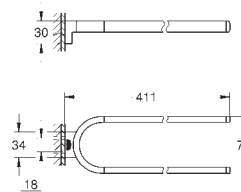

- 41 059 000 хром
- 41 059 DC0 суперсталь
- 41 059 GL0 холодный рассвет, глянец
- 41 059 GN0 холодный рассвет, матовый
- 41 059 DA0 теплый закат, глянец
- 41 059 DL0 теплый закат, матовый
- 41 059 A00 темный графит, глянец
- 41 059 AL0 темный графит, матовый

Selection
Держатель для полотенца, неповоротный

металл
длина 411 мм (функциональная длина 360 мм)
две рукоятки
скрытое крепление
GROHE Long-Life Finish - стойкое долговечное покрытие