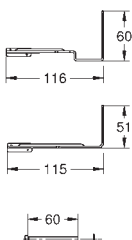

43 617 000

Кронштейн

для Rapid SL 38 675
исполнение для людей с ограниченными возможностями
для монтажа инфракрасной электроники