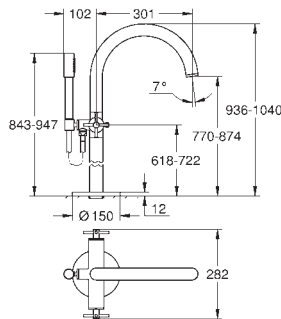

25 272 000
25 272 DC0
25 272 EN0
25 272 GL0
25 272 GN0
25 272 DA0
25 272 DL0
25 272 AL0

хром
суперсталь
никель, матовый
холодный рассвет, глянец
холодный рассвет, матовый
теплый закат, глянец
теплый закат, матовый
темный графит, матовый

Atrio

Смеситель для ванны, DN 15

монтаж на полу с высокими вертикальными
подключениями (765 мм), комплект верхней монтажной части для
45 984 001
керамические вентили 1/2", 90°
GROHE Long-Life Finish - стойкое долговечное покрытие
автоматический переключатель: ванна/душ
излив с аэратором
вынос 301 мм
встроенный обратный клапан в душевом отводе 1/2"
ручной душ-стик Rainshower Aqua Stick (26 866)
держатель ручного душа, душевой шланг Silverflex 1250 мм (28 362)
с защитой от обратного потока
рукоятки в форме креста
Включены 2 набора с накладными насадками: один с надписями „H“ (hot, горячая) и „C“ (cold, холодная), другой - без надписей.

45 984 001

хром

Монтажный набор для смесителя/душевой системы напольного монтажа, 1/2"

GROHE SPA