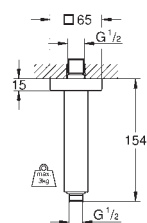

27 711 000

хром

Rainshower

Потолочный душевой кронштейн 154 мм

металл

резьбовое соединение 1/2"

GROHE Long-Life Finish - стойкое долговечное покрытие