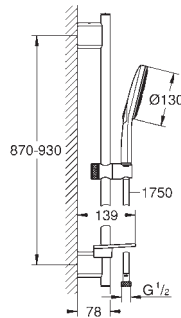

26 548 000

хром

Rainshower SmartActive 130

Душевой гарнитур, 3 вида струй

в комплект входят:

ручной душ Rainshower SmartActive 130 (26 574)

максимальный расход (при 3 бар): 8,5 л/мин

душевая штанга 900 мм

с металлическими настенными креплениями

душевой шланг 1750 мм (28 388 000)

GROHE EasyReach полочка

GROHE Water Saving Технология совершенного потока при уменьшенном расходе воды

GROHE DreamSpray превосходный поток воды

GROHE Long-Life Finish - стойкое долговечное покрытие

GROHE FastFixation Plus (регулируемое расстояние между настенными креплениями штанги позволяет использовать для монтажа уже имеющиеся отверстия в стене)

GROHE TileFix регулируемая глубина верхнего и нижнего креплений

SpeedClean система против известковых отложений

внутренний охлаждающий канал для продолжительного срока службы

TwistStop против перекручивания шланга

может использоваться с проточным водонагревателем

минимальное давление 1,0 бар

26 578 000

хром

Аналогичный продукт, без ограничения расхода воды

ДУШИ