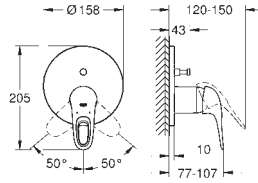

24 049 003
24 049 LS3

хром
белая луна

Eurostyle

Смеситель однорычажный скрытого монтажа для ванны с переключателем на 2 положения

комплект верхней монтажной части для GROHE Rapido SmartBox 35 600/35 604 (универсальная встраиваемая часть)

GROHE SilkMove керамический картридж Ø 46 мм

GROHE Long-Life Finish - стойкое долговечное покрытие

настенная панель с GROHE FastFixation (скрытое уплотнение штока, скрытое крепление)

металлическая накладная панель, регулируемая на 6°

металлический рычаг

автоматический переключатель на 2 положения

распределение расхода:

выход В = 27 л/мин,

выход С = 27 л/мин

без встраиваемой части

35 604 000

GROHE Rapido SmartBox Универсальная встраиваемая часть
Профессиональная серия