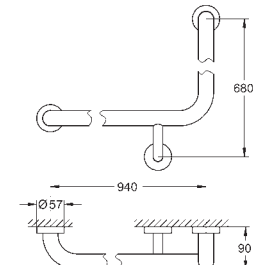

Шурупы и дюбели в комплекте

40 797 001

хром

Essentials

Ручка для ванной

металл

737 x 997 мм (функциональная длина 680 x 940 мм)

скрытое крепление