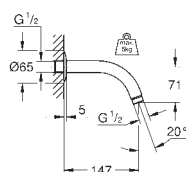

резьбовое соединение 1/2"

длина 218 мм

надвижная розетка

GROHE Long-Life Finish - стойкое долговечное покрытие

28 541 000

хром

Relexa

Душевой кронштейн 147 мм