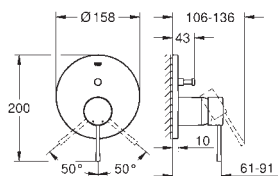

Артикул

Цвет

24 167 001
24 167 DC1
24 167 GL1
24 167 GN1
24 167 DA1
24 167 DL1
24 167 A01
24 167 AL1
24 167 KF1

хром
суперсталь
холодный рассвет, глянец
холодный рассвет, матовый
теплый закат, глянец
теплый закат, матовый
темный графит, глянец
темный графит, матовый
фантомный чёрный

Essence

Смеситель однорычажный скрытого монтажа для ванны с переключателем на 2 положения

комплект верхней монтажной части для GROHE Rapido SmartBox (35 604)

GROHE SilkMove керамический картридж Ø 46 мм

GROHE Long-Life Finish - стойкое долговечное покрытие настенная панель с GROHE FastFixation (скрытое уплотнение штока, скрытое крепление)

металлическая накладная панель, регулируемая на 6°

металлический рычаг

автоматический переключатель на 2 положения

распределение расхода:

выход В = 27 л/мин,

выход С = 27 л/мин

без встраиваемой части

профессиональная серия

замена для 24 058 xx1

35 604 000

GROHE Rapido SmartBox Универсальная встраиваемая часть
Профессиональная серия