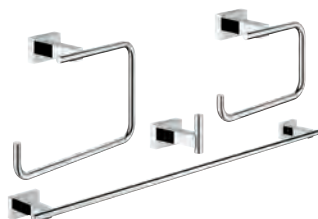

40 778 001

хром

Essentials Cube

Набор аксессуаров 4 в 1 Master Bathroom

металл

в комплект входят:

крючок для банного халата (40 511 001)

Кольцо для полотенца (40 510 001)

Держатель бумаги (40 507 001)

держатель для банного полотенца, 558 мм (40 509 001)

скрытое крепление

GROHE Long-Life Finish - стойкое долговечное покрытие