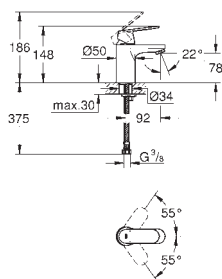

32 824 000

хром

Eurosmart Cosmopolitan

Смеситель однорычажный для раковины, DN 15

размер S

монтаж на одно отверстие

металлический рычаг

GROHE SilkMove Плавность и точность управления - керамический

картридж 35 мм

настраиваемый ограничитель потока

возможность установки мин. расхода 2,5 л/мин.

GROHE Long-Life Finish - стойкое долговечное покрытие

GROHE FastFixation Система быстрого монтажа

аэратор

гладкий корпус

гибкая подводка

дополнительный ограничитель температуры (46 375 000)

класс шума I по DIN 4109