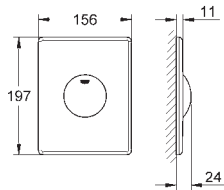

38 573 000
38 573 SH0

хром
альпин-белый

Skate

Накладная панель смыва

для 1 объема смыва, для пневматического сливного клапана

для вертикального и горизонтального монтажа

156 x 197 мм, из ABS

GROHE Long-Life Finish - стойкое долговечное покрытие

GROHE Water Saving Технология совершенного потока при уменьшенном расходе воды