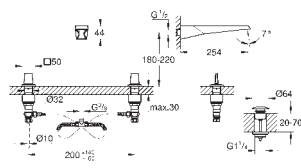

GROHE SPA

ALLURE BRILLIANT ICON 3D / ATRIO ICON 3D

Артикул

Цвет

GROHE SPA

20 635 SD0

нержавеющая сталь, матовая

Allure Brilliant

Смеситель для раковины на 3 отверстия, настенный монтаж

GROHE Water Saving Технология совершенного потока при уменьшенном расходе воды

максимальный расход воды (при 3 бара): 5 л/мин

излив со встроенным аэратором

красная и синяя маркировка на ручках для горячей и холодной воды

керамические вентили, для горячей и холодной воды

усиленная гибкая подводка между центральным корпусом и боковыми

вентильями

вынос 256 мм

техническая информация

минимальное давление 0,5 бар

установка при давлении 1,0 - 5,0 бар

устанавливать редуктор, если статическое давление превышает 5 бар

избегать значительных перепадов давления между холодной и горячей

водой

максимальная температура горячей воды на входе: 80°C

рекомендуемая температура горячей воды на входе (энергосбережение):

60°C