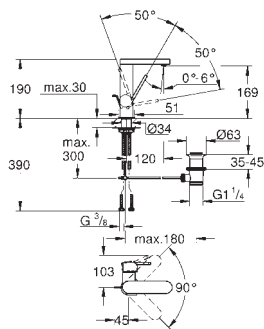

23 871 003

хром

23 871 DC3

суперсталь

23 871 AL3

темный графит, матовый

GROHE Plus

Смеситель однорычажный для раковины, 1/2" размер M

монтаж на одно отверстие
металлический рычаг

GROHE SilkMove Плавность и точность управления - керамический картридж 28 мм

с ограничителем температуры

GROHE Long-Life Finish - стойкое долговечное покрытие

GROHE Water Saving Технология совершенного потока при уменьшенном расходе воды

максимальный расход воды (при 3 бара): 5 л/мин

SpeedClean аэратор с функцией быстрой очистки от известковых отложений

GROHE AquaGuide регулируемый аэратор

система быстрого монтажа

поворотный излив с удобным возвратным механизмом

угол поворота 90°

рычажный донный клапан 1 1/4"

гибкая подводка