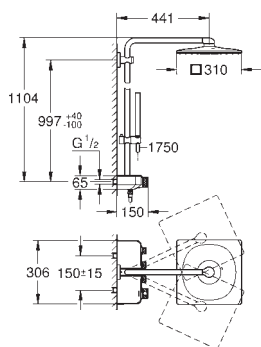

22 120 KF0

фантомный чёрный

Аналогичный продукт, профессиональная серия

GROHE ДУШЕВЫЕ СИСТЕМЫ EUPHORIA SMARTCONTROL

Артикул

Цвет

26 508 000
26 508 LS0
26 508 DC0
26 508 GL0
26 508 GN0
26 508 DA0
26 508 DL0
26 508 A00
26 508 AL0