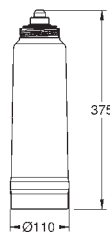

GROHE АКСЕССУАРЫ ДЛЯ GROHE BLUE

Артикул

Цвет

40 880 001

GROHE Blue

Мембранный фильтр по технологии обратного осмоса

мембрана обратноосмотического фильтра для получения чистой и безопасной воды

удаляет значительную часть химикатов, гормонов и микроорганизмов

скорость подачи очищенной воды - 1,5 л/мин

удаляет не менее 97% растворённых солей

очищаются не менее 50% поступающей воды

давление подаваемой воды 1.00 - 4.00 бар

срок службы мембраны - 1 год

совместим со смесителями GROHE Blue Pure