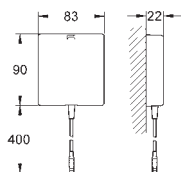

36 338 000

Импульсный источник питания

для инфракрасной электроники с дизайном датчика „одно окно“
импульсный источник питания с рабочим напряжением 100-230 В AC,
50-60 Гц

для скрытой розетки с крышкой и разгрузкой натяжения