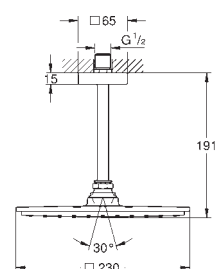

GROHE SPA

26 859 000

хром

Rainshower Aqua 230

Верхний душ с потолочным душевым кронштейном 154 мм, 1 режим струи

в комплект входят:

верхний душ Rainshower Aqua 230 (26 877 000)

металл

1 режим струи:

Rain

Rainshower Потолочный душевой кронштейн 154 мм (27 711 000)

GROHE Water Saving ограничитель расхода воды 9,5 л/мин

GROHE DreamSpray превосходный поток воды

GROHE Long-Life Finish - стойкое долговечное покрытие

SpeedClean система против известковых отложений

может использоваться с проточным водонагревателем

минимальное давление 1,0 бар