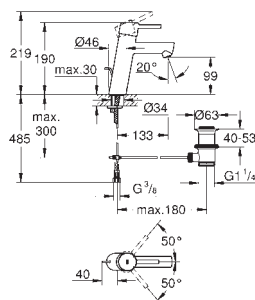

23 450 001

хром

Concetto

Смеситель однорычажный для раковины, 1/2"
размер M

монтаж на одно отверстие, металлический рычаг

GROHE SilkMove Плавность и точность управления - керамический картридж 28 мм

с ограничителем температуры

GROHE Long-Life Finish - стойкое долговечное покрытие

GROHE Water Saving Технология совершенного потока при уменьшенном расходе воды

максимальный расход воды (при 3 бара): 5 л/мин

SpeedClean аэратор с функцией быстрой очистки от известковых отложений

GROHE FastFixation система быстрого монтажа

рычажный донный клапан 1 1/4", гибкая подводка

минимальное давление 1,0 бар