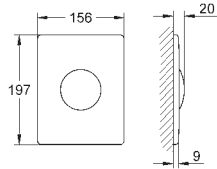

38 445 SD0

нержавеющая сталь, матовая

Skate
Накладная панель смыва из нержавеющей стали
вертикальный монтаж
156 x 197 мм
кнопочное управление
крепежная рама из пластика
крепление скрытое