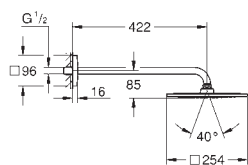

GROHE SPA

26 860 000

хром

Rainshower Aqua 10"

Верхний душ с душевым кронштейном 286 мм, 1 режим струи

в комплект входят:

верхний душ Rainshower Aqua 10" (26 872)

металл

1 режим струи:

Rain

Rainshower Душевой кронштейн 286 мм (27 488)

GROHE Water Saving ограничитель расхода воды 9,5 л/мин

GROHE DreamSpray превосходный поток воды

GROHE Long-Life Finish - стойкое долговечное покрытие

SpeedClean система против известковых отложений

может использоваться с проточным водонагревателем

минимальное давление 1,0 бар