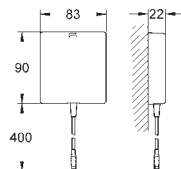

для скрытой розетки с крышкой и разгрузкой натяжения

СПЕЦИАЛЬНЫЕ
СМЕСИТЕЛИ И
ТЕРМОСТАТЫ

GROHE GROHTHERM MICRO

Артикул

Цвет

34 487 000

хром

Grotherm Micro