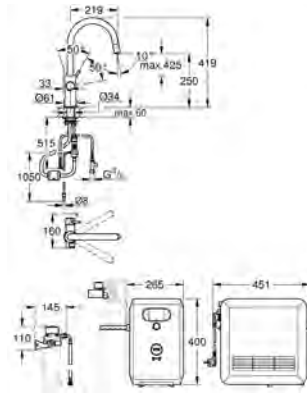

комплект и должны быть заказаны дополнительно

Совместимые фильтры:

- фильтр S-size, ресурс 600 л при жесткости 20° dKH (40 404 001)

- фильтр M-size, ресурс 1500 л при жесткости 20° dKH (40 430 001)

- фильтр L-size, ресурс 2500 л при жесткости 20° dKH (40 412 001)

- фильтр на основе активированного угля, ресурс 3000 л (40 547 001)

- фильтр Магний+, ресурс 400 л при жесткости 17° dGH (40 691 002)

Системные требования Apple

iPhone с iOS 14.0 или выше

Системные требования Android

смартфон с операционной системой Android 10.0 или выше

Мобильные устройства и приложение GROHE Watersystems App*** не

входят в комплект поставки и заказываются отдельно через авторизованный магазин/магазин Apple/iTunes или магазин Google Play.

* Словесный знак и логотипы Bluetooth являются зарегистрированными товарными знаками, принадлежащими Bluetooth SIG, Inc. и любое использование этих знаков компанией Grohe AG осуществляется по лицензии. Другие товарные знаки и торговые наименования принадлежат их соответствующим владельцам.

** Apple, логотип Apple, iPod, iPod Touch, iPhone и iTunes являются товарными знаками компании Apple Inc., зарегистрированными в США и других странах. Компания Apple не несет ответственности за функционирование данного устройства и его соответствие стандартам безопасности и нормативным требованиям.

*** Доступно бесплатно через приложение iTunes или магазин Google Play.