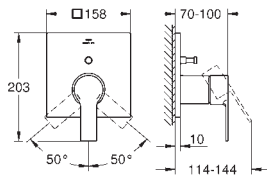

19 315 001
19 315 DC1
19 315 GL1
19 315 GN1
19 315 DA1
19 315 DL1
19 315 AL1

хром
суперсталь
холодный рассвет, глянец
холодный рассвет, матовый
теплый закат, глянец
теплый закат, матовый
темный графит, матовый

Allure

Смеситель однорычажный скрытого монтажа для ванны с переключателем на 2 положения

комплект верхней монтажной части для GROHE Rapido SmartBox 35 600/35 604 (универсальная встраиваемая часть)

GROHE SilkMove керамический картридж Ø 46 мм

GROHE Long-Life Finish - стойкое долговечное покрытие

настенная панель с **GROHE FastFixation** (скрытое уплотнение штока, скрытое крепление)

металлическая накладная панель, регулируемая на 6°

металлический рычаг

автоматический переключатель на 2 положения

распределение расхода:

выход В = 27 л/мин,

выход С = 27 л/мин

без встраиваемой части

35 604 000

GROHE Rapido SmartBox Универсальная встраиваемая часть
Профессиональная серия