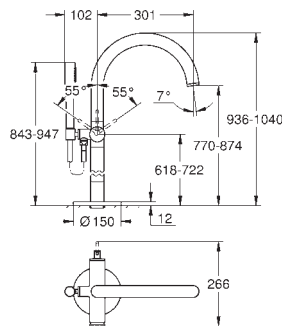

Aerio

Смеситель однорычажный для ванны, напольный монтаж
комплект верхней монтажной части для
45 984

без встраиваемой части
GROHE SilkMove Плавность и точность управления - керамический картридж 35 мм
с ограничителем температуры
GROHE Long-Life Finish - стойкое долговечное покрытие
автоматический переключатель: ванна/душ
излив с аэратором
вынос 301 мм
встроенный обратный клапан в душевом отводе 1/2"
держатель ручного душа
ручной душ-стик Rainshower Aqua Stick (26 866)
душевой шланг Silverflex 1250 мм
с защитой от обратного потока
минимальное давление 1,0 бар

45 984 001

хром

Монтажный набор для смесителя/душевой системы напольного монтажа, 1/2"