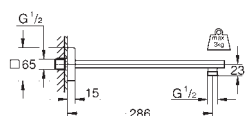

27 709 000

хром

Rainshower

Душевой кронштейн 286 мм

металл

резьбовое соединение 1/2"

прямоугольный кронштейн с квадратной розеткой

для верхних душей квадратной формы Rainshower Allure и Euphoria Cube

GROHE Long-Life Finish - стойкое долговечное покрытие