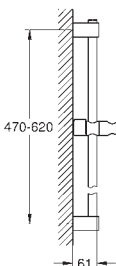

27 522 000

хром

Аналогичный продукт, 900 мм

27 523 001

хром

27 523 2431

матовый чёрный

Tempesta