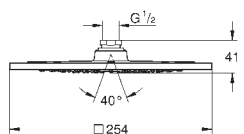

GROHE SPA

26 872 000

хром

Rainshower Aqua 10"

Верхний душ с одним режимом

Rain

254 x 254 мм

металл

шаровый шарнир +/- 20° вращающийся

резьбовое соединение 1/2"

GROHE Water Saving ограничитель расхода воды 9,5 л/мин

GROHE DreamSpray превосходный поток воды

GROHE Long-Life Finish - стойкое долговечное покрытие

SpeedClean система против известковых отложений

может использоваться с проточным водонагревателем

минимальное давление 1,0 бар

GROHE SPA

26 871 000

хром

Аналогичный продукт, без ограничения расхода воды