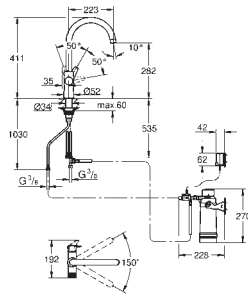

30 555 000

хром

GROHE Blue Pure Bau

Стартовый комплект с фильтром S-Size

в комплект входят:

GROHE Blue Смеситель однорычажный для мойки с функцией очистки водопроводной воды монтаж на одно отверстие

C-образный излив

отдельная рукоятка для фильтрованной воды

GROHE SilkMove Плавность и точность управления - керамический картридж 28 мм

поворотный трубкообразный излив

диапазон поворота 150°

отдельные водотоки для питьевой и водопроводной воды

гибкая подводка

GROHE Blue головка для фильтра

GROHE Blue фильтр для превосходного вкуса и умягчения воды, размер S

Ресурс 600 л при жесткости воды 20° dKH

Счетчик измерения ресурса фильтра, 2 батарейки AA в комплекте