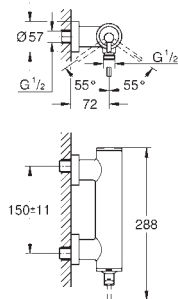

Atrio

Смеситель однорычажный для душа, DN 15

настенный монтаж

GROHE SilkMove Плавность и точность управления - керамический картридж 35 мм

GROHE Long-Life Finish - стойкое долговечное покрытие

настраиваемый ограничитель потока

отвод для душа снизу 1/2" со встроенным

обратным клапаном

скрытые S-образные эксцентрики

с защитой от обратного потока