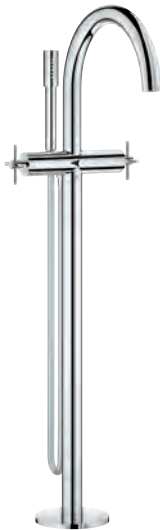

25 272 000
25 272 DC0
25 272 EN0
25 272 GL0
25 272 GN0
25 272 DA0
25 272 DL0
25 272 AL0

хром
суперсталь
никель, матовый
холодный рассвет, глянец
холодный рассвет, матовый
теплый закат, глянец
теплый закат, матовый
темный графит, матовый

Atrio

Смеситель для ванны, DN 15

монтаж на полу с высокими вертикальными
подключениями (765 мм), комплект верхней монтажной части для
45 984 001
керамические вентили 1/2", 90°
GROHE Long-Life Finish - стойкое долговечное покрытие
автоматический переключатель: ванна/душ
излив с аэратором
вынос 301 мм
встроенный обратный клапан в душевом отводе 1/2"
ручной душ-стик Rainshower Aqua Stick (26 866)
держатель ручного душа, душевой шланг Silverflex 1250 мм (28 362)
с защитой от обратного потока
рукоятки в форме креста
Включены 2 набора с накладными насадками: один с надписями „H“ (hot, горячая) и „C“ (cold, холодная), другой - без надписей.

45 984 001

хром

Монтажный набор для смесителя/душевой системы напольного монтажа, 1/2"

GROHE SPA