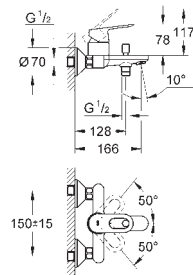

BauLoop

Смеситель однорычажный для ванны, DN 15

настенный монтаж
металлический рычаг

GROHE SilkMove Плавность и точность управления - керамический
картридж 46 мм

GROHE Long-Life Finish - стойкое долговечное покрытие

настраиваемый ограничитель потока

автоматический переключатель: ванна/душ

излив с аэратором

отвод для душа снизу 1/2" со встроенным

обратным клапаном

скрытые S-образные эксцентрики

отражатель из металла

с защитой от обратного потока

дополнительный ограничитель температуры (46 308 000)