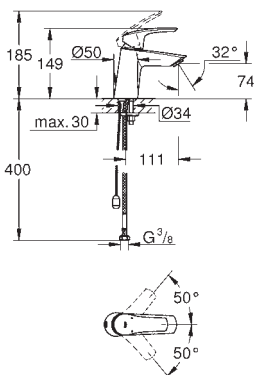

Изолированный водоток - вода не контактирует с металлами корпуса смесителя

GROHE FastFixation система быстрого монтажа

гибкая подводка

нажимной донный клапан 1 1/4"

профессиональная серия

23 966 003

хром

Eurosmart