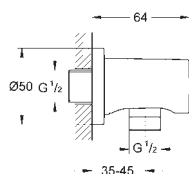

GROHE АКСЕССУАРЫ ДЛЯ ДУША

Артикул

Цвет

- 27 057 000 хром
- 27 057 DC0 суперсталь
- 27 057 LS0 белая луна/хром
- 27 057 GL0 холодный рассвет, глянец
- 27 057 GN0 холодный рассвет, матовый
- 27 057 DA0 теплый закат, глянец
- 27 057 DL0 теплый закат, матовый
- 27 057 A00 темный графит, глянец
- 27 057 AL0 темный графит, матовый

Rainshower

Подключение для душевого шланга, DN 15
наружная соединительная резьба 1/2"
с круглой розеткой

- 22 118 KF0 фантомный чёрный
- Аналогичный продукт, профессиональная серия