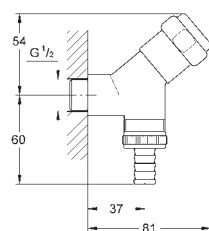

41 010 000

хром

WAS подсоединительный вентиль 1/2"

настенный монтаж
обратный клапан
с защитой от обратного потока
GROHE Long-Life finish - стойкое долговечное покрытие