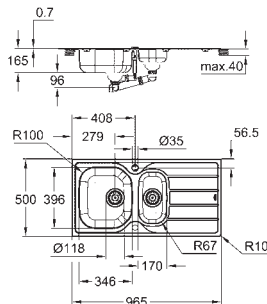

31 565 SD1

нержавеющая сталь, матовая

Eurosmart

Мойка и смеситель для мойки

в комплект входят:

K200 Мойка из нержавеющей стали с корзинчатым вентилем (31 552 SD1)

тип монтажа: встраиваемый сверху (накладной)

Eurosmart Смеситель для мойки (33 281 003)

с низким изливом

монтаж на одно отверстие

GROHE Long-Life finish - стойкое долговечное покрытие

GROHE SilkMove Плавность и точность управления - керамический

картридж 35 мм

со встроенным ограничителем температуры

настраиваемый ограничитель потока

поворотный литой излив

угол поворота 140°

Изолированный водоток - вода не контактирует с металлами корпуса

смесителя

аэратор с возможностью демонтажа без инструментов (с помощью монеты)

гибкая подводка

Внешний радиус: R6, внутренний радиус чаши: R100

GROHE FastFixation система быстрого монтажа

опция: автоматический сливной клапан с нажимным механизмом

(40 986 SD0), приобретается отдельно

количество крепежных элементов в комплекте (накладной монтаж): 14