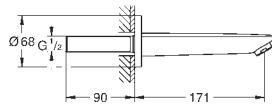

Артикул

Цвет

13 255 001

хром

BauCosmopolitan
Излив для ванны
настенный монтаж
GROHE Long-Life Finish - стойкое долговечное покрытие
аэратор
вынос 171 мм
внешняя резьба 1/2"

13 425 001

хром