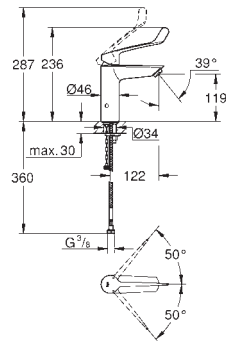

23 985 003

хром

Eurosmart

Смеситель однорычажный для раковины, 1/2"
размер M

термостатическая защита от ожога

установка ограничения максимальной температуры

термическая дезинфекция без повторной настройки температуры

инструмент для термической дезинфекции в комплекте

монтаж на одно отверстие

длинный металлический рычаг

длина рычага 147 мм

GROHE SilkMove Плавность и точность управления - керамический картридж 28 мм

настраиваемый ограничитель потока

Изолированный водоток - вода не контактирует с металлами корпуса смесителя

встроенные обратные клапаны

грязеулавливающие фильтры

максимальный расход (при давлении 3 бара): 4 л/мин

ламинарный регулятор струи

GROHE FastFixation система быстрого монтажа

гладкий корпус

гибкая подводка

максимальный перепад давления 5:1

профессиональная серия