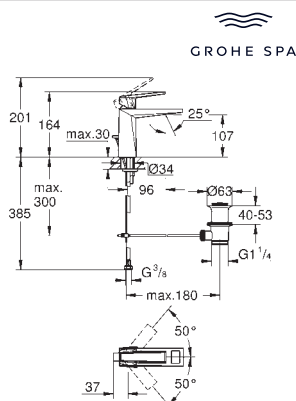

24 398 000
24 398 DC0
24 398 ALO

хром
суперсталь
темный графит, матовый

Allure Brilliant Private Collection
Смеситель однорычажный для раковины, 1/2"
размер M

рукоятка со вставкой из белого камня Caesarstone
монтаж на одно отверстие
GROHE SilkMove Плавность и точность управления - керамический картридж 28 мм
ограничитель температуры
GROHE Long-Life Finish - стойкое долговечное покрытие
GROHE Water Saving Технология совершенного потока при уменьшенном расходе воды
максимальный расход воды (при 3 бара): 5 л/мин
GROHE FastFixation быстрая монтажная система
излив со встроенным аэратором, рычажный донный клапан 1 1/4", гибкая подводка минимальное давление 1,0 бар