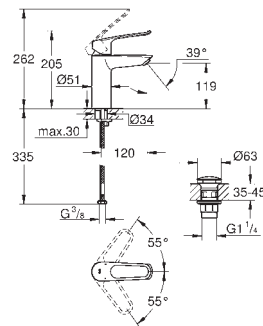

23 981 003

хром

Eurosmart

Смеситель однорычажный для раковины, 1/2" размер М

монтаж на одно отверстие
металлическая рукоятка (с отверстием)
длина рычага 130 мм

GROHE SilkMove Плавность и точность управления - керамический картридж 35 мм

максимальный расход (при 3 бар): 8,0 л/мин
ламинарный регулятор струи
настраиваемый ограничитель потока

с ограничителем температуры

GROHE FastFixation система быстрого монтажа
нажимной донный клапан 1 1/4"

гибкая подводка

профессиональная серия