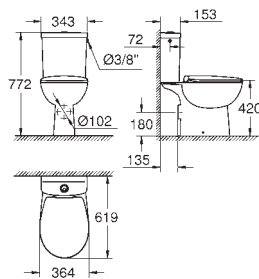

с крышкой

механизм плавного закрытия

быстросъемное сиденье

съёмное

материал: Дюропласт

с креплением

39 495 000 ★

альпин-белый