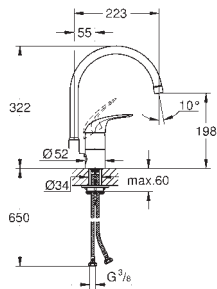

GROHE EUROECO / EUROECO SPECIAL

Артикул

Цвет

32 752 000

хром

Euroeco

Смеситель однорычажный для мойки, DN 15

монтаж на одно отверстие

GROHE Long-Life finish - стойкое долговечное покрытие

GROHE SilkMove керамический картридж Ø 46 мм

аэратор

настраиваемый ограничитель потока

поворотный трубкообразный излив

радиус поворота 0°/150°/360°

металлический рычаг

гибкая подводка

система быстрого монтажа

максимальный расход (при давлении 3 бара): 12 л/мин