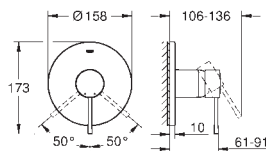

35 604 000

GROHE Rapido SmartBox Универсальная встраиваемая часть

Профессиональная серия