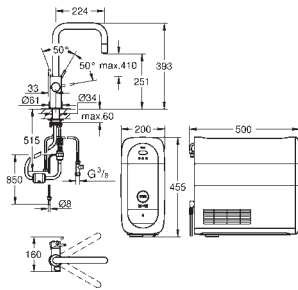

(Для регионов с жесткостью воды ниже 9° dKH нужно заказывать Фильтр GROHE Blue с активированным углем для мягкой воды - 40 547 001)

Совместимые фильтры:

- фильтр GROHE Blue размер S и размер M,
- фильтр GROHE Blue на основе активированного угля,
- фильтр GROHE Blue Ultrasafe,
- фильтр GROHE Blue Магний+
- GROHE Blue Баллон с CO₂, 425 гр

Системные требования Apple
iPhone с iOS 14.0 или выше

Системные требования Android
смартфон с операционной системой Android 10.0 или выше

Мобильные устройства и приложение GROHE Watersystems App*** не входят в комплект поставки и заказываются отдельно через авторизованный магазин/магазин Apple/iTunes или магазин Google Play.

* Словесный знак и логотипы Bluetooth являются зарегистрированными товарными знаками, принадлежащими Bluetooth SIG, Inc. и любое использование этих знаков компанией Grohe AG осуществляется по лицензии. Другие товарные знаки и торговые наименования принадлежат их соответствующим владельцам.

** Apple, логотип Apple, iPod, iPod Touch, iPhone и iTunes являются товарными знаками компании Apple Inc., зарегистрированными в США и других странах. Компания Apple не несет ответственности за функционирование данного устройства и его соответствие стандартам безопасности и нормативным требованиям.

*** Доступно бесплатно через приложение iTunes или магазин Google Play.