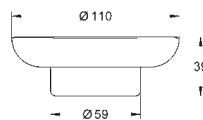

40 368 001

прозрачное стекло

Essentials

Мыльница

материал: стекло

подходит для держателей:

Essentials (40 369 xx1/102 466 2430)

Essentials Cube (40 508)

Bau Cosmopolitan (40 585)

Essentials Authentic (40 652)