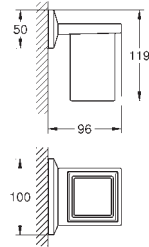

40 893 000

хром

Allure Brilliant

держатель со стаканом

стекло / металл

скрытое крепление

GROHE Long-Life Finish - стойкое долговечное покрытие