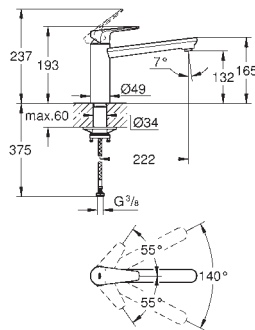

31 693 000

хром

BauEdge

Смеситель однорычажный для мойки, DN 15

средний излив

монтаж на одно отверстие

GROHE Long-Life Finish - стойкое долговечное покрытие

GROHE Long-Life керамический картридж 35 мм

Изолированный водоток - вода не контактирует с металлами корпуса

смесителя

поворотный трубкообразный излив

угол поворота 140°

аэратор с возможностью демонтажа без инструментов (с помощью монеты)

гибкая подводка

металлический крепежный набор

максимальный расход (при давлении 3 бара): 11 л/мин