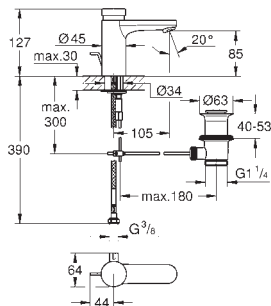

GROHE EUROSMART COSMOPOLITAN T

Артикул

Цвет

36 318 000

хром

Eurosmart Cosmopolitan T

Автоматический смеситель для раковины со смешиванием и с регулируемым ограничителем температуры

GROHE Long-Life Finish - стойкое долговечное покрытие

GROHE Water Saving Технология совершенного потока при уменьшенном расходе воды

максимальный расход воды (при 3 бара): 5 л/мин

рычажный донный клапан 1 1/4"

3 режима: короткий - средний- длинный (заводская настройка: короткий, примерно 7, 15, 30 сек.(зависит от давления)

диапазон давлений от 0.5 до 6 бар

2 гибких присоединительных шланга

обратный клапан

грязеулавливающие фильтры

минимальное давление 1,0 бар

36 317 000

хром

Аналогичный продукт, без донного клапана