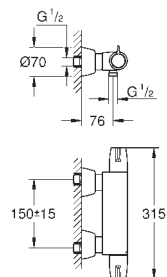

34 667 000

хром

Grotherm Special
Термостат для душа, DN 15

настенный монтаж
эргономичные рукоятки
керамические вентили 1/2", 90°
GROHE TurboStat компактный картридж с восковым термоэлементом
ручка температуры с регулируемым стопором безопасности от 35°C до 43°C
легкая термическая дезинфекция с помощью ключа 47 994 000 (опция)
встроенный стопор смешанной воды
отвод для душа снизу 1/2" со встроенным обратным клапаном
металлический ограничитель температуры
грязеулавливающие фильтры
S-образные эксцентрики
GROHE FastFixation для быстрой замены обратных клапанов в соединениях
100% GROHE CoolTouch защита от ожога о поверхность корпуса изделия и S-образных эксцентриков
GROHE Long-Life Finish - стойкое долговечное покрытие
GROHE SafetyPlus предустановленный ограничитель температуры