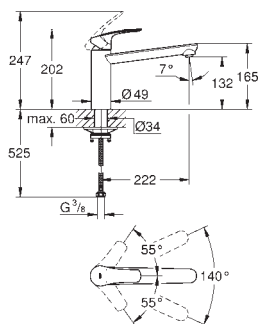

30 463 000
30 463 DC0
30 463 2430

хром
суперсталь
матовый чёрный

Eurosmart

Смеситель однорычажный для мойки, DN 15

средний излив

монтаж на одно отверстие

GROHE Long-Life Finish - стойкое долговечное покрытие

GROHE SilkMove Плавность и точность управления - керамический картридж 35 мм

встроенный ограничитель температуры

настраиваемый ограничитель потока

поворотный литой излив

угол поворота 140°

Изолированный водоток - вода не контактирует с металлами корпуса смесителя

гибкая подводка 3/8"

металлический крепежный набор

максимальный расход (при давлении 3 бара): 13 л/мин

минимальное давление 1,0 бар

профессиональная серия