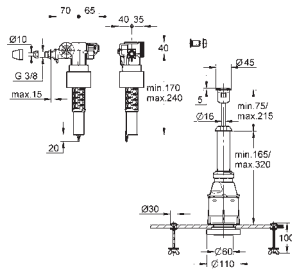

37 521 P10

матовый хром / хром

Servo Смывной клапан

набор переоснащения для
установленных смывных бачков
для подключения сбоку
с наполнительным клапаном,
Servo-смывным клапаном
прерывание смыва (старт/стоп)
крепежный набор с винтами (100 мм)
и резиновым уплотнением Ø 100 мм
центрирующие кольца для впускного
и смывного клапана при больших
отверстиях

GROHE Long-Life Finish - стойкое долговечное покрытие

Уменьшение длины - максимум 100 мм