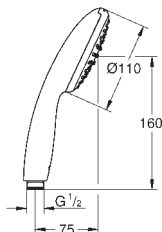

27 923 003

хром

Tempesta 110

Ручной душ, 1 вид струи

Rain

GROHE Water Saving Технология совершенного потока при уменьшенном расходе воды

GROHE DreamSpray превосходный поток воды

GROHE Long-Life Finish - стойкое долговечное покрытие

SpeedClean система против известковых отложений

Inner WaterGuide - внутренняя изоляция потока воды для исключения

вероятности ожога о внешнюю поверхность

ShockProof силиконовое кольцо, предотвращающее

повреждение поверхности при падении ручного душа

универсальное крепление, подходящее к любому стандартному шлангу

максимальный расход (при давлении 3 бара) 7,6 л/мин

минимальное давление 1,0 бар

может использоваться с проточным водонагревателем

профессиональная серия

27 852 003

хром

Аналогичный продукт, максимальный расход (при давлении 3 бара) 16,6 л/мин

27 600 003

хром

Tempesta 110

Душевой гарнитур, 3 режима струй (Rain, Jet, Massage)

в комплект входят:

ручной душ Tempesta 110 (28 419)

душевая штанга, 600 мм (27 523)

душевой шланг Relexaflex 1750 мм 1/2" x 1/2" (28 154)

GROHE EasyReach полочка (26 770)

GROHE Water Saving Технология совершенного потока при уменьшенном расходе воды

GROHE SmartSwitch - поверните диск, чтобы насладиться

предпочтительным режимом струи

GROHE DreamSpray превосходный поток воды

GROHE Long-Life Finish - стойкое долговечное покрытие

GROHE FastFixation (регулируемый верхний кронштейн для существующих

отверстий)

регулируемый держатель лейки (поворотный и скользящий держатель для

душа)

SpeedClean система против известковых отложений

Inner WaterGuide - внутренняя изоляция потока воды для исключения

вероятности ожога о внешнюю поверхность

ShockProof силиконовое кольцо, предотвращающее

повреждение поверхности при падении ручного душа

максимальный расход (при 3 бар): 7,4 л/мин

минимальное давление 1,0 бар

может использоваться с проточным водонагревателем

профессиональная серия

26 918 003

хром

Аналогичный продукт, с ограничением расхода воды GROHE

Water Saving, максимальный расход (при давлении 3 бара) 7,4 л/

мин + металлический душевой шланг

26 917 003

хром

Аналогичный продукт, с ограничением расхода воды GROHE

Water Saving, максимальный расход (при давлении 3 бара) 6,4 л/

мин + металлический душевой шланг

27 927 003

хром

Аналогичный продукт, максимальный расход (при давлении 3

бара) 13,5 л/мин