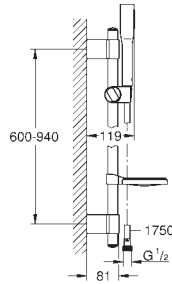

26 404 000

хром

Euphoria Cosmopolitan Stick

Душевой набор, 1 режим струи

со встроенным подключением для душевого шланга 1/2"

в комплект входят:

ручной душ 27 400 000

максимальный расход (при 3 бар): 8,0 л/мин

Подключение для душевого шланга 1/2" с держателем ручного душа (28 679)

внешняя резьба

с защитой от обратного потока

душевой шланг Silverflex 1500 мм (28 364)

GROHE Water Saving Технология совершенного потока при уменьшенном расходе воды

GROHE Long-Life Finish - стойкое долговечное покрытие

SpeedClean система против известковых отложений

внутренний охлаждающий канал для продолжительного срока службы

TwistStop против перекручивания шланга

может использоваться с проточным водонагревателем

минимальное давление 1,0 бар