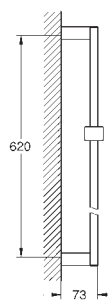

27 702 000

хром

Аналогичный продукт, без ограничения расхода воды

27 892 000

хром

Euphoria Cube

Душевая штанга, 600 мм

с держателем, скользящим элементом и поворотным держателем