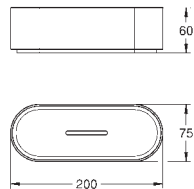

41 037 000

Selection
Полочка для душа без держателя
материал: пластик
для держателя (41 035)