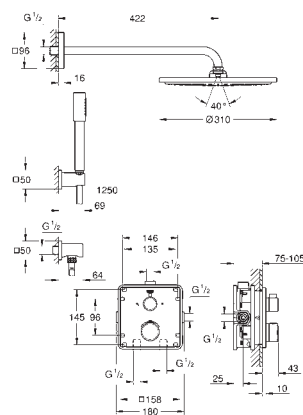

34 730 000

хром

Grotherm

Набор для комплектации душа с Rainshower Cosmopolitan 310

в комплект входят:

Grotherm Термостат скрытого монтажа для душа на 2 положения (верхний/ручной душ), с Aquadimmer, квадратная внешняя панель (24 079)
GROHE Rapido SmartBox 35 600/35 604 (универсальная встраиваемая часть)
Rainshower Cosmopolitan Верхний душ 310 (27 477 000)
душевой кронштейн Rainshower 422 мм (26 145 000)
ручной душ Sena (28 034 000)
Rainshower Настенный держатель (27 075 000)
Rainshower Подключение для душевого шланга (27 076 000)
душевой шланг Silverflex 1250 мм (28 362)