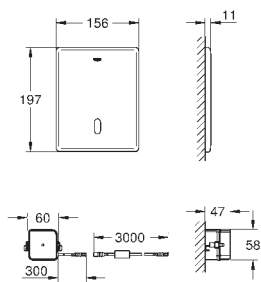

короб 66 791 000 (приобретается отдельно)

GROHE ЭЛЕКТРОННЫЕ СМЫВНЫЕ УСТРОЙСТВА ДЛЯ УНИТАЗА

Артикул

Цвет

38 393 SD1

нержавеющая сталь, матовая

Tectron Skate

Инфракрасная электроника для смывного устройства под давлением для унитаза