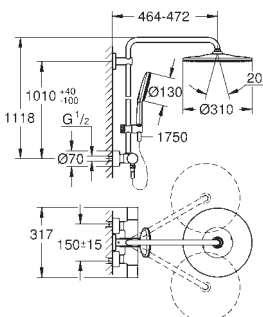

Rainshower SmartActive 310

Душевая система с термостатом для настенного монтажа
в комплект входят:

горизонтальный поворотный душевой кронштейн 450 мм
настенный термостат с аквадиммером
позволяет переключаться между:
верхний душ Rainshower Mono 310
аэратор с шаровым шарниром
угол поворота ± 15°

ручной душ Rainshower SmartActive 130
регулируется по высоте с помощью
скользящего элемента
с ручкой контроля

душевой шланг Silverflex 1750 мм
GROHE Water Saving ограничитель расхода воды 9,5 л/мин

GROHE TurboStat компактный картридж с восковым термоэлементом

GROHE SafeStop стопор безопасности при 38°C

GROHE SafeStop Plus опционно ограничитель температуры на 43°C,
включен

GROHE CoolTouch полностью исключается вероятность
ожога о внешнюю поверхность

GROHE DreamSpray превосходный поток воды

GROHE SmartTip выбор режима струи одним нажатием пальца (на кольцо
круглой кнопки)

GROHE Long-Life Finish - стойкое долговечное покрытие

GROHE FastFixation быстрый монтаж за счет регулируемого верхнего
крепления

SpeedClean система против известковых отложений
совместим с проточным водонагревателем **только** выше 18 кВт/ч, а также с
накопительным водонагревателем (см. Техническую информацию)
минимальный расход воды 7 л/мин
DR-латунь