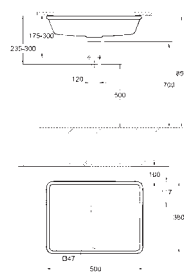

410 x 410 мм

с креплением

санитарная керамика

Износостойкое покрытие **GROHE PureGuard** и анти-бактериальное

глазирование

24 шт. на паллете

39 480 00H

альпин-белый