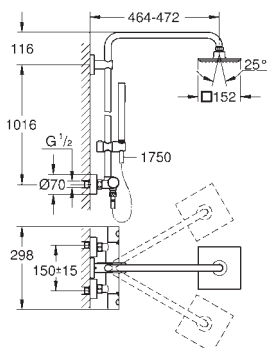

дополнительная опция: полочка GROHE EasyReach (26 362)

GROHE ДУШЕВЫЕ СИСТЕМЫ EUPHORIA

Артикул

Цвет

27 932 000

хром

Euphoria System 150

Душевая система с термостатом для настенного монтажа