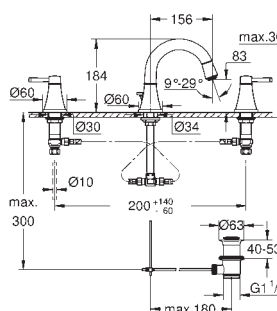

GROHE SPA

20 624 000
20 624 IGO

хром
хром/золото

Grandera
Смеситель для раковины на три отверстия, DN 15 размер M

керамические вентили для горячей и холодной воды, 1/2" - ход 90°
GROHE Long-Life Finish - стойкое долговечное покрытие
GROHE Water Saving Технология совершенного потока при уменьшенном расходе воды
максимальный расход воды (при 3 бара): 5 л/мин
GROHE AquaGuide регулируемый аэратор
рычажный донный клапан 1 1/4"
усиленная гибкая подводка между центральным корпусом и боковыми вентилями
минимальное давление 1,0 бар