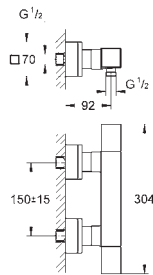

34 488 000

хром

Grotherm Cube

Термостат для душа, DN 15

настенный монтаж

GROHE Long-Life Finish - стойкое долговечное покрытие

GROHE SafeStop стопор безопасности при 38°C

GROHE SafeStop Plus опционно ограничитель температуры на 43°C,

включен

GROHE TurboStat компактный картридж с восковым термoeлементом

встроенный стопор смешанной воды

GROHE EcoButton рукоятка регулировки напора с кнопкой для экономии

воды и индивидуально устанавливаемым стопором

Carbodur керамический вентиль 1/2", 180°

отвод для душа снизу 1/2"

встроенные обратные клапаны

грязеулавливающие фильтры

с защитой от обратного потока

скрытые S-образные эксцентрики

GROHE Water Saving Технология совершенного потока при уменьшенном расходе воды