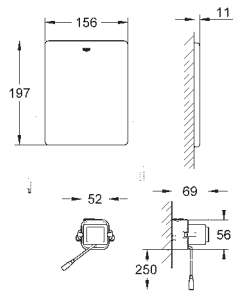

GROHE ЭЛЕКТРОННЫЕ СМЫВНЫЕ УСТРОЙСТВА ДЛЯ УНИТАЗА

Артикул

Цвет

38 759 SD0

нержавеющая сталь, матовая

Радио-электроника для унитаза

радиоприемник 868,4 MHz
для опорных поручней для инвалидов для передатчиков Hewi, Keuco, Lehnen, Normbau, Pressalit, AMS, Deubad, Erlau, FRELU, FSB
для смывного бачка GD 2, для смывного бачка 6 л
для скрытого монтажа
фронтальная панель 156 x 197 мм
серво мотор
с адаптером 100-230 V переменного тока, 50-60 Hz, 6 V постоянного тока
регулируемый объем смыва
регулировка продолжительности смыва
сертификат CE (Европейское соответствие)