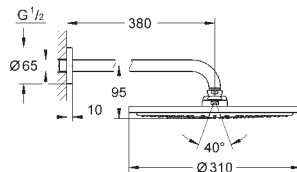

26 066 000

хром

26 066 DC0

суперсталь

26 066 GL0

холодный рассвет, глянец

26 066 GN0

холодный рассвет, матовый

26 066 DA0

теплый закат, глянец

26 066 DL0

теплый закат, матовый

26 066 A00

темный графит, глянец

26 066 AL0

темный графит, матовый

Rainshower Cosmopolitan 310

Верхний душ с душевым кронштейном 380 мм, 1 режим струи
в комплект входят:

Rainshower Cosmopolitan Верхний душ 310 (27 478 000)

металл

1 режим струи:

Rain

максимальный расход (при 3 бар): 8,0 л/мин

Rainshower Душевой кронштейн 380 мм (28 361 000)

GROHE Water Saving Технология совершенного потока при уменьшенном расходе воды

GROHE DreamSpray превосходный поток воды

GROHE Long-Life Finish - стойкое долговечное покрытие

SpeedClean система против известковых отложений

может использоваться с проточным водонагревателем

минимальное давление 1,0 бар

26 056 000

хром

Аналогичный продукт, без ограничения расхода воды