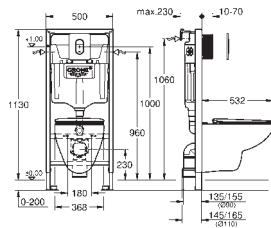

36 504 000

хром

Rapid SL

Набор для подвешенного унитаза 5 в 1, монтажная высота 1,13 м
сmyвной бачок GD 2, 6 - 9 л

в комплект входят:

Rapid SL инсталляция для подвешенного унитаза (38 528 001)

Arena Cosmopolitan накладная панель, хром, вертикальный

монтаж (38 844 000)

Vau Ceramic подвесной унитаз (39 427 000)

Сиденье для унитаза GROHE Bau Ceramic с микролифтом,

тонкое (39 898 000)

2 настенных угла с крепежным материалом

Звукоизоляционный комплект (37 131 000)

39 648 SH0

альпин-белый

Керамика Вау

Сиденье-биде с ручным управлением

Сиденье для унитаза с крышкой

2 независимые душевые форсунки для режимов „подмывание сзади“ и

„дамский душ“

Режим промывки форсунок

Ручное управление рукояткой, расположенной сбоку; электропитание не

требуется

Сиденье и крышка унитаза из дюропласта с микролифтом

Подвод воды гибким шлангом, подключение с диаметром 3/8"

В комплекте:

крепежная панель

Фильтр

Давление воды в системе: 0,1 - 1,0 МПа (1 - 10 бар)

Соответствует EN 1717