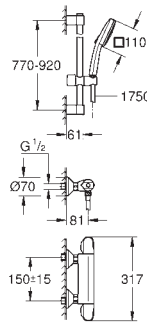

GROHE GROHTHERM 1000

Артикул

Цвет

34 824 005

хром

Grohtherm 1000

Термостат для душа, DN 15

с душевым гарнитуром, 2 режима струи (Rain, Jet)

в комплект входят:

Grohtherm 1000 термостат для душа 1/2" (34 814)

Tempesta Cube душевой гарнитур, штанга 900 мм (26 908)

профессиональная серия