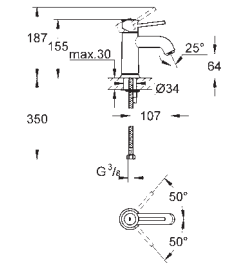

23 162 000

хром

BauClassic

Смеситель однорычажный для раковины DN 15

монтаж на одно отверстие

металлический рычаг

GROHE Long-Life керамический картридж 28 мм

GROHE Long-Life Finish - стойкое долговечное покрытие

аэратор

гладкий корпус

гибкая подводка

система быстрого монтажа