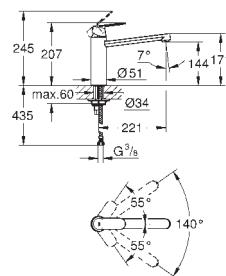

30 193 000

хром

30 193 DC0

суперсталь

Eurosmart Cosmopolitan

Смеситель однорычажный для мойки, DN 15

средний излив

монтаж на одно отверстие

GROHE Long-Life finish - стойкое долговечное покрытие

GROHE SilkMove Плавность и точность управления - керамический картридж 35 мм

аэратор

настраиваемый ограничитель потока

поворотный трубкообразный излив

угол поворота 140°

гибкая подводка

система быстрого монтажа

максимальный расход (при давлении 3 бара): 12 л/мин

минимальное давление 1,0 бар