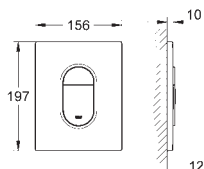

38 844 000

хром

38 844 SH0

альпин-белый

38 844 P00

матовый хром

Arena Cosmopolitan

Накладная панель смыва

2 объема смыва или прерывание смыва старт/стоп

для пневматического смывного клапана

вертикальный монтаж, 156 x 197 мм, из ABS

GROHE Water Saving Технология совершенного потока при уменьшенном расходе воды

GROHE Long-Life Finish - стойкое долговечное покрытие

для Rapid SL и Uniset со смывным бачком GD 2

для установки на Rapid SLX необходимо заказать ревизионный

короб 66 791 000 (приобретается отдельно)

38 844 KF0

фантомный чёрный

Аналогичный продукт, профессиональная серия

38 858 000

хром

38 858 P00

матовый хром

38 858 SH0

альпин-белый

Аналогичный продукт, горизонтальный монтаж