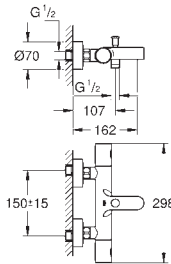

24 168 001

24 168 DC1

24 168 GL1

24 168 GN1

24 168 DA1

24 168 DL1

24 168 A01

24 168 AL1

24 168 KF1

хром

суперсталь

холодный расцвет, глянец

холодный расцвет, матовый

теплый закат, глянец

теплый закат, матовый

темный графит, глянец

темный графит, матовый

фантомный чёрный

Essence

Смеситель однорычажный скрытого монтажа для душа

комплект верхней монтажной части для

GROHE Rapido SmartBox (35 604)

GROHE SilkMove керамический картридж Ø 46 мм

GROHE Long-Life Finish - стойкое долговечное покрытие

настенная панель с **GROHE FastFixation** (скрытое

уплотнение штока, скрытое крепление)

металлическая накладная панель, регулируемая на 6°

металлический рычаг

распределение расхода:

выход В или С = 30 л/мин

без встраиваемой части

профессиональная серия

замена для 24 057 xx1