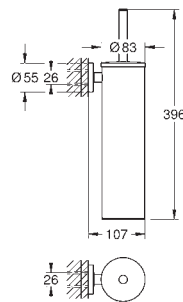

40 696 000 хром
40 696 GL0 холодный расцвет, глянец
40 696 DC0 суперсталь
40 696 DA0 теплый закат, глянец
40 696 AL0 темный графит, матовый

Essentials

Туалетный ёршик, металлическая колба

металл

настенный монтаж

скрытое крепление

GROHE Long-Life Finish - стойкое долговечное покрытие

Шурупы и дюбели в комплекте

чёрная головка ёршика

съемный внутренний пластиковый контейнер