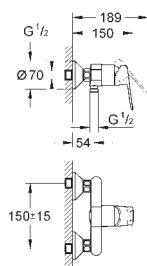

23 340 000

хром

BauLoop

Смеситель однорычажный для душа, DN 15

настенный монтаж

металлический рычаг

GROHE SilkMove Плавность и точность управления - керамический картридж 46 мм

настраиваемый ограничитель потока

отвод для душа снизу 1/2" со встроенным

обратным клапаном

скрытые S-образные эксцентрики

отражатель из металла

с защитой от обратного потока

дополнительный ограничитель температуры (46 308 000)