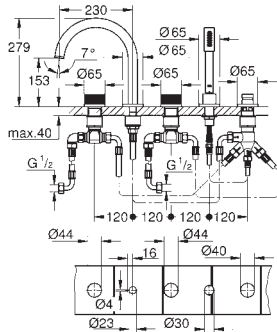

GROHE SPA

GROHE ATRIO PRIVATE COLLECTION

Артикул

Цвет

GROHE SPA

25 226 000
25 226 DC0
25 226 GL0
25 226 GN0
25 226 DA0
25 226 DL0
25 226 AL0

хром
суперсталь
холодный рассвет, глянец
холодный рассвет, матовый
теплый закат, глянец
теплый закат, матовый
темный графит, матовый

Atrio Private Collection

Комплект для ванны на 5 отверстий

керамические вентили 1/2", 90°

GROHE Long-Life Finish - стойкое долговечное покрытие

в комплект входят:

фиксатор для излива (смонтированный)

рукоятки с декоративными насадками, можно комбинировать с 48 462 000

или 48 463 000

излив для ванны с аэратором и переключателем ванна/душ

ручной душ 6,6 л/мин

душевой шланг 2000 мм

гибкая подводка

подключение для душевого шланга

с защитой от обратного потока

для использования с 29 037 002

29 037 002

Монтажный короб для смесителя, установленного на плиточный бортик

GROHE SPA

48 462 000

Atrio Private Collection

Декоративные вкладыши, изготовленные из белого кварцевого камня
White Attica Caesarstone

можно комбинировать с линейкой Atrio Private Collection:

комплект для ванны на 5 отверстий 25 226

Caesarstone - это кварцевый композитный материал. Структура и текстура поверхности может варьироваться и является уникальной.

GROHE SPA

48 463 000

Atrio Private Collection

Декоративные вкладыши, изготовленные из черного кварцевого камня
Vanilla Noir Caesarstone

можно комбинировать с линейкой Atrio Private Collection:

комплект для ванны на 5 отверстий 25 226

Caesarstone - это кварцевый композитный материал. Структура и текстура поверхности может варьироваться и является уникальной.