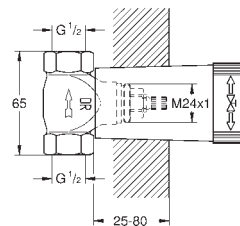

29 800 000

хром

Встроенный вентиль, 1/2"

предварительно смонтированная

вентильная головка 1/2"

короткий шпindel, защитная втулка, резьбовое соединение 1/2", DR-латунь

29 802 000

хром

Аналогичный продукт, предварительно смонтированная

головка 3/4", резьбовое соединение 3/4"

29 805 000

хром

Аналогичный продукт, предварительно смонтированная

головка 1", резьбовое соединение 1"