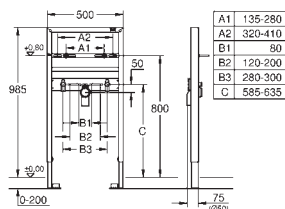

38 541 000

Rapid SL

**Инсталляция для раковины, для смесителей на одно отверстие
монтажная высота 1,00 м**

для монтажа перед стеной или стеной перегородкой самонесущая стальная рама с порошковым напылением
подготовлена для облицовки
фиксированные подключения
быстрая регулировка по высоте
крепежный материал
болты-держатели для раковины M10, с креплением для керамики
расстояние между болтами изменяется
смывное колено, выдерживающее высокую температуру, DN 50
уплотнение Ø 32 мм
2 звукоизоляционных подключения смесителя DN 15
для монтажа перед стеной необходимо заказать настенные уголки 38 558 00M (продаются отдельно)