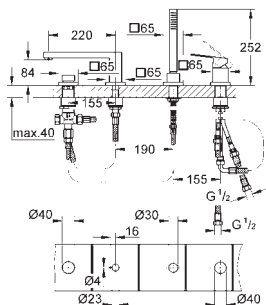

Артикул

Цвет

19 897 001
19 897 DC1
19 897 AL1

хром
суперсталь
темный графит, матовый

Eurocube

Смеситель однорычажный для ванны на 4 отверстия

GROHE SilkMove керамический картридж Ø 46 мм

GROHE Long-Life Finish - стойкое долговечное покрытие

в комплект входят:

фиксатор для излива (смонтированный)

элемент управления однорычажного смесителя

металлический рычаг

излив для ванны с аэратором

переключатель ванна/душ

Euphoria Cube+ Ручной душ 6,6 л/мин

металлический душевой шланг 2000 мм (всегда цвет Хром независимо от цвета комплекта)

гибкая подводка

подключение для душевого шланга

с защитой от обратного потока

для использования с 29 037 000

минимальное давление 1,0 бар

29 037 000

Монтажный короб для смесителя, установленного на плиточный бортик