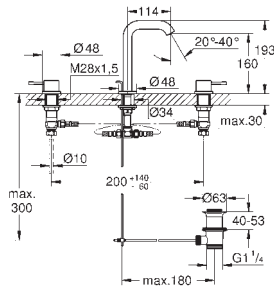

- 20 296 001 хром
- 20 296 DC1 суперсталь
- 20 296 GL1 холодный рассвет, глянец
- 20 296 GN1 холодный рассвет, матовый
- 20 296 DA1 теплый закат, глянец
- 20 296 DL1 теплый закат, матовый
- 20 296 AL1 темный графит, матовый

Essece

Смеситель для раковины на три отверстия, DN 15

размер M

металлический рычаг

керамические вентили 1/2", 90°

GROHE Long-Life Finish - стойкое долговечное покрытие

GROHE Water Saving Технология совершенного потока при уменьшенном

расходе воды

максимальный расход воды (при 3 бара): 5 л/мин

GROHE AquaGuide регулируемый аэратор

рычажный донный клапан 1 1/4"

усиленная гибкая подводка между центральным корпусом и боковыми

вентильями

минимальное давление 1,0 бар

присоединительная гайка 1/2" x 10,5 мм