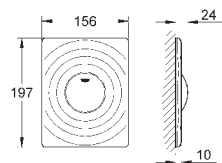

38 574 000

хром

Surf

Накладная панель смыва

для 1 объема смыва

для пневматического сливного клапана

для вертикального и горизонтального монтажа

156 x 197 мм

из ABS

GROHE Long-Life Finish - стойкое долговечное покрытие

GROHE Water Saving Технология совершенного потока при уменьшенном расходе воды