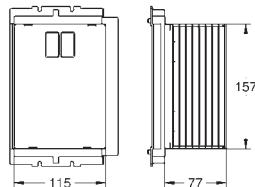

40 950 000

Ревизионный короб для крепления малых панелей смыва для комбинации с Rapid SL и Uniset с монтажной высотой 0,82 м/1,00 м