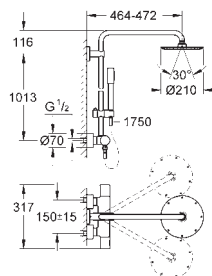

GROHE ДУШЕВЫЕ СИСТЕМЫ RAINSHOWER

Артикул

Цвет

27 032 001

хром

Rainshower System 210

Душевая система с термостатом для настенного монтажа
в комплект входят:

горизонтальный поворотный душевой **кронштейн 450 мм**
настенный термостат с аквадиммером
позволяет переключаться между:
Rainshower Cosmopolitan 210 Верхний душ металлический
аэратор с шаровым шарниром
угол поворота $\pm 15^\circ$
металлический ручной душ
регулируется по высоте с помощью
скользящего элемента
металлический шланг 1750 мм

GROHE TurboStat компактный картридж с восковым термоэлементом
GROHE SafeStop стопор безопасности при 38°C
GROHE SafeStop Plus опционно ограничитель температуры на 43°C ,

включен

GROHE CoolTouch полностью исключается вероятность
ожога о внешнюю поверхность

GROHE DreamSpray превосходный поток воды

GROHE Long-Life Finish - стойкое долговечное покрытие

SpeedClean система против известковых отложений

внутренний охлаждающий канал для продолжительного срока службы
совместим с проточным водонагревателем **только** выше 18 кВт/ч, а также с
накопительным водонагревателем (см. Техническую информацию)
минимальный расход воды 7 л/мин

ДУШИ