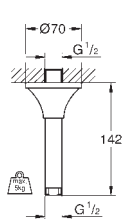

26 900 000
26 900 IG0
26 900 DA0

хром
хром/золото
теплый закат, глянец

Rainshower Grandera

Душевой кронштейн 285 мм

длина 282 мм
металл
резьбовое соединение 1/2"

Grandera розетка
GROHE Long-Life Finish - стойкое долговечное покрытие
минимальное давление 1,0 бар