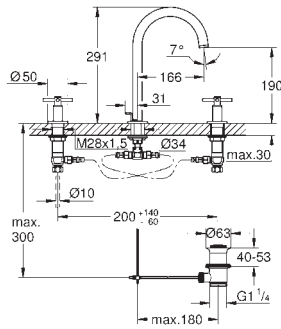

Atrio

**Смеситель для раковины на три отверстия, DN 15
размер L**

керамические вентили 1/2", 90°

GROHE Long-Life Finish - стойкое долговечное покрытие

GROHE Water Saving Технология совершенного потока при уменьшенном расходе воды

максимальный расход воды (при 3 бара): 5 л/мин

поворотный трубкообразный C-излив с

аэратором и стопором

регулируемый радиус поворота 0° / 150° / 360°

рычажный донный клапан 1 1/4"

усиленная гибкая подводка между центральным корпусом и боковыми вентилями

рукоятки в форме креста

Включены 2 набора с накладными насадками: один с надписями „H“ (hot, горячая) и „C“ (cold, холодная), другой - без надписей.

GROHE SPA

20 662 000
20 662 DC0
20 662 GL0
20 662 GN0
20 662 DA0
20 662 DL0
20 662 AL0

хром
суперсталь
холодный рассвет, глянец
холодный рассвет, матовый
теплый закат, глянец
теплый закат, матовый
темный графит, матовый