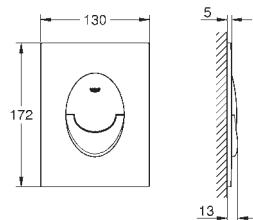

37 965 000

хром

Skate Air S

Накладная панель смыва

2 объема смыва или прерывание смыва старт/стоп

для пневматического смывного клапана

GD 2 смывной бачок

вертикальный монтаж

130 x 172 мм

из ABS

GROHE Long-Life Finish - стойкое долговечное покрытие

GROHE Water Saving Технология совершенного потока при уменьшенном расходе воды

панель смыва с магнитным держателем и крепежным кронштейном в комплекте

совместима с Rapid SLX

для установки на Rapid SL и Uniset со смывным бачком GD 2 необходимо

заказать ревизионный короб 40 911 000 (приобретается отдельно)