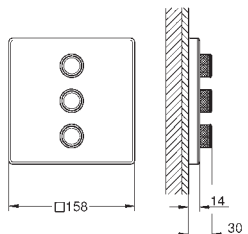

GROHE GROHTHERM SMARTCONTROL

Артикул

Цвет

29 158 LS0

белая луна

Grotherm SmartControl

Комплект верхней монтажной части для вентиля на три выхода

комплект верхней монтажной части для
GROHE Rapido SmartBox 35 600/35 604/35 601

металлическая накладная панель с **GROHE FastFixation** (скрытые эксцентрики, уплотнение, скрытый монтаж), регулируемая на 6°
10 мм толщина профиля розетки

GROHE Long-Life finish - стойкое долговечное покрытие
SmartControl с утапливаемыми металлическими кнопками, нажать для вкл/выкл и повернуть для увеличения напора воды от режима GROHE Water Saving до максимального напора воды

заменяемые символы
GROHE ProGrip элементы с рифленной поверхностью
возможность одновременного включения нескольких точек водоотвода

лицевая панель из акрилового стекла в цвете белая луна

без встраиваемой части

распределение расхода:

выход D = 28 л/мин

выход A = 28 л/мин

выход D+E+A = 65 л/мин

для соответствия требованиям CALGreen в комплект входит дополнительный

ограничитель потока

35 604 000

GROHE Rapido SmartBox Универсальная встраиваемая часть
Профессиональная серия

29 118 000

29 118 DC0

29 118 GL0

29 118 GN0

29 118 DA0

29 118 DL0

29 118 A00

29 118 AL0

хром

суперсталь

холодный рассвет, глянец

холодный рассвет, матовый

теплый закат, глянец

теплый закат, матовый

темный графит, глянец

темный графит, матовый

Grotherm SmartControl

Термостат скрытого монтажа для душа с переключателем на 1 положение

комплект верхней монтажной части для
GROHE Rapido SmartBox 35 600/35 604 (универсальная встраиваемая часть)

металлическая накладная панель с **GROHE FastFixation** (скрытые эксцентрики, уплотнение, скрытый монтаж), регулируемая на 6°

GROHE Long-Life Finish - стойкое долговечное покрытие

SmartControl с утапливаемыми металлическими кнопками, нажать для вкл/выкл и повернуть для увеличения напора воды от режима GROHE Water Saving до максимального напора воды

заменяемые символы

GROHE TurboStat компактный картридж с восковым термозлементом

GROHE ProGrip элементы с рифленной поверхностью

GROHE SafeStop стопор безопасности при 38°C

GROHE SafeStop Plus опционно ограничитель температуры на 43°C / 46°C,

включен

встроенные обратные клапаны и грязеулавливающие фильтры

без встраиваемой части

распределение расхода:

выход A (для внешнего отключения) = 34 л/мин

выход В/С = 29 л/мин