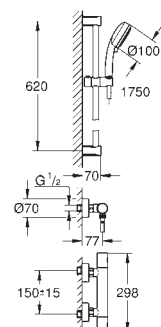

Grotherm 800 Cosmopolitan

Термостат для душа с душевым гарнитуром

в комплект входят:

Grotherm 800 Cosmopolitan термостат для душа 1/2" (34 765)
Tempesta Cosmopolitan 100 душевой гарнитур, 2 режима струи, 600 мм
(27 578 002)

GROHE Water Saving ограничитель расхода воды 6,6 л/мин