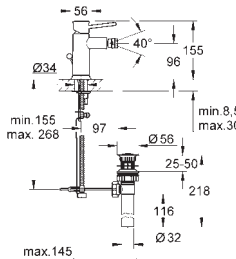

32 864 000

хром

BauClassic

Смеситель однорычажный для биде DN 15

монтаж на одно отверстие

металлический рычаг

GROHE Long-Life керамический картридж 28 мм

GROHE Long-Life Finish - стойкое долговечное покрытие

аэратор с шаровым шарниром

рычажный донный клапан 1 1/4"

гибкая подводка

система быстрого монтажа