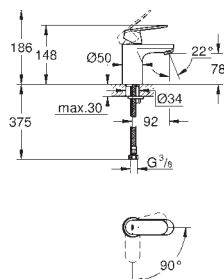

23 376 00E

хром

Eurosmart Cosmopolitan

Смеситель однорычажный для раковины, DN 15

размер S

монтаж на одно отверстие

металлический рычаг

GROHE SilkMove Energy Saving Керамический картридж 35 мм с

энергосберегающей функцией Cold start (подача холодной воды при

центральной позиции рычага)

настраиваемый ограничитель потока

возможность установки мин. расхода 2,5 л/мин.

ограничитель температуры

GROHE Long-Life Finish - стойкое долговечное покрытие

GROHE Water Saving Технология совершенного потока при уменьшенном

расходе воды

максимальный расход воды (при 3 бара): 5 л/мин

GROHE FastFixation Система быстрого монтажа

гладкий корпус

гибкая подводка