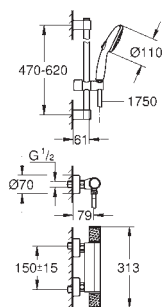

Grotherm 1000 Performance Термостат для душа, DN 15

с душевым гарнитуром, 2 режима струи (Rain, Jet)

в комплект входят:

Grotherm 1000 Performance термостат для душа 1/2" (34 827)

Tempsta душевой гарнитур со штангой 600 мм (26 162)

профессиональная серия