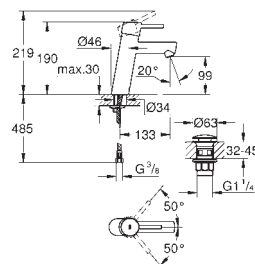

23 932 001

хром

Concetto

Смеситель однорычажный для раковины, 1/2"
размер M

монтаж на одно отверстие

металлический рычаг

GROHE SilkMove Плавность и точность управления - керамический картридж 28 мм

ограничитель температуры

GROHE Long-Life Finish - стойкое долговечное покрытие

GROHE Water Saving Технология совершенного потока при уменьшенном расходе воды

максимальный расход воды (при 3 бара): 5 л/мин

GROHE FastFixation система быстрого монтажа

нажимной донный клапан 1 1/4"

гибкая подводка

минимальное давление 1,0 бар