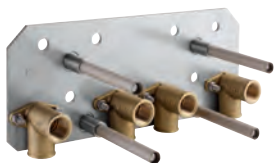

GROHE SPA

26 890 000

хром

Rainshower Aqua 75

Верхний душ с одним режимом

Normal

душевая поверхность: металл

GROHE DreamSpray превосходный поток воды

GROHE Long-Life Finish - стойкое долговечное покрытие

SpeedClean система против известковых отложений

минимальное давление 1,0 бар