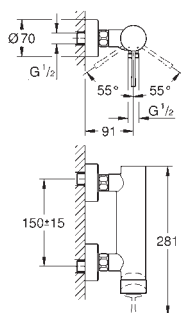

- 25 252 001
- 25 252 DC1
- 25 252 GL1
- 25 252 GN1
- 25 252 DA1
- 25 252 DL1
- 25 252 A01
- 25 252 AL1
- 25 252 KF1

- хром
- суперсталь
- холодный рассвет, глянец
- холодный рассвет, матовый
- теплый закат, глянец
- теплый закат, матовый
- темный графит, глянец
- темный графит, матовый
- фантомный чёрный

Essence
Смеситель однорычажный для душа, DN 15

настенный монтаж
металлический рычаг
GROHE SilkMove Плавность и точность управления - керамический картридж 35 мм
с ограничителем температуры
GROHE Long-Life Finish - стойкое долговечное покрытие
отвод для душа 1/2"
встроенный обратный клапан
скрытые S-образные эксцентрики
с защитой от обратного потока
минимальное давление 1,0 бар
профессиональная серия
замена для 33 636 xx1