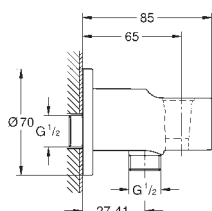

28 628 000

хром

Relaxa

Подключение для душевого шланга, DN 15

с держателем ручного душа

внешняя резьба

GROHE Long-Life Finish - стойкое долговечное покрытие