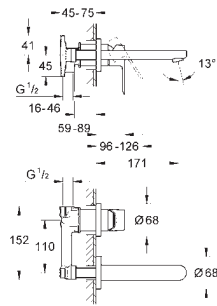

20 474 000

хром

BauEdge

Смеситель для раковины на два отверстия

настенный монтаж

в комплект входят:

комплект верхней монтажной части со вставляемой частью
металлический рычаг

GROHE Long-Life керамический картридж 35 мм

GROHE Long-Life Finish - стойкое долговечное покрытие

аэратор

размер по осям 110 мм

вынос 171 мм