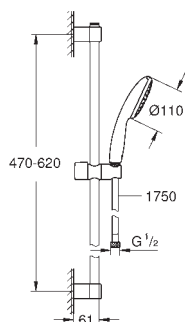

27 924 003

хром

Tempesta 110

Душевой гарнитур, 1 режим струи (Rain)

в комплект входят:

ручной душ Tempesta 110 (27 923)

душевая штанга, 600 мм (27 523)

душевой шланг Relexaflex 1750 мм 1/2" x 1/2" (28 154)

GROHE Water Saving Технология совершенного потока при уменьшенном расходе воды

GROHE DreamSpray превосходный поток воды

GROHE Long-Life Finish - стойкое долговечное покрытие

GROHE FastFixation (регулируемый верхний кронштейн для существующих отверстий)

регулируемый держатель лейки (поворотный и скользящий держатель для душа)

SpeedClean система против известковых отложений

Inner WaterGuide - внутренняя изоляция потока воды для исключения вероятности ожога о внешнюю поверхность

ShockProof силиконовое кольцо, предотвращающее повреждение поверхности при падении ручного душа
максимальный расход (при давлении 3 бара) 7,6 л/мин
минимальное давление 1,0 бар

может использоваться с проточным водонагревателем
профессиональная серия

27 853 003

хром

Аналогичный продукт, максимальный расход (при давлении 3 бара) 16,6 л/мин