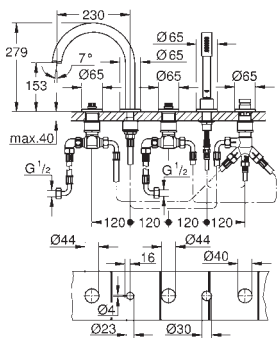

Артикул

Цвет

- 25 224 000
- 25 224 DC0
- 25 224 GL0
- 25 224 GN0
- 25 224 DA0
- 25 224 DL0
- 25 224 AL0

- хром
- суперсталь
- холодный рассвет, глянец
- холодный рассвет, матовый
- теплый закат, глянец
- теплый закат, матовый
- темный графит, матовый

Atrio Private Collection

Комплект для ванны на 5 отверстий

керамические вентили 1/2", 90°

GROHE Long-Life Finish - стойкое долговечное покрытие

в комплект входят:

- фиксатор для излива (смонтированный)
- излив для ванны с аэратором и переключателем ванна/душ
- ручной душ 6,6 л/мин
- душевой шланг 2000 мм
- гибкая подводка
- подключение для душевого шланга с защитой от обратного потока
- для рукояток-стиков
- можно комбинировать с рукоятками-стиками 48 464, 48 465 или 48 651, приобретаются отдельно
- для использования с 29 037 002

29 037 002

Монтажный короб для смесителя, установленного на плиточный бортик

- 48 464 000
- 48 464 DC0
- 48 464 GL0
- 48 464 GN0
- 48 464 DA0
- 48 464 DL0
- 48 464 AL0

- хром
- суперсталь
- холодный рассвет, глянец
- холодный рассвет, матовый
- теплый закат, глянец
- теплый закат, матовый
- темный графит, матовый