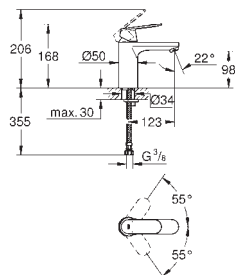

цепочка

гибкая подводка

дополнительный ограничитель температуры (46 375 000)

GROHE EUROSMART COSMOPOLITAN

Артикул

Цвет

23 327 000
23 327 KW0

хром
черный сатин