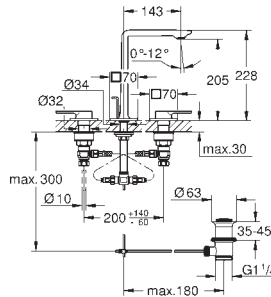

Allure

Смеситель для раковины на три отверстия, DN 15

размер M

рукоятки в форме стика

монтаж на горизонтальную поверхность

керамические вентили 1/2", 90°

GROHE Long-Life Finish - стойкое долговечное покрытие

GROHE Water Saving Технология совершенного потока при уменьшенном расходе воды

максимальный расход воды (при 3 бара): 5 л/мин

GROHE AquaGuide регулируемый аэратор

вынос 143 мм

усиленная гибкая подводка между центральным корпусом и боковыми вентилями

рычажный донный клапан 1 1/4"