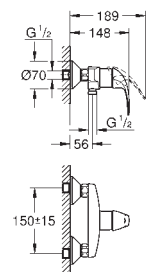

23 631 000

хром

BauCurve

Смеситель однорычажный для душа, DN 15

настенный монтаж

металлический рычаг

GROHE Long-Life керамический картридж 35 мм

GROHE Long-Life Finish - стойкое долговечное покрытие

отвод для душа снизу 1/2"

скрытые S-образные эксцентрики

отражатель из металла