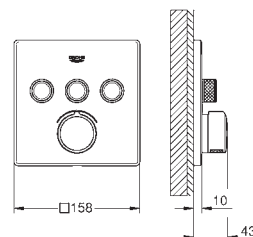

29 149 000

хром

SmartControl

Смеситель скрытого монтажа на 3 выхода

комплект верхней монтажной части для GROHE Rapido SmartBox 35 600/35 604 (универсальная встраиваемая часть) металлическая накладная панель с **GROHE FastFixation** (скрытые эксцентрики, уплотнение, скрытый монтаж), регулируемая на 6° **GROHE Long-Life Finish** - стойкое долговечное покрытие **SmartControl** с утопливаемыми металлическими кнопками, нажать для вкл/выкл и повернуть для увеличения напора воды от режима GROHE Water Saving до максимального напора воды
заменяемые символы
картридж для смешивания воды
возможность одновременного включения нескольких точек водоотвода
без встраиваемой части
распределение расхода:
выход А = 22 л/мин
выход В = 26 л/мин
выход С = 22 л/мин
выход А + В = 31 л/мин
выход А + В + С = 34 л/мин

35 604 000

GROHE Rapido SmartBox Универсальная встраиваемая часть
Профессиональная серия