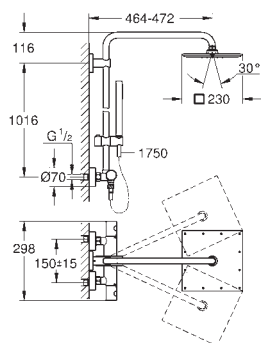

26 187 000

хром

Euphoria System 230

Душевая система с термостатом для настенного монтажа

в комплект входят:

горизонтальный поворотный душевой кронштейн 450 мм

настенный термостат с аквадиммером

позволяет переключаться между:

верхний душ 230 (27 479 000)

металл

душевая струя Rain

максимальный расход (при давлении 3 бара): 14,5 л/мин

аэратор с шаровым шарниром

угол поворота ± 15°

ручной душ Euphoria Cube Stick (27 698 000)

максимальный расход (при 3 бара): 8,0 л/мин

регулируется по высоте с помощью

скользящего элемента (12 140 000)

душевой шланг 1750 мм (28 388 000)

GROHE TurboStat компактный картридж с восковым термозлементом

GROHE SafeStop стопор безопасности при 38°C

GROHE SafeStop Plus опционно ограничитель температуры на 43°C, включен

GROHE DreamSpray превосходный поток воды

GROHE Long-Life Finish - стойкое долговечное покрытие

SpeedClean система против известковых отложений

внутренний охлаждающий канал для продолжительного срока службы

TwistStop против перекручивания шланга

GROHE MetalGrip эргономичная металлическая рукоятка

совместим с проточным водонагревателем **только** выше 18 кВт/ч, а также с

накопительным водонагревателем (см. Техническую информацию)

минимальный расход воды 7 л/мин

дополнительная опция: полочка GROHE EasyReach (26 362)