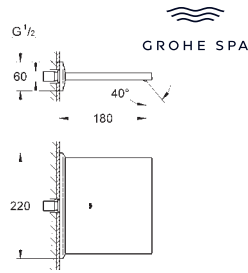

Артикул

Цвет

13 486 000
13 486 DC0
13 486 ALO

хром
суперсталь
темный графит, матовый

Allure Brilliant
Каскадный излив для ванны и душа
настенный монтаж
GROHE Long-Life Finish - стойкое долговечное покрытие
вынос 180 мм
минимальное давление 1,0 бар