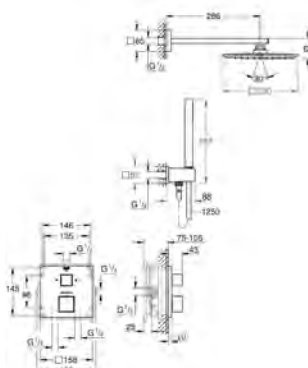

Euphoria Cube Stick Ручной душ, один вид струи (27 698)

подключение для душевого шланга 1/2" и держатель для ручного душа (26 370)

Rotaflex душевой шланг 1500 мм 1/2" x 1/2" (28 409)

Для ручного душа предусмотрен дополнительный регулятор расхода 9,5 л/мин