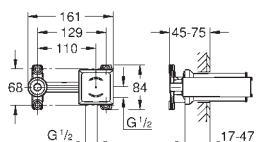

23 200 002

Смеситель однорычажный встраиваемый универсальный механизм, DN 15

для смесителя на 2 отверстия
установка на стену
без комплекта верхней монтажной части

GROHE SilkMove Плавность и точность управления - керамический картридж 35 мм
настраиваемый ограничитель потока
излив может быть установлен справа или слева
глубина монтажа 45-75 мм

DR-латунь
шаблон для монтажа
обеспечивает гидроизоляцию конструкции стен, окружающих встраиваемый механизм
с уплотнительной втулкой