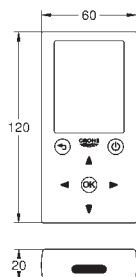

36 407 001

хром

Пульт дистанционного управления

для всей инфракрасной электроники и GROHE Blue Home мониторинг

версия программного обеспечения и статистика по использованию цикла термической дезинфекции (для инфракрасной электроники) цикл автоматической промывки (для инфракрасной электроники) режим промывки (для GROHE Blue Home) остаточный ресурс фильтра и баллона с углекислым газом (для GROHE Blue Home)

конфигурация

режим очистки вкл/выкл термическая дезинфекция (для инфракрасной электроники) диапазон чувствительности задержка до выключения воды (для инфракрасной электроники) автоматическая промывка (для инфракрасной электроники) ресурс фильтра (для GROHE Blue Home)

сервисное обслуживание

- индикатор работы сенсора
- возврат к заводским или пользовательским настройкам сервисный режим демонстрационный режим коды ошибок (для GROHE Blue Home)
Аккумуляторная батарея: 3 x 1.5 V DC (AAA)