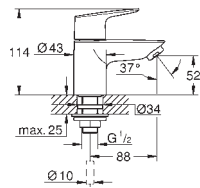

Артикул

Цвет

20 421 001

хром

BauEdge
Вертикальный вентиль, DN 15,
размер XS

монтаж на одно отверстие
керамический вентиль 1/2", 90°
GROHE Long-Life Finish - стойкое долговечное покрытие
GROHE Water Saving Технология совершенного потока при уменьшенном расходе воды
максимальный расход воды (при 3 бара): 5 л/мин
крепежная гайка G 1/2"
профессиональная серия