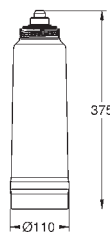

40 881 001

GROHE Blue

Блок для минерализации

блок для минерализации обогащает питьевую воду магнием (40 мг/л) и

солями кремниевой кислоты (55 мг/л) для получения наилучшего вкуса

давление подаваемой воды 1.00 - 4.00 бар

срок службы - 1 год

совместим со смесителями GROHE Blue Pure