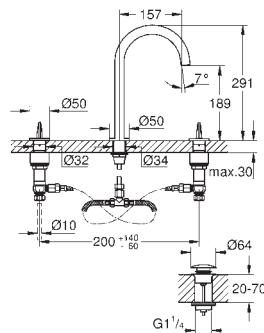

GROHE SPA

ALLURE BRILLIANT ICON 3D / ATRIO ICON 3D

Артикул

Цвет

GROHE SPA

20 635 SD0

нержавеющая сталь, матовая

Allure Brilliant

Смеситель для раковины на 3 отверстия, настенный монтаж

GROHE Water Saving Технология совершенного потока при уменьшенном расходе воды

максимальный расход воды (при 3 бара): 5 л/мин

излив со встроенным аэратором

красная и синяя маркировка на ручках для горячей и холодной воды

керамические вентили, для горячей и холодной воды

усиленная гибкая подводка между центральным корпусом и боковыми

вентильями

вынос 256 мм

техническая информация

минимальное давление 0,5 бар

установка при давлении 1,0 - 5,0 бар

устанавливать редуктор, если статическое давление превышает 5 бар

избегать значительных перепадов давления между холодной и горячей

водой

максимальная температура горячей воды на входе: 80°C

рекомендуемая температура горячей воды на входе (энергосбережение):

60°C

GROHE SPA

20 634 SD0

нержавеющая сталь, матовая

Allure Brilliant

Смеситель для раковины на 3 отверстия

GROHE Water Saving Технология совершенного потока при уменьшенном

расходе воды

максимальный расход воды (при 3 бара): 5 л/мин

излив со встроенным аэратором

красная и синяя маркировка на ручках для горячей и холодной воды

керамические вентили, для горячей и холодной воды

сливной гарнитур 1 1/4"

усиленная гибкая подводка между центральным корпусом и боковыми

вентильями

техническая информация

минимальное давление 0,5 бар

установка при давлении 1,0 - 5,0 бар

устанавливать редуктор, если статическое давление превышает 5 бар

избегать значительных перепадов давления между холодной и горячей

водой

максимальная температура горячей воды на входе: 80°C

рекомендуемая температура горячей воды на входе (энергосбережение):

60°C

GROHE SPA

20 664 SD0