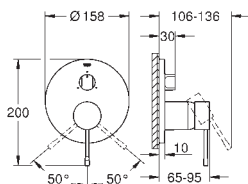

24 169 001
24 169 DC1
24 169 GL1
24 169 GN1
24 169 DA1
24 169 DL1
24 169 A01
24 169 AL1

хром
суперсталь
холодный рассвет, глянец
холодный рассвет, матовый
теплый закат, глянец
теплый закат, матовый
темный графит, глянец
темный графит, матовый

Essence

Смеситель однорычажный скрытого монтажа для ванны с переключателем на 3 положения

комплект верхней монтажной части для GROHE Rapido SmartBox (35 604)

GROHE SilkMove керамический картридж Ø 46 мм

GROHE Long-Life Finish - стойкое долговечное покрытие настенная панель с GROHE FastFixation (скрытое уплотнение штока, скрытое крепление)

металлическая накладная панель, регулируемая на 6°

металлический рычаг

переключатель на 3 положения

распределение расхода:

выход А = 27 л/мин

выход В = 27 л/мин

выход С = 27 л/мин

без встраиваемой части

профессиональная серия

замена для 24 092 xx1

35 604 000

GROHE Rapido SmartBox Универсальная встраиваемая часть
Профессиональная серия