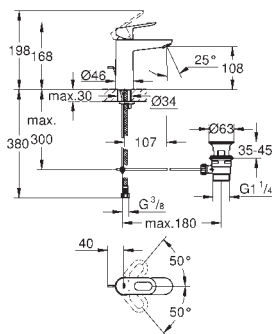

23 762 000

хром

BauLoop
Смеситель однорычажный для раковины, 1/2"
размер M

монтаж на одно отверстие
металлический рычаг

GROHE Long-Life керамический картридж 28 мм

GROHE Long-Life Finish - стойкое долговечное покрытие

GROHE Water Saving Технология совершенного потока при уменьшенном расходе воды

максимальный расход воды (при 3 бара): 5 л/мин

система быстрого монтажа
рычажный донный клапан 1 1/4"
гибкая подводка