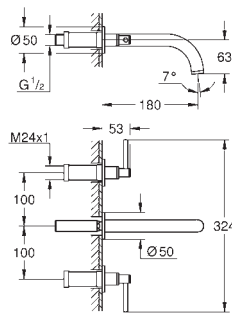

Atrio

**Смеситель для раковины на три отверстия, DN 15
размер M**

настенный монтаж

комплект верхней монтажной части для

29 025 002

без встраиваемого механизма

керамические вентили для горячей

и холодной воды, 1/2" - ход 90°

GROHE Long-Life Finish - стойкое долговечное покрытие

GROHE Water Saving Технология совершенного потока при уменьшенном

расходе воды

максимальный расход воды (при 3 бара): 5 л/мин

размер по осям 200 мм

вынос 180 мм

рукоятки в форме стика

Включены 2 набора с накладными насадками: один с надписями „H“ (hot, горячая) и „C“ (cold, холодная), другой - без надписей.

29 025 002

**Встраиваемая часть настенного смесителя для раковины, на 3
отверстия**