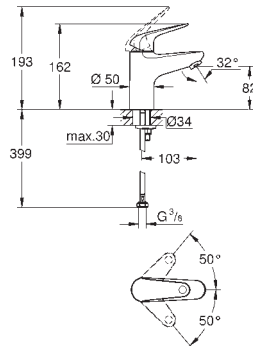

32 734 001

хром

Еuroeco
Смеситель однорычажный для раковины, DN 15
размер S

монтаж на одно отверстие
металлический рычаг

GROHE Long-Life керамический картридж 28 мм

с ограничителем температуры

GROHE Long-Life Finish - стойкое долговечное покрытие

Изолированный водоток - вода не контактирует с металлами корпуса смесителя

GROHE Water Saving Технология совершенного потока при уменьшенном расходе воды

максимальный расход воды (при 3 бара): 5 л/мин

система быстрого монтажа

гладкий корпус

гибкая подводка

профессиональная серия