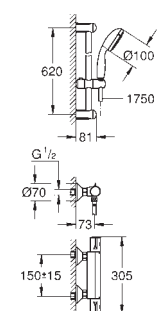

34 565 001

хром

Grohtherm 800

Термостат для душа, DN 15 с душевым гарнитуром

в комплект входят:

Grohtherm 800 Термостат для душа 1/2"

(34 558 000)

Tempesta II душевой гарнитур, 600 мм (27 598)