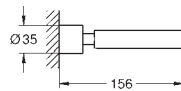

40 885 000
40 885 DC0
40 885 EN0
40 885 GL0
40 885 GN0
40 885 DA0
40 885 DL0
40 885 AL0

хром
суперсталь
никель, матовый
холодный рассвет, глянец
холодный рассвет, матовый
теплый закат, глянец
теплый закат, матовый
темный графит, матовый

Aerio

Держатель

подходит для мыльницы 40 883 000 или гнезда для фена 40 964 001,

приобретаются отдельно

металл

скрытое крепление

GROHE Long-Life Finish - стойкое долговечное покрытие