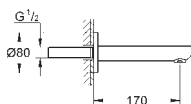

13 261 000

хром

Eurosmart Cosmopolitan

Излив для ванны

настенный монтаж

GROHE Long-Life Finish - стойкое долговечное покрытие

аэратор

внешняя резьба 1/2"

вынос 170 мм

минимальное давление 1,0 бар