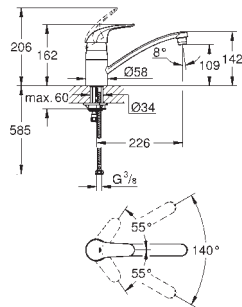

32 750 000

хром

Euroeco

Смеситель однорычажный для мойки, DN 15

монтаж на одно отверстие

GROHE Long-Life finish - стойкое долговечное покрытие

GROHE SilkMove Плавность и точность управления - керамический

картридж 35 мм

аэратор

настраиваемый ограничитель потока

поворотный трубкообразный излив

угол поворота 140°

металлический рычаг

гибкая подводка

система быстрого монтажа

максимальный расход (при давлении 3 бара): 11,5 л/мин