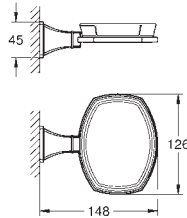

Grandera
Держатель с керамической мыльницей
материал: керамика/металл
скрытое крепление
GROHE Long-Life Finish - стойкое долговечное покрытие

40 929 000
40 929 IGO

хром
хром/золото

Grandera
Кольцо для полотенца
Ø 205 мм
металл
скрытое крепление
GROHE Long-Life Finish - стойкое долговечное покрытие