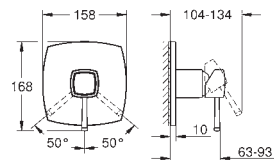

24 259 000
24 259 IGO

хром
хром/золото

Grandera

Смеситель однорычажный скрытого монтажа для душа

комплект верхней монтажной части для
GROHE Rapido SmartBox 35 600/35 604 (универсальная встраиваемая часть)
GROHE SilkMove керамический картридж Ø 46 мм
GROHE Long-Life Finish - стойкое долговечное покрытие
настенная панель с **GROHE FastFixation** (скрытое уплотнение штока, скрытое крепление)
металлическая накладная панель, регулируемая на 6°
металлический рычаг
распределение расхода:
выход В или С = 30 л/мин
без встраиваемой части

35 604 000

GROHE Rapido SmartBox Универсальная встраиваемая часть
Профессиональная серия