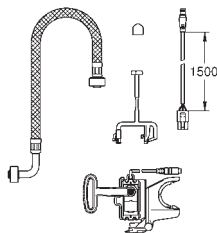

39 596 000

Rapid SLX

Инсталляция для подвесного унитаза, монтажная высота 1,13 м со встроенной электрической розеткой и подводом воды для подключения унитазов-биде

сmyвной бачок GDX, 6 л
со встроенной электрической розеткой
для установки унитазов-биде (подключение к воде)
небольшое ревизионное окно для малых панелей смыва
для монтажа перед стеной или стеной перегородкой
самонесущая стальная рама с
порошковым напылением
подготовлена для облицовки
фиксированные подключения
быстрая регулировка по высоте
крепежный материал
проверено -TUEV
2 болта-держателя для унитаза
крепление для керамики
расстояние между болтами 180/230 мм
выходной патрубков для унитаза Ø 90 мм
регулировка глубины монтажа
редуктор Ø 90/110 мм
впускной и смывной гарнитуры
Смывной бачок GDX, 6 л, со следующими характеристиками:
заводская настройка 6 л и 3 л
Пневматический смывной клапан с тремя режимами
слива: 2-х объёмный, старт/стоп, или непрерывный
подвод воды сверху, справа или сзади
Аматурная группа I
с изоляцией от конденсационной влаги
подключение воды DN 15
во время сборки не требуется дополнительного инструмента
для монтажа инспекционного короба
для вертикального монтажа
регулятор скорости смыва
для монтажа перед стеной необходимо заказать настенные
уголки 38 558 00M (продаются отдельно)

39 598 000

Rapid SLX

Набор для подвесного унитаза 3 в 1, монтажная высота 1,13 м

сmyвной бачок GDX, 6 л
в комплект входят:
Rapid SLX Инсталляция для подвесного унитаза (38 596 000) со встроенной
розеткой для подключения унитазов-биде
настенные уголки (38 558 00M)
Звукоизоляционный комплект (37 131 000)
регулятор скорости смыва
для монтажа смывных панелей 156 x 197 мм необходимо заказать
ревизионный короб 66 791 000 (продается отдельно)

46 944 001