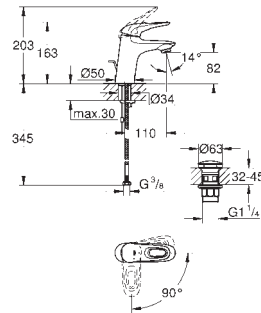

23 930 003

хром

Eurostyle

**Смеситель однорычажный для раковины, DN 15
размер S**

монтаж на одно отверстие
металлическая рукоятка (с отверстием)

GROHE SilkMove Energy Saving Керамический картридж 35 мм с энергосберегающей функцией Cold start (подача холодной воды при центральном положении рычага)

настраиваемый ограничитель потока

ограничитель температуры

GROHE Long-Life Finish - стойкое долговечное покрытие

GROHE Water Saving Технология совершенного потока при уменьшенном расходе воды

максимальный расход воды (при 3 бара): 5 л/мин

GROHE FastFixation система быстрого монтажа

нажимной донный клапан 1 1/4"

гибкая подводка