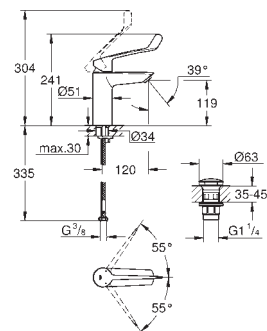

GROHE FastFixation система быстрого монтажа
нажимной донный клапан 1 1/4"

гибкая подводка

профессиональная серия

23 983 003

хром

Eurosmart

Смеситель однорычажный для раковины, 1/2"
размер M

монтаж на одно отверстие
длинный металлический рычаг
длина рычага 156 мм