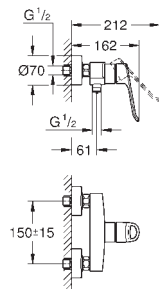

Eurosmart

Смеситель однорычажный для душа, DN 15

настенный монтаж

металлическая рукоятка (с отверстием)

длина рычага 115 мм

GROHE SilkMove Плавность и точность управления - керамический картридж 35 мм

настраиваемый ограничитель потока

с ограничителем температуры

отвод для душа снизу 1/2" со встроенным

обратным клапаном

скрытые S-образные эксцентрики

отражатели из металла

с защитой от обратного потока

профессиональная серия