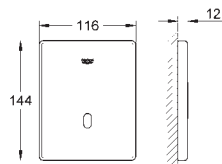

комплект верхней монтажной части

для Rapido U

сертификат CE (Европейское соответствие)