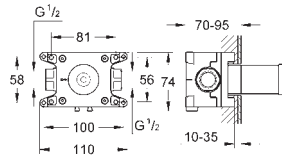

GROHE RAPIDO C / ВСТРАИВАЕМЫЕ ЗАПОРНЫЕ ВЕНТИЛИ

Артикул

Цвет

35 028 000

GROHE Rapido C

Встраиваемая часть для вентиля на один выход

Для модульной установки системы Grohtherm Custom Shower

Встраиваемый корпус с защитным коробом

Водонепроницаемое уплотнение для монтажа

Для обмуровки и сухого монтажа

точки крепления для монтажа перед стеной или стеной-перегородкой

корпус из латуни с низким содержанием цинка

керамический вентиль 3/4"

резьбовое соединение 1/2"

Расход воды:

55 л/мин. при 3 бар

глубина монтажа 70-95 мм

минимальное давление 1,0 бар