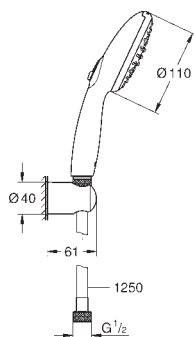

27 799 30E

хром

Tempesta 110

Душевой набор настенный с ручным душем, 2 режима струи (Rain, Jet)
в комплект входят:

ручной душ Tempesta 110 (27 597)

не регулируемый настенный держатель Tempesta (28 605)

Relexaflex душевой шланг 1250 мм 1/2" x 1/2" (28 150)

GROHE Water Saving Plus - сверхэффективное использование воды, при сохранении идеального потока

GROHE SmartSwitch - поверните диск, чтобы насладиться предпочтительным режимом струи

GROHE DreamSpray превосходный поток воды

GROHE Long-Life Finish - стойкое долговечное покрытие

SpeedClean система против известковых отложений

Inner WaterGuide - внутренняя изоляция потока воды для исключения вероятности ожога о внешнюю поверхность

ShockProof силиконовое кольцо, предотвращающее повреждение поверхности при падении ручного душа

максимальный расход (при 3 бар): 5,6 л/мин

минимальное давление 1,0 бар

может использоваться с проточным водонагревателем

профессиональная серия

26 164 003

хром

26 164 2433

матовый чёрный

Аналогичный продукт, с ограничением расхода воды **GROHE Water Saving**, максимальный расход (при давлении 3 бара) 7,4 л/мин

27 799 003

хром

Аналогичный продукт, максимальный расход (при давлении 3 бара) 13,5 л/мин