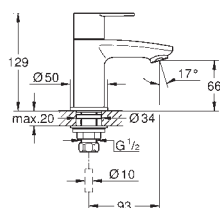

GROHE EUROSTYLE COSMOPOLITAN

Артикул

Цвет

23 039 002

хром

Eurostyle Cosmopolitan Вертикальный вентиль размер XS

монтаж на одно отверстие
металлический рычаг
керамический вентиль 1/2", 90°
GROHE Long-Life Finish - стойкое долговечное покрытие
аэратор
минимальное давление 1,0 бар
класс шума I по DIN 4109
присоединительная гайка 1/2" x 10,5 мм