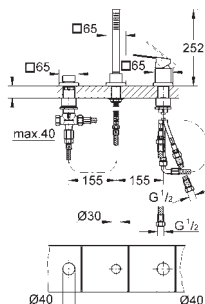

19 966 000

хром

Eurocube

Смеситель однорычажный для ванны на 3 отверстия

GROHE SilkMove керамический картридж Ø 46 мм

GROHE Long-Life Finish - стойкое долговечное покрытие

в комплект входят:

элемент управления однорычажного смесителя

переключатель ванна/душ

без излива (19 035)

Euphoria Cube ручной душ (27 699 000) 9,5 л/мин

металлический душевой шланг 2000 мм (всегда цвет Хром независимо от цвета комплекта)

гибкая подводка

подключение для душевого шланга

с защитой от обратного потока

для использования с 29 037 000

для комбинации с 28 990 / 28 991

29 037 000

Монтажный короб для смесителя, установленного на плиточный бортик