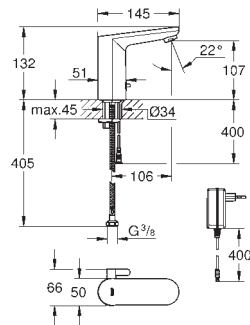

тип защиты смесителя IP 59

минимальное давление 1,0 бар

замена для 36 422 000

GROHE EUROSMART COSMOPOLITAN E

Артикул

Цвет

36 325 002

хром