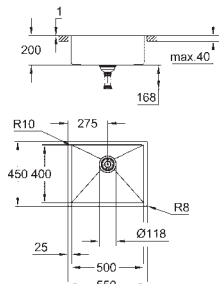

31 726 SD0

нержавеющая сталь, матовая

K700

Мойка из нержавеющей стали

модель: K700 60-S 55/45 1.0

типы монтажа: встраиваемый сверху (накладной), в один уровень со столешницей или под столешницу

материал: нержавеющая сталь AISI 304 (V2A)

толщина материала: 1 мм

GROHE Long-Life finish - стойкое долговечное покрытие
покрытие: сатиновое

GROHE Whisper технология минимизации шума от потока воды
минимальный размер шкафа: 600 мм

размеры: 550 x 450 мм

1 чаша: 500 x 400 x 200 мм

Внешний радиус: R11 (монтаж под столешницу)/R3 (вровень со столешницей), внутренний радиус чаши: R10

GROHE FastFixation система быстрого монтажа

монтажное отверстие (установка под столешницу): 502 x 402 мм (R11)

вырез (установка на столешницу): 535 x 435 мм

монтажное отверстие (установка вровень со столешницей): 535 x 435 мм (R3), доп.выемка на верхней поверхности: 551 x 451 (R8) с глубиной 3,5 мм

корзинчатый вентиль: корзинка Ø 3.5"/90 мм

аксессуары вкл.: сливной гарнитур, корзинка, монтажный набор

опция: автоматический сливной клапан с нажимным механизмом

(40 986 SD0), приобретается отдельно

количество крепежных элементов в комплекте (накладной монтаж): 8

количество крепежных элементов в комплекте (монтаж под столешницу): 8