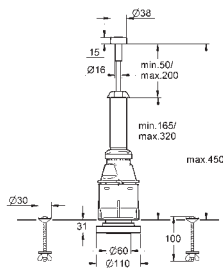

37 088 P10

матовый хром / хром

Servo Смывной клапан

прерывание смыва (старт/стоп)
с коротким корпусом смывного клапана
решение для бачков с открывающейся крышкой
розетки
с нажимной кнопкой для
отверстия в крышке бачка Ø 16-35 мм
крепежный материал

GROHE Long-Life Finish - стойкое долговечное покрытие

37 085 P10

матовый хром / хром

Аналогичный продукт, с нажимной кнопкой для отверстия в
крышке бачка Ø 40 мм