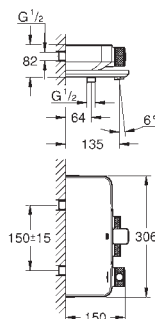

34 718 000

хром

Grotherm SmartControl
Термостат для ванны, DN 15

настенный монтаж

GROHE CoolTouch полностью исключается вероятность ожога о внешнюю поверхность

GROHE Long-Life Finish - стойкое долговечное покрытие

GROHE SafeStop стопор безопасности при 38°C

GROHE SafeStop Plus опционно ограничитель температуры на 43°C, включен

GROHE TurboStat компактный картридж с восковым термозлементом

GROHE ProGrip элементы с рифленой поверхностью

SmartControl с утапливаемыми металлическими кнопками, нажать для вкл/

выкл и повернуть для увеличения напора воды от режима GROHE Water

Saving до максимального напора воды

GROHE EasyReach встроенная полочка

отвод для душа снизу 1/2"

излив для ванны с аэратором

встроенные обратные клапаны и грязеулавливающие фильтры

с защитой от обратного потока

102168 KF0 0

фантомный чёрный

Аналогичный продукт, профессиональная серия