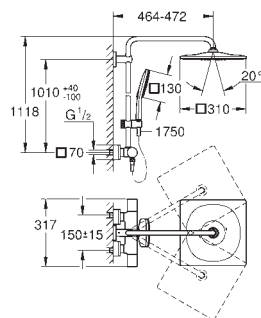

GROHE ДУШЕВЫЕ СИСТЕМЫ RAINSHOWER SMARTACTIVE

Артикул

Цвет

26 652 000

хром

Rainshower SmartActive 310

Душевая система с термостатом для настенного монтажа

в комплект входят:

горизонтальный поворотный душевой кронштейн 450 мм

настенный термостат с аквадиммером

позволяет переключаться между:

верхний душ Rainshower Mono 310 Cube

максимальный расход (при давлении 3 бара) 9,5 л/мин

аэратор с шаровым шарниром

угол поворота $\pm 15^\circ$

ручной душ Rainshower SmartActive 130 Cube

максимальный расход (при 3 бар): 8,5 л/мин

регулируется по высоте с помощью

скользящего элемента

с рукояткой контроля

душевой шланг Silverflex 1750 мм

GROHE TurboStat компактный картридж с восковым термоэлементом

GROHE Water Saving Технология совершенного потока при уменьшенном

расходе воды

GROHE SafeStop стопор безопасности при 38°C

GROHE SafeStop Plus опционно ограничитель температуры на 43°C,

включен

GROHE CoolTouch полностью исключается вероятность

ожога о внешнюю поверхность

GROHE DreamSpray превосходный поток воды

GROHE SmartTip выбор режима струи одним нажатием пальца (на кольцо круглой кнопки)

GROHE Long-Life Finish - стойкое долговечное покрытие

GROHE FastFixation быстрый монтаж за счет регулируемого верхнего крепления

SpeedClean система против известковых отложений

совместим с проточным водонагревателем **только** выше 18 кВт/ч, а также с

накопительным водонагревателем (см. Техническую информацию)

минимальный расход воды 7 л/мин

26 837 DC0

суперсталь

26 837 GL0

холодный рассвет, глянец

26 837 GN0

холодный рассвет, матовый

26 837 DA0

теплый закат, глянец

26 837 DL0

теплый закат, матовый

26 837 A00

темный графит, глянец

26 837 AL0

темный графит, матовый

Аналогичный продукт, профессиональная серия

26 649 000

хром

Аналогичный продукт, без ограничения расхода воды