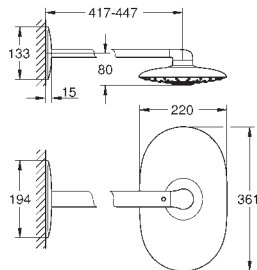

GROHE НАБОРЫ С ВЕРХНИМИ ДУШАМИ

Артикул

Цвет

26 254 000

хром

Rainshower Duo 360

Верхний душ с душевым кронштейном 450 мм, 2 режима струи
в комплект входят:

Rainshower Duo 360 Верхний душ, хромированная душевая поверхность
2 вида струи:

GROHE PureRain/GROHE Rain O² spray* и TrioMassage
максимальный расход (при давлении 3 бара): 40 л/мин
горизонтальный душевой кронштейн 450 мм

GROHE DreamSpray превосходный поток воды

GROHE Long-Life Finish - стойкое долговечное покрытие

SpeedClean система против известковых отложений

внутренний охлаждающий канал для продолжительного срока службы

для встраиваемого блока 26 264 – заказывается отдельно

* выбор режима при первой установке; заводская установка: GROHE PureRain

26 254 LS0

белая луна

Аналогичный продукт, верхний душ с белой душевой поверхностью