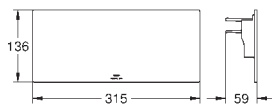

GROHE SPA

GROHE
ALLURE

СМЕСИТЕЛИ
ДЛЯ ВАННОЙ
SPA

Артикул

Цвет

GROHE SPA

- 24 160 001
- 24 160 DC1
- 24 160 GL1
- 24 160 GN1
- 24 160 DA1
- 24 160 DL1
- 24 160 AL1

- хром
- суперсталь
- холодный рассвет, глянец
- холодный рассвет, матовый
- теплый закат, глянец
- теплый закат, матовый
- темный графит, матовый

Allure

Смеситель однорычажный для биде DN 15

монтаж на одно отверстие

GROHE SilkMove Плавность и точность управления - керамический картридж 28 мм

GROHE Long-Life Finish - стойкое долговечное покрытие
аэратор с шаровым шарниром
рычажный донный клапан 1 1/4"
гибкая подводка

GROHE SPA

- 32 846 001
- 32 846 DC1
- 32 846 GL1
- 32 846 GN1
- 32 846 DA1
- 32 846 DL1
- 32 846 AL1

- хром
- суперсталь
- холодный рассвет, глянец
- холодный рассвет, матовый
- теплый закат, глянец
- теплый закат, матовый
- темный графит, матовый

Allure

Смеситель однорычажный для душа, DN 15

настенный монтаж

GROHE SilkMove Плавность и точность управления - керамический картридж 35 мм

GROHE Long-Life Finish - стойкое долговечное покрытие
настраиваемый ограничитель потока
отвод для душа снизу 1/2" со встроенным обратным клапаном
скрытые S-образные эксцентрики
с защитой от обратного потока

GROHE SPA

- 32 826 001
- 32 826 DC1
- 32 826 GL1
- 32 826 GN1
- 32 826 DA1
- 32 826 DL1
- 32 826 AL1

- хром
- суперсталь
- холодный рассвет, глянец
- холодный рассвет, матовый
- теплый закат, глянец
- теплый закат, матовый
- темный графит, матовый

Allure

Смеситель однорычажный для ванны, DN 15

настенный монтаж

GROHE SilkMove Плавность и точность управления - керамический картридж 35 мм

GROHE Long-Life Finish - стойкое долговечное покрытие
настраиваемый ограничитель потока
автоматический переключатель: ванна/душ
литой излив
аэратор
отвод для душа снизу 1/2" со встроенным обратным клапаном
скрытые S-образные эксцентрики
с защитой от обратного потока

GROHE SPA