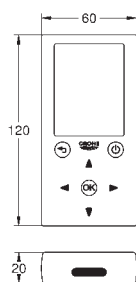

36 407 001

хром

Пульт дистанционного управления

для всей инфракрасной электроники и GROHE Blue Home
мониторинг
версия программного обеспечения и статистика по использованию
цикл термической дезинфекции (для инфракрасной электроники)
цикл автоматической промывки (для инфракрасной электроники)
режим промывки (для GROHE Blue Home)
остаточный ресурс фильтра и баллона с углекислым газом (для GROHE Blue Home)
конфигурация
режим очистки вкл/выкл
термическая дезинфекция (для инфракрасной электроники)
диапазон чувствительности
задержка до выключения воды (для инфракрасной электроники)
автоматическая промывка (для инфракрасной электроники)
ресурс фильтра (для GROHE Blue Home)
сервисное обслуживание
- индикатор работы сенсора
- возврат к заводским или пользовательским настройкам
сервисный режим, демонстрационный режим
коды ошибок (для GROHE Blue Home)
Аккумуляторная батарея: 3 x 1.5 V DC (AAA)