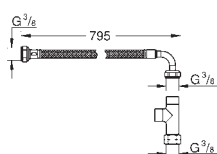

14 074 000

Набор для подключения сиденья-биде

в комплект входят:

Т-образное подключение 3/8“

гибкий присоединительный шланг

795 мм

3/8“ x 3/8“