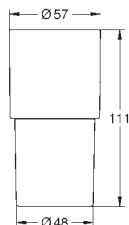

GROHE SPA

40 882 000

хром

Стакан

материал: стекло

подходит для держателей Allure (40 278 001) и Atrio (40 884 хх0), приобретаются отдельно