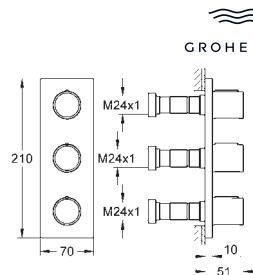

26 880 000

хром

Grohtherm F

Комплект верхней монтажной части для вентиля на три выхода

Для встраиваемого механизма 35 031 000 (подключения 1/2");

приобретается отдельно

Металлическая рукоятка для регулировки расхода воды

Металлический настенный отражатель со встроенным креплением и

встроенным уплотнением

вертикальный или горизонтальный монтаж

GROHE Long-Life Finish - стойкое долговечное покрытие