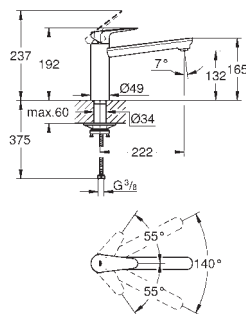

31 715 000

хром

BauCurve

Смеситель однорычажный для мойки, DN 15

средний излив

монтаж на одно отверстие

GROHE Long-Life Finish - стойкое долговечное покрытие

GROHE Long-Life керамический картридж **35 мм**

Изолированный водоток - вода не контактирует с металлами корпуса смесителя

поворотный трубкообразный излив

угол поворота 140°

аэратор с возможностью демонтажа без инструментов (с помощью монеты)

гибкая подводка

металлический крепежный набор

максимальный расход (при давлении 3 бара): 11 л/мин

минимальное давление 1,0 бар