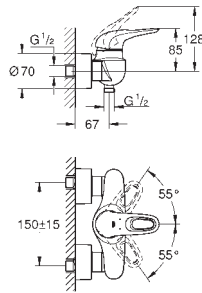

33 590 003
33 590 LS3

хром
белая луна/хром

Eurostyle

Смеситель однорычажный для душа, DN 15

настенный монтаж
металлическая рукоятка (с отверстием)
GROHE SilkMove Плавность и точность управления - керамический картридж 35 мм
с ограничителем температуры
GROHE Long-Life Finish - стойкое долговечное покрытие
настраиваемый ограничитель потока
встроенный запорный клапан в душевом отводе 1/2"
скрытые S-образные эксцентрики
отражатели из металла
с защитой от обратного потока