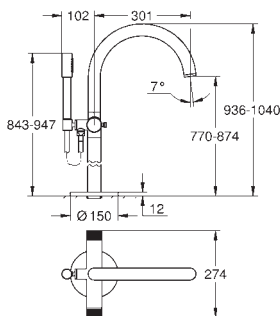

25 229 000
25 229 DC0
25 229 GL0
25 229 GN0
25 229 DA0
25 229 DL0
25 229 AL0

хром
суперсталь
холодный рассвет, глянец
холодный рассвет, матовый
теплый закат, глянец
теплый закат, матовый
темный графит, матовый

Atrio Private Collection
Смеситель для ванны, DN 15

монтаж на полу с высокими вертикальными подключениями (765 мм)
комплект верхней монтажной части для 45 984 001
без встраиваемой части
керамические вентили 1/2", 90°
GROHE Long-Life Finish - стойкое долговечное покрытие
автоматический переключатель: ванна/душ
вынос 301 мм
встроенный обратный клапан в душевом отводе 1/2"
ручной душ с держателем
душевой шланг Silverflex 1250 мм (28 362)
с защитой от обратного потока
рукоятки с декоративными вкладышами, можно комбинировать с 48 460 000 или 48 461 000

45 984 001

Монтажный набор для смесителя/душевой системы напольного монтажа, 1/2"

хром