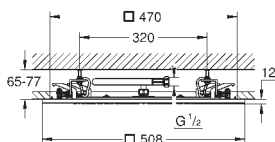

Rainshower Aqua 20"
Потолочный душ

Rain
508 x 508 мм
металл

резьбовое соединение 1/2"

GROHE DreamSpray превосходный поток воды
GROHE Long-Life Finish - стойкое долговечное покрытие
SpeedClean система против известковых отложений
может использоваться с проточным водонагревателем
минимальное давление 1,0 бар