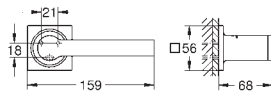

Allure
Ручка для ванны
 металл
 скрытое крепление
 расстояние между центральными точками креплений 269 мм
GROHE Long-Life Finish - стойкое долговечное покрытие

- 40 279 001
- 40 279 DC1
- 40 279 GL1
- 40 279 GN1
- 40 279 DA1
- 40 279 DL1
- 40 279 AL1
- 40 279 2431