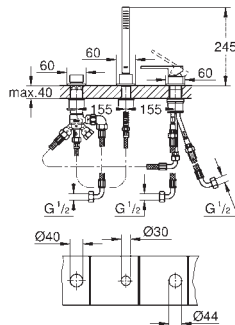

29 037 002

Монтажный короб для смесителя, установленного на плиточный бортик