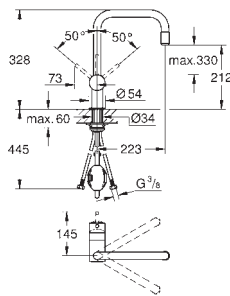

32 067 000

хром

Minta

Смеситель однорычажный для мойки, DN 15

U-образный излив

монтаж на одно отверстие

GROHE Long-Life finish - стойкое долговечное покрытие

GROHE SilkMove керамический картридж Ø 46 мм

выдвижной излив с аэратором

настраиваемый ограничитель потока

поворотный трубообразный излив

угол поворота 360°

встроенный обратный клапан

с защитой от обратного потока

гибкая подводка

система быстрого монтажа

максимальный расход (при давлении 3 бара): 10,5 л/мин

минимальное давление 1,0 бар