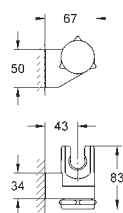

28 623 000

хром

Relaxa
Настенный держатель
регулируемый
GROHE Long-Life Finish - стойкое долговечное покрытие