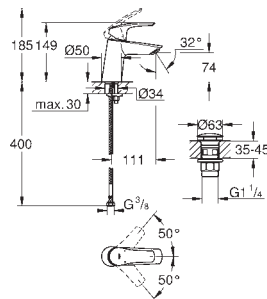

23 968 003

хром

23 968 2433

матовый чёрный

Eurosmart

**Смеситель однорычажный для раковины, DN 15
размер S**

корпус под наклоном
монтаж на одно отверстие

металлический рычаг

GROHE SilkMove Плавность и точность управления - керамический картридж 28 мм

настраиваемый ограничитель потока

с ограничителем температуры

GROHE Long-Life Finish - стойкое долговечное покрытие

GROHE Water Saving Технология совершенного потока при уменьшенном расходе воды

максимальный расход воды (при 3 бара): 5 л/мин

Изолированный водоток - вода не контактирует с металлами корпуса смесителя

GROHE FastFixation система быстрого монтажа

гибкая подводка

нажимной донный клапан 1 1/4"

профессиональная серия