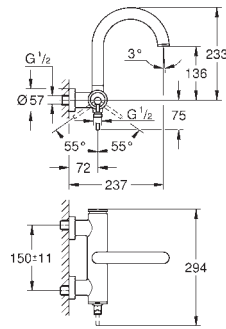

GROHE SPA

GROHE
ATRIO

Артикул

Цвет

- 24 367 000 хром
- 24 367 DC0 суперсталь
- 24 367 GL0 холодный рассвет, глянец
- 24 367 GN0 холодный рассвет, матовый
- 24 367 DA0 теплый закат, глянец
- 24 367 DL0 теплый закат, матовый
- 24 367 AL0 темный графит, матовый

Aerio

Смеситель однорычажный для ванны, DN 15
настенный монтаж
GROHE SilkMove Плавность и точность управления - керамический картридж 35 мм
GROHE Long-Life Finish - стойкое долговечное покрытие
настраиваемый ограничитель потока
автоматический переключатель: ванна/душ
литой излив
аэратор
отвод для душа снизу 1/2" со встроенным обратным клапаном
скрытые S-образные эксцентрики
с защитой от обратного потока