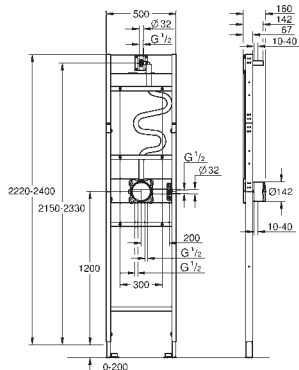

GROHE RAPIDO ИНСТАЛЛЯЦИЯ ДЛЯ ДУША

Артикул

Цвет

103993 999 0

Rapido Инсталляция для душа

Rapido Инсталляция для душа MONO

для установки душевого набора скрытого монтажа с одним ручным душем и верхним душем Mono

предварительно установленный встраиваемый комплект

GROHE Rapido SmartBox (35 604)

предварительно смонтированные настенные розетки для ручного и верхнего душа

предварительно смонтированные и изолированные

трубы для смешанной воды

для настенного монтажа

самонесущая стальная рама с

порошковым напылением

предварительно собранная конструкция

регулировка глубины монтажа

2 подключения воды снизу, 1/2"

минимальная глубина установки (от черновой стены до финишной отделки) 77-107 мм

минимальная глубина установки (от черновой стены до передней части рамы) 67 мм

высота выходного отверстия для верхнего душа регулируется на 180 мм

уплотнительная ткань

испытание на герметичность, проведенное на заводе

подходит для наборов скрытого монтажа с 1 режимным верхним душем в

сочетании с GROHE Rapido SmartBox

подходит для отводов GROHE для душа с наружной резьбой, 1/2"

подходит для душевых леек GROHE с наружной соединительной

резьбой, 1/2"

Сочетается со скрытыми душевыми системам Grohtherm

103 995 0000 и 103 996 0000

для настенной установки заказывайте настенные кронштейны

103 999 9990 (продаются отдельно)

профессиональная серия