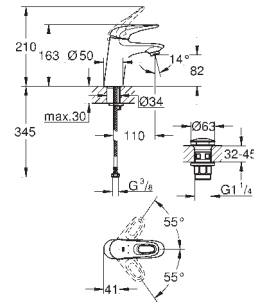

23 929 003

хром

Eurostyle

**Смеситель однорычажный для раковины, DN 15
размер S**

монтаж на одно отверстие
металлическая рукоятка (с отверстием)

GROHE SilkMove Плавность и точность управления - керамический картридж 35 мм

настраиваемый ограничитель потока

ограничитель температуры

GROHE Long-Life Finish - стойкое долговечное покрытие

GROHE Water Saving Технология совершенного потока при уменьшенном расходе воды

максимальный расход воды (при 3 бара): 5 л/мин

GROHE FastFixation система быстрого монтажа

нажимной донный клапан 1 1/4"
гибкая подводка