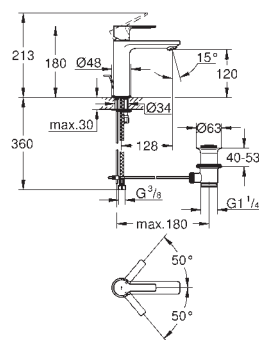

32 114 001
32 114 DC1
32 114 AL1

хром
суперсталь
темный графит, матовый

Lineare

**Смеситель однорычажный для раковины, DN 15
размер S**

монтаж на одно отверстие
металлический рычаг

GROHE SilkMove Плавность и точность управления - керамический картридж 28 мм

с ограничителем температуры

GROHE Long-Life Finish - стойкое долговечное покрытие

GROHE Water Saving Технология совершенного потока при уменьшенном расходе воды

максимальный расход воды (при 3 бара): 5 л/мин

SpeedClean аэратор с функцией быстрой очистки от известковых отложений

GROHE FastFixation Plus Система ускорения и оптимизации монтажа

рычажный донный клапан 1 1/4"

гибкая подводка