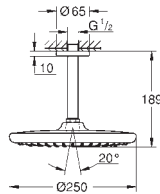

GROHE НАБОРЫ С ВЕРХНИМИ ДУШАМИ

Артикул

Цвет

26 664 000

хром

Tempesta 250

Верхний душ с потолочным душевым кронштейном 142 мм, 1 режим струи

в комплект входят:
верхний душ Tempesta 250 (26 662)

1 режим струи:

Rain

полностью хромированные поверхности
потолочный душевой кронштейн 142 мм (28 724)

GROHE Water Saving ограничитель расхода воды 9,5 л/мин

GROHE DreamSpray превосходный поток воды

GROHE Long-Life Finish - стойкое долговечное покрытие

SpeedClean система против известковых отложений

внутренний охлаждающий канал для продолжительного срока службы

может использоваться с проточным водонагревателем

профессиональная серия

26 669 000

хром

Аналогичный продукт, тыльная часть головки верхнего душа
белая

26 669 2430

матовый чёрный

Аналогичный продукт, тыльная часть верхнего душа черная

26 682 000

хром

Tempesta 250 Cube

Верхний душ с душевым кронштейном 380 мм, 1 режим струи

в комплект входят:

верхний душ Tempesta 250 Cube (26 681)

1 режим струи:

Rain

полностью хромированные поверхности

душевой кронштейн 380 мм

с квадратной розеткой

GROHE Water Saving ограничитель расхода воды 9,5 л/мин

GROHE DreamSpray превосходный поток воды

GROHE Long-Life Finish - стойкое долговечное покрытие

SpeedClean система против известковых отложений

внутренний охлаждающий канал для продолжительного срока службы

может использоваться с проточным водонагревателем

профессиональная серия