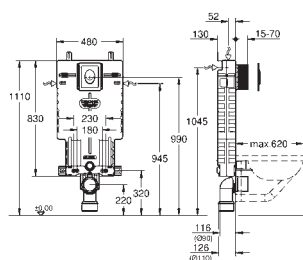

38 724 001

альпин-белый

Uniset

Набор для подвешного унитаза 2 в 1

со смывным бачком GD 2, 6 - 9

в комплект входят:

Uniset бачок для подвешного унитаза (38 643 001)

панель смыва Skate Air, альпин-белый,
вертикальный монтаж (38 505 SH0)