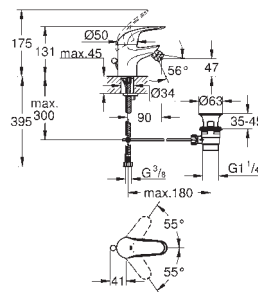

23 263 000

хром

Euroeco

**Смеситель однорычажный для биде DN 15
размер S**

монтаж на одно отверстие
металлический рычаг

GROHE SilkMove Плавность и точность управления - керамический картридж 35 мм

система быстрого монтажа

аэратор с шаровым шарниром

рычажный донный клапан 1 1/4"

гибкая подводка

дополнительный ограничитель температуры (46 375 000)