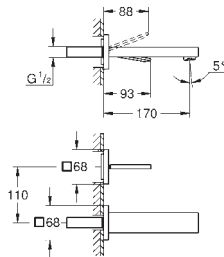

19 997 000

хром

Eurocube Joy

Смеситель для раковины на два отверстия размер M

настенный монтаж

комплект верхней монтажной части для

23 429 000

без встраиваемого механизма

GROHE Water Saving Технология совершенного потока при уменьшенном расходе воды

максимальный расход воды (при 3 бара): 5 л/мин

размер по осям 110 мм

вынос 170 мм

19 998 000

хром

Аналогичный продукт, вынос 231 мм

23 429 000

Встраиваемый механизм смесителя для раковины на 2 отверстия