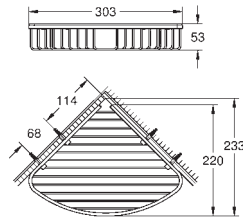

GROHE BAUCOSMOPOLITAN

Артикул

Цвет

40 663 001

хром

ВаuCosmopolitan
Полочка-решетка
металл
для углового монтажа
большая
Шурупы и дюбели в комплекте