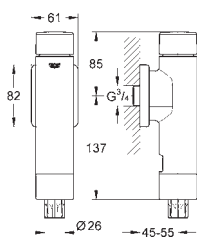

GROHE СМЫВНЫЕ УСТРОЙСТВА ПОД ДАВЛЕНИЕМ ДЛЯ УНИТАЗА

Артикул

Цвет

37 347 000

хром

Rondo A.S.

Смывное устройство под давлением для унитаза
подключение 3/4"

из латуни

GROHE Long-Life Finish - стойкое долговечное покрытие для смыва под водопроводным давлением
клавиша управления и отводная гайка из пластмассы
с регулятором потока смыва
регулировка объема смыва от 6 до 9 л
с розеткой
минимальное давление 1,2 бар
максимальное давление 10 бар
Арматурная группа I