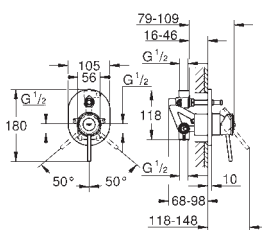

BauClassic

Смеситель однорычажный скрытого монтажа для ванны

для скрытого монтажа

в комплект входят:

комплект готового монтажа

встроенная часть (32 963 001)

металлический рычаг

GROHE SilkMove Плавность и точность управления - керамический картридж 46 мм

GROHE Long-Life Finish - стойкое долговечное покрытие

настраиваемый ограничитель потока

возможность установки мин. расхода 2,5 л/мин.

автоматический переключатель: ванна/душ

уплотнитель розетки и рычага

дополнительный ограничитель температуры (46 308 000)