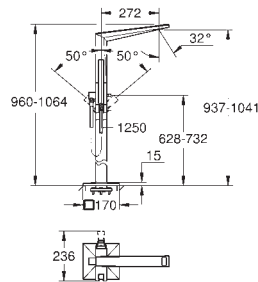

Allure Brilliant Private Collection

Смеситель однорычажный для ванны, DN 15, напольный монтаж
рукоятка из белого кварцевого камня Caesarstone
излив с вставкой из белого кварцевого камня Caesarstone
комплект верхней монтажной части для 45 984
без встраиваемой части

GROHE SilkMove керамический картридж Ø 46 мм

GROHE Long-Life Finish - стойкое долговечное покрытие

автоматический переключатель: ванна/душ

излив со встроенным аэратором

вынос 270 мм

встроенный обратный клапан в душевом отводе 1/2"

держатель ручного душа

ручной душ Rainshower Aqua Cube Stick

металлический душевой шланг 1250 мм

с защитой от обратного потока

45 984 001

хром

Монтажный набор для смесителя/душевой системы напольного монтажа, 1/2"

29 086 000

Монтажный набор для напольного излива или смесителя, DN 15