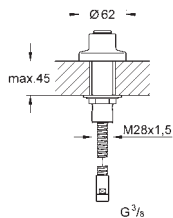

27 151 000

хром

Вывод для ручного выдвижного душа

для монтажа на бортике ванны/плиточном бортике

бортике

вывод для ручного душа

душевой шланг 1/2" x 3/8", 2000 мм (28 158)

подходит ко всем ручным душам

GROHE Long-Life Finish - стойкое долговечное покрытие