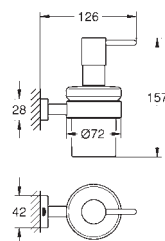

40 756 001

хром

Essentials Cube

Дозатор жидкого мыла с держателем

стекло / металл
объем 160 мл
в комплект входят:
держатель (40 508 001)
Дозатор жидкого мыла (40 394 001)
скрытое крепление
GROHE Long-Life Finish - стойкое долговечное покрытие