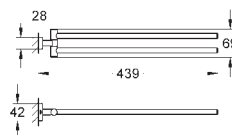

40 510 001

хром

40 510 DC1

суперсталь

40 510 AL1

темный графит, матовый

Essentials Cube Кольцо для полотенца

металл
скрытое крепление
GROHE Long-Life Finish - стойкое долговечное покрытие