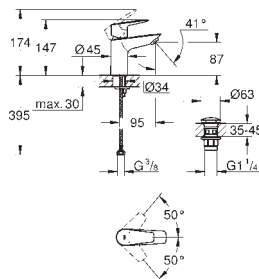

23 896 001

хром

BauEdge

**Смеситель однорычажный для раковины, DN 15
размер S**

монтаж на одно отверстие
металлический рычаг

GROHE Long-Life керамический картридж 28 мм с ограничителем температуры

GROHE Long-Life Finish - стойкое долговечное покрытие

GROHE Water Saving Технология совершенного потока при уменьшенном расходе воды

максимальный расход (при давлении 3 бара): 3,5 л/мин

Изолированный водоток - вода не контактирует с металлами корпуса смесителя

GROHE LowFlow - ограничитель расхода воды

система быстрого монтажа

нажимной донный клапан 1 1/4", пластик

гибкая подводка

профессиональная серия