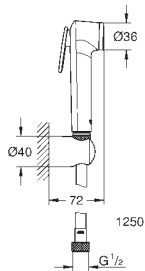

26 356 IL0

хром / белый

**Tempesta-F Гигиенический душ 30
Душевой набор, 1 режим струи**

в комплект входят:

ручной душ с клавишей управления

максимальный расход (при 3 бар): 8,0 л/мин

настенный держатель ручного душа (28 605)

Relexaflex Metal Long-Life душевой шланг 1250 мм

GROHE Water Saving Технология совершенного потока при уменьшенном расходе воды

GROHE Long-Life finish - стойкое долговечное покрытие

SpeedClean система против известковых отложений

внутренний охлаждающий канал для продолжительного срока службы

минимальное давление 1,0 бар

Пожалуйста, при установке следуйте стандартам локального рынка.