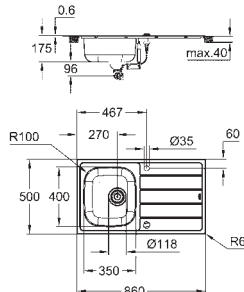

GROHE МОЙКИ ИЗ НЕРЖАВЕЮЩЕЙ СТАЛИ

Артикул

Цвет

31 562 SD1

нержавеющая сталь, матовая

Вау

Мойка и смеситель для мойки

в комплект входят:

K200 Мойка из нержавеющей стали с корзинчатым вентилем (31 552 SD1)

тип монтажа: встраиваемый сверху (накладной)

Вау Edge Смеситель для мойки (31 367 001)

с длинным изливом

монтаж на одно отверстие

GROHE Long-Life finish - стойкое долговечное покрытие

GROHE Long-Life керамический картридж **28 мм**

Изолированный водоток - вода не контактирует с металлами корпуса смесителя

аэратор

поворотный трубкообразный излив

угол поворота 360°

гибкая подводка

Внешний радиус: R6, внутренний радиус чаши: R100

GROHE FastFixation система быстрого монтажа

аксессуары вкл.: сливной клапан с поворотной ручкой, сливной гарнитур,

корзинчатый вентиль, монтажный набор

опция: автоматический сливной клапан с нажимным механизмом

(40 986 SD0), приобретается отдельно

количество крепежных элементов в комплекте (накладной монтаж): 14

31 552 SD1

нержавеющая сталь, матовая

K200

Мойка из нержавеющей стали с корзинчатым вентилем

модель: K200 45-S 86/50 1.0 обрабатываемая

тип монтажа: встраиваемый сверху (накладной)

материал: нержавеющая сталь AISI 304 (V2A)

толщина материала: 0,6 мм

GROHE Long-Life finish - стойкое долговечное покрытие

покрытие: сатиновое

GROHE Whisper технология минимизации шума от потока воды

минимальный размер шкафа: 450 мм

размер: 860 x 500 мм

1 чаша: 350 x 400 x 160 мм

Внешний радиус: R6, внутренний радиус чаши: R100

GROHE FastFixation система быстрого монтажа

монтаж мойки слева или справа

Размер отверстия в столешнице для установки мойки: 842 x 482 мм

Отверстия: 2 x 35 мм

сливной гарнитур: Ø 3.5"/90 мм + клапан-автомат

аксессуары вкл.: сливной клапан с поворотной ручкой, сливной гарнитур,