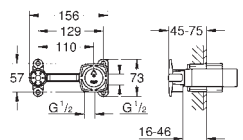

23 319 000

Смеситель однорычажный встраиваемый универсальный механизм, DN 15

для смесителя на 2 отверстия
установка на стену
без комплекта верхней монтажной части
GROHE SilkMove Плавность и точность управления - керамический картридж 35 мм
настраиваемый ограничитель потока
глубина монтажа 45-75 мм
шаблон для монтажа
минимальное давление 1,0 бар