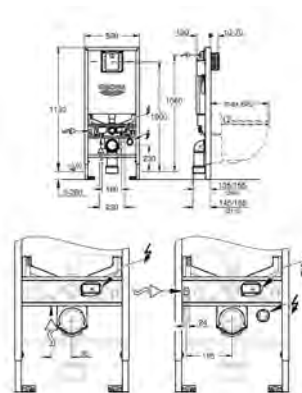

Rapid SLX

Инсталляция для подвесного унитаза, монтажная высота 1.13 м со встроенной электрической розеткой и подводом воды для подключения унитазов-биде

смывной бачок GDX, 6 л
со встроенной электрической розеткой
для установки унитазов-биде (подключение к воде)
небольшое ревизионное окно для малых панелей смыва
для монтажа перед стеной или стеной перегородкой
самонесущая стальная рама с порошковым напылением
подготовлена для облицовки
фиксированные подключения
быстрая регулировка по высоте
крепежный материал
проверено -TUEV

2 болта-держателя для унитаза
крепление для керамики
расстояние между болтами 180/230 мм
выходной патрубок для унитаза Ø 90 мм
регулировка глубины монтажа
редуктор Ø 90/110 мм

впускной и смывной гарнитуры
Смывной бачок GDX, 6 л, со следующими характеристиками:
заводская настройка 6 л и 3 л

Пневматический смывной клапан с тремя режимами слива: 2-х объёмный, старт/стоп, или непрерывный
подвод воды сверху, справа или сзади

Арматурная группа I
с изоляцией от конденсационной влаги

подключение воды DN 15
во время сборки не требуется дополнительного инструмента
для монтажа инспекционного короба
для вертикального монтажа
регулятор скорости смыва
для монтажа перед стеной необходимо заказать настенные уголки 38 558 00M (продаются отдельно)