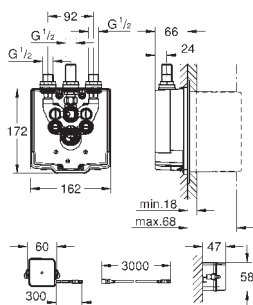

36 416 001

**Eurosmart Cosmopolitan E
Встраиваемый механизм**

для душа
со скрытым, предварительно настраиваемым термостатом
подходит для инфракрасной электроники 36 415 000 и 36 463 000
2 запорных клапана
обратные клапаны с фильтрами
соединительная коробка для электропитания
с адаптером 100-240 V переменного тока, 50-60 Hz, 6,75 V постоянного тока
обеспечивает гидроизоляцию конструкции стен, окружающих встраиваемый механизм
с уплотнительной втулкой