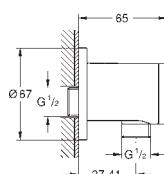

28 671 001 хром
Tempesta
Подключение для душевого шланга
вывод для душа 1/2"
внешняя резьба
GROHE Long-Life Finish - стойкое долговечное покрытие
профессиональная серия

28 680 001 хром
Аналогичный продукт, с защитой от обратного потока