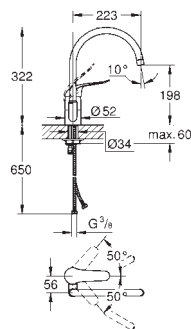

32 786 000

хром

Euroeco Special

Смеситель однорычажный для мойки, DN 15

монтаж на одно отверстие

GROHE Long-Life finish - стойкое долговечное покрытие

GROHE SilkMove керамический картридж Ø 46 мм

настраиваемый ограничитель потока

настраиваемый ограничитель температуры

поворотный трубкообразный излив

выбор радиуса поворота: 0° / 150° / 360°

металлический рычаг

длина рычага 120 мм

гибкая подводка

система быстрого монтажа

максимальный расход (при 3 бар): 8,0 л/мин