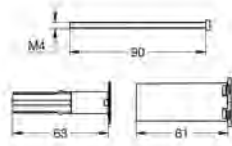

14 056 000

Универсальный набор удлинителей, 25 мм
 для 1-рычажных смесителей скрытого монтажа в комбинации с
GROHE Rapido SmartBox

GROHE RAPIDO SMARTBOX

Артикул

Цвет

14 057 000

Универсальный набор удлинителей для 1-рычажных смесителей, 50 мм для 1-рычажных смесителей скрытого монтажа в комбинации с GROHE Rapido SmartBox