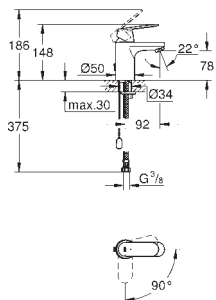

23 378 00E

хром

Eurosmart Cosmopolitan

Смеситель однорычажный для раковины, DN 15

размер S

монтаж на одно отверстие

металлический рычаг

GROHE SilkMove Energy Saving Керамический картридж 35 мм с

энергосберегающей функцией Cold start (подача холодной воды при

центральной позиции рычага)

настраиваемый ограничитель потока

возможность установки мин. расхода 2,5 л/мин.

ограничитель температуры

GROHE Long-Life Finish - стойкое долговечное покрытие

GROHE Water Saving Технология совершенного потока при уменьшенном

расходе воды

максимальный расход воды (при 3 бара): 5 л/мин

GROHE FastFixation Система быстрого монтажа

цепочка

гибкая подводка