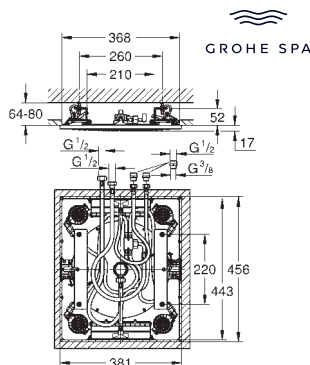

26 888 000

хром

Rainshower Aqua 15"

Потолочный душ с 3 режимами

Режимы струи: Rain, Vokoma Spray, Waterfall и комбинация режимов
381 мм (ширина) x 17 мм (высота) x 456 мм (глубина)
металл

GROHE DreamSpray превосходный поток воды

GROHE Long-Life Finish - стойкое долговечное покрытие

GROHE XL Waterfall широкий поток воды

SpeedClean система против известковых отложений

расход воды при использовании одного режима струи при давлении воды в 3 бара:

1 x режим Rain 300 мм: 20 л/мин

2 x XL Waterfall: 1 x Waterfall 20 л, 2 x Waterfall 32 л/мин

4 x Vokoma Spray с углом поворота 20°: 20 л/мин

верхний душ контролируется 4 выходами

26 883 000

хром

Rainshower Aqua 230

Потолочный душ

Режим струи: Rain

230 x 230 мм

металл

резьбовое соединение 1/2"

GROHE DreamSpray превосходный поток воды

GROHE Long-Life Finish - стойкое долговечное покрытие

SpeedClean система против известковых отложений

может использоваться с проточным водонагревателем

26 874 000

хром

Rainshower Aqua 10"

Потолочный душ

Режим струи: Rain

254 x 254 мм

металл

резьбовое соединение 1/2"

GROHE DreamSpray превосходный поток воды

GROHE Long-Life Finish - стойкое долговечное покрытие

SpeedClean система против известковых отложений

может использоваться с проточным водонагревателем

минимальное давление 1,0 бар