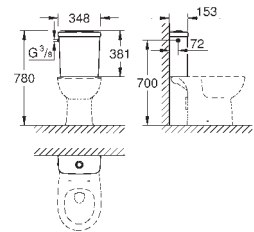

39 437 000

альпин-белый

Керамика Вау

Бачок

наполнение сбоку
со смывным клапаном
санитарная керамика

24 шт. на паллете