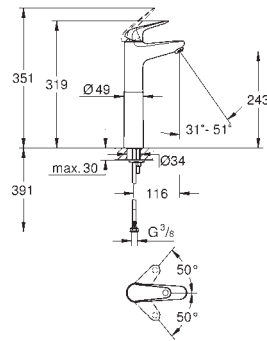

24 273 001

хром

Euroeco

Смеситель однорычажный для раковины, DN 15 размер XL

для отдельностоящих раковин

монтаж на одно отверстие

металлический рычаг

GROHE Long-Life керамический картридж 28 мм

с ограничителем температуры

GROHE Long-Life Finish - стойкое долговечное покрытие

Изолированный водоток - вода не контактирует с металлами корпуса смесителя

GROHE Water Saving Технология совершенного потока при уменьшенном расходе воды

максимальный расход воды (при 3 бара): 5 л/мин

система быстрого монтажа

гладкий корпус

гибкая подводка

профессиональная серия