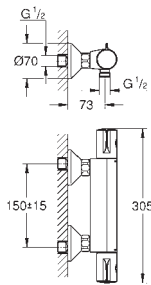

102202 243 0

матовый чёрный

Аналогичный продукт, профессиональная серия

33 300 003

хром

33 300 2433

матовый чёрный

Eurosmart

Смеситель однорычажный для ванны, DN 15

настенный монтаж
металлический рычаг

GROHE SilkMove Плавность и точность управления - керамический картридж 35 мм

настраиваемый ограничитель потока
с ограничителем температуры

GROHE Long-Life Finish - стойкое долговечное покрытие
автоматический переключатель: ванна/душ

аэратор

встроенный обратный клапан в душевом отводе 1/2"

скрытые S-образные эксцентрики
отражатели из металла

с защитой от обратного потока

профессиональная серия