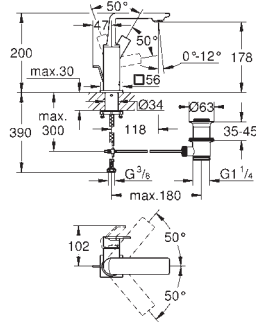

Allure
Смеситель однорычажный для раковины, 1/2"
размер M

монтаж на одно отверстие
поворотный излив

GROHE SilkMove Плавность и точность управления - керамический картридж 28 мм

GROHE Long-Life Finish - стойкое долговечное покрытие