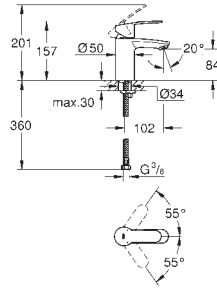

GROHE EUROSTYLE COSMOPOLITAN

Артикул

Цвет

32 468 20E

хром

Eurostyle Cosmopolitan

**Смеситель однорычажный для раковины, DN 15
размер S**

монтаж на одно отверстие
металлический рычаг

GROHE SilkMove Плавность и точность управления - керамический картридж 35 мм

настраиваемый ограничитель потока, возможность установки мин. расхода 2,5 л/мин.

ограничитель температуры

GROHE Long-Life Finish - стойкое долговечное покрытие

GROHE Water Saving Технология совершенного потока при уменьшенном расходе воды

максимальный расход воды (при 3 бара): 5 л/мин

SpeedClean аэратор с функцией быстрой очистки от известковых отложений

GROHE FastFixation Система быстрого монтажа

гладкий корпус

гибкая подводка

минимальное давление 1,0 бар

класс шума I по DIN 4109