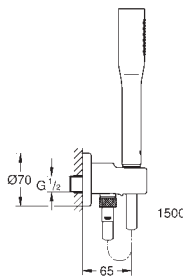

27 369 000

хром

Euphoria Cosmopolitan Stick

Душевой набор, 1 режим струи

в комплект входят:

ручной душ 27 400 000

максимальный расход (при 3 бар): 8,0 л/мин

Настенный держатель (27 056)

душевой шланг Silverflex 1500 мм (28 364)

GROHE Water Saving Технология совершенного потока при уменьшенном расходе воды

GROHE Long-Life Finish - стойкое долговечное покрытие

SpeedClean система против известковых отложений

внутренний охлаждающий канал для продолжительного срока службы

TwistStop против перекручивания шланга

может использоваться с проточным водонагревателем

установка при давлении от 0,5 бар