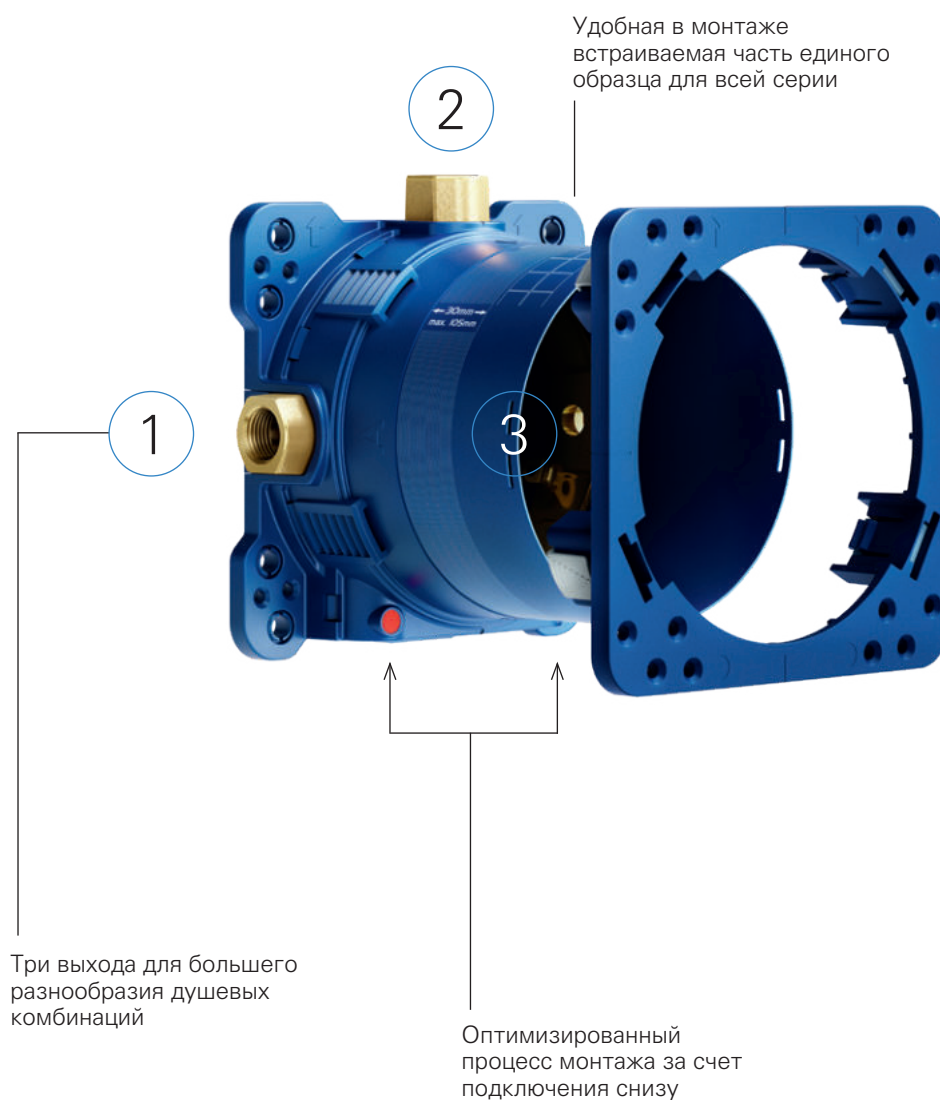

УНИВЕРСАЛЬНОЕ РЕШЕНИЕ ДЛЯ ЗАДАЧ ЗАВТРАШНЕГО ДНЯ

GROHE RAPIDO SMARTBOX