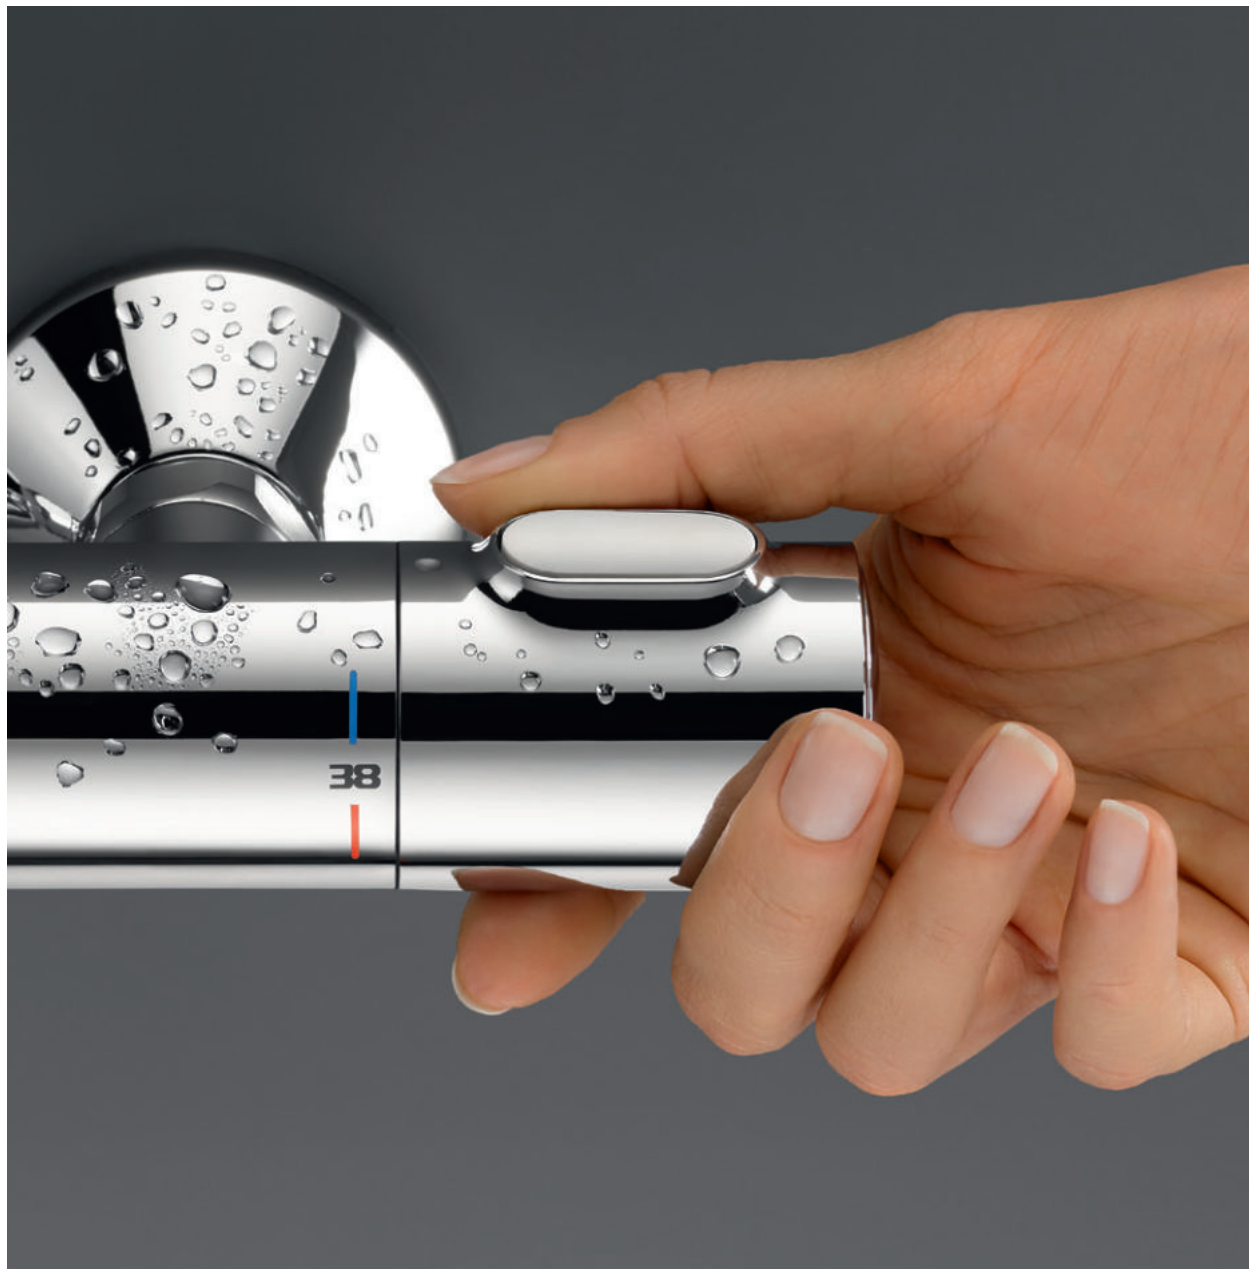

34 793 000 | Термостат для душа с кнопкой GROHE 38° SafeStop