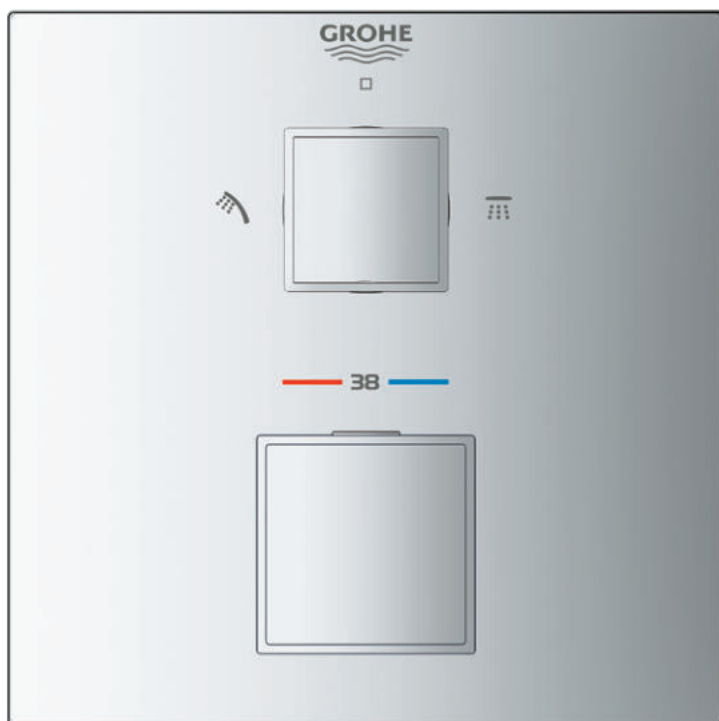

ВЫБОР ИЗ ТРЕХ РАЗЛИЧНЫХ ДИЗАЙНОВ

24 154 000 | Grohtherm Cube Термостат для душа с переключателем на 2 положения: верхний/ручной душ, квадратная розетка

КОЛЛЕКЦИЯ GROHE GROHTHERM CUBE СКРЫТОГО МОНТАЖА ПРЕДСТАВЛЕНА В:

00
Хром StarLight

DC
СуперСталь

AL
Темный графит матовый