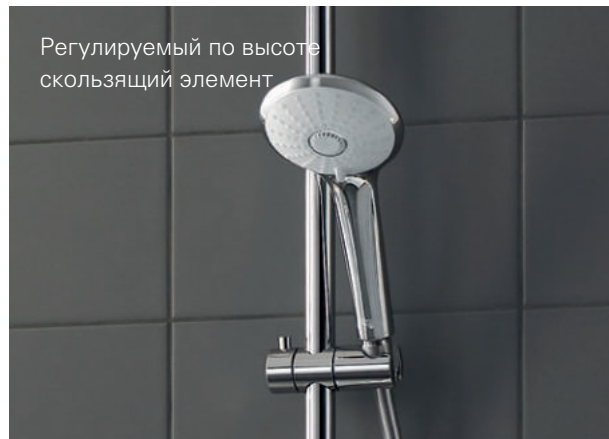

26 510 000 | Euphoria SmartControl 260 Душевая система Mono с термостатом для ванны