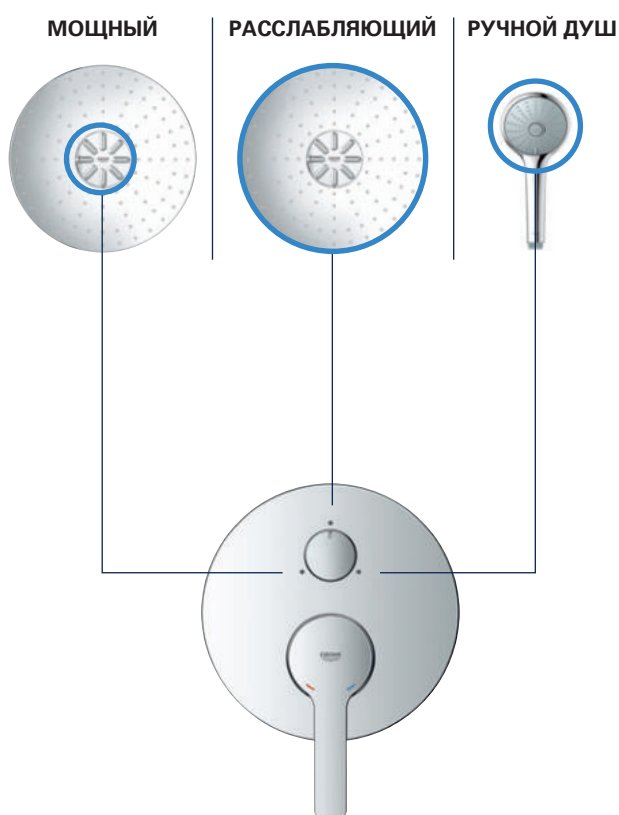

Смесители GROHE скрытого монтажа просты в обращении и позволяют управлять конфигурациями из одного, двух или трех устройств

ОТКРОЙТЕ БЕСКОНЕЧНЫЕ ВОЗМОЖНОСТИ

Благодаря универсальному подходу система GROHE Rapido SmartBox позволит решить любую задачу. Эта встраиваемая часть от GROHE превосходит всех своих предшественников по вариативности и потенциалу. Система GROHE Rapido SmartBox позволяет установить встраиваемую часть заранее, а с внешней частью определиться в дальнейшем.

ТОНКАЯ КОНСТРУКЦИЯ ЗАНИМАЕТ МИНИМУМ ПРОСТРАНСТВА В ДУШЕВОЙ ЗОНЕ

GROHE SMARTCONTROL

ВЫНОС 43 мм

ТЕРМОСТАТЫ С ДВУМЯ РУКОЯТКАМИ

ВЫНОС 43 мм

Создание действительно красивой зоны для принятия ванны и душа зачастую становится трудной задачей в связи с недостатком свободного места. Система GROHE Rapido SmartBox позволяет наслаждаться роскошью свободного пространства за счет сверхтонких внешних панелей. Еще одно весомое преимущество нашей системы – ее адаптивность: можно установить встраиваемую часть в процессе основных ремонтных работ, а с окончательной концепцией интерьера и внешней частью устройства определиться позже.

НАСЛАЖДЕНИЕ ДУШЕМ В ТРОЙНОМ ОБЪЕМЕ

Сегодня актуальны комбинации душевых устройств, превосходящие по ощущениям обычный вариант «ванна-душ». Однако до сих пор для установки, к примеру, ручного душа и верхнего душа с двумя режимами струи требовались отдельные вентили и внешние регуляторы для каждого устройства. GROHE SmartControl позволит пользоваться одновременно двумя верхними душевыми устройствами (2 режима струи), подключенными к одной встраиваемой части и одной панели управления. Возможность наслаждаться двумя режимами верхнего душа одновременно звучит еще убедительнее, когда верхними душами выступают модели Rainshower 360 и Rainshower 310. Созданные быть идеальными компаньонами данным системам, они дарят ощущения, которые непременно стоит испытать на себе.