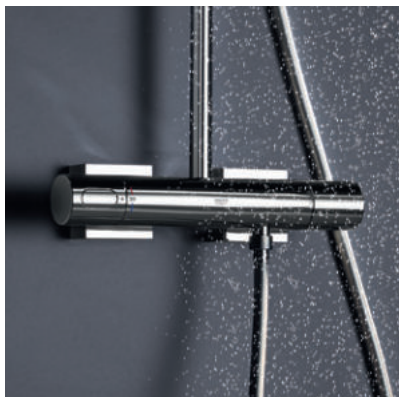

ВЫБЕРИТЕ ПОДХОДЯЩУЮ ВАМ ДУШЕВУЮ СИСТЕМУ

Премиальный дизайн и multifunctionальные решения для ванной комнаты. Вы можете выбрать душевую систему с термостатом на основе технологии GROHE TurboStat для максимального комфорта и безопасности при принятии душа, либо систему с однорычажным смесителем на основе технологии GROHE SilkMove с плавным ходом рычага, либо простую удобную систему с переключателем. Душевые системы GROHE экономичны, просты в обращении и визуально привлекательны. Для интуитивного управления с помощью инновационной технологии выберите душевую систему Smart Control.

ДУШЕВЫЕ СИСТЕМЫ С ТЕРМОСТАТОМ

Максимальная безопасность и комфорт при принятии душа за счет технологии GROHE TurboStat.