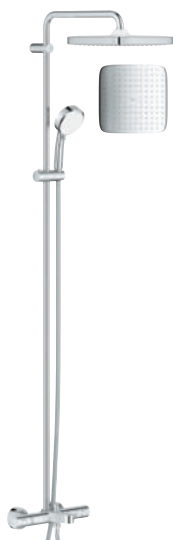

GROHE ДУШЕВЫЕ СИСТЕМЫ TEMPESTA COSMOPOLITAN

НАИМЕНОВАНИЕ	АТИКУЛ	ЦВЕТ	ХАРАКТЕРИСТИКИ

НОВИНКА

Tempesta Cosmopolitan 250 Cube
Душевая система
с термостатом для ванны
Верхний душ Tempesta 250 мм,
режим струи Rain, GROHE EcoJoy 9.5 л/мин,
Поворотный кронштейн 390 мм,
Ручной душ 100 мм,
2 режима струи,
GROHE EcoJoy 5.7 л/мин
излив для ванны

26 691 000

Хром