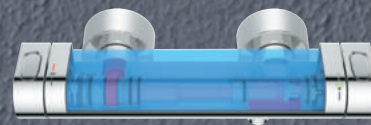

Безопасный корпус GROHE CoolTouch с водным охлаждением

GROHE CoolTouch безопасный корпус & GROHE CoolTouch крепления к стене