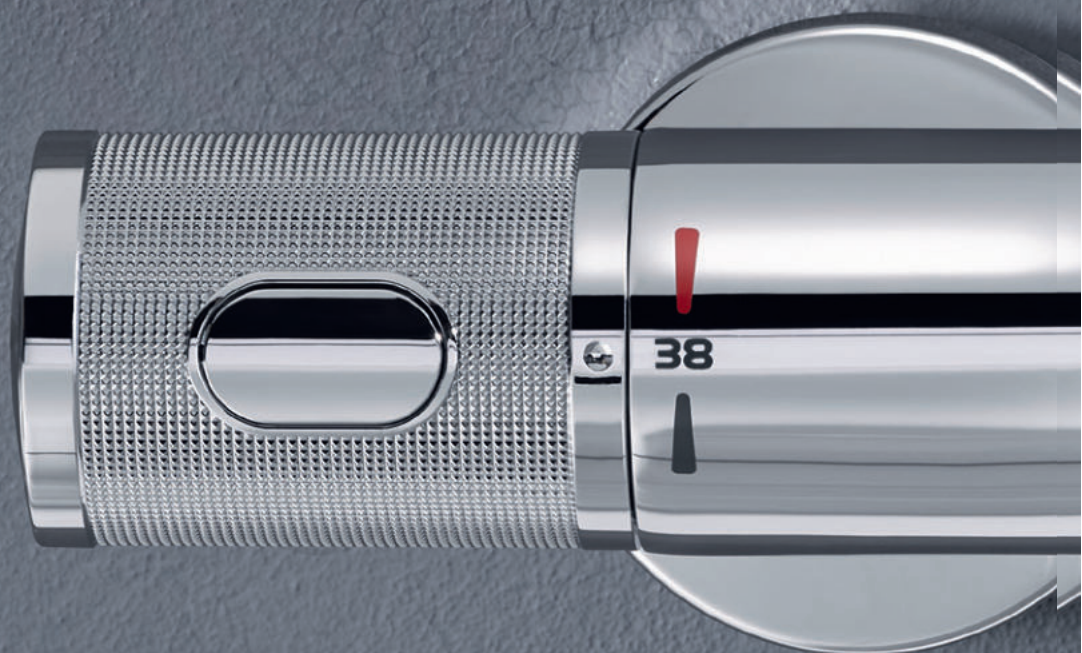

КОМФОРТ, БЕЗОПАСНОСТЬ, ЭКОНОМИЯ

Это случалось с каждым из нас. Стоило встать под душ, как вдруг кто-то в квартире открыл смеситель на кухне или воспользовался смывом унитаза – при этом температура воды в душе становится обжигающей, и Вы бросаетесь регулировать ее вручную, в то время как глаза щиплет попавшая в них мыльная пена. Установите термостат GROHE, и Вы сможете быть уверены в том, что принятие душа всегда будет безопасным и приятным.

УДОБСТВО В ОБРАЩЕНИИ

Наши термостаты также оснащены стопором безопасности SafeStop, защищающим детей или пожилых от случайного увеличения температуры и ошпаривания, и кнопкой EcoButton, позволяющей экономить до 50 % воды. Рукоятки EasyLogic интуитивно понятны и удобны в управлении взрослыми и детьми любого роста, а устройство плавной регулировки AquaDimmer позволяет включать и выключать воду, регулировать напор и переключать поток воды между душем и изливом для наполнения ванны.