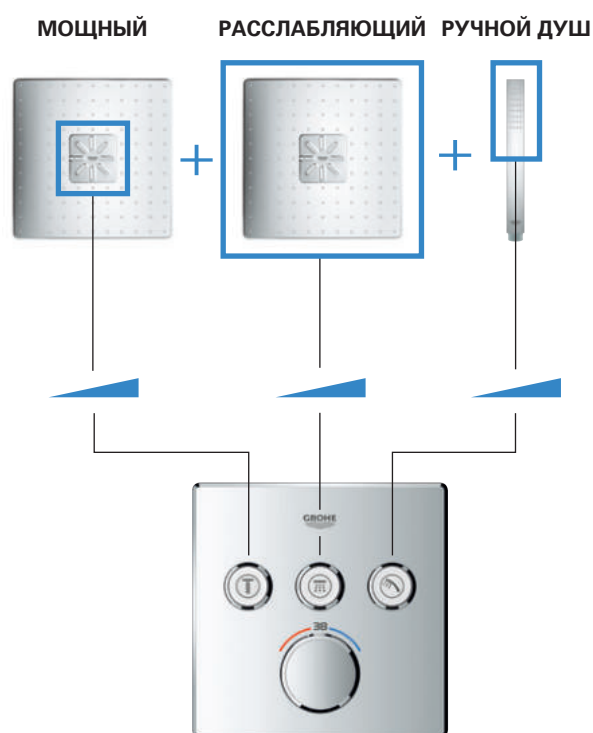

НАСЛАЖДЕНИЕ ДУШЕМ В ТРОЙНОМ ОБЪЕМЕ

Сегодня актуальны комбинации душевых устройств, превосходящие по ощущениям обычный вариант «ванна-душ». Однако до сих пор для установки, к примеру, ручного душа и верхнего душа с двумя режимами струи требовались отдельные вентили и внешние регуляторы для каждого устройства. GROHE SmartControl позволит пользоваться одновременно двумя верхними душевыми устройствами (2 режима струи), подключенными к одной встраиваемой части и одной панели управления. Возможность наслаждаться двумя режимами верхнего душа одновременно звучит еще убедительнее, когда верхними душами выступают модели Rainshower 360 и Rainshower 310. Созданные быть идеальными компаньонами данным системам, они дарят ощущения, которые непременно стоит испытать на себе.