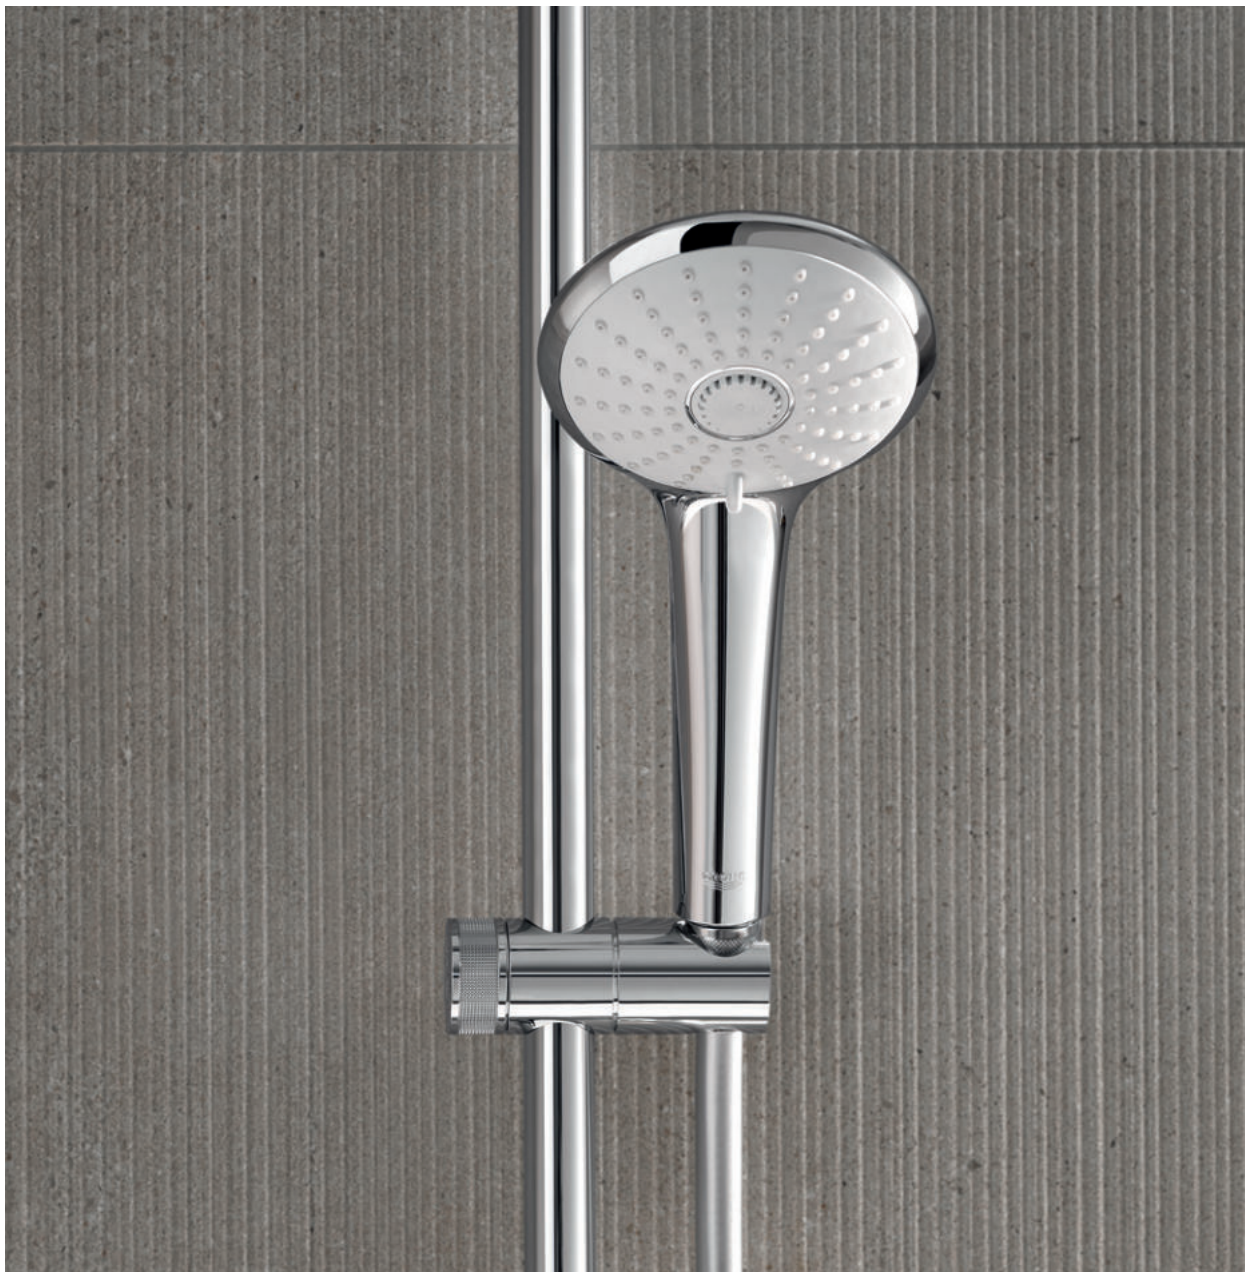

* душевая поверхность

GROHE Colors – Свобода выбора

26 588 LS0 | Rainshower 130 SmartActive Cube Набор с регулируемым держателем

GROHE РУЧНОЙ ДУШ EUPHORIA 110

НЕПРЕВЗОЙДЕННЫЕ ОЩУЩЕНИЯ ПРИ ПРИНЯТИИ ДУША

Эргономичный дизайн ручного душа Euphoria отличается плавным переходом от удлиненной рукоятки к круглой душевой поверхности в элегантном хромированном обрамлении. Технология GROHE DreamSpray обеспечивает равномерное распределение потока воды через все форсунки, даря ни с чем не сравнимые ощущения при принятии душа, а устройство плавной регулировки напора SprayDimmer позволяет экономить до 40 % воды в режиме SmartRain. Все ручные души Euphoria оснащаются популярным и таким восхитительным режимом Rain, который может быть дополнен режимом SmartRain и еще одним на выбор (Massage или Champagne).