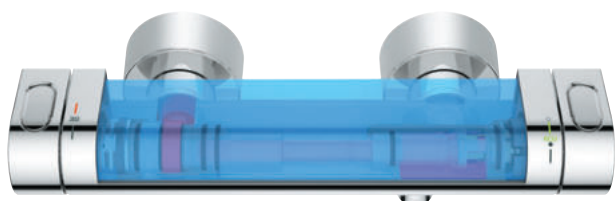

GROHE CoolTouch безопасный корпус & GROHE CoolTouch крепления к стене

GROHE ТЕРМОСТАТЫ GROHTHERM 2000

100 % GROHE COOLTOUCH, ЭРГОНОМИКА И ПОЛОЧКА EASYREACH

Благодаря элегантному дизайну термостат Grohtherm 2000 украсит собой любую ванную комнату. Вы будете каждый раз наслаждаться красотой потока воды из каскадного излива XLWaterfall, которым оснащен термостат внешнего монтажа для ванны и душа из данной серии. Простая в уходе встроенная полочка для душевых принадлежностей GROHE EasyReach станет удобным местом для хранения шампуня или мыла. Цельнометаллический корпус термостата Grohtherm 2000 с технологией GROHE CoolTouch никогда не нагревается и полностью защищает от ожогов. Технология GROHE TurboStat позволит Вам беззаботно наслаждаться водой выбранной температуры, которая неподвластна колебаниям давления в системе водоснабжения. В серию Grohtherm 2000 входят классические душевые термостаты наружного монтажа, а также их версии в комплекте с полочкой.