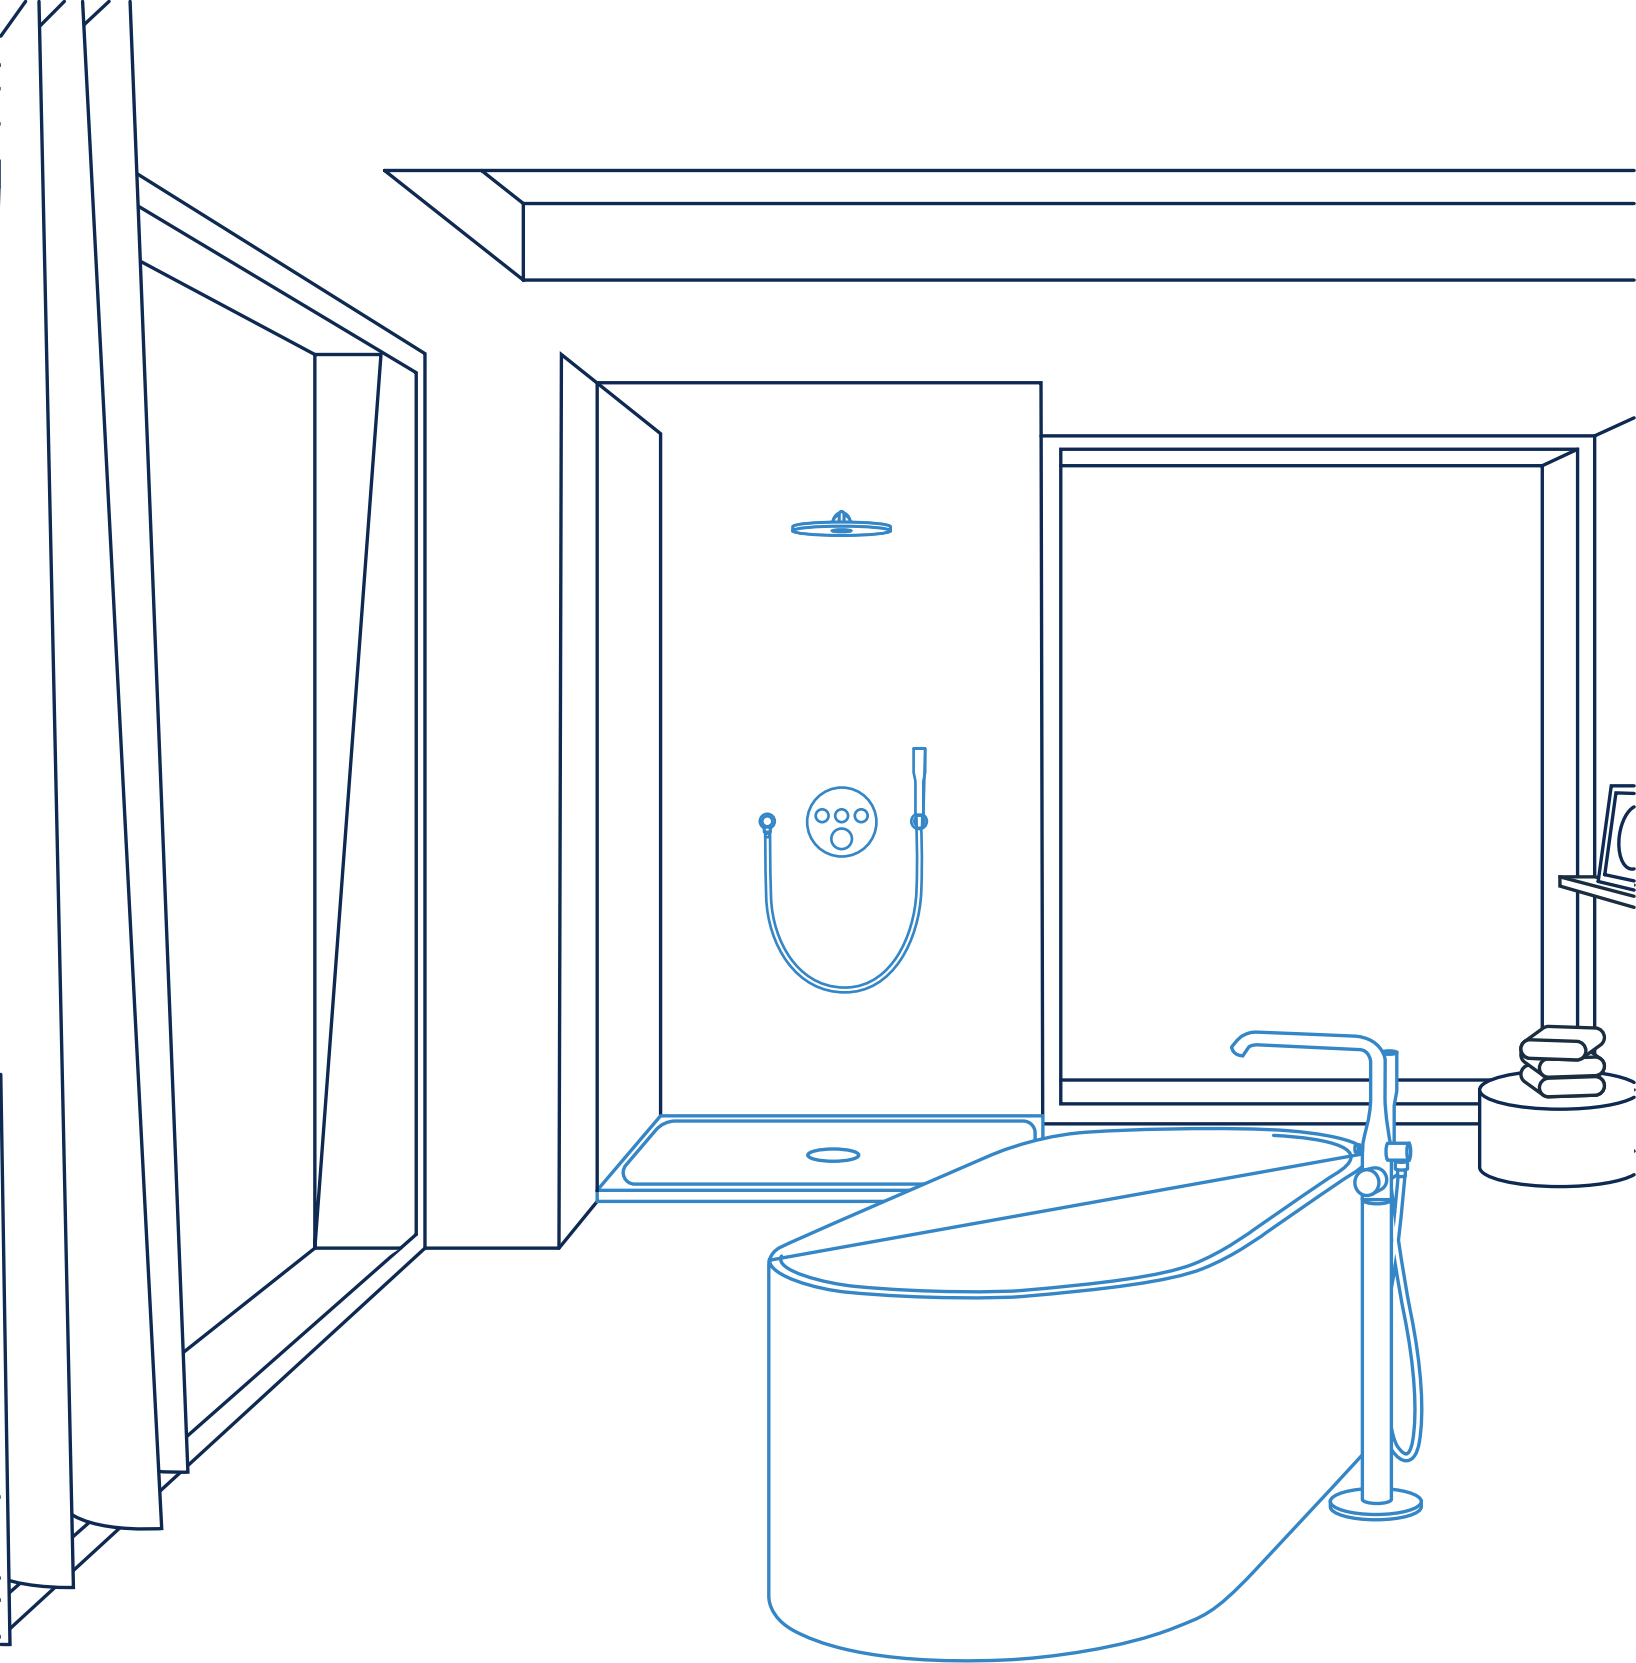

40 462 001 | Полка для полотенец, 564 мм

GROHE РЕШЕНИЯ ДЛЯ ВАННОЙ КОМНАТЫ

ОБЗОР АССОРТИМЕНТА