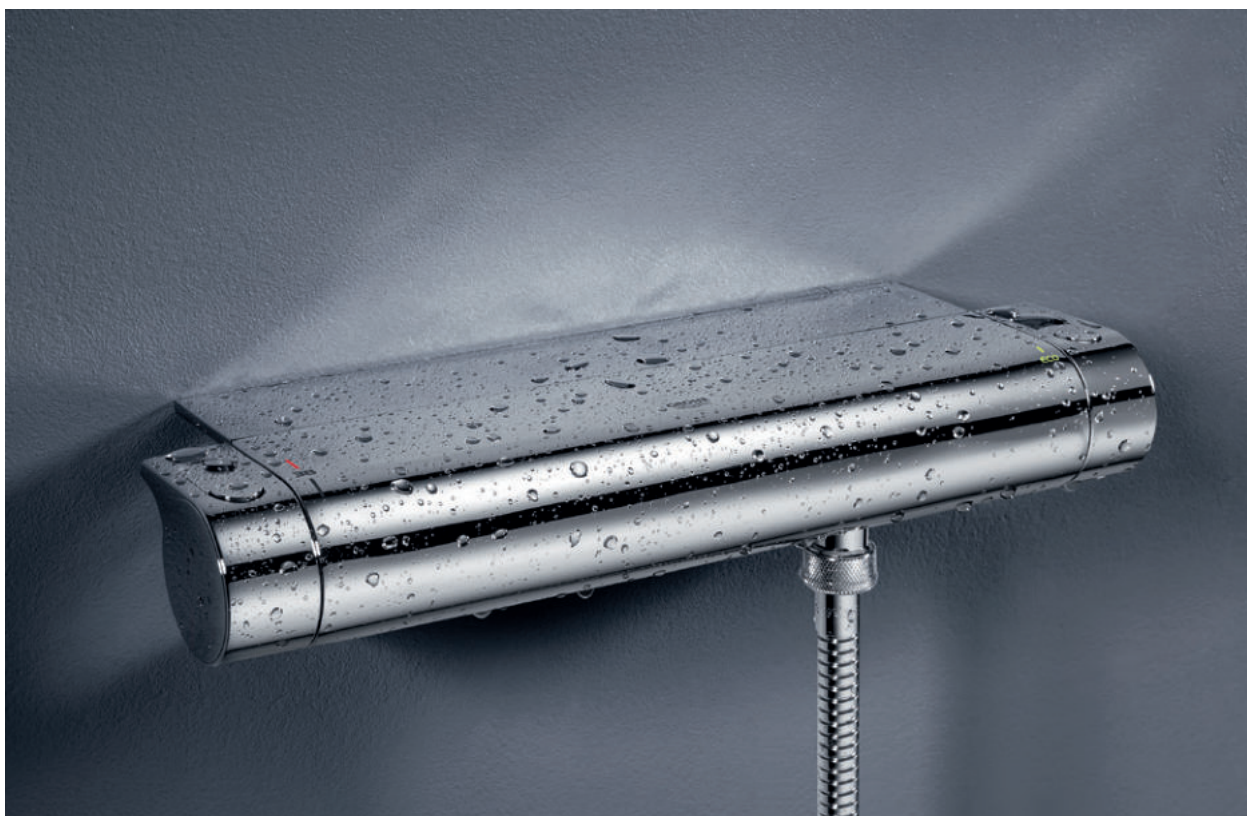

34 469 001 | Термостат для душа с GROHE EasyReach металлической полочкой

СЛЕВА | 34 174 001 | Термостат для ванны с XL изливом