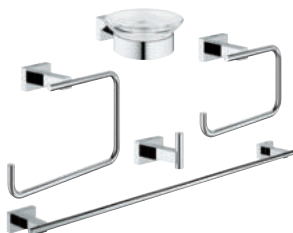

GROHE ESSENTIALS CUBE

НАИМЕНОВАНИЕ	АРТИКУЛ	ЦВЕТ	ХАРАКТЕРИСТИКИ

**Набор аксессуаров 5 в 1
Master bathroom**
включает
40 510 + 40 754 + 40 511
+ 40 507 + 40 509

40 758 001

Хром