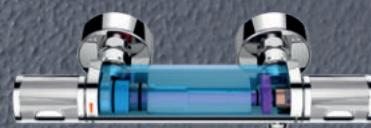

БЕЗОПАСНОСТЬ ПРЕВЫШЕ ВСЕГО

БЛАГОДАря 100% GROHE COOLTOUCH

Технология GROHE CoolTouch гарантирует, что температура внешней поверхности термостата никогда не превысит заданной Вами температуры воды, под которой Вы принимаете душ. Между протоками с горячей водой и внешним корпусом термостата мы предусмотрели изолирующий канал, благодаря которому хромированное покрытие никогда не нагревается до обжигающего состояния. Помимо этого, у моделей Grohtherm Smart Control и Grohtherm 2000 крепления к стене также сделаны по технологии GROHE CoolTouch для обеспечения стопроцентной безопасности. Эта оберегающая технология особенно актуальна для защиты детей, которые не всегда могут сразу определить, что к какому-то предмету может быть опасно прикасаться из-за его температуры.