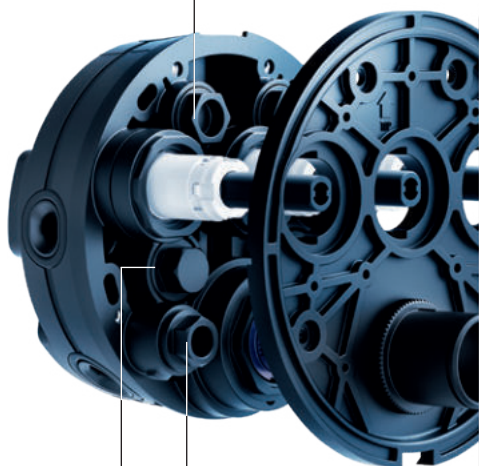

Все термостаты оснащены сервисными заглушками для переоснащения