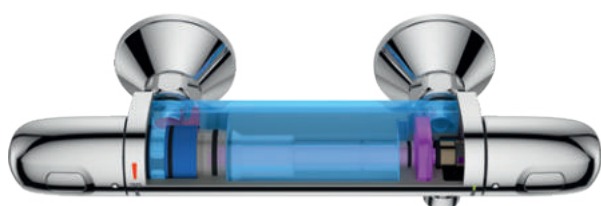

GROHE ТЕРМОСТАТЫ GROHTHERM 1000

GROHE COOLTOUCH И МАКСИМАЛЬНЫЙ КОМФОРТ

Ощутите еще больше удовольствия от бодрящего душа, чем когда-либо прежде. Термостаты Grohtherm 1000 с современным дизайном отличаются компактным корпусом с технологией GROHE CoolTouch, металлическими рукоятками эргономичной формы, технологией GROHE TurboStat и экологичными водосберегающими функциями.

100 % GROHE CoolTouch

СПРАВА | 34 155 003 / 34 816 003 | Термостат для ванны