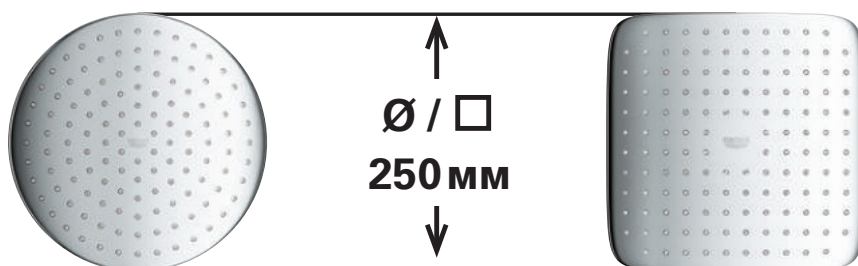

ЭКОЛОГИЧНЫЙ ДУШ, ДАРЯЩИЙ РАДОСТЬ

Окунитесь в новый мир комфорта при принятии душа с GROHE Tempesta 250. Расслабьтесь с GROHE Rain Spray зная, что этот роскошный душ также экологичен, благодаря функции EcoJoy. GROHE EcoJoy снижает расход воды до 9,5 л/мин, не ограничивая комфорт при принятии душа. Мягкий дизайн Tempesta 250, приятный внешний вид верхнего душа в форме круга или квадрата с плавными скругленными линиями гармонично дополняют интерьер ванной комнаты.