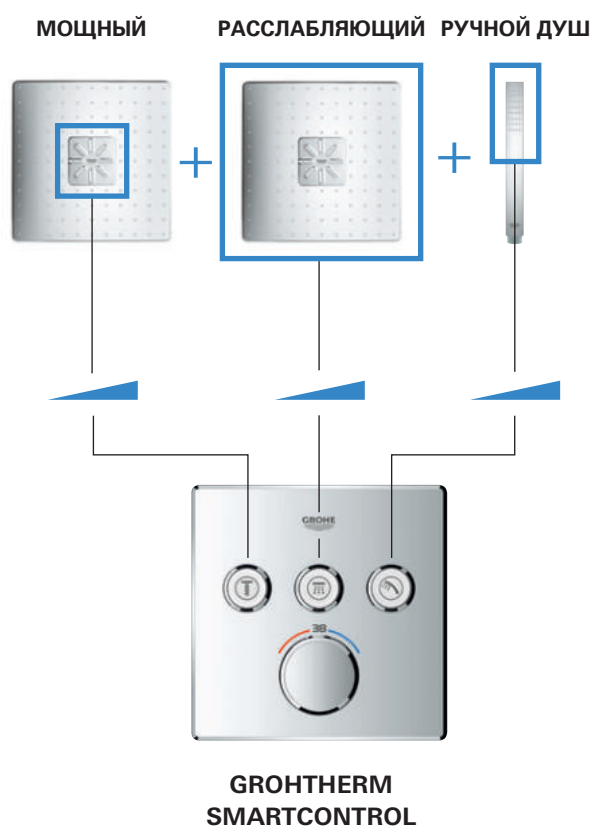

УВЕЛИЧИВАЙТЕ И УМЕНЬШАЙТЕ НАПОР ПО СВОЕМУ ЖЕЛАНИЮ

GROHE SmartControl позволяет не только выбирать режимы струи, но и точно регулировать напор воды. При нажатии на кнопку-регулятор соответствующее душевое устройство включается или выключается. GROHE SmartControl позволяет сохранять Ваши индивидуальные настройки душа, если в процессе его принятия Вам понадобилось выключить душ на какое-то время. Это не только удобно, но и позволяет экономить воду и деньги. Вращение рукоятки позволяет точно регулировать напор воды. Благодаря наглядным символам на рукоятках, система проста и интуитивно понятна в пользовании.

**НАЖИМНЫЕ КНОПКИ
РЕГУЛИРУЮТ НАПОР**

**НЕОБХОДИМЫ ТОЛЬКО
1 ВСТРАИВАЕМАЯ ЧАСТЬ И
1 ПАНЕЛЬ УПРАВЛЕНИЯ**

СЛЕВА | 29 126 000 | Grotherm SmartControl Термостат 3 кнопки управления

НАСЛАЖДЕНИЕ ДУШЕМ В ТРОЙНОМ ОБЪЕМЕ

К ОДНОЙ ПАНЕЛИ УПРАВЛЕНИЯ МОЖНО ПОДКЛЮЧИТЬ ДО ТРЕХ ДУШЕВЫХ УСТРОЙСТВ

Сегодня актуальны комбинации душевых устройств, превосходящие по ощущениям обычный вариант «ванна-душ». Однако до сих пор для установки, к примеру, ручного душа и верхнего душа с двумя режимами струи требовались отдельные вентили и внешние регуляторы для каждого устройства. GROHE SmartControl позволит пользоваться одновременно двумя верхними душевыми устройствами (2 режима струи), подключенными к одной встраиваемой части и одной панели управления. Возможность наслаждаться двумя режимами верхнего душа одновременно звучит еще убедительнее, когда верхними душами выступают модели Rainshower 360 и Rainshower 310. Созданные быть идеальными компаньонами данным системам, они дарят ощущения, которые непременно стоит испытать на себе.