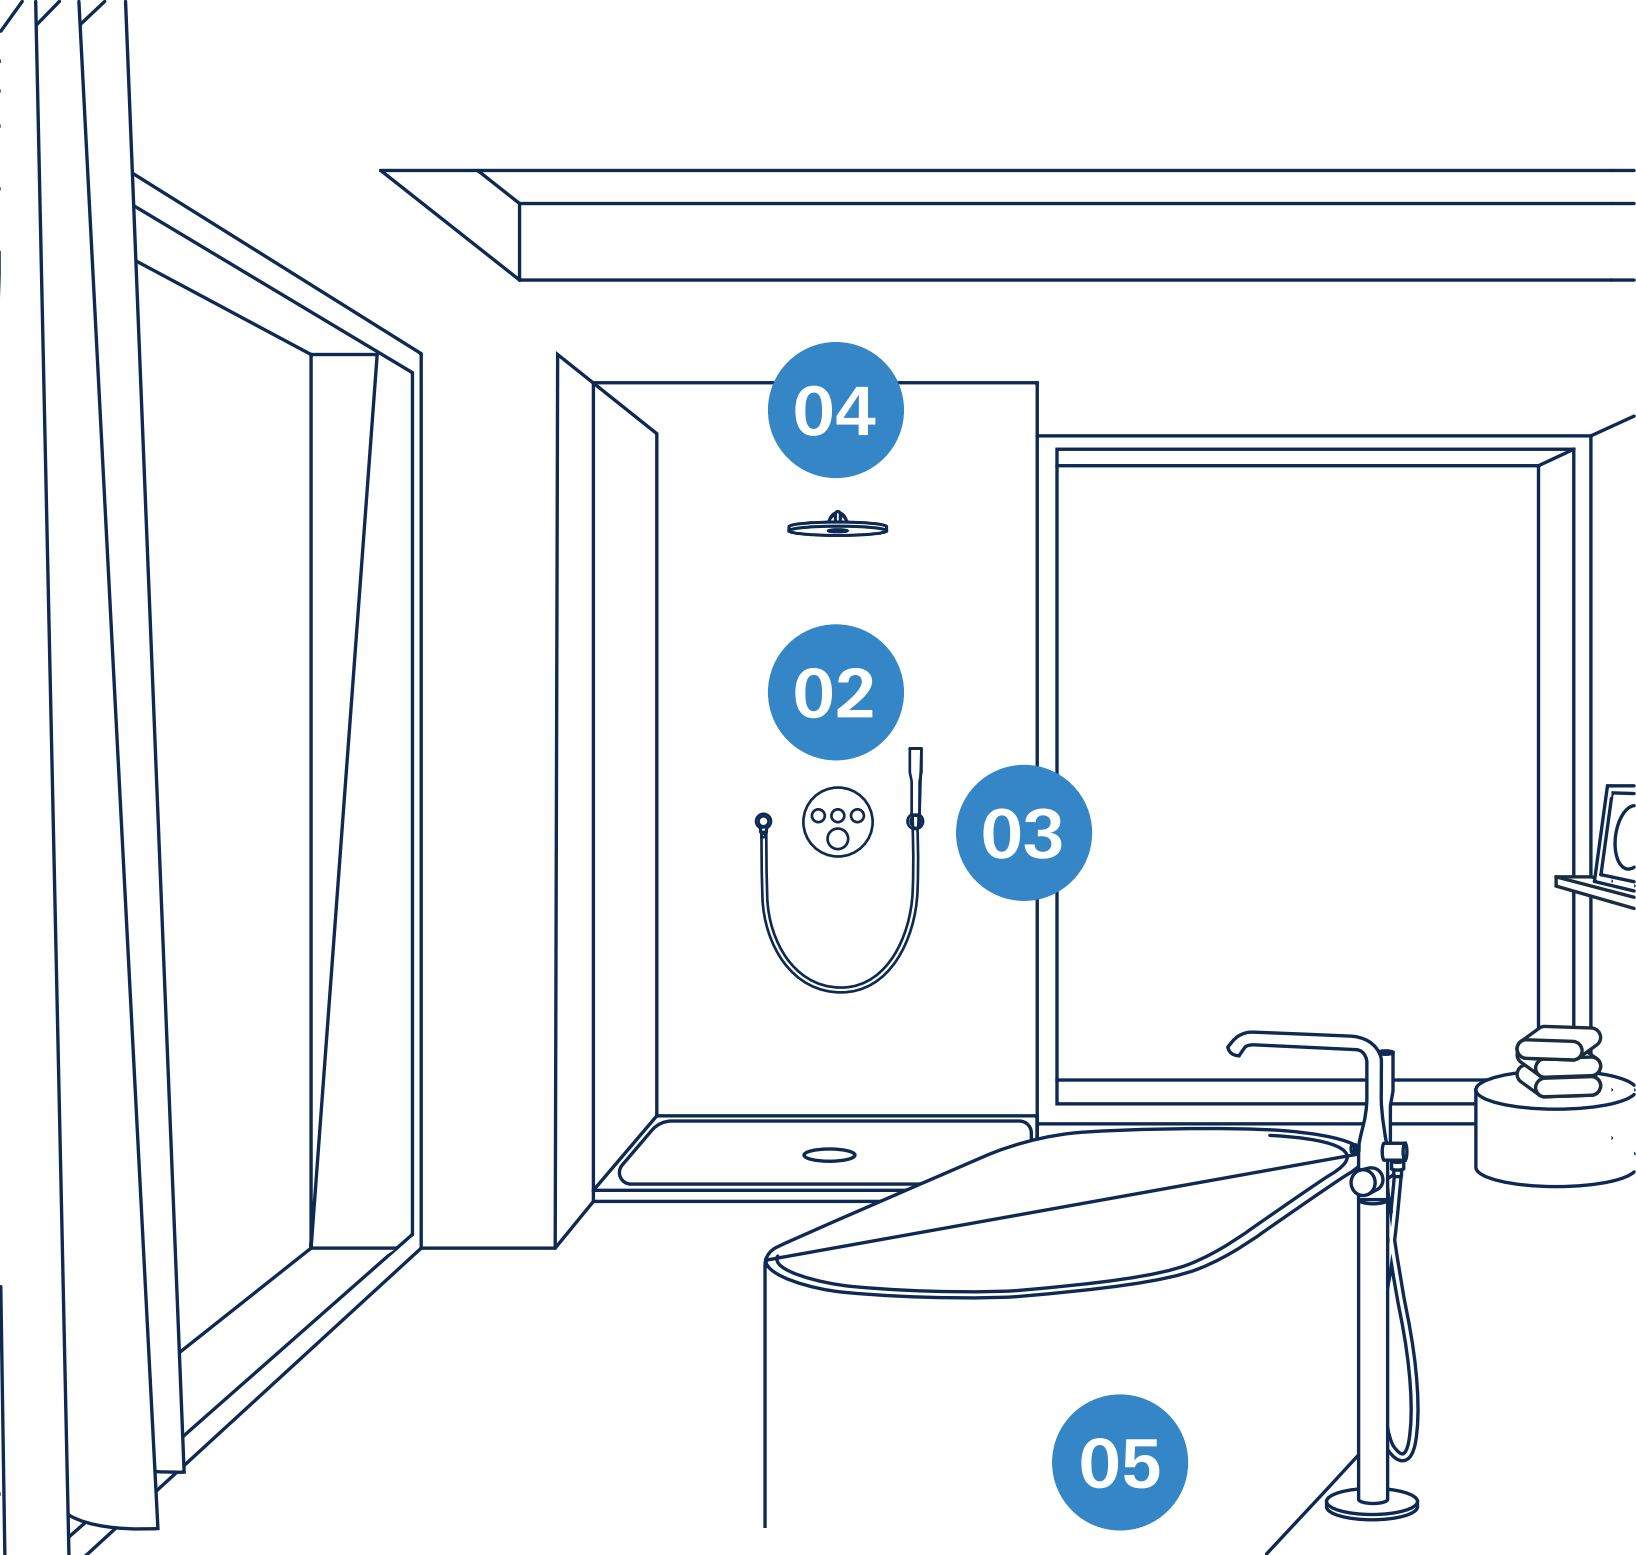

ГОТОВЫЕ РЕШЕНИЯ ДЛЯ ВАННОЙ КОМНАТЫ ОТ GROHE