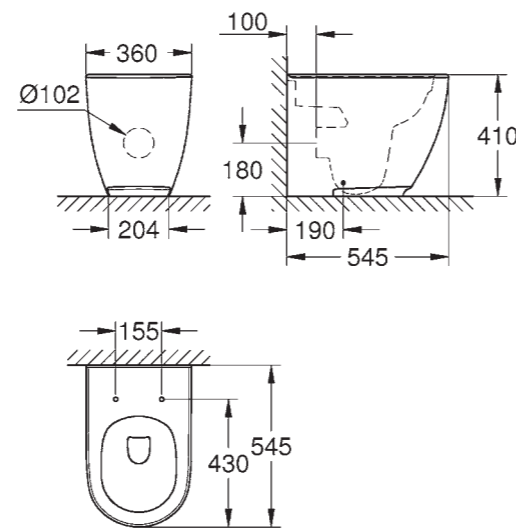

39 573 00H* | Essence Унитаз напольный приставной | для бачка скрытого монтажа | универсальный выпуск | безободковый