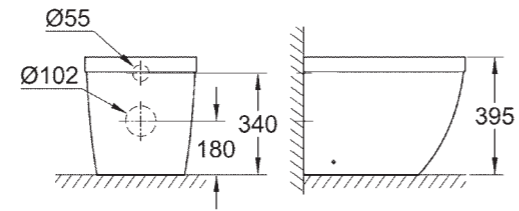

39 339 000 | Euro Унитаз напольный приставной | для бачка скрытого монтажа | горизонтальный выпуск | безободковый | GROHE Triple Vortex