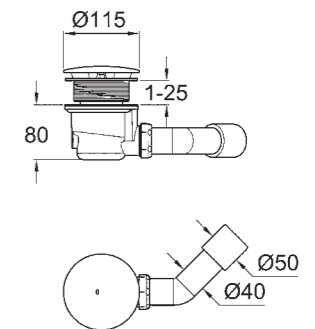

49 534 000 / 49 534 SH0 | Сливной гарнитур для универсальных душевых поддонов | горизонтальный (хром / альпин белый)