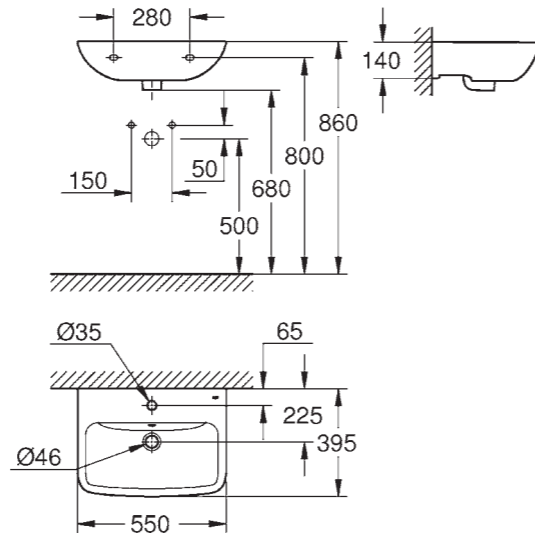

БЫСТРОСЪЕМНОЕ СИДЕНЬЕ

ДОВОДЧИК СИДЕНЬЯ И КРЫШКИ

СЛЕВА | 39 807 000 | BauEdge Раковина подвесная | ширина 55 см

39 806 000 | BauEdge Раковина подвесная | ширина 45 см

39 807 000 | BauEdge Раковина подвесная | ширина 55 см
39 808 000 | Аналог, ширина 60 см