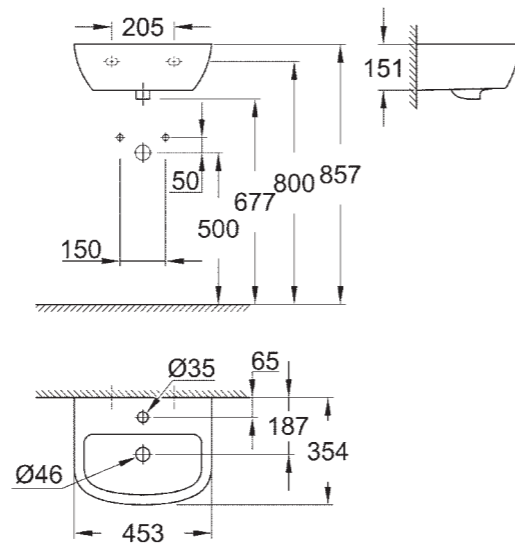

39 424 000 | Вау Мини-раковина | ширина 45 см