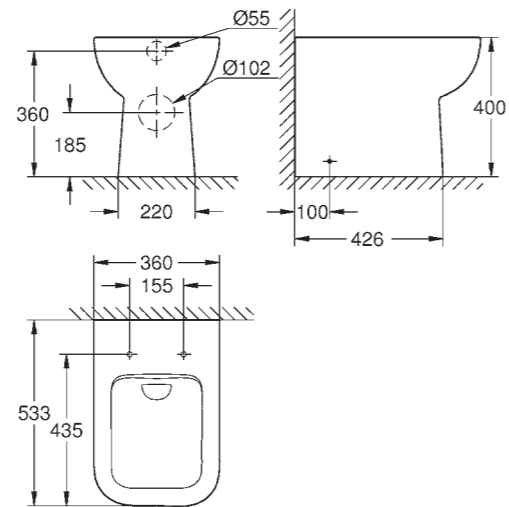

39 810 000 | BauEdge Унитаз напольный приставной | для бачка скрытого монтажа | горизонтальный выпуск | безободковый