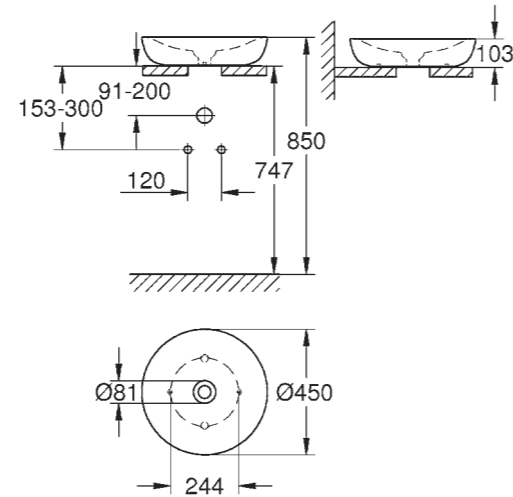

39 608 00H | Essence Раковина свободностоящая | без перелива | ширина 60 см

СЛЕВА | 39 617 000 | Essence Ванна встраиваемая | 180 x 80 x 45 см

39 609 00H* | Essence Раковина свободстоящая | без перелива | ширина 45 см