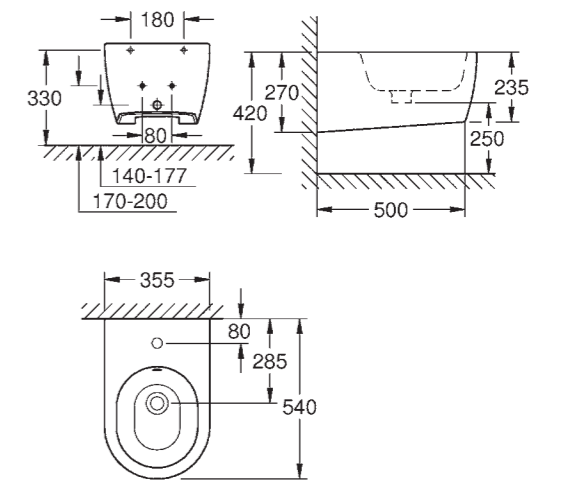

39 574 00H* | Essence Биде подвесное

* 00H с PureGuard