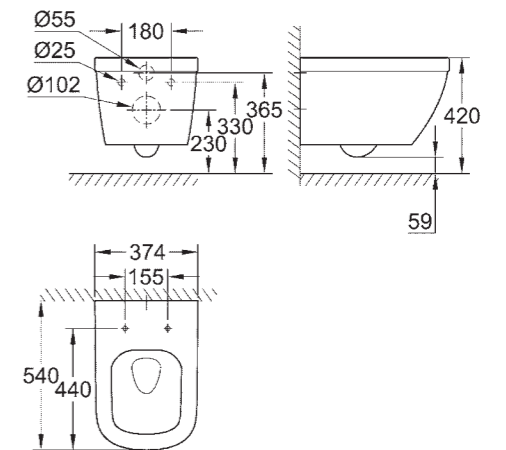

39 328 000 | Еуро Унитаз подвесной | 540 x 374 мм | для бачка скрытого монтажа | горизонтальный выпуск | безободковый | GROHE Triple Vortex
39 206 000 | Аналог, компактный | 490 x 374 мм