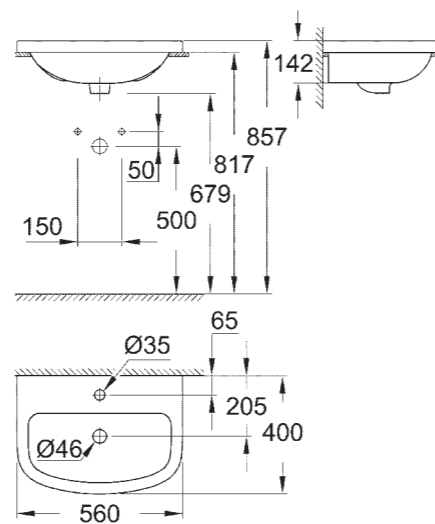

39 420 000 | Вау Раковина подвесная | ширина 65 см
39 421 000 | Аналог, ширина 60 см | 39 440 000 | Аналог, ширина 55 см

39 424 000 | Вау Мини-раковина | ширина 45 см