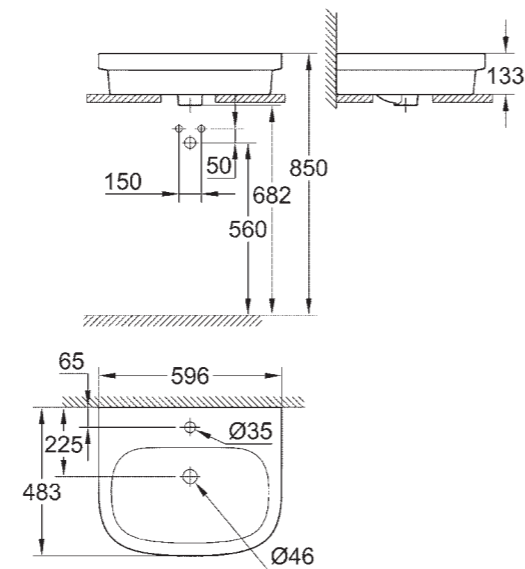

39 323 000 | Еуро Раковина підвесна | ширина 65 см
 39 335 000 | Аналог, ширина 60 см | 39 336 000 | Аналог,
 ширина 55 см

39 327 000 | Еуро Раковина компактна | ширина 37 см

39 337 000 | Еуро Раковина накладна | ширина 60 см