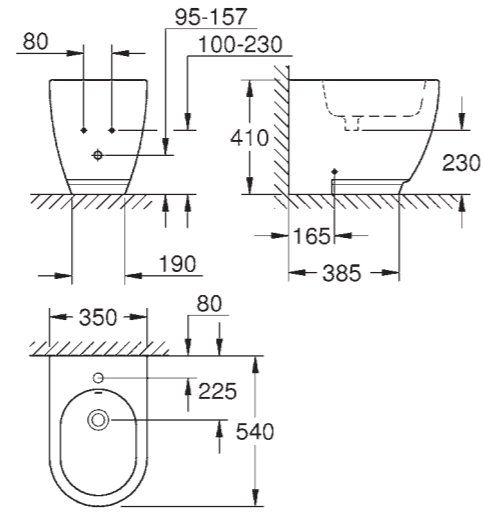

39 570 00H* | Essence Полупьедестал для раковины

39 564 00H* | Essence Раковина подвесная | ширина 70 см
39 565 00H* | Аналог, ширина 60 см

39 574 00H* | Essence Биде подвесное

* 00H с PureGuard

39 575 00H* | Essence Биде напольное