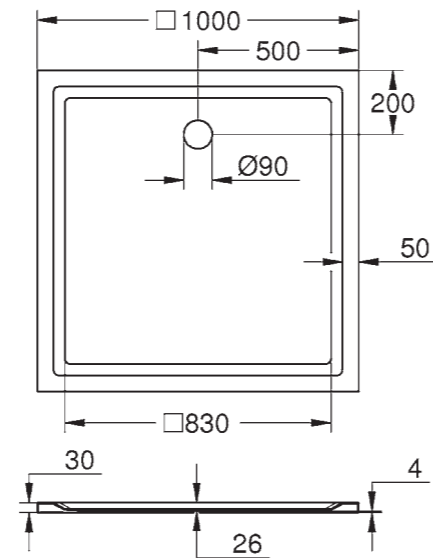

39 300 000 | Универсальный душевой поддон 1000 x 1000 мм