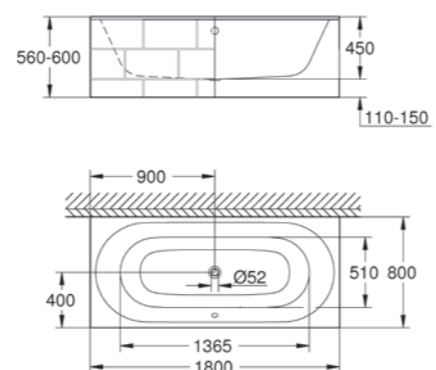

39 617 000 | Essence Ванна встраиваемая | 180 x 80 x 45 см
39 620 00H* | Аналог, с грязеотталкивающим покрытием EasyClean

* 00H с PureGuard