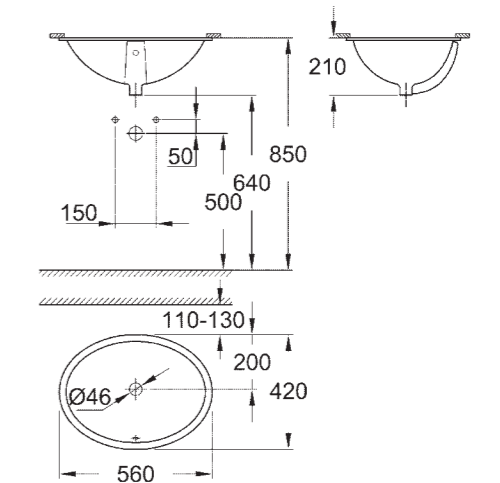

39 323 000 | Еуро Раковина підвесна | ширина 65 см
 39 335 000 | Аналог, ширина 60 см | 39 336 000 | Аналог,
 ширина 55 см

39 327 000 | Еуро Раковина компактна | ширина 37 см

39 337 000 | Еуро Раковина накладна | ширина 60 см