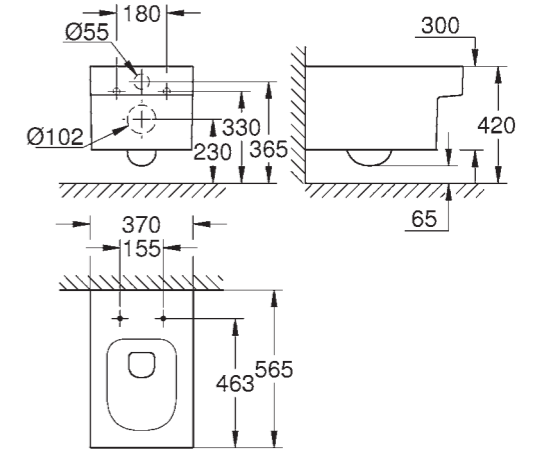

39 245 00H* | Cube Унитаз подвесной | для бабка скрытого монтажа | горизонтальный выпуск | безободковый