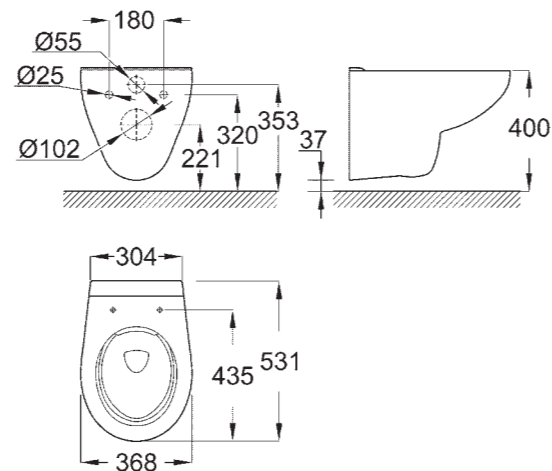

39 422 000 | Вау Раковина накладная | ширина 55 см

39 426 000 | Ваи Полупьедестал для раковины

39 425 000 | Пьедестал для раковины

39 433 000 | Ваи Биде подвесное

39 432 000 | Вау Биде напольное

39 492 000 | Вау Сиденье для унитаза с крышкой | быстросъемное
39 493 000 | Вау Сиденье для унитаза с крышкой | быстросъемное | с плавным опусканием (микролифтом) | Подходит для всех унитазов Вау | кроме 39 910 000