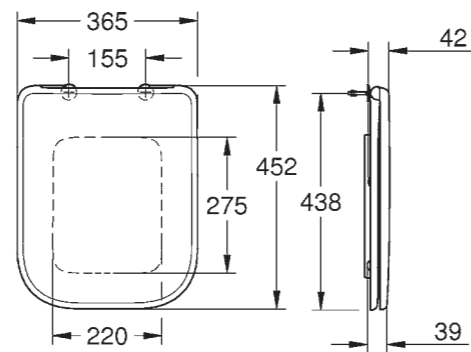

39 812 000 | BauEdge Бачок внешнего монтажа | наполнение сбоку