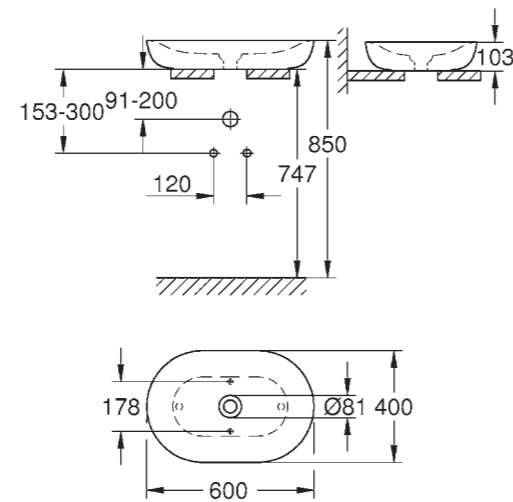

39 609 00H* | Essence Раковина свободстоящая | без перелива | ширина 45 см

39 608 00H* | Essence Раковина свободстоящая | без перелива | ширина 60 см