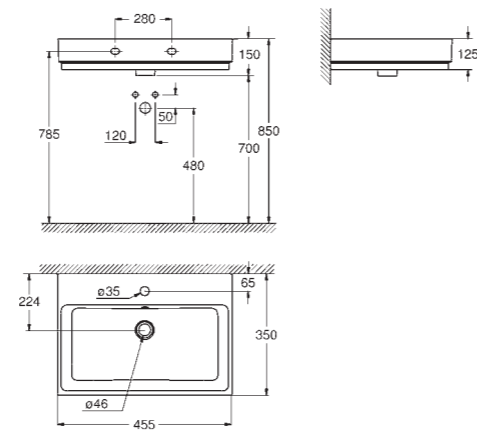

39 483 00H* | Cube Мини-раковина | ширина 45 см

* 00H с PureGuard