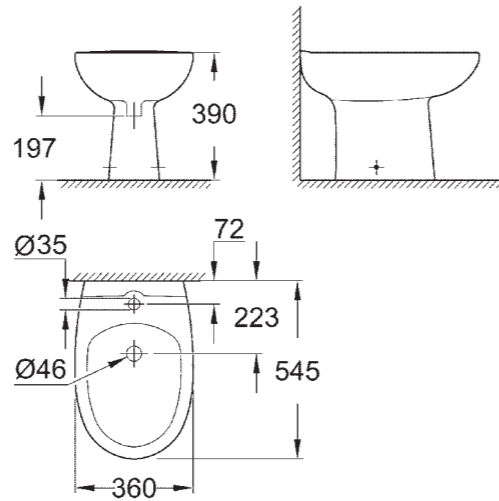

39 420 000 | Вау Раковина подвесная | ширина 65 см
 39 421 000 | Аналог, ширина 60 см | 39 440 000 | Аналог, ширина 55 см

39 423 000 | Раковина встраиваемая | ширина 55 см

39 424 000 | Вау Мини-раковина | ширина 45 см

39 422 000 | Вау Раковина накладная | ширина 55 см

39 426 000 | Ваи Полупьедестал для раковины

39 425 000 | Пьедестал для раковины

39 433 000 | Ваи Биде подвесное

39 432 000 | Вау Биде напольное

39 492 000 | Вау Сиденье для унитаза с крышкой | быстросъемное
39 493 000 | Вау Сиденье для унитаза с крышкой | быстросъемное | с плавным опусканием (микролифтом) | Подходит для всех унитазов Вау | кроме 39 910 000