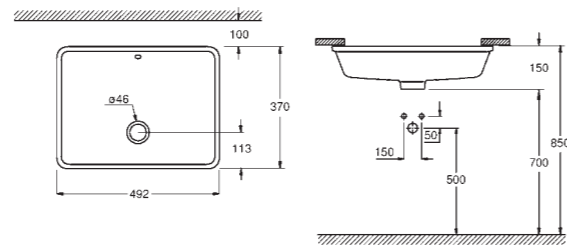

39 480 00H* | Cube Раковина встраиваемая | ширина 50 см