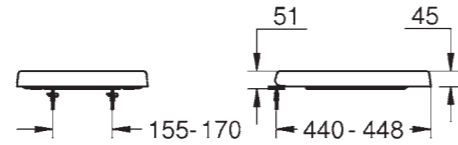

39 331 002 | Euro Сиденье для унитаза с крышкой | съемное
39 330 002 | Euro Сиденье для унитаза с крышкой | съемное | с устройством плавного опускания (микролифтом)