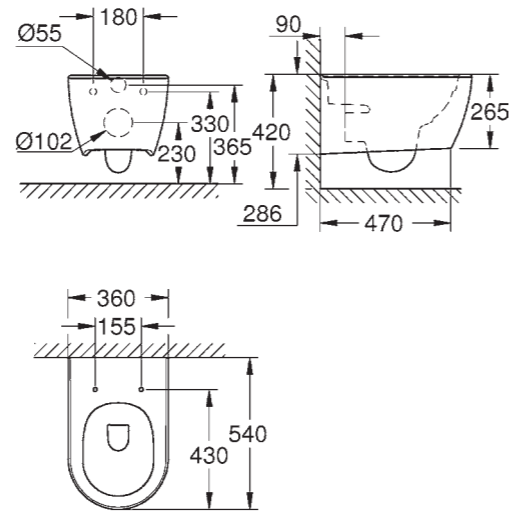

39 571 00H* | Essence Унитаз подвесной | для бачка скрытого монтажа | горизонтальный выпуск | безободковый