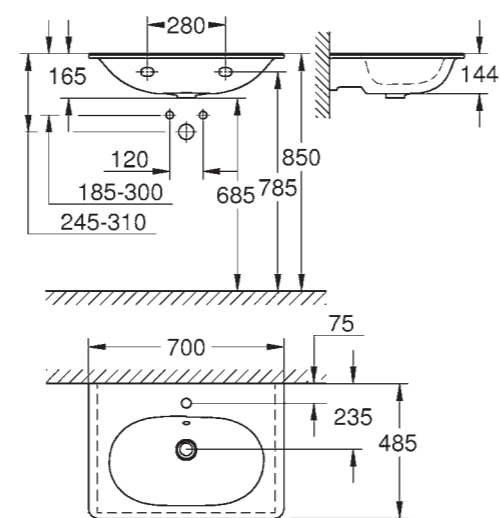

39 608 00H* | Essence Раковина свободстоящая | без перелива | ширина 60 см

39 564 00H* | Essence Раковина подвесная | ширина 70 см
39 565 00H* | Аналог, ширина 60 см