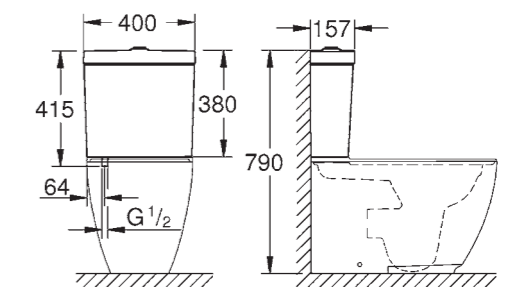

39 579 000 | Essence Бачок внешнего монтажа | наполнение снизу
39 578 000 | Essence Бачок внешнего монтажа | наполнение сбоку

* 00H с PureGuard