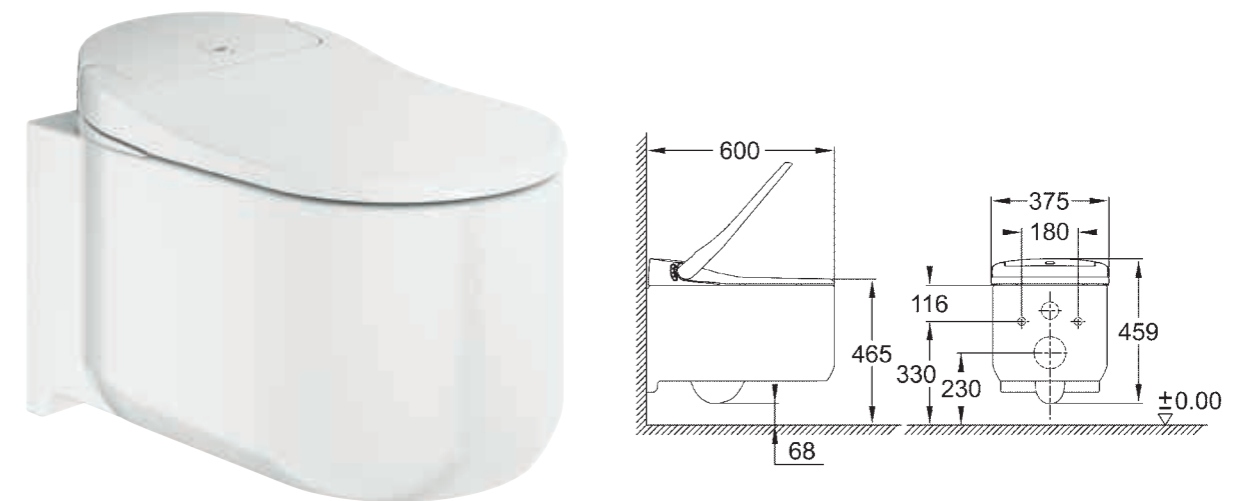

39 354 SH1 | Sensia Arena Унитаз-биде подвесной | безободковый | Plasma Cluster, Triple Vortex, AquaCeramic, Skin Clean I для скрытого смывного бачка (альпин-белый)

GROHE SENSIA ARENA

ПРОДВИНУТЫЙ УРОВЕНЬ КОМФОРТА И ГИГИЕНЫ ПЛЮС ДИЗАЙН

Получите удовольствие от ощущения здоровья и легкости, которое может принести вам персонализированная гигиеническая процедура, настроенная именно под Вас. Унитаз-биде Sensia Arena впечатляет прогрессивным уровнем гигиены и комфорта.

Например, инновационный смыв Triple Vortex и исключительно гладкое керамическое покрытие AquaCeramic обеспечивают непревзойденную чистоту унитаза, а ночное освещение добавляет удобства при использовании в темноте.