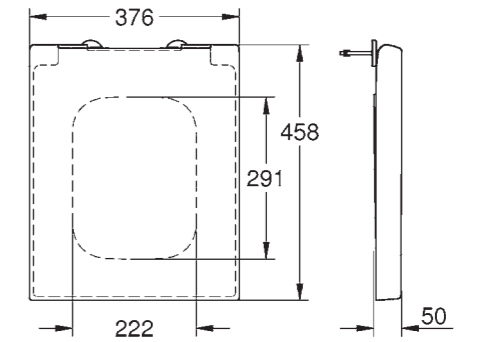

39 488 000 | Cube Сиденье для унитаза с крышкой | быстросъемное | с плавным опусканием (микролифтом)