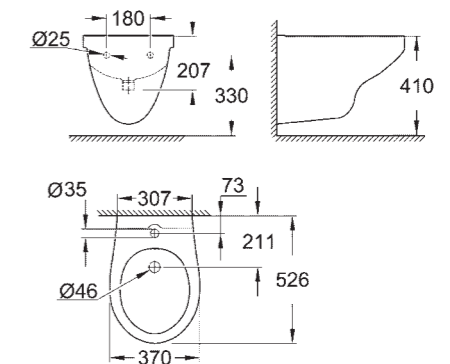

39 420 000 | Вау Раковина подвесная | ширина 65 см
 39 421 000 | Аналог, ширина 60 см | 39 440 000 | Аналог, ширина 55 см

39 423 000 | Раковина встраиваемая | ширина 55 см

39 424 000 | Вау Мини-раковина | ширина 45 см

39 422 000 | Вау Раковина накладная | ширина 55 см

39 426 000 | Ваи Полупьедестал для раковины

39 425 000 | Пьедестал для раковины

39 433 000 | Ваи Биде подвесное

39 432 000 | Вау Биде напольное

39 492 000 | Вау Сиденье для унитаза с крышкой | быстросъемное
39 493 000 | Вау Сиденье для унитаза с крышкой | быстросъемное | с плавным опусканием (микролифтом) | Подходит для всех унитазов Вау | кроме 39 910 000