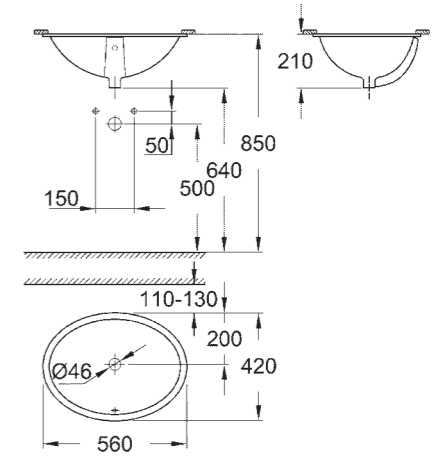

**БЕЗОБОДКОВАЯ КОНСТРУКЦИЯ
ЧАШИ УНИТАЗА**

БЫСТРОСЪЕМНОЕ СИДЕНЬЕ

ДОВОДЧИК СИДЕНЬЯ И КРЫШКИ

СПРАВА | 39 421 000 | Вау Раковина подвесная | ширина 60 см | **39 427 000** | Вау Унитаз подвесной | для бачка скрытого монтажа | горизонтальный выпуск | безободковый | **39 493 000** | Вау Сиденье для унитаза с крышкой | быстросъемное | с плавным опусканием (микролифтом)

39 420 000 | Вау Раковина подвесная | ширина 65 см
 39 421 000 | Аналог, ширина 60 см | 39 440 000 | Аналог, ширина 55 см

39 423 000 | Раковина встраиваемая | ширина 55 см

39 424 000 | Вау Мини-раковина | ширина 45 см