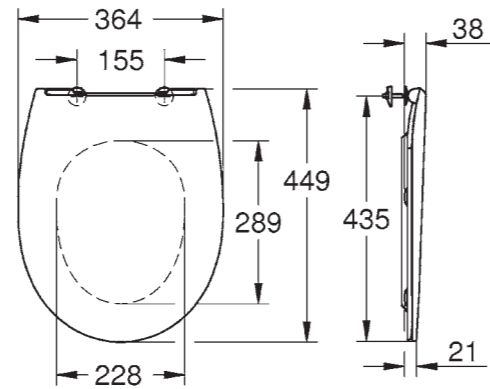

39 898 000 | Вау Сиденье для унитаза с крышкой | Быстроразъемное | тонкое | с плавным опусканием (микролифтом) | Подходит для унитазов Вау 39 427 000, 39 430 000, 39 431 000
39 923 000 | Аналог для унитазов Вау 39 349 00, 39 429 000