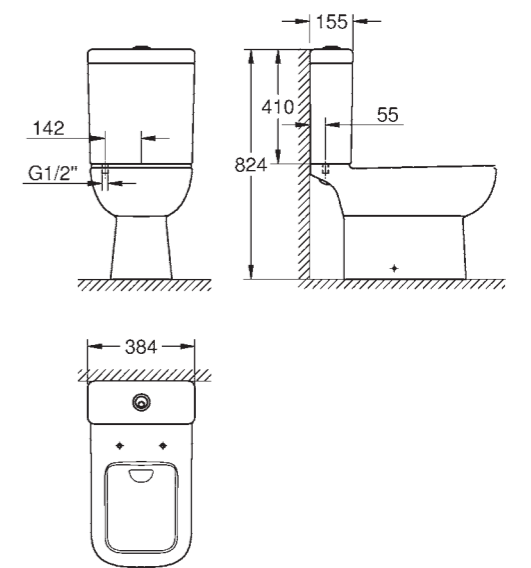

39 812 000 | BauEdge Бачок внешнего монтажа | наполнение сбоку