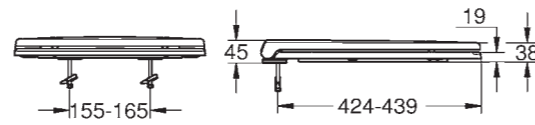

39 913 001 | Вау Сиденье для унитаза с крышкой | Быстроразъемное | тонкое | с плавным опусканием (микролифтом) | Подходит для унитаза Вау 39 910 000