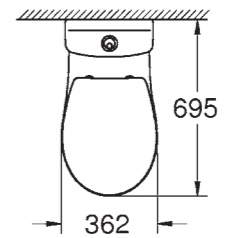

39 496 000 | Вау Унитаз напольный в комплекте | Состоит из:
39 349 000 | Вау Унитаз напольный, для бачка внешнего монтажа, горизонтальный выпуск, безободковый
39 494 000 | Вау Бачок внешнего монтажа, наполнение сбоку
39 493 000 | Вау Сиденье для унитаза с крышкой, быстроразъемное, с плавным опусканием (микролифтом)