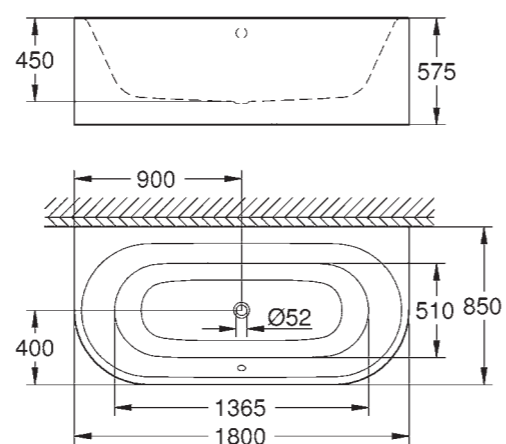

39 622 000 | Essence Ванна пристенная | 180 x 80 x 57,5 см