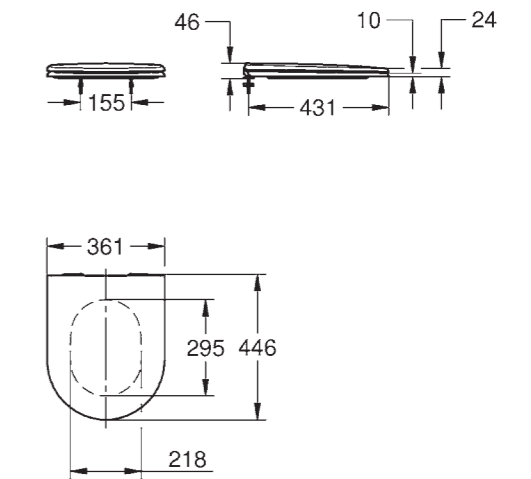

39 575 00H* | Essence Биде напольное

* 00H с PureGuard