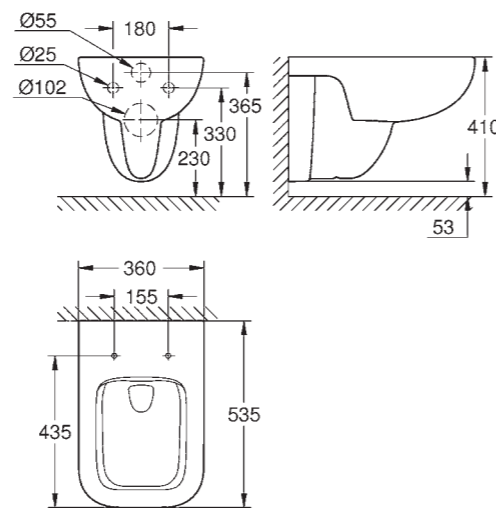

БЫСТРОСЪЕМНОЕ СИДЕНЬЕ

ДОВОДЧИК СИДЕНЬЯ И КРЫШКИ

СЛЕВА | 39 807 000 | BauEdge Раковина подвесная | ширина 55 см

39 806 000 | BauEdge Раковина подвесная | ширина 45 см

39 807 000 | BauEdge Раковина подвесная | ширина 55 см
39 808 000 | Аналог, ширина 60 см