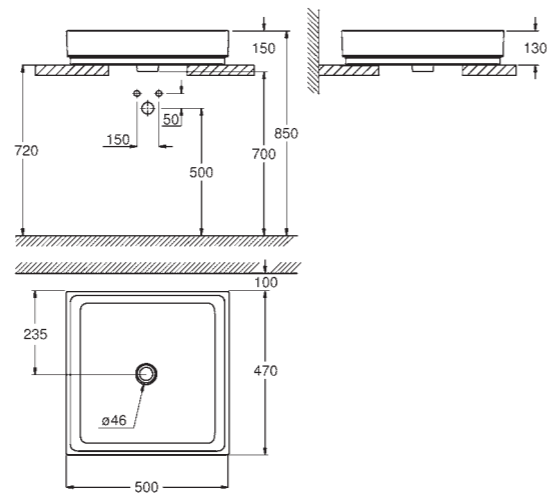

39 479 00H* | Cube Раковина полувстраиваемая | ширина 60 см

* 00H с PureGuard

39 480 00H* | Cube Раковина встраиваемая | ширина 50 см

39 245 00H* | Cube Унитаз подвесной | для бабка скрытого монтажа | горизонтальный выпуск | безободковый