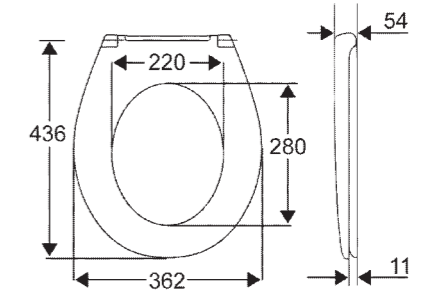

39 422 000 | Вау Раковина накладная | ширина 55 см

39 426 000 | Ваи Полупьедестал для раковины

39 425 000 | Пьедестал для раковины

39 433 000 | Ваи Биде подвесное

39 432 000 | Вау Биде напольное

39 492 000 | Вау Сиденье для унитаза с крышкой | быстросъемное
39 493 000 | Вау Сиденье для унитаза с крышкой | быстросъемное | с плавным опусканием (микролифтом) | Подходит для всех унитазов Вау | кроме 39 910 000