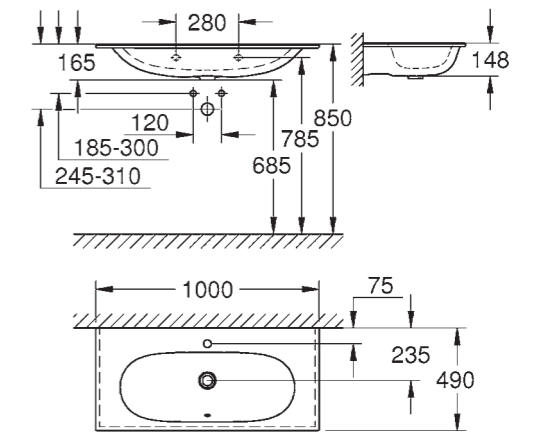

39 608 00H | Essence Раковина свободностоящая | без перелива | ширина 60 см

СЛЕВА | 39 617 000 | Essence Ванна встраиваемая | 180 x 80 x 45 см

39 609 00H* | Essence Раковина свободстоящая | без перелива | ширина 45 см