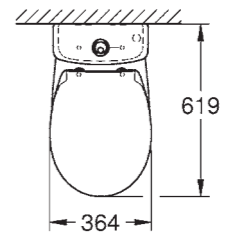

39 604 000 | Вау Унитаз напольный в комплекте | Состоит из:
39 349 000 | Вау Унитаз напольный | для бачка внешнего монтажа | горизонтальный выпуск | безободковый
39 436 000 | Вау Бачок внешнего монтажа | наполнение снизу
39 493 000 | Вау Сиденье для унитаза с крышкой | Быстроразъемное | с плавным опусканием (микролифтом)