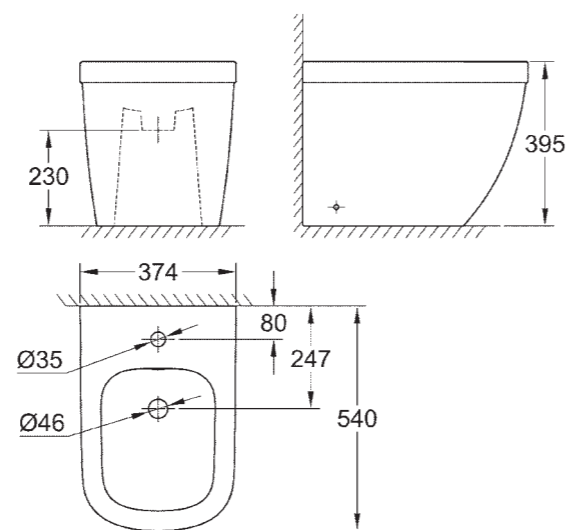

39 538 000 | Еуро Унитаз подвесной | видимый крепеж | для бачка скрытого монтажа | горизонтальный выпуск | безободковый

39 208 000 | Еуро Биде подвесное

39 328 000 | Еуро Унитаз подвесной | 540 x 374 мм | для бачка скрытого монтажа | горизонтальный выпуск | безободковый | GROHE Triple Vortex
39 206 000 | Аналог, компактный | 490 x 374 мм