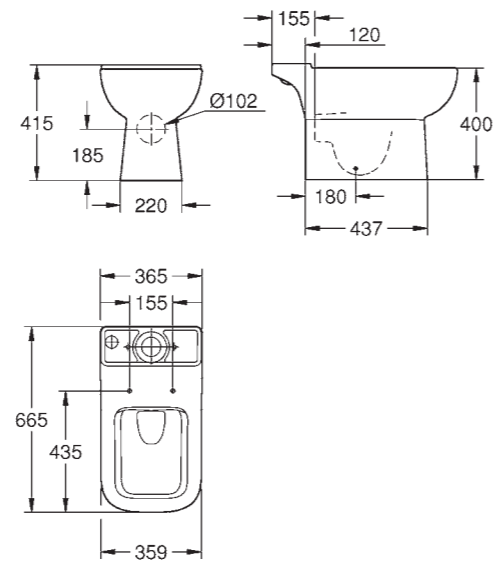

39 811 000 | BauEdge Унитаз напольный | для бачка внешнего монтажа | горизонтальный выпуск | безободковый