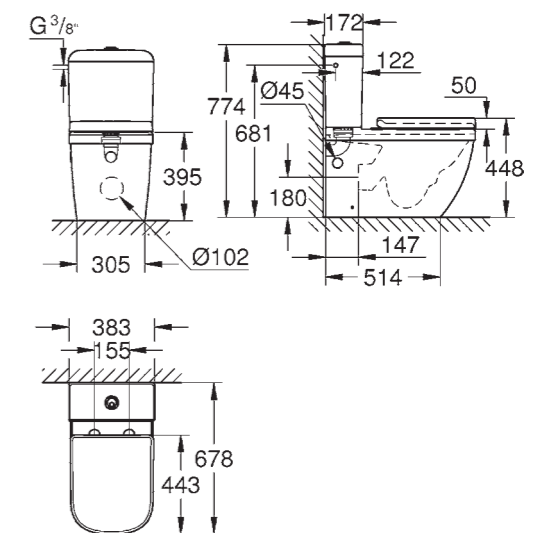

39 538 000 | Еуро Унитаз подвесной | видимый крепеж | для бачка скрытого монтажа | горизонтальный выпуск | безободковый

39 208 000 | Еуро Биде подвесное

39 328 000 | Еуро Унитаз подвесной | 540 x 374 мм | для бачка скрытого монтажа | горизонтальный выпуск | безободковый | GROHE Triple Vortex
39 206 000 | Аналог, компактный | 490 x 374 мм