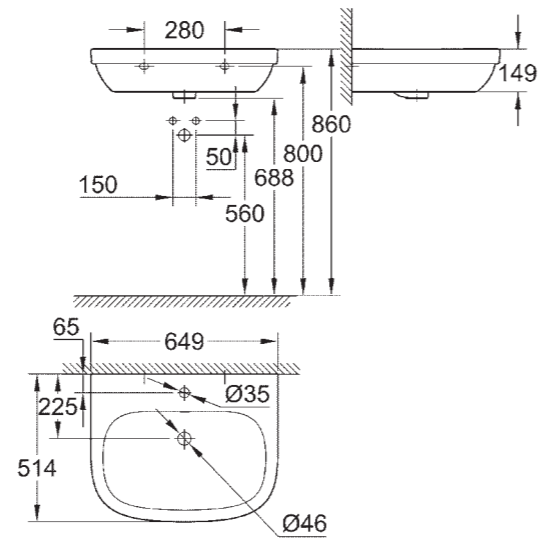

39 323 000 | Еуро Раковина підвесна | ширина 65 см
 39 335 000 | Аналог, ширина 60 см | 39 336 000 | Аналог,
 ширина 55 см

39 327 000 | Еуро Раковина компактна | ширина 37 см

39 337 000 | Еуро Раковина накладна | ширина 60 см