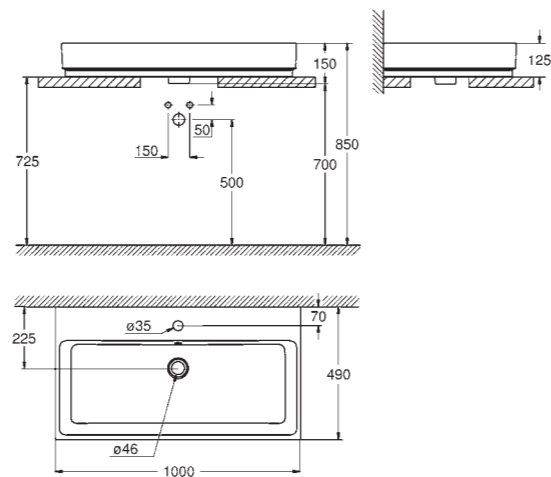

39 475 00H* | Cube Раковина накладная | ширина 100 см
39 476 00H* | Аналог, ширина 80 см | **39 477 00H*** | Аналог,
ширина 60 см | **39 478 00H*** | Аналог, ширина 50 см