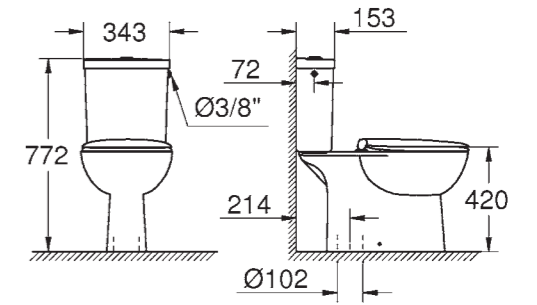

39 346 000 | Вау Унитаз напольный в комплекте | Состоит из:
39 429 000 | Вау Унитаз напольный | для бачка внешнего монтажа | вертикальный выпуск | безободковый
39 437 000 | Вау Бачок внешнего монтажа | наполнение сбоку
39 493 000 | Вау Сиденье для унитаза с крышкой | Быстроразъемное | с плавным опусканием (микролифтом)