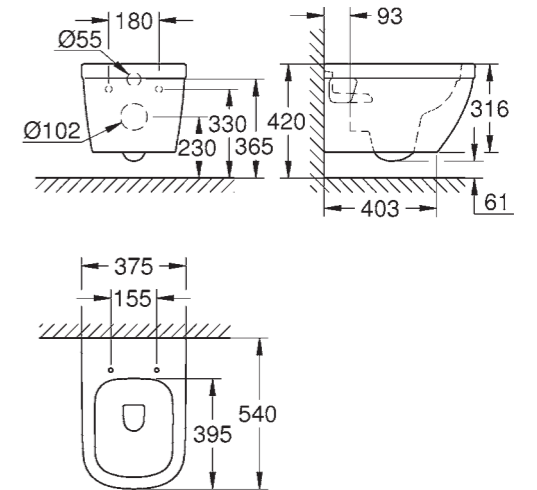

39 423 000 | Раковина встраиваемая | ширина 56 см

39 324 000 | Еуро Мини-раковина | ширина 45 см

39 201 000 | Еуро Полупьєдестал для раковини
 39 325 000 | Еуро Полупьєдестал для міні-раковини 45 см

39 202 000 | Еуро Пьедестал для раковины