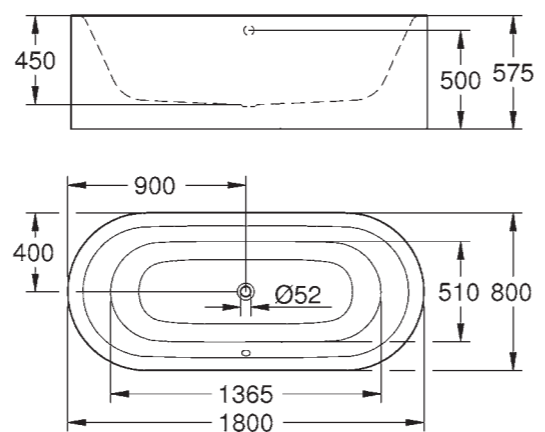

39 729 000 | Essence Ванна отдельностоящая | 180 x 80 x 57,5 см