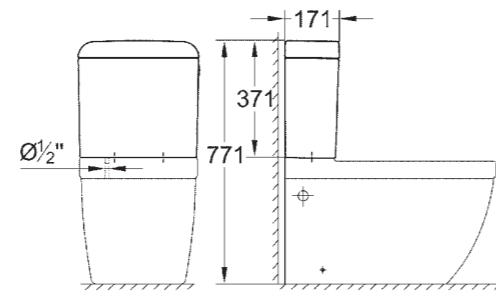

39 331 002 | Euro Сиденье для унитаза с крышкой | съемное
39 330 002 | Euro Сиденье для унитаза с крышкой | съемное | с устройством плавного опускания (микролифтом)