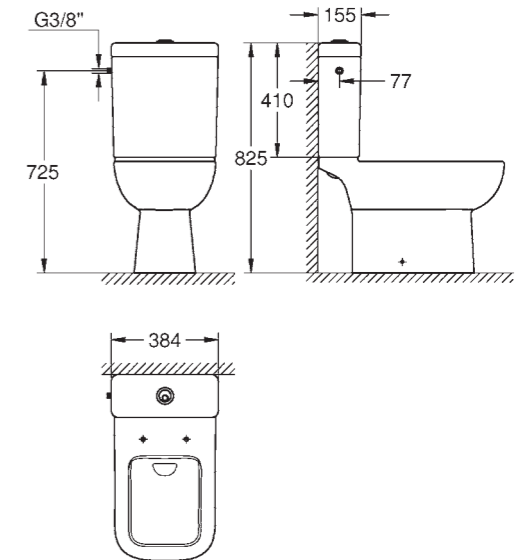

39 812 000 | BauEdge Бачок внешнего монтажа | наполнение сбоку