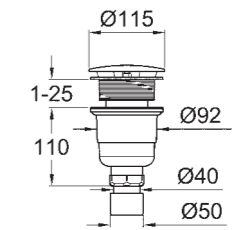

СЛЕВА | 39 300 000 | Универсальный душевой поддон 1000 x 1000 мм

39 300 000 | Универсальный душевой поддон 1000 x 1000 мм

39 306 000 | Универсальный душевой поддон 1000 x 800 мм

39 301 000 | Универсальный душевой поддон 900 x 900 мм