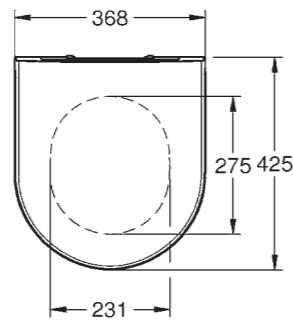

39 913 001 | Вау Сиденье для унитаза с крышкой | Быстроразъемное | тонкое | с плавным опусканием (микролифтом) | Подходит для унитаза Вау 39 910 000