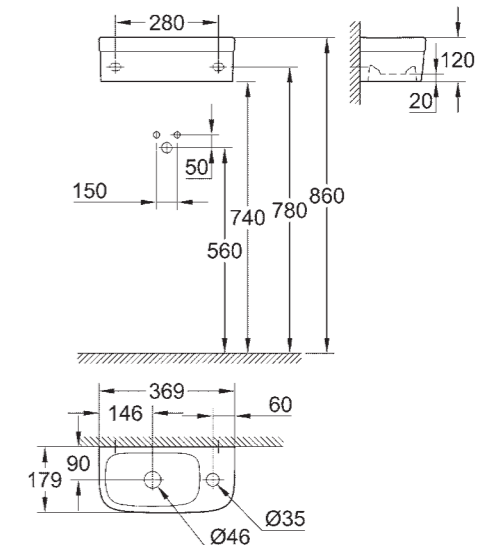

39 323 000 | Еуро Раковина підвесна | ширина 65 см
 39 335 000 | Аналог, ширина 60 см | 39 336 000 | Аналог,
 ширина 55 см

39 327 000 | Еуро Раковина компактна | ширина 37 см

39 337 000 | Еуро Раковина накладна | ширина 60 см