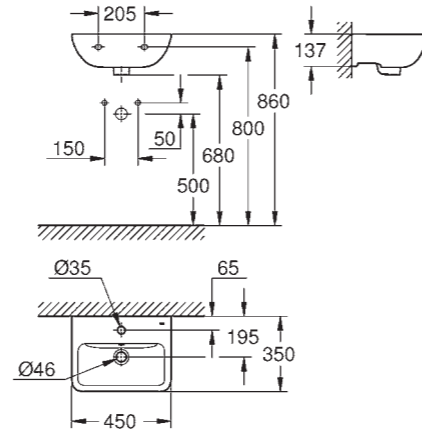

БЫСТРОСЪЕМНОЕ СИДЕНЬЕ

ДОВОДЧИК СИДЕНЬЯ И КРЫШКИ

СЛЕВА | 39 807 000 | BauEdge Раковина подвесная | ширина 55 см

39 806 000 | BauEdge Раковина подвесная | ширина 45 см

39 807 000 | BauEdge Раковина подвесная | ширина 55 см
39 808 000 | Аналог, ширина 60 см