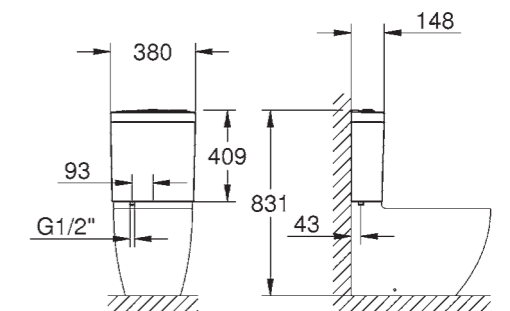

39 912 000 | Вау Бачок внешнего монтажа | наполнение снизу | Подходит для унитаза Вау 39 910 000
39 911 000 | Вау Бачок внешнего монтажа | наполнение сбоку