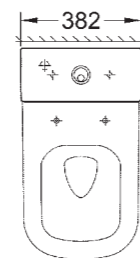

39 331 002 | Euro Сиденье для унитаза с крышкой | съемное
39 330 002 | Euro Сиденье для унитаза с крышкой | съемное | с устройством плавного опускания (микролифтом)