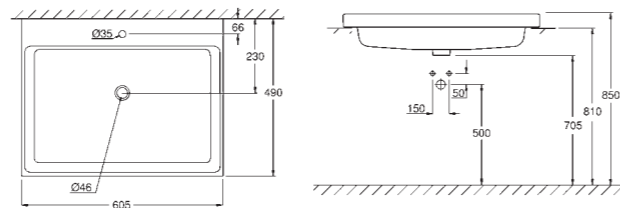

39 479 00H* | Cube Раковина полувстраиваемая | ширина 60 см

* 00H с PureGuard