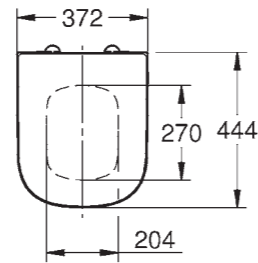

39 331 002 | Euro Сиденье для унитаза с крышкой | съемное
39 330 002 | Euro Сиденье для унитаза с крышкой | съемное | с устройством плавного опускания (микролифтом)