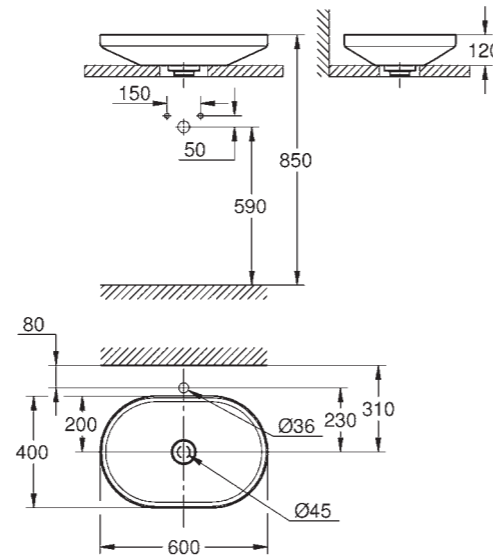

ПОКРЫТИЕ PUREGUARD

СПРАВА | 39 966 00N | Airio раковина свободностоящая | без перелива | ширина 60 см

39 958 00H | Airio раковина свободстоящая | без перелива | ширина 45 см

39 966 00H | Airio раковина свободстоящая | без перелива | ширина 60 см