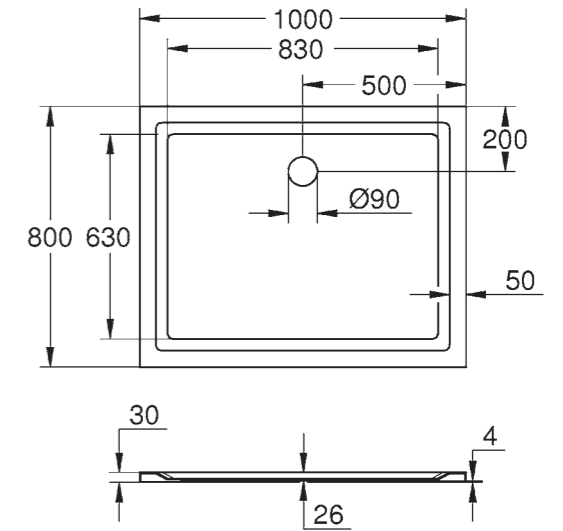

39 306 000 | Универсальный душевой поддон 1000 x 800 мм