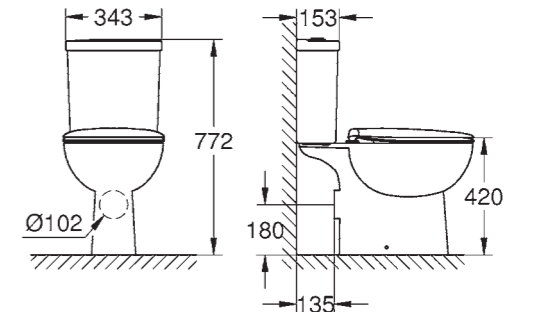

39 604 000 | Вау Унитаз напольный в комплекте | Состоит из:
39 349 000 | Вау Унитаз напольный | для бачка внешнего монтажа | горизонтальный выпуск | безободковый
39 436 000 | Вау Бачок внешнего монтажа | наполнение снизу
39 493 000 | Вау Сиденье для унитаза с крышкой | Быстроразъемное | с плавным опусканием (микролифтом)