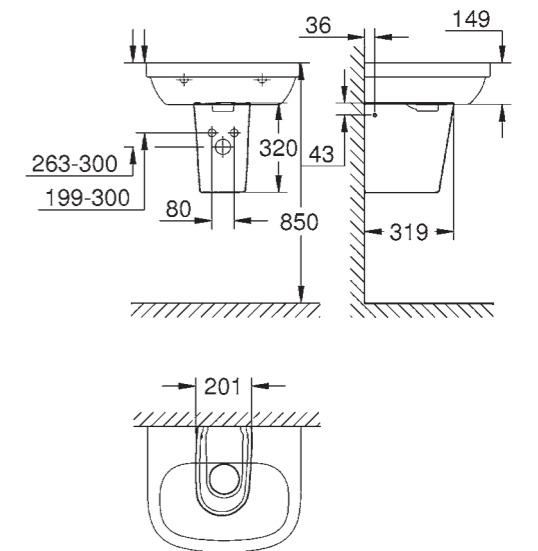

39 566 00H* | Essence Раковина накладная на столешницу | ширина 100 см
39 567 00H* | Аналог, ширина 80 см | 39 568 00H* | Аналог, ширина 60 см

39 570 00H* | Essence Полупьедестал для раковины