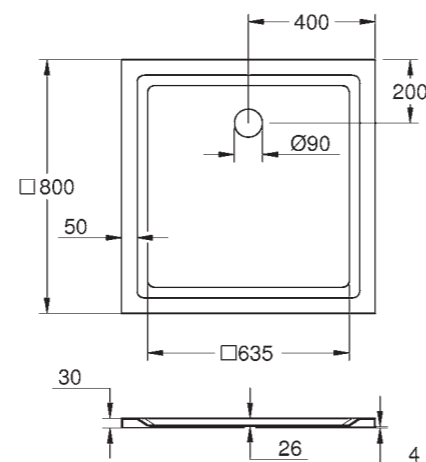

39 300 000 | Универсальный душевой поддон 1000 x 1000 мм

39 306 000 | Универсальный душевой поддон 1000 x 800 мм

39 301 000 | Универсальный душевой поддон 900 x 900 мм

49 533 000 / 49 533 SH0 | Сливной гарнитур для универсальных душевых поддонов | вертикальный (хром / альпин белый)

49 534 000 / 49 534 SH0 | Сливной гарнитур для универсальных душевых поддонов | горизонтальный (хром / альпин белый)