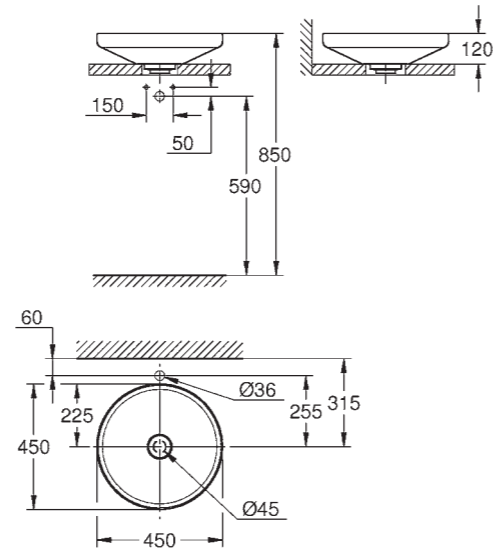

39 958 00H | Airio раковина свободстоящая | без перелива | ширина 45 см