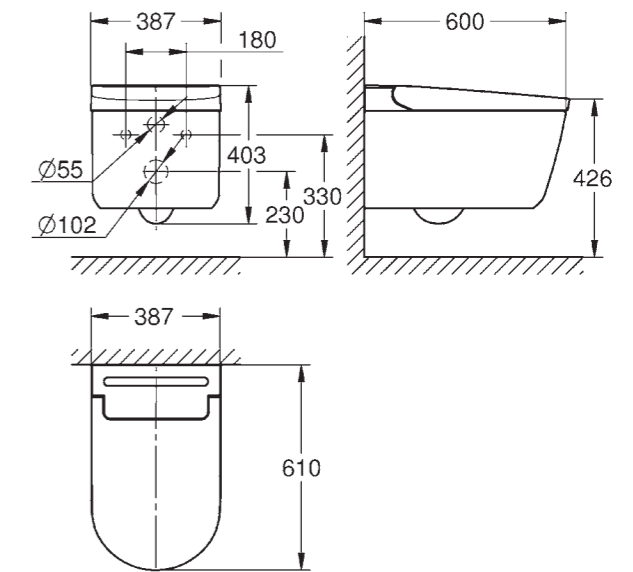

GROHE SENSIA PRO

НОВЫЙ УРОВЕНЬ ВАШИХ ГИГИЕНИЧЕСКИХ ПРОЦЕДУР

Усовершенствуйте свою ванную комнату с помощью унитаза-биде GROHE Sensia Pro, где инновации в области гигиены сочетаются с продвинутым дизайном. Насладитесь его исключительными функциями: мощный тройной вихревой смыв Triple Vortex обеспечивает бесшумное, но очень тщательное очищение унитаза, а двойные

душевые форсунки улучшают качество вашей собственной гигиены. После омовения приятной теплой водой можно использовать мягкую сушку воздухом, что обеспечивает невероятно комфортное завершение процедуры. Функция автоматического открытия и закрытия сидения и крышки унитаза в плавном режиме добавляет удобства в целом.

36 508 SH0 | Sensia Pro Унитаз-биде подвесной | безободковый | Triple Vortex, HyperClean, AquaCeramic, Skin Clean | для скрытого смывного бачка (альпин-белый)