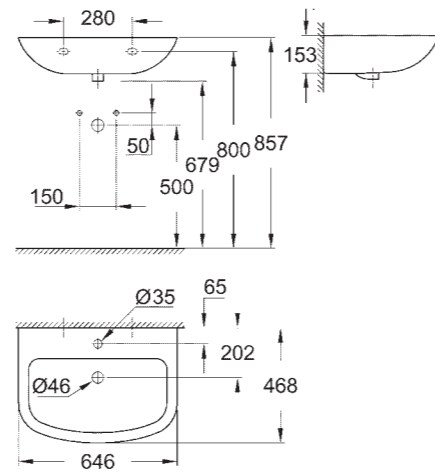

**БЕЗОБОДКОВАЯ КОНСТРУКЦИЯ
ЧАШИ УНИТАЗА**

БЫСТРОСЪЕМНОЕ СИДЕНЬЕ

ДОВОДЧИК СИДЕНЬЯ И КРЫШКИ

СПРАВА | 39 421 000 | Вау Раковина подвесная | ширина 60 см | **39 427 000** | Вау Унитаз подвесной | для бачка скрытого монтажа | горизонтальный выпуск | безободковый | **39 493 000** | Вау Сиденье для унитаза с крышкой | быстросъемное | с плавным опусканием (микролифтом)