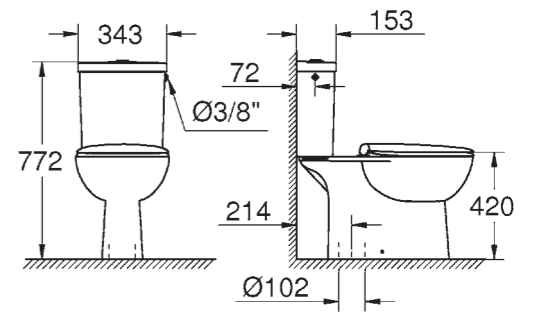

39 496 000 | Вау Унитаз напольный в комплекте | Состоит из:
39 349 000 | Вау Унитаз напольный, для бачка внешнего монтажа, горизонтальный выпуск, безободковый
39 494 000 | Вау Бачок внешнего монтажа, наполнение сбоку
39 493 000 | Вау Сиденье для унитаза с крышкой, быстроразъемное, с плавным опусканием (микролифтом)