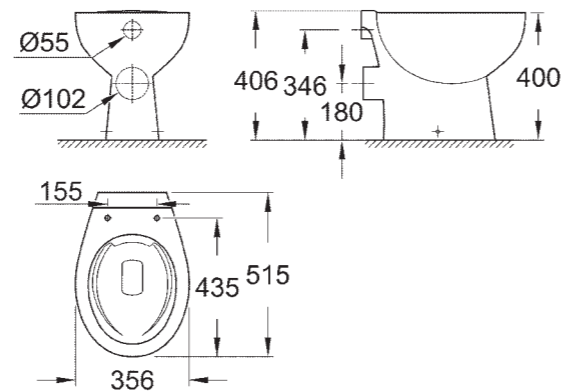

39 492 000 | Вау Сиденье для унитаза с крышкой | быстросъемное
39 493 000 | Вау Сиденье для унитаза с крышкой | быстросъемное | с плавным опусканием (микролифтом) | Подходит для всех унитазов Вау | кроме 39 910 000

39 427 000 | Вау Унитаз подвесной | для бачка скрытого монтажа | горизонтальный выпуск | безободковый
39 491 000 | Аналог, с ободком

39 910 000 | Вау Унитаз напольный | для бачка внешнего монтажа | универсальный выпуск | безободковый