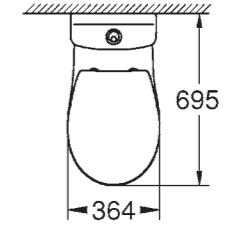

39 346 000 | Вау Унитаз напольный в комплекте | Состоит из:
39 429 000 | Вау Унитаз напольный | для бачка внешнего монтажа | вертикальный выпуск | безободковый
39 437 000 | Вау Бачок внешнего монтажа | наполнение сбоку
39 493 000 | Вау Сиденье для унитаза с крышкой | Быстроразъемное | с плавным опусканием (микролифтом)