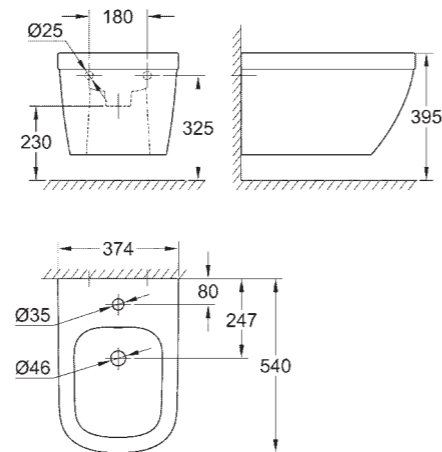

39 208 000 | Еуро Биде подвесное