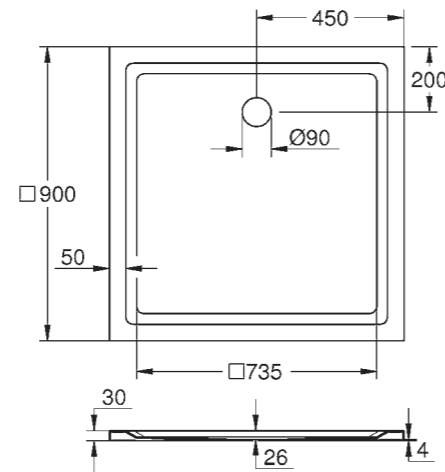

39 301 000 | Универсальный душевой поддон 900 x 900 мм

49 533 000 / 49 533 SH0 | Сливной гарнитур для универсальных душевых поддонов | вертикальный (хром / альпин белый)