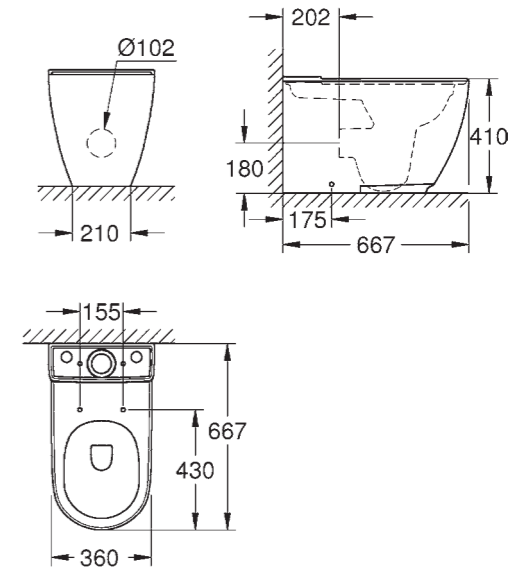

39 570 00H* | Essence Полупьедестал для раковины

39 564 00H* | Essence Раковина подвесная | ширина 70 см
39 565 00H* | Аналог, ширина 60 см

39 574 00H* | Essence Биде подвесное

* 00H с PureGuard

39 575 00H* | Essence Биде напольное