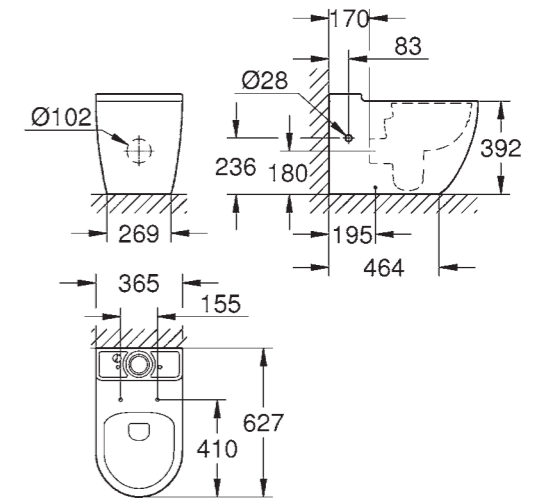

39 910 000 | Вау Унитаз напольный | для бачка внешнего монтажа | универсальный выпуск | безободковый