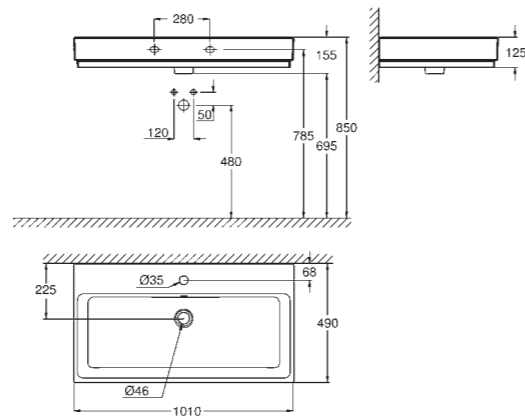

ПОКРЫТИЕ PUREGUARD

БЕЗОБОДКОВАЯ КОНСТРУКЦИЯ
ЧАШИ УНИТАЗА

БЫСТРОСЪЕМНОЕ СИДЕНЬЕ

ДОВОДЧИК СИДЕНЬЯ И КРЫШКИ

СПРАВА | 39 481 00H | Cube Раковина свободностоящая | без перелива | ширина 50 см | 39 245 00H | Cube Унитаз подвесной | для бачка скрытого монтажа | горизонтальный выпуск | безободковый | 39 488 000 | Cube Сиденье для унитаза с крышкой | быстросъемное | с плавным опусканием (микролифтом)