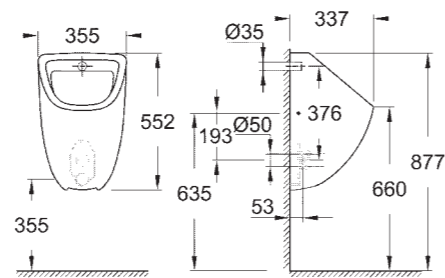

39 898 000 | Вау Сиденье для унитаза с крышкой | Быстроразъемное | тонкое | с плавным опусканием (микролифтом) | Подходит для унитазов Вау 39 427 000, 39 430 000, 39 431 000
39 923 000 | Аналог для унитазов Вау 39 349 00, 39 429 000