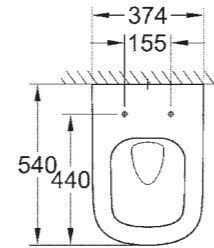

39 339 000 | Euro Унитаз напольный приставной | для бачка скрытого монтажа | горизонтальный выпуск | безободковый | GROHE Triple Vortex