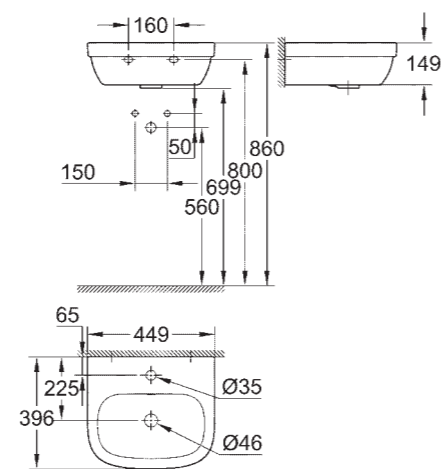

39 323 000 | Еуро Раковина підвесна | ширина 65 см
 39 335 000 | Аналог, ширина 60 см | 39 336 000 | Аналог,
 ширина 55 см

39 327 000 | Еуро Раковина компактна | ширина 37 см

39 337 000 | Еуро Раковина накладна | ширина 60 см

39 423 000 | Раковина встраиваемая | ширина 56 см

39 324 000 | Еуро Мини-раковина | ширина 45 см

39 201 000 | Еуро Полупьєдестал для раковини
 39 325 000 | Еуро Полупьєдестал для міні-раковини 45 см

39 202 000 | Еуро Пьедестал для раковины