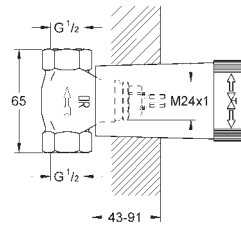

29 032 000 33,50

Partie encastrée pour robinet d'arrêt
tête 1/2"
raccordement 1/2"
profondeur réglable
43 - 91 mm
laiton