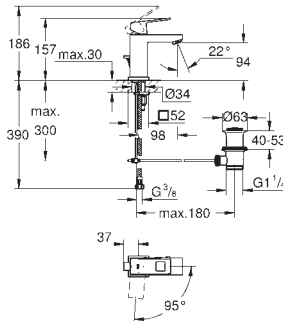

23 390 00E chromé 219,00
Eurocube
Mitigeur monocommande lavabo
Taille S
monotrou
levier en métal
GROHE SilkMove ES cartouche en céramique 28 mm avec économie d'énergie grâce à l'ouverture d'eau froide en position du milieu
GROHE StarLight : chrome éclatant et durable
GROHE EcoJoy : mousseur économique, 5,7 l/min
GROHE FastFixation Plus : installation ultra-rapide
vidage automatique 1 1/4"
flexible(s) de raccordement souple(s)

23 392 00E chromé 213,50
Idem, corps lisse