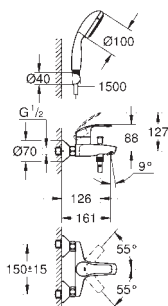

33 302 20A

chromé

149,50

Eurosmart

Mitigeur monocommande 1/2" bain/douche

montage mural

levier en métal

GROHE SilkMove: cartouche en céramique 35 mm

limiteur de course

GROHE StarLight : chrome éclatant et durable

limiteur de débit ajustable

inverseur automatique bain/douche

mousseur

clapet anti-retour intégré dans le départ de douche 1/2"

raccords S

rosaces métalliques

set de douche

constitué de :

douche à main Tempesta 100, 1 jet, max. 9,5 l/min (27 923)

support mural pour douchette (28 605)

- flexible de douche 1500 mm (28 151)