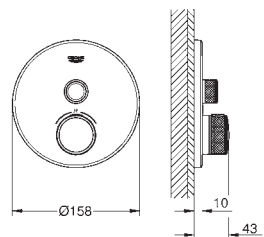

29 118 000	chromé	523,00
29 118 DC0	supersteel	732,50
29 118 GL0	cool sunrise	784,50
29 118 DA0	warm sunset	784,50
29 118 AL0	brushed hard graphite	837,00

Grotherm SmartControl
Thermostatique pour installation encastrée 1 sortie
à combiner impérativement avec :
GROHE Rapido SmartBox 35 600 000
Rosace murale en métal avec **GROHE FastFixation**,
ajustable rétroactivement de 6°
GROHE StarLight : chrome éclatant et durable
1 Bouton poussoir **SmartControl** pour ON-OFF, tourner
pour l'ajustement du débit EcoJoy au débit maximum
pictogrammes échangeables
GROHE TurboStat Régulation thermostatique quasi-instantanée
GROHE ProGrip avec surface moletée
GROHE SafeStop : butée à 38°C
GROHE SafeStop Plus limiteur optionnel température à 43°C ou 46°C
clapets anti-retour et filtres intégrés certifié BELGAQUA
Attention : livré sans corps d'encastrement
débit :
sortie A = 34 l/min
sortie B/C = 29 l/min

35 600 000		82,50

35 604 000		82,50