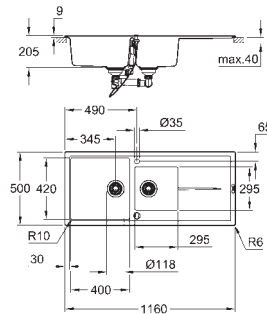

K400

Evier composite avec égouttoir

modèle : K400 80-C 116/50 1.5 rev

Type : à encastrer

Matière : quartz composite

GROHE Whisper

taille du meuble min. : 800 mm

dimensions : 1160 x 500 mm

1er bac : 400 x 420 x 205 mm

2me bac : 295 x 295 x 205 mm

rayon extérieur : R6, rayon bac intérieur : R10

GROHE FastFixation installation rapide

Evier réversible

Découpe : 1140 x 480 mm

vidage : vidage automatique

accessoires inclus : vidage automatique avec poignée rotative, syphon, panier et set d'installation

En option : vidage automatique avec bouton poussoir (40 986 SD0)

nombre de supports de montage inclus (encastré par dessus): 10

31 656 AT0
31 656 AP0

gris granite
noir granite

165,00
165,00