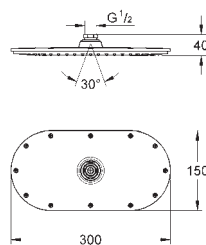

Rainshower Veris 300 x 150
Douche de tête 1 jet

1 jet: **Rain**

blanc
300 x 150 mm

en métal

rotule réglable sur 15° dans chaque direction

raccord fileté 1/2" et flexible

GROHE DreamSpray : répartition uniforme du flux entre tous les diffuseurs

GROHE StarLight : chrome éclatant et durable

GROHE SpeedClean : le calcaire disparaît en un tour de main
adapté pour les chauffe-eau instantanés

27 863 000

chromé

721,50