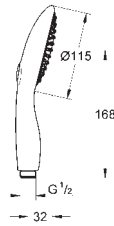

27 671 LS0

moon white

89,50

Power&Soul 115

Douchette 2 jets, blanc

GROHE Rain O², Rain

GROHE EcoJoy limiteur de débit 9,5 l/min

GROHE DreamSpray : répartition uniforme du flux entre tous les diffuseurs

GROHE One-click showering sélection de jets par bouton-poussoir

GROHE StarLight : chrome éclatant et durable

GROHE SpeedClean : le calcaire disparaît en un tour de main

Inner WaterGuide longévité maximale

27 748 000

chromé

216,00