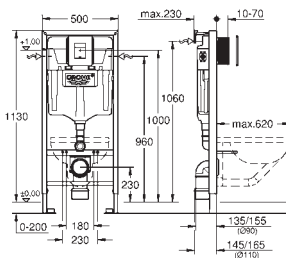

Rapid SL

5 en 1 set pour WC, hauteur 1,13 m

avec réservoir GD 2, 6 - 9 l

constitué de :

Rapid SL pour WC (38 528 001)

Plaque de commande Skate Cosmopolitan, chrome (38 732 000)

GROHE Fresh bloc désodorisant (38 796 000)

Rapid SL équerre murale (38 558 00M)

avec set d'isolation phonique (37 131 000)

38 719 001

blanc

243,00

Rapid SL

3 en 1 set pour WC, hauteur 1,13 m

avec réservoir GD 2, 6 - 9 l

constitué de :

Rapid SL pour WC (38 840 000)

Plaque de commande Skate Air, alpine white, installation verticale (38 505 SH0)

Rapid SL équerre murale (38 558 00M)