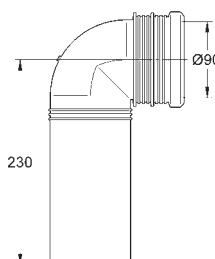

Coude de départ en PP Ø 90 mm

réglable en profondeur