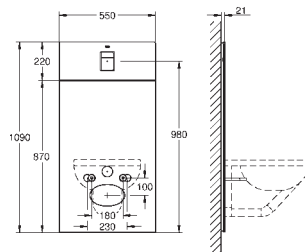

GROHE Module en verre pour Rapid SL

pour réservoir de chasse GD 2

Pour connexion retrofit du wc douche Sensia Arena

Pour les murs carrelés / plâtrés

Deux pièces en verre de sécurité trempé (8mm)

Partie supérieure amovible pour la maintenance

Plaque de commande Skate Cosmopolitan, chrome

Plaque de montage HPL avec trou pré-découpé pour les connexions

Plaque de montage avec raccordement eau dissimulé pour wc lavants Sensia Arena

Avec des bords de qualité en finition argent

set d'isolation phonique

Inclus : accessoires pour le montage de la plaque de verre et WC en céramique

38 528 001

236,50