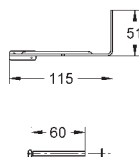

GROHE COMMANDES ÉLECTRONIQUES POUR WC

Référence No.

Finition

Prix € sans
TVA

37 504 000

chromé

1 101,00

Tectron Skate Bluetooth Commande infra-rouge pour WC

pour réservoir encastré universel ou équipant les bâtis-supports avec réservoir universel

avec transformateur 100-240 V AC, 50-60 Hz, 6,75 V DC

Avec capteur infrarouge et module Bluetooth pour communication bi-directionnelle. Pour configuration de monitoring avec commande manuelle

GROHE Starlight chrome éclatant et durable

dimension de la plaque 156 x 197 mm

servo-moteur

avec Bluetooth 4.0* pour la communication de données sans fil

pour Apple** et Android

la portée Bluetooth (10 m) change selon le matériel utilisé et les murs entre émetteur et receveur

monitoring

Produits protégés par mot de passe

l'application peut détecter tous les produits Bluetooth GROHE

cycles de rinçages automatiques et minuteur

usage par jour / 30 jours

configuration

Plage de détection et arrêt retardé

rinçage automatique mode de nettoyage

2 minuteurs on/off

Identification par nom

service

Paramétrage de 3 profils

reset des réglage sur les paramétrage d'usine

version logiciel

marquage de conformité CE

***Le matériel mobile et les applications GROHE IR Remote ne sont pas inclus dans la livraison. Ils doivent être achetés séparément en boutique Apple/iTunes.

*Le Bluetooth est une marque déposée par Bluetooth SIG et l'utilisation de cette marque par GROHE AG est conforme à la licence. Les autres marques déposées sont celles de leur propriétaire respectif.

**Apple, le logo Apple, iPod, iPod Touch, iPhone and iTunes sont des marques déposées par Apple enregistrées aux Etats-Unis et autres pays. Apple n'est pas responsable de ce dispositif ou de sa conformité avec les normes de sécurité.