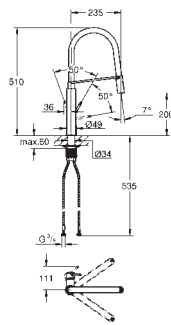

GROHE CONCETTO

Référence No.

Finition

Prix € sans
TVA

31 491 000
31 491 DC0

chromé
supersteel

424,50
551,50

Concetto
Mitigeur évier
monotrou

GROHE StarLight : chrome éclatant et durable
GROHE SilkMove : cartouche en céramique 28 mm
limiteur

avec limiteur de course intégrée

avec douchette professionnelle

avec flexible hygiénique en Santoprene **GROHFlexx** cuisine

inverseur : jet laminaire / jet douche **SpeedClean**

inversion automatique du jet douche au jet laminaire

GROHE Magnetic Docking garantit une extraction et retour facile du douchette
bec orientable

zone de rotation: 360°

protégé contre anti-retour

flexible(s) de raccordement souple(s)

GROHE FastFixation