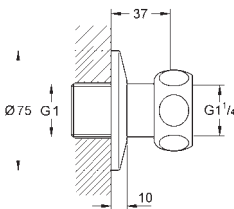

12 417 000

chromé

163,00

Raccord droit 1/2"

écrou 1 1/4" x 1" M

rosace à visser

pour Grotherm XL 1", 35 085 000

GROHE StarLight : chrome éclatant et durable

12 420 000

chromé

197,50

Idem, 1 1/2" F x 1/4" M pour Grotherm XL 35 087 001