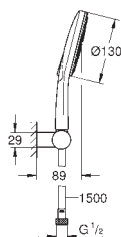

Rainshower SmartActive 130 Set de douche, 3 jets

constitué de :

douche à main Rainshower SmartActive 130 (26 574)

barre de douche 900 mm

avec supports muraux métalliques

- flexible Silverflex 1750 mm (28 388 000)

GROHE EasyReach porte savon

GROHE EcoJoy limiteur de débit 9,5 l/min

GROHE DreamSpray : répartition uniforme du flux entre tous les diffuseurs

GROHE Starlight chrome éclatant et durable

GROHE FastFixation Plus

profondeur réglable sur le support supérieur et inférieur

GROHE SpeedClean : le calcaire disparaît en un tour de main

Inner WaterGuide longévité maximale

TwistFree : système anti-torsion

adapté pour les chauffe-eau instantanés

new