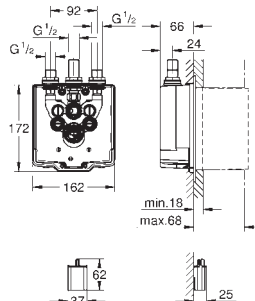

36 464 000

Eurosmart Cosmopolitan E

Corps encastré pour mitigeur digital mural Lavabo ou Bain

pour douche

avec mitigeur thermostatique pré-réglable et invisible

convient pour l'ensemble infrarouge 36 463 000

2 robinets d'arrêt

clapets anti-retour avec filtres

pile lithium 6V, type CR-P2

durée de vie de la batterie: approx. 7 ans (150 utilisations/jour)

permet l'étanchéité du mur autour du corps

Avec natte d'étanchéité

650,00