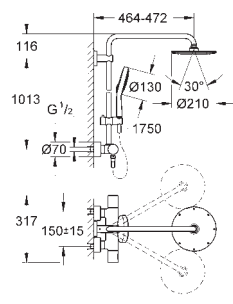

Rainshower System 210

Système de douche avec mitigeur thermostatique

constitué de :

- bras de douche de 450 mm orientable
- mitigeur thermostatique incluant la fonction Aquadimmer permet la sélection de la douche de tête et la douche à main
- douche de tête Rainshower Cosmopolitan 210 mm (28 368 000) en métal
- avec rotule
- angle de rotation $\pm 15^\circ$
- douche à main Power&Soul Cosmopolitan Ø 130 mm
- 4 jets: Rain O², Rain, Bokoma Spray, Jet (27 664 000)
- curseur réglable en hauteur (12 140 000)
- flexible Silverflex 1750 mm (28 388 000)

GROHE TurboStat Régulation thermostatique quasi-instantanée

GROHE SafeStop : butée à 38°C

GROHE SafeStop Plus : limiteur optionnel température à 43°C

GROHE CoolTouch Le corps ne devient jamais plus chaud que l'eau mitigée

GROHE DreamSpray : répartition uniforme du flux entre tous les diffuseurs

GROHE One-Click Showering sélection du jet en un clic

GROHE StarLight : chrome éclatant et durable

GROHE SpeedClean : le calcaire disparaît en un tour de main

Inner WaterGuide longévité maximale

convient pour chauffe-eau instantané à partir de 18 kW/h

débit minimum nécessaire 7 l/min.