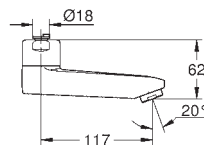

Bec coulé orientable

longueur 115 mm

GROHE StarLight : chrome éclatant et durable

13 138 000

chromé

158,50