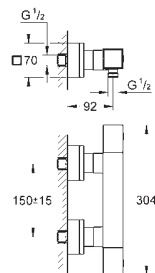

34 488 000

chromé

391,50

Grotherm Cube
Mitigeur thermostatique douche 1/2"
montage mural
GROHE StarLight : chrome éclatant et durable
GROHE SafeStop : butée à 38°C
GROHE SafeStop Plus : limiteur optionnel température à 43°C
GROHE TurboStat Régulation thermostatique quasi-instantanée
robinet d'arrêt intégré
GROHE EcoButton: poignée de débit avec touche éco et butée éco réglable
séparément
tête à disques céramique 1/2", 180°
départ de douche 1/2" en dessous
clapet(s) anti-retour intégré(s) agréé Belgaqua
filtres intégrés
raccords S à rosaces
GROHE EcoJoy 100% de plaisir, jusqu'à 50% d'économie