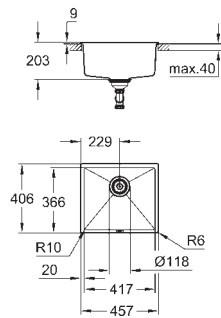

GROHE EVIERS COMPOSITE

Référence No.

Finition

Prix € sans
TVA

31 653 AT0
31 653 AP0

gris granite
noir granite

173,50
173,50

K700 A encastrer par dessous

Evier composite

modèle : K700U 50-C 45.7/40.6 1.0

Montage : à encastrer et à encastrer par dessous

Matière : quartz composite

GROHE Whisper

Taille min. du meuble : 500 mm

dimensions : 457 x 406 mm

1 bac : 417 x 366 x 203 mm

rayon extérieur : R6, rayon bac intérieur : R10

GROHE FastFixation installation rapide

Découpe : 417 x 366 mm

Panier : Ø 3,5"/90 mm panier

En option : vidage automatique avec bouton poussoir (40 986 SD0)

accessoires inclus : syphon, panier et set d'installation

montage avec silicone (si encastré par dessus)

nombre de supports de montage inclus (encastré par dessous): 8

En option : vidage automatique avec bouton poussoir (40 986 SD0)

31 654 AT0
31 654 AP0

gris granite
noir granite

199,50
199,50