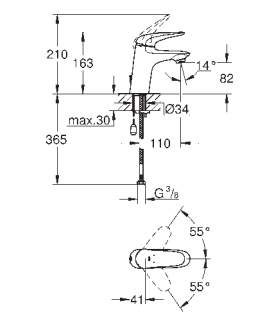

23 713 003

chromé

112,00

Eurostyle
Mitigeur monocommande lavabo
Taille S

monotrou
poignée solide en métal
GROHE SilkMove: cartouche en céramique 35 mm
limiteur de débit ajustable
limiteur de course
GROHE StarLight : chrome éclatant et durable
GROHE EcoJoy : mousseur économique, 5,7 l/min
GROHE FastFixation installation rapide
chaînette coulissante
flexible(s) de raccordement souple(s)