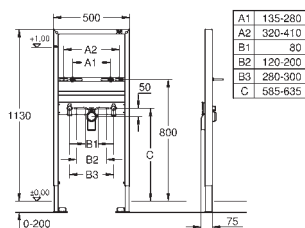

GROHE RAPID SL POUR LAVABO ET BIDET

Référence No.

Finition

Prix € sans
TVA

38 554 001

131,00

Rapid SL

Bâti support pour lavabo

avec isolation phonique
hauteur: 1,13 m
pour mur porteur
châssis en acier finition époxy
pour cloison creuse, complètement pré-monté
avec réglage rapide et verrouillage de la hauteur jusqu'à 200 mm
livré avec matériel de fixation homologué TÜV
Boulons de fixation lavabo M10, avec fixation céramique
Ecartement des vis variable
coude d'évacuation Ø 50 mm
joint 32 mm
2 raccords de robinetterie à isolation phonique DN 15
Equerres murales 38 558 00M (vendu séparément)