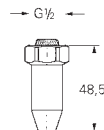

28 988 000

chromé

40,50

Vidangeur 1/2"
se place entre la sortie d'eau et la douchette
conforme aux dispositions des hôpitaux
filetage intérieur 1/2"
GROHE StarLight : chrome éclatant et durable