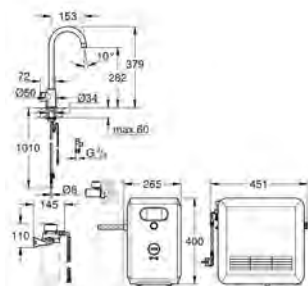

monotrou

bec C

Bouton pour 3 types d'eau réfrigérée et filtrée:

eau plate, légèrement pétillante ou pétillante

GROHE StarLight : chrome éclatant et durable

bec mobile

zone de rotation 150°

GROHE Blue Professional, unité réfrigérante

Capacité 12 litres d'eau gazeuse réfrigérée par heure

affichage coloré avec commande „push and turn“

270 Watt, 230 V, 50 Hz

type de protection IP 21

marquage de conformité CE

ouverture pour ventilation dans le fond de l'armoire indispensable

Configuration et surveillance de la capacité du filtre et de la bouteille de CO₂ à

partir de l'application GROHE Ondus App

notifications lorsque la capacité du filtre ou de CO₂ est faible

Possible surveillance supplémentaire via GROHE Blue Professional Browser-

Monitor

Avec interfaces Bluetooth 4.0* et WIFI pour une communication des données sans fil

pour Apple** et Android

la portée Bluetooth (10 m) change selon le matériel utilisé et les murs entre émetteur et receveur

tête de filtre avec languette pour l'ajustement de la dureté de l'eau

GROHE Blue filtre, bouteille de CO₂ et cartouche de nettoyage ne sont pas

incluses et doivent être commandées séparément

filtres compatibles :

- filtre taille S, capacité 600 l à 20 dKH (40 404 001)
- filtre taille M, capacité 1500 l à 20 dKH (40 430 001)
- filtre taille L, capacité 2500 l à 20 dKH (40 412 001)
- filtre de carbon, capacité 3000 l (40 547 001)
- filtre de magnesium+, capacité 400 l à 17 dGH (40 691 002)

Exigences du système pour Apple

iPhone avec iOS 9.0 ou plus

Exigences du système pour Android

smartphone avec Android 4.3 ou plus

Les Smartphones et l'application GROHE Ondus App*** ne sont pas inclus dans la livraison et doivent être commandés séparément via un magasin Apple autorisé/ iTunes ou Google Play.

*Le Bluetooth est une marque déposée par Bluetooth SIG et l'utilisation de cette marque par GROHE AG est conforme à la licence. Les autres marques déposées sont celles de leur propriétaire respectif.

**Apple, le logo Apple, iPod, iPod Touch, iPhone and iTunes sont des marques déposées par Apple enregistrées aux Etats-Unis et autres pays. Apple n'est pas responsable de ce dispositif ou de sa conformité avec les normes de sécurité.

*** Disponible gratuitement par l'application iTunes ou Google
Le robinet doit être pourvu d'un clapet anti-retour EA agréée Belgaqua