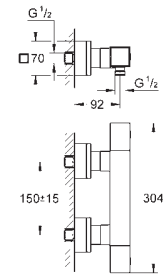

Grotherm Cube
Mitigreur thermostatique douche 1/2"
montage mural
GROHE StarLight : chrome éclatant et durable
GROHE SafeStop : butée à 38°C
GROHE SafeStop Plus : limiteur optionnel température à 43°C
GROHE TurboStat Régulation thermostatique quasi-instantanée
robinet d'arrêt intégré
GROHE EcoButton: poignée de débit avec touche éco et butée éco réglable
séparément
tête à disques céramique 1/2", 180°
départ de douche 1/2" en dessous
clapet(s) anti-retour intégré(s) agréé Belgaqua
filtres intégrés
raccords S à rosaces
GROHE EcoJoy 100% de plaisir, jusqu'à 50% d'économie

34 502 000	chromé	554,50