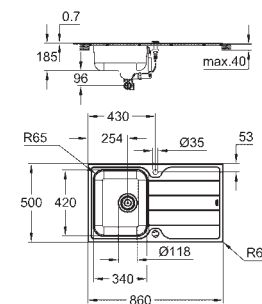

GROHE EVIERS EN ACIER INOXYDABLE

Référence No.

Finition

Prix € sans
TVA

31 572 SD1

RealSteel

189,26

K500

Evier acier inoxydable avec égouttoir

modèle : K500 60-S 100/50 1.5 rev

Type d'installation : A encastrer ou affleurant

matériel: acier inoxydable AISI 304 (V2A)

Épaisseur du matériau : 0.7 mm

GROHE Starlight chrome éclatant et durable

finition : satin finish

GROHE Whisper

taille du meuble min. : 600 mm

Dimensions : 1000 x 500 mm

1 bac : 340 x 420 x 185 mm

0.5 bac : 170 x 320 x 125 mm

rayon extérieur : R6 (encastré par dessus), rayon bac intérieur : R65

GROHE FastFixation installation rapide

Evier réversible

Découpe (à encastrer) : 982 x 482 mm

trous pré-perçés : 2 x 35 mm

Vidage : Ø 3.5"/90 mm vidage automatique avec panier

accessoires inclus : syphon, panier et set d'installation

En option : vidage automatique avec bouton poussoir (40 986 SD0)

nombre de supports de montage inclus (encastré par dessus): 16

31 588 SD1

RealSteel

197,52

K500

Evier acier inoxydable avec égouttoir

modèle : K500 80-S 116/50 2.0 rev

Type d'installation : A encastrer ou affleurant

matériel: acier inoxydable AISI 304 (V2A)

Épaisseur du matériau : 0.7 mm

GROHE Starlight chrome éclatant et durable

finition : satin finish

GROHE Whisper

taille du meuble min. : 800 mm

dimensions : 1160 x 500 mm

1er bac : 340 x 420 x 190 mm

2ème bac : 340 x 420 x 190 mm

Rayon extérieur : R6 (encastré), rayon bac intérieur : R90

GROHE FastFixation installation rapide

Evier réversible

Découpe (A encastrer) : 1140 x 480 mm

trous pré-perçés : 2 x 35 mm

Vidage : Ø 3.5"/90 mm vidage automatique avec panier

accessoires inclus : vidage automatique avec poignée rotative, syphon, panier et set d'installation

En option : vidage automatique avec bouton poussoir (40 986 SD0)

nombre de supports de montage inclus (encastré par dessus): 18