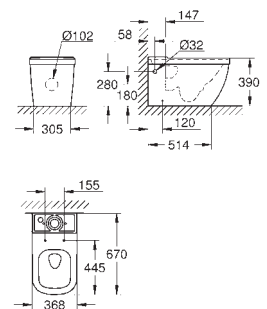

39 338 000

blanc

222,50

39 338 00H

blanc

274,50

**Euro Céramique
Cuvette WC à poser**

pack WC à poser

Evacuation universelle (H/V)

Technologie de chasse GROHE Triple Vortex

Chasse d'eau

sans bride, Ensemble WC à poser

Volume de chasse 3/5 l

Réservoir de chasse (39 437 000) à commander séparément

en céramique sanitaire

Entièrement caréné avec fixations invisibles

Traitement **PureGuard** en option (00H)

Compatible avec siège abattant WC 39 330 001 (frein de chute) et siège abattant

WC 39 331 001 (sans frein de chute)

9 pièces par palette