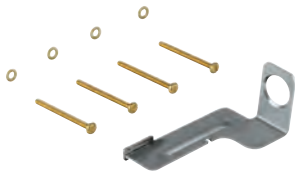

GROHE RAPID SL ACCESSOIRES

Référence No.

Finition

Prix € sans
TVA

43 617 000

Dispositif de support de moteur
pour Rapid SL 38 675
pour des personnes handicapées
dispositif de support moteur
depuis mi-2008
pour l'installation de l'électronique infrarouge

67,50