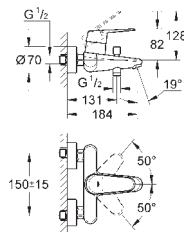

Eurodisc Cosmopolitan
Mitigeur monocommande 1/2" bain/douche
montage mural
GROHE SilkMove: cartouche en céramique 46 mm
GROHE StarLight : chrome éclatant et durable
limiteur de débit ajustable
débit minimal réglable à 2,5 l/min
inverseur automatique bain/douche
mousseur
raccords S
protégé contre anti-retour

34 718 000

chromé

423,00