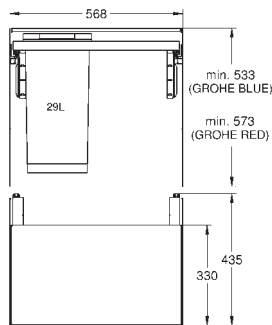

Technique : ouverture totale

Opération : manuelle

Séparation : double, 2 x 15 l

Meuble : 30 cm au moins

Compatible avec GROHE Blue Home et GROHE Red taille M et L

40 980 000

278,50

GROHE Blue