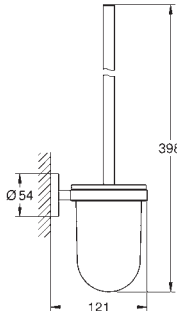

40 374 001	chromé	35,53
40 374 DC1	supersteel	49,58
40 374 BE1	nickel	52,88
40 374 EN1	brushed nickel	57,02
40 374 GL1	cool sunrise	52,88
40 374 GN1	brushed cool sunrise	57,02
40 374 DA1	warm sunset	52,88
40 374 DL1	brushed warm sunset	57,02
40 374 A01	hard graphite	52,88
40 374 AL1	brushed hard graphite	57,02

Essentials
Porte-goupillon
matériaux: verre / métal
montage mural
fixation invisible
GROHE StarLight : chrome éclatant et durable
fixation avec vis incluses ou avec colle non incluse

40 791 001	blanc	5,78
40 791 KS1	velvet black	5,78

Tête de brosse pour recharge

40 392 000	chromé	19,50

Brosse de remplacement

40 393 000	blanc satiné daVinci	13,00

Verre de remplacement