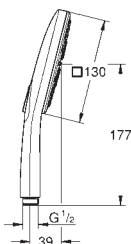

GROHE RAINSHOWER SMARTACTIVE

Référence No. Finition Prix € sans TVA

new

26 582 000	chromé	82,00
26 582 DC0	supersteel	123,00
26 582 GN0	brushed cool sunrise	148,00
26 582 DL0	brushed warm sunset	148,00
26 582 A00	hard graphite	139,50
26 582 AL0	brushed hard graphite	148,00

Rainshower SmartActive 130 Cube

Douche à main 3 jets

diffuseur de douche chromé

GROHE Rain avec DripStop, Jet avec DripStop et ActiveMassage

GROHE EcoJoy limiteur de débit 9,5 l/min

GROHE DreamSpray : répartition uniforme du flux entre tous les diffuseurs

GROHE SmartTip sélection du jet

GROHE RainStart - douche commence toujours avec jet Rain

GROHE StarLight : chrome éclatant et durable

GROHE SpeedClean : le calcaire disparaît en un tour de main

Inner WaterGuide longévité maximale

système de montage universel: s'associe avec tous les flexibles de douche

adapté pour les chauffe-eau instantanés

new