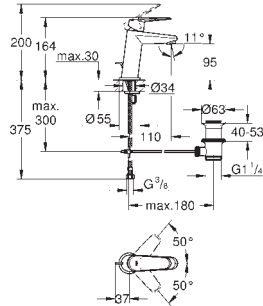

23 049 002 chromé 180,50

Eurodisc Cosmopolitan
Mitigeur monocommande lavabo
Taille S
monotrou
levier en métal
GROHE SilkMove : cartouche en céramique 28 mm
GROHE StarLight : chrome éclatant et durable
GROHE FastFixation Plus installation ultra-rapide
mousseur
vidage automatique 1 1/4"
flexible(s) de raccordement souple(s)