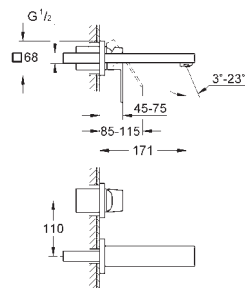

Eurocube
Mitigeur monocommande 2 trous lavabo
Taille S
montage mural
à combiner impérativement avec : 23 200
attention : livré sans le corps encastré
rosace en métal
levier en métal
GROHE StarLight : chrome éclatant et durable
GROHE AquaGuide mousseur ajustable
entr'axe: 110 mm
saillie: 171 mm

23 447 000 chromé 285,00
23 447 DC0 supersteel 399,00
23 447 AL0 brushed hard graphite 456,00
Idem, Taille M, saillie: 231 mm