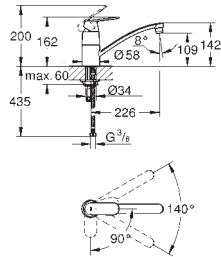

32 844 000

chromé

127,00

Eurosmart Cosmopolitan
Mitigeur évier

monotrou

GROHE Starlight chrome éclatant et durable

GROHE SilkMove ES cartouche en céramique 35 mm avec système éco grâce

au positionnement central de l'eau froide

mousseur

limiteur de débit ajustable

bec mobile

zone de rotation 140°

avec butée économique 1/2 débit

flexible(s) de raccordement souple(s)

GROHE FastFixation

cartouche avec réglage de débit à 2 niveaux