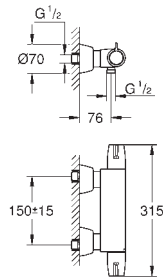

GROHE GROHTHERM SPECIAL

Référence No.

Finition

Prix € sans
TVA

34 667 000

chromé

379,00

Grotherm Special Mitigeur thermostatique douche 1/2"

montage mural

poignée ergonomique

tête à disques céramique Carbodur 1/2", 90°

GROHE TurboStat Régulation thermostatique quasi-instantanée

poignée de température graduée avec stop réglable de 35° à 43° C

Désinfection thermique aisée avec accessoire 47 994 000

robinet d'arrêt intégré

départ douche en bas 1/2"

Butée de température métallique

filtres intégrés

avec raccords S

GROHE QuickFix pour un changement rapide

100% GROHE CoolTouch le corps et les raccords ne deviennent jamais plus

chaud que l'eau mitigée

GROHE StarLight : chrome éclatant et durable

GROHE SafetyPlus

34 665 000

chromé

474,50