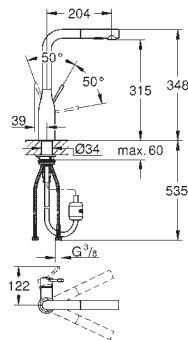

30 270 000	chromé	385,50
30 270 DC0	supersteel	504,50
30 270 BE0	nickel	543,50
30 270 EN0	brushed nickel	582,50
30 270 GL0	cool sunrise	543,50
30 270 GN0	brushed cool sunrise	582,50
30 270 DA0	warm sunset	543,50
30 270 DL0	brushed warm sunset	582,50
30 270 A00	hard graphite	543,50
30 270 AL0	brushed hard graphite	582,50

Essence

Mitigeur évier

bec haut

monotrou

GROHE StarLight : chrome éclatant et durable

GROHE SilkMove : cartouche en céramique 28 mm

limiteur

douche extractible, 2 jets: mousseur/ jet pluie SpeedClean

inverseur : jet laminaire / jet douche **SpeedClean**

inversion automatique du jet douche au jet laminaire

douche en métal

bec mobile

zone de rotation: 360°

clapet anti-retour intégré

limiteur de température intégré

protégé contre anti-retour

flexible(s) de raccordement souple(s)

GROHE FastFixation

30 504 000

Édition professionnelle

disponible à partir de mars 2021

chromé

385,50