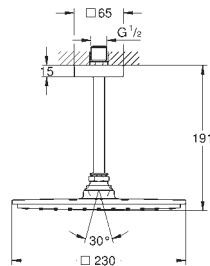

GROHE StarLight : chrome éclatant et durable

GROHE SpeedClean : le calcaire disparaît en un tour de main

26 459 000

chromé

233,50

Euphoria 260
Set de douche de tête, 380 mm, 3 jets

constitué de :

Douche de tête Euphoria 260 (26 457 000)