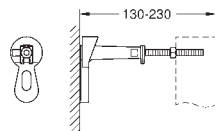

38 558 00M

14,50

Rapid SL

équerre murale

Pour montage apparent
Pour fixation en appui sur mur ou cloison
Réglage en profondeur en continu 130 - 230 mm
livré avec matériel de fixation
2 pièces