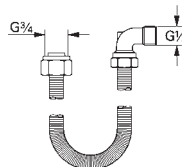

28 993 000		82,50

Talentofill Set de raccordement 3/4"

avec flexible de raccordement de 1500 mm

livré sans set de finition