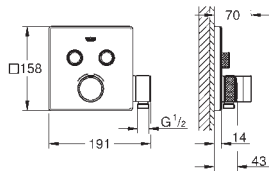

GROHE GROHTHERM SMARTCONTROL

Référence No. Finition Prix € sans TVA

29 125 000 chromé 683,00

Grotherm SmartControl
Thermostatique pour installation encastrée 2 sorties avec support de douche intégré

à combiner impérativement avec :
GROHE Rapido SmartBox 35 600 000
Rosace murale en métal avec **GROHE FastFixation**,
ajustable rétroactivement de 6°

GROHE StarLight : chrome éclatant et durable
1 Bouton poussoir **SmartControl** pour ON-OFF, tourner pour l'ajustement du débit EcoJoy au débit maximum
pictogrammes échangeables

GROHE TurboStat Régulation thermostatique quasi-instantanée

GROHE ProGrip avec surface moletée

GROHE SafeStop : butée à 38°C

GROHE SafeStop Plus limiteur optionnel température à 43°C ou 46°C

clapets anti-retour et filtres intégrés certifié BELGAQUA

Support de douche intégré avec sortie douche 1/2"

Attention : livré sans corps d'encastrement

débit :
sortie B = 24 l/min,
douchette = 12 l/min
sortie B + douchette = 27 l/min

35 600 000 82,50

GROHE Rapido SmartBox corps encastré universel

35 604 000 82,50

GROHE Rapido SmartBox corps encastré universel
édition professionnelle
disponible en mars 2021

29 126 000 chromé 615,50

29 126 DC0 supersteel 862,00

29 126 GN0 brushed cool sunrise 986,00

29 126 DL0 brushed warm sunset 986,00

29 126 A00 hard graphite 895,00

29 126 AL0 brushed hard graphite 986,00

Grotherm SmartControl

Thermostatique pour installation encastrée 3 sorties

à combiner impérativement avec :

GROHE Rapido SmartBox 35 600 000

Rosace murale en métal avec **GROHE FastFixation**,

ajustable rétroactivement de 6°

GROHE StarLight : chrome éclatant et durable

1 Bouton poussoir **SmartControl** pour ON-OFF, tourner pour l'ajustement du débit EcoJoy au débit maximum
pictogrammes échangeables

GROHE TurboStat Régulation thermostatique quasi-instantanée

GROHE ProGrip avec surface moletée

GROHE SafeStop : butée à 38°C

GROHE SafeStop Plus limiteur optionnel température à 43°C ou 46°C

clapets anti-retour et filtres intégrés certifié BELGAQUA

Sorties multiples pouvant être utilisées simultanément

Attention : livré sans corps d'encastrement

debit :
sortie A = 23 l/min
sortie B = 27 l/min
sortie C = 23 l/min
sortie A + B = 33 l/min
sortie A + B + C = 36 l/min