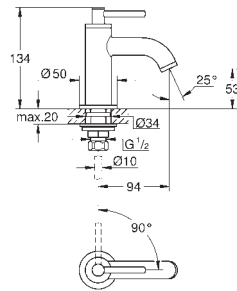

GROHE ATRIO

Référence No. Finition Prix € sans TVA

20 021 003	chromé	279,00
20 021 DC3	supersteel	391,00
20 021 GL3	cool sunrise	418,50
20 021 DA3	warm sunset	418,50
20 021 AL3	brushed hard graphite	446,50

Atrio
Robinet de lave-mains, 1/2"
Taille XS
tête céramique 1/2" - 90°
GROHE StarLight : chrome éclatant et durable
GROHE EcoJoy 5,7 l/min brise-jet
GROHE FastFixation
mousseur
bec fixe
flexible(s) de raccordement souple(s)
Croisillon Iota