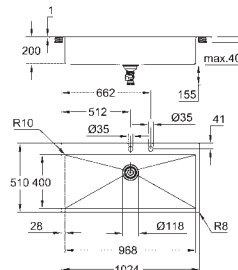

GROHE EVIERS EN ACIER INOXYDABLE

Référence No.

Finition

Prix € sans
TVA

31 584 SD1

RealSteel

547,00

K800

Evier acier inoxydable

Modèle : K800 90-S 84.6/51 1.0

Type d'installation : A encastrer ou affleurant

matériel: acier inoxydable AISI 304 (V2A)

Épaisseur du matériau : 1 mm

GROHE Starlight chrome éclatant et durable
finition : satin finish

GROHE Whisper

taille du meuble min. : 900 mm

Dimensions : 846 x 510 mm

1 bac : 790 x 400 x 200 mm

rayon extérieur : R3, rayon bac intérieur : R10

GROHE FastFixation installation rapide

Découpe (à encastrer) : 831 x 495 mm

Vidage : Ø 3.5"/90 mm vidage automatique avec panier

accessoires inclus : vidage automatique avec poignée rotative, syphon, panier et set d'installation

En option : vidage automatique avec bouton poussoir (40 986 SD0)

nombre de supports de montage inclus (encastré par dessus): 10

31 585 SD1

RealSteel

729,50

K800

Evier acier inoxydable

modèle : K800 120-S 102.4/51 2.0

Type d'installation : A encastrer ou affleurant

matériel: acier inoxydable AISI 304 (V2A)

Épaisseur du matériau : 1 mm

GROHE Starlight chrome éclatant et durable
finition : satin finish

GROHE Whisper

taille du meuble min. : 1200 mm

Dimensions : 1024 x 510 mm

1 bac : 462 x 400 x 200 mm

bac 2 : 462 x 400 x 200 mm

rayon extérieur : R3, rayon bac intérieur : R10

GROHE FastFixation installation rapide

Découpe (à encastrer) : 1009 x 495 mm

Vidage : Ø 3.5"/90 mm vidage automatique avec panier

accessoires inclus : vidage automatique avec poignée rotative, syphon, panier et set d'installation

En option : vidage automatique avec bouton poussoir (40 986 SD0)

nombre de supports de montage inclus (encastré par dessus): 10

31 586 SD1

RealSteel

638,50

K800

Evier acier inoxydable

Modèle : K800 120-S 102.4/51 1.0

Type d'installation : A encastrer ou affleurant