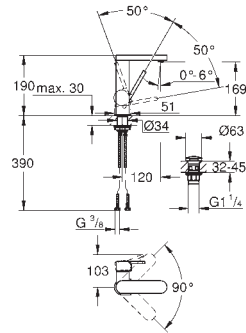

Référence No.

Finition

Prix € sans TVA

23 872 003

chromé

266,50

GROHE Plus
Mitigeur monocommande lavabo
Taille M

monotrou
levier en métal
GROHE SilkMove : cartouche en céramique 28 mm
limiteur de course
GROHE StarLight : chrome éclatant et durable
GROHE EcoJoy SpeedClean mousseur 5,7 l/min
GROHE AquaGuide mousseur ajustable
GROHE FastFixation
bec mobile
zone de rotation 90°
corps lisse avec **vidage push-open**
flexible(s) de raccordement souple(s)