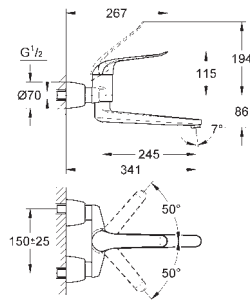

32 774 000

chromé

334,50

Idem, avec raccords S à rosace, saillie: 274 mm

32 775 000

chromé

348,00

Euroeco Special