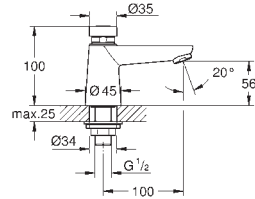

GROHE EUROECO COSMOPOLITAN T

Référence No.

Finition

Prix € sans
TVA

36 265 000

chromé

120,50

Euroeco Cosmopolitan T
Robinetterie temporisée

pour eau froide ou prémitigée
Marquage: bleu/rouge

GROHE StarLight : chrome éclatant et durable
durée d'écoulement: 7 - 15 - 30 séc.
réglage d'usine: 7 séc.