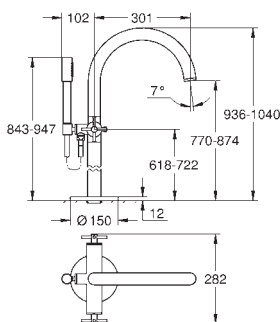

GROHE ATRIO

Référence No. Finition Prix € sans TVA

25 044 003	chromé	2 093,00
25 044 DC3	supersteel	2 930,50
25 044 GL3	cool sunrise	3 138,00
25 044 DA3	warm sunset	3 138,00
25 044 AL3	brushed hard graphite	3 349,00

Atrio
Mélangeur Bain/Douche
montage au sol avec raccords colonnette élevés (765 mm)
à combiner impérativement avec :
45 984 001
Attention : livré sans corps d'encastrement
tête à disques céramique Carbodur 1/2", 90°
GROHE StarLight : chrome éclatant et durable
inverseur automatique bain/douche
bec mobile avec butée et mousseur
saillie: 301 mm
douche à main Sena (26 465)
avec support de douche
flexible Silverflex 1250 mm (28 362)
protégé contre anti-retour
croisillons rétro
Deux différents sets de finitions sont inclus : un set avec les marquages „H“ pour eau chaude et „C“ pour eau froide et un set sans aucun marquage