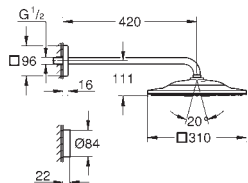

GROHE DOUCHES DE TÊTE

Référence No. Finition Prix € sans TVA

26 642 000 chromé 685,00

Rainshower SmartConnect 310 Cube

Set de douche de tête avec bras 422 mm, 2 jets

constitué de :

Douche de tête Rainshower SmartConnect 310 Cube (26 643)

diffuseur de douche chromé

2 jets :

GROHE PureRain, ActiveRain

Jet par défaut programmable

Bras de douche horizontal 422 mm (26 146)

avec rosace carrée

Avec télécommande pour changer et combiner les jets

A visser ou coller au mur

Avec piles

Piles 3 x AAA et 1 x CR 2032 incluses

Indicateur LED pour connexion et changement de piles

Télécommande résistante à l'eau - IP57

GROHE EcoJoy limiteur de débit 9,5 l/min

GROHE DreamSpray : répartition uniforme du flux entre tous les diffuseurs

GROHE StarLight : chrome éclatant et durable

GROHE SpeedClean : le calcaire disparaît en un tour de main

Inner WaterGuide longévité maximale

adapté pour les chauffe-eau instantanés

Pour un débit à une pression supérieure ou égale à 1,5 bar