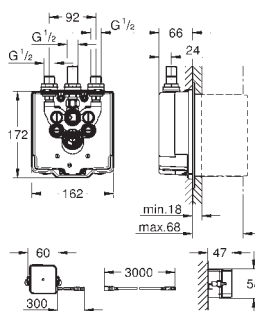

36 416 001

Eurosmart Cosmopolitan E

Corps encastré pour mitigeur digital mural Lavabo ou Bain

pour douche

avec mitigeur thermostatique pré-réglable et invisible

Pour infra-rouge 36 415 000 et 36 463 000

2 robinets d'arrêt

clapets anti-retour avec filtres

boîtier de connection pour alimentation électrique

avec transformateur 100-240 V AC, 50-60 Hz, 6,75 V DC

permet l'étanchéité du mur autour du corps

Avec natte d'étanchéité

707,50

ROBINETTERIE
SPECIALE