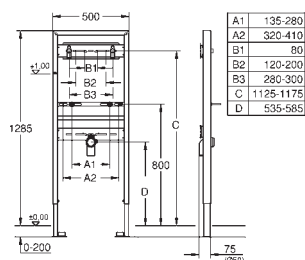

38 546 000

149,50

Rapid SL

Bâti support pour lavabo, pour robinetterie murale hauteur 1,30 m

pour mur porteur
châssis en acier finition époxy
pour cloison creuse, complètement pré-monté
avec réglage rapide et verrouillage de la hauteur jusqu'à 200 mm
livré avec matériel de fixation homologué TÜV
Boulons de fixation lavabo M10, avec fixation céramique
Ecartement des vis variable
coude d'évacuation Ø 50 mm
joint 32 mm
2 raccords de robinetterie à isolation phonique DN 15
Equerres murales 38 558 00M (vendu séparément)