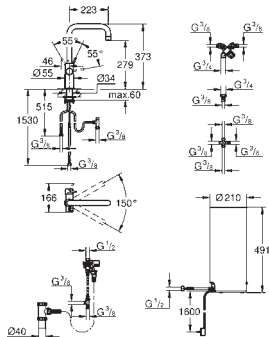

Référence No. Finition Prix € sans TVA

30 144 001 chromé 1 139,00
30 144 DC1 supersteel 1 310,50

GROHE Red Duo

Robinet et chauffe-eau taille L

constitué de :

GROHE Red Duo mitigeur monocommande

pour évier

monotrou

bec U

GROHE ChildLock poussez le bouton pour de l'eau bouillante

Triple protection électronique certifiée TÜV contre l'activation accidentelle de l'eau bouillante

GROHE StarLight : chrome éclatant et durable

GROHE SilkMove : cartouche en céramique 28 mm

bec isolé

zone de rotation 150°

robinetterie double puisage

flexible(s) de raccordement souple(s)

Raccordement pour GROHE Red

Chauffe-eau GROHE Red taille L

Réservoir pour bouilloire et eau chaude

5.5 litres d'eau bouillante 100° C

capacité totale : 7 litres

pression d'entrée minimale : 1-7 bar

avec flexibles d'arrivée d'eau et de sortie d'eau bouillante

marquage de conformité CE

alimentation électrique 230 V 50 Hz

Consommation électrique 2100 W

usage standby 15 W

classification énergétique A

GROHE Red mixing valve

pour le mélange thermostatique de l'eau avec de l'eau bouillante pour obtenir de l'eau chaude

ajustable entre 35°C et 75°C

raccordement possible à l'eau chaude ou l'eau froide

comprend un flexible de 70 cm, une fixation et un raccord en croix