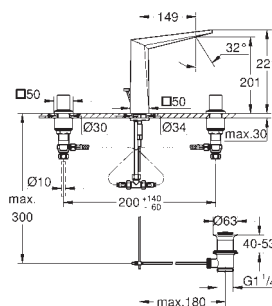

monotrou
 pour vasque libre
GROHE SilkMove : cartouche en céramique 28 mm
GROHE StarLight : chrome éclatant et durable
GROHE EcoJoy limité à 5 l/min.
GROHE FastFixation installation rapide
 bec avec mousseur intégré
corps lisse
 flexible(s) de raccordement souple(s)