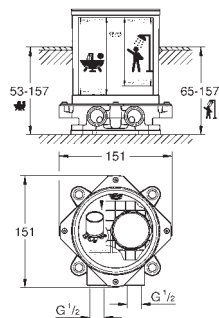

45 984 001 470,00

Platine support 1/2"

Platine support pour bec bain et douche hors sol
livré sans set de finition

plaque de montage avec ajustement 360° horizontalement et 3° verticalement

profondeur d'encastrement 53-157 mm

profondeur d'installation 65-157 mm pour mitigeur

douche, compensation de profondeur 92 mm

deux 1/2" raccords (chaud / froid)

kit de rinçage

joint d'étanchéité

livré avec matériel de fixation