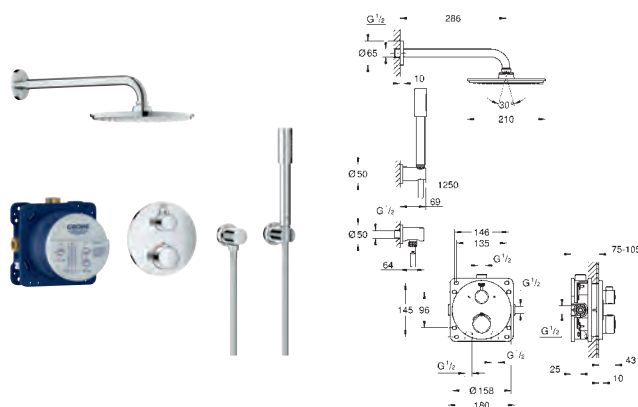

34 732 000 chromé **1 099,50**

Grotherm
Set de douche avec Rainshower Cosmopolitan 210
constitué de :
Grotherm set de finition avec Aquadimmer (24 076)
GROHE Rapido SmartBox corps encastré universel, 1/2" (35 600)
Douche de tête Rainshower Cosmopolitan 210 en métal (28 373)
Rainshower bras de douche 286 mm (28 576)
- douche à main Sena Stick (28 034 000)
support mural Rainshower (27 074 000)
coude mural Rainshower (27 057 000)
flexible Silverflex 1250 mm (28 362)