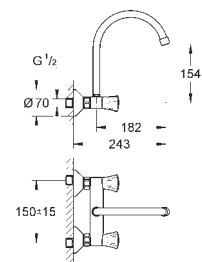

31 829 001

chromé

95,50

Costa L
Mélangeur évier
poignées métalliques
avec isolation thermique
vissées
têtes Longlife
mousseur
bec mobile
zone de rotation: 360°
flexible(s) de raccordement souple(s)

31 191 001