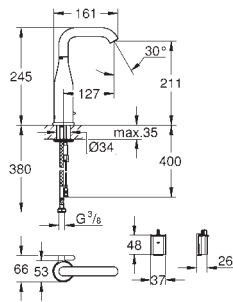

36 445 000	chromé	668,00

Essence E
Robinet infrarouge pour lavabo 1/2"
avec mitigeur et limiteur de température ajustable
avec capteur infrarouge pour la communication bidirectionnelle
pour monitoring, configuration et entretien
pile lithium 6V, type CR-P2
durée de vie de la batterie: approx. 7 ans (150 utilisations/jour)
GROHE StarLight : chrome éclatant et durable
zone de rotation réglable: 0° / 150° / 360°
Jet laminaire 5 l/min
flexible(s) de raccordement souple(s)
clapets anti-retour
filtres intégrés
avec électrovanne magnétique
batterie externe
GROHE FastFixation
voyant indicateur pile déchargée
7 préprogrammations:
rinçage automatique
désinfection thermique
mode de nettoyage
fonctions additionnelles et réglage précis via télécommande 36 407 001
marquage de conformité CE
classe de bruit I conforme à DIN 4109
protection robinetterie de type IP 59K
pression minimale recommandée 1.0 bar