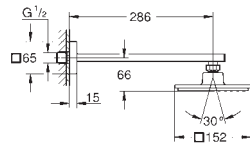

26 073 000

chromé

255,00

Euphoria Cube 150

Set de douche de tête, 286 mm, 1 jet

constitué de :

douche de tête Euphoria Cube 150 (27 705 000)

1 jet: **Rain**