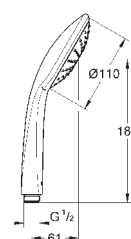

27 265 000

chromé

33,50

Euphoria 110 Mono

Douche à main, 1 jet

1 jet: Rain

GROHE DreamSpray : répartition uniforme du flux entre tous les diffuseurs

GROHE StarLight : chrome éclatant et durable

GROHE SpeedClean : le calcaire disparaît en un tour de main

Inner WaterGuide longévité maximale

système de montage universel: s'associe avec tous les flexibles de douche

adapté pour les chauffe-eau instantanés

pression minimale recommandée 1.0 bar