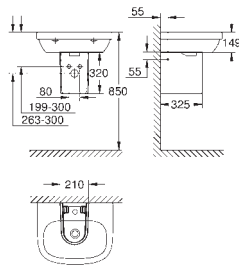

GROHE EURO CÉRAMIQUE

Référence No. Finition Prix € sans TVA

39 325 000 **blanc** **72,00**
Euro Céramique
Cache-siphon pour lave-mains
Fixations invisibles
en céramique sanitaire
Approprié pour lave-main 39 324 000/39 324 00H