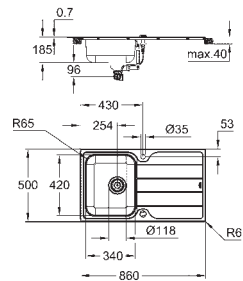

31 563 SD1

RealSteel

101,50

K500

Evier acier inoxydable avec égouttoir

Modèle : K500 60-S 100/50 1.0 rev

Type d'installation : A encastrer ou affleurant

matériel: acier inoxydable AISI 304 (V2A)

Épaisseur du matériau : 0.7 mm

GROHE Starlight chrome éclatant et durable

finition : satin finish

GROHE Whisper

taille du meuble min. : 600 mm

Dimensions : 1000 x 500 mm

1 bac : 450 x 400 x 180 mm

Rayon extérieur : R6 (encastré par dessus), rayon bac intérieur : R75

GROHE FastFixation installation rapide

Evier réversible

Découpe (à encastrer) : 982 x 482 mm

trous pré-perçés : 2 x 35 mm

Vidage : Ø 3.5"/90 mm vidage automatique avec panier

accessoires inclus : vidage automatique avec poignée rotative, syphon, panier et set d'installation

En option : vidage automatique avec bouton poussoir (40 986 SD0)

nombre de supports de montage inclus (encastré par dessus): 16