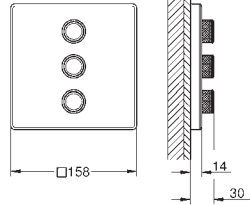

Référence No.

Finition

Prix € sans
TVA

29 158 LS0

moon white

475,50

Grotherm SmartControl

Set de finition avec 3 sorties