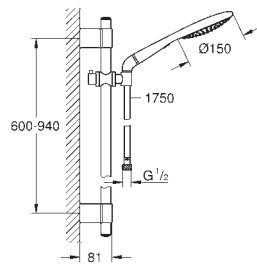

Rainshower Solo 150
Set de douche, 2 jets

constitué de :

- Douchette Rainshower Solo (27 272)

- barre de 900 mm (28 819 001)

avec supports muraux métalliques

- flexible Silverflex 1750 mm (28 388 000)

adaptateur coudé

GROHE DreamSpray : répartition uniforme du flux entre tous les diffuseurs

GROHE StarLight : chrome éclatant et durable

GROHE FastFixation Plus

GROHE SpeedClean : le calcaire disparaît en un tour de main

Inner WaterGuide longévité maximale

TwistFree : système anti-torsion

adapté pour les chauffe-eau instantanés