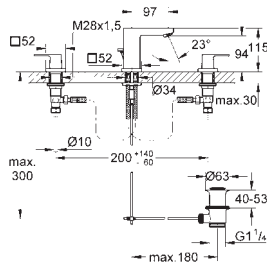

Eurocube
Mélangeur 3 trous 1/2" Lavabo
Taille S
levier en métal
tête à disques céramique Carbodur 1/2", 90°
GROHE StarLight : chrome éclatant et durable
GROHE FastFixation Plus
bec avec mousseur
vidage automatique 1 1/4"
flexibles de raccordement du bec aux robinets latéraux
écrou de raccord 1/2" x 10,5 mm

19 895 000 chromé 264,00
19 895 DC0 supersteel 369,50
19 895 AL0 brushed hard graphite 422,00