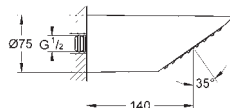

28 308 000

chromé

146,50

Sena 75
Douche de tête 1 jet
normal (jet de pluie concentré)
en métal

GROHE DreamSpray : répartition uniforme du flux entre tous les diffuseurs
GROHE StarLight : chrome éclatant et durable
GROHE SpeedClean : le calcaire disparaît en un tour de main