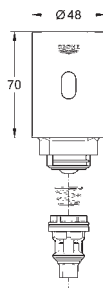

Tectron 1/2"

avec capteur infrarouge pour la communication bidirectionnelle pour monitoring, configuration et entretien

pile lithium 6V, type CR-P2

durée de vie de la batterie: approx. 7 ans (150 utilisations/jour)

boîtier métallique

montage mural apparent

pour ancien urinoir 37 021 et DAL 576

pression dynamique de 0,5 bar minimum

pression de service 10 bars maximum

avec clapet

voyant indicateur pile déchargée

7 préprogrammations:

rinçage automatique

mode de nettoyage

prérinçage on/off

fonctions additionnelles et réglage précis via télécommande 36 407 001

- durée de rinçage réglable, à la main ou avec commande distance

marquage de conformité CE