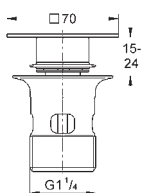

40 565 000	chromé	81,00
40 565 DC0	supersteel	114,50
40 565 AL0	brushed hard graphite	130,50

Bonde de vidage
pour lavabo avec trop-plein
pour garniture de vidage standard 1 1/4"
GROHE StarLight : chrome éclatant et durable