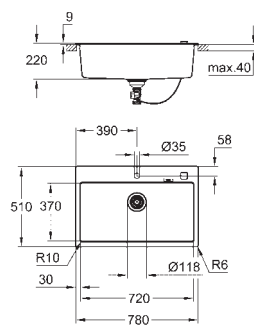

K700

Evier composite

Modèle : K700 80-C 78/51 1.0

Type : à encastrer

Matière : quartz composite

GROHE Whisper

taille du meuble min. : 800 mm

Dimensions : 780 x 510 mm

1 bac : 720 x 370 x 220 mm

GROHE FastFixation installation rapide

Découpe : 764 x 494 mm

vidage : vidage automatique

accessoires inclus : vidage automatique avec poignée rotative, syphon, panier et set d'installation

En option : vidage automatique avec bouton poussoir (40 986 SD0)

nombre de supports de montage inclus (encastré par dessus) : 9

rayon extérieur : R6, rayon bac intérieur : R10

CUISINE