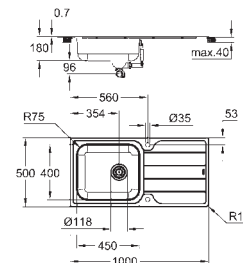

GROHE EVIERS EN ACIER INOXYDABLE

Référence No.

Finition

Prix € sans
TVA

31 580 SD1

RealSteel

237,50

K700

Evier acier inoxydable

modèle : K700 90-S 86.4/46.4 1.0

Montage : à encastrer par dessous, à affleurer par dessus ou affleurant

matériel: acier inoxydable AISI 304 (V2A)

Épaisseur du matériau : 1 mm

GROHE Starlight chrome éclatant et durable

finition : satin finish

GROHE Whisper

taille du meuble min. : 900 mm

dimensions : 864 x 464 mm

1 bac : 800 x 400 x 200 mm

rayon extérieur : R11 (sous encastré)/R3 (encastré par dessus), rayon bac intérieur : R10

GROHE FastFixation installation rapide

Découpe (à encastrer par dessous) : 802 x 402 mm (R11)

Découpe (à encastrer par dessus) : 849 x 449 mm

Panier : Ø 3,5"/90 mm panier

accessoires inclus : syphon, panier et set d'installation

En option : vidage automatique avec bouton poussoir (40 986 SD0)

nombre de supports de montage inclus (encastré par dessus): 8

nombre de supports de montage inclus (encastré par dessous): 8

31 571 SD1

RealSteel

151,50

K500

Evier acier inoxydable avec égouttoir

modèle : K500 45-S 86/50 1.0 rev

Type d'installation : A encastrer ou affleurant

matériel: acier inoxydable AISI 304 (V2A)

Épaisseur du matériau : 0.7 mm

GROHE Starlight chrome éclatant et durable

finition : satin finish

GROHE Whisper

taille du meuble min : 450 mm

dimensions : 860 x 500 mm

1 bac : 340 x 420 x 170 mm

rayon extérieur : R6 (encastré par dessus), rayon bac intérieur : R65

GROHE FastFixation installation rapide

Evier réversible

Découpe (à encastrer) : 842 x 482 mm

trous pré-perçés : 2 x 35 mm

Vidage : Ø 3.5"/90 mm vidage automatique avec panier

accessoires inclus : vidage automatique avec poignée rotative, syphon, panier et set d'installation

En option : vidage automatique avec bouton poussoir (40 986 SD0)