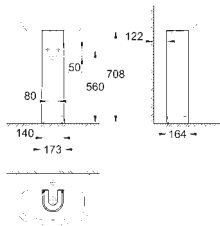

39 425 000

blanc

59,50

Bau Céramique
Colonne
en céramique sanitaire