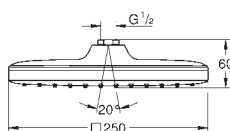

26 685 000

chromé

116,00

Tempesta 250 Cube

Douche de tête 1 jet

1 jet : **Rain**

250 mm x 250 mm

douche de tête avec couvercle arrière blanc

rotule réglable sur 10° dans chaque direction

raccord fileté 1/2" et flexible

GROHE EcoJoy limiteur de débit 9,5 l/min

GROHE DreamSpray : répartition uniforme du flux entre tous les diffuseurs

GROHE StarLight : chrome éclatant et durable

GROHE SpeedClean : le calcaire disparaît en un tour de main

Inner WaterGuide longévité maximale

adapté pour les chauffe-eau instantanés

édition professionnelle