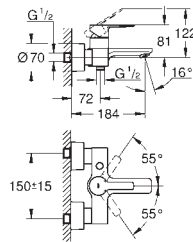

33 849 001	chromé	345,00
33 849 DC1	supersteel	483,00
33 849 AL1	brushed hard graphite	557,00

Lineare
Mitigeur monocommande 1/2" bain/douche
montage mural
levier en métal
GROHE SilkMove: cartouche en céramique 35 mm
limiteur de course
GROHE StarLight : chrome éclatant et durable
inverseur automatique bain/douche
mousseur
départ douche 1/2"
clapet anti-retour intégré
raccords S à rosaces
protégé contre anti-retour
pression minimale recommandée 1.0 bar