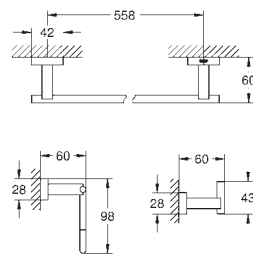

GROHE ESSENTIALS CUBE

Référence No.

Finition

Prix € sans
TVA

40 777 001

chromé

83,50

Essentials Cube

Set d'accessoires 3-en-1 à la salle de bains d'amis

en métal
constitué de :
crochet mural (40 511 001)
porte-papier (40 507 001)
porte-serviettes, 600 mm (40 509 001)
fixation invisible

GROHE StarLight : chrome éclatant et durable