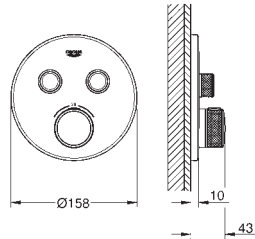

GROHE GROHTHERM SMARTCONTROL

Référence No.	Finition	Prix € sans TVA
29 119 000	chromé	559,00
29 119 DC0	supersteel	797,50
29 119 BE0	nickel	854,00
29 119 EN0	brushed nickel	911,00
29 119 GL0	cool sunrise	854,00
29 119 GN0	brushed cool sunrise	911,00
29 119 DA0	warm sunset	854,00
29 119 DL0	brushed warm sunset	911,00
29 119 A00	hard graphite	854,00
29 119 AL0	brushed hard graphite	911,00

Grotherm SmartControl

Thermostatique pour installation encastrée 2 sorties

à combiner impérativement avec :

GROHE Rapido SmartBox 35 600 000

Rosace murale en métal avec **GROHE FastFixation**, ajustable rétroactivement de 6°

GROHE StarLight : chrome éclatant et durable

1 Bouton poussoir **SmartControl** pour ON-OFF, tourner pour l'ajustement du débit EcoJoy au débit maximum pictogrammes échangeables

GROHE TurboStat Régulation thermostatique quasi-instantanée

GROHE ProGrip avec surface moletée

GROHE SafeStop : butée à 38°C

GROHE SafeStop Plus limiteur optionnel température à 43°C ou 46°C

clapets anti-retour et filtres intégrés certifié BELGAQUA

Sorties multiples pouvant être utilisées simultanément

Attention : livré sans corps d'encastrement

débit :

sortie B = 24 l/min,

sortie C = 26 l/min

sortie B+C = 29 l/min

35 600 000

GROHE Rapido SmartBox corps encastré universel

82,50

35 604 000

GROHE Rapido SmartBox corps encastré universel

82,50

édition professionnelle

disponible en mars 2021

29 120 000

chromé

683,00

Grotherm SmartControl

Thermostatique pour installation encastrée 2 sorties avec support de douche intégré

à combiner impérativement avec :

GROHE Rapido SmartBox 35 600 000

Rosace murale en métal avec **GROHE FastFixation**, ajustable rétroactivement de 6°

GROHE StarLight : chrome éclatant et durable

1 Bouton poussoir **SmartControl** pour ON-OFF, tourner pour l'ajustement du débit EcoJoy au débit maximum pictogrammes échangeables

GROHE TurboStat Régulation thermostatique quasi-instantanée

GROHE ProGrip avec surface moletée

GROHE SafeStop : butée à 38°C

GROHE SafeStop Plus limiteur optionnel température à 43°C ou 46°C

clapets anti-retour et filtres intégrés certifié BELGAQUA

Support de douche intégré avec sortie douche 1/2"

Attention : livré sans corps d'encastrement

débit :

sortie B = 24 l/min,

douchette = 12 l/min

sortie B + douchette = 27 l/min