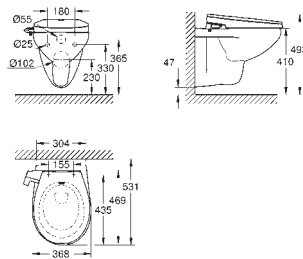

**Bau Céramique
Abattant lavant manuel set 2 en 1**
constitué de :
Bau abattant lavant manuel soft close (39 648 SH0)
Siège abattant WC
2 bras de douche intime (1 mixte, 1 féminin)
Pré et post rinçage des buses de la douche à l'eau claire
Poignée latérale à commande manuelle - ne nécessite pas d'électricité
intensité du jet ajustable
siège et abattant Duroplast avec frein de chute
connexion 3/8"

Bau Ceramic WC suspendu (39 427 000)
Pour réservoir de chasse encastré
Chasse d'eau
sans bride, Ensemble WC à poser
sortie horizontale
Volume de chasse
en céramique sanitaire

14 074 000 **34,50**