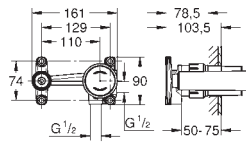

GROHE EURODISC JOY

Référence No.

Finition

Prix € sans
TVA

23 429 000

247,50

Corps encastré 1/2" pour mitigeur Joystick
montage 2 trous
livré sans set de finition
GROHE FeatherControl cartouche Joystick
montage encastré
gabarit de montage
laiton
permet l'étanchéité du mur autour du corps
Avec natte d'étanchéité

46 901 000

78,00