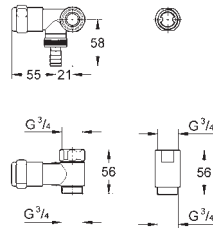

41 040 000

chromé

54,50

Vanne originale WAS „Mixer 3/4"

montage mural
pour robinetterie murale
raccordement à gauche

Tête de graisseur 1/2" pour raccord de tuyau verrouillable
clapet anti-retour type EB

pièce de distance
protégé contre anti-retour

GROHE StarLight : chrome éclatant et durable

Compatible avec clapet de ventilation type HB 41 239 000