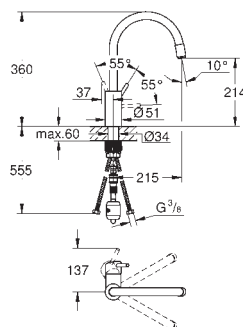

32 663 003
32 663 DC3

chromé
supersteel

222,50
285,50

Concetto
Mitigeur évier
bec haut

monotrou

GROHE StarLight : chrome éclatant et durable

GROHE SilkMove: cartouche en céramique 35 mm

GROHE EasyDock : Après chaque usage, la douchette extractible revient

aisément à sa position initiale.

GROHE Zero circuits d'eau internes séparés – sans plomb ni nickel

jet laminaire extractible

limiteur de débit ajustable

bec mobile

zone de rotation: 360°

protégé contre anti-retour

flexible(s) de raccordement souple(s)

GROHE FastFixation installation rapide