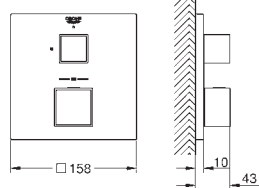

Grotherm Cube

Mitigeur de douche thermostatique pour SmartBox, pour 1 sortie avec robinet d'arrêt

à combiner impérativement avec :
GROHE Rapido SmartBox 35 600 000

GROHE TurboStat Régulation thermostatique quasi-instantanée
rosace avec **GROHE FastFixation** (fixations cachées)

rosace en métal, ajustable rétroactivement de 6°

GROHE SafeStop : butée à 38°C

GROHE SafeStop Plus limiteur optionnel température à 43°C ou 46°C

clapets anti-retour et filtres intégrés certifié BELGAQUA

robinet d'arrêt céramique, 120°

debit :

sortie B = 27 l/min

sortie C = 30 l/min

Attention : livré sans corps d'encastrement

35 600 000		82,50

GROHE Rapido SmartBox corps encastré universel

35 604 000		82,50

GROHE Rapido SmartBox corps encastré universel
édition professionnelle
disponible en mars 2021