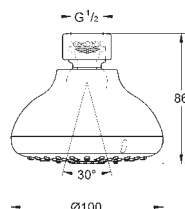

27 606 001

chromé

59,50

Tempesta 100

Douche de tête 4 jets

GROHE Rain O², Rain, Massage, Jet

rotule réglable à +/- 15°

raccord fileté 1/2" et flexible

GROHE EcoJoy limiteur de débit 9,5 l/min

GROHE DreamSpray : répartition uniforme du flux entre tous les diffuseurs

GROHE StarLight : chrome éclatant et durable

GROHE SpeedClean : le calcaire disparaît en un tour de main

Inner WaterGuide longévité maximale

adapté pour les chauffe-eau instantanés