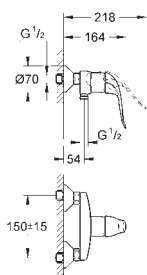

Euroeco Special

Mitigeur monocommande 1/2" douche
montage mural

GROHE StarLight : chrome éclatant et durable

GROHE SilkMove: cartouche en céramique 46 mm

GROHE EcoJoy 100% de plaisir, jusqu'à 50% d'économie

limiteur de débit ajustable

limiteur de température

débit minimal réglable à 2,5 l/min

départ de douche 1/2" en dessous

clapet anti-retour intégré

levier en métal

longueur: 120 mm

raccords S

protégé contre anti-retour

32 783 000

chromé

139,00