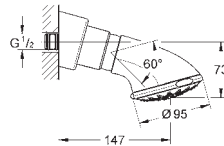

27 062 000

chromé

212,00

Relaxa 100 Five
Douche de tête 5 jets

Normal, concentré, shampoing, massant, pluie
tête rotative
angle d'inclinaison fonction du montage
raccord fileté avec joint d'étanchéité prémonté
GROHE DreamSpray : répartition uniforme du flux entre tous les diffuseurs
GROHE StarLight : chrome éclatant et durable
GROHE SpeedClean : le calcaire disparaît en un tour de main
Inner WaterGuide longévité maximale
Débit minimum nécessaire 7,5 l/min.