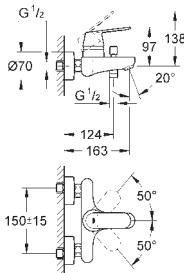

32 833 000

chromé

128,00

Eurosmart Cosmopolitan

Mitigeur monocommande 1/2" bain/douche

montage mural

levier en métal

GROHE SilkMove Cartouche en céramique 46 mm avec butée éco 1/2 débit

GROHE StarLight : chrome éclatant et durable

limiteur de débit ajustable

débit minimal réglable à 2,5 l/min

inverseur automatique bain/douche

mousseur

raccords S

protégé contre anti-retour

limiteur de température en option (08 791 000)