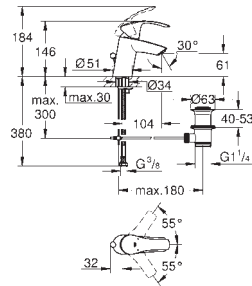

33 265 002

chromé

97,00

Eurosmart

Mitigeur monocommande lavabo

Taille S

monotrou

levier en métal

GROHE SilkMove: cartouche en céramique 35 mm

limiteur de débit ajustable

limiteur de course

GROHE StarLight : chrome éclatant et durable

GROHE EcoJoy : mousseur économique, 5,7 l/min

GROHE FastFixation installation rapide

vidage automatique 1 1/4"

flexible(s) de raccordement souple(s)