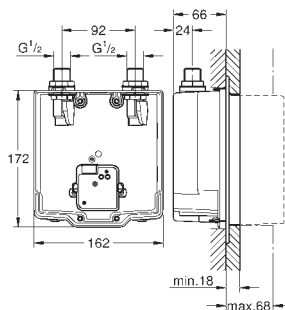

GROHE BLUETOOTH MONITORING

Référence No.

Finition

Prix € sans
TVA

36 412 000

chromé

861,00

Eurosmart Cosmopolitan E Bluetooth

Robinet infrarouge pour lavabo 1/2" avec mitigeur et limiteur de température ajustable

Avec capteur infrarouge et module Bluetooth pour communication bi-directionnelle. Pour configuration de monitoring avec transformateur 100-240 V AC, 50-60 Hz, 6,75 V DC set d'installation pour boîtier d'encastrement 36 339 001

GROHE Starlight chrome éclatant et durable

GROHE EcoJoy 100% de plaisir, jusqu'à 50% d'économie

brise-jet laminaire 9 l/min

Rosace et bec chromés

saillie 172 mm

avec Bluetooth 4.0* pour la communication de données sans fil

pour Apple** et Android

la portée Bluetooth (10 m) change selon le matériel utilisé et les murs entre émetteur et receveur

monitoring

Produits protégés par mot de passe

l'application peut détecter tous les produits Bluetooth GROHE

cycles de rinçages automatiques et minuteur

usage par jour / 30 jours

Cycles de désinfection thermique

configuration

Plage de détection et arrêt retardé

rinçage automatique, désinfection thermique

mode de nettoyage

2 minuteurs on/off

Identification par nom

service

Paramétrage de 3 profils

reset des réglage sur les paramétrage d'usine

version logiciel

marquage de conformité CE

classe de bruit I conforme à DIN 4109

***Le matériel mobile et les applications GROHE IR Remote ne sont pas inclus dans la livraison. Ils doivent être achetés séparément en boutique Apple/iTunes.

*Le Bluetooth est une marque déposée par Bluetooth SIG et l'utilisation de cette marque par GROHE AG est conforme à la licence. Les autres marques déposées sont celles de leur propriétaire respectif.