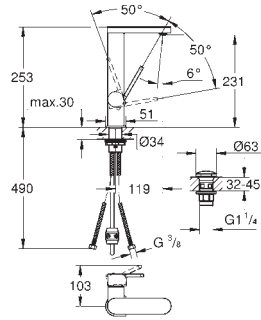

GROHE PLUS

Référence No. Finition Prix € sans TVA

23 844 003 chromé 346,50

GROHE Plus
Mitigeur monocommande lavabo
Taille L
monotrou
levier en métal
GROHE SilkMove : cartouche en céramique 28 mm
limiteur de course
GROHE StarLight : chrome éclatant et durable
GROHE EcoJoy SpeedClean mousseur 5,7 l/min
GROHE AquaGuide mousseur ajustable
GROHE FastFixation
déverseur extractible
GROHE EasyDock : Après chaque usage, la douchette extractible revient aisément à sa position initiale.
corps lisse avec **vidage push-open**
flexible(s) de raccordement souple(s)