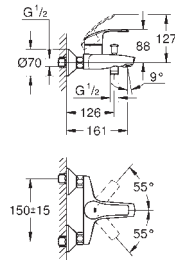

33 300 002 chromé 119,50

Eurosmart
Mitigeur monocommande 1/2" bain/douche
montage mural
levier en métal

GROHE SilkMove: cartouche en céramique 35 mm

limiteur de course

GROHE StarLight : chrome éclatant et durable

limiteur de débit ajustable

inverseur automatique bain/douche

mousseur

clapet anti-retour intégré dans le départ de douche 1/2"

raccords S

rosaces métalliques