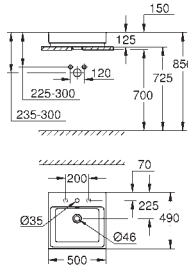

39 478 00H

blanc

260,50

Cube Céramique
Vasque à poser 50
partie arrière émaillée
1 trou, 2 trous à percer
Avec trop-plein
500 x 490 mm
en céramique sanitaire
PureGuard: revêtement anti-bactérielle
18 pièces par palette