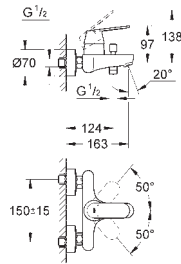

32 831 000

chromé

128,00

Eurosmart Cosmopolitan

Mitigeur monocommande 1/2" bain/douche

montage mural

levier en métal

GROHE SilkMove: cartouche en céramique 46 mm

GROHE StarLight : chrome éclatant et durable

limiteur de débit ajustable

inverseur automatique bain/douche

mousseur

raccords S

protégé contre anti-retour