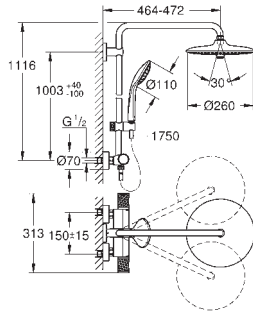

Option : tablette **GROHE EasyReach** (26 362)

édition professionnelle

GROHE EUPHORIA SYSTEM

Référence No.

Finition

Prix € sans
TVA

new

27 296 003