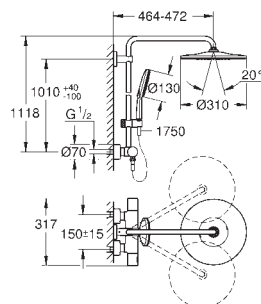

Rainshower SmartActive 310

Système de douche avec mitigeur thermostatique

constitué de :

- bras de douche de 450 mm orientable
- mitigeur thermostatique incluant la fonction Aquadimmer permet la sélection de la douche de tête et la douche à main douche de tête Rainshower Mono 310 (26 561)

avec rotule

angle de rotation $\pm 15^\circ$

douche à main Rainshower SmartActive 130 (26 544)

curseur réglable en hauteur

- flexible Silverflex 1750 mm (28 388 000)

GROHE TurboStat Régulation thermostatique quasi-instantanée

GROHE SafeStop : butée à 38°C

GROHE SafeStop Plus : limiteur optionnel température à 43°C

GROHE CoolTouch Minimise les risques de brûlures

GROHE DreamSpray : répartition uniforme du flux entre tous les diffuseurs

GROHE One-Click Showering sélection du jet en un clic

GROHE Starlight chrome éclatant et durable

GROHE FastFixation

GROHE SpeedClean : le calcaire disparaît en un tour de main

convient pour chauffe-eau instantané à partir de 18 kW/h

débit minimum nécessaire 7 l/min.

new