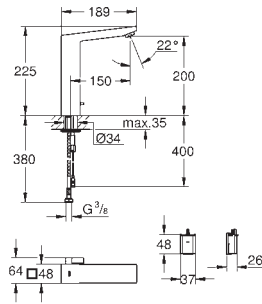

Référence No. Finition Prix € sans TVA

36 441 000 chromé 766,00

Eurocube E
Robinet infrarouge pour lavabo 1/2"
avec mitigeur et limiteur de température ajustable
avec capteur infrarouge pour la communication bidirectionnelle pour monitoring, configuration et entretien
pile lithium 6V, type CR-P2
durée de vie de la batterie: approx. 7 ans (150 utilisations/jour)
GROHE StarLight : chrome éclatant et durable
Jet laminaire 5l/min
flexible(s) de raccordement souple(s)
clapets anti-retour
filtres intégrés
avec électrovanne magnétique
batterie externe
GROHE FastFixation
voyant indicateur pile déchargée
7 préprogrammations:
rinçage automatique
désinfection thermique
mode de nettoyage
fonctions additionnelles et réglage précis via télécommande 36 407 001
marquage de conformité CE
classe de bruit I conforme à DIN 4109
protection robinetterie de type IP 59K
pression minimale recommandée 1.0 bar

20 351 000 chromé 330,00
20 351 DC0 supersteel 462,50
20 351 AL0 brushed hard graphite 528,00