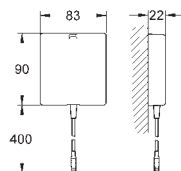

Alimentation électrique à encastrer

à associer avec infra rouge pour lavabo (un seul détecteur)
Alimentation électrique à découpage avec
tension de service 100-230 V AC, 50 - 60 Hz
pour boîte d'encastrement avec couvercle et décharge de traction