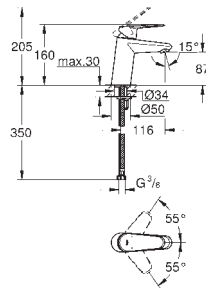

32 469 20E chromé 174,50

Eurodisc Cosmopolitan
Mitigeur monocommande lavabo
Taille S
levier en métal
monotrou
GROHE SilkMove: cartouche en céramique 35 mm
limiteur de débit ajustable
débit minimal réglable à 2,5 l/min
GROHE StarLight : chrome éclatant et durable
GROHE EcoJoy SpeedClean mousseur 5,7 l/min
GROHE FastFixation Plus installation ultra-rapide
corps lisse
flexible(s) de raccordement souple(s)