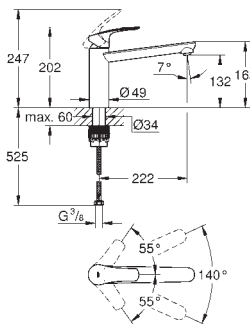

30 463 000
30 463 DC0

chromé
supersteel

119,00
154,50

Eurosmart
Mitigeur évier

bec médium

monotrou

GROHE StarLight : chrome éclatant et durable

GROHE SilkMove: cartouche en céramique 35 mm

limiteur de température intégré

limiteur de débit ajustable

bec mobile

zone de rotation 140°

GROHE Zero circuits d'eau internes séparés – sans plomb ni nickel

flexibles de raccordement souples 3/8"

GROHE FastFixation Plus

pression minimale recommandée 1.0 bar