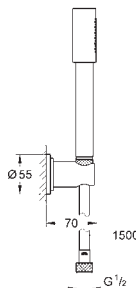

26 465 A00

hard graphite

251,50

26 465 AL0

brushed hard graphite

267,50

Sena Stick
Douche à main, 1 jet
normal (jet de pluie concentré)
en métal

GROHE EcoJoy limiteur de débit 6,6 l/min
GROHE DreamSpray : répartition uniforme du flux entre tous les diffuseurs
GROHE StarLight : chrome éclatant et durable
GROHE SpeedClean : le calcaire disparaît en un tour de main
Inner WaterGuide longévité maximale
système de montage universel: s'associe avec tous les flexibles de douche adaptés pour les chauffe-eau instantanés