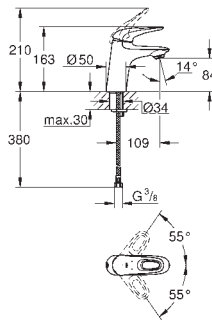

23 567 003

chromé

126,00

Eurostyle

Mitigeur monocommande lavabo

Taille S

monotrou

poignée étrier en métal

GROHE SilkMove: cartouche en céramique 35 mm

limiteur de débit ajustable

limiteur de course

GROHE StarLight : chrome éclatant et durable

GROHE EcoJoy : mousseur économique, 5,7 l/min

GROHE Zero circuits d'eau internes séparés – sans plomb ni nickel

GROHE FastFixation installation rapide

corps lisse

flexible(s) de raccordement souple(s)