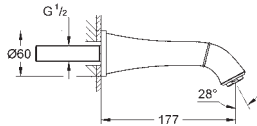

13 341 000 chromé
13 341 IGO chromé/doré

245,00
319,00

Grandera
Bec Bain
montage mural
GROHE StarLight : chrome éclatant et durable
mousseur
saillie: 177 mm