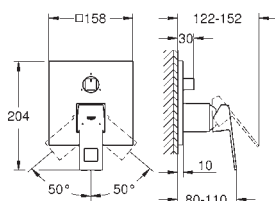

Eurocube
Mitigeur monocommande avec inverseur 3 voies

à combiner impérativement avec :
GROHE Rapido SmartBox 35 600 000

GROHE SilkMove: cartouche en céramique 46 mm
rosace avec **GROHE FastFixation** (fixations cachées)
rosace en métal, ajustable rétroactivement de 6°
levier en métal

inverseur 3 voies

debit :

sortie A = 27 l/min

sortie B = 27 l/min

sortie C = 27 l/min

Attention : livré sans corps d'encastrement

35 600 000		82,50

GROHE Rapido SmartBox corps encastré universel

35 604 000		82,50

GROHE Rapido SmartBox corps encastré universel
édition professionnelle
disponible en mars 2021

24 153 000	chromé	504,00
24 153 DC0	supersteel	706,00
24 153 AL0	brushed hard graphite	807,00