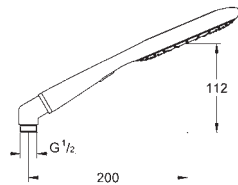

27 447 000

rosé

105,00

Rainshower Icon 150
Douche à main 2 jets

Rain, SmartRain

Fonction Eco - réduction du débit - adaptateur coudé

adaptateur en métal pour combiner douche à main avec flexible de douche

GROHE EcoJoy 100% de plaisir, jusqu'à 50% d'économie

GROHE CoolTouch Le corps ne devient jamais plus chaud que l'eau mitigée

GROHE DreamSpray : répartition uniforme du flux entre tous les diffuseurs

GROHE StarLight : chrome éclatant et durable

GROHE SpeedClean : le calcaire disparaît en un tour de main

Inner WaterGuide longévité maximale

système de montage universel: s'associe avec tous les flexibles de douche

adapté pour les chauffe-eau instantanés