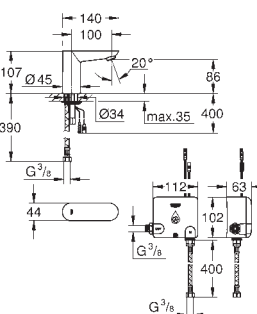

36 384 000

chromé

649,50

Euroeco Cosmopolitan E

Powerbox

robinet électronique infrarouge pour lavabo

sans mitigeur

avec capteur infrarouge pour la communication bidirectionnelle