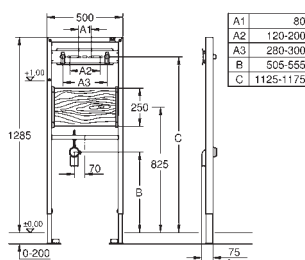

38 544 000

280,00

Rapid SL

pour céramique Bol pour robinetterie murale

hauteur 1,30 m
pour mur porteur
châssis en acier finition époxy
pour cloison creuse, complètement pré-monté
avec connexions fixes
avec réglage rapide et verrouillage de la hauteur jusqu'à 200 mm
livré avec matériel de fixation homologué TÜV
bois stratifié résistant à l'eau
coude d'évacuation Ø 50 mm
2 raccords de robinetterie à isolation phonique DN 15
Equerres murales 38 558 00M (vendu séparément)

BÂTIS SUPPORT