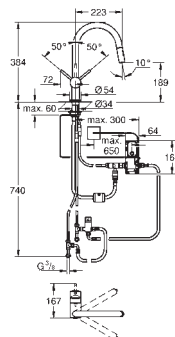

31 358 002	chromé	688,50
31 358 DC2	supersteel	850,00

Minta Touch Mitigeur électronique 1/2" pour évier bec C

monotrou
Touch : déclenchement de l'eau au contact de la peau
alimentation par pile lithium 6 V, type CR-P2
marquage de conformité CE

électrovanne
température de l'eau pré-mitigée pour fonction Touch
coupure de sécurité automatique après 60 sec. (réglage d'usine)
protection de type IP 44

GROHE StarLight : chrome éclatant et durable
GROHE SilkMove: cartouche en céramique 46 mm
douchette extractible (**2 jets**)

inverseur : jet laminaire / jet douche **SpeedClean**
bec mobile

zone de rotation: 360°
protégé contre anti-retour
flexible(s) de raccordement souple(s)

GROHE FastFixation