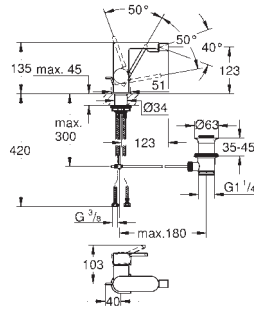

33 241 003

33 241 DC3

33 241 AL3

chromé

supersteel

brushed hard graphite

215,00

301,50

344,50

GROHE Plus
Mitigeur monocommande bidet

monotrou
levier en métal
GROHE SilkMove: cartouche en céramique 28 mm
limiteur de course
GROHE StarLight: chrome éclatant et durable
GROHE FastFixation
mousseur à rotule
vidage automatique 1/4"
flexible(s) de raccordement souple(s)
pression minimale recommandée 1.0 bar