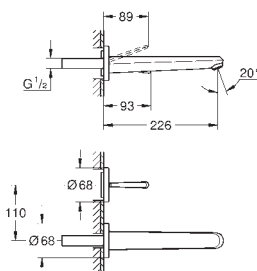

19 969 000

chromé

254,00

Eurodisc Joy
Mitigeur monocommande 2 trous lavabo
Taille L

montage mural
à combiner impérativement avec : 23 429 000
attention : livré sans le corps encastré
GROHE StarLight : chrome éclatant et durable
GROHE EcoJoy SpeedClean mousseur 5,7 l/min
entr'axe: 110 mm
Saillie 226 mm