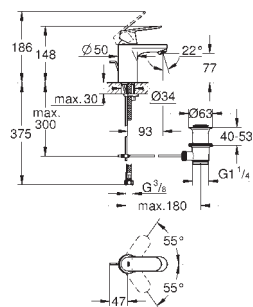

GROHE EUROSMART COSMOPOLITAN

Référence No.

Finition

Prix € sans
TVA

32 825 00E

chromé

106,50

Eurosmart Cosmopolitan
Mitigeur monocommande lavabo

Taille S

monotrou

levier en métal

GROHE SilkMove: cartouche en céramique 35 mm

limiteur de débit ajustable

GROHE StarLight : chrome éclatant et durable

GROHE EcoJoy SpeedClean mousseur 5,7 l/min

GROHE FastFixation installation rapide

vidage automatique 1 1/4"

flexible(s) de raccordement souple(s)