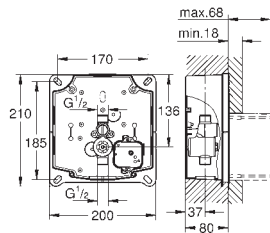

GROHE Rapido U

Robinet de chasse urinoir à encastrer pour plaque de commande manuelle ou commande Tectron infra-rouge électronique 6 V ou 230 V

avec robinet d'arrêt intégré

pression dynamique de 0,5 bar minimum

pression de service 10 bars maximum

accessoire de rinçage

unité fonctionnelle pré-testée en usine

alimentation en eau par raccord 1/2" mâle

connection

boîtier avec joint d'étanchéité

points de fixation pour montage maçonné ou en cloison légère

gabarit de réservation protecteur et à recouper

sans set de finition

36 407 001

203,50