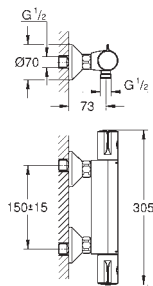

34 558 000 chromé 198,50

Grotherm 800
Mitigeur thermostatique douche 1/2"
montage mural

GROHE StarLight : chrome éclatant et durable

GROHE SafeStop : butée à 38°C

GROHE SafeStop Plus : limiteur optionnel température à 43°C

GROHE TurboStat Régulation thermostatique quasi-instantanée

robinet d'arrêt intégré

GROHE EcoButton: poignée de débit avec touche éco et butée éco réglable
séparément

tête céramique 1/2", 180°

départ de douche 1/2" en dessous

filtres intégrés

clapet(s) anti-retour intégré(s) agréé Belgaqua

raccords S

rosace en métal

GROHE EcoJoy 100% de plaisir, jusqu'à 50% d'économie