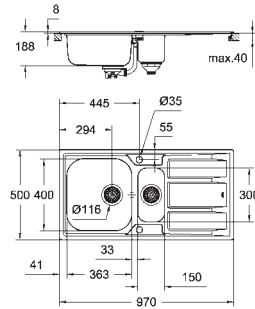

GROHE EVIERS EN ACIER INOXYDABLE

Référence No.

Finition

Prix € sans
TVA

31 567 SD0

RealSteel

170,00

K400

Evier acier inoxydable avec égouttoir

modèle : K400 60-S 97/50 1.5 rev

Type : à encastrer

matériel: acier inoxydable AISI 304 (V2A)

Épaisseur du matériau : 0.7 mm

GROHE Starlight chrome éclatant et durable

finition : satin finish

GROHE Whisper

taille du meuble min. : 600 mm

dimensions : 970 x 500 mm

1 bac : 363 x 400 x 188 mm

0,5 bac : 150 x 300 x 188 mm

Rayon extérieur : R10, rayon bac intérieur : R95

GROHE FastFixation installation rapide

Evier réversible

découpage : 950 x 480 mm

trous pré-perçés : 2 x 35 mm

vidage : vidage automatique

accessoires inclus : vidage automatique avec poignée rotative, syphon, panier et set d'installation

nombre de supports de montage inclus (encastré par dessus): 8

31 587 SD0

RealSteel

179,00

K400

Evier acier inoxydable avec égouttoir

modèle : K400 80-S 116/50 2.0 rev

Type : à encastrer

matériel: acier inoxydable AISI 304 (V2A)

Épaisseur du matériau : 0.7 mm

GROHE Starlight chrome éclatant et durable

finition : satin finish

GROHE Whisper

taille du meuble min. : 800 mm

dimensions : 1160 x 500 mm

2 bacs : 362,5 x 400 x 188 mm

Rayon extérieur : R10, rayon bac intérieur : R95

GROHE FastFixation installation rapide

Evier réversible

Découpe : 1140 x 480 mm

trous pré-perçés : 2 x 35 mm

Vidage : Ø 3.5"/90 mm vidage automatique avec panier

accessoires inclus : vidage automatique avec poignée rotative, syphon, panier et set d'installation

nombre de supports de montage inclus (encastré par dessus): 8