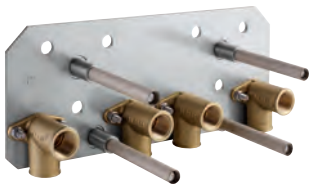

Rainshower F-Series 15"
Platine support

Utiliser avec la douche de tête multi-jets Rainshower F 15"
295 mm (largeur) x 121 mm (hauteur) x 181 mm (profondeur)
Profondeur maxi d'installation : 91 mm

Épaisseur minimum du mur: pas moins de 200 mm

Profondeur minimale du filetage: 14 mm

Construction complète en métal

Conduit d'eau : laiton

connexions 1/2"