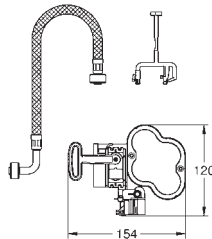

Radio-électronique

pour wc avec système de rinçage GD2
module de réception 868,4 MHz
pour Interrupteur mural sans fil 39 142 000
pour bras de support avec émetteur de Hewi, Keuco, Lehnem, Normbau, Pressalit, AMS, Deubad, Erlau, FRELU, FSB
servo-moteur
box de batteries intégré 4 x 1,5 V Mono D (LR20)
Volume de chasse ajustable
72 h rinçage activable
double chasse possible (6/3 ou 9/4,5l)
pas compris: plaque de commande ou batteries
marquage de conformité CE

38 559 001

200,00