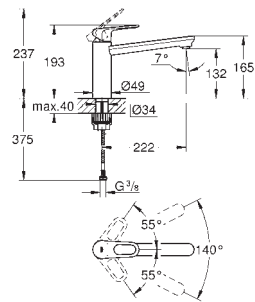

31 688 000

chromé

92,50

GROHE BauFlow
Mitigeur évier

bec médium
monotrou

GROHE StarLight : chrome éclatant et durable

GROHE Longlife cartouche céramique 35 mm

GROHE Zero circuits d'eau internes séparés – **sans plomb ni nickel**

bec mobile

zone de rotation 140°

mousseur facile à remplacer avec une simple pièce de monnaie

flexible(s) de raccordement souple(s)

GROHE FastFixation Plus installation simple et ultra rapide - aucun outil nécessaire

pour une installation sur un plan de travail de max. 400 mm,

un kit de fixation 48 384 000 est nécessaire