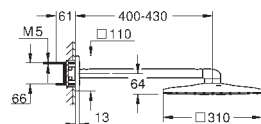

26 479 LS0

moon white

733,00

Rainshower SmartActive 310 Cube

Set de douche de tête 430 mm, 2 jets

constitué de :

douche de tête Rainshower SmartActive 310 Cube, blanche

2 jets :

GROHE PureRain, ActiveRain

Bras de douche horizontal 430 mm

GROHE DreamSpray : répartition uniforme du flux entre tous les diffuseurs

GROHE StarLight : chrome éclatant et durable

GROHE SpeedClean : le calcaire disparaît en un tour de main

Inner WaterGuide longévité maximale

Nécessite le corps encastré 26 483 000 ou 26 484 000 - à commander séparément

26 481 000

chromé

565,50

26 481 DC0

supersteel

791,00

26 481 GN0

brushed cool sunrise

961,00

26 481 DL0

brushed warm sunset

961,00

26 481 A00

hard graphite

891,50

26 481 AL0

brushed hard graphite

961,00

Rainshower SmartActive 310 Cube

Set douche de tête 142 mm, 2 jets

constitué de :

douche de tête Rainshower SmartActive 310 Cube

2 jets :

GROHE PureRain, ActiveRain

Bras de douche plafonnier 142 mm

GROHE DreamSpray : répartition uniforme du flux entre tous les diffuseurs

GROHE StarLight : chrome éclatant et durable

GROHE SpeedClean : le calcaire disparaît en un tour de main

Inner WaterGuide longévité maximale

Nécessite le corps encastré 26 483 000 ou 26 484 000 - à commander séparément