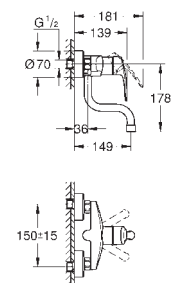

31 391 003

chromé

140,50

Eurosmart
Mitigeur évier

montage mural

GROHE StarLight : chrome éclatant et durable

GROHE SilkMove: cartouche en céramique 35 mm

mousseur

limiteur de débit ajustable

bec mobile

zone de rotation: 360°

saillie: 216 mm

limiteur de température intégré

raccords S

new