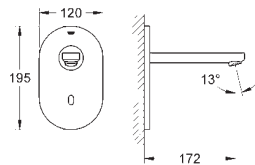

Euroeco Cosmopolitan E Robinet infrarouge mural pour lavabo sans mitigeur

avec capteur infrarouge pour la communication bidirectionnelle pour monitoring, configuration et entretien pour eau froide ou prémitigée

avec transfo 100-230 V AC, 50-60 Hz, 6 V DC

GROHE EcoJoy : mousseur économique, 5,7 l/min

rosace chromée

Bec chromé

saillie 172 mm

7 préprogrammations:

rinçage automatique

désinfection thermique

mode de nettoyage

fonctions additionnelles et réglage précis via télécommande 36 407 001

set d'installation pour boîtier d'encastrement

36 336 001/36 337 001

marquage de conformité CE

classe de bruit I conforme à DIN 4109

36 337 001

136,50