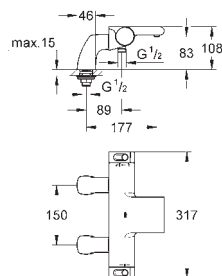

GROHE GROHTHERM 2000

Référence No.

Finition

Prix € sans
TVA

MITIGEURS
THERMOSTATIQUES

34 174 001

chromé

407,00

Grotherm 2000
Mitigeur thermostatique bain/douche 1/2"
montage mural

100% GROHE CoolTouch le corps et les raccords ne deviennent jamais plus chaud que l'eau mitigée

GROHE StarLight : chrome éclatant et durable

GROHE Aqua Paddle poignées ergonomiques

GROHE SafeStop : butée à 38°C

GROHE SafeStop Plus : limiteur optionnel température à 43°C

GROHE TurboStat Régulation thermostatique quasi-instantanée

GROHE Aquadimmer Eco avec des fonctions multiples :

- **GROHE EcoButton** : bouton économie intégré avec une butée éco pour douche

- réglage du débit

- inverseur bain/douche

départ de douche 1/2" en dessous

GROHE XL Waterfall: bec cascade extra-large

avec brise-jet

clapet(s) anti-retour intégré(s) agréé Belgaqua

filtres intégrés

Raccords en S couverts, rosaces CoolTouch avec parois étanches

En option : tablette **GROHE EasyReach** (18 608 001)

GROHE EcoJoy 100% de plaisir, jusqu'à 50% d'économie

34 484 001

chromé

385,50

Grotherm 2000
Mitigeur thermostatique bain/douche 1/2"
montage mural

GROHE CoolTouch

GROHE StarLight : chrome éclatant et durable

GROHE Aqua Paddle poignées ergonomiques

GROHE SafeStop : butée à 38°C

GROHE SafeStop Plus limiteur de température intégré à max. 50°C

GROHE TurboStat Régulation thermostatique quasi-instantanée

robinet d'arrêt intégré

GROHE Aquadimmer Eco avec des fonctions multiples :

- **GROHE EcoButton** : bouton économie intégré avec une butée éco pour douche

- réglage du débit

- inverseur bain/douche

départ de douche 1/2" en dessous

GROHE XL Waterfall: bec cascade extra-large

avec brise-jet

clapet(s) anti-retour intégré(s) agréé Belgaqua

filtres intégrés

protégé contre anti-retour