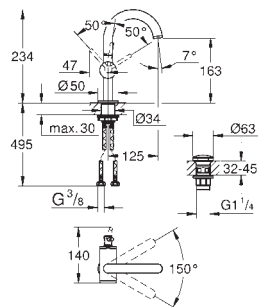

GROHE ATRIO

Référence No. Finition Prix € sans TVA

32 043 003	chromé	362,50
32 043 DC3	supersteel	508,00
32 043 GL3	cool sunrise	544,50
32 043 DA3	warm sunset	544,50
32 043 AL3	brushed hard graphite	580,00

Atrio
Mitigeur monocommande lavabo
Taille M
monotrou
GROHE SilkMove : cartouche en céramique 28 mm
limiteur de course
GROHE StarLight : chrome éclatant et durable
GROHE EcoJoy 5,7 l/min brise-jet
bec C avec mousseur
bec peut être bloqué
bonde de vidage à système „push open“, 1 1/4"
flexible(s) de raccordement souple(s)