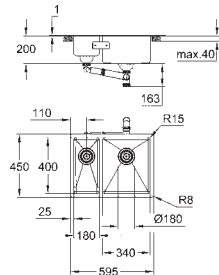

GROHE EVIERS EN ACIER INOXYDABLE

Référence No.

Finition

Prix € sans
TVA

31 574 SD1

RealSteel

203,00

K700 A encastrer par dessous

Evier acier inoxydable

modèle : K700U 60-S 54,4/44,4 1.0

A encastrer par dessous

matériel: acier inoxydable AISI 304 (V2A)

Épaisseur du matériau : 1 mm

GROHE Starlight chrome éclatant et durable

finition : satin finish

GROHE Whisper

taille du meuble min. : 600 mm

dimensions : 540 x 440 mm

1 bac : 500 x 400 x 195 mm

rayon extérieur : R16 (sous encastré)/R3 (encastré par dessous), rayon bac intérieur : R15

GROHE FastFixation installation rapide

découpage : 500 x 400 mm

Panier : Ø 3,5"/90 mm panier

accessoires inclus : syphon, panier et set d'installation

En option : vidage automatique avec bouton poussoir (40 986 SD0)

nombre de supports de montage inclus (encastré par dessous): 8

31 575 SD1

RealSteel

250,50

K700 A encastrer par dessous

Evier acier inoxydable

modèle : K700U 80-S 76/45 1.5 lh

Montage : à encastrer par dessous, à encastrer par dessus ou affleurant

matériel: acier inoxydable AISI 304 (V2A)

Épaisseur du matériau : 1 mm

GROHE Starlight chrome éclatant et durable

finition : satin finish

GROHE Whisper
taille du meuble min. : 800 mm

dimensions : 760 x 450 mm

1 bac : 500 x 400 x 195 mm

0.5 bac : 180 x 400 x 200 mm

rayon extérieur : R16 (sous encastré)/R3 (encastré par dessus), rayon bac intérieur : R15

GROHE FastFixation installation rapide

bac principal à gauche

Découpe (à encastrer par dessous) : 712 x 402 mm (R16)

Découpe (à encastrer par dessus) : 745 x 435 mm

Panier : Ø 3,5"/90 mm panier

accessoires inclus : syphon, panier et set d'installation

En option : vidage automatique avec bouton poussoir (40 986 SD0)

nombre de supports de montage inclus (encastré par dessus): 8

nombre de supports de montage inclus (encastré par dessous): 8

31 576 SD1

RealSteel