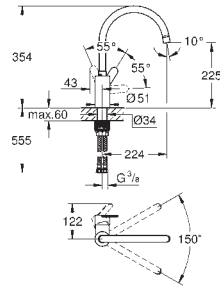

saillie 280 mm

raccords S

GROHE EUROSTYLE COSMOPOLITAN

Référence No.

Finition

Prix € sans
TVA

33 975 004

chromé