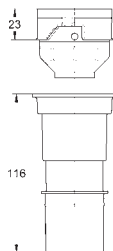

Adaptateur 4,5 l pour réservoir GD2

pour réduire le volume de rinçage maximal à 4,5 litres

42 327 000

14,50