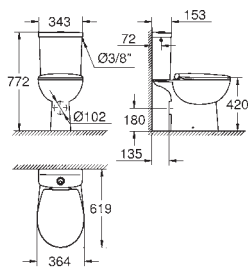

39 347 000

blanc

306,50

**Bau Céramique
PACK WC à poser**

constitué de :
Bau Ceramic WC à poser avec sortie horizontale (39 428 000)
Chasse d'eau
Sortie horizontale, encastrée
Volume de chasse
set de fixation inclus
en céramique sanitaire

Bau Céramique réservoir de chasse d'eau (39 437 000)

Alimentation latérale
Mécanisme de chasse inclus
en céramique sanitaire

Bau Ceramic abattant (39 493 000)

Avec abattant
avec frein de chute
Fixation rapide
Déclipsable
de Duroplast
set de fixation inclus
4 pièces par palette