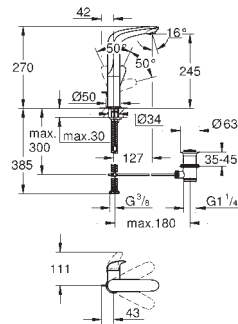

Référence No.

Finition

Prix € sans
TVA

23 718 003
23 718 LS3

chromé
Moon White

183,50
238,50

Eurostyle
Mitigeur monocommande lavabo

Taille L

monotrou

poignée solide en métal

GROHE SilkMove : cartouche en céramique 28 mm

limiteur de course

GROHE StarLight : chrome éclatant et durable

GROHE EcoJoy : mousseur économique, 5,7 l/min

GROHE FastFixation installation rapide

bec mobile

zone de rotation: 360°

vidage automatique 1 1/4"