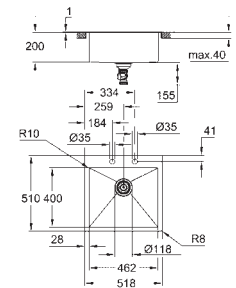

31 583 SD1

RealSteel

492,00

K800

Evier acier inoxydable

modèle : K800 60-S 51.8/51 1.0

Type d'installation : A encastrer ou affleurant

matériel: acier inoxydable AISI 304 (V2A)

Épaisseur du matériau : 1 mm

GROHE Starlight chrome éclatant et durable
finition : satin finish

GROHE Whisper

taille du meuble min. : 600 mm

Dimensions : 518 x 510 mm

1 bac : 462 x 400 x 200 mm

rayon extérieur : R3, rayon bac intérieur : R10

GROHE FastFixation installation rapide

Découpe (à encastrer) : 503 x 495 mm

Vidage : Ø 3.5"/90 mm vidage automatique avec panier

accessoires inclus : vidage automatique avec poignée rotative, syphon, panier et set d'installation

En option : vidage automatique avec bouton poussoir (40 986 SD0)

nombre de supports de montage inclus (encastré par dessus): 8