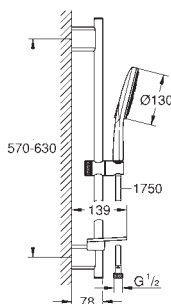

Rainshower SmartActive 130

Douche à main 3 jets

diffuseur de douche blanche

GROHE Rain avec DripStop, Jet avec DripStop et ActiveMassage

GROHE EcoJoy limiteur de débit 9,5 l/min

GROHE DreamSpray : répartition uniforme du flux entre tous les diffuseurs

GROHE SmartTip sélection du jet

GROHE RainStart - douche commence toujours avec jet Rain

GROHE Starlight chrome éclatant et durable

GROHE SpeedClean : le calcaire disparaît en un tour de main

Inner WaterGuide longévité maximale

système de montage universel: s'associe avec tous les flexibles de douche adapté pour les chauffe-eau instantanés

new