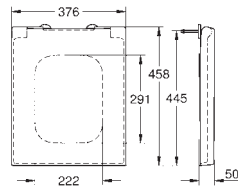

39 488 000

blanc

212,50

Cube Céramique
Siège abattant WC frein de chute
Avec abattant
avec frein de chute
Fixation rapide
Déclipsable
de Duroplast
set de fixation inclus
Compatible avec toutes les cuvettes Cube Ceramic