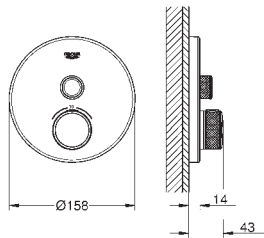

GROHE GROHTHERM SMARTCONTROL

Référence No. Finition Prix € sans TVA

29 150 LS0 moon white 674,50

Grotherm SmartControl
Thermostatique pour installation encastrée 1 sortie
à combiner impérativement avec :
GROHE Rapido SmartBox 35 600 000
Rosace murale en métal avec **GROHE FastFixation, ajustable rétroactivement de 6°**
GROHE Starlight chrome éclatant et durable
1 Bouton poussoir **SmartControl** pour ON-OFF, tourner pour l'ajustement du débit EcoJoy au débit maximum pictogrammes échangeables
GROHE TurboStat Régulation thermostatique quasi-instantanée
GROHE ProGrip avec surface moletée
GROHE SafeStop : butée à 38°C
GROHE SafeStop Plus limiteur optionnel température à 43°C ou 46°C
clapets anti-retour et filtres intégrés certifié BELGAQUA
plaque de verre en moon white
Attention : livré sans corps d'encastrement
débit :
sortie A = 34 l/min
sortie B/C = 29 l/min

35 600 000 82,50
GROHE Rapido SmartBox corps encastré universel

35 604 000 82,50
GROHE Rapido SmartBox corps encastré universel édition professionnelle disponible en mars 2021

29 151 LS0 moon white 720,50