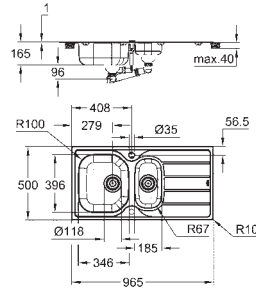

GROHE EVIERS EN ACIER INOXYDABLE

Référence No.

Finition

Prix € sans
TVA

31 564 SD1

RealSteel

144,62

K200

Evier acier inoxydable avec égouttoir

Modèle : K200 60-S 96,5/50 1.5 rev

Type d'installation : à encastrer

matériau: acier inoxydable AISI 304 (V2A)

Épaisseur du matériau : 0.6 mm

GROHE Starlight chrome éclatant et durable

finition : satin finish

GROHE Whisper

taille du meuble min. : 600 mm

dimensions: 965 x 500 mm

1 bac : 346 x 396 x 165 mm

0.5 bac : 180 x 340 x 130 mm

rayon extérieur : R10 (encastré par dessus), rayon bac intérieur : R100

GROHE FastFixation installation rapide

Evier réversible

Découpe (à encastrer) : 941 x 476 mm

trous pré-perçés : 2 x 35 mm

Vidage : Ø 3.5"/90 mm vidage automatique avec panier

accessoires inclus : vidage automatique avec poignée rotative, syphon, panier et set d'installation

En option : vidage automatique avec bouton poussoir (40 986 SD0)

nombre de supports de montage inclus (encastré par dessus): 16

31 565 SD1

RealSteel

151,50

Eurosmart

Evier et mitigeur monocommande bundle

constitué de :

K200 évier en acier inox avec vidage (31 552 SD1)

mitigeur évier monocommande Eurosmart (33 281 003)

bec bas

monotrou

GROHE StarLight : chrome éclatant et durable

GROHE SilkMove: cartouche en céramique 35 mm

avec limiteur de course intégrée

limiteur de débit ajustable

bec mobile

zone de rotation 140°

GROHE Zero circuits d'eau internes séparés – sans plomb ni nickel

mousseur facile à remplacer avec une simple pièce de monnaie

flexible(s) de raccordement souple(s)

Rayon extérieur : R6 (encastré), rayon bac intérieur : R100

GROHE FastFixation installation rapide

En option : vidage automatique avec bouton poussoir (40 986 SD0)

nombre de supports de montage inclus (encastré): 14