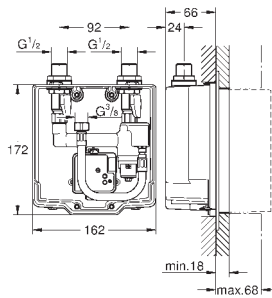

Avec natte d'étanchéité

GROHE EUROSMART COSMOPOLITAN E

Référence No.

Finition

Prix € sans
TVA

36 336 001

Eurosmart Cosmopolitan E Set de pré-montage

avec mitigeur thermostatique pré-réglable et invisible
montage encastré
convient pour les sets d'installation finale IR
2 robinets d'arrêt
clapets anti-retour
boîtier de connection pour alimentation électrique
convient pour : 36 410 000, 36 334 SD0, 36 335 SD0, 36 273 000
permet l'étanchéité du mur autour du corps
Avec natte d'étanchéité