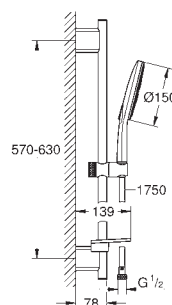

Rainshower SmartActive 150

Set de douche, 3 jets

constitué de :

douche à main Rainshower SmartActive 150 (26 590)

Barre de douche 600 mm

avec supports muraux métalliques

- flexible Silverflex 1750 mm (28 388 000)

GROHE EasyReach porte savon

GROHE EcoJoy limiteur de débit 9,5 l/min

GROHE DreamSpray : répartition uniforme du flux entre tous les diffuseurs

GROHE StarLight : chrome éclatant et durable

GROHE FastFixation Plus

profondeur réglable sur le support supérieur et inférieur

GROHE SpeedClean : le calcaire disparaît en un tour de main

Inner WaterGuide longévité maximale

TwistFree : système anti-torsion

adapté pour les chauffe-eau instantanés

new