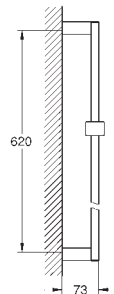

27 892 000

chromé

206,00

Euphoria Cube

Barre de douche 600 mm

curseur avec support orientable

GROHE StarLight : chrome éclatant et durable

27 841 000

chromé

216,50

Idem, 900 mm