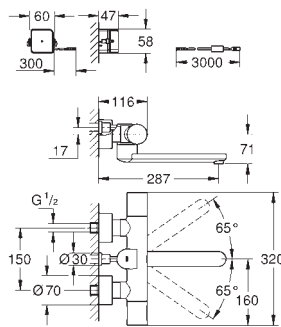

avec Bluetooth 4.0* pour la communication de données sans fil

pour Apple** et Android

la portée Bluetooth (10 m) change selon le matériel utilisé et les murs entre

émetteur et receveur

monitoring

Produits protégés par mot de passe

l'application peut détecter tous les produits Bluetooth GROHE

cycles de rinçages automatiques et minuteur

usage par jour / 30 jours

Cycles de désinfection thermique

configuration

Plage de détection et arrêt retardé

rinçage automatique

désinfection thermique

mode de nettoyage

2 minuteurs on/off

Identification par nom

service

Paramétrage de 3 profils

reset des réglage sur les paramétrage d'usine

version logiciel

marquage de conformité CE

classe de bruit I conforme à DIN 4109

protection robinetterie de type IP 59K

***Le matériel mobile et les applications GROHE IR Remote ne sont pas inclus dans la livraison. Ils doivent être achetés séparément en boutique Apple/iTunes.

*Le Bluetooth est une marque déposée par Bluetooth SIG et l'utilisation de cette marque par GROHE AG est conforme à la licence. Les autres marques déposées sont celles de leur propriétaire respectif.

**Apple, le logo Apple, iPod, iPod Touch, iPhone and iTunes sont des marques déposées par Apple enregistrées aux Etats-Unis et autres pays. Apple n'est pas responsable de ce dispositif ou de sa conformité avec les normes de sécurité.

*** Disponible gratuitement par l'application iTunes ou Google

ROBINETTERIE
SPECIALE

39 383 000

77,00

Eurosmart Cosmopolitan E

Set de raccordement thermostatique 230 V

support

2 raccords de robinetterie DN 15

Embout alimentation électrique

montage encastré

A utiliser avec le thermostatique Eurosmart Cosmopolitan E 230 V