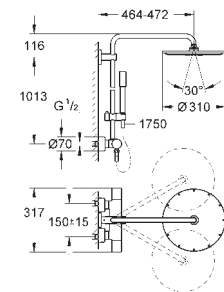

Rainshower System 310

Système de douche avec mitigeur thermostatique

constitué de :

- bras de douche de 450 mm orientable
- mitigeur thermostatique incluant la fonction Aquadimmer permet la sélection de la douche de tête et la douche à main
- douche de tête Rainshower Cosmopolitan Ø 310 mm (27 477 000) en métal
- avec rotule, angle de rotation $\pm 15^\circ$
- douche à main Sena (28 034 000)
- curseur réglable en hauteur (12 140 000)
- flexible Silverflex 1750 mm (28 388 000)

GROHE TurboStat Régulation thermostatique quasi-instantanée

GROHE SafeStop : butée à 38°C

GROHE SafeStop Plus : limiteur optionnel température à 43°C

GROHE CoolTouch Minimise les risques de brûlures

GROHE DreamSpray : répartition uniforme du flux entre tous les diffuseurs

GROHE StarLight : chrome éclatant et durable

GROHE SpeedClean : le calcaire disparaît en un tour de main

convient pour chauffe-eau instantané à partir de 18 kW/h

débit minimum nécessaire 7 l/min.

27 968 000

chromé

1 216,50