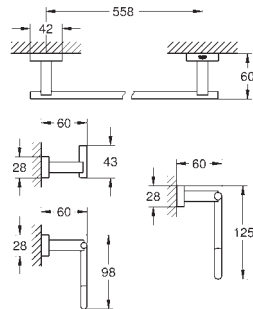

40 778 001

chromé

118,50

Essentials Cube

Set d'accessoires 4-en-1 à la salle de bains principale

en métal
constitué de :
crochet mural (40 511 001)
anneau porte-serviette (40 510 001)
porte-papier (40 507 001)
porte-serviettes, 600 mm (40 509 001)
fixation invisible

GROHE StarLight : chrome éclatant et durable