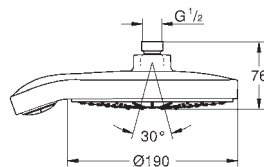

TwistFree : système anti-torsion

27 765 000

chromé

152,00

Power&Soul Cosmopolitan 190
Douche de tête

GROHE Rain O², Rain, Bokoma Spray, Jet

Ø 190 mm

GROHE EcoJoy limiteur de débit 9,5 l/min