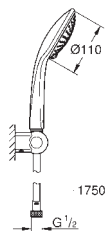

Référence No. Finition Prix € sans TVA

27 355 000 **chromé** **112,00**

Euphoria 110 Champagne

Set de bain, 3 jets

constitué de :

- douche à main Euphoria Champagne,
- 3 jets: Rain, Champagne, SmartRain (27 222 000)
- fixation de douche réglable (28 401 000)
- flexible Silverflex 1750 mm (28 388 000)

GROHE DreamSpray : répartition uniforme du flux entre tous les diffuseurs

GROHE SprayDimmer contrôle du débit

GROHE StarLight : chrome éclatant et durable

GROHE SpeedClean : le calcaire disparaît en un tour de main

Inner WaterGuide longévité maximale

TwistFree : système anti-torsion

adapté pour les chauffe-eau instantanés

pression minimale recommandée 1.0 bar

26 459 000 **chromé** **233,50**