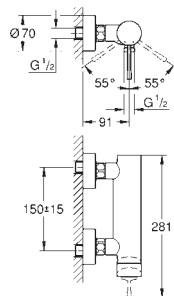

33 636 001

33 636 DC1

33 636 BE1

33 636 EN1

33 636 GL1

33 636 GN1

33 636 DA1

33 636 DL1

33 636 A01

33 636 AL1

chromé

supersteel

nickel

brushed nickel

cool sunrise

brushed cool sunrise

warm sunset

brushed warm sunset

hard graphite

brushed hard graphite

192,00

268,50

288,00

307,00

288,00

307,00

288,00

307,00

288,00

307,00

Essence

Mitigeur monocommande 1/2" douche

montage mural

levier en métal

GROHE SilkMove: cartouche en céramique 35 mm

limiteur de course

GROHE StarLight : chrome éclatant et durable

départ douche 1/2"

clapet anti-retour intégré

raccords S

25 252 001

Édition professionnelle
disponible à partir de mai 2021

chromé

192,00