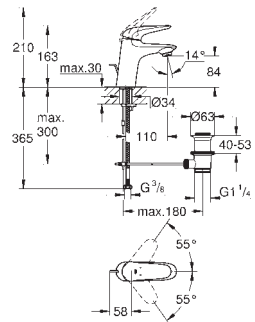

23 708 003

chromé

123,50

Eurostyle

Mitigeur monocommande lavabo

Taille S

monotrou

poignée solide en métal

GROHE SilkMove: cartouche en céramique 35 mm

limiteur de débit ajustable

limiteur de course

GROHE StarLight : chrome éclatant et durable

GROHE EcoJoy : mousseur économique, 5,7 l/min

GROHE Zero circuits d'eau internes séparés – **sans plomb ni nickel**

GROHE FastFixation installation rapide

vidage automatique 1 1/4"

flexible(s) de raccordement souple(s)