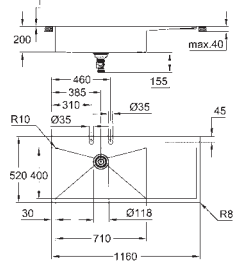

31 581 SD1

RealSteel

729,50

K1000

Evier acier inoxydable avec égouttoir

modèle: K1000 80-S 116/52 1.0 lh

Type d'installation : A encastrer ou affleurant

matériel: acier inoxydable AISI 304 (V2A)

Épaisseur du matériau : 1 mm

GROHE Starlight chrome éclatant et durable
finition : satin finish

GROHE Whisper

taille du meuble min. : 800 mm

dimensions : 1160 x 520 mm

1 bac : 710 x 400 mm

rayon extérieur : R3, rayon bac intérieur : R10

GROHE FastFixation installation rapide

bac principal à gauche

Découpe (à encastrer) : 1145 x 505 mm

Vidage : Ø 3.5"/90 mm vidage automatique avec panier

accessoires inclus : vidage automatique avec poignée rotative, syphon, panier et set d'installation

En option : vidage automatique avec bouton poussoir (40 986 SD0)

nombre de supports de montage inclus (encastré par dessus): 10