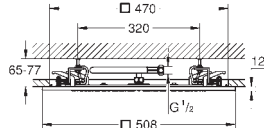

Rainshower F-Series 20"
Douche encastrée 1 jet

1 jet: **Rain**
508 x 508 mm
en métal

raccord fileté 1/2" et flexible

GROHE DreamSpray : répartition uniforme du flux entre tous les diffuseurs

GROHE StarLight : chrome éclatant et durable

GROHE SpeedClean : le calcaire disparaît en un tour de main

27 939 001 chromé 3 352,50