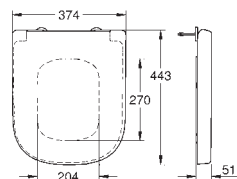

39 331 001

blanc

70,50

Euro Céramique

Siège abattant WC

Avec abattant

Fixation rapide

Déclipsable

de Duroplast

set de fixation inclus

Approprié pour toutes toilettes GROHE Euro Ceramic