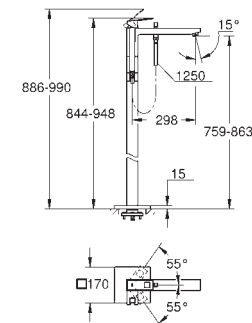

23 672 001	chromé	1 643,50
23 672 DC1	supersteel	2 301,50
23 672 AL1	brushed hard graphite	2 629,50

Eurocube

Mitigeur bain, montage au sol

à combiner impérativement avec :

45 984 001

Attention : livré sans corps d'encastrement

GROHE SilkMove: cartouche en céramique 35 mm

limiteur de course

GROHE StarLight : chrome éclatant et durable

inverseur automatique bain/douche

bec avec mousseur

Douchette Euphoria Cube+ 6,6 l/min (26 467)

flexible Silverflex 1250 mm (28 362)

saillie 298 mm

clapet anti-retour intégré dans le départ de douche 1/2"

protégé contre anti-retour

avec support de douche