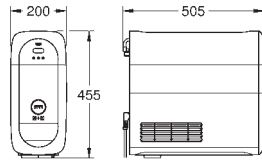

40 711 001

892,00

GROHE Blue Home

Unité réfrigérante

180 Watt, 230 V, 50 Hz

Capacité 3 litres d'eau gazeuse réfrigérée par heure

marquage de conformité CE

ouverture pour ventilation dans le fond de l'armoire indispensable

Configuration et surveillance de la capacité du filtre et de la bouteille de CO₂ à

partir de l'application GROHE Ondus App

Avec interfaces Bluetooth 4.0* et WIFI pour une communication des données

sans fil

pour Apple** et Android

la portée Bluetooth (10 m) change selon le matériel utilisé et les murs entre

émetteur et receveur

Ajustable pour le filtre GROHE BLUE taille S; le filtre à charbon actif et le filtre magnésium

Matériel exigé pour Apple

iPhone avec iOS 9.0 ou plus

Exigences du système pour Android

smartphone avec Android 4.3 ou plus

Les Smartphones et l'application GROHE Ondus App*** ne sont pas inclus dans la livraison et doivent être commandés séparément via un magasin Apple autorisé/ iTunes ou Google Play.

*Le Bluetooth est une marque déposée par Bluetooth SIG et l'utilisation de cette marque par GROHE AG est conforme à la licence. Les autres marques déposées sont celles de leur propriétaire respectif.

**Apple, le logo Apple, iPod, iPod Touch, iPhone and iTunes sont des marques déposées par Apple enregistrées aux Etats-Unis et autres pays. Apple n'est pas responsable de ce dispositif ou de sa conformité avec les normes de sécurité.

*** Disponible gratuitement par l'application iTunes ou Google
Le robinet doit être pourvu d'un clapet anti-retour EA agréé Belgaqua