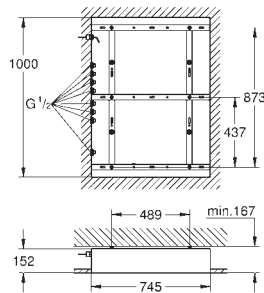

1016 mm x 762 mm x 145 mm
en métal

débit minimum nécessaire 25 l/min
pression recommandée min. 3,0 bar

1 x AquaCurtain

1 x Pure XI jet

1 x 2 jets de brume

2 x GROHE jet PureRain 400 x 190 mm (commandés séparément)

2 x XL Waterfall (contrôlé séparément)

1 x 4 Bokoma Spray avec 20° angle d'ajustement

Spectre LED : lumière douce avec arc-en-ciel de couleurs modulable

Ajustable individuellement : éclairage permanent avec sélection de couleur

Alimentation électrique pour lumière 12 V DC

marquage de conformité CE

GROHE SpeedClean : le calcaire disparaît en un tour de main

GROHE DreamSpray : répartition uniforme du flux entre tous les diffuseurs

GROHE Starlight chrome éclatant et durable

Requiert : Ensemble encastré (26 376 001), unité F-Digital Deluxe (26 374 000),
unité Bluetooth (36 371 000) et divers câbles de connection - tout doit être
commandé séparément.

La construction du plafond doit être approprié pour le produit (poids total du
produit > 70kg) . Le plafonnier doit être contrôlé par 8 sorties + 1 sortie de
douchette et le débit doit être suffisant (>100 l/min). Pour plus d'informations,
vous référez au guide d'installation.

Recommandation: configuration avec Grotherm SmartControl 3 x Grotherm
SmartControl (29 126 000) 3 x GROHE Rapido SmartBox (35 600 000) 1 x
Euphoria Cube Stick set 1 jet (26 405 000)

Ce produit contient in lumière LED intégrée qui ne peut pas être changée. Classe
énergétique : A++

26 376 001

chromé

2 152,00

Rainshower F-Series 40"

Platine support

Pour une utilisation avec le plafonnier Rainshower F-Series 40" AquaSymphony

1000 mm x 745 mm x 152 mm

profondeur min. d' installation : 167 mm

Conduit d'eau : laiton

connections 1/2"

La construction du plafond doit être approprié pour le produit (poids total du
produit > 70kg) . Le plafonnier doit être contrôlé par 8 sorties + 1 sortie de
douchette et le débit doit être suffisant (>100 l/min). Pour plus d'informations,
vous référez au guide d'installation.