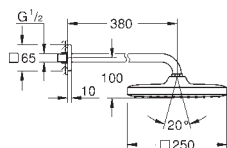

GROHE DOUCHES DE TÊTE

Référence No.

Finition

Prix € sans
TVA

new