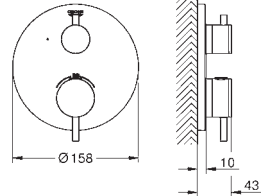

GROHE ATRIO

Référence No.	Finition	Prix € sans TVA
24 134 003	chromé	617,00
24 134 DC3	supersteel	863,50
24 134 GL3	cool sunrise	925,50
24 134 DA3	warm sunset	925,50
24 134 AL3	brushed hard graphite	987,50

Atrio Mitigeur de douche thermostatique pour SmartBox, pour 1 sortie avec robinet d'arrêt

à combiner impérativement avec :

GROHE Rapido SmartBox 35 600 000

GROHE TurboStat Régulation thermostatique quasi-instantanée

GROHE StarLight : chrome éclatant et durable

rosace avec **GROHE FastFixation** (fixations cachées)

rosace en métal, ajustable rétroactivement de 6°

GROHE SafeStop : butée à 38°C

GROHE SafeStop Plus limiteur optionnel température à 43°C ou 46°C

clapets anti-retour et filtres intégrés certifié BELGAQUA

robinet d'arrêt céramique, 120°

poignées métalliques

débit :

sortie B = 27 l/min

sortie C = 30 l/min

Attention : livré sans corps d'encastrement

35 600 000		82,50
GROHE Rapido SmartBox corps encastré universel		

35 604 000		82,50
GROHE Rapido SmartBox corps encastré universel édition professionnelle disponible en mars 2021		

24 135 003	chromé	660,00
24 135 DC3	supersteel	924,00
24 135 GL3	cool sunrise	989,50
24 135 DA3	warm sunset	989,50
24 135 AL3	brushed hard graphite	1 056,50