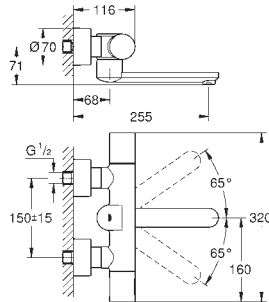

GROHE EUROSMART COSMOPOLITAN E

Référence No.

Finition

Prix € sans
TVA

36 333 000

chromé

882,00

Eurosmart Cosmopolitan E

Robinet électronique infrarouge pour lavabo avec thermostat

avec capteur infrarouge pour la communication bidirectionnelle pour monitoring, configuration et entretien

pile lithium 6V, type CR-P2

durée de vie de la batterie: approx. 7 ans (150 utilisations/jour)

Activation manuelle, désactivation automatique lors de la sortie de la zone de détection (mode de détection main-corps)

2 modes de détection additionnels (main-main ou corps-corps)

GROHE StarLight : chrome éclatant et durable

GROHE CoolTouch Le corps ne devient jamais plus chaud que l'eau mitigée

Brise-jet Laminar 9 l/min.

clapets anti-retour

filtres intégrés

GROHE SafeStop butée à 38°C

bec mobile

187 mm

saillie: 255 mm

limiteur de desserte 130°, blocable

avec raccords S

rosaces étanches

voyant indicateur pile déchargée

7 préprogrammations:

rinçage automatique

désinfection thermique

mode de nettoyage

fonctions additionnelles et réglage précis via télécommande 36 407 001

marquage de conformité CE

classe de bruit I conforme à DIN 4109