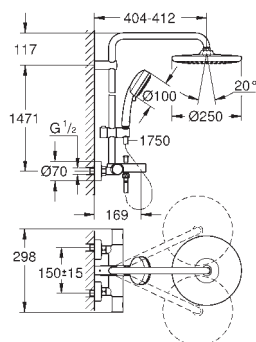

Option : tablette **GROHE EasyReach** (26 362)

édition professionnelle

DOUCHES

GROHE TEMPESTA SYSTEM

Référence No.

Finition

Prix € sans
TVA

new