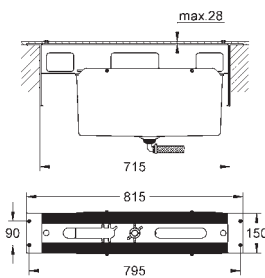

29 037 000

789,00

Châssis pour combiné Bain/Douche 4 et 5 trous sur tablette

constitué de :

- cadre de base avec plaque de fixation de robinetterie

- bac de récupération et d'évacuation des éclaboussures

Les bouchons pour couvrir les fixations à vis sont toujours de couleur chrome

45 388 000

96,50

Pieds de support