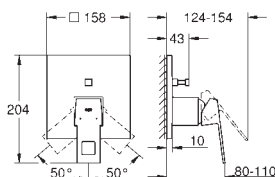

Référence No. Finition Prix € sans TVA

24 062 000	chromé	203,50
24 062 DC0	supersteel	285,00
24 062 AL0	brushed hard graphite	326,00

Eurocube
Mitigeur monocommande avec inverseur 2 voies

à combiner impérativement avec :
GROHE Rapido SmartBox 35 600 000

GROHE SilkMove: cartouche en céramique 46 mm
rosace avec **GROHE FastFixation** (fixations cachées)
rosace en métal, ajustable rétroactivement de 6°
levier en métal

inverseur automatique

debit :

sortie B = 27 l/min, sortie C = 27 l/min

Attention : livré sans corps d'encastrement

35 600 000		82,50

GROHE Rapido SmartBox corps encastré universel

35 604 000		82,50

GROHE Rapido SmartBox corps encastré universel
édition professionnelle
disponible en mars 2021

24 094 000	chromé	228,00
24 094 DC0	supersteel	319,00
24 094 AL0	brushed hard graphite	364,50