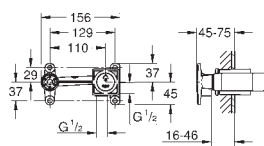

23 200 000 236,00
Corps encastré pour mitigeur monocommande
montage 2 trous
montage encastré
livré sans set de finition
GROHE SilkMove: cartouche en céramique 35 mm
limiteur de débit ajustable
profondeur d'encastrement 45 à 75 mm
laiton
gabarit de montage