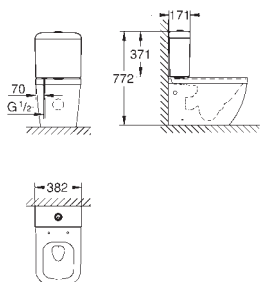

39 332 000

blanc

208,00

**Euro Céramique
Réservoir de chasse d'eau**

alimentation par le dessous

alimentation et évacuation cachés

Inclus set de double chasse

en céramique sanitaire

18 pièces par palette

CÉRAMIQUE