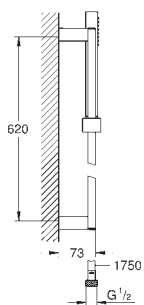

27 891 000	chromé	275,00

Euphoria Cube+ Stick

Set de douche 1 jet

constitué de :

douche à main Euphoria Cube+ Stick, en **métal**, 1 jet: Normal (27 888 000)

- barre de douche 600 mm (27 892 000)

- flexible métallique 1750 mm (28 025)

GROHE EcoJoy limiteur de débit 9,5 l/min

GROHE DreamSpray : répartition uniforme du flux entre tous les diffuseurs

GROHE StarLight : chrome éclatant et durable

GROHE SpeedClean : le calcaire disparaît en un tour de main

Inner WaterGuide longévité maximale

TwistFree : système anti-torsion