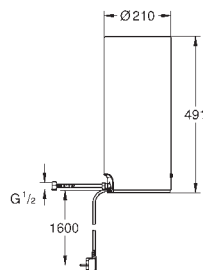

Référence No. Finition Prix € sans TVA

30 339 001 chromé 1 048,00
30 339 DC1 supersteel 1 206,00

GROHE Red Mono

Robinetterie Mono et boiler taille M

constitué de :
GROHE Red Mono monofluide
monotrou
bec L

GROHE ChildLock poussez le bouton pour de l'eau bouillante

GROHE StarLight : chrome éclatant et durable

bec isolé

zone de rotation 150°

Raccordement pour GROHE Red

Chauffe-eau GROHE Red taille M

Réservoir pour bouilloire et eau chaude

3 litres d'eau bouillante

capacité totale : 4 litres

pression d'entrée minimale : 1-7 bar

avec flexibles d'arrivée d'eau et de sortie d'eau bouillante

marquage de conformité CE

alimentation électrique 230 V 50 Hz

Consommation électrique 2100 W

usage standby 15 W

classification énergétique A

Filtre GROHE Red

protège le chauffe-eau contre le calcaire

600 L à 20° dKH

Filtre 5 phases

40 841 001 chromé 146,00

GROHE Red

Mitigeur pour GROHE RED

pour le mélange thermostatique de l'eau avec de l'eau bouillante pour obtenir de l'eau chaude

ajustable entre 35°C et 75°C

raccordement possible à l'eau chaude ou l'eau froide

comprend un flexible de 70 cm, une fixation et un raccord en croix

40 830 001 547,00

GROHE Red

Boiler taille M

Réservoir pour bouilloire et eau chaude

3 litre eau bouillante

capacité totale : 4 litres

pression d'entrée minimale : 1-7 bar

avec flexibles de raccordement

marquage de conformité CE

Tension d'alimentation 230 V 50 Hz 30 VA

Consommation électrique 2100 W

usage standby 15 W

40 831 001 601,50

GROHE Red

Boiler taille L

Réservoir pour bouilloire et eau chaude

5,5 litres d'eau bouillante

capacité totale : 7 litres

pression d'entrée minimale : 1-7 bar

avec flexibles de raccordement

marquage de conformité CE

Tension d'alimentation 230 V 50 Hz 30 VA

Consommation électrique 2100 W

usage standby 15 W