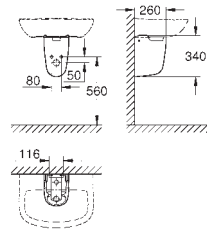

39 426 000

blanc

67,50

Bau Céramique
Cache-siphon
en céramique sanitaire
convient à tous les lavabos Bau Ceramic sauf 39 424 000