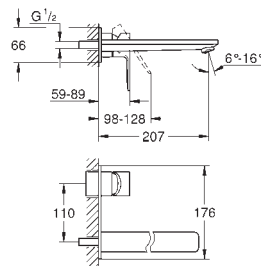

23 444 001	chromé	296,00
23 444 DC1	supersteel	415,00
23 444 AL1	brushed hard graphite	474,00

Lineare
Mitigeur monocommande 2 trous lavabo
Taille L

montage mural
à combiner impérativement avec :

23 571 000
attention : livré sans le corps encastré
rosace en métal
levier en métal

GROHE StarLight : chrome éclatant et durable
GROHE EcoJoy : mousseur économique, 5,7 l/min
GROHE AquaGuide mousseur ajustable
entr'axe: 110 mm
saillie 207 mm
pression minimale recommandée 1.0 bar