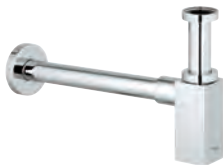

37 535 000	chromé	74,50
37 535 DC0	supersteel	167,50
37 535 AL0	brushed hard graphite	167,50

Skate Cosmopolitan S
Plaque de commande
double touche ou interrompable
pour mécanisme pneumatique AV1 pour bâtis support
montage vertical
130 x 172 mm
en ABS
GROHE StarLight : chrome éclatant et durable
GROHE EcoJoy 100% de plaisir, jusqu'à 50% d'économie
plaque de commande avec aimant et set de fixation, à utiliser pour trappe de visite réduite
compatible avec Rapid SLX
pour utilisation avec Rapid SL et Uniset avec réservoir de chasse GD 2, veuillez commander le regard d'inspection 40 911 000 (vendu séparément)