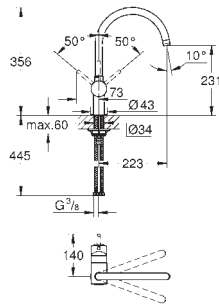

protégé contre anti-retour

flexible(s) de raccordement souple(s)

GROHE FastFixation

CUISINE

GROHE MINTA / MINTA SMARTCONTROL / MINTA TOUCH

Référence No.

Finition

Prix € sans
TVA