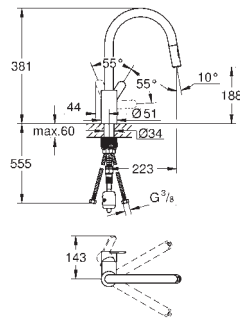

GROHE EUROSTYLE COSMOPOLITAN

Référence No.

Finition

Prix € sans
TVA

31 482 003

chromé

222,50

Eurostyle Cosmopolitan
Mitigeur évier

bec haut
monotrou

GROHE StarLight : chrome éclatant et durable

GROHE SilkMove: cartouche en céramique 35 mm

GROHE EasyDock : Après chaque usage, la douchette extractible revient aisément à sa position initiale.

GROHE Zero circuits d'eau internes séparés – **sans plomb ni nickel**

douchette extractible (**2 jets**)

inverseur : jet laminaire / jet douche **SpeedClean**

limiteur de débit ajustable

bec mobile

zone de rotation: 360°

protégé contre anti-retour

flexible(s) de raccordement souple(s)

GROHE FastFixation installation rapide

30 221 002

chromé

141,50