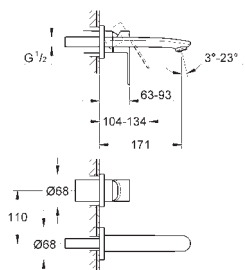

19 571 002

chromé

231,00

Eurostyle Cosmopolitan
Mitigeur monocommande 2 trous lavabo

Taille S

montage mural

à combiner impérativement avec :

23 571 000

attention : livré sans le corps encastré

rosace en métal

GROHE StarLight : chrome éclatant et durable

GROHE AquaGuide mousseur ajustable

entr'axe: 110 mm

saillie: 171 mm