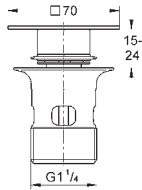

GROHE EUROCUBE

Référence No.

Finition

Prix € sans
TVA

40 565 000

chromé

81,00

Bonde de vidage

pour lavabo avec trop-plein

pour garniture de vidage standard 1 1/4"

GROHE StarLight : chrome éclatant et durable