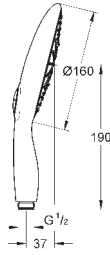

GROHE POWER&SOUL

Référence No. Finition Prix € sans TVA

27 675 000 chromé 112,00

Power&Soul 160
Douche à main
GROHE Rain O², Rain, Bokoma Spray, Jet
GROHE EcoJoy limiteur de débit 9,5 l/min
GROHE DreamSpray : répartition uniforme du flux entre tous les diffuseurs
GROHE One-click showering sélection de jets par bouton-poussoir
GROHE StarLight : chrome éclatant et durable
GROHE SpeedClean : le calcaire disparaît en un tour de main
Inner WaterGuide longévité maximale
système de montage universel: s'associe avec tous les flexibles de douche adapté pour les chauffe-eau instantanés