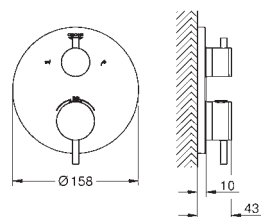

GROHE ATRIO

Référence No. Finition Prix € sans TVA

24 138 003	chromé	660,00
24 138 DC3	supersteel	924,00
24 138 GL3	cool sunrise	989,50
24 138 DA3	warm sunset	989,50
24 138 AL3	brushed hard graphite	1 056,50

Atrio Mitigeur de bain thermostatique pour SmartBox, pour 2 sorties avec robinet d'arrêt / inverseur intégré

à combiner impérativement avec :

GROHE Rapido SmartBox 35 600 000

GROHE TurboStat Régulation thermostatique quasi-instantanée

GROHE StarLight : chrome éclatant et durable

rosace avec **GROHE FastFixation** (fixations cachées)

rosace en métal, ajustable rétroactivement de 6°

GROHE SafeStop : butée à 38°C

GROHE SafeStop Plus limiteur optionnel température à 43°C ou 46°C

GROHE AquaDimmer, robinet d'arrêt / inverseur intégré

poignées métalliques

débit :

sortie B = 27 l/min

sortie C = 30 l/min

Attention : livré sans corps d'encastrement

35 600 000		82,50
GROHE Rapido SmartBox corps encastré universel		

35 604 000		82,50
GROHE Rapido SmartBox corps encastré universel édition professionnelle disponible en mars 2021