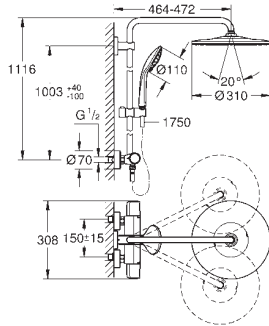

GROHE EUPHORIA SYSTEM

Référence No.

Finition

Prix € sans
TVA

new