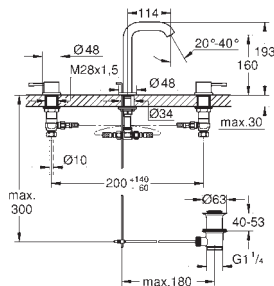

20 296 001	chromé	286,50

Essence
Mitigeur 3 trous 1/2" Lavabo
Taille M
levier en métal
tête à disques céramique Carbodur 1/2", 90°
GROHE StarLight : chrome éclatant et durable
GROHE EcoJoy : mousseur économique, 5,7 l/min
GROHE AquaGuide mousseur ajustable
bec avec mousseur
vidage automatique 1 1/4"
flexibles de raccordement du bec aux robinets latéraux
écrou de raccord 1/2" x 10,5 mm