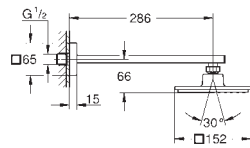

26 073 000

chromé

255,00

Euphoria Cube 150

Set de douche de tête, 286 mm, 1 jet

constitué de :

douche de tête Euphoria Cube 150 (27 705 000)

1 jet: **Rain**

- bras de douche Rainshower, saillie: 286 mm (27 709 000)

GROHE EcoJoy limiteur de débit 9,5 l/min

GROHE DreamSpray : répartition uniforme du flux entre tous les diffuseurs

GROHE StarLight : chrome éclatant et durable

GROHE SpeedClean : le calcaire disparaît en un tour de main

Inner WaterGuide longévité maximale

adapté pour les chauffe-eau instantanés