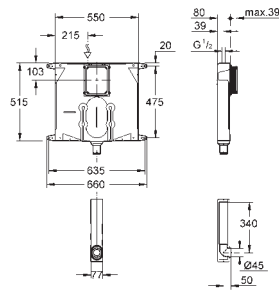

Flushing cistern for WC 80 mm

volume de chasse réglable de 6 à 9 litres

mécanisme à déclenchement pneumatique (AV1) pour plaque de commande

simple touche (interrompable) et double touche (interrompable)

raccord d'eau d'en haut

classe silence I DIN 41 09

avec raccordement de tube sans outils

Gabarit de fixation et bloc d'évidement de 45 mm fournies

case de révision à raccourcir avec protection

de matériaux de construction, applicable verticalement

pattes de fixation

livré sans plaque de commande

GROHE EcoJoy 100% de plaisir, jusqu'à 50% d'économie

Pour installation d'une petite plaque de commande, commandez la trappe de visite 40 949 000 (vendue séparément)