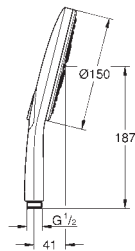

GROHE RAINSHOWER SMARTACTIVE

Référence No.

Finition

Prix € sans
TVA

DOUCHES

new

26 590 000

chromé

103,50

Rainshower SmartActive 150

Douche à main 3 jets

diffuseur de douche chromé

GROHE Rain avec DripStop, Jet avec DripStop et ActiveMassage

GROHE EcoJoy limiteur de débit 9,5 l/min

GROHE DreamSpray : répartition uniforme du flux entre tous les diffuseurs

GROHE SmartTip sélection du jet

GROHE RainStart - douchette commence toujours avec jet Rain

GROHE StarLight : chrome éclatant et durable

GROHE SpeedClean : le calcaire disparaît en un tour de main

Inner WaterGuide longévité maximale

système de montage universel: s'associe avec tous les flexibles de douche

adapté pour les chauffe-eau instantanés

new

26 554 LS0

moon white

103,50

Rainshower SmartActive 150

Douche à main 3 jets

diffuseur de douche blanche

GROHE Rain avec DripStop, Jet avec DripStop et ActiveMassage

GROHE EcoJoy limiteur de débit 9,5 l/min

GROHE DreamSpray : répartition uniforme du flux entre tous les diffuseurs

GROHE SmartTip sélection du jet

GROHE RainStart - douchette commence toujours avec jet Rain

GROHE Starlight chrome éclatant et durable

GROHE SpeedClean : le calcaire disparaît en un tour de main

Inner WaterGuide longévité maximale

système de montage universel: s'associe avec tous les flexibles de douche

adapté pour les chauffe-eau instantanés
pression minimale recommandée 1.0 bar

new

26 592 000

chromé

208,50

Rainshower SmartActive 150

Set de douche, 3 jets

constitué de :

douche à main Rainshower SmartActive 150 (26 590)

Barre de douche 600 mm

avec supports muraux métalliques

- flexible Silverflex 1750 mm (28 388 000)

GROHE EasyReach porte savon

GROHE EcoJoy limiteur de débit 9,5 l/min

GROHE DreamSpray : répartition uniforme du flux entre tous les diffuseurs