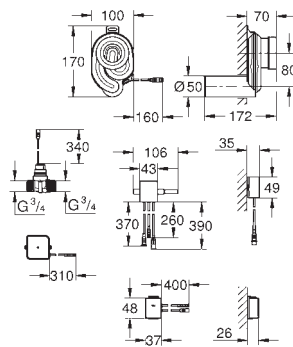

39 369 000

920,50

Capteur de température avec module Bluetooth pour urinoir

avec transformateur 100-240 V AC, 50-60 Hz, 6,75 V DC

à employer avec 39 376 000

siphon avec capteur de température

cartouche avec électrovanne et filtre

pression dynamique de 0,5 bar minimum

pression de service 10 bars maximum

avec module Bluetooth pour communication bi-directionnel

avec Bluetooth 4.0* pour la communication de données sans fil

émetteur Bluetooth fréquence : 2.4 GHz

la portée Bluetooth (10 m) change selon le matériel utilisé et les murs entre

émetteur et receveur

monitoring

l'application peut détecter tous les produits Bluetooth GROHE

cycles de rinçages automatiques et minuteur

usage par jour / 30 jours

configuration

délay shut-off

rinçage automatique

mode de nettoyage

service

*Le Bluetooth est une marque déposée par Bluetooth SIG et l'utilisation de cette

marque par GROHE AG est conforme à la licence. Les autres marques déposées

sont celles de leur propriétaire respectif.