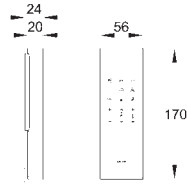

14 926 002

334,00

GROHE Sensia Arena
Télécommande
pour 39 354 SH0 et 39 354 SH1
Pour WC lavant Sensia Arena
Support mural inclus

14 992 000

37,50

GROHE Sensia Arena
Support pour télécommande Sensia Arena
support anti-vol pour 14 926 00
inclus visserie