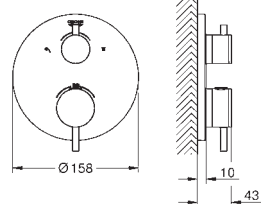

Atrio Mitigeur de douche thermostatique pour SmartBox, pour 2 sorties avec robinet d'arrêt / inverseur intégré

à combiner impérativement avec :

GROHE Rapido SmartBox 35 600 000

GROHE TurboStat Régulation thermostatique quasi-instantanée

GROHE StarLight : chrome éclatant et durable

rosace avec **GROHE FastFixation** (fixations cachées)

rosace en métal, ajustable rétroactivement de 6°

symboles „douchette“ et „douche de tête“ imprimés

GROHE SafeStop : butée à 38°C

GROHE SafeStop Plus limiteur optionnel température à 43°C ou 46°C

GROHE AquaDimmer, robinet d'arrêt / inverseur intégré

poignées métalliques

débit :

sortie B = 27 l/min

sortie C = 30 l/min

Attention : livré sans corps d'encastrement

35 600 000		82,50
GROHE Rapido SmartBox corps encastré universel		

35 604 000		82,50
GROHE Rapido SmartBox corps encastré universel édition professionnelle disponible en mars 2021