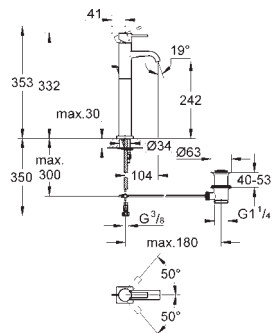

32 760 000

chromé

807,50

Allure
Mitigeur monocommande lavabo

Taille XL

monotrou

pour vasque libre

GROHE SilkMove : cartouche en céramique 28 mm

GROHE StarLight : chrome éclatant et durable

GROHE EcoJoy: max 6,0 l/min.

GROHE FastFixation

mousseur

vidage automatique 1 1/4"

flexible(s) de raccordement souple(s)

saillie: 104 mm