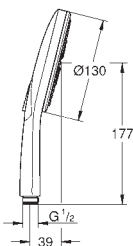

GROHE RAINSHOWER SMARTACTIVE

Référence No.

Finition

Prix € sans
TVA

new

26 574 000	chromé	82,00
26 574 DC0	supersteel	123,00
26 574 BE0	nickel	139,50
26 574 EN0	brushed nickel	148,00
26 574 GL0	cool sunrise	139,50
26 574 GN0	brushed cool sunrise	148,00
26 574 DA0	warm sunset	139,50
26 574 DL0	brushed warm sunset	148,00
26 574 A00	hard graphite	139,50
26 574 AL0	brushed hard graphite	148,00

Rainshower SmartActive 130

Douche à main 3 jets

diffuseur de douche chromé

GROHE Rain avec DripStop, Jet avec DripStop et ActiveMassage

GROHE EcoJoy limiteur de débit 9,5 l/min

GROHE DreamSpray : répartition uniforme du flux entre tous les diffuseurs

GROHE SmartTip sélection du jet

GROHE RainStart - douche commence toujours avec jet Rain

GROHE StarLight : chrome éclatant et durable

GROHE SpeedClean : le calcaire disparaît en un tour de main

Inner WaterGuide longévité maximale

système de montage universel: s'associe avec tous les flexibles de douche adapté pour les chauffe-eau instantanés

new