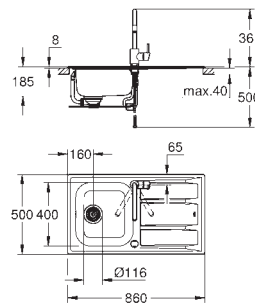

GROHE EVIERS EN ACIER INOXYDABLE

Référence No.

Finition

Prix € sans
TVA

31 567 SD0

RealSteel

170,00

K400

Evier acier inoxydable avec égouttoir

modèle : K400 60-S 97/50 1.5 rev

Type : à encastrer

matériel: acier inoxydable AISI 304 (V2A)

Épaisseur du matériau : 0.7 mm

GROHE Starlight chrome éclatant et durable

finition : satin finish

GROHE Whisper

taille du meuble min. : 600 mm

dimensions : 970 x 500 mm

1 bac : 363 x 400 x 188 mm

0,5 bac : 150 x 300 x 188 mm

Rayon extérieur : R10, rayon bac intérieur : R95

GROHE FastFixation installation rapide

Evier réversible

découpage : 950 x 480 mm

trous pré-perçés : 2 x 35 mm

vidage : vidage automatique

accessoires inclus : vidage automatique avec poignée rotative, syphon, panier et set d'installation

nombre de supports de montage inclus (encastré par dessus): 8

31 587 SD0

RealSteel

179,00

K400

Evier acier inoxydable avec égouttoir

modèle : K400 80-S 116/50 2.0 rev

Type : à encastrer

matériel: acier inoxydable AISI 304 (V2A)

Épaisseur du matériau : 0.7 mm

GROHE Starlight chrome éclatant et durable

finition : satin finish

GROHE Whisper

taille du meuble min. : 800 mm

dimensions : 1160 x 500 mm

2 bacs : 362,5 x 400 x 188 mm

Rayon extérieur : R10, rayon bac intérieur : R95

GROHE FastFixation installation rapide

Evier réversible

Découpe : 1140 x 480 mm

trous pré-perçés : 2 x 35 mm

Vidage : Ø 3.5"/90 mm vidage automatique avec panier

accessoires inclus : vidage automatique avec poignée rotative, syphon, panier et set d'installation

nombre de supports de montage inclus (encastré par dessus): 8

31 570 SD0

RealSteel

255,50

Concetto

Evier et mitigeur monocommande bundle

constitué de :

K400 évier acier inoxydable avec panier (31 566 SD0)

Concetto mitigeur monocommande (32 663 003)

bec haut

monotrou

GROHE StarLight : chrome éclatant et durable