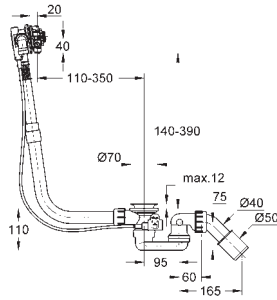

28 991 000		159,50

Talentofill pour garniture de remplissage, de vidage et de trop-plein pour baigns à vidage central

livré sans set de finition

avec siphon et coude d'évacuation à 45°

sans rupteur de conduite

seulement avec rupteur de conduite

ou flexible de raccordement (28 995 000)

28 993 000		82,50

Talentofill Set de raccordement 3/4"

avec flexible de raccordement de 1500 mm

livré sans set de finition