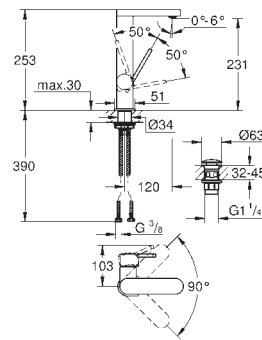

23 873 003

chromé

298,50

GROHE Plus
Mitigeur monocommande lavabo
Taille L

monotrou
levier en métal
GROHE SilkMove : cartouche en céramique 28 mm
limiteur de course
GROHE StarLight : chrome éclatant et durable
GROHE EcoJoy SpeedClean mousseur 5,7 l/min
GROHE AquaGuide mousseur ajustable
GROHE FastFixation
bec mobile
zone de rotation 90°
corps lisse avec **vidage push-open**
flexible(s) de raccordement souple(s)