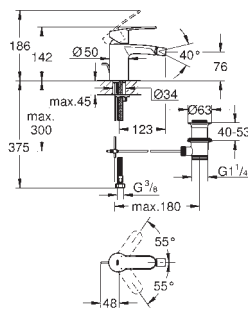

33 565 002

chromé

135,00

Eurostyle Cosmopolitan
Mitigeur monocommande bidet
Taille S

monotrou

levier en métal

GROHE SilkMove: cartouche en céramique 35 mm

limiteur de débit ajustable

débit minimal réglable à 2,5 l/min

GROHE StarLight: chrome éclatant et durable

GROHE FastFixation installation rapide

mousseur à rotule

vidage automatique 1 1/4"

flexible(s) de raccordement souple(s)

Limiteur de course en option (46 375 000)

33 566 002

chromé

129,00

Idem, avec chaînette coulissante