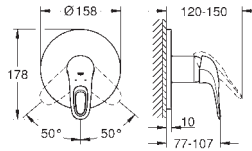

Référence No. Finition Prix € sans TVA

24 048 003 chromé 137,00
24 048 LS3 moon white 178,00

Eurostyle

Set de finition pour mitigeur monocommande, 1 sortie

à combiner impérativement avec :

GROHE Rapido SmartBox 35 600 000

GROHE SilkMove: cartouche en céramique 46 mm

GROHE StarLight : chrome éclatant et durable
rosace avec **GROHE FastFixation** (fixations cachées)
rosace en métal, ajustable rétroactivement de 6°
levier en métal

débit :

sortie B ou C = 30 l/min

Attention : livré sans corps d'encastrement

35 600 000 82,50
GROHE Rapido SmartBox corps encastré universel

35 604 000 82,50
GROHE Rapido SmartBox corps encastré universel
édition professionnelle
disponible en mars 2021

24 046 003 chromé 133,00
24 046 LS3 moon white 166,50

Eurostyle

Set de finition pour mitigeur monocommande, 1 sortie

à combiner impérativement avec :

GROHE Rapido SmartBox 35 600 000

GROHE SilkMove: cartouche en céramique 46 mm

GROHE StarLight : chrome éclatant et durable
rosace avec **GROHE FastFixation** (fixations cachées)
rosace en métal, ajustable rétroactivement de 6°
levier en métal

débit :

sortie B ou C = 30 l/min

Attention : livré sans corps d'encastrement