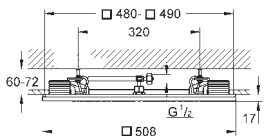

GROHE DOUCHES DE TÊTE

Référence No.

Finition

Prix € sans
TVA

26 373 001

chromé

22 651,50

Rainshower F-Series 40" AquaSymphony

Plafonnier 6+ jets avec lumière

1016 mm x 762 mm x 145 mm

en métal

débit minimum nécessaire 25 l/min

pression recommandée min. 3,0 bar

1 x AquaCurtain

1 x Pure XI jet

1 x 2 jets de brume

2 x GROHE jet PureRain 400 x 190 mm (commandés séparément)

2 x XL Waterfall (contrôlé séparément)

1 x 4 Bokoma Spray avec 20° angle d'ajustement

Spectre LED : lumière douce avec arc-en-ciel de couleurs modulable

Ajustable individuellement : éclairage permanent avec sélection de couleur

Alimentation électrique pour lumière 12 V DC

marquage de conformité CE

GROHE SpeedClean : le calcaire disparaît en un tour de main

GROHE DreamSpray : répartition uniforme du flux entre tous les diffuseurs

GROHE Starlight chrome éclatant et durable

Requiert : Ensemble encastré (26 376 001), unité F-Digital Deluxe (26 374 000), unité Bluetooth (36 371 000) et divers câbles de connexion - tout doit être commandé séparément.

La construction du plafond doit être approprié pour le produit (poids total du produit > 70kg) . Le plafonnier doit être contrôlé par 8 sorties + 1 sortie de douchette et le débit doit être suffisant (>100 l/min). Pour plus d'informations, vous référez au guide d'installation.

Recommandation: configuration avec Grohtherm SmartControl 3 x Grohtherm SmartControl (29 126 000) 3 x GROHE Rapido SmartBox (35 600 000) 1 x Euphoria Cube Stick set 1 jet (26 405 000)

Ce produit contient in lumière LED intégrée qui ne peut pas être changée. Classe énergétique : A++

DOUCHES

26 376 001

chromé

2 152,00

Rainshower F-Series 40"

Platine support

Pour une utilisation avec le plafonnier Rainshower F-Series 40" AquaSymphony

1000 mm x 745 mm x 152 mm