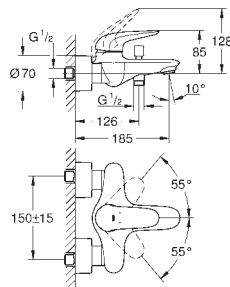

23 726 003 chromé **159,50**
23 726 LS3 Moon White **208,00**

Eurostyle
Mitigeur monocommande 1/2" bain/douche
montage mural
poignée solide en métal
GROHE SilkMove: cartouche en céramique 35 mm
limiteur de course
GROHE StarLight : chrome éclatant et durable
limiteur de débit ajustable
inverseur automatique bain/douche
mousseur
départ de douche 1/2" avec clapet anti-retour intégré
raccords S à rosaces