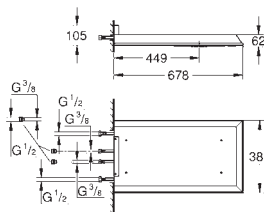

Rainshower F-Series 15"
Douche de tête

Pluie, Bokoma Spray, jet cascade et combinaison des 3 jets
381 mm (largeur) x 60 mm (hauteur) x 677 mm (profondeur)
en métal

GROHE DreamSpray : répartition uniforme du flux entre tous les diffuseurs

GROHE StarLight : chrome éclatant et durable

GROHE XL Waterfall, jet cascade extra large

GROHE SpeedClean : le calcaire disparaît en un tour de main

Débit d'un seul jet à 3 bars:

1 x jet pluie 300 mm: environ 20l/min

2 x Jet cascade: 1 x Jet cascade 20l/min, 2 x Jet cascade 32l/min

4 x Bokoma Spray orientables 20°: 20l/min

Nécessite un corps encastré (26 042 000) - à commander séparément

La douche de tête doit être contrôlée par 4 alimentations

26 042 000 230,50