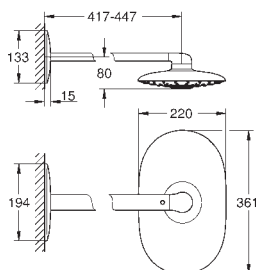

26 254 000

chromé

650,00

Rainshower Duo 360

Set de douche de tête 450 mm, 2 jets

constitué de :

douche de tête Rainshower Duo 360, chromé

2 jets :