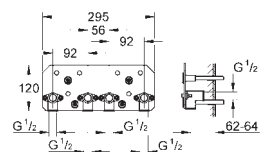

Rainshower F-Series 15"
Platine support

Utiliser avec la douche de tête multi-jets Rainshower F 15"
295 mm (largeur) x 121 mm (hauteur) x 181 mm (profondeur)
Profondeur maxi d'installation : 91 mm

Épaisseur minimum du mur: pas moins de 200 mm

Profondeur minimale du filetage: 14 mm

Construction complète en métal

Conduit d'eau : laiton

connexions 1/2"