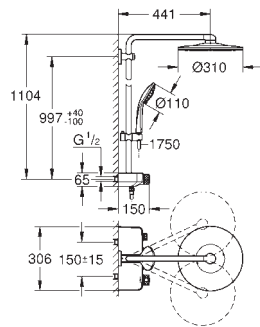

Référence No. Finition Prix € sans TVA

13 404 003	chromé	149,00
13 404 DC3	supersteel	209,00
13 404 AL3	brushed hard graphite	238,50

GROHE Plus
Bec Bain
montage mural
GROHE StarLight : chrome éclatant et durable
Laminar brise jet
1/2"
saillie: 168 mm

26 507 000	chromé	1 110,50
26 507 LS0	moon white	1 283,00
26 507 DC0	supersteel	1 665,50
26 507 AL0	brushed hard graphite	1 999,00

Euphoria SmartControl System 310 Duo
Système de douche avec mitigeur thermostatique
constitué de :
bras de douche de 450 mm orientable horizontalement
fixation murale supérieure réglable en hauteur pour des trous de perçage déjà existants (+40mm/-100mm)
thermostat SmartControl permet la sélection de la douche de tête et la douche à main
douche de tête Rainshower SmartActive 310
GROHE PureRain et Jet
douchette Euphoria 110 Massage, blanche (27 221 001)
3 jets :
Rain, SmartRain, Massage
curseur réglable en hauteur
- flexible Silverflex 1750 mm (28 388 000)
GROHE DreamSpray : répartition uniforme du flux entre tous les diffuseurs
GROHE StarLight : chrome éclatant et durable
GROHE CoolTouch Minimise les risques de brûlures
GROHE TurboStat Régulation thermostatique quasi-instantanée
GROHE ProGrip avec surface moletée
GROHE EcoJoy 100% de plaisir, jusqu'à 50% d'économie
GROHE SafeStop butée à 38°C
GROHE SafeStop Plus : limiteur optionnel température à 43°C
1 Bouton poussoir **SmartControl** pour ON-OFF, tourner pour l'ajustement du débit EcoJoy au débit maximum
GROHE EasyReach shower tray intégré
GROHE SpeedClean : le calcaire disparaît en un tour de main
Inner WaterGuide longévité maximale
TwistFree : système anti-torsion
convient pour chauffe-eau instantané à partir de 18 kW/h
débit minimum nécessaire 7 l/min.