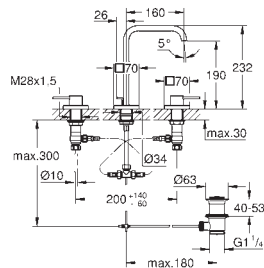

20 188 000

chromé

763,50

Allure
Mitigeur 3 trous 1/2" Lavabo

Taille M
tête à disques céramique Carbodur 1/2", 90°
GROHE StarLight : chrome éclatant et durable
EcoJoy: limiteur de débit 8 l/min.
bec avec mousseur
flexibles de raccordement du bec aux robinets latéraux
vidage automatique 1 1/4"