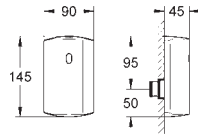

*** Disponible gratuitement par l'application iTunes ou Google

GROHE COMMANDES ÉLECTRONIQUES POUR URINOIR

Référence No.

Finition

Prix € sans
TVA

37 751 001

chromé

481,50