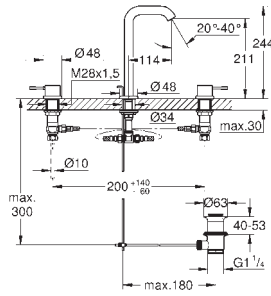

GROHE ESSENCE

Référence No.

Finition

Prix € sans
TVA

20 299 001

chromé

312,00

Essence Batterie 3 trous pour lavabo Taille L

levier en métal

tête à disques céramique Carbodur 1/2", 90°

GROHE StarLight : chrome éclatant et durable

GROHE EcoJoy : mousseur économique, 5,7 l/min

GROHE FastFixation installation rapide

GROHE AquaGuide mousseur ajustable

vidage automatique 1 1/4"

flexibles de raccordement du bec aux robinets latéraux

écrou de raccord 1/2" x 10,5 mm