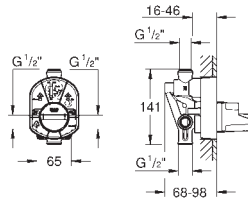

GROHE EUROECO SPECIAL

Référence No.

Finition

Prix € sans
TVA

33 961 000

95,00

**Corps encastré pour mitigeur monocommande
Pour baignoire et douche**

livré sans set de finition
montage encastré
GROHE SilkMove: cartouche en céramique 46 mm
limiteur de débit ajustable
Sortie haut et bas 1/2"
Tampon borgne inclus dans la livraison
Inverseur dans jeu de montage final
Filet à droite côté raccord
Oeillets de fixation

33 962 000

71,00

corps encastré pour mitigeur monocommande 1/2"