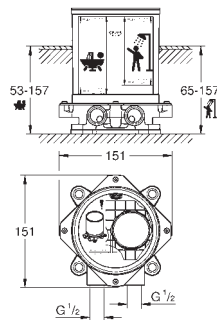

Douchette Euphoria Cube+ 6,6 l/min (26 467)

flexible Silverflex 1250 mm (28 362)

saillie 298 mm

clapet anti-retour intégré dans le départ de douche 1/2"

protégé contre anti-retour

avec support de douche

45 984 001		470,00
------------	--	--------