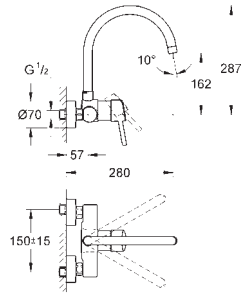

GROHE CONCETTO

Référence No.

Finition

Prix € sans
TVA

32 667 001

chromé

186,00

Concetto

Mitigeur évier

montage mural

GROHE Starlight chrome éclatant et durable

GROHE SilkMove: cartouche en céramique 46 mm

mousseur

limiteur de débit ajustable

bec mobile

zone de rotation: 360°

saillie 280 mm

raccords S