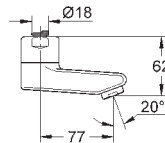

Bec coulé orientable

longueur 77 mm

GROHE StarLight : chrome éclatant et durable

13 137 000

chromé

193,00