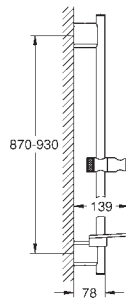

TwistFree : système anti-torsion

adapté pour les chauffe-eau instantanés

new

26 603 000

chromé

111,50

26 603 DC0

supersteel