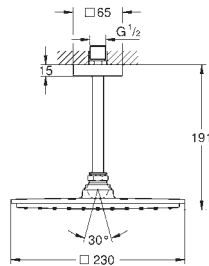

Rainshower Allure 230

Set de douche de tête plafond 154 mm, 1 jet

constitué de :

- douche de tête Rainshower, Ø 230 mm (27 480 000)
en métal

1 jet: **Rain**

- bras de douche Rainshower, saillie: 154 mm (27 711 000)

GROHE EcoJoy limiteur de débit 9,5 l/min

GROHE DreamSpray : répartition uniforme du flux entre tous les diffuseurs

GROHE StarLight : chrome éclatant et durable

GROHE SpeedClean : le calcaire disparaît en un tour de main

27 251 000

chromé

121,50

27 251 DC0

supersteel

164,50

27 251 AL0

brushed hard graphite

199,50