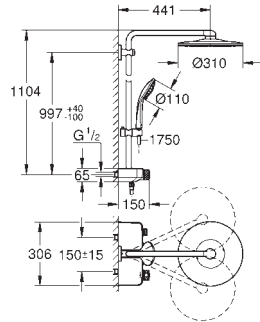

GROHE EUPHORIA SMARTCONTROL SYSTEM

Référence No.

Finition

Prix € sans
TVA

26 507 000	chromé	1 110,50
26 507 LSO	moon white	1 283,00
26 507 DC0	supersteel	1 665,50
26 507 BE0	nickel	1 888,00
26 507 EN0	brushed nickel	1 999,00
26 507 GL0	cool sunrise	1 888,00
26 507 GN0	brushed cool sunrise	1 999,00
26 507 DA0	warm sunset	1 888,00
26 507 DL0	brushed warm sunset	1 999,00
26 507 A00	hard graphite	1 888,00
26 507 AL0	brushed hard graphite	1 999,00

Euphoria SmartControl System 310 Duo

Système de douche avec mitigeur thermostatique

constitué de :

- bras de douche de 450 mm orientable horizontalement
- fixation murale supérieure réglable en hauteur pour des trous de perçage déjà existants (+40mm/-100mm)
- thermostat SmartControl permet la sélection de la douche de tête et la douche à main
- douche de tête Rainshower SmartActive 310
- GROHE PureRain et Jet
- douchette Euphoria 110 Massage, blanche (27 221 001)
- 3 jets :
  - Rain, SmartRain, Massage
  - curseur réglable en hauteur
  - flexible Silverflex 1750 mm (28 388 000)
- **GROHE DreamSpray** : répartition uniforme du flux entre tous les diffuseurs
- **GROHE StarLight** : chrome éclatant et durable
- **GROHE CoolTouch** Minimise les risques de brûlures
- **GROHE TurboStat** Régulation thermostatique quasi-instantanée
- **GROHE ProGrip** avec surface moletée
- **GROHE EcoJoy** 100% de plaisir, jusqu'à 50% d'économie
- **GROHE SafeStop** butée à 38°C
- **GROHE SafeStop Plus** : limiteur optionnel température à 43°C
- 1 Bouton poussoir **SmartControl** pour ON-OFF, tourner pour l'ajustement du débit EcoJoy au débit maximum
- **GROHE EasyReach** shower tray intégré
- **GROHE SpeedClean** : le calcaire disparaît en un tour de main
- **Inner WaterGuide** longévité maximale
- **TwistFree** : système anti-torsion
- convient pour chauffe-eau instantané à partir de 18 kW/h
- débit minimum nécessaire 7 l/min.