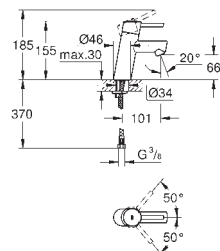

32 240 10E

chromé

132,00

Concetto
Mitigeur monocommande lavabo
Taille S

monotrou
GROHE SilkMove : cartouche en céramique 28 mm
limiteur de débit ajustable
GROHE StarLight : chrome éclatant et durable
GROHE EcoJoy SpeedClean mousseur 5,7 l/min
GROHE FastFixation installation rapide
corps lisse
flexible(s) de raccordement souple(s)