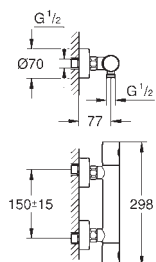

GROHE GROHTHERM 1000 COSMOPOLITAN

Référence No.

Finition

Prix € sans
TVA

34 065 DC2	supersteel	389,50
34 065 GN2	brushed cool sunrise	445,50
34 065 A02	hard graphite	417,50
34 065 AL2	brushed hard graphite	445,50

Grotherm 1000 Cosmopolitan M

Mitigeur thermostatique douche 1/2"

montage mural

GROHE Starlight chrome éclatant et durable

GROHE MetalGrip poignée ergonomique en métal

GROHE SafeStop : butée à 38°C

GROHE SafeStop Plus : limiteur optionnel température à 43°C

GROHE TurboStat Régulation thermostatique quasi-instantanée

robinet d'arrêt intégré

GROHE EcoButton: poignée de débit avec touche éco et butée éco réglable séparément

tête céramique 1/2", 180°

départ de douche 1/2" en dessous

clapet(s) anti-retour intégré(s) agréé Belgaqua

filtres intégrés

protégé contre anti-retour

raccords S

rosace en métal

GROHE EcoJoy 100% de plaisir, jusqu'à 50% d'économie