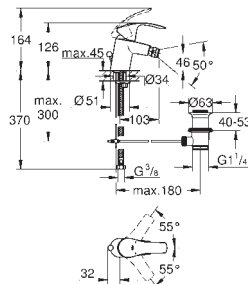

23 394 10E chromé 113,00

Idem, avec chaînette coulissante

23 395 10E chromé 113,00

Idem, corps lisse

23 537 002 chromé 152,50

Eurosmart
Mitigeur monocommande lavabo
Taille L
monotrou
levier en métal
GROHE SilkMove : cartouche en céramique 28 mm
limiteur de course
GROHE StarLight : chrome éclatant et durable
GROHE EcoJoy : mousseur économique, 5,7 l/min
GROHE FastFixation installation rapide
bec mobile
zone de rotation: 360°
vidage automatique 1 1/4"
flexible(s) de raccordement souple(s)