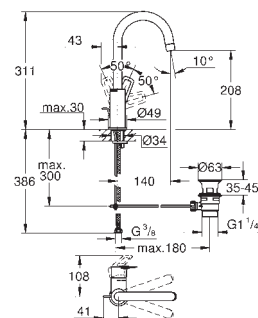

23 763 001

chromé

107,50

BauLoop
Mitigeur monocommande lavabo
Taille L

monotrou
levier en métal
GROHE Longlife cartouche céramique 28 mm
limiteur de course
GROHE StarLight : chrome éclatant et durable
GROHE EcoJoy : mousseur économique, 5,7 l/min
GROHE FastFixation
bec mobile
garniture de vidage plastique 1 1/4"
flexible(s) de raccordement souple(s)
édition professionnelle