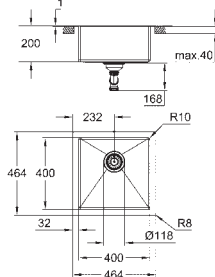

31 578 SD1

RealSteel

182,50

K700

Evier acier inoxydable

modèle : K700 45-S 46,4/46,4 1.0

Montage : à encastrer par dessous, à encastrer par dessus ou affleurant
matériel: acier inoxydable AISI 304 (V2A)

Épaisseur du matériau : 1 mm

GROHE Starlight chrome éclatant et durable
finition : satin finish

GROHE Whisper

taille du meuble min : 450 mm

dimensions : 464 x 464 mm

1 bac : 400 x 400 x 200 mm

rayon extérieur : R11 (sous encastré)/R3 (encastré par dessus), rayon bac intérieur : R10

GROHE FastFixation installation rapide

Découpe (à encastrer par dessous) : 402 x 402 mm (R11)

Découpe (à encastrer par dessus) : 449 x 449 mm

Panier : Ø 3,5"/90 mm panier

accessoires inclus : syphon, panier et set d'installation

En option : vidage automatique avec bouton poussoir (40 986 SD0)

nombre de supports de montage inclus (encastré par dessous): 8

nombre de supports de montage inclus (encastré par dessous): 8

31 726 SD0

RealSteel

198,00

K700

Evier acier inoxydable

modèle : K700 60-S 55/45 1.0

Montage : à encastrer par dessous, à encastrer par dessus ou affleurant
matériel: acier inoxydable AISI 304 (V2A)

Épaisseur du matériau : 1 mm

GROHE Starlight chrome éclatant et durable
finition : satin finish

GROHE Whisper

taille du meuble min. : 600 mm

dimensions : 550 x 450 mm

1 bac : 500 x 400 x 200 mm

rayon extérieur : R11 (sous encastré)/R3 (encastré par dessus), rayon bac intérieur : R10

GROHE FastFixation installation rapide

découpe (à encastrer par dessous) : 502 x 402 mm (R11)

découpe (à encastrer par dessus) : 535 x 435 mm

Panier : Ø 3,5"/90 mm panier

accessoires inclus : syphon, panier et set d'installation

En option : vidage automatique avec bouton poussoir (40 986 SD0)

nombre de supports de montage inclus (encastré par dessous): 8

nombre de supports de montage inclus (encastré par dessous): 8