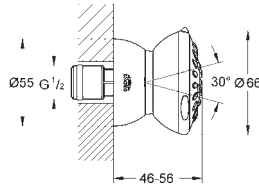

27 067 000

chromé

142,00

Relaxa 65
Douche latérale

Normal, Massage
tête rotative
GROHE DreamSpray : répartition uniforme du flux entre tous les diffuseurs
GROHE StarLight : chrome éclatant et durable
GROHE SpeedClean : le calcaire disparaît en un tour de main
Inner WaterGuide longévité maximale
débit minimum 4 l/min.