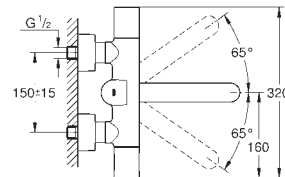

Eurosmart Cosmopolitan E Special

Robinet électronique infrarouge pour lavabo avec thermostat

avec capteur infrarouge pour la communication bidirectionnelle pour monitoring, configuration et entretien

pile lithium 6V, type CR-P2

durée de vie de la batterie: approx. 7 ans (150 utilisations/jour)

Activation manuelle, désactivation automatique lors de la sortie de la zone de détection (mode de détection main-corps)

2 modes de détection additionnels (main-main ou corps-corps)

GROHE StarLight : chrome éclatant et durable

GROHE CoolTouch Le corps ne devient jamais plus chaud que l'eau mitigée

Brise-jet Laminar 9 l/min.

clapets anti-retour

filtres intégrés

GROHE SafetyPlus

poignée de température graduée avec stop réglable de 35° à 43° C

Butée de température métallique

Eau chaude et froide en ouverture maximale de la poignée non mitigées - contre la légionellose

bec coulé orientable 219 mm

Saillie 287 mm

limiteur de desserte 130°, blocable

avec raccords S

rosaces étanches

voyant indicateur pile déchargée

7 préprogrammations:

rinçage automatique

désinfection thermique

mode de nettoyage

fonctions additionnelles et réglage précis via télécommande 36 407 001

marquage de conformité CE

classe de bruit I conforme à DIN 4109

ROBINETTERIE
SPECIALE