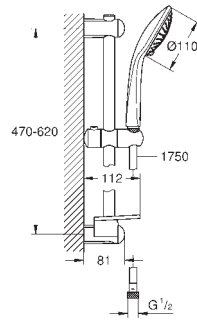

Référence No.

Finition

Prix € sans
TVA

27 232 001

chromé

121,50

Euphoria 110 Champagne
Set de douche, 3 jets

constitué de :

- douche à main Euphoria Champagne,
- 3 jets: Rain, Champagne, SmartRain (27 222 000)
- barre de douche 600 mm (27 499)
- flexible Silverflex 1750 mm (28 388 000)

GROHE EasyReach porte savon (27 596)

GROHE SprayDimmer contrôle du débit

GROHE DreamSpray : répartition uniforme du flux entre tous les diffuseurs

GROHE StarLight : chrome éclatant et durable

GROHE FastFixation

GROHE SpeedClean : le calcaire disparaît en un tour de main

Inner WaterGuide longévité maximale

TwistFree : système anti-torsion

adapté pour les chauffe-eau instantanés

pression minimale recommandée 1.0 bar