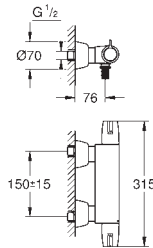

GROHE GROHTHERM SPECIAL

Référence No.

Finition

Prix € sans
TVA

34 666 000

chromé

420,50

**Grohtherm Special
Mitigeur thermostatique**

montage mural

poignée ergonomique

tête à disques céramique Carbodur 1/2", 90°

GROHE TurboStat Régulation thermostatique quasi-instantanée

poignée de température graduée avec stop réglable de 35° à 43° C

Désinfection thermique aisée avec accessoire 47 994 000

robinet d'arrêt intégré

Sortie basse pour les becs 13 378 ou 13 380

Butée de température métallique

filtres intégrés

avec raccords S

GROHE QuickFix pour un changement rapide

100% GROHE CoolTouch le corps et les raccords ne deviennent jamais plus

chaud que l'eau mitigée

GROHE StarLight : chrome éclatant et durable

GROHE SafetyPlus