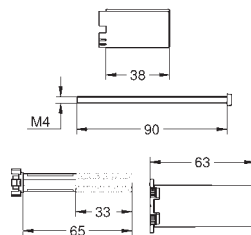

Boutons de service

pour plaques de finition Grotherm SmartControl, mitigeur SmartControl et

Grotherm thermostat à deux poignées en combinaison

avec GROHE Rapido SmartBox

emballage par 2

14 048 000

151,50

GROHE Rapido SmartBox