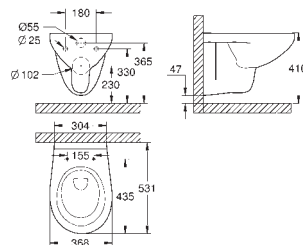

39 427 000

blanc

112,50

Bau Céramique
WC suspendu
Pour réservoir de chasse encastré
Chasse d'eau
sans bride, Ensemble WC à poser
sortie horizontale
Volume de chasse
en céramique sanitaire
Compatible avec siège abattant WC 39492000 (sans frein de chute) ou siège
abattant 39493000 (frein de chute)
16 pièces par palette