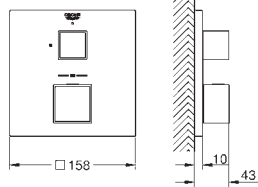

35 600 000 **82,50**
GROHE Rapido SmartBox corps encastré universel

35 604 000 **82,50**
GROHE Rapido SmartBox corps encastré universel
édition professionnelle
disponible en mars 2021

24 154 000 chromé **562,50**
24 154 DC0 supersteel **787,00**
24 154 AL0 brushed hard graphite **899,00**

Grotherm Cube
Mitigeur de douche thermostatique pour SmartBox, pour 2 sorties avec robinet d'arrêt / inverseur intégré

à combiner impérativement avec :
GROHE Rapido SmartBox 35 600 000
GROHE TurboStat Régulation thermostatique quasi-instantanée
rosace avec **GROHE FastFixation** (fixations cachées)
rosace en métal, ajustable rétroactivement de 6°
GROHE SafeStop : butée à 38°C
GROHE SafeStop Plus limiteur optionnel température à 43°C ou 46°C
GROHE AquaDimmer, robinet d'arrêt / inverseur intégré
débit :
sortie B = 27 l/min
sortie C = 30 l/min
Attention : livré sans corps d'encastrement