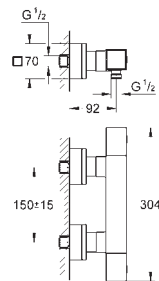

34 488 000 chromé 391,50

Grotherm Cube
Mitigeur thermostatique douche 1/2"
montage mural
GROHE StarLight : chrome éclatant et durable
GROHE SafeStop : butée à 38°C
GROHE SafeStop Plus : limiteur optionnel température à 43°C
GROHE TurboStat Régulation thermostatique quasi-instantanée
robinet d'arrêt intégré
GROHE EcoButton : poignée de débit avec touche éco et butée éco réglable
séparément
tête à disques céramique 1/2", 180°
départ de douche 1/2" en dessous
clapet(s) anti-retour intégré(s) agréé Belgaqua
filtres intégrés
raccords S à rosaces
GROHE EcoJoy 100% de plaisir, jusqu'à 50% d'économie