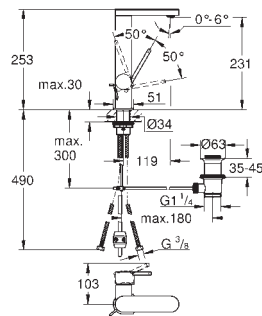

23 843 003

chromé

346,50

23 843 DC3

supersteel

484,50

23 843 AL3

brushed hard graphite

554,50

GROHE Plus
Mitigeur monocommande lavabo
Taille L

monotrou
levier en métal
GROHE SilkMove : cartouche en céramique 28 mm
limiteur de course
GROHE StarLight : chrome éclatant et durable
GROHE EcoJoy SpeedClean mousseur 5,7 l/min
GROHE AquaGuide mousseur ajustable
GROHE FastFixation
déverseur extractible
GROHE EasyDock : Après chaque usage, la douchette extractible revient aisément à sa position initiale.
vidage automatique 1 1/4"
flexible(s) de raccordement souple(s)