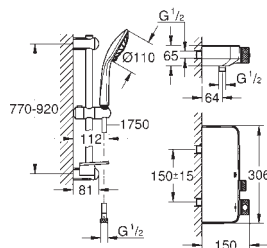

Grotherm SmartControl
Mitigeur thermostatique douche 1/2" avec ensemble de douche
constitué de :

Mitigeur thermostatique douche Grotherm SmartControl (34 719 000)

Euphoria 110 Massage set de douche, 900 mm (27 226 001)

34 720 000

chromé

493,50