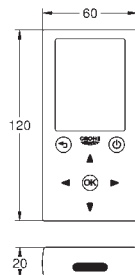

36 207 001

chromé

534,00

Europlus E

Robinet infrarouge pour lavabo 1/2"

avec mitigeur et limiteur de température ajustable

avec capteur infrarouge pour la communication bidirectionnelle pour monitoring, configuration et entretien

pile lithium 6V, type CR-P2

durée de vie de la batterie: approx. 7 ans (150 utilisations/jour)

GROHE EcoJoy : mousseur économique, 5,7 l/min

flexible(s) de raccordement souple(s)

clapets anti-retour

filtres intégrés

électrovanne

GROHE FastFixation

voyant indicateur pile déchargée

7 préprogrammations:

rinçage automatique

désinfection thermique

mode de nettoyage

fonctions additionnelles et réglage précis via télécommande 36 407 001

marquage de conformité CE

classe de bruit I conforme à DIN 4109

protection robinetterie de type IP 59K

36 208 001

chromé

482,00

Idem, sans mélangeur

36 015 001

chromé

606,00

Europlus E

Robinet infrarouge pour lavabo 1/2"

avec mitigeur et limiteur de température ajustable

avec capteur infrarouge pour la communication bidirectionnelle pour monitoring, configuration et entretien

avec transfo 100-230 V AC, 50-60 Hz, 6 V DC

GROHE EcoJoy : mousseur économique, 5,7 l/min

flexible(s) de raccordement souple(s)

clapets anti-retour

filtres intégrés

électrovanne

GROHE FastFixation

7 préprogrammations:

rinçage automatique

désinfection thermique

mode de nettoyage

fonctions additionnelles et réglage précis via télécommande 36 407 001

marquage de conformité CE

classe de bruit I conforme à DIN 4109

protection robinetterie de type IP 59K

36 016 001

chromé

554,00

Idem, sans mélangeur

36 407 001

203,50

Télécommande

Pour tous les produits infra-rouge GROHE (à partir de 06/2015) et GROHE Blue Home jusque 12/2018.

monitoring

Données de consommation et d'utilisation