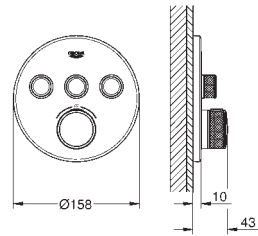

GROHE GROHTHERM SMARTCONTROL

Référence No. Finition Prix € sans TVA

29 121 000	chromé	615,50
29 121 DC0	supersteel	862,50
29 121 BE0	nickel	923,50
29 121 EN0	brushed nickel	985,50
29 121 GL0	cool sunrise	923,50
29 121 GN0	brushed cool sunrise	985,50
29 121 DA0	warm sunset	923,50
29 121 DL0	brushed warm sunset	985,50
29 121 A00	hard graphite	923,50
29 121 AL0	brushed hard graphite	986,00

Grohtherm SmartControl

Thermostatique pour installation encastrée 3 sorties

à combiner impérativement avec :

GROHE Rapido SmartBox 35 600 000

Rosace murale en métal avec **GROHE FastFixation**, ajustable rétroactivement de 6°

GROHE StarLight : chrome éclatant et durable

1 Bouton poussoir **SmartControl** pour ON-OFF, tourner pour l'ajustement du débit EcoJoy au débit maximum pictogrammes échangeables

GROHE TurboStat Régulation thermostatique quasi-instantanée

GROHE ProGrip avec surface moletée

GROHE SafeStop : butée à 38°C

GROHE SafeStop Plus limiteur optionnel température à 43°C ou 46°C

clapets anti-retour et filtres intégrés certifié BELGAQUA

Sorties multiples pouvant être utilisées simultanément

Attention : livré sans corps d'encastrement

débit :

sortie A = 23 l/min

sortie B = 27 l/min

sortie C = 23 l/min

sortie A + B = 33 l/min

sortie A + B + C = 36 l/min

35 600 000		82,50
GROHE Rapido SmartBox corps encastré universel		

35 604 000		82,50
GROHE Rapido SmartBox corps encastré universel édition professionnelle disponible en mars 2021		

29 122 000	chromé	375,50
29 122 DC0	supersteel	526,50
29 122 BE0	nickel	563,50
29 122 EN0	brushed nickel	601,50
29 122 GL0	cool sunrise	563,50
29 122 GN0	brushed cool sunrise	601,50
29 122 DA0	warm sunset	563,50
29 122 DL0	brushed warm sunset	601,50
29 122 A00	hard graphite	563,50
29 122 AL0	brushed hard graphite	601,50

Grohtherm SmartControl

Set de finition avec 3 sorties

à combiner impérativement avec :

GROHE Rapido SmartBox 35 600 000

Rosace murale en métal avec **GROHE FastFixation**, ajustable rétroactivement de 6°

rosace 10 mm

GROHE StarLight : chrome éclatant et durable

1 Bouton poussoir **SmartControl** pour ON-OFF, tourner pour l'ajustement du débit EcoJoy au débit maximum pictogrammes échangeables

GROHE ProGrip avec surface moletée

Sorties multiples pouvant être utilisées simultanément

Attention : livré sans corps d'encastrement

débit :

Sortie D = 28 l/min

Sortie E = 28 l/min

Sortie A = 28 l/min

Sortie D+E+A = 65 l/min