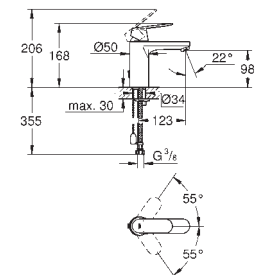

23 326 000

chromé

116,50

Eurosmart Cosmopolitan
Mitigeur monocommande lavabo

Taille M

monotrou
levier en métal

GROHE SilkMove: cartouche en céramique 35 mm
limiteur de débit ajustable

GROHE StarLight : chrome éclatant et durable

GROHE EcoJoy : mousseur économique, 5,7 l/min

GROHE FastFixation installation rapide