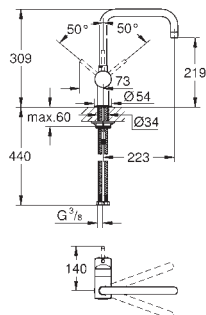

GROHE MINTA / MINTA SMARTCONTROL / MINTA TOUCH

Référence No.

Finition

Prix € sans
TVA

32 488 000	chromé	234,50
32 488 DC0	supersteel	305,00
32 488 DA0	warm sunset	328,00
32 488 DL0	brushed warm sunset	351,50
32 488 A00	hard graphite	328,00
32 488 AL0	brushed hard graphite	351,50

Minta
Mitigeur évier
bec U
monotrou
GROHE Starlight chrome éclatant et durable
GROHE SilkMove: cartouche en céramique 46 mm
limiteur de débit ajustable
rotation réglable à 0° / 150° / 360°
flexible(s) de raccordement souple(s)
GROHE FastFixation