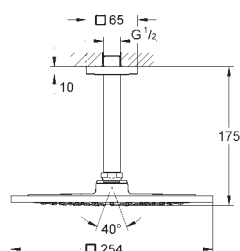

Rainshower F-Series 10"

Set de douche de tête, 142 mm, 1 jet

constitué de :

- douche de tête Rainshower F 254 x 254 mm, 1 jet : Rain (27 285 000) en métal
- 1 jet : **Rain**
- bras de douche Rainshower, saillie: 142 mm (27 485 000)

GROHE EcoJoy limiteur de débit 9,5 l/min

GROHE DreamSpray : répartition uniforme du flux entre tous les diffuseurs

GROHE StarLight : chrome éclatant et durable

GROHE SpeedClean : le calcaire disparaît en un tour de main

27 251 000

chromé

121,50