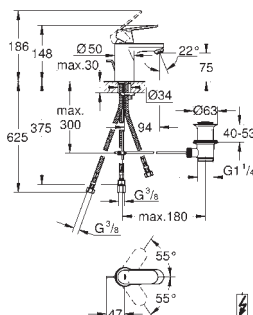

32 955 000

chromé

158,00

Eurosmart Cosmopolitan
Mitigeur monocommande lavabo

Taille S

monotrou

levier en métal

GROHE SilkMove: cartouche en céramique 35 mm

limiteur de débit ajustable

débit minimal réglable à 2,5 l/min

GROHE StarLight : chrome éclatant et durable

GROHE FastFixation installation rapide

avec brise-jet

vidage automatique 1 1/4"

flexible(s) de raccordement souple(s)

pour chauffe-eau à écoulement libre

Limiteur de course en option (46 375 000)

classe de bruit I conforme à DIN 4109