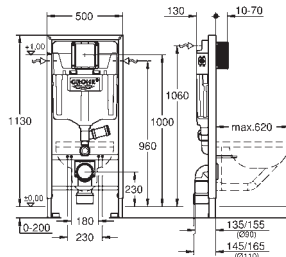

montage horizontal ou vertical

Équerres murales 38 558 00M (vendu séparément)

pour le montage des plus petites plaques de commande optionnelles,

commandez séparément la trappe de visite 40 911 000

Adapteur 38 338 000