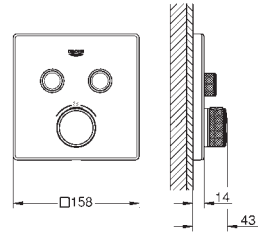

GROHE GROHTHERM SMARTCONTROL

Référence No. Finition Prix € sans TVA

29 156 LS0 moon white 720,50

Grotherm SmartControl
Thermostatique pour installation encastrée 2 sorties
à combiner impérativement avec :
GROHE Rapido SmartBox 35 600 000
Rosace murale en métal avec **GROHE FastFixation, ajustable rétroactivement de 6°**
GROHE Starlight chrome éclatant et durable
1 Bouton poussoir **SmartControl** pour ON-OFF, tourner pour l'ajustement du débit EcoJoy au débit maximum pictogrammes échangeables
GROHE TurboStat Régulation thermostatique quasi-instantanée
GROHE ProGrip avec surface moletée
GROHE SafeStop : butée à 38°C
GROHE SafeStop Plus limiteur optionnel température à 43°C ou 46°C
clapets anti-retour et filtres intégrés certifié BELGAQUA
Sorties multiples pouvant être utilisées simultanément
plaque de verre en moon white
Attention : livré sans corps d'encastrement
débit :
sortie B = 24 l/min,
sortie C = 26 l/min
sortie B+C = 29 l/min

35 600 000 82,50
GROHE Rapido SmartBox corps encastré universel

35 604 000 82,50
GROHE Rapido SmartBox corps encastré universel édition professionnelle disponible en mars 2021

29 157 LS0 moon white 767,00