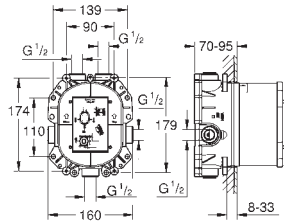

GROHE GROHTHERM SPECIAL

Référence No.

Finition

Prix € sans
TVA

35 500 000

245,00

GROHE Rapido T
Corps encastré pour mitigeur thermostatique
pour usage avec Grohtherm Special

livré sans set de finition
profondeur de montage 70-95 mm
facile à installer, unité pré-montée et testée en usine
GROHE TurboStat Régulation thermostatique quasi-instantanée

2 sorties hautes 1/2"
débit jusqu'à 53 l/min. en cas d'utilisation simultanée de toutes les sorties
sortie basse 1/2" à utiliser avec un robinet d'arrêt séparé
sécurité de l'installation grâce au boîtier d'encastrement et au couvercle de protection

nombreux points de fixation pour une pose en applique, par l'arrière d'une cloison ou en cloison légère

membrane d'étanchéité murale fournie

corps en laiton DR - anti corrosion

clapets anti-retour et filtres intégrés certifié BELGAQUA

GROHE EcoJoy 100% de plaisir, jusqu'à 50% d'économie

47 979 000

17,50

Clapets anti-retour