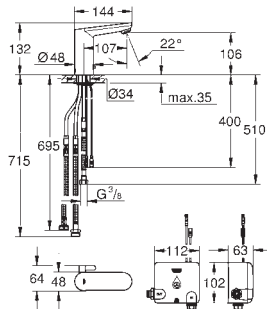

GROHE EUROSMART COSMOPOLITAN E

Référence No.

Finition

Prix € sans
TVA

36 386 001

chromé

837,50

Eurosmart Cosmopolitan E

Powerbox

robinet infrarouge pour lavabo avec mitigeur et limiteur de température ajustable avec capteur infrarouge pour la communication bidirectionnelle pour monitoring, configuration et entretien avec Powerbox: système d'alimentation d'auto-génération

GROHE EcoJoy 6.0 l/min mousseur avec flexibles de raccordement souples clapets anti-retour filtre(s) intégré(s)

GROHE FastFixation

Powerbox

générateur d'énergie à turbine

avec accumulation

24 hrs standby si utilisé 60 sec., 100 hrs standby si utilisé 260 sec.

Avec une réserve d'énergie

7 préprogrammations:

rinçage automatique

désinfection thermique

mode de nettoyage

fonctions additionnelles et réglage précis via télécommande 36 407 001

marquage de conformité CE

36 454 000

chromé

1 038,00