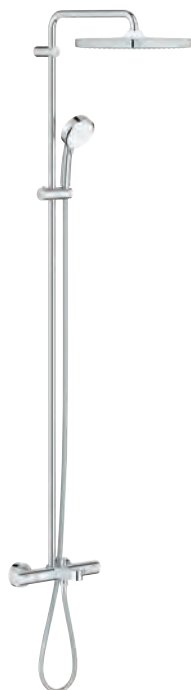

26 672 000

chromé

591,50

Tempesta Cosmopolitan System 250
Système de douche avec mitigeur thermostatique Bain/Douche
constitué de :

- bras de douche de 390 mm orientable
- mitigeur thermostatique incluant la fonction Aquadimmer permet la sélection de la douche de tête et la douche à main
- douche de tête Tempesta 250 (26 666)

Types de jet :

1 jet : **Rain**

douche de tête avec couvercle arrière blanc
avec rotule
angle de rotation $\pm 10^\circ$

GROHE EcoJoy limiteur de débit 9,5 l/min

- bec bain

inverseur séparé pour douche à main

douche à main Tempesta Cosmopolitan 100 (27 571 001)

2 jets :

Rain, Jet

GROHE EcoJoy: limiteur de débit 5,7 l/min

curseur réglable en hauteur

flexible Rotaflex 1750 mm 1/2" x 1/2" (28 410)

GROHE EcoJoy 100% de plaisir, jusqu'à 50% d'économie

GROHE TurboStat Régulation thermostatique quasi-instantanée

GROHE SafeStop : butée à 38°C

GROHE SafeStop Plus : limiteur optionnel température à 43°C

GROHE DreamSpray : répartition uniforme du flux entre tous les diffuseurs

GROHE StarLight : chrome éclatant et durable

GROHE SpeedClean : le calcaire disparaît en un tour de main

Inner WaterGuide longévité maximale

TwistFree : système anti-torsion

convient pour chauffe-eau instantané à partir de 18 kW/h

débit minimum nécessaire 7 l/min.

pression minimale recommandée 1.0 bar

édition professionnelle

new