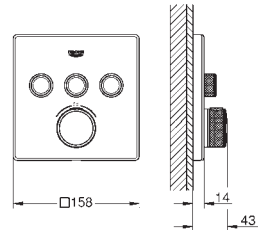

Grotherm SmartControl
Thermostatique pour installation encastrée 3 sorties
à combiner impérativement avec :
GROHE Rapido SmartBox 35 600 000
Rosace murale en métal avec **GROHE FastFixation, ajustable rétroactivement de 6°**
GROHE Starlight chrome éclatant et durable
1 Bouton poussoir **SmartControl** pour ON-OFF, tourner pour l'ajustement du débit EcoJoy au débit maximum pictogrammes échangeables
GROHE TurboStat Régulation thermostatique quasi-instantanée
GROHE ProGrip avec surface moletée
GROHE SafeStop : butée à 38°C
GROHE SafeStop Plus limiteur optionnel température à 43°C ou 46°C
clapets anti-retour et filtres intégrés certifié BELGAQUA
Sorties multiples pouvant être utilisées simultanément
plaque de verre en moon white
Attention : livré sans corps d'encastrement
débit :
sortie A = 23 l/min
sortie B = 27 l/min
sortie C = 23 l/min
sortie A + B = 33 l/min
sortie A + B + C = 36 l/min

35 600 000 82,50
GROHE Rapido SmartBox corps encastré universel

35 604 000 82,50
GROHE Rapido SmartBox corps encastré universel édition professionnelle disponible en mars 2021