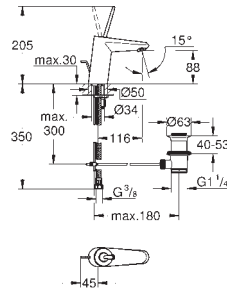

GROHE EURODISC JOY

Référence No.

Finition

Prix € sans
TVA

23 425 000

chromé

208,50

Eurodisc Joy
Mitigeur monocommande lavabo
Taille S

monotrou
GROHE FeatherControl cartouche Joystick
GROHE StarLight : chrome éclatant et durable
GROHE EcoJoy SpeedClean mousseur 5,7 l/min
GROHE FastFixation Plus
vidage automatique 1 1/4"
flexible(s) de raccordement souple(s)