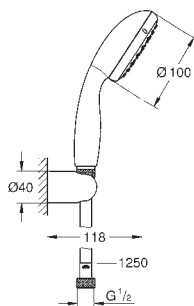

GROHE TEMPESTA

Référence No.	Finition	Prix € sans TVA

26 164 001	chromé	34,00

Tempesta 100

Set de bain, 2 jets

constitué de :

douche à main (26 161)

support mural pour douchette (28 605)

non orientable

Flexible Relaxaflex 1250 mm 1/2" x 1/2" (28 150)

GROHE EcoJoy limiteur de débit 9,5 l/min

GROHE DreamSpray : répartition uniforme du flux entre tous les diffuseurs

GROHE StarLight : chrome éclatant et durable

GROHE SpeedClean : le calcaire disparaît en un tour de main

Inner WaterGuide longévité maximale

ShockProof anneau en silicone

adapté pour les chauffe-eau instantanés

27 799 001	chromé	35,50

idem, avec écoulement non-restreint

DOUCHES