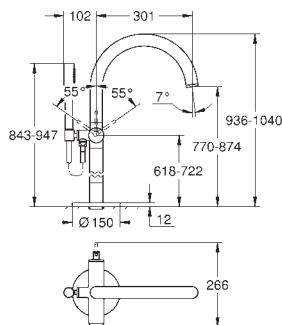

débit :

sortie B = 27 l/min

sortie C = 30 l/min

Attention : livré sans corps d'encastrement

35 600 000		82,50
GROHE Rapido SmartBox corps encastré universel		

35 604 000		82,50
GROHE Rapido SmartBox corps encastré universel édition professionnelle disponible en mars 2021		