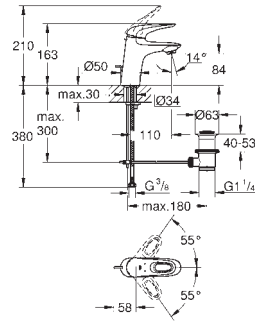

23 564 003

chromé

131,00

Eurostyle

Mitigeur monocommande lavabo

Taille S

monotrou

poignée étrier en métal

GROHE SilkMove: cartouche en céramique 35 mm

limiteur de débit ajustable

limiteur de course

GROHE StarLight : chrome éclatant et durable

GROHE EcoJoy : mousseur économique, 5,7 l/min

GROHE Zero circuits d'eau internes séparés – **sans plomb ni nickel**

GROHE FastFixation installation rapide

vidage automatique 1 1/4"

flexible(s) de raccordement souple(s)