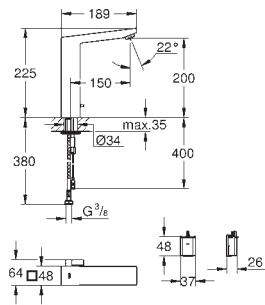

Eurocube E

avec capteur infrarouge pour la communication bidirectionnelle pour monitoring, configuration et entretien

pile lithium 6V, type CR-P2

durée de vie de la batterie: approx. 7 ans (150 utilisations/jour)

GROHE StarLight : chrome éclatant et durable

Jet laminaire 5l/min flexible(s) de raccordement souple(s)

clapets anti-retour

filtres intégrés

avec électrovanne magnétique

batterie externe

GROHE FastFixation

voyant indicateur pile déchargée

7 préprogrammations:

rinçage automatique

désinfection thermique

mode de nettoyage

fonctions additionnelles et réglage précis via télécommande 36 407 001

marquage de conformité CE

classe de bruit I conforme à DIN 4109

protection robinetterie de type IP 59K

pression minimale recommandée 1.0 bar

36 442 000

chromé

862,00