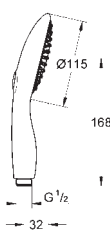

27 671 000 chromé 85,00

Power&Soul 115
Douchette 2 jets, gris
GROHE Rain O², Rain
GROHE EcoJoy limiteur de débit 9,5 l/min
GROHE DreamSpray : répartition uniforme du flux entre tous les diffuseurs
GROHE One-click showering sélection de jets par bouton-poussoir
GROHE StarLight : chrome éclatant et durable
GROHE SpeedClean : le calcaire disparaît en un tour de main
Inner WaterGuide longévité maximale