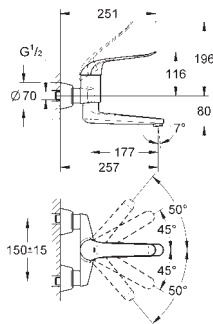

GROHE EUROECO SPECIAL

Référence No.

Finition

Prix € sans
TVA

32 773 000

chromé

300,00

Euroeco Special

Mitigeur monocommande 1/2" Lavabo
montage mural

GROHE StarLight : chrome éclatant et durable

GROHE SilkMove: cartouche en céramique 46 mm

GROHE EcoJoy 100% de plaisir, jusqu'à 50% d'économie

limiteur de débit ajustable

limiteur de température

débit minimal réglable à 2,5 l/min

bec coulé orientable verrouillable

brise-jet laminaire 9 l/min

saillie 257 mm

levier en métal

longueur: 170 mm

raccords S

32 774 000

chromé

334,50

Idem, avec raccords S à rosace, saillie: 274 mm

32 775 000

chromé

348,00