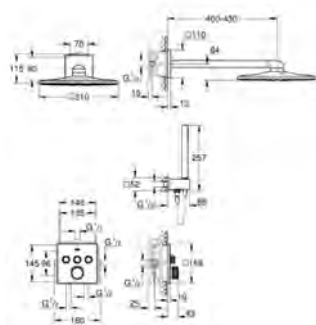

Grotherm SmartControl
Perfect shower set avec Rainshower SmartActive 310 Cube
constitué de :
thermostatique encastré avec 3 robinets d'arrêt
set Grotherm SmartControl pour installation finale
(29 126 000)
GROHE Rapido SmartBox 35 600 000
Set douche de tête Rainshower SmartActive 310 Cube (26 479 000) incluant
douche de tête 2 jets, bras de douche horizontal 400 mm, corps encastré pour
douche de tête (26 483 000)
douche à main Euphoria Cube Stick (27 698 000)
Coude mural Euphoria Cube avec support de douche intégré (26 370 000)
flexible de douche Silverflex 1500 mm (28 364)

19 316 000 chromé 1 291,50