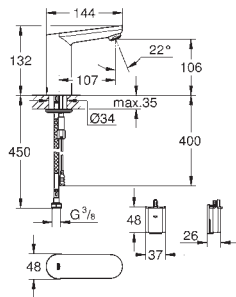

Eurosmart Cosmopolitan E

Robinet électronique infrarouge sans mitigeur

avec capteur infrarouge pour la communication bidirectionnelle pour monitoring, configuration et entretien pour eau froide ou prémitigée

pile lithium 6V, type CR-P2

durée de vie de la batterie: approx. 7 ans (150 utilisations/jour)

GROHE StarLight : chrome éclatant et durable

GROHE EcoJoy : mousseur économique, 5,7 l/min

flexible de raccordement souple

filtre(s) intégré(s)

avec électrovanne magnétique

batterie externe

GROHE FastFixation

voyant indicateur pile déchargée

7 préprogrammations:

rinçage automatique

désinfection thermique

mode de nettoyage

fonctions additionnelles et réglage précis via télécommande 36 407 001

marquage de conformité CE

classe de bruit I conforme à DIN 4109

protection robinetterie de type IP 59K

pression minimale recommandée 1.0 bar

36 330 001

chromé

372,00