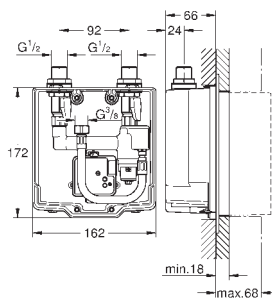

GROHE BLUETOOTH MONITORING

Référence No.

Finition

Prix € sans
TVA

36 410 000

chromé

724,00

Euroeco Cosmopolitan E Bluetooth

Robinet électronique infrarouge sans mitigeur

Avec capteur infrarouge et module Bluetooth pour communication bi-directionnelle. Pour configuration de monitoring avec transformateur 100-240 V AC, 50-60 Hz, 6,75 V DC set d'installation pour boîtier d'encastrement 36 336 001/36 337 001

GROHE Starlight chrome éclatant et durable

GROHE EcoJoy 100% de plaisir, jusqu'à 50% d'économie
brise-jet laminair 9 l/min
Rosace et bec chromés

saillie 172 mm

avec Bluetooth 4.0* pour la communication de données sans fil pour Apple** et Android

la portée Bluetooth (10 m) change selon le matériel utilisé et les murs entre émetteur et receveur

monitoring

Produits protégés par mot de passe

l'application peut détecter tous les produits Bluetooth GROHE

cycles de rinçages automatiques et minuteur

usage par jour / 30 jours

Cycles de désinfection thermique

configuration

Plage de détection et arrêt retardé

rinçage automatique, désinfection thermique

mode de nettoyage

2 minuteurs on/off

Identification par nom

service

Paramétrage de 3 profils

reset des réglage sur les paramétrage d'usine

version logiciel

marquage de conformité CE

classe de bruit I conforme à DIN 4109

***Le matériel mobile et les applications GROHE IR Remote ne sont pas inclus dans la livraison. Ils doivent être achetés séparément en boutique Apple/iTunes.

*Le Bluetooth est une marque déposée par Bluetooth SIG et l'utilisation de cette marque par GROHE AG est conforme à la licence. Les autres marques déposées sont celles de leur propriétaire respectif.