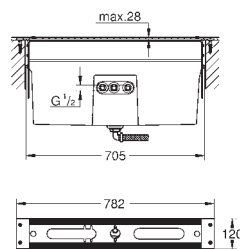

29 037 002

Châssis pour combiné Bain/Douche 4 et 5 trous sur tablette

constitué de :

- cadre de base avec plaque de fixation de robinetterie

- bac de récupération et d'évacuation des éclaboussures

permet l'étanchéité du mur autour du corps

Avec natte d'étanchéité

Les bouchons pour couvrir les fixations à vis sont toujours de couleur chrome

797,00