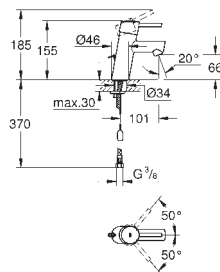

32 206 10E

chromé

132,00

Concetto
Mitigeur monocommande lavabo
Taille S

monotrou
GROHE SilkMove : cartouche en céramique 28 mm
GROHE StarLight : chrome éclatant et durable
GROHE FastFixation installation rapide
mousseur
chaînette coulissante
flexible(s) de raccordement souple(s)