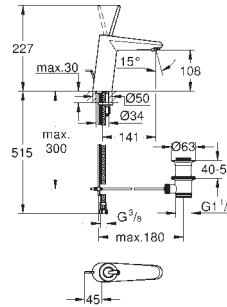

23 427 000

chromé

220,50

Eurodisc Joy
Mitigeur monocommande lavabo
Taille M

monotrou
GROHE FeatherControl cartouche Joystick
GROHE StarLight : chrome éclatant et durable
GROHE EcoJoy SpeedClean mousseur 5,7 l/min
GROHE FastFixation Plus
vidage automatique 1 1/4"
flexible(s) de raccordement souple(s)