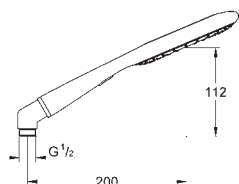

Rainshower Icon 150

Douche à main 2 jets

Rain, SmartRain

Fonction Eco - réduction du débit - adaptateur coudé

adaptateur en métal pour combiner douche à main avec flexible de douche

GROHE EcoJoy 100% de plaisir, jusqu'à 50% d'économie

GROHE CoolTouch Le corps ne devient jamais plus chaud que l'eau mitigée

GROHE DreamSpray : répartition uniforme du flux entre tous les diffuseurs

GROHE StarLight : chrome éclatant et durable

GROHE SpeedClean : le calcaire disparaît en un tour de main

Inner WaterGuide longévité maximale

système de montage universel: s'associe avec tous les flexibles de douche

adapté pour les chauffe-eau instantanés

DOUCHES