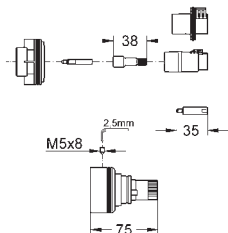

GROHE EUROSMART COSMOPOLITAN E

Référence No.

Finition

Prix € sans
TVA

47 780 000

Rapido T

Allonge 27,5 mm

pour Rapido T 35 500 000