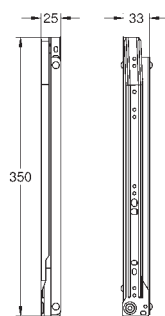

GROHE SYSTÈMES DE POUBELLES

Référence No.

Finition

Prix € sans
TVA

40 984 000

43,50

GROHE Blue

Kit pour couvercle en métal extractible

Contient : Rails coulissants et tapis antidérapant

Pour utilisation avec système de poubelle GROHE Blue 40 980, 40 981, 40 982 ou 40 983, vendu séparément