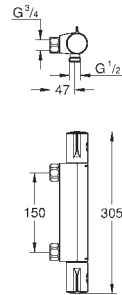

Grotherm 800
Mitigeur thermostatique douche 1/2"
montage mural
GROHE StarLight : chrome éclatant et durable
GROHE SafeStop : butée à 38°C
GROHE SafeStop Plus : limiteur optionnel température à 43°C
GROHE TurboStat Régulation thermostatique quasi-instantanée
robinet d'arrêt intégré
GROHE EcoButton: poignée de débit avec touche éco et butée éco réglable
séparément
tête céramique 1/2", 180°
départ de douche 1/2" en dessous
clapet(s) anti-retour intégré(s) agréée Belgaqua
filtres intégrés
protégé contre anti-retour
sans raccords
GROHE EcoJoy 100% de plaisir, jusqu'à 50% d'économie

34 567 000 chromé 258,00