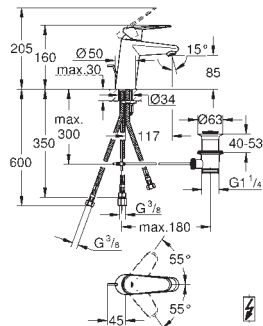

33 177 002 chromé 241,00

Eurodisc Cosmopolitan
Mitigeur monocommande lavabo
Taille S
monotrou
levier en métal
GROHE SilkMove : cartouche en céramique 35 mm
limiteur de débit ajustable
débit minimal réglable à 2,5 l/min
GROHE StarLight : chrome éclatant et durable
GROHE FastFixation Plus installation ultra-rapide
avec brise-jet
vidage automatique 1 1/4"
flexible(s) de raccordement souple(s)
pour chauffe-eau à écoulement libre