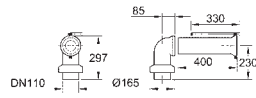

39 454 000

62,50

Prise de raccordement WC
horizontal et vertical
longueur réglable
distance du mur 60 à 105 mm