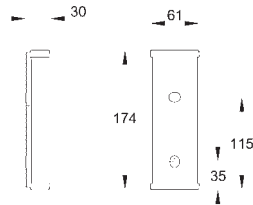

14 992 000

37,50

GROHE Sensia Arena
Support pour télécommande Sensia Arena
support anti-vol pour 14 926 00
inclus visserie