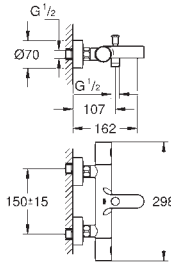

34 766 000

chromé

277,00

Grotherm 800 Cosmopolitan

Mitigeur thermostatique bain/douche 1/2"

montage mural

GROHE StarLight : chrome éclatant et durable

GROHE MetalGrip poignée ergonomique en métal

GROHE SafeStop : butée à 38°C

GROHE SafeStop Plus : limiteur optionnel température à 43°C

GROHE TurboStat Régulation thermostatique quasi-instantanée

robinet d'arrêt intégré

inverseur automatique bain/douche

GROHE EcoButton: poignée de débit avec touche éco et butée éco réglable

séparément

tête céramique 1/2", 180°

mousseur

clapet(s) anti-retour intégré(s) agréé Belgaqua

filtres intégrés

raccords S

rosace en métal

GROHE EcoJoy 100% de plaisir, jusqu'à 50% d'économie