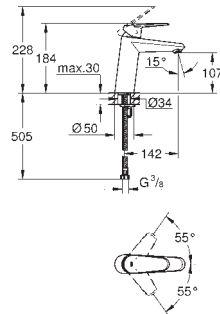

23 449 002

chromé

199,50

Eurodisc Cosmopolitan
Mitigeur monocommande lavabo

Taille M

monotrou

levier en métal

GROHE SilkMove: cartouche en céramique 35 mm

limiteur de débit ajustable

débit minimal réglable à 2,5 l/min

GROHE StarLight : chrome éclatant et durable

GROHE EcoJoy : mousseur économique, 5,7 l/min

GROHE FastFixation installation rapide

corps lisse

flexible(s) de raccordement souple(s)