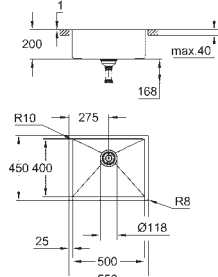

GROHE EVIERS EN ACIER INOXYDABLE

Référence No.

Finition

Prix € sans
TVA

31 577 SD1

RealSteel

232,00

K700 A encastrer par dessous
Evier acier inoxydable

Modèle : K700U 60-S 59,5/45 1.5 lh

Montage : à encastrer par dessous, à encastrer par dessus ou affleurant
matériel: acier inoxydable AISI 304 (V2A)

Épaisseur du matériau : 1 mm

GROHE Starlight chrome éclatant et durable
finition : satin finish

GROHE Whisper

taille du meuble min. : 600 mm

dimensions : 595 x 450 mm

1 bac : 340 x 400 x 200 mm

0,5 bac : 180 x 400 x 140 mm

rayon extérieur : R16 (sous encastré)/R3 (encastré par dessus), rayon bac intérieur : R15

GROHE FastFixation installation rapide

bac principal à gauche

Découpe (à encastrer par dessous) : 547 x 402 mm (R16)

Découpe (à encastrer par dessus) : 580 x 435 mm

Panier : Ø 3,5"/90 mm panier

accessoires inclus : syphon, panier et set d'installation

En option : vidage automatique avec bouton poussoir (40 986 SD0)

nombre de supports de montage inclus (encastré par dessous): 8

nombre de supports de montage inclus (encastré par dessous): 8

31 578 SD1

RealSteel

182,50

K700

Evier acier inoxydable

modèle : K700 45-S 46,4/46,4 1.0

Montage : à encastrer par dessous, à encastrer par dessus ou affleurant
matériel: acier inoxydable AISI 304 (V2A)

Épaisseur du matériau : 1 mm

GROHE Starlight chrome éclatant et durable
finition : satin finish

GROHE Whisper

taille du meuble min : 450 mm

dimensions : 464 x 464 mm

1 bac : 400 x 400 x 200 mm

rayon extérieur : R11 (sous encastré)/R3 (encastré par dessus), rayon bac intérieur : R10

GROHE FastFixation installation rapide

Découpe (à encastrer par dessous) : 402 x 402 mm (R11)

Découpe (à encastrer par dessus) : 449 x 449 mm

Panier : Ø 3,5"/90 mm panier

accessoires inclus : syphon, panier et set d'installation