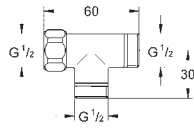

GROHE EUROECO SPECIAL / SECURITÉ

Référence No.

Finition

Prix € sans
TVA

28 874 000

chromé

17,50

Raccordement T 1/2''

pour raccordement d'un vidangeur sur un robinet bain ou bain/douche
écrou flottant 1/2''

GROHE StarLight : chrome éclatant et durable

28 988 000

chromé

40,50