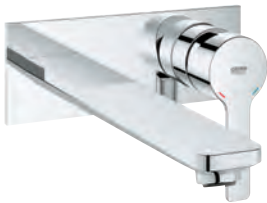

23 444 001	chromé	296,00
23 444 DC1	supersteel	415,00
23 444 AL1	brushed hard graphite	474,00

Lineare
Mitigeur monocommande 2 trous lavabo
Taille L

montage mural
à combiner impérativement avec :

23 571 000
attention : livré sans le corps encastré
rosace en métal
levier en métal

GROHE StarLight : chrome éclatant et durable
GROHE EcoJoy : mousseur économique, 5,7 l/min
GROHE AquaGuide mousseur ajustable
entr'axe: 110 mm
saillie 207 mm
pression minimale recommandée 1.0 bar