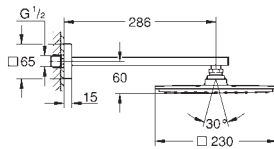

26 065 000

chromé

529,50

Rainshower Allure 230
Set de douche de tête plafond 154 mm, 1 jet

constitué de :

- douche de tête Rainshower, Ø 230 mm (27 480 000)
en métal

1 jet : **Rain**

- bras de douche Rainshower, saillie: 154 mm (27 711 000)

GROHE EcoJoy limiteur de débit 9,5 l/min

GROHE DreamSpray : répartition uniforme du flux entre tous les diffuseurs

GROHE StarLight : chrome éclatant et durable

GROHE SpeedClean : le calcaire disparaît en un tour de main