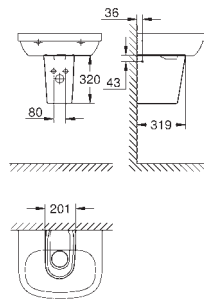

39 570 000

blanc

165,00

Essence

Cache-siphon

set de fixation inclus

en céramique sanitaire

33 pièces par palette