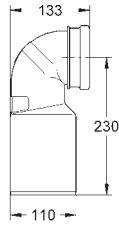

GROHE RAPID SL POUR WC

Référence No.

Finition

Prix € sans
TVA

42 946 000

Pipe PVC coudée Evacuation WC
en PE
Ø 80/100 mm

17,50