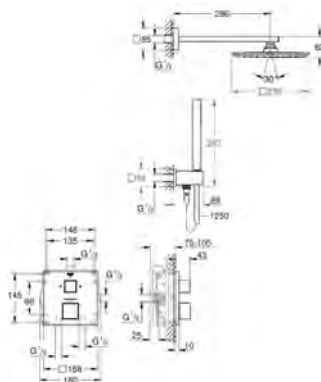

35 604 000		82,50
GROHE Rapido SmartBox corps encastré universel édition professionnelle		
disponible en mars 2021		

24 155 000	chromé	562,50
24 155 DC0	supersteel	787,00
24 155 AL0	brushed hard graphite	899,00

Grotherm Cube
Mitigeur de bain thermostatique pour SmartBox, pour 2 sorties avec robinet d'arrêt / inverseur intégré

à combiner impérativement avec :
GROHE Rapido SmartBox 35 600 000

GROHE TurboStat Régulation thermostatique quasi-instantanée
rosace avec **GROHE FastFixation** (fixations cachées)
rosace en métal, ajustable rétroactivement de 6°

GROHE SafeStop : butée à 38°C

GROHE SafeStop Plus limiteur optionnel température à 43°C ou 46°C

GROHE AquaDimmer, robinet d'arrêt / inverseur intégré

debit :

sortie B = 27 l/min

sortie C = 30 l/min

Attention : livré sans corps d'encastrement

35 600 000		82,50
GROHE Rapido SmartBox corps encastré universel		

35 604 000		82,50
GROHE Rapido SmartBox corps encastré universel édition professionnelle		
disponible en mars 2021		

34 741 000	chromé	1 213,00

Grotherm Cube
Système de douche encastré Cube 230

constitué de :

Grotherm Cube plaque de finition avec Aquadimmer (24 154)

GROHE Rapido SmartBox corps encastré universel, 1/2" (35 600)

Douche de tête en métal Rainshower Allure 230 (27 479)

Rainshower bras de douche (27 709)

- douche à main Euphoria Cube (27 699 000)

Euphoria Cube coude à encastrer (26 370)

flexible Silverflex 1250 mm (28 362)