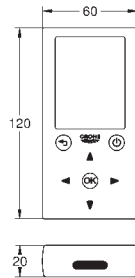

GROHE BAU COSMOPOLITAN E

Référence No.

Finition

Prix € sans
TVA

36 407 001

203,50

Télécommande

Pour tous les produits infra-rouge GROHE (à partir de 06/2015) et GROHE Blue Home jusque 12/2018.

monitoring

Données de consommation et d'utilisation
Cycles de désinfection thermique (robinets infrarouges)
Cycles de chasse d'eau automatique (robinets infrarouges)
Cycles de mode de nettoyage (GROHE Blue Home)
Capacité du filtre et de la bouteille de CO₂ (GROHE Blue Home)

configuration

Mode nettoyage on/off
Désinfection thermique (robinets infrarouges)
plage de détection
Arrêt retardé (robinets infrarouges)
Chasse d'eau automatique (robinets infrarouges)
Capacité du filtre (GROHE Blue Home)

service

Sauvegarde et envoi du profil produit
reset des réglage sur les paramétrage d'usine
Détails de service
Mode démo
Codes erreur (GROHE Blue Home)
3 x 1.5 V DC (AAA)