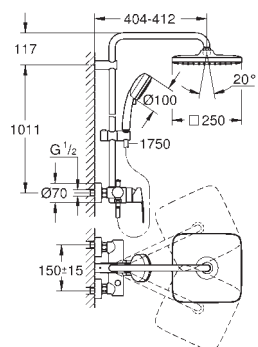

TwistFree : système anti-torsion

convient pour chauffe-eau instantané à partir de 18 kW/h

débit minimum nécessaire 7 l/min.

pression minimale recommandée 1.0 bar

édition professionnelle

new

26 692 000

chromé