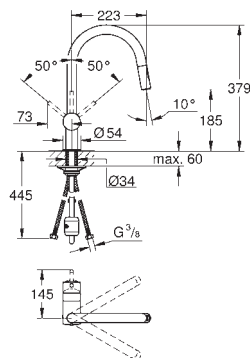

32 321 002	chromé	298,00
32 321 DC2	supersteel	387,50
32 321 DA2	warm sunset	416,50
32 321 DL2	brushed warm sunset	447,50
32 321 A02	hard graphite	418,00
32 321 AL2	brushed hard graphite	447,50

Minta

Mitigeur évier

bec C

monotrou

GROHE StarLight: chrome éclatant et durable

GROHE SilkMove: cartouche en céramique 46 mm

GROHE EasyDock: Après chaque usage, la douchette extractible revient aisément à sa position initiale.

douchette extractible (2 jets)

inverseur: jet laminaire / jet douche **SpeedClean**

limiteur de débit ajustable

bec mobile

zone de rotation: 360°

clapet anti-retour intégré

protégé contre anti-retour

flexible(s) de raccordement souple(s)

GROHE FastFixation