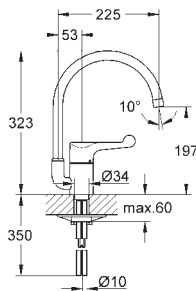

32 787 000

chromé

145,00

**Euroeco Special
Mitigeur évier**

monotrou
GROHE Starlight chrome éclatant et durable
GROHE SilkMove: cartouche en céramique 46 mm
GROHE EcoJoy 100% de plaisir, jusqu'à 50% d'économie
limiteur de débit ajustable
limiteur de température
brise-jet laminaire 9 l/min
bec mobile
longueur: 120 mm
flexible(s) de raccordement souple(s)