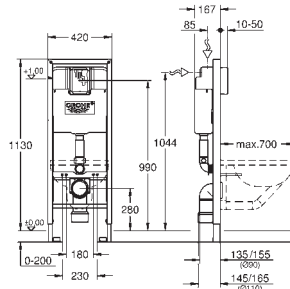

GROHE RAPID SL MOBILITÉ RÉDUITE

Référence No.

Finition

Prix € sans
TVA

38 675 001

348,00

Rapid SL

**Bâti support pour WC, hauteur 1,13 m, largeur 0,42 m
avec réservoir 6 l**

pour cuvette WC à saillie 70 cm

pour mur porteur
châssis en acier finition époxy
pour cloison creuse, complètement pré-monté
livré avec matériel de fixation
homologué TÜV
livré avec tiges et écrous pour fixation de la cuvette WC
fixation céramique
écartement des fixations 180/230 mm
coude d'évacuation
réglable en profondeur et en hauteur (200 mm)
réduction Ø 90/110 mm
garniture d'évacuation et d'alimentation
mécanisme à déclenchement pneumatique (AV1) pour plaque de commande
simple touche (interrompable) et double touche (interrompable)
classe silence I DIN 41 09
réservoir isolé contre la condensation
alimentation d'eau avec robinet d'équerre et raccordement flexible, connexion
rapide sans outil
Équerres murales 38 558 00M (vendu séparément)
pour la fixation de poignées merci de commandez le support-traverse 38 559 001
(vendu séparément)

39 140 000

701,50