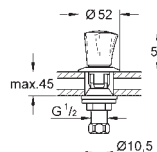

18 904 001

chromé

62,50

Costa L
Robinet Bidet
GROHE StarLight : chrome éclatant et durable
set de 2 pièces