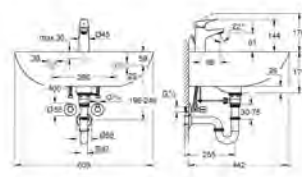

39 644 000

blanc

180,50

Bau Céramique
Bundle lavabo 60 + mitigeur BauFlow
constitué de :
Pack lavabo 60 + mitigeur lavabo BauFlow
montage mural
1 trou robinetterie
Avec trop-plein
609 x 442 mm
en céramique sanitaire

Robinet mitigeur de lavabo BauFlow taille S (23 751 000)
monotrou
levier en métal
GROHE Longlife cartouche céramique 28 mm
GROHE StarLight : chrome éclatant et durable
GROHE EcoJoy : mousseur économique, 5,7 l/min
GROHE FastFixation
vidage automatique 1 1/4"
flexible(s) de raccordement souple(s)

kit de montage
marque: TOX
boulons de suspension M10 x 140

Robinet d'arrêt 1/2" (22 039 000)
connexion à fermeture automatique
raccord mural 1/2"
sortie 3/8"
avec compensation de longueur
avec écrou Ø 10 mm
arrêt de tige, protégé contre l'eau, laiton, avec
chambre de graisse et double joint torique
longue tige de poussée
poignée en métal
marquage neutre
rosace en métal Ø 55 mm
GROHE StarLight : chrome éclatant et durable

Siphon 1 1/4" (28 947 000)

pour lavabo
raccord mural
avec rosace de recouvrement