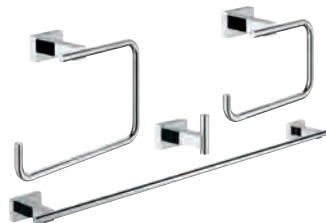

40 778 001

chromé

118,50

Essentials Cube

Set d'accessoires 4-en-1 à la salle de bains principale

en métal
constitué de :
crochet mural (40 511 001)
anneau porte-serviette (40 510 001)
porte-papier (40 507 001)
porte-serviettes, 600 mm (40 509 001)
fixation invisible

GROHE StarLight : chrome éclatant et durable