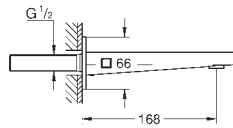

Référence No. Finition Prix € sans TVA

13 404 003	chromé	149,00
13 404 DC3	supersteel	209,00
13 404 AL3	brushed hard graphite	238,50

GROHE Plus
Bec Bain
montage mural
GROHE StarLight : chrome éclatant et durable
Laminar brise jet
1/2"
saillie: 168 mm