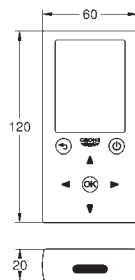

Télécommande

Pour tous les produits infra-rouge GROHE (à partir de 06/2015) et GROHE Blue Home jusque 12/2018.

monitoring

Données de consommation et d'utilisation

Cycles de désinfection thermiques (robinets infrarouges)

Cycles de chasse d'eau automatique (robinets infrarouges)

Cycles de mode de nettoyage (GROHE Blue Home)

Capacité du filtre et de la bouteille de CO₂ (GROHE Blue Home)

configuration

Mode nettoyage on/off

Désinfection thermique (robinets infrarouges)

plage de détection

Arrêt retardé (robinets infrarouges)

Chasse d'eau automatique (robinets infrarouges)

Capacité du filtre (GROHE Blue Home)

service

Sauvegarde et envoi du profile produit

reset des réglage sur les paramétrage d'usine

Détails de service

Mode démo

Codes erreur (GROHE Blue Home)

3 x 1.5 V DC (AAA)

39 368 000

691,50