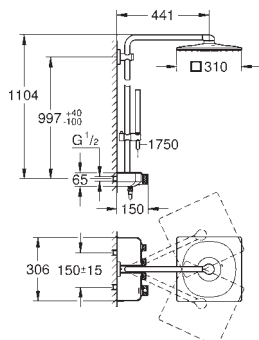

Euphoria SmartControl System 310 Cube Duo Système de douche avec mitigeur thermostatique

constitué de :

- bras de douche de 450 mm orientable horizontalement
- fixation murale supérieure réglable en hauteur pour des trous de perçage déjà existants (+40mm/-100mm)
- thermostat SmartControl permet la sélection de la douche de tête et la douche à main
- douche de tête Rainshower SmartActive 310 Cube GROHE PureRain et Jet
- douche à main Euphoria Cube (27 699 000)
- courseur réglable en hauteur
- flexible Silverflex 1750 mm (28 388 000)
- **GROHE DreamSpray** : répartition uniforme du flux entre tous les diffuseurs
- **GROHE CoolTouch** Minimise les risques de brûlures
- **GROHE TurboStat** Régulation thermostatique quasi-instantanée
- **GROHE ProGrip** avec surface moletée
- **GROHE EcoJoy** 100% de plaisir, jusqu'à 50% d'économie
- **GROHE StarLight** : chrome éclatant et durable
- **GROHE SafeStop** butée à 38°C
- **GROHE SafeStop Plus** : limiteur optionnel température à 43°C
- 1 Bouton poussoir **SmartControl** pour ON-OFF, tourner pour l'ajustement du débit EcoJoy au débit maximum
- **GROHE EasyReach** shower tray intégré
- **GROHE SpeedClean** : le calcaire disparaît en un tour de main
- **Inner WaterGuide** longévité maximale
- **TwistFree** : système anti-torsion convient pour chauffe-eau instantané à partir de 18 kW/h débit minimum nécessaire 7 l/min.