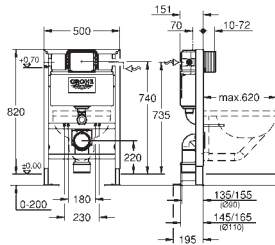

Équerres murales 38 558 00M (vendu séparément)

pour le montage des petites plaques de commande, commandez séparément la
trappe de visite 40 950 000

38 558 00M

14,50

Rapid SL

équerre murale

Pour montage apparent