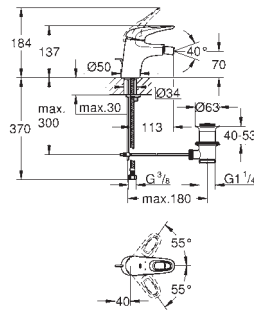

33 565 003 chromé 126,00
33 565 LS3 Moon White 163,50

Eurostyle Mitigeur monocommande bidet Taille S

monotrou
poignée étrier en métal
GROHE SilkMove: cartouche en céramique 35 mm
limiteur de débit ajustable
limiteur de course
GROHE StarLight : chrome éclatant et durable
GROHE EcoJoy : mousseur économique, 5,7 l/min
GROHE FastFixation installation rapide
avec rotule
vidage automatique 1 1/4"
flexible(s) de raccordement souple(s)