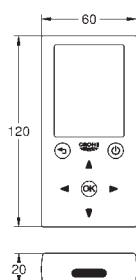

Télécommande

Pour tous les produits infra-rouge GROHE (à partir de 06/2015)
et GROHE Blue Home jusque 12/2018.

monitoring

Données de consommation et d'utilisation
Cycles de désinfection thermiques (robinets infrarouges)
Cycles de chasse d'eau automatique (robinets infrarouges)
Cycles de mode de nettoyage (GROHE Blue Home)
Capacité du filtre et de la bouteille de CO₂ (GROHE Blue Home)

configuration

Mode nettoyage on/off
Désinfection thermique (robinets infrarouges)
plage de détection
Arrêt retardé (robinets infrarouges)
Chasse d'eau automatique (robinets infrarouges)
Capacité du filtre (GROHE Blue Home)

service

Sauvegarde et envoi du profile produit
reset des réglage sur les paramétrage d'usine
Détails de service
Mode démo
Codes erreur (GROHE Blue Home)
3 x 1.5 V DC (AAA)