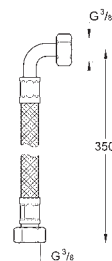

Flexible de raccordement

300 mm

3/8" x 3/8"