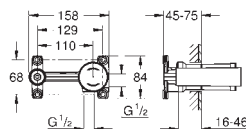

23 571 000

238,00

Corps encastré pour mitigeur monocommande 1/2"

montage 2 trous

montage encastré

livré sans set de finition

GROHE SilkMove: cartouche en céramique 35 mm

limiteur de débit ajustable

limiteur de course

bec peut être mis à gauche ou à droite

laiton

gabarit de montage

permet l'étanchéité du mur autour du corps

Avec natte d'étanchéité