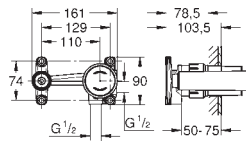

GROHE EUROCUBE JOY

Référence No.

Finition

Prix € sans
TVA

23 429 000

247,50

Corps encastré 1/2" pour mitigeur Joystick
montage 2 trous
livré sans set de finition
GROHE FeatherControl cartouche Joystick
montage encastré
gabarit de montage
laiton
permet l'étanchéité du mur autour du corps
Avec natte d'étanchéité

46 901 000

78,00