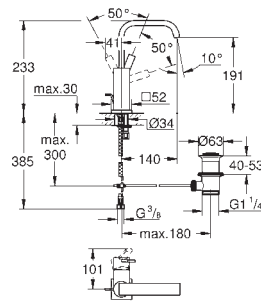

32 146 000

chromé

542,00

Allure
Mitigeur monocommande lavabo
Taille L

monotrou

GROHE SilkMove : cartouche en céramique 28 mm

GROHE StarLight : chrome éclatant et durable

GROHE EcoJoy: max 6,0 l/min.

GROHE FastFixation

mousseur

bec U

vidage automatique 1 1/4"

flexible(s) de raccordement souple(s)