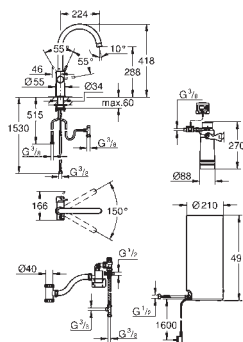

GROHE Red Duo

Robinet et chauffe-eau taille L

constitué de :

GROHE Red Duo mitigeur monocommande

pour évier

monotrou

bec C

GROHE ChildLock poussez le bouton pour de l'eau bouillante

GROHE StarLight : chrome éclatant et durable

GROHE SilkMove : cartouche en céramique 28 mm

bec isolé

zone de rotation 150°

robinetterie double puisage

flexible(s) de raccordement souple(s)

Raccordement pour GROHE Red

Chauffe-eau GROHE Red taille L

Réservoir pour bouilloire et eau chaude

5.5 litres d'eau bouillante 100° C

capacité totale : 7 litres

pression d'entrée minimale : 1-7 bar

avec flexibles d'arrivée d'eau et de sortie d'eau bouillante

marquage de conformité CE

alimentation électrique 230 V 50 Hz

Consommation électrique 2100 W

usage standby 15 W

classification énergétique A

Filter GROHE Red

protège le chauffe-eau contre le calcaire

600 L à 20° dKH

Filter 5 phases