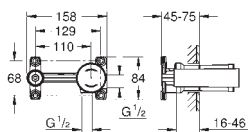

GROHE EUROSTYLE COSMOPOLITAN

Référence No.

Finition

Prix € sans
TVA

23 571 000

238,00

Corps encastré pour mitigeur monocommande 1/2"

montage 2 trous
montage encastré
livré sans set de finition

GROHE SilkMove: cartouche en céramique 35 mm
limiteur de débit ajustable
limiteur de course

bec peut être mis à gauche ou à droite

laiton
gabarit de montage
permet l'étanchéité du mur autour du corps
Avec natte d'étanchéité