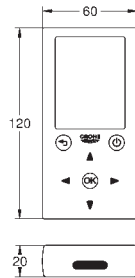

GROHE EUROCUBE E

Référence No.

Finition

Prix € sans
TVA

36 407 001

203,50