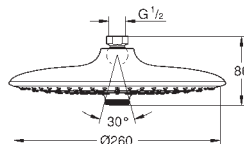

Euphoria 260

Douche de tête

Rain, SmartRain, Jet

Ø 260 mm

rotule réglable à +/- 15°

raccord fileté 1/2" et flexible

GROHE EcoJoy limiteur de débit 9,5 l/min

GROHE DreamSpray : répartition uniforme du flux entre tous les diffuseurs

GROHE StarLight : chrome éclatant et durable

GROHE SpeedClean : le calcaire disparaît en un tour de main

Inner WaterGuide longévité maximale

adapté pour les chauffe-eau instantanés

26 455 000 **chromé** **140,50**
idem, avec écoulement non-restreint