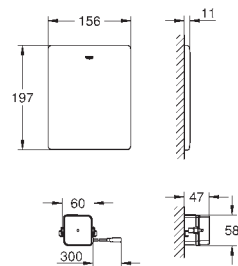

Commande WC pour commande à distance manuelle

pour réservoirs encastrés 6 - 9 l
pour le raccordement d'une ou plusieurs touches de commande sans potentiel par câble
convient pour les rails porteurs pour handicapés avec touche d'actionnement intégrée de Hewi, Keuco, Lehnen, Normbau, Pressalit, AMS, Deubad, Erlau, FRELU, FSB
dimension de la plaque 156 x 197 mm
transformateur pour montage externe
alimentation 230 V AC, 50/60 Hz, 4,0 VA
servo-moteur
3m de câble
pour connection transformateur et électronique
câble de connexion 3 m prêt à l'emploi
marquage de conformité CE

36 340 000

59,00