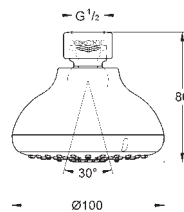

27 606 001

chromé

59,50

Tempesta 100
Douche de tête 4 jets

GROHE Rain O², Rain, Massage, Jet

rotule réglable à +/- 15°

raccord fileté 1/2" et flexible

GROHE EcoJoy limiteur de débit 9,5 l/min

GROHE DreamSpray : répartition uniforme du flux entre tous les diffuseurs

GROHE StarLight : chrome éclatant et durable

GROHE SpeedClean : le calcaire disparaît en un tour de main

Inner WaterGuide longévité maximale

adapté pour les chauffe-eau instantanés