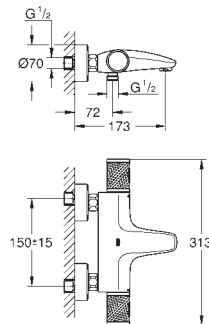

34 830 000 chromé 299,50

Édition professionnelle
disponible à partir de mai 2021

34 783 000 chromé 266,50

Grohtherm 1000 Performance
Mitigeur thermostatique douche 1/2" avec ensemble de douche
constitué de :

Grohtherm 1000 Performance mitigeur thermostatique pour douche 1/2"
(34 776 000)

Set de douche 2 jets Tempesta Cosmopolitan 100, 600 mm (27 578 002)

En option, limiteur de débit inclus GROHE EcoJoy 5.7 l/min