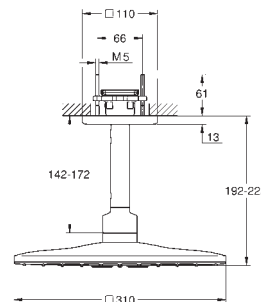

GROHE DOUCHES DE TÊTE

Référence No.

Finition

Prix € sans
TVA

DOUCHES

26 477 LS0

moon white

704,50

Rainshower SmartActive 310

Set douche de tête 142 mm, 2 jets

constitué de :

douche de tête Rainshower SmartActive 310, blanche

2 jets :

GROHE PureRain, ActiveRain

Bras de douche plafonnier 142 mm

GROHE DreamSpray : répartition uniforme du flux entre tous les diffuseurs

GROHE Starlight chrome éclatant et durable

GROHE SpeedClean : le calcaire disparaît en un tour de main

Inner WaterGuide longévité maximale

Nécessite le corps encastré 26 483 000 ou 26 484 000 - à commander séparément

26 479 000

chromé

565,50

26 479 DC0

supersteel

791,00

26 479 GN0

brushed cool sunrise

961,00

26 479 DL0

brushed warm sunset

961,00

26 479 A00

hard graphite

891,50

26 479 AL0

brushed hard graphite

961,00

Rainshower SmartActive 310 Cube

Set de douche de tête 430 mm, 2 jets

constitué de :

douche de tête Rainshower SmartActive 310 Cube

2 jets :

GROHE PureRain, ActiveRain

Bras de douche horizontal 430 mm

GROHE DreamSpray : répartition uniforme du flux entre tous les diffuseurs

GROHE StarLight : chrome éclatant et durable

GROHE SpeedClean : le calcaire disparaît en un tour de main

Inner WaterGuide longévité maximale

Nécessite le corps encastré 26 483 000 ou 26 484 000 - à commander séparément

26 479 LS0

moon white

733,00

Rainshower SmartActive 310 Cube

Set de douche de tête 430 mm, 2 jets

constitué de :

douche de tête Rainshower SmartActive 310 Cube, blanche

2 jets :

GROHE PureRain, ActiveRain

Bras de douche horizontal 430 mm

GROHE DreamSpray : répartition uniforme du flux entre tous les diffuseurs

GROHE StarLight : chrome éclatant et durable

GROHE SpeedClean : le calcaire disparaît en un tour de main

Inner WaterGuide longévité maximale