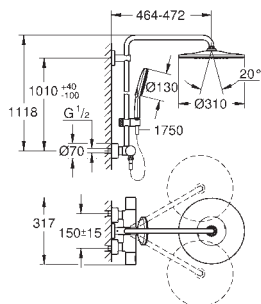

GROHE RAINSHOWER SMARTACTIVE SYSTEM

Référence No.

Finition

Prix € sans
TVA

new