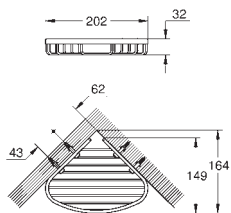

40 664 001	chromé	38,50

BauCosmopolitan
Panier porte-savon
en métal
pour montage d'angle
petite taille
fixation avec vis incluses