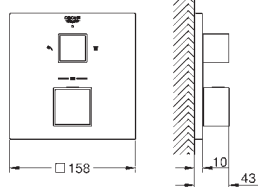

35 600 000 **82,50**
GROHE Rapido SmartBox corps encastré universel

35 604 000 **82,50**
GROHE Rapido SmartBox corps encastré universel
édition professionnelle
disponible en mars 2021