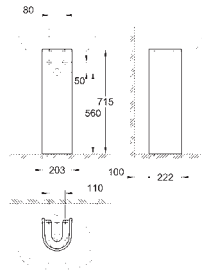

39 202 000 **blanc** **81,00**
Euro Céramique
Colonne pour lavabo suspendu
Fixations invisibles
en céramique sanitaire
Approprié pour tous lavabos GROHE sauf 39 324 000, 39 324 00H, 39 327000, 39 327 00H