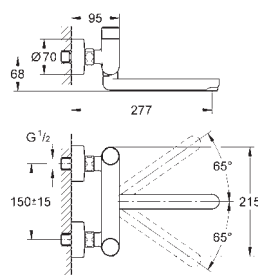

36 319 000

chromé

544,50

Eurosmart Cosmopolitan T
Mitigeur de lavabo avec limiteur de température adaptable
montage mural
GROHE StarLight : chrome éclatant et durable
GROHE EcoJoy 100% de plaisir, jusqu'à 50% d'économie
brise-jet laminaire 9 l/min
Bec coulé orientable 200 mm
limiteur de desserte 130°, blocable
durée d'écoulement: court - moyen - long (réglage usine: moyen), ± 7, 15 ou 30 sec (dépendant de la pression)
pour pression entre 0.5 et 6 bars
raccords S
clapets anti-retour
filtres intégrés

36 321 000

chromé

344,00