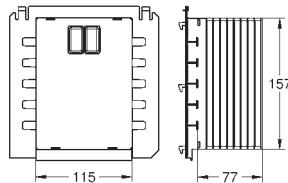

40 911 000

Trappe de visite pour plaques de commande réduites
à combiner avec Rapid SL

15,50