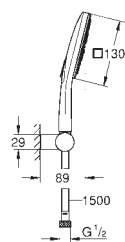

Rainshower SmartActive 130 Cube

Set de bain, 3 jets

constitué de :

douchette Rainshower SmartActive 130 Cube (26 582)

support mural ajustable (27 056)

flexible de douche Silverflex 1500 mm (28 364)

GROHE EcoJoy limiteur de débit 9,5 l/min

GROHE DreamSpray : répartition uniforme du flux entre tous les diffuseurs

GROHE StarLight : chrome éclatant et durable

GROHE SpeedClean : le calcaire disparaît en un tour de main

Inner WaterGuide longévité maximale

TwistFree : système anti-torsion

adapté pour les chauffe-eau instantanés

new