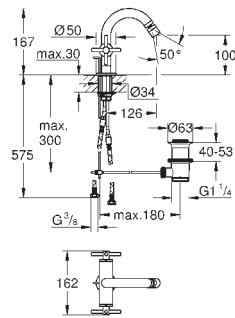

24 027 003

chromé

474,50

24 027 DC3

supersteel

664,00

24 027 GL3

cool sunrise

711,50

24 027 DA3

warm sunset

711,50

24 027 AL3

brushed hard graphite

758,50

**Atrio
Mélangeur monotrou Bidet
Taille M**

tête à disques céramique Carbodur 1/2", 90°
GROHE StarLight : chrome éclatant et durable
GROHE FastFixation
mousseur à rotule
bec coudé
vidage automatique 1 1/4"
flexible(s) de raccordement souple(s)
croisillons rétro
Deux différents sets de finitions sont inclus : un set avec les marquages „H” pour eau chaude et „C” pour eau froide et un set sans aucun marquage