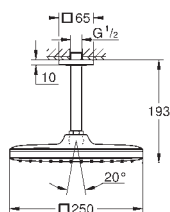

GROHE TEMPESTA

Référence No.

Finition

Prix € sans
TVA

DOUCHES

new

26 688 000

chromé

159,00

Tempesta 250 Cube

Set de douche de tête, 142 mm, 1 jet

constitué de :

tête de douche Tempesta 250 Cube (26 685)

1 jet :

1 jet : **Rain**

douche de tête avec couvercle arrière blanc

bras de douche 142 mm (27 485)

avec rosace carrée

GROHE EcoJoy limiteur de débit 9,5 l/min

GROHE DreamSpray : répartition uniforme du flux entre tous les diffuseurs

GROHE StarLight : chrome éclatant et durable

GROHE SpeedClean : le calcaire disparaît en un tour de main

Inner WaterGuide longévité maximale

adapté pour les chauffe-eau instantanés

édition professionnelle

new