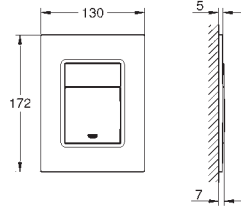

37 535 000	chromé	74,50
37 535 DC0	supersteel	167,50
37 535 AL0	brushed hard graphite	167,50

Skate Cosmopolitan S
Plaque de commande

double touche ou interrompable
pour mécanisme pneumatique AV1 pour bâtis support
montage vertical
130 x 172 mm
en ABS