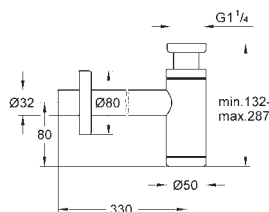

Nova Cosmopolitan S
Plaque de commande
double touche ou interrompable
pour mécanisme pneumatique AV1 pour bâtis support
montage vertical
130 x 172 mm
en ABS
GROHE StarLight : chrome éclatant et durable
GROHE EcoJoy 100% de plaisir, jusqu'à 50% d'économie
plaque de commande avec aimant et set de fixation, à utiliser pour trappe de visite réduite compatible avec Rapid SLX pour utilisation avec Rapid SL et Uniset avec réservoir de chasse GD 2, veuillez commander le regard d'inspection 40 911 000 (vendu séparément)