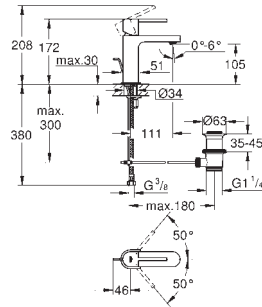

GROHE PLUS

Référence No. Finition Prix € sans TVA

32 612 003 chromé 213,00
32 612 DC3 supersteel 301,50
32 612 AL3 brushed hard graphite 344,50

GROHE Plus
Mitigeur monocommande lavabo
Taille S
monotrou
levier en métal
GROHE SilkMove : cartouche en céramique 28 mm
limiteur de course
GROHE StarLight : chrome éclatant et durable
GROHE EcoJoy SpeedClean mousseur 5,7 l/min
GROHE AquaGuide mousseur ajustable
GROHE FastFixation Plus
vidage automatique 1 1/4"
flexible(s) de raccordement souple(s)