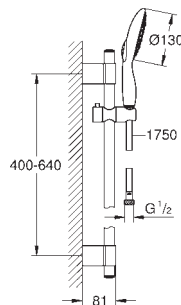

27 750 000

chromé

221,50

Idem, 900 mm

27 736 000

chromé

199,50

Power&Soul 130