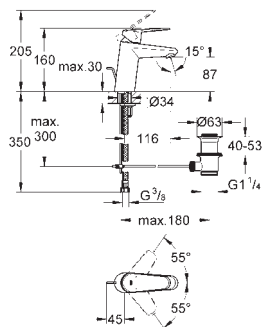

33 183 002 chromé 175,50

Eurodisc Cosmopolitan
Mitigeur monocommande lavabo
Taille S
monotrou
levier en métal
GROHE SilkMove : cartouche en céramique 35 mm
limiteur de débit ajustable
débit minimal réglable à 2,5 l/min
GROHE StarLight : chrome éclatant et durable
GROHE FastFixation Plus installation ultra-rapide
mousseur
vidage automatique 1 1/4"
flexible(s) de raccordement souple(s)
Limiteur de course en option (46 375 000)
classe de bruit I conforme à DIN 4109