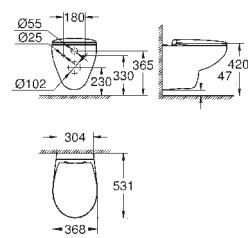

39 351 000

blanc

191,00

**Bau Céramique
Set WC suspendu**

siège WC et couvercle soft close
Pour réservoir de chasse encastré
Chasse d'eau
sans bride, Ensemble WC à poser
sortie horizontale
Volume de chasse
en céramique sanitaire
12 pièces par palette