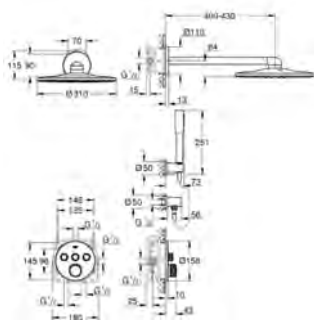

Grotherm SmartControl Perfect shower set avec Rainshower SmartActive 310

constitué de :

- thermostatique encastré avec 3 robinets d'arrêt
- set Grotherm SmartControl pour installation finale (29 121 000)
- GROHE Rapido SmartBox 35 600 000
- Set douche de tête Rainshower 310 (26 475 000) incluant douche de tête 2 jets ,
- bras de douche horizontal 400 mm et corps encastré (26 483 000)
- douchette Euphoria Cosmopolitan Stick (27 367)
- support mural Rainshower (27 074 000)
- coude mural Rainshower (27 057 000)
- flexible de douche Silverflex 1500 mm (28 364)