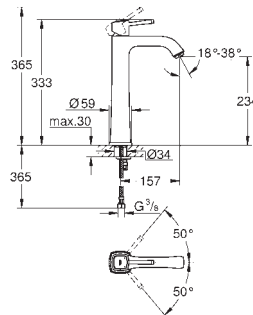

23 313 000
23 313 IGO

chromé
chromé/doré

487,50
633,50

Grandera
Mitigeur monocommande lavabo

Taille XL

pour vasque libre

GROHE SilkMove : cartouche en céramique 28 mm

GROHE StarLight : chrome éclatant et durable

GROHE EcoJoy 100% de plaisir, jusqu'à 50% d'économie

GROHE FastFixation installation rapide

GROHE AquaGuide mousseur ajustable

corps lisse

flexible(s) de raccordement souple(s)