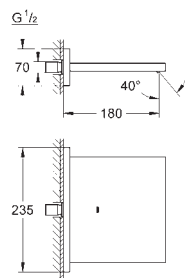

13 317 000

chromé

785,50

Allure

Bec cascade pour bain ou douche 1/2"

montage mural

GROHE StarLight : chrome éclatant et durable

Saillie 180 mm