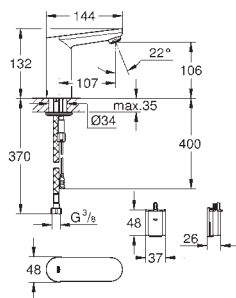

Eurosmart Cosmopolitan E

avec capteur infrarouge pour la communication bidirectionnelle pour monitoring, configuration et entretien

pile lithium 6V, type CR-P2

durée de vie de la batterie: approx. 7 ans (150 utilisations/jour)

GROHE EcoJoy : mousseur économique, 5,7 l/min

flexible(s) de raccordement souple(s)

clapets anti-retour

filtres intégrés

avec électrovanne magnétique

batterie externe

GROHE FastFixation

voyant indicateur pile déchargée

7 préprogrammations:

marquage de conformité CE

classe de bruit I conforme à DIN 4109

protection robinetterie de type IP 59K