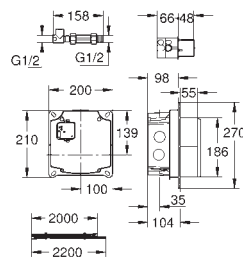

Set de pré-montage

montage encastré

Pour raccordement en eau froide ou prémixtée

convient pour les sets d'installation finale IR

boîtier de connection pour alimentation électrique

pour 36 447 000, 36 442 000

36 407 001

203,50