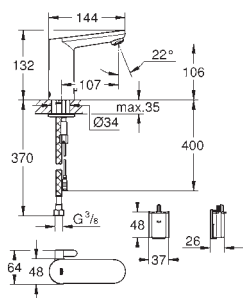

GROHE EUROSMART COSMOPOLITAN E

Référence No.

Finition

Prix € sans
TVA

36 327 001

chromé

392,00

Eurosmart Cosmopolitan E
Robinet infrarouge pour lavabo 1/2"
avec mitigeur et limiteur de température ajustable
avec capteur infrarouge pour la communication bidirectionnelle pour monitoring, configuration et entretien
pile lithium 6V, type CR-P2
durée de vie de la batterie: approx. 7 ans (150 utilisations/jour)
GROHE EcoJoy : mousseur économique, 5,7 l/min flexible(s) de raccordement souple(s)
clapets anti-retour
filtres intégrés
avec électrovanne magnétique
batterie externe
GROHE FastFixation
voyant indicateur pile déchargée
7 préprogrammations:
rinçage automatique
désinfection thermique
mode de nettoyage
fonctions additionnelles et réglage précis via télécommande 36 407 001
marquage de conformité CE
classe de bruit I conforme à DIN 4109
protection robinetterie de type IP 59K

36 331 001

chromé

387,00

idem, avec vidage automatique 1 1/4"

36 422 000

chromé

495,00