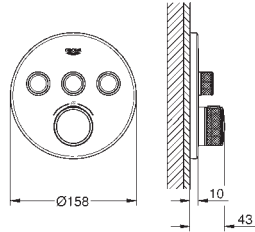

GROHE ATRIO

Référence No.	Finition	Prix € sans TVA
29 121 000	chromé	615,50
29 121 DC0	supersteel	862,50
29 121 GL0	cool sunrise	923,50
29 121 DA0	warm sunset	923,50
29 121 AL0	brushed hard graphite	986,00

Grohtherm SmartControl
Thermostatique pour installation encastrée 3 sorties
à combiner impérativement avec :
GROHE Rapido SmartBox 35 600 000
Rosace murale en métal avec **GROHE FastFixation**,
ajustable rétroactivement de 6°
GROHE StarLight : chrome éclatant et durable
1 Bouton poussoir **SmartControl** pour ON-OFF, tourner pour l'ajustement du débit EcoJoy au débit maximum pictogrammes échangeables
GROHE TurboStat Régulation thermostatique quasi-instantanée
GROHE ProGrip avec surface moletée
GROHE SafeStop : butée à 38°C
GROHE SafeStop Plus limiteur optionnel température à 43°C ou 46°C
clapets anti-retour et filtres intégrés certifié BELGAQUA
Sorties multiples pouvant être utilisées simultanément
Attention : livré sans corps d'encastrement
débit :
sortie A = 23 l/min
sortie B = 27 l/min
sortie C = 23 l/min
sortie A + B = 33 l/min
sortie A + B + C = 36 l/min

35 600 000		82,50
GROHE Rapido SmartBox corps encastré universel		

35 604 000		82,50
GROHE Rapido SmartBox corps encastré universel édition professionnelle disponible en mars 2021		

29 122 000	chromé	375,50
29 122 DC0	supersteel	526,50
29 122 GL0	cool sunrise	563,50
29 122 DA0	warm sunset	563,50
29 122 AL0	brushed hard graphite	601,50