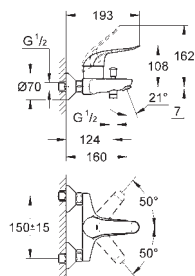

Euroeco Special

Mitigeur monocommande 1/2" bain/douche
montage mural

GROHE StarLight : chrome éclatant et durable

GROHE SilkMove: cartouche en céramique 46 mm

GROHE EcoJoy 100% de plaisir, jusqu'à 50% d'économie

limiteur de débit ajustable

inverseur automatique bain/douche

mousseur

levier en métal

longueur: 120 mm

limiteur de course intégré

raccords S

protégé contre anti-retour