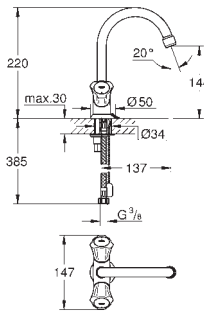

21 100 001

chromé

144,00

Costa L
Mélangeur monotrou
poignées métalliques
avec isolation thermique
vissées
tête Longlife
bec coulé avec mousseur
graine d'attache
flexible(s) de raccordement souple(s)
GROHE StarLight : chrome éclatant et durable