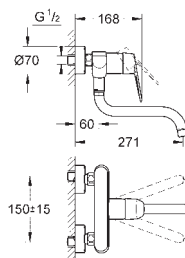

33 772 002

chromé

240,00

Eurodisc Cosmopolitan
Mitigeur évier

montage mural

GROHE Starlight chrome éclatant et durable

GROHE SilkMove: cartouche en céramique 46 mm

mousseur

limiteur de débit ajustable

bec mobile

Zone de rotation au choix : 0° / 150°

saillie 271 mm

raccords S

CUISINE