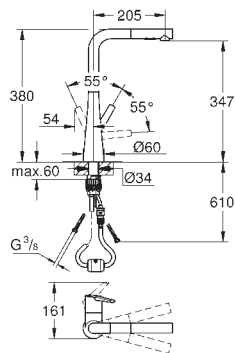

GROHE ZEDRA / ZEDRA SMARTCONTROL / ZEDRA TOUCH

Référence No.

Finition

Prix € sans
TVA

32 553 002
32 553 DC2

chromé
supersteel

375,00
487,50

Zedra