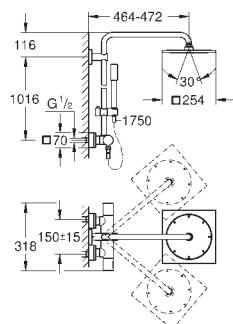

27 469 000

chromé

1 227,00

Rainshower F-Series System 254

Système de douche avec mitigeur thermostatique

constitué de :

- bras de douche de 450 mm orientable
- mitigeur thermostatique incluant la fonction Aquadimmer permet la sélection de la douche de tête et la douche à main
- douche de tête Rainshower F 254 x 254 mm, 1 jet : Rain (27 285 000) en métal
- avec rotule, angle de rotation $\pm 20^\circ$
- douche à main Sena (28 341 000)
- curseur réglable en hauteur (12 140 000) flexible métal 1750 mm

GROHE EcoJoy limiteur de débit 9,5 l/min

GROHE TurboStat

GROHE SafeStop : butée à 38°C

GROHE SafeStop Plus : limiteur optionnel température à 43°C

GROHE CoolTouch Le corps ne devient jamais plus chaud que l'eau mitigée

GROHE DreamSpray jet parfaitement uniforme

GROHE StarLight : chrome éclatant et durable

GROHE SpeedClean : le calcaire disparaît en un tour de main

Inner WaterGuide longévité maximale

convient pour chauffe-eau instantané à partir de 18 kW/h

débit minimum nécessaire 7 l/min.

26 070 000

chromé

510,50