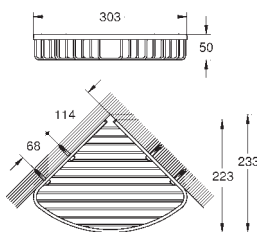

40 663 001	chromé	48,00

BauCosmopolitan
Panier porte-savon
en métal
pour montage d'angle
grande taille
fixation avec vis incluses