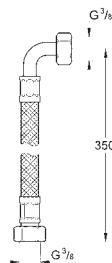

45 704 000 chromé 12,00

Flexible de raccordement
300 mm
3/8" x 3/8"