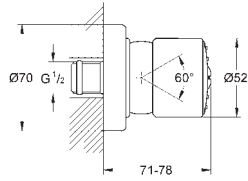

GROHE DOUCHES DE TÊTE

Référence No.

Finition

Prix € sans
TVA

28 198 000

chromé

148,50

Relaxa 50