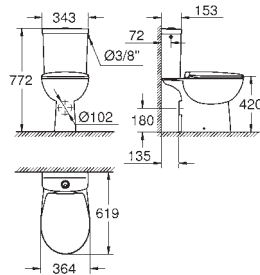

GROHE BAU CÉRAMIQUE

Référence No. Finition Prix € sans TVA

39 496 000 **blanc** **308,50**

**Bau Céramique
PACK WC à poser**
constitué de :
Bau Ceramic WC à poser avec sortie horizontale (39 349 000)
Chasse d'eau
sans bride, Ensemble WC à poser
sortie horizontale
Volume de chasse
set de fixation inclus
en céramique sanitaire

Bau Ceramic réservoir de chasse d'eau (39 494 000)
Alimentation latérale
Mécanisme de chasse inclus
en céramique sanitaire

Bau Ceramic abattant (39 493 000)
Avec abattant
avec frein de chute
Fixation rapide
Déclipsable
de Duroplast
set de fixation inclus
4 pièces par palette

39 648 SH0 **blanc** **247,00**