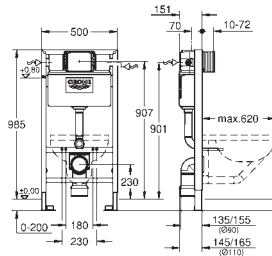

GROHE RAPID SL POUR WC

Référence No.

Finition

Prix € sans
TVA

38 525 001

322,50

Rapid SL

Bâti support pour WC, 1,00 m hauteur d'installation

avec réservoir 6 - 9 l

pour mur porteur

châssis en acier finition époxy

pour cloison creuse, complètement pré-monté

avec connexions fixes

avec réglage rapide et verrouillage de la hauteur jusqu'à 200 mm

livré avec matériel de fixation

homologué TÜV

livré avec tiges et écrous pour fixation de la cuvette WC

fixation céramique

Les WC céramique avec petite surface de portée (< 205 mm) nécessitent un accessoire additionnel 38 779 000

écartement des fixations 180/230 mm

coude d'évacuation

réglable en profondeur et en hauteur (200 mm)

réduction Ø 90/110 mm

garniture d'évacuation et d'alimentation

Réservoir de chasse 6 - 9 l:

mécanisme à déclenchement pneumatique (AV1) pour plaque de commande

simple touche (interrompable) et double touche (interrompable)

positionnement de la commande en façade ou par le dessus

alimentation latérale ou par l'arrière

classe silence I DIN 41 09

réservoir isolé contre la condensation

alimentation d'eau avec robinet d'équerre et raccordement flexible, connection

rapide sans outil

gabarit de réservation protecteur pendant installation et à recouper

Equerres murales 38 558 00M (vendu séparément)

pour le montage des petites plaques de commande, commandez séparément la trappe de visite 40 950 000

38 526 000

340,00