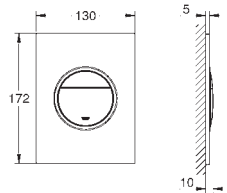

37 601 000	chromé	89,50
37 601 P00	Chromé mat	89,50
37 601 SH0	blanc	73,50
37 601 DC0	supersteel	160,50
37 601 BE0	nickel	160,50
37 601 EN0	brushed nickel	160,50
37 601 GL0	cool sunrise	160,50
37 601 GN0	brushed cool sunrise	160,50
37 601 DA0	warm sunset	160,50
37 601 DL0	brushed warm sunset	160,50
37 601 A00	hard graphite	160,50
37 601 AL0	brushed hard graphite	160,50

Nova Cosmopolitan S Plaque de commande

double touche ou interrompable
pour mécanisme pneumatique AV1 pour bâtis support
montage vertical
130 x 172 mm
en ABS

GROHE StarLight : chrome éclatant et durable

GROHE EcoJoy 100% de plaisir, jusqu'à 50% d'économie

plaque de commande avec aimant et set de
fixation, à utiliser pour trappe de visite réduite
compatible avec Rapid SLX

pour utilisation avec Rapid SL et Uniset avec réservoir de chasse GD 2, veuillez
commander le regard d'inspection 40 911 000 (vendu séparément)