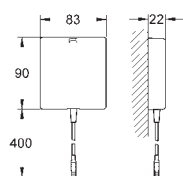

Alimentation électrique à encastrer

à associer avec infra rouge pour lavabo (un seul détecteur)
Alimentation électrique à découpage avec
tension de service 100-230 V AC, 50 - 60 Hz
pour boîte d'encastrement avec couvercle et décharge de traction