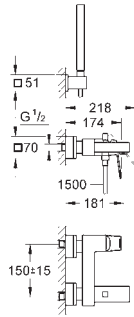

Référence No. Finition Prix € sans TVA

23 141 000 chromé 347,50

Eurocube
Mitigeur monocommande 1/2" bain/douche
montage mural
levier en métal
GROHE SilkMove: cartouche en céramique 46 mm
GROHE StarLight : chrome éclatant et durable
limiteur de débit ajustable
inverseur automatique bain/douche
mousseur
raccords S à rosaces
protégé contre anti-retour
constitué de :
- douche à main (27 699 000)
- support mural (27 693 000)
- flexible de douche 1500 mm (28 151 000)