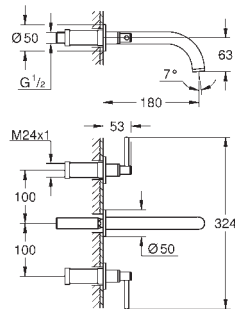

20 169 003	chromé	474,50
20 169 DC3	supersteel	664,50
20 169 GL3	cool sunrise	711,50
20 169 DA3	warm sunset	711,50
20 169 AL3	brushed hard graphite	758,50

Atrio
Mélangeur 3 trous 1/2" Lavabo
Taille S
montage mural
à combiner impérativement avec :
29 025 002
attention : livré sans le corps encastré
robinets eau chaude/froide avec têtes céramique 1/2" - 90°
GROHE StarLight : chrome éclatant et durable
GROHE EcoJoy 5,7 l/min brise-jet
entr'axe : 200 mm
Saillie 180 mm
avec croisillons lota
Deux différents sets de finitions sont inclus : un set avec les marquages „H” pour eau chaude et „C” pour eau froide et un set sans aucun marquage