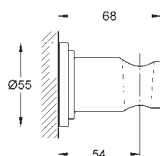

28 690 000

chromé

85,00

Sena
Support mural pour douche à main
non orientable
en métal

GROHE StarLight : chrome éclatant et durable