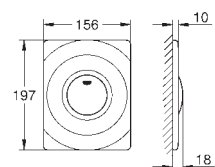

37 063 000
37 063 SH0

chromé
blanc

90,00
55,00

Surf
Plaque de commande
156 x 197 mm
Plaque de commande manuelle
commande par bouton-poussoir
en ABS
GROHE StarLight : chrome éclatant et durable