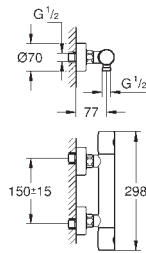

GROHE GROHTHERM 800 COSMOPOLITAN

Référence No.

Finition

Prix € sans
TVA

34 765 000

chromé

212,50

Grotherm 800 Cosmopolitan
Mitigeur thermostatique douche 1/2"
montage mural

GROHE StarLight : chrome éclatant et durable

GROHE MetalGrip poignée ergonomique en métal

GROHE SafeStop : butée à 38°C

GROHE SafeStop Plus : limiteur optionnel température à 43°C

GROHE TurboStat Régulation thermostatique quasi-instantanée

robinet d'arrêt intégré

GROHE EcoButton: poignée de débit avec touche éco et butée éco réglable

séparément

tête céramique 1/2", 180°

clapet(s) anti-retour intégré(s) agréé Belgaqua

filtres intégrés

raccords S

rosace en métal

GROHE EcoJoy 100% de plaisir, jusqu'à 50% d'économie

34 766 000

chromé

277,00