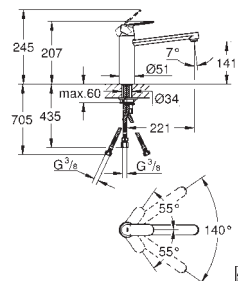

30 194 000

chromé

140,50

Eurosmart Cosmopolitan
Mitigeur évier

pour chauffe-eau à écoulement libre
bec médium

monotrou

GROHE Starlight chrome éclatant et durable

GROHE SilkMove : cartouche en céramique 35 mm

avec brise-jet

limiteur de débit ajustable

bec mobile

zone de rotation 140°

flexible(s) de raccordement souple(s)

GROHE FastFixation

CUISINE