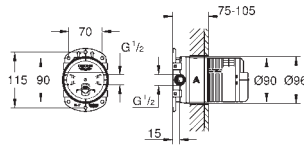

26 484 000

105,50

Rainshower

corps encastré universel 1/2"

Pour sets de douches de tête

26 475 / 26 477 / 26 479 / 26 481

2 entrées 1/2"

profondeur d'installation 75 -105 mm

unité de raccordement en laiton DR - anti corrosion

corps encastré stable et protection

boîtier étanche

joint d'étanchéité

kit de rinçage intégré

GROHE EcoJoy 9,5 l/min limiteur de débit pour chaque sortie

sans set de finition pour installation finale

26 483 000

105,50

idem avec écoulement non-restreint