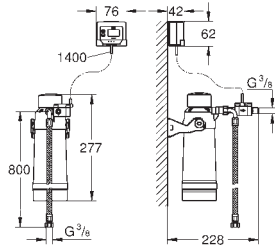

GROHE RED

Référence No.

Finition

Prix € sans
TVA

40 438 001

GROHE Red

Filtre avec tête de filtre

pour régions avec dureté de l'eau plus de 12° DC

pour montage en amont du boiler GROHE Red, livré avec chaque GROHE Red flexible(s) de raccordement souple(s) filtre 600 l

165,00