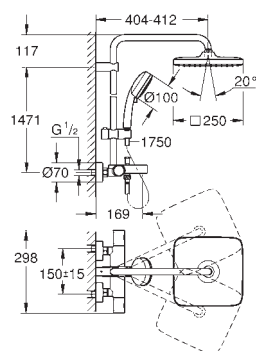

26 672 000

chromé

591,50

Tempesta Cosmopolitan System 250
Système de douche avec mitigeur thermostatique Bain/Douche
constitué de :

- bras de douche de 390 mm orientable
- mitigeur thermostatique incluant la fonction Aquadimmer permet la sélection de la douche de tête et la douche à main
- douche de tête Tempesta 250 (26 666)

Types de jet :

1 jet : **Rain**

douche de tête avec couvercle arrière blanc
avec rotule
angle de rotation $\pm 10^\circ$

GROHE EcoJoy limiteur de débit 9,5 l/min

- bec bain

inverseur séparé pour douche à main

douche à main Tempesta Cosmopolitan 100 (27 571 001)

2 jets :

Rain, Jet

GROHE EcoJoy: limiteur de débit 5,7 l/min

curseur réglable en hauteur

flexible Rotaflex 1750 mm 1/2" x 1/2" (28 410)

GROHE EcoJoy 100% de plaisir, jusqu'à 50% d'économie

GROHE TurboStat Régulation thermostatique quasi-instantanée

GROHE SafeStop : butée à 38°C

GROHE SafeStop Plus : limiteur optionnel température à 43°C

GROHE DreamSpray : répartition uniforme du flux entre tous les diffuseurs

GROHE StarLight : chrome éclatant et durable

GROHE SpeedClean : le calcaire disparaît en un tour de main

Inner WaterGuide longévité maximale

TwistFree : système anti-torsion

convient pour chauffe-eau instantané à partir de 18 kW/h

débit minimum nécessaire 7 l/min.

pression minimale recommandée 1.0 bar

édition professionnelle

new