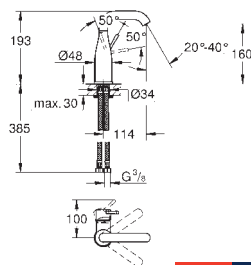

23 463 001	chromé	197,50

Essence
Mitigeur monocommande lavabo
Taille M
monotrou
levier en métal
GROHE SilkMove : cartouche en céramique 28 mm
limiteur de course
GROHE StarLight : chrome éclatant et durable
GROHE EcoJoy : mousseur économique, 5,7 l/min
GROHE AquaGuide mousseur ajustable
GROHE FastFixation Plus
bec mobile avec butée et mousseur
corps lisse
flexible(s) de raccordement souple(s)

24 176 001	chromé	197,50

Édition professionnelle
disponible à partir de mai 2021