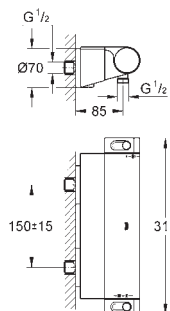

raccords S à rosaces

GROHE EasyReach tablette

amovible pour nettoyage facile

chromé

GROHE EcoJoy 100% de plaisir, jusqu'à 50% d'économie

34 169 001

chromé

325,50