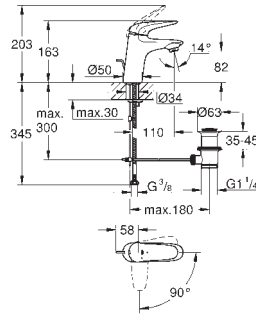

Référence No.

Finition

Prix € sans
TVA

23 709 003
23 709 LS3

chromé
Moon White

117,50
153,00

Eurostyle
Mitigeur monocommande lavabo
Taille S

monotrou
poignée solide en métal
GROHE SilkMove ES cartouche céramique 35 mm avec système éco grâce au positionnement central de l'eau froide
limiteur de débit ajustable
limiteur de course
GROHE StarLight : chrome éclatant et durable
GROHE EcoJoy : mousseur économique, 5,7 l/min
GROHE FastFixation installation rapide
vidage automatique 1 1/4"
flexible(s) de raccordement souple(s)