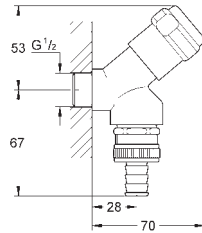

GROHE ROBINETS WAS

Référence No.

Finition

Prix € sans
TVA

41 190 000

chromé

38,00

Robinet d'équerre 1/2"

montage mural
robinet implanté de biais
avec unité de sécurité type HD (clapet de ventilation combiné avec clapet anti-retour)

Tête de graisseur 1/2" pour raccord de tuyau verrouillable
protégé contre anti-retour

GROHE StarLight : chrome éclatant et durable