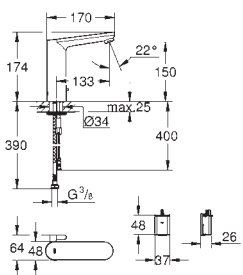

Eurosmart Cosmopolitan E
Robinet infrarouge pour lavabo 1/2" taille L
avec mitigeur et limiteur de température ajustable
avec capteur infrarouge pour la communication bidirectionnelle pour monitoring, configuration et entretien
pile lithium 6V, type CR-P2
durée de vie de la batterie: approx. 7 ans (150 utilisations/jour)
GROHE Starlight chrome éclatant et durable
GROHE EcoJoy : mousseur économique, 5,7 l/min flexible(s) de raccordement souple(s)
clapets anti-retour
filtres intégrés
avec électrovanne magnétique
batterie externe
GROHE FastFixation
voyant indicateur pile déchargée
7 préprogrammations:
rinçage automatique
désinfection thermique
mode de nettoyage
fonctions additionnelles et réglage précis via télécommande 36 407 001
marquage de conformité CE
classe de bruit I conforme à DIN 4109
protection robinetterie de type IP 59K
pression minimale recommandée 1.0 bar

36 325 001

chromé

417,00