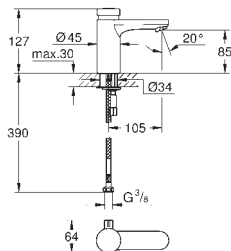

GROHE EUROSMART COSMOPOLITAN T

Référence No.

Finition

Prix € sans
TVA

36 317 000

chromé

306,50

Eurosmart Cosmopolitan T
Mitigeur de lavabo avec limiteur de température adaptable
GROHE StarLight : chrome éclatant et durable
durée d'écoulement: 7 - 15 - 30 séc.
réglage d'usine: 7 séc.
pour pression entre 0.5 et 6 bars
2 flexibles de connexion souple
clapets anti-retour
filtres intégrés

36 318 000

chromé

330,50

Idem, avec garniture de vidage 1 1/4"