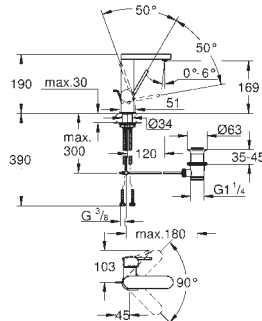

23 871 003 chromé 266,50
23 871 DC3 supersteel 373,00
23 871 AL3 brushed hard graphite 426,50

GROHE Plus
Mitigeur monocommande lavabo
Taille M
monotrou
levier en métal
GROHE SilkMove : cartouche en céramique 28 mm
limiteur de course
GROHE StarLight : chrome éclatant et durable
GROHE EcoJoy SpeedClean mousseur 5,7 l/min
GROHE AquaGuide mousseur ajustable
GROHE FastFixation
bec mobile
zone de rotation 90°
vidage automatique 1 1/4"
flexible(s) de raccordement souple(s)