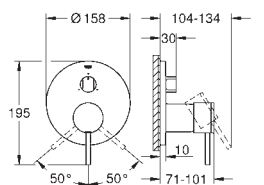

35 600 000		82,50
GROHE Rapido SmartBox corps encastré universel		

35 604 000		82,50
GROHE Rapido SmartBox corps encastré universel édition professionnelle disponible en mars 2021