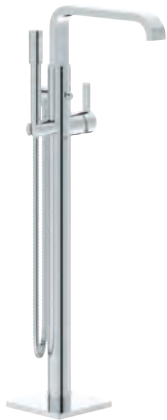

32 754 002

chromé

2 285,00

Allure

Mitigeur bain, montage au sol

à combiner impérativement avec : **45 984 001**

Attention : livré sans corps d'encastrement

GROHE SilkMove : cartouche en céramique 46 mm

GROHE StarLight : chrome éclatant et durable

inverseur automatique bain/douche

bec mobile avec butée et mousseur

saillie: 300 mm

avec support de douche

Douchette Sena 6.6 l/min

protégé contre anti-retour