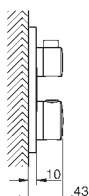

Grotherm
Mitigeur de douche thermostatique pour SmartBox, pour 2 sorties avec robinet d'arrêt / inverseur intégré

à combiner impérativement avec :

GROHE Rapido SmartBox 35 600 000

GROHE TurboStat Régulation thermostatique quasi-instantanée

GROHE StarLight : chrome éclatant et durable

rosace avec **GROHE FastFixation** (fixations cachées)

rosace en métal, ajustable rétroactivement de 6°

GROHE SafeStop : butée à 38°C

GROHE SafeStop Plus limiteur optionnel température à 43°C ou 46°C

GROHE AquaDimmer, robinet d'arrêt / inverseur intégré

debit :

sortie B = 27 l/min

sortie C = 30 l/min

Attention : livré sans corps d'encastrement

35 600 000 82,50

GROHE Rapido SmartBox corps encastré universel

35 604 000 82,50

GROHE Rapido SmartBox corps encastré universel

édition professionnelle

disponible en mars 2021

24 080 000 chromé 427,00