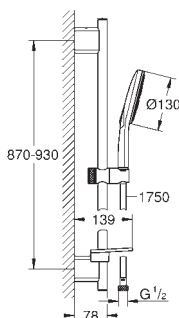

Rainshower SmartActive 130 Set de douche, 3 jets

constitué de :

douche à main Rainshower SmartActive 130 (26 574)

barre de douche 900 mm

avec supports muraux métalliques

- flexible Silverflex 1750 mm (28 388 000)

GROHE EasyReach porte savon

GROHE EcoJoy limiteur de débit 9,5 l/min

GROHE DreamSpray : répartition uniforme du flux entre tous les diffuseurs

GROHE StarLight : chrome éclatant et durable

GROHE FastFixation Plus

profondeur réglable sur le support supérieur et inférieur

GROHE SpeedClean : le calcaire disparaît en un tour de main

Inner WaterGuide longévité maximale

TwistFree : système anti-torsion

adapté pour les chauffe-eau instantanés

pression minimale recommandée 1.0 bar

new