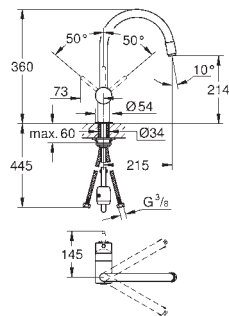

32 918 000	chromé	273,50
32 918 DC0	supersteel	347,50

Minta

Mitigeur évier

bec C

monotrou

GROHE Starlight chrome éclatant et durable

GROHE SilkMove: cartouche en céramique 46 mm

mousseur extractible

limiteur de débit ajustable

bec mobile

zone de rotation: 360°

clapets anti-retour intégrés

protégé contre anti-retour

flexible(s) de raccordement souple(s)

GROHE FastFixation

limiteur de course en option (46 308 000)