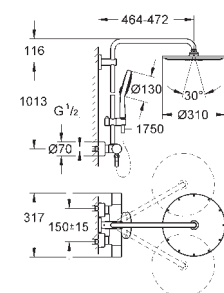

Rainshower System 310

Système de douche avec mitigeur thermostatique

constitué de :

- bras de douche de 450 mm orientable
- mitigeur thermostatique incluant la fonction Aquadimmer permet la sélection de la douche de tête et la douche à main
- douche de tête Rainshower Cosmopolitan Ø 310 mm (27 477 000) en métal
- avec rotule
- angle de rotation $\pm 15^\circ$
- douche à main Power&Soul Cosmopolitan Ø 130 mm
- 4 jets: Rain O², Rain, Bokoma Spray, Jet (27 664 000)
- curseur réglable en hauteur (12 140 000)
- flexible Silverflex 1750 mm (28 388 000)

GROHE TurboStat Régulation thermostatique quasi-instantanée

GROHE SafeStop : butée à 38°C

GROHE SafeStop Plus : limiteur optionnel température à 43°C

GROHE CoolTouch Minimise les risques de brûlures

GROHE DreamSpray : répartition uniforme du flux entre tous les diffuseurs

GROHE StarLight : chrome éclatant et durable

GROHE SpeedClean : le calcaire disparaît en un tour de main

convient pour chauffe-eau instantané à partir de 18 kW/h

débit minimum nécessaire 7 l/min.