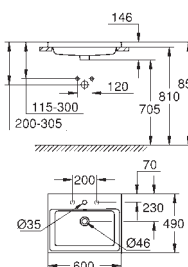

39 479 00H

blanc

266,00

Cube Céramique
Lavabo à encastrer par le dessus 60
partie arrière émaillée
à encastrer
1 trou, 2 trous à percer
Avec trop-plein
605 x 490 mm
en céramique sanitaire
PureGuard: revêtement anti-bactérielle
16 pièces par palette