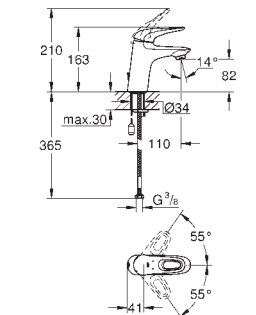

33 557 003

chromé

120,00

Eurostyle
Mitigeur monocommande lavabo
Taille S

monotrou
poignée étrier en métal
GROHE SilkMove: cartouche en céramique 35 mm
limiteur de débit ajustable
limiteur de course
GROHE StarLight : chrome éclatant et durable
GROHE EcoJoy : mousseur économique, 5,7 l/min
GROHE FastFixation installation rapide
chaînette coulissante
flexible(s) de raccordement souple(s)