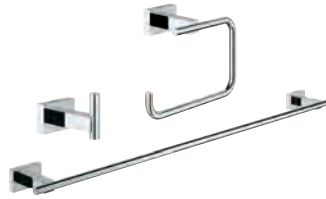

GROHE ESSENTIALS CUBE

Référence No.

Finition

Prix € sans
TVA

40 777 001

chromé

83,50

Essentials Cube

Set d'accessoires 3-en-1 à la salle de bains d'amis

en métal
constitué de :
crochet mural (40 511 001)
porte-papier (40 507 001)
porte-serviettes, 600 mm (40 509 001)
fixation invisible

GROHE StarLight : chrome éclatant et durable