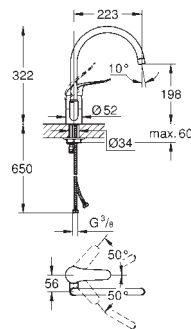

32 786 000

chromé

145,00

**Euroeco Special
Mitigeur évier**

monotrou
GROHE Starlight chrome éclatant et durable
GROHE SilkMove: cartouche en céramique 46 mm
limiteur de débit ajustable
limiteur de température
brise-jet laminaire 9 l/min
bec mobile
rotation réglable à 0° / 150° / 360°
levier en métal
longueur: 120 mm
flexible(s) de raccordement souple(s)
GROHE FastFixation

33 912 000

chromé

267,00

**Euroeco Special
Mitigeur monocommande 1/2" Evier**

monotrou
GROHE StarLight : chrome éclatant et durable
cartouche en céramique
limiteur de débit ajustable
limiteur de température
brise-jet laminaire 9 l/min
bec mobile
levier en métal
longueur: 120 mm
limiteur de course intégré