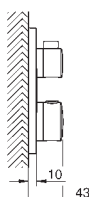

Grotherm

Mitigeur de bain thermostatique pour SmartBox, pour 2 sorties avec robinet d'arrêt / inverseur intégré

à combiner impérativement avec :

GROHE Rapido SmartBox 35 600 000

GROHE TurboStat Régulation thermostatique quasi-instantanée

GROHE StarLight : chrome éclatant et durable

rosace avec **GROHE FastFixation** (fixations cachées)

rosace en métal, ajustable rétroactivement de 6°

GROHE SafeStop : butée à 38°C

GROHE SafeStop Plus limiteur optionnel température à 43°C ou 46°C

GROHE AquaDimmer, robinet d'arrêt / inverseur intégré

debit :

sortie B = 27 l/min

sortie C = 30 l/min

Attention : livré sans corps d'encastrement

35 600 000 82,50

GROHE Rapido SmartBox corps encastré universel

35 604 000 82,50

GROHE Rapido SmartBox corps encastré universel

édition professionnelle

disponible en mars 2021