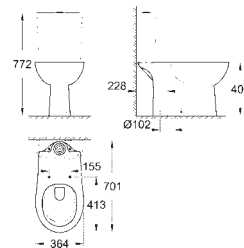

39 429 000

blanc

138,50

**Bau Céramique
Cuvette WC à poser**

Chasse d'eau
sans bride, Ensemble WC à poser
sortie verticale

Volume de chasse
Réservoir de chasse (39 437 000) à commander séparément
en céramique sanitaire

Compatible avec siège abattant WC 39492000 (sans frein de chute) ou siège
abattant 39493000 (frein de chute)

9 pièces par palette