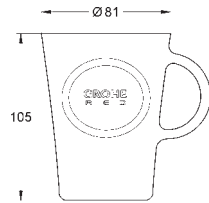

40 432 000

GROHE Red

Verres de thé (4 pièces)

Verre résistant à la chaleur

convient pour lave-vaisselle

Volume 250 ml

26,00