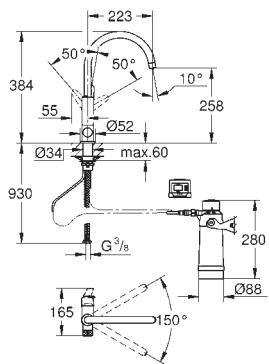

GROHE Blue Pure BauCurve Kit de démarrage

constitué de :
GROHE Blue Mitigeur monocommande pour évier
avec système de filtration de l'eau
monotrou
bec C

Manette séparée pour l'eau filtrée

tête 1/2"

GROHE StarLight : chrome éclatant et durable

GROHE SilkMove : cartouche en céramique 28 mm

bec mobile

zone de rotation 150°

circuits d'eau séparés pour l'eau filtrée et l'eau non filtrée

flexible(s) de raccordement souple(s)

GROHE Blue Tête de filtre

GROHE Blue filtre au charbon actif pour un goût premium

Capacité 3000 L

Compteur de durée de vie du filtre avec piles incluses 2 x AA