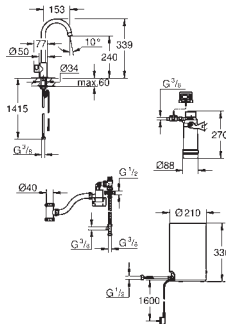

Référence No.	Finition	Prix € sans TVA

30 080 001	chromé	1 140,00

**GROHE Red Mono
Robinetterie Mono et boiler taille L**

constitué de :
GROHE Red Mono monofluide
monotrou
bec C

GROHE ChildLock poussez le bouton pour de l'eau bouillante
GROHE StarLight : chrome éclatant et durable
bec isolé

zone de rotation 150°

Raccordement pour GROHE Red
Chauffe-eau GROHE Red taille L
Réservoir pour bouilloire et eau chaude
5.5 litres d'eau bouillante 100° C
capacité totale : 7 litres

pression d'entrée minimale : 1-7 bar
avec flexibles d'arrivée d'eau et de sortie d'eau bouillante
marquage de conformité CE

alimentation électrique 230 V 50 Hz

Consommation électrique 2100 W

usage standby 15 W

classification énergétique A

Filtre GROHE Red

protège le chauffe-eau contre le calcaire

600 L à 20° dKH

Filtre 5 phases

30 085 001	chromé	1 048,00
30 085 DC1	supersteel	1 206,00
30 085 DA1	warm sunset	1 258,00
30 085 DL1	brushed warm sunset	1 310,00
30 085 A01	hard graphite	1 258,00
30 085 AL1	brushed hard graphite	1 310,00

**GROHE Red Mono
Robinetterie Mono et boiler taille M**

constitué de :
GROHE Red Mono monofluide
monotrou
bec C

GROHE ChildLock poussez le bouton pour de l'eau bouillante
GROHE StarLight : chrome éclatant et durable
bec isolé

zone de rotation 150°

Raccordement pour GROHE Red
Chauffe-eau GROHE Red taille M
Réservoir pour bouilloire et eau chaude
3 litres d'eau bouillante
capacité totale : 4 litres

pression d'entrée minimale : 1-7 bar

avec flexibles d'arrivée d'eau et de sortie d'eau bouillante

marquage de conformité CE

alimentation électrique 230 V 50 Hz

Consommation électrique 2100 W

usage standby 15 W

classification énergétique A

Filtre GROHE Red

protège le chauffe-eau contre le calcaire

600 L à 20° dKH

Filtre 5 phases