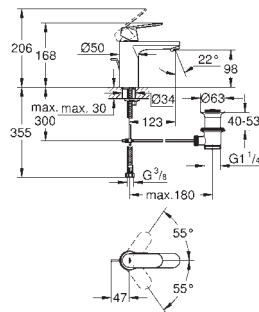

23 325 000

chromé

122,50

Eurosmart Cosmopolitan
Mitigeur monocommande lavabo

Taille M

monotrou
levier en métal

GROHE SilkMove: cartouche en céramique 35 mm
limiteur de débit ajustable

GROHE StarLight : chrome éclatant et durable

GROHE EcoJoy : mousseur économique, 5,7 l/min

GROHE FastFixation installation rapide

vidage automatique 1 1/4"
flexible(s) de raccordement souple(s)