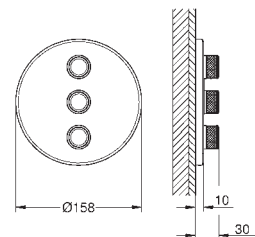

35 600 000		82,50
GROHE Rapido SmartBox corps encastré universel		

35 604 000		82,50
GROHE Rapido SmartBox corps encastré universel édition professionnelle disponible en mars 2021