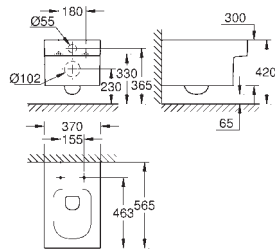

39 245 00H

blanc

493,00

Cube Céramique
WC suspendu
Pour réservoir de chasse encastré
sortie horizontale
Chasse d'eau
sans bride, Ensemble WC à poser
Volume de chasse 3/4,5 l
set de fixation inclus
en céramique sanitaire
Entièrement caréné avec fixations invisibles
PureGuard: revêtement anti-bactérielle
Compatible avec siège abattant 39488000 (frein de chute)