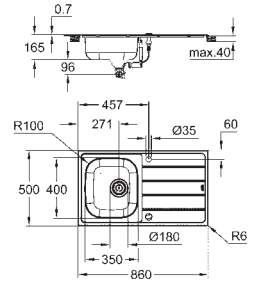

31 562 SD1

RealSteel

142,50

Bau

Evier et mitigeur monocommande bundle

constitué de :

K200 évier en acier inox avec vidage (31 552 SD1)

Mitigeur évier monocommande Bau Edge (31 367 001)

bec haut

monotrou

GROHE StarLight : chrome éclatant et durable

GROHE Longlife cartouche céramique 28 mm

GROHE Zero circuits d'eau internes séparés – sans plomb ni nickel

mousseur

bec mobile

zone de rotation: 360°

flexible(s) de raccordement souple(s)

Rayon extérieur : R6 (encastré), rayon bac intérieur : R100

GROHE FastFixation Plus installation simple et ultra rapide - aucun outil nécessaire

En option : vidage automatique avec bouton poussoir (40 986 SD0)

nombre de supports de montage inclus (encastré): 14