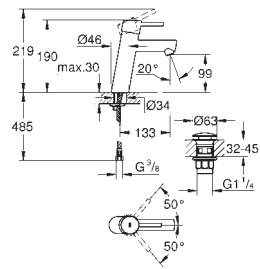

23 932 001 chromé 151,50

Concetto
Mitigeur monocommande lavabo

Taille M

monotrou

levier en métal

GROHE SilkMove : cartouche en céramique 28 mm
limiteur de course intégré

GROHE StarLight : chrome éclatant et durable

GROHE EcoJoy SpeedClean mousseur 5,7 l/min

GROHE FastFixation installation rapide

corps lisse avec vidage push-open

flexible(s) de raccordement souple(s)
pression minimale recommandée 1.0 bar