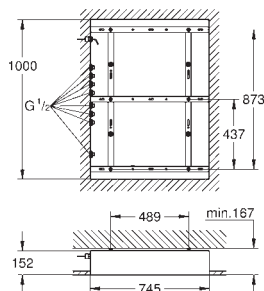

La construction du plafond doit être approprié pour le produit (poids total du produit > 70kg) . Le plafonnier doit être contrôlé par 8 sorties + 1 sortie de douchette et le débit doit être suffisant (>100 l/min). Pour plus d'informations, vous référez au guide d'installation.

27 865 000

chromé

4 712,50

Rainshower F-Series 20"

Plafonnier avec lumière

1 jet: Rain

508 x 508 x 59 mm

en métal

Spectre LED : lumière douce avec arc-en-ciel de couleurs modulable

Ajustable individuellement : éclairage permanent avec sélection de couleur

Alimentation électrique pour lumière 12 V DC

marquage de conformité CE

GROHE DreamSpray : répartition uniforme du flux entre tous les diffuseurs

GROHE StarLight : chrome éclatant et durable

GROHE SpeedClean : le calcaire disparaît en un tour de main

Exige l'ensemble (29 069 000), l'unité de base F-digital Deluxe (36 397 000),

l'unité Bluetooth (36 371 000) et plusieurs cables de connexion. Tout doit être commandé séparément pour l'installation.

Ce produit contient in lumière LED intégrée qui ne peut pas être changée. Classe énergétique : A+

Pour des informations détaillées sur le produit, veuillez contacter votre service client GROHE.