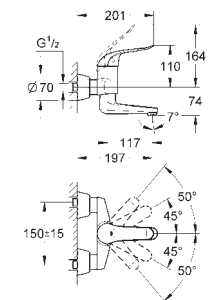

32 767 000

chromé

286,00

Euroeco Special

Mitigeur monocommande 1/2" Lavabo
montage mural

GROHE StarLight : chrome éclatant et durable

GROHE SilkMove: cartouche en céramique 46 mm

GROHE EcoJoy 100% de plaisir, jusqu'à 50% d'économie

limiteur de débit ajustable

limiteur de température

débit minimal réglable à 2,5 l/min

brise-jet laminaire 9 l/min

bec coulé orientable verrouillable

saillie: 197 mm

levier en métal

longueur: 120 mm

raccords S

32 771 000

chromé

320,50

Idem, avec raccords S à rosace, saillie: 214 mm

ROBINETTERIE
SPECIALE