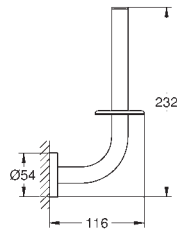

GROHE ESSENTIALS

Référence No. Finition Prix € sans TVA

40 385 001	chromé	22,31
40 385 DC1	supersteel	30,57
40 385 BE1	nickel	33,05
40 385 EN1	brushed nickel	34,70
40 385 GL1	cool sunrise	32,22
40 385 GN1	brushed cool sunrise	34,70
40 385 DA1	warm sunset	33,05
40 385 DL1	brushed warm sunset	34,70
40 385 A01	hard graphite	32,22
40 385 AL1	brushed hard graphite	34,70

Essentials
Porte-papier de réserve
en métal
montage mural
fixation invisible
GROHE StarLight : chrome éclatant et durable
fixation avec vis incluses ou avec colle non incluse