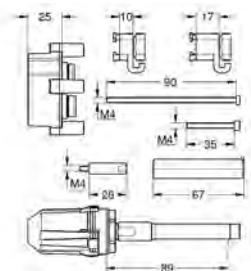

14 056 000

117,50

Set de rallonge universel pour mitigeurs monocommande, 25 mm

pour mitigeurs monocommande encastrés en combinaison

avec **GROHE Rapido SmartBox**