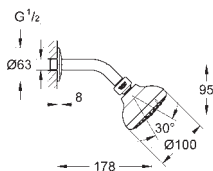

Tempesta 250 Cube

Set de douche de tête 380 mm, 1 jet

constitué de :

tête de douche Tempesta 250 Cube (26 685)

1 jet: **Rain**

douche de tête avec couvercle arrière blanc

bras de douche 380 mm

avec rosace carrée

GROHE EcoJoy limiteur de débit 9,5 l/min

GROHE DreamSpray : répartition uniforme du flux entre tous les diffuseurs

GROHE StarLight : chrome éclatant et durable

GROHE SpeedClean : le calcaire disparaît en un tour de main

Inner WaterGuide longévité maximale

adapté pour les chauffe-eau instantanés

édition professionnelle

26 088 001

chromé

65,00

Tempesta 100

Set de douche 3 jets

GROHE Rain O², Rain, Massage

rotule réglable à +/- 15°

Bras de douche avec filetage 1/2"

rosace

GROHE DreamSpray : répartition uniforme du flux entre tous les diffuseurs

GROHE StarLight : chrome éclatant et durable

GROHE SpeedClean : le calcaire disparaît en un tour de main

Inner WaterGuide longévité maximale

new

26 669 000

chromé

159,00

Tempesta 250

Set de douche de tête, 142 mm, 1 jet

constitué de :

douche de tête Tempesta 250 (26 666)

1 jet :

1 jet: **Rain**

douche de tête avec couvercle arrière blanc

bras de douche 142 mm (28 724)

GROHE EcoJoy limiteur de débit 9,5 l/min

GROHE DreamSpray : répartition uniforme du flux entre tous les diffuseurs

GROHE StarLight : chrome éclatant et durable

GROHE SpeedClean : le calcaire disparaît en un tour de main

Inner WaterGuide longévité maximale

adapté pour les chauffe-eau instantanés

édition professionnelle