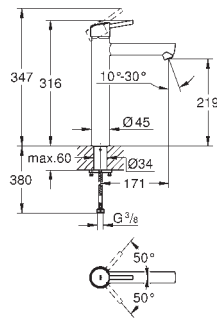

23 920 001

chromé

218,00

Concetto Mitigeur monocommande lavabo

Taille XL

monotrou

levier en métal

pour vasque libre

GROHE SilkMove : cartouche en céramique 28 mm

limiteur de course

GROHE StarLight : chrome éclatant et durable

GROHE EcoJoy : mousseur économique, 5,7 l/min

GROHE AquaGuide mousseur ajustable

GROHE FastFixation

corps lisse

flexible(s) de raccordement souple(s)

pression minimale recommandée 1.0 bar