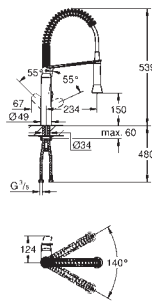

31 379 000
31 379 DC0

chromé
supersteel

703,50
914,00

K7

Mitigeur évier
monotrou

GROHE Starlight chrome éclatant et durable
GROHE SilkMove: cartouche en céramique 35 mm
avec douchette professionnelle
inverseur: brise jet/jet pluie **SpeedClean**
inversion automatique du jet pluie au mousseur
douchette en métal
limiteur de débit ajustable
bec mobile, zone de rotation 140°
protégé contre anti-retour
flexible(s) de raccordement souple(s)
GROHE FastFixation

CUISINE