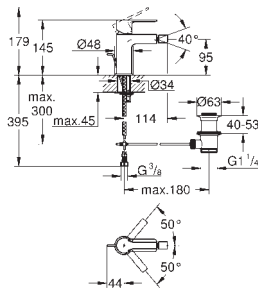

33 848 001	chromé	262,50
33 848 DC1	supersteel	367,50
33 848 AL1	brushed hard graphite	424,00

Lineare
Mitigeur monocommande bidet
Taille S

monotrou
levier en métal
GROHE SilkMove : cartouche en céramique 28 mm
limiteur de course

GROHE StarLight : chrome éclatant et durable
GROHE FastFixation Plus
mousseur à rotule
vidage automatique 1 1/4"
flexible(s) de raccordement souple(s)
pression minimale recommandée 1.0 bar