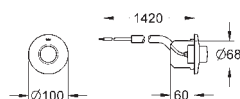

GROHE COMMANDES ÉLECTRONIQUES POUR WC

Référence No.

Finition

Prix € sans
TVA

37 060 000

chromé

59,50

Commande pneumatique WC

GROHE StarLight : chrome éclatant et durable
commande par bouton-poussoir avec
rosace Ø 100 mm
tube capillaire 1,50 m
Sans plaque de commande

36 407 001

203,50