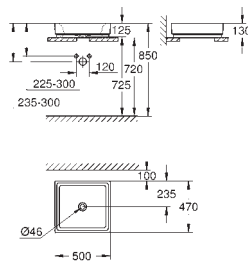

39 481 00H

blanc

249,50

Cube Céramique
Vasque 50
Sans trop-plein
500 x 470 mm
en céramique sanitaire
PureGuard: revêtement anti-bactérielle
20 pièces par palette