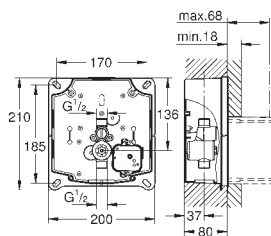

GROHE Rapido U
Robinet de chasse urinoir à encastrer
pour plaque de commande manuelle ou commande
Tectron infra-rouge électronique 6 V ou 230 V

avec robinet d'arrêt intégré
pression dynamique de 0,5 bar minimum
pression de service 10 bars maximum
accessoire de rinçage
unité fonctionnelle pré-testée en usine
alimentation en eau par raccord 1/2" mâle
connection
boîtier avec joint d'étanchéité
points de fixation pour montage maçonné ou en cloison légère
gabarit de réservation protecteur et à recouper
sans set de finition