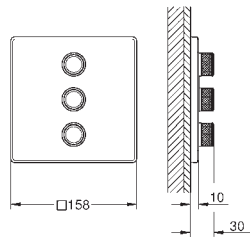

GROHE GROHTHERM SMARTCONTROL

Référence No. Finition Prix € sans TVA

29 127 000	chromé	375,50
29 127 DC0	supersteel	526,50
29 127 GN0	brushed cool sunrise	601,00
29 127 DL0	brushed warm sunset	601,00
29 127 A00	hard graphite	546,00
29 127 AL0	brushed hard graphite	601,00

Grotherm SmartControl

Set de finition avec 3 sorties

à combiner impérativement avec :

GROHE Rapido SmartBox 35 600 000

Rosace murale en métal avec **GROHE FastFixation**,

ajustable rétroactivement de 6°

rosace 10 mm

GROHE StarLight : chrome éclatant et durable

1 Bouton poussoir **SmartControl** pour ON-OFF, tourner pour l'ajustement du débit EcoJoy au débit maximum pictogrammes échangeables

GROHE ProGrip avec surface moletée

Sorties multiples pouvant être utilisées simultanément

Attention : livré sans corps d'encastrement

débit :

Sortie D = 28 l/min

Sortie E = 28 l/min

Sortie A = 28 l/min

Sortie D+E+A = 65 l/min

35 600 000		82,50
GROHE Rapido SmartBox corps encastré universel		

35 604 000		82,50
GROHE Rapido SmartBox corps encastré universel édition professionnelle		
disponible en mars 2021		

29 153 LS0	moon white	674,50

Grotherm SmartControl

Thermostatique pour installation encastrée 1 sortie

à combiner impérativement avec :

GROHE Rapido SmartBox 35 600 000

Rosace murale en métal avec **GROHE FastFixation**,

ajustable rétroactivement de 6°

GROHE Starlight chrome éclatant et durable

1 Bouton poussoir **SmartControl** pour ON-OFF, tourner pour l'ajustement du débit EcoJoy au débit maximum pictogrammes échangeables

GROHE TurboStat Régulation thermostatique quasi-instantanée

GROHE ProGrip avec surface moletée

GROHE SafeStop : butée à 38°C

GROHE SafeStop Plus limiteur optionnel température à 43°C ou 46°C

clapets anti-retour et filtres intégrés certifié BELGAQUA

plaque de verre en moon white

Attention : livré sans corps d'encastrement

débit :

sortie A = 34 l/min

sortie B/C = 29 l/min