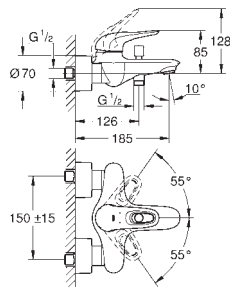

33 591 003 chromé **170,50**
33 591 LS3 Moon White **221,50**

Eurostyle
Mitigeur monocommande 1/2" bain/douche
montage mural
poignée étrier en métal
GROHE SilkMove: cartouche en céramique 35 mm
limiteur de course
GROHE StarLight : chrome éclatant et durable
limiteur de débit ajustable
inverseur automatique bain/douche
mousseur
départ de douche 1/2" avec clapet anti-retour intégré
raccords S à rosaces
rosaces métalliques
protégé contre anti-retour