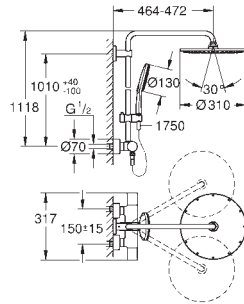

GROHE RAINSHOWER SMARTACTIVE SYSTEM

Référence No.

Finition

Prix € sans
TVA

new

27 966 001

chromé

1 172,00

Rainshower SmartActive 310

Système de douche avec mitigeur thermostatique

constitué de :

- bras de douche de 450 mm orientable
- mitigeur thermostatique incluant la fonction Aquadimmer permet la sélection de la douche de tête et la douche à main
- douche de tête Rainshower Cosmopolitan Ø 310 mm (27 477 000) en métal

avec rotule

angle de rotation $\pm 15^\circ$

douche à main Rainshower SmartActive 130 (26 544)

curseur réglable en hauteur

- flexible Silverflex 1750 mm (28 388 000)

GROHE TurboStat Régulation thermostatique quasi-instantanée

GROHE SafeStop : butée à 38°C

GROHE SafeStop Plus : limiteur optionnel température à 43°C

GROHE CoolTouch Minimise les risques de brûlures

GROHE DreamSpray : répartition uniforme du flux entre tous les diffuseurs

GROHE One-Click Showering sélection du jet en un clic

GROHE StarLight : chrome éclatant et durable

GROHE FastFixation

GROHE SpeedClean : le calcaire disparaît en un tour de main

convient pour chauffe-eau instantané à partir de 18 kW/h

débit minimum nécessaire 7 l/min.

27 968 001

chromé

1 172,00

idem, avec GROHE EcoJoy 9.5 l/min