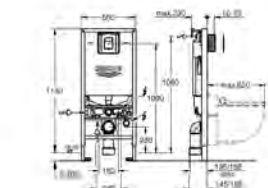

Rapid SLX

3 en 1 set pour WC, hauteur 1,13 m

avec réservoir GD 2, 6 - 9 l

constitué de :

Rapid SLX élément pour WC (39 596 000) avec prise de courant intégrée

plaque de commande Skate Cosmopolitan S, chrome (37 535 000)

Rapid SL équerre murale (38 558 00M)

Inclus : régulateur de débit

39 598 000

282,50

Rapid SLX

3 en 1 set pour WC, hauteur 1,13 m

avec réservoir GD 2, 6 - 9 l

constitué de :

Rapid SLX élément pour WC (39 596 000) avec prise de courant intégrée

Rapid SL équerre murale (38 558 00M)

Set d'isolation phonique pour WC (37 131 000)

Inclus : régulateur de débit