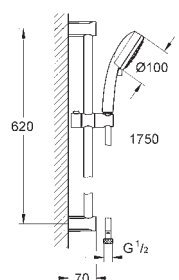

27 579 002

chromé

71,00

Tempesta Cosmopolitan 100

Set de douche, 3 jets

constitué de :

Douchette (27 574)

Barre de douche 600 mm (27 521)

- flexible Relexaflex 1750 mm (28 154)

GROHE EcoJoy limiteur de débit 9,5 l/min

GROHE DreamSpray : répartition uniforme du flux entre tous les diffuseurs

GROHE StarLight : chrome éclatant et durable

GROHE SpeedClean : le calcaire disparaît en un tour de main

Inner WaterGuide longévité maximale