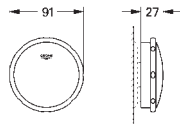

Référence No. Finition Prix € sans TVA

19 025 000 chromé 61,50

Talento
Vidage baignoire
set de finition
rosace
- commande de vidage
accessoires de montage
A associer à un vidage 28939 ou 28943
GROHE StarLight : chrome éclatant et durable

28 912 000 chromé 171,00

28 912 DC0 supersteel 239,00

28 912 AL0 brushed hard graphite 273,50