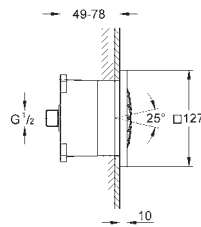

Rainshower F-Series 5"

Douche latérale

normal (jet de pluie concentré)

corps encastré inclus

127 x 127 mm

diffuseur sur rotule (orientable ± 12,5°)

GROHE DreamSpray : répartition uniforme du flux entre tous les diffuseurs

GROHE StarLight : chrome éclatant et durable

GROHE FlowBalance - vis de réglage du débit

GROHE SpeedClean : le calcaire disparaît en un tour de main

27 707 000

chromé

52,50

27 707 DC0

supersteel

73,00

27 707 AL0

brushed hard graphite

88,50