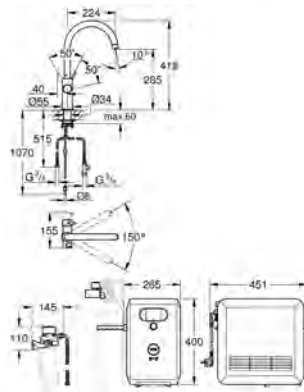

GROHE SilkMove : cartouche en céramique 28 mm bec mobile

zone de rotation 150°

circuits d'eau séparés pour l'eau filtrée et l'eau non filtrée flexible(s) de raccordement souple(s)

GROHE Blue Professional, unité réfrigérante

Capacité 12 litres d'eau gazeuse réfrigérée par heure

affichage coloré avec commande „push and turn“

270 Watt, 230 V, 50 Hz

type de protection IP 21

marquage de conformité CE

ouverture pour ventilation dans le fond de l'armoire indispensable

Configuration et surveillance de la capacité du filtre et de la bouteille de CO₂ à partir de l'application GROHE Ondus App

notifications lorsque la capacité du filtre ou de CO₂ est faible

Possible surveillance supplémentaire via GROHE Blue Professional Browser-Monitor

Avec interfaces Bluetooth 4.0* et WIFI pour une communication des données sans fil

pour Apple** et Android

la portée Bluetooth (10 m) change selon le matériel utilisé et les murs entre émetteur et receveur

tête de filtre avec languette pour l'ajustement de la dureté de l'eau

GROHE Blue filtre, bouteille de CO₂ et cartouche de nettoyage ne sont pas incluses et doivent être commandées séparément

filtres compatibles :

- filtre taille S, capacité 600 l à 20 dKH (40 404 001)
- filtre taille M, capacité 1500 l à 20 dKH (40 430 001)
- filtre taille L, capacité 2500 l à 20 dKH (40 412 001)
- filtre de carbon, capacité 3000 l (40 547 001)
- filtre de magnesium+, capacité 400 l à 17 dGH (40 691 002)

Exigences du système pour Apple

iPhone avec iOS 9.0 ou plus

Exigences du système pour Android

smartphone avec Android 4.3 ou plus

Les Smartphones et l'application GROHE Ondus App*** ne sont pas inclus dans la livraison et doivent être commandés séparément via un magasin Apple autorisé/ iTunes ou Google Play.

*Le Bluetooth est une marque déposée par Bluetooth SIG et l'utilisation de cette marque par GROHE AG est conforme à la licence. Les autres marques déposées sont celles de leur propriétaire respectif.

**Apple, le logo Apple, iPod, iPod Touch, iPhone and iTunes sont des marques déposées par Apple enregistrées aux Etats-Unis et autres pays. Apple n'est pas responsable de ce dispositif ou de sa conformité avec les normes de sécurité.

*** Disponible gratuitement par l'application iTunes ou Google Le robinet doit être pourvu d'un clapet anti-retour EA agréée Belgaqua