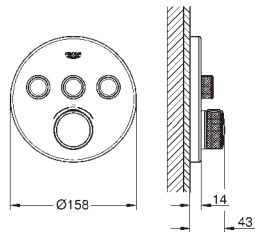

GROHE GROHTHERM SMARTCONTROL

Référence No.

Finition

Prix € sans
TVA

29 904 LSO

moon white

767,00

Grotherm SmartControl

Thermostatique pour installation encastrée 3 sorties

à combiner impérativement avec :

GROHE Rapido SmartBox 35 600 000

Rosace murale en métal avec **GROHE FastFixation**,
ajustable rétroactivement de 6°

GROHE Starlight chrome éclatant et durable

1 Bouton poussoir **SmartControl** pour ON-OFF, tourner pour l'ajustement du débit EcoJoy au débit maximum pictogrammes échangeables

GROHE TurboStat Régulation thermostatique quasi-instantanée

GROHE ProGrip avec surface moletée

GROHE SafeStop : butée à 38°C

GROHE SafeStop Plus limiteur optionnel température à 43°C ou 46°C

clapets anti-retour et filtres intégrés certifié BELGAQUA

Sorties multiples pouvant être utilisées simultanément

plaque de verre en moon white

Attention : livré sans corps d'encastrement

debit :

sortie A = 23 l/min

sortie B = 27 l/min

sortie C = 23 l/min

sortie A + B = 33 l/min

sortie A + B + C = 36 l/min

35 600 000

GROHE Rapido SmartBox corps encastré universel

82,50

35 604 000

GROHE Rapido SmartBox corps encastré universel
édition professionnelle
disponible en mars 2021

82,50

29 152 LSO

moon white

475,50