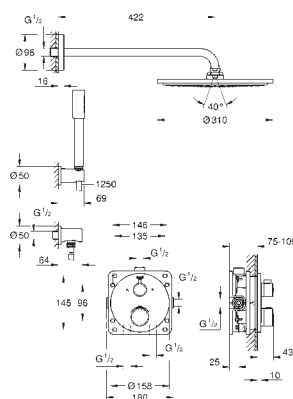

Grotherm

Ensemble de douche Rainshower Cosmopolitan 310

constitué de :

Grotherm set de finition avec Aquadimmer (24 076)

GROHE Rapido SmartBox corps encastré universel, 1/2" (35 600)

Rainshower Cosmopolitan douche de tête 310 mm en métal (27 477 000)

- bras de douche Rainshower 422 mm (26 146 000)

- douche à main Sena Stick (28 034 000)

support mural Rainshower (27 074 000)

coude mural Rainshower (27 057 000)

flexible Silverflex 1250 mm (28 362)