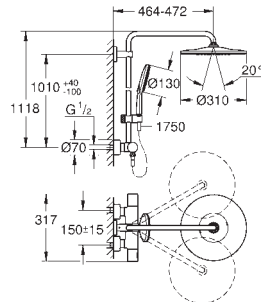

DOUCHES

GROHE RAINSHOWER SMARTACTIVE SYSTEM

Référence No.

Finition

Prix € sans
TVA

new

26 647 000

chromé