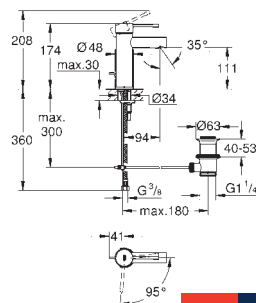

23 379 001

chromé

175,00

Essence

Mitigeur monocommande lavabo

Taille S

monotrou

levier en métal

GROHE SilkMove ES cartouche en céramique 28 mm avec économie

d'énergie grâce à l'ouverture d'eau froide en position du mileu

limiteur de course

GROHE StarLight : chrome éclatant et durable

GROHE EcoJoy : mousseur économique, 5,7 l/min

GROHE FastFixation Plus

vidage automatique 1 1/4"

flexible(s) de raccordement souple(s)

24 183 001

chromé

175,00

Édition professionnelle

disponible à partir de mai 2021