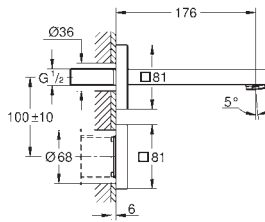

Eurocube E

Robinet infrarouge mural pour lavabo sans mitigeur

avec capteur infrarouge pour la communication bidirectionnelle pour monitoring, configuration et entretien pour eau froide ou prémitigée

avec transfo 100-230 V AC, 50-60 Hz, 6 V DC

Jet laminaire 5l/min

7 préprogrammations:

rinçage automatique

désinfection thermique

mode de nettoyage

fonctions additionnelles et réglage précis via télécommande 36 407 001

set de finition

Pour utilisation avec Rapid SL 38 748 002 ou set à encastrer 36 264 001

marquage de conformité CE

classe de bruit I conforme à DIN 4109

pression minimale recommandée 1.0 bar