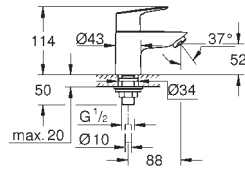

20 422 001

chromé

56,50

BauLoop
Robinet de lave-mains, 1/2"
Taille XS

monotrou
tête céramique 1/2", 90°
GROHE StarLight : chrome éclatant et durable
GROHE EcoJoy : mousseur économique, 5,7 l/min
écrou de fixation G 1/2"
édition professionnelle