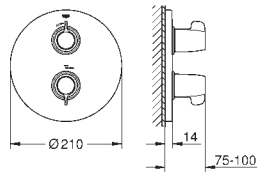

29 095 000

chromé

295,50

Grohtherm Special

Façade pour mitigeur thermostatique avec Aquadimmer

à combiner impérativement avec :

- GROHE Rapido T corps encastré universel 35 500 000

attention : livré sans le corps encastré

étanchéité rosace et manette

fixation invisible

poignée ergonomique

Aquadimmer à fonctions multiples :

régulateur de débit

robinet d'arrêt intégré

inverseur bain/douche

poignée de température graduée avec stop réglable de 35° à 43° C

robinet d'arrêt intégré

Butée de température métallique

Désinfection thermique aisée avec accessoire 47 994 000

GROHE StarLight : chrome éclatant et durable

GROHE SafetyPlus