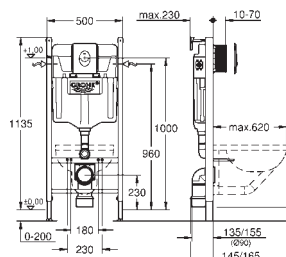

GROHE RAPID SL POUR WC

Référence No.

Finition

Prix € sans
TVA

39 002 000

375,00

Rapid SL

Bâti support pour WC, 1.13 m avec extraction d'odeur externe
avec réservoir GD 2, 6 - 9 l

pour mur porteur
châssis en acier finition époxy
pour cloison creuse, complètement pré-monté
avec réglage rapide et verrouillage de la hauteur jusqu'à 200 mm
livré avec matériel de fixation
homologué TÜV

livré avec tiges et écrous pour fixation de la cuvette WC
fixation céramique

Les WC céramique avec petite surface de portée (< 205 mm) nécessitent un
accessoire additionnel 38 779 000

écartement des fixations 180/230 mm
coude d'écoulement en PP Ø 90 mm
réglable en profondeur et en hauteur (200 mm)
réduction en PP Ø 90/110 mm
garniture d'évacuation et d'alimentation

GD 2 réservoir 6 - 9 litre
réglage d'usine 3 et 6l

raccordement pour extraction des odeurs 50 mm

mécanisme à déclenchement pneumatique (AV1) pour plaque de commande
simple touche (interrrompable) et double touche (interrrompable)
alimentation latérale ou par l'arrière

classe silence I DIN 41 09

réservoir isolé contre la condensation

alimentation d'eau avec robinet d'équerre et raccordement flexible, connexion

rapide sans outil

trappe de visite:

- à monter sans outils

- fermé pendant phase de construction

montage horizontal ou vertical

Équerres murales 38 558 00M (vendu séparément)

pour le montage des plus petites plaques de commande optionnelles,

commandez séparément la trappe de visite 40 911 000

Adapteur 38 338 000

38 827 000

chromé

342,00

Rapid SL

5 en 1 set pour WC, hauteur 1,13 m

avec réservoir GD 2, 6 - 9 l

constitué de :

Rapid SL pour WC (38 528 001)

Plaque de commande Skate Cosmopolitan, chrome (38 732 000)

GROHE Fresh bloc désodorisant (38 796 000)

Rapid SL équerre murale (38 558 00M)