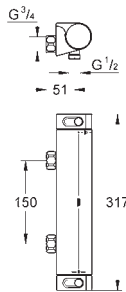

34 464 001

chromé

449,00

Grotherm 2000
Mitigeur thermostatique bain/douche 1/2"
montage mural

100% GROHE CoolTouch le corps et les raccords ne deviennent jamais plus chaud que l'eau mitigée

GROHE StarLight : chrome éclatant et durable

GROHE Aqua Paddle poignées ergonomiques

GROHE SafeStop : butée à 38°C

GROHE SafeStop Plus : limiteur optionnel température à 43°C

GROHE TurboStat Régulation thermostatique quasi-instantanée

GROHE Aquadimmer Eco avec des fonctions multiples :

- **GROHE EcoButton** : bouton économie intégré avec une butée éco pour douche

- réglage du débit

- inverseur bain/douche

départ de douche 1/2" en dessous

GROHE XL Waterfall: bec cascade extra-large

avec brise-jet

clapet(s) anti-retour intégré(s) agréé Belgaqua

filtres intégrés

Raccords en S couverts, rosaces CoolTouch avec parois étanches

GROHE EasyReach tablette

amovible pour nettoyage facile

GROHE EcoJoy 100% de plaisir, jusqu'à 50% d'économie