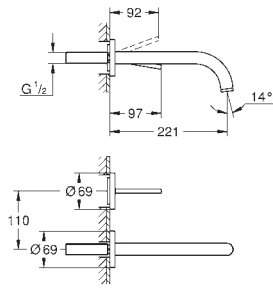

GROHE ATRIO

Référence No. Finition Prix € sans TVA

19 918 003	chromé	474,50
19 918 DC3	supersteel	664,00
19 918 GL3	cool sunrise	711,50
19 918 DA3	warm sunset	711,50
19 918 AL3	brushed hard graphite	759,00

Atrio
Mitigeur monocommande 2 trous lavabo
montage mural

attention : livré sans le corps encastré
à combiner impérativement avec :

23 429 000

GROHE FeatherControl cartouche Joystick

GROHE StarLight : chrome éclatant et durable

GROHE EcoJoy 5,7 l/min brise-jet

entr'axe: 110 mm

saillie 221 mm