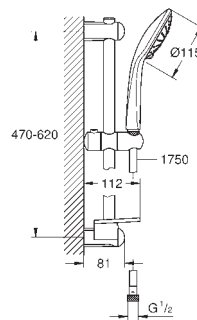

27 242 001

chromé

105,50

Euphoria 110 Duo
Set de douche, 2 jets

constitué de :

- douche à main Euphoria 110 Duo,
- 2 jets: Rain, SmartRain (27 238)
- barre de douche 600 mm (27 499)
- flexible Silverflex 1750 mm (28 388 000)

GROHE EasyReach porte savon (27 596)

GROHE EcoJoy limiteur de débit 9,5 l/min

GROHE DreamSpray : répartition uniforme du flux entre tous les diffuseurs

GROHE SprayDimmer contrôle du débit

GROHE StarLight : chrome éclatant et durable

GROHE FastFixation

GROHE SpeedClean : le calcaire disparaît en un tour de main

Inner WaterGuide longévité maximale

TwistFree : système anti-torsion

adapté pour les chauffe-eau instantanés

pression minimale recommandée 1.0 bar

27 230 001

chromé

105,50

Idem, avec écoulement non-restreint