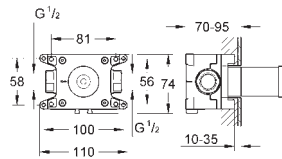

GROHE RAPIDO C / ROBINETS D'ARRÊT

Référence No.

Finition

Prix € sans
TVA