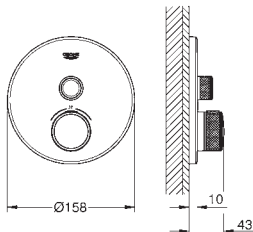

35 600 000

GROHE Rapido SmartBox corps encastré universel

82,50

35 604 000

GROHE Rapido SmartBox corps encastré universel

82,50

édition professionnelle

disponible en mars 2021