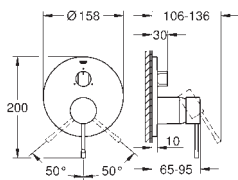

Essence

Mitigeur monocommande avec inverseur 3 voies

à combiner impérativement avec :

GROHE Rapido SmartBox 35 600 000

GROHE SilkMove: cartouche en céramique 46 mm

GROHE StarLight : chrome éclatant et durable

rosace avec **GROHE FastFixation** (fixations cachées)

rosace en métal, ajustable rétroactivement de 6°

levier en métal

inverseur 3 voies

débit :

sortie A = 27 l/min

sortie B = 27 l/min

sortie C = 27 l/min

Attention : livré sans corps d'encastrement

24 169 001	chromé	223,50
Édition professionnelle disponible à partir de mai 2021		

35 600 000		82,50
GROHE Rapido SmartBox corps encastré universel		

35 604 000		82,50
GROHE Rapido SmartBox corps encastré universel édition professionnelle disponible en mars 2021