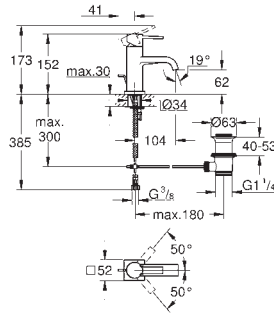

GROHE ALLURE

Référence No.

Finition

Prix € sans
TVA

32 757 000

chromé

424,00

Allure
Mitigeur monocommande lavabo
Taille M

monotrou

GROHE SilkMove : cartouche en céramique 28 mm

GROHE StarLight : chrome éclatant et durable

GROHE EcoJoy: max 6,0 l/min.

GROHE FastFixation

mousseur

vidage automatique 1 1/4"

flexible(s) de raccordement souple(s)