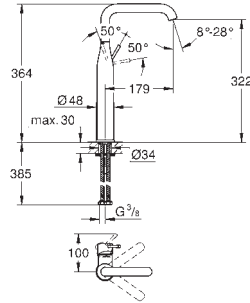

Référence No.	Finition	Prix € sans TVA
32 901 001	chromé	296,50
32 901 DC1	supersteel	415,00
32 901 BE1	nickel	440,50
32 901 EN1	brushed nickel	470,00
32 901 GL1	cool sunrise	445,00
32 901 GN1	brushed cool sunrise	474,50
32 901 DA1	warm sunset	445,00
32 901 DL1	brushed warm sunset	474,50
32 901 A01	hard graphite	440,50
32 901 AL1	brushed hard graphite	474,50

Essence
Mitigeur monocommande lavabo

Taille XL
monotrou
levier en métal
pour vasque libre
GROHE SilkMove : cartouche en céramique 28 mm
limiteur de course
GROHE StarLight : chrome éclatant et durable
GROHE EcoJoy : mousseur économique, 5,7 l/min
GROHE AquaGuide mousseur ajustable
GROHE FastFixation Plus: installation ultra-rapide
bec mobile avec butée et mousseur
corps lisse
flexible(s) de raccordement souple(s)

24 170 001	chromé	296,50

Édition professionnelle
disponible à partir de mai 2021