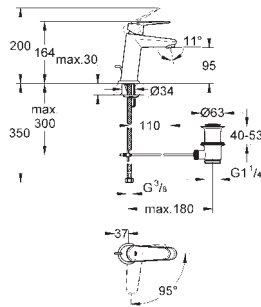

23 389 20E chromé 174,50

Eurodisc Cosmopolitan
Mitigeur monocommande lavabo
Taille S
monotrou
levier en métal
GROHE SilkMove ES cartouche en céramique 28 mm avec économie d'énergie grâce à l'ouverture d'eau froide en position du milieu
limiteur de course
GROHE StarLight : chrome éclatant et durable
GROHE EcoJoy : mousseur économique, 5,7 l/min
GROHE FastFixation Plus: installation ultra-rapide
vidage automatique 1 1/4"
flexible(s) de raccordement souple(s)