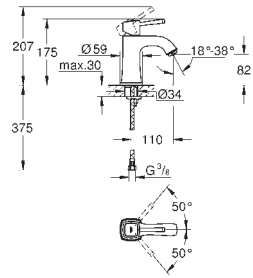

23 310 000
23 310 IGO

chromé
chromé/doré

367,50
478,50

Grandera
Mitigeur monocommande lavabo
Taille M

monotrou

GROHE SilkMove : cartouche en céramique 28 mm

GROHE StarLight : chrome éclatant et durable

GROHE EcoJoy 100% de plaisir, jusqu'à 50% d'économie

GROHE FastFixation installation rapide

GROHE AquaGuide mousseur ajustable

corps lisse

flexible(s) de raccordement souple(s)