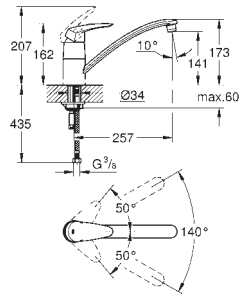

Zone de rotation au choix : 0° / 150°

saillie 271 mm

raccords S

CUISINE

GROHE EURODISC

Référence No.

Finition

Prix € sans
TVA