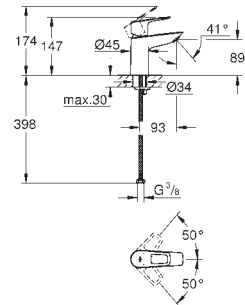

23 337 001

chromé

67,50

BauLoop
Mitigeur monocommande lavabo
Taille S

monotrou
levier en métal
GROHE Longlife cartouche céramique 28 mm
limiteur de course
GROHE StarLight : chrome éclatant et durable
GROHE Zero circuits d'eau internes séparés – **sans plomb ni nickel**
GROHE EcoJoy : mousseur économique, 5,7 l/min
GROHE FastFixation
corps lisse
flexible(s) de raccordement souple(s)
édition professionnelle