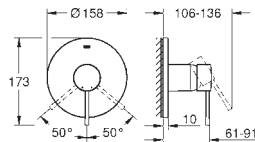

Essence
Set de finition pour mitigeur monocommande, 1 sortie
à combiner impérativement avec :
GROHE Rapido SmartBox 35 600 000
GROHE SilkMove: cartouche en céramique 46 mm
GROHE StarLight : chrome éclatant et durable
rosace avec **GROHE FastFixation** (fixations cachées)
rosace en métal, ajustable rétroactivement de 6°
levier en métal
débit :
sortie B ou C = 30 l/min
Attention : livré sans corps d'encastrement

24 168 001 chromé 180,50
Édition professionnelle
disponible à partir de mai 2021

35 600 000 82,50
GROHE Rapido SmartBox corps encastré universel

35 604 000 82,50
GROHE Rapido SmartBox corps encastré universel
édition professionnelle
disponible en mars 2021