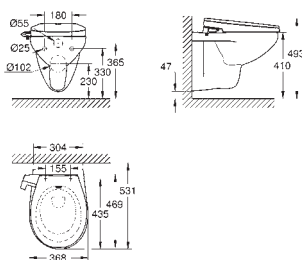

Bau Céramique

Abattant lavant manuel set 2 en 1

constitué de :

Bau abattant lavant manuel soft close (39 648 SH0)

Siège abattant WC

2 bras de douchette intime (1 mixte, 1 féminin)

Pré et post rinçage des buses de la douchette à l'eau claire

Poignée latérale à commande manuelle - ne nécessite pas d'électricité

intensité du jet ajustable

siège et abattant Duroplast avec frein de chute

connexion 3/8"

Bau Ceramic WC suspendu (39 427 000)

Pour réservoir de chasse encastré

Chasse d'eau

sans bride, Ensemble WC à poser

sortie horizontale

Volume de chasse

en céramique sanitaire

14 074 000

34,50