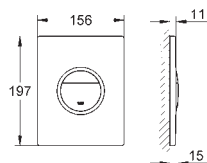

38 809 000 chromé 572,50

Nova Cosmopolitan Light Plaque de commande

double touche ou interrompable
Bague lumineuse
Avec LEDs en bleu, rouge, jaune, vert
Réglage couleurs
Bouton marche/arrêt
Minuteur pour réglage individuel de la période d'illumination
3m de câble
transformateur pour montage externe
230 V AC
50/60 Hz, 2,0 VA
Ce produit contient in lumière LED intégrée qui ne peut pas être changée. Classe
énergétique : A+
marquage de conformité CE
pour mécanisme pneumatique AV1 pour bâtis support
montage horizontal ou vertical
156 x 197 mm
en ABS

GROHE StarLight : chrome éclatant et durable
GROHE EcoJoy 100% de plaisir, jusqu'à 50% d'économie
à combiner avec Rapid SL
pour usage avec Rapid SLX veuillez commander regard d'inspection 66 791 000
(vendu séparément)