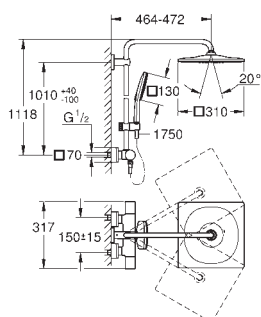

Rainshower SmartActive 310

Système de douche avec mitigeur thermostatique

constitué de :

- bras de douche de 450 mm orientable
- mitigeur thermostatique incluant la fonction Aquadimmer permet la sélection de la douche de tête et la douche à main
- douche de tête Rainshower Mono 310 (26 562)

avec rotule

angle de rotation $\pm 15^\circ$

douche à main Rainshower SmartActive 130 (26 574)

curseur réglable en hauteur

- flexible Silverflex 1750 mm (28 388 000)

GROHE TurboStat Régulation thermostatique quasi-instantanée

GROHE SafeStop : butée à 38°C

GROHE SafeStop Plus : limiteur optionnel température à 43°C

GROHE CoolTouch Minimise les risques de brûlures

GROHE DreamSpray : répartition uniforme du flux entre tous les diffuseurs

GROHE One-Click Showering sélection du jet en un clic

GROHE Starlight chrome éclatant et durable

GROHE EcoJoy limiteur de débit 9,5 l/min

GROHE FastFixation

GROHE SpeedClean : le calcaire disparaît en un tour de main

convient pour chauffe-eau instantané à partir de 18 kW/h

débit minimum nécessaire 7 l/min.

DOUCHES

new