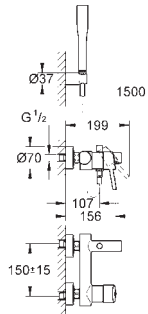

32 212 001

chromé

218,00

Concetto

Mitigeur monocommande 1/2" bain/douche

montage mural

GROHE SilkMove: cartouche en céramique 46 mm

GROHE StarLight : chrome éclatant et durable

limiteur de débit ajustable

inverseur automatique bain/douche

mousseur, raccords S

protégé contre anti-retour

set de douche

constitué de :

- douche à main Euphoria Cosmopolitan Stick (27 400)

- support mural (27 056)

- flexible de douche 1500 mm (28 151)