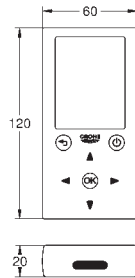

707,50

ROBINETTERIE
SPECIALE

GROHE EUROSMART COSMOPOLITAN E

Référence No.

Finition

Prix € sans
TVA

36 407 001

203,50