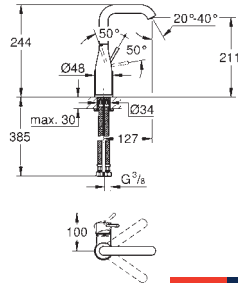

23 541 001	chromé	217,00

Essence

Mitigeur monocommande lavabo

Taille L

monotrou

levier en métal

GROHE SilkMove : cartouche en céramique 28 mm

limiteur de course

GROHE StarLight : chrome éclatant et durable

GROHE EcoJoy : mousseur économique, 5,7 l/min

GROHE AquaGuide mousseur ajustable

GROHE FastFixation Plus

bec mobile avec butée et mousseur

corps lisse

flexible(s) de raccordement souple(s)

24 177 001	chromé	217,00
Édition professionnelle disponible à partir de mai 2021