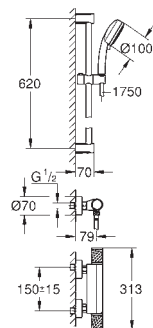

34 834 000 chromé 266,50

Édition professionnelle
disponible à partir de mai 2021

47 175 000 50,50

Cartouche GROHE TurboStat 1/2"

pour connections d'eau inversées (eau chaude à droite)

pour Grohtherm 800, Grohtherm 800 Cosmopolitan, Grohtherm 1000

Performance, Grohtherm 1000, Grohtherm Cube, Grohtherm 2000 et Grohtherm 3000

Solution ne répondant pas à la norme EN1111

attention: cela implique la suppression de la technologie GROHE CoolTouch