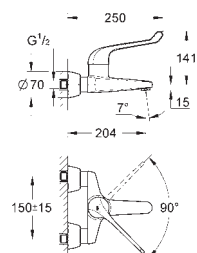

saillie: 172 mm

levier en métal

longueur: 170 mm

sans raccords

32 795 000

chromé

386,00

Euroeco Special / Sécurité