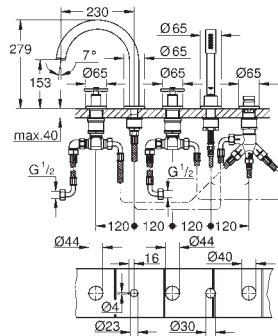

19 923 003

19 923 DC3

19 923 GL3

19 923 DA3

19 923 AL3

chromé

supersteel

cool sunrise

warm sunset

brushed hard graphite

1 256,00

1 758,50

1 883,00

1 883,00

2 009,50

Atrio

Robinet pour mélangeur bain/Douche 5 trous

tête à disques céramique Carbodur 1/2", 90°

GROHE StarLight : chrome éclatant et durable

constitué de :

bec bain

croisillons rétro

- bec bain avec mousseur

- inverseur bain/douche

Douchette Sena 6.6 l/min

Flexible 2000 mm

flexible(s) de raccordement souple(s)

raccord pour flexible douchette

protégé contre anti-retour

châssis optionnel 29 037 002

Deux différents sets de finitions sont inclus : un set avec les marquages „H” pour eau chaude et „C” pour eau froide et un set sans aucun marquage