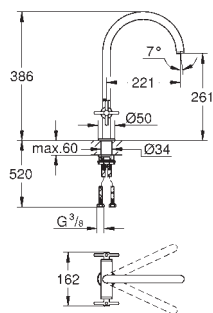

GROHE ATRIO

Référence No.

Finition

Prix € sans
TVA

30 362 000
30 362 DC0
30 362 AL0

chromé
supersteel
brushed hard graphite

555,50
722,00
832,50

Atrio
Mélangeur évier 1/2"

bec C

monotrou

GROHE StarLight : chrome éclatant et durable

tête à disques céramique Carborur 1/2", 90°

rotation réglable à 0° / 150° / 360°

flexible(s) de raccordement souple(s)

GROHE FastFixation

mousseur