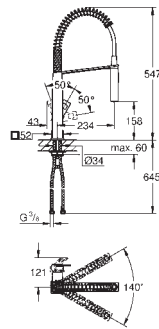

GROHE EUROCUBE

Référence No.

Finition

Prix € sans
TVA

31 395 000
31 395 DC0

chromé
supersteel

623,00
810,00

Eurocube
Mitigeur évier
monotrou

GROHE Starlight chrome éclatant et durable
GROHE SilkMove : cartouche en céramique 28 mm avec douchette professionnelle inverseur: brise jet/jet pluie **SpeedClean**
inversion automatique du jet douche au jet laminaire
bec orientable
zone de rotation 140°
bras de ressort manoeuvrable sur 360°
protégé contre anti-retour
flexible(s) de raccordement souple(s)
GROHE FastFixation