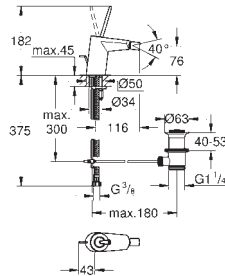

46 901 000

78,00

Kit de prolongation 25 mm
pour 23 429 000 mitigeur Joystick 1/2", corps encastré

montage 2 trous
montage encastré
avec clé de démontage

24 036 000

chromé

220,50

Eurodisc Joy
Mitigeur monocommande bidet
Taille S