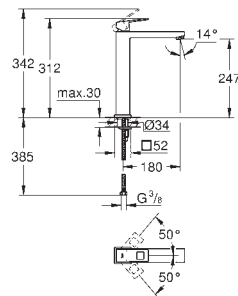

23 406 000

23 406 DC0

23 406 AL0

chromé

supersteel

brushed hard graphite

305,00

427,00

488,00

Eurocube
Mitigeur monocommande lavabo

Taille XL

monotrou

levier en métal

pour vasque libre

GROHE SilkMove : cartouche en céramique 28 mm

limiteur de course intégré

GROHE StarLight : chrome éclatant et durable

GROHE EcoJoy SpeedClean mousseur 5,7 l/min

GROHE FastFixation Plus

corps lisse

flexible(s) de raccordement souple(s)