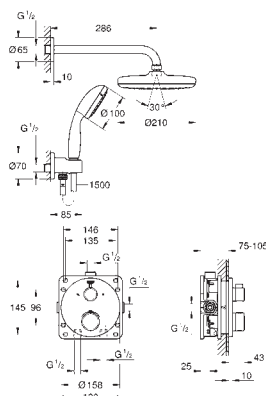

Grotherm

Perfect Shower Set Tempesta

constitué de :

Grotherm set de finition avec Aquadimmer (24 076)

GROHE Rapido SmartBox corps encastré universel, 1/2" (35 600)

douche de tête Tempesta 210 9,5 l/min (26 410)

- bras de douche Rainshower, saillie: 286 mm (28 576 000)

Douchette Tempesta 100 II (27 597)

Coude à encastrer (28 628)

Flexible de douche Rotaflex 1500 mm 1/2" x 1/2" (28 409)

34 731 000 chromé 1 310,50