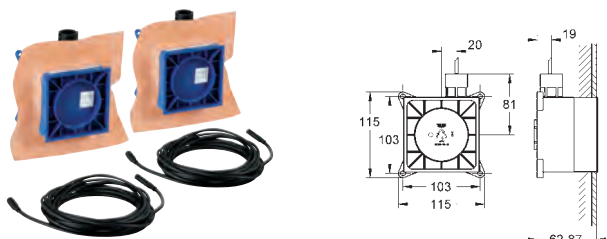

Rainshower F-Series
Corps encastré pour module son

A utiliser avec un double module son (36 360 000)

constitué de :

- 2 boîtiers encastrés (115 x 115 x 62-87 mm)
- 2 câbles d'extension (5 m chacun)
- 1 pièce Y