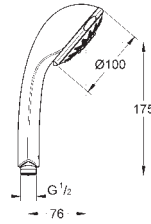

Référence No.

Finition

Prix € sans
TVA

28 796 000

chromé

135,50

Relaxa 100 Five
Douchette 5 jets

Normal, concentré, shampoing, massant, pluie
GROHE DreamSpray : répartition uniforme du flux entre tous les diffuseurs
GROHE StarLight : chrome éclatant et durable
GROHE SpeedClean : le calcaire disparaît en un tour de main
Inner WaterGuide longévité maximale
système de montage universel: s'associe avec tous les flexibles de douche
adapté pour les chauffe-eau instantanés
Débit minimum nécessaire 7,5 l/min.