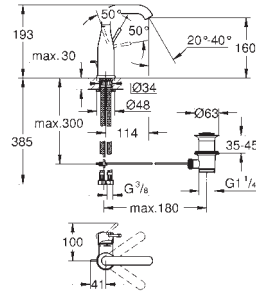

Référence No.	Finition	Prix € sans TVA
23 462 001	chromé	203,00
23 462 DC1	supersteel	284,50
23 462 BE1	nickel	304,50
23 462 EN1	brushed nickel	325,00
23 462 GL1	cool sunrise	304,50
23 462 GN1	brushed cool sunrise	325,00
23 462 DA1	warm sunset	305,00
23 462 DL1	brushed warm sunset	325,00
23 462 A01	hard graphite	305,00
23 462 AL1	brushed hard graphite	325,00

Essence
Mitigeur monocommande lavabo
Taille M
monotrou
levier en métal
GROHE SilkMove : cartouche en céramique 28 mm
limiteur de course
GROHE StarLight : chrome éclatant et durable
GROHE EcoJoy : mousseur économique, 5,7 l/min
GROHE AquaGuide mousseur ajustable
GROHE FastFixation Plus
bec mobile avec butée et mousseur
vidage automatique 1 1/4"
flexible(s) de raccordement souple(s)

24 173 001	chromé	203,00

Édition professionnelle
disponible à partir de mai 2021