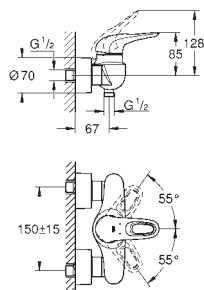

33 590 003 chromé 138,50
33 590 LS3 Moon White 180,00

Eurostyle Mitigeur monocommande 1/2" douche

montage mural
poignée étrier en métal
GROHE SilkMove: cartouche en céramique 35 mm
limiteur de course
GROHE StarLight : chrome éclatant et durable
limiteur de débit ajustable
départ de douche 1/2" avec clapet anti-retour intégré
raccords S à rosaces
rosaces métalliques