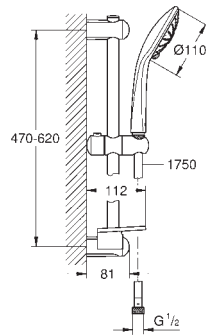

27 243 001

chromé

111,00

Euphoria 110 Massage
Set de douche, 3 jets

constitué de :

- douche à main Euphoria Massage,
- 3 jets: Rain, Massage, SmartRain (27 239 000)
- barre de douche 600 mm (27 499)
- flexible Silverflex 1750 mm (28 388 000)

GROHE EasyReach porte savon (27 596)

GROHE EcoJoy limiteur de débit 9,5 l/min

GROHE DreamSpray : répartition uniforme du flux entre tous les diffuseurs

GROHE SprayDimmer contrôle du débit

GROHE StarLight : chrome éclatant et durable

GROHE FastFixation

GROHE SpeedClean : le calcaire disparaît en un tour de main

Inner WaterGuide longévité maximale

TwistFree : système anti-torsion

adapté pour les chauffe-eau instantanés

27 231 001

chromé

111,00

idem, avec écoulement non-restreint