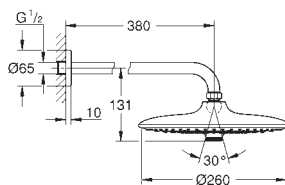

26 458 000

chromé

233,50

idem, avec écoulement non-restreint