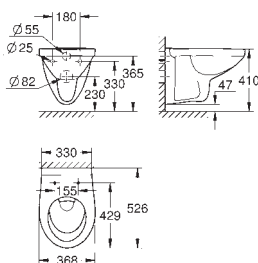

39 491 000

blanc

89,50

Bau Céramique
WC suspendu
Pour réservoir de chasse encastré
Chasse d'eau
Avec bride
sortie horizontale
Volume de chasse
en céramique sanitaire
Compatible avec siège abattant WC 39492000 (sans frein de chute) ou siège
abattant 39493000 (frein de chute)
16 pièces par palette