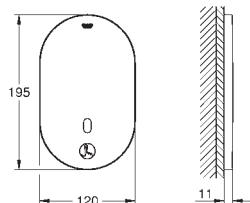

36 463 000

chromé

216,50

Eurosmart Cosmopolitan E

Infrarouge pour thermostatique douche encastré

avec capteur infrarouge pour la communication bidirectionnelle

pour monitoring, configuration et entretien

pour corps encastré 36 416 001 et 36 464 000

pour mitigeur thermostatique caché

GROHE StarLight : chrome éclatant et durable

7 préprogrammations:

rinçage automatique

désinfection thermique

mode de nettoyage

fonctions additionnelles et réglage précis via télécommande 36 407 001

marquage de conformité CE

classe de bruit I conforme à DIN 4109