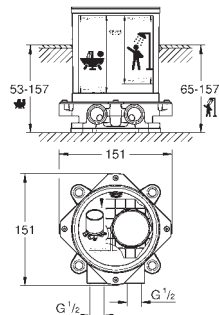

45 984 001

470,00

Platine support 1/2"

Platine support pour bec bain et douche hors sol

livré sans set de finition

plaque de montage avec ajustement 360° horizontalement et 3° verticalement

profondeur d'encastrement 53-157 mm

profondeur d'installation 65-157 mm pour mitigeur

douche, compensation de profondeur 92 mm

deux 1/2" raccords (chaud / froid)

kit de rinçage

joint d'étanchéité

livré avec matériel de fixation