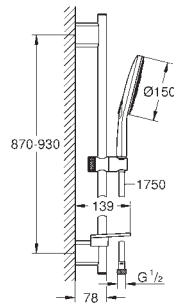

Rainshower SmartActive 150 Set de douche, 3 jets

constitué de :

douche à main Rainshower SmartActive 150 (26 590)

barre de douche 900 mm

avec supports muraux métalliques

- flexible Silverflex 1750 mm (28 388 000)

GROHE EasyReach porte savon

GROHE EcoJoy limiteur de débit 9,5 l/min

GROHE DreamSpray : répartition uniforme du flux entre tous les diffuseurs

GROHE StarLight : chrome éclatant et durable

GROHE FastFixation Plus

profondeur réglable sur le support supérieur et inférieur

GROHE SpeedClean : le calcaire disparaît en un tour de main

Inner WaterGuide longévité maximale

TwistFree : système anti-torsion

adapté pour les chauffe-eau instantanés

new