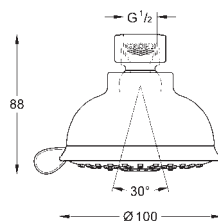

27 610 001

chromé

67,00

Tempesta Rustic 100
Douche de tête 4 jets

GROHE Rain O², Rain, Massage, Jet

rotule réglable à +/- 15°

raccord fileté 1/2" et flexible

GROHE EcoJoy limiteur de débit 9,5 l/min

GROHE DreamSpray : répartition uniforme du flux entre tous les diffuseurs

GROHE StarLight : chrome éclatant et durable

GROHE SpeedClean : le calcaire disparaît en un tour de main

Inner WaterGuide longévité maximale

adapté pour les chauffe-eau instantanés