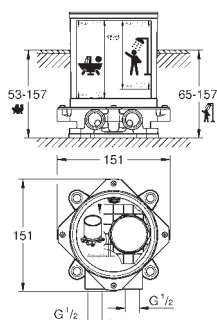

45 984 001		470,00

Platine support 1/2"
Platine support pour bec bain et douche hors sol
livré sans set de finition
plaque de montage avec ajustement 360° horizontalement et 3° verticalement
profondeur d'encastrement 53-157 mm
profondeur d'installation 65-157 mm pour mitigeur
douche, compensation de profondeur 92 mm
deux 1/2" raccords (chaud / froid)
kit de rinçage
joint d'étanchéité
livré avec matériel de fixation