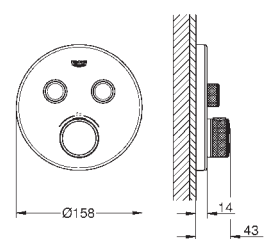

Grotherm SmartControl
Thermostatique pour installation encastrée 2 sorties
à combiner impérativement avec :
GROHE Rapido SmartBox 35 600 000
Rosace murale en métal avec **GROHE FastFixation, ajustable rétroactivement de 6°**
GROHE Starlight chrome éclatant et durable
1 Bouton poussoir **SmartControl** pour ON-OFF, tourner pour l'ajustement du débit EcoJoy au débit maximum pictogrammes échangeables
GROHE TurboStat Régulation thermostatique quasi-instantanée
GROHE ProGrip avec surface moletée
GROHE SafeStop : butée à 38°C
GROHE SafeStop Plus limiteur optionnel température à 43°C ou 46°C
clapets anti-retour et filtres intégrés certifié BELGAQUA
Sorties multiples pouvant être utilisées simultanément
plaque de verre en moon white
Attention : livré sans corps d'encastrement
débit :
sortie B = 24 l/min,
sortie C = 26 l/min
sortie B+C = 29 l/min

35 600 000 82,50
GROHE Rapido SmartBox corps encastré universel

35 604 000 82,50
GROHE Rapido SmartBox corps encastré universel édition professionnelle disponible en mars 2021