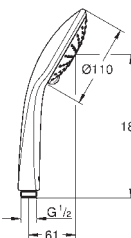

27 238 000

chromé

49,50

Euphoria 110 Duo

Douche à main 2 jets

Rain, SmartRain

GROHE EcoJoy limiteur de débit 9,5 l/min

GROHE DreamSpray : répartition uniforme du flux entre tous les diffuseurs

GROHE SprayDimmer contrôle du débit

GROHE StarLight : chrome éclatant et durable

GROHE SpeedClean : le calcaire disparaît en un tour de main

Inner WaterGuide longévité maximale

pression minimale recommandée 1.0 bar

27 220 000

chromé

46,50

Idem, avec écoulement non-restreint