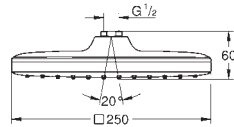

GROHE DOUCHES DE TÊTE

Référence No.

Finition

Prix € sans
TVA

new

26 685 000

chromé

116,00