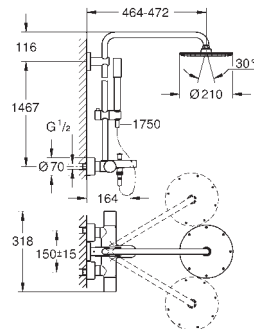

GROHE RAINSHOWER SYSTEM

Référence No.

Finition

Prix € sans
TVA

27 641 000

chromé

1 226,50

Rainshower System 210

Système de douche avec mitigeur thermostatique Bain/Douche
constitué de :

- bras de douche de 450 mm orientable
- mitigeur thermostatique incluant la fonction Aquadimmer permet la sélection de la douche de tête et la douche à main
- douche de tête Rainshower Cosmopolitan 210 (28 373 000) en métal avec rotule
- angle de rotation $\pm 15^\circ$
- bec bain
- inverseur séparé pour la douchette Sena (28 341 000)
- curseur réglable en hauteur (12 140 000)

flexible métallique 1750 mm (27 178)

GROHE EcoJoy limiteur de débit 9,5 l/min

GROHE TurboStat Régulation thermostatique quasi-instantanée

GROHE SafeStop : butée à 38°C

GROHE SafeStop Plus : limiteur optionnel température à 43°C

GROHE CoolTouch Le corps ne devient jamais plus chaud que l'eau mitigée

GROHE DreamSpray : répartition uniforme du flux entre tous les diffuseurs

GROHE StarLight : chrome éclatant et durable

GROHE SpeedClean : le calcaire disparaît en un tour de main

Inner WaterGuide longévité maximale

convient pour chauffe-eau instantané à partir de 18 kW/h

débit minimum nécessaire 7 l/min.

27 058 000

chromé

765,50