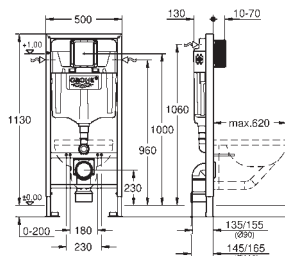

Rapid SL

Bâti support pour WC, hauteur: 1,13 m

avec réservoir GD 2, 6 - 9 l

pour mur porteur

châssis en acier finition époxy

pour cloison creuse, complètement pré-monté

avec connexions fixes

avec réglage rapide et verrouillage de la hauteur jusqu'à 200 mm

livré avec matériel de fixation

homologué TÜV

livré avec tiges et écrous pour fixation de la cuvette WC

fixation céramique

Les WC céramique avec petite surface de portée (< 205 mm) nécessitent un accessoire additionnel 38 779 000

écartement des fixations 180/230 mm

coude d'évacuation

réglable en profondeur et en hauteur (200 mm)

réduction Ø 90/110 mm

garniture d'évacuation et d'alimentation

GD 2 réservoir 6 - 9 litre

réglage d'usine 3 et 6l

mécanisme à déclenchement pneumatique (AV1) pour plaque de commande

simple touche (interrompable) et double touche (interrompable)

alimentation latérale ou par l'arrière

classe silence I DIN 41 09

réservoir isolé contre la condensation

alimentation d'eau avec robinet d'équerre et raccordement flexible, connexion

rapide sans outil

trappe de visite:

- à monter sans outils

- fermé pendant phase de construction

montage horizontal ou vertical

Equerres murales 38 558 00M (vendu séparément)

pour le montage des plus petites plaques de commande optionnelles,

commandez séparément la trappe de visite 40 911 000