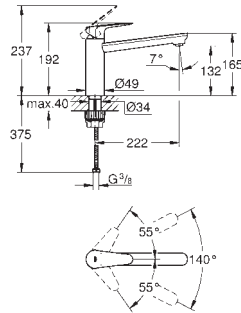

Référence No.

Finition

Prix € sans
TVA

31 715 000

chromé

92,50

BauCurve
Mitigeur évier
bec médium

monotrou

GROHE StarLight : chrome éclatant et durable

GROHE Longlife cartouche céramique 35 mm

GROHE Zero circuits d'eau internes séparés – **sans plomb ni nickel**

bec mobile

zone de rotation 140°

mousseur facile à remplacer avec une simple pièce de monnaie

flexible(s) de raccordement souple(s)

GROHE FastFixation Plus installation simple et ultra rapide - aucun outil nécessaire

pour une installation sur un plan de travail de max. 400 mm,

un kit de fixation 48 384 000 est nécessaire

pression minimale recommandée 1.0 bar