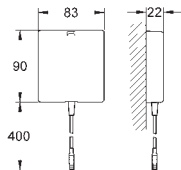

36 338 000

Alimentation électrique à encastrer
à associer avec infra rouge pour lavabo (un seul détecteur)
Alimentation électrique à découpage avec
tension de service 100-230 V AC, 50 - 60 Hz
pour boîte d'encastrement avec couvercle et décharge de traction

102,50