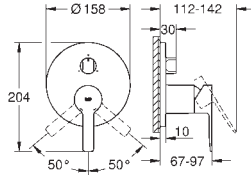

Référence No. Finition Prix € sans TVA

24 095 001	chromé	248,50
24 095 DC1	supersteel	348,00
24 095 AL1	brushed hard graphite	398,00

Lineare Mitigeur monocommande avec inverseur 3 voies

à combiner impérativement avec :
GROHE Rapido SmartBox 35 600 000
GROHE SilkMove: cartouche en céramique 46 mm
GROHE StarLight : chrome éclatant et durable
rosace avec **GROHE FastFixation** (fixations cachées)
rosace en métal, ajustable rétroactivement de 6°
levier en métal
inverseur 3 voies
débit :
sortie A = 27 l/min
sortie B = 27 l/min
sortie C = 27 l/min
Attention : livré sans corps d'encastrement

35 600 000		82,50
GROHE Rapido SmartBox corps encastré universel		

35 604 000		82,50
GROHE Rapido SmartBox corps encastré universel édition professionnelle		
disponible en mars 2021