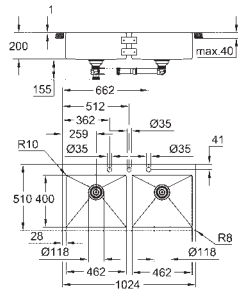

31 586 SD1

RealSteel

638,50

K800

Evier acier inoxydable

Modèle : K800 120-S 102.4/51 1.0

Type d'installation : A encastrer ou affleurant

matériel: acier inoxydable AISI 304 (V2A)

Épaisseur du matériau : 1 mm

GROHE Starlight chrome éclatant et durable
finition : satin finish

GROHE Whisper

taille du meuble min. : 1200 mm

Dimensions : 1024 x 510 mm

1 bac : 968 x 400 x 200 mm

rayon extérieur : R3, rayon bac intérieur : R10

GROHE FastFixation installation rapide

Découpe (à encastrer) : 1009 x 495 mm

Vidage : Ø 3.5"/90 mm vidage automatique avec panier

accessoires inclus : vidage automatique avec poignée rotative, syphon, panier et set d'installation

En option : vidage automatique avec bouton poussoir (40 986 SD0)

nombre de supports de montage inclus (encastré par dessus): 10