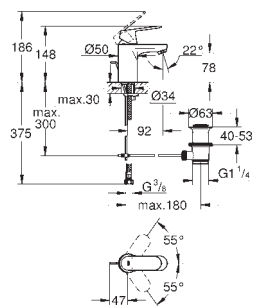

32 825 000

chromé

106,50

Eurosmart Cosmopolitan
Mitigeur monocommande lavabo

Taille S

monotrou

levier en métal

GROHE SilkMove: cartouche en céramique 35 mm

limiteur de débit ajustable

GROHE StarLight : chrome éclatant et durable

GROHE FastFixation installation rapide

mousseur

vidage automatique 1 1/4"

flexible(s) de raccordement souple(s)