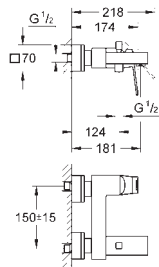

23 140 000 chromé 289,00
23 140 DC0 supersteel 462,50
23 140 AL0 brushed hard graphite 520,50

Eurocube
Mitigeur monocommande 1/2" bain/douche
montage mural
levier en métal
GROHE SilkMove : cartouche en céramique 46 mm
GROHE StarLight : chrome éclatant et durable
limiteur de débit ajustable
inverseur automatique bain/douche
mousseur
raccords S à rosaces
protégé contre anti-retour