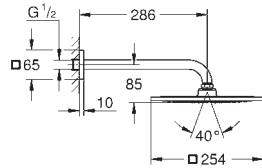

GROHE DOUCHES DE TÊTE

Référence No.

Finition

Prix € sans
TVA

26 070 000

chromé

510,50

Rainshower F-Series 10" 254 x 254
Set de douche de tête 275 mm, 1 jet

constitué de :

- douche de tête Rainshower F 254 x 254 mm, 1 jet : Rain (27 285 000)
en métal

1 jet : **Rain**

- bras de douche Rainshower, saillie: 275 mm (27 488 000)

GROHE EcoJoy limiteur de débit 9,5 l/min

GROHE DreamSpray : répartition uniforme du flux entre tous les diffuseurs

GROHE StarLight : chrome éclatant et durable

GROHE SpeedClean : le calcaire disparaît en un tour de main

26 071 000

chromé

510,50

Rainshower F-Series 10"
Set de douche de tête, 142 mm, 1 jet

constitué de :

- douche de tête Rainshower F 254 x 254 mm, 1 jet : Rain (27 285 000)
en métal

1 jet : **Rain**

- bras de douche Rainshower, saillie:142 mm (27 485 000)

GROHE EcoJoy limiteur de débit 9,5 l/min

GROHE DreamSpray : répartition uniforme du flux entre tous les diffuseurs

GROHE StarLight : chrome éclatant et durable

GROHE SpeedClean : le calcaire disparaît en un tour de main