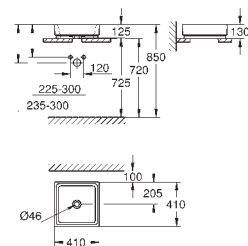

39 482 00H

blanc

221,00

Cube Céramique
Vasque 40
Sans trop-plein
400 x 400 mm
en céramique sanitaire
PureGuard: revêtement anti-bactérielle
24 pièces par palette