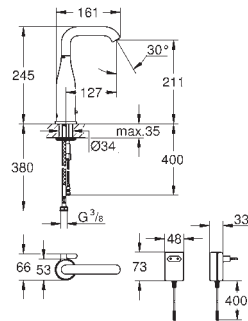

36 444 000

chromé

698,00

Essence E

Robinet infrarouge pour lavabo 1/2" avec mitigeur et limiteur de température ajustable

avec capteur infrarouge pour la communication bidirectionnelle pour monitoring, configuration et entretien avec transfo 100-230 V AC, 50-60 Hz, 6 V DC

GROHE StarLight : chrome éclatant et durable

zone de rotation réglable: 0° / 150° / 360°

Jet laminaire 5 l/min

flexible(s) de raccordement souple(s)

clapets anti-retour

filtres intégrés

avec électrovanne magnétique

GROHE FastFixation

7 préprogrammations:

rinçage automatique

désinfection thermique

mode de nettoyage

fonctions additionnelles et réglage précis via télécommande 36 407 001

marquage de conformité CE

classe de bruit I conforme à DIN 4109

protection robinetterie de type IP 59K

pression minimale recommandée 1.0 bar