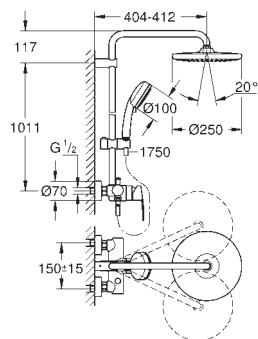

GROHE TEMPESTA SYSTEM

Référence No.

Finition

Prix € sans
TVA

new