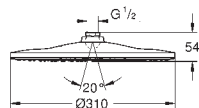

Rainshower Mono 310

Douche de tête 1 jet

GROHE PureRain

diffuseur de douche chromé

rotule réglable sur 10° dans chaque direction

raccord fileté 1/2" et flexible

GROHE EcoJoy limiteur de débit 9,5 l/min

GROHE DreamSpray : répartition uniforme du flux entre tous les diffuseurs

GROHE StarLight : chrome éclatant et durable

GROHE SpeedClean : le calcaire disparaît en un tour de main

Inner WaterGuide longévité maximale

adapté pour les chauffe-eau instantanés

pression minimale recommandée 1.0 bar