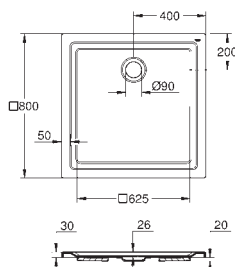

Bac de douche acrylique 800 x 800

Dimensions: 800 x 800 mm

Épaisseur : 30 mm

Matériel: Acrylique

Diamètre de l'évacuation : 90 mm

Recommandé en association avec le set d'évacuation vertical 49 533 000 et le set d'évacuation horizontal 49 534 000 (vendus séparément)

Matériaux d'installation recommandés

Mepa BW-5 Maxi set de pieds pour receveur de douche (#150130) et MEPA rails

muraux pour bac de douche (# 190032) ou MEPA cadre de montage (#150183)

Bande d'échancheite MEPA (#180040)

Installation Poresta recommandée - set # 17014411

Installation Schedel recommandée - set SD 90080

20 pièces par palette

39 305 000

blanc

309,50