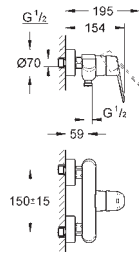

GROHE EURODISC COSMOPOLITAN

Référence No.

Finition

Prix € sans
TVA

33 569 002

chromé

180,50

Eurodisc Cosmopolitan
Mitigeur monocommande 1/2" douche
montage mural
GROHE SilkMove: cartouche en céramique 46 mm
GROHE StarLight : chrome éclatant et durable
limiteur de débit ajustable
débit minimal réglable à 2,5 l/min
départ de douche 1/2" en dessous
clapet anti-retour intégré
raccords S
protégé contre anti-retour

34 719 000

chromé

385,00