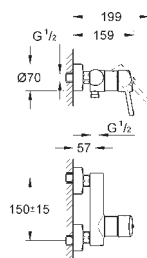

GROHE SilkMove : cartouche en céramique 28 mm

GROHE StarLight : chrome éclatant et durable

GROHE FastFixation installation rapide

mousseur à rotule

vidage automatique 1 1/4"

flexible(s) de raccordement souple(s)