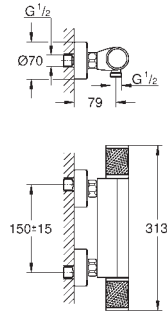

GROHE GROHTHERM 1000 PERFORMANCE

Référence No. Finition Prix € sans TVA

34 776 000 chromé 231,00

Grohtherm 1000 Performance
Mitigeur thermostatique douche 1/2"
montage mural

GROHE CoolTouch

GROHE StarLight : chrome éclatant et durable

GROHE SafeStop : butée à 38°C

GROHE SafeStop Plus : limiteur optionnel température à 43°C

GROHE TurboStat Régulation thermostatique quasi-instantanée

GROHE ProGrip avec surface moletée

robinet d'arrêt intégré

GROHE EcoButton: poignée de débit avec touche éco et butée éco réglable
séparément

tête céramique 1/2", 180°

clapet(s) anti-retour intégré(s) agréé Belgaqua

filtres intégrés

raccords S

rosace en métal

GROHE EcoJoy 100% de plaisir, jusqu'à 50% d'économie

34 827 000 chromé 231,00

Édition professionnelle
disponible à partir de mai 2021

34 779 000 chromé 299,50

Grohtherm 1000 Performance
Mitigeur thermostatique bain/douche 1/2"
montage mural

GROHE CoolTouch

GROHE StarLight : chrome éclatant et durable

GROHE SafeStop : butée à 38°C

GROHE SafeStop Plus : limiteur optionnel température à 43°C

GROHE TurboStat Régulation thermostatique quasi-instantanée

GROHE ProGrip avec surface moletée

robinet d'arrêt intégré

GROHE Aquadimmer Eco avec des fonctions multiples :

- **GROHE EcoButton** intégré
(bouton économique pour la douche)

- réglage du débit

- inverseur bain/douche

mousseur

clapet(s) anti-retour intégré(s) agréé Belgaqua

filtres intégrés

raccords S

rosace en métal

GROHE EcoJoy 100% de plaisir, jusqu'à 50% d'économie