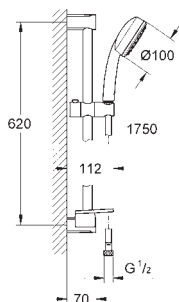

GROHE TEMPESTA

Référence No.

Finition

Prix € sans
TVA

26 083 002

chromé

64,00

Tempesta Cosmopolitan 100

Set de douche 1 jet

constitué de :

Douchette (26 082)

Barre de douche 600 mm (27 521)

- flexible Relexaflex 1750 mm (28 154)

GROHE EasyReach porte savon (27 596)

GROHE DreamSpray : répartition uniforme du flux entre tous les diffuseurs

GROHE StarLight : chrome éclatant et durable

GROHE SpeedClean : le calcaire disparaît en un tour de main

Inner WaterGuide longévité maximale
adapté pour les chauffe-eau instantanés

27 580 002

chromé

79,50

Tempesta Cosmopolitan 100

Set de douche, 4 jets

constitué de :

douchette Tempesta Cosmopolitan 100 (27 575)

Barre de douche 600 mm (27 521)

- flexible Relexaflex 1750 mm (28 154)

GROHE EcoJoy limiteur de débit 9,5 l/min

GROHE DreamSpray : répartition uniforme du flux entre tous les diffuseurs

GROHE StarLight : chrome éclatant et durable

GROHE SpeedClean : le calcaire disparaît en un tour de main

Inner WaterGuide longévité maximale