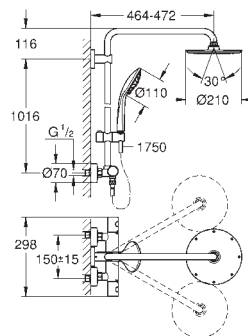

Euphoria System 210

Système de douche avec mitigeur thermostatique

1. constitué de :
2. bras de douche de 450 mm orientable
   - mitigeur thermostatique incluant la fonction Aquadimmer permet la sélection de la douche de tête et la douche à main
   - douche de tête Rainshower Cosmopolitan Ø 210 mm en métal (28 368 000)
   - 1 jet: Rain
   - avec rotule
   - angle de rotation $\pm 15^\circ$
   - douche à main Euphoria Massage Ø 110 mm (27 221 000)
   - curseur réglable en hauteur
   - flexible Silverflex 1750 mm (28 388 000)
   - **GROHE TurboStat** Régulation thermostatique quasi-instantanée
   - **GROHE SafeStop** : butée à 38°C
   - **GROHE SafeStop Plus** : limiteur optionnel température à 43°C
   - **GROHE DreamSpray** : répartition uniforme du flux entre tous les diffuseurs
   - **GROHE StarLight** : chrome éclatant et durable
   - **GROHE SpeedClean** : le calcaire disparaît en un tour de main
   - **Inner WaterGuide** longévité maximale
   - **TwistFree** : système anti-torsion
   - **GROHE MetalGrip** poignée ergonomique en métal
3. convient pour chauffe-eau instantané à partir de 18 kW/h
   débit minimum nécessaire 7 l/min.
   Option : tablette **GROHE EasyReach** (26 362)

26 383 001

chromé

849,50