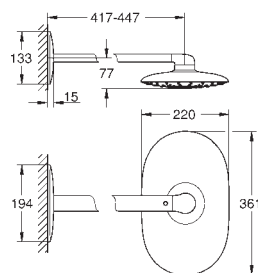

26 450 LS0

moon white

561,00

Rainshower Mono 360

Set de douche de tête 450 mm, 1 jet

constitué de :

douche de tête Rainshower Mono 360

1 jet :