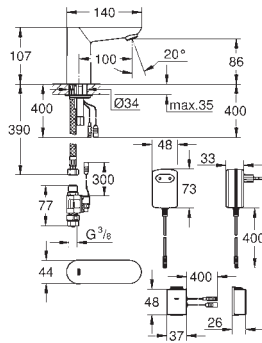

GROHE BLUETOOTH MONITORING

Référence No.

Finition

Prix € sans
TVA

36 409 000

chromé

625,50

Euroeco Cosmopolitan E Bluetooth

Robinet électronique infrarouge sans mitigeur

Avec capteur infrarouge et module Bluetooth pour communication bi-directionnelle. Pour configuration de monitoring avec transfo 100-240 V AC, 50-60 Hz, 6,75 V DC

GROHE FastFixation

GROHE Starlight chrome éclatant et durable

GROHE EcoJoy : mousseur économique, 5,7 l/min

Electrovanne externe

filtre(s) intégré(s)

avec Bluetooth 4.0* pour la communication de données sans fil pour Apple** et Android

la portée Bluetooth (10 m) change selon le matériel utilisé et les murs entre émetteur et receveur

monitoring

Produits protégés par mot de passe

l'application peut détecter tous les produits Bluetooth GROHE

cycles de rinçages automatiques et minuteur

usage par jour / 30 jours

Cycles de désinfection thermique

configuration

Plage de détection et arrêt retardé

désinfection thermique

rinçage automatique, mode de nettoyage

2 minuteurs on/off

Identification par nom

service

Paramétrage de 3 profils

reset des réglage sur les paramétrage d'usine

version logiciel

marquage de conformité CE

classe de bruit I conforme à DIN 4109

protection robinetterie de type IP 59K

***Le matériel mobile et les applications GROHE IR Remote ne sont pas inclus dans la livraison. Ils doivent être achetés séparément en boutique Apple/iTunes.

*Le Bluetooth est une marque déposée par Bluetooth SIG et l'utilisation de cette marque par GROHE AG est conforme à la licence. Les autres marques déposées sont celles de leur propriétaire respectif.

**Apple, le logo Apple, iPod, iPod Touch, iPhone and iTunes sont des marques déposées par Apple enregistrées aux Etats-Unis et autres pays. Apple n'est pas responsable de ce dispositif ou de sa conformité avec les normes de sécurité.

*** Disponible gratuitement par l'application iTunes ou Google