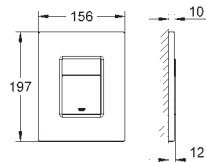

38 732 000 chromé 62,00
38 732 DC0 supersteel 141,00
38 732 SH0 blanc 51,00
38 732 P00 Chromé mat 59,00
38 732 BE0 nickel 141,00
38 732 EN0 brushed nickel 141,00
38 732 GL0 cool sunrise 141,00
38 732 GN0 brushed cool sunrise 141,00
38 732 DA0 warm sunset 141,00
38 732 DL0 brushed warm sunset 141,00
38 732 A00 hard graphite 141,00
38 732 AL0 brushed hard graphite 141,00

Skate Cosmopolitan
Plaque de commande
double touche ou interrompable
pour mécanisme pneumatique AV1 pour bâtis support
montage horizontal ou vertical
156 x 197 mm
en ABS
GROHE StarLight : chrome éclatant et durable
GROHE EcoJoy 100% de plaisir, jusqu'à 50% d'économie
à combiner avec Rapid SL
pour usage avec Rapid SLX veuillez commander regard d'inspection 66 791 000
(vendu séparément)

38 732 BR0 **titanium/anti-traces** **121,00**
Idem, avec surface anti-empreinte digitale