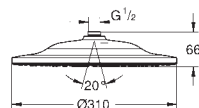

Rainshower SmartConnect 310

Douche de tête 2 jets avec télécommande

GROHE PureRain, ActiveRain

Jet par défaut programmable

diffuseur de douche chromé

rotule réglable sur 10° dans chaque direction

raccord fileté 1/2" et flexible

Avec télécommande pour changer et combiner les jets

A visser ou coller au mur

Avec piles

Piles 3 x AAA et 1 x CR 2032 incluses

Indicateur LED pour connexion et changement de piles

Télécommande résistante à l'eau - IP57

GROHE EcoJoy limiteur de débit 9,5 l/min

GROHE DreamSpray : répartition uniforme du flux entre tous les diffuseurs

GROHE StarLight : chrome éclatant et durable

GROHE SpeedClean : le calcaire disparaît en un tour de main

Inner WaterGuide longévité maximale

adapté pour les chauffe-eau instantanés

Pour un débit à une pression supérieure ou égale à 1,5 bar

26 645 000

chromé

634,50