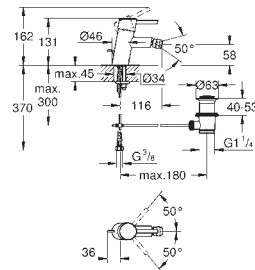

32 208 001

chromé

137,50

Concetto
Mitigeur monocommande bidet
Taille S

monotrou

GROHE SilkMove : cartouche en céramique 28 mm

GROHE StarLight : chrome éclatant et durable

GROHE FastFixation installation rapide

mousseur à rotule

vidage automatique 1 1/4"

flexible(s) de raccordement souple(s)