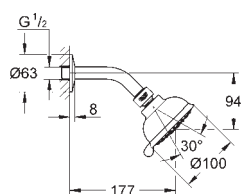

26 089 001

chromé

78,50

Tempesta Rustic 100

Set douche de tête 4 jets

GROHE Rain O², Rain, Massage, Jet

rotule réglable à +/- 15°

Bras de douche avec filetage 1/2"

rosace

GROHE EcoJoy limiteur de débit 9,5 l/min

GROHE DreamSpray : répartition uniforme du flux entre tous les diffuseurs

GROHE StarLight : chrome éclatant et durable

GROHE SpeedClean : le calcaire disparaît en un tour de main

Inner WaterGuide longévité maximale

adapté pour les chauffe-eau instantanés