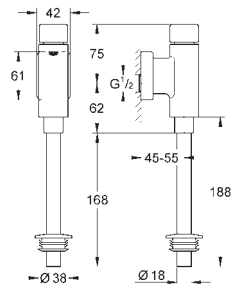

37 342 000

chromé

156,00

Rondo

Robinet de chasse pour urinoir

laiton

bouton poussoir **métallique** anti-vandalisme

robinet d'arrêt intégré

GROHE StarLight : chrome éclatant et durable

avec bouton poussoir et tuyau de raccordement

rinçage réglable 11 - 4l

avec rosace coulissante

tube de raccordement: 200 mm

connecteur en caoutchouc avec rosace

pression dynamique de 0,5 bar minimum, pression de service 5 bars maximum