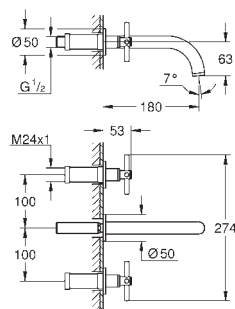

20 164 003	chromé	474,50
20 164 DC3	supersteel	664,50
20 164 GL3	cool sunrise	711,50
20 164 DA3	warm sunset	711,50
20 164 AL3	brushed hard graphite	758,50

Atrio
Mélangeur 3 trous Lavabo
montage mural
à combiner impérativement avec :
29 025 002
attention : livré sans le corps encastré
robinets eau chaude/froide avec têtes céramique 1/2" - 90°
GROHE StarLight : chrome éclatant et durable
GROHE EcoJoy 5,7 l/min brise-jet
entr'axe : 200 mm
Saillie 180 mm
croisillons rétro
Deux différents sets de finitions sont inclus : un set avec les marquages „H” pour eau chaude et „C” pour eau froide et un set sans aucun marquage