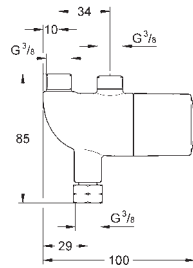

GROHE GROHTHERM MICRO

Référence No. Finition Prix € sans TVA

34 487 000 chromé 152,00

Grotherm Micro
Mitigeur thermostatique
réglage de température 15-43° C (± 2° C)
désinfection thermique sans réajustage
raccordement eau chaude par écrou flottant 3/8
raccordement eau froide et départ eau mitigée filetage mâle 3/8"
GROHE TurboStat élément thermostatique
GROHE StarLight : chrome éclatant et durable
clapet(s) anti-retour intégré(s) agréé Belgaqua
filtre(s) intégré(s)
prévoir set de raccordement