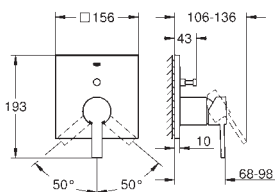

Allure
Mitigeur monocommande avec inverseur 2 voies
à combiner impérativement avec :
GROHE Rapido SmartBox 35 600 000
GROHE SilkMove: cartouche en céramique 46 mm
GROHE StarLight : chrome éclatant et durable
rosace avec **GROHE FastFixation** (fixations cachées)
levier en métal
inverseur automatique
débit :
sortie B = 27 l/min, sortie C = 27 l/min
Attention : livré sans corps d'encastrement

35 600 000 82,50
GROHE Rapido SmartBox corps encastré universel

35 604 000 82,50
GROHE Rapido SmartBox corps encastré universel
édition professionnelle
disponible en mars 2021

34 706 000 chromé 1 514,50