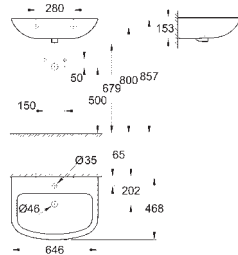

GROHE BAU CÉRAMIQUE

Référence No.

Finition

Prix € sans
TVA

39 420 000

blanc

70,50

Bau Céramique
Lavabo suspendu 65 cm
montage mural
1 trou robinetterie
Avec trop-plein
646 x 468 mm
en céramique sanitaire