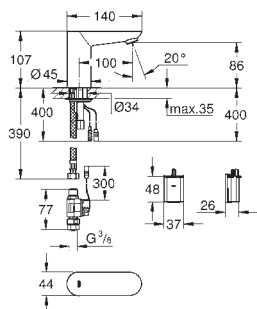

GROHE EUROECO COSMOPOLITAN E

Référence No.

Finition

Prix € sans
TVA

36 271 000

chromé

292,00

Euroeco Cosmopolitan E

Robinet électronique infrarouge sans mitigeur

avec capteur infrarouge pour la communication bidirectionnelle pour monitoring, configuration et entretien pour eau froide ou prémitigée

pile lithium 6V, type CR-P2

durée de vie de la batterie: approx. 7 ans (150 utilisations/jour)

GROHE EcoJoy : mousseur économique, 5,7 l/min

flexible(s) de raccordement souple(s)

filtres intégrés

Electrovanne externe

batterie externe

GROHE FastFixation

voyant indicateur pile déchargée

7 préprogrammations:

rinçage automatique

désinfection thermique

mode de nettoyage

fonctions additionnelles et réglage précis via télécommande 36 407 001

marquage de conformité CE

classe de bruit I conforme à DIN 4109

protection robinetterie de type IP 59K

36 269 000

chromé

316,50