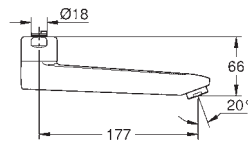

Bec coulé orientable

longueur 175 mm

GROHE StarLight : chrome éclatant et durable