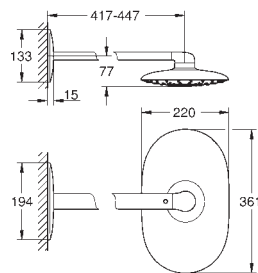

Rainshower Mono 360

Set de douche de tête 450 mm, 1 jet

constitué de :

douche de tête Rainshower Mono 360, chromé

1 jet :

GROHE PureRain/GROHE Rain O²*

bras de douche de 450 mm orientable

horizontalement

GROHE DreamSpray : répartition uniforme du flux entre tous les diffuseurs

GROHE StarLight : chrome éclatant et durable

GROHE SpeedClean : le calcaire disparaît en un tour de main

Inner WaterGuide longévité maximale

Nécessite kit de raccordement **26 264 001** - à commander séparément

* A confirmer lors de la première installation, paramétrage d'usine : GROHE PureRain

26 450 LSO

moon white

561,00