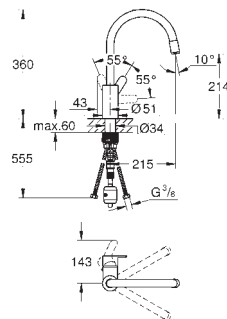

31 126 004

chromé

208,50

Eurostyle Cosmopolitan
Mitigeur évier

bec haut
monotrou

GROHE StarLight : chrome éclatant et durable

GROHE SilkMove: cartouche en céramique 35 mm

GROHE EasyDock : Après chaque usage, la douchette extractible revient aisément à sa position initiale.

GROHE Zero circuits d'eau internes séparés – sans plomb ni nickel

mousseur extractible

limiteur de débit ajustable

bec mobile

zone de rotation: 360°

protégé contre anti-retour

flexible(s) de raccordement souple(s)

GROHE FastFixation installation rapide