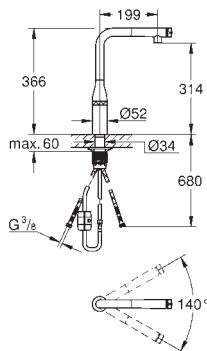

GROHE ESSENCE

Référence No. Finition Prix € sans TVA

31 615 000	chromé	525,50
31 615 DC0	supersteel	683,00
31 615 BE0	nickel	735,50
31 615 EN0	brushed nickel	788,00
31 615 GL0	cool sunrise	735,50
31 615 GN0	brushed cool sunrise	788,00
31 615 DA0	warm sunset	735,50
31 615 DL0	brushed warm sunset	788,00
31 615 A00	hard graphite	735,50
31 615 AL0	brushed hard graphite	788,00

Essence SmartControl Mitigeur évier SmartControl monotrou

GROHE StarLight : chrome éclatant et durable
douchette extractible avec jet laminaire
douchette en métal

GROHE Magnetic Docking garantit une extraction et retour facile du douchette
1 Bouton poussoir **SmartControl** pour ON-OFF, tourner pour l'ajustement du débit EcoJoy au débit maximum
réglage de la température de l'eau en tournant le mélangeur sur le corps du robinet

bec mobile
zone de rotation 140°
protégé contre anti-retour
flexible(s) de raccordement souple(s)

GROHE FastFixation Plus installation simple et ultra rapide - aucun outil nécessaire

GROHE Zero circuits d'eau internes séparés – sans plomb ni nickel

30 294 000	chromé	546,50
30 294 DC0	supersteel	705,50
30 294 BE0	nickel	759,00
30 294 EN0	brushed nickel	814,00
30 294 GL0	cool sunrise	759,00
30 294 GN0	brushed cool sunrise	814,00
30 294 DA0	warm sunset	759,00
30 294 DL0	brushed warm sunset	814,00
30 294 A00	hard graphite	759,00
30 294 AL0	brushed hard graphite	814,00