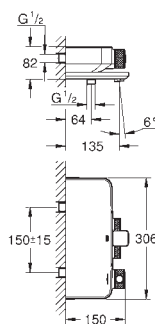

34 718 000	chromé	423,00

Grotherm SmartControl
Mitigeur thermostatique bain/douche 1/2"
montage mural
GROHE CoolTouch Minimise les risques de brûlures
GROHE StarLight : chrome éclatant et durable
GROHE SafeStop : butée à 38°C
GROHE SafeStop Plus : limiteur optionnel température à 43°C
GROHE TurboStat Régulation thermostatique quasi-instantanée
GROHE ProGrip avec surface moletée
1 Bouton poussoir **SmartControl** pour ON-OFF, tourner pour l'ajustement du débit EcoJoy au débit maximum
GROHE EasyReach shower tray intégré
départ de douche 1/2" en dessous
bec bain avec mousseur
clapets anti-retour et filtres intégrés certifié BELGAQUA
protégé contre anti-retour