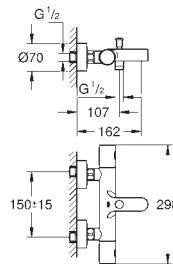

Grotherm 800 Cosmopolitan
Mitigeur thermostatique bain/douche 1/2"
montage mural

GROHE StarLight : chrome éclatant et durable

GROHE MetalGrip poignée ergonomique en métal

GROHE SafeStop : butée à 38°C

GROHE SafeStop Plus : limiteur optionnel température à 43°C

GROHE TurboStat Régulation thermostatique quasi-instantanée

robinet d'arrêt intégré

inverseur automatique bain/douche

GROHE EcoButton: poignée de débit avec touche éco et butée éco réglable

séparément

tête céramique 1/2", 180°

mousseur

clapet(s) anti-retour intégré(s) agréé Belgaqua

filtres intégrés

raccords S

rosace en métal

GROHE EcoJoy 100% de plaisir, jusqu'à 50% d'économie

47 175 000

50,50

Cartouche GROHE TurboStat 1/2"

pour connections d'eau inversées (eau chaude à droite)

pour Grotherm 800, Grotherm 800 Cosmopolitan, Grotherm 1000

Performance, Grotherm 1000, Grotherm Cube, Grotherm 2000 et Grotherm

3000

Solution ne répondant pas à la norme EN1111

attention: cela implique la suppression de la technologie GROHE CoolTouch