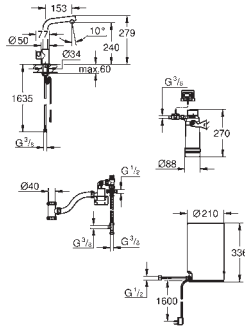

Référence No. Finition Prix € sans TVA

30 339 001 chromé 1 048,00
30 339 DC1 supersteel 1 206,00

GROHE Red Mono

Robinetterie Mono et boiler taille M

constitué de :
GROHE Red Mono monofluide
monotrou
bec L

GROHE ChildLock poussez le bouton pour de l'eau bouillante

GROHE StarLight : chrome éclatant et durable

bec isolé

zone de rotation 150°

Raccordement pour GROHE Red

Chauffe-eau GROHE Red taille M

Réservoir pour bouilloire et eau chaude

3 litres d'eau bouillante

capacité totale : 4 litres

pression d'entrée minimale : 1-7 bar

avec flexibles d'arrivée d'eau et de sortie d'eau bouillante

marquage de conformité CE

alimentation électrique 230 V 50 Hz

Consommation électrique 2100 W

usage standby 15 W

classification énergétique A

Filtre GROHE Red

protège le chauffe-eau contre le calcaire

600 L à 20° dKH

Filtre 5 phases