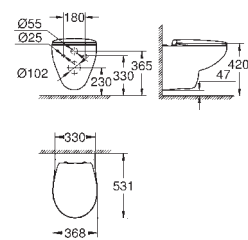

39 351 000

blanc

191,00

**Bau Céramique
Set WC suspendu**

siège WC et couvercle soft close
Pour réservoir de chasse encastré
Chasse d'eau
sans bride, Ensemble WC à poser
sortie horizontale
Volume de chasse
en céramique sanitaire
12 pièces par palette