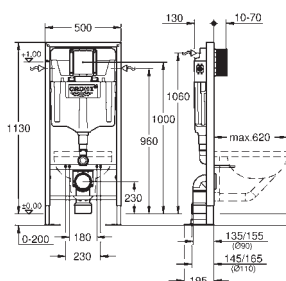

GROHE RAPID SL MONTAGE INDÉPENDANT

Référence No.

Finition

Prix € sans
TVA

38 584 001

283,00

Rapid SL

Bâti support pour WC, hauteur: 1,13 m

avec réservoir GD 2, 6 - 9 l

pour mur porteur ou non-porteur

châssis en acier finition époxy

pour cloison creuse, complètement pré-monté

verrouillage de la hauteur, extensible jusqu'à 200 mm

livré avec matériel de fixation

livré avec tiges et écrous pour fixation de la cuvette WC

Les WC céramique avec petite surface de portée (< 205 mm) nécessitent un

accessoire additionnel 38 779 000

écartement des fixations 180/230 mm

coude d'évacuation

réglable en profondeur et en hauteur (200 mm)

réduction Ø 90/110 mm

garniture d'évacuation et d'alimentation

GD 2 réservoir 6 - 9 litre

réglage d'usine 3 et 6l

mécanisme à déclenchement pneumatique (AV1) pour plaque de commande

simple touche (interrompable) et double touche (interrompable)

alimentation latérale ou par l'arrière

classe silence I DIN 41 09

réservoir isolé contre la condensation

alimentation d'eau avec robinet d'équerre et raccordement flexible, connexion

rapide sans outil

trappe de visite:

- à monter sans outils

- fermé pendant phase de construction

montage horizontal ou vertical

Équerres murales 38 558 00M (vendu séparément)

pour le montage des plus petites plaques de commande optionnelles,

commandez séparément la trappe de visite 40 911 000

38 340 001

298,50