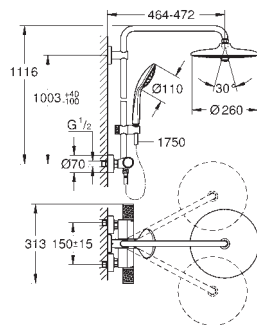

Euphoria System 260

Système de douche thermostatique pour montage mural
constitué de :

- bras de douche de 450 mm orientable
- mitigeur thermostatique incluant la fonction Aquadimmer permet la sélection de la douche de tête et la douche à main

douche de tête Euphoria 260 (26 455)

Rain, SmartRain, Jet
avec rotule

angle de rotation $\pm 15^\circ$

- douche à main Euphoria Massage $\varnothing 110$ mm (27 221 000)

3 jets :

Rain, Massage, SmartRain

curseur réglable en hauteur

- flexible Silverflex 1750 mm (28 388 000)

GROHE TurboStat Régulation thermostatique quasi-instantanée

GROHE SafeStop : butée à 38°C

GROHE SafeStop Plus : limiteur optionnel température à 43°C

GROHE CoolTouch Minimise les risques de brûlures

GROHE ProGrip avec surface moletée

GROHE DreamSpray : répartition uniforme du flux entre tous les diffuseurs

GROHE StarLight : chrome éclatant et durable

GROHE SprayDimmer contrôle du débit

GROHE FastFixation

Inner WaterGuide longévité maximale

GROHE SpeedClean : le calcaire disparaît en un tour de main

TwistFree : système anti-torsion

convient pour chauffe-eau instantané à partir de 18 kW/h

débit minimum nécessaire 7 l/min.

Option : tablette **GROHE EasyReach** (26 362)

édition professionnelle

new