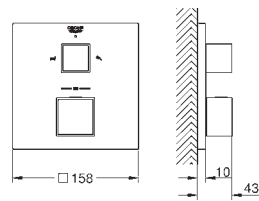

GROHE EUROCUBE JOY

Référence No. Finition Prix € sans TVA

24 155 000	chromé	562,50
24 155 DC0	supersteel	787,00
24 155 AL0	brushed hard graphite	899,00

Grotherm Cube Mitigeur de bain thermostatique pour SmartBox, pour 2 sorties avec robinet d'arrêt / inverseur intégré

à combiner impérativement avec :

GROHE Rapido SmartBox 35 600 000

GROHE TurboStat Régulation thermostatique quasi-instantanée rosace avec **GROHE FastFixation** (fixations cachées)

rosace en métal, ajustable rétroactivement de 6°

GROHE SafeStop : butée à 38°C

GROHE SafeStop Plus limiteur optionnel température à 43°C ou 46°C

GROHE AquaDimmer, robinet d'arrêt / inverseur intégré

debit :

sortie B = 27 l/min

sortie C = 30 l/min

Attention : livré sans corps d'encastrement

35 600 000		82,50
GROHE Rapido SmartBox corps encastré universel		

35 604 000		82,50
GROHE Rapido SmartBox corps encastré universel édition professionnelle		
disponible en mars 2021