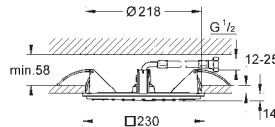

Rainshower Allure 230
Douche encastrée 1 jet

1 jet: **Rain**

230 x 230 mm

en métal

raccord fileté 1/2" et flexible

GROHE DreamSpray : répartition uniforme du flux entre tous les diffuseurs

GROHE StarLight : chrome éclatant et durable

GROHE SpeedClean : le calcaire disparaît en un tour de main