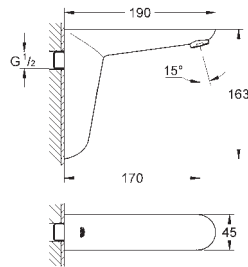

GROHE EUROECO COSMOPOLITAN E

Référence No.

Finition

Prix € sans
TVA

36 274 000

chromé

339,50

Euroeco Cosmopolitan E Robinet infrarouge mural pour lavabo sans mitigeur

avec capteur infrarouge pour la communication bidirectionnelle pour monitoring, configuration et entretien pour eau froide ou prémitigée

pile lithium 6V, type CR-P2

durée de vie de la batterie: approx. 7 ans (150 utilisations/jour)

corps en métal

voyant indicateur pile déchargée

7 préprogrammations:

rinçage automatique

désinfection thermique

mode de nettoyage

fonctions additionnelles et réglage précis via télécommande 36 407 001

marquage de conformité CE

36 273 000

chromé

404,00