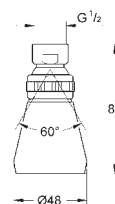

28 094 000

chromé

49,50

Relaxa Plus 50
Douche de tête 1 jet

avec rotule
raccord 1/2"
GROHE StarLight : chrome éclatant et durable
débit réglable