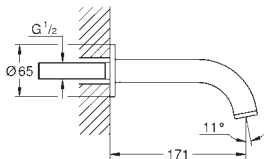

GROHE ATRIO

Référence No. Finition Prix € sans TVA

13 139 003	chromé	251,00
13 139 DC3	supersteel	351,50
13 139 GL3	cool sunrise	376,50
13 139 DA3	warm sunset	376,50
13 139 AL3	brushed hard graphite	401,50

Atrio
Bec Bain
montage mural
GROHE StarLight : chrome éclatant et durable
mousseur
saillie: 171 mm