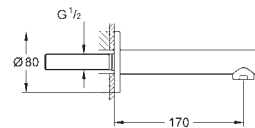

13 280 001

chromé

103,50

Concetto

Bec Bain

montage mural

GROHE StarLight : chrome éclatant et durable

mousseur

1/2"