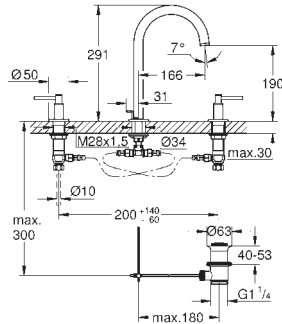

Référence No. Finition Prix € sans TVA

20 009 003	chromé	558,00
20 009 DC3	supersteel	781,50
20 009 GL3	cool sunrise	837,00
20 009 DA3	warm sunset	837,00
20 009 AL3	brushed hard graphite	893,00

Atrio
Mitigeur 3 trous 1/2" Lavabo
Taille M
tête à disques céramique Carbodur 1/2", 90°
GROHE StarLight : chrome éclatant et durable
GROHE EcoJoy 5,7 l/min brise-jet
bec mobile avec butée et mousseur
vidage automatique 1 1/4"
flexibles de raccordement du bec aux robinets latéraux
avec croisillons lota
Deux différents sets de finitions sont inclus : un set avec les marquages „H” pour eau chaude et „C” pour eau froide et un set sans aucun marquage