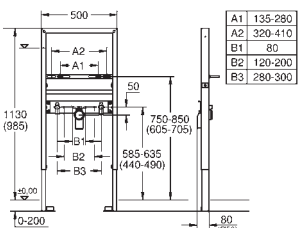

39 052 000

183,50

Rapid SL

Bâti support pour lavabo, réglable en hauteur

avec isolation phonique
hauteur: 1,13 m
pour mur porteur
châssis en acier finition époxy
pour cloison creuse, complètement pré-monté
avec réglage rapide et verrouillage de la hauteur jusqu'à 200 mm
livré avec matériel de fixation homologué TÜV
traverse de fixation et de connection ajustables
Boulons de fixation lavabo M10, avec fixation céramique
Ecartement des vis variable
coude d'évacuation Ø 50 mm
joint 32 mm
2 raccords de robinetterie à isolation phonique DN 15
Equerres murales 38 558 00M (vendu séparément)