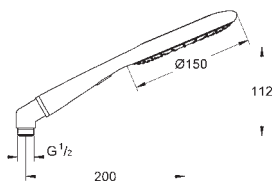

Rainshower Icon 150

Douche à main 2 jets

Rain, SmartRain

Fonction Eco - réduction du débit - adaptateur coudé

adaptateur en métal pour combiner douche à main avec flexible de douche

GROHE EcoJoy 100% de plaisir, jusqu'à 50% d'économie

GROHE DreamSpray : répartition uniforme du flux entre tous les diffuseurs

GROHE StarLight : chrome éclatant et durable

GROHE SpeedClean : le calcaire disparaît en un tour de main

Inner WaterGuide longévité maximale

système de montage universel: s'associe avec tous les flexibles de douche

adapté pour les chauffe-eau instantanés

27 444 000

orange

105,00