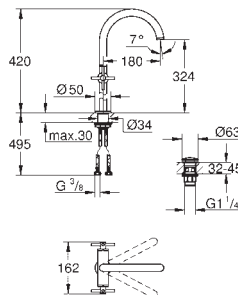

21 044 003	chromé	614,00
21 044 DC3	supersteel	859,50
21 044 GL3	cool sunrise	921,00
21 044 DA3	warm sunset	921,00
21 044 AL3	brushed hard graphite	982,00

Atrio
Mélangeur monotrou
Taille XL
pour vasque libre
tête à disques céramique CarboDur 1/2", 90°
GROHE StarLight : chrome éclatant et durable
GROHE EcoJoy 5,7 l/min brise-jet
GROHE FastFixation
bec mobile avec butée et mousseur
bonde de vidage à système „push open“, 1 1/4"
flexible(s) de raccordement souple(s)
croisillons rétro
Deux différents sets de finitions sont inclus : un set avec les marquages „H“ pour eau chaude et „C“ pour eau froide et un set sans aucun marquage