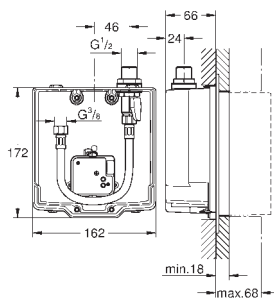

Euroeco Cosmopolitan E Set de pré-montage

montage encastré

Pour raccordement en eau froide ou prémitigée

convient pour les sets d'installation finale IR

avec robinet d'arrêt

boîtier de connection pour alimentation électrique

convient pour : 36 410 000, 36 334 SD0, 36 335 SD0, 36 273 000

permet l'étanchéité du mur autour du corps

Avec natte d'étanchéité

36 336 001

361,50