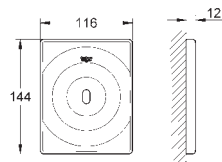

set de finition

pour Rapido U 37 338 000 - 38 786 001

marquage de conformité CE

37 337 001

chromé

522,00

Tectron Surf

Infrarouge-Electronique pour urinoir