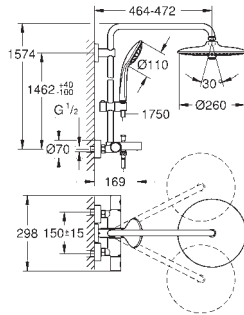

GROHE EUPHORIA SYSTEM

Référence No.

Finition

Prix € sans
TVA

new