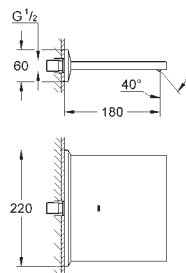

13 319 000

chromé

785,50

Allure Brilliant

Bec cascade pour bain ou douche 1/2"

montage mural

GROHE StarLight : chrome éclatant et durable

Saillie 180 mm