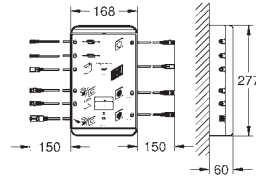

GROHE F-DIGITAL DELUXE

Référence No.

Finition

Prix € sans
TVA

26 374 000

1 132,50

GROHE F-digital Deluxe

Unité Bluetooth 4.0 F-Series 40'' (BCU V4.0)

Pour contrôler le rideau de lumière du plafonnier Rainshower F-Series 40'' AquaSymphony

des modules additionnels de lumière, son et vapeur peuvent être connectés et contrôlés

constitué de :

- 2 prises de connection, chacune pour une paire de module son (36 360 000)
- 1 plug de connexion pour une paire de modules lumière (36 359 000)
- 1 plug de connexion LightCurtain pour Rainshower F-Series 40'' AquaSymphony (26 373 000)
- 2 prises de connection pour un module vapeur (36 362 000 ou 36 368 000), incluant 1 connection pour le générateur de vapeur et 1 connection pour le capteur de température
- 2 prises de connection pour l'alimentation électrique (max. 4 appareils lumière/son par alimentation électrique)
- 2 connecteurs pour l'unité Bluetooth 36 371 000 obligatoire (tension d'alimentation et ligne de données)

marquage de conformité CE

Doit être accessible en cas d'intervention

Option: l'unité de base peut être placée dans un boîtier (36 367 000)