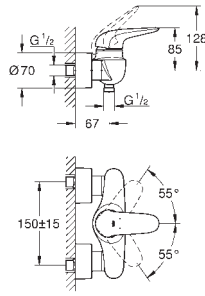

Référence No. Finition Prix € sans TVA

23 722 003 chromé **130,50**
23 722 LS3 Moon White **169,50**

Eurostyle
Mitigeur monocommande 1/2" douche
montage mural
poignée solide en métal
GROHE SilkMove: cartouche en céramique 35 mm
limiteur de course
GROHE StarLight : chrome éclatant et durable
limiteur de débit ajustable
départ de douche 1/2" avec clapet anti-retour intégré
raccords S à rosaces
rosaces métalliques
protégé contre anti-retour