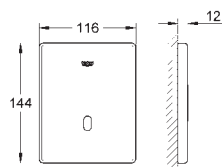

marquage de conformité CE

37 321 001

chromé

511,50

37 321 SD1

RealSteel

511,50

Tectron Skate