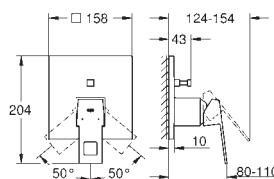

24 062 000

chromé

203,50

Eurocube

Mitigeur monocommande avec inverseur 2 voies

à combiner impérativement avec :

GROHE Rapido SmartBox 35 600 000

GROHE SilkMove: cartouche en céramique 46 mm

rosace avec **GROHE FastFixation** (fixations cachées)

rosace en métal, ajustable rétroactivement de 6°

levier en métal

inverseur automatique

débit :

sortie B = 27 l/min, sortie C = 27 l/min

Attention : livré sans corps d'encastrement

35 600 000

82,50

GROHE Rapido SmartBox corps encastré universel

35 604 000

82,50

GROHE Rapido SmartBox corps encastré universel

édition professionnelle

disponible en mars 2021