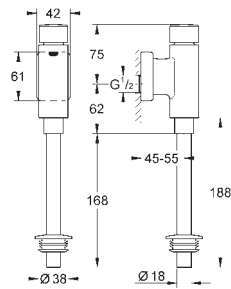

GROHE ROBINETS DE CHASSE URINOIRS

Référence No.

Finition

Prix € sans
TVA

37 339 000

chromé

144,00

Rondo