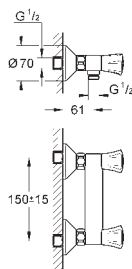

26 330 001

chromé

90,50

Costa L
Mélangeur Douche
montage mural
poignées métalliques
avec isolation thermique
vissées
tête Longlife
raccord douche 1/2"
raccords S
GROHE StarLight : chrome éclatant et durable