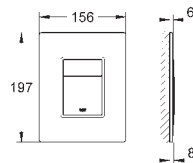

38 845 L50
38 845 K50
38 845 M50

moon white
velvet black
chromé/blanc satinée

260,00
263,00
260,50

Skate Cosmopolitan Plaque de commande

finition en verre
double touche ou interrompable
pour mécanisme pneumatique AV1 pour bâtis support
montage horizontal ou vertical
156 x 197 mm

en verre Securit

Jeu de fixation

ne convient pas pour un réservoir de chasse de 6 l ou pour GROHE Fresh

GROHE EcoJoy 100% de plaisir, jusqu'à 50% d'économie

à combiner avec Rapid SL

pour usage avec Rapid SLX veuillez commander regard d'inspection 66 791 000
(vendu séparément)