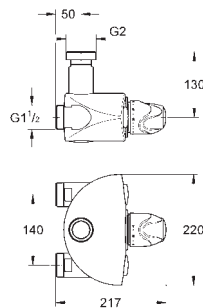

35 087 000

chromé

2 459,00

Grotherm XL

Mitigeur thermostatique 1 1/4"

montage mural

utilisation 9 l/min à 140 l/min

élément thermostatique à cire

poignée graduée avec butée de sûreté pré réglée à une température entre 33°C et 43°C

facilite la désinfection thermique

clapets anti-retour et filtres intégrés

raccords filetés d'entrées en 1 1/2"

filetage de sortie 2"

possibilité de l'intervir au choix vers le haut ou vers le bas

sans raccords

GROHE StarLight : chrome éclatant et durable