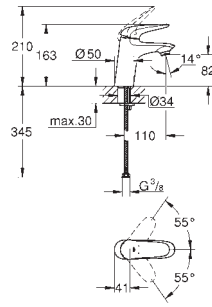

GROHE EUROSTYLE

Référence No.

Finition

Prix € sans
TVA

23 715 003

chromé

112,00

Eurostyle

Mitigeur monocommande lavabo

Taille S

monotrou

poignée solide en métal

GROHE SilkMove: cartouche en céramique 35 mm

limiteur de débit ajustable

limiteur de course

GROHE StarLight : chrome éclatant et durable

GROHE EcoJoy : mousseur économique, 5,7 l/min

GROHE FastFixation installation rapide

corps lisse

flexible(s) de raccordement souple(s)