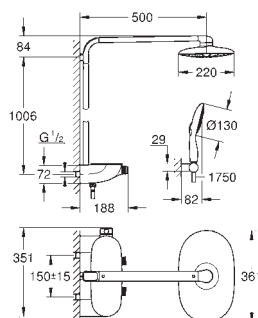

Rainshower System SmartControl Mono 360 Système de douche avec mitigeur thermostatique

constitué de :

bras de douche de 500 mm horizontal
thermostat SmartControl

permet la sélection de la douche de tête et la douche à main

douche de tête Rainshower Mono 360

GROHE PureRain/GROHE Rain O²*

Douchette Power&Soul 130 , blanche (27 673 LS0)

- support pour douche à main (27 055)

- flexible Silverflex 1750 mm (28 388 000)

Débit minimum nécessaire 10 l/min

GROHE DreamSpray : répartition uniforme du flux entre tous les diffuseurs

GROHE StarLight : chrome éclatant et durable

GROHE CoolTouch Minimise les risques de brûlures

GROHE TurboStat Régulation thermostatique quasi-instantanée

GROHE EcoJoy 100% de plaisir, jusqu'à 50% d'économie

GROHE SafeStop : butée à 38°C

GROHE SafeStop Plus : limiteur optionnel température à 43°C

GROHE EasyReach tablette

GROHE SpeedClean : le calcaire disparaît en un tour de main

Inner WaterGuide longévité maximale

convient pour chauffe-eau instantané à partir de 18 kW/h

TwistFree : système anti-torsion

* A confirmer lors de la première installation, paramétrage d'usine : GROHE PureRain