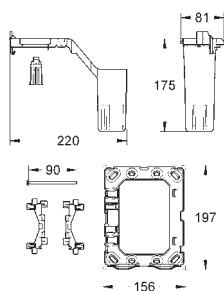

38 796 000

73,00

GROHE Fresh

Set retro-fit

pour réservoir de chasse GROHE GD 2 à commande pneumatique et gabarit de taille standard

n'est pas adapté pour Skate Cosmopolitan avec les surfaces en bois, miroir, cuir ou métal ainsi que les petites plaques

plaque de commande avec ouverture sur réservoir encastré
livré avec réservoir pour tablettes de couleur ou d'entretien WC
pour toutes les plaques de commandes GROHE 156 x 197 mm