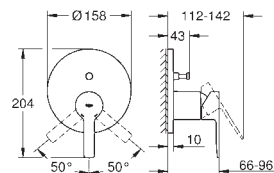

24 064 001 chromé 223,00
24 064 DC1 supersteel 312,50
24 064 AL1 brushed hard graphite 357,00

Lineare
Mitigeur monocommande avec inverseur 2 voies
à combiner impérativement avec :
GROHE Rapido SmartBox 35 600 000
GROHE SilkMove: cartouche en céramique 46 mm
GROHE StarLight : chrome éclatant et durable
rosace avec **GROHE FastFixation** (fixations cachées)
rosace en métal, ajustable rétroactivement de 6°
levier en métal
inverseur automatique
débit :
sortie B = 27 l/min, sortie C = 27 l/min
Attention : livré sans corps d'encastrement

35 600 000 82,50
GROHE Rapido SmartBox corps encastré universel

35 604 000 82,50
GROHE Rapido SmartBox corps encastré universel
édition professionnelle
disponible en mars 2021