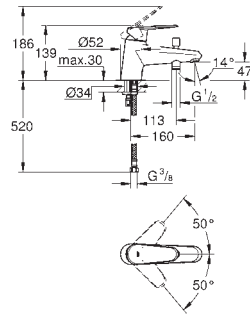

Eurodisc Cosmopolitan
Mitigeur monocommande 1/2" bain/douche
monotrou
levier en métal
GROHE SilkMove: cartouche en céramique 46 mm
GROHE StarLight : chrome éclatant et durable
limiteur de débit ajustable
débit minimal réglable à 2,5 l/min
inverseur automatique bain/douche
mousseur
clapet anti-retour intégré dans le départ de douche 1/2"
flexible(s) de raccordement souple(s)
protégé contre anti-retour
limiteur de course en option (46 308 000)

33 390 002

chromé

226,00