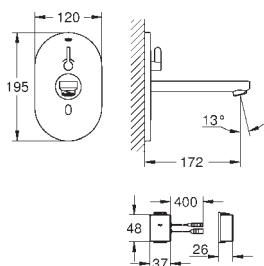

GROHE BLUETOOTH MONITORING

Référence No.

Finition

Prix € sans
TVA

36 412 000

chromé

861,00

Eurosmart Cosmopolitan E Bluetooth

Robinet infrarouge pour lavabo 1/2" avec mitigeur et limiteur de température ajustable

Avec capteur infrarouge et module Bluetooth pour communication bi-directionnelle. Pour configuration de monitoring avec transformateur 100-240 V AC, 50-60 Hz, 6,75 V DC set d'installation pour boîtier d'encastrement 36 339 001

GROHE Starlight chrome éclatant et durable

GROHE EcoJoy 100% de plaisir, jusqu'à 50% d'économie

brise-jet laminaire 9 l/min

Rosace et bec chromés

saillie 172 mm

avec Bluetooth 4.0* pour la communication de données sans fil

pour Apple** et Android

la portée Bluetooth (10 m) change selon le matériel utilisé et les murs entre émetteur et receveur

monitoring

Produits protégés par mot de passe

l'application peut détecter tous les produits Bluetooth GROHE

cycles de rinçages automatiques et minuteur

usage par jour / 30 jours

Cycles de désinfection thermique

configuration

Plage de détection et arrêt retardé

rinçage automatique, désinfection thermique

mode de nettoyage

2 minuteurs on/off

Identification par nom

service

Paramétrage de 3 profils

reset des réglage sur les paramétrage d'usine

version logiciel

marquage de conformité CE

classe de bruit I conforme à DIN 4109

***Le matériel mobile et les applications GROHE IR Remote ne sont pas inclus dans la livraison. Ils doivent être achetés séparément en boutique Apple/iTunes.

*Le Bluetooth est une marque déposée par Bluetooth SIG et l'utilisation de cette marque par GROHE AG est conforme à la licence. Les autres marques déposées sont celles de leur propriétaire respectif.

**Apple, le logo Apple, iPod, iPod Touch, iPhone and iTunes sont des marques déposées par Apple enregistrées aux Etats-Unis et autres pays. Apple n'est pas responsable de ce dispositif ou de sa conformité avec les normes de sécurité.

*** Disponible gratuitement par l'application iTunes ou Google

ROBINETTERIE
SPECIALE

36 339 001

249,00

Eurosmart Cosmopolitan E

Set de pré-montage avec mitigeur

montage encastré
convient pour les sets d'installation finale IR

2 robinets d'arrêt

boîtier pour mitigeur

clapets anti-retour

boîtier de connection pour alimentation électrique

convient pour :

36 315 000, 36 412 000, 36 376 000

permet l'étanchéité du mur autour du corps

Avec natte d'étanchéité