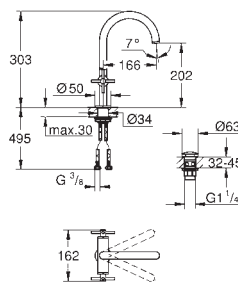

21 019 003	chromé	446,50
21 019 DC3	supersteel	625,00
21 019 GL3	cool sunrise	669,50
21 019 DA3	warm sunset	669,50
21 019 AL3	brushed hard graphite	714,50

Atrio
Mélangeur monotrou
Taille L
tête à disques céramique CarboDur 1/2", 90°
GROHE StarLight : chrome éclatant et durable
GROHE EcoJoy 5,7 l/min brise-jet
GROHE FastFixation
bec mobile avec butée et mousseur
bonde de vidage à système „push open“, 1 1/4"
flexible(s) de raccordement souple(s)
croisillons rétro
Deux différents sets de finitions sont inclus : un set avec les marquages „H“ pour eau chaude et „C“ pour eau froide et un set sans aucun marquage