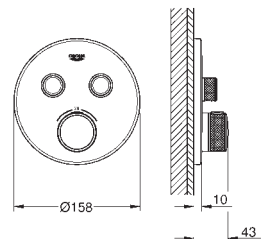

29 119 000	chromé	559,00
29 119 DC0	supersteel	797,50
29 119 GL0	cool sunrise	854,00
29 119 DA0	warm sunset	854,00
29 119 AL0	brushed hard graphite	911,00

Grotherm SmartControl
Thermostatique pour installation encastrée 2 sorties
à combiner impérativement avec :
GROHE Rapido SmartBox 35 600 000
Rosace murale en métal avec **GROHE FastFixation**,
ajustable rétroactivement de 6°
GROHE StarLight : chrome éclatant et durable
1 Bouton poussoir **SmartControl** pour ON-OFF, tourner
pour l'ajustement du débit EcoJoy au débit maximum
pictogrammes échangeables
GROHE TurboStat Régulation thermostatique quasi-instantanée
GROHE ProGrip avec surface moletée
GROHE SafeStop : butée à 38°C
GROHE SafeStop Plus limiteur optionnel température à 43°C ou 46°C
clapets anti-retour et filtres intégrés certifié BELGAQUA
Sorties multiples pouvant être utilisées simultanément
Attention : livré sans corps d'encastrement
débit :
sortie B = 24 l/min,
sortie C = 26 l/min
sortie B+C = 29 l/min

35 600 000		82,50

35 604 000		82,50