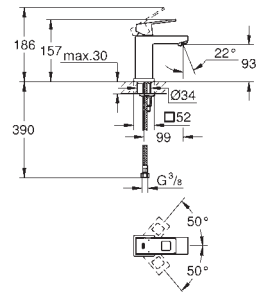

23 132 00E chromé 213,50
Eurocube
Mitigeur monocommande lavabo
Taille S
monotrou
levier en métal
GROHE SilkMove : cartouche en céramique 28 mm
GROHE StarLight : chrome éclatant et durable
GROHE EcoJoy SpeedClean mousseur 5,7 l/min
GROHE FastFixation Plus
corps lisse
flexible(s) de raccordement souple(s)
23 132 000 chromé 213,50
Idem, avec écoulement non-restreint