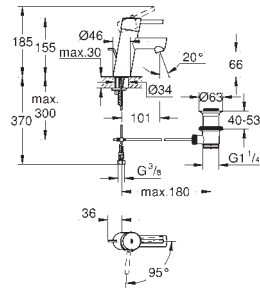

GROHE CONCETTO

Référence No. Finition Prix € sans TVA

23 380 10E chromé 137,50

Concetto
Mitigeur monocommande lavabo

Taille S

monotrou

GROHE SilkMove ES cartouche en céramique 28 mm avec économie d'énergie grâce à l'ouverture d'eau froide en position du milieu

GROHE StarLight : chrome éclatant et durable

GROHE EcoJoy : mousseur économique, 5,7 l/min

GROHE FastFixation installation rapide

vidage automatique 1 1/4"
flexible(s) de raccordement souple(s)

23 381 10E chromé 132,00

Idem, avec chaînette coulissante

23 385 10E chromé 132,00

Idem, corps lisse