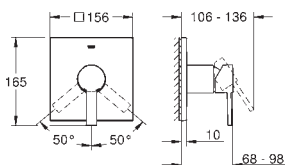

Référence No. Finition Prix € sans TVA

24 069 000 chromé 347,00

Allure
Set de finition pour mitigeur monocommande, 1 sortie
à combiner impérativement avec :
GROHE Rapido SmartBox 35 600 000
GROHE SilkMove: cartouche en céramique 46 mm
GROHE StarLight : chrome éclatant et durable
rosace avec **GROHE FastFixation** (fixations cachées)
levier en métal
débit :
sortie B ou C = 30 l/min
Attention : livré sans corps d'encastrement

35 600 000 82,50
GROHE Rapido SmartBox corps encastré universel

35 604 000 82,50
GROHE Rapido SmartBox corps encastré universel
édition professionnelle
disponible en mars 2021

24 070 000 chromé 382,00