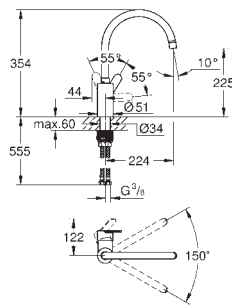

32 231 004

chromé

174,00

Eurostyle Cosmopolitan
Mitigeur évier

bec haut
monotrou

GROHE SilkMove: cartouche en céramique 35 mm

GROHE StarLight : chrome éclatant et durable

GROHE Zero circuits d'eau internes séparés – sans plomb ni nickel

mousseur

limiteur de débit ajustable

bec mobile

Zone de rotation au choix : 0° / 150°

flexible(s) de raccordement souple(s)

fixation de poignée invisible

GROHE FastFixation installation rapide

réglage de débit à deux niveaux