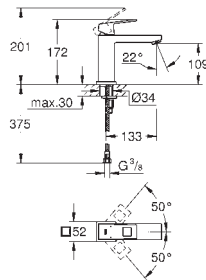

23 446 000

chromé

217,50

Eurocube
Mitigeur monocommande lavabo
Taille M

monotrou

levier en métal

GROHE SilkMove : cartouche en céramique 28 mm

limiteur de course

GROHE StarLight : chrome éclatant et durable

GROHE EcoJoy SpeedClean mousseur 5,7 l/min

GROHE FastFixation Plus

corps lisse

flexible(s) de raccordement souple(s)