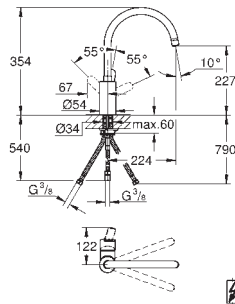

31 127 002

chromé

231,00

Eurostyle Cosmopolitan
Mitigeur évier

pour chauffe-eau à écoulement libre

bec haut
monotrou

GROHE SilkMove: cartouche en céramique 35 mm

GROHE Starlight chrome éclatant et durable

avec brise-jet

limiteur de débit ajustable

bec mobile

rotation réglable à 0° / 150° / 360°

flexible(s) de raccordement souple(s)

GROHE FastFixation