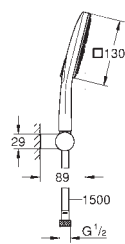

TwistFree : système anti-torsion

adapté pour les chauffe-eau instantanés

new

26 588 000

chromé

135,50

Rainshower SmartActive 130 Cube

Set de bain, 3 jets