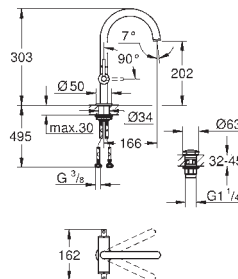

21 022 003	chromé	446,50
21 022 DC3	supersteel	625,00
21 022 GL3	cool sunrise	669,50
21 022 DA3	warm sunset	669,50
21 022 AL3	brushed hard graphite	714,50

Atrio
Mélangeur monotrou
Taille L
tête à disques céramique CarboDur 1/2", 90°
GROHE EcoJoy 5,7 l/min brise-jet
GROHE FastFixation
bec mobile avec butée et mousseur
bonde de vidage à système „push open“, 1 1/4"
flexible(s) de raccordement souple(s)
avec croisillons Iota
Deux différents sets de finitions sont inclus : un set avec les marquages „H“ pour eau chaude et „C“ pour eau froide et un set sans aucun marquage