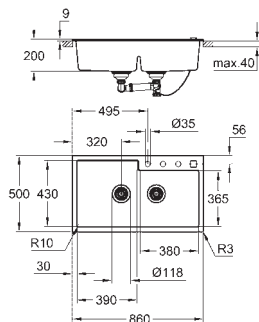

K500

Evier composite

modèle : K500 90-C 86/50 2.0

Type : à encastrer

Matière : quartz composite

GROHE Whisper

taille du meuble min. : 900 mm

dimensions : 860 x 500 mm

1er bac : 390 x 430 x 200 mm

2me bac : 380 x 365 x 200 mm

rayon extérieur : R3, rayon bac intérieur : R10

GROHE FastFixation installation rapide

bac principal à gauche

Découpe : 840 x 480 mm

vidage : vidage automatique

accessoires inclus : vidage automatique avec poignée rotative, syphon, panier et set d'installation

En option : vidage automatique avec bouton poussoir (40 986 SD0)

nombre de supports de montage inclus (encastré par dessus): 10