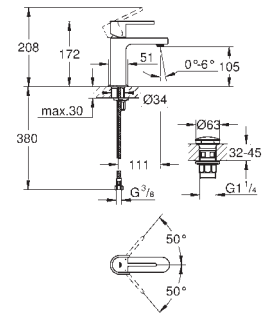

33 163 003 chromé 213,00

GROHE Plus
Mitigeur monocommande lavabo
Taille S
monotrou
levier en métal
GROHE SilkMove : cartouche en céramique 28 mm
limiteur de course
GROHE StarLight : chrome éclatant et durable
GROHE EcoJoy SpeedClean mousseur 5,7 l/min
GROHE AquaGuide mousseur ajustable
GROHE FastFixation Plus
corps lisse avec **vidage push-open**
flexible(s) de raccordement souple(s)