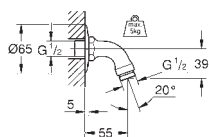

GROHE TEMPESTA

Référence No.

Finition

Prix € sans
TVA

28 429 000

chromé

42,00

Relexa

Bras de douche

55 mm

raccord fileté 1/2" et flexible

GROHE StarLight : chrome éclatant et durable

DOUCHES