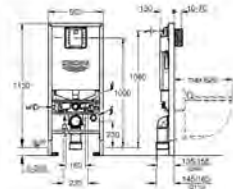

39 596 000

268,50

Rapid SLX

Bâti-support WC, hauteur d'installation 1,13M, avec prise et raccordement WC lavant fournis

avec réservoir GD 2, 6 - 9 l
avec prise de courant intégrée
Adapté pour un WC douche
Gabarit fourni pour les petites plaques de commande taille S
pour mur porteur
châssis en acier finition époxy
pour cloison creuse, complètement pré-monté
avec connexions fixes
avec réglage rapide et verrouillage de la hauteur jusqu'à 200 mm
livré avec matériel de fixation
homologué TÜV
livré avec tiges et écrous pour fixation de la cuvette WC
fixation céramique
écartement des fixations 180/230 mm
coude d'évacuation
réglable en profondeur et en hauteur (200 mm)
réduction Ø 90/110 mm
garniture d'évacuation et d'alimentation

GD 2 réservoir 3 - 6 litre, contenant les caractéristiques suivantes :

- réglage d'usine 3 et 6l
- mécanisme à déclenchement pneumatique (AV1) pour plaque de commande simple touche (interrompable) et double touche (interrompable)
- Alimentation par droite, par le dessous ou par l'arrière
- classe silence I DIN 41 09
- isolé contre l'eau de condensation
- alimentation d'eau avec robinet d'équerre et raccordement flexible, connexion rapide sans outil
- trappe de visite:
  - à monter sans outils
  - fermé pendant phase de construction
- pour montage vertical
- Inclus : régulateur de débit
- Réduit le débit de chasse
- Évite les éclaboussures avec les WC sans brides
- Régulation du débit facile via la trappe de visite sans retrait des valves
- Equerres murales 38 558 00M (vendu séparément)
- Pour installation d'une plaque de commande 156 x 197 mm, commandez la trappe de visite 66 791 000 (vendue séparément)