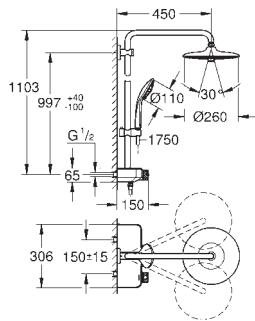

GROHE EUPHORIA SMARTCONTROL SYSTEM

Référence No.

Finition

Prix € sans
TVA

26 509 000

chromé

991,00

Euphoria SmartControl System 260 Mono