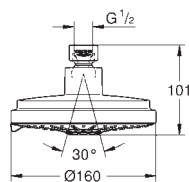

GROHE RAINSHOWER

Référence No.

Finition

Prix € sans
TVA

27 134 000

chromé

134,50

Rainshower Cosmopolitan 160

Douche de tête 4 jets

Rain, Jet, Pure, Champagne

Ø 160 mm

rotule réglable sur 15° dans chaque direction

raccord fileté 1/2" et flexible

GROHE DreamSpray : répartition uniforme du flux entre tous les diffuseurs

GROHE StarLight : chrome éclatant et durable

GROHE SpeedClean : le calcaire disparaît en un tour de main

28 369 000

chromé

385,00