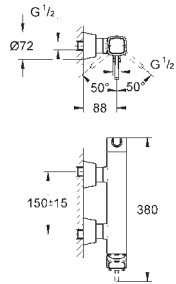

23 316 000
23 316 IGO

chromé
chromé/doré

429,00
558,00

Grandera
Mitigeur monocommande 1/2" douche
montage mural
GROHE SilkMove: cartouche en céramique 46 mm
GROHE StarLight : chrome éclatant et durable
limiteur de débit ajustable
support pour douche à main intégré
départ douche 1/2"
raccords S à rosaces
protégé contre anti-retour