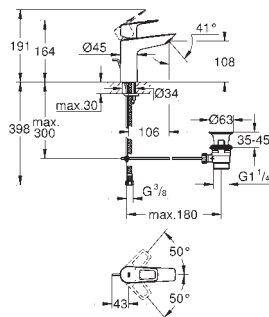

23 762 001

chromé

87,00

BauLoop
Mitigeur monocommande lavabo
Taille M

monotrou
levier en métal
GROHE Longlife cartouche céramique 28 mm
limiteur de course
GROHE StarLight : chrome éclatant et durable
GROHE Zero circuits d'eau internes séparés – **sans plomb ni nickel**
GROHE EcoJoy : mousseur économique, 5,7 l/min
GROHE FastFixation
garniture de vidage plastique 1 1/4"
flexible(s) de raccordement souple(s)
édition professionnelle