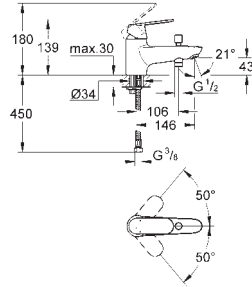

GROHE EUROSMART COSMOPOLITAN

Référence No.

Finition

Prix € sans
TVA

32 836 000

chromé

139,50

Eurosmart Cosmopolitan

Mitigeur monocommande 1/2" bain/douche

monotrou

levier en métal

GROHE SilkMove Cartouche en céramique 46 mm avec butée éco 1/2 débit

GROHE StarLight : chrome éclatant et durable

limiteur de débit ajustable

débit minimal réglable à 2,5 l/min

inverseur automatique bain/douche

mousseur

clapet anti-retour intégré dans le départ de douche 1/2"

flexible(s) de raccordement souple(s)

protégé contre anti-retour

limiteur de course en option (46 308 000)

Qualitel E1 E3 C2 A2 U3