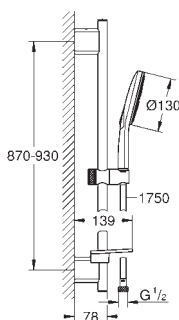

GROHE RAINSHOWER SMARTACTIVE

Référence No.

Finition

Prix € sans
TVA

new