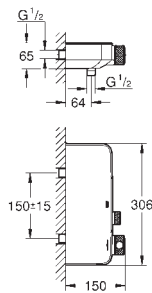

34 719 000	chromé	385,00

Grotherm SmartControl
Mitigeur thermostatique douche 1/2"
montage mural
GROHE CoolTouch Minimise les risques de brûlures
GROHE StarLight : chrome éclatant et durable
GROHE SafeStop : butée à 38°C
GROHE SafeStop Plus : limiteur optionnel température à 43°C
GROHE TurboStat Régulation thermostatique quasi-instantanée
GROHE ProGrip avec surface moletée
1 Bouton poussoir **SmartControl** pour ON-OFF, tourner pour l'ajustement du débit EcoJoy au débit maximum
GROHE EasyReach shower tray intégré
départ de douche 1/2" en dessous
clapets anti-retour et filtres intégrés certifié BELGAQUA
protégé contre anti-retour