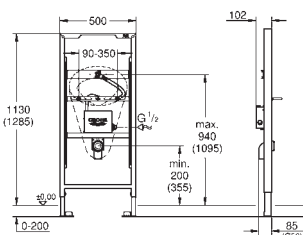

Rapid SL

Bâti support pour urinoir avec capteur de température

avec boîtier encastré pour capteur de température

hauteur d'installation 1,13 et 1,30 m

pour mur porteur

châssis en acier finition époxy

pour cloison creuse, complètement pré-monté

alimentation en eau réglable en hauteur

avec réglage rapide et verrouillage de la hauteur jusqu'à 200 mm

livré avec matériel de fixation

homologué TÜV

coude d'évacuation Ø 50 mm

set de fixation murale et céramique

raccord et garniture d'alimentation

boîtier d'encastrement incluant robinet de chasse

robinet d'arrêt et tube pour purge au pré-montage

set d'installation pour capteur électronique de température (39 368 000 ou 39 369 000) à commander séparément

Equerres murales 38 558 00M (vendu séparément)

BÂTIS SUPPORT