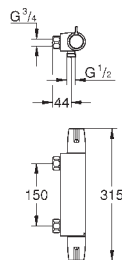

Grotherm Special Mitigeur thermostatique douche 1/2"

montage mural

poignée ergonomique

tête à disques céramique Carbodur 1/2", 90°

GROHE TurboStat Régulation thermostatique quasi-instantanée

poignée de température graduée avec stop réglable de 35° à 43° C

Désinfection thermique aisée avec accessoire 47 994 000

robinet d'arrêt intégré

départ douche en bas 1/2"

Butée de température métallique

filtres intégrés

sans raccords en s ni couvercles

GROHE QuickFix pour un changement rapide

GROHE CoolTouch

GROHE StarLight : chrome éclatant et durable

GROHE SafetyPlus

ROBINETTERIE
SPECIALE