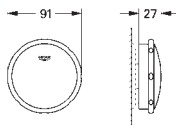

19 025 000 chromé **61,50**

Talento
Vidage baignoire
set de finition
rosace
- commande de vidage
accessoires de montage
A associer à un vidage 28939 ou 28943
GROHE StarLight : chrome éclatant et durable