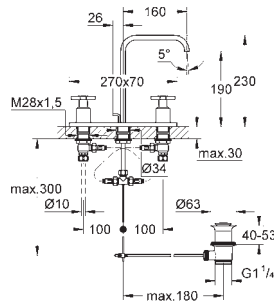

20 143 000

chromé

764,00

Allure
Mitigeur 3 trous 1/2" Lavabo

Taille M
rosace métallique
GROHE StarLight : chrome éclatant et durable
tête à disques céramique 1/2", 180°
EcoJoy: limiteur de débit 8 l/min.
bec avec mousseur
vidage automatique 1 1/4"
flexibles de raccordement du bec aux robinets latéraux