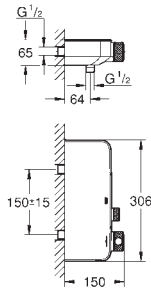

GROHE GROHTHERM SMARTCONTROL

Référence No.

Finition

Prix € sans
TVA

34 719 000

chromé

385,00

Grotherm SmartControl
Mitigeur thermostatique douche 1/2"
montage mural

GROHE CoolTouch Minimise les risques de brûlures

GROHE StarLight : chrome éclatant et durable

GROHE SafeStop : butée à 38°C

GROHE SafeStop Plus : limiteur optionnel température à 43°C

GROHE TurboStat Régulation thermostatique quasi-instantanée

GROHE ProGrip avec surface moletée

1 Bouton poussoir **SmartControl** pour ON-OFF, tourner

pour l'ajustement du débit EcoJoy au débit maximum

GROHE EasyReach shower tray intégré

départ de douche 1/2" en dessous

clapets anti-retour et filtres intégrés certifié BELGAQUA

protégé contre anti-retour

34 718 000

chromé

423,00