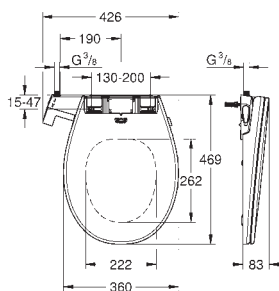

GROHE ABATTANT LAVANT

Référence No.

Finition

Prix € sans
TVA

39 648 SH0

blanc

247,00

**Bau Céramique
Abattant lavant**

Siège abattant WC

2 bras de douchette intime (1 mixte, 1 féminin)

Pré et post rinçage des buses de la douchette à l'eau claire

Poignée latérale à commande manuelle - ne nécessite pas d'électricité

intensité du jet ajustable

siège et abattant Duroplast avec frein de chute

contient:

plaque de fixation

filtre

pression: 0,1 - 1 MPa (1-10 bar)

conformité EN 1717

39 651 SH0

blanc

404,00