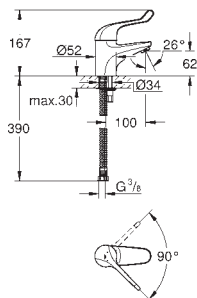

GROHE EUROECO SPECIAL / SECURITÉ

Référence No.

Finition

Prix € sans
TVA

32 789 000

chromé

224,00

Euroeco Special / Sécurité
Mitigeur monocommande 1/2" Lavabo
monotrou

corps lisse

GROHE StarLight : chrome éclatant et durable

GROHE EcoJoy 100% de plaisir, jusqu'à 50% d'économie

cartouche en céramique

limiteur de débit ajustable

limiteur de température

Débit minimal réglable à 6 l/min

Fonctionnement séquentiel par rotation du levier :

réglage du débit et de la température par rotation horizontale

sécurité obtenue par démarrage à l'eau froide

brise-jet laminaire 9 l/min

levier en métal

longueur: 120 mm

GROHE FastFixation

flexible(s) de raccordement souple(s)

32 788 000

chromé

241,50

Idem, avec garniture de vidage 1 1/4"

32 790 000

chromé

310,50