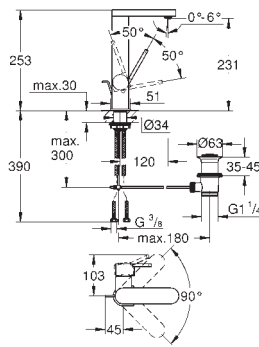

23 851 003

chromé

301,50

23 851 DC3

supersteel

417,50

23 851 AL3

brushed hard graphite

477,50

GROHE Plus
Mitigeur monocommande lavabo
Taille L

monotrou
levier en métal
GROHE SilkMove : cartouche en céramique 28 mm
limiteur de course
GROHE StarLight : chrome éclatant et durable
GROHE EcoJoy SpeedClean mousseur 5,7 l/min
GROHE AquaGuide mousseur ajustable
GROHE FastFixation
bec mobile
zone de rotation 90°
vidage automatique 1 1/4"
flexible(s) de raccordement souple(s)