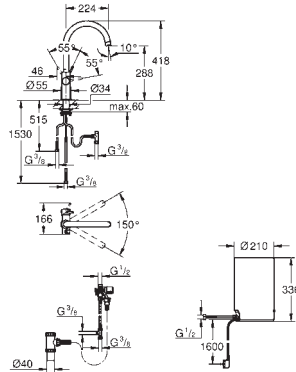

Référence No. Finition Prix € sans TVA

30 374 001 chromé 1 029,50
30 374 DC1 supersteel 1 184,00

GROHE Red Duo
Robinet + Chauffe-eau taille M
constitué de :
GROHE Red Duo mitigeur monocommande
pour évier

monotrou
bec C
GROHE ChildLock poussez le bouton pour de l'eau bouillante
GROHE StarLight : chrome éclatant et durable
GROHE SilkMove : cartouche en céramique 28 mm
bec isolé
zone de rotation 150°
robinetterie double puisage
flexible(s) de raccordement souple(s)
Raccordement pour GROHE Red
Chauffe-eau GROHE Red taille M
Réservoir pour bouilloire et eau chaude
3 litres d'eau bouillante
capacité totale : 4 litres
pression d'entrée minimale : 1-7 bar
avec flexibles d'arrivée d'eau et de sortie d'eau bouillante
marquage de conformité CE
alimentation électrique 230 V 50 Hz
Consommation électrique 2100 W
usage standby 15 W
classification énergétique A

30 327 001 chromé 1 139,50
30 327 DC1 supersteel 1 310,00
30 327 DA1 warm sunset 1 367,00
30 327 DL1 brushed warm sunset 1 424,50
30 327 A01 hard graphite 1 367,00
30 327 AL1 brushed hard graphite 1 424,50

GROHE Red Duo
Robinet + Chauffe-eau taille M
constitué de :
GROHE Red Duo mitigeur monocommande
pour évier