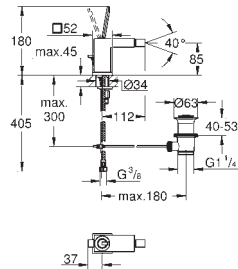

23 664 000

chromé

267,50

Eurocube Joy
Mitigeur monocommande bidet
monotrou
levier en métal
GROHE FeatherControl cartouche Joystick
GROHE EcoJoy mousseur rotule 5,7 l/min
GROHE FastFixation Plus
vidage automatique 1 1/4"
flexible(s) de raccordement souple(s)