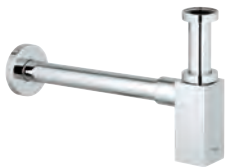

40 564 000 chromé **267,00**
40 564 DC0 supersteel **374,00**
40 564 AL0 brushed hard graphite **427,00**

Siphon
Pour lavabo
GROHE StarLight : chrome éclatant et durable
Corps en laiton