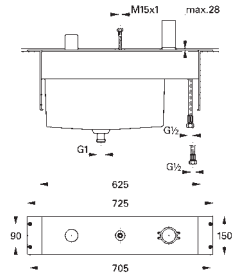

GROHE ALLURE

Référence No.

Finition

Prix € sans
TVA

33 339 000

801,00

Combiné monocommande 3 trous, montage sur tablette

livré sans set de finition

constitué de :

plaque de montage et châssis de base

GROHE SilkMove Cartouche 46 mm et embase de bec déverseur prémontées

flexible(s) de raccordement souple(s)

raccord pour flexible douche

- bac de récupération et d'évacuation des éclaboussures
protégé contre anti-retour