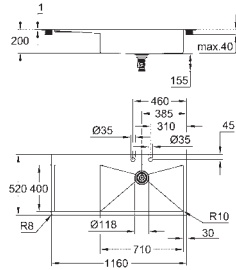

GROHE EVIERS EN ACIER INOXYDABLE

Référence No.

Finition

Prix € sans
TVA

31 582 SD1

RealSteel

729,50

K1000

Evier acier inoxydable avec égouttoir

modèle: K1000 80-S 116/52 1.0 rh

Type d'installation : A encastrer ou affleurant

matériel: acier inoxydable AISI 304 (V2A)

Épaisseur du matériau : 1 mm

GROHE Starlight chrome éclatant et durable
finition : satin finish

GROHE Whisper

taille du meuble min. : 800 mm

dimensions : 1160 x 520 mm

1 bac : 710 x 400 mm

rayon extérieur : R3, rayon bac intérieur : R10

GROHE FastFixation installation rapide

bac principal à droite

Découpe (à encastrer) : 1145 x 505 mm

Vidage : Ø 3.5"/90 mm vidage automatique avec panier

accessoires inclus : vidage automatique avec poignée rotative, syphon, panier et set d'installation

En option : vidage automatique avec bouton poussoir (40 986 SD0)

nombre de supports de montage inclus (encastré par dessus): 10