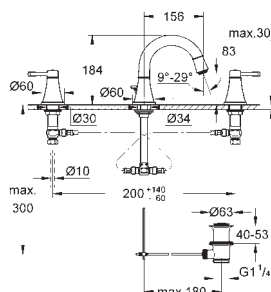

20 417 000
20 417 IGO

chromé
chromé/doré

518,00
673,50

Grandera
Mélangeur 3 trous 1/2" Lavabo

Taille S

robinets eau chaude/froide avec têtes céramique 1/2" - 90°

GROHE StarLight : chrome éclatant et durable

GROHE EcoJoy 100% de plaisir, jusqu'à 50% d'économie

GROHE AquaGuide mousseur ajustable

vidage automatique 1 1/4"

flexibles de raccordement du bec aux robinets latéraux