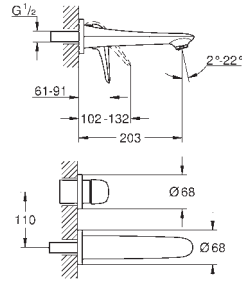

GROHE EUROSTYLE

Référence No. Finition Prix € sans TVA

29 097 003 chromé 221,50
29 097 LS3 Moon White 288,00

Eurostyle Mitigeur monocommande 2 trous lavabo Taille M

montage mural
attention : livré sans le corps encastré
à combiner impérativement avec :
23 571 000
rosace en métal
poignée solide en métal
GROHE StarLight : chrome éclatant et durable
GROHE AquaGuide mousseur ajustable
entr'axe: 110 mm
saillie 203 mm