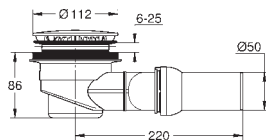

Clapet de vidage

Ø 112 mm

sortie horizontale

GROHE StarLight : chrome éclatant et durable

débit 0.7 l/s (42 l/min) DIN EN 274