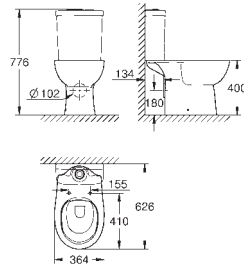

GROHE BAU CÉRAMIQUE

Référence No.

Finition

Prix € sans
TVA

39 349 000

blanc

138,50

**Bau Céramique
Cuvette WC à poser**

Chasse d'eau
sans bride, Ensemble WC à poser
sortie horizontale

Volume de chasse
Réservoir de chasse (39 437 000) à commander séparément
en céramique sanitaire

Compatible avec siège abattant WC 39492000 (sans frein de chute) ou siège
abattant 39493000 (frein de chute)

9 pièces par palette