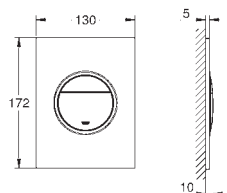

37 601 000	chromé	89,50
37 601 DC0	supersteel	160,50
37 601 BE0	nickel	160,50
37 601 EN0	brushed nickel	160,50
37 601 GL0	cool sunrise	160,50
37 601 GN0	brushed cool sunrise	160,50
37 601 DA0	warm sunset	160,50
37 601 DL0	brushed warm sunset	160,50
37 601 A00	hard graphite	160,50
37 601 AL0	brushed hard graphite	160,50

Nova Cosmopolitan S
Plaque de commande
double touche ou interrompable
pour mécanisme pneumatique AV1 pour bâtis support
montage vertical
130 x 172 mm
en ABS
GROHE StarLight : chrome éclatant et durable
GROHE EcoJoy 100% de plaisir, jusqu'à 50% d'économie
plaque de commande avec aimant et set de fixation, à utiliser pour trappe de visite réduite compatible avec Rapid SLX pour utilisation avec Rapid SL et Uniset avec réservoir de chasse GD 2, veuillez commander le regard d'inspection 40 911 000 (vendu séparément)