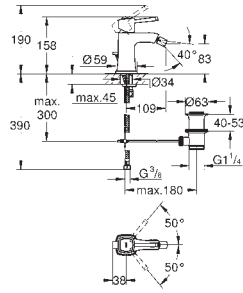

GROHE GRANDERA

Référence No.

Finition

Prix € sans
TVA

23 315 000
23 315 IGO

chromé
chromé/doré

414,00
537,50

Grandera
Mitigeur monocommande 1/2" Bidet
Taille M
monotrou
GROHE SilkMove : cartouche en céramique 28 mm
GROHE StarLight : chrome éclatant et durable
GROHE FastFixation installation rapide
mousseur à rotule
vidage automatique 1 1/4"
flexible(s) de raccordement souple(s)