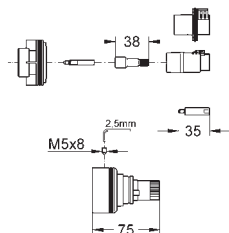

GROHE GROHTHERM SPECIAL

Référence No.

Finition

Prix € sans
TVA

35 500 000

245,00

GROHE Rapido T
Corps encastré pour mitigeur thermostatique
pour usage avec Grohtherm Special

livré sans set de finition
profondeur de montage 70-95 mm
facile à installer, unité pré-montée et testée en usine
GROHE TurboStat Régulation thermostatique quasi-instantanée

2 sorties hautes 1/2"
débit jusqu'à 53 l/min. en cas d'utilisation simultanée de toutes les sorties
sortie basse 1/2" à utiliser avec un robinet d'arrêt séparé
sécurité de l'installation grâce au boîtier d'encastrement et au couvercle de protection

nombreux points de fixation pour une pose en applique, par l'arrière d'une cloison ou en cloison légère

membrane d'étanchéité murale fournie

corps en laiton DR - anti corrosion

clapets anti-retour et filtres intégrés certifié BELGAQUA

GROHE EcoJoy 100% de plaisir, jusqu'à 50% d'économie

47 979 000

17,50

Clapets anti-retour

47 994 000

7,00

Grohtherm Special
Poignée de déverrouillage de température

Déverrouillage de la poignée de température
pour une désinfection thermique

12 051 000

chromé

40,50

Raccords S à jointeau d'arrêt

1/2" M x 3/4" M

douille de vis pour couvrir l'écrou de serrage et la rosace

étanche côté mur

plage d'ajustage 12,5 mm

verrouillable pour le service

convient pour les raccords 1/2"

GROHE StarLight : chrome éclatant et durable

47 780 000

153,00

Rapido T

Allonge 27,5 mm

pour Rapido T 35 500 000

Pour corps encastré 36 458 000 et 36 459 000

pour thermostat central ou thermostatique douche avec robinet d'arrêt

47 781 000

177,50

Idem, pour thermostatique avec Aquadimmer