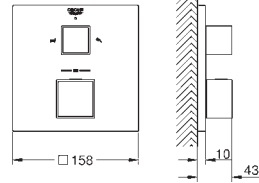

GROHE THERMOSTATS ENCASTRÉS GROHTHERM

Référence No. Finition Prix € sans TVA

24 155 000	chromé	562,50
24 155 DC0	supersteel	787,00
24 155 AL0	brushed hard graphite	899,00

Grotherm Cube
Mitigeur de bain thermostatique pour SmartBox, pour 2 sorties avec robinet d'arrêt / inverseur intégré

à combiner impérativement avec :
GROHE Rapido SmartBox 35 600 000

GROHE TurboStat Régulation thermostatique quasi-instantanée
rosace avec **GROHE FastFixation** (fixations cachées)
rosace en métal, ajustable rétroactivement de 6°

GROHE SafeStop : butée à 38°C

GROHE SafeStop Plus limiteur optionnel température à 43°C ou 46°C

GROHE AquaDimmer, robinet d'arrêt / inverseur intégré

debit :

sortie B = 27 l/min

sortie C = 30 l/min

Attention : livré sans corps d'encastrement

35 600 000		82,50
GROHE Rapido SmartBox corps encastré universel		

35 604 000		82,50
GROHE Rapido SmartBox corps encastré universel édition professionnelle disponible en mars 2021