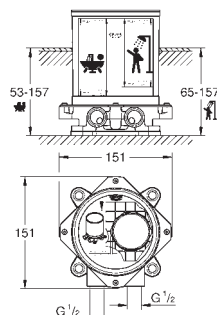

45 984 001		470,00

Platine support 1/2"

Platine support pour bec bain et douche hors sol

livré sans set de finition

plaque de montage avec ajustement 360° horizontalement et 3° verticalement

profondeur d'encastrement 53-157 mm

profondeur d'installation 65-157 mm pour mitigeur

douche, compensation de profondeur 92 mm

deux 1/2" raccords (chaud / froid)

kit de rinçage

joint d'étanchéité

livré avec matériel de fixation