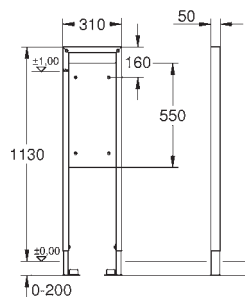

Rapid SL

Support-traverse, hauteur 1,13 m

pour la fixation de poignées sur mur porteur et dans cloison légère double ossature
largeur 0,31 m
cadre en acier
bois stratifié résistant à l'eau
livré avec matériel de fixation
Equerres murales 38 558 00M (vendu séparément)