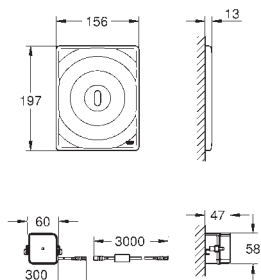

Tectron Surf

Commande infra-rouge pour WC

avec capteur infrarouge pour la communication bidirectionnelle pour monitoring, configuration et entretien
GROHE StarLight : chrome éclatant et durable
avec transfo 100-230 V AC, 50-60 Hz, 6 V DC
pour réservoir encastré universel ou équipant les bâtis-supports avec réservoir universel
servo-moteur
pour encastrement mural
dimension de la plaque 156 x 197 mm
commande par infrarouge
7 préprogrammations:
rinçage automatique
mode de nettoyage
prérinçage on/off
fonctions additionnelles et réglage précis via télécommande 36 407 001
- volume de rinçage réglable (3 - 9 l), à la main ou avec commande distance
marquage de conformité CE

37 419 000

chromé

812,50

37 419 SD0

RealSteel

812,50