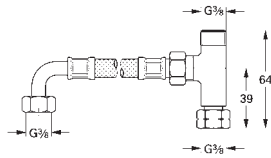

47 533 000 chromé 41,00

Grotherm Micro
Set de raccordement
pour Grotherm Micro
constitué de :
écrou flottant 3/8" pour branchement eau chaude
pièce de raccordement pour eau froide
connections eau froide et départ eau mitigée filetage mâle 3/8"
flexible de raccordement souple
écrous de raccord
GROHE StarLight : chrome éclatant et durable