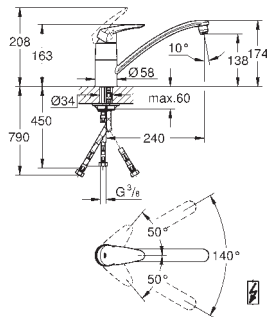

33 771 001

chromé

301,00

Eurodisc
Mitigeur évier

bec bas

pour chauffe-eau à écoulement libre

monotrou

GROHE Starlight chrome éclatant et durable

GROHE SilkMove: cartouche en céramique 46 mm

bec mobile avec limiteur de butée et brise-jet

zone de rotation 140°

flexible(s) de raccordement souple(s)

GROHE FastFixation