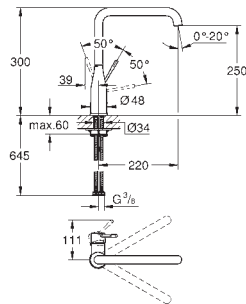

GROHE ESSENCE

Référence No.	Finition	Prix € sans TVA
30 269 000	chromé	292,00
30 269 DC0	supersteel	379,50
30 269 BE0	nickel	409,00
30 269 EN0	brushed nickel	438,00
30 269 GL0	cool sunrise	409,00
30 269 GN0	brushed cool sunrise	438,00
30 269 DA0	warm sunset	409,00
30 269 DL0	brushed warm sunset	438,00
30 269 A00	hard graphite	409,00
30 269 AL0	brushed hard graphite	438,00

Essence

Mitigeur évier

bec haut

monotrou

GROHE StarLight : chrome éclatant et durable

GROHE SilkMove : cartouche en céramique 28 mm

mousseur

bec mobile

zone de rotation réglable: 0° / 150° / 360°

flexible(s) de raccordement souple(s)

GROHE FastFixation

limiteur de température intégré

30 505 000

Édition professionnelle

disponible à partir de mars 2021

chromé

292,00