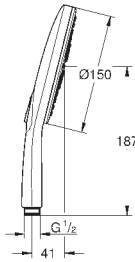

GROHE RAINSHOWER SMARTACTIVE

Référence No.

Finition

Prix € sans
TVA

DOUCHES

new

26 590 000

chromé

103,50

Rainshower SmartActive 150

Douche à main 3 jets

diffuseur de douche chromé

GROHE Rain avec DripStop, Jet avec DripStop et ActiveMassage

GROHE EcoJoy limiteur de débit 9,5 l/min

GROHE DreamSpray : répartition uniforme du flux entre tous les diffuseurs

GROHE SmartTip sélection du jet

GROHE RainStart - douchette commence toujours avec jet Rain

GROHE StarLight : chrome éclatant et durable

GROHE SpeedClean : le calcaire disparaît en un tour de main

Inner WaterGuide longévité maximale

système de montage universel: s'associe avec tous les flexibles de douche

adapté pour les chauffe-eau instantanés

new