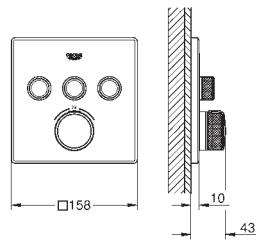

GROHE F-DIGITAL DELUXE

Référence No. Finition Prix € sans TVA

29 126 000 chromé 615,50

Grohtherm SmartControl
Thermostatique pour installation encastrée 3 sorties
à combiner impérativement avec :
GROHE Rapido SmartBox 35 600 000
Rosace murale en métal avec **GROHE FastFixation**,
ajustable rétroactivement de 6°
GROHE StarLight : chrome éclatant et durable
1 Bouton poussoir **SmartControl** pour ON-OFF, tourner
pour l'ajustement du débit EcoJoy au débit maximum
pictogrammes échangeables
GROHE TurboStat Régulation thermostatique quasi-instantanée
GROHE ProGrip avec surface moletée
GROHE SafeStop : butée à 38°C
GROHE SafeStop Plus limiteur optionnel température à 43°C ou 46°C
clapets anti-retour et filtres intégrés certifié BELGAQUA
Sorties multiples pouvant être utilisées simultanément
Attention : livré sans corps d'encastrement
débit :
sortie A = 23 l/min
sortie B = 27 l/min
sortie C = 23 l/min
sortie A + B = 33 l/min
sortie A + B + C = 36 l/min

35 600 000 82,50
GROHE Rapido SmartBox corps encastré universel

35 604 000 82,50
GROHE Rapido SmartBox corps encastré universel
édition professionnelle
disponible en mars 2021

27 888 000 chromé 103,00

Euphoria Cube+ Stick
Douche à main, 1 jet
normal (jet de pluie concentré)
en métal
GROHE EcoJoy limiteur de débit 9,5 l/min
GROHE DreamSpray : répartition uniforme du flux entre tous les diffuseurs
GROHE StarLight : chrome éclatant et durable
GROHE SpeedClean : le calcaire disparaît en un tour de main
Inner WaterGuide longévité maximale

27 865 000 chromé 4 712,50