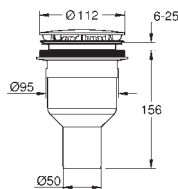

Clapet de vidage

Ø 112 mm

sortie verticale

GROHE StarLight : chrome éclatant et durable

débit 1.1 l/s (66 l/min) DIN EN 274

49 534 000

chromé

52,50