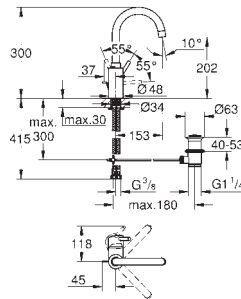

32 629 002

chromé

198,00

Concetto Mitigeur monocommande lavabo

Taille L

monotrou

levier en métal

fixation de poignée invisible

GROHE SilkMove: cartouche en céramique 35 mm

limiteur de débit ajustable

GROHE StarLight : chrome éclatant et durable

GROHE Zero circuits d'eau internes séparés – sans plomb ni nickel

GROHE FastFixation installation rapide

mousseur

bec mobile

avec butée économique 1/2 débit

vidage automatique 1 1/4"

flexible(s) de raccordement souple(s)

Limiteur de course en option (46 375 000)

pression minimale recommandée 1.0 bar