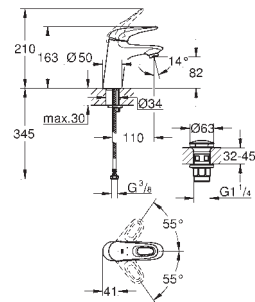

23 929 003

chromé

128,00

Eurostyle

Mitigeur monocommande lavabo

Taille S

monotrou

poignée étrier en métal

GROHE SilkMove: cartouche en céramique 35 mm

limiteur de débit ajustable

limiteur de course intégré

GROHE StarLight : chrome éclatant et durable

GROHE EcoJoy : mousseur économique, 5,7 l/min

GROHE FastFixation installation rapide

corps lisse avec **vidage push-open**

flexible(s) de raccordement souple(s)