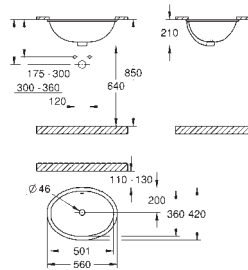

GROHE BAU CÉRAMIQUE

Référence No.

Finition

Prix € sans
TVA

39 423 000

blanc

110,00

Universal
Lavabo à sous-encastrer 55 cm
A encastrer par le dessous
Avec trop-plein
560 x 420 mm
en céramique sanitaire