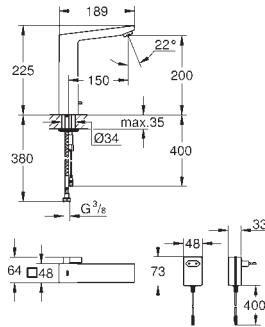

36 440 000

chromé

793,00

Eurocube E

Robinet infrarouge pour lavabo 1/2" avec mitigeur et limiteur de température ajustable

avec capteur infrarouge pour la communication bidirectionnelle pour monitoring, configuration et entretien avec transfo 100-230 V AC, 50-60 Hz, 6 V DC

GROHE StarLight : chrome éclatant et durable

Jet laminaire 5l/min flexible(s) de raccordement souple(s)

clapets anti-retour

filtres intégrés

avec électrovanne magnétique

GROHE FastFixation

7 préprogrammations:

rinçage automatique

désinfection thermique

mode de nettoyage

fonctions additionnelles et réglage précis via télécommande 36 407 001

marquage de conformité CE

classe de bruit I conforme à DIN 4109

protection robinetterie de type IP 59K

pression minimale recommandée 1.0 bar

36 441 000

chromé

766,00