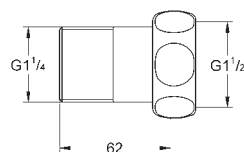

Idem, 1 1/2" F x 1/4" M pour Grotherm XL 35 087 001

12 424 000

chromé

137,00

Raccord droit 1-1/2x5/4

écrou 1 1/2" x 1 1/4" M

pour Grotherm XL 1", 35 085 000

GROHE StarLight : chrome éclatant et durable