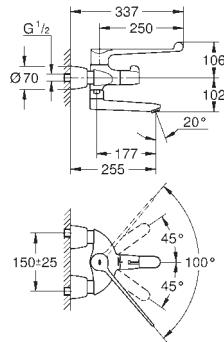

698,50

**Grotherm Special
Mitigeur thermostatique**

Commande de débit au coude
montage mural

levier ergonomique en métal 250 mm pour ouverture avec le coude
zone de rotation à 100°

butée métallique

Tete céramique 1/2"