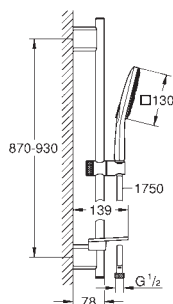

new

26 587 LS0

moon white

183,50

Rainshower SmartActive 130 Cube

Set de douche, 3 jets

constitué de :

douchette Rainshower SmartActive 130 Cube (26 582)