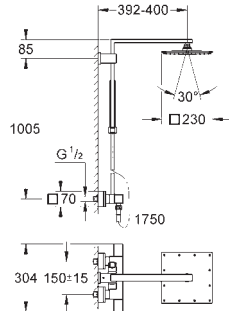

GROHE EUPHORIA SYSTEM

Référence No.

Finition

Prix € sans
TVA

26 087 000

chromé

1 349,00

Euphoria Cube System 230

Système de douche thermostatique pour montage mural
constitué de :

1. bras de douche, longueur: 400 mm
   - mitigeur thermostatique incluant la fonction Aquadimmer permet la sélection de la douche de tête et la douche à main Rainshower Allure douche de tête (27 479 000) en métal
   - 1 jet: Rain
   - avec rotule
   - angle de rotation $\pm 15^\circ$
   - douche à main Euphoria Cube (27 699)
   - curseur réglable en hauteur
   - flexible Silverflex 1750 mm (28 388 000)
   - **GROHE EcoJoy** 100% de plaisir, jusqu'à 50% d'économie
   - **GROHE TurboStat** Régulation thermostatique quasi-instantanée
   - **GROHE SafeStop** : butée à 38°C
   - **GROHE SafeStop Plus** : limiteur optionnel température à 43°C
   - **GROHE DreamSpray** : répartition uniforme du flux entre tous les diffuseurs
   - **GROHE StarLight** : chrome éclatant et durable
   - **GROHE SpeedClean** : le calcaire disparaît en un tour de main
   - **TwistFree** : système anti-torsion
2. convient pour chauffe-eau instantané à partir de 18 kW/h
   débit minimum nécessaire 7 l/min.

27 964 000

chromé

784,50