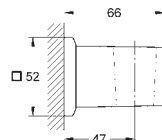

Allure Brilliant

Support mural pour douche à main

non orientable

en métal

GROHE StarLight : chrome éclatant et durable