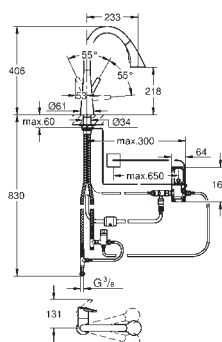

30 219 002
30 219 DC2

chromé
supersteel

745,50
969,50

Zedra Touch

Mitigeur électronique 1/2" pour évier

Touch : déclenchement de l'eau au contact de la peau

alimentation par pile lithium 6 V, type CR-P2

marquage de conformité CE