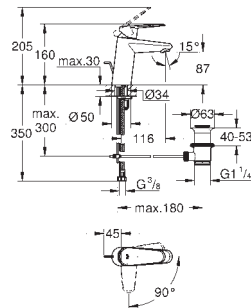

23 384 20E chromé 180,50

Eurodisc Cosmopolitan
Mitigeur monocommande lavabo
Taille S
monotrou
levier en métal
GROHE SilkMove ES cartouche céramique 35 mm avec système éco grâce au positionnement central de l'eau froide
limiteur de débit ajustable
débit minimal réglable à 2,5 l/min
GROHE StarLight : chrome éclatant et durable
GROHE EcoJoy : mousseur économique, 5,7 l/min
GROHE FastFixation Plus installation ultra-rapide
vidage automatique 1 1/4"
flexible(s) de raccordement souple(s)

23 382 20E chromé 174,50
Idem, avec corps lisse