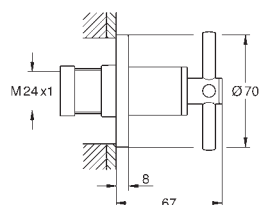

19 069 003	chromé	97,50
19 069 DC3	supersteel	136,50
19 069 GL3	cool sunrise	146,50
19 069 DA3	warm sunset	146,50
19 069 AL3	brushed hard graphite	156,50

Atrio
Façade pour robinet d'arrêt encastré
pour robinet d'arrêt encastré 35 028 000/29 032 000
GROHE StarLight : chrome éclatant et durable
profondeur réglable 20-80 mm
rosace de finition étanche côté mur
Croisillon Iota