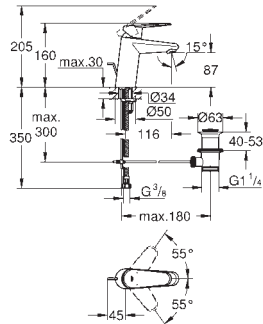

33 190 20E chromé 182,50

Eurodisc Cosmopolitan
Mitigeur monocommande lavabo
Taille S
monotrou
levier en métal
GROHE SilkMove : cartouche en céramique 35 mm
limiteur de débit ajustable
débit minimal réglable à 2,5 l/min
GROHE StarLight : chrome éclatant et durable
GROHE EcoJoy SpeedClean mousseur 5,7 l/min
GROHE FastFixation Plus installation ultra-rapide
vidage automatique 1 1/4"
flexible(s) de raccordement souple(s)

33 190 002 chromé 180,50
Idem, avec écoulement non-restreint