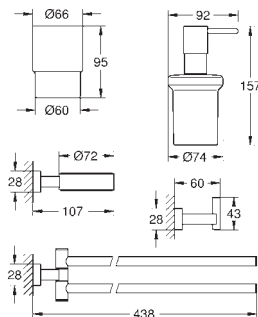

40 847 001

chromé

137,50

Essentials Cube

Set accessoires 4-en-1; pour salle de bain

matériaux: verre / métal
constitué de :
distributeur de savon avec support (40 756 001)
verre avec support (40 755 001)
porte-serviettes double (40 624 001)
crochet mural (40 511 001)
fixation invisible

GROHE Starlight chrome éclatant et durable