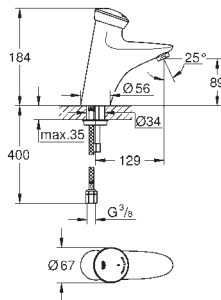

Eurodisc SE

Robinetterie temporisée interrompable (monofluide)

pile lithium 6V, type CR-P2

marquage : bleu

GROHE StarLight : chrome éclatant et durable

flexible de raccordement souple

filtre(s) intégré(s)

GROHE FastFixation

fonction Start/Stop

temporisation électronique de la durée d'écoulement

coupure de sécurité après 180 sec.

fonctions activables par la manette

durée d'écoulement réglable en continu de 2 à 180 sec

coupure de sécurité après 180 sec

rinçage automatique de 5 min. après 3 jours sans déclenchement

marquage de conformité CE

protection robinetterie de type IP 59K

36 209 000

chromé

128,50

mitigeur pré-réglable invisible

mitigeur pré-réglable, invisible et antivandalisme

Convient pour robinetteries monotrou

Europlus E et Eurodisc SE

constitué de :

Pastille Anti-vandalisme

Dissimule le mécanisme de réglage d'eau mitigée

Capuchon de finition en métal chromé

GROHE StarLight : chrome éclatant et durable

42 886 000

16,50

Combiné

pile lithium 6V, type CR-P2

45 704 000

chromé

12,00