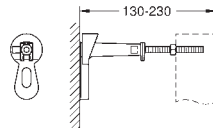

Rapid SL

équerre murale

Pour montage apparent

Pour fixation en appui sur mur ou cloison

Réglage en profondeur en continu 130 - 230 mm

livré avec matériel de fixation

2 pièces