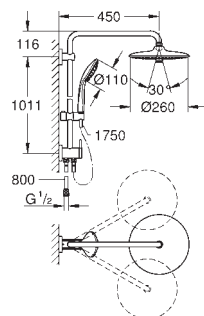

TwistFree : système anti-torsion

convient pour chauffe-eau instantané à partir de 18 kW/h

débit minimum nécessaire 7 l/min.

27 421 002

chromé

477,00

Euphoria System 260 Système avec inverseur manuel

constitué de :