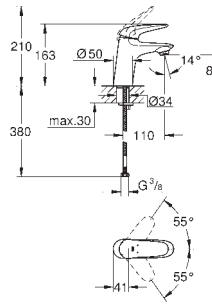

23 716 003

chromé

117,50

Eurostyle

Mitigeur monocommande lavabo

Taille S

monotrou

poignée solide en métal

GROHE SilkMove: cartouche en céramique 35 mm

limiteur de débit ajustable

limiteur de course

GROHE StarLight : chrome éclatant et durable

GROHE EcoJoy : mousseur économique, 5,7 l/min

GROHE Zero circuits d'eau internes séparés – sans plomb ni nickel

GROHE FastFixation installation rapide

corps lisse

flexible(s) de raccordement souple(s)