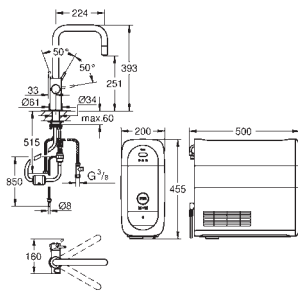

GROHE Blue filtre taille S, contient une tête de filtre avec languette pour l'ajustement de la dureté de l'eau

Pour les régions où l'eau est dure (plus de 9° dKH)

Pour les régions où l'eau est peu dure (moins de 9° dKH) commandez un filtre au charbon actif 40 547 001

GROHE Blue bouteilles de CO₂ de 425 g

Matériel exigé pour Apple

iPhone avec iOS 9.0 ou plus

Exigences du système pour Android

smartphone avec Android 4.3 ou plus

Les Smartphones et l'application GROHE Ondus App*** ne sont pas inclus dans la livraison et doivent être commandés séparément via un magasin Apple autorisé/ iTunes ou Google Play.

*Le Bluetooth est une marque déposée par Bluetooth SIG et l'utilisation de cette marque par GROHE AG est conforme à la licence. Les autres marques déposées sont celles de leur propriétaire respectif.

**Apple, le logo Apple, iPod, iPod Touch, iPhone and iTunes sont des marques déposées par Apple enregistrées aux États-Unis et autres pays. Apple n'est pas responsable de ce dispositif ou de sa conformité avec les normes de sécurité.

*** Disponible gratuitement par l'application iTunes ou Google

Cette livraison comprend un article étant déclaré potentiellement dangereux.

Vous trouverez plus d'informations dans la fiche de sécurité : www.grohe.com/safety-data-sheets/

Le robinet doit être pourvu d'un clapet anti-retour EA agréé Belgaqua