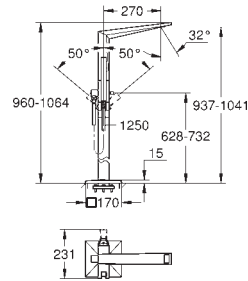

23 119 001

chromé

2 708,00

Allure Brilliant

Mitigeur bain, montage au sol

à combiner impérativement avec : 45 984 001

Attention : livré sans corps d'encastrement

GROHE SilkMove: cartouche en céramique 46 mm

GROHE StarLight : chrome éclatant et durable

inverseur automatique bain/douche

bec avec mousseur intégré

douche à main Euphoria Cube+ 6.5 l/min

flexible Silverflex 1250 mm

saillie: 270 mm

clapet anti-retour intégré dans le départ de douche 1/2"

avec support de douche

protégé contre anti-retour