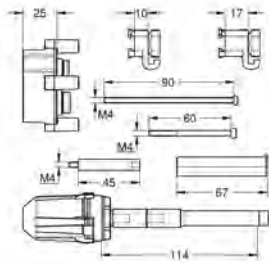

GROHE RAPIDO SMARTBOX

Référence No.

Finition

Prix € sans
TVA

ENCASTRÉS

14 057 000

231,50

Set de rallonge universel pour mitigeurs monocommande, 50 mm
pour mitigeurs monocommande encastrés en combinaison
avec **GROHE Rapido SmartBox**