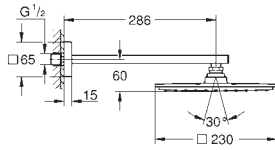

GROHE ALLURE BRILLIANT

Référence No.

Finition

Prix € sans
TVA

26 064 000

chromé

581,50

Rainshower Allure 230

Set de douche de tête, 286 mm, 1 jet

constitué de :

- douche de tête Rainshower, Ø 230 mm (27 480 000)
en métal

1 jet: **Rain**

- bras de douche Rainshower, saillie: 286 mm (27 709 000)

GROHE EcoJoy limiteur de débit 9,5 l/min

GROHE DreamSpray : répartition uniforme du flux entre tous les diffuseurs

GROHE StarLight : chrome éclatant et durable

GROHE SpeedClean : le calcaire disparaît en un tour de main

26 065 000

chromé

529,50