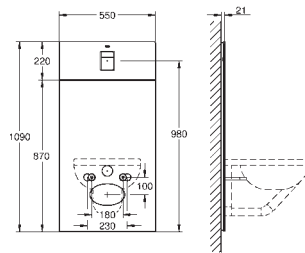

Référence No.

Finition

Prix € sans
TVA

39 374 KS0

velvet black

920,00

GROHE Module en verre pour réservoir de chasse GD 2

Pour connexion retrofit du wc douche Sensia Arena
Pour les murs carrelés / plâtrés