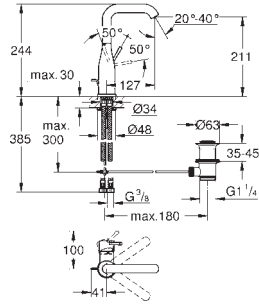

GROHE ESSENCE

Référence No.	Finition	Prix € sans TVA
32 628 001	chromé	223,00
32 628 DC1	supersteel	310,50
32 628 BE1	nickel	329,50
32 628 EN1	brushed nickel	351,00
32 628 GL1	cool sunrise	312,50
32 628 GN1	brushed cool sunrise	355,00
32 628 DA1	warm sunset	332,50
32 628 DL1	brushed warm sunset	355,00
32 628 A01	hard graphite	332,50
32 628 AL1	brushed hard graphite	355,00

Essence

Mitigeur monocommande lavabo

Taille L

monotrou

levier en métal

GROHE SilkMove : cartouche en céramique 28 mm

limiteur de course

GROHE StarLight : chrome éclatant et durable

GROHE EcoJoy : mousseur économique, 5,7 l/min

GROHE AquaGuide mousseur ajustable

GROHE FastFixation Plus

bec mobile avec butée et mousseur

vidage automatique 1 1/4"

flexible(s) de raccordement souple(s)

24 174 001	chromé	223,00
Édition professionnelle disponible à partir de mai 2021