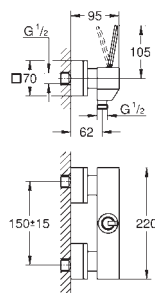

23 665 000

chromé

306,00

Eurocube Joy
Mitigeur monocommande 1/2" douche
montage mural
levier en métal
GROHE FeatherControl cartouche Joystick
départ douche en bas 1/2"
protégé contre anti-retour