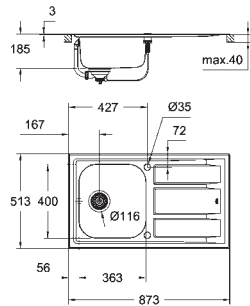

GROHE EVIERS EN ACIER INOXYDABLE

Référence No.

Finition

Prix € sans
TVA

31 568 SD0

RealSteel

179,00

K400+

Evier acier inoxydable avec égouttoir

modèle : K400+ 45-S 87,3/51,3 1.0 rev

à encastrer - bord plat

matière: acier inoxydable AISI 316 (V4A)

Épaisseur du matériau : 0.7 mm

GROHE Starlight chrome éclatant et durable

finition : satin finish

GROHE Whisper

taille du meuble min : 450 mm

dimensions : 873 x 513 mm

1 bac : 363 x 400 x 188 mm

Rayon extérieur : R10, rayon bac intérieur : R95

GROHE FastFixation installation rapide

Evier réversible

Découpe : 840 x 480 mm

trous pré-perçés : 2 x 35 mm

vidage : vidage automatique

accessoires inclus : vidage automatique avec poignée rotative, syphon, panier et set d'installation

nombre de supports de montage inclus (bord plat): 18