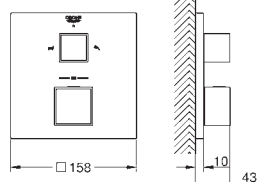

35 600 000		82,50
GROHE Rapido SmartBox corps encastré universel		

35 604 000		82,50
GROHE Rapido SmartBox corps encastré universel édition professionnelle		
disponible en mars 2021		

24 155 000	chromé	562,50
24 155 DC0	supersteel	787,00
24 155 AL0	brushed hard graphite	899,00