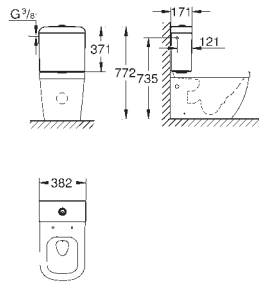

GROHE EURO CÉRAMIQUE

Référence No.

Finition

Prix € sans
TVA

39 333 000

blanc

208,00

Euro Céramique

Réservoir de chasse d'eau

avec alimentation latérale et arrière

pour alimentation arrière, kit d'installation 49 522 000 à commander séparément

Inclus set de double chasse

en céramique sanitaire

18 pièces par palette