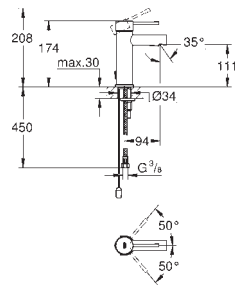

32 899 001

chromé

170,00

Essence

Mitigeur monocommande lavabo

Taille S

monotrou

levier en métal

GROHE SilkMove : cartouche en céramique 28 mm

limiteur de course

GROHE StarLight : chrome éclatant et durable

GROHE EcoJoy : mousseur économique, 5,7 l/min

GROHE FastFixation Plus

chaînette coulissante

flexible(s) de raccordement souple(s)