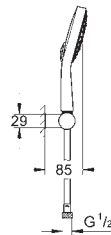

Inner WaterGuide longévité maximale

TwistFree : système anti-torsion

adapté pour les chauffe-eau instantanés

27 741 000

chromé

166,00

Power&Soul Cosmopolitan 130
Set de bain, 4+ jets

constitué de :