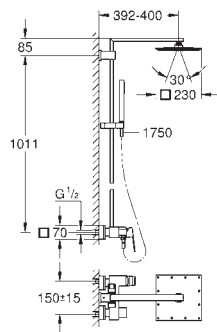

23 147 001

chromé

1 166,50

Euphoria Cube System 230 Système de douche avec mitigeur

constitué de :

- bras de douche longueur: 400 mm
- mitigeur monocommande avec inverseur permet la sélection de la douche de tête et la douche à main
- Douche de tête en métal Rainshower Allure 230 (27 479)

1 jet: Rain

avec rotule

angle de rotation $\pm 15^\circ$

douche à main Euphoria Cube Stick (27 698 000)

1 jet: Rain

curseur réglable en hauteur

- flexible Silverflex 1750 mm (28 388 000)

GROHE SilkMove: cartouche en céramique 35 mm

GROHE DreamSpray : répartition uniforme du flux entre tous les diffuseurs

GROHE StarLight : chrome éclatant et durable

GROHE SpeedClean : le calcaire disparaît en un tour de main

Inner WaterGuide longévité maximale

TwistFree : système anti-torsion

convient pour chauffe-eau instantané à partir de 18 kW/h

débit minimum nécessaire 7 l/min.