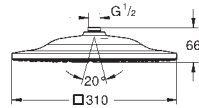

GROHE DOUCHES DE TÊTE

Référence No.

Finition

Prix € sans
TVA

26 643 000

chromé

634,50

Rainshower SmartConnect 310 Cube

Douche de tête 2 jets avec télécommande

GROHE PureRain, ActiveRain

Jet par défaut programmable

diffuseur de douche chromé

rotule réglable sur 10° dans chaque direction

raccord fileté 1/2" et flexible

Avec télécommande pour changer et combiner les jets

A visser ou coller au mur

Avec piles

Piles 3 x AAA et 1 x CR 2032 incluses

Indicateur LED pour connexion et changement de piles

Télécommande résistante à l'eau - IP57

GROHE EcoJoy limiteur de débit 9,5 l/min

GROHE DreamSpray : répartition uniforme du flux entre tous les diffuseurs

GROHE StarLight : chrome éclatant et durable

GROHE SpeedClean : le calcaire disparaît en un tour de main

Inner WaterGuide longévité maximale

adapté pour les chauffe-eau instantanés

Pour un débit à une pression supérieure ou égale à 1,5 bar