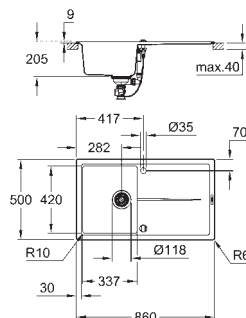

K400

Evier composite avec égouttoir

modèle : K400 50-C 86/50 1.0 rev

Type : à encastrer

Matière : quartz composite

GROHE Whisper

Taille min. du meuble : 500 mm

dimensions : 860 x 500 mm

1 bac : 337 x 420 x 205 mm

rayon extérieur : R6, rayon bac intérieur : R10

GROHE FastFixation installation rapide

Evier réversible

Découpe : 840 x 480 mm

vidage : vidage automatique

accessoires inclus : vidage automatique avec poignée rotative, syphon, panier et set d'installation

En option : vidage automatique avec bouton poussoir (40 986 SD0)

nombre de supports de montage inclus (encastré par dessus) : 10

31 641 ATO
31 641 AP0

gris granite
noir granite

265,00
265,00