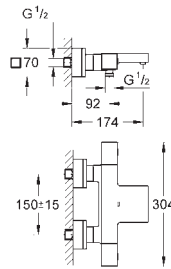

34 497 000 chromé 506,50

Grotherm Cube
Mitigeur thermostatique bain/douche 1/2"
montage mural
GROHE StarLight : chrome éclatant et durable
GROHE SafeStop : butée à 38°C
GROHE SafeStop Plus : limiteur optionnel température à 43°C
GROHE TurboStat Régulation thermostatique quasi-instantanée
robinet d'arrêt intégré
GROHE Aquadimmer Eco avec des fonctions multiples :
- **GROHE EcoButton** intégré
(bouton économique pour la douche)
- réglage du débit
- inverseur bain/douche
départ de douche 1/2" en dessous
GROHE XL Waterfall: bec cascade extra-large
avec brise-jet
clapet(s) anti-retour intégré(s) agréé Belgaqua
filtres intégrés
raccords S à rosaces
GROHE EcoJoy 100% de plaisir, jusqu'à 50% d'économie