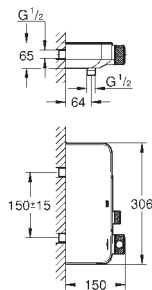

34 719 000

chromé

385,00

Grohtherm SmartControl
Mitigeur thermostatique douche 1/2"

montage mural
GROHE CoolTouch Minimise les risques de brûlures
GROHE StarLight: chrome éclatant et durable
GROHE SafeStop: butée à 38°C
GROHE SafeStop Plus: limiteur optionnel température à 43°C
GROHE TurboStat Régulation thermostatique quasi-instantanée
GROHE ProGrip avec surface moletée
1 Bouton poussoir **SmartControl** pour ON-OFF, tourner pour l'ajustement du débit EcoJoy au débit maximum
GROHE EasyReach shower tray intégré
départ de douche 1/2" en dessous
clapets anti-retour et filtres intégrés certifié BELGAQUA
protégé contre anti-retour