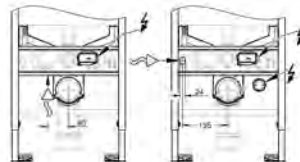

Rapid SLX

3 en 1 set pour WC, hauteur 1,13 m

avec réservoir GD 2, 6 - 9 l

constitué de :

Rapid SLX élément pour WC (39 596 000) avec prise de courant intégrée

plaque de commande Skate Cosmopolitan S, chrome (37 535 000)

Rapid SL équerre murale (38 558 00M)

Inclus : régulateur de débit

39 598 000

282,50

Rapid SLX

3 en 1 set pour WC, hauteur 1,13 m

avec réservoir GD 2, 6 - 9 l

constitué de :

Rapid SLX élément pour WC (39 596 000) avec prise de courant intégrée

Rapid SL équerre murale (38 558 00M)

Set d'isolation phonique pour WC (37 131 000)

Inclus : régulateur de débit