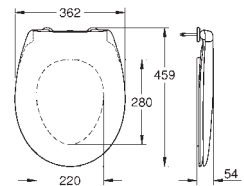

39 492 000

blanc

48,00

**Bau Céramique
Siège abattant WC**

Avec abattant
Fixation rapide
Déclipsable
de Duroplast
set de fixation inclus
Compatible avec toutes les cuvettes Bau Ceramic