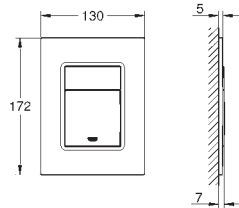

37 535 000	chromé	74,50
37 535 DC0	supersteel	167,50
37 535 AL0	brushed hard graphite	167,50

Skate Cosmopolitan S
Plaque de commande
double touche ou interrompable
pour mécanisme pneumatique AV1 pour bâtis support
montage vertical
130 x 172 mm
en ABS
GROHE StarLight : chrome éclatant et durable
GROHE EcoJoy 100% de plaisir, jusqu'à 50% d'économie
plaque de commande avec aimant et set de fixation, à utiliser pour trappe de visite réduite
compatible avec Rapid SLX
pour utilisation avec Rapid SL et Uniset avec réservoir de chasse GD 2, veuillez commander le regard d'inspection 40 911 000 (vendu séparément)