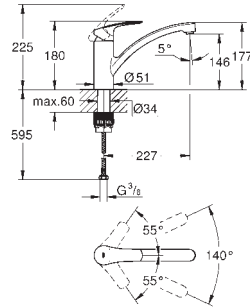

Référence No. Finition Prix € sans TVA

new

33 281 003
33 281 DC3

chromé
supersteel

113,50
147,50

Eurosmart
Mitigeur évier

bec bas
monotrou

GROHE StarLight : chrome éclatant et durable

GROHE SilkMove: cartouche en céramique 35 mm

limiteur de température intégré

limiteur de débit ajustable

bec mobile

zone de rotation 140°

GROHE Zero circuits d'eau internes séparés – sans plomb ni nickel

mousseur facile à remplacer avec une simple pièce de monnaie

flexibles de raccordement souples 3/8"

GROHE FastFixation Plus

new