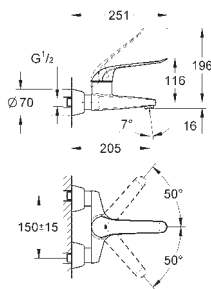

32 778 000

chromé

265,50

Euroeco Special

Mitigeur monocommande 1/2" Lavabo
montage mural

GROHE StarLight : chrome éclatant et durable

GROHE SilkMove: cartouche en céramique 46 mm

GROHE EcoJoy 100% de plaisir, jusqu'à 50% d'économie

limiteur de débit ajustable

limiteur de température

débit minimal réglable à 2,5 l/min

brise-jet laminaire 9 l/min

bec coulé

saillie: 205 mm

levier en métal

longueur: 170 mm

raccords S

32 779 000

chromé

300,00

Idem, avec raccords S à fermeture, saillie: 221 mm