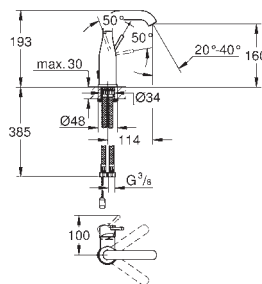

23 480 001	chromé	197,50

Essence
Mitigeur monocommande lavabo
Taille M
monotrou
levier en métal
GROHE SilkMove : cartouche en céramique 28 mm
limiteur de course
GROHE StarLight : chrome éclatant et durable
GROHE EcoJoy : mousseur économique, 5,7 l/min
GROHE AquaGuide mousseur ajustable
GROHE FastFixation Plus
bec mobile avec butée et mousseur
chaînette coulissante
flexible(s) de raccordement souple(s)