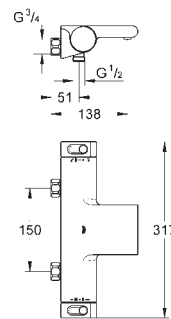

34 176 001

chromé

534,50

Grotherm 2000
Mitigeur thermostatique bain/douche 1/2"
montage sur gorge

GROHE CoolTouch

GROHE StarLight : chrome éclatant et durable

GROHE Aqua Paddle poignées ergonomiques

GROHE TurboStat Régulation thermostatique quasi-instantanée

GROHE SafeStop : butée à 38°C

GROHE SafeStop Plus : limiteur optionnel température à 43°C

robinet d'arrêt intégré

GROHE Aquadimmer Eco avec des fonctions multiples :

- réglage du débit

- inverseur bain/douche

- **GROHE EcoButton** : bouton économie intégré avec une butée éco pour douche

départ de douche 1/2" en dessous

GROHE XL Waterfall: bec cascade extra-large

avec brise-jet

clapet(s) anti-retour intégré(s) agréé Belgaqua

filtres intégrés

protégé contre anti-retour

GROHE EcoJoy 100% de plaisir, jusqu'à 50% d'économie