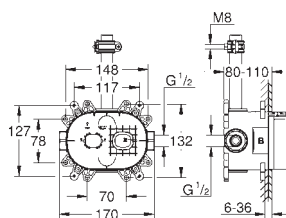

Rainshower 360

Corps encastré pour douche de tête 26 254 / 26 450

entrées et sorties 1/2"

points de fixation muraux

boîtier étanche

couvercle de protection amovible avec information d'installation

26 449 000

150,00