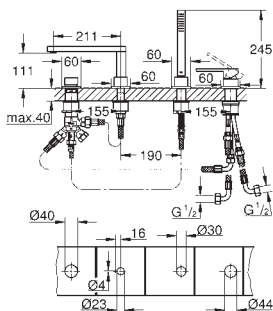

Référence No. Finition Prix € sans TVA

29 307 003	chromé	879,50
29 307 DC3	supersteel	1 231,50
29 307 AL3	brushed hard graphite	1 407,00

GROHE Plus
Combiné monocommande 4 trous montage avec ou sans châssis
GROHE SilkMove: cartouche en céramique 35 mm
limiteur de course
GROHE StarLight : chrome éclatant et durable
constitué de :
bec pré-assemblé laminar brise jet
organe de commande mitigeur monocommande
levier en métal
inverseur bain/douche
Euphoria Cube douche à main 6,6 l/min
flexible métallique 2000 mm
flexible(s) de raccordement souple(s)
raccord pour flexible douchette
protégé contre anti-retour
châssis optionnel 29 037 002
pression minimale recommandée 1.0 bar