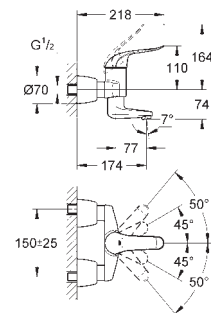

32 768 000

chromé

286,00

Euroeco Special

Mitigeur monocommande 1/2" Lavabo
montage mural

GROHE StarLight : chrome éclatant et durable

GROHE SilkMove: cartouche en céramique 46 mm

GROHE EcoJoy 100% de plaisir, jusqu'à 50% d'économie

limiteur de débit ajustable

limiteur de température

débit minimal réglable à 2,5 l/min

brise-jet laminaire 9 l/min

bec coulé orientable verrouillable

Saillie 174 mm

levier en métal

longueur: 120 mm

raccords S