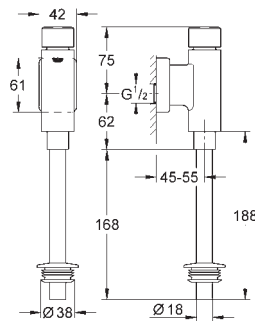

37 346 000

chromé

103,50

Rondo

Robinet de chasse pour urinoir

1/2"

laiton

sans robinet de barrage

GROHE StarLight : chrome éclatant et durable

avec bouton poussoir et tuyau de raccordement

rinçage réglable 11 - 4l

avec rosace coulissante

tube de raccordement: 200 mm

connecteur en caoutchouc avec rosace

pression dynamique de 0,5 bar minimum

pression de service 5 bars maximum

37 044 000

16,50

Garnitures d'alimentations

pour urinoir alimentations encastré

avec joint à lévre (nez de jonction)

raccord Ø 32 - 38 mm

37 035 000

chromé

13,00

Tube de chasse

Ø 18 mm

200 mm

laiton, chromé

Droit