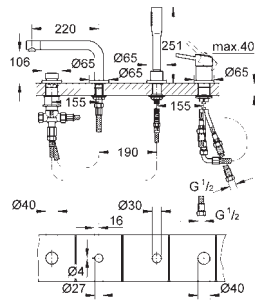

GROHE CONCETTO

Référence No.

Finition

Prix € sans
TVA

19 576 002

chromé

717,50

Concetto

Combiné monocommande 4 trous montage avec ou sans châssis

GROHE SilkMove: cartouche en céramique 46 mm

GROHE StarLight : chrome éclatant et durable

constitué de :

bec bain

organe de commande mitigeur monocommande

- bec avec mousseur

inverseur bain/douche

Douchette Euphoria Cosmopolitan 6,6 l/min

flexible métallique 2000 mm

flexible(s) de raccordement souple(s)

raccord pour flexible douchette

protégé contre anti-retour

châssis optionnel (29 037 000)