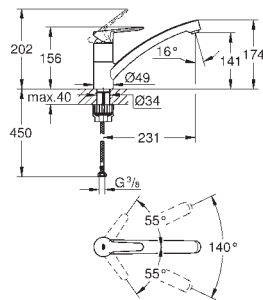

31 680 000

chromé

82,00

BauEco
Mitigeur évier

bec bas

monotrou

GROHE StarLight : chrome éclatant et durable

GROHE Longlife cartouche céramique 35 mm

GROHE Zero circuits d'eau internes séparés – **sans plomb ni nickel**

bec mobile

zone de rotation 140°

mousseur facile à remplacer avec une simple pièce de monnaie

flexible(s) de raccordement souple(s)

GROHE FastFixation Plus installation simple et ultra rapide - aucun outil nécessaire

pour une installation sur un plan de travail de max. 400 mm,

un kit de fixation 48 384 000 est nécessaire

pression minimale recommandée 1.0 bar