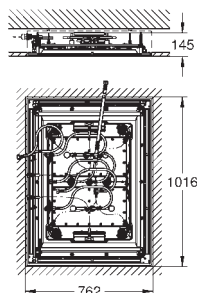

GROHE DOUCHES DE TÊTE

Référence No.

Finition

Prix € sans
TVA

26 373 001

chromé

22 651,50

Rainshower F-Series 40" AquaSymphony

Plafonnier 6+ jets avec lumière

1016 mm x 762 mm x 145 mm

en métal

débit minimum nécessaire 25 l/min

pression recommandée min. 3,0 bar

1 x AquaCurtain

1 x Pure XI jet

1 x 2 jets de brume

2 x GROHE jet PureRain 400 x 190 mm (commandés séparément)

2 x XL Waterfall (contrôlé séparément)

1 x 4 Bokoma Spray avec 20° angle d'ajustement

Spectre LED : lumière douce avec arc-en-ciel de couleurs modulable

Ajustable individuellement : éclairage permanent avec sélection de couleur

Alimentation électrique pour lumière 12 V DC

marquage de conformité CE

GROHE SpeedClean : le calcaire disparaît en un tour de main

GROHE DreamSpray : répartition uniforme du flux entre tous les diffuseurs

GROHE Starlight chrome éclatant et durable

Requiert : Ensemble encastré (26 376 001), unité F-Digital Deluxe (26 374 000), unité Bluetooth (36 371 000) et divers câbles de connexion - tout doit être commandé séparément.

La construction du plafond doit être approprié pour le produit (poids total du produit > 70kg) . Le plafonnier doit être contrôlé par 8 sorties + 1 sortie de douchette et le débit doit être suffisant (>100 l/min). Pour plus d'informations, vous référez au guide d'installation.

Recommandation: configuration avec Grohtherm SmartControl 3 x Grohtherm SmartControl (29 126 000) 3 x GROHE Rapido SmartBox (35 600 000) 1 x Euphoria Cube Stick set 1 jet (26 405 000)

Ce produit contient in lumière LED intégrée qui ne peut pas être changée. Classe énergétique : A++

DOUCHES

26 376 001

chromé

2 152,00

Rainshower F-Series 40"

Platine support

Pour une utilisation avec le plafonnier Rainshower F-Series 40" AquaSymphony

1000 mm x 745 mm x 152 mm

profondeur min. d' installation : 167 mm

Conduit d'eau : laiton

connections 1/2"