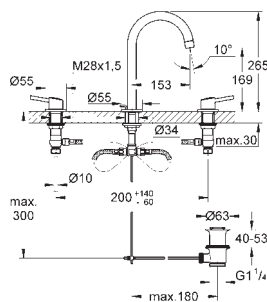

20 216 001

chromé

238,00

Concetto Mélangeur 3 trous 1/2" Lavabo

Taille L

tête céramique 1/2", 90°

GROHE StarLight : chrome éclatant et durable

GROHE FastFixation installation rapide

bec avec mousseur

vidage automatique 1 1/4"

flexibles de raccordement

flexibles de raccordement entre bec et robinets latéraux

écrous 10,5 mm