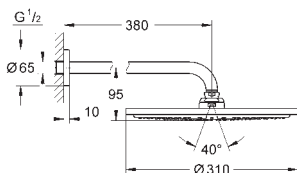

Rainshower Cosmopolitan 310

Set de douche de tête 380 mm, 1 jet

constitué de :

- douche de tête Rainshower Ø 310 mm (27 478 000)

en métal

1 jet: Rain

bras de douche Rainshower 380 mm (28 361 000)

GROHE EcoJoy limiteur de débit 9,5 l/min

GROHE DreamSpray : répartition uniforme du flux entre tous les diffuseurs

GROHE StarLight : chrome éclatant et durable

GROHE SpeedClean : le calcaire disparaît en un tour de main

26 056 000 chromé 535,00

Idem, avec écoulement non-restreint

26 067 000 chromé 564,00

26 067 DC0 supersteel 789,50

26 067 BE0 nickel 902,50

26 067 EN0 brushed nickel 958,00

26 067 GL0 cool sunrise 902,00

26 067 GN0 brushed cool sunrise 958,00

26 067 DA0 warm sunset 902,00

26 067 DL0 brushed warm sunset 958,00

26 067 A00 hard graphite 902,00

26 067 AL0 brushed hard graphite 958,00

Rainshower Cosmopolitan 310

Set de douche de tête, 142 mm, 1 jet

constitué de :

- douche de tête Rainshower Ø 310 mm (27 478 000)

en métal

1 jet: Rain

- bras de douche Rainshower, saillie: 142 mm (28 724 000)

GROHE EcoJoy limiteur de débit 9,5 l/min

GROHE DreamSpray : répartition uniforme du flux entre tous les diffuseurs

GROHE StarLight : chrome éclatant et durable

GROHE SpeedClean : le calcaire disparaît en un tour de main