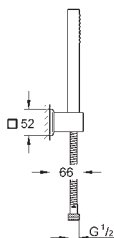

27 889 000	chromé	144,50

Euphoria Cube+ Stick

Set de bain, 1 jet

constitué de :

douche à main Euphoria Cube+ Stick, en **métal**, 1 jet: Normal (27 888 000)

support mural métallique (27 706)

- flexible métallique 1500 mm (28 417)

GROHE EcoJoy limiteur de débit 9,5 l/min

GROHE DreamSpray : répartition uniforme du flux entre tous les diffuseurs

GROHE StarLight : chrome éclatant et durable

GROHE SpeedClean : le calcaire disparaît en un tour de main

Inner WaterGuide longévité maximale

TwistFree : système anti-torsion