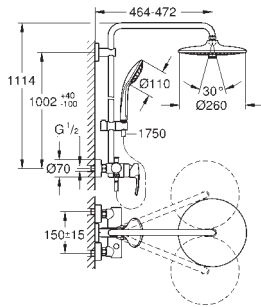

Euphoria System 260

Système de douche avec mitigeur thermostatique Bain/Douche
constitué de :

- bras de douche de 450 mm orientable
- mitigeur thermostatique incluant la fonction Aquadimmer permet la sélection de la douche de tête et la douche à main

Douche de tête Euphoria 260 (26 457 000)

Rain, SmartRain, Jet
avec rotule

angle de rotation $\pm 15^\circ$

- bec bain

inverseur séparé pour douche à main

- douche à main Euphoria Massage Ø 110 mm (27 239 000)

3 jets :

Rain, Massage, SmartRain

curseur réglable en hauteur

- flexible Silverflex 1750 mm (28 388 000)

GROHE TurboStat Régulation thermostatique quasi-instantanée

GROHE SafeStop : butée à 38°C

GROHE SafeStop Plus : limiteur optionnel température à 43°C

GROHE DreamSpray : répartition uniforme du flux entre tous les diffuseurs

GROHE StarLight : chrome éclatant et durable

GROHE SprayDimmer contrôle du débit

GROHE EcoJoy limiteur de débit 9,5 l/min

GROHE FastFixation

Inner WaterGuide longévité maximale

GROHE SpeedClean : le calcaire disparaît en un tour de main

TwistFree : système anti-torsion

convient pour chauffe-eau instantané à partir de 18 kW/h

débit minimum nécessaire 7 l/min.

édition professionnelle

DOUCHES

new