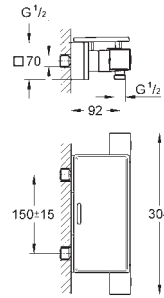

GROHE GROHTHERM CUBE

Référence No.	Finition	Prix € sans TVA

34 491 000	chromé	433,00

Grotherm Cube
Mitigreur thermostatique douche 1/2"
montage mural
GROHE StarLight : chrome éclatant et durable
GROHE SafeStop : butée à 38°C
GROHE SafeStop Plus : limiteur optionnel température à 43°C
GROHE TurboStat Régulation thermostatique quasi-instantanée
robinet d'arrêt intégré
GROHE EcoButton: poignée de débit avec touche éco et butée éco réglable
séparément
tête à disques céramique 1/2", 180°
départ de douche 1/2" en dessous
clapet(s) anti-retour intégré(s) agréé Belgaqua
filtres intégrés
raccords S à rosaces
GROHE EasyReach tablette (18 700 000)
amovible pour nettoyage facile
finition da Vinci satin blanc
GROHE EcoJoy 100% de plaisir, jusqu'à 50% d'économie

34 488 000	chromé	391,50