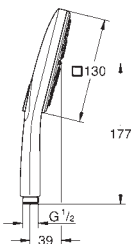

système de montage universel: s'associe avec tous les flexibles de douche

adapté pour les chauffe-eau instantanés

new

26 582 LS0	moon white	82,00
------------	------------	-------

Rainshower SmartActive 130 Cube