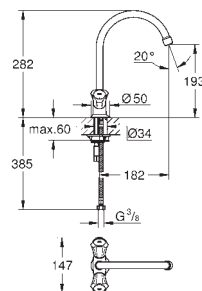

31 829 001

chromé

95,50

Costa L
Mélangeur évier
poignées métalliques
avec isolation thermique
vissées
têtes Longlife
mousseur
bec mobile
zone de rotation: 360°
flexible(s) de raccordement souple(s)

31 191 001