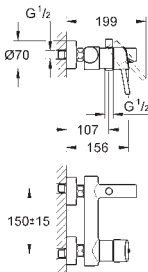

32 700 001

chromé

176,00

Concetto

Mitigeur monocommande 1/2" bain/douche

montage mural

GROHE SilkMove Cartouche en céramique 46 mm avec butée éco 1/2 débit

GROHE StarLight : chrome éclatant et durable

limiteur de débit ajustable

débit minimal réglable à 2,5 l/min

inverseur automatique bain/douche

mousseur

clapet anti-retour intégré dans le départ de douche 1/2"

raccords S

protégé contre anti-retour

limiteur de course en option (46 308 000)

classe de bruit I conforme à DIN 4109