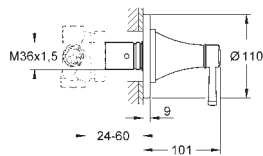

19 942 000 chromé
19 942 IGO chromé/doré

153,50
199,00

Grandera
Inverseur 5 voies (2 entrées, 3 sorties)
à combiner impérativement avec : 29 708 000
attention : livré sans le corps encastré
GROHE StarLight : chrome éclatant et durable