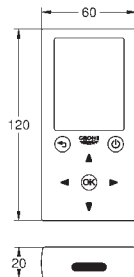

Télécommande

Pour tous les produits infra-rouge GROHE (à partir de 06/2015) et GROHE Blue Home jusque 12/2018.

monitoring

Données de consommation et d'utilisation

Cycles de désinfection thermiques (robinets infrarouges)

Cycles de chasse d'eau automatique (robinets infrarouges)

Cycles de mode de nettoyage (GROHE Blue Home)

Capacité du filtre et de la bouteille de CO₂ (GROHE Blue Home)

configuration

Mode nettoyage on/off

Désinfection thermique (robinets infrarouges)

plage de détection

Arrêt retardé (robinets infrarouges)

Chasse d'eau automatique (robinets infrarouges)

Capacité du filtre (GROHE Blue Home)

service

Sauvegarde et envoi du profile produit

reset des réglage sur les paramétrage d'usine

Détails de service

Mode démo

Codes erreur (GROHE Blue Home)

3 x 1.5 V DC (AAA)

42 388 000

29,00