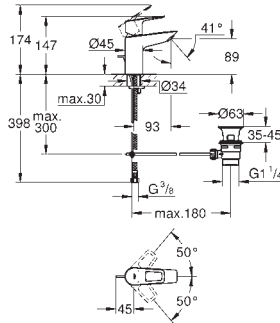

23 335 001

chromé

72,50

BauLoop
Mitigeur monocommande lavabo
Taille S

monotrou
levier en métal
GROHE Longlife cartouche céramique 28 mm
limiteur de course
GROHE StarLight : chrome éclatant et durable
GROHE Zero circuits d'eau internes séparés – **sans plomb ni nickel**
GROHE EcoJoy : mousseur économique, 5,7 l/min
GROHE FastFixation
garniture de vidage plastique 1 1/4"
flexible(s) de raccordement souple(s)
édition professionnelle