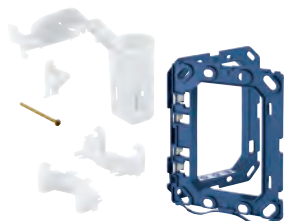

38 796 000

73,00

GROHE Fresh

Set retro-fit

pour réservoir de chasse GROHE GD 2 à commande pneumatique et gabarit de taille standard

n'est pas adapté pour Skate Cosmopolitan avec les surfaces en bois, miroir, cuir ou métal ainsi que les petites plaques

plaque de commande avec ouverture sur réservoir encastré
livré avec réservoir pour tablettes de couleur ou d'entretien WC
pour toutes les plaques de commandes GROHE 156 x 197 mm