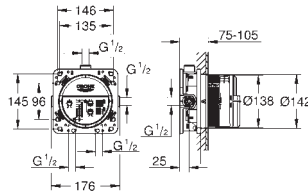

224

GROHE RAPIDO SMARTBOX

Référence No.

Finition

Prix € sans
TVA

35 600 000

82,50

GROHE Rapido SmartBox
corps encastré universel 1/2"