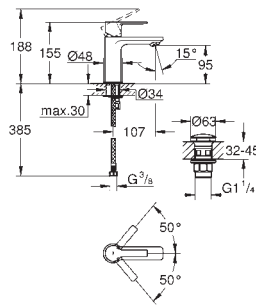

23 791 001 chromé 225,00
23 791 DC1 supersteel 315,00
23 791 AL1 brushed hard graphite 360,00

Lineare
Mitigeur monocommande 1/2" Lavabo
Taille XS
monotrou
levier en métal
GROHE SilkMove : cartouche en céramique 28 mm
limiteur de course
GROHE StarLight : chrome éclatant et durable
GROHE EcoJoy SpeedClean mousseur 5,7 l/min
GROHE FastFixation Plus
corps lisse avec **vidage push-open**
flexible(s) de raccordement souple(s)