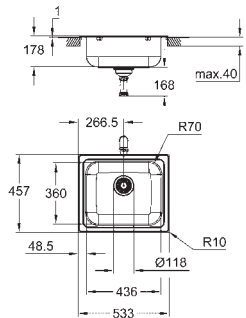

GROHE EVIERS EN ACIER INOXYDABLE

Référence No.

Finition

Prix € sans
TVA

31 552 SD1

RealSteel

80,00

K200

Evier acier inoxydable avec égouttoir

modèle : K200 45-S 86/50 1.0 rev

Type d'installation : à encastrer

matériel: acier inoxydable AISI 304 (V2A)

Épaisseur du matériau : 0.6 mm

GROHE Starlight chrome éclatant et durable

finition : satin finish

GROHE Whisper

taille du meuble min : 450 mm

dimensions : 860 x 500 mm

bac : 350 x 400 x 160 mm

Rayon extérieur : R6 (encastré), rayon bac intérieur : R100

GROHE FastFixation installation rapide

Evier réversible

Découpe (à encastrer) : 842 x 482 mm

trous pré-perçés : 2 x 35 mm

Vidage : Ø 3.5"/90 mm vidage automatique avec panier

accessoires inclus : vidage automatique avec poignée rotative, syphon, panier et set d'installation

En option : vidage automatique avec bouton poussoir (40 986 SD0)

nombre de supports de montage inclus (encastré): 14

31 719 SD0

RealSteel

108,00

K200

Evier acier inoxydable

Modèle: K200 60-S 53.3/45.8 1.0 rev

Type : à encastrer

matériel: acier inoxydable AISI 304 (V2A)

GROHE Whisper

taille du meuble min. : 600 mm

Dimensions: 533 x 458 mm

1 bac : 482 x 406 mm

rayon bac intérieur : R60

GROHE FastFixation installation rapide

découpe : 517 x 442 mm

Panier : Ø 3,5"/90 mm panier

accessoires inclus : syphon, panier et set d'installation

nombre de supports de montage inclus (encastré par dessus): 8