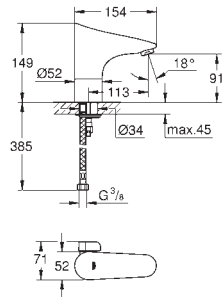

36 207 001

chromé

534,00

Europlus E

Robinet infrarouge pour lavabo 1/2"

avec mitigeur et limiteur de température ajustable

avec capteur infrarouge pour la communication bidirectionnelle pour monitoring, configuration et entretien

pile lithium 6V, type CR-P2

durée de vie de la batterie: approx. 7 ans (150 utilisations/jour)

GROHE EcoJoy : mousseur économique, 5,7 l/min

flexible(s) de raccordement souple(s)

clapets anti-retour

filtres intégrés

électrovanne

GROHE FastFixation

voyant indicateur pile déchargée

7 préprogrammations:

rinçage automatique

désinfection thermique

mode de nettoyage

fonctions additionnelles et réglage précis via télécommande 36 407 001

marquage de conformité CE

classe de bruit I conforme à DIN 4109

protection robinetterie de type IP 59K

36 208 001

chromé

482,00

Idem, sans mélangeur

36 015 001

chromé

606,00