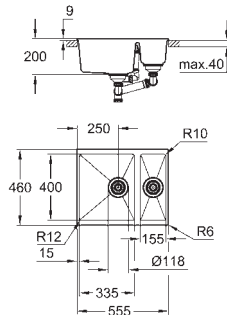

K500

Evier composite

modèle: K500 60-C 55.5/46 1.5 rev

Montage : à encastrer et à encastrer par dessous

Matière : quartz composite

GROHE Whisper

taille du meuble min. : 600 mm

dimensions : 555 x 460 mm

1 bac : 335 x 400 x 200 mm

0.5 bac : 155 x 400 x 140 mm

Rayon extérieur : R6, rayon bac intérieur : grand bac R12, petit bac R10

GROHE FastFixation installation rapide

Evier réversible

Découpe : 525 x 400 mm

Panier : Ø 3,5"/90 mm panier

En option : vidage automatique avec bouton poussoir (40 986 SD0)

accessoires inclus : syphon, panier et set d'installation

En option : vidage automatique avec bouton poussoir (40 986 SD0)

montage avec silicone (si encastré par dessous)

nombre de supports de montage inclus (encastré par dessous): 8

31 649 AT0
31 649 AP0

gris granite
noir granite

307,00
307,00