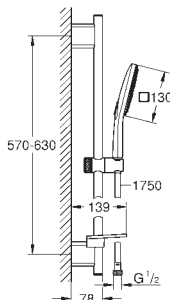

Rainshower SmartActive 130 Cube

Douche à main 3 jets

diffuseur de douche blanche

GROHE Rain avec DripStop, Jet avec DripStop et ActiveMassage

GROHE EcoJoy limiteur de débit 9,5 l/min

GROHE DreamSpray : répartition uniforme du flux entre tous les diffuseurs

GROHE SmartTip sélection du jet

GROHE RainStart - douche commence toujours avec jet Rain

GROHE Starlight chrome éclatant et durable

GROHE SpeedClean : le calcaire disparaît en un tour de main

Inner WaterGuide longévité maximale

système de montage universel: s'associe avec tous les flexibles de douche

adapté pour les chauffe-eau instantanés

new