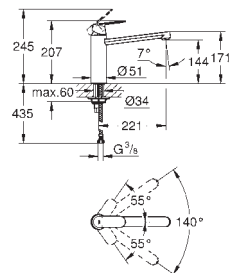

30 193 000
30 193 DC0

chromé
supersteel

122,50
159,50

Eurosmart Cosmopolitan
Mitigeur évier

bec médium
monotrou

GROHE Starlight chrome éclatant et durable

GROHE SilkMove : cartouche en céramique 35 mm

mousseur

limiteur de débit ajustable

bec mobile

zone de rotation 140°

flexible(s) de raccordement souple(s)

GROHE FastFixation