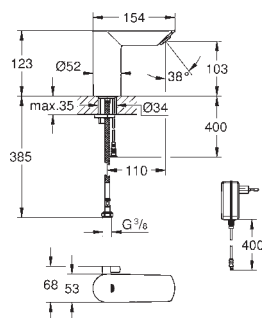

Bau Cosmopolitan E

Mitigeur lavabo infrarouge avec limiteur de température

avec capteur infrarouge pour la communication bidirectionnelle pour monitoring, configuration et entretien

avec transfo 100-230 V AC, 50-60 Hz, 6 V DC

GROHE StarLight : chrome éclatant et durable

GROHE EcoJoy : mousseur économique, 5,7 l/min

GROHE Zero circuits d'eau internes séparés – sans plomb ni nickel

corps fait de polymère composite

flexible(s) de raccordement souple(s)

clapets anti-retour

filtres intégrés

avec électrovanne magnétique

GROHE FastFixation

7 préprogrammations:

rinçage automatique

désinfection thermique

mode de nettoyage

fonctions additionnelles et réglage précis via télécommande 36 407 001

marquage de conformité CE

classe de bruit I conforme à DIN 4109

type de protection IP 59