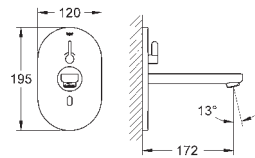

36 315 000

chromé

513,50

Eurosmart Cosmopolitan E Robinet infrarouge pour lavabo

avec mitigeur et limiteur de température ajustable
avec capteur infrarouge pour la communication bidirectionnelle
pour monitoring, configuration et entretien
avec transfo 100-230 V AC, 50-60 Hz, 6 V DC
brise-jet laminair 9 l/min
rosace chromée
Bec chromé
saillie: 172 mm
7 préprogrammations:
rinçage automatique
désinfection thermique
mode de nettoyage
fonctions additionnelles et réglage précis via télécommande 36 407 001
set d'installation pour boîtier d'encastrement
36 339 001
marquage de conformité CE
classe de bruit I conforme à DIN 4109

36 339 001

249,00