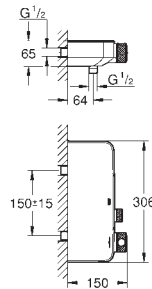

Grotherm SmartControl
Mitigeur thermostatique douche 1/2"
montage mural
GROHE CoolTouch Minimise les risques de brûlures
GROHE StarLight : chrome éclatant et durable
GROHE SafeStop : butée à 38°C
GROHE SafeStop Plus : limiteur optionnel température à 43°C
GROHE TurboStat Régulation thermostatique quasi-instantanée
GROHE ProGrip avec surface moletée
1 Bouton poussoir **SmartControl** pour ON-OFF, tourner pour l'ajustement du débit EcoJoy au débit maximum
GROHE EasyReach shower tray intégré
départ de douche 1/2" en dessous
clapets anti-retour et filtres intégrés certifié BELGAQUA
protégé contre anti-retour

33 192 002

chromé

249,50