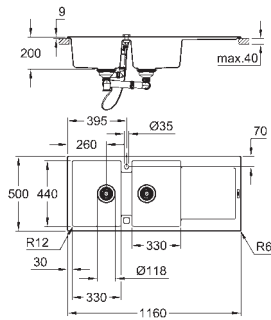

GROHE EVIERS COMPOSITE

Référence No.

Finition

Prix € sans
TVA

31 647 AT0
31 647 AP0

gris granite
noir granite

329,00
329,00

K500

Evier composite avec égouttoir

modèle : K500 80-C 116/50 2.0 rev

Type : à encastrer

Matière : quartz composite

GROHE Whisper

taille du meuble min. : 800 mm

dimensions : 1160 x 500 mm

2 bacs : 330 x 440 x 200 mm

GROHE FastFixation installation rapide

Evier réversible

Découpe : 1140 x 480 mm

vidage : vidage automatique

accessoires inclus : vidage automatique avec poignée rotative, syphon, panier et set d'installation

En option : vidage automatique avec bouton poussoir (40 986 SD0)

nombre de supports de montage inclus (encastré par dessus): 12

Rayon extérieur : R6, rayon bac intérieur : R12

31 648 AT0
31 648 AP0

gris granite
noir granite

252,50
252,50