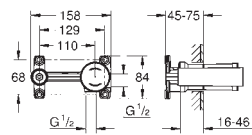

23 571 000

238,00

Corps encastré pour mitigeur monocommande 1/2"

montage 2 trous

montage encastré

livré sans set de finition

GROHE SilkMove : cartouche en céramique 35 mm

limiteur de débit ajustable

limiteur de course

bec peut être mis à gauche ou à droite

laiton

gabarit de montage

permet l'étanchéité du mur autour du corps

Avec natte d'étanchéité