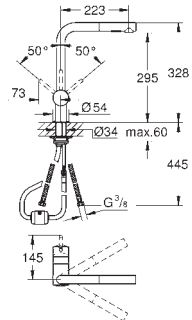

30 274 000	chromé	349,00
30 274 DC0	supersteel	454,00
30 274 DA0	warm sunset	489,00
30 274 DL0	brushed warm sunset	524,00
30 274 A00	hard graphite	489,00
30 274 AL0	brushed hard graphite	524,00

Minta

Mitigeur évier

bec L

monotrou

GROHE Starlight chrome éclatant et durable

GROHE SilkMove: cartouche en céramique 46 mm

limiteur

douchette extractible, 2 jets: mousseur/ jet pluie SpeedClean

inverseur : jet laminaire / jet douche **SpeedClean**

inversion automatique du jet douche au jet laminaire

douchette en métal

limiteur de débit ajustable

bec mobile

zone de rotation: 360°

clapet anti-retour intégré

protégé contre anti-retour

flexible(s) de raccordement souple(s)

GROHE FastFixation

CUISINE