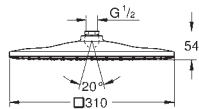

Rainshower Mono 310 Cube

Douche de tête 1 jet

GROHE PureRain

diffuseur de douche chromé

rotule réglable sur 10° dans chaque direction

raccord fileté 1/2" et flexible

GROHE EcoJoy limiteur de débit 9,5 l/min

GROHE DreamSpray : répartition uniforme du flux entre tous les diffuseurs

GROHE StarLight : chrome éclatant et durable

GROHE SpeedClean : le calcaire disparaît en un tour de main

Inner WaterGuide longévité maximale

adapté pour les chauffe-eau instantanés