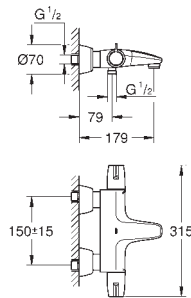

Grotherm Special Mitigeur thermostatique bain/douche 1/2"

montage mural

poignée ergonomique

Aquadimmer à fonctions multiples :

régulateur de débit

robinet d'arrêt intégré

inverseur bain/douche

GROHE TurboStat Régulation thermostatique quasi-instantanée

poignée de température graduée avec stop réglable de 35° à 43° C

Désinfection thermique aisée avec accessoire 47 994 000

départ douche en bas 1/2"

Butée de température métallique

Laminar brise jet

filtres intégrés

avec raccords S

GROHE QuickFix pour un changement rapide

100% GROHE CoolTouch le corps et les raccords ne deviennent jamais plus

chaud que l'eau mitigée

GROHE StarLight : chrome éclatant et durable

GROHE SafetyPlus

34 681 000

chromé

374,50