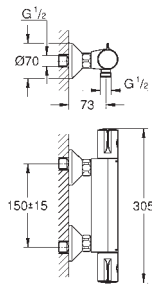

GROHE GROHTHERM 800

Référence No. Finition Prix € sans TVA

34 558 000 chromé 198,50

Grotherm 800
Mitigeur thermostatique douche 1/2"
montage mural
GROHE StarLight : chrome éclatant et durable
GROHE SafeStop : butée à 38°C
GROHE SafeStop Plus : limiteur optionnel température à 43°C
GROHE TurboStat Régulation thermostatique quasi-instantanée
robinet d'arrêt intégré
GROHE EcoButton: poignée de débit avec touche éco et butée éco réglable
séparément
tête céramique 1/2", 180°
départ de douche 1/2" en dessous
filtres intégrés
clapet(s) anti-retour intégré(s) agréée Belgaqua
raccords S
rosace en métal
GROHE EcoJoy 100% de plaisir, jusqu'à 50% d'économie

34 561 000 chromé 182,50