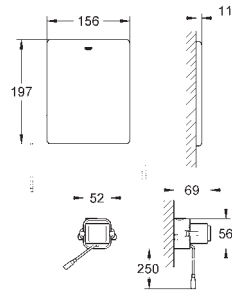

GROHE COMMANDES ÉLECTRONIQUES POUR WC

Référence No.

Finition

Prix € sans
TVA

38 759 SD0

RealSteel

928,50

Radio-électronique

pour WC
module de réception 868,4 MHz
pour bras de support avec émetteur de Hewi, Keuco, Lehnen, Normbau, Pressalit, AMS, Deubad, Erlau, FRELU, FSB
pour réservoir encastré universel ou équipant les bâtis-supports avec réservoir universel
pour réservoir 6 l
pour encastrement mural
dimension de la plaque 156 x 197 mm
servo-moteur
avec transfo 100-230 V AC, 50-60 Hz, 6 V DC
Volume de chasse ajustable
- durée de rinçage réglable
72 h rinçage activable
Avec câble d'extension de 3 m,
pour connection transformateur et électronique
marquage de conformité CE

39 141 000

643,00