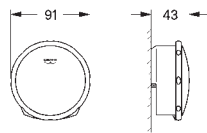

19 952 000 chromé **176,00**
19 952 DC0 supersteel **246,50**
19 952 AL0 brushed hard graphite **282,00**

Talentofill
pour garniture de remplissage, de vidage et de trop-plein
set de finition
constitué de :
rosace
- mousseurs
- commande de vidage
accessoires de montage
à combiner avec un Talentofill **28 990 000** ou **28 991 000**
GROHE StarLight : chrome éclatant et durable