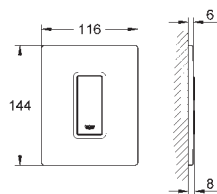

GROHE PLAQUES DE COMMANDE POUR URINOIR

Référence No.

Finition

Prix € sans
TVA

38 846 KS0

velvet black

334,50

**Skate Cosmopolitan
Plaque de commande**

finition en verre
 en verre Securit

plaque de commande manuelle pour urinoir Rapido U
 bouton d'activation en plastique chromé
 set de finition

pour Rapido U 37 338 000 - 38 786 001

set de fixation

116 x 144 mm

Cartouche mécanique à déclenchement
 manuel

pression dynamique de 0,5 bar minimum

pression de service maximum 6 bars

volume de chasse réglable de 1 à 6 litres

classe silence II DIN 41 09