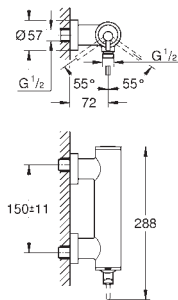

32 650 003	chromé	502,00
32 650 DC3	supersteel	703,50
32 650 GL3	cool sunrise	753,00
32 650 DA3	warm sunset	753,00
32 650 AL3	brushed hard graphite	803,50

Atrio
Mitigeur monocommande 1/2" douche
montage mural

GROHE SilkMove: cartouche en céramique 35 mm

GROHE StarLight : chrome éclatant et durable

limiteur de débit ajustable

départ douche en bas 1/2"

raccords S à rosaces

protégé contre anti-retour