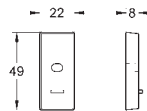

Cale d'épaisseur

pour Relexa / Rainshower ensemble de douche:

28 819 001/28 797 001