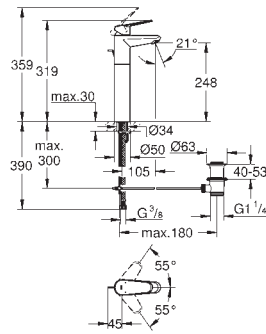

GROHE EURODISC COSMOPOLITAN

Référence No.

Finition

Prix € sans
TVA

23 055 002

chromé

250,00

Eurodisc Cosmopolitan
Mitigeur monocommande lavabo

Taille XL

monotrou

pour vasque libre

GROHE SilkMove: cartouche en céramique 35 mm

limiteur de débit ajustable

débit minimal réglable à 2,5 l/min

GROHE StarLight : chrome éclatant et durable

GROHE FastFixation Plus installation ultra-rapide

mousseur

vidage automatique 1 1/4"

flexible(s) de raccordement souple(s)