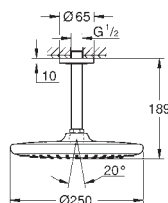

adapté pour les chauffe-eau instantanés
édition professionnelle

new

26 669 000

chromé

159,00

Tempesta 250

Set de douche de tête, 142 mm, 1 jet

constitué de :