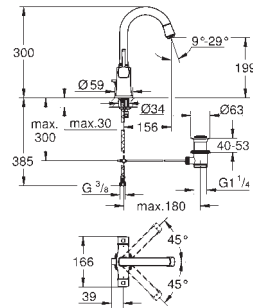

21 107 000
21 107 IGO

chromé
chromé/doré

441,00
574,00

Grandera
Mélangeur 1/2"

Taille L

monotrou

robinets eau chaude/froide avec têtes céramique 1/2" - 90°

GROHE StarLight : chrome éclatant et durable

GROHE EcoJoy 100% de plaisir, jusqu'à 50% d'économie

GROHE AquaGuide mousseur ajustable

bec mobile

vidage automatique 1 1/4"

flexible(s) de raccordement souple(s)