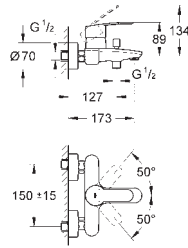

GROHE EUROSTYLE COSMOPOLITAN

Référence No.

Finition

Prix € sans
TVA

32 228 002

chromé

165,00

Eurostyle Cosmopolitan

Mitigeur monocommande 1/2" bain/douche

montage mural

levier en métal

GROHE SilkMove: cartouche en céramique 46 mm

GROHE StarLight : chrome éclatant et durable

limiteur de débit ajustable

débit minimal réglable à 2,5 l/min

inverseur automatique bain/douche

mousseur

clapet anti-retour intégré dans le départ de douche 1/2"

raccords S

protégé contre anti-retour

limiteur de température en option (08 791 000)

classe de bruit I conforme à DIN 4109