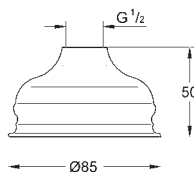

28 404 000

chromé

13,50

Relaxa Basic 85
Douche de tête 1 jet

1 jet: Rain
Plaque laiton
Hauteur 50 mm
raccord fileté 1/2" et flexible