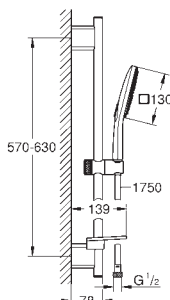

Rainshower SmartActive 130 Cube

Set de douche, 3 jets

constitué de :

douchette Rainshower SmartActive 130 Cube (26 582)

Barre de douche 600 mm

avec supports muraux métalliques

- flexible Silverflex 1750 mm (28 388 000)

GROHE EasyReach porte savon

GROHE EcoJoy limiteur de débit 9,5 l/min

GROHE DreamSpray : répartition uniforme du flux entre tous les diffuseurs

GROHE StarLight : chrome éclatant et durable

GROHE FastFixation Plus

profondeur réglable sur le support supérieur et inférieur

GROHE SpeedClean : le calcaire disparaît en un tour de main

Inner WaterGuide longévité maximale

TwistFree : système anti-torsion

adapté pour les chauffe-eau instantanés

new