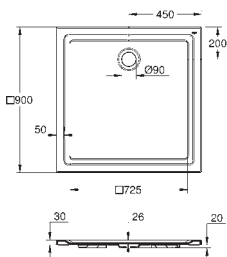

Bac de douche acrylique 900 x 900

Dimensions: 900 x 900 mm

Épaisseur : 30 mm

Matériel: Acrylique

Diamètre de l'évacuation : 90 mm

Recommandé en association avec le set d'évacuation vertical 49 533 000 et le set d'évacuation horizontal 49 534 000 (vendus séparément)

Matériaux d'installation recommandés

Mepa BW-5 Maxi set de pieds pour receveur de douche (#150130) et MEPA rails

muraux pour bac de douche (# 190032) ou MEPA cadre de montage (#150183)

Bande d'échancheite MEPA (#180040)

Installation Poresta recommandée - set # 17014408

Installation Schedel recommandée - set SD 90081

20 pièces par palette

39 302 000

blanc

175,00