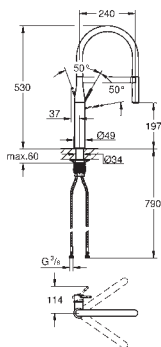

Essence Mitigeur évier monotrou

GROHE StarLight : chrome éclatant et durable
GROHE SilkMove : cartouche en céramique 28 mm
limiteur

avec limiteur de course intégrée
avec douchette professionnelle
avec flexible hygiénique en Santoprene **GROHFlexx** cuisine
inverseur : jet laminaire / jet douche **SpeedClean**
inversion automatique du jet douche au jet laminaire
douchette en métal

GROHE Magnetic Docking garantit une extraction et retour facile du douchette
bec orientable
zone de rotation: 360°
protégé contre anti-retour
flexible(s) de raccordement souple(s)
GROHE FastFixation

30 503 000	chromé	546,50

Édition professionnelle
disponible à partir de mars 2021