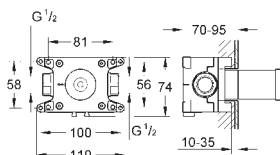

35 028 000		135,00

GROHE Rapido C
Corps encastré pour panneau de contrôle simple
boîtier avec couvercle de protection
membrane imperméable
points de fixation pour montage devant ou derrière le mur
corps en laiton DR - anti corrosion
tête céramique 3/4"
connections 1/2"
débit:
55 l/min. à 3 bar
profondeur d'installation 70 - 95 mm