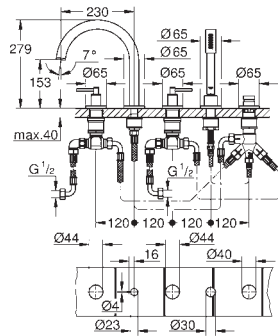

19 922 003

19 922 DC3

19 922 GL3

19 922 DA3

19 922 AL3

chromé

supersteel

cool sunrise

warm sunset

brushed hard graphite

1 256,00

1 758,50

1 883,00

1 883,00

2 009,50

Atrio

Robinet pour mélangeur bain/Douche 5 trous

tête à disques céramique Carbodur 1/2", 90°

GROHE StarLight : chrome éclatant et durable

constitué de :

avec croisillons lota

- bec bain avec mousseur

- inverseur bain/douche

Douchette Sena 6.6 l/min

Flexible 2000 mm

flexible(s) de raccordement souple(s)

raccord pour flexible douchette

protégé contre anti-retour

châssis optionnel 29 037 002

Deux différents sets de finitions sont inclus : un set avec les marquages „H” pour eau chaude et „C” pour eau froide et un set sans aucun marquage