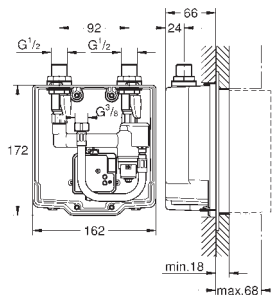

Eurosmart Cosmopolitan E Set de pré-montage

avec mitigeur thermostatique pré-réglable et invisible

montage encastré

convient pour les sets d'installation finale IR

2 robinets d'arrêt

clapets anti-retour

boîtier de connection pour alimentation électrique

convient pour : 36 410 000, 36 334 SD0, 36 335 SD0, 36 273 000

permet l'étanchéité du mur autour du corps

Avec natte d'étanchéité