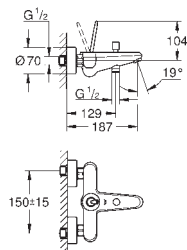

Eurodisc Joy
Mitigeur monocommande 1/2" bain/douche
montage mural

cartouche **GROHE SilkMove** Joystick
GROHE StarLight : chrome éclatant et durable
inverseur automatique bain/douche
mousseur
clapet anti-retour intégré dans le départ de douche 1/2"
raccords S
protégé contre anti-retour