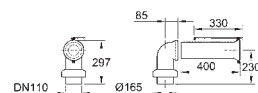

39 454 000

62,50

Prise de raccordement WC

horizontal et vertical

longueur réglable

distance du mur 60 à 105 mm