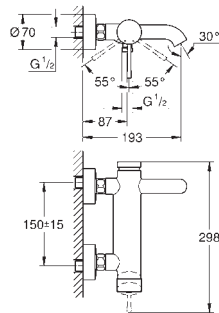

Essence
Mitigeur monocommande 1/2" bain/douche
montage mural
levier en métal
GROHE SilkMove: cartouche en céramique 35 mm
limiteur de course
GROHE StarLight : chrome éclatant et durable
inverseur automatique bain/douche
mousseur
départ douche 1/2"
clapet anti-retour intégré
raccords S

25 250 001 chromé 238,00
Édition professionnelle
disponible à partir de mai 2021

33 628 001 chromé 284,50

Essence
Mitigeur monocommande 1/2" bain/douche
montage mural
levier en métal
GROHE SilkMove: cartouche en céramique 35 mm
limiteur de course
GROHE StarLight : chrome éclatant et durable
inverseur automatique bain/douche, mousseur
départ douche 1/2"
clapet anti-retour intégré
raccords S
protégé contre anti-retour
set de douche
constitué de :
douche à main Euphoria Cosmopolitan Stick
(27 400 000) 6,6 l/min
douchette Euphoria Cosmopolitan Stick (27 367)
- support mural Tempesta 100 Cosmopolitan (27 594 000)
flexible de douche Silverflex 1500 mm (28 364),