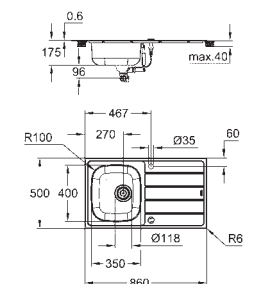

GROHE EVIERS EN ACIER INOXYDABLE

Référence No.

Finition

Prix € sans
TVA

31 564 SD1

RealSteel

144,62

K200

Evier acier inoxydable avec égouttoir

Modèle : K200 60-S 96,5/50 1.5 rev

Type d'installation : à encastrer

matériau: acier inoxydable AISI 304 (V2A)

Épaisseur du matériau : 0.6 mm

GROHE Starlight chrome éclatant et durable

finition : satin finish

GROHE Whisper

taille du meuble min. : 600 mm

dimensions: 965 x 500 mm

1 bac : 346 x 396 x 165 mm

0.5 bac : 180 x 340 x 130 mm

rayon extérieur : R10 (encastré par dessus), rayon bac intérieur : R100

GROHE FastFixation installation rapide

Evier réversible

Découpe (à encastrer) : 941 x 476 mm

trous pré-perçés : 2 x 35 mm

Vidage : Ø 3.5"/90 mm vidage automatique avec panier

accessoires inclus : vidage automatique avec poignée rotative, syphon, panier et set d'installation

En option : vidage automatique avec bouton poussoir (40 986 SD0)

nombre de supports de montage inclus (encastré par dessus): 16

31 565 SD1

RealSteel

151,50

Eurosmart

Evier et mitigeur monocommande bundle

constitué de :

K200 évier en acier inox avec vidage (31 552 SD1)

mitigeur évier monocommande Eurosmart (33 281 003)

bec bas

monotrou

GROHE StarLight : chrome éclatant et durable

GROHE SilkMove: cartouche en céramique 35 mm

avec limiteur de course intégrée

limiteur de débit ajustable

bec mobile

zone de rotation 140°

GROHE Zero circuits d'eau internes séparés – sans plomb ni nickel

mousseur facile à remplacer avec une simple pièce de monnaie

flexible(s) de raccordement souple(s)

Rayon extérieur : R6 (encastré), rayon bac intérieur : R100

GROHE FastFixation installation rapide

En option : vidage automatique avec bouton poussoir (40 986 SD0)

nombre de supports de montage inclus (encastré): 14

31 562 SD1

RealSteel

142,50

Bau

Evier et mitigeur monocommande bundle