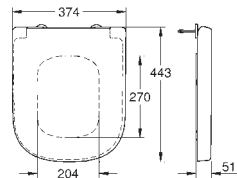

39 330 001

blanc

104,00

Euro Céramique

Siège abattant WC frein de chute

Avec abattant

avec frein de chute

Fixation rapide

Déclipsable

de Duroplast

set de fixation inclus

Approprié pour toutes toilettes GROHE Euro Ceramic