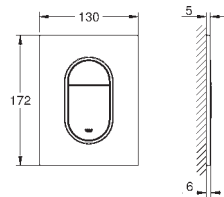

Arena Cosmopolitan S
Plaque de commande

double touche ou interrompable
pour mécanisme pneumatique AV1 pour bâtis support
cistern GD 2
montage vertical
130 x 172 mm
en ABS

GROHE StarLight : chrome éclatant et durable

GROHE EcoJoy 100% de plaisir, jusqu'à 50% d'économie

plaque de commande avec aimant et set de

fixation, à utiliser pour trappe de visite réduite

compatible avec Rapid SLX

pour utilisation avec Rapid SL et Uniset avec réservoir de chasse GD 2, veuillez commander le regard d'inspection 40 911 000 (vendu séparément)