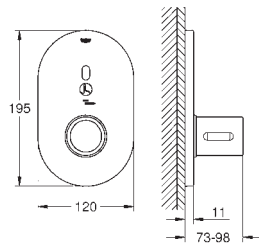

GROHE SafetyPlus

poignée de température graduée avec stop réglable de 35° à 43° C

Butée de température métallique

Eau chaude et froide en ouverture maximale de la poignée non mitigées - contre la légionellose

7 préprogrammations:

rinçage automatique

désinfection thermique

mode de nettoyage

fonctions additionnelles et réglage précis via télécommande 36 407 001

marquage de conformité CE

classe de bruit I conforme à DIN 4109

36 458 000

770,50

Eurosmart Cosmopolitan E

Corps encastré pour mitigeur digital mural Lavabo ou Bain

pour douche

avec thermostatique intégré

convient pour set infrarouge 36 456 000

2 robinets d'arrêt

clapets anti-retour avec filtres

pile lithium 6V, type CR-P2

durée de vie de la batterie: approx. 7 ans (150 utilisations/jour)

permet l'étanchéité du mur autour du corps

Avec natte d'étanchéité