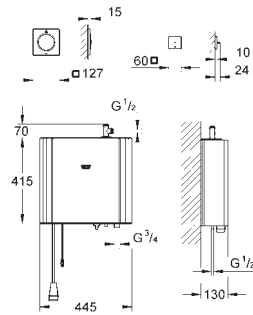

GROHE F-DIGITAL DELUXE

Référence No.

Finition

Prix € sans
TVA

27 934 000

chromé

3 454,00

GROHE F-digital Deluxe

Générateur de vapeur 6.6 kW avec une sortie vapeur et capteur de température

constitué de :

Générateur de vapeur:

415 x 445 x 130 mm

Adapté pour les pièces ne faisant pas plus de 12,5 m³

Alimentation électrique 400 V 3L+N+PE AC, 50 Hz

Puissance 6.6 kW

Arrivée d'eau 3/4"

Pression 1-5 bar

Vidage automatique

Sortie d'eau 1/2"

Température de la vapeur : 55°C max.

Sortie de vapeur 1/2"

Protection de type IP 23

marquage de conformité CE

Avec prise

Sortie du module de vapeur:

127 x 127 mm

raccord fileté 1/2" et flexible

Module du capteur de température:

60 x 60 x 12 mm

GROHE SpeedClean : le calcaire disparaît en un tour de main

GROHE StarLight : chrome éclatant et durable

Requiert : corps encastré (29 074 000), unité F-digital Deluxe (26 374 000), unité

Bluetooth (36 371 000) et divers câbles de connexion - tout doit être commandé séparément.

Pour des informations détaillées sur le produit, veuillez contacter votre service client GROHE.