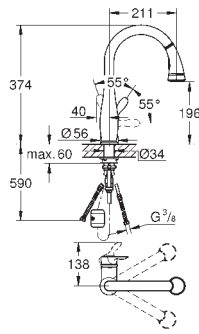

GROHE PARKFIELD

Référence No.

Finition

Prix € sans
TVA

30 215 001
30 215 DC1

chromé
supersteel

333,00
433,50

Parkfield

Mitigeur évier
monotrou

GROHE Starlight chrome éclatant et durable

GROHE SilkMove: cartouche en céramique 35 mm
avec limiteur de course intégrée

douchette extractible, 2 jets: mousseur/ jet pluie SpeedClean

inverseur: brise jet/jet pluie **SpeedClean**

inversion automatique du jet pluie au mousseur

limiteur de débit ajustable

bec mobile

zone de rotation: 360°

clapet anti-retour intégré

protégé contre anti-retour

flexible(s) de raccordement souple(s)

GROHE FastFixation