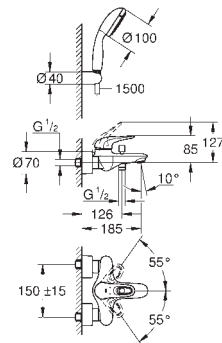

Eurostyle
Mitigeur monocommande 1/2" bain/douche
montage mural
poignée étrier en métal
GROHE SilkMove: cartouche en céramique 35 mm
limiteur de course
GROHE StarLight : chrome éclatant et durable
limiteur de débit ajustable
inverseur automatique bain/douche
mousseur
départ de douche 1/2" avec clapet anti-retour intégré
raccords S à rosaces
protégé contre anti-retour
avec set de douche New Tempesta
constitué de :
douche à main Tempesta 100, 2 jets, 9,5 l/min (26 161)
support mural pour douchette (28 605)
- flexible de douche 1500 mm (28 151)

23 729 30A chromé 180,50