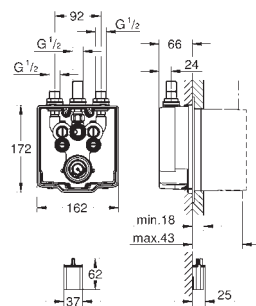

Avec natte d'étanchéité

36 459 000

785,50

Eurosmart Cosmopolitan E

Corps encastré pour mitigeur digital mural Lavabo ou Bain

pour douche

avec thermostatique intégré

convient pour set infrarouge 36 456 000