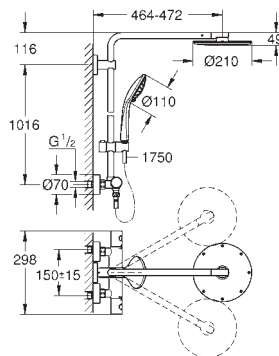

Euphoria System 210

Système de douche avec mitigeur thermostatique

1. constitué de :
2. bras de douche de 450 mm orientable
   - **GROHE MetalGrip** poignée ergonomique en métal
   - mitigeur thermostatique incluant la fonction Aquadimmer permet la sélection de la douche de tête et la douche à main
   - Douche de tête Rainshower Cosmopolitan 210 en métal
   - 1 jet: Rain
   - douchette Euphoria 110 Massage
   - curseur réglable en hauteur
   - flexible Silverflex 1750 mm (28 388 000)
   - **GROHE EcoJoy** limiteur de débit 9,5 l/min
   - **GROHE DreamSpray** : répartition uniforme du flux entre tous les diffuseurs
   - **GROHE Starlight** chrome éclatant et durable
   - **GROHE TurboStat** Régulation thermostatique quasi-instantanée
   - **GROHE SafeStop** : butée à 38°C
   - **GROHE SafeStop Plus** limiteur de température intégré à max. 50°C
   - **GROHE SprayDimmer** contrôle du débit
   - **GROHE SpeedClean** : le calcaire disparaît en un tour de main
   - **Inner WaterGuide** longévité maximale
   - **TwistFree** : système anti-torsion
3. convient pour chauffe-eau instantané à partir de 18 kW/h
   débit minimum nécessaire 7 l/min.
   Option : tablette **GROHE EasyReach** (26 362)

DOUCHES