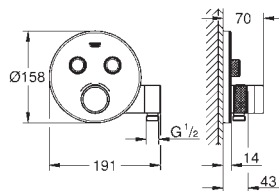

35 600 000

GROHE Rapido SmartBox corps encastré universel

82,50

35 604 000

GROHE Rapido SmartBox corps encastré universel

82,50

édition professionnelle

disponible en mars 2021