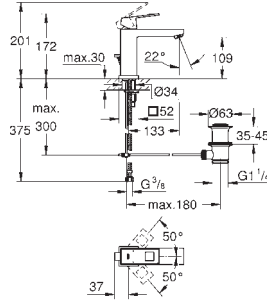

GROHE EUROCUBE

Référence No.

Finition

Prix € sans
TVA

23 445 000
23 445 DC0
23 445 AL0

chromé
supersteel
brushed hard graphite

225,00
323,00
369,50

Eurocube
Mitigeur monocommande lavabo
Taille M

monotrou

levier en métal

GROHE SilkMove : cartouche en céramique 28 mm

limiteur de course

GROHE StarLight : chrome éclatant et durable

GROHE EcoJoy SpeedClean mousseur 5,7 l/min

GROHE FastFixation Plus

vidage automatique 1 1/4"

flexible(s) de raccordement souple(s)