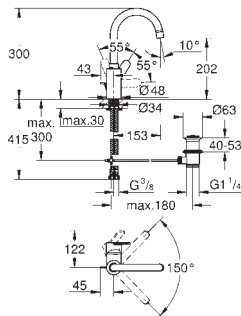

23 373 20E

chromé

129,00

Idem, avec **GROHE SilkMove ES**

23 043 003

chromé

188,50

Eurostyle Cosmopolitan
Mitigeur monocommande lavabo

Taille L

monotrou

levier en métal

fixation de poignée invisible

GROHE SilkMove: cartouche en céramique 35 mm

limiteur de débit ajustable

GROHE StarLight : chrome éclatant et durable

GROHE Zero circuits d'eau internes séparés – sans plomb ni nickel

GROHE FastFixation installation rapide

mousseur

bec mobile

avec butée économique 1/2 débit

vidage automatique 1 1/4"

flexible(s) de raccordement souple(s)

pression minimale recommandée 1.0 bar

Limiteur de course en option (46 375 000)