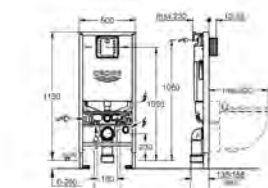

GROHE RAPID SLX

Référence No.

Finition

Prix € sans
TVA

39 597 000

268,50

Rapid SLX

Bâti-support WC, hauteur d'installation 1,13M, avec prise et raccordement WC lavant fournis

avec réservoir GD 2, 6 - 9 l

Avec une prise de courant intégré pour connecter un WC douche

Adapté pour un WC douche

Gabarit fourni pour les petites plaques de commande taille S

pour mur porteur

châssis en acier finition époxy

pour cloison creuse, complètement pré-monté

sans tuyau de sortie

avec connexions fixes

avec réglage rapide et verrouillage de la hauteur jusqu'à 200 mm

livré avec matériel de fixation

homologué TÜV

livré avec tiges et écrous pour fixation de la cuvette WC

fixation céramique

écartement des fixations 180/230 mm

réglable en profondeur et en hauteur (200 mm)

réduction Ø 90/110 mm

garniture d'évacuation et d'alimentation

GD 2 réservoir 3 - 6 litre, contenant les caractéristiques suivantes :

réglage d'usine 3 et 6l

mécanisme à déclenchement pneumatique (AV1) pour plaque de commande

simple touche (interrompable) et double touche (interrompable)

Alimentation par droite, par le dessous ou par l'arrière

classe silence I DIN 41 09

isolé contre l'eau de condensation

rapide sans outil

trappe de visite:

- à monter sans outils

- fermé pendant phase de construction

pour montage vertical

Equerres murales 38 558 00M (vendu séparément)

Inclus : régulateur de débit

Réduit le débit de chasse

Évite les éclaboussures avec les WC sans brides

Régulation du débit facile via la trappe de visite sans retrait des valves

39 603 000

chromé

343,50

Rapid SLX

3 en 1 set pour WC, hauteur 1,13 m

avec réservoir GD 2, 6 - 9 l

constitué de :

Rapid SLX élément pour WC (39 596 000) avec prise de courant intégrée

plaque de commande Skate Cosmopolitan S, chrome (37 535 000)

Rapid SL équerre murale (38 558 00M)