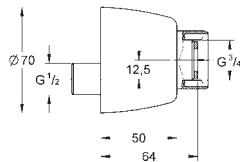

verrouillable pour le service

convient pour les raccords 1/2"

GROHE StarLight : chrome éclatant et durable

47 780 000

153,00

Rapido T

Allonge 27,5 mm

pour Rapido T 35 500 000