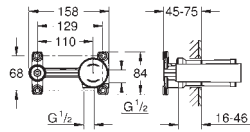

Référence No.

Finition

Prix € sans
TVA

23 571 000

Corps encastré pour mitigeur monocommande 1/2"

montage 2 trous

montage encastré

livré sans set de finition

GROHE SilkMove: cartouche en céramique 35 mm

limiteur de débit ajustable

limiteur de course

bec peut être mis à gauche ou à droite

laiton

gaubrit de montage

permet l'étanchéité du mur autour du corps

Avec natte d'étanchéité

238,00