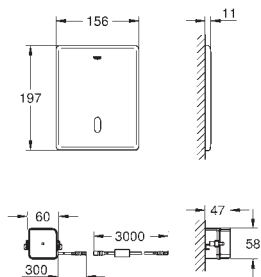

GROHE COMMANDES ÉLECTRONIQUES POUR WC

Référence No.

Finition

Prix € sans
TVA

38 698 SD1

RealSteel

604,00

Tectron Skate

Commande infra-rouge pour WC

avec capteur infrarouge pour la communication bidirectionnelle pour monitoring, configuration et entretien
avec transfo 100-230 V AC, 50-60 Hz, 6 V DC
pour réservoir encastré universel ou équipant les bâtis-supports avec réservoir universel
servo-moteur
pour encastrement mural
dimension de la plaque 156 x 197 mm
commande par infrarouge
7 préprogrammations:
rinçage automatique
mode de nettoyage
prérinçage on/off
fonctions additionnelles et réglage précis via télécommande 36 407 001
- volume de rinçage réglable (3 - 9 l), à la main ou avec commande distance
marquage de conformité CE

38 699 001

chromé

604,00