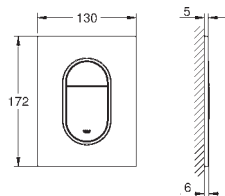

GROHE PLAQUES DE COMMANDE WC

Référence No. Finition Prix € sans TVA

37 624 000	chromé	95,50
37 624 P00	Chromé mat	94,50
37 624 SH0	blanc	77,50
37 624 DC0	supersteel	171,50
37 624 BE0	nickel	171,50
37 624 EN0	brushed nickel	171,50
37 624 GL0	cool sunrise	171,50
37 624 GN0	brushed cool sunrise	170,00
37 624 DA0	warm sunset	171,50
37 624 DL0	brushed warm sunset	170,00
37 624 A00	hard graphite	171,50
37 624 AL0	brushed hard graphite	171,50

Arena Cosmopolitan S Plaque de commande

double touche ou interrompable
pour mécanisme pneumatique AV1 pour bâtis support
cistern GD 2
montage vertical
130 x 172 mm
en ABS

GROHE StarLight : chrome éclatant et durable
GROHE EcoJoy 100% de plaisir, jusqu'à 50% d'économie
plaque de commande avec aimant et set de
fixation, à utiliser pour trappe de visite réduite
compatible avec Rapid SLX
pour utilisation avec Rapid SL et Uniset avec réservoir de chasse GD 2, veuillez
commander le regard d'inspection 40 911 000 (vendu séparément)