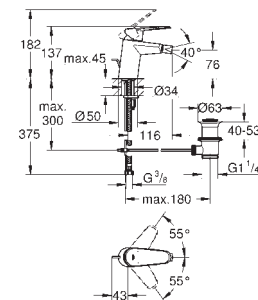

33 244 002

chromé

180,50

Eurodisc Cosmopolitan
Mitigeur monocommande bidet

Taille S

monotrou

GROHE SilkMove: cartouche en céramique 35 mm

limiteur de débit ajustable

débit minimal réglable à 2,5 l/min

GROHE StarLight : chrome éclatant et durable

GROHE FastFixation Plus installation ultra-rapide

mousseur à rotule

vidage automatique 1 1/4"

flexible(s) de raccordement souple(s)