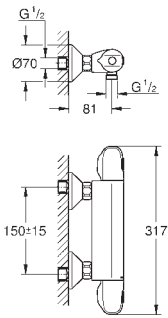

34 143 003 chromé **253,00**

Grohtherm 1000
Mitigeur thermostatique douche 1/2"
montage mural
GROHE CoolTouch
GROHE StarLight : chrome éclatant et durable
GROHE MetalGrip poignée ergonomique en métal
GROHE SafeStop : butée à 38°C
GROHE SafeStop Plus : limiteur optionnel température à 43°C
GROHE TurboStat Régulation thermostatique quasi-instantanée
robinet d'arrêt intégré
GROHE EcoButton: poignée de débit avec touche éco et butée éco réglable
séparément
tête céramique 1/2" , 180°
départ de douche 1/2" en dessous
clapet(s) anti-retour intégré(s) agréé Belgaqua
filtres intégrés
protégé contre anti-retour
raccords S
rosace en métal
GROHE EcoJoy 100% de plaisir, jusqu'à 50% d'économie