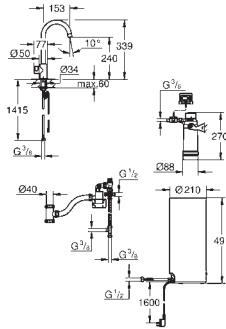

Référence No.	Finition	Prix € sans TVA

30 080 001	chromé	1 140,00

**GROHE Red Mono
Robinetterie Mono et boiler taille L**

constitué de :
GROHE Red Mono monofluide
monotrou
bec C

GROHE ChildLock poussez le bouton pour de l'eau bouillante
GROHE StarLight : chrome éclatant et durable
bec isolé

zone de rotation 150°

Raccordement pour GROHE Red
Chauffe-eau GROHE Red taille L
Réservoir pour bouilloire et eau chaude
5.5 litres d'eau bouillante 100° C
capacité totale : 7 litres

pression d'entrée minimale : 1-7 bar
avec flexibles d'arrivée d'eau et de sortie d'eau bouillante
marquage de conformité CE

alimentation électrique 230 V 50 Hz

Consommation électrique 2100 W

usage standby 15 W

classification énergétique A

Filtre GROHE Red

protège le chauffe-eau contre le calcaire

600 L à 20° dKH

Filtre 5 phases

30 085 001	chromé	1 048,00
30 085 DC1	supersteel	1 206,00
30 085 DA1	warm sunset	1 258,00
30 085 DL1	brushed warm sunset	1 310,00
30 085 A01	hard graphite	1 258,00
30 085 AL1	brushed hard graphite	1 310,00

**GROHE Red Mono
Robinetterie Mono et boiler taille M**

constitué de :
GROHE Red Mono monofluide
monotrou
bec C

GROHE ChildLock poussez le bouton pour de l'eau bouillante
GROHE StarLight : chrome éclatant et durable
bec isolé

zone de rotation 150°

Raccordement pour GROHE Red
Chauffe-eau GROHE Red taille M
Réservoir pour bouilloire et eau chaude
3 litres d'eau bouillante
capacité totale : 4 litres

pression d'entrée minimale : 1-7 bar

avec flexibles d'arrivée d'eau et de sortie d'eau bouillante

marquage de conformité CE

alimentation électrique 230 V 50 Hz

Consommation électrique 2100 W

usage standby 15 W

classification énergétique A

Filtre GROHE Red

protège le chauffe-eau contre le calcaire

600 L à 20° dKH

Filtre 5 phases