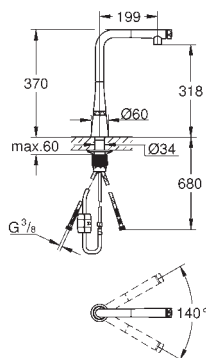

GROHE ZEDRA / ZEDRA SMARTCONTROL / ZEDRA TOUCH

Référence No.

Finition

Prix € sans
TVA

31 593 002
31 593 DC2

chromé
supersteel

584,00
759,50

Zedra SmartControl
Mitigeur évier SmartControl
monotrou

GROHE StarLight : chrome éclatant et durable

douchette extractible avec jet laminaire

douchette en métal

GROHE Magnetic Docking garantit une extraction et retour facile du douchette

1 Bouton poussoir **SmartControl** pour ON-OFF, tourner

pour l'ajustement du débit EcoJoy au débit maximum

réglage de la température de l'eau en tournant le mélangeur sur le corps du robinet

bec mobile

zone de rotation 140°

protégé contre anti-retour

flexible(s) de raccordement souple(s)

GROHE FastFixation Plus installation simple et ultra rapide - aucun outil nécessaire

GROHE Zero circuits d'eau internes séparés – sans plomb ni nickel

30 219 002
30 219 DC2

chromé
supersteel

745,50
969,50