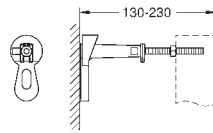

38 558 00M

14,50

Rapid SL
équerre murale

Pour montage apparent
Pour fixation en appui sur mur ou cloison
Réglage en profondeur en continu 130 - 230 mm
livré avec matériel de fixation
2 pièces