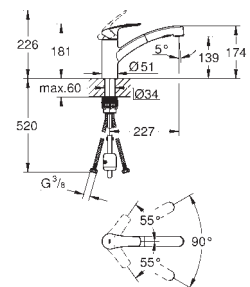

30 305 001
30 305 DC1

chromé
supersteel

167,50
217,50

Eurosmart
Mitigeur évier

bec bas
monotrou

GROHE StarLight : chrome éclatant et durable

GROHE SilkMove: cartouche en céramique 35 mm

limiteur

avec limiteur de course intégrée

douche extractible, 2 jets: mousseur/ jet pluie SpeedClean

inverseur : jet laminaire / jet douche **SpeedClean**

inversion automatique du jet douche au jet laminaire

limiteur de débit ajustable

bec mobile

zone de rotation 90°

GROHE Zero circuits d'eau internes séparés – sans plomb ni nickel

flexibles de raccordement souples 3/8"

GROHE FastFixation Plus

protégé contre anti-retour

new