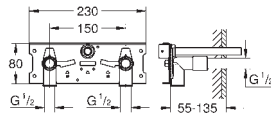

Eurosmart Cosmopolitan E

Set de raccordement thermostatique 230 V

support

2 raccords de robinetterie DN 15

Embout alimentation électrique

montage encastré

A utiliser avec le thermostatique Eurosmart Cosmopolitan E 230 V