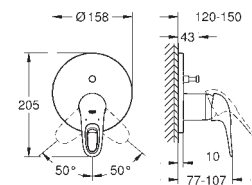

inverseur automatique

débit :

sortie B = 27 l/min, sortie C = 27 l/min

Attention : livré sans corps d'encastrement

35 600 000 82,50
GROHE Rapido SmartBox corps encastré universel

35 604 000 82,50
GROHE Rapido SmartBox corps encastré universel
édition professionnelle
disponible en mars 2021