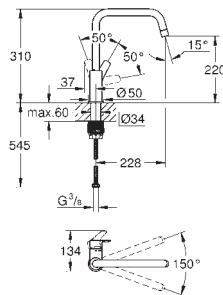

flexibles de raccordement souples 3/8"

GROHE FastFixation Plus

new

30 567 000

chromé

159,50

30 567 DC0

supersteel