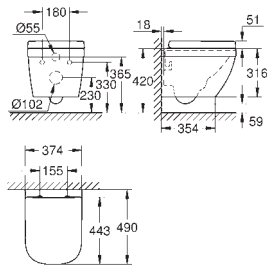

GROHE EURO CÉRAMIQUE

Référence No.

Finition

Prix € sans
TVA

39 693 000

blanc

395,00

**Euro Céramique
Set WC suspendu**

constitué de :
Euro Ceramic cuvette suspendue compact (39 206 000)

sortie horizontale

Technologie de chasse GROHE Triple Vortex
sans bride, Ensemble WC à poser

Volume de chasse 3/5 l

set de fixation inclus

en céramique sanitaire

Entièrement caréné avec fixations invisibles

Euro Ceramic siège abattant (39 330 001)

avec frein de chute

Fixation rapide

Déclipsable

de Duroplast

6 pièces par palette