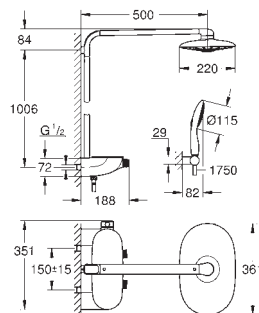

26 250 LS0

moon white

1 565,00

Rainshower System SmartControl Duo 360 Système de douche avec mitigeur thermostatique

constitué de :

bras de douche de 500 mm horizontal
thermostat SmartControl
permet la sélection de la douche de tête et la douche à main
douche de tête Rainshower Duo 360 blanche
GROHE PureRain/GROHE Rain O²* et TrioMassage
Douche à main Power&Soul 115 mm (27 671 LS0)
- support pour douche à main (27 055)
- flexible Silverflex 1750 mm (28 388 000)
Débit minimum nécessaire 10 l/min

GROHE DreamSpray : répartition uniforme du flux entre tous les diffuseurs

GROHE StarLight : chrome éclatant et durable

GROHE CoolTouch Minimise les risques de brûlures

GROHE TurboStat Régulation thermostatique quasi-instantanée

GROHE EcoJoy 100% de plaisir, jusqu'à 50% d'économie

GROHE SafeStop : butée à 38°C

GROHE SafeStop Plus : limiteur optionnel température à 43°C

1 Bouton poussoir **SmartControl** pour ON-OFF, tourner

pour l'ajustement du débit EcoJoy au débit maximum

GROHE EasyReach tablette

GROHE SpeedClean : le calcaire disparaît en un tour de main

Inner WaterGuide longévité maximale

convient pour chauffe-eau instantané à partir de 18 kW/h

TwistFree : système anti-torsion

* A confirmer lors de la première installation, paramétrage d'usine : GROHE PureRain