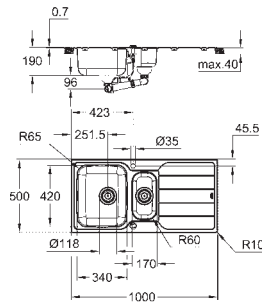

GROHE EVIERS EN ACIER INOXYDABLE

Référence No.

Finition

Prix € sans
TVA

31 572 SD1

RealSteel

189,26

K500

Evier acier inoxydable avec égouttoir

modèle : K500 60-S 100/50 1.5 rev

Type d'installation : A encastrer ou affleurant

matériel: acier inoxydable AISI 304 (V2A)

Épaisseur du matériau : 0.7 mm

GROHE Starlight chrome éclatant et durable

finition : satin finish

GROHE Whisper

taille du meuble min. : 600 mm

Dimensions : 1000 x 500 mm

1 bac : 340 x 420 x 185 mm

0.5 bac : 170 x 320 x 125 mm

rayon extérieur : R6 (encastré par dessus), rayon bac intérieur : R65

GROHE FastFixation installation rapide

Evier réversible

Découpe (à encastrer) : 982 x 482 mm

trous pré-perçés : 2 x 35 mm

Vidage : Ø 3.5"/90 mm vidage automatique avec panier

accessoires inclus : syphon, panier et set d'installation

En option : vidage automatique avec bouton poussoir (40 986 SD0)

nombre de supports de montage inclus (encastré par dessus): 16

31 588 SD1

RealSteel

197,52

K500

Evier acier inoxydable avec égouttoir

modèle : K500 80-S 116/50 2.0 rev

Type d'installation : A encastrer ou affleurant

matériel: acier inoxydable AISI 304 (V2A)

Épaisseur du matériau : 0.7 mm

GROHE Starlight chrome éclatant et durable

finition : satin finish

GROHE Whisper

taille du meuble min. : 800 mm

dimensions : 1160 x 500 mm

1er bac : 340 x 420 x 190 mm

2ème bac : 340 x 420 x 190 mm

Rayon extérieur : R6 (encastré), rayon bac intérieur : R90

GROHE FastFixation installation rapide

Evier réversible

Découpe (A encastrer) : 1140 x 480 mm

trous pré-perçés : 2 x 35 mm

Vidage : Ø 3.5"/90 mm vidage automatique avec panier

accessoires inclus : vidage automatique avec poignée rotative, syphon, panier et set d'installation

En option : vidage automatique avec bouton poussoir (40 986 SD0)

nombre de supports de montage inclus (encastré par dessus): 18