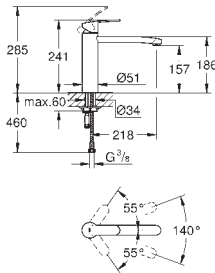

Eurostyle Cosmopolitan
Mitigeur évier

bec médium

monotrou

GROHE Starlight chrome éclatant et durable

GROHE SilkMove: cartouche en céramique 35 mm

mousseur

limiteur de débit ajustable

bec mobile

zone de rotation 140°

flexible(s) de raccordement souple(s)

GROHE FastFixation

31 159 002

chromé

302,00