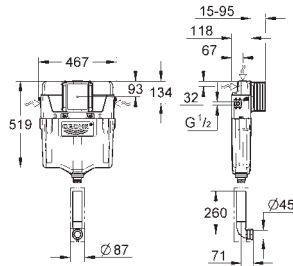

GROHE RÉSERVOIRS DE CHASSE WC

Référence No.

Finition

Prix € sans
TVA

38 661 000

116,00

Réservoir de chasse WC

volume de chasse réglable de 6 à 9 litres

réglage d'usine 3 et 6l

mécanisme à déclenchement pneumatique (AV1) pour plaque de commande

simple touche (interrompable) et double touche (interrompable)

alimentation par la gauche, la droite ou l'arrière

classe silence I DIN 41 09

réservoir isolé contre la condensation

alimentation d'eau avec robinet d'équerre et raccordement flexible, connexion

rapide sans outil

trappe de visite:

- à monter sans outils

- fermé pendant phase de construction

montage horizontal ou vertical

tube de chasse isolé contre l'eau de condensation

pattes de fixation

livré sans plaque de commande

GROHE EcoJoy 100% de plaisir, jusqu'à 50% d'économie

pour le montage des plus petites plaques de commande optionnelles,

commandez séparément la trappe de visite 40 911 000

38 863 000

128,50