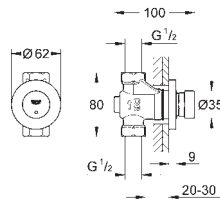

36 268 000

chromé

110,00

Euroeco Cosmopolitan T
Robinetterie temporisée pour Douche
montage mural encastré

Ensemble complet façade et corps
pour eau froide ou prémitigée

Marquage: bleu/rouge
GROHE StarLight : chrome éclatant et durable
durée d'écoulement: court - moyen - long (réglage usine: moyen), ± 7, 15 ou 30
sec (dépendant de la pression)