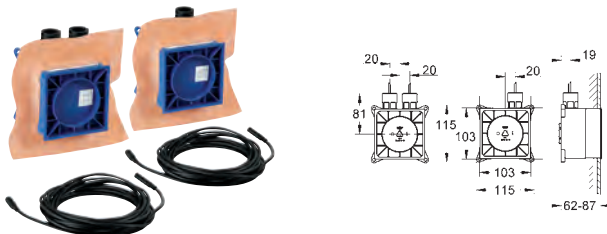

Rainshower F-Series
Corps encastré pour module lumière

A utiliser avec un double module lumière (36 359 000)
constitué de :

- 2 boîtiers encastrés (115 x 115 x 62-87 mm)
- 2 câbles d'extension (5 m chacun)