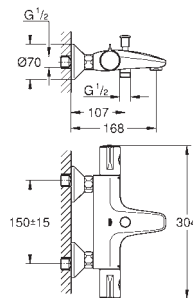

Grotherm 800
Mitigeur thermostatique bain/douche 1/2"
montage mural
GROHE StarLight : chrome éclatant et durable
GROHE SafeStop : butée à 38°C
GROHE SafeStop Plus : limiteur optionnel température à 43°C
GROHE TurboStat Régulation thermostatique quasi-instantanée
robinet d'arrêt intégré
inverseur automatique bain/douche
GROHE EcoButton: poignée de débit avec touche éco et butée éco réglable
séparément
tête céramique 1/2", 180°
départ de douche 1/2" en dessous
mousseur
clapet(s) anti-retour intégré(s) agréée Belgaqua
filtres intégrés
raccords S
rosace en métal
GROHE EcoJoy 100% de plaisir, jusqu'à 50% d'économie