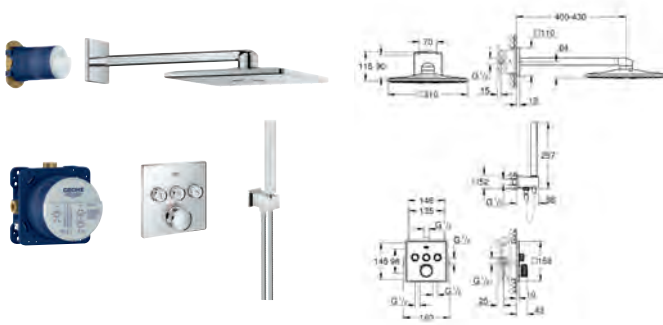

Grotherm SmartControl

Perfect shower set avec Rainshower SmartActive 310 Cube

constitué de :

thermostatique encastré avec 3 robinets d'arrêt

set Grotherm SmartControl pour installation finale

(29 126 000)

GROHE Rapido SmartBox 35 600 000

Set douche de tête Rainshower SmartActive 310 Cube (26 479 000) incluant

douche de tête 2 jets, bras de douche horizontal 400 mm, corps encastré pour

douche de tête (26 483 000)

douche à main Euphoria Cube Stick (27 698 000)

Coude mural Euphoria Cube avec support de douche intégré (26 370 000)

- Rotaflex flexible 1500 mm (28 417 000)

édition professionnelle