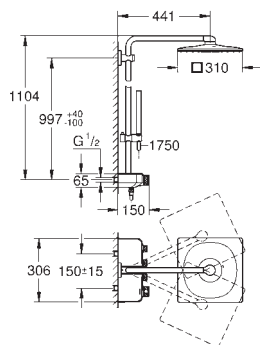

26 508 000	chromé	1 110,50
26 508 LSO	moon white	1 283,00
26 508 DC0	supersteel	1 665,50
26 508 GN0	brushed cool sunrise	1 999,00
26 508 DL0	brushed warm sunset	1 999,00
26 508 A00	hard graphite	1 888,00
26 508 AL0	brushed hard graphite	1 999,00

Euphoria SmartControl System 310 Cube Duo

Système de douche avec mitigeur thermostatique

constitué de :

- bras de douche de 450 mm orientable horizontalement
- fixation murale supérieure réglable en hauteur pour des trous de perçage déjà existants (+40mm/-100mm)
- thermostat SmartControl permet la sélection de la douche de tête et la douche à main
- douche de tête Rainshower SmartActive 310 Cube
- GROHE PureRain et Jet
- douche à main Euphoria Cube (27 699 000)
- curseur réglable en hauteur
- flexible Silverflex 1750 mm (28 388 000)
- **GROHE DreamSpray** : répartition uniforme du flux entre tous les diffuseurs
- **GROHE CoolTouch** Minimise les risques de brûlures
- **GROHE TurboStat** Régulation thermostatique quasi-instantanée
- **GROHE ProGrip** avec surface moletée
- **GROHE EcoJoy** 100% de plaisir, jusqu'à 50% d'économie
- **GROHE StarLight** : chrome éclatant et durable
- **GROHE SafeStop** butée à 38°C
- **GROHE SafeStop Plus** : limiteur optionnel température à 43°C
- 1 Bouton poussoir **SmartControl** pour ON-OFF, tourner pour l'ajustement du débit EcoJoy au débit maximum
- **GROHE EasyReach** shower tray intégré
- **GROHE SpeedClean** : le calcaire disparaît en un tour de main
- **Inner WaterGuide** longévité maximale
- **TwistFree** : système anti-torsion
- convient pour chauffe-eau instantané à partir de 18 kW/h
- débit minimum nécessaire 7 l/min.