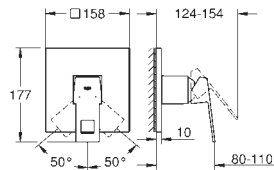

24 061 000

chromé

185,00

Eurocube

Set de finition pour mitigeur monocommande, 1 sortie

à combiner impérativement avec :

GROHE Rapido SmartBox 35 600 000

GROHE SilkMove: cartouche en céramique 46 mm

rosace avec **GROHE FastFixation** (fixations cachées)

rosace en métal, ajustable rétroactivement de 6°

levier en métal

débit :

sortie B ou C = 30 l/min

Attention : livré sans corps d'encastrement

35 600 000

82,50

GROHE Rapido SmartBox corps encastré universel

35 604 000

82,50

GROHE Rapido SmartBox corps encastré universel

édition professionnelle

disponible en mars 2021