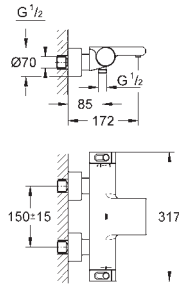

clapet(s) anti-retour intégré(s) agréé Belgaqua

filtres intégrés

Raccords en S couverts, rosaces CoolTouch avec parois étanches

En option : tablette **GROHE EasyReach** (18 608 001)

GROHE EcoJoy 100% de plaisir, jusqu'à 50% d'économie