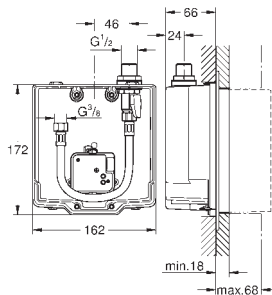

36 336 001

361,50

Eurosmart Cosmopolitan E

Set de pré-montage

avec mitigeur thermostatique préréglable et invisible

montage encastré

convient pour les sets d'installation finale IR

2 robinets d'arrêt

clapets anti-retour

boîtier de connection pour alimentation électrique

convient pour : 36 410 000, 36 334 SD0, 36 335 SD0, 36 273 000

permet l'étanchéité du mur autour du corps

Avec natte d'étanchéité