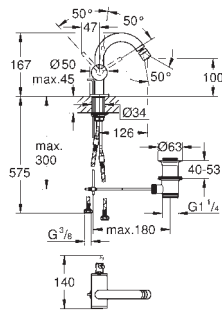

32 108 003	chromé	474,50
32 108 DC3	supersteel	664,00
32 108 GL3	cool sunrise	711,50
32 108 DA3	warm sunset	711,50
32 108 AL3	brushed hard graphite	759,00

Atrio
Mitigeur monocommande 1/2" Bidet
Taille M

monotrou

GROHE SilkMove : cartouche en céramique 28 mm

limiteur de course

GROHE StarLight : chrome éclatant et durable

GROHE FastFixation

Bec coudé

vidage automatique 1 1/4"

flexible(s) de raccordement souple(s)