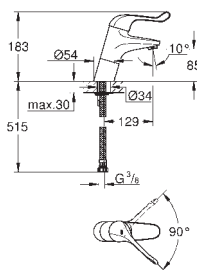

Euroeco Special / Sécurité

Mitigeur monocommande 1/2" Lavabo

monotrou

corps lisse

version haute

GROHE StarLight : chrome éclatant et durable

GROHE EcoJoy 100% de plaisir, jusqu'à 50% d'économie

cartouche en céramique

limiteur de débit ajustable

limiteur de température

Débit minimal réglable à 6 l/min

Fonctionnement séquentiel par rotation du levier :

réglage du débit et de la température par rotation horizontale

sécurité obtenue par démarrage à l'eau froide

brise-jet laminaire 9 l/min

levier en métal

longueur: 120 mm

GROHE FastFixation

flexible(s) de raccordement souple(s)

32 823 000

chromé

382,50