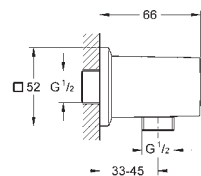

Allure Brilliant

Coude à encastrer 1/2"

filetage extérieur 1/2"

protégé contre anti-retour

en métal

GROHE StarLight : chrome éclatant et durable

27 706 000

chromé

32,50

27 706 DC0

supersteel

45,50

27 706 AL0

brushed hard graphite

55,50