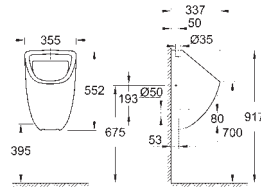

GROHE BAU CÉRAMIQUE

Référence No.

Finition

Prix € sans
TVA

39 439 000

blanc

214,50

**Bau Céramique
Urinoir**

Alimentation par le haut
Volume de chasse 1 l
en céramique sanitaire
Pour l'installation veuillez commander le siphon 39 732 000 (sortie horizontale) ou
39 733 000 (sortie verticale), vendus séparément