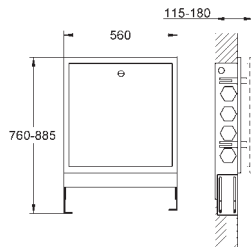

GROHE F-digital Deluxe

Corps encastré pour unité de commande

A utiliser avec l'unité de base (26 374 000 ou 36 397 000)

550 x 700 x 110 mm

Hauteur (100 mm) et profondeur (50 mm) ajustables

Avec encadrement ajustable pour installation en niche murale

Recouvrement poudré et galvanisé (RAL 9010, blanc pur) plaque d'acier

Epaisseur de la plaque 1 mm

Avec 2 barres de montage et coude pour prise électrique et matériaux de montage

47 837 000

79,50

GROHE F-digital Deluxe

Câble d'extension pour générateur de vapeur, 5 m

Extension entre l'unité de base (36 362 000 ou 27 934 000) et le générateur de vapeur (36 362 000)

Câble d'extension jusqu'à 10 m