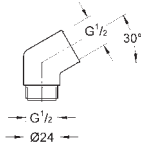

GROHE SENA

Référence No.

Finition

Prix € sans
TVA

28 389 000

chromé

22,50

Sena
Adaptateur 1/2" x 1/2"
en métal
GROHE StarLight : chrome éclatant et durable