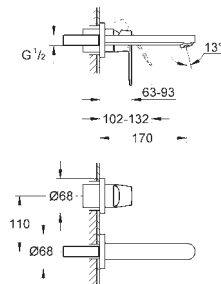

19 381 000

chromé

198,00

Eurosmart Cosmopolitan

Mitigeur monocommande 2 trous lavabo

Taille S

montage mural

à combiner impérativement avec :

23 571 000

attention : livré sans le corps encastré

rosace en métal

levier en métal

GROHE StarLight : chrome éclatant et durable

GROHE AquaGuide mousseur ajustable

entr'axe: 110 mm

saillie: 172 mm