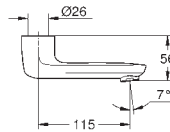

longueur: 115 mm

orientable (180 ou 90°) et blocable

brise-jet laminaire 9 l/min

GROHE Starlight chrome éclatant et durable

13 380 000

chromé

123,00

idem, longueur 175 mm