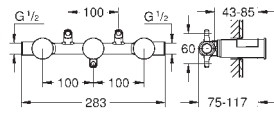

GROHE ATRIO

Référence No.

Finition

Prix € sans
TVA

29 025 002

252,00

**Corps encastré 1/2" pour mélangeur
3 trous mural**

montage encastré
livré sans set de finition
profondeur d'encastrément 43 - 85 mm
laiton
gabarit de montage
permet l'étanchéité du mur autour du corps
Avec natte d'étanchéité