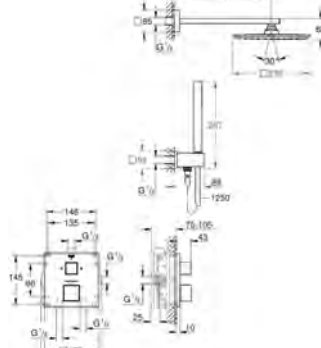

34 741 000	chromé	1 213,00

Grotherm Cube Système de douche encastré Cube 230

constitué de :

Grotherm Cube plaque de finition avec Aquadimmer (24 154)

GROHE Rapido SmartBox corps encastré universel, 1/2" (35 600)

Douche de tête en métal Rainshower Allure 230 (27 479)

Rainshower bras de douche (27 709)

- douche à main Euphoria Cube (27 699 000)

Euphoria Cube coude à encastrer (26 370)

flexible Silverflex 1250 mm (28 362)