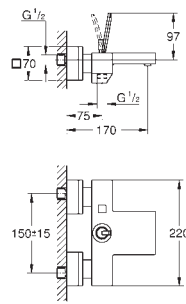

GROHE EUROCUBE JOY

Référence No.

Finition

Prix € sans
TVA

23 666 000

chromé

376,00

Eurocube Joy

Mitigeur monocommande 1/2" bain/douche
montage mural
levier en métal

GROHE FeatherControl cartouche Joystick
GROHE XL Waterfall: bec cascade extra-large
clapet anti-retour intégré dans le départ de douche 1/2"
raccords S
protégé contre anti-retour