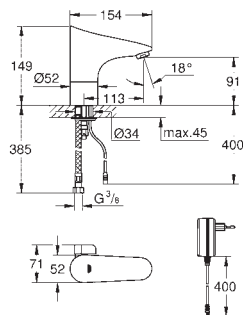

Europlus E

Robinet infrarouge pour lavabo 1/2"

avec mitigeur et limiteur de température ajustable

avec capteur infrarouge pour la communication bidirectionnelle pour monitoring, configuration et entretien

avec transfo 100-230 V AC, 50-60 Hz, 6 V DC

GROHE EcoJoy : mousseur économique, 5,7 l/min

flexible(s) de raccordement souple(s)

clapets anti-retour

filtres intégrés

électrovanne

GROHE FastFixation

7 préprogrammations:

rinçage automatique

désinfection thermique

mode de nettoyage

fonctions additionnelles et réglage précis via télécommande 36 407 001

marquage de conformité CE

classe de bruit I conforme à DIN 4109

protection robinetterie de type IP 59K

36 016 001

chromé

554,00

Idem, sans mélangeur

36 407 001

203,50

Télécommande

Pour tous les produits infra-rouge GROHE (à partir de 06/2015) et GROHE Blue Home jusque 12/2018.

monitoring

Données de consommation et d'utilisation

Cycles de désinfection thermiques (robinets infrarouges)

Cycles de chasse d'eau automatique (robinets infrarouges)

Cycles de mode de nettoyage (GROHE Blue Home)

Capacité du filtre et de la bouteille de CO₂ (GROHE Blue Home)

configuration

Mode nettoyage on/off

Désinfection thermique (robinets infrarouges)

plage de détection

Arrêt retardé (robinets infrarouges)

Chasse d'eau automatique (robinets infrarouges)

Capacité du filtre (GROHE Blue Home)

service

Sauvegarde et envoi du profil produit

reset des réglage sur les paramétrage d'usine

Détails de service

Mode démo

Codes erreur (GROHE Blue Home)

3 x 1.5 V DC (AAA)