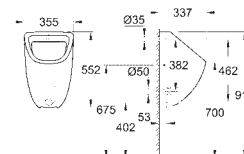

**Bau Céramique
Siège abattant WC frein de chute**

Avec abattant
Fixation rapide
Déclipsable
de Duroplast
set de fixation inclus
Compatible avec toutes les cuvettes Bau Ceramic

39 438 000

blanc

214,50

**Bau Céramique
Urinoir**