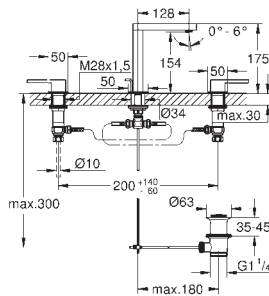

20 301 003 chromé 330,50

GROHE Plus
Mitigeur 3 trous 1/2" Lavabo
Taille M
levier en métal
tête à disques céramique Carבודur 1/2", 90°
GROHE StarLight : chrome éclatant et durable
GROHE EcoJoy SpeedClean mousseur 5,7 l/min
GROHE AquaGuide mousseur ajustable
GROHE FastFixation
vidage automatique 1 1/4"
GROHE FastFixation installation rapide
flexibles de raccordement du bec aux robinets latéraux
écrou de raccord 1/2" x 10,5 mm