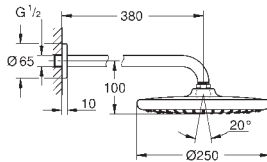

Tempesta 250

Set de douche de tête 380 mm, 1 jet

constitué de :

douche de tête Tempesta 250 (26 666)

1 jet :

1 jet: **Rain**

douche de tête avec couvercle arrière blanc

bras de douche 380 mm (28 361)

GROHE EcoJoy limiteur de débit 9,5 l/min

GROHE DreamSpray : répartition uniforme du flux entre tous les diffuseurs

GROHE StarLight : chrome éclatant et durable

GROHE SpeedClean : le calcaire disparaît en un tour de main

Inner WaterGuide longévité maximale

adapté pour les chauffe-eau instantanés
édition professionnelle

new

26 669 000

chromé

159,00