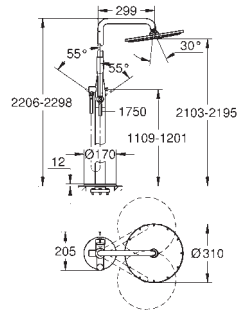

GROHE ESSENCE

Référence No. Finition Prix € sans TVA

23 741 001 chromé 2 403,50
23 741 DC1 supersteel 3 332,00

Essence

Système de douche hors Sol montage au sol

à combiner impérativement avec :

45 984 001

Attention : livré sans corps d'encastrement

GROHE SilkMove: cartouche en céramique 35 mm
limiteur de course

GROHE StarLight : chrome éclatant et durable
inverseur automatique

douche de tête / douche à main

bras de douche orientable horizontalement 360°

clapet anti-retour intégré dans le départ de douche 1/2"

avec support de douche

Rainshower Cosmopolitan 310 douche de tête 9.5 l/min (27 477 000)

avec rotule

angle de rotation $\pm 15^\circ$

GROHE DreamSpray : répartition uniforme du flux entre tous les diffuseurs

GROHE SpeedClean : le calcaire disparaît en un tour de main

Pour chrome : douchette 27 806, pour autres couleurs : douchette 26 465

- flexible Silverflex 1750 mm (28 388 000)

protégé contre anti-retour

pression minimale recommandée 1.0 bar

23 491 001 chromé 1 282,50
23 491 DC1 supersteel 1 795,50
23 491 BE1 nickel 1 924,00
23 491 EN1 brushed nickel 2 051,50
23 491 GL1 cool sunrise 1 924,00
23 491 GN1 brushed cool sunrise 2 051,50
23 491 DA1 warm sunset 1 924,00
23 491 DL1 brushed warm sunset 2 051,50
23 491 A01 hard graphite 1 924,00
23 491 AL1 brushed hard graphite 2 051,50