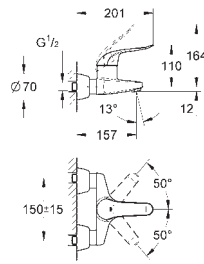

GROHE EUROECO SPECIAL

Référence No.

Finition

Prix € sans
TVA

32 776 000

chromé

255,00

Euroeco Special

Mitigeur monocommande 1/2" Lavabo
montage mural

GROHE StarLight : chrome éclatant et durable

GROHE SilkMove: cartouche en céramique 46 mm

GROHE EcoJoy 100% de plaisir, jusqu'à 50% d'économie

limiteur de débit ajustable

limiteur de température

débit minimal réglable à 2,5 l/min

brise-jet laminaire 9 l/min

bec coulé

saillie: 157 mm

levier en métal

longueur: 120 mm

raccords S