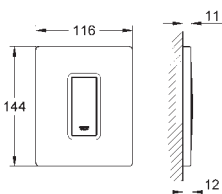

38 784 000

chromé

124,00

38 784 SH0

blanc

114,00

38 784 P00

Chromé mat

124,00

Skate Cosmopolitan

Plaque de commande

plaque de commande manuelle pour urinoir Rapido U
 set de finition

pour Rapido U 37 338 000 - 38 786 001

116 x 144 mm

Cartouche mécanique à déclenchement

manuel, pression dynamique de 0,5 bar minimum

pression de service maximum 6 bars

volume de chasse réglable de 1 à 6 litres

classe silence II DIN 41 09

GROHE StarLight : chrome éclatant et durable