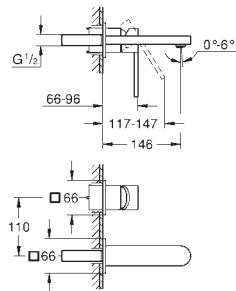

29 303 003 chromé 260,00
29 303 DC3 supersteel 364,00
29 303 AL3 brushed hard graphite 416,00

GROHE Plus
Mitigeur monocommande 2 trous lavabo
Taille M
montage mural
à combiner impérativement avec :
23 200
attention : livré sans le corps encastré
rosace en métal
levier en métal
GROHE StarLight : chrome éclatant et durable
GROHE EcoJoy SpeedClean mousseur 5,7 l/min
GROHE AquaGuide mousseur ajustable
entr'axe : 110 mm
Saillie 147 mm
pression minimale recommandée 1.0 bar

29 306 003 chromé 277,00
idem, saillie 203 mm