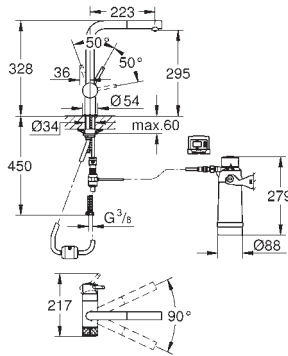

GROHE BLUE PURE

Référence No.

Finition

Prix € sans
TVA

30 382 000
30 382 DC0

chromé
supersteel

422,50
549,00

GROHE Blue Pure Minta Kit de démarrage

constitué de :
GROHE Blue Mitigeur monocommande pour évier
avec système de filtration de l'eau
monotrou
bec L

mousseur extractible
Manette séparée pour l'eau filtrée
tête 1/2"

GROHE StarLight : chrome éclatant et durable

GROHE SilkMove : cartouche en céramique 46 mm

bec mobile

zone de rotation 90°

circuits d'eau séparés pour l'eau filtrée et l'eau non filtrée

flexible(s) de raccordement souple(s)

GROHE Blue Tête de filtre

GROHE Blue filtre au charbon actif pour un goût premium

Capacité 3000 L

Compteur de durée de vie du filtre avec piles incluses 2 x AA

30 383 000

chromé

291,00