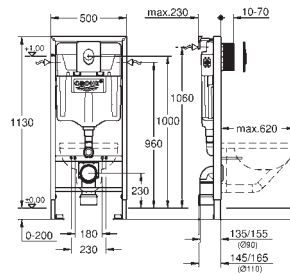

GROHE RAPID SL POUR WC

Référence No.

Finition

Prix € sans
TVA

38 721 001

chromé

259,00

Rapid SL

3 en 1 set pour WC, hauteur 1,13 m

avec réservoir GD 2, 6 - 9 l

constitué de :

Rapid SL pour WC (38 528 001)

Plaque de commande Skate Air, chromé, installation verticale (38 505 000)

Rapid SL équerre murale (38 558 00M)