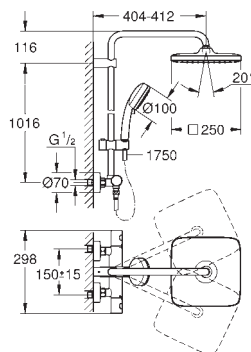

Option : tablette **GROHE EasyReach** (26 362)

édition professionnelle

new

26 689 000

chromé

456,50

Tempesta Cosmopolitan System 250 Cube

Système de douche avec mitigeur thermostatique