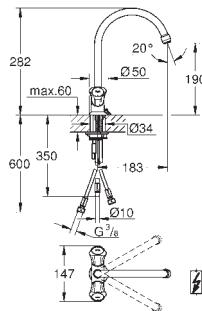

31 831 001

chromé

91,50

Costa L
Mélangeur évier
poignées métalliques
avec isolation thermique
GROHE Starlight chrome éclatant et durable
têtes Longlife
mousseur
bec mobile
zone de rotation: 360°
flexible(s) de raccordement souple(s)