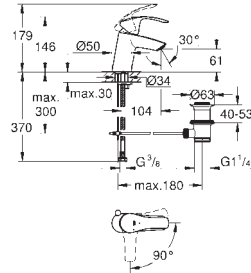

Référence No. Finition Prix € sans TVA

32 926 002 chromé 97,00

Eurosmart
Mitigeur monocommande lavabo
Taille S
monotrou
levier en métal
GROHE SilkMove ES cartouche céramique 35 mm avec système éco grâce au positionnement central de l'eau froide
limiteur de débit ajustable
limiteur de course
GROHE StarLight : chrome éclatant et durable
GROHE EcoJoy : mousseur économique, 5,7 l/min
GROHE FastFixation installation rapide
vidage automatique 1 1/4"
flexible(s) de raccordement souple(s)

23 372 002 chromé 91,00
Idem, avec chaînette coulissante

32 154 002 chromé 91,00
Idem, corps lisse