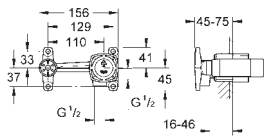

23 319 000

241,50

Grandera
Corps encastré pour mitigeur monocommande

montage 2 trous

montage encastré

livré sans set de finition

GROHE SilkMove: cartouche en céramique 35 mm

limiteur de débit ajustable

profondeur d'encastrement 45 à 75 mm

gabarit de montage