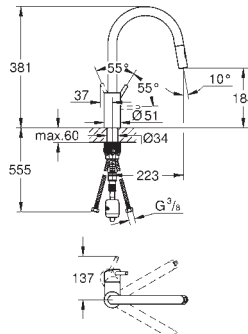

31 483 002
31 483 DC2

chromé
supersteel

239,50
312,00

Concetto
Mitigeur évier
bec haut

monotrou

GROHE StarLight : chrome éclatant et durable

GROHE SilkMove: cartouche en céramique 35 mm

GROHE EasyDock : Après chaque usage, la douchette extractible revient

aisément à sa position initiale.

GROHE Zero circuits d'eau internes séparés – sans plomb ni nickel

douchette extractible (2 jets)

inverseur : jet laminaire / jet douche **SpeedClean**

limiteur de débit ajustable

bec mobile

zone de rotation: 360°

protégé contre anti-retour

flexible(s) de raccordement souple(s)

GROHE FastFixation installation rapide

CUISINE