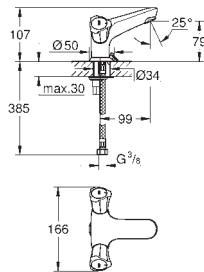

21 100 001

chromé

144,00

Costa L
Mélangeur monotrou
poignées métalliques
avec isolation thermique
vissées
tête Longlife
bec coulé avec mousseur
graine d'attache
flexible(s) de raccordement souple(s)
GROHE StarLight : chrome éclatant et durable