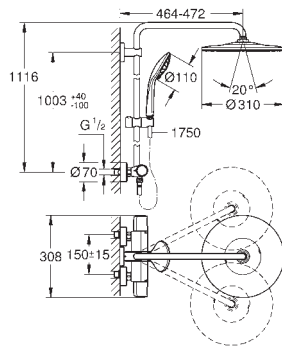

Euphoria System 310

Système de douche thermostatique pour montage mural
constitué de :

- bras de douche de 450 mm orientable
- mitigeur thermostatique incluant la fonction Aquadimmer permet la sélection de la douche de tête et la douche à main douche de tête Rainshower Mono 310 (26 561)

Types de jet :

GROHE PureRain

avec rotule

angle de rotation $\pm 15^\circ$

- douche à main Euphoria Massage $\varnothing 110$ mm (27 221 000)

curseur réglable en hauteur

- flexible Silverflex 1750 mm (28 388 000)

GROHE TurboStat Régulation thermostatique quasi-instantanée

GROHE SafeStop : butée à 38°C

GROHE SafeStop Plus : limiteur optionnel température à 43°C

GROHE CoolTouch Minimise les risques de brûlures

GROHE MetalGrip poignée ergonomique en métal

GROHE DreamSpray : répartition uniforme du flux entre tous les diffuseurs

GROHE StarLight : chrome éclatant et durable

GROHE SprayDimmer contrôle du débit

GROHE FastFixation

Inner WaterGuide longévité maximale

GROHE SpeedClean : le calcaire disparaît en un tour de main

TwistFree : système anti-torsion

convient pour chauffe-eau instantané à partir de 18 kW/h

débit minimum nécessaire 7 l/min.

Option : tablette **GROHE EasyReach** (26 362)

édition professionnelle

DOUCHES

new