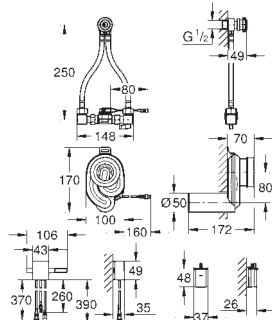

GROHE COMMANDES ÉLECTRONIQUES POUR URINOIR

Référence No.

Finition

Prix € sans
TVA

39 367 000

691,50

Capteur de température pour urinoir pile lithium 6V, type CR-P2

Avec set de raccordement et robinet d'arrêt
siphon avec capteur de température
cartouche avec électrovanne et filtre
pression dynamique de 0,5 bar minimum
pression de service 10 bars maximum

7 préprogrammations:

rinçage automatique
mode de nettoyage
prérinçage on/off
marquage de conformité CE

seulement pour certains urinoirs. Veuillez consulter le TPI en ligne