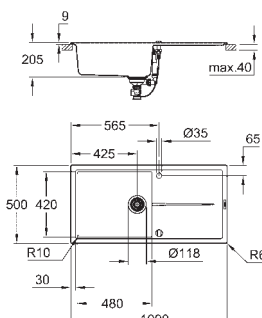

K400

Evier composite avec égouttoir

modèle : K400 60-C 100/50 1.0 rev

Type : à encastrer

Matière : quartz composite

GROHE Whisper

taille du meuble min. : 600 mm

Dimensions : 1000 x 500 mm

1 bac : 480 x 420 x 205 mm

rayon extérieur : R6, rayon bac intérieur : R10

GROHE FastFixation installation rapide

Evier réversible

Découpe : 980 x 480 mm

vidage : vidage automatique

accessoires inclus : vidage automatique avec poignée rotative, syphon, panier et set d'installation

En option : vidage automatique avec bouton poussoir (40 986 SD0)

nombre de supports de montage inclus (encastré par dessus) : 12

CUISINE