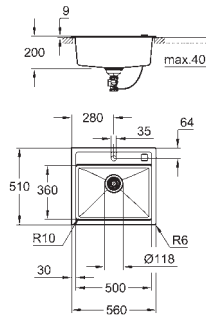

K700

Evier composite

Modèle : K700 60-C 56/51 1.0

Type : à encastrer

Matière : quartz composite

GROHE Whisper

taille du meuble min. : 600 mm

Dimensions : 560 x 510 mm

1 bac : 500 x 360 x 200 mm

GROHE FastFixation installation rapide

Découpe : 545 x 495 mm

vidage : vidage automatique

accessoires inclus : vidage automatique avec poignée rotative, syphon, panier et set d'installation

En option : vidage automatique avec bouton poussoir (40 986 SD0)

nombre de supports de montage inclus (encastré par dessus) : 8

rayon extérieur : R6, rayon bac intérieur : R10

31 652 AT0
31 652 AP0

gris granite
noir granite

261,00
261,00