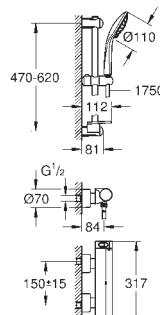

34 195 001

chromé

407,00

Grotherm 2000

Mitigeur thermostatique douche 1/2" avec ensemble de douche
constitué de :

Mitigeur thermostatique de douche Grotherm 2000 (34169)

Euphoria 110 Massage set de douche, 600 mm (27 231 001)