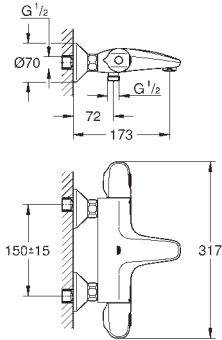

Référence No. Finition Prix € sans TVA

34 155 003 chromé 320,50

Grotherm 1000
Mitigeur thermostatique bain/douche 1/2"
montage mural
GROHE CoolTouch
GROHE StarLight : chrome éclatant et durable
GROHE MetalGrip poignée ergonomique en métal
GROHE SafeStop : butée à 38°C
GROHE SafeStop Plus : limiteur optionnel température à 43°C
GROHE TurboStat Régulation thermostatique quasi-instantanée robinet d'arrêt intégré
GROHE Aquadimmer Eco avec des fonctions multiples :
- **GROHE EcoButton** intégré (bouton économique pour la douche)
- réglage du débit
- inverseur bain/douche
départ de douche 1/2" en dessous
mousseur
clapet(s) anti-retour intégré(s) agréé Belgaqua
filtres intégrés
protégé contre anti-retour
raccords S
rosace en métal
GROHE EcoJoy 100% de plaisir, jusqu'à 50% d'économie

33 592 30A chromé 192,00