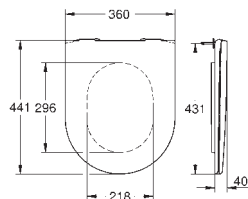

39 577 000

blanc

165,00

Essence

Siège abattant WC frein de chute

Avec abattant

Fixation rapide

Déclipsable

de Duroplast

set de fixation inclus

Compatible avec toutes les cuvettes Essence Ceramic

7 pièces par master carton

CÉRAMIQUE