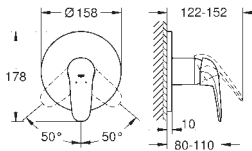

35 600 000 82,50
GROHE Rapido SmartBox corps encastré universel

35 604 000 82,50
GROHE Rapido SmartBox corps encastré universel
édition professionnelle
disponible en mars 2021

24 049 003 chromé 150,50
24 049 LS3 moon white 196,00

Eurostyle

Mitigeur monocommande avec inverseur 2 voies

à combiner impérativement avec :

GROHE Rapido SmartBox 35 600 000

GROHE SilkMove: cartouche en céramique 46 mm

GROHE StarLight : chrome éclatant et durable
rosace avec **GROHE FastFixation** (fixations cachées)
rosace en métal, ajustable rétroactivement de 6°
levier en métal