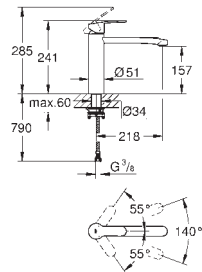

Eurostyle Cosmopolitan
Mitigeur évier

escamotable, pour montage devant fenêtre

bec médium

monotrou

GROHE Starlight chrome éclatant et durable

GROHE SilkMove: cartouche en céramique 35 mm

mousseur

limiteur de débit ajustable

bec mobile

zone de rotation 140°

hauteur de socle non-amovible : 30 mm

flexible(s) de raccordement souple(s)

ce robinet doit être équipé de protection EB Belgaqua sur eau chaude et eau froide