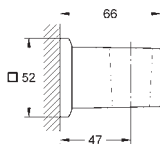

27 706 000	chromé	32,50
27 706 DC0	supersteel	45,50
27 706 AL0	brushed hard graphite	55,50

Allure Brilliant

Support mural pour douche à main

non orientable

en métal

GROHE StarLight : chrome éclatant et durable