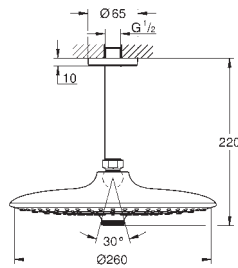

Référence No.

Finition

Prix € sans
TVA

26 461 000

chromé

185,50

Euphoria 260

Set de douche de tête, 142 mm, 3 jets