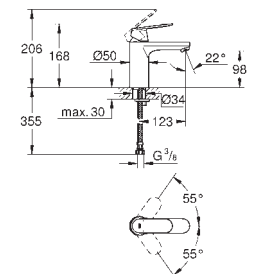

23 327 000

chromé

116,50

23 327 KW0

supermatt black

163,50

Eurosmart Cosmopolitan
Mitigeur monocommande lavabo

Taille M

monotrou
levier en métal

GROHE SilkMove: cartouche en céramique 35 mm
limiteur de débit ajustable

GROHE StarLight : chrome éclatant et durable

GROHE EcoJoy : mousseur économique, 5,7 l/min

GROHE FastFixation installation rapide

corps lisse
flexible(s) de raccordement souple(s)