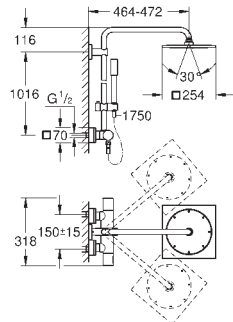

GROHE RAINSHOWER SYSTEM

Référence No.

Finition

Prix € sans
TVA

27 469 000

chromé

1 227,00

Rainshower F-Series System 254

Système de douche avec mitigeur thermostatique

constitué de :

- bras de douche de 450 mm orientable
- mitigeur thermostatique incluant la fonction Aquadimmer permet la sélection de la douche de tête et la douche à main
- douche de tête Rainshower F 254 x 254 mm, 1 jet : Rain (27 285 000) en métal
- avec rotule, angle de rotation $\pm 20^\circ$
- douche à main Sena (28 341 000)
- curseur réglable en hauteur (12 140 000)

flexible métal 1750 mm

GROHE EcoJoy limiteur de débit 9,5 l/min

GROHE TurboStat

GROHE SafeStop : butée à 38°C

GROHE SafeStop Plus : limiteur optionnel température à 43°C

GROHE CoolTouch Le corps ne devient jamais plus chaud que l'eau mitigée

GROHE DreamSpray jet parfaitement uniforme

GROHE StarLight : chrome éclatant et durable

GROHE SpeedClean : le calcaire disparaît en un tour de main

Inner WaterGuide longévité maximale

convient pour chauffe-eau instantané à partir de 18 kW/h

débit minimum nécessaire 7 l/min.

27 569 000

chromé

1 164,00

Idem, avec écoulement non-restreint

27 032 001

chromé

1 033,50