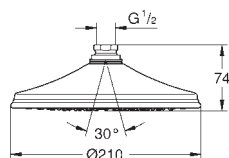

Rainshower Rustic 210

Douche de tête 1 jet

fonctionne dès 0,5 bar

Ø 200 mm

en métal

rotule réglable sur 20° dans chaque direction

raccord fileté 1/2" et flexible

GROHE DreamSpray : répartition uniforme du flux entre tous les diffuseurs

GROHE StarLight : chrome éclatant et durable

GROHE SpeedClean : le calcaire disparaît en un tour de main

27 276 000

chromé

90,00