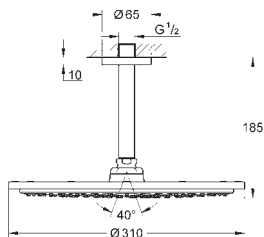

GROHE DOUCHES DE TÊTE

Référence No. Finition Prix € sans TVA

26 642 000 chromé 685,00

Rainshower SmartConnect 310 Cube

Set de douche de tête avec bras 422 mm, 2 jets

constitué de :

Douche de tête Rainshower SmartConnect 310 Cube (26 643)

diffuseur de douche chromé

2 jets :

GROHE PureRain, ActiveRain

Jet par défaut programmable

Bras de douche horizontal 422 mm (26 146)

avec rosace carrée

Avec télécommande pour changer et combiner les jets

A visser ou coller au mur

Avec piles

Piles 3 x AAA et 1 x CR 2032 incluses

Indicateur LED pour connexion et changement de piles

Télécommande résistante à l'eau - IP57

GROHE EcoJoy limiteur de débit 9,5 l/min

GROHE DreamSpray : répartition uniforme du flux entre tous les diffuseurs

GROHE StarLight : chrome éclatant et durable

GROHE SpeedClean : le calcaire disparaît en un tour de main

Inner WaterGuide longévité maximale

adapté pour les chauffe-eau instantanés

Pour un débit à une pression supérieure ou égale à 1,5 bar

26 066 000 chromé 580,50

26 066 DC0 supersteel 814,00

26 066 BE0 nickel 929,50

26 066 EN0 brushed nickel 987,50

26 066 GL0 cool sunrise 929,50

26 066 GN0 brushed cool sunrise 987,50

26 066 DA0 warm sunset 929,50

26 066 DL0 brushed warm sunset 987,50

26 066 A00 hard graphite 929,50

26 066 AL0 brushed hard graphite 987,50

Rainshower Cosmopolitan 310

Set de douche de tête 380 mm, 1 jet

constitué de :

- douche de tête Rainshower Ø 310 mm (27 478 000)

en métal

1 jet: Rain

bras de douche Rainshower 380 mm (28 361 000)

GROHE EcoJoy limiteur de débit 9,5 l/min

GROHE DreamSpray : répartition uniforme du flux entre tous les diffuseurs

GROHE StarLight : chrome éclatant et durable

GROHE SpeedClean : le calcaire disparaît en un tour de main

26 056 000 chromé 535,00

Idem, avec écoulement non-restreint

26 067 000 chromé 564,00

26 067 DC0 supersteel 789,50