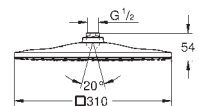

Rainshower Mono 310 Cube

Douche de tête 1 jet

GROHE PureRain

diffuseur de douche chromé

rotule réglable sur 10° dans chaque direction

raccord fileté 1/2" et flexible

GROHE DreamSpray : répartition uniforme du flux entre tous les diffuseurs

GROHE StarLight : chrome éclatant et durable

GROHE SpeedClean : le calcaire disparaît en un tour de main

Inner WaterGuide longévité maximale

adapté pour les chauffe-eau instantanés