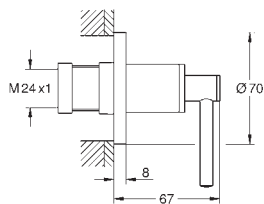

19 088 003	chromé	97,50
19 088 DC3	supersteel	136,50
19 088 GL3	cool sunrise	146,50
19 088 DA3	warm sunset	146,50
19 088 AL3	brushed hard graphite	156,50

Atrio
Façade pour robinet d'arrêt encastré
pour robinet d'arrêt encastré 35 028 000/29 032 000
GROHE StarLight : chrome éclatant et durable
profondeur réglable 20-80 mm
rosace de finition étanche côté mur
Croisillon Iota