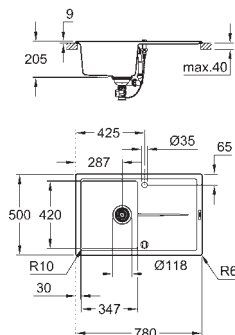

GROHE EVIERS COMPOSITE

Référence No.

Finition

Prix € sans
TVA

31 639 ATO
31 639 AP0

gris granite
noir granite

195,50
195,50

K400

Evier composite avec égouttoir

modèle : K400 50-C 78/50 1.0 rev

Type : à encastrer

Matière : quartz composite

GROHE Whisper

Taille min. du meuble : 500 mm

dimensions : 780 x 500 mm

1 bac : 347 x 440 x 205 mm

rayon extérieur : R6, rayon bac intérieur : R10

GROHE FastFixation installation rapide

Evier réversible

Découpe : 765 x 485 mm

vidage : vidage automatique

accessoires inclus : vidage automatique avec poignée rotative, syphon, panier et set d'installation

En option : vidage automatique avec bouton poussoir (40 986 SD0)

nombre de supports de montage inclus (encastré par dessus) : 10

31 640 ATO
31 640 AP0

gris granite
noir granite

246,50
246,50