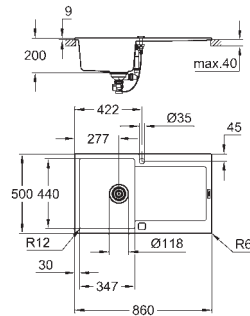

GROHE EVIERS COMPOSITE

Référence No.

Finition

Prix € sans
TVA

31 644 AT0
31 644 AP0

gris granite
noir granite

263,50
263,50

K500

Evier composite avec égouttoir

Modèle : K500 50-C 86/50 1.0 rev

Type : à encastrer

Matière : quartz composite

GROHE Whisper

Taille min. du meuble : 500 mm

dimensions : 860 x 500 mm

1 bac : 347 x 440 x 200 mm

GROHE FastFixation installation rapide

Evier réversible

Découpe : 840 x 480 mm

vidage : vidage automatique

accessoires inclus : vidage automatique avec poignée rotative, syphon, panier et set d'installation

En option : vidage automatique avec bouton poussoir (40 986 SD0)

nombre de supports de montage inclus (encastré par dessus) : 12

Rayon extérieur : R6, rayon bac intérieur : R12

31 645 AT0
31 645 AP0

gris granite
noir granite

275,50
275,50