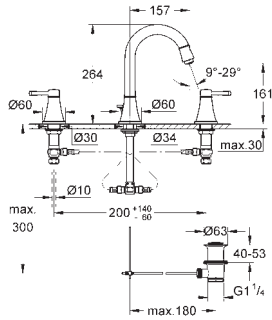

Référence No.

Finition

Prix € sans
TVA

20 389 000
20 389 IGO

chromé
chromé/doré

573,50
745,00

Grandera
Mitigeur 3 trous 1/2" Lavabo

Taille M

robinets eau chaude/froide avec têtes céramique 1/2" - 90°

GROHE StarLight : chrome éclatant et durable

GROHE EcoJoy 100% de plaisir, jusqu'à 50% d'économie

GROHE AquaGuide mousseur ajustable

vidage automatique 1 1/4"

flexibles de raccordement du bec aux robinets latéraux