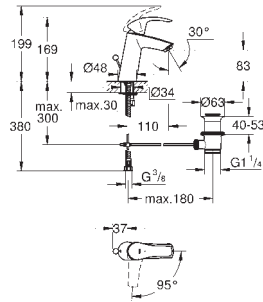

Référence No. Finition Prix € sans TVA

23 393 10E chromé 119,50

Eurosmart
Mitigeur monocommande lavabo
Taille M
monotrou
levier en métal
GROHE SilkMove ES cartouche en céramique 28 mm avec économie d'énergie grâce à l'ouverture d'eau froide en position du milieu
limiteur de course
GROHE StarLight : chrome éclatant et durable
GROHE EcoJoy : mousseur économique, 5,7 l/min
GROHE FastFixation installation rapide
vidage automatique 1 1/4"
flexible(s) de raccordement souple(s)

23 394 10E chromé 113,00

Idem, avec chaînette coulissante

23 395 10E chromé 113,00

Idem, corps lisse