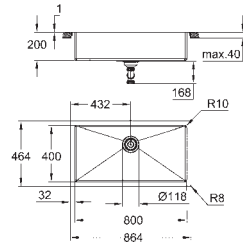

GROHE EVIERS EN ACIER INOXYDABLE

Référence No.

Finition

Prix € sans
TVA

31 580 SD1

RealSteel

237,50

K700

Evier acier inoxydable

modèle : K700 90-S 86.4/46.4 1.0

Montage : à encastrer par dessous, à affleurer par dessus ou affleurant

matériel: acier inoxydable AISI 304 (V2A)

Épaisseur du matériau : 1 mm

GROHE Starlight chrome éclatant et durable

finition : satin finish

GROHE Whisper

taille du meuble min. : 900 mm

dimensions : 864 x 464 mm

1 bac : 800 x 400 x 200 mm

rayon extérieur : R11 (sous encastré)/R3 (encastré par dessus), rayon bac intérieur : R10

GROHE FastFixation installation rapide

Découpe (à encastrer par dessous) : 802 x 402 mm (R11)

Découpe (à encastrer par dessus) : 849 x 449 mm

Panier : Ø 3,5"/90 mm panier

accessoires inclus : syphon, panier et set d'installation

En option : vidage automatique avec bouton poussoir (40 986 SD0)

nombre de supports de montage inclus (encastré par dessus): 8

nombre de supports de montage inclus (encastré par dessous): 8

31 571 SD1

RealSteel

151,50

K500

Evier acier inoxydable avec égouttoir

modèle : K500 45-S 86/50 1.0 rev

Type d'installation : A encastrer ou affleurant

matériel: acier inoxydable AISI 304 (V2A)

Épaisseur du matériau : 0.7 mm

GROHE Starlight chrome éclatant et durable

finition : satin finish

GROHE Whisper

taille du meuble min : 450 mm

dimensions : 860 x 500 mm

1 bac : 340 x 420 x 170 mm

rayon extérieur : R6 (encastré par dessus), rayon bac intérieur : R65

GROHE FastFixation installation rapide

Evier réversible

Découpe (à encastrer) : 842 x 482 mm

trous pré-perçés : 2 x 35 mm

Vidage : Ø 3.5"/90 mm vidage automatique avec panier

accessoires inclus : vidage automatique avec poignée rotative, syphon, panier et set d'installation

En option : vidage automatique avec bouton poussoir (40 986 SD0)

nombre de supports de montage inclus (encastré): 14