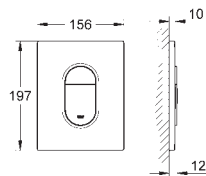

38 844 000 chromé 74,50
38 844 SH0 blanc 60,50
38 844 P00 Chromé mat 74,50

Arena Cosmopolitan
Plaque de commande
double touche ou interrompable
pour mécanisme pneumatique AV1 pour bâtis support
montage vertical
156 x 197 mm
en ABS
GROHE EcoJoy 100% de plaisir, jusqu'à 50% d'économie
GROHE StarLight : chrome éclatant et durable
à combiner avec Rapid SL
pour usage avec Rapid SLX veuillez commander regard d'inspection 66 791 000
(vendu séparément)

38 858 000 chromé 75,50
38 858 P00 Chromé mat 75,50
38 858 SH0 blanc 60,50
Idem, installation horizontale

PLAQUES DE
COMMANDE