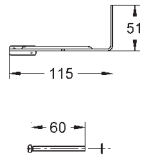

GROHE RAPID SL ACCESSOIRES

Référence No.

Finition

Prix € sans
TVA

43 617 000

Dispositif de support de moteur
pour Rapid SL 38 675
pour des personnes handicapées
dispositif de support moteur
depuis mi-2008
pour l'installation de l'électronique infrarouge

67,50