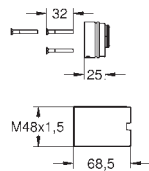

Kit de prolongation 25 mm
pour 23 429 000 mitigeur Joystick 1/2", corps encastré
montage 2 trous
montage encastré
avec clé de démontage