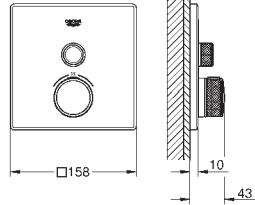

GROHE GROHTHERM SMARTCONTROL

Référence No. Finition Prix € sans TVA

29 123 000	chromé	523,00
29 123 DC0	supersteel	732,00
29 123 GN0	brushed cool sunrise	836,50
29 123 DL0	brushed warm sunset	836,50
29 123 A00	hard graphite	760,00
29 123 AL0	brushed hard graphite	836,50

Grotherm SmartControl

Thermostatique pour installation encastrée 1 sortie

à combiner impérativement avec :

GROHE Rapido SmartBox 35 600 000

Rosace murale en métal avec **GROHE FastFixation**, ajustable rétroactivement de 6°

GROHE StarLight : chrome éclatant et durable

1 Bouton poussoir **SmartControl** pour ON-OFF, tourner pour l'ajustement du débit EcoJoy au débit maximum pictogrammes échangeables

GROHE TurboStat Régulation thermostatique quasi-instantanée

GROHE ProGrip avec surface moletée

GROHE SafeStop : butée à 38°C

GROHE SafeStop Plus limiteur optionnel température à 43°C ou 46°C

clapets anti-retour et filtres intégrés certifié BELGAQUA

Attention : livré sans corps d'encastrement

débit :

sortie A = 34 l/min

sortie B/C = 29 l/min

35 600 000		82,50

GROHE Rapido SmartBox corps encastré universel

35 604 000		82,50

GROHE Rapido SmartBox corps encastré universel

édition professionnelle
disponible en mars 2021

29 124 000	chromé	569,50
29 124 DC0	supersteel	797,00
29 124 GN0	brushed cool sunrise	911,50
29 124 DL0	brushed warm sunset	911,50
29 124 A00	hard graphite	827,50
29 124 AL0	brushed hard graphite	911,50

Grotherm SmartControl

Thermostatique pour installation encastrée 2 sorties

à combiner impérativement avec :

GROHE Rapido SmartBox 35 600 000

Rosace murale en métal avec **GROHE FastFixation**, ajustable rétroactivement de 6°

GROHE StarLight : chrome éclatant et durable

1 Bouton poussoir **SmartControl** pour ON-OFF, tourner pour l'ajustement du débit EcoJoy au débit maximum pictogrammes échangeables

GROHE TurboStat Régulation thermostatique quasi-instantanée

GROHE ProGrip avec surface moletée

GROHE SafeStop : butée à 38°C

GROHE SafeStop Plus limiteur optionnel température à 43°C ou 46°C

clapets anti-retour et filtres intégrés certifié BELGAQUA

Sorties multiples pouvant être utilisées simultanément

Attention : livré sans corps d'encastrement

débit :

sortie B = 24 l/min,

sortie C = 26 l/min

sortie B+C = 29 l/min