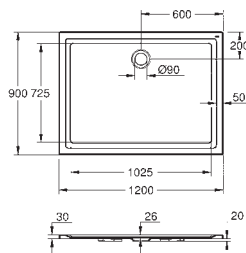

Bac de douche acrylique 900 x 1200

Dimensions: 900 x 1200 mm

Épaisseur : 30 mm

Matériel: Acrylique

Diamètre de l'évacuation : 90 mm

Recommandé en association avec le set d'évacuation vertical 49 533 000 et le set d'évacuation horizontal 49 534 000 (vendus séparément)

Matériaux d'installation recommandés

MEPA cadre de montage (#150183)

Set d'extension MR SF (# 150194)

Extra support pour bac de douche EASYLIFT MEPA (#150193)

MEPA rails muraux pour bac de douche (# 190032)

Bande d'échancheite MEPA (#180040)

Installation Poresta recommandée - set # 17014414

Installation Schedel recommandée - set SD 90085

20 pièces par palette

49 533 000

chromé

53,00