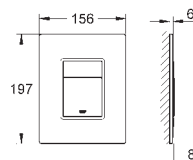

38 916 0A0

verre miroir

320,00

Skate Cosmopolitan Plaque de commande

Avec une surface miroir

boutons ABS, revêtement titanium

double touche ou interrompable

pour mécanisme pneumatique AV1 pour bâtis support

montage horizontal ou vertical

156 x 197 mm

en verre Securit

Jeu de fixation

GROHE EcoJoy 100% de plaisir, jusqu'à 50% d'économie

à combiner avec Rapid SL

pour usage avec Rapid SLX veuillez commander regard d'inspection 66 791 000
(vendu séparément)