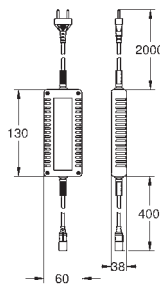

42 429 000

113,00

GROHE F-digital Deluxe

Boîtier d'alimentation électrique pour F-digital Deluxe

Alimentation électrique pour 26 374 000 ou 36 397 000

Alimentation électrique pour 2 modules lumière/son (36 359 000) ou 1 plafonnier avec lumière intégrée (27 865 000)

Au total, 2 alimentations électrique max. (8 appareils max.) peuvent être connectées au boîtier:

Avec une alimentation électrique 4 appareils (modules lumière/son) peuvent être actionnés

- plafonnier avec lumière intégrée (27 865 000): 4 appareils

1 par module lumière

1 par module son

Tension d'entrée : 90-240 V AC, 50-60 Hz

Tension de sortie : 12 V DC

marquage de conformité CE