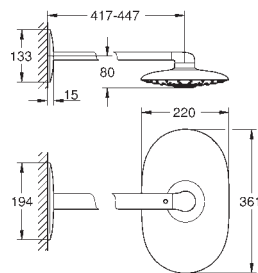

Rainshower Duo 360

Set de douche de tête 450 mm, 2 jets

constitué de :

douche de tête Rainshower Duo 360 blanche

2 jets :

GROHE PureRain/GROHE Rain O²* et TrioMassage

bras de douche de 450 mm orientable

horizontalement

GROHE DreamSpray : répartition uniforme du flux entre tous les diffuseurs

GROHE StarLight : chrome éclatant et durable

GROHE SpeedClean : le calcaire disparaît en un tour de main

Inner WaterGuide longévité maximale

Nécessite kit de raccordement **26 264 001** - à commander séparément

* A confirmer lors de la première installation, paramétrage d'usine : GROHE PureRain

26 450 000

chromé

561,00