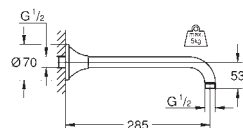

27 986 000 chromé 110,00
27 986 IGO chromé/doré 143,00

Rainshower Grandera
Bras de douche
saillie: 285 mm
en métal
raccord fileté 1/2" et flexible
rosace Grandera
GROHE StarLight : chrome éclatant et durable