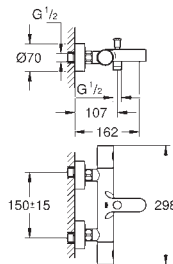

34 766 000

chromé

277,00

Grotherm 800 Cosmopolitan

Mitigeur thermostatique bain/douche 1/2"

montage mural

GROHE StarLight : chrome éclatant et durable

GROHE MetalGrip poignée ergonomique en métal

GROHE SafeStop : butée à 38°C

GROHE SafeStop Plus : limiteur optionnel température à 43°C

GROHE TurboStat Régulation thermostatique quasi-instantanée

robinet d'arrêt intégré

inverseur automatique bain/douche

GROHE EcoButton: poignée de débit avec touche éco et butée éco réglable

séparément

tête céramique 1/2", 180°

mousseur

clapet(s) anti-retour intégré(s) agréé Belgaqua

filtres intégrés

raccords S

rosace en métal

GROHE EcoJoy 100% de plaisir, jusqu'à 50% d'économie