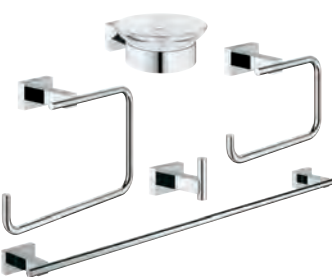

40 758 001

chromé

148,50

Essentials Cube

Set d'accessoires 5-en-1 à la salle de bains principale

matériaux: verre / métal
constitué de :
porte-savon avec support (40 754 001)
porte-serviettes, 600 mm (40 509 001)
porte-papier (40 507 001)
crochet mural (40 511 001)
anneau porte-serviette (40 510 001)
fixation invisible

GROHE StarLight : chrome éclatant et durable