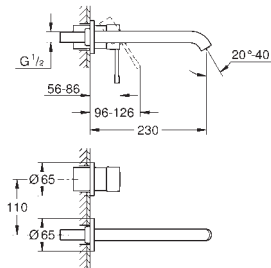

Essence

Mitigeur monocommande 2 trous lavabo

Taille L

montage mural

à combiner impérativement avec :

23 571 000

attention : livré sans le corps encastré

rosace en métal

levier en métal

GROHE StarLight : chrome éclatant et durable

GROHE EcoJoy : mousseur économique, 5,7 l/min

GROHE AquaGuide mousseur ajustable

entr'axe: 110 mm

saillie 230 mm

29 193 001

chromé

248,50

Édition professionnelle

disponible à partir de mai 2021