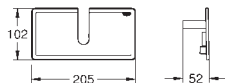

Tablette GROHE EasyReach

pour systèmes de douche Euphoria et Tempesta avec thermostat
entraxe 150 mm