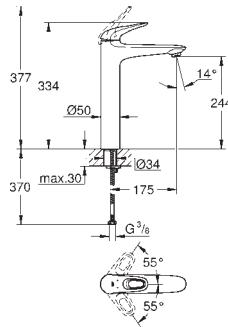

23 570 003
23 570 LS3

chromé
Moon White

243,50
317,00

Eurostyle
Mitigeur monocommande lavabo

Taille XL

monotrou

poignée étrier en métal

pour vasque libre

GROHE SilkMove : cartouche en céramique 35 mm

limiteur de course

GROHE StarLight : chrome éclatant et durable

GROHE EcoJoy : mousseur économique, 5,7 l/min

GROHE FastFixation installation rapide

corps lisse

flexible(s) de raccordement souple(s)