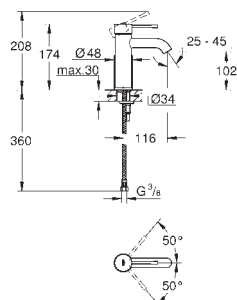

23 590 001	chromé	169,00
23 590 DC1	supersteel	236,50
23 590 BE1	nickel	253,00
23 590 EN1	brushed nickel	270,00
23 590 GL1	cool sunrise	253,00
23 590 GN1	brushed cool sunrise	270,00
23 590 DA1	warm sunset	253,00
23 590 DL1	brushed warm sunset	270,00
23 590 A01	hard graphite	253,00
23 590 AL1	brushed hard graphite	270,00

Essence
Mitigeur monocommande lavabo
Taille S
monotrou
levier en métal
GROHE SilkMove : cartouche en céramique 28 mm
limiteur de course
GROHE StarLight : chrome éclatant et durable
GROHE EcoJoy : mousseur économique, 5,7 l/min
GROHE AquaGuide mousseur ajustable
GROHE FastFixation Plus
corps lisse
flexible(s) de raccordement souple(s)

24 172 001	chromé	169,00
Édition professionnelle disponible à partir de mai 2021