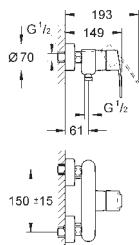

33 590 002

chromé

135,00

Eurostyle Cosmopolitan
Mitigeur monocommande 1/2" douche

montage mural

GROHE SilkMove: cartouche en céramique 46 mm

GROHE StarLight: chrome éclatant et durable

limiteur de débit ajustable

départ de douche 1/2" en dessous

raccords S

protégé contre anti-retour