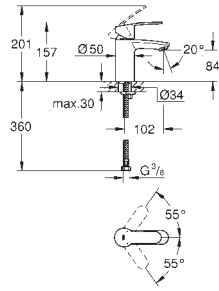

GROHE EUROSTYLE COSMOPOLITAN

Référence No.

Finition

Prix € sans
TVA

32 468 20E

chromé

129,00

Eurostyle Cosmopolitan
Mitigeur monocommande lavabo

Taille S

monotrou

GROHE SilkMove: cartouche en céramique 35 mm

GROHE StarLight : chrome éclatant et durable

GROHE EcoJoy SpeedClean mousseur 5,7 l/min

GROHE FastFixation installation rapide

corps lisse

flexible(s) de raccordement souple(s)