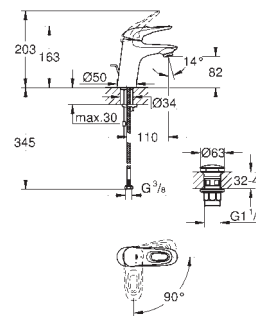

23 930 003

chromé

134,00

Eurostyle
Mitigeur monocommande lavabo
Taille S

monotrou
poignée étrier en métal
GROHE SilkMove ES cartouche céramique 35 mm avec système éco grâce au positionnement central de l'eau froide
limiteur de débit ajustable
limiteur de course intégré
GROHE StarLight : chrome éclatant et durable
GROHE EcoJoy : mousseur économique, 5,7 l/min
GROHE FastFixation installation rapide
corps lisse avec **vidage push-open**
flexible(s) de raccordement souple(s)