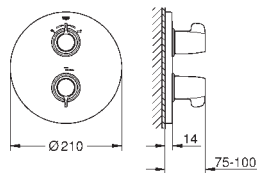

GROHE GROHTHERM SPECIAL

Référence No.

Finition

Prix € sans
TVA

34 666 000

chromé

420,50

**Grohtherm Special
Mitigeur thermostatique**

montage mural

poignée ergonomique

tête à disques céramique Carbodur 1/2", 90°

GROHE TurboStat Régulation thermostatique quasi-instantanée

poignée de température graduée avec stop réglable de 35° à 43° C

Désinfection thermique aisée avec accessoire 47 994 000

robinet d'arrêt intégré

Sortie basse pour les becs 13 378 ou 13 380

Butée de température métallique

filtres intégrés

avec raccords S

GROHE QuickFix pour un changement rapide

100% GROHE CoolTouch le corps et les raccords ne deviennent jamais plus

chaud que l'eau mitigée

GROHE StarLight : chrome éclatant et durable

GROHE SafetyPlus

13 378 000

chromé

111,00

Bec coulé orientable

longueur: 115 mm

orientable (180 ou 90°) et blocable

brise-jet laminaire 9 l/min

GROHE Starlight chrome éclatant et durable

13 380 000

chromé

123,00

idem, longueur 175 mm

29 094 000

chromé

289,50

Grohtherm Special

Set de finition pour mitigeur thermostatique 1 sortie au dessus pour douche

à combiner impérativement avec :

- GROHE Rapido T corps encastré universel 35 500 000

attention : livré sans le corps encastré

étanchéité rosace et manette

fixation invisible

poignée ergonomique

poignée de température graduée avec stop réglable de 35° à 43° C

robinet d'arrêt intégré

Butée de température métallique

Désinfection thermique aisée avec accessoire 47 994 000

GROHE StarLight : chrome éclatant et durable

GROHE SafetyPlus

35 500 000

245,00

GROHE Rapido T corps encastré pour mitigeur thermostatique

29 095 000

chromé

295,50

Grohtherm Special

Façade pour mitigeur thermostatique avec Aquadimmer

à combiner impérativement avec :

- GROHE Rapido T corps encastré universel 35 500 000