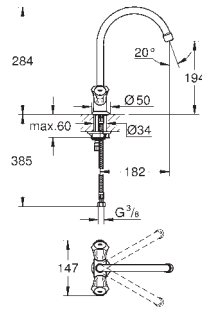

31 831 001

chromé

91,50

Costa L
Mélangeur évier
poignées métalliques
avec isolation thermique
GROHE Starlight chrome éclatant et durable
têtes Longlife
mousseur
bec mobile
zone de rotation: 360°
flexible(s) de raccordement souple(s)