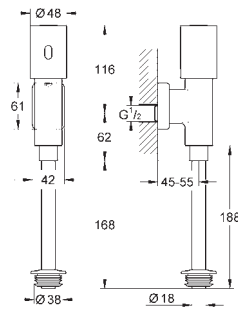

Référence No.

Finition

Prix € sans
TVA

37 421 000

chromé

469,50

Tectron Rondo

Infrarouge-Electronique pour urinoir