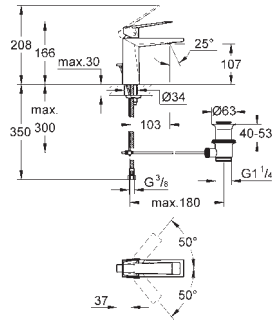

GROHE ALLURE BRILLIANT

Référence No.

Finition

Prix € sans
TVA

23 029 000

chromé

603,50

Allure Brilliant
Mitigeur monocommande lavabo
Taille M

monotrou
GROHE SilkMove : cartouche en céramique 28 mm
GROHE StarLight : chrome éclatant et durable
GROHE EcoJoy limité à 5 l/min.
GROHE FastFixation installation rapide
bec avec mousseur intégré
vidage automatique 1 1/4"
flexible(s) de raccordement souple(s)
pression recommandée de 1,0 - 5,0 bars

23 033 000

chromé

603,50

Idem, corps lisse, sans vidage automatique