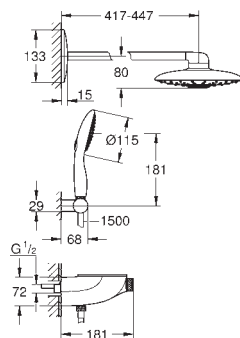

Rainshower System SmartControl Duo 360

Combi système de douche avec thermostat, montage mural/encastré
constitué de :

SmartControl thermostat montage mural/encastré

permet la sélection de la douche de tête et la douche à main

douche de tête Rainshower Duo 360 avec

bras de douche horizontal 450 mm, blanc

GROHE PureRain/GROHE Rain O²* et TrioMassage

Douche à main Power&Soul 115 mm (27 671 LS0)

- support pour douche à main (27 055)

flexible de douche Silverflex 1500 mm (28 364)

Débit minimum nécessaire 10 l/min

GROHE DreamSpray : répartition uniforme du flux entre tous les diffuseurs

GROHE StarLight : chrome éclatant et durable

GROHE CoolTouch Minimise les risques de brûlures

GROHE TurboStat Régulation thermostatique quasi-instantanée

GROHE EcoJoy 100% de plaisir, jusqu'à 50% d'économie

GROHE SafeStop : butée à 38°C

GROHE SafeStop Plus : limiteur optionnel température à 43°C

GROHE EasyReach tablette

GROHE SpeedClean : le calcaire disparaît en un tour de main

Inner WaterGuide longévité maximale

TwistFree : système anti-torsion

à commander séparément corps encastré 26 264 001 et 26 449 000!

* A confirmer lors de la première installation, paramétrage d'usine : GROHE PureRain

26 254 000

chromé

650,00