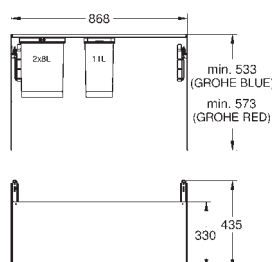

40 983 000

295,50

GROHE Blue

Waste separation system 90 cm - 8 l / 8 l / 11 l

Type d'installation : panneau latéral et porte avant

Technique : ouverture totale sur rails avec amortissement

séparation : triple, 2 x 8 l, 1 x 11 l

Taille du meuble : 90 cm

Hauteur d'installation 533 mm minimum, 573 mm maximum

Compatible avec GROHE Blue Home, GROHE Blue Professionnel et GROHE Red taille M et L

CUISINE