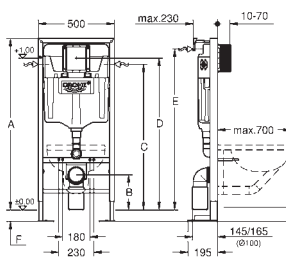

A	1130	1180
B	230	280
C	960	1010
D	1000	1050
E	1060	1110
F	Ø 200	Ø 150

Rapid SL

Bâti support pour WC, hauteur: 1,13 m

avec réservoir GD 2, 6 - 9 l

pour mur porteur ou non-porteur

châssis en acier finition époxy

pour cloison creuse, complètement pré-monté

convient pour l'installation de toilettes de 70 cm

avec connexions fixes

verrouillage de la hauteur, extensible jusqu'à 200 mm

livré avec matériel de fixation

livré avec tiges et écrous pour fixation de la cuvette WC

fixation céramique

écartement des fixations 180/230 mm

Pipe coudée PVC 100 mm

Pièce de raccordement DN 80

garniture d'évacuation et d'alimentation

GD 2 réservoir 6 - 9 litre

réglage d'usine 3 et 6l

mécanisme à déclenchement pneumatique (AV1) pour plaque de commande

simple touche (interrompable) et double touche (interrompable)

alimentation latérale ou par l'arrière

classe silence I DIN 41 09

réservoir isolé contre la condensation

alimentation d'eau avec robinet d'équerre et raccordement flexible, connexion

rapide sans outil

trappe de visite:

- à monter sans outils

- fermé pendant phase de construction

montage horizontal ou vertical

avec équerres murales (38 558 00M)

pour le montage des plus petites plaques de commande optionnelles,

commandez séparément la trappe de visite 40 911 000