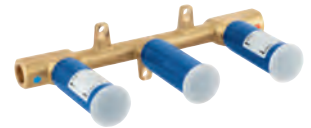

29 025 002

252,00

Corps encastré 1/2" pour mélangeur
3 trous mural

montage encastré

livré sans set de finition

profondeur d'encastrement 43 - 85 mm

laiton

gabarit de montage

permet l'étanchéité du mur autour du corps

Avec natte d'étanchéité