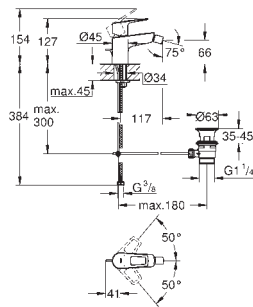

23 338 001

chromé

74,00

BauLoop
Mitigeur monocommande bidet

monotrou

levier en métal

GROHE Longlife cartouche céramique 28 mm
limiteur de course

GROHE StarLight : chrome éclatant et durable

GROHE EcoJoy : mousseur économique, 5,7 l/min
avec rotule

GROHE FastFixation

garniture de vidage plastique 1 1/4"

flexible(s) de raccordement souple(s)

édition professionnelle