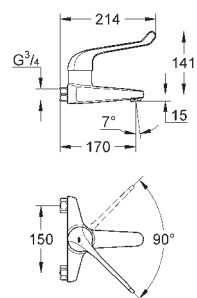

Euroeco Special

Mitigeur monocommande 1/2" Lavabo

cartouche en céramique

GROHE StarLight : chrome éclatant et durable

limiteur de débit ajustable

limiteur de température

Débit minimal réglable à 6 l/min

Fonctionnement séquentiel par rotation du levier :

réglage du débit et de la température par rotation horizontale

sécurité obtenue par démarrage à l'eau froide

bec coulé fixe avec brise-jet Laminar 9 l/min

saillie: 172 mm

levier en métal

longueur: 170 mm

sans raccords

32 795 000

chromé

386,00