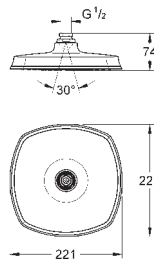

27 974 000 chromé 484,50
27 974 IGO chromé/doré 629,50

Grandera 210
Douche de tête 1 jet
1 jet: Rain
221 x 221 mm
en métal
avec rotule
angle de rotation ± 15°
raccord fileté 1/2" et flexible
GROHE DreamSpray : répartition uniforme du flux entre tous les diffuseurs
GROHE StarLight : chrome éclatant et durable
GROHE SpeedClean : le calcaire disparaît en un tour de main