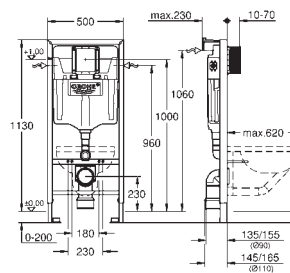

38 539 001

262,00

Rapid SL

Bâti support pour WC, hauteur: 1,13 m

pour mur porteur

châssis en acier finition époxy, pour cloison creuse, complètement pré-monté

avec réglage rapide et verrouillage de la hauteur jusqu'à 200 mm

homologué TÜV

livré avec tiges et écrous pour fixation de la cuvette WC

Les WC céramique avec petite surface de portée (< 205 mm) nécessitent un

accessoire additionnel 38 779 000

écartement des fixations 180/230 mm

coude d'évacuation

réglable en profondeur et en hauteur (200 mm)

réduction Ø 90/110 mm

garniture d'évacuation et d'alimentation

GD 2 réservoir 6 - 9 litre

réglage d'usine 3 et 6l

mécanisme à déclenchement pneumatique (AV1) pour plaque de commande

simple touche (interrompable) et double touche (interrompable)

alimentation latérale ou par l'arrière

classe silence I DIN 41 09

réservoir isolé contre la condensation

trappe de visite:

- à monter sans outils

- fermé pendant phase de construction

montage horizontal ou vertical

avec équerres murales (38 558 00M)

avec set d'isolation phonique (37 131 000)

pour le montage des plus petites plaques de commande optionnelles,

commandez séparément la trappe de visite 40 911 000