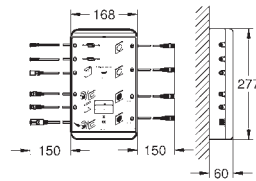

36 397 000

1 132,50

GROHE F-digital Deluxe

Boîte unité de base 2.0 Bluetooth (BCU V2.0)

Pour connecter les modules lumière, son et vapeur

constitué de :

- 2 prises de connection, chacune pour une paire de module son (36 360 000)
- 2 prises de connection, chacune pour une paire de modules lumière (36 359 000) ou 1 plafonnier (27 865 000) avec lumière intégrée
- 2 prises de connection pour un module vapeur (36 362 000 ou 36 368 000), incluant 1 connection pour le générateur de vapeur et 1 connection pour le capteur de température
- 2 prises de connection pour l'alimentation électrique (max. 4 appareils lumière/son par alimentation électrique)
- 2 connecteurs pour l'unité Bluetooth 36 371 000 obligatoire (tension d'alimentation et ligne de données)

marquage de conformité CE

Doit être accessible en cas d'intervention

Option: l'unité de base peut être placée dans un boîtier (36 367 000)