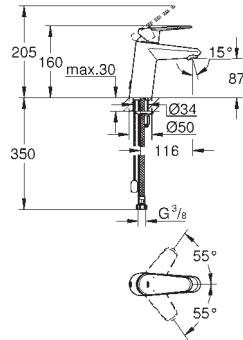

GROHE EURODISC COSMOPOLITAN

Référence No. Finition Prix € sans TVA

33 178 20E chromé 174,50

Eurodisc Cosmopolitan
Mitigeur monocommande lavabo
Taille S
monotrou
levier en métal
GROHE SilkMove: cartouche en céramique 35 mm
limiteur de débit ajustable
débit minimal réglable à 2,5 l/min
GROHE StarLight : chrome éclatant et durable
GROHE EcoJoy 100% de plaisir, jusqu'à 50% d'économie
GROHE FastFixation Plus installation ultra-rapide
mousseur
chaînette coulissante
flexible(s) de raccordement souple(s)