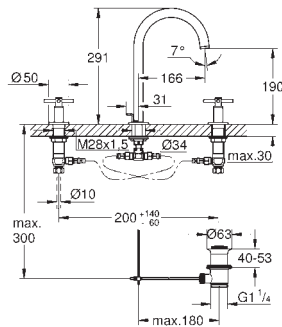

Référence No. Finition Prix € sans TVA

20 009 003	chromé	558,00
20 009 DC3	supersteel	781,50
20 009 GL3	cool sunrise	837,00
20 009 DA3	warm sunset	837,00
20 009 AL3	brushed hard graphite	893,00

Atrio
Mitigeur 3 trous 1/2" Lavabo
Taille M
 tête à disques céramique Carbodur 1/2", 90°
GROHE StarLight : chrome éclatant et durable
GROHE EcoJoy 5,7 l/min brise-jet
 bec mobile avec butée et mousseur
 vidage automatique 1 1/4"
 flexibles de raccordement du bec aux robinets latéraux
 avec croisillons lota
 Deux différents sets de finitions sont inclus : un set avec les marquages „H” pour eau chaude et „C” pour eau froide et un set sans aucun marquage