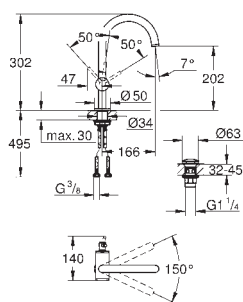

32 042 003	chromé	418,50
32 042 DC3	supersteel	586,00
32 042 GL3	cool sunrise	628,00
32 042 DA3	warm sunset	628,00
32 042 AL3	brushed hard graphite	670,00

Atrio
Mitigeur monocommande lavabo
Taille L
monotrou
GROHE SilkMove : cartouche en céramique 28 mm
limiteur de course
GROHE StarLight : chrome éclatant et durable
GROHE EcoJoy 5,7 l/min brise-jet
bec C avec mousseur
bec peut être bloqué
bonde de vidage à système „push open“, 1 1/4"
flexible(s) de raccordement souple(s)