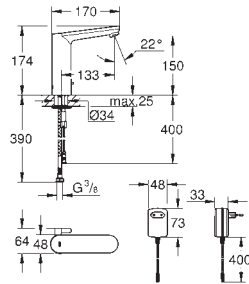

GROHE EUROSMART COSMOPOLITAN E

Référence No.

Finition

Prix € sans
TVA

36 421 000

chromé

482,00

Eurosmart Cosmopolitan E

Robinet infrarouge pour lavabo 1/2" taille L avec mitigeur et limiteur de température ajustable

avec capteur infrarouge pour la communication bidirectionnelle pour monitoring, configuration et entretien avec transfo 100-230 V AC, 50-60 Hz, 6 V DC

GROHE Starlight chrome éclatant et durable

GROHE EcoJoy : mousseur économique, 5,7 l/min flexible(s) de raccordement souple(s)

clapets anti-retour

filtres intégrés

avec électrovanne magnétique

GROHE FastFixation

7 préprogrammations:

rinçage automatique

désinfection thermique

mode de nettoyage

fonctions additionnelles et réglage précis via télécommande 36 407 001

marquage de conformité CE

classe de bruit I conforme à DIN 4109

protection robinetterie de type IP 59K

pression minimale recommandée 1.0 bar

36 439 000

chromé

352,00