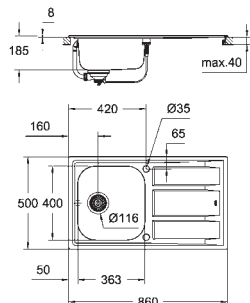

31 566 SD0

RealSteel

128,00

K400

Evier acier inoxydable avec égouttoir

modèle : K400 45-S 86/50 1.0 rev

Type: à encastrer

matériel: acier inoxydable AISI 304 (V2A)

Épaisseur du matériau : 0.7 mm

GROHE Starlight chrome éclatant et durable

finition : satin finish

GROHE Whisper

taille du meuble min : 450 mm

dimensions : 860 x 500 mm

1 bac : 362,5 x 400 x 188 mm

Rayon extérieur : R10, rayon bac intérieur : R95

GROHE FastFixation installation rapide

Evier réversible

Découpe : 840 x 480 mm

trous pré-perçés : 2 x 35 mm

vidage : vidage automatique

accessoires inclus : vidage automatique avec poignée rotative, syphon, panier et set d'installation

nombre de supports de montage inclus (encastré par dessus): 6