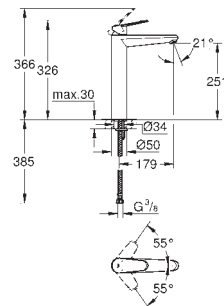

23 432 000

chromé

314,50

Eurodisc Cosmopolitan
Mitigeur monocommande lavabo

Taille XL

monotrou

pour vasque libre

GROHE SilkMove: cartouche en céramique 35 mm

limiteur de débit ajustable

débit minimal réglable à 2,5 l/min

GROHE StarLight : chrome éclatant et durable

GROHE EcoJoy SpeedClean mousseur 5,7 l/min

GROHE FastFixation Plus

corps lisse

flexible(s) de raccordement souple(s)