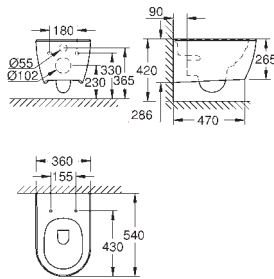

blanc

165,00

Essence

Cache-siphon

set de fixation inclus

en céramique sanitaire

33 pièces par palette

39 571 00H