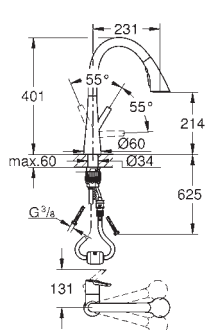

Zedra

Mitigeur évier

monotrou

GROHE StarLight : chrome éclatant et durable

GROHE SilkMove: cartouche en céramique 35 mm

GROHE Magnetic Docking garantit une extraction et retour facile du douchette

Douchette extractible 3 jets

Inverseur : jet laminaire, jet SpeedClean, jet GROHE Blade (consommation d'eau

réduite de 70% - jet encore plus puissant)

Fonction stop - bouton pause pour stopper l'eau

inversion automatique du jet douche au jet laminaire

limiteur de débit ajustable

bec mobile

zone de rotation: 360°

protégé contre anti-retour

flexible(s) de raccordement souple(s)

GROHE FastFixation Plus installation simple et ultra rapide - aucun outil

nécessaire

GROHE Zero circuits d'eau internes séparés – sans plomb ni nickel