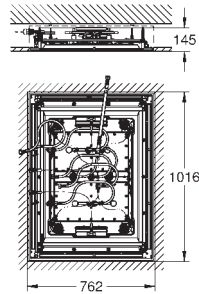

1016 mm x 762 mm x 145 mm
en métal

débit minimum nécessaire 25 l/min
pression recommandée min. 3,0 bar

1 x AquaCurtain

1 x Pure XI jet

1 x 2 jets de brume

2 x GROHE jet PureRain 400 x 190 mm (commandés séparément)

2 x XL Waterfall (contrôlé séparément)

1 x 4 Bokoma Spray avec 20° angle d'ajustement

Spectre LED : lumière douce avec arc-en-ciel de couleurs modulable

Ajustable individuellement : éclairage permanent avec sélection de couleur

Alimentation électrique pour lumière 12 V DC

marquage de conformité CE

GROHE SpeedClean : le calcaire disparaît en un tour de main

GROHE DreamSpray : répartition uniforme du flux entre tous les diffuseurs

GROHE Starlight chrome éclatant et durable

Requiert : Ensemble encastré (26 376 001), unité F-Digital Deluxe (26 374 000),
unité Bluetooth (36 371 000) et divers câbles de connection - tout doit être
commandé séparément.

La construction du plafond doit être approprié pour le produit (poids total du
produit > 70kg) . Le plafonnier doit être contrôlé par 8 sorties + 1 sortie de
douchette et le débit doit être suffisant (>100 l/min). Pour plus d'informations,
vous référez au guide d'installation.

Recommandation: configuration avec Grotherm SmartControl 3 x Grotherm
SmartControl (29 126 000) 3 x GROHE Rapido SmartBox (35 600 000) 1 x
Euphoria Cube Stick set 1 jet (26 405 000)

Ce produit contient in lumière LED intégrée qui ne peut pas être changée. Classe
énergétique : A++

26 376 001

chromé

2 152,00

Rainshower F-Series 40"

Platine support

Pour une utilisation avec le plafonnier Rainshower F-Series 40" AquaSymphony

1000 mm x 745 mm x 152 mm

profondeur min. d' installation : 167 mm

Conduit d'eau : laiton

connections 1/2"

La construction du plafond doit être approprié pour le produit (poids total du
produit > 70kg) . Le plafonnier doit être contrôlé par 8 sorties + 1 sortie de
douchette et le débit doit être suffisant (>100 l/min). Pour plus d'informations,
vous référez au guide d'installation.