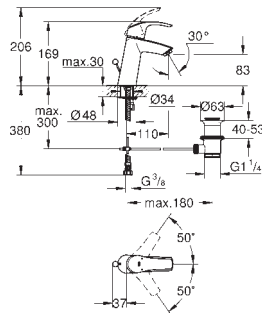

23 322 001 chromé 113,00

Eurosmart
Mitigeur monocommande lavabo
Taille M
monotrou
levier en métal
GROHE SilkMove : cartouche en céramique 28 mm
GROHE StarLight : chrome éclatant et durable
GROHE EcoJoy : mousseur économique, 5,7 l/min
GROHE FastFixation installation rapide
vidage automatique 1 1/4"
flexible(s) de raccordement souple(s)