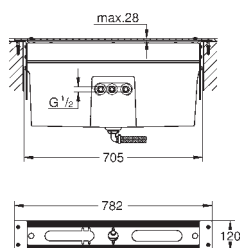

29 037 002		797,00

Châssis pour combiné Bain/Douche 4 et 5 trous sur tablette
constitué de :
- cadre de base avec plaque de fixation de robinetterie
- bac de récupération et d'évacuation des éclaboussures
permet l'étanchéité du mur autour du corps
Avec natte d'étanchéité
Les bouchons pour couvrir les fixations à vis sont toujours de couleur chrome

45 388 000		96,50

Pieds de support