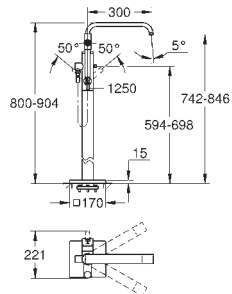

32 754 002

chromé

2 285,00

Allure

Mitigeur bain, montage au sol

à combiner impérativement avec : **45 984 001**

Attention : livré sans corps d'encastrement

GROHE SilkMove : cartouche en céramique 46 mm

GROHE StarLight : chrome éclatant et durable

inverseur automatique bain/douche

bec mobile avec butée et mousseur

saillie: 300 mm

avec support de douche

Douchette Sena 6.6 l/min

protégé contre anti-retour