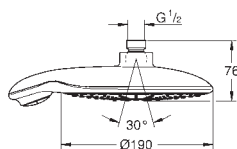

Power&Soul 190

Douche de tête

GROHE Rain O², Rain, Bokoma Spray, Jet

Ø 190 mm

rotule réglable sur 15° dans chaque direction

raccord fileté 1/2" et flexible

GROHE EcoJoy limiteur de débit 9,5 l/min

GROHE DreamSpray : répartition uniforme du flux entre tous les diffuseurs

GROHE One-click showering sélection de jets par bouton-poussoir

GROHE StarLight : chrome éclatant et durable

GROHE SpeedClean : le calcaire disparaît en un tour de main

28 308 000

chromé

146,50