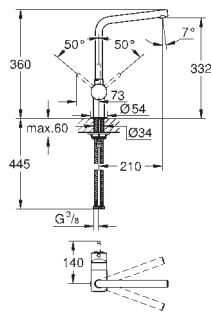

GROHE MINTA / MINTA SMARTCONTROL / MINTA TOUCH

Référence No.

Finition

Prix € sans
TVA

31 375 000	chromé	251,00
31 375 DC0	supersteel	327,50
31 375 DA0	warm sunset	354,50
31 375 DL0	brushed warm sunset	380,00
31 375 A00	hard graphite	354,50
31 375 AL0	brushed hard graphite	380,00

Minta

Mitigeur évier

bec L

GROHE Starlight chrome éclatant et durable

GROHE SilkMove: cartouche en céramique 46 mm

limiteur de débit ajustable

bec mobile

réglable à 0°/150°/360°

protégé contre anti-retour

flexible(s) de raccordement souple(s)

GROHE FastFixation