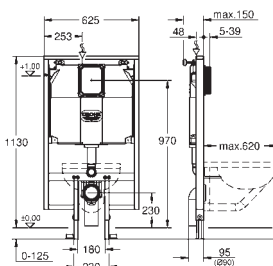

Rapid SL

Bâti support pour WC, 1,13 m avec réservoir de chasse 80 mm
largeur: 0,62 m

extra plat

pour mur porteur
châssis en acier finition époxy
pour cloison creuse, complètement pré-monté
avec réglage rapide et verrouillage de la hauteur jusqu'à 200 mm
livré avec matériel de fixation
homologué TÜV
livré avec tiges et écrous pour fixation de la cuvette WC
écartement des fixations 180/230 mm
coude d'écoulement en PP Ø 90 mm
réglable en profondeur et en hauteur (200 mm)
réduction en PP Ø 90/110 mm
garniture d'évacuation et d'alimentation
réglage d'usine 3 et 6l
mécanisme à déclenchement pneumatique (AV1) pour plaque de commande
simple touche (interrompable) et double touche (interrompable)
alimentation d'en haut ou par l'arrière
classe silence I DIN 41 09
réservoir isolé contre la condensation
trappe de visite:
- à monter sans outils
- fermé pendant phase de construction
pour montage vertical
avec équerres murales (38 558 00M)
Pour installation d'une petite plaque de commande, commandez la trappe de visite 40 949 000 (vendue séparément)

BÂTIS SUPPORT