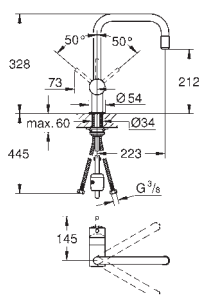

32 067 000	chromé	271,50

Minta
Mitigeur évier
bec U
monotrou
GROHE Starlight chrome éclatant et durable
GROHE SilkMove: cartouche en céramique 46 mm
mousseur extractible
limiteur de débit ajustable
bec mobile
zone de rotation: 360°
clapets anti-retour intégrés
protégé contre anti-retour
flexible(s) de raccordement souple(s)
GROHE FastFixation