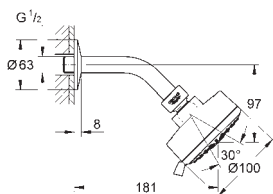

27 869 001

chromé

77,00

Tempesta Cosmopolitan 100

Douche de tête 4 jets

GROHE Rain O², Rain, Massage, Jet

rotule réglable à +/- 15°

Bras de douche avec filetage 1/2"

rosace

GROHE EcoJoy limiteur de débit 9,5 l/min

GROHE DreamSpray : répartition uniforme du flux entre tous les diffuseurs

GROHE StarLight : chrome éclatant et durable

GROHE SpeedClean : le calcaire disparaît en un tour de main

Inner WaterGuide longévité maximale