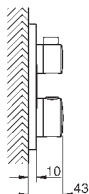

GROHE THERMOSTATS ENCASTRÉS GROHTHERM

Référence No.

Finition

Prix € sans
TVA

24 078 000 chromé 388,50

Grotherm
Mitigeur de douche thermostatique pour SmartBox, pour 1 sortie avec robinet d'arrêt

à combiner impérativement avec :

GROHE Rapido SmartBox 35 600 000

GROHE TurboStat Régulation thermostatique quasi-instantanée

GROHE StarLight : chrome éclatant et durable

rosace avec **GROHE FastFixation** (fixations cachées)

rosace en métal, ajustable rétroactivement de 6°

GROHE SafeStop : butée à 38°C

GROHE SafeStop Plus limiteur optionnel température à 43°C ou 46°C

clapets anti-retour et filtres intégrés certifié BELGAQUA

robinet d'arrêt céramique, 120°

debit :

sortie B = 27 l/min

sortie C = 30 l/min

Attention : livré sans corps d'encastrement

35 600 000 82,50

GROHE Rapido SmartBox corps encastré universel

35 604 000 82,50

GROHE Rapido SmartBox corps encastré universel

édition professionnelle

disponible en mars 2021

24 079 000 chromé 433,50