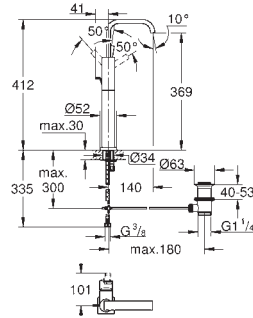

32 249 000

chromé

867,50

Allure
Mitigeur monocommande lavabo

Taille XL
monotrou
pour vasque libre
GROHE SilkMove : cartouche en céramique 28 mm
GROHE StarLight : chrome éclatant et durable
GROHE EcoJoy: max 6,0 l/min.
GROHE FastFixation
mousseur
bec U
vidage automatique 1 1/4"
flexible(s) de raccordement souple(s)