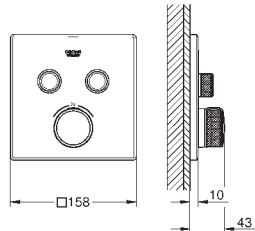

35 600 000		82,50

GROHE Rapido SmartBox corps encastré universel

35 604 000		82,50

GROHE Rapido SmartBox corps encastré universel

édition professionnelle
disponible en mars 2021