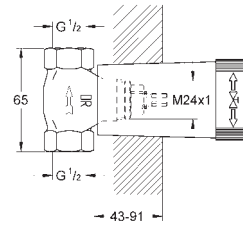

GROHE ATRIO

Référence No.

Finition

Prix € sans
TVA

29 032 000

Partie encastrée pour robinet d'arrêt
tête 1/2"
raccordement 1/2"
profondeur réglable
43 - 91 mm
laiton

33,50