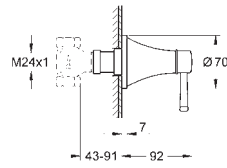

Référence No. Finition Prix € sans TVA

19 944 000 chromé 110,50
19 944 IGO chromé/doré 143,50

Grandera
Element de finition pour robinet d'arrêt
à combiner impérativement avec :
35 028 000
29 032 000 - corps pour robinet d'arrêt 1/2" - tête à joint
GROHE StarLight : chrome éclatant et durable
profondeur réglable 43 - 91 mm