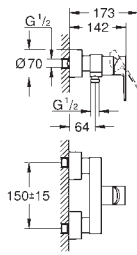

Référence No. Finition Prix € sans TVA

33 865 001	chromé	270,00
33 865 DC1	supersteel	381,50
33 865 AL1	brushed hard graphite	436,50

Lineare
Mitigeur monocommande 1/2" douche
montage mural
levier en métal
GROHE SilkMove: cartouche en céramique 35 mm
limiteur de course
GROHE StarLight : chrome éclatant et durable
départ douche 1/2"
clapet anti-retour intégré
raccords S à rosaces
protégé contre anti-retour
pression minimale recommandée 1.0 bar