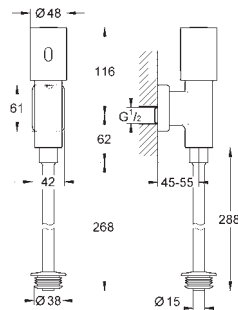

Tectron Rondo

Infrarouge-Electronique pour urinoir

avec capteur infrarouge pour la communication bidirectionnelle pour monitoring, configuration et entretien

pile lithium 6V, type CR-P2

durée de vie de la batterie: approx. 7 ans (150 utilisations/jour)

boîtier métallique

montage mural apparent

pression dynamique de 0,5 bar minimum

pression de service 10 bars maximum

G 1/2"

avec robinet de barrage

tube de raccordement

voyant indicateur pile déchargée

7 préprogrammations:

rinçage automatique

mode de nettoyage

prérinçage on/off

fonctions additionnelles et réglage précis via télécommande 36 407 001

marquage de conformité CE

37 427 000

chromé

359,00