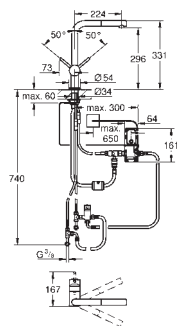

31 360 001	chromé	658,00
31 360 DC1	supersteel	855,50

Minta Touch Mitigeur électronique 1/2" pour évier bec L

Touch : déclenchement de l'eau au contact de la peau
alimentation par pile lithium 6 V, type CR-P2
marquage de conformité CE

électrovanne
température de l'eau pré-mitigée pour fonction Touch
coupure de sécurité automatique après 60 sec. (réglage d'usine)
protection de type IP 44

GROHE SilkMove: cartouche en céramique 46 mm
mousseur extractible

limiteur de débit ajustable
bec mobile
zone de rotation: 360°
protégé contre anti-retour
flexible(s) de raccordement souple(s)

GROHE FastFixation