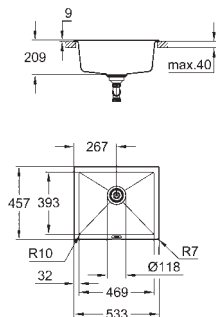

K700 A encastrer par dessous

Evier composite

Modèle : K700U 60-C 53.3/45.7 1.0

Montage : à encastrer et à encastrer par dessous

Matière : quartz composite

GROHE Whisper

taille du meuble min. : 600 mm

Dimensions : 533 x 457 mm

1 bac : 469 x 393 x 205 mm

GROHE FastFixation installation rapide

Découpe : 468 x 390 mm

Panier : Ø 3,5"/90 mm panier

En option : vidage automatique avec bouton poussoir (40 986 SD0)

accessoires inclus : syphon, panier et set d'installation

nombre de supports de montage inclus (encastré par dessus): 6

nombre de supports de montage inclus (encastré par dessous): 6

rayon extérieur : R7, rayon bac intérieur : R10

31 655 AT0
31 655 AP0

gris granite
noir granite

236,00
236,00