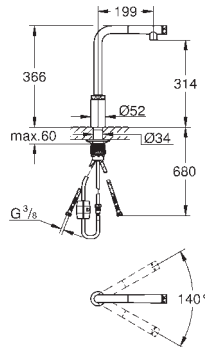

GROHE MINTA / MINTA SMARTCONTROL / MINTA TOUCH

Référence No.

Finition

Prix € sans
TVA

31 613 000	chromé	428,50
31 613 DC0	supersteel	557,50
31 613 DA0	warm sunset	600,00
31 613 A00	hard graphite	600,00

Minta SmartControl Mitigeur évier SmartControl monotrou

GROHE StarLight : chrome éclatant et durable
douchette extractible avec jet laminaire
douchette en métal

GROHE Magnetic Docking garantit une extraction et retour facile du douchette
1 Bouton poussoir **SmartControl** pour ON-OFF, tourner pour l'ajustement du débit EcoJoy au débit maximum
réglage de la température de l'eau en tournant le mélangeur sur le corps du robinet

bec mobile
zone de rotation 140°
protégé contre anti-retour
flexible(s) de raccordement souple(s)

GROHE FastFixation Plus installation simple et ultra rapide - aucun outil nécessaire

GROHE Zero circuits d'eau internes séparés – sans plomb ni nickel