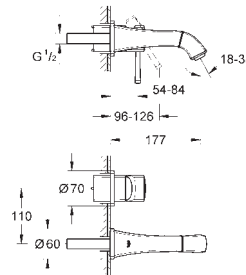

19 929 000
19 929 IGO

chromé
chromé/doré

441,50
574,00

Grandera
Mitigeur monocommande 2 trous lavabo

Taille S

montage mural

à combiner impérativement avec :

23 319 000

attention : livré sans le corps encastré

GROHE StarLight : chrome éclatant et durable

GROHE EcoJoy 100% de plaisir, jusqu'à 50% d'économie

GROHE AquaGuide mousseur ajustable

entr'axe: 110 mm

saillie: 177 mm

19 930 000
19 930 IGO

chromé
chromé/doré

487,50
634,00

Idem, saillie: 234 mm