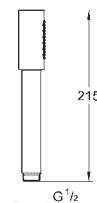

26 465 000

chromé

157,00

26 465 DC0

supersteel

220,00

26 465 BE0

nickel

251,50

26 465 EN0

brushed nickel

267,50

26 465 GL0

cool sunrise

251,50

26 465 GN0

brushed cool sunrise

267,50

26 465 DA0

warm sunset

251,50

26 465 DL0

brushed warm sunset

267,50

26 465 A00

hard graphite

251,50

26 465 AL0

brushed hard graphite

267,50

Sena Stick
Douche à main, 1 jet
normal (jet de pluie concentré)
en métal

GROHE EcoJoy limiteur de débit 6,6 l/min
GROHE DreamSpray : répartition uniforme du flux entre tous les diffuseurs
GROHE StarLight : chrome éclatant et durable
GROHE SpeedClean : le calcaire disparaît en un tour de main
Inner WaterGuide longévité maximale
système de montage universel: s'associe avec tous les flexibles de douche adaptés pour les chauffe-eau instantanés