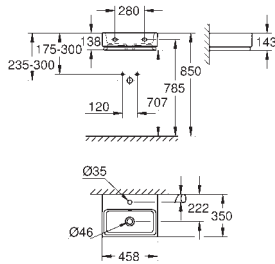

GROHE CUBE CÉRAMIQUE

Référence No.

Finition

Prix € sans
TVA

39 483 00H

blanc

215,50

Cube Céramique
Lave-mains 45 cm
montage mural
1 trou robinetterie
Avec trop-plein
455 x 350 mm
en céramique sanitaire
PureGuard: revêtement anti-bactérielle
22 pièces par palette