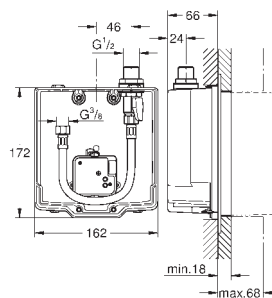

Euroeco Cosmopolitan E

Set de pré-montage

montage encastré

Pour raccordement en eau froide ou prémitigée

convient pour les sets d'installation finale IR

avec robinet d'arrêt

boîtier de connection pour alimentation électrique

convient pour : 36 410 000, 36 334 SD0, 36 335 SD0, 36 273 000

permet l'étanchéité du mur autour du corps

Avec natte d'étanchéité