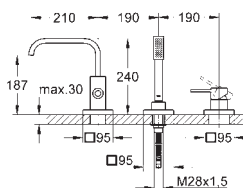

Allure
Combiné monocommande 3 trous, montage sur tablette
GROHE StarLight : chrome éclatant et durable
set de finition à combiner obligatoirement au corps 33 339 000
attention : sans corps encastré
constitué de :
organe de commande mitigeur monocommande
- inverseur automatique bain/douche
- douche à main Sena Stick (28 034 000)
flexible métallique 2000 mm