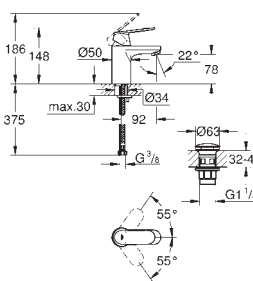

23 925 000

chromé

102,00

Eurosmart Cosmopolitan
Mitigeur monocommande lavabo

Taille S

monotrou

levier en métal

GROHE SilkMove: cartouche en céramique 35 mm

limiteur de débit ajustable

débit minimal réglable à 2,5 l/min

GROHE StarLight : chrome éclatant et durable

GROHE FastFixation installation rapide

GROHE EcoJoy : mousseur économique, 5,7 l/min

corps lisse avec **vidage push-open**

flexible(s) de raccordement souple(s)

Limiteur de course en option (46 375 000)

classe de bruit I conforme à DIN 4109