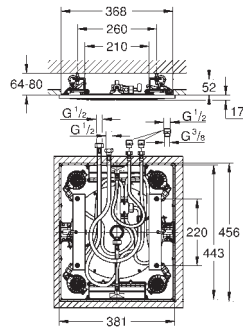

Rainshower F-Series 15"
Douche de plafond 3 jets

Pluie, Bokoma Spray, jet cascade et combinaison des 3 jets
381 mm (largeur) x 17 mm (hauteur) x 456 mm (profondeur)
en métal

GROHE DreamSpray : répartition uniforme du flux entre tous les diffuseurs

GROHE StarLight : chrome éclatant et durable

GROHE XL Waterfall, jet cascade extra large

GROHE SpeedClean : le calcaire disparaît en un tour de main

Débit d'un seul jet à 3 bars:

1 x jet pluie 300 mm: environ 20l/min

2 x Jet cascade: 1 x Jet cascade 20l/min, 2 x Jet cascade 32l/min

4 x Bokoma Spray orientables 20°: 20l/min

La douche de tête doit être contrôlée par 4 alimentations

27 938 001 chromé 3 354,50