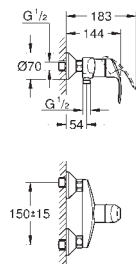

33 555 002 chromé 101,00

Eurosmart
Mitigeur monocommande 1/2" douche
montage mural
levier en métal
GROHE SilkMove: cartouche en céramique 35 mm
limiteur de course
GROHE StarLight : chrome éclatant et durable
limiteur de débit ajustable
départ douche en bas 1/2"
raccords S
rosaces métalliques
protégé contre anti-retour