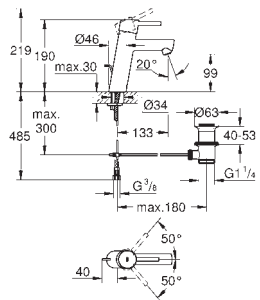

Idem, avec chaînette coulissante

23 385 10E chromé 132,00

Idem, corps lisse

23 450 001 chromé 157,00

Concetto
Mitigeur monocommande lavabo

Taille M

monotrou

GROHE SilkMove : cartouche en céramique 28 mm
limiteur de course