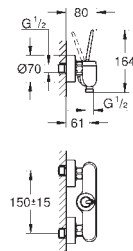

Eurodisc Joy
Mitigeur monocommande 1/2" douche
montage mural

GROHE FeatherControl cartouche Joystick
GROHE StarLight : chrome éclatant et durable
départ douche en bas 1/2"
raccords S
protégé contre anti-retour

23 431 000

chromé

317,50