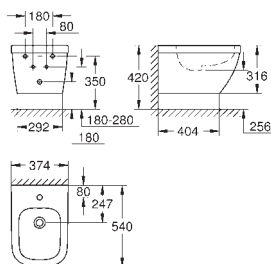

39 208 000

blanc

258,00

Euro Céramique

Bidet suspendu

1 trou robinetterie

Avec trop-plein

set de fixation inclus

en céramique sanitaire

Entièrement caréné avec fixations invisibles

Traitement **PureGuard** en option (00H)

16 pièces par palette