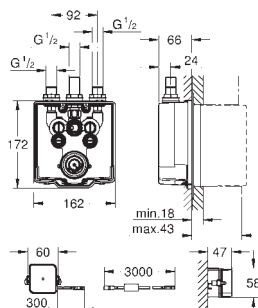

GROHE EUROSMART COSMOPOLITAN E

Référence No.

Finition

Prix € sans
TVA

36 457 000

chromé

959,50

Eurosmart Cosmopolitan E Special

Mitigeur thermostatique infrarouge douche

avec capteur infrarouge pour la communication bidirectionnelle pour monitoring, configuration et entretien

pile lithium 6V, type CR-P2

durée de vie de la batterie: approx. 7 ans (150 utilisations/jour)

poignée en métal

GROHE StarLight : chrome éclatant et durable

GROHE CoolTouch Le corps ne devient jamais plus chaud que l'eau mitigée

clapets anti-retour

filtres intégrés

GROHE SafetyPlus

poignée de température graduée avec stop réglable de 35° à 43° C

Butée de température métallique

Eau chaude et froide en ouverture maximale de la poignée non mitigées - contre la légionellose

départ douche en bas 1/2"

avec raccords S

rosaces étanches

voyant indicateur pile déchargée

7 préprogrammations:

rinçage automatique

désinfection thermique

mode de nettoyage

fonctions additionnelles et réglage précis via télécommande 36 407 001

marquage de conformité CE

classe de bruit I conforme à DIN 4109

36 456 000

chromé

257,00

Eurosmart Cosmopolitan E Special

Infrarouge pour thermostatique douche encastré

avec capteur infrarouge pour la communication bidirectionnelle pour monitoring, configuration et entretien

Pour corps encastré 36 458 000 et 36 459 000

poignée en métal

GROHE StarLight : chrome éclatant et durable

GROHE SafetyPlus

poignée de température graduée avec stop réglable de 35° à 43° C

Butée de température métallique

Eau chaude et froide en ouverture maximale de la poignée non mitigées - contre la légionellose

7 préprogrammations:

rinçage automatique

désinfection thermique

mode de nettoyage

fonctions additionnelles et réglage précis via télécommande 36 407 001