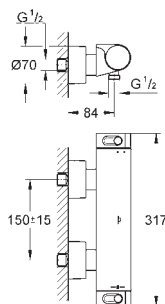

GROHE GROHTHERM 2000

Référence No.

Finition

Prix € sans
TVA

34 469 001

chromé

368,00

Grotherm 2000
Mitigeur thermostatique douche 1/2"
montage mural

100% GROHE CoolTouch le corps et les raccords ne deviennent jamais plus chaud que l'eau mitigée

GROHE StarLight : chrome éclatant et durable

GROHE Aqua Paddle poignées ergonomiques

GROHE SafeStop butée à 38°C

GROHE SafeStop Plus : limiteur optionnel température à 43°C

robinet d'arrêt intégré

GROHE TurboStat Régulation thermostatique quasi-instantanée

GROHE EcoButton: poignée de débit avec touche éco et butée éco réglable

séparément

tête à disques céramique 1/2", 180°

départ de douche 1/2" en dessous

clapet(s) anti-retour intégré(s) agréé Belgaqua

filtres intégrés

protégé contre anti-retour

Raccords en S couverts, rosaces CoolTouch avec parois étanches

GROHE EasyReach tablette

amovible pour nettoyage facile

chromé

GROHE EcoJoy 100% de plaisir, jusqu'à 50% d'économie

34 463 001

chromé

359,50

Grotherm 2000
Mitigeur thermostatique douche 1/2"
montage mural

GROHE CoolTouch

GROHE StarLight : chrome éclatant et durable

GROHE Aqua Paddle poignées ergonomiques

GROHE SafeStop : butée à 38°C

GROHE TurboStat Régulation thermostatique quasi-instantanée

GROHE SafeStop Plus limiteur de température intégré à **max. 50°C**

robinet d'arrêt intégré

GROHE EcoButton: poignée de débit avec touche éco et butée éco réglable

séparément

tête à disques céramique 1/2", 180°

départ de douche 1/2" en dessous

limiteur de débit intégré 14 l/min dans la sortie de douche

clapet(s) anti-retour intégré(s) agréé Belgaqua

filtres intégrés

protégé contre anti-retour

raccords S à rosaces

GROHE EasyReach tablette

amovible pour nettoyage facile

chromé

GROHE EcoJoy 100% de plaisir, jusqu'à 50% d'économie

34 169 001

chromé