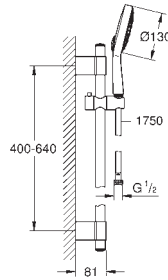

GROHE POWER&SOUL

Référence No.

Finition

Prix € sans
TVA

27 732 000

chromé

215,50

Power&Soul Cosmopolitan 130
Set de douche, 4+ jets