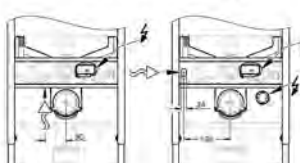

GROHE RAPID SLX

Référence No.

Finition

Prix € sans
TVA

39 597 000

268,50

Rapid SLX

Bâti-support WC, hauteur d'installation 1,13M, avec prise et raccordement WC lavant fournis

avec réservoir GD 2, 6 - 9 l

Avec une prise de courant intégré pour connecter un WC douche

Adapté pour un WC douche

Gabarit fourni pour les petites plaques de commande taille S

pour mur porteur

châssis en acier finition époxy

pour cloison creuse, complètement pré-monté

sans tuyau de sortie

avec connexions fixes

avec réglage rapide et verrouillage de la hauteur jusqu'à 200 mm

livré avec matériel de fixation

homologué TÜV

livré avec tiges et écrous pour fixation de la cuvette WC

fixation céramique

écartement des fixations 180/230 mm

réglable en profondeur et en hauteur (200 mm)

réduction Ø 90/110 mm

garniture d'évacuation et d'alimentation

GD 2 réservoir 3 - 6 litre, contenant les caractéristiques suivantes :

réglage d'usine 3 et 6l

mécanisme à déclenchement pneumatique (AV1) pour plaque de commande

simple touche (interrompable) et double touche (interrompable)

Alimentation par droite, par le dessous ou par l'arrière

classe silence I DIN 41 09

isolé contre l'eau de condensation

rapide sans outil

trappe de visite:

- à monter sans outils

- fermé pendant phase de construction

pour montage vertical

Equerres murales 38 558 00M (vendu séparément)

Inclus : régulateur de débit

Réduit le débit de chasse

Évite les éclaboussures avec les WC sans brides

Régulation du débit facile via la trappe de visite sans retrait des valves

39 603 000

chromé

343,50

Rapid SLX

3 en 1 set pour WC, hauteur 1,13 m

avec réservoir GD 2, 6 - 9 l

constitué de :

Rapid SLX élément pour WC (39 596 000) avec prise de courant intégrée

plaque de commande Skate Cosmopolitan S, chrome (37 535 000)

Rapid SL équerre murale (38 558 00M)