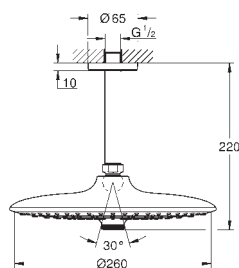

26 461 000 **chromé** **185,50**

Euphoria 260

Set de douche de tête, 142 mm, 3 jets

constitué de :

Douche de tête Euphoria 260 (26 457 000)

3 jets :

- Rain, SmartRain, Jet
- bras de douche Rainshower, saillie: 142 mm (28 724 000)