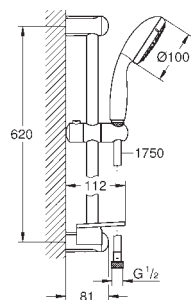

GROHE TEMPESTA

Référence No. Finition Prix € sans TVA

27 600 001 chromé 76,50

Tempesta 100
Set de douche, 3 jets
constitué de :
douchette (28 419 002)
Barre de douche 600 mm (27 523)
- flexible Relexaflex 1750 mm (28 154)
GROHE EasyReach porte savon (27 596)
GROHE EcoJoy limiteur de débit 9,5 l/min
GROHE DreamSpray : répartition uniforme du flux entre tous les diffuseurs
GROHE StarLight : chrome éclatant et durable
GROHE SpeedClean : le calcaire disparaît en un tour de main
Inner WaterGuide longévité maximale
ShockProof anneau en silicone

27 927 001 chromé 74,00
idem, avec écoulement non-restreint