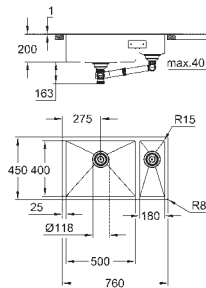

31 576 SD1

RealSteel

232,00

K700 A encastrer par dessous

Evier acier inoxydable

modèle : K700U 60-S 59.5/45 1.5 rh

Montage : à encastrer par dessous, à encastrer par dessus ou affleurant

matériel: acier inoxydable AISI 304 (V2A)

Épaisseur du matériau : 1 mm

GROHE Starlight chrome éclatant et durable

finition : satin finish

GROHE Whisper

taille du meuble min. : 600 mm

dimensions : 595 x 450 mm

1 bac : 340 x 400 x 200 mm

0,5 bac : 180 x 400 x 140 mm

rayon extérieur : R16 (sous encastré)/R3 (encastré par dessus), rayon bac intérieur : R15

GROHE FastFixation installation rapide

bac principal à droite

Découpe (à encastrer par dessous) : 547 x 402 mm (R16)

Découpe (à encastrer par dessus) : 580 x 435 mm

Panier : Ø 3,5"/90 mm panier

accessoires inclus : syphon, panier et set d'installation

En option : vidage automatique avec bouton poussoir (40 986 SD0)

nombre de supports de montage inclus (encastré par dessus): 8

nombre de supports de montage inclus (encastré par dessous): 8