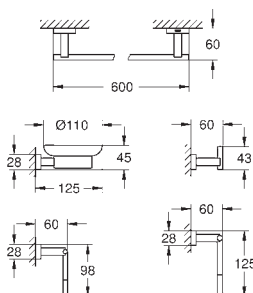

40 758 001

chromé

148,50

Essentials Cube

Set d'accessoires 5-en-1 à la salle de bains principale

matériaux: verre / métal
constitué de :
porte-savon avec support (40 754 001)
porte-serviettes, 600 mm (40 509 001)
porte-papier (40 507 001)
crochet mural (40 511 001)
anneau porte-serviette (40 510 001)
fixation invisible

GROHE StarLight : chrome éclatant et durable