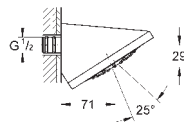

GROHE DOUCHES DE TÊTE

Référence No.

Finition

Prix € sans
TVA

27 253 000

chromé

187,00

Rainshower F-Series 5"

Douche de tête 1 jet

normal (jet de pluie concentré)

montage mural

127 x 127 mm

diffuseur sur rotule (orientable $\pm 12,5^\circ$)

GROHE DreamSpray : répartition uniforme du flux entre tous les diffuseurs

GROHE StarLight : chrome éclatant et durable

GROHE FlowBalance - vis de réglage du débit

GROHE SpeedClean : le calcaire disparaît en un tour de main

26 644 000

chromé

606,50