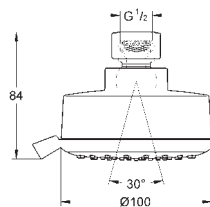

27 591 001

chromé

64,50

Tempesta Cosmopolitan 100
Douche de tête 4 jets

GROHE Rain O², Rain, Massage, Jet

rotule réglable à +/- 15°

raccord fileté 1/2" et flexible

GROHE EcoJoy limiteur de débit 9,5 l/min

GROHE DreamSpray : répartition uniforme du flux entre tous les diffuseurs

GROHE StarLight : chrome éclatant et durable

GROHE SpeedClean : le calcaire disparaît en un tour de main

Inner WaterGuide longévité maximale