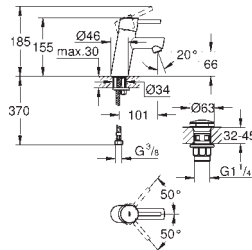

23 931 001

chromé

133,50

Concetto
Mitigeur monocommande lavabo
Taille S

monotrou
levier en métal
GROHE SilkMove : cartouche en céramique 28 mm
limiteur de débit ajustable
limiteur de course intégré
GROHE StarLight : chrome éclatant et durable
GROHE EcoJoy SpeedClean mousseur 5,7 l/min
GROHE FastFixation installation rapide
corps lisse avec **vidage push-open**
flexible(s) de raccordement souple(s)
pression minimale recommandée 1.0 bar
classe de bruit I conforme à DIN 4109