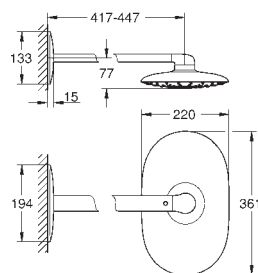

Rainshower Mono 360

Set de douche de tête 450 mm, 1 jet

constitué de :

douche de tête Rainshower Mono 360, chromé

1 jet :

GROHE PureRain/GROHE Rain O²*

bras de douche de 450 mm orientable

horizontalement

GROHE DreamSpray : répartition uniforme du flux entre tous les diffuseurs

GROHE StarLight : chrome éclatant et durable

GROHE SpeedClean : le calcaire disparaît en un tour de main

Inner WaterGuide longévité maximale

Nécessite kit de raccordement **26 264 001** - à commander séparément

* A confirmer lors de la première installation, paramétrage d'usine : GROHE PureRain

26 450 LS0

moon white

561,00