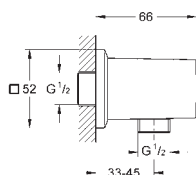

27 707 000	chromé	52,50
27 707 DC0	supersteel	73,00
27 707 AL0	brushed hard graphite	88,50

Allure Brilliant

Coude à encastrer 1/2"

filetage extérieur 1/2"

protégé contre anti-retour

en métal

GROHE StarLight : chrome éclatant et durable