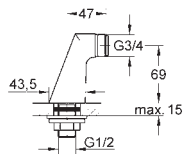

12 030 000

chromé

35,00

Raccord colonnette 1/2"
pour tous les séries avec écrous visibles 3/4"
3/4" x 1/2"
contre-écrou de serrage 1/2"
saillie: 47 mm
GROHE StarLight : chrome éclatant et durable

ROBINETTERIE
SPECIALE