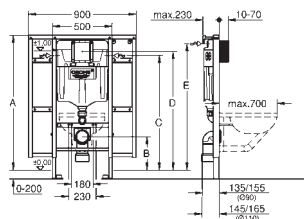

A	B	C	D	E
	1080	230	910	990	1010
	1130	280	960	1030	1060

Rapid SL

pour WC, hauteur 1,13 m, avec élément de fixation pour supports

avec réservoir GD 2, 6 - 9 l

pour des personnes handicapées

pour cuvette WC à saillie 70 cm

pour mur porteur
châssis en acier finition époxy
pour cloison creuse, complètement pré-monté
avec connexions fixes
avec réglage rapide et verrouillage de la hauteur jusqu'à 200 mm
livré avec matériel de fixation
homologué TÜV
livré avec tiges et écrous pour fixation de la cuvette WC
4 supports murals
fixation céramique
écartement des fixations 180/230 mm
coude d'écoulement en PP Ø 90 mm
réglable en profondeur et en hauteur (200 mm)
réduction en PP Ø 90/110 mm
garniture d'évacuation et d'alimentation
GD 2 réservoir 6 - 9 litre
réglage d'usine 3 et 6l
mécanisme à déclenchement pneumatique (AV1) pour plaque de commande
simple touche (interrompable) et double touche (interrompable)
alimentation latérale ou par l'arrière
classe silence I DIN 41 09
réservoir isolé contre la condensation
trappe de visite:
- à monter sans outils
- fermé pendant phase de construction
montage horizontal ou vertical

avec équerres murales (38 558 00M)
pour le montage des plus petites plaques de commande optionnelles,
commandez séparément la trappe de visite 40 911 000