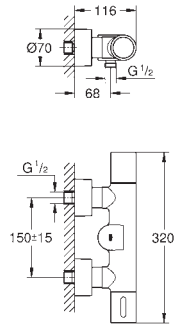

GROHE EUROSMART COSMOPOLITAN E

Référence No.

Finition

Prix € sans
TVA

36 457 000

chromé

959,50

Eurosmart Cosmopolitan E Special

Mitigeur thermostatique infrarouge douche

avec capteur infrarouge pour la communication bidirectionnelle pour monitoring, configuration et entretien

pile lithium 6V, type CR-P2

durée de vie de la batterie: approx. 7 ans (150 utilisations/jour)

poignée en métal

GROHE StarLight : chrome éclatant et durable

GROHE CoolTouch Le corps ne devient jamais plus chaud que l'eau mitigée

clapets anti-retour

filtres intégrés

GROHE SafetyPlus

poignée de température graduée avec stop réglable de 35° à 43° C

Butée de température métallique

Eau chaude et froide en ouverture maximale de la poignée non mitigées - contre la légionellose

départ douche en bas 1/2"

avec raccords S

rosaces étanches

voyant indicateur pile déchargée

7 préprogrammations:

rinçage automatique

désinfection thermique

mode de nettoyage

fonctions additionnelles et réglage précis via télécommande 36 407 001

marquage de conformité CE

classe de bruit I conforme à DIN 4109