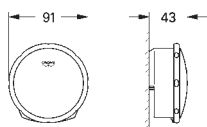

Référence No. Finition Prix € sans TVA

19 952 000	chromé	176,00
19 952 DC0	supersteel	246,50
19 952 BE0	nickel	264,00
19 952 EN0	brushed nickel	282,00
19 952 GL0	cool sunrise	264,00
19 952 GN0	brushed cool sunrise	282,00
19 952 DA0	warm sunset	264,00
19 952 DL0	brushed warm sunset	282,00
19 952 A00	hard graphite	264,00
19 952 AL0	brushed hard graphite	282,00

Talentofill
pour garniture de remplissage, de vidage et de trop-plein
set de finition
constitué de :
rosace
- mousseurs
- commande de vidage
accessoires de montage
à combiner avec un Talentofill 28 990 000 ou 28 991 000
GROHE StarLight : chrome éclatant et durable