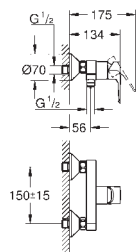

23 633 001

chromé

72,50

BauLoop
Mitigeur monocommande 1/2" douche

montage mural

levier en métal

GROHE Longlife cartouche céramique 35 mm
limiteur de course

GROHE StarLight : chrome éclatant et durable

limiteur de débit ajustable

départ douche en bas 1/2"

protégé contre anti-retour

raccords S

Rosace métallique

édition professionnelle