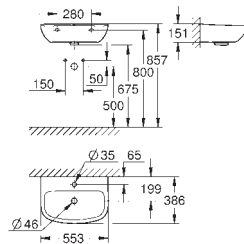

GROHE BAU CÉRAMIQUE

Référence No.

Finition

Prix € sans
TVA

39 440 000

blanc

59,50

Bau Céramique
Lavabo suspendu 55 cm
montage mural
1 trou robinetterie
Avec trop-plein
553 x 386 mm
en céramique sanitaire

39 643 000

blanc

197,50

Bau Céramique
Bundle lavabo 55 + mitigeur BauEdge
constitué de :
Bundle lavabo 55 + mitigeur lavabo BauEdge

montage mural
1 trou robinetterie
Avec trop-plein
553 x 386 mm
en céramique sanitaire

Mitigeur monocommande de lavabo BauEdge taille M (23 759 000)

monotrou
levier en métal
GROHE LongLife cartouche céramique 28 mm
GROHE StarLight : chrome éclatant et durable
GROHE EcoJoy : mousseur économique, 5,7 l/min
GROHE FastFixation
vidage automatique 1 1/4"
flexible(s) de raccordement souple(s)

kit de montage
marque: TOX
boulons de suspension M10 x 140

Robinet d'arrêt 1/2" (22 039 000)
connexion à fermeture automatique
raccord mural 1/2"
sortie 3/8"
avec compensation de longueur
avec écrou Ø 10 mm
arrêt de tige, protégé contre l'eau, laiton, avec
chambre de graisse et double joint torique
longue tige de poussée
poignée en métal
marquage neutre
rosace en métal Ø 55 mm
GROHE StarLight : chrome éclatant et durable

Siphon 1 1/4" (28 947 000)

pour lavabo
raccord mural
avec rosace de recouvrement