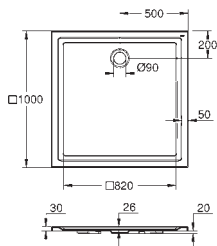

GROHE BACS DE DOUCHE

Référence No.

Finition

Prix € sans
TVA

39 300 000

blanc

247,50

Receveur en acrylique 1000 x 1000

Dimensions: 1000 x 1000 mm

Épaisseur : 30 mm

Matériel: Acrylique

Diamètre de l'évacuation : 90 mm

Recommandé en association avec le set d'évacuation vertical 49 533 000 et le set d'évacuation horizontal 49 534 000 (vendus séparément)

Matériaux d'installation recommandés

Mepa BW-5 Maxi set de pieds pour receveur de douche (#150130) et MEPA rails

muraux pour bac de douche (# 190032) ou MEPA cadre de montage (#150183)

Bande d'échancheite MEPA (#180040)

Installation Poresta recommandée - set # 17014416

Installation Schedel recommandée - set SD 90083

20 pièces par palette

39 301 000

blanc

183,00