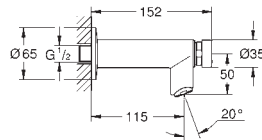

36 266 000

chromé

110,00

Euroeco Cosmopolitan T
Robinetterie temporisée

montage mural
pour eau froide ou prémitigée

Marquage: bleu/rouge
GROHE StarLight : chrome éclatant et durable

EcoJoy: débit limité à 5,7 l/min.
durée d'écoulement: 7 - 15 - 30 séc.
réglage d'usine: 7 séc.
rosace