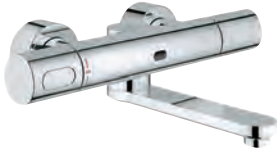

GROHE EUROSMART COSMOPOLITAN E

Référence No.

Finition

Prix € sans
TVA

36 333 000

chromé

882,00

Eurosmart Cosmopolitan E

Robinet électronique infrarouge pour lavabo avec thermostat

avec capteur infrarouge pour la communication bidirectionnelle pour monitoring, configuration et entretien

pile lithium 6V, type CR-P2

durée de vie de la batterie: approx. 7 ans (150 utilisations/jour)

Activation manuelle, désactivation automatique lors de la sortie de la zone de détection (mode de détection main-corps)

2 modes de détection additionnels (main-main ou corps-corps)

GROHE StarLight : chrome éclatant et durable

GROHE CoolTouch Le corps ne devient jamais plus chaud que l'eau mitigée

Brise-jet Laminar 9 l/min.

clapets anti-retour

filtres intégrés

GROHE SafeStop butée à 38°C

bec mobile

187 mm

saillie: 255 mm

limiteur de desserte 130°, blocable

avec raccords S

rosaces étanches

voyant indicateur pile déchargée

7 préprogrammations:

rinçage automatique

désinfection thermique

mode de nettoyage

fonctions additionnelles et réglage précis via télécommande 36 407 001

marquage de conformité CE

classe de bruit I conforme à DIN 4109