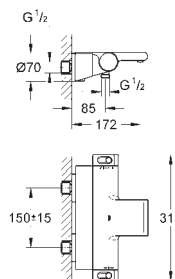

GROHE GROHTHERM 2000

Référence No.

Finition

Prix € sans
TVA

34 446 001

chromé

320,00

Grotherm 2000
Mitigeur thermostatique douche 1/2"
montage mural

100% GROHE CoolTouch le corps et les raccords ne deviennent jamais plus chaud que l'eau mitigée

GROHE StarLight : chrome éclatant et durable

GROHE Aqua Paddle poignées ergonomiques

GROHE SafeStop : butée à 38°C

GROHE SafeStop Plus limiteur de température intégré à **max. 50°C**

GROHE TurboStat Régulation thermostatique quasi-instantanée

robinet d'arrêt intégré

GROHE EcoButton: poignée de débit avec touche éco et butée éco réglable

séparément

tête à disques céramique 1/2", 180°

départ de douche 1/2" en dessous

clapet(s) anti-retour intégré(s) agréé Belgaqua

filtres intégrés

protégé contre anti-retour

Raccords en S couverts, rosaces CoolTouch avec parois étanches

En option : tablette **GROHE EasyReach** (18 608 001)

GROHE EcoJoy 100% de plaisir, jusqu'à 50% d'économie

limiteur de débit intégré 14 l/min dans la sortie de douche

34 170 001

chromé

297,50

Grotherm 2000
Mitigeur thermostatique douche 1/2"
montage mural

GROHE CoolTouch

GROHE StarLight : chrome éclatant et durable

GROHE Aqua Paddle poignées ergonomiques

GROHE SafeStop : butée à 38°C

GROHE SafeStop Plus : limiteur optionnel température à 43°C

GROHE TurboStat Régulation thermostatique quasi-instantanée

robinet d'arrêt intégré

GROHE EcoButton: poignée de débit avec touche éco et butée éco réglable

séparément

tête à disques céramique 1/2", 180°

départ de douche 1/2" en dessous

clapet(s) anti-retour intégré(s) agréé Belgaqua

filtres intégrés

protégé contre anti-retour

sans raccords

écrous chromés

GROHE EcoJoy 100% de plaisir, jusqu'à 50% d'économie

34 464 001

chromé

449,00