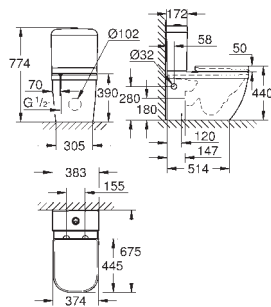

39 462 000

blanc

493,50

Euro Céramique

Cuvette WC à poser

pack WC à poser

Evacuation universelle (H/V)

Technologie de chasse GROHE Triple Vortex

sans bride, Ensemble WC à poser

Volume de chasse

Inclus : Réservoir de chasse avec alimentation par le dessous, siège avec abattant

fermeture frein de chute et set de fixation

en céramique sanitaire

Traitement **PureGuard** en option (00H)