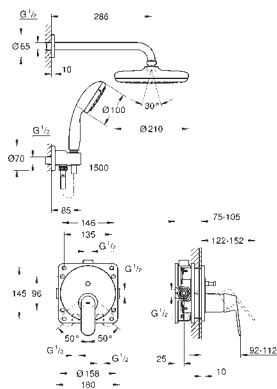

25 219 001

chromé

459,50

Eurosmart Cosmopolitan**Perfect Shower Set Tempesta**

constitué de :

Eurosmart Cosmopolitan set de finition avec inverseur bain / douche (24 045)

GROHE Rapido SmartBox corps encastré universel, 1/2" (35 600)