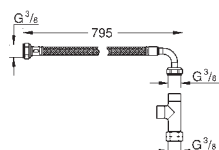

Chasse d'eau

sans bride, Ensemble WC à poser

sortie horizontale

Volume de chasse

en céramique sanitaire

14 074 000

34,50

Set : flexible et T