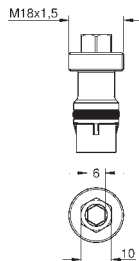

14 053 00M

50,50

Boutons de service

pour plaques de finition Grotherm SmartControl, mitigeur SmartControl et

Grotherm thermostat à deux poignées en combinaison

avec GROHE Rapido SmartBox

emballage par 2