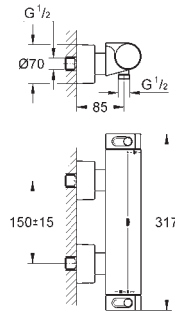

GROHE GROHTHERM 2000

Référence No.

Finition

Prix € sans
TVA

34 446 001

chromé

320,00

Grotherm 2000
Mitigeur thermostatique douche 1/2"
montage mural

100% GROHE CoolTouch le corps et les raccords ne deviennent jamais plus chaud que l'eau mitigée

GROHE StarLight : chrome éclatant et durable

GROHE Aqua Paddle poignées ergonomiques

GROHE SafeStop : butée à 38°C

GROHE SafeStop Plus limiteur de température intégré à **max. 50°C**

GROHE TurboStat Régulation thermostatique quasi-instantanée

robinet d'arrêt intégré

GROHE EcoButton: poignée de débit avec touche éco et butée éco réglable

séparément

tête à disques céramique 1/2", 180°

départ de douche 1/2" en dessous

clapet(s) anti-retour intégré(s) agréé Belgaqua

filtres intégrés

protégé contre anti-retour

Raccords en S couverts, rosaces CoolTouch avec parois étanches

En option : tablette **GROHE EasyReach** (18 608 001)

GROHE EcoJoy 100% de plaisir, jusqu'à 50% d'économie

limiteur de débit intégré 14 l/min dans la sortie de douche

34 170 001

chromé

297,50

Grotherm 2000
Mitigeur thermostatique douche 1/2"
montage mural

GROHE CoolTouch

GROHE StarLight : chrome éclatant et durable

GROHE Aqua Paddle poignées ergonomiques

GROHE SafeStop : butée à 38°C

GROHE SafeStop Plus : limiteur optionnel température à 43°C

GROHE TurboStat Régulation thermostatique quasi-instantanée

robinet d'arrêt intégré

GROHE EcoButton: poignée de débit avec touche éco et butée éco réglable

séparément

tête à disques céramique 1/2", 180°

départ de douche 1/2" en dessous

clapet(s) anti-retour intégré(s) agréé Belgaqua

filtres intégrés

protégé contre anti-retour

sans raccords

écrous chromés

GROHE EcoJoy 100% de plaisir, jusqu'à 50% d'économie