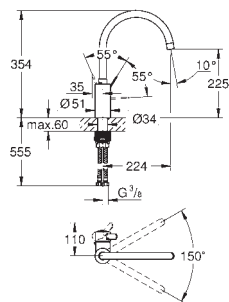

GROHE EUROSMART COSMOPOLITAN

Référence No.

Finition

Prix € sans
TVA

32 843 002
32 843 DC2

chromé
supersteel

165,50
215,50

Eurosmart Cosmopolitan
Mitigeur évier

bec haut
monotrou

GROHE StarLight : chrome éclatant et durable

GROHE SilkMove : cartouche en céramique 35 mm

GROHE Zero circuits d'eau internes séparés – sans plomb ni nickel

mousseur

limiteur de débit ajustable

bec mobile

Zone de rotation au choix : 0° / 150°

flexible(s) de raccordement souple(s)

GROHE FastFixation installation rapide