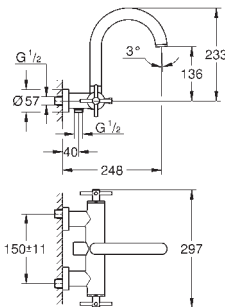

25 010 003

chromé

670,00

25 010 DC3

supersteel

938,00

25 010 GL3

cool sunrise

1 004,50

25 010 DA3

warm sunset

1 004,50

25 010 AL3

brushed hard graphite

1 071,50

**Atrio
Mélangeur Bain/Douche**

montage mural
tête à disques céramique Carbodur 1/2", 90°
GROHE StarLight : chrome éclatant et durable
inverseur automatique bain/douche
bec tubulaire
avec butée économique 1/2 débit
mousseur
raccords S à rosaces
protégé contre anti-retour
sans garniture de douche
croisillons rétro
Deux différents sets de finitions sont inclus : un set avec les marquages „H” pour eau chaude et „C” pour eau froide et un set sans aucun marquage