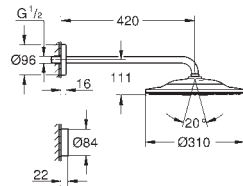

sans set de finition pour installation finale

26 483 000

105,50

idem avec écoulement non-restreint

26 640 000

chromé

658,00

Rainshower SmartConnect 310