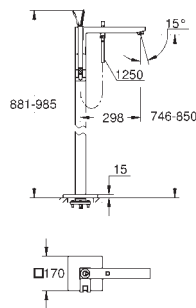

23 667 001	chromé	1 612,00

Eurocube Joy

Mitigeur bain, montage au sol

à combiner impérativement avec :

45 984 001

29 038 001

29 086 000

Attention : livré sans corps d'encastrement

GROHE FeatherControl cartouche Joystick

GROHE Starlight chrome éclatant et durable

inverseur automatique bain/douche

bec avec mousseur

Douchette Euphoria Cube+ 6,6 l/min

flexible Silverflex 1250 mm (28 362)

saillie 298 mm

clapet anti-retour intégré dans le départ de douche 1/2"

avec support de douche

protégé contre anti-retour