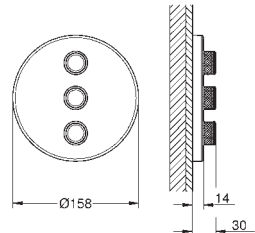

Grotherm SmartControl

Set de finition avec 3 sorties

à combiner impérativement avec :

GROHE Rapido SmartBox 35 600 000

Rosace murale en métal avec **GROHE FastFixation**,
ajustable rétroactivement de 6°

rosace 10 mm

GROHE Starlight chrome éclatant et durable

1 Bouton poussoir **SmartControl** pour ON-OFF, tourner pour l'ajustement du débit EcoJoy au débit maximum pictogrammes échangeables

GROHE ProGrip avec surface moletée

Sorties multiples pouvant être utilisées simultanément

plaque de verre en moon white

Attention : livré sans corps d'encastrement

debit :

Sortie D = 28 l/min

Sortie E = 28 l/min

Sortie A = 28 l/min

Sortie D+E+A = 65 l/min

35 600 000

GROHE Rapido SmartBox corps encastré universel

82,50

35 604 000

GROHE Rapido SmartBox corps encastré universel
édition professionnelle
disponible en mars 2021

82,50

34 804 000

chromé

1 463,50