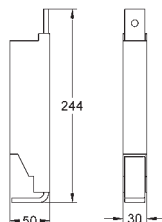

38 779 000

98,00

Rapid SL
Accessoire

Adapté aux cuvettes avec un entraxe de moins de 200 mm
Traverses verticales pour wc céramique avec petite surface de portée (< 205 mm)