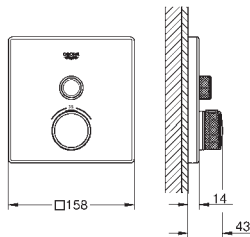

35 600 000		82,50
GROHE Rapido SmartBox corps encastré universel		

35 604 000		82,50
GROHE Rapido SmartBox corps encastré universel édition professionnelle		
disponible en mars 2021