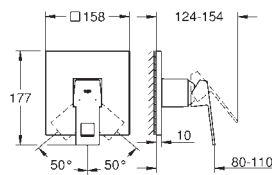

24 061 000 chromé 185,00
24 061 DC0 supersteel 259,00
24 061 AL0 brushed hard graphite 296,50

Eurocube
Set de finition pour mitigeur monocommande, 1 sortie
à combiner impérativement avec :
GROHE Rapido SmartBox 35 600 000
GROHE SilkMove: cartouche en céramique 46 mm
rosace avec **GROHE FastFixation** (fixations cachées)
rosace en métal, ajustable rétroactivement de 6°
levier en métal
débit :
sortie B ou C = 30 l/min
Attention : livré sans corps d'encastrement

35 600 000 82,50
GROHE Rapido SmartBox corps encastré universel

35 604 000 82,50
GROHE Rapido SmartBox corps encastré universel
édition professionnelle
disponible en mars 2021