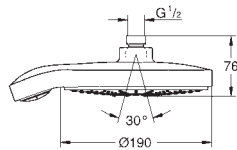

GROHE DOUCHES DE TÊTE

Référence No.

Finition

Prix € sans
TVA

27 765 000

chromé

152,00

Power&Soul Cosmopolitan 190