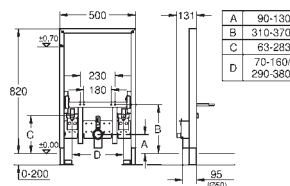

38 543 000

324,50

Rapid SL

Bâti support pour bidet, 0,82 m

châssis en acier finition époxy
pour mur porteur
complètement préassemblé
raccords réglables en hauteur
avec réglage rapide et verrouillage de la hauteur jusqu'à 200 mm
livré avec matériel de fixation
homologué TÜV
fixation pour bidet
coude d'évacuation Ø 50 mm
joint 32 mm
2 raccords de robinetterie à isolation phonique DN 15
matériel de fixation pour bidet
Equerres murales 38 558 00M (vendu séparément)