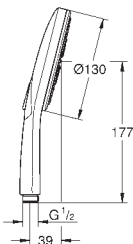

système de montage universel: s'associe avec tous les flexibles de douche adapté pour les chauffe-eau instantanés

new

26 574 LS0	moon white	82,00
------------	------------	-------

Rainshower SmartActive 130