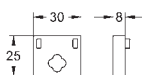

27 845 000

8,00

Euphoria Cube

Cale d'épaisseur