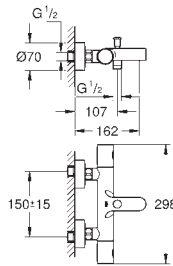

Référence No. Finition Prix € sans TVA

34 766 000 chromé 277,00

Grotherm 800 Cosmopolitan
Mitigeur thermostatique bain/douche 1/2"
montage mural
GROHE StarLight : chrome éclatant et durable
GROHE MetalGrip poignée ergonomique en métal
GROHE SafeStop : butée à 38°C
GROHE SafeStop Plus : limiteur optionnel température à 43°C
GROHE TurboStat Régulation thermostatique quasi-instantanée
robinet d'arrêt intégré
inverseur automatique bain/douche
GROHE EcoButton: poignée de débit avec touche éco et butée éco réglable
séparément
tête céramique 1/2", 180°
mousseur
clapet(s) anti-retour intégré(s) agréé Belgaqua
filtres intégrés
raccords S
rosace en métal
GROHE EcoJoy 100% de plaisir, jusqu'à 50% d'économie

24 057 001 chromé 180,50
24 057 DC1 supersteel 250,00
24 057 BE1 nickel 268,00
24 057 EN1 brushed nickel 285,50
24 057 GL1 cool sunrise 268,00
24 057 GN1 brushed cool sunrise 285,50
24 057 DA1 warm sunset 268,00
24 057 DL1 brushed warm sunset 285,50
24 057 A01 hard graphite 268,00
24 057 AL1 brushed hard graphite 285,50