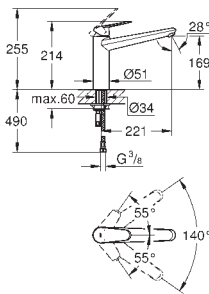

33 770 002

chromé

231,00

Eurodisc Cosmopolitan
Mitigeur évier

bec médium

monotrou

GROHE Starlight chrome éclatant et durable

GROHE SilkMove: cartouche en céramique 35 mm

mousseur

limiteur de débit ajustable

bec mobile

zone de rotation 140°

flexible(s) de raccordement souple(s)

GROHE FastFixation