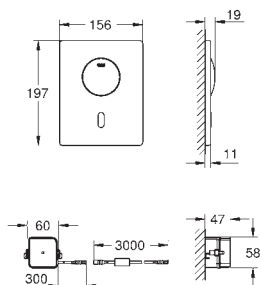

Tectron Skate

Commande infra-rouge pour WC

avec commande manuelle
avec capteur infrarouge pour la communication bidirectionnelle pour monitoring, configuration et entretien
avec transfo 100-230 V AC, 50-60 Hz, 6 V DC
simple touche Start/Stop
pour réservoir encastré universel ou équipant les bâtis-supports avec réservoir universel
servo-moteur
pour encastrement mural
fixation dissimulée
dimension de la plaque 156 x 197 mm
7 préprogrammations:
rinçage automatique
mode de nettoyage
prérinçage on/off
fonctions additionnelles et réglage précis via télécommande 36 407 001
- volume de rinçage réglable (3 - 9 l), à la main ou avec commande distance
marquage de conformité CE