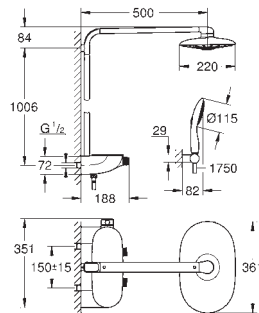

GROHE RAINSHOWER SYSTEM SMARTCONTROL

Référence No.

Finition

Prix € sans
TVA

26 250 000

chromé

1 566,00

Rainshower System SmartControl Duo 360 Système de douche avec mitigeur thermostatique

constitué de :

bras de douche de 500 mm horizontal
thermostat SmartControl
permet la sélection de la douche de tête et la douche à main
douche de tête Rainshower Duo 360, chromé
GROHE PureRain/GROHE Rain O²* et TrioMassage
Douche à main Power&Soul 115 mm (27 671 LS0)
- support pour douche à main (27 055)
- flexible Silverflex 1750 mm (28 388 000)
Débit minimum nécessaire 10 l/min

GROHE DreamSpray : répartition uniforme du flux entre tous les diffuseurs

GROHE StarLight : chrome éclatant et durable

GROHE CoolTouch Minimise les risques de brûlures

GROHE TurboStat Régulation thermostatique quasi-instantanée

GROHE EcoJoy 100% de plaisir, jusqu'à 50% d'économie

GROHE SafeStop : butée à 38°C

GROHE SafeStop Plus : limiteur optionnel température à 43°C

GROHE EasyReach tablette

GROHE SpeedClean : le calcaire disparaît en un tour de main

Inner WaterGuide longévité maximale

convient pour chauffe-eau instantané à partir de 18 kW/h

TwistFree : système anti-torsion

* A confirmer lors de la première installation, paramétrage d'usine : GROHE PureRain

DOUCHES