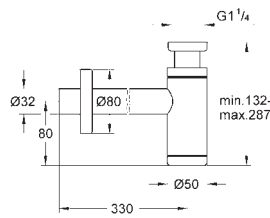

Siphon 1 1/4"
pour lavabo
laiton
bouchon métallique fileté pour le nettoyage
grande rosace de recouvrement
GROHE StarLight : chrome éclatant et durable

37 601 000 chromé 89,50

37 601 DC0 supersteel 160,50

37 601 AL0 brushed hard graphite 160,50