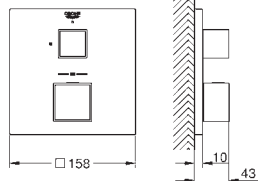

24 153 000 chromé 504,00

24 153 DC0 supersteel 706,00

24 153 AL0 brushed hard graphite 807,00

Grotherm Cube

Mitigeur de douche thermostatique pour SmartBox, pour 1 sortie avec robinet d'arrêt

à combiner impérativement avec :

GROHE Rapido SmartBox 35 600 000

GROHE TurboStat Régulation thermostatique quasi-instantanée

rosace avec **GROHE FastFixation** (fixations cachées)

rosace en métal, ajustable rétroactivement de 6°

GROHE SafeStop : butée à 38°C

GROHE SafeStop Plus limiteur optionnel température à 43°C ou 46°C

clapets anti-retour et filtres intégrés certifié BELGAQUA

robinet d'arrêt céramique, 120°

debit :

sortie B = 27 l/min

sortie C = 30 l/min

Attention : livré sans corps d'encastrement

35 600 000 82,50

GROHE Rapido SmartBox corps encastré universel

35 604 000 82,50

GROHE Rapido SmartBox corps encastré universel

édition professionnelle

disponible en mars 2021