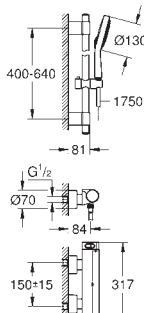

34 281 001

chromé

505,50

Grotherm 2000

Mitigeur thermostatique douche 1/2" avec ensemble de douche
constitué de :

Mitigeur thermostatique de douche Grotherm 2000 (34169)

Power&Soul Cosmopolitan shower set 130/600 mm rail (27 731 000)