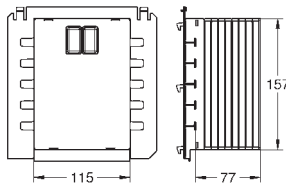

GROHE ACCESSOIRES POUR RÉSERVOIRS DE CHASSE

Référence No.

Finition

Prix € sans
TVA

40 911 000

15,50

Trappe de visite pour plaques de commande réduites
à combiner avec Rapid SL

40 950 000

chromé

18,50

idem, pour Rapid SL et Uniset avec 0.82 m/1.00 m hauteur d'installation