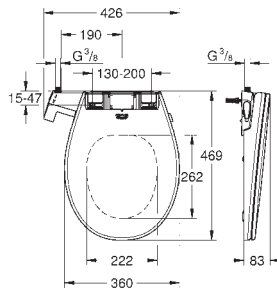

**Bau Céramique
Abattant lavant**
Siège abattant WC
2 bras de douche intime (1 mixte, 1 féminin)
Pré et post rinçage des buses de la douche à l'eau claire
Poignée latérale à commande manuelle - ne nécessite pas d'électricité
intensité du jet ajustable
siège et abattant Duroplast avec frein de chute
connexion 3/8"
contient:
plaque de fixation
filtre
pression: 0,1 - 1 MPa (1-10 bar)
conformité EN 1717

39 651 SH0 **blanc** **404,00**