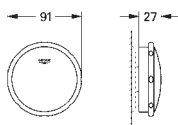

19 025 000	chromé	61,50

Talento
Vidage baignoire
set de finition
rosace
- commande de vidage
accessoires de montage
A associer à un vidage 28939 ou 28943
GROHE StarLight : chrome éclatant et durable