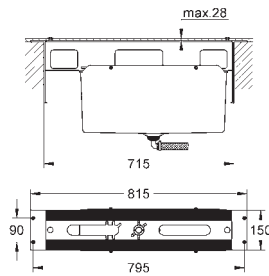

29 037 000

789,00

Châssis pour combiné Bain/Douche 4 et 5 trous sur tablette

constitué de :

- cadre de base avec plaque de fixation de robinetterie

- bac de récupération et d'évacuation des éclaboussures

Les bouchons pour couvrir les fixations à vis sont toujours de couleur chrome

45 388 000

96,50

Pieds de support