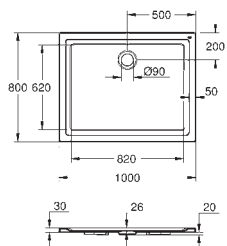

Bac de douche acrylique 800 x 1000

Dimensions: 800 x 1000 mm

Épaisseur : 30 mm

Matériel: Acrylique

Diamètre de l'évacuation : 90 mm

Recommandé en association avec le set d'évacuation vertical 49 533 000 et le set d'évacuation horizontal 49 534 000 (vendus séparément)

Matériaux d'installation recommandés

Mepa BW-5 Maxi set de pieds pour receveur de douche (#150130) et MEPA rails

muraux pour bac de douche (# 190032) ou MEPA cadre de montage (#150183)

Bande d'échancheite MEPA (#180040)

Installation Poresta recommandée - set # 17014412

Installation Schedel recommandée - set SD 90082

20 pièces par palette

CÉRAMIQUE