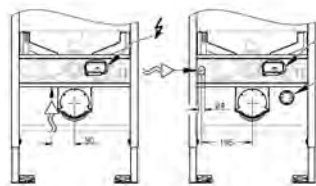

Bâti-support WC, hauteur d'installation 1,13M, avec prise et raccordement WC lavant fournis

avec réservoir GD 2, 6 - 9 l

Avec une prise de courant intégré pour connecter un WC douche

Adapté pour un WC douche

Gabarit fourni pour les petites plaques de commande taille S

pour mur porteur

châssis en acier finition époxy

pour cloison creuse, complètement pré-monté

sans tuyau de sortie

avec connexions fixes

avec réglage rapide et verrouillage de la hauteur jusqu'à 200 mm

livré avec matériel de fixation

homologué TÜV

livré avec tiges et écrous pour fixation de la cuvette WC

fixation céramique

écartement des fixations 180/230 mm

réglable en profondeur et en hauteur (200 mm)

réduction Ø 90/110 mm

garniture d'évacuation et d'alimentation

GD 2 réservoir 3 - 6 litre, contenant les caractéristiques suivantes :

réglage d'usine 3 et 6l

mécanisme à déclenchement pneumatique (AV1) pour plaque de commande

simple touche (interrompable) et double touche (interrompable)

Alimentation par droite, par le dessous ou par l'arrière

classe silence I DIN 41 09

isolé contre l'eau de condensation

rapide sans outil

trappe de visite:

- à monter sans outils

- fermé pendant phase de construction

pour montage vertical

Equerres murales 38 558 00M (vendu séparément)

Inclus : régulateur de débit

Réduit le débit de chasse

Évite les éclaboussures avec les WC sans brides

Régulation du débit facile via la trappe de visite sans retrait des valves