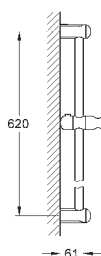

27 523 000

chromé

48,00

Tempesta

Barre de douche 600 mm

avec supports muraux, curseur et support orientable

GROHE StarLight : chrome éclatant et durable

27 524 000

chromé

51,50

Idem, 900 mm