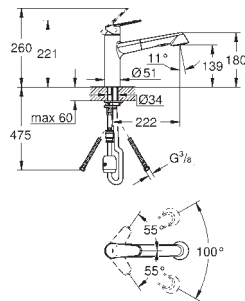

32 257 002

chromé

287,00

Eurodisc Cosmopolitan
Mitigeur évier

bec médium

monotrou

GROHE Starlight chrome éclatant et durable

GROHE SilkMove: cartouche en céramique 35 mm

douchette extractible (2 jets)

inverseur: brise jet/jet pluie **SpeedClean**

inversion automatique du jet pluie au mousseur

limiteur de débit ajustable

bec mobile

zone de rotation à 100°

protégé contre anti-retour

flexible(s) de raccordement souple(s)

GROHE FastFixation