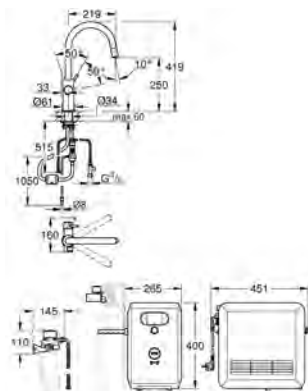

mousseur extractible

bec mobile

zone de rotation: 360°

circuits d'eau séparés pour l'eau filtrée et l'eau non filtrée flexible(s) de raccordement souple(s)

GROHE Blue Professional, unité réfrigérante

Capacité 12 litres d'eau gazeuse réfrigérée par heure

affichage coloré avec commande „push and turn“

270 Watt, 230 V, 50 Hz

type de protection IP 21

marquage de conformité CE

ouverture pour ventilation dans le fond de l'armoire indispensable

Configuration et surveillance de la capacité du filtre et de la bouteille de CO² à

partir de l'application GROHE Ondus App

notifications lorsque la capacité du filtre ou de CO₂ est faible

Possible surveillance supplémentaire via GROHE Blue Professional Browser-Monitor

Avec interfaces Bluetooth 4.0* et WIFI pour une communication des données sans fil

pour Apple** et Android

la portée Bluetooth (10 m) change selon le matériel utilisé et les murs entre émetteur et receveur

tête de filtre avec languette pour l'ajustement de la dureté de l'eau

GROHE Blue filtre, bouteille de CO₂ et cartouche de nettoyage ne sont pas

incluses et doivent être commandées séparément

filtres compatibles :

- filtre taille S, capacité 600 l à 20 dKH (40 404 001)
- filtre taille M, capacité 1500 l à 20 dKH (40 430 001)
- filtre taille L, capacité 2500 l à 20 dKH (40 412 001)
- filtre de carbon, capacité 3000 l (40 547 001)
- filtre de magnesium+, capacité 400 l à 17 dGH (40 691 002)

Exigences du système pour Apple

iPhone avec iOS 9.0 ou plus

Exigences du système pour Android

smartphone avec Android 4.3 ou plus

Les Smartphones et l'application GROHE Ondus App*** ne sont pas inclus dans la livraison et doivent être commandés séparément via un magasin Apple autorisé/ iTunes ou Google Play.

*Le Bluetooth est une marque déposée par Bluetooth SIG et l'utilisation de cette marque par GROHE AG est conforme à la licence. Les autres marques déposées sont celles de leur propriétaire respectif.

**Apple, le logo Apple, iPod, iPod Touch, iPhone and iTunes sont des marques déposées par Apple enregistrées aux Etats-Unis et autres pays. Apple n'est pas responsable de ce dispositif ou de sa conformité avec les normes de sécurité.

*** Disponible gratuitement par l'application iTunes ou Google Le robinet doit être pourvu d'un clapet anti-retour EA agréé Belgaqua