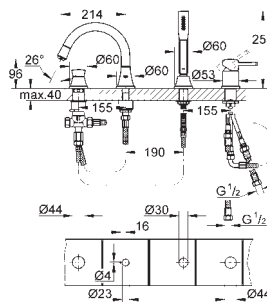

19 936 000 chromé 1 134,00
19 936 IGO chromé/doré 1 474,50

Grandera

Combiné monocommande 4 trous montage avec ou sans châssis

GROHE SilkMove: cartouche en céramique 46 mm

GROHE StarLight : chrome éclatant et durable