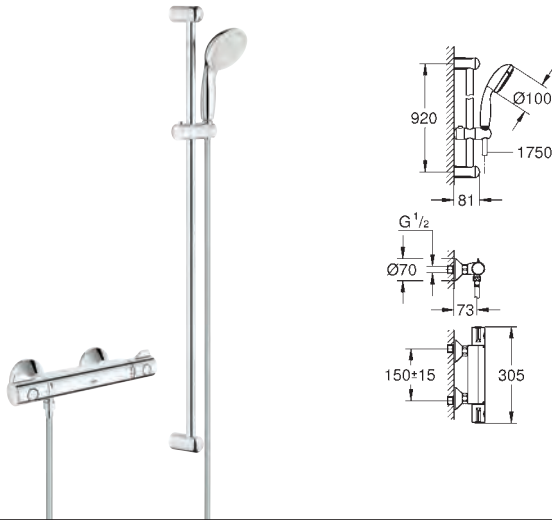

GROHE GROHTHERM 800

Référence No.

Finition

Prix € sans
TVA

34 566 001

chromé

242,00

Grohtherm 800

Mitigeur thermostatique douche 1/2" avec ensemble de douche
constitué de :

- Grohtherm 800 mitigeur thermostatique de douche 1/2" (34 558 000)
- Tempesta ensemble de douche II, 900 mm (27 646)

34 565 001

chromé

237,00

Grohtherm 800

Mitigeur thermostatique douche 1/2" avec ensemble de douche
constitué de :

- Grohtherm 800 mitigeur thermostatique de douche 1/2" (34 558 000)
- Tempesta II set douche, 600 mm (27 598)