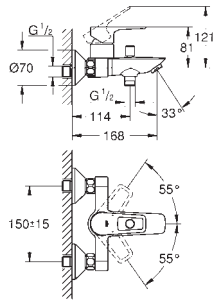

Référence No.

Finition

Prix € sans
TVA

23 602 001

chromé

98,50

BauLoop

Mitigeur monocommande 1/2" bain/douche

montage mural

levier en métal

GROHE Longlife cartouche céramique 35 mm

limiteur de course

GROHE StarLight : chrome éclatant et durable

limiteur de débit ajustable

inverseur automatique bain/douche

bec avec mousseur

départ douche en bas 1/2"

protégé contre anti-retour

raccords S

Rosace métallique

édition professionnelle