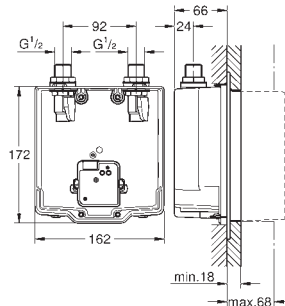

36 339 001

249,00

Eurosmart Cosmopolitan E Set de pré-montage

avec mitigeur
montage encastré
convient pour les sets d'installation finale IR
2 robinets d'arrêt
boîtier pour mitigeur
clapets anti-retour
boîtier de connection pour alimentation électrique
convient pour :
36 315 000, 36 412 000, 36 376 000
permet l'étanchéité du mur autour du corps
Avec natte d'étanchéité