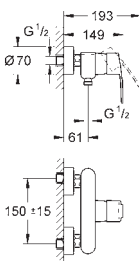

32 229 002

chromé

135,00

Eurostyle Cosmopolitan
Mitigeur monocommande 1/2" douche

montage mural

levier en métal

GROHE SilkMove: cartouche en céramique 46 mm

GROHE StarLight: chrome éclatant et durable

limiteur de débit ajustable

débit minimal réglable à 2,5 l/min

départ de douche 1/2" en dessous

clapet anti-retour intégré

raccords S

protégé contre anti-retour

limiteur de température en option (08 791 000)

classe de bruit I conforme à DIN 4109