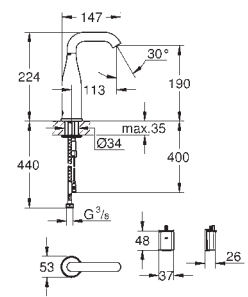

36 446 000

chromé

623,50

Essence E

Robinet électronique infrarouge sans mitigeur

avec capteur infrarouge pour la communication bidirectionnelle pour monitoring, configuration et entretien pour eau froide ou prémitigée

pile lithium 6V, type CR-P2

durée de vie de la batterie: approx. 7 ans (150 utilisations/jour)

GROHE StarLight : chrome éclatant et durable

zone de rotation réglable: 0° / 150° / 360°

Jet laminaire 5 l/min

flexible de raccordement souple

filtre(s) intégré(s)

avec électrovanne magnétique

batterie externe

GROHE FastFixation

voyant indicateur pile déchargée

7 préprogrammations:

rinçage automatique

désinfection thermique

mode de nettoyage

fonctions additionnelles et réglage précis via télécommande 36 407 001

marquage de conformité CE

classe de bruit I conforme à DIN 4109

protection robinetterie de type IP 59K

pression minimale recommandée 1.0 bar