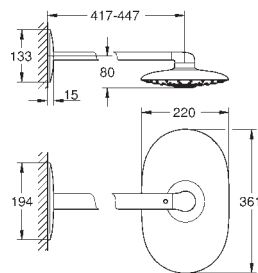

GROHE RAINSHOWER SYSTEM SMARTCONTROL

Référence No.

Finition

Prix € sans
TVA

26 254 LS0

moon white

650,00

Rainshower Duo 360