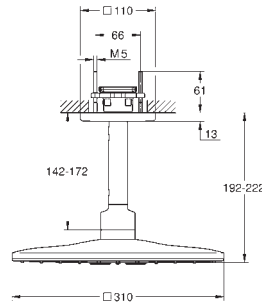

Inner WaterGuide longévité maximale

Nécessite le corps encastré 26 483 000 ou 26 484 000 - à commander séparément

GROHE DOUCHES DE TÊTE

Référence No.

Finition

Prix € sans
TVA

26 481 LS0

moon white