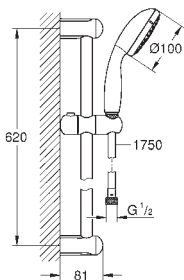

27 927 001 chromé 74,00
idem, avec écoulement non-restreint

27 645 001 chromé 72,50

Tempesta 100
Set de douche, 4 jets
constitué de :
douchette (28 421 002)
Barre de douche 600 mm (27 523)
- flexible Relexaflex 1750 mm (28 154)
GROHE EcoJoy limiteur de débit 9,5 l/min
GROHE DreamSpray : répartition uniforme du flux entre tous les diffuseurs
GROHE StarLight : chrome éclatant et durable
GROHE SpeedClean : le calcaire disparaît en un tour de main
Inner WaterGuide longévité maximale
ShockProof anneau en silicone