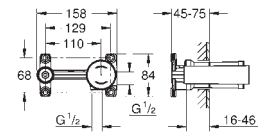

23 571 000

238,00

Corps encastré pour mitigeur monocommande 1/2"

montage 2 trous

montage encastré

livré sans set de finition

GROHE SilkMove: cartouche en céramique 35 mm

limiteur de débit ajustable

limiteur de course

bec peut être mis à gauche ou à droite

laiton

gabarit de montage

permet l'étanchéité du mur autour du corps

Avec natte d'étanchéité