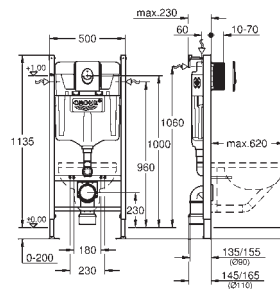

38 745 001

chromé

231,00

Rapid SL

3 en 1 set pour WC, hauteur 1,13 m

avec réservoir GD 2, 6 - 9 l

constitué de :

Rapid SL pour WC (38 840 000)

Plaque de commande Skate Air, chromé, installation verticale (38 505 000)

Rapid SL équerre murale (38 558 00M)