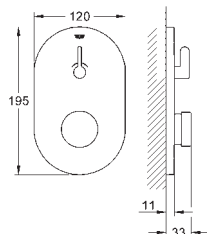

Eurosmart Cosmopolitan T
Robinetterie temporisée avec mitigeur et limiteur de température adaptable
GROHE StarLight : chrome éclatant et durable
rosace chromée
durée d'écoulement: court - moyen - long (réglage usine: moyen), ± 7, 15 ou 30 sec (dépendant de la pression)
pour pression entre 0.5 et 6 bars
filtres intégrés
set d'installation pour boîtier d'encastrement
36 322 001
attention : livré sans le corps encastré