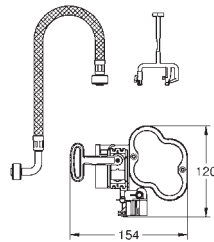

Radio-électronique

pour wc avec système de rinçage GD2
module de réception 868,4 MHz
pour Interrupteur mural sans fil 39 142 000
pour bras de support avec émetteur de Hewi, Keuco, Lehnen, Normbau, Pressalit, AMS, Deubad, Erlau, FRELU, FSB
servo-moteur
box de batteries intégré 4 x 1,5 V Mono D (LR20)
Volume de chasse ajustable
72 h rinçage activable
double chasse possible (6/3 ou 9/4,5l)
pas compris: plaque de commande ou batteries
marquage de conformité CE

38 934 SD0

RealSteel

551,00