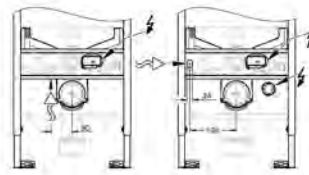

Rapid SLX

3 en 1 set pour WC, hauteur 1,13 m

avec réservoir GD 2, 6 - 9 l

constitué de :

Rapid SLX élément pour WC (39 596 000) avec prise de courant intégrée

Rapid SL équerre murale (38 558 00M)

Set d'isolation phonique pour WC (37 131 000)

Inclus : régulateur de débit