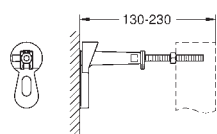

GROHE RAPID SL POUR URINOIR

Référence No.

Finition

Prix € sans
TVA

38 558 00M

14,50

Rapid SL
équerre murale

Pour montage apparent
Pour fixation en appui sur mur ou cloison
Réglage en profondeur en continu 130 - 230 mm
livré avec matériel de fixation
2 pièces

42 824 000

473,00