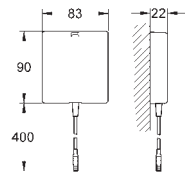

36 338 000

Alimentation électrique à encastrer
à associer avec infra rouge pour lavabo (un seul détecteur)
Alimentation électrique à découpage avec
tension de service 100-230 V AC, 50 - 60 Hz
pour boîte d'encastrement avec couvercle et décharge de traction

102,50