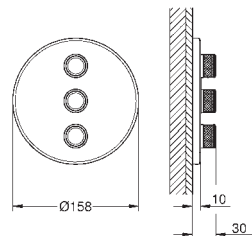

Grohtherm SmartControl
Set de finition avec 3 sorties
à combiner impérativement avec :
GROHE Rapido SmartBox 35 600 000
Rosace murale en métal avec **GROHE FastFixation**,
ajustable rétroactivement de 6°
rosace 10 mm
GROHE StarLight : chrome éclatant et durable
1 Bouton poussoir **SmartControl** pour ON-OFF, tourner pour l'ajustement du débit EcoJoy au débit maximum pictogrammes échangeables
GROHE ProGrip avec surface moletée
Sorties multiples pouvant être utilisées simultanément
Attention : livré sans corps d'encastrement
débit :
Sortie D = 28 l/min
Sortie E = 28 l/min
Sortie A = 28 l/min
Sortie D+E+A = 65 l/min

35 600 000		82,50
GROHE Rapido SmartBox corps encastré universel		

35 604 000		82,50
GROHE Rapido SmartBox corps encastré universel édition professionnelle disponible en mars 2021