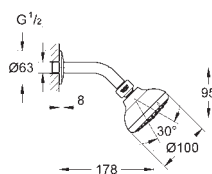

26 088 001

chromé

65,00

Tempesta 100

Set de douche 3 jets

GROHE Rain O², Rain, Massage

rotule réglable à +/- 15°

Bras de douche avec filetage 1/2"

rosace

GROHE DreamSpray : répartition uniforme du flux entre tous les diffuseurs

GROHE StarLight : chrome éclatant et durable

GROHE SpeedClean : le calcaire disparaît en un tour de main

Inner WaterGuide longévité maximale