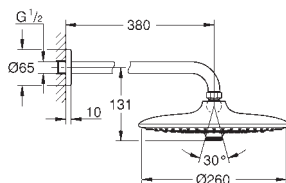

Euphoria 260

Set de douche de tête, 380 mm, 3 jets

constitué de :

Douche de tête Euphoria 260 (26 457 000)

3 jets :

- Rain, SmartRain, Jet
- bras de douche Rainshower 380 mm (28 361 000)

GROHE EcoJoy limiteur de débit 9,5 l/min

GROHE DreamSpray : répartition uniforme du flux entre tous les diffuseurs

GROHE StarLight : chrome éclatant et durable

GROHE SpeedClean : le calcaire disparaît en un tour de main

Inner WaterGuide longévité maximale

adapté pour les chauffe-eau instantanés

26 458 000 **chromé** **233,50**
idem, avec écoulement non-restreint

26 461 000 **chromé** **185,50**