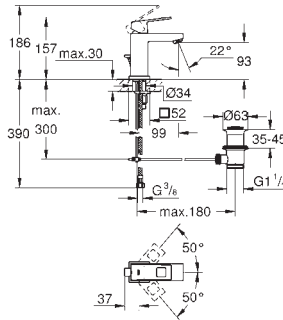

23 127 00E chromé 220,00
Eurocube
Mitigeur monocommande lavabo
Taille S
monotrou
levier en métal
GROHE SilkMove : cartouche en céramique 28 mm
GROHE StarLight : chrome éclatant et durable
GROHE EcoJoy SpeedClean mousseur 5,7 l/min
GROHE FastFixation Plus
vidage automatique 1 1/4"
flexible(s) de raccordement souple(s)
23 127 000 chromé 219,00
23 127 DC0 supersteel 307,00
23 127 AL0 brushed hard graphite 350,50
Idem, avec écoulement non-restreint