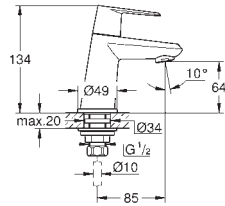

GROHE EURODISC COSMOPOLITAN

Référence No. Finition Prix € sans TVA

23 051 002 chromé 114,00

Eurodisc Cosmopolitan
Robinet lave-mains
Taille XS
monotrou
levier en métal
tête céramique 1/2", 90°
GROHE StarLight : chrome éclatant et durable
GROHE EcoJoy SpeedClean mousseur 5,7 l/min
écrou de raccord 1/2" x 10,5 mm