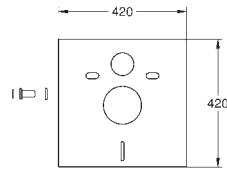

GROHE RAPID SL ACCESSOIRES

Référence No.

Finition

Prix € sans
TVA

37 131 000

Set d'isolation phonique
pour WC
2 douilles caoutchouc

4,00