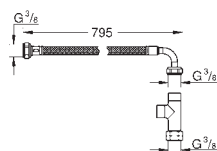

Set : flexible et T
Pour abattant lavant
constitué de :
raccord en T 3/8"
flexible de raccordement souple
795 mm
3/8" x 3/8"

CÉRAMIQUE