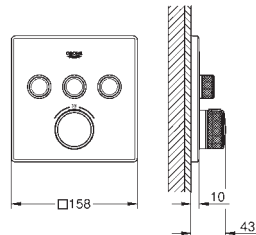

35 600 000 82,50

GROHE Rapido SmartBox corps encastré universel

35 604 000 82,50

GROHE Rapido SmartBox corps encastré universel
édition professionnelle
disponible en mars 2021