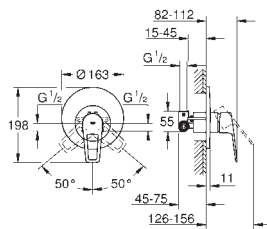

29 080 001

chromé

116,50

BauLoop
Mitigeur monocommande 1/2" douche

montage encastré

constitué de :

set de finition

levier en métal

corps encastré

GROHE Longlife cartouche céramique 46 mm

GROHE StarLight : chrome éclatant et durable

limiteur de débit ajustable

étanchéité rosace et manette

Limiteur de course en option (46 375 000)

édition professionnelle