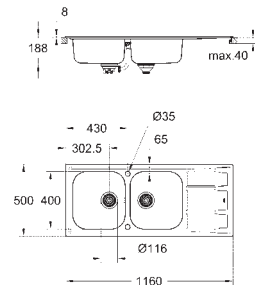

31 570 SD0

RealSteel

255,50

Concetto

Evier et mitigeur monocommande bundle

constitué de :

K400 évier acier inoxydable avec panier (31 566 SD0)

Concetto mitigeur monocommande (32 663 003)

bec haut

monotrou

GROHE StarLight : chrome éclatant et durable

GROHE SilkMove: cartouche en céramique 35 mm

mousseur extractible

limiteur de débit ajustable

bec mobile

zone de rotation: 360°

protégé contre anti-retour

flexible(s) de raccordement souple(s)

GROHE FastFixation

nombre de supports de montage inclus (encastré par dessus): 6