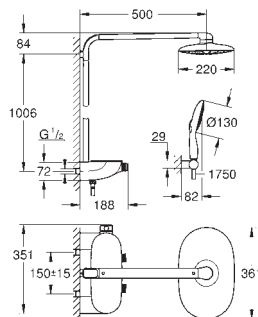

GROHE RAINSHOWER SYSTEM SMARTCONTROL

Référence No.

Finition

Prix € sans
TVA

26 361 000

chromé

1 417,50

Rainshower System SmartControl Mono 360 Système de douche avec mitigeur thermostatique

constitué de :

bras de douche de 500 mm horizontal
thermostat SmartControl

permet la sélection de la douche de tête et la douche à main

douche de tête Rainshower Mono 360, chromé

GROHE PureRain/GROHE Rain O²*

Douchette Power&Soul 130 , blanche (27 673 LS0)

- support pour douche à main (27 055)

- flexible Silverflex 1750 mm (28 388 000)

Débit minimum nécessaire 10 l/min

GROHE DreamSpray : répartition uniforme du flux entre tous les diffuseurs

GROHE StarLight : chrome éclatant et durable

GROHE CoolTouch Minimise les risques de brûlures

GROHE TurboStat Régulation thermostatique quasi-instantanée

GROHE EcoJoy 100% de plaisir, jusqu'à 50% d'économie

GROHE SafeStop : butée à 38°C

GROHE SafeStop Plus : limiteur optionnel température à 43°C

GROHE EasyReach tablette

GROHE SpeedClean : le calcaire disparaît en un tour de main

Inner WaterGuide longévité maximale

convient pour chauffe-eau instantané à partir de 18 kW/h

TwistFree : système anti-torsion

* A confirmer lors de la première installation, paramétrage d'usine : GROHE PureRain

26 361 LS0

moon white

1 418,00