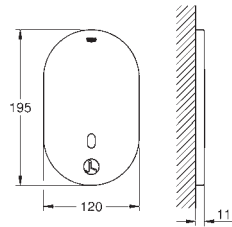

GROHE BLUETOOTH MONITORING

Référence No.

Finition

Prix € sans
TVA

36 415 000

chromé

687,50

Eurosmart Cosmopolitan E Bluetooth

Infrarouge pour thermostatique douche encastré

Avec capteur infrarouge et module Bluetooth pour communication bi-directionnelle. Pour configuration de monitoring pour installation encastrée
box 36 416 001

GROHE StarLight : chrome éclatant et durable
rosace chromée

avec Bluetooth 4.0* pour la communication de données sans fil pour Apple** et Android

la portée Bluetooth (10 m) change selon le matériel utilisé et les murs entre émetteur et receveur

monitoring

Produits protégés par mot de passe

l'application peut détecter tous les produits Bluetooth GROHE

cycles de rinçages automatiques et minuteur

usage par jour / 30 jours

Cycles de désinfection thermique

configuration

arrêt retardé

rinçage automatique, désinfection thermique

mode de nettoyage

2 minuteurs on/off

Identification par nom

service

Paramétrage de 3 profils

reset des réglage sur les paramétrage d'usine

version logiciel

marquage de conformité CE

***Le matériel mobile et les applications GROHE IR Remote ne sont pas inclus dans la livraison. Ils doivent être achetés séparément en boutique Apple/iTunes.

*Le Bluetooth est une marque déposée par Bluetooth SIG et l'utilisation de cette marque par GROHE AG est conforme à la licence. Les autres marques déposées sont celles de leur propriétaire respectif.

**Apple, le logo Apple, iPod, iPod Touch, iPhone and iTunes sont des marques déposées par Apple enregistrées aux Etats-Unis et autres pays. Apple n'est pas responsable de ce dispositif ou de sa conformité avec les normes de sécurité.

*** Disponible gratuitement par l'application iTunes ou Google

36 416 001

707,50

Eurosmart Cosmopolitan E

Corps encastré pour mitigeur digital mural Lavabo ou Bain pour douche

avec mitigeur thermostatique pré-réglable et invisible

Pour infra-rouge 36 415 000 et 36 463 000

2 robinets d'arrêt

clapets anti-retour avec filtres

boîtier de connection pour alimentation électrique

avec transformateur 100-240 V AC, 50-60 Hz, 6,75 V DC

permet l'étanchéité du mur autour du corps

Avec natte d'étanchéité