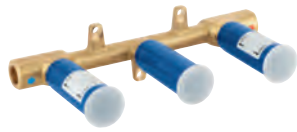

GROHE ATRIO

Référence No.

Finition

Prix € sans
TVA

29 025 002

252,00

**Corps encastré 1/2" pour mélangeur
3 trous mural**

montage encastré
livré sans set de finition
profondeur d'encastrément 43 - 85 mm
laiton
gabarit de montage
permet l'étanchéité du mur autour du corps
Avec natte d'étanchéité