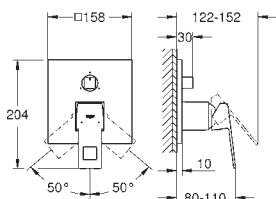

GROHE EUROCUBE JOY

Référence No. Finition Prix € sans TVA

24 094 000 chromé 228,00

Eurocube

Mitigeur monocommande avec inverseur 3 voies

à combiner impérativement avec :

GROHE Rapido SmartBox 35 600 000

GROHE SilkMove: cartouche en céramique 46 mm

rosace avec **GROHE FastFixation** (fixations cachées)

rosace en métal, ajustable rétroactivement de 6°

levier en métal

inverseur 3 voies

debit :

sortie A = 27 l/min

sortie B = 27 l/min

sortie C = 27 l/min

Attention : livré sans corps d'encastrement

35 600 000 82,50

GROHE Rapido SmartBox corps encastré universel

35 604 000 82,50

GROHE Rapido SmartBox corps encastré universel

édition professionnelle

disponible en mars 2021