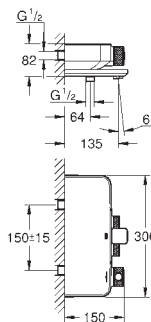

Grotherm SmartControl
Mitigeur thermostatique bain/douche 1/2"
montage mural

GROHE CoolTouch Minimise les risques de brûlures

GROHE StarLight : chrome éclatant et durable

GROHE SafeStop : butée à 38°C

GROHE SafeStop Plus : limiteur optionnel température à 43°C

GROHE TurboStat Régulation thermostatique quasi-instantanée

GROHE ProGrip avec surface moletée

1 Bouton poussoir **SmartControl** pour ON-OFF, tourner

pour l'ajustement du débit EcoJoy au débit maximum

GROHE EasyReach shower tray intégré

départ de douche 1/2" en dessous

bec bain avec mousseur

clapets anti-retour et filtres intégrés certifié BELGAQUA

protégé contre anti-retour

34 721 000

chromé

500,00