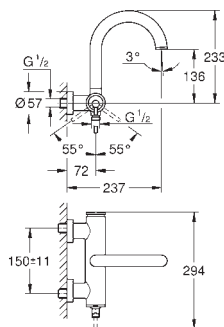

32 652 003	chromé	586,00
32 652 DC3	supersteel	820,50
32 652 GL3	cool sunrise	879,00
32 652 DA3	warm sunset	879,00
32 652 AL3	brushed hard graphite	937,50

Atrio
Mitigeur monocommande 1/2" bain/douche
montage mural

GROHE SilkMove: cartouche en céramique 35 mm

GROHE StarLight : chrome éclatant et durable

limiteur de débit ajustable

inverseur automatique bain/douche

bec coulé

mousseur

raccords S à rosaces

protégé contre anti-retour