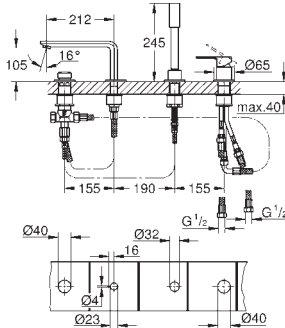

19 577 001	chromé	935,00
19 577 DC1	supersteel	1 309,00
19 577 AL1	brushed hard graphite	1 497,00

Lineare Combiné monocommande 4 trous montage avec ou sans châssis

GROHE SilkMove: cartouche en céramique 35 mm
limiteur de course
GROHE StarLight : chrome éclatant et durable
bec bain
organe de commande mitigeur monocommande
levier en métal
bec de remplissage baignoire avec mousseur
inverseur bain/douche
douche à main Sena (26 465)
flexible métallique 2000 mm
flexible(s) de raccordement souple(s)
raccord pour flexible douchette
protégé contre anti-retour
peut être combiné avec 29 037 000 (optionnel)

29 037 000		789,00

Châssis pour combiné Bain/Douche 4 et 5 trous sur tablette

constitué de :
- cadre de base avec plaque de fixation de robinetterie
- bac de récupération et d'évacuation des éclaboussures
Les bouchons pour couvrir les fixations à vis sont toujours de couleur chrome