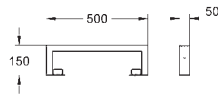

38 629 000

55,00

Rapid SL
Rallonge d'alimentation

pour les constructions de sol de 200 à 350 mm
livré avec matériel de fixation
ne convient pas aux éléments de projet