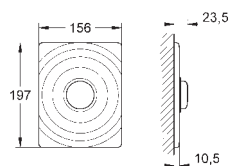

37 069 000

chromé

120,00

Surf
Plaque de commande
montage vertical
156 x 197 mm
pour robinet de chasse encastré 6 - 9 l
laiton
commande par bouton-poussoir
Cadre de fixation
fixation dissimulée
GROHE StarLight : chrome éclatant et durable