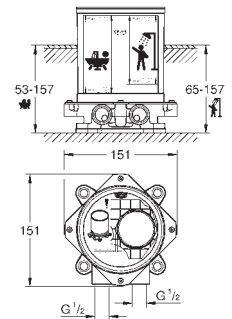

45 984 001

470,00

Platine support 1/2"

Platine support pour bec bain et douche hors sol

livré sans set de finition

plaque de montage avec ajustement 360° horizontalement et 3° verticalement

profondeur d'encastrement 53-157 mm

profondeur d'installation 65-157 mm pour mitigeur

douche, compensation de profondeur 92 mm

deux 1/2" raccords (chaud / froid)

kit de rinçage

joint d'étanchéité

livré avec matériel de fixation