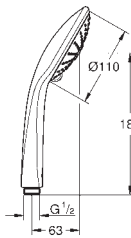

27 239 000

chromé

64,50

Euphoria 110 Massage

Douche à main 3 jets

Rain, Massage, SmartRain

GROHE EcoJoy limiteur de débit 9,5 l/min

GROHE DreamSpray : répartition uniforme du flux entre tous les diffuseurs

GROHE SprayDimmer contrôle du débit

GROHE StarLight : chrome éclatant et durable

GROHE SpeedClean : le calcaire disparaît en un tour de main

Inner WaterGuide longévité maximale

27 221 000

chromé

58,00

Idem, avec écoulement non-restreint