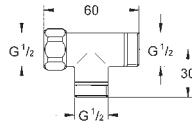

28 874 000

chromé

17,50

Raccordement T 1/2"
pour raccordement d'un vidangeur sur un robinet bain ou bain/douche
écrou flottant 1/2"
GROHE StarLight : chrome éclatant et durable