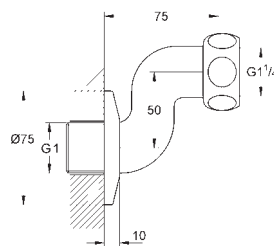

12 411 000

chromé

199,00

Raccord S mural

écrou 1 1/4" x 1" M

excentricité 50 mm

rosace à visser

pour Grotherm XL 1", 35 085 000

GROHE StarLight : chrome éclatant et durable

unité d'emballage: 1 pièce