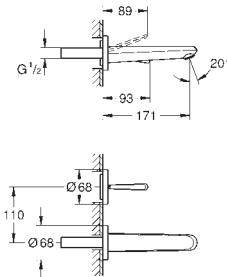

19 968 000

chromé

241,00

Eurodisc Joy
Mitigeur monocommande 2 trous lavabo
Taille M

montage mural
à combiner impérativement avec : 23 429 000
attention : livré sans le corps encastré
GROHE StarLight : chrome éclatant et durable
GROHE EcoJoy SpeedClean mousseur 5,7 l/min
entr'axe: 110 mm
saillie: 171 mm