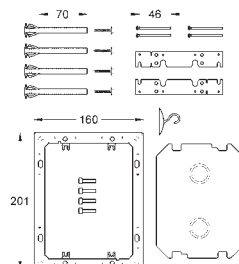

38 957 000

chromé

113,50

Set de montage

pour Skate Cosmopolitan - verre, bois ou cuir

pour mécanisme pneumatique

monture en matériel synthétique, chromé

profondeur minimale du carrelage 8 mm

montage horizontal ou vertical

protection plaque

outil de montage

livré avec matériel de fixation