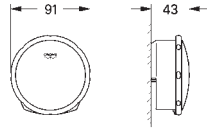

GROHE TALENTOFILL

Référence No. Finition Prix € sans TVA

19 952 000	chromé	176,00
19 952 DC0	supersteel	246,50
19 952 BE0	nickel	264,00
19 952 EN0	brushed nickel	282,00
19 952 GL0	cool sunrise	264,00
19 952 GN0	brushed cool sunrise	282,00
19 952 DA0	warm sunset	264,00
19 952 DL0	brushed warm sunset	282,00
19 952 A00	hard graphite	264,00
19 952 AL0	brushed hard graphite	282,00

Talentofill pour garniture de remplissage, de vidage et de trop-plein

set de finition

constitué de :

rosace

- mousseurs

- commande de vidage

accessoires de montage

à combiner avec un Talentofill 28 990 000 ou 28 991 000

GROHE StarLight : chrome éclatant et durable