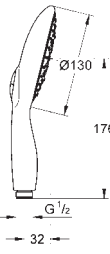

27 672 000 chromé 95,50
27 672 PV0 chromé/grès 106,50
27 672 DR0 chromé/craie 106,50
27 672 HF0 chromé/argile 106,50
27 672 TN0 chromé/ardoise 106,50
27 672 XH0 granite 106,50

Power&Soul 130
Douche à main
GROHE Rain O², Rain, Bokoma Spray, Jet
GROHE DreamSpray : répartition uniforme du flux entre tous les diffuseurs
GROHE One-click showering sélection de jets par bouton-poussoir
GROHE StarLight : chrome éclatant et durable
GROHE SpeedClean : le calcaire disparaît en un tour de main
Inner WaterGuide longévité maximale