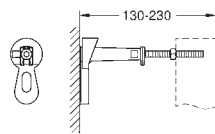

Rapid SL

équerre murale

Pour montage apparent

Pour fixation en appui sur mur ou cloison

Réglage en profondeur en continu 130 - 230 mm

livré avec matériel de fixation

2 pièces

42 333 000

11,00