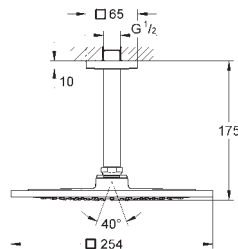

GROHE DOUCHES DE TÊTE

Référence No.

Finition

Prix € sans
TVA

26 070 000

chromé

510,50

Rainshower F-Series 10" 254 x 254
Set de douche de tête 275 mm, 1 jet

constitué de :

- douche de tête Rainshower F 254 x 254 mm, 1 jet : Rain (27 285 000)
en métal

1 jet : **Rain**

- bras de douche Rainshower, saillie: 275 mm (27 488 000)

GROHE EcoJoy limiteur de débit 9,5 l/min

GROHE DreamSpray : répartition uniforme du flux entre tous les diffuseurs

GROHE StarLight : chrome éclatant et durable

GROHE SpeedClean : le calcaire disparaît en un tour de main

26 071 000

chromé

510,50

Rainshower F-Series 10"
Set de douche de tête, 142 mm, 1 jet

constitué de :

- douche de tête Rainshower F 254 x 254 mm, 1 jet : Rain (27 285 000)
en métal

1 jet : **Rain**

- bras de douche Rainshower, saillie:142 mm (27 485 000)

GROHE EcoJoy limiteur de débit 9,5 l/min

GROHE DreamSpray : répartition uniforme du flux entre tous les diffuseurs

GROHE StarLight : chrome éclatant et durable

GROHE SpeedClean : le calcaire disparaît en un tour de main

26 064 000

chromé

581,50

Rainshower Allure 230
Set de douche de tête, 286 mm, 1 jet

constitué de :

- douche de tête Rainshower, Ø 230 mm (27 480 000)
en métal

1 jet : **Rain**

- bras de douche Rainshower, saillie: 286 mm (27 709 000)

GROHE EcoJoy limiteur de débit 9,5 l/min

GROHE DreamSpray : répartition uniforme du flux entre tous les diffuseurs

GROHE StarLight : chrome éclatant et durable

GROHE SpeedClean : le calcaire disparaît en un tour de main

26 065 000

chromé

529,50

Rainshower Allure 230
Set de douche de tête plafond 154 mm, 1 jet

constitué de :

- douche de tête Rainshower, Ø 230 mm (27 480 000)
en métal

1 jet : **Rain**

- bras de douche Rainshower, saillie: 154 mm (27 711 000)

GROHE EcoJoy limiteur de débit 9,5 l/min

GROHE DreamSpray : répartition uniforme du flux entre tous les diffuseurs