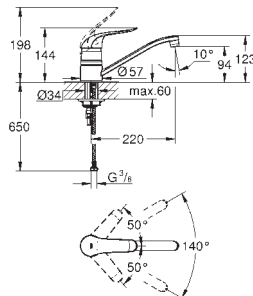

32 870 000

chromé

100,00

**Euroeco Special
Levier 115 mm**

pour mitigeur Euroeco Spécial
GROHE StarLight : chrome éclatant et durable

32 871 000

chromé

117,50

Idem, longueur 160 mm