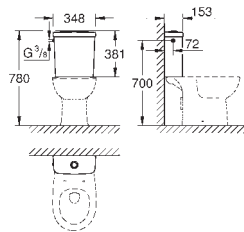

39 437 000

blanc

108,50

**Bau Céramique
Réservoir de chasse d'eau**

Alimentation latérale
Mécanisme de chasse inclus
en céramique sanitaire