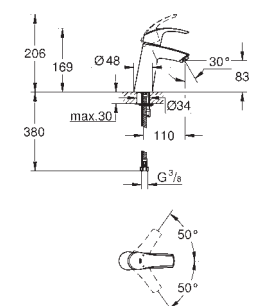

23 324 001 chromé 104,50

Eurosmart
Mitigeur monocommande lavabo
Taille M
monotrou
levier en métal
GROHE SilkMove : cartouche en céramique 28 mm
limiteur de course
GROHE StarLight : chrome éclatant et durable
GROHE EcoJoy : mousseur économique, 5,7 l/min
GROHE FastFixation installation rapide
corps lisse
flexible(s) de raccordement souple(s)