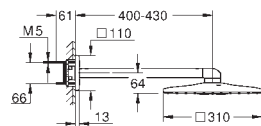

GROHE DOUCHES DE TÊTE

Référence No.

Finition

Prix € sans
TVA

DOUCHES

26 477 LS0

moon white

704,50

Rainshower SmartActive 310

Set douche de tête 142 mm, 2 jets

constitué de :

douche de tête Rainshower SmartActive 310, blanche

2 jets :

GROHE PureRain, ActiveRain

Bras de douche plafonnier 142 mm

GROHE DreamSpray : répartition uniforme du flux entre tous les diffuseurs

GROHE Starlight chrome éclatant et durable

GROHE SpeedClean : le calcaire disparaît en un tour de main

Inner WaterGuide longévité maximale

Nécessite le corps encastré 26 483 000 ou 26 484 000 - à commander séparément

26 479 000

chromé

565,50

26 479 DC0

supersteel

791,00

26 479 GN0

brushed cool sunrise

961,00

26 479 DL0

brushed warm sunset

961,00

26 479 A00

hard graphite

891,50

26 479 AL0

brushed hard graphite

961,00

Rainshower SmartActive 310 Cube

Set de douche de tête 430 mm, 2 jets

constitué de :

douche de tête Rainshower SmartActive 310 Cube

2 jets :

GROHE PureRain, ActiveRain

Bras de douche horizontal 430 mm

GROHE DreamSpray : répartition uniforme du flux entre tous les diffuseurs

GROHE StarLight : chrome éclatant et durable

GROHE SpeedClean : le calcaire disparaît en un tour de main

Inner WaterGuide longévité maximale

Nécessite le corps encastré 26 483 000 ou 26 484 000 - à commander séparément

26 479 LS0

moon white

733,00

Rainshower SmartActive 310 Cube

Set de douche de tête 430 mm, 2 jets

constitué de :

douche de tête Rainshower SmartActive 310 Cube, blanche

2 jets :

GROHE PureRain, ActiveRain

Bras de douche horizontal 430 mm

GROHE DreamSpray : répartition uniforme du flux entre tous les diffuseurs

GROHE StarLight : chrome éclatant et durable

GROHE SpeedClean : le calcaire disparaît en un tour de main

Inner WaterGuide longévité maximale