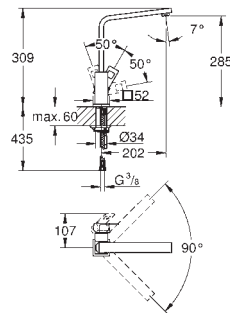

31 255 000
31 255 DC0

chromé
supersteel

259,00
337,00

Eurocube
Mitigeur évier
bec haut
monotrou

GROHE Starlight chrome éclatant et durable
GROHE SilkMove : cartouche en céramique 28 mm mousseur
bec mobile
zone de rotation: 360°
flexible(s) de raccordement souple(s)
GROHE FastFixation

CUISINE