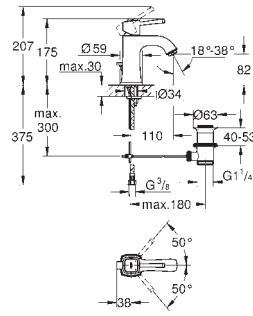

GROHE GRANDERA

Référence No.

Finition

Prix € sans
TVA

23 303 000
23 303 IGO

chromé
chromé/doré

367,50
478,50

Grandera
Mitigeur monocommande lavabo
Taille M

monotrou

GROHE SilkMove : cartouche en céramique 28 mm

GROHE StarLight : chrome éclatant et durable

GROHE EcoJoy 100% de plaisir, jusqu'à 50% d'économie

GROHE FastFixation installation rapide

GROHE AquaGuide mousseur ajustable

vidage automatique 1 1/4"

flexible(s) de raccordement souple(s)