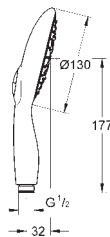

27 673 LS0 moon white 101,00

Power&Soul 130
Douchette 4+ jets, blanc
GROHE Rain O², Rain, Bokoma Spray, Jet
GROHE EcoJoy limiteur de débit 9,5 l/min
GROHE DreamSpray : répartition uniforme du flux entre tous les diffuseurs
GROHE One-click showering sélection de jets par bouton-poussoir
GROHE StarLight : chrome éclatant et durable
GROHE SpeedClean : le calcaire disparaît en un tour de main
Inner WaterGuide longévité maximale
système de montage universel: s'associe avec tous les flexibles de douche adapté pour les chauffe-eau instantanés