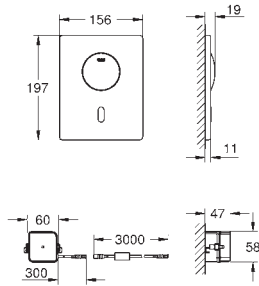

GROHE BLUETOOTH MONITORING

Référence No.

Finition

Prix € sans
TVA

37 504 000

chromé

1 101,00

Tectron Skate Bluetooth Commande infra-rouge pour WC

pour réservoir encastré universel ou équipant les bâtis-supports avec réservoir universel

avec transformateur 100-240 V AC, 50-60 Hz, 6,75 V DC

Avec capteur infrarouge et module Bluetooth pour communication bi-directionnelle. Pour configuration de monitoring avec commande manuelle

GROHE Starlight chrome éclatant et durable

dimension de la plaque 156 x 197 mm

servo-moteur

avec Bluetooth 4.0* pour la communication de données sans fil

pour Apple** et Android

la portée Bluetooth (10 m) change selon le matériel utilisé et les murs entre

émetteur et receveur

monitoring

Produits protégés par mot de passe

l'application peut détecter tous les produits Bluetooth GROHE

cycles de rinçages automatiques et minuteur

usage par jour / 30 jours

configuration

Plage de détection et arrêt retardé

rinçage automatique mode de nettoyage

2 minuteurs on/off

Identification par nom

service

Paramétrage de 3 profils

reset des réglage sur les paramétrage d'usine

version logiciel

marquage de conformité CE