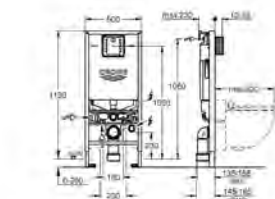

Rapid SLX

3 en 1 set pour WC, hauteur 1,13 m

avec réservoir GD 2, 6 - 9 l

constitué de :

Rapid SLX élément pour WC (39 596 000) avec prise de courant intégrée

Rapid SL équerre murale (38 558 00M)

Set d'isolation phonique pour WC (37 131 000)

Inclus : régulateur de débit