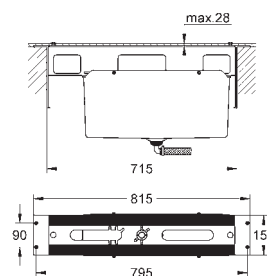

45 388 000 96,50

Pieds de support