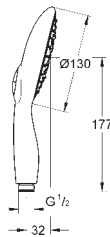

27 673 000 chromé 95,50

Power&Soul 130
Douchette 4+ jets, gris
GROHE Rain O², Rain, Bokoma Spray, Jet
GROHE EcoJoy limiteur de débit 9,5 l/min
GROHE DreamSpray : répartition uniforme du flux entre tous les diffuseurs
GROHE One-click showering sélection de jets par bouton-poussoir
GROHE StarLight : chrome éclatant et durable
GROHE SpeedClean : le calcaire disparaît en un tour de main
Inner WaterGuide longévité maximale
système de montage universel: s'associe avec tous les flexibles de douche adapté pour les chauffe-eau instantanés