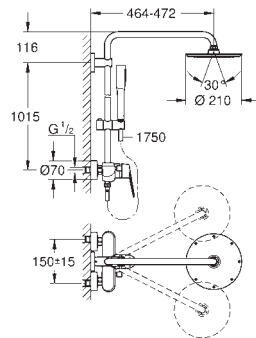

GROHE EUPHORIA SYSTEM

Référence No.

Finition

Prix € sans
TVA

23 058 003

chromé

776,50

Euphoria Eurodisc Cosmopolitan System 210 Système de douche avec mitigeur

constitué de :

- bras de douche de 450 mm orientable
- mitigeur monocommande avec inverseur permet la sélection de la douche de tête et la douche à main
- douche de tête Rainshower Cosmopolitan Ø 210 mm en métal (28 368 000)

1 jet: Rain

avec rotule

angle de rotation $\pm 15^\circ$

douchette Euphoria Cosmopolitan Stick (27 400 000)

1 jet: Rain

curseur réglable en hauteur

- flexible Silverflex 1750 mm (28 388 000)

GROHE SilkMove: cartouche en céramique 46 mm

GROHE DreamSpray : répartition uniforme du flux entre tous les diffuseurs

GROHE StarLight : chrome éclatant et durable

GROHE SpeedClean : le calcaire disparaît en un tour de main

Inner WaterGuide longévité maximale

TwistFree : système anti-torsion

convient pour chauffe-eau instantané à partir de 18 kW/h

débit minimum nécessaire 7 l/min.