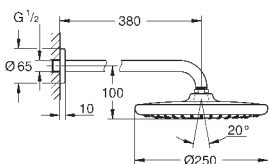

new

26 687 000

chromé

199,00

Tempesta 250 Cube

Set de douche de tête 380 mm, 1 jet

constitué de :

tête de douche Tempesta 250 Cube (26 685)