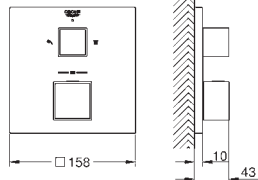

35 600 000		82,50
GROHE Rapido SmartBox corps encastré universel		

35 604 000		82,50
GROHE Rapido SmartBox corps encastré universel édition professionnelle		
disponible en mars 2021		

24 155 000	chromé	562,50
24 155 DC0	supersteel	787,00
24 155 AL0	brushed hard graphite	899,00