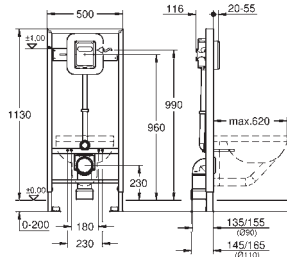

GROHE RAPID SL POUR WC

Référence No.

Finition

Prix € sans
TVA

38 519 001

417,50

Rapid SL

Bâti support pour WC, 1.13 m avec robinet pour chasse Robinet de chasse réglable 6 - 9 l

Pour commande manuelle ou électronique
pour mur porteur

Châssis en acier finition époxy avec pieds renforcés
pour cloison creuse, complètement pré-monté

avec réglage rapide et verrouillage de la hauteur jusqu'à 200 mm
livré avec matériel de fixation

homologué TÜV

livré avec tiges et écrous pour fixation de la cuvette WC

écartement des fixations 180/230 mm

Les WC céramique avec petite surface de portée (< 205 mm) nécessitent un
accessoire additionnel 38 779 000

coude d'écoulement en PP Ø 90 mm

réglable en profondeur et en hauteur (200 mm)

réduction en PP Ø 90/110 mm

garniture d'évacuation et d'alimentation

Rinçage automatique

réglable

classe silence I DIN 41 09

3/4"

Robinet d'arrêt

volume de chasse réglable de 6 à 9 litres

Coude de chasse

débit ajustable

Equerres murales 38 558 00M (vendu séparément)

40 899 000

42,50