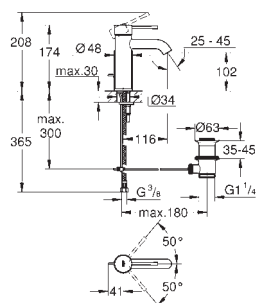

Référence No. Finition Prix € sans TVA

23 589 001	chromé	174,50
23 589 DC1	supersteel	244,50
23 589 BE1	nickel	261,50
23 589 EN1	brushed nickel	279,00
23 589 GL1	cool sunrise	261,50
23 589 GN1	brushed cool sunrise	279,00
23 589 DA1	warm sunset	261,50
23 589 DL1	brushed warm sunset	279,00
23 589 A01	hard graphite	261,50
23 589 AL1	brushed hard graphite	279,00

Essence
Mitigeur monocommande lavabo
Taille S
monotrou
levier en métal
GROHE SilkMove : cartouche en céramique 28 mm
limiteur de course
GROHE StarLight : chrome éclatant et durable
GROHE EcoJoy : mousseur économique, 5,7 l/min
GROHE AquaGuide mousseur ajustable
GROHE FastFixation Plus
vidage automatique 1 1/4"
flexible(s) de raccordement souple(s)

24 171 001	chromé	174,50
Édition professionnelle disponible à partir de mai 2021