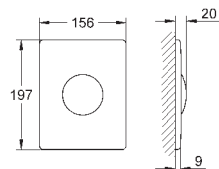

38 445 SD0

RealSteel

134,00

Skate
Plaque de commande en acier Inox
montage vertical
156 x 197 mm
commande par bouton-poussoir
Cadre en plastique
fixation dissimulée