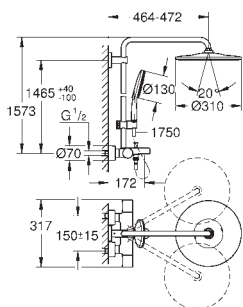

Rainshower SmartActive 310

Système de douche avec mitigeur thermostatique

constitué de :

- bras de douche de 450 mm orientable
- mitigeur thermostatique incluant la fonction Aquadimmer permet la sélection de la douche de tête et la douche à main
- douche de tête Rainshower Mono 310 (26 562)

avec rotule

angle de rotation $\pm 15^\circ$

douchette Rainshower SmartActive 130 Cube (26 582)

curseur réglable en hauteur

- flexible Silverflex 1750 mm (28 388 000)

GROHE TurboStat Régulation thermostatique quasi-instantanée

GROHE SafeStop : butée à 38°C

GROHE SafeStop Plus : limiteur optionnel température à 43°C

GROHE CoolTouch Minimise les risques de brûlures

GROHE DreamSpray : répartition uniforme du flux entre tous les diffuseurs

GROHE One-Click Showering sélection du jet en un clic

GROHE StarLight : chrome éclatant et durable

GROHE EcoJoy limiteur de débit 9,5 l/min

GROHE FastFixation

GROHE SpeedClean : le calcaire disparaît en un tour de main

convient pour chauffe-eau instantané à partir de 18 kW/h

débit minimum nécessaire 7 l/min.

new