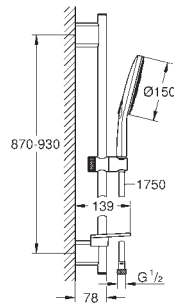

GROHE RAINSHOWER SMARTACTIVE

Référence No.

Finition

Prix € sans
TVA

new