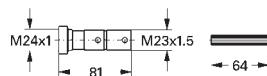

GROHE RAPIDO C / ROBINETS D'ARRÊT

Référence No.

Finition

Prix € sans
TVA

35 028 000

135,00

GROHE Rapido C

Corps encastré pour panneau de contrôle simple

boîtier avec couvercle de protection
membrane imperméable
points de fixation pour montage devant ou derrière le mur
corps en laiton DR - anti corrosion
tête céramique 3/4"
connexions 1/2"
débit:
55 l/min. à 3 bar
profondeur d'installation 70 - 95 mm

29 800 000

22,50

Corps encastré pour robinet d'arrêt 1/2"

tête 1/2"
tige d'axe court
gabarit de protection
raccordement 1/2"
laiton

29 802 000

38,00

Idem, 3/4", tête pré-assemblé 3/4"

29 805 000

45,50

idem, 1", tête pré-assemblé 1"

29 801 000

19,00

Corps encastré pour robinet d'arrêt 1/2"

tête 1/2"
tige d'axe court
gabarit de protection
raccord soudable Ø15 mm
laiton

29 803 000

25,50

Idem, raccord soudé Ø 18 mm

29 804 000

25,50

Idem, raccord soudé Ø 22 mm

29 811 000

34,50

Robinet d'arrêt encastré 1/2"

Tête céramique prémontée en 1/2"
180°
raccordement 1/2"
ajustage de profondeur
25 - 80 mm
laiton

29 813 000

50,00

idem, 3/4"

45 202 000

5,00

Kit de prolongation 80 mm

pour robinets d'arrêt encastrés 35 028 000

45 203 000

7,00

Idem, 200 mm