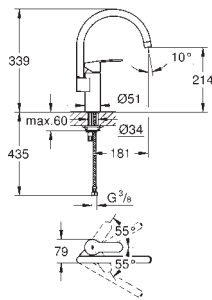

Eurostyle Cosmopolitan
Mitigeur évier

bec haut
monotrou

GROHE Starlight chrome éclatant et durable

GROHE SilkMove: cartouche en céramique 35 mm

mousseur

limiteur de débit ajustable

bec mobile

zone de rotation réglable: 0° / 150° / 360°

flexible(s) de raccordement souple(s)

GROHE FastFixation

limiteur de température intégré

31 124 002

chromé

183,50