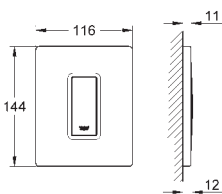

38 784 SD0

RealSteel

183,00

Skate Cosmopolitan

Plaque de commande en acier Inox

plaque de commande manuelle pour urinoir Rapido U
 set de finition

pour Rapido U 37 338 000 - 38 786 001

116 x 144 mm

Cartouche mécanique à déclenchement

manuel

pression dynamique de 0,5 bar minimum

pression de service maximum 6 bars

volume de chasse réglable de 1 à 6 litres

classe silence II DIN 41 09

Cadre en plastique

fixation dissimulée