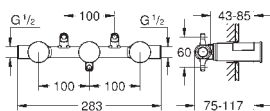

29 025 002

252,00

Corps encastré 1/2" pour mélangeur
3 trous mural

montage encastré
livré sans set de finition
profondeur d'encastrément 43 - 85 mm
laiton
gabarit de montage
permet l'étanchéité du mur autour du corps
Avec natte d'étanchéité