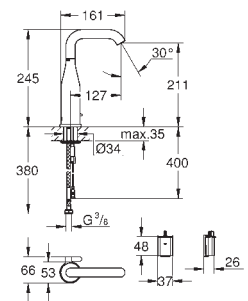

36 445 000

chromé

668,00

Essence E

avec capteur infrarouge pour la communication bidirectionnelle pour monitoring, configuration et entretien

pile lithium 6V, type CR-P2

durée de vie de la batterie: approx. 7 ans (150 utilisations/jour)

GROHE StarLight : chrome éclatant et durable

zone de rotation réglable: 0° / 150° / 360°

Jet laminaire 5 l/min

flexible(s) de raccordement souple(s)

clapets anti-retour

filtres intégrés

avec électrovanne magnétique

batterie externe

GROHE FastFixation

voyant indicateur pile déchargée

7 préprogrammations:

rinçage automatique

désinfection thermique

mode de nettoyage

fonctions additionnelles et réglage précis via télécommande 36 407 001

marquage de conformité CE

classe de bruit I conforme à DIN 4109

protection robinetterie de type IP 59K

pression minimale recommandée 1.0 bar