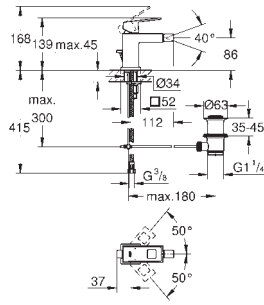

GROHE EUROCUBE

Référence No. Finition Prix € sans TVA

23 138 000 chromé 219,00
23 138 DC0 supersteel 307,00
23 138 AL0 brushed hard graphite 350,50

Eurocube
Mitigeur monocommande bidet
Taille S
monotrou
levier en métal
GROHE SilkMove : cartouche en céramique 28 mm
GROHE StarLight : chrome éclatant et durable
GROHE FastFixation Plus
mousseur à rotule
vidage automatique 1 1/4"
flexible(s) de raccordement souple(s)