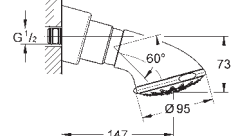

Relaxa 100 Five

Douche de tête 5 jets

Normal, concentré, shampoing, massant, pluie

tête rotative

angle d'inclinaison fonction du montage

raccord fileté avec joint d'étanchéité prémonté

GROHE DreamSpray : répartition uniforme du flux entre tous les diffuseurs

GROHE StarLight : chrome éclatant et durable

GROHE SpeedClean : le calcaire disparaît en un tour de main

Inner WaterGuide longévité maximale

Débit minimum nécessaire 7,5 l/min.

27 067 000

chromé

142,00