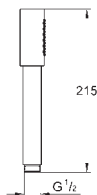

28 034 000

chromé

149,00

Sena Stick
Douche à main, 1 jet
normal (jet de pluie concentré)
en métal

GROHE DreamSpray : répartition uniforme du flux entre tous les diffuseurs
GROHE StarLight : chrome éclatant et durable
GROHE SpeedClean : le calcaire disparaît en un tour de main
Inner WaterGuide longévité maximale