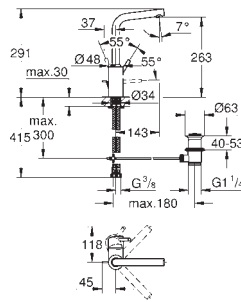

GROHE CONCETTO

Référence No.

Finition

Prix € sans
TVA

23 739 002

chromé

233,50

Concetto Mitigeur monocommande lavabo

Taille L

monotrou

levier en métal

GROHE SilkMove: cartouche en céramique 35 mm

limiteur de débit ajustable

GROHE StarLight : chrome éclatant et durable

GROHE EcoJoy : mousseur économique, 5,7 l/min

GROHE Zero circuits d'eau internes séparés – sans plomb ni nickel

GROHE FastFixation installation rapide

bec mobile

avec butée économique 1/2 débit

vidage automatique 1 1/4"

flexible(s) de raccordement souple(s)

Limiteur de course en option (46 375 000)

pression minimale recommandée 1.0 bar