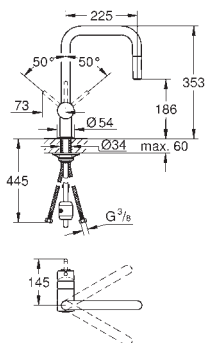

32 322 002	chromé	294,00
32 322 DC2	supersteel	379,50
32 322 DA2	warm sunset	412,00
32 322 DL2	brushed warm sunset	436,50
32 322 A02	hard graphite	407,50
32 322 AL2	brushed hard graphite	436,50

Minta
Mitigeur évier
bec U
monotrou
GROHE StarLight : chrome éclatant et durable
GROHE SilkMove: cartouche en céramique 46 mm
GROHE EasyDock : Après chaque usage, la douchette extractible revient aisément à sa position initiale.
douchette extractible (2 jets)
inverseur : jet laminaire / jet douche **SpeedClean**
inversion automatique du jet douche au jet laminaire
limiteur de débit ajustable
bec mobile
zone de rotation: 360°
clapet anti-retour intégré
protégé contre anti-retour
flexible(s) de raccordement souple(s)
GROHE FastFixation

40 684 000	chromé	45,00
40 684 DC0	supersteel	47,00

Minta
Levier
pour Minta mitigeurs monocommande
pour évier

CUISINE