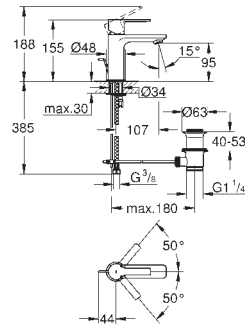

GROHE LINEARE

Référence No. Finition Prix € sans TVA

32 109 001 chromé 225,00
32 109 DC1 supersteel 315,00
32 109 AL1 brushed hard graphite 360,00

Lineare
Mitigeur monocommande 1/2" Lavabo
Taille XS
monotrou
levier en métal
GROHE SilkMove : cartouche en céramique 28 mm
limiteur de course
GROHE StarLight : chrome éclatant et durable
GROHE EcoJoy SpeedClean mousseur 5,7 l/min
GROHE FastFixation Plus
vidage automatique 1 1/4"
flexible(s) de raccordement souple(s)