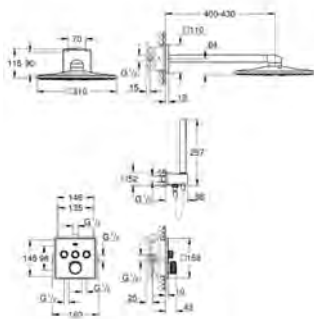

Grotherm SmartControl Perfect shower set avec Rainshower SmartActive 310 Cube

constitué de :

- thermostatique encastré avec 3 robinets d'arrêt
- set Grotherm SmartControl pour installation finale (29 126 000)
- GROHE Rapido SmartBox 35 600 000
- Set douche de tête Rainshower SmartActive 310 Cube (26 479 000) incluant
- douche de tête 2 jets, bras de douche horizontal 400 mm, corps encastré pour
- douche de tête (26 483 000)
- douche à main Euphoria Cube Stick (27 698 000)
- Coude mural Euphoria Cube avec support de douche intégré (26 370 000)
- Rotaflex flexible 1500 mm (28 417 000)
- **édition professionnelle**