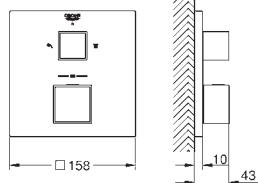

24 154 000 chromé 562,50

24 154 DC0 supersteel 787,00

24 154 AL0 brushed hard graphite 899,00

Grotherm Cube

Mitigeur de douche thermostatique pour SmartBox, pour 2 sorties avec robinet d'arrêt / inverseur intégré

à combiner impérativement avec :

GROHE Rapido SmartBox 35 600 000

GROHE TurboStat Régulation thermostatique quasi-instantanée

rosace avec **GROHE FastFixation** (fixations cachées)

rosace en métal, ajustable rétroactivement de 6°

GROHE SafeStop : butée à 38°C

GROHE SafeStop Plus limiteur optionnel température à 43°C ou 46°C

GROHE AquaDimmer, robinet d'arrêt / inverseur intégré

debit :

sortie B = 27 l/min

sortie C = 30 l/min

Attention : livré sans corps d'encastrement

35 600 000 82,50

GROHE Rapido SmartBox corps encastré universel

35 604 000 82,50

GROHE Rapido SmartBox corps encastré universel

édition professionnelle

disponible en mars 2021