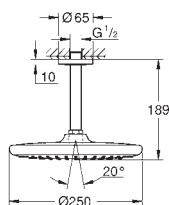

GROHE TEMPESTA

Référence No.

Finition

Prix € sans
TVA

new

26 668 000

chromé

199,00

Tempesta 250

Set de douche de tête 380 mm, 1 jet

constitué de :

douche de tête Tempesta 250 (26 666)

1 jet :

1 jet: **Rain**

douche de tête avec couvercle arrière blanc

bras de douche 380 mm (28 361)

GROHE EcoJoy limiteur de débit 9,5 l/min

GROHE DreamSpray : répartition uniforme du flux entre tous les diffuseurs

GROHE StarLight : chrome éclatant et durable

GROHE SpeedClean : le calcaire disparaît en un tour de main

Inner WaterGuide longévité maximale

adapté pour les chauffe-eau instantanés

édition professionnelle

new

26 687 000

chromé

199,00

Tempesta 250 Cube

Set de douche de tête 380 mm, 1 jet

constitué de :

tête de douche Tempesta 250 Cube (26 685)

1 jet: **Rain**

douche de tête avec couvercle arrière blanc

bras de douche 380 mm

avec rosace carrée

GROHE EcoJoy limiteur de débit 9,5 l/min

GROHE DreamSpray : répartition uniforme du flux entre tous les diffuseurs

GROHE StarLight : chrome éclatant et durable

GROHE SpeedClean : le calcaire disparaît en un tour de main

Inner WaterGuide longévité maximale

adapté pour les chauffe-eau instantanés

édition professionnelle

26 088 001

chromé

65,00

Tempesta 100

Set de douche 3 jets

GROHE Rain O², Rain, Massage

rotule réglable à +/- 15°

Bras de douche avec filetage 1/2"

rosace

GROHE DreamSpray : répartition uniforme du flux entre tous les diffuseurs

GROHE StarLight : chrome éclatant et durable

GROHE SpeedClean : le calcaire disparaît en un tour de main

Inner WaterGuide longévité maximale

new

26 669 000

chromé

159,00

Tempesta 250

Set de douche de tête, 142 mm, 1 jet

constitué de :

douche de tête Tempesta 250 (26 666)

1 jet :

1 jet: **Rain**

douche de tête avec couvercle arrière blanc

bras de douche 142 mm (28 724)

GROHE EcoJoy limiteur de débit 9,5 l/min