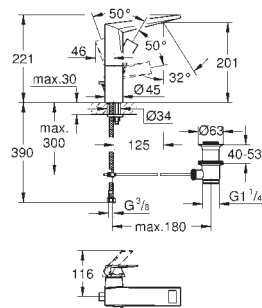

23 109 000

chromé

750,50

Allure Brilliant
Mitigeur monocommande lavabo
Taille L

monotrou
GROHE SilkMove : cartouche en céramique 28 mm
GROHE StarLight : chrome éclatant et durable
GROHE EcoJoy limité à 5 l/min.
GROHE FastFixation installation rapide
vidage automatique 1 1/4"
flexible(s) de raccordement souple(s)

23 112 000

chromé

751,00

Idem, corps lisse