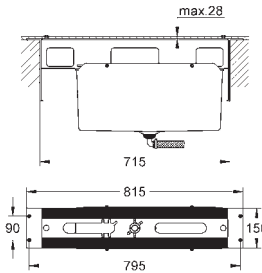

29 037 000		789,00

Châssis pour combiné Bain/Douche 4 et 5 trous sur tablette

constitué de :

- cadre de base avec plaque de fixation de robinetterie
- bac de récupération et d'évacuation des éclaboussures
- Les bouchons pour couvrir les fixations à vis sont toujours de couleur chrome

45 388 000		96,50
Pieds de support