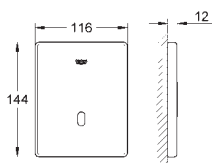

avec Bluetooth 4.0* pour la communication de données sans fil
émetteur Bluetooth fréquence : 2.4 GHz
pour Apple** et Android
la portée Bluetooth (10 m) change selon le matériel utilisé et les murs entre émetteur et receveur

monitoring

Produits protégés par mot de passe
l'application peut détecter tous les produits Bluetooth GROHE
cycles de rinçages automatiques et minuteur
usage par jour / 30 jours

configuration

Plage de détection et arrêt retardé
rinçage automatique, mode de nettoyage
2 minuteurs on/off

Identification par nom

service

Paramétrage de 3 profils
reset des réglage sur les paramétrage d'usine
marquage de conformité CE
version logiciel

***Le matériel mobile et les applications GROHE IR Remote ne sont pas inclus dans la livraison. Ils doivent être achetés séparément en boutique Apple/iTunes.

*Le Bluetooth est une marque déposée par Bluetooth SIG et l'utilisation de cette marque par GROHE AG est conforme à la licence. Les autres marques déposées sont celles de leur propriétaire respectif.

**Apple, le logo Apple, iPod, iPod Touch, iPhone and iTunes sont des marques déposées par Apple enregistrées aux Etats-Unis et autres pays. Apple n'est pas responsable de ce dispositif ou de sa conformité avec les normes de sécurité.

*** Disponible gratuitement par l'application iTunes ou Google