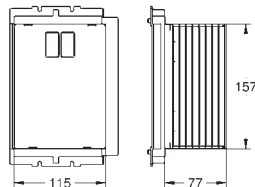

38 338 000

Boîtier de connexion

12,00

40 911 000

Trappe de visite pour plaques de commande réduites
à combiner avec Rapid SL

15,50

40 950 000

chromé