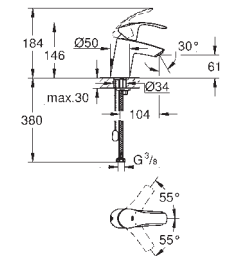

33 188 002

chromé

91,00

Eurosmart

Mitigeur monocommande lavabo

Taille S

monotrou

levier en métal

GROHE SilkMove: cartouche en céramique 35 mm

limiteur de débit ajustable

limiteur de course

GROHE StarLight : chrome éclatant et durable

GROHE EcoJoy : mousseur économique, 5,7 l/min

GROHE FastFixation installation rapide

chaînette coulissante

flexible(s) de raccordement souple(s)