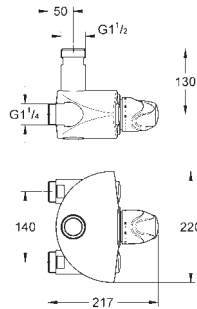

GROHE GROHTHERM XL

Référence No.

Finition

Prix € sans
TVA

35 085 000

chromé

1 699,00

Grotherm XL

Mitigeur thermostatique collectivité

montage mural

utilisation 9 l/min à 140 l/min

élément thermostatique à cire

poignée graduée avec butée de sûreté pré réglée à une température entre 33°C et 43°C

facilite la désinfection thermique

clapets anti-retour et filtres intégrés

entrées filetées en 1 1/4"

départ fileté pour eau mitigée en 1 1/2"

possibilité de l'intervir au choix vers le haut ou vers le bas

sans raccords

GROHE StarLight : chrome éclatant et durable