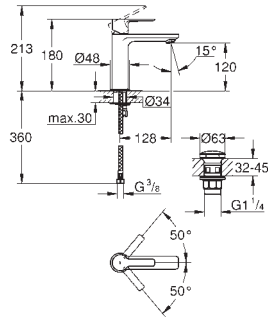

GROHE LINEARE

Référence No.

Finition

Prix € sans
TVA

23 106 001
23 106 DC1
23 106 AL1

chromé
supersteel
brushed hard graphite

240,00
336,00
384,00

Lineare
Mitigeur monocommande lavabo
Taille S

monotrou
levier en métal
GROHE SilkMove : cartouche en céramique 28 mm
limiteur de course
GROHE StarLight : chrome éclatant et durable
GROHE EcoJoy SpeedClean mousseur 5,7 l/min
GROHE FastFixation Plus
corps lisse avec **vidage push-open**
flexible(s) de raccordement souple(s)