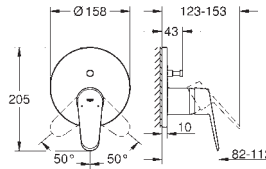

35 600 000 82,50
GROHE Rapido SmartBox corps encastré universel

35 604 000 82,50
GROHE Rapido SmartBox corps encastré universel
édition professionnelle
disponible en mars 2021