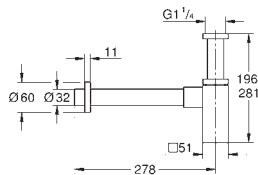

40 564 000 chromé **267,00**
40 564 DC0 supersteel **374,00**
40 564 AL0 brushed hard graphite **427,00**

Siphon
Pour lavabo
GROHE StarLight : chrome éclatant et durable
Corps en laiton