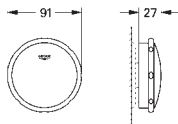

19 025 000	chromé	61,50

Talento
Vidage baignoire
set de finition
rosace
- commande de vidage
accessoires de montage
A associer à un vidage 28939 ou 28943
GROHE StarLight : chrome éclatant et durable