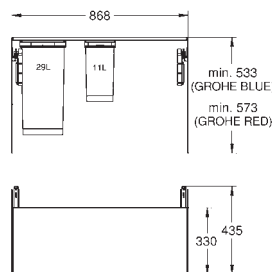

40 982 000

295,50

GROHE Blue

Waste separation system 90 cm - 11 l / 29 l

Type d'installation : panneau latéral et porte avant

Technique : ouverture totale sur rails avec amortissement

séparation : double 1x 11 l, 1x 29 l

Taille du meuble : 90 cm

Hauteur d'installation 533 mm minimum, 573 mm maximum

Compatible avec GROHE Blue Home, GROHE Blue Professionnel et GROHE Red taille M et L