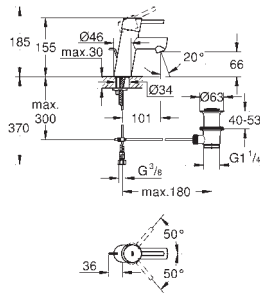

32 204 10E

chromé

139,50

Concetto
Mitigeur monocommande lavabo
Taille S

monotrou
GROHE SilkMove : cartouche en céramique 28 mm
GROHE StarLight : chrome éclatant et durable
GROHE EcoJoy SpeedClean mousseur 5,7 l/min
GROHE FastFixation installation rapide
vidage automatique 1 1/4"
flexible(s) de raccordement souple(s)

32 204 001

chromé

139,00

Idem, avec écoulement non-restreint