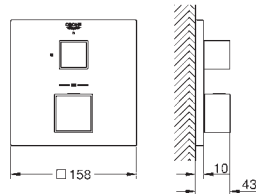

clapets anti-retour et filtres intégrés certifié BELGAQUA

robinet d'arrêt céramique, 120°

débit :

sortie B = 27 l/min

sortie C = 30 l/min

Attention : livré sans corps d'encastrement

35 600 000

GROHE Rapido SmartBox corps encastré universel