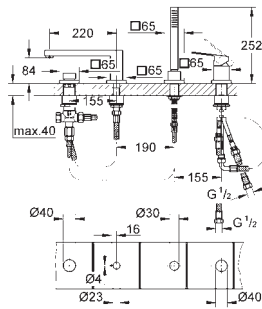

19 897 001	chromé	1 070,50
19 897 DC1	supersteel	1 497,50
19 897 AL1	brushed hard graphite	1 712,00

Eurocube Combiné monocommande 4 trous montage avec ou sans châssis

GROHE SilkMove: cartouche en céramique 46 mm