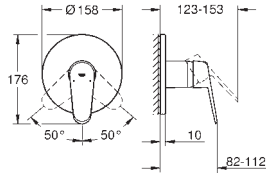

GROHE SilkMove: cartouche en céramique 46 mm

GROHE StarLight : chrome éclatant et durable
rosace avec **GROHE FastFixation** (fixations cachées)
levier en métal

debit :
sortie B ou C = 30 l/min

Attention : livré sans corps d'encastrement