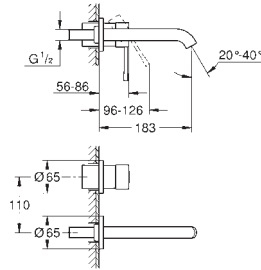

19 408 001

chromé

221,00

19 408 DC1

supersteel

309,00

19 408 BE1

nickel

331,50

19 408 EN1

brushed nickel

353,00

19 408 GL1

cool sunrise

331,00

19 408 GN1

brushed cool sunrise

353,00

19 408 DA1

warm sunset

331,00

19 408 DL1

brushed warm sunset

353,00

19 408 A01

hard graphite

331,00

19 408 AL1

brushed hard graphite

353,00

Essence

Mitigeur monocommande 2 trous lavabo

Taille M

montage mural

à combiner impérativement avec :

23 571 000

attention : livré sans le corps encastré

rosace en métal

levier en métal

GROHE StarLight : chrome éclatant et durable

GROHE EcoJoy : mousseur économique, 5,7 l/min

GROHE AquaGuide mousseur ajustable

entr'axe: 110 mm

saillie: 183 mm

19 967 001

chromé

248,50

19 967 DC1

supersteel

348,00

19 967 BE1

nickel

373,00

19 967 EN1

brushed nickel

398,00

19 967 GL1

cool sunrise

373,00

19 967 GN1

brushed cool sunrise

398,00

19 967 DA1

warm sunset

373,00

19 967 DL1

brushed warm sunset

398,00

19 967 A01

hard graphite

373,00

19 967 AL1

brushed hard graphite

398,00