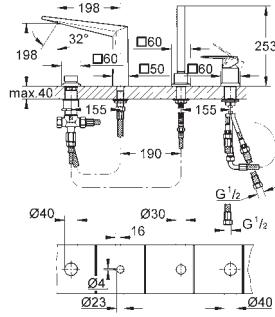

GROHE ALLURE BRILLIANT

Référence No.

Finition

Prix € sans
TVA

19 787 001

chromé

1 615,50

Allure Brilliant

Combiné monocommande 4 trous montage avec ou sans châssis

GROHE SilkMove: cartouche en céramique 46 mm

GROHE StarLight : chrome éclatant et durable

constitué de :

bec bain

organe de commande mitigeur monocommande

inverseur bain/douche

douche à main Euphoria Cube+ 6.5 l/min

flexible métallique 2000 mm

flexible(s) de raccordement souple(s)

raccord pour flexible douchette

protégé contre anti-retour

peut être combiné avec 29 037 000 (optionnel)