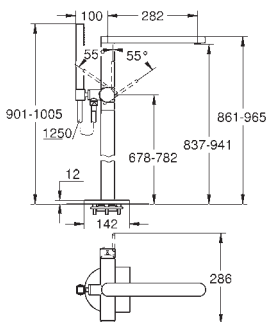

23 846 003	chromé	1 620,50
23 846 DC3	supersteel	2 266,50
23 846 AL3	brushed hard graphite	2 592,50

GROHE Plus
Mitigeur bain, montage au sol
à combiner impérativement avec :
45 984 001
Attention : livré sans corps d'encastrement
GROHE SilkMove: cartouche en céramique 35 mm
limiteur de course
GROHE StarLight : chrome éclatant et durable
inverseur automatique bain/douche
bec avec mousseur laminar
saillie 282 mm
clapet anti-retour intégré dans le départ de douche 1/2"
avec support de douche
Euphoria Cube douche à main 6,6 l/min
flexible Silverflex 1250 mm (28 362)
protégé contre anti-retour
pression minimale recommandée 1.0 bar