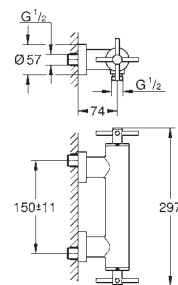

26 003 003

chromé

502,00

26 003 DC3

supersteel

703,50

26 003 GL3

cool sunrise

753,00

26 003 DA3

warm sunset

753,00

26 003 AL3

brushed hard graphite

803,50

**Atrio
Mélangeur Douche**

montage mural
tête à disques céramique Carbodur 1/2", 90°
GROHE StarLight : chrome éclatant et durable
départ douche 1/2"
- clapets anti-retour intégrés dans le départ de douche 1/2"
raccords S à rosaces
protégé contre anti-retour
croisillons rétro
Deux différents sets de finitions sont inclus : un set avec les marquages „H” pour eau chaude et „C” pour eau froide et un set sans aucun marquage