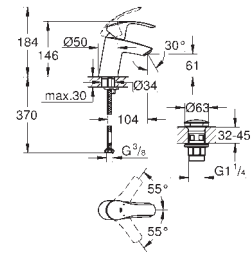

23 922 002

chromé

92,00

Eurosmart

Mitigeur monocommande lavabo

Taille S

monotrou

levier en métal

GROHE SilkMove: cartouche en céramique 35 mm

limiteur de débit ajustable

limiteur de course intégré

GROHE StarLight : chrome éclatant et durable

GROHE EcoJoy : mousseur économique, 5,7 l/min

GROHE FastFixation installation rapide

corps lisse avec **vidage push-open**

flexible(s) de raccordement souple(s)