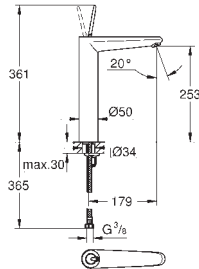

23 428 000

chromé

317,50

Eurodisc Joy
Mitigeur monocommande lavabo
Taille XL

monotrou
pour vasque libre
GROHE FeatherControl cartouche Joystick
GROHE EcoJoy SpeedClean mousseur 5,7 l/min
GROHE StarLight : chrome éclatant et durable
GROHE FastFixation Plus
corps lisse
flexible(s) de raccordement souple(s)