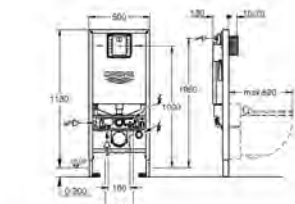

Bâti-support WC, hauteur d'installation 1,13M, avec prise et raccordement WC lavant fournis

avec réservoir GD 2, 6 - 9 l

Avec une prise de courant intégré pour connecter un WC douche

Adapté pour un WC douche

Gabarit fourni pour les petites plaques de commande taille S

pour mur porteur

châssis en acier finition époxy

pour cloison creuse, complètement pré-monté

sans tuyau de sortie

avec connexions fixes

avec réglage rapide et verrouillage de la hauteur jusqu'à 200 mm

livré avec matériel de fixation

homologué TÜV

livré avec tiges et écrous pour fixation de la cuvette WC

fixation céramique

écartement des fixations 180/230 mm

réglable en profondeur et en hauteur (200 mm)

réduction Ø 90/110 mm

garniture d'évacuation et d'alimentation

GD 2 réservoir 3 - 6 litre, contenant les caractéristiques suivantes :

réglage d'usine 3 et 6l

mécanisme à déclenchement pneumatique (AV1) pour plaque de commande

simple touche (interrompable) et double touche (interrompable)

Alimentation par droite, par le dessous ou par l'arrière

classe silence I DIN 41 09

isolé contre l'eau de condensation

rapide sans outil

trappe de visite:

- à monter sans outils

- fermé pendant phase de construction

pour montage vertical

Equerres murales 38 558 00M (vendu séparément)

Inclus : régulateur de débit

Réduit le débit de chasse

Évite les éclaboussures avec les WC sans brides

Régulation du débit facile via la trappe de visite sans retrait des valves