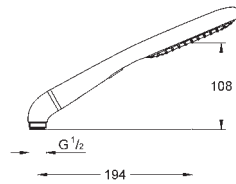

GROHE RAINSHOWER

Référence No.

Finition

Prix € sans
TVA

27 274 000

chromé

122,50

Rainshower Eco 120
Douche à main 2 jets

Rain, SmartRain

Fonction Eco - réduction du débit - adaptateur coudé
adaptateur coudé

GROHE StarLight : chrome éclatant et durable

GROHE DreamSpray : répartition uniforme du flux entre tous les diffuseurs

GROHE SpeedClean : le calcaire disparaît en un tour de main

Inner WaterGuide longévité maximale

système de montage universel: s'associe avec tous les flexibles de douche
adapté pour les chauffe-eau instantanés

45 914 XE0

gris

7,50