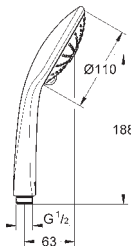

27 239 001

chromé

70,50

Euphoria 110 Massage

Douche à main 3 jets

diffuseur Ø 110 mm

Rain, Massage, SmartRain

GROHE EcoJoy limiteur de débit 9,5 l/min

GROHE DreamSpray : répartition uniforme du flux entre tous les diffuseurs

GROHE SprayDimmer contrôle du débit

GROHE StarLight : chrome éclatant et durable

blanc

GROHE SpeedClean : le calcaire disparaît en un tour de main

Inner WaterGuide longévité maximale

système de montage universel: s'associe avec tous les flexibles de douche

adapté pour les chauffe-eau instantanés

pression minimale recommandée 1.0 bar

27 221 001

chromé

64,50

idem, avec écoulement non-restreint