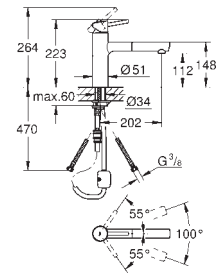

31 129 001
31 129 DC1

chromé
supersteel

252,00
327,50

Concetto
Mitigeur évier
bec médium
monotrou

GROHE Starlight chrome éclatant et durable
GROHE SilkMove: cartouche en céramique 35 mm
mousseur extractible
limiteur de débit ajustable
bec mobile
zone de rotation à 100°
protégé contre anti-retour
flexible(s) de raccordement souple(s)
GROHE FastFixation