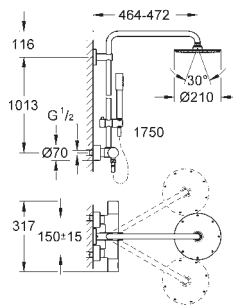

Rainshower System 210

Système de douche avec mitigeur thermostatique

constitué de :

- bras de douche de 450 mm orientable
- mitigeur thermostatique incluant la fonction Aquadimmer permet la sélection de la douche de tête et la douche à main
- douche de tête Rainshower Cosmopolitan Ø 210 mm en métal (28 368 000) avec rotule, angle de rotation $\pm 15^\circ$
- douche à main Sena (28 034 000)
- curseur réglable en hauteur (12 140 000)

flexible métallique 1750 mm (27 178)

GROHE TurboStat Régulation thermostatique quasi-instantanée

GROHE SafeStop : butée à 38°C

GROHE SafeStop Plus : limiteur optionnel température à 43°C

GROHE CoolTouch Minimise les risques de brûlures

GROHE DreamSpray : répartition uniforme du flux entre tous les diffuseurs

GROHE StarLight : chrome éclatant et durable

GROHE SpeedClean : le calcaire disparaît en un tour de main

Inner WaterGuide longévité maximale

convient pour chauffe-eau instantané à partir de 18 kW/h

débit minimum nécessaire 7 l/min.

27 967 000

chromé

1 073,00