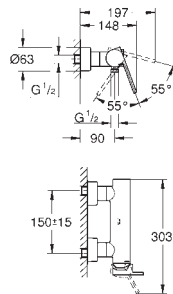

33 577 003

33 577 DC3

33 577 AL3

chromé

supersteel

brushed hard graphite

256,00

361,50

413,00

GROHE Plus
Mitigeur monocommande 1/2" douche

montage mural
levier en métal
GROHE SilkMove: cartouche en céramique 35 mm
limiteur de course
GROHE StarLight: chrome éclatant et durable
départ douche 1/2"
clapet anti-retour intégré
raccords S à rosaces
protégé contre anti-retour
pression minimale recommandée 1.0 bar