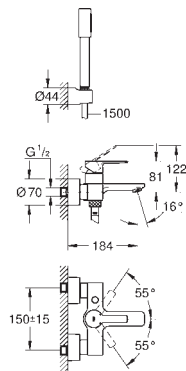

GROHE LINEARE

Référence No. Finition Prix € sans TVA

33 850 001 chromé 404,50

Lineare
Mitigeur monocommande 1/2" bain/douche
montage mural
levier en métal
GROHE SilkMove: cartouche en céramique 35 mm
limiteur de course
GROHE StarLight : chrome éclatant et durable
inverseur automatique bain/douche
mousseur
départ douche 1/2"
clapet anti-retour intégré
raccords S à rosaces
protégé contre anti-retour
set de douche
constitué de :
douche à main Sena (26 465)
- support mural Tempesta 100 Cosmopolitan (27 594 000)
flexible de douche Silverflex 1500 mm (28 364)
pression minimale recommandée 1.0 bar