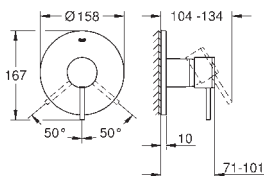

rosace avec **GROHE FastFixation** (fixations cachées)

rosace en métal, ajustable rétroactivement de 6°

levier en métal

debit :

sortie B ou C = 30 l/min

Attention : livré sans corps d'encastrement

35 600 000		82,50
GROHE Rapido SmartBox corps encastré universel		