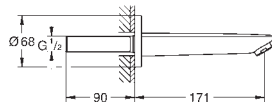

13 255 001

chromé

37,50

BauCosmopolitan

Bec Bain

montage mural

GROHE StarLight : chrome éclatant et durable

mousseur

saillie: 171 mm

1/2"