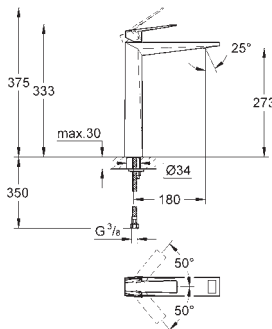

23 114 000

chromé

930,00

Allure Brilliant
Mitigeur monocommande lavabo
Taille XL

monotrou
pour vasque libre
GROHE SilkMove : cartouche en céramique 28 mm
GROHE StarLight : chrome éclatant et durable
GROHE EcoJoy limité à 5 l/min.
GROHE FastFixation installation rapide
bec avec mousseur intégré
corps lisse
flexible(s) de raccordement souple(s)