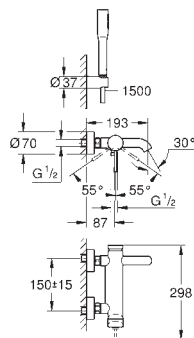

25 249 001 chromé 284,50
Édition professionnelle
disponible à partir de mai 2021