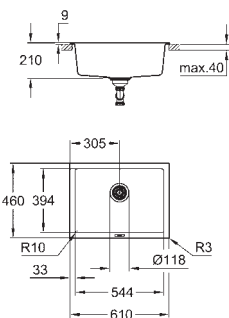

K700 A encastrer par dessous

Evier composite

modèle : K700U 70-C 61/45.7 1.0

Montage : à encastrer et à encastrer par dessous

Matière : quartz composite

GROHE Whisper

Taille min. du meuble : 700 mm

Dimensions : 610 x 460 mm

1 bac : 544 x 394 x 205 mm

GROHE FastFixation installation rapide

Découpe : 543 x 393 mm

Panier : Ø 3,5"/90 mm panier

En option : vidage automatique avec bouton poussoir (40 986 SD0)

accessoires inclus : syphon, panier et set d'installation

nombre de supports de montage inclus (encastré par dessus): 6

nombre de supports de montage inclus (encastré par dessous): 6

rayon extérieur : R3, rayon bac intérieur : R10