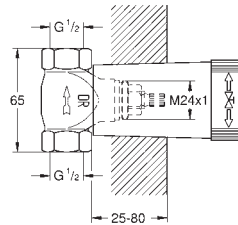

Corps encastré pour robinet d'arrêt 1/2"

tête 1/2"
tige d'axe court
gabarit de protection
raccordement 1/2"
laiton

29 802 000

38,00

Idem, 3/4", tête pré-assemblé 3/4"

29 805 000

45,50

idem, 1", tête pré-assemblé 1"

29 801 000

19,00