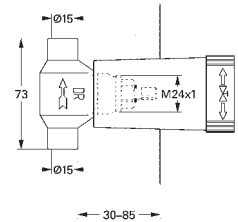

45,50

idem, 1", tête pré-assemblé 1"

29 801 000

19,00

Corps encastré pour robinet d'arrêt 1/2"

tête 1/2"
tige d'axe court
gabarit de protection
raccord soudable Ø15 mm
laiton

29 803 000

25,50