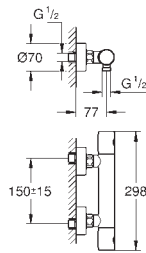

GROHE ESSENCE

Référence No. Finition Prix € sans TVA

34 765 000 chromé 212,50

Grotherm 800 Cosmopolitan
Mitigeur thermostatique douche 1/2"
montage mural
GROHE StarLight : chrome éclatant et durable
GROHE MetalGrip poignée ergonomique en métal
GROHE SafeStop : butée à 38°C
GROHE SafeStop Plus : limiteur optionnel température à 43°C
GROHE TurboStat Régulation thermostatique quasi-instantanée
robinet d'arrêt intégré
GROHE EcoButton: poignée de débit avec touche éco et butée éco réglable
séparément
tête céramique 1/2", 180°
clapet(s) anti-retour intégré(s) agréé Belgaqua
filtres intégrés
raccords S
rosace en métal
GROHE EcoJoy 100% de plaisir, jusqu'à 50% d'économie

33 624 001 chromé 238,00
33 624 DC1 supersteel 333,00
33 624 BE1 nickel 353,50
33 624 EN1 brushed nickel 380,50
33 624 GL1 cool sunrise 353,50
33 624 GN1 brushed cool sunrise 380,50
33 624 DA1 warm sunset 356,50
33 624 DL1 brushed warm sunset 380,50
33 624 A01 hard graphite 356,50
33 624 AL1 brushed hard graphite 380,50