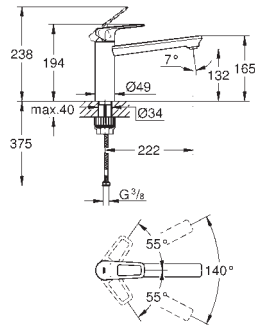

31 706 000

chromé

92,50

BauLoop
Mitigeur évier

bec médium
monotrou

GROHE StarLight : chrome éclatant et durable

GROHE Longlife cartouche céramique 35 mm

GROHE Zero circuits d'eau internes séparés – **sans plomb ni nickel**

bec mobile

zone de rotation 140°

mousseur facile à remplacer avec une simple pièce de monnaie

flexible(s) de raccordement souple(s)

GROHE FastFixation Plus installation simple et ultra rapide - aucun outil nécessaire

pour une installation sur un plan de travail de max. 400 mm,

un kit de fixation 48 384 000 est nécessaire