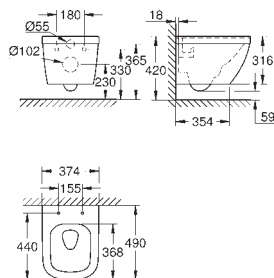

39 206 000 **blanc** **260,00**
39 206 00H **blanc** **312,00**
Euro Céramique
Cuvette WC suspendue compact
Pour réservoir de chasse encastré
sortie horizontale
Technologie de chasse GROHE Triple Vortex
Chasse d'eau sans bride, Ensemble WC à poser
Volume de chasse 3/5 l
Profondeur: 49 cm
set de fixation inclus
en céramique sanitaire
Entièrement caréné avec fixations invisibles
Traitement **PureGuard** en option (00H)
Compatible avec siège abattant WC 39 330 001 (frein de chute) et siège abattant WC 39 331 001 (sans frein de chute)
16 pièces par palette