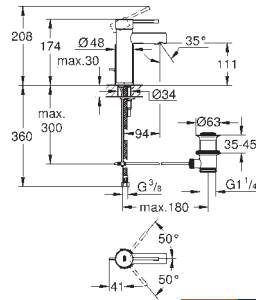

GROHE ESSENCE

Référence No.

Finition

Prix € sans
TVA

32 898 001

chromé

175,00

Essence

Mitigeur monocommande lavabo

Taille S

monotrou

levier en métal

GROHE SilkMove : cartouche en céramique 28 mm

limiteur de course

GROHE StarLight : chrome éclatant et durable

GROHE EcoJoy : mousseur économique, 5,7 l/min

GROHE FastFixation Plus

vidage automatique 1 1/4"

flexible(s) de raccordement souple(s)

24 175 001

chromé

175,00

Édition professionnelle

disponible à partir de mai 2021