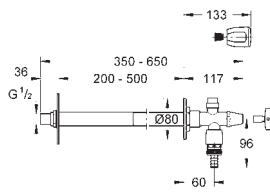

Robinet de jardin 1/2"

avec unité de sécurité type HD (clapet de ventilation
combiné avec clapet anti-retour)
antigel par vidage automatique
après chaque processus de fermeture
commande à clef et croisillon
siège en cuivre
profondeur d'encastrement 170 - 500 mm
raccordement cuivre 15 mm et filetage
extérieur 1/2"
anti-torsion
passage 35 mm
protégé contre anti-retour