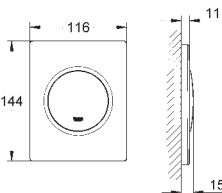

38 804 000

chromé

119,00

38 804 SH0

blanc

109,50

38 804 P00

Chromé mat

119,50

Nova Cosmopolitan

Plaque de commande

plaque de commande manuelle pour urinoir Rapido U
 set de finition

pour Rapido U 37 338 000 - 38 786 001

116 x 144 mm

Cartouche mécanique à déclenchement

manuel

pression dynamique de 0,5 bar minimum

pression de service maximum 6 bars

volume de chasse réglable de 1 à 6 litres

classe silence II DIN 41 09

GROHE StarLight : chrome éclatant et durable