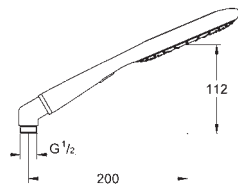

27 448 000

violet

105,00

Rainshower Icon 150
Douche à main 2 jets

Rain, SmartRain

Fonction Eco - réduction du débit - adaptateur coudé

adaptateur en métal pour combiner douche à main avec flexible de douche

GROHE EcoJoy 100% de plaisir, jusqu'à 50% d'économie

GROHE CoolTouch Le corps ne devient jamais plus chaud que l'eau mitigée

GROHE DreamSpray : répartition uniforme du flux entre tous les diffuseurs

GROHE StarLight : chrome éclatant et durable

GROHE SpeedClean : le calcaire disparaît en un tour de main

Inner WaterGuide longévité maximale

système de montage universel: s'associe avec tous les flexibles de douche

adapté pour les chauffe-eau instantanés