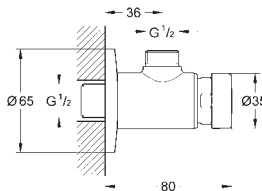

36 267 000

chromé

103,50

Euroeco Cosmopolitan T
Robinetterie temporisée
Montage mural apparent

pour eau froide ou prémitigée
Marquage: bleu/rouge

GROHE StarLight : chrome éclatant et durable
durée d'écoulement: court - moyen - long (réglage usine: moyen), ± 7, 15 ou 30
sec (dépendant de la pression)
rosace