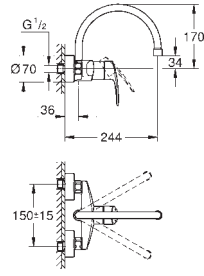

Référence No.

Finition

Prix € sans
TVA

new

32 482 003

chromé

140,50

Eurosmart

Mitigeur évier

montage mural

GROHE StarLight : chrome éclatant et durable

GROHE SilkMove: cartouche en céramique 35 mm
mousseur

limiteur de débit ajustable

bec mobile

zone de rotation: 360°

saillie: 244 mm

limiteur de température intégré

raccords C