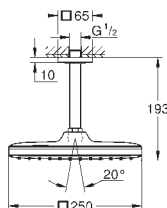

Tempesta 250 Cube

Set de douche de tête 380 mm, 1 jet

constitué de :

tête de douche Tempesta 250 Cube (26 685)

1 jet: **Rain**

douche de tête avec couvercle arrière blanc

bras de douche 380 mm

avec rosace carrée

GROHE EcoJoy limiteur de débit 9,5 l/min

GROHE DreamSpray : répartition uniforme du flux entre tous les diffuseurs

GROHE StarLight : chrome éclatant et durable

GROHE SpeedClean : le calcaire disparaît en un tour de main

Inner WaterGuide longévité maximale

édition professionnelle

new

26 688 000

chromé

159,00

Tempesta 250 Cube

Set de douche de tête, 142 mm, 1 jet

constitué de :

tête de douche Tempesta 250 Cube (26 685)

1 jet :

1 jet: **Rain**

douche de tête avec couvercle arrière blanc

bras de douche 142 mm (27 485)

avec rosace carrée

GROHE EcoJoy limiteur de débit 9,5 l/min

GROHE DreamSpray : répartition uniforme du flux entre tous les diffuseurs

GROHE StarLight : chrome éclatant et durable

GROHE SpeedClean : le calcaire disparaît en un tour de main

Inner WaterGuide longévité maximale

édition professionnelle