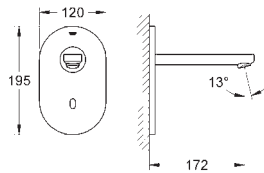

GROHE BLUETOOTH MONITORING

Référence No.

Finition

Prix € sans
TVA

36 410 000

chromé

724,00

Euroeco Cosmopolitan E Bluetooth

Robinet électronique infrarouge sans mitigeur

Avec capteur infrarouge et module Bluetooth pour communication bi-directionnelle. Pour configuration de monitoring avec transformateur 100-240 V AC, 50-60 Hz, 6,75 V DC set d'installation pour boîtier d'encastrement 36 336 001/36 337 001

GROHE Starlight chrome éclatant et durable

GROHE EcoJoy 100% de plaisir, jusqu'à 50% d'économie
brise-jet laminair 9 l/min
Rosace et bec chromés

saillie 172 mm

avec Bluetooth 4.0* pour la communication de données sans fil pour Apple** et Android

la portée Bluetooth (10 m) change selon le matériel utilisé et les murs entre émetteur et receveur

monitoring

Produits protégés par mot de passe

l'application peut détecter tous les produits Bluetooth GROHE

cycles de rinçages automatiques et minuteur

usage par jour / 30 jours

Cycles de désinfection thermique

configuration

Plage de détection et arrêt retardé

rinçage automatique, désinfection thermique

mode de nettoyage

2 minuteurs on/off

Identification par nom

service

Paramétrage de 3 profils

reset des réglage sur les paramétrage d'usine

version logiciel

marquage de conformité CE

classe de bruit I conforme à DIN 4109

***Le matériel mobile et les applications GROHE IR Remote ne sont pas inclus dans la livraison. Ils doivent être achetés séparément en boutique Apple/iTunes.

*Le Bluetooth est une marque déposée par Bluetooth SIG et l'utilisation de cette marque par GROHE AG est conforme à la licence. Les autres marques déposées sont celles de leur propriétaire respectif.

**Apple, le logo Apple, iPod, iPod Touch, iPhone and iTunes sont des marques déposées par Apple enregistrées aux Etats-Unis et autres pays. Apple n'est pas responsable de ce dispositif ou de sa conformité avec les normes de sécurité.

*** Disponible gratuitement par l'application iTunes ou Google

36 337 001

136,50

Euroeco Cosmopolitan E

Set de pré-montage

montage encastré

Pour raccordement en eau froide ou prérégulée

convient pour les sets d'installation finale IR

avec robinet d'arrêt

boîtier de connection pour alimentation électrique

convient pour : 36 410 000, 36 334 SD0, 36 335 SD0, 36 273 000

permet l'étanchéité du mur autour du corps

Avec natte d'étanchéité