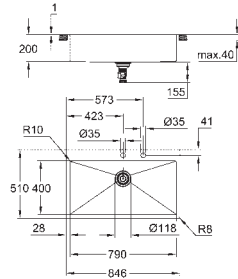

GROHE EVIERS EN ACIER INOXYDABLE

Référence No.

Finition

Prix € sans
TVA

31 584 SD1

RealSteel

547,00

K800

Evier acier inoxydable

Modèle : K800 90-S 84.6/51 1.0

Type d'installation : A encastrer ou affleurant

matériel: acier inoxydable AISI 304 (V2A)

Épaisseur du matériau : 1 mm

GROHE Starlight chrome éclatant et durable
finition : satin finish

GROHE Whisper

taille du meuble min. : 900 mm

Dimensions : 846 x 510 mm

1 bac : 790 x 400 x 200 mm

rayon extérieur : R3, rayon bac intérieur : R10

GROHE FastFixation installation rapide

Découpe (à encastrer) : 831 x 495 mm

Vidage : Ø 3.5"/90 mm vidage automatique avec panier

accessoires inclus : vidage automatique avec poignée rotative, syphon, panier et set d'installation

En option : vidage automatique avec bouton poussoir (40 986 SD0)

nombre de supports de montage inclus (encastré par dessus): 10

31 585 SD1

RealSteel

729,50

K800

Evier acier inoxydable

modèle : K800 120-S 102.4/51 2.0

Type d'installation : A encastrer ou affleurant

matériel: acier inoxydable AISI 304 (V2A)

Épaisseur du matériau : 1 mm

GROHE Starlight chrome éclatant et durable
finition : satin finish

GROHE Whisper

taille du meuble min. : 1200 mm

Dimensions : 1024 x 510 mm

1 bac : 462 x 400 x 200 mm

bac 2 : 462 x 400 x 200 mm

rayon extérieur : R3, rayon bac intérieur : R10

GROHE FastFixation installation rapide

Découpe (à encastrer) : 1009 x 495 mm

Vidage : Ø 3.5"/90 mm vidage automatique avec panier

accessoires inclus : vidage automatique avec poignée rotative, syphon, panier et set d'installation

En option : vidage automatique avec bouton poussoir (40 986 SD0)

nombre de supports de montage inclus (encastré par dessus): 10