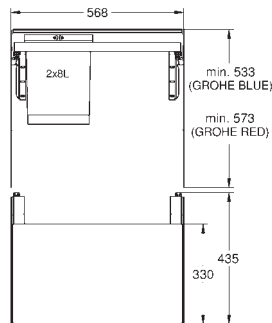

40 981 000

278,50

GROHE Blue

Système de poubelle 60 cm - 8 l / 8 l

Type d'installation : panneau latéral et porte avant

Technique : ouverture totale sur rails avec amortissement

séparation : double, 2 x 8 l

Taille du meuble : 60 cm

Hauteur d'installation 533 mm minimum, 573 mm maximum

Compatible avec GROHE Blue Home, GROHE Blue Professionnel et GROHE Red taille M et L