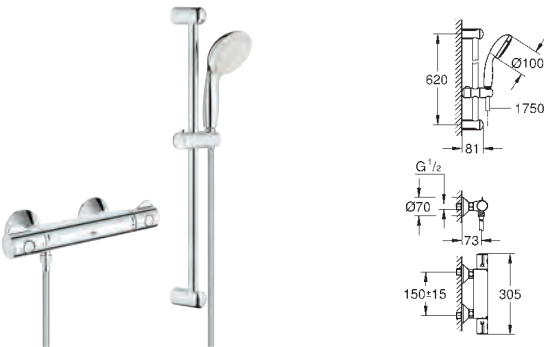

47 175 000

50,50

Cartouche GROHE TurboStat 1/2"

pour connections d'eau inversées (eau chaude à droite)
pour Grohtherm 800, Grohtherm 800 Cosmopolitan, Grohtherm 1000
Performance, Grohtherm 1000, Grohtherm Cube, Grohtherm 2000 et Grohtherm
3000

Solution ne répondant pas à la norme EN1111

attention: cela implique la suppression de la technologie GROHE CoolTouch