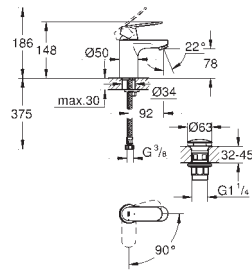

GROHE EUROSMART COSMOPOLITAN

Référence No.

Finition

Prix € sans
TVA

23 927 000

chromé

102,00

Eurosmart Cosmopolitan
Mitigeur monocommande lavabo

Taille S

monotrou
levier en métal

GROHE SilkMove ES cartouche céramique 35 mm avec système éco grâce au positionnement central de l'eau froide

limiteur de débit ajustable

débit minimal réglable à 2,5 l/min

limiteur de course intégré

GROHE StarLight : chrome éclatant et durable

GROHE EcoJoy : mousseur économique, 5,7 l/min

GROHE FastFixation installation rapide

corps lisse avec **vidage push-open**
flexible(s) de raccordement souple(s)