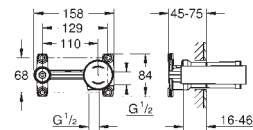

23 571 000		238,00

Corps encastré pour mitigeur monocommande 1/2"

montage 2 trous
montage encastré
livré sans set de finition

GROHE SilkMove: cartouche en céramique 35 mm
limiteur de débit ajustable
limiteur de course
bec peut être mis à gauche ou à droite

laiton
gabarit de montage
permet l'étanchéité du mur autour du corps
Avec natte d'étanchéité