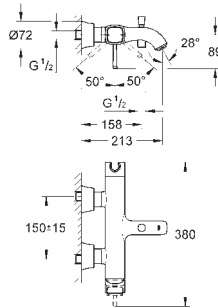

23 317 000
23 317 IGO

chromé
chromé/doré

536,00
697,00

Grandera
Mitigeur monocommande 1/2" bain/douche
montage mural
GROHE SilkMove: cartouche en céramique 46 mm
GROHE StarLight : chrome éclatant et durable
limiteur de débit ajustable
support pour douche à main intégré
inverseur automatique bain/douche
mousseur
raccords S à rosaces
protégé contre anti-retour