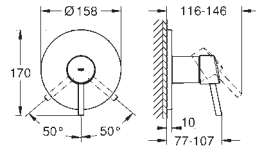

Référence No. Finition Prix € sans TVA

24 053 001 chromé 149,50

Concetto
Set de finition pour mitigeur monocommande, 1 sortie
à combiner impérativement avec :
GROHE Rapido SmartBox 35 600 000
GROHE SilkMove: cartouche en céramique 46 mm
GROHE StarLight : chrome éclatant et durable
rosace avec **GROHE FastFixation** (fixations cachées)
rosace en métal, ajustable rétroactivement de 6°
levier en métal
débit :
sortie B ou C = 30 l/min
Attention : livré sans corps d'encastrement

35 600 000 82,50
GROHE Rapido SmartBox corps encastré universel

35 604 000 82,50
GROHE Rapido SmartBox corps encastré universel
édition professionnelle
disponible en mars 2021

24 054 001 chromé 164,50