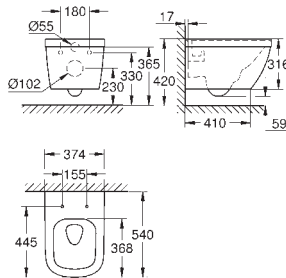

39 328 000 **blanc** **286,00**
39 328 00H **blanc** **338,00**
Euro Céramique
WC suspendu
Pour réservoir de chasse encastré
sortie horizontale
Technologie de chasse GROHE Triple Vortex
Chasse d'eau sans bride, Ensemble WC à poser
Volume de chasse 3/5 l en céramique sanitaire
Entièrement caréné avec fixations invisibles
Traitement **PureGuard** en option (00H)
Compatible avec siège abattant WC 39 330 001 (frein de chute) et siège abattant WC 39 331 001 (sans frein de chute)
16 pièces par palette