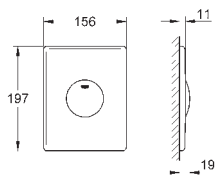

GROHE PLAQUES DE COMMANDE POUR ROBINETS DE CHASSE WC

Référence No.

Finition

Prix € sans
TVA

37 547 P00
37 547 SH0

Chromé mat
blanc

15,00
53,00

Skate
Plaque de commande
montage vertical
156 x 197 mm
Plaque de commande manuelle
commande par bouton-poussoir
GROHE StarLight : chrome éclatant et durable