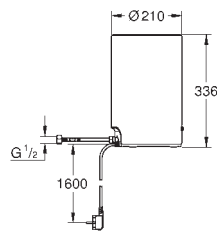

GROHE Red

Boiler taille M

Réservoir pour bouilloire et eau chaude

3 litre eau bouillante

capacité totale : 4 litres

pression d'entrée minimale : 1-7 bar

avec flexibles de raccordement

marquage de conformité CE

Tension d'alimentation 230 V 50 Hz 30 VA

Consommation électrique 2100 W

usage standby 15 W

40 831 001 601,50

GROHE Red

Boiler taille L

Réservoir pour bouilloire et eau chaude

5,5 litres d'eau bouillante

capacité totale : 7 litres

pression d'entrée minimale : 1-7 bar

avec flexibles de raccordement

marquage de conformité CE

Tension d'alimentation 230 V 50 Hz 30 VA

Consommation électrique 2100 W

usage standby 15 W