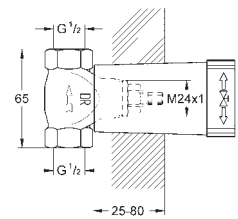

29 813 000

50,00

idem, 3/4"

45 202 000

5,00

Kit de prolongation 80 mm

pour robinets d'arrêt encastrés 35 028 000

45 203 000

7,00

Idem, 200 mm