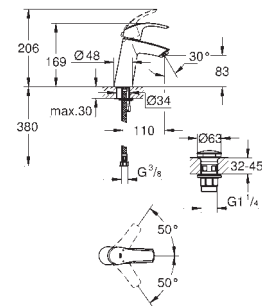

23 372 002 chromé 91,00
Idem, avec chaînette coulissante

32 154 002 chromé 91,00
Idem, corps lisse

23 322 001 chromé 113,00

Eurosmart
Mitigeur monocommande lavabo
Taille M
monotrou
levier en métal
GROHE SilkMove : cartouche en céramique 28 mm
GROHE StarLight : chrome éclatant et durable
GROHE EcoJoy : mousseur économique, 5,7 l/min
GROHE FastFixation installation rapide
vidage automatique 1 1/4"
flexible(s) de raccordement souple(s)