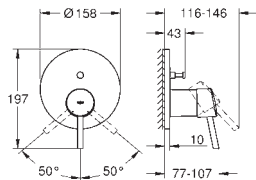

Concetto
Mitigeur monocommande avec inverseur 2 voies
à combiner impérativement avec :
GROHE Rapido SmartBox 35 600 000
GROHE SilkMove: cartouche en céramique 46 mm
GROHE StarLight : chrome éclatant et durable
rosace avec **GROHE FastFixation** (fixations cachées)
rosace en métal, ajustable rétroactivement de 6°
levier en métal
inverseur automatique
débit :
sortie B = 27 l/min, sortie C = 27 l/min
Attention : livré sans corps d'encastrement

35 600 000 82,50
GROHE Rapido SmartBox corps encastré universel

35 604 000 82,50
GROHE Rapido SmartBox corps encastré universel
édition professionnelle
disponible en mars 2021