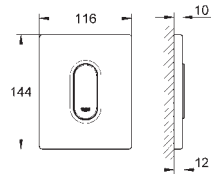

GROHE PLAQUES DE COMMANDE POUR URINOIR

Référence No.

Finition

Prix € sans
TVA

38 857 P00

Chromé mat

121,50

**Arena Cosmopolitan
Plaque de commande**

plaque de commande manuelle pour urinoir Rapido U
set de finition

pour Rapido U 37 338 000 - 38 786 001

116 x 144 mm

Cartouche mécanique à déclenchement
manuel

pression dynamique de 0,5 bar minimum

pression de service maximum 6 bars

volume de chasse réglable de 1 à 6 litres

classe silence II DIN 41 09

GROHE StarLight : chrome éclatant et durable