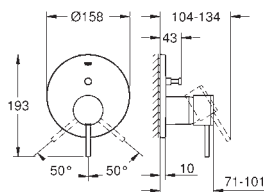

rosace avec **GROHE FastFixation** (fixations cachées)

rosace en métal, ajustable rétroactivement de 6°

levier en métal

inverseur automatique

debit :

sortie B = 27 l/min, sortie C = 27 l/min

Attention : livré sans corps d'encastrement