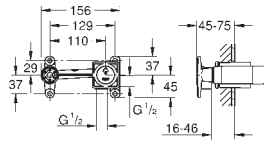

Référence No.

Finition

Prix € sans TVA

23 200 000

Corps encastré pour mitigeur monocommande
montage 2 trous
montage encastré
livré sans set de finition

GROHE SilkMove: cartouche en céramique 35 mm
limiteur de débit ajustable
profondeur d'encastrement 45 à 75 mm
laiton
gabarit de montage

236,00