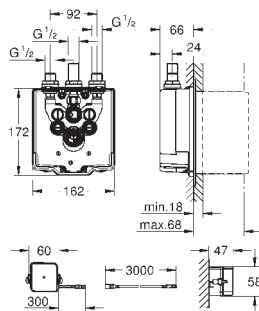

GROHE BLUETOOTH MONITORING

Référence No.

Finition

Prix € sans
TVA

36 415 000

chromé

687,50

Eurosmart Cosmopolitan E Bluetooth

Infrarouge pour thermostatique douche encastré

Avec capteur infrarouge et module Bluetooth pour communication bi-directionnelle. Pour configuration de monitoring pour installation encastrée
box 36 416 001

GROHE StarLight : chrome éclatant et durable
rosace chromée

avec Bluetooth 4.0* pour la communication de données sans fil pour Apple** et Android

la portée Bluetooth (10 m) change selon le matériel utilisé et les murs entre émetteur et receveur

monitoring

Produits protégés par mot de passe

l'application peut détecter tous les produits Bluetooth GROHE

cycles de rinçages automatiques et minuteur

usage par jour / 30 jours

Cycles de désinfection thermique

configuration

arrêt retardé

rinçage automatique, désinfection thermique

mode de nettoyage

2 minuteurs on/off

Identification par nom

service

Paramétrage de 3 profils

reset des réglage sur les paramétrage d'usine

version logiciel

marquage de conformité CE

***Le matériel mobile et les applications GROHE IR Remote ne sont pas inclus dans la livraison. Ils doivent être achetés séparément en boutique Apple/iTunes.

*Le Bluetooth est une marque déposée par Bluetooth SIG et l'utilisation de cette marque par GROHE AG est conforme à la licence. Les autres marques déposées sont celles de leur propriétaire respectif.

**Apple, le logo Apple, iPod, iPod Touch, iPhone and iTunes sont des marques déposées par Apple enregistrées aux Etats-Unis et autres pays. Apple n'est pas responsable de ce dispositif ou de sa conformité avec les normes de sécurité.

*** Disponible gratuitement par l'application iTunes ou Google

36 416 001

707,50

Eurosmart Cosmopolitan E