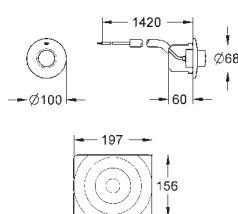

Commande pneumatique WC

GROHE StarLight : chrome éclatant et durable
commande manuelle à distance
commande par bouton-poussoir avec rosace Ø 100 mm
montage horizontal ou vertical
plaque de commande Surf 156 x 197 mm
tube capillaire 1,50 m