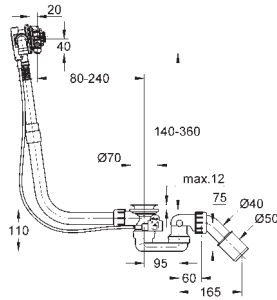

GROHE TALENTOFILL

Référence No. Finition Prix € sans TVA

19 952 000	chromé	176,00
19 952 DC0	supersteel	246,50
19 952 BE0	nickel	264,00
19 952 EN0	brushed nickel	282,00
19 952 GL0	cool sunrise	264,00
19 952 GN0	brushed cool sunrise	282,00
19 952 DA0	warm sunset	264,00
19 952 DL0	brushed warm sunset	282,00
19 952 A00	hard graphite	264,00
19 952 AL0	brushed hard graphite	282,00

Talentofill pour garniture de remplissage, de vidage et de trop-plein

set de finition

constitué de :

rosace

- mousseurs

- commande de vidage

accessoires de montage

à combiner avec un Talentofill 28 990 000 ou 28 991 000

GROHE StarLight : chrome éclatant et durable

28 990 000		192,50
28 990 DC0	supersteel	259,00
28 990 BE0	nickel	277,50
28 990 EN0	brushed nickel	296,50
28 990 GL0	cool sunrise	277,50
28 990 GN0	brushed cool sunrise	296,50
28 990 DA0	warm sunset	277,50
28 990 DL0	brushed warm sunset	296,50
28 990 A00	hard graphite	277,50
28 990 AL0	brushed hard graphite	296,50

Talentofill pour garniture de remplissage, de vidage et de trop-plein pour baigns standards

livré sans set de finition

avec siphon et coude d'évacuation à 45°

sans rupteur de conduite

seulement avec rupteur de conduite

ou flexible de raccordement (28 995 000)