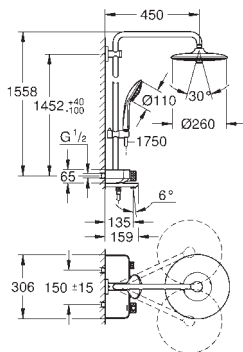

TwistFree : système anti-torsion

convient pour chauffe-eau instantané à partir de 18 kW/h

débit minimum nécessaire 7 l/min.

26 510 000

chromé

1 186,50

Euphoria SmartControl System 260 Mono

Système de douche avec mitigeur thermostatique Bain/Douche