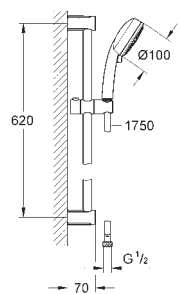

27 578 20E

chromé

59,50

Tempesta Cosmopolitan 100

Set de douche, 2 jets

constitué de :

Douchette Tempesta Cosmopolitan 100 (27 571 20E)

Barre de douche 600 mm (27 521)

- flexible Relexaflex 1750 mm (28 154)

GROHE EcoJoy: limiteur de débit 5,7 l/min

GROHE DreamSpray : répartition uniforme du flux entre tous les diffuseurs

GROHE StarLight : chrome éclatant et durable

GROHE SpeedClean : le calcaire disparaît en un tour de main

Inner WaterGuide longévité maximale
adapté pour les chauffe-eau instantanés