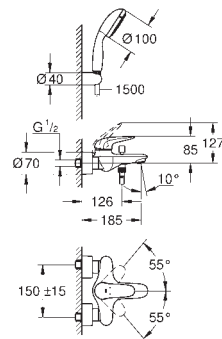

Eurostyle
Mitigeur monocommande 1/2" bain/douche
montage mural
poignée solide en métal
GROHE SilkMove: cartouche en céramique 35 mm
limiteur de course
GROHE StarLight : chrome éclatant et durable
limiteur de débit ajustable
inverseur automatique bain/douche
mousseur
départ de douche 1/2" avec clapet anti-retour intégré
raccords S à rosaces
avec set de douche New Tempesta
constitué de :
douche à main Tempesta 100, 2 jets, 9,5 l/min (26 161)
support mural pour douchette (28 605)
- flexible de douche 1500 mm (28 151)