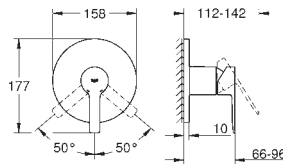

24 063 001 chromé 203,00
24 063 DC1 supersteel 284,00
24 063 AL1 brushed hard graphite 324,50

Lineare
Set de finition pour mitigeur monocommande, 1 sortie
à combiner impérativement avec :
GROHE Rapido SmartBox 35 600 000
GROHE SilkMove: cartouche en céramique 46 mm
GROHE StarLight : chrome éclatant et durable
rosace avec **GROHE FastFixation** (fixations cachées)
rosace en métal, ajustable rétroactivement de 6°
levier en métal
débit :
sortie B ou C = 30 l/min
Attention : livré sans corps d'encastrement

35 600 000 82,50
GROHE Rapido SmartBox corps encastré universel

35 604 000 82,50
GROHE Rapido SmartBox corps encastré universel
édition professionnelle
disponible en mars 2021