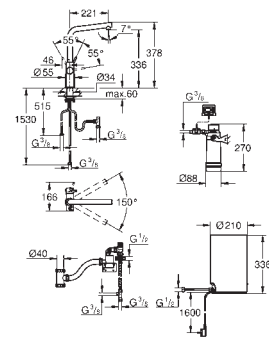

monotrou
bec L
GROHE ChildLock poussez le bouton pour de l'eau bouillante
GROHE StarLight : chrome éclatant et durable
GROHE SilkMove : cartouche en céramique 28 mm
bec isolé
zone de rotation 150°
robinetterie double puisage
flexible(s) de raccordement souple(s)
Raccordement pour GROHE Red
Chauffe-eau GROHE Red taille M
Réservoir pour bouilloire et eau chaude
3 litres d'eau bouillante
capacité totale : 4 litres
pression d'entrée minimale : 1-7 bar
avec flexibles d'arrivée d'eau et de sortie d'eau bouillante
marquage de conformité CE
alimentation électrique 230 V 50 Hz
Consommation électrique 2100 W
usage standby 15 W
classification énergétique A
Filtre GROHE Red
protège le chauffe-eau contre le calcaire
600 L à 20° dKH
Filtre 5 phases