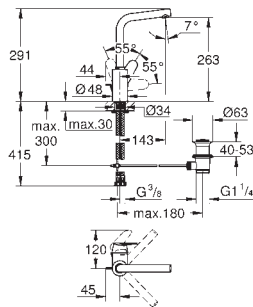

23 054 003

chromé

223,50

Eurodisc Cosmopolitan
Mitigeur monocommande lavabo

Taille L

monotrou

levier en métal

fixation de poignée invisible

GROHE SilkMove: cartouche en céramique 35 mm

limiteur de débit ajustable

GROHE StarLight : chrome éclatant et durable

GROHE Zero circuits d'eau internes séparés – sans plomb ni nickel

GROHE FastFixation Plus

mousseur

bec mobile

avec butée économique 1/2 débit

vidage automatique 1 1/4"

flexible(s) de raccordement souple(s)

pression minimale recommandée 1.0 bar

Limiteur de course en option (46 375 000)