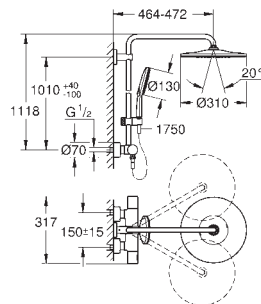

Rainshower SmartActive 310

Système de douche avec mitigeur thermostatique

constitué de :

- bras de douche de 450 mm orientable
- mitigeur thermostatique incluant la fonction Aquadimmer permet la sélection de la douche de tête et la douche à main douche de tête Rainshower Mono 310 (26 561)

avec rotule

angle de rotation $\pm 15^\circ$

douche à main Rainshower SmartActive 130 (26 544)

curseur réglable en hauteur

- flexible Silverflex 1750 mm (28 388 000)

GROHE TurboStat Régulation thermostatique quasi-instantanée

GROHE SafeStop : butée à 38°C

GROHE SafeStop Plus : limiteur optionnel température à 43°C

GROHE CoolTouch Minimise les risques de brûlures

GROHE DreamSpray : répartition uniforme du flux entre tous les diffuseurs

GROHE One-Click Showering sélection du jet en un clic

GROHE StarLight : chrome éclatant et durable

GROHE FastFixation

GROHE SpeedClean : le calcaire disparaît en un tour de main

convient pour chauffe-eau instantané à partir de 18 kW/h

débit minimum nécessaire 7 l/min.

new