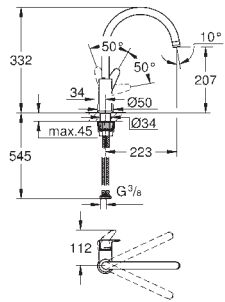

31 536 001

chromé

97,50

BauCurve
Mitigeur évier

bec haut
monotrou

GROHE StarLight : chrome éclatant et durable

GROHE Longlife cartouche céramique 28 mm

GROHE Zero circuits d'eau internes séparés – **sans plomb ni nickel**

bec avec mousseur

bec mobile

zone de rotation: 360°

flexible(s) de raccordement souple(s)

GROHE FastFixation Plus installation simple et ultra rapide - aucun outil nécessaire

pour une installation sur un plan de travail de max. 600 mm,

un kit de fixation 48 384 000 est nécessaire

pression minimale recommandée 1.0 bar