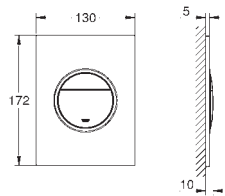

37 601 000 chromé 89,50

37 601 DC0 supersteel 160,50

37 601 AL0 brushed hard graphite 160,50

Nova Cosmopolitan S
Plaque de commande
 double touche ou interrompable
 pour mécanisme pneumatique AV1 pour bâtis support
 montage vertical
 130 x 172 mm
 en ABS
GROHE StarLight : chrome éclatant et durable
GROHE EcoJoy 100% de plaisir, jusqu'à 50% d'économie
 plaque de commande avec aimant et set de
 fixation, à utiliser pour trappe de visite réduite
 compatible avec Rapid SLX
 pour utilisation avec Rapid SL et Uniset avec réservoir de chasse GD 2, veuillez
 commander le regard d'inspection 40 911 000 (vendu séparément)