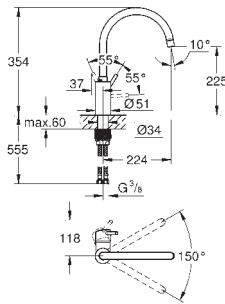

32 661 003
32 661 DC3

chromé
supersteel

203,00
259,50

Concetto
Mitigeur évier
bec haut

monotrou

GROHE StarLight : chrome éclatant et durable

GROHE SilkMove: cartouche en céramique 35 mm

GROHE Zero circuits d'eau internes séparés – sans plomb ni nickel

mousseur

limiteur de débit ajustable

bec mobile

Zone de rotation au choix : 0° / 150°

flexible(s) de raccordement souple(s)

GROHE FastFixation installation rapide