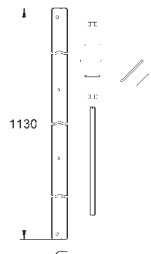

38 562 001

105,50

Rapid SL
Kit de montage d'angle
pour WC, bidet, lavabo et urinoir

montage individuel ou sur rail
écart entre angles max. 625 mm
matériel de fixation pour montage d'angle
2 angles paroi 1,13 m
135°