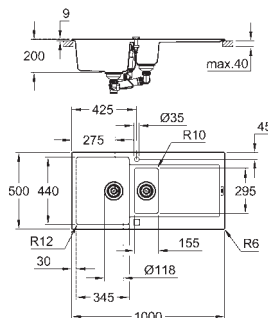

K500

Evier composite avec égouttoir

Modèle : K500 60-C 100/50 1.5 rev

Type : à encastrer

Matière : quartz composite

GROHE Whisper

taille du meuble min. : 600 mm

Dimensions : 1000 x 500 mm

1 bac : 345 x 440 x 200 mm

0.5 bac : 155 x 295 x 146 mm

GROHE FastFixation installation rapide

Evier réversible

Découpe : 980 x 480 mm

vidage : vidage automatique

accessoires inclus : vidage automatique avec poignée rotative, syphon, panier et set d'installation

En option : vidage automatique avec bouton poussoir (40 986 SD0)

nombre de supports de montage inclus (encastré par dessus) : 12

Rayon extérieur : R6, rayon bac intérieur : grand bac R12, petit bac R10

CUISINE