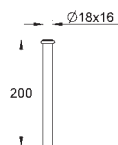

37 035 000

chromé

13,00

Tube de chasse

Ø 18 mm

200 mm

laiton, chromé

Droit