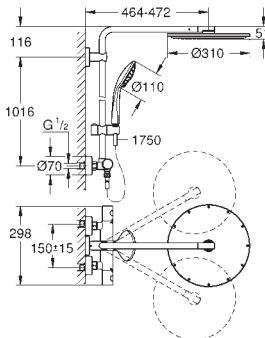

26 384 001

chromé

1 006,00

Euphoria System 310

Système de douche thermostatique pour montage mural

constitué de :

- bras de douche de 450 mm orientable
- **GROHE MetalGrip** poignée ergonomique en métal
- mitigeur thermostatique incluant la fonction Aquadimmer permet la sélection de la douche de tête et la douche à main
- douche de tête métal Rainshower Cosmopolitan 310

1 jet: Rain

douchette Euphoria 110 Massage

curseur réglable en hauteur

- flexible Silverflex 1750 mm (28 388 000)

GROHE EcoJoy limiteur de débit 9,5 l/min

GROHE DreamSpray : répartition uniforme du flux entre tous les diffuseurs

GROHE Starlight chrome éclatant et durable

GROHE TurboStat Régulation thermostatique quasi-instantanée

GROHE SafeStop : butée à 38°C

GROHE SafeStop Plus limiteur de température intégré à max. 50°C

GROHE SprayDimmer contrôle du débit

GROHE SpeedClean : le calcaire disparaît en un tour de main

Inner WaterGuide longévité maximale

TwistFree : système anti-torsion

convient pour chauffe-eau instantané à partir de 18 kW/h

débit minimum nécessaire 7 l/min.

pression minimale recommandée 1.0 bar

Option : tablette **GROHE EasyReach** (26 362)