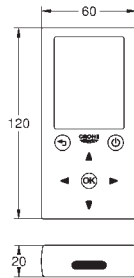

GROHE EUROECO COSMOPOLITAN E

Référence No.

Finition

Prix € sans
TVA

36 407 001

203,50

Télécommande

Pour tous les produits infra-rouge GROHE (à partir de 06/2015) et GROHE Blue Home jusque 12/2018.

monitoring

Données de consommation et d'utilisation
Cycles de désinfection thermique (robinets infrarouges)
Cycles de chasse d'eau automatique (robinets infrarouges)
Cycles de mode de nettoyage (GROHE Blue Home)
Capacité du filtre et de la bouteille de CO₂ (GROHE Blue Home)

configuration

Mode nettoyage on/off
Désinfection thermique (robinets infrarouges)
plage de détection
Arrêt retardé (robinets infrarouges)
Chasse d'eau automatique (robinets infrarouges)
Capacité du filtre (GROHE Blue Home)

service

Sauvegarde et envoi du profil produit
reset des réglage sur les paramétrage d'usine
Détails de service
Mode démo
Codes erreur (GROHE Blue Home)
3 x 1.5 V DC (AAA)