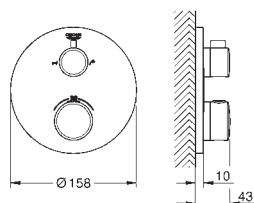

GROHE THERMOSTATS ENCASTRÉS GROHTHERM

Référence No.

Finition

Prix € sans
TVA

24 077 000 chromé 413,50

Grotherm
Mitigeur de bain thermostatique pour SmartBox, pour 2 sorties avec robinet d'arrêt / inverseur intégré

à combiner impérativement avec :

GROHE Rapido SmartBox 35 600 000

GROHE TurboStat Régulation thermostatique quasi-instantanée

GROHE StarLight : chrome éclatant et durable

rosace avec **GROHE FastFixation** (fixations cachées)

rosace en métal, ajustable rétroactivement de 6°

GROHE SafeStop : butée à 38°C

GROHE SafeStop Plus limiteur optionnel température à 43°C ou 46°C

GROHE AquaDimmer, robinet d'arrêt / inverseur intégré

debit :

sortie B = 27 l/min

sortie C = 30 l/min

Attention : livré sans corps d'encastrement

35 600 000 82,50

GROHE Rapido SmartBox corps encastré universel

35 604 000 82,50

GROHE Rapido SmartBox corps encastré universel

édition professionnelle

disponible en mars 2021

34 727 000 chromé 715,50