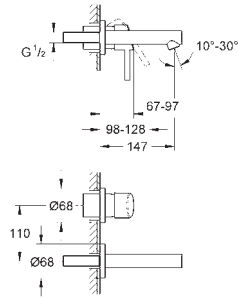

19 575 001

chromé

201,00

Concetto
Mitigeur monocommande 2 trous lavabo
Taille S

montage mural
à combiner impérativement avec :

23 571 000

attention : livré sans le corps encastré

rosace en métal
levier en métal

GROHE StarLight : chrome éclatant et durable

GROHE AquaGuide mousseur ajustable

entr'axe : 110 mm

Saillie 147 mm