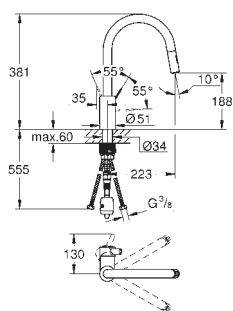

31 481 001

chromé

213,50

Eurosmart Cosmopolitan
Mitigeur évier

bec haut
monotrou

GROHE StarLight : chrome éclatant et durable

GROHE SilkMove : cartouche en céramique 35 mm

GROHE EasyDock : Après chaque usage, la douchette extractible revient aisément à sa position initiale.

GROHE Zero circuits d'eau internes séparés – sans plomb ni nickel

douchette extractible (2 jets)

inverseur : jet laminaire / jet douche **SpeedClean**

limiteur de débit ajustable

bec mobile

zone de rotation: 360°

protégé contre anti-retour

flexible(s) de raccordement souple(s)

GROHE FastFixation installation rapide