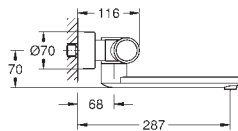

Eurosmart Cosmopolitan E Special

Robinet électronique infrarouge pour lavabo avec thermostat

avec capteur infrarouge pour la communication bidirectionnelle pour monitoring, configuration et entretien

pile lithium 6V, type CR-P2

durée de vie de la batterie: approx. 7 ans (150 utilisations/jour)

Activation manuelle, désactivation automatique lors de la sortie de la zone de détection (mode de détection main-corps)

2 modes de détection additionnels (main-main ou corps-corps)

GROHE StarLight : chrome éclatant et durable

GROHE CoolTouch Le corps ne devient jamais plus chaud que l'eau mitigée

Brise-jet Laminar 9 l/min.

clapets anti-retour

filtres intégrés

GROHE SafetyPlus

poignée de température graduée avec stop réglable de 35° à 43° C

Butée de température métallique

Eau chaude et froide en ouverture maximale de la poignée non mitigées - contre la légionellose

bec coulé orientable 219 mm

Saillie 287 mm

limiteur de desserte 130°, blocable

avec raccords S

rosaces étanches

voyant indicateur pile déchargée

7 préprogrammations:

rinçage automatique

désinfection thermique

mode de nettoyage

fonctions additionnelles et réglage précis via télécommande 36 407 001

marquage de conformité CE

classe de bruit I conforme à DIN 4109

ROBINETTERIE
SPECIALE