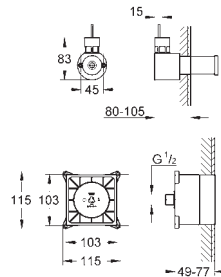

constitué de :

- 1 corps encastré pour la sortie vapeur (115 x 115 x 49-77 mm)

- 1 corps encastré pour le capteur de température (58 x 83 x 80-105 mm)

- 1 câble pour le capteur de température, 5 m

- 1 câble pour le générateur de vapeur, 5 m