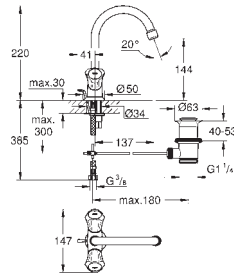

GROHE COSTA L

Référence No.

Finition

Prix € sans
TVA

21 094 001

chromé

118,50

Costa L
Mélangeur monotrou
poignées métalliques
avec isolation thermique
vissées
tête Longlife
bec mobile
mousseur
vidage automatique 1 1/4"
flexible(s) de raccordement souple(s)
GROHE StarLight : chrome éclatant et durable