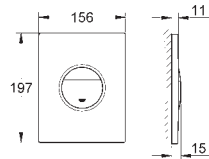

GROHE PLAQUES DE COMMANDE WC

Référence No.

Finition

Prix € sans
TVA

38 765 000
38 765 SH0
38 765 P00

chromé
blanc
Chromé mat

70,50
57,00
70,50

Nova Cosmopolitan Plaque de commande

double touche ou interrompable
pour mécanisme pneumatique AV1 pour bâtis support
montage horizontal ou vertical
156 x 197 mm
en ABS

GROHE StarLight : chrome éclatant et durable

GROHE EcoJoy 100% de plaisir, jusqu'à 50% d'économie
à combiner avec Rapid SL

pour usage avec Rapid SLX veuillez commander regard d'inspection 66 791 000
(vendu séparément)