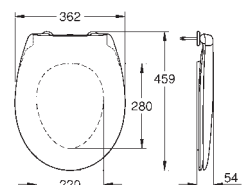

39 493 000

blanc

86,50

**Bau Céramique
Siège abattant WC frein de chute**

Avec abattant
Fixation rapide
Déclipsable
de Duroplast
set de fixation inclus
Compatible avec toutes les cuvettes Bau Ceramic