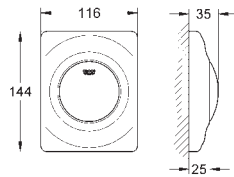

38 808 000

chromé

109,50

38 808 SH0

blanc

99,00

Surf

Plaque de commande

plaque de commande manuelle pour urinoir Rapido U
set de finition

pour Rapido U 37 338 000 - 38 786 001

116 x 144 mm

Cartouche mécanique à déclenchement
manuel

pression dynamique de 0,5 bar minimum

pression de service maximum 6 bars

volume de chasse réglable de 1 à 6 litres

classe silence II DIN 41 09

GROHE StarLight : chrome éclatant et durable