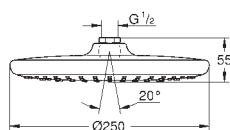

26 666 000

chromé

116,00

Tempesta 250

Douche de tête 1 jet

1 jet : **Rain**

Ø 250 mm

douche de tête avec couvercle arrière blanc

rotule réglable sur 10° dans chaque direction

raccord fileté 1/2" et flexible

GROHE EcoJoy limiteur de débit 9,5 l/min

GROHE DreamSpray : répartition uniforme du flux entre tous les diffuseurs

GROHE StarLight : chrome éclatant et durable

GROHE SpeedClean : le calcaire disparaît en un tour de main

Inner WaterGuide longévité maximale

adapté pour les chauffe-eau instantanés

pression minimale recommandée 1.0 bar

édition professionnelle

new