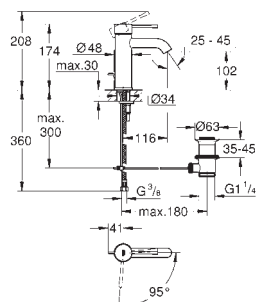

23 591 001	chromé	174,50

Essence
Mitigeur monocommande lavabo
Taille S
monotrou
levier en métal
GROHE SilkMove ES cartouche en céramique 28 mm avec économie d'énergie grâce à l'ouverture d'eau froide en position du milieu
limiteur de course
GROHE StarLight : chrome éclatant et durable
GROHE EcoJoy : mousseur économique, 5,7 l/min
GROHE AquaGuide mousseur ajustable
GROHE FastFixation Plus
vidage automatique 1 1/4"
flexible(s) de raccordement souple(s)

24 180 001	chromé	174,50
Édition professionnelle disponible à partir de mai 2021