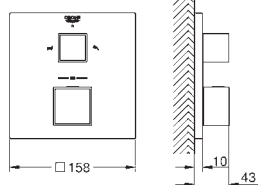

Référence No. Finition Prix € sans TVA

24 154 000	chromé	562,50
24 154 DC0	supersteel	787,00
24 154 AL0	brushed hard graphite	899,00

Grotherm Cube
Mitigeur de douche thermostatique pour SmartBox, pour 2 sorties avec robinet d'arrêt / inverseur intégré

à combiner impérativement avec :
GROHE Rapido SmartBox 35 600 000

GROHE TurboStat Régulation thermostatique quasi-instantanée
rosace avec **GROHE FastFixation** (fixations cachées)
rosace en métal, ajustable rétroactivement de 6°

GROHE SafeStop : butée à 38°C

GROHE SafeStop Plus limiteur optionnel température à 43°C ou 46°C

GROHE AquaDimmer, robinet d'arrêt / inverseur intégré

debit :

sortie B = 27 l/min

sortie C = 30 l/min

Attention : livré sans corps d'encastrement

35 600 000		82,50
GROHE Rapido SmartBox corps encastré universel		

35 604 000		82,50
GROHE Rapido SmartBox corps encastré universel édition professionnelle		
disponible en mars 2021		

24 155 000	chromé	562,50
24 155 DC0	supersteel	787,00
24 155 AL0	brushed hard graphite	899,00

Grotherm Cube
Mitigeur de bain thermostatique pour SmartBox, pour 2 sorties avec robinet d'arrêt / inverseur intégré

à combiner impérativement avec :
GROHE Rapido SmartBox 35 600 000

GROHE TurboStat Régulation thermostatique quasi-instantanée
rosace avec **GROHE FastFixation** (fixations cachées)
rosace en métal, ajustable rétroactivement de 6°

GROHE SafeStop : butée à 38°C

GROHE SafeStop Plus limiteur optionnel température à 43°C ou 46°C

GROHE AquaDimmer, robinet d'arrêt / inverseur intégré

debit :

sortie B = 27 l/min

sortie C = 30 l/min

Attention : livré sans corps d'encastrement

35 600 000		82,50
GROHE Rapido SmartBox corps encastré universel		

35 604 000		82,50
GROHE Rapido SmartBox corps encastré universel édition professionnelle		
disponible en mars 2021