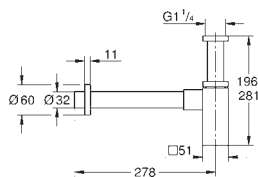

37 535 000	chromé	74,50
37 535 DC0	supersteel	167,50
37 535 AL0	brushed hard graphite	167,50

Skate Cosmopolitan S
Plaque de commande
double touche ou interrompable
pour mécanisme pneumatique AV1 pour bâtis support
montage vertical
130 x 172 mm
en ABS
GROHE StarLight : chrome éclatant et durable
GROHE EcoJoy 100% de plaisir, jusqu'à 50% d'économie
plaque de commande avec aimant et set de fixation, à utiliser pour trappe de visite réduite
compatible avec Rapid SLX
pour utilisation avec Rapid SL et Uniset avec réservoir de chasse GD 2, veuillez commander le regard d'inspection 40 911 000 (vendu séparément)