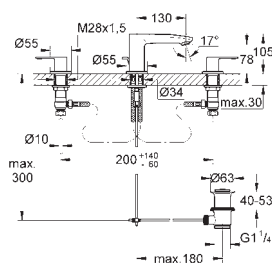

20 208 002

chromé

269,50

Eurostyle Cosmopolitan
Mélangeur 3 trous Lavabo

Taille S

levier en métal

tête à disques céramique Carborur 1/2", 90°

GROHE StarLight : chrome éclatant et durable

GROHE FastFixation installation rapide

bec avec mousseur

vidage automatique 1 1/4"

flexibles de raccordement

flexibles de raccordement entre bec et robinets latéraux

écrous 10,5 mm