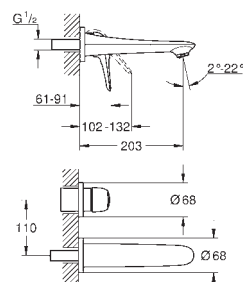

19 571 003
19 571 LS3

chromé
Moon White

237,50
308,50

Eurostyle
Mitigeur monocommande 2 trous lavabo

Taille M

montage mural

attention : livré sans le corps encastré

à combiner impérativement avec : **23 571 000**

rosace en métal

poignée étrier en métal

GROHE StarLight : chrome éclatant et durable

GROHE AquaGuide mousseur ajustable

entr'axe: 110 mm

saillie 203 mm