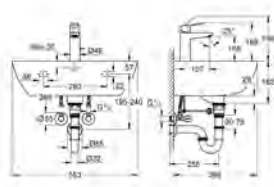

GROHE BAU CÉRAMIQUE

Référence No.

Finition

Prix € sans
TVA

39 440 000

blanc

59,50

Bau Céramique
Lavabo suspendu 55 cm
montage mural
1 trou robinetterie
Avec trop-plein
553 x 386 mm
en céramique sanitaire

39 643 000

blanc

197,50

Bau Céramique
Bundle lavabo 55 + mitigeur BauEdge
constitué de :
Bundle lavabo 55 + mitigeur lavabo BauEdge

montage mural
1 trou robinetterie
Avec trop-plein
553 x 386 mm
en céramique sanitaire

Mitigeur monocommande de lavabo BauEdge taille M (23 759 000)

monotrou
levier en métal
GROHE LongLife cartouche céramique 28 mm
GROHE StarLight : chrome éclatant et durable
GROHE EcoJoy : mousseur économique, 5,7 l/min
GROHE FastFixation
vidage automatique 1 1/4"
flexible(s) de raccordement souple(s)

kit de montage
marque: TOX
boulons de suspension M10 x 140

Robinet d'arrêt 1/2" (22 039 000)
connexion à fermeture automatique
raccord mural 1/2"
sortie 3/8"
avec compensation de longueur
avec écrou Ø 10 mm
arrêt de tige, protégé contre l'eau, laiton, avec
chambre de graisse et double joint torique
longue tige de poussée
poignée en métal
marquage neutre
rosace en métal Ø 55 mm
GROHE StarLight : chrome éclatant et durable

Siphon 1 1/4" (28 947 000)

pour lavabo
raccord mural
avec rosace de recouvrement

39 422 000

blanc

110,00

Bau Céramique
Vasque à encastrer 55 cm
à encastrer
1 trou robinetterie
Avec trop-plein
560 x 400 mm
en céramique sanitaire