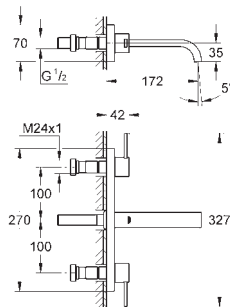

20 189 000

chromé

672,50

Allure
Mélangeur 3 trous 1/2" Lavabo

Taille S
montage mural
attention : livré sans le corps encastré
à combiner impérativement avec : 29 025 002
avec croisillons lota
rosace métallique
robinets eau chaude/froide avec têtes céramique 1/2" - 90°
GROHE StarLight : chrome éclatant et durable
EcoJoy: limiteur de débit 8 l/min.
bec avec mousseur
entr'axe: 200 mm
saillie 172 mm

20 193 000

chromé

719,00

Idem, saillie: 220 mm