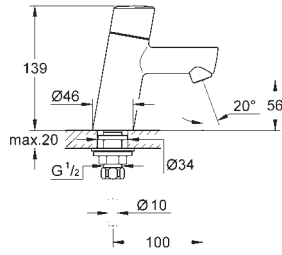

GROHE CONCETTO

Référence No.

Finition

Prix € sans
TVA

32 207 001

chromé

110,00

Concetto
Robinet lave-mains
Taille XS

monotrou
tête à disques céramique Carbodur 1/2", 90°
GROHE StarLight : chrome éclatant et durable
GROHE EcoJoy SpeedClean mousseur 5,7 l/min
écrou de raccord 1/2" x 10,5 mm