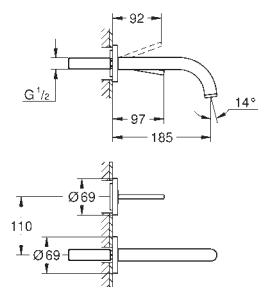

19 287 003	chromé	418,50
19 287 DC3	supersteel	586,00
19 287 GL3	cool sunrise	628,00
19 287 DA3	warm sunset	628,00
19 287 AL3	brushed hard graphite	670,00

Atrio
Mitigeur monocommande 2 trous lavabo
montage mural
attention : livré sans le corps encastré
à combiner impérativement avec :
23 429 000
GROHE FeatherControl cartouche Joystick
GROHE StarLight : chrome éclatant et durable
GROHE EcoJoy 5,7 l/min brise-jet
entr'axe : 110 mm
saillie : 185 mm