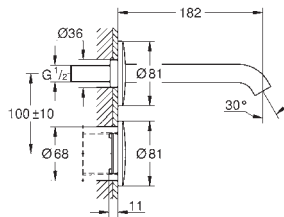

36 447 000

chromé

884,50

Essence E

Robinet infrarouge mural pour lavabo sans mitigeur

avec capteur infrarouge pour la communication bidirectionnelle pour monitoring, configuration et entretien pour eau froide ou prémixtée avec transfo 100-230 V AC, 50-60 Hz, 6 V DC

Jet laminaire 5 l/min
7 préprogrammations:
rinçage automatique
désinfection thermique
mode de nettoyage

fonctions additionnelles et réglage précis via télécommande 36 407 001 set de finition

Pour utilisation avec Rapid SL 38 748 002 ou set à encastrer 36 264 001

marquage de conformité CE

classe de bruit I conforme à DIN 4109

pression minimale recommandée 1.0 bar

36 264 001

191,50