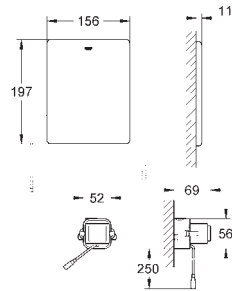

GROHE RAPID SL MOBILITÉ RÉDUITE

Référence No.

Finition

Prix € sans
TVA

38 759 SD0

RealSteel

928,50

Radio-électronique

pour WC
module de réception 868,4 MHz
pour bras de support avec émetteur de Hewi, Keuco, Lehnem, Normbau, Pressalit, AMS, Deubad, Erlau, FRELU, FSB
pour réservoir encastré universel ou équipant les bâtis-supports avec réservoir universel
pour réservoir 6 l
pour encastrement mural
dimension de la plaque 156 x 197 mm
servo-moteur
avec transfo 100-230 V AC, 50-60 Hz, 6 V DC
Volume de chasse ajustable
- durée de rinçage réglable
72 h rinçage activable
Avec câble d'extension de 3 m,
pour connection transformateur et électronique
marquage de conformité CE

38 934 SD0

RealSteel

551,00