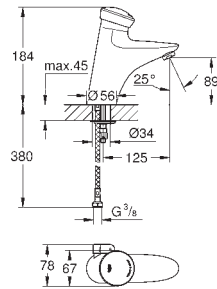

GROHE EURODISC SE

Référence No.

Finition

Prix € sans
TVA

36 233 000

chromé

498,00

Eurodisc SE

Mitigeur de lavabo avec limiteur de température adaptable
pile lithium 6V, type CR-P2

GROHE StarLight : chrome éclatant et durable
flexible(s) de raccordement souple(s)
clapet anti-retour avec filtres intégrés

GROHE FastFixation

fonction Start/Stop

temporisation électronique de la durée d'écoulement

coupure de sécurité après 180 sec.

fonctions activables par la manette

durée d'écoulement réglable en continu de 2 à 180 sec

coupure de sécurité après 180 sec

rinçage automatique de 5 min. après 3 jours sans déclenchement

désinfection thermique de 3,5 ou 11 min.

marquage de conformité CE

protection robinetterie de type IP 59K

36 249 000

chromé

472,00