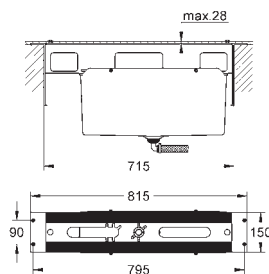

45 388 000		96,50
Pieds de support