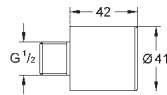

36 316 000

chromé

42,50

Euroeco Cosmopolitan T
Rallonge 42 mm

Pour robinet temporisé 1/2" (36 266 000)

GROHE StarLight : chrome éclatant et durable