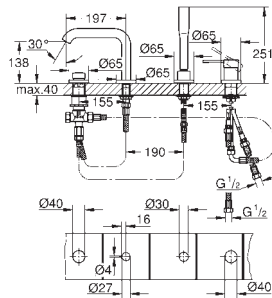

19 578 001 chromé 820,50
19 578 DC1 supersteel 1 147,50
19 578 BE1 nickel 1 229,50
19 578 EN1 brushed nickel 1 312,50
19 578 GL1 cool sunrise 1 229,50
19 578 GN1 brushed cool sunrise 1 312,50
19 578 DA1 warm sunset 1 168,00
19 578 DL1 brushed warm sunset 1 312,50
19 578 A01 hard graphite 1 229,50
19 578 AL1 brushed hard graphite 1 312,50

**Essence
Combiné monocommande 4 trous montage avec ou sans châssis**

GROHE SilkMove: cartouche en céramique 35 mm
limiteur de course
GROHE StarLight : chrome éclatant et durable
bec bain
organe de commande mitigeur monocommande
levier en métal
bec de remplissage baignoire avec mousseur
inverseur bain/douche
Pour chrome : douchette 27 806, pour autres couleurs : douchette 26 465
flexible métallique 2000 mm
flexible(s) de raccordement souple(s)
raccord pour flexible douchette
protégé contre anti-retour
peut être combiné avec **29 037 000** (optionnel)

25 251 001 chromé 820,50
Édition professionnelle
disponible à partir de mai 2021