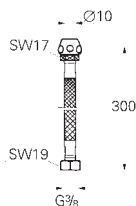

45 120 000 chromé 11,00

Flexible de raccordement
écrou à joint à compression 3/8"
pour tube cuivre Ø 10 mm
raccord 3/8"
300 mm