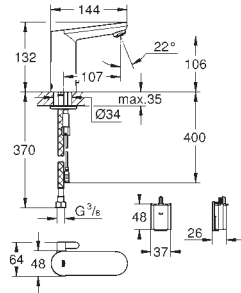

GROHE EUROSMART COSMOPOLITAN

Référence No.

Finition

Prix € sans
TVA

36 327 001

chromé

392,00

Eurosmart Cosmopolitan E

Robinet infrarouge pour lavabo 1/2"

avec mitigeur et limiteur de température ajustable
avec capteur infrarouge pour la communication bidirectionnelle
pour monitoring, configuration et entretien

pile lithium 6V, type CR-P2

durée de vie de la batterie: approx. 7 ans (150 utilisations/jour)

GROHE EcoJoy : mousseur économique, 5,7 l/min
flexible(s) de raccordement souple(s)

clapets anti-retour

filtres intégrés

avec électrovanne magnétique

batterie externe

GROHE FastFixation

voyant indicateur pile déchargée

7 préprogrammations:

rinçage automatique

désinfection thermique

mode de nettoyage

fonctions additionnelles et réglage précis via télécommande 36 407 001

marquage de conformité CE

classe de bruit I conforme à DIN 4109

protection robinetterie de type IP 59K