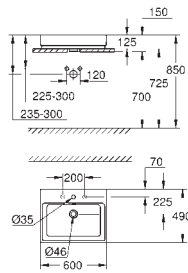

GROHE CUBE CÉRAMIQUE

Référence No.

Finition

Prix € sans
TVA

39 477 00H

blanc

277,50

Cube Céramique
Vasque à poser 60
partie arrière émaillée
1 trou, 2 trous à percer
Avec trop-plein
600 x 490 mm
en céramique sanitaire
PureGuard: revêtement anti-bactérielle
16 pièces par palette