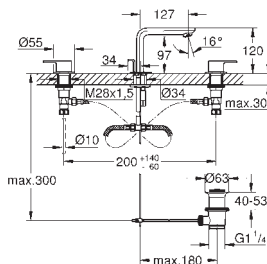

20 304 001

chromé

352,50

Lineare
Mitigeur 3 trous 1/2" Lavabo
Taille M

levier en métal
tête à disques céramique Carbodur 1/2", 90°
GROHE StarLight : chrome éclatant et durable
GROHE EcoJoy SpeedClean mousseur 5,7 l/min
GROHE FastFixation installation rapide
vidage automatique 1 1/4"
flexibles de raccordement du bec aux robinets latéraux
pression minimale recommandée 1.0 bar
écrou de raccord 1/2" x 10,5 mm