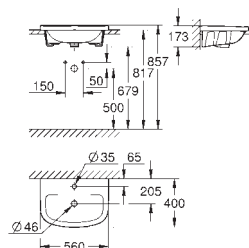

39 422 000

blanc

110,00

Bau Céramique
Vasque à encastrer 55 cm
à encastrer
1 trou robinetterie
Avec trop-plein
560 x 400 mm
en céramique sanitaire