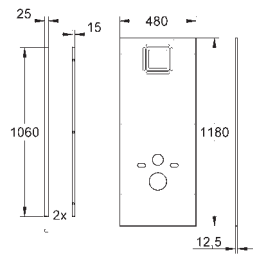

GROHE RAPID SL ACCESSOIRES

Référence No.

Finition

Prix € sans
TVA

38 636 001

83,00

Rapid SL
Habillage pour WC mural

hauteur: 1,13 m
plaque en fibre de gypse 1180 x 480 x 12,5 mm
préperçée
vis autotaraudeuses
2 profils latéraux galvanisés avec vis de fixation