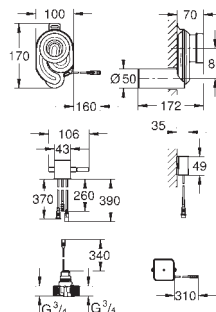

Capteur de température pour urinoir

avec transformateur 100-240 V AC, 50-60 Hz, 6,75 V DC

à employer avec 39 376 000

siphon avec capteur de température

cartouche avec électrovanne et filtre

pression dynamique de 0,5 bar minimum

pression de service 10 bars maximum

7 préprogrammations:

rinçage automatique

mode de nettoyage

prérinçage on/off

marquage de conformité CE