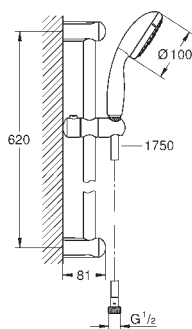

27 927 001 chromé 74,00
idem, avec écoulement non-restreint

27 645 001 chromé 72,50

Tempesta 100
Set de douche, 4 jets
constitué de :
douchette (28 421 002)
Barre de douche 600 mm (27 523)
- flexible Relexaflex 1750 mm (28 154)
GROHE EcoJoy limiteur de débit 9,5 l/min
GROHE DreamSpray : répartition uniforme du flux entre tous les diffuseurs
GROHE StarLight : chrome éclatant et durable
GROHE SpeedClean : le calcaire disparaît en un tour de main
Inner WaterGuide longévité maximale
ShockProof anneau en silicone