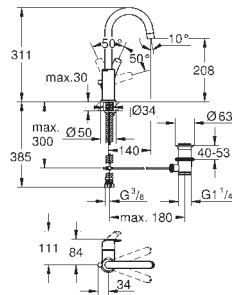

23 537 002 chromé 152,50

Eurosmart
Mitigeur monocommande lavabo
Taille L
monotrou
levier en métal
GROHE SilkMove : cartouche en céramique 28 mm
limiteur de course
GROHE StarLight : chrome éclatant et durable
GROHE EcoJoy : mousseur économique, 5,7 l/min
GROHE FastFixation installation rapide
bec mobile
zone de rotation: 360°
vidage automatique 1 1/4"
flexible(s) de raccordement souple(s)