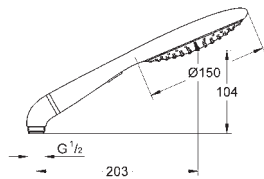

GROHE RAINSHOWER

Référence No.

Finition

Prix € sans
TVA

27 272 000

chromé

116,00

Rainshower Solo 150
Douche à main 2 jets

Rain, SmartRain

Fonction Eco - réduction du débit - adaptateur coudé
adaptateur coudé

GROHE EcoJoy 100% de plaisir, jusqu'à 50% d'économie

GROHE DreamSpray : répartition uniforme du flux entre tous les diffuseurs

GROHE StarLight : chrome éclatant et durable

GROHE SpeedClean : le calcaire disparaît en un tour de main

Inner WaterGuide longévité maximale

système de montage universel: s'associe avec tous les flexibles de douche
adapté pour les chauffe-eau instantanés

27 273 001

chromé

245,50