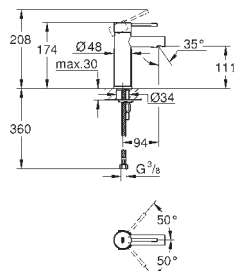

34 294 001

chromé

170,00

Essence

Mitigeur monocommande lavabo

Taille S

monotrou

levier en métal

GROHE SilkMove : cartouche en céramique 28 mm

limiteur de course

GROHE StarLight : chrome éclatant et durable

GROHE EcoJoy : mousseur économique, 5,7 l/min

GROHE FastFixation Plus

corps lisse

flexible(s) de raccordement souple(s)

34 813 001

chromé

170,00

Édition professionnelle

disponible à partir de mai 2021