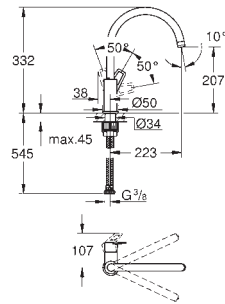

Référence No.

Finition

Prix € sans
TVA

31 368 001

chromé

105,00

BauLoop
Mitigeur évier

bec haut
monotrou

GROHE StarLight : chrome éclatant et durable

GROHE Longlife cartouche céramique 28 mm

GROHE Zero circuits d'eau internes séparés – **sans plomb ni nickel**

bec avec mousseur

bec mobile

zone de rotation: 360°

flexible(s) de raccordement souple(s)

GROHE FastFixation

Plus installation simple et ultra rapide - aucun outil nécessaire

pour une installation sur un plan de travail de max. 600 mm,

un kit de fixation 48 384 000 est nécessaire