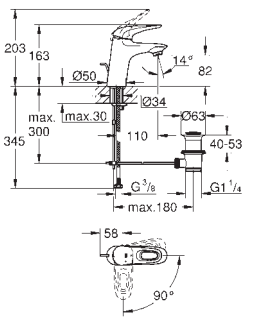

23 374 003

chromé

126,00

23 374 LS3

Moon White

163,50

Eurostyle

Mitigeur monocommande lavabo

Taille S

monotrou

poignée étrier en métal

GROHE SilkMove ES cartouche céramique 35 mm avec système éco grâce au positionnement central de l'eau froide

limiteur de débit ajustable

limiteur de course

GROHE StarLight : chrome éclatant et durable

GROHE EcoJoy : mousseur économique, 5,7 l/min

GROHE FastFixation installation rapide

vidage automatique 1 1/4"

flexible(s) de raccordement souple(s)