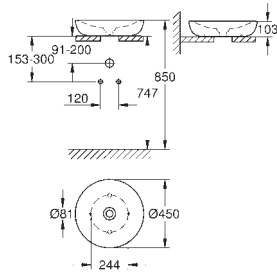

GROHE ESSENCE

Référence No.

Finition

Prix € sans
TVA

39 609 00H

blanc

396,00

Essence

Vasque à poser 45 cm

Sans trop-plein

450 x 450 mm

Vidage en céramique inclus, amovible

ne peut pas être fermé

en céramique sanitaire

PureGuard: revêtement anti-bactérielle