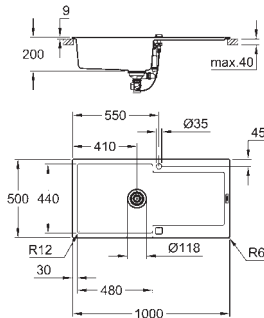

275,50
275,50

K500

Evier composite avec égouttoir

Modèle : K500 60-C 100/50 1.0 rev

Type : à encastrer

Matière : quartz composite

GROHE Whisper

taille du meuble min. : 600 mm