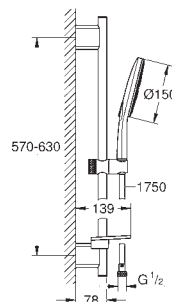

Rainshower SmartActive 150

Douche à main 3 jets

diffuseur de douche blanche

GROHE Rain avec DripStop, Jet avec DripStop et ActiveMassage

GROHE EcoJoy limiteur de débit 9,5 l/min

GROHE DreamSpray : répartition uniforme du flux entre tous les diffuseurs

GROHE SmartTip sélection du jet

GROHE RainStart - douchette commence toujours avec jet Rain

GROHE Starlight chrome éclatant et durable

GROHE SpeedClean : le calcaire disparaît en un tour de main

Inner WaterGuide longévité maximale

système de montage universel: s'associe avec tous les flexibles de douche

adapté pour les chauffe-eau instantanés
pression minimale recommandée 1.0 bar

new