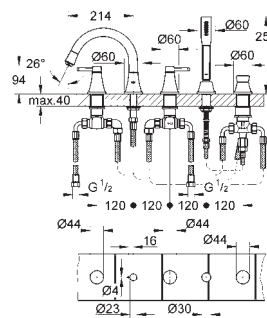

19 919 000 chromé 1 210,00
19 919 IGO chromé/doré 1 573,50

Grandera

Robinet pour mélangeur bain/Douche 5 trous

tête à disques céramique Carbodur 1/2", 90°

GROHE StarLight : chrome éclatant et durable

constitué de :

organe de commande mitigeur monocommande

- bec bain avec mousseur

- inverseur bain/douche

- douche à main Grandera 7,6 l/min.

- flexible métallique 1500 mm

flexible(s) de raccordement souple(s)

raccord pour flexible douchette

protégé contre anti-retour

châssis optionnel (29 037 000)

29 037 000 789,00

Châssis pour combiné Bain/Douche 4 et 5 trous sur tablette

constitué de :

- cadre de base avec plaque de fixation de robinetterie

- bac de récupération et d'évacuation des éclaboussures

Les bouchons pour couvrir les fixations à vis sont toujours de couleur chrome