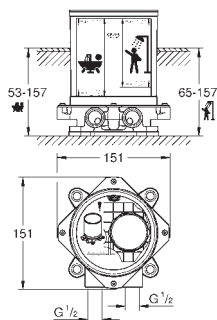

45 984 001		470,00

45 984 001
Platine support 1/2"
Platine support pour bec bain et douche hors sol
livré sans set de finition
plaque de montage avec ajustement 360° horizontalement et 3° verticalement
profondeur d'encastrement 53-157 mm
profondeur d'installation 65-157 mm pour mitigeur
douche, compensation de profondeur 92 mm
deux 1/2" raccords (chaud / froid)
kit de rinçage
joint d'étanchéité
livré avec matériel de fixation