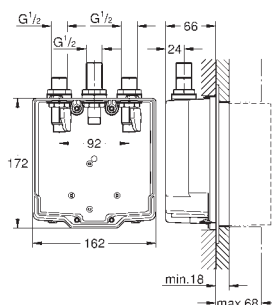

36 322 001

151,00

Eurosmart Cosmopolitan T
Set de pré-montage avec mitigeur
montage encastré
Convient pour des robinetteries temporisées murales
Avec bride adhésive sur le pourtour pour l'étanchéité dans les locaux humides
2 robinets d'arrêt
boîtier pour mitigeur
clapets anti-retour
pour usage avec 36 321 000
permet l'étanchéité du mur autour du corps
Avec natte d'étanchéité

36 133 000

chromé

15,50

Mousseur
filetage extérieur
M 24 x 1
aérateur classe Z
7.5 - 9.0 l/min à 3 bars
avec clé de démontage
anti-vandalisme
GROHE Starlight chrome éclatant et durable
filetage extérieur 1/2"

ROBINETTERIE
SPECIALE