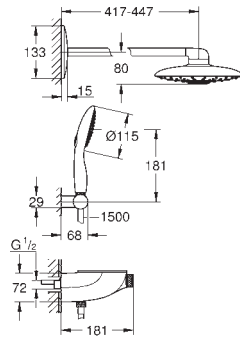

GROHE RAINSHOWER SYSTEM SMARTCONTROL

Référence No.

Finition

Prix € sans
TVA

26 443 000

chromé

1 566,00

Rainshower System SmartControl Duo 360

Combi système de douche avec thermostat, montage mural/encastré
constitué de :

SmartControl thermostat montage mural/encastré
permet la sélection de la douche de tête et la douche à main
Douche de tête Rainshower Duo 360 avec bras horizontal 450 mm, surface de jet chromée

GROHE PureRain/GROHE Rain O²* et TrioMassage

Douche à main Power&Soul 115 mm (27 671 LS0)

- support pour douche à main (27 055)

flexible de douche Silverflex 1500 mm (28 364)

Débit minimum nécessaire 10 l/min

GROHE DreamSpray : répartition uniforme du flux entre tous les diffuseurs

GROHE StarLight : chrome éclatant et durable

GROHE CoolTouch Minimise les risques de brûlures

GROHE TurboStat Régulation thermostatique quasi-instantanée

GROHE EcoJoy 100% de plaisir, jusqu'à 50% d'économie

GROHE SafeStop : butée à 38°C

GROHE SafeStop Plus : limiteur optionnel température à 43°C

GROHE EasyReach tablette

GROHE SpeedClean : le calcaire disparaît en un tour de main

Inner WaterGuide longévité maximale

TwistFree : système anti-torsion

à commander séparément corps encastré 26 264 001 et 26 449 000!

* A confirmer lors de la première installation, paramétrage d'usine : GROHE PureRain

DOUCHES

26 443 LS0

moon white

1 565,50