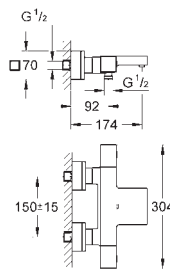

34 497 000

chromé

506,50

Grohtherm Cube

Mitigeur thermostatique bain/douche 1/2"

montage mural

GROHE StarLight : chrome éclatant et durable

GROHE SafeStop : butée à 38°C

GROHE SafeStop Plus : limiteur optionnel température à 43°C

GROHE TurboStat Régulation thermostatique quasi-instantanée

robinet d'arrêt intégré

GROHE Aquadimmer Eco avec des fonctions multiples :

- **GROHE EcoButton** intégré

(bouton économique pour la douche)

- réglage du débit

- inverseur bain/douche

départ de douche 1/2" en dessous

GROHE XL Waterfall: bec cascade extra-large

avec brise-jet

clapet(s) anti-retour intégré(s) agréé Belgaqua

filtres intégrés

raccords S à rosaces

GROHE EcoJoy 100% de plaisir, jusqu'à 50% d'économie