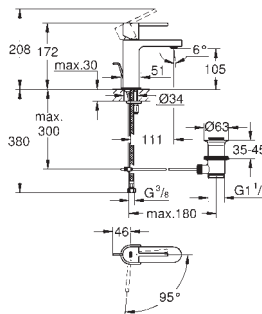

23 870 003 chromé 213,00

GROHE Plus
Mitigeur monocommande lavabo
Taille S
monotrou
levier en métal
GROHE SilkMove ES cartouche en céramique 28 mm avec économie d'énergie grâce à l'ouverture d'eau froide en position du milieu
limiteur de course
GROHE StarLight : chrome éclatant et durable
GROHE EcoJoy SpeedClean mousseur 5,7 l/min
GROHE AquaGuide mousseur ajustable
GROHE FastFixation Plus
vidage automatique 1 1/4"
flexible(s) de raccordement souple(s)