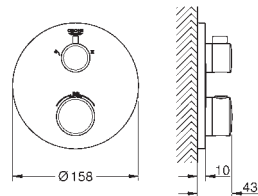

35 600 000 **82,50**
GROHE Rapido SmartBox corps encastré universel

35 604 000 **82,50**
GROHE Rapido SmartBox corps encastré universel
édition professionnelle
disponible en mars 2021