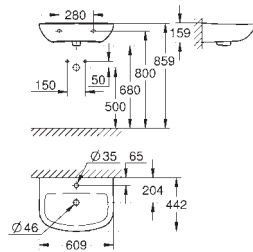

39 421 000

blanc

61,00

Bau Céramique
Lavabo suspendu 60 cm
montage mural
1 trou robinetterie
Avec trop-plein
609 x 442 mm
en céramique sanitaire