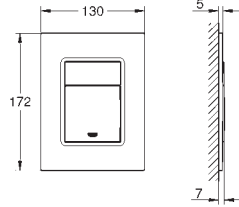

GROHE PLAQUES DE COMMANDE WC

Référence No.

Finition

Prix € sans
TVA

37 535 000	chromé	74,50
37 535 P00	Chromé mat	74,50
37 535 SH0	blanc	62,50
37 535 DC0	supersteel	167,50
37 535 BE0	nickel	167,50
37 535 EN0	brushed nickel	167,50
37 535 GL0	cool sunrise	167,50
37 535 GN0	brushed cool sunrise	167,50
37 535 DA0	warm sunset	167,50
37 535 DL0	brushed warm sunset	167,50
37 535 A00	hard graphite	167,50
37 535 AL0	brushed hard graphite	167,50

Skate Cosmopolitan S Plaque de commande

double touche ou interrompable
pour mécanisme pneumatique AV1 pour bâtis support
montage vertical
130 x 172 mm
en ABS

GROHE StarLight : chrome éclatant et durable

GROHE EcoJoy 100% de plaisir, jusqu'à 50% d'économie

plaque de commande avec aimant et set de
fixation, à utiliser pour trappe de visite réduite
compatible avec Rapid SLX

pour utilisation avec Rapid SL et Uniset avec réservoir de chasse GD 2, veuillez
commander le regard d'inspection 40 911 000 (vendu séparément)