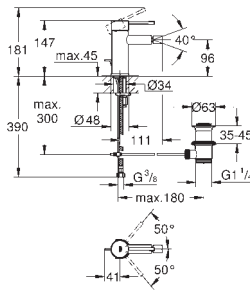

32 935 001

32 935 DC1

32 935 BE1

32 935 EN1

32 935 GL1

32 935 GN1

32 935 DA1

32 935 DL1

32 935 A01

32 935 AL1

chromé

supersteel

nickel

brushed nickel

cool sunrise

brushed cool sunrise

warm sunset

brushed warm sunset

hard graphite

brushed hard graphite

175,00

243,00

260,00

277,50

260,00

277,50

260,00

277,50

260,00

277,50

Essence

Mitigeur monocommande bidet

Taille S

monotrou

levier en métal

GROHE SilkMove : cartouche en céramique 28 mm

limiteur de course

GROHE StarLight : chrome éclatant et durable

GROHE FastFixation Plus

mousseur à rotule

vidage automatique 1 1/4"

flexible(s) de raccordement souple(s)

24 178 001

Édition professionnelle
disponible à partir de mai 2021

chromé

175,00