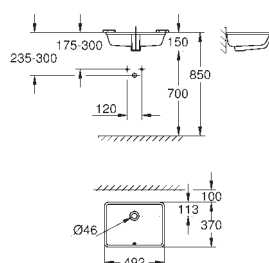

39 480 00H

blanc

249,50

Cube Céramique
Vasque à encastrer par le dessous 50
A encastrer par le dessous
Avec trop-plein
492 x 370 mm
set de fixation inclus
en céramique sanitaire
PureGuard: revêtement anti-bactérielle
18 pièces par palette