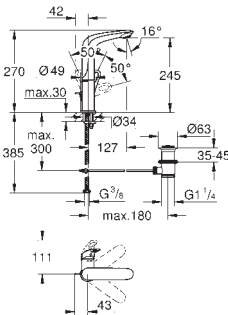

23 569 003

chromé

196,50

23 569 LS3

Moon White

255,50

Eurostyle

Mitigeur monocommande lavabo

Taille L

monotrou

poignée étrier en métal

GROHE SilkMove : cartouche en céramique 28 mm

limiteur de course

GROHE StarLight : chrome éclatant et durable

GROHE EcoJoy : mousseur économique, 5,7 l/min

GROHE FastFixation installation rapide

bec mobile

zone de rotation: 360°

vidage automatique 1 1/4"

flexible(s) de raccordement souple(s)