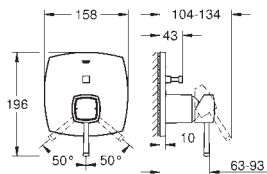

Référence No. Finition Prix € sans TVA

24 068 000 chromé 329,00
24 068 IGO chromé/doré 394,50

Grandera

Mitigeur monocommande avec inverseur 2 voies

à combiner impérativement avec :

GROHE Rapido SmartBox 35 600 000

GROHE SilkMove: cartouche en céramique 46 mm

GROHE StarLight : chrome éclatant et durable

rosace avec GROHE FastFixation (fixations cachées)

rosace en métal, ajustable rétroactivement de 6°

levier en métal

inverseur automatique

debit :

sortie B = 27 l/min, sortie C = 27 l/min

Attention : livré sans corps d'encastrement

35 600 000 82,50
GROHE Rapido SmartBox corps encastré universel

35 604 000 82,50

GROHE Rapido SmartBox corps encastré universel

édition professionnelle

disponible en mars 2021