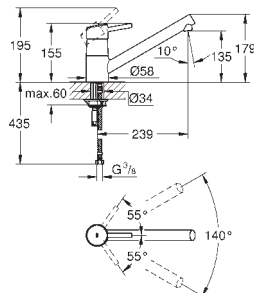

32 659 001

chromé

185,00

Concetto
Mitigeur évier
bec bas
monotrou

GROHE Starlight chrome éclatant et durable
GROHE SilkMove: cartouche en céramique 35 mm
mousseur
limiteur de débit ajustable
bec mobile
zone de rotation 140°
flexible(s) de raccordement souple(s)
GROHE FastFixation