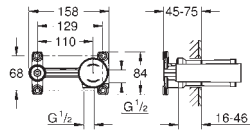

23 571 000 238,00

Corps encastré pour mitigeur monocommande 1/2"

montage 2 trous
montage encastré
livré sans set de finition
GROHE SilkMove: cartouche en céramique 35 mm
limiteur de débit ajustable
limiteur de course
bec peut être mis à gauche ou à droite
laiton
gabarit de montage
permet l'étanchéité du mur autour du corps
Avec natte d'étanchéité