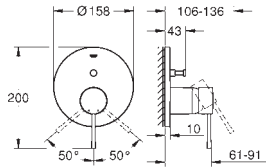

GROHE ESSENCE

Référence No.	Finition	Prix € sans TVA
24 058 001	chromé	198,50
24 058 DC1	supersteel	275,50
24 058 BE1	nickel	295,00
24 058 EN1	brushed nickel	314,50
24 058 GL1	cool sunrise	295,00
24 058 GN1	brushed cool sunrise	314,50
24 058 DA1	warm sunset	295,00
24 058 DL1	brushed warm sunset	314,50
24 058 A01	hard graphite	295,00
24 058 AL1	brushed hard graphite	314,50

Essence

Mitigeur monocommande avec inverseur 2 voies

à combiner impérativement avec :

GROHE Rapido SmartBox 35 600 000

GROHE SilkMove: cartouche en céramique 46 mm

GROHE StarLight : chrome éclatant et durable

rosace avec **GROHE FastFixation** (fixations cachées)

rosace en métal, ajustable rétroactivement de 6°

levier en métal

inverseur automatique

débit :

sortie B = 27 l/min, sortie C = 27 l/min

Attention : livré sans corps d'encastrement

24 167 001	chromé	198,50
Édition professionnelle disponible à partir de mai 2021		

35 600 000		82,50
GROHE Rapido SmartBox corps encastré universel		

35 604 000		82,50
GROHE Rapido SmartBox corps encastré universel édition professionnelle disponible en mars 2021		

24 092 001	chromé	223,50
24 092 DC1	supersteel	310,50
24 092 BE1	nickel	332,50
24 092 EN1	brushed nickel	354,50
24 092 GL1	cool sunrise	332,50
24 092 GN1	brushed cool sunrise	354,50
24 092 DA1	warm sunset	332,50
24 092 DL1	brushed warm sunset	354,50
24 092 A01	hard graphite	332,50
24 092 AL1	brushed hard graphite	354,50