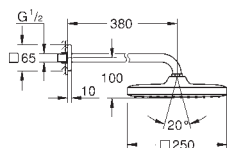

Tempesta 250 Cube

Set de douche de tête 380 mm, 1 jet

constitué de :

tête de douche Tempesta 250 Cube (26 685)

1 jet: **Rain**

douche de tête avec couvercle arrière blanc

bras de douche 380 mm

avec rosace carrée

GROHE EcoJoy limiteur de débit 9,5 l/min

GROHE DreamSpray : répartition uniforme du flux entre tous les diffuseurs

GROHE StarLight : chrome éclatant et durable

GROHE SpeedClean : le calcaire disparaît en un tour de main

Inner WaterGuide longévité maximale

adapté pour les chauffe-eau instantanés

édition professionnelle

26 088 001

chromé

65,00

Tempesta 100

Set de douche 3 jets

GROHE Rain O², Rain, Massage

rotule réglable à +/- 15°

Bras de douche avec filetage 1/2"

rosace

GROHE DreamSpray : répartition uniforme du flux entre tous les diffuseurs

GROHE StarLight : chrome éclatant et durable

GROHE SpeedClean : le calcaire disparaît en un tour de main

Inner WaterGuide longévité maximale

new

26 669 000

chromé

159,00

Tempesta 250

Set de douche de tête, 142 mm, 1 jet

constitué de :

douche de tête Tempesta 250 (26 666)

1 jet :

1 jet: **Rain**

douche de tête avec couvercle arrière blanc

bras de douche 142 mm (28 724)

GROHE EcoJoy limiteur de débit 9,5 l/min

GROHE DreamSpray : répartition uniforme du flux entre tous les diffuseurs

GROHE StarLight : chrome éclatant et durable

GROHE SpeedClean : le calcaire disparaît en un tour de main

Inner WaterGuide longévité maximale

adapté pour les chauffe-eau instantanés

édition professionnelle