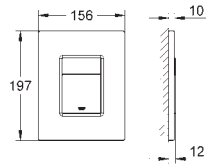

GROHE PLAQUES DE COMMANDE WC

Référence No. Finition Prix € sans TVA

38 732 SD0 **RealSteel** **156,50**

Skate Cosmopolitan
Plaque de commande en acier Inox
double touche ou interrompable
pour mécanisme pneumatique AV1 pour bâtis support
montage vertical
156 x 197 mm
Cadre en plastique
fixation dissimulée
ne convient pas pour GROHE Fresh
GROHE Starlight chrome éclatant et durable
GROHE EcoJoy 100% de plaisir, jusqu'à 50% d'économie
à combiner avec Rapid SL
pour usage avec Rapid SLX veuillez commander regard d'inspection 66 791 000
(vendu séparément)

38 776 SD0 **RealSteel** **159,50**
idem, montage horizontal