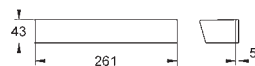

Mitigeur thermostatique de douche Grotherm 2000 (34169)

Euphoria 110 Massage set de douche, 600 mm (27 231 001)

18 608 001

chromé

31,00

Grotherm 2000

GROHE EasyReach tablette

porte-savon métallique