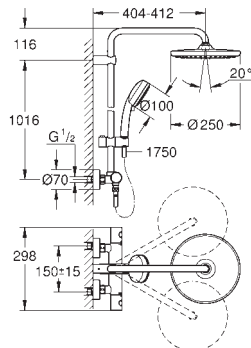

Référence No.

Finition

Prix € sans
TVA

new

26 670 000

chromé

456,50

Tempesta Cosmopolitan System 250