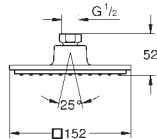

27 705 000

chromé

158,50

Euphoria Cube 150

Douche de tête 1 jet

1 jet: **Rain**

152 x 152 mm

tête rotative

réglable sur $\pm 12^\circ$ dans chaque direction

raccord fileté 1/2" et flexible

GROHE EcoJoy limiteur de débit 9,5 l/min

GROHE DreamSpray : répartition uniforme du flux entre tous les diffuseurs

GROHE StarLight : chrome éclatant et durable

GROHE SpeedClean : le calcaire disparaît en un tour de main

Inner WaterGuide longévité maximale