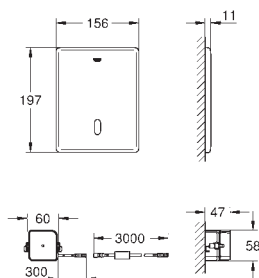

Tectron Skate Infrarouge électronique pour robinet de chasse

avec transfo 100-230 V AC, 50-60 Hz, 6 V DC

pour encastrement mural

dimension de la plaque 156 x 197 mm

commande par infrarouge

électrovanne

7 préprogrammations:

marquage de conformité CE

43 617 000

67,50

Dispositif de support de moteur pour Rapid SL 38 675 pour des personnes handicapées

dispositif de support moteur

depuis mi-2008

pour l'installation de l'électronique infrarouge