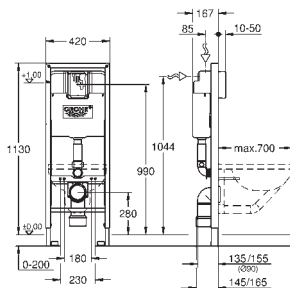

GROHE RAPID SL POUR WC

Référence No.

Finition

Prix € sans
TVA

38 675 001

348,00

Rapid SL

Bâti support pour WC, hauteur 1,13 m, largeur 0,42 m
avec réservoir 6 l

pour cuvette WC à saillie 70 cm

pour mur porteur
châssis en acier finition époxy
pour cloison creuse, complètement pré-monté
livré avec matériel de fixation
homologué TÜV
livré avec tiges et écrous pour fixation de la cuvette WC
fixation céramique
écartement des fixations 180/230 mm
coude d'évacuation
réglable en profondeur et en hauteur (200 mm)
réduction Ø 90/110 mm
garniture d'évacuation et d'alimentation
mécanisme à déclenchement pneumatique (AV1) pour plaque de commande
simple touche (interrompable) et double touche (interrompable)
classe silence I DIN 41 09
réservoir isolé contre la condensation
alimentation d'eau avec robinet d'équerre et raccordement flexible, connexion rapide sans outil
Équerres murales 38 558 00M (vendu séparément)
pour la fixation de poignées merci de commandez le support-traverse 38 559 001 (vendu séparément)

38 994 000

355,00