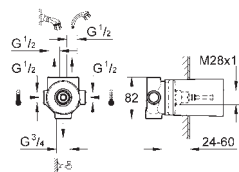

29 708 000 196,00

Inverseur 5 voies (2 entrées, 3 sorties)
Corps encastré seul
livré sans set de finition
montage encastré
disques céramique
2 arrivées eau froide, eau chaude 1/2"
2 départs eau mitigée douche 1/2"
1 départ eau mitigée baignoire 3/4"
gabarit de protection
profondeur réglable
24-60 mm
laiton