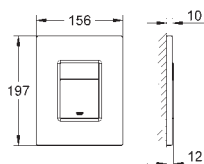

38 732 000	chromé	62,00
38 732 DC0	supersteel	141,00
38 732 AL0	brushed hard graphite	141,00

Skate Cosmopolitan
Plaque de commande
double touche ou interrompable
pour mécanisme pneumatique AV1 pour bâtis support
montage horizontal ou vertical
156 x 197 mm
en ABS
GROHE StarLight : chrome éclatant et durable
GROHE EcoJoy 100% de plaisir, jusqu'à 50% d'économie
à combiner avec Rapid SL
pour usage avec Rapid SLX veuillez commander regard d'inspection 66 791 000
(vendu séparément)