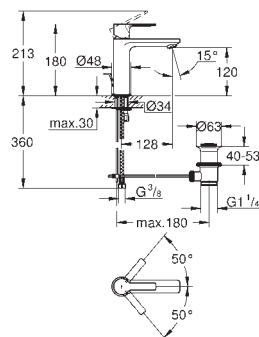

32 114 001 chromé 240,00
32 114 DC1 supersteel 336,00
32 114 AL1 brushed hard graphite 384,00

Lineare
Mitigeur monocommande lavabo
Taille S
monotrou
levier en métal
GROHE SilkMove : cartouche en céramique 28 mm
limiteur de course
GROHE StarLight : chrome éclatant et durable
GROHE EcoJoy SpeedClean mousseur 5,7 l/min
GROHE FastFixation Plus
vidage automatique 1 1/4"
flexible(s) de raccordement souple(s)