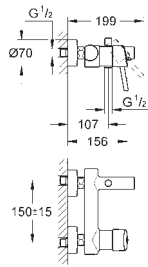

GROHE CONCETTO

Référence No.

Finition

Prix € sans
TVA

32 211 001

chromé

176,00

Concetto

Mitigeur monocommande 1/2" bain/douche
montage mural

GROHE SilkMove: cartouche en céramique 46 mm

GROHE StarLight : chrome éclatant et durable

limiteur de débit ajustable

inverseur automatique bain/douche

mousseur

raccords S

protégé contre anti-retour