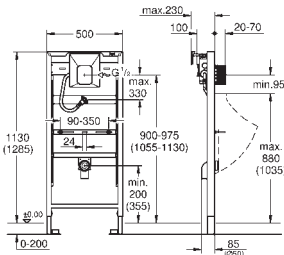

Rapid SL

Bâti support pour urinoir avec commande infra-rouge électronique
avec GROHE Rapido U

hauteur d'installation 1,13 et 1,30 m

pour plaque de commande manuelle ou commande
Tectron infra-rouge électronique 6 V ou 230 V

pour mur porteur

châssis en acier finition époxy

pour cloison creuse, complètement pré-monté

alimentation en eau réglable en hauteur

avec réglage rapide et verrouillage de la hauteur jusqu'à 200 mm

livré avec matériel de fixation

homologué TÜV

coude d'évacuation Ø 50 mm

raccord et garniture d'alimentation

set de fixation murale et céramique

avec robinet d'arrêt intégré

pression dynamique de 0,5 bar minimum

pression de service 10 bars maximum

accessoire de rinçage

unité fonctionnelle pré-testée en usine

alimentation en eau par raccord 1/2" mâle

connection 230 V

boîtier avec joint d'étanchéité

trappe de visite recoupable avec gabarit de réservation fermé pour protection

pendant phase de pose

avec équerres murales (38 558 00M)

39 376 000

333,00