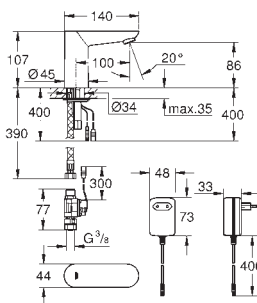

Euroeco Cosmopolitan E

Robinet électronique infrarouge sans mitigeur

avec capteur infrarouge pour la communication bidirectionnelle pour monitoring, configuration et entretien pour eau froide ou prémitigée

avec transfo 100-230 V AC, 50-60 Hz, 6 V DC

GROHE EcoJoy : mousseur économique, 5,7 l/min

flexible(s) de raccordement souple(s)

filtres intégrés

Electrovanne externe

GROHE FastFixation

7 préprogrammations:

rinçage automatique

désinfection thermique

mode de nettoyage

fonctions additionnelles et réglage précis via télécommande 36 407 001

marquage de conformité CE

classe de bruit I conforme à DIN 4109

protection robinetterie de type IP 59K

36 384 000

chromé

649,50