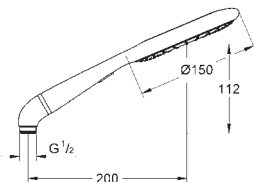

Rainshower Icon 150

Douche à main 2 jets

Rain, SmartRain

Fonction Eco - réduction du débit - adaptateur coudé

GROHE EcoJoy 100% de plaisir, jusqu'à 50% d'économie

adaptateur en métal pour combiner douche à main avec flexible de douche

GROHE DreamSpray : répartition uniforme du flux entre tous les diffuseurs

GROHE StarLight : chrome éclatant et durable

GROHE SpeedClean : le calcaire disparaît en un tour de main

Inner WaterGuide longévité maximale

système de montage universel: s'associe avec tous les flexibles de douche

adapté pour les chauffe-eau instantanés

27 443 000

rouge

105,00