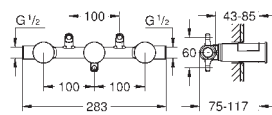

29 025 002

252,00

Corps encastré 1/2" pour mélangeur
3 trous mural

montage encastré

livré sans set de finition

profondeur d'encastrement 43 - 85 mm

laiton

gabarit de montage

permet l'étanchéité du mur autour du corps

Avec natte d'étanchéité