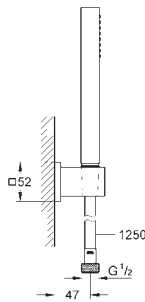

27 703 000

chromé

89,50

Euphoria Cube Stick
Set de bain, 1 jet

constitué de :
douche à main Euphoria Cube Stick,
1 jet: Normal (27 699 000)
- support mural (27 693 000)
flexible Silverflex 1250 mm (28 362)

GROHE EcoJoy limiteur de débit 9,5 l/min

GROHE DreamSpray : répartition uniforme du flux entre tous les diffuseurs

GROHE StarLight : chrome éclatant et durable

GROHE SpeedClean : le calcaire disparaît en un tour de main

Inner WaterGuide longévité maximale

TwistFree : système anti-torsion

pression minimale recommandée 1.0 bar

27 702 000

chromé

89,50

Idem, avec écoulement non-restreint