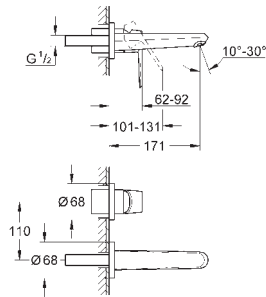

19 573 002

chromé

219,00

Eurodisc Cosmopolitan
Mitigeur monocommande 2 trous lavabo

Taille M

montage mural

à combiner impérativement avec :

23 571 000

attention : livré sans le corps encastré

rosace en métal

levier en métal

GROHE StarLight : chrome éclatant et durable

GROHE AquaGuide

entr'axe : 110 mm

saillie : 172 mm

19 974 002

chromé

231,00

Idem, saillie: 225 mm