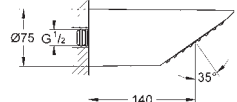

GROHE One-click showering sélection de jets par bouton-poussoir

GROHE StarLight : chrome éclatant et durable

GROHE SpeedClean : le calcaire disparaît en un tour de main

28 308 000

chromé

146,50

Sena 75

Douche de tête 1 jet