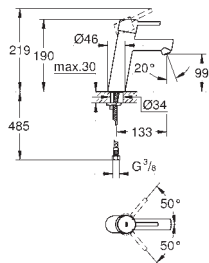

23 451 001 chromé 151,50

Concetto
Mitigeur monocommande lavabo

Taille M

monotrou

levier en métal

GROHE SilkMove : cartouche en céramique 28 mm
limiteur de course

GROHE StarLight : chrome éclatant et durable

GROHE EcoJoy SpeedClean mousseur 5,7 l/min

GROHE FastFixation installation rapide

corps lisse
flexible(s) de raccordement souple(s)