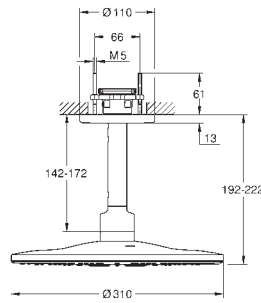

GROHE DOUCHES DE TÊTE

Référence No.

Finition

Prix € sans
TVA

DOUCHES

26 477 LS0

moon white

704,50