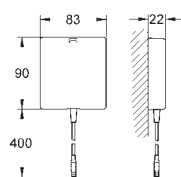

GROHE BLUETOOTH MONITORING

Référence No.

Finition

Prix € sans
TVA

37 504 000

chromé

1 101,00

Tectron Skate Bluetooth Commande infra-rouge pour WC

pour réservoir encastré universel ou équipant les bâtis-supports avec réservoir universel

avec transformateur 100-240 V AC, 50-60 Hz, 6,75 V DC

Avec capteur infrarouge et module Bluetooth pour communication bi-directionnelle. Pour configuration de monitoring avec commande manuelle

GROHE Starlight chrome éclatant et durable

dimension de la plaque 156 x 197 mm

servo-moteur

avec Bluetooth 4.0* pour la communication de données sans fil

pour Apple** et Android

la portée Bluetooth (10 m) change selon le matériel utilisé et les murs entre

émetteur et receveur

monitoring

Produits protégés par mot de passe

l'application peut détecter tous les produits Bluetooth GROHE

cycles de rinçages automatiques et minuteur

usage par jour / 30 jours

configuration

Plage de détection et arrêt retardé

rinçage automatique mode de nettoyage

2 minuteurs on/off

Identification par nom

service

Paramétrage de 3 profils

reset des réglage sur les paramétrage d'usine

version logiciel

marquage de conformité CE

***Le matériel mobile et les applications GROHE IR Remote ne sont pas inclus dans la livraison. Ils doivent être achetés séparément en boutique Apple/iTunes.

*Le Bluetooth est une marque déposée par Bluetooth SIG et l'utilisation de cette marque par GROHE AG est conforme à la licence. Les autres marques déposées sont celles de leur propriétaire respectif.

**Apple, le logo Apple, iPod, iPod Touch, iPhone and iTunes sont des marques déposées par Apple enregistrées aux Etats-Unis et autres pays. Apple n'est pas responsable de ce dispositif ou de sa conformité avec les normes de sécurité.