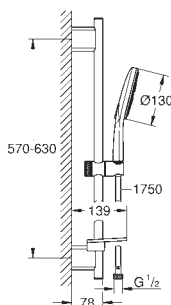

Inner WaterGuide longévité maximale

TwistFree : système anti-torsion

adapté pour les chauffe-eau instantanés

new

26 577 LS0	moon white	178,50
------------	------------	--------

Rainshower SmartActive 130

Set de douche, 3 jets