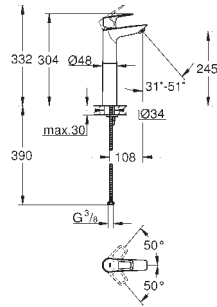

GROHE BAULOOP

Référence No.

Finition

Prix € sans
TVA

23 764 001

chromé

118,00

BauLoop
Mitigeur monocommande lavabo

Taille XL

pour vasque libre
levier en métal

GROHE Longlife cartouche céramique 28 mm
limiteur de course

GROHE StarLight : chrome éclatant et durable

GROHE Zero circuits d'eau internes séparés – **sans plomb ni nickel**

GROHE EcoJoy : mousseur économique, 5,7 l/min

GROHE FastFixation

corps lisse

flexible(s) de raccordement souple(s)

édition professionnelle