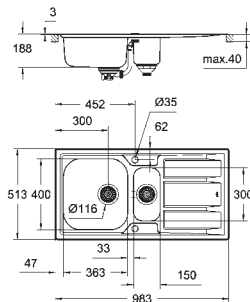

Evier réversible

Découpe : 840 x 480 mm

trous pré-perçés : 2 x 35 mm

vidage : vidage automatique

accessoires inclus : vidage automatique avec poignée rotative, syphon, panier et set d'installation

nombre de supports de montage inclus (bord plat): 18