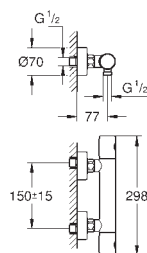

34 765 000

chromé

212,50

Grohtherm 800 Cosmopolitan
Mitigeur thermostatique douche 1/2"

montage mural

GROHE StarLight : chrome éclatant et durable

GROHE MetalGrip poignée ergonomique en métal

GROHE SafeStop : butée à 38°C

GROHE SafeStop Plus : limiteur optionnel température à 43°C

GROHE TurboStat Régulation thermostatique quasi-instantanée

robinet d'arrêt intégré

GROHE EcoButton : poignée de débit avec touche éco et butée éco réglable

séparément

tête céramique 1/2", 180°

clapet(s) anti-retour intégré(s) agréé Belgaqua

filtres intégrés

raccords S

rosace en métal

GROHE EcoJoy 100% de plaisir, jusqu'à 50% d'économie