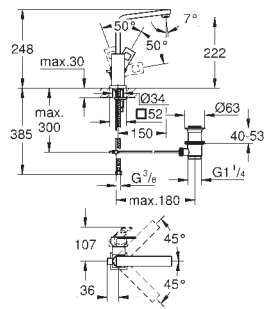

23 135 00E

chromé

263,00

Eurocube
Mitigeur monocommande lavabo
Taille L

monotrou

levier en métal

GROHE SilkMove : cartouche en céramique 28 mm

GROHE StarLight : chrome éclatant et durable

GROHE EcoJoy SpeedClean mousseur 5,7 l/min

GROHE FastFixation Plus

bec mobile avec butée

vidage automatique 1 1/4"

flexible(s) de raccordement souple(s)

23 135 000

23 135 DC0

23 135 AL0

chromé

supersteel

brushed hard graphite

263,00

368,00

421,00

Idem, avec écoulement non-restreint