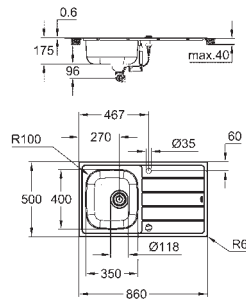

GROHE EVIERS EN ACIER INOXYDABLE

Référence No.

Finition

Prix € sans
TVA

31 552 SD1

RealSteel

80,00

K200

Evier acier inoxydable avec égouttoir

modèle : K200 45-S 86/50 1.0 rev

Type d'installation : à encastrer

matériel: acier inoxydable AISI 304 (V2A)

Épaisseur du matériau : 0.6 mm

GROHE Starlight chrome éclatant et durable

finition : satin finish

GROHE Whisper

taille du meuble min : 450 mm

dimensions : 860 x 500 mm

bac : 350 x 400 x 160 mm

Rayon extérieur : R6 (encastré), rayon bac intérieur : R100

GROHE FastFixation installation rapide

Evier réversible

Découpe (à encastrer) : 842 x 482 mm

trous pré-perçés : 2 x 35 mm

Vidage : Ø 3.5"/90 mm vidage automatique avec panier

accessoires inclus : vidage automatique avec poignée rotative, syphon, panier et set d'installation

En option : vidage automatique avec bouton poussoir (40 986 SD0)

nombre de supports de montage inclus (encastré): 14

31 719 SD0

RealSteel

108,00

K200

Evier acier inoxydable

Modèle: K200 60-S 53.3/45.8 1.0 rev

Type : à encastrer

matériel: acier inoxydable AISI 304 (V2A)

GROHE Whisper

taille du meuble min. : 600 mm

Dimensions: 533 x 458 mm

1 bac : 482 x 406 mm

rayon bac intérieur : R60

GROHE FastFixation installation rapide

découpe : 517 x 442 mm

Panier : Ø 3,5"/90 mm panier

accessoires inclus : syphon, panier et set d'installation

nombre de supports de montage inclus (encastré par dessus): 8