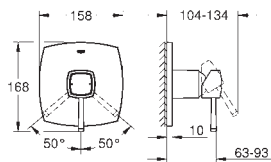

24 067 000
24 067 IGO

chromé
chromé/doré

299,00
358,50

Grandera
Set de finition pour mitigeur monocommande, 1 sortie
à combiner impérativement avec :
GROHE Rapido SmartBox 35 600 000
GROHE SilkMove: cartouche en céramique 46 mm
GROHE StarLight : chrome éclatant et durable
rosace avec **GROHE FastFixation** (fixations cachées)
rosace en métal, ajustable rétroactivement de 6°
levier en métal
débit :
sortie B ou C = 30 l/min
Attention : livré sans corps d'encastrement

35 600 000

GROHE Rapido SmartBox corps encastré universel

82,50

35 604 000

GROHE Rapido SmartBox corps encastré universel
édition professionnelle
disponible en mars 2021

82,50