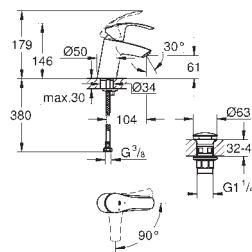

23 924 002

chromé

92,00

Eurosmart

Mitigeur monocommande lavabo

Taille S

monotrou

levier en métal

GROHE SilkMove ES cartouche céramique 35 mm avec système éco grâce au positionnement central de l'eau froide

limiteur de débit ajustable

limiteur de course intégré

GROHE StarLight : chrome éclatant et durable

GROHE EcoJoy : mousseur économique, 5,7 l/min

GROHE FastFixation installation rapide

corps lisse avec **vidage push-open**

flexible(s) de raccordement souple(s)