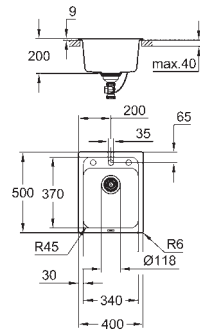

GROHE EVIERS COMPOSITE

Référence No.

Finition

Prix € sans
TVA

31 650 AT0
31 650 AP0

gris granite
noir granite

198,00
198,00

K700

Evier composite

Modèle : K700 50-C 40/50 1.0

Type : à encastrer

Matière : quartz composite

GROHE Whisper

Taille min. du meuble : 500 mm

Dimensions : 400 x 500 mm

1 bac : 340 x 370 x 200 mm

GROHE FastFixation installation rapide

Découpe : 380 x 480 mm

vidage : vidage automatique

accessoires inclus : vidage automatique avec poignée rotative, syphon, panier et set d'installation

En option : vidage automatique avec bouton poussoir (40 986 SD0)

nombre de supports de montage inclus (encastré par dessus) : 6

rayon extérieur : R6, rayon bac intérieur : R45

31 651 AT0
31 651 AP0

gris granite
noir granite

234,00
234,00