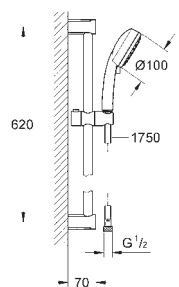

27 578 002

chromé

62,00

idem, avec écoulement non-restreint