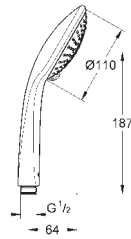

GROHE EUPHORIA

Référence No.

Finition

Prix € sans
TVA

DOUCHES

27 222 000

chromé

67,50

Euphoria 110 Champagne
Douche à main 3 jets

Rain, Champagne spray, SmartRain

GROHE DreamSpray : répartition uniforme du flux entre tous les diffuseurs

GROHE SprayDimmer contrôle du débit

GROHE StarLight : chrome éclatant et durable

GROHE SpeedClean : le calcaire disparaît en un tour de main

Inner WaterGuide longévité maximale