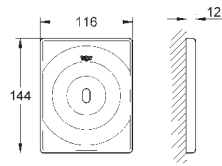

GROHE COMMANDES ÉLECTRONIQUES POUR URINOIR

Référence No.

Finition

Prix € sans
TVA

37 336 001

chromé

522,00

Tectron Surf