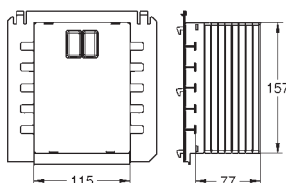

40 911 000 15,50

Trappe de visite pour plaques de commande réduites à combiner avec Rapid SL

40 950 000 chromé 18,50
idem, pour Rapid SL et Uniset avec 0.82 m/1.00 m hauteur d'installation