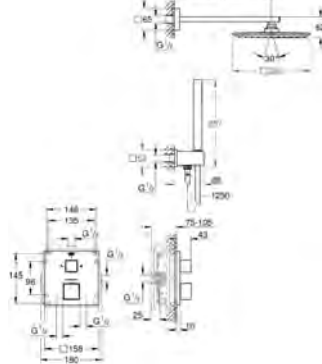

35 600 000		82,50
GROHE Rapido SmartBox corps encastré universel		

35 604 000		82,50
GROHE Rapido SmartBox corps encastré universel édition professionnelle disponible en mars 2021		

34 741 000	chromé	1 213,00
------------	--------	----------