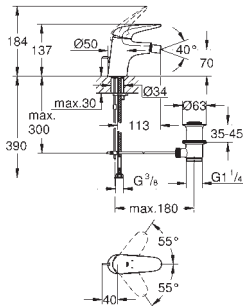

23 720 003 chromé 117,50
23 720 LS3 Moon White 153,00

Eurostyle Mitigeur monocommande bidet Taille S

monotrou
poignée solide en métal
GROHE SilkMove: cartouche en céramique 35 mm
limiteur de débit ajustable
limiteur de course
GROHE StarLight : chrome éclatant et durable
GROHE EcoJoy : mousseur économique, 5,7 l/min
GROHE FastFixation installation rapide
avec rotule
vidage automatique 1 1/4"
flexible(s) de raccordement souple(s)