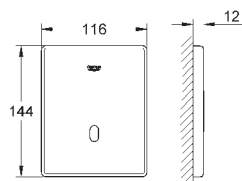

GROHE COMMANDES ÉLECTRONIQUES POUR URINOIR

Référence No.

Finition

Prix € sans
TVA

37 324 001
37 324 SD1

chromé
RealSteel

511,50
511,50

Tectron Skate

Infrarouge-Electronique pour urinoir

avec capteur infrarouge pour la communication bidirectionnelle pour monitoring, configuration et entretien

pile lithium 6V, type CR-P2

durée de vie de la batterie: approx. 7 ans (150 utilisations/jour)

cartouche avec électrovanne et filtre

dimension de la plaque 116 x 144 mm

pression dynamique de 0,5 bar minimum

pression de service 10 bars maximum

voyant indicateur pile déchargée

7 préprogrammations:

rinçage automatique

mode de nettoyage

prérinçage on/off

fonctions additionnelles et réglage précis via télécommande 36 407 001

- durée de rinçage réglable, à la main ou avec commande distance

set de finition

pour Rapido U 37 338 000 - 38 786 001

marquage de conformité CE

37 503 000

chromé

894,00

Tectron Skate Bluetooth

Infrarouge-Electronique pour urinoir

pour Rapido U 37 338 000 - 38 786 001

37 338 000

avec transformateur 100-240 V AC, 50-60 Hz, 6,75 V DC

Avec capteur infrarouge et module Bluetooth pour communication bi-directionnelle. Pour configuration de monitoring

GROHE Starlight chrome éclatant et durable

pression dynamique de 0,5 bar minimum

pression de service 10 bars maximum

avec Bluetooth 4.0* pour la communication de données sans fil

émetteur Bluetooth fréquence : 2.4 GHz

pour Apple** et Android

la portée Bluetooth (10 m) change selon le matériel utilisé et les murs entre

émetteur et receveur

monitoring

Produits protégés par mot de passe

l'application peut détecter tous les produits Bluetooth GROHE

cycles de rinçages automatiques et minuteur

usage par jour / 30 jours

configuration

Plage de détection et arrêt retardé

rinçage automatique, mode de nettoyage

2 minuteurs on/off

Identification par nom

service

Paramétrage de 3 profils

reset des réglage sur les paramétrage d'usine

marquage de conformité CE

version logiciel