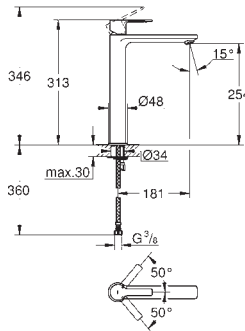

23 405 001
23 405 DC1
23 405 AL1

chromé
supersteel
brushed hard graphite

338,00
473,50
541,50

Lineare
Mitigeur monocommande lavabo

Taille XL
monotrou
levier en métal
pour vasque libre
GROHE SilkMove : cartouche en céramique 28 mm
limiteur de course
GROHE StarLight : chrome éclatant et durable
GROHE EcoJoy SpeedClean mousseur 5,7 l/min
GROHE FastFixation Plus: installation ultra-rapide
corps lisse
flexible(s) de raccordement souple(s)
pression minimale recommandée 1.0 bar