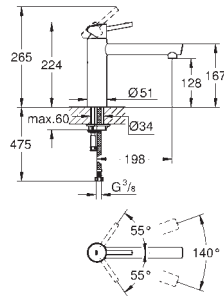

GROHE CONCETTO

Référence No.

Finition

Prix € sans
TVA

31 128 001
31 128 DC1

chromé
supersteel

207,00
269,00

Concetto
Mitigeur évier
bec médium
monotrou

GROHE Starlight chrome éclatant et durable
GROHE SilkMove: cartouche en céramique 35 mm
mousseur
limiteur de débit ajustable
bec mobile
zone de rotation 140°
flexible(s) de raccordement souple(s)
GROHE FastFixation