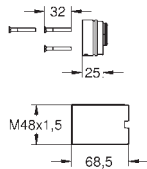

46 901 000

78,00

Kit de prolongation 25 mm
pour 23 429 000 mitigeur Joystick 1/2", corps encastré

montage 2 trous
montage encastré
avec clé de démontage

24 036 000

chromé

220,50

Eurodisc Joy
Mitigeur monocommande bidet
Taille S