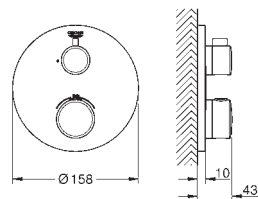

35 600 000 **82,50**
GROHE Rapido SmartBox corps encastré universel

35 604 000 **82,50**
GROHE Rapido SmartBox corps encastré universel
édition professionnelle
disponible en mars 2021

24 076 000 **chromé** **413,50**

Grotherm
Mitigeur de douche thermostatique pour SmartBox, pour 2 sorties avec robinet d'arrêt / inverseur intégré

à combiner impérativement avec :
GROHE Rapido SmartBox 35 600 000
GROHE TurboStat Régulation thermostatique quasi-instantanée
GROHE StarLight : chrome éclatant et durable
rosace avec **GROHE FastFixation** (fixations cachées)
rosace en métal, ajustable rétroactivement de 6°
GROHE SafeStop : butée à 38°C
GROHE SafeStop Plus limiteur optionnel température à 43°C ou 46°C
GROHE AquaDimmer, robinet d'arrêt / inverseur intégré
débit :
sortie B = 27 l/min
sortie C = 30 l/min
Attention : livré sans corps d'encastrement