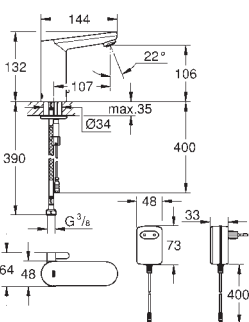

Eurosmart Cosmopolitan E
Robinet infrarouge pour lavabo 1/2"
avec mitigeur et limiteur de température ajustable
avec capteur infrarouge pour la communication bidirectionnelle pour monitoring, configuration et entretien
avec transfo 100-230 V AC, 50-60 Hz, 6 V DC
GROHE Starlight chrome éclatant et durable
GROHE EcoJoy : mousseur économique, 5,7 l/min flexible(s) de raccordement souple(s)
clapets anti-retour
filtres intégrés
avec électrovanne magnétique
GROHE FastFixation
7 préprogrammations:
rinçage automatique
désinfection thermique
mode de nettoyage
fonctions additionnelles et réglage précis via télécommande 36 407 001
marquage de conformité CE
classe de bruit I conforme à DIN 4109
protection robinetterie de type IP 59K

ROBINETTERIE
SPECIALE