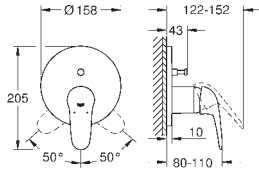

GROHE EUROSTYLE

Référence No.	Finition	Prix € sans TVA

24 047 003	chromé	146,00
24 047 LS3	moon white	183,00

Eurostyle

Mitigeur monocommande avec inverseur 2 voies

à combiner impérativement avec :
GROHE Rapido SmartBox 35 600 000

GROHE SilkMove: cartouche en céramique 46 mm

GROHE StarLight : chrome éclatant et durable
rosace avec **GROHE FastFixation** (fixations cachées)
rosace en métal, ajustable rétroactivement de 6°
levier en métal

inverseur automatique

debit :

sortie B = 27 l/min, sortie C = 27 l/min

Attention : livré sans corps d'encastrement

35 600 000		82,50
GROHE Rapido SmartBox corps encastré universel		

35 604 000		82,50
GROHE Rapido SmartBox corps encastré universel édition professionnelle disponible en mars 2021