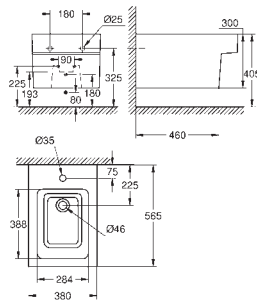

39 488 000

blanc

212,50

Cube Céramique
Siège abattant WC frein de chute
Avec abattant
avec frein de chute
Fixation rapide
Déclipsable
de Duroplast
set de fixation inclus
Compatible avec toutes les cuvettes Cube Ceramic