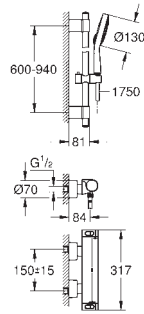

GROHE GROHTHERM 2000

Référence No.

Finition

Prix € sans
TVA

34 482 001

chromé

511,00

Grotherm 2000

Mitigeur thermostatique douche 1/2" avec ensemble de douche
constitué de :

Mitigeur thermostatique de douche Grotherm 2000 (34169)

Ensemble de douche Power&Soul Cosmopolitan 130/900 mm rail (27 734 000)