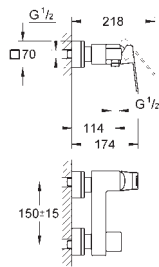

23 145 000 chromé 248,50
23 145 DC0 supersteel 347,50
23 145 AL0 brushed hard graphite 397,50

Eurocube
Mitigeur monocommande 1/2" douche
montage mural
levier en métal
GROHE SilkMove : cartouche en céramique 46 mm
GROHE StarLight : chrome éclatant et durable
limiteur de débit ajustable
raccords S à rosaces
protégé contre anti-retour