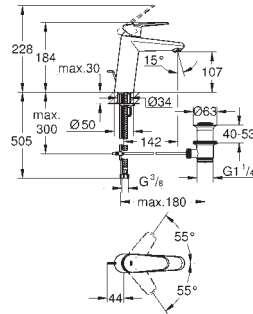

GROHE EURODISC COSMOPOLITAN

Référence No.

Finition

Prix € sans
TVA

23 448 002

chromé

205,50

Eurodisc Cosmopolitan
Mitigeur monocommande lavabo

Taille M

monotrou

levier en métal

GROHE SilkMove: cartouche en céramique 35 mm

limiteur de débit ajustable

débit minimal réglable à 2,5 l/min

GROHE StarLight : chrome éclatant et durable

GROHE EcoJoy : mousseur économique, 5,7 l/min

GROHE FastFixation Plus

vidage automatique 1 1/4"

flexible(s) de raccordement souple(s)