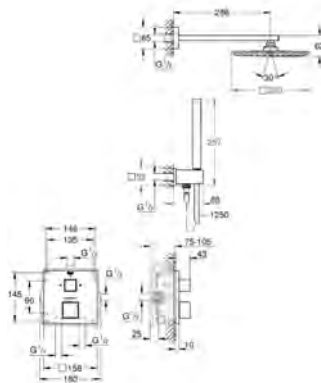

35 604 000		82,50
GROHE Rapido SmartBox corps encastré universel édition professionnelle		
disponible en mars 2021		

24 155 000	chromé	562,50
24 155 DC0	supersteel	787,00
24 155 AL0	brushed hard graphite	899,00

Grotherm Cube Mitigeur de bain thermostatique pour SmartBox, pour 2 sorties avec robinet d'arrêt / inverseur intégré

à combiner impérativement avec :
GROHE Rapido SmartBox 35 600 000

GROHE TurboStat Régulation thermostatique quasi-instantanée
rosace avec **GROHE FastFixation** (fixations cachées)
rosace en métal, ajustable rétroactivement de 6°

GROHE SafeStop : butée à 38°C

GROHE SafeStop Plus limiteur optionnel température à 43°C ou 46°C

GROHE AquaDimmer, robinet d'arrêt / inverseur intégré

debit :

sortie B = 27 l/min

sortie C = 30 l/min

Attention : livré sans corps d'encastrement

35 600 000		82,50
GROHE Rapido SmartBox corps encastré universel		

35 604 000		82,50
GROHE Rapido SmartBox corps encastré universel édition professionnelle		
disponible en mars 2021		

34 741 000	chromé	1 213,00

Grotherm Cube Système de douche encastré Cube 230

constitué de :

Grotherm Cube plaque de finition avec AquaDimmer (24 154)

GROHE Rapido SmartBox corps encastré universel, 1/2" (35 600)

Douche de tête en métal Rainshower Allure 230 (27 479)

Rainshower bras de douche (27 709)

- douche à main Euphoria Cube (27 699 000)

Euphoria Cube coude à encastrer (26 370)

flexible Silverflex 1250 mm (28 362)