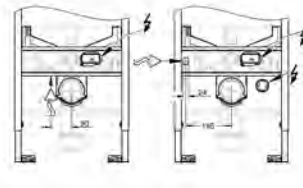

39 596 000

268,50

Rapid SLX

Bâti-support WC, hauteur d'installation 1,13M, avec prise et raccordement WC lavant fournis

avec réservoir GD 2, 6 - 9 l
avec prise de courant intégrée
Adapté pour un WC douche
Gabarit fourni pour les petites plaques de commande taille S
pour mur porteur
châssis en acier finition époxy
pour cloison creuse, complètement pré-monté
avec connexions fixes
avec réglage rapide et verrouillage de la hauteur jusqu'à 200 mm
livré avec matériel de fixation
homologué TÜV
livré avec tiges et écrous pour fixation de la cuvette WC
fixation céramique
écartement des fixations 180/230 mm
coude d'évacuation
réglable en profondeur et en hauteur (200 mm)
réduction Ø 90/110 mm
garniture d'évacuation et d'alimentation

GD 2 réservoir 3 - 6 litre, contenant les caractéristiques suivantes :

- réglage d'usine 3 et 6l
- mécanisme à déclenchement pneumatique (AV1) pour plaque de commande simple touche (interrompable) et double touche (interrompable)
- Alimentation par droite, par le dessous ou par l'arrière
- classe silence I DIN 41 09
- isolé contre l'eau de condensation
- alimentation d'eau avec robinet d'équerre et raccordement flexible, connexion rapide sans outil
- trappe de visite:
  - à monter sans outils
  - fermé pendant phase de construction
- pour montage vertical
- Inclus : régulateur de débit
- Réduit le débit de chasse
- Évite les éclaboussures avec les WC sans brides
- Régulation du débit facile via la trappe de visite sans retrait des valves
- Equerres murales 38 558 00M (vendu séparément)
- Pour installation d'une plaque de commande 156 x 197 mm, commandez la trappe de visite 66 791 000 (vendue séparément)