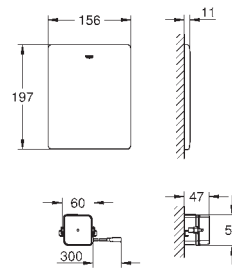

Commande WC pour commande à distance manuelle

pour réservoirs encastrés 6 - 9 l
pour le raccordement d'une ou plusieurs touches de commande sans potentiel par câble
convient pour les rails porteurs pour handicapés avec touche d'actionnement intégrée de Hewi, Keuco, Lehnem, Normbau, Pressalit, AMS, Deubad, Erlau, FRELU, FSB
dimension de la plaque 156 x 197 mm
transformateur pour montage externe
alimentation 230 V AC, 50/60 Hz, 4,0 VA
servo-moteur
3m de câble
pour connection transformateur et électronique
câble de connexion 3 m prêt à l'emploi
marquage de conformité CE

39 141 000

643,00