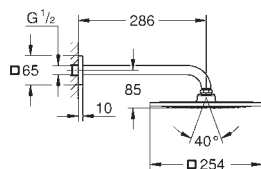

Rainshower F-Series 10" 254 x 254

Set de douche de tête 275 mm, 1 jet

constitué de :

- douche de tête Rainshower F 254 x 254 mm, 1 jet : Rain (27 285 000) en métal
- 1 jet : **Rain**
- bras de douche Rainshower, saillie: 275 mm (27 488 000)

GROHE EcoJoy limiteur de débit 9,5 l/min

GROHE DreamSpray : répartition uniforme du flux entre tous les diffuseurs

GROHE StarLight : chrome éclatant et durable

GROHE SpeedClean : le calcaire disparaît en un tour de main

26 071 000

chromé

510,50