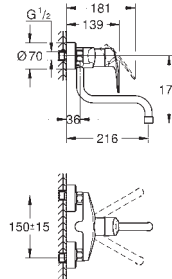

30 567 000

chromé

159,50

30 567 DC0

supersteel

207,00

Eurosmart
Mitigeur évier

bec haut
monotrou

GROHE StarLight : chrome éclatant et durable

GROHE SilkMove : cartouche en céramique 28 mm

limiteur de température intégré

mousseur

limiteur de débit ajustable

bec mobile

zone de rotation 150°

GROHE Zero circuits d'eau internes séparés – sans plomb ni nickel

flexibles de raccordement souples 3/8"

GROHE FastFixation Plus

pression minimale recommandée 1.0 bar

new