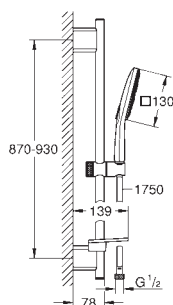

GROHE RAINSHOWER SMARTACTIVE

Référence No.

Finition

Prix € sans
TVA

new