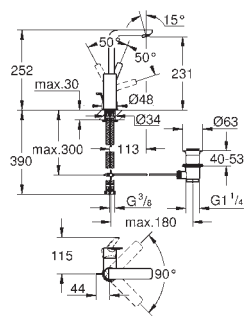

monotrou
levier en métal
GROHE SilkMove : cartouche en céramique 28 mm
limiteur de course
GROHE StarLight : chrome éclatant et durable
GROHE EcoJoy SpeedClean mousseur 5,7 l/min
GROHE FastFixation Plus
corps lisse avec **vidage push-open**
flexible(s) de raccordement souple(s)