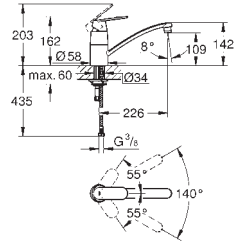

GROHE EUROSMART COSMOPOLITAN

Référence No.

Finition

Prix € sans
TVA

32 842 000

chromé

132,00

Eurosmart Cosmopolitan
Mitigeur évier

bec bas
monotrou

GROHE Starlight chrome éclatant et durable

GROHE SilkMove: cartouche en céramique 35 mm

mousseur

limiteur de débit ajustable

bec mobile

zone de rotation 140°

flexible(s) de raccordement souple(s)

GROHE FastFixation