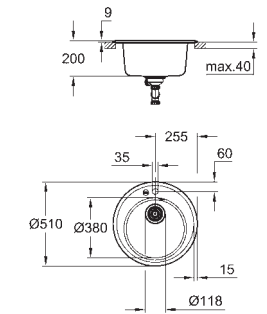

K200

Evier composite

Modèle : K200 50-C 51 1.0

Type : à encastrer

Matière : quartz composite

GROHE Whisper

Taille min. du meuble : 500 mm

Dimensions : Ø 510 mm

1 bac : Ø 380 x 200 mm

rayon bac intérieur : Ø 380

GROHE FastFixation installation rapide

Découpe : Ø 490 mm

vidage : vidage automatique

accessoires inclus : syphon, panier et set d'installation

En option : vidage automatique avec bouton poussoir (40 986 SD0)

nombre de supports de montage inclus (encastré par dessus): 3