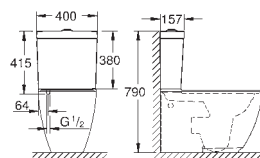

39 579 000

blanc

247,50

Essence

Réservoir de chasse

alimentation par le dessous

alimentation et évacuation cachés

Mécanisme de chasse GROHE AV1 inclus

Double touche 4,5/3 l

set de fixation inclus

en céramique sanitaire

24 pièces par palette