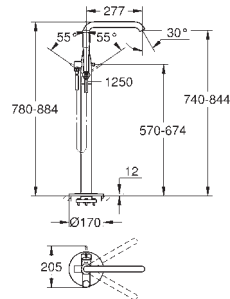

Essence

Mitigeur bain, montage au sol

à combiner impérativement avec :

45 984 001

Attention : livré sans corps d'encastrement

GROHE SilkMove: cartouche en céramique 35 mm
limiteur de course

GROHE StarLight : chrome éclatant et durable
inverseur automatique bain/douche

bec mobile avec butée et mousseur

saillie: 277 mm

clapet anti-retour intégré dans le départ de douche 1/2"

avec support de douche

Pour chrome : douchette 27 806, pour autres couleurs : douchette 26 465

flexible Silverflex 1250 mm (28 362)

protégé contre anti-retour

25 248 001 chromé 1 282,50
Édition professionnelle
disponible à partir de mai 2021