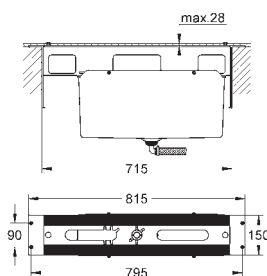

29 037 000 789,00

Châssis pour combiné Bain/Douche 4 et 5 trous sur tablette

constitué de :
- cadre de base avec plaque de fixation de robinetterie
- bac de récupération et d'évacuation des éclaboussures
Les bouchons pour couvrir les fixations à vis sont toujours de couleur chrome

45 388 000 96,50
Pieds de support