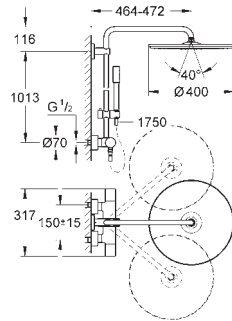

GROHE RAINSHOWER SYSTEM

Référence No.

Finition

Prix € sans
TVA

27 174 001

chromé

1 380,50

Rainshower System 400

Système de douche avec mitigeur thermostatique

constitué de :

- bras de douche de 450 mm orientable
- mitigeur thermostatique incluant la fonction Aquadimmer permet la sélection de la douche de tête et la douche à main
- **Douche de tête Rainshower Cosmopolitan 400 (28 778 000)** en métal avec rotule
- angle de rotation $\pm 20^\circ$
- douche à main Sena (28 034 000)
- curseur réglable en hauteur (12 140 000)
- Flexible 1750mm (28025)

GROHE TurboStat Régulation thermostatique quasi-instantanée

GROHE SafeStop : butée à 38°C

GROHE SafeStop Plus : limiteur optionnel température à 43°C

GROHE CoolTouch Le corps ne devient jamais plus chaud que l'eau mitigée

GROHE DreamSpray : répartition uniforme du flux entre tous les diffuseurs

GROHE StarLight : chrome éclatant et durable

GROHE SpeedClean : le calcaire disparaît en un tour de main

Inner WaterGuide longévité maximale

convient pour chauffe-eau instantané à partir de 18 kW/h

débit minimum nécessaire 7 l/min.

27 966 000

chromé

1 216,50