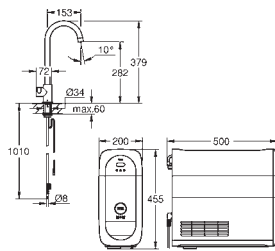

magnésium

GROHE Blue filtre taille S, contient une tête de filtre avec languette pour

l'ajustement de la dureté de l'eau

Pour les régions où l'eau est dure (plus de 9° dKH)

Pour les régions où l'eau est peu dure (moins de 9° dKH) commandez un filtre

au charbon actif 40 547 001

GROHE Blue bouteilles de CO₂ de 425 g

Matériel exigé pour Apple

iPhone avec iOS 9.0 ou plus

Exigences du système pour Android

smartphone avec Android 4.3 ou plus

Les Smartphones et l'application GROHE Ondus App*** ne sont pas inclus dans la livraison et doivent être commandés séparément via un magasin Apple autorisé/ iTunes ou Google Play.

*Le Bluetooth est une marque déposée par Bluetooth SIG et l'utilisation de cette marque par GROHE AG est conforme à la licence. Les autres marques déposées sont celles de leur propriétaire respectif.

**Apple, le logo Apple, iPod, iPod Touch, iPhone and iTunes sont des marques déposées par Apple enregistrées aux Etats-Unis et autres pays. Apple n'est pas responsable de ce dispositif ou de sa conformité avec les normes de sécurité.

*** Disponible gratuitement par l'application iTunes ou Google

Cette livraison comprend un article étant déclaré potentiellement dangereux.

Vous trouverez plus d'informations dans la fiche de sécurité : www.grohe.com/safety-data-sheets/

Le robinet doit être pourvu d'un clapet anti-retour EA agréé Belgaqua