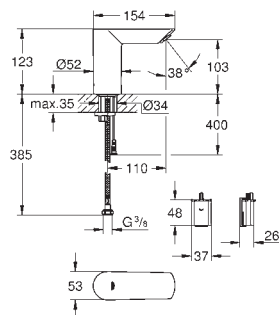

Bau Cosmopolitan E

Robinet électronique infrarouge sans mitigeur

avec capteur infrarouge pour la communication bidirectionnelle pour monitoring, configuration et entretien

pour eau froide ou prémitigée

pile lithium 6V, type CR-P2

durée de vie de la batterie: approx. 7 ans (150 utilisations/jour)

GROHE StarLight : chrome éclatant et durable

GROHE EcoJoy : mousseur économique, 5,7 l/min

GROHE Zero circuits d'eau internes séparés – sans plomb ni nickel

corps fait de polymère composite

flexible de raccordement souple

filtre(s) intégré(s)

avec électrovanne magnétique

batterie externe

GROHE FastFixation

voyant indicateur pile déchargée

7 préprogrammations:

rinçage automatique

désinfection thermique

mode de nettoyage

fonctions additionnelles et réglage précis via télécommande 36 407 001

marquage de conformité CE

classe de bruit I conforme à DIN 4109

type de protection IP 59

36 453 000

chromé

245,50