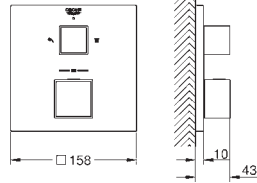

82,50

35 604 000

GROHE Rapido SmartBox corps encastré universel

édition professionnelle

disponible en mars 2021

82,50

GROHE GROHTHERM CUBE

Référence No.	Finition	Prix € sans TVA
24 154 000	chromé	562,50
24 154 DC0	supersteel	787,00
24 154 AL0	brushed hard graphite	899,00