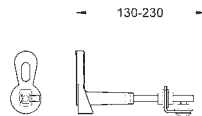

38 733 000

30,00

Rapid SL
Xtra wall brackets, flexible placing

pour fixation supplémentaire d'éléments de WC
ou installation sans fixation au sol
équerres de montage, y compris support mural et matériel de fixation
2 pièces