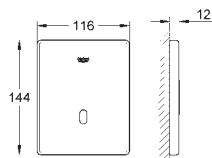

***Le matériel mobile et les applications GROHE IR Remote ne sont pas inclus dans la livraison. Ils doivent être achetés séparément en boutique Apple/iTunes.

*Le Bluetooth est une marque déposée par Bluetooth SIG et l'utilisation de cette marque par GROHE AG est conforme à la licence. Les autres marques déposées sont celles de leur propriétaire respectif.

**Apple, le logo Apple, iPod, iPod Touch, iPhone and iTunes sont des marques déposées par Apple enregistrées aux Etats-Unis et autres pays. Apple n'est pas responsable de ce dispositif ou de sa conformité avec les normes de sécurité.

*** Disponible gratuitement par l'application iTunes ou Google