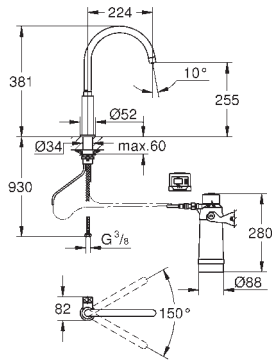

GROHE BLUE PURE

Référence No.

Finition

Prix € sans
TVA

30 387 000

chromé

214,00

GROHE Blue Pure Mono

Kit de démarrage

constitué de :

GROHE Blue Mono Mitigeur évier avec système de filtration monotrou

bec C

Une manette pour délivrer de l'eau filtrée

tête 1/2"

GROHE StarLight : chrome éclatant et durable

bec mobile

zone de rotation 150°

flexible(s) de raccordement souple(s)

GROHE Blue Tête de filtre

GROHE Blue filtre au charbon actif pour un goût premium

Capacité 3000 L

Compteur de durée de vie du filtre avec piles incluses 2 x AA