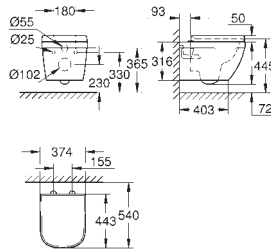

39 703 000

blanc

343,00

**Euro Céramique
Set WC suspendu**

constitué de :
WC suspendu en céramique Euro, 3/5 l (39 538 000)

Pour réservoir de chasse encastré

sortie horizontale

Chasse d'eau

sans bride, Ensemble WC à poser

Volume de chasse 3/5 l

en céramique sanitaire

Euro Ceramic siège abattant (39 330 001)

avec frein de chute

Fixation rapide

Déclipsable

de Duroplast

set de fixation inclus