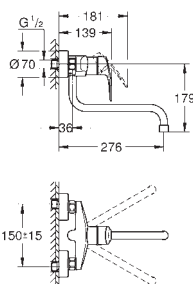

31 509 003

chromé

140,50

Eurosmart
Mitigeur évier

montage mural

GROHE StarLight : chrome éclatant et durable

GROHE SilkMove: cartouche en céramique 35 mm

mousseur

limiteur de débit ajustable

bec mobile

zone de rotation: 360°

saillie: 120 mm

limiteur de température intégré

raccords S

new