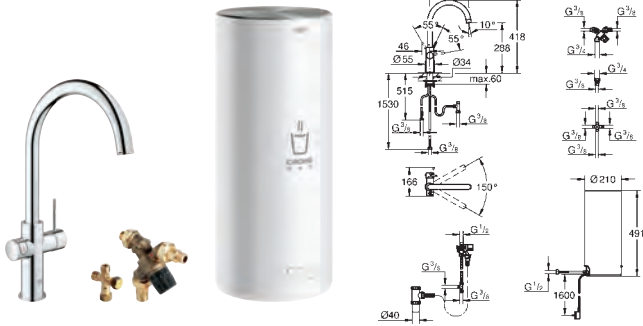

raccordement possible à l'eau chaude ou l'eau froide

comprend un flexible de 70 cm, une fixation et un raccord en croix

30 324 001 chromé 1 139,50
30 324 DC1 supersteel 1 310,00

GROHE Red Duo

Robinet et chauffe-eau taille L