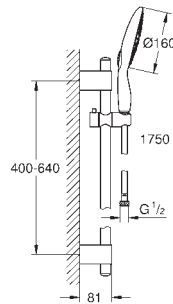

Power&Soul 160

Set de douche, 4+ jets

constitué de :

Douche à main Power&Soul 160 mm (27 675 000)

barre de douche 600 mm (27 784 000)

avec supports muraux métalliques

- flexible Silverflex 1750 mm (28 388 000)

GROHE EcoJoy limiteur de débit 9,5 l/min

GROHE CoolTouch Le corps ne devient jamais plus chaud que l'eau mitigée

GROHE DreamSpray : répartition uniforme du flux entre tous les diffuseurs

GROHE StarLight : chrome éclatant et durable

GROHE FastFixation Plus

GROHE SpeedClean : le calcaire disparaît en un tour de main

Inner WaterGuide longévité maximale

TwistFree : système anti-torsion

adapté pour les chauffe-eau instantanés

27 750 000

chromé

221,50

Idem, 900 mm

27 736 000

chromé

199,50