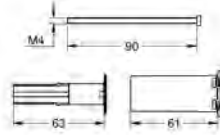

14 058 000

152,00

Set de rallonge universel pour thermostats à 2 poignées, 25 mm
Pour thermostats à 2 poignées encastrées en combinaison
avec **GROHE Rapido SmartBox**