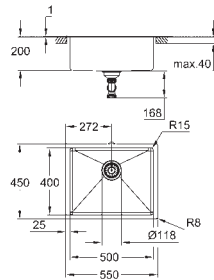

découpage : 500 x 400 mm

Panier : Ø 3,5"/90 mm panier

accessoires inclus : syphon, panier et set d'installation

En option : vidage automatique avec bouton poussoir (40 986 SD0)

nombre de supports de montage inclus (encastré par dessous): 8