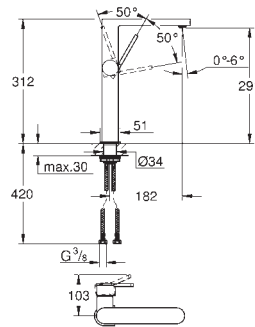

32 618 003 chromé 330,50
32 618 DC3 supersteel 467,50
32 618 AL3 brushed hard graphite 534,00

GROHE Plus
Mitigeur monocommande lavabo
Taille XL
monotrou
levier en métal
pour vasque libre
GROHE SilkMove : cartouche en céramique 28 mm
limiteur de course
GROHE StarLight : chrome éclatant et durable
GROHE EcoJoy SpeedClean mousseur 5,7 l/min
GROHE AquaGuide mousseur ajustable
GROHE FastFixation
corps lisse
flexible(s) de raccordement souple(s)