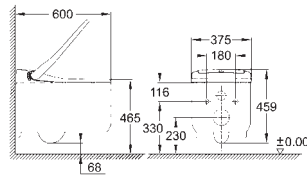

GROHE Power flush: cuvette sans bride associée à la technologie de rinçage

GROHE Triple Vortex

GROHE Skin Clean:

2 bras de douche ajustables (jet classique et jet pour la douchette féminine)

jet séparé pour la douchette féminine

jet oscillant (mouvement automatique de va-et-vient)

jet pulsant pour massage

intensité du jet ajustable

rinçage automatique de la buse avant et après chaque rinçage

unité chauffante instantanée intégrée, délivre de l'eau chaude à température

ajustable en illimité

température ajustable

autres fonctions:

séchage à air chaud avec température ajustable

extraction des odeurs avec filtre à charbon

Fonction PlasmaCluster - technologie d'ions

Fonction de détartrage

Siège et abattant en Duroplast avec ouverture / fermeture automatique

détection de présence infra-rouge

commande du siège

interrupteur

lumière nocturne

raccordement en eau et alimentation électrique cachés

télécommande

Application pour Smartphone iOS et Android

contient:

Protection contre le bruit, bases de montage et rondelles

télécommande manuelle avec support mural

filtre à charbon actif

set de raccordement en eau pour réservoir encastré

protection de buse

câble avec prise de courant

pression 0.05 - 1 MPa (0.5 - 10 bar)

tension nominale 220-240 V c.a. 1300W

fréquence du réseau 50-60 Hz

type de protection IPX4

conformité EN 1717

marquage de conformité CE