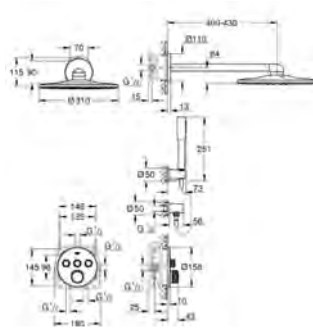

Référence No. Finition Prix € sans TVA

34 705 000 chromé 1 523,50

**Grotherm SmartControl
Perfect shower set avec Rainshower SmartActive 310**

constitué de :
thermostatique encastré avec 3 robinets d'arrêt
set Grotherm SmartControl pour installation finale (29 121 000)
GROHE Rapido SmartBox 35 600 000
Set douche de tête Rainshower 310 (26 475 000) incluant douche de tête 2 jets ,
bras de douche horizontal 400 mm et corps encastré (26 483 000)
douchette Euphoria Cosmopolitan Stick (27 367)
support mural Rainshower (27 074 000)
coude mural Rainshower (27 057 000)
flexible de douche Silverflex 1500 mm (28 364)