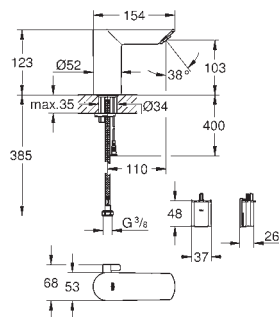

GROHE BAU COSMOPOLITAN E

Référence No.

Finition

Prix € sans
TVA

36 451 000

chromé

232,00

Bau Cosmopolitan E

Mitigeur lavabo infrarouge avec limiteur de température

avec capteur infrarouge pour la communication bidirectionnelle pour monitoring, configuration et entretien

pile lithium 6V, type CR-P2

durée de vie de la batterie: approx. 7 ans (150 utilisations/jour)

GROHE StarLight : chrome éclatant et durable

GROHE EcoJoy : mousseur économique, 5,7 l/min

GROHE Zero circuits d'eau internes séparés – sans plomb ni nickel

corps fait de polymère composite flexible(s) de raccordement souple(s)

clapets anti-retour

filtres intégrés

avec électrovanne magnétique

batterie externe

GROHE FastFixation

voyant indicateur pile déchargée

7 préprogrammations:

rinçage automatique

désinfection thermique

mode de nettoyage

fonctions additionnelles et réglage précis via télécommande 36 407 001

marquage de conformité CE

classe de bruit I conforme à DIN 4109

type de protection IP 59

36 452 000

chromé

215,50