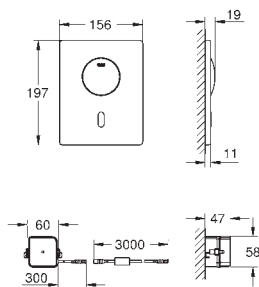

GROHE Starlight chrome éclatant et durable

dimension de la plaque 156 x 197 mm

servo-moteur

avec Bluetooth 4.0* pour la communication de données sans fil

pour Apple** et Android

la portée Bluetooth (10 m) change selon le matériel utilisé et les murs entre émetteur et receveur

monitoring

Produits protégés par mot de passe

l'application peut détecter tous les produits Bluetooth GROHE

cycles de rinçages automatiques et minuteur

usage par jour / 30 jours

configuration

Plage de détection et arrêt retardé

rinçage automatique mode de nettoyage

2 minuteurs on/off

Identification par nom

service

Paramétrage de 3 profils

reset des réglage sur les paramétrage d'usine

version logiciel

marquage de conformité CE

***Le matériel mobile et les applications GROHE IR Remote ne sont pas inclus dans la livraison. Ils doivent être achetés séparément en boutique Apple/iTunes.

*Le Bluetooth est une marque déposée par Bluetooth SIG et l'utilisation de cette marque par GROHE AG est conforme à la licence. Les autres marques déposées sont celles de leur propriétaire respectif.

**Apple, le logo Apple, iPod, iPod Touch, iPhone and iTunes sont des marques déposées par Apple enregistrées aux Etats-Unis et autres pays. Apple n'est pas responsable de ce dispositif ou de sa conformité avec les normes de sécurité.

*** Disponible gratuitement par l'application iTunes ou Google