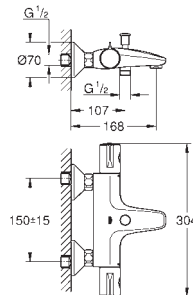

34 567 000 chromé 258,00

Grotherm 800
Mitigeur thermostatique bain/douche 1/2"
montage mural

GROHE StarLight : chrome éclatant et durable

GROHE SafeStop : butée à 38°C

GROHE SafeStop Plus : limiteur optionnel température à 43°C

GROHE TurboStat Régulation thermostatique quasi-instantanée

robinet d'arrêt intégré

inverseur automatique bain/douche

GROHE EcoButton: poignée de débit avec touche éco et butée éco réglable
séparément

tête céramique 1/2", 180°

départ de douche 1/2" en dessous

mousseur

clapet(s) anti-retour intégré(s) agréé Belgaqua

filtres intégrés

raccords S

rosace en métal

GROHE EcoJoy 100% de plaisir, jusqu'à 50% d'économie