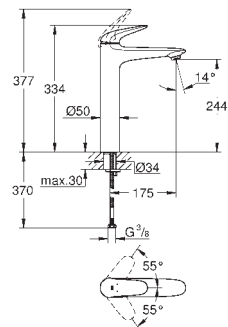

23 719 003
23 719 LS3

chromé
Moon White

228,50
297,00

Eurostyle
Mitigeur monocommande lavabo

Taille XL

monotrou

poignée solide en métal

pour vasque libre

GROHE SilkMove : cartouche en céramique 35 mm

limiteur de course

GROHE StarLight : chrome éclatant et durable

GROHE EcoJoy : mousseur économique, 5,7 l/min

GROHE FastFixation installation rapide

corps lisse

flexible(s) de raccordement souple(s)