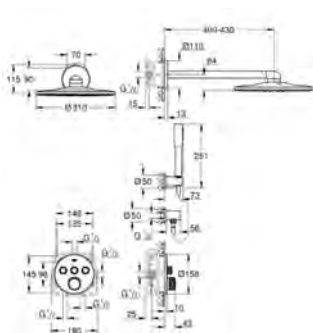

Référence No.

Finition

Prix € sans
TVA

34 705 000

chromé

1 523,50

**Grotherm SmartControl
Perfect shower set avec Rainshower SmartActive 310**

constitué de :

thermostatique encastré avec 3 robinets d'arrêt
set Grotherm SmartControl pour installation finale
(29 121 000)

GROHE Rapido SmartBox 35 600 000

Set douche de tête Rainshower 310 (26 475 000) incluant douche de tête 2 jets ,
bras de douche horizontal 400 mm et corps encastré (26 483 000)

douchette Euphoria Cosmopolitan Stick (27 367)

support mural Rainshower (27 074 000)

coude mural Rainshower (27 057 000)

flexible de douche Silverflex 1500 mm (28 364)