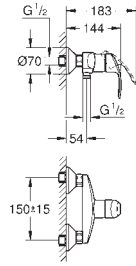

GROHE EUROSMART

Référence No. Finition Prix € sans TVA

32 172 002 chromé 101,00

Eurosmart
Mitigeur monocommande 1/2" douche
montage mural
levier en métal

GROHE SilkMove Cartouche en céramique 35mm avec butée éco 1/2 débit
limiteur de course

GROHE StarLight : chrome éclatant et durable
limiteur de débit ajustable
départ douche en bas 1/2"
raccords S
rosaces métalliques
protégé contre anti-retour
cartouche avec réglage de débit à 2 niveaux