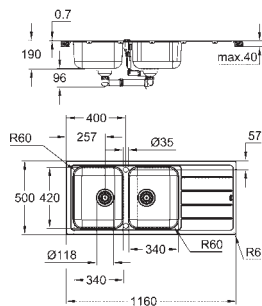

31 573 SD1

RealSteel

285,50

Minta

Evier et mitigeur monocommande bundle

constitué de :

K500 évier en acier inox avec vidage (31 571 SD1)

Mitigeur Minta avec bec L et mousseur extractible (32 168 000)

bec haut

monotrou

GROHE StarLight : chrome éclatant et durable

GROHE SilkMove: cartouche en céramique 35 mm

mousseur extractible

limiteur de débit ajustable

bec mobile

zone de rotation: 360°

protégé contre anti-retour

flexible(s) de raccordement souple(s)

Rayon extérieur : R6 (affleurant), rayon bac intérieur : R65

GROHE FastFixation installation rapide

En option : vidage automatique avec bouton poussoir (40 986 SD0)

nombre de supports de montage inclus (encastré): 14

En option : vidage automatique avec bouton poussoir (40 986 SD0)