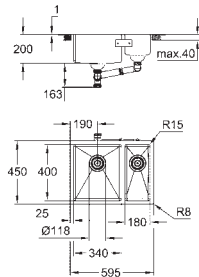

GROHE EVIERS EN ACIER INOXYDABLE

Référence No.

Finition

Prix € sans
TVA

31 577 SD1

RealSteel

232,00

K700 A encastrer par dessous
Evier acier inoxydable

Modèle : K700U 60-S 59,5/45 1.5 lh

Montage : à encastrer par dessous, à encastrer par dessus ou affleurant
matériel: acier inoxydable AISI 304 (V2A)

Épaisseur du matériau : 1 mm

GROHE Starlight chrome éclatant et durable
finition : satin finish

GROHE Whisper

taille du meuble min. : 600 mm

dimensions : 595 x 450 mm

1 bac : 340 x 400 x 200 mm

0,5 bac : 180 x 400 x 140 mm

rayon extérieur : R16 (sous encastré)/R3 (encastré par dessus), rayon bac intérieur : R15

GROHE FastFixation installation rapide

bac principal à gauche

Découpe (à encastrer par dessous) : 547 x 402 mm (R16)

Découpe (à encastrer par dessus) : 580 x 435 mm

Panier : Ø 3,5"/90 mm panier

accessoires inclus : syphon, panier et set d'installation

En option : vidage automatique avec bouton poussoir (40 986 SD0)

nombre de supports de montage inclus (encastré par dessous): 8

nombre de supports de montage inclus (encastré par dessous): 8