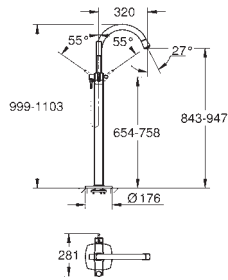

GROHE GRANDERA

Référence No. Finition Prix € sans TVA

23 318 000 chromé
23 318 IGO chromé/doré

1 720,00
2 235,50

Grandera
Mitigeur bain, montage au sol
à combiner impérativement avec : **45 984 001**
sans set de prémontage
GROHE SilkMove: cartouche en céramique 46 mm
GROHE StarLight : chrome éclatant et durable
inverseur automatique bain/douche
bec avec mousseur
projection 320 mm
avec support de douche
- douche à main Grandera 7,6 l/min.
flexible Silverflex 1250 mm
protégé contre anti-retour