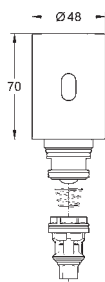

GROHE COMMANDES ÉLECTRONIQUES POUR URINOIR

Référence No.

Finition

Prix € sans
TVA

37 428 000

chromé

344,00

Tectron 1/2"