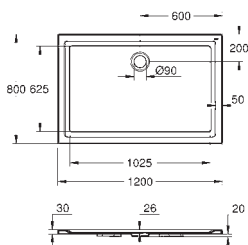

Bac de douche acrylique 800 x 1200

Dimensions: 800 x 1200 mm

Épaisseur : 30 mm

Matériel: Acrylique

Diamètre de l'évacuation : 90 mm

Recommandé en association avec le set d'évacuation vertical 49 533 000 et le set d'évacuation horizontal 49 534 000 (vendus séparément)

Matériaux d'installation recommandés

MEPA cadre de montage (#150183)

Set d'extension MR SF (# 150194)

Extra support pour bac de douche EASYLIFT MEPA (#150193)

MEPA rails muraux pour bac de douche (# 190032)

Bande d'échancheite MEPA (#180040)

Installation Poresta recommandée - set # 17014413

Installation Schedel recommandée - set SD 90084

20 pièces par palette

39 306 000

blanc

202,00