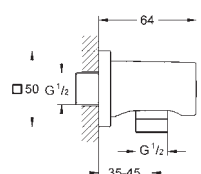

Rainshower

Coude à encastrer

filetage extérieur 1/2"

avec rosace carrée

protégé contre anti-retour

GROHE StarLight : chrome éclatant et durable