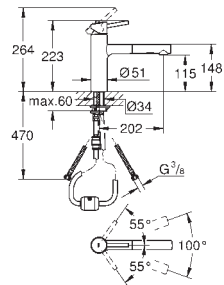

30 273 001
30 273 DC1

chromé
supersteel

289,50
376,50

Concetto
Mitigeur évier
bec médium
monotrou

GROHE Starlight chrome éclatant et durable
GROHE SilkMove: cartouche en céramique 35 mm
limiteur
douchette extractible, 2 jets: mousseur/ jet pluie SpeedClean
inverseur : jet laminaire / jet douche **SpeedClean**
inversion automatique du jet douche au jet laminaire
douchette en métal
limiteur de débit ajustable
bec mobile
zone de rotation à 100°
protégé contre anti-retour
flexible(s) de raccordement souple(s)
GROHE FastFixation