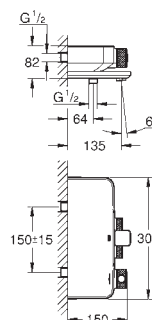

Grotherm SmartControl
Mitigeur thermostatique bain/douche 1/2"
montage mural
GROHE CoolTouch Minimise les risques de brûlures
GROHE StarLight : chrome éclatant et durable
GROHE SafeStop : butée à 38°C
GROHE SafeStop Plus : limiteur optionnel température à 43°C
GROHE TurboStat Régulation thermostatique quasi-instantanée
GROHE ProGrip avec surface moletée
1 Bouton poussoir **SmartControl** pour ON-OFF, tourner pour l'ajustement du débit EcoJoy au débit maximum
GROHE EasyReach shower tray intégré
bec bain avec mousseur
clapets anti-retour et filtres intégrés certifié BELGAQUA
protégé contre anti-retour