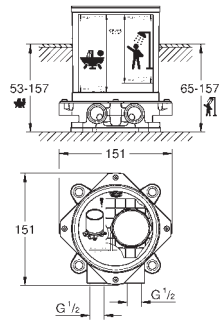

45 984 001 470,00

Platine support 1/2"
Platine support pour bec bain et douche hors sol
livré sans set de finition
plaque de montage avec ajustement 360° horizontalement et 3° verticalement
profondeur d'encastrement 53-157 mm
profondeur d'installation 65-157 mm pour mitigeur
douche, compensation de profondeur 92 mm
deux 1/2" raccords (chaud / froid)
kit de rinçage
joint d'étanchéité
livré avec matériel de fixation