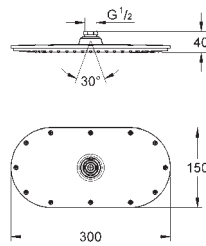

chromé

477,50

Rainshower Veris 300 x 150
Douche de tête 1 jet

1 jet: **Rain**
300 x 150 mm

en métal

rotule réglable sur 15° dans chaque direction

raccord fileté 1/2" et flexible

GROHE DreamSpray : répartition uniforme du flux entre tous les diffuseurs