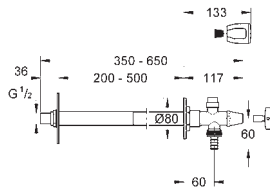

GROHE ROBINETS DE JARDIN

Référence No.

Finition

Prix € sans
TVA

41 208 000

chromé

148,00

Robinet de jardin 1/2"

antigel par vidage automatique
après chaque processus de fermeture
commande à clef et croisillon
siège en cuivre
clapet anti-retour type EB
profondeur d'encastrement 170 - 500 mm
raccordement cuivre 15 mm et filetage
extérieur 1/2"
anti-torsion
passage 35 mm
protégé contre anti-retour
Compatible avec clapet de ventilation type HB 41 239 000

41 206 000

chromé

191,50