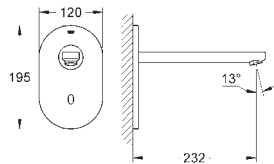

Eurosmart Cosmopolitan E

Robinet infrarouge mural pour lavabo sans mitigeur

avec capteur infrarouge pour la communication bidirectionnelle pour monitoring, configuration et entretien

pour eau froide ou prémitigée

avec transfo 100-230 V AC, 50-60 Hz, 6 V DC

Brise-jet Laminar 9 l/min.

rosace acier inox

Bec en SuperSteel

saillie: 232 mm

7 préprogrammations:

rinçage automatique

désinfection thermique

mode de nettoyage

fonctions additionnelles et réglage précis via télécommande 36 407 001

set d'installation pour boîtier d'encastrement

36 336 001/36 337 001

marquage de conformité CE

classe de bruit I conforme à DIN 4109

pression minimale recommandée 1.0 bar