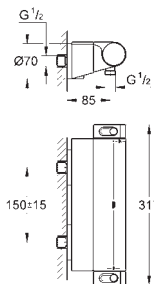

protégé contre anti-retour

Raccords en S couverts, rosaces CoolTouch avec parois étanches

GROHE EasyReach tablette

amovible pour nettoyage facile

chromé

GROHE EcoJoy 100% de plaisir, jusqu'à 50% d'économie