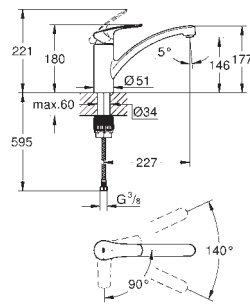

flexibles de raccordement souples 3/8"

GROHE FastFixation Plus

new

32 221 003

chromé

113,50

Eurosmart
Mitigeur évier

bec bas
monotrou