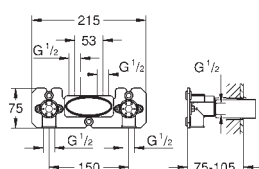

Rainshower SmartControl corps encastré pour des références avec montage mural/encastré

montage mural

2 départs eau mitigée douche 1/2"

profondeur d'installation 75 -105 mm

kit de rinçage

membrane d'étanchéité murale fournie

gabarit de montage