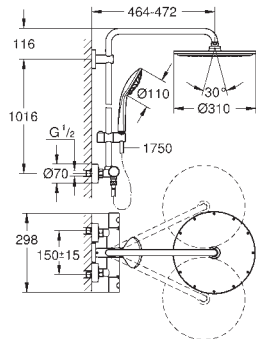

GROHE EUPHORIA SYSTEM

Référence No.	Finition	Prix € sans TVA
26 075 DC0	supersteel	1 319,50
26 075 BE0	nickel	1 492,00
26 075 EN0	brushed nickel	1 586,50
26 075 GL0	cool sunrise	1 492,00
26 075 GN0	brushed cool sunrise	1 602,00
26 075 DA0	warm sunset	1 492,00
26 075 DL0	brushed warm sunset	1 586,50
26 075 A00	hard graphite	1 492,00
26 075 AL0	brushed hard graphite	1 602,00

Euphoria System 310

Système de douche thermostatique pour montage mural

constitué de :

- bras de douche de 450 mm orientable
- mitigeur thermostatique incluant la fonction Aquadimmer permet la sélection de la douche de tête et la douche à main
- Rainshower Cosmopolitan douche de tête 310 mm en métal (27 477 000)

1 jet: Rain

avec rotule

angle de rotation $\pm 15^\circ$

- douche à main Euphoria Massage Ø 110 mm (27 221 000)

curseur réglable en hauteur

- flexible Silverflex 1750 mm (28 388 000)

GROHE TurboStat Régulation thermostatique quasi-instantanée

GROHE SafeStop : butée à 38°C

GROHE SafeStop Plus : limiteur optionnel température à 43°C

GROHE DreamSpray : répartition uniforme du flux entre tous les diffuseurs

GROHE Starlight chrome éclatant et durable

Inner WaterGuide longévité maximale

GROHE SpeedClean : le calcaire disparaît en un tour de main

TwistFree : système anti-torsion

GROHE MetalGrip poignée ergonomique en métal

convient pour chauffe-eau instantané à partir de 18 kW/h

débit minimum nécessaire 7 l/min.