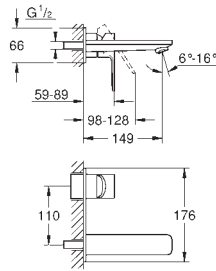

GROHE LINEARE

Référence No. Finition Prix € sans TVA

19 409 001	chromé	273,50
19 409 DC1	supersteel	383,50
19 409 AL1	brushed hard graphite	438,00

Lineare
Mitigeur monocommande 2 trous lavabo
Taille M

montage mural
à combiner impérativement avec :

23 571 000
attention : livré sans le corps encastré
rosace en métal
levier en métal

GROHE StarLight : chrome éclatant et durable
GROHE EcoJoy : mousseur économique, 5,7 l/min
GROHE AquaGuide mousseur ajustable
entr'axe: 110 mm
saillie 149 mm
pression minimale recommandée 1.0 bar