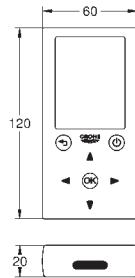

GROHE BLUETOOTH MONITORING

Référence No.

Finition

Prix € sans
TVA

36 407 001

203,50

Télécommande

Pour tous les produits infra-rouge GROHE (à partir de 06/2015) et GROHE Blue Home jusque 12/2018.

monitoring

Données de consommation et d'utilisation

Cycles de désinfection thermiques (robinets infrarouges)

Cycles de chasse d'eau automatique (robinets infrarouges)

Cycles de mode de nettoyage (GROHE Blue Home)

Capacité du filtre et de la bouteille de CO₂ (GROHE Blue Home)

configuration

Mode nettoyage on/off

Désinfection thermique (robinets infrarouges)

plage de détection

Arrêt retardé (robinets infrarouges)

Chasse d'eau automatique (robinets infrarouges)

Capacité du filtre (GROHE Blue Home)

service

Sauvegarde et envoi du profile produit

reset des réglage sur les paramétrage d'usine

Détails de service

Mode démo

Codes erreur (GROHE Blue Home)

3 x 1.5 V DC (AAA)