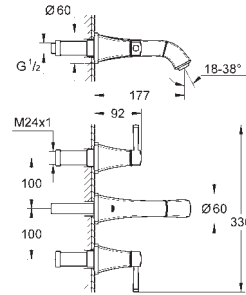

20 414 000
20 414 IGO

chromé
chromé/doré

429,00
558,00

Grandera
Mélangeur 3 trous 1/2" Lavabo

Taille S

montage mural

à combiner impérativement avec : 29 025 002

attention : livré sans le corps encastré

robinets eau chaude/froide avec têtes céramique 1/2" - 90°

GROHE StarLight : chrome éclatant et durable

GROHE EcoJoy 100% de plaisir, jusqu'à 50% d'économie

GROHE AquaGuide mousseur ajustable

entr'axe: 200 mm

saillie: 177 mm

20 415 000
20 415 IGO

chromé
chromé/doré

475,50
617,50

Idem, saillie: 234 mm