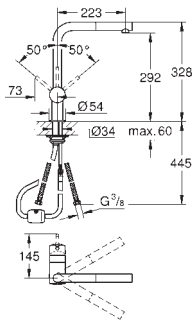

32 168 000	chromé	281,00
32 168 DC0	supersteel	365,50

Minta

Mitigeur évier

bec L

monotrou

GROHE Starlight chrome éclatant et durable

GROHE SilkMove: cartouche en céramique 46 mm

mousseur extractible

limiteur de débit ajustable

bec mobile

zone de rotation: 360°

clapets anti-retour intégrés

protégé contre anti-retour

flexible(s) de raccordement souple(s)

GROHE FastFixation