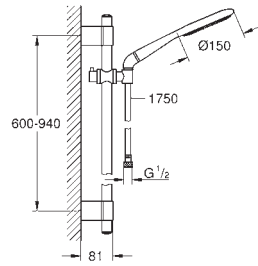

GROHE RAINSHOWER

Référence No.

Finition

Prix € sans
TVA

27 277 001

chromé

223,50

Rainshower Icon 150
Set de douche, 2 jets

constitué de :

Douchette Rainshower Icon (27 276)

- barre de 900 mm (28 819 001)

avec supports muraux métalliques

- flexible Silverflex 1750 mm (28 388 000)

adaptateur coudé

GROHE DreamSpray : répartition uniforme du flux entre tous les diffuseurs

GROHE StarLight : chrome éclatant et durable

GROHE FastFixation Plus

GROHE SpeedClean : le calcaire disparaît en un tour de main

Inner WaterGuide longévité maximale

TwistFree : système anti-torsion

adapté pour les chauffe-eau instantanés

DOUCHES