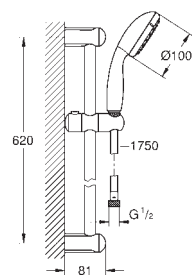

27 598 10E chromé 58,00

Tempesta 100
Set de douche, 2 jets
constitué de :
douche à main Tempesta 100 II 5,7 l/min (27 597)
Barre de douche 600 mm (27 523)
- flexible Relexaflex 1750 mm (28 154)
GROHE EcoJoy : limiteur de débit 5,7 l/min
GROHE DreamSpray : répartition uniforme du flux entre tous les diffuseurs
GROHE StarLight : chrome éclatant et durable
GROHE SpeedClean : le calcaire disparaît en un tour de main
Inner WaterGuide longévité maximale
ShockProof anneau en silicone

DOUCHES