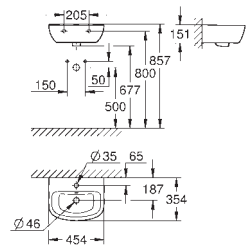

39 424 000

blanc

59,50

Bau Céramique
Lave-mains 45 cm
montage mural
1 trou robinetterie
Avec trop-plein
453 x 354 mm
en céramique sanitaire
distance entre les trous d'installation : 205 mm