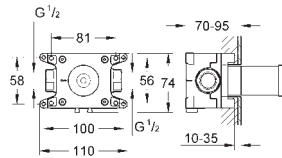

35 028 000 135,00

GROHE Rapido C
Corps encastré pour panneau de contrôle simple
boîtier avec couvercle de protection
membrane imperméable
points de fixation pour montage devant ou derrière le mur
corps en laiton DR - anti corrosion
tête céramique 3/4"
connections 1/2"
débit:
55 l/min. à 3 bar
profondeur d'installation 70 - 95 mm