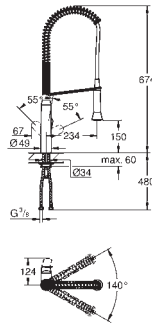

GROHE K7

Référence No.

Finition

Prix € sans
TVA

32 950 000
32 950 DC0

chromé
supersteel

716,00
950,00

K7

Mitigeur évier
monotrou

GROHE Starlight chrome éclatant et durable
GROHE SilkMove: cartouche en céramique 35 mm
avec douchette professionnelle
inverseur: brise jet/jet pluie **SpeedClean**
inversion automatique du jet pluie au mousseur
douchette en métal
limiteur de débit ajustable
zone de rotation 140°
protégé contre anti-retour
flexible(s) de raccordement souple(s)
GROHE FastFixation