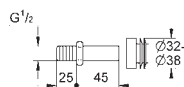

37 044 000

16,50

Garnitures d'alimentations

pour urinoir alimentations encastré

avec joint à lévre (nez de jonction)

raccord Ø 32 - 38 mm