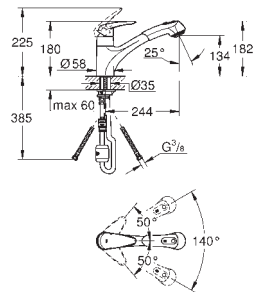

zone de rotation 140°

flexible(s) de raccordement souple(s)

GROHE FastFixation

32 257 001

chromé

277,00

Eurodisc
Mitigeur évier

bec bas