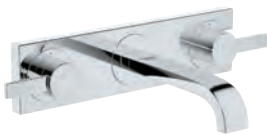

20 189 000

chromé

672,50

Allure
Mélangeur 3 trous 1/2" Lavabo

Taille S
montage mural
attention : livré sans le corps encastré
à combiner impérativement avec : 29 025 002
avec croisillons lota
rosace métallique
robinets eau chaude/froide avec têtes céramique 1/2" - 90°
GROHE StarLight : chrome éclatant et durable
EcoJoy: limiteur de débit 8 l/min.
bec avec mousseur
entr'axe: 200 mm
saillie 172 mm

20 193 000

chromé

719,00

Idem, saillie: 220 mm