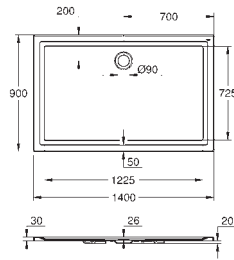

GROHE BACS DE DOUCHE

Référence No.

Finition

Prix € sans
TVA

39 307 000

blanc

439,50

Bac de douche acrylique 900 x 1400

Dimensions: 900 x 1400 mm

Épaisseur : 30 mm

Matériel: Acrylique

Diamètre de l'évacuation : 90 mm

Recommandé en association avec le set d'évacuation vertical 49 533 000 et le set d'évacuation horizontal 49 534 000 (vendus séparément)

Matériaux d'installation recommandés

MEPA cadre de montage SF (#150181)

Extra support pour bac de douche EASYLIFT MEPA (#150193)

MEPA rails muraux pour bac de douche (# 190032)

Bande d'échancheite MEPA (#180040)

Installation Poresta recommandée - set # 17014415

Installation Schedel recommandée - set SD 90086

20 pièces par palette

39 308 000

blanc

378,00