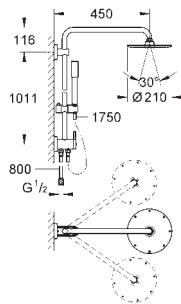

Rainshower System 210

Système avec inverseur manuel

constitué de :

- bras de douche de 450 mm orientable

inverseur pour passer de douche de tête à douche à main

- douche de tête Rainshower Cosmopolitan Ø 210 mm en métal (28 368 000)

avec rotule

angle de rotation $\pm 15^\circ$

- douche à main Sena Stick (28 034 000)

- curseur réglable en hauteur (12 140 000)

flexible métal 1750 mm

flexible de raccordement au robinet/coude mural 1/2"

GROHE DreamSpray : répartition uniforme du flux entre tous les diffuseurs

GROHE StarLight : chrome éclatant et durable

GROHE SpeedClean : le calcaire disparaît en un tour de main

Inner WaterGuide longévité maximale

convient pour chauffe-eau instantané à partir de 18 kW/h

débit minimum nécessaire 7 l/min.