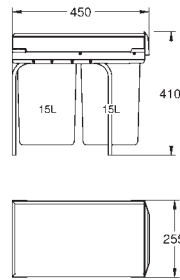

GROHE SYSTÈMES DE POUBELLES

Référence No.

Finition

Prix € sans
TVA

40 855 000

53,00

GROHE Blue

Système de poubelle 30 cm - 15 l / 15 l

Type d'installation : au sol, derrière une porte battante

Technique : ouverture totale

Opération : manuelle

Séparation : double, 2 x 15 l

Meuble : 30 cm au moins

Compatible avec GROHE Blue Home et GROHE Red taille M et L