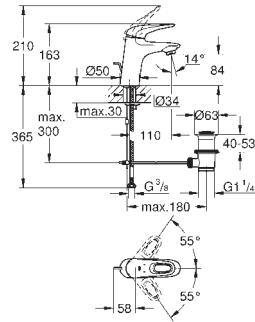

GROHE EUROSTYLE

Référence No.

Finition

Prix € sans
TVA

33 558 LS3

Moon White

163,50

Eurostyle

Mitigeur monocommande lavabo

Taille S

monotrou

poignée étrier en métal

GROHE SilkMove: cartouche en céramique 35 mm

limiteur de débit ajustable

limiteur de course

GROHE StarLight : chrome éclatant et durable

GROHE EcoJoy : mousseur économique, 5,7 l/min

GROHE FastFixation installation rapide

vidage automatique 1 1/4"

flexible(s) de raccordement souple(s)