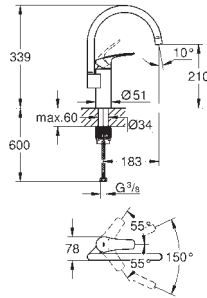

new

33 202 003

chromé

119,00

Eurosmart
Mitigeur évier

bec haut
monotrou

GROHE StarLight : chrome éclatant et durable

GROHE SilkMove: cartouche en céramique 35 mm

limiteur de température intégré

mousseur

limiteur de débit ajustable

bec mobile

zone de rotation 150°

GROHE Zero circuits d'eau internes séparés – sans plomb ni nickel

flexibles de raccordement souples 3/8"

GROHE FastFixation Plus

new

30 567 000

chromé

159,50

30 567 DC0

supersteel

207,00

Eurosmart
Mitigeur évier

bec haut
monotrou

GROHE StarLight : chrome éclatant et durable

GROHE SilkMove : cartouche en céramique 28 mm

limiteur de température intégré

mousseur

limiteur de débit ajustable

bec mobile

zone de rotation 150°

GROHE Zero circuits d'eau internes séparés – sans plomb ni nickel

flexibles de raccordement souples 3/8"

GROHE FastFixation Plus

pression minimale recommandée 1.0 bar

new

31 391 003

chromé

140,50

Eurosmart
Mitigeur évier

montage mural

GROHE StarLight : chrome éclatant et durable

GROHE SilkMove: cartouche en céramique 35 mm

mousseur

limiteur de débit ajustable

bec mobile

zone de rotation: 360°

saillie: 216 mm

limiteur de température intégré

raccords S

new

31 509 003

chromé

140,50

Eurosmart
Mitigeur évier

montage mural

GROHE StarLight : chrome éclatant et durable

GROHE SilkMove: cartouche en céramique 35 mm

mousseur

limiteur de débit ajustable

bec mobile

zone de rotation: 360°

saillie: 120 mm

limiteur de température intégré

raccords S

new

32 224 003

chromé

140,50

Eurosmart
Mitigeur évier

montage mural

GROHE StarLight : chrome éclatant et durable

GROHE SilkMove: cartouche en céramique 35 mm

mousseur

limiteur de débit ajustable

bec mobile

zone de rotation: 360°

saillie: 276 mm

limiteur de température intégré

raccords S