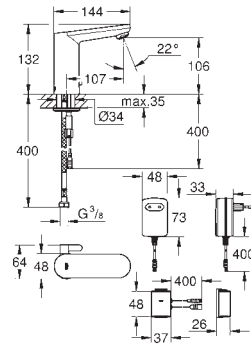

avec Bluetooth 4.0* pour la communication de données sans fil

pour Apple** et Android

la portée Bluetooth (10 m) change selon le matériel utilisé et les murs entre

émetteur et receveur

monitoring

Produits protégés par mot de passe

l'application peut détecter tous les produits Bluetooth GROHE

cycles de rinçages automatiques et minuteur

usage par jour / 30 jours

Cycles de désinfection thermique

configuration

Plage de détection et arrêt retardé

rinçage automatique, désinfection thermique

mode de nettoyage

2 minuteurs on/off

Identification par nom

service

Paramétrage de 3 profils

reset des réglage sur les paramétrage d'usine

version logiciel

marquage de conformité CE

classe de bruit I conforme à DIN 4109

protection robinetterie de type IP 59K

***Le matériel mobile et les applications GROHE IR Remote ne sont pas inclus dans la livraison. Ils doivent être achetés séparément en boutique Apple/iTunes.

*Le Bluetooth est une marque déposée par Bluetooth SIG et l'utilisation de cette marque par GROHE AG est conforme à la licence. Les autres marques déposées sont celles de leur propriétaire respectif.

**Apple, le logo Apple, iPod, iPod Touch, iPhone and iTunes sont des marques déposées par Apple enregistrées aux Etats-Unis et autres pays. Apple n'est pas responsable de ce dispositif ou de sa conformité avec les normes de sécurité.

*** Disponible gratuitement par l'application iTunes ou Google