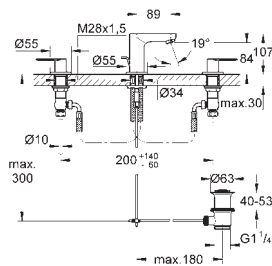

20 187 000

chromé

216,00

Eurosmart Cosmopolitan

Mélangeur 3 trous 1/2" Lavabo

Taille S

levier en métal

tête à disques céramique Carbodur 1/2", 90°

GROHE StarLight : chrome éclatant et durable

GROHE FastFixation installation rapide

bec avec mousseur

vidage automatique 1 1/4"

flexibles de raccordement du bec aux robinets latéraux

écrous 10,5 mm