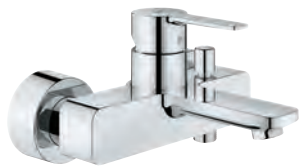

33 849 001	chromé	345,00
33 849 DC1	supersteel	483,00
33 849 AL1	brushed hard graphite	557,00

Lineare
Mitigeur monocommande 1/2" bain/douche
montage mural
levier en métal
GROHE SilkMove: cartouche en céramique 35 mm
limiteur de course
GROHE StarLight : chrome éclatant et durable
inverseur automatique bain/douche
mousseur
départ douche 1/2"
clapet anti-retour intégré
raccords S à rosaces
protégé contre anti-retour
pression minimale recommandée 1.0 bar