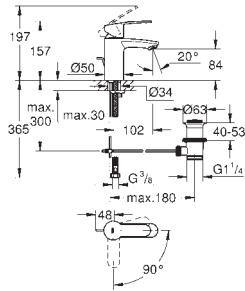

23 374 20E

chromé

135,00

Eurostyle Cosmopolitan
Mitigeur monocommande lavabo

Taille S

monotrou

GROHE SilkMove ES cartouche céramique 35 mm avec système éco grâce au

positionnement central de l'eau froide

limiteur de débit ajustable

GROHE StarLight : chrome éclatant et durable

GROHE EcoJoy : mousseur économique, 5,7 l/min

GROHE FastFixation installation rapide

vidage automatique 1 1/4"

flexible(s) de raccordement souple(s)