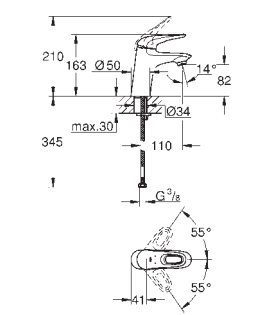

32 468 003

chromé

120,00

Eurostyle
Mitigeur monocommande lavabo
Taille S

monotrou
poignée étrier en métal
GROHE SilkMove: cartouche en céramique 35 mm
limiteur de débit ajustable
limiteur de course
GROHE StarLight : chrome éclatant et durable
GROHE EcoJoy : mousseur économique, 5,7 l/min
GROHE FastFixation installation rapide
corps lisse
flexible(s) de raccordement souple(s)