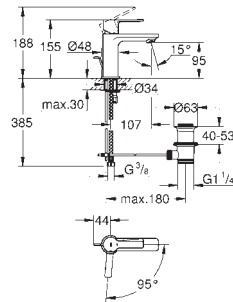

23 790 001 chromé 225,00

Lineare
Mitigeur monocommande 1/2" Lavabo
Taille XS
monotrou
levier en métal
GROHE SilkMove ES cartouche en céramique 28 mm avec économie d'énergie grâce à l'ouverture d'eau froide en position du milieu
limiteur de course
GROHE StarLight : chrome éclatant et durable
GROHE EcoJoy SpeedClean mousseur 5,7 l/min
GROHE FastFixation Plus
vidage automatique 1 1/4"
flexible(s) de raccordement souple(s)