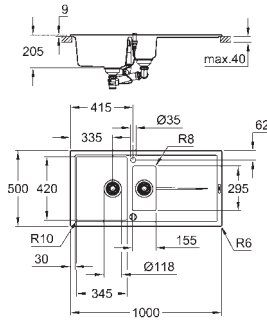

GROHE EVIERS COMPOSITE

Référence No.

Finition

Prix € sans
TVA

31 642 AT0
31 642 AP0

gris granite
noir granite

283,50
283,50

K400

Evier composite avec égouttoir

modèle : K400 60-C 100/50 1.5 rev

Type : à encastrer

Matière : quartz composite

GROHE Whisper

taille du meuble min. : 600 mm

Dimensions : 1000 x 500 mm

1 bac : 335 x 420 x 205 mm

0.5 bac : 155 x 295 x 146 mm

Rayon extérieur : R6, rayon bac intérieur : grand bac R10, petit bac R8

GROHE FastFixation installation rapide

Evier réversible

Découpe : 980 x 480 mm

vidage : vidage automatique

accessoires inclus : vidage automatique avec poignée rotative, syphon, panier et set d'installation

En option : vidage automatique avec bouton poussoir (40 986 SD0)

nombre de supports de montage inclus (encastré par dessus): 10

31 643 AT0
31 643 AP0

gris granite
noir granite

301,50
301,50