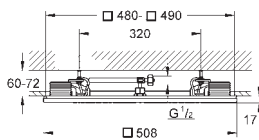

Rainshower F-Series 20"
Plafonnier avec lumière
1 jet: **Rain**
508 x 508 x 59 mm
en métal
Spectre LED : lumière douce avec arc-en-ciel de couleurs modulable
Ajustable individuellement : éclairage permanent avec sélection de couleur
Alimentation électrique pour lumière 12 V DC
marquage de conformité CE
GROHE DreamSpray : répartition uniforme du flux entre tous les diffuseurs
GROHE StarLight : chrome éclatant et durable
GROHE SpeedClean : le calcaire disparaît en un tour de main
Exige l'ensemble (29 069 000), l'unité de base F-digital Deluxe (36 397 000),
l'unité Bluetooth (36 371 000) et plusieurs cables de connexion. Tout doit être
commandé séparément pour l'installation.
Ce produit contient in lumière LED intégrée qui ne peut pas être changée. Classe
énergétique : A+
Pour des informations détaillées sur le produit, veuillez contacter votre service
client GROHE.

DOUCHES