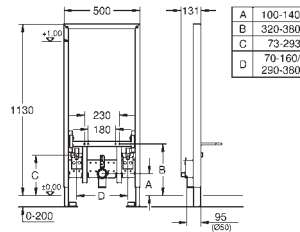

GROHE RAPID SL POUR LAVABO ET BIDET

Référence No.

Finition

Prix € sans
TVA

38 553 001

309,00

Rapid SL

Bâti support pour bidet, 1,13 m

Traverses verticales pour wc céramique avec petite surface de portée (< 205 mm)
châssis en acier finition époxy
pour mur porteur
complètement préassemblé
raccords réglables en hauteur
avec réglage rapide et verrouillage de la hauteur jusqu'à 200 mm
livré avec matériel de fixation
homologué TÜV
fixation pour bidet
coude d'évacuation Ø 50 mm
joint 32 mm
2 raccords de robinetterie à isolation phonique DN 15
matériel de fixation pour bidet
Equerres murales 38 558 00M (vendu séparément)