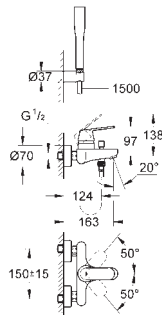

GROHE EUROSMART COSMOPOLITAN

Référence No.

Finition

Prix € sans
TVA

32 832 000

chromé

162,00

Eurosmart Cosmopolitan

Mitigeur monocommande 1/2" bain/douche
montage mural
levier en métal

GROHE SilkMove: cartouche en céramique 46 mm

GROHE StarLight : chrome éclatant et durable

limiteur de débit ajustable
inverseur automatique bain/douche
mousseur

raccords S

protégé contre anti-retour

classe de bruit I conforme à DIN 4109

set de douche

constitué de :

- douche à main Euphoria Cosmopolitan (27 367)

support mural (27 056)

- flexible de douche 1500 mm (28 151)