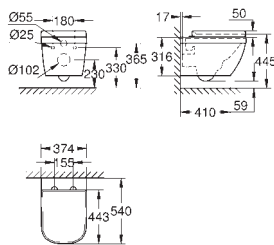

39 554 000 **blanc** **411,50**
Euro Céramique
Set WC suspendu
sortie horizontale
Technologie de chasse GROHE Triple Vortex
sans bride, Ensemble WC à poser
Volume de chasse 3/5 l
set de fixation inclus
en céramique sanitaire
Entièrement caréné avec fixations invisibles
Euro Céramique avec abattant
avec frein de chute
Fixation rapide
Déclipsable
de Duroplast
6 pièces par palette