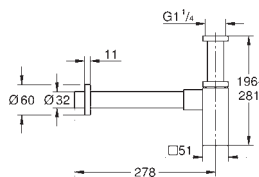

GROHE ALLURE BRILLIANT

Référence No. Finition Prix € sans TVA

40 564 000	chromé	267,00
40 564 DC0	supersteel	374,00
40 564 AL0	brushed hard graphite	427,00

Siphon
Pour lavabo
GROHE StarLight : chrome éclatant et durable
Corps en laiton