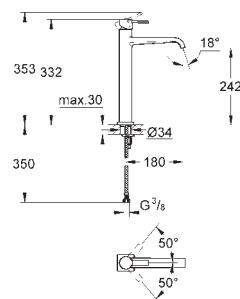

23 403 000

chromé

720,00

Allure
Mitigeur monocommande lavabo

Taille XL

monotrou

pour vasque libre

GROHE SilkMove : cartouche en céramique 28 mm

GROHE StarLight : chrome éclatant et durable

GROHE EcoJoy: max 6,0 l/min.

GROHE FastFixation Plus

corps lisse

Saillie 180 mm

flexible(s) de raccordement souple(s)

limiteur de course intégré