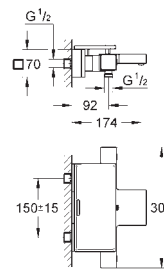

Grotherm Cube
Mitigreur thermostatique bain/douche 1/2"
montage mural
GROHE StarLight : chrome éclatant et durable
GROHE SafeStop : butée à 38°C
GROHE SafeStop Plus : limiteur optionnel température à 43°C
GROHE TurboStat Régulation thermostatique quasi-instantanée
robinet d'arrêt intégré
GROHE Aquadimmer Eco avec des fonctions multiples :
- **GROHE EcoButton** intégré
(bouton économique pour la douche)
- réglage du débit
- inverseur bain/douche
départ de douche 1/2" en dessous
GROHE XL Waterfall: bec cascade extra-large
avec brise-jet
clapet(s) anti-retour intégré(s) agréé Belgaqua
filtres intégrés
raccords S à rosaces
GROHE EasyReach tablette (18 700 000)
amovible pour nettoyage facile
finition da Vinci satin blanc
GROHE EcoJoy 100% de plaisir, jusqu'à 50% d'économie