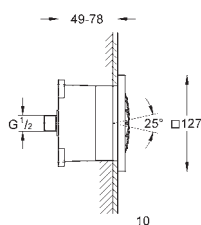

Rainshower F-Series 5"

Douche latérale

normal (jet de pluie concentré)

corps encastré inclus

127 x 127 mm

diffuseur sur rotule (orientable $\pm 12,5^\circ$)

GROHE DreamSpray : répartition uniforme du flux entre tous les diffuseurs

GROHE StarLight : chrome éclatant et durable

GROHE FlowBalance - vis de réglage du débit

GROHE SpeedClean : le calcaire disparaît en un tour de main

27 076 000

chromé

52,00