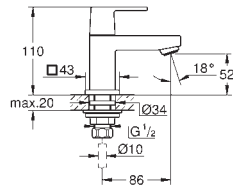

GROHE EUROCUBE

Référence No. Finition Prix € sans TVA

23 137 000 chromé 172,50
Eurocube
Robinet lave-mains
Taille XS
monotrou
levier en métal
tête céramique 1/2", 90°
GROHE StarLight : chrome éclatant et durable
GROHE EcoJoy SpeedClean mousseur 5,7 l/min
écrou de raccord 1/2" x 10,5 mm