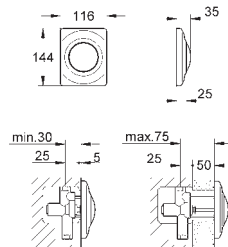

37 018 000

chromé

83,00

37 018 SH0

blanc

42,00

Surf

Plaque de commande

116 x 144 mm

Commande par bouton-poussoir

GROHE StarLight : chrome éclatant et durable