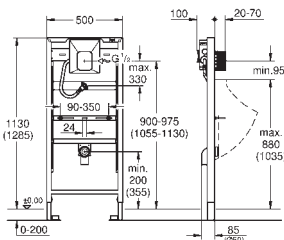

GROHE RAPID SL POUR URINOIR

Référence No.

Finition

Prix € sans
TVA

38 786 001

281,00

Rapid SL

Bâti support pour urinoir avec GROHE Rapido U
hauteur d'installation 1,13 et 1,30 m

pour plaque de commande manuelle ou commande
Tectron infra-rouge électronique 6 V ou 230 V

pour mur porteur

châssis en acier finition époxy

pour cloison creuse, complètement pré-monté

alimentation en eau réglable en hauteur

livré avec matériel de fixation

homologué TÜV

coude d'évacuation Ø 50 mm

set de fixation murale et céramique

raccord et garniture d'alimentation

avec robinet d'arrêt intégré

pression dynamique de 0,5 bar minimum

pression de service 10 bars maximum

accessoire de rinçage

unité fonctionnelle pré-testée en usine

alimentation en eau par raccord 1/2" mâle

connection 230 V

boîtier avec joint d'étanchéité

trappe de visite recoupable avec gabarit de réservation fermé pour protection

pendant phase de pose

Equerres murales 38 558 00M (vendu séparément)

38 803 001

347,50