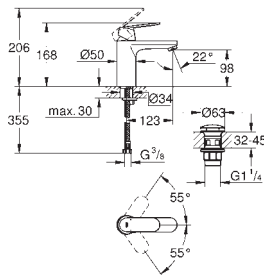

23 926 000

chromé

118,00

Eurosmart Cosmopolitan
Mitigeur monocommande lavabo

Taille M

monotrou
levier en métal

GROHE SilkMove: cartouche en céramique 35 mm
limiteur de débit ajustable

GROHE StarLight : chrome éclatant et durable

GROHE EcoJoy : mousseur économique, 5,7 l/min

GROHE FastFixation installation rapide

corps lisse avec **vidage push-open**

flexible(s) de raccordement souple(s)
pression minimale recommandée 1.0 bar
Limiteur de course en option (46 375 000)