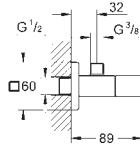

GROHE EUROCUBE

Référence No. Finition Prix € sans TVA

22 012 000	chromé	49,50
22 012 DC0	supersteel	69,00
22 012 AL0	brushed hard graphite	79,00

Eurocube
Robinet d'équerre 1/2"
raccord mural 1/2"
sortie 3/8"
Tête de cartouche 3/8"
poignée métallique
marquage neutre
Rosace métallique