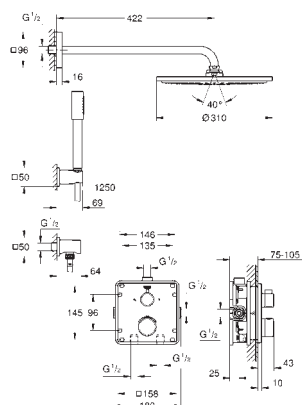

GROHE THERMOSTATS ENCASTRÉS GROHTHERM

Référence No.

Finition

Prix € sans
TVA

34 730 000 **chromé** **1 311,00**

Grotherm
Ensemble de douche Rainshower Cosmopolitan 310
constitué de :
Grotherm set de finition avec Aquadimmer (24 079)
GROHE Rapido SmartBox corps encastré universel, 1/2" (35 600)
Rainshower Cosmopolitan douche de tête 310 mm en métal (27 477 000)
bras de douche Rainshower 422 mm (26 145 000)
- douche à main Sena Stick (28 034 000)
Rainshower support mural (27 075 000)
Coude de raccord mural Rainshower (27 076 000)
flexible Silverflex 1250 mm (28 362)

24 075 000 **chromé** **388,50**

Grotherm
Mitigeur de douche thermostatique pour SmartBox, pour 1 sortie avec robinet d'arrêt

à combiner impérativement avec :
GROHE Rapido SmartBox 35 600 000
GROHE TurboStat Régulation thermostatique quasi-instantanée
GROHE StarLight : chrome éclatant et durable
rosace avec **GROHE FastFixation** (fixations cachées)
rosace en métal, ajustable rétroactivement de 6°
GROHE SafeStop : butée à 38°C
GROHE SafeStop Plus limiteur optionnel température à 43°C ou 46°C
clapets anti-retour et filtres intégrés certifié BELGAQUA
robinet d'arrêt céramique, 120°
débit :
sortie B = 27 l/min
sortie C = 30 l/min
Attention : livré sans corps d'encastrement