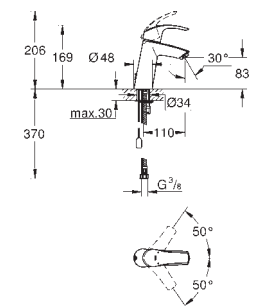

23 323 001 chromé 104,50

Eurosmart
Mitigeur monocommande lavabo
Taille M
monotrou
levier en métal
GROHE SilkMove : cartouche en céramique 28 mm
GROHE StarLight : chrome éclatant et durable
GROHE EcoJoy : mousseur économique, 5,7 l/min
GROHE FastFixation installation rapide
chaînette coulissante
flexible(s) de raccordement souple(s)