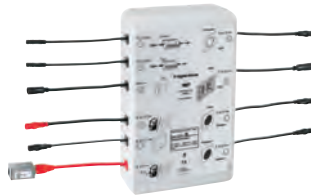

GROHE F-DIGITAL DELUXE

Référence No.

Finition

Prix € sans
TVA

26 374 000

1 132,50

GROHE F-digital Deluxe

Unité Bluetooth 4.0 F-Series 40'' (BCU V4.0)

Pour contrôler le rideau de lumière du plafonnier Rainshower F-Series 40'' AquaSymphony

des modules additionnels de lumière, son et vapeur peuvent être connectés et contrôlés

constitué de :

- 2 prises de connection, chacune pour une paire de module son (36 360 000)
- 1 plug de connexion pour une paire de modules lumière (36 359 000)
- 1 plug de connexion LightCurtain pour Rainshower F-Series 40'' AquaSymphony (26 373 000)
- 2 prises de connection pour un module vapeur (36 362 000 ou 36 368 000), incluant 1 connection pour le générateur de vapeur et 1 connection pour le capteur de température
- 2 prises de connection pour l'alimentation électrique (max. 4 appareils lumière/son par alimentation électrique)
- 2 connecteurs pour l'unité Bluetooth 36 371 000 obligatoire (tension d'alimentation et ligne de données)

marquage de conformité CE

Doit être accessible en cas d'intervention

Option: l'unité de base peut être placée dans un boîtier (36 367 000)