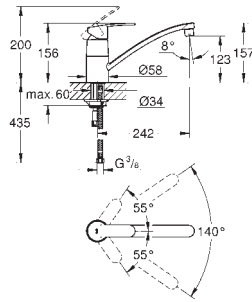

GROHE EUROSTYLE COSMOPOLITAN

Référence No.

Finition

Prix € sans
TVA

33 977 002

chromé

142,50

**Eurostyle Cosmopolitan
Mitigeur évier**

bec bas

monotrou

GROHE Starlight chrome éclatant et durable

GROHE SilkMove: cartouche en céramique 35 mm

mousseur

limiteur de débit ajustable

bec mobile

zone de rotation 140°

flexible(s) de raccordement souple(s)

GROHE FastFixation