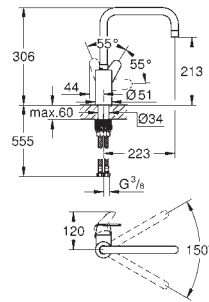

flexible(s) de raccordement souple(s)

GROHE FastFixation

GROHE EURODISC COSMOPOLITAN

Référence No.

Finition

Prix € sans
TVA

32 259 003

chromé