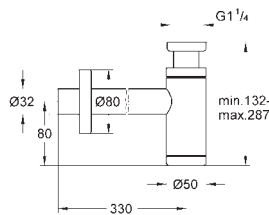

28 912 000 chromé **171,00**
28 912 DC0 supersteel **239,00**
28 912 AL0 brushed hard graphite **273,50**

Siphon 1/4''
pour lavabo
laiton
bouchon métallique fileté pour le nettoyage
grande rosace de recouvrement
GROHE StarLight : chrome éclatant et durable