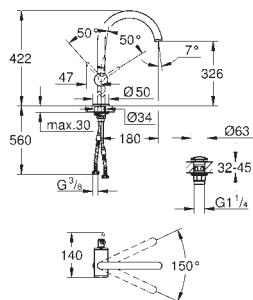

32 647 003	chromé	586,00
32 647 DC3	supersteel	820,50
32 647 GL3	cool sunrise	879,00
32 647 DA3	warm sunset	879,00
32 647 AL3	brushed hard graphite	937,50

Atrio
Mitigeur monocommande lavabo
Taille XL
monotrou
pour vasque libre
GROHE SilkMove : cartouche en céramique 28 mm
limiteur de course
GROHE StarLight : chrome éclatant et durable
GROHE EcoJoy 5,7 l/min brise-jet
bec C avec mousseur
bec peut être bloqué
bonde de vidage à système „push open“, 1 1/4"
flexible(s) de raccordement souple(s)