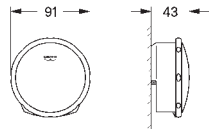

19 952 000	chromé	176,00
19 952 DC0	supersteel	246,50
19 952 AL0	brushed hard graphite	282,00

Talentofill
pour garniture de remplissage, de vidage et de trop-plein
set de finition
constitué de :
rosace
- mousseurs
- commande de vidage
accessoires de montage
à combiner avec un Talentofill 28 990 000 ou 28 991 000
GROHE StarLight : chrome éclatant et durable