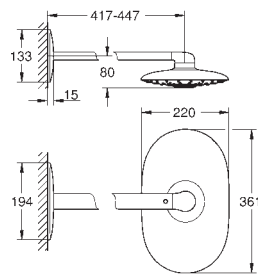

GROHE DOUCHES DE TÊTE

Référence No.

Finition

Prix € sans
TVA

26 254 000

chromé

650,00

Rainshower Duo 360