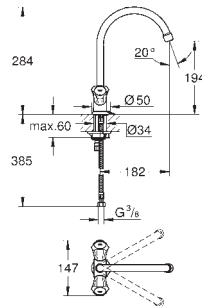

31 812 001

chromé

107,50

Costa L
Mélangeur évier
poignées métalliques
avec isolation thermique
GROHE StarLight : chrome éclatant et durable
têtes Longlife
mousseur
bec mobile
zone de rotation: 360°
graine d'attache
flexible(s) de raccordement souple(s)