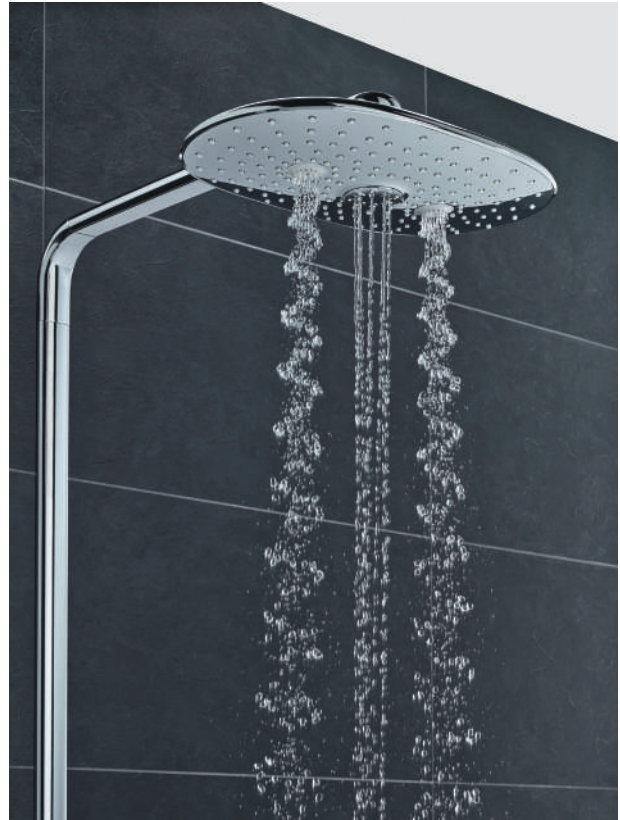

26 250 000 Rainshower Smart Control 360 Duo душ система

ДУШ СИСТЕМИ С ТЕРМОСТАТ

**27 922 001**

New Tempesta Cosmopolitan 210,
душ система с термостат,
въртящо се 390 mm рамо за душ,
ръчен душ с две струи -
Rain и Jet