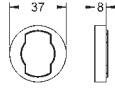

GROHE EUPHORIA

Ref. No.

Colour

Price netto (€)

48 051 000

chrome

6.30

Compensation disc

for Tempesta shower rails 27 519 / 27 520 /
27 521 / 27 522 / 27 523 / 27 524
for Euphoria shower rails 27 499 / 27 500

27 596 000

chrome

6.50