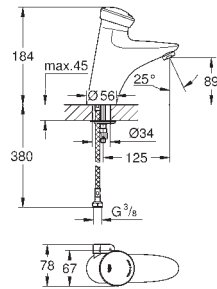

GROHE EURODISC SE

GROHE EURODISC SE

Ref. No.

Colour

Price netto (€)

36 233 000

chrome

654.00