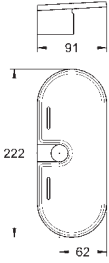

for Tempesta shower rails 27 519 / 27 520 /
27 521 / 27 522 / 27 523 / 27 524
for Euphoria shower rails 27 499 / 27 500

27 596 000

chrome

6.50

GROHE EasyReach tray

Acrylic
for Tempesta and Euphoria
shower rails Ø 22 mm