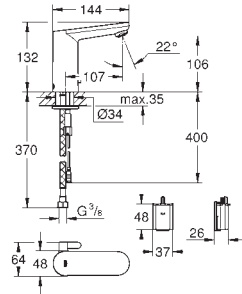

GROHE EUROSMART COSMOPOLITAN E

GROHE EUROSMART COSMOPOLITAN E

Ref. No.

Colour

Price netto (€)

36 327 001

chrome

360.00