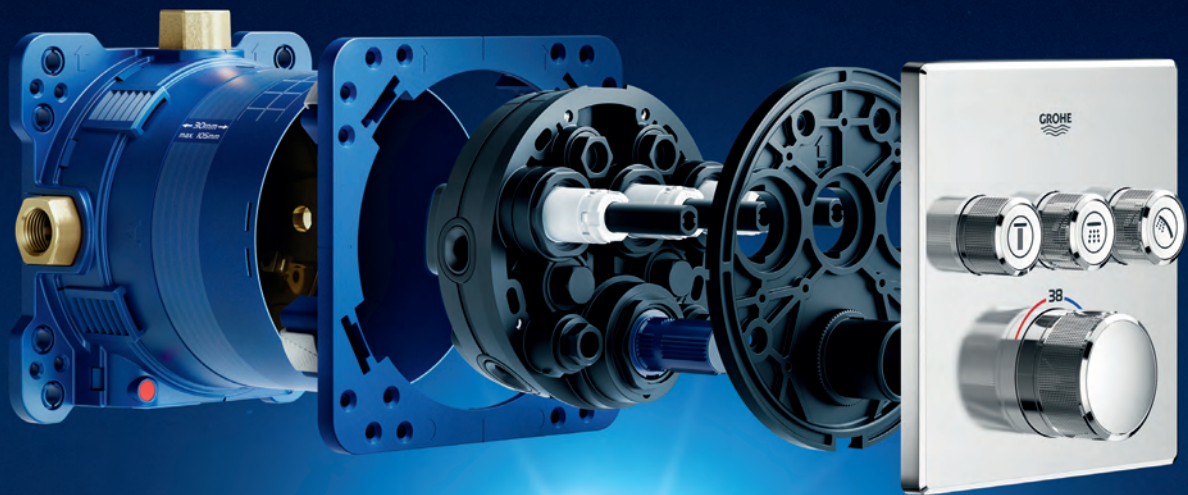

Pure Freude
an Wasser

CATALOGUE 2019

GROHE TABLE OF CONTENTS.

Our brand			8
GROHE Rapido SmartBox			12
GROHE Sense			24
Bath fittings	SmartControl	SmartControl mixers	33
	Fittings	Allure Brilliant	37
		Allure	47
		Atrio	57
		Grandera	73
		Lineare	83
		Eurocube Joy	89
		Eurocube	95
		Plus	103
		Europlus	115
		Essence	119
		Eurodisc Joy	129
		Eurodisc Cosmopolitan	133
		Concetto	139
		Eurostyle Cosmopolitan	145
		Eurostyle	151
		Eurosmart Cosmopolitan	161
		Eurosmart	167
		BauEdge	173
		BauLoop	177
		BauFlow	181
		GROHE SilkMove ES	185
	Two Handle fittings	Costa L	191
		Costa S	195
	Universal	Universal tap	199
	Bath sets	Talentofill	201
	Accessories	Selection Cube	205
		Essentials	209