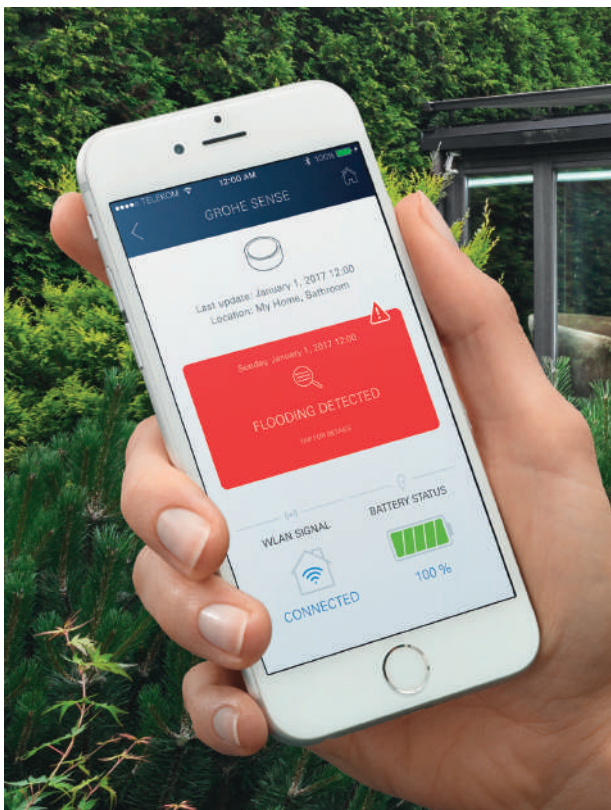

GROHE SENSE И GROHE SENSE GUARD ЗАЩИТАВА ДОМА ВИ 24/7

Горе ляво **22 505 LNO** GROHE Sense сензор
Горе дясно **22 500 LNO** GROHE Sense Guard

GROHE SENSE ЗАЩИТАВА ДОМА ВИ 24/7 - ЗАСИЧА ТЕЧ И ПРЕДУПРЕЖДАВА!

22 505 LNO

GROHE Sense, сензор, който засича нивото на влажност и температура, като при разлика от зададените стойности изпраща звуков, светлинен сигнал и съобщение на мобилния телефон

ПРОМОЦИЯ
117 лв. с ДДС