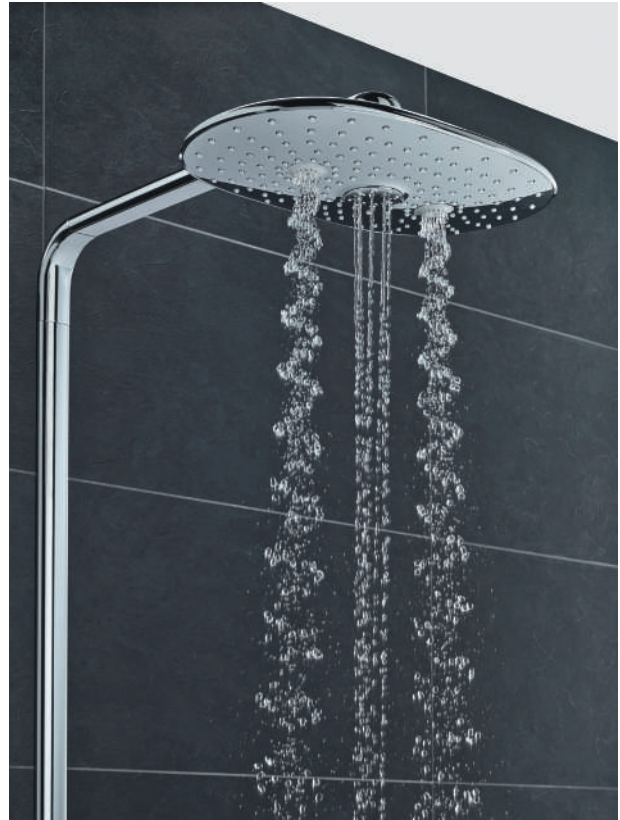

26 250 000 GROHE Rainshower Smart Control 360 Duo душ система

ДУШ СИСТЕМИ С ТЕРМОСТАТ

**27 922 001**

GROHE New Tempesta
Cosmopolitan 210,
душ система с термостат,
въртящо се 390 mm рамо за душ,
ръчен душ с две струи - Rain и Jet