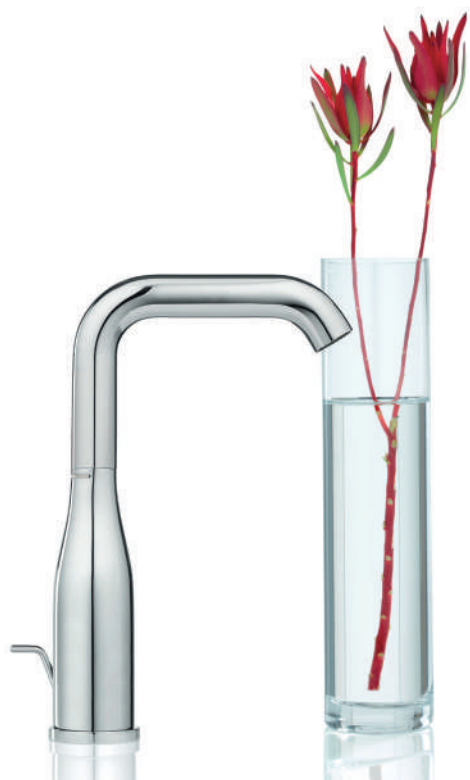

СМЕСИТЕЛИ ЗА БАНЯ GROHE ESSENCE

Горе ляво **23 589 001** GROHE Essence смесител за умивалник S – размер и
32 901 001 GROHE Essence смесител за умивалник XL – размер
Долу ляво **32 628 001** GROHE Essence смесител за умивалник L – размер
Дясно **32 898 001** GROHE Essence смесител за умивалник