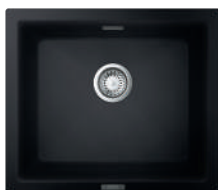

31 654 APO/ATO

K700 композитна мивка с 1 купа за вграждане, размери: 53,3 x 45,7 см, размер на купата: 46,9 x 39,3 x 20,5 см

~~606 лв.~~ *

459 лв. *