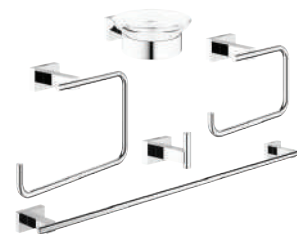

254 лв.*

40 757 001

Essentials Cube аксесоари 3 в 1, включва:

40 513 001 комплект тоалетна четка с поставка

40 511 001 закачалка

40 507 001 поставка за тоалетна хартия без капак

215 лв.*

40 777 001

Essentials Cube аксесоари 3 в 1, включва:

40 509 001 поставка за хавлии, 558 mm

40 511 001 закачалка

40 507 001 поставка за тоалетна хартия без капак

192 лв.*

40 758 001

Essentials Cube аксесоари 5 в 1, включва: