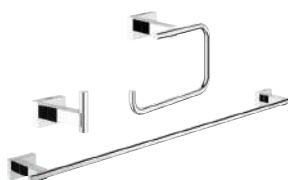

254 лв.*

40 757 001

Essentials Cube аксесоари 3 в 1, включва:

40 513 001 комплект тоалетна четка с поставка

40 511 001 закачалка

40 507 001 поставка за тоалетна хартия без капак

215 лв.*

40 777 001

Essentials Cube аксесоари 3 в 1, включва:

40 509 001 поставка за хавлии, 558 mm

40 511 001 закачалка

40 507 001 поставка за тоалетна хартия без капак

192 лв.*

40 758 001

Essentials Cube аксесоари 5 в 1, включва: