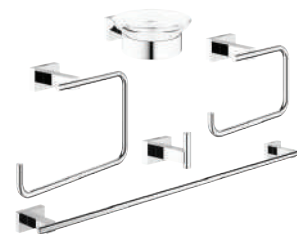

40 367 001 поставка за тоалетна хартия с капак

40 444 001 комплект сапуниера с държач

259 лв.*

40 757 001

Essentials Cube аксесоари 3 в 1, включва:

40 513 001 комплект тоалетна четка с поставка

40 511 001 закачалка

40 507 001 поставка за тоалетна хартия без капак

219 лв.*

40 777 001

Essentials Cube аксесоари 3 в 1, включва:

40 509 001 поставка за хавлии, 558 mm

40 511 001 закачалка

40 507 001 поставка за тоалетна хартия без капак

199 лв.*

40 758 001

Essentials Cube аксесоари 5 в 1, включва:

40 510 001 халка за хавлии

40 509 001 поставка за хавлии, 558 mm

40 511 001 закачалка

40 507 001 поставка за тоалетна хартия без капак

40 754 001 комплект сапуниера с държач