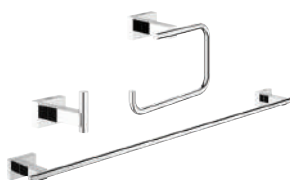

40 367 001 поставка за тоалетна хартия с капак

40 444 001 комплект сапуниера с държач

259 лв.*

40 757 001

Essentials Cube аксесоари 3 в 1, включва:

40 513 001 комплект тоалетна четка с поставка

40 511 001 закачалка

40 507 001 поставка за тоалетна хартия без капак

219 лв.*

40 777 001

Essentials Cube аксесоари 3 в 1, включва:

40 509 001 поставка за хавлии, 558 mm

40 511 001 закачалка

40 507 001 поставка за тоалетна хартия без капак