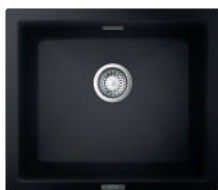

31 654 APO/ATO

K700 композитна мивка с 1 купа за вграждане, размери: 53,3 x 45,7 см, размер на купата: 46,9 x 39,3 x 20,5 см

459 лв.*