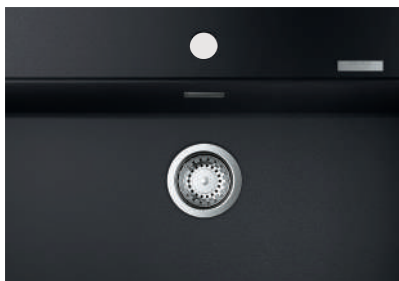

ИНОВАТИВНИ ТЕХНОЛОГИИ

GROHE QuickFix

Монтажът на кухненските мивки е лесен и бърз, благодарение на системата GROHE QuickFix. Кухненските мивки имат два, предварително направени отвора за смесител, което ви дава свободата да решите, дали плотът за отцеждане да бъде отляво или отдясно.