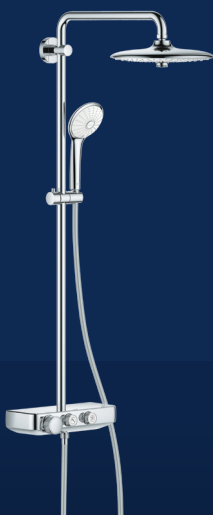

27 296 002

GROHE Euphoria 260, душ система с термостат, въртящо се 450 mm рамо за душ, ръчен душ с две струи - Rain и Massage

26 509 000

GROHE Euphoria SmartControl 260, душ система с термостат, рамо за душ 450 mm, ръчен душ Euphoria Massage 110 с 3 струи - Rain, SmartRain и Massage