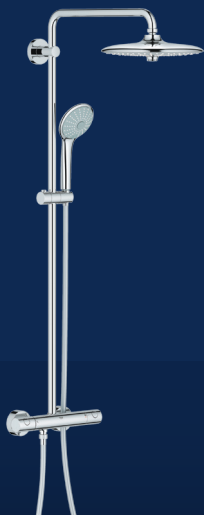

**ОБНОВЕТЕ СВОЯТА БАНЯ
С ДУШ СИСТЕМА ОТ GROHE**

**МЕСЕЦ
НА
GROHE**

Euphoria 310
SmartControl

GROHE.BG

ЗАПОЧНЕТЕ СВОЯ ДЕН С ПЕРФЕКТЕН ДУШ!

Pure Freude
an Wasser

GROHE

GROHE ДУШ СИСТЕМИ С ТЕРМОСТАТ

27 296 002

GROHE Euphoria 260, душ система с термостат, въртящо се 450 mm рамо за душ, ръчен душ с две струи - Rain и Massage

26 509 000

GROHE Euphoria SmartControl 260, душ система с термостат, рамо за душ 450 mm, ръчен душ Euphoria Massage 110 с 3 струи - Rain, SmartRain и Massage