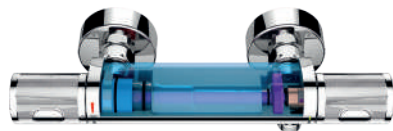

поддържа температурата на водата постоянна през цялото време и защитава от изгаряне

GROHE EcoButton

помага за намаляването на водния разход с до 50%

100 % GROHE CoolTouch

тялото не се нагрива повече от желаната температура на водата. Без изгаряне от нагорещения хром.

GROHE ProGrip

осигурява перфектен контрол и прецизност под душа, дори с насапунисани ръце

GROHE AquaDimmerEco

регулиране на дебита и превключване между душ и чучур