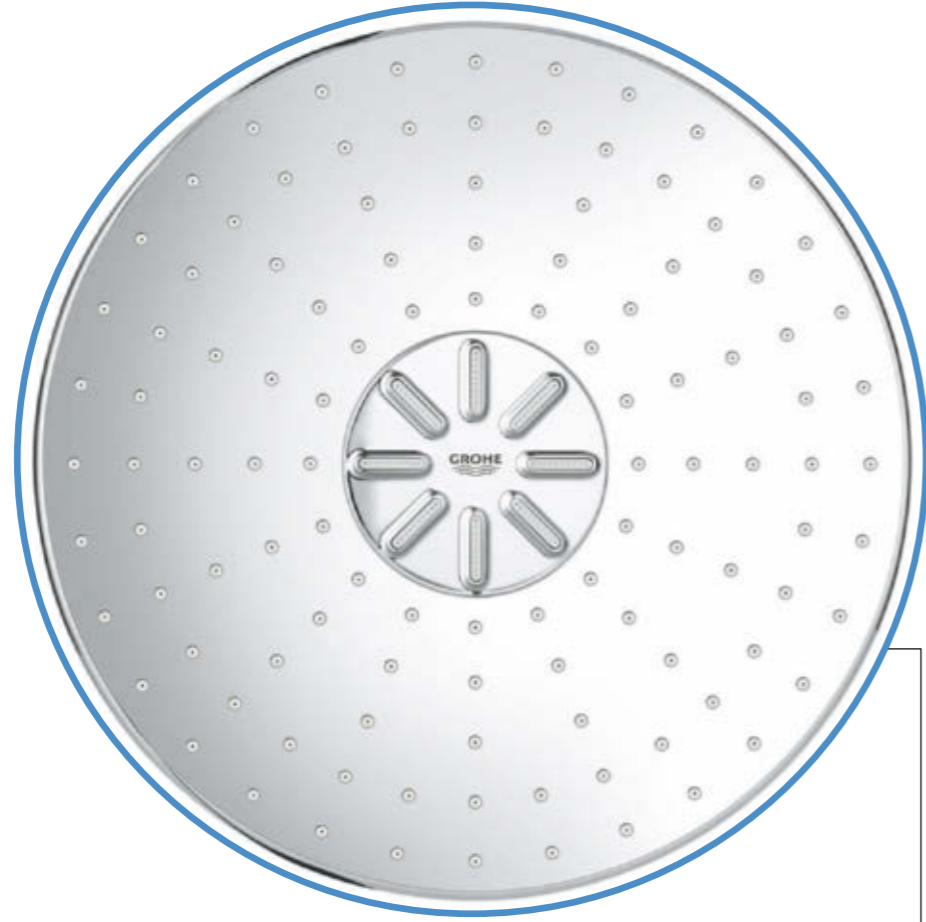

٢. إكتشف مستوىً فريداً من الإسترخاء: نمط رش GROHE PURERAIN

نمط رش
GROHE PureRain
لدش ناعم ومنعش