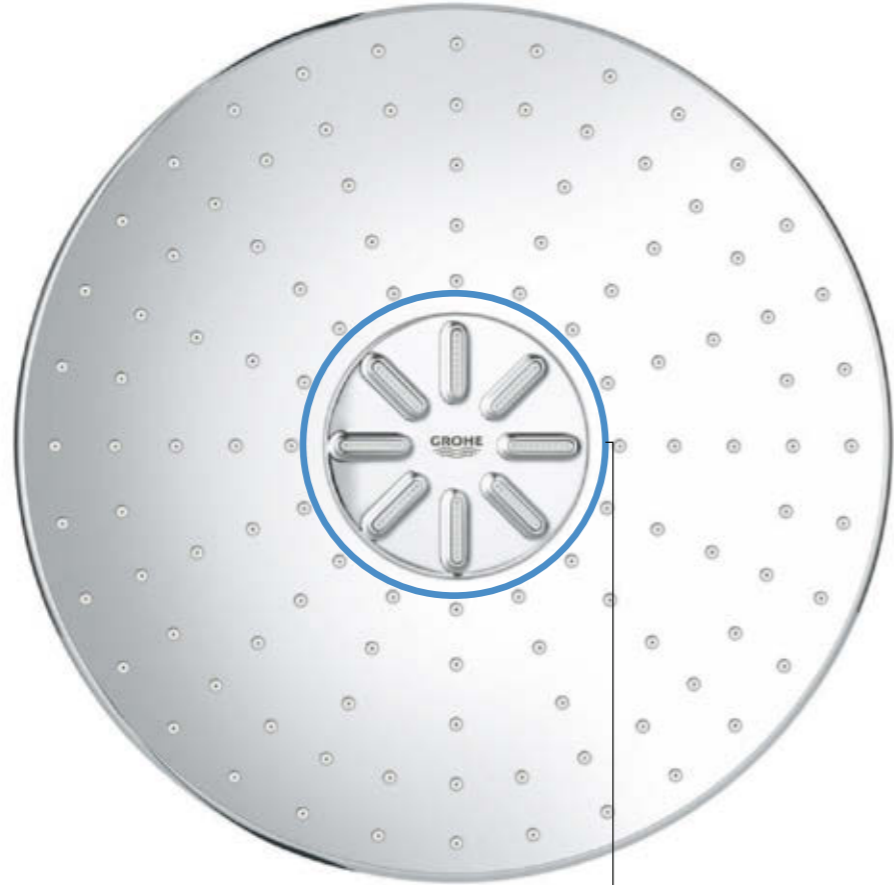

٣. قوّة وحيوية: نمط رش GROHE ACTIVERAIN