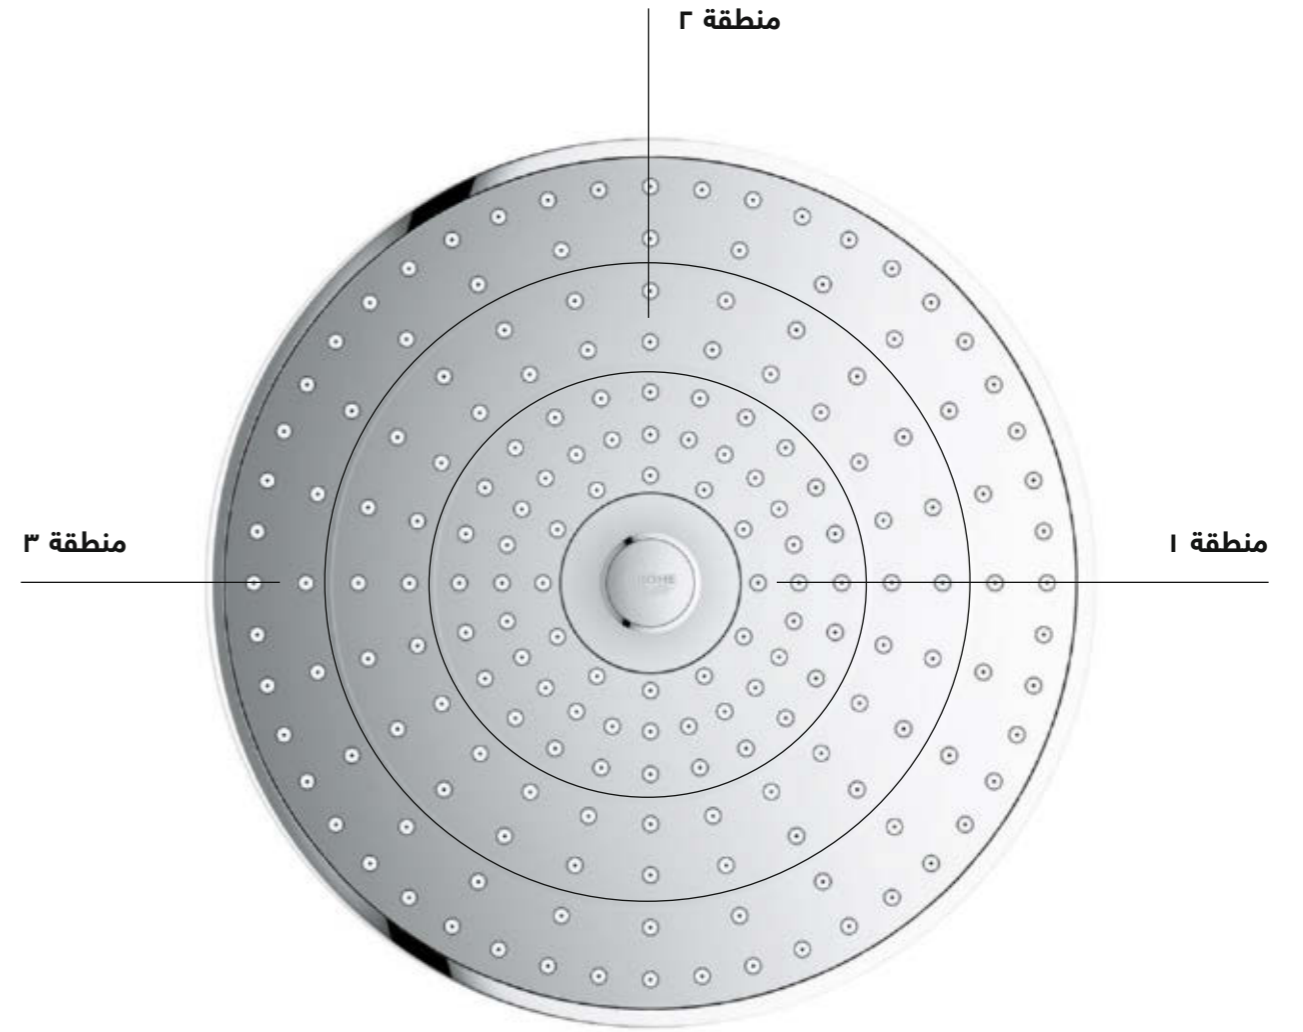

ثلاث مناطق من متعة الإستحمام في متناول يديك. بدّل بين الواحدة والأخرى بزر واحد. عبر إدارة الزر بكل بساطة، يمكنك الإستمتاع بنمط رش Jet القوي، يليه نمط SmartRain الأوسع نطاقاً لأثر منشط ومرح للأعصاب في الوقت نفسه، ونمط rain الكامل الذي يحاكي مطر الصيف الناعم. إستمر في التبديل بين الأزرار لتتنقل بين المناطق الثلاثة من جديد.

يكمن الجواب في تعديل منطقة الرش

بدءاً من رذاذ Rain على كامل الوجه ثم رذاذ SmartRain وصولاً إلى رذاذ Jet، كما يحلو لك.