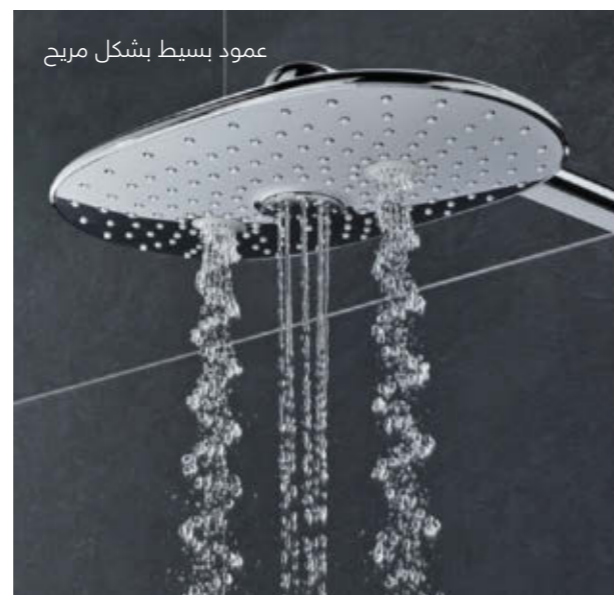

عمود بسيط بشكل مريح

راحة تكمن في كل التفاصيل

في GROHE، لا نتوقف أبداً عن التفكير في الوسائل الكفيلة بزيادة المتعة والأمان تحت دش Rainshower SmartControl - حتى عندما لا تلاحظ الأمر. بالحديث عن عمود الدش مثلاً، إلى جانب مظهره الجيد، حرصنا أن هيكله الخارجي على درجة حرارة مريحة كل الوقت وألا تتخطى بتاتاً حرارة الدش.