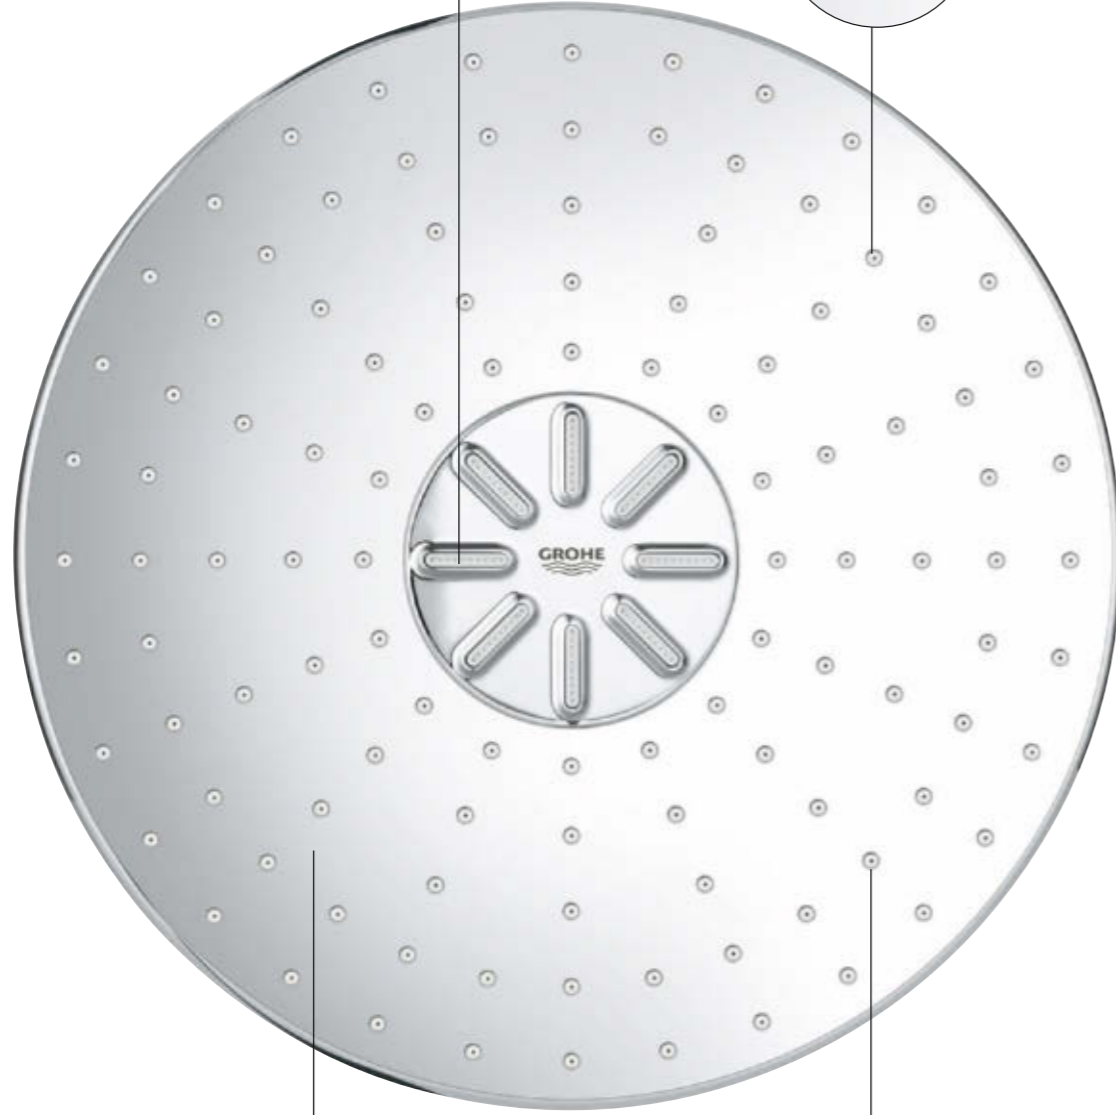

جديداً! GROHE ActiveRain لإزالة الشامبو وتنشيط البشرة وفروة الرأس - مع شكل متميز لفوهة الرش

فوهات
SpeedClean
المحسنة