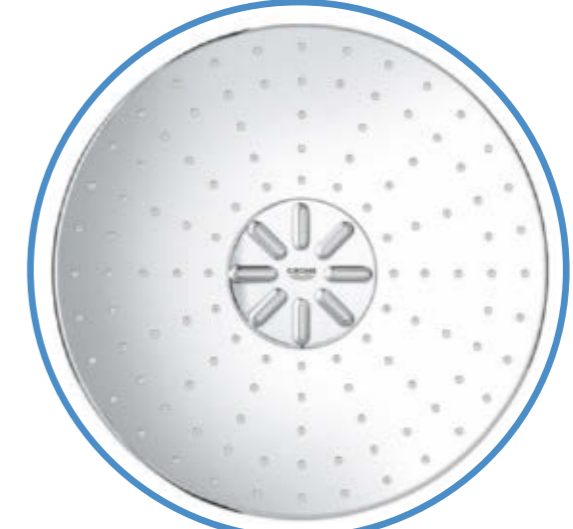

القوة بين يديك. إبدأ بنمط رش قوي لتزيل الشامبو ثم قم بزيادة التدفق لنمط رش مركز يدلك رأسك ويبعد عنك متاعب اليوم وضغوطاته.

١. إسترخاء