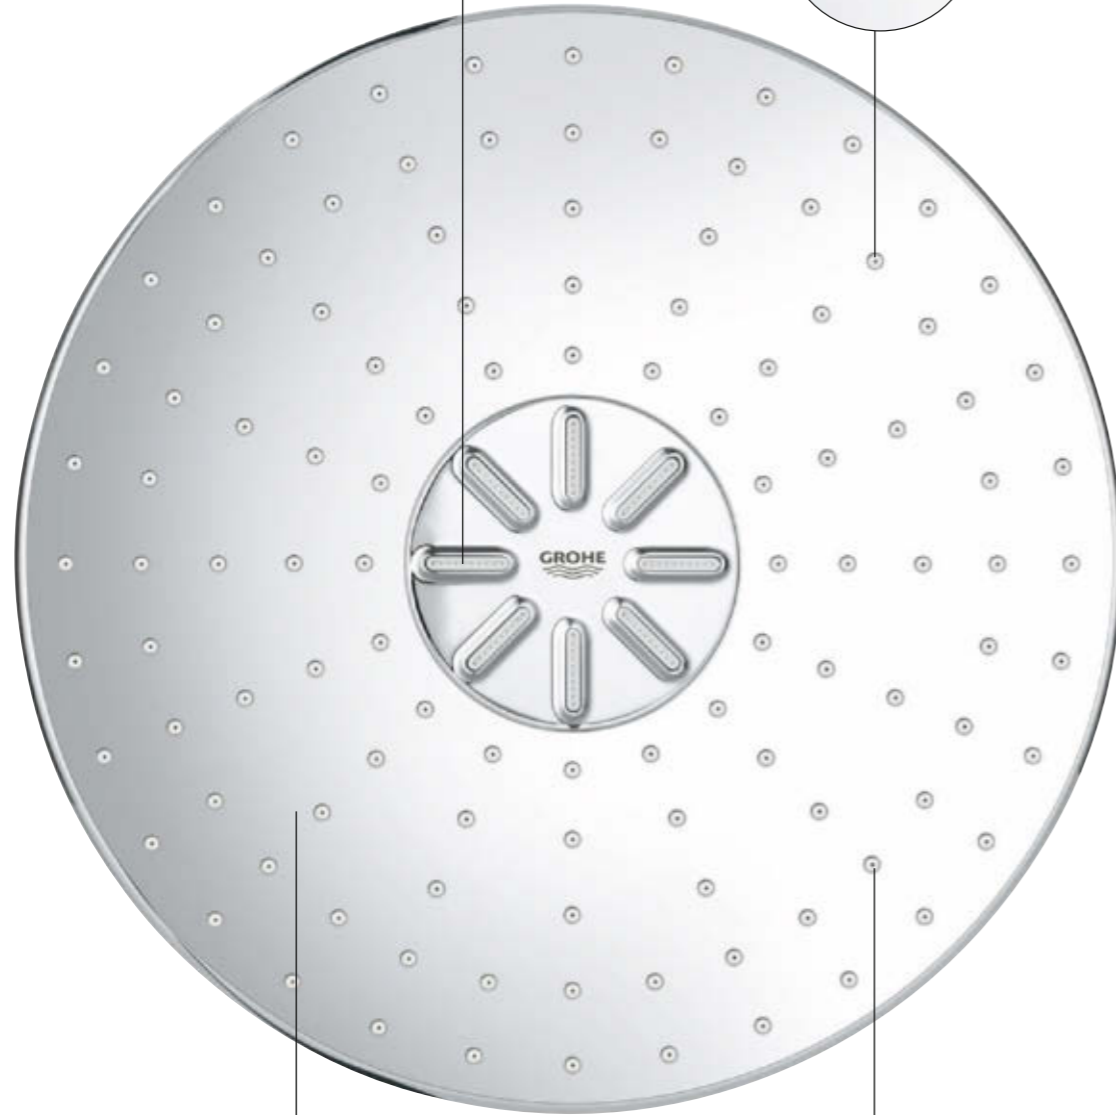

### لوحة معدنية، قبضة مريحة

تماشياً مع التصميم الأنيق، يعتمد نظام دش GROHE SmartControl Concealed مواداً متميزة. وتتطلى أزراره المريحة بقبضة مزودة بنتوءات لتسهيل الإستخدام.

## إستحم بالطريقة التي تحلو لك مع نمط الرش المفضل لديك

GROHE PureRain الجديد والمحسن بقطراته الأكبر والأنعم تجربة إستحمام فاخرة.

GROHE ActiveRain هو الطريقة المثلى لإزالة الشامبو وتنشيط البشرة وفروة الرأس وكما يضم شكلاً مختلفاً لفوهة الرش. أما إذا كنت تريد الإستمتاع بدش ناعم، فسيمنحك نمط

جديداً GROHE ActiveRain لإزالة  
الشامبو وتنشيط البشرة وفروة  
الرأس - مع شكل متميز لفوهة الرش

فوهات  
SpeedClean  
المحسنة

نمط رش GROHE PureRain  
لدش ناعم ومنعش

لوحة الرش GROHE StarLight  
المطلية بالكروم (متوفرة أيضاً بلوحة  
زجاج أكريليك بلون بياض القمر)