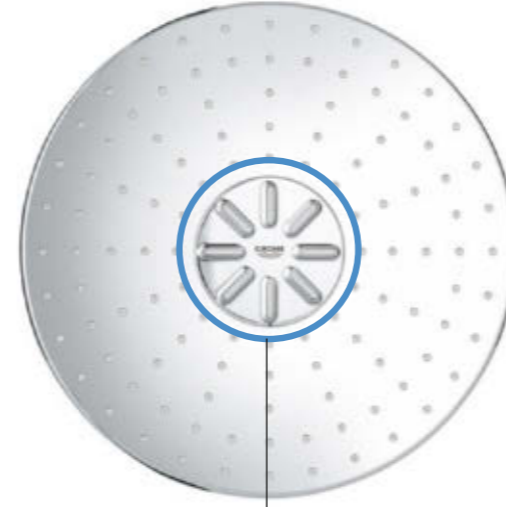

ما عليك سوى تفعيل أو فتح تدفق المياه للحصول على الكمية المناسبة من الرش الرقيق إلى الدش المنعش - لمرونة سلسلة.

٢. قوة