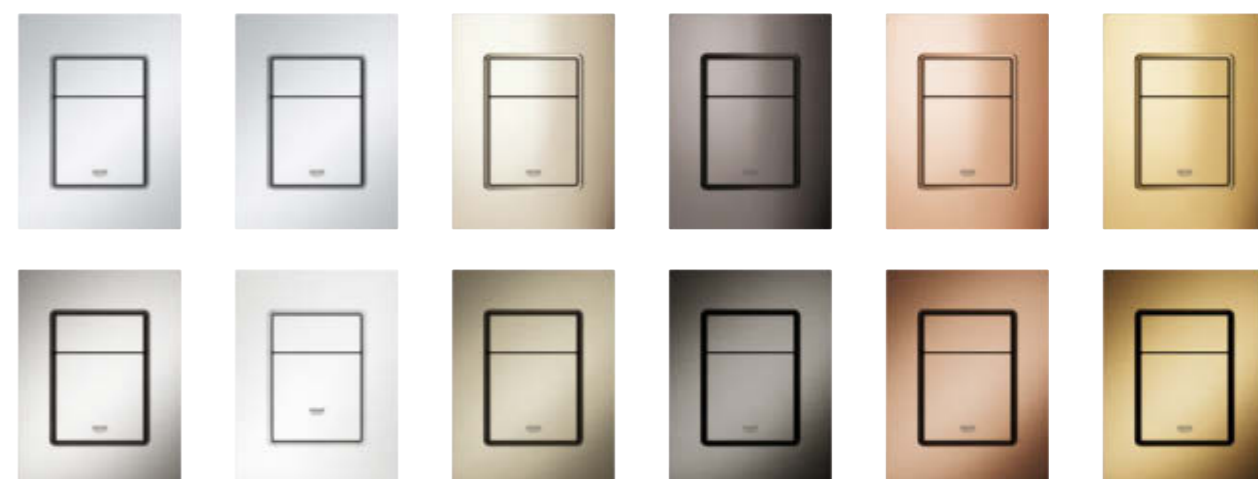

لوحات التدفق حرية التصميم

تساعد مجموعة لوحات GROHE الواسعة على تحقيق رؤية العميل لحمامه. مع اثنين من الأحجام، ثلاثة تصاميم ومجموعة من 12 لوناً، تصبح الرؤية حقيقة.

إن خلف GROHE لا تضيء للمساحات الأخيرة فقط. مع Rapid SLX خلف الكواليس، سوف تستمتع براحة البال عند تصميم حمام أحلامك.

12 لون