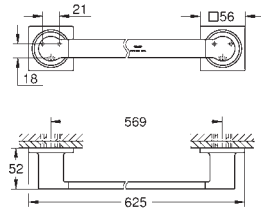

Allure
Double towel bar
material: metal
pivotable 90°
length 460 mm
concealed fastening
GROHE Long-Life finish

40 341 001	Chrome	4005176531743	266.12
40 341 DC1	supersteel	4005176953613	372.57
40 341 GL1	cool sunrise	4005176531774	399.18
40 341 GN1	brushed cool sunrise	4005176531781	425.80
40 341 DA1	warm sunset	4005176531798	399.18
40 341 DL1	brushed warm sunset	4005176531804	425.80
40 341 AL1	brushed hard graphite	4005176531828	425.80