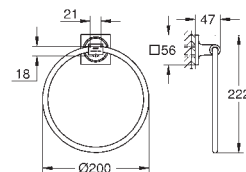

40 339 001	Chrome	4005176531026	115.71
40 339 DC1	supersteel	4005176953590	161.98
40 339 GL1	cool sunrise	4005176531057	173.55
40 339 GN1	brushed cool sunrise	4005176531064	185.13
40 339 DA1	warm sunset	4005176531071	173.55
40 339 DL1	brushed warm sunset	4005176531088	185.13
40 339 AL1	brushed hard graphite	4005176531101	185.13

Allure
Towel ring
material: metal
concealed fastening
GROHE Long-Life finish