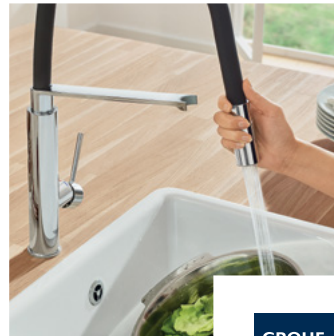

**ESSENCE**  
30 270 000  
Змішувач  
для кухні

~~586,00 €~~  
**339,00 €**

Обертвий **висувний вилив 360°**  
**2 режими:** ламінарний, душовий струмінь, Перемикач режимів на виливі, Витрата води 8 л/хв\*