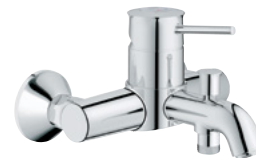

Настінний змішувач  
для раковини

Виступ 177 мм, **готовий комплект  
прихованого монтажу**

~~347,00 €~~  
**222,00 €**

**BAUCLASSIC**  
32 867 000

Змішувач для душу

~~152,00 €~~  
**89,00 €**

**BAUCLASSIC**  
32 865 000