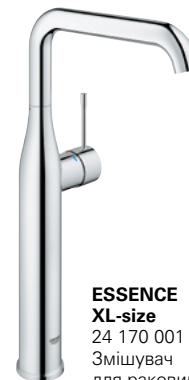

ESSENCE XL-size
24 170 001
Змішувач для раковини на стільницю Висота виливу 322 мм, поворотний вилів, регульований аератор GROHE AquaGuide, без донного клапану

~~461,00 €~~
289,00 €

ESSENCE S-size
24 178 001
Змішувач для біде з важільним донним клапаном

~~265,00 €~~
165,00 €