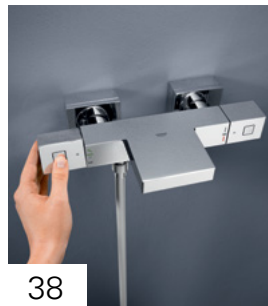

ТЕРМОСТАТИ