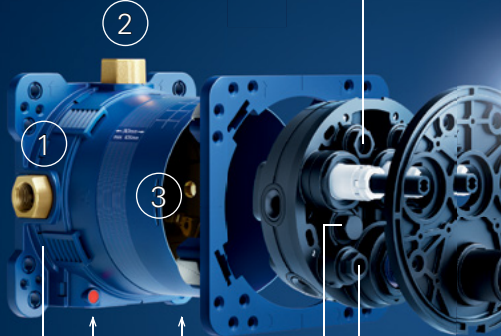

Зручний та ефективний
монтаж завдяки нижнім
підключенням

Три виходи для більшого
вибору душових опцій

Можливість подальшого
припасування у межах
6 градусів: забезпечує рівне
розташування настінної
панелі та ідеальне поєднання
з плиткою та Ті стиками