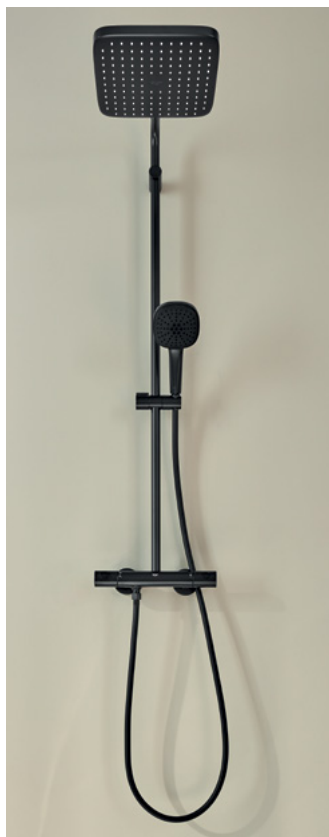

TEMPESTA 250 CUBE
26 977 2431
Душова система
Flex із перемикачем
Настінний монтаж

складається з:
Верхній душ Tempesta Cube 250x250 мм
2 режими Rain / SmartRain (за допомогою перемикача)
Ручний душ Tempesta Cube 110x110 мм
3 режими струменя Rain, Jet, Massage
Душовий кронштейн 390 мм
Душовий шланг **Relaxflex 1500 мм**
Душовий шланг **Relaxflex 1250 мм**
Максимальна витрата 7,9 л/хв*