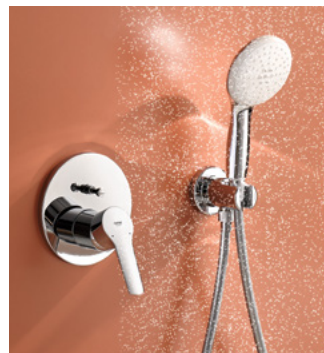

EUROSMART

33 305 003

Змішувач
для ванни/душу

**готовий комплект прихованого
монтажу**

~~218,00 €~~
115,00 €