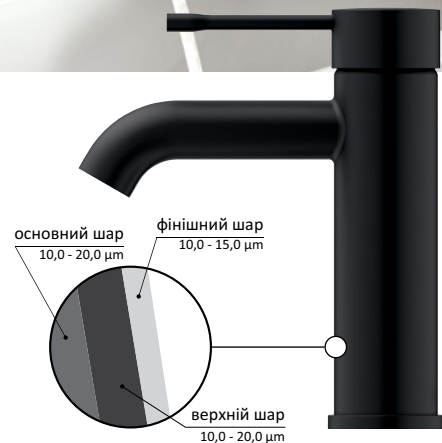

ПОКРИТТЯ GROHE ФАНТОМНИЙ ЧОРНИЙ: ПРЕМІАЛЬНА ЕСТЕТИКА

Інноваційна технологія GROHE передбачає нанесення кольорового лакового покриття методом **мокрого лакування у три шари**. Завдяки цьому процесу поверхня змішувачів отримує виняткову стійкість до корозії, вицвітання та подряпин. Покриття у кольорі ФАНТОМНИЙ ЧОРНИЙ має глибокий матовий відтінок і шовковисту гладкість. Завдяки вдосконаленій формулі воно відзначається підвищеною довговічністю та покращеним захистом від відбитків пальців. Поверхня в кольорі ФАНТОМНИЙ ЧОРНИЙ відрізняється від покриття МАТОВИЙ ЧОРНИЙ насиченістю та особливими візуальними властивостями, а також міцністю і стійкістю.

Колекція GROHE
Фантомний чорний

Тришарове лакове покриття