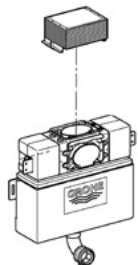

САНТЕХНІЧНІ СИСТЕМИ ДЛЯ УНІТАЗУ