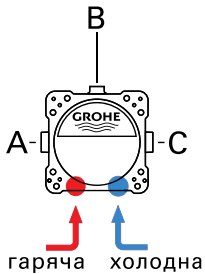

## GROHE RAPIDO SMARTBOX

35 604 000

Універсальний вбудований  
механізм

~~114,00 €~~  
**67,00 €**

| A | B | C |
|---|---|---|
| X |   | X |
| X | X |   |
| X |   |   |
| X |   |   |
|   |   |   |
|   |   |   |
|   |   |   |
|   |   |   |
|   |   |   |
| X |   | X |
| X |   | X |