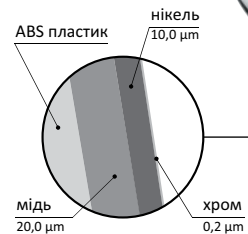

КОМПЛЕКСНЕ РІШЕННЯ, **ЯКЕ ЗАОЩАДЖУЄ** ВАШІ КОШТИ І ЧАС

Готові рішення – це просто. Вигідні пропозиції за спеціальними цінами на змішувачі для ванної кімнати, а також готові комплекти для душу.