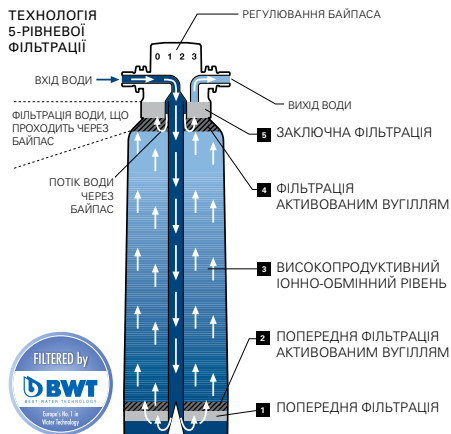

GROHE BLUE **95,00 €**

40 547 001
Фільтр із активованого вугілля об'єм 3000 л, 3-рівневий фільтр

Знижує рівень речовин, що відповідають за смак і запах, наприклад, хлору

GROHE BLUE S-size **99,00 €**

40 404 001
Фільтр об'єм 600 л, 5-рівневий фільтр

Знижує рівень речовин, що відповідають за смак і запах, наприклад, хлору. Знижує вміст вапнякового нальоту і важких металів

той самий **199,00 €**

40 430 001
M-size
об'єм 1500 л

той самий **269,00 €**

40 412 001
L-size
об'єм 2600 л