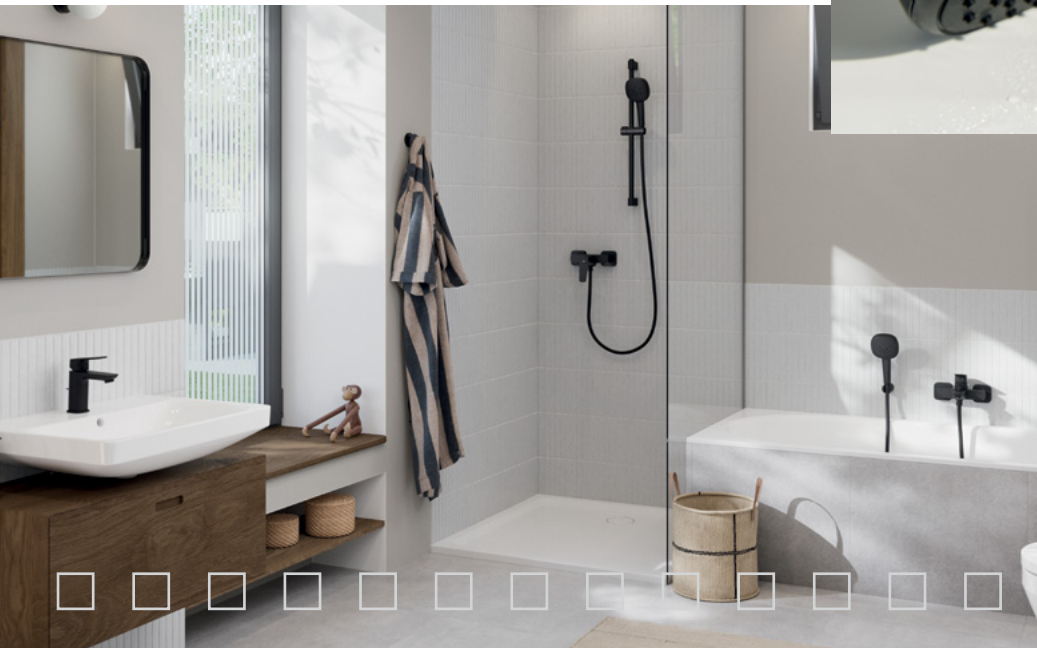

# ПОКРИТТЯ GROHE МАТОВИЙ ЧОРНИЙ: ДОСТУПНИЙ ДЛЯ ВАШОЇ ОСЕЛІ

Технологія **порошкового покриття** є визнаним галузевим стандартом та забезпечує підвищену стійкість до корозії, вицвітання та подряпин. Поверхня виробів у кольорі МАТОВИЙ ЧОРНИЙ не тільки витривала і довговічна, а й дивовижно матова і гладка. Покриття має стійкість до відбитків пальців. Відтінок чорного відрізняється від покриття GROHE ФАНТОМНИЙ ЧОРНИЙ.