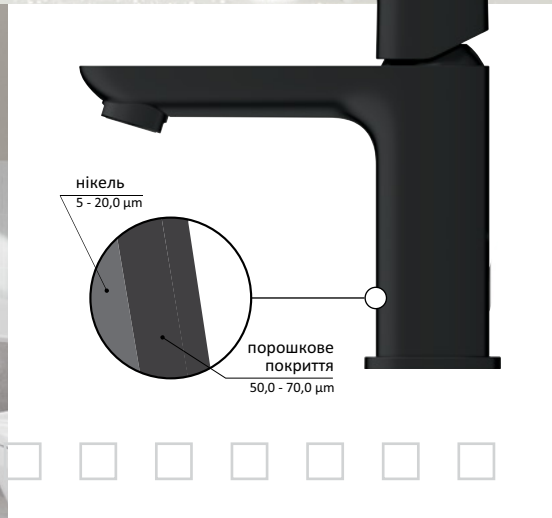

# ПОКРИТТЯ GROHE МАТОВИЙ ЧОРНИЙ: ДОСТУПНИЙ ДЛЯ ВАШОЇ ОСЕЛІ

Технологія **порошкового покриття** є визнаним галузевим стандартом та забезпечує підвищену стійкість до корозії, вицвітання та подряпин. Поверхня виробів у кольорі МАТОВИЙ ЧОРНИЙ не тільки витривала і довговічна, а й дивовижно матова і гладка. Покриття має стійкість до відбитків пальців. Відтінок чорного відрізняється від покриття GROHE ФАНТОМНИЙ ЧОРНИЙ.