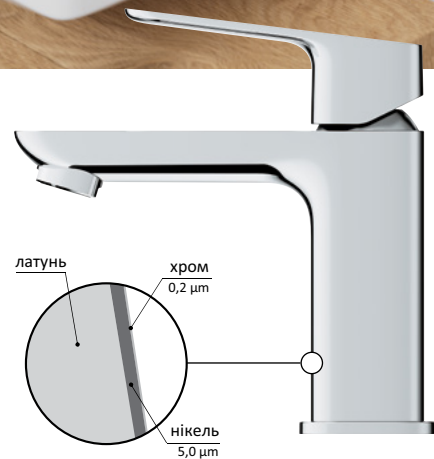

ПОКРИТТЯ GROHE **ХРОМ:** ПЕРЕВІРЕНА ДЕСЯТИЛІТТЯМИ ПОВЕРХНЯ

В результаті безперервного вдосконалення нашого унікального **процесу гальванізації** протягом останніх 75 років, ми змогли отримати зносостійке покриття бездоганної якості, визнане одним із найкращих у світі. Це покриття швидко і просто очищується та максимально пристосоване до жорсткої води в українському водопроводі, на ньому залишається мінімальна кількість видимих розводів. Має також значну стійкість до подряпин. У хромовому покритті доступний увесь асортимент GROHE, отже ви можете обрати комплексне рішення для ванної кімнати та кухні у єдиному стилі інтер'єру.