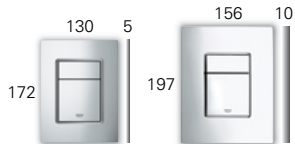

## КЛАВІШИ S-size

розмір 130x172 мм

малий розмір

стандарт

**SKATE  
COSMOPOLITAN S**

37 535 000\*

Клавіша змиву

Колір – **ХРОМ**