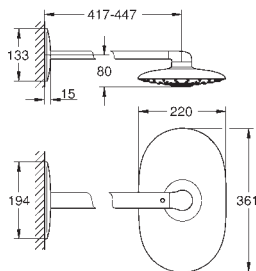

26 254 LS0	moon white	4005176409806	730.73
------------	------------	---------------	--------

ditto, head shower with white spray plate

26 264 001		4005176417108	132.85
------------	--	---------------	--------