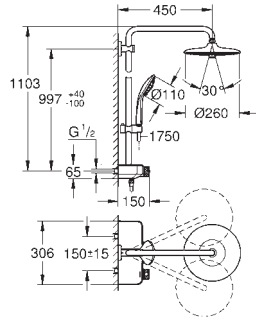

## Euphoria SmartControl System 260 Mono