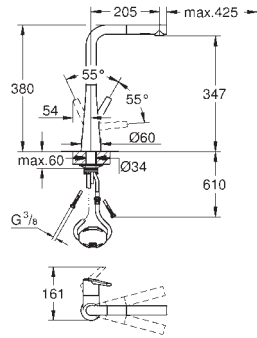

# GROHE ZEDRA / ZEDRA SMARTCONTROL / ZEDRA TOUCH

Ref. No.	Colour	EAN	Retail Guide Price (£)
----------	--------	-----	------------------------

32 553 002	Chrome	4005176466649	455.82
32 553 DC2	supersteel	4005176466656	592.58