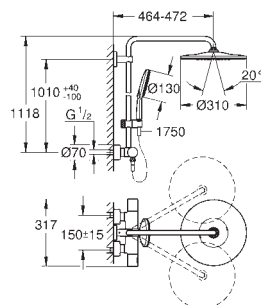

22 119 KF0      phantom black      4005176782510      1,370.98  
 ditto, Professional exclusive

26 647 000      Chrome      4005176533013      979.27  
 ditto, with non-restricted flow

26 647 LS0      moon white      4005176533051      1,126.17