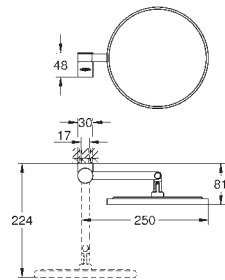

41 077 000	Chrome	4005176578632	228.59
41 077 DC0	supersteel	4005176578649	320.02
41 077 GL0	cool sunrise	4005176578670	342.89
41 077 GN0	brushed cool sunrise	4005176578687	365.74
41 077 DA0	warm sunset	4005176575587	342.89
41 077 DL0	brushed warm sunset	4005176578694	365.74
41 077 A00	hard graphite	4005176578700	342.89
41 077 AL0	brushed hard graphite	4005176578717	365.74

Selection
Shaving mirror
material: glass / metal
without lights
magnification: x 7
concealed fastening
GROHE Long-Life finish