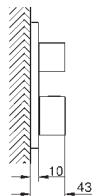

35 604 000		4005176698774	80.96
<b>GROHE Rapido SmartBox universal rough-in box for concealed installation</b>			

24 154 000	Chrome	4005176481185	619.51
24 154 DC0	supersteel	4005176574238	867.31
24 154 AL0	brushed hard graphite	4005176585920	991.21