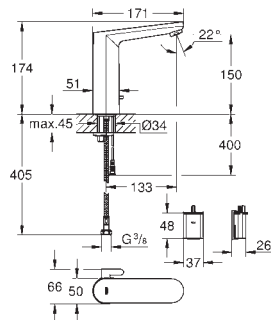

36 331 001	Chrome	4005176305795	440.43
------------	--------	---------------	--------

**ditto, with pop-up waste set 1 1/4"**

36 422 001	Chrome	4005176695636	534.76
------------	--------	---------------	--------