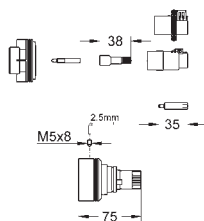

COMMERCIAL FITTINGS