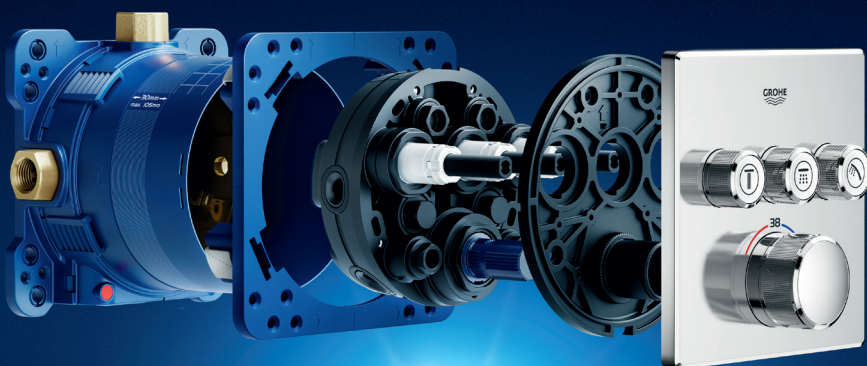

# ШЕДЕВР ТЕХНОЛОГИЙ

СИСТЕМА GROHE RAPIDO SMARTBOX

**ДУШЕВЫЕ НАБОРЫ  
СО СМЕСИТЕЛЯМИ И ТЕРМОСТАТАМИ  
СКРЫТОГО МОНТАЖА**

Сменные функциональные элементы для однорычажных смесителей, термостатов и системы SmartControl, прошедшие полную настройку и проверку в заводских условиях