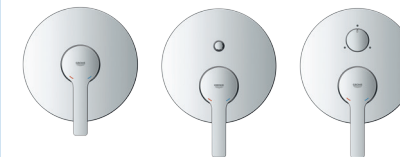

ОДНОРЫЧАЖНЫЕ СМЕСИТЕЛИ GROHE

ВАРИАНТЫ

- Регулировка напора воды (душ)
- Внешние панели с переключателем на 2 положения
- Внешние панели с переключателем на 3 положения (в ряде коллекций)
- Панели круглой и квадратной формы, а также разные цвета покрытия

* Технологии GROHE TurboStat, SafeStop и SafeStop Plus применяются только в термостатах