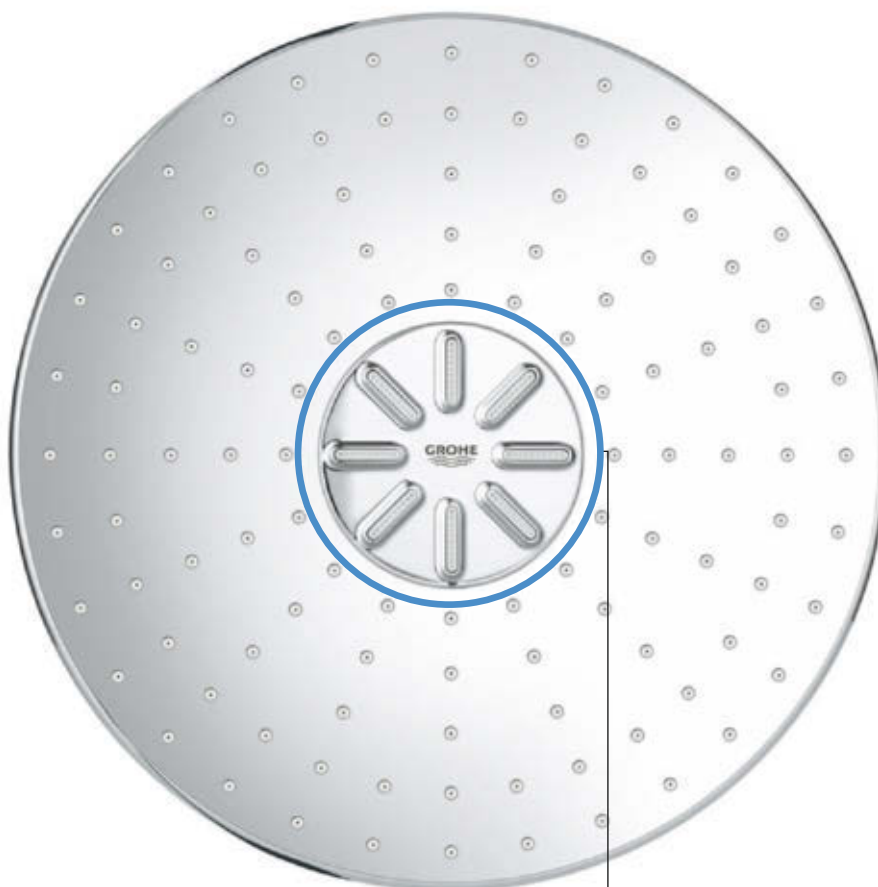

# 1. МАКСИМУМ СВОБОДЫ ПОД ДУШЕМ: РУЧНОЙ ДУШ EURPHORIA

Ручной душ GROHE –  
оптимальная высота  
и угол подачи воды

### 3. **МОЩНЫЙ** И БОДРЯЩИЙ: ТУРБО-РЕЖИМ GROHE ACTIVERAIN

НОВИНКА! Режим GROHE ActiveRain  
с форсунками уникальной формы – для  
смывания шампуня и тонизирующего  
массажа головы и всего тела

ЭТА КНОПКА – ВСЕ, ЧТО ВАМ НУЖНО, ЧТОБЫ НАСТРОИТЬ ДУШ ПОД СЕБЯ И СДЕЛАТЬ ПРИНЯТИЕ ДУША ИСКЛЮЧИТЕЛЬНЫМ. ПРОСТО НАЖМИТЕ, ПОВЕРНИТЕ И НАСЛАЖДАЙТЕСЬ.