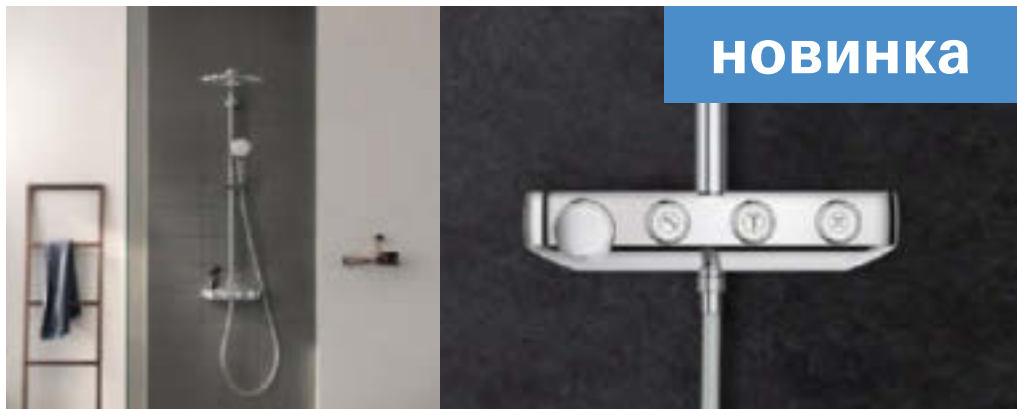

ОТКРОЙТЕ ДЛЯ СЕБЯ МИР **SMARTCONTROL**

01

ДУШЕВАЯ СИСТЕМА
EUPHORIA

Наша новая душевая система наружного монтажа Euphoria отличается множеством продуманных функций, повышающих комфорт. **Страница 24**

02

ДУШЕВАЯ СИСТЕМА
RAINSHOWER