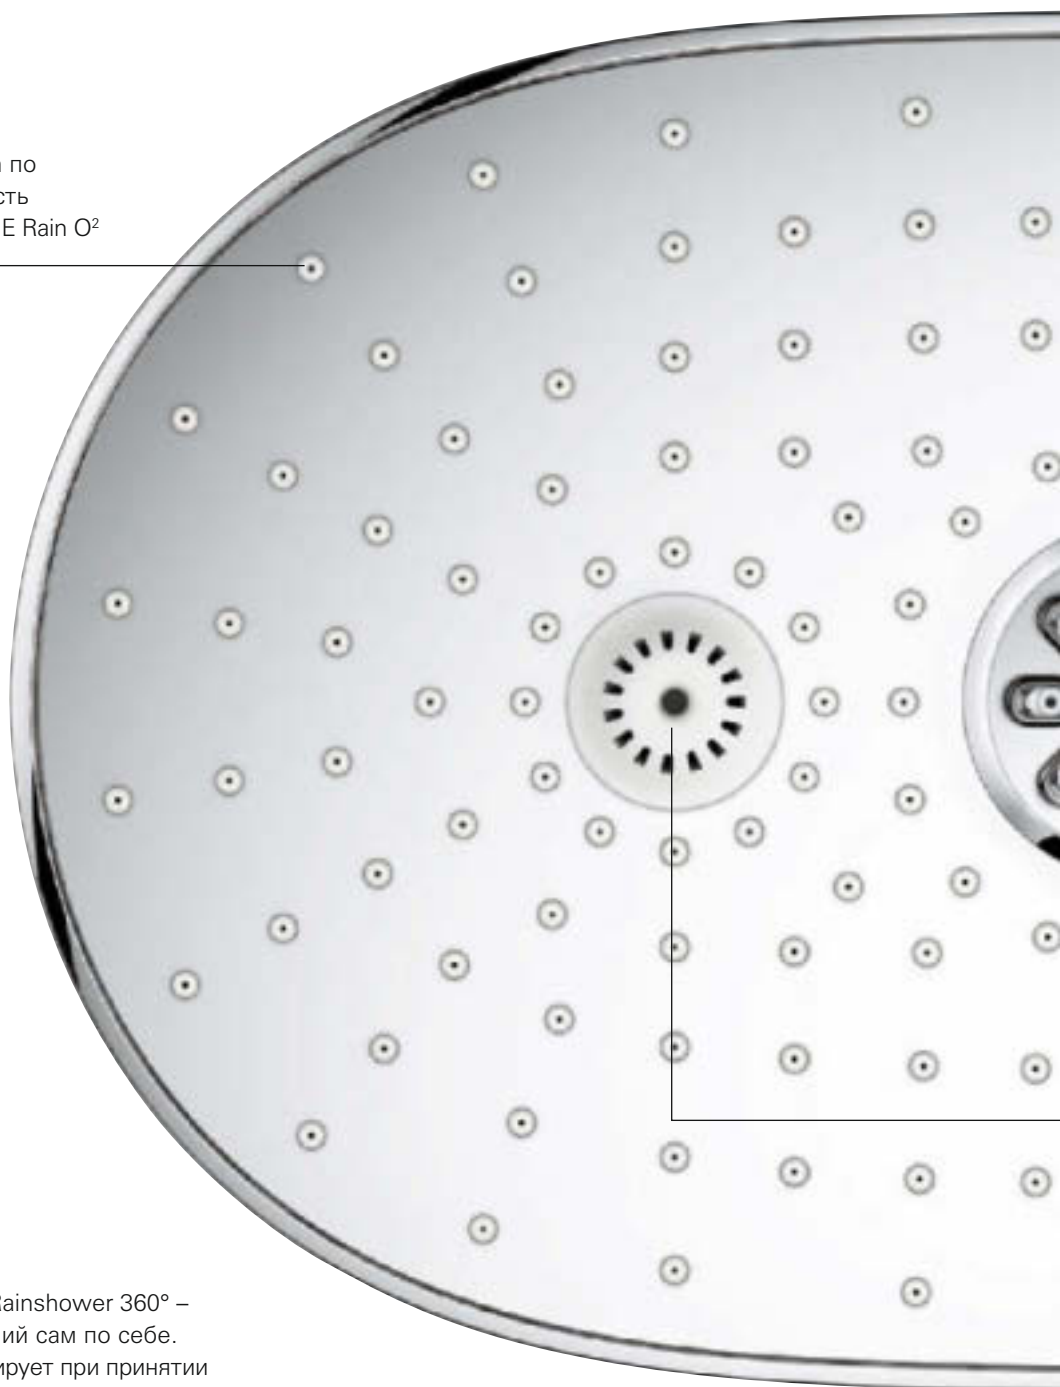

ВСЕ, ЧТО НУЖНО ДЛЯ НАСЛАЖДЕНИЯ ИДЕАЛЬНЫМ ДУШЕМ!

Режим GROHE PureRain по
умолчанию / Возможность
установить режим GROHE Rain O²

Крупногабаритный верхний душ Rainshower 360° – источник невероятных впечатлений сам по себе. За счет своих размеров он гарантирует при принятии душа ощущения формата XXL.