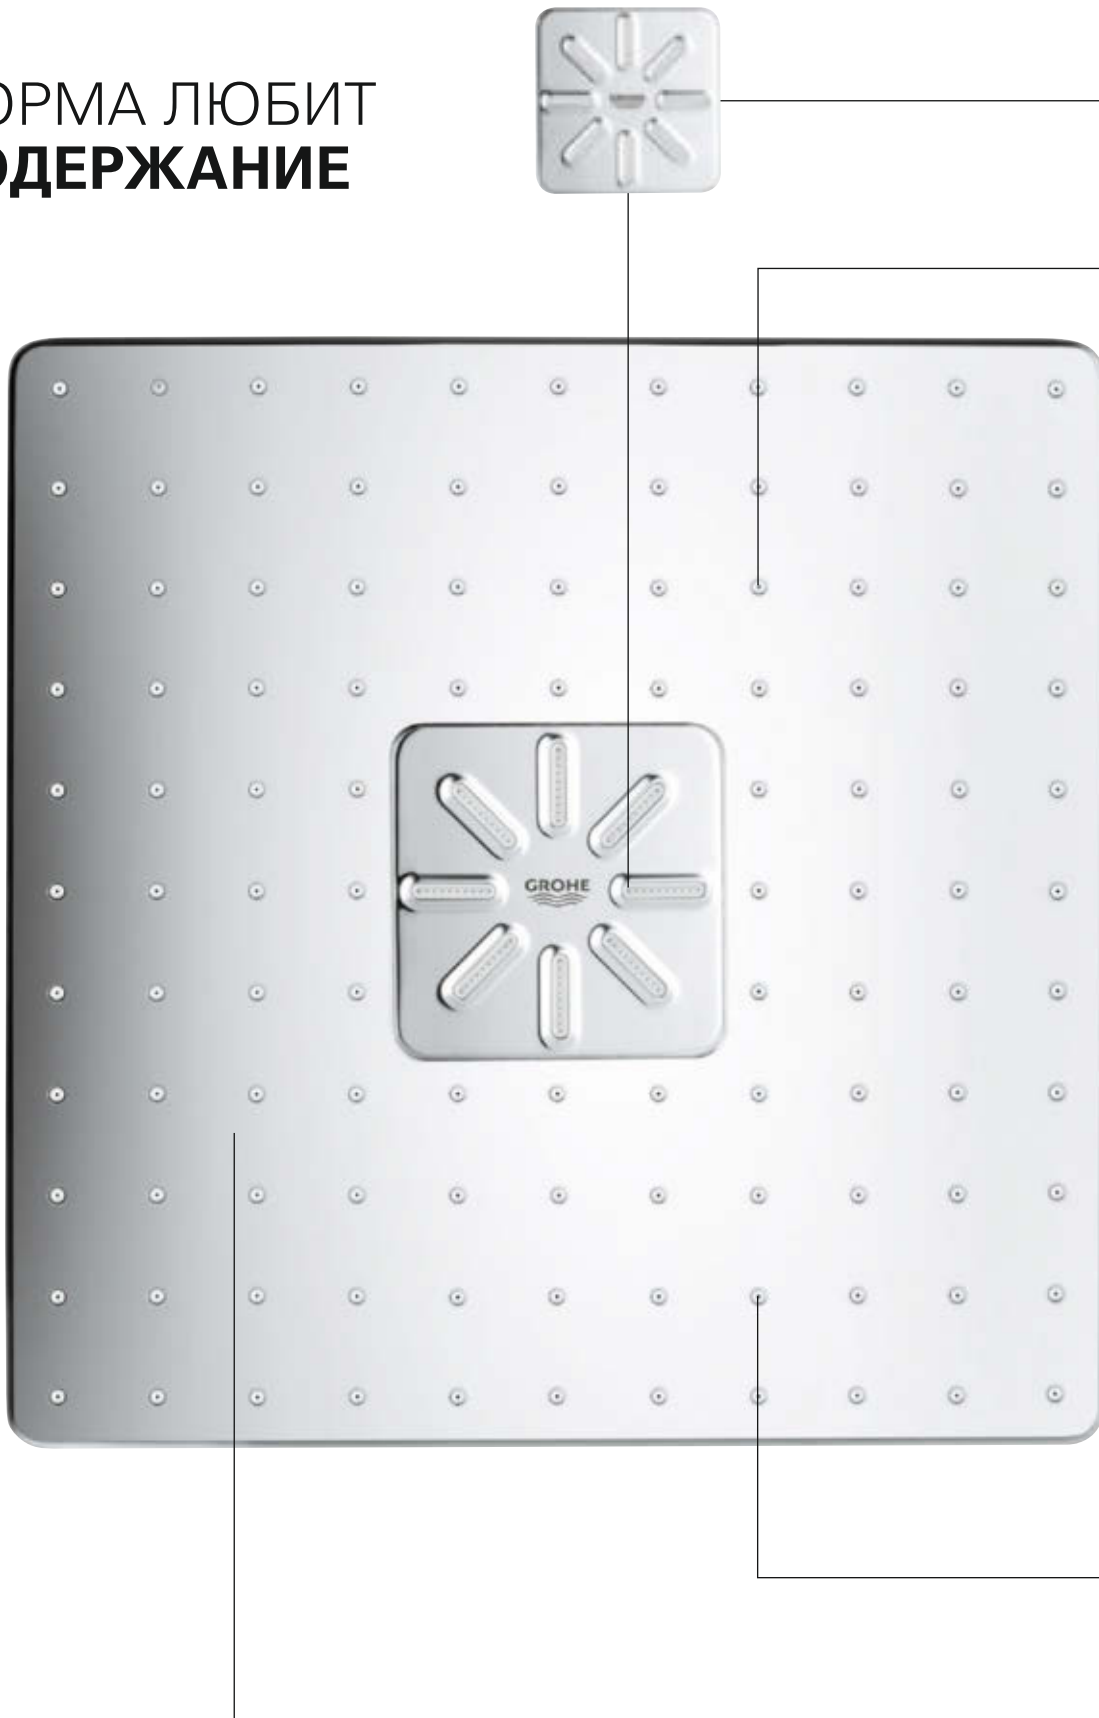

ФОРМА ЛЮБИТ СОДЕРЖАНИЕ