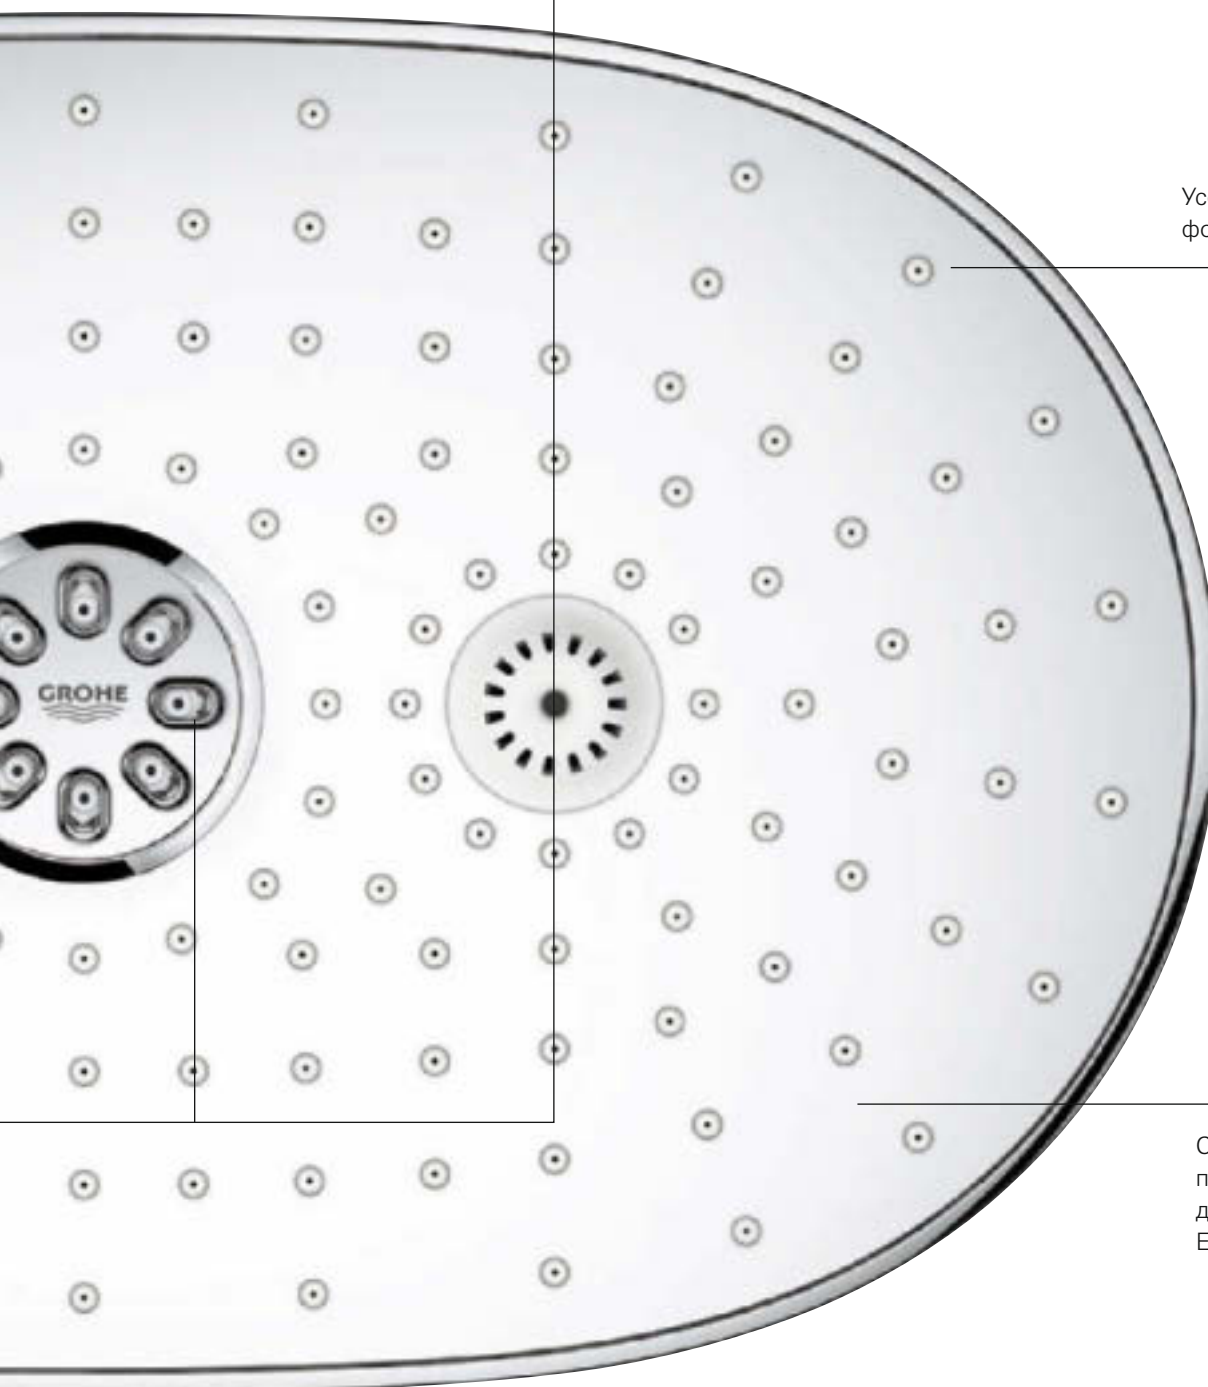

Режим GROHE TrioMassage Spray

Сочетание знаменитого режима GROHE Vokoma Spray и двух режимов GROHE Massage создает комбинированный режим для массажа головы и плеч

Усовершенствованные форсунки SpeedClean

Съемная душевая поверхность, удобная для очистки GROHE EasyClean