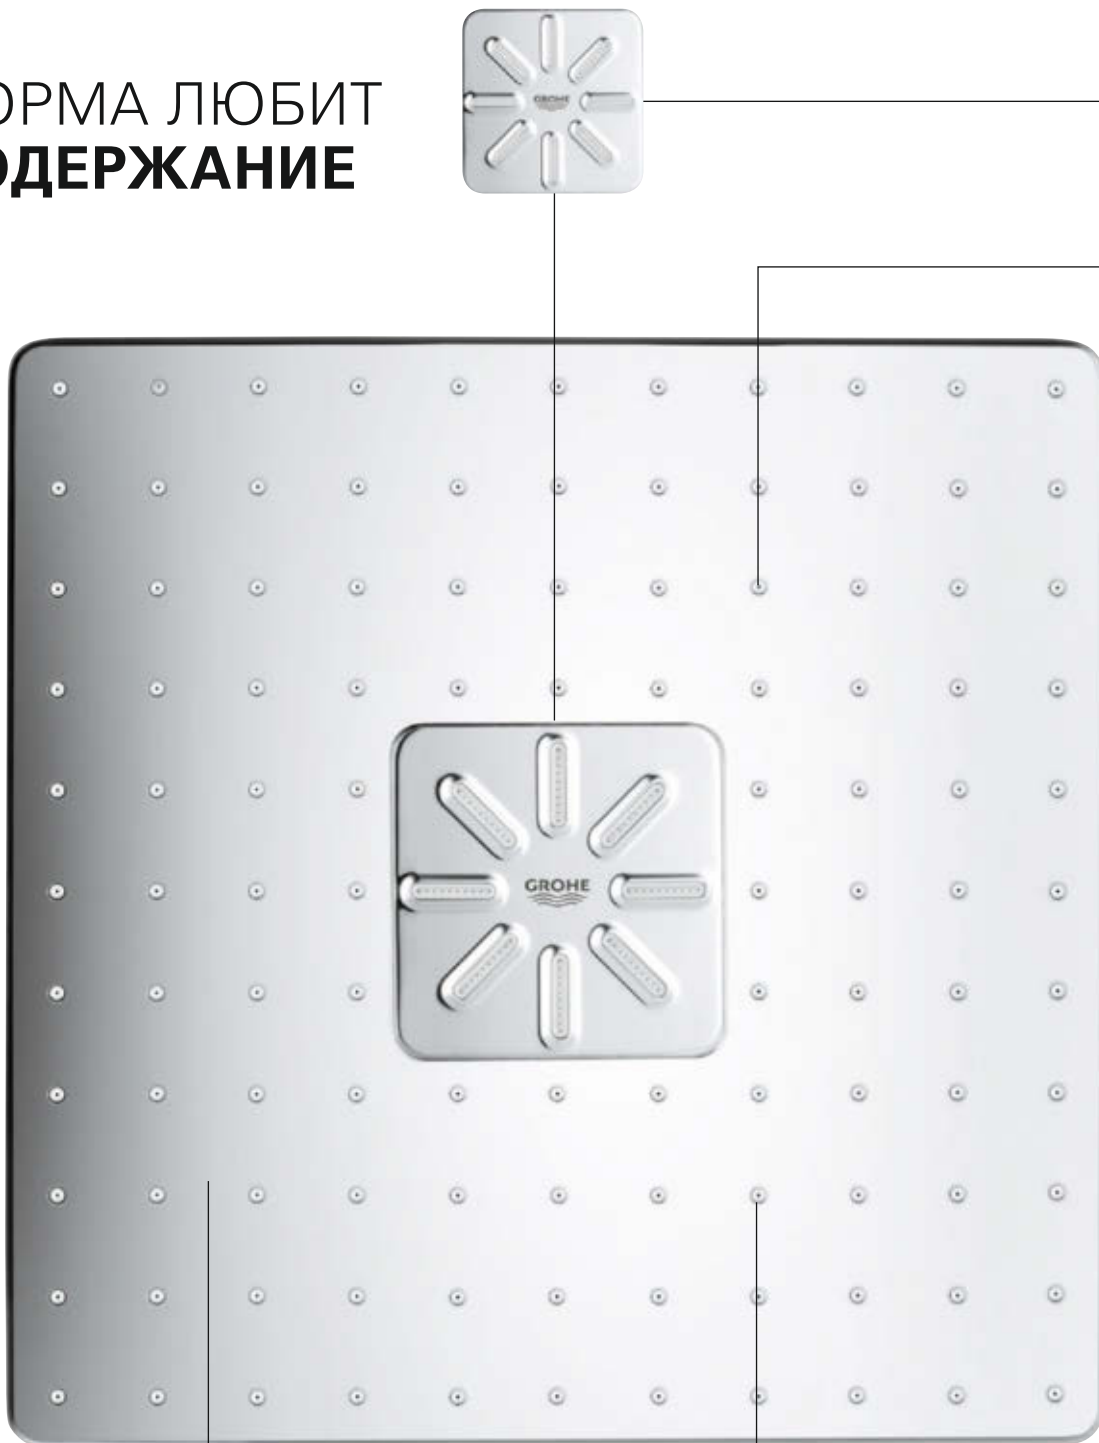

ФОРМА ЛЮБИТ СОДЕРЖАНИЕ