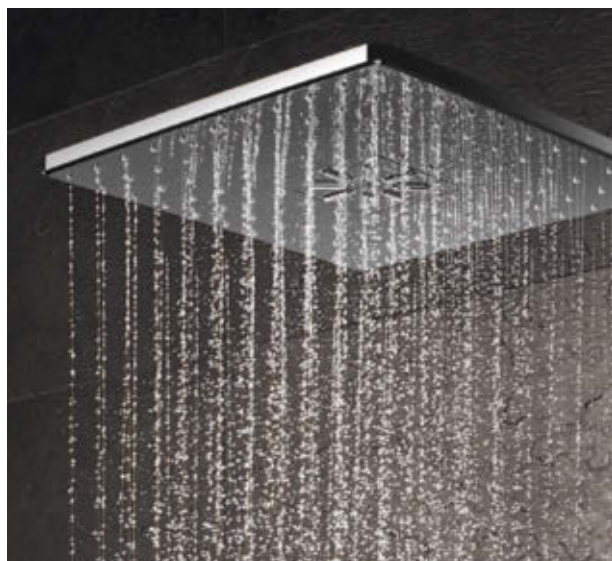

СМЫВАЯ ШАМПУНЬ, СМЫВАЙТЕ С СЕБЯ СТРЕСС

Переключайтесь между ласковым летним дождем и настоящим ливнем одним нажатием на кнопку. Центральный режим GROHE ActiveRain создает мощный поток воды, который быстро и тщательно смывает шампунь и стимулирует кожу головы, создавая приятное ощущение чистоты. Переключившись на режим GROHE PureRain, можно расслабиться под нежным и освежающим потоком дождевых капель.