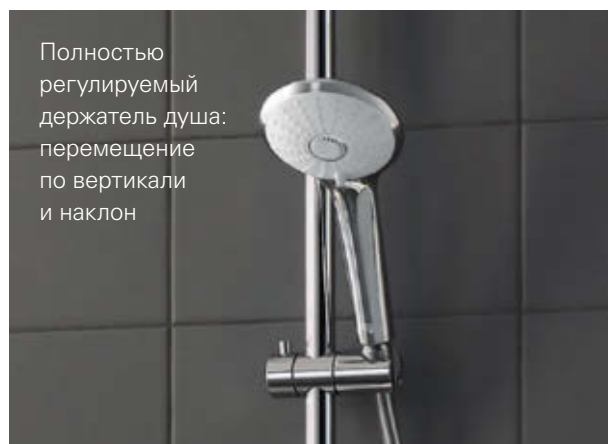

БОЛЬШЕ ПРЕИМУЩЕСТВ. БОЛЬШЕ УДОВОЛЬСТВИЯ ОТ ПРИНЯТИЯ ДУША

Мы очень тщательно продумывали нашу новую душевую систему GROHE Euphoria SmartControl – в результате она приобрела множество свойств, делающих ее использование более удобным и приятным. Душевой кронштейн с поворотным механизмом позволяет вращать душевую головку вправо-влево на 180° для достижения идеального направления подачи воды. Помимо этого, полностью регулируемый держатель ручного душа позволяет устанавливать его на подходящей каждому высоте.

Мы сделали тонкий корпус термостата Grotherm SmartControl еще более компактным, чтобы создать в душевой максимум свободного пространства. А еще, поскольку нам хотелось бы, чтобы Вы могли наслаждаться своим новым душем как можно быстрее, мы разработали систему монтажа GROHE QuickFix, которая позволяет варьировать положение верхнего крепления душевой штанги по вертикали и установить ее быстрее, задействовав уже имеющиеся отверстия в стене.