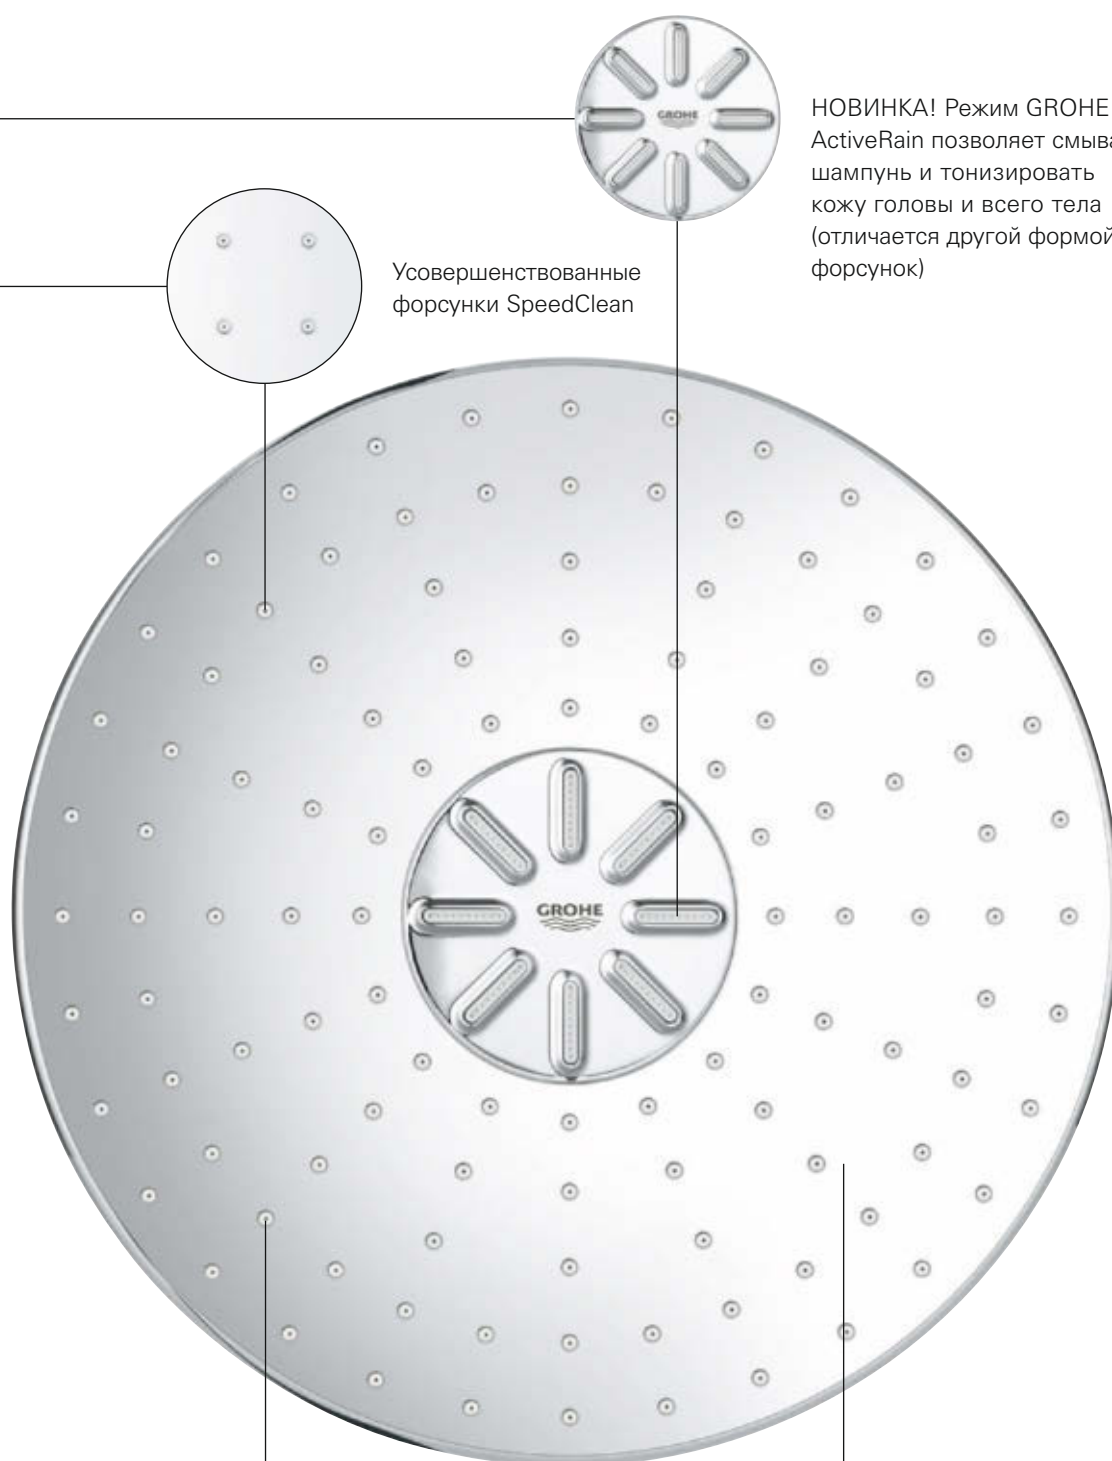

# ПУСТЬ ВСЕ БУДЕТ **ПО-ВАШЕМУ,** ВАШ ЛЮБИМЫЙ РЕЖИМ СТРУИ

Режим GROHE ActiveRain, создаваемый форсунками особой формы, идеально подходит для смывания шампуня и тонизирующего массажа кожи головы и всего тела. Если же Вы хотите понежиться под

# ФОРМА ЛЮБИТ СОДЕРЖАНИЕ

Усовершенствованные форсунки SpeedClean

НОВИНКА! Режим GROHE ActiveRain позволяет смывать шампунь и тонизировать кожу головы и всего тела (отличается другой формой форсунок)

Режим GROHE PureRain – для мягко освежающего душа