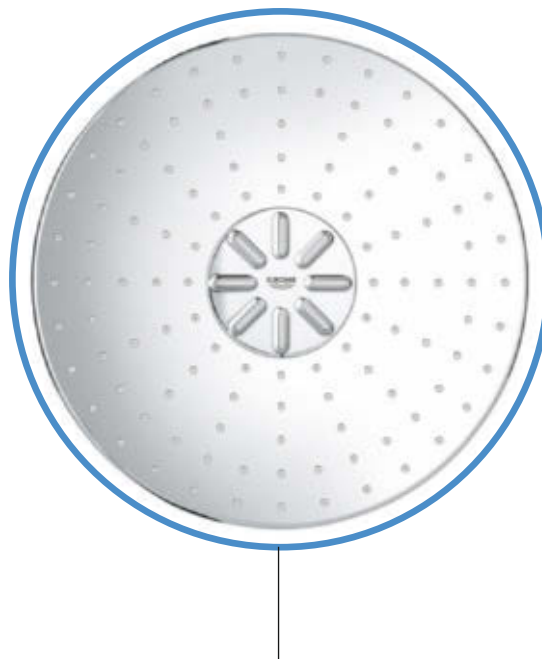

3. РАССЛАБЛЯЮЩИЙ