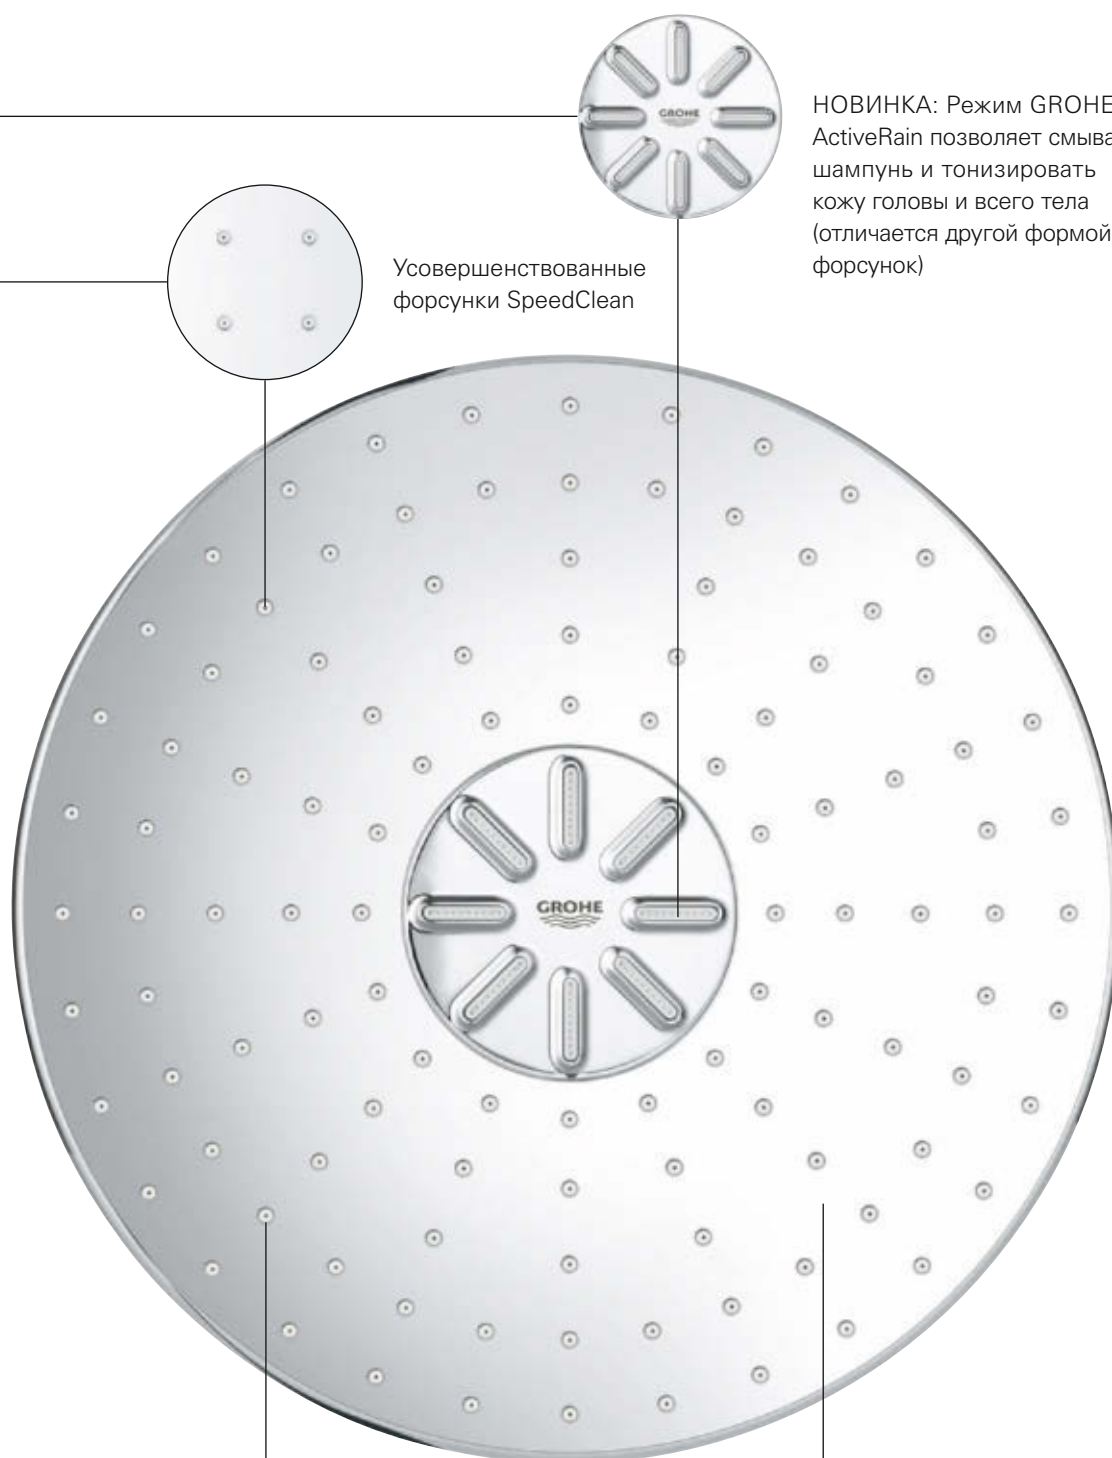

Усовершенствованные форсунки SpeedClean

НОВИНКА: Режим GROHE ActiveRain позволяет смывать шампунь и тонизировать кожу головы и всего тела (отличается другой формой форсунок)

Режим GROHE PureRain – для мягко освежающего душа

Душевая поверхность с хромированным покрытием GROHE StarLight. Имеется также версия MoonWhite (Белая Луна) с поверхностью из белого акрилового стекла.