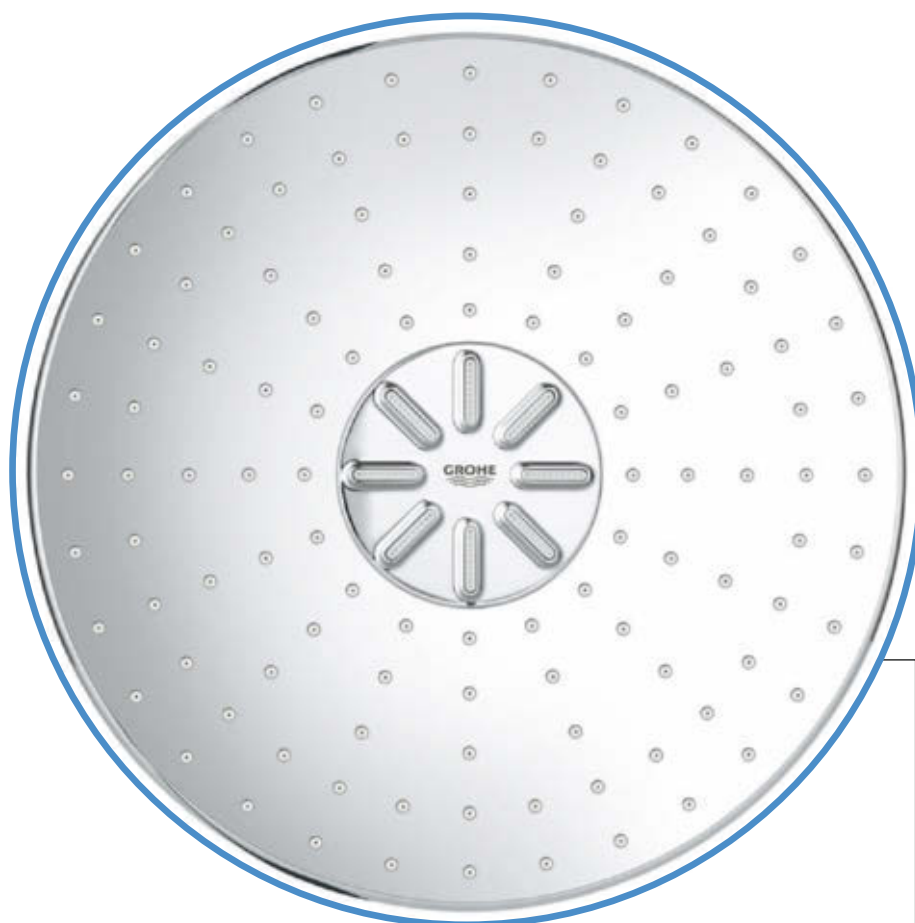

2. ОЩУТИТЕ **НЕПРЕВЗОЙДЕННЫЙ** **УРОВЕНЬ РАССЛАБЛЕНИЯ** С РЕЖИМОМ GROHE PURERAIN