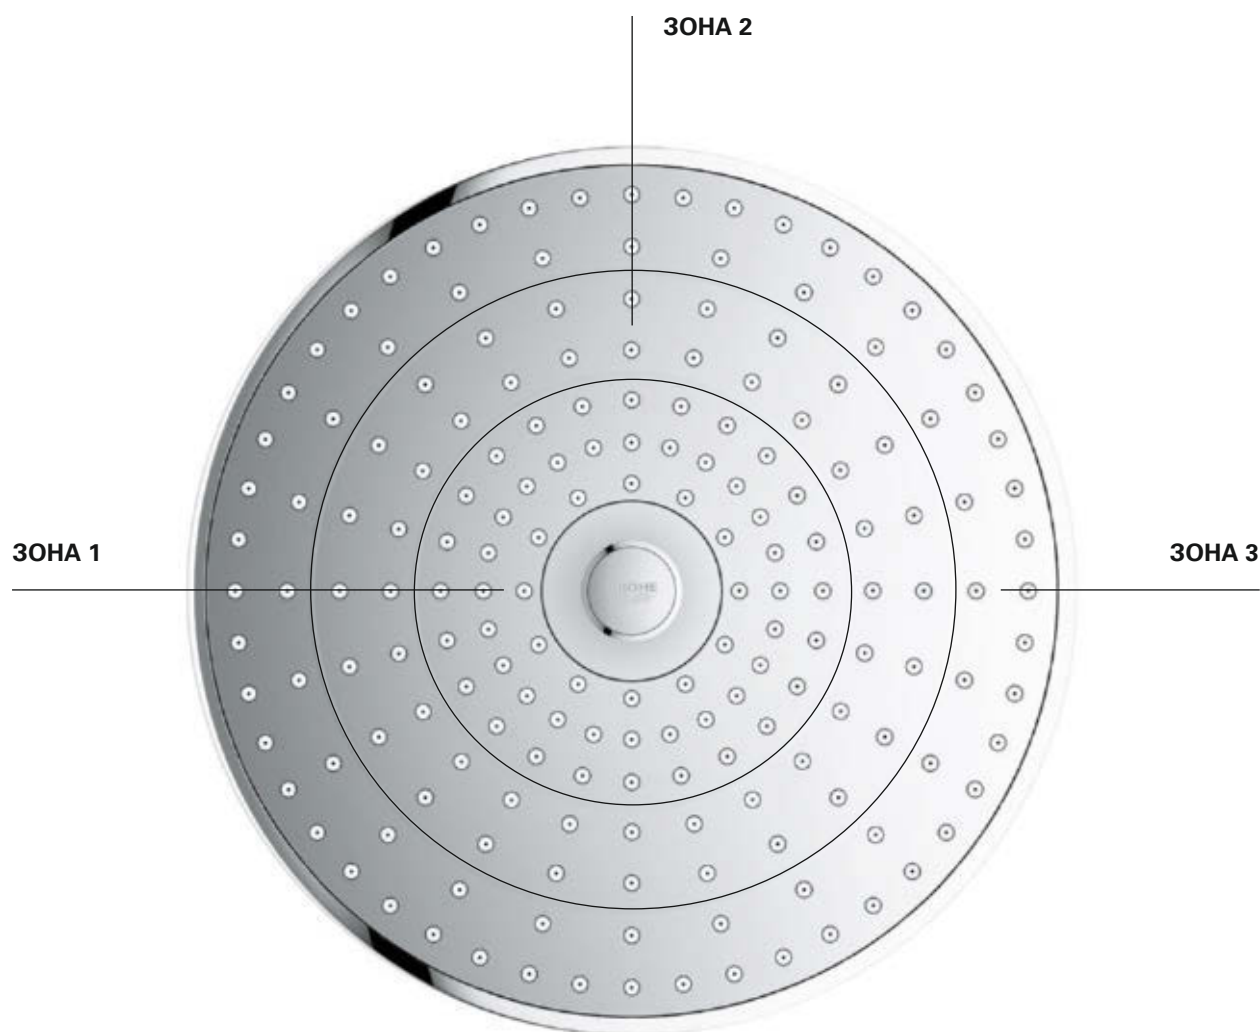

СЕКРЕТ – В ВЫБОРЕ ЗОНЫ ПОДАЧИ ВОДЫ

Три зоны подачи воды на душевой поверхности для наслаждения душем – в Вашем распоряжении. Переключайтесь между ними поворотом регулятора. Вращая регулятор непрерывно, Вы будете переходить от интенсивного режима Jet к более обширному SmartRain с одновременно бодрящим и расслабляющим действием, а затем – к режиму Rain, который задействует весь душевой диск и напоминает ласковый летний дождь. Продолжая вращать регулятор, Вы будете вновь проходить через все зоны в той же последовательности.