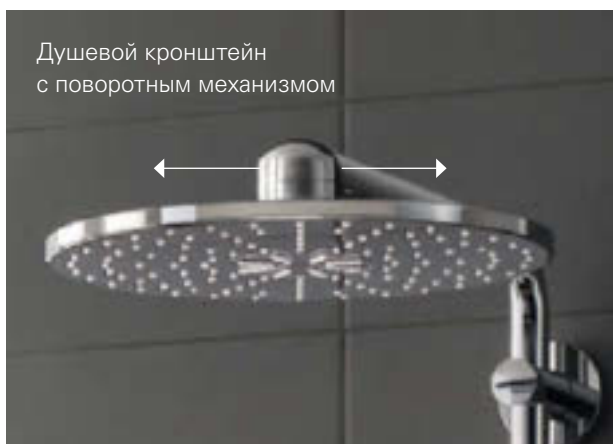

БОЛЬШЕ ПРЕИМУЩЕСТВ. БОЛЬШЕ УДОВОЛЬСТВИЯ ОТ ПРИНЯТИЯ ДУША

Мы очень тщательно продумывали нашу новую душевую систему GROHE Euphoria SmartControl – в результате она приобрела множество свойств, делающих ее использование более удобным и приятным. Душевой кронштейн с поворотным механизмом позволяет вращать душевую головку вправо-влево на 180° для достижения идеального направления подачи воды. Помимо этого, полностью регулируемый держатель ручного душа позволяет устанавливать его на подходящей каждому высоте.

Мы сделали тонкий корпус термостата Grotherm SmartControl еще более компактным, чтобы создать в душевой максимум свободного пространства. А еще, поскольку нам хотелось бы, чтобы Вы могли наслаждаться своим новым душем как можно быстрее, мы разработали систему монтажа GROHE QuickFix, которая позволяет варьировать положение верхнего крепления душевой штанги по вертикали и установить ее быстрее, задействовав уже имеющиеся отверстия в стене.