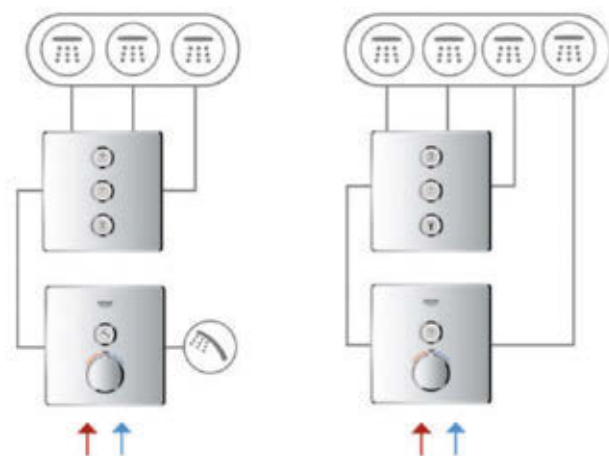

4 ВЫХОДА (ТЕРМОСТАТЫ)