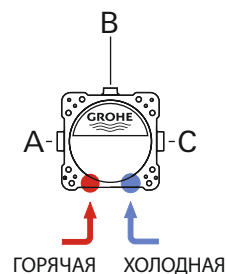

ПАРАМЕТРЫ РАСХОДА ВОДЫ ТЕРМОСТАТЫ С 2 РУКОЯТКАМИ

A	B	C
X		X
X	X	
X		
X		

1 ВЫХОД		1 бар	2 бара	3 бара	4 бара	5 бар	6 бар
	выход В или С	15.5	22	27	31	35	38

2 ВЫХОДА		1 бар	2 бара	3 бара	4 бара	5 бар	6 бар
	выход В	15.5	22	27	31	35	38
	выход С	15.5	22	27	31	35	38

Расход воды, л/мин