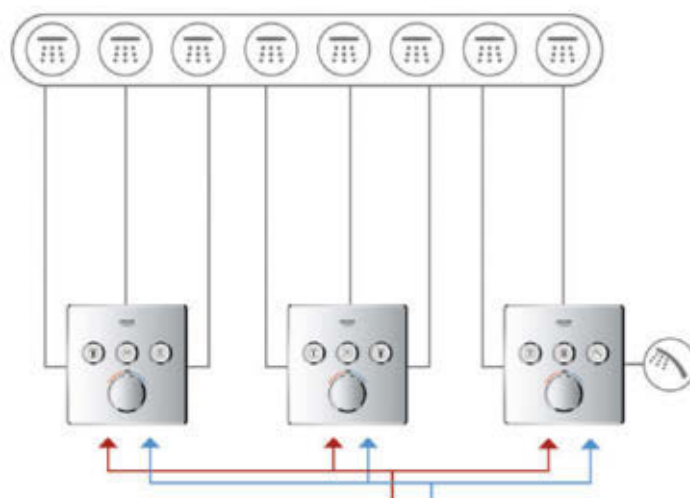

КОМБИНАЦИЯ С AQUASYMPHONY

ТЕМПЕРАТУРНАЯ ЗОНА 1

1. WATERFALL
2. RAIN
3. ВОКОМА

ТЕМПЕРАТУРНАЯ ЗОНА 2

1. PURE
2. RAIN
3. WATERFALL

ТЕМПЕРАТУРНАЯ ЗОНА 3

1. DRIZZLE
2. AQUA CURTAIN
3. HAND SHOWER