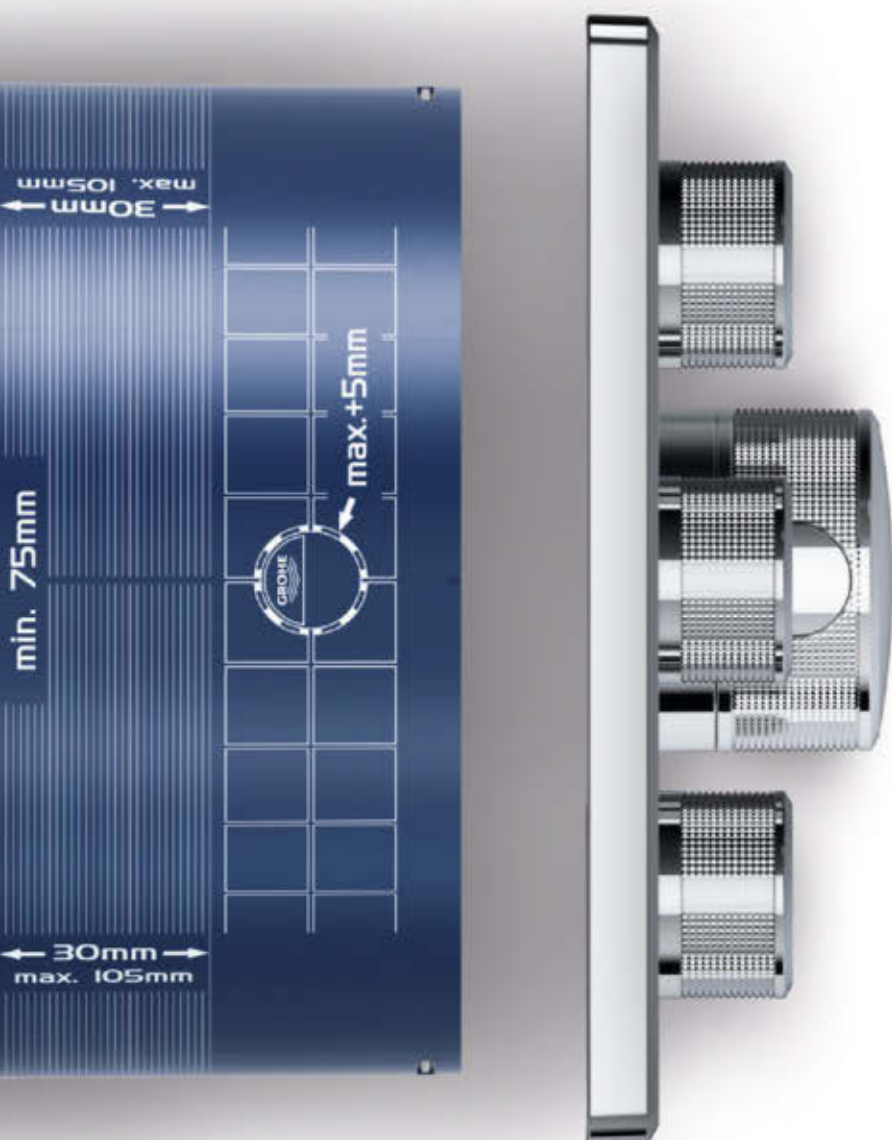

**ГЛУБИНА
МОНТАЖА –
ВСЕГО 75 ММ**

**НЕОБХОДИМ
ТОЛЬКО
ГАЗОВЫЙ КЛЮЧ**