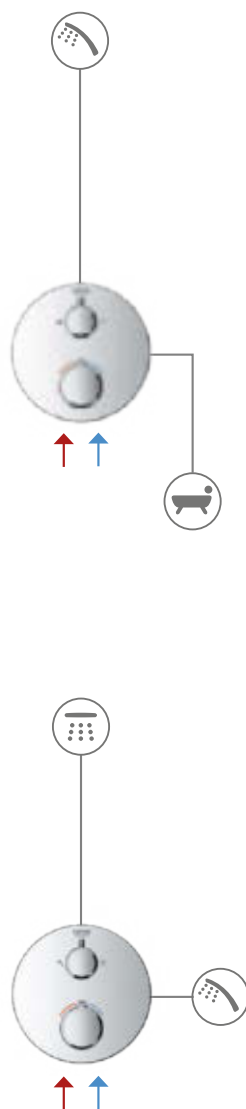

- 1. DRIZZLE 
- 2. AQUA CURTAIN 
- 3. HAND SHOWER 

КОНФИГУРАЦИИ ТЕРМОСТАТЫ С 2 РУКОЯТКАМИ

1 ВЫХОД

2 ВЫХОДА

КОНФИГУРАЦИИ ОДНОРЫЧАЖНЫЕ СМЕСИТЕЛИ

1 ВЫХОД**2 ВЫХОДА****3 ВЫХОДА**

ПАРАМЕТРЫ РАСХОДА ВОДЫ

КНОПОЧНАЯ СИСТЕМА SMARTCONTROL