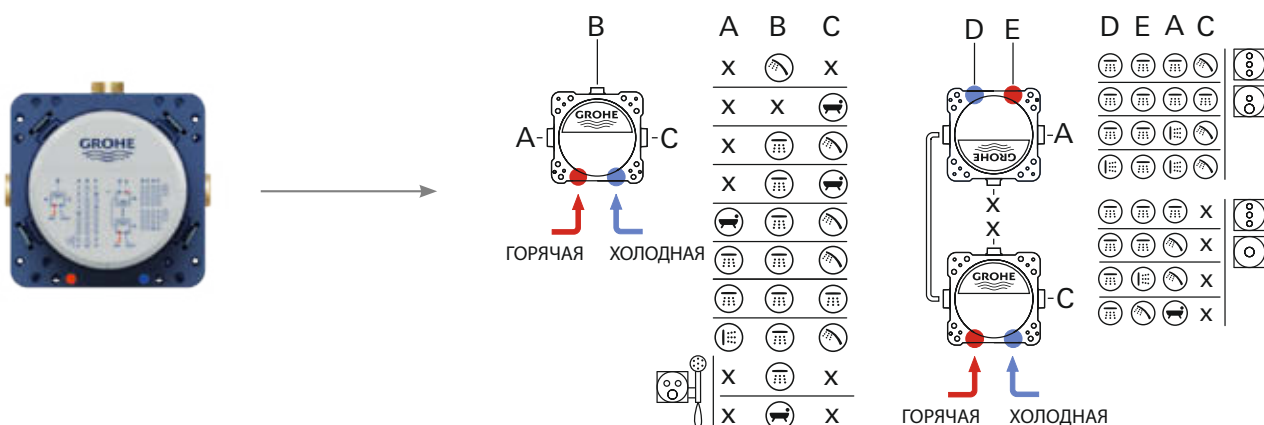

ПРОДУМАННЫЕ РЕШЕНИЯ, ОБЛЕГЧАЮЩИЕ МОНТАЖ

Смотрите наши видео-инструкции
по монтажу в режиме онлайн.

КОНФИГУРАЦИИ

КНОПОЧНАЯ СИСТЕМА SMARTCONTROL

1 ВЫХОД
(ТЕРМОСТАТЫ
И СМЕСИТЕЛИ)

2 ВЫХОДА
(ТЕРМОСТАТЫ
И СМЕСИТЕЛИ)

- 1. DRIZZLE 
- 2. AQUA CURTAIN 
- 3. HAND SHOWER 

КОНФИГУРАЦИИ ТЕРМОСТАТЫ С 2 РУКОЯТКАМИ

1 ВЫХОД

2 ВЫХОДА

КОНФИГУРАЦИИ ОДНОРЫЧАЖНЫЕ СМЕСИТЕЛИ

1 ВЫХОД**2 ВЫХОДА****3 ВЫХОДА**

ПАРАМЕТРЫ РАСХОДА ВОДЫ

КНОПОЧНАЯ СИСТЕМА SMARTCONTROL