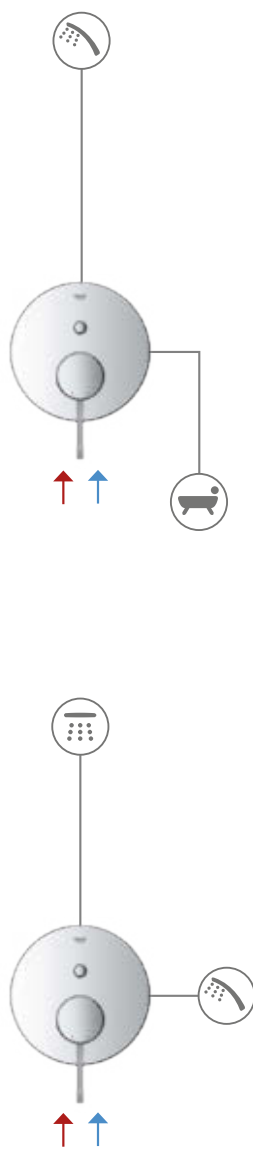

- 1. DRIZZLE 
- 2. AQUA CURTAIN 
- 3. HAND SHOWER 

КОНФИГУРАЦИИ ТЕРМОСТАТЫ С 2 РУКОЯТКАМИ

1 ВЫХОД

2 ВЫХОДА

КОНФИГУРАЦИИ ОДНОРЫЧАЖНЫЕ СМЕСИТЕЛИ

1 ВЫХОД**2 ВЫХОДА****3 ВЫХОДА**

ПАРАМЕТРЫ РАСХОДА ВОДЫ

КНОПОЧНАЯ СИСТЕМА SMARTCONTROL