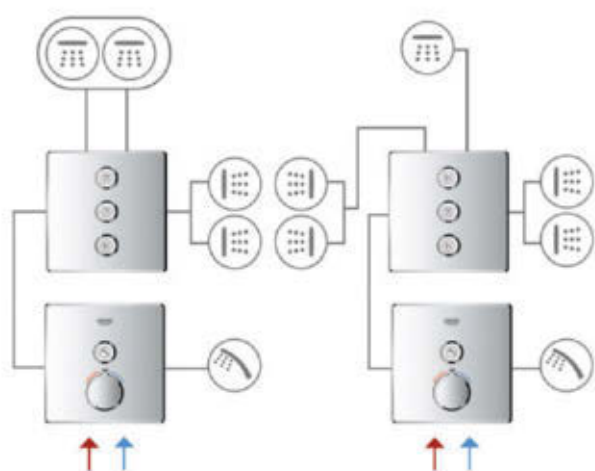

4 ВЫХОДА (ТЕРМОСТАТЫ)