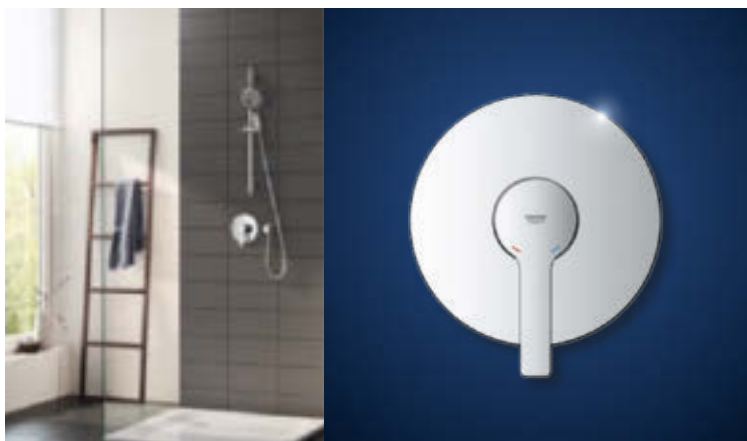

ПРЕИМУЩЕСТВА ВНЕШНИХ ПАНЕЛЕЙ **ОДНОРЫЧАЖНЫЕ СМЕСИТЕЛИ**

Страница 42