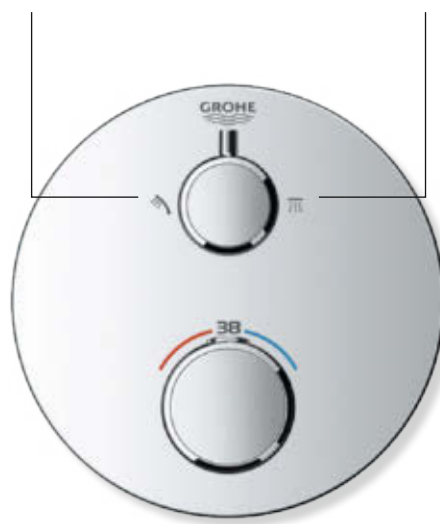

РЕГУЛИРУЕМЫЙ

Вращайте регулятор влево для увеличения напора ручного душа

РАССЛАБЛЯЮЩИЙ

Вращайте регулятор вправо для увеличения напора верхнего душа

МЕТАЛЛИЧЕСКАЯ ПАНЕЛЬ, ЭРГОНОМИЧНЫЕ РУКОЯТКИ

Рукоятки имеют шелковисто-гладкую поверхность. И тем не менее, даже намыленными руками ими можно уверенно управлять за счет скрытых выемок у оснований. Приятно смотреть и удобно пользоваться.