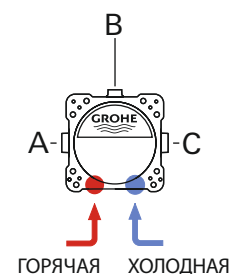

Расход воды, л/мин

ПАРАМЕТРЫ РАСХОДА ВОДЫ ОДНОРЫЧАЖНЫЕ СМЕСИТЕЛИ

A	B	C
x		x
x	x	
x		
x		

* За исключением Allure Brilliant

1 ВЫХОД		1 бар	2 бара	3 бара	4 бара	5 бар	6 бар
	выход В или С	17	24.5	30	34.5	38.5	42
2 ВЫХОДА		1 бар	2 бара	3 бара	4 бара	5 бар	6 бар
	выход В	15.5	22	27	31	35	38
	выход С	15.5	22	27	31	35	38
3 ВЫХОДА		1 бар	2 бара	3 бара	4 бара	5 бар	6 бар
	выход А	15.5	22	27	31	35	38
	выход В	15.5	22	27	31	35	38
	выход С	15.5	22	27	31	35	38