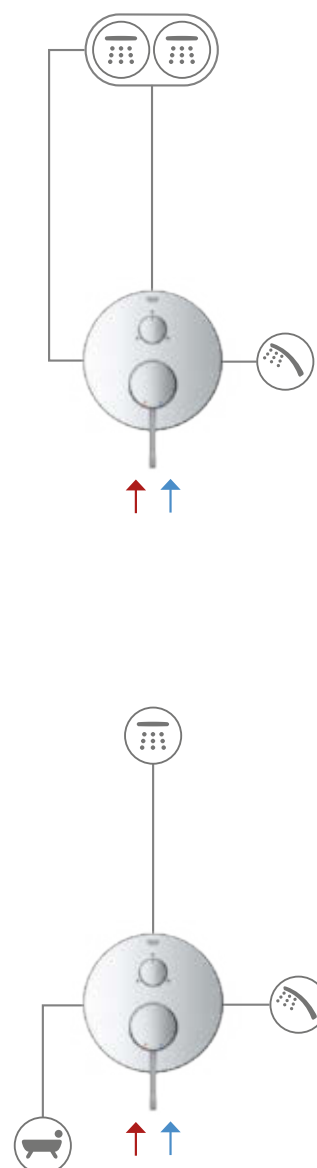

- 1. DRIZZLE 
- 2. AQUA CURTAIN 
- 3. HAND SHOWER 

КОНФИГУРАЦИИ ТЕРМОСТАТЫ С 2 РУКОЯТКАМИ

1 ВЫХОД

2 ВЫХОДА

КОНФИГУРАЦИИ ОДНОРЫЧАЖНЫЕ СМЕСИТЕЛИ

1 ВЫХОД**2 ВЫХОДА****3 ВЫХОДА**

ПАРАМЕТРЫ РАСХОДА ВОДЫ

КНОПОЧНАЯ СИСТЕМА SMARTCONTROL

СМЕСИТЕЛИ СКРЫТОГО МОНТАЖА SMARTCONTROL

		1 бар	2 бара	3 бара	4 бара	5 бар	6 бар
	выход В или С	15.6	22.0	27.0	31.2	34.9	38.2
	выход В	13.3	18.8	23.0	26.6	29.7	32.5
	выход С	14.4	20.4	25.0	28.9	32.3	35.4
	выходы В+С	15.6	22.0	27.0	31.2	34.9	38.2
	выход А	12.7	18.0	22.0	25.4	28.4	31.1
	выход В	15.0	21.2	26.0	30.0	33.6	36.8
	выход С	12.7	18.0	22.0	25.4	28.4	31.1
	выходы А+В	17.9	25.3	31.0	35.8	40.0	43.8
	выходы А+В+С	19.6	27.8	34.0	39.3	43.9	48.1