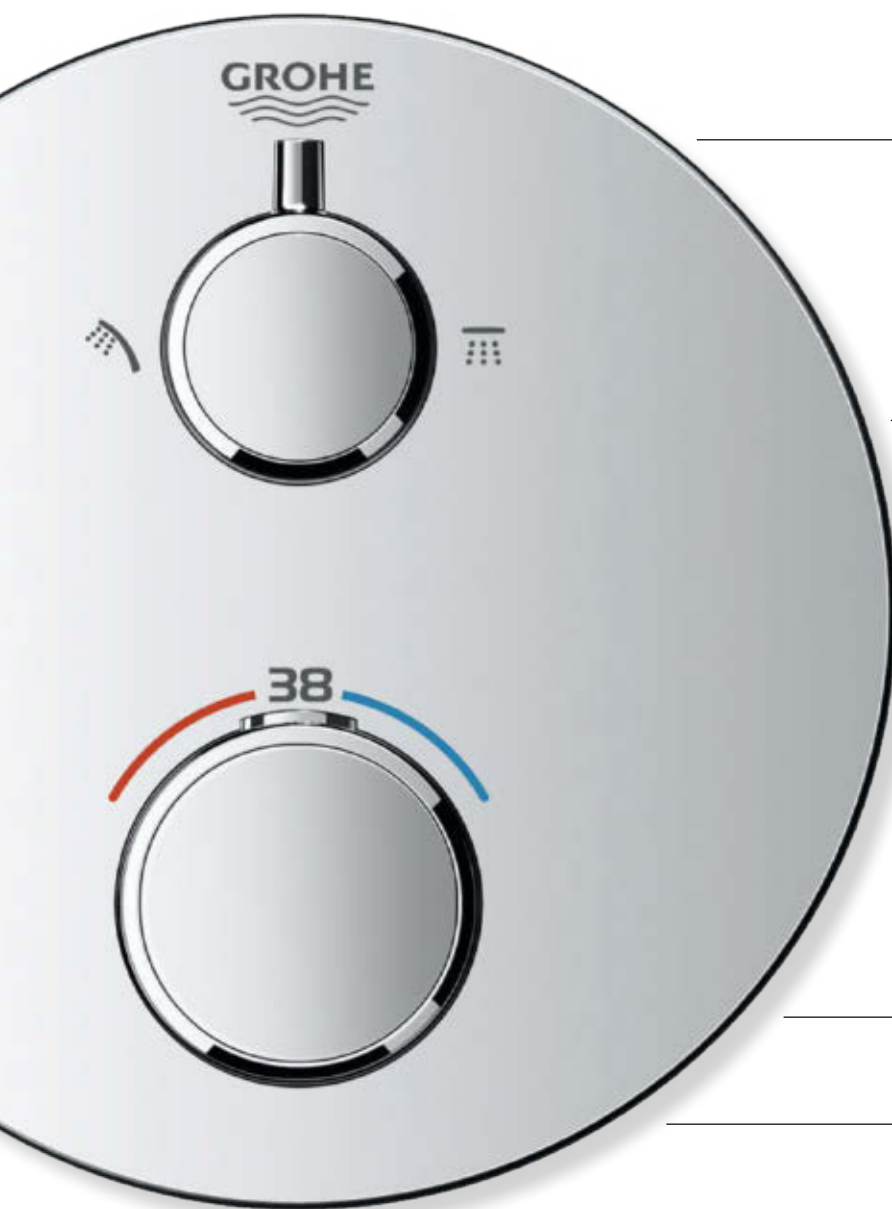

НОВИНКА

Тонкие внешние панели:
диаметр или сторона
квадрата **всего 158 мм**
(изображение в
натуральную величину)

НОВИНКА

**Система быстрого
монтажа QuickFix**
со скрытыми
креплениями
и уплотнениями

**Ограничитель
температуры
SafeStop на 38°C**
(у термостатов)

Опционально
дополнительный
**ограничитель
температуры
SafeStop Plus на 43°C**
(у термостатов)

НОВИНКА

Все панели
металлические

Термостат с **технологией
GROHE TurboStat**
обеспечивает подачу
воды стабильной
температуры для
безопасности и комфорта

НОВИНКА

**Сервисные заглушки
для переоснащения**