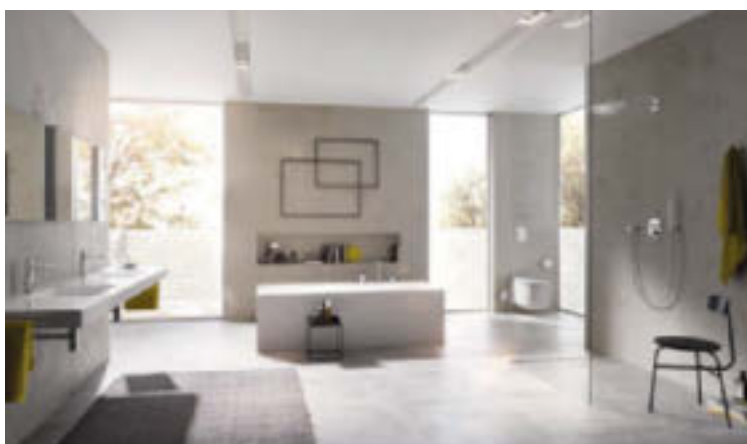

ПОЛНЫЙ ОБЗОР **МОДЕЛЬНОГО РЯДА**

Страница 78