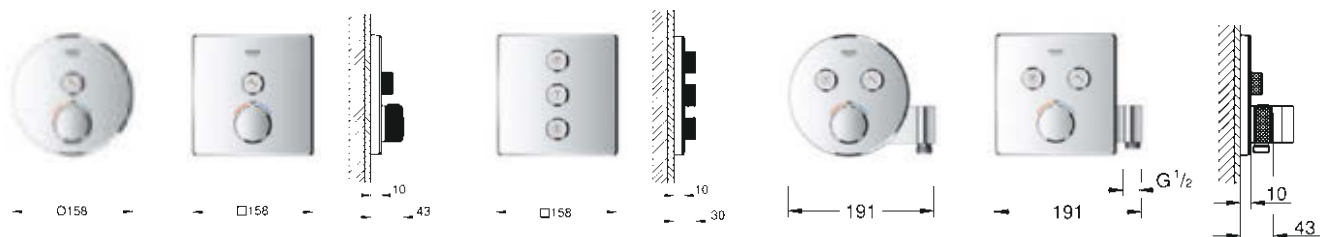

ТЕРМОСТАТЫ СКРЫТОГО МОНТАЖА GROHNERM SMARTCONTROL

		1 бар	2 бара	3 бара	4 бара	5 бар	6 бар
	выход В или С	16.7	23.7	29.0	33.5	37.4	41.0
	выход В	13.9	19.6	24.0	27.7	31.0	33.9
	выход С	15.0	21.2	26.0	30.0	33.6	36.8
	выходы В+С	16.7	23.7	29.0	33.5	37.4	41.0
	выход А	13.3	18.8	23.0	26.6	29.7	32.5
	выход В	15.6	22.0	27.0	31.2	34.9	38.2
	выход С	13.3	18.8	23.0	26.6	29.7	32.5
	выходы А+В	19.1	26.9	33.0	38.1	42.6	46.7
	выходы А+В+С	20.8	29.4	36.0	41.6	46.5	50.9
	выход D	16.2	22.9	28.0	32.3	36.1	39.6
	выход E	16.2	22.9	28.0	32.3	36.1	39.6
	выход А	16.2	22.9	28.0	32.3	36.1	39.6
	выходы D+E+A	37.5	53.1	65.0	75.1	83.9	91.9
	выход D	12.1	17.1	21.0	24.2	27.1	29.7
	выход E	12.1	17.1	21.0	24.2	27.1	29.7
	выход А	12.1	17.1	21.0	24.2	27.1	29.7
	выход С	16.7	23.7	29.0	33.5	37.4	41.0
+	выход на						
	вентильный блок	19.6	27.8	34.0	39.3	43.9	48.1
	выходы D+E+A	16.7	23.7	29.0	33.5	37.4	41.0
	выходы D+E+A+C	20.8	29.4	36.0	41.6	46.5	50.9
	выход В	13.9	19.6	24.0	27.7	31.0	33.9
	ручной душ	6.9	9.8	12.0	13.9	15.5	17.0

Расход воды, л/мин