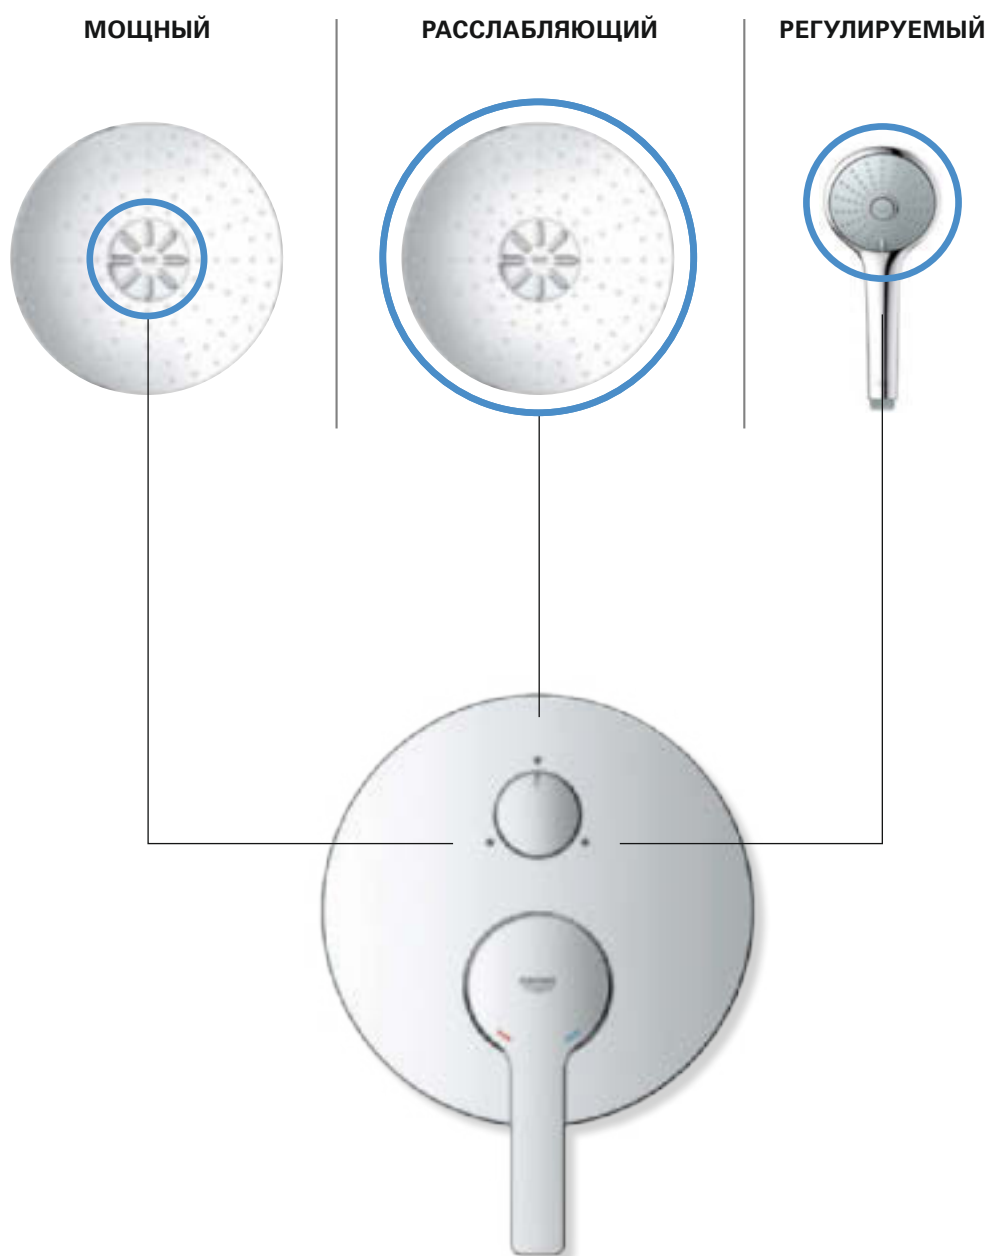

НОВИНКА

СМЕСИТЕЛЬ С ПЕРЕКЛЮЧАТЕЛЕМ НА 3 ПОЛОЖЕНИЯ: ВСЕ БУДЕТ ПО-ВАШЕМУ

Наши однорычажные смесители отличаются превосходным выверенным дизайном, а переключатель на 3 положения выделяется исключительной функциональностью. Верхняя рукоятка имеет три положения. Ее вращение позволяет Вам выбирать, например, между мощным режимом Jet, расслабляющим режимом

Rain и ручным душем. Либо между верхним душем, ручным душем и изливом для ванны. Нижний рычаг обеспечивает комфортное управление температурой воды: вращение влево увеличивает ее (горячая) вправо – уменьшает (холодная). Движением рычага вверх-вниз регулируется напор воды.