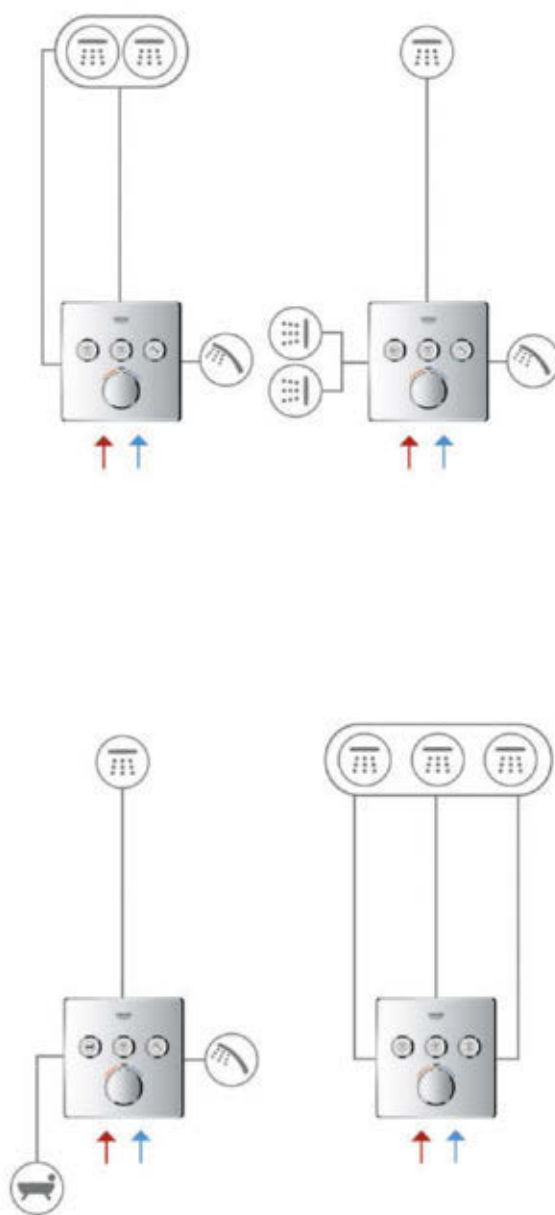

3 ВЫХОДА
(ТЕРМОСТАТЫ
И СМЕСИТЕЛИ)