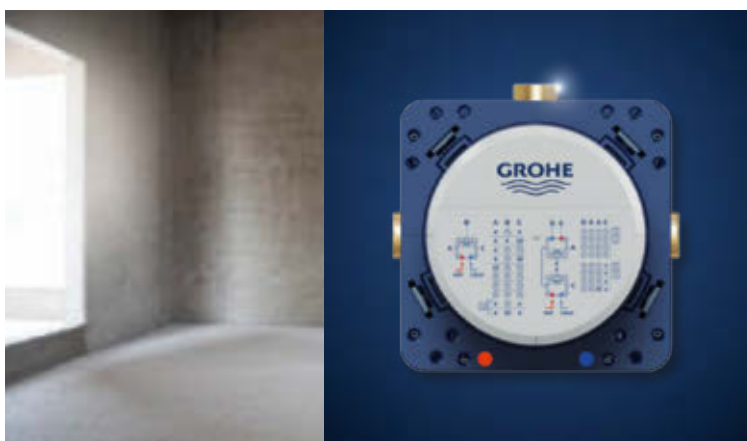

ПРЕИМУЩЕСТВА СКРЫТОЙ ВСТРАИВАЕМОЙ ЧАСТИ **GROHE RAPIDO SMARTBOX**

Страница 50