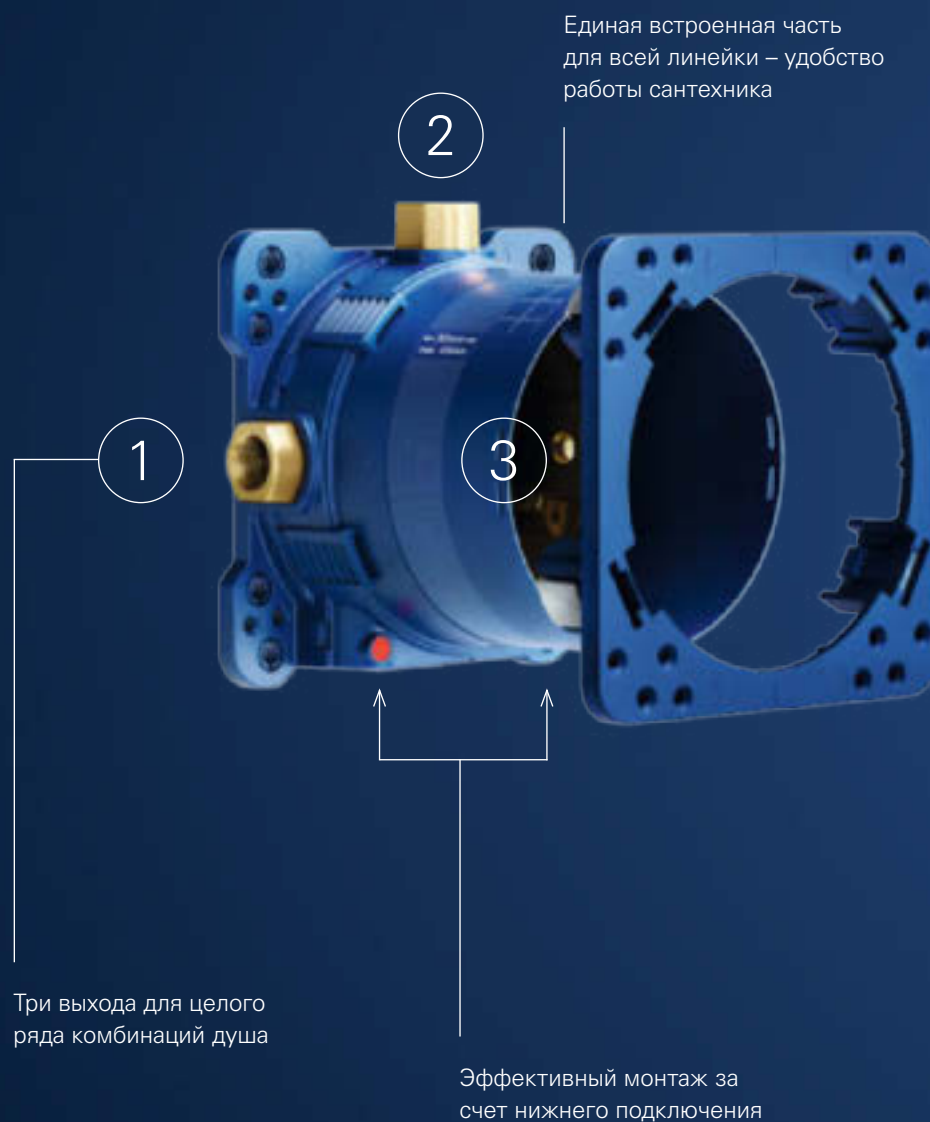

УНИВЕРСАЛЬНОЕ РЕШЕНИЕ ДЛЯ ПОТРЕБНОСТЕЙ ЗАВТРАШНЕГО ДНЯ