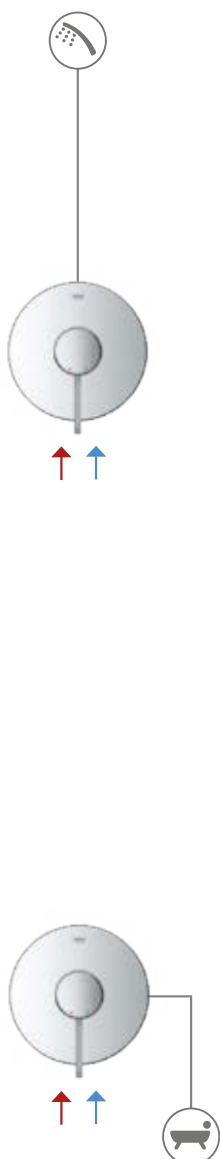

- 1. DRIZZLE 
- 2. AQUA CURTAIN 
- 3. HAND SHOWER 

КОНФИГУРАЦИИ ТЕРМОСТАТЫ С 2 РУКОЯТКАМИ

1 ВЫХОД

2 ВЫХОДА

КОНФИГУРАЦИИ ОДНОРЫЧАЖНЫЕ СМЕСИТЕЛИ

1 ВЫХОД**2 ВЫХОДА****3 ВЫХОДА**

ПАРАМЕТРЫ РАСХОДА ВОДЫ

КНОПОЧНАЯ СИСТЕМА SMARTCONTROL