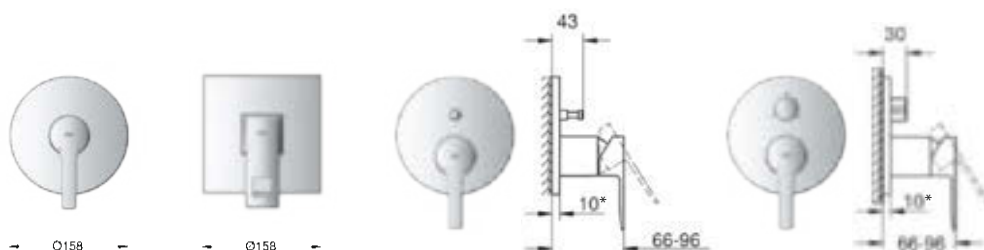

ПАРАМЕТРЫ РАСХОДА ВОДЫ ОДНОРЫЧАЖНЫЕ СМЕСИТЕЛИ

A	B	C
x		x
x	x	
x		
x		

* За исключением Allure Brilliant

1 ВЫХОД		1 бар	2 бара	3 бара	4 бара	5 бар	6 бар
	выход В или С	17	24.5	30	34.5	38.5	42
2 ВЫХОДА		1 бар	2 бара	3 бара	4 бара	5 бар	6 бар
	выход В	15.5	22	27	31	35	38
	выход С	15.5	22	27	31	35	38
3 ВЫХОДА		1 бар	2 бара	3 бара	4 бара	5 бар	6 бар
	выход А	15.5	22	27	31	35	38
	выход В	15.5	22	27	31	35	38
	выход С	15.5	22	27	31	35	38

Расход воды, л/мин