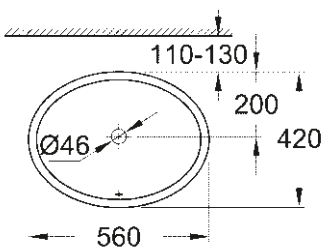

39 423 000
Lavoar îngropat sub blat
55 cm