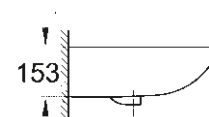

39 421 000

Lavoar cu montare pe perete
60 cm