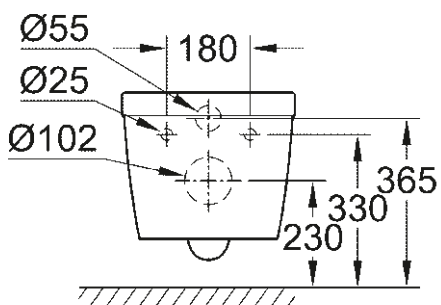

VAS WC/BIDEU

39 328 000

39 328 00H*

Vas de WC cu montare pe perete
Triple Vortex