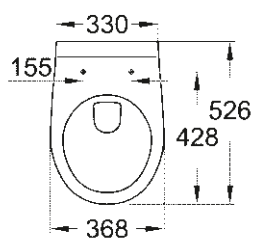

39 491 000
Vas de WC cu montare pe perete
open rim