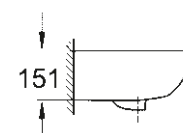

CERAMICA BAU

VERSATILITATE PENTRU O VIAȚĂ MODERNĂ

LAVOAR

39 420 000

Lavoar cu montare pe perete
65 cm

39 421 000

Lavoar cu montare pe perete
60 cm

39 440 000

Lavoar cu montare pe perete
55 cm