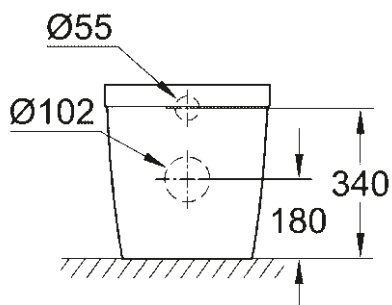

39 329 000
39 329 00H*

Vas de WC cu montare pe podea
rimless