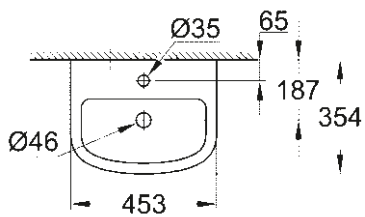

39 424 000
Lavoar de serviciu
45 cm