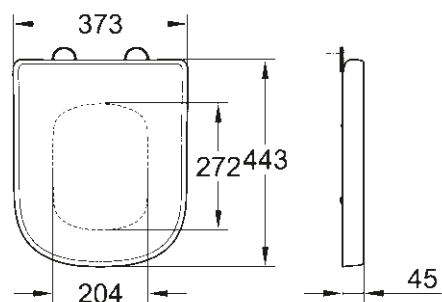

39 339 000
39 339 00H*

Vas de WC cu montare pe podea
lipit de perete, rimless