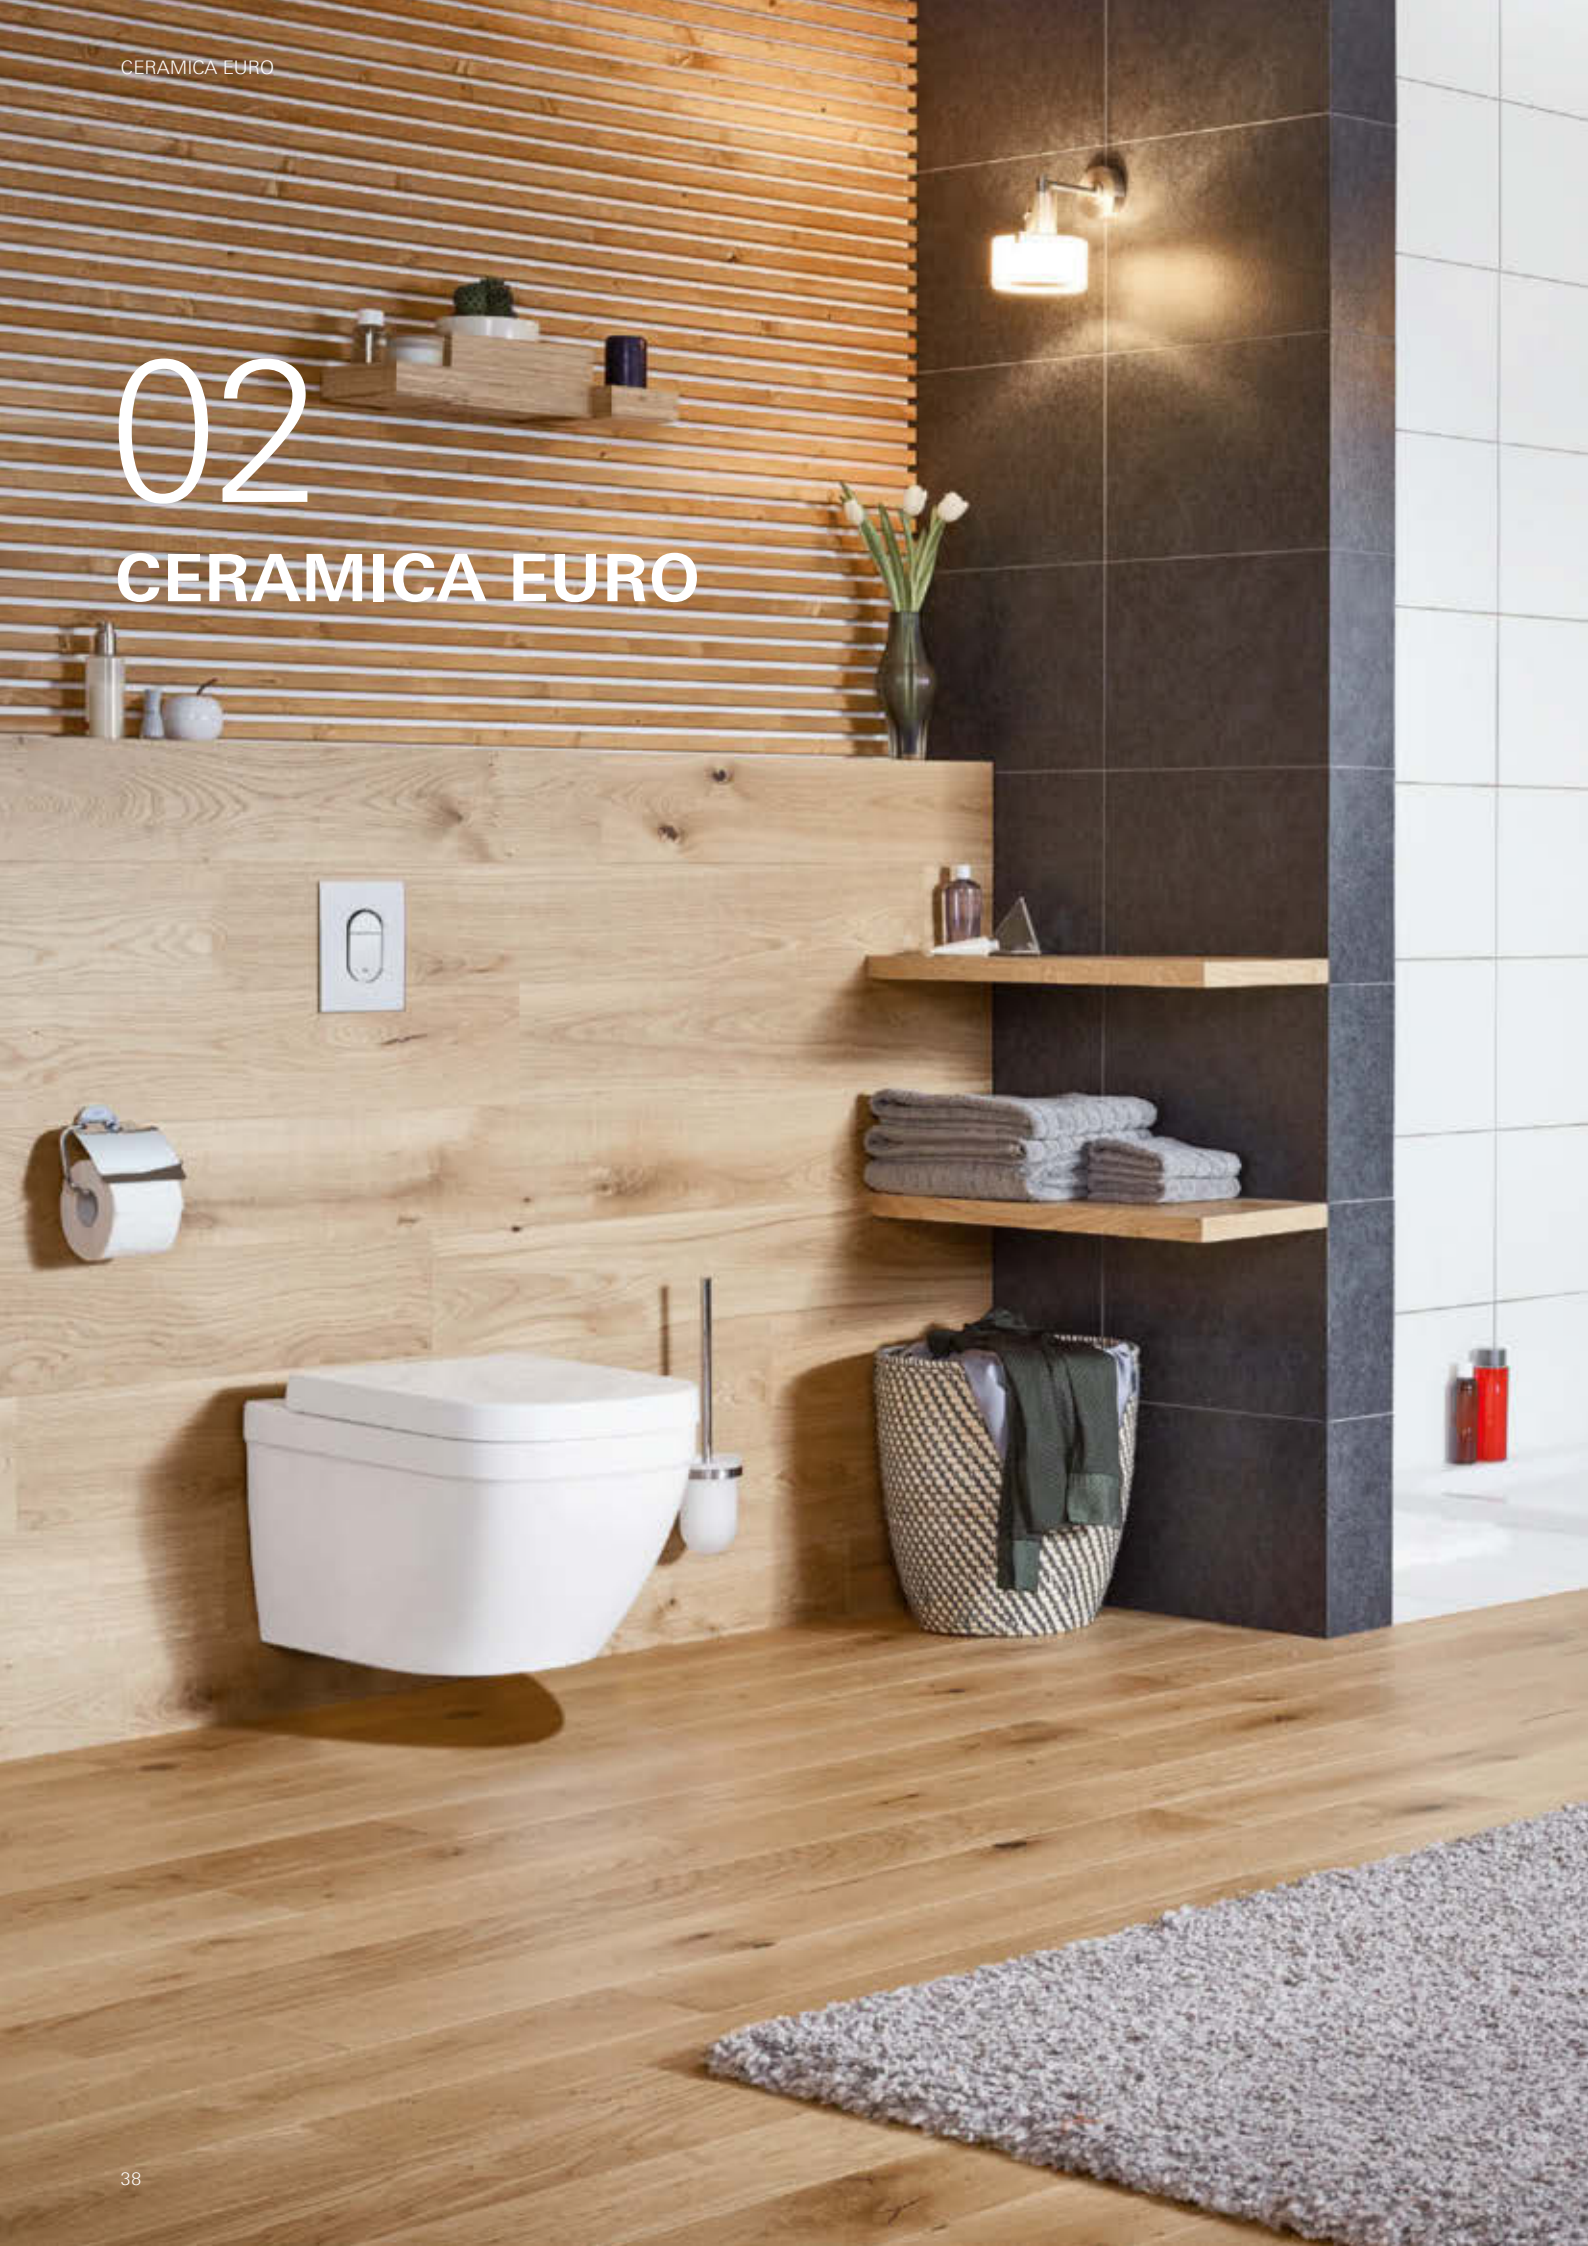

cu închidere lentă

02

CERAMICA EURO

- 39 323 000** Lavoar cu montare pe perete 65 cm
39 201 000 Semi picior pentru lavoare
39 328 000 Vas WC cu montare pe perete
39 330 000 Colac și capac cu închidere lentă
23 537 002 Baterie de lavoar Eurosmart L-Size
37 624 000 Placă de acționare Arena
 Cosmopolitan S
33 555 002 Baterie de duș Eurosmart
27 796 001 Set de duș New Tempesta 100
 cu pară de duș cu 3 jeturi
 bară de duș de 900 mm
27 596 000 Etajeră GROHE EasyReach
39 301 000 Cădiță de duș 90 x 90