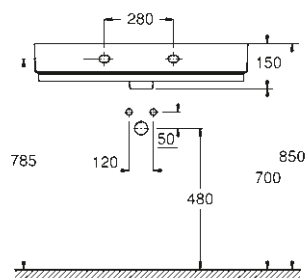

Lavoar îngropat sub blat
50 cm

39 481 00H

Lavoar tip bol
50 cm

39 482 00H
Lavoar tip bol
40 cm

39 483 00H
Lavoar de serviciu
45 cm

VAS DE WC/BIDEU

39 244 00H
Vas de WC cu montare pe perete
Triple Vortex

39 485 00H
Vas de WC cu montare pe podea
lipit de perete, rimless