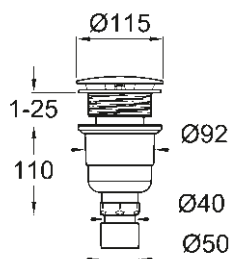

Cădiță de duș universală 80 cm x 120 cm

39 306 000*

Cădiță de duș universală 80 cm x 100 cm

39 307 000*

Cădiță de duș universală 90 cm x 140 cm

39 308 000*

Cădiță de duș universală 90 cm x 120 cm

**49 533 000***