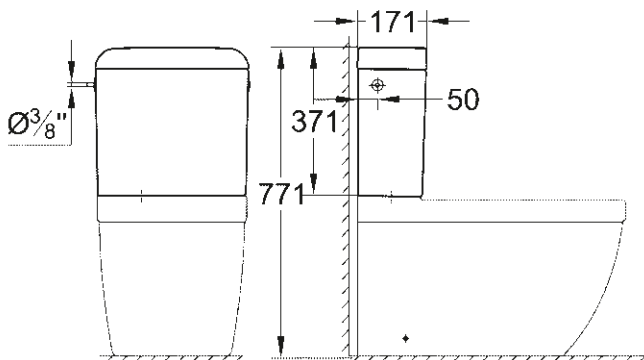

39 531 000

Rezervor cu alimentare laterală și prin spate, NF