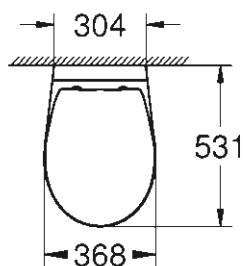

39 351 000
Vas de WC cu montare pe perete
rimless, colac și capac cu închidere lentă
Funcție de eliberare rapidă