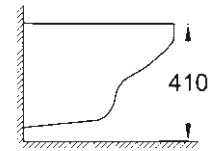

BIDEU/PISOAR

39 433 000
Bideu cu montare pe perete