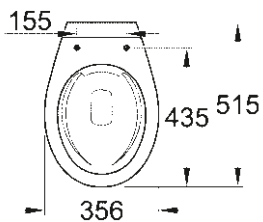

39 430 000
Vas de WC cu montare pe podea
rimless