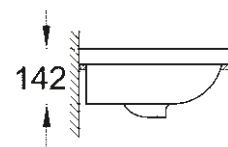

39 423 000
Lavoar îngropat sub blat
55 cm