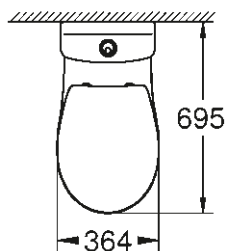

39 346 000

Combinatie cuplată monobloc vas WC:
WC, rimless, evacuare verticală (39 429 000)
Rezervor cu alimentare laterală (39 437 000)
Colac și capac cu închidere lentă (39 493 000)