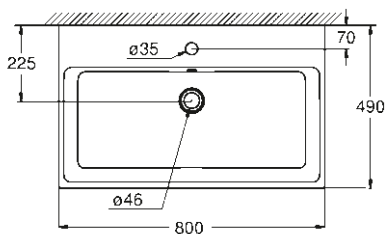

39 340 000
39 340 00H*
Bideu cu montare pe podea

* Cu PureGuard

CERAMICA CUBE

O DECLARAȚIE CLARĂ DE STIL

LAVOAR

39 386 00H

Lavoar cu montare pe perete
100 cm

39 469 00H