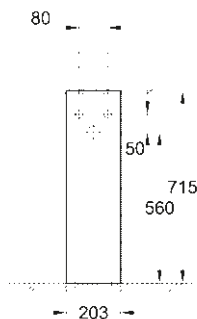

39 325 000

Semi picior pentru lavoarul de serviciu 45 cm

39 202 000

Picior pentru lavoare