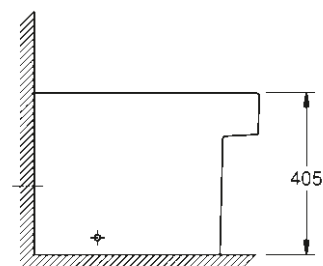

Lavoar îngropat sub blat
50 cm

39 481 00H

Lavoar tip bol
50 cm

39 482 00H
Lavoar tip bol
40 cm

39 483 00H
Lavoar de serviciu
45 cm

VAS DE WC/BIDEU

39 244 00H
Vas de WC cu montare pe perete
Triple Vortex

39 485 00H
Vas de WC cu montare pe podea
lipit de perete, rimless