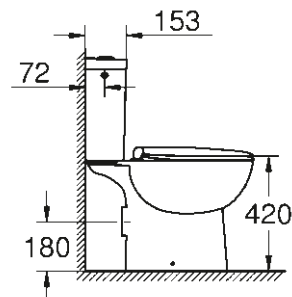

39 430 000
Vas de WC cu montare pe podea
rimless

39 431 000
Vas de WC cu montare pe podea
rimless

39 493 000
Colac și capac cu închidere lentă
Funcție de eliberare rapidă

39 492 000
Fără închidere lentă
Funcție de eliberare rapidă