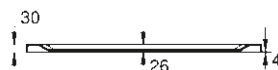

39 300 000*

Cădiță de duș universală 100 cm x 100 cm