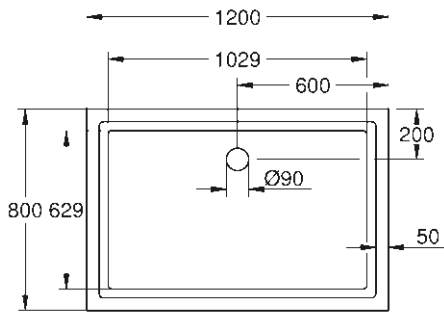

39 300 000*

Cădiță de duș universală 100 cm x 100 cm

39 301 000*

Cădiță de duș universală 90 cm x 90 cm

39 302 000*

Cădiță de duș universală 80 cm x 80 cm

* Lansare în Q3/2018

39 305 000*