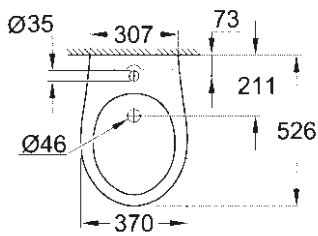

BIDEU/PISOAR

39 433 000
Bideu cu montare pe perete