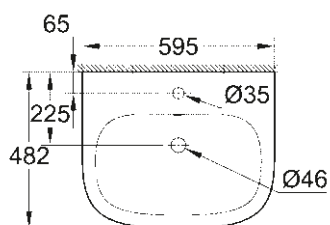

39 432 000
Bideu cu montare pe podea

39 438 000
Pisoar cu alimentare ascunsă

39 439 000

Pisoar cu alimentare prin partea superioară

CERAMICA EURO

ÎN ARMONIE CU STILUL TĂU

LAVOAR

39 323 000
39 323 00H*
 Lavoar cu montare pe perete
 65 cm