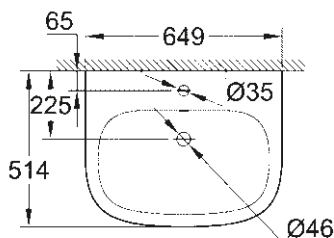

39 432 000
Bideu cu montare pe podea

39 438 000
Pisoar cu alimentare ascunsă

39 439 000

Pisoar cu alimentare prin partea superioară

CERAMICA EURO

ÎN ARMONIE CU STILUL TĂU

LAVOAR

39 323 000
39 323 00H*
 Lavoar cu montare pe perete
 65 cm