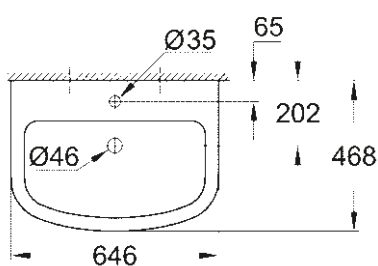

CERAMICA BAU

VERSATILITATE PENTRU O VIAȚĂ MODERNĂ

LAVOAR

39 420 000

Lavoar cu montare pe perete
65 cm