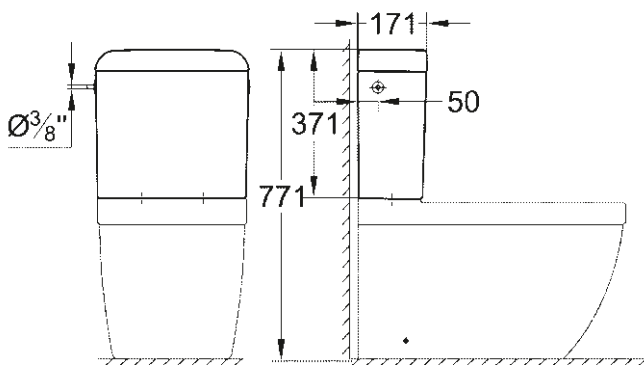

* Cu PureGuard

39 458 000

Colac și capac pentru WC compact
Funcție de eliberare rapidă

39 459 000

fără închidere lentă

39 338 000

WC cu montare pe podea pentru combinație cuplată
monobloc, Triple Vortex, evacuare universală