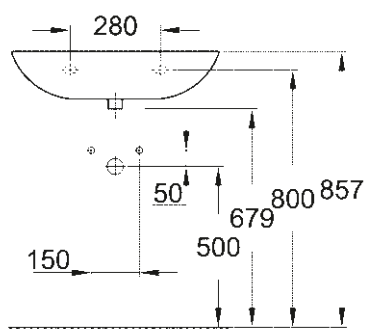

39 421 000

Lavoar cu montare pe perete
60 cm