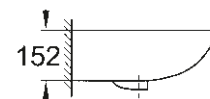

39 440 000

Lavoar cu montare pe perete
55 cm