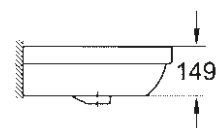

CERAMICA EURO

ÎN ARMONIE CU STILUL TĂU

LAVOAR