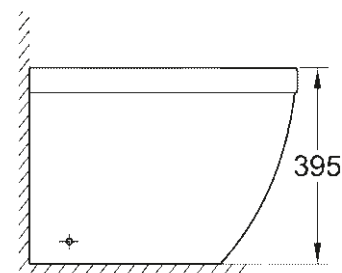

39 340 000
39 340 00H*
Bideu cu montare pe podea

* Cu PureGuard

CERAMICA CUBE

O DECLARAȚIE CLARĂ DE STIL

LAVOAR

39 386 00H

Lavoar cu montare pe perete
100 cm

39 469 00H