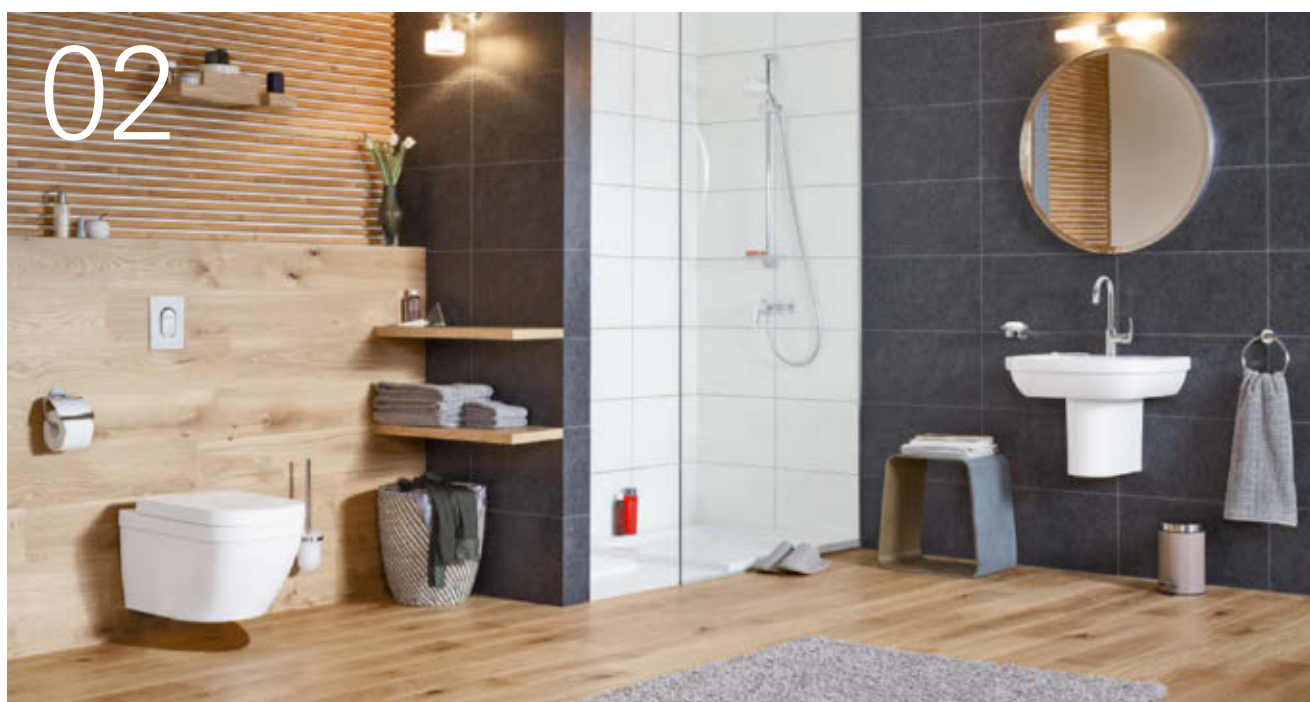

CERAMICA EURO – ÎN ARMONIE CU STILUL TĂU DE VIAȚĂ