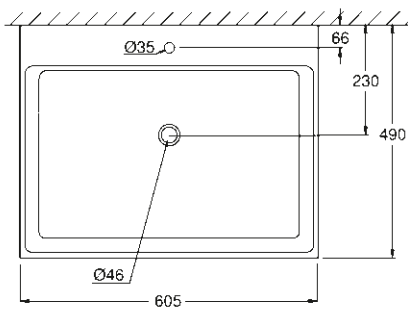

Lavoar cu montare pe blat
80 cm

39 477 00H

Lavoar cu montare pe blat
60 cm

39 478 00H

Lavoar cu montare pe blat
50 cm

39 479 00H

Lavoar încadrat în blat
60 cm

39 480 00H