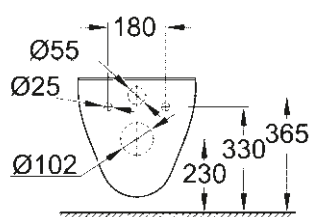

39 491 000
Vas de WC cu montare pe perete
open rim