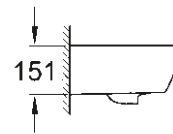

39 422 000
Lavoar încadrat în blat
55 cm