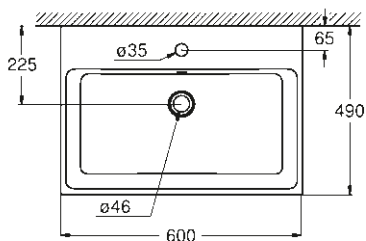

39 473 00H

Lavoar cu montare pe perete
60 cm