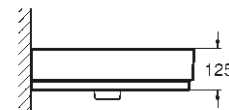

39 340 000
39 340 00H*
Bideu cu montare pe podea

* Cu PureGuard

CERAMICA CUBE

O DECLARAȚIE CLARĂ DE STIL

LAVOAR

39 386 00H

Lavoar cu montare pe perete
100 cm

39 469 00H