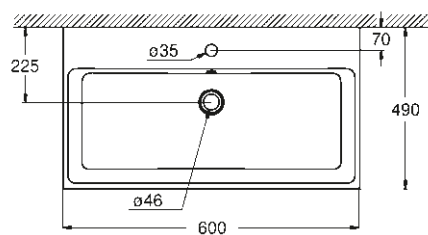

39 477 00H

Lavoar cu montare pe blat
60 cm