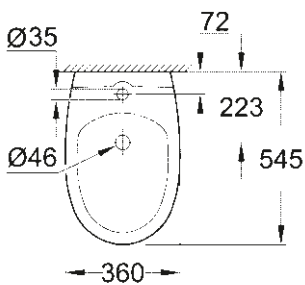

39 432 000
Bideu cu montare pe podea