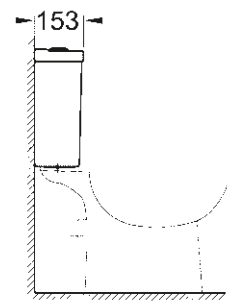

39 436 000
Rezervor cu alimentare în partea de jos