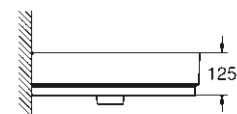

Lavoar cu montare pe perete
80 cm

39 473 00H

Lavoar cu montare pe perete
60 cm

39 474 00H

Lavoar cu montare pe perete
50 cm

39 475 00H

Lavoar cu montare pe blat
100 cm

39 476 00H