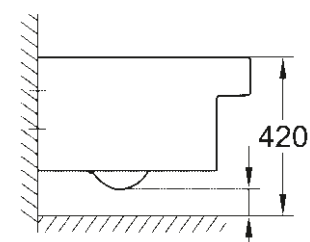

Lavoar îngropat sub blat
50 cm

39 481 00H

Lavoar tip bol
50 cm

39 482 00H
Lavoar tip bol
40 cm

39 483 00H
Lavoar de serviciu
45 cm

VAS DE WC/BIDEU

39 244 00H
Vas de WC cu montare pe perete
Triple Vortex

39 485 00H
Vas de WC cu montare pe podea
lipit de perete, rimless