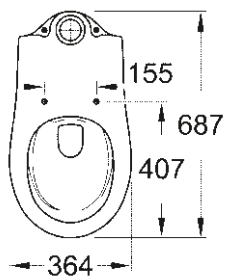

39 496 000

Rezervor cu alimentare laterală, NF (39 494 000)