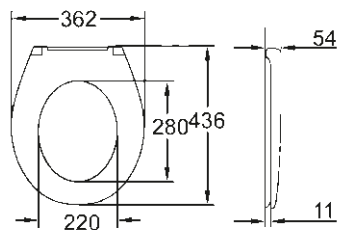

39 493 000
Colac și capac cu închidere lentă
Funcție de eliberare rapidă

39 492 000
Fără închidere lentă
Funcție de eliberare rapidă