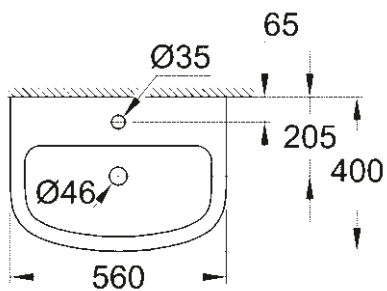

39 422 000
Lavoar încadrat în blat
55 cm