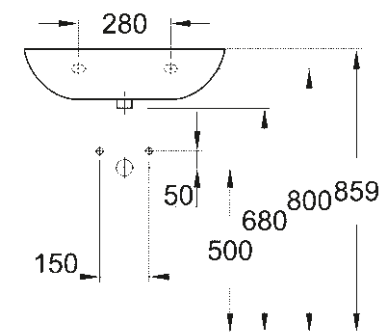

39 440 000

Lavoar cu montare pe perete
55 cm