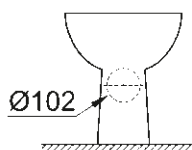

39 429 000

WC cu montare pe podea pentru combinație cuplată monobloc, rimless, evacuare verticală

39 349 000

WC cu montare pe podea, combinație cuplată monobloc, rimless, evacuare orizontală