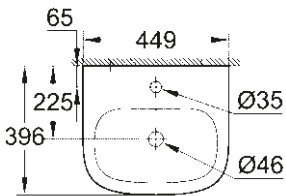

39 335 000
39 335 00H*
 Lavoar cu montare pe perete
 60 cm

39 336 000
39 336 00H*
 Lavoar cu montare pe perete
 55 cm

39 337 000
39 337 00H*
 Lavoar cu montare pe blat
 60 cm

39 324 000
39 324 00H*
 Lavoar de serviciu
 45 cm