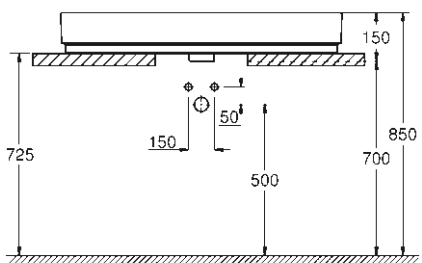

39 477 00H

Lavoar cu montare pe blat
60 cm