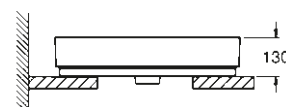

39 482 00H
Lavoar tip bol
40 cm