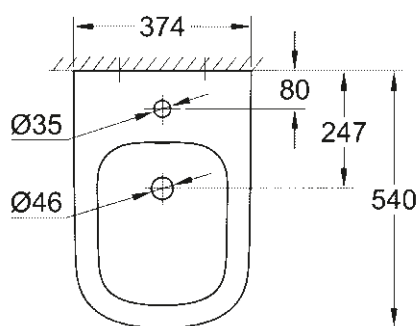

39 208 000
39 208 00H*
Bideu cu montare pe perete