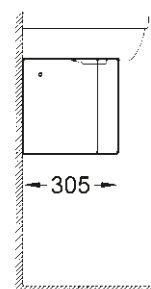

39 327 000
39 327 00H*
 Mini lavoar de serviciu
 37 cm

39 423 000
 Lavoar îngropat sub blat
 55 cm

* Cu PureGuard

PICIOR LAVOAR

39 201 000

Semi picior pentru lavoare

39 325 000

Semi picior pentru lavoarul de serviciu 45 cm