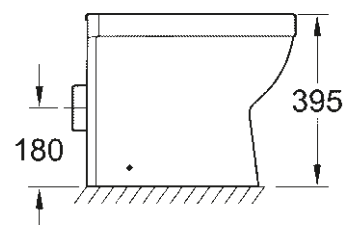

39 206 000
39 206 00H*

Vas compact de WC cu montare pe perete
Triple Vortex