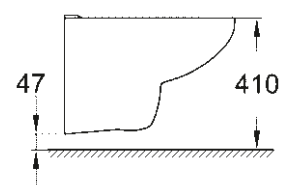

39 491 000
Vas de WC cu montare pe perete
open rim