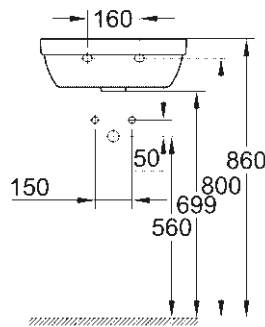

39 335 000
39 335 00H*
 Lavoar cu montare pe perete
 60 cm

39 336 000
39 336 00H*
 Lavoar cu montare pe perete
 55 cm

39 337 000
39 337 00H*
 Lavoar cu montare pe blat
 60 cm

39 324 000
39 324 00H*
 Lavoar de serviciu
 45 cm