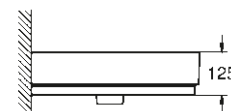

CERAMICA CUBE

O DECLARAȚIE CLARĂ DE STIL

LAVOAR

39 386 00H

Lavoar cu montare pe perete
100 cm

39 469 00H

Lavoar cu montare pe perete
80 cm

39 473 00H

Lavoar cu montare pe perete
60 cm