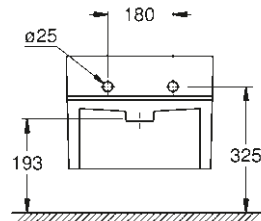

39 488 000

Colac și capac cu închidere lentă
Funcție de eliberare rapidă

39 486 00H

Bideu cu montare pe perete

39 487 00H

Bideu cu montare pe podea