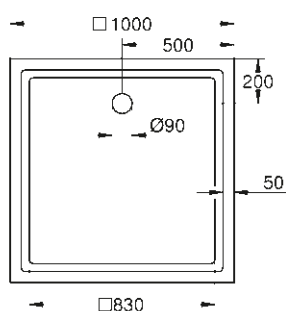

39 300 000*

Cădiță de duș universală 100 cm x 100 cm

39 301 000*

Cădiță de duș universală 90 cm x 90 cm

39 302 000*

Cădiță de duș universală 80 cm x 80 cm

* Lansare în Q3/2018

39 305 000*