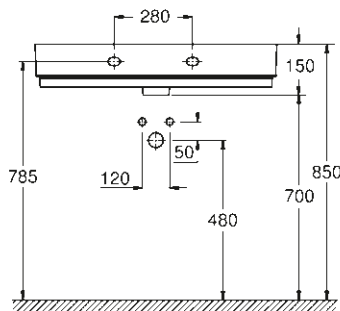

CERAMICA CUBE

O DECLARAȚIE CLARĂ DE STIL

LAVOAR

39 386 00H

Lavoar cu montare pe perete
100 cm

39 469 00H

Lavoar cu montare pe perete
80 cm

39 473 00H

Lavoar cu montare pe perete
60 cm