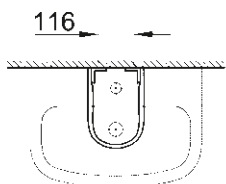

PICIOR LAVOARE

39 426 000
Semi picior pentru lavoare