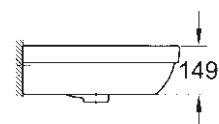

39 336 000
39 336 00H*
Lavoar cu montare pe perete
55 cm