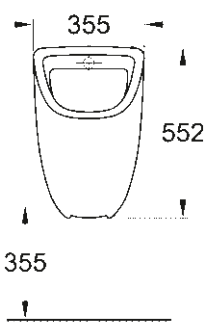

39 438 000
Pisoar cu alimentare ascunsă