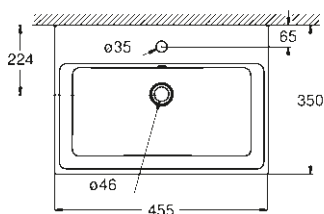

Lavoar îngropat sub blat
50 cm

39 481 00H

Lavoar tip bol
50 cm

39 482 00H
Lavoar tip bol
40 cm

39 483 00H
Lavoar de serviciu
45 cm

VAS DE WC/BIDEU

39 244 00H
Vas de WC cu montare pe perete
Triple Vortex

39 485 00H
Vas de WC cu montare pe podea
lipit de perete, rimless