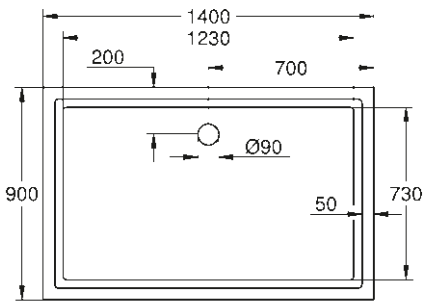

39 307 000*

Cădiță de duș universală 90 cm x 140 cm