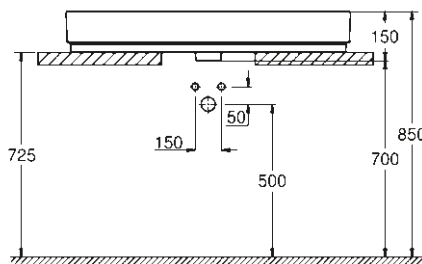

39 474 00H

Lavoar cu montare pe perete
50 cm

39 475 00H

Lavoar cu montare pe blat
100 cm

39 476 00H

Lavoar cu montare pe blat
80 cm

39 477 00H

Lavoar cu montare pe blat
60 cm