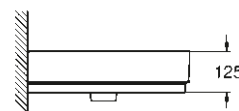

39 473 00H

Lavoar cu montare pe perete
60 cm