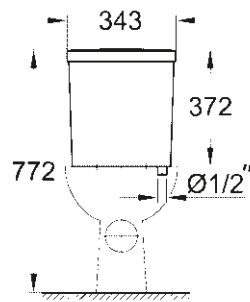

39 436 000
Rezervor cu alimentare în partea de jos