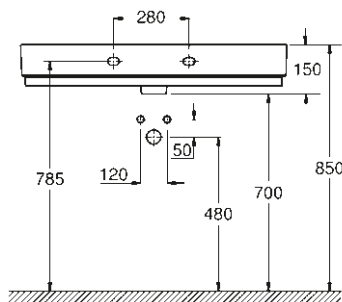

39 473 00H

Lavoar cu montare pe perete
60 cm