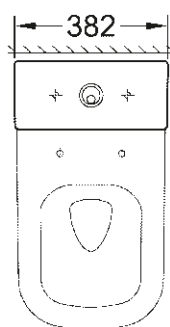

* Cu PureGuard

39 458 000

Colac și capac pentru WC compact
Funcție de eliberare rapidă

39 459 000

fără închidere lentă

39 338 000

WC cu montare pe podea pentru combinație cuplată
monobloc, Triple Vortex, evacuare universală