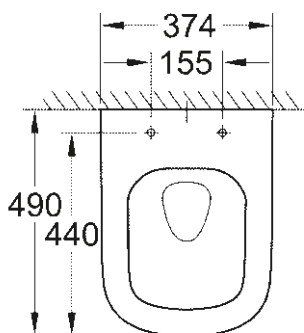

39 202 000

Picior pentru lavoare

VAS WC/BIDEU

39 328 000

39 328 00H*

Vas de WC cu montare pe perete
Triple Vortex

39 206 000
39 206 00H*

Vas compact de WC cu montare pe perete
Triple Vortex