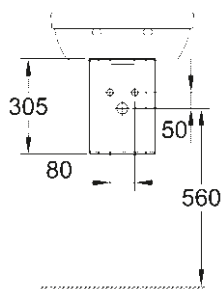

39 327 000
39 327 00H*
 Mini lavoar de serviciu
 37 cm

39 423 000
 Lavoar îngropat sub blat
 55 cm

* Cu PureGuard

PICIOR LAVOAR

39 201 000

Semi picior pentru lavoare

39 325 000

Semi picior pentru lavoarul de serviciu 45 cm