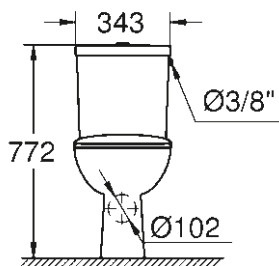

39 430 000
Vas de WC cu montare pe podea
rimless

39 431 000
Vas de WC cu montare pe podea
rimless

39 493 000
Colac și capac cu închidere lentă
Funcție de eliberare rapidă

39 492 000
Fără închidere lentă
Funcție de eliberare rapidă