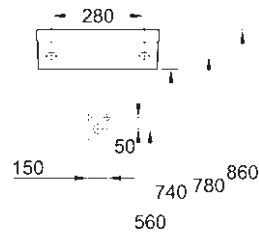

39 423 000
Lavoar îngropat sub blat
55 cm