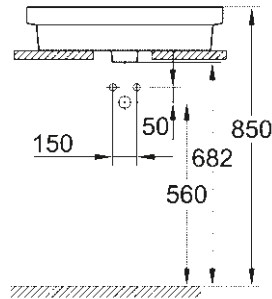

39 335 000
39 335 00H*
 Lavoar cu montare pe perete
 60 cm

39 336 000
39 336 00H*
 Lavoar cu montare pe perete
 55 cm

39 337 000
39 337 00H*
 Lavoar cu montare pe blat
 60 cm

39 324 000
39 324 00H*
 Lavoar de serviciu
 45 cm