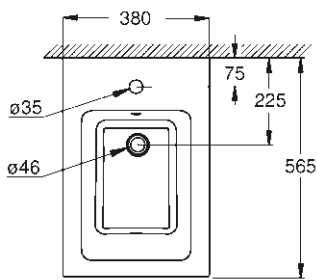

39 488 000

Colac și capac cu închidere lentă
Funcție de eliberare rapidă

39 486 00H

Bideu cu montare pe perete

39 487 00H

Bideu cu montare pe podea