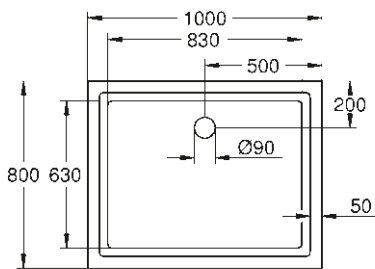

39 306 000*

Cădiță de duș universală 80 cm x 100 cm