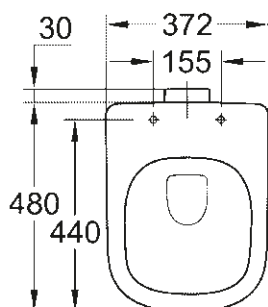

39 202 000

Picior pentru lavoare

VAS WC/BIDEU

39 328 000

39 328 00H*

Vas de WC cu montare pe perete
Triple Vortex

39 206 000
39 206 00H*

Vas compact de WC cu montare pe perete
Triple Vortex