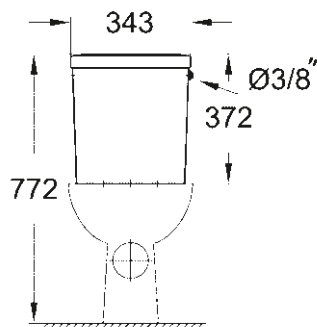

39 428 000

boxed rim

39 437 000

Rezervor cu alimentare laterală

39 494 000

Rezervor cu alimentare laterală, NF