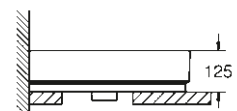

Lavoar cu montare pe perete
80 cm

39 473 00H

Lavoar cu montare pe perete
60 cm

39 474 00H

Lavoar cu montare pe perete
50 cm

39 475 00H

Lavoar cu montare pe blat
100 cm

39 476 00H