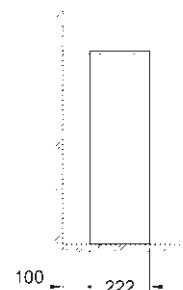

39 327 000
39 327 00H*
 Mini lavoar de serviciu
 37 cm

39 423 000
 Lavoar îngropat sub blat
 55 cm

* Cu PureGuard

PICIOR LAVOAR

39 201 000

Semi picior pentru lavoare

39 325 000

Semi picior pentru lavoarul de serviciu 45 cm