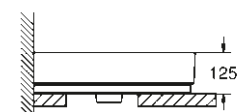

39 474 00H

Lavoar cu montare pe perete
50 cm

39 475 00H

Lavoar cu montare pe blat
100 cm

39 476 00H

Lavoar cu montare pe blat
80 cm

39 477 00H

Lavoar cu montare pe blat
60 cm