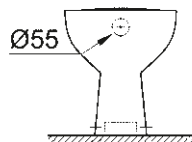

39 431 000
Vas de WC cu montare pe podea
rimless