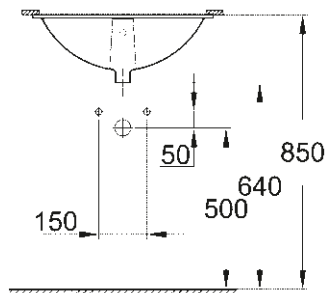

* Cu PureGuard