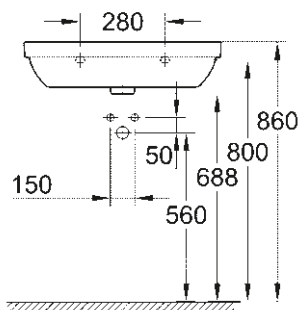

39 432 000
Bideu cu montare pe podea

39 438 000
Pisoar cu alimentare ascunsă

39 439 000

Pisoar cu alimentare prin partea superioară

CERAMICA EURO

ÎN ARMONIE CU STILUL TĂU

LAVOAR

39 323 000
39 323 00H*
 Lavoar cu montare pe perete
 65 cm