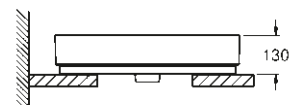

39 480 00H

Lavoar îngropat sub blat
50 cm

39 481 00H

Lavoar tip bol
50 cm