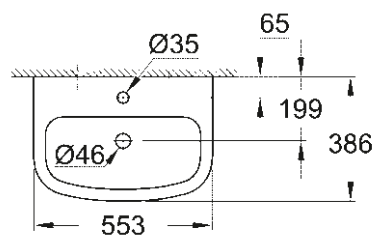

39 440 000

Lavoar cu montare pe perete
55 cm