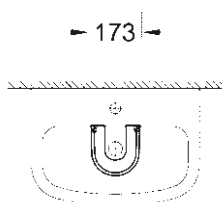

39 425 000
Picioar pentru lavoare