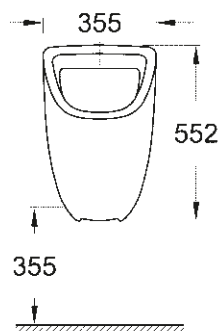

39 439 000

Pisoar cu alimentare prin partea superioară