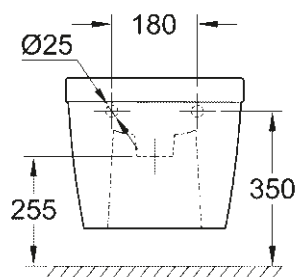

39 208 000
39 208 00H*
Bideu cu montare pe perete