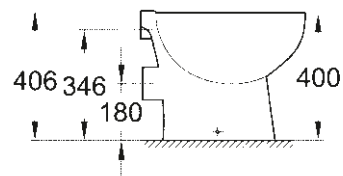

39 430 000
Vas de WC cu montare pe podea
rimless