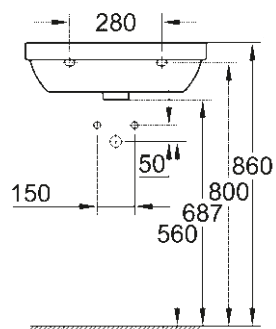

CERAMICA EURO

ÎN ARMONIE CU STILUL TĂU

LAVOAR