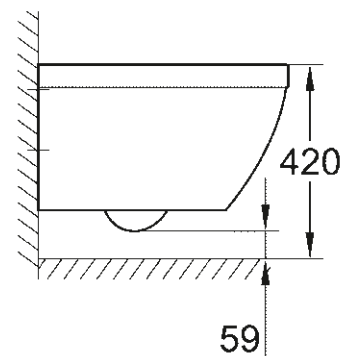

VAS WC/BIDEU

39 328 000

39 328 00H*

Vas de WC cu montare pe perete
Triple Vortex