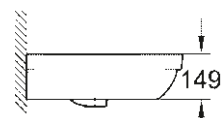

39 432 000
Bideu cu montare pe podea

39 438 000
Pisoar cu alimentare ascunsă

39 439 000

Pisoar cu alimentare prin partea superioară

CERAMICA EURO

ÎN ARMONIE CU STILUL TĂU

LAVOAR

39 323 000
39 323 00H*
 Lavoar cu montare pe perete
 65 cm