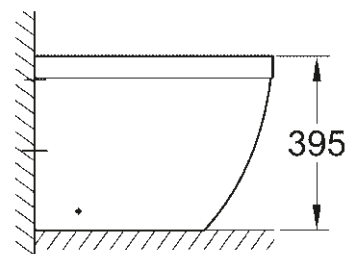

39 329 000
39 329 00H*

Vas de WC cu montare pe podea
rimless