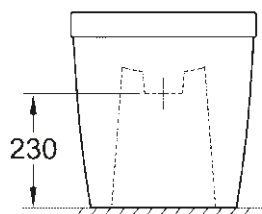

39 340 000
39 340 00H*
Bideu cu montare pe podea

* Cu PureGuard

CERAMICA CUBE

O DECLARAȚIE CLARĂ DE STIL

LAVOAR

39 386 00H

Lavoar cu montare pe perete
100 cm

39 469 00H