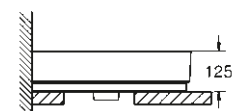

39 477 00H

Lavoar cu montare pe blat
60 cm