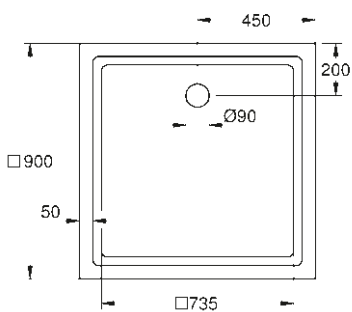

39 300 000*

Cădiță de duș universală 100 cm x 100 cm

39 301 000*

Cădiță de duș universală 90 cm x 90 cm

39 302 000*

Cădiță de duș universală 80 cm x 80 cm

* Lansare în Q3/2018

39 305 000*