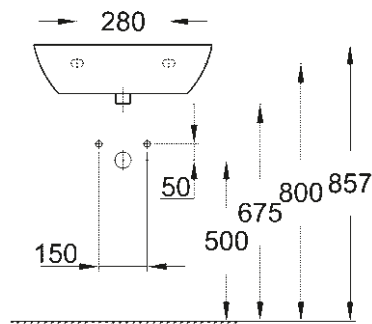

CERAMICA BAU

VERSATILITATE PENTRU O VIAȚĂ MODERNĂ

LAVOAR

39 420 000

Lavoar cu montare pe perete
65 cm

39 421 000

Lavoar cu montare pe perete
60 cm

39 440 000

Lavoar cu montare pe perete
55 cm