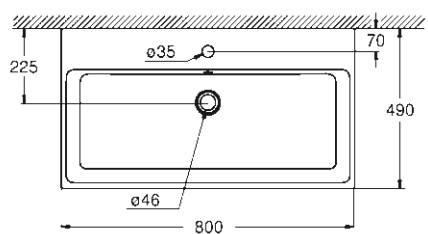

Lavoar cu montare pe perete
80 cm

39 473 00H

Lavoar cu montare pe perete
60 cm

39 474 00H

Lavoar cu montare pe perete
50 cm

39 475 00H

Lavoar cu montare pe blat
100 cm

39 476 00H