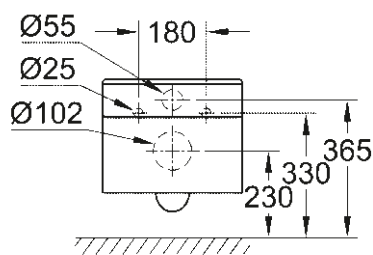

Lavoar îngropat sub blat
50 cm

39 481 00H

Lavoar tip bol
50 cm

39 482 00H
Lavoar tip bol
40 cm

39 483 00H
Lavoar de serviciu
45 cm

VAS DE WC/BIDEU

39 244 00H
Vas de WC cu montare pe perete
Triple Vortex

39 485 00H
Vas de WC cu montare pe podea
lipit de perete, rimless