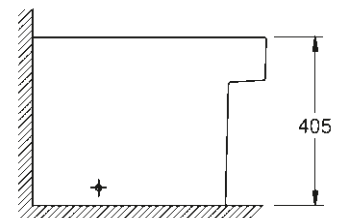

39 486 00H

Bideu cu montare pe perete

39 487 00H

Bideu cu montare pe podea