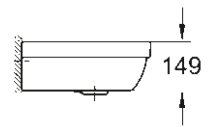

39 335 000
39 335 00H*
 Lavoar cu montare pe perete
 60 cm

39 336 000
39 336 00H*
 Lavoar cu montare pe perete
 55 cm

39 337 000
39 337 00H*
 Lavoar cu montare pe blat
 60 cm

39 324 000
39 324 00H*
 Lavoar de serviciu
 45 cm