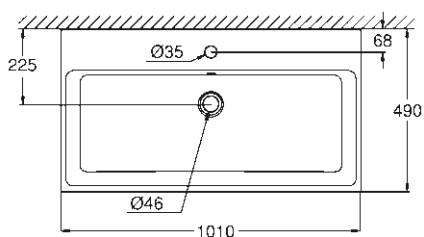

39 340 000
39 340 00H*
Bideu cu montare pe podea

* Cu PureGuard

CERAMICA CUBE

O DECLARAȚIE CLARĂ DE STIL

LAVOAR

39 386 00H

Lavoar cu montare pe perete
100 cm

39 469 00H