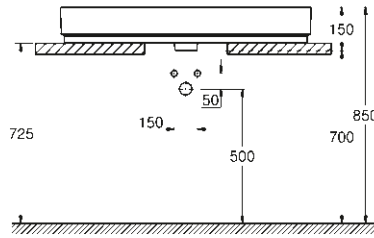

39 478 00H

Lavoar cu montare pe blat
50 cm

39 479 00H

Lavoar încadrat în blat
60 cm

39 480 00H

Lavoar îngropat sub blat
50 cm

39 481 00H

Lavoar tip bol
50 cm