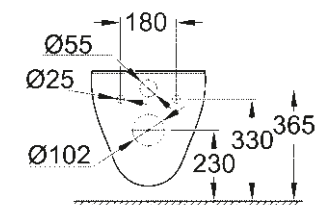

39 351 000
Vas de WC cu montare pe perete
rimless, colac și capac cu închidere lentă
Funcție de eliberare rapidă