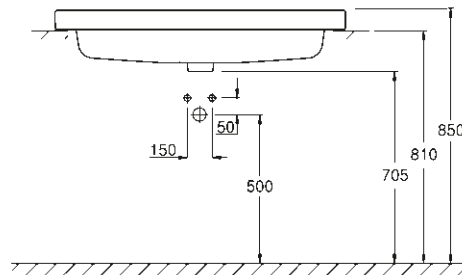

Lavoar cu montare pe blat
80 cm

39 477 00H

Lavoar cu montare pe blat
60 cm

39 478 00H

Lavoar cu montare pe blat
50 cm

39 479 00H

Lavoar încadrat în blat
60 cm

39 480 00H