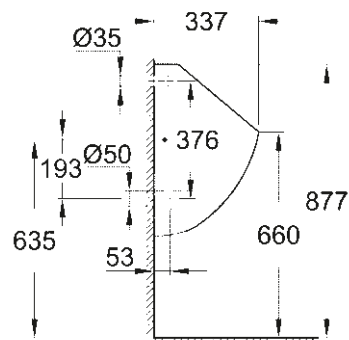

39 438 000
Pisoar cu alimentare ascunsă