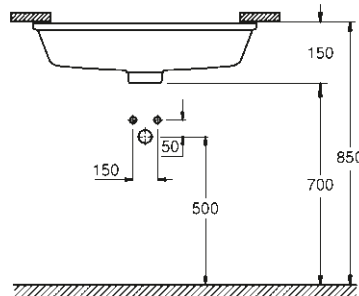

Lavoar cu montare pe blat
80 cm

39 477 00H

Lavoar cu montare pe blat
60 cm

39 478 00H

Lavoar cu montare pe blat
50 cm

39 479 00H

Lavoar încadrat în blat
60 cm

39 480 00H