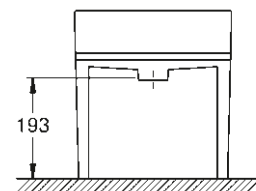

39 486 00H

Bideu cu montare pe perete

39 487 00H

Bideu cu montare pe podea