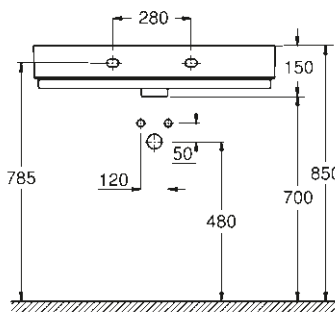

Lavoar cu montare pe perete
80 cm

39 473 00H

Lavoar cu montare pe perete
60 cm

39 474 00H

Lavoar cu montare pe perete
50 cm

39 475 00H

Lavoar cu montare pe blat
100 cm

39 476 00H