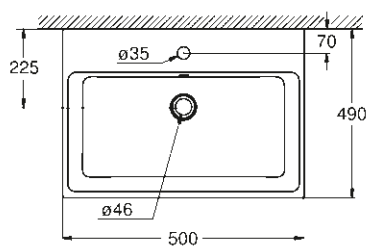

39 474 00H

Lavoar cu montare pe perete
50 cm