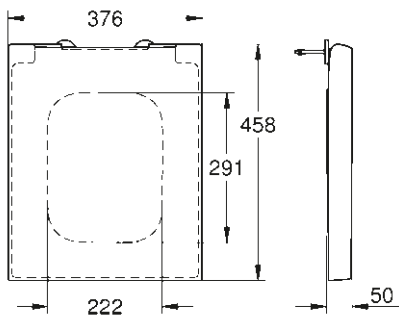

Lavoar îngropat sub blat
50 cm

39 481 00H

Lavoar tip bol
50 cm

39 482 00H
Lavoar tip bol
40 cm

39 483 00H
Lavoar de serviciu
45 cm

VAS DE WC/BIDEU

39 244 00H
Vas de WC cu montare pe perete
Triple Vortex

39 485 00H
Vas de WC cu montare pe podea
lipit de perete, rimless