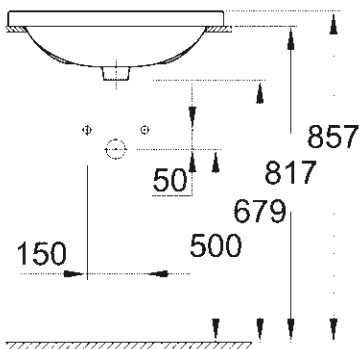

39 423 000
Lavoar îngropat sub blat
55 cm