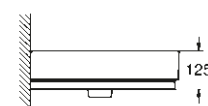

Lavoar îngropat sub blat
50 cm

39 481 00H

Lavoar tip bol
50 cm

39 482 00H
Lavoar tip bol
40 cm

39 483 00H
Lavoar de serviciu
45 cm

VAS DE WC/BIDEU

39 244 00H
Vas de WC cu montare pe perete
Triple Vortex

39 485 00H
Vas de WC cu montare pe podea
lipit de perete, rimless