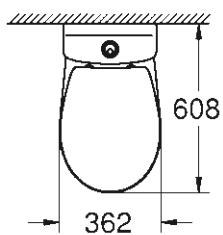

39 347 000
Combinăție cuplată monobloc vas WC:
WC, boxed rim, evacuare orizontală (39 428 000)
Rezervor cu alimentare laterală (39 437 000), Colac și capac cu închidere lentă (39 493 000)
39 495 000
Rezervor cu alimentare laterală, NF (39 494 000), Colac și capac (39 492 000)