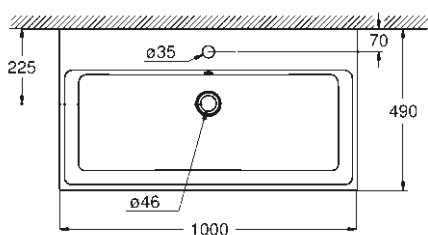

Lavoar cu montare pe perete
80 cm

39 473 00H

Lavoar cu montare pe perete
60 cm

39 474 00H

Lavoar cu montare pe perete
50 cm

39 475 00H

Lavoar cu montare pe blat
100 cm

39 476 00H