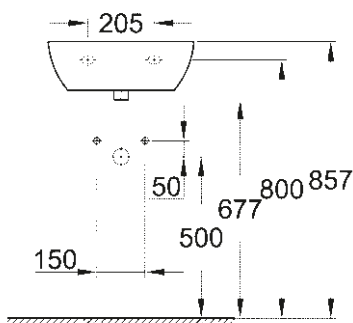

39 422 000
Lavoar încadrat în blat
55 cm