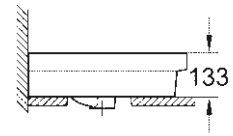

39 335 000
39 335 00H*
 Lavoar cu montare pe perete
 60 cm

39 336 000
39 336 00H*
 Lavoar cu montare pe perete
 55 cm

39 337 000
39 337 00H*
 Lavoar cu montare pe blat
 60 cm

39 324 000
39 324 00H*
 Lavoar de serviciu
 45 cm