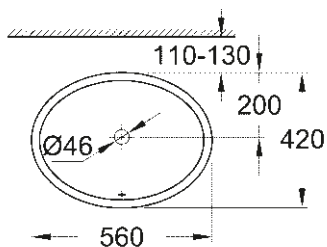

39 423 000
Lavoar îngropat sub blat
55 cm