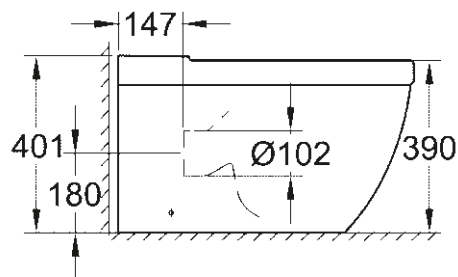

* Cu PureGuard

39 458 000

Colac și capac pentru WC compact
Funcție de eliberare rapidă

39 459 000

fără închidere lentă

39 338 000

WC cu montare pe podea pentru combinație cuplată
monobloc, Triple Vortex, evacuare universală