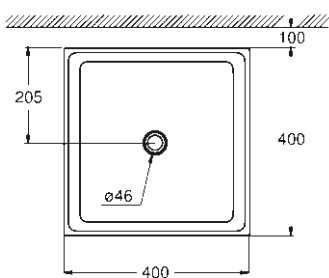

39 482 00H
Lavoar tip bol
40 cm