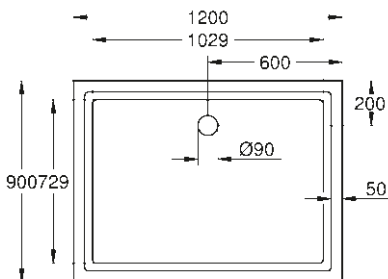

Cădiță de duș universală 80 cm x 120 cm

39 306 000*

Cădiță de duș universală 80 cm x 100 cm

39 307 000*

Cădiță de duș universală 90 cm x 140 cm

39 308 000*

Cădiță de duș universală 90 cm x 120 cm

**49 533 000***