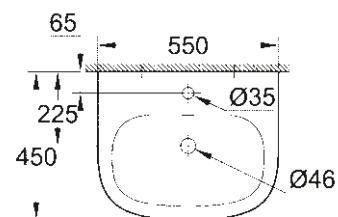

39 336 000
39 336 00H*
Lavoar cu montare pe perete
55 cm