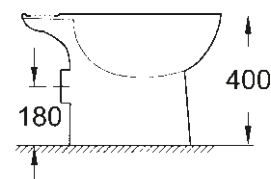

39 429 000

WC cu montare pe podea pentru combinație cuplată monobloc, rimless, evacuare verticală

39 349 000

WC cu montare pe podea, combinație cuplată monobloc, rimless, evacuare orizontală