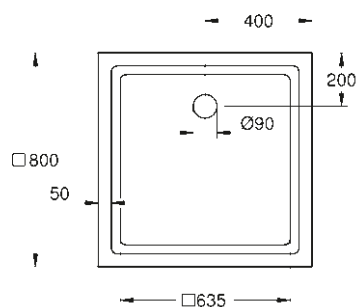

39 300 000*

Cădiță de duș universală 100 cm x 100 cm

39 301 000*

Cădiță de duș universală 90 cm x 90 cm

39 302 000*

Cădiță de duș universală 80 cm x 80 cm

* Lansare în Q3/2018

39 305 000*