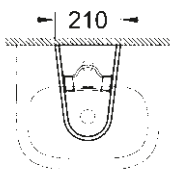

39 327 000
39 327 00H*
 Mini lavoar de serviciu
 37 cm

39 423 000
 Lavoar îngropat sub blat
 55 cm

* Cu PureGuard

PICIOR LAVOAR

39 201 000

Semi picior pentru lavoare

39 325 000

Semi picior pentru lavoarul de serviciu 45 cm