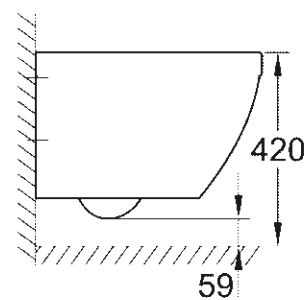

39 206 000
39 206 00H*

Vas compact de WC cu montare pe perete
Triple Vortex

39 329 000
39 329 00H*

Vas de WC cu montare pe podea
rimless

39 339 000
39 339 00H*

Vas de WC cu montare pe podea
lipit de perete, rimless

39 330 000

Colac și capac
Funcție de eliberare rapidă

39 331 000

Fără închidere lentă

* Cu PureGuard