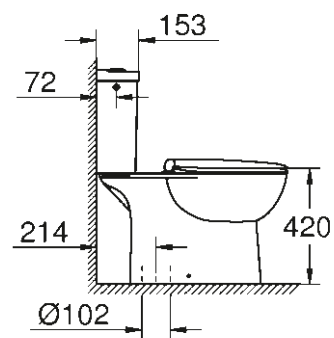

39 346 000

Combinatie cuplată monobloc vas WC:
WC, rimless, evacuare verticală (39 429 000)
Rezervor cu alimentare laterală (39 437 000)
Colac și capac cu închidere lentă (39 493 000)