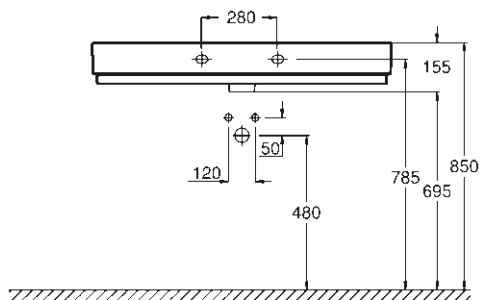

39 340 000
39 340 00H*
Bideu cu montare pe podea

* Cu PureGuard

CERAMICA CUBE

O DECLARAȚIE CLARĂ DE STIL

LAVOAR

39 386 00H

Lavoar cu montare pe perete
100 cm

39 469 00H