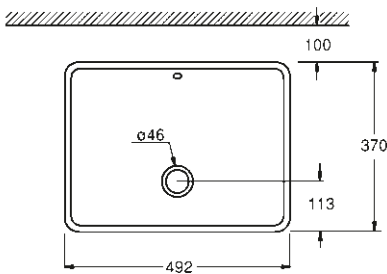

Lavoar cu montare pe blat
80 cm

39 477 00H

Lavoar cu montare pe blat
60 cm

39 478 00H

Lavoar cu montare pe blat
50 cm

39 479 00H

Lavoar încadrat în blat
60 cm

39 480 00H