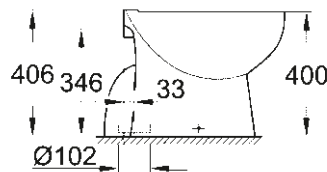

39 431 000
Vas de WC cu montare pe podea
rimless