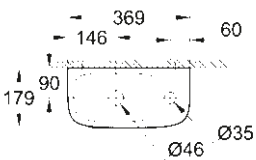

39 327 000
39 327 00H*
Mini lavoar de serviciu
37 cm