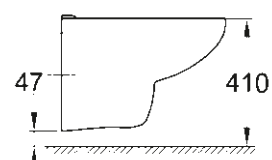

39 351 000
Vas de WC cu montare pe perete
rimless, colac și capac cu închidere lentă
Funcție de eliberare rapidă