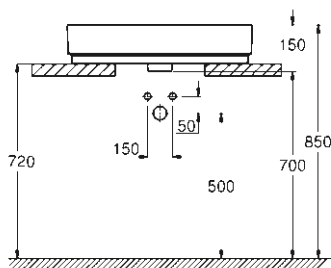

39 482 00H
Lavoar tip bol
40 cm