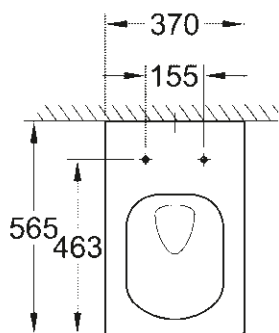

Lavoar cu montare pe blat
80 cm

39 477 00H

Lavoar cu montare pe blat
60 cm

39 478 00H

Lavoar cu montare pe blat
50 cm

39 479 00H

Lavoar încadrat în blat
60 cm

39 480 00H

Lavoar îngropat sub blat
50 cm

39 481 00H

Lavoar tip bol
50 cm

39 482 00H
Lavoar tip bol
40 cm

39 483 00H
Lavoar de serviciu
45 cm

VAS DE WC/BIDEU

39 244 00H
Vas de WC cu montare pe perete
Triple Vortex

39 485 00H
Vas de WC cu montare pe podea
lipit de perete, rimless