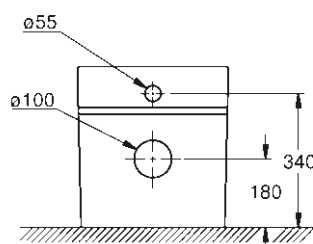

Lavoar îngropat sub blat
50 cm

39 481 00H

Lavoar tip bol
50 cm

39 482 00H
Lavoar tip bol
40 cm

39 483 00H
Lavoar de serviciu
45 cm

VAS DE WC/BIDEU

39 244 00H
Vas de WC cu montare pe perete
Triple Vortex

39 485 00H
Vas de WC cu montare pe podea
lipit de perete, rimless