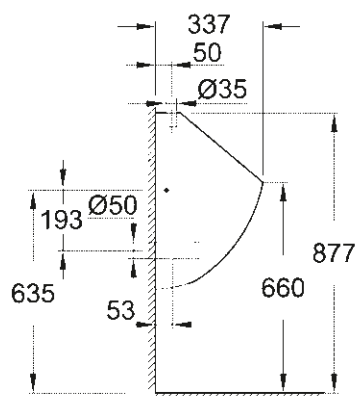

39 439 000

Pisoar cu alimentare prin partea superioară