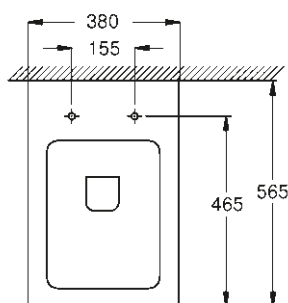

Lavoar îngropat sub blat
50 cm

39 481 00H

Lavoar tip bol
50 cm

39 482 00H
Lavoar tip bol
40 cm

39 483 00H
Lavoar de serviciu
45 cm

VAS DE WC/BIDEU

39 244 00H
Vas de WC cu montare pe perete
Triple Vortex

39 485 00H
Vas de WC cu montare pe podea
lipit de perete, rimless