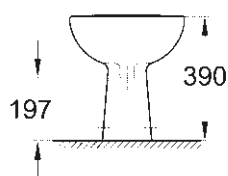

39 432 000
Bideu cu montare pe podea