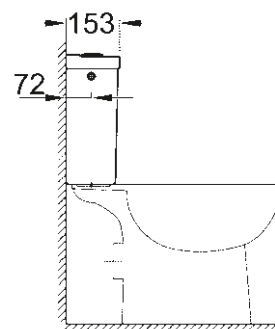

39 428 000

boxed rim

39 437 000

Rezervor cu alimentare laterală

39 494 000

Rezervor cu alimentare laterală, NF