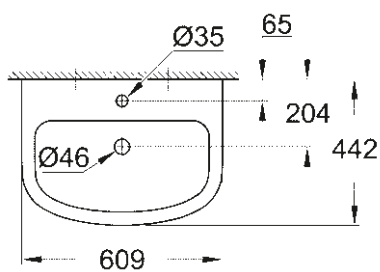

39 421 000

Lavoar cu montare pe perete
60 cm