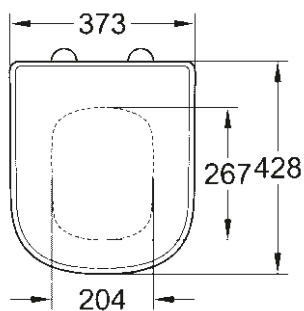

39 458 000

Colac și capac pentru WC compact
Funcție de eliberare rapidă

39 459 000

fără închidere lentă

39 338 000

WC cu montare pe podea pentru combinație cuplată
monobloc, Triple Vortex, evacuare universală

39 531 000

Rezervor cu alimentare laterală și prin spate, NF

39 333 000

Rezervor cu alimentare laterală și prin spate