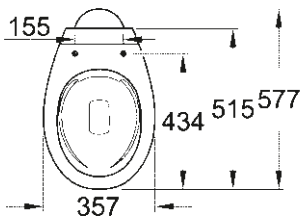

39 431 000
Vas de WC cu montare pe podea
rimless