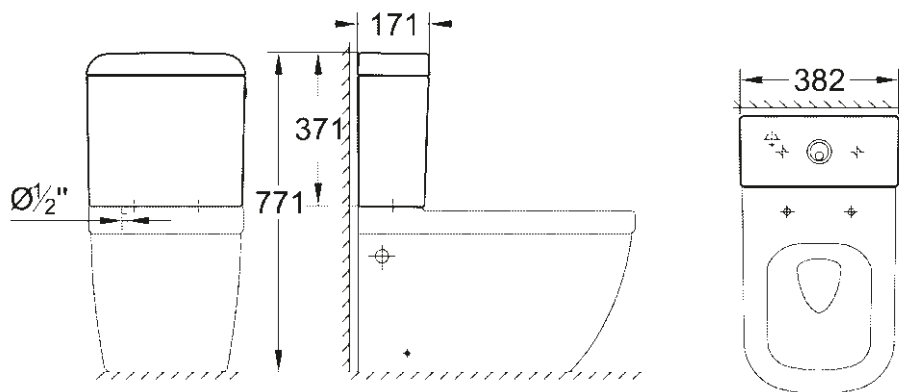

39 332 000
Rezervor cu alimentare în partea de jos