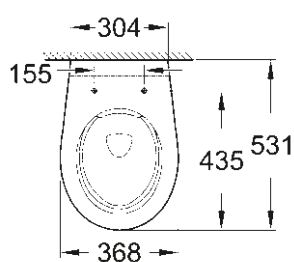

VAS WC/REZERVOR

39 427 000
Vas de WC cu montare pe perete
rimless