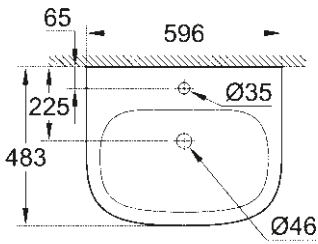

39 337 000
39 337 00H*
Lavoar cu montare pe blat
60 cm