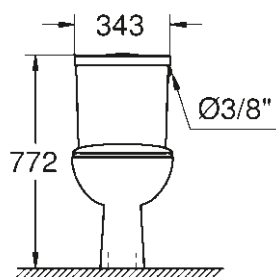

39 346 000

Combinatie cuplată monobloc vas WC:
WC, rimless, evacuare verticală (39 429 000)
Rezervor cu alimentare laterală (39 437 000)
Colac și capac cu închidere lentă (39 493 000)