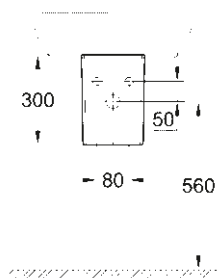

PICIOR LAVOAR