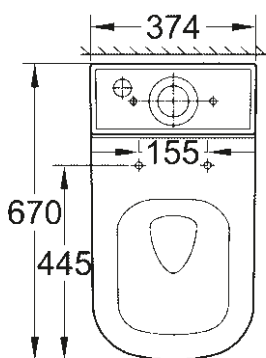

39 458 000

Colac și capac pentru WC compact
Funcție de eliberare rapidă

39 459 000

fără închidere lentă