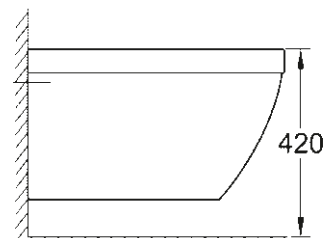

39 208 000
39 208 00H*
Bideu cu montare pe perete