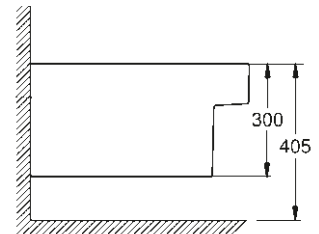

39 488 000

Colac și capac cu închidere lentă
Funcție de eliberare rapidă

39 486 00H

Bideu cu montare pe perete

39 487 00H

Bideu cu montare pe podea