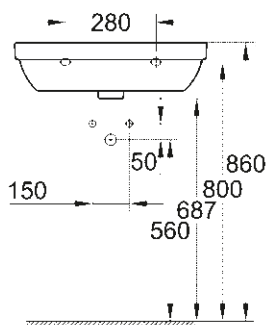

39 336 000
39 336 00H*
Lavoar cu montare pe perete
55 cm