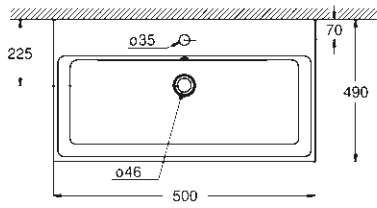

39 478 00H

Lavoar cu montare pe blat
50 cm

39 479 00H

Lavoar încadrat în blat
60 cm

39 480 00H

Lavoar îngropat sub blat
50 cm

39 481 00H

Lavoar tip bol
50 cm