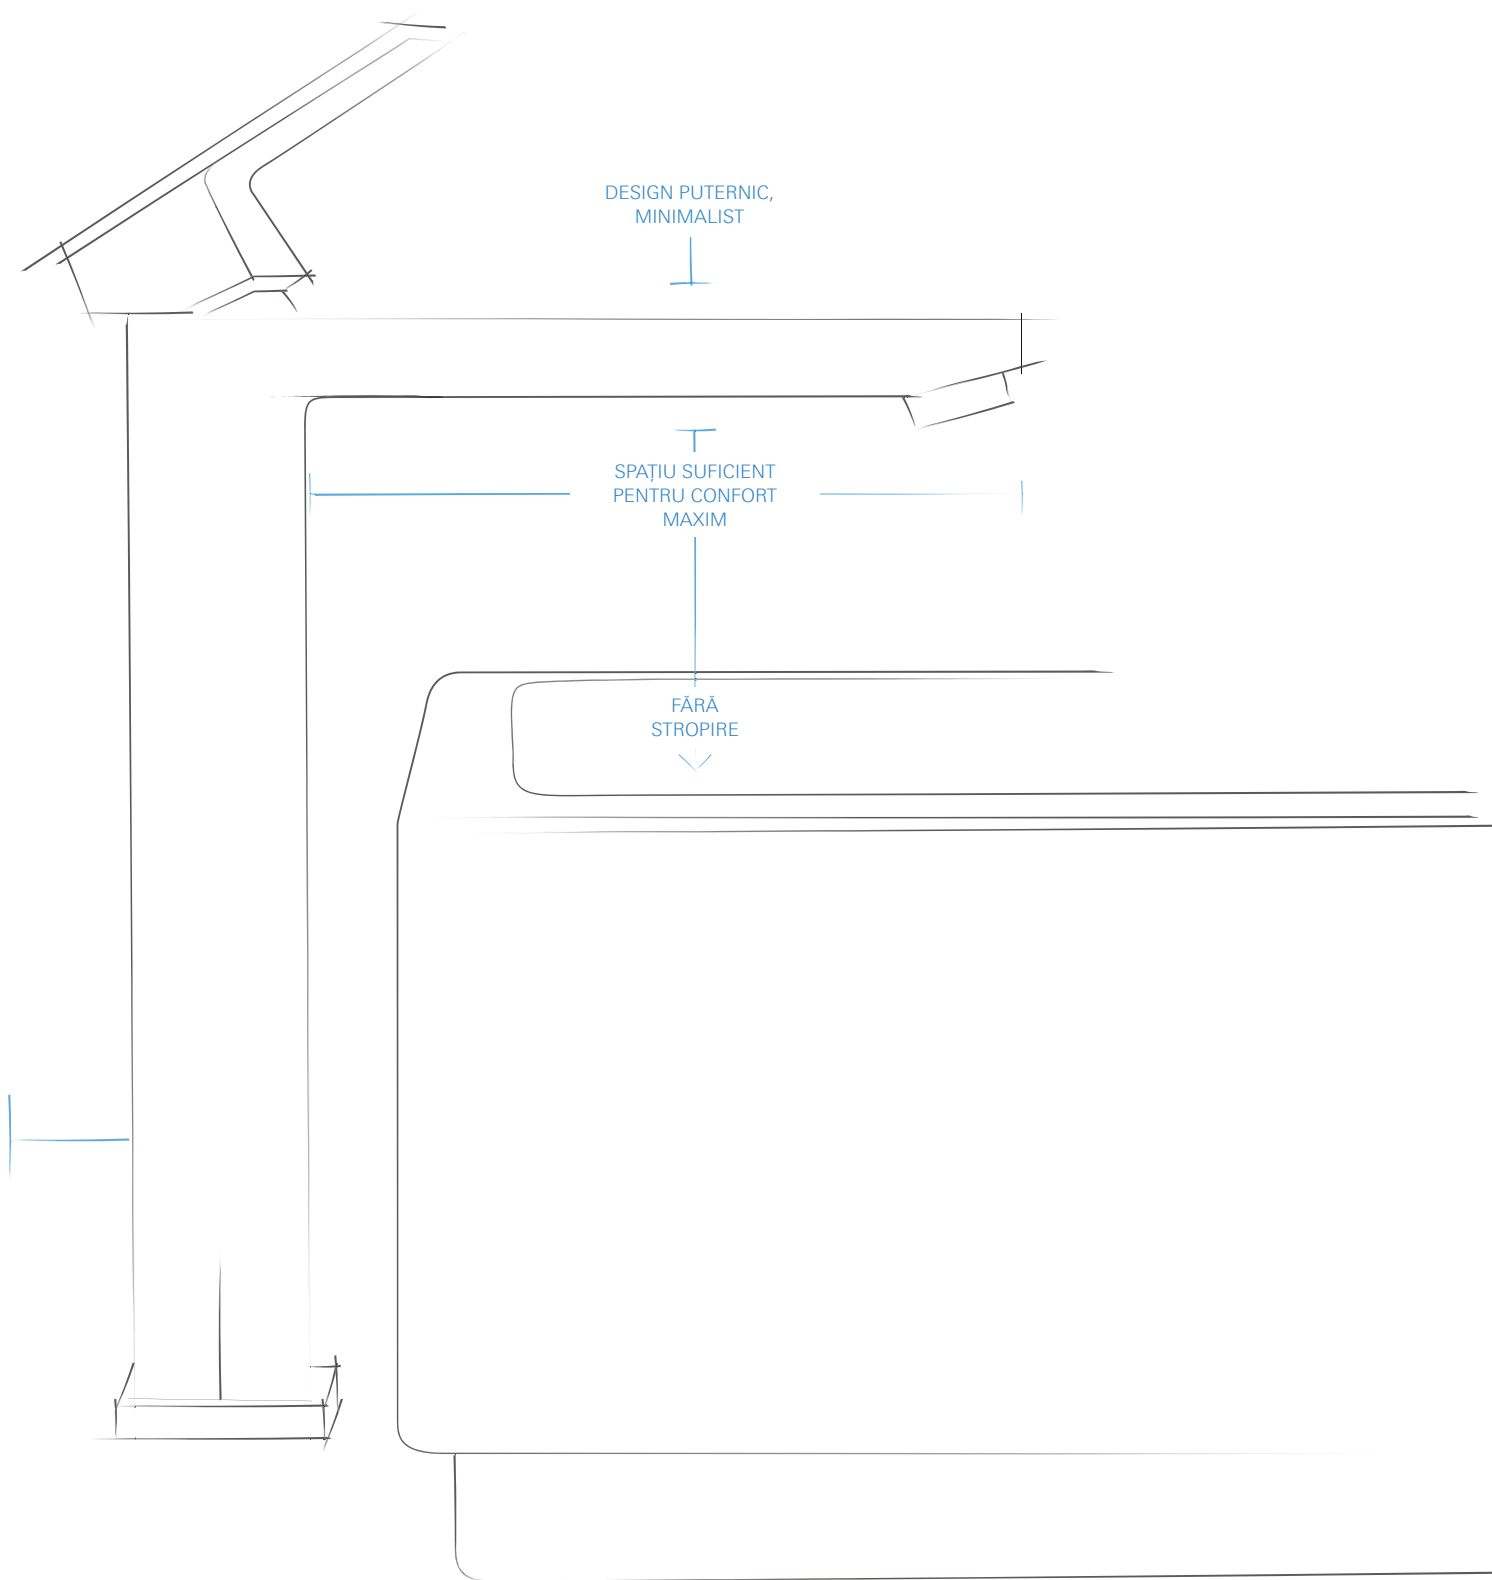

Nu este ușor să găsești elementul care să se potrivească perfect. Lucrul acesta este valabil și pentru baie. Deoarece produsele noastre ceramice vin cu o selecție de combinații recomandate, care se potrivesc pentru bateriile, dușurile și sistemele noastre sanitare, acestea se completează reciproc ca design și tehnologie: diversitatea mare de opțiuni este filtrată într-o singură alegere ușoară. Scapă de stresul efortului metodei de învățare din testări și greșeli și fă o singură alegere ușoară: potrivirea perfectă.