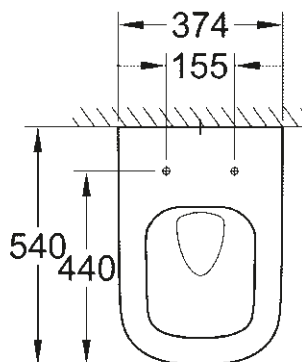

39 329 000
39 329 00H*

Vas de WC cu montare pe podea
rimless