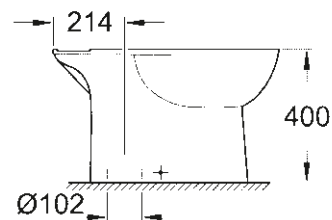

39 496 000

Rezervor cu alimentare laterală, NF (39 494 000)