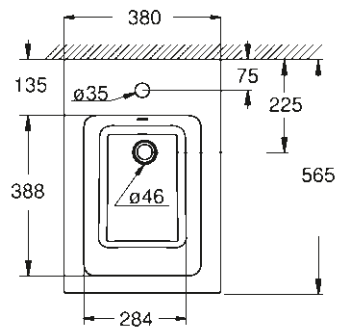

39 486 00H

Bideu cu montare pe perete

39 487 00H

Bideu cu montare pe podea