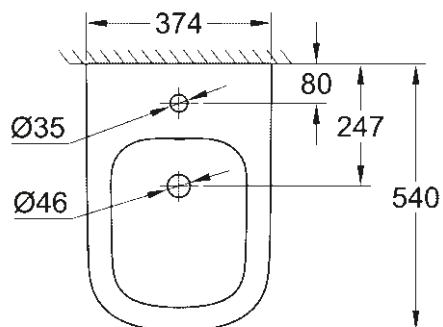

39 340 000
39 340 00H*
Bideu cu montare pe podea

* Cu PureGuard

CERAMICA CUBE

O DECLARAȚIE CLARĂ DE STIL

LAVOAR

39 386 00H

Lavoar cu montare pe perete
100 cm

39 469 00H