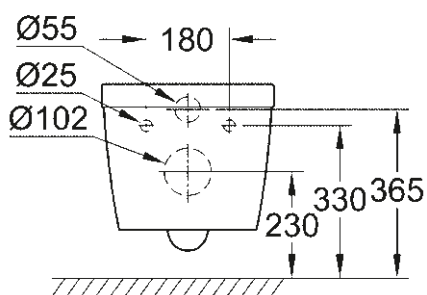

39 202 000

Picior pentru lavoare

VAS WC/BIDEU

39 328 000

39 328 00H*

Vas de WC cu montare pe perete
Triple Vortex

39 206 000
39 206 00H*

Vas compact de WC cu montare pe perete
Triple Vortex