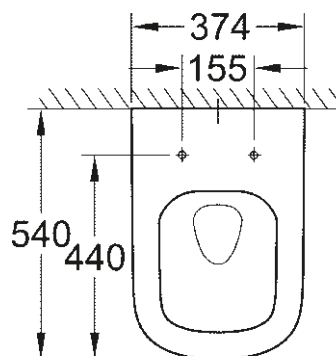

VAS WC/BIDEU

39 328 000

39 328 00H*

Vas de WC cu montare pe perete
Triple Vortex