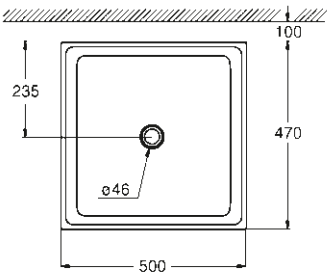

39 480 00H

Lavoar îngropat sub blat
50 cm

39 481 00H

Lavoar tip bol
50 cm