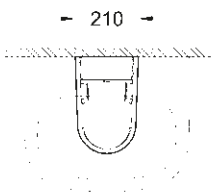

39 327 000
39 327 00H*
 Mini lavoar de serviciu
 37 cm

39 423 000
 Lavoar îngropat sub blat
 55 cm

* Cu PureGuard

PICIOR LAVOAR

39 201 000

Semi picior pentru lavoare

39 325 000

Semi picior pentru lavoarul de serviciu 45 cm