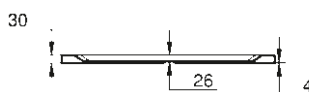

39 301 000*

Cădiță de duș universală 90 cm x 90 cm

39 302 000*

Cădiță de duș universală 80 cm x 80 cm

* Lansare în Q3/2018