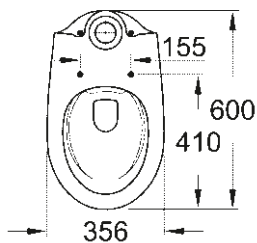

39 429 000

WC cu montare pe podea pentru combinație cuplată monobloc, rimless, evacuare verticală

39 349 000

WC cu montare pe podea, combinație cuplată monobloc, rimless, evacuare orizontală