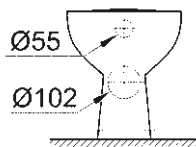

39 430 000
Vas de WC cu montare pe podea
rimless