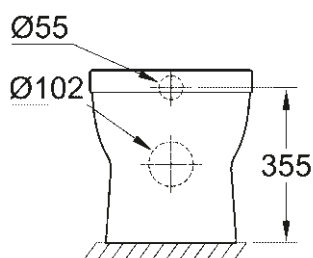

39 202 000

Picior pentru lavoare

VAS WC/BIDEU

39 328 000

39 328 00H*

Vas de WC cu montare pe perete
Triple Vortex

39 206 000
39 206 00H*

Vas compact de WC cu montare pe perete
Triple Vortex