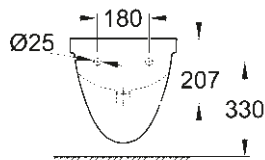

BIDEU/PISOAR

39 433 000
Bideu cu montare pe perete