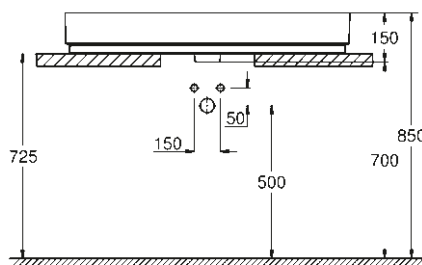

Lavoar cu montare pe perete
80 cm

39 473 00H

Lavoar cu montare pe perete
60 cm

39 474 00H

Lavoar cu montare pe perete
50 cm

39 475 00H

Lavoar cu montare pe blat
100 cm

39 476 00H