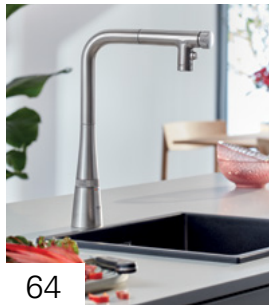

ЗМІШУВАЧІ
ДЛЯ КУХНІ