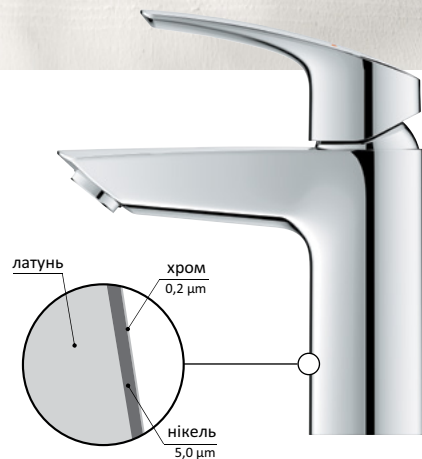

ПОКРИТТЯ GROHE **ХРОМ:** ПЕРЕВІРЕНА ДЕСЯТИЛІТТЯМИ ПОВЕРХНЯ

В результаті безперервного вдосконалення нашого унікального **процесу гальванізації** протягом останніх 75 років, ми змогли отримати зносостійке покриття бездоганної якості, визнане одним із найкращих у світі. Це покриття швидко і просто очищується та максимально пристосоване до жорсткої води в українському водопроводі, на ньому залишається мінімальна кількість видимих розводів. Має також значну стійкість до подряпин. У хромовому покритті доступний увесь асортимент GROHE, отже ви можете обрати комплексне рішення для ванної кімнати та кухні у єдиному стилі інтер'єру.