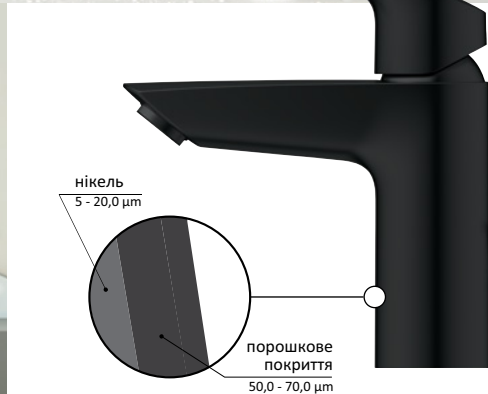

ДУШОВА
ПРОГРАМА

ЗМІШУВАЧІ
ДЛЯ КУХНІ

САНТЕХНІЧНІ
СИСТЕМИ

АКСЕСУАРИ

ПОКРИТТЯ GROHE МАТОВИЙ ЧОРНИЙ: ДОСТУПНИЙ ДЛЯ ВАШОЇ ОСЕЛІ

Технологія **порошкового покриття** є визнаним галузевим стандартом та забезпечує підвищену стійкість до корозії, вицвітання та подряпин. Поверхня виробів у кольорі МАТОВИЙ ЧОРНИЙ не тільки витривала і довговічна, а й дивовижно матова і гладка. Покриття має стійкість до відбитків пальців. Відтінок чорного відрізняється від покриття GROHE ФАНТОМНИЙ ЧОРНИЙ.