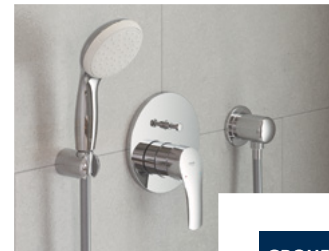

~~312,00 €~~
207,00 €

той самий
24 048 LS3
для душу

188,00 €

RAINSHOWER SMARTACTIVE CUBE 130
26 589 000
Душовий комплект
3 режими струменя Rain
DripStop, Jet DripStop,
ActiveMassage, 9,5 л/хв*

~~173,00 €~~
109,00 €