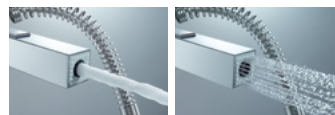

ЗМІШУВАЧІ ДЛЯ КУХНІ КОЛЕКЦІЯ EUROCUBE / ESSENCE / CONCETTO

EUROCUBE
31 395 000
Змішувач
одноважільний
для мийки, металева лійка

~~1000,00 €~~
593,00 €

Обертювий вилив 360° | Гнучкий силіконовий шланг GROHFlex kitchen | Аератор / SpeedClean душовий режим струменю | Витрата води 8 л/хв*

той самий
31 395 DC0
Колір –
СУПЕРСТАЛЬ

765,00 €