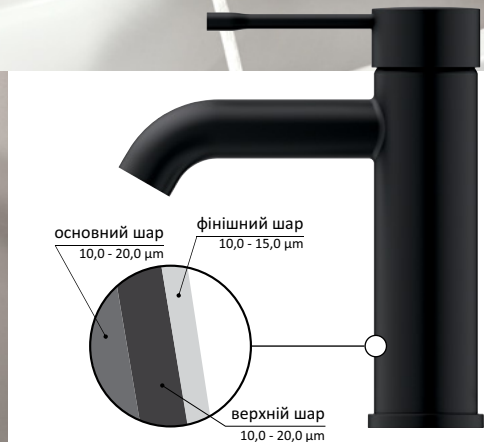

ПОКРИТТЯ GROHE ФАНТОМНИЙ ЧОРНИЙ: ПРЕМІАЛЬНА ЕСТЕТИКА

Інноваційна технологія GROHE із застосуванням **мокрого лакового процесу у 3 шари** лежить в основі поверхні із надзвичайною стійкістю до корозії, вицвітання та подряпин. Поверхня виробів у кольорі ФАНТОМНИЙ ЧОРНИЙ винятково матова і гладка. Це чорне покриття має підвищену довговічність та покращений захист від відбитків пальців. Відтінок чорного відрізняється від покриття GROHE МАТОВИЙ ЧОРНИЙ.

Колекція GROHE
Фантомний чорний

Тришарове лакове покриття