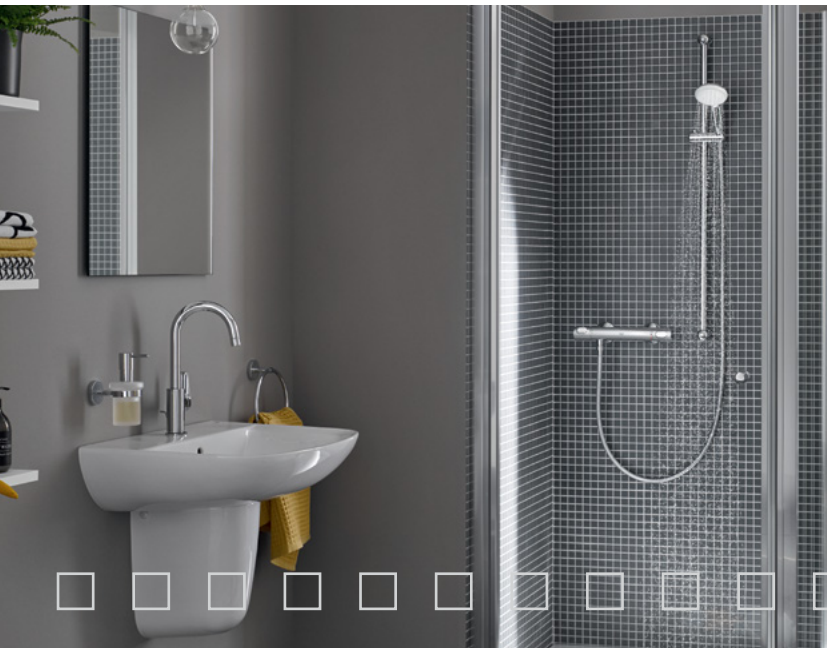

ТЕРМОСТАТИ GROHE

БЕЗПЕКА ТА КОМФОРТ

ПОНАД УСЕ

Проста і безпечна експлуатація, максимальний комфорт забезпечуть технології GROHE TurboStat та GROHE CoolTouch, а з функцією GROHE EcoCare/EcoButton Ви заощаджуєте до 50% в порівнянні до стандартного режиму. Вам більше не доведеться використовувати час та воду, налаштовуючи температуру води вручну.