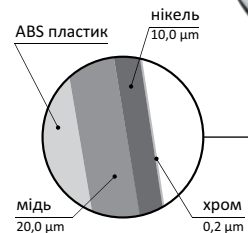

КОМПЛЕКСНЕ РІШЕННЯ, **ЯКЕ ЗАОЩАДЖУЄ** ВАШІ КОШТИ І ЧАС

Готові рішення – це просто. Вигідні пропозиції
за спеціальними цінами на змішувачі для ванної
кімнати, а також готові комплекти для душу.