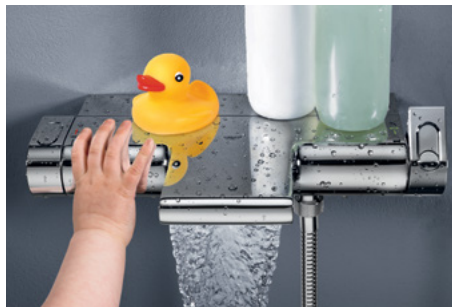

85 мм

GROHTHERM MICRO
34 487 000
Термостатичний захист від опіків
Налаштування температури 15-43° C (± 2° C)

~~228,00 €~~
140,00 €

~~220,00 €~~
45,00 €