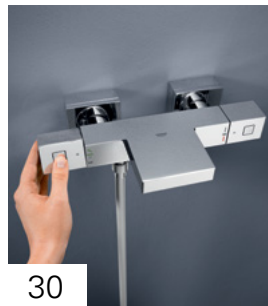

ТЕРМОСТАТИ