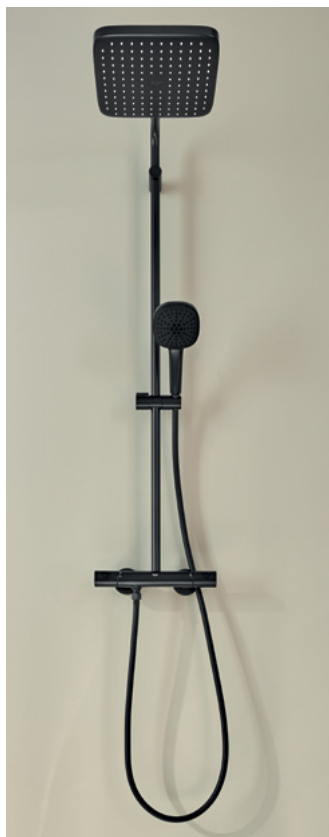

TEMPESTA 250 CUBE ~~620,00 €~~
26 977 2431 **329,00 €**
Душова система Flex із перемикачем
Настінний монтаж

складається з:
Горизонтальний душовий кронштейн 390 мм |
Верхній душ **Tempesta 250 Cube**, 2 режими струменю Rain / SmartRain (за допомогою перемикача), 9,5 л/хв* |
Ручний душ **Tempesta 110 Cube**, 3 режими струменю Rain, Jet, Massage, 9,5 л/хв* |
Душовий шланг **Relaxflex**, 1500 мм |
Душовий шланг **Relaxflex**, 500 мм