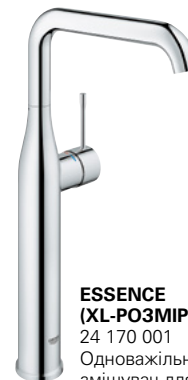

ESSENCE (L-POЗMIPY)

24 174 001

Одноважільний змішувач для раковини | Зливний механізм | Поворотний вилив з обмежувачем повороту | Регульований аератор GROHE AquaGuide

~~331,00 €~~
205,00 €