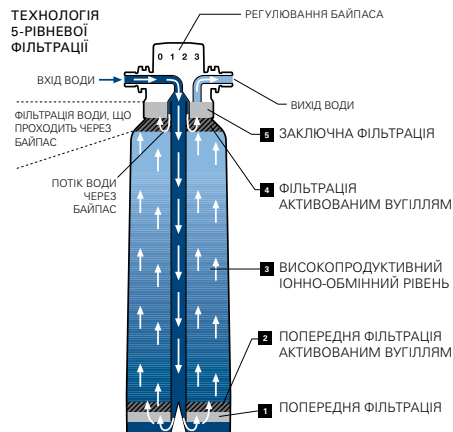

той самий 203,00 €
40 430 001
(M-POZMIP)
об'єм 1500 л

той самий 270,00 €
40 412 001
(L-POZMIP)
об'єм 2600 л

*літрів за хвилину, максимальна витрата при тиску 3 бар, мінімальний рекомендований тиск 1.0 бар.