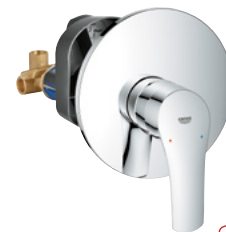

~~147,00 €~~
77,00 €

EUROSMART (S-POZMIPY)
23 124 003
Одноважільний змішувач для раковини із душовим гарнітуром

~~195,00 €~~
103,00 €

EUROSMART
33 300 003
Одноважільний змішувач для ванни

~~172,00 €~~
91,00 €