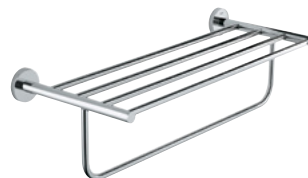

BAU COSMOPOLITAN
40 462 001
Полічка для рушників,
564 мм

150,⁰⁰ €