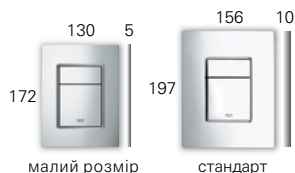

SKATE COSMOPOLITAN
 38 732 BR0
 Кнопка змиву із захистом
 від відбитків пальців на поверхні

~~192,00 €~~
112,00 €

САНТЕХНІЧНІ СИСТЕМИ **ДЛЯ УНІТАЗУ**

**3 КНОПКАМИ ЗМИВУ
МАЛОГО РОЗМІРУ
ЯКІСНІ, БЕЗГУЧНІ ІНСТАЛЯЦІЇ
3 КНОПКАМИ ЗМИВУ
ВИТОНЧЕНОЇ ФОРМИ –
У 2 РАЗИ ТОНШІ**