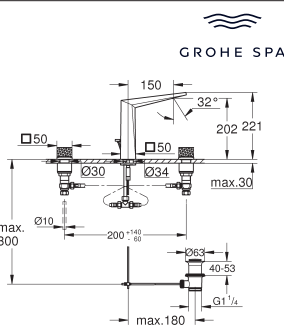

20 670 000	chrom	1.840,44
20 670 DC0	supersteel (RVS look)	2.760,65
20 670 AL0	hard graphite geborsteld (mat donker grijs)	2.944,70

Allure Brilliant Private Collection Driegats wastafelmengkraan L-Size

gekartelde knop grepen
keramisch bovendelen, 90°

GROHE Water Saving technologie voor minder water en een perfecte straal
max 5,0 l/min doorstroombegrenzer bij 3 bar

met mousseur

trekwaste 1 1/4"

drukvaste, flexibele aansluitslangen tussen stopkranen en uitloop