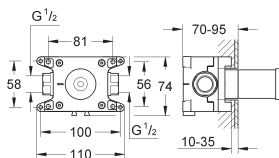

35 028 000

201,37

GROHE Rapido C

Inbouwdeel stopkraan enkelvoudig volume

box met afneembare beschermkap
voor metselwerk en gipsplaten installatie
bevestigingspunten voor voor- en achterwand
voorgemonteerd keramisch bovendeel 3/4"
aansluitmaat 1/2"
doorstroming:
55 l/min. bij 3 bar
installatiediepte 70 - 95 mm