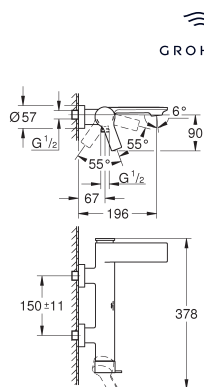

Bestel-Nr.

Kleur

Adv. Prijs (€)

Bestel-Nr.	Kleur	Adv. Prijs (€)
32 826 001	chrom	872,64
32 826 DC1	supersteel (RVS look)	1.221,70
32 826 GL1	cool sunrise (goud)	1.308,97
32 826 GN1	cool sunrise geborsteld (mat goud)	1.396,23
32 826 DA1	warm sunset (brons)	1.308,97
32 826 DL1	warm sunset geborsteld (mat brons)	1.396,23
32 826 AL1	hard graphite geborsteld (mat donker grijs)	1.396,23

Allure Badmengkraan wandmontage
GROHE SilkMove 35 mm kardoes met keramische schijven
instelbare doorstroombegrenzer
met omstelling: bad/douche
vaste gegoten uitloop met mousseur
douche-aansluiting onder 1/2" met geïntegreerde terugslagklep
afgedekte S-koppelingen
beveiligd tegen terugstroming