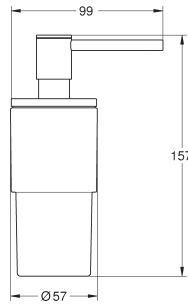

107,82
150,95
161,73
172,52
161,73
172,52
172,52

**Atrio
Wandhouder**

te gebruiken met 40 882 000 of zeep dispenser 40 886 xx0 (apart verkrijgbaar)
materiaal: metaal
verborgen bevestiging

40 886 000
40 886 DC0
40 886 GL0
40 886 GN0
40 886 DA0
40 886 DL0
40 886 A00
40 886 AL0