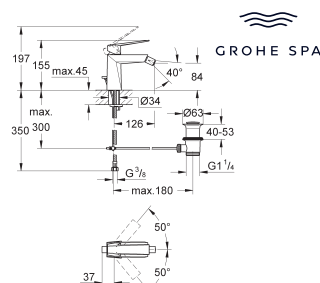

Bestel-Nr.	Kleur	Adv. Prijs (€)
24 347 000	chrom	961,81
24 347 DC0	supersteel (RVS look)	1.346,53
24 347 AL0	hard graphite geborsteld (mat donker grijs)	1.538,89

Allure Brilliant

Bidetmengkraan

GROHE SilkMove 28 mm kardoes met keramische schijven met geïntegreerde drukafhankelijke temperatuurbegrenzer

GROHE FastFixation voor een snelle en eenvoudige montage kogelgewricht met mousseur

trekwaste 1 1/4"

flexibele aansluitslangen