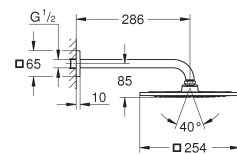

Rainshower Aqua 10"

Hoofddoucheset 286 mm, 1 straalsoort

bestaat uit:

hoofddouche Rainshower Aqua 10" (26 872)

materiaal: metaal

1 straalsoort:

Rain

douchearm Rainshower 286 mm (27 488)

GROHE Water Saving 9,5 l/min. doorstroombegrenzer

GROHE DreamSpray voor een optimaal straalbeeld

SpeedClean anti-kalk systeem

GROHE SPA

26 857 000

chromo

700,84

idem, zonder doorstroombegrenzer

GROHE SPA

26 861 000

chromo

700,84