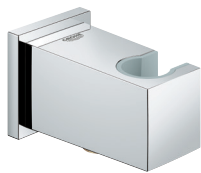

26 370 000	chrom	58,45
26 370 DC0	supersteel (RVS look)	81,83
26 370 GL0	cool sunrise (goud)	93,52
26 370 GN0	cool sunrise geborsteld (mat goud)	99,37
26 370 DA0	warm sunset (brons)	93,52
26 370 DL0	warm sunset geborsteld (mat brons)	99,37
26 370 A00	hard graphite (donker grijs)	93,52
26 370 AL0	hard graphite geborsteld (mat donker grijs)	99,37

Euphoria Cube
Wandaansluitbocht
met wanddouchehouder
buitendraad 1/2"
beveiligd tegen terugstroming