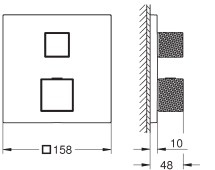

Allure Brilliant
Thermostatische mengkraan voor 2 uitgangen met geïntegreerde omstelling zwarte Caesarstone knop grepen
Let op: alleen te gebruiken met:
GROHE Rapido SmartBox 35 604 000
GROHE TurboStat thermo-element
rozet met **GROHE FastFixation** (bedekte bevestiging)
metalen rozet, gedurende installatie 6° verstelbaar
gedrukt hoofd- en handdouche symbool
GROHE SafeStop bij 38°C
GROHE SafeStop Plus optionele temperatuurbegrenzer bij 43°C of 46°C inbegrepen
GROHE AquaDimmer, geïntegreerde omstelling
doorstroming:
uitgang B = 27 l/min
uitgang C = 30 l/min
Let op: zonder inbouwdeel

35 604 000
GROHE Rapido SmartBox

94,75