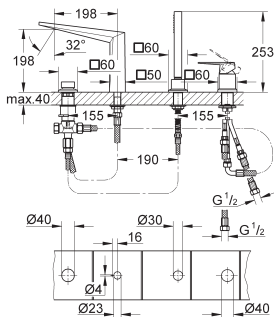

29 037 000
Inbouwdeel vijfgats badrandcombinatie

1.162,19

24 348 000	chrom	3.801,43
24 348 DC0	supersteel (RVS look)	5.322,00
24 348 AL0	hard graphite geborsteld (mat donker grijs)	6.082,29

Allure Brilliant

Badmengkraan, vloermontage

Let op: alleen te gebruiken met: 45 984 001

Let op: zonder inbouwdeel

GROHE SilkMove 46 mm kardoos met keramische schijven

met omstelling: bad/douche

met mousseur

sprong 270 mm

douche-aansluiting 1/2" met geïntegreerde terugslagklep

met douchehouder

handdouche Rainshower Aqua Cube Stick

metalen doucheslang 1250 mm

beveiligd tegen terugstroming