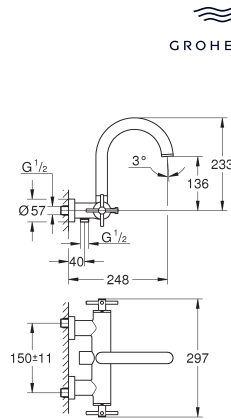

GROHE SPA

GROHE
ATRIO

Bestel-Nr.

Kleur

Adv. Prijs (€)

Bestel-Nr.	Kleur	Adv. Prijs (€)
25 268 000	chrom	958,43
25 268 DC0	supersteel (RVS look)	1.341,80
25 268 GL0	cool sunrise (goud)	1.437,64
25 268 GN0	cool sunrise geborsteld (mat goud)	1.533,48
25 268 DA0	warm sunset (brons)	1.437,64
25 268 DL0	warm sunset geborsteld (mat brons)	1.533,48
25 268 AL0	hard graphite geborsteld (mat donker grijs)	1.533,48

Aerio
Badmengkraan wandmontage
keramisch bovendelen, 90°
met omstelling: bad/douche
buisuitloop
met aanslagbegrenzer
met mousseur
geïntegreerde terugslagklep in 1/2"
douche-uitgang
afgedekte S-koppelingen
beveiligd tegen terugstroming
zonder douchegarnituur
met kruisgrepen