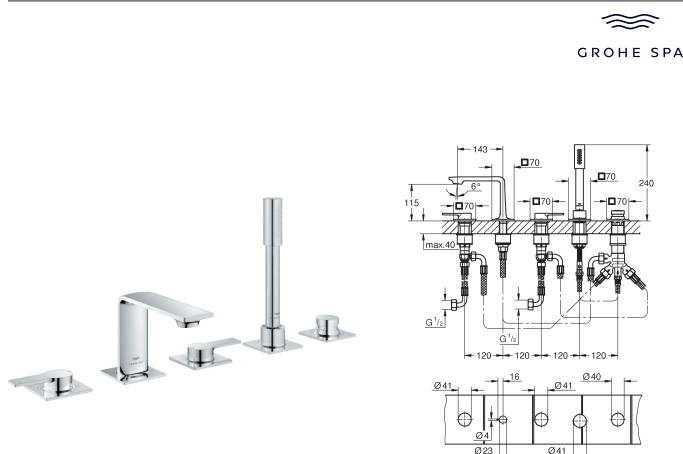

metalen grepen

doorstroming:

uitgang B = 27 l/min

uitgang C = 30 l/min

Let op: zonder inbouwdeel

35 604 000

GROHE Rapido SmartBox

94,75