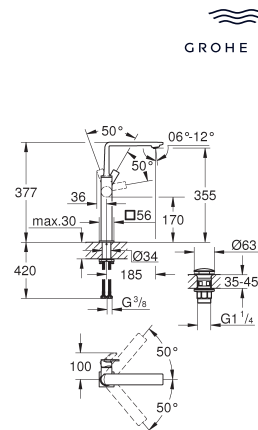

23 403 001
23 403 DC1
23 403 GL1
23 403 GN1
23 403 DA1
23 403 DL1
23 403 AL1

chrom
supersteel (RVS look)
cool sunrise (goud)
cool sunrise geborsteld (mat goud)
warm sunset (brons)
warm sunset geborsteld (mat brons)
hard graphite geborsteld (mat donker grijs)

836,28
1.170,80
1.254,43
1.338,05
1.254,43
1.338,05
1.338,05

Allure

Wastafelmengkraan

XL-Size

draaibaar uitloop

voor opzetwastafel

GROHE SilkMove 28 mm kardoes met keramische schijven

max 5,0 l/min doorstroombegrenzer bij 3 bar

GROHE Water Saving technologie voor minder water en een perfecte straal

gladde body met push-open waste

GROHE AquaGuide verstelbare mousseur

sprong 185 mm

hoogte 377 mm

push-open waste

flexibele aansluitslangen

met geïntegreerde drukafhankelijke temperatuurbegrenzer