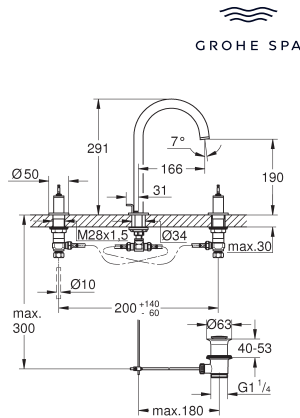

Bestel-Nr.	Kleur	Adv. Prijs (€)
20 593 000	chrom	798,69
20 593 DC0	supersteel (RVS look)	1.118,16
20 593 GL0	cool sunrise (goud)	1.198,03
20 593 GN0	cool sunrise geborsteld (mat goud)	1.277,90
20 593 DA0	warm sunset (brons)	1.198,03
20 593 DL0	warm sunset geborsteld (mat brons)	1.277,90
20 593 AL0	hard graphite geborsteld (mat donker grijs)	1.277,90

Atrio Private Collection
Driegats wastafelmengkraan
L-Size

keramisch bovendelen, 90°
GROHE Water Saving technologie voor minder water en een perfecte straal
max 5,0 l/min doorstroombegrenzer bij 3 bar
draaibare gegoten uitloop met mousseur en aanslagbegrenzer
verstelbaar zwenkbereik 0° / 150° / 360°
trekwaste 1 1/4"
drukvaste, flexibele aansluitlangen tussen stopkranen en uitloop
voor pengrepen
te combineren met pengrepen 48 458, 48 459 of 48 646, apart verkrijgbaar