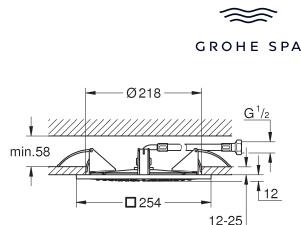

26 874 000

chromo

930,60

Rainshower Aqua 10"
Plafonddouche 1 straalsoort

straal soort:
Rain
254 x 254 mm
materiaal: metaal
GROHE DreamSpray voor een optimaal straalbeeld
SpeedClean anti-kalk systeem