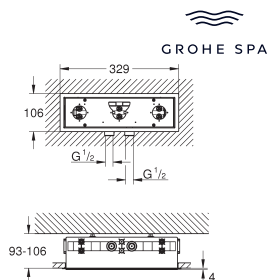

26 739 000

717,16

Rainshower Aqua
Inbouwbox voor plafonddouches

gereed voor 2 waterwegen (inclusief 2 x verbindingsdraden 1/2", watergeleider, montage materiaal en afdichtingsmateriaal voor verdere combinaties)