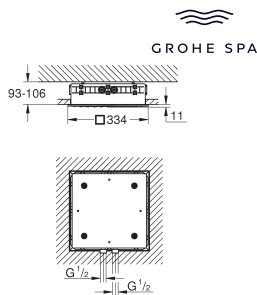

incl. inbouwbehuizing, bevestigings- en afdichtingsmateriaal voor verdere combinaties

334 x 334 mm

sproeiplaat chrom

aansluiting 1/2"

GROHE DreamSpray voor een optimaal straalbeeld

SpeedClean anti-kalk systeem