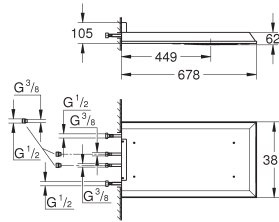

GROHE SPA

26 887 000

chromo

4.600,21

Rainshower Aqua 15"
Hoofddouche 3 stralen

Rain, Bokoma Spray, Waterval en tevens te combineren
381 mm (breedte) x 60 mm (hoogte) x 677 mm (diepte)
materiaal: metaal

GROHE DreamSpray voor een optimaal straalbeeld

GROHE XL Waterval extra wijde waterval

SpeedClean anti-kalk systeem

doorstroming enkele straal bij 3 bar

1 x Rain spray 300 mm: ongeveer 20 l/min

2 x XL Waterval: 1 x Waterval 20 l, 2 x Waterval 32 l/min

4 x Bokoma Spray met verstelbare hoek 20°: 20 l/min

kan gebruikt worden met inbouwset (26 855 000) - apart te verkrijgen

hoofddouche dient bediend te worden door 4 aanvoeren

GROHE SPA

26 855 000

chromo

316,27