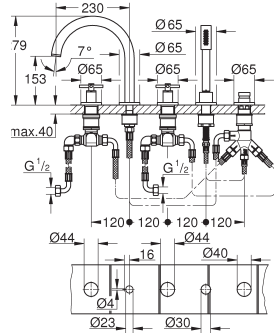

29 408 000	chrom	1.797,05
29 408 DC0	supersteel (RVS look)	2.515,87
29 408 GL0	cool sunrise (goud)	2.695,57
29 408 GN0	cool sunrise geborsteld (mat goud)	2.875,28
29 408 DA0	warm sunset (brons)	2.695,57
29 408 DL0	warm sunset geborsteld (mat brons)	2.875,28
29 408 AL0	hard graphite geborsteld (mat donker grijs)	2.875,28

Atriop

Inbouw vijf-gats badrandcombinatie

keramisch bovendelen, 90°

bestaat uit:

voorgemonteerde uitloopbevestiging
met kruisgrepen
baduitloop met mousseur en omstelling
handdouche Rainshower Aqua Stick 6,6 l/min
doucheslang 2000 mm
flexibele aansluitslangen
aansluiting voor doucheslang
beveiligd tegen terugstroming

kan gebruikt worden met 29 037 002

inclusief twee verschillende sets afdekkapjes.
één set met ,H' en ,C' markering en één zonder markering.

29 037 002	Inbouwdeel voor vier- en vijf-gats badrandmengkranen	1.158,10