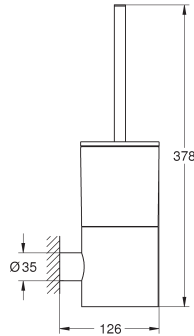

Atrio
Toiletrolhouder
materiaal: metaal
verborgen bevestiging
zonder deksel

GROHE SPA

40 892 000
40 892 DC0
40 892 GL0
40 892 GN0
40 892 DA0
40 892 DL0
40 892 AL0

chrom 325,33
supersteel (RVS look) 455,46
cool sunrise (goud) 487,99
cool sunrise geborsteld (mat goud) 520,52
warm sunset (brons) 487,99
warm sunset geborsteld (mat brons) 520,52
hard graphite geborsteld (mat donker grijs) 520,52