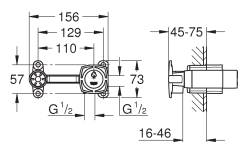

23 319 000

344,53

Eenhendelmengkraan 1/2", inbouwdeel

voor tweegats wastafelmengkraan

wandinbouw

zonder opbouwdeel

GROHE SilkMove 35 mm kardoos met keramische schijven

instelbare doorstroombegrenzer

inbouwdiepte 45 - 75 mm

inbouwsjabloon