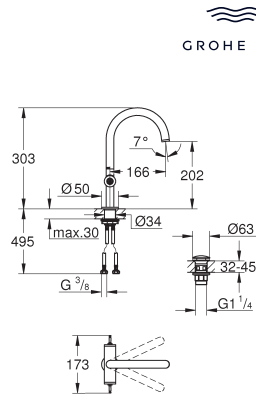

GROHE SPA

21 134 000	chrom	638,95
21 134 DC0	supersteel (RVS look)	894,53
21 134 GL0	cool sunrise (goud)	958,43
21 134 GN0	cool sunrise geborsteld (mat goud)	1.022,32
21 134 DA0	warm sunset (brons)	958,43
21 134 DL0	warm sunset geborsteld (mat brons)	1.022,32
21 134 AL0	hard graphite geborsteld (mat donker grijs)	1.022,32

**Atrio Private Collection
Wastafelmengkraan
L-Size**

keramisch bovendelen, 90°
GROHE Water Saving technologie voor minder water en een perfecte straal
max 5,0 l/min doorstroombegrenzer bij 3 bar
snelmontage systeem
draaibare gegoten uitloop met mousseur en aanslagbegrenzer
verstelbaar zwenkbereik 0° / 150° / 360°
push-open waste 1 1/4"
flexibele aansluitslangen
voor pengrepen
te combineren met pengrepen 48 458, 48 459 or 48 646, apart verkrijgbaar