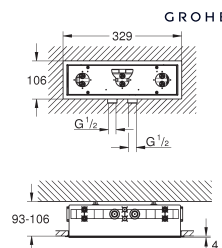

26 739 000

717,16

**Rainshower Aqua
Inbouwbox voor plafonddouches**

gereed voor 2 waterwegen (inclusief 2 x verbingsdraden 1/2", watergeleider, montage materiaal en afdichtingsmateriaal voor verdere combinaties)