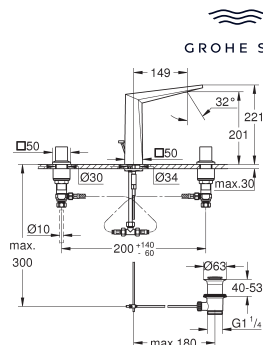

chroom 1.305,31
supersteel (RVS look) 1.827,43
hard graphite geborsteld (mat donker grijs) 2.088,50

Allure Brilliant
Wastafelmengkraan
XL-Size

voor opzetwastafel
GROHE SilkMove 28 mm kardoes met keramische schijven
GROHE Water Saving technologie voor minder water en een perfecte straal
max 5,0 l/min doorstroombegrenzer bij 3 bar
GROHE FastFixation voor een snelle en eenvoudige montage met mousseur
gladde body
flexibele aansluitslangen