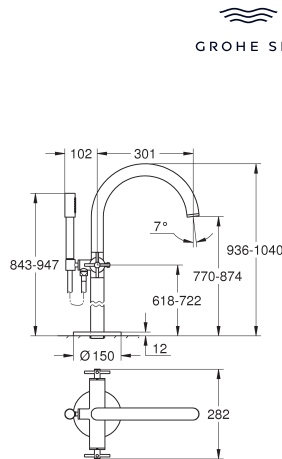

Bestel-Nr.	Kleur	Adv. Prijs (€)
25 272 000	chrom	2.995,08
25 272 DC0	supersteel (RVS look)	4.193,11
25 272 GL0	cool sunrise (goud)	4.492,62
25 272 GN0	cool sunrise geborsteld (mat goud)	4.792,13
25 272 DA0	warm sunset (brons)	4.492,62
25 272 DL0	warm sunset geborsteld (mat brons)	4.792,13
25 272 AL0	hard graphite geborsteld (mat donker grijs)	4.792,13

Aerio
Badmengkraan vrijstaande montage met standpijpen (765 mm)
Let op: alleen te gebruiken met:
45 984 001
Let op: zonder inbouwdeel
keramisch bovendelen, 90°
met omstelling: bad/douche
uitloop met mousseur
sprong 301 mm
douche-aansluiting 1/2" met geïntegreerde terugslagklep
handdouche Rainshower Aqua Stick (26 866)
met douchehouder
Silverflex doucheslang 1250 mm (28 362)
met kruisgrepen

45 984 001	chrom	694,16

Inbouwdeel voor vrijstaande kranen en uitlopen