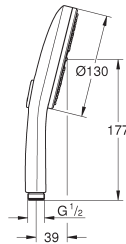

Inner WaterGuide voor een langere levensduur

universele bevestiging, past op alle standaard doucheslangen

geschikt voor geiser

101676 KIO 0	zwart / chrome	120,34
101676 KF0 0	phantom black (mat zwart)	168,47
101676 AL0 0	hard graphite geborsteld (mat donker grijs)	204,59
101676 GN0 0	cool sunrise geborsteld (mat goud)	204,59
101676 GL0 0	cool sunrise (goud)	192,54
101676 DL0 0	warm sunset geborsteld (mat brons)	204,59
101676 DA0 0	warm sunset (brons)	192,54
101676 DC0 0	supersteel (RVS look)	168,47