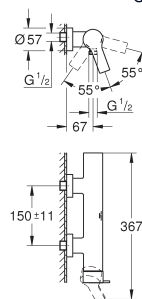

Allure

Bidetmengkraan

GROHE SilkMove 28 mm kardoos met keramische schijven

kogelgewricht met mousseur

trekwaste 1 1/4"

flexibele aansluitslangen

32 846 001	chrom	799,92
32 846 DC1	supersteel (RVS look)	1.119,89
32 846 GL1	cool sunrise (goud)	1.199,89
32 846 GN1	cool sunrise geborsteld (mat goud)	1.279,88
32 846 DA1	warm sunset (brons)	1.199,89
32 846 DL1	warm sunset geborsteld (mat brons)	1.279,88
32 846 AL1	hard graphite geborsteld (mat donker grijs)	1.279,88