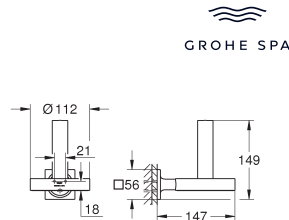

Bestel-Nr.	Kleur	Adv. Prijs (€)
40 956 001	chrom	186,19
40 956 DC1	supersteel (RVS look)	260,66
40 956 GL1	cool sunrise (goud)	279,28
40 956 GN1	cool sunrise geborsteld (mat goud)	297,90
40 956 DA1	warm sunset (brons)	279,28
40 956 DL1	warm sunset geborsteld (mat brons)	297,90
40 956 AL1	hard graphite geborsteld (mat donker grijs)	297,90

Allure Reserve toiletrolhouder
zonder deksel
materiaal: metaal
verborgen bevestiging