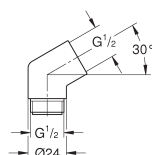

Bestel-Nr.	Kleur	Adv. Prijs (€)
26 893 000	chrom	53,86

Rainshower Aqua
Handdouche adapter
materiaal: metaal
voor gebruik met handdouchehouder of glijstang