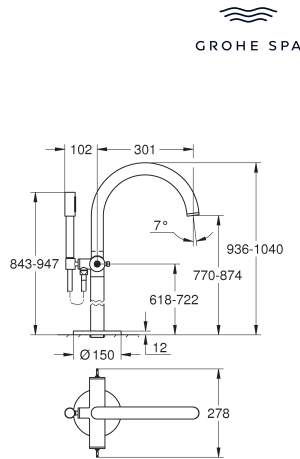

Bestel-Nr.	Kleur	Adv. Prijs (€)
25 227 000	chrom	2.995,08
25 227 DC0	supersteel (RVS look)	4.193,11
25 227 GL0	cool sunrise (goud)	4.492,62
25 227 GN0	cool sunrise geborsteld (mat goud)	4.792,13
25 227 DA0	warm sunset (brons)	4.492,62
25 227 DL0	warm sunset geborsteld (mat brons)	4.792,13
25 227 AL0	hard graphite geborsteld (mat donker grijs)	4.792,13

Atrio Private Collection
Badmengkraan
vrijstaande montage met standpijpen (765 mm)

Let op: alleen te gebruiken met:
45 984 001
Let op: zonder inbouwdeel
keramisch bovendelen, 90°
met omstelling: bad/douche
sprong 301 mm
douche-aansluiting 1/2" met geïntegreerde terugslagklep
handdouche met houder
Silverflex doucheslang 1250 mm (28 362)
beveiligd tegen terugstroming
voor pengrepen
te combineren met pengrepen 48 646, 48 458 of 48 459, apart verkrijgbaar

45 984 001	chrom	694,16

Inbouwdeel voor vrijstaande kranen en uitlopen

Bestel-Nr.	Kleur	Adv. Prijs (€)
48 458 000	chrom	621,97
48 458 DC0	supersteel (RVS look)	621,97
48 458 GL0	cool sunrise (goud)	621,97
48 458 GN0	cool sunrise geborsteld (mat goud)	870,76
48 458 DA0	warm sunset (brons)	621,97
48 458 DL0	warm sunset geborsteld (mat brons)	870,76
48 458 AL0	hard graphite geborsteld (mat donker grijs)	621,97

Atrio Private Collection
Pengrepen gemaakt van White Attica Caesarstone materiaal

te combineren met Atrio Private Collection:
wastafelmengkraan L-Size 21 134
wastafelmengkraan XL-Size 21 140
driegats wastafelmengkraan 20 587 and 20 593
badmengkraan 25 227
inclusief twee verschillende sets afdekkapjes.
één set met ,H' en ,C' markering en één zonder markering.
Caesarstone is een kwartscomposietmateriaal. structuren en texturen op het oppervlak kunnen variëren