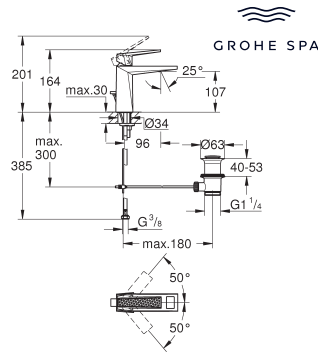

24 397 000	chrom	1.261,06
	24 397 DC0	supersteel (RVS look)	1.891,59
	24 397 AL0	hard graphite geborsteld (mat donker grijs)	2.017,69

**Allure Brilliant Private Collection
Wastafelmengkraan
M-Size**

gekartelde greep
GROHE SilkMove 28 mm kardoes met keramische schijven
GROHE Water Saving technologie voor minder water en een perfecte straal
max 5,0 l/min doorstroombegrenzer bij 3 bar
GROHE FastFixation voor een snelle en eenvoudige montage met mousseur
trekwaste 1 1/4"
flexibele aansluitslangen