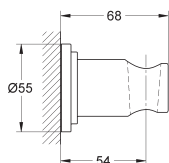

Bestel-Nr.	Kleur	Adv. Prijs (€)
26 894 000	chrom	159,68

Rainshower Aqua
Wanddouchehouder
niet verstelbaar
materiaal: metaal