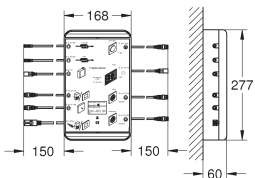

36 475 000

chromo

918,53

F-digital Deluxe

Bluetooth-eenheid BT-01A voor Apple en Android-apparaten
met geïntegreerde elektronica voor draadloze datacommunicatie
wandmontage

86 x 73 x 42 mm

Kenmerken:

resetschakelaar

status-indicatie (LED)

stand-alone / maximale configuratie

één-op-één verbinding

met veiligheid cut-off mechanisme (1 gebruiker)

veiligheidsuitschakeling in geval van een verbroken verbinding

aansluitkabel set voor datacommunicatie en de voeding (5 m elk)

CE-keurmerk

bluetooth zender voeding: 12 V

bluetooth zenderfrequentie: 2.4 GHz

het Bluetooth-bereik (10 meter), is afhankelijk van gebruikte

materiaal en muren tussen zender en ontvanger

verest Base Unit Box 2.0 (36 476 000) of Base Unit Box (26 864 000) - apart te bestellen

Bluetooth-apparaat (Bluetooth V2.1 of hoger) nodig

Systeem vereisten Android

besturingssysteem: vanaf versie 2.3.3 pixeldichtheid: 160 dpi minimum
beeldschermresolutie: 320 x 470 pixels per inch

Systeem vereisten Apple

Apple besturingssysteem: vanaf release iOS 6.0 en hoger
mobiele apparaten en GROHE SPA F-digital deluxe App zijn niet inbegrepen in de levering.

36 476 000

chromo

1.628,31

F-digital Deluxe

Basis Unit Box 2.0 Bluetooth (BCU V2.0)

voor aansluiten van licht-, geluid- en stoommodules

bestaat uit:

2 plug aansluitingen, elk voor een set geluidsmodules (36 473 000)

2 plug aansluitingen, elk voor een set lichtmodules (36 472)

2 plug aansluitingen voor stoommodule (29 414 000), waaronder 1 verbinding voor stoomgenerator en 1 aansluiting voor de temperatuursensor

2 plug aansluitingen voor elektravoorziening (per elektravoorziening max.

4 apparaten licht/geluid

2 plug aansluitingen voor de Bluetooth-eenheid (voedingsspanning en data lijn)

CE-keurmerk