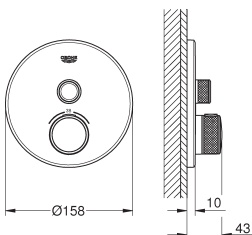

Grotherm SmartControl

Thermostatische mengkraan

Let op: alleen te gebruiken met:

GROHE Rapido SmartBox 35 604 000

metalen rozet met **GROHE FastFixation** (verdekte bevestiging), gedurende installatie 6° verstelbaar

SmartControl druk voor aan-uit, draai voor aanpassen volume

verwisselbare symbolen

GROHE TurboStat thermo-element

GROHE ProGrip met een kartelstructuur

GROHE SafeStop bij 38°C

GROHE SafeStop Plus optionele temperatuurbegrenzer bij 43°C of 46°C

inbegrepen

geïntegreerde terugslagklep en filters

Let op: zonder inbouwdeel

doorstroming:

uitgang A (naar externe stopkraan) = 34 l/min

uitgang B/C = 29 l/min

35 604 000

GROHE Rapido SmartBox

94,75