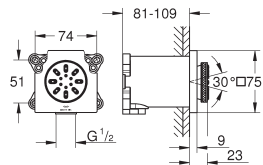

26 802 000	chrom	184,97
26 802 DC0	supersteel (RVS look)	258,96
26 802 GN0	cool sunrise geborsteld (mat goud)	314,45
26 802 DL0	warm sunset geborsteld (mat brons)	314,45
26 802 A00	hard graphite (donker grijs)	295,95
26 802 AL0	hard graphite geborsteld (mat donker grijs)	314,45

Rainshower Aqua Zijdouche cube 2 straalsoorten

straal soorten
PureRain, ActiveJet
inclusief inbouwdeel -
75 x 75 mm
± 15° verstelbaar
aansluiting 1/2"
sproeifstand 600 mm
GROHE Water Saving 3,3 l/min. doorstroombegrenzer
GROHE DreamSpray voor een optimaal straalbeeld
SpeedClean anti-kalk systeem