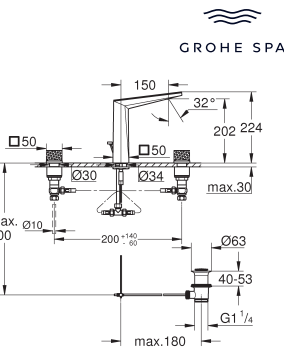

20 671 000	chrom	3.680,87
20 671 DC0	supersteel (RVS look)	5.521,31
20 671 AL0	hard graphite geborsteld (mat donker grijs)	5.889,40

Allure Brilliant Private Collection Driegats wastafelmengkraan L-Size

witte Caesarstone knop grepen
uitloop met White Attica Caesarstone Inlay
keramisch bovendelen, 90°

GROHE Water Saving technologie voor minder water en een perfecte straal
max 5,0 l/min doorstroombegrenzer bij 3 bar

met mousseur

trekwaste 1 1/4"

drukvaste, flexibele aansluitslangen tussen stopkranen en uitloop