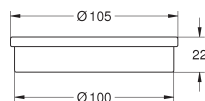

40 883 000	Zeepschaal	81,80

materiaal: glas
te gebruiken met Allure (40 963 001) en Atrio (40 885 xx0) (apart verkrijgbaar)