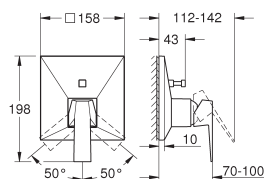

24 279 000
24 279 DC0
24 279 ALO

chrom
supersteel (RVS look)
hard graphite geborsteld (mat donker grijs)

581,11
813,55
929,78

Allure Brilliant

Mengkraan met 2-weg omstelling

Let op: alleen te gebruiken met:

GROHE Rapido SmartBox 35 604 000

GROHE SilkMove 46 mm kardoos met keramische schijven

rozet met **GROHE FastFixation** (bedekte bevestiging)

metalen rozet, gedurende installatie 6° verstelbaar

metalen greep

automatische 2-weg omstelling

doorstroming:

uitgang B = 27 l/min, uitgang C = 27 l/min

Let op: zonder inbouwdeel

35 604 000
GROHE Rapido SmartBox

94,75