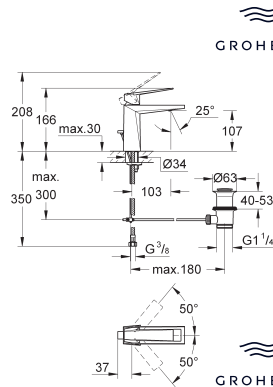

GROHE SPA
24 341 000
24 341 DC0
24 341 ALO

chroom 847,31
supersteel (RVS look) 1.186,23
hard graphite geborsteld (mat donker grijs) 1.355,69

Allure Brilliant
Wastafelmengkraan
M-Size

GROHE SilkMove 28 mm kardoes met keramische schijven
GROHE Water Saving technologie voor minder water en een perfecte straal
max 5,0 l/min doorstroombegrenzer bij 3 bar
GROHE FastFixation voor een snelle en eenvoudige montage met mousseur
trekwaste 1 1/4"
flexibele aansluitslangen

GROHE SPA
24 342 000
24 342 DC0
24 342 ALO

chroom 847,31
supersteel (RVS look) 1.186,23
hard graphite geborsteld (mat donker grijs) 1.355,69

idem, gladde body