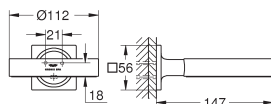

40 963 001	chrom	155,72
40 963 DC1	supersteel (RVS look)	218,01
40 963 GL1	cool sunrise (goud)	233,58
40 963 GN1	cool sunrise geborsteld (mat goud)	249,15
40 963 DA1	warm sunset (brons)	233,58
40 963 DL1	warm sunset geborsteld (mat brons)	249,15
40 963 AL1	hard graphite geborsteld (mat donker grijs)	249,15

Allure Wandhouder

te gebruiken met 40 883 000 of inlet 40 964 001 (apart verkrijgbaar)
materiaal: metaal
verborgen bevestiging