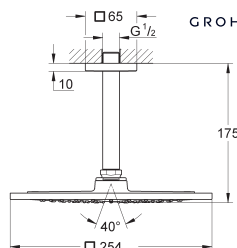

Rainshower Aqua 10"

Hoofddoucheset plafond 142 mm, 1 straalsoort

bestaat uit:

hoofddouche Rainshower Aqua 10" (26 872)

materiaal: metaal

1 straalsoort:

Rain

douchearm plafond Rainshower 142 mm (27 485 000)

GROHE Water Saving 9,5 l/min. doorstroombegrenzer

GROHE DreamSpray voor een optimaal straalbeeld

SpeedClean anti-kalk systeem