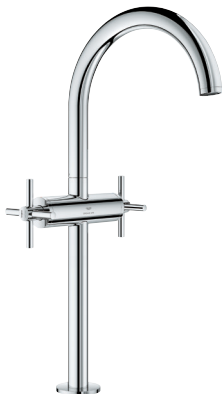

21 149 000	chrom	878,56
21 149 DC0	supersteel (RVS look)	1.229,98
21 149 GL0	cool sunrise (goud)	1.317,84
21 149 GN0	cool sunrise geborsteld (mat goud)	1.405,69
21 149 DA0	warm sunset (brons)	1.317,84
21 149 DL0	warm sunset geborsteld (mat brons)	1.405,69
21 149 AL0	hard graphite geborsteld (mat donker grijs)	1.405,69

Atrio Wastafelmengkraan XL-Size

keramisch bovendelen, 90°
GROHE Water Saving technologie voor minder water en een perfecte straal
max 5,0 l/min doorstroombegrenzer bij 3 bar
snelmontage systeem
draaibare gegoten uitloop met mousseur en aanslagbegrenzer
verstelbaar zwenkbereik 0° / 150° / 360°
push-open waste 1 1/4"
flexibele aansluitslangen
met kruisgrepen