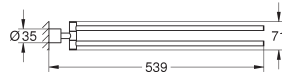

40 888 000

chrom

241,67

40 888 DC0

supersteel (RVS look)

338,34

40 888 GL0

cool sunrise (goud)

362,51

40 888 GN0

cool sunrise geborsteld (mat goud)

386,68

40 888 DA0

warm sunset (brons)

362,51

40 888 DL0

warm sunset geborsteld (mat brons)

386,68

40 888 AL0

hard graphite geborsteld (mat donker grijs)

386,68

Atrio

Handdoekhouder

materiaal: metaal

2-armig, draaibaar

lengte 489 mm

verborgen bevestiging