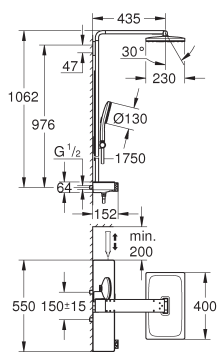

optionele upgrade: Rainshower Aqua douchetray (101 677 0000)

GROHE SPA

100962 000 0

chromo

2.531,18

idem, max 15 l/min doorstroom bij 3 bar

100961 K10 0	zwart / chrome	2.531,18
100961 KF0 0	phantom black (mat zwart)	3.543,64
100961 AL0 0	hard graphite geborsteld (mat donker grijs)	4.303,02
100961 GL0 0	cool sunrise (goud)	4.049,90
100961 DA0 0	warm sunset (brons)	4.049,90