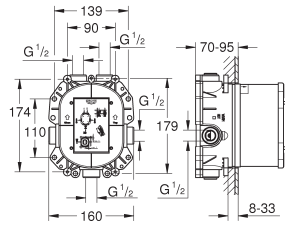

35 500 000

chromo

310,98

GROHE Rapido T

Thermostatische inbouwmengkraan

te gebruiken met Grohtherm Special/Grohtherm F

zonder opbouwdeel

minimum installatiediepte 70 mm

eenvoudige installatie, 100% op lekkage getest

GROHE TurboStat thermo-element

twee bovengitgangen 1/2"

maximaal 50 l/min bij gelijktijdig gebruik van alle 3 de uitgangen

aansluiting 1/2" onder, alleen toepasbaar met aparte stopkraan

veilig te monteren door lekbak en ruwbouwkap

voorbereide bevestigingspunten voor natte en droge verwerking

met waterafdichtingsmat

badomstelling is inbegrepen bij opbouwdeel

lichaam van DR-messing

geïntegreerde terugslagklep en filters