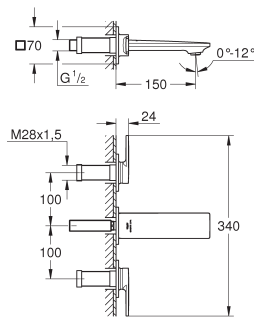

Allure
Driegats wastafelmengkraan
S-Size

wandmontage
zonder inbouwdeel
Let op: alleen te gebruiken met:
29 025 002
stopkranen warm/koud met keramisch bovendelen, slag 90°
GROHE Water Saving technologie voor minder water en een perfecte straal
max 5,0 l/min doorstroombegrenzer bij 3 bar
Precision Control met haptische click feedback (optioneel)
GROHE AquaGuide verstelbare mousseur
sprong 150 mm

Bestel-Nr.	Kleur	Adv. Prijs (€)
20 193 002	chrom	1.236,25
20 193 DC2	supersteel (RVS look)	1.730,74
20 193 GL2	cool sunrise (goud)	1.854,37
20 193 GN2	cool sunrise geborsteld (mat goud)	1.977,99
20 193 DA2	warm sunset (brons)	1.854,37
20 193 DL2	warm sunset geborsteld (mat brons)	1.977,99
20 193 AL2	hard graphite geborsteld (mat donker grijs)	1.977,99

idem, sprong 208 mm

29 025 002	Inbouwkraanhuis	366,39