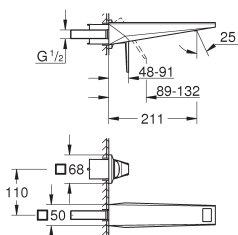

Allure Brilliant Private Collection
Tweegats wastafelmengkraan
M-Size

zwarte Caesarstone greep
uitloop met Vanilla Noir Caesarstone inlay
wandmontage
zonder inbouwdeel
Let op: alleen te gebruiken met:
23 200
GROHE Water Saving technologie voor minder water en een perfecte straal
max 5,0 l/min doorstroombegrenzer bij 3 bar
met mousseur
sprong 210 mm

23 200 002

Inbouwdeel 2-gats wandmengkranen

350,88