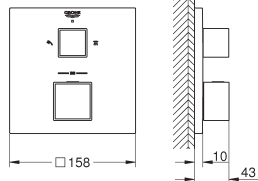

24 154 000	chrom	778,72
24 154 DC0	supersteel (RVS look)	1.090,21
24 154 AL0	hard graphite geborsteld (mat donker grijs)	1.245,95

Grotherm Cube

Thermostatische mengkraan voor 2 uitgangen met geïntegreerde omstelling

Let op: alleen te gebruiken met:

GROHE Rapido SmartBox 35 604 000

GROHE TurboStat thermo-element

rozet met GROHE FastFixation (bedekte bevestiging)

metalen rozet, gedurende installatie 6° verstelbaar

gedrukt hoofd- en handdouche symbool

GROHE SafeStop bij 38°C

GROHE SafeStop Plus optionele temperatuurbegrenzer bij 43°C of 46°C

inbegrepen

GROHE AquaDimmer, geïntegreerde omstelling

doorstroming:

uitgang B = 27 l/min

uitgang C = 30 l/min

Let op: zonder inbouwdeel

35 604 000
GROHE Rapido SmartBox

94,75

29 405 000	chrom	2.267,12
29 405 DC0	supersteel (RVS look)	3.173,96
29 405 AL0	hard graphite geborsteld (mat donker grijs)	3.627,39

Allure Brilliant

Viergats badrandcombinatie

GROHE SilkMove 46 mm kardoos met keramische schijven

bestaat uit:

voorgemonteerde uitloopbevestiging

éénhendel bediening

baduitloop met geïntegreerde mousseur

met omstelling

hand shower Rainshower Aqua Cube Stick 6.5 l/min

metalen doucheslang 2000 mm (altijd chrom voor elke kleur van de set)

flexibele aansluitslangen

aansluiting voor doucheslang

beveiligd tegen terugstroming

te combineren met 29 037 000