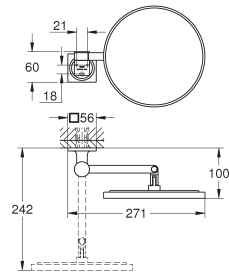

GROHE SPA

GROHE ALLURE

Bestel-Nr.

Kleur

Adv. Prijs (€)

40 967 001
40 967 DC1
40 967 GL1
40 967 GN1
40 967 DA1
40 967 DL1
40 967 AL1

Allure
Make-up spiegel
wandmontage
vergroting: x 7
materiaal: glas / metaal
verborgen bevestiging

chrom	236,97
supersteel (RVS look)	331,76
cool sunrise (goud)	355,45
cool sunrise geborsteld (mat goud)	379,15
warm sunset (brons)	355,45
warm sunset geborsteld (mat brons)	379,15
hard graphite geborsteld (mat donker grijs)	379,15