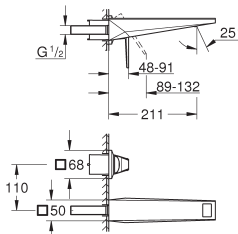

Allure Brilliant Private Collection
Tweegats wastafelmengkraan
M-Size

witte Caesarstone greep
uitloop met White Attica Caesarstone Inlay
wandmontage
zonder inbouwdeel
Let op: alleen te gebruiken met:
23 200
GROHE Water Saving technologie voor minder water en een perfecte straal
max 5,0 l/min doorstroombegrenzer bij 3 bar
met mousseur
sprong 210 mm

23 200 002

Inbouwdeel 2-gats wandmengkranen

350,88