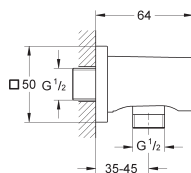

27 076 000	chrom	76,41
27 076 DC0	supersteel (RVS look)	106,97
27 076 LSO	moon white	99,33
27 076 GL0	cool sunrise (goud)	122,25
27 076 GN0	cool sunrise geborsteld (mat goud)	129,89
27 076 DA0	warm sunset (brons)	122,25
27 076 DL0	warm sunset geborsteld (mat brons)	129,89
27 076 A00	hard graphite (donker grijs)	122,25
27 076 AL0	hard graphite geborsteld (mat donker grijs)	129,89

Rainshower
Wandaansluitbocht
buitendraad 1/2"
met vierkante rozet
beveiligd tegen terugstroming