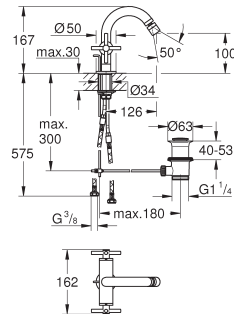

24 353 000	chrom	678,88
24 353 DC0	supersteel (RVS look)	950,44
24 353 GL0	cool sunrise (goud)	1.018,33
24 353 GN0	cool sunrise geborsteld (mat goud)	1.086,22
24 353 DA0	warm sunset (brons)	1.018,33
24 353 DL0	warm sunset geborsteld (mat brons)	1.086,22
24 353 AL0	hard graphite geborsteld (mat donker grijs)	1.086,22

Atrio
Bidetmengkraan

keramisch bovendelen, 90°

snelmontage systeem

kogelgewricht met mousseur

C-uitloop

trekwaste 1 1/4"

flexibele aansluitslangen

met kruisgrepen

26 895 000	chrom	718,82
26 895 DC0	supersteel (RVS look)	1.006,35
26 895 GL0	cool sunrise (goud)	1.078,23
26 895 GN0	cool sunrise geborsteld (mat goud)	1.150,11
26 895 DA0	warm sunset (brons)	1.078,23
26 895 DL0	warm sunset geborsteld (mat brons)	1.150,11
26 895 AL0	hard graphite geborsteld (mat donker grijs)	1.150,11

GROHE SPA