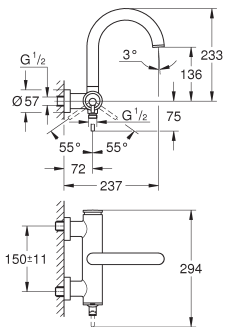

Bestel-Nr.

Kleur

Adv. Prijs (€)

29 410 000	chrom	599,02
29 410 DC0	supersteel (RVS look)	838,62
29 410 GL0	cool sunrise (goud)	898,52
29 410 GN0	cool sunrise geborsteld (mat goud)	958,43
29 410 DA0	warm sunset (brons)	898,52
29 410 DL0	warm sunset geborsteld (mat brons)	958,43
29 410 AL0	hard graphite geborsteld (mat donker grijs)	958,43

Aerio

Tweegats wastafelmengkraan joystick wandmontage

zonder inbouwdeel

Let op: alleen te gebruiken met:

23 429 000

GROHE FeatherControl Joystick kardoos

GROHE Water Saving technologie voor minder water en een perfecte straal

max 5,0 l/min doorstroombegrenzer bij 3 bar

steekmaat 110 mm

sprong 185 mm

29 406 000	chrom	678,88
29 406 DC0	supersteel (RVS look)	950,44
29 406 GL0	cool sunrise (goud)	1.018,33
29 406 GN0	cool sunrise geborsteld (mat goud)	1.086,22
29 406 DA0	warm sunset (brons)	1.018,33
29 406 DL0	warm sunset geborsteld (mat brons)	1.086,22
29 406 AL0	hard graphite geborsteld (mat donker grijs)	1.086,22

idem, sprong 221 mm

23 429 000

363,20

Inbouwdeel voor 2-gats Joystick mengkranen

24 364 000	chrom	678,88
24 364 DC0	supersteel (RVS look)	950,44
24 364 GL0	cool sunrise (goud)	1.018,33
24 364 GN0	cool sunrise geborsteld (mat goud)	1.086,22
24 364 DA0	warm sunset (brons)	1.018,33
24 364 DL0	warm sunset geborsteld (mat brons)	1.086,22
24 364 AL0	hard graphite geborsteld (mat donker grijs)	1.086,22

Aerio

Bidetmengkraan

GROHE SilkMove 28 mm kardoos met keramische schijven

met geïntegreerde drukafhankelijke temperatuurbegrenzer

snelmontage systeem

gebogen uitloop met kogelgewricht en mousseur

trekwaste 1 1/4"

flexibele aansluitslangen