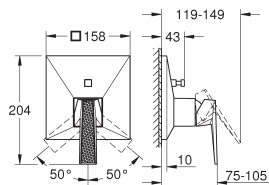

Allure Brilliant Private Collection
Mengkraan met 2-weg omstelling
gekartelde greep

Let op: alleen te gebruiken met:

GROHE Rapido SmartBox 35 604 000

GROHE SilkMove 46 mm kardoes met keramische schijven

rozet met **GROHE FastFixation** (bedekte bevestiging)

metalen rozet, gedurende installatie 6° verstelbaar

metalen greep

automatische 2-weg omstelling

doorstroming:

uitgang B = 27 l/min, uitgang C = 27 l/min

Let op: zonder inbouwdeel

35 604 000
GROHE Rapido SmartBox

94,75