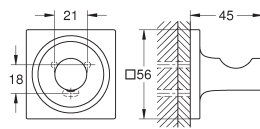

40 964 001

chrom / graniet

50,78

Allure

Haardroger inzet

materiaal: kunststof

te gebruiken met Allure (40 963 xx1) en Atrio (40 885 xx0) (apart verkrijgbaar)

40 284 001