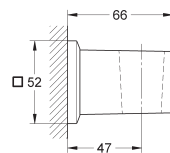

26 847 000

chromo

46,93

26 847 DC0

supersteel (RVS look)

65,70

26 847 AL0

hard graphite geborsteld (mat donker grijs)

79,78

Allure Brilliant
Wanddouchehouder

niet verstelbaar

materiaal: metaal