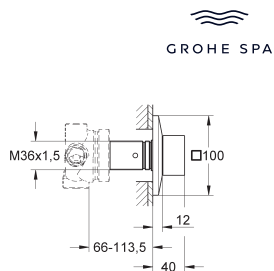

Bestel-Nr.	Kleur	Adv. Prijs (€)
29 399 000	chrom	389,30
29 399 DC0	supersteel (RVS look)	545,02
29 399 AL0	hard graphite geborsteld (mat donker grijs)	622,88

Allure Brilliant
Drieweg-omstelling
Let op: alleen te gebruiken met:
29 033
zonder inbouwdeel
inbouwdiepte instelbaar
66 - 113 mm

29 033 000		391,13
Inbouwdeel