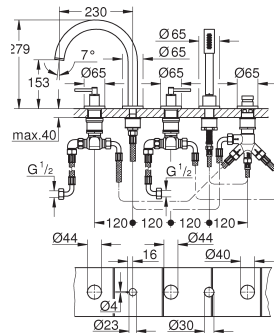

29 407 000	chrom	1.797,05
29 407 GL0	cool sunrise (goud)	2.695,57
29 407 GN0	cool sunrise geborsteld (mat goud)	2.875,28
29 407 DL0	warm sunset geborsteld (mat brons)	2.875,28
29 407 DA0	warm sunset (brons)	2.695,57
29 407 AL0	hard graphite geborsteld (mat donker grijs)	2.875,28

Atriop

Inbouw vijf-gats badrandcombinatie

keramisch bovendelen, 90°

bestaat uit:

voorgemonteerde uitloopbevestiging
pengrepen
baduitloop met mousseur en omstelling
handdouche Rainshower Aqua Stick 6,6 l/min
doucheslang 2000 mm
flexibele aansluitslangen
aansluiting voor doucheslang
beveiligd tegen terugstroming

kan gebruikt worden met 29 037 002

inclusief twee verschillende sets afdekkapjes.
één set met ,H' en ,C' markering en één zonder markering.

29 037 002	Inbouwdeel voor vier- en vijf-gats badrandmengkranen	1.158,10