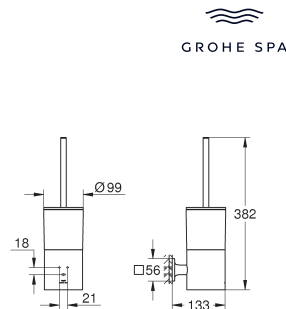

Bestel-Nr.	Kleur	Adv. Prijs (€)
40 340 001	chrom	338,53
40 340 DC1	supersteel (RVS look)	473,94
40 340 GL1	cool sunrise (goud)	507,79
40 340 GN1	cool sunrise geborsteld (mat goud)	541,64
40 340 DA1	warm sunset (brons)	507,79
40 340 DL1	warm sunset geborsteld (mat brons)	541,64
40 340 AL1	hard graphite geborsteld (mat donker grijs)	541,64

Allure Closetborstelset wandmontage
verborgen bevestiging
materiaal: glas / metaal