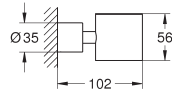

GROHE SPA

GROHE
ATRIO

Bestel-Nr.

Kleur

Adv. Prijs (€)

40 884 000
40 884 DC0
40 884 GL0
40 884 GN0
40 884 DA0
40 884 DL0
40 884 AL0

chrom
supersteel (RVS look)
cool sunrise (goud)
cool sunrise geborsteld (mat goud)
warm sunset (brons)
warm sunset geborsteld (mat brons)
hard graphite geborsteld (mat donker grijs)

107,82
150,95
161,73
172,52
161,73
172,52
172,52

**Atrio
Wandhouder**

te gebruiken met 40 882 000 of zeep dispenser 40 886 xx0 (apart verkrijgbaar)
materiaal: metaal
verborgen bevestiging