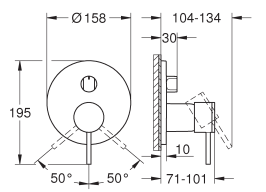

- 24 356 000
- 24 356 DC0
- 24 356 GL0
- 24 356 GN0
- 24 356 DA0
- 24 356 DL0
- 24 356 AL0

- chrom
- supersteel (RVS look)
- cool sunrise (goud)
- cool sunrise geborsteld (mat goud)
- warm sunset (brons)
- warm sunset geborsteld (mat brons)
- hard graphite geborsteld (mat donker grijs)

- 539,00
- 754,60
- 808,50
- 862,40
- 808,50
- 862,40
- 862,40

Atrio

Mengkraan met 3-weg omstelling

Let op: alleen te gebruiken met:

GROHE Rapido SmartBox 35 604 000

GROHE SilkMove 46 mm kardoos met keramische schijven
rozet met **GROHE FastFixation** (bedekte bevestiging)

metalen rozet, gedurende installatie 6° verstelbaar

metalen greep

3-weg omstelling

doorstroming:

uitgang A = 27 l/min

uitgang B = 27 l/min

uitgang C = 27 l/min

Let op: zonder inbouwdeel

35 604 000
GROHE Rapido SmartBox

94,75