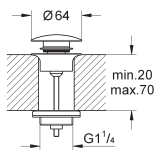

65 807 000	chrom	67,89
65 807 DC0	supersteel (RVS look)	95,04
65 807 GL0	cool sunrise (goud)	101,83
65 807 GN0	cool sunrise geborsteld (mat goud)	108,62
65 807 DA0	warm sunset (brons)	101,83
65 807 DL0	warm sunset geborsteld (mat brons)	108,62
65 807 AL0	hard graphite geborsteld (mat donker grijs)	108,62

Waste set met push open plug
met push-open
voor wastafels met overloop
afneembare afdekkap
afsluitbaar