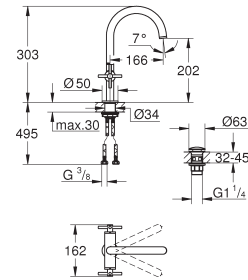

Atrio Wastafelmengkraan L-Size

keramisch bovendelen, 90°
GROHE Water Saving technologie voor minder water en een perfecte straal
 max 5,0 l/min doorstroombegrenzer bij 3 bar
 snelmontage systeem
 draaibare gegoten uitloop met mousseur en aanslagbegrenzer
 verstelbaar zwenkbereik 0° / 150° / 360°
push-open waste 1 1/4"
 flexibele aansluitslangen
 pengrepen