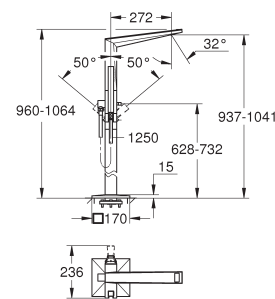

**Allure Brilliant Private Collection
Badmengkraan, vloermontage**

zwarte Caesarstone greep

uitloop met Vanilla Noir Caesarstone inlay

Let op: alleen te gebruiken met: 45 984 001

Let op: zonder inbouwdeel

GROHE SilkMove 46 mm kardoos met keramische schijven
met omstelling: bad/douche

met mousseur

sprong 270 mm

douche-aansluiting 1/2" met geïntegreerde terugslagklep

met douchehouder

handdouche Rainshower Aqua Cube Stick

metalen doucheslang 1250 mm

beveiligd tegen terugstroming

45 984 001

chrom

694,16

Inbouwdeel voor vrijstaande kranen en uitlopen