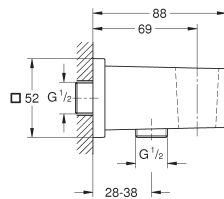

26 370 000	chrom	58,45
26 370 DC0	supersteel (RVS look)	81,83
26 370 GL0	cool sunrise (goud)	93,52
26 370 GN0	cool sunrise geborsteld (mat goud)	99,37
26 370 DA0	warm sunset (brons)	93,52
26 370 DL0	warm sunset geborsteld (mat brons)	99,37
26 370 A00	hard graphite (donker grijs)	93,52
26 370 AL0	hard graphite geborsteld (mat donker grijs)	99,37

Euphoria Cube
Wandaansluitbocht
met wanddouchehouder
buitendraad 1/2"
beveiligd tegen terugstroming