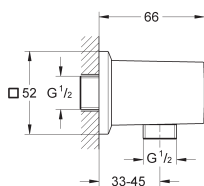

26 850 000	chrom	75,11
26 850 DC0	supersteel (RVS look)	105,16
26 850 AL0	hard graphite geborsteld (mat donker grijs)	127,69

Allure Brilliant
Wandaansluitbocht
buitendraad 1/2"
beveiligd tegen terugstroming
materiaal: metaal