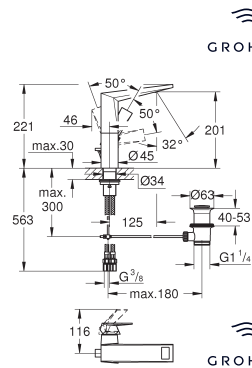

GROHE SPA
24 344 000
24 344 DC0
24 344 ALO

chroom 1.053,41
supersteel (RVS look) 1.474,77
hard graphite geborsteld (mat donker grijs) 1.685,45

Allure Brilliant
Wastafelmengkraan L-Size

GROHE SilkMove 28 mm kardoes met keramische schijven
GROHE Water Saving technologie voor minder water en een perfecte straal
max 5,0 l/min doorstroombegrenzer bij 3 bar
GROHE FastFixation voor een snelle en eenvoudige montage met mousseur
trekwaste 1 1/4"
flexibele aansluitslangen

GROHE SPA
24 345 000
24 345 DC0
24 345 ALO

chroom 1.053,41
supersteel (RVS look) 1.474,77
hard graphite geborsteld (mat donker grijs) 1.685,45

idem, gladde body