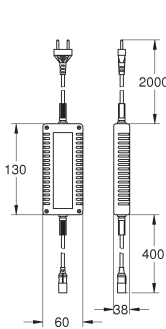

de Basis Unit Box kan optioneel geplaatst worden in het inbouwframe 36 474 000

component moet afzonderlijk worden besteld

36 474 000

chromo

429,20

F-digital Deluxe

Inbouwset voor basis unit box

te gebruiken met base unit box (26 864 000 or 36 476 000)
550 x 700 x 110 mm
hoogte (100 mm) en diepte (50 mm) verstelbaar
met afneembaar voorpaneel voor installatie
met verstelbaar frame voor inbouw in de muur
verzinkt en gepoedercoat (RAL 9010, zuiver wit) staalplaat
1 mm dikke staalplaat
inclusief bevestigingsmateriaal voor Basis Unit Box 2.0 Bluetooth en transformator