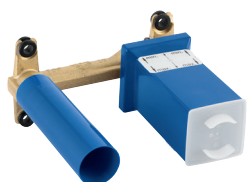

23 200 002

350,88

Eenhendelmengkraan 1/2", inbouwdeel

voor tweegats wastafelmengkraan

wandinbouw

zonder opbouwdeel

GROHE SilkMove 35 mm kardoos met keramische schijven

instelbare doorstroombegrenzer

uitloop kan rechts of links geplaatst worden

inbouwdiepte 45 - 75 mm

messing

inbouwsjabloon

geschikt voor een waterdichte afwerking in de muur

met pakking voor afdichting