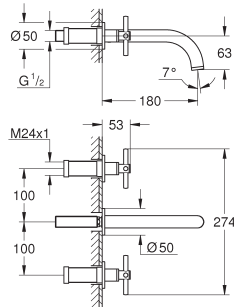

GROHE SPA

GROHE
ATRIO

Bestel-Nr.

Kleur

Adv. Prijs (€)

GROHE SPA

20 661 000	chrom	678,88
20 661 DC0	supersteel (RVS look)	950,44
20 661 GL0	cool sunrise (goud)	1.018,33
20 661 GN0	cool sunrise geborsteld (mat goud)	1.086,22
20 661 DA0	warm sunset (brons)	1.018,33
20 661 DL0	warm sunset geborsteld (mat brons)	1.086,22
20 661 AL0	hard graphite geborsteld (mat donker grijs)	1.086,22

Atrio
Driegats Wastafelmengkraan
M-Size

wandmontage

Let op: alleen te gebruiken met:
29 025 002

zonder inbouwdeel

stopkranen warm/koud met keramisch bovendelen, slag 90°

GROHE Water Saving technologie voor minder water en een perfecte straal

max 5,0 l/min doorstroombegrenzer bij 3 bar

steekmaat 200 mm

sprong 180 mm

met kruisgrepen

29 025 002		366,39
Inbouwkraanhuis		

GROHE SPA