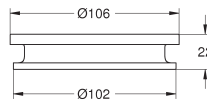

40 964 001

chrom / graniet

50,78

Allure

Haardroger inzet

materiaal: kunststof

te gebruiken met Allure (40 963 xx1) en Atrio (40 885 xx0) (apart verkrijgbaar)