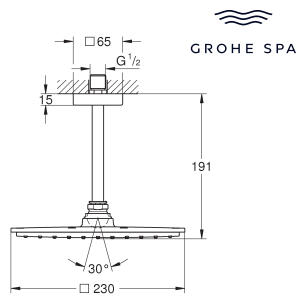

29 032 000		47,68
Inbouwkraanhuis stopkraan		

35 028 000		201,37
GROHE Rapido C inbouwdeel voor enkelvoudige volumeregeling		

Bestel-Nr.	Kleur	Adv. Prijs (€)
26 858 000	chrom	808,68

Rainshower Aqua 230
Hoofddoucheset 286 mm, 1 straalsoort
bestaat uit:
hoofddouche Rainshower Aqua 230 (26 877 000)
materiaal: metaal
1 straalsoort:
Rain
douchearm Rainshower 286 mm (27 709 000)
GROHE Water Saving 9,5 l/min. doorstroombegrenzer
GROHE DreamSpray voor een optimaal straalbeeld
SpeedClean anti-kalk systeem