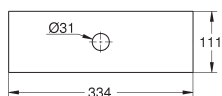

26 784 000

chrom

264,22

**Rainshower Aqua 1 hole
Plafonddouche afdekplaat**

voor 1 straal
334 x 111 mm
sproeimodules 26 735 000 en/of 26 737 000 en inbouwbox 26 739 000 apart verkrijgbaar

26 739 000

inbouwbox voor plafonddouches

717,16