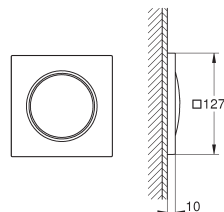

36 472 000

chromo

1.897,52

F-digital Deluxe

Lichtset

127 x 127 mm per module
een volledig LED spectrum: soft light met veranderende regenboogkleuren
individueel instelbaar: permanent licht met kleurkeuze
bestaat uit:
1 lichtmodule met 2 plugverbindingen
1 lichtmodule met 1 plugverbinding
waterbestendig en beveiligd tegen corrosie
voeding: 12 V
CE-keurmerk
vereist inbouwset (29 412 000), F-digital Deluxe Basisunit (26 864 000 of 36 476 000), Bluetooth (36 475 000) en diverse kabelverbindingen - allemaal afzonderlijk te bestellen (afhankelijk van de installatiesituatie)
bevat ingebouwde LED-lampen, die niet kunnen worden vervangen: energie-efficiëntieklasse: A+
voor gedetailleerde planning en product informatie kunt u contact opnemen met uw lokale GROHE dealer.