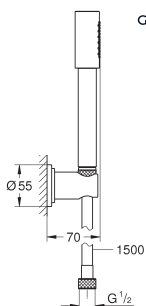

Bestel-Nr.	Kleur	Adv. Prijs (€)
26 892 000	chrom	376,00

Rainshower Aqua Stick
Doucheset 1 straal
materiaal: metaal
bestaat uit:
handdouche RainShower Aqua Stick (26 889 000)
wandhouder (26 894 000)
doucheslang (28 151 002)
GROHE DreamSpray voor een optimaal straalbeeld
SpeedClean anti-kalk systeem