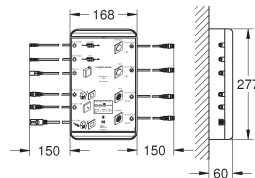

F-digital Deluxe

Basis Unit Box 2.0 Bluetooth (BCU V2.0)

voor aansluiten van licht-, geluid- en stoommodules

bestaat uit:

2 plug aansluitingen, elk voor een set geluidsmodules (36 473 000)

2 plug aansluitingen, elk voor een set lichtmodules (36 472)

2 plug aansluitingen voor stoommodule (29 414 000), waaronder 1 verbinding voor stoomgenerator en 1 aansluiting voor de temperatuursensor

2 plug aansluitingen voor elektravoorziening (per elektravoorziening max.

4 apparaten licht/geluid

2 plug aansluitingen voor de Bluetooth-eenheid (voedingsspanning en data lijn)

CE-keurmerk

moet bereikbaar zijn voor servicedoeleinden

de Basis Unit Box kan optioneel geplaatst worden in het inbouwframe 36 474 000

component moet afzonderlijk worden besteld

26 864 000

chromo

1.628,31

F-digital Deluxe

Basis Unit box 4.0 Bluetooth F-Series 40"

om LightCurtain van Rainshower Aqua 40"; AquaSymphony plafond douche te besturen

extra licht, geluid en stoom modules kunnen worden aangesloten en gecontroleerd

bestaat uit:

2 plug aansluitingen, elk voor een set geluidsmodules (36 473 000)

1 plug aansluiting voor een lichtset (36 472 000)

1 plug aansluiting voor voor Rainshower Aqua 40" AquaSymphony (26 863 000)

2 plug aansluitingen voor stoommodule (29 414 000), waaronder 1 verbinding voor stoomgenerator en 1 aansluiting voor de temperatuursensor

2 plug aansluitingen voor elektravoorziening (per elektravoorziening max.

4 apparaten licht/geluid

2 plug aansluitingen voor de Bluetooth-eenheid (voedingsspanning en data lijn)

CE-keurmerk

moet bereikbaar zijn voor servicedoeleinden

de Basis Unit Box kan optioneel geplaatst worden in het inbouwframe 36 474 000

component moet afzonderlijk worden besteld