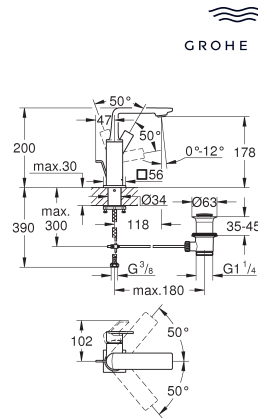

Bestel-Nr.

Kleur

Adv. Prijs (€)

32 757 001
32 757 DC1
32 757 GL1
32 757 GN1
32 757 DA1
32 757 DL1
32 757 AL1

chrom
supersteel (RVS look)
cool sunrise (goud)
cool sunrise geborsteld (mat goud)
warm sunset (brons)
warm sunset geborsteld (mat brons)
hard graphite geborsteld (mat donker grijs)

654,48
916,28
981,72
1.047,17
981,72
1.047,17
1.047,17

Allure

Wastafelmengkraan

M-Size

draaibaar uitloop

GROHE SilkMove 28 mm kardoes met keramische schijven

GROHE Water Saving technologie voor minder water en een perfecte straal

max 5,0 l/min doorstroombegrenzer bij 3 bar

GROHE FastFixation Plus snelbevestigingssysteem

GROHE AquaGuide verstelbare mousseur

trekwaste 1 1/4"

flexibele aansluitslangen

met geïntegreerde drukafhankelijke temperatuurbegrenzer