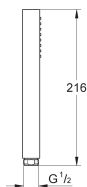

26 885 000	chrom	140,83
26 885 DC0	supersteel (RVS look)	197,16
26 885 GL0	cool sunrise (goud)	225,32
26 885 GN0	cool sunrise geborsteld (mat goud)	239,41
26 885 DA0	warm sunset (brons)	225,32
26 885 DL0	warm sunset geborsteld (mat brons)	239,41
26 885 A00	hard graphite (donker grijs)	225,32
26 885 AL0	hard graphite geborsteld (mat donker grijs)	239,41

Rainshower Aqua Cube Stick

Handdouche 1 straalsoort

normale straal
materiaal: metaal

GROHE Water Saving 9,5 l/min. doorstroombegrenzer

GROHE DreamSpray voor een optimaal straalbeeld

SpeedClean anti-kalk systeem

universele bevestiging, past op alle standaard doucheslangen