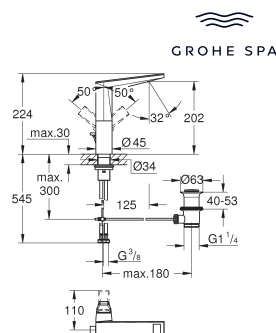

24 408 000	chrom	2.021,41
	24 408 DC0	supersteel (RVS look)	2.829,97
	24 408 AL0	hard graphite geborsteld (mat donker grijs)	3.234,25

**Allure Brilliant Private Collection
Wastafelmengkraan L-Size**

uitloop met White Attica Caesarstone Inlay
GROHE SilkMove 28 mm kardoes met keramische schijven
GROHE Water Saving technologie voor minder water en een perfecte straal
max 5,0 l/min doorstroombegrenzer bij 3 bar
GROHE FastFixation voor een snelle en eenvoudige montage met mousseur
trekwaste 1 1/4"
flexibele aansluitslangen