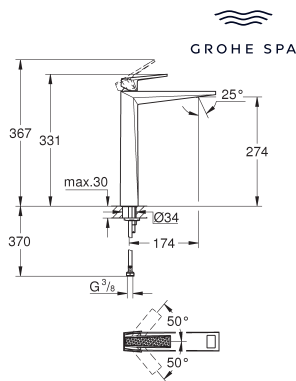

GROHE SPA	24 417 000	chrom	1.942,69
	24 417 DC0	supersteel (RVS look)	2.914,03
	24 417 AL0	hard graphite geborsteld (mat donker grijs)	3.108,30

Allure Brilliant Private Collection Wastafelmengkraan XL-Size
gekartelde greep voor opzetwastafel
GROHE SilkMove 28 mm kardoes met keramische schijven
GROHE Water Saving technologie voor minder water en een perfecte straal max 5,0 l/min doorstroombegrenzer bij 3 bar
GROHE FastFixation voor een snelle en eenvoudige montage met mousseur
gladde body
flexibele aansluitslangen