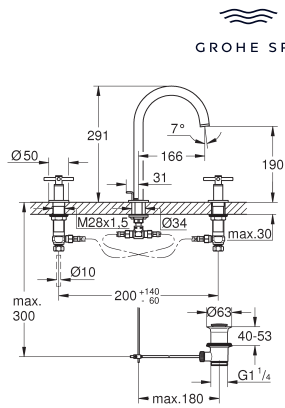

Bestel-Nr.	Kleur	Adv. Prijs (€)
20 643 000	chrom	798,69
20 643 DC0	supersteel (RVS look)	1.118,16
20 643 GL0	cool sunrise (goud)	1.198,03
20 643 GN0	cool sunrise geborsteld (mat goud)	1.277,90
20 643 DA0	warm sunset (brons)	1.198,03
20 643 DL0	warm sunset geborsteld (mat brons)	1.277,90
20 643 AL0	hard graphite geborsteld (mat donker grijs)	1.277,90

Aerio
Driegats wastafelmengkraan
L-Size

keramisch bovendelen, 90°
GROHE Water Saving technologie voor minder water en een perfecte straal
max 5,0 l/min doorstroombegrenzer bij 3 bar
draaibare gegoten uitloop met mousseur en aanslagbegrenzer
verstelbaar zwenkbereik 0° / 150° / 360°
trekwaste 1 1/4"
drukvraste, flexibele aansluitslangen tussen stopkranen en uitloop
met kruisgrepen