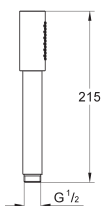

Bestel-Nr.	Kleur	Adv. Prijs (€)
26 866 000	chrom	214,49
26 866 DC0	supersteel (RVS look)	300,28
26 866 BE0	nickel (licht grijs)	343,18
26 866 EN0	nickel geborsteld (mat licht grijs)	364,63
26 866 GL0	cool sunrise (goud)	343,18
26 866 GN0	cool sunrise geborsteld (mat goud)	364,63
26 866 DA0	warm sunset (brons)	343,18
26 866 DL0	warm sunset geborsteld (mat brons)	364,63
26 866 A00	hard graphite (donker grijs)	343,18
26 866 AL0	hard graphite geborsteld (mat donker grijs)	364,63

Rainshower Aqua Stick
Handdouche 1 straalsoort
normale straal
materiaal: metaal
GROHE Water Saving 6,6 l/min. doorstroombegrenzer
GROHE DreamSpray voor een optimaal straalbeeld
SpeedClean anti-kalk systeem
universele bevestiging, past op alle standaard doucheslangen

Bestel-Nr.	Kleur	Adv. Prijs (€)
26 889 000	chrom	214,48

idem, zonder doorstroombegrenzer