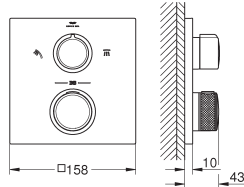

29 181 002	chrom	727,20
29 181 DC2	supersteel (RVS look)	1.018,09
29 181 GL2	cool sunrise (goud)	1.090,81
29 181 GN2	cool sunrise geborsteld (mat goud)	1.163,53
29 181 DA2	warm sunset (brons)	1.090,81
29 181 DL2	warm sunset geborsteld (mat brons)	1.163,53
29 181 AL2	hard graphite geborsteld (mat donker grijs)	1.163,53

Allure

Thermostatische mengkraan met omstelling

Let op: alleen te gebruiken met:

GROHE Rapido SmartBox 35 604 000

GROHE TurboStat thermo-element

rozet met **GROHE FastFixation** (bedekte bevestiging)

metalen rozet, gedurende installatie 6° verstelbaar

gedrukt hoofd- en handdouche symbool

GROHE SafeStop bij 38°C

GROHE SafeStop Plus optionele temperatuurbegrenzer bij 43°C of 46°C

inbegrepen

GROHE AquaDimmer, geïntegreerde omstelling

metalen grepen

doorstroming:

uitgang B = 27 l/min

uitgang C = 30 l/min

Let op: zonder inbouwdeel

35 604 000

GROHE Rapido SmartBox

94,75

19 446 002	chrom	727,20
19 446 DC2	supersteel (RVS look)	1.018,09
19 446 GL2	cool sunrise (goud)	1.090,81
19 446 GN2	cool sunrise geborsteld (mat goud)	1.163,53
19 446 DA2	warm sunset (brons)	1.090,81
19 446 DL2	warm sunset geborsteld (mat brons)	1.163,53
19 446 AL2	hard graphite geborsteld (mat donker grijs)	1.163,53