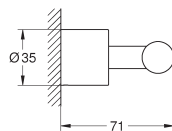

40 889 AL0

hard graphite geborsteld (mat donker grijs)

368,83

Atrio

Handdoekhouder

650 mm (boorlengte 600 mm)

materiaal: metaal

verborgen bevestiging