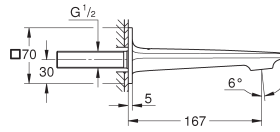

GROHE SPA

GROHE
ALLURE

Bestel-Nr.

Kleur

Adv. Prijs (€)

13 264 001	chrom	454,50
13 264 DC1	supersteel (RVS look)	636,30
13 264 GL1	cool sunrise (goud)	681,75
13 264 GN1	cool sunrise geborsteld (mat goud)	727,20
13 264 DA1	warm sunset (brons)	681,75
13 264 DL1	warm sunset geborsteld (mat brons)	727,20
13 264 AL1	hard graphite geborsteld (mat donker grijs)	727,20

Allure
Baduitloop
wandmontage
sprong 167 mm
met mousseur