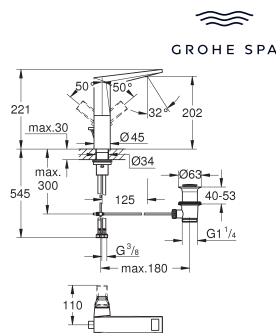

24 400 000	chrom	1.567,76
	24 400 DC0	supersteel (RVS look)	2.351,65
	24 400 AL0	hard graphite geborsteld (mat donker grijs)	2.508,42

**Allure Brilliant Private Collection
Wastafelmengkraan L-Size**

gekartelde greep
GROHE SilkMove 28 mm kardoes met keramische schijven
GROHE Water Saving technologie voor minder water en een perfecte straal
max 5,0 l/min doorstroombegrenzer bij 3 bar
GROHE FastFixation voor een snelle en eenvoudige montage met mousseur
trekwaste 1 1/4"
flexibele aansluitslangen