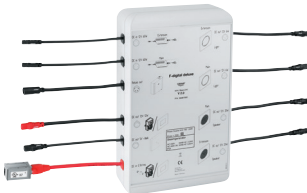

F-digital Deluxe

Basis Unit Box 2.0 Bluetooth (BCU V2.0)

voor aansluiten van licht-, geluid- en stoommodules

bestaat uit:

2 plug aansluitingen, elk voor een set geluidsmodules (36 473 000)

2 plug aansluitingen, elk voor een set lichtmodules (36 472)

2 plug aansluitingen voor stoommodule (29 414 000), waaronder 1 verbinding voor stoomgenerator en 1 aansluiting voor de temperatuursensor

2 plug aansluitingen voor elektravoorziening (per elektravoorziening max.

4 apparaten licht/geluid

2 plug aansluitingen voor de Bluetooth-eenheid (voedingsspanning en data lijn)

CE-keurmerk

moet bereikbaar zijn voor servicedoeleinden

de Basis Unit Box kan optioneel geplaatst worden in het inbouwframe 36 474 000

component moet afzonderlijk worden besteld

26 864 000

chromo

1.628,31

F-digital Deluxe

Basis Unit box 4.0 Bluetooth F-Series 40"

om LightCurtain van Rainshower Aqua 40"; AquaSymphony plafond douche te besturen

extra licht, geluid en stoom modules kunnen worden aangesloten en gecontroleerd

bestaat uit:

2 plug aansluitingen, elk voor een set geluidsmodules (36 473 000)

1 plug aansluiting voor een lichtset (36 472 000)

1 plug aansluiting voor voor Rainshower Aqua 40" AquaSymphony (26 863 000)

2 plug aansluitingen voor stoommodule (29 414 000), waaronder 1 verbinding voor stoomgenerator en 1 aansluiting voor de temperatuursensor

2 plug aansluitingen voor elektravoorziening (per elektravoorziening max.

4 apparaten licht/geluid

2 plug aansluitingen voor de Bluetooth-eenheid (voedingsspanning en data lijn)

CE-keurmerk

moet bereikbaar zijn voor servicedoeleinden

de Basis Unit Box kan optioneel geplaatst worden in het inbouwframe 36 474 000

component moet afzonderlijk worden besteld