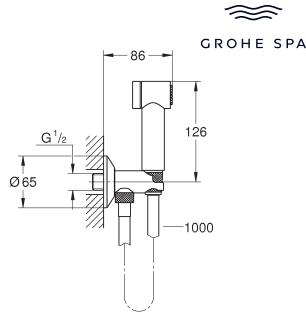

GROHE SPA

RAINSHOWER AQUA TRIGGER SPRAYS

Bestel-Nr.

Kleur

Adv. Prijs (€)

26 840 000

chrom

259,78

Rainshower Aqua
Wandhouderset met hoekstopkraan

bestaat uit:

trigger handdouche (26 839)
douchehouder met geïntegreerde stopkraan functie (26 842)
Silverflex Long-Life doucheslang 1000 mm (26 334)

SpeedClean anti-kalk systeem

TwistStop voorkomt het meedraaien van de slang
vanaf 0,5 bar dynamische druk
raadpleeg de lokale normen voor de installatie