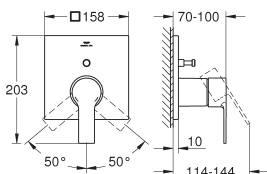

Bestel-Nr.	Kleur	Adv. Prijs (€)
19 315 001	chrom	599,94
19 315 DC1	supersteel (RVS look)	839,92
19 315 GL1	cool sunrise (goud)	899,91
19 315 GN1	cool sunrise geborsteld (mat goud)	959,91
19 315 DA1	warm sunset (brons)	899,91
19 315 DL1	warm sunset geborsteld (mat brons)	959,91
19 315 AL1	hard graphite geborsteld (mat donker grijs)	959,91

Allure Mengkraan met 2-weg omstelling
Let op: alleen te gebruiken met:
GROHE Rapido SmartBox 35 604 000
GROHE SilkMove 46 mm kardoes met keramische schijven
rozet met **GROHE FastFixation** (bedekte bevestiging)
metalen rozet, gedurende installatie 6° verstelbaar
metalen greep
automatische 2-weg omstelling
doorstroming:
uitgang B = 27 l/min, uitgang C = 27 l/min
Let op: zonder inbouwdeel

35 604 000	GROHE Rapido SmartBox	94,75