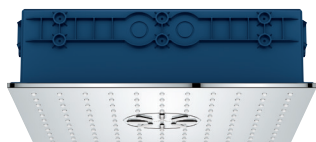

incl. inbouwbehuizing, bevestigings- en afdichtingsmateriaal voor verdere combinaties

334 x 334 mm

sproeiplaat chrom

aansluiting 1/2"

GROHE DreamSpray voor een optimaal straalbeeld

SpeedClean anti-kalk systeem