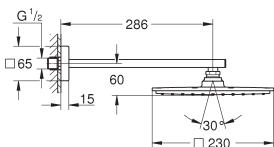

GROHE SPA

26 859 000

chromo

740,92

Rainshower Aqua 230
Hoofddoucheset plafond 154 mm, 1 straalsoort

bestaat uit:

hoofddouche Rainshower Aqua 230 (26 877 000)

materiaal: metaal

1 straalsoort:

Rain

douchearm plafond Rainshower 154 mm (27 711 000)

GROHE Water Saving 9,5 l/min. doorstroombegrenzer

GROHE DreamSpray voor een optimaal straalbeeld

SpeedClean anti-kalk systeem