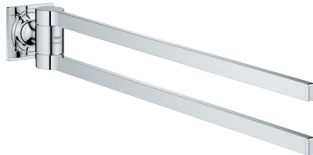

40 342 001

chrom

311,44

40 342 DC1

supersteel (RVS look)

436,02

40 342 GL1

cool sunrise (goud)

467,17

40 342 GN1

cool sunrise geborsteld (mat goud)

498,31

40 342 DA1

warm sunset (brons)

467,17

40 342 DL1

warm sunset geborsteld (mat brons)

498,31

40 342 AL1

hard graphite geborsteld (mat donker grijs)

498,31

Allure

Dubbele handdoekrek

materiaal: metaal

2-armig, draaibaar

lengte 460 mm

verborgen bevestiging