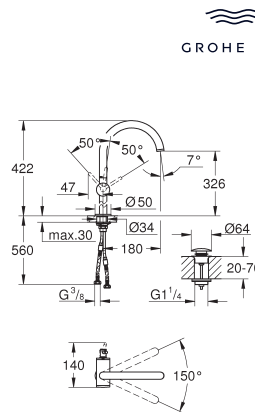

Bestel-Nr.	Kleur	Adv. Prijs (€)
24 365 DC0	supersteel (RVS look)	1.174,07
24 365 GL0	cool sunrise (goud)	1.257,93
24 365 DA0	warm sunset (brons)	1.257,93
24 365 AL0	hard graphite geborsteld (mat donker grijs)	1.341,80

Aerio
Wastafelmengkraan
XL-Size
voor opzetwastafel
GROHE SilkMove 28 mm kardoes met keramische schijven met geïntegreerde drukafhankelijke temperatuurbegrenzer
GROHE Water Saving technologie voor minder water en een perfecte straal
max 5,0 l/min doorstroombegrenzer bij 3 bar
draaibare buisuitloop met aanslagbegrenzer
verstelbaar zwenkbereik 0° / 150° / 360°
push-open waste 1 1/4"
flexibele aansluitslangen