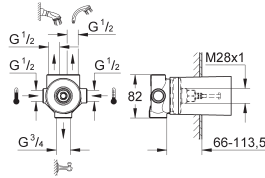

Adv. Prijs (€)

29 802 000

chrom

59,25

Inbouwstopkraan 3/4"
voorgemonteerd bovendeel 3/4"
korte as
inbouwkop
draadaansluiting 3/4"
messing

29 033 000

391,13

**Drieweg-omstelling
Inbouw kraanhuis
wandinbouw**
met keramische schijven
warm- en koud water inlaat 1/2"
2 x uitgang 1/2"
1 baduitgang 3/4"
inbouwdiepte instelbaar
66 - 113 mm
messing