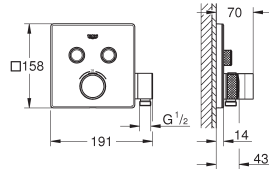

29 125 000 chroom 939,26

Grohtherm SmartControl

Thermostatische mengkraan met omstelling en houder

Let op: alleen te gebruiken met:

GROHE Rapido SmartBox 35 604 000

metalen rozet met **GROHE FastFixation** (verdekte bevestiging), gedurende installatie 6° verstelbaar

SmartControl druk voor aan-uit, draai voor aanpassen volume
verwisselbare symbolen

GROHE TurboStat thermo-element

GROHE ProGrip met een kartelstructuur

GROHE SafeStop bij 38°C

GROHE SafeStop Plus optionele temperatuurbegrenzer bij 43°C of 46°C
inbegrepen

geïntegreerde terugslagklep en filters

meerdere uitgangen tegelijkertijd mogelijk

geïntegreerde douchehouder met doucheuitgang 1/2"

Let op: zonder inbouwdeel

doorstroming:

uitgang B = 24 l/min

handdouches = 12 l/min

uitgang B + handdouches = 27 l/min

35 604 000
GROHE Rapido SmartBox

94,75

29 126 000	chroom	846,61
29 126 DC0	supersteel (RVS look)	1.185,25
29 126 GL0	cool sunrise (goud)	1.269,91
29 126 GN0	cool sunrise geborsteld (mat goud)	1.354,58
29 126 DA0	warm sunset (brons)	1.269,91
29 126 DL0	warm sunset geborsteld (mat brons)	1.354,58
29 126 A00	hard graphite (donker grijs)	1.269,91
29 126 AL0	hard graphite geborsteld (mat donker grijs)	1.354,58

Grohtherm SmartControl

Thermostatische mengkraan met omstelling

Let op: alleen te gebruiken met:

GROHE Rapido SmartBox 35 604 000

metalen rozet met **GROHE FastFixation** (verdekte bevestiging), gedurende installatie 6° verstelbaar

SmartControl druk voor aan-uit, draai voor aanpassen volume
verwisselbare symbolen

GROHE TurboStat thermo-element

GROHE ProGrip met een kartelstructuur

GROHE SafeStop bij 38°C

GROHE SafeStop Plus optionele temperatuurbegrenzer bij 43°C of 46°C
inbegrepen

geïntegreerde terugslagklep en filters

meerdere uitgangen tegelijkertijd mogelijk

Let op: zonder inbouwdeel

doorstroming:

uitgang A = 23 l/min

uitgang B = 27 l/min

uitgang C = 23 l/min

uitgang A + B = 33 l/min

uitgang A + B + C = 36 l/min