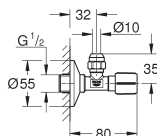

22 037 000	chrom	9,45
22 037 DC0	supersteel (RVS look)	60,45
22 037 GL0	cool sunrise (goud)	61,40
22 037 GN0	cool sunrise geborsteld (mat goud)	62,34
22 037 DA0	warm sunset (brons)	61,40
22 037 DL0	warm sunset geborsteld (mat brons)	62,34
22 037 AL0	hard graphite geborsteld (mat donker grijs)	62,34

Hoekstopkraan 1/2"
pre-opgeruwde draad voor eenvoudige afdichting
wandaansluiting 1/2"
uitgang 3/8"
met lengtecompensatie
met knelkoppeling Ø 10 mm
waterbeschermend spindel afsluiter, messing,
met vetkamer en dubbele o-ring afdichting
lange duwstang
ergonomisch metalen greep
markering neutraal
metalen rozet Ø 55 mm