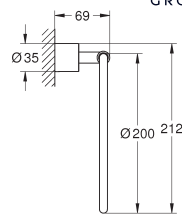

40 887 000

chrom

145,00

40 887 DC0

supersteel (RVS look)

203,00

40 887 GL0

cool sunrise (goud)

217,50

40 887 DA0

warm sunset (brons)

217,50

40 887 DL0

warm sunset geborsteld (mat brons)

232,01

40 887 AL0

hard graphite geborsteld (mat donker grijs)

232,01

Atrio

Handdoekring

materiaal: metaal

verborgen bevestiging