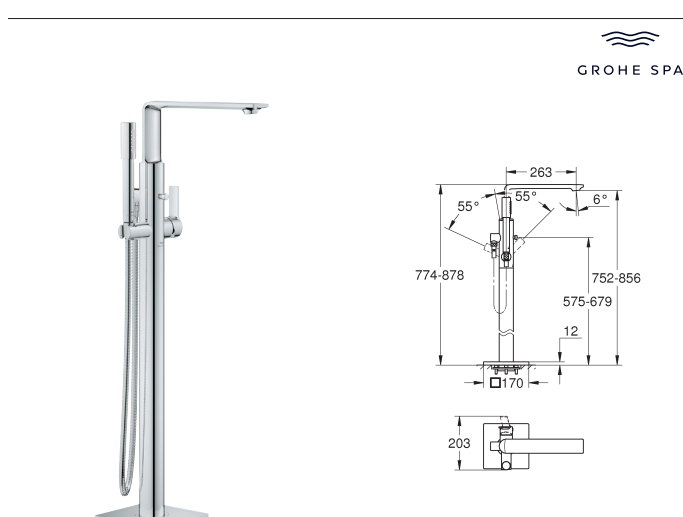

Bestel-Nr.	Kleur	Adv. Prijs (€)
25 222 001	chrom	3.199,70
25 222 DC1	supersteel (RVS look)	4.479,57
25 222 GL1	cool sunrise (goud)	4.799,54
25 222 GN1	cool sunrise geborsteld (mat goud)	5.119,51
25 222 DA1	warm sunset (brons)	4.799,54
25 222 DL1	warm sunset geborsteld (mat brons)	5.119,51
25 222 AL1	hard graphite geborsteld (mat donker grijs)	5.119,51

Allure
Badmengkraan, vloermontage
Let op: alleen te gebruiken met:
45 984 001
Let op: zonder inbouwdeel
GROHE SilkMove 35 mm kardoos met keramische schijven
met omstelling: bad/douche
uitloop met mousseur
sprong 263 mm
douche-aansluiting 1/2" met geïntegreerde terugslagklep
met douchehouder
Rainshower Aqua handdouche 6.6 l/min. doorstroombegrenzer
doucheslang 1250 mm
beveiligd tegen terugstroming

45 984 001	chrom	694,16
Inbouwdeel voor vrijstaande kranen en uitlopen