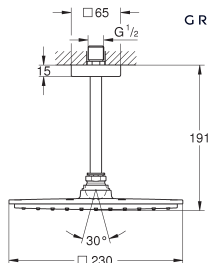

GROHE SPA

26 872 000

chromo

679,09

Rainshower Aqua 10"
Hoofddouche 1 straalsoort

Rain

254 x 254 mm

materiaal: metaal

kogelgewricht met draaihoek 20°

aansluiting 1/2"

GROHE Water Saving 9,5 l/min. doorstroombegrenzer

GROHE DreamSpray voor een optimaal straalbeeld

SpeedClean anti-kalk systeem

GROHE SPA

26 871 000

chromo

679,09

idem, zonder doorstroombegrenzer

GROHE SPA

26 858 000

chromo

808,68

Rainshower Aqua 230
Hoofddoucheset 286 mm, 1 straalsoort

bestaat uit:

hoofddouche Rainshower Aqua 230 (26 877 000)

materiaal: metaal

1 straalsoort:

Rain

douchearm Rainshower 286 mm (27 709 000)

GROHE Water Saving 9,5 l/min. doorstroombegrenzer

GROHE DreamSpray voor een optimaal straalbeeld

SpeedClean anti-kalk systeem

GROHE SPA

26 859 000

chromo

740,92

Rainshower Aqua 230
Hoofddoucheset plafond 154 mm, 1 straalsoort

bestaat uit:

hoofddouche Rainshower Aqua 230 (26 877 000)

materiaal: metaal

1 straalsoort:

Rain

douchearm plafond Rainshower 154 mm (27 711 000)

GROHE Water Saving 9,5 l/min. doorstroombegrenzer

GROHE DreamSpray voor een optimaal straalbeeld

SpeedClean anti-kalk systeem

GROHE SPA

26 877 000

chromo

722,93

Rainshower Aqua 230
Hoofddouche 1 straalsoort

straalsoort:

Rain

230 x 230 mm

materiaal: metaal

kogelgewricht met draaihoek ± 15°

max 9,5 l/min doorstroombegrenzer bij 3 bar

GROHE DreamSpray voor een optimaal straalbeeld

SpeedClean anti-kalk systeem

GROHE SPA

26 890 000

chromo

210,71

Rainshower Aqua 75
Hoofddouche 1 straalsoort

normale straal

sproeiplaat: metaal

GROHE DreamSpray voor een optimaal straalbeeld

SpeedClean anti-kalk systeem