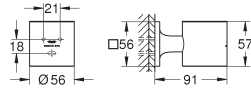

29 032 000	Inbouwkraanhuis stopkraan	47,68
------------	---------------------------	-------

GROHE SPA

GROHE ALLURE

Bestel-Nr.

Kleur

Adv. Prijs (€)

40 278 001	chrom	155,72
40 278 DC1	supersteel (RVS look)	218,01
40 278 GL1	cool sunrise (goud)	233,58
40 278 GN1	cool sunrise geborsteld (mat goud)	249,15
40 278 DA1	warm sunset (brons)	233,58
40 278 DL1	warm sunset geborsteld (mat brons)	249,15
40 278 AL1	hard graphite geborsteld (mat donker grijs)	249,15