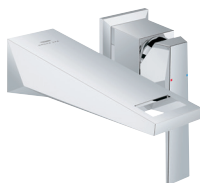

Bestel-Nr.	Kleur	Adv. Prijs (€)
29 402 000	chrom	1.030,51
29 402 DC0	supersteel (RVS look)	1.442,71
29 402 AL0	hard graphite geborsteld (mat donker grijs)	1.648,81

Allure Brilliant

Tweegats wastafelmengkraan M-Size

wandmontage

zonder inbouwdeel

Let op: alleen te gebruiken met:

23 200

GROHE Water Saving technologie voor minder water en een perfecte straal
max 5,0 l/min doorstroombegrenzer bij 3 bar

met mousseur

steekmaat 110 mm

sprong 161 mm

Bestel-Nr.	Kleur	Adv. Prijs (€)
29 403 000	chrom	1.099,21
29 403 DC0	supersteel (RVS look)	1.538,89
29 403 AL0	hard graphite geborsteld (mat donker grijs)	1.758,73

idem, sprong 210 mm

23 200 002		350,88