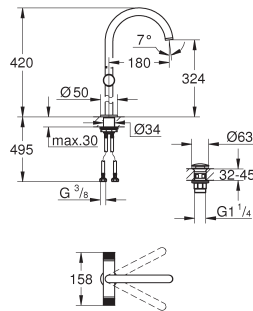

21 142 000	chromo	1.288,71
21 142 DC0	supersteel (RVS look)	1.804,17
21 142 GL0	cool sunrise (goud)	1.933,06
21 142 GN0	cool sunrise geborsteld (mat goud)	2.061,93
21 142 DA0	warm sunset (brons)	1.933,06
21 142 DL0	warm sunset geborsteld (mat brons)	2.061,93
21 142 AL0	hard graphite geborsteld (mat donker grijs)	2.061,90