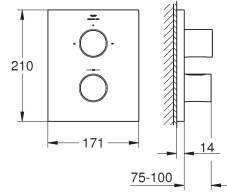

27 618 000 chroom 1.051,47

Grotherm F

Thermostatische mengkraan met omstelling

voor bad of douche met meer dan 1 uitgang
alleen te gebruiken met Rapido T 35 500 000 (niet inbegrepen)

GROHE SafeStop bij 38°C

GROHE SafeStop Plus optionele temperatuurbegrenzer bij 43°C inbegrepen

metalen temperatuurgreep

metalen volumegreep

3e uitgang aparte volumeregeling vereist

vierkante rozet

doorstroming:

- max. 53 l / min bij 3 bar door alle 3 uitgangen tegelijk
- onder uitgang 50 l / min. bij 3 bar
- boven uitgang links (bad) 30 l / min. bij 3 bar
- boven uitgang rechts (douche) 24 l / min bij 3 bar

35 500 000 chroom 310,98

Rapido T Universele thermostatische inbouwmenkraan