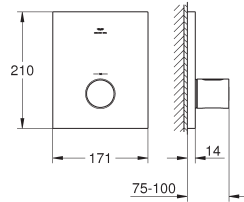

27 619 000 chroom 917,24

Grotherm F

Centraal thermostaat

vereist aparte volumeregeling

alleen te gebruiken met Rapido T 35 500 000 (niet inbegrepen)

GROHE SafeStop bij 38°C

GROHE SafeStop Plus optionele temperatuurbegrenzer bij 43°C inbegrepen

metalen temperatuurgreep

vierkante rozet

doorstroming:

- max. 53 l / min bij 3 bar door alle 3 uitgangen tegelijk
- onder uitgang 50 l / min. bij 3 bar
- boven uitgang links / rechts, elk 36 l / min. bij 3 bar

zonder inbouwdeel

35 500 000 chroom 310,98

Rapido T Universele thermostatische inbouwmenkraan