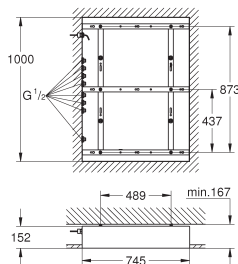

**Rainshower Aqua 40"
Inbouwset**

voor gebruik met Rainshower Aqua 40" AquaSymphony plafonddouche

1000 mm x 745 mm x 152 mm

min. installatie diepte: 167 mm

waterwegen: messing

1/2" aansluitingen