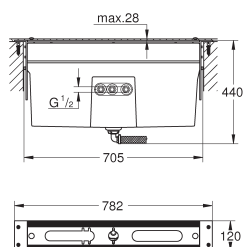

29 037 002

1.158,10

**Inbouw vier- en vijfgats badrandcombinatie
inbouwdeel voor tegelrandmontage**

bestaat uit:

basis frame
opvangsysteem met geïntegreerde afvoer
voor binnendringend spatwater
geschikt voor een waterdichte afwerking in de muur
met pakking voor afdichting
doppen om schroefbevestigingen af te dekken zijn altijd in de kleur chromo