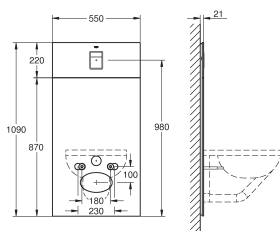

GROHE glas-module

voor Rapid SL en Uniset

WC-reservoir

voor het aansluiten van douche-toilet Sensia Arena of gewone hang-wc's voor betegelde / gepleisterde muren

tweedelige glazen afdekplaat gemaakt van gehard veiligheidsglas (8 mm)

bovendeel is te verwijderen voor onderhoud

bedieningspaneel Skate Cosmopolitan, chroom, bedieningspaneel is gelijk aan de glazenplaat

HPL montageplaat met gatenpatroon voor alle aansluitingen

montageplaat bevat verborgen water aansluiting voor douche-toilet Sensia Arena

montageplaat met hoogwaardige randen in zilverkleurige afwerking

met geluiddempingsset