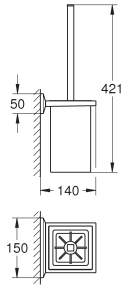

GROHE SPA

40 900 000

chrom

605,95

Allure Brilliant

Closetborstelset

materiaal: glas / metaal

wandmontage

verborgen bevestiging