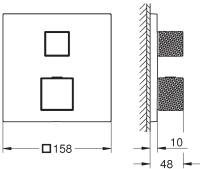

Allure Brilliant
Thermostatische mengkraan voor 2 uitgangen met geïntegreerde omstelling witte Caesarstone knop grepen
Let op: alleen te gebruiken met:
GROHE Rapido SmartBox 35 604 000
GROHE TurboStat thermo-element
rozet met **GROHE FastFixation** (bedekte bevestiging)
metalen rozet, gedurende installatie 6° verstelbaar
gedrukt hoofd- en handdouche symbool
GROHE SafeStop bij 38°C
GROHE SafeStop Plus optionele temperatuurbegrenzer bij 43°C of 46°C inbegrepen
GROHE AquaDimmer, geïntegreerde omstelling
doorstroming:
uitgang B = 27 l/min
uitgang C = 30 l/min
Let op: zonder inbouwdeel

35 604 000
GROHE Rapido SmartBox

94,75

24 430 000
24 430 DC0
24 430 AL0

chrom
supersteel (RVS look)
hard graphite geborsteld (mat donker grijs)

1.236,23
1.854,34
1.977,97