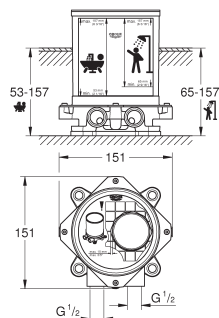

45 984 001

chromo

694,16

Inbouwdeel

voor vrijstaande badmengkranen/baduitlopen en douchemengkranen
zonder opbouwdeel

montageplaat 360 ° horizontaal en 3 ° verticale verstelling
installatiediepte 53-157 mm voor badmengkranen/
baduitlopen, diepte compensatie 104 mm
installatiediepte 65-157 mm voor douchemengkranen,
diepte compensatie 92 mm
twee 1/2" aansluitingen (warm / koud)
spoelpijp
pakking
bevestigingsmateriaal