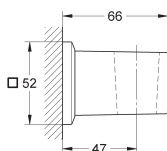

26 847 000	chrom	46,93
26 847 DC0	supersteel (RVS look)	65,70
26 847 AL0	hard graphite geborsteld (mat donker grijs)	79,78

Allure Brilliant

Wanddouchehouder

niet verstelbaar

materiaal: metaal