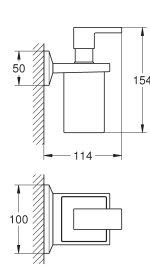

GROHE SPA

GROHE ALLURE BRILLIANT

Bestel-Nr.

Kleur

Adv. Prijs (€)

40 894 000

chrom

1.294,14

Allure Brilliant
Houder met zeepdispenser
materiaal: glas / metaal
vulhoeveelheid 150 ml
verborgen bevestiging