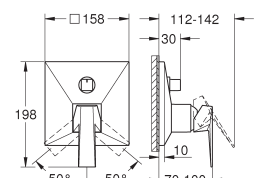

24 340 000
24 340 DC0
24 340 ALO

chrom
supersteel (RVS look)
hard graphite geborsteld (mat donker grijs)

615,49
861,68
984,78

Allure Brilliant

Mengkraan met 3-weg omstelling

Let op: alleen te gebruiken met:

GROHE Rapido SmartBox 35 604 000

GROHE SilkMove 46 mm kardoos met keramische schijven

rozet met **GROHE FastFixation** (bedekte bevestiging)

metalen rozet, gedurende installatie 6° verstelbaar

metalen greep

3-weg omstelling

doorstroming:

uitgang A = 27 l/min

uitgang B = 27 l/min

uitgang C = 27 l/min

Let op: zonder inbouwdeel

35 604 000
GROHE Rapido SmartBox

94,75