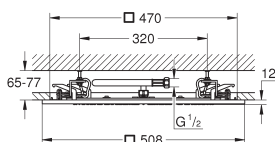

26 873 000

chrom

2.824,82

Rainshower Aqua 20"
Plafonddouche 1 straalsoort

Rain
508 x 508 mm
materiaal: metaal
GROHE DreamSpray voor een optimaal straalbeeld
SpeedClean anti-kalk systeem