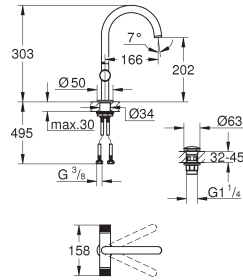

21 138 000	chromo	937,24
21 138 DC0	supersteel (RVS look)	1.312,13
21 138 GL0	cool sunrise (goud)	1.405,86
21 138 GN0	cool sunrise geborsteld (mat goud)	1.499,58
21 138 DA0	warm sunset (brons)	1.405,86
21 138 DL0	warm sunset geborsteld (mat brons)	1.499,58
21 138 AL0	hard graphite geborsteld (mat donker grijs)	1.499,60

Aerio Private Collection Wastafelmengkraan L-Size

keramisch bovendelen, 90°
GROHE Water Saving technologie voor minder water en een perfecte straal
max 5,0 l/min doorstroombegrenzer bij 3 bar
snelmontage systeem
draaibare gegoten uitloop met mousseur en aanslagbegrenzer
verstelbaar zwenkbereik 0° / 150° / 360°
push-open waste 1 1/4"
flexibele aansluitslangen
gekartelde knop greep met metalen inlay
te combineren met 48 456 000 of 48 457 000