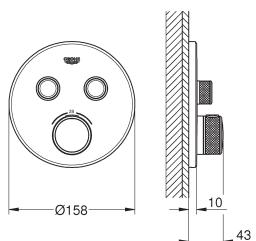

29 119 000	chrom	782,71
29 119 DC0	supersteel (RVS look)	1.095,80
29 119 GL0	cool sunrise (goud)	1.174,07
29 119 GN0	cool sunrise geborsteld (mat goud)	1.252,34
29 119 DA0	warm sunset (brons)	1.174,07
29 119 DL0	warm sunset geborsteld (mat brons)	1.252,34
29 119 A00	hard graphite (donker grijs)	1.174,07
29 119 AL0	hard graphite geborsteld (mat donker grijs)	1.252,34

Grohtherm SmartControl

Thermostatische mengkraan met omstelling

Let op: alleen te gebruiken met:

GROHE Rapido SmartBox 35 604 000

metalen rozet met **GROHE FastFixation** (verdekte bevestiging), gedurende installatie 6° verstelbaar

SmartControl druk voor aan-uit, draai voor aanpassen volume

verwisselbare symbolen

GROHE TurboStat thermo-element

GROHE ProGrip met een kartelstructuur

GROHE SafeStop bij 38°C

GROHE SafeStop Plus optionele temperatuurbegrenzer bij 43°C of 46°C

inbegrepen

geïntegreerde terugslagklep en filters

meerdere uitgangen tegelijkertijd mogelijk

Let op: zonder inbouwdeel

doorstroming:

uitgang B = 24 l/min

uitgang C = 26 l/min

uitgang B+C = 29 l/min

35 604 000

GROHE Rapido SmartBox

94,75

29 120 000

chrom

939,26

Grohtherm SmartControl

Thermostatische mengkraan met omstelling en houder

Let op: alleen te gebruiken met:

GROHE Rapido SmartBox 35 604 000

metalen rozet met **GROHE FastFixation** (verdekte bevestiging), gedurende installatie 6° verstelbaar

SmartControl druk voor aan-uit, draai voor aanpassen volume

verwisselbare symbolen

GROHE TurboStat thermo-element

GROHE ProGrip met een kartelstructuur

GROHE SafeStop bij 38°C

GROHE SafeStop Plus optionele temperatuurbegrenzer bij 43°C of 46°C

inbegrepen

geïntegreerde terugslagklep en filters

meerdere uitgangen tegelijkertijd mogelijk

geïntegreerde douchehouder met doucheuitgang 1/2"