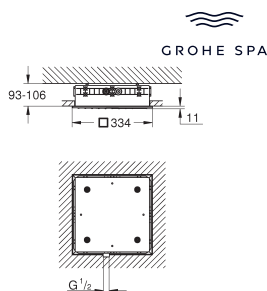

26 731 000

chrom

1.132,36

Rainshower Aqua Mono
Plafonddouche 1 straal incl. inbouwbox

straalsoort:

GROHE PureRain

incl. inbouwbehuizing, bevestigings- en afdichtingsmateriaal voor verdere combinaties

334 x 334 mm

sproeiplaat chrom

aansluiting 1/2"

GROHE DreamSpray voor een optimaal straalbeeld

SpeedClean anti-kalk systeem