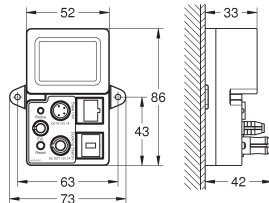

36 475 000

chromo

918,53

F-digital Deluxe

Bluetooth-eenheid BT-01A voor Apple en Android-apparaten
met geïntegreerde elektronica voor draadloze datacommunicatie
wandmontage

86 x 73 x 42 mm

Kenmerken:

resetschakelaar

status-indicatie (LED)

stand-alone / maximale configuratie

één-op-één verbinding

met veiligheid cut-off mechanisme (1 gebruiker)

veiligheidsuitschakeling in geval van een verbroken verbinding

aansluitkabel set voor datacommunicatie en de voeding (5 m elk)

CE-keurmerk

bluetooth zender voeding: 12 V

bluetooth zenderfrequentie: 2.4 GHz

het Bluetooth-bereik (10 meter), is afhankelijk van gebruikte

materiaal en muren tussen zender en ontvanger

verest Base Unit Box 2.0 (36 476 000) of Base Unit Box (26 864 000) - apart te bestellen

Bluetooth-apparaat (Bluetooth V2.1 of hoger) nodig

Systeem vereisten Android

besturingssysteem: vanaf versie 2.3.3 pixeldichtheid: 160 dpi minimum
beeldschermresolutie: 320 x 470 pixels per inch

Systeem vereisten Apple

Apple besturingssysteem: vanaf release iOS 6.0 en hoger
mobiele apparaten en GROHE SPA F-digital deluxe App zijn niet inbegrepen in de levering.