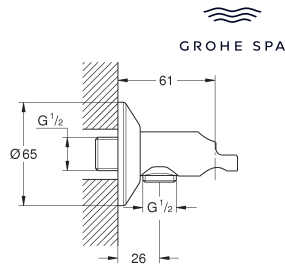

26 842 000

chrom

127,76

Rainshower Aqua
Opbouwstopkraan 1/2"

met wanddouchehouder
rond rozet
aansluiting 1/2"

raadpleeg de lokale normen voor de installatie