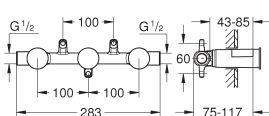

wandinbouw

zonder opbouwdeel

GROHE SilkMove 35 mm kardoos met keramische schijven

instelbare doorstroombegrenzer

inbouwdiepte 45 - 75 mm

inbouwsjabloon

29 025 002

366,39