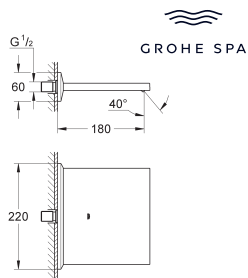

Bestel-Nr.

Kleur

Adv. Prijs (€)

Bestel-Nr.	Kleur	Adv. Prijs (€)
13 486 000	chrom	1.102,03
13 486 DC0	supersteel (RVS look)	1.542,84
13 486 AL0	hard graphite geborsteld (mat donker grijs)	1.763,25

Allure Brilliant
Cascade uitloop voor bad en douche
wandmontage
sprong 180 mm