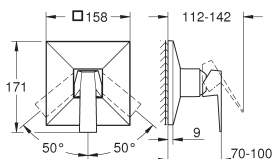

24 277 000
24 277 DC0
24 277 ALO

chrom
supersteel (RVS look)
hard graphite geborsteld (mat donker grijs)

528,28
739,60
845,25

**Allure Brilliant
Mengkraan**

Let op: alleen te gebruiken met:

GROHE Rapido SmartBox 35 604 000

GROHE SilkMove 46 mm kardoos met keramische schijven

rozet met **GROHE FastFixation** (bedekte bevestiging)

metalen rozet, gedurende installatie 6° verstelbaar

metalen greep

doorstroming:

uitgang B of C = 30 l/min

Let op: zonder inbouwdeel

35 604 000
GROHE Rapido SmartBox

94,75