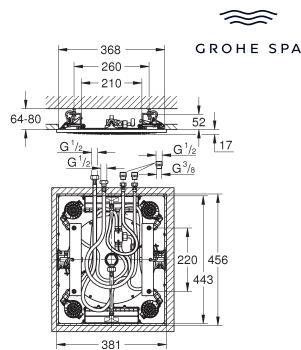

26 873 000

chrom

2.824,82

Rainshower Aqua 20"
Plafonddouche 1 straalsoort

Rain
508 x 508 mm
materiaal: metaal
GROHE DreamSpray voor een optimaal straalbeeld
SpeedClean anti-kalk systeem

26 888 000

chromo

4.600,21