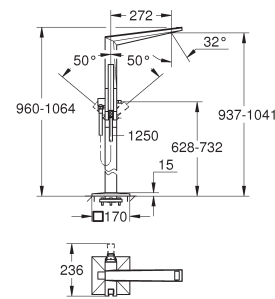

**Allure Brilliant Private Collection
Badmengkraan, vloermontage**

witte Caesarstone greep

uitloop met White Attica Caesarstone Inlay

Let op: alleen te gebruiken met: 45 984 001

Let op: zonder inbouwdeel

GROHE SilkMove 46 mm kardoos met keramische schijven
met omstelling: bad/douche

met mousseur

sprong 270 mm

douche-aansluiting 1/2" met geïntegreerde terugslagklep

met douchehouder

handdouche Rainshower Aqua Cube Stick

metalen doucheslang 1250 mm

beveiligd tegen terugstroming

45 984 001

chrom

694,16

Inbouwdeel voor vrijstaande kranen en uitlopen