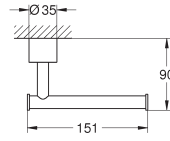

GROHE SPA

GROHE
ATRIO

Bestel-Nr.

Kleur

Adv. Prijs (€)

GROHE SPA

40 891 000
40 891 DC0
40 891 GL0
40 891 DA0
40 891 DL0
40 891 AL0

chrom
supersteel (RVS look) 229,03
cool sunrise (goud) 245,39
warm sunset (brons) 245,39
warm sunset geborsteld (mat brons) 261,75
hard graphite geborsteld (mat donker grijs) 261,75

Atrio
Toiletrolhouder
materiaal: metaal
verborgen bevestiging
zonder deksel