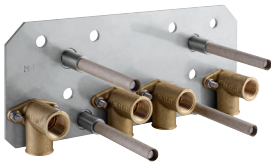

Rainshower Aqua 15"
Inbouwset

te gebruiken met Rainshower Aqua 15" hoofddouche

295 mm (breedte) x 121 mm (hoogte) x 181 mm (diepte)

max. installatie diepte: 91 mm

min. muurdikte: niet minder dan 200 mm

1/2" aansluitingen

GROHE SPA

26 862 000

chromo

677,12