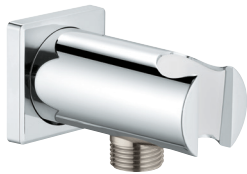

26 659 000	chrom	85,37
26 659 DC0	supersteel (RVS look)	119,51
26 659 GL0	cool sunrise (goud)	136,58
26 659 GN0	cool sunrise geborsteld (mat goud)	145,14
26 659 DA0	warm sunset (brons)	136,58
26 659 DL0	warm sunset geborsteld (mat brons)	145,14
26 659 A00	hard graphite (donker grijs)	136,58
26 659 AL0	hard graphite geborsteld (mat donker grijs)	145,14

Rainshower
Wandaansluitbocht 1/2" met houder
met vierkante rozet
48 x 48 mm
buitendraad 1/2"
volledig metalen huis
beveiligd tegen terugstroming