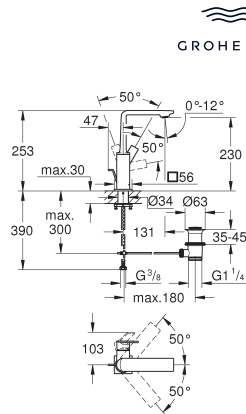

32 146 001
32 146 DC1
32 146 GL1
32 146 GN1
32 146 DA1
32 146 DL1
32 146 AL1

chrom
supersteel (RVS look)
cool sunrise (goud)
cool sunrise geborsteld (mat goud)
warm sunset (brons)
warm sunset geborsteld (mat brons)
hard graphite geborsteld (mat donker grijs)

727,20
1.018,09
1.090,81
1.163,53
1.090,81
1.163,53
1.163,53

Allure

Wastafelmengkraan L-Size

draaibaar uitloop

GROHE SilkMove 28 mm kardoes met keramische schijven

GROHE Water Saving technologie voor minder water en een perfecte straal

max 5,0 l/min doorstroombegrenzer bij 3 bar

GROHE FastFixation Plus snelbevestigingssysteem

GROHE AquaGuide verstelbare mousseur

trekwaste 1 1/4"

flexibele aansluitslangen

met geïntegreerde drukafhankelijke temperatuurbegrenzer