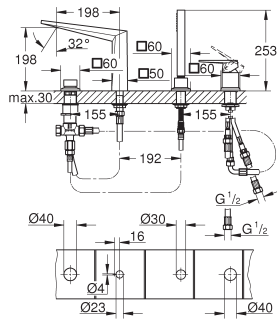

29 523 000
29 523 DC0
29 523 AL0

chrom
supersteel (RVS look)
hard graphite geborsteld (mat donker grijs)

3.374,17
5.061,25
5.398,67

Allure Brilliant Private Collection
Viergats badrandcombinatie

gekartelde greep
GROHE SilkMove 46 mm kardoos met keramische schijven

bestaat uit:

voorgemonteerde uitloopbevestiging
éénhendel bediening
baduitloop met geïntegreerde mousseur

met omstelling

handdouches Rainshower Aqua Cube Stick
metalen doucheslang 2000 mm (altijd chrom voor elke kleur van de set)
flexibele aansluitslangen

aansluiting voor doucheslang
beveiligd tegen terugstroming
te combineren met 29 037 000

29 037 000

1.162,19

Inbouwdeel vijfgats badrandcombinatie

29 525 000
29 525 DC0
29 525 AL0

chrom
supersteel (RVS look)
hard graphite geborsteld (mat donker grijs)

3.374,17
5.061,25
5.398,67