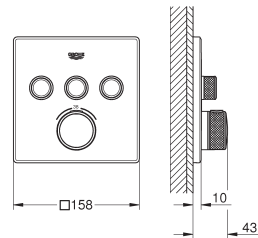

35 604 000
GROHE Rapido SmartBox

94,75