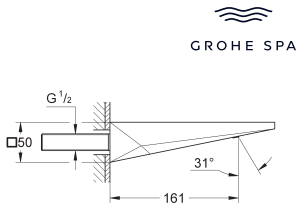

Bestel-Nr.	Kleur	Adv. Prijs (€)
13 485 000	chrom	476,32
13 485 DC0	supersteel (RVS look)	666,85
13 485 AL0	hard graphite geborsteld (mat donker grijs)	762,12

Allure Brilliant
Baduitloop
wandmontage
sprong 161 mm
met mousseur