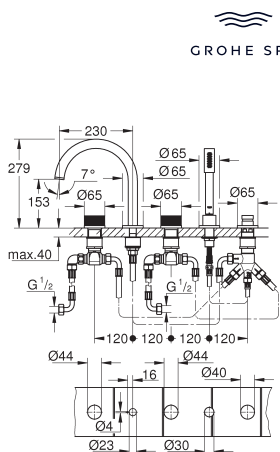

Bestel-Nr.	Kleur	Adv. Prijs (€)
25 226 000	chrom	2.396,35
25 226 DC0	supersteel (RVS look)	3.354,90
25 226 GL0	cool sunrise (goud)	3.594,53
25 226 GN0	cool sunrise geborsteld (mat goud)	3.834,17
25 226 DA0	warm sunset (brons)	3.594,53
25 226 DL0	warm sunset geborsteld (mat brons)	3.834,17
25 226 AL0	hard graphite geborsteld (mat donker grijs)	3.834,17

Atrio Private Collection
Inbouw vijf-gats badrandcombinatie
keramisch bovendelen, 90°
bestaat uit:
voorgemonteerde uitloopbevestiging
te combineren met 48 462 000 of 48 463 000
baduitloop met mousseur en omstelling
handdouche 6.6 l/min
doucheslang 2000 mm
flexibele aansluitslangen
aansluiting voor doucheslang
beveiligd tegen terugstroming
kan gebruikt worden met 29 037 002

29 037 002	Inbouwdeel voor vier- en vijf-gats badrandmengkranen	1.158,10

48 462 000	Atrio Private Collection Inlays gemaakt van White Attica Caesarstone materiaal te combineren met Atrio Private Collection: badmengkraan 25 226 Caesarstone is een kwartscomposietmateriaal. structuren en texturen op het oppervlak kunnen variëren	466,48

48 463 000	Atrio Private Collection Inlays gemaakt van Vanilla Noir Caesarstone materiaal te combineren met Atrio Private Collection: badmengkraan 25 226 Caesarstone is een kwartscomposietmateriaal. structuren en texturen op het oppervlak kunnen variëren	466,48