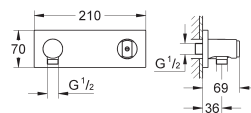

26 878 000 chroom 469,37

Grotherm F

Wandaansluitbocht met douchehouder

1/2" douche-aansluiting

beveiligd tegen terugstroming

te gebruiken met inbouwbox 35 107 000 (1/2" verbinding) / 35 108 000 (1/2" NPT

draad), apart verkrijgbaar

zonder handdouche en doucheslang

35 107 000 chroom 316,27

inbouwdeel voor wandaansluitbocht