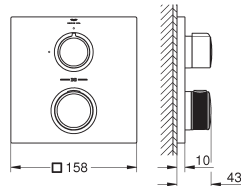

19 380 002	chromo	690,84
19 380 DC2	supersteel (RVS look)	967,18
19 380 GL2	cool sunrise (goud)	1.036,27
19 380 GN2	cool sunrise geborsteld (mat goud)	1.105,35
19 380 DA2	warm sunset (brons)	1.036,27
19 380 DL2	warm sunset geborsteld (mat brons)	1.105,35
19 380 AL2	hard graphite geborsteld (mat donker grijs)	1.105,35

Allure
Thermostatische mengkraan
Let op: alleen te gebruiken met:
GROHE Rapido SmartBox 35 604 000
GROHE TurboStat thermo-element
rozet met GROHE FastFixation (bedekte bevestiging)
metalen rozet, gedurende installatie 6° verstelbaar
GROHE SafeStop bij 38°C
GROHE SafeStop Plus optionele temperatuurbegrenzer bij 43°C of 46°C
inbegrepen
geïntegreerde terugslagklep en filters
keramische afsluiter, 120°
metalen grepen
doorstroming:
uitgang B = 27 l/min
uitgang C = 30 l/min
Let op: zonder inbouwdeel

35 604 000	GROHE Rapido SmartBox	94,75