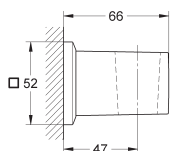

26 847 000	chrom	46,93
26 847 DC0	supersteel (RVS look)	65,70
26 847 AL0	hard graphite geborsteld (mat donker grijs)	79,78

Allure Brilliant
Wanddouchehouder
niet verstelbaar
materiaal: metaal