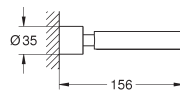

107,82
150,95
161,73
172,52
161,73
172,52
161,73
172,52

Zeepdispenser

materiaal: glas / metaal
vulhoeveelheid 160 ml
te gebruiken met Atrio 40 884 xx0 (apart verkrijgbaar)

40 882 000

70,64

Glas

materiaal: glas
te gebruiken met Allure 40 278 001 en Atrio 40 884 xx0 (apart verkrijgbaar)