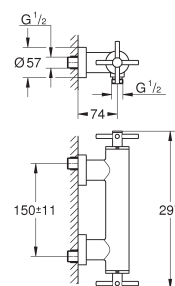

Atrio
Douchemengkraan
wandmontage

keramisch bovendelen, 90°

1/2" douche-aansluiting

geïntegreerde terugslagklep in 1/2"

douche-uitgang

afgedekte S-koppelingen

beveiligd tegen terugstroming

zonder douchegarnituur

met kruisgrepen