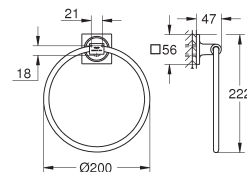

498,31

Allure

Handdoekhouder

functionele afstand 569 mm

materiaal: metaal

verborgen bevestiging

40 339 001

chrom