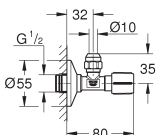

Hoekstopkraan 1/2"
pre-opgeruwde draad voor eenvoudige afdichting
wandaansluiting 1/2"
uitgang 3/8"
met lengtecompensatie
met knelkoppeling Ø 10 mm
waterbeschermend spindel afsluiter, messing,
met vetkamer en dubbele o-ring afdichting
lange duwstang
ergonomisch metalen greep
markering neutraal
metalen rozet Ø 55 mm