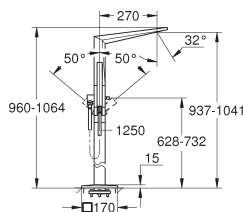

24 348 001 chrom
idem, handdouche met 6,5 l/min doorstroombegrenzer

3.801,43

45 984 001 chrom
Inbouwdeel voor vrijstaande kranen en uitlopen

694,16