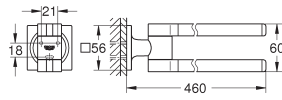

40 342 001

chrom

311,44

40 342 DC1

supersteel (RVS look)

436,02

40 342 GL1

cool sunrise (goud)

467,17

40 342 GN1

cool sunrise geborsteld (mat goud)

498,31

40 342 DA1

warm sunset (brons)

467,17

40 342 DL1

warm sunset geborsteld (mat brons)

498,31

40 342 AL1

hard graphite geborsteld (mat donker grijs)

498,31

Allure

Dubbele handdoekrek

materiaal: metaal

2-armig, draaibaar

lengte 460 mm

verborgen bevestiging