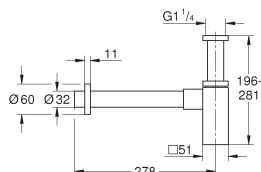

40 564 000	chrom	143,87

Sifon
voor wastafel
messing body