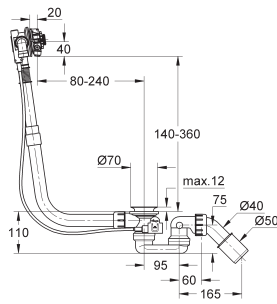

22 012 000
22 012 DC0
22 012 AL0

chrom
supersteel (RVS look)
hard graphite geborsteld (mat
donker grijs)

71,10
99,54
113,76

Eurocube
Hoekstopkraan 1/2"
wandaansluiting 1/2"
uitgang 3/8"
kardoes bovendeel
metalen greep
markering neutraal
metalen rozet

19 952 000
19 952 DC0
19 952 GL0
19 952 GN0
19 952 DA0
19 952 DL0
19 952 AL0

chrom
supersteel (RVS look)
cool sunrise (goud)
cool sunrise geborsteld (mat goud)
warm sunset (brons)
warm sunset geborsteld (mat brons)
hard graphite geborsteld (mat
donker grijs)

253,35
354,69
380,02
405,36
380,02
405,36
405,36

Talentofill
Badvul-, afvoer- en overloopgarnituur
opbouwset
bestaat uit:
rond rozet
vul-element
waste-stop
montage toebehoren
te combineren met Talentofill
28 991 en 28 990

28 990 000
28 990 DC0
28 990 GL0
28 990 GN0
28 990 DA0
28 990 DL0
28 990 AL0

chrom
supersteel (RVS look)
cool sunrise (goud)
cool sunrise geborsteld (mat goud)
warm sunset (brons)
warm sunset geborsteld (mat brons)
hard graphite geborsteld (mat
donker grijs)

276,81
387,54
415,22
442,90
415,22
442,90
442,90

Talentofill
Badvul-, afvoer- en overloopgarnituur
voor normale baden
zonder opbouwdeel
met sifon en 45°-afvoerbocht
valstroombeluchter niet inbegrepen
inbouw volgens DIN 1988
toe te passen met valstroombeluchter
bouwwijze A2
of Talentofill Badwaste- en afvoergarnituur