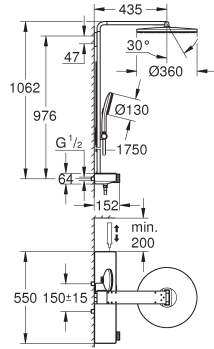

2 straalsoorten:

GROHE PureRain, ActiveRain

handdouche Rainshower Aqua 130 (101 676 0000), sproeiplate wit

3 straalsoorten:

GROHE Rain, Rain+ en ActiveMassage

in hoogte verstelbaar middels glij-element

doucheslang 1750 mm

GROHE SmartTip kies de gewenste straalsoort met een enkele tip

GROHE Water Saving technologie voor minder water en een perfecte straal

max 8.0 l/min doorstroombegrenzer bij 3 bar

GROHE SmartControl met metalen knoppen. indrukken voor AAN/UIT, draaien voor volumeaanpassing.

GROHE ProGrip Metal met een kartelstructuur

GROHE TurboStat thermo-element

GROHE SafeStop bij 38°C

GROHE SafeStop Plus optionele temperatuurbegrenzer bij 43°C inbegrepen

geïntegreerde **GROHE EasyReach** douchetray (glas wit)

GROHE DreamSpray voor een optimaal straalbeeld

GROHE Long-Life afwerking

SpeedClean anti-kalk systeem

Inner WaterGuide voor een langere levensduur

TwistStop voorkomt het meedraaien van de slang

GROHE CoolTouch voorkomt dat het kraanhuis te warm wordt

geschikt voor warmwatertoestellen met minimale capaciteit 18kW/h

functioneert al bij een minimale doorstroming

van 5L gemengd water per minuut

minimale dynamische druk 1,0 bar

6V lithium batterij, type CR-P2

levensduur batterij: ong. 10 jaar

vervangend filter: Rainshower Aqua Pure Unit (101 672 9990)

optionele upgrade: Rainshower Aqua douchetray (101 677 0000)

GROHE SPA

101680 000 0

chromo

2.531,18

idem, max 15 l/min doorstroom bij 3 bar