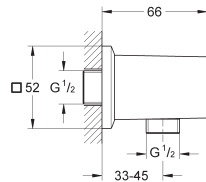

inclusief inbouwdeel -

75 x 75 mm

± 15° verstelbaar

aansluiting 1/2"

sproeifstand 600 mm

GROHE Water Saving 3,3 l/min. doorstroombegrenzer

GROHE DreamSpray voor een optimaal straalbeeld

SpeedClean anti-kalk systeem