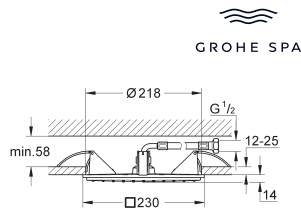

26 883 000

chromo

1.009,22

Rainshower Aqua 230
Plafonddouche 1 straalsoort

straal soort:
Rain
230 x 230 mm
materiaal: metaal
GROHE DreamSpray voor een optimaal straalbeeld
SpeedClean anti-kalk systeem