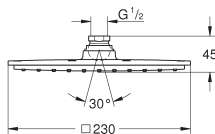

GROHE SPA

26 890 000

chromo

210,71

Rainshower Aqua 75
Hoofddouche 1 straalsoort

normale straal

sproeiplaat: metaal

GROHE DreamSpray voor een optimaal straalbeeld

SpeedClean anti-kalk systeem