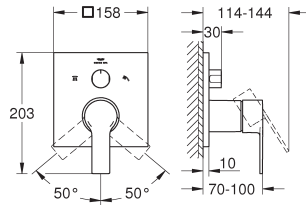

29 176 001	chromo	654,48
29 176 DC1	supersteel (RVS look)	916,28
29 176 GL1	cool sunrise (goud)	981,72
29 176 GN1	cool sunrise geborsteld (mat goud)	1.047,17
29 176 DA1	warm sunset (brons)	981,72
29 176 DL1	warm sunset geborsteld (mat brons)	1.047,17
29 176 AL1	hard graphite geborsteld (mat donker grijs)	1.047,17

Allure
Mengkraan met 3-weg omstelling
Let op: alleen te gebruiken met:
GROHE Rapido SmartBox 35 604 000
GROHE SilkMove 46 mm kardoes met keramische schijven
rozet met GROHE FastFixation (bedekte bevestiging)
metalen rozet, gedurende installatie 6° verstelbaar
metalen greep
3-weg omstelling
doorstroming:
uitgang A = 27 l/min
uitgang B = 27 l/min
uitgang C = 27 l/min
Let op: zonder inbouwdeel

35 604 000	GROHE Rapido SmartBox	94,75