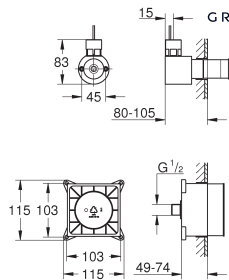

bestaat uit:

- 1 inbouwbox voor stoomuitgang (115 x 115 x 49-77 mm)
- 1 inbouwbox voor temperatuursensor (58 x 83 x 80-105 mm)
- verlengkabel temperatuur sensor, 5 m
- verlengkabel stoomgenerator, 5 m

42 634 000

chromo

112,94

F-digital Deluxe

Kabelverlenging voor stoomgenerator en LED-licht van Aquasymphony, 5 m

verbinding tussen Basis Unit Box (26 864 000 of 36 476 000) en stoomgenerator (26 828 000 of 26 829 000)
kabelverlenging tot 10 meter