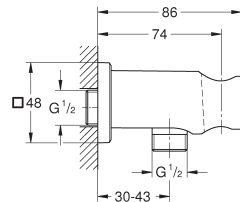

26 659 000	chrom	85,37
26 659 DC0	supersteel (RVS look)	119,51
26 659 GL0	cool sunrise (goud)	136,58
26 659 GN0	cool sunrise geborsteld (mat goud)	145,14
26 659 DA0	warm sunset (brons)	136,58
26 659 DL0	warm sunset geborsteld (mat brons)	145,14
26 659 A00	hard graphite (donker grijs)	136,58
26 659 AL0	hard graphite geborsteld (mat donker grijs)	145,14

Rainshower
Wandaansluitbocht 1/2" met houder
met vierkante rozet
48 x 48 mm
buitendraad 1/2"
volledig metalen huis
beveiligd tegen terugstroming