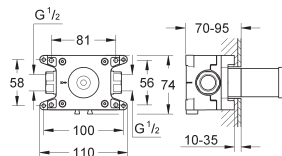

35 107 000

chromo

316,27

Grohtherm F

Inbouwdeel voor wandansluitbocht 26 878 000

box met afneembare beschermkap

voor metselwerk en gipsplaten installatie

bevestigingspunten voor voor- en achterwand

1/2" aansluitingen

installatiediepte 70 - 95 mm