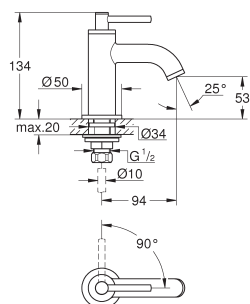

20 658 000	chromo	399,34
20 658 DC0	supersteel (RVS look)	559,08
20 658 GL0	cool sunrise (goud)	599,02
20 658 GN0	cool sunrise geborsteld (mat goud)	638,95
20 658 DA0	warm sunset (brons)	599,02
20 658 DL0	warm sunset geborsteld (mat brons)	638,95
20 658 AL0	hard graphite geborsteld (mat donker grijs)	638,95

Atriop

Toiletkraan

keramisch bovendeel, slag 90°

GROHE Water Saving technologie voor minder water en een perfecte straal

max 5,0 l/min doorstroombegrenzer bij 3 bar

snelmontage systeem

met mousseur

vaste uitloop

met pengreep