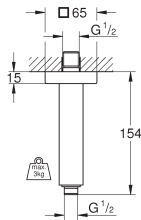

Rainshower

Douchearm plafond 154 mm

materiaal: metaal