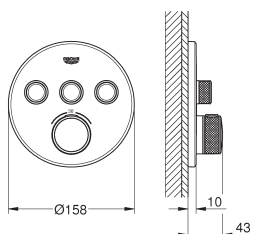

29 121 000	chrom	846,61
29 121 DC0	supersteel (RVS look)	1.185,25
29 121 GL0	cool sunrise (goud)	1.269,91
29 121 GN0	cool sunrise geborsteld (mat goud)	1.354,58
29 121 DA0	warm sunset (brons)	1.269,91
29 121 DL0	warm sunset geborsteld (mat brons)	1.354,58
29 121 A00	hard graphite (donker grijs)	1.269,91
29 121 AL0	hard graphite geborsteld (mat donker grijs)	1.354,58

Grohtherm SmartControl

Thermostatische mengkraan met omstelling

Let op: alleen te gebruiken met:

GROHE Rapido SmartBox 35 604 000

metalen rozet met **GROHE FastFixation** (verdekte bevestiging), gedurende installatie 6° verstelbaar

SmartControl druk voor aan-uit, draai voor aanpassen volume verwisselbare symbolen

GROHE TurboStat thermo-element

GROHE ProGrip met een kartelstructuur

GROHE SafeStop bij 38°C

GROHE SafeStop Plus optionele temperatuurbegrenzer bij 43°C of 46°C inbegrepen

geïntegreerde terugslagklep en filters

meerdere uitgangen tegelijkertijd mogelijk

Let op: zonder inbouwdeel

doorstroming:

uitgang A = 23 l/min

uitgang B = 27 l/min

uitgang C = 23 l/min

uitgang A + B = 33 l/min

uitgang A + B + C = 36 l/min

35 604 000
GROHE Rapido SmartBox

94,75

29 122 000	chrom	516,59
29 122 DC0	supersteel (RVS look)	723,23
29 122 GL0	cool sunrise (goud)	774,89
29 122 DA0	warm sunset (brons)	774,89
29 122 DL0	warm sunset geborsteld (mat brons)	826,55
29 122 A00	hard graphite (donker grijs)	774,89
29 122 AL0	hard graphite geborsteld (mat donker grijs)	826,55

Grohtherm SmartControl

Drievoudig opbouwdeel volume (stopkraan)

Let op: alleen te gebruiken met:

GROHE Rapido SmartBox 35 604 000

metalen rozet met **GROHE FastFixation** (verdekte bevestiging), gedurende installatie 6° verstelbaar

rozet 10 mm dun

SmartControl druk voor aan-uit, draai voor aanpassen volume

verwisselbare symbolen

GROHE ProGrip met een kartelstructuur

meerdere uitgangen tegelijkertijd mogelijk

Let op: zonder inbouwdeel

doorstroming:

uitgang D = 28 l/min

uitgang E = 28 l/min

uitgang A = 28 l/min

uitgangen D+E+A = 65 l/min