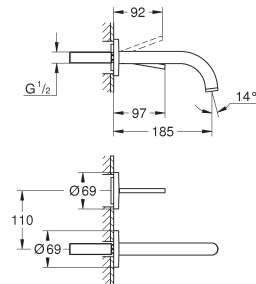

Bestel-Nr.

Kleur

Adv. Prijs (€)

29 410 000	chrom	599,02
29 410 DC0	supersteel (RVS look)	838,62
29 410 GL0	cool sunrise (goud)	898,52
29 410 GN0	cool sunrise geborsteld (mat goud)	958,43
29 410 DA0	warm sunset (brons)	898,52
29 410 DL0	warm sunset geborsteld (mat brons)	958,43
29 410 AL0	hard graphite geborsteld (mat donker grijs)	958,43

Aerio

Tweegats wastafelmengkraan joystick wandmontage

zonder inbouwdeel

Let op: alleen te gebruiken met:

23 429 000

GROHE FeatherControl Joystick kardoos

GROHE Water Saving technologie voor minder water en een perfecte straal

max 5,0 l/min doorstroombegrenzer bij 3 bar

steekmaat 110 mm

sprong 185 mm

29 406 000	chrom	678,88
29 406 DC0	supersteel (RVS look)	950,44
29 406 GL0	cool sunrise (goud)	1.018,33
29 406 GN0	cool sunrise geborsteld (mat goud)	1.086,22
29 406 DA0	warm sunset (brons)	1.018,33
29 406 DL0	warm sunset geborsteld (mat brons)	1.086,22
29 406 AL0	hard graphite geborsteld (mat donker grijs)	1.086,22

idem, sprong 221 mm

23 429 000

363,20

Inbouwdeel voor 2-gats Joystick mengkranen