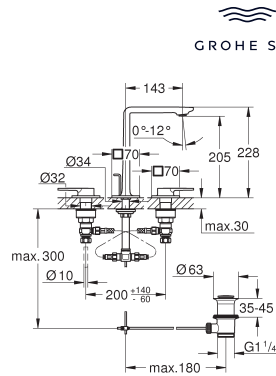

GROHE SPA

GROHE
ALLURE

Bestel-Nr.

Kleur

Adv. Prijs (€)

Bestel-Nr.	Kleur	Adv. Prijs (€)
20 188 001	chrom	1.236,25
20 188 DC1	supersteel (RVS look)	1.730,74
20 188 GL1	cool sunrise (goud)	1.854,37
20 188 GN1	cool sunrise geborsteld (mat goud)	1.977,99
20 188 DA1	warm sunset (brons)	1.854,37
20 188 DL1	warm sunset geborsteld (mat brons)	1.977,99
20 188 AL1	hard graphite geborsteld (mat donker grijs)	1.977,99

Allure
Driegats wastafelmengkraan
M-Size

keramisch bovendelen, 90°
GROHE Water Saving technologie voor minder water en een perfecte straal
max 5,0 l/min doorstroombegrenzer bij 3 bar
GROHE AquaGuide verstelbare mousseur
sprong 143 mm
drukvaste, flexibele aansluitslangen tussen stopkranen en uitloop
trekwaste 1 1/4"

Bestel-Nr.	Kleur	Adv. Prijs (€)
20 189 002	chrom	1.199,89
20 189 DC2	supersteel (RVS look)	1.679,84
20 189 GL2	cool sunrise (goud)	1.799,83
20 189 GN2	cool sunrise geborsteld (mat goud)	1.919,82
20 189 DA2	warm sunset (brons)	1.799,83
20 189 DL2	warm sunset geborsteld (mat brons)	1.919,82
20 189 AL2	hard graphite geborsteld (mat donker grijs)	1.919,82