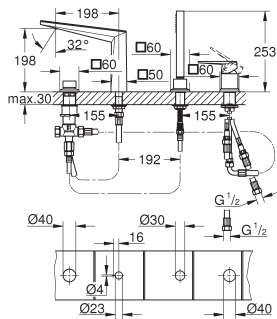

Allure Brilliant Private Collection
Viergats badrandcombinatie

witte Caesarstone greep
uitloop met White Attica Caesarstone Inlay

GROHE SilkMove 46 mm kardoos met keramische schijven

bestaat uit:

voorgemonteerde uitloopbevestiging
éénhendel bediening
baduitloop met geïntegreerde mousseur

met omstelling

handdouches Rainshower Aqua Cube Stick
metalen doucheslang 2000 mm (altijd chrom voor elke kleur van de set)
flexibele aansluitslangen

aansluiting voor doucheslang
beveiligd tegen terugstroming
te combineren met 29 037 000

29 037 000

1.162,19

Inbouwdeel vijfgats badrandcombinatie

29 527 000
29 527 DC0
29 527 AL0

chrom
supersteel (RVS look)
hard graphite geborsteld (mat donker grijs)

3.374,17
5.061,25
5.398,67