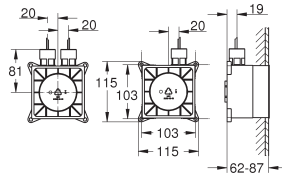

bestaat uit:

- 2 inbouwsets (115 x 115 x 62-87 mm)
- 2 verlengkabels (elk 5 m)