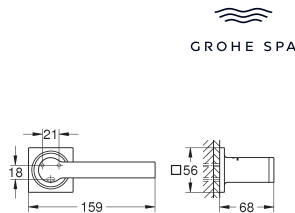

Allure Handgreep
materiaal: metaal
verborgen bevestiging
functionele lengte 269 mm

Bestel-Nr.	Kleur	Adv. Prijs (€)
40 279 001	chrom	203,12
40 279 DC1	supersteel (RVS look)	284,36
40 279 GL1	cool sunrise (goud)	304,67
40 279 GN1	cool sunrise geborsteld (mat goud)	324,98
40 279 DA1	warm sunset (brons)	304,67
40 279 DL1	warm sunset geborsteld (mat brons)	324,98
40 279 AL1	hard graphite geborsteld (mat donker grijs)	324,98