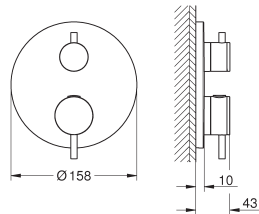

metalen grepen

doorstroming:

uitgang B = 27 l/min

uitgang C = 30 l/min

Let op: zonder inbouwdeel

35 604 000
GROHE Rapido SmartBox

94,75

24 359 000	chromo	946,79
24 359 DC0	supersteel (RVS look)	1.325,51
24 359 GL0	cool sunrise (goud)	1.420,19
24 359 GN0	cool sunrise geborsteld (mat goud)	1.514,87
24 359 DA0	warm sunset (brons)	1.420,19
24 359 DL0	warm sunset geborsteld (mat brons)	1.514,87
24 359 AL0	hard graphite geborsteld (mat donker grijs)	1.514,87