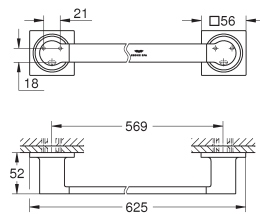

materiaal: metaal

2-armig, draaibaar

lengte 460 mm

verborgen bevestiging

40 341 001

chrom

311,44

40 341 DC1