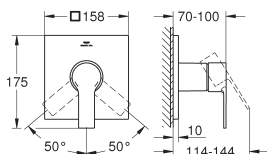

Bestel-Nr.	Kleur	Adv. Prijs (€)
19 317 001	chrom	527,22
19 317 DC1	supersteel (RVS look)	738,11
19 317 GL1	cool sunrise (goud)	790,83
19 317 GN1	cool sunrise geborsteld (mat goud)	843,56
19 317 DA1	warm sunset (brons)	790,83
19 317 DL1	warm sunset geborsteld (mat brons)	843,56
19 317 AL1	hard graphite geborsteld (mat donker grijs)	843,56

Allure Mengkraan
Let op: alleen te gebruiken met:
GROHE Rapido SmartBox 35 604 000
GROHE SilkMove 46 mm kardoes met keramische schijven
rozet met **GROHE FastFixation** (bedekte bevestiging)
metalen rozet, gedurende installatie 6° verstelbaar
metalen greep
doorstroming:
uitgang B of C = 30 l/min
Let op: zonder inbouwdeel

35 604 000	GROHE Rapido SmartBox	94,75