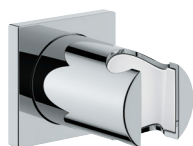

27 075 000	chrom	48,89
27 075 LSO	moon white	63,55

Rainshower
Wanddouchehouder
niet verstelbaar
met vierkante rozet