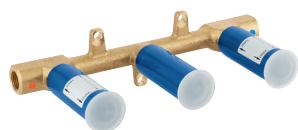

wandinbouw

zonder opbouwdeel

GROHE SilkMove 35 mm kardoos met keramische schijven

instelbare doorstroombegrenzer

inbouwdiepte 45 - 75 mm

inbouwsjabloon

29 025 002

366,39