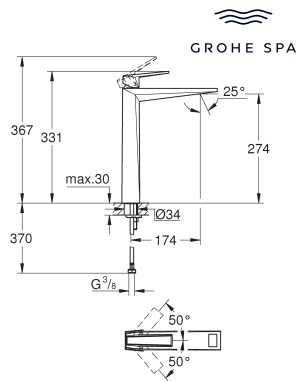

GROHE SPA	24 418 000	chrom	1.942,69
	24 418 DC0	supersteel (RVS look)	2.914,03
	24 418 AL0	hard graphite geborsteld (mat donker grijs)	3.108,30

Allure Brilliant Private Collection Wastafelmengkraan XL-Size
greep met een witte Caesarstone inlay voor opzetwastafel
GROHE SilkMove 28 mm kardoes met keramische schijven
GROHE Water Saving technologie voor minder water en een perfecte straal max 5,0 l/min doorstroombegrenzer bij 3 bar
GROHE FastFixation voor een snelle en eenvoudige montage met mousseur
gladde body
flexibele aansluitslangen