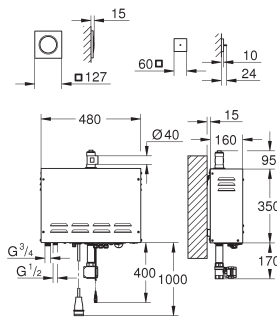

SpeedClean anti-kalk systeem

vereist inbouw set (29 414 000), F-digital Deluxe base unit box (26 864 000 of 36 476 000), Bluetooth unit (36 475 000) en diverse kabelverbindingen - alles afzonderlijk te bestellen vanwege de installatiesituatie