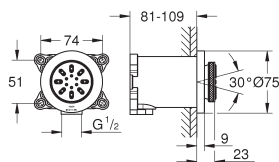

26 801 000	chrom	184,97
26 801 DC0	supersteel (RVS look)	258,96
26 801 BE0	nickel (licht grijs)	295,95
26 801 EN0	nickel geborsteld (mat licht grijs)	314,45
26 801 GL0	cool sunrise (goud)	295,95
26 801 GN0	cool sunrise geborsteld (mat goud)	314,45
26 801 DA0	warm sunset (brons)	295,95
26 801 DL0	warm sunset geborsteld (mat brons)	314,45
26 801 A00	hard graphite (donker grijs)	295,95
26 801 AL0	hard graphite geborsteld (mat donker grijs)	314,45

Rainshower Aqua Zijdouche 2 straalsoorten

straal soorten
PureRain, ActiveJet
inclusief inbouwdeel -
diameter: 75 mm
± 15° verstelbaar
aansluiting 1/2"
sproeifstand 600 mm
GROHE Water Saving 3,3 l/min. doorstroombegrenzer
GROHE DreamSpray voor een optimaal straalbeeld
SpeedClean anti-kalk systeem