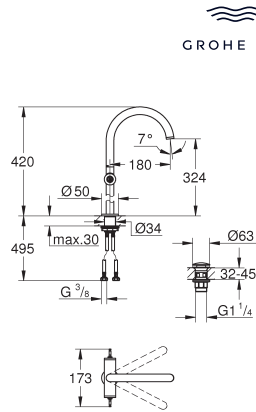

**Atrio Private Collection
Wastafelmengkraan
L-Size**

keramisch bovendelen, 90°
GROHE Water Saving technologie voor minder water en een perfecte straal
 max 5,0 l/min doorstroombegrenzer bij 3 bar
 snelmontage systeem
 draaibare gegoten uitloop met mousseur en aanslagbegrenzer
 verstelbaar zwenkbereik 0° / 150° / 360°
push-open waste 1 1/4"
 flexibele aansluitslangen
 voor pengrepen
 te combineren met pengrepen 48 458, 48 459 or 48 646, apart verkrijgbaar