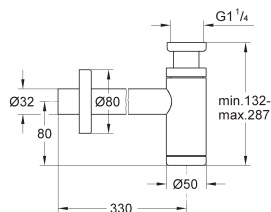

Waste set met push open plug
met push-open
voor wastafels met overloop
afneembare afdekkap
afsluitbaar

28 912 000	chrom	130,79
28 912 DC0	supersteel (RVS look)	183,10
28 912 GL0	cool sunrise (goud)	196,18
28 912 GN0	cool sunrise geborsteld (mat goud)	209,26
28 912 DA0	warm sunset (brons)	196,18
28 912 DL0	warm sunset geborsteld (mat brons)	209,26
28 912 AL0	hard graphite geborsteld (mat donker grijs)	209,26