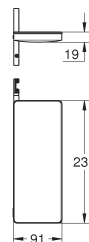

101677 KIO 0	zwart / chrome	180,28
101677 KF0 0	phantom black (mat zwart)	252,39
101677 AL0 0	hard graphite geborsteld (mat donker grijs)	306,48

101677 GN0 0	cool sunrise geborsteld (mat goud)	306,48
101677 GL0 0	cool sunrise (goud)	288,45
101677 DL0 0	warm sunset geborsteld (mat brons)	306,48
101677 DA0 0	warm sunset (brons)	288,45
101677 DC0 0	supersteel (RVS look)	270,42

Rainshower Aqua

Zeepschaal

voor Rainshower Aqua Pure douchesystemen

te gebruiken met 100961, 100962, 100964, 101680

in hoogte verstelbaar (door middel van een inbussleutel)

met een zwart glas douchetray

materiaal: metaal

GROHE EasyReach douchetray

GROHE Long-Life afwerking