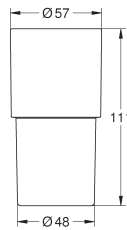

40 882 000

70,64

Glas

materiaal: glas
te gebruiken met Allure 40 278 001 en Atrio 40 884 xx0 (apart verkrijgbaar)