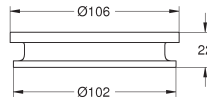

Allure Wandhouder

te gebruiken met 40 883 000 of inlet 40 964 001 (apart verkrijgbaar)
materiaal: metaal
verborgen bevestiging

40 883 000	Zeepschaal	81,80
------------	------------	-------

materiaal: glas
te gebruiken met Allure (40 963 001) en Atrio (40 885 xx0) (apart verkrijgbaar)