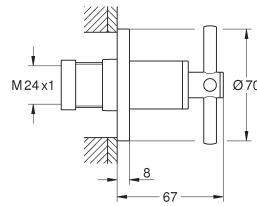

29 396 000	chrom	139,77
29 396 DC0	supersteel (RVS look)	195,68
29 396 GL0	cool sunrise (goud)	209,66
29 396 GN0	cool sunrise geborsteld (mat goud)	223,63
29 396 DA0	warm sunset (brons)	209,66
29 396 DL0	warm sunset geborsteld (mat brons)	223,63
29 396 AL0	hard graphite geborsteld (mat donker grijs)	223,63

Atriop

Opbouwdeel

voor inbouwstopkraan 35 028 000/29 032 000
inbouwdiepte instelbaar
20-80 mm
schroefrozet met wandafdichting
met kruisgreep

35 028 000	GROHE Rapido C inbouwdeel voor enkelvoudige volumeregeling	201,37