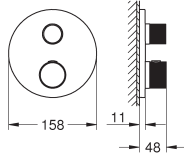

GROHE SPA

GROHE ATRIO PRIVATE COLLECTION

Bestel-Nr.

Kleur

Adv. Prijs (€)

24 396 000	chrom	1.262,55
24 396 DC0	supersteel (RVS look)	1.767,54
24 396 GL0	cool sunrise (goud)	1.893,83
24 396 GN0	cool sunrise geborsteld (mat goud)	2.020,08
24 396 DA0	warm sunset (brons)	1.893,83
24 396 DL0	warm sunset geborsteld (mat brons)	2.020,08
24 396 AL0	hard graphite geborsteld (mat donker grijs)	2.020,06

Atrio Private Collection
Thermostatische douchemengkraan voor 2 uitgangen met geïntegreerde omstelling

Let op: alleen te gebruiken met:

GROHE Rapido SmartBox 35 604 000

GROHE TurboStat thermo-element

rozet met **GROHE FastFixation** (bedekte bevestiging)

metalen rozet, gedurende installatie 6° verstelbaar

gedrukt hoofd- en handdoche symbool

GROHE SafeStop bij 38°C

GROHE SafeStop Plus optionele temperatuurbegrenzer bij 43°C of 46°C inbegrepen

GROHE AquaDimmer, geïntegreerde omstelling

gekartelde knop greep met metalen inlay

te combineren met 48 466 000 of 48 467 000

doorstroming:

uitgang B = 27 l/min

uitgang C = 30 l/min

Let op: zonder inbouwdeel

35 604 000		94,75
GROHE Rapido SmartBox		

GROHE SPA

48 466 000		466,48