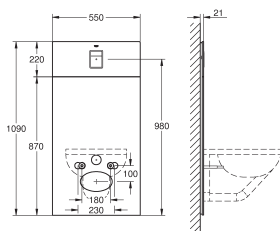

GROHE glas-module

voor Rapid SL en Uniset

WC-reservoir

voor het aansluiten van douche-toilet Sensia Arena of gewone hang-wc's voor betegelde / gepleisterde muren

tweedelige glazen afdekplaat gemaakt van gehard veiligheidsglas (8 mm)

bovendeel is te verwijderen voor onderhoud

bedieningspaneel Skate Cosmopolitan, chroom, bedieningspaneel is gelijk aan de glazenplaat

HPL montageplaat met gatenpatroon voor alle aansluitingen

montageplaat bevat verborgen water aansluiting voor douche-toilet Sensia Arena

montageplaat met hoogwaardige randen in zilverkleurige afwerking

met geluiddempingsset