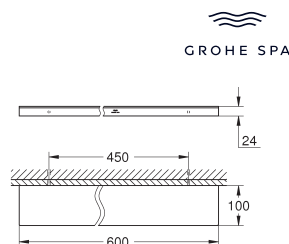

Bestel-Nr.	Kleur	Adv. Prijs (€)
40 965 001	chrom	457,01

Allure Zeepschaal wandmontage
materiaal: glas / metaal
verborgen bevestiging
breedte 600 mm
diepte 100 mm