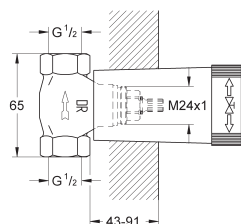

29 032 000

47,68

Inbouwkraanhuus stopkraan

voorgemonteerd bovendeel 1/2"
draadaansluiting 1/2"
inbouwdiepte instelbaar
43 - 91 mm
messing