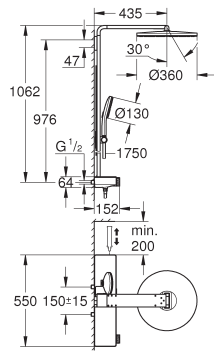

2 straalsoorten:

GROHE PureRain, ActiveRain

handdouche Rainshower Aqua 130 (101 676 0000), zwarte sproeiplateau

3 straalsoorten:

GROHE Rain, Rain+ en ActiveMassage

in hoogte verstelbaar middels glij-element

doucheslang 1750 mm

GROHE SmartTip kies de gewenste straalsoort met een enkele tip

GROHE Water Saving technologie voor minder water en een perfecte straal

max 8.0 l/min doorstroombegrenzer bij 3 bar

GROHE SmartControl met metalen knoppen. indrukken voor AAN/UIT, draaien voor volumeaanpassing.

GROHE ProGrip Metal met een kartelstructuur

GROHE TurboStat thermo-element

GROHE SafeStop bij 38°C

GROHE SafeStop Plus optionele temperatuurbegrenzer bij 43°C inbegrepen

geïntegreerde **GROHE EasyReach** douchetray (glas zwart)

GROHE DreamSpray voor een optimaal straalbeeld

GROHE Long-Life afwerking

SpeedClean anti-kalk systeem

Inner WaterGuide voor een langere levensduur

TwistStop voorkomt het meedraaien van de slang

GROHE CoolTouch voorkomt dat het kraanhuis te warm wordt

geschikt voor warmwatertoestellen met minimale capaciteit 18kW/h

functioneert al bij een minimale doorstroming

van 5L gemengd water per minuut

minimale dynamische druk 1,0 bar

6V lithium batterij, type CR-P2

levensduur batterij: ong. 10 jaar

vervangend filter: Rainshower Aqua Pure Unit (101 672 9990)

optionele upgrade: Rainshower Aqua douchetray (101 677 0000)

101680 KIO 0	zwart / chrome	2.531,18
101680 KF0 0	phantom black (mat zwart)	3.543,64
101680 AL0 0	hard graphite geborsteld (mat donker grijs)	4.303,02
101680 GL0 0	cool sunrise (goud)	4.049,87
101680 GN0 0	cool sunrise geborsteld (mat goud)	4.303,02
101680 DL0 0	warm sunset geborsteld (mat brons)	4.302,99
101680 DA0 0	warm sunset (brons)	4.049,87
101680 DC0 0	supersteel (RVS look)	3.543,64

idem, max 15 l/min doorstroom bij 3 bar