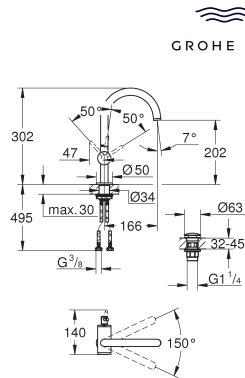

Aerio
Wastafelmengkraan
M-Size
GROHE SilkMove 28 mm kardoes met keramische schijven met geïntegreerde drukafhankelijke temperatuurbegrenzer
GROHE Water Saving technologie voor minder water en een perfecte straal
max 5,0 l/min doorstroombegrenzer bij 3 bar
draaibare buisuitloop met aanslagbegrenzer
verstelbaar zwenkbereik 0° / 150° / 360°
push-open waste 1 1/4"
flexibele aansluitslangen