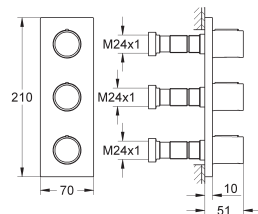

26 880 000 chroom 894,86

Grotherm F

Drievoudig opbouwdeel volume (stopkraan)

alleen te gebruiken met inbouwdeel 35 031 000

metalen volumegrepen

metalen wand rozet met verborgen bevestiging en verborgen afdichting

verticale of horizontale installatie

35 031 000 581,64

GROHE Rapido C inbouwdeel voor drievoudig volumeregeling