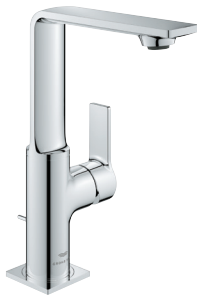

32 146 001
32 146 DC1
32 146 GL1
32 146 GN1
32 146 DA1
32 146 DL1
32 146 AL1

chrom
supersteel (RVS look)
cool sunrise (goud)
cool sunrise geborsteld (mat goud)
warm sunset (brons)
warm sunset geborsteld (mat brons)
hard graphite geborsteld (mat donker grijs)

727,20
1.018,09
1.090,81
1.163,53
1.090,81
1.163,53
1.163,53

Allure

Wastafelmengkraan L-Size

draaibaar uitloop

GROHE SilkMove 28 mm kardoes met keramische schijven

GROHE Water Saving technologie voor minder water en een perfecte straal

max 5,0 l/min doorstroombegrenzer bij 3 bar

GROHE FastFixation Plus snelbevestigingssysteem

GROHE AquaGuide verstelbare mousseur

trekwaste 1 1/4"

flexibele aansluitslangen

met geïntegreerde drukafhankelijke temperatuurbegrenzer