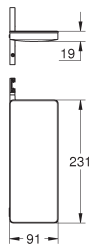

101677 000 0	chrom	180,28

Rainshower Aqua

Zeepschaal

voor Rainshower Aqua Pure douchesystemen

te gebruiken met 100961, 100962, 100964, 101680

in hoogte verstelbaar (door middel van een inbussleutel)

met een wit glas douchetray

materiaal: metaal

GROHE EasyReach douchetray

GROHE Long-Life afwerking