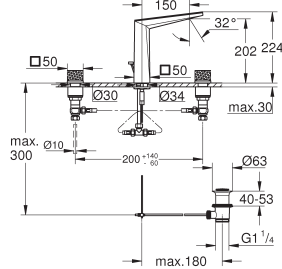

met mousseur

trekwaste 1 1/4"

drukvaste, flexibele aansluitslangen tussen stopkranen en uitloop

20 672 000
20 672 DC0
20 672 AL0

chrom
supersteel (RVS look)
hard graphite geborsteld (mat donker grijs)

3.680,87
5.521,31
5.889,40