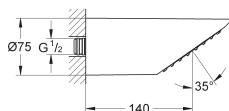

GROHE SPA

26 872 000

chromo

679,09

Rainshower Aqua 10"
Hoofddouche 1 straalsoort

Rain

254 x 254 mm

materiaal: metaal

kogelgewricht met draaihoek 20°

aansluiting 1/2"

GROHE Water Saving 9,5 l/min. doorstroombegrenzer

GROHE DreamSpray voor een optimaal straalbeeld

SpeedClean anti-kalk systeem

GROHE SPA

26 871 000

chromo

679,09

idem, zonder doorstroombegrenzer

GROHE SPA

26 858 000

chromo

808,68

Rainshower Aqua 230
Hoofddoucheset 286 mm, 1 straalsoort

bestaat uit:

hoofddouche Rainshower Aqua 230 (26 877 000)

materiaal: metaal

1 straalsoort:

Rain

douchearm Rainshower 286 mm (27 709 000)

GROHE Water Saving 9,5 l/min. doorstroombegrenzer

GROHE DreamSpray voor een optimaal straalbeeld

SpeedClean anti-kalk systeem

GROHE SPA

26 859 000

chromo

740,92

Rainshower Aqua 230
Hoofddoucheset plafond 154 mm, 1 straalsoort

bestaat uit:

hoofddouche Rainshower Aqua 230 (26 877 000)

materiaal: metaal

1 straalsoort:

Rain

douchearm plafond Rainshower 154 mm (27 711 000)

GROHE Water Saving 9,5 l/min. doorstroombegrenzer

GROHE DreamSpray voor een optimaal straalbeeld

SpeedClean anti-kalk systeem

GROHE SPA

26 877 000

chromo

722,93

Rainshower Aqua 230
Hoofddouche 1 straalsoort

straalsoort:

Rain

230 x 230 mm

materiaal: metaal

kogelgewricht met draaihoek ± 15°

max 9,5 l/min doorstroombegrenzer bij 3 bar

GROHE DreamSpray voor een optimaal straalbeeld

SpeedClean anti-kalk systeem

GROHE SPA

26 890 000

chromo

210,71

Rainshower Aqua 75
Hoofddouche 1 straalsoort

normale straal

sproeiplaat: metaal

GROHE DreamSpray voor een optimaal straalbeeld

SpeedClean anti-kalk systeem