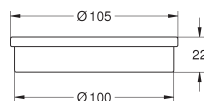

40 883 000

81,80

Zeepschaal

materiaal: glas
te gebruiken met Allure (40 963 001) en Atrio (40 885 xx0) (apart verkrijgbaar)