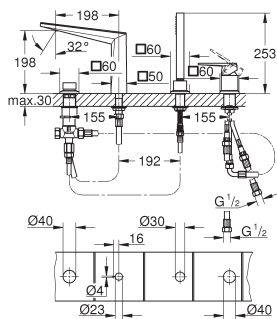

Allure Brilliant Private Collection
Viergats badrandcombinatie

zwarte Caesarstone greep
uitloop met Vanilla Noir Caesarstone inlay

GROHE SilkMove 46 mm kardoos met keramische schijven

bestaat uit:

voorgemonteerde uitloopbevestiging
éénhendel bediening
baduitloop met geïntegreerde mousseur

met omstelling

handdouches Rainshower Aqua Cube Stick
metalen doucheslang 2000 mm (altijd chrom voor elke kleur van de set)
flexibele aansluitslangen

aansluiting voor doucheslang
beveiligd tegen terugstroming
te combineren met 29 037 000

29 037 000

1.162,19

Inbouwdeel vijfgats badrandcombinatie