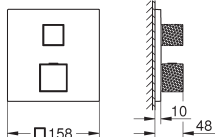

24 428 000
24 428 DC0
24 428 AL0

chrom
supersteel (RVS look)
hard graphite geborsteld (mat donker grijs)

1.236,23
1.854,34
1.977,97

Allure Brilliant
Thermostatische mengkraan voor 2 uitgangen met geïntegreerde omstelling gekartelde greep
Let op: alleen te gebruiken met:
GROHE Rapido SmartBox 35 604 000
GROHE TurboStat thermo-element
rozet met **GROHE FastFixation** (bedekte bevestiging)
metalen rozet, gedurende installatie 6° verstelbaar
gedrukt hoofd- en handdouche symbool
GROHE SafeStop bij 38°C
GROHE SafeStop Plus optionele temperatuurbegrenzer bij 43°C of 46°C inbegrepen
GROHE AquaDimmer, geïntegreerde omstelling
doorstroming:
uitgang B = 27 l/min
uitgang C = 30 l/min
Let op: zonder inbouwdeel

35 604 000
GROHE Rapido SmartBox

94,75

24 429 000
24 429 DC0
24 429 AL0

chrom
supersteel (RVS look)
hard graphite geborsteld (mat donker grijs)

1.236,23
1.854,34
1.977,97