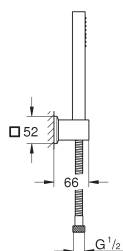

26 886 000	chrom	197,15

Rainshower Aqua Cube Stick

Doucheset 1 straal

bestaat uit:

handdouche, metaal (26 885 000)

wandhouder (26 847 000)

metalen doucheslang 1500 mm (28 417)

GROHE Water Saving 9,5 l/min. doorstroombegrenzer

GROHE DreamSpray voor een optimaal straalbeeld