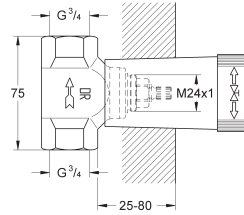

Adv. Prijs (€)

29 802 000

chrom

59,25

Inbouwstopkraan 3/4"
voorgemonteerd bovendeel 3/4"
korte as
inbouwkop
draadaansluiting 3/4"
messing

29 033 000

391,13

**Drieweg-omstelling
Inbouw kraanhuis
wandinbouw**
met keramische schijven
warm- en koud water inlaat 1/2"
2 x uitgang 1/2"
1 baduitgang 3/4"
inbouwdiepte instelbaar
66 - 113 mm
messing