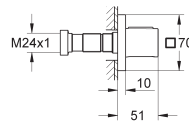

26 879 000 chroom 357,93

Grotherm F

Enkelvoudig opbouwdeel volume (stopkraan)

alleen te gebruiken met inbouwdeel 35 028 000 (niet inbegrepen)

metalen volumegreep

metalen wand rozet met verborgen bevestiging en verborgen afdichting

35 028 000 201,37

GROHE Rapido C inbouwdeel voor enkelvoudige volumeregeling