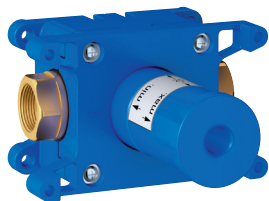

35 028 000

201,37

GROHE Rapido C

Inbouwdeel stopkraan enkelvoudig volume

box met afneembare beschermkap
voor metselwerk en gipsplaten installatie
bevestigingspunten voor voor- en achterwand
voorgemonteerd keramisch bovendeel 3/4"
aansluitmaat 1/2"
doorstroming:
55 l/min. bij 3 bar
installatiediepte 70 - 95 mm