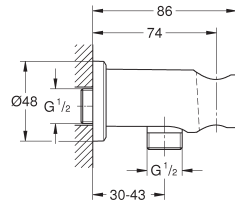

26 658 000	chrom	85,37
26 658 DC0	supersteel (RVS look)	119,51
26 658 GL0	cool sunrise (goud)	136,58
26 658 GN0	cool sunrise geborsteld (mat goud)	145,14
26 658 DA0	warm sunset (brons)	136,58
26 658 DL0	warm sunset geborsteld (mat brons)	145,14
26 658 A00	hard graphite (donker grijs)	136,58
26 658 AL0	hard graphite geborsteld (mat donker grijs)	145,14

Rainshower
Wandaansluitbocht 1/2" met houder
met een ronde rozet
Ø 48 mm
buitendraad 1/2"
volledig metalen huis
beveiligd tegen terugstroming