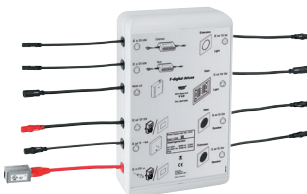

36 475 000

chromo

918,53

F-digital Deluxe

Bluetooth-eenheid BT-01A voor Apple en Android-apparaten
met geïntegreerde elektronica voor draadloze datacommunicatie
wandmontage

86 x 73 x 42 mm

Kenmerken:

resetschakelaar

status-indicatie (LED)

stand-alone / maximale configuratie

één-op-één verbinding

met veiligheid cut-off mechanisme (1 gebruiker)

veiligheidsuitschakeling in geval van een verbroken verbinding

aansluitkabel set voor datacommunicatie en de voeding (5 m elk)

CE-keurmerk

bluetooth zender voeding: 12 V

bluetooth zenderfrequentie: 2.4 GHz

het Bluetooth-bereik (10 meter), is afhankelijk van gebruikte

materiaal en muren tussen zender en ontvanger

verest Base Unit Box 2.0 (36 476 000) of Base Unit Box (26 864 000) - apart te bestellen

Bluetooth-apparaat (Bluetooth V2.1 of hoger) nodig

Systeem vereisten Android

besturingssysteem: vanaf versie 2.3.3 pixeldichtheid: 160 dpi minimum
beeldschermresolutie: 320 x 470 pixels per inch

Systeem vereisten Apple

Apple besturingssysteem: vanaf release iOS 6.0 en hoger
mobiele apparaten en GROHE SPA F-digital deluxe App zijn niet inbegrepen in de levering.

36 476 000

chromo

1.628,31

F-digital Deluxe

Basis Unit Box 2.0 Bluetooth (BCU V2.0)

voor aansluiten van licht-, geluid- en stoommodules

bestaat uit:

2 plug aansluitingen, elk voor een set geluidsmodules (36 473 000)

2 plug aansluitingen, elk voor een set lichtmodules (36 472)

2 plug aansluitingen voor stoommodule (29 414 000), waaronder 1 verbinding voor stoomgenerator en 1 aansluiting voor de temperatuursensor

2 plug aansluitingen voor elektravoorziening (per elektravoorziening max.

4 apparaten licht/geluid

2 plug aansluitingen voor de Bluetooth-eenheid (voedingsspanning en data lijn)

CE-keurmerk