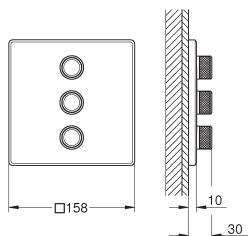

29 127 000	chrom	516,59
29 127 DC0	supersteel (RVS look)	723,23
29 127 GN0	cool sunrise geborsteld (mat goud)	826,55
29 127 DL0	warm sunset geborsteld (mat brons)	826,55
29 127 A00	hard graphite (donker grijs)	774,89
29 127 AL0	hard graphite geborsteld (mat donker grijs)	826,55

Grotherm SmartControl

Drievoudig opbouwdeel volume (stopkraan)

Let op: alleen te gebruiken met:

GROHE Rapido SmartBox 35 604 000

metalen rozet met **GROHE FastFixation** (verdekte bevestiging), gedurende installatie 6° verstelbaar

rozet 10 mm dun

SmartControl druk voor aan-uit, draai voor aanpassen volume

verwisselbare symbolen

GROHE ProGrip met een kartelstructuur

meerdere uitgangen tegelijkertijd mogelijk

Let op: zonder inbouwdeel

doorstroming:

uitgang D = 28 l/min

uitgang E = 28 l/min

uitgang A = 28 l/min

uitgangen D+E+A = 65 l/min

optionele doorstroombegrenzer inbegrepen

35 604 000

GROHE Rapido SmartBox

94,75

29 118 000	chrom	718,82
29 118 DC0	supersteel (RVS look)	1.006,35
29 118 GL0	cool sunrise (goud)	1.078,23
29 118 DA0	warm sunset (brons)	1.078,23
29 118 DL0	warm sunset geborsteld (mat brons)	1.150,11
29 118 A00	hard graphite (donker grijs)	1.078,23
29 118 AL0	hard graphite geborsteld (mat donker grijs)	1.150,11