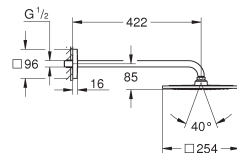

295 mm (breedte) x 121 mm (hoogte) x 181 mm (diepte)

max. installatie diepte: 91 mm

min. muurdikte: niet minder dan 200 mm

1/2" aansluitingen

GROHE SPA

26 862 000

chromo

677,12