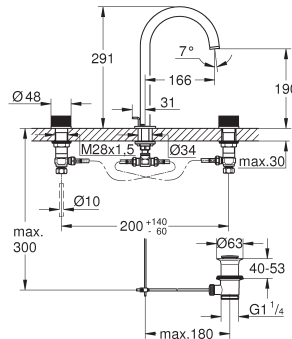

20 595 000	chrom	1.065,05
20 595 DC0	supersteel (RVS look)	1.491,06
20 595 GL0	cool sunrise (goud)	1.597,57
20 595 GN0	cool sunrise geborsteld (mat goud)	1.704,07
20 595 DA0	warm sunset (brons)	1.597,57
20 595 DL0	warm sunset geborsteld (mat brons)	1.704,07
20 595 AL0	hard graphite geborsteld (mat donker grijs)	1.704,07

**Atrio Private Collection
Driegats wastafelmengkraan
L-Size**

keramisch bovendelen, 90°

GROHE Water Saving technologie voor minder water en een perfecte straal

max 5,0 l/min doorstroombegrenzer bij 3 bar

draaibare gegoten uitloop met mousseur en aanslagbegrenzer

verstelbaar zwenkbereik 0° / 150° / 360°

trekwaste 1 1/4"

drukvaste, flexibele aansluitlängen tussen stopkranen en uitloop

gekartelde knop greep met metalen inlay

te combineren met 48 460 000 of 48 461 000