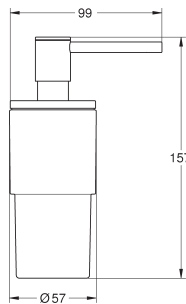

Allure Wandhouder

te gebruiken met 40 882 000 of zeep dispenser 40 886 xx0 (apart verkrijgbaar)
materiaal: metaal
verborgen bevestiging

40 886 000	chrom	107,82
40 886 DC0	supersteel (RVS look)	150,95
40 886 GL0	cool sunrise (goud)	161,73
40 886 GN0	cool sunrise geborsteld (mat goud)	172,52
40 886 DA0	warm sunset (brons)	161,73
40 886 DL0	warm sunset geborsteld (mat brons)	172,52
40 886 A00	hard graphite (donker grijs)	161,73
40 886 AL0	hard graphite geborsteld (mat donker grijs)	172,52