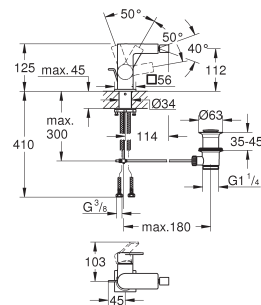

24 160 001	chrom	654,50
24 160 DC1	supersteel (RVS look)	916,29
24 160 GL1	cool sunrise (goud)	981,74
24 160 GN1	cool sunrise geborsteld (mat goud)	1.047,19
24 160 DA1	warm sunset (brons)	981,74
24 160 DL1	warm sunset geborsteld (mat brons)	1.047,19
24 160 AL1	hard graphite geborsteld (mat donker grijs)	1.047,19

Allure

Bidetmengkraan

GROHE SilkMove 28 mm kardoos met keramische schijven

kogelgewricht met mousseur

trekwaste 1 1/4"

flexibele aansluitslangen