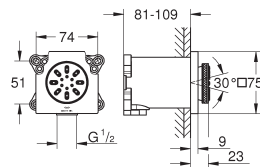

26 802 000

chromo

184,97

26 802 DC0

supersteel (RVS look)

258,96

26 802 AL0

hard graphite geborsteld (mat donker grijs)

314,45

Rainshower Aqua
Zijdouche cube 2 straalsoorten

straal soorten

PureRain, ActiveJet

inclusief inbouwdeel -

75 x 75 mm

± 15° verstelbaar

aansluiting 1/2"

sproeifstand 600 mm

GROHE Water Saving 3,3 l/min. doorstroombegrenzer

GROHE DreamSpray voor een optimaal straalbeeld

SpeedClean anti-kalk systeem