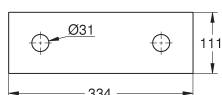

26 785 000

chrom

264,22

**Rainshower Aqua 2 gate
Plafonddouche afdekplaat**

voor 1-2 straalsoorten
334 x 111 mm
sproeimodules 26 735 000 en/of 26 737 000 en inbouwbox 26 739 000 apart verkrijgbaar

26 739 000

inbouwbox voor plafonddouches

717,16