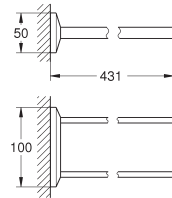

40 893 000

chrom

463,11

Allure Brilliant
Houder met glas
materiaal: glas / metaal
verborgen bevestiging

40 895 000

chrom

380,88

Allure Brilliant
Handdoekhouder
2-armig, niet draaibaar
lengte 431 mm
verborgen bevestiging