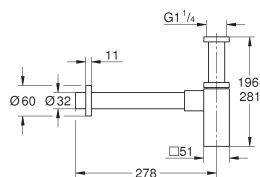

40 564 000

chromo

143,87

Sifon

voor wastafel

messing body