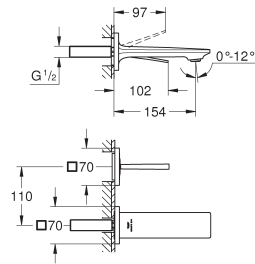

19 309 002	chrom	1.345,33
19 309 GN2	cool sunrise geborsteld (mat goud)	2.152,52
19 309 DL2	warm sunset geborsteld (mat brons)	2.152,52

Allure
Tweegats wastafelmengkraan
S-Size
wandmontage
zonder inbouwdeel

Let op: alleen te gebruiken met: , 23 429 000

GROHE FeatherControl Joystick kardoos

GROHE Water Saving technologie voor minder water en een perfecte straal
max 5,0 l/min doorstroombegrenzer bij 3 bar

GROHE AquaGuide verstelbare mousseur

steekmaat 110 mm

sprong 154 mm

19 386 002	chrom	1.381,69
19 386 DC2	supersteel (RVS look)	1.934,36
19 386 GL2	cool sunrise (goud)	2.072,53
19 386 GN2	cool sunrise geborsteld (mat goud)	2.210,70
19 386 DA2	warm sunset (brons)	2.072,53
19 386 DL2	warm sunset geborsteld (mat brons)	2.210,70
19 386 AL2	hard graphite geborsteld (mat donker grijs)	2.210,70

idem, sprong 212 mm

23 429 000		363,20
Inbouwdeel voor 2-gats Joystick mengkranen