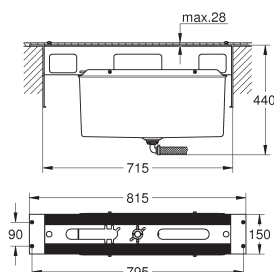

29 037 000

1.162,19

**Inbouw vier- en vijfgats badrandcombinatie
inbouwdeel voor tegelrandmontage**

bestaat uit:

basis frame
opvangsysteem met geïntegreerde afvoer
voor binnendringend spatwater
te combineren met
19 362 000
19 373 000
19 576 001
19 577 000
19 578 000
19 579 000
19 936 000
19 919 000
23 048 002
doppen om schroefbevestigingen af te dekken zijn altijd in de kleur chromo