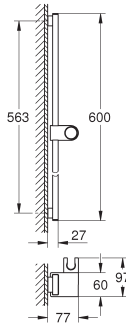

geschikt voor geiser

minimale dynamische druk 1,0 bar

101673 000 0	chrom	183,95
101673 KF0 0	phantom black (mat zwart)	257,50
101673 AL0 0	hard graphite geborsteld (mat donker grijs)	312,70
101673 GN0 0	cool sunrise geborsteld (mat goud)	312,70
101673 GL0 0	cool sunrise (goud)	294,31
101673 DL0 0	warm sunset geborsteld (mat brons)	312,70
101673 DA0 0	warm sunset (brons)	294,31
101673 DC0 0	supersteel (RVS look)	257,50