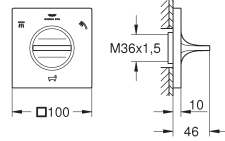

19 590 001	chrom	309,06
19 590 DC1	supersteel (RVS look)	432,69
19 590 GL1	cool sunrise (goud)	463,59
19 590 GN1	cool sunrise geborsteld (mat goud)	494,50
19 590 DA1	warm sunset (brons)	463,59
19 590 DL1	warm sunset geborsteld (mat brons)	494,50
19 590 AL1	hard graphite geborsteld (mat donker grijs)	494,50

Allure
Drieweg-omstelling
Let op: alleen te gebruiken met:
29 033
zonder inbouwdeel
rozet met bajonetsluiting
inbouwdiepte instelbaar
66 - 113 mm
uitsluitend te gebruiken met inbouwkraan

29 033 000	Inbouwdeel	391,13