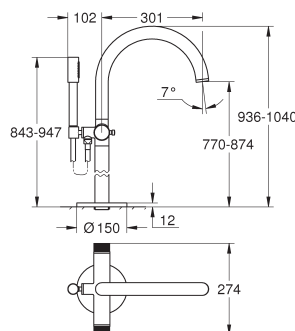

25 229 000	chrom	3.993,92
25 229 DC0	supersteel (RVS look)	5.591,49
25 229 GL0	cool sunrise (goud)	5.990,83
25 229 GN0	cool sunrise geborsteld (mat goud)	6.390,28
25 229 DA0	warm sunset (brons)	5.990,83
25 229 DL0	warm sunset geborsteld (mat brons)	6.390,28
25 229 AL0	hard graphite geborsteld (mat donker grijs)	6.390,23

**Atrio Private Collection
Badmengkraan**

vrijstaande montage met standpijpen (765 mm)

Let op: alleen te gebruiken met:

45 984 001

Let op: zonder inbouwdeel

keramisch bovendelen, 90°

met omstelling: bad/douche

sprong 301 mm

douche-aansluiting 1/2" met geïntegreerde terugslagklep

handdouche met houder

Silverflex doucheslang 1250 mm (28 362)

beveiligd tegen terugstroming

knop greep met metalen inlay, kan gecombineerd worden met 48 460 000 of 48 461 000

45 984 001

chrom

694,16

Inbouwdeel voor vrijstaande kranen en uitlopen