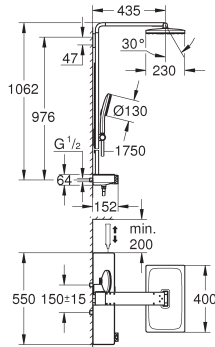

optionele upgrade: Rainshower Aqua douchetray (101 677 0000)

GROHE SPA

100962 000 0

chromo

2.531,18

idem, max 15 l/min doorstroom bij 3 bar

100961 K10 0	zwart / chrome	2.531,18
100961 KF0 0	phantom black (mat zwart)	3.543,64
100961 AL0 0	hard graphite geborsteld (mat donker grijs)	4.303,02
100961 GL0 0	cool sunrise (goud)	4.049,90
100961 DA0 0	warm sunset (brons)	4.049,90