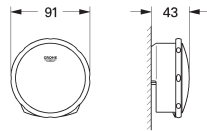

19 952 000
19 952 DC0
19 952 GL0
19 952 GN0
19 952 DA0
19 952 DL0
19 952 AL0

chrom
supersteel (RVS look)
cool sunrise (goud)
cool sunrise geborsteld (mat goud)
warm sunset (brons)
warm sunset geborsteld (mat brons)
hard graphite geborsteld (mat
donker grijs)

253,35
354,69
380,02
405,36
380,02
405,36
405,36

Talentofill
Badvul-, afvoer- en overloopgarnituur
opbouwset
bestaat uit:
rond rozet
vul-element
waste-stop
montage toebehoren
te combineren met Talentofill
28 991 en 28 990