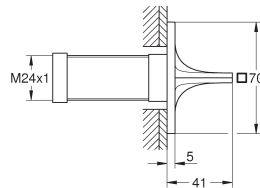

19 334 001	chrom	181,80
19 334 DC1	supersteel (RVS look)	254,52
19 334 GL1	cool sunrise (goud)	272,70
19 334 GN1	cool sunrise geborsteld (mat goud)	290,88
19 334 DA1	warm sunset (brons)	272,70
19 334 DL1	warm sunset geborsteld (mat brons)	290,88
19 334 AL1	hard graphite geborsteld (mat donker grijs)	290,88

Allure
Opbouwdeel
voor inbouwstopkraan 35 028 000/29 032 000
inbouwdiepte instelbaar
20-80 mm
schroefrozet met wandafdichting
met pengreep

35 028 000	GROHE Rapido C inbouwdeel voor enkelvoudige volumeregeling	201,37

29 032 000	Inbouwkraanhuis stopkraan	47,68