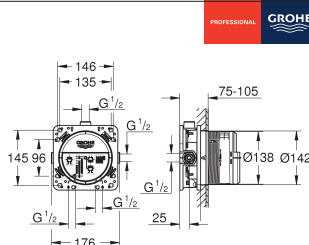

met pakking voor afdichting

35 604 000

94,75

Rapido SmartBox

universele inbouwbox, 1/2"

3 uitgangen 1/2"

2 inlaten aan onderzijde, 1/2"

installatiediepte 75-105 mm