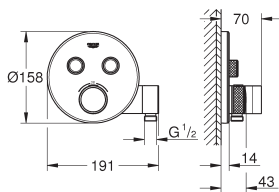

Let op: zonder inbouwdeel

doorstroming:

uitgang B = 24 l/min

handdouches = 12 l/min

uitgang B + handdouches = 27 l/min

35 604 000

GROHE Rapido SmartBox

94,75