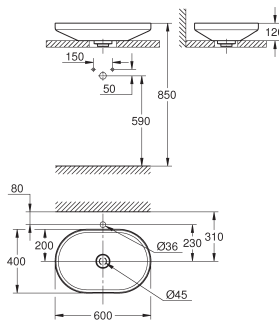

Airio

Waskom 60

zonder overloop

600 x 400 mm

inclusief bevestigingsset

inclusief keramiek waste plug

ultra-dun edge design

GROHE Pureguard vuilwerende anti-bacteriële coating
glanzend keramiek