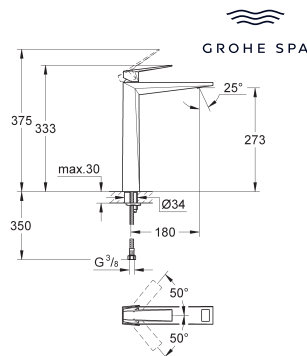

GROHE SPA
24 346 000
24 346 DC0
24 346 ALO

chroom 1.305,31
supersteel (RVS look) 1.827,43
hard graphite geborsteld (mat donker grijs) 2.088,50

Allure Brilliant
Wastafelmengkraan
XL-Size

voor opzetwastafel
GROHE SilkMove 28 mm kardoes met keramische schijven
GROHE Water Saving technologie voor minder water en een perfecte straal
max 5,0 l/min doorstroombegrenzer bij 3 bar
GROHE FastFixation voor een snelle en eenvoudige montage met mousseur
gladde body
flexibele aansluitslangen