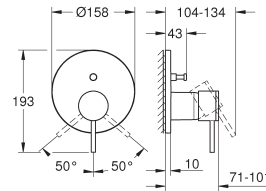

metalen greep

doorstroming:

uitgang B of C = 30 l/min

Let op: zonder inbouwdeel

35 604 000
GROHE Rapido SmartBox

94,75

- 24 355 000
- 24 355 DC0
- 24 355 GL0
- 24 355 GN0
- 24 355 DA0
- 24 355 DL0
- 24 355 AL0