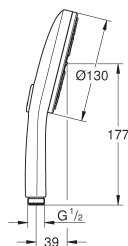

Rainshower Aqua Handdouche 3 straalsoorten

sproeiplaat wit

straal soorten

GROHE Rain, Rain+ en ActiveMassage

GROHE SmartTip kies de gewenste straalsoort met een enkele tip

GROHE Water Saving technologie voor minder water en een perfecte straal

max doorstroom 8,0 l/min bij 3 bar

GROHE DreamSpray voor een optimaal straalbeeld

GROHE Long-Life afwerking

SpeedClean anti-kalk systeem

Inner WaterGuide voor een langere levensduur

universele bevestiging, past op alle standaard doucheslangen

geschikt voor geiser