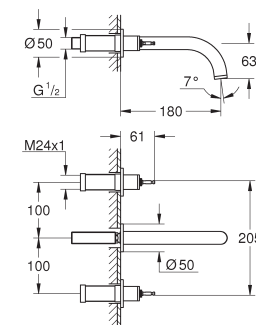

GROHE SPA

20 587 000	chrom	678,88
20 587 DC0	supersteel (RVS look)	950,44
20 587 GL0	cool sunrise (goud)	1.018,33
20 587 GN0	cool sunrise geborsteld (mat goud)	1.086,22
20 587 DA0	warm sunset (brons)	1.018,33
20 587 DL0	warm sunset geborsteld (mat brons)	1.086,22
20 587 AL0	hard graphite geborsteld (mat donker grijs)	1.086,22

**Atrio Private Collection
Driegats Wastafelmengkraan
M-Size**

wandmontage
Let op: alleen te gebruiken met:
29 025 002
zonder inbouwdeel
stopkranen warm/koud met keramisch bovendelen, slag 90°
GROHE Water Saving technologie voor minder water en een perfecte straal
max 5,0 l/min doorstroombegrenzer bij 3 bar
steekmaat 200 mm
sprong 180 mm
voor pengrepen
te combineren met pengrepen 48 458, 48 459 or 48 646, apart verkrijgbaar

29 025 002	Inbouwkraanhuis	366,39