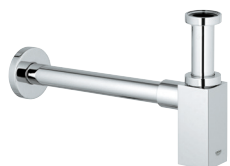

40 564 000	chrom	143,87

Sifon
voor wastafel
messing body