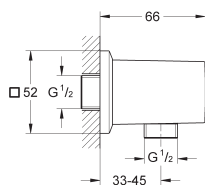

26 850 000	chrom	75,11
26 850 DC0	supersteel (RVS look)	105,16
26 850 AL0	hard graphite geborsteld (mat donker grijs)	127,69

Allure Brilliant

Wandaansluitbocht

buitendraad 1/2"

beveiligd tegen terugstroming

materiaal: metaal