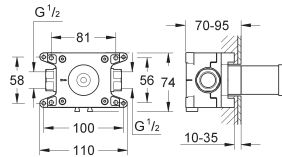

35 028 000

201,37

GROHE Rapido C

Inbouwdeel stopkraan enkelvoudig volume

box met afneembare beschermkap

voor metselwerk en gipsplaten installatie

bevestigingspunten voor voor- en achterwand

voorgemonteerd keramisch bovendeel 3/4"

aansluitmaat 1/2"

doorstroming:

55 l/min. bij 3 bar

installatiediepte 70 - 95 mm