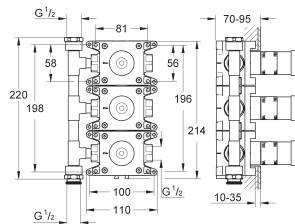

35 031 000

581,64

GROHE Rapido C

Inbouwbox voor drievoudige volume bediening 26 880 000

box met afneembare beschermkap

voor metselwerk en gipsplaten installatie

bevestigingspunten voor voor- en achterwand

voorgemonteerd keramisch bovendeel 3/4"

3 in- en uitgangen

aansluitmaat 1/2"

doorstroming bij 3 bar - 1 uitgang open 55 l / min. - 2 uitgangen geopend 110 l /

min. - 3 uitgangen geopend 140 l / min.

installatiediepte 70 - 95 mm