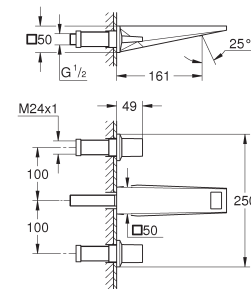

Bestel-Nr.	Kleur	Adv. Prijs (€)
20 628 000	chrom	1.076,31
20 628 DC0	supersteel (RVS look)	1.506,83
20 628 AL0	hard graphite geborsteld (mat donker grijs)	1.722,09

Allure Brilliant

Driegats wastafelmengkraan M-Size

wandmontage

zonder inbouwdeel

Let op: alleen te gebruiken met: , 29 025 002

stopkranen warm/koud met keramisch bovendelen, slag 90°

GROHE Water Saving technologie voor minder water en een perfecte straal
max 5,0 l/min doorstroombegrenzer bij 3 bar

met mousseur

steekmaat 200 mm

sprong 161 mm

Bestel-Nr.	Kleur	Adv. Prijs (€)
20 629 000	chrom	1.145,01
20 629 DC0	supersteel (RVS look)	1.603,01
20 629 AL0	hard graphite geborsteld (mat donker grijs)	1.832,01

idem, sprong 210 mm

29 025 002		366,39