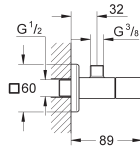

22 012 000
22 012 DC0
22 012 AL0

chrom
supersteel (RVS look)
hard graphite geborsteld (mat
donker grijs)

71,10
99,54
113,76

Eurocube
Hoekstopkraan 1/2"
wandaansluiting 1/2"
uitgang 3/8"
kardoes bovendeel
metalen greep
markering neutraal
metalen rozet