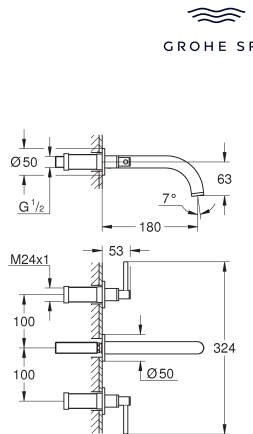

Bestel-Nr.	Kleur	Adv. Prijs (€)
20 662 000	chrom	678,88
20 662 DC0	supersteel (RVS look)	950,44
20 662 GL0	cool sunrise (goud)	1.018,33
20 662 GN0	cool sunrise geborsteld (mat goud)	1.086,22
20 662 DA0	warm sunset (brons)	1.018,33
20 662 DL0	warm sunset geborsteld (mat brons)	1.086,22
20 662 AL0	hard graphite geborsteld (mat donker grijs)	1.086,22

Aerio
Driegats wastafelmengkraan
M-Size

wandmontage
Let op: alleen te gebruiken met:
29 025 002
zonder inbouwdeel
stopkranen warm/koud met keramisch bovendelen, slag 90°
GROHE Water Saving technologie voor minder water en een perfecte straal
max 5,0 l/min doorstroombegrenzer bij 3 bar
steekmaat 200 mm
sprong 180 mm
pengrepen

29 025 002	Inbouwkraanhuis	366,39