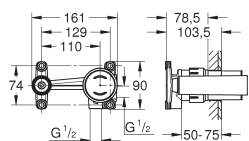

23 429 000

363,20

Joystick mengkraan 1/2", inbouwdeel

voor tweegats wastafelmengkraan

zonder opbouwdeel

GROHE FeatherControl Joystick kardoos

wandinbouw

messing

geschikt voor een waterdichte afwerking in de muur

met pakking voor afdichting

46 901 000

133,66

Verlengset 25 mm voor 23 429 000 inbouwkraan huis