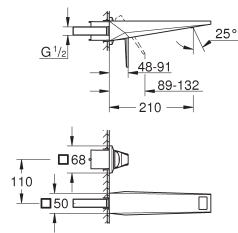

Allure Brilliant Private Collection
Tweegats wastafelmengkraan
M-Size

gekartelde greep
wandmontage
zonder inbouwdeel
Let op: alleen te gebruiken met:
23 200
GROHE Water Saving technologie voor minder water en een perfecte straal
max 5,0 l/min doorstroombegrenzer bij 3 bar
met mousseur
sprong 210 mm

23 200 002

Inbouwdeel 2-gats wandmengkranen

350,88