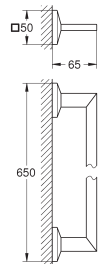

40 893 000

chrom

463,11

Allure Brilliant
Houder met glas
materiaal: glas / metaal
verborgen bevestiging

40 895 000

chrom

380,88

Allure Brilliant
Handdoekhouder
2-armig, niet draaibaar
lengte 431 mm
verborgen bevestiging