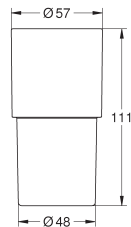

40 882 000	Glas	70,64

materiaal: glas
te gebruiken met Allure 40 278 001 en Atrio 40 884 xx0 (apart verkrijgbaar)