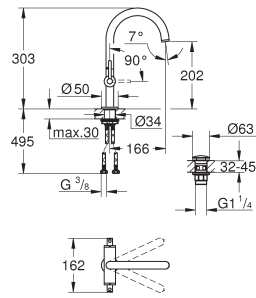

GROHE SPA

GROHE
ATRIO

Bestel-Nr.

Kleur

Adv. Prijs (€)

21 145 000	chrom	638,95
21 145 DC0	supersteel (RVS look)	894,53
21 145 GL0	cool sunrise (goud)	958,43
21 145 GN0	cool sunrise geborsteld (mat goud)	1.022,32
21 145 DA0	warm sunset (brons)	958,43
21 145 DL0	warm sunset geborsteld (mat brons)	1.022,32
21 145 AL0	hard graphite geborsteld (mat donker grijs)	1.022,32

Atrio Wastafelmengkraan L-Size

keramisch bovendelen, 90°
GROHE Water Saving technologie voor minder water en een perfecte straal
max 5,0 l/min doorstroombegrenzer bij 3 bar
snelmontage systeem
draaibare gegoten uitloop met mousseur en aanslagbegrenzer
verstelbaar zwenkbereik 0° / 150° / 360°
push-open waste 1 1/4"
flexibele aansluitslangen
pengrepen