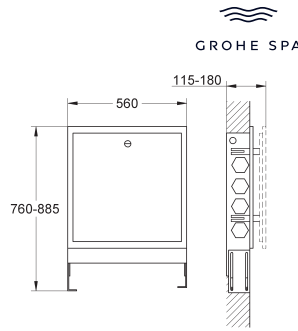

de Basis Unit Box kan optioneel geplaatst worden in het inbouwframe 36 474 000

component moet afzonderlijk worden besteld

36 474 000

chromo

429,20

F-digital Deluxe

Inbouwset voor basis unit box

te gebruiken met base unit box (26 864 000 or 36 476 000)
550 x 700 x 110 mm
hoogte (100 mm) en diepte (50 mm) verstelbaar
met afneembaar voorpaneel voor installatie
met verstelbaar frame voor inbouw in de muur
verzinkt en gepoedercoat (RAL 9010, zuiver wit) staalplaat
1 mm dikke staalplaat
inclusief bevestigingsmateriaal voor Basis Unit Box 2.0 Bluetooth en transformator