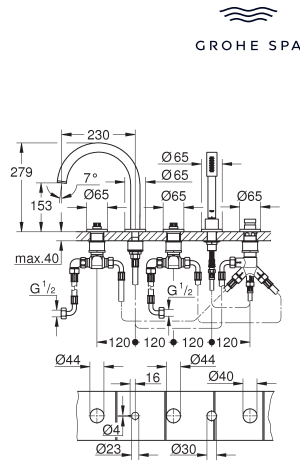

Bestel-Nr.	Kleur	Adv. Prijs (€)
25 224 000	chrom	1.797,05
25 224 DC0	supersteel (RVS look)	2.515,87
25 224 GL0	cool sunrise (goud)	2.695,57
25 224 GN0	cool sunrise geborsteld (mat goud)	2.875,28
25 224 DA0	warm sunset (brons)	2.695,57
25 224 DL0	warm sunset geborsteld (mat brons)	2.875,28
25 224 AL0	hard graphite geborsteld (mat donker grijs)	2.875,28

Atrio Private Collection
Inbouw vijf-gats badrandcombinatie
keramisch bovendelen, 90°

bestaat uit:

voorgemonteerde uitloopbevestiging
baduitloop met mousseur en omstelling
handdouche 6.6 l/min
doucheslang 2000 mm
flexibele aansluitslangen
aansluiting voor doucheslang
beveiligd tegen terugstroming
voor pengrepen

te combineren met pengrepen 48 464, 48 465 or 48 651, apart verkrijgbaar
kan gebruikt worden met 29 037 002

29 037 002		1.158,10
Inbouwdeel voor vier- en vijf-gats badrandmengkranen		

Bestel-Nr.	Kleur	Adv. Prijs (€)
48 464 000	chrom	621,97
48 464 DC0	supersteel (RVS look)	621,97
48 464 GL0	cool sunrise (goud)	621,97
48 464 GN0	cool sunrise geborsteld (mat goud)	870,76
48 464 DA0	warm sunset (brons)	621,97
48 464 DL0	warm sunset geborsteld (mat brons)	870,76
48 464 AL0	hard graphite geborsteld (mat donker grijs)	621,97

Atrio Private Collection

Pengrepen gemaakt van White Attica Caesarstone materiaal

te combineren met Atrio Private Collection:

badmengkraan 25 224

inclusief twee verschillende sets afdekkapjes.

één set met ,H' en ,C' markering en één zonder markering.

Caesarstone is een kwartscomposietmateriaal. structuren en texturen op het oppervlak kunnen variëren

Bestel-Nr.	Kleur	Adv. Prijs (€)
48 465 000	chrom	621,97
48 465 DC0	supersteel (RVS look)	621,97
48 465 GL0	cool sunrise (goud)	621,97
48 465 GN0	cool sunrise geborsteld (mat goud)	870,76
48 465 DA0	warm sunset (brons)	621,97
48 465 DL0	warm sunset geborsteld (mat brons)	870,76
48 465 AL0	hard graphite geborsteld (mat donker grijs)	621,97

Atrio Private Collection

Pengrepen gemaakt van Vanilla Noir Caesarstone materiaal

te combineren met Atrio Private Collection:

badmengkraan 25 224

inclusief twee verschillende sets afdekkapjes.

één set met ,H' en ,C' markering en één zonder markering.

Caesarstone is een kwartscomposietmateriaal. structuren en texturen op het oppervlak kunnen variëren

Bestel-Nr.	Kleur	Adv. Prijs (€)
48 651 000	chrom	621,97
48 651 DC0	supersteel (RVS look)	621,97
48 651 GL0	cool sunrise (goud)	621,97
48 651 GN0	cool sunrise geborsteld (mat goud)	870,76
48 651 DA0	warm sunset (brons)	621,97
48 651 DL0	warm sunset geborsteld (mat brons)	870,76
48 651 AL0	hard graphite geborsteld (mat donker grijs)	621,97

Atrio Private Collection

Gekratelde pengrepen

te combineren met Atrio Private Collection:

badmengkraan 25 224

inclusief twee verschillende sets afdekkapjes.

één set met ,H' en ,C' markering en één zonder markering.