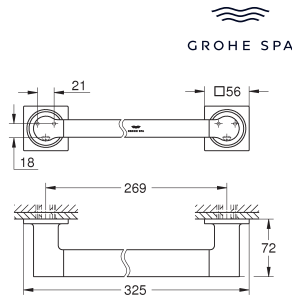

Bestel-Nr.

Kleur

Adv. Prijs (€)

Bestel-Nr.	Kleur	Adv. Prijs (€)
40 955 001	chrom	287,75
40 955 DC1	supersteel (RVS look)	402,85
40 955 GL1	cool sunrise (goud)	431,62
40 955 GN1	cool sunrise geborsteld (mat goud)	460,40
40 955 DA1	warm sunset (brons)	431,62
40 955 DL1	warm sunset geborsteld (mat brons)	460,40
40 955 AL1	hard graphite geborsteld (mat donker grijs)	460,40

Allure Handgreep
materiaal: metaal
verborgen bevestiging
functionele lengte 269 mm