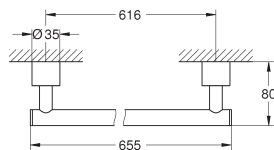

40 889 000

chrom

230,52

40 889 DC0

supersteel (RVS look)

322,73

40 889 GL0

cool sunrise (goud)

345,78

40 889 DA0

warm sunset (brons)

345,78

40 889 DL0

warm sunset geborsteld (mat brons)

368,83

40 889 AL0

hard graphite geborsteld (mat donker grijs)

368,83

Atrio

Handdoekhouder

650 mm (boorlengte 600 mm)

materiaal: metaal

verborgen bevestiging