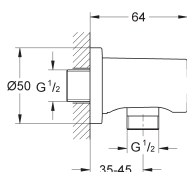

27 057 000	chrom	76,41
27 057 DC0	supersteel (RVS look)	106,97
27 057 LSO	moon white / chrom	95,57
27 057 GL0	cool sunrise (goud)	122,25
27 057 GN0	cool sunrise geborsteld (mat goud)	129,89
27 057 DA0	warm sunset (brons)	122,25
27 057 DL0	warm sunset geborsteld (mat brons)	129,89
27 057 AL0	hard graphite geborsteld (mat donker grijs)	129,89
27 057 A00	hard graphite (donker grijs)	122,25

Rainshower
Wandaansluitbocht
buitendraad 1/2"
met een ronde rozet
beveiligd tegen terugstroming