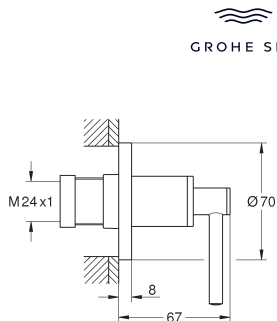

Bestel-Nr.	Kleur	Adv. Prijs (€)
29 397 000	chrom	139,77
29 397 DC0	supersteel (RVS look)	195,68
29 397 GL0	cool sunrise (goud)	209,66
29 397 GN0	cool sunrise geborsteld (mat goud)	223,63
29 397 DA0	warm sunset (brons)	209,66
29 397 DL0	warm sunset geborsteld (mat brons)	223,63
29 397 AL0	hard graphite geborsteld (mat donker grijs)	223,63

Aerio
Opbouwdeel
voor inbouwstopkraan 35 028 000/29 032 000
inbouwdiepte instelbaar, 20-80 mm
schroefrozet met wandafdichting
met pengreep

35 028 000		201,37

GROHE Rapido C inbouwdeel voor enkelvoudige volumeregeling