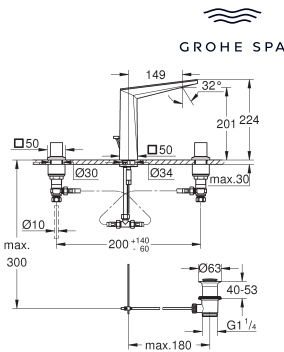

20 668 000	chrom	3.731,82
20 668 DC0	supersteel (RVS look)	5.908,72
20 668 AL0	hard graphite geborsteld (mat donker grijs)	6.219,71

Allure Brilliant Private Collection Driegats wastafelmengkraan L-Size

witte Caesarstone trapezium grepen
uitloop met White Attica Caesarstone Inlay
keramisch bovendelen, 90°

GROHE Water Saving technologie voor minder water en een perfecte straal
max 5,0 l/min doorstroombegrenzer bij 3 bar

met mousseur

trekwaste 1 1/4"

drukvaste, flexibele aansluitslangen tussen stopkranen en uitloop