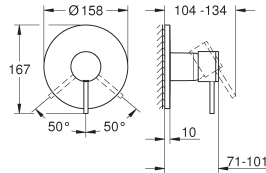

GROHE SPA

GROHE ATRIO

Bestel-Nr.

Kleur

Adv. Prijs (€)

- 24 354 000
- 24 354 DC0
- 24 354 GL0
- 24 354 GN0
- 24 354 DA0
- 24 354 DL0
- 24 354 AL0

- chrom
- supersteel (RVS look)
- cool sunrise (goud)
- cool sunrise geborsteld (mat goud)
- warm sunset (brons)
- warm sunset geborsteld (mat brons)
- hard graphite geborsteld (mat donker grijs)

- 458,28
- 641,59
- 687,41
- 733,24
- 687,41
- 733,24
- 733,24

Atrio

Mengkraan

Let op: alleen te gebruiken met:

GROHE Rapido SmartBox 35 604 000

GROHE SilkMove 46 mm kardoos met keramische schijven
rozet met **GROHE FastFixation** (bedekte bevestiging)

metalen rozet, gedurende installatie 6° verstelbaar

metalen greep

doorstroming:

uitgang B of C = 30 l/min

Let op: zonder inbouwdeel

35 604 000
GROHE Rapido SmartBox

94,75