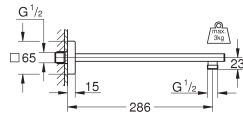

159,62

Rainshower

Douchearm 286 mm

materiaal: metaal

met vierkante rozet en rechthoekige arm

geschikt voor vierkante Rainshower Allure en Euphoria Cube hoofddouche

27 711 000

chrom