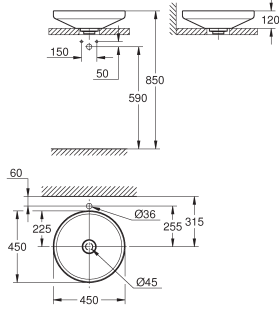

GROHE SPA

39 958 00H

alpine wit

629,66

Airio

Waskom 45

zonder overloop

450 x 450 mm

inclusief bevestigingsset

inclusief keramiek waste plug

ultra-dun edge design

GROHE Pureguard vuilwerende anti-bacteriële coating
glanzend keramiek