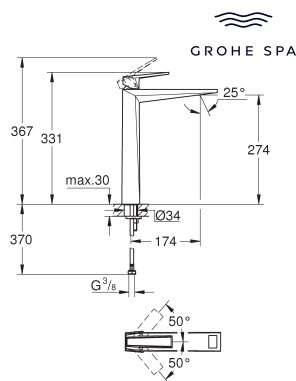

GROHE SPA	24 419 000	chrom	1.942,69
	24 419 DC0	supersteel (RVS look)	2.914,03
	24 419 AL0	hard graphite geborsteld (mat donker grijs)	3.108,30

Allure Brilliant Private Collection Wastafelmengkraan XL-Size
greep met een zwarte Caesarstone inlay voor opzetwastafel
GROHE SilkMove 28 mm kardoes met keramische schijven
GROHE Water Saving technologie voor minder water en een perfecte straal max 5,0 l/min doorstroombegrenzer bij 3 bar
GROHE FastFixation voor een snelle en eenvoudige montage met mousseur
gladde body
flexibele aansluitslangen