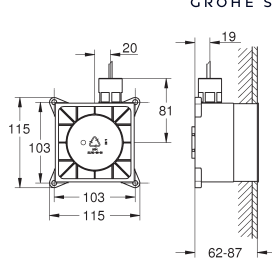

29 413 000

chromo

361,44

F-digital Deluxe

Inbouwset voor geluid

te gebruiken met geluidsmodules (36 473 000)
bestaat uit:
2 inbouwsets (115 x 115 x 62-87 mm)
2 verlengkabels (elk 5 m)