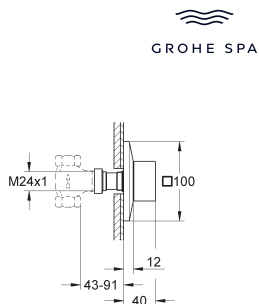

Bestel-Nr.	Kleur	Adv. Prijs (€)
29 398 000	chrom	279,38
29 398 DC0	supersteel (RVS look)	391,13
29 398 AL0	hard graphite geborsteld (mat donker grijs)	447,01

Allure Brilliant
Opbouwdeel
Let op: alleen te gebruiken met:
29 032 000 voorgemonteerd bovendeel 1/2"
35 028 000
inbouwdiepte instelbaar
43 - 91 mm

29 032 000		47,68
Inbouwkraanhuis stopkraan		

35 028 000		201,37
GROHE Rapido C inbouwdeel voor enkelvoudige volumeregeling