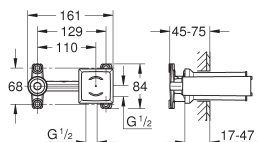

23 200 002

350,88

Eenhendelmengkraan 1/2", inbouwdeel

voor tweegats wastafelmengkraan

wandinbouw

zonder opbouwdeel

GROHE SilkMove 35 mm kardoos met keramische schijven

instelbare doorstroombegrenzer

uitloop kan rechts of links geplaatst worden

inbouwdiepte 45 - 75 mm

messing

inbouwsjabloon

geschikt voor een waterdichte afwerking in de muur

met pakking voor afdichting