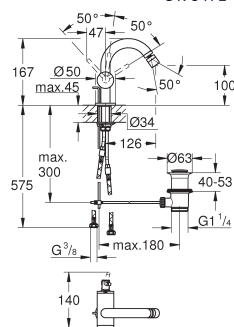

24 364 000	chrom	678,88
24 364 DC0	supersteel (RVS look)	950,44
24 364 GL0	cool sunrise (goud)	1.018,33
24 364 GN0	cool sunrise geborsteld (mat goud)	1.086,22
24 364 DA0	warm sunset (brons)	1.018,33
24 364 DL0	warm sunset geborsteld (mat brons)	1.086,22
24 364 AL0	hard graphite geborsteld (mat donker grijs)	1.086,22

Aerio

Bidetmengkraan

GROHE SilkMove 28 mm kardoos met keramische schijven

met geïntegreerde drukafhankelijke temperatuurbegrenzer

snelmontage systeem

gebogen uitloop met kogelgewricht en mousseur

trekwaste 1 1/4"

flexibele aansluitslangen

24 367 000	chrom	838,62
24 367 DC0	supersteel (RVS look)	1.174,07
24 367 GL0	cool sunrise (goud)	1.257,93
24 367 GN0	cool sunrise geborsteld (mat goud)	1.341,80
24 367 DA0	warm sunset (brons)	1.257,93
24 367 DL0	warm sunset geborsteld (mat brons)	1.341,80
24 367 AL0	hard graphite geborsteld (mat donker grijs)	1.341,80

Aerio

Badmengkraan

GROHE SilkMove 35 mm kardoos met keramische schijven

instelbare doorstroombegrenzer

met omstelling: bad/douche

vaste gegoten uitloop

met mousseur

douche-aansluiting onder 1/2" met geïntegreerde terugslagklep

afgedekte S-koppelingen

beveiligd tegen terugstroming