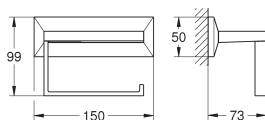

40 896 000

chrom

987,29

Allure Brilliant
Handdoekhouder
650 mm (boorlengte 600 mm)
materiaal: metaal
verborgen bevestiging

40 897 000

chrom

181,78

Allure Brilliant
Haak
materiaal: metaal
verborgen bevestiging