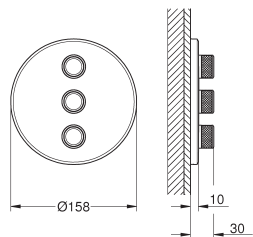

35 604 000
GROHE Rapido SmartBox

94,75