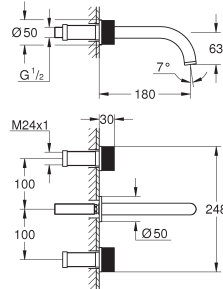

20 589 000	chrom	905,29
20 589 DC0	supersteel (RVS look)	1.267,38
20 589 GL0	cool sunrise (goud)	1.357,93
20 589 GN0	cool sunrise geborsteld (mat goud)	1.448,46
20 589 DA0	warm sunset (brons)	1.357,93
20 589 DL0	warm sunset geborsteld (mat brons)	1.448,46
20 589 AL0	hard graphite geborsteld (mat donker grijs)	1.448,43

**Atrio Private Collection
Driegats Wastafelmengkraan
M-Size**

wandmontage

Let op: alleen te gebruiken met:

29 025 002

zonder inbouwdeel

stopkranen warm/koud met keramisch bovendelen, slag 90°

GROHE Water Saving technologie voor minder water en een perfecte straal

max 5,0 l/min doorstroombegrenzer bij 3 bar

steekmaat 200 mm

sprong 180 mm

gekartelde knop greep met metalen inlay

te combineren met 48 460 000 of 48 461 000

29 025 002

366,39

Inbouwkraanhuis