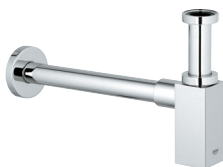

40 564 000

chromo

143,87

Sifon

voor wastafel

messing body