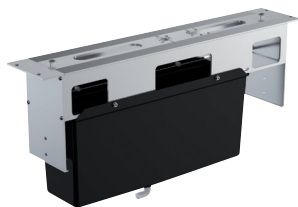

29 037 000

1.162,19

**Inbouw vier- en vijfgats badrandcombinatie
inbouwdeel voor tegelrandmontage**

bestaat uit:

basis frame
opvangsysteem met geïntegreerde afvoer
voor binnendringend spatwater
te combineren met
19 362 000
19 373 000
19 576 001
19 577 000
19 578 000
19 579 000
19 936 000
19 919 000
23 048 002
doppen om schroefbevestigingen af te dekken zijn altijd in de kleur chromo