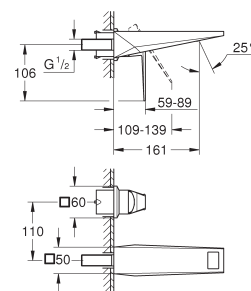

Bestel-Nr.	Kleur	Adv. Prijs (€)
29 402 000	chrom	1.030,51
29 402 DC0	supersteel (RVS look)	1.442,71
29 402 AL0	hard graphite geborsteld (mat donker grijs)	1.648,81

Allure Brilliant

Tweegats wastafelmengkraan M-Size

wandmontage

zonder inbouwdeel

Let op: alleen te gebruiken met:

23 200

GROHE Water Saving technologie voor minder water en een perfecte straal
max 5,0 l/min doorstroombegrenzer bij 3 bar

met mousseur

steekmaat 110 mm

sprong 161 mm

Bestel-Nr.	Kleur	Adv. Prijs (€)
29 403 000	chrom	1.099,21
29 403 DC0	supersteel (RVS look)	1.538,89
29 403 AL0	hard graphite geborsteld (mat donker grijs)	1.758,73

idem, sprong 210 mm

23 200 002		350,88