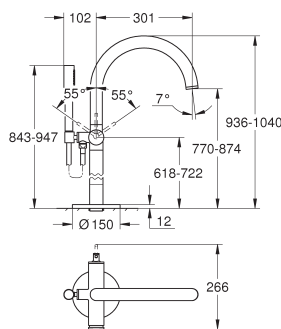

metalen grepen

doorstroming:

uitgang B = 27 l/min

uitgang C = 30 l/min

Let op: zonder inbouwdeel

35 604 000

94,75

GROHE Rapido SmartBox