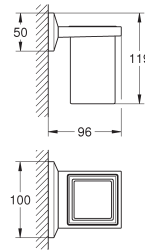

40 893 000

chrom

463,11

Allure Brilliant
Houder met glas
materiaal: glas / metaal
verborgen bevestiging

40 895 000

chrom

380,88

Allure Brilliant
Handdoekhouder
2-armig, niet draaibaar
lengte 431 mm
verborgen bevestiging