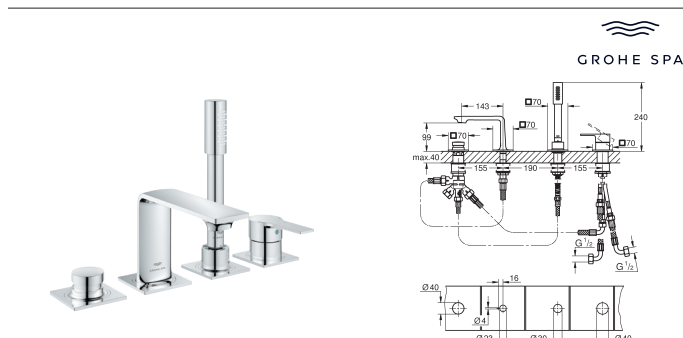

Bestel-Nr.	Kleur	Adv. Prijs (€)
19 316 001	chrom	2.010,58
19 316 GN1	cool sunrise geborsteld (mat goud)	3.216,93
19 316 DL1	warm sunset geborsteld (mat brons)	3.216,93

Allure
Vier-gats badrandcombinatie voor tegelrandmontage
éénhendel bediening
met omstelling
Rainshower Aqua handdouche 6.6 l/min. doorstroombegrenzer
doucheslang 2000 mm
te combineren met 29 037 00/29 037 002

29 037 002		1.158,10
Inbouwdeel voor vier- en vijf-gats badrandmengkranen