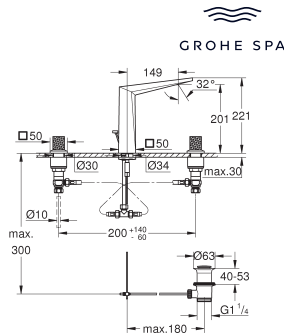

20 667 000	chrom	1.840,44
20 667 DC0	supersteel (RVS look)	2.760,65
20 667 AL0	hard graphite geborsteld (mat donker grijs)	2.944,70

Allure Brilliant Private Collection Driegats wastafelmengkraan L-Size

gekartelde trapezium grepen
keramisch bovendelen, 90°

GROHE Water Saving technologie voor minder water en een perfecte straal
max 5,0 l/min doorstroombegrenzer bij 3 bar

met mousseur

trekwaste 1 1/4"

drukvaste, flexibele aansluitslangen tussen stopkranen en uitloop