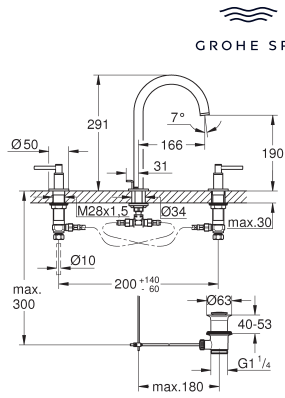

GROHE SPA

GROHE
ATRIO

Bestel-Nr.

Kleur

Adv. Prijs (€)

Bestel-Nr.	Kleur	Adv. Prijs (€)
20 649 000	chrom	798,69
20 649 DC0	supersteel (RVS look)	1.118,16
20 649 GL0	cool sunrise (goud)	1.198,03
20 649 GN0	cool sunrise geborsteld (mat goud)	1.277,90
20 649 DA0	warm sunset (brons)	1.198,03
20 649 DL0	warm sunset geborsteld (mat brons)	1.277,90
20 649 AL0	hard graphite geborsteld (mat donker grijs)	1.277,90

Aerio
Driegats wastafelmengkraan
L-Size

keramisch bovendelen, 90°
GROHE Water Saving technologie voor minder water en een perfecte straal
max 5,0 l/min doorstroombegrenzer bij 3 bar
draaibare gegoten uitloop met mousseur en aanslagbegrenzer
verstelbaar zwenkbereik 0° / 150° / 360°
trekwaste 1 1/4"
flexibele verbindingsslangen tussen uitloop en ventielen
pengrepen