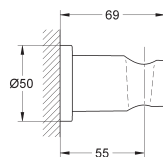

Euphoria Cube
Wandaansluitbocht
met wanddouchehouder
buitendraad 1/2"
beveiligd tegen terugstroming

27 074 000	chrom	48,89
27 074 DC0	supersteel (RVS look)	68,45
27 074 LS0	moon white	63,38
27 074 GL0	cool sunrise (goud)	78,23
27 074 GN0	cool sunrise geborsteld (mat goud)	83,11
27 074 DA0	warm sunset (brons)	78,23
27 074 DL0	warm sunset geborsteld (mat brons)	83,11
27 074 A00	hard graphite (donker grijs)	78,23
27 074 AL0	hard graphite geborsteld (mat donker grijs)	83,11