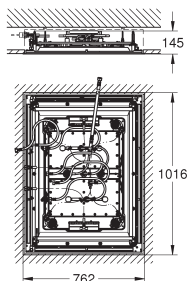

26 863 000

chromo

33.401,14

**Rainshower Aqua 40" AquaSymphony
Plafonddouche: 6+ straalsoorten met licht**

1016 mm x 762 mm x 145 mm

materiaal: metaal

minimale doorstroming 25 l/min

min. aanbevolen druk 3,0 bar

1 x AquaCurtain

1 x Pure XL straal

1 x 2 mist straal

2 x GROHE PureRain straal 400 x 190 mm

2 x XL Waterfall

1 x 4 Bokoma Spray met 20° verstelhoek

een volledig LED spectrum: soft light met veranderende regenboogkleuren

individueel instelbaar: permanent licht met kleurkeuze

elektravoorziening voor licht 12 V

CE-keurmerk

SpeedClean anti-kalk systeem

GROHE DreamSpray voor een optimaal straalbeeld

vereist inbouwset (26 865 000), F-digital Deluxe Basis Unit (26 864 000), Bluetooth (36 475 000) en diverse kabelverbindingen - allemaal afzonderlijk te bestellen (afhankelijk van de installatiesituatie)

de plafondconstructie moet geschikt zijn om het gewicht van de hoofddouche

te kunnen dragen (> 70 kg). Plafond douche dient te worden bestuurd door 8

uitlopen + 1 handdouche uitloop. Afvoercapaciteit > 100 liter om het water goed

af te kunnen voeren. Voor nadere technische details zie installatiehandleiding

aanbeveling: configuratie met Grohtherm SmartControl

3 x Grohtherm SmartControl (29 126 000)

3 x GROHE Rapido SmartBox (35 604 000)

1 x Rainshower Aqua Cube Stick wand houder set (26 886 000)

bevat ingebouwde LED-lampen, die niet kunnen worden vervangen: energie-

efficiëntieklasse: A++

26 865 000

3.173,11