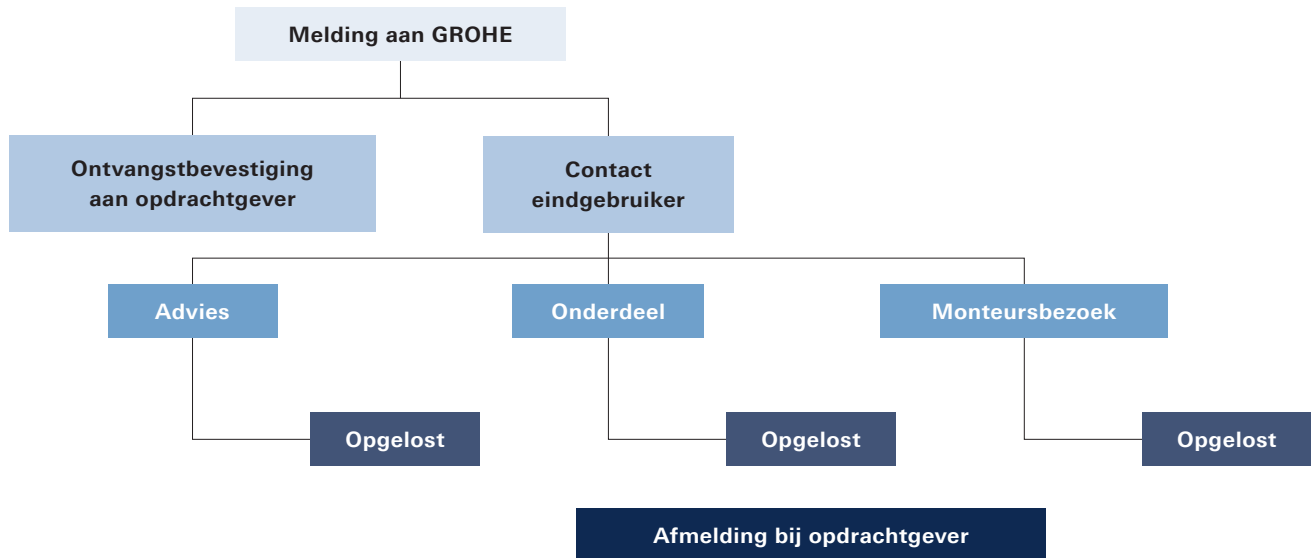

GROHE SERVICEPROCEDURE

Voor het snel en efficiënt melden van een klacht dient u gebruik te maken van het digitale serviceformulier op www.grohe.nl. Na verzending ontvangt u automatisch een e-mail met ontvangstbevestiging van de melding. We verwerken de klacht door telefonisch advies, het toesturen van een onderdeel of het inzetten van een servicemonteur. U krijgt tot slot een afmeldbericht van de klacht. De procedure verloopt als volgt:

U kunt uw relatie aangeven om zelf het digitale serviceformulier op www.grohe.nl in te dienen. Dit voorkomt discussie in geval van kosten, vermijdt onnodige administratie en brengt sneller het contact tussen GROHE en uw relatie tot stand.

De afzender van het serviceformulier wordt formeel beschouwd als opdrachtgever van de klacht. Eventuele kosten worden aan de opdrachtgever doorberekend wanneer dit van toepassing is conform de garantievoorwaarden.