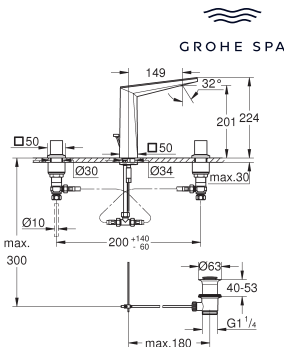

20 669 000	chrom	3.731,82
20 669 DC0	supersteel (RVS look)	5.908,72
20 669 AL0	hard graphite geborsteld (mat donker grijs)	6.219,71

Allure Brilliant Private Collection Driegats wastafelmengkraan L-Size

zwarte Caesarstone trapezium grepen
uitloop met Vanilla Noir Caesarstone inlay
keramisch bovendelen, 90°

GROHE Water Saving technologie voor minder water en een perfecte straal
max 5,0 l/min doorstroombegrenzer bij 3 bar

met mousseur

trekwaste 1 1/4"

drukvaste, flexibele aansluitslangen tussen stopkranen en uitloop