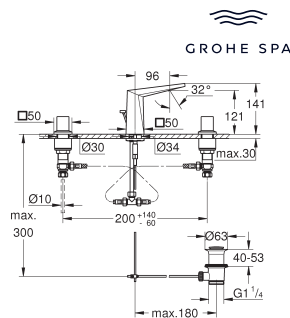

Bestel-Nr.	Kleur	Adv. Prijs (€)
20 626 000	chrom	1.035,91
20 626 DC0	supersteel (RVS look)	1.450,27
20 626 AL0	hard graphite geborsteld (mat donker grijs)	1.657,45

Allure Brilliant

Driegats wastafelmengkraan M-Size

keramisch bovendelen, 90°

GROHE Water Saving technologie voor minder water en een perfecte straal
max 5,0 l/min doorstroombegrenzer bij 3 bar

lage uitloop met mousseur

trekwaste 1 1/4"

drukvraste, flexibele aansluitslangen tussen stopkranen en uitloop