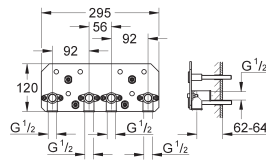

Rainshower Aqua 15"
Inbouwset

te gebruiken met Rainshower Aqua 15" hoofddouche

295 mm (breedte) x 121 mm (hoogte) x 181 mm (diepte)

max. installatie diepte: 91 mm

min. muurdikte: niet minder dan 200 mm

1/2" aansluitingen

GROHE SPA

26 862 000

chromo

677,12