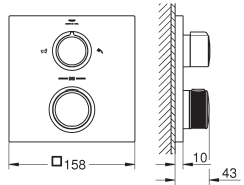

Allure

Thermostaat mengkraan met omstelling

Let op: alleen te gebruiken met:

GROHE Rapido SmartBox 35 604 000

GROHE TurboStat thermo-element

rozet met **GROHE FastFixation** (bedekte bevestiging)

metalen rozet, gedurende installatie 6° verstelbaar

gedrukt douche- en bad symbool

GROHE SafeStop bij 38°C

GROHE SafeStop Plus optionele temperatuurbegrenzer bij 43°C of 46°C

inbegrepen

GROHE AquaDimmer, geïntegreerde omstelling

metalen grepen

doorstroming:

uitgang B = 27 l/min

uitgang C = 30 l/min

Let op: zonder inbouwdeel

35 604 000

GROHE Rapido SmartBox

94,75