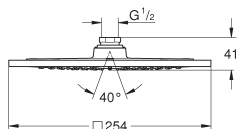

GROHE SPA

26 872 000

chromo

679,09

Rainshower Aqua 10"
Hoofddouche 1 straalsoort

Rain

254 x 254 mm

materiaal: metaal

kogelgewricht met draaihoek 20°

aansluiting 1/2"

GROHE Water Saving 9,5 l/min. doorstroombegrenzer

GROHE DreamSpray voor een optimaal straalbeeld

SpeedClean anti-kalk systeem

GROHE SPA

26 871 000

chromo

679,09

idem, zonder doorstroombegrenzer

GROHE SPA

26 858 000

chromo

808,68

Rainshower Aqua 230
Hoofddoucheset 286 mm, 1 straalsoort

bestaat uit:

hoofddouche Rainshower Aqua 230 (26 877 000)

materiaal: metaal

1 straalsoort:

Rain

douchearm Rainshower 286 mm (27 709 000)

GROHE Water Saving 9,5 l/min. doorstroombegrenzer

GROHE DreamSpray voor een optimaal straalbeeld

SpeedClean anti-kalk systeem