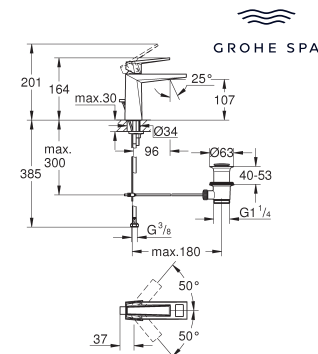

24 399 000	chrom	1.261,06
	24 399 DC0	supersteel (RVS look)	1.891,59
	24 399 AL0	hard graphite geborsteld (mat donker grijs)	2.017,69

**Allure Brilliant Private Collection
Wastafelmengkraan
M-Size**

greep met een zwarte Caesarstone inlay
GROHE SilkMove 28 mm kardoes met keramische schijven
GROHE Water Saving technologie voor minder water en een perfecte straal
max 5,0 l/min doorstroombegrenzer bij 3 bar
GROHE FastFixation voor een snelle en eenvoudige montage met mousseur
trekwaste 1 1/4"
flexibele aansluitslangen