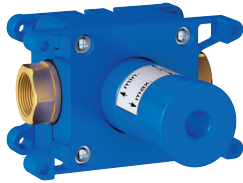

35 028 000

201,37

GROHE Rapido C

Inbouwdeel stopkraan enkelvoudig volume

box met afneembare beschermkap

voor metselwerk en gipsplaten installatie

bevestigingspunten voor voor- en achterwand

voorgemonteerd keramisch bovendeel 3/4"

aansluitmaat 1/2"

doorstroming:

55 l/min. bij 3 bar

installatiediepte 70 - 95 mm