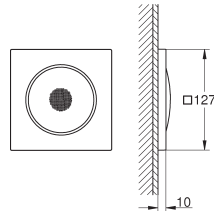

36 473 000

chromo

1.626,43

F-digital Deluxe

Geluidsset

127 x 127 mm per module
volledig stereo bereik
bestaat uit:
2 luidsprekers met plugverbinding
waterbestendig en beveiligd tegen corrosie
vereist inbouwset (29 413 000), F-digital Deluxe Basisunit (26 864 000 of 36 476 000), Bluetooth (36 475 000) en diverse kabelverbindingen - allemaal afzonderlijk te bestellen (afhankelijk van de installatiesituatie)
voor gedetailleerde planning en product informatie kunt u contact opnemen met uw lokale GROHE dealer.