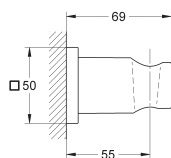

27 075 000	chrom	48,89
27 075 LSO	moon white	63,55

Rainshower
Wanddouchehouder
niet verstelbaar
met vierkante rozet