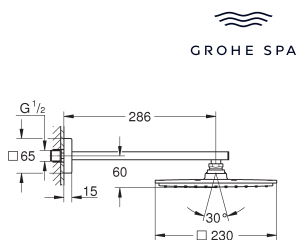

29 032 000		47,68
Inbouwkraanhuis stopkraan		

35 028 000		201,37
GROHE Rapido C inbouwdeel voor enkelvoudige volumeregeling		

Bestel-Nr.	Kleur	Adv. Prijs (€)
26 858 000	chrom	808,68

Rainshower Aqua 230
Hoofddoucheset 286 mm, 1 straalsoort
bestaat uit:
hoofddouche Rainshower Aqua 230 (26 877 000)
materiaal: metaal
1 straalsoort:
Rain
douchearm Rainshower 286 mm (27 709 000)
GROHE Water Saving 9,5 l/min. doorstroombegrenzer
GROHE DreamSpray voor een optimaal straalbeeld
SpeedClean anti-kalk systeem