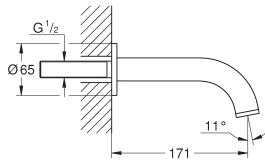

GROHE SPA

GROHE
ATRIO

Bestel-Nr.

Kleur

Adv. Prijs (€)

13 487 000
13 487 DC0
13 487 GL0
13 487 GN0
13 487 DA0
13 487 DL0
13 487 AL0

Atrio
Baduitloop
met mousseur
sprong 171 mm

chrom	359,41
supersteel (RVS look)	503,17
cool sunrise (goud)	539,11
cool sunrise geborsteld (mat goud)	575,06
warm sunset (brons)	539,11
warm sunset geborsteld (mat brons)	575,06
hard graphite geborsteld (mat donker grijs)	575,06