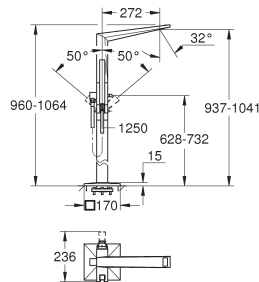

5.657,70
8.486,54
9.052,31

**Allure Brilliant Private Collection
Badmengkraan, vloermontage**

gekartelde greep

Let op: alleen te gebruiken met: 45 984 001

Let op: zonder inbouwdeel

GROHE SilkMove 46 mm kardoos met keramische schijven
met omstelling: bad/douche