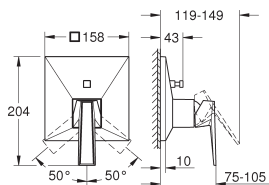

Allure Brilliant Private Collection
Mengkraan met 2-weg omstelling
zwarte Caesarstone greep

Let op: alleen te gebruiken met:

GROHE Rapido SmartBox 35 604 000

GROHE SilkMove 46 mm kardoes met keramische schijven

rozet met **GROHE FastFixation** (bedekte bevestiging)

metalen rozet, gedurende installatie 6° verstelbaar

metalen greep

automatische 2-weg omstelling

doorstroming:

uitgang B = 27 l/min, uitgang C = 27 l/min

Let op: zonder inbouwdeel

35 604 000
GROHE Rapido SmartBox

94,75