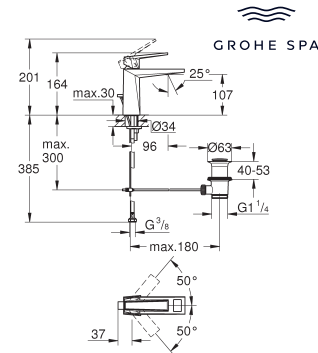

gekartelde greep
GROHE SilkMove 28 mm kardoes met keramische schijven
GROHE Water Saving technologie voor minder water en een perfecte straal
 max 5,0 l/min doorstroombegrenzer bij 3 bar
GROHE FastFixation voor een snelle en eenvoudige montage met mousseur
trekwaste 1 1/4"
 flexibele aansluitslangen