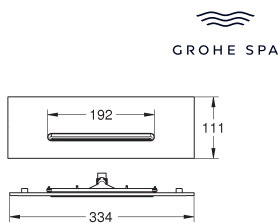

26 734 000

chrom

415,20

Rainshower Aqua Cascade
Plafonddouche afdekplaat inclusief sproeimodule

1 straalsoort:

GROHE XL Waterfall

334 x 111 mm

sproeiplaat chrom

straal inzet wit

min. aanbevolen druk 3,0 bar

inbouwbox 26 739 apart verkrijgbaar