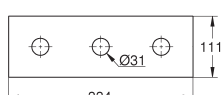

26 786 000

chrom

264,22

**Rainshower Aqua 3 gate
Plafonddouche afdekplaat**

voor 2 stralen
334 x 111 mm
sproeimodules 26 735 000 en/of 26 737 000 en inbouwbox 26 739 000 apart verkrijgbaar

26 739 000

inbouwbox voor plafonddouches

717,16