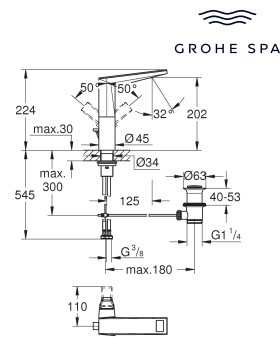

GROHE SPA	24 414 000	chrom	2.021,41
	24 414 DC0	supersteel (RVS look)	2.829,97
	24 414 AL0	hard graphite geborsteld (mat donker grijs)	3.234,25

Allure Brilliant Private Collection Wastafelmengkraan L-Size
uitloop met Vanilla Noir Caesarstone inlay
GROHE SilkMove 28 mm kardoes met keramische schijven
GROHE Water Saving technologie voor minder water en een perfecte straal max 5,0 l/min doorstroombegrenzer bij 3 bar
GROHE FastFixation voor een snelle en eenvoudige montage met mousseur
trekwaste 1 1/4"
flexibele aansluitslangen