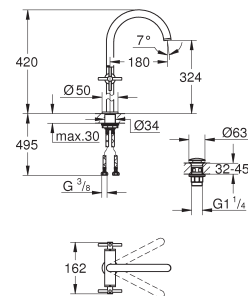

21 149 000	chrom	878,56
21 149 DC0	supersteel (RVS look)	1.229,98
21 149 GL0	cool sunrise (goud)	1.317,84
21 149 GN0	cool sunrise geborsteld (mat goud)	1.405,69
21 149 DA0	warm sunset (brons)	1.317,84
21 149 DL0	warm sunset geborsteld (mat brons)	1.405,69
21 149 AL0	hard graphite geborsteld (mat donker grijs)	1.405,69

Atrio Wastafelmengkraan XL-Size

keramisch bovendelen, 90°
GROHE Water Saving technologie voor minder water en een perfecte straal
max 5,0 l/min doorstroombegrenzer bij 3 bar
snelmontage systeem
draaibare gegoten uitloop met mousseur en aanslagbegrenzer
verstelbaar zwenkbereik 0° / 150° / 360°
push-open waste 1 1/4"
flexibele aansluitslangen
met kruisgrepen