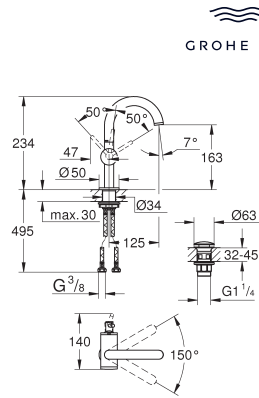

GROHE SPA

GROHE
ATRIO

Bestel-Nr.

Kleur

Adv. Prijs (€)

Bestel-Nr.	Kleur	Adv. Prijs (€)
24 363 000	chrom	519,15
24 363 DC0	supersteel (RVS look)	726,81
24 363 GL0	cool sunrise (goud)	778,72
24 363 GN0	cool sunrise geborsteld (mat goud)	830,64
24 363 DA0	warm sunset (brons)	778,72
24 363 DL0	warm sunset geborsteld (mat brons)	830,64
24 363 AL0	hard graphite geborsteld (mat donker grijs)	830,64

Aerio
Wastafelmengkraan
M-Size
GROHE SilkMove 28 mm kardoes met keramische schijven met geïntegreerde drukafhankelijke temperatuurbegrenzer
GROHE Water Saving technologie voor minder water en een perfecte straal
max 5,0 l/min doorstroombegrenzer bij 3 bar
draaibare buisuitloop met aanslagbegrenzer
verstelbaar zwenkbereik 0° / 150° / 360°
push-open waste 1 1/4"
flexibele aansluitslangen