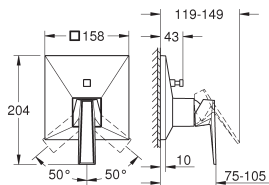

Allure Brilliant Private Collection
Mengkraan met 2-weg omstelling
witte Caesarstone greep

Let op: alleen te gebruiken met:

GROHE Rapido SmartBox 35 604 000

GROHE SilkMove 46 mm kardoes met keramische schijven

rozet met **GROHE FastFixation** (bedekte bevestiging)

metalen rozet, gedurende installatie 6° verstelbaar

metalen greep

automatische 2-weg omstelling

doorstroming:

uitgang B = 27 l/min, uitgang C = 27 l/min

Let op: zonder inbouwdeel

35 604 000
GROHE Rapido SmartBox

94,75