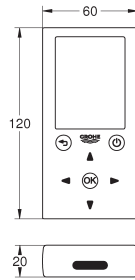

36 407 001

chromo

256,69

Afstandsbediening

de afstandsbediening is voor alle IR producten, niet alleen voor one-eye IR producten vanaf 06/2015

monitoring

consumptie en gebruiksgegevens
thermische desinfectie spoeling cycli (infrarood kranen)
automatische spoeling cycli (infrarood kranen)
reinigingsmodus cycli (GROHE Blue Home)
filter en CO₂ capaciteit (GROHE Blue Home)

configuratie

schoonmaakmodus
thermische desinfectie (infrarood kranen)
detectiebereik instelbaar
sluittijd na detectie (infrarood kranen)
automatische spoeling (infrarood kranen)
filtercapaciteit (GROHE Blue Home)

service

verzenden en opslaan profiel
reset naar de fabrieks- of gebruikersinstellingen
servicedetails
demonstratie modus
foutmeldingen (GROHE Blue Home)
3 x 1.5 V DC (AAA) batterijvoeding

36 338 000

139,46