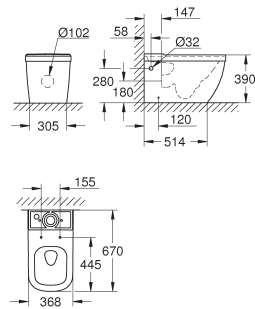

GROHE EURO CERAMIC

Bestel-Nr.

Kleur

Adv. Prijs (€)

39 338 000

alpine wit

286,83

Euro ceramic

Staande WC voor duoblok

afvoer horizontaal of vertikaal toepasbaar

GROHE Triple Vortex spoeltechniek

diepspoel

rimless

spoelvolumen 3/5 l

inclusief bevestigingsset

reservoir dient apart besteld te worden

glanzend keramiek

verborgen fixatie

te gebruiken met zitting en deksel 39 330 002 (soft close) of 39 331 002

(standaard)