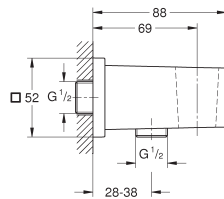

26 370 000 chroom 58,45

26 370 DC0 supersteel (RVS look) 81,83

26 370 GL0 cool sunrise (goud) 93,52

26 370 GN0 cool sunrise geborsteld (mat goud) 99,37

26 370 DA0 warm sunset (brons) 93,52

26 370 DL0 warm sunset geborsteld (mat brons) 99,37

26 370 A00 hard graphite (donker grijs) 93,52

26 370 AL0 hard graphite geborsteld (mat donker grijs) 99,37

Euphoria Cube

Wandaansluitbocht

met wanddouchehouder

buitendraad 1/2"

beveiligd tegen terugstroming