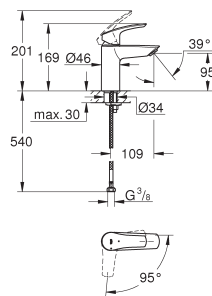

24 192 003

chrom

131,34

Eurosmart
Wastafelmengkraan
S-Size
Cradle to Cradle Gecertificeerd Goud
ééngatsmontage
metalen greep
GROHE SilkMove Energy Saving 28 mm kardoes met keramische schijven en
Energy Saving functie middels koude start midden positie
met geïntegreerde drukafhankelijke temperatuurbegrenzer
GROHE Zero interne kanalen, waardoor het water niet met de legering in contact komt
GROHE Water Saving technologie voor minder water en een perfecte straal
max 5,0 l/min doorstroombegrenzer bij 3 bar
GROHE FastFixation snelmontagesysteem
gladde body
flexibele aansluitslangen