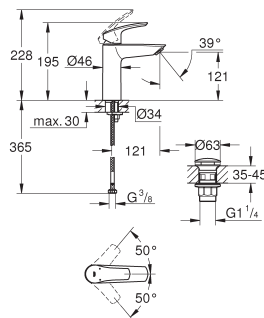

23 923 003

chrom

130,73

23 324 2433

matte black (mat zwart)

160,35

**Eurosmart
Wastafelmengkraan
M-Size**

ééngatsmontage
metalen greep

GROHE SilkMove 28 mm kardoes met keramische schijven instelbare doorstroombegrenzer met geïntegreerde drukafhankelijke temperatuurbegrenzer

GROHE Water Saving technologie voor minder water en een perfecte straal max 5,0 l/min doorstroombegrenzer bij 3 bar

GROHE Zero interne kanalen, waardoor het water niet met de legering in contact komt

GROHE FastFixation snelmontagesysteem

gladde body met push-open waste

flexibele aansluitslangen