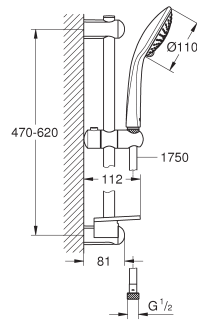

27 232 001

chrom

164,00

Euphoria 110 Champagne
Doucheset 3 straalsoorten

bestaat uit:

handdouche Champagne (27 222 000)
max 17 l/min doorstroom (bij 3 bar)
glijstang, 600 mm (27 499)
doucheslang Silverflex 1750 mm 1/2" x 1/2" (28 388)

GROHE EasyReach zeepschaal (27 596)

GROHE DreamSpray voor een optimaal straalbeeld

GROHE FastFixation: verstelbare afstand van de bovenste glijstangbevestiging voor montage in bestaande boorgaten

TwistStop voorkomt het meedraaien van de slang