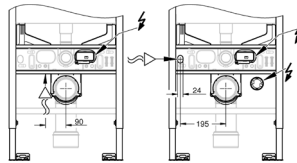

GROHE RAPID SLX

Bestel-Nr.

Kleur

Adv. Prijs (€)

39 603 000

chromo

432,77

Rapid SLX
WC element, 1,13 m installatiehoogte
met spoelreservoir GDX, 6 l

bestaat uit:

Rapid SLX WC element met geïntegreerde netspanningsaansluiting (39 596 000)
bedieningspaneel Skate Cosmopolitan S, chromo (37 535 000)
wandbevestigingsset (38 558 00M)
inclusief flow manager