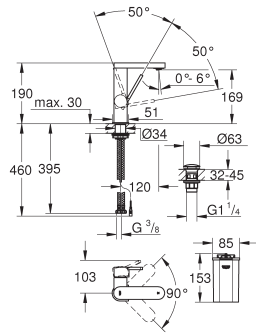

23 958 003	chrom	1.042,91
23 958 DC3	supersteel (RVS look)	1.460,08

GROHE Plus
Wastafelmengkraan met LED display
M-size
LED water temperatuur display
infrarood omstelling: mousseur / Eco-spray
automatische omschakeling van douchestraal naar mousseur
ééngatsmontage
metalen greep
GROHE SilkMove 28 mm kardoes met keramische schijven
met geïntegreerde drukafhankelijke temperatuurbegrenzer
GROHE Water Saving technologie voor minder water en een perfecte straal
max 5,0 l/min doorstroombegrenzer bij 3 bar
SpeedClean mousseur
GROHE Aquaguide instelbare mousseur
snelmontage systeem
zwenkbereik 90°
gladde body met push-open waste
flexibele aansluitslangen
1,5 V alkaline mono batterij, 4 x mono cell
externe batterij