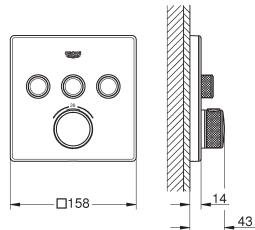

Grotherm SmartControl

Thermostatische mengkraan met omstelling

Let op: alleen te gebruiken met:

GROHE Rapido SmartBox 35 604 000

metalen rozet met **GROHE FastFixation** (verdekte bevestiging), gedurende installatie 6° verstelbaar

SmartControl druk voor aan-uit, draai voor aanpassen volume

verwisselbare symbolen

GROHE TurboStat thermo-element

GROHE ProGrip met een kartelstructuur

GROHE SafeStop bij 38°C

GROHE SafeStop Plus optionele temperatuurbegrenzer bij 43°C of 46°C

inbegrepen

geïntegreerde terugslagklep en filters

meerdere uitgangen tegelijkertijd mogelijk

afdekplaat wit acrylglas

Let op: zonder inbouwdeel

doorstroming:

uitgang A = 23 l/min

uitgang B = 27 l/min

uitgang C = 23 l/min

uitgang A + B = 33 l/min

uitgang A + B + C = 36 l/min

35 604 000

GROHE Rapido SmartBox

94,75

29 158 LS0 moon white / chroom 653,65