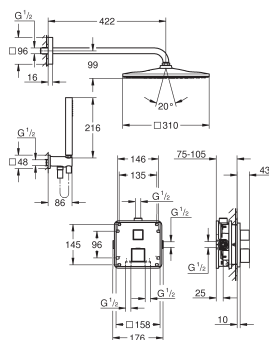

Grotherm Cube
Perfect shower set met Rainshower Mono 310 Cube
bestaat uit:
inbouw thermostaat met 2 uitgangen met geïntegreerde omstelling (24 154)
GROHE Rapido SmartBox (35 604)
Rainshower Mono 310 Cube hoofddoucheset (26 563) inclusief horizontale
douchearm 422 mm (26 145)
Euphoria Cube Stick handdouche, 1 straalsoort (27 698)
wandaansluitbocht met geïntegreerde douchehouder (26 659)
Silverflex doucheslang 1500 mm (28 364)
inclusief optionele 9.5 l/min doorstroombegrenzer voor hoofd- en handdouche