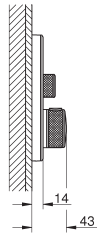

GROHE GROHTHERM SMARTCONTROL

Bestel-Nr.

Kleur

Adv. Prijs (€)

29 151 LS0 moon white / chroom 990,37

Grotherm SmartControl

Thermostatische mengkraan met omstelling

Let op: alleen te gebruiken met:

GROHE Rapido SmartBox 35 604 000

metalen rozet met **GROHE FastFixation** (verdekte bevestiging), gedurende installatie 6° verstelbaar

SmartControl druk voor aan-uit, draai voor aanpassen volume

verwisselbare symbolen

GROHE TurboStat thermo-element

GROHE ProGrip met een kartelstructuur

GROHE SafeStop bij 38°C

GROHE SafeStop Plus optionele temperatuurbegrenzer bij 43°C of 46°C

inbegrepen

geïntegreerde terugslagklep en filters

meerdere uitgangen tegelijkertijd mogelijk

afdekplaat wit acrylglas

Let op: zonder inbouwdeel

doorstroming:

uitgang B = 24 l/min

uitgang C = 26 l/min

uitgang B+C = 29 l/min

35 604 000

GROHE Rapido SmartBox

94,75

29 904 LS0 moon white / chroom 1.054,27