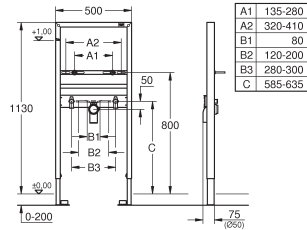

GROHE RAPID SL VOOR WASTAFEL EN BIDET

Bestel-Nr.

Kleur

Adv. Prijs (€)

38 554 001

165,48

Rapid SL

Wastafel element

met geluïdsisolatie

bouwhoogte 1,13 m

toepassing: voor wand- of systeemwandmontage

gecoate stalen frame, zelfdragend

compleet voorgemonteerd

met vaste aansluitingen

met hoogterstelling fixatie

bevestigingsmateriaal

TUV keur

draadstangen M10, met wastafelbevestigingsmateriaal

afstand tussen draadeinden variabel instelbaar

afvoerbocht Ø 50mm

dichting Ø 32 mm

2 geluïdsdempende kraanaansluitingen 1/2"

wandbevestigingsset 38 558 00M los verkrijgbaar