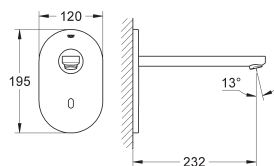

let op: zonder inbouwbox

36 336 001/36 337 001

CE-keurmerk
geluidsklasse I volgens DIN 4109

36 335 SD0 roestvrij staal 476,09
idem, met uitloop 170 mm

36 337 001 140,47
Inbouwbox

36 336 001 372,66
Inbouwbox