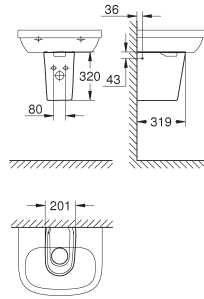

39 570 000

alpine wit

187,68

Essence Sifonkap
inclusief bevestigingsset
glanzend keramiek