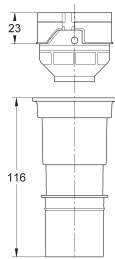

42 333 000

chrom

24,23

4,5 l adapter voor GD2 reservoir
om het maximale spoelvolume terug te brengen tot 3,8 - 6,0 l (grote spoeling) en
1,8 - 5,0 l (kleine spoeling)