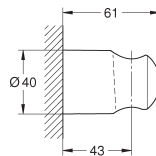

28 605 001

chrom

20,68

Tempesta
Wanddouchehouder
niet verstelbaar
GROHE Long-Life afwerking