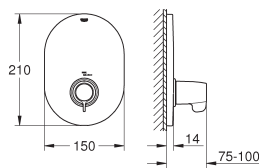

29 096 000

chromo

310,98

Grohtherm Special
Centraal thermostaat
Let op: alleen te gebruiken met:
GROHE Rapido T 35 500 000
zonder inbouwdeel
rozet- en schachtdichting
bedekte verbindingen
ergonomische metalen greep
maximale temperatuur instelbaar tussen 35°C en 43°C
metalen veiligheid temperatuurstop
eenvoudige thermostaat desinfectie met behulp van desinfectiehulp 47 994 000
GROHE SafetyPlus temperatuurgreep

35 500 000

chromo

310,98

Rapido T Universele thermostatische inbouwmengkraan

47 994 000

9,72

Grohtherm Special
Temperatuur ontgrendelingsgreep
temperatuur ontgrendelingsgreep voor desinfectie