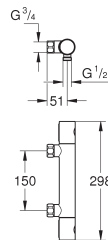

Grohtherm 800 Cosmopolitan
Thermostatische douchemengkraan
wandmontage

GROHE MetalGrip ergonomisch gevormde metalen grepen

GROHE SafeStop bij 38°C

GROHE SafeStop Plus optionele temperatuurbegrenzer bij 43°C inbegrepen

GROHE TurboStat thermo-element

geïntegreerde afsluiter

volumegreep met **GROHE EcoButton**

keramisch-bovendeel 1/2", 180°

1/2" douche-aansluiting

vuilfilters

beveiligd tegen terugstroming

zonder koppelingen en rozetten

GROHE Water Saving technologie voor minder water en een perfecte straal

34 766 000

chrom

306,48