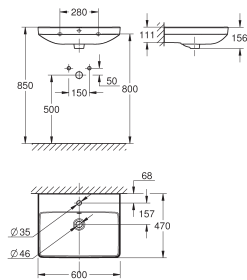

GROHE EURO CERAMIC 2.0

Bestel-Nr.

Kleur

Adv. Prijs (€)

102415 SH0 0

alpine wit

182,90

Euro Ceramic Wastafel 60
vrijhangend
met 1 kraangat
met overloop
met antibacteriele glazuur HyperClean
600 x 470 mm
exclusief wandbevestiging
glanzend keramiek