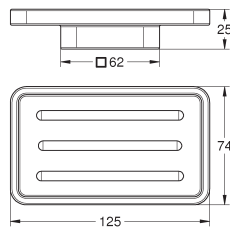

40 806 000

mat glas

62,88

**Selection Cube
Zeepschaal**

materiaal: glas
past in de volgende houder: (40 865 000/102 275 KF00)