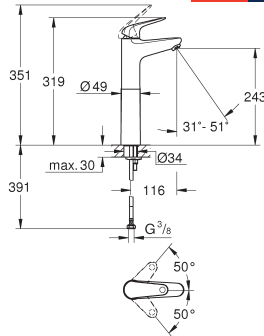

24 273 001

chromo

149,11

**Euroeco
Wastafelmengkraan
XL-Size**

voor opzetwastafel
ééngatsmontage
metalen greep

GROHE Long-Life 28 mm kardoes met keramische schijven met geïntegreerde drukafhankelijke temperatuurbegrenzer

GROHE Zero interne kanalen, waardoor het water niet met de legering in contact komt

GROHE Water Saving technologie voor minder water en een perfecte straal max 5,0 l/min doorstroombegrenzer bij 3 bar

snelmontage systeem
gladde body
flexibele aansluitslangen