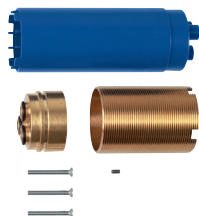

46 901 000

133,66

Verlengset 25 mm
voor 23 429 000 Joystickmixer 1/2", inbouwdeel
voor tweegats wastafelmengkraan
wandinbouw
inclusief demontagesleutel