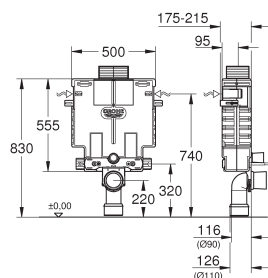

38 415 001

375,58

Uniset

WC element, 0,82 m installatiehoogte

met reservoir 6 - 9 L

front- of planchetbediening

geluidsdempende EPS module voor inmetzelen

railadapter voor enkelvoudige of seriemontage

voor enkelvoudige of railmontage

elementrail met bevestigingsmateriaal voor enkelvoudige montage

2 WC draadstangen

afstand tussen draadeinden 180/230 mm

keramiek montage, afvoerbocht Ø 90 mm

in diepte verstelbaar

aan- en afvoergarnituur

reservoir, 6 - 9 L, bevat onderstaande eigenschappen

pneumatische spoelprincipe met 3 functies;

grote spoeling, kleine spoeling en spoelonderbreking

water aansluiting van links/rechts of boven, geluidsklasse I: onder 20 dBA

geïsoleerd tegen condenswater

water aansluiting 1/2"

hoekstopkraan 1/2"

inkortbare ruwbouwset

montage schacht 40 950 000 voor kleine bedieningsplaten, niet inbegrepen