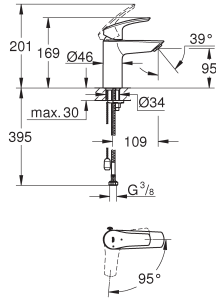

24 192 003

chrom

131,34

Eurosmart
Wastafelmengkraan
S-Size
Cradle to Cradle Gecertificeerd Goud
ééngatsmontage
metalen greep
GROHE SilkMove Energy Saving 28 mm kardoes met keramische schijven en
Energy Saving functie middels koude start midden positie
met geïntegreerde drukafhankelijke temperatuurbegrenzer
GROHE Zero interne kanalen, waardoor het water niet met de legering in contact komt
GROHE Water Saving technologie voor minder water en een perfecte straal
max 5,0 l/min doorstroombegrenzer bij 3 bar
GROHE FastFixation snelmontagesysteem
gladde body
flexibele aansluitslangen