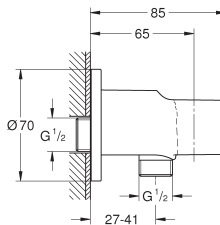

28 679 001	chrom	59,57

Tempesta
Afvoerbocht
wandaansluitbocht
met waddouchehouder
buitendraad
beveiligd tegen terugstroming