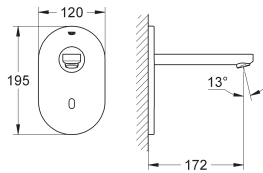

monitoring

wachtwoord beveiligd

app detecteert alle Bluetooth producten binnen bereik

periodieke automatische spoeling en registratie van laatste automatische spoeling

gebruik per dag / 30 dagen

periodieke thermische desinfectie en registratie van laatste thermische desinfectie

configuratie

detectie en spoeltijd

automatische spoeling, thermische desinfectie

reinigungsmodus

2 aan / uit timers

identificatie op naam

service

verzenden en opslaan van 3 profielen

reset naar de fabrieks- of gebruikersinstellingen

hard- en softwareversie

CE-keurmerk

geluidsklasse I volgens DIN 4109

mobiele apparaten en GROHE IR Remote App *** zijn niet inbegrepen in de levering en afzonderlijk via een geautoriseerde Apple store / winkel / iTunes of Google Play Store te bestellen.

* het Bluetooth woordmerk en logo zijn geregistreerde handelsmerken van Bluetooth SIG, Inc. en elk gebruik van deze merken door Grohe AG is onder licentie. Andere handelsmerken en handelsnamen zijn van hun respectievelijke eigenaars.

** Apple, het Apple logo, iPod, iPod Touch, iPhone en iTunes zijn handelsmerken van Apple Inc., in de VS en andere landen. Apple is niet verantwoordelijk voor de werking van dit apparaat of de naleving van de veiligheidsnormen en regelgeving.

*** beschikbaar (gratis) via de Apple App Store of de Google Play Store.

36 337 001

Inbouwbox

140,47

36 336 001

Inbouwbox

372,66