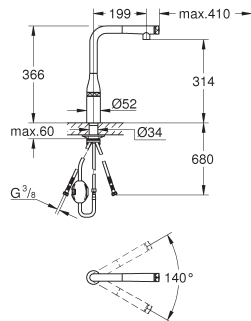

Bestel-Nr.	Kleur	Adv. Prijs (€)
31 928 KF0	phantom black (mat zwart)	989,34

Essence SmartControl Keukenmengkraan met SmartControl

ééngatsmontage
uittrekbare handdouche met laminair straalsoort
metalen spray

GROHE Magnetic Docking garandeert een eenvoudige intrekking en soepele terugplaatsing van de sproeikop naar de startpositie

GROHE SmartControl druk voor AAN-UIT, draai voor volumeaanpassing
instellen temperatuur door te draaien aan de temperatuurring op de kraan
draaibare buisuitloop
zwenkbereik 140°

beveiligd tegen terugstroming
flexibele aansluitslangen
metalen bevestigingsset

GROHE Zero interne kanalen, waardoor het water niet met de legering in contact komt