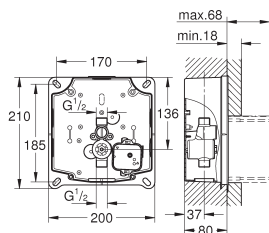

37 338 000

chromo

194,94

GROHE Rapido U

ruwbouwset voor urinoir
voor handmatige bediening of Tectron Infrarood 6V of 230 V
watergroep met stopkraan
dynamische druk min. 0,5 bar, bedrijfsdruk max. 10 bar
doorspoelbocht
fabrieksmatig geteste functie-eenheid
aansluiting 1/2" buitendraad
aansluitdoos voor netspanning
inbouwbox met afdichting
bevestigingspunten voor natte en droge verwerking
inkortbare ruwbouwset