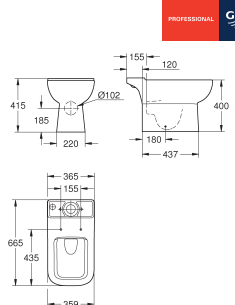

39 811 000

alpine wit

183,73

BauEdge Ceramic Staande WC voor duoblok

diepspoel
rimless
horizontale afvoer
spoelvolume 3/5 l
inclusief bevestigingsset
reservoir dient apart besteld te worden
glanzend keramiek
te gebruiken met zitting en deksel 39 813 000