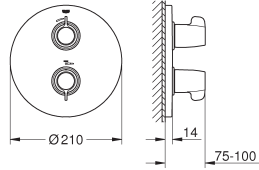

163,26

idem, lengte 175 mm

GROHE GROHTHERM SPECIAL

Bestel-Nr.

Kleur

Adv. Prijs (€)

29 094 000

chromo