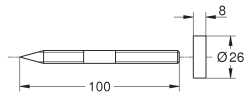

GROHE DOUCHE ACCESSOIRES

Bestel-Nr.

Kleur

Adv. Prijs (€)

26 385 000

chrom

22,18

**Rainshower SmartControl
Opvulplaatje**

voor Rainshower SmartControl systemen:
26 250, 26 361, 26 379

28 813 000

wit

8,31