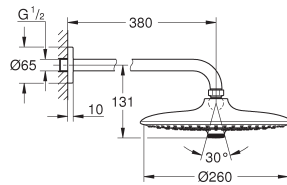

GROHE DreamSpray voor een optimaal straalbeeld

SpeedClean anti-kalk systeem

26 459 000

chrom

318,70

Euphoria 260

Hoofddoucheset 380 mm, 3 straalsoorten

bestaat uit: