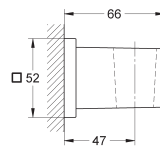

27 693 000

chrom

37,58

Euphoria Cube
Wanddouchehouder
niet verstelbaar