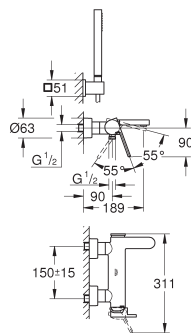

33 547 003

chrom

498,23

GROHE Plus
Badmengkraan
wandmontage

metalen greep
GROHE SilkMove 35 mm kardoes met keramische schijven
met geïntegreerde drukafhankelijke temperatuurbegrenzer
met omstelling: bad/douche
laminaar straalregelaar
1/2" douche-aansluiting
geïntegreerde terugslagklep
afgedekte S-koppelingen
beveiligd tegen terugstroming
met douchegarnituur
bestaat uit:
handdouche Euphoria Cube Stick (27 698 000)
wanddouchehouder (27 693 000)
Silverflex doucheslang 1500 mm (28 364)