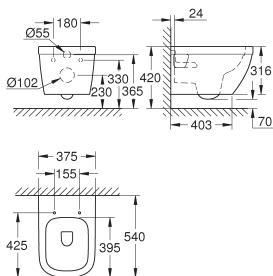

inclusief bevestigingsset

glanzend keramiek

verborgen fixatie

te gebruiken met zitting en deksel 39 330 002 (soft close) of 39 331 002

(standaard)

39 538 000

alpine wit

295,16