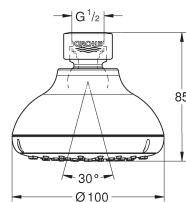

26 050 001

chrom

61,82

Tempesta 100

Hoofddouche 1 straalsoort

straalsoort:

Rain

max 5.5 l/min doorstroombegrenzer bij 3 bar

kogelgewricht met draaihoek 15°

GROHE Water Saving technologie voor minder water en een perfecte straal

GROHE DreamSpray voor een optimaal straalbeeld

SpeedClean anti-kalk systeem