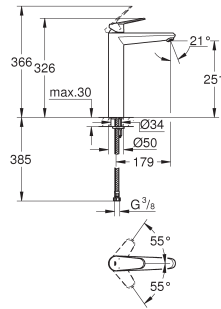

GROHE EURODISC COSMOPOLITAN

Bestel-Nr.

Kleur

Adv. Prijs (€)

23 432 000

chromo

436,53

**Eurodisc Cosmopolitan
Wastafelmengkraan
XL-Size**

metalen greep

voor opzetwastafel

GROHE SilkMove 35 mm kardoes met keramische schijven

instelbare doorstroombegrenzer

instelbare minimale hoeveelheid ca. 2,5 l/min

GROHE Water Saving technologie voor minder water en een perfecte straal

max 5,0 l/min doorstroombegrenzer bij 3 bar

SpeedClean mousseur

GROHE FastFixation Plus snelbevestigingssysteem

gladde body

flexibele aansluitslangen

met geïntegreerde drukafhankelijke temperatuurbegrenzer