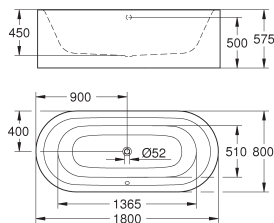

466,07

Essence
Staan bidet
met 1 kraangat
met overloop
inclusief bevestigingsset
glanzend keramiek
verborgen fixatie
GROHE Pureguard vuilwerende anti-bacteriële coating

39 729 000

alpine wit

6.567,57

Essence
Bad
vrijstaand
180 x 80 cm
hoogte 57,5 cm
water volume 240 L
bruikbaar volume 170 L
met overloop
Titanium plaatstaal
te gebruiken met Talento (28 943 000 + 19 025 000)
geschikt om te gebruiken met Viega Multiplex Trio (6161.62/727970 +
afbouwdeel Visign MT3 6161.13/725792)
inclusief geluiddempingsmatten