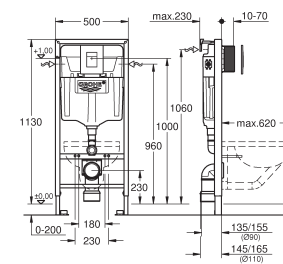

38 772 001

chromo

346,87

Rapid SL

WC element, 1,13 m installatiehoogte

Met GD-2 reservoir, 6 - 9 L

bestaat uit:

Rapid SL WC element (38 528 001)

Skate Cosmopolitan bedieningsplaat, chromo (38 732 000)

wandbevestigingsset (38 558 00M)