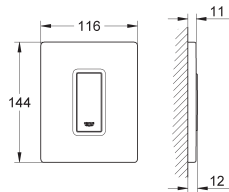

38 784 SD0

roestvrij staal

267,33

Skate Cosmopolitan
Bedieningsplaat in RVS
handmatige bediening voor urinoir
alleen te gebruiken met
Rapido U 37338000
116 x 144 mm
inclusief kardoos
dynamische druk min. 0,5 bar, bedrijfsdruk max. 6 bar
1,0 - 6,0 l instelbaar
geluidsklasse II
frame uit kunststof
onzichtbare bevestiging