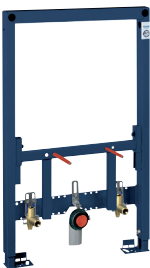

38 543 000

410,34

Rapid SL

Bidet element, installatiehoogte 0.82 m

gecoate stalen frame, zelfdragend, **toepassing: voor wand- of systeemwandmontage**

compleet voorgemonteerd

in hoogte verstelbare objectaansluitingen

met hoogteverstelling fixatie

bevestigingsmateriaal

TÜV keur

bidet draadstangen

afvoerbocht Ø 50mm, dichting Ø 32 mm

2 kraanaansluitpunten 1/2"

bevestigingsmateriaal voor bidet

wandbevestigingsset 38 558 00M los verkrijgbaar