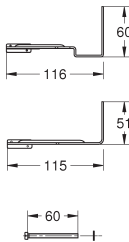

GROHE ELEKTRONICA VOOR WC

Bestel-Nr.

Kleur

Adv. Prijs (€)

39 882 000	chrom	307,45
39 882 SH0	alpine wit	291,56
39 882 KF0	phantom black (mat zwart)	377,89

Tectron Bau E

infrarood-elektronica voor WC-reservoir

met infraroodsensor voor bi-directionele communicatie voor monitoring, configuratie en servicedoelinden

6V lithium batterij, type CR-P2

toepasbaar op alle GROHE reservoirs
servomotor

inbouw, afdekplaat 156 x 197 mm

verborgen anti-diefstal mechanisme

infrarood besturing

7 voorkeuzeprogramma's:

automatische spoeling

reinigingsmodus

voorspoeling

extra functies en instellingen via de afstandsbediening 36 407

instelbare spoelhoeveelheid, met de hand of met afstandsbediening

CE-keurmerk

43 617 000

101,15

Servomotor bevestiging

voor Rapid SL 38 675

voor mindervaliden WC

vanaf bouwjaar medio 2008

voor montage van de infrarood elektronica

37 060 000

chrom

120,76

Pneumatische bediening

drukknopbediening met rozet Ø 100 mm

luchtslanglengte 1,5 m

zonder afdekplaat

36 407 001

chrom

256,69

Afstandsbediening

de afstandsbediening is voor alle IR producten, niet alleen voor one-eye IR producten vanaf 06/2015

monitoring

consumptie en gebruiksgegevens

thermische desinfectie spoeling cycli (infrarood kranen)

automatische spoeling cycli (infrarood kranen)

reinigingsmodus cycli (GROHE Blue Home)

filter en CO₂ capaciteit (GROHE Blue Home)

configuratie

schoonmaakmodus

thermische desinfectie (infrarood kranen)

detectiebereik instelbaar

sluittijd na detectie (infrarood kranen)

automatische spoeling (infrarood kranen)

filtercapaciteit (GROHE Blue Home)

service

verzenden en opslaan profiel

reset naar de fabrieks- of gebruikersinstellingen

servicedetails

demonstratie modus

foutmeldingen (GROHE Blue Home)