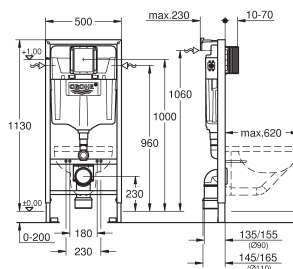

38 539 001

295,14

Rapid SL
WC element, 1,13 m installatiehoogte
Met GD-2 reservoir, 6 - 9 L

toepassing: voor wand- of systeemwandmontage
gecoate stalen frame, zelfdragend, compleet voorgemonteerd
met vaste aansluitingen
met hoogteverstelling fixatie
bevestigingsmateriaal
TUV keur
2 WC draadstangen
keramiek montage, indien afstand bevestigingsgaten van de WC tot aan de
onderzijde van de WC minder dan 205 mm: advies gebruik 38779000 verticale
traverse (optioneel)
afstand tussen draadeinden 180/230 mm
afvoerbocht Ø 90 mm
in diepte verstelbaar
verloopstuk Ø 90/110 mm
aan- en afvoergarnituur
GD-2 reservoir, 6 - 9 L, bevat onderstaande eigenschappen
af fabriek ingesteld op 6 L en 3 L
pneumatische spoelprincipe met 3 functies;
grote spoeling, kleine spoeling en spoelonderbreking
wateraansluiting links, rechts, achter of boven
geluidsklasse I: onder 20 dBA
geïsoleerd tegen condenswater
wateraansluiting 1/2" met geïntegreerde hoekstopkraan,
slang handmatig monteerbaar
geen gereedschap nodig voor de installatie van de inspectie schacht
incl. beschermingskap tijdens de bouwfase
voor verticaal en horizontaal gebruik
inclusief wandbevestigingsset 38 558 00M
met geluiddempingsset voor WC (37 131 000)
montage schacht 40 949 000 voor kleine bedieningsplaten (niet inbegrepen)