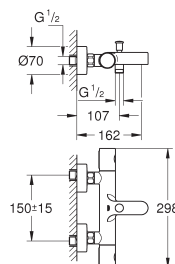

Grohtherm 800 Cosmopolitan
Thermostatische badmengkraan
wandmontage

GROHE MetalGrip ergonomisch gevormde metalen grepen

GROHE SafeStop bij 38°C

GROHE SafeStop Plus optionele temperatuurbegrenzer bij 43°C inbegrepen

GROHE TurboStat thermo-element

geïntegreerde afsluiter

met omstelling: bad/douche

volumegreep met **GROHE EcoButton**

keramisch-bovendeel 1/2", 180°

1/2" douche-aansluiting

met mousseur

ingebouwde terugslagkleppen

vuilfilters

beveiligd tegen terugstroming

S-koppelingen

metalen rozet

GROHE Water Saving technologie voor minder water en een perfecte straal

34 770 000

chrom

300,50