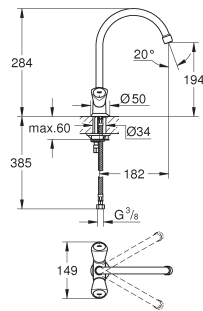

GROHE COSTA L + S

Bestel-Nr.

Kleur

Adv. Prijs (€)

31 819 001

chromo

153,00

Costa S

Keukenmengkraan

metalen grepen, warmte geïsoleerd
schroefrozet

GROHE Carbodur keramisch bovendeel

met mousseur

draaibare buisuitloop

zwenkbereik 360°

flexibele aansluitslangen