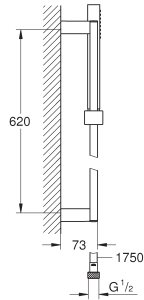

27 891 000

chromo

375,51

**Euphoria Cube+ Stick
Doucheset 1 straalsoort**

bestaat uit:

handdoucheset, metaal

straalsoort:

normale straal

max 8.0 l/min doorstroom bij 3 bar

glijstang 600 mm (27 892 000)

metalen doucheslang 1750 mm (28 025)

GROHE Water Saving technologie voor minder water en een perfecte straal

GROHE DreamSpray voor een optimaal straalbeeld

TwistStop voorkomt het meedraaien van de slang