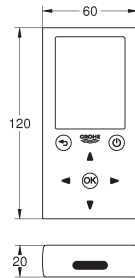

36 407 001

chromo

256,69

Afstandsbediening

de afstandsbediening is voor alle IR producten, niet alleen voor one-eye IR producten vanaf 06/2015

monitoring

consumptie en gebruiksgegevens
thermische desinfectie spoeling cycli (infrarood kranen)
automatische spoeling cycli (infrarood kranen)
reinigingsmodus cycli (GROHE Blue Home)
filter en CO₂ capaciteit (GROHE Blue Home)

configuratie

schoonmaakmodus
thermische desinfectie (infrarood kranen)
detectiebereik instelbaar
sluittijd na detectie (infrarood kranen)
automatische spoeling (infrarood kranen)
filtercapaciteit (GROHE Blue Home)

service

verzenden en opslaan profiel
reset naar de fabrieks- of gebruikersinstellingen
servicedetails
demonstratie modus
foutmeldingen (GROHE Blue Home)
3 x 1.5 V DC (AAA) batterijvoeding

36 338 000

139,46