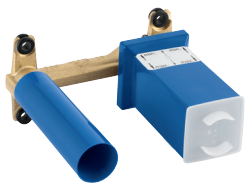

23 200 002

350,88

Eenhendelmengkraan 1/2", inbouwdeel
voor tweegats wastafelmengkraan
wandinbouw

zonder opbouwdeel
GROHE SilkMove 35 mm kardoes met keramische schijven
instelbare doorstroombegrenzer
uitloop kan rechts of links geplaatst worden
inbouwdiepte 45 - 75 mm
messing
inbouwsjabloon
geschikt voor een waterdichte afwerking in de muur
met pakking voor afdichting