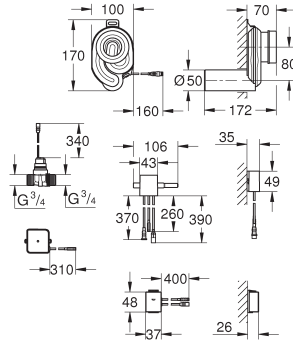

Bluetooth 4.0* voor draadloze datacommunicatie

bluetooth zenderfrequentie: 2.4 GHz

het Bluetooth-bereik (10 meter), is afhankelijk van gebruikte

materialen en muren tussen zender en ontvanger

voor Apple** en Android apparaten

monitoring

wachtwoord beveiligd

app detecteert alle Bluetooth producten binnen bereik

periodieke automatische spoeling en registratie van laatste automatische spoeling

gebruik per dag / 30 dagen

configuratie

shut-off vertraging

automatische spoeling

reinigingsmodus

2 aan / uit timers

identificatie op naam

service

verzenden en opslaan van 3 profielen

reset naar de fabrieks- of gebruikersinstellingen

hard- en softwareversie

CE-keurmerk

mobiele apparaten en GROHE IR Remote App *** zijn niet inbegrepen in de levering en afzonderlijk via een geautoriseerde Apple store / winkel / iTunes of Google Play Store te bestellen.

* het Bluetooth woordmerk en logo zijn geregistreerde handelsmerken van Bluetooth SIG, Inc. en elk gebruik van deze merken door Grohe AG is onder licentie. Andere handelsmerken en handelsnamen zijn van hun respectievelijke eigenaars.

** Apple, het Apple logo, iPod, iPod Touch, iPhone en iTunes zijn handelsmerken van Apple Inc., in de VS en andere landen. Apple is niet verantwoordelijk voor de werking van dit apparaat of de naleving van de veiligheidsnormen en regelgeving.

*** beschikbaar (gratis) via de Apple App Store of de Google Play Store.