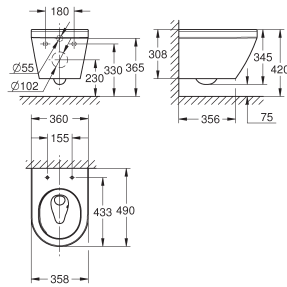

GROHE EURO CERAMIC 2.0

Bestel-Nr.

Kleur

Adv. Prijs (€)

102486 SH0 0

alpine wit

365,79

**Euro Ceramic
Hangende WC compact**
voor inbouwsituaties
horizontale afvoer

GROHE Triple Vortex spoeltechniek
rimless

spoelvolume 3/4,5 l

breedte 49 cm

inclusief bevestigingsset

met antibacteriele glazuur HyperClean

glanzend keramiek

verborgen fixatie

te combineren met zitting en deksel 102 500 SH00 (2-laags) en 102 501 SH00 (1-laags)