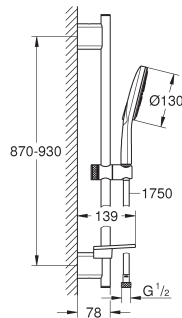

26 579 LS0

moon white

249,04

Rainshower SmartActive 130

Doucheset 3 straalsoorten

bestaat uit:

handdouche Rainshower SmartActive 130 (26 574)

max doorstroom 8,0 l/min bij 3 bar

witte sproeiplaat

glijstang 900 mm

met metalen wandhouders

doucheslang Silverflex 1750 mm 1/2" x 1/2" (28 388)

GROHE EasyReach zeepschaal

GROHE Water Saving technologie voor minder water en een perfecte straal

GROHE DreamSpray voor een optimaal straalbeeld

GROHE FastFixation Plus verstelbare afstand van de glijstangbevestiging voor

montage in bestaande boorgaten

GROHE TileFix instelbare diepte op bovenste wandhouder

SpeedClean anti-kalk systeem

TwistStop voorkomt het meedraaien van de slang