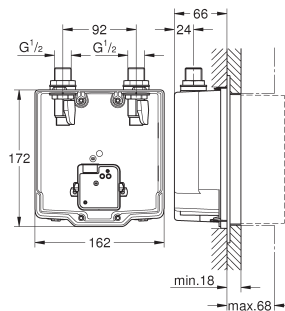

36 339 001

256,74

Eurosmart Cosmopolitan E Inbouwbox met menging wandinbouw

passend bij infrarood opbouwsets
2 voorafsluiters
behuizing met mengfunctie
terugslagkleppen
aansluiting behuizing voor de voeding
passend voor:
36 315 000, 36 412 000, 36 376 000
geschikt voor een waterdichte afwerking in de muur
met pakking voor afdichting