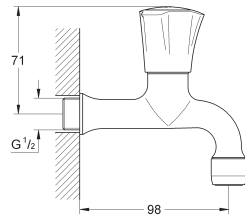

30 098 001

chrom

53,60

Costa L
Tapkraan 1/2"
wandmontage
metalen greep
warmte geïsoleerd
schroefrozet
markering blauw
met mousseur
GROHE Long-Life bovendeel