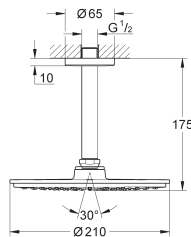

Rainshower Cosmopolitan 210

Hoofddoucheset plafond 142 mm, 1 straalsoort

bestaat uit:

hoofddouche Rainshower Cosmopolitan 210 (28 373)

materiaal: metaal

1 straalsoort:

Rain

max doorstroom 8,0 l/min bij 3 bar

douchearm plafond Rainshower 142 mm (28 724 000)

GROHE Water Saving technologie voor minder water en een perfecte straal

GROHE DreamSpray voor een optimaal straalbeeld

SpeedClean anti-kalk systeem

26 459 000

chrom

318,70