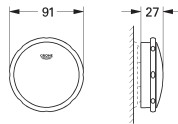

39 622 000

alpine wit

6.567,57

**Essence
Bad**

half vrijstaand
180 x 85 cm
hoogte 57,5 cm
water volume 240 L
bruikbaar volume 170 L
met overloop
Titanium plaatstaal
te gebruiken met Talento (28 943 000 + 19 025 000)
geschikt om te gebruiken met Viega Multiplex Trio (6161.62/727970 + afbouwdeel Visign MT3 6161.13/725792)
inclusief geluiddempingsmatten