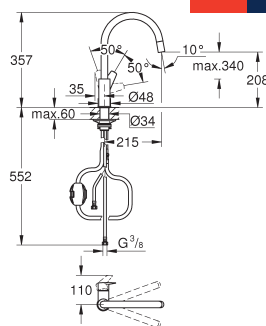

30 536 000

chromo

193,28

BauEdge
Keukenmengkraan
hoge uitloop

ééngatsmontage

GROHE Long-Life 28 mm kardoes met keramische schijven

GROHE Zero interne kanalen, waardoor het water niet met de legering in contact komt

pull-out mousseur straal
instelbare doorstroombegrenzer
draaibare buisuitloop
zwenkbereik 360°
beveiligd tegen terugstroming
flexibele aansluitslangen 3/8"
metalen bevestigingsset