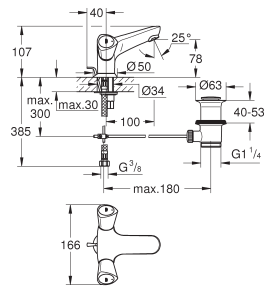

21 255 001

chromo

218,89

Costa S

Wastafelmengkraan

metalen grepen
warmte geïsoleerd
schroefrozet

GROHE Carbodur keramisch bovendeeel
gegoten uitloop met mousseur
trekwaste 1 1/4"

flexibele aansluitslangen