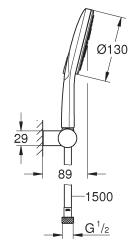

GROHE DreamSpray voor een optimaal straalbeeld

SpeedClean anti-kalk systeem

TwistStop voorkomt het meedraaien van de slang

26 581 LS0

moon white

158,53

idem, met witte sproeiplaat

26 580 000