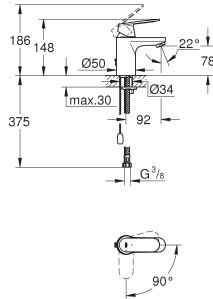

23 378 00E

chromo

125,84

Eurosmart Cosmopolitan
Wastafelmengkraan
S-Size
metalen greep

GROHE SilkMove Energy Saving 35 mm kardoos met keramische schijven en Energy Saving functie middels koude start midden positie
instelbare doorstroombegrenzer
instelbare minimale hoeveelheid ca. 2,5 l/min
met geïntegreerde drukafhankelijke temperatuurbegrenzer
GROHE Water Saving technologie voor minder water en een perfecte straal
max 5,0 l/min doorstroombegrenzer bij 3 bar
GROHE FastFixation voor een snelle en eenvoudige montage
met ketting
flexibele aansluitslangen