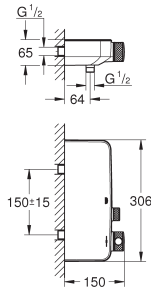

GROHE GROHTHERM SMARTCONTROL

Bestel-Nr.

Kleur

Adv. Prijs (€)

THERMOSTAAT-
KRANEN

34 719 000

chromo

529,13

Grotherm SmartControl
Thermostatische douchemengkraan
wandmontage

GROHE CoolTouch voorkomt dat het kraanhuis te warm wordt
GROHE SafeStop bij 38°C

GROHE SafeStop Plus optionele temperatuurbegrenzer bij 43°C inbegrepen

GROHE TurboStat thermo-element

GROHE ProGrip met een kartelstructuur

SmartControl druk voor aan-uit, draai voor aanpassen volume

geïntegreerde **GROHE EasyReach** douchetray

1/2" douche-aansluiting

geïntegreerde terugslagklep en filters

beveiligd tegen terugstroming

102169 KF0 0

phantom black (mat zwart)

740,78

Professioneel variant