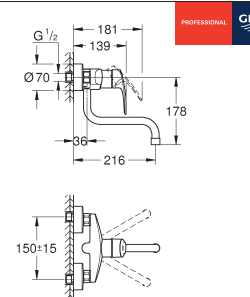

31 391 003

chrom

182,74

**Eurosmart
Keukenmengkraan
wandmontage**
GROHE SilkMove 35 mm kardoos met keramische schijven
met mousseur
instelbare doorstroombegrenzer
draaibare buisuitloop
zwenkbereik 360°
sprong 216 mm
geïntegreerde temperatuurbegrenzer
S-koppelingen