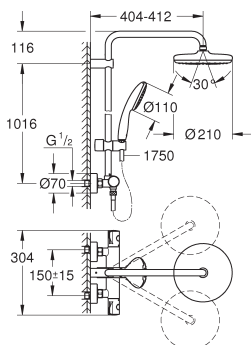

optionele upgrade: **GROHE EasyReach** tray (26 362)

26 670 2431

matte black (mat zwart)

761,13

idem, hoofddouche met zwarte bovenkant

26 811 001

chromo

499,57