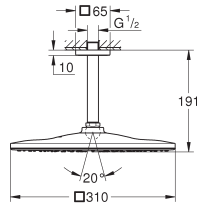

GROHE HOOFDDOUCHESETS

Bestel-Nr. Kleur Adv. Prijs (€)

26 566 000	chrom	577,69
26 566 DC0	supersteel (RVS look)	982,08
26 566 GL0	cool sunrise (goud)	924,31
26 566 GN0	cool sunrise geborsteld (mat goud)	1.155,38
26 566 DA0	warm sunset (brons)	924,31
26 566 DL0	warm sunset geborsteld (mat brons)	1.155,38
26 566 A00	hard graphite (donker grijs)	1.097,61
26 566 AL0	hard graphite geborsteld (mat donker grijs)	1.155,38

Rainshower Mono 310 Cube

Hoofddoucheset plafond 142 mm, 1 straalsoort

bestaat uit:

hoofddouche Rainshower 310

1 straalsoort:

GROHE PureRain

max doorstroom 8,0 l/min bij 3 bar

douchearm plafond Rainshower 142 mm (27 485 000)

GROHE Water Saving technologie voor minder water en een perfecte straal

GROHE DreamSpray voor een optimaal straalbeeld

SpeedClean anti-kalk systeem