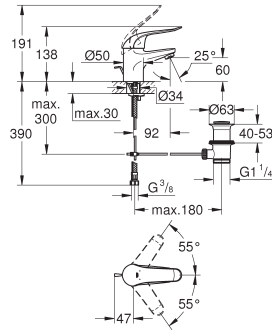

GROHE EUROECO SPECIAL

Bestel-Nr.

Kleur

Adv. Prijs (€)

32 763 000

chromo

161,83

**Euroeco Special
Wastafelmengkraan
trekwaste 1 1/4"**

GROHE SilkMove 35 mm kardoes met keramische schijven
max doorstroom 8.0 l/min bij 3 bar
instelbare doorstroombegrenzer
variabel instelbare temperatuurbegrenzer
instelbare minimale hoeveelheid ca. 2,5 l/min
laminair-straalregelaar
metalen greep
hendellengte 120 mm
snelmontage systeem
flexibele aansluitslangen

32 762 000

chromo

161,83

idem, gladde body