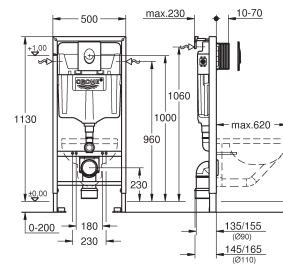

38 721 001

chromo

333,02

Rapid SL

WC element, 1,13 m installatiehoogte

Met GD-2 reservoir, 6 - 9 L

bestaat uit:

Rapid SL WC element (38 528 001)

Skate Air bedieningsplaat, chromo, verticale installatie (38 505 000)

wandbevestigingsset (38 558 00M)