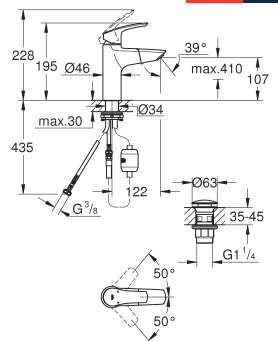

23 976 003 chroom 278,33

Eurosmart Wastafelmengkraan M-Size
uittrekbare uitloop
ééngatsmontage
metalen greep
GROHE SilkMove 28 mm kardoes met keramische schijven
instelbare doorstroombegrenzer
met geïntegreerde drukafhankelijke temperatuurbegrenzer
GROHE Water Saving technologie voor minder water en een perfecte straal
max 5,0 l/min doorstroombegrenzer bij 3 bar
snelmontage systeem
GROHE Magnetic Docking garandeert een eenvoudige intrekking en soepele terugplaatsing van de sproeikop naar de startpositie
gladde body met push-open waste
flexibele aansluitslangen

23 394 30E chroom 123,35