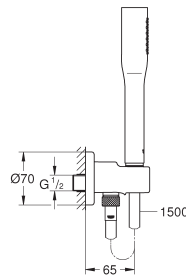

SpeedClean anti-kalk systeem

universele bevestiging, past op alle standaard doucheslangen

22 126 KF0

phantom black (mat zwart)

100,71

idem, professional variant

26 404 000

chrom