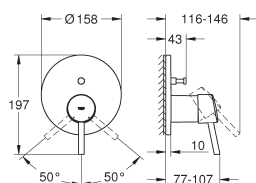

24 054 001 chroom 220,34

Concetto
Mengkraan met 2-weg omstelling
Let op: alleen te gebruiken met:
GROHE Rapido SmartBox 35 604 000
GROHE SilkMove 46 mm kardoes met keramische schijven
rozet met **GROHE FastFixation** (bedekte bevestiging)
metalen rozet, gedurende installatie 6° verstelbaar
metalen greep
automatische 2-weg omstelling
doorstroming:
uitgang B = 27 l/min, uitgang C = 27 l/min
Let op: zonder inbouwdeel

35 604 000 94,75
GROHE Rapido SmartBox