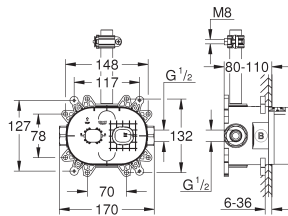

26 264 001 167,01

Rainshower 360
Inbouwbox voor hoofddoucheset 26 254
in- en uitgang 1/2"
bevestigingspunten voor achterwand
lekvrije behuizing
verwijderbare beschermkap met installatie-informatie

26 475 000 chroom 750,77
26 475 DC0 supersteel (RVS look) 1.051,07
26 475 GL0 cool sunrise (goud) 1.201,23
26 475 GN0 cool sunrise geborsteld (mat goud) 1.276,30
26 475 DA0 warm sunset (brons) 1.201,23
26 475 DL0 warm sunset geborsteld (mat brons) 1.276,30
26 475 A00 hard graphite (donker grijs) 1.201,23
26 475 AL0 hard graphite geborsteld (mat donker grijs) 1.276,30