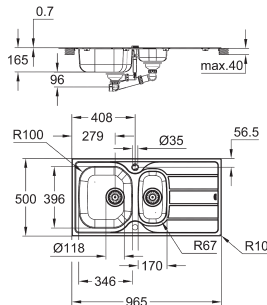

31 565 SD1

roestvrij staal

320,46

Eurosmart

Spoelbak met keukenmengkraan (bundel)

bestaat uit:

K 200 Spoelbak (31 552 SD1)

montagewijze: opbouw

Eurosmart eenhendelmengkraan (33 291 003)

lage uitloop

ééngatsmontage

GROHE Long-Life afwerking

GROHE SilkMove 35 mm kardoes met keramische schijven
met geïntegreerde temperatuurbegrenzer

instelbare doorstroombegrenzer

draaibare gegoten uitloop

zwenkbereik 140°

GROHE Zero interne kanalen, waardoor het water niet met de legering in contact komt

mousseur welke met behulp van slechts een muntje te vervangen is

flexibele aansluitslangen

buitenste straal: R6 (opbouw), straal binnenbak: R100

GROHE FastFixation snelmontagesysteem

optioneel: pop-up waste set (40 986 SD0)

aantal bevestigingen inbegrepen (opbouw): 14