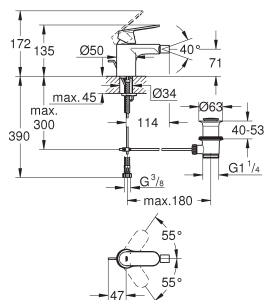

32 839 000 chroom **133,24**

**Eurosmart Cosmopolitan
Bidetmengkraan
S-Size**

metalen greep
GROHE SilkMove 35 mm kardoes met keramische schijven
instelbare doorstroombegrenzer
GROHE Water Saving technologie voor minder water en een perfecte straal
max 5,0 l/min doorstroombegrenzer bij 3 bar
GROHE FastFixation voor een snelle en eenvoudige montage
trekwaste 1 1/4"
flexibele aansluitslangen
met geïntegreerde drukafhankelijke temperatuurbegrenzer
geluidsklasse I volgens DIN 4109