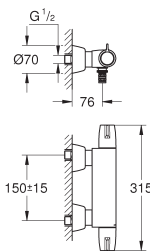

34 666 000

chromo

548,10

Grotherm Special
Thermostatische wandmengkraan
wandmontage

ergonomische grepen

keramisch bovendelen, 90°

GROHE TurboStat thermo-element

maximale temperatuur instelbaar tussen 35°C en 43°C

eenvoudige thermostaat desinfectie met behulp van desinfectiehulp 47 994 000

geïntegreerde afsluiter

onderuitgang voor uitlopen 13 378 of 13 380

metalen veiligheid temperatuurstop

vuilfilters

met S-koppelingen en rozetten

GROHE FastFixation voor snelle uitwisseling van terugslagkleppen

100% GROHE CoolTouch bestaande uit

veiligheidsbehuizing + S-koppelingen met CoolTouch rozetten

GROHE SafetyPlus temperatuurgreep