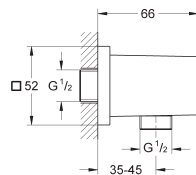

27 704 000 chroom 43,30

Euphoria Cube
Wandaansluitbocht

buitendraad

beveiligd tegen terugstroming