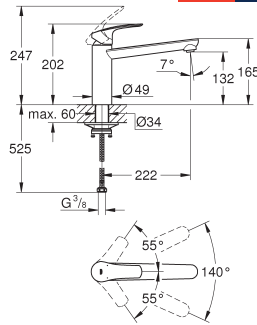

GROHE EUROSMART

Bestel-Nr.

Kleur

Adv. Prijs (€)

33 202 003
33 202 2433

chrom
matte black (mat zwart)

154,63
201,01

Eurosmart
Keukenmengkraan
hoge uitloop
GROHE SilkMove 35 mm kardoos met keramische schijven
geïntegreerde temperatuurbegrenzer
met mousseur
instelbare doorstroombegrenzer
draaibare buisuitloop
zwenkbereik 150°
GROHE Zero interne kanalen, waardoor het water niet met de legering in contact komt
flexibele aansluitslangen 3/8"
metalen bevestigingsset