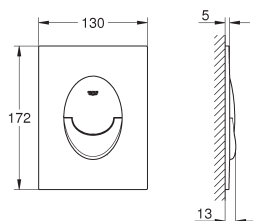

37 965 000	chrom	90,49

Skate Air S Bedieningsplaat

voor Dual flush of Start-Stop bediening
geschikt voor pneumatische bodemventiel AV1
GD 2 inbouwreservoir
verticale montage
130 x 172 mm
van ABS
GROHE Water Saving technologie voor minder water en een perfecte straal
bedieningspaneel inclusief magnetische houder en bevestigingsbeugels
te gebruiken met Rapid SLX
bij gebruik in combinatie met Rapid SL en Uniset met stortbak GD 2, 40 911 000
bijbestellen (apart verkrijgbaar)