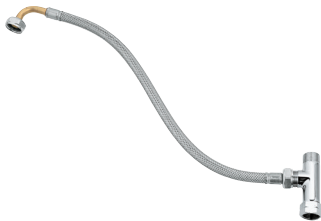

Grotherm Micro
Aansluitset
voor Grotherm Micro
bestaat uit:
aansluitmoer 3/8"
T-stuk, 2 uitgangen 3/8" buitendraad
flexibele aansluit slang
aansluitmoeren (45 704)

SPECIALE
KRAANEN