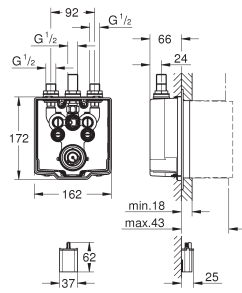

36 458 000

794,14

**Eurosmart Cosmopolitan E
Inbouwbox
voor douchemengkraan**

met thermostatische menging
geschikt voor infrarood afbouwdeel 36 456 000
2 voorafsluiters
terugslagkleppen met filters
6V lithium batterij, type CR-P2
levensduur batterij: ong. 7 jaar (150 spoelingen per dag)
geschikt voor een waterdichte afwerking in de muur
met pakking voor afdichting