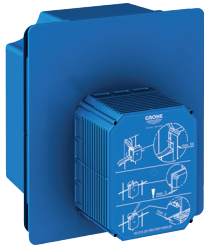

GROHE URINOIR-DRUKSPOELERS

Bestel-Nr.

Kleur

Adv. Prijs (€)

37 338 000

chrom

194,94

GROHE Rapido U
ruwbouwset voor urinoir
voor handmatige bediening of Tectron Infrarood 6V of 230 V
watergroep met stopkraan
dynamische druk min. 0,5 bar, bedrijfsdruk max. 10 bar
doorspoelbocht
fabrieksmatig geteste functie-eenheid
aansluiting 1/2" buitendraad
aansluitdoos voor netspanning
inbouwbox met afdichting
bevestigingspunten voor natte en droge verwerking
inkortbare ruwbouwset