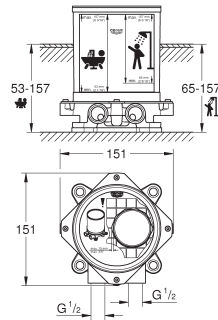

45 984 001

chromo

694,16

Inbouwdeel

voor vrijstaande badmengkranen/baduitlopen en douchemengkranen
zonder opbouwdeel

montageplaat 360° horizontaal en 3° verticale verstelling
installatiediepte 53-157 mm voor badmengkranen/
baduitlopen, diepte compensatie 104 mm
installatiediepte 65-157 mm voor douchemengkranen,
diepte compensatie 92 mm
twee 1/2" aansluitingen (warm / koud)
spoelpijp
pakking
bevestigingsmateriaal