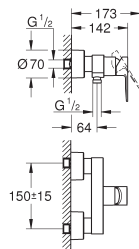

Lineare
Douchemengkraan
wandmontage

metalen greep

GROHE SilkMove 35 mm kardoes met keramische schijven

met geïntegreerde drukafhankelijke temperatuurbegrenzer

1/2" douche-aansluiting

geïntegreerde terugslagklep

afgedekte S-koppelingen

beveiligd tegen terugstroming

34 719 000	chrom	529,13