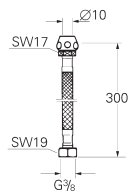

45 120 000

chrom

37,19

Flexibele aansluitslang, 300 mm

knelpkoppeling 3/8"
voor koperen pijp Ø 10 mm
koppeling 3/8"
300 mm