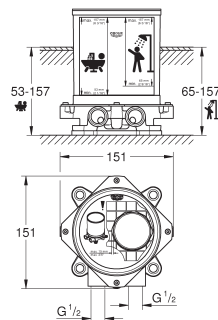

1 baduitgang 3/4"

inbouwdiepte instelbaar

66 - 113 mm

messing

45 984 001

chrom

694,16

Inbouwdeel