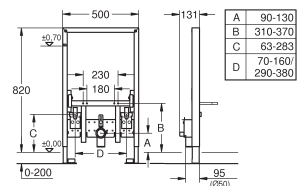

38 543 000

410,34

Rapid SL

Bidet element, installatiehoogte 0.82 m

gecoate stalen frame, zelfdragend, **toepassing: voor wand- of systeemwandmontage**

compleet voorgemonteerd

in hoogte verstelbare objectaansluitingen

met hoogteverstelling fixatie

bevestigingsmateriaal

TÜV keur

bidet draadstangen

afvoerbocht Ø 50mm, dichting Ø 32 mm

2 kraanaansluitpunten 1/2"

bevestigingsmateriaal voor bidet

wandbevestigingsset 38 558 00M los verkrijgbaar