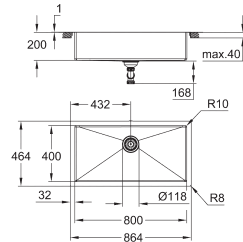

GROHE RVS SPOELBAKKEN

Bestel-Nr.

Kleur

Adv. Prijs (€)

31 580 SD1

roestvrij staal

490,31

K700

Roestvrijstalen spoelbak

model: K700 90-S 86.4/46.4 1.0

montagetype: onderbouw, opbouw of vlakbouw/inleg

materiaal: roestvrij staal AISI 304 (V2A)

materiaaldikte: 1 mm

afwerking: geborsteld

GROHE Whisper

minimale kastbreedte: 900 mm

afmetingen: 864 x 464 mm

één spoelbak: 800 x 400 x 200 mm

buitenste straal: R11(onderbouw)/R3(opbouw), straal binnenbak: R10

GROHE FastFixation snelmontagesysteem

uitsparing (onderbouw): 802 x 402 mm (R11)

uitsparing (opbouw): 849 x 449 mm (R3)

uitsparing (vlakbouw/inleg): 849 x 449 mm (R3) (buitenmaat bovenste trede: -865 x 465 -R8 diep 3.5 mm)

korfplug: Ø 90 mm afvalzeef

accessories inbegrepen: waste set, afvalzeef en montageset

optioneel: pop-up waste set (40 986 SD0)

aantal bevestigingen inbegrepen (opbouw): 8

aantal bevestigingen inbegrepen (onderbouw): 8