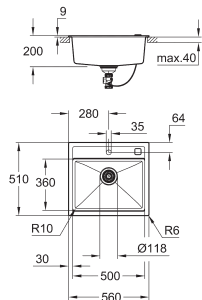

accessoires inbegrepen: automatische afvoergarnituur met draaigreep, afvalset,

afvalzeef, montageset

optioneel: pop-up waste set (40 986 SD0)

aantal bevestigingen inbegrepen (opbouw): 6

hittebestendig tot 180° C