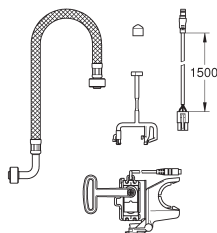

39 597 000

338,41

Rapid SLX

WC element, 1,13 m installatiehoogte met geïntegreerde netspanningsaansluiting en douche-wc aansluiting met spoelreservoir GDX, 6 l

met geïntegreerde aansluiting voor netspanning
wateraansluiting voorbereid voor douche-wc
inspectieschacht voor kleine bedieningsplaten (S-variant)

toepassing: voor wand- of systeemwandmontage

gecoate stalen frame, zelfdragend

compleet voorgemonteerd

zonder afvoerbocht

met vaste aansluitingen

met hoogterstelling fixatie

bevestigingsmateriaal

TUV keur

2 WC draadstangen

keramiek montage, afstand tussen draadeinden 180/230 mm

in diepte verstelbaar

verloopstuk Ø 90/110 mm

aan- en afvoergarnituur

spoelreservoir GDX, 6 l, bevat onderstaande eigenschappen

af fabriek ingesteld op 6 L en 3 L

pneumatische spoelprincipe met 3 functies;

grote spoeling, kleine spoeling en spoelonderbreking

watertoevoer van rechts, achter of boven

geluidsklasse I: onder 20 dBA

geïsoleerd tegen condenswater

wateraansluiting 1/2" met geïntegreerde hoekstopkraan,

slang handmatig monteerbaar

geen gereedschap nodig voor de installatie van de inspectie schacht

incl. beschermingskap tijdens de bouwphase

voor verticale montage

wandbevestigingsset 38 558 00M los verkrijgbaar

montageschacht 66 791 000 voor grote bedieningsplaten 156 x 197 mm (niet

inbegrepen)

inclusief flow manager

reduceert de stroomsnelheid van het water

voorkomt overspattend water bij rimless toiletten

gemakkelijk instellen van de flowmanager zonder demontage van de bodemklep

39 598 000

358,05

Rapid SLX

WC element, 1,13 m installatiehoogte met spoelreservoir GDX, 6 l

bestaat uit:

Rapid SLX WC element met geïntegreerde netspanningsaansluiting (39 596 000)

wandbevestigingsset (38 558 00M)