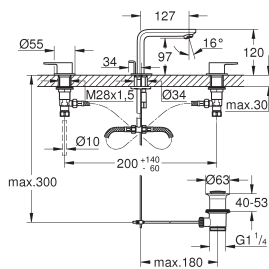

20 304 001	chrom	463,31

**Lineare
Driegats wastafelmengkraan
M-Size**

metalen greep
keramisch bovendelen, 90°
GROHE Water Saving technologie voor minder water en een perfecte straal max 5,0 l/min doorstroombegrenzer bij 3 bar
GROHE FastFixation voor een snelle en eenvoudige montage
trekwaste 1 1/4"
drukvaste, flexibele aansluitslangen tussen stopkranen en uitloop aansluitmoer 1/2"