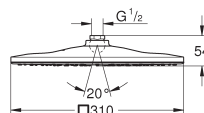

26 568 LS0 moon white 624,99

Rainshower Mono 310 Cube
Hoofddouche 1 straalsoort

straalsoort:
GROHE PureRain
max doorstroom 8,0 l/min bij 3 bar
witte sproeiplate
kogelgewricht met draaihoek ± 10°
aansluiting 1/2"

GROHE Water Saving technologie voor minder water en een perfecte straal
GROHE DreamSpray voor een optimaal straalbeeld
SpeedClean anti-kalk systeem