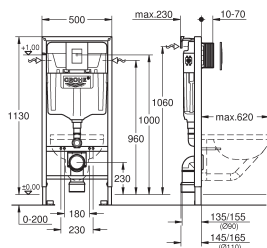

39 939 000

phantom black (mat zwart)

416,82

Rapid SL

WC element, 1,13 m installatiehoogte

GD-2 reservoir

bestaat uit:

Rapid SL WC element (38 528 001)

Skate Cosmopolitan bedieningspaneel, Phantom Black (38 732 KF0)

wandbevestigingsset (38 558 00M)