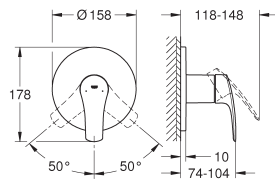

102203 243 0 matte black (mat zwart) 371,08

Bestel-Nr.

Kleur

Adv. Prijs (€)

25 276 003

chromo

188,00

**Eurosmart
Badmengkraan
wandmontage**
metalen greep
GROHE SilkMove 35 mm kardoes met keramische schijven
instelbare doorstroombegrenzer
met geïntegreerde drukafhankelijke temperatuurbegrenzer
met omstelling: bad/douche
met mousseur
douche-aansluiting 1/2" met geïntegreerde terugslagklep
S-koppelingen
wandrozetten van metaal
beveiligd tegen terugstroming
met doucheset 1 straalsoort (Rain)
bestaat uit:
handdoucheset Tempesta 110 (27 923)
max doorstroom 8,0 l/min bij 3 bar
GROHE SmartSwitch - makkelijke draaiknop voor de gewenste straalsoort
wanddouchehouder
Relaxaflex-slang 1500 mm (28 151)