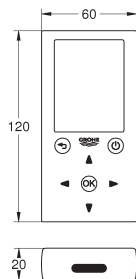

GROHE ELEKTRONICA VOOR WC

Bestel-Nr.

Kleur

Adv. Prijs (€)

39 882 000	chrom	307,45
39 882 SH0	alpine wit	291,56
39 882 KF0	phantom black (mat zwart)	377,89

Tectron Bau E

infrarood-elektronica voor WC-reservoir

met infraroodsensor voor bi-directionele communicatie voor monitoring, configuratie en servicedoelinden

6V lithium batterij, type CR-P2

toepasbaar op alle GROHE reservoirs
servomotor

inbouw, afdekplaat 156 x 197 mm

verborgen anti-diefstal mechanisme

infrarood besturing

7 voorkeuzeprogramma's:

automatische spoeling

reinigingsmodus

voorspoeling

extra functies en instellingen via de afstandsbediening 36 407

instelbare spoelhoeveelheid, met de hand of met afstandsbediening

CE-keurmerk

43 617 000

101,15

Servomotor bevestiging

voor Rapid SL 38 675

voor mindervaliden WC

vanaf bouwjaar medio 2008

voor montage van de infrarood elektronica

37 060 000

chrom

120,76

Pneumatische bediening

drukknopbediening met rozet Ø 100 mm

luchtslanglengte 1,5 m

zonder afdekplaat

36 407 001

chrom

256,69

Afstandsbediening

de afstandsbediening is voor alle IR producten, niet alleen voor one-eye IR producten vanaf 06/2015

monitoring

consumptie en gebruiksgegevens

thermische desinfectie spoeling cycli (infrarood kranen)

automatische spoeling cycli (infrarood kranen)

reinigingsmodus cycli (GROHE Blue Home)

filter en CO₂ capaciteit (GROHE Blue Home)

configuratie

schoonmaakmodus

thermische desinfectie (infrarood kranen)

detectiebereik instelbaar

sluittijd na detectie (infrarood kranen)

automatische spoeling (infrarood kranen)

filtercapaciteit (GROHE Blue Home)

service

verzenden en opslaan profiel

reset naar de fabrieks- of gebruikersinstellingen

servicedetails

demonstratie modus

foutmeldingen (GROHE Blue Home)