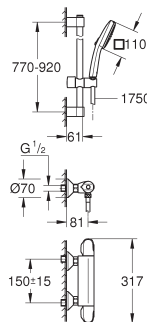

Grohtherm 1000

Thermostatische douchemengkraan

doucheset 2 straalsoorten

bestaat uit:

Grohtherm 1000 thermostatische douchemengkraan (34 814)

Tempesta Cube glijstangset, 900mm (26 908)

34 820 005

chromo

300,77