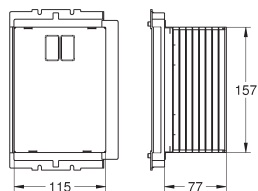

40 950 000

27,18

Revisieschacht voor kleine bedieningsplaten
Idem, te gebruiken in combinatie met Rapid SI en Uniset met een
installatiehoogte van 0,82 m, 1,00 m