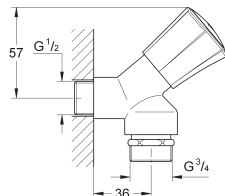

30 008 001

chrom

45,01

Costa L
Wasmachinekraan 1/2"
wandmontage
metalen greep
markering blauw
GROHE Long-Life bovendeel
met beluchter