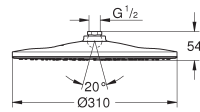

GROHE HOOFDDOUCHES

Bestel-Nr. Kleur Adv. Prijs (€)

26 562 000 chroom 441,99

Rainshower Mono 310
Hoofddouche 1 straalsoort

straalsoort:
GROHE PureRain
max doorstroom 8,0 l/min bij 3 bar
sproeiplate chroom
kogelgewricht met draaihoek ± 10°
aansluiting 1/2"

GROHE Water Saving technologie voor minder water en een perfecte straal
GROHE DreamSpray voor een optimaal straalbeeld
SpeedClean anti-kalk systeem