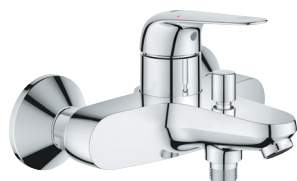

Bestel-Nr.

Kleur

Adv. Prijs (€)

32 743 001

chromo

119,22

**Euroeco
Badmengkraan
wandmontage**
metalen greep

GROHE Long-Life 35 mm kardoes met keramische schijven
met geïntegreerde drukafhankelijke temperatuurbegrenzer
instelbare doorstroombegrenzer

met omstelling: bad/douche

uitloop met mousseur

douche-aansluiting onder 1/2" met geïntegreerde terugslagklep

beveiligd tegen terugstroming

S-koppelingen