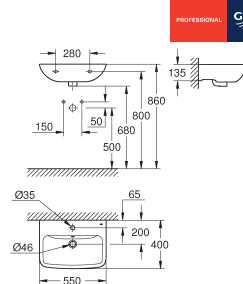

BauEdge Ceramic Wastafel 60

vrijhangend
met 1 kraangat
met overloop
600 x 448 mm
glanzend keramiek
te gebruiken met sifonkap 39 426 000 en wastafelzuil 39 425 000

39 807 000

alpine wit

111,25

BauEdge Ceramic Wastafel 55