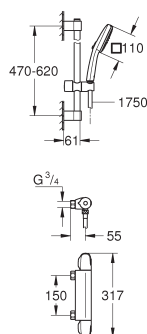

Grohtherm 1000

Thermostatische douchemengkraan

doucheset 2 straalsoorten

bestaat uit:

Grohtherm 1000 thermostatische douchemengkraan (34 817)

Tempesta Cube glijstangset, 600mm (26 748)