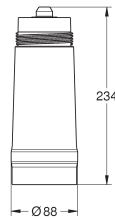

GROHE BLUE ACCESSOIRES

Bestel-Nr.

Kleur

Adv. Prijs (€)

40 404 001

96,13

**GROHE Blue
Filter S-Size**

BWT vervangingsfilter voor GROHE Blue en Red systemen
capaciteit: 600 L bij 20° dKH
vermindert stoffen die verantwoordelijk zijn voor smaak en geur, b.v. chloor
vermindert kalkaanslag en zware metalen
geschikt voor GROHE Blue Home, GROHE Blue Professional, GROHE Blue Pure
en GROHE Red

40 430 001

179,90

idem, M-Size, capaciteit 1500 L, 315 mm hoog

40 412 001

236,32

idem, L-Size, capaciteit 2500 L, 350 mm hoog