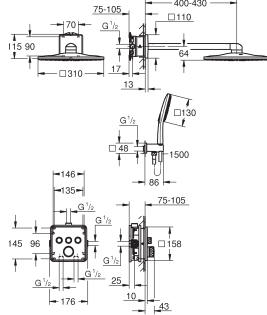

Bestel-Nr.	Kleur	Adv. Prijs (€)
34 864 000	chrom	1.982,26
34 864 DC0	supersteel (RVS look)	2.775,16
34 864 AL0	hard graphite geborsteld (mat donker grijs)	3.171,61

Grotherm SmartControl
Perfect shower set met Rainshower SmartActive 310 Cube
bestaat uit:
inbouw thermostaat met 3 uitgangen (29 126)
GROHE Rapido SmartBox (35 604)
Rainshower SmartActive 310 Cube hoofddoucheset (26 479) inclusief hoofddouche met 2 straalsoorten, horizontale douchearm 430 mm en inbouwdeel voor hoofddouche (26 483)
Rainshower SmartActive 130 Cube handdouche 2 straalsoorten wandaansluitbocht met geïntegreerde douchehouder (26 659)
Silverflex doucheslang 1500 mm (28 364)
inclusief optionele 9.5 l/min doorstroombegrenzer voor handdouche