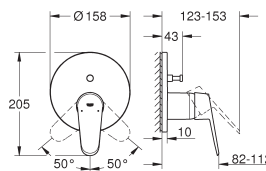

chromo

245,81

Eurodisc Cosmopolitan

Mengkraan met 2-weg omstelling

Let op: alleen te gebruiken met:

GROHE Rapido SmartBox 35 604 000

GROHE SilkMove 46 mm kardoos met keramische schijven

rozet met **GROHE FastFixation** (bedekte bevestiging)