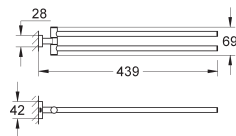

40 624 001

chrom

109,15

40 624 DC1

supersteel (RVS look)

152,81

40 624 AL1

hard graphite geborsteld (mat donker grijs)

174,64

Essentials Cube
Handdoekhouder
materiaal: metaal
2-armig, draaibaar
439 mm
verborgen bevestiging