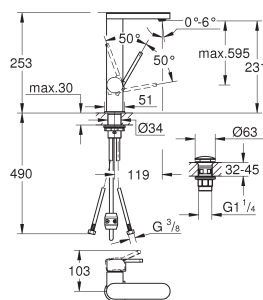

23 844 003

chromo

479,77

GROHE Plus
Wastafelmengkraan L-Size

ééngatsmontage
metalen greep

GROHE SilkMove 28 mm kardoes met keramische schijven met geïntegreerde drukafhankelijke temperatuurbegrenzer

GROHE Water Saving technologie voor minder water en een perfecte straal max 5,0 l/min doorstroombegrenzer bij 3 bar

SpeedClean mousseur

GROHE Aquaguide instelbare mousseur

snelmontage systeem
uittrekbare uitloop

GROHE EasyDock garandeert eenvoudige intrekking en terugplaatsing naar de startpositie

gladde body met push-open waste
flexibele aansluitslangen