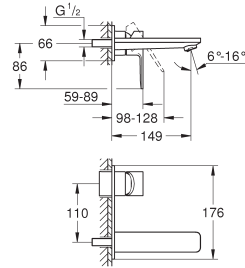

Bestel-Nr. Kleur Adv. Prijs (€)

19 409 001	chrom	360,00
19 409 DC1	supersteel (RVS look)	504,00
19 409 AL1	hard graphite geborsteld (mat donker grijs)	576,00

Lineare
Tweegats wastafelmengkraan
M-Size
wandmontage

Let op: alleen te gebruiken met:
23 571 000 / 32 635 000

zonder inbouwdeel

metalen rozet
metalen greep

GROHE Water Saving technologie voor minder water en een perfecte straal
max 5,0 l/min doorstroombegrenzer bij 3 bar

GROHE Aquaguide instelbare mousseur
steekmaat 110 mm
sprong 149 mm

23 444 001	chrom	389,57
23 444 DC1	supersteel (RVS look)	545,40
23 444 AL1	hard graphite geborsteld (mat donker grijs)	623,32

sprong 207 mm

23 571 000		326,52

Inbouwdeel éénhendelmengkraan 1/2"

33 848 001	chrom	345,02
33 848 DC1	supersteel (RVS look)	483,03
33 848 AL1	hard graphite geborsteld (mat donker grijs)	552,03