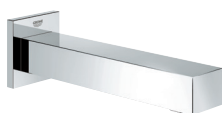

met mousseur
buitendraad 1/2"
sprong 170 mm

23 958 003	chrom	1.042,91
23 958 DC3	supersteel (RVS look)	1.460,08

GROHE Plus
Wastafelmengkraan met LED display
M-size
 LED water temperatuur display
 infrarood omstelling: mousseur / Eco-spray
 automatische omschakeling van douchestraal naar mousseur
 ééngatsmontage
 metalen greep
GROHE SilkMove 28 mm kardoes met keramische schijven
 met geïntegreerde drukafhankelijke temperatuurbegrenzer
GROHE Water Saving technologie voor minder water en een perfecte straal
 max 5,0 l/min doorstroombegrenzer bij 3 bar
SpeedClean mousseur
GROHE Aquaguide instelbare mousseur
 snelmontage systeem
 zwenkbereik 90°
gladde body met push-open waste
 flexibele aansluitslangen
 1,5 V alkaline mono batterij, 4 x mono cell
 externe batterij