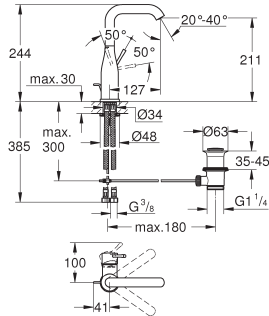

Bestel-Nr. Kleur Adv. Prijs (€)

24 174 001	chrom	302,79
24 174 DC1	supersteel (RVS look)	423,91
24 174 GL1	cool sunrise (goud)	454,18
24 174 GN1	cool sunrise geborsteld (mat goud)	484,46
24 174 DA1	warm sunset (brons)	454,18
24 174 DL1	warm sunset geborsteld (mat brons)	484,46
24 174 A01	hard graphite (donker grijs)	454,18
24 174 AL1	hard graphite geborsteld (mat donker grijs)	484,46

Essence
Wastafelmengkraan L-Size
metalen greep
GROHE SilkMove 28 mm kardoes met keramische schijven met geïntegreerde drukafhankelijke temperatuurbegrenzer
GROHE Water Saving technologie voor minder water en een perfecte straal max 5,0 l/min doorstroombegrenzer bij 3 bar
GROHE Aquaguide instelbare mousseur
GROHE FastFixation Plus snelbevestigingssysteem draaibare gegoten uitloop met mousseur en aanslagbegrenzer verstelbaar zwenkbereik 0° / 150° / 360°
trekwaste 1 1/4"
flexibele aansluitslangen

24 177 001	chrom	295,12
24 177 KF1	phantom black (mat zwart)	413,17

idem, gladde body