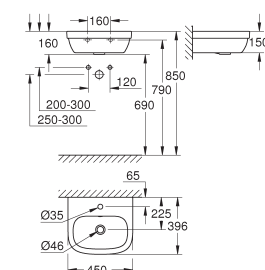

39 324 000

alpine wit

112,56

Euro ceramic Fontein
vrijhangend
met 1 kraangat
met overloop
450 x 396 mm
glanzend keramiek
afstand tussen montagegaten: 160 mm