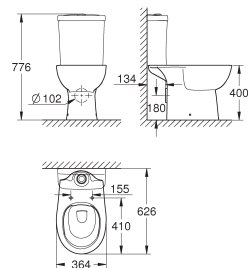

39 349 000

alpine wit

178,76

**Bau Ceramic
Staande WC voor duoblok**

diepspoel
rimless
horizontale afvoer
spoelvolume 3/6 l
inclusief bevestigingsset
reservoir dient apart besteld te worden
glanzend keramiek
te gebruiken met zitting & deksel 39 492 000 (standaard) of 39 493 000 (soft close)
en 39 923 000 (slanke zitting soft close)