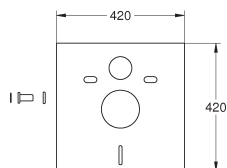

37 131 000

chrom

7,59

**Geluidempingsset
voor wandcloset**
geruismat
2 rubber hulzen