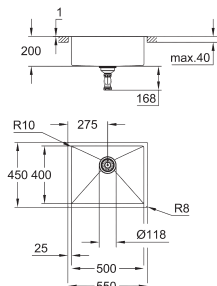

korfplug: Ø 90 mm afvalzeef

accessories inbegrepen: waste set, afvalzeef en montageset

optioneel: pop-up waste set (40 986 SD0)

aantal bevestigingen inbegrepen (opbouw): 8

aantal bevestigingen inbegrepen (onderbouw):8