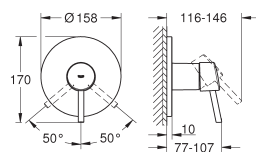

24 053 001 chroom 200,31

Concetto
Mengkraan
Let op: alleen te gebruiken met:
GROHE Rapido SmartBox 35 604 000
GROHE SilkMove 46 mm kardoes met keramische schijven
rozet met **GROHE FastFixation** (bedekte bevestiging)
metalen rozet, gedurende installatie 6° verstelbaar
metalen greep
doorstroming:
uitgang B of C = 30 l/min
Let op: zonder inbouwdeel

35 604 000 94,75
GROHE Rapido SmartBox