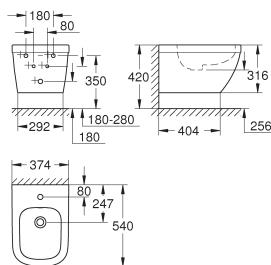

39 331 002

alpine wit

93,02

Euro ceramic
WC zitting

- met deksel
- quick release
- afneembaar
- materiaal: Duroplast
- inclusief bevestigingsset
- roestvrijstale scharnieren
- makkelijke montage van boven
- draagvermogen 150 kg