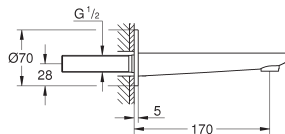

13 383 001 chroom 335,16
13 383 DC1 supersteel (RVS look) 469,22

Lineare
Baduitloop
wandmontage
met mousseur
buitendraad 1/2"
sprong 170 mm