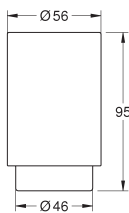

41 029 000	chrom	42,80

Selection

Wit glas

materiaal: glas
te gebruiken met houder 41 027 xx0/41 217 KFO