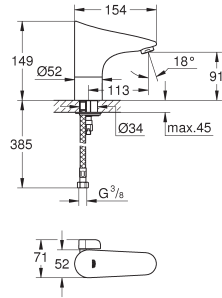

36 207 001

chrom

612,63

Europlus E

Infrarood elektronische wastafelmengkraan met menging en instelbare temperatuurbegrenzer

M-size

met infraroodsensor voor bi-directionele communicatie voor monitoring, configuratie en servicedoeleinden

6V lithium batterij, type CR-P2

levensduur batterij: ong. 7 jaar (150 spoelingen per dag)

GROHE Water Saving technologie voor minder water en een perfecte straal

max 5,0 l/min doorstroombegrenzer bij 3 bar

flexibele aansluitslangen

terugslagkleppen

vuilfilters

magneetventiel

snelmontage systeem

meervoudige controle batterijstatus

7 voorkeuzeprogramma's:

automatische spoeling

thermische desinfectie

reinigingsmodus

extra functies en instellingen via de afstandsbediening 36 407

CE-keurmerk

geluidsklasse I volgens DIN 4109

beschermingsklasse IP 59K

36 208 001

chrom

553,02

idem, zonder menging