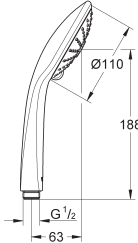

27 221 001

chrom

87,86

Euphoria 110 Massage
Handdouche 3 straalsoorten

straal soorten

Rain, Massage, SmartRain
max 16.6 l/min doorstroom bij 3 bar

GROHE DreamSpray voor een optimaal straalbeeld

GROHE SprayDimmer traploze aanpassing van de waterstraal

sproeiplaat wit

SpeedClean anti-kalk systeem

universele bevestiging, past op alle standaard doucheslangen