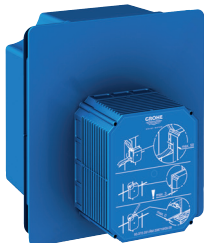

37 338 000

chrom

194,94

GROHE Rapido U
ruwbouwset voor urinoir
voor handmatige bediening of Tectron Infrarood 6V of 230 V
watergroep met stopkraan
dynamische druk min. 0,5 bar, bedrijfsdruk max. 10 bar
doorspoelbocht
fabrieksmatig geteste functie-eenheid
aansluiting 1/2" buitendraad
aansluitdoos voor netspanning
inbouwbox met afdichting
bevestigingspunten voor natte en droge verwerking
inkortbare ruwbouwset