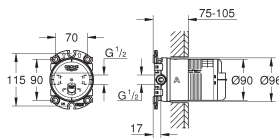

26 484 000		155,74

Rainshower universele inbouwbox, 1/2"

2 ingangen, 1/2"

installatiediepte 75-105 mm

kraanhuis uit hoogwaardig messing

stevige inbouwbox met deksel

lekvrije behuizing

pakking

geïntegreerde spoelplug

GROHE Water Saving 9,5 l/min. doorstroombegrenzer

zonder opbouwdeel

26 483 000		155,74
idem, zonder doorstroombegrenzer