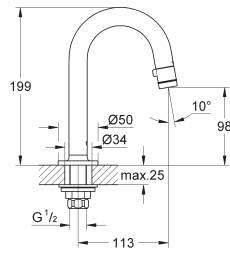

Bestel-Nr.

Kleur

Adv. Prijs (€)

20 201 000
20 201 DC0
20 201 AL0

chrom
supersteel (RVS look)
hard graphite geborsteld (mat donker grijs)

152,48
213,47
243,96

**Toiletkraan
C-uitloop**

stroom-stop mousseur
keramische schijven
moer 1/2"

met 10,5 mm doorlaat

GROHE Water Saving technologie voor minder water en een perfecte straal
max 5,0 l/min doorstroombegrenzer bij 3 bar
sprong 113 mm