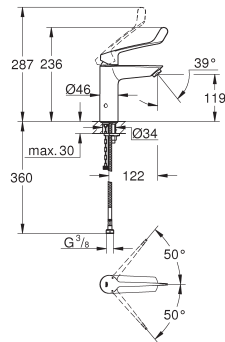

23 985 003

chromo

234,05

**Eurosmart
Wastafelmengkraan
M-Size**

thermostatisch beveiliging tegen verbranding
max. temperatuur instelbaar tot 45 °C
thermische desinfectie >60 °C met bijgeleverde sleutel, zonder herkalibreren van temperatuurstelling mengwater
speciale sleutel om thermostaat te ontgrendelen inbegrepen
ééngatsmontage
metalen lange hendel
hendel lengte 147 mm
GROHE SilkMove 28 mm kardoes met keramische schijven
instelbare doorstroombegrenzer
GROHE Zero interne kanalen, waardoor het water niet met de legering in contact komt
ingebouwde terugslagkleppen
vuilfilters
max 5,0 l/min doorstroombegrenzer bij 3 bar
laminair-straalregelaar
GROHE FastFixation snelmontagesysteem
gladde body
flexibele aansluitlangen
max. drukverschil 5:1