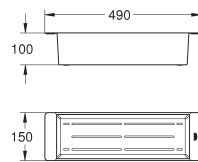

226,71

40 852 AL0

hard graphite geborsteld (mat donker grijs)

226,71

Multi functioneel vergiet

materiaal: RVS
 450 x 150 x 100 mm
 vaatwasser bestendig
 corrosievrij

40 853 SD0

roestvrij staal