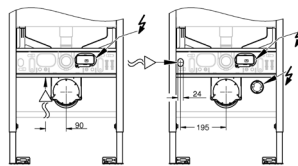

39 597 000

338,41

Rapid SLX

WC element, 1,13 m installatiehoogte met geïntegreerde netspanningsaansluiting en douche-wc aansluiting met spoelreservoir GDX, 6 l

met geïntegreerde aansluiting voor netspanning
wateraansluiting voorbereid voor douche-wc
inspectieschacht voor kleine bedieningsplaten (S-variant)

toepassing: voor wand- of systeemwandmontage

gecoate stalen frame, zelfdragend

compleet voorgemonteerd

zonder afvoerbocht

met vaste aansluitingen

met hoogterstelling fixatie

bevestigingsmateriaal

TUV keur

2 WC draadstangen

keramiek montage, afstand tussen draadeinden 180/230 mm

in diepte verstelbaar

verloopstuk Ø 90/110 mm

aan- en afvoergarnituur

spoelreservoir GDX, 6 l, bevat onderstaande eigenschappen

af fabriek ingesteld op 6 L en 3 L

pneumatische spoelprincipe met 3 functies;

grote spoeling, kleine spoeling en spoelonderbreking

watertoevoer van rechts, achter of boven

geluidsklasse I: onder 20 dBA

geïsoleerd tegen condenswater

wateraansluiting 1/2" met geïntegreerde hoekstopkraan,

slang handmatig monteerbaar

geen gereedschap nodig voor de installatie van de inspectie schacht

incl. beschermingskap tijdens de bouwphase

voor verticale montage

wandbevestigingsset 38 558 00M los verkrijgbaar

montageschacht 66 791 000 voor grote bedieningsplaten 156 x 197 mm (niet

inbegrepen)

inclusief flow manager

reduceert de stroomsnelheid van het water

voorkomt overspattend water bij rimless toiletten

gemakkelijk instellen van de flowmanager zonder demontage van de bodemklep

39 598 000

358,05

Rapid SLX

WC element, 1,13 m installatiehoogte met spoelreservoir GDX, 6 l

bestaat uit:

Rapid SLX WC element met geïntegreerde netspanningsaansluiting (39 596 000)

wandbevestigingsset (38 558 00M)

geluiddempingsset (37 131 000)

inclusief flow manager

montageschacht 66 791 000 voor grote bedieningsplaten 156 x 197 mm (niet

inbegrepen)