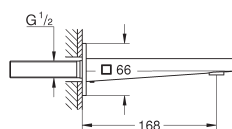

13 404 003	chrom	206,67
13 404 DC3	supersteel (RVS look)	289,34
13 404 AL3	hard graphite geborsteld (mat donker grijs)	330,67

GROHE Plus
Baduitloop
wandmontage
laminaar straalregelaar
buitendraad 1/2"
sprong 170 mm