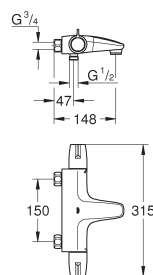

Grohtherm Special
Thermostatische badmengkraan

ergonomische grepen
Aquadimmer
hoeveelheidsregelaar
geïntegreerde afsluiter
met omstelling
GROHE TurboStat thermo-element
maximale temperatuur instelbaar tussen 35°C en 43°C
eenvoudige thermostaat desinfectie met behulp van desinfectiehulp 47 994 000
douche-aansluiting onder 1/2" met geïntegreerde terugslagklep
metalen veiligheid temperatuurstop
laminaar straalregelaar
vuilfilters
zonder S-koppelingen en rozetten
GROHE FastFixation voor snelle uitwisseling van terugslagkleppen
GROHE CoolTouch voorkomt dat het kraanhuis te warm wordt
GROHE SafetyPlus temperatuurgreep