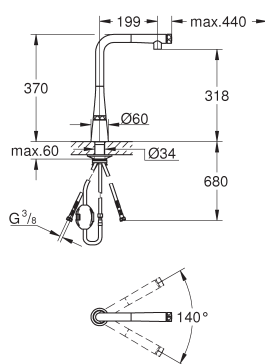

Zedra SmartControl

Keukenmengkraan met SmartControl

ééngatsmontage

uittrekbare handdouches met laminair straalsoort

metalen spray

GROHE Magnetic Docking garandeert een eenvoudige intrekking en soepele terugplaatsing van de sproeikop naar de startpositie

GROHE SmartControl druk voor AAN-UIT, draai voor volumeaanpassing

instellen temperatuur door te draaien aan de temperatuurring op de kraan

draaibare buisuitloop

zwenkbereik 140°

beveiligd tegen terugstroming

flexibele aansluitslangen

metalen bevestigingsset

GROHE Zero interne kanalen, waardoor het water niet met de legering in contact komt