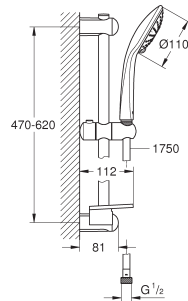

27 230 001

chrom

144,29

Euphoria 110 Duo
Doucheset 2 straalsoorten

bestaat uit:

handdouche Duo (27 220 000)
max 16.6 l/min doorstroom bij 3 bar
glijstang, 600 mm (27 499)
doucheslang Silverflex 1750 mm 1/2" x 1/2" (28 388)

GROHE EasyReach zeepschaal (27 596)

GROHE DreamSpray voor een optimaal straalbeeld

GROHE FastFixation: verstelbare afstand van de bovenste glijstangbevestiging voor montage in bestaande boorgaten

TwistStop voorkomt het meedraaien van de slang