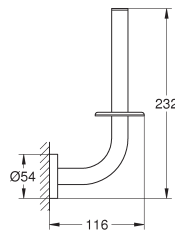

40 385 001	chrom	42,76
40 385 DC1	supersteel (RVS look)	59,86
40 385 EN1	nickel geborsteld (mat licht grijs)	68,41
40 385 GL1	cool sunrise (goud)	64,14
40 385 GN1	cool sunrise geborsteld (mat goud)	68,41
40 385 DA1	warm sunset (brons)	64,14
40 385 DL1	warm sunset geborsteld (mat brons)	68,41
40 385 A01	hard graphite (donker grijs)	64,14
40 385 AL1	hard graphite geborsteld (mat donker grijs)	68,41

Essentials

Reserve toiletrolhouder

materiaal: metaal

wandmontage

verborgen bevestiging

geschikt om te schroeven (inclusief schroeven en pluggen) of lijmen (lijm 40 915 000 wordt apart verkocht)

draagkracht: max. 5 kg

102469 243 0

matte black (mat zwart)

55,59

Professioneel variant