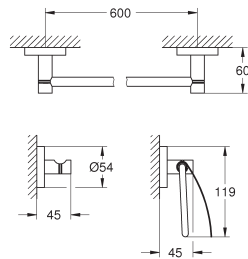

40 775 001
40 775 DC1

chrom
supersteel (RVS look)

133,02
186,23

Essentials

Accessoire Set 3-in-1

materiaal: metaal

bestaat uit:

handdoekhouder, 600 mm (40 366 001)
handdoekhaak (40 364 001)
toiletrolhouder (40 367 001)
verborgen bevestiging
geschikt om te schroeven (inclusief schroeven en pluggen) of lijmen
(lijm 40 915 000 wordt apart verkocht)