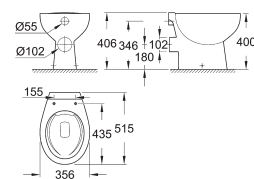

39 430 000

alpine wit

120,09

Bau Ceramic

Staande WC

diepspoel

rimless

horizontale afvoer

spoelvolume 3/6 l

inclusief bevestigingsset

glanzend keramiek

te gebruiken met zitting en deksel 39 492 000 (standaard), 39 493 000 (soft close) en 39 898 000 (slanke zitting soft close)