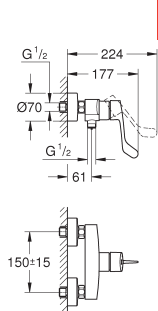

25 244 003

chromo

144,43

**Eurosmart
Douchemengkraan
wandmontage**

metalen lange hendel
hendellengte 120 mm
GROHE SilkMove 35 mm kardoes met keramische schijven
instelbare doorstroombegrenzer
met geïntegreerde drukafhankelijke temperatuurbegrenzer
douche-aansluiting onder 1/2" met geïntegreerde terugslagklep
S-koppelingen
wandrozetten van metaal
beveiligd tegen terugstroming