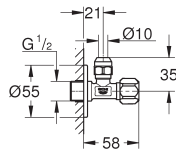

GROHE HOEKSTOPKRANEN

Bestel-Nr.

Kleur

Adv. Prijs (€)

22 018 000

chrom

7,00

Hoekstopkraan 1/2"

pre-opgeruwde draad voor eenvoudige afdichting
wandaansluiting 1/2"
uitgang 3/8"
met lengtecompensatie
met knelkoppeling Ø 10 mm
waterbeschermend spindel afsluiter, messing,
met vetkamer en dubbele o-ring afdichting
ergonomische greep
markering neutraal
metalen rozet Ø 55 mm