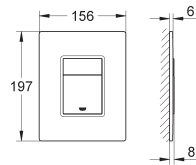

38 765 KV0	glossy black	92,84
------------	--------------	-------

idem, professional variant

GROHE BEDIENINGSPLATEN VOOR WC

Bestel-Nr.

Kleur

Adv. Prijs (€)

38 845 LS0	moon white	374,26
38 845 KS0	velvet zwart	374,26
38 845 MF0	chrom / DaVinci wit	374,26