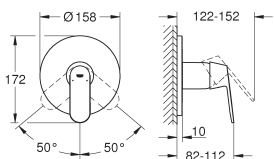

GROHE EUROSMART COSMOPOLITAN

Bestel-Nr. Kleur Adv. Prijs (€)

24 044 000 chroom 169,05

**Eurosmart Cosmopolitan
Mengkraan**

Let op: alleen te gebruiken met:
GROHE Rapido SmartBox 35 604 000
GROHE SilkMove 46 mm kardoos met keramische schijven
rozet met **GROHE FastFixation** (bedekte bevestiging)
metalen rozet, gedurende installatie 6° verstelbaar
metalen greep
doorstroming:
uitgang B of C = 30 l/min
Let op: zonder inbouwdeel

35 604 000 94,75
GROHE Rapido SmartBox