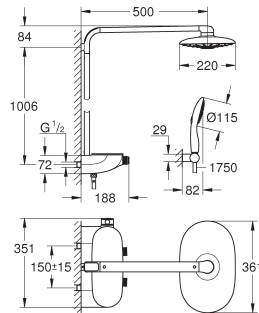

GROHE RAINSHOWER SMARTCONTROL SYSTEEM

Bestel-Nr.

Kleur

Adv. Prijs (€)

26 250 000

chromo

2.212,83

Rainshower Systeem SmartControl Duo 360
Douchesysteem met thermostaatkraan

bestaat uit:

horizontaal 500 mm douchearm

SmartControl thermostaat

functie voor wisseling tussen hoofd- en handdouche

hoofddouche Rainshower Duo 360, sproeiplateau chromo

GROHE PureRain/GROHE Rain O²* en TrioMassage

handdouche Power&Soul 115 mm (27 671)

handdouche wandhouder (27 055)

doucheslang Silverflex 1750 mm 1/2" x 1/2" (28 388)

functioneert al bij een minimale doorstroming

van 10 L gemengd water per minuut

GROHE DreamSpray voor een optimaal straalbeeld

GROHE CoolTouch voorkomt dat het kraanhuis te warm wordt

GROHE TurboStat thermo-element

GROHE Water Saving technologie voor minder water en een perfecte straal

GROHE SafeStop bij 38°C

GROHE SafeStop Plus optionele temperatuurbegrenzer bij 43°C inbegrepen

SmartControl druk voor aan-uit, draai voor aanpassen volume

GROHE EasyReach douchetray

SpeedClean anti-kalk systeem

TwistStop voorkomt het meedraaien van de slang

* Te bepalen bij installatie; fabrieksinstelling: GROHE PureRain

26 250 LS0

moon white

2.212,83

idem, hoofddouche met witte sproeiplateau