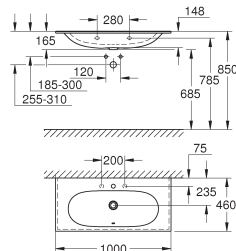

39 566 00H

alpine wit

706,92

Essence Wastafel 100
vrijhangend
1 kraangat, 2 doorslaanbare kraangaten
overloop gepositioneerd tegenover kraangat
geschikt voor wastafelmeubel
1000 x 460 mm
glanzend keramiek
GROHE Pureguard vuilwerende anti-bacteriële coating
wastafelonderzijde: geschuurd