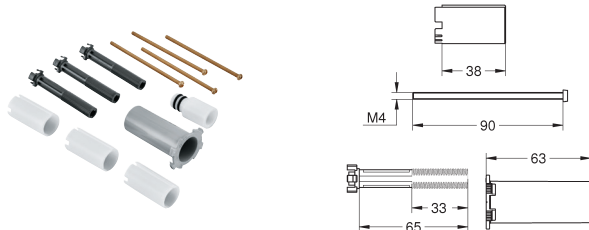

14 048 000

chrom

107,35

Rapido SmartBox
Universele verlengset mengkranen, 25 mm
geschikt voor Grohtherm SmartControl en SmartControl mengkranen met
maximaal 3 functies in combinatie met GROHE Rapido SmartBox