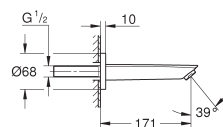

13 448 003

13 448 2433

chromo

matte black (mat zwart)

116,67

151,67

**Eurosmart
Baduitloop
wandmontage**
met mousseur
buitendraad 1/2"
sprong 171 mm