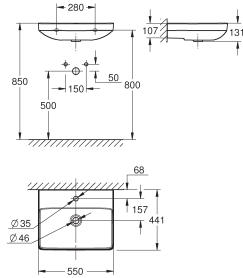

102433 SH0 0

alpine wit

177,27

Euro ceramic Wastafel 55
vrijhangend
met 1 kraangat
zonder overloop
met antibacteriele glazuur HyperClean
550 x 440 mm
exclusief wandbevestiging
glanzend keramiek