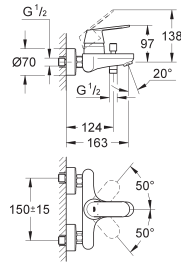

GROHE EUROSMART COSMOPOLITAN

Bestel-Nr.

Kleur

Adv. Prijs (€)

32 831 000

chromo

159,88

**Eurosmart Cosmopolitan
Badmengkraan
wandmontage**

metalen greep
GROHE SilkMove 46 mm kardoes met keramische schijven
instelbare doorstroombegrenzer
instelbare minimale hoeveelheid ca. 2,5 l/min

met omstelling: bad/douche

met mousseur
douche-aansluiting 1/2" met geïntegreerde terugslagklep

S-koppelingen

beveiligd tegen terugstroming
optionele drukafhankelijke temperatuurbegrenzer (46 308 000)
geluidsklasse I volgens DIN 4109