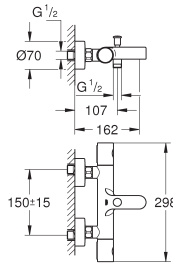

34 766 000

chromo

306,48

**Grohtherm 800 Cosmopolitan
Thermostatische badmengkraan
wandmontage**

GROHE MetalGrip ergonomisch gevormde metalen grepen

GROHE SafeStop bij 38°C

GROHE SafeStop Plus optionele temperatuurbegrenzer bij 43°C inbegrepen

GROHE TurboStat thermo-element
geïntegreerde afsluiter

met omstelling: bad/douche

volumegreep met **GROHE EcoButton**

keramisch-bovendeeel 1/2", 180°

1/2" douche-aansluiting

met mousseur

ingebouwde terugslagkleppen

vuilfilters

beveiligd tegen terugstroming

S-koppelingen

metalen rozet

GROHE Water Saving technologie voor minder water en een perfecte straal