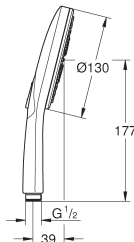

Rainshower SmartActive 130 Handdouche 3 straalsoorten

witte sproeiplate
straal soorten
GROHE Rain met DripStop, Jet met DripStop, ActiveMassage
max doorstroom 8,0 l/min bij 3 bar
GROHE Water Saving technologie voor minder water en een perfecte straal
GROHE DreamSpray voor een optimaal straalbeeld
GROHE SmartTip kies de gewenste straalsoort met een enkele tip
SpeedClean anti-kalk systeem
universele bevestiging, past op alle standaard doucheslangen

26 575 000	chrom	241,95