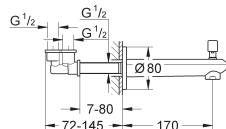

Eurodisc Cosmopolitan

Baduitloop

wandmontage

met mousseur

met omstelling: bad/douche

met verborgen verbodingsstuk

buitendraad 1/2"

sprong 170 mm