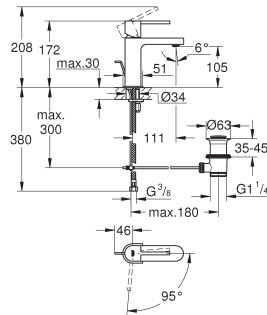

Bestel-Nr.

Kleur

Adv. Prijs (€)

23 870 003

chromo

295,24

GROHE Plus
Wastafelmengkraan
S-Size

ééngatsmontage
metalen greep

GROHE SilkMove Energy Saving 28 mm kardoes met keramische schijven en Energy Saving functie middels koude start midden positie met geïntegreerde drukafhankelijke temperatuurbegrenzer

GROHE Water Saving technologie voor minder water en een perfecte straal max 5,0 l/min doorstroombegrenzer bij 3 bar

GROHE Aquaguide instelbare mousseur
GROHE FastFixation Plus snelbevestigingssysteem

trekwaste 1 1/4"
flexibele aansluitslangen