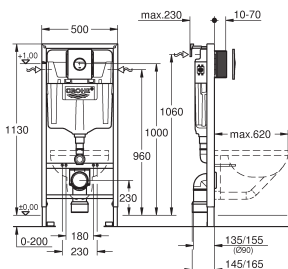

38 860 000

chromo

365,81

Rapid SL
WC element, 1,13 m installatiehoogte
Met GD-2 reservoir, 6 - 9 L

bestaat uit:

Rapid SL WC element (38 528 001)
Nova Cosmopolitan bedieningsplaat, chromo (38 765 000)
wandbevestigingsset (38 558 00M)