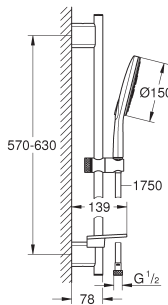

26 592 000

chromm

287,32

Rainshower SmartActive 150

Doucheset 3 straalsoorten

bestaat uit:

handdoucheset Rainshower SmartActive 150 (26 590)

max doorstroom 8,0 l/min bij 3 bar

glijstang 600 mm

met metalen wandhouders

doucheslang Silverflex 1750 mm 1/2" x 1/2" (28 388)

GROHE EasyReach zeepschaal

GROHE Water Saving technologie voor minder water en een perfecte straal

GROHE DreamSpray voor een optimaal straalbeeld

GROHE FastFixation Plus verstelbare afstand van de glijstangbevestiging voor

montage in bestaande boorgaten

GROHE TileFix instelbare diepte op bovenste wandhouder

SpeedClean anti-kalk systeem

TwistStop voorkomt het meedraaien van de slang