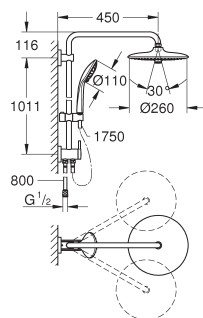

GROHE EUPHORIA SYSTEEM

Bestel-Nr.

Kleur

Adv. Prijs (€)

26 087 000

chrom

1.687,18

Euphoria Cube systeem 230

Douchesysteem met thermostaatkraan

bestaat uit:

douche-arm
sprong 400 mm
thermostaatkraan met Aquadimmerfunctie
functie voor wisseling tussen hoofd- en handdouche
Rainshower hoofddouche (27 479 000)

materiaal: metaal

straalsoort: Rain

max doorstroom 13 l/min bij 3 bar

met kogelgewricht

draaihoek ±15°

handdouche Euphoria Cube (27 699)

max 9 l/min doorstroom (bij 3 bar)

in hoogte verstelbaar middels glij-element

doucheslang Silverflex 1750 mm 1/2" x 1/2" (28 388)

GROHE TurboStat thermo-element

GROHE Water Saving technologie voor minder water en een perfecte straal

GROHE SafeStop bij 38°C

GROHE SafeStop Plus optionele temperatuurbegrenzer bij 43°C inbegrepen

GROHE DreamSpray voor een optimaal straalbeeld

SpeedClean anti-kalk systeem

TwistStop voorkomt het meedraaien van de slang

27 964 000

chrom

954,36

Euphoria systeem 210

Douchesysteem met thermostaatkraan

bestaat uit:

horizontaal draaibare 450 mm douche-arm

thermostaatkraan met Aquadimmerfunctie

functie voor wisseling tussen hoofd- en handdouche

metalen hoofddouche Rainshower Cosmopolitan 210 (28 368 000)

straalsoort: Rain

max doorstroom 16 l/min bij 3 bar

met kogelgewricht

draaihoek ±15°

handdouche Euphoria 110 Massage (27 221 000)

3 straalsoorten:

Rain, Massage, SmartRain

max doorstroom 15,5 l/min bij 3 bar

in hoogte verstelbaar middels glij-element

doucheslang Silverflex 1750 mm 1/2" x 1/2" (28 388)

GROHE TurboStat thermo-element

GROHE SafeStop bij 38°C

GROHE SafeStop Plus optionele temperatuurbegrenzer bij 43°C inbegrepen

GROHE MetalGrip ergonomisch gevormde metalen grepen

GROHE DreamSpray voor een optimaal straalbeeld

SpeedClean anti-kalk systeem