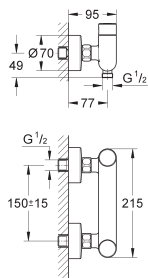

36 320 000

chromo

626,94

Eurosmart Cosmopolitan T

Zelfsluitende douchekraan met menging en instelbare temperatuurbegrenzer
wandmontage

mengeneheid met heetwater blokkering

slangkoppeling G 1/2"

3 instelbare tijden: kort - gemiddeld - lang (fabrieksinstelling: gemiddeld),

ong. 7, 15, 30 sec (drukafhankelijk)

vereiste druk: 0.5 tot 6 bar

S-koppelingen

terugslagkleppen

vuilfilters

36 321 000

chromo

452,55

Eurosmart Cosmopolitan T

Zelfsluitende douchekraan met menging en instelbare temperatuurbegrenzer
verchromde rozet

3 instelbare tijden: kort - gemiddeld - lang (fabrieksinstelling: gemiddeld),

ong. 7, 15, 30 sec (drukafhankelijk)

vereiste druk: 0.5 tot 6 bar

vuilfilters

36 322 001

zonder inbouwdeel

36 322 001

Inbouwbox

150,42