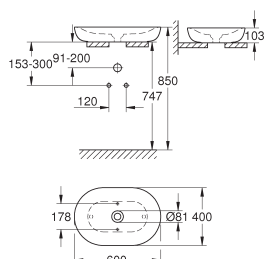

39 608 00H

alpine wit

472,94

Essence Waskom 60
zonder overloop
600 x 400 mm
inclusief bevestigingsset
inclusief keramieke waste plug
niet afsluitbaar
glanzend keramiek
GROHE Pureguard vuilwerende anti-bacteriële coating