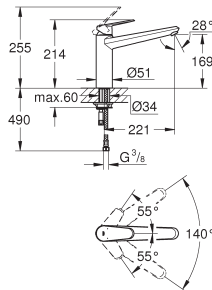

33 770 002

chrom

329,84

**Eurodisc Cosmopolitan
Keukenmengkraan
medium uitloop**

GROHE SilkMove 35 mm kardoos met keramische schijven
met mousseur
instelbare doorstroombegrenzer
draibare gegoten uitloop
zwenkbereik 140°
flexibele aansluitslangen