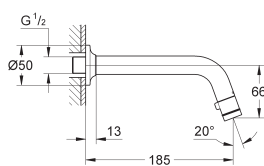

20 203 000

chrom

134,48

Toiletkraan wand

stroom-stop mousseur
keramische schijven

GROHE Water Saving technologie voor minder water en een perfecte straal
max 5,0 l/min doorstroombegrenzer bij 3 bar
sprong 185 mm