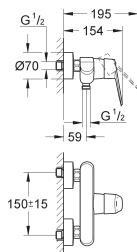

33 569 002

chromo

250,90

**Eurodisc Cosmopolitan
Douchemengkraan
wandmontage**

metalen greep

GROHE SilkMove 46 mm kardoes met keramische schijven

instelbare doorstroombegrenzer

instelbare minimale hoeveelheid ca. 2,5 l/min

1/2" douche-aansluiting

geïntegreerde terugslagklep

S-koppelingen

beveiligd tegen terugstroming

optionele drukafhankelijke temperatuurbegrenzer (46 308 000)