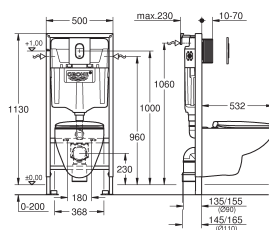

36 500 000

chrom

499,85

Rapid SL
5-in-1 2pcs, 1.13 m installatiehoogte
GD-2 reservoir
bestaat uit:
Rapid SL WC element (38 528 001)
Arena Cosmopolitan bedieningsplaat, chrom, verticale installatie (38 844 000)
Bau Ceramic WC (39 427 000) inclusief zitting & deksel (39 493 000)
wandbevestigingsset (38 558 00M)
geluiddempingsset (37 131 000)