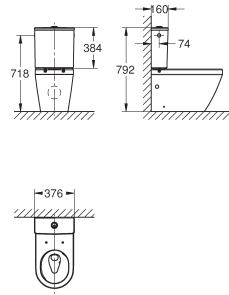

GROHE EURO CERAMIC 2.0

Bestel-Nr.

Kleur

Adv. Prijs (€)

102502 SH0 0

alpine wit

225,10

Euro Ceramic Spoelreservoir

zij-aansluiting
voor aansluiting via achterzijde is bevestigingsset 49 522 000 benodigd
(optioneel artikel)
inclusief spoelmechanisme met dual flush
inclusief bevestigingsset
te combineren met Euro Keramiek 102 488 SH00 en
102 489 SH00
glanzend keramiek