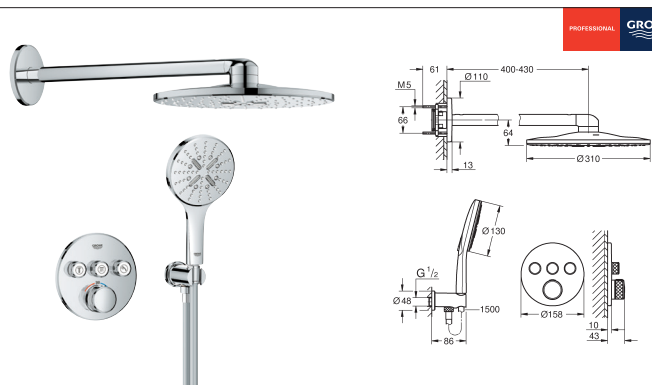

Bestel-Nr.	Kleur	Adv. Prijs (€)
103997 000 0	chrom	1.737,60

Grotherm SmartControl
Perfect shower set met Rainshower SmartActive 310
bestaat uit:
inbouw thermostaat met 3 uitgangen (29 121)
Rainshower SmartActive 310 hoofddoucheset (26 475) inclusief hoofddouche met 2 straalsoorten en horizontale douchearm 430mm
Rainshower SmartActive 130 handdoucheset 3 straalsoorten (26 574)
wandaansluitbocht met geïntegreerde douchehouder (26 658)
Silverflex doucheslang 1500 mm (28 364)
inclusief optionele 9.5 l/min doorstroombegrenzer voor handdoucheset te combineren met GROHE Rapido SmartBox(35 604) en hoofddouche inbouwdeel 9,5 l/min (26 483), apart verkrijgbaar te combineren met GROHE Rapido douche frame duo (103 994 9990)
Professionele variant