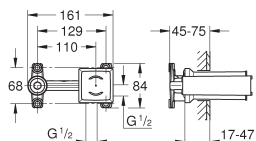

23 200 002

350,88

Eenhendelmengkraan 1/2", inbouwdeel
voor tweegats wastafelmengkraan
wandinbouw
zonder opbouwdeel

GROHE SilkMove 35 mm kardoos met keramische schijven
instelbare doorstroombegrenzer
uitloop kan rechts of links geplaatst worden
inbouwdiepte 45 - 75 mm
messing
inbouwsjabloon
geschikt voor een waterdichte afwerking in de muur
met pakking voor afdichting