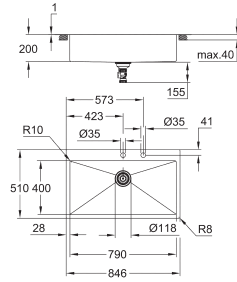

GROHE RVS SPOELBAKKEN

Bestel-Nr.

Kleur

Adv. Prijs (€)

31 584 SD1

roestvrij staal

1.128,59

K800

Roestvrijstalen spoelbak

model: K800 90-S 84.6/51 1.0

montagetype: opbouw of vlakbouw/inleg

materiaal: roestvrij staal AISI 304 (V2A)

materiaaldikte: 1 mm

afwerking: geborsteld

GROHE Whisper

minimale kastbreedte: 900 mm

afmetingen: 846 x 510 mm

één spoelbak: 790 x 400 x 200 mm

buitenradius: R3, binnenradius: R10

GROHE FastFixation snelmontagesysteem

uitsparing (bladmontage): 831 x 495 mm (R3)

uitsparing (vlakbouw/inleg): 831 x 495 mm (R3) (buitenmaat bovenste trede: -874 x 511 -R8 diep 3.5 mm)

afvoer: Ø 3,5" / 90 mm afvalzeef met automatische afvoer

accessoires inbegrepen: automatische afvoergarnituur met draaigreep, afvalset,

afvalzeef, montageset

optioneel: pop-up waste set (40 986 SD0)

aantal bevestigingen inbegrepen (opbouw): 10