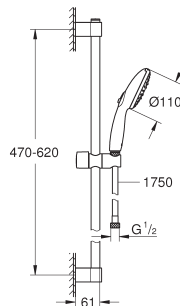

27 644 003

chromo

86,61

Tempesta 110

Doucheset 3 straalsoorten (Rain, Jet, Massage)

bestaat uit:

handdoucheset Tempesta 110 (28 419)

glijstang 600 mm (27 523)

Relaxaflex-slang 1750 mm (28 154)

GROHE Water Saving technologie voor minder water en een perfecte straal

GROHE SmartSwitch - makkelijke draaiknop voor de gewenste straalsoort

GROHE DreamSpray voor een optimaal straalbeeld

GROHE FastFixation gemakkelijk montage in bestaande boorgaten

in hoogte verstelbaar middels glij-element

SpeedClean anti-kalk systeem

Inner WaterGuide - binnenisolatie voor bescherming tegen oppervlakte- en verbranding

ShockProof siliconen ring voorkomt beschadiging bij vallen

max doorstroom 8,0 l/min bij 3 bar

minimale dynamische druk 1,0 bar