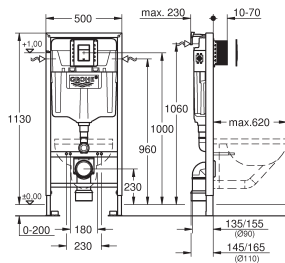

39 500 000

chromo

394,74

Rapid SL

5-in-1 2pcs, 1,13 m installatiehoogte
Met GD-2 reservoir, 6 - 9 L

bestaat uit:

Rapid SL WC element (38 528 001)
bedieningspaneel Skate Cosmopolitan S, chromo (37 535 000)
GROHE Fresh ombouwset (38 796 000)
wandbevestigingsset (38 558 00M)
geluiddempingsset (37 131 000)