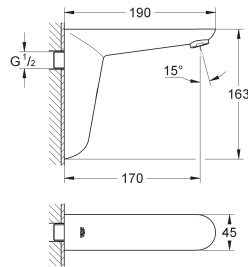

GROHE EUROECO COSMOPOLITAN E

Bestel-Nr.

Kleur

Adv. Prijs (€)

36 274 000

chromo

370,30

Euroeco Cosmopolitan E

Infrarood elektronische wastafelkraan zonder menging

met infraroodsensor voor bi-directionele communicatie voor monitoring, configuratie en servicedoeleinden

voor koud of gemengd water

6V lithium batterij, type CR-P2

levensduur batterij: ong. 7 jaar (150 spoelingen per dag)

GROHE Water Saving technologie voor minder water en een perfecte straal
max 5,0 l/min doorstroombegrenzer bij 3 bar

volledig metalen huis
meervoudige controle batterijstatus

7 voorkeuzeprogramma's:

automatische spoeling

thermische desinfectie

reinigingsmodus

extra functies en instellingen via de afstandsbediening 36 407

CE-keurmerk