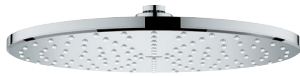

rond rozet

GROHE Water Saving technologie voor minder water en een perfecte straal

GROHE DreamSpray voor een optimaal straalbeeld

SpeedClean anti-kalk systeem

GROHE HOOFDDOUCHES

Bestel-Nr. Kleur Adv. Prijs (€)