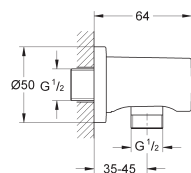

GROHE DOUCHE ACCESSOIRES

Bestel-Nr. Kleur Adv. Prijs (€)

27 057 000	chrom	76,41
27 057 DC0	supersteel (RVS look)	106,97
27 057 LS0	moon white / chrom	95,57
27 057 GL0	cool sunrise (goud)	122,25
27 057 GN0	cool sunrise geborsteld (mat goud)	129,89
27 057 DA0	warm sunset (brons)	122,25
27 057 DL0	warm sunset geborsteld (mat brons)	129,89
27 057 A00	hard graphite (donker grijs)	122,25
27 057 AL0	hard graphite geborsteld (mat donker grijs)	129,89

Rainshower
Wandaansluitbocht
buitendraad 1/2"
met een ronde rozet
beveiligd tegen terugstroming

22 118 KF0	phantom black (mat zwart)	106,97
idem, professional variant