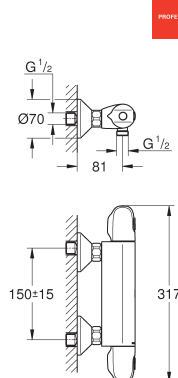

34 814 003

chrom

272,33

**Grotherm 1000
Thermostatische douchemengkraan**

GROHE CoolTouch voorkomt dat het kraanhuis te warm wordt
GROHE MetalGrip ergonomisch gevormde metalen grepen
GROHE SafeStop bij 38°C
GROHE SafeStop Plus optionele temperatuurbegrenzer bij 43°C inbegrepen
GROHE TurboStat thermo-element
geïntegreerde afsluiter
volumegreep met **GROHE EcoButton**
keramisch-bovendeel 1/2", 180°
1/2" douche-aansluiting
ingebouwde terugslagkleppen
vuilfilters
beveiligd tegen terugstroming
S-koppelingen
metalen rozet
GROHE Water Saving technologie voor minder water en een perfecte straal