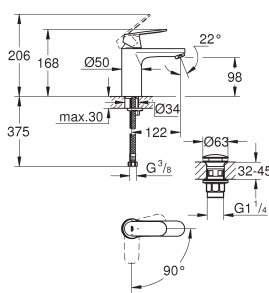

23 928 000   **chrom**   **145,68**

Eurosmart Cosmopolitan
Wastafelmengkraan
M-Size
ééngatsmontage
metalen greep
GROHE SilkMove Energy Saving 35 mm kardoos met keramische schijven en Energy Saving functie middels koude start midden positie
instelbare doorstroombegrenzer
instelbare minimale hoeveelheid ca. 2,5 l/min
met geïntegreerde drukafhankelijke temperatuurbegrenzer
GROHE Water Saving technologie voor minder water en een perfecte straal
max 5,0 l/min doorstroombegrenzer bij 3 bar
GROHE FastFixation voor een snelle en eenvoudige montage
gladde body met push-open waste
flexibele aansluitslangen