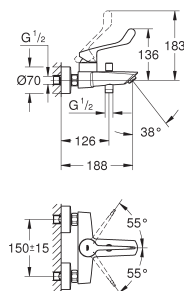

GROHE EUROSMART CARE

Bestel-Nr. Kleur Adv. Prijs (€)

23 983 003

chromo

150,06

**Eurosmart
Wastafelmengkraan
M-Size**

ééngatsmontage
metalen lange hendel
hendel lengte 156 mm
GROHE SilkMove 35 mm kardoes met keramische schijven
max doorstroom 8.0 l/min bij 3 bar
laminair-straalregelaar
instelbare doorstroombegrenzer
met geïntegreerde drukafhankelijke temperatuurbegrenzer
GROHE FastFixation snelmontagesysteem
gladde body met push-open waste
flexibele aansluitslangen