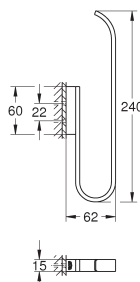

41 067 000	chrom	89,17
41 067 DC0	supersteel (RVS look)	124,84
41 067 GL0	cool sunrise (goud)	133,76
41 067 GN0	cool sunrise geborsteld (mat goud)	142,68
41 067 DA0	warm sunset (brons)	133,76
41 067 DL0	warm sunset geborsteld (mat brons)	142,68
41 067 A00	hard graphite (donker grijs)	133,76
41 067 AL0	hard graphite geborsteld (mat donker grijs)	142,68

Selection
Reserve toilethouder (2 rollen)
materiaal: metaal
wandmontage
verborgen bevestiging