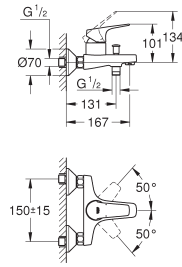

Bestel-Nr.

Kleur

Adv. Prijs (€)

23 756 000

chromo

121,19

BauFlow
Badmengkraan
wandmontage
metalen greep

GROHE Long-Life 46 mm kardoes met keramische schijven
instelbare doorstroombegrenzer

met omstelling: bad/douche

uitloop met mousseur

douche-aansluiting onder 1/2" met geïntegreerde terugslagklep

S-koppelingen

wandrozetten van metaal

beveiligd tegen terugstroming