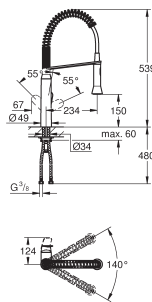

31 379 000
31 379 DC0

chrom
supersteel (RVS look)

1.026,79
1.334,82

K7

Keukenmengkraan

GROHE SilkMove 35 mm kardoes met keramische schijven
met professionele handdouche

omstelling: mousseur/douchestraal

metalen spray

instelbare doorstroombegrenzer

draibare uitloop

zwenkbereik 140°

flexibele aansluitslangen