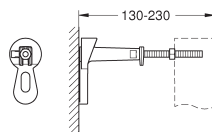

38 558 00M

chromo

20,62

Rapid SL

Wandbevestigingsset

voor voorwandmontage

voor bevestiging van elementen aan de muur of aan de systeemwand

traploze diepte-instelling, 130-230 mm

steunpunt voor gipsplaat

bevestigingsmateriaal

2 stuks