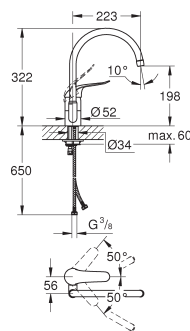

32 786 000

chromo

208,67

**Euroeco Special
Keukenmengkraan**

GROHE SilkMove 46 mm kardoes met keramische schijven
instelbare doorstroombegrenzer
variabel instelbare temperatuurbegrenzer
draaibare buisuitloop
in te stellen zwenkbereik: 0° / 150° / 360°
metalen greep
hendellengte 120 mm
flexibele aansluitslangen
snelmontage systeem