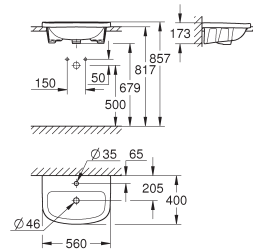

39 422 000

alpine wit

142,10

**Bau Ceramic
Inbouw wastafel 55 cm**

inbouw
met 1 kraangat
met overloop
560 x 400 mm
glanzend keramiek