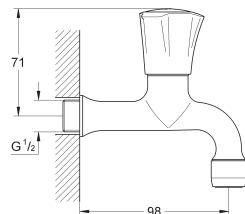

30 098 001

chrom

53,60

Costa L
Tapkraan 1/2"
wandmontage
metalen greep
warmte geïsoleerd
schroefrozet
markering blauw
met mousseur
GROHE Long-Life bovendeel