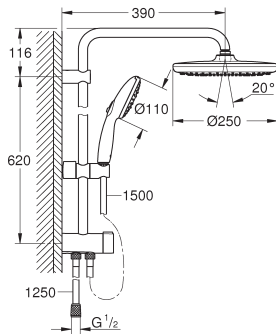

Kleur

Adv. Prijs (€)

26 980 2431

matte black (mat zwart)

548,63

Tempesta systeem 250

Flex douchesysteem met omstelkraan voor wandmontage bestaat uit:

horizontaal draaibare 390 mm douche arm
functie voor wisseling tussen hoofd- en handdouche
hoofddouche Tempesta 250