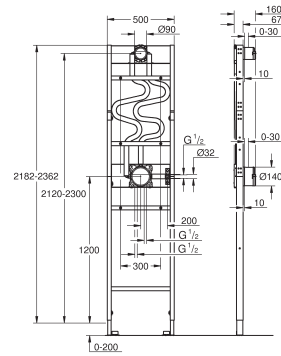

Rapido Douche Frame

Element voor duo inbouwdouche installatie

voor douche installaties met een handdouche en Duo hoofddouche
voorgemonteerde inbouwdeel GROHE Rapido SmartBox (35 604)
voorgemonteerde inbouwset 9,5 l/min voor hoofddouche (26 484)
voorgemonteerde wandaansluiting voor handdouche
voorgemonteerde en geïsoleerde waterleidingen
geschikt voor wandmontage of metal stud installatie

gecoate stalen frame, zelfdragend

volledig voorgemonteerd

in diepte verstelbaar

2 inlaten aan onderzijde, 1/2"

min. installatiediepte met wandbevestiging (van muur tot opbouwdeel)

77 - 107 mm

min. installatiediepte zonder wandbeugels (van muur tot voorzijde frame)

67 mm

hoogte hoofddouche aanpasbaar tot max 180mm

afdichtingsvliesen

geschikt voor mengkranen met 3 functies in combinatie met

GROHE Rapido SmartBox

geschikt voor GROHE wandaansluitbochten met buitenschroefdraad, 1/2"

geschikt voor Rainshower SmartActive 310 2 straalsoorten hoofddouche,

430 mm douchearm

te combineren met Grohtherm inbouwdouchesysteem 103 997 0000

en 103 998 0000

geschikt voor metal stud of wandmontage (wandbevestigingsset 103 999 9990

apart verkrijgbaar)