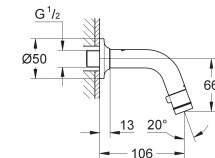

20 205 000

chrom

124,50

Toiletkraan wand

stroom-stop mousseur
keramische schijven

GROHE Water Saving technologie voor minder water en een perfecte straal
max 5,0 l/min doorstroombegrenzer bij 3 bar
sprong 106 mm