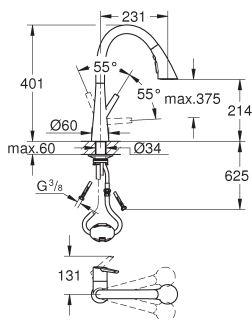

GROHE ZEDRA / ZEDRA SMARTCONTROL / ZEDRA TOUCH

Bestel-Nr.

Kleur

Adv. Prijs (€)

32 294 002
32 294 DC2

chrom
supersteel (RVS look)

611,17
794,52

Zedra