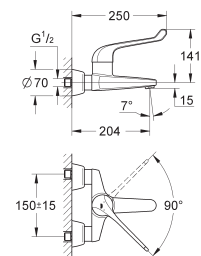

32 795 000

chromo

555,25

**Euroeco Special Veiligheid
Veiligheids wastafelmengkraan
wandmontage**

max doorstroom 8.0 l/min bij 3 bar
kardoes met keramische schijven
instelbare doorstroombegrenzer
variabel instelbare temperatuurbegrenzer
instelbare minimale hoeveelheid 6 l/min.
vaste gegoten uitloop met laminair-straalregelaar
sprong 204 mm
metalen greep
hendellengte 170 mm
S-koppelingen