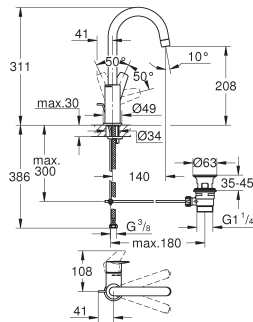

23 760 001

chromo

137,05

BauEdge
Wastafelmengkraan L-Size

ééngatsmontage
metalen greep

GROHE Long-Life 28 mm kardoes met keramische schijven met geïntegreerde drukafhankelijke temperatuurbegrenzer

GROHE Water Saving technologie voor minder water en een perfecte straal max 5,0 l/min doorstroombegrenzer bij 3 bar

snelmontage systeem

draaibare buisuitloop

kunststof trekwaste 1 1/4"

flexibele aansluitslangen