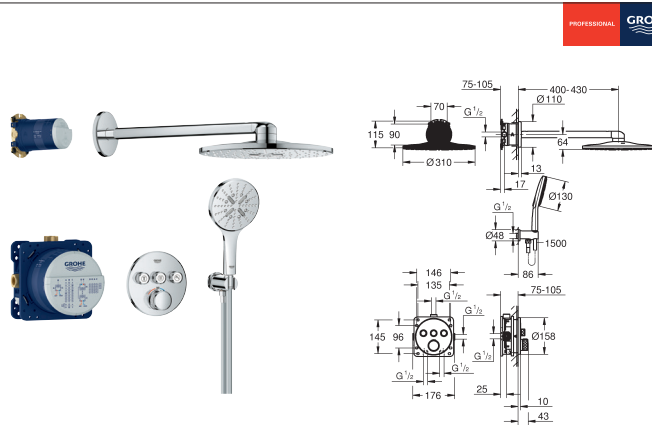

GROHE GROHTHERM SMARTCONTROL

Bestel-Nr.

Kleur

Adv. Prijs (€)

Bestel-Nr.	Kleur	Adv. Prijs (€)
34 863 000	chrom	1.982,26
34 863 DC0	supersteel (RVS look)	2.775,16
34 863 GL0	cool sunrise (goud)	2.973,39
34 863 GN0	cool sunrise geborsteld (mat goud)	3.171,61
34 863 DA0	warm sunset (brons)	2.973,39
34 863 DL0	warm sunset geborsteld (mat brons)	3.171,61
34 863 AL0	hard graphite geborsteld (mat donker grijs)	3.171,61
34 863 KF0	phantom black (mat zwart)	2.775,16

Grotherm SmartControl
Perfect shower set met Rainshower SmartActive 310
bestaat uit:
inbouw thermostaat met 3 uitgangen (29 121)
GROHE Rapido SmartBox (35 604)
Rainshower SmartActive 310 hoofddoucheset inclusief hoofddouche met 2 straalsoorten, horizontale douchearm 430 mm en inbouwdeel (26 483)
Rainshower SmartActive 130 handdoucheset 3 straalsoorten wandaansluitbocht met geïntegreerde douchehouder (26 658)
Silverflex doucheslang 1500 mm (28 364)
inclusief optionele 9.5 l/min doorstroombegrenzer voor handdoucheset