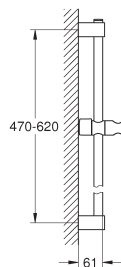

27 523 001

chromo

60,52

27 523 2431

matte black (mat zwart)

131,13

Tempesta

Glijstang, 600 mm

met wandhouders, glij- en scharnierstuk

GROHE Long-Life afwerking

GROHE FastFixation gemakkelijk montage in bestaande boorgaten

in hoogte verstelbaar middels glij-element