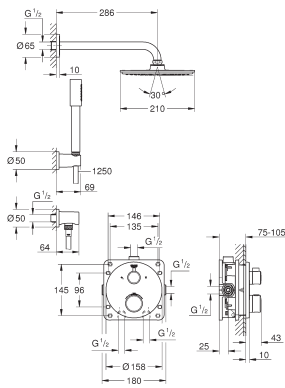

GROHE GROHTHERM 2-GREEPS

Bestel-Nr.

Kleur

Adv. Prijs (€)

34 732 000

chromo

1.625,72

Grohtherm

Perfect shower set met Rainshower Cosmopolitan 210 bestaat uit:

- Grohtherm set met Aquadimmer (24 076)
- GROHE Rapido SmartBox 35 604 000
- Rainshower Cosmopolitan 210 metalen hoofddouche (28 373)
- Rainshower douchearm 286 mm (28 576)
- metalen handdouche Stick
- Rainshower wandhouder (27 074 000)
- Rainshower wandaansluitbocht (27 057 000)
- Silverflex doucheslang 1250 mm (28 362)