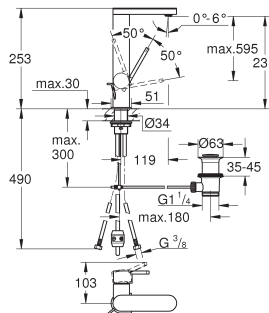

23 843 DC3

supersteel (RVS look)

671,68

23 843 AL3

hard graphite geborsteld (mat donker grijs)

767,64

GROHE Plus
Wastafelmengkraan L-Size

ééngatsmontage
metalen greep

GROHE SilkMove 28 mm kardoes met keramische schijven met geïntegreerde drukafhankelijke temperatuurbegrenzer

GROHE Water Saving technologie voor minder water en een perfecte straal max 5,0 l/min doorstroombegrenzer bij 3 bar

SpeedClean mousseur

GROHE Aquaguide instelbare mousseur

snelmontage systeem
uittrekbare uitloop

GROHE EasyDock garandeert eenvoudige intrekking en terugplaatsing naar de startpositie

trekwaste 1 1/4"
flexibele aansluitslangen