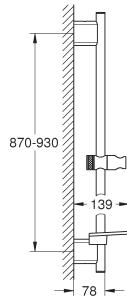

GROHE DOUCHE ACCESSOIRES

Bestel-Nr. Kleur Adv. Prijs (€)

26 603 000	chrom	154,00
26 603 DC0	supersteel (RVS look)	277,20
26 603 EN0	nickel geborsteld (mat licht grijs)	338,80
26 603 GL0	cool sunrise (goud)	308,00
26 603 GN0	cool sunrise geborsteld (mat goud)	338,80
26 603 DA0	warm sunset (brons)	308,00
26 603 DL0	warm sunset geborsteld (mat brons)	338,80
26 603 A00	hard graphite (donker grijs)	308,00
26 603 AL0	hard graphite geborsteld (mat donker grijs)	338,80

Rainshower SmartActive

Glijstang, 900 mm

met metalen wandhouders

glij- en scharnierstuk

GROHE FastFixation Plus verstelbare afstand van de glijstangbevestiging voor montage op bestaande boorgaten

GROHE TileFix instelbare diepte op bovenste wandhouder

GROHE EasyReach zeepschaal

22 125 KF0	phantom black (mat zwart)	215,60
idem, Professionele variant		

26 602 000	chrom	146,45
idem, 600 mm