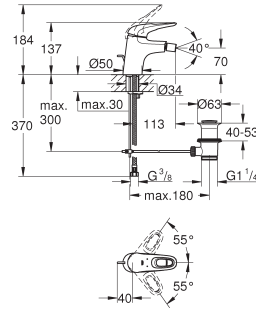

Bestel-Nr.

Kleur

Adv. Prijs (€)

33 565 003
33 565 LS3

chrom
moon white / chrom

171,04
222,35

**Eurostyle
Bidetmengkraan
S-Size**

metalen, open hendel
GROHE SilkMove 35 mm kardoes met keramische schijven
instelbare doorstroombegrenzer
met geïntegreerde drukafhankelijke temperatuurbegrenzer
GROHE Water Saving technologie voor minder water en een perfecte straal
max 5,0 l/min doorstroombegrenzer bij 3 bar
GROHE FastFixation snelmontagesysteem
met kogelgewricht
trekwaste 1 1/4"
flexibele aansluitslangen