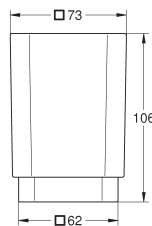

materiaal: glas / metaal
vulhoeveelheid 300 ml
past in de volgende houder: (40 865 000/102 275 KF00)

40 806 000

mat glas

62,88

**Selection Cube
Zeepschaal**

materiaal: glas
past in de volgende houder: (40 865 000/102 275 KF00)