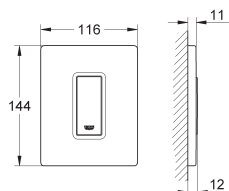

GROHE BEDIENINGSPLATEN VOOR URINOIR DRUKSPOELERS

Bestel-Nr.

Kleur

Adv. Prijs (€)

38 846 LS0
38 846 KS0

moon white
velvet zwart

476,30
476,30

Skate Cosmopolitan
Bedieningsplaat
met glas
handmatige bediening voor urinoir
kunststof drukknop, verchroomd
alleen te gebruiken met
Rapido U 37338000
116 x 144 mm
inclusief kardoos