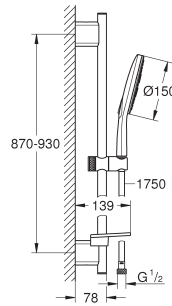

26 594 LS0

moon white

295,40

Rainshower SmartActive 150
Doucheset 3 straalsoorten

bestaat uit:

handdoucheset Rainshower SmartActive 150 (26 554)

max doorstroom 8,0 l/min bij 3 bar

glijstang 900 mm

met metalen wandhouders

doucheslang Silverflex 1750 mm 1/2" x 1/2" (28 388)

GROHE EasyReach zeepschaal

GROHE Water Saving technologie voor minder water en een perfecte straal

GROHE DreamSpray voor een optimaal straalbeeld

GROHE FastFixation Plus verstelbare afstand van de glijstangbevestiging voor montage in bestaande boorgaten

GROHE TileFix instelbare diepte op bovenste wandhouder

SpeedClean anti-kalk systeem

TwistStop voorkomt het meedraaien van de slang