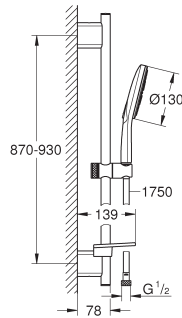

GROHE RAINSHOWER SMARTACTIVE

Bestel-Nr.

Kleur

Adv. Prijs (€)

26 548 000

chrom

249,04

Rainshower SmartActive 130
Doucheset 3 straalsoorten

bestaat uit:

handdouche Rainshower SmartActive 130 (26 574)

max doorstroom 8,0 l/min bij 3 bar

glijstang 900 mm

met metalen wandhouders

doucheslang Silverflex 1750 mm 1/2" x 1/2" (28 388)

GROHE EasyReach zeepschaal

GROHE Water Saving technologie voor minder water en een perfecte straal

GROHE DreamSpray voor een optimaal straalbeeld

GROHE FastFixation Plus verstelbare afstand van de glijstangbevestiging voor

montage in bestaande boorgaten

GROHE TileFix instelbare diepte op bovenste wandhouder

SpeedClean anti-kalk systeem

TwistStop voorkomt het meedraaien van de slang