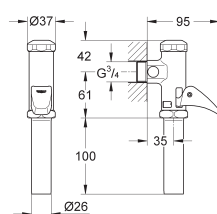

37 139 000

chrom

136,01

**WC-Drukspoeler
3/4"**

van verchroomd messing
zonder stopkraan
voor vlak- en diepspoel-WC
bedieningskap en aansluittule
met spoelstroomregeling
inlaatverbinder
dynamische druk min. 1,2 bar
bedrijfsdruk max. 5 bar
geluidsklasse II