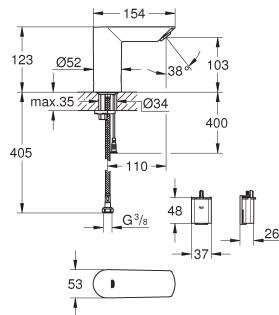

Bau Cosmopolitan E Infrarood elektronische wastafelkraan zonder menging

M-Size

met infraroodsensor voor bi-directionele communicatie voor monitoring, configuratie en servicedoeleinden

voor koud of gemengd water

6V lithium batterij, type CR-P2

levensduur batterij: ong. 7 jaar (150 spoelingen per dag)

GROHE Water Saving technologie voor minder water en een perfecte straal max 5,0 l/min doorstroombegrenzer bij 3 bar

GROHE Zero interne kanalen, waardoor het water niet met de legering in contact komt

flexibele aansluitslang

vuilfilters

met geïntegreerd magneetventiel

externe batterij

snelmontage systeem

meervoudige controle batterijstatus

7 voorkeuzeprogramma's:

automatische spoeling

thermische desinfectie

reinigingsmodus

extra functies en instellingen via de afstandsbediening 36 407

CE-keurmerk

geluidsklasse I volgens DIN 4109

36 453 000

chromo

267,66