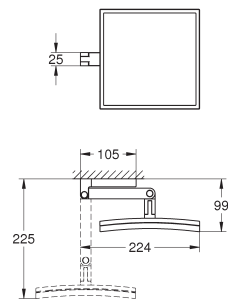

40 808 000 chroom 276,68

Selection Cube
Make-up / scheerspiegel
materiaal: glas / metaal
wandmontage
verborgen bevestiging
vergroting: x 3