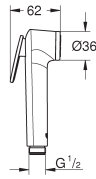

GROHE TEMPESTA-F TRIGGER SPRAYS

Bestel-Nr.

Kleur

Adv. Prijs (€)

27 512 001

chrom

27,21

**Tempesta-F Trigger Spray 30
Handdouche 1 straalsoort**

met trigger bediening
max doorstroom 8.0 l/min bij 3 bar
SpeedClean anti-kalk systeem
universele bevestiging, past op alle standaard doucheslangen
raadpleeg de lokale normen voor de installatie