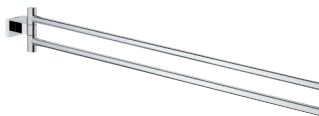

124,39

Essentials Cube
Handdoekring
materiaal: metaal
verborgen bevestiging

40 624 001

chrom

109,15

40 624 DC1

supersteel (RVS look)

152,81