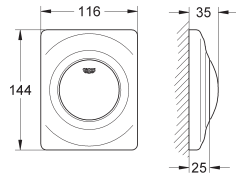

GROHE BEDIENINGSPLATEN VOOR URINOIR DRUKSPOELERS

Bestel-Nr.

Kleur

Adv. Prijs (€)

38 808 000
38 808 SH0
38 808 P00

chrom
alpine wit
mat chrom

157,78
142,66
157,70

Surf
Bedieningsplaat
handmatige bediening voor urinoir
alleen te gebruiken met
Rapido U 37338000
116 x 144 mm
inclusief kardoes
dynamische druk min. 0,5 bar
bedrijfsdruk max. 6 bar
1,0 - 6,0 l instelbaar
geluidsklasse II