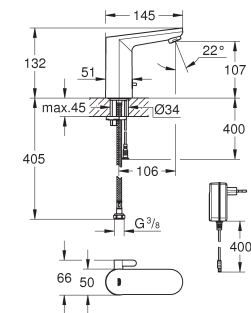

Eurosmart Cosmopolitan E
Infrarood elektronische wastafelmengkraan met menging en instelbare temperatuurbegrenzer
M-size

met infraroodsensor voor bi-directionele communicatie voor monitoring, configuratie en servicedoeleinden
met 230 V AC adapter, 50-60Hz
GROHE Water Saving technologie voor minder water en een perfecte straal
max 5,0 l/min doorstroombegrenzer bij 3 bar
flexibele aansluitslangen
terugslagkleppen
vuilfilters
met geïntegreerd magneetventiel
snelmontage systeem
7 voorkeuzeprogramma's:
automatische spoeling
thermische desinfectie
reinigingsmodus
extra functies en instellingen via de afstandsbediening 36 407
CE-keurmerk
geluidsklasse I volgens DIN 4109
beschermingsklasse IP 59