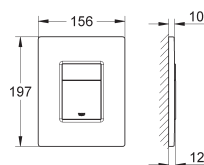

38 732 000	chrom	86,09
38 732 DC0	supersteel (RVS look)	205,53
38 732 SH0	alpine wit	70,43
38 732 P00	mat chroom	86,09
38 732 BE0	nickel (licht grijs)	205,53
38 732 EN0	nickel geborsteld (mat licht grijs)	205,53
38 732 GL0	cool sunrise (goud)	205,53
38 732 GN0	cool sunrise geborsteld (mat goud)	205,53
38 732 DA0	warm sunset (brons)	205,53
38 732 DL0	warm sunset geborsteld (mat brons)	205,53
38 732 A00	hard graphite (donker grijs)	205,53
38 732 AL0	hard graphite geborsteld (mat donker grijs)	205,53

Skate Cosmopolitan Bedieningsplaat

voor Dual flush of Start-Stop bediening
geschikt voor pneumatische bodemventiel AV1
verticale en horizontale montage
156 x 197 mm
van ABS
in combinatie met Rapid SL en Uniset GD 2 inbouwreservoirs
bij gebruik in combinatie met Rapid SLX, 66 791 000 bijbestellen (apart verkrijgbaar)

38 732 KF0	phantom black (mat zwart)	176,49
38 732 KV0	glossy black	74,35
idem, professional variant		

38 732 BR0	titanium	176,32
idem, met anti-vingerprint oppervlak