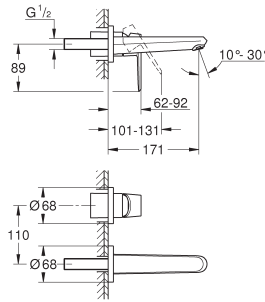

19 573 002

chromo

313,65

**Eurodisc Cosmopolitan
Tweegats wastafelmengkraan
M-Size**

wandmontage

Let op: alleen te gebruiken met:

23 571 000 / 32 635 000

zonder inbouwdeel

metalen rozet

metalen greep

steekmaat 110 mm

sprong 170 mm

23 571 000

Inbouwdeel éénhendelmengkraan 1/2"

326,52