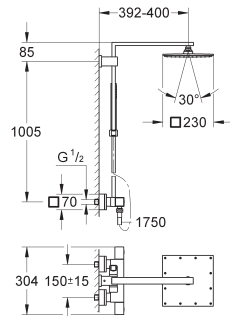

GROHE EUPHORIA SYSTEEM

Bestel-Nr.

Kleur

Adv. Prijs (€)

26 087 000

chrom

1.687,18

Euphoria Cube systeem 230

Douchesysteem met thermostaatkraan

bestaat uit:

douche-arm
sprong 400 mm
thermostaatkraan met Aquadimmerfunctie
functie voor wisseling tussen hoofd- en handdouche
Rainshower hoofddouche (27 479 000)

materiaal: metaal

straalsoort: Rain

max doorstroom 13 l/min bij 3 bar

met kogelgewricht

draaihoek ±15°

handdouche Euphoria Cube (27 699)

max 9 l/min doorstroom (bij 3 bar)

in hoogte verstelbaar middels glij-element

doucheslang Silverflex 1750 mm 1/2" x 1/2" (28 388)

GROHE TurboStat thermo-element

GROHE Water Saving technologie voor minder water en een perfecte straal

GROHE SafeStop bij 38°C

GROHE SafeStop Plus optionele temperatuurbegrenzer bij 43°C inbegrepen

GROHE DreamSpray voor een optimaal straalbeeld

SpeedClean anti-kalk systeem

TwistStop voorkomt het meedraaien van de slang

27 964 000

chrom

954,36

Euphoria systeem 210

Douchesysteem met thermostaatkraan

bestaat uit:

horizontaal draaibare 450 mm douche-arm

thermostaatkraan met Aquadimmerfunctie

functie voor wisseling tussen hoofd- en handdouche

metalen hoofddouche Rainshower Cosmopolitan 210 (28 368 000)

straalsoort: Rain

max doorstroom 16 l/min bij 3 bar

met kogelgewricht

draaihoek ±15°

handdouche Euphoria 110 Massage (27 221 000)

3 straalsoorten:

Rain, Massage, SmartRain

max doorstroom 15,5 l/min bij 3 bar

in hoogte verstelbaar middels glij-element

doucheslang Silverflex 1750 mm 1/2" x 1/2" (28 388)

GROHE TurboStat thermo-element

GROHE SafeStop bij 38°C

GROHE SafeStop Plus optionele temperatuurbegrenzer bij 43°C inbegrepen

GROHE MetalGrip ergonomisch gevormde metalen grepen

GROHE DreamSpray voor een optimaal straalbeeld

SpeedClean anti-kalk systeem

TwistStop voorkomt het meedraaien van de slang

optionele upgrade: GROHE EasyReach tray (26 362)