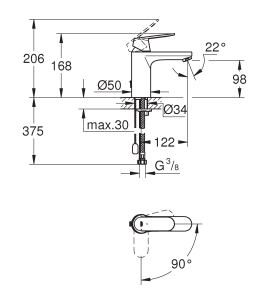

23 397 00E   **chrom**   **145,68**

Eurosmart Cosmopolitan
Wastafelmengkraan
M-Size
metalen greep
GROHE SilkMove Energy Saving 35 mm kardoos met keramische schijven en Energy Saving functie middels koude start midden positie
instelbare doorstroombegrenzer
instelbare minimale hoeveelheid ca. 2,5 l/min
met geïntegreerde drukafhankelijke temperatuurbegrenzer
GROHE Water Saving technologie voor minder water en een perfecte straal
max 5,0 l/min doorstroombegrenzer bij 3 bar
GROHE FastFixation voor een snelle en eenvoudige montage
met ketting
flexibele aansluitslangen