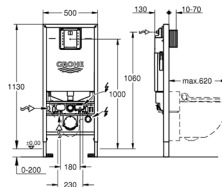

39 597 000

338,41

Rapid SLX

WC element, 1,13 m installatiehoogte met geïntegreerde netspanningsaansluiting en douche-wc aansluiting met spoelreservoir GDX, 6 l

met geïntegreerde aansluiting voor netspanning
wateraansluiting voorbereid voor douche-wc
inspectieschacht voor kleine bedieningsplaten (S-variant)

toepassing: voor wand- of systeemwandmontage

gecoate stalen frame, zelfdragend

compleet voorgemonteerd

zonder afvoerbocht

met vaste aansluitingen

met hoogterstelling fixatie

bevestigingsmateriaal

TUV keur

2 WC draadstangen

keramiek montage, afstand tussen draadeinden 180/230 mm

in diepte verstelbaar

verloopstuk Ø 90/110 mm

aan- en afvoergarnituur

spoelreservoir GDX, 6 l, bevat onderstaande eigenschappen

af fabriek ingesteld op 6 L en 3 L

pneumatische spoelprincipe met 3 functies;

grote spoeling, kleine spoeling en spoelonderbreking

watertoevoer van rechts, achter of boven

geluidsklasse I: onder 20 dBA

geïsoleerd tegen condenswater

wateraansluiting 1/2" met geïntegreerde hoekstopkraan,

slang handmatig monteerbaar

geen gereedschap nodig voor de installatie van de inspectie schacht

incl. beschermingskap tijdens de bouwphase

voor verticale montage

wandbevestigingsset 38 558 00M los verkrijgbaar

montageschacht 66 791 000 voor grote bedieningsplaten 156 x 197 mm (niet

inbegrepen)

inclusief flow manager

reduceert de stroomsnelheid van het water

voorkomt overspattend water bij rimless toiletten

gemakkelijk instellen van de flowmanager zonder demontage van de bodemklep

39 598 000

358,05

Rapid SLX

WC element, 1,13 m installatiehoogte met spoelreservoir GDX, 6 l

bestaat uit:

Rapid SLX WC element met geïntegreerde netspanningsaansluiting (39 596 000)

wandbevestigingsset (38 558 00M)

geluiddempingsset (37 131 000)

inclusief flow manager

montageschacht 66 791 000 voor grote bedieningsplaten 156 x 197 mm (niet

inbegrepen)