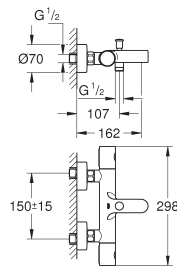

34 766 000 chroom 306,48

Grotherm 800 Cosmopolitan
Thermostatische badmengkraan
wandmontage
GROHE MetalGrip ergonomisch gevormde metalen grepen
GROHE SafeStop bij 38°C
GROHE SafeStop Plus optionele temperatuurbegrenzer bij 43°C inbegrepen
GROHE TurboStat thermo-element
geïntegreerde afsluiter
met omstelling: bad/douche
volumegreep met GROHE EcoButton
keramisch-bovendeel 1/2", 180°
1/2" douche-aansluiting
met mousseur
ingebouwde terugslagkleppen
vuilfilters
beveiligd tegen terugstroming
S-koppelingen
metalen rozet
GROHE Water Saving technologie voor minder water en een perfecte straal