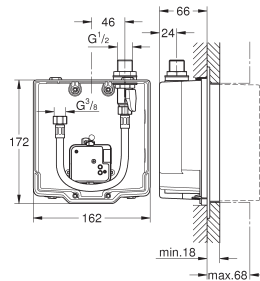

36 337 001

140,47

Euroeco Cosmopolitan E Inbouwbox wandinbouw

ten behoeve van voorgemengd water of koud water
passend bij infrarood opbouwsets
stopkraan
aansluiting behuizing voor de voeding
passend voor:
36 410 000, 36 334 SD0, 36 335 SD0, 36 273 000
geschikt voor een waterdichte afwerking in de muur
met pakking voor afdichting