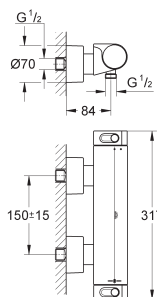

Grohtherm 2000
Thermostatische douchemengkraan
100% GROHE CoolTouch bestaande uit veiligheidsbehuizing + S-koppelingen met CoolTouch rozetten
GROHE AquaPaddle ergonomisch gevormde grepen
GROHE SafeStop bij 38°C
GROHE SafeStop Plus optionele temperatuurbegrenzer bij 43°C inbegrepen
GROHE TurboStat thermo-element geïntegreerde afsluiter
volumegreep met **GROHE EcoButton**
GROHE Carbodur keramisch bovendeel 1/2", 180°
1/2" douche-aansluiting
ingebouwde terugslagkleppen
vuilfilters
beveiligd tegen terugstroming
afgedekte S-koppelingen, CoolTouch rozetten met wandafdichting
optionele upgrade: GROHE EasyReach douche tray 160 (18 608 001)
GROHE Water Saving technologie voor minder water en een perfecte straal

34 170 001

chromo

369,42