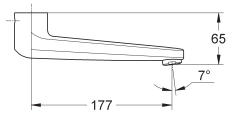

Draibare gegoten uitloop
sprong 177 mm
draaibaar en fixeerbaar
laminair-straalregelaar 9 l/min