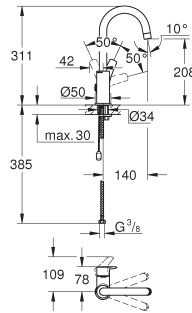

23 743 003

chromo

179,93

Eurosmart

Wastafelmengkraan L-Size

ééngatsmontage

metalen greep

GROHE SilkMove 28 mm kardoes met keramische schijven

met geïntegreerde drukafhankelijke temperatuurbegrenzer

GROHE Water Saving technologie voor minder water en een perfecte straal

max 5,0 l/min doorstroombegrenzer bij 3 bar

GROHE FastFixation snelmontagesysteem

draaibare buisuitloop

met ketting

flexibele aansluitslangen