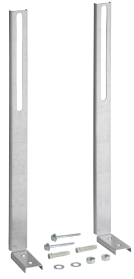

GROHE UNISET VOOR WC

Bestel-Nr.

Kleur

Adv. Prijs (€)

37 304 000

52,89

**Uniset
Draagsteunen**
passend bij Uniset WC en -bidet
verzinkt staal
bevestigingsmateriaal
voor voorwandmontage