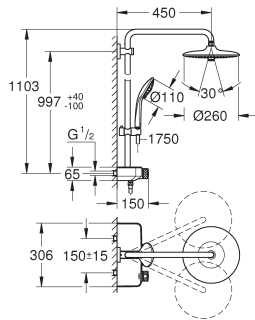

geïntegreerde **GROHE EasyReach** douchetray

SpeedClean anti-kalk systeem

TwistStop voorkomt het meedraaien van de slang

GROHE EUPHORIA SMARTCONTROL SYSTEEM

Bestel-Nr.

Kleur

Adv. Prijs (€)

26 509 000