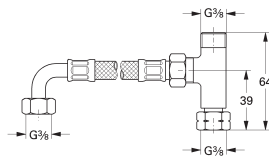

47 533 000

chrom

38,31

**Grotherm Micro
Aansluitset**

voor Grotherm Micro
bestaat uit:
aansluitmoer 3/8"
T-stuk, 2 uitgangen 3/8" buitendraad
flexibele aansluitslang
aansluitmoeren (45 704)