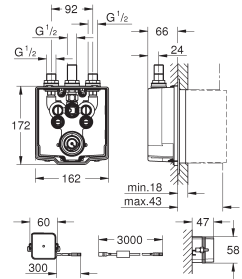

36 459 000

852,97

**Eurosmart Cosmopolitan E
Inbouwbox
voor douchemengkraan**

met thermostatische menging
geschikt voor infrarood afbouwdeel 36 456 000
2 voorafsluiters
terugslagkleppen met filters
aansluiting behuizing voor de voeding
inclusief transformator 100-240 V AC, 50-60 Hz, 6,75 V DC
geschikt voor een waterdichte afwerking in de muur
met pakking voor afdichting