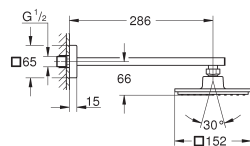

GROHE DreamSpray voor een optimaal straalbeeld

SpeedClean anti-kalk systeem

26 073 000

chrom

347,87

Euphoria Cube 150

Hoofddoucheset 286 mm, 1 straalsoort

bestaat uit: