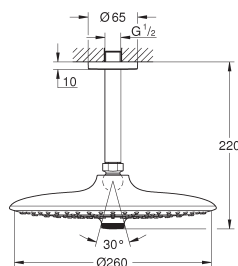

Euphoria 260

Hoofddoucheset plafond 142 mm, 3 straalsoorten

bestaat uit:

hoofddouche Euphoria 260 (26 457)

3 straalsoorten:

Rain, SmartRain, Jet

max doorstroom 8,0 l/min bij 3 bar

douchearm plafond Rainshower 142 mm (28 724 000)

GROHE Water Saving technologie voor minder water en een perfecte straal

GROHE DreamSpray voor een optimaal straalbeeld

SpeedClean anti-kalk systeem

26 073 000

chrom

347,87