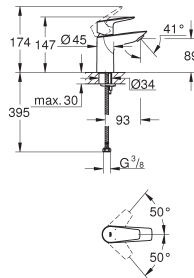

23 330 001

chromo

92,47

BauEdge

Wastafelmengkraan

S-Size

ééngatsmontage

metalen greep

GROHE Long-Life 28 mm kardoes met keramische schijven

met geïntegreerde drukafhankelijke temperatuurbegrenzer

GROHE Zero interne kanalen, waardoor het water niet met de legering in contact komt

GROHE Water Saving technologie voor minder water en een perfecte straal
max 5,0 l/min doorstroombegrenzer bij 3 bar

snelmontage systeem

gladde body

flexibele aansluitslangen