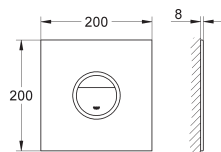

38 915 KS0
38 915 LS0

velvet zwart
moon white

1.357,46
1.357,46

Veris Light
Bedieningsplaat
voor Dual flush of Start-Stop bediening
Voor aanrakingsvrije bediening
omtrek van de bedieningsknop is verlicht met LED
in blauw, rood, geel en groen
met instelbaar kleurverloop
aan / uit timer voor individuele regeling kleurverloop
3 m connectie kabel
transformator voor externe montage
servomotor
110 V tot 240 V 50/60 Hz breed scala voeding
9 VA
CE-keurmerk
met functiecontrolelampjes
voor GD 2 reservoirs met pneumatische AV1
200 x 200 mm
gemaakt van veiligheidsglas
GROHE Water Saving technologie voor minder water en een perfecte straal
niet geschikt voor GROHE Fresh