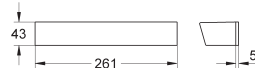

18 608 001

chrom

67,51

Grotherm 2000

GROHE EasyReach douche tray

metalen tray

verwijderbaar voor eenvoudige reiniging

geschikt voor Grotherm 2000

- opbouw thermostatische douchemengkraan 150 mm h.o.h.

- opbouw thermostatische badmengkraan 150 mm h.o.h.