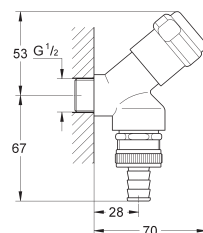

GROHE VAATWAS/HOEKSTOPKRANEN

Bestel-Nr.

Kleur

Adv. Prijs (€)

22 036 000

chrom

36,15

Vaatwas/hoeekstopkraan

zelfdichtend schroefdraad
wandaansluiting 1/2"
uitgang 3/8"
met lengtecompensatie
met knelkoppeling Ø 10 mm
uitgang 3/4"
met slangaansluiting
bovendeel
terugslagklep type EB
lange duwstang
ergonomische grepen
markering neutraal
metalen rozet Ø 55 mm
voor combinatie met beluchter type HB 41 239 000

22 035 000

chrom

30,71

idem, niet zelfdichtend

41 073 000

chrom

42,57

**Vaatwas/hoeekstopkraan
wandmontage**

kardoes bovendeel voor
afsluitbare aansluiting
vetkamer bovendeel 3/8" voor afsluitbare slangaansluiting
terugslagklep type EB
beveiligd tegen terugstroming

41 082 000

chrom

59,46

idem, 1/2", met beluchter

41 030 000

chrom

44,47

Wasmachinekraan met T-koppeling

montage op de hoekstopkraan
sprong 60 mm
vetkamer bovendeel 3/8" voor afsluitbare slangaansluiting
terugslagklep type EB
beveiligd tegen terugstroming
voor combinatie met beluchter type HB 41 239 000

41 033 000

chrom

55,21

Wasmachinekraan met T-koppeling

montage op de hoekstopkraan
sprong 60 mm
met veiligheidseenheid type HD (beluchter gecombineerd met terugslagklep)
vetkamer bovendeel 3/8" voor afsluitbare slangaansluiting
beveiligd tegen terugstroming

41 190 000

chrom

44,54

**Beluchterkraan 1/2"
wandmontage**

met veiligheidseenheid type HD (beluchter gecombineerd met terugslagklep)
vetkamer bovendeel 1/2" voor afsluitbare slangaansluiting
beveiligd tegen terugstroming