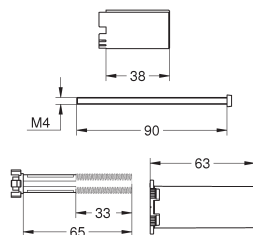

14 048 000

chrom

107,35

Rapido SmartBox
Universele verlengset mengkranen, 25 mm
geschikt voor Grotherm SmartControl en SmartControl mengkranen met maximaal 3 functies in combinatie met GROHE Rapido SmartBox