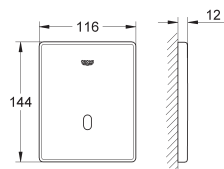

Tectron Skate

Infrarood-elektronica voor urinoir

met infraroodsensor voor bi-directionele communicatie voor monitoring, configuratie en servicedoeleinden

6V lithium batterij, type CR-P2

levensduur batterij: ong. 7 jaar (150 spoelingen per dag)

cartouche met magneetventiel en vuilzeefje

afdekplaat 116 x 144 mm

dynamische druk min. 0,5 bar

bedrijfsdruk max. 10 bar

meervoudige controle batterijstatus

7 voorkeuzeprogramma's:

automatische spoeling

reinigingsmodus

voorspoeling

extra functies en instellingen via de afstandsbediening 36 407

instelbare spoeltijd

alleen te gebruiken met

Rapido U 37338000

CE-keurmerk