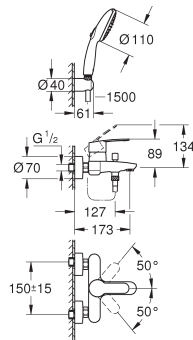

Eurostyle Cosmopolitan

Badmengkraan

wandmontage

metalen greep

GROHE SilkMove 46 mm kardoes met keramische schijven

GROHE Long-Life afwerking

instelbare doorstroombegrenzer

met omstelling: bad/douche

met mousseur

douche-aansluiting 1/2" met geïntegreerde terugslagklep

S-koppelingen

beveiligd tegen terugstroming

optionele drukafhankelijke temperatuurbegrenzer (46 308 000)

met doucheset 2 straalsoorten (Rain, Jet)

bestaat uit:

handdouche Tempesta 110 (27 597)

max doorstroom 8,0 l/min bij 3 bar

GROHE SmartSwitch - makkelijke draaiknop voor de gewenste straalsoort

wanddouchehouder

Relaxaflex-slang 1500 mm (28 151)