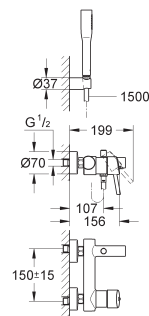

32 212 001 chroom 284,27

Concetto
Badmengkraan
metalen greep
GROHE SilkMove 46 mm kardoes met keramische schijven
instelbare doorstroombegrenzer
met omstelling: bad/douche
met mousseur, **S-koppelingen**
optionele drukafhankelijke temperatuurbegrenzer (46 308 000)
geluidsklasse I volgens DIN 4109
met douchegarnituur
bestaat uit:
Euphoria Cosmopolitan handdouche (27 400)
wanddouchehouder (27 056)
Relaxaflex-slang 1500 mm (28 151)