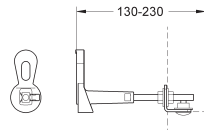

**Rapid SL
Wandbeugels, flexibele plaatsing**
voor vrije vloer
montage hoeken inclusief wandhouder en bevestigingsmateriaal
2 stuks

38 562 001 145,83