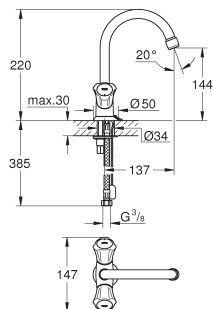

21 337 001

chromo

103,69

Costa L

Wastafelmengkraan

metalen grepen
warmte geïsoleerd
schroefrozet
draaibare buisuitloop met mousseur
met ketting
flexibele aansluitslangen