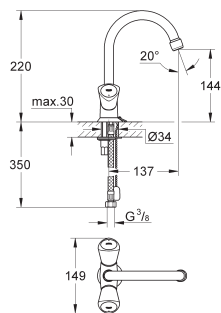

21 338 001

chromo

139,28

Costa S

Wastafelmengkraan

metalen grepen
warmte geïsoleerd
schroefrozet

GROHE Carbodur keramisch bovendeeel
draaibare buisuitloop met mousseur
met ketting

flexibele aansluitslangen