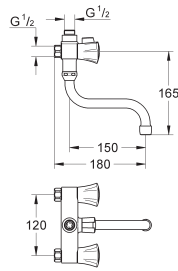

GROHE COSTA L

Bestel-Nr.

Kleur

Adv. Prijs (€)

26 781 001

chrom

114,08

Costa L
Douchemengkraan 3/8"
wandmontage
metalen grepen
GROHE Long-Life bovendeel
met omstelling
S-uitloop
sprong 150 mm
zonder koppelingen en rozetten
h.o.h. 120 mm