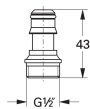

**Relexa
Koppelstuk**

voor vervangingsdoeleinden
verloopstuk naar nieuwe handdouche en slang
toepasbaar op handdouches die met de
Grohclick snelkoppeling zijn uitgerust

28 874 000

chrom

25,96