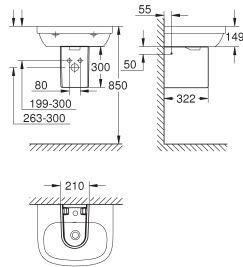

39 201 000

alpine wit

93,13

**Euro ceramic
Sifonkap voor wastafel**

verborgen bevestiging
glanzend keramiek
geschikt voor alle GROHE wastafels, behalve 39 324 000, 39 327 000