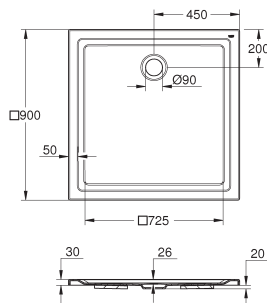

39 301 000

alpine wit

254,47

Acryl douchebak 900 x 900

Afmetingen: 900 x 900 mm

instapdiepte: 30 mm

materiaal: Acryl

diameter ten behoeve van afvoergarnituur: 90 mm

aanbevolen GROHE afvoergarnituur: 49 533 000 (verticaal) en 49 534 000 (horizontaal)

aanbevolen installatiematerialen

MEPA (150183) montageframe 100 - 100 voor douchebakken in acryl of MEPA doucheputten BW 5 maxi (150130) en MEPA set muurprofielen voor randondersteuning douchebak (190032)

afdichtband MEPA (180040)

Aanbevolen Poresta-installatieset (17014408)

Aanbevolen Schedel installatieset (SD 90081)