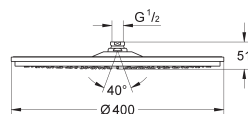

28 778 000 chroom 972,81

Rainshower Cosmopolitan 400
Hoofddouche 1 straalsoort

1 straalsoort: Rain
max doorstroom 8,0 l/min bij 3 bar
Ø 400 mm
materiaal: metaal
kogelgewricht met draaihoek 20°
aansluiting 1/2"

GROHE DreamSpray voor een optimaal straalbeeld
SpeedClean anti-kalk systeem
hoofddouche mag alleen worden gebruikt in combinatie met douchearm 26 146,
28 982 of 28 497