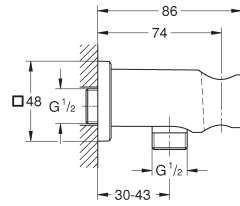

GROHE DOUCHE ACCESSOIRES

Bestel-Nr.

Kleur

Adv. Prijs (€)

26 659 000	chrom	85,37
26 659 DC0	supersteel (RVS look)	119,51
26 659 GL0	cool sunrise (goud)	136,58
26 659 GN0	cool sunrise geborsteld (mat goud)	145,14
26 659 DA0	warm sunset (brons)	136,58
26 659 DL0	warm sunset geborsteld (mat brons)	145,14
26 659 A00	hard graphite (donker grijs)	136,58
26 659 AL0	hard graphite geborsteld (mat donker grijs)	145,14

Rainshower
Wandaansluitbocht 1/2" met houder
met vierkante rozet
48 x 48 mm
buitendraad 1/2"
volledig metalen huis
beveiligd tegen terugstroming