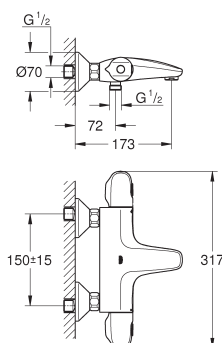

34 816 003
34 816 2433

chrom
matte black (mat zwart)

347,79
452,12

Grohtherm 1000

Thermostatische badmengkraan

GROHE CoolTouch voorkomt dat het kraanhuis te warm wordt

GROHE MetalGrip ergonomisch gevormde metalen grepen