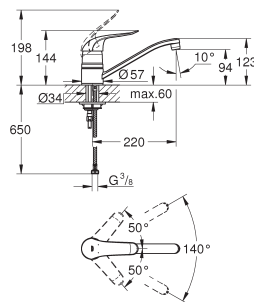

32 787 000

chromo

208,67

**Euroeco Special
Keukenmengkraan**

GROHE SilkMove 46 mm kardoes met keramische schijven
instelbare doorstroombegrenzer
variabel instelbare temperatuurbegrenzer
draaibare buisuitloop
zwenkbereik 140°
metalen greep
hendellengte 120 mm
flexibele aansluitslangen
snelmontage systeem

46 688 000

chromo

61,36

**Hendel 120 mm
voor Euroeco Special
Wastafelmengkraan
metaal, 120 mm**

46 689 000

chromo

41,49

lengte 170 mm