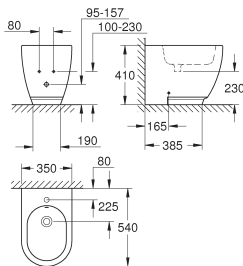

39 575 00H

alpine wit

466,07

Essence
Staan bidet
met 1 kraangat
met overloop
inclusief bevestigingsset
glanzend keramiek
verborgen fixatie
GROHE Pureguard vuilwerende anti-bacteriële coating