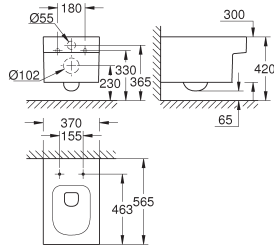

GROHE CUBE CERAMIC

Bestel-Nr.

Kleur

Adv. Prijs (€)

39 245 00H

alpine wit

560,85

Cube Ceramic Wandcloset

voor inbouwsituaties
horizontale afvoer
diepspoel
rimless

spoelvolume 3/4,5 l
inclusief bevestigingsset
glanzend keramiek
verborgen fixatie

GROHE Pureguard vuilwerende anti-bacteriële coating
te gebruiken met zitting en deksel 39 488 000 (soft close)