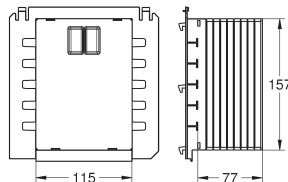

40 911 000
Revisieschacht voor kleine bedieningsplaten
in combinatie met Rapid SL en Uniset GD 2 inbouwreservoirs

21,20