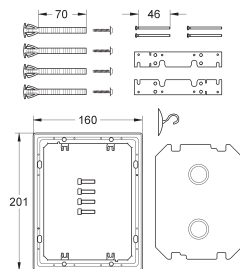

38 957 000	chrom	161,49

Inbouwset

voor wand-uitgelijnde montage van Skate Cosmopolitan met glazen oppervlak
voor pneumatisch bodemventiel AV-1
kunststof montuur, verchromd
minimale tegeldikte 8mm
voor verticaal en horizontaal gebruik
beschermingsplaat
demontage-hulpstuk voor bedieningsplaat
bevestigingsmateriaal