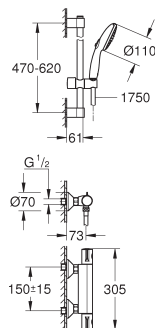

Grotherm 800

Thermostatische douchemengkraan

doucheset 2 straalsoorten

bestaat uit:

Grotherm 800 thermostatische douchemengkraan 1/2" (34 558)

Tempesta glijstangset, 600 mm (26 162)

47 175 000

chromo

201,67

GROHE TurboStat thermo-element 1/2"

voor omgekeerde waterwegen (warm water rechts)

geschikt voor Grotherm 800, Grotherm 800 Cosmopolitan, Grotherm 1000

Performance, Grotherm 1000, Grotherm Cube, Grotherm 2000, Grotherm

3000 en Grotherm SmartControl opbouw thermostaten

serviceoplossing, voldoet niet aan EN1111

Opmerking: CoolTouch-functie komt na installatie te vervallen