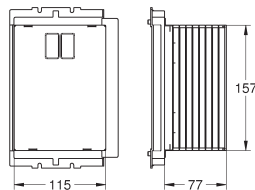

40 950 000
Revisieschacht voor kleine bedieningsplaten
Idem, te gebruiken in combinatie met Rapid SI en Uniset met een installatiehoogte van 0,82 m, 1,00 m

27,18