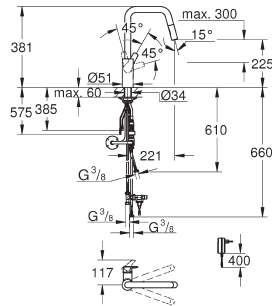

GROHE EUROSMART

Bestel-Nr.

Kleur

Adv. Prijs (€)

Bestel-Nr.	Kleur	Adv. Prijs (€)
101235 000 0	chrom	731,59
101235 DC0 0	supersteel (RVS look)	951,07
101235 243 0	matte black (mat zwart)	951,07

**Eurosmart
Keukenmengkraan
hoge uitloop**
ééngatsmontage
2-in-1 hybride met contactloos of manuele bediening
greep bedienings is leidend
GROHE SilkMove 28 mm kardoes met keramische schijven
mousseur
met gééntegreerde temperatuurbegrenzer
infrarood
met infraroodsensor voor bi-directionele communicatie voor monitoring, configuratie en servicedoeleinden
met 230 V AC adapter, 50-60Hz
terugslagkleppen
vuilfilters
met gééntegreerd magneetventiel
extra functies en instellingen via de afstandsbediening 36 407
GROHE Long-Life afwerking
uittrekbare handdouche met wisselfunctie tussen twee stralen
omstelling: laminair straal / **SpeedClean** douchestraal
automatisch terugkeer naar laminair straalsoort
instelbare doorstroombegrenzer
draaibare buisuitloop
zwenkbereik 150°
GROHE Zero interne kanalen, waardoor het water niet met de legering in contact komt
flexibele aansluitslangen 3/8"
metalen bevestigingsset
beveiligd tegen terugstroming
max doorstroom 8,0 l/min bij 3 bar
minimale dynamische druk 1,0 bar
CE-keurmerk
Professionele variant