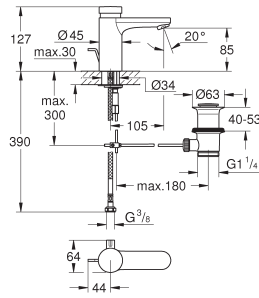

GROHE EUROSMART COSMOPOLITAN T

Bestel-Nr.

Kleur

Adv. Prijs (€)

36 318 000

chromo

434,38

Eurosmart Cosmopolitan T

Zelfsluitende wastafelkraan met menging en temperatuurbegrenzer

GROHE Water Saving technologie voor minder water en een perfecte straal
max 5,0 l/min doorstroombegrenzer bij 3 bar

trekwaste 1 1/4"

3 instelbare doorlooptijden: kort - middellang - lang (fabrieksinstelling: kort),

ca. 7, 15, 30 seconden (drukafhankelijk)

flexibele aansluitslangen

terugslagkleppen

vuilfilters

36 317 000

chromo

397,08

idem, zonder pop-up waste