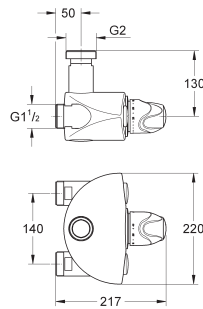

35 087 000

chromo

2.932,81

Grotherm XL

**Thermostatische mengkraan
wandmontage**

doorstroomcapaciteit 9l/min tot 140l/min
thermo-waselement
instelknop met vooraf instelbare
temperatuur-aanslag tussen 33°C en 43°C
voorziening voor het gemakkelijk van thermische desinfectie
ingebouwde terugslagklep en vuilzeven als compacte service eenheid
aanvoer 1 1/2"
afvoer 2"
uitgang boven/onder verwisselbaar
zonder koppelingen en rozetten