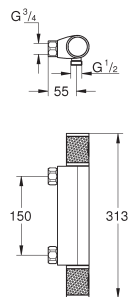

Grotherm 1000 Performance
Thermostatische douchemengkraan
wandmontage
GROHE CoolTouch voorkomt dat het kraanhuis te warm wordt
GROHE SafeStop bij 38°C
GROHE SafeStop Plus optionele temperatuurbegrenzer bij 43°C inbegrepen
GROHE TurboStat thermo-element
GROHE ProGrip met een kartelstructuur
geïntegreerde afsluiter
volumegreep met **GROHE EcoButton**
keramisch-bovendeel 1/2", 180°
1/2" douche-aansluiting
ingebouwde terugslagkleppen
vuilfilters
beveiligd tegen terugstroming
zonder koppelingen en rozetten
GROHE Water Saving technologie voor minder water en een perfecte straal

34 829 000

chrom

248,32