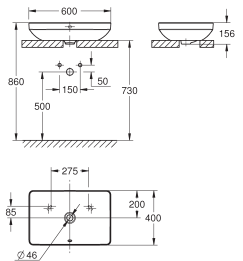

102434 SH0 0

alpine wit

182,90

Euro Ceramic Waskom 60
overloop gepositioneerd tegenover kraangat
600 x 400 mm
met antibacteriele glazuur HyperClean
inclusief bevestigingsset
glanzend keramiek