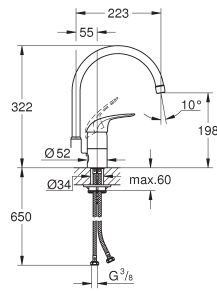

32 482 003

chromo

182,74

**Eurosmart
Keukenmengkraan
wandmontage**
GROHE SilkMove 35 mm kardoes met keramische schijven
 met mousseur
 instelbare doorstroombegrenzer
 draaibare buisuitloop
 zwenkbereik 360°
 sprong 244 mm
 geïntegreerde temperatuurbegrenzer
c-koppelingen