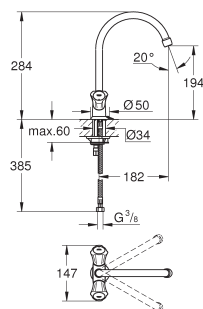

31 812 001

chromo

143,44

Costa L

Keukenmengkraan

metalen grepen, warmte geïsoleerd

schroefrozet

GROHE Long-Life bovendeel

met mousseur

draaibare buisuitloop

zwenkbereik 360°

kettingoog

flexibele aansluitslangen