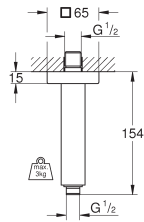

Rainshower

Douchearm plafond 154 mm

materiaal: metaal