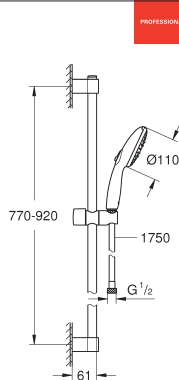

GROHE TEMPESTA

Bestel-Nr.

Kleur

Adv. Prijs (€)

26 771 003

chromo

95,68

Tempesta 110
Doucheset 3 straalsoorten (Rain, Jet, Massage)

bestaat uit:

handdoucheset Tempesta 110 (28 419)

glijstang 900 mm

Relexaflex-slang 1750 mm (28 154)

GROHE Water Saving technologie voor minder water en een perfecte straal

GROHE SmartSwitch - makkelijke draaiknop voor de gewenste straalsoort

GROHE DreamSpray voor een optimaal straalbeeld

GROHE FastFixation gemakkelijk montage in bestaande boorgaten

in hoogte verstelbaar middels glij-element

SpeedClean anti-kalk systeem

Inner WaterGuide - binnenisolatie voor bescherming tegen oppervlakte- en

verbranding

ShockProof siliconen ring voorkomt beschadiging bij vallen

max doorstroom 8,0 l/min bij 3 bar

minimale dynamische druk 1,0 bar