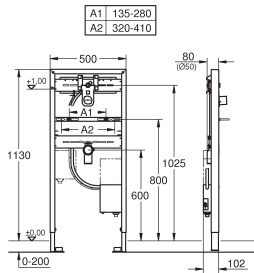

38 748 002

706,19

Rapid SL

Element voor wastafel met infrarood ruwbouwset
voor wandkraan

geschikt voor gebruik met afbouw delen, Europlus E 36 042 SD0, Essence E 36 447 000 en Eurocube E 36 442 000

bouwhoogte 1,13 m

toepassing: voor wand- of systeemwandmontage

gecoate stalen frame, zelfdragend
compleet voorgemonteerd
met hoogteverstelling fixatie
bevestigingsmateriaal
draadstangen M10, met wastafelbevestigingsmateriaal
afstand tussen draadeinden variabel instelbaar
afvoerbocht Ø 50mm
dichting Ø 32 mm
voorgemonteerde ruwbouwset
brandvertragende mantelbuis tbv elektra
aansluitdoos voor netspanning 230 V
CE-keurmerk
ten behoeve van voorgemengd water of koud water
wandbevestigingsset 38 558 00M los verkrijgbaar

36 407 001

chromo

256,69

Afstandsbediening

de afstandsbediening is voor alle IR producten, niet alleen voor one-eye IR producten vanaf 06/2015

monitoring

consumptie en gebruiksgegevens
thermische desinfectie spoeling cycli (infrarood kranen)
automatische spoeling cycli (infrarood kranen)
reinigingsmodus cycli (GROHE Blue Home)
filter en CO₂ capaciteit (GROHE Blue Home)

configuratie

schoonmaakmodus
thermische desinfectie (infrarood kranen)
detectiebereik instelbaar
sluittijd na detectie (infrarood kranen)
automatische spoeling (infrarood kranen)
filtercapaciteit (GROHE Blue Home)

service

verzenden en opslaan profiel
reset naar de fabrieks- of gebruikersinstellingen
servicedetails
demonstratie modus
foutmeldingen (GROHE Blue Home)
3 x 1.5 V DC (AAA) batterijvoeding