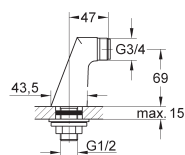

12 030 000 chroom 99,44

Koppeling voor staande montage

voor alle series met 3/4" zichtbare moeren

hoek 3/4" x 1/2"

contraoer 1/2"

sprong 47 mm