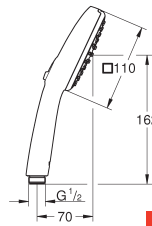

27 571 30E

chromo

31,92

Tempesta Cube 110

Handdouche 2 straalsoorten

straal soorten

Rain, Jet

GROHE Water Saving Plus - extra efficiënt water gebruik, perfecte straal

GROHE SmartSwitch - makkelijke draaiknop voor de gewenste straalsoort

GROHE DreamSpray voor een optimaal straalbeeld

GROHE Long-Life afwerking

ShockProof siliconen ring voorkomt beschadiging bij vallen

SpeedClean anti-kalk systeem

Inner WaterGuide - binnenisolatie voor bescherming tegen oppervlakte- en verbranding

universele bevestiging, past op alle standaard doucheslangen

max doorstroom 5,6 l/min bij 3 bar
minimale dynamische druk 1,0 bar

26 902 2433

matte black (mat zwart)

41,48

max doorstroom 8.0 l/min bij 3 bar

26 746 003

chromo

31,92

26 746 2433

matte black (mat zwart)

41,49

idem, max doorstroom 6.1 l/min bij 3 bar