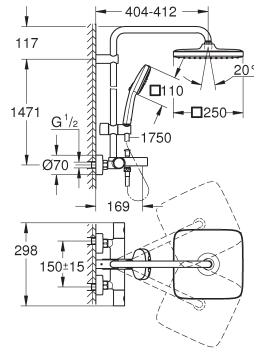

761,13

idem, hoofddouche met zwarte bovenkant

GROHE TEMPESTA SYSTEEM 250

Bestel-Nr.

Kleur

Adv. Prijs (€)

26 691 001

chrom