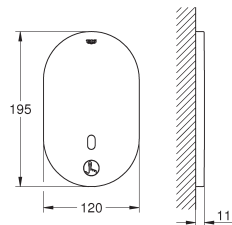

het Bluetooth-bereik (10 meter), is afhankelijk van gebruikte

materialen en muren tussen zender en ontvanger

monitoring

wachtwoord beveiligd

app detecteert alle Bluetooth producten binnen bereik

periodieke automatische spoeling en registratie van laatste automatische spoeling

gebruik per dag / 30 dagen

periodieke thermische desinfectie en registratie van laatste thermische desinfectie

configuratie

spoeltijd

automatische spoeling, thermische desinfectie

reinigingsmodus

2 aan / uit timers

identificatie op naam

service

verzenden en opslaan van 3 profielen

reset naar de fabrieks- of gebruikersinstellingen

hard- en softwareversie

CE-keurmerk

mobiele apparaten en GROHE IR Remote App *** zijn niet inbegrepen in de levering en afzonderlijk via een geautoriseerde Apple store / winkel / iTunes of Google Play Store te bestellen.

* het Bluetooth woordmerk en logo zijn geregistreerde handelsmerken van Bluetooth SIG, Inc. en elk gebruik van deze merken door Grohe AG is onder licentie. Andere handelsmerken en handelsnamen zijn van hun respectievelijke eigenaars.

** Apple, het Apple logo, iPod, iPod Touch, iPhone en iTunes zijn handelsmerken van Apple Inc., in de VS en andere landen. Apple is niet verantwoordelijk voor de werking van dit apparaat of de naleving van de veiligheidsnormen en regelgeving.

*** beschikbaar (gratis) via de Apple App Store of de Google Play Store.

36 416 001

728,85

Inbouwbox