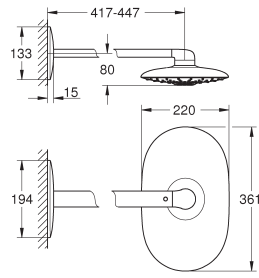

GROHE HOOFDDOUCHESETS

Bestel-Nr. Kleur Adv. Prijs (€)

26 254 000 chroom 918,53

Rainshower Duo 360
Hoofddoucheset 450 mm, 2 straalsoorten
bestaat uit:
hoofddouche Rainshower Duo 360, sproeiplateau chroom
2 straalsoorten: GROHE PureRain/GROHE Rain O²* en TrioMassage
max 40 l/min doorstroom bij 3 bar
horizontaal 450 mm douchearm
GROHE DreamSpray voor een optimaal straalbeeld
SpeedClean anti-kalk systeem
vereist inbouwdeel 26 264 - niet inbegrepen
* **Te bepalen bij installatie; fabrieksinstelling: GROHE PureRain**

26 254 LS0 moon white 918,53
idem, hoofddouche met witte sproeiplateau