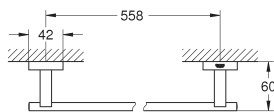

40 624 AL1

hard graphite geborsteld (mat donker grijs)

174,64

Essentials Cube
Handdoekhouder
materiaal: metaal
2-armig, draaibaar
439 mm
verborgen bevestiging

40 509 001

chrom

86,37

40 509 DC1