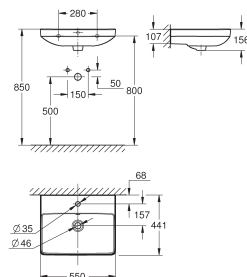

102430 SH0 0

alpine wit

177,27

Euro Ceramic Wastafel 55
vrijhangend
met 1 kraangat
met overloop
met antibacteriele glazuur HyperClean
550 x 440 mm
exclusief wandbevestiging
glanzend keramiek