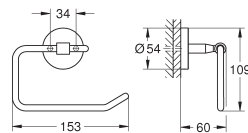

40 457 001

chrom

42,30

**BauCosmopolitan
Closetrolhouder**

materiaal: metaal
zonder deksel
verborgen bevestiging
geschikt om te schroeven (inclusief schroeven en pluggen) of lijmen
(lijm 40 915 000 wordt apart verkocht)
draagkracht: max. 5 kg