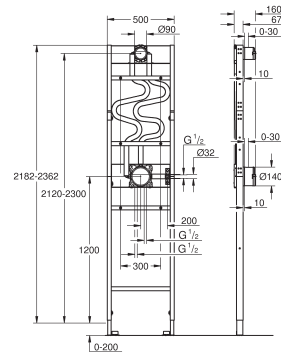

Rapido Douche Frame

Element voor duo inbouwdouche installatie

voor douche installaties met een handdouche en Duo hoofddouche
voorgemonteerde inbouwdeel GROHE Rapido SmartBox (35 604)
voorgemonteerde inbouwset 9,5 l/min voor hoofddouche (26 484)
voorgemonteerde wandaansluiting voor handdouche
voorgemonteerde en geïsoleerde waterleidingen

geschikt voor wandmontage of metal stud installatie

gecoate stalen frame, zelfdragend

volledig voorgemonteerd

in diepte verstelbaar

2 inlaten aan onderzijde, 1/2"

min. installatiediepte met wandbevestiging (van muur tot opbouwdeel)

77 - 107 mm

min. installatiediepte zonder wandbeugels (van muur tot voorzijde frame) 67 mm

hoogte hoofddouche aanpasbaar tot max 180mm

afdichtingsvliezen

geschikt voor mengkranen met 3 functies in combinatie met GROHE Rapido

SmartBox

geschikt voor GROHE wandaansluitbochten met buitenschroefdraad, 1/2"

geschikt voor Rainshower SmartActive 310 2 straalsoorten hoofddouche,

430 mm douchearm

te combineren met Grotherm inbouwdouchesysteem

103 997 0000 en 103 998 0000

geschikt voor metal stud of wandmontage (wandbevestigingsset 103 999 9990
apart verkrijgbaar)