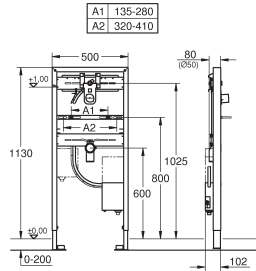

GROHE RAPID SL VOOR WASTAFEL EN BIDET

Bestel-Nr.

Kleur

Adv. Prijs (€)

38 748 002

706,19

Rapid SL

Element voor wastafel met infrarood ruwbouwset
voor wandkraan

geschikt voor gebruik met afbouw delen, Europlus E 36 042 SD0, Essence E 36 447 000 en Eurocube E 36 442 000

bouwhoogte 1,13 m

toepassing: voor wand- of systeemwandmontage

gecoate stalen frame, zelfdragend

compleet voorgemonteerd

met hoogteverstelling fixatie

bevestigingsmateriaal

draadstangen M10, met wastafelbevestigingsmateriaal

afstand tussen draadeinden variabel instelbaar

afvoerbocht Ø 50mm

dichting Ø 32 mm

voorgemonteerde ruwbouwset

brandvertragende mantelbuis tbv elektra

aansluitdoos voor netspanning 230 V

CE-keurmerk

ten behoeve van voorgegemengd water of koud water

wandbevestigingsset 38 558 00M los verkrijgbaar