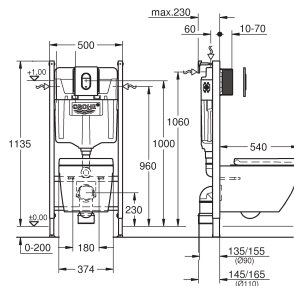

39 535 000

chrom

892,83

Grohe WC-Pack
5-in-1 2pcs, 1.13 m installatiehoogte
Met GD-2 reservoir, 6 - 9 L

bestaat uit:

Solido element (38 939 000)
Euro Ceramic WC (39 328 000)
Euro keramiek WC zitting en deksel, soft close (39 330 002)
Arena Cosmopolitan bedieningsplaat, chrom, verticale installatie (38 844 000)
2 wandhoeksteunen met bevestigingsmateriaal
geluiddempingsset (37 131 000)