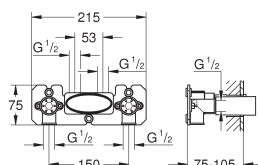

Inbouwunit
wandmontage

2 x uitgang 1/2"

installatiediepte 75-105 mm

spoelpijp

met waterafdichtingsmat

inbouwjabloon