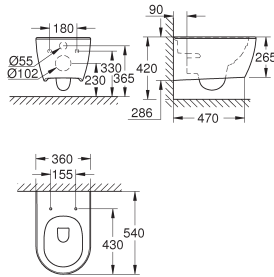

39 571 00H

alpine wit

447,30

Essence Wandcloset
voor inbouwsituaties
diepspoel
rimless
horizontale afvoer
spoelvolume 3/4,5 l
inclusief bevestigingsset
glanzend keramiek
verborgen fixatie
GROHE Pureguard vuilwerende anti-bacteriële coating
te gebruiken met zitting en deksel 39 577 001 (soft close)