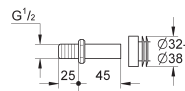

37 044 000

chrom

37,59

Inlaatgarnituur
voor urinoir met achterinlaat
inlaatverbinder Ø 33,5 - 38 mm