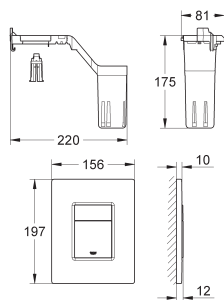

38 805 000

chrom

204,12

**Skate Cosmopolitan Set Fresh
Bedieningsplaat**

voor Dual flush of Start-Stop bediening
met GROHE Fresh

montageraam met openingsfunctie

houder voor schoonmaaktabelt

alleen chloorvrije tabs

geschikt voor pneumatische bodemventiel AV1

verticale en horizontale montage

156 x 197 mm

van ABS

in combinatie met Rapid SL en Uniset GD 2 inbouwreservoirs

bij gebruik in combinatie met Rapid SLX, 66 791 000 bijbestellen (apart verkrijgbaar)