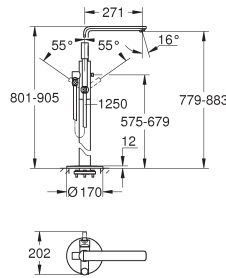

23 792 001 chroom 2.286,98
23 792 DC1 supersteel (RVS look) 3.201,77
23 792 AL1 hard graphite geborsteld (mat donker grijs) 3.659,16

Lineare
Badmengkraan, vloermontage
Let op: alleen te gebruiken met:
45 984 001
Let op: zonder inbouwdeel
GROHE SilkMove 35 mm kardoos met keramische schijven
met geïntegreerde drukafhankelijke temperatuurbegrenzer
met omstelling: bad/douche
uitloop met mousseur
sprong 271 mm
douche-aansluiting 1/2" met geïntegreerde terugslagklep
met douchehouder
metalen handdouche Stick
doucheslang 1250 mm
beveiligd tegen terugstroming

45 984 001 chroom 694,16
Inbouwdeel voor vrijstaande kranen en uitlopen