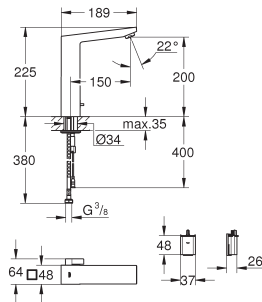

metalen greep
voor opzetwastafel
GROHE SilkMove 28 mm kardoes met keramische schijven met geïntegreerde drukafhankelijke temperatuurbegrenzer
GROHE Water Saving technologie voor minder water en een perfecte straal max 5,0 l/min doorstroombegrenzer bij 3 bar
GROHE FastFixation Plus snelbevestigingssysteem
gladde body
flexibele aansluitslangen