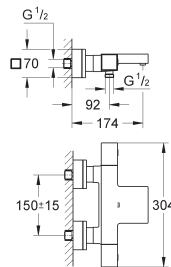

34 497 000

chrom

710,76

Grohtherm Cube

Thermostatische badmengkraan

GROHE SafeStop bij 38°C

GROHE SafeStop Plus optionele temperatuurbegrenzer bij 43°C inbegrepen

GROHE TurboStat thermo-element

geïntegreerde afsluiter

GROHE AquaDimmer Eco met meerdere functies:

- met waterbesparingsknop voor de doucheuitgang

- volumebediening

- omstelling: bad / douche

1/2" douche-aansluiting

GROHE XL Waterfall

mousseur

ingebouwde terugslagkleppen

vuilfilters

beveiligd tegen terugstroming

afgedekte S-koppelingen

GROHE Water Saving technologie voor minder water en een perfecte straal

47 175 000

chrom

201,67

GROHE TurboStat thermo-element 1/2"

voor omgekeerde waterwegen (warm water rechts)

geschikt voor Grohtherm 800, Grohtherm 800 Cosmopolitan, Grohtherm 1000

Performance, Grohtherm 1000, Grohtherm Cube, Grohtherm 2000, Grohtherm

3000 en Grohtherm SmartControl opbouw thermostaten

serviceoplossing, voldoet niet aan EN1111

Opmerking: CoolTouch-functie komt na installatie te vervallen