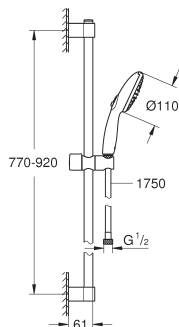

27 646 30E

chromo

84,09

Tempesta 110
Doucheset 2 straalsoorten (Rain, Jet)

bestaat uit:

handdoucheset Tempesta 110 (27 597)

glijstang 900 mm

Relexaflex-slang 1750 mm (28 154)

GROHE Water Saving Plus - extra efficient water gebruik, perfecte straal

GROHE SmartSwitch - makkelijke draaiknop voor de gewenste straalsoort

GROHE DreamSpray voor een optimaal straalbeeld

GROHE FastFixation gemakkelijk montage in bestaande boorgaten

in hoogte verstelbaar middels glij-element

SpeedClean anti-kalk systeem

Inner WaterGuide - binnenisolatie voor bescherming tegen oppervlakte- en

verbranding

ShockProof siliconen ring voorkomt beschadiging bij vallen

max doorstroom 5,6 l/min bij 3 bar

26 163 003

chromo

84,08

26 163 2433

matte black (mat zwart)

182,18

idem, max 8.0 l/min doorstroom bij 3 bar