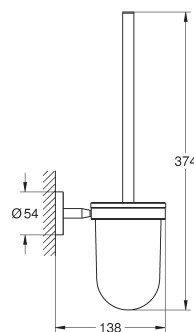

40 463 001

chrom

54,88

**BauCosmopolitan
Closetborstelset**

materiaal: glas / metaal
wandmontage
verborgen bevestiging
geschikt om te schroeven (inclusief schroeven en pluggen) of lijmen
(lijm 40 915 000 wordt apart verkocht)
draagkracht: max. 5 kg

40 791 001

wit

10,48

40 791 KS1

velvet zwart

10,48

Reserve-borstelkop