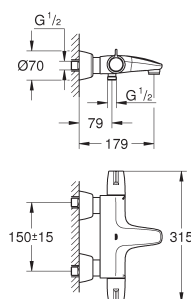

34 665 000

chromo

618,07

**Grohtherm Special
Thermostatische badmengkraan**

ergonomische grepen
Aquadimmer
hoeveelheidsregelaar
geïntegreerde afsluiter
met omstelling
GROHE TurboStat thermo-element
maximale temperatuur instelbaar tussen 35°C en 43°C
eenvoudige thermostaat desinfectie met behulp van desinfectiehulp 47 994 000
douche-aansluiting onder 1/2" met geïntegreerde terugslagklep
metalen veiligheid temperatuurstop
laminaar straalregelaar
vuilfilters
met S-koppelingen en rozetten
GROHE FastFixation voor snelle uitwisseling van terugslagkleppen
100% GROHE CoolTouch bestaande uit
veiligheidsbehuizing + S-koppelingen met CoolTouch rozetten
GROHE SafetyPlus temperatuurgreep