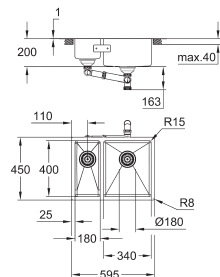

korfplug: Ø 90 mm afvalzeef

accessories inbegrepen: waste set, afvalzeef en montageset

optioneel: pop-up waste set (40 986 SD0)

aantal bevestigingen inbegrepen (opbouw): 10

aantal bevestigingen inbegrepen (onderbouw): 10