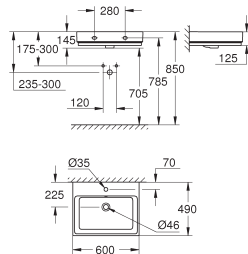

39 473 00H

alpine wit

315,74

**Cube Ceramic
Wastafel 60**

vrijhangend

1 kraangat, 2 doorslaanbare kraangaten
met overloop

600 x 490 mm

glanzend keramiek

GROHE Pureguard vuilwerende anti-bacteriële coating