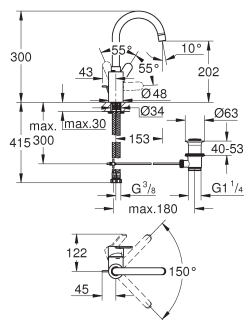

23 043 003

chromo

246,53

**Eurostyle Cosmopolitan
Wastafelmengkraan L-Size**

ééngatsmontage
metalen greep
koppelingen voor staande montage
GROHE SilkMove 35 mm kardoes met keramische schijven
instelbare doorstroombegrenzer
GROHE Zero interne kanalen, waardoor het water niet met de legering in contact komt
GROHE FastFixation voor een snelle en eenvoudige montage met mousseur
draaibare buisuitloop met aanslagbegrenzer
trekwaste 1 1/4"
flexibele aansluitslangen