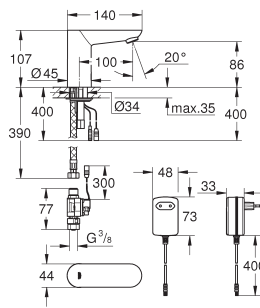

36 269 000

chromo

342,08

Euroeco Cosmopolitan E

Infrarood elektronische wastafelkraan zonder menging

M-Size

met infraroodsensor voor bi-directionele communicatie voor monitoring, configuratie en servicedoeleinden

voor koud of gemengd water

met 230 V AC adapter, 50-60Hz

GROHE Water Saving technologie voor minder water en een perfecte straal

max 5,0 l/min doorstroombegrenzer bij 3 bar

flexibele aansluitslangen

vuilfilters

magneetventiel extern

snelmontage systeem

7 voorkeuzeprogramma's:

automatische spoeling

thermische desinfectie

reinigingsmodus

extra functies en instellingen via de afstandsbediening 36 407

CE-keurmerk

geluidsklasse I volgens DIN 4109

beschermingsklasse IP 59K

SPECIALE
KRAANEN