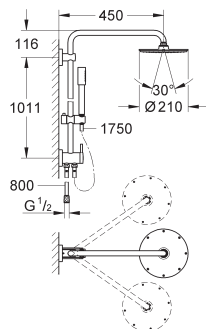

Rainshower Systeem 210

Douchesysteem

bestaat uit:

horizontaal draaibare 450 mm douchearm

omstelling maakt wisselen van hoofd- naar handdouche mogelijk

Rainshower Cosmopolitan 210 hoofddouche

met kogelgewricht

draaihoek $\pm 15^\circ$

metalen handdouche Stick

in hoogte verstelbaar middels glij-element

metalen doucheslang 1750 mm

doucheslang 1/2" voor aansluiting op kraan of wandaansluitbocht

GROHE DreamSpray voor een optimaal straalbeeld

SpeedClean anti-kalk systeem