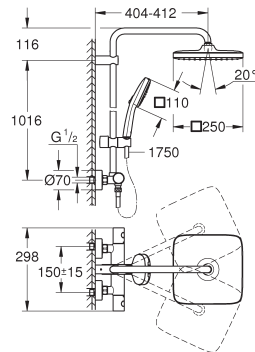

26 689 001

chrom

548,48

Tempesta System 250 Cube

Douchesysteem met thermostaatkraan

bestaat uit:

horizontaal draaibare 390 mm douche arm

thermostaatkraan met Aquadimmerfunctie

functie voor wisseling tussen hoofd- en handdouche

hoofddouche Tempesta 250 Cube (26 685)

straalsoort:

Rain

hoofddouche met witte bovenkant

met kogelgewricht

draaihoek $\pm 10^\circ$

handdouche Tempesta Cube 110 (27 571)

2 straalsoorten:

Rain, Jet

in hoogte verstelbaar middels glij-element

doucheslang, 1750 mm 1/2" x 1/2" (28 410)

max doorstroom 8.0 l/min bij 3 bar

GROHE Water Saving technologie voor minder water en een perfecte straal

GROHE TurboStat thermo-element

GROHE SafeStop bij 38°C

GROHE SafeStop Plus optionele temperatuurbegrenzer bij 43°C inbegrepen

GROHE SmartSwitch - makkelijke draaiknop voor de gewenste straalsoort

GROHE DreamSpray voor een optimaal straalbeeld

ShockProof siliconen ring voorkomt beschadiging bij vallen

SpeedClean anti-kalk systeem

TwistStop voorkomt het meedraaien van de slang

optionele upgrade: **GROHE EasyReach** tray (26 362)

26 689 2431

matte black (mat zwart)

761,13

idem, hoofddouche met zwarte bovenkant