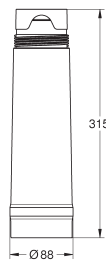

40 430 001

179,90

idem, M-Size, capaciteit 1500 L, 315 mm hoog

40 412 001

236,32

idem, L-Size, capaciteit 2500 L, 350 mm hoog

40 691 002

125,26