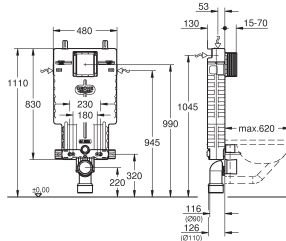

apart verkrijgbaar)

103999 999 0

36,06

Wandbevestigingsset

voor muurbevestiging
voor bevestiging van elementen aan de muur of aan de systeemwand
verstelbaar 85 - 145 mm

installatie diepte 112 - 172 mm

4 stuks