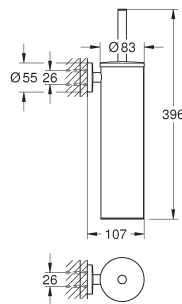

40 696 000	chrom	137,91
40 696 GL0	cool sunrise (goud)	206,86
40 696 DC0	supersteel (RVS look)	193,07
40 696 DA0	warm sunset (brons)	206,86
40 696 AL0	hard graphite geborsteld (mat donker grijs)	220,65

Essentials

Closetborstelset metaal

materiaal: metaal

wandmontage

verborgen bevestiging

om te schroeven (inclusief schroeven en pluggen)

zwart borstel kop