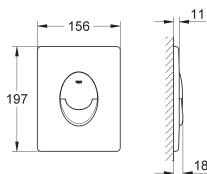

38 505 SHH

alpine wit

67,44

**Skate Air
Bedieningsplaat**

voor Dual flush of Start-Stop bediening
geschikt voor pneumatische bodemventiel AV1
verticale montage
156 x 197 mm
antibacteriële afwerking voor verhoogde hygiëne
in combinatie met Rapid SL en Uniset GD 2 inbouwreservoirs
bij gebruik in combinatie met Rapid SLX, 66 791 000 bijbestellen (apart verkrijgbaar)