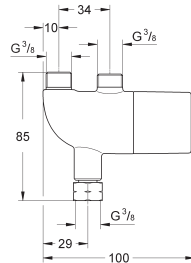

GROHE EUROSMART COSMOPOLITAN E

Bestel-Nr.

Kleur

Adv. Prijs (€)

36 133 000

chromo

27,64

Mousseur
buitendraad
M 24 x 1
doorstroomklasse: Z
7.5 - 9.0 l/min bij 3 bar
inclusief demontagesleutel
diefstalbeveiligd
buitendraad

34 487 000

chromo

208,76

Grotherm Micro
Onderbouwthermostaat
temperatuurstelling mengwater tussen 15-43° C (± 2° C)
thermische desinfectie >60 °C met bijgeleverde sleutel, zonder herkalibreren van
temperatuurstelling mengwater
aansluiting onder 3/8" wartelmoer
aansluiting boven 3/8" buitendraad
GROHE TurboStat thermo-element
ingebouwde terugslagkleppen, vuilfilters
zonder aansluitset (47 533)
max. drukverschil 5:1

47 533 000

chromo

38,31