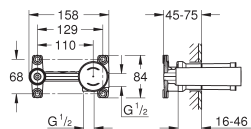

GROHE INBOUWDELEN

Bestel-Nr.

Kleur

Adv. Prijs (€)

23 571 000

326,52

Éénhendelmengkraan 1/2", inbouwdeel
voor tweegats wastafelmengkraan
wandinbouw
zonder opbouwdeel

GROHE SilkMove 35 mm kardoos met keramische schijven
instelbare doorstroombegrenzer
met geïntegreerde drukafhankelijke temperatuurbegrenzer
uitloop kan rechts of links geplaatst worden
inbouwdiepte 45 - 75 mm
messing
inbouwsjabloon
geschikt voor een waterdichte afwerking in de muur
met pakking voor afdichting