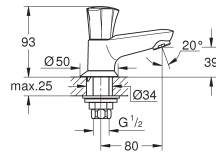

GROHE COSTA L

Bestel-Nr.

Kleur

Adv. Prijs (€)

20 404 001

chromo

53,48

Costa L

Toiletkraan

metalen greep
warmte geïsoleerd
schroefrozet
markering blauw
GROHE Long-Life bovendeel
gegoten uitloop met mousseur
aansluitmoer 1/2"