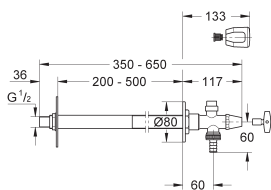

GROHE GEVELKRAAN VORSTVRIJ

Bestel-Nr.

Kleur

Adv. Prijs (€)

41 208 000

chrom

184,69

Gevelkraan vorstvrij

vorstvrij door automatische leegloop

bij afsluitkraan

steeksleutel en garnituurgreep

rood koperen zitting

terugslagklep type EB

inbouwdiepte 170 - 500 mm

koperen aansluiting 15 mm en

buitendraad 1/2"

verdraaibeveiliging

doorlaat 35 mm

beveiligd tegen terugstroming

voor combinatie met beluchter type HB 41 239 000