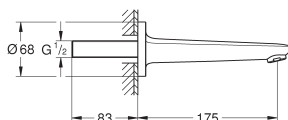

13 471 001

chromo

89,18

**Euroeco
Baduitloop
wandmontage**

met mousseur

sprong 171 mm

buitendraad 1/2"

Professionele variant