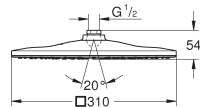

26 568 000 chroom 480,76

Rainshower Mono 310 Cube
Hoofddouche 1 straalsoort

straalsoort:
GROHE PureRain
max doorstroom 8,0 l/min bij 3 bar
sproeiplate chroom
kogelgewricht met draaihoek ± 10°
aansluiting 1/2"

GROHE Water Saving technologie voor minder water en een perfecte straal
GROHE DreamSpray voor een optimaal straalbeeld
SpeedClean anti-kalk systeem