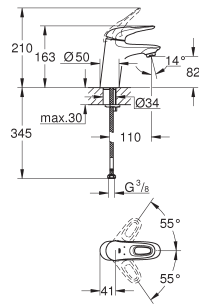

GROHE EUROSTYLE

Bestel-Nr.

Kleur

Adv. Prijs (€)

32 468 003

chromo

163,26

Eurostyle
Wastafelmengkraan
S-Size

metalen, open hendel

GROHE SilkMove 35 mm kardoes met keramische schijven
instelbare doorstroombegrenzer

met geïntegreerde drukafhankelijke temperatuurbegrenzer

GROHE Water Saving technologie voor minder water en een perfecte straal
max 5,0 l/min doorstroombegrenzer bij 3 bar

GROHE FastFixation snelmontagesysteem

gladde body

flexibele aansluitslangen