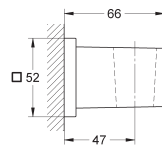

27 693 000 chroom 37,58

Euphoria Cube

Wanddouchehouder

niet verstelbaar