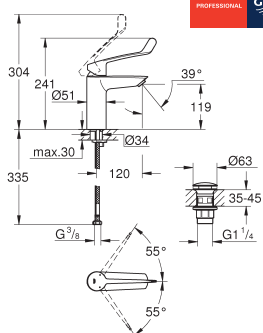

GROHE EUROSMART CARE

Bestel-Nr. Kleur Adv. Prijs (€)

23 983 003

chromo

150,06

**Eurosmart
Wastafelmengkraan
M-Size**

ééngatsmontage
metalen lange hendel
hendel lengte 156 mm
GROHE SilkMove 35 mm kardoes met keramische schijven
max doorstroom 8.0 l/min bij 3 bar
laminair-straalregelaar
instelbare doorstroombegrenzer
met geïntegreerde drukafhankelijke temperatuurbegrenzer
GROHE FastFixation snelmontagesysteem
gladde body met push-open waste
flexibele aansluitslangen