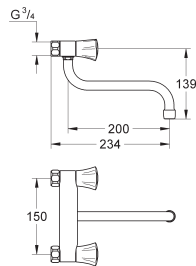

31 182 001

chrom

124,35

Costa L
Keuken-wandmengkraan 1/2"
wandmontage
metalen grepen, warmte geïsoleerd
met mousseur
GROHE Long-Life bovendeel
draaibare uitloop, zwenkbereik 360°
sprong 200 mm
zonder koppelingen en rozetten