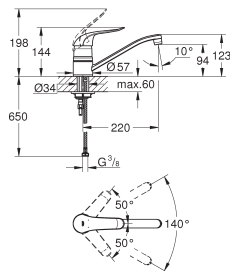

32 787 000

chrom

208,67

**Euroeco Special
Keukenmengkraan
GROHE SilkMove** 46 mm kardoos met keramische schijven
instelbare doorstroombegrenzer
variabel instelbare temperatuurbegrenzer
draaibare buisuitloop
zwenkbereik 140°
metalen greep
hendellengte 120 mm
flexibele aansluitslangen
snelmontage systeem