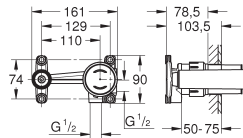

23 429 000

363,20

Joystick mengkraan 1/2", inbouwdeel
voor tweegats wastafelmengkraan
zonder opbouwdeel

GROHE FeatherControl Joystick kardoes
wandinbouw
messing
geschikt voor een waterdichte afwerking in de muur
met pakking voor afdichting