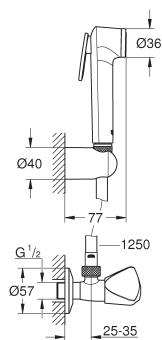

27 514 001

chrom

99,12

Tempesta-F Trigger Spray 30
Wandhouderset met hoekstopkraan

bestaat uit:

Trigger handdouche (27 512 001)

flow rate Rain (at 3 bar): 13.5 l/min

wanddouchehouder (28 605)

hoekstopkraan 1/2" (22 958)

Silverflex Long-Life doucheslang 1250 mm (26 335)

GROHE Water Saving technologie voor minder water en een perfecte straal

SpeedClean anti-kalk systeem

TwistStop voorkomt het meedraaien van de slang

raadpleeg de lokale normen voor de installatie