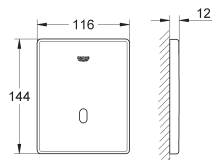

monitoring

wachtwoord beveiligd
app detecteert alle Bluetooth producten binnen bereik
periodieke automatische spoeling en registratie van laatste automatische spoeling
gebruik per dag / 30 dagen

configuratie

detectie en spoeltijd
automatische spoeling, reinigingsmodus
2 aan / uit timers
identificatie op naam

service

verzenden en opslaan van 3 profielen
reset naar de fabrieks- of gebruikersinstellingen
CE-keurmerk
hard- en softwareversie
mobiele apparaten en GROHE IR Remote App *** zijn niet inbegrepen in de
levering en afzonderlijk via een geautoriseerde Apple store / winkel / iTunes of
Google Play Store te bestellen.

* het Bluetooth woordmerk en logo zijn geregistreerde handelsmerken van
Bluetooth SIG, Inc. en elk gebruik van deze merken door Grohe AG is onder
licentie. Andere handelsmerken en handelsnamen zijn van hun respectievelijke
eigenaars.

** Apple, het Apple logo, iPod, iPod Touch, iPhone en iTunes zijn handelsmerken
van Apple Inc., in de VS en andere landen. Apple is niet verantwoordelijk voor de
werking van dit apparaat of de naleving van de veiligheidsnormen en regelgeving.

*** beschikbaar (gratis) via de Apple App Store of de Google Play Store.

37 338 000

chrom

194,94

Inbouwbox