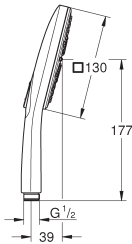

26 582 LS0	moon white	113,24
------------	------------	--------

Rainshower SmartActive 130 Cube

Handdouche 3 straalsoorten

witte sproeiplaat

straal soorten

GROHE Rain met DripStop, Jet met DripStop, ActiveMassage