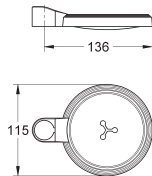

27 206 000

28,43

Zeepschaal
transparant
oppervlak gedeeltelijk met geïrodeerde structuur
voor glijstang Ø 22 en 25 mm