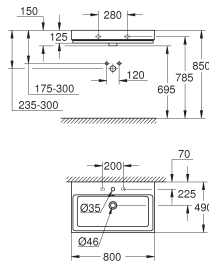

GROHE CUBE CERAMIC

Bestel-Nr.

Kleur

Adv. Prijs (€)

39 469 00H

alpine wit

582,18

**Cube Ceramic
Wastafel 80**

vrijhangend

1 kraangat, 2 doorslaanbare kraangaten
met overloop

800 x 490 mm

glanzend keramiek

GROHE Pureguard vuilwerende anti-bacteriële coating