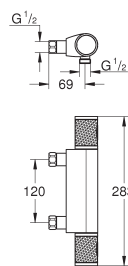

Grotherm 1000 Performance
Thermostatische douchemengkraan
wandmontage
GROHE CoolTouch voorkomt dat het kraanhuis te warm wordt
GROHE SafeStop bij 38°C
GROHE SafeStop Plus optionele temperatuurbegrenzer bij 43°C inbegrepen
GROHE TurboStat thermo-element
GROHE ProGrip met een kartelstructuur
geïntegreerde afsluiter
volumegreep met **GROHE EcoButton**
keramisch-bovendeel 1/2", 180°
1/2" douche-aansluiting
ingebouwde terugslagkleppen
vuilfilters
beveiligd tegen terugstroming
h.o.h. 120 mm
zonder koppelingen en rozetten
GROHE Water Saving technologie voor minder water en een perfecte straal