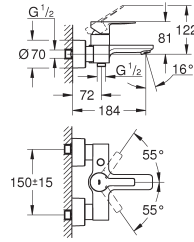

33 849 001	chrom	453,45
33 849 DC1	supersteel (RVS look)	634,83
33 849 AL1	hard graphite geborsteld (mat donker grijs)	725,52

Lineare Badmengkraan wandmontage
metalen greep
GROHE SilkMove 35 mm kardoes met keramische schijven met geïntegreerde drukafhankelijke temperatuurbegrenzer **met omstelling: bad/douche** met mousseur
1/2" douche-aansluiting
geïntegreerde terugslagklep
afgedekte S-koppelingen
beveiligd tegen terugstroming
staande montage mogelijke met staande koppelingen 12030000