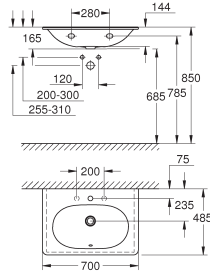

GROHE ESSENCE

Bestel-Nr.

Kleur

Adv. Prijs (€)

39 564 00H

alpine wit

322,18

Essence Wastafel 70
vrijhangend
1 kraangat, 2 doorslaanbare kraangaten
overloop gepositioneerd tegenover kraangat
700 x 485 mm
te combineren met sifonkap of wastafelzuil
glanzend keramiek
GROHE Pureguard vuilwerende anti-bacteriële coating