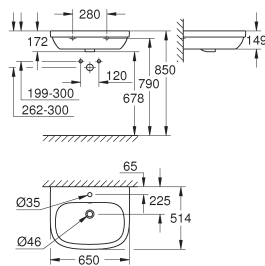

GROHE EURO CERAMIC

Bestel-Nr.

Kleur

Adv. Prijs (€)

39 323 000

alpine wit

132,24

Euro ceramic Wastafel 65
vrijhangend
met 1 kraangat
met overloop
650 x 514 mm
glanzend keramiek