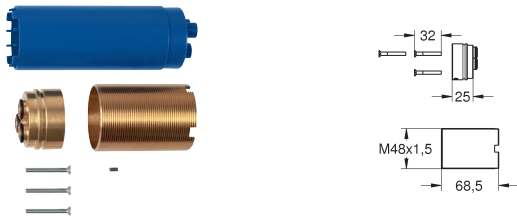

14 048 000

chrom

107,35

Rapido SmartBox
Universele verlengset mengkranen, 25 mm
geschikt voor Grohtherm SmartControl en SmartControl mengkranen met
maximaal 3 functies in combinatie met GROHE Rapido SmartBox