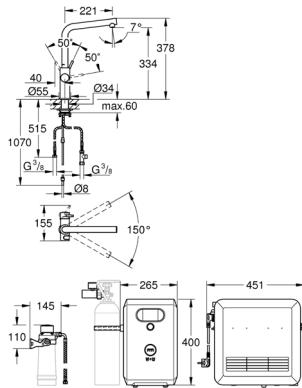

40 434 001

CO₂ druk-indicator

filterkop met flexibele waterhardheid aanpassing

GROHE Blue-filter, CO₂-fles en reinigingscartridge zijn niet bij de levering inbegrepen en dienen apart te worden besteld

geschikt voor volgende filters:

- filter S-size, capaciteit 600 l bij 20° dKH (40 404 001)

- filter M-size, capaciteit 1500 l bij 20° dKH (40 430 001)

- filter L-size, capaciteit 2500 l bij 20° dKH (40 412 001)

- activated carbon filter, capaciteit 3000 l (40 547 001)

- magnesium+ filter, capaciteit 400 l bij 17° dGH (40 691 002)

Systeemvereisten Apple

iPhone met iOS 14.0 of hoger

Systeemvereisting Android

smartphone met Android 10.0 of hoger

Mobiele apparaten en GROHE watersystems APP*** zijn niet bij de levering

inbegrepen en moeten apart worden besteld via een geautoriseerde Apple store/ store/iTunes of Google Play store.

*het Bluetooth-woordmerk en logo zijn geregistreerde handelsmerken van Bluetooth SIG, INC, en elk gebruik van deze merken door Grohe AG is onder licentie. Andere handelsmerken en handelsnamen zijn van hun respectievelijke eigenaars.

** Apple, het Apple Logo, iPod, iPod Touch, iPhone en iTunes zijn handelsmerken van Apple Inc., in de VS en andere landen. Apple is niet verantwoordelijk voor de werking van dit apparaat of de naleving van de veiligheidsnormen en regelgeving.

***beschikbaar (gratis) via de Apple App Store of de Google Play Store.