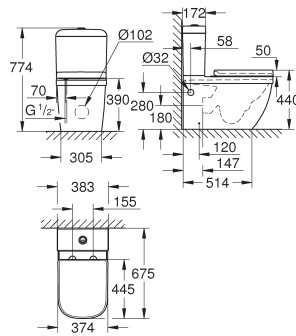

te gebruiken met zitting en deksel 39 330 002 (soft close) of 39 331 002

(standaard)

GROHE EURO CERAMIC

Bestel-Nr.

Kleur

Adv. Prijs (€)

39 462 000

alpine wit