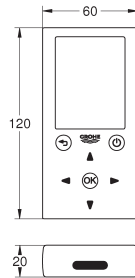

GROHE ELEKTRONICA VOOR URINOIR

Bestel-Nr.

Kleur

Adv. Prijs (€)

36 407 001

chromo

256,69

Afstandsbediening