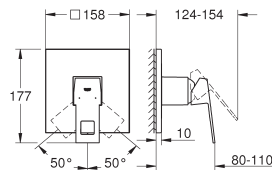

Eurocube
Mengkraan
Let op: alleen te gebruiken met:
GROHE Rapido SmartBox 35 604 000
GROHE SilkMove 46 mm kardoos met keramische schijven
rozet met **GROHE FastFixation** (bedekte bevestiging)
metalen rozet, gedurende installatie 6° verstelbaar
metalen greep
doorstroming: uitgang B of C = 30 l/min
Let op: zonder inbouwdeel

35 604 000   94,75
GROHE Rapido SmartBox

24 062 000   chroom   288,66
24 062 DC0   supersteel (RVS look)   404,13
24 062 AL0   hard graphite geborsteld (mat donker grijs)   461,86