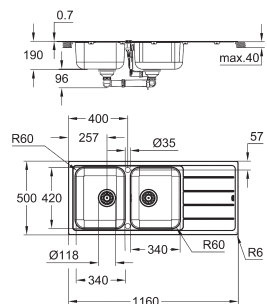

GROHE RVS SPOELBAKKEN

Bestel-Nr.

Kleur

Adv. Prijs (€)

31 563 SD1

roestvrij staal

377,08

K500

Roestvrijstalen spoelbak met korfplug

model: K500 60-S 100/50 1.0 rev

montagetype: opbouw of vlakbouw/inleg

materiaal: roestvrij staal AISI 304 (V2A)

materiaaldikte: 0.7 mm

afwerking: geborsteld

GROHE Whisper

minimale kastbreedte: 550 mm

afmetingen: 1000 x 500 mm

één spoelbak: 450 x 400 x 482 mm

buitenste straal: R6 (opbouw), straal binnenbak: R75

GROHE FastFixation snelmontagesysteem

spoelbak is rechts of links te monteren

uitsparing (bladmontage) 990 x 490 mm

twee boorgaten van 35 mm

afvoer: Ø 3,5" / 90 mm afvalzeef met automatische afvoer

accessoires inbegrepen: automatische afvoergarnituur met draaigreep, afvalset,

afvalzeef, montageset

optioneel: pop-up waste set (40 986 SD0)

aantal bevestigingen inbegrepen (opbouw): 16

31 572 SD1

roestvrij staal

407,27

K500

Roestvrijstalen spoelbak met korfplug

model: K500 60-S 100/50 1.5 rev

montagewijze: opbouw

materiaal: roestvrij staal AISI 304 (V2A)

materiaaldikte: 0.7 mm

afwerking: geborsteld

GROHE Whisper

minimale kastbreedte: 600 mm

afmetingen: 1000 x 500 mm

één spoelbak: 340 x 420 x 185 mm

halve spoelbak: 170 x 320 x 125 mm

buitenste straal: R6 (opbouw), straal binnenbak: R65

GROHE FastFixation snelmontagesysteem

spoelbak is rechts of links te monteren

uitsparing (bladmontage) 990 x 490 mm

twee boorgaten van 35 mm

afvoer: Ø 3,5" / 90 mm afvalzeef met automatische afvoer

accessoires inbegrepen: waste set, afvalzeef en montageset

optioneel: pop-up waste set (40 986 SD0)

aantal bevestigingen inbegrepen (opbouw): 16

31 588 SD1

roestvrij staal

426,15

K500

Roestvrijstalen spoelbak met korfplug

model: K500 80-S 116/50 2.0 rev

montagewijze: opbouw

materiaal: roestvrij staal AISI 304 (V2A)