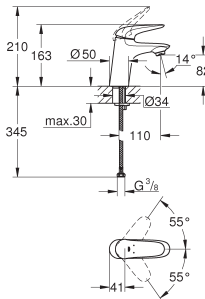

23 715 003

chromo

155,49

**Eurostyle
Wastafelmengkraan
S-Size**

metalen greep
GROHE SilkMove 35 mm kardoes met keramische schijven
instelbare doorstroombegrenzer
met geïntegreerde drukafhankelijke temperatuurbegrenzer
GROHE Water Saving technologie voor minder water en een perfecte straal
max 5,0 l/min doorstroombegrenzer bij 3 bar
GROHE FastFixation snelmontagesysteem
gladde body
flexibele aansluitslangen