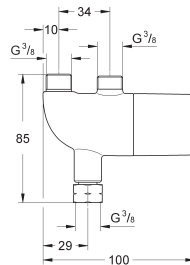

34 487 000

chrom

208,76

Grotherm Micro Onderbouwthermostaat

temperatuurinstelling mengwater tussen 15-43° C (± 2° C)
thermische desinfectie >60 °C met bijgeleverde sleutel, zonder herkalibreren van
temperatuurinstelling mengwater
aansluiting onder 3/8" wartelmoer
aansluiting boven 3/8" buitendraad
GROHE TurboStat thermo-element
ingebouwde terugslagkleppen, vuilfilters
zonder aansluitset (47 533)
max. drukverschil 5:1