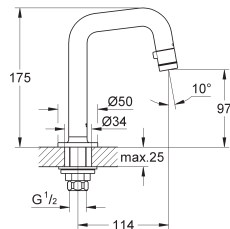

met 10,5 mm doorlaat

GROHE Water Saving technologie voor minder water en een perfecte straal
max 5,0 l/min doorstroombegrenzer bij 3 bar
sprong 113 mm

20 202 000

chrom

174,35

Toiletkraan

stroom-stop mousseur
keramische schijven
moer 1/2"