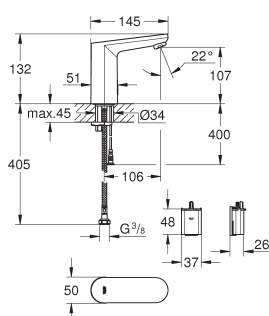

Eurosmart Cosmopolitan E

Infrarood elektronische wastafelkraan 1/2" met verborgen menging M-size

met infraroodsensor voor bi-directionele communicatie voor monitoring, configuratie en servicedoeleinden

6V lithium batterij, type CR-P2

levensduur batterij: ong. 7 jaar (150 spoelingen per dag)

GROHE Water Saving technologie voor minder water en een perfecte straal
max 5,0 l/min doorstroombegrenzer bij 3 bar

flexibele aansluitslangen

terugslagkleppen

vuilfilters

met geïntegreerd magneetventiel

externe batterij

snelmontage systeem

meervoudige controle batterijstatus

7 voorkeuzeprogramma's:

automatische spoeling

thermische desinfectie

reinigingsmodus

extra functies en instellingen via de afstandsbediening 36 407

CE-keurmerk

geluidsklasse I volgens DIN 4109

beschermingsklasse IP 59