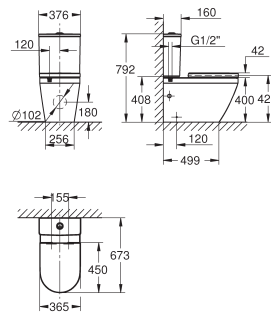

102513 SH0 0

alpine wit

652,80

Euro Ceramic

WC pack inclusief reservoir

bestaat uit:

Euro Keramiek WC (102 489 SH00)

rimless

afvoer horizontaal of verticaal toepasbaar

spoelvolume 3/4,5 l

GROHE Triple Vortex spoeltechniek

met antibacteriele glazuur HyperClean

inclusief bevestigingsset

glanzend keramiek

Euro Keramiek reservoir (102 503 SH00)

inlaat onderzijde

inclusief spoelmechanisme

glanzend keramiek

Euro Keramiek Wandcloset met soft close zitting en deksel (102 501 SH00)

met soft close

quick release

afneembaar

inclusief bevestigingsset

materiaal: Duroplast