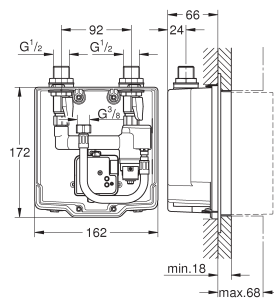

36 337 001

140,47

Euroeco Cosmopolitan E Inbouwbox wandinbouw

ten behoeve van voorgemengd water of koud water
passend bij infrarood opbouwsets
stopkraan
aansluiting behuizing voor de voeding
passend voor:
36 410 000, 36 334 SD0, 36 335 SD0, 36 273 000
geschikt voor een waterdichte afwerking in de muur
met pakking voor afdichting