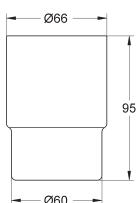

40 372 001	chrom	14,10

Essentials
Glas kristal
materiaal: glas
past in de volgende houders:
Essentials (40 369 xx/102 466 2430)
Essentials Cube (40 508)
Bau Cosmopolitan (40 585)
Essentials Authentic (40 652)