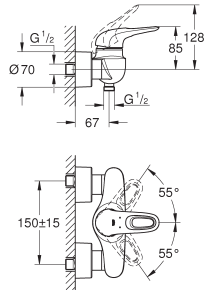

33 590 003
33 590 LS3

chrom
moon white / chrom

188,14
244,58

**Eurostyle
Douchemengkraan
wandmontage**

metalen, open hendel
GROHE SilkMove 35 mm kardoes met keramische schijven
met geïntegreerde drukafhankelijke temperatuurbegrenzer
instelbare doorstroombegrenzer
douche-aansluiting 1/2" met geïntegreerde terugslagklep
afgedekte S-koppelingen
wandrozetten van metaal
beveiligd tegen terugstroming