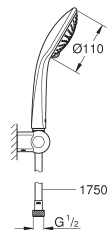

27 355 000

chromo

153,06

**Euphoria 110 Champagne
Doucheset 3 stralen**

bestaat uit:

handdouche Champagne (27 222 000)
max 17 l/min doorstroom (bij 3 bar)
wanddouchehouder
doucheslang Silverflex 1750 mm 1/2" x 1/2" (28 388)

GROHE DreamSpray voor een optimaal straalbeeld

GROHE SprayDimmer traploze aanpassing van de waterstraal

TwistStop voorkomt het meedraaien van de slang