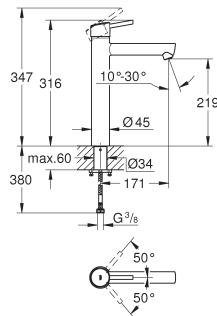

23 920 001

chromo

298,71

Concetto

Wastafelmengkraan

XL-Size

ééngatsmontage

metalen greep

voor opzetwastafel

GROHE SilkMove 28 mm kardoes met keramische schijven
met geïntegreerde drukafhankelijke temperatuurbegrenzer

GROHE Water Saving technologie voor minder water en een perfecte straal
max 5,0 l/min doorstroombegrenzer bij 3 bar

GROHE Aquaguide instelbare mousseur

snelmontage systeem

gladde body

flexibele aansluitslangen