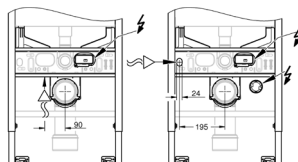

46 944 001

313,20

Installatiekit voor automatisch doorspoelen

voor Rapid SLX element met GD2 spoelreservoir in combinatie met GROHE douche toilet

bestaat uit:

servomotor ook voor GD2

bedieningshendel voor spoelklep

flexibele slang

WC bedieningsplaat niet inbegrepen

CE-keurmerk