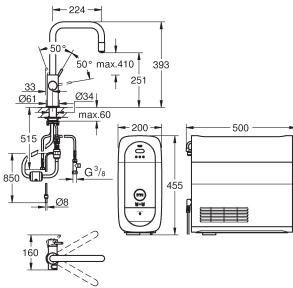

instelbaar voor GROHE Blue filter S-Size, M-Size, GROHE Blue actiefkoolfilter,

GROHE Blue Ultrasafe filter en GROHE Blue magnesium+ filter

GROHE Blue 425 g CO₂ fles

Systeemvereisten Apple

iPhone met iOS 14.0 of hoger

Systeemvereisting Android

smartphone met Android 10.0 of hoger

Mobiele apparaten en GROHE watersystems APP*** zijn niet bij de levering
inbegrepen en moeten apart worden besteld via een geautoriseerde Apple store/
store/iTunes of Google Play store.

*het Bluetooth-woordmerk en logo zijn geregistreerde handelsmerken van
Bluetooth SIG, INC, en elk gebruik van deze merken door Grohe AG is onder
licentie. Andere handelsmerken en handelsnamen zijn van hun respectievelijke
eigenaars.

** Apple, het Apple Logo, iPod, iPod Touch, iPhone en iTunes zijn handelsmerken
van Apple Inc., in de VS en andere landen. Apple is niet verantwoordelijk voor de
werking van dit apparaat of de naleving van de veiligheidsnormen en regelgeving.

***beschikbaar (gratis) via de Apple App Store of de Google Play Store.

Dit product bevat een artikel dat is geclassificeerd als een gevaarlijke
stof. Meer informatie vindt je in het veiligheidsinformatieblad. Je kunt de
veiligheidsgegevens downloaden op: www.grohe.com/safety-data-sheets/