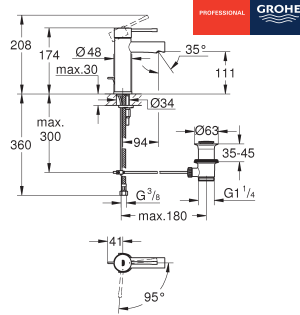

GROHE ESSENCE

Bestel-Nr.

Kleur

Adv. Prijs (€)

24 183 001

chromo

235,72

Essence
Wastafelmengkraan
S-Size

metalen greep

GROHE SilkMove Energy Saving 28 mm kardoes met keramische schijven en Energy Saving functie middels koude start midden positie met geïntegreerde drukafhankelijke temperatuurbegrenzer

GROHE Water Saving technologie voor minder water en een perfecte straal max 5,0 l/min doorstroombegrenzer bij 3 bar

GROHE FastFixation Plus snelbevestigingssysteem

trekwaste 1 1/4"

flexibele aansluitslangen

24 173 001

chromo

275,96

24 173 DC1

supersteel (RVS look)

386,34

24 173 GL1

cool sunrise (goud)

413,94

24 173 GN1

cool sunrise geborsteld (mat goud)

441,54

24 173 DA1

warm sunset (brons)

413,94

24 173 DL1

warm sunset geborsteld (mat brons)

441,54

24 173 A01

hard graphite (donker grijs)

413,94

24 173 AL1

hard graphite geborsteld (mat donker grijs)

441,54