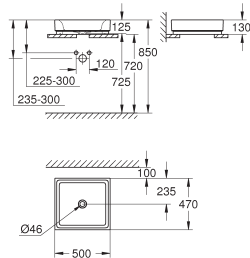

39 481 00H

alpine wit

283,52

**Cube Ceramic
Waskom 50**
zonder overloop
500 x 470 mm
inclusief bevestigingsset
glanzend keramiek
GROHE Pureguard vuilwerende anti-bacteriële coating