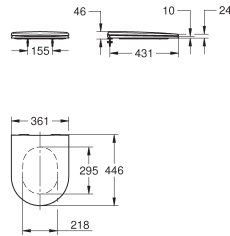

39 577 001

alpine wit

130,78

Essence
WC zitting soft close
met deksel
quick release
afneembaar
materiaal: Duroplast
inclusief bevestigingsset
roestvrijstale scharnieren
makkelijke montage van boven
draagvermogen 150 kg
te gebruiken met Essence wc