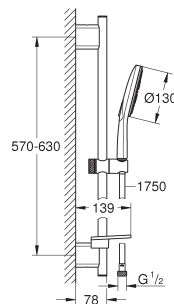

Rainshower SmartActive 130 Doucheset 3 straalsoorten

bestaat uit:
handdouche Rainshower SmartActive 130 (26 574)
max doorstroom 8,0 l/min bij 3 bar
glijstang 600 mm
met metalen wandhouders
doucheslang Silverflex 1750 mm 1/2" x 1/2" (28 388)
GROHE EasyReach zeepschaal
GROHE Water Saving technologie voor minder water en een perfecte straal
GROHE DreamSpray voor een optimaal straalbeeld
GROHE FastFixation Plus verstelbare afstand van de glijstangbevestiging voor montage in bestaande boorgaten
GROHE TileFix instelbare diepte op bovenste wandhouder
SpeedClean anti-kalk systeem
TwistStop voorkomt het meedraaien van de slang

26 577 LS0	moon white	241,95