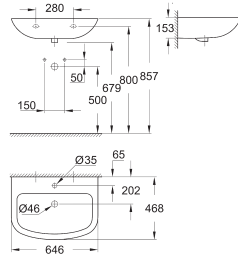

GROHE BAU CERAMIC

Bestel-Nr.

Kleur

Adv. Prijs (€)

39 420 000

alpine wit

90,79

**Bau Ceramic
Wastafel 65**

vrijhangend
met 1 kraangat
met overloop
646 x 468 mm
glanzend keramiek