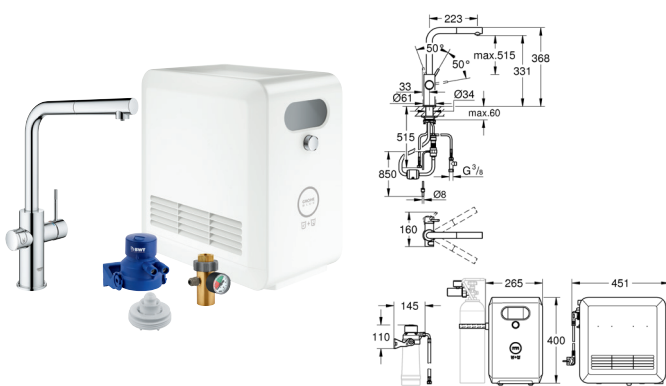

40 434 001

CO₂ druk-indicator

filterkop met flexibele waterhardheid aanpassing

GROHE Blue-filter, CO₂-fles en reinigingscartridge zijn niet bij de levering

inbegrepen en dienen apart te worden besteld

geschikt voor volgende filters:

- filter S-size, capaciteit 600 l bij 20° dKH (40 404 001)

- filter M-size, capaciteit 1500 l bij 20° dKH (40 430 001)

- filter L-size, capaciteit 2500 l bij 20° dKH (40 412 001)

- activated carbon filter, capaciteit 3000 l (40 547 001)

- magnesium+ filter, capaciteit 400 l bij 17° dGH (40 691 002)

Systeemvereisten Apple

iPhone met iOS 14.0 of hoger

Systeemvereisting Android

smartphone met Android 10.0 of hoger

Mobiele apparaten en GROHE watersystems APP*** zijn niet bij de levering

inbegrepen en moeten apart worden besteld via een geautoriseerde Apple store/
store/iTunes of Google Play store.

*het Bluetooth-woordmerk en logo zijn geregistreerde handelsmerken van
Bluetooth SIG, INC, en elk gebruik van deze merken door Grohe AG is onder
licentie. Andere handelsmerken en handelsnamen zijn van hun respectievelijke
eigenaars.

** Apple, het Apple Logo, iPod, iPod Touch, iPhone en iTunes zijn handelsmerken
van Apple Inc., in de VS en andere landen. Apple is niet verantwoordelijk voor de
werking van dit apparaat of de naleving van de veiligheidsnormen en regelgeving.

***beschikbaar (gratis) via de Apple App Store of de Google Play Store.