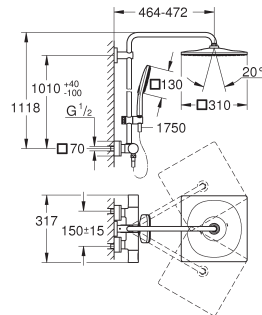

GROHE RAINSHOWER SMARTACTIVE SYSTEEM

Bestel-Nr.

Kleur

Adv. Prijs (€)

26 652 000

chrom

1.230,95

Rainshower SmartActive 310
Douchesysteem met thermostaatkraan
bestaat uit:

horizontaal draaibare 450 mm douchearm
thermostaatkraan met Aquadimmerfunctie
functie voor wisseling tussen hoofd- en handdouche
hoofddouche Rainshower Mono 310 Cube
max 9,5 l/min doorstroombegrenzer bij 3 bar
met kogelgewricht
draaihoek $\pm 15^\circ$

handdouche Rainshower SmartActive 130 Cube
max doorstroom 8,0 l/min bij 3 bar
in hoogte verstelbaar middels glij-element
met performance grip

Silverflex doucheslang 1750 mm

GROHE TurboStat thermo-element

GROHE Water Saving technologie voor minder water en een perfecte straal
GROHE SafeStop bij 38°C

GROHE SafeStop Plus optionele temperatuurbegrenzer bij 43°C inbegrepen

GROHE CoolTouch voorkomt dat het kraanhuis te warm wordt

GROHE DreamSpray voor een optimaal straalbeeld

GROHE SmartTip kies de gewenste straalsoort met een enkele tip

GROHE FastFixation verstelbare bovensteun voor minimale aanpassing aan
bestaande boorgaten

SpeedClean anti-kalk systeem

26 837 DC0

supersteel (RVS look)

1.723,33

26 837 GL0

cool sunrise (goud)

1.969,52

26 837 GN0

cool sunrise geborsteld (mat goud)

2.092,61

26 837 DA0

warm sunset (brons)

1.969,52

26 837 DL0

warm sunset geborsteld (mat brons)

2.092,61

26 837 A00

hard graphite (donker grijs)

1.969,52

26 837 AL0

hard graphite geborsteld (mat
donker grijs)

2.092,61

idem, professional variant