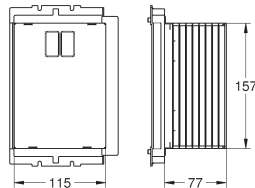

40 950 000

27,18

Revisieschacht voor kleine bedieningsplaten
Idem, te gebruiken in combinatie met Rapid SI en Uniset met een installatiehoogte van 0,82 m, 1,00 m