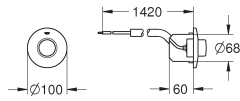

GROHE BEDIENINGSPLATEN VOOR WC

Bestel-Nr.

Kleur

Adv. Prijs (€)

37 060 000

chrom

120,76

Pneumatische bediening
drukknopbediening met rozet Ø 100 mm
lucht slanglengte 1,5 m
zonder afdekplaat