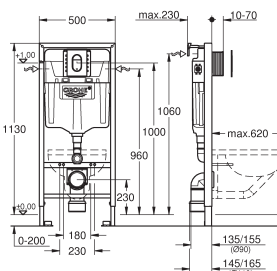

39 504 000

chromo

390,85

Rapid SL

WC element, 1,13 m installatiehoogte

GD-2 reservoir

bestaat uit:

Rapid SL WC element (38 528 001)

bedieningspaneel Arena Cosmopolitan S, chromo (37 624 000)

wandbevestigingsset (38 558 00M)

inclusief inspectieschacht 40 911 000 ten behoeve van S-variant bedieningsplaat