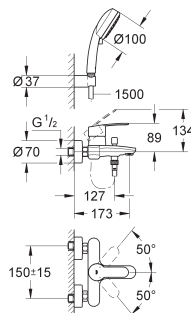

33 592 20A

chromo

267,36

Eurostyle Cosmopolitan

Badmengkraan

wandmontage

metalen greep

GROHE SilkMove 46 mm kardoes met keramische schijven

instelbare doorstroombegrenzer

met omstelling: bad/douche

met mousseur

douche-aansluiting 1/2" met geïntegreerde terugslagklep

S-koppelingen

beveiligd tegen terugstroming

optionele drukafhankelijke temperatuurbegrenzer (46 308 000)

met douchegarnituur

Handdouche Tempesta Cosmopolitan 100, 2 straalsoorten (27 571)

wanddouchehouder (27 056)

Relaxaflex-slang 1500 mm (28 151)