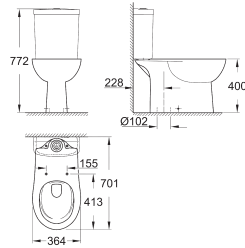

39 429 000

alpine wit

178,76

Bau Ceramic

Staande WC voor duoblok

diepspoel

rimless

verticale afvoer

spoelvolume 3/6 l

inclusief bevestigingsset

reservoir dient apart besteld te worden

glanzend keramiek

te gebruiken met zitting & deksel 39 492 000 (standaard) of 39 493 000 (soft close) en 39 923 000 (slanke zitting soft close)