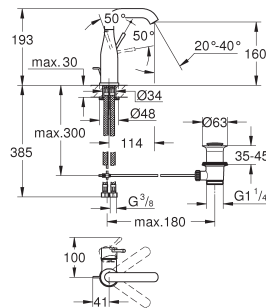

Essence
Wastafelmengkraan
M-Size

metalen greep

GROHE SilkMove 28 mm kardoes met keramische schijven met geïntegreerde drukafhankelijke temperatuurbegrenzer

GROHE Water Saving technologie voor minder water en een perfecte straal max 5,0 l/min doorstroombegrenzer bij 3 bar