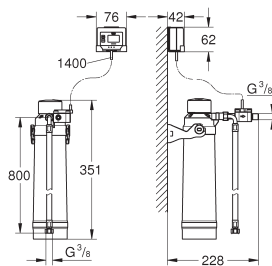

40 875 000

278,50

GROHE Blue Magnesium + Zinc filter starter set

bestaat uit:

GROHE Blue filterkop
GROHE Blue Magnesium + zink filter verrijkt water met maximaal 35 mg / l magnesium en maximaal 3 mg / l zink vermindert stoffen die verantwoordelijk zijn voor smaak en geur, b.v. chloor vermindert kalkaanslag en zware metalen capaciteit 400 L bij 17 dGH
flowmeter voor het meten van de levensduur van het filter inclusief 2 x AA-batterijen te gebruiken met GROHE Blue Pure filter kranen