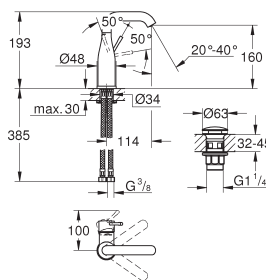

GROHE ESSENCE

Bestel-Nr.

Kleur

Adv. Prijs (€)

24 183 001

chromo

235,72

Essence
Wastafelmengkraan
S-Size

metalen greep

GROHE SilkMove Energy Saving 28 mm kardoes met keramische schijven en Energy Saving functie middels koude start midden positie met geïntegreerde drukafhankelijke temperatuurbegrenzer

GROHE Water Saving technologie voor minder water en een perfecte straal max 5,0 l/min doorstroombegrenzer bij 3 bar

GROHE FastFixation Plus snelbevestigingssysteem

trekwaste 1 1/4"

flexibele aansluitslangen

24 173 001

chromo

275,96

24 173 DC1

supersteel (RVS look)

386,34

24 173 GL1

cool sunrise (goud)

413,94

24 173 GN1

cool sunrise geborsteld (mat goud)

441,54

24 173 DA1

warm sunset (brons)

413,94

24 173 DL1

warm sunset geborsteld (mat brons)

441,54

24 173 A01

hard graphite (donker grijs)

413,94

24 173 AL1

hard graphite geborsteld (mat donker grijs)

441,54

Essence
Wastafelmengkraan
M-Size

metalen greep

GROHE SilkMove 28 mm kardoes met keramische schijven met geïntegreerde drukafhankelijke temperatuurbegrenzer

GROHE Water Saving technologie voor minder water en een perfecte straal max 5,0 l/min doorstroombegrenzer bij 3 bar

GROHE Aquaguide instelbare mousseur

GROHE FastFixation Plus snelbevestigingssysteem

draaibare gegoten uitloop met mousseur en aanslagbegrenzer verstelbaar zwenkbereik 0 ° / 150 ° / 360 °

trekwaste 1 1/4"

flexibele aansluitslangen

24 176 001

chromo

268,29

24 176 KF1

phantom black (mat zwart)

375,61

idem, gladde body

24 181 001

chromo

275,96

Essence
Wastafelmengkraan
M-Size

metalen greep

GROHE SilkMove 28 mm kardoes met keramische schijven met geïntegreerde drukafhankelijke temperatuurbegrenzer

GROHE Water Saving technologie voor minder water en een perfecte straal max 5,0 l/min doorstroombegrenzer bij 3 bar