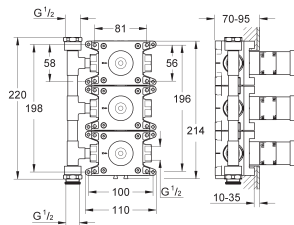

35 031 000

581,64

GROHE Rapido C
Inbouwbox voor drievoudige volume bediening 26 880 000
box met afneembare beschermkap
voor metselwerk en gipsplaten installatie
bevestigingspunten voor voor- en achterwand
voorgemonteerd keramisch bovendeel 3/4"
3 in- en uitgangen
aansluitmaat 1/2"
doorstroming bij 3 bar - 1 uitgang open 55 l / min. - 2 uitgangen geopend
110 l / min. - 3 uitgangen geopend 140 l / min.
installatiediepte 70 - 95 mm