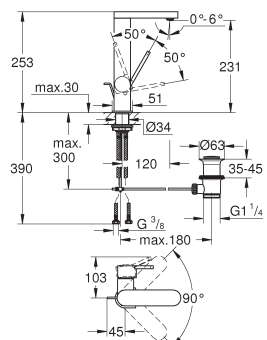

23 851 DC3

supersteel (RVS look)

578,68

23 851 AL3

hard graphite geborsteld (mat donker grijs)

661,35

GROHE Plus
Wastafelmengkraan L-Size

ééngatsmontage
metalen greep

GROHE SilkMove 28 mm kardoes met keramische schijven met geïntegreerde drukafhankelijke temperatuurbegrenzer

GROHE Water Saving technologie voor minder water en een perfecte straal max 5,0 l/min doorstroombegrenzer bij 3 bar

SpeedClean mousseur
GROHE Aquaguide instelbare mousseur

snelmontage systeem
draaibare uitloop met easy docking

zwenkbereik 90°
trekwaste 1 1/4"
flexibele aansluitslangen