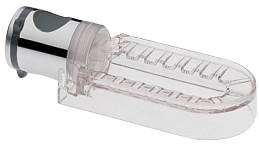

GROHE DOUCHE ACCESSOIRES

Bestel-Nr.

Kleur

Adv. Prijs (€)

28 631 000

67,22

Relaxa
Zeepschaal
voor glijstang 28 620/28 621