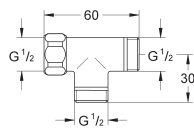

28 874 000 chroom 25,96

T-stuk

t.b.v. aansluiting aan douche- en
badthermostaten
moer 1/2"

2 aansluitingen 1/2" voor aansluiting van de
doucheslang resp. van het leegloopventiel