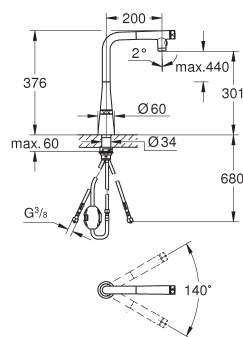

31 886 DC0

supersteel (RVS look)

1.310,98

Zedra SmartControl

Keukenmengkraan met SmartControl

ééngatsmontage

pull-out dual straal

metalen spray