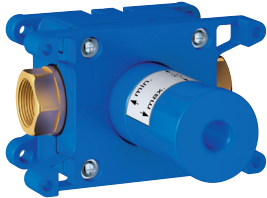

35 028 000

201,37

GROHE Rapido C

Inbouwdeel stopkraan enkelvoudig volume

box met afneembare beschermkap
voor metselwerk en gipsplaten installatie
bevestigingspunten voor voor- en achterwand
voorgemonteerd keramisch bovendeel 3/4"
aansluitmaat 1/2"
doorstroming:
55 l/min. bij 3 bar
installatiediepte 70 - 95 mm