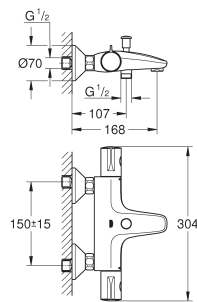

34 567 000 chroom 285,45

Grotherm 800
Thermostatische badmengkraan
wandmontage
GROHE SafeStop bij 38°C
GROHE SafeStop Plus optionele temperatuurbegrenzer bij 43°C inbegrepen
GROHE TurboStat thermo-element
geïntegreerde afsluiter
met omstelling: bad/douche
volumegreep met **GROHE EcoButton**
keramisch-bovendeel 1/2", 180°
1/2" douche-aansluiting
met mousseur
ingebouwde terugslagkleppen
vuilfilters
beveiligd tegen terugstroming
S-koppelingen
metalen rozet
GROHE Water Saving technologie voor minder water en een perfecte straal

102203 243 0 matte black (mat zwart) 371,08