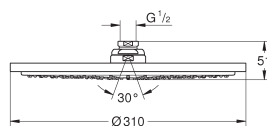

27 478 000 chroom 745,97

Rainshower Cosmopolitan 310
Hoofddouche 1 straalsoort

straalsoort:
Rain
max doorstroom 8,0 l/min bij 3 bar
Ø 310 mm
materiaal: metaal
kogelgewricht met draaihoek 20°

GROHE Water Saving technologie voor minder water en een perfecte straal
GROHE DreamSpray voor een optimaal straalbeeld
SpeedClean anti-kalk systeem

27 477 000 chroom 745,97

idem, doorstroming onbegrensd