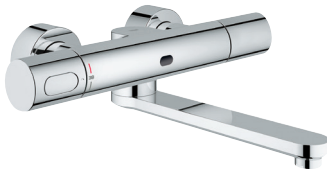

GROHE EUROSMART COSMOPOLITAN E

Bestel-Nr.

Kleur

Adv. Prijs (€)

36 332 000 chroom 950,39

Eurosmart Cosmopolitan E

infrarood thermostatische wandmengkraan

met infraroodsensor voor bi-directionele communicatie voor monitoring, configuratie en servicedoeleinden

6V lithium batterij, type CR-P2

levensduur batterij: ong. 7 jaar (150 spoelingen per dag)
activatie door de hand voor de sensor te plaatsen uitschakeling wanneer detectiezone wordt verlaten (hand-body detectie)
2 andere detectiemodi instelbaar (hand-hand) of body-body)
max doorstroom 8.0 l/min bij 3 bar

GROHE CoolTouch

terugslagkleppen
vuilfilters

GROHE SafeStop bij 38°C

draibare gegoten uitloop, sprong 219 mm
sprong 287 mm
draaibereik uitloop begrensd op 130°, fixeerbaar met S-koppelingen en rozetten
zelfsluitende rozetten
meervoudige controle batterijstatus
7 voorkeuzeprogramma's:
automatische spoeling
thermische desinfectie
reinigingsmodus
extra functies en instellingen via de afstandsbediening 36 407
CE-keurmerk
geluidsklasse I volgens DIN 4109

36 333 000 chroom 933,42
idem, sprong 255 mm

13 378 000 chroom 147,87

Draibare gegoten uitloop

lengte 115 mm
draaibaar en fixeerbaar
laminair-straalregelaar 9 l/min

13 380 000 chroom 163,26
idem, lengte 175 mm