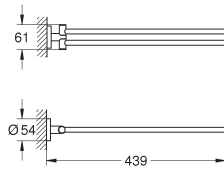

Bestel-Nr. Kleur Adv. Prijs (€)

40 371 001	chrom	75,80
40 371 DC1	supersteel (RVS look)	106,12
40 371 EN1	nickel geborsteld (mat licht grijs)	121,28
40 371 GL1	cool sunrise (goud)	113,70
40 371 GN1	cool sunrise geborsteld (mat goud)	121,28
40 371 DA1	warm sunset (brons)	113,70
40 371 DL1	warm sunset geborsteld (mat brons)	121,28
40 371 A01	hard graphite (donker grijs)	113,70
40 371 AL1	hard graphite geborsteld (mat donker grijs)	121,28

Essentials

Handdoekhouder

materiaal: metaal
2-armig, draaibaar
439 mm
verborgen bevestiging
om te schroeven (inclusief schroeven en pluggen)

102467 243 0	matte black (mat zwart)	98,54
Professioneel variant