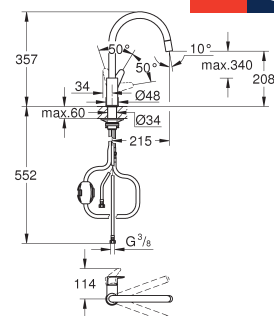

ééngatsmontage

GROHE Long-Life 28 mm kardoes met keramische schijven

GROHE Zero interne kanalen, waardoor het water niet met de legering in contact komt

pull-out mousseur straal
instelbare doorstroombegrenzer
draaibare buisuitloop
zwenkbereik 360°
beveiligd tegen terugstroming
flexibele aansluitslangen 3/8"
metalen bevestigingsset