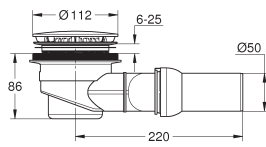

49 534 000
49 534 SH0

chrom
alpine wit

70,98
70,98

Universal afvoergarnituur

Ø 112 mm
horizontale afvoer
doorstroom 0,7 l/s (42 l/min) volgens DIN EN 274