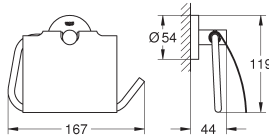

40 367 001	chrom	56,36
40 367 DC1	supersteel (RVS look)	78,91
40 367 EN1	nickel geborsteld (mat licht grijs)	90,18
40 367 GL1	cool sunrise (goud)	84,55
40 367 GN1	cool sunrise geborsteld (mat goud)	90,18
40 367 DA1	warm sunset (brons)	84,55
40 367 DL1	warm sunset geborsteld (mat brons)	90,18
40 367 A01	hard graphite (donker grijs)	84,55
40 367 AL1	hard graphite geborsteld (mat donker grijs)	90,18

Essentials

Toiletrolhouder

materiaal: metaal

met deksel

verborgen bevestiging

geschikt om te schroeven (inclusief schroeven en pluggen) of lijmen (lijm 40 915 000 wordt apart verkocht)

draagkracht: max. 5 kg

102465 243 0

matte black (mat zwart)

73,27

Professioneel variant