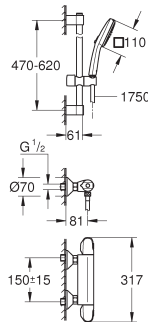

Grohtherm 1000

Thermostatische douchemengkraan

doucheset 2 straalsoorten

bestaat uit:

Grohtherm 1000 thermostatische douchemengkraan (34 814)

Tempesta Cube glijstangset, 600mm (26 748)

34 819 005

chromo

305,69