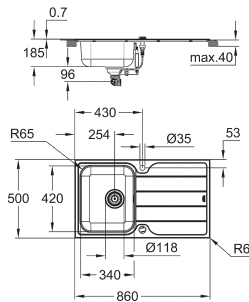

GROHE RVS SPOELBAKKEN

Bestel-Nr.

Kleur

Adv. Prijs (€)

31 573 SD1

roestvrij staal

603,55

Minta

Spoelbak met keukenmengkraan (bundel)

bestaat uit:

K500 spoelbak (31 571 SD1)

montagewijze: opbouw

Minta keukenmengkraan L-uitloop met geïntegreerde, uittrekbare mousseur (32 168)

hoge uitloop

ééngatsmontage

GROHE Long-Life afwerking

GROHE SilkMove 35 mm kardoes met keramische schijven
met uittrekbare mousseur

instelbare doorstroombegrenzer

draaibare buisuitloop

zwenkbereik 360°

beveiligd tegen terugstroming

flexibele aansluitslangen

buitenste straal: R6 (inleg/vlakkouw), straal binnenbak: R65

GROHE FastFixation snelmontagesysteem

optioneel: pop-up waste set (40 986 SD0)

aantal bevestigingen inbegrepen (opbouw): 14

31 564 SD1

roestvrij staal

301,59

K200

Roestvrijstalen spoelbak met korfplug

model: K200 60-S 96,5/50 1.5 rev

montagewijze: opbouw

materiaal: roestvrij staal AISI 304 (V2A)

materiaaldikte: 0.7 mm

afwerking: geborsteld

GROHE Whisper

minimale kastbreedte: 600 mm

afmetingen: 965 x 500 mm

een spoelbak: 346 x 396 x 150 mm

een spoelbak: 170 x 320 x 80 mm

buitenste straal: R10 (opbouw), straal binnenbak: R100

GROHE FastFixation snelmontagesysteem

spoelbak is rechts of links te monteren

uitsparing (bovenmontage): 941 x 476 mm

twee boorgaten van 35 mm

afvoer: Ø 3,5" / 90 mm afvalzeef met automatische afvoer

accessoires inbegrepen: automatische afvoergarnituur met draaigreep, afvalset,

afvalzeef, montageset

optioneel: pop-up waste set (40 986 SD0)

aantal bevestigingen inbegrepen (opbouw): 16