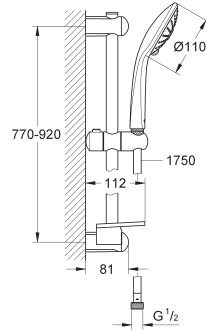

27 226 001

chromo

162,37

**Euphoria 110 Massage
Doucheset 3 straalsoorten**

bestaat uit:

handdouche Massage
max 16.6 l/min doorstroom bij 3 bar
glijstang 900 mm (27 500)
doucheslang Silverflex 1750 mm 1/2" x 1/2" (28 388)

GROHE EasyReach zeepschaal (27 596)

GROHE DreamSpray voor een optimaal straalbeeld

GROHE SprayDimmer traploze aanpassing van de waterstraal

GROHE FastFixation: verstelbare afstand van de bovenste glijstangbevestiging voor montage in bestaande boorgaten

SpeedClean anti-kalk systeem

TwistStop voorkomt het meedraaien van de slang