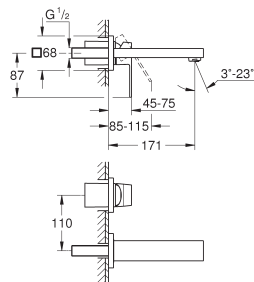

23 447 000	chrom	403,90
23 447 DC0	supersteel (RVS look)	565,46
23 447 ALO	hard graphite geborsteld (mat donker grijs)	646,24

idem, sprong 231 mm

23 200 002		350,88

Inbouwdeel 2-gats wandmengkranen