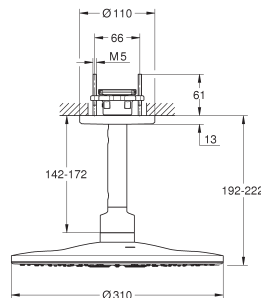

26 477 000 chroom 750,77
26 477 DC0 supersteel (RVS look) 1.051,07
26 477 GL0 cool sunrise (goud) 1.201,23
26 477 GN0 cool sunrise geborsteld (mat goud) 1.276,30
26 477 DA0 warm sunset (brons) 1.201,23
26 477 DL0 warm sunset geborsteld (mat brons) 1.276,30
26 477 A00 hard graphite (donker grijs) 1.201,23
26 477 AL0 hard graphite geborsteld (mat donker grijs) 1.276,30

Rainshower SmartActive 310
Hoofddoucheset plafond 142 mm, 2 straalsoorten
bestaat uit:
hoofddouche Rainshower SmartActive 310
2 straalsoorten: GROHE PureRain, ActiveRain
Douchearm plafond 142 mm
GROHE DreamSpray voor een optimaal straalbeeld
SpeedClean anti-kalk systeem
vereist inbouwdeel 26 483 of 26 484 - niet inbegrepen

22 124 KF0 phantom black (mat zwart) 1.051,07
idem, professioneel variant

26 477 LS0 moon white 986,38
idem, hoofddouche met witte sproeiplateau