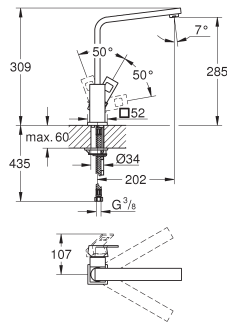

31 255 000
31 255 DC0

chrom
supersteel (RVS look)

382,07
496,69

Eurocube

Keukenmengkraan

hoge uitloop

GROHE SilkMove 28 mm kardoes met keramische schijven
met mousseur
draibare gegoten uitloop
zwenkbereik 90°
flexibele aansluitslangen
snelmontage systeem