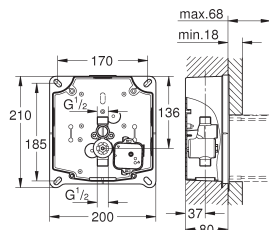

37 338 000

chrom

194,94

GROHE Rapido U
ruwbouwset voor urinoir
voor handmatige bediening of Tectron Infrarood 6V of 230 V
watergroep met stopkraan
dynamische druk min. 0,5 bar, bedrijfsdruk max. 10 bar
doorspoelbocht
fabrieksmatig geteste functie-eenheid
aansluiting 1/2" buitendraad
aansluitdoos voor netspanning
inbouwbox met afdichting
bevestigingspunten voor natte en droge verwerking
inkortbare ruwbouwset