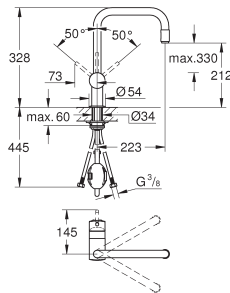

32 067 000	chrom	309,22

Minta
Keukenmengkraan
U-uitloop
GROHE SilkMove 46 mm kardoos met keramische schijven
met uittrekbare mousseur
instelbare doorstroombegrenzer
draaibare buisuitloop
zwenkbereik 360°
geïntegreerde terugslagklep
beveiligd tegen terugstroming
flexibele aansluitslangen
snelmontage systeem