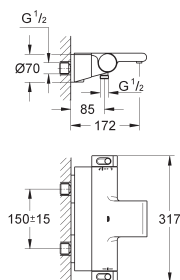

GROHE GROHTHERM 2000

Bestel-Nr.

Kleur

Adv. Prijs (€)

Thermostaat-
Kranen

34 464 001

chromo

528,79

Grohtherm 2000

Thermostatische badmengkraan

100% GROHE CoolTouch bestaande uit

veiligheidsbehuizing + S-koppelingen met CoolTouch rozetten

GROHE AquaPaddle ergonomisch gevormde grepen

GROHE SafeStop bij 38°C

GROHE SafeStop Plus optionele temperatuurbegrenzer bij 43°C inbegrepen

GROHE TurboStat thermo-element

geïntegreerde afsluiter

GROHE AquaDimmer Eco met meerdere functies:

- geïntegreerde **GROHE EcoButton** (waterbesparingsknop voor de douche-uitgang)

- volumebediening

- omstelling: bad / douche

1/2" douche-aansluiting

GROHE XL Waterfall

mousseur

ingebouwde terugslagkleppen

vuilfilters

beveiligd tegen terugstroming

afgedekte S-koppelingen, CoolTouch rozetten met wandafdichting

GROHE EasyReach douchetray

verwijderbaar voor eenvoudige reiniging

GROHE Water Saving technologie voor minder water en een perfecte straal

34 174 001

chromo

479,22