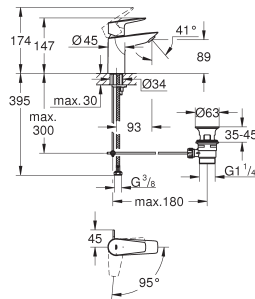

23 559 001

chromo

99,20

BauEdge

Wastafelmengkraan

S-Size

ééngatsmontage

metalen greep

GROHE Long-Life Energy Saving 28 mm kardoes met keramische schijven en

Energy Saving functie middels koude start midden positie

met geïntegreerde drukafhankelijke temperatuurbegrenzer

GROHE Zero interne kanalen, waardoor het water niet met de legering in contact komt

GROHE Water Saving technologie voor minder water en een perfecte straal
max 5,0 l/min doorstroombegrenzer bij 3 bar

snelmontage systeem

kunststof trekwaite 1 1/4"

flexibele aansluitslangen