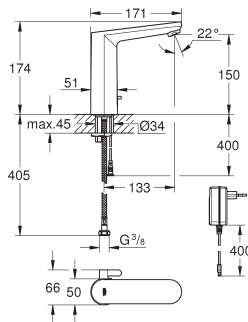

GROHE EUROSMART COSMOPOLITAN E

Bestel-Nr.

Kleur

Adv. Prijs (€)

36 421 001

chromo

506,78

Eurosmart Cosmopolitan E Infrarood elektronische wastafelmengkraan L-Size

met menging en instelbare temperatuurbegrenzer

met infraroodsensor voor bi-directionele communicatie voor monitoring, configuratie en servicedoeleinden

met 230 V AC adapter, 50-60Hz

GROHE Water Saving technologie voor minder water en een perfecte straal
max 5,0 l/min doorstroombegrenzer bij 3 bar

flexibele aansluitslangen

terugslagkleppen

vuilfilters

met geïntegreerd magneetventiel

snelmontage systeem

7 voorkeuzeprogramma's:

automatische spoeling

thermische desinfectie

reinigingsmodus

extra functies en instellingen via de afstandsbediening 36 407

CE-keurmerk

geluidsklasse I volgens DIN 4109

beschermingsklasse IP 59

36 439 001

chromo

378,69