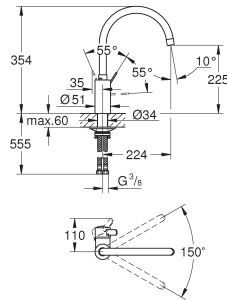

32 843 002

chromo

218,01

32 843 DC2

supersteel (RVS look)

283,41

Eurosmart Cosmopolitan

Keukenmengkraan

hoge uitloop

ééngatsmontage

GROHE SilkMove 35 mm kardoes met keramische schijven

GROHE Zero interne kanalen, waardoor het water niet met de legering in contact komt

met mousseur

instelbare doorstroombegrenzer

draaibare buisuitloop

zwenkbereik 150°

flexibele aansluitslangen

metalen bevestigingsset