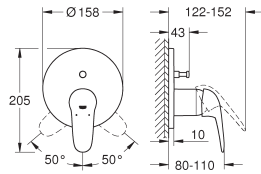

24 047 003

chrom

202,51

Eurostyle

Mengkraan met 2-weg omstelling

Let op: alleen te gebruiken met:

GROHE Rapido SmartBox 35 604 000

GROHE SilkMove 46 mm kardoos met keramische schijven

rozet met **GROHE FastFixation** (bedekte bevestiging)

metalen rozet, gedurende installatie 6° verstelbaar

metalen greep

automatische 2-weg omstelling

doorstroming:

uitgang B = 27 l/min, uitgang C = 27 l/min

Let op: zonder inbouwdeel

35 604 000

GROHE Rapido SmartBox

94,75