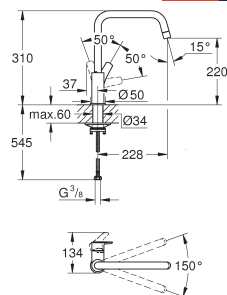

Bestel-Nr.	Kleur	Adv. Prijs (€)
30 567 000	chrom	207,34
30 567 DC0	supersteel (RVS look)	269,54
30 567 2430	matte black (mat zwart)	269,54

**Eurosmart
Keukenmengkraan
hoge uitloop**
GROHE SilkMove 28 mm kardoes met keramische schijven
gééntegreerde temperatuurbegrenzer
met mousseur
draaibare buisuitloop
zwenkbereik 150°
GROHE Zero interne kanalen, waardoor het water niet met de legering in contact komt
flexibele aansluitslangen 3/8"
metalen bevestigingsset