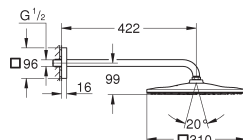

Rainshower Mono 310 Cube Hoofddoucheset 422 mm, 1 straalsoort

bestaat uit:
hoofddouche Rainshower 310

1 straalsoort:

GROHE PureRain

max doorstroom 8,0 l/min bij 3 bar

douchearm Rainshower 422 mm (26 145 000)

GROHE Water Saving technologie voor minder water en een perfecte straal

GROHE DreamSpray voor een optimaal straalbeeld

SpeedClean anti-kalk systeem