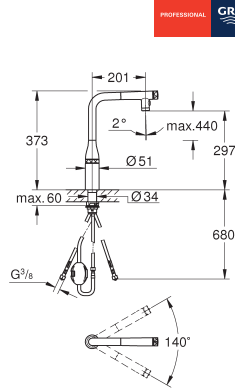

flexibele aansluitslangen

metalen bevestigingsset

GROHE Zero interne kanalen, waardoor het water niet met de legering in contact komt

GROHE ESSENCE

Bestel-Nr.

Kleur

Adv. Prijs (€)

Bestel-Nr.	Kleur	Adv. Prijs (€)
31 892 000	chromo	847,99
31 892 DC0	supersteel (RVS look)	1.102,38
31 892 KF0	phantom black (mat zwart)	1.187,18