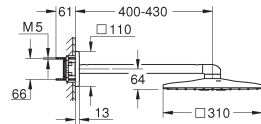

GROHE HOOFDDOUCHESETS

Bestel-Nr. Kleur Adv. Prijs (€)

26 479 000	chromo	790,70
26 479 DC0	supersteel (RVS look)	1.106,98
26 479 GL0	cool sunrise (goud)	1.265,12
26 479 GN0	cool sunrise geborsteld (mat goud)	1.344,19
26 479 DA0	warm sunset (brons)	1.265,12
26 479 DL0	warm sunset geborsteld (mat brons)	1.344,19
26 479 A00	hard graphite (donker grijs)	1.265,12
26 479 AL0	hard graphite geborsteld (mat donker grijs)	1.344,19

Rainshower SmartActive 310 Cube Hoofddoucheset 430 mm, 2 straalsoorten

bestaat uit:

hoofddouche Rainshower SmartActive 310 Cube witte sproeiplateau
2 straalsoorten:

GROHE PureRain, ActiveRain
horizontaal 430 mm douchearm

GROHE DreamSpray voor een optimaal straalbeeld

GROHE Long-Life afwerking

SpeedClean anti-kalk systeem

vereist inbouwdeel 26 483 of 26 484 - niet inbegrepen

26 479 LS0	moon white	1.026,31
idem, hoofddouche met witte sproeiplateau