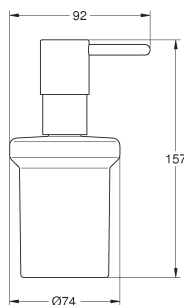

40 394 001	chrom	34,98
40 394 DC1	supersteel (RVS look)	48,98
40 394 EN1	nickel geborsteld (mat licht grijs)	55,98
40 394 GL1	cool sunrise (goud)	52,48
40 394 GN1	cool sunrise geborsteld (mat goud)	55,98
40 394 DA1	warm sunset (brons)	52,48
40 394 DL1	warm sunset geborsteld (mat brons)	55,98
40 394 A01	hard graphite (donker grijs)	52,48
40 394 AL1	hard graphite geborsteld (mat donker grijs)	55,98

Essentials
Zeepdispenser
materiaal: glas / metaal
vulhoeveelheid 160 ml
past in de volgende houders:
Essentials (40 369 xx/102 466 2430)
Essentials Cube (40 508)
Bau Cosmopolitan (40 585)

102470 243 0	matte black (mat zwart)	45,48

Professioneel variant