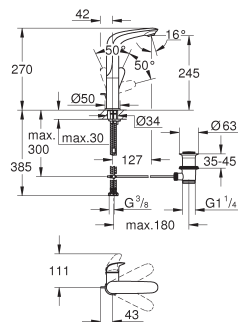

23 718 003

chromo

254,61

**Eurostyle
Wastafelmengkraan L-Size**

metalen greep
met geïntegreerde drukafhankelijke temperatuurbegrenzer
GROHE Water Saving technologie voor minder water en een perfecte straal
max 5,0 l/min doorstroombegrenzer bij 3 bar
GROHE FastFixation snelmontagesysteem
draaibare gegoten uitloop
zwenkbereik 360°
trekwaste 1 1/4"