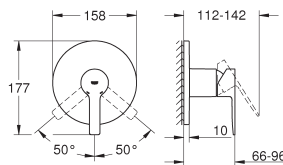

24 063 001	chrom	266,67
24 063 DC1	supersteel (RVS look)	373,34
24 063 AL1	hard graphite geborsteld (mat donker grijs)	426,67

Lineare Mengkraan
Let op: alleen te gebruiken met:
GROHE Rapido SmartBox 35 604 000
GROHE SilkMove 46 mm kardoes met keramische schijven
rozet met **GROHE FastFixation** (bedekte bevestiging)
metalen rozet, gedurende installatie 6° verstelbaar
metalen greep
doorstroming:
uitgang B of C = 30 l/min
Let op: zonder inbouwdeel

35 604 000	GROHE Rapido SmartBox	94,75