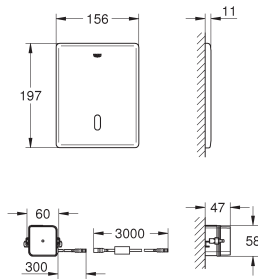

inbouw

afdekplaat 156 x 197 mm

infrarood besturing

magneetventiel

7 voorkeuzeprogramma's:

automatische spoeling

reinigingsmodus

voorspoeling

extra functies en instellingen via de afstandsbediening 36 407

instelbare spoelhoeveelheid, met de hand of met afstandsbediening

CE-keurmerk

te gebruiken met wc-drukspoeler 37 048 000 en 38 519 001

39 881 000 chroom 390,66
39 881 SH0 alpine wit 374,74
39 881 KF0 phantom black (mat zwart) 461,10

**Tectron Bau E
infrarood-elektronica voor WC-reservoir**

met infraroodsensor voor bi-directionele communicatie voor monitoring, configuratie en servicedoeleinden

met voedingseenheid 42 470 000 100-230 V AC 50-60 Hz, 6,75 V 4 W DC

toepasbaar op alle GROHE reservoirs

servomotor

inbouw, afdekplaat 156 x 197 mm

verborgen anti-diefstal mechanisme

infrarood besturing

7 voorkeuzeprogramma's:

automatische spoeling

reinigingsmodus

voorspoeling

extra functies en instellingen via de afstandsbediening 36 407

instelbare spoelhoeveelheid, met de hand of met afstandsbediening

CE-keurmerk