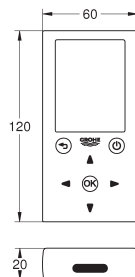

Inbouwbox

140,47

36 336 001

Inbouwbox

372,66

36 407 001

chromo

256,69