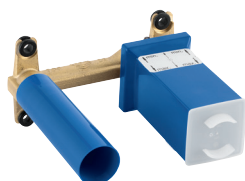

23 200 002

350,88

Eenhendelmengkraan 1/2", inbouwdeel
voor tweegats wastafelmengkraan
wandinbouw
zonder opbouwdeel

GROHE SilkMove 35 mm kardoos met keramische schijven
instelbare doorstroombegrenzer
uitloop kan rechts of links geplaatst worden
inbouwdiepte 45 - 75 mm
messing
inbouwsjabloon
geschikt voor een waterdichte afwerking in de muur
met pakking voor afdichting