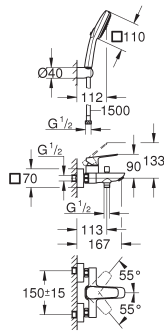

101814 000 0
101814 243 0

chrom
matte black (mat zwart)

213,36
277,37

**GROHE Cubeo
Badmengkraan
wandmontage**
metalen greep
GROHE SilkMove 35 mm kardoes met keramische schijven
instelbare doorstroombegrenzer
met geïntegreerde drukafhankelijke temperatuurbegrenzer
GROHE Long-Life afwerking
met omstelling: bad/douche
douche-aansluiting onder 1/2" met geïntegreerde terugslagklep
uitloop met mousseur
S-koppelingen
wandrozet
beveiligd tegen terugstroming
met douchegarnituur
bestaat uit:
Tempesta Cube 110 handdouche, 2 straalsoorten (26 746)
wanddouchehouder (28 605)
Relexaflex-slang 1500 mm (28 151)