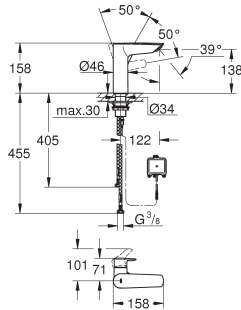

GROHE EUROSMART CARE

Bestel-Nr.

Kleur

Adv. Prijs (€)

23 975 003
23 975 2433

chromo
matte black (mat zwart)

439,28
571,06

**Eurosmart
Wastafelmengkraan
M-Size**

ééngatsmontage
2-in-1 hybride met contactloos of manuele bediening
greep bedienings is leidend
metalen greep

GROHE SilkMove 28 mm kardoes met keramische schijven
met geïntegreerde drukafhankelijke temperatuurbegrenzer
met infraroodsensor voor bi-directionele communicatie voor monitoring,
configuratie en servicedoeleinden

6V lithium batterij, type CR-P2
levensduur batterij: ong. 7 jaar (150 spoelingen per dag)

terugslagkleppen
vuilfilters
met geïntegreerd magneetventiel
externe batterij
meervoudige controle batterijstatus

7 voorkeuzeprogramma's:
automatische spoeling

reinigingsmodus
extra functies en instellingen via de afstandsbediening 36 407

GROHE Water Saving technologie voor minder water en een perfecte straal
max 5,0 l/min doorstroombegrenzer bij 3 bar

GROHE Zero interne kanalen, waardoor het water niet met de legering in contact
komt

snelmontage systeem

gladde body

flexibele aansluitlangen

CE-keurmerk

SPECIALE
KRAANEN