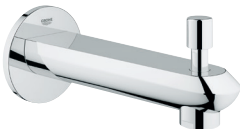

Eurodisc Cosmopolitan

Baduitloop

wandmontage

met mousseur

met omstelling: bad/douche

met verborgen verbodingsstuk

buitendraad 1/2"

sprong 170 mm