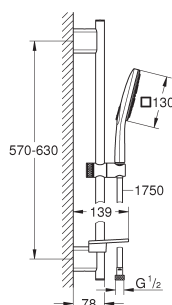

26 584 LS0	moon white	241,95

Rainshower SmartActive 130 Cube

Doucheset 3 straalsoorten

bestaat uit:

handdouche Rainshower SmartActive 130 Cube (26 582)

max doorstroom 8,0 l/min bij 3 bar

witte sproeiplaat

glijstang 600 mm

met metalen wandhouders

doucheslang Silverflex 1750 mm 1/2" x 1/2" (28 388)

GROHE EasyReach zeepschaal

GROHE Water Saving technologie voor minder water en een perfecte straal

GROHE DreamSpray voor een optimaal straalbeeld

GROHE Long-Life afwerking

GROHE FastFixation Plus verstelbare afstand van de glijstangbevestiging voor montage in bestaande boorgaten

GROHE TileFix instelbare diepte op bovenste wandhouder

SpeedClean anti-kalk systeem

TwistStop voorkomt het meedraaien van de slang