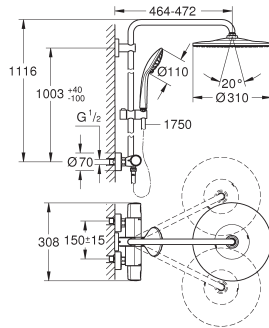

TwistStop voorkomt het meedraaien van de slang

optionele upgrade: GROHE EasyReach tray (26 362)

26 075 DC0

supersteel (RVS look)

1.426,14

26 075 GL0

cool sunrise (goud)

1.629,87