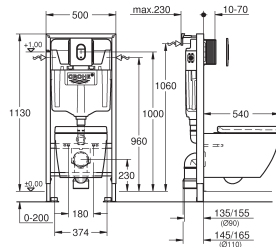

Euro ceramic
Staan bidet

- met 1 kraangat
- met overloop
- inclusief bevestigingsset
- glanzend keramiek
- verborgen fixatie

GROHE EURO CERAMIC

Bestel-Nr.

Kleur

Adv. Prijs (€)

39 536 000

chrom