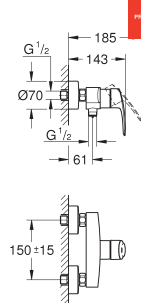

33 555 003
33 555 2433

chrom
matte black (mat zwart)

125,11
162,64

Eurosmart
Douchemengkraan
wandmontage

metalen greep

GROHE SilkMove 35 mm kardoes met keramische schijven

instelbare doorstroombegrenzer

met geïntegreerde drukafhankelijke temperatuurbegrenzer

douche-aansluiting onder 1/2" met geïntegreerde terugslagklep

S-koppelingen

wandrozetten van metaal

beveiligd tegen terugstroming