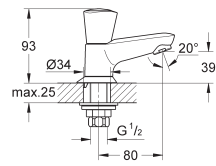

GROHE COSTA S

Bestel-Nr.

Kleur

Adv. Prijs (€)

20 405 001

chromo

71,56

Costa S

Toiletkraan

metalen greep
warmte geïsoleerd
schroefrozet

markering blauw

GROHE Carbodur keramisch bovendeeel
gegoten uitloop met mousseur
aansluitmoer 1/2"