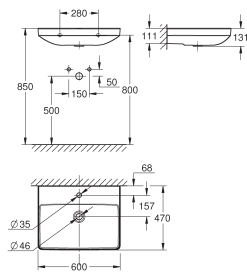

102418 SH0 0

alpine wit

182,90

Euro Ceramic Wastafel 60
vrijhangend
met 1 kraangat
zonder overloop
met antibacteriele glazuur HyperClean
600 x 470 mm
exclusief wandbevestiging
glanzend keramiek