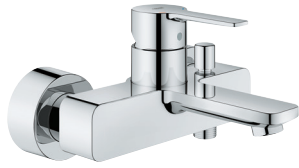

33 849 001	chrom	453,45
33 849 DC1	supersteel (RVS look)	634,83
33 849 AL1	hard graphite geborsteld (mat donker grijs)	725,52

Lineare Badmengkraan wandmontage
metalen greep
GROHE SilkMove 35 mm kardoes met keramische schijven met geïntegreerde drukafhankelijke temperatuurbegrenzer **met omstelling: bad/douche** met mousseur
1/2" douche-aansluiting
geïntegreerde terugslagklep
afgedekte S-koppelingen
beveiligd tegen terugstroming
staande montage mogelijke met staande koppelingen 12030000