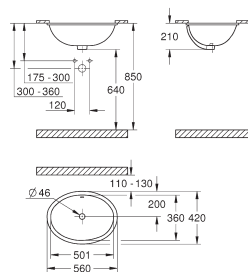

39 423 000

alpine wit

142,10

**Bau Ceramic
Onderbouwwastafel 55**

installatie van onderaf
met overloop
560 x 420 mm
glanzend keramiek