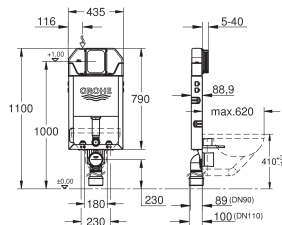

39 683 000

157,89

Uniset Slim

WC element met spoelreservoir 88,9 mm

module voor inmetzelen

793 x 426 x 130 mm

2 WC draadstangen

afstand tussen draadeinden 180/230 mm

afvoerbocht Ø 90 mm

in diepte verstelbaar

verloopstuk Ø 90/110 mm

aan- en afvoergarnituur

spoelreservoir SLIM, 3 - 6 L, bevat onderstaande eigenschappen:

af fabriek ingesteld op 6 L en 3 L

pneumatische spoelprincipe met 3 functies;

grote spoeling, kleine spoeling en spoelonderbreking

water aansluiting aan de bovenzijde

water aansluiting 1/2" met geïntegreerde hoekstopkraan,

slang handmatig monteerbaar

geluidsklasse I: onder 20 dBA

geïsoleerd tegen condenswater

inkortbaar inspectie schacht incl. beschermingskap tijdens de bouwfase, voor

verticaal gebruik

montage schacht 40 949 000 voor kleine bedieningsplaten (niet inbegrepen)