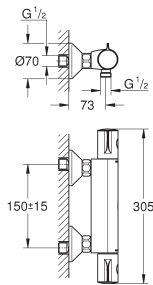

34 558 000 chroom 219,83

Grotherm 800
Thermostatische douchemengkraan
GROHE SafeStop bij 38°C
GROHE SafeStop Plus optionele temperatuurbegrenzer bij 43°C inbegrepen
GROHE TurboStat thermo-element
geïntegreerde afsluiter
volumegreep met **GROHE EcoButton**
keramisch-bovendeel 1/2", 180°
1/2" douche-aansluiting
vuilfilters
ingebouwde terugslagkleppen
beveiligd tegen terugstroming
S-koppelingen
metalen rozet
GROHE Water Saving technologie voor minder water en een perfecte straal

102202 243 0 matte black (mat zwart) 285,78