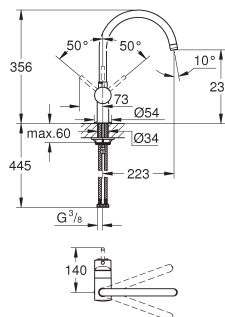

32 917 DC0	supersteel (RVS look)	331,07
32 917 GN0	cool sunrise geborsteld (mat goud)	382,00
32 917 DL0	warm sunset geborsteld (mat brons)	382,00
32 917 AL0	hard graphite geborsteld (mat donker grijs)	382,00
32 917 KS0	velvet zwart	331,50

Minta
Keukenmengkraan
C-uitloop
GROHE SilkMove 46 mm kardoos met keramische schijven
instelbare doorstroombegrenzer
draaibare buisuitloop
in te stellen zwenkbereik: 0° / 150° / 360°
flexibele aansluitslangen