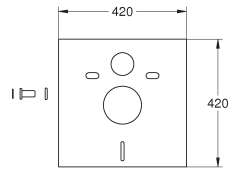

GROHE RAPID SL ACCESSOIRES

Bestel-Nr.

Kleur

Adv. Prijs (€)

37 131 000
Geluidempingsset
voor wandcloset
geruismat
2 rubber hulzen

chrom

7,59