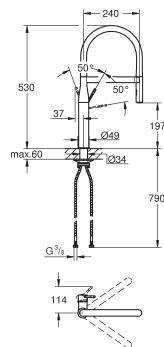

Bestel-Nr.	Kleur	Adv. Prijs (€)
30 503 000	chromo	736,79
30 503 DC0	supersteel (RVS look)	957,83
30 503 KF0	phantom black (mat zwart)	1.031,51

Essence Keukenmengkraan

GROHE SilkMove 28 mm kardoes met keramische schijven
mousseur
met geïntegreerde temperatuurbegrenzer

met professionele handdouche
met flexibele, hygiënische **GROHFlexx** keuken santoprene slang
omstelling: laminair straal / **SpeedClean** douchestraal
automatisch terugkeer naar laminair straalsoort
metalen spray

GROHE Magnetic Docking garandeert een eenvoudige intrekking en soepele terugplaatsing van de sproeikop naar de startpositie

draaibare uitloop, zwenkbereik 360°
beveiligd tegen terugstroming
flexibele aansluitslangen
metalen bevestigingsset
max doorstroom 8.0 l/min bij 3 bar