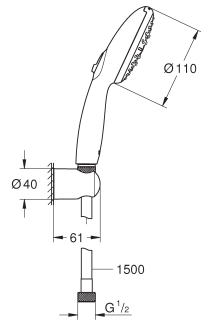

GROHE TEMPESTA

Bestel-Nr.

Kleur

Adv. Prijs (€)

26 920 003

chromo

53,92

Tempesta 110

Badset 3 straalsoorten (Rain, Jet, Massage)

bestaat uit:

handdouche Tempesta 110 (28 419)

wanddouchehouder

Relexaflex-slang 1500 mm (28 151)

GROHE Water Saving technologie voor minder water en een perfecte straal

GROHE SmartSwitch - makkelijke draaiknop voor de gewenste straalsoort

GROHE DreamSpray voor een optimaal straalbeeld

GROHE Long-Life afwerking

SpeedClean anti-kalk systeem

Inner WaterGuide - binnenisolatie voor bescherming tegen oppervlakte- en verbranding

ShockProof siliconen ring voorkomt beschadiging bij vallen

max doorstroom 8,0 l/min bij 3 bar

minimale dynamische druk 1,0 bar