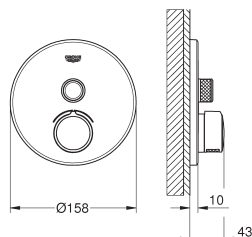

29 144 000

chromo

618,98

SmartControl Mengkraan

Let op: alleen te gebruiken met:
GROHE Rapido SmartBox 35 604 000
metalen rozet met **GROHE FastFixation** (verdekte bevestiging), gedurende
installatie 6° verstelbaar
SmartControl druk voor aan-uit, draai voor aanpassen volume
verwisselbare symbolen
kardoes om temperatuur te mengen

Let op: zonder inbouwdeel
doorstroming:
uitgang B = 27 l/min, uitgang C = 27 l/min

35 604 000

GROHE Rapido SmartBox

94,75