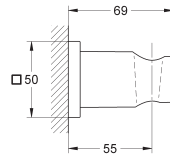

GROHE DOUCHE ACCESSOIRES

Bestel-Nr.

Kleur

Adv. Prijs (€)

27 075 000
27 075 LS0

chrom
moon white

48,89
63,55

Rainshower
Wanddouchehouder
niet verstelbaar
met vierkante rozet