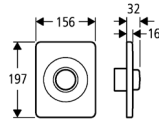

43 193 000

roestvrij staal

216,90

Bedieningsplaat

drukknopbediening
verchroomd
voor WC drukspoelers