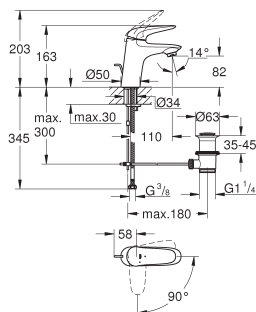

23 709 003

chromo

163,26

Eurostyle
Wastafelmengkraan
S-Size

metalen greep

GROHE SilkMove Energy Saving 35 mm kardoes met keramische schijven en
Energy Saving functie middels koude start midden positie
instelbare doorstroombegrenzer

met geïntegreerde drukafhankelijke temperatuurbegrenzer

GROHE Water Saving technologie voor minder water en een perfecte straal
max 5,0 l/min doorstroombegrenzer bij 3 bar

GROHE FastFixation snelmontagesysteem

trekwaste 1 1/4"

flexibele aansluitslangen