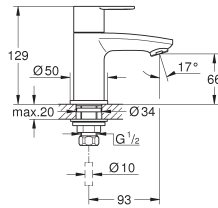

GROHE EUROSTYLE COSMOPOLITAN

Bestel-Nr.

Kleur

Adv. Prijs (€)

23 039 002

chromo

129,22

**Eurostyle Cosmopolitan
Toiletkraan XS-Size**

metalen greep
keramisch bovendeeel, 90°
met mousseur
geluidsklasse I volgens DIN 4109
aansluitmoer 1/2"