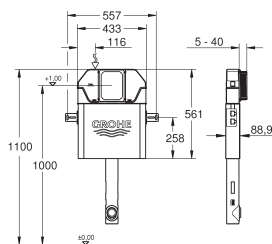

39 694 000

137,05

Solo Slim

Spoelreservoir voor WC 88,9 mm

spoelreservoir SLIM, 3 - 6 L, bevat onderstaande eigenschappen:

af fabriek ingesteld op 6 L en 3 L

pneumatische spoelprincipe met 3 functies;

grote spoeling, kleine spoeling en spoelonderbreking

wateraan sluiting aan de bovenzijde

wateraan sluiting 1/2" met geïntegreerde hoekstopkraan,

slang handmatig monteerbaar

geluidsklasse I: onder 20 dBA

geïsoleerd tegen condenswater

inkortbaar inspectie schacht incl. beschermingskap tijdens de bouwfase, voor
verticaal gebruik

montage schacht 40 949 000 voor kleine bedieningsplaten (niet inbegrepen)