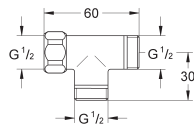

T-stuk

t.b.v. aansluiting aan douche- en
badthermostaten
moer 1/2"
2 aansluitingen 1/2" voor aansluiting van de
doucheslang resp. van het leegloopventiel

28 988 000

chrom

59,10