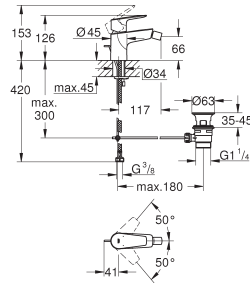

BauEdge
Bidetmengkraan
metalen greep

GROHE Long-Life 28 mm kardoes met keramische schijven
met geïntegreerde drukafhankelijke temperatuurbegrenzer
GROHE Water Saving technologie voor minder water en een perfecte straal
max 5,0 l/min doorstroombegrenzer bij 3 bar
met kogelgewricht
snelmontage systeem
kunststof trekwaas 1 1/4"
flexibele aansluitslangen

23 635 001

chromo

99,20