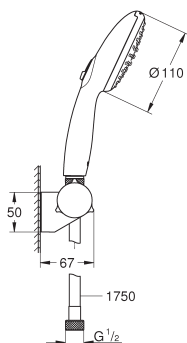

27 601 30E

chromo

53,83

Tempesta 110
Badset 2 stralen

bestaat uit:

handdoucheset Tempesta 110 (27 597)

wanddouchehouder, verstelbaar (27 595)

Relexaflex-slang 1750 mm (28 154)

GROHE Water Saving Plus - extra efficient water gebruik, perfecte straal

GROHE SmartSwitch - makkelijke draaiknop voor de gewenste straalsoort

GROHE DreamSpray voor een optimaal straalbeeld

GROHE Long-Life afwerking

SpeedClean anti-kalk systeem

Inner WaterGuide - binnenisolatie voor bescherming tegen oppervlakte- en

verbranding

ShockProof siliconen ring voorkomt beschadiging bij vallen

max doorstroom 5,6 l/min bij 3 bar

minimale dynamische druk 1,0 bar

27 601 003

chromo

56,40

idem, max 8.0 l/min doorstroom bij 3 bar