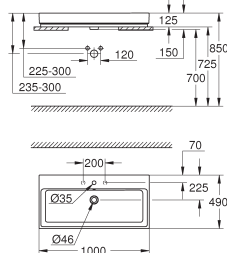

39 475 00H

alpine wit

673,36

**Cube Ceramic
Opzetwastafel 100**

vlakke achterzijde geglazuurd

1 kraangat, 2 doorslaanbare kraangaten
met overloop

1000 x 490 mm

inclusief bevestigingsset

glanzend keramiek

GROHE Pureguard vuilwerende anti-bacteriële coating