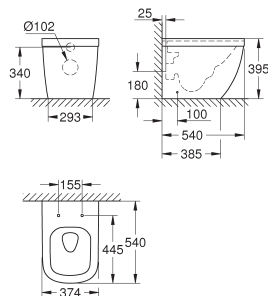

39 339 000

alpine wit

285,58

Euro ceramic

Vrijstaand toilet vlakke achterzijde met PureGuard hygiëne coating

horizontale afvoer

vlak tegen de achterwand plaatsbaar

GROHE Triple Vortex spoeltechniek

diepspoel

rimless

spoelvolumen 3/5 l

inclusief bevestigingsset

glanzend keramiek

verborgen fixatie

te gebruiken met zitting en deksel 39 330 002 (soft close) of 39 331 002

(standaard)