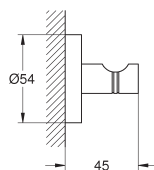

40 364 001	chrom	23,40
40 364 DC1	supersteel (RVS look)	32,76
40 364 EN1	nickel geborsteld (mat licht grijs)	37,44
40 364 GL1	cool sunrise (goud)	35,10
40 364 GN1	cool sunrise geborsteld (mat goud)	37,44
40 364 DA1	warm sunset (brons)	35,10
40 364 DL1	warm sunset geborsteld (mat brons)	37,44
40 364 A01	hard graphite (donker grijs)	35,10
40 364 AL1	hard graphite geborsteld (mat donker grijs)	37,44

Essentials

Haak

materiaal: metaal
verborgen bevestiging
geschikt om te schroeven (inclusief schroeven en pluggen) of lijmen
(lijm 40 915 000 wordt apart verkocht)
draagkracht: max. 5 kg

102460 243 0	matte black (mat zwart)	30,42

Professioneel variant