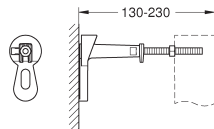

38 558 00M

chrom

20,62

Rapid SL

Wandbevestigingsset

voor voorwandmontage

voor bevestiging van elementen aan de muur of aan de systeemwand

traploze diepte-instelling, 130-230 mm

steunpunt voor gipsplaat

bevestigingsmateriaal

2 stuks