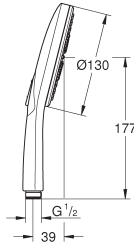

GROHE RAINSHOWER SMARTACTIVE

Bestel-Nr. Kleur Adv. Prijs (€)

26 574 000	chrom	113,24
26 574 DC0	supersteel (RVS look)	169,85
26 574 GL0	cool sunrise (goud)	192,50
26 574 GN0	cool sunrise geborsteld (mat goud)	203,82
26 574 DA0	warm sunset (brons)	192,50
26 574 DL0	warm sunset geborsteld (mat brons)	203,82
26 574 A00	hard graphite (donker grijs)	192,50
26 574 AL0	hard graphite geborsteld (mat donker grijs)	203,82

Rainshower SmartActive 130 Handdouche 3 straalsoorten

sproeiplate chrom
straal soorten
GROHE Rain met DripStop, Jet met DripStop, ActiveMassage
max doorstroom 8,0 l/min bij 3 bar
GROHE Water Saving technologie voor minder water en een perfecte straal
GROHE DreamSpray voor een optimaal straalbeeld
GROHE SmartTip kies de gewenste straalsoort met een enkele tip
SpeedClean anti-kalk systeem
universele bevestiging, past op alle standaard doucheslangen

22 127 KF0	phantom black (mat zwart) idem, Professional variant	158,53

26 545 000	chrom idem, met max doorstroom 5,5 l/min bij 3 bar	114,93

26 574 LS0	moon white	113,24