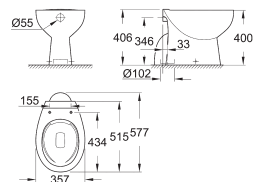

horizontale afvoer

spoelvolume 3/6 l

inclusief bevestigingsset

glanzend keramiek

te gebruiken met zitting en deksel 39 492 000 (standaard), 39 493 000 (soft close) en 39 898 000 (slanke zitting soft close)