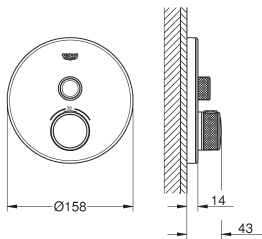

Let op: zonder inbouwdeel

doorstroming:
uitgang A (naar externe stopkraan) = 34 l/min
uitgang B/C = 29 l/min

35 604 000
GROHE Rapido SmartBox

94,75