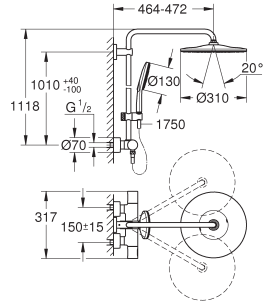

GROHE RAINSHOWER SMARTACTIVE SYSTEEM

Bestel-Nr.

Kleur

Adv. Prijs (€)

26 648 000

chrom

1.230,95

Rainshower SmartActive 310
Douchesysteem met thermostaatkraan
bestaat uit:

horizontaal draaibare 450 mm douchearm
thermostaatkraan met Aquadimmerfunctie
functie voor wisseling tussen hoofd- en handdouches
hoofddouche Rainshower Mono 310
max 9,5 l/min doorstroombegrenzer bij 3 bar
met kogelgewricht
draaihoek $\pm 15^\circ$

handdouches Rainshower SmartActive 130
max doorstroom 8,0 l/min bij 3 bar
in hoogte verstelbaar middels glij-element
met performance grip
Silverflex doucheslang 1750 mm

GROHE TurboStat thermo-element

GROHE Water Saving technologie voor minder water en een perfecte straal
GROHE SafeStop bij 38°C

GROHE SafeStop Plus optionele temperatuurbegrenzer bij 43°C inbegrepen

GROHE CoolTouch voorkomt dat het kraanhuis te warm wordt

GROHE DreamSpray voor een optimaal straalbeeld

GROHE SmartTip kies de gewenste straalsoort met een enkele tip

GROHE FastFixation verstelbare bovensteun voor minimale aanpassing aan
bestaande boorgaten

SpeedClean anti-kalk systeem

22 119 KF0

phantom black (mat zwart)

1.723,33

idem, Professional variant

26 836 DC0

supersteel (RVS look)

1.723,33

26 836 GL0

cool sunrise (goud)

1.969,52

26 836 GN0

cool sunrise geborsteld (mat goud)

2.092,61

26 836 DA0

warm sunset (brons)

1.969,52

26 836 DL0

warm sunset geborsteld (mat brons)

2.092,61

26 836 A00

hard graphite (donker grijs)

1.969,52

26 836 AL0

hard graphite geborsteld (mat
donker grijs)

2.092,61