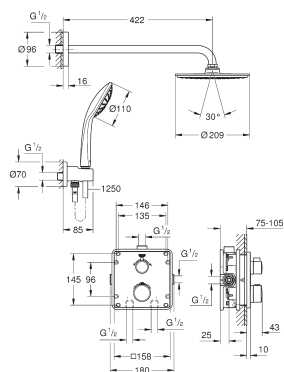

GROHE GROHTHERM 2-GREEPS

Bestel-Nr.

Kleur

Adv. Prijs (€)

34 734 000

chrom

1.394,87

Grotherm

Perfect shower set met Rainshower Cosmopolitan 210

bestaat uit:

Grotherm set met aquadimmer (24 079)

GROHE Rapido SmartBox 35 604 000

metalen hoofddouche Rainshower Cosmopolitan 210 (28 368 000)

douchearm Rainshower 422 mm (26 146 000)

Euphoria handdouche (27 265)

wand-aansluitbocht (28 628 000)

Silverflex doucheslang 1250 mm (28 362)