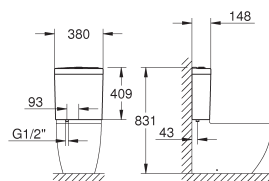

39 912 000

alpine wit

147,11

**Bau Ceramic
Spoelreservoir**

inlaat onderzijde
verborgen in- en uitlaat
inclusief spoelmechanisme
glanzend keramiek
te gebruiken met Bau keramiek wc 39 910 000