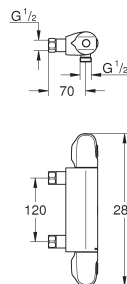

zonder koppelingen en rozetten

GROHE Water Saving technologie voor minder water en een perfecte straal

34 815 003

chrom

265,46

Grohtherm 1000

Thermostatische douchemengkraan

GROHE CoolTouch voorkomt dat het kraanhuis te warm wordt