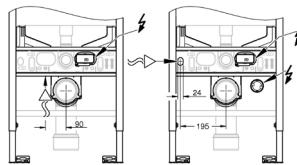

met geïntegreerde netspanningsaansluiting
wateraansluiting voorbereid voor douche-wc
inspectieschacht voor kleine bedieningsplaten (S-variant)

toepassing: voor wand- of systeemwandmontage

gecoate stalen frame, zelfdragend

compleet voorgemonteerd

met vaste aansluitingen

met hoogterverstelling fixatie

bevestigingsmateriaal

TÜV keur

2 WC draadstangen

keramiek montage

afstand tussen draadeinden 180/230 mm

afvoerbocht Ø 90 mm

in diepte verstelbaar

verloopstuk Ø 90/110 mm

aan- en afvoergarnituur

spoelreservoir GDX, 6 l, bevat onderstaande eigenschappen

af fabriek ingesteld op 6 L en 3 L

pneumatische spoelprincipe met 3 functies;

grote spoeling, kleine spoeling en spoelonderbreking

watertoevoer van rechts, achter of boven

geluidsklasse I: onder 20 dBA

geïsoleerd tegen condenswater

wateraansluiting 1/2" met geïntegreerde hoekstopkraan,

slang handmatig monteerbaar

incl. beschermingskap tijdens de bouwfase

voor verticale montage

inclusief flow manager

reducerd de stroomsnelheid van het water

voorkomt overspattend water bij rimless toiletten

gemakkelijk instellen van de flowmanager zonder demontage van de bodemklep

wandbevestigingsset 38 558 00M los verkrijgbaar

montageschacht 66 791 000 voor grote bedieningsplaten 156 x 197 mm (niet

inbegrepen)