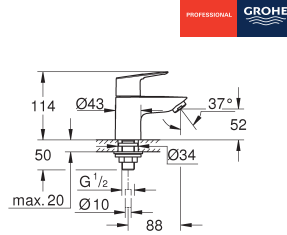

Bestel-Nr.

Kleur

Adv. Prijs (€)

20 422 001

chromo

77,34

BauLoop

Toiletkraan 1/2" XS-Size
keramisch bovendeel, 90°

GROHE Water Saving technologie voor minder water en een perfecte straal
max 5,0 l/min doorstroombegrenzer bij 3 bar
aansluitmoer 1/2"