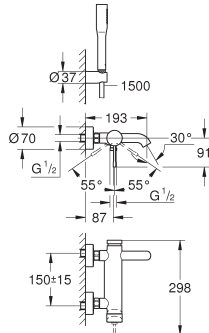

Bestel-Nr.	Kleur	Adv. Prijs (€)
25 249 001	chrom	383,28

Essence
Badmengkraan
wandmontage
metalen greep
GROHE SilkMove 35 mm kardoes met keramische schijven met geïntegreerde drukafhankelijke temperatuurbegrenzer
met omstelling: bad/douche
met mousseur
1/2" douche-aansluiting
geïntegreerde terugslagklep
S-koppelingen
beveiligd tegen terugstroming
met douchegarnituur
bestaat uit:
Euphoria Cosmopolitan Stick handdouche (27 367)
wanddouchehouder Tempesta 100 Cosmopolitan (27 594 000)
Silverflex doucheslang 1500 mm (28 364)