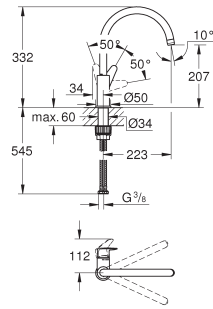

GROHE BAU LIJNEN

Bestel-Nr.

Kleur

Adv. Prijs (€)

31 536 001

chromo

133,54

BauCurve

**Keukenmengkraan
hoge uitloop**

GROHE Long-Life 28 mm kardoes met keramische schijven

GROHE Zero interne kanalen, waardoor het water niet met de legering in contact komt

uitloop met mousseur

draaibare buisuitloop

zwenkbereik 360°

flexibele aansluitslangen

metalen bevestigingsset