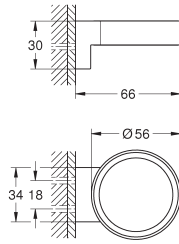

Bestel-Nr. Kleur Adv. Prijs (€)

41 027 000	chrom	89,17
41 027 DC0	supersteel (RVS look)	124,84
41 027 GL0	cool sunrise (goud)	133,76
41 027 GN0	cool sunrise geborsteld (mat goud)	142,68
41 027 DA0	warm sunset (brons)	133,76
41 027 DL0	warm sunset geborsteld (mat brons)	142,68
41 027 A00	hard graphite (donker grijs)	133,76
41 027 AL0	hard graphite geborsteld (mat donker grijs)	142,68

Selection

Wandhouder

materiaal: metaal
te gebruiken met zeepdispenser (41 028 xx0) of Selection glas (41 029 000)
verborgen bevestiging

41 217 KFO	phantom black (mat zwart)	124,84
idem, Professioneel variant