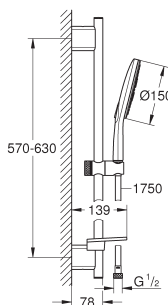

26 592 LS0

moon white

287,32

Rainshower SmartActive 150

Doucheset 3 straalsoorten

bestaat uit:

handdoucheset Rainshower SmartActive 150 (26 554)

max doorstroom 8,0 l/min bij 3 bar

glijstang 600 mm

met metalen wandhouders

doucheslang Silverflex 1750 mm 1/2" x 1/2" (28 388)

GROHE EasyReach zeepschaal

GROHE Water Saving technologie voor minder water en een perfecte straal

GROHE DreamSpray voor een optimaal straalbeeld

GROHE FastFixation Plus verstelbare afstand van de glijstangbevestiging voor

montage in bestaande boorgaten

GROHE TileFix instelbare diepte op bovenste wandhouder

SpeedClean anti-kalk systeem

TwistStop voorkomt het meedraaien van de slang