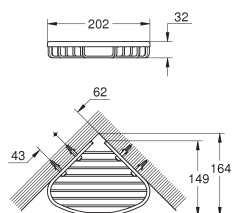

GROHE BAUCOSMOPOLITAN

Bestel-Nr. Kleur Adv. Prijs (€)

40 664 001 chroom 76,22

**BauCosmopolitan
Zeepbasket**

materiaal: metaal
voor hoekmontage
klein
om te schroeven (inclusief schroeven en pluggen)

40 915 000 10,86