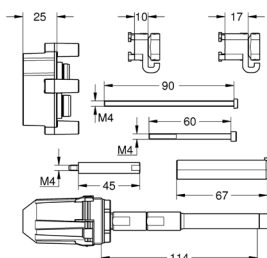

14 056 000

121,20

Universele verlengset mengkranen, 25 mm
geschikt voor éénhendelmengkranen (inbouw) in combinatie met GROHE Rapido SmartBox

14 057 000

148,90

Universele verlengset mengkranen, 50 mm
geschikt voor éénhendelmengkranen (inbouw) in combinatie met GROHE Rapido SmartBox