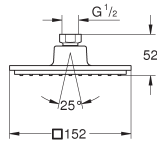

GROHE EUPHORIA

Bestel-Nr. Kleur Adv. Prijs (€)

27 705 000 chroom 216,52

Euphoria Cube 150
Hoofddouche 1 straalsoort

straalsoort:

Rain

max doorstroom 8.0 l/min bij 3 bar

152 x 152 mm

kogelgewricht

draaihoek ± 12 °

GROHE Water Saving technologie voor minder water en een perfecte straal

GROHE DreamSpray voor een optimaal straalbeeld

SpeedClean anti-kalk systeem