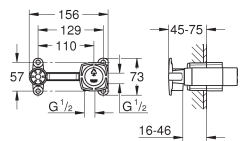

23 319 000

344,53

Eenhendelmengkraan 1/2", inbouwdeel
voor tweegats wastafelmengkraan
wandinbouw

zonder opbouwdeel
GROHE SilkMove 35 mm kardoes met keramische schijven
instelbare doorstroombegrenzer
inbouwdiepte 45 - 75 mm
inbouwsjabloon