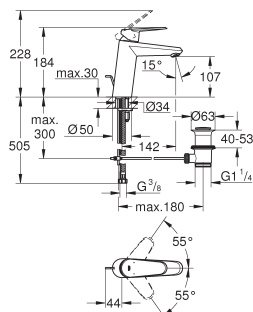

23 448 002 chroom 285,57

**Eurodisc Cosmopolitan
Wastafelmengkraan
M-Size**

metalen greep
GROHE SilkMove 35 mm kardoes met keramische schijven
instelbare doorstroombegrenzer
instelbare minimale hoeveelheid ca. 2,5 l/min
GROHE Water Saving technologie voor minder water en een perfecte straal
max 5,0 l/min doorstroombegrenzer bij 3 bar
GROHE FastFixation Plus snelbevestigingssysteem
trekwaste 1 1/4"
flexibele aansluitslangen

23 449 002 chroom 277,43

idem, gladde body