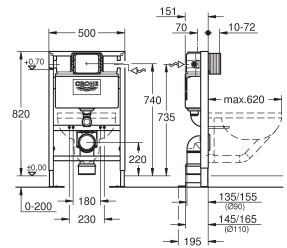

Rapid SL

WC element, 0,82 m installatiehoogte

met reservoir 6 - 9 L

voor vrijstaande montage voor wand of systeemwandmontage

gecoate stalen frame, zelfdragend, compleet voorgemonteerd met vaste aansluitingen

hoogte verstelling met fixatie

TUV keur

bevestigingsmateriaal

2 WC draadstangen, keramiek montage

afstand tussen draadeinden 180/230 mm

90° draaibare PVC uitlaatbocht 90 mm

in diepte verstelbaar

verloopstuk Ø 90/110 mm

aan- en afvoergarnituur

reservoir, 6 - 9 L, bevat onderstaande eigenschappen

pneumatische spoelprincipe met 3 functies;

grote spoeling, kleine spoeling en spoelonderbreking

front- of planchetbediening

wateraansluiting links, rechts, achter of boven

geluidsklasse I: onder 20 dBA

geïsoleerd tegen condenswater

wateraansluiting 1/2" met geïntegreerde hoekstopkraan,

slang handmatig monteerbaar

inkortbare ruwbouwset

inclusief wandbevestigingsset 38 558 00M

montage schacht 40 950 000 voor kleine bedieningsplaten, niet inbegrepen

38 558 00M

chromo

20,62