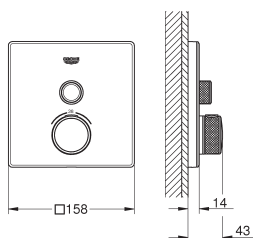

35 604 000		94,75
	GROHE Rapido SmartBox