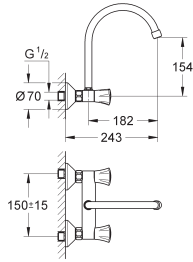

GROHE COSTA L + S

Bestel-Nr.

Kleur

Adv. Prijs (€)

31 191 001

chrom

138,66

Costa L
Keuken-wandmengkraan 1/2"
metalen grepen, warmte geïsoleerd
schroefrozet
GROHE Long-Life bovendeel
met mousseur
buisuitloop
zwenkbereik 360°
S-koppelingen