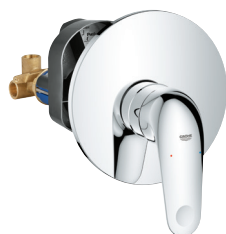

32 742 001

chromo

155,51

**Euroeco
Douchemengkraan
inbouw**

GROHE Long-Life 46 mm kardoes met keramische schijven

bestaat uit:

installatieset (29 388 001)

inbouwhuis (33 964)

metalen greep

instelbare doorstroombegrenzer

rozet- en schachtdichting

met geïntegreerde drukafhankelijke temperatuurbegrenzer