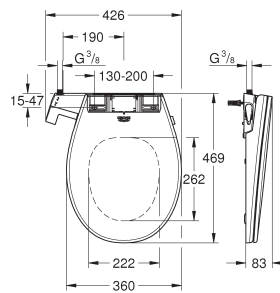

39 648 SH0

alpine wit

258,96

Bau Ceramic

Bidetzitting

WC zitting en deksel

2 sproeiarmen (1 voor achterzijde, 1 ladyshower)

voor- en naspoeling van de douchearmen bij gebruik

handmatige bediening zonder gebruik van electriciteit

Duroplast toiletzitting en deksel met soft close functie

flexibele 3/8" wateraansluiting

inclusief:

bevestigingsplaat

filter

druk 0.1 - 1 MPa (1 - 10 bar)

voldoet aan de EN 1717