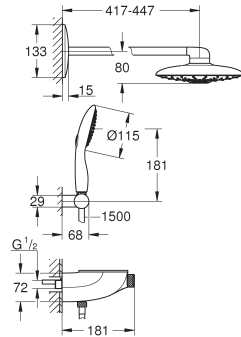

GROHE RAINSHOWER SMARTCONTROL SYSTEEM

Bestel-Nr.

Kleur

Adv. Prijs (€)

26 443 000

chromo

2.212,83

Rainshower Systeem SmartControl Duo 360
Combi-douchesysteem met thermostaat, zichtbaar / onzichtbaar
bestaat uit:

SmartControl thermostaat
functie voor wisseling tussen hoofd- en handdouchesysteem
hoofddouche Rainshower Duo 360 met 450 mm horizontale douchearm, sproeiplateau chromo
GROHE PureRain/GROHE Rain O²* en TrioMassage
max doorstroom 21 l/min bij 3 bar
handdouchesysteem Power&Soul 115 mm (27 671)
max doorstroom 8,0 l/min bij 3 bar
handdouchesysteem wandhouder (27 055)
Silverflex doucheslang 1500 mm (28 364)

functioneert al bij een minimale doorstroming van 10 L gemengd water per minuut

GROHE DreamSpray voor een optimaal straalbeeld

GROHE CoolTouch voorkomt dat het kraanhuis te warm wordt

GROHE TurboStat thermo-element

GROHE Water Saving technologie voor minder water en een perfecte straal
GROHE SafeStop bij 38°C

GROHE SafeStop Plus optionele temperatuurbegrenzer bij 43°C inbegrepen
SmartControl druk voor aan-uit, draai voor aanpassen volume

GROHE EasyReach douchetray

SpeedClean anti-kalk systeem

TwistStop voorkomt het meedraaien van de slang

vereist inbouwset 26 264 en inbouwunit 26 449 - niet inbegrepen

* Te bepalen bij installatie; fabrieksinstelling: GROHE PureRain

26 443 LS0

moon white

2.212,83

idem, hoofddouche met witte sproeiplateau

26 254 000

chromo

918,53