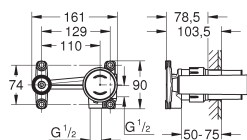

23 429 000

363,20

Joystick mengkraan 1/2", inbouwdeel
voor tweegats wastafelmengkraan
zonder opbouwdeel

GROHE FeatherControl Joystick kardoos
wandinbouw
messing
geschikt voor een waterdichte afwerking in de muur
met pakking voor afdichting