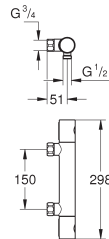

34 767 000

chromo

229,26

**Grohtherm 800 Cosmopolitan
Thermostatische douchemengkraan
wandmontage**

GROHE MetalGrip ergonomisch gevormde metalen grepen

GROHE SafeStop bij 38°C

GROHE SafeStop Plus optionele temperatuurbegrenzer bij 43°C inbegrepen

GROHE TurboStat thermo-element
geïntegreerde afsluiter

volumegreep met **GROHE EcoButton**

keramisch-bovendeeel 1/2", 180°

ingebouwde terugslagkleppen

1/2" douche-aansluiting

vuilfilters

beveiligd tegen terugstroming

zonder koppelingen en rozetten

GROHE Water Saving technologie voor minder water en een perfecte straal