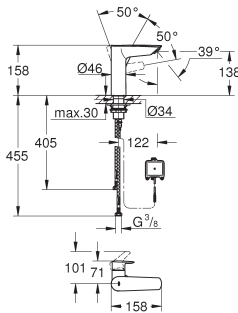

23 975 003

chrom

439,28

23 975 2433

matte black (mat zwart)

571,06

**Eurosmart
Wastafelmengkraan
M-Size**

ééngatsmontage
2-in-1 hybride met contactloos of manuele bediening

greep bedienings is leidend
metalen greep

GROHE SilkMove 28 mm kardoes met keramische schijven met geïntegreerde drukafhankelijke temperatuurbegrenzer met infraroodsensor voor bi-directionele communicatie voor monitoring, configuratie en servicedoeleinden

6V lithium batterij, type CR-P2

levensduur batterij: ong. 7 jaar (150 spoelingen per dag)
terugslagkleppen

vuilfilters

met geïntegreerd magneetventiel

externe batterij

meervoudige controle batterijstatus

7 voorkeuzeprogramma's:

automatische spoeling

reinigingsmodus

extra functies en instellingen via de afstandsbediening 36 407

GROHE Water Saving technologie voor minder water en een perfecte straal max 5,0 l/min doorstroombegrenzer bij 3 bar

GROHE Zero interne kanalen, waardoor het water niet met de legering in contact komt

snelmontage systeem

gladde body

flexibele aansluitslangen

CE-keurmerk