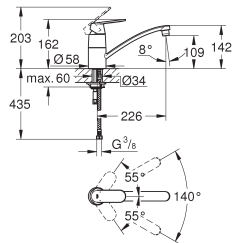

32 842 000

chromo

167,01

Eurosmart Cosmopolitan

Keukenmengkraan

lage uitloop

GROHE SilkMove 35 mm kardoes met keramische schijven

met mousseur

instelbare doorstroombegrenzer

draaibare buisuitloop

zwenkbereik 140°

flexibele aansluitslangen

KEUKEN