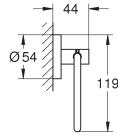

GROHE ESSENTIALS

Bestel-Nr. Kleur Adv. Prijs (€)

40 689 001	chrom	50,53
40 689 DC1	supersteel (RVS look)	70,75
40 689 EN1	nickel geborsteld (mat licht grijs)	80,85
40 689 GL1	cool sunrise (goud)	75,80
40 689 GN1	cool sunrise geborsteld (mat goud)	80,85
40 689 DA1	warm sunset (brons)	75,80
40 689 DL1	warm sunset geborsteld (mat brons)	80,85
40 689 A01	hard graphite (donker grijs)	75,80
40 689 AL1	hard graphite geborsteld (mat donker grijs)	80,85

Essentials

Toiletrolhouder

materiaal: metaal

zonder deksel

verborgen bevestiging

geschikt om te schroeven (inclusief schroeven en pluggen) of lijmen (lijm 40 915 000 wordt apart verkocht)

draagkracht: max. 5 kg

102472 243 0

matte black (mat zwart)

65,69

Professioneel variant