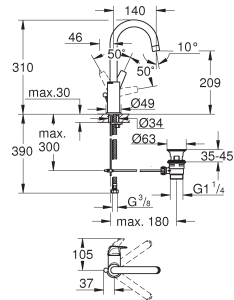

23 753 000

chromo

141,17

BauFlow
Wastafelmengkraan L-Size
metalen greep
GROHE Long-Life 28 mm kardoes met keramische schijven
GROHE Water Saving doorstroombegrenzer 5,7 l/min
snelmontage systeem
draibare buisuitloop
kunststof trekwaste 1 1/4"
flexibele aansluitslangen