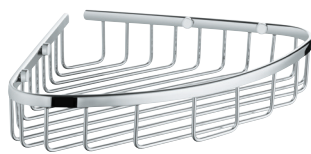

40 663 001	chrom	95,27

BauCosmopolitan

Zeepbasket

materiaal: metaal

voor hoekmontage

groot

om te schroeven (inclusief schroeven en pluggen)