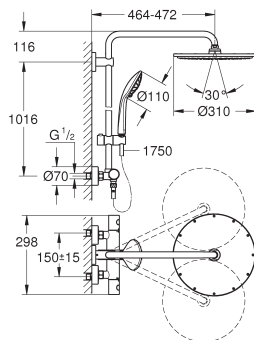

Euphoria systeem 310 Douchesysteem met thermostaatkraan bestaat uit:

horizontaal draaibare 450 mm douchearm
thermostaatkraan met Aquadimmerfunctie
functie voor wisseling tussen hoofd- en handdouches
Rainshower Cosmopolitan 310 metalen hoofddouche (27 477 000)

straalsoort: Rain

max doorstroom 8,0 l/min bij 3 bar
met kogelgewricht

draaihoek ±15°

handdouches Euphoria 110 Massage (27 221 000)

3 straalsoorten:

Rain, Massage, SmartRain
max doorstroom 11.5 l/min bij 3 bar
in hoogte verstelbaar middels glij-element
doucheslang Silverflex 1750 mm 1/2" x 1/2" (28 388)

GROHE TurboStat thermo-element

GROHE SafeStop bij 38°C

GROHE SafeStop Plus optionele temperatuurbegrenzer bij 43°C inbegrepen

GROHE MetalGrip ergonomisch gevormde metalen grepen

GROHE DreamSpray voor een optimaal straalbeeld

GROHE SprayDimmer traploze aanpassing van de waterstraal

SpeedClean anti-kalk systeem

TwistStop voorkomt het meedraaien van de slang

optionele upgrade: GROHE EasyReach tray (26 362)