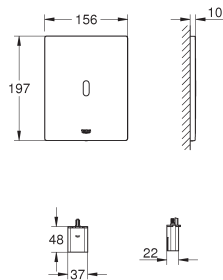

GROHE ELEKTRONICA VOOR WC

Bestel-Nr.

Kleur

Adv. Prijs (€)

39 882 000	chrom	307,45
39 882 SH0	alpine wit	291,56
39 882 KF0	phantom black (mat zwart)	377,89

Tectron Bau E

infrarood-elektronica voor WC-reservoir

met infraroodsensor voor bi-directionele communicatie voor monitoring, configuratie en servicedoelinden

6V lithium batterij, type CR-P2

toepasbaar op alle GROHE reservoirs
servomotor

inbouw, afdekplaat 156 x 197 mm

verborgen anti-diefstal mechanisme

infrarood besturing

7 voorkeuzeprogramma's:

automatische spoeling

reinigingsmodus

voorspoeling

extra functies en instellingen via de afstandsbediening 36 407

instelbare spoelhoeveelheid, met de hand of met afstandsbediening

CE-keurmerk

43 617 000

101,15

Servomotor bevestiging

voor Rapid SL 38 675

voor mindervaliden WC

vanaf bouwjaar medio 2008

voor montage van de infrarood elektronica