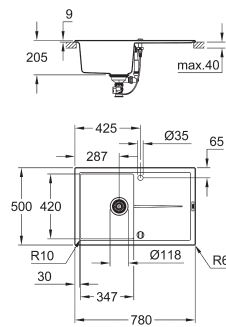

GROHE COMPOSITET SPOELBAKKEN

Bestel-Nr.

Kleur

Adv. Prijs (€)

31 639 AP0

graniet zwart

403,90

K400

Composiet spoelbak met afdruiпрек

model: K400 50-C 78/50 1.0 rev

montagewijze: opbouw

materiaal: quartz composiet

GROHE Whisper

minimale kastbreedte: 500 mm

afmetingen: 780 x 500 mm

1 spoelbak: 347 x 440 x 205 mm

buistenradius: R6, binnenradius: R10

GROHE FastFixation voor een snelle en eenvoudige montage

spoelbak is rechts of links te monteren

uitsparing: 765 x 485 mm

afdruiпрек: automatische afvoerplug

accessoires inbegrepen: automatische afvoergarnituur met draaigreep, afvalset,

afvalzeef, montageset

optioneel: pop-up waste set (40 986 SD0)

aantal bevestigingen inbegrepen (opbouw): 10

hittebestendig tot 180° C