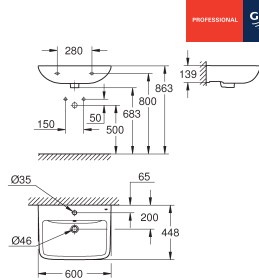

GROHE BAUEDGE CERAMIC

Bestel-Nr.

Kleur

Adv. Prijs (€)

39 808 000

alpine wit

114,71

BauEdge Ceramic Wastafel 60

vrijhangend
met 1 kraangat
met overloop
600 x 448 mm
glanzend keramiek
te gebruiken met sifonkap 39 426 000 en wastafelzuil 39 425 000