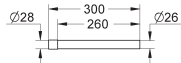

37 114 000

chrom

52,59

Spoelpijpverlenging
 $\varnothing 28 \times 26$ mm
260 mm
van verchromd messing