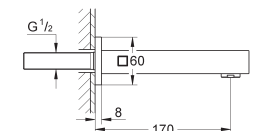

met mousseur
buitendraad 1/2"
sprong 170 mm

23 958 003	chrom	1.042,91
23 958 DC3	supersteel (RVS look)	1.460,08

GROHE Plus
Wastafelmengkraan met LED display
M-size
 LED water temperatuur display
 infrarood omstelling: mousseur / Eco-spray
 automatische omschakeling van douchestraal naar mousseur
 ééngatsmontage
 metalen greep
GROHE SilkMove 28 mm kardoes met keramische schijven
 met geïntegreerde drukafhankelijke temperatuurbegrenzer
GROHE Water Saving technologie voor minder water en een perfecte straal
 max 5,0 l/min doorstroombegrenzer bij 3 bar
SpeedClean mousseur
GROHE Aquaguide instelbare mousseur
 snelmontage systeem
 zwenkbereik 90°
gladde body met push-open waste
 flexibele aansluitslangen
 1,5 V alkaline mono batterij, 4 x mono cell
 externe batterij