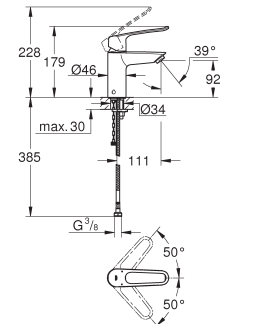

23 986 003

chromo

217,53

**Eurosmart
Wastafelmengkraan
S-Size**

thermostatisch beveiliging tegen verbranding
max. temperatuur instelbaar tot 45 °C
thermische desinfectie >60 °C met bijgeleverde sleutel, zonder herkalibreren van temperatuurinstelling mengwater
speciale sleutel om thermostaat te ontgrendelen inbegrepen
ééngatsmontage

metalen, open hendel
hendel lengte 130 mm

GROHE SilkMove 28 mm kardoes met keramische schijven
instelbare doorstroombegrenzer

ingebouwde terugslagkleppen
vuilfilters
GROHE Zero interne kanalen, waardoor het water niet met de legering in contact komt

max 5,0 l/min doorstroombegrenzer bij 3 bar
laminair-straalregelaar

GROHE FastFixation snelmontagesysteem

gladde body

flexibele aansluitslangen
max. drukverschil 5:1