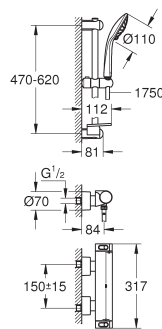

34 195 001

chrom

479,22

Grotherm 2000

Thermostatische douchemengkraan 1/2" met douchegarnituur
bestaat uit:

Grotherm 2000 thermostatische douchemengkraan (34 169 001)
Euphoria 110 Massage glijstangset, 600 mm (27 231 001)