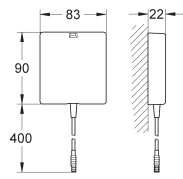

GROHE EUROECO COSMOPOLITAN E

Bestel-Nr.

Kleur

Adv. Prijs (€)

36 338 000

139,46

Schakelende voeding

voor one-eye infrarood wastafelkraan
schakelende voeding met werkspanning
100-230 V AC, 50-60 Hz
voor afgeschermd voeding
kan gebruikt worden in combinatie met: 36 095 000, 36 097 000, 36 088 000,
36 091 000, 36 411 000, 36 413 000, 36 409 000, 36 325 001, 36 269 000