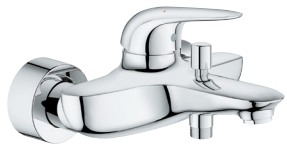

23 726 003

chrom

221,57

**Eurostyle
Badmengkraan
wandmontage**
metalen greep
GROHE SilkMove 35 mm kardoes met keramische schijven met geïntegreerde drukafhankelijke temperatuurbegrenzer instelbare doorstroombegrenzer
met omstelling: bad/douche
met mousseur
douche-aansluiting 1/2" met geïntegreerde terugslagklep
afgedekte S-koppelingen
beveiligd tegen terugstroming

34 816 003

chrom

347,79