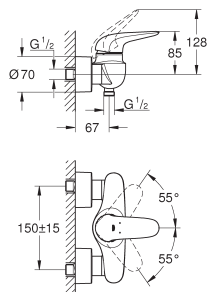

23 722 003

chrom

180,75

**Eurostyle
Douchemengkraan
wandmontage**

metalen greep
GROHE SilkMove 35 mm kardoes met keramische schijven
met geïntegreerde drukafhankelijke temperatuurbegrenzer
instelbare doorstroombegrenzer
douche-aansluiting 1/2" met geïntegreerde terugslagklep
afgedekte S-koppelingen
wandrozetten van metaal
beveiligd tegen terugstroming