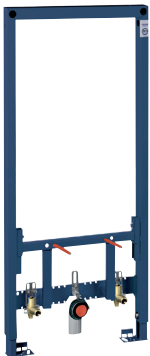

38 553 001

353,73

Rapid SL

Bidet element, installatiehoogte 1.13 m

verticale traverse voor keramiek met klein draagvlak (< 205 mm)

gecoate stalen frame, zelfdragend, **toepassing: voor wand- of systeemwandmontage**

compleet voorgemonteerd

in hoogte verstelbare objectaansluitingen

met hoogteverstelling fixatie

bevestigingsmateriaal

TÜV keur

bidet draadstangen

afvoerbocht Ø 50mm, dichting Ø 32 mm

2 kraanaansluitpunten 1/2"

bevestigingsmateriaal voor bidet

wandbevestigingsset 38 558 00M los verkrijgbaar