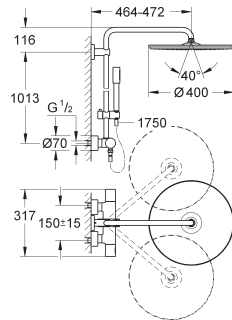

GROHE RAINSHOWER SYSTEEM

Bestel-Nr.

Kleur

Adv. Prijs (€)

27 174 001

chrom

1.720,92

Rainshower systeem 400

Douchesysteem met thermostaatkraan
bestaat uit:

horizontaal draaibare 450 mm douchearm
thermostaatkraan met Aquadimmerfunctie
functie voor wisseling tussen hoofd- en handdouche

Rainshower Cosmopolitan 400 hoofddouche

materiaal: metaal
met kogelgewricht

draaihoek $\pm 20^\circ$

metalen handdouche Stick

in hoogte verstelbaar middels glij-element

metalen doucheslang 1750 mm

GROHE TurboStat thermo-element

GROHE SafeStop bij 38°C

GROHE SafeStop Plus optionele temperatuurbegrenzer bij 43°C inbegrepen

GROHE CoolTouch

GROHE DreamSpray voor een optimaal straalbeeld

SpeedClean anti-kalk systeem

27 058 000

chrom

1.060,40