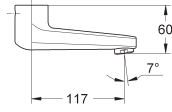

GROHE EUROECO SPECIAL

Bestel-Nr.

Kleur

Adv. Prijs (€)

13 269 000

chrom

151,67

Draibare gegoten uitloop
lengte 117 mm
draaibaar en fixeerbaar
laminair-straalregelaar 9 l/min

13 270 000

chrom

164,67