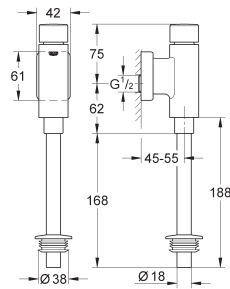

*** beschikbaar (gratis) via de Apple App Store of de Google Play Store.

GROHE URINOIR-DRUKSPOELERS

Bestel-Nr.

Kleur

Adv. Prijs (€)

37 339 000

chrom

191,56