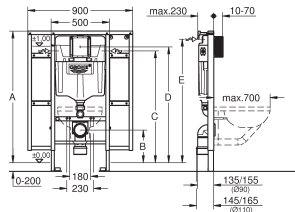

GROHE RAPID SL VOOR MINDERVALIDEN WC

Bestel-Nr.

Kleur

Adv. Prijs (€)

39 140 000

885,63

Rapid SL
WC element, 1,13 m installatiehoogte, voorbereid voor montage van armsteunen

Met GD-2 reservoir, 6 - 9 L voor mindervaliden WC voor wandcloset 70 cm lengte
toepassing: voor wand- of systeemwandmontage

gecoate stalen frame, zelfdragend
compleet voorgemonteerd met vaste aansluitingen met hoogteverstelling fixatie bevestigingsmateriaal TÜV keur
2 WC draadstangen
4 muurbeugels
keramiek montage
afstand tussen draadeinden 180/230 mm
PP afvoerbocht Ø 90 mm in diepte verstelbaar
PP verloop Ø 90/110 mm
aan- en afvoergarnituur

A	1080	1130
B	230	280
C	910	960
D	950	1000
E	1010	1060

GD-2 reservoir, 6 - 9 L, bevat onderstaande eigenschappen af fabriek ingesteld op 6 L en 3 L
pneumatische spoelprincipe met 3 functies;
grote spoeling, kleine spoeling en spoelonderbreking
wateraansluiting links, rechts, achter of boven
geluidsklasse I: onder 20 dBA
geïsoleerd tegen condenswater
wateraansluiting 1/2" met geïntegreerde hoekstopkraan, slang handmatig monteerbaar
geen gereedschap nodig voor de installatie van de inspectie schacht incl. beschermingskap tijdens de bouwphase
voor verticaal en horizontaal gebruik
inclusief wandbevestigingsset 38 558 00M
montage schacht 40 949 000 voor kleine bedieningsplaten (niet inbegrepen)

43 617 000

101,15

Servomotor bevestiging

voor Rapid SL 38 675
voor mindervaliden WC
vanaf bouwjaar medio 2008
voor montage van de infrarood elektronica