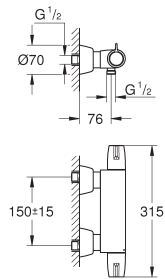

GROHE EUROSMART CARE

Bestel-Nr.

Kleur

Adv. Prijs (€)

34 667 000

chrom

493,67

Grotherm Special

Thermostatische douchemengkraan

ergonomische grepen
keramisch bovendelen, 90°

GROHE TurboStat thermo-element

maximale temperatuur instelbaar tussen 35°C en 43°C

eenvoudige thermostaat desinfectie met behulp van desinfectiehulp 47 994 000

douche-aansluiting onder 1/2" met geïntegreerde terugslagklep

metalen veiligheid temperatuurstop

vuilfilters

met S-koppelingen en rozetten

GROHE FastFixation voor snelle uitwisseling van terugslagkleppen

100% GROHE CoolTouch bestaande uit

veiligheidsbehuizing + S-koppelingen met CoolTouch rozetten

GROHE SafetyPlus temperatuurgreep