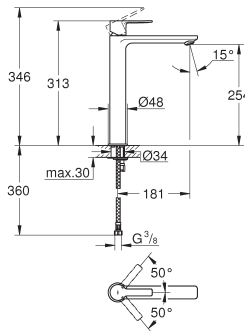

23 405 001	chrom	441,62
23 405 DC1	supersteel (RVS look)	618,27
23 405 AL1	hard graphite geborsteld (mat donker grijs)	706,60

**Lineare
Wastafelmengkraan
XL-Size**

metalen greep
voor opzetwastafel
GROHE SilkMove 28 mm kardoes met keramische schijven met geïntegreerde drukafhankelijke temperatuurbegrenzer
GROHE Water Saving technologie voor minder water en een perfecte straal max 5,0 l/min doorstroombegrenzer bij 3 bar
SpeedClean mousseur
GROHE FastFixation Plus snelbevestigingssysteem
gladde body
flexibele aansluitslangen