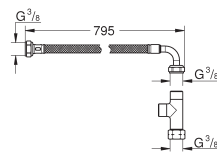

14 074 000

53,80

Accessoireset slang en T-stuk

voor manuele bidetzitting
bestaat uit:
T-stuk 3/8"
flexibele aansluitslang
795 mm
3/8" x 3/8"