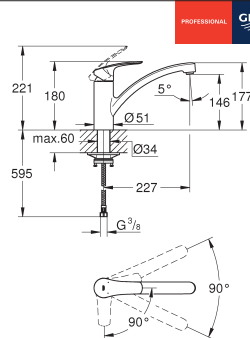

30 260 003

chrom

147,60

**Eurosmart
Keukenmengkraan
lage uitloop**
GROHE SilkMove Energy Saving 35 mm kardoos met keramische schijven en Energy Saving functie middels koude start midden positie
instelbare doorstroombegrenzer
draaibare gegoten uitloop
zwenkbereik 90°
GROHE Zero interne kanalen, waardoor het water niet met de legering in contact komt
mousseur welke met behulp van slechts een muntje te vervangen is
flexibele aansluitslangen 3/8"
metalen bevestigingsset