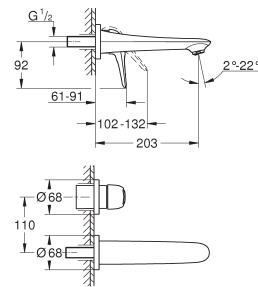

19 571 003

chrom

322,58

Eurostyle
Tweegats wastafelmengkraan
M-Size

wandmontage
zonder inbouwdeel

Let op: alleen te gebruiken met:
23 571 000 / 32 635 000

metalen rozet

metalen, open hendel

GROHE Water Saving technologie voor minder water en een perfecte straal
max 5,0 l/min doorstroombegrenzer bij 3 bar

GROHE Aquaguide instelbare mousseur

steekmaat 110 mm

sprong 205 mm

23 571 000

Inbouwdeel éénhendelmengkraan 1/2"

326,52