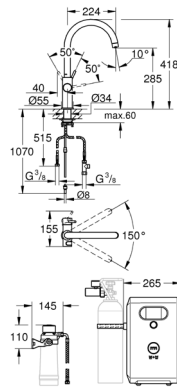

GROHE Blue Professional koeler

levert 12 liter gekoeld bruisend water per uur

kleurendisplay met druk- en draaibediening

GROHE Blue koeler 230V, 270 Watt, 50 Hz

geluidsniveau in stand-by 46 dB (A)

beschermingsklasse IP 21

CE-keurmerk

het maken van een gat (voor ventilatie in de bodem van de keukenkast) is vereist
software instellen en monitoren van filter- en CO₂-capaciteit mogelijk via GROHE
Watersystems app

pushmeldingen bij een laag filter en CO₂-capaciteit

extra monitoring mogelijk via GROHE Blue Professional browser-monitor

met Bluetooth 4.0* en WIFI-interface voor draadloze datacommunicatie

voor Apple** en Android apparaten

het Bluetooth-bereik (10 meter), is afhankelijk van gebruikte

materialen en muren tussen zender en ontvanger

reinigingscartridge-adapter, te gebruiken met GROHE Blue reinigingscartridge
40 434 001

filterkop met flexibele waterhardheid aanpassing

CO₂ druk-indicator

**GROHE Blue-filter, CO₂-fles en reinigingscartridge zijn niet bij de levering
inbegrepen en dienen apart te worden besteld**

geschikt voor volgende filters:

- filter S-size, capaciteit 600 l bij 20° dKH (40 404 001)

- filter M-size, capaciteit 1500 l bij 20° dKH (40 430 001)

- filter L-size, capaciteit 2500 l bij 20° dKH (40 412 001)

- activated carbon filter, capaciteit 3000 l (40 547 001)

- magnesium+ filter, capaciteit 400 l bij 17° dGH (40 691 002)

Systeemvereisten Apple

iPhone met iOS 14.0 of hoger

Systeemvereisting Android

smartphone met Android 10.0 of hoger

Mobiele apparaten en GROHE watersystems APP*** zijn niet bij de levering
inbegrepen en moeten apart worden besteld via een geautoriseerde Apple store/
store/iTunes of Google Play store.

*het Bluetooth-woordmerk en logo zijn geregistreerde handelsmerken van
Bluetooth SIG, INC, en elk gebruik van deze merken door Grohe AG is onder
licentie. Andere handelsmerken en handelsnamen zijn van hun respectievelijke
eigenaars.

** Apple, het Apple Logo, iPod, iPod Touch, iPhone en iTunes zijn handelsmerken
van Apple Inc., in de VS en andere landen. Apple is niet verantwoordelijk voor de
werking van dit apparaat of de naleving van de veiligheidsnormen en regelgeving.

***beschikbaar (gratis) via de Apple App Store of de Google Play Store.