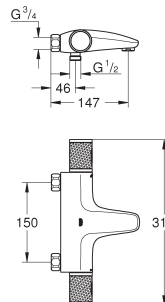

Grohtherm 1000 Performance
Thermostatische badmengkraan
wandmontage

GROHE CoolTouch voorkomt dat het kraanhuis te warm wordt

GROHE SafeStop bij 38°C

GROHE SafeStop Plus optionele temperatuurbegrenzer bij 43°C inbegrepen

GROHE TurboStat thermo-element

GROHE ProGrip met een kartelstructuur

geïntegreerde afsluiter

GROHE AquaDimmer Eco met meerdere functies:

- met waterbesparingsknop voor de doucheuitgang

- volumebediening

- omstelling: bad / douche

1/2" douche-aansluiting

ingebouwde terugslagkleppen

met mousseur

vuilfilters

beveiligd tegen terugstroming

zonder koppelingen en rozetten

GROHE Water Saving technologie voor minder water en een perfecte straal

34 834 001

chrom

286,62