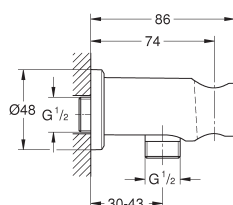

26 658 000	chrom	85,37
26 658 DC0	supersteel (RVS look)	119,51
26 658 GL0	cool sunrise (goud)	136,58
26 658 GN0	cool sunrise geborsteld (mat goud)	145,14
26 658 DA0	warm sunset (brons)	136,58
26 658 DL0	warm sunset geborsteld (mat brons)	145,14
26 658 A00	hard graphite (donker grijs)	136,58
26 658 AL0	hard graphite geborsteld (mat donker grijs)	145,14

Rainshower
Wandaansluitbocht 1/2" met houder
met een ronde rozet
Ø 48 mm
buitendraad 1/2"
volledig metalen huis
beveiligd tegen terugstroming