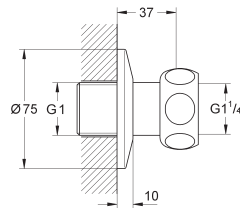

12 417 000

chromo

125,42

Rechte koppeling

moer 1 1/4" x 1" buitendraad
schroefrozet
voor Grotherm 35 085/35 086

12 420 000

chromo

88,89