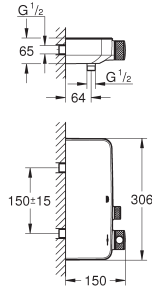

34 719 000

chrom

529,13

Grotherm SmartControl
Thermostatische douchemengkraan
wandmontage

GROHE CoolTouch voorkomt dat het kraanhuis te warm wordt
GROHE SafeStop bij 38°C
GROHE SafeStop Plus optionele temperatuurbegrenzer bij 43°C inbegrepen
GROHE TurboStat thermo-element
GROHE ProGrip met een kartelstructuur
SmartControl druk voor aan-uit, draai voor aanpassen volume
geïntegreerde **GROHE EasyReach** douchetray
1/2" douche-aansluiting
geïntegreerde terugslagklep en filters
beveiligd tegen terugstroming