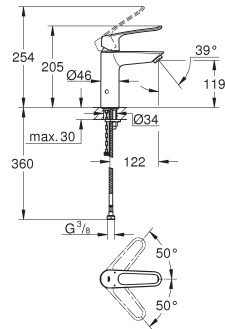

GROHE EUROSMART CARE

Bestel-Nr.

Kleur

Adv. Prijs (€)

23 987 003

chromo

234,05

**Eurosmart
Wastafelmengkraan
M-Size**

thermostatisch beveiliging tegen verbranding
max. temperatuur instelbaar tot 45 °C
thermische desinfectie >60 °C met bijgeleverde sleutel, zonder herkalibreren van temperatuurinstelling mengwater
speciale sleutel om thermostaat te ontgrendelen inbegrepen
ééngatsmontage
metalen, open hendel
hendel lengte 130 mm
GROHE SilkMove 28 mm kardoes met keramische schijven
instelbare doorstroombegrenzer
ingebouwde terugslagkleppen
vuilfilters
GROHE Zero interne kanalen, waardoor het water niet met de legering in contact komt
max 5,0 l/min doorstroombegrenzer bij 3 bar
laminair-straalregelaar
GROHE FastFixation snelmontagesysteem
gladde body
flexibele aansluitslangen
max. drukverschil 5:1