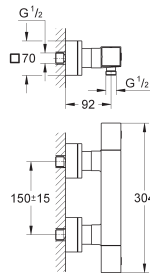

34 488 000

chromo

542,30

Grohtherm Cube
Thermostatische douchemengkraan

GROHE SafeStop bij 38°C

GROHE SafeStop Plus optionele temperatuurbegrenzer bij 43°C inbegrepen

GROHE TurboStat thermo-element

geïntegreerde afsluiter

volumegreep met **GROHE EcoButton**

GROHE Carbodur keramisch bovendeel 1/2", 180°

1/2" douche-aansluiting

ingebouwde terugslagkleppen

vuilfilters

beveiligd tegen terugstroming

afgedekte S-koppelingen

GROHE Water Saving technologie voor minder water en een perfecte straal