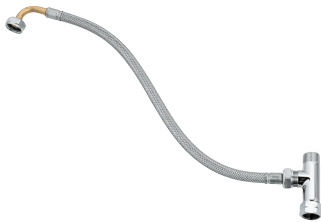

47 533 000

chrom

38,31

**Grotherm Micro
Aansluitset**

voor Grotherm Micro
bestaat uit:
aansluitmoer 3/8"
T-stuk, 2 uitgangen 3/8" buitendraad
flexibele aansluitslang
aansluitmoeren (45 704)