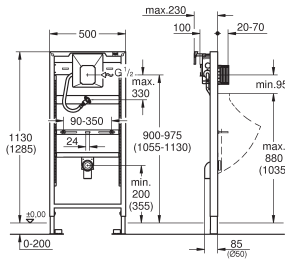

GROHE RAPID SL VOOR URINOIR

Bestel-Nr.

Kleur

Adv. Prijs (€)

38 803 001

446,87

Rapid SL

Urinoir element, toepasbaar met infra-rood electronica met Rapido U

bouwhoogte 1,13 en 1,30 m

voor handmatige bediening of Tectron Infrarood 6V of 230 V toepassing: voor wand- of systeemwandmontage

gecoate stalen frame, zelfdragend, compleet voorgemonteerd in hoogte verstelbare objectaansluitingen met hoogteverstelling fixatie bevestigingsmateriaal

TUV keur

afvoerbocht Ø 50mm

aanvoergarnituur

draadstangen M 8, met urinoir-bevestigingsmateriaal

watgroep met stopkraan

dynamische druk min. 0,5 bar, bedrijfsdruk max. 10 bar

doorspoelbocht

fabrieksmatig geteste functie-eenheid

aansluiting 1/2" buitendraad

aansluitdoos voor netspanning 230 V

inbouwbox met afdichting

inkortbare revisieschacht met ruwbouwset

voor afmontageset met afmetingen 116 x 144 mm

inclusief wandbevestigingsset 38 558 00M