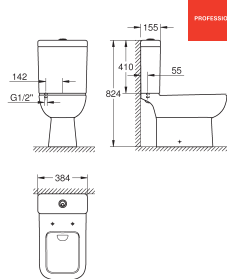

39 861 000

alpine wit

139,77

BauEdge Ceramic Spoelreservoir

inlaat onderzijde verborgen in- en uitlaat inclusief spoelmechanisme anti-diefstal deksel (kan worden vastgezet met de reservoir) glanzend keramiek