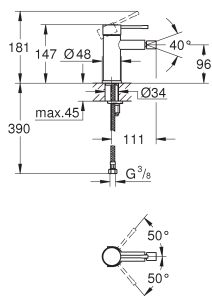

Essence
Bidetmengkraan
S-Size

metalen greep
GROHE SilkMove 28 mm kardoes met keramische schijven met geïntegreerde drukafhankelijke temperatuurbegrenzer
GROHE Water Saving technologie voor minder water en een perfecte straal
max 5,0 l/min doorstroombegrenzer bij 3 bar
GROHE FastFixation Plus snelbevestigingssysteem
kogelgewricht met mousseur
trekwaste 1 1/4"
flexibele aansluitslangen