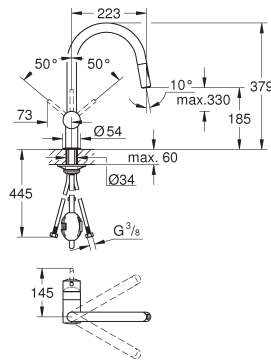

32 321 002	chrom	317,87
32 321 DC2	supersteel (RVS look)	413,24
32 321 DL2	warm sunset geborsteld (mat brons)	476,81
32 321 AL2	hard graphite geborsteld (mat donker grijs)	476,81

Minta

Keukenmengkraan

C-uitloop

ééngatsmontage

GROHE SilkMove 46 mm kardoes met keramische schijven

GROHE EasyDock garandeert eenvoudige intrekking en terugplaatsing naar de startpositie

pull-out dual straal

omstelling: laminair straal / SpeedClean douchestraal

instelbare doorstroombegrenzer

draaibare buisuitloop, zwenkbereik 360°

geïntegreerde terugslagklep

beveiligd tegen terugstroming

flexibele aansluitslangen

snelmontage systeem