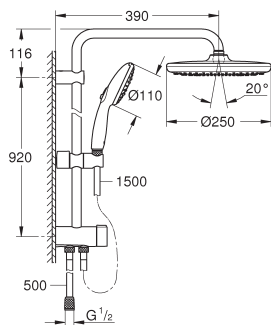

26 675 001

chromo

353,73

Tempesta systeem 250

Flex douchesysteem met omstelkraan voor wandmontage

bestaat uit:

horizontaal draaibare 390 mm douche arm

functie voor wisseling tussen hoofd- en handdouches

hoofddouche Tempesta 250 (26 666)

2 straalsoorten:

Rain, SmartRain

hoofddouche met witte bovenkant

met kogelgewricht

draaihoek $\pm 10^\circ$

handdouches Tempesta 110 (28 419)

3 straalsoorten:

Rain, Jet, Massage

in hoogte verstelbaar middels glij-element

afstand tussen omstelkraan en de bovenste beugel: 920 mm

Relexaflex doucheslang 1500mm (28 151)

Relexaflex doucheslang 500 mm (22 115)

flexibele installatie: aansluiting op kraan / muur koppeling voor de

max doorstroom 8.0 l/min bij 3 bar

GROHE Water Saving technologie voor minder water en een perfecte straal

GROHE SmartSwitch - makkelijke draaiknop voor de gewenste straalsoort

GROHE DreamSpray voor een optimaal straalbeeld

ShockProof siliconen ring voorkomt beschadiging bij vallen

GROHE Long-Life afwerking

SpeedClean anti-kalk systeem

Inner WaterGuide voor een langere levensduur

geschikt voor warmwatertoestellen met minimale capaciteit 18kW/h

functioneert al bij een minimale doorstroming

van 7L gemengd water per minuut

minimale dynamische druk 1,0 bar