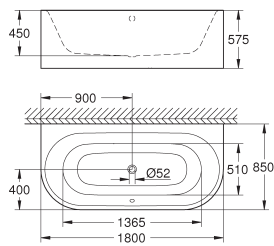

39 622 000

alpine wit

6.567,57

**Essence
Bad**

half vrijstaand
180 x 85 cm
hoogte 57,5 cm
water volume 240 L
bruikbaar volume 170 L
met overloop
Titanium plaatstaal
te gebruiken met Talento (28 943 000 + 19 025 000)
geschikt om te gebruiken met Viega Multiplex Trio (6161.62/727970 + afbouwdeel Visign MT3 6161.13/725792)
inclusief geluiddempingsmatten