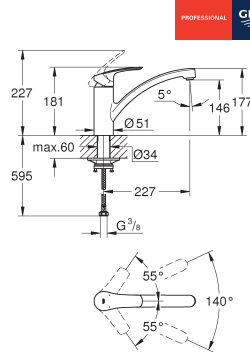

GROHE EUROSMART

Bestel-Nr.

Kleur

Adv. Prijs (€)

33 281 003
33 281 DC3
33 281 2433

chrom
supersteel (RVS look)
matte black (mat zwart)

147,60
191,88
191,88

**Eurosmart
Keukenmengkraan
lage uitloop**
GROHE SilkMove 35 mm kardoos met keramische schijven
geïntegreerde temperatuurbegrenzer
instelbare doorstroombegrenzer
draaibare gegoten uitloop
zwenkbereik 140°
GROHE Zero interne kanalen, waardoor het water niet met de legering in contact komt
mousseur welke met behulp van slechts een muntje te vervangen is
flexibele aansluitslangen 3/8"
metalen bevestigingsset