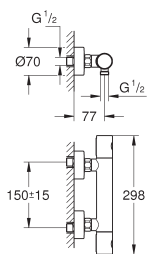

34 765 000 chroom **235,23**

**Grohtherm 800 Cosmopolitan
Thermostatische douchemengkraan
wandmontage**

GROHE MetalGrip ergonomisch gevormde metalen grepen
GROHE SafeStop bij 38°C
GROHE SafeStop Plus optionele temperatuurbegrenzer bij 43°C inbegrepen
GROHE TurboStat thermo-element
geïntegreerde afsluiter
volumegreep met **GROHE EcoButton**
keramisch-bovendeel 1/2", 180°
1/2" douche-aansluiting
ingebouwde terugslagkleppen
vuilfilters
beveiligd tegen terugstroming
S-koppelingen
metalen rozet
GROHE Water Saving technologie voor minder water en een perfecte straal