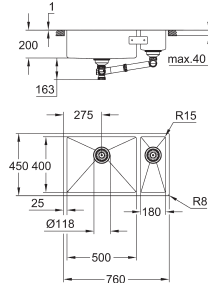

accessories inbegrepen: waste set, afvalzeef en montageset

optioneel: pop-up waste set (40 986 SD0)

aantal bevestigingen inbegrepen (opbouw): 8

aantal bevestigingen inbegrepen (onderbouw): 8

31 575 SD1

roestvrij staal