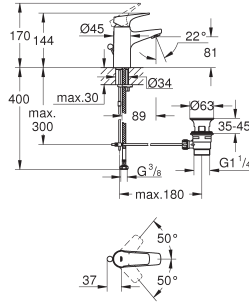

23 751 000

chromo

97,73

BauFlow
Wastafelmengkraan
S-Size
metalen greep
GROHE Long-Life 28 mm kardoes met keramische schijven
GROHE Water Saving doorstroombegrenzer 5,7 l/min
snelmontage systeem
kunststof trekwaste 1 1/4"
flexibele aansluitslangen