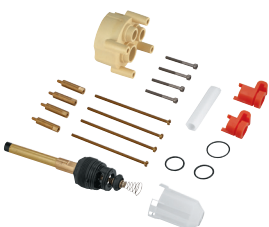

14 056 000

121,20

Universele verlengset mengkranen, 25 mm
geschikt voor éénhendelmengkranen (inbouw) in combinatie met GROHE Rapido SmartBox

14 057 000

148,90

Universele verlengset mengkranen, 50 mm
geschikt voor éénhendelmengkranen (inbouw) in combinatie met GROHE Rapido SmartBox