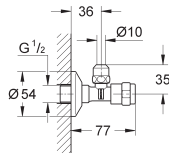

41 263 000

chrom

11,92

Hoekstopkraan 1/2"

wandaansluiting 1/2"
uitgang 3/8"
met lengtecompensatie
met knelkoppeling Ø 10 mm
ergonomische greep
markering neutraal
metalen rozet

22 012 000

chrom

71,10