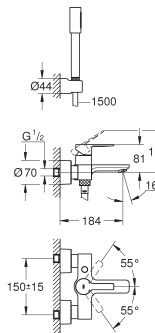

33 850 001	chrom	532,31

Lineare Badmengkraan wandmontage
metalen greep
GROHE SilkMove 35 mm kardoes met keramische schijven met geïntegreerde drukafhankelijke temperatuurbegrenzer **met omstelling: bad/douche** met mousseur
1/2" douche-aansluiting
geïntegreerde terugslagklep
afgedekte S-koppelingen
beveiligd tegen terugstroming
met douchegarnituur
bestaat uit:
metalen handdouche Stick
wanddouchehouder Tempesta 100 Cosmopolitan (27 594 000)
Silverflex doucheslang 1500 mm (28 364)