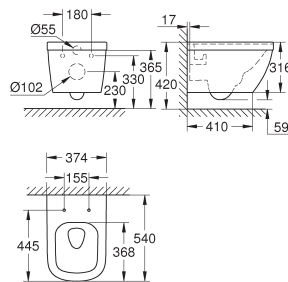

39 328 000

alpine wit

368,78

Euro ceramic

Wandcloset

voor inbouwsituaties

horizontale afvoer

GROHE Triple Vortex spoeltechniek

diepspoel

rimless

spoelvolume 3/5 l

inclusief bevestigingsset

glanzend keramiek

verborgen fixatie

te gebruiken met zitting en deksel 39 330 002 (soft close) of 39 331 002

(standaard)