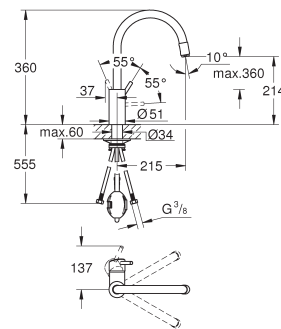

pull-out dual straal

omstelling: laminair straal / **SpeedClean** douchestraal

instelbare doorstroombegrenzer

draaibare buisuitloop

zwenkbereik 360°

beveiligd tegen terugstroming

flexibele aansluitslangen

metalen bevestigingsset