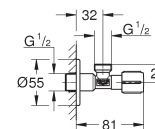

102342 243 0 **matte black (mat zwart)** **60,16**
Hoekstopkraan 1/2"
pre-opgeruwde draad voor eenvoudige afdichting
wandaansluiting 1/2"
uitgang 1/2"
waterbeschermend spindel afsluiter, messing,
met vetkamer en dubbele o-ring afdichting
lange duwstang
ergonomisch metalen greep
markering neutraal
metalen rozet Ø 55 mm
GROHE Long-Life afwerking