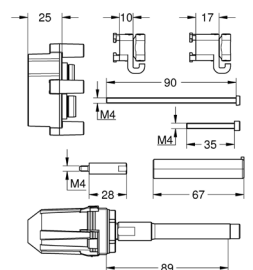

14 056 000

121,20

Universele verlengset mengkranen, 25 mm
geschikt voor éénhendelmengkranen (inbouw) in combinatie met GROHE Rapido SmartBox

14 057 000

148,90

Universele verlengset mengkranen, 50 mm
geschikt voor éénhendelmengkranen (inbouw) in combinatie met GROHE Rapido SmartBox