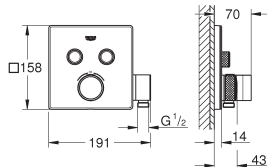

35 604 000
GROHE Rapido SmartBox

94,75