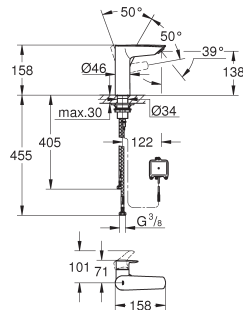

23 975 003
23 975 2433

chrom
matte black (mat zwart)

439,28
571,06

Eurosmart

Wastafelmengkraan

M-Size

ééngatsmontage

2-in-1 hybride met contactloos of manuele bediening