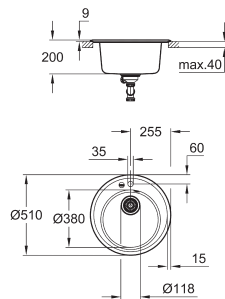

afvalzeef, montageset

optioneel: pop-up waste set (40 986 SD0)

aantal bevestigingen inbegrepen (opbouw): 10

hittebestendig tot 180° C

31 656 APO

graniet zwart

335,93

K200