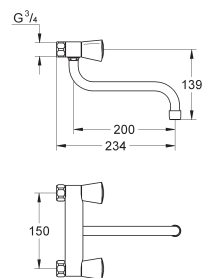

31 195 001

chromo

157,82

Costa S

Keuken-wandmengkraan 1/2"

wandmontage

metalen grepen, warmte geïsoleerd

schroefrozet

GROHE Carbodur keramisch bovendeel

met mousseur

draaibare uitloop, zwenkbereik 360°

sprong 200 mm

zonder koppelingen en rozetten