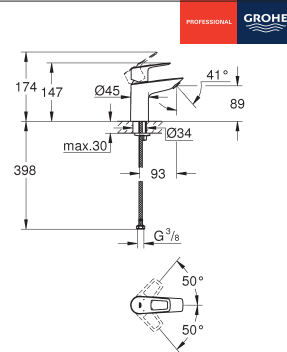

23 337 001

chromo

92,47

BauLoop

Wastafelmengkraan
S-Size

ééngatsmontage
metalen greep

GROHE Long-Life 28 mm kardoes met keramische schijven
met geïntegreerde drukafhankelijke temperatuurbegrenzer

GROHE Zero interne kanalen, waardoor het water niet met de legering in contact komt

GROHE Water Saving technologie voor minder water en een perfecte straal
max 5,0 l/min doorstroombegrenzer bij 3 bar

snelmontage systeem
gladde body
flexibele aansluitslangen