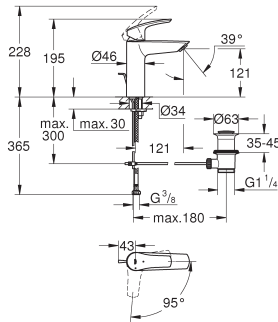

gladde body met push-open waste

flexibele aansluitslangen

Bestel-Nr. Kleur Adv. Prijs (€)

23 393 30E chroom 130,73
23 393 243E matte black (mat zwart) 169,95

Eurosmart Wastafelmengkraan M-Size
ééngatsmontage
metalen greep
GROHE SilkMove Energy Saving 28 mm kardoes met keramische schijven en Energy Saving functie middels koude start midden positie
instelbare doorstroombegrenzer
met geïntegreerde drukafhankelijke temperatuurbegrenzer
GROHE Water Saving technologie voor minder water en een perfecte straal
max 5,0 l/min doorstroombegrenzer bij 3 bar
GROHE Zero interne kanalen, waardoor het water niet met de legering in contact komt
GROHE FastFixation snelmontagesysteem
trekwaste 1 1/4"
flexibele aansluitslangen