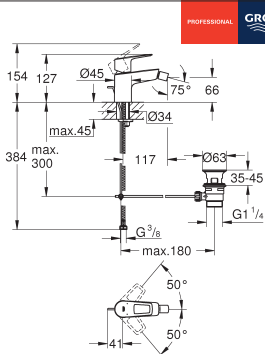

GROHE BAULOOP

Bestel-Nr.

Kleur

Adv. Prijs (€)

23 338 001

chromo

99,20

BauLoop

Bidetmengkraan

metalen greep

GROHE Long-Life 28 mm kardoes met keramische schijven met geïntegreerde drukafhankelijke temperatuurbegrenzer

GROHE Water Saving technologie voor minder water en een perfecte straal max 5,0 l/min doorstroombegrenzer bij 3 bar

met kogelgewricht

snelmontage systeem

kunststof trekwaste 1 1/4"

flexibele aansluitslangen