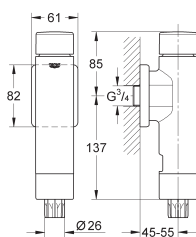

GROHE WC DRUKSPOELERS

Bestel-Nr.

Kleur

Adv. Prijs (€)

37 347 000

chrom

298,83

**Rondo A.S.
WC-Drukspoeler
3/4"**

van verchroomd messing
zonder stopkraan
voor vlak- en diepspoel-WC
kunststof verchroomde bedieningskap en valpijpbevestiging
met spoelstroomregeling
6 - 9 L instelbaar
met rozet
inlaatverbinder
dynamische druk min. 1,2 bar
bedrijfsdruk max. 5 bar
geluidsklasse I: onder 20 dBA