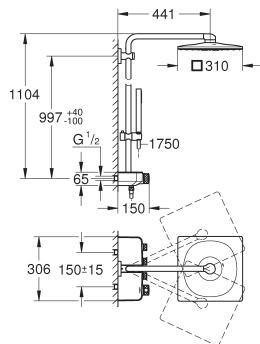

26 508 000	chrom	1.412,48
26 508 LS0	moon white	1.631,72
26 508 DC0	supersteel (RVS look)	2.118,72
26 508 GL0	cool sunrise (goud)	2.259,97
26 508 GN0	cool sunrise geborsteld (mat goud)	2.542,46
26 508 DA0	warm sunset (brons)	2.259,97
26 508 DL0	warm sunset geborsteld (mat brons)	2.542,46
26 508 A00	hard graphite (donker grijs)	2.401,22
26 508 AL0	hard graphite geborsteld (mat donker grijs)	2.542,46

Euphoria SmartControl systeem 310 Cube Duo Douchesysteem met thermostaatkraan

bestaat uit:

horizontaal 450 mm douchearm

bovenste wandhouder verstelbaar voor minimale aanpassing aan bestaande boorgaten

SmartControl thermostaat

functie voor wisseling tussen hoofd- en handdouche

hoofddouche Rainshower SmartActive 310 Cube

2 straalsoorten:

GROHE PureRain, ActiveRain

max 20 l/min doorstroom bij 3 bar

handdouche Euphoria Cube (27 699) 9,5 l/min.

max doorstroom 16 l/min bij 3 bar

in hoogte verstelbaar middels glij-element

doucheslang Silverflex 1750 mm 1/2" x 1/2" (28 388)

GROHE DreamSpray voor een optimaal straalbeeld

GROHE CoolTouch voorkomt dat het kraanhuis te warm wordt

GROHE TurboStat thermo-element

GROHE ProGrip met een kartelstructuur

GROHE SafeStop bij 38C

GROHE SafeStop Plus optionele temperatuurbegrenzer bij 43°C inbegrepen

SmartControl druk voor aan-uit, draai voor aanpassen volume

geïntegreerde **GROHE EasyReach** douchetray

SpeedClean anti-kalk systeem

TwistStop voorkomt het meedraaien van de slang