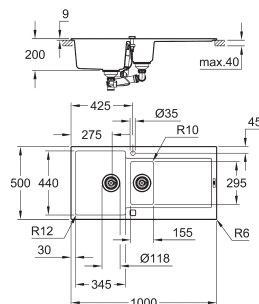

31 646 AP0

graniet zwart

603,93

K500

Composiet spoelbak met afdruiпрек

model: K500 60-C 100/50 1.5 rev

montagewijze: opbouw

materiaal: quartz composiet

GROHE Whisper

minimale kastbreedte: 600 mm

afmetingen: 1000 x 500 mm

1 spoelbak: 345 x 440 x 200 mm

0.5 spoelbak: 155 x 295 x 146 mm

buitenradius: R6, binnenradius: grote bak R12, kleine bak R10

GROHE FastFixation voor een snelle en eenvoudige montage

spoelbak is rechts of links te monteren

uitsparing: 980 x 480 mm

afdruiпрек: automatische afvoerplug

accessoires inbegrepen: automatische afvoergarnituur met draaigreep, afvalset,

afvalzeef, montageset

optioneel: pop-up waste set (40 986 SD0)

aantal bevestigingen inbegrepen (opbouw): 12

hittebestendig tot 180° C