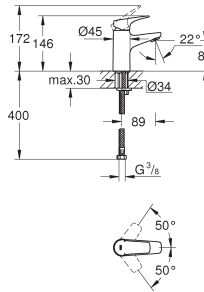

23 752 000

chromo

93,82

BauFlow
Wastafelmengkraan
S-Size
metalen greep
GROHE Long-Life 28 mm kardoes met keramische schijven
GROHE Water Saving doorstroombegrenzer 5,7 l/min
snelmontage systeem
gladde body
flexibele aansluitslangen