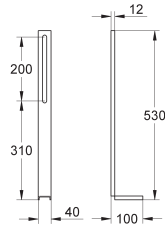

GROHE UNISET VOOR WC

Bestel-Nr.

Kleur

Adv. Prijs (€)

37 304 000

52,89

**Uniset
Draagsteunen**
passend bij Uniset WC en -bidet
verzinkt staal
bevestigingsmateriaal
voor voorwandmontage