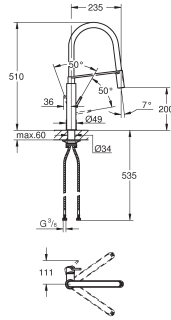

GROHE CONCETTO

Bestel-Nr.

Kleur

Adv. Prijs (€)

31 491 000
31 491 DC0

chrom
supersteel (RVS look)

561,10
729,43

Concetto

Keukenmengkraan

GROHE SilkMove 28 mm kardoes met keramische schijven
mousseur

met geïntegreerde temperatuurbegrenzer

met **professionele handdouche**

met flexibele, hygiënische **GROHFlexx keuken** santoprene slang

omstelling: laminair straal / **SpeedClean** douchestraal

automatisch terugkeer naar laminair straalsoort

GROHE Magnetic Docking garandeert een eenvoudige intrekking en soepele terugplaatsing van de sproeikop naar de startpositie

draaibare uitloop

zwenkbereik 360°

beveiligd tegen terugstroming

flexibele aansluitslangen

metalen bevestigingsset