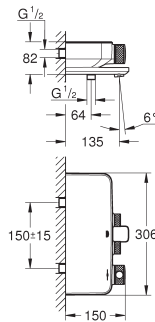

Lineare Badmengkraan wandmontage
 metalen greep
GROHE SilkMove 35 mm kardoes met keramische schijven met geïntegreerde drukafhankelijke temperatuurbegrenzer **met omstelling: bad/douche** met mousseur
 1/2" douche-aansluiting
 geïntegreerde terugslagklep
 afgedekte S-koppelingen
 beveiligd tegen terugstroming
 staande montage mogelijke met staande koppelingen 12030000