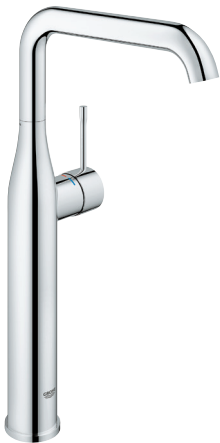

24 170 001	chrom	410,11
24 170 DC1	supersteel (RVS look)	574,15
24 170 GL1	cool sunrise (goud)	615,16
24 170 GN1	cool sunrise geborsteld (mat goud)	656,17
24 170 DA1	warm sunset (brons)	615,16
24 170 DL1	warm sunset geborsteld (mat brons)	656,17
24 170 A01	hard graphite (donker grijs)	615,16
24 170 AL1	hard graphite geborsteld (mat donker grijs)	656,17
24 170 KF1	phantom black (mat zwart)	574,15

Essence
Wastafelmengkraan XL-Size
metalen greep
voor opzetwastafel
GROHE SilkMove 28 mm kardoes met keramische schijven met geïntegreerde drukafhankelijke temperatuurbegrenzer
GROHE Water Saving technologie voor minder water en een perfecte straal max 6.5 l/min doorstroombegrenzer bij 3 bar
GROHE Aquaguide instelbare mousseur
GROHE FastFixation Plus snelbevestigingssysteem draaibare gegoten uitloop met mousseur en aanslagbegrenzer verstelbaar zwenkbereik 0° / 90° / 360°
gladde body
flexibele aansluitslangen