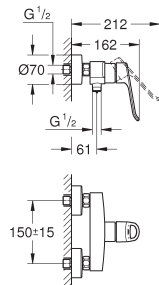

25 242 003

chromo

144,43

**Eurosmart
Douchemengkraan
wandmontage**

metalen, open hendel
hendel lengte 115 mm

GROHE SilkMove 35 mm kardoes met keramische schijven
instelbare doorstroombegrenzer

met geïntegreerde drukafhankelijke temperatuurbegrenzer
douche-aansluiting onder 1/2" met geïntegreerde terugslagklep

S-koppelingen

wandrozetten van metaal

beveiligd tegen terugstroming