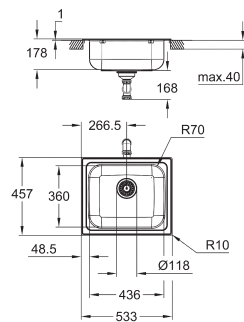

31 719 SD0

roestvrij staal

222,70

K200

Roestvrijstalen spoelbak

model: K200 60-S 53.3/45.8 1.0 rev

montagewijze: opbouw

materiaal: roestvrij staal AISI 304 (V2A)

GROHE Whisper

minimale kastbreedte: 600 mm

afmetingen: 533 x 457 mm

1 spoelbak: 436 x 360 mm

straal binnenbak: R70

GROHE FastFixation snelmontagesysteem

uitsparing: 517 x 442 mm

korfplug: Ø 90 mm afvalzeef

accessories inbegrepen: waste set, afvalzeef en montageset

aantal bevestigingen inbegrepen (opbouw): 8