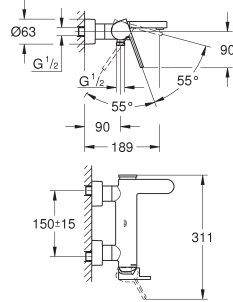

33 553 003

33 553 DC3

33 553 AL3

chrom

supersteel (RVS look)

hard graphite geborsteld (mat donker grijs)

442,87

620,01

708,59

GROHE Plus
Badmengkraan
wandmontage

metalen greep
GROHE SilkMove 35 mm kardoes met keramische schijven
met geïntegreerde drukafhankelijke temperatuurbegrenzer
met omstelling: bad/douche
laminaar straalregelaar
1/2" douche-aansluiting
geïntegreerde terugslagklep
afgedekte S-koppelingen
beveiligd tegen terugstroming