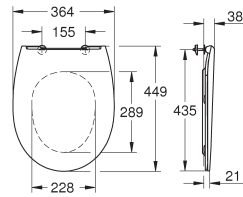

spoelvolume 3/6 l

inclusief bevestigingsset

glanzend keramiek

te gebruiken met zitting en deksel 39 492 000 (standaard), 39 493 000 (soft close) en 39 898 000 (slanke zitting soft close)

39 898 000

alpine wit