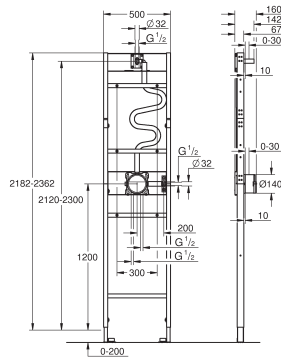

Rapido Douche Frame

Element voor mono inbouwdouche installatie

voor douche installaties met een handdouche en Mono hoofddouche
voorgemonteerde inbouwdeel GROHE Rapido SmartBox (35 604)
voorgemonteerde inbouwboxen voor hand- en hoofddouche
voorgemonteerde en geïsoleerde waterleidingen
geschikt voor wandmontage of metal stud installatie
gecoate stalen frame, zelfdragend
volledig voorgemonteerd

in diepte verstelbaar

2 inlaten aan onderzijde, 1/2"

min. installatiediepte met wandbevestiging (van muur tot opbouwdeel)

77 - 107 mm

min. installatiediepte zonder wandbeugels (van muur tot voorzijde frame) 67 mm

hoogte hoofddouche aanpasbaar tot max 180mm

afdichtingsvliezen

geschikt voor mengkranen met 2 functies in combinatie met

GROHE Rapido SmartBox

geschikt voor GROHE wandaansluitbochten met buitenschroefdraad, 1/2"

geschikt voor GROHE douchearmen met buitenschroefdraad, 1/2"

te combineren met Grotherm inbouwdouchesysteem

103 995 0000 en 103 996 0000

geschikt voor metal stud of wandmontage (wandbevestigingsset 103 999 9990
apart verkrijgbaar)

INBOUW-
OPLOSSINGEN