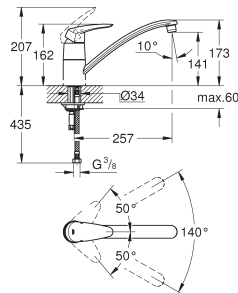

GROHE EURODISC

Bestel-Nr.

Kleur

Adv. Prijs (€)

32 257 001

chrom

396,64

Eurodisc
Keukenmengkraan
lage uitloop
GROHE SilkMove 35 mm kardoos met keramische schijven
pull-out dual straal
omstelling: mousseur/douchestraal
instelbare doorstroombegrenzer
draibare gegoten uitloop
zwenkbereik 140°
flexibele aansluitslangen