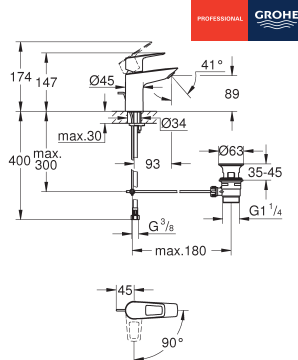

snelmontage systeem
gladde body
flexibele aansluitslangen

22 054 001

chromo

99,20

BauLoop

Wastafelmengkraan
S-Size

ééngatsmontage
metalen greep

GROHE Long-Life Energy Saving 28 mm kardoes met keramische schijven en
Energy Saving functie middels koude start midden positie
met geïntegreerde drukafhankelijke temperatuurbegrenzer