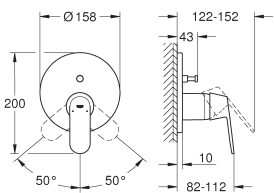

24 045 000 chroom 185,96

**Eurosmart Cosmopolitan
Mengkraan met 2-weg omstelling**

Let op: alleen te gebruiken met:
GROHE Rapido SmartBox 35 604 000
GROHE SilkMove 46 mm kardoos met keramische schijven
rozet met **GROHE FastFixation** (bedekte bevestiging)
metalen rozet, gedurende installatie 6° verstelbaar
metalen greep
automatische 2-weg omstelling
doorstroming:
uitgang B = 27 l/min, uitgang C = 27 l/min
Let op: zonder inbouwdeel

35 604 000 94,75
GROHE Rapido SmartBox