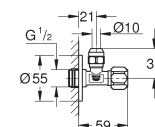

22 074 KF0 **phantom black (mat zwart)** **71,02**
 idem, professional variant

102342 243 0 **matte black (mat zwart)** **60,16**
Hoekstopkraan 1/2"
 pre-opgeruwde draad voor eenvoudige afdichting
 wandaansluiting 1/2"
 uitgang 1/2"
 waterbeschermend spindel afsluiter, messing,
 met vetkamer en dubbele o-ring afdichting
 lange duwstang
 ergonomisch metalen greep
 markering neutraal
 metalen rozet Ø 55 mm
GROHE Long-Life afwerking