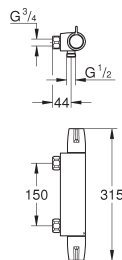

Grohtherm Special
Thermostatische douchemengkraan

ergonomische grepen
keramisch bovendelen, 90°
GROHE TurboStat thermo-element
maximale temperatuur instelbaar tussen 35°C en 43°C
eenvoudige thermostaat desinfectie met behulp van desinfectiehulp 47 994 000
geïntegreerde afsluiter
douche-aansluiting onder 1/2" met geïntegreerde terugslagklep
metalen veiligheid temperatuurstop
vuilfilters
zonder S-koppelingen en rozetten
GROHE FastFixation voor snelle uitwisseling van terugslagkleppen
GROHE CoolTouch voorkomt dat het kraanhuis te warm wordt
GROHE SafetyPlus temperatuurgreep

34 671 000

chromo

612,42