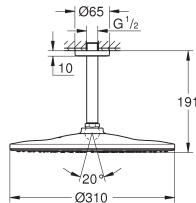

Rainshower Mono 310 Hoofddoucheset plafond 142 mm, 1 straalsoort

bestaat uit:
hoofddouche Rainshower 310, sproeiplateel chrom (26 562)

1 straalsoort:

GROHE PureRain

max doorstroom 8,0 l/min bij 3 bar

douchearm plafond Rainshower 142 mm (28 724 000)

GROHE Water Saving technologie voor minder water en een perfecte straal

GROHE DreamSpray voor een optimaal straalbeeld

SpeedClean anti-kalk systeem

22 122 KF0	phantom black (mat zwart)	754,49
idem, professioneel variant		

26 564 000	chrom	577,69
26 564 DC0	supersteel (RVS look)	982,08
26 564 GL0	cool sunrise (goud)	924,31
26 564 GN0	cool sunrise geborsteld (mat goud)	1.155,38
26 564 DA0	warm sunset (brons)	924,31
26 564 DL0	warm sunset geborsteld (mat brons)	1.155,38
26 564 A00	hard graphite (donker grijs)	1.097,61
26 564 AL0	hard graphite geborsteld (mat donker grijs)	1.155,38