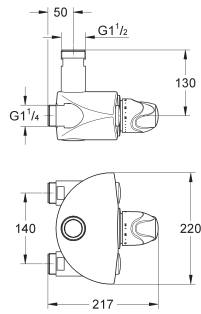

GROHE GROHTHERM XL

Bestel-Nr.

Kleur

Adv. Prijs (€)

35 085 000

chromo

2.396,06

Grotherm XL

**Thermostatische mengkraan
wandmontage**

doorstroomcapaciteit 9l/min tot 140l/min
thermo-waselement
instelknop met vooraf instelbare
temperatuur-aanslag tussen 33°C en 43°C
voorziening voor het gemakkelijk van thermische desinfectie
ingebouwde terugslagklep en vuilzeven als compacte service eenheid
aanvoer 1 1/4"
afvoer 1 1/2"
uitgang boven/onder verwisselbaar
zonder koppelingen en rozetten