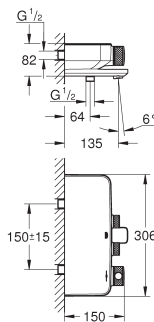

34 718 000

chromo

581,44

Grotherm SmartControl
Thermostatische badmengkraan
wandmontage

GROHE CoolTouch voorkomt dat het kraanhuis te warm wordt

GROHE SafeStop bij 38°C

GROHE SafeStop Plus optionele temperatuurbegrenzer bij 43°C inbegrepen

GROHE TurboStat thermo-element

GROHE ProGrip met een kartelstructuur

SmartControl druk voor aan-uit, draai voor aanpassen volume

geïntegreerde **GROHE EasyReach** douchetray

1/2" douche-aansluiting

baduitloop met mousseur

geïntegreerde terugslagklep en filters

beveiligd tegen terugstroming

102168 KF0 0

phantom black (mat zwart)

814,02

Professioneel variant