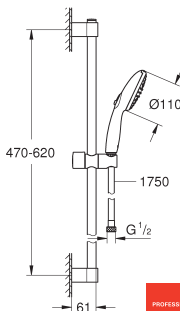

27 598 30E

chromo

75,26

Tempesta 110

Doucheset 2 straalsoorten (Rain, Jet)

bestaat uit:

handdoucheset Tempesta 110 (27 597)

glijstang 600 mm (27 523)

Relaxaflex-slang 1750 mm (28 154)

GROHE Water Saving Plus - extra efficient water gebruik, perfecte straal

GROHE SmartSwitch - makkelijke draaiknop voor de gewenste straalsoort

GROHE DreamSpray voor een optimaal straalbeeld

GROHE FastFixation gemakkelijk montage in bestaande boorgaten

in hoogte verstelbaar middels glij-element

SpeedClean anti-kalk systeem

Inner WaterGuide - binnenisolatie voor bescherming tegen oppervlakte- en verbranding

ShockProof siliconen ring voorkomt beschadiging bij vallen

max doorstroom 5,6 l/min bij 3 bar

26 915 2433

matte black (mat zwart)

163,06

idem, max 6.1 l/min doorstroom bij 3 bar

26 162 003

chromo

75,26

26 162 2433

matte black (mat zwart)

163,06

idem, max 8.0 l/min doorstroom bij 3 bar