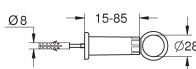

37 132 000

chrom

45,22

Valpijpbeugel

onzichtbare bevestiging
voor valpijp Ø 28 mm
wandafstand 15-85 mm