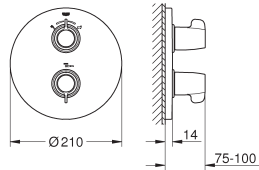

29 095 000

chromo

384,83

Grohtherm Special
Thermostatische mengkraan
Let op: alleen te gebruiken met:
GROHE Rapido T 35 500 000
zonder inbouwdeel
rozet- en schachtdichting
bedekte verbindingen
ergonomische grepen
Aquadimmer
hoeveelheidsregelaar
geïntegreerde afsluiter
met omstelling
maximale temperatuur instelbaar tussen 35°C en 43°C
geïntegreerde afsluiter
metalen veiligheid temperatuurstop
eenvoudige thermostaat desinfectie met behulp van desinfectiehulp 47 994 000
GROHE SafetyPlus temperatuurgreep

35 500 000

chromo

310,98

Rapido T Universele thermostatische inbouwmengkraan