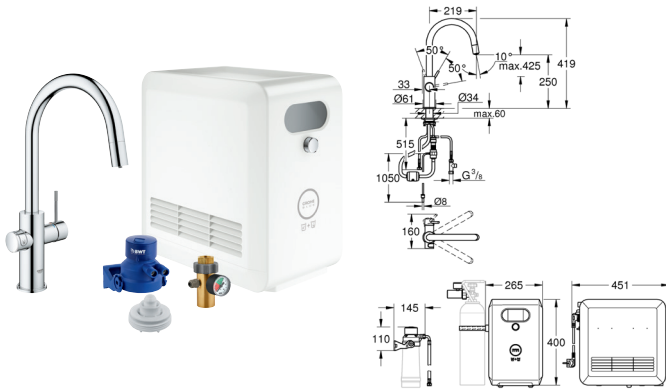

40 434 001

CO₂ druk-indicator

filterkop met flexibele waterhardheid aanpassing

GROHE Blue-filter, CO₂-fles en reinigingscartridge zijn niet bij de levering

inbegrepen en dienen apart te worden besteld

geschikt voor volgende filters:

- filter S-size, capaciteit 600 l bij 20° dKH (40 404 001)

- filter M-size, capaciteit 1500 l bij 20° dKH (40 430 001)

- filter L-size, capaciteit 2500 l bij 20° dKH (40 412 001)

- activated carbon filter, capaciteit 3000 l (40 547 001)

- magnesium+ filter, capaciteit 400 l bij 17° dGH (40 691 002)

Systeemvereisten Apple

iPhone met iOS 14.0 of hoger

Systeemvereisting Android

smartphone met Android 10.0 of hoger

Mobiele apparaten en GROHE watersystems APP*** zijn niet bij de levering

inbegrepen en moeten apart worden besteld via een geautoriseerde Apple store/
store/iTunes of Google Play store.

*het Bluetooth-woordmerk en logo zijn geregistreerde handelsmerken van
Bluetooth SIG, INC, en elk gebruik van deze merken door Grohe AG is onder
licentie. Andere handelsmerken en handelsnamen zijn van hun respectievelijke
eigenaars.

** Apple, het Apple Logo, iPod, iPod Touch, iPhone en iTunes zijn handelsmerken
van Apple Inc., in de VS en andere landen. Apple is niet verantwoordelijk voor de
werking van dit apparaat of de naleving van de veiligheidsnormen en regelgeving.

***beschikbaar (gratis) via de Apple App Store of de Google Play Store.