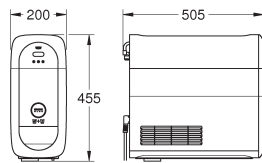

40 711 001

1.438,17

GROHE Blue Home

Koeler

GROHE Blue koeler 230V, 180 Watt, 50 Hz
geluidsniveau in stand-by 44 dB (A)
levert 3 liter gekoeld bruisend water per uur
CE-keurmerk

het maken van een gat (voor ventilatie in de bodem van de keukenkast) is vereist
software instellen en monitoren van filter- en CO₂-capaciteit mogelijk via GROHE
Watersystems app

met Bluetooth 4.0* en WIFI-interface voor draadloze datacommunicatie
voor Apple** en Android apparaten

het Bluetooth-bereik (10 meter), is afhankelijk van gebruikte
materialen en muren tussen zender en ontvanger

instelbaar voor GROHE Blue filter S-Size, GROHE Blue actief koolfilter en GROHE
Blue magnesium + filter

Systeemvereisten Apple

iPhone met iOS 14.0 of hoger

Systeemvereisting Android

smartphone met Android 10.0 of hoger

Mobiele apparaten en GROHE watersystems APP*** zijn niet bij de levering
inbegrepen en moeten apart worden besteld via een geautoriseerde Apple store/
store/iTunes of Google Play store.

*het Bluetooth-woordmerk en logo zijn geregistreerde handelsmerken van
Bluetooth SIG, INC, en elk gebruik van deze merken door Grohe AG is onder
licentie. Andere handelsmerken en handelsnamen zijn van hun respectievelijke
eigenaars.

** Apple, het Apple Logo, iPod, iPod Touch, iPhone en iTunes zijn handelsmerken
van Apple Inc., in de VS en andere landen. Apple is niet verantwoordelijk voor de
werking van dit apparaat of de naleving van de veiligheidsnormen en regelgeving.

***beschikbaar (gratis) via de Apple App Store of de Google Play Store.