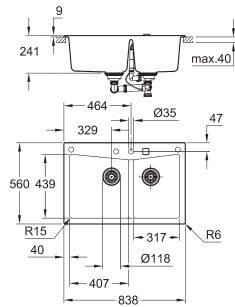

GROHE COMPOSITIET SPOELBAKKEN

Bestel-Nr.

Kleur

Adv. Prijs (€)

31 657 AP0

graniet zwart

547,31

K700

Composiet spoelbak

model: K700 90-C 83.8/55.9 2.0

montagetype: onderbouw of opbouw

materiaal: quartz composiet

GROHE Whisper

minimale kastbreedte: 900 mm

afmetingen: 838 x 559 mm

1 spoelbak: 406 x 438 x 241 mm

1 spoelbak: 316 x 438 x 241 mm

buitenste straal: R6, straal binnenbak: R15

GROHE FastFixation voor een snelle en eenvoudige montage

spoelbak is links gemonteerd

uitsparing (topmount installatie): 818 x 539 mm

uitsparing (onderbouw installatie): 757 x 437 mm

afdruiprek: automatische afvoerplug

accessoires inbegrepen: automatische afvoergarnituur met draaigreep, afvalset,

afvalzeef, montageset

optioneel: pop-up waste set (40 986 SD0)

aantal bevestigingen inbegrepen (opbouw): 9

aantal bevestigingen inbegrepen (onderbouw): 9

hittebestendig tot 180° C

31 658 AP0

graniet zwart

562,41

K700

Composiet spoelbak

model: K700 100-C 90/50 2.0 rev

montagewijze: opbouw

materiaal: quartz composiet

GROHE Whisper

minimale kastdiepte: 1000 mm

afmetingen: 900 x 500 mm

1 spoelbak: 465 x 443 x 230 mm

1 spoelbak: 315 x 443 x 230 mm

buitenradius: R6, binnenradius kom: R8

GROHE FastFixation voor een snelle en eenvoudige montage

spoelbak is rechts of links te monteren

uitsparing: 880 x 480 mm

afdruiprek: automatische afvoerplug

accessoires inbegrepen: automatische afvoergarnituur met draaigreep, afvalset,

afvalzeef, montageset

optioneel: pop-up waste set (40 986 SD0)

aantal bevestigingen inbegrepen (opbouw): 10

hittebestendig tot 180° C