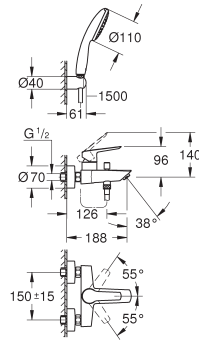

Bestel-Nr.

Kleur

Adv. Prijs (€)

25 276 003

chromo

188,00

**Eurosmart
Badmengkraan
wandmontage**
metalen greep
GROHE SilkMove 35 mm kardoes met keramische schijven
instelbare doorstroombegrenzer
met geïntegreerde drukafhankelijke temperatuurbegrenzer
met omstelling: bad/douche
met mousseur
douche-aansluiting 1/2" met geïntegreerde terugslagklep
S-koppelingen
wandrozetten van metaal
beveiligd tegen terugstroming
met doucheset 1 straalsoort (Rain)
bestaat uit:
handdoucheset Tempesta 110 (27 923)
max doorstroom 8,0 l/min bij 3 bar
GROHE SmartSwitch - makkelijke draaiknop voor de gewenste straalsoort
wanddouchehouder
Relaxaflex-slang 1500 mm (28 151)