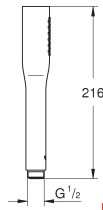

27 400 000

chrom

71,94

**Euphoria Cosmopolitan Stick
Handdouche 1 straalsoort**

straalsoort:

normale straal

max 8,0 l/min doorstroom bij 3 bar

GROHE Water Saving technologie voor minder water en een perfecte straal

SpeedClean anti-kalk systeem

universele bevestiging, past op alle standaard doucheslangen

22 126 KF0

phantom black (mat zwart)

100,71

idem, professional variant