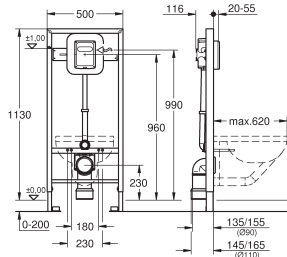

GROHE RAPID SL VOOR WC

Bestel-Nr.

Kleur

Adv. Prijs (€)

38 519 001

chromo

536,46

Rapid SL

WC element met drukspoeler, 1,13 m installatiehoogte met WC drukspoeler 6 - 9 L

voor hand- en elektronische bediening

toepassing: voor wand- of systeemwandmontage

gelakt stalen frame, compleet voorgemonteerd

met hoogteverstelling fixatie

bevestigingsmateriaal

TUV keur

2 WC draadstangen

afstand tussen draadeinden 180/230 mm

indien afstand bevestigingsgaten van de WC tot aan de onderzijde van de WC

minder dan 205 mm: advies gebruik 38779000 verticale traverse (optioneel)

PP afvoerbocht Ø 90 mm

in diepte verstelbaar

PP verloop Ø 90/110 mm

aan- en afvoergarnituur

automatische-spoeler, instelbaar

geluidsklasse I: onder 20 dBA

3/4"

met stopkraan

6 - 9 L instelbaar

doorspoelstuk

instelbare volumestroom

wandbevestigingsset 38 558 00M los verkrijgbaar

40 899 000

56,36