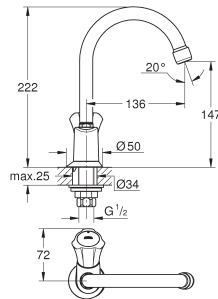

metalen greep
warmte geïsoleerd
schroefrozet
markering blauw
GROHE Long-Life bovendeel
gegoten uitloop met mousseur
aansluitmoer 1/2"

20 186 001

chromo

89,36

Costa L

Toiletkraan

metalen greep
warmte geïsoleerd
schroefrozet
markering blauw
GROHE Long-Life bovendeel
gegoten uitloop met mousseur
aansluitmoer 1/2"