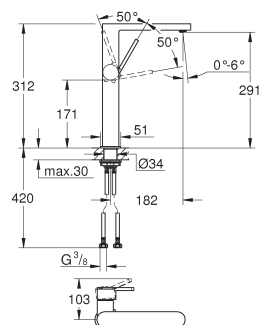

32 618 003

chromo

457,63

32 618 DC3

supersteel (RVS look)

640,68

32 618 AL3

hard graphite geborsteld (mat donker grijs)

732,21

GROHE Plus
Wastafelmengkraan XL-Size

ééngatsmontage
metalen greep

voor opzetwastafel

GROHE SilkMove 28 mm kardoes met keramische schijven met geïntegreerde drukafhankelijke temperatuurbegrenzer

GROHE Water Saving technologie voor minder water en een perfecte straal max 5,0 l/min doorstroombegrenzer bij 3 bar

SpeedClean mousseur

GROHE Aquaguide instelbare mousseur

snelmontage systeem

gladde body
flexibele aansluitslangen