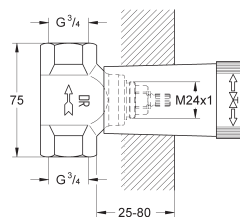

29 802 000

chromo

59,25

Inbouwstopkraan 3/4"

voorgemonteerd bovendeel 3/4"
korte as
inbouwkap
draadaansluiting 3/4"
messing