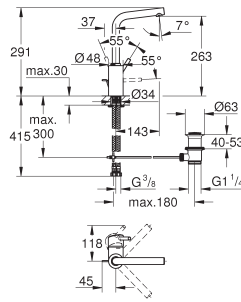

GROHE CONCETTO

Bestel-Nr.

Kleur

Adv. Prijs (€)

23 739 002

chromo

312,41

Concetto

Wastafelmengkraan L-Size

ééngatsmontage

metalen greep

GROHE SilkMove 35 mm kardoes met keramische schijven
instelbare doorstroombegrenzer

GROHE Water Saving technologie voor minder water en een perfecte straal
max 5,0 l/min doorstroombegrenzer bij 3 bar

GROHE FastFixation voor een snelle en eenvoudige montage

draibare buisuitloop met aanslagbegrenzer

verstelbaar zwenkbereik 0° / 150° / 360°

trekwaste 1 1/4"

flexibele aansluitslangen

met geïntegreerde drukafhankelijke temperatuurbegrenzer