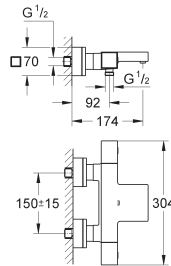

34 497 000   chroom   710,76

Grotherm Cube
Thermostatische badmengkraan
GROHE SafeStop bij 38°C
GROHE SafeStop Plus optionele temperatuurbegrenzer bij 43°C inbegrepen
GROHE TurboStat thermo-element
geïntegreerde afsluiter
GROHE AquaDimmer Eco met meerdere functies:
- met waterbesparingsknop voor de doucheuitgang
- volumebediening
- omstelling: bad / douche
1/2" douche-aansluiting
GROHE XL Waterfall
mousseur
ingebouwde terugslagkleppen
vuilfilters
beveiligd tegen terugstroming
afgedekte S-koppelingen
GROHE Water Saving technologie voor minder water en een perfecte straal

24 061 000   chroom   262,42
24 061 DC0   supersteel (RVS look)   367,39
24 061 AL0   hard graphite geborsteld (mat donker grijs)   419,88