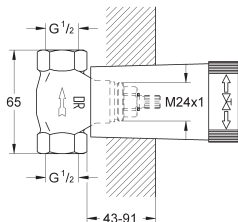

29 032 000

47,68

Inbouw kraanhuis stopkraan
voorgemonteerd bovendeel 1/2"
draadaansluiting 1/2"
inbouwdiepte instelbaar
43 - 91 mm
messing