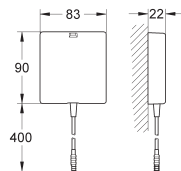

Schakelende voeding

voor one-eye infrarood wastafelkraan
schakelende voeding met werkspanning
100-230 V AC, 50-60 Hz

voor afgeschermd voeding

kan gebruikt worden in combinatie met: 36 095 000, 36 097 000, 36 088 000,
36 091 000, 36 411 000, 36 413 000, 36 409 000, 36 325 001, 36 269 000