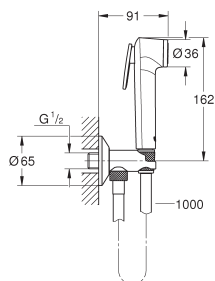

26 358 000

chrom

155,49

Tempesta-F Trigger Spray 30
Wandhouder set met geïntegreerde hoekstopkraan

bestaat uit:

Trigger handdouche (27 512 001)

flow rate Rain (at 3 bar): 13.5 l/min

douche houder met geïntegreerde stopkraan functie (26 333)

Silverflex Long-Life doucheslang 1000 mm (26 334)

GROHE Water Saving technologie voor minder water en een perfecte straal

SpeedClean anti-kalk systeem

TwistStop voorkomt het meedraaien van de slang

raadpleeg de lokale normen voor de installatie