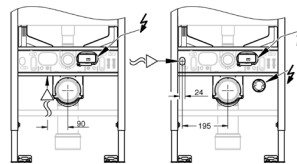

39 598 000

358,05

Rapid SLX
WC element, 1,13 m installatiehoogte
met spoelreservoir GDX, 6 l

bestaat uit:

Rapid SLX WC element met geïntegreerde netspanningsaansluiting (39 596 000)
wandbevestigingsset (38 558 00M)
geluiddempingsset (37 131 000)
inclusief flow manager
montageschacht 66 791 000 voor grote bedieningsplaten 156 x 197 mm (niet
inbegrepen)