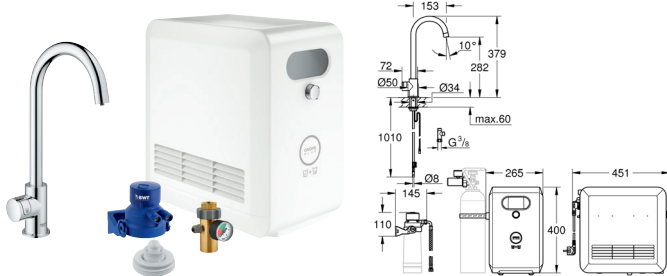

draaibare buisuitloop

zwenkbereik 150°

GROHE Blue Professional koeler

levert 12 liter gekoeld bruisend water per uur

kleurendisplay met druk- en draaibediening

GROHE Blue koeler 230V, 270 Watt, 50 Hz

geluidsniveau in stand-by 46 dB (A)

beschermingsklasse IP 21

CE-keurmerk

het maken van een gat (voor ventilatie in de bodem van de keukenkast) is vereist

software instellen en monitoren van filter- en CO₂-capaciteit mogelijk via GROHE

Watersystems app

pushmeldingen bij een laag filter en CO₂-capaciteit

extra monitoring mogelijk via GROHE Blue Professional browser-monitor

met Bluetooth 4.0* en WIFI-interface voor draadloze datacommunicatie

voor Apple** en Android apparaten

het Bluetooth-bereik (10 meter), is afhankelijk van gebruikte

materialen en muren tussen zender en ontvanger

reinigingscartridge-adapter, te gebruiken met GROHE Blue reinigingscartridge

40 434 001

CO₂ druk-indicator

filterkop met flexibele waterhardheid aanpassing

GROHE Blue-filter, CO₂-fles en reinigingscartridge zijn niet bij de levering inbegrepen en dienen apart te worden besteld

geschikt voor volgende filters:

- filter S-size, capaciteit 600 l bij 20° dKH (40 404 001)

- filter M-size, capaciteit 1500 l bij 20° dKH (40 430 001)

- filter L-size, capaciteit 2500 l bij 20° dKH (40 412 001)

- activated carbon filter, capaciteit 3000 l (40 547 001)

- magnesium+ filter, capaciteit 400 l bij 17° dGH (40 691 002)

Systeemvereisten Apple

iPhone met iOS 14.0 of hoger

Systeemvereisting Android

smartphone met Android 10.0 of hoger

Mobiele apparaten en GROHE watersystems APP*** zijn niet bij de levering

inbegrepen en moeten apart worden besteld via een geautoriseerde Apple store/

store/iTunes of Google Play store.

*het Bluetooth-woordmerk en logo zijn geregistreerde handelsmerken van Bluetooth SIG, INC, en elk gebruik van deze merken door Grohe AG is onder licentie. Andere handelsmerken en handelsnamen zijn van hun respectievelijke eigenaars.

** Apple, het Apple Logo, iPod, iPod Touch, iPhone en iTunes zijn handelsmerken van Apple Inc., in de VS en andere landen. Apple is niet verantwoordelijk voor de werking van dit apparaat of de naleving van de veiligheidsnormen en regelgeving.

***beschikbaar (gratis) via de Apple App Store of de Google Play Store.