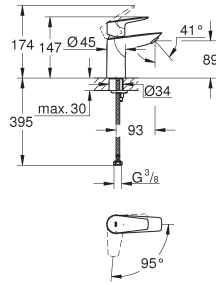

Bestel-Nr.

Kleur

Adv. Prijs (€)

24 193 001

chromo

114,08

BauEdge
Wastafelmengkraan
S-Size

Cradle to Cradle Gecertificeerd Goud
ééngatsmontage

GROHE Long-Life Energy Saving 28 mm kardoes met keramische schijven en Energy Saving functie middels koude start midden positie met geïntegreerde drukafhankelijke temperatuurbegrenzer

GROHE Zero interne kanalen, waardoor het water niet met de legering in contact komt

GROHE Water Saving technologie voor minder water en een perfecte straal max 5,0 l/min doorstroombegrenzer bij 3 bar

snelmontage systeem

gladde body

flexibele aansluitslangen