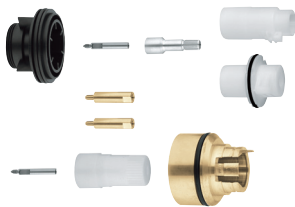

47 780 000 chroom 219,24

**Verlengingsset 27,5 mm
voor Rapido T 35 500 000**

te gebruiken met inbouwboxen 36 458 000 en 36 459 00
voor centraal- en douchethermostaat

47 781 000 255,06

idem, voor gebruik met badthermostaat met Aquadimmer