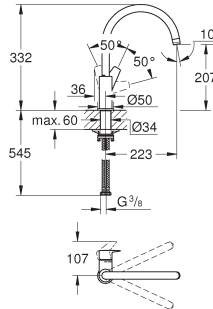

GROHE Zero interne kanalen, waardoor het water niet met de legering in contact komt

uitloop met mousseur

draaibare buisuitloop

zwenkbereik 360°

flexibele aansluitslangen

metalen bevestigingsset

31 367 001

chromo