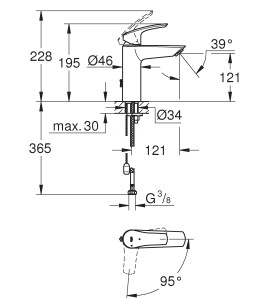

Eurosmart Wastafelmengkraan M-Size
ééngatsmontage
metalen greep
GROHE SilkMove Energy Saving 28 mm kardoes met keramische schijven en Energy Saving functie middels koude start midden positie
instelbare doorstroombegrenzer
met geïntegreerde drukafhankelijke temperatuurbegrenzer
GROHE Water Saving technologie voor minder water en een perfecte straal
max 5,0 l/min doorstroombegrenzer bij 3 bar
GROHE Zero interne kanalen, waardoor het water niet met de legering in contact komt
GROHE FastFixation snelmontagesysteem
met ketting
flexibele aansluitslangen

23 537 003 chroom 187,31