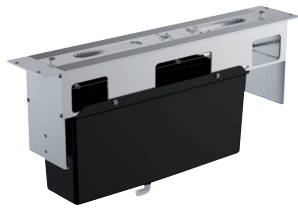

GROHE
INBOUWOPLOSSINGEN

INHOUD

Inbouwdelen	182
GROHE Rapido SmartBox	185
GROHE Rapido Douche Frame	187
GROHE Rapido C / stopkranen	188

29 037 000

1.162,19

**Inbouw vier- en vijfsgats badrandcombinatie
inbouwdeel voor tegelrandmontage**