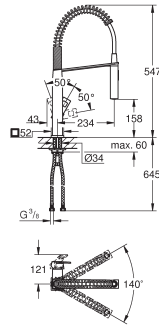

GROHE EUROCUBE

Bestel-Nr.

Kleur

Adv. Prijs (€)

31 395 000
31 395 DC0

chrom
supersteel (RVS look)

918,53
1.194,09

Eurocube

Keukenmengkraan

GROHE SilkMove 28 mm kardoes met keramische schijven
omstelling: mousseur/douchestraal
automatisch terugkeer naar laminair straalsoort
metalen spray
draibare uitloop
zwenkbereik 140°
360° draibare veearm
beveiligd tegen terugstroming
flexibele aansluitslangen
snelmontage systeem