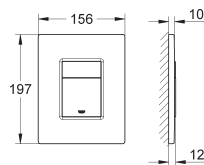

38 732 SD0	roestvrij staal	228,38

Skate Cosmopolitan Bedieningsplaat in RVS

voor Dual flush of Start-Stop bediening
geschikt voor pneumatische bodemventiel AV1
verticale montage
156 x 197 mm
frame uit kunststof
onzichtbare bevestiging
niet geschikt voor GROHE Fresh
in combinatie met Rapid SL en Uniset GD 2 inbouwreservoirs
bij gebruik in combinatie met Rapid SLX, 66 791 000 bijbestellen (apart verkrijgbaar)

38 776 SD0	roestvrij staal	232,93
idem, horizontale installatie