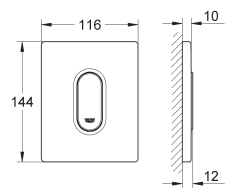

38 857 000
38 857 SH0
38 857 P00

chroom
alpine wit
mat chroom

181,28
166,71
181,28

Arena Cosmopolitan
Bedieningsplaat
handmatige bediening voor urinoir
alleen te gebruiken met
Rapido U 37338000
116 x 144 mm
inclusief kardoos
dynamische druk min. 0,5 bar, bedrijfsdruk max. 6 bar
1,0 - 6,0 l instelbaar
geluidsklasse II