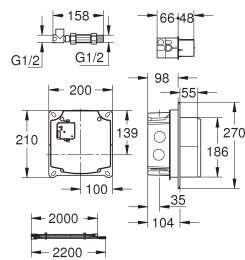

36 264 001

201,26

Inbouwbox voor infrarood elektronica wandinbouw

ten behoeve van voorgemengd water of koud water
passend bij infrarood opbouwsets
aansluiting behuizing voor de voeding
geschikt voor 36 447 000, 36 442 000