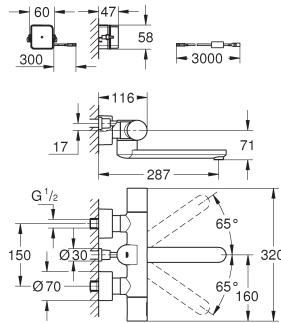

*** beschikbaar (gratis) via de Apple App Store of de Google Play Store.

SPECIALE
KRAANEN

39 383 000

79,18

Eurosmart Cosmopolitan E

Aansluitset

montage steun

2 kraanaansluitpunten 1/2"