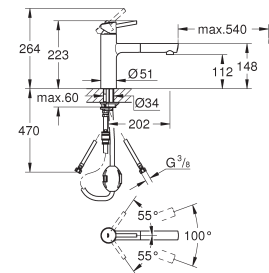

31 129 001
31 129 DC1

chrom
supersteel (RVS look)

340,71
442,92

Concetto
Keukenmengkraan
medium uitloop
GROHE SilkMove 35 mm kardoes met keramische schijven
met uittrekbare mousseur
instelbare doorstroombegrenzer
draaibare gegoten uitloop
zwenkbereik 100°
flexibele aansluitslangen