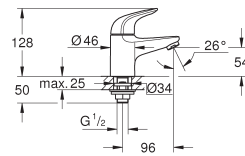

Bestel-Nr.

Kleur

Adv. Prijs (€)

20 616 001

chromo

72,96

Euroeco

Toiletkraan 1/2" XS-Size

keramisch bovendeeel, 90°

GROHE Water Saving technologie voor minder water en een perfecte straal
max 5,0 l/min doorstroombegrenzer bij 3 bar
aansluitmoer 1/2"