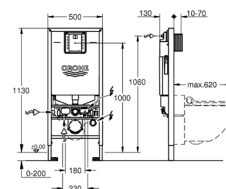

met geïntegreerde aansluiting voor netspanning

wateraansluiting voorbereid voor douche-wc

inspectieschacht voor kleine bedieningsplaten (S-variant)

toepassing: voor wand- of systeemwandmontage

gecoate stalen frame, zelfdragend

compleet voorgemonteerd

zonder afvoerbocht

met vaste aansluitingen

met hoogterverstelling fixatie

bevestigingsmateriaal

TÜV keur

2 WC draadstangen

keramiek montage, afstand tussen draadeinden 180/230 mm

in diepte verstelbaar

verloopstuk Ø 90/110 mm

aan- en afvoergarnituur

spoelreservoir GDX, 6 l, bevat onderstaande eigenschappen

af fabriek ingesteld op 6 L en 3 L

pneumatische spoelprincipe met 3 functies;

grote spoeling, kleine spoeling en spoelonderbreking

watertoevoer van rechts, achter of boven

geluidsklasse I: onder 20 dBA

geïsoleerd tegen condenswater

wateraansluiting 1/2" met geïntegreerde hoekstopkraan,

slang handmatig monteerbaar

geen gereedschap nodig voor de installatie van de inspectie schacht

incl. beschermingskap tijdens de bouwfase

voor verticale montage

wandbevestigingsset 38 558 00M los verkrijgbaar

montageschacht 66 791 000 voor grote bedieningsplaten 156 x 197 mm (niet

inbegrepen)

inclusief flow manager

reducerd de stroomsnelheid van het water

voorkomt overspattend water bij rimless toiletten

gemakkelijk instellen van de flowmanager zonder demontage van de bodemklep