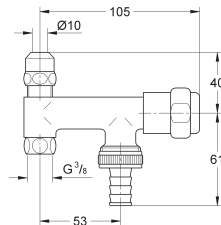

41 030 000

chrom

44,47

Wasmachinekraan met T-koppeling

montage op de hoekstopkraan
sprong 60 mm
vetkamer bovendeel 3/8" voor afsluitbare slangaansluiting
terugslagklep type EB
beveiligd tegen terugstroming
voor combinatie met beluchter type HB 41 239 000

41 033 000

chrom

55,21

Wasmachinekraan met T-koppeling

montage op de hoekstopkraan
sprong 60 mm
met veiligheidseenheid type HD (beluchter gecombineerd met terugslagklep)
vetkamer bovendeel 3/8" voor afsluitbare slangaansluiting
beveiligd tegen terugstroming