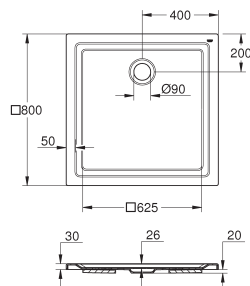

afdichtband MEPA (180040)

Aanbevolen Poresta-installatieset (17014408)

Aanbevolen Schedel installatieset (SD 90081)

39 302 000

alpine wit

243,24

Acryl douchebak 800 x 800

Afmetingen: 800 x 800 mm