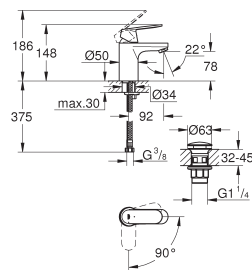

23 927 000

chromo

127,65

Eurosmart Cosmopolitan
Wastafelmengkraan
S-Size
ééngatsmontage

metalen greep
GROHE SilkMove Energy Saving 35 mm kardoos met keramische schijven en Energy Saving functie middels koude start midden positie
instelbare doorstroombegrenzer
instelbare minimale hoeveelheid ca. 2,5 l/min
met geïntegreerde drukafhankelijke temperatuurbegrenzer
GROHE Water Saving technologie voor minder water en een perfecte straal
max 5,0 l/min doorstroombegrenzer bij 3 bar
GROHE FastFixation voor een snelle en eenvoudige montage
gladde body met push-open waste
flexibele aansluitslangen