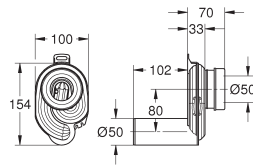

39 732 000

60,67

Urinoirsifon

sifon Ø 50 mm horizontale afvoer
spoelvolume tussen 0,5-4 L
hartafstand in- en uitlaat 80 mm
te gebruiken met Bau urinoirs 39 438 000 en 39 439 000
materiaal: kunststof