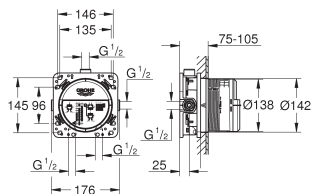

GROHE SilkMove 35 mm kardoos met keramische schijven
instelbare doorstroombegrenzer
uitloop kan rechts of links geplaatst worden
inbouwdiepte 45 - 75 mm
messing
inbouwsjabloon
geschikt voor een waterdichte afwerking in de muur
met pakking voor afdichting