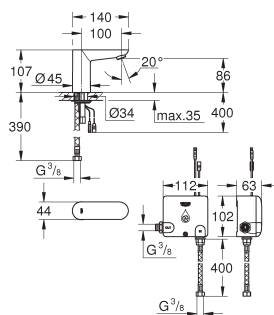

beschermingsklasse IP 59K

SPECIALE
KRAANEN

36 384 000

chromo

702,04

Euroeco Cosmopolitan E

Powerbox

Infrarood elektronische wastafelkraan zonder menging