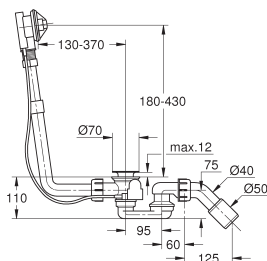

28 943 000

206,28

Talento Badwaste- en afvoergarnituur

voor normale en speciale baden
met Bowdenketting
zonder opbouwdeel
sifon
45° afvoerbocht