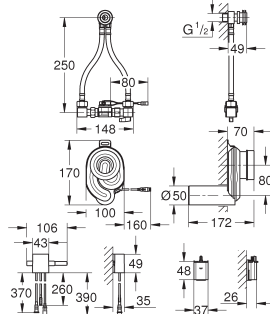

Temperatuurgestuurde urinoirspoeler

6V lithium batterij, type CR-P2

met wateraansluitingset en stopkraan
sifon met temperatuursensor
cartouche met magneetventiel en vuilzeefje
dynamische druk min. 0,5 bar
bedrijfsdruk max. 10 bar
7 voorkeuzeprogramma's:
automatische spoeling
reinigingsmodus
voerspoeling
CE-keurmerk
alleen voor bepaalde urinoir keramiek, check online TPI