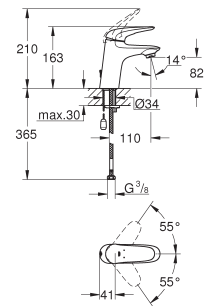

ééngatsmontage
metalen, open hendel
GROHE SilkMove 35 mm kardoes met keramische schijven
instelbare doorstroombegrenzer
met geïntegreerde drukafhankelijke temperatuurbegrenzer
GROHE Water Saving technologie voor minder water en een perfecte straal
max 5,0 l/min doorstroombegrenzer bij 3 bar
GROHE FastFixation snelmontagesysteem
met ketting
flexibele aansluitslangen