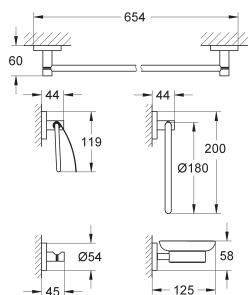

40 344 001

chrom

216,84

Essentials

Accessoire Set 5-in-1

materiaal: glas / metaal

bestaat uit:

handdoekring (40 365 001)
handdoekhouder, 600 mm (40 366 001)
handdoekhaak (40 364 001)
toiletrolhouder met klep (40 367 001)
zeepschaal met houder (40 444 001)
verborgen bevestiging
geschikt om te schroeven (inclusief schroeven en pluggen) of lijmen
(lijm 40 915 000 wordt apart verkocht)