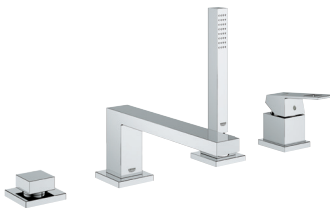

19 897 001

chromo

1.516,54

19 897 DC1

supersteel (RVS look)

2.123,16

19 897 AL1

hard graphite geborsteld (mat
donker grijs)

2.426,47

Eurocube

Viergats badrandcombinatie

GROHE SilkMove 46 mm kardoos met keramische schijven

voorgemonteerde uitloopbevestiging
éénhendel bediening
metalen greep
baduitloop met mousseur
met omstelling
handdoucheset Euphoria Cube+ 6,6 l/min. doorstroombegrenzer
metalen doucheslang 2000 mm (altijd chromo voor elke kleur van de set)
flexibele aansluitslangen
aansluiting voor doucheslang
te combineren met 29 037 000

29 037 000

Inbouwdeel vijfgats badrandcombinatie

1.162,19