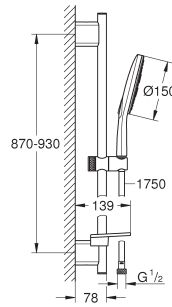

GROHE RAINSHOWER SMARTACTIVE

Bestel-Nr.

Kleur

Adv. Prijs (€)

26 594 000

chromo

295,40

Rainshower SmartActive 150
Doucheset 3 straalsoorten

bestaat uit:

handdoucheset Rainshower SmartActive 150 (26 590)

max doorstroom 8,0 l/min bij 3 bar

glijstang 900 mm

met metalen wandhouders

doucheslang Silverflex 1750 mm 1/2" x 1/2" (28 388)

GROHE EasyReach zeepschaal

GROHE Water Saving technologie voor minder water en een perfecte straal

GROHE DreamSpray voor een optimaal straalbeeld

GROHE FastFixation Plus verstelbare afstand van de glijstangbevestiging voor montage in bestaande boorgaten

GROHE TileFix instelbare diepte op bovenste wandhouder

SpeedClean anti-kalk systeem

TwistStop voorkomt het meedraaien van de slang