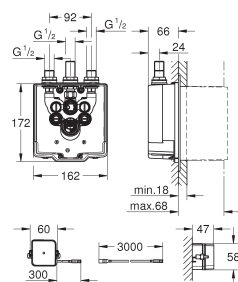

36 416 001

728,85

Eurosmart Cosmopolitan E Inbouwbox voor douchemengkraan inclusief thermostaat

te combineren met infrarood afbouwdeel 36 415 000 of 36 463 000
2 voorafsluiters
terugslagkleppen met filters
aansluiting behuizing voor de voeding
inclusief transformator 100-240 V AC, 50-60 Hz, 6,75 V DC
geschikt voor een waterdichte afwerking in de muur
met pakking voor afdichting