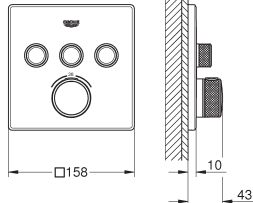

GROHE GROHTHERM SMARTCONTROL

Bestel-Nr.	Kleur	Adv. Prijs (€)

29 126 000	chrom	846,61
29 126 DC0	supersteel (RVS look)	1.185,25
29 126 GL0	cool sunrise (goud)	1.269,91
29 126 GN0	cool sunrise geborsteld (mat goud)	1.354,58
29 126 DA0	warm sunset (brons)	1.269,91
29 126 DL0	warm sunset geborsteld (mat brons)	1.354,58
29 126 A00	hard graphite (donker grijs)	1.269,91
29 126 AL0	hard graphite geborsteld (mat donker grijs)	1.354,58

Grotherm SmartControl

Thermostatische mengkraan met omstelling

Let op: alleen te gebruiken met: GROHE Rapido SmartBox 35 604 000
metalen rozet met **GROHE FastFixation** (verdekte bevestiging), gedurende installatie 6° verstelbaar

SmartControl druk voor aan-uit, draai voor aanpassen volume
verwisselbare symbolen

GROHE TurboStat thermo-element

GROHE ProGrip met een kartelstructuur

GROHE SafeStop bij 38°C

GROHE SafeStop Plus optionele temperatuurbegrenzer bij 43°C of 46°C

inbegrepen, geïntegreerde terugslagklep en filters

meerdere uitgangen tegelijkertijd mogelijk

Let op: zonder inbouwdeel

doorstroming: uitgang A = 23 l/min, uitgang B = 27 l/min, uitgang C = 23 l/min
uitgang A + B = 33 l/min, uitgang A + B + C = 36 l/min

102167 KF0 0	phantom black (mat zwart)	1.185,25
	Idem, professional variant	

35 604 000		94,75
	GROHE Rapido SmartBox	

29 127 000	chrom	516,59
29 127 DC0	supersteel (RVS look)	723,23
29 127 GN0	cool sunrise geborsteld (mat goud)	826,55
29 127 DL0	warm sunset geborsteld (mat brons)	826,55
29 127 A00	hard graphite (donker grijs)	774,89
29 127 AL0	hard graphite geborsteld (mat donker grijs)	826,55