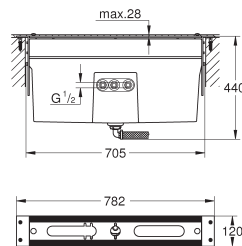

29 037 002

1.158,10

**Inbouw vier- en vijfsgats badrandcombinatie
inbouwdeel voor tegelrandmontage**

bestaat uit:

basis frame
opvangsysteem met geïntegreerde afvoer
voor binnendringend spatwater

geschikt voor een waterdichte afwerking in de muur
met pakking voor afdichting

doppen om schroefbevestigingen af te dekken zijn altijd in de kleur chroom