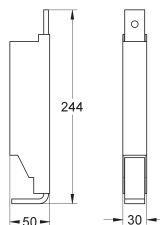

**Rapid SL
Traverse**
voor WC's met een draagvlak kleiner dan 20 cm
verticale traverse voor keramiek met klein draagvlak (< 205 mm)

42 333 000 chroom 24,23