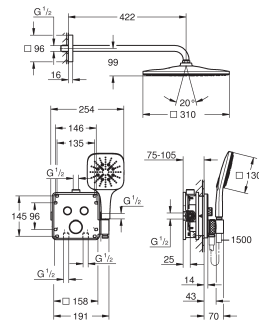

GROHE GROHTHERM SMARTCONTROL

Bestel-Nr.

Kleur

Adv. Prijs (€)

TERMOOSTAAT-
KRANEN

34 865 000
34 865 KFO

chrom
phantom black (mat zwart)

1.640,41
2.296,57

Grotherm SmartControl

Perfect shower set met Rainshower Mono 310 Cube

bestaat uit:

inbouw thermostaat met 2 bedieningsknoppen en geïntegreerde douchehouder (29 125)
GROHE Rapido SmartBox (35 604)
Rainshower Mono 310 Cube hoofddoucheset (26 563) inclusief horizontale douchearm 422 mm (26 145)
Rainshower SmartActive 130 Cube handdoucheset 3 straalsoorten (26 550)
Silverflex doucheslang 1500 mm (28 364)
inclusief optionele 9.5 l/min doorstroombegrenzer voor hoofd- en handdoucheset