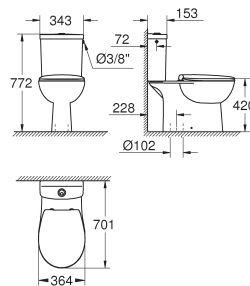

39 346 000

alpine wit

412,37

Bau Ceramic WC pack inclusief reservoir
Bau Ceramic vloerstaande WC met verticale afvoer (39 429 000)
diepspoel
rimless
verticale afvoer
spoelvolume 3/6 l
inclusief bevestigingsset
glanzend keramiek
Bau Ceramic spoelreservoir (39 437 000)
zijaansluiting
inclusief spoelmechanisme
glanzend keramiek
Bau Ceramic WC zitting (39 493 000)
met deksel
met soft close
quick release
afneembaar
materiaal: Duroplast
inclusief bevestigingsset