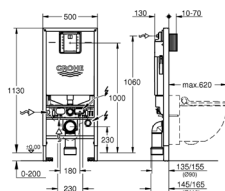

spoelreservoir GDX, 6 l, bevat onderstaande eigenschappen

af fabriek ingesteld op 6 L en 3 L

pneumatische spoelprincipe met 3 functies;

grote spoeling, kleine spoeling en spoelonderbreking

watertoevoer van rechts, achter of boven

geluidsklasse I: onder 20 dBA

geïsoleerd tegen condenswater

wateraansluiting 1/2" met geïntegreerde hoekstopkraan,

slang handmatig monteerbaar

geen gereedschap nodig voor de installatie van de inspectie schacht

incl. beschermingskap tijdens de bouwfase

voor verticale montage

inclusief flow manager

reducerd de stroomsnelheid van het water

voorkomt overspattend water bij rimless toiletten

gemakkelijk instellen van de flowmanager zonder demontage van de bodemklep

wandbevestigingsset 38 558 00M los verkrijgbaar

montageschacht 66 791 000 voor grote bedieningsplaten 156 x 197 mm (niet

inbegrepen)