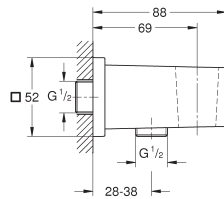

26 370 000	chrom	58,45
26 370 DC0	supersteel (RVS look)	81,83
26 370 GL0	cool sunrise (goud)	93,52
26 370 GN0	cool sunrise geborsteld (mat goud)	99,37
26 370 DA0	warm sunset (brons)	93,52
26 370 DL0	warm sunset geborsteld (mat brons)	99,37
26 370 A00	hard graphite (donker grijs)	93,52
26 370 AL0	hard graphite geborsteld (mat donker grijs)	99,37

Euphoria Cube
Wandaansluitbocht
met waddouchehouder
buitendraad 1/2"
beveiligd tegen terugstroming