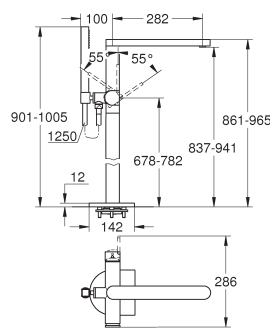

23 846 003	chrom	2.243,86
23 846 DC3	supersteel (RVS look)	3.141,40
23 846 AL3	hard graphite geborsteld (mat donker grijs)	3.590,18

GROHE Plus
Badmengkraan, vloermontage
Let op: alleen te gebruiken met:
45 984 001
Let op: zonder inbouwdeel
GROHE SilkMove 35 mm kardoos met keramische schijven met geïntegreerde drukafhankelijke temperatuurbegrenzer
met omstelling: bad/douche
uitloop met laminaire mousseur
sprong 282 mm
douche-aansluiting 1/2" met geïntegreerde terugslagklep met douchehouder
Euphoria Cube handdouche 6,6 l/min
Silverflex doucheslang 1250 mm (28 362)
beveiligd tegen terugstroming

45 984 001	chrom	694,16

Inbouwdeel voor vrijstaande kranen en uitlopen

13 404 003	chrom	206,67
13 404 DC3	supersteel (RVS look)	289,34
13 404 AL3	hard graphite geborsteld (mat donker grijs)	330,67

GROHE Plus
Baduitloop
wandmontage
laminaar straalregelaar
buitendraad 1/2"
sprong 170 mm