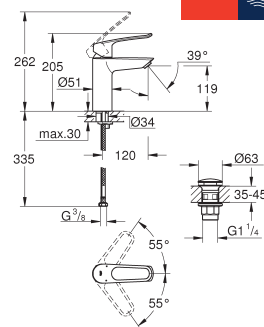

23 981 003

chromo

150,06

**Eurosmart
Wastafelmengkraan
M-Size**

ééngatsmontage
metalen, open hendel
hendel lengte 130 mm
GROHE SilkMove 35 mm kardoes met keramische schijven
max doorstroom 8.0 l/min bij 3 bar
laminair-straalregelaar
instelbare doorstroombegrenzer
met geïntegreerde drukafhankelijke temperatuurbegrenzer
GROHE FastFixation snelmontagesysteem
gladde body met push-open waste
flexibele aansluitslangen