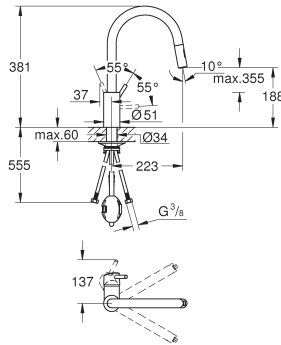

31 483 002
31 483 DC2

chrom
supersteel (RVS look)

321,02
417,33

Concetto

Keukenmengkraan

hoge uitloop

ééngatsmontage

GROHE SilkMove 35 mm kardoes met keramische schijven

GROHE EasyDock garandeert eenvoudige intrekking en terugplaatsing naar de startpositie

GROHE Zero interne kanalen, waardoor het water niet met de legering in contact komt

pull-out dual straal

omstelling: laminair straal / **SpeedClean** douchestraal

instelbare doorstroombegrenzer

draaibare buisuitloop

zwenkbereik 360°

beveiligd tegen terugstroming

flexibele aansluitslangen

metalen bevestigingsset