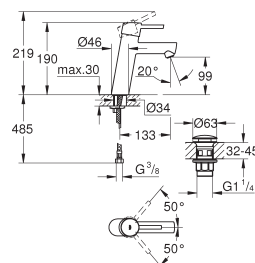

23 932 001 chroom 202,77

Concetto Wastafelmengkraan M-Size
ééngatsmontage
metalen greep
GROHE SilkMove 28 mm kardoes met keramische schijven
met geïntegreerde drukafhankelijke temperatuurbegrenzer
GROHE Water Saving technologie voor minder water en een perfecte straal
max 5,0 l/min doorstroombegrenzer bij 3 bar
GROHE FastFixation snelmontagesysteem
gladde body met push-open waste
flexibele aansluitslangen