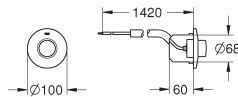

36 407 001

chrom

256,69

Afstandsbediening

de afstandsbediening is voor alle IR producten, niet alleen voor one-eye IR producten vanaf 06/2015

monitoring

consumptie en gebruiksgegevens

thermische desinfectie spoeling cycli (infrarood kranen)

automatische spoeling cycli (infrarood kranen)

reinigingsmodus cycli (GROHE Blue Home)

filter en CO₂ capaciteit (GROHE Blue Home)

configuratie

schoonmaakmodus

thermische desinfectie (infrarood kranen)

detectiebereik instelbaar

sluittijd na detectie (infrarood kranen)

automatische spoeling (infrarood kranen)

filtercapaciteit (GROHE Blue Home)

service

verzenden en opslaan profiel

reset naar de fabrieks- of gebruikersinstellingen

servicedetails

demonstratie modus

foutmeldingen (GROHE Blue Home)

3 x 1.5 V DC (AAA) batterijvoeding