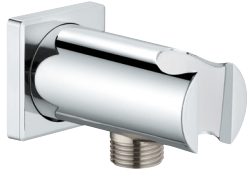

Rainshower
Wandaansluitbocht 1/2" met houder
met een ronde rozet
Ø 48 mm
buitendraad 1/2"
volledig metalen huis
beveiligd tegen terugstroming

GROHE DOUCHE ACCESSOIRES

Bestel-Nr.

Kleur

Adv. Prijs (€)

26 659 000	chrom	85,37
26 659 DC0	supersteel (RVS look)	119,51
26 659 GL0	cool sunrise (goud)	136,58
26 659 GN0	cool sunrise geborsteld (mat goud)	145,14
26 659 DA0	warm sunset (brons)	136,58
26 659 DL0	warm sunset geborsteld (mat brons)	145,14
26 659 A00	hard graphite (donker grijs)	136,58
26 659 AL0	hard graphite geborsteld (mat donker grijs)	145,14