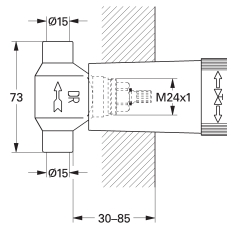

idem, 1" met 1" bovendeel; draadaansluiting 1"

29 801 000 32,01

Inbouw kraanhuis 1/2" Longlife

voorgemonteerd bovendeel 1/2"

inbouwkap

soldeeraansluiting Ø15 mm

29 804 000 59,25

idem, 3/4" met 3/4" bovendeel; soldeeraansluiting 22 mm