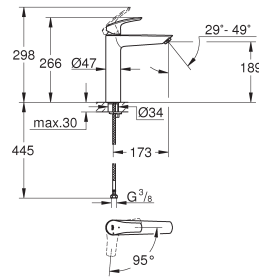

24 164 003

chromo

253,02

Eurosmart

Wastafelmengkraan

XL-Size

voor opzetwastafel

ééngatsmontage

metalen greep

GROHE SilkMove Energy Saving 28 mm kardoes met keramische schijven en

Energy Saving functie middels koude start midden positie

instelbare doorstroombegrenzer

met geïntegreerde drukafhankelijke temperatuurbegrenzer

GROHE Water Saving technologie voor minder water en een perfecte straal

max 5,0 l/min doorstroombegrenzer bij 3 bar

GROHE Aquaguide instelbare mousseur

GROHE FastFixation snelmontagesysteem

gladde body

flexibele aansluitslangen