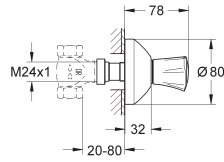

Bestel-Nr. Kleur Adv. Prijs (€)

19 808 001 chroom 32,37

Costa L

Opbouwdeel

Let op: alleen te gebruiken met:

35 028 000

voor GROHE inbouwstopkraan 1/2", 3/4", 1"

inbouwdiepte instelbaar, 20-80 mm

rozet met wand-afdichting

schroefrozet

metalen greep

markering blauw

19 809 001 chroom 32,37

idem, met rode markering

35 028 000 201,37

GROHE Rapido C inbouwdeel voor enkelvoudige volumeregeling