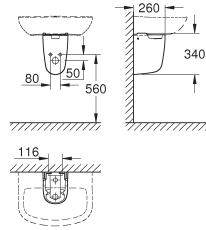

GROHE BAU CERAMIC

Bestel-Nr.

Kleur

Adv. Prijs (€)

39 426 000

alpine wit

86,75

**Bau Ceramic
Sifonkap**

inclusief bevestigingsset
glanzend keramiek
te gebruiken met alle Bau en BauEdge keramiek wastafels m.u.v. 39 424 000 en 39 806 000