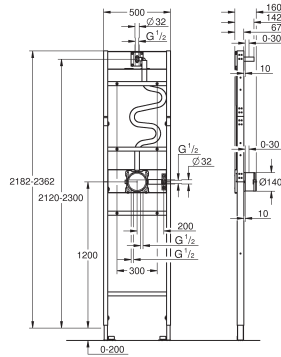

Rapido Douche Frame

Element voor mono inbouwdouche installatie

voor douche installaties met een handdouche en Mono hoofddouche
voorgemonteerde inbouwdeel GROHE Rapido SmartBox (35 604)
voorgemonteerde inbouwboxen voor hand- en hoofddouche
voorgemonteerde en geïsoleerde waterleidingen
geschikt voor wandmontage of metal stud installatie

gecoate stalen frame, zelfdragend

volledig voorgemonteerd

in diepte verstelbaar

2 inlaten aan onderzijde, 1/2"

min. installatiediepte met wandbevestiging (van muur tot opbouwdeel)

77 - 107 mm

min. installatiediepte zonder wandbeugels (van muur tot voorzijde frame)

67 mm

hoogte hoofddouche aanpasbaar tot max 180mm

afdichtingsvliesen

geschikt voor mengkranen met 2 functies in combinatie met

GROHE Rapido SmartBox

geschikt voor GROHE wandaansluitbochten met buitenschroefdraad, 1/2"

geschikt voor GROHE douchearmen met buitenschroefdraad, 1/2"

en 103 996 0000

apart verkrijgbaar)