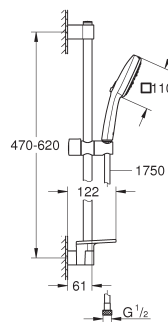

26 746 2433

matte black (mat zwart)

41,49

idem, max doorstroom 6.1 l/min bij 3 bar

27 576 003

chromo

95,66

Tempesta Cube 110