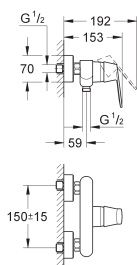

32 837 000 chroom **133,24**

**Eurosmart Cosmopolitan
Douchemengkraan
wandmontage**

metalen greep
GROHE SilkMove 46 mm kardoes met keramische schijven
instelbare doorstroombegrenzer
instelbare minimale hoeveelheid ca. 2,5 l/min
douche-aansluiting onder 1/2" met geïntegreerde terugslagklep
S-koppelingen
optionele drukafhankelijke temperatuurbegrenzer (46 308 000)
beveiligd tegen terugstroming
geluidsklasse I volgens DIN 4109