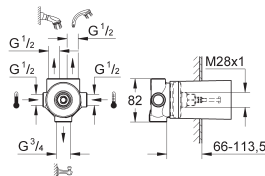

59,25

idem, 3/4" met 3/4" bovendeel; soldeeraansluiting 22 mm

29 032 000

47,68

Inbouw kraanhuis stopkraan
voorgemonteerd bovendeel 1/2"
draadaansluiting 1/2"
inbouwdiepte instelbaar
43 - 91 mm
messing

29 033 000