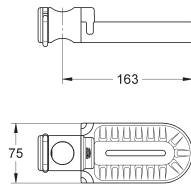

GROHE DOUCHE ACCESSOIRES

Bestel-Nr.

Kleur

Adv. Prijs (€)

28 631 000

67,22

Relaxa
Zeepschaal
voor glijstang 28 620/28 621