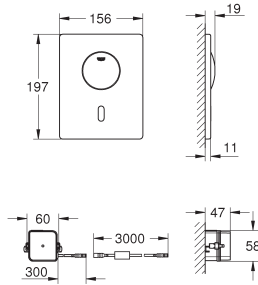

Bluetooth 4.0* voor draadloze datacommunicatie

voor Apple** en Android apparaten

het Bluetooth-bereik (10 meter), is afhankelijk van gebruikte materialen en muren tussen zender en ontvanger

monitoring

wachtwoord beveiligd

app detecteert alle Bluetooth producten binnen bereik

periodieke automatische spoeling en registratie van laatste automatische spoeling gebruik per dag / 30 dagen

configuratie

detectie en spoeltijd

automatische spoeling reinigingsmodus

2 aan / uit timers

identificatie op naam

service

verzenden en opslaan van 3 profielen

reset naar de fabrieks- of gebruikersinstellingen

hard- en softwareversie

CE-keurmerk

mobiele apparaten en GROHE IR Remote App *** zijn niet inbegrepen in de levering en afzonderlijk via een geautoriseerde Apple store / winkel / iTunes of Google Play Store te bestellen.

* het Bluetooth woordmerk en logo zijn geregistreerde handelsmerken van Bluetooth SIG, Inc. en elk gebruik van deze merken door Grohe AG is onder licentie. Andere handelsmerken en handelsnamen zijn van hun respectievelijke eigenaars.

** Apple, het Apple logo, iPod, iPod Touch, iPhone en iTunes zijn handelsmerken van Apple Inc., in de VS en andere landen. Apple is niet verantwoordelijk voor de werking van dit apparaat of de naleving van de veiligheidsnormen en regelgeving.

*** beschikbaar (gratis) via de Apple App Store of de Google Play Store.