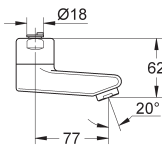

13 080 000

chromo

277,99

Draaibare gegoten uitloop

lengte 77 mm