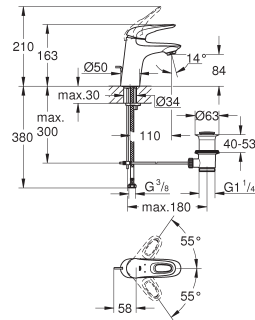

23 564 003

chromo

178,16

Eurostyle
Wastafelmengkraan
S-Size

metalen, open hendel

GROHE SilkMove 35 mm kardoes met keramische schijven
instelbare doorstroombegrenzer

met geïntegreerde drukafhankelijke temperatuurbegrenzer

GROHE Water Saving technologie voor minder water en een perfecte straal
max 5,0 l/min doorstroombegrenzer bij 3 bar

GROHE Zero interne kanalen, waardoor het water niet met de legering in contact komt

GROHE FastFixation snelmontagesysteem

trekwaste 1 1/4"

flexibele aansluitslangen