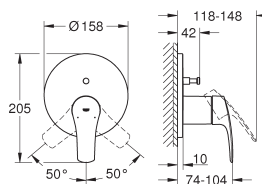

24 043 003

chromo

180,98

**Eurosmart
Mengkraan met 2-weg omstelling**
Let op: alleen te gebruiken met:
GROHE Rapido SmartBox 35 604 000
GROHE SilkMove 46 mm kardoes met keramische schijven
rozet met **GROHE FastFixation** (bedekte bevestiging)
metalen rozet, gedurende installatie 6° verstelbaar
automatische 2-weg omstelling
doorstrooming:
uitgang B = 27 l/min, uitgang C = 27 l/min
Let op: zonder inbouwdeel
metalen greep

35 604 000

GROHE Rapido SmartBox

94,75