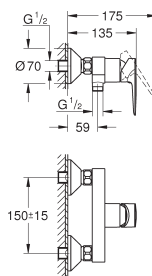

BauEdge
Douchemengkraan
wandmontage
metalen greep

GROHE Long-Life 35 mm kardoes met keramische schijven
met geïntegreerde drukafhankelijke temperatuurbegrenzer
instelbare doorstroombegrenzer
douche-aansluiting onder 1/2" met geïntegreerde terugslagklep
beveiligd tegen terugstroming
S-koppelingen
metalen wandrozetten

23 604 001

chromo

134,95