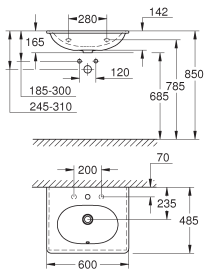

39 565 00H

alpine wit

300,29

Essence Wastafel 60
vrijhangend
1 kraangat, 2 doorslaanbare kraangaten
overloop gepositioneerd tegenover kraangat
600 x 485 mm
te combineren met sifonkap of wastafelzuil
glanzend keramiek
GROHE Pureguard vuilwerende anti-bacteriële coating