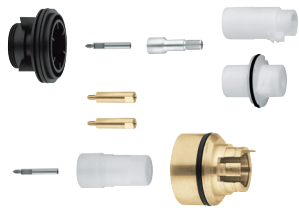

36 459 000

Inbouwbox

852,97

GROHE EUROSMART COSMOPOLITAN E

Bestel-Nr.

Kleur

Adv. Prijs (€)

47 780 000