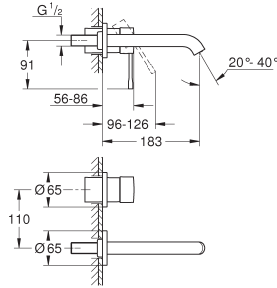

GROHE ESSENCE

Bestel-Nr. Kleur Adv. Prijs (€)

Bestel-Nr.	Kleur	Adv. Prijs (€)
29 192 001	chrom	302,79
29 192 DC1	supersteel (RVS look)	423,91
29 192 GL1	cool sunrise (goud)	454,18
29 192 GN1	cool sunrise geborsteld (mat goud)	484,46
29 192 DA1	warm sunset (brons)	454,18
29 192 DL1	warm sunset geborsteld (mat brons)	484,46
29 192 A01	hard graphite (donker grijs)	454,18
29 192 AL1	hard graphite geborsteld (mat donker grijs)	484,46
29 192 KF1	phantom black (mat zwart)	423,91

Essence
Tweegats wastafelmengkraan
M-Size
wandmontage

Let op: alleen te gebruiken met:
23 571 000 / 32 635 000
zonder inbouwdeel

metalen rozet
metalen greep
GROHE Water Saving technologie voor minder water en een perfecte straal
max 5,0 l/min doorstroombegrenzer bij 3 bar
GROHE Aquaguide instelbare mousseur
steekmaat 110 mm
projectie 183 mm

Bestel-Nr.	Kleur	Adv. Prijs (€)
29 193 001	chrom	341,12
29 193 DC1	supersteel (RVS look)	477,56
29 193 GL1	cool sunrise (goud)	511,68
29 193 GN1	cool sunrise geborsteld (mat goud)	545,79
29 193 DA1	warm sunset (brons)	511,68
29 193 DL1	warm sunset geborsteld (mat brons)	545,79
29 193 A01	hard graphite (donker grijs)	511,68
29 193 AL1	hard graphite geborsteld (mat donker grijs)	545,79
29 193 KF1	phantom black (mat zwart)	477,56
idem, sprong 230 mm		

23 571 000
Inbouwdeel éénhendelmengkraan 1/2"