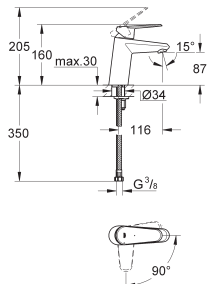

94,75

GROHE EURODISC COSMOPOLITAN

Bestel-Nr. Kleur Adv. Prijs (€)

23 051 002 chroom 158,91

**Eurodisc Cosmopolitan
Toiletkraan XS-Size**

metalen greep
keramisch bovendeeel, 90°
GROHE Water Saving technologie voor minder water en een perfecte straal
max 5,0 l/min doorstroombegrenzer bij 3 bar
SpeedClean mousseur
aansluitmoer 1/2"
geluidsklasse I volgens DIN 4109