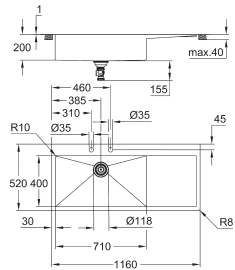

31 581 SD1

roestvrij staal

1.506,04

K1000

Roestvrijstalen spoelbak met korfplug

model: K1000 80-S 116/52 1.0 links

montagetype: opbouw of vlakbouw/inleg

materiaal: roestvrij staal AISI 304 (V2A)

materiaal dikte 1.2 mm

afwerking: geborsteld

GROHE Whisper

minimale kastbreedte: 800 mm

afmetingen: 1160 x 520 mm

één spoelbak: 710 x 400 mm

buitenradius: R3, binnenradius: R10

GROHE FastFixation snelmontagesysteem

spoelbak is links gemonteerd

uitsparing (bladmontage): 1145 x 505 mm (R3)

uitsparing (vlakbouw/inleg): 1145 x 505 mm (R3) (buitenmaat bovenste trede:

-1161 x 521 -R8 diep 3.5 mm)

afvoer: Ø 3,5" / 90 mm afvalzeef met automatische afvoer

accessoires inbegrepen: automatische afvoergarnituur met draaigreep, afvalset,

afvalzeef, montageset

optioneel: pop-up waste set (40 986 SD0)

aantal bevestigingen inbegrepen (opbouw): 10