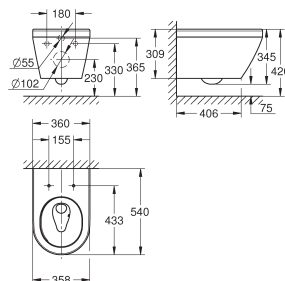

102485 SH0 0

alpine wit

382,68

Euro Ceramic Wandcloset
voor inbouwsituaties
horizontale afvoer
GROHE Triple Vortex spoeltechniek
rimless
spoelvolume 3/4,5 l
inclusief bevestigingsset
met antibacteriele glazuur HyperClean
glanzend keramiek
verborgen fixatie
te combineren met zitting en deksel 102 500 SH00 (2-laags) en 102 501 SH00 (1-laags)

KERAMIEK