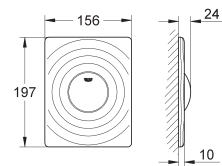

38 574 000

chrom

89,60

Surf
Bedieningsplaat
voor enkele spoeling
voor pneumatische bodemventiel
verticale en horizontale montage
156 x 197 mm
van ABS