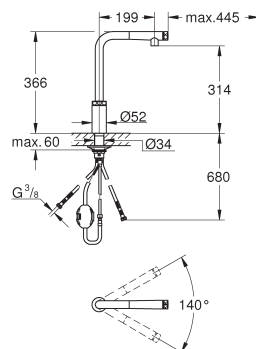

31 889 000
31 889 DC0

chrom
supersteel (RVS look)

702,06
912,67

Minta SmartControl
Keukenmengkraan met SmartControl

ééngatsmontage
pull-out dual straal
metalen spray
GROHE Magnetic Docking garandeert een eenvoudige intrekking en soepele terugplaatsing van de sproeikop naar de startpositie
GROHE SmartControl druk voor AAN-UIT, draai voor volumeaanpassing
instellen temperatuur door te draaien aan de temperatuurring op de kraan
draaibare buisuitloop, zwenkbereik 140°
beveiligd tegen terugstroming
flexibele aansluitslangen
metalen bevestigingsset
GROHE Zero interne kanalen, waardoor het water niet met de legering in contact komt