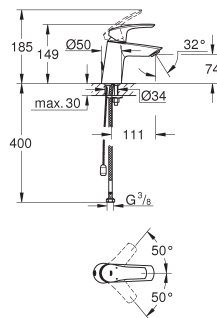

**Eurosmart
Wastafelmengkraan
S-Size**

schuine variant
ééngatsmontage
metalen greep

GROHE SilkMove 28 mm kardoes met keramische schijven
instelbare doorstroombegrenzer
met geïntegreerde drukafhankelijke temperatuurbegrenzer

GROHE Water Saving technologie voor minder water en een perfecte straal
max 5,0 l/min doorstroombegrenzer bij 3 bar

GROHE Zero interne kanalen, waardoor het water niet met de legering in contact komt

GROHE FastFixation snelmontagesysteem
met ketting
flexibele aansluitslangen