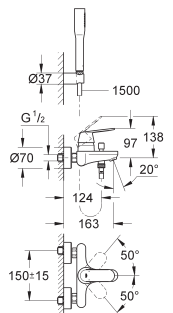

32 832 000

chromo

202,53

**Eurosmart Cosmopolitan
Badmengkraan
wandmontage**

metalen greep

GROHE SilkMove 46 mm kardoes met keramische schijven

instelbare doorstroombegrenzer

instelbare minimale hoeveelheid ca. 2,5 l/min

met omstelling: bad/douche

met mousseur

douche-aansluiting 1/2" met geïntegreerde terugslagklep

S-koppelingen

beveiligd tegen terugstroming

optionele drukafhankelijke temperatuurbegrenzer (46 308 000)

geluidsklasse I volgens DIN 4109

met douchegarnituur

bestaat uit:

Euphoria handdouche (27 367)

wanddouchehouder (27 056)

Relexaflex-slang 1500 mm (28 151)