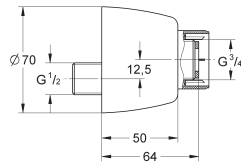

GROHE GROHTHERM SPECIAL

Bestel-Nr. Kleur Adv. Prijs (€)

12 051 000 chroom 72,12

S-koppeling

1/2" x 3/4"

schroefhuls en rozet dekken de aansluitmoer af
afdichting op de wand
verstelbaarheid 12,5 mm

bedoeld voor kortstondige afsluiting in geval van service doeleinden
geschikt voor 1/2" aansluitingen