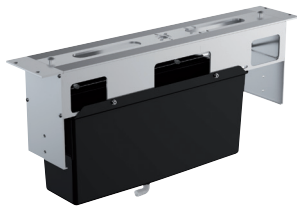

29 037 000

1.162,19

**Inbouw vier- en vijfgats badrandcombinatie
inbouwdeel voor tegelrandmontage**

bestaat uit:

basis frame
opvangsysteem met geïntegreerde afvoer
voor binnendringend spatwater
te combineren met
19 362 000
19 373 000
19 576 001
19 577 000
19 578 000
19 579 000
19 936 000
19 919 000
23 048 002
doppen om schroefbevestigingen af te dekken zijn altijd in de kleur chromo