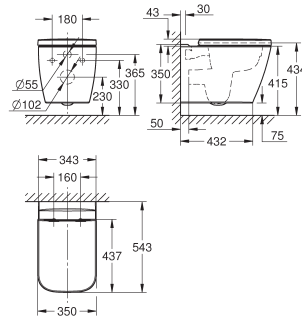

GROHE BAUEDGE CERAMIC

Bestel-Nr.

Kleur

Adv. Prijs (€)

106740 SH0 0

alpine wit

385,49

BauEdge Ceramic Wandcloset met zitting en deksel

bestaat uit:

BauEdge Keramiek hangend wandcloset voor inbouwsituaties horizontale afvoer diepspoel rimless spoelvolume 3/4,5 l glanzend keramiek WC zitting en deksel met soft close quick release afneembaar materiaal: Duroplast inclusief bevestigingsset