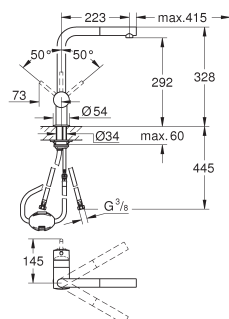

32 168 000	chrom	306,95
32 168 DC0	supersteel (RVS look)	399,03

Minta

Keukenmengkraan

L-uitloop

GROHE SilkMove 46 mm kardoes met keramische schijven

met uittrekbare mousseur

instelbare doorstroombegrenzer

draaibare buisuitloop

zwenkbereik 360°

flexibele aansluitslangen