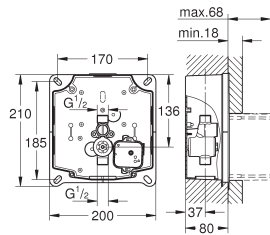

GROHE URINOIR-DRUKSPOELERS

Bestel-Nr.

Kleur

Adv. Prijs (€)

37 338 000

chrom

194,94

GROHE Rapido U
ruwbouwset voor urinoir
voor handmatige bediening of Tectron Infrarood 6V of 230 V
watergroep met stopkraan
dynamische druk min. 0,5 bar, bedrijfsdruk max. 10 bar
doorspoelbocht
fabrieksmatig geteste functie-eenheid
aansluiting 1/2" buitendraad
aansluitdoos voor netspanning
inbouwbox met afdichting
bevestigingspunten voor natte en droge verwerking
inkortbare ruwbouwset

37 044 000

chrom

37,59

Inlaatgarnituur
voor urinoir met achterinlaat
inlaatverbinder Ø 33,5 - 38 mm