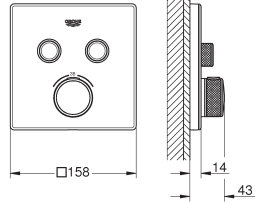

GROHE GROHTHERM SMARTCONTROL

Bestel-Nr.

Kleur

Adv. Prijs (€)

29 156 LS0 moon white / chroom 990,37

Grotherm SmartControl

Thermostatische mengkraan met omstelling

Let op: alleen te gebruiken met:

GROHE Rapido SmartBox 35 604 000

metalen rozet met **GROHE FastFixation** (verdekte bevestiging), gedurende installatie 6° verstelbaar

SmartControl druk voor aan-uit, draai voor aanpassen volume

verwisselbare symbolen

GROHE TurboStat thermo-element

GROHE ProGrip met een kartelstructuur

GROHE SafeStop bij 38°C

GROHE SafeStop Plus optionele temperatuurbegrenzer bij 43°C of 46°C

inbegrepen

geïntegreerde terugslagklep en filters

meerdere uitgangen tegelijkertijd mogelijk

afdekplaat wit acrylglas

Let op: zonder inbouwdeel

doorstroming:

uitgang B = 24 l/min

uitgang C = 26 l/min

uitgang B+C = 29 l/min

35 604 000

GROHE Rapido SmartBox

94,75

29 157 LS0 moon white / chroom 1.054,27