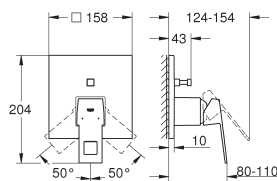

Eurocube
Mengkraan met 2-weg omstelling
Let op: alleen te gebruiken met:
GROHE Rapido SmartBox 35 604 000
GROHE SilkMove 46 mm kardoos met keramische schijven
rozet met **GROHE FastFixation** (bedekte bevestiging)
metalen rozet, gedurende installatie 6° verstelbaar
metalen greep
automatische 2-weg omstelling
doorstroming: uitgang B = 27 l/min, uitgang C = 27 l/min
Let op: zonder inbouwdeel

35 604 000   94,75
GROHE Rapido SmartBox

24 094 000   chroom   323,04
24 094 DC0   supersteel (RVS look)   452,26
24 094 AL0   hard graphite geborsteld (mat donker grijs)   516,87