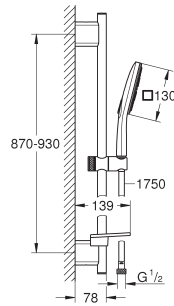

26 587 LS0

moon white

249,04

Rainshower SmartActive 130 Cube
Doucheset 3 straalsoorten

bestaat uit:

handdouche Rainshower SmartActive 130 Cube (26 582)

max doorstroom 8,0 l/min bij 3 bar

glijstang 900 mm

met metalen wandhouders

doucheslang Silverflex 1750 mm 1/2" x 1/2" (28 388)

GROHE EasyReach zeepschaal

GROHE Water Saving technologie voor minder water en een perfecte straal

GROHE DreamSpray voor een optimaal straalbeeld

GROHE FastFixation Plus verstelbare afstand van de glijstangbevestiging voor montage in bestaande boorgaten

GROHE TileFix instelbare diepte op bovenste wandhouder

SpeedClean anti-kalk systeem

TwistStop voorkomt het meedraaien van de slang