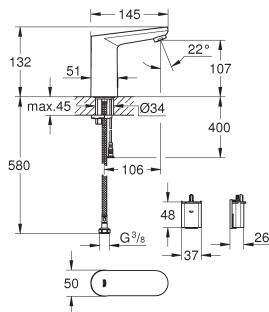

Eurosmart Cosmopolitan E

Infrarood elektronische wastafelkraan zonder menging M-Size

met infraroodsensor voor bi-directionele communicatie voor monitoring, configuratie en servicedoeleinden

voor koud of gemengd water

6V lithium batterij, type CR-P2

levensduur batterij: ong. 7 jaar (150 spoelingen per dag)

GROHE Water Saving technologie voor minder water en een perfecte straal
max 5,0 l/min doorstroombegrenzer bij 3 bar

flexibele aansluitslang

vuilfilters

met geïntegreerd magneetventiel

externe batterij

snelmontage systeem

meervoudige controle batterijstatus

7 voorkeuzeprogramma's:

automatische spoeling

thermische desinfectie

reinigingsmodus

extra functies en instellingen via de afstandsbediening 36 407

CE-keurmerk

geluidsklasse I volgens DIN 4109

beschermingsklasse IP 59

36 330 002

chromo

403,84