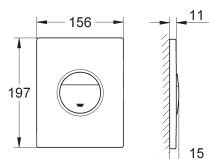

40 949 000	chrom	34,95
------------	-------	-------

idem, te gebruiken in combinatie met ondiep reservoir 80 mm

38 765 000	chrom	107,47
38 765 SH0	alpine wit	86,63
38 765 P00	mat chrom	107,47
38 765 KF0	phantom black (mat zwart)	220,31