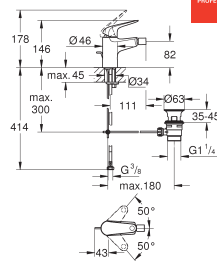

23 263 001

chromo

90,91

**Euroeco
Bidetmengkraan**

metalen greep

GROHE Long-Life 28 mm kardoes met keramische schijven met geïntegreerde drukafhankelijke temperatuurbegrenzer

GROHE Water Saving technologie voor minder water en een perfecte straal max 5,0 l/min doorstroombegrenzer bij 3 bar