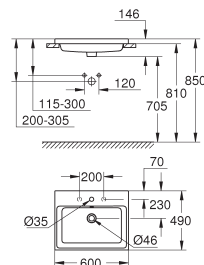

39 479 00H

alpine wit

302,85

**Cube Ceramic
Inbouwwastafel 60**
vlakke achterzijde geglazuurd
inbouw
1 kraangat, 2 doorslaanbare kraangaten
met overloop
600 x 490 mm
inclusief bevestigingsset
glanzend keramiek
GROHE Pureguard vuilwerende anti-bacteriële coating