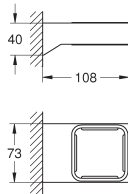

GROHE SELECTION CUBE

Bestel-Nr.

Kleur

Adv. Prijs (€)

40 865 000

chrom

75,46

**Selection Cube
Wandhouder**

materiaal: metaal
voor Cube glas (40 783 000), Cube zeepschaal (40 806 000) of
Cube zeepdispenser (40 805 000)
verborgen bevestiging