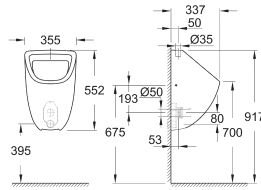

GROHE BAU CERAMIC

Bestel-Nr.

Kleur

Adv. Prijs (€)

39 439 000

alpine wit

276,50

**Bau Ceramic
Urinoir**

boveninlaat
spoelvolume 1 l
inclusief bevestigingsset
glanzend keramiek
te installeren met sifon 39 732 000 (horizontale afvoer) of 39 733 000 (vertikale afvoer), sepeeraat bestelbaar