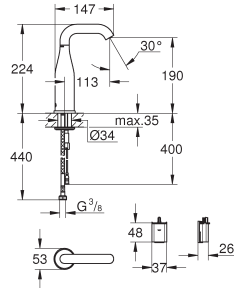

36 446 000

chromo

603,79

Essence E

Infrarood elektronische wastafelkraan zonder menging M-Size

met infraroodsensor voor bi-directionele communicatie voor monitoring, configuratie en servicedoeleinden

voor koud of gemengd water 6V lithium batterij, type CR-P2

levensduur batterij: ong. 7 jaar (150 spoelingen per dag)

GROHE Water Saving technologie voor minder water en een perfecte straal

max 5,0 l/min doorstroombegrenzer bij 3 bar

verstelbaar zwenkbereik 0° / 150° / 360°

laminaire straalregelaar

flexibele aansluitslang

vuilfilters

met geïntegreerd magneetventiel

externe batterij

snelmontage systeem

meervoudige controle batterijstatus

7 voorkeuzeprogramma's:

automatische spoeling

thermische desinfectie

reinigingsmodus

extra functies en instellingen via de afstandsbediening 36 407

CE-keurmerk

geluidsklasse I volgens DIN 4109

beschermingsklasse IP 59K

36 447 000

chromo

856,81