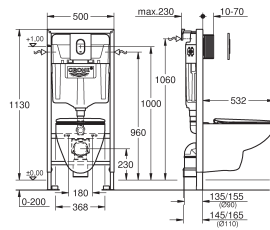

36 504 000

chromo

524,83

Rapid SL

5-in-1 2pcs, 1.13 m installatiehoogte

GD-2 reservoir

bestaat uit:

Rapid SL WC element (38 528 001)

Arena Cosmopolitan bedieningsplaat, chromo, verticale installatie (38 844 000)

Bau wandcloset (39 427 000)

Bau Keramiek **slanke zitting** en soft close deksel (39 898 000)

2 wandhoeksteunen met bevestigingsmateriaal

geluiddempingsset (37 131 000)