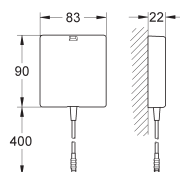

36 338 000

139,46

Schakelende voeding

voor one-eye infrarood wastafelkraan

schakelende voeding met werkspanning

100-230 V AC, 50-60 Hz

voor afgeschermd voeding

kan gebruikt worden in combinatie met: 36 095 000, 36 097 000, 36 088 000,
36 091 000, 36 411 000, 36 413 000, 36 409 000, 36 325 001, 36 269 000