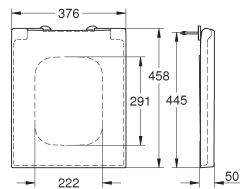

39 488 000

alpine wit

241,64

Cube Ceramic WC zitting soft close

met deksel
quick release
afneembaar
materiaal: Duroplast
inclusief bevestigingsset
roestvrijstale scharnieren
makkelijke montage van boven
draagvermogen 150 kg
te gebruiken met alle wc's van de serie Cube