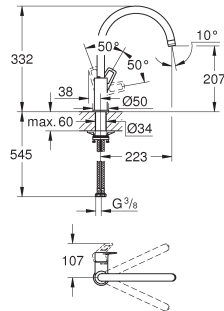

31 368 001

chromo

133,55

BauLoop
Keukenmengkraan
hoge uitloop

GROHE Long-Life 28 mm kardoes met keramische schijven

GROHE Zero interne kanalen, waardoor het water niet met de legering in contact komt

uitloop met mousseur
draaibare buisuitloop
zwenkbereik 360°
flexibele aansluitslangen
metalen bevestigingsset
voor montage op een max. 40 mm dik werkblad is bevestigingsset 48 384 000 nodig

KEUKEN