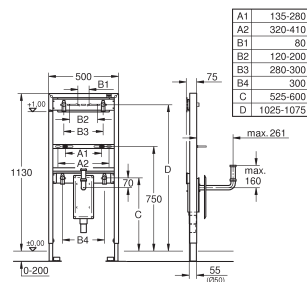

draadstangen M10, met wastafelbevestigingsmateriaal

afstand tussen draadeinden variabel instelbaar

afvoerbocht Ø 50mm

dichting Ø 32 mm

2 geluïdsdempende kraanaansluitingen 1/2"

wandbevestigingsset 38 558 00M los verkrijgbaar