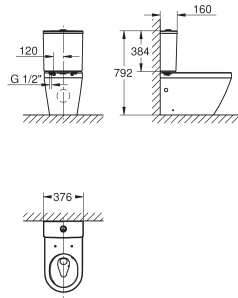

102503 SH0 0

alpine wit

225,10

Euro Ceramic Spoelreservoir

inlaat onderzijde
verborgen in- en uitlaat
inclusief spoelmechanisme met dual flush
inclusief bevestigingsset
te combineren met Euro Keramiek 102 488 SH00 en
102 489 SH00
glanzend keramiek