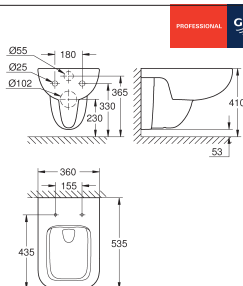

39 809 000

alpine wit

207,33

BauEdge Ceramic Wandcloset

voor inbouwsituaties
diepspoel
rimless
horizontale afvoer
spoelvolume 3/5 l
glanzend keramiek
te gebruiken met zitting en deksel 39 813 000