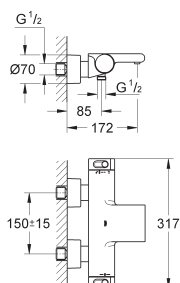

Grohtherm 2000

Thermostatische badmengkraan

100% GROHE CoolTouch bestaande uit

veiligheidsbehuizing + S-koppelingen met CoolTouch rozetten

GROHE AquaPaddle ergonomisch gevormde grepen

GROHE SafeStop bij 38°C

GROHE SafeStop Plus optionele temperatuurbegrenzer bij 43°C inbegrepen

GROHE TurboStat thermo-element

geïntegreerde afsluiter

GROHE AquaDimmer Eco met meerdere functies:

- geïntegreerde **GROHE EcoButton** (waterbesparingsknop voor de douche-uitgang)

- volumebediening

- omstelling: bad / douche

1/2" douche-aansluiting

GROHE XL Waterfall

mousseur

ingebouwde terugslagkleppen

vuilfilters

beveiligd tegen terugstroming

afgedekte S-koppelingen, CoolTouch rozetten met wandafdichting

optionele upgrade: GROHE EasyReach douche tray 160 (18 608 001)

GROHE Water Saving technologie voor minder water en een perfecte straal

34 176 001

chromo

663,40