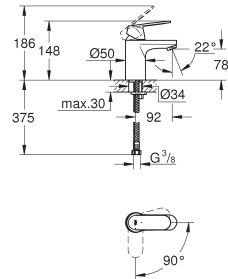

23 376 00E

chromo

126,14

Eurosmart Cosmopolitan
Wastafelmengkraan
S-Size
metalen greep

GROHE SilkMove Energy Saving 35 mm kardoos met keramische schijven en Energy Saving functie middels koude start midden positie
instelbare doorstroombegrenzer
instelbare minimale hoeveelheid ca. 2,5 l/min
met geïntegreerde drukafhankelijke temperatuurbegrenzer
GROHE Water Saving technologie voor minder water en een perfecte straal
max 5,0 l/min doorstroombegrenzer bij 3 bar
GROHE FastFixation voor een snelle en eenvoudige montage
gladde body
flexibele aansluitslangen