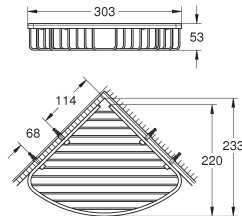

40 663 001	chrom	95,27

BauCosmopolitan

Zeepbasket

materiaal: metaal

voor hoekmontage

groot

om te schroeven (inclusief schroeven en pluggen)