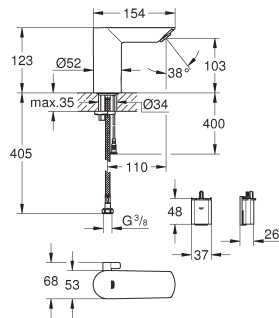

36 451 000

chromo

252,95

Bau Cosmopolitan E
Infrarood elektrische wastafelmengkraan met menging en instelbare temperatuurbegrenzer
M-Size

met infraroodsensor voor bi-directionele communicatie voor monitoring, configuratie en servicedoeleinden
6V lithium batterij, type CR-P2
levensduur batterij: ong. 7 jaar (150 spoelingen per dag)
GROHE Water Saving technologie voor minder water en een perfecte straal
max 5,0 l/min doorstroombegrenzer bij 3 bar
GROHE Zero interne kanalen, waardoor het water niet met de legering in contact komt
flexibele aansluitslangen
terugslagkleppen
vuilfilters
met geïntegreerd magneetventiel
externe batterij
snelmontage systeem
meervoudige controle batterijstatus
7 voorkeuzeprogramma's:
automatische spoeling
thermische desinfectie
reinigingsmodus
extra functies en instellingen via de afstandsbediening 36 407
CE-keurmerk
geluidsklasse I volgens DIN 4109

23 331 001

chromo

99,20