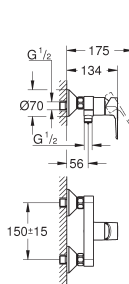

23 633 001

chromo

99,20

BauLoop

Douchemengkraan

wandmontage

metalen greep

GROHE Long-Life 35 mm kardoes met keramische schijven met geïntegreerde drukafhankelijke temperatuurbegrenzer

instelbare doorstroombegrenzer

douche-aansluiting onder 1/2" met geïntegreerde terugslagklep

beveiligd tegen terugstroming

S-koppelingen

metalen wandrozetten