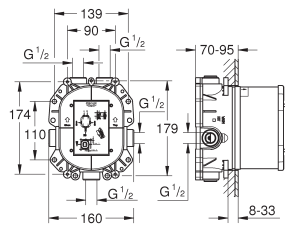

35 500 000

chrom

310,98

**GROHE Rapido T
Thermostatische inbouwmengekraan**

te gebruiken met Grohtherm Special/Grohtherm F
zonder opbouwdeel
minimum installatiediepte 70 mm
eenvoudige installatie, 100% op lekkage getest
GROHE TurboStat thermo-element
twee bovengitgangen 1/2"
maximaal 50 l/min bij gelijktijdig gebruik van alle 3 de uitgangen
aansluiting 1/2" onder, alleen toepasbaar met aparte stopkraan
veilig te monteren door lekbak en ruwbouwkap
voorbereide bevestigingspunten voor natte en droge verwerking
met waterafdichtingsmat
badomstelling is inbegrepen bij opbouwdeel
lichaam van DR-messing
geïntegreerde terugslagklep en filters