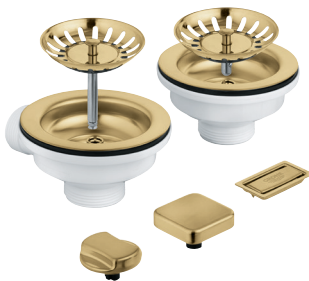

bestaat uit:

afdekelement overloop
zeef
1x handmatige korfplug
1x automatische korfplug

te gebruiken met: 31 648, 31 653, 31 654, 31 655

40 998 GN0	cool sunrise geborsteld (mat goud)	127,01
40 998 DL0	warm sunset geborsteld (mat brons)	127,01
40 998 AL0	hard graphite geborsteld (mat donker grijs)	127,01