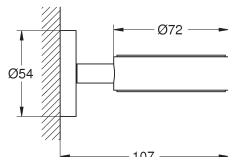

GROHE ESSENTIALS

Bestel-Nr. Kleur Adv. Prijs (€)

40 369 001	chrom	42,76
40 369 DC1	supersteel (RVS look)	59,86
40 369 EN1	nickel geborsteld (mat licht grijs)	68,41
40 369 GL1	cool sunrise (goud)	64,14
40 369 GN1	cool sunrise geborsteld (mat goud)	68,41
40 369 DA1	warm sunset (brons)	64,14
40 369 DL1	warm sunset geborsteld (mat brons)	68,41
40 369 A01	hard graphite (donker grijs)	64,14
40 369 AL1	hard graphite geborsteld (mat donker grijs)	68,41

Essentials
Wandhouder
materiaal: metaal
voor glas (40 372 001)
voor zeephouder (40 368 001) of zeepdispenser (40 394 001)
verborgen bevestiging
geschikt om te schroeven (inclusief schroeven en pluggen) of lijmen
(lijm 40 915 000 wordt apart verkocht)
draagkracht: max. 5 kg

102466 243 0	matte black (mat zwart)	55,59

Professioneel variant