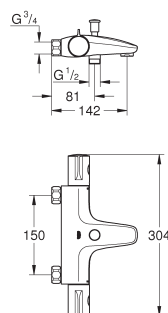

Grohtherm 800

Thermostatische badmengkraan

wandmontage

GROHE SafeStop bij 38°C

GROHE SafeStop Plus optionele temperatuurbegrenzer bij 43°C inbegrepen

GROHE TurboStat thermo-element

geïntegreerde afsluiter

met omstelling: bad/douche

volumegreep met **GROHE EcoButton**

keramisch-bovendeel 1/2", 180°

1/2" douche-aansluiting

met mousseur

ingebouwde terugslagkleppen

vuilfilters

zonder koppelingen en rozetten

GROHE Water Saving technologie voor minder water en een perfecte straal