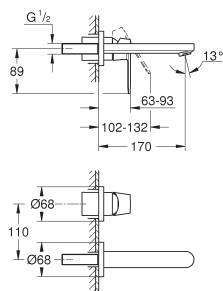

GROHE EUROSMART COSMOPOLITAN

Bestel-Nr. Kleur Adv. Prijs (€)

19 381 000 chroom **247,48**

**Eurosmart Cosmopolitan
Tweegats wastafelmengkraan
S-Size
wandmontage**

**Let op: alleen te gebruiken met:
23 571 000 / 32 635 000**

zonder inbouwdeel
metalen rozet
metalen greep
GROHE Aquaguide instelbare mousseur
steekmaat 110 mm
sprong 170 mm

23 571 000 **326,52**
Inbouwdeel éénehdelmengkraan 1/2"