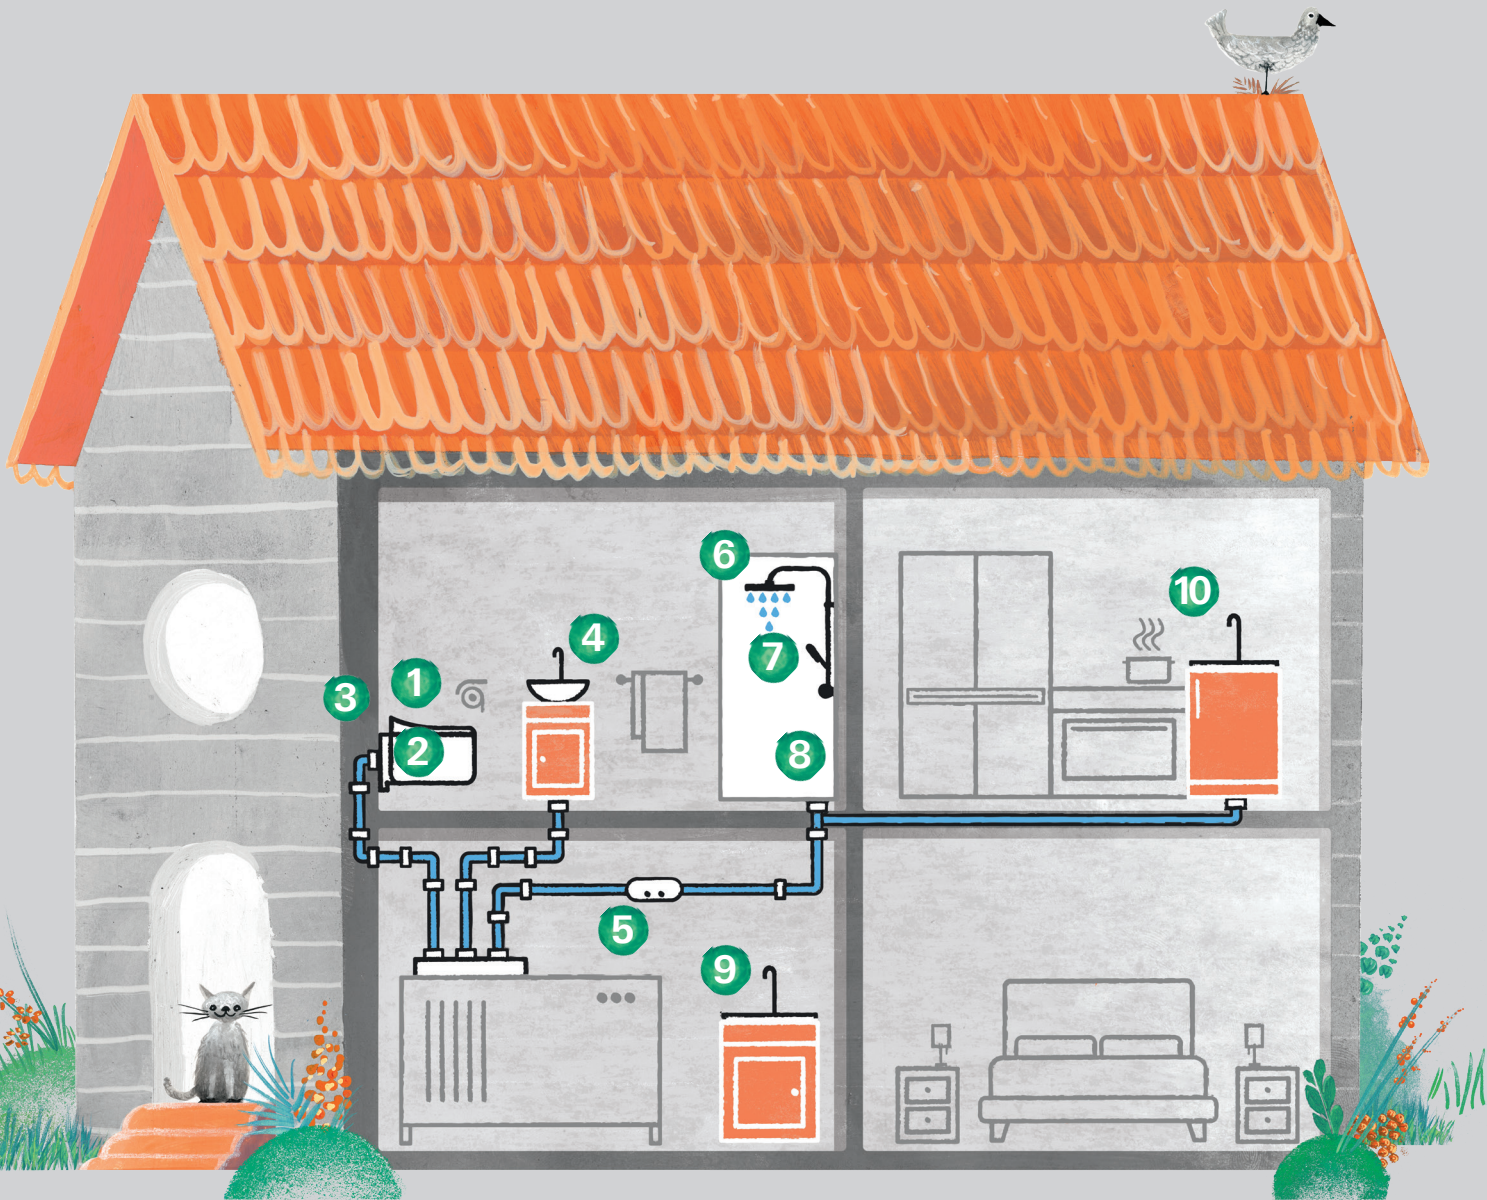

IEDERE DRUPPEL TELT

GROHE'S DUURZAME TECHNOLOGIEËN

¹ WWF, Hygiënisch Papier, 2020

² Berekening op basis van de volgende parameters: Huishouden van 4 personen dat de wastafelmengkraan 5 minuten per persoon per dag gebruikt. Kosten zijn gebaseerd op de volgende schattingen: Energieprijs (elektriciteit) 0,29 €/kWh, waterprijs 0,0035 €/liter. Aangenomen stroomsnelheden: Oude product stroomsnelheid: 8 l/min. Nieuwe product stroomsnelheid: 5 l/min. Nieuwe wastafelmengkraan uitgerust met GROHE SilkMove ES energiebesparende functionaliteit en waterbesparende EcoJoy-technologie. GROHE garandeert niet de nauwkeurigheid en juistheid van de resultaten, aangezien de berekening afhankelijk is van vele onvoorspelbare factoren en daarom niet bindend is. Het is vooral afhankelijk van water- en energieprijzen, consumentengedrag en de technische installaties ter plaatse.

³ DUH 2019, www.duh.de/mehrweg-klimaschutz/0/einweg-plastikflaschen; gebaseerd op een gezin van vier personen

⁴ "Creation of a Product Carbon Footprint for GROHE water systems for drinking and hot water supply", Sebastian Schär, Prof. Dr. Jutta Geldermann, Universiteit Duisburg-Essen (2021). De levensduur van de GROHE Blue Home die in de studie wordt beschouwd is 10 jaar.

⁵ "The real water consumption behind drinking water: The case of Italy", Journal of Environmental Management 92 (2011)