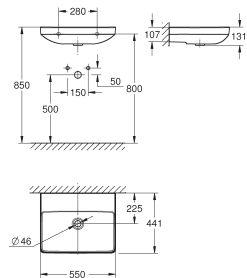

102431 SH0 0

alpine wit

177,27

Euro Ceramic Wastafel 55
vrijhangend
zonder kraangat
zonder overloop
met antibacteriele glazuur HyperClean
550 x 440 mm
exclusief wandbevestiging
glanzend keramiek