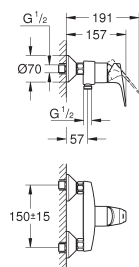

23 755 000

chromo

100,58

BauFlow
Douchemengkraan
wandmontage
metalen greep
GROHE Long-Life 46 mm kardoes met keramische schijven
instelbare doorstroombegrenzer
douche-aansluiting onder 1/2" met geïntegreerde terugslagklep
S-koppelingen
wandrozetten van metaal
beveiligd tegen terugstroming