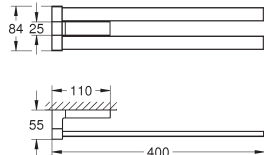

**Selection Cube
Handdoekring**

materiaal: metaal
verborgen bevestiging

40 768 000

chrom

301,83

**Selection Cube
Dubbele handdoekrek**

materiaal: metaal
2-armig, draaibaar
400 mm
verborgen bevestiging

GROHE SELECTION CUBE