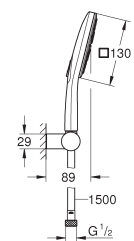

26 588 000

chromo

186,84

Rainshower SmartActive 130 Cube
Doucheset 3 stralen

bestaat uit:

handdouche Rainshower SmartActive 130 Cube (26 582)

max doorstroom 8,0 l/min bij 3 bar

wanddouchehouder, verstelbaar (27 055)

Silverflex doucheslang 1500 mm (28 364)

GROHE Water Saving technologie voor minder water en een perfecte straal

GROHE DreamSpray voor een optimaal straalbeeld

SpeedClean anti-kalk systeem

TwistStop voorkomt het meedraaien van de slang