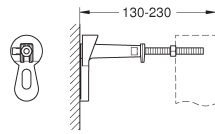

GROHE RAPID SL ACCESSOIRES

Bestel-Nr. Kleur Adv. Prijs (€)

38 558 00M chroom 20,62

**Rapid SL
Wandbevestigingsset**
voor voorwandmontage
voor bevestiging van elementen aan de muur of aan de systeemwand
traploze diepte-instelling, 130-230 mm
steunpunt voor gipsplaat
bevestigingsmateriaal
2 stuks

39 699 000 51,87