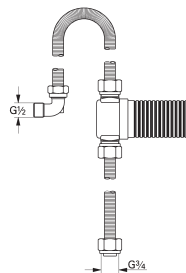

28 995 000		421,93

Talentofill

Aansluitset

met beluchter

bestaat uit:

- Inbouw pijponderbreker (bouwwijze A2, DIN 1988, deel IV)
- 3,5 m-flexibele aansluitpijp (2 delig)
- zonder rozet (19 954)