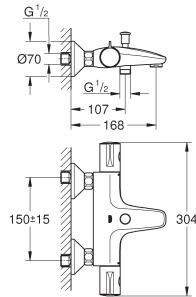

GROHE GROHTHERM 800

Bestel-Nr.

Kleur

Adv. Prijs (€)

THEMOSTAAT-
KRAANEN

34 567 000

chromo

285,45

Grotherm 800

Thermostatische badmengkraan wandmontage

GROHE SafeStop bij 38°C

GROHE SafeStop Plus optionele temperatuurbegrenzer bij 43°C inbegrepen

GROHE TurboStat thermo-element

geïntegreerde afsluiter

met omstelling: bad/douche

volumegreep met GROHE EcoButton

keramisch-bovendeel 1/2", 180°

1/2" douche-aansluiting

met mousseur

ingebouwde terugslagkleppen

vuilfilters

beveiligd tegen terugstroming

S-koppelingen

metalen rozet

GROHE Water Saving technologie voor minder water en een perfecte straal

102203 243 0

matte black (mat zwart)

371,08

34 566 002

chromo

265,67