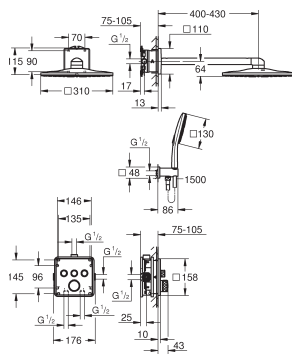

34 864 000
34 864 DC0
34 864 GL0
34 864 GN0
34 864 DA0
34 864 DL0
34 864 AL0

chrom
supersteel (RVS look)
cool sunrise (goud)
cool sunrise geborsteld (mat goud)
warm sunset (brons)
warm sunset geborsteld (mat brons)
hard graphite geborsteld (mat donker grijs)

1.982,26
2.775,16
2.973,39
3.171,61
2.973,39
3.171,61
3.171,61

Grotherm SmartControl

Perfect shower set met Rainshower SmartActive 310 Cube

bestaat uit:

inbouw thermostaat met 3 uitgangen (29 126)
GROHE Rapido SmartBox (35 604)
Rainshower SmartActive 310 Cube hoofddoucheset (26 479) inclusief hoofddouche met 2 straalsoorten, horizontale douchearm 430 mm en inbouwdeel voor hoofddouche (26 483)
Rainshower SmartActive 130 Cube handdoucheset 2 straalsoorten wandaansluitbocht met geïntegreerde douchehouder (26 659)
Silverflex doucheslang 1500 mm (28 364)
inclusief optionele 9.5 l/min doorstroombegrenzer voor handdoucheset