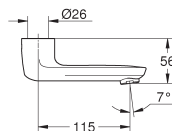

13 378 000

chromo

147,87

Draaibare gegoten uitloop

lengte 115 mm

draaibaar en fixeerbaar

laminair-straalregelaar 9 l/min

13 380 000

chromo

163,26

idem, lengte 175 mm