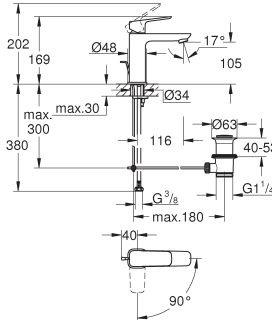

101732 000 0	chrom	128,68
101732 243 0	matte black (mat zwart)	167,29

idem, gladde body met push-open waste

101756 000 0	chrom	147,99
101756 243 0	matte black (mat zwart)	192,38

GROHE Cubeo
Wastafelmengkraan
M-Size
ééngatsmontage
metalen greep
GROHE SilkMove Energy Saving 28 mm kardoes met keramische schijven en Energy Saving functie middels koude start midden positie
instelbare doorstroombegrenzer
met geïntegreerde drukafhankelijke temperatuurbegrenzer
GROHE Long-Life afwerking
GROHE Water Saving technologie voor minder water en een perfecte straal
max 5,0 l/min doorstroombegrenzer bij 3 bar
GROHE FastFixation voor een snelle en eenvoudige montage
trekwaste 1 1/4"
flexibele aansluitslangen