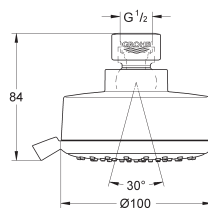

27 591 001

chrom

86,43

Tempesta Cosmopolitan 100

Hoofddouche 4 straalsoorten

straal soorten

GROHE Rain O², Rain, Massage, Jet

max doorstroom 8,0 l/min bij 3 bar

aansluiting 1/2"

GROHE Water Saving technologie voor minder water en een perfecte straal

GROHE DreamSpray voor een optimaal straalbeeld

SpeedClean anti-kalk systeem