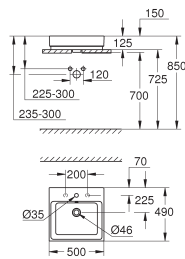

GROHE CUBE CERAMIC

Bestel-Nr.

Kleur

Adv. Prijs (€)

39 478 00H

alpine wit

296,41

**Cube Ceramic
Opzetwastafel 50**
vlakke achterzijde geglazuurd
1 kraangat, 2 doorslaanbare kraangaten
met overloop
500 x 490 mm
inclusief bevestigingsset
glanzend keramiek
GROHE Pureguard vuilwerende anti-bacteriële coating