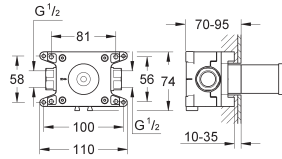

verstelbaar 85 - 145 mm

installatie diepte 112 - 172 mm

4 stuks

GROHE RAPIDO C / STOPKRANEN

Bestel-Nr.

Kleur

Adv. Prijs (€)

35 028 000