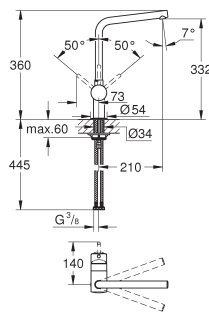

31 375 000	chrom	273,94
31 375 DC0	supersteel (RVS look)	356,12
31 375 DL0	warm sunset geborsteld (mat brons)	410,91
31 375 AL0	hard graphite geborsteld (mat donker grijs)	410,91

Minta
Keukenmengkraan
L-uitloop
ééngatsmontage
GROHE SilkMove 46 mm kardoos met keramische schijven
instelbare doorstroombegrenzer
draaibare buisuitloop
zwenkbereik 0°/150°/360°
flexibele aansluitslangen
beveiligd tegen terugstroming