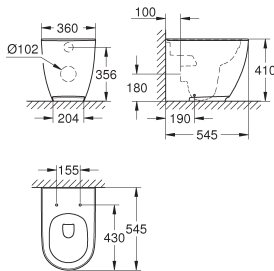

39 573 00H

alpine wit

466,07

Essence Vrijstaand toilet vlakke achterzijde met PureGuard hygiene coating
afvoer horizontaal of vertikaal toepasbaar
vlak tegen de achterwand plaatsbaar
voor inbouwsituaties
rimless
spoelvolume 3/4,5 l
inclusief bevestigingsset
glanzend keramiek
verborgen fixatie
GROHE Pureguard vuilwerende anti-bacteriële coating
te gebruiken met zitting en deksel 39 577 001 (soft close)