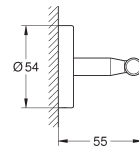

40 461 001

chrom

20,58

**BauCosmopolitan
Haak**

materiaal: metaal
verborgen bevestiging
geschikt om te schroeven (inclusief schroeven en pluggen) of lijmen
(lijm 40 915 000 wordt apart verkocht)
draagkracht: max. 5 kg