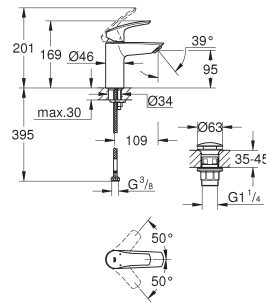

trekwaste 1 1/4"
flexibele aansluitslangen

Bestel-Nr.

Kleur

Adv. Prijs (€)

23 922 2433
32 467 2433

matte black (mat zwart)
matte black (mat zwart)

148,48
138,88

Eurosmart
Wastafelmengkraan
S-Size
ééngatsmontage
metalen greep
GROHE SilkMove 28 mm kardoes met keramische schijven
instelbare doorstroombegrenzer
met geïntegreerde drukafhankelijke temperatuurbegrenzer
GROHE Water Saving technologie voor minder water en een perfecte straal
max 5,0 l/min doorstroombegrenzer bij 3 bar
GROHE Zero interne kanalen, waardoor het water niet met de legering in contact komt
GROHE FastFixation snelmontagesysteem
gladde body met push-open waste
flexibele aansluitslangen