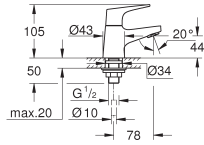

20 575 000

chromo

70,37

BauFlow
Toiletkraan 1/2" XS-Size
metalen greep
keramisch bovendeeel, 90°
GROHE Water Saving doorstroombegrenzer 5,7 l/min
aansluitmoer 1/2"