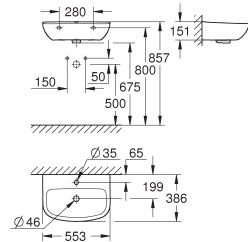

39 440 000

alpine wit

76,65

**Bau Ceramic
Wastafel 55**

vrijhangend
met 1 kraangat
met overloop
553 x 386 mm
glanzend keramiek