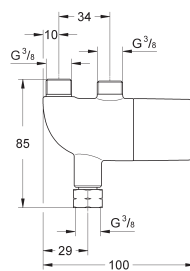

34 487 000

chrom

208,76

Grotherm Micro Onderbouwthermostaat

temperatuurstelling mengwater tussen 15-43° C (± 2° C)
thermische desinfectie >60 °C met bijgeleverde sleutel, zonder herkalibreren van
temperatuurstelling mengwater
aansluiting onder 3/8" wartelmoer
aansluiting boven 3/8" buitendraad
GROHE TurboStat thermo-element
ingebouwde terugslagkleppen, vuilfilters
zonder aansluitset (47 533)
max. drukverschil 5:1