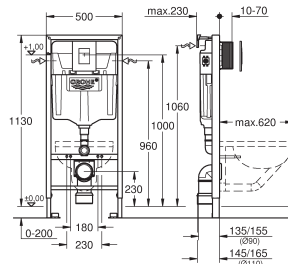

GROHE RAPID SL VOOR WC

Bestel-Nr.

Kleur

Adv. Prijs (€)

38 775 001

chromo

359,58

Rapid SL
4-In-1 (2 Verpakkingen) , 1,13 m installatiehoogte
Met GD-2 reservoir, 6 - 9 L

bestaat uit:

Rapid SL WC element (38 528 001)
Skate Cosmopolitan bedieningsplaat, chromo (38 732 000)
wandbevestigingsset (38 558 00M)
met geluiddempingsset voor WC (37 131 000)