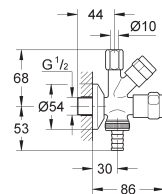

22 035 000

chrom

30,71

idem, niet zelfdichtend

41 073 000

chrom

42,57

**Vaatwas/hoeekstopkraan
wandmontage**