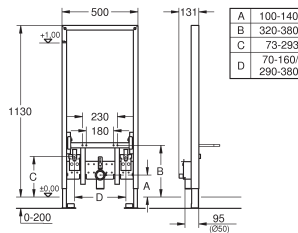

38 553 001

353,73

Rapid SL

Bidet element, installatiehoogte 1.13 m

verticale traverse voor keramiek met klein draagvlak (< 205 mm)

gecoate stalen frame, zelfdragend, **toepassing: voor wand- of systeemwandmontage**

compleet voorgemonteerd

in hoogte verstelbare objectaansluitingen

met hoogteverstelling fixatie

bevestigingsmateriaal

TÜV keur

bidet draadstangen

afvoerbocht Ø 50mm, dichting Ø 32 mm

2 kraanaansluitpunten 1/2"

bevestigingsmateriaal voor bidet

wandbevestigingsset 38 558 00M los verkrijgbaar