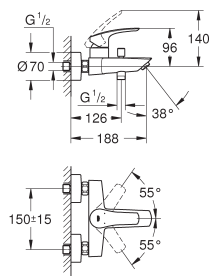

33 300 003 chroom 146,54
33 300 2433 matte black (mat zwart) 190,51

Eurosmart
Badmengkraan
wandmontage
metalen greep
GROHE SilkMove 35 mm kardoes met keramische schijven
instelbare doorstroombegrenzer
met geïntegreerde drukafhankelijke temperatuurbegrenzer
met omstelling: bad/douche
met mousseur
douche-aansluiting 1/2" met geïntegreerde terugslagklep
S-koppelingen
wandrozetten van metaal
beveiligd tegen terugstroming