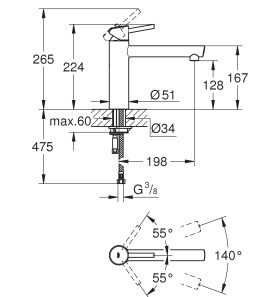

31 128 001
31 128 DC1

chrom
supersteel (RVS look)

279,86
363,82

Concetto
Keukenmengkraan
medium uitloop
GROHE SilkMove 35 mm kardoes met keramische schijven
met mousseur
instelbare doorstroombegrenzer
draaibare gegoten uitloop
zwenkbereik 140°
flexibele aansluitslangen