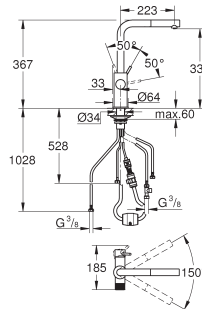

GROHE BLUE PURE

Bestel-Nr.

Kleur

Adv. Prijs (€)

30 590 KFO

phantom black (mat zwart)

638,56

GROHE Blue Pure Minta
Filter kraan met uittrekbare uitloop

bestaat uit:
keukenmengkraan met filterfunctie
ééngatsmontage

L-uitloop

met uittrekbare mousseur

aparte greep voor gefilterd water

GROHE SilkMove 28 mm kardoes met keramische schijven

draaibare buisuitloop

zwenkbereik 360°

aparte leidingen in de uitloop voor gefilterd en ongefilterd water

flexibele aansluitslangen

moet geïnstalleerd worden met een filter starter set naar keuze