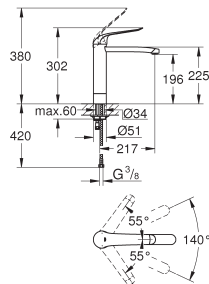

30 208 000

chromo

358,24

**Euroeco Special
Wastafelmengkraan
hoge uitloop**

302 mm
gladde body
GROHE SilkMove 35 mm kardoes met keramische schijven
GROHE Water Saving technologie voor minder water en een perfecte straal
max 5,0 l/min doorstroombegrenzer bij 3 bar
instelbare doorstroombegrenzer
variabel instelbare temperatuurbegrenzer
laminair-straalregelaar
draaibare buisuitloop, zwenkbereik 140°
metalen greep
hendellengte 170 mm
snelmontage systeem
flexibele aansluitslangen