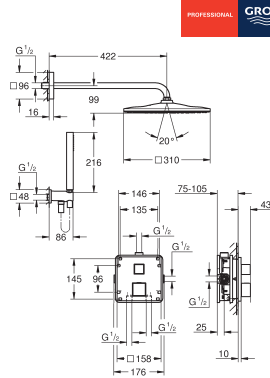

35 604 000
GROHE Rapido SmartBox

94,75

GROHE GROHTHERM 2-GREEPS

Bestel-Nr.

Kleur

Adv. Prijs (€)

34 868 000

chromo