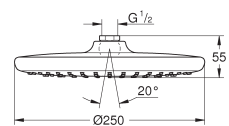

26 662 000

chrom

181,18

Tempesta 250
Hoofddouche 1 straalsoort

Rain

Ø 250 mm

volledige verchromde sproeiplate

kogelgewricht met draaihoek ± 10°

aansluiting 1/2"

GROHE Water Saving 9,5 l/min. doorstroombegrenzer

GROHE DreamSpray voor een optimaal straalbeeld

SpeedClean anti-kalk systeem

26 666 000

chrom

162,31

idem, hoofddouche met witte bovenkant