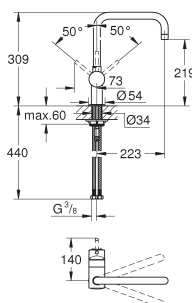

32 488 DC0	supersteel (RVS look)	331,07
32 488 DL0	warm sunset geborsteld (mat brons)	382,00
32 488 AL0	hard graphite geborsteld (mat donker grijs)	382,00

Minta
Keukenmengkraan
U-uitloop
GROHE SilkMove 46 mm kardoos met keramische schijven
instelbare doorstroombegrenzer
in te stellen zwenkbereik: 0° / 150° / 360°
draaibare buisuitloop
flexibele aansluitslangen

KEUKEN