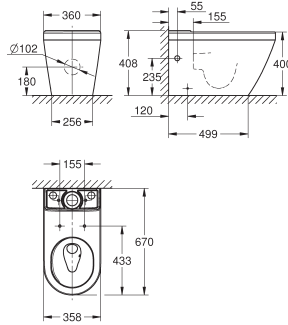

GROHE EURO CERAMIC 2.0

Bestel-Nr.

Kleur

Adv. Prijs (€)

102489 SH0 0

alpine wit

309,52

Euro Ceramic

Staande WC voor duoblok

afvoer horizontaal of verticaal toepasbaar

vlak tegen de achterwand plaatsbaar

GROHE Triple Vortex spoeltechniek

rimless

spoelvolume 3/4,5 l

inclusief bevestigingsset

reservoir dient apart besteld te worden

met antibacteriele glazuur HyperClean

glanzend keramiek

verborgen fixatie

te combineren met zitting en deksel 102 500 SH00 (2-laags) en 102 501 SH00 (1-laags)