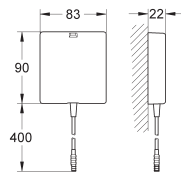

Schakelende voeding

voor one-eye infrarood wastafelkraan
schakelende voeding met werkspanning
100-230 V AC, 50-60 Hz
voor afgeschermd voeding
kan gebruikt worden in combinatie met: 36 095 000, 36 097 000, 36 088 000,
36 091 000, 36 411 000, 36 413 000, 36 409 000, 36 325 001, 36 269 000