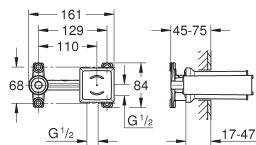

23 200 002

350,88

Eenhendelmengkraan 1/2", inbouwdeel
voor tweegats wastafelmengkraan
wandinbouw

zonder opbouwdeel
GROHE SilkMove 35 mm kardoes met keramische schijven
instelbare doorstroombegrenzer
uitloop kan rechts of links geplaatst worden
inbouwdiepte 45 - 75 mm
messing
inbouwsjabloon
geschikt voor een waterdichte afwerking in de muur
met pakking voor afdichting