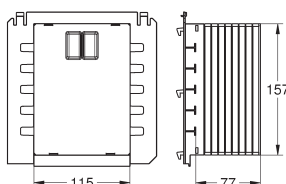

40 911 000		21,20

Revisieschacht voor kleine bedieningsplaten

in combinatie met Rapid SL en Uniset GD 2 inbouwreservoirs

40 950 000		27,18

idem, te gebruiken in combinatie met Rapid SL en Uniset met een
installatiehoogte van 0,82 m/1,00 m

40 949 000	chrom	34,95

idem, te gebruiken in combinatie met ondiep reservoir 80 mm