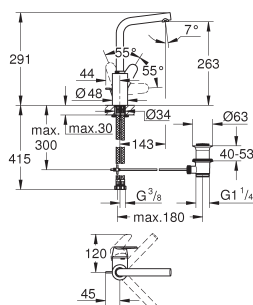

23 054 003 chroom 313,57

**Eurodisc Cosmopolitan
Wastafelmengkraan L-Size**

ééngatsmontage
metalen greep
GROHE SilkMove 35 mm kardoes met keramische schijven
instelbare doorstroombegrenzer
GROHE FastFixation Plus snelbevestigingssysteem
met mousseur
draibare buisuitloop met aanslagbegrenzer
verstelbaar zwenkbereik 0° / 150° / 360°
trekwaste 1 1/4"
flexibele aansluitslangen
met geïntegreerde drukafhankelijke temperatuurbegrenzer