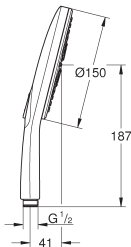

26 554 LS0

moon white

142,49

Rainshower SmartActive 150

Handdoucheset 3 straalsoorten

witte sproeiplaat

straal soorten

GROHE Rain met DripStop, Jet met DripStop, ActiveMassage

GROHE Water Saving technologie voor minder water en een perfecte straal

max doorstroom 8,0 l/min bij 3 bar

GROHE DreamSpray voor een optimaal straalbeeld

GROHE SmartTip kies de gewenste straalsoort met een enkele tip

SpeedClean anti-kalk systeem

universele bevestiging, past op alle standaard doucheslangen