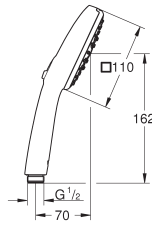

GROHE TEMPESTA CUBE

Bestel-Nr.

Kleur

Adv. Prijs (€)

27 574 003

chromo

42,28

Tempesta Cube 110

Handdouche 3 straalsoorten

Rain, Jet, Massage

GROHE Water Saving technologie voor minder water en een perfecte straal

GROHE SmartSwitch - makkelijke draaiknop voor de gewenste straalsoort

GROHE DreamSpray voor een optimaal straalbeeld

GROHE Long-Life afwerking

SpeedClean anti-kalk systeem

Inner WaterGuide - binnenisolatie voor bescherming tegen oppervlakte- en verbranding

ShockProof siliconen ring voorkomt beschadiging bij vallen universele bevestiging, past op alle standaard doucheslangen

max doorstroom 8,0 l/min bij 3 bar
minimale dynamische druk 1,0 bar