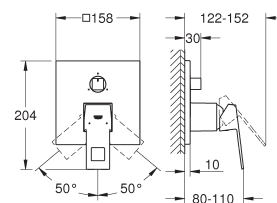

Eurocube
Mengkraan met 3-weg omstelling
Let op: alleen te gebruiken met:
GROHE Rapido SmartBox 35 604 000
GROHE SilkMove 46 mm kardoos met keramische schijven
rozet met **GROHE FastFixation** (bedekte bevestiging)
metalen rozet, gedurende installatie 6° verstelbaar
metalen greep
3-weg omstelling
doorstroming:
uitgang A = 27 l/min
uitgang B = 27 l/min
uitgang C = 27 l/min
Let op: zonder inbouwdeel

35 604 000   94,75
GROHE Rapido SmartBox