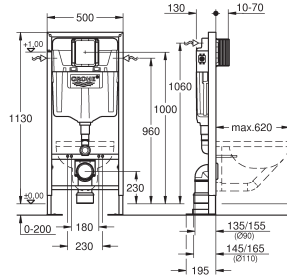

A1	135-280
A2	320-410
B1	80
B2	120-200
B3	280-300
B4	300
C	525-600
D	1025-1075

GROHE RAPID SL VOOR VRIJSTAANDE MONTAGE

Bestel-Nr.

Kleur

Adv. Prijs (€)

38 584 001

357,86

Rapid SL