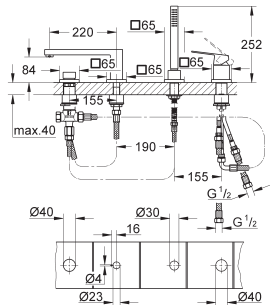

19 897 001

chromo

1.516,54

19 897 DC1

supersteel (RVS look)

2.123,16

19 897 AL1

hard graphite geborsteld (mat
donker grijs)

2.426,47

Eurocube

Viergats badrandcombinatie

GROHE SilkMove 46 mm kardoos met keramische schijven

voorgemonteerde uitloopbevestiging
éénhendel bediening
metalen greep
baduitloop met mousseur
met omstelling
handdoucheset Euphoria Cube+ 6,6 l/min. doorstroombegrenzer
metalen doucheslang 2000 mm (altijd chromo voor elke kleur van de set)
flexibele aansluitslangen
aansluiting voor doucheslang
te combineren met 29 037 000

29 037 000

Inbouwdeel vijfgats badrandcombinatie

1.162,19