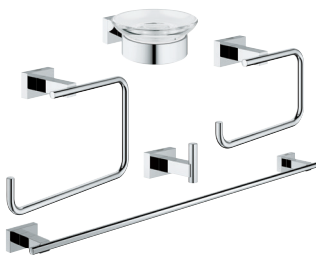

40 758 001

chrom

292,79

**Essentials Cube
Accessoire Set 5-in-1**

materiaal: glas / metaal

bestaat uit:

- zeepschaal met houder (40 754 001)
- handdoekhouder, 558 mm (40 509 001)
- toiletrolhouder (40 507 001)
- handdoekhaak (40 511 001)
- handdoekring (40 510 001)
- verborgen bevestiging