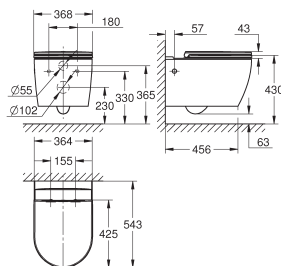

103860 SH0 0

alpine wit

369,27

**Bau Ceramic
Wandcloset met zitting en deksel
bestaat uit:**

Bau Keramiek wandcloset
voor inbouwsituaties
horizontale afvoer
diepspoel
rimless
spoelvolume 3/5 l
glanzend keramiek
WC zitting en deksel (39 913 001)
met soft close
quick release
afneembaar
materiaal: Duroplast
inclusief bevestigingsset