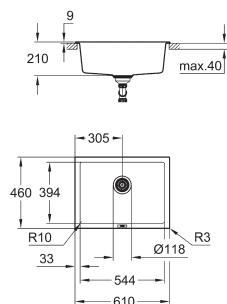

31 655 AP0

graniet zwart

486,92

K700U

Composiet spoelbak

model: K700U 70-C 61/45.7 1.0

montagetype: onderbouw of opbouw

materiaal: quartz composiet

GROHE Whisper

minimale kastbreedte: 700 mm

afmetingen: 610 x 460 mm

1 spoelbak: 544 x 394 x 205 mm

buitenradius: R3, binnenradius: R10

GROHE FastFixation voor een snelle en eenvoudige montage

uitsparing (bladmontage): 594 x 442 mm

uitsparing: 543 x 393 mm

korfplug: Ø 90 mm afvalzeef

accessories inbegrepen: waste set, afvalzeef en montageset

optioneel: pop-up waste set (40 986 SD0)

aantal bevestigingen inbegrepen (opbouw): 6

aantal bevestigingen inbegrepen (onderbouw): 6

hittebestendig tot 180° C