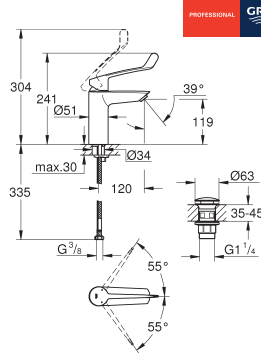

GROHE EUROSMART CARE

Bestel-Nr.

Kleur

Adv. Prijs (€)

23 983 003

chromo

150,06

**Eurosmart
Wastafelmengkraan
M-Size**

ééngatsmontage
metalen lange hendel
hendel lengte 156 mm
GROHE SilkMove 35 mm kardoes met keramische schijven
max doorstroom 8.0 l/min bij 3 bar
laminair-straalregelaar
instelbare doorstroombegrenzer
met geïntegreerde drukafhankelijke temperatuurbegrenzer
GROHE FastFixation snelmontagesysteem
gladde body met push-open waste
flexibele aansluitslangen