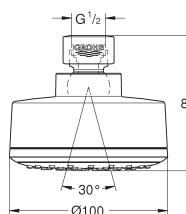

aansluiting 1/2"

GROHE Water Saving technologie voor minder water en een perfecte straal

GROHE DreamSpray voor een optimaal straalbeeld

SpeedClean anti-kalk systeem

26 051 001

chrom

69,40

Tempesta Cosmopolitan 100