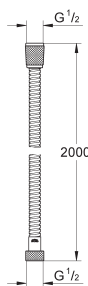

28 140 001

chromo

34,60

**Relaxflex Metal
Metalen doucheslang**

2000 mm
materiaal: metaal
drukbestendigheid tot 5 bar
treksterkte 500 N
hittebestendigheid 70° C
knikbestendig
1/2" x 1/2"
GROHE ProGrip met een kartelstructuur

28 139 001

chromo

31,45

idem, 1750 mm

28 105 001

chromo

28,30

idem, 1500 mm