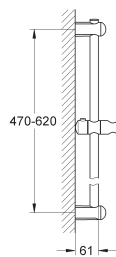

27 499 000	chrom	73,52

Euphoria

Glijstang, 600 mm

met wandhouders, glij- en scharnierstuk

GROHE FastFixation: verstelbare afstand van de bovenste glijstangbevestiging voor montage in bestaande boorgaten

27 500 000	chrom	77,57

idem, 900 mm