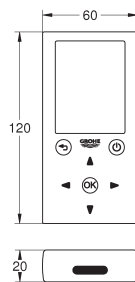

36 407 001

chrom

256,69

Afstandsbediening

de afstandsbediening is voor alle IR producten, niet alleen voor one-eye IR
producten vanaf 06/2015

monitoring

consumptie en gebruiksgegevens

thermische desinfectie spoeling cycli (infrarood kranen)

automatische spoeling cycli (infrarood kranen)

reinigingsmodus cycli (GROHE Blue Home)

filter en CO₂ capaciteit (GROHE Blue Home)

configuratie

schoonmaakmodus

thermische desinfectie (infrarood kranen)

detectiebereik instelbaar

sluittijd na detectie (infrarood kranen)

automatische spoeling (infrarood kranen)

filtercapaciteit (GROHE Blue Home)

service

verzenden en opslaan profiel

reset naar de fabrieks- of gebruikersinstellingen

servicedetails

demonstratie modus

foutmeldingen (GROHE Blue Home)

3 x 1.5 V DC (AAA) batterijvoeding