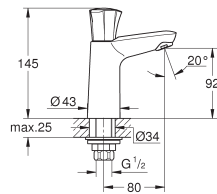

20 186 001

chromo

89,36

Costa L

Toiletkraan

metalen greep
warmte geïsoleerd
schroefrozet
markering blauw
GROHE Long-Life bovendeel
gegoten uitloop met mousseur
aansluitmoer 1/2"