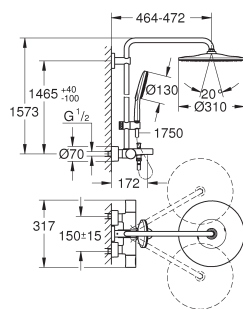

hard graphite (donker grijs)

1.969,52

26 837 AL0

hard graphite geborsteld (mat
donker grijs)

2.092,61

idem, professional variant

26 657 000

chrom