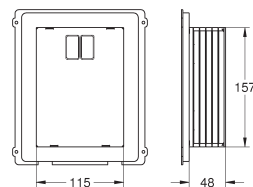

40 949 000

chromm

34,95

Revisieschacht voor kleine bedieningsplaten
Idem, te gebruiken in combinatie met ondiep reservoir 80mm