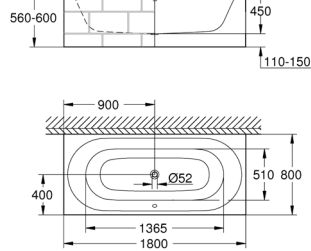

39 620 00H

alpine wit

1.333,72

**Essence
Bad**

inbouw
180 x 80 cm
hoogte 45 cm
water volume 240 L
bruikbaar volume 170 L
met Easyclean
met overloop
Titanium plaatstaal
te gebruiken met Talento (28 943 000 + 19 025 000) en Talentofill (28 991 000 + 19 952 000)
aanbevolen Poresta installatieset artikelnummer 17156511
inclusief geluiddempingsmatten
vereist badkuipvoeten 49115000 en afdichtingssysteem 49114000, niet inbegrepen