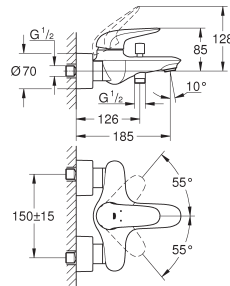

23 726 003

chrom

221,57

**Eurostyle
Badmengkraan
wandmontage**
metalen greep
GROHE SilkMove 35 mm kardoes met keramische schijven met geïntegreerde drukafhankelijke temperatuurbegrenzer instelbare doorstroombegrenzer
met omstelling: bad/douche
met mousseur
douche-aansluiting 1/2" met geïntegreerde terugslagklep
afgedekte S-koppelingen
beveiligd tegen terugstroming

34 816 003

chrom

347,79