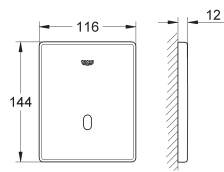

Kleur

Adv. Prijs (€)

37 321 001	chrom	596,06
37 321 SD1	roestvrij staal	596,06

Tectron Skate

Infrarood-elektronica voor urinoir

met infraroodsensor voor bi-directionele communicatie voor monitoring, configuratie en servicedoeleinden