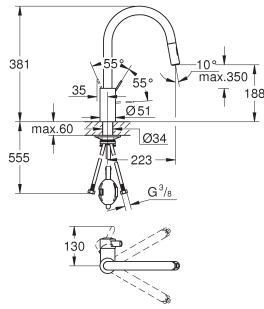

GROHE EUROSMART COSMOPOLITAN

Bestel-Nr.

Kleur

Adv. Prijs (€)

31 481 001

chromo

296,06

Eurosmart Cosmopolitan
Keukenmengkraan
hoge uitloop

ééngatsmontage

GROHE SilkMove 35 mm kardoes met keramische schijven

GROHE EasyDock garandeert eenvoudige intrekking en terugplaatsing naar de startpositie

GROHE Zero interne kanalen, waardoor het water niet met de legering in contact komt

pull-out dual straal

omstelling: laminair straal / **SpeedClean** douchestraal

instelbare doorstroombegrenzer

draaibare buisuitloop

zwenkbereik 360°

beveiligd tegen terugstroming

flexibele aansluitslangen

metalen bevestigingsset