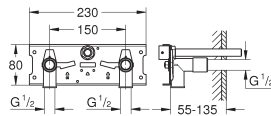

wandinbouw

voor gebruik met Eurosmart Cosmopolitan E thermostaat 36 414 000