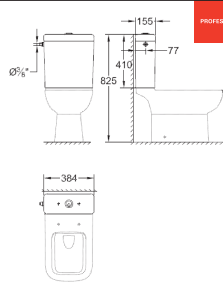

bestaat uit:

BauEdge Keramiek hangend wandcloset voor inbouwsituaties horizontale afvoer diepspoel rimless spoelvolume 3/4,5 l glanzend keramiek WC zitting en deksel met soft close quick release afneembaar materiaal: Duroplast inclusief bevestigingsset