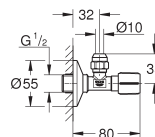

22 037 000 **chrom** **9,45**
22 037 DC0 **supersteel (RVS look)** **60,45**
22 037 GL0 **cool sunrise (goud)** **61,40**
22 037 GN0 **cool sunrise geborsteld (mat goud)** **62,34**
22 037 DA0 **warm sunset (brons)** **61,40**
22 037 DL0 **warm sunset geborsteld (mat brons)** **62,34**
22 037 A00 **hard graphite (donker grijs)** **61,40**
22 037 AL0 **hard graphite geborsteld (mat donker grijs)** **62,34**

Hoekstopkraan 1/2"
pre-opgeruwde draad voor eenvoudige afdichting
wandaansluiting 1/2"
uitgang 3/8"
met lengtecompensatie
met knelkoppeling Ø 10 mm
waterbeschermend spindel afsluiter, messing,
met vetkamer en dubbele o-ring afdichting
lange duwstang
ergonomisch metalen greep
markering neutraal
metalen rozet Ø 55 mm

22 074 KF0 **phantom black (mat zwart)** **71,02**
idem, professional variant