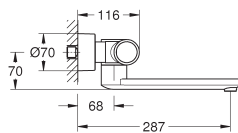

36 455 000

chrom

1.040,49

idem, sprong 255 mm