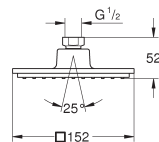

aansluiting 1/2"

GROHE Water Saving technologie voor minder water en een perfecte straal

GROHE DreamSpray voor een optimaal straalbeeld

SpeedClean anti-kalk systeem

27 705 000

chrom

216,52

Euphoria Cube 150
Hoofddouche 1 straalsoort