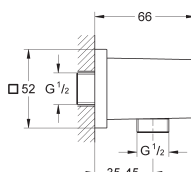

27 704 000	chrom	43,30

Euphoria Cube
Wandaansluitbocht
buitendraad
beveiligd tegen terugstroming