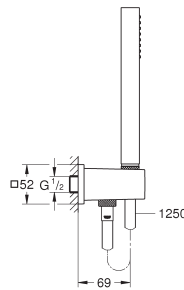

26 405 000

chromo

142,79

Euphoria Cube Stick

Doucheset 1 straal

met geïntegreerde wandaansluitbocht 1/2"

bestaat uit:

handdoucheset (27 699 000)

max 8.0 l/min doorstroom bij 3 bar

wandaansluitbocht met wanddouchehouder (26 370)

buitendraad

beveiligd tegen terugstroming

Silverflex doucheslang 1250 mm (28 362)

GROHE Water Saving technologie voor minder water en een perfecte straal

GROHE DreamSpray voor een optimaal straalbeeld

SpeedClean anti-kalk systeem

TwistStop voorkomt het meedraaien van de slang