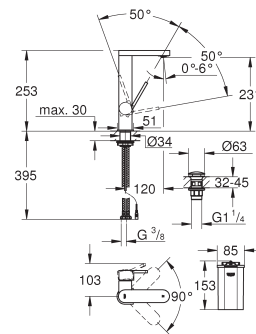

23 959 003	chrom	1.088,71

GROHE Plus
Wastafelmengkraan met LED display
L-size
LED water temperatuur display
infrarood omstelling: mousseur / Eco-spray
automatische omschakeling van douchestraal naar mousseur
ééngatsmontage
metalen greep
GROHE SilkMove 28 mm kardoes met keramische schijven
met geïntegreerde drukafhankelijke temperatuurbegrenzer
GROHE Water Saving technologie voor minder water en een perfecte straal
max 5,0 l/min doorstroombegrenzer bij 3 bar
SpeedClean mousseur
GROHE Aquaguide instelbare mousseur
snelmontage systeem
draaibare uitloop met easy docking
zwenkbereik 90°
gladde body met push-open waste
flexibele aansluitslangen
1,5 V alkaline mono batterij, 4 x mono cell
externe batterij