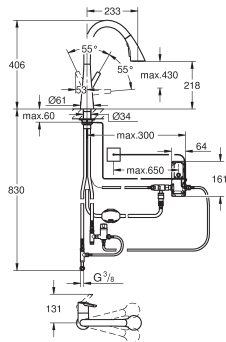

GROHE ZEDRA / ZEDRA SMARTCONTROL / ZEDRA TOUCH

Bestel-Nr.

Kleur

Adv. Prijs (€)

30 219 002	chrom	1.069,55
30 219 DC2	supersteel (RVS look)	1.390,42

Zedra Touch

Elektronische eenhendel keukenmengkraan

Touch: activatie van water door contact met de huid

6 V Lithium-batterij, type CR-P2

CE-keurmerk

magneetventiel

mengkraan (vast ingestelde temperatuur)

veiligheidsuitschakeling automatisch na 60 sec. (fabrieksinstelling)

beschermingsklasse IP 44

GROHE SilkMove 35 mm kardoes met keramische schijven

GROHE Zero interne kanalen, waardoor het water niet met de legering in contact komt

GROHE Magnetic Docking garandeert een eenvoudige intrekking en soepele terugplaatsing van de sproeikop naar de startpositie

uittrekbaar met 3 straalsoorten

omstelling: laminaire straal / SpeedClean jet douchestraal / GROHE Blade straal (verminderd waterverbruik tot 70%)

stopfunctie - pauzeknop om de waterstroom te stoppen

automatisch terugkeer naar laminair straalsoort

instelbare doorstroombegrenzer

draaibare buisuitloop

zwenkbereik 360°

beveiligd tegen terugstroming

flexibele aansluitslangen

31 886 000

chrom

1.008,45

31 886 DC0

supersteel (RVS look)

1.310,98