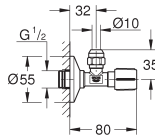

GROHE HOEKSTOPKRANEN

Bestel-Nr. Kleur Adv. Prijs (€)

22 039 000 **chrom** **10,85**
Hoekstopkraan 1/2"
zelfdichtend schroefdraad
wandaansluiting 1/2"
uitgang 3/8"
met lengtecompensatie
met knelkoppeling Ø 10 mm
waterbeschermend spindel afsluiter, messing,
met vetkamer en dubbele o-ring afdichting
lange duwstang
ergonomisch metalen greep
markering neutraal
metalen rozet Ø 55 mm