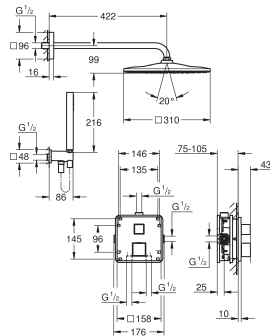

GROHE EUROCUBE

Bestel-Nr.

Kleur

Adv. Prijs (€)

34 868 000

chromo

1.567,35

Grotherm Cube

Perfect shower set met Rainshower Mono 310 Cube bestaat uit:

inbouw thermostaat met 2 uitgangen met geïntegreerde omstelling (24 154)
GROHE Rapido SmartBox (35 604)
Rainshower Mono 310 Cube hoofddoucheset (26 563) inclusief horizontale
douchearm 422 mm (26 145)
Euphoria Cube Stick handdoucheset, 1 straalsoort (27 698)
wandaansluitbocht met geïntegreerde douchehouder (26 659)
Silverflex doucheslang 1500 mm (28 364)
inclusief optionele 9.5 l/min doorstroombegrenzer voor hoofd- en handdoucheset