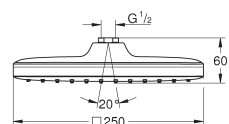

idem, hoofddouche met witte bovenkant

26 681 000

chrom

181,18

Tempesta 250 Cube
Hoofddouche 1 straalsoort

straalsoort:

Rain

250 mm x 250 mm