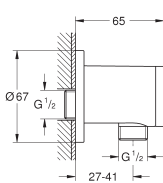

28 671 001	chrom	41,63

Tempesta
Afvoerbocht
wandaansluitbocht
buitendraad

28 680 001	chrom	59,57
idem, beveiligd tegen terugstroming