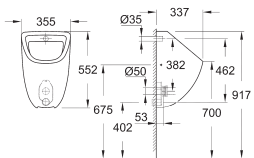

39 438 000

alpine wit

276,51

**Bau Ceramic
Urinoir**

verborgen inlaat
spoelvolume 1 l
inclusief bevestigingsset
glanzend keramiek
te installeren met sifon 39 732 000 (horizontale afvoer) of 39 733 000 (vertikale afvoer), separaat bestelbaar
niet compatibel met temperatuursensor 39367000