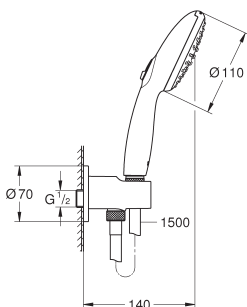

GROHE TEMPESTA

Bestel-Nr.

Kleur

Adv. Prijs (€)

26 406 003
26 406 2433

chrom
matte black (mat zwart)

68,11
105,57

Tempesta 110