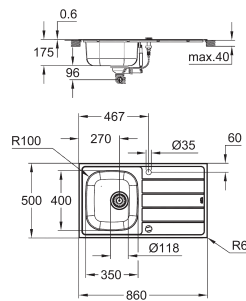

GROHE RVS SPOELBAKKEN

Bestel-Nr.

Kleur

Adv. Prijs (€)

31 562 SD1

roestvrij staal

301,59

Bau

Spoelbak met keukenmengkraan (bundel)

bestaat uit:

K 200 Spoelbak (31 552 SD1)

montagewijze: opbouw

Bau Edge eenhendelmengkraan (31 367 001)

hoge uitloop

ééngatsmontage

GROHE Long-Life afwerking

GROHE Long-Life 28 mm kardoes met keramische schijven

GROHE Zero interne kanalen, waardoor het water niet met de legering in contact komt

met mousseur

draaibare buisuitloop

zwenkbereik 360°

flexibele aansluitslangen

buitenste straal: R6 (opbouw), straal binnenbak: R100

GROHE FastFixation snelmontagesysteem

accessoires inbegrepen: automatische afvoergarnituur met draaigreep, afvalzet, afvalzeef, montageset

optioneel: pop-up waste set (40 986 SD0)

aantal bevestigingen inbegrepen (opbouw): 14

31 552 SD1

roestvrij staal

169,48

K200

Roestvrijstalen spoelbak met korfplug

model: K200 45-S 86/50 1.0 rev

montagewijze: opbouw

materiaal: roestvrij staal AISI 304 (V2A)

materiaaldikte: 0.6 mm

afwerking: geborsteld

GROHE Whisper

minimale kastbreedte: 450 mm

afmetingen: 860 x 500 mm

spoelbak: 350 x 400 x 160 mm

buitenste straal: R6 (opbouw), straal binnenbak: R100

GROHE FastFixation snelmontagesysteem

spoelbak is rechts of links te monteren

uitsparing (bovenmontage): 842 x 482 mm

twee boorgaten van 35 mm

afvoer: Ø 3,5" / 90 mm afvalzeef met automatische afvoer

accessoires inbegrepen: automatische afvoergarnituur met draaigreep, afvalzet, afvalzeef, montageset

optioneel: pop-up waste set (40 986 SD0)

aantal bevestigingen inbegrepen (opbouw): 14