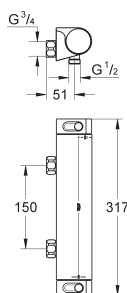

Grohtherm 2000
Thermostatische douchemengkraan
GROHE CoolTouch voorkomt dat het kraanhuis te warm wordt
GROHE AquaPaddle ergonomisch gevormde grepen
GROHE SafeStop bij 38°C
GROHE SafeStop Plus optionele temperatuurbegrenzer bij 43°C inbegrepen
GROHE TurboStat thermo-element geïntegreerde afsluiter
volumegreep met **GROHE EcoButton**
GROHE Carbodur keramisch bovendeel 1/2", 180°
1/2" douche-aansluiting
ingebouwde terugslagkleppen
vuilfilters
beveiligd tegen terugstroming
zonder koppelingen en rozetten
verchromde wartelmoeren
GROHE Water Saving technologie voor minder water en een perfecte straal

34 171 001

chromo

369,42