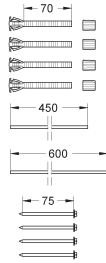

38 714 000

33,46

Verlengset 70 mm
voor bedieningsplaten in combinatie
met GD-2 reservoirs
met pneumatische bediening