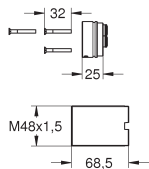

46 901 000

133,66

Verlengset 25 mm
voor 23 429 000 Joystickmixer 1/2", inbouwdeel
voor tweegats wastafelmengkraan
wandinbouw
inclusief demontagesleutel