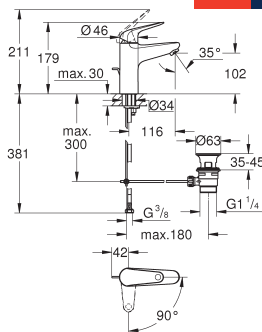

24 268 001

chromo

104,20

Euroeco

Wastafelmengkraan

M-Size

ééngatsmontage

metalen greep

GROHE Long-Life Energy Saving 28 mm kardoes met keramische schijven en

Energy Saving functie middels koude start midden positie

met geïntegreerde drukafhankelijke temperatuurbegrenzer

GROHE Zero interne kanalen, waardoor het water niet met de legering in contact komt

GROHE Water Saving technologie voor minder water en een perfecte straal
max 5,0 l/min doorstroombegrenzer bij 3 bar

snelmontage systeem

kunststof trekwaas 1 1/4"

flexibele aansluitslangen