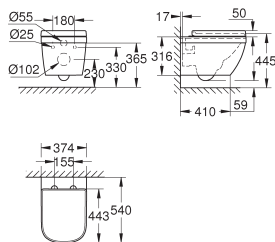

39 554 000

alpine wit

525,29

**Euro ceramic
Wandcloset met zitting en deksel
bestaat uit:**

Euro Ceramic WC (39 328 000)
voor inbouwsituaties
horizontale afvoer
GROHE Triple Vortex spoeltechniek
diepspoel
rimless
spoelvolume 3/5 l
glanzend keramiek
verborgen fixatie

Euro Keramiek WC zitting met deksel

met soft close
quick release
afneembaar
materiaal: Duroplast
inclusief bevestigingsset