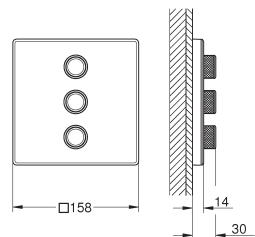

Grotherm SmartControl

Drievoudig opbouwdeel volume (stopkraan)

Let op: alleen te gebruiken met:

GROHE Rapido SmartBox 35 604 000

metalen rozet met **GROHE FastFixation** (verdekte bevestiging), gedurende installatie 6° verstelbaar

rozet 10 mm dun

SmartControl druk voor aan-uit, draai voor aanpassen volume

verwisselbare symbolen

GROHE ProGrip met een kartelstructuur

meerdere uitgangen tegelijkertijd mogelijk

afdekplaat wit acrylglas

Let op: zonder inbouwdeel

doorstroming:

uitgang D = 28 l/min

uitgang E = 28 l/min

uitgang A = 28 l/min

uitgangen D+E+A = 65 l/min

optionele doorstroombegrenzer inbegrepen

35 604 000

GROHE Rapido SmartBox

94,75