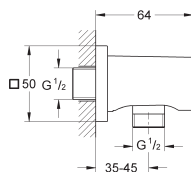

27 076 000	chrom	76,41
27 076 LS0	moon white	99,33
27 076 DC0	supersteel (RVS look)	106,97
27 076 GL0	cool sunrise (goud)	122,25
27 076 GN0	cool sunrise geborsteld (mat goud)	129,89
27 076 DA0	warm sunset (brons)	122,25
27 076 DL0	warm sunset geborsteld (mat brons)	129,89
27 076 A00	hard graphite (donker grijs)	122,25
27 076 AL0	hard graphite geborsteld (mat donker grijs)	129,89

Rainshower
Wandaansluitbocht
buitendraad 1/2"
met vierkante rozet
beveiligd tegen terugstroming