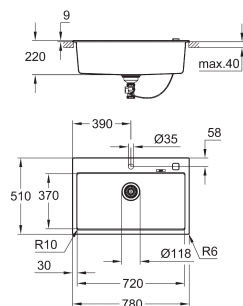

31 652 AP0

graniet zwart

539,38

K700

Composiet spoelbak

model: K700 80-C 78/51 1.0

montagewijze: opbouw

materiaal: quartz composiet

GROHE Whisper

minimale kastbreedte: 800 mm

afmetingen: 780 x 510 mm

1 spoelbak: 720 x 370 x 220 mm

buitenradius: R6, binnenradius: R10

GROHE FastFixation voor een snelle en eenvoudige montage

uitsparing: 764 x 494 mm

afdruiprek: automatische afvoerplug

accessoires inbegrepen: automatische afvoergarnituur met draaigreep, afvalset,

afvalzeef, montageset

optioneel: pop-up waste set (40 986 SD0)

aantal bevestigingen inbegrepen (opbouw): 9

hittebestendig tot 180° C