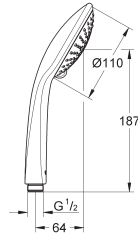

GROHE EUPHORIA

Bestel-Nr.

Kleur

Adv. Prijs (€)

27 222 000

chrom

91,81

Euphoria 110 Champagne
Handdouche 3 straalsoorten

straal soorten

Rain, Champagne spray, SmartRain
max 17 l/min doorstroom (bij 3 bar)

GROHE DreamSpray voor een optimaal straalbeeld

GROHE SprayDimmer traploze aanpassing van de waterstraal

SpeedClean anti-kalk systeem

universele bevestiging, past op alle standaard doucheslangen