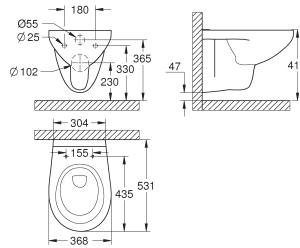

**Bau Ceramic
Slanke WC zitting met soft close**

met deksel
slank design
quick release
afneembaar
materiaal: Duroplast
inclusief bevestigingsset
roestvrijstale scharnieren
makkelijke montage van boven
draagvermogen 150 kg
te gebruiken met Bau keramiek wc 39 910 000
Professionele variant