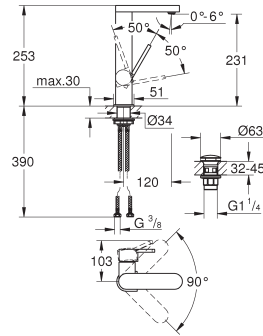

23 873 003

chromo

413,34

GROHE Plus
Wastafelmengkraan L-Size

ééngatsmontage
metalen greep

GROHE SilkMove 28 mm kardoes met keramische schijven met geïntegreerde drukafhankelijke temperatuurbegrenzer

GROHE Water Saving technologie voor minder water en een perfecte straal max 5,0 l/min doorstroombegrenzer bij 3 bar

SpeedClean mousseur

GROHE Aquaguide instelbare mousseur

snelmontage systeem
draaibare uitloop met easy docking
zwenkbereik 90°

gladde body met push-open waste
flexibele aansluitslangen