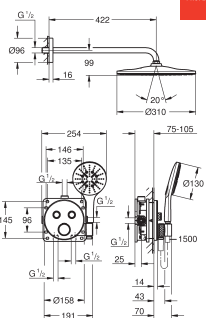

34 867 000

chrom

1.392,51

Grotherm SmartControl

Perfect shower set met Euphoria 260

bestaat uit:

inbouw thermostaat met 2 bedieningsknoppen en geïntegreerde douchehouder (29 120)
GROHE Rapido SmartBox (35 604)
Euphoria 260 hoofddoucheset 3 straalsoorten (26 458) inclusief horizontale douchearm 380 mm (28 361)
Euphoria Cosmopolitan Stick handdoucheset (27 367)
Silverflex doucheslang 1500 mm (28 364)
inclusief optionele 9.5 l/min doorstroombegrenzer voor hoofd- en handdoucheset