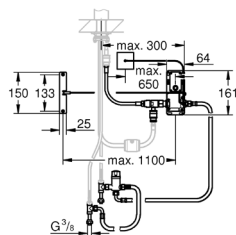

GROHE FOOT CONTROL

Bestel-Nr.

Kleur

Adv. Prijs (€)

30 309 000

364,30

Foot Control

Eco ombouwset

Foot Control: activering van water via contact met de sensor

6 V Lithium-batterij, type CR-P2

CE-keurmerk

magneetventiel

mengkraan (vast ingestelde temperatuur)

veiligheidsuitschakeling automatisch na 60 sec. (fabrieksinstelling)

beschermingsklasse IP 44

upgrade set voor GROHE pull-out keukenkranen

niet te gebruiken met kranen welke geschikt zijn voor lage druk boiler