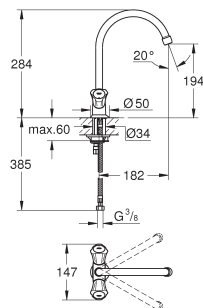

met mousseur

draaibare uitloop, zwenkbereik 360°

sprong 200 mm

zonder koppelingen en rozetten

31 831 001

chromo

119,53

Costa L