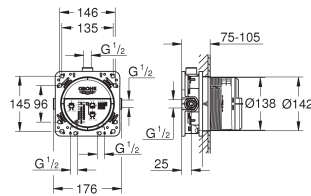

GROHE RAPIDO SMARTBOX

Bestel-Nr.

Kleur

Adv. Prijs (€)

INBOUW-
OPLOSSINGEN

35 604 000

94,75

Rapido SmartBox
universele inbouwbox, 1/2"
3 uitgangen 1/2"
2 inlaten aan onderzijde, 1/2"
installatiediepte 75-105 mm
kraanhuis uit hoogwaardig messing
voorgemonteerde flushing plug
stevige inbouwbox met deksel
voorbereide bevestigingspunten voor natte en droge verwerking
zonder opbouwdeel

14 055 000

131,59

Terugstroombeveiliging combinatie
ombouwset t.b.v. terugstroombeveiliging, bij toepassing van een badvul-, afvoer, en overloopgarnituur
geschikt voor opbouw delen met 2 uitgangen (in combinatie met GROHE Rapido SmartBox): Grotherm SmartControl, SmartControl mengkranen, Grotherm 2-greeps thermostaten, 1-greeps mengkranen