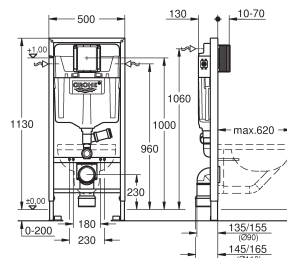

Rapid SL

WC element, 1,13 m installatiehoogte, aansluiting externe geurafzuiging

Met GD-2 reservoir, 6 - 9 L

spoelpijp met aansluiting voor externe geurafzuiging

toepassing: voor wand- of systeemwandmontage

gecoate stalen frame, zelfdragend

met vaste aansluitingen

met hoogteverstelling fixatie

bevestigingsmateriaal

TÜV keur

2 WC draadstangen

keramiek montage, indien afstand bevestigingsgaten van de WC tot aan de

onderzijde van de WC minder dan 205 mm: advies gebruik 38779000 verticale

traverse (optioneel)

afstand tussen draadeinden 180/230 mm

PP afvoerbocht Ø 90 mm

in diepte verstelbaar

PP verloop Ø 90/110 mm

aan- en afvoergarnituur

GD-2 reservoir, 6 - 9 L, bevat onderstaande eigenschappen

af fabriek ingesteld op 6 L en 3 L

spoelpijp met 50mm aansluiting voor geurafzuiging

pneumatische spoelprincipe met 3 functies;

grote spoeling, kleine spoeling en spoelonderbreking

water aansluiting links, rechts, achter of boven

geluidsklasse I: onder 20 dBA

geïsoleerd tegen condenswater

water aansluiting 1/2" met geïntegreerde hoekstopkraan,

slang handmatig monteerbaar

geen gereedschap nodig voor de installatie van de inspectie schacht

incl. beschermingskap tijdens de bouw fase

voor verticaal en horizontaal gebruik

wandbevestigingsset 38 558 00M los verkrijgbaar

montage schacht 40 949 000 voor kleine bedieningsplaten (niet inbegrepen)