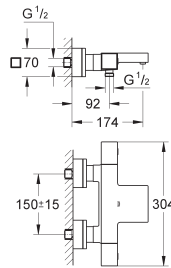

34 497 000

chromo

710,76

Grohtherm Cube
Thermostatische badmengkraan

GROHE SafeStop bij 38°C

GROHE SafeStop Plus optionele temperatuurbegrenzer bij 43°C inbegrepen

GROHE TurboStat thermo-element

geïntegreerde afsluiter

GROHE AquaDimmer Eco met meerdere functies:

- met waterbesparingsknop voor de doucheuitgang

- volumebediening

- omstelling: bad / douche

1/2" douche-aansluiting

GROHE XL Waterfall

mousseur

ingebouwde terugslagkleppen

vuilfilters

beveiligd tegen terugstroming

afgedekte S-koppelingen

GROHE Water Saving technologie voor minder water en een perfecte straal