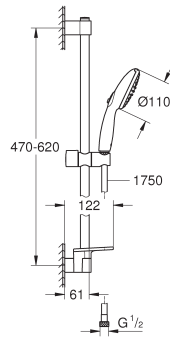

GROHE TEMPESTA

Bestel-Nr.

Kleur

Adv. Prijs (€)

26 638 003

chromo

86,67

Tempesta 110

Doucheset 2 straalsoorten (Rain, Jet)

bestaat uit:

handdoucheset Tempesta 110 (26 161)

glijstang 600 mm (27 523)

Relaxaflex-slang 1750 mm (28 154)

GROHE EasyReach zeepschaal (26 770)

GROHE Water Saving technologie voor minder water en een perfecte straal

GROHE SmartSwitch - makkelijke draaiknop voor de gewenste straalsoort

GROHE DreamSpray voor een optimaal straalbeeld

GROHE FastFixation gemakkelijk montage in bestaande boorgaten

in hoogte verstelbaar middels glij-element

SpeedClean anti-kalk systeem

Inner WaterGuide - binnenisolatie voor bescherming tegen oppervlakte- en verbranding

ShockProof siliconen ring voorkomt beschadiging bij vallen

max doorstroom 8,0 l/min bij 3 bar