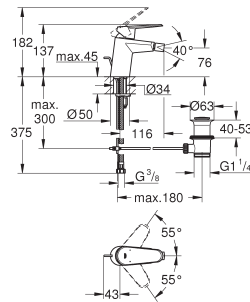

33 244 002

chromo

250,90

**Eurodisc Cosmopolitan
Bidetmengkraan
S-Size**

metalen greep

GROHE SilkMove 35 mm kardoes met keramische schijven

instelbare doorstroombegrenzer

instelbare minimale hoeveelheid ca. 2,5 l/min

GROHE Water Saving technologie voor minder water en een perfecte straal

max 5,0 l/min doorstroombegrenzer bij 3 bar

GROHE FastFixation voor een snelle en eenvoudige montage

kogelgewricht met mousseur

trekwaste 1 1/4"

flexibele aansluitslangen

met geïntegreerde drukafhankelijke temperatuurbegrenzer