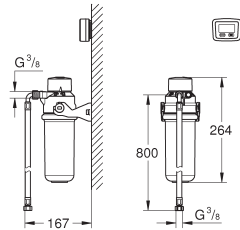

GROHE BLUE ACCESSOIRES

Bestel-Nr.

Kleur

Adv. Prijs (€)

41 136 000

197,27

GROHE Blue Actief carbon filter starter set

bestaat uit:

GROHE Blue filterkop
GROHE Blue actief koolfilter voor gebieden met zacht water onder de 9° dKH vermindert stoffen die verantwoordelijk zijn voor smaak en geur, b.v. chloor inhoud 1500 l bij 9° dKH
tijdteiler voor meting van de filterlevensduur inclusief 2 x AAA-batterijen te gebruiken met GROHE Blue Pure filter kranen