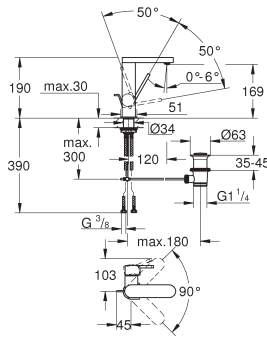

23 871 DC3

supersteel (RVS look)

516,68

23 871 AL3

hard graphite geborsteld (mat donker grijs)

590,49

GROHE Plus
Wastafelmengkraan
M-Size

ééngatsmontage
metalen greep

GROHE SilkMove 28 mm kardoes met keramische schijven met geïntegreerde drukafhankelijke temperatuurbegrenzer

GROHE Water Saving technologie voor minder water en een perfecte straal max 5,0 l/min doorstroombegrenzer bij 3 bar

SpeedClean mousseur
GROHE Aquaguide instelbare mousseur

snelmontage systeem
draaibare uitloop met easy docking

zwenkbereik 90°
trekwaste 1 1/4"
flexibele aansluitslangen