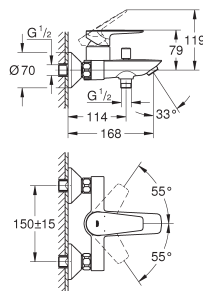

BauEdge
Badmengkraan
wandmontage
metalen greep

GROHE Long-Life 35 mm kardoes met keramische schijven
met geïntegreerde drukafhankelijke temperatuurbegrenzer
instelbare doorstroombegrenzer
met omstelling: bad/douche
uitloop met mousseur
douche-aansluiting onder 1/2" met geïntegreerde terugslagklep
beveiligd tegen terugstroming
S-koppelingen
metalen wandrozetten