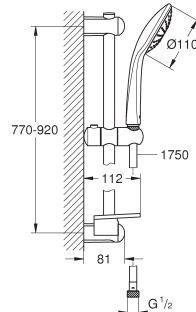

27 267 001

chromo

137,74

**Euphoria 110 Mono
Doucheset 1 straalsoort**

bestaat uit:

Handdouche Mono (27 265 000)
max 21.7 l/min doorstroom bij 3 bar
glijstang 900 mm (27 500)
doucheslang Silverflex 1750 mm 1/2" x 1/2" (28 388)

GROHE EasyReach zeepschaal (27 596)

GROHE DreamSpray voor een optimaal straalbeeld

GROHE FastFixation: verstelbare afstand van de bovenste glijstangbevestiging voor montage in bestaande boorgaten

SpeedClean anti-kalk systeem

TwistStop voorkomt het meedraaien van de slang