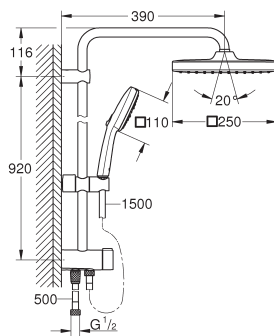

TwistStop voorkomt het meedraaien van de slang

26 691 2431

matte black (mat zwart)

986,31

idem, hoofddouche met zwarte bovenkant

26 694 001

chrom

353,73