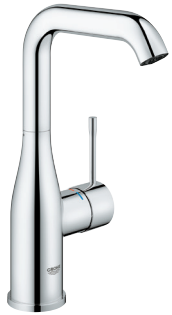

24 182 001	chrom	302,79

Essence
Wastafelmengkraan L-Size
metalen greep
GROHE SilkMove 28 mm kardoes met keramische schijven met geïntegreerde drukafhankelijke temperatuurbegrenzer
GROHE Water Saving technologie voor minder water en een perfecte straal max 5,0 l/min doorstroombegrenzer bij 3 bar
GROHE Aquaguide instelbare mousseur
GROHE FastFixation Plus snelbevestigingssysteem draaibare gegoten uitloop met mousseur en aanslagbegrenzer verstelbaar zwenkbereik 0° / 150° / 360°
gladde body
waste push-open
flexibele aansluitslangen