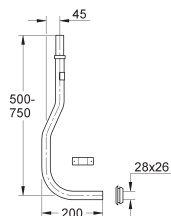

37 112 000

160,35

Spoelpijp
voor WC drukspoelers
 $\varnothing 28 \times 26$ mm
verstelbaar 500-750 mm
van verchromd messing