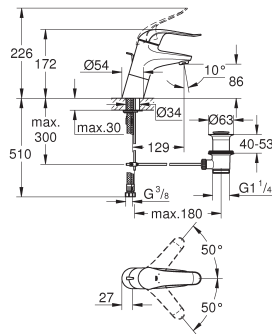

32 762 000

chromo

161,83

idem, gladde body

32 766 000

chromo

365,41

**Euroeco Special
Wastafelmengkraan
trekwaste 1 1/4"**