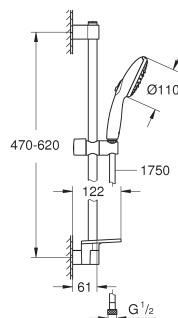

27 600 003

chromo

95,66

Tempesta 110

Doucheset 3 straalsoorten (Rain, Jet, Massage)

bestaat uit:

handdouche Tempesta 110 (28 419)

glijstang 600 mm (27 523)

Relexaflex-slang 1750 mm (28 154)

GROHE EasyReach zeepschaal (26 770)

GROHE Water Saving technologie voor minder water en een perfecte straal

GROHE SmartSwitch - makkelijke draaiknop voor de gewenste straalsoort

GROHE DreamSpray voor een optimaal straalbeeld

GROHE FastFixation gemakkelijk montage in bestaande boorgaten

in hoogte verstelbaar middels glij-element

SpeedClean anti-kalk systeem

Inner WaterGuide - binnenisolatie voor bescherming tegen oppervlakte- en verbranding

ShockProof siliconen ring voorkomt beschadiging bij vallen max doorstroom 8,0 l/min bij 3 bar

minimale dynamische druk 1,0 bar