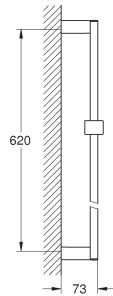

27 892 000	chrom	281,61

Euphoria Cube

Glijstang, 600 mm

met wandhouders, glij- en scharnierstuk

27 841 000	chrom	295,73

idem, 900 mm