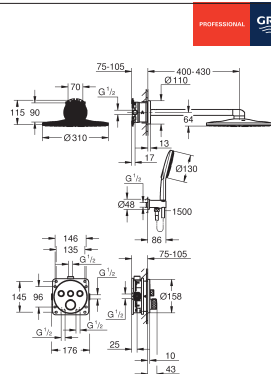

34 863 000 chroom 1.982,26
34 863 DC0 supersteel (RVS look) 2.775,16
34 863 AL0 hard graphite geborsteld (mat donker grijs) 3.171,61

Grotherm SmartControl
Perfect shower set met Rainshower SmartActive 310
bestaat uit:
inbouw thermostaat met 3 uitgangen (29 121)
GROHE Rapido SmartBox (35 604)
Rainshower SmartActive 310 hoofddoucheset inclusief hoofddouche met 2 straalsoorten, horizontale douchearm 430 mm en inbouwdeel (26 483)
Rainshower SmartActive 130 handdouche 3 straalsoorten
wandaansluitbocht met geïntegreerde douchehouder (26 658)
Silverflex doucheslang 1500 mm (28 364)
inclusief optionele 9.5 l/min doorstroombegrenzer voor handdouche