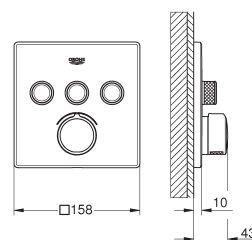

29 149 000

chromo

746,77

SmartControl Mengkraan met omstelling

Let op: alleen te gebruiken met:
GROHE Rapido SmartBox 35 604 000
metalen rozet met **GROHE FastFixation** (verdekte bevestiging), gedurende
installatie 6° verstelbaar
SmartControl druk voor aan-uit, draai voor aanpassen volume
verwisselbare symbolen
kardoes om temperatuur te mengen
meerdere uitgangen tegelijkertijd mogelijk

Let op: zonder inbouwdeel
doorstroming:
uitgang A = 22 l/min
uitgang B = 26 l/min
uitgang C = 22 l/min
uitgang A + B = 31 l/min
uitgang A + B + C = 34 l/min

35 604 000

GROHE Rapido SmartBox

94,75