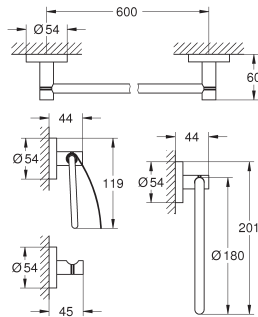

40 776 001

chrom

171,50

Essentials

Accessoire Set 4-in-1

materiaal: metaal

bestaat uit:

handdoekring (40 365 001)
handdoekhaak (40 364 001)
toiletrolhouder (40 367 001)
handdoekhouder, 600 mm (40 366 001)
verborgen bevestiging
geschikt om te schroeven (inclusief schroeven en pluggen) of lijmen
(lijm 40 915 000 wordt apart verkocht)