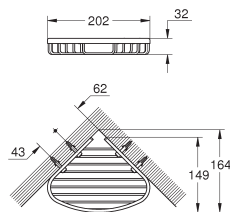

40 664 001	chrom	76,22

BauCosmopolitan

Zeepbasket

materiaal: metaal

voor hoekmontage

klein

om te schroeven (inclusief schroeven en pluggen)