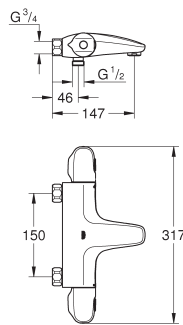

GROHE GROHTHERM 1000

Bestel-Nr.

Kleur

Adv. Prijs (€)

Thermostaat-
Kranen

34 823 003

chromo

341,22

Grohtherm 1000

Thermostatische badmengkraan

GROHE CoolTouch voorkomt dat het kraanhuis te warm wordt

GROHE MetalGrip ergonomisch gevormde metalen grepen

GROHE SafeStop bij 38°C

GROHE SafeStop Plus optionele temperatuurbegrenzer bij 43°C inbegrepen

GROHE TurboStat thermo-element

geïntegreerde afsluiter

GROHE AquaDimmer Eco met meerdere functies:

- met waterbesparingsknop voor de doucheuitgang

- volumebediening

- omstelling: bad / douche

1/2" douche-aansluiting

ingebouwde terugslagkleppen

met mousseur

vuilfilters

beveiligd tegen terugstroming

zonder koppelingen en rozetten

GROHE Water Saving technologie voor minder water en een perfecte straal

34 824 005

chromo

316,91