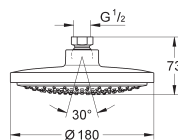

27 492 000

chrom

196,77

Euphoria Cosmopolitan 180

Hoofddouche 1 straalsoort

straalsoort:

Rain

max doorstroom 8,0 l/min bij 3 bar

180 mm Ø

kogelgewricht met draaihoek 15°

GROHE Water Saving technologie voor minder water en een perfecte straal

GROHE DreamSpray voor een optimaal straalbeeld

SpeedClean anti-kalk systeem