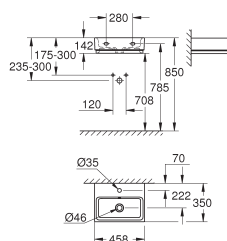

39 483 00H

alpine wit

244,86

**Cube Ceramic
Fontein**
vrijhangend
met 1 kraangat
met overloop
455 x 350 mm
glanzend keramiek
GROHE Pureguard vuilwerende anti-bacteriële coating