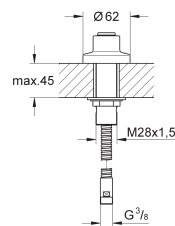

27 151 000

chrom

145,25

Slangdoorvoer voor uittrekbare handdouches
voor badrandmontage
doucheslang 1/2" x 3/8", 2000 mm (28 158)
kan met alle uittrekbare handdouches gecombineerd worden