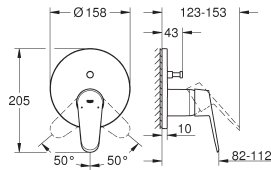

GROHE EURODISC COSMOPOLITAN

Bestel-Nr.

Kleur

Adv. Prijs (€)

24 056 002

chromo

245,81

Eurodisc Cosmopolitan

Mengkraan met 2-weg omstelling

Let op: alleen te gebruiken met:

GROHE Rapido SmartBox 35 604 000

GROHE SilkMove 46 mm kardoes met keramische schijven

rozet met **GROHE FastFixation** (bedekte bevestiging)

metalen rozet, gedurende installatie 6° verstelbaar

metalen greep

automatische 2-weg omstelling

doorstroming:

uitgang B = 27 l/min, uitgang C = 27 l/min

Let op: zonder inbouwdeel

35 604 000

94,75

GROHE Rapido SmartBox