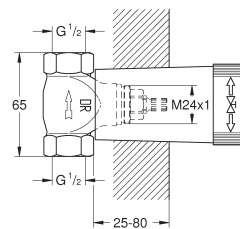

29 800 000

chromo

32,01

Inbouw kraanhuis 1/2" Longlife

voorgemonteerd bovendeel 1/2"
draadaansluiting 1/2"