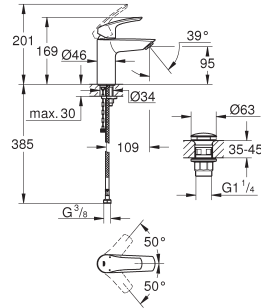

GROHE EUROSMART CARE

Bestel-Nr.

Kleur

Adv. Prijs (€)

23 988 003

chromo

166,93

**Eurosmart
Wastafelmengkraan
S-Size**

thermostatisch beveiliging tegen verbranding
max. temperatuur instelbaar tot 45 °C
thermisch desinfectie niet mogelijk
ééngatsmontage
metalen greep
hendel lengte 89 mm

GROHE SilkMove 28 mm kardoes met keramische schijven
instelbare doorstroombegrenzer

GROHE Zero interne kanalen, waardoor het water niet met de legering in contact komt
ingebouwde terugslagkleppen
vuilfilters

GROHE Water Saving technologie voor minder water en een perfecte straal
max 5,0 l/min doorstroombegrenzer bij 3 bar

GROHE FastFixation snelmontagesysteem

gladde body met push-open waste

flexibele aansluitslangen
max. drukverschil 5:1