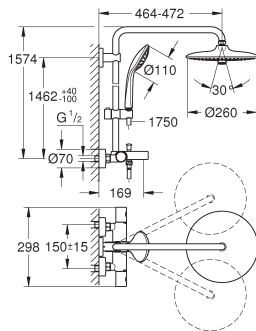

27 475 002

chrom

943,03

Euphoria systeem 260

Douchesysteem met badthermostaat
bestaat uit:

horizontaal draaibare 450 mm douchearm
thermostaatkraan met Aquadimmerfunctie
functie voor wisseling tussen hoofd- en handdouche
hoofddouche Euphoria 260 (26 457)

3 straalsoorten:

Rain, SmartRain, Jet
max doorstroom 18 l/min bij 3 bar
met kogelgewricht

draaihoek $\pm 15^\circ$

baduitloop

aparte omstelling voor handdouche

handdouche Euphoria 110 Massage (27 239 000)

3 straalsoorten:

Rain, Massage, SmartRain
max doorstroom 8,0 l/min bij 3 bar
in hoogte verstelbaar middels glij-element
doucheslang Silverflex 1750 mm 1/2" x 1/2" (28 388)

GROHE TurboStat thermo-element

GROHE SafeStop bij 38°C

GROHE SafeStop Plus optionele temperatuurbegrenzer bij 43°C inbegrepen

GROHE DreamSpray voor een optimaal straalbeeld

GROHE SprayDimmer traploze aanpassing van de waterstraal

GROHE FastFixation verstelbare bovensteun voor minimale aanpassing aan bestaande boorgaten

SpeedClean anti-kalk systeem

TwistStop voorkomt het meedraaien van de slang