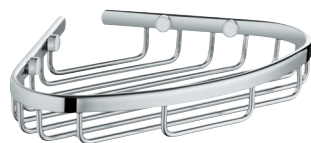

BauCosmopolitan

Zeepbasket

materiaal: metaal

voor hoekmontage

groot

om te schroeven (inclusief schroeven en pluggen)

40 664 001	chrom	76,22
------------	-------	-------

BauCosmopolitan