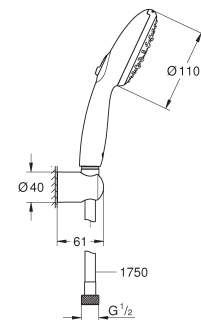

26 639 003

chromo

57,42

Tempesta 110

Badset 3 straalsoorten (Rain, Jet, Massage)

bestaat uit:

handdouche Tempesta 110 (28 419)

wanddouchehouder

Relexaflex-slang 1750 mm (28 154)

GROHE Water Saving technologie voor minder water en een perfecte straal

GROHE SmartSwitch - makkelijke draaiknop voor de gewenste straalsoort

GROHE DreamSpray voor een optimaal straalbeeld

GROHE Long-Life afwerking

SpeedClean anti-kalk systeem

Inner WaterGuide - binnenisolatie voor bescherming tegen oppervlakte- en verbranding

ShockProof siliconen ring voorkomt beschadiging bij vallen

max doorstroom 8,0 l/min bij 3 bar

minimale dynamische druk 1,0 bar