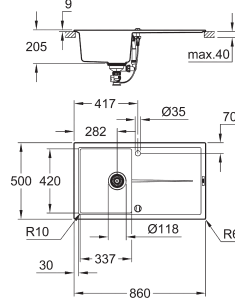

31 640 AP0

graniet zwart

508,88

K400

Composiet spoelbak met afdruiпрек

model: K400 50-C 86/50 1.0 rev

montagewijze: opbouw

materiaal: quartz composiet

GROHE Whisper

minimale kastbreedte: 500 mm

afmetingen: 860 x 500 mm

1 spoelbak: 337 x 420 x 205 mm

buistenradius: R6, binnenradius: R10

GROHE FastFixation voor een snelle en eenvoudige montage

spoelbak is rechts of links te monteren

uitsparing: 840 x 480 mm

afdruiпрек: automatische afvoerplug

accessoires inbegrepen: automatische afvoergarnituur met draaigreep, afvalset,

afvalzeef, montageset

optioneel: pop-up waste set (40 986 SD0)

aantal bevestigingen inbegrepen (opbouw): 10

hittebestendig tot 180° C