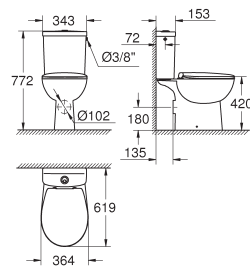

GROHE BAU CERAMIC

Bestel-Nr.

Kleur

Adv. Prijs (€)

39 347 000

alpine wit

395,13

Bau Ceramic WC pack inclusief reservoir
bestaat uit:
Bau Ceramic vloerstaande WC voor duoblok met horizontale afvoer (39 428 000)
diepspoel
met spoelrand
horizontale afvoer (verborgen)
spoelvolume 3/6 l
inclusief bevestigingsset
glanzend keramiek
Bau Ceramic spoelreservoir (39 437 000)
zijaansluiting
inclusief spoelmechanisme
glanzend keramiek
Bau Ceramic WC zitting (39 493 000)
met deksel
met soft close
quick release
afneembaar
materiaal: Duroplast
inclusief bevestigingsset