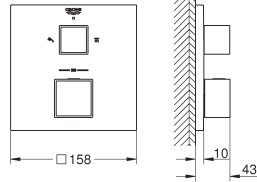

GROHE EUROCUBE JOY

Bestel-Nr. Kleur Adv. Prijs (€)

24 154 000	chrom	778,72
24 154 DC0	supersteel (RVS look)	1.090,21
24 154 AL0	hard graphite geborsteld (mat donker grijs)	1.245,95

Grotherm Cube
Thermostatische mengkraan voor 2 uitgangen met geïntegreerde omstelling
Let op: alleen te gebruiken met:
GROHE Rapido SmartBox 35 604 000
GROHE TurboStat thermo-element
rozet met **GROHE FastFixation** (bedekte bevestiging)
metalen rozet, gedurende installatie 6° verstelbaar
gedrukt hoofd- en handdouche symbool
GROHE SafeStop bij 38°C
GROHE SafeStop Plus optionele temperatuurbegrenzer bij 43°C of 46°C inbegrepen
GROHE AquaDimmer, geïntegreerde omstelling
doorstroming:
uitgang B = 27 l/min
uitgang C = 30 l/min
Let op: zonder inbouwdeel

35 604 000		94,75
GROHE Rapido SmartBox		

24 155 000	chrom	778,72
24 155 DC0	supersteel (RVS look)	1.090,21
24 155 AL0	hard graphite geborsteld (mat donker grijs)	1.245,95