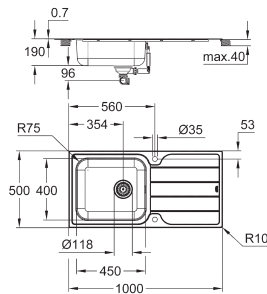

GROHE RVS SPOELBAKKEN

Bestel-Nr.

Kleur

Adv. Prijs (€)

31 563 SD1

roestvrij staal

377,08

K500

Roestvrijstalen spoelbak met korfplug

model: K500 60-S 100/50 1.0 rev

montagetype: opbouw of vlakbouw/inleg

materiaal: roestvrij staal AISI 304 (V2A)

materiaaldikte: 0.7 mm

afwerking: geborsteld

GROHE Whisper

minimale kastbreedte: 550 mm

afmetingen: 1000 x 500 mm

één spoelbak: 450 x 400 x 482 mm

buitenste straal: R6 (opbouw), straal binnenbak: R75

GROHE FastFixation snelmontagesysteem

spoelbak is rechts of links te monteren

uitsparing (bladmontage) 990 x 490 mm

twee boorgaten van 35 mm

afvoer: Ø 3,5" / 90 mm afvalzeef met automatische afvoer

accessoires inbegrepen: automatische afvoergarnituur met draaigreep, afvalset,

afvalzeef, montageset

optioneel: pop-up waste set (40 986 SD0)

aantal bevestigingen inbegrepen (opbouw): 16

31 572 SD1

roestvrij staal

407,27

K500

Roestvrijstalen spoelbak met korfplug

model: K500 60-S 100/50 1.5 rev

montagewijze: opbouw

materiaal: roestvrij staal AISI 304 (V2A)

materiaaldikte: 0.7 mm

afwerking: geborsteld

GROHE Whisper

minimale kastbreedte: 600 mm

afmetingen: 1000 x 500 mm

één spoelbak: 340 x 420 x 185 mm

halve spoelbak: 170 x 320 x 125 mm

buitenste straal: R6 (opbouw), straal binnenbak: R65

GROHE FastFixation snelmontagesysteem

spoelbak is rechts of links te monteren

uitsparing (bladmontage) 990 x 490 mm

twee boorgaten van 35 mm

afvoer: Ø 3,5" / 90 mm afvalzeef met automatische afvoer

accessoires inbegrepen: waste set, afvalzeef en montageset

optioneel: pop-up waste set (40 986 SD0)

aantal bevestigingen inbegrepen (opbouw): 16