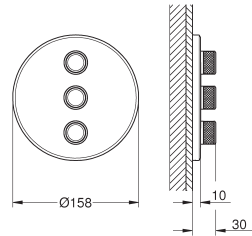

GROHE GROHTHERM SMARTCONTROL

Bestel-Nr. Kleur Adv. Prijs (€)

29 122 000	chrom	516,59
29 122 DC0	supersteel (RVS look)	723,23
29 122 BE0	nickel (licht grijs)	774,89
29 122 EN0	nickel geborsteld (mat licht grijs)	826,55
29 122 GL0	cool sunrise (goud)	774,89
29 122 GN0	cool sunrise geborsteld (mat goud)	826,55
29 122 DA0	warm sunset (brons)	774,89
29 122 DL0	warm sunset geborsteld (mat brons)	826,55
29 122 A00	hard graphite (donker grijs)	774,89
29 122 AL0	hard graphite geborsteld (mat donker grijs)	826,55

Grotherm SmartControl Drievoudig opbouwdeel volume (stopkraan)

Let op: alleen te gebruiken met:

GROHE Rapido SmartBox 35 604 000
metalen rozet met **GROHE FastFixation** (verdekte bevestiging), gedurende installatie 6° verstelbaar

rozet 10 mm dun
SmartControl druk voor aan-uit, draai voor aanpassen volume

verwisselbare symbolen
GROHE ProGrip met een kartelstructuur

Let op: zonder inbouwdeel

doorstroming:
uitgang D = 28 l/min
uitgang E = 28 l/min
uitgang A = 28 l/min
uitgangen D+E+A = 65 l/min

35 604 000
GROHE Rapido SmartBox

94,75

29 150 LS0 moon white / chrom 926,48

Grotherm SmartControl Thermostatische mengkraan

Let op: alleen te gebruiken met:

GROHE Rapido SmartBox 35 604 000
metalen rozet met **GROHE FastFixation** (verdekte bevestiging), gedurende installatie 6° verstelbaar

SmartControl druk voor aan-uit, draai voor aanpassen volume
verwisselbare symbolen

GROHE TurboStat thermo-element
GROHE ProGrip met een kartelstructuur

GROHE SafeStop bij 38°C

GROHE SafeStop Plus optionele temperatuurbegrenzer bij 43°C of 46°C
inbegrepen

geïntegreerde terugslagklep en filters
afdekplaat wit acrylglas