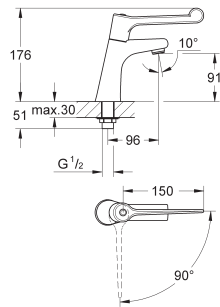

GROHE HOSPITA

Bestel-Nr.

Kleur

Adv. Prijs (€)

30 978 000

chrom

220,48

**Hospita
Toiletkraan**
rood/blauw markering