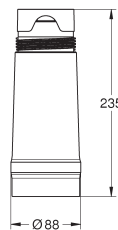

40 575 002

193,89

**GROHE Blue
UltraSafe filter**

BWT vervangingsfilter voor GROHE Blue systemen
filter capaciteit 3000 l, de filter moet na 6 maanden gebruik vervangen worden
houdt microplastic > 1 µm en 99,999% van de bacteriën vast, verwijdert lood met 99,5%
vermindert stoffen die verantwoordelijk zijn voor smaak en geur, b.v. chloor
geschikt voor GROHE Blue Home, GROHE Blue Professional en GROHE Blue
Pure (alleen met flow meter)