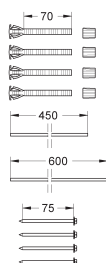

38 714 000

33,46

Verlengset 70 mm
voor bedieningsplaten in combinatie
met GD-2 reservoirs
met pneumatische bediening