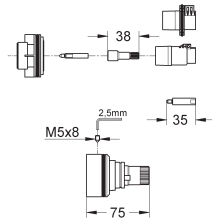

47 780 000 chroom 219,24

**Verlengingsset 27,5 mm
voor Rapido T 35 500 000**

te gebruiken met inbouwboxen 36 458 000 en 36 459 00
voor centraal- en douchethermostaat

47 781 000 255,06

idem, voor gebruik met badthermostaat met Aquadimmer