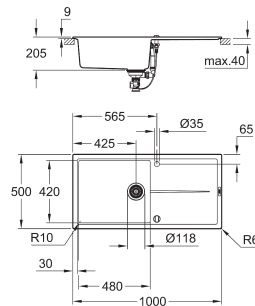

31 641 AP0

graniet zwart

547,20

K400

Composiet spoelbak met afdruiпрек

model: K400 60-C 100/50 1.0 rev

montagewijze: opbouw

materiaal: quartz composiet

GROHE Whisper

minimale kastbreedte: 600 mm

afmetingen: 1000 x 500 mm

1 spoelbak: 480 x 420 x 205 mm

buistenradius: R6, binnenradius: R10

GROHE FastFixation voor een snelle en eenvoudige montage

spoelbak is rechts of links te monteren

uitsparing: 980 x 480 mm

afdruiпрек: automatische afvoerplug

accessoires inbegrepen: automatische afvoergarnituur met draaigreep, afvalset,

afvalzeef, montageset

optioneel: pop-up waste set (40 986 SD0)

aantal bevestigingen inbegrepen (opbouw): 12

hittebestendig tot 180° C