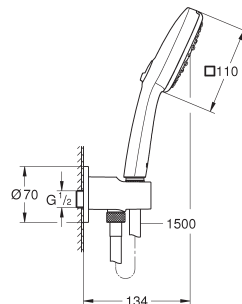

26 910 003

chromo

68,11

26 910 2433

matte black (mat zwart)

105,57

Tempesta Cube 110

Badset 3 straalsoorten (Rain, Jet, Massage)

met geïntegreerde wandaansluitbocht 1/2"

bestaat uit:

handdouche Tempesta Cube 110 (27 574)

wandaansluitbocht met wanddouchehouder (28 679)

buitendraad

beveiligd tegen terugstroming

Relaxaflex-slang 1500 mm (28 151)

GROHE Water Saving technologie voor minder water en een perfecte straal

GROHE SmartSwitch - makkelijke draaiknop voor de gewenste straalsoort

GROHE DreamSpray voor een optimaal straalbeeld

GROHE Long-Life afwerking

SpeedClean anti-kalk systeem

Inner WaterGuide - binnenisolatie voor bescherming tegen oppervlakte- en verbranding

ShockProof siliconen ring voorkomt beschadiging bij vallen

max doorstroom 8.0 l/min bij 3 bar

minimale dynamische druk 1,0 bar