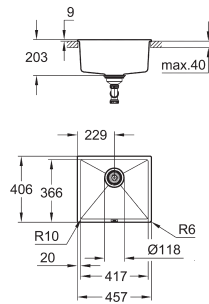

GROHE COMPOSITET SPOELBAKKEN

Bestel-Nr.

Kleur

Adv. Prijs (€)

31 653 AP0

graniet zwart

358,20

K700U

Composiet spoelbak

model: K700U 50-C 45.7/40.6 1.0

montagetype: onderbouw of opbouw

materiaal: quartz composiet

GROHE Whisper

minimale kastbreedte: 500 mm

afmetingen: 457 x 406 mm

1 spoelbak: 417 x 366 x 203 mm

buitenradius: R6, binnenradius: R10

GROHE FastFixation voor een snelle en eenvoudige montage

uitsparing (bladmontage): 442 x 391 mm

uitsparing (onderbouw): 417 x 366 mm

korfplug: Ø 90 mm afvalzeef

accessories inbegrepen: waste set, afvalzeef en montageset

montage met siliconen (top mount)

optioneel: pop-up waste set (40 986 SD0)

aantal bevestigingen inbegrepen (onderbouw): 8

hittebestendig tot 180° C