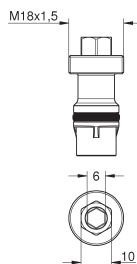

14 053 00M

chrom

51,94

Afsluiters (voor service doeleinden)
geschikt voor Grotherm SmartControl, SmartControl mengkranen en Grotherm 2-greeps thermostaten in combinatie met GROHE Rapido SmartBox
verpakkingseenheid: 2 stuks