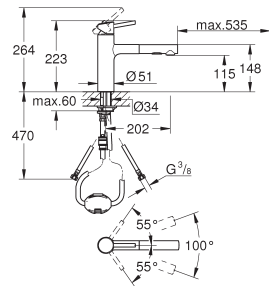

GROHE CONCETTO

Bestel-Nr.

Kleur

Adv. Prijs (€)

30 273 001
30 273 DC1

chrom
supersteel (RVS look)

387,88
504,24

Concetto
Keukenmengkraan
medium uitloop
GROHE SilkMove 35 mm kardoes met keramische schijven
mousseur
uittrekbare handdouches met wisselfunctie tussen twee stralen
omstelling: laminair straal / **SpeedClean** douchestraal
automatisch terugkeer naar laminair straalsoort
metalen spray
instelbare doorstroombegrenzer
draaibare gegoten uitloop
zwenkbereik 100°
beveiligd tegen terugstroming
geïntegreerde terugslagklep
flexibele aansluitslangen
snelmontage systeem