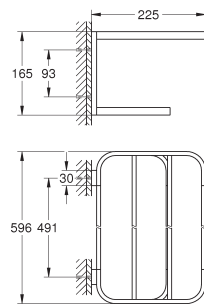

Selection
Handgreep
materiaal: metaal
lengte 336 mm (functionele lengte 300 mm)
verborgen bevestiging

41 066 000	chrom	392,36
41 066 DC0	supersteel (RVS look)	549,31
41 066 GL0	cool sunrise (goud)	588,54
41 066 GN0	cool sunrise geborsteld (mat goud)	627,78
41 066 DA0	warm sunset (brons)	588,54
41 066 DL0	warm sunset geborsteld (mat brons)	627,78
41 066 A00	hard graphite (donker grijs)	588,54
41 066 AL0	hard graphite geborsteld (mat donker grijs)	627,78