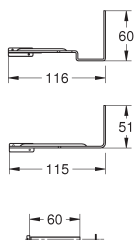

43 617 000
Servomotor bevestiging
voor Rapid SL 38 675
voor mindervaliden WC
vanaf bouwjaar medio 2008
voor montage van de infrarood elektronica

101,15