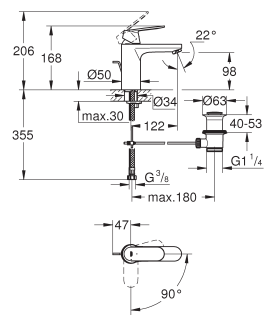

GROHE EUROSMART COSMOPOLITAN

Bestel-Nr.   Kleur   Adv. Prijs (€)

23 396 00E   **chrom**   **152,78**

Eurosmart Cosmopolitan
Wastafelmengkraan
M-Size
metalen greep
GROHE SilkMove Energy Saving 35 mm kardoos met keramische schijven en Energy Saving functie middels koude start midden positie
instelbare doorstroombegrenzer
instelbare minimale hoeveelheid ca. 2,5 l/min
met geïntegreerde drukafhankelijke temperatuurbegrenzer
GROHE Water Saving technologie voor minder water en een perfecte straal
max 5,0 l/min doorstroombegrenzer bij 3 bar
GROHE FastFixation voor een snelle en eenvoudige montage
trekwaste 1 1/4"
flexibele aansluitslangen