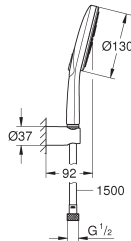

26 581 000

chrom

158,53

Rainshower SmartActive 130

Doucheset 3 stralen

bestaat uit:

handdouche Rainshower SmartActive 130 (26 574)

max doorstroom 8,0 l/min bij 3 bar

wanddouchehouder (27 056)

Silverflex doucheslang 1500 mm (28 364)

GROHE Water Saving technologie voor minder water en een perfecte straal

GROHE DreamSpray voor een optimaal straalbeeld

SpeedClean anti-kalk systeem

TwistStop voorkomt het meedraaien van de slang

26 581 LS0

moon white

158,53

idem, met witte sproeiplaat