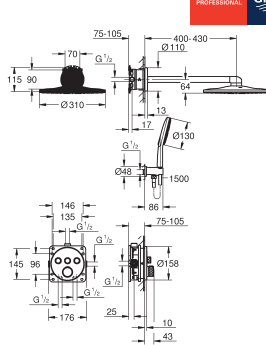

34 863 000

chromo

1.982,26

Grotherm SmartControl

Perfect shower set met Rainshower SmartActive 310

bestaat uit:

inbouw thermostaat met 3 uitgangen (29 121)

GROHE Rapido SmartBox (35 604)

Rainshower SmartActive 310 hoofddoucheset inclusief hoofddouche met

2 straalsoorten, horizontale douchearm 430 mm en inbouwdeel (26 483)

Rainshower SmartActive 130 handdouche 3 straalsoorten

wandaansluitbocht met geïntegreerde douchehouder (26 658)

Silverflex doucheslang 1500 mm (28 364)

inclusief optionele 9.5 l/min doorstroombegrenzer voor handdouche

13 278 002

chromo

152,17

Eurodisc Cosmopolitan

Baduitloop

wandmontage

met mousseur

buitendraad 1/2"

sprong 170 mm

13 279 002

chromo

177,52

Eurodisc Cosmopolitan

Baduitloop

wandmontage

met mousseur

met omstelling: bad/douche

met verborgen verbodingsstuk

buitendraad 1/2"

sprong 170 mm