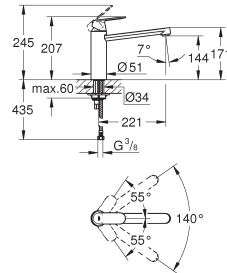

30 193 000

chromo

163,06

30 193 DC0

supersteel (RVS look)

211,98

Eurosmart Cosmopolitan

Keukenmengkraan

medium uitloop

GROHE SilkMove 35 mm kardoes met keramische schijven

met mousseur

instelbare doorstroombegrenzer

draaibare buisuitloop

zwenkbereik 140°

flexibele aansluitslangen