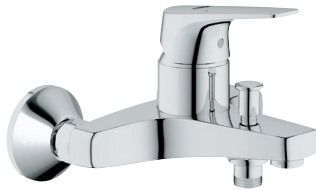

Bestel-Nr.

Kleur

Adv. Prijs (€)

23 756 000

chromo

121,19

BauFlow
Badmengkraan
wandmontage
metalen greep

GROHE Long-Life 46 mm kardoes met keramische schijven
instelbare doorstroombegrenzer

met omstelling: bad/douche

uitloop met mousseur

douche-aansluiting onder 1/2" met geïntegreerde terugslagklep

S-koppelingen

wandrozetten van metaal

beveiligd tegen terugstroming