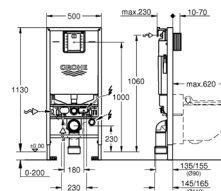

39 598 000

358,05

Rapid SLX
WC element, 1,13 m installatiehoogte
met spoelreservoir GDX, 6 l

bestaat uit:

Rapid SLX WC element met geïntegreerde netspanningsaansluiting (39 596 000)
wandbevestigingsset (38 558 00M)
geluiddempingsset (37 131 000)
inclusief flow manager
montageschacht 66 791 000 voor grote bedieningsplaten 156 x 197 mm (niet
inbegrepen)