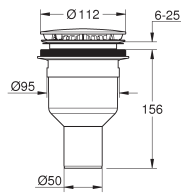

afdichtband MEPA (180040)

Aanbevolen Poresta installatieset (17014412)

Aanbevolen Schedel installatieset (SD 90082)

GROHE UNIVERSAL DOUCHEBAKKEN

Bestel-Nr.

Kleur

Adv. Prijs (€)

49 533 000
49 533 SH0