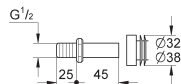

37 044 000

chrom

37,59

Inlaatgarnituur

voor urinoir met achterinlaat
inlaatverbinder Ø 33,5 - 38 mm