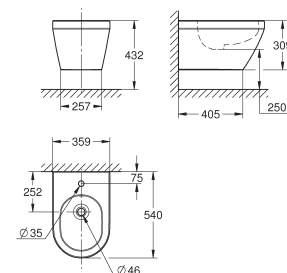

glanzend keramiek

verborgen fixatie

Euro Keramiek Wandcloset met soft close zitting en deksel (102 501 SH00)

met soft close

quick release

afneembaar

materiaal: Duroplast

inclusief bevestigingsset