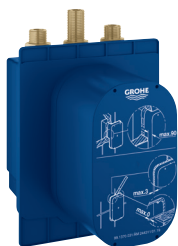

36 416 001

728,85

Eurosmart Cosmopolitan E Inbouwbox voor douchemengkraan inclusief thermostaat

te combineren met infrarood afbouwdeel 36 415 000 of 36 463 000
2 voorafsluiters
terugslagkleppen met filters
aansluiting behuizing voor de voeding
inclusief transformator 100-240 V AC, 50-60 Hz, 6,75 V DC
geschikt voor een waterdichte afwerking in de muur
met pakking voor afdichting