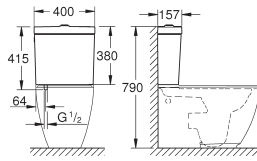

GROHE ESSENCE

Bestel-Nr.

Kleur

Adv. Prijs (€)

39 579 000

alpine wit

281,52

Essence
Reservoir tbv Duoblok
inlaat onderzijde
verborgen in- en uitlaat
inclusief spoelmechanisme GROHE AV1
dual flush 3/4,5 l
inclusief bevestigingsset
glanzend keramiek