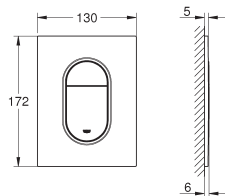

GROHE BEDIENINGSPLATEN VOOR WC

Bestel-Nr. Kleur Adv. Prijs (€)

37 624 000	chrom	133,77
37 624 P00	mat chrom	133,77
37 624 SH0	alpine wit	110,16
37 624 DC0	supersteel (RVS look)	240,80
37 624 GL0	cool sunrise (goud)	240,79
37 624 GN0	cool sunrise geborsteld (mat goud)	240,79
37 624 DA0	warm sunset (brons)	240,79
37 624 DL0	warm sunset geborsteld (mat brons)	240,79
37 624 A00	hard graphite (donker grijs)	240,79
37 624 AL0	hard graphite geborsteld (mat donker grijs)	240,79
37 624 KF0	phantom black (mat zwart)	274,23

Arena Cosmopolitan S Bedieningsplaat

voor Dual flush of Start-Stop bediening
geschikt voor pneumatische bodemventiel AV1
GD 2 inbouwreservoir
verticale montage
130 x 172 mm
van ABS
bedieningspaneel inclusief magnetische houder en bevestigingsbeugels
te gebruiken met Rapid SLX
bij gebruik in combinatie met Rapid SL en Uniset met stortbak GD 2, 40 911 000
bijbestellen (apart verkrijgbaar)
in combinatie met Rapid SL en Uniset met stortbak GD 2, 40 911 000 bijbestellen
(apart verkrijgbaar)