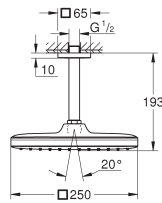

GROHE HOOFDDOUCHESETS

Bestel-Nr.

Kleur

Adv. Prijs (€)

26 683 000

chrom

240,95

Tempesta 250 Cube
Hoofddoucheset plafond 142 mm, 1 straalsoort

bestaat uit:

hoofddouche Tempesta 250 Cube (26 681)

1 straalsoort:

Rain

volledige verchromde sproeiplaat

douchearm plafond 142 mm (27 485)

met vierkante rozet

GROHE Water Saving 9,5 l/min. doorstroombegrenzer

GROHE DreamSpray voor een optimaal straalbeeld

SpeedClean anti-kalk systeem

26 688 000

chrom

222,08

idem, hoofddouche met witte bovenkant

26 688 2430

matte black (mat zwart)

288,70

idem, hoofddouche met zwarte bovenkant

26 412 000

chrom

231,37

102218 243 0

matte black (mat zwart)

300,78

Tempesta 210

Hoofddoucheset 286 mm, 1 straalsoort

bestaat uit:

hoofddouche Tempesta 210 (26 410)

1 straalsoort:

Rain

max doorstroom 8,0 l/min bij 3 bar

douchearm Rainshower 286 mm (28 576 000)

GROHE Water Saving technologie voor minder water en een perfecte straal

GROHE DreamSpray voor een optimaal straalbeeld

SpeedClean anti-kalk systeem