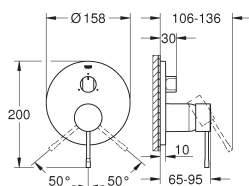

24 169 001	chrom	301,02
24 169 DC1	supersteel (RVS look)	421,43
24 169 GL1	cool sunrise (goud)	451,53
24 169 GN1	cool sunrise geborsteld (mat goud)	481,63
24 169 DA1	warm sunset (brons)	451,53
24 169 DL1	warm sunset geborsteld (mat brons)	481,63
24 169 A01	hard graphite (donker grijs)	451,53
24 169 AL1	hard graphite geborsteld (mat donker grijs)	481,63

**Essence
Mengkraan met 3-weg omstelling**

Let op: alleen te gebruiken met:
GROHE Rapido SmartBox (35 604)
GROHE SilkMove 46 mm kardoos met keramische schijven
rozet met GROHE FastFixation (bedekte bevestiging)
metalen rozet, gedurende installatie 6° verstelbaar
metalen greep
3-weg omstelling
doorstroming:
uitgang A = 27 l/min
uitgang B = 27 l/min
uitgang C = 27 l/min
Let op: zonder inbouwdeel

35 604 000	GROHE Rapido SmartBox	94,75