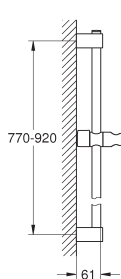

GROHE TEMPESTA CUBE

Bestel-Nr.

Kleur

Adv. Prijs (€)

27 524 001
27 524 2431

chrom
matte black (mat zwart)

63,56
137,73

Tempesta
Glijstang, 900 mm
met wandhouders, glij- en scharnierstuk
GROHE Long-Life afwerking
GROHE FastFixation gemakkelijk montage in bestaande boorgaten
in hoogte verstelbaar middels glij-element