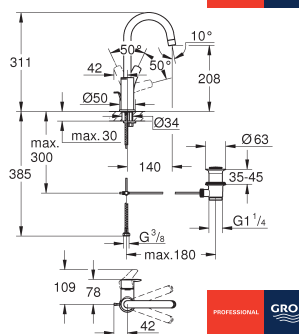

Eurosmart Wastafelmengkraan L-Size
ééngatsmontage
metalen greep
GROHE SilkMove 28 mm kardoes met keramische schijven
met geïntegreerde drukafhankelijke temperatuurbegrenzer
GROHE Water Saving technologie voor minder water en een perfecte straal
max 5,0 l/min doorstroombegrenzer bij 3 bar
GROHE FastFixation snelmontagesysteem
draaibare buisuitloop
trekwaste 1 1/4"
flexibele aansluitslangen

23 970 003 chroom 187,31
idem, gladde body met push-open waste