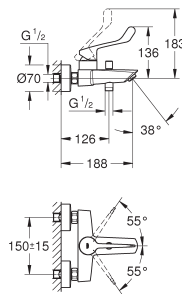

25 243 003

chromo

165,87

**Eurosmart
Badmengkraan
wandmontage**

metalen lange hendel
hendel lengte 124 mm
GROHE SilkMove 35 mm kardoes met keramische schijven
instelbare doorstroombegrenzer
met geïntegreerde drukafhankelijke temperatuurbegrenzer
met omstelling: bad/douche
met mousseur
douche-aansluiting 1/2" met geïntegreerde terugslagklep
S-koppelingen
wandrozetten van metaal
beveiligd tegen terugstroming