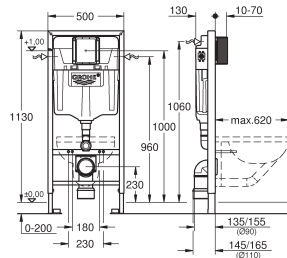

GROHE RAPID SL VOOR WC

Bestel-Nr.

Kleur

Adv. Prijs (€)

38 528 001

chromo

265,60

Rapid SL

WC element, 1,13 m installatiehoogte

Met GD-2 reservoir, 6 - 9 L

toepassing: voor wand- of systeemwandmontage

gecoate stalen frame, zelfdragend

compleet voorgemonteerd

met vaste aansluitingen

met hoogteverstelling fixatie

bevestigingsmateriaal

TÜV keur

2 WC draadstangen

keramiek montage, indien afstand bevestigingsgaten van de WC tot aan de

onderzijde van de WC minder dan 205 mm: advies gebruik 38779000 verticale

traverse (optioneel)

afstand tussen draadeinden 180/230 mm

afvoerbocht Ø 90 mm

in diepte verstelbaar

verloopstuk Ø 90/110 mm

aan- en afvoergarnituur

GD-2 reservoir, 6 - 9 L, bevat onderstaande eigenschappen

af fabriek ingesteld op 6 L en 3 L

pneumatische spoelprincipe met 3 functies;

grote spoeling, kleine spoeling en spoelonderbreking

water aansluiting links, rechts, achter of boven

geluidsklasse I: onder 20 dBA

geïsoleerd tegen condenswater

water aansluiting 1/2" met geïntegreerde hoekstopkraan,

slang handmatig monteerbaar

geen gereedschap nodig voor de installatie van de inspectie schacht

incl. beschermingskap tijdens de bouw fase

voor verticaal en horizontaal gebruik

wandbevestigingsset 38 558 00M los verkrijgbaar

montage schacht 40 949 000 voor kleine bedieningsplaten (niet inbegrepen)

39 002 000

474,12