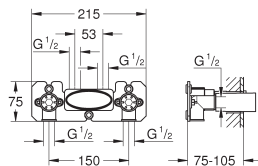

26 449 000

204,66

Inbouwunit
wandmontage

2 x uitgang 1/2"

installatiediepte 75-105 mm

spoelpijp

met waterafdichtingsmat

inbouwsjabloon