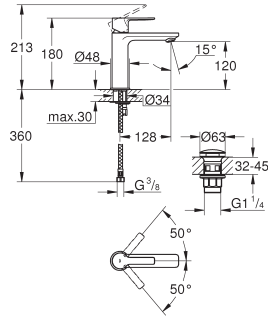

GROHE LINEARE

Bestel-Nr.

Kleur

Adv. Prijs (€)

23 106 001	chrom	296,47
23 106 DC1	supersteel (RVS look)	415,06
23 106 AL1	hard graphite geborsteld (mat donker grijs)	474,35

**Lineare
Wastafelmengkraan
S-Size**

metalen greep
GROHE SilkMove 28 mm kardoes met keramische schijven met geïntegreerde drukafhankelijke temperatuurbegrenzer
GROHE Water Saving technologie voor minder water en een perfecte straal max 5,0 l/min doorstroombegrenzer bij 3 bar
SpeedClean mousseur
GROHE FastFixation Plus snelbevestigingssysteem
gladde body met push-open waste
flexibele aansluitslangen