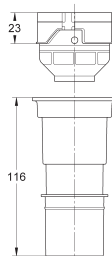

38 779 000 chroom 107,18

**Rapid SL
Traverse**
voor WC's met een draagvlak kleiner dan 20 cm
verticale traverse voor keramiek met klein draagvlak (< 205 mm)

42 333 000 chroom 24,23

4,5 l adapter voor GD2 reservoir
om het maximale spoelvolume terug te brengen tot 3,8 - 6,0 l (grote spoeling) en
1,8 - 5,0 l (kleine spoeling)