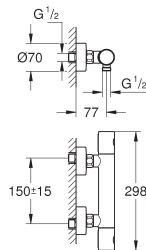

GROHE GROHTHERM 800 COSMOPOLITAN

Bestel-Nr.

Kleur

Adv. Prijs (€)

34 765 000

chrom

235,23

Grohtherm 800 Cosmopolitan
Thermostatische douchemengkraan
wandmontage

GROHE MetalGrip ergonomisch gevormde metalen grepen

GROHE SafeStop bij 38°C

GROHE SafeStop Plus optionele temperatuurbegrenzer bij 43°C inbegrepen

GROHE TurboStat thermo-element

geïntegreerde afsluiter

volumegreep met **GROHE EcoButton**

keramisch-bovendeel 1/2", 180°

1/2" douche-aansluiting

ingebouwde terugslagkleppen

vuilfilters

beveiligd tegen terugstroming

S-koppelingen

metalen rozet

GROHE Water Saving technologie voor minder water en een perfecte straal

34 767 000

chrom

229,26