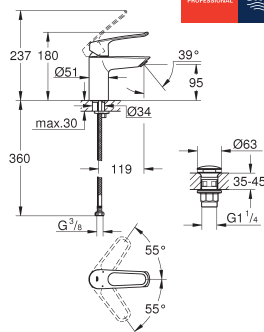

23 980 003

chromo

133,54

**Eurosmart
Wastafelmengkraan
S-Size**

ééngatsmontage
metalen, open hendel
hendel lengte 130 mm
GROHE SilkMove 35 mm kardoes met keramische schijven
max doorstroom 8.0 l/min bij 3 bar
laminair-straalregelaar
instelbare doorstroombegrenzer
met geïntegreerde drukafhankelijke temperatuurbegrenzer
GROHE FastFixation snelmontagesysteem
gladde body met push-open waste
flexibele aansluitslangen