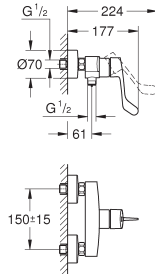

25 244 003

chromo

144,43

**Eurosmart
Douchemengkraan
wandmontage**

metalen lange hendel
hendellengte 120 mm
GROHE SilkMove 35 mm kardoes met keramische schijven
instelbare doorstroombegrenzer
met geïntegreerde drukafhankelijke temperatuurbegrenzer
douche-aansluiting onder 1/2" met geïntegreerde terugslagklep
S-koppelingen
wandrozetten van metaal
beveiligd tegen terugstroming