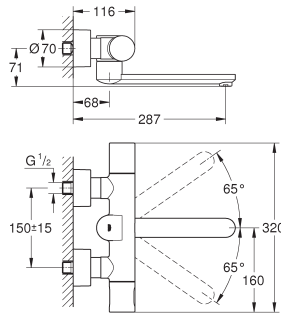

36 333 000 chroom 933,42
idem, sprong 255 mm

13 378 000 chroom 147,87

Draibare gegoten uitloop

lengte 115 mm
draaibaar en fixeerbaar
laminair-straalregelaar 9 l/min

13 380 000 chroom 163,26
idem, lengte 175 mm