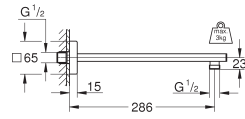

GROHE EUPHORIA

Bestel-Nr.

Kleur

Adv. Prijs (€)

27 709 000

chrom

159,62

Rainshower

Douchearm 286 mm

materiaal: metaal

met vierkante rozet en rechthoekige arm

geschikt voor vierkante Rainshower Allure en Euphoria Cube hoofddouche

27 711 000

chrom

136,15