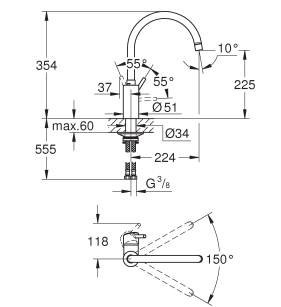

32 661 003
32 661 DC3

chrom
supersteel (RVS look)

271,71
353,23

Concetto

Keukenmengkraan

hoge uitloop

ééngatsmontage

GROHE SilkMove 35 mm kardoes met keramische schijven

GROHE Zero interne kanalen, waardoor het water niet met de legering in contact komt

met mousseur

instelbare doorstroombegrenzer

draaibare buisuitloop

zwenkbereik 150°

flexibele aansluitslangen

metalen bevestigingsset