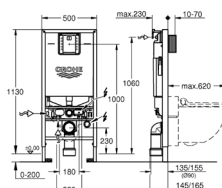

46 944 001

313,20

Installatiekit voor automatisch doorspoelen

voor Rapid SLX element met GD2 spoelreservoir in combinatie met GROHE douche toilet

bestaat uit:

servomotor ook voor GD2

bedieningshendel voor spoelklep

flexibele slang

WC bedieningsplaat niet inbegrepen

CE-keurmerk