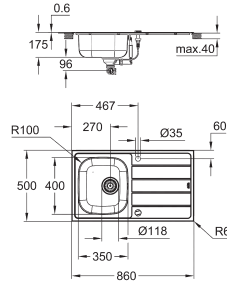

GROHE RVS SPOELBAKKEN

Bestel-Nr.

Kleur

Adv. Prijs (€)

31 562 SD1

roestvrij staal

301,59

Bau

Spoelbak met keukenmengkraan (bundel)

bestaat uit:

K 200 Spoelbak (31 552 SD1)

montagewijze: opbouw

Bau Edge eenhendelmengkraan (31 367 001)

hoge uitloop

ééngatsmontage

GROHE Long-Life afwerking

GROHE Long-Life 28 mm kardoes met keramische schijven

GROHE Zero interne kanalen, waardoor het water niet met de legering in contact komt

met mousseur

draaibare buisuitloop

zwenkbereik 360°

flexibele aansluitslangen

buitenste straal: R6 (opbouw), straal binnenbak: R100

GROHE FastFixation snelmontagesysteem

accessoires inbegrepen: automatische afvoergarnituur met draaigreep, afvalzet, afvalzeef, montageset

optioneel: pop-up waste set (40 986 SD0)

aantal bevestigingen inbegrepen (opbouw): 14

31 552 SD1

roestvrij staal

169,48

K200

Roestvrijstalen spoelbak met korfplug

model: K200 45-S 86/50 1.0 rev

montagewijze: opbouw

materiaal: roestvrij staal AISI 304 (V2A)

materiaaldikte: 0.6 mm

afwerking: geborsteld

GROHE Whisper

minimale kastbreedte: 450 mm

afmetingen: 860 x 500 mm

spoelbak: 350 x 400 x 160 mm

buitenste straal: R6 (opbouw), straal binnenbak: R100

GROHE FastFixation snelmontagesysteem

spoelbak is rechts of links te monteren

uitsparing (bovenmontage): 842 x 482 mm

twee boorgaten van 35 mm

afvoer: Ø 3,5" / 90 mm afvalzeef met automatische afvoer

accessoires inbegrepen: automatische afvoergarnituur met draaigreep, afvalzet, afvalzeef, montageset

optioneel: pop-up waste set (40 986 SD0)

aantal bevestigingen inbegrepen (opbouw): 14