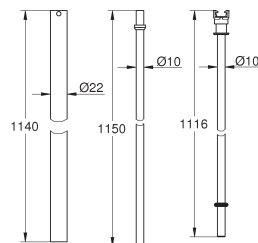

48 053 000

chrom

110,46

Douchepijp voor douchesysteem

voor douchesystemen met interne waterkanalen van metaal of kunststof

douchepijp

douchepijp: 15 cm langer dan de originele douchepijp

voor bad/douchesystemen: 30 cm korter dan de originele pijp

geschikt voor alle Rainshower, Euphoria en Tempesta douchesystemen vanaf

2014, met uitzondering van SmartControl douchesystemen

niet geschikt voor systemen met zijdouches

niet geschikt voor flex-douchesystemen met omstelling