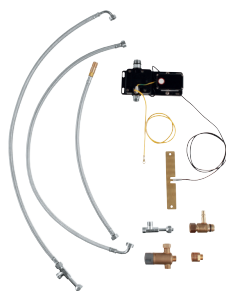

GROHE FOOT CONTROL

Bestel-Nr.

Kleur

Adv. Prijs (€)

30 309 000

364,30

Foot Control

Eco ombouwset

Foot Control: activering van water via contact met de sensor

6 V Lithium-batterij, type CR-P2

CE-keurmerk

magneetventiel

mengkraan (vast ingestelde temperatuur)

veiligheidsuitschakeling automatisch na 60 sec. (fabrieksinstelling)

beschermingsklasse IP 44

upgrade set voor GROHE pull-out keukenkranen

niet te gebruiken met kranen welke geschikt zijn voor lage druk boiler