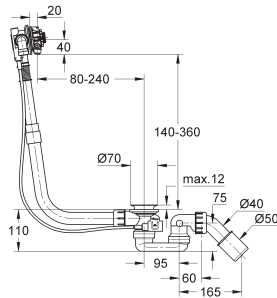

GROHE TALENTO / TALENTOFILL

Bestel-Nr.   Kleur   Adv. Prijs (€)

19 952 000	chrom	253,35
19 952 DC0	supersteel (RVS look)	354,69
19 952 GL0	cool sunrise (goud)	380,02
19 952 GN0	cool sunrise geborsteld (mat goud)	405,36
19 952 DA0	warm sunset (brons)	380,02
19 952 DL0	warm sunset geborsteld (mat brons)	405,36
19 952 A00	hard graphite (donker grijs)	380,02
19 952 AL0	hard graphite geborsteld (mat donker grijs)	405,36
19 952 2430	matte black (mat zwart)	329,35

Talentofill

Badvul-, afvoer- en overloopgarnituur

opbouwset

bestaat uit:

- rond rozet
- vul-element
- waste-stop
- montage toebehoren

te combineren met Talentofill

28 991 en 28 990

28 990 000	chrom	276,81
28 990 DC0	supersteel (RVS look)	387,54
28 990 GL0	cool sunrise (goud)	415,22
28 990 GN0	cool sunrise geborsteld (mat goud)	442,90
28 990 DA0	warm sunset (brons)	415,22
28 990 DL0	warm sunset geborsteld (mat brons)	442,90
28 990 A00	hard graphite (donker grijs)	415,22
28 990 AL0	hard graphite geborsteld (mat donker grijs)	442,90

Talentofill

Badvul-, afvoer- en overloopgarnituur

voor normale baden

zonder opbouwdeel

met sifon en 45°-afvoerbocht

valstroombeluchter niet inbegrepen

inbouw volgens DIN 1988

toe te passen met valstroombeluchter

bouwwijze A2

of Talentofill Badwaste- en afvoergarnituur