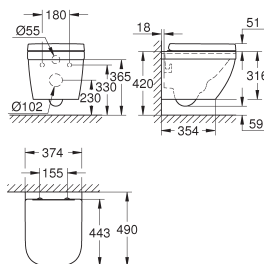

39 693 000

alpine wit

484,12

**Euro ceramic
Wandcloset met zitting en deksel
bestaat uit:**

Euro ceramic wandcloset compact (39206000)
horizontale afvoer
GROHE Triple Vortex spoeltechniek
rimless
spoelvolume 3/5 l
glanzend keramiek
verborgen fixatie

Euro Keramiek WC zitting met deksel

met soft close
quick release
afneembaar
materiaal: Duroplast
inclusief bevestigingsset

KERAMIEK