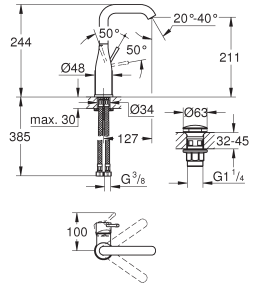

24 182 001	chrom	302,79

Essence
Wastafelmengkraan L-Size
metalen greep
GROHE SilkMove 28 mm kardoes met keramische schijven met geïntegreerde drukafhankelijke temperatuurbegrenzer
GROHE Water Saving technologie voor minder water en een perfecte straal max 5,0 l/min doorstroombegrenzer bij 3 bar
GROHE Aquaguide instelbare mousseur
GROHE FastFixation Plus snelbevestigingssysteem draaibare gegoten uitloop met mousseur en aanslagbegrenzer verstelbaar zwenkbereik 0° / 150° / 360°
gladde body
waste push-open
flexibele aansluitslangen