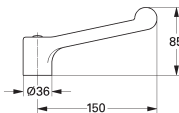

45 314 000

chrom

79,26

Greep
sprong 150 mm
markering blauw/rood
toepasbaar op keramische bovendelen

SPECIALE
KRAANEN