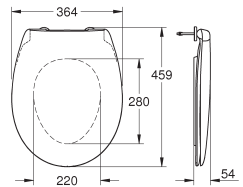

39 493 000

alpine wit

111,34

**Bau Ceramic
WC zitting soft close**

met deksel
quick release
afneembaar
materiaal: Duroplast
inclusief bevestigingsset
roestvrijstale scharnieren
makkelijke montage van boven
te gebruiken met alle Bau keramiek potten m.u.v. 39 910 000