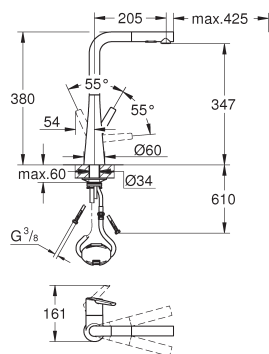

32 553 002
32 553 DC2

chrom
supersteel (RVS look)

572,97
744,87

Zedra

Keukenmengkraan

ééngatsmontage

GROHE SilkMove 35 mm kardoes met keramische schijven

GROHE Magnetic Docking garandeert een eenvoudige intrekking en soepele terugplaatsing van de sproeikop naar de startpositie

pull-out dual straal

omstelling: laminair straal / **SpeedClean** douchestraal

automatisch terugkeer naar laminair straalsoort

instelbare doorstroombegrenzer

draaibare buisuitloop

zwenkbereik 360°

beveiligd tegen terugstroming

flexibele aansluitslangen

metalen bevestigingsset

GROHE Zero interne kanalen, waardoor het water niet met de legering in contact komt