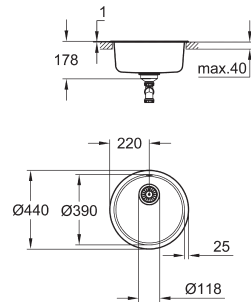

optioneel: pop-up waste set (40 986 SD0)

aantal bevestigingen inbegrepen (opbouw): 14

GROHE RVS SPOELBAKKEN

Bestel-Nr.

Kleur

Adv. Prijs (€)

31 720 SD0

roestvrij staal