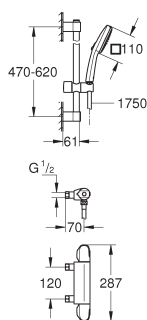

Tempesta Cube glijstangset, 600mm (26 748)

GROHE GROHTHERM 1000

Bestel-Nr.

Kleur

Adv. Prijs (€)

34 822 005

chromo

300,77