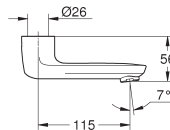

36 334 SD0 roestvrij staal 493,73

Eurosmart Cosmopolitan E

Infrarood elektronische wastafelkraan zonder menging

met infraroodsensor voor bi-directionele communicatie voor monitoring, configuratie en servicedoeleinden

voor koud of gemengd water

inclusief transformator 100-230 V AC, 50/60 Hz, 6 V DC
max doorstroom 8.0 l/min bij 3 bar
RVS afdekrozet

SuperSteel uitloop

sprong 232 mm

7 voorkeuzeprogramma's:

automatische spoeling
thermische desinfectie
reinigingsmodus
extra functies en instellingen via de afstandsbediening 36 407