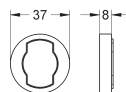

48 051 000

chrom

11,84

Opvulplaatje
voor Tempesta glijstangen
27 519 000, 27 520 000, 27 521 000, 27 522 000
27 523 000, 27 524 000
voor Euphoria glijstangen
27 499 000 / 27 500 000