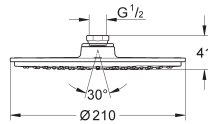

GROHE HOOFDDOUCHES

Bestel-Nr.

Kleur

Adv. Prijs (€)

28 373 000

chrom

507,95

Rainshower Cosmopolitan 210
Hoofddouche 1 straalsoort

straalsoort:

Rain

functioneert vanaf 0.5 bar druk

max doorstroom 8.0 l/min bij 3 bar

210 mm Ø

materiaal: metaal

120 sproeigaatjes

met kogelgewricht

draaihoek ±15°

aansluiting 1/2"

GROHE Water Saving technologie voor minder water en een perfecte straal

GROHE DreamSpray voor een optimaal straalbeeld

SpeedClean anti-kalk systeem

28 368 000

chrom

507,95

28 368 LS0

moon white / chrom

629,86

idem, doorstroming onbegrensd