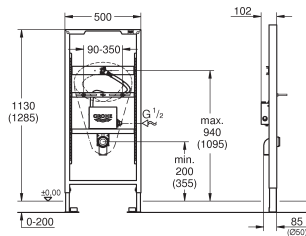

39 376 000

420,51

Rapid SL

Urinoir element, voor gebruik met temperatuursensor (los verkrijgbaar)

met inbouwset voor T-sensor

bouwhoogte 1,13 en 1,30 m

toepassing: voor wand- of systeemwandmontage

gecoate stalen frame, zelfdragend

compleet voorgemonteerd

in hoogte verstelbare objectaansluitingen

met hoogteverstelling fixatie

bevestigingsmateriaal

TUV keur

afvoerbocht Ø 50mm

draadstangen M 8, met urinoir-bevestigingsmateriaal

aanvoergarnituur

inbouwkast met speciedeksel

watgroep met stopkraan en doorspoelbocht

T-sensor electronica los te bestellen met artikelnummer 39 368 000 of 39 369 000

wandbevestigingsset 38 558 00M los verkrijgbaar