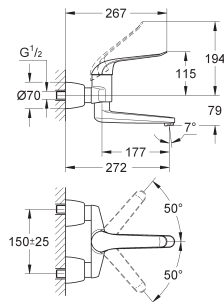

32 774 000

chromo

480,89

**Euroeco Special
Wastafelmengkraan
wandmontage**

GROHE SilkMove 46 mm kardoos met keramische schijven
max doorstroom 8.0 l/min bij 3 bar
instelbare doorstroombegrenzer
variabel instelbare temperatuurbegrenzer
instelbare minimale hoeveelheid ca. 2,5 l/min
laminair-straalregelaar
draaibare en fixeerbare gegoten uitloop
sprong 274 mm
metalen greep
hendellengte 170 mm
met afsluitbare S-koppelingen