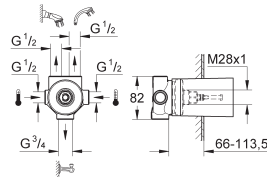

29 033 000

391,13

Drieweg-omstelling

Inbouw kraanhuis

wandinbouw

met keramische schijven

warm- en koud water inlaat 1/2"

2 x uitgang 1/2"

1 baduitgang 3/4"

inbouwdiepte instelbaar

66 - 113 mm

messing