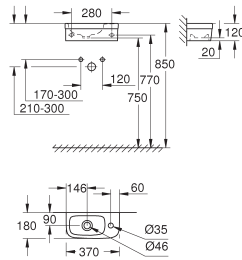

GROHE EURO CERAMIC

Bestel-Nr.

Kleur

Adv. Prijs (€)

39 327 000

alpine wit

108,03

**Euro ceramic
Fontein**

vrijhangend
met 1 kraangat
370 x 180 mm
glanzend keramiek