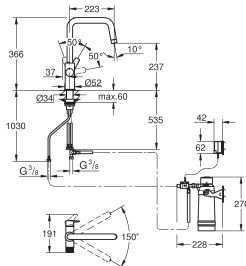

30 584 000

chromo

656,22

GROHE Blue Pure Eurosmart Starterkit met S-size filter

bestaat uit:

keukenmengkraan met filterfunctie
ééngatsmontage

U-uitloop

aparte greep voor gefilterd water

GROHE SilkMove 28 mm kardoos met keramische schijven

draaibare buisuitloop

zwenkbereik 150°

aparte leidingen in de uitloop voor gefilterd en ongefilterd water

flexibele aansluitslangen

GROHE Blue filterkop

GROHE Blue filter S-Size en filterkop met flexibele waterhardheid aanpassing
capaciteit: 600 L bij 20° dKH

flowmeter voor het meten van de levensduur van het filter inclusief 2 x AA-batterijen