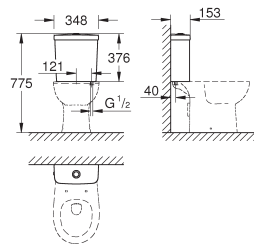

spoelvolume 3/6 l

inclusief bevestigingsset

reservoir dient apart besteld te worden

glanzend keramiek

te gebruiken met zitting & deksel 39 492 000 (standaard) of 39 493 000 (soft close) en 39 923 000 (slanke zitting soft close)