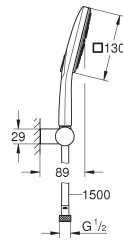

GROHE RAINSHOWER SMARTACTIVE

Bestel-Nr.

Kleur

Adv. Prijs (€)

26 588 LS0

moon white

186,84

Rainshower SmartActive 130 Cube

Doucheset 3 stralen

bestaat uit:

handdoucheset Rainshower SmartActive 130 Cube (26 582)

max doorstroom 8,0 l/min bij 3 bar

witte sproeiplaat

wanddouchehouder, verstelbaar (27 055)

Silverflex doucheslang 1500 mm (28 364)

GROHE Water Saving technologie voor minder water en een perfecte straal

GROHE DreamSpray voor een optimaal straalbeeld

SpeedClean anti-kalk systeem

TwistStop voorkomt het meedraaien van de slang