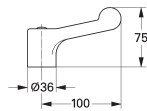

GROHE HOSPITA

Bestel-Nr.

Kleur

Adv. Prijs (€)

30 978 000

chrom

220,48

**Hospita
Toiletkraan**
rood/blauw markering