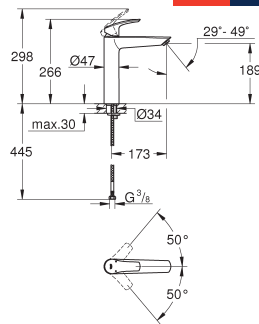

23 971 2433

matte black (mat zwart)

328,93

Eurosmart

Wastafelmengkraan

XL-Size

voor opzetwastafel

ééngatsmontage

metalen greep

GROHE SilkMove 28 mm kardoes met keramische schijven

instelbare doorstroombegrenzer

met geïntegreerde drukafhankelijke temperatuurbegrenzer

GROHE Water Saving technologie voor minder water en een perfecte straal

max 5,0 l/min doorstroombegrenzer bij 3 bar

GROHE Aquaguide instelbare mousseur

GROHE FastFixation snelmontagesysteem

gladde body

flexibele aansluitslangen