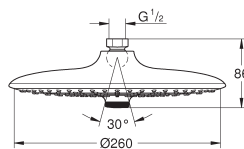

26 457 000

chrom

191,98

Euphoria 260
Hoofddouche 3 stralen

straal soorten

Rain, SmartRain, Jet

max doorstroom 8,0 l/min bij 3 bar

Ø 260 mm

kogelgewricht met draaihoek 15°

aansluiting 1/2"

GROHE Water Saving technologie voor minder water en een perfecte straal

GROHE DreamSpray voor een optimaal straalbeeld

SpeedClean anti-kalk systeem

26 455 000

chrom

191,98

idem, max. doorstroom 7,5 l/min bij 3 bar