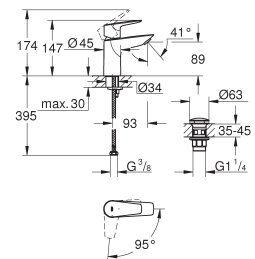

23 899 001

chromo

99,20

BauEdge

Wastafelmengkraan

S-Size

ééngatsmontage

metalen greep

GROHE Long-Life Energy Saving 28 mm kardoes met keramische schijven en

Energy Saving functie middels koude start midden positie

met geïntegreerde drukafhankelijke temperatuurbegrenzer

GROHE Zero interne kanalen, waardoor het water niet met de legering in contact komt

GROHE Water Saving technologie voor minder water en een perfecte straal
max 5,0 l/min doorstroombegrenzer bij 3 bar

snelmontage systeem

gladde body

flexibele aansluitslangen