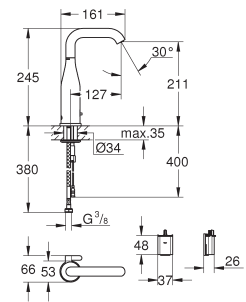

905,69

36 445 AL0

hard graphite geborsteld (mat donker grijs)

970,38

Essence E

Infrarood elektronische wastafelmengkraan met menging en instelbare temperatuurbegrenzer M-size

met infraroodsensor voor bi-directionele communicatie voor monitoring, configuratie en servicedoeleinden