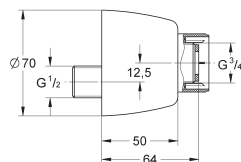

12 051 000

chromo

72,12

S-koppeling

1/2" x 3/4"

schroefhuls en rozet dekken de aansluitmoer af
afdichting op de wand
verstelbaarheid 12,5 mm

bedoeld voor kortstondige afsluiting in geval van service doeleinden
geschikt voor 1/2" aansluitingen