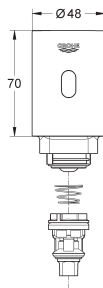

Tectron infrarood retro-fit unit

met infraroodsensor voor bi-directionele communicatie voor monitoring, configuratie en servicedoeleinden

6V lithium batterij, type CR-P2

levensduur batterij: ong. 7 jaar (150 spoelingen per dag)

metalen huis

opbouw

voor urinoirspoeler 37 437, 37 021 en varianten

dynamische druk min. 0,5 bar

bedrijfsdruk max. 10 bar

met zuiger

meervoudige controle batterijstatus

7 voorkeuzeprogramma's:

automatische spoeling

reinigingsmodus

voorspoeling

extra functies en instellingen via de afstandsbediening 36 407

instelbare spoeltijd

CE-keurmerk

37 428 000

chromo

380,81