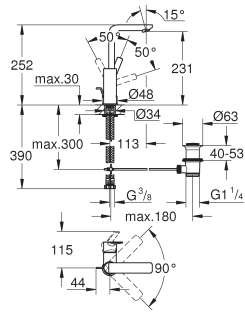

**Lineare
Wastafelmengkraan
S-Size**

metalen greep
GROHE SilkMove 28 mm kardoes met keramische schijven met geïntegreerde drukafhankelijke temperatuurbegrenzer
GROHE Water Saving technologie voor minder water en een perfecte straal max 5,0 l/min doorstroombegrenzer bij 3 bar
SpeedClean mousseur
GROHE FastFixation Plus snelbevestigingssysteem
gladde body met push-open waste
 flexibele aansluitslangen