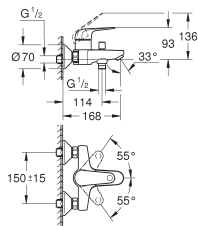

Bestel-Nr.

Kleur

Adv. Prijs (€)

32 743 001

chromo

119,22

**Euroeco
Badmengkraan
wandmontage**
metalen greep

GROHE Long-Life 35 mm kardoes met keramische schijven
met geïntegreerde drukafhankelijke temperatuurbegrenzer
instelbare doorstroombegrenzer

met omstelling: bad/douche

uitloop met mousseur

douche-aansluiting onder 1/2" met geïntegreerde terugslagklep

beveiligd tegen terugstroming

S-koppelingen