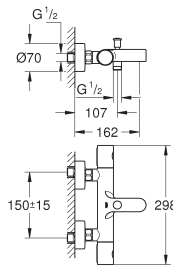

34 766 000

chromo

306,48

**Grohtherm 800 Cosmopolitan
Thermostatische badmengkraan
wandmontage**

GROHE MetalGrip ergonomisch gevormde metalen grepen

GROHE SafeStop bij 38°C

GROHE SafeStop Plus optionele temperatuurbegrenzer bij 43°C inbegrepen

GROHE TurboStat thermo-element

geïntegreerde afsluiter

met omstelling: bad/douche

volumegreep met **GROHE EcoButton**

keramisch-bovendeeel 1/2", 180°

1/2" douche-aansluiting

met mousseur

ingebouwde terugslagkleppen

vuilfilters

beveiligd tegen terugstroming

S-koppelingen

metalen rozet

GROHE Water Saving technologie voor minder water en een perfecte straal

25 275 002

chromo

274,94