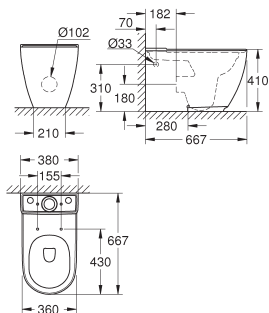

39 572 00H

alpine wit

500,48

Essence Staande WC voor duoblok
staand WC
afvoer horizontaal of vertikaal toepasbaar
diepspoel
rimless
spoelvolume 3/4,5 l
inclusief bevestigingsset
reservoir dient apart besteld te worden
glanzend keramiek
verborgen fixatie
GROHE Pureguard vuilwerende anti-bacteriële coating
te gebruiken met zitting en deksel 39 577 001 (soft close)