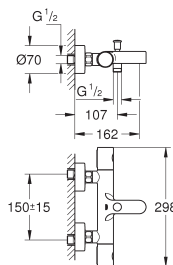

Bestel-Nr.	Kleur	Adv. Prijs (€)
34 766 000	chrom	306,48

Grohtherm 800 Cosmopolitan
Thermostatische badmengkraan
wandmontage
GROHE MetalGrip ergonomisch gevormde metalen grepen
GROHE SafeStop bij 38°C
GROHE SafeStop Plus optionele temperatuurbegrenzer bij 43°C inbegrepen
GROHE TurboStat thermo-element
geïntegreerde afsluiter
met omstelling: bad/douche
GROHE EcoButton
volumegreep met **GROHE EcoButton**
keramisch-bovendeel 1/2", 180°
1/2" douche-aansluiting
met mousseur
ingebouwde terugslagkleppen
vuilfilters
beveiligd tegen terugstroming
S-koppelingen
metalen rozet
GROHE Water Saving technologie voor minder water en een perfecte straal