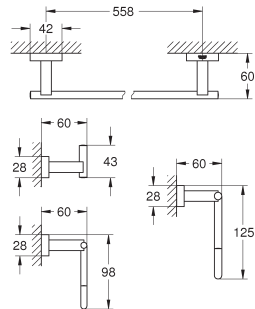

40 778 001

chrom

235,99

**Essentials Cube
Accessoire Set 4-in-1**

materiaal: metaal

bestaat uit:

- handdoekhaak (40 511 001)
- handdoekring (40 510 001)
- toiletrolhouder (40 507 001)
- handdoekhouder, 558 mm (40 509 001)
- verborgen bevestiging