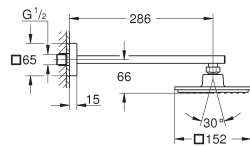

GROHE DreamSpray voor een optimaal straalbeeld

TwistStop voorkomt het meedraaien van de slang

26 073 000

chromo

347,87

Euphoria Cube 150

Hoofddoucheset 286 mm, 1 straalsoort

bestaat uit: