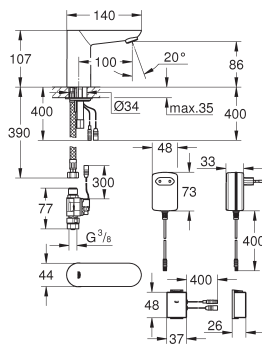

monitoring

wachtwoord beveiligd

app detecteert alle Bluetooth producten binnen bereik

periodieke automatische spoeling en registratie van laatste automatische spoeling

gebruik per dag / 30 dagen

periodieke thermische desinfectie en registratie van laatste thermische desinfectie

configuratie

detectie en spoeltijd

thermische desinfectie

automatische spoeling, reinigingsmodus

2 aan / uit timers

identificatie op naam

service

verzenden en opslaan van 3 profielen

reset naar de fabrieks- of gebruikersinstellingen

hard- en softwareversie

CE-keurmerk

geluidsklasse I volgens DIN 4109

beschermingsklasse IP 59K

mobiele apparaten en GROHE IR Remote App *** zijn niet inbegrepen in de levering en afzonderlijk via een geautoriseerde Apple store / winkel / iTunes of Google Play Store te bestellen.

* het Bluetooth woordmerk en logo zijn geregistreerde handelsmerken van Bluetooth SIG, Inc. en elk gebruik van deze merken door Grohe AG is onder licentie. Andere handelsmerken en handelsnamen zijn van hun respectievelijke eigenaars.

** Apple, het Apple logo, iPod, iPod Touch, iPhone en iTunes zijn handelsmerken van Apple Inc., in de VS en andere landen. Apple is niet verantwoordelijk voor de werking van dit apparaat of de naleving van de veiligheidsnormen en regelgeving.

*** beschikbaar (gratis) via de Apple App Store of de Google Play Store.