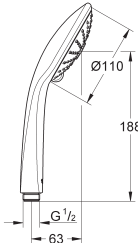

27 221 000

chrom

79,29

Euphoria 110 Massage
Handdouche 3 straalsoorten

straal soorten

Rain, Massage, SmartRain
max 16.6 l/min doorstroom bij 3 bar

GROHE DreamSpray voor een optimaal straalbeeld

GROHE SprayDimmer traploze aanpassing van de waterstraal

SpeedClean anti-kalk systeem

universele bevestiging, past op alle standaard doucheslangen