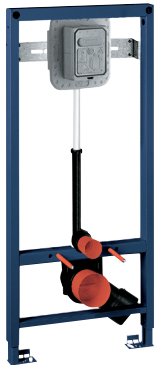

GROHE RAPID SL VOOR WC

Bestel-Nr.

Kleur

Adv. Prijs (€)

38 519 001

chromo

536,46

Rapid SL

WC element met drukspoeler, 1,13 m installatiehoogte met WC drukspoeler 6 - 9 L

voor hand- en elektronische bediening

toepassing: voor wand- of systeemwandmontage

gelakt stalen frame, compleet voorgemonteerd

met hoogteverstelling fixatie

bevestigingsmateriaal

TUV keur

2 WC draadstangen

afstand tussen draadeinden 180/230 mm

indien afstand bevestigingsgaten van de WC tot aan de onderzijde van de WC

minder dan 205 mm: advies gebruik 38779000 verticale traverse (optioneel)

PP afvoerbocht Ø 90 mm

in diepte verstelbaar

PP verloop Ø 90/110 mm

aan- en afvoergarnituur

automatische-spoeler, instelbaar

geluidsklasse I: onder 20 dBA

3/4"

met stopkraan

6 - 9 L instelbaar

doorspoelstuk

instelbare volumestroom

wandbevestigingsset 38 558 00M los verkrijgbaar

40 899 000

56,36