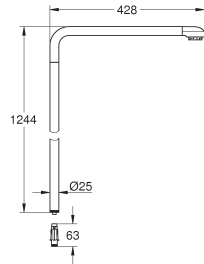

GROHE EUPHORIA SMARTCONTROL SYSTEEM

Bestel-Nr.

Kleur

Adv. Prijs (€)

48 497 000

chrom

337,31

Douchepijp voor douchesysteem

materiaal: metaal

douchepijp: 15 cm langer dan de originele douchepijp

geschikt voor Euphoria SmartControl douchesystemen 26 507 en 26 508

niet geschikt voor alle andere douchesystemen