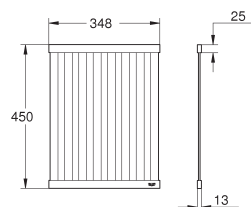

40 856 SD0

roestvrij staal

93,30

40 856 GN0

cool sunrise geborsteld (mat goud)

167,93

40 856 DL0

warm sunset geborsteld (mat brons)

167,93

40 856 AL0

hard graphite geborsteld (mat donker grijs)

167,93

Multi functioneel vaatrek

materiaal: RVS
450 x 348 mm
vaatwasser bestendig
corrosievrij