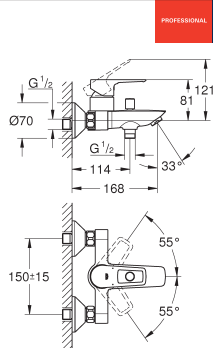

23 602 001

chromo

134,95

BauLoop

Badmengkraan

wandmontage

metalen greep

GROHE Long-Life 35 mm kardoes met keramische schijven met geïntegreerde drukafhankelijke temperatuurbegrenzer

instelbare doorstroombegrenzer

met omstelling: bad/douche

uitloop met mousseur

douche-aansluiting onder 1/2" met geïntegreerde terugslagklep

beveiligd tegen terugstroming

S-koppelingen

metalen wandrozetten