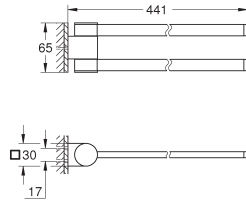

Selection

wandhouder

materiaal: metaal
houder voor zeepschaal (41 036) en douchetray (41 037)
lengte 200 mm
verborgen bevestiging

GROHE SELECTION

Bestel-Nr. Kleur Adv. Prijs (€)

41 063 000	chrom	160,51
41 063 DC0	supersteel (RVS look)	224,72
41 063 GL0	cool sunrise (goud)	240,77
41 063 GN0	cool sunrise geborsteld (mat goud)	256,82
41 063 DA0	warm sunset (brons)	240,77
41 063 DL0	warm sunset geborsteld (mat brons)	256,82
41 063 A00	hard graphite (donker grijs)	240,77
41 063 AL0	hard graphite geborsteld (mat donker grijs)	256,82