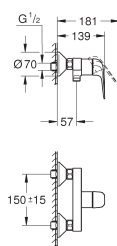

32 740 001

chromo

92,72

**Euroeco
Douchemengkraan
wandmontage**

metalen greep

GROHE Long-Life 35 mm kardoes met keramische schijven met geïntegreerde drukafhankelijke temperatuurbegrenzer

instelbare doorstroombegrenzer
douche-aansluiting onder 1/2" met geïntegreerde terugslagklep

beveiligd tegen terugstroming
S-koppelingen