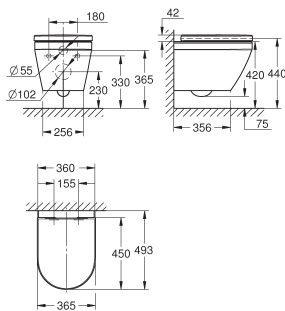

glanzend keramiek

verborgen fixatie

te combineren met zitting en deksel 102 500 SH00 (2-laags) en 102 501 SH00 (1-laags)

102509 SH0 0

alpine wit

483,97

**Euro Ceramic
Wandcloset compact met zitting en deksel**
bestaat uit: