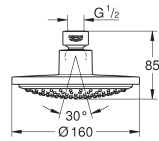

GROHE HOOFDDOUCHES

Bestel-Nr.

Kleur

Adv. Prijs (€)

28 233 000

chrom

126,76

Euphoria Cosmopolitan 160
Hoofddouche 1 straalsoort

straalsoort:

Rain

max doorstroom 8,0 l/min bij 3 bar

kogelgewricht met draaihoek 15°

aansluiting 1/2"

GROHE Water Saving technologie voor minder water en een perfecte straal

GROHE DreamSpray voor een optimaal straalbeeld

SpeedClean anti-kalk systeem