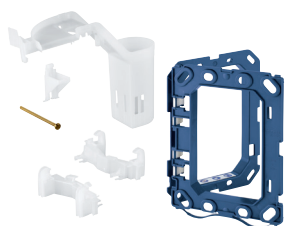

38 796 000

chrom

104,63

**GROHE Fresh
Eco ombouwset**

voor GROHE spoelreservoir GD2 met pneumatisch bodemklep en reguliere inspectieschacht

niet geschikt voor houten-, glazen- en RVS bedieningsplaten

montageraam met openingsfunctie

houder voor schoonmaaktabelt

alleen chloorvrije tabs

voor alle GROHE bedieningsplaten

156 x 197 mm