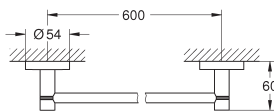

40 366 001	chrom	68,03
40 366 DC1	supersteel (RVS look)	95,24
40 366 EN1	nickel geborsteld (mat licht grijs)	108,84
40 366 GL1	cool sunrise (goud)	102,04
40 366 GN1	cool sunrise geborsteld (mat goud)	108,84
40 366 DA1	warm sunset (brons)	102,04
40 366 DL1	warm sunset geborsteld (mat brons)	108,84
40 366 A01	hard graphite (donker grijs)	102,04
40 366 AL1	hard graphite geborsteld (mat donker grijs)	108,84

Essentials

Handdoekhouder

materiaal: metaal
654 mm (functionele lengte 600 mm)
verborgen bevestiging
geschikt om te schroeven (inclusief schroeven en pluggen) of lijmen
(lijm 40 915 000 wordt apart verkocht)
draagkracht: max. 10 kg

102251 243 0	matte black (mat zwart)	88,43
Professioneel variant