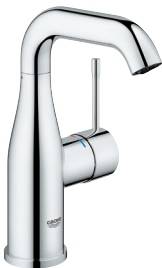

GROHE ESSENCE

Bestel-Nr.

Kleur

Adv. Prijs (€)

24 183 001

chromo

235,72

Essence
Wastafelmengkraan
S-Size

metalen greep

GROHE SilkMove Energy Saving 28 mm kardoes met keramische schijven en Energy Saving functie middels koude start midden positie met geïntegreerde drukafhankelijke temperatuurbegrenzer

GROHE Water Saving technologie voor minder water en een perfecte straal max 5,0 l/min doorstroombegrenzer bij 3 bar

GROHE FastFixation Plus snelbevestigingssysteem

trekwaste 1 1/4"

flexibele aansluitslangen

24 173 001

chromo

275,96

24 173 DC1

supersteel (RVS look)

386,34

24 173 GL1

cool sunrise (goud)

413,94

24 173 GN1

cool sunrise geborsteld (mat goud)

441,54

24 173 DA1

warm sunset (brons)

413,94

24 173 DL1

warm sunset geborsteld (mat brons)

441,54

24 173 A01

hard graphite (donker grijs)

413,94

24 173 AL1

hard graphite geborsteld (mat donker grijs)

441,54

Essence
Wastafelmengkraan
M-Size

metalen greep

GROHE SilkMove 28 mm kardoes met keramische schijven met geïntegreerde drukafhankelijke temperatuurbegrenzer

GROHE Water Saving technologie voor minder water en een perfecte straal max 5,0 l/min doorstroombegrenzer bij 3 bar

GROHE Aquaguide instelbare mousseur

GROHE FastFixation Plus snelbevestigingssysteem

draaibare gegoten uitloop met mousseur en aanslagbegrenzer verstelbaar zwenkbereik 0 ° / 150 ° / 360 °

trekwaste 1 1/4"

flexibele aansluitslangen

24 176 001

chromo

268,29

24 176 KF1

phantom black (mat zwart)

375,61

idem, gladde body

24 181 001

chromo

275,96

Essence
Wastafelmengkraan
M-Size

metalen greep

GROHE SilkMove 28 mm kardoes met keramische schijven met geïntegreerde drukafhankelijke temperatuurbegrenzer

GROHE Water Saving technologie voor minder water en een perfecte straal max 5,0 l/min doorstroombegrenzer bij 3 bar