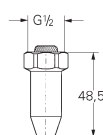

28 988 000

chromo

59,10

Leegloopautomaat

te plaatsen tussen stopkraan en douche
volgens ziekenhuisrichtlijnen
binnendraad 1/2"

SPECIALE
KRAANEN