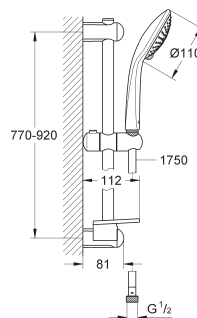

27 227 001

chrom

174,90

Euphoria 110 Champagne
Doucheset 3 straalsoorten

bestaat uit:

handdouche Champagne (27 222 000)
max 17 l/min doorstroom (bij 3 bar)
glijstang 900 mm (27 500)
doucheslang Silverflex 1750 mm 1/2" x 1/2" (28 388)

GROHE EasyReach zeepschaal (27 596)

GROHE DreamSpray voor een optimaal straalbeeld

GROHE SprayDimmer traploze aanpassing van de waterstraal

GROHE FastFixation: verstelbare afstand van de bovenste glijstangbevestiging voor montage in bestaande boorgaten

SpeedClean anti-kalk systeem

TwistStop voorkomt het meedraaien van de slang