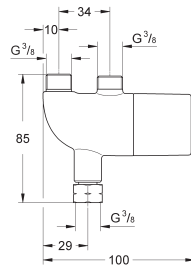

GROHE GROHTHERM MICRO

Bestel-Nr.

Kleur

Adv. Prijs (€)

34 487 000

chrom

208,76

**Grotherm Micro
Onderbouwthermostaat**

temperatuurstelling mengwater tussen 15-43° C (± 2° C)
thermische desinfectie >60 °C met bijgeleverde sleutel, zonder herkalibreren van
temperatuurstelling mengwater
aansluiting onder 3/8" wartelmoer
aansluiting boven 3/8" buitendraad
GROHE TurboStat thermo-element
ingebouwde terugslagkleppen, vuilfilters
zonder aansluitset (47 533)
max. drukverschil 5:1