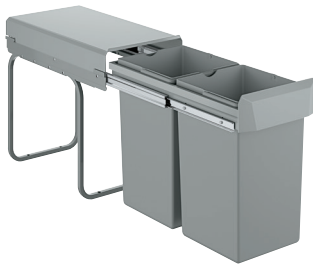

40 855 000

114,75

GROHE Blue Afval scheidingssysteem

installatietype: vloermontage, achter kastdeur
techniek: volledige extensie
scheiding: dubbel, 2 x 15 l
kastbreedte: minimaal 30 cm
toepasbaar met GROHE Blue Home en GROHE Red M en L size