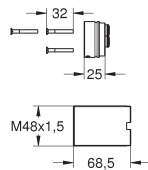

46 901 000

133,66

Verlengset 25 mm
voor 23 429 000 Joystickmixer 1/2", inbouwdeel
voor tweegats wastafelmengkraan
wandinbouw
inclusief demontagesleutel