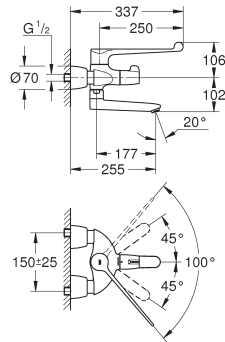

GROHE GROHTHERM SPECIAL

Bestel-Nr.

Kleur

Adv. Prijs (€)

34 020 001

chromo

1.062,33

Grotherm Special
Thermostatische wandmengkraan
voor armhendelbediening
wandmontage

ergonomisch metalen hendel 250 mm, geschikt voor elleboog bediening
zwenkbereik 100°

metalen eindaanslag
keramisch-bovendeel 1/2"

GROHE TurboStat thermo-element

GROHE SafetyPlus ergonomische metalen temperatuurhandgreep met vooraf instelbare veiligheidsstop tussen 35 ° C en 43 ° C

eenvoudige thermostaat desinfectie met behulp van desinfectiehulp 47 994 000

gegoten draaibare uitloop

zwenkbereik 90°

tevens afsluitbaar

laminair-straalregelaar 9 l/min

geïntegreerde terugslagklep en filters

sprong 255 mm

afgedekte S-koppelingen

tevens afsluitbaar

13 080 000

chromo

277,99

Draaibare gegoten uitloop

lengte 77 mm