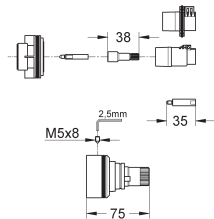

GROHE EUROSMART COSMOPOLITAN E

Bestel-Nr.

Kleur

Adv. Prijs (€)

47 780 000

chrom

219,24

**Verlengingsset 27,5 mm
voor Rapido T 35 500 000**

te gebruiken met inbouwboxen 36 458 000 en 36 459 00
voor centraal- en douchethermostaat