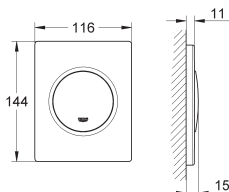

38 804 000
38 804 SH0

chroom
alpine wit

181,20
166,71

Nova Cosmopolitan
Bedieningsplaat
handmatige bediening voor urinoir
alleen te gebruiken met
Rapido U 37338000
116 x 144 mm
inclusief kardoos
dynamische druk min. 0,5 bar, bedrijfsdruk max. 6 bar
1,0 - 6,0 l instelbaar
geluidsklasse II