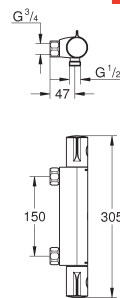

Grohtherm 800

Thermostatische douchemengkraan

GROHE SafeStop bij 38°C

GROHE SafeStop Plus optionele temperatuurbegrenzer bij 43°C inbegrepen

GROHE TurboStat thermo-element

geïntegreerde afsluiter

volumegreep met **GROHE EcoButton**

keramisch-bovendeel 1/2", 180°

1/2" douche-aansluiting

ingebouwde terugslagkleppen

vuilfilters

beveiligd tegen terugstroming

zonder koppelingen en rozetten

GROHE Water Saving technologie voor minder water en een perfecte straal

102206 243 0

matte black (mat zwart)

313,62