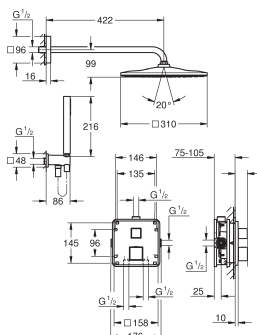

Grotherm Cube
Perfect shower set met Rainshower Mono 310 Cube
bestaat uit:
inbouw thermostaat met 2 uitgangen met geïntegreerde omstelling (24 154)
GROHE Rapido SmartBox (35 604)
Rainshower Mono 310 Cube hoofddoucheset (26 563) inclusief horizontale
douchearm 422 mm (26 145)
Euphoria Cube Stick handdouche, 1 straalsoort (27 698)
wandaansluitbocht met geïntegreerde douchehouder (26 659)
Silverflex doucheslang 1500 mm (28 364)
inclusief optionele 9.5 l/min doorstroombegrenzer voor hoofd- en handdouche