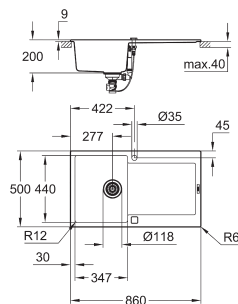

GROHE COMPOSITET SPOELBAKKEN

Bestel-Nr.

Kleur

Adv. Prijs (€)

31 644 AP0

graniet zwart

544,08

K500

Composiet spoelbak met afdruiпрек

model: K500 50-C 86/50 1.0 rev

montagewijze: opbouw

materiaal: quartz composiet

GROHE Whisper

minimale kastbreedte: 500 mm

afmetingen: 860 x 500 mm

1 spoelbak: 347 x 440 x 200 mm

buitenradius: R6, binnenradius: R12

GROHE FastFixation voor een snelle en eenvoudige montage

spoelbak is rechts of links te monteren

uitsparing: 840 x 480 mm

afdruiпрек: automatische afvoerplug

accessoires inbegrepen: automatische afvoergarnituur met draaigreep, afvalset,

afvalzeef, montageset

optioneel: pop-up waste set (40 986 SD0)

aantal bevestigingen inbegrepen (opbouw): 12

hittebestendig tot 180° C