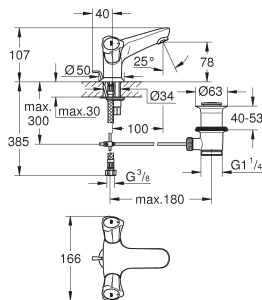

21 390 001

chromo

218,52

Costa L

Wastafelmengkraan

metalen grepen
warmte geïsoleerd
schroefrozet
GROHE Long-Life bovendeel
gegoten uitloop met mousseur
trekwaste 1 1/4"
flexibele aansluitslangen