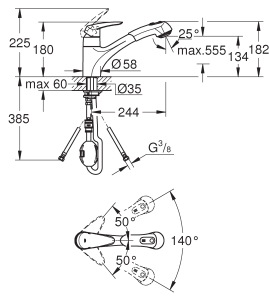

GROHE EURODISC

Bestel-Nr.

Kleur

Adv. Prijs (€)

32 257 001

chrom

396,64

Eurodisc
Keukenmengkraan
lage uitloop
GROHE SilkMove 35 mm kardoos met keramische schijven
pull-out dual straal
omstelling: mousseur/douchestraal
instelbare doorstroombegrenzer
draibare gegoten uitloop
zwenkbereik 140°
flexibele aansluitslangen