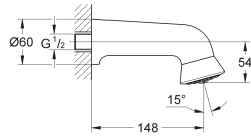

28 948 000

chrom

337,14

**Relaxa Plus 60
Sportdouche**

zware gegoten uitvoering
diefstalbeveiligd
aansluiting 1/2"
sprong 148 mm
SpeedClean anti-kalk systeem