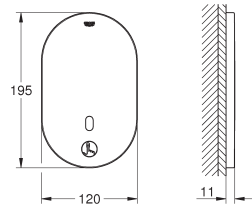

36 463 000

chrom

235,30

Eurosmart Cosmopolitan E

Infrarood elektronische douche thermostaat

met infraroodsensor voor bi-directionele communicatie voor monitoring,
configuratie en servicedoeleinden

te gebruiken met inbouwboxen 36 416 001 of 36 464 000
met verborgen thermostatische menging

7 voorkeuzeprogramma's:

automatische spoeling

thermische desinfectie

reinigingsmodus

extra functies en instellingen via de afstandsbediening 36 407

CE-keurmerk

geluidsklasse I volgens DIN 4109

36 464 000

Inbouwbox

705,76

36 416 001

Inbouwbox

728,85