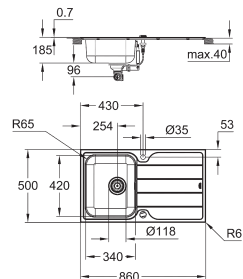

31 571 SD1

roestvrij staal

320,46

K500

Roestvrijstalen spoelbak met korfplug

model: K500 45-S 86/50 1.0 rev

montagewijze: opbouw

materiaal: roestvrij staal AISI 304 (V2A)

materiaaldikte: 0.7 mm

afwerking: geborsteld

GROHE Whisper

minimale kastbreedte: 450 mm

afmetingen: 860 x 500 mm

één spoelbak :340 x 420 x 170 mm

buitenste straal: R6 (opbouw), straal binnenbak: R65

GROHE FastFixation snelmontagesysteem

spoelbak is rechts of links te monteren

uitsparing (bovenmontage): 842 x 482 mm

twee boorgaten van 35 mm

afvoer: Ø 3,5" / 90 mm afvalzeef met automatische afvoer

accessoires inbegrepen: automatische afvoergarnituur met draagriep, afvalset, afvalzeef, montageset

optioneel: pop-up waste set (40 986 SD0)

aantal bevestigingen inbegrepen (opbouw): 14