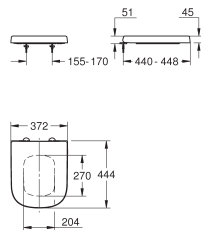

39 331 002

alpine wit

93,02

Euro ceramic
WC zitting

- met deksel
- quick release
- afneembaar
- materiaal: Duroplast
- inclusief bevestigingsset
- roestvrijstale scharnieren
- makkelijke montage van boven
- draagvermogen 150 kg