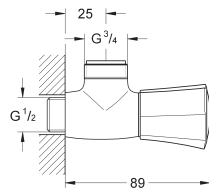

26 010 001

chrom

45,85

Costa L
Tapkraan 1/2"
wandmontage
metalen greep
markering blauw
GROHE Long-Life bovendeel