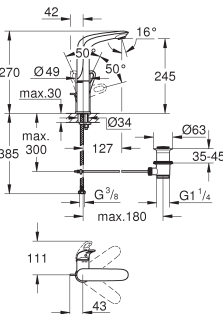

23 569 003

chromo

267,25

**Eurostyle
Wastafelmengkraan L-Size**

metalen, open hendel
GROHE SilkMove 28 mm kardoes met keramische schijven
met geïntegreerde drukafhankelijke temperatuurbegrenzer
GROHE Water Saving technologie voor minder water en een perfecte straal
max 5,0 l/min doorstroombegrenzer bij 3 bar
GROHE FastFixation snelmontagesysteem
draaibare gegoten uitloop
zwenkbereik 360°
trekwaste 1 1/4"
flexibele aansluitslangen