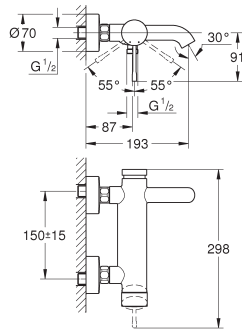

GROHE ESSENCE

Bestel-Nr.

Kleur

Adv. Prijs (€)

Bestel-Nr.	Kleur	Adv. Prijs (€)
25 250 001	chrom	320,04
25 250 DC1	supersteel (RVS look)	448,05
25 250 GL1	cool sunrise (goud)	480,06
25 250 GN1	cool sunrise geborsteld (mat goud)	512,06
25 250 DA1	warm sunset (brons)	480,06
25 250 DL1	warm sunset geborsteld (mat brons)	512,06
25 250 A01	hard graphite (donker grijs)	480,06
25 250 AL1	hard graphite geborsteld (mat donker grijs)	512,06
25 250 KF1	phantom black (mat zwart)	448,05

Essence
Badmengkraan
wandmontage
metalen greep
GROHE SilkMove 35 mm kardoes met keramische schijven met geïntegreerde drukafhankelijke temperatuurbegrenzer
met omstelling: bad/douche
met mousseur
1/2" douche-aansluiting
geïntegreerde terugslagklep
S-koppelingen
beveiligd tegen terugstroming