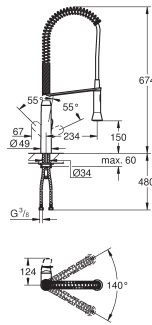

GROHE K7

Bestel-Nr.

Kleur

Adv. Prijs (€)

32 950 000
32 950 DC0

chrom
supersteel (RVS look)

1.066,85
1.386,90

K7

Keukenmengkraan

GROHE SilkMove 35 mm kardoes met keramische schijven
met professionele handdouche

omstelling: mousseur/douchestraal

automatische omschakeling van douchestraal naar mousseur
metalen spray

instelbare doorstroombegrenzer

draibare uitloop

zwenkbereik 140°

flexibele aansluitslangen