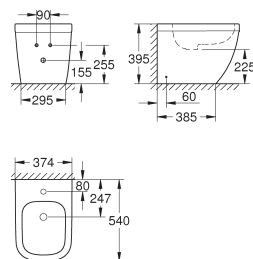

39 340 000

alpine wit

292,88

Euro ceramic
Staan bidet

- met 1 kraangat
- met overloop
- inclusief bevestigingsset
- glanzend keramiek
- verborgen fixatie