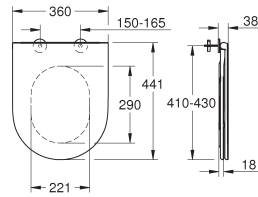

39 913 000

alpine wit

131,23

**Bau Ceramic
Slanke WC zitting met soft close**

met deksel
slank design
quick release
afneembaar
materiaal: Duroplast
inclusief bevestigingsset
roestvrijstale scharnieren
makkelijke montage van boven
draagvermogen 150 kg
te gebruiken met Bau keramiek wc 39 910 000
Professionele variant