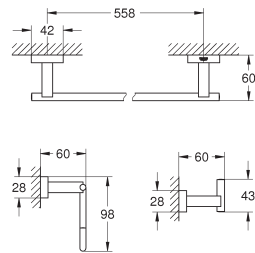

GROHE ESSENTIALS CUBE

Bestel-Nr.

Kleur

Adv. Prijs (€)

40 777 001

chrom

166,02

**Essentials Cube
Accessoire Set 3-in-1**

materiaal: metaal

bestaat uit:

- handdoekhaak (40 511 001)
- toiletrolhouder (40 507 001)
- handdoekhouder, 558 mm (40 509 001)
- verborgen bevestiging