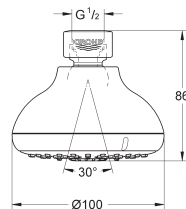

27 606 001

chrom

78,58

Tempesta 100

Hoofddouche 4 straalsoorten

straal soorten

GROHE Rain O², Rain, Massage, Jet

max 9 l/min doorstroom (bij 3 bar)

aansluiting 1/2"

GROHE Water Saving technologie voor minder water en een perfecte straal

GROHE DreamSpray voor een optimaal straalbeeld

SpeedClean anti-kalk systeem