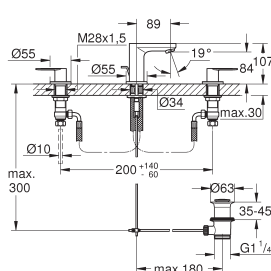

20 187 000

chromo

269,50

Eurosmart Cosmopolitan Driegats wastafelmengkraan S-Size

metalen greep
keramisch bovendelen, 90°
GROHE FastFixation voor een snelle en eenvoudige montage
uitloop met mousseur
trekwaste 1 1/4"
drukvaste, flexibele aansluitslangen tussen stopkranen en uitloop
aansluitmoer 10,5 mm boring