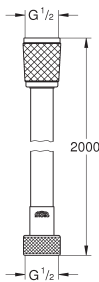

28 413 002

chromo

24,48

**Rotaflex
Doucheslang**

2000 mm
glad oppervlak voor eenvoudige reiniging
draaibare aansluiting voor **TwistStop** functie
drukbestendigheid tot 5 bar
treksterkte 500 N
hittebestendigheid 70° C
knikbestendig
1/2" x 1/2"
GROHE ProGrip met een kartelstructuur

28 410 002

chromo

21,75

idem, 1750 mm

28 409 002

chromo

19,03

idem, 1500 mm