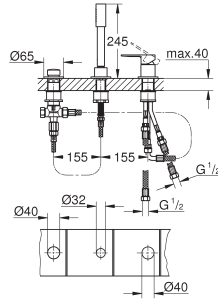

19 965 001 chroom 993,65

Lineare
Driegats badrandcombinatie
GROHE SilkMove 35 mm kardoos met keramische schijven
éénhendel bediening
met omstelling
metalen handdouche Stick
metalen doucheslang 2000 mm (altijd chroom voor elke kleur van de set)
flexibele aansluitslangen
aansluiting voor doucheslang
beveiligd tegen terugstroming
te combineren met 29 037 000

29 037 000 1.162,19
Inbouwdeel vijfgats badrandcombinatie