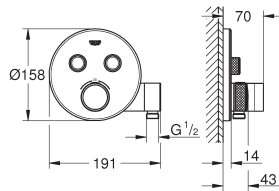

GROHE GROHTHERM SMARTCONTROL

Bestel-Nr.

Kleur

Adv. Prijs (€)

29 120 000

chromo

939,26

Grotherm SmartControl

Thermostatische mengkraan met omstelling en houder

Let op: alleen te gebruiken met:

GROHE Rapido SmartBox 35 604 000

metalen rozet met **GROHE FastFixation** (verdekte bevestiging), gedurende installatie 6° verstelbaar

SmartControl druk voor aan-uit, draai voor aanpassen volume
verwisselbare symbolen

GROHE TurboStat thermo-element

GROHE ProGrip met een kartelstructuur

GROHE SafeStop bij 38°C

GROHE SafeStop Plus optionele temperatuurbegrenzer bij 43°C of 46°C

inbegrepen

geïntegreerde terugslagklep en filters

meerdere uitgangen tegelijkertijd mogelijk

geïntegreerde douchehouder met doucheuitgang 1/2"

Let op: zonder inbouwdeel

doorstroming:

uitgang B = 24 l/min

handdouche = 12 l/min

uitgang B + handdouche = 27 l/min

35 604 000

GROHE Rapido SmartBox

94,75

29 121 000

chromo

846,61

29 121 DC0

supersteel (RVS look)

1.185,25

29 121 GL0

cool sunrise (goud)

1.269,91

29 121 GN0

cool sunrise geborsteld (mat goud)

1.354,58

29 121 DA0

warm sunset (brons)

1.269,91

29 121 DL0

warm sunset geborsteld (mat brons)

1.354,58

29 121 A00

hard graphite (donker grijs)

1.269,91

29 121 AL0

hard graphite geborsteld (mat donker grijs)

1.354,58

Grotherm SmartControl

Thermostatische mengkraan met omstelling

Let op: alleen te gebruiken met:

GROHE Rapido SmartBox 35 604 000

metalen rozet met **GROHE FastFixation** (verdekte bevestiging), gedurende installatie 6° verstelbaar

SmartControl druk voor aan-uit, draai voor aanpassen volume
verwisselbare symbolen

GROHE TurboStat thermo-element

GROHE ProGrip met een kartelstructuur

GROHE SafeStop bij 38°C

GROHE SafeStop Plus optionele temperatuurbegrenzer bij 43°C of 46°C

inbegrepen

geïntegreerde terugslagklep en filters

meerdere uitgangen tegelijkertijd mogelijk

Let op: zonder inbouwdeel

doorstroming:

uitgang A = 23 l/min

uitgang B = 27 l/min

uitgang C = 23 l/min

uitgang A + B = 33 l/min

uitgang A + B + C = 36 l/min