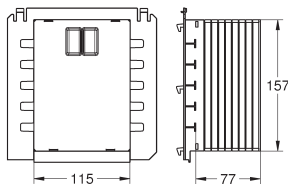

GROHE ACCESSOIRES VOOR WC-RESERVOIR

Bestel-Nr.

Kleur

Adv. Prijs (€)

40 911 000

21,20

Revisieschacht voor kleine bedieningsplaten
in combinatie met Rapid SL en Uniset GD 2 inbouwreservoirs

40 949 000

chrom

34,95

idem, te gebruiken in combinatie met ondiep reservoir 80 mm