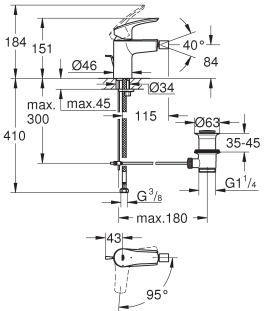

32 928 003

chrom

119,13

Eurosmart
Bidetmengkraan
S-Size

ééngatsmontage

metalen greep

GROHE SilkMove Energy Saving 28 mm kardoes met keramische schijven en

Energy Saving functie middels koude start midden positie

instelbare doorstroombegrenzer

met geïntegreerde drukafhankelijke temperatuurbegrenzer

GROHE Water Saving technologie voor minder water en een perfecte straal

max 5,0 l/min doorstroombegrenzer bij 3 bar

GROHE Zero interne kanalen, waardoor het water niet met de legering in contact komt

GROHE FastFixation snelmontagesysteem

met kogelgewricht

trekwaste 1 1/4"

flexibele aansluitslangen