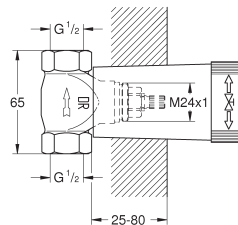

29 800 000

chrom

32,01

Inbouw kraanhuis 1/2" Longlife
voorgemonteerd bovendeel 1/2"
draadaansluiting 1/2"

29 802 000

chrom

59,25

idem, 3/4" met 3/4" bovendeel, draadaansluiting 3/4"

29 805 000

chrom

92,58

idem, 1" met 1" bovendeel; draadaansluiting 1"