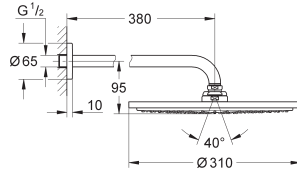

GROHE Water Saving technologie voor minder water en een perfecte straal

GROHE DreamSpray voor een optimaal straalbeeld

SpeedClean anti-kalk systeem

26 066 000	chrom	788,98
26 066 DC0	supersteel (RVS look)	1.104,57
26 066 GL0	cool sunrise (goud)	1.262,36
26 066 GN0	cool sunrise geborsteld (mat goud)	1.341,26
26 066 DA0	warm sunset (brons)	1.262,36
26 066 DL0	warm sunset geborsteld (mat brons)	1.341,26
26 066 A00	hard graphite (donker grijs)	1.262,36
26 066 AL0	hard graphite geborsteld (mat donker grijs)	1.341,26