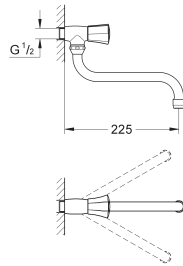

30 098 001

chrom

53,60

Costa L
Tapkraan 1/2"
wandmontage
metalen greep
warmte geïsoleerd
schroefrozet
markering blauw
met mousseur
GROHE Long-Life bovendeel

30 484 001

chrom

74,09

Costa L
Tapkraan 1/2"
wandmontage
metalen greep
markering blauw
met mousseur
GROHE Long-Life bovendeel
draaibare buisuitloop
zwenkbereik 360°
sprong 200 mm