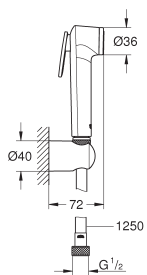

GROHE TEMPESTA-F TRIGGER SPRAYS

Bestel-Nr.

Kleur

Adv. Prijs (€)

26 356 ILO

chrom / wit

44,70

Tempesta-F Trigger Spray 30
Doucheset 1 straal

bestaat uit:

Trigger handdouche

max doorstroom 8.0 l/min bij 3 bar

wanddouchehouder (28 605)

Relaxaflex Metal Long-Life doucheslang 1250 mm

GROHE Water Saving technologie voor minder water en een perfecte straal

GROHE Long-Life afwerking

SpeedClean anti-kalk systeem

raadpleeg de lokale normen voor de installatie