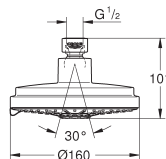

28 368 000

chrom

507,95

28 368 LS0

moon white / chrom

629,86

idem, doorstroming onbegrensd

27 134 000