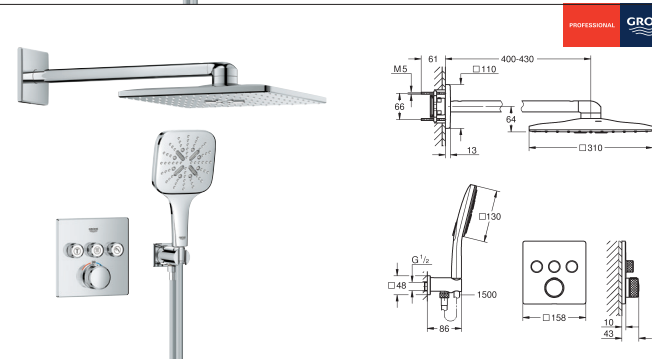

Bestel-Nr.	Kleur	Adv. Prijs (€)
103998 000 0	chrom	1.737,60

Grotherm SmartControl
Perfect shower set met Rainshower SmartActive 310 Cube
bestaat uit:
inbouw thermostaat met 3 uitgangen (29 126)
Rainshower SmartActive 310 Cube hoofddoucheset (26 479) inclusief hoofddouche met 2 straalsoorten en horizontale douchearm 430mm
Rainshower SmartActive 130 Cube handdoucheset 3 straalsoorten (26 582)
wandaansluitbocht met geïntegreerde douchehouder (26 659)
Silverflex doucheslang 1500 mm (28 364)
te combineren met GROHE Rapido SmartBox(35 604) en hoofddouche inbouwdeel 9,5 l/min (26 483), apart verkrijgbaar te combineren met GROHE Rapido douche frame duo (103 994 9990)
Professionele variant

Bestel-Nr.	Kleur	Adv. Prijs (€)
14 077 XH0	chrom / graniet	38,77

SmartControl
knoppen voor inbouw
bestaat uit:
9 knoppen met 6 verschillende symbolen voor Grotherm SmartControl en SmartControl mengkranen