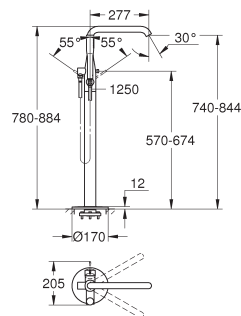

45 984 001	chrom	694,16
Inbouwdeel voor vrijstaande kranen en uitlopen