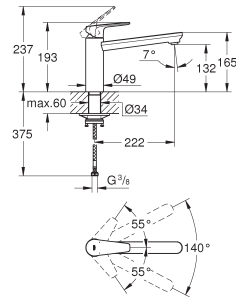

31 693 000

chromo

126,51

BauEdge

**Keukenmengkraan
medium uitloop**

ééngatsmontage

GROHE Long-Life 35 mm kardoes met keramische schijven

GROHE Zero interne kanalen, waardoor het water niet met de legering in contact komt

draaibare buisuitloop

zwenkbereik 140°

mousseur welke met behulp van slechts een muntje te vervangen is

flexibele aansluitslangen

metalen bevestigingsset