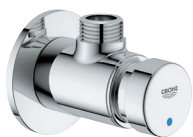

36 267 000

chrom

144,11

Euroeco Cosmopolitan T
Zelfsluitende douchekraan
wandmontage
voor koud of gemengd water
markering blauw/rood

3 instelbare tijden: kort - gemiddeld - lang (fabrieksinstelling: gemiddeld),
ong. 7, 15, 30 sec (drukafhankelijk)
rond rozet

SPECIALE
KRAANEN