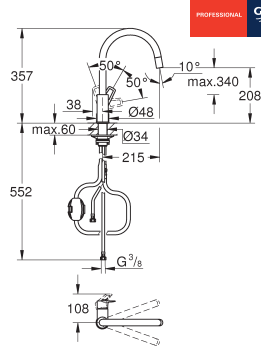

30 543 000

chromo

193,28

BauLoop
Keukenmengkraan
hoge uitloop

ééngatsmontage

GROHE Long-Life 28 mm kardoes met keramische schijven

GROHE Zero interne kanalen, waardoor het water niet met de legering in contact komt

pull-out mousseur straal
instelbare doorstroombegrenzer
draaibare buisuitloop
zwenkbereik 360°
beveiligd tegen terugstroming
flexibele aansluitslangen 3/8"
metalen bevestigingsset