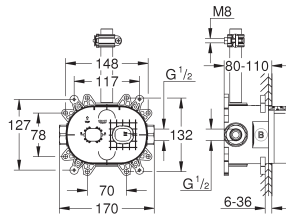

Rainshower 360
Inbouwbox voor hoofddoucheset 26 254

in- en uitgang 1/2"

bevestigingspunten voor achterwand

lekvrije behuizing

verwijderbare beschermkap met installatie-informatie

26 449 000

204,66