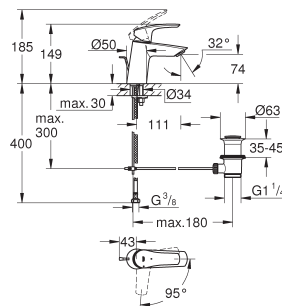

**Eurosmart
Wastafelmengkraan
S-Size**

schuine variant
ééngatsmontage
metalen greep

GROHE SilkMove Energy Saving 28 mm kardoes met keramische schijven en
Energy Saving functie middels koude start midden positie
instelbare doorstroombegrenzer

met geïntegreerde drukafhankelijke temperatuurbegrenzer

GROHE Water Saving technologie voor minder water en een perfecte straal
max 5,0 l/min doorstroombegrenzer bij 3 bar

GROHE Zero interne kanalen, waardoor het water niet met de legering in contact komt

trekwaste 1 1/4"
flexibele aansluitslangen