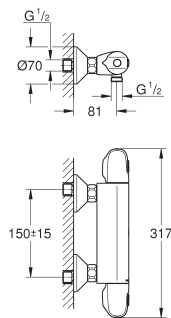

Opmerking: CoolTouch-functie komt na installatie te vervallen

GROHE GROHTHERM 1000

Bestel-Nr.

Kleur

Adv. Prijs (€)

34 814 003
34 814 2433

chrom
matte black (mat zwart)

272,33
354,03