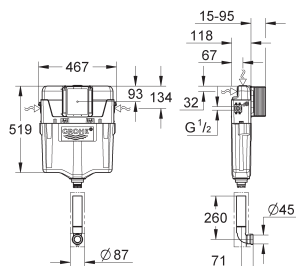

GROHE WC-RESERVOIR

Bestel-Nr.

Kleur

Adv. Prijs (€)

38 661 000

chromo

167,01

WC-reservoir

6 - 9 L instelbaar

af fabriek ingesteld op 6 L en 3 L

pneumatische spoelprincipe met 3 functies;
grote spoeling, kleine spoeling en spoelonderbreking

wateraan sluiting van links, rechts, achter of boven

geluidsklasse I: onder 20 dBA

geïsoleerd tegen condenswater

wateraan sluiting 1/2" met geïntegreerde hoekstopkraan,

slang handmatig monteerbaar

geen gereedschap nodig voor de installatie van de inspectie schacht

incl. beschermingskap tijdens de bouwfase

voor verticaal en horizontaal gebruik

geïsoleerd tegen condenswater

bevestigingsstrips

zonder bedieningsplaat

GROHE Water Saving technologie voor minder water en een perfecte straal
montage schacht 40 949 000 voor kleine bedieningsplaten (niet inbegrepen)