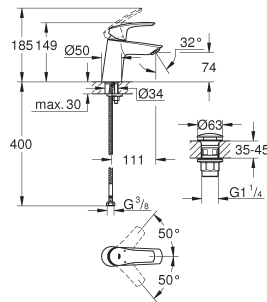

**Eurosmart
Wastafelmengkraan
S-Size**

schuine variant
ééngatsmontage
metalen greep

GROHE SilkMove 28 mm kardoes met keramische schijven
instelbare doorstroombegrenzer
met geïntegreerde drukafhankelijke temperatuurbegrenzer

GROHE Water Saving technologie voor minder water en een perfecte straal
max 5,0 l/min doorstroombegrenzer bij 3 bar

GROHE Zero interne kanalen, waardoor het water niet met de legering in contact komt

GROHE FastFixation snelmontagesysteem
flexibele aansluitslangen
gladde body met push-open waste