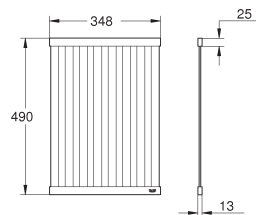

40 854 SD0

roestvrij staal

108,84

40 854 GN0

cool sunrise geborsteld (mat goud)

195,92

40 854 DL0

warm sunset geborsteld (mat brons)

195,92

40 854 AL0

hard graphite geborsteld (mat donker grijs)

195,92

Multi functioneel vaatrek

materiaal: RVS
490 x 348 mm
vaatwasser bestendig
corrosievrij