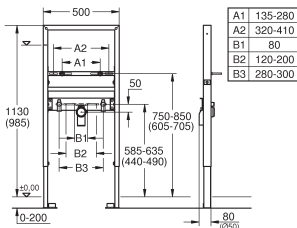

39 052 000

232,33

Rapid SL

Wastafel element

bouwhoogte 1,13 m

toepassing: voor wand- of systeemwandmontage

gecoate stalen frame, zelfdragend

compleet voorgemonteerd

met vaste aansluitingen

met hoogterstelling fixatie

bevestigingsmateriaal

TUV keur

Bevestigings- en aansluitbuigel wastafelkraan in hoogte verstelbaar

draadstangen M10, met wastafelbevestigingsmateriaal

afstand tussen draadeinden variabel instelbaar

afvoerbocht Ø 50mm

dichting Ø 32 mm

2 geluïdsdempende kraanaansluitingen 1/2"

wandbevestigingsset 38 558 00M los verkrijgbaar