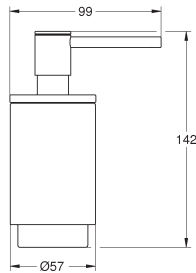

41 028 000	chrom	89,17
41 028 DC0	supersteel (RVS look)	124,84
41 028 GL0	cool sunrise (goud)	133,76
41 028 GN0	cool sunrise geborsteld (mat goud)	142,68
41 028 DA0	warm sunset (brons)	133,76
41 028 DL0	warm sunset geborsteld (mat brons)	142,68
41 028 A00	hard graphite (donker grijs)	133,76
41 028 AL0	hard graphite geborsteld (mat donker grijs)	142,68

Selection

Zeepdispenser

materiaal: glas / metaal
vulhoeveelheid 120 ml
te gebruiken met houder 41 027 xx0/41 217 KFO

41 218 KFO	phantom black (mat zwart)	124,84
idem, Professioneel variant