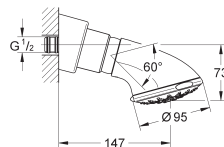

27 062 000

chrom

304,79

Relaxa 100 Five
Hoofddouche 5 straalsoorten

straal soorten

Normaal, Jet, Rain, Massage, Champagne

max 20 l/min doorstroom bij 3 bar

kogelgewricht

instelbare sproeihoek

draadverbinding met voormonteerde dichting

GROHE DreamSpray voor een optimaal straalbeeld

SpeedClean anti-kalk systeem