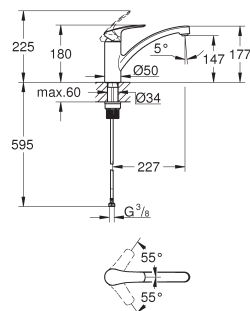

30 506 000

chrom

169,74

Eurosmart
Keukenmengkraan
lage uitloop
Cradle to Cradle Gecertificeerd Goud
GROHE SilkMove 35 mm kardoos met keramische schijven
GROHE Water Saving 5,7 l/min mousseur welke met behulp van slechts een muntje is te vervangen
instelbare doorstroombegrenzer
geïntegreerde temperatuurbegrenzer
draaibare gegoten uitloop
zwenkbereik 140°
GROHE Zero interne kanalen, waardoor het water niet met de legering in contact komt
flexibele aansluitslangen 3/8"
GROHE FastFixation Plus snelbevestigingssysteem
max 5,0 l/min doorstroombegrenzer bij 3 bar