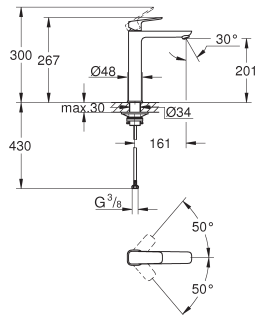

101729 000 0	chrom	209,81
101729 243 0	matte black (mat zwart)	272,75

GROHE Cubeo
Wastafelmengkraan
XL-Size
ééngatsmontage
voor opzetwastafel
metalen greep
GROHE SilkMove 28 mm kardoes met keramische schijven
instelbare doorstroombegrenzer
met geïntegreerde drukafhankelijke temperatuurbegrenzer
GROHE Water Saving technologie voor minder water en een perfecte straal
max 5,0 l/min doorstroombegrenzer bij 3 bar
GROHE Aquaguide instelbare mousseur
GROHE FastFixation voor een snelle en eenvoudige montage
gladde body
flexibele aansluitslangen