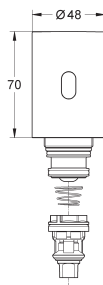

Tectron infrarood retro-fit unit

met infraroodsensor voor bi-directionele communicatie voor monitoring, configuratie en servicedoeleinden

6V lithium batterij, type CR-P2

levensduur batterij: ong. 7 jaar (150 spoelingen per dag)

metalen huis

opbouw

voor urinoirspoeler 37 339 000 en varianten

dynamische druk min. 0,5 bar

bedrijfsdruk max. 10 bar

met zuiger

meervoudige controle batterijstatus

7 voorkeuzeprogramma's:

automatische spoeling

reinigingsmodus

voorspoeling

extra functies en instellingen via de afstandsbediening 36 407

instelbare spoeltijd

CE-keurmerk