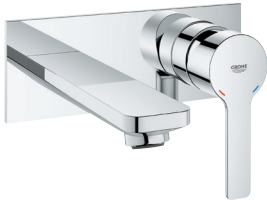

Bestel-Nr. Kleur Adv. Prijs (€)

19 409 001	chrom	360,00
19 409 DC1	supersteel (RVS look)	504,00
19 409 AL1	hard graphite geborsteld (mat donker grijs)	576,00

Lineare
Tweegats wastafelmengkraan
M-Size
wandmontage

Let op: alleen te gebruiken met:
23 571 000 / 32 635 000

zonder inbouwdeel

metalen rozet
metalen greep

GROHE Water Saving technologie voor minder water en een perfecte straal
max 5,0 l/min doorstroombegrenzer bij 3 bar

GROHE Aquaguide instelbare mousseur
steekmaat 110 mm
sprong 149 mm

23 444 001	chrom	389,57
23 444 DC1	supersteel (RVS look)	545,40
23 444 AL1	hard graphite geborsteld (mat donker grijs)	623,32

sprong 207 mm

23 571 000		326,52

Inbouwdeel éénhendelmengkraan 1/2"

33 848 001	chrom	345,02
33 848 DC1	supersteel (RVS look)	483,03
33 848 AL1	hard graphite geborsteld (mat donker grijs)	552,03