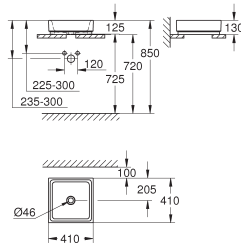

39 482 00H

alpine wit

251,30

**Cube Ceramic
Waskom 40**
zonder overloop
410 x 410 mm
inclusief bevestigingsset
glanzend keramiek
GROHE Pureguard vuilwerende anti-bacteriële coating