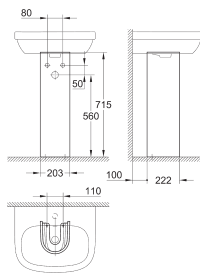

39 202 000

alpine wit

104,30

**Euro ceramic
Zuil voor wastafel**

verborgen bevestiging
glanzend keramiek
geschikt voor alle GROHE wastafels, behalve 39 324 000, 39 327 000