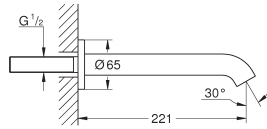

Bestel-Nr.

Kleur

Adv. Prijs (€)

13 449 001	chrom	178,91
13 449 DC1	supersteel (RVS look)	250,48
13 449 GL1	cool sunrise (goud)	268,37
13 449 GN1	cool sunrise geborsteld (mat goud)	286,26
13 449 DA1	warm sunset (brons)	268,37
13 449 DL1	warm sunset geborsteld (mat brons)	286,26
13 449 A01	hard graphite (donker grijs)	268,37
13 449 AL1	hard graphite geborsteld (mat donker grijs)	286,26

Essence
Baduitloop
wandmontage
met mousseur
buitendraad 1/2"
sprong 221 mm