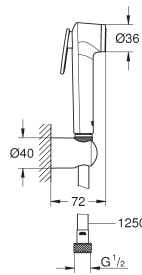

27 812 IL1

chrom / wit

39,84

**Tempesta-F Trigger Spray 30
Doucheset 1 straal**

bestaat uit:
handdouche met trigger-functie (28 020 L01)
max doorstroom 8.0 l/min bij 3 bar
wanddouchehouder (28 605)
Silverflex Long-Life doucheslang 1250 mm (26 335)
GROHE Long-Life afwerking
SpeedClean anti-kalk systeem
TwistStop voorkomt het meedraaien van de slang
raadpleeg de lokale normen voor de installatie