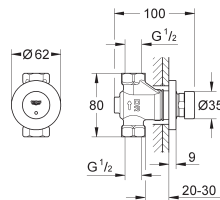

36 268 000

chrom

153,41

Euroeco Cosmopolitan T
Zelfsluitende douchekraan
met inbouwhuis
voor koud of gemengd water
markering blauw/rood

3 instelbare tijden: kort - gemiddeld - lang (fabrieksinstelling: gemiddeld),
ong. 7, 15, 30 sec (drukafhankelijk)
rond rozet