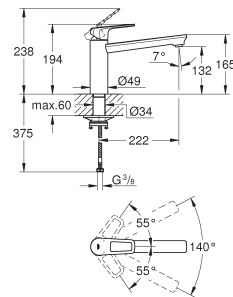

31 706 000

chromo

126,51

BauLoop
Keukenmengkraan
medium uitloop

ééngatsmontage

GROHE Long-Life 35 mm kardoes met keramische schijven

GROHE Zero interne kanalen, waardoor het water niet met de legering in contact komt

draaibare buisuitloop
zwenkbereik 140°
mousseur welke met behulp van slechts een muntje te vervangen is
flexibele aansluitslangen
metalen bevestigingsset