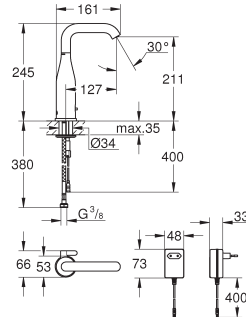

36 444 000

chromo

675,67

Essence E

Infrarood elektronische wastafelmengkraan met menging en instelbare temperatuurbegrenzer M-size

met infraroodsensor voor bi-directionele communicatie voor monitoring, configuratie en servicedoeleinden

met 230 V AC adapter, 50-60Hz

verstelbaar zwenkbereik 0° / 150° / 360°

GROHE Water Saving technologie voor minder water en een perfecte straal

max 5,0 l/min doorstroombegrenzer bij 3 bar

flexibele aansluitslangen

terugslagkleppen

vuilfilters

met geïntegreerd magneetventiel

snelmontage systeem

7 voorkeuzeprogramma's:

automatische spoeling

thermische desinfectie

reinigingsmodus

extra functies en instellingen via de afstandsbediening 36 407

CE-keurmerk

geluidsklasse I volgens DIN 4109

beschermingsklasse IP 59K

36 445 000

chromo

646,92

36 445 DC0

supersteel (RVS look)

841,00

36 445 GL0

cool sunrise (goud)

905,69

36 445 GN0

cool sunrise geborsteld (mat goud)

970,38

36 445 DA0

warm sunset (brons)

905,69

36 445 DL0

warm sunset geborsteld (mat brons)

970,38

36 445 A00

hard graphite (donker grijs)

905,69

36 445 AL0

hard graphite geborsteld (mat donker grijs)

970,38