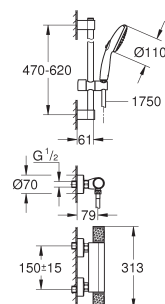

Grohtherm 1000 Performance
Thermostatische douchemengkraan

doucheset 2 straalsoorten

bestaat uit:

Grohtherm 1000 Performance thermostatische douchemengkraan 1/2" (34 827)

Tempesta glijtangset, 600 mm (26 162)