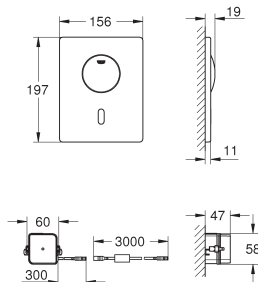

37 419 000

chrom

899,46

37 419 SD0

roestvrij staal

899,46

Tectron Skate

infrarood-elektronica voor WC-reservoir