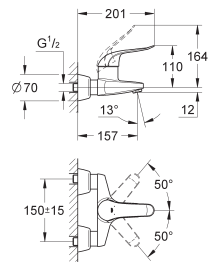

32 776 000

chromo

366,83

**Euroeco Special
Wastafelmengkraan
wandmontage**

GROHE SilkMove 46 mm kardoes met keramische schijven
max doorstroom 8.0 l/min bij 3 bar
instelbare doorstroombegrenzer
variabel instelbare temperatuurbegrenzer
instelbare minimale hoeveelheid ca. 2,5 l/min
vaste gegoten uitloop sprong 157 mm
metalen greep
hendellengte 120 mm
S-koppelingen