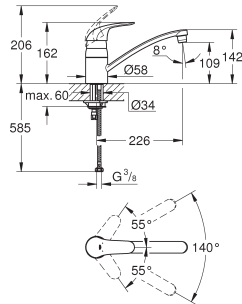

32 750 000

chrom

138,83

**Euroeco
Keukenmengkraan
GROHE SilkMove** 35 mm kardoos met keramische schijven
met mousseur
instelbare doorstroombegrenzer
draaibare buisuitloop
zwenkbereik 140°
metalen greep
flexibele aansluitslangen