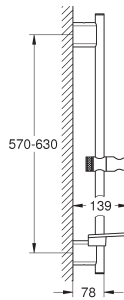

26 602 000

chromo

146,45

Rainshower SmartActive
Glijstang, 600 mm

met metalen wandhouders

glij- en scharnierstuk

GROHE FastFixation Plus verstelbare afstand van de glijstangbevestiging voor montage op bestaande boorgaten

GROHE TileFix instelbare diepte op bovenste wandhouder

GROHE EasyReach zeepschaal