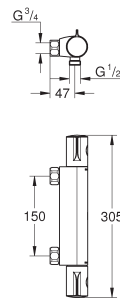

34 561 000

chromo

213,27

Grohtherm 800

Thermostatische douchemengkraan

GROHE SafeStop bij 38°C

GROHE SafeStop Plus optionele temperatuurbegrenzer bij 43°C inbegrepen

GROHE TurboStat thermo-element

geïntegreerde afsluiter

volumegreep met **GROHE EcoButton**

keramisch-bovendeel 1/2", 180°

1/2" douche-aansluiting

ingebouwde terugslagkleppen

vuilfilters

beveiligd tegen terugstroming

zonder koppelingen en rozetten

GROHE Water Saving technologie voor minder water en een perfecte straal

102207 243 0

matte black (mat zwart)

244,58