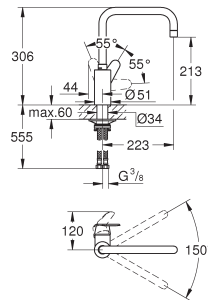

GROHE SilkMove 35 mm kardoos met keramische schijven
pull-out dual straal
omstelling: mousseur/douchestraal
automatische omschakeling van douchestraal naar mousseur
instelbare doorstroombegrenzer
draibare gegoten uitloop
zwenkbereik 100°
flexibele aansluitslangen