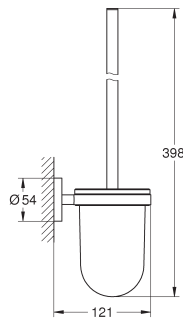

GROHE ESSENTIALS

Bestel-Nr. Kleur Adv. Prijs (€)

40 374 001	chrom	69,97
40 374 DC1	supersteel (RVS look)	97,96
40 374 GL1	cool sunrise (goud)	104,95
40 374 GN1	cool sunrise geborsteld (mat goud)	111,95
40 374 DA1	warm sunset (brons)	104,95
40 374 DL1	warm sunset geborsteld (mat brons)	111,95
40 374 A01	hard graphite (donker grijs)	104,95
40 374 AL1	hard graphite geborsteld (mat donker grijs)	111,95

Essentials

Closetborstelset

materiaal: glas / metaal

wandmontage

verborgen bevestiging

geschikt om te schroeven (inclusief schroeven en pluggen) of lijmen (lijm 40 915 000 wordt apart verkocht)

draagkracht: max. 5 kg

102468 243 0	matte black (mat zwart)	90,96
Professioneel variant		

40 791 001	wit	10,48
40 791 KS1	velvet zwart	10,48
Reserve-borstelkop