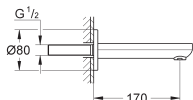

13 261 000 chroom 117,54

**Eurosmart Cosmopolitan
Baduitloop
wandmontage**
met mousseur
buitendraad 1/2"
sprong 170 mm