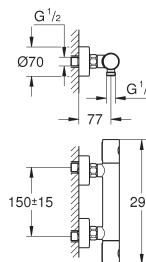

Bestel-Nr.

Kleur

Adv. Prijs (€)

25 252 001	chrom	260,63
25 252 DC1	supersteel (RVS look)	364,88
25 252 GL1	cool sunrise (goud)	390,94
25 252 GN1	cool sunrise geborsteld (mat goud)	417,01
25 252 DA1	warm sunset (brons)	390,94
25 252 DL1	warm sunset geborsteld (mat brons)	417,01
25 252 A01	hard graphite (donker grijs)	390,94
25 252 AL1	hard graphite geborsteld (mat donker grijs)	417,01
25 252 KF1	phantom black (mat zwart)	364,88

**Essence
Douchemengkraan
wandmontage**

metalen greep
GROHE SilkMove 35 mm kardoes met keramische schijven
met geïntegreerde drukafhankelijke temperatuurbegrenzer
1/2" douche-aansluiting
geïntegreerde terugslagklep

S-koppelingen
beveiligd tegen terugstroming

34 765 000	chrom	235,23

**Grohtherm 800 Cosmopolitan
Thermostatische douchemengkraan
wandmontage**

GROHE MetalGrip ergonomisch gevormde metalen grepen
GROHE SafeStop bij 38°C
GROHE SafeStop Plus optionele temperatuurbegrenzer bij 43°C inbegrepen
GROHE TurboStat thermo-element
geïntegreerde afsluiter

volumegreep met GROHE EcoButton
keramisch-bovendeeel 1/2", 180°
1/2" douche-aansluiting
ingebouwde terugslagkleppen
vuilfilters
beveiligd tegen terugstroming

S-koppelingen
metalen rozet
GROHE Water Saving technologie voor minder water en een perfecte straal

34 065 DC2	supersteel (RVS look)	486,36
34 065 GN2	cool sunrise geborsteld (mat goud)	555,84
34 065 A02	hard graphite (donker grijs)	521,10
34 065 AL2	hard graphite geborsteld (mat donker grijs)	555,84

**Grohtherm 1000 Cosmopolitan M
Thermostatische douchemengkraan**

GROHE MetalGrip ergonomisch gevormde metalen grepen
GROHE SafeStop bij 38°C
GROHE SafeStop Plus optionele temperatuurbegrenzer bij 43°C inbegrepen
GROHE TurboStat thermo-element
geïntegreerde afsluiter