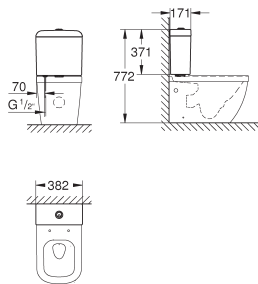

inclusief bevestigingsset

reservoir dient apart besteld te worden

glanzend keramiek

verborgen fixatie

te gebruiken met zitting en deksel 39 330 002 (soft close) of 39 331 002

(standaard)

39 332 000

alpine wit