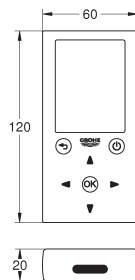

GROHE BLUETOOTH MONITORING

Bestel-Nr.

Kleur

Adv. Prijs (€)

37 504 000

chromo

1.219,43

Tectron Skate Bluetooth Infrarood-elektronica voor WC voor GD-2 reservoir

inclusief transformator 100-240 V AC, 50-60 Hz, 6,75 V DC
met infrarood sensor en Bluetooth-module voor bi-directionele communicatie
voor monitoring, configuratie en service doeleinden
met additioneel handmatige bediening

afdekplaat 156 x 197 mm

servomotor

bij gebruik in combinatie met Rapid SLX, 66 791 000 bijbestellen (apart verkrijgbaar)

Bluetooth 4.0* voor draadloze datacommunicatie

voor Apple** en Android apparaten

het Bluetooth-bereik (10 meter), is afhankelijk van gebruikte materialen en muren tussen zender en ontvanger

monitoring

wachtwoord beveiligd

app detecteert alle Bluetooth producten binnen bereik

periodieke automatische spoeling en registratie van laatste automatische spoeling

gebruik per dag / 30 dagen

configuratie

detectie en spoeltijd

automatische spoeling reinigingsmodus

2 aan / uit timers

identificatie op naam

service

verzenden en opslaan van 3 profielen

reset naar de fabrieks- of gebruikersinstellingen

hard- en softwareversie

CE-keurmerk

mobiele apparaten en GROHE IR Remote App *** zijn niet inbegrepen in de levering en afzonderlijk via een geautoriseerde Apple store / winkel / iTunes of Google Play Store te bestellen.

* het Bluetooth woordmerk en logo zijn geregistreerde handelsmerken van Bluetooth SIG, Inc. en elk gebruik van deze merken door Grohe AG is onder licentie. Andere handelsmerken en handelsnamen zijn van hun respectievelijke eigenaars.