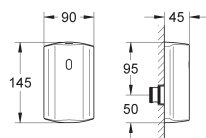

opbouw

voor urinoir inbouwspoeler 37017

metalen huis
magneetventiel met filter
meervoudige controle batterijstatus
7 voorkeuzeprogramma's:
automatische spoeling
reinigingsmodus
voorspoeling
extra functies en instellingen via de afstandsbediening 36 407
instelbare spoeltijd
CE-keurmerk