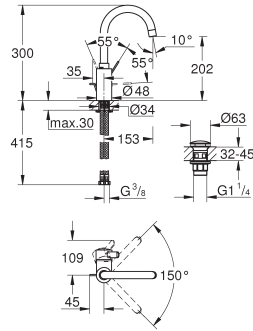

GROHE EUROSMART COSMOPOLITAN

Bestel-Nr.

Kleur

Adv. Prijs (€)

23 933 001

chromo

197,72

Eurosmart Cosmopolitan Wastafelmengkraan L-Size

ééngatsmontage
metalen greep
koppelingen voor staande montage
GROHE SilkMove 35 mm kardoes met keramische schijven
instelbare doorstroombegrenzer
GROHE Water Saving technologie voor minder water en een perfecte straal
max 5,0 l/min doorstroombegrenzer bij 3 bar
GROHE Zero interne kanalen, waardoor het water niet met de legering in contact komt
GROHE FastFixation voor een snelle en eenvoudige montage met mousseur
draaibare buisuitloop met aanslagbegrenzer
gladde body met push-open waste
flexibele aansluitslangen
met geïntegreerde drukafhankelijke temperatuurbegrenzer