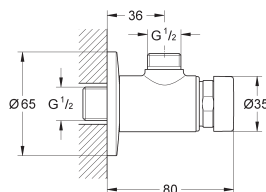

36 267 000

chrom

144,11

Euroeco Cosmopolitan T
Zelfsluitende douchekraan
wandmontage
voor koud of gemengd water
markering blauw/rood

3 instelbare tijden: kort - gemiddeld - lang (fabrieksinstelling: gemiddeld),
ong. 7, 15, 30 sec (drukafhankelijk)
rond rozet

SPECIALE
KRAANEN