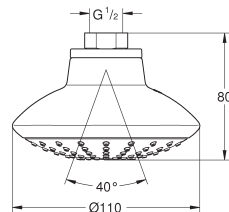

27 810 001

chrom

109,31

Euphoria 110 Mono
Hoofddouche 1 straalsoort

straalsoort:

Rain

max doorstroom 6.7 l/min bij 3 bar

kogelgewricht

aansluiting 1/2"

GROHE Water Saving technologie voor minder water en een perfecte straal

GROHE DreamSpray voor een optimaal straalbeeld

SpeedClean anti-kalk systeem