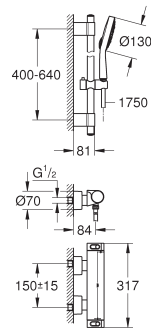

GROHE GROHTHERM 2000

Bestel-Nr.

Kleur

Adv. Prijs (€)

34 281 001

chrom

626,91

Grotherm 2000

Thermostatische douchemengkraan 1/2" met douchegarnituur
bestaat uit:

Grotherm 2000 thermostatische douchemengkraan (34 169 001)
Power&Soul Cosmopolitan doucheset 130/600 mm glijstang (27 731 000)