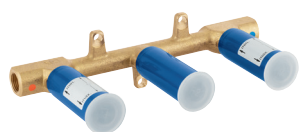

GROHE INBOUWDELEN

Bestel-Nr.

Kleur

Adv. Prijs (€)

29 025 002

366,39

Inbouwkraanhuis 1/2"

voor driegats wastafelmengkraan

wandinbouw

zonder opbouwdeel

inbouwdiepte 43 - 85 mm

messing

inbouwsjabloon

geschikt voor een waterdichte afwerking in de muur
met pakking voor afdichting