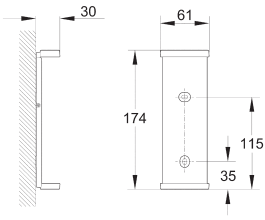

GROHE SENSIA ARENA

Bestel-Nr.

Kleur

Adv. Prijs (€)

14 992 000

49,49

GROHE Sensia Arena
Beugel voor Sensia Arena afstandsbediening
antidiefstalbeugel voor 14926002
inclusief schroeven