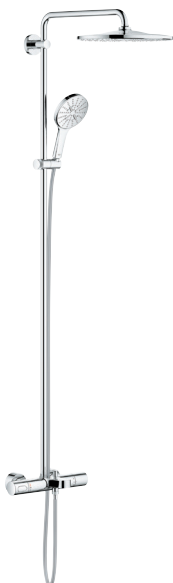

hard graphite (donker grijs)

1.969,52

26 837 AL0

hard graphite geborsteld (mat
donker grijs)

2.092,61

idem, professional variant

26 657 000

chrom