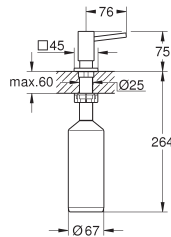

Waste set for kitchen sinks
push open bediening
inclusief zeefplug
uitsparing: Ø 35 mm
geschikt voor alle keukenspoelbak series

40 649 000	chrom	90,19
40 649 DC0	supersteel (RVS look)	126,26

Cube zeepdispenser
voor vloeibare zeep
reservoir 500 ml
GROHE Long-Life afwerking