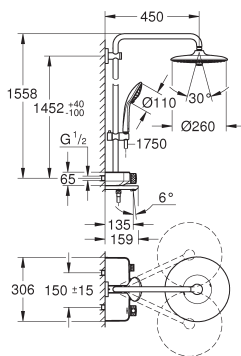

SmartControl druk voor aan-uit, draai voor aanpassen volume

geïntegreerde **GROHE EasyReach** douchetray

SpeedClean anti-kalk systeem

TwistStop voorkomt het meedraaien van de slang

26 510 000

chrom

1.426,86