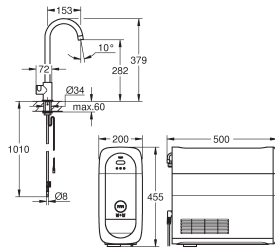

voor gebieden met waterhardheid van meer dan 9 ° dKH

voor gebieden met een waterhardheid onder 9 ° dKH, bestel actief koolstoffilter

40 547 001

instelbaar voor GROHE Blue filter S-Size, M-Size, GROHE Blue actiefkoolfilter,

GROHE Blue Ultrasafe filter en GROHE Blue magnesium+ filter

GROHE Blue 425 g CO₂ fles

Systeemvereisten Apple

iPhone met iOS 14.0 of hoger

Systeemvereisting Android

smartphone met Android 10.0 of hoger

Mobiele apparaten en GROHE watersystems APP*** zijn niet bij de levering inbegrepen en moeten apart worden besteld via een geautoriseerde Apple store/store/iTunes of Google Play store.

*het Bluetooth-woordmerk en logo zijn geregistreerde handelsmerken van Bluetooth SIG, INC, en elk gebruik van deze merken door Grohe AG is onder licentie. Andere handelsmerken en handelsnamen zijn van hun respectievelijke eigenaars.

** Apple, het Apple Logo, iPod, iPod Touch, iPhone en iTunes zijn handelsmerken van Apple Inc., in de VS en andere landen. Apple is niet verantwoordelijk voor de werking van dit apparaat of de naleving van de veiligheidsnormen en regelgeving.

***beschikbaar (gratis) via de Apple App Store of de Google Play Store.

Dit product bevat een artikel dat is geclassificeerd als een gevaarlijke stof. Meer informatie vindt je in het veiligheidsinformatieblad. Je kunt de veiligheidsgegevens downloaden op: www.grohe.com/safety-data-sheets/