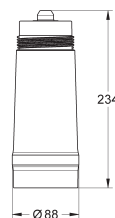

40 547 001

89,99

GROHE Blue Active carbon filter

BWT vervangingsfilter voor GROHE Blue systemen voor regio's met waterhardheid onder 9° dKH capaciteit 3000 liter vermindert stoffen die verantwoordelijk zijn voor smaak en geur, b.v. chloor geschikt voor GROHE Blue Home, GROHE Blue Professional en GROHE Blue Pure