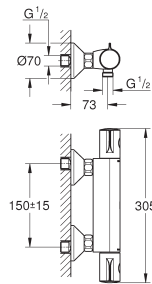

GROHE GROHTHERM 800

Bestel-Nr.

Kleur

Adv. Prijs (€)

34 558 000

chromo

219,83

Grohtherm 800

Thermostatische douchemengkraan

GROHE SafeStop bij 38°C

GROHE SafeStop Plus optionele temperatuurbegrenzer bij 43°C inbegrepen

GROHE TurboStat thermo-element

geïntegreerde afsluiter

volumegreep met **GROHE EcoButton**

keramisch-bovendeel 1/2", 180°

1/2" douche-aansluiting

vuilfilters

ingebouwde terugslagkleppen

beveiligd tegen terugstroming

S-koppelingen

metalen rozet

GROHE Water Saving technologie voor minder water en een perfecte straal

102202 243 0

matte black (mat zwart)

285,78