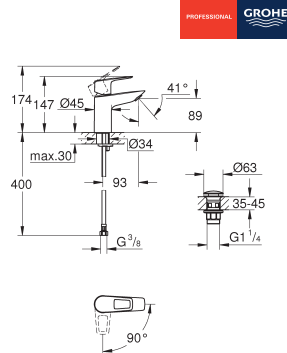

23 883 001

chromo

99,20

BauLoop

Wastafelmengkraan
S-Size

ééngatsmontage
metalen greep

GROHE Long-Life Energy Saving 28 mm kardoes met keramische schijven en
Energy Saving functie middels koude start midden positie
met geïntegreerde drukafhankelijke temperatuurbegrenzer

GROHE Zero interne kanalen, waardoor het water niet met de legering in contact komt

GROHE Water Saving technologie voor minder water en een perfecte straal
max 5,0 l/min doorstroombegrenzer bij 3 bar

snelmontage systeem
gladde body
flexibele aansluitslangen