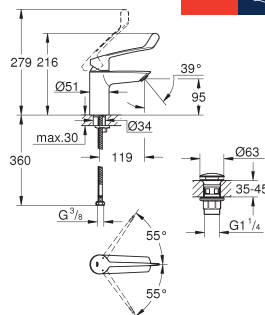

23 982 003

chromo

133,54

**Eurosmart
Wastafelmengkraan
S-Size**
ééngatsmontage
metalen lange hendel
hendel lengte 156 mm
GROHE SilkMove 35 mm kardoes met keramische schijven
max doorstroom 8.0 l/min bij 3 bar
laminair-straalregelaar
instelbare doorstroombegrenzer
met geïntegreerde drukafhankelijke temperatuurbegrenzer
GROHE FastFixation snelmontagesysteem
gladde body met push-open waste
flexibele aansluitslangen