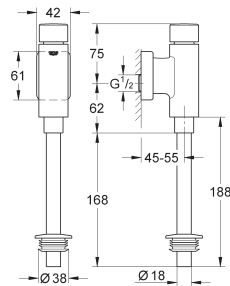

37 342 000

chrom

229,30

Rondo Urinoir-Drukspoeler 1/2"

van verchromd messing
Vandalremmend door metalen bedieningsknop
met ingebouwde stopkraan
bedieningskap en aansluittule
instelbare volumestroom
instelbaar spoelvolume 1-4 L
met schuifrozet
valpijp 200 mm
inlaatverbinder
dynamische druk min. 0,5 bar, bedrijfsdruk max. 5 bar