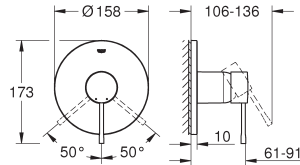

Bestel-Nr. Kleur Adv. Prijs (€)

24 168 001	chrom	241,93
24 168 DC1	supersteel (RVS look)	338,71
24 168 GL1	cool sunrise (goud)	362,90
24 168 GN1	cool sunrise geborsteld (mat goud)	387,09
24 168 DA1	warm sunset (brons)	362,90
24 168 DL1	warm sunset geborsteld (mat brons)	387,09
24 168 A01	hard graphite (donker grijs)	362,90
24 168 AL1	hard graphite geborsteld (mat donker grijs)	387,09
24 168 KF1	phantom black (mat zwart)	338,71

**Essence
Mengkraan**

Let op: alleen te gebruiken met:
GROHE Rapido SmartBox (35 604)
GROHE SilkMove 46 mm kardoos met keramische schijven
rozet met GROHE FastFixation (bedekte bevestiging)
metalen rozet, gedurende installatie 6° verstelbaar
metalen greep
doorstroming:
uitgang B of C = 30 l/min
Let op: zonder inbouwdeel

35 604 000	GROHE Rapido SmartBox	94,75