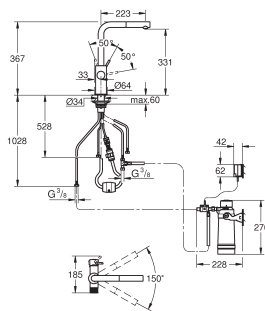

30 591 000

chrom

874,97

GROHE Blue Pure Minta
Starterkit met uittrekbare uitloop

bestaat uit:
keukenmengkraan met filterfunctie
ééngatsmontage

L-uitloop

met uittrekbare mousseur

aparte greep voor gefilterd water

GROHE SilkMove 28 mm kardoes met keramische schijven

draaibare buisuitloop

zwenkbereik 360°

aparte leidingen in de uitloop voor gefilterd en ongefilterd water

flexibele aansluitslangen

GROHE Blue filterkop

GROHE Blue filter S-Size en filterkop met flexibele waterhardheid aanpassing

capaciteit: 600 L bij 20° dKH

flowmeter voor het meten van de levensduur van het filter inclusief 2 x AA-batterijen