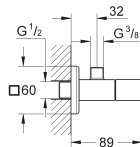

41 263 000

chrom

11,92

Hoekstopkraan 1/2"

wandaansluiting 1/2"
uitgang 3/8"
met lengtecompensatie
met knelkoppeling Ø 10 mm
ergonomische greep
markering neutraal
metalen rozet

22 012 000

chrom

71,10