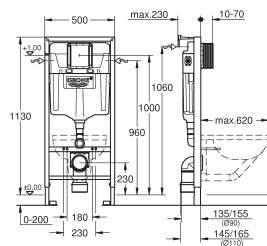

38 536 001

281,98

Rapid SL
WC element, 1.13 m installatiehoogte
Met GD-2 reservoir, 6 - 9 L

bestaat uit:
Rapid SL WC element (38 528 001)
wandbevestigingsset (38 558 00M)
bij gebruik in combinatie met Rapid SL en Uniset met stortbak GD 2, 40 911 000
bijbestellen (apart verkrijgbaar)