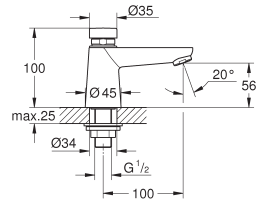

inclusief demontagesleutel

diefstalbeveiligd

buitendraad

GROHE EUROECO COSMOPOLITAN T

Bestel-Nr.

Kleur

Adv. Prijs (€)

36 265 000