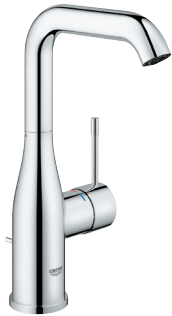

Bestel-Nr. Kleur Adv. Prijs (€)

24 174 001	chrom	302,79
24 174 DC1	supersteel (RVS look)	423,91
24 174 GL1	cool sunrise (goud)	454,18
24 174 GN1	cool sunrise geborsteld (mat goud)	484,46
24 174 DA1	warm sunset (brons)	454,18
24 174 DL1	warm sunset geborsteld (mat brons)	484,46
24 174 A01	hard graphite (donker grijs)	454,18
24 174 AL1	hard graphite geborsteld (mat donker grijs)	484,46

Essence
Wastafelmengkraan L-Size
metalen greep
GROHE SilkMove 28 mm kardoes met keramische schijven met geïntegreerde drukafhankelijke temperatuurbegrenzer
GROHE Water Saving technologie voor minder water en een perfecte straal max 5,0 l/min doorstroombegrenzer bij 3 bar
GROHE Aquaguide instelbare mousseur
GROHE FastFixation Plus snelbevestigingssysteem draaibare gegoten uitloop met mousseur en aanslagbegrenzer verstelbaar zwenkbereik 0° / 150° / 360°
trekwaste 1 1/4"
flexibele aansluitslangen

24 177 001	chrom	295,12
24 177 KF1	phantom black (mat zwart)	413,17

idem, gladde body