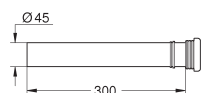

GROHE ACCESSOIRES VOOR WC-RESERVOIR

Bestel-Nr.

Kleur

Adv. Prijs (€)

37 105 K00

zwart

33,71

Verlengset
voor inbouwvalpijp
lengte 300 mm