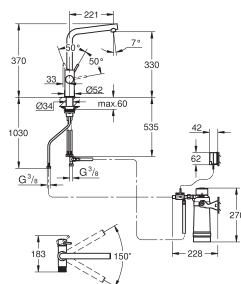

30 589 000

chromo

807,66

GROHE Blue Pure Minta Starterkit met S-size filter

bestaat uit:

keukenmengkraan met filterfunctie
ééngatsmontage

L-uitloop

aparte greep voor gefilterd water

GROHE SilkMove 28 mm kardoos met keramische schijven

draaibare buisuitloop

zwenkbereik 150°

aparte leidingen in de uitloop voor gefilterd en ongefilterd water

flexibele aansluitslangen

GROHE Blue filterkop

GROHE Blue filter S-Size en filterkop met flexibele waterhardheid aanpassing
capaciteit: 600 L bij 20° dKH

flowmeter voor het meten van de levensduur van het filter inclusief 2 x AA-batterijen