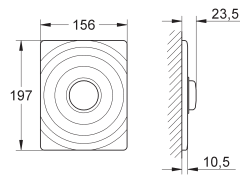

GROHE BEDIENINGSPLATEN VOOR WC DRUKSPOELERS

Bestel-Nr.

Kleur

Adv. Prijs (€)

37 069 000

chrom

217,33

Surf

Bedieningsplaat

verticale montage
156 x 197 mm
voor WC drukspoeler inbouw 6 - 9 L
van verchroomd messing
drukknopbediening
met bevestigingsraam
onzichtbare bevestiging