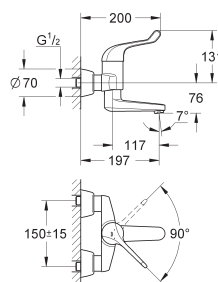

32 792 000

chromo

589,95

**Euroeco Special Veiligheid
Veiligheids wastafelmengkraan**

max doorstroom 8.0 l/min bij 3 bar
kardoes met keramische schijven
instelbare doorstroombegrenzer
variabel instelbare temperatuurbegrenzer
instelbare minimale hoeveelheid 6 l/min.
draaibare en fixeerbare gegoten uitloop met laminair-straalregelaar
zwenkbereik 90°
projectie 197 mm
metalen greep
hendellengte 120 mm
S-koppelingen

32 793 000

chromo

614,75

idem, sprong 256 mm