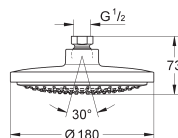

27 492 000

chrom

196,77

Euphoria Cosmopolitan 180
Hoofddouche 1 straalsoort

straalsoort:

Rain

max doorstroom 8,0 l/min bij 3 bar

180 mm Ø

kogelgewricht met draaihoek 15°

GROHE Water Saving technologie voor minder water en een perfecte straal

GROHE DreamSpray voor een optimaal straalbeeld

SpeedClean anti-kalk systeem