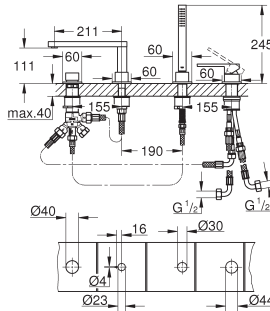

Bestel-Nr.	Kleur	Adv. Prijs (€)
29 307 003	chrom	1.217,88
29 307 DC3	supersteel (RVS look)	1.705,04
29 307 AL3	hard graphite geborsteld (mat donker grijs)	1.948,61

GROHE Plus
Viergats badrandcombinatie
GROHE SilkMove 35 mm kardoos met keramische schijven met geïntegreerde drukafhankelijke temperatuurbegrenzer
bestaat uit:
voorgemonteerde uitloop laminar straalregelaar
éénhendel bediening
metalen greep
met omstelling
Euphoria Cube handdouche 6,6 l/min
metalen doucheslang 2000 mm (altijd chrom voor elke kleur van de set)
flexibele aansluitslangen
aansluiting voor doucheslang
beveiligd tegen terugstroming
kan gebruikt worden met 29 037 002

29 037 002		1.158,10

Inbouwdeel voor vier- en vijfgats badrandmengkranen