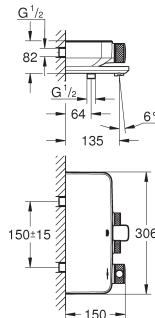

34 718 000

chrom

581,44

Grotherm SmartControl
Thermostatische badmengkraan
wandmontage

GROHE CoolTouch voorkomt dat het kraanhuis te warm wordt
GROHE SafeStop bij 38°C
GROHE SafeStop Plus optionele temperatuurbegrenzer bij 43°C inbegrepen
GROHE TurboStat thermo-element
GROHE ProGrip met een kartelstructuur
SmartControl druk voor aan-uit, draai voor aanpassen volume
geïntegreerde **GROHE EasyReach** douchetray
1/2" douche-aansluiting
baduitloop met mousseur
geïntegreerde terugslagklep en filters
beveiligd tegen terugstroming