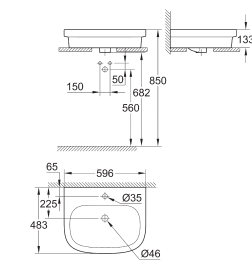

39 337 000

alpine wit

146,17

Euro ceramic Opzetwastafel 60
met 1 kraangat
met overloop
596 x 483 mm
glanzend keramiek