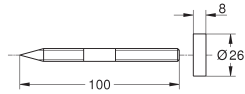

GROHE DOUCHESYSTEEM ACCESSOIRES

Bestel-Nr.

Kleur

Adv. Prijs (€)

26 385 000

chrom

22,18

**Rainshower SmartControl
Opvulplaatje**

voor Rainshower SmartControl systemen:
26 250, 26 361, 26 379

47 175 000

chrom

201,67