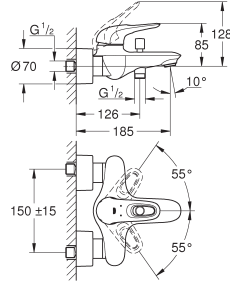

33 591 003
33 591 LS3

chrom
moon white / chrom

231,61
301,10

**Eurostyle
Badmengkraan
wandmontage**
metalen, open hendel
GROHE SilkMove 35 mm kardoes met keramische schijven met geïntegreerde drukafhankelijke temperatuurbegrenzer instelbare doorstroombegrenzer
met omstelling: bad/douche
met mousseur
douche-aansluiting 1/2" met geïntegreerde terugslagklep
afgedekte S-koppelingen
wandrozetten van metaal
beveiligd tegen terugstroming