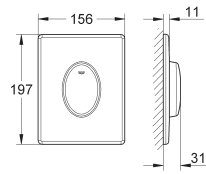

GROHE BEDIENINGSPLATEN VOOR WC

Bestel-Nr.

Kleur

Adv. Prijs (€)

38 564 000
38 564 SH0

chrom
alpine wit

68,14
54,37

Skate Air
Bedieningsplaat
voor enkele spoeling
voor pneumatische bodemventiel
verticale montage
156 x 197 mm
van ABS