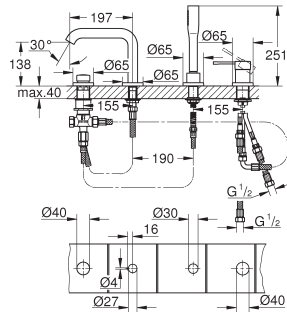

29 037 000		1.162,19
Inbouwdeel vijfgats badrandcombinatie		

25 248 001	chrom	1.724,75
25 248 DC1	supersteel (RVS look)	2.414,65
25 248 GL1	cool sunrise (goud)	2.587,13
25 248 GN1	cool sunrise geborsteld (mat goud)	2.759,60
25 248 DA1	warm sunset (brons)	2.587,13
25 248 DL1	warm sunset geborsteld (mat brons)	2.759,60
25 248 A01	hard graphite (donker grijs)	2.587,13
25 248 AL1	hard graphite geborsteld (mat donker grijs)	2.759,60
25 248 KF1	phantom black (mat zwart)	2.414,65

Essence

Badmengkraan, vloermontage

Let op: alleen te gebruiken met:

45 984 001

Let op: zonder inbouwdeel

GROHE SilkMove 35 mm kardoes met keramische schijven

met geïntegreerde drukafhankelijke temperatuurbegrenzer

met omstelling: bad/douche

draaibare gegoten uitloop met mousseur en aanslagbegrenzer

verstelbaar zwenkbereik 0° / 150° / 360°

sprong 277 mm

douche-aansluiting 1/2" met geïntegreerde terugslagklep

met douchehouder

metalen handdoucheset Stick

Silverflex doucheslang 1250 mm (28 362)

beveiligd tegen terugstroming