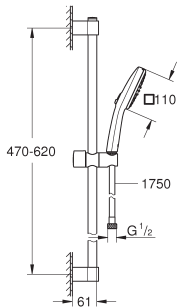

26 748 003

chromo

75,26

26 748 2433

matte black (mat zwart)

163,06

Tempesta Cube 110
Doucheset 2 straalsoorten (Rain, Jet)
bestaat uit:

handdoucheset Tempesta Cube 110 (26 746)
glijstang 600 mm (27 523)
Relaxaflex-slang 1750 mm (28 154)