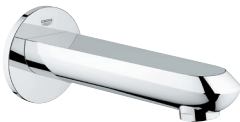

Eurodisc Cosmopolitan

Baduitloop

wandmontage

met mousseur

buitendraad 1/2"

sprong 170 mm

13 279 002

chromo

177,52