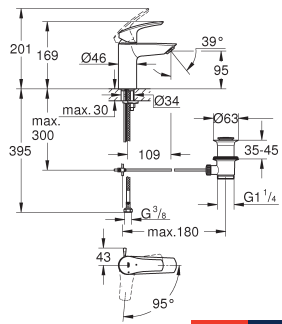

Eurosmart
Wastafelmengkraan
S-Size
ééngatsmontage
metalen greep
GROHE SilkMove Energy Saving 28 mm kardoes met keramische schijven en
Energy Saving functie middels koude start midden positie
instelbare doorstroombegrenzer
met geïntegreerde drukafhankelijke temperatuurbegrenzer
GROHE Water Saving technologie voor minder water en een perfecte straal
max 5,0 l/min doorstroombegrenzer bij 3 bar
GROHE Zero interne kanalen, waardoor het water niet met de legering in contact komt
GROHE FastFixation snelmontagesysteem
trekwaste 1 1/4"
trek waste in zijdelingse positie
flexibele aansluitslangen

23 924 003

chrom

114,21

idem, gladdy body met push open-waste

32 154 003

chrom

106,83

idem, gladde body