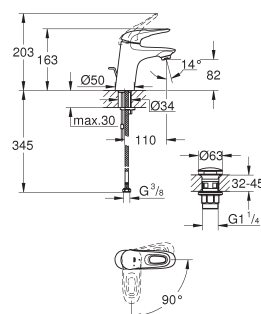

23 930 003

chromo

173,08

Eurostyle
Wastafelmengkraan
S-Size

ééngatsmontage

metalen, open hendel

GROHE SilkMove Energy Saving 35 mm kardoes met keramische schijven en
Energy Saving functie middels koude start midden positie
instelbare doorstroombegrenzer

met geïntegreerde drukafhankelijke temperatuurbegrenzer

GROHE Water Saving technologie voor minder water en een perfecte straal
max 5,0 l/min doorstroombegrenzer bij 3 bar

GROHE FastFixation snelmontagesysteem

gladde body met push-open waste

flexibele aansluitslangen