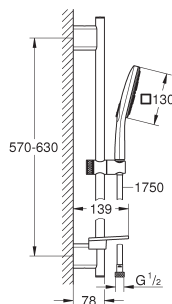

26 584 000	chrom	241,95

Rainshower SmartActive 130 Cube

Doucheset 3 straalsoorten

bestaat uit:

handdouche Rainshower SmartActive 130 Cube (26 582)

max doorstroom 8,0 l/min bij 3 bar

glijstang 600 mm

met metalen wandhouders

doucheslang Silverflex 1750 mm 1/2" x 1/2" (28 388)

GROHE EasyReach zeepschaal

GROHE Water Saving technologie voor minder water en een perfecte straal

GROHE DreamSpray voor een optimaal straalbeeld

GROHE FastFixation Plus verstelbare afstand van de glijstangbevestiging voor montage in bestaande boorgaten

GROHE TileFix instelbare diepte op bovenste wandhouder

SpeedClean anti-kalk systeem

TwistStop voorkomt het meedraaien van de slang