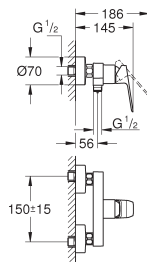

101824 000 0
101824 243 0

chrom
matte black (mat zwart)

128,68
167,29

**GROHE Cubeo
Douchemengkraan
wandmontage**
metalen greep
GROHE SilkMove 35 mm kardoes met keramische schijven
instelbare doorstroombegrenzer
met geïntegreerde drukafhankelijke temperatuurbegrenzer
GROHE Long-Life afwerking
douche-aansluiting onder 1/2" met geïntegreerde terugslagklep
beveiligd tegen terugstroming
S-koppelingen
wandrozet