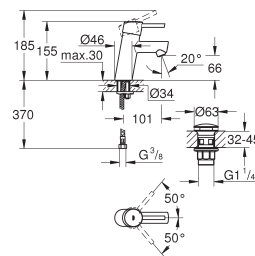

Concetto Toiletkraan XS-Size
metalen greep
keramisch bovendelen, 90°
GROHE Water Saving technologie voor minder water en een perfecte straal
max 5,0 l/min doorstroombegrenzer bij 3 bar
SpeedClean mousseur