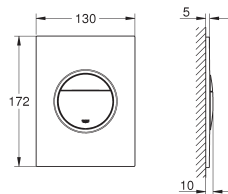

37 601 000	chrom	133,77
37 601 P00	mat chrom	133,77
37 601 SH0	alpine wit	110,16
37 601 DC0	supersteel (RVS look)	240,79
37 601 GL0	cool sunrise (goud)	240,79
37 601 GN0	cool sunrise geborsteld (mat goud)	240,79
37 601 DA0	warm sunset (brons)	240,79
37 601 DL0	warm sunset geborsteld (mat brons)	240,79
37 601 A00	hard graphite (donker grijs)	240,79
37 601 AL0	hard graphite geborsteld (mat donker grijs)	240,79
37 601 KF0	phantom black (mat zwart)	274,23

Nova Cosmopolitan S Bedieningsplaat

voor Dual flush of Start-Stop bediening
geschikt voor pneumatische bodemventiel AV1
GD 2 inbouwreservoir
verticale montage
130 x 172 mm
van ABS

bedieningspaneel inclusief magnetische houder en bevestigingsbeugels
te gebruiken met Rapid SLX

bij gebruik in combinatie met Rapid SL en Uniset met stortbak GD 2, 40 911 000
bijbestellen (apart verkrijgbaar)

in combinatie met Rapid SL en Uniset met stortbak GD 2, 40 911 000 bijbestellen
(apart verkrijgbaar)