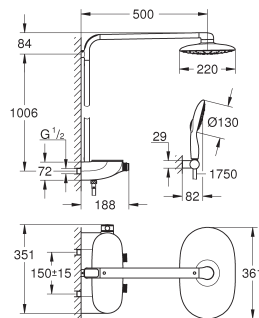

26 361 000

chromo

2.004,07

Rainshower Systeem SmartControl Mono 360
Douchesysteem met thermostaatkraan

bestaat uit:

horizontaal 500 mm douchearm

SmartControl thermostaat

functie voor wisseling tussen hoofd- en handdouche

hoofddouche Rainshower Mono 360, sproeiplateau chromo

GROHE PureRain/GROHE Rain O²*

Power&Soul 130 handdouche, sproeiplateau wit (27 673)

handdouche wandhouder (27 055)

doucheslang Silverflex 1750 mm 1/2" x 1/2" (28 388)

functioneert al bij een minimale doorstroming

van 10 L gemengd water per minuut

GROHE DreamSpray voor een optimaal straalbeeld

GROHE CoolTouch voorkomt dat het kraanhuis te warm wordt

GROHE TurboStat thermo-element

GROHE Water Saving technologie voor minder water en een perfecte straal

GROHE SafeStop bij 38°C

GROHE SafeStop Plus optionele temperatuurbegrenzer bij 43°C inbegrepen

SmartControl druk voor aan-uit, draai voor aanpassen volume

GROHE EasyReach douchetray

SpeedClean anti-kalk systeem

TwistStop voorkomt het meedraaien van de slang

* Te bepalen bij installatie; fabrieksinstelling: GROHE PureRain

26 361 LS0

moon white

2.004,07

idem, hoofddouche met witte sproeiplateau