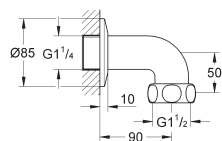

Idem, moer 1 1/2" x 1 1/4" voor Grotherm XL 35 087

12 432 000

chromo

182,13

Afvoerbocht

moer 1 1/2" x 1 1/4" buitendraad
sprong 125 mm
schroefrozet
voor Grotherm 35 085/35 086

12 436 000

chromo