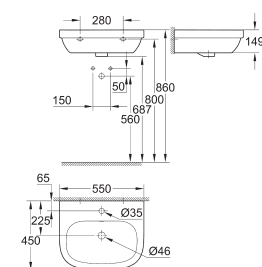

39 336 000

alpine wit

132,88

Euro ceramic Wastafel 55
vrijhangend
met 1 kraangat
met overloop
550 x 450 mm
glanzend keramiek