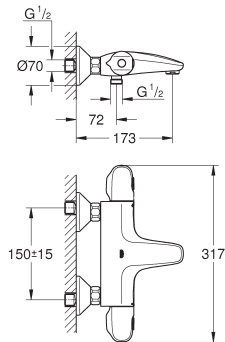

**Grohtherm 1000
Thermostatische badmengkraan**
GROHE CoolTouch voorkomt dat het kraanhuis te warm wordt
GROHE MetalGrip ergonomisch gevormde metalen grepen
GROHE SafeStop bij 38°C
GROHE SafeStop Plus optionele temperatuurbegrenzer bij 43°C inbegrepen
GROHE TurboStat thermo-element
geïntegreerde afsluiter
GROHE AquaDimmer Eco met meerdere functies:
- met waterbesparingsknop voor de doucheuitgang
- volumebediening
- omstelling: bad / douche
1/2" douche-aansluiting
met mousseur
ingebouwde terugslagkleppen
vuilfilters
beveiligd tegen terugstroming
S-koppelingen
metalen rozet
GROHE Water Saving technologie voor minder water en een perfecte straal

25 286 003

chrom

272,97