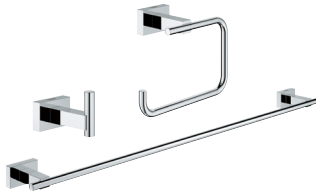

GROHE ESSENTIALS CUBE

Bestel-Nr.

Kleur

Adv. Prijs (€)

40 777 001

chrom

166,02

**Essentials Cube
Accessoire Set 3-in-1**

materiaal: metaal

bestaat uit:

- handdoekhaak (40 511 001)
- toiletrolhouder (40 507 001)
- handdoekhouder, 558 mm (40 509 001)
- verborgen bevestiging