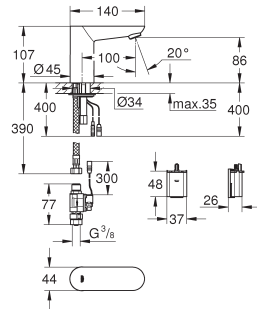

GROHE EUROECO COSMOPOLITAN E

Bestel-Nr.

Kleur

Adv. Prijs (€)

36 271 000

chromo

317,40

Euroeco Cosmopolitan E

Infrarood elektronische wastafelkraan zonder menging

met infraroodsensor voor bi-directionele communicatie voor monitoring, configuratie en servicedoeleinden

voor koud of gemengd water

6V lithium batterij, type CR-P2

levensduur batterij: ong. 7 jaar (150 spoelingen per dag)

GROHE Water Saving technologie voor minder water en een perfecte straal

max 5,0 l/min doorstroombegrenzer bij 3 bar

flexibele aansluitslangen

vuilfilters

magneetventiel extern

externe batterij

snelmontage systeem

meervoudige controle batterijstatus

7 voorkeuzeprogramma's:

automatische spoeling

thermische desinfectie

reinigingsmodus

extra functies en instellingen via de afstandsbediening 36 407

CE-keurmerk

geluidsklasse I volgens DIN 4109

beschermingsklasse IP 59K