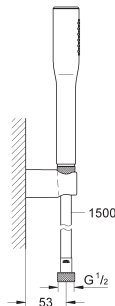

27 369 000

chrom

99,52

Euphoria Cosmopolitan Stick

Doucheset 1 straal

bestaat uit:

handdouche

max 8,0 l/min doorstroom bij 3 bar

wanddouchehouder (27 056)

Silverflex doucheslang 1500 mm (28 364)

GROHE Water Saving technologie voor minder water en een perfecte straal

SpeedClean anti-kalk systeem

TwistStop voorkomt het meedraaien van de slang