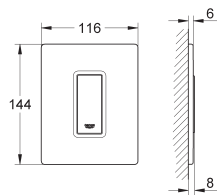

GROHE BEDIENINGSPLATEN VOOR URINOIR DRUKSPOELERS

Bestel-Nr.

Kleur

Adv. Prijs (€)

38 846 LS0
38 846 KS0

moon white
velvet zwart

476,30
476,30

Skate Cosmopolitan
Bedieningsplaat
met glas
handmatige bediening voor urinoir
kunststof drukknop, verchroomd
alleen te gebruiken met
Rapido U 37338000
116 x 144 mm
inclusief kardoos