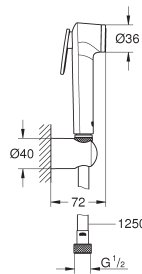

27 513 001

chrom

48,59

27 513 DC1

supersteel (RVS look)

130,29

27 513 DL1

warm sunset geborsteld (mat brons)

158,58

**Tempesta-F Trigger Spray 30
Doucheset 1 straal**

bestaat uit:
Trigger handdouche (27 512 001)
max doorstroom 8.0 l/min bij 3 bar
wanddouchehouder (28 605)
Silverflex Long-Life doucheslang 1250 mm (26 335)
SpeedClean anti-kalk systeem
TwistStop voorkomt het meedraaien van de slang
raadpleeg de lokale normen voor de installatie