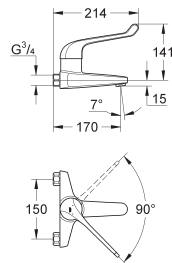

32 823 000

chromo

550,24

**Euroeco Special
Veiligheids wastafelmengkraan**

kardoes met keramische schijven
max doorstroom 8.0 l/min bij 3 bar
instelbare doorstroombegrenzer
variabel instelbare temperatuurbegrenzer
instelbare minimale hoeveelheid 6 l/min.
vaste gegoten uitloop met laminair-straalregelaar
sprong 170 mm
metalen greep
hendellengte 170 mm
zonder koppelingen en rozetten