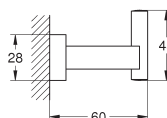

283,77

40 512 DC1

supersteel (RVS look)

397,27

40 512 AL1

hard graphite geborsteld (mat donker grijs)

454,03

Essentials Cube
Multi-handdoekrek
materiaal: metaal
600 mm (h.o.h. 558 mm)
verborgen bevestiging