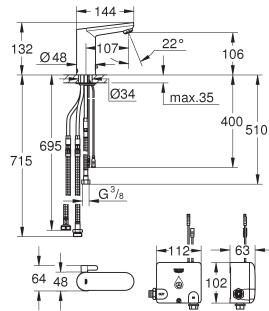

GROHE EUROSMART COSMOPOLITAN E

Bestel-Nr.

Kleur

Adv. Prijs (€)

36 386 001

chrom

933,67

Eurosmart Cosmopolitan E

Powerbox

infrarood elektronische wastafelkraan met menging en instelbare temperatuurbegrenzer met infraroodsensor voor bi-directionele communicatie voor monitoring, configuratie en servicedoeleinden

inclusief Powerbox, zelfvoorzienend energiesysteem

GROHE Water Saving technologie voor minder water en een perfecte straal max 5.5 l/min doorstroombegrenzer bij 3 bar

flexibele aansluitslangen
terugslagkleppen
vuilfilters
snelmontage systeem

Powerbox

stroomgenerator met waterturbine
interne batterij voor stroomopslag
laadtijd 60 sec = 24 uur stand-by, 260 sec. = 100 uur stand-by met extra stroombackup
7 voorkeuzeprogramma's:
automatische spoeling
thermische desinfectie
reinigingsmodus
extra functies en instellingen via de afstandsbediening 36 407
CE-keurmerk

36 454 000

chrom

1.069,55

Eurosmart Cosmopolitan E Special

infrarood thermostatische wandmengkraan

met infraroodsensor voor bi-directionele communicatie voor monitoring, configuratie en servicedoeleinden

6V lithium batterij, type CR-P2

levensduur batterij: ong. 7 jaar (150 spoelingen per dag)
activatie door de hand voor de sensor te plaatsen uitschakeling wanneer detectiezone wordt verlaten (hand-body detectie)
2 andere detectiemodi instelbaar (hand-hand) of body-body)
max doorstroom 8.0 l/min bij 3 bar

GROHE CoolTouch

terugslagkleppen
vuilfilters

GROHE SafetyPlus temperatuurgreep

maximale temperatuur instelbaar tussen 35°C en 43°C
metalen veiligheid temperatuurstop

volledig heet of koud water tbv legionellabemonstering
draibare gegoten uitloop, sprong 219 mm
sprong 287 mm

draibereik uitloop begrensd op 130°, fixeerbaar met S-koppelingen en rozetten

zelfsluitende rozetten

meervoudige controle batterijstatus

7 voorkeuzeprogramma's:

automatische spoeling

thermische desinfectie

reinigingsmodus

CE-keurmerk

geluidsklasse I volgens DIN 4109