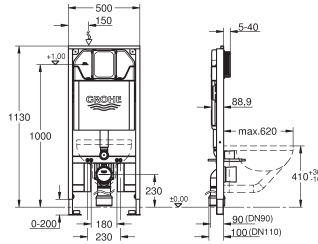

voor verticaal en horizontaal gebruik

wandbevestigingsset 38 558 00M los verkrijgbaar

montage schacht 40 949 000 voor kleine bedieningsplaten (niet inbegrepen)

GROHE RAPID SL VOOR WC

Bestel-Nr.

Kleur

Adv. Prijs (€)