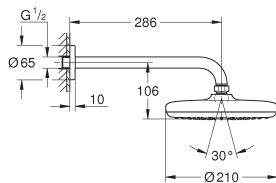

26 088 001

chrom

86,39

Tempesta 100

Hoofddoucheset 3 straalsoorten

GROHE Rain O², Rain, Massage

flow rate Jet (at 3 bar): 5.4 l/min

kogelgewricht met draaihoek 15°

douchearm 1/2"

rond rozet

GROHE DreamSpray voor een optimaal straalbeeld

SpeedClean anti-kalk systeem