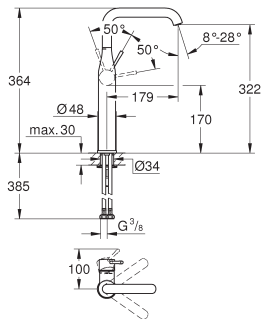

24 170 001	chrom	410,11
24 170 DC1	supersteel (RVS look)	574,15
24 170 GL1	cool sunrise (goud)	615,16
24 170 GN1	cool sunrise geborsteld (mat goud)	656,17
24 170 DA1	warm sunset (brons)	615,16
24 170 DL1	warm sunset geborsteld (mat brons)	656,17
24 170 A01	hard graphite (donker grijs)	615,16
24 170 AL1	hard graphite geborsteld (mat donker grijs)	656,17
24 170 KF1	phantom black (mat zwart)	574,15

Essence
Wastafelmengkraan XL-Size
metalen greep
voor opzetwastafel
GROHE SilkMove 28 mm kardoes met keramische schijven met geïntegreerde drukafhankelijke temperatuurbegrenzer
GROHE Water Saving technologie voor minder water en een perfecte straal max 6.5 l/min doorstroombegrenzer bij 3 bar
GROHE Aquaguide instelbare mousseur
GROHE FastFixation Plus snelbevestigingssysteem draaibare gegoten uitloop met mousseur en aanslagbegrenzer verstelbaar zwenkbereik 0° / 90° / 360°
gladde body
flexibele aansluitslangen