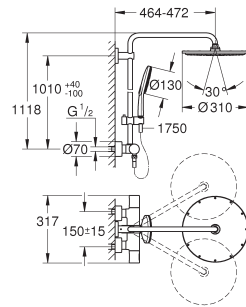

GROHE RAINSHOWER SMARTACTIVE SYSTEEM

Bestel-Nr.

Kleur

Adv. Prijs (€)

27 966 001

chrom

1.496,48

Rainshower SmartActive 310 Douchesysteem met thermostaatkraan bestaat uit:

horizontaal draaibare 450 mm douchearm
thermostaatkraan met Aquadimmerfunctie
functie voor wisseling tussen hoofd- en handdouche
hoofddouche Rainshower Cosmopolitan 310
materiaal: metaal
met kogelgewricht
draaihoek $\pm 15^\circ$

Rainshower SmartActive 130 handdouche 3 straalsoorten
in hoogte verstelbaar middels glij-element

Silverflex doucheslang 1750 mm

GROHE TurboStat thermo-element

GROHE SafeStop bij 38°C

GROHE SafeStop Plus optionele temperatuurbegrenzer bij 43°C inbegrepen

GROHE CoolTouch voorkomt dat het kraanhuis te warm wordt

GROHE DreamSpray voor een optimaal straalbeeld

GROHE SmartTip kies de gewenste straalsoort met een enkele tip

GROHE FastFixation verstelbare bovensteun voor minimale aanpassing aan
bestaande boorgaten

SpeedClean anti-kalk systeem