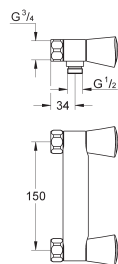

26 318 001

chromo

114,99

Costa S

Douchemengkraan

wandmontage

metalen grepen
warmte geïsoleerd
schroefrozet

GROHE Carbodur keramisch bovendeeel
douche-aansluiting 1/2"
zonder koppelingen en rozetten