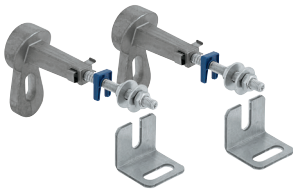

**Rapid SL
Wandbeugels, flexibele plaatsing**
voor vrije vloer
montage hoeken inclusief wandhouder en bevestigingsmateriaal
2 stuks

38 562 001 145,83