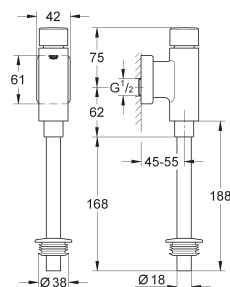

37 346 000

chrom

157,08

Rondo Urinoir-Drukspoeler

van verchromd messing
zonder stopkraan
bedieningskap en aansluittule
met schuifrozet
valpijp 200 mm
inlaatverbinder
dynamische druk min. 0,5 bar, bedrijfsdruk max. 5 bar

37 044 000

chrom

37,59

Inlaatgarnituur

voor urinoir met achterinlaat
inlaatverbinder Ø 33,5 - 38 mm

37 035 000

chrom

23,39

Urinoirspoelpijp

Ø 18 mm
200 mm
van verchromd messing
verchromd
recht