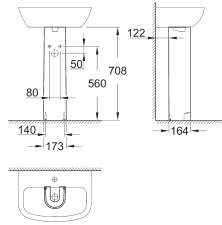

39 425 000

alpine wit

76,74

**Bau Ceramic
Wastafelzuil**

inclusief bevestigingsset
glanzend keramiek
te gebruiken met alle Bau en BauEdge keramiek wastafels m.u.v. 39 424 000 en 39 806 000