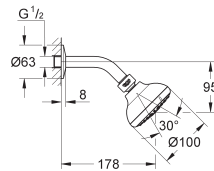

27 869 001

chrom

102,93

Tempesta Cosmopolitan 100

Hoofddouche 4 straalsoorten

GROHE Rain O², Rain, Massage, Jet

max doorstroom 8,0 l/min bij 3 bar

kogelgewricht met draaihoek 15°

douchearm 1/2"

rond rozet

GROHE Water Saving technologie voor minder water en een perfecte straal

GROHE DreamSpray voor een optimaal straalbeeld

SpeedClean anti-kalk systeem