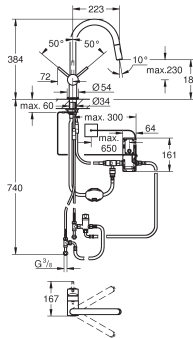

31 358 002
31 358 DC2

chrom
supersteel (RVS look)

924,61
1.202,00

Minta Touch
Elektronische eenhendel keukenmengkraan
C-uitloop
ééngatsmontage
Touch: activatie van water door contact met de huid
6 V Lithium-batterij, type CR-P2

CE-keurmerk
magneetventiel
mengkraan (vast ingestelde temperatuur)
veiligheidsuitschakeling automatisch na 60 sec. (fabrieksinstelling)
beschermingsklasse IP 44
GROHE SilkMove 46 mm kardoes met keramische schijven
pull-out dual straal
omstelling: laminair straal / **SpeedClean** douchestraal
draaibare buisuitloop
zwenkbereik 360°
beveiligd tegen terugstroming
flexibele aansluitslangen
snelmontage systeem