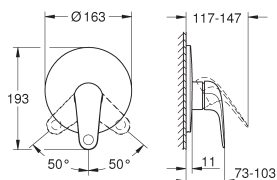

32 742 001

chromo

155,51

**Euroeco
Douchemengkraan
inbouw**

GROHE Long-Life 46 mm kardoes met keramische schijven

bestaat uit:

installatieset (29 388 001)

inbouwhuis (33 964)

metalen greep

instelbare doorstroombegrenzer

rozet- en schachtdichting

met geïntegreerde drukafhankelijke temperatuurbegrenzer