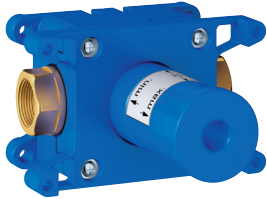

verstelbaar 85 - 145 mm

installatie diepte 112 - 172 mm

4 stuks

GROHE RAPIDO C / STOPKRANEN

Bestel-Nr.

Kleur

Adv. Prijs (€)

35 028 000