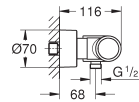

36 456 000

chrom

264,71

Eurosmart Cosmopolitan E Special

Infrarood elektronische douche thermostaat

met infraroodsensor voor bi-directionele communicatie voor monitoring, configuratie en servicedoeleinden

te gebruiken met inbouwboxen 36 458 000 en 36 459 000

ergonomisch metalen greep

GROHE SafetyPlus temperatuurgreep

maximale temperatuur instelbaar tussen 35°C en 43°C

metalen veiligheid temperatuurstop

volledig heet of koud water tbv legionellabemonstering

7 voorkeuzeprogramma's:

automatische spoeling

thermische desinfectie

reinigingsmodus

extra functies en instellingen via de afstandsbediening 36 407

CE-keurmerk

geluidsklasse I volgens DIN 4109