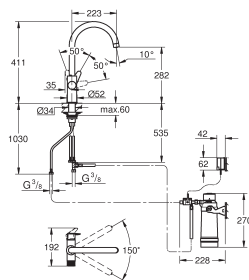

30 582 000

chromo

757,18

GROHE Blue Pure BauCurve Startkit met Ultrasafe filter

bestaat uit:

keukenmengkraan met filterfunctie
ééngatsmontage

C-uitloop

aparte greep voor gefilterd water

GROHE SilkMove 28 mm kardoos met keramische schijven

draaibare buisuitloop

zwenkbereik 150°

aparte leidingen in de uitloop voor gefilterd en ongefilterd water

flexibele aansluitslangen

GROHE Blue filterkop

GROHE Blue Ultrasafe-filter houdt microplastic > 1 µm, 99,999 % bacteriën en 99,5% lood vast

vermindert stoffen die verantwoordelijk zijn voor smaak en geur, b.v. chloor
filter capaciteit 3000 l, de filter moet na 6 maanden gebruik vervangen worden

flowmeter voor het meten van de levensduur van het filter inclusief 2 x AA-batterijen