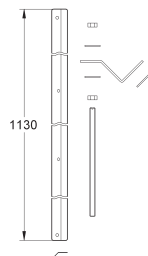

**Rapid SL
Hoekmontage-set**
voor WC-, bidet-, wastafel- en urnior-
elementen
losse- of railmontage
hoekafstanden max. 625 mm
bevestigingsmateriaal voor hoekmontage
2 wandhoekstukken 1,13 m
135°

38 779 000 chroom 107,18