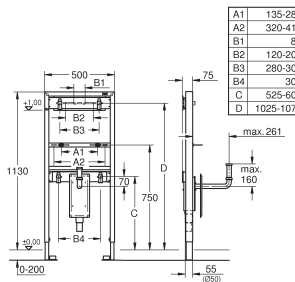

gecoate stalen frame, zelfdragend
compleet voorgemonteerd met vaste aansluitingen
losse- of railmontage met hoogteverstelling fixatie bevestigingsmateriaal TÜV keur
draadstangen M10, met wastafelbevestigingsmateriaal
afstand tussen draadeinden variabel instelbaar
2 geluidsdempende kraanaansluitingen 1/2"
inbouw stankafsluiter
inclusief RVS afdekkap voor verborgen sifon
inclusief verstelbare afvoerbocht verchromd
in hoogte verstelbaar
wandbevestigingsset 38 558 00M los verkrijgbaar