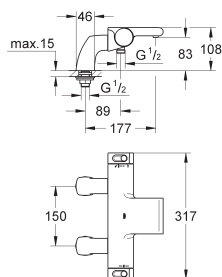

Grohtherm 2000

Thermostatische badmengkraan

voor badrand montage

GROHE CoolTouch voorkomt dat het kraanhuis te warm wordt

GROHE AquaPaddle ergonomisch gevormde grepen

GROHE TurboStat thermo-element

GROHE SafeStop bij 38°C

GROHE SafeStop Plus optionele temperatuurbegrenzer bij 43°C inbegrepen

geïntegreerde afsluiter

GROHE AquaDimmer Eco met meerdere functies:

- volumebediening

- omstelling: bad / douche

- geïntegreerde **GROHE EcoButton** (waterbesparingsknop voor de douche-uitgang)

1/2" douche-aansluiting

GROHE XL Waterfall

mousseur

ingebouwde terugslagkleppen

vuilfilters

beveiligd tegen terugstroming

GROHE Water Saving technologie voor minder water en een perfecte straal