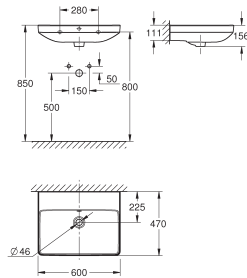

102417 SH0 0

alpine wit

182,90

Euro Ceramic Wastafel 60
vrijhangend
zonder kraangat
met overloop
met antibacteriele glazuur HyperClean
600 x 470 mm
exclusief wandbevestiging
glanzend keramiek