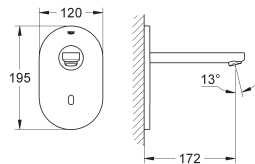

36 273 000

chromo

440,83

Euroeco Cosmopolitan E

Infrarood elektronische wastafelkraan zonder menging

met infraroodsensor voor bi-directionele communicatie voor monitoring, configuratie en servicedoeleinden

voor koud of gemengd water

inclusief transformator 100-230 V AC, 50/60 Hz, 6 V DC

GROHE Water Saving technologie voor minder water en een perfecte straal
max 5,0 l/min doorstroombegrenzer bij 3 bar

verchromde rozet

verchromde uitloop

sprong 172 mm

7 voorkeuzeprogramma's:

automatische spoeling

thermische desinfectie

reinigingsmodus

extra functies en instellingen via de afstandsbediening 36 407

let op: zonder inbouwbox

36 336 001/36 337 001

CE-keurmerk

geluidsklasse I volgens DIN 4109

36 337 001

Inbouwbox

140,47

36 336 001

Inbouwbox

372,66