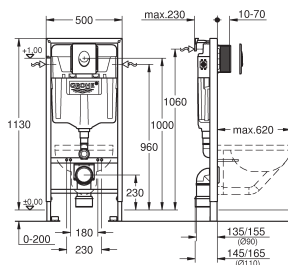

39 500 000

chromo

394,74

Rapid SL

5-in-1 2pcs, 1,13 m installatiehoogte
Met GD-2 reservoir, 6 - 9 L

bestaat uit:

Rapid SL WC element (38 528 001)
bedieningspaneel Skate Cosmopolitan S, chromo (37 535 000)
GROHE Fresh ombouwset (38 796 000)
wandbevestigingsset (38 558 00M)
geluiddempingsset (37 131 000)