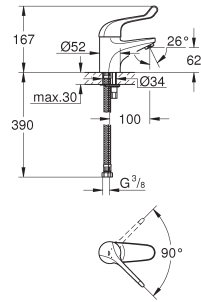

GROHE EUROECO SPECIAL VEILIGHEID

Bestel-Nr.

Kleur

Adv. Prijs (€)

32 789 000

chromo

322,24

**Euroeco Special Veiligheid
Veiligheids wastafelmengkraan
gladde body**

max doorstroom 8.0 l/min bij 3 bar
kardoes met keramische schijven
instelbare doorstroombegrenzer
variabel instelbare temperatuurbegrenzer
instelbare minimale hoeveelheid 6 l/min.
laminair-straalregelaar
metalen greep
hendellengte 120 mm
snelmontage systeem
flexibele aansluitslangen