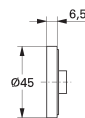

45 459 000

chrom

13,95

Opvulplaatje
voor glijstang 28 620/28 621