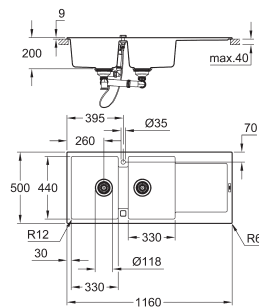

GROHE COMPOSITET SPOELBAKKEN

Bestel-Nr.

Kleur

Adv. Prijs (€)

31 647 AP0

graniet zwart

679,42

K500

Composiet spoelbak met afdruipek

model: K500 80-C 116/50 2.0 rev

montagewijze: opbouw

materiaal: quartz composiet

GROHE Whisper

minimale kastbreedte: 800 mm

afmetingen: 1160 x 500 mm

2 spoelbakken: 330 x 440 x 200 mm

buitenradius: R6, binnenradius: R12

GROHE FastFixation voor een snelle en eenvoudige montage

spoelbak is rechts of links te monteren

uitsparing: 1140 x 480 mm

afdruipek: automatische afvoerplug

accessoires inbegrepen: automatische afvoergarnituur met draaigreep, afvalset,

afvalzeef, montageset

optioneel: pop-up waste set (40 986 SD0)

aantal bevestigingen inbegrepen (opbouw): 12

hittebestendig tot 180° C