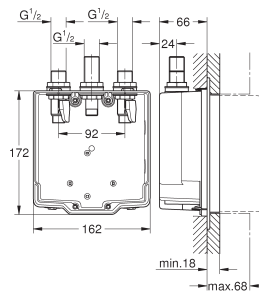

36 322 001

150,42

**Eurosmart Cosmopolitan T
Inbouwbox
met menging
wandinbouw**

met rondom zelfklevende vocht-dichte taperand
2 voorafsluiters
behuizing met mengfunctie
terugslagkleppen
Alleen te gebruiken met 36 321 000
geschikt voor een waterdichte afwerking in de muur
met pakking voor afdichting