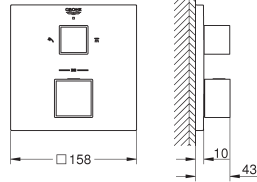

GROHE GROHTHERM CUBE

Bestel-Nr. Kleur Adv. Prijs (€)

24 154 000	chrom	778,72
24 154 DC0	supersteel (RVS look)	1.090,21
24 154 AL0	hard graphite geborsteld (mat donker grijs)	1.245,95

Grotherm Cube
Thermostatische mengkraan voor 2 uitgangen met geïntegreerde omstelling
Let op: alleen te gebruiken met:
GROHE Rapido SmartBox 35 604 000
GROHE TurboStat thermo-element
rozet met GROHE FastFixation (bedekte bevestiging)
metalen rozet, gedurende installatie 6° verstelbaar
gedrukt hoofd- en handdouche symbool
GROHE SafeStop bij 38°C
GROHE SafeStop Plus optionele temperatuurbegrenzer bij 43°C of 46°C inbegrepen
GROHE AquaDimmer, geïntegreerde omstelling
doorstroming:
uitgang B = 27 l/min
uitgang C = 30 l/min
Let op: zonder inbouwdeel

35 604 000		94,75
GROHE Rapido SmartBox		

24 155 000	chrom	778,72
24 155 DC0	supersteel (RVS look)	1.090,21
24 155 AL0	hard graphite geborsteld (mat donker grijs)	1.245,95