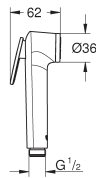

28 020 L01

wit

19,44

**Tempesta-F Trigger Spray 30
Handdouche 1 straalsoort**

met trigger bediening
max doorstroom 8.0 l/min bij 3 bar
SpeedClean anti-kalk systeem
universele bevestiging, past op alle standaard doucheslangen
raadpleeg de lokale normen voor de installatie