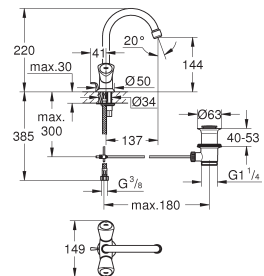

21 257 001

chromo

172,35

Costa S

Wastafelmengkraan

warmte geïsoleerd
metalen grepen
schroefrozet

GROHE Carbodur keramisch bovendeeel
draaibare buisuitloop met mousseur
trekwaste 1 1/4"

flexibele aansluitslangen