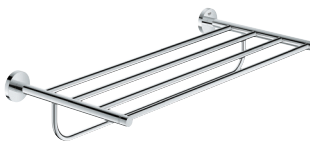

40 800 001	chrom	228,68
40 800 DC1	supersteel (RVS look)	320,16
40 800 EN1	nickel geborsteld (mat licht grijs)	365,89
40 800 GL1	cool sunrise (goud)	343,03
40 800 GN1	cool sunrise geborsteld (mat goud)	365,89
40 800 DA1	warm sunset (brons)	343,03
40 800 DL1	warm sunset geborsteld (mat brons)	365,89
40 800 A01	hard graphite (donker grijs)	343,03
40 800 AL1	hard graphite geborsteld (mat donker grijs)	365,89

Essentials

Multi-handdoekrek

materiaal: metaal
604 mm (functionele lengte 550 mm)
verborgen bevestiging
om te schroeven (inclusief schroeven en pluggen)