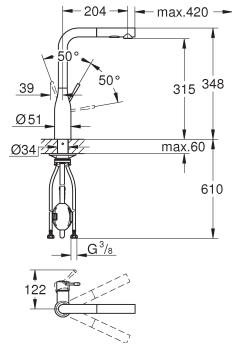

GROHE ESSENCE

Bestel-Nr.

Kleur

Adv. Prijs (€)

Bestel-Nr.	Kleur	Adv. Prijs (€)
30 504 000	chrom	521,89
30 504 DC0	supersteel (RVS look)	678,46
30 504 GL0	cool sunrise (goud)	730,65
30 504 GN0	cool sunrise geborsteld (mat goud)	782,84
30 504 DA0	warm sunset (brons)	730,65
30 504 DL0	warm sunset geborsteld (mat brons)	782,84
30 504 A00	hard graphite (donker grijs)	730,65
30 504 AL0	hard graphite geborsteld (mat donker grijs)	782,84
30 504 KF0	phantom black (mat zwart)	730,65

Essence

Keukenmengkraan

hoge uitloop

GROHE SilkMove 28 mm kardoes met keramische schijven
mousseur

uittrekbare handdouche met wisselfunctie tussen twee stralen

omstelling: laminair straal / SpeedClean douchestraal

automatisch terugkeer naar laminair straalsoort

metalen spray

draaibare buisuitloop, zwenkbereik 360°

geïntegreerde terugslagklep

beveiligd tegen terugstroming

flexibele aansluitslangen

metalen bevestigingsset

geïntegreerde temperatuurbegrenzer

max doorstroom 8.0 l/min bij 3 bar