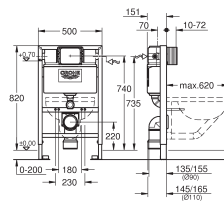

GROHE RAPID SL VOOR WC

Bestel-Nr.

Kleur

Adv. Prijs (€)

38 525 001

429,66

Rapid SL

WC element, 1.00 m installatiehoogte met reservoir 6 - 9 L

toepassing: voor wand- of systeemwandmontage

gecoate stalen frame, zelfdragend, compleet voorgemonteerd met vaste aansluitingen met hoogteverstelling fixatie bevestigingsmateriaal TÜV keur

2 WC draadstangen

keramiek montage, indien afstand bevestigingsgaten van de WC tot aan de onderzijde van de WC minder dan 205 mm: advies gebruik 38779000 verticale traverse (optioneel)

afstand tussen draadeinden 180/230 mm

afvoerbocht Ø 90 mm

in diepte verstelbaar

verloopstuk Ø 90/110 mm

aan- en afvoergarnituur

reservoir, 6 - 9 L, bevat onderstaande eigenschappen

pneumatische spoelprincipe met 3 functies;

grote spoeling, kleine spoeling en spoelonderbreking

front- of planchetbediening

wateraansluiting links, rechts, achter of boven

geluidsklasse I: onder 20 dBA

geïsoleerd tegen condenswater

wateraansluiting 1/2" met geïntegreerde hoekstopkraan,

slang handmatig monteerbaar

inkortbare ruwbouwset

wandbevestigingsset 38 558 00M los verkrijgbaar

montage schacht 40 950 000 voor kleine bedieningsplaten, niet inbegrepen

38 526 000

393,01

Rapid SL

WC element, 0,82 m installatiehoogte met reservoir 6 - 9 L

toepassing: voor wand- of systeemwandmontage

gecoate stalen frame, zelfdragend, compleet voorgemonteerd met vaste aansluitingen met hoogteverstelling fixatie

bevestigingsmateriaal

TÜV keur

2 WC draadstangen

keramiek montage, afstand tussen draadeinden 180/230 mm

PP afvoerbocht Ø 90 mm

in diepte verstelbaar

verloopstuk Ø 90/110 mm

aan- en afvoergarnituur

reservoir, 6 - 9 L, bevat onderstaande eigenschappen

pneumatische spoelprincipe met 3 functies;