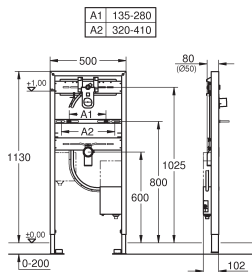

Rapid SL

Element voor wastafel met infrarood ruwbouwset

voor wandkraan

geschikt voor gebruik met afbouwdelen, Europlus E 36 042 SD0,

Essence E 36 447 000 en Eurocube E 36 442 000

bouwhoogte 1,13 m

toepassing: voor wand- of systeemwandmontage

gecoate stalen frame, zelfdragend

compleet voorgemonteerd

met hoogteverstelling fixatie

bevestigingsmateriaal

draadstangen M10, met wastafelbevestigingsmateriaal

afstand tussen draadeinden variabel instelbaar

afvoerbocht Ø 50mm

dichting Ø 32 mm

voorgemonteerde ruwbouwset

brandvertragende mantelbuis tbv elektra

aansluitdoos voor netspanning 230 V

CE-keurmerk

ten behoeve van voorgemengd water of koud water

wandbevestigingsset 38 558 00M los verkrijgbaar