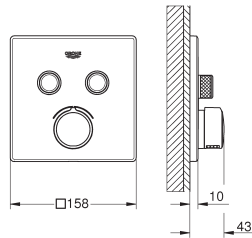

29 148 000

chromo

682,88

SmartControl Mengkraan met omstelling

Let op: alleen te gebruiken met:
GROHE Rapido SmartBox 35 604 000
metalen rozet met **GROHE FastFixation** (verdekte bevestiging), gedurende
installatie 6° verstelbaar
SmartControl druk voor aan-uit, draai voor aanpassen volume
verwisselbare symbolen
kardoes om temperatuur te mengen
meerdere uitgangen tegelijkertijd mogelijk

Let op: zonder inbouwdeel
doorstroming:
uitgang B = 23 l/min
uitgang C = 25 l/min
uitgang B + C = 27 l/min

35 604 000

GROHE Rapido SmartBox

94,75