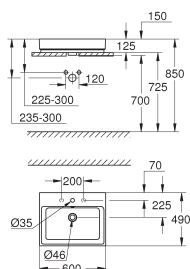

39 477 00H

alpine wit

315,74

**Cube Ceramic
Opzetwastafel 60**

vlakke achterzijde geglazuurd

1 kraangat, 2 doorslaanbare kraangaten
met overloop

600 x 490 mm

inclusief bevestigingsset

glanzend keramiek

GROHE Pureguard vuilwerende anti-bacteriële coating

KERAMIEK