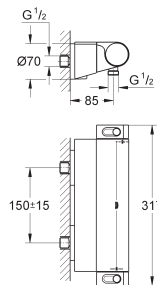

GROHE GROHTHERM 2000

Bestel-Nr.

Kleur

Adv. Prijs (€)

34 469 001

chromo

433,17

Grohtherm 2000
Thermostatische douchemengkraan
100% GROHE CoolTouch bestaande uit veiligheidsbehuizing + S-koppelingen met CoolTouch rozetten
GROHE AquaPaddle ergonomisch gevormde grepen
GROHE SafeStop bij 38°C
GROHE SafeStop Plus optionele temperatuurbegrenzer bij 43°C inbegrepen geïntegreerde afsluiter
GROHE TurboStat thermo-element volumegreep met **GROHE EcoButton**
GROHE Carbodur keramisch bovendeel 1/2", 180°
1/2" douche-aansluiting
ingebouwde terugslagkleppen
vuilfilters
beveiligd tegen terugstroming
afgedekte S-koppelingen, CoolTouch rozetten met wandafdichting
GROHE EasyReach douchetray verwijderbaar voor eenvoudige reiniging
GROHE Water Saving technologie voor minder water en een perfecte straal

34 169 001

chromo

383,60