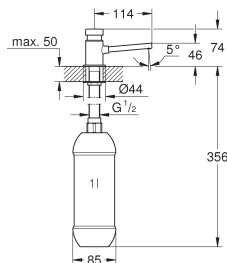

36 194 000	chrom	213,24

Zeepdispenser met drukknop
sprong 113 mm
kraangat 22-30 mm
maximale inhoud 1 liter