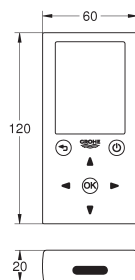

36 407 001

chrom

256,69

Afstandsbediening

de afstandsbediening is voor alle IR producten, niet alleen voor one-eye IR producten vanaf 06/2015

monitoring

consumptie en gebruiksgegevens

thermische desinfectie spoeling cycli (infrarood kranen)

automatische spoeling cycli (infrarood kranen)

reinigingsmodus cycli (GROHE Blue Home)

filter en CO₂ capaciteit (GROHE Blue Home)

configuratie

schoonmaakmodus

thermische desinfectie (infrarood kranen)

detectiebereik instelbaar

sluittijd na detectie (infrarood kranen)

automatische spoeling (infrarood kranen)

filtercapaciteit (GROHE Blue Home)

service

verzenden en opslaan profiel

reset naar de fabrieks- of gebruikersinstellingen

servicedetails

demonstratie modus

foutmeldingen (GROHE Blue Home)

3 x 1.5 V DC (AAA) batterijvoeding