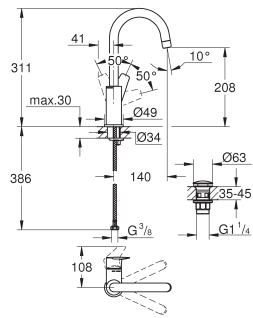

23 911 001

chromo

137,05

BauEdge
Wastafelmengkraan L-Size

ééngatsmontage
metalen greep

GROHE Long-Life 28 mm kardoes met keramische schijven met geïntegreerde drukafhankelijke temperatuurbegrenzer

GROHE Water Saving technologie voor minder water en een perfecte straal max 5,0 l/min doorstroombegrenzer bij 3 bar

snelmontage systeem

draaibare buisuitloop

gladde body

flexibele aansluitslangen