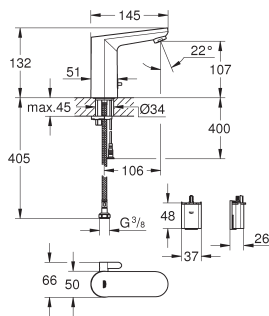

Eurosmart Cosmopolitan E Infrarood elektronische wastafelmengkraan met menging en instelbare temperatuurbegrenzer

M-size
met infraroodsensor voor bi-directionele communicatie voor monitoring, configuratie en servicedoeleinden
6V lithium batterij, type CR-P2
levensduur batterij: ong. 7 jaar (150 spoelingen per dag)
GROHE Water Saving technologie voor minder water en een perfecte straal
max 5,0 l/min doorstroombegrenzer bij 3 bar
flexibele aansluitslangen
terugslagkleppen
vuilfilters
met geïntegreerd magneetventiel
externe batterij
snelmontage systeem
meervoudige controle batterijstatus
7 voorkeuzeprogramma's:
automatische spoeling
thermische desinfectie
reinigingsmodus
extra functies en instellingen via de afstandsbediening 36 407
CE-keurmerk
geluidsklasse I volgens DIN 4109
beschermingsklasse IP 59