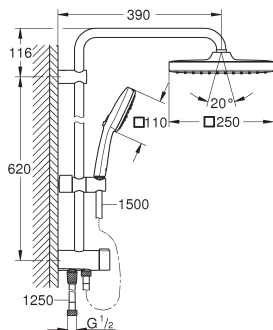

GROHE TEMPESTA SYSTEEM 250

Bestel-Nr.

Kleur

Adv. Prijs (€)

26 977 001

chromo

342,90

Tempesta System 250 Cube

Flex douchesysteem met omstelkraan voor wandmontage
bestaat uit:

horizontaal draaibare 390 mm douche arm
functie voor wisseling tussen hoofd- en handdouche
hoofddouche Tempesta 250 Cube (26 685)

2 straalsoorten:

Rain, SmartRain

hoofddouche met witte bovenkant

met kogelgewricht

draaihoek $\pm 10^\circ$

handdouche Tempesta Cube 110 (27 574)

3 straalsoorten:

Rain, Jet, Massage

in hoogte verstelbaar middels glij-element

afstand tussen omstelkraan en de bovenste beugel: 620 mm

doucheslang Relaxaflex 1500mm (28 151)

doucheslang Relaxaflex 1250 mm (28 150)

flexibele installatie: aansluiting op kraan / muur koppeling voor de watervoorziening met 1/2" schroefdraad van de 1250 mm doucheslang max doorstroom 8.0 l/min bij 3 bar

GROHE Water Saving technologie voor minder water en een perfecte straal

GROHE SmartSwitch - makkelijke draaiknop voor de gewenste straalsoort

GROHE DreamSpray voor een optimaal straalbeeld

ShockProof siliconen ring voorkomt beschadiging bij vallen

GROHE Long-Life afwerking

SpeedClean anti-kalk systeem

Inner WaterGuide voor een langere levensduur

geschikt voor warmwatertoestellen met minimale capaciteit 18kW/h

functioneert al bij een minimale doorstroming

van 7L gemengd water per minuut

minimale dynamische druk 1,0 bar

26 977 2431

matte black (mat zwart)

548,63

idem, hoofddouche met zwart bovenkant