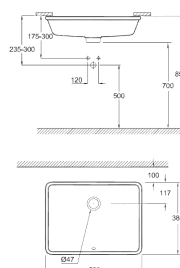

39 480 00H

alpine wit

283,52

**Cube Ceramic
Inbouwwastafel 50**
installatie van onderaf
met overloop
492 x 370 mm
inclusief bevestigingsset
glanzend keramiek
GROHE Pureguard vuilwerende anti-bacteriële coating