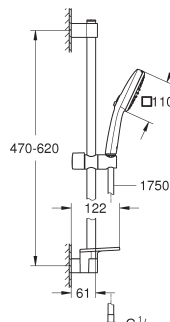

26 907 003

chromo

86,67

Tempesta Cube 110

Doucheset 2 straalsoorten (Rain, Jet)

bestaat uit:

handdouche Tempesta Cube 110 (26 746)

glijstang 600 mm (27 523)

Relexaflex-slang 1750 mm (28 154)

GROHE EasyReach zeepschaal (26 770)

GROHE Water Saving technologie voor minder water en een perfecte straal

GROHE SmartSwitch - makkelijke draaiknop voor de gewenste straalsoort

GROHE DreamSpray voor een optimaal straalbeeld

GROHE FastFixation gemakkelijk montage in bestaande boorgaten

in hoogte verstelbaar middels glij-element

SpeedClean anti-kalk systeem

Inner WaterGuide - binnenisolatie voor bescherming tegen oppervlakte- en verbranding

ShockProof siliconen ring voorkomt beschadiging bij vallen

max doorstroom 8.0 l/min bij 3 bar