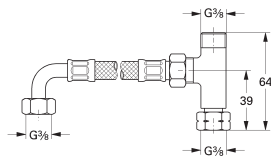

Grotherm Micro
Aansluitset
voor Grotherm Micro
bestaat uit:
aansluitmoer 3/8"
T-stuk, 2 uitgangen 3/8" buitendraad
flexibele aansluit slang
aansluitmoeren (45 704)

SPECIALE
KRAANEN