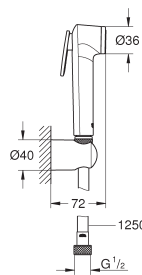

26 354 000

chrom

56,36

**Tempesta-F Trigger Spray 30
Doucheset 1 straal**

bestaat uit:
Trigger handdouche (27 512 001)
max doorstroom 8.0 l/min bij 3 bar
wanddouchehouder (28 605)
metalen doucheslang 1250 mm
SpeedClean anti-kalk systeem
raadpleeg de lokale normen voor de installatie