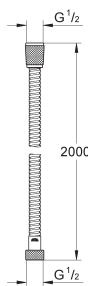

28 145 001

chromo

40,75

**Relaxflex Metal Long-Life
Metalen doucheslang**

2000 mm
materiaal: metaal
GROHE Long-Life versterkte uitvoering
drukbestendigheid tot 16 bar
treksterkte 750N
warmtebestendig tot 75°C
knikbestendig
1/2" x 1/2"
GROHE ProGrip met een kartelstructuur

28 143 001

chromo

34,47

28 143 LS1

moon white

44,84

28 143 KS1

velvet zwart

48,26

idem, 1500 mm