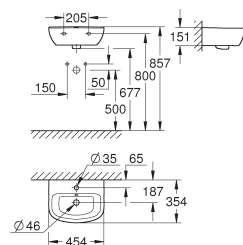

39 424 000

alpine wit

76,81

**Bau Ceramic
Fontein**

vrijhangend
met 1 kraangat
met overloop
453 x 354 mm
glanzend keramiek
afstand tussen montagegaten: 205 mm