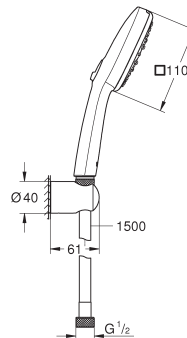

27 588 003

chromo

59,66

27 588 2433

matte black (mat zwart)

92,51

Tempesta Cube 110

Badset 3 straalsoorten (Rain, Jet, Massage)

bestaat uit:

handdouche Tempesta Cube 110 (27 574)

wanddouchehouder

Relaxaflex-slang 1500 mm (28 151)

GROHE Water Saving technologie voor minder water en een perfecte straal

GROHE SmartSwitch - makkelijke draaiknop voor de gewenste straalsoort

GROHE DreamSpray voor een optimaal straalbeeld

GROHE Long-Life afwerking

SpeedClean anti-kalk systeem

Inner WaterGuide - binnenisolatie voor bescherming tegen oppervlakte- en verbranding

ShockProof siliconen ring voorkomt beschadiging bij vallen

max doorstroom 8.0 l/min bij 3 bar

minimale dynamische druk 1,0 bar