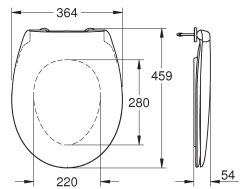

39 492 000

alpine wit

62,12

**Bau Ceramic
WC zitting**

met deksel
quick release
afneembaar
materiaal: Duroplast
inclusief bevestigingsset
roestvrijstale scharnieren
makkelijke montage van boven
draagvermogen 150 kg
te gebruiken met alle Bau keramiek potten m.u.v. 39 910 000