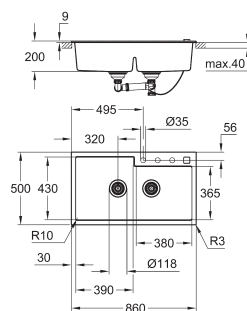

31 649 AP0

graniet zwart

633,74

K500

Composiet spoelbak

model: K500 90-C 86/50 2.0

montagewijze: opbouw

materiaal: quartz composiet

GROHE Whisper

minimale kastbreedte: 900 mm

afmetingen: 860 x 500 mm

1 spoelbak: 390 x 430 x 200 mm

2 spoelbak: 380 x 365 x 200 mm

buitenradius: R3, binnenradius: R10

GROHE FastFixation voor een snelle en eenvoudige montage

spoelbak is links gemonteerd

uitsparing: 840 x 480 mm

afdruipek: automatische afvoerplug

accessoires inbegrepen: automatische afvoergarnituur met draaigreep, afvalset,

afvalzeef, montageset

optioneel: pop-up waste set (40 986 SD0)

aantal bevestigingen inbegrepen (opbouw): 10

hittebestendig tot 180° C