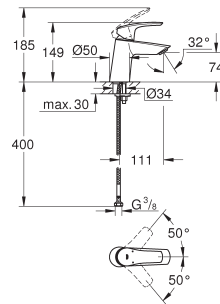

**Eurosmart
Wastafelmengkraan
S-Size**

schuine variant
ééngatsmontage
metalen greep

GROHE SilkMove 28 mm kardoes met keramische schijven
instelbare doorstroombegrenzer
met geïntegreerde drukafhankelijke temperatuurbegrenzer

GROHE Water Saving technologie voor minder water en een perfecte straal
max 5,0 l/min doorstroombegrenzer bij 3 bar

GROHE Zero interne kanalen, waardoor het water niet met de legering in contact komt

GROHE FastFixation snelmontagesysteem
flexibele aansluitslangen
gladde body