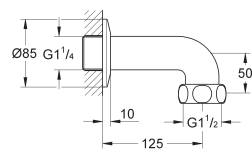

12 432 000

chromo

182,13

Afvoerbocht

moer 1 1/2" x 1 1/4" buitendraad
sprong 125 mm
schroefrozet
voor Grotherm 35 085/35 086