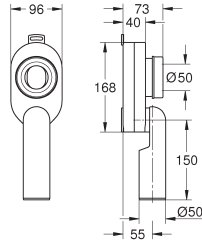

39 733 000

60,67

Urinoirsifon

verticale montage
spoelvolume 2-4 l
te gebruiken met Bau urinoirs 39 438 000 en 39 439 000
materiaal: kunststof