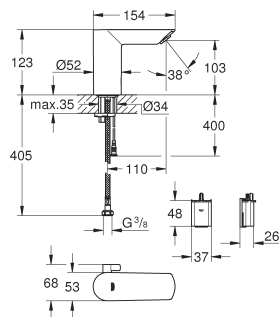

GROHE BAU COSMOPOLITAN E

Bestel-Nr.

Kleur

Adv. Prijs (€)

36 451 000

chromo

252,95

Bau Cosmopolitan E Infrarood elektrische wastafelmengkraan met menging en instelbare temperatuurbegrenzer

M-Size

met infraroodsensor voor bi-directionele communicatie voor monitoring, configuratie en servicedoeleinden

6V lithium batterij, type CR-P2

levensduur batterij: ong. 7 jaar (150 spoelingen per dag)

GROHE Water Saving technologie voor minder water en een perfecte straal max 5,0 l/min doorstroombegrenzer bij 3 bar

GROHE Zero interne kanalen, waardoor het water niet met de legering in contact komt

flexibele aansluitslangen

terugslagkleppen

vuilfilters

met geïntegreerd magneetventiel

externe batterij

snelmontage systeem

meervoudige controle batterijstatus

7 voorkeuzeprogramma's:

automatische spoeling

thermische desinfectie

reinigingsmodus

extra functies en instellingen via de afstandsbediening 36 407

CE-keurmerk

geluidsklasse I volgens DIN 4109

36 452 000

chromo

235,30