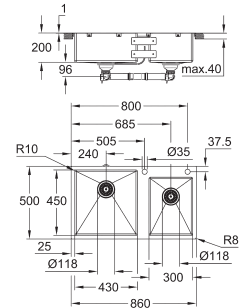

31 855 SD0

roestvrij staal

679,04

K700

Roestvrijstalen spoelbak

model: K700 90-S 86/50 2.0 links

montagetype: opbouw of vlakbouw/inleg

materiaal: roestvrij staal AISI 304 (V2A)

materiaaldikte: 1 mm

afwerking: geborsteld

GROHE Whisper

minimale kastbreedte: 900 mm

afmetingen: 860 x 500 mm

1 spoelbak: 430 x 450 x 200 mm

1 spoelbak: 300 x 401 x 200 mm

GROHE FastFixation voor een snelle en eenvoudige montage

uitsparing (opbouw): 845 x 485 mm (R3)

uitsparing (vlakbouw/inleg): 845 x 485 mm (R3) (buitenmaat bovenste trede: -864 x 501 -R8 diep -3.5mm)

korfplug: Ø 90 mm afvalzeef

accessories inbegrepen: waste set, afvalzeef en montageset

aantal bevestigingen inbegrepen (opbouw): 12