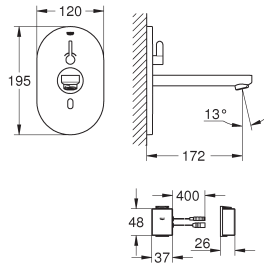

materialen en muren tussen zender en ontvanger

monitoring

wachtwoord beveiligd

app detecteert alle Bluetooth producten binnen bereik

periodieke automatische spoeling en registratie van laatste automatische spoeling

gebruik per dag / 30 dagen

periodieke thermische desinfectie en registratie van laatste thermische desinfectie

configuratie

detectie en spoeltijd

automatische spoeling, thermische desinfectie

reinigungsmodus

2 aan / uit timers

identificatie op naam

service

verzenden en opslaan van 3 profielen

reset naar de fabrieks- of gebruikersinstellingen

hard- en softwareversie

CE-keurmerk

geluidsklasse I volgens DIN 4109

mobiele apparaten en GROHE IR Remote App *** zijn niet inbegrepen in de levering en afzonderlijk via een geautoriseerde Apple store / winkel / iTunes of Google Play Store te bestellen.

* het Bluetooth woordmerk en logo zijn geregistreerde handelsmerken van Bluetooth SIG, Inc. en elk gebruik van deze merken door Grohe AG is onder licentie. Andere handelsmerken en handelsnamen zijn van hun respectievelijke eigenaars.

** Apple, het Apple logo, iPod, iPod Touch, iPhone en iTunes zijn handelsmerken van Apple Inc., in de VS en andere landen. Apple is niet verantwoordelijk voor de werking van dit apparaat of de naleving van de veiligheidsnormen en regelgeving.

*** beschikbaar (gratis) via de Apple App Store of de Google Play Store.

36 339 001

Inbouwbox

256,74