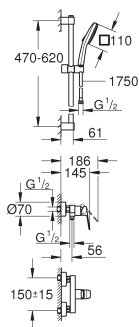

101825 000 0
101825 243 0

chrom
matte black (mat zwart)

191,32
308,60

**GROHE Cubeo
Douchemengkraan
wandmontage**
metalen greep
GROHE SilkMove 35 mm kardoes met keramische schijven
instelbare doorstroombegrenzer
met geïntegreerde drukafhankelijke temperatuurbegrenzer
GROHE Long-Life afwerking
instelbare doorstroombegrenzer
douche-aansluiting onder 1/2" met geïntegreerde terugslagklep
beveiligd tegen terugstroming
S-koppelingen
wandrozet
met douchegarnituur
Tempesta Cube 110 glijstangset (26 748)