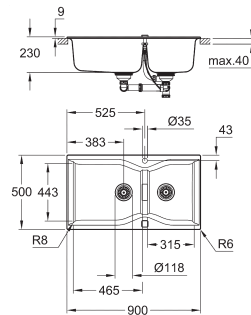

GROHE COMPOSITIET SPOELBAKKEN

Bestel-Nr.

Kleur

Adv. Prijs (€)

31 657 AP0

graniet zwart

547,31

K700

Composiet spoelbak

model: K700 90-C 83.8/55.9 2.0

montagetype: onderbouw of opbouw

materiaal: quartz composiet

GROHE Whisper

minimale kastbreedte: 900 mm

afmetingen: 838 x 559 mm

1 spoelbak: 406 x 438 x 241 mm

1 spoelbak: 316 x 438 x 241 mm

buitenste straal: R6, straal binnenbak: R15

GROHE FastFixation voor een snelle en eenvoudige montage

spoelbak is links gemonteerd

uitsparing (topmount installatie): 818 x 539 mm

uitsparing (onderbouw installatie): 757 x 437 mm

afdruiprek: automatische afvoerplug

accessoires inbegrepen: automatische afvoergarnituur met draaigreep, afvalset,

afvalzeef, montageset

optioneel: pop-up waste set (40 986 SD0)

aantal bevestigingen inbegrepen (opbouw): 9

aantal bevestigingen inbegrepen (onderbouw): 9

hittebestendig tot 180° C

31 658 AP0

graniet zwart

562,41

K700

Composiet spoelbak

model: K700 100-C 90/50 2.0 rev

montagewijze: opbouw

materiaal: quartz composiet

GROHE Whisper

minimale kastdiepte: 1000 mm

afmetingen: 900 x 500 mm

1 spoelbak: 465 x 443 x 230 mm

1 spoelbak: 315 x 443 x 230 mm

buitenradius: R6, binnenradius kom: R8

GROHE FastFixation voor een snelle en eenvoudige montage

spoelbak is rechts of links te monteren

uitsparing: 880 x 480 mm

afdruiprek: automatische afvoerplug

accessoires inbegrepen: automatische afvoergarnituur met draaigreep, afvalset,

afvalzeef, montageset

optioneel: pop-up waste set (40 986 SD0)

aantal bevestigingen inbegrepen (opbouw): 10

hittebestendig tot 180° C