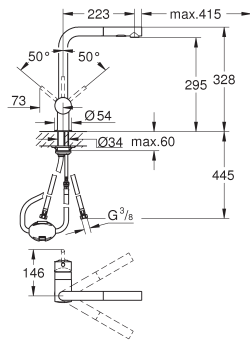

GROHE MINTA / MINTA SMARTCONTROL / MINTA TOUCH

Bestel-Nr.

Kleur

Adv. Prijs (€)

30 274 DC0	supersteel (RVS look)	493,43
30 274 DA0	warm sunset (brons)	531,38
30 274 DL0	warm sunset geborsteld (mat brons)	569,34
30 274 A00	hard graphite (donker grijs)	531,38
30 274 AL0	hard graphite geborsteld (mat donker grijs)	569,34

Minta

Keukenmengkraan

L-uitloop

GROHE SilkMove 46 mm kardoes met keramische schijven
mousseur

uittrekbare handdouche met wisselfunctie tussen twee stralen

omstelling: laminair straal / SpeedClean douchestraal

automatisch terugkeer naar laminair straalsoort

metalen spray

instelbare doorstroombegrenzer

draaibare buisuitloop, zwenkbereik 360°

geïntegreerde terugslagklep

beveiligd tegen terugstroming

flexibele aansluitslangen

snelmontage systeem