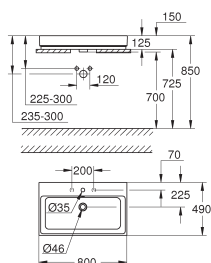

39 476 00H

alpine wit

583,15

**Cube Ceramic
Opzetwastafel 80**

vlakke achterzijde geglazuurd

1 kraangat, 2 doorslaanbare kraangaten
met overloop

800 x 490 mm

inclusief bevestigingsset

glanzend keramiek

GROHE Pureguard vuilwerende anti-bacteriële coating