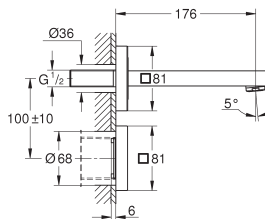

inclusief transformator 100-230 V AC, 50/60 Hz, 6 V DC
GROHE Water Saving technologie voor minder water en een perfecte straal
max 5,0 l/min doorstroombegrenzer bij 3 bar
laminaire straalregelaar
7 voorkeuzeprogramma's:
automatische spoeling
thermische desinfectie
reinigingsmodus
extra functies en instellingen via de afstandsbediening 36 407
opbouwset
te gebruiken met Rapid SL 38 748 002 of inbouwdeel 36 264 001
CE-keurmerk
geluidsklasse I volgens DIN 4109

36 264 001   201,26
Inbouwbox