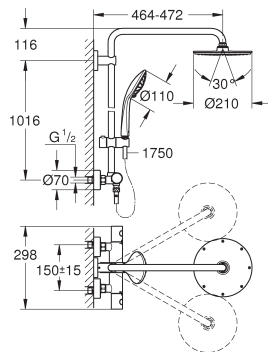

GROHE DreamSpray voor een optimaal straalbeeld

SpeedClean anti-kalk systeem

TwistStop voorkomt het meedraaien van de slang

optionele upgrade: GROHE EasyReach tray (26 362)

27 421 002

chrom

650,85

Euphoria systeem 260