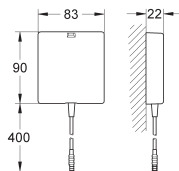

Schakelende voeding

voor one-eye infrarood wastafelkraan
schakelende voeding met werkspanning
100-230 V AC, 50-60 Hz

voor afgeschermd voeding

kan gebruikt worden in combinatie met: 36 095 000, 36 097 000, 36 088 000, 36 091 000, 36 411 000, 36 413 000, 36 409 000, 36 325 001, 36 269 000