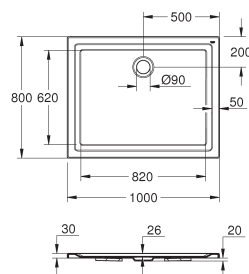

39 306 000

alpine wit

280,67

Acryl douchebak 800 x 1000

Afmetingen: 800 x 1000 mm

instapdiepte: 30 mm

materiaal: Acryl

diameter ten behoeve van afvoergarnituur: 90 mm

aanbevolen GROHE afvoergarnituur: 49 533 000 (verticaal) en 49 534 000 (horizontaal)

aanbevolen installatiematerialen

MEPA (150183) montageframe 100 - 100 voor douchebakken in acryl of MEPA doucheputten BW 5 maxi (150130) en MEPA set muurprofielen voor randondersteuning douchebak (190032)

afdichtband MEPA (180040)

Aanbevolen Poresta installatieset (17014412)

Aanbevolen Schedel installatieset (SD 90082)