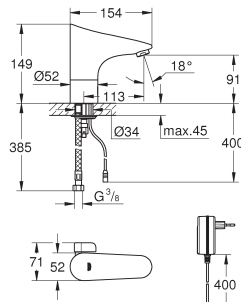

36 015 001

chrom

695,42

Europlus E

Infrarood elektronische wastafelmengkraan met menging en instelbare temperatuurbegrenzer

M-size

met infraroodsensor voor bi-directionele communicatie voor monitoring, configuratie en servicedoeleinden

met 230 V AC adapter, 50-60Hz

GROHE Water Saving technologie voor minder water en een perfecte straal

max 5,0 l/min doorstroombegrenzer bij 3 bar

flexibele aansluitslangen

terugslagkleppen

vuilfilters

magneetventiel

snelmontage systeem

7 voorkeuzeprogramma's:

automatische spoeling

thermische desinfectie

reinigingsmodus

extra functies en instellingen via de afstandsbediening 36 407

CE-keurmerk

geluidsklasse I volgens DIN 4109

beschermingsklasse IP 59K

36 016 001

chrom

635,81

idem, zonder menging