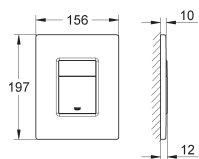

GROHE BEDIENINGSPLATEN VOOR WC

Bestel-Nr.

Kleur

Adv. Prijs (€)

38 732 SHH

alpine wit

84,52

**Skate Cosmopolitan
Bedieningsplaat**

voor Dual flush of Start-Stop bediening
geschikt voor pneumatische bodemventiel AV1
verticale en horizontale montage
156 x 197 mm
van ABS
antibacteriële afwerking voor verhoogde hygiëne
in combinatie met Rapid SL en Uniset GD 2 inbouwreservoirs
bij gebruik in combinatie met Rapid SLX, 66 791 000 bijbestellen (apart verkrijgbaar)