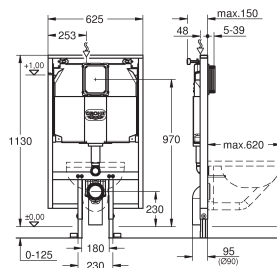

GROHE RAPID SL VOOR WC

Bestel-Nr.

Kleur

Adv. Prijs (€)

39 687 000

302,72

Rapid SL Slim

WC element met spoelreservoir 88,9 mm, 1,13 m installatiehoogte
toepassing: voor wand- of systeemwandmontage

gecoate stalen frame, zelfdragend
compleet voorgemonteerd
met vaste aansluitingen
2 WC draadstangen
afstand tussen draadeinden 180/230 mm
afvoerbocht Ø 90 mm
in diepte verstelbaar
verloopstuk Ø 90/110 mm
aan- en afvoergarnituur
spoelreservoir SLIM, 3 - 6 L, bevat onderstaande eigenschappen:
af fabriek ingesteld op 6 L en 3 L
pneumatische spoelprincipe met 3 functies;
grote spoeling, kleine spoeling en spoelonderbreking
wateraansluiting aan de bovenzijde
geïsoleerd tegen condenswater
wateraansluiting 1/2" met geïntegreerde hoekstopkraan,
slang handmatig monteerbaar
inkortbaar inspectie schacht incl. beschermingskap tijdens de bouwfase, voor
verticaal gebruik
voor montage aan de muur zijn muurbeugels 39 699 000 vereist (apart
verkrijgbaar)
montage schacht 40 949 000 voor kleine bedieningsplaten (niet inbegrepen)

38 994 000

448,46

Rapid SL

WC element, 1,13 m installatiehoogte

breedte element 0,62m

voor smalle, kleine ruimtes

toepassing: voor wand- of systeemwandmontage