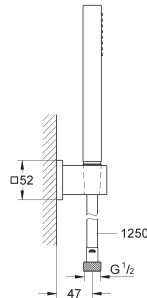

27 703 000

chromo

122,04

Euphoria Cube Stick

Doucheset 1 straal

bestaat uit:

handdoucheset (27 699 000)

max 8.0 l/min doorstroom bij 3 bar

wanddouchehouder (27 693 000)

Silverflex doucheslang 1250 mm (28 362)

GROHE Water Saving technologie voor minder water en een perfecte straal

GROHE DreamSpray voor een optimaal straalbeeld

TwistStop voorkomt het meedraaien van de slang