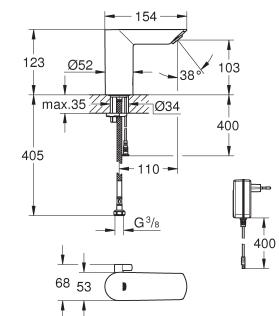

Bau Cosmopolitan E Infrarood elektrische wastafelmengkraan met menging en instelbare temperatuurbegrenzer

M-Size

met infraroodsensor voor bi-directionele communicatie voor monitoring, configuratie en servicedoeleinden

met 230 V AC adapter, 50-60Hz

GROHE Water Saving technologie voor minder water en een perfecte straal max 5,0 l/min doorstroombegrenzer bij 3 bar

GROHE Zero interne kanalen, waardoor het water niet met de legering in contact komt

flexibele aansluitslangen

terugslagkleppen

vuilfilters

met geïntegreerd magneetventiel

snelmontage systeem

7 voorkeuzeprogramma's:

automatische spoeling

thermische desinfectie

reinigingsmodus

extra functies en instellingen via de afstandsbediening 36 407

CE-keurmerk

geluidsklasse I volgens DIN 4109