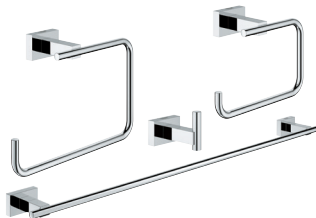

40 778 001

chrom

235,99

**Essentials Cube
Accessoire Set 4-in-1**

materiaal: metaal

bestaat uit:

- handdoekhaak (40 511 001)
- handdoekring (40 510 001)
- toiletrolhouder (40 507 001)
- handdoekhouder, 558 mm (40 509 001)
- verborgen bevestiging