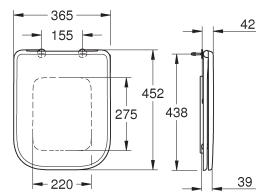

39 813 000

alpine wit

120,39

BauEdge Ceramic WC zitting soft close

met deksel quick release afneembaar materiaal: Duroplast inclusief bevestigingsset roestvrijstale scharnieren makkelijke montage van boven draagvermogen 150 kg te combineren met alle BauEdge keramiek wc's