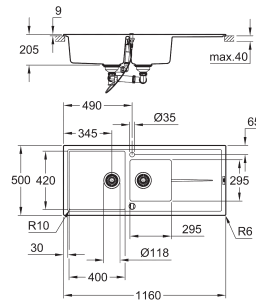

31 643 APO

graniet zwart

622,80

K400

Composiet spoelbak met afdruiпрек

model: K400 80-C 116/50 1.5 rev

montagewijze: opbouw

materiaal: quartz composiet

GROHE Whisper

minimale kastbreedte: 800 mm

afmetingen: 1160 x 500 mm

1 spoelbak: 400 x 420 x 205 mm

2 spoelbak: 295 x 295 x 205 mm

buitenradius: R6, binnenradius: R10

GROHE FastFixation voor een snelle en eenvoudige montage

spoelbak is rechts of links te monteren

uitsparing: 1140 x 480 mm

afdruiпрек: automatische afvoerplug

accessoires inbegrepen: automatische afvoergarnituur met draaigreep, afvalset,

afvalzeef, montageset

optioneel: pop-up waste set (40 986 SD0)

aantal bevestigingen inbegrepen (opbouw): 10

hittebestendig tot 180° C