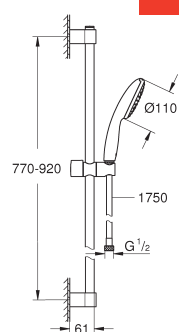

27 925 003

chromo

70,80

Tempesta 110
Doucheset 1 straal (Rain)

bestaat uit:

handdoucheset Tempesta 110 (27 923)

glijstang 900 mm

Relexaflex-slang 1750 mm (28 154)

GROHE Water Saving technologie voor minder water en een perfecte straal

GROHE DreamSpray voor een optimaal straalbeeld

GROHE FastFixation gemakkelijk montage in bestaande boorgaten

in hoogte verstelbaar middels glij-element

SpeedClean anti-kalk systeem

Inner WaterGuide - binnenisolatie voor bescherming tegen oppervlakte- en

verbranding

ShockProof siliconen ring voorkomt beschadiging bij vallen

max doorstroom 8,0 l/min bij 3 bar