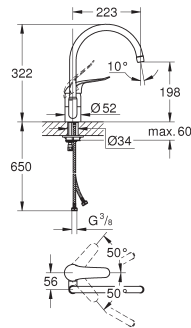

32 786 000

chrom

208,67

**Euroeco Special
Keukenmengkraan
GROHE SilkMove** 46 mm kardoos met keramische schijven
instelbare doorstroombegrenzer
variabel instelbare temperatuurbegrenzer
draaibare buisuitloop
in te stellen zwenkbereik: 0° / 150° / 360°
metalen greep
hendellengte 120 mm
flexibele aansluitslangen
snelmontage systeem