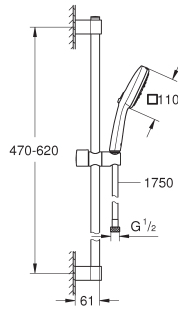

GROHE TEMPESTA CUBE

Bestel-Nr.

Kleur

Adv. Prijs (€)

27 579 003

chromo

86,61

Tempesta Cube 110
Doucheset 3 straalsoorten (Rain, Jet, Massage)
bestaat uit:

handdoucheset Tempesta Cube 110 (27 574)
glijstang 600 mm (27 523)
Relaxaflex-slang 1750 mm (28 154)

GROHE Water Saving technologie voor minder water en een perfecte straal
GROHE SmartSwitch - makkelijke draaiknop voor de gewenste straalsoort
GROHE DreamSpray voor een optimaal straalbeeld
GROHE FastFixation gemakkelijk montage in bestaande boorgaten
in hoogte verstelbaar middels glij-element

SpeedClean anti-kalk systeem

Inner WaterGuide - binnenisolatie voor bescherming tegen oppervlakte- en verbranding

ShockProof siliconen ring voorkomt beschadiging bij vallen
max doorstroom 8.0 l/min bij 3 bar