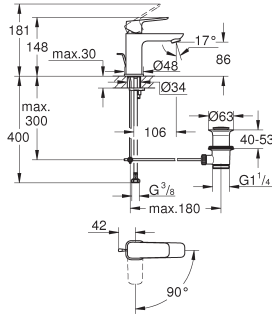

Bestel-Nr.

Kleur

Adv. Prijs (€)

101730 000 0	chrom	128,68
101730 243 0	matte black (mat zwart)	167,29

GROHE Cubeo
Wastafelmengkraan
S-Size
ééngatsmontage
metalen greep
GROHE SilkMove Energy Saving 28 mm kardoes met keramische schijven en Energy Saving functie middels koude start midden positie
instelbare doorstroombegrenzer
met geïntegreerde drukafhankelijke temperatuurbegrenzer
GROHE Long-Life afwerking
GROHE Water Saving technologie voor minder water en een perfecte straal
max 5,0 l/min doorstroombegrenzer bij 3 bar
GROHE FastFixation voor een snelle en eenvoudige montage
trekwaste 1 1/4"
flexibele aansluitslangen

101732 000 0	chrom	128,68
101732 243 0	matte black (mat zwart)	167,29

idem, gladde body met push-open waste