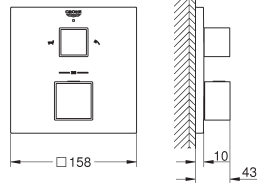

Grotherm Cube
Thermostatische mengkraan voor 2 uitgangen met geïntegreerde omstelling
Let op: alleen te gebruiken met:
GROHE Rapido SmartBox 35 604 000
GROHE TurboStat thermo-element
rozet met **GROHE FastFixation** (bedekte bevestiging)
metalen rozet, gedurende installatie 6° verstelbaar
gedrukt douche- en bad symbool
GROHE SafeStop bij 38°C
GROHE SafeStop Plus optionele temperatuurbegrenzer bij 43°C of 46°C inbegrepen
GROHE AquaDimmer, geïntegreerde omstelling
doorstroming:
uitgang B = 27 l/min
uitgang C = 30 l/min
Let op: zonder inbouwdeel

35 604 000		94,75
GROHE Rapido SmartBox		

34 868 000	chrom	1.567,35