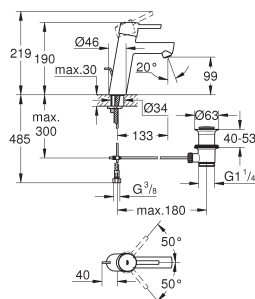

23 381 10E chroom 176,69
idem, met ketting

23 385 10E chroom 176,69
idem, met gladde body

23 450 001 chroom 210,45

Concetto Wastafelmengkraan M-Size
metalen greep
GROHE SilkMove 28 mm kardoes met keramische schijven
met geïntegreerde drukafhankelijke temperatuurbegrenzer
GROHE Water Saving technologie voor minder water en een perfecte straal
max 5,0 l/min doorstroombegrenzer bij 3 bar
SpeedClean mousseur
GROHE FastFixation snelmontagesysteem
trekwaste 1 1/4"
flexibele aansluitslangen