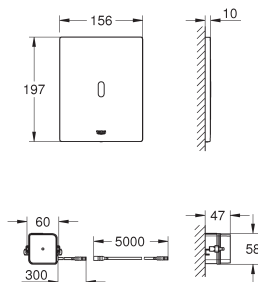

37 504 000 chroom 1.219,43

**Tectron Skate Bluetooth
Infrarood-elektronica voor WC
voor GD-2 reservoir**

inclusief transformator 100-240 V AC, 50-60 Hz, 6,75 V DC met infrarood sensor en Bluetooth-module voor bi-directionele communicatie voor monitoring, configuratie en service doeleinden met additioneel handmatige bediening

afdekplaat 156 x 197 mm

servomotor

bij gebruik in combinatie met Rapid SLX, 66 791 000 bijbestellen (apart verkrijgbaar)

Bluetooth 4.0* voor draadloze datacommunicatie

voor Apple** en Android apparaten

het Bluetooth-bereik (10 meter), is afhankelijk van gebruikte materialen en muren tussen zender en ontvanger

monitoring

wachtwoord beveiligd

app detecteert alle Bluetooth producten binnen bereik

periodieke automatische spoeling en registratie van laatste automatische spoeling gebruik per dag / 30 dagen

configuratie

detectie en spoeltijd

automatische spoeling reinigingsmodus

2 aan / uit timers

identificatie op naam

service

verzenden en opslaan van 3 profielen

reset naar de fabrieks- of gebruikersinstellingen

hard- en softwareversie

CE-keurmerk

mobiele apparaten en GROHE IR Remote App *** zijn niet inbegrepen in de levering en afzonderlijk via een geautoriseerde Apple store / winkel / iTunes of Google Play Store te bestellen.

* het Bluetooth woordmerk en logo zijn geregistreerde handelsmerken van Bluetooth SIG, Inc. en elk gebruik van deze merken door Grohe AG is onder licentie. Andere handelsmerken en handelsnamen zijn van hun respectievelijke eigenaars.

** Apple, het Apple logo, iPod, iPod Touch, iPhone en iTunes zijn handelsmerken van Apple Inc., in de VS en andere landen. Apple is niet verantwoordelijk voor de werking van dit apparaat of de naleving van de veiligheidsnormen en regelgeving.