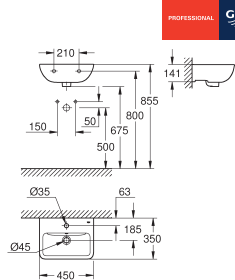

39 806 000

alpine wit

107,94

BauEdge Ceramic Fontein

vrijhangend
met 1 kraangat
met overloop
450 x 350 mm
glanzend keramiek