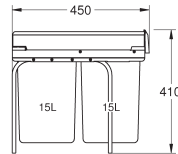

40 855 000

114,75

GROHE Blue Afval scheidingssysteem

installatietype: vloermontage, achter kastdeur
techniek: volledige extensie
scheiding: dubbel, 2 x 15 l
kastbreedte: minimaal 30 cm
toepasbaar met GROHE Blue Home en GROHE Red M en L size