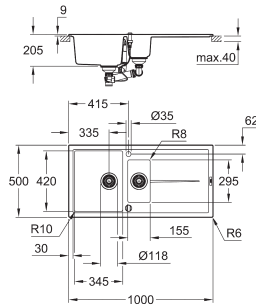

GROHE COMPOSITET SPOELBAKKEN

Bestel-Nr.

Kleur

Adv. Prijs (€)

31 642 APO

graniet zwart

585,05

K400

Composiet spoelbak met afdruiпрек

model: K400 60-C 100/50 1.5 rev

montagewijze: opbouw

materiaal: quartz composiet

GROHE Whisper

minimale kastbreedte: 600 mm

afmetingen: 1000 x 500 mm

1 spoelbak: 335 x 420 x 205 mm

0.5 spoelbak: 155 x 295 x 146 mm

buitenste straal: R6, straal binnenbak: grote bak R10, kleine bak R8

GROHE FastFixation voor een snelle en eenvoudige montage

spoelbak is rechts of links te monteren

uitsparing: 980 x 480 mm

afdruiпрек: automatische afvoerplug

accessoires inbegrepen: automatische afvoergarnituur met draaigreep, afvalset,

afvalzeef, montageset

optioneel: pop-up waste set (40 986 SD0)

aantal bevestigingen inbegrepen (opbouw): 10

hittebestendig tot 180° C