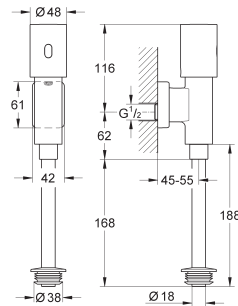

Bestel-Nr.

Kleur

Adv. Prijs (€)

37 421 000

chromo

519,89

Tectron Rondo

Infrarood-elektronica voor urinoir