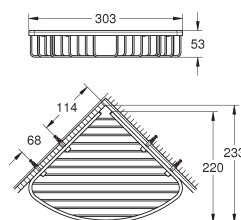

40 663 001

chrom

95,27

**BauCosmopolitan
Zeepbasket**

materiaal: metaal
voor hoekmontage
groot
om te schroeven (inclusief schroeven en pluggen)