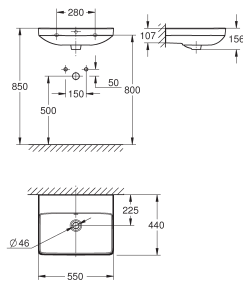

GROHE EURO CERAMIC 2.0

Bestel-Nr.

Kleur

Adv. Prijs (€)

102432 SH0 0

alpine wit

177,27

Euro Ceramic Wastafel 55
vrijhangend
zonder kraangat
met overloop
met antibacteriele glazuur HyperClean
550 x 440 mm
exclusief wandbevestiging
glanzend keramiek