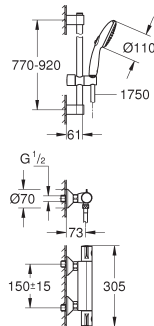

Grotherm 800

Thermostatische douchemengkraan

doucheset 2 straalsoorten

bestaat uit:

Grotherm 800 thermostatische douchemengkraan 1/2" (34 558)

Tempesta glijstangset, 900mm (26 163)

34 565 002

chromo

260,87