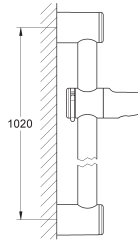

28 621 000	chrom	150,95

Relaxa

Glijstang 1000 mm

Ø 28 mm

met wandhouders

glij- en scharnierstuk

verstelling van de hellingshoek mogelijk

hoogte verstelling via fixeermoer