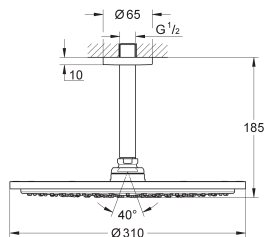

douchearm Rainshower 380 mm (28 361 000)

GROHE Water Saving technologie voor minder water en een perfecte straal

GROHE DreamSpray voor een optimaal straalbeeld

SpeedClean anti-kalk systeem

26 067 000	chrom	788,98
26 067 DC0	supersteel (RVS look)	1.104,57
26 067 GL0	cool sunrise (goud)	1.262,36
26 067 GN0	cool sunrise geborsteld (mat goud)	1.341,26
26 067 DA0	warm sunset (brons)	1.262,36
26 067 DL0	warm sunset geborsteld (mat brons)	1.341,26
26 067 A00	hard graphite (donker grijs)	1.262,36
26 067 AL0	hard graphite geborsteld (mat donker grijs)	1.341,26