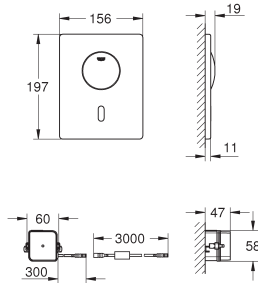

Bluetooth 4.0* voor draadloze datacommunicatie

voor Apple** en Android apparaten

het Bluetooth-bereik (10 meter), is afhankelijk van gebruikte materialen en muren tussen zender en ontvanger

monitoring

wachtwoord beveiligd

app detecteert alle Bluetooth producten binnen bereik

periodieke automatische spoeling en registratie van laatste automatische spoeling

gebruik per dag / 30 dagen

configuratie

detectie en spoeltijd

automatische spoeling reinigingsmodus

2 aan / uit timers

identificatie op naam

service

verzenden en opslaan van 3 profielen

reset naar de fabrieks- of gebruikersinstellingen

hard- en softwareversie

CE-keurmerk

mobiele apparaten en GROHE IR Remote App *** zijn niet inbegrepen in de levering en afzonderlijk via een geautoriseerde Apple store / winkel / iTunes of Google Play Store te bestellen.

* het Bluetooth woordmerk en logo zijn geregistreerde handelsmerken van Bluetooth SIG, Inc. en elk gebruik van deze merken door Grohe AG is onder licentie. Andere handelsmerken en handelsnamen zijn van hun respectievelijke eigenaars.

** Apple, het Apple logo, iPod, iPod Touch, iPhone en iTunes zijn handelsmerken van Apple Inc., in de VS en andere landen. Apple is niet verantwoordelijk voor de werking van dit apparaat of de naleving van de veiligheidsnormen en regelgeving.

*** beschikbaar (gratis) via de Apple App Store of de Google Play Store.