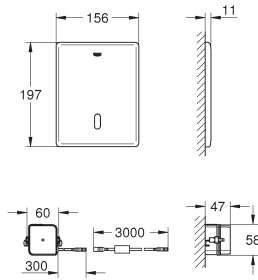

GROHE ELEKTRONICA VOOR WC

Bestel-Nr.

Kleur

Adv. Prijs (€)

38 698 SD1

roestvrij staal

668,91

Tectron Skate

infrarood-elektronica voor WC-reservoir

met infraroodsensor voor bi-directionele communicatie voor monitoring, configuratie en servicedoeleinden inclusief transformator 100-230 V AC, 50/60 Hz, 6 V DC

voor GD-2 reservoir

servomotor

inbouw, afdekplaat 156 x 197 mm

infrarood besturing

7 voorkeuzeprogramma's:

automatische spoeling

reinigingsmodus

voorspoeling

extra functies en instellingen via de afstandsbediening 36 407

instelbare spoelhoeveelheid, met de hand of met afstandsbediening

CE-keurmerk

bij gebruik in combinatie met Rapid SLX, 66 791 000 bijbestellen (apart verkrijgbaar)