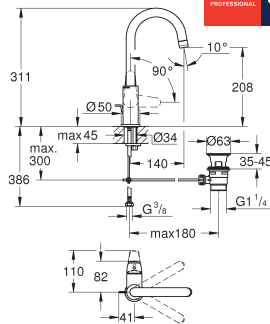

24 272 001

chromo

133,77

**Euroeco
Wastafelmengkraan L-Size**

ééngatsmontage
metalen greep

GROHE Long-Life Energy Saving 28 mm kardoes met keramische schijven en Energy Saving functie middels koude start midden positie met geïntegreerde drukafhankelijke temperatuurbegrenzer

GROHE Water Saving technologie voor minder water en een perfecte straal max 5,0 l/min doorstroombegrenzer bij 3 bar

snelmontage systeem
draaibare buisuitloop
kunststof trekwaste 1 1/4"
flexibele aansluitslangen