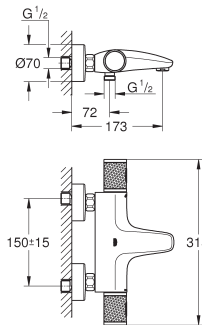

GROHE GROHTHERM 1000 PERFORMANCE

Bestel-Nr.

Kleur

Adv. Prijs (€)

34 830 000

chrom

323,50

Grohtherm 1000 Performance
Thermostatische badmengkraan
wandmontage

GROHE CoolTouch voorkomt dat het kraanhuis te warm wordt

GROHE SafeStop bij 38°C

GROHE SafeStop Plus optionele temperatuurbegrenzer bij 43°C inbegrepen

GROHE TurboStat thermo-element

GROHE ProGrip met een kartelstructuur

geïntegreerde afsluiter

GROHE AquaDimmer Eco met meerdere functies:

- met waterbesparingsknop voor de doucheuitgang

- volumebediening

- omstelling: bad / douche

1/2" douche-aansluiting

met mousseur

ingebouwde terugslagkleppen

vuilfilters

beveiligd tegen terugstroming

S-koppelingen

metalen rozet

GROHE Water Saving technologie voor minder water en een perfecte straal

34 831 000

chrom

317,53