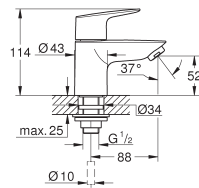

20 421 001

chromo

77,34

BauEdge

Toiletkraan 1/2" XS-Size

keramisch bovendeel, 90°

GROHE Water Saving technologie voor minder water en een perfecte straal
max 5,0 l/min doorstroombegrenzer bij 3 bar
aansluitmoer 1/2"