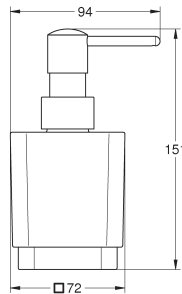

40 805 000

chrom

94,32

**Selection Cube
Zeepdispenser**

materiaal: glas / metaal
vulhoeveelheid 300 ml
past in de volgende houder: (40 865 000/102 275 KF00)