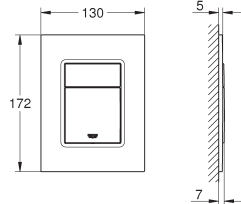

GROHE BEDIENINGSPLATEN VOOR WC

Bestel-Nr.

Kleur

Adv. Prijs (€)

37 535 000	chrom	110,16
37 535 P00	mat chrom	110,16
37 535 SH0	alpine wit	90,49
37 535 DC0	supersteel (RVS look)	240,65
37 535 GL0	cool sunrise (goud)	240,65
37 535 GN0	cool sunrise geborsteld (mat goud)	240,65
37 535 DA0	warm sunset (brons)	240,65
37 535 DL0	warm sunset geborsteld (mat brons)	240,65
37 535 A00	hard graphite (donker grijs)	240,65
37 535 AL0	hard graphite geborsteld (mat donker grijs)	240,65
37 535 KF0	phantom black (mat zwart)	225,84

Skate Cosmopolitan S Bedieningsplaat

voor Dual flush of Start-Stop bediening
geschikt voor pneumatische bodemventiel AV1
GD 2 inbouwreservoir
verticale montage
130 x 172 mm
van ABS

bedieningspaneel inclusief magnetische houder en bevestigingsbeugels
te gebruiken met Rapid SLX

bij gebruik in combinatie met Rapid SL en Uniset met stortbak GD 2, 40 911 000
bijbestellen (apart verkrijgbaar)

in combinatie met Rapid SL en Uniset met stortbak GD 2, 40 911 000 bijbestellen
(apart verkrijgbaar)