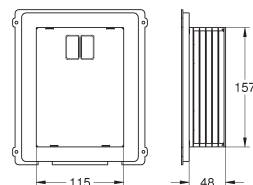

40 949 000 chrom
Revisieschacht voor kleine bedieningsplaten
Idem, te gebruiken in combinatie met ondiep reservoir 80 mm

34,95