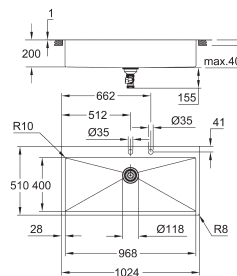

accessoires inbegrepen: automatische afvoergarnituur met draaigreep, afvalset, afvalzeef, montageset

optioneel: pop-up waste set (40 986 SD0)

aantal bevestigingen inbegrepen (opbouw): 12

31 586 SD1

roestvrij staal