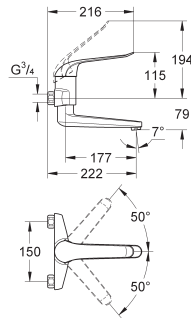

GROHE EUROECO SPECIAL

Bestel-Nr.

Kleur

Adv. Prijs (€)

32 772 000

chromo

416,43

**Euroeco Special
Wastafelmengkraan
wandmontage**

GROHE SilkMove 46 mm kardoes met keramische schijven
max doorstroom 8.0 l/min bij 3 bar
instelbare minimale hoeveelheid ca. 2,5 l/min
variabel instelbare temperatuurbegrenzer
instelbare doorstroombegrenzer
laminair-straalregelaar
draaibare en fixeerbare gegoten uitloop
zwenkbereik 90°
sprong 222 mm
metalen greep
hendellengte 170 mm
zonder koppelingen