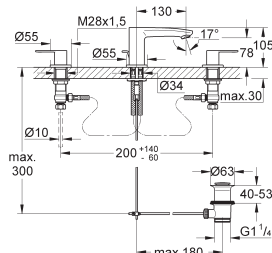

20 208 002

chromo

352,34

**Eurostyle Cosmopolitan
Driegats Wastafelmengkraan
S-Size**

metalen greep
keramisch bovendelen, 90°
GROHE FastFixation voor een snelle en eenvoudige montage
uitloop met mousseur
trekwaste 1 1/4"
drukbestendig, flexibele aansluitslangen
drukvast flexibele verbindingsslangen tussen stopkranen en uitloop
aansluitmoer 10,5 mm boring