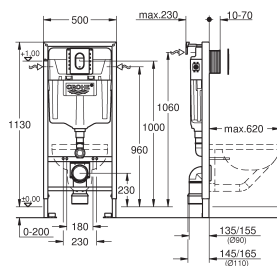

Skate Cosmopolitan bedieningspaneel, Phantom Black (38 732 KF0)

wandbevestigingsset (38 558 00M)

39 503 000

chromo

351,94

Rapid SL

WC element, 1,13 m installatiehoogte

Met GD-2 reservoir, 6 - 9 L