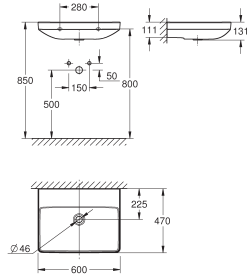

102416 SH0 0

alpine wit

182,90

Euro Ceramic Wastafel 60
vrijhangend
zonder kraangat
zonder overloop
met antibacteriele glazuur HyperClean
600 x 470 mm
exclusief wandbevestiging
glanzend keramiek