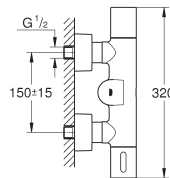

36 456 000

chrom

264,71

Eurosmart Cosmopolitan E Special

Infrarood elektronische douche thermostaat

met infraroodsensor voor bi-directionele communicatie voor monitoring, configuratie en servicedoeleinden

te gebruiken met inbouwboxen 36 458 000 en 36 459 000

ergonomisch metalen greep

GROHE SafetyPlus temperatuurgreep

maximale temperatuur instelbaar tussen 35°C en 43°C

metalen veiligheid temperatuurstop

volledig heet of koud water tbv legionellabemonstering

7 voorkeuzeprogramma's:

automatische spoeling

thermische desinfectie

reinigingsmodus

extra functies en instellingen via de afstandsbediening 36 407

CE-keurmerk

geluidsklasse I volgens DIN 4109