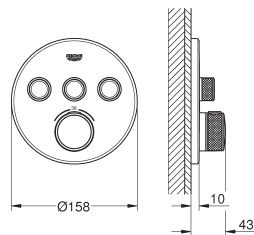

29 508 KF0

phantom black (mat zwart)

1.185,25

idem, professional variant

35 604 000

GROHE Rapido SmartBox

94,75