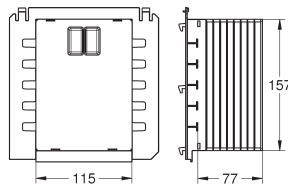

40 911 000

21,20

Revisieschacht voor kleine bedieningsplaten
in combinatie met Rapid SL en Uniset GD 2 inbouwreservoirs