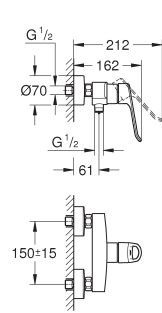

GROHE EUROSMART CARE

Bestel-Nr.

Kleur

Adv. Prijs (€)

25 242 003

chromo

144,43

**Eurosmart
Douchemengkraan
wandmontage**
metalen, open hendel
hendel lengte 115 mm
GROHE SilkMove 35 mm kardoes met keramische schijven
instelbare doorstroombegrenzer
met geïntegreerde drukafhankelijke temperatuurbegrenzer
douche-aansluiting onder 1/2" met geïntegreerde terugslagklep
S-koppelingen
wandrozetten van metaal
beveiligd tegen terugstroming

23 984 003

chromo

217,53