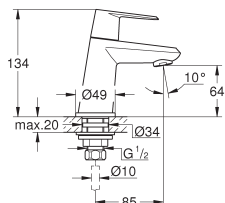

GROHE EURODISC COSMOPOLITAN

Bestel-Nr. Kleur Adv. Prijs (€)

23 051 002 chroom 158,91

**Eurodisc Cosmopolitan
Toiletkraan XS-Size**

metalen greep
keramisch bovendeeel, 90°
GROHE Water Saving technologie voor minder water en een perfecte straal
max 5,0 l/min doorstroombegrenzer bij 3 bar
SpeedClean mousseur
aansluitmoer 1/2"
geluidsklasse I volgens DIN 4109