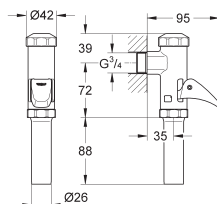

37 141 000

chrom

153,25

WC-Drukspoeler 3/4"

3/4"
van verchroomd messing
zonder stopkraan
voor vlak- en diepspoel-WC
met automatische spoeling
inlaatverbinder
werkt bij 1,2-5,0 bar dynamische druk
bedrijfsdruk max. 5 bar
geluidsklasse II