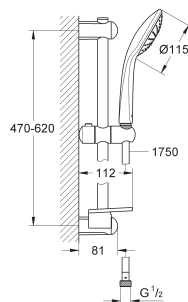

27 266 001

chrom

126,84

Euphoria 110 Mono
Doucheset 1 straalsoort

bestaat uit:

Handdouche Mono (27 265 000)
max 21.7 l/min doorstroom bij 3 bar
glijstang, 600 mm (27 499)
doucheslang Silverflex 1750 mm 1/2" x 1/2" (28 388)

GROHE EasyReach zeepschaal (27 596)

GROHE DreamSpray voor een optimaal straalbeeld

GROHE FastFixation: verstelbare afstand van de bovenste glijstangbevestiging voor montage in bestaande boorgaten

TwistStop voorkomt het meedraaien van de slang