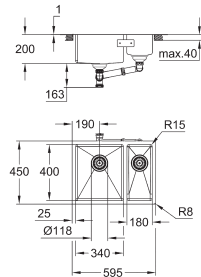

GROHE RVS SPOELBAKKEN

Bestel-Nr.

Kleur

Adv. Prijs (€)

31 577 SD1

roestvrij staal

478,99

K700U

Roestvrijstalen spoelbak

model: K700U 60-S 59.5/45 1.5 links

montagetype: onderbouw, opbouw of vlakbouw/inleg

materiaal: roestvrij staal AISI 304 (V2A)

materiaaldikte: 1 mm

afwerking: geborsteld

GROHE Whisper

minimale kastbreedte: 600 mm

afmetingen: 595 x 450 mm

één spoelbak : 340 x 400 x 200 mm

halve spoelbak: 180 x 400 x 140 mm

buitenste straal: R16(onderbouw)/R3(opbouw), straal binnenbak: R15

GROHE FastFixation snelmontagesysteem

spoelbak is links gemonteerd

uitsparing (onderbouw): 547 x 402 mm (R16)

uitsparing (opbouw): 580 x 435 mm (R3)

uitsparing (vlakbouw/inleg): 580 x 435 mm (R3) (buitenmaat bovenste trede: -596 x 451 -R8 diep 3.5 mm)

korfplug: Ø 90 mm afvalzeef

accessories inbegrepen: waste set, afvalzeef en montageset

optioneel: pop-up waste set (40 986 SD0)

aantal bevestigingen inbegrepen (opbouw): 8

aantal bevestigingen inbegrepen (onderbouw):8