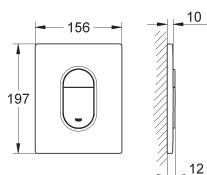

38 844 000

chroom

107,38

38 844 SH0

alpine wit

87,01

38 844 P00

mat chroom

107,38

38 844 KF0

phantom black (mat zwart)

220,14

**Arena Cosmopolitan
Bedieningsplaat**

voor Dual flush of Start-Stop bediening
geschikt voor pneumatische bodemventiel AV1
verticale montage
156 x 197 mm
van ABS
in combinatie met Rapid SL en Uniset GD 2 inbouwreservoirs
bij gebruik in combinatie met Rapid SLX, 66 791 000 bijbestellen (apart verkrijgbaar)

38 844 KV0

glossy black

92,84

idem, professional variant

38 858 000

chroom

107,38

38 858 P00

mat chroom

107,38

38 858 SH0

alpine wit

87,01

idem, horizontale installatie