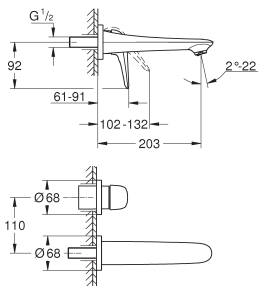

29 097 003

chrom

307,09

Eurostyle
Tweegats wastafelmengkraan
M-Size

wandmontage
zonder inbouwdeel

Let op: alleen te gebruiken met:
23 571 000 / 32 635 000

metalen rozet

metalen greep

GROHE Water Saving technologie voor minder water en een perfecte straal
max 5,0 l/min doorstroombegrenzer bij 3 bar

GROHE Aquaguide instelbare mousseur

steekmaat 110 mm

sprong 205 mm

23 571 000

Inbouwdeel éénhendelmengkraan 1/2"

326,52