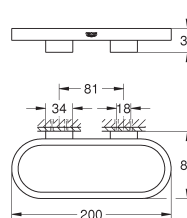

41 035 000	chrom	99,87
41 035 DC0	supersteel (RVS look)	139,82
41 035 GL0	cool sunrise (goud)	149,81
41 035 GN0	cool sunrise geborsteld (mat goud)	159,80
41 035 DA0	warm sunset (brons)	149,81
41 035 DL0	warm sunset geborsteld (mat brons)	159,80
41 035 A00	hard graphite (donker grijs)	149,81
41 035 AL0	hard graphite geborsteld (mat donker grijs)	159,80

Selection

wandhouder

materiaal: metaal
houder voor zeepschaal (41 036) en douchetray (41 037)
lengte 200 mm
verborgen bevestiging