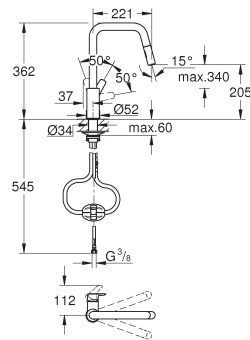

Bestel-Nr.	Kleur	Adv. Prijs (€)
30 619 000	chrom	310,97
30 619 DC0	supersteel (RVS look)	404,26
30 619 2430	matte black (mat zwart)	404,26

**Eurosmart
Keukenmengkraan
hoge uitloop**
GROHE SilkMove 28 mm kardoes met keramische schijven
mousseur
met gééntegreerde temperatuurbegrenzer
uittrekbare handdouche met wisselfunctie tussen twee stralen
omstelling: laminair straal / **SpeedClean** douchestraal
automatisch terugkeer naar laminair straalsoort
instelbare doorstroombegrenzer
draaibare gegoten uitloop
zwenkbereik 360°
GROHE Zero interne kanalen, waardoor het water niet met de legering in contact komt
flexibele aansluitslangen 3/8"
metalen bevestigingsset
beveiligd tegen terugstroming