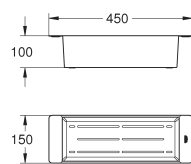

40 852 SD0

roestvrij staal

125,95

40 852 GN0

cool sunrise geborsteld (mat goud)

226,71

40 852 DL0

warm sunset geborsteld (mat brons)

226,71

40 852 AL0

hard graphite geborsteld (mat donker grijs)

226,71

Multi functioneel vergiet

materiaal: RVS
450 x 150 x 100 mm
vaatwasser bestendig
corrosievrij