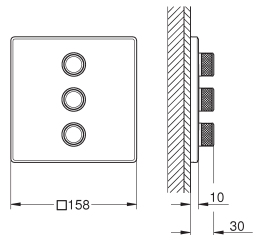

Grotherm SmartControl

Drievoudig opbouwdeel volume (stopkraan)

Let op: alleen te gebruiken met: GROHE Rapido SmartBox 35 604 000
metalen rozet met **GROHE FastFixation** (verdekte bevestiging), gedurende installatie 6° verstelbaar, rozet 10 mm dun

SmartControl druk voor aan-uit, draai voor aanpassen volume
verwisselbare symbolen

GROHE ProGrip met een kartelstructuur

meerdere uitgangen tegelijkertijd mogelijk

Let op: zonder inbouwdeel

doorstroming: uitgang D = 28 l/min, uitgang E = 28 l/min, uitgang A = 28 l/min
uitgangen D+E+A = 65 l/min
optionele doorstroombegrenzer inbegrepen

35 604 000		94,75
	GROHE Rapido SmartBox	

29 153 LS0	moon white / chrom	926,48

Grotherm SmartControl

Thermostatische mengkraan

Let op: alleen te gebruiken met:

GROHE Rapido SmartBox 35 604 000

metalen rozet met **GROHE FastFixation** (verdekte bevestiging), gedurende installatie 6° verstelbaar

SmartControl druk voor aan-uit, draai voor aanpassen volume
verwisselbare symbolen

GROHE TurboStat thermo-element

GROHE ProGrip met een kartelstructuur

GROHE SafeStop bij 38°C

GROHE SafeStop Plus optionele temperatuurbegrenzer bij 43°C of 46°C

inbegrepen

geïntegreerde terugslagklep en filters

afdekplaat wit acrylglas

Let op: zonder inbouwdeel

doorstroming:
uitgang A (naar externe stopkraan) = 34 l/min
uitgang B/C = 29 l/min