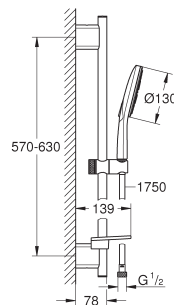

Rainshower SmartActive 130 Doucheset 3 straalsoorten

bestaat uit:
handdouche Rainshower SmartActive 130 (26 574)
max doorstroom 8,0 l/min bij 3 bar
witte sproeiplate
glijstang 600 mm
met metalen wandhouders
doucheslang Silverflex 1750 mm 1/2" x 1/2" (28 388)
GROHE EasyReach zeepschaal
GROHE Water Saving technologie voor minder water en een perfecte straal
GROHE DreamSpray voor een optimaal straalbeeld
GROHE Long-Life afwerking
GROHE FastFixation Plus verstelbare afstand van de glijstangbevestiging voor montage in bestaande boorgaten
GROHE TileFix instelbare diepte op bovenste wandhouder
SpeedClean anti-kalk systeem
TwistStop voorkomt het meedraaien van de slang