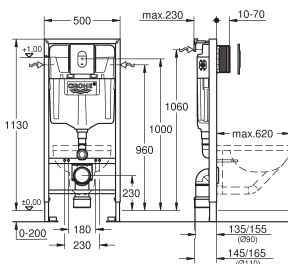

38 929 000

chromo

378,43

Rapid SL
4-In-1 (2 Verpakkingen) , 1,13 m installatiehoogte
Met GD-2 reservoir, 6 - 9 L

bestaat uit:

Rapid SL WC element (38 528 001)
Arena Cosmopolitan bedieningsplaat, chromo, verticale installatie (38 844 000)
wandbevestigingsset (38 558 00M)
met geluiddempingsset voor WC (37 131 000)