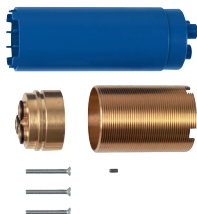

46 901 000

133,66

Verlengset 25 mm
voor 23 429 000 Joystickmixer 1/2", inbouwdeel
voor tweegats wastafelmengkraan
wandinbouw
inclusief demontagesleutel