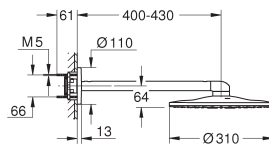

Rainshower SmartActive 310
Hoofddoucheset 430 mm, 2 straalsoorten
bestaat uit:
hoofddouche Rainshower SmartActive 310
2 straalsoorten: GROHE PureRain, ActiveRain
horizontaal 430 mm douchearm
GROHE DreamSpray voor een optimaal straalbeeld
SpeedClean anti-kalk systeem
vereist inbouwdeel 26 483 of 26 484 - niet inbegrepen

22 123 KF0 phantom black (mat zwart) 1.051,07
idem, professioneel variant

26 475 LS0 moon white 986,38
idem, hoofddouche met witte sproeiplateau