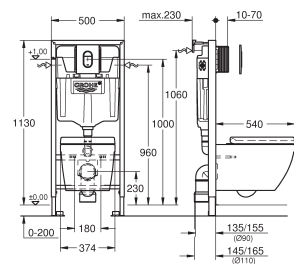

39 535 000

chrom

892,83

Grohe WC-Pack
5-in-1 2pcs, 1.13 m installatiehoogte
Met GD-2 reservoir, 6 - 9 L

bestaat uit:

Solido element (38 939 000)
Euro Ceramic WC (39 328 000)
Euro keramiek WC zitting en deksel, soft close (39 330 002)
Arena Cosmopolitan bedieningsplaat, chrom, verticale installatie (38 844 000)
2 wandhoeksteunen met bevestigingsmateriaal
geluiddempingsset (37 131 000)