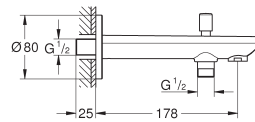

13 390 000

chromo

78,47

BauContemporary
Baduitloop met omstelling
wandmontage

met mousseur

terugslagkleppen

met omstelling: bad/douche

sprong 170 mm

buitendraad 1/2"