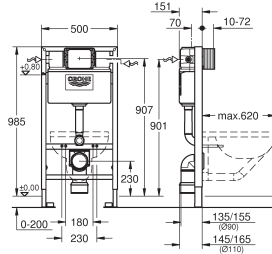

GROHE RAPID SL VOOR WC

Bestel-Nr.

Kleur

Adv. Prijs (€)

38 525 001

429,66

Rapid SL

WC element, 1.00 m installatiehoogte met reservoir 6 - 9 L

toepassing: voor wand- of systeemwandmontage

gecoate stalen frame, zelfdragend, compleet voorgemonteerd met vaste aansluitingen met hoogteverstelling fixatie bevestigingsmateriaal TÜV keur

2 WC draadstangen

keramiek montage, indien afstand bevestigingsgaten van de WC tot aan de onderzijde van de WC minder dan 205 mm: advies gebruik 38779000 verticale traverse (optioneel)

afstand tussen draadeinden 180/230 mm

afvoerbocht Ø 90 mm

in diepte verstelbaar

verloopstuk Ø 90/110 mm

aan- en afvoergarnituur

reservoir, 6 - 9 L, bevat onderstaande eigenschappen

pneumatische spoelprincipe met 3 functies;

grote spoeling, kleine spoeling en spoelonderbreking

front- of planchetbediening

wateraansluiting links, rechts, achter of boven

geluidsklasse I: onder 20 dBA

geïsoleerd tegen condenswater

wateraansluiting 1/2" met geïntegreerde hoekstopkraan,

slang handmatig monteerbaar

inkortbare ruwbouwset

wandbevestigingsset 38 558 00M los verkrijgbaar

montage schacht 40 950 000 voor kleine bedieningsplaten, niet inbegrepen

38 526 000

393,01

Rapid SL

WC element, 0,82 m installatiehoogte met reservoir 6 - 9 L

toepassing: voor wand- of systeemwandmontage

gecoate stalen frame, zelfdragend, compleet voorgemonteerd met vaste aansluitingen met hoogteverstelling fixatie

bevestigingsmateriaal

TÜV keur

2 WC draadstangen

keramiek montage, afstand tussen draadeinden 180/230 mm

PP afvoerbocht Ø 90 mm

in diepte verstelbaar

verloopstuk Ø 90/110 mm

aan- en afvoergarnituur

reservoir, 6 - 9 L, bevat onderstaande eigenschappen

pneumatische spoelprincipe met 3 functies;

grote spoeling, kleine spoeling en spoelonderbreking

front- of planchetbediening

wateraansluiting links, rechts, achter of boven

geluidsklasse I: onder 20 dBA

geïsoleerd tegen condenswater

wateraansluiting 1/2" met geïntegreerde hoekstopkraan,

slang handmatig monteerbaar

inkortbare ruwbouwset

wandbevestigingsset 38 558 00M los verkrijgbaar

montage schacht 40 950 000 voor kleine bedieningsplaten, niet inbegrepen