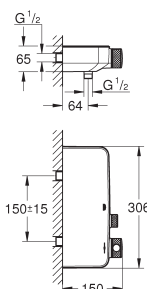

Grohtherm SmartControl
Thermostatische douchemengkraan
wandmontage

GROHE CoolTouch voorkomt dat het kraanhuis te warm wordt

GROHE SafeStop bij 38°C

GROHE SafeStop Plus optionele temperatuurbegrenzer bij 43°C inbegrepen

GROHE TurboStat thermo-element

GROHE ProGrip met een kartelstructuur

SmartControl druk voor aan-uit, draai voor aanpassen volume

geïntegreerde **GROHE EasyReach** douchetray

1/2" douche-aansluiting

geïntegreerde terugslagklep en filters

beveiligd tegen terugstroming