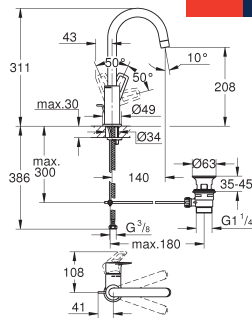

23 763 001

chromo

147,60

BauLoop
Wastafelmengkraan L-Size

ééngatsmontage
metalen greep

GROHE Long-Life 28 mm kardoes met keramische schijven met geïntegreerde drukafhankelijke temperatuurbegrenzer

GROHE Water Saving technologie voor minder water en een perfecte straal max 5,0 l/min doorstroombegrenzer bij 3 bar

snelmontage systeem

draaibare buisuitloop

kunststof trekwaste 1 1/4"

flexibele aansluitslangen