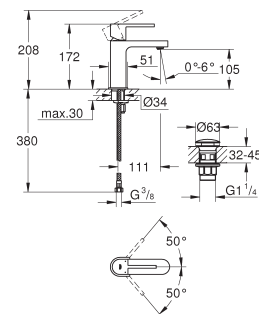

33 163 003	chrom	295,24

GROHE Plus
Wastafelmengkraan
S-Size
ééngatsmontage
metalen greep
GROHE SilkMove 28 mm kardoes met keramische schijven
met geïntegreerde drukafhankelijke temperatuurbegrenzer
GROHE Water Saving technologie voor minder water en een perfecte straal
max 5,0 l/min doorstroombegrenzer bij 3 bar
GROHE Aquaguide instelbare mousseur
GROHE FastFixation Plus snelbevestigingssysteem
gladde body met push-open waste
flexibele aansluitslangen