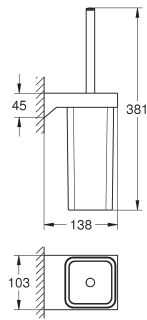

GROHE SELECTION CUBE

Bestel-Nr. Kleur Adv. Prijs (€)

40 857 000 chroom 220,08

Selection Cube
Closetborstelset
materiaal: glas / metaal
wandmontage
verborgen bevestiging

40 870 000 18,46
Reserve-borstelkop

40 868 000 chroom 62,30
Reserve-borstel

40 867 000 mat glas 94,19
Reserve glas