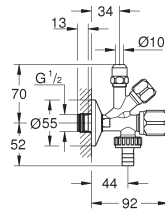

GROHE VAATWAS/HOEKSTOPKRANEN

Bestel-Nr.

Kleur

Adv. Prijs (€)

22 036 000

chrom

36,15

Vaatwas/hoeekstopkraan

zelfdichtend schroefdraad
wandaansluiting 1/2"
uitgang 3/8"
met lengtecompensatie
met knelkoppeling Ø 10 mm
uitgang 3/4"
met slangaansluiting
bovendeel
terugslagklep type EB
lange duwstang
ergonomische grepen
markering neutraal
metalen rozet Ø 55 mm
voor combinatie met beluchter type HB 41 239 000

22 035 000

chrom

30,71

idem, niet zelfdichtend