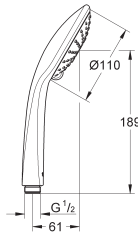

27 220 000

chrom

63,42

Euphoria 110 Duo
Handdouche 2 straalsoorten

straal soorten

Rain, SmartRain
max 16.6 l/min doorstroom bij 3 bar

GROHE DreamSpray voor een optimaal straalbeeld

GROHE SprayDimmer traploze aanpassing van de waterstraal

SpeedClean anti-kalk systeem

universele bevestiging, past op alle standaard doucheslangen