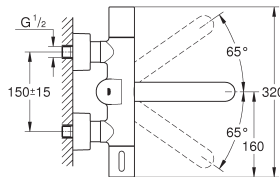

36 455 000

chrom

1.040,49

idem, sprong 255 mm