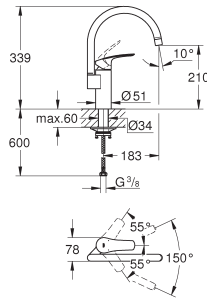

GROHE EUROSMART

Bestel-Nr.

Kleur

Adv. Prijs (€)

33 202 003
33 202 2433

chrom
matte black (mat zwart)

154,63
201,01

Eurosmart
Keukenmengkraan
hoge uitloop
GROHE SilkMove 35 mm kardoos met keramische schijven
geïntegreerde temperatuurbegrenzer
met mousseur
instelbare doorstroombegrenzer
draaibare buisuitloop
zwenkbereik 150°
GROHE Zero interne kanalen, waardoor het water niet met de legering in contact komt
flexibele aansluitslangen 3/8"
metalen bevestigingsset