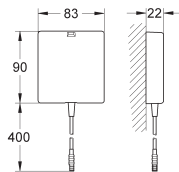

Schakelende voeding

voor one-eye infrarood wastafelkraan
schakelende voeding met werkspanning

100-230 V AC, 50-60 Hz

voor afgeschermd voeding

kan gebruikt worden in combinatie met: 36 095 000, 36 097 000, 36 088 000, 36 091 000, 36 411 000, 36 413 000, 36 409 000, 36 325 001, 36 269 000

36 407 001

chromo

256,69

Afstandsbediening

de afstandsbediening is voor alle IR producten, niet alleen voor one-eye IR producten vanaf 06/2015

monitoring

consumptie en gebruiksgegevens

thermische desinfectie spoeling cycli (infrarood kranen)

automatische spoeling cycli (infrarood kranen)

reinigingsmodus cycli (GROHE Blue Home)

filter en CO₂ capaciteit (GROHE Blue Home)

configuratie

schoonmaakmodus

thermische desinfectie (infrarood kranen)

detectiebereik instelbaar

sluittijd na detectie (infrarood kranen)

automatische spoeling (infrarood kranen)

filtercapaciteit (GROHE Blue Home)

service

verzenden en opslaan profiel

reset naar de fabrieks- of gebruikersinstellingen

servicedetails

demonstratie modus

foutmeldingen (GROHE Blue Home)

3 x 1.5 V DC (AAA) batterijvoeding