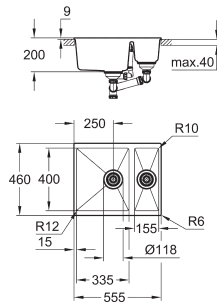

31 648 AP0

graniet zwart

520,52

K500

Composiet spoelbak

model: K500 60-C 55.5/46 1.5 rev

montagetype: onderbouw of opbouw

materiaal: quartz composiet

GROHE Whisper

minimale kastbreedte: 600 mm

afmetingen: 555 x 460 mm

1 spoelbak: 335 x 400 x 200 mm

0.5 spoelbak: 155 x 400 x 140 mm

buitenradius: R6, binnenradius: grote bak R12, kleine bak R10

GROHE FastFixation voor een snelle en eenvoudige montage

spoelbak is rechts of links te monteren

uitsparing (bladmontage): 545 x 444 mm

uitsparing: 525 x 400 mm

korfplug: Ø 90 mm afvalzeef

accessoires inbegrepen: waste set, afvalzeef en montageset

montage met siliconen (top mount)

optioneel: pop-up waste set (40 986 SD0)

aantal bevestigingen inbegrepen (onderbouw): 8

hittebestendig tot 180° C