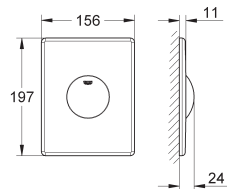

38 573 000
38 573 SH0

chrom
alpine wit

87,68
38,52

Skate
Bedieningsplaat
voor enkele spoeling
voor pneumatische bodemventiel
verticale en horizontale montage
156 x 197 mm
van ABS