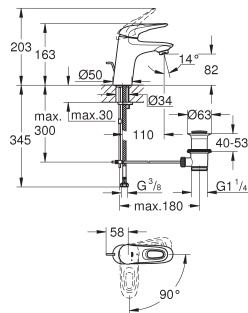

23 374 003

chromo

171,04

23 374 LS3

moon white / chromo

222,35

Eurostyle
Wastafelmengkraan
S-Size

metalen, open hendel

GROHE SilkMove Energy Saving 35 mm kardoes met keramische schijven en
Energy Saving functie middels koude start midden positie
instelbare doorstroombegrenzer

met geïntegreerde drukafhankelijke temperatuurbegrenzer

GROHE Water Saving technologie voor minder water en een perfecte straal
max 5,0 l/min doorstroombegrenzer bij 3 bar

GROHE FastFixation snelmontagesysteem

trekwaste 1 1/4"

flexibele aansluitslangen