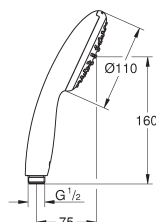

26 161 003

chromo

31,92

26 161 2433

matte black (mat zwart)

41,50

idem, max doorstroom 8.0 l/min bij 3 bar