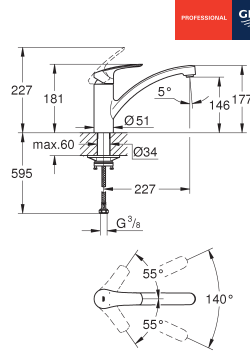

33 281 30E

chrom

147,60

**Eurosmart
Keukenmengkraan
lage uitloop**
GROHE SilkMove 35 mm kardoos met keramische schijven
geïntegreerde temperatuurbegrenzer
instelbare doorstroombegrenzer
draaibare gegoten uitloop
zwenkbereik 140°
GROHE Zero interne kanalen, waardoor het water niet met de legering in contact komt
GROHE Water Saving technologie voor minder water en een perfecte straal
flexibele aansluitslangen 3/8"
metalen bevestigingsset
max 5,0 l/min doorstroombegrenzer bij 3 bar