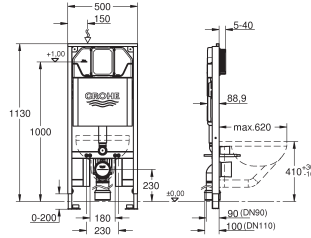

GROHE RAPID SL VOOR WC

Bestel-Nr.

Kleur

Adv. Prijs (€)

39 687 000

302,72

Rapid SL Slim

WC element met spoelreservoir 88,9 mm, 1,13 m installatiehoogte
toepassing: voor wand- of systeemwandmontage

gecoate stalen frame, zelfdragend
compleet voorgemonteerd
met vaste aansluitingen
2 WC draadstangen
afstand tussen draadeinden 180/230 mm
afvoerbocht Ø 90 mm
in diepte verstelbaar
verloopstuk Ø 90/110 mm
aan- en afvoergarnituur
spoelreservoir SLIM, 3 - 6 L, bevat onderstaande eigenschappen:
af fabriek ingesteld op 6 L en 3 L
pneumatische spoelprincipe met 3 functies;
grote spoeling, kleine spoeling en spoelonderbreking
wateraansluiting aan de bovenzijde
geïsoleerd tegen condenswater
wateraansluiting 1/2" met geïntegreerde hoekstopkraan,
slang handmatig monteerbaar
inkortbaar inspectie schacht incl. beschermingskap tijdens de bouwfase, voor
verticaal gebruik
voor montage aan de muur zijn muurbeugels 39 699 000 vereist (apart
verkrijgbaar)
montage schacht 40 949 000 voor kleine bedieningsplaten (niet inbegrepen)

38 994 000

448,46

Rapid SL

WC element, 1,13 m installatiehoogte

breedte element 0,62m

voor smalle, kleine ruimtes

toepassing: voor wand- of systeemwandmontage

gecoate stalen frame, zelfdragend
compleet voorgemonteerd
met vaste aansluitingen
met hoogteverstelling fixatie
bevestigingsmateriaal
TUV keur
2 WC draadstangen
keramiek montage, afstand tussen draadeinden 180/230 mm
PP afvoerbocht Ø 90 mm
in diepte verstelbaar
PP verloop Ø 90/110 mm
aan- en afvoergarnituur
reservoir 80mm, 6 - 9L
af fabriek ingesteld op 6 L en 3 L
pneumatische spoelprincipe met 3 functies;
grote spoeling, kleine spoeling en spoelonderbreking
wateraansluiting boven en achter
geluidsklasse I: onder 20 dBA
geïsoleerd tegen condenswater
wateraansluiting 1/2", gereedschapsloos
monteerbare slangaansluiting
geen gereedschap nodig voor de installatie van de inspectie schacht
incl. beschermingskap tijdens de bouwfase
voor verticale montage
montage schacht 40 949 000 voor kleine bedieningsplaten (niet inbegrepen)