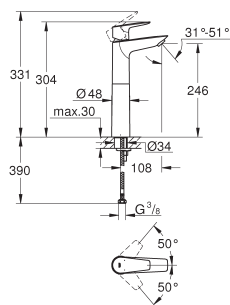

23 761 001

chromo

161,65

BauEdge
Wastafelmengkraan
XL-Size

voor opzetwastafel

ééngatsmontage
metalen greep

GROHE Long-Life 28 mm kardoes met keramische schijven met geïntegreerde drukafhankelijke temperatuurbegrenzer

GROHE Zero interne kanalen, waardoor het water niet met de legering in contact komt

GROHE Water Saving technologie voor minder water en een perfecte straal max 5,0 l/min doorstroombegrenzer bij 3 bar

snelmontage systeem

gladde body

flexibele aansluitslangen