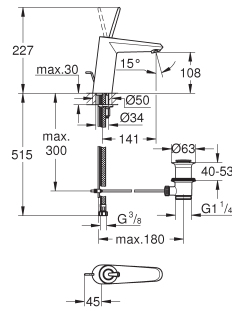

GROHE EURODISC JOY

Bestel-Nr.

Kleur

Adv. Prijs (€)

23 427 000

chromo

316,73

Eurodisc Joy

Wastafelmengkraan

M-Size

metalen greep

GROHE FeatherControl Joystick kardoos

GROHE Water Saving technologie voor minder water en een perfecte straal
max 5,0 l/min doorstroombegrenzer bij 3 bar

SpeedClean mousseur

GROHE FastFixation Plus snelbevestigingssysteem

trekwaste 1 1/4"

flexibele aansluitslangen

24 055 002

chromo

223,46