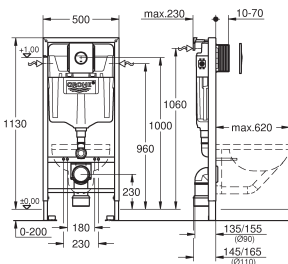

38 813 001

chromo

378,51

Rapid SL
4-In-1 (2 Verpakkingen) , 1,13 m installatiehoogte
Met GD-2 reservoir, 6 - 9 L

bestaat uit:

Rapid SL WC element (38 528 001)
Nova Cosmopolitan bedieningsplaat, chromo (38 765 000)
wandbevestigingsset (38 558 00M)
met geluiddempingsset voor WC (37 131 000)