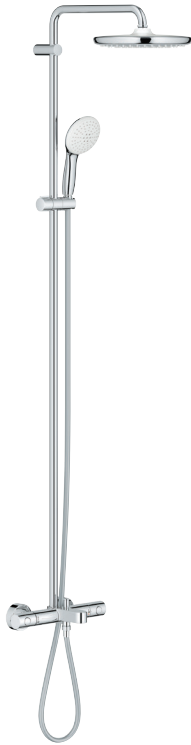

GROHE TEMPESTA SYSTEEM 250

Bestel-Nr.

Kleur

Adv. Prijs (€)

26 672 001

chromo

758,70

Tempesta systeem 250

Douchesysteem met badthermostaat

bestaat uit:

horizontaal draaibare 390 mm douchearm
thermostaatkraan met Aquadimmerfunctie
functie voor wisseling tussen hoofd- en handdouches
hoofddouche Tempesta 250 (26 666)
straalsoort:

Rain

hoofddouche met witte bovenkant

met kogelgewricht

draaihoek $\pm 10^\circ$

baduitloop

aparte omstelling voor handdouches

handdouches Tempesta 110 (27 597)

2 straalsoorten:

Rain, Jet

in hoogte verstelbaar middels glij-element

doucheslang, 1750 mm 1/2" x 1/2" (28 410)

max 20 l/min doorstroom bij 3 bar

GROHE Water Saving technologie voor minder water en een perfecte straal

GROHE TurboStat thermo-element

GROHE SafeStop bij 38°C

GROHE SafeStop Plus optionele temperatuurbegrenzer bij 43°C inbegrepen

GROHE SmartSwitch - makkelijke draaiknop voor de gewenste straalsoort

GROHE DreamSpray voor een optimaal straalbeeld

ShockProof siliconen ring voorkomt beschadiging bij vallen

GROHE Long-Life afwerking

SpeedClean anti-kalk systeem

Inner WaterGuide voor een langere levensduur

TwistStop voorkomt het meedraaien van de slang

geschikt voor warmwatertoestellen met minimale capaciteit 18kW/h

functioneert al bij een minimale doorstroming

van 7L gemengd water per minuut

26 672 2431

matte black (mat zwart)

986,31

idem, hoofddouche met zwarte bovenkant