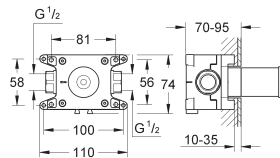

35 028 000

201,37

GROHE Rapido C

Inbouwdeel stopkraan enkelvoudig volume

box met afneembare beschermkap
voor metselwerk en gipsplaten installatie
bevestigingspunten voor voor- en achterwand
voorgemonteerd keramisch bovendeel 3/4"
aansluitmaat 1/2"
doorstroming:
55 l/min. bij 3 bar
installatiediepte 70 - 95 mm