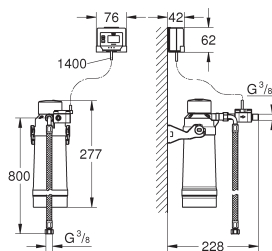

40 876 000

chromo

324,92

GROHE Blue Ultrasafe filter starter set

bestaat uit:

GROHE Blue filterkop
GROHE Blue Ultrasafe-filter houdt microplastic > 1 µm, 99,999 % bacteriën en 99,5% lood vast vermindert stoffen die verantwoordelijk zijn voor smaak en geur, b.v. chloor filter capaciteit 3000 l, de filter moet na 6 maanden gebruik vervangen worden flowmeter voor het meten van de levensduur van het filter inclusief 2 x AA-batterijen te gebruiken met GROHE Blue Pure filter kranen