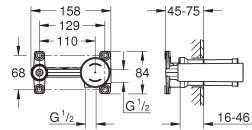

GROHE INBOUWDELEN

Bestel-Nr.

Kleur

Adv. Prijs (€)

INBOUW-
OPLOSSINGEN

23 571 000

326,52

Éénhendelmengkraan 1/2", inbouwdeel
voor tweegats wastafelmengkraan
wandinbouw

zonder opbouwdeel
GROHE SilkMove 35 mm kardoes met keramische schijven
instelbare doorstroombegrenzer
met geïntegreerde drukafhankelijke temperatuurbegrenzer
uitloop kan rechts of links geplaatst worden
inbouwdiepte 45 - 75 mm
messing
inbouwsjabloon
geschikt voor een waterdichte afwerking in de muur
met pakking voor afdichting