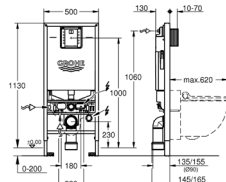

met geïntegreerde netspanningsaansluiting
wateraansluiting voorbereid voor douche-wc
inspectieschacht voor kleine bedieningsplaten (S-variant)

toepassing: voor wand- of systeemwandmontage

gecoate stalen frame, zelfdragend

compleet voorgemonteerd

met vaste aansluitingen

met hoogterverstelling fixatie

bevestigingsmateriaal

TÜV keur

2 WC draadstangen

keramiek montage

afstand tussen draadeinden 180/230 mm

afvoerbocht Ø 90 mm

in diepte verstelbaar

verloopstuk Ø 90/110 mm

aan- en afvoergarnituur

spoelreservoir GDX, 6 l, bevat onderstaande eigenschappen

af fabriek ingesteld op 6 L en 3 L

pneumatische spoelprincipe met 3 functies;

grote spoeling, kleine spoeling en spoelonderbreking

watertoevoer van rechts, achter of boven

geluidsklasse I: onder 20 dBA

geïsoleerd tegen condenswater

wateraansluiting 1/2" met geïntegreerde hoekstopkraan,

slang handmatig monteerbaar

incl. beschermingskap tijdens de bouwfase

voor verticale montage

inclusief flow manager

reducerd de stroomsnelheid van het water

voorkomt overspattend water bij rimless toiletten

gemakkelijk instellen van de flowmanager zonder demontage van de bodemklep

wandbevestigingsset 38 558 00M los verkrijgbaar

montageschacht 66 791 000 voor grote bedieningsplaten 156 x 197 mm (niet

inbegrepen)