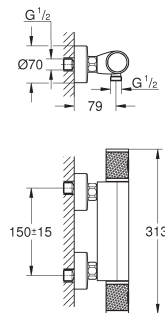

GROHE GROHTHERM 1000 PERFORMANCE

Bestel-Nr.

Kleur

Adv. Prijs (€)

THERMOSTAAT-
KRANEN

34 827 000
34 827 KF0

chrom
phantom black (mat zwart)

248,32
347,64

Grotherm 1000 Performance
Thermostatische douchemengkraan
wandmontage
GROHE CoolTouch voorkomt dat het kraanhuis te warm wordt
GROHE SafeStop bij 38°C
GROHE SafeStop Plus optionele temperatuurbegrenzer bij 43°C inbegrepen
GROHE TurboStat thermo-element
GROHE ProGrip met een kartelstructuur
geïntegreerde afsluiter
volumegreep met **GROHE EcoButton**
keramisch-bovendeel 1/2", 180°
1/2" douche-aansluiting
ingebouwde terugslagkleppen
vuilfilters
beveiligd tegen terugstroming
S-koppelingen
metalen rozet
GROHE Water Saving technologie voor minder water en een perfecte straal

34 828 000

chrom

242,34