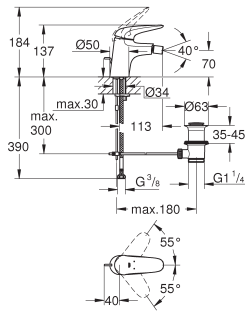

Adv. Prijs (€)

33 565 003
33 565 LS3

chrom
moon white / chrom

171,04
222,35

**Eurostyle
Bidetmengkraan
S-Size**

metalen, open hendel
GROHE SilkMove 35 mm kardoes met keramische schijven
instelbare doorstroombegrenzer
met geïntegreerde drukafhankelijke temperatuurbegrenzer
GROHE Water Saving technologie voor minder water en een perfecte straal
max 5,0 l/min doorstroombegrenzer bij 3 bar
GROHE FastFixation snelmontagesysteem
met kogelgewricht
trekwaste 1 1/4"
flexibele aansluitslangen