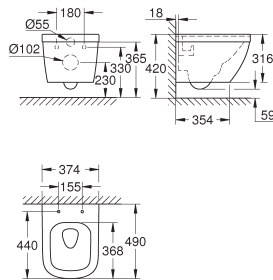

39 206 000

alpine wit

335,25

Euro ceramic

Hangende WC compact

voor inbouwsituaties

horizontale afvoer

GROHE Triple Vortex spoeltechniek

diepspoel

rimless

spoelvolume 3/5 l

breedte 49 cm

inclusief bevestigingsset

glanzend keramiek

verborgen fixatie

te gebruiken met zitting en deksel 39 330 002 (soft close) of 39 331 002

(standaard)