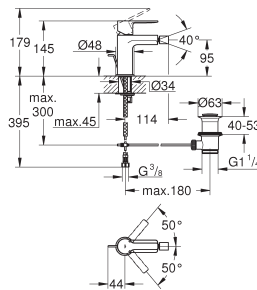

Lineare
Bidetmengkraan
S-Size

metalen greep

GROHE SilkMove 28 mm kardoes met keramische schijven

met geïntegreerde drukafhankelijke temperatuurbegrenzer

GROHE Water Saving technologie voor minder water en een perfecte straal
max 5,0 l/min doorstroombegrenzer bij 3 bar