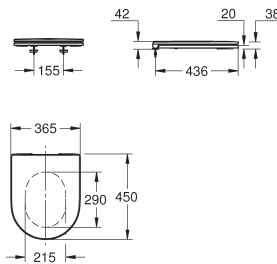

materiaal: Duroplast

102500 SH0 0

alpine wit

118,18

Euro Ceramic

WC zitting soft close

met deksel

quick release