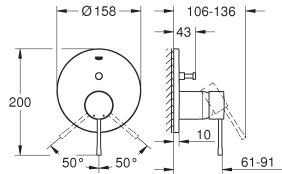

24 167 001	chrom	266,13
24 167 DC1	supersteel (RVS look)	372,58
24 167 GL1	cool sunrise (goud)	399,19
24 167 GN1	cool sunrise geborsteld (mat goud)	425,80
24 167 DA1	warm sunset (brons)	399,19
24 167 DL1	warm sunset geborsteld (mat brons)	425,80
24 167 A01	hard graphite (donker grijs)	399,19
24 167 AL1	hard graphite geborsteld (mat donker grijs)	425,80
24 167 KF1	phantom black (mat zwart)	372,58

Essence

Mengkraan met 2-weg omstelling
Let op: alleen te gebruiken met:
GROHE Rapido SmartBox (35 604)
GROHE SilkMove 46 mm kardoos met keramische schijven
rozet met GROHE FastFixation (bedekte bevestiging)
metalen rozet, gedurende installatie 6° verstelbaar
metalen greep
automatische 2-weg omstelling
doorstroming:
uitgang B = 27 l/min, uitgang C = 27 l/min
Let op: zonder inbouwdeel

35 604 000	GROHE Rapido SmartBox	94,75