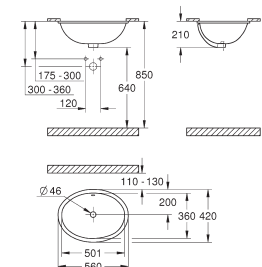

39 423 000

alpine wit

142,10

Bau Ceramic Onderbouwwastafel 55
installatie van onderaf
met overloop
560 x 420 mm
glanzend keramiek