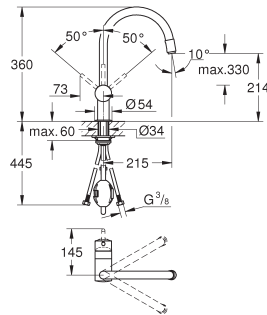

instelbare doorstroombegrenzer

draaibare buisuitloop

zwenkbereik 360°

flexibele aansluitslangen

GROHE MINTA / MINTA SMARTCONTROL / MINTA TOUCH

Bestel-Nr.

Kleur

Adv. Prijs (€)