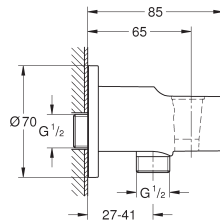

28 628 001	chrom	41,51
28 628 2431	matte black (mat zwart)	69,10

Tempesta
Afvoerbocht
wandaansluitbocht
met waddouchehouder
buitendraad