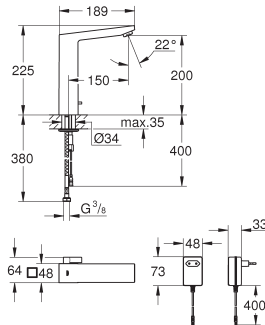

36 440 000   chroom   833,81

Eurocube E
Infrarood elektronische wastafelmengkraan met menging en instelbare temperatuurbegrenzer
M-size

met infraroodsensor voor bi-directionele communicatie voor monitoring, configuratie en servicedoeleinden
met 230 V AC adapter, 50-60Hz
GROHE Water Saving technologie voor minder water en een perfecte straal
max 5,0 l/min doorstroombegrenzer bij 3 bar
laminaire straalregelaar
flexibele aansluitslangen
terugslagkleppen
vuilfilters
met geïntegreerd magneetventiel
snelmontage systeem
7 voorkeuzeprogramma's:
automatische spoeling
thermische desinfectie
reinigingsmodus
extra functies en instellingen via de afstandsbediening 36 407
CE-keurmerk
geluidsklasse I volgens DIN 4109
beschermingsklasse IP 59K

36 441 000   chroom   805,06
36 441 DC0   supersteel (RVS look)   1.046,57
36 441 AL0   hard graphite geborsteld (mat donker grijs)   1.207,59

Eurocube E
Infrarood elektronische wastafelmengkraan met menging en instelbare temperatuurbegrenzer
M-size