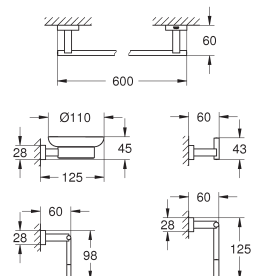

40 758 001

chrom

292,79

**Essentials Cube
Accessoire Set 5-in-1**

materiaal: glas / metaal

bestaat uit:

- zeepschaal met houder (40 754 001)
- handdoekhouder, 558 mm (40 509 001)
- toiletrolhouder (40 507 001)
- handdoekhaak (40 511 001)
- handdoekring (40 510 001)
- verborgen bevestiging