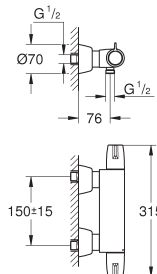

34 667 000

chromo

493,67

**Grotherm Special
Thermostatische douchemengkraan**

ergonomische grepen
keramisch bovendelen, 90°
GROHE TurboStat thermo-element
maximale temperatuur instelbaar tussen 35°C en 43°C
eenvoudige thermostaat desinfectie met behulp van desinfectiehulp 47 994 000
douche-aansluiting onder 1/2" met geïntegreerde terugslagklep
metalen veiligheid temperatuurstop
vuilfilters
met S-koppelingen en rozetten
GROHE FastFixation voor snelle uitwisseling van terugslagkleppen
100% GROHE CoolTouch bestaande uit
veiligheidsbehuizing + S-koppelingen met CoolTouch rozetten
GROHE SafetyPlus temperatuurgreep

28 988 000

chromo

59,10

Leegloopautomaat

te plaatsen tussen stopkraan en douche
volgens ziekenhuisrichtlijnen
binnendraad 1/2"

SPECIALE
KRAANEN