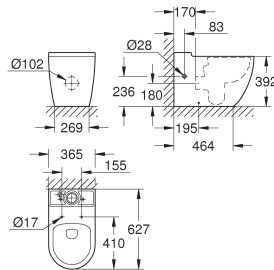

39 910 000

alpine wit

224,47

**Bau Ceramic
Staande WC voor duoblok**

diepspoel
rimless
universeel uitlaat
spoelvolume 3/6 l
inclusief bevestigingsset
reservoir dient apart besteld te worden
glanzend keramiek
zichtbare fixatie
te gebruiken met zitting en deksel 39 913 (soft close)
te gebruiken met Bau keramiek reservoir 39 911 000 39 912 000