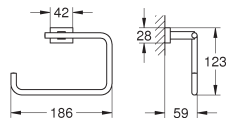

GROHE ESSENTIALS CUBE

Bestel-Nr.

Kleur

Adv. Prijs (€)

40 754 001

chrom

68,65

Essentials Cube
Zeepschaal met houder
materiaal: glas / metaal
bestaat uit:
houder (40 508 001)
zeepschaal (40 368 001)
verborgen bevestiging