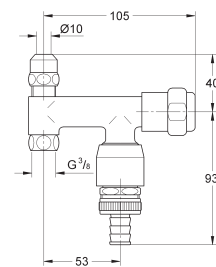

41 190 000

chrom

44,54

**Beluchterkraan 1/2"
wandmontage**

met veiligheidseenheid type HD (beluchter gecombineerd met terugslagklep)
vetkamer bovendeel 1/2" voor afsluitbare slangaansluiting
beveiligd tegen terugstroming