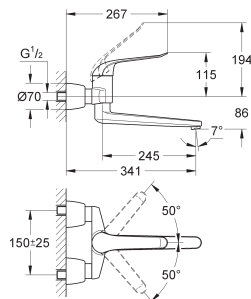

32 775 000

chromo

500,68

**Euroeco Special
Wastafelmengkraan
wandmontage**

GROHE SilkMove 46 mm kardoos met keramische schijven
max doorstroom 8.0 l/min bij 3 bar
instelbare doorstroombegrenzer
variabel instelbare temperatuurbegrenzer
instelbare minimale hoeveelheid ca. 2,5 l/min
laminair-straalregelaar
draaibare en fixeerbare gegoten uitloop
sprong 342 mm
metalen greep
hendellengte 170 mm
met afsluitbare S-koppelingen