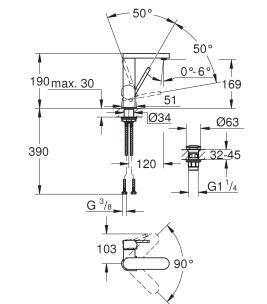

23 872 003

chromo

369,06

GROHE Plus
Wastafelmengkraan
M-Size

ééngatsmontage
metalen greep

GROHE SilkMove 28 mm kardoes met keramische schijven met geïntegreerde drukafhankelijke temperatuurbegrenzer

GROHE Water Saving technologie voor minder water en een perfecte straal max 5,0 l/min doorstroombegrenzer bij 3 bar

SpeedClean mousseur
GROHE Aquaguide instelbare mousseur

snelmontage systeem
draaibare uitloop met easy docking

zwenkbereik 90°
gladde body met push-open waste
flexibele aansluitslangen