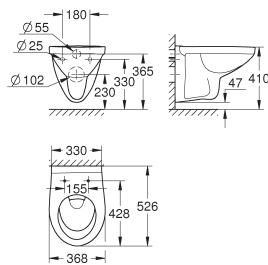

39 491 000

alpine wit

115,10

**Bau Ceramic
Wandcloset**

voor inbouwsituaties
diepspoel
met spoelrand
horizontale afvoer
spoelvolume 3/6 l
glanzend keramiek
te gebruiken met zitting & deksel 39 481 000 (standaard) of 39 493 000 (soft close)