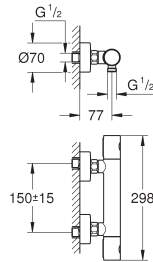

GROHE GROHTHERM 1000 COSMOPOLITAN

Bestel-Nr.

Kleur

Adv. Prijs (€)

THERMOSTAAT-
KRANEN

34 065 DC2	supersteel (RVS look)	486,36
34 065 GN2	cool sunrise geborsteld (mat goud)	555,84
34 065 A02	hard graphite (donker grijs)	521,10
34 065 AL2	hard graphite geborsteld (mat donker grijs)	555,84