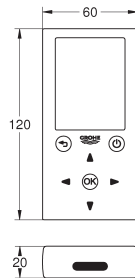

38 748 002

706,19

Rapid SL

Element voor wastafel met infrarood ruwbouwset
voor wandkraan

geschikt voor gebruik met afbouw delen, Europlus E 36 042 SD0, Essence E 36 447 000 en Eurocube E 36 442 000

bouwhoogte 1,13 m

toepassing: voor wand- of systeemwandmontage

gecoate stalen frame, zelfdragend
compleet voorgemonteerd
met hoogteverstelling fixatie
bevestigingsmateriaal
draadstangen M10, met wastafelbevestigingsmateriaal
afstand tussen draadeinden variabel instelbaar
afvoerbocht Ø 50mm
dichting Ø 32 mm
voorgemonteerde ruwbouwset
brandvertragende mantelbuis tbv elektra
aansluitdoos voor netspanning 230 V
CE-keurmerk
ten behoeve van voorgemengd water of koud water
wandbevestigingsset 38 558 00M los verkrijgbaar

36 407 001

chromo

256,69

Afstandsbediening

de afstandsbediening is voor alle IR producten, niet alleen voor one-eye IR producten vanaf 06/2015

monitoring

consumptie en gebruiksgegevens
thermische desinfectie spoeling cycli (infrarood kranen)
automatische spoeling cycli (infrarood kranen)
reinigingsmodus cycli (GROHE Blue Home)
filter en CO₂ capaciteit (GROHE Blue Home)

configuratie

schoonmaakmodus
thermische desinfectie (infrarood kranen)
detectiebereik instelbaar
sluittijd na detectie (infrarood kranen)
automatische spoeling (infrarood kranen)
filtercapaciteit (GROHE Blue Home)

service

verzenden en opslaan profiel
reset naar de fabrieks- of gebruikersinstellingen
servicedetails
demonstratie modus
foutmeldingen (GROHE Blue Home)
3 x 1.5 V DC (AAA) batterijvoeding

36 338 000

139,46

Schakelende voeding

voor one-eye infrarood wastafelkraan
schakelende voeding met werkspanning
100-230 V AC, 50-60 Hz

voor afgeschermd voeding