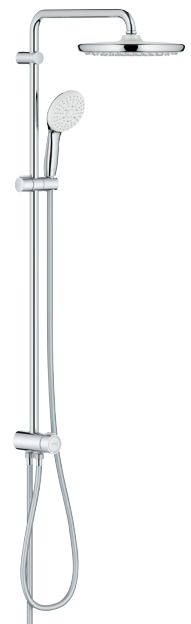

26 675 001

chromo

353,73

Tempesta systeem 250

Flex douchesysteem met omstelkraan voor wandmontage

bestaat uit:

horizontaal draaibare 390 mm douche arm

functie voor wisseling tussen hoofd- en handdouches

hoofddouche Tempesta 250 (26 666)

2 straalsoorten:

Rain, SmartRain

hoofddouche met witte bovenkant

met kogelgewricht

draaihoek $\pm 10^\circ$

handdouches Tempesta 110 (28 419)

3 straalsoorten:

Rain, Jet, Massage

in hoogte verstelbaar middels glij-element

afstand tussen omstelkraan en de bovenste beugel: 920 mm

Relexaflex doucheslang 1500mm (28 151)

Relexaflex doucheslang 500 mm (22 115)

flexibele installatie: aansluiting op kraan / muur koppeling voor de

max doorstroom 8.0 l/min bij 3 bar

GROHE Water Saving technologie voor minder water en een perfecte straal

GROHE SmartSwitch - makkelijke draaiknop voor de gewenste straalsoort

GROHE DreamSpray voor een optimaal straalbeeld

ShockProof siliconen ring voorkomt beschadiging bij vallen

GROHE Long-Life afwerking

SpeedClean anti-kalk systeem

Inner WaterGuide voor een langere levensduur

geschikt voor warmwatertoestellen met minimale capaciteit 18kW/h

functioneert al bij een minimale doorstroming

van 7L gemengd water per minuut

minimale dynamische druk 1,0 bar