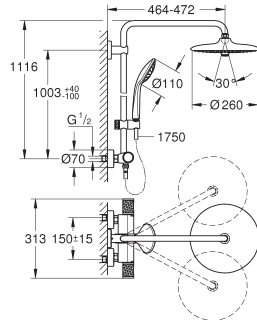

TwistStop voorkomt het meedraaien van de slang

optionele upgrade: GROHE EasyReach tray (26 362)

GROHE EUPHORIA SYSTEEM

Bestel-Nr.

Kleur

Adv. Prijs (€)

27 615 002
27 615 KF2

chrom
phantom black (mat zwart)