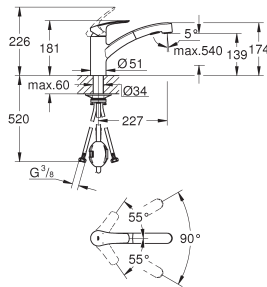

30 305 001
30 305 DC1
30 305 2431

chrom
supersteel (RVS look)
matte black (mat zwart)

217,88
283,25
283,25

Eurosmart
Keukenmengkraan
lage uitloop
GROHE SilkMove 35 mm kardoos met keramische schijven
mousseur
met geïntegreerde temperatuurbegrenzer
uittrekbare handdouches met wisselfunctie tussen twee stralen
omstelling: laminair straal / **SpeedClean** douchestraal
automatisch terugkeer naar laminair straalsoort
instelbare doorstroombegrenzer
draaibare gegoten uitloop
zwenkbereik 90°
GROHE Zero interne kanalen, waardoor het water niet met de legering in contact komt
flexibele aansluitslangen 3/8"
metalen bevestigingsset
beveiligd tegen terugstroming