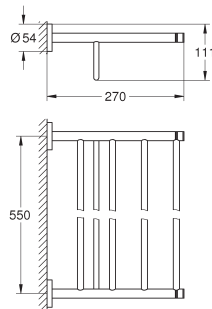

40 800 001	chrom	228,68
40 800 DC1	supersteel (RVS look)	320,16
40 800 EN1	nickel geborsteld (mat licht grijs)	365,89
40 800 GL1	cool sunrise (goud)	343,03
40 800 GN1	cool sunrise geborsteld (mat goud)	365,89
40 800 DA1	warm sunset (brons)	343,03
40 800 DL1	warm sunset geborsteld (mat brons)	365,89
40 800 A01	hard graphite (donker grijs)	343,03
40 800 AL1	hard graphite geborsteld (mat donker grijs)	365,89

Essentials

Multi-handdoekrek

materiaal: metaal
604 mm (functionele lengte 550 mm)
verborgen bevestiging
om te schroeven (inclusief schroeven en pluggen)

40 364 001	chrom	23,40
40 364 DC1	supersteel (RVS look)	32,76
40 364 EN1	nickel geborsteld (mat licht grijs)	37,44
40 364 GL1	cool sunrise (goud)	35,10
40 364 GN1	cool sunrise geborsteld (mat goud)	37,44
40 364 DA1	warm sunset (brons)	35,10
40 364 DL1	warm sunset geborsteld (mat brons)	37,44
40 364 A01	hard graphite (donker grijs)	35,10
40 364 AL1	hard graphite geborsteld (mat donker grijs)	37,44

Essentials

Haak

materiaal: metaal
verborgen bevestiging
geschikt om te schroeven (inclusief schroeven en pluggen) of lijmen
(lijm 40 915 000 wordt apart verkocht)
draagkracht: max. 5 kg

102460 243 0	matte black (mat zwart)	30,42

Professioneel variant