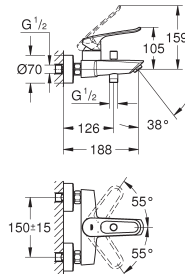

GROHE Zero interne kanalen, waardoor het water niet met de legering in contact
komt

snelmontage systeem

gladde body

flexibele aansluitlangen

CE-keurmerk

SPECIALE
KRAANEN

25 241 003

chromo