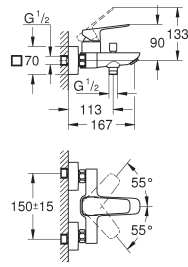

101813 000 0
101813 243 0

chrom
matte black (mat zwart)

154,42
200,75

**GROHE Cubeo
Badmengkraan
wandmontage**
metalen greep
GROHE SilkMove 35 mm kardoes met keramische schijven
instelbare doorstroombegrenzer
met geïntegreerde drukafhankelijke temperatuurbegrenzer
GROHE Long-Life afwerking
met omstelling: bad/douche
douche-aansluiting onder 1/2" met geïntegreerde terugslagklep
uitloop met mousseur
S-koppelingen
wandrozet
beveiligd tegen terugstroming