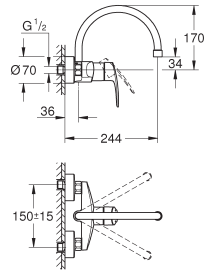

32 482 003

chromo

182,74

**Eurosmart
Keukenmengkraan
wandmontage**
GROHE SilkMove 35 mm kardoes met keramische schijven
met mousseur
instelbare doorstroombegrenzer
draaibare buisuitloop
zwenkbereik 360°
sprong 244 mm
geïntegreerde temperatuurbegrenzer
c-koppelingen