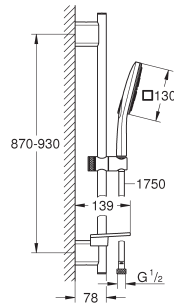

GROHE RAINSHOWER SMARTACTIVE

Bestel-Nr.

Kleur

Adv. Prijs (€)

26 587 000

chromo

249,04

Rainshower SmartActive 130 Cube
Doucheset 3 straalsoorten

bestaat uit:

handdouche Rainshower SmartActive 130 Cube (26 582)

max doorstroom 8,0 l/min bij 3 bar

glijstang 900 mm

met metalen wandhouders

doucheslang Silverflex 1750 mm 1/2" x 1/2" (28 388)

GROHE EasyReach zeepschaal

GROHE Water Saving technologie voor minder water en een perfecte straal

GROHE DreamSpray voor een optimaal straalbeeld

GROHE FastFixation Plus verstelbare afstand van de glijstangbevestiging voor montage in bestaande boorgaten

GROHE TileFix instelbare diepte op bovenste wandhouder

SpeedClean anti-kalk systeem

TwistStop voorkomt het meedraaien van de slang