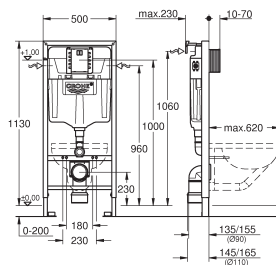

GROHE RAPID SL VOOR WC

Bestel-Nr.

Kleur

Adv. Prijs (€)

39 750 001

281,98

Rapid SL
WC element, 1.13 m installatiehoogte
Met GD-2 reservoir, 6 - 9 L

bestaat uit:
Rapid SL WC element (38 528 001)
wandbevestigingsset (38 558 00M)
inclusief inspectieschacht 40 911 000 ten behoeve van S-variant bedieningsplaat