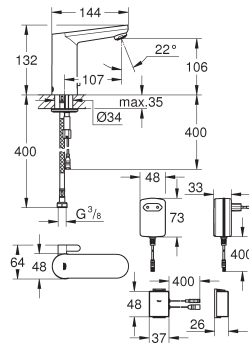

monitoring

wachtwoord beveiligd

app detecteert alle Bluetooth producten binnen bereik

periodieke automatische spoeling en registratie van laatste automatische spoeling

gebruik per dag / 30 dagen

periodieke thermische desinfectie en registratie van laatste thermische desinfectie

configuratie

detectie en spoeltijd

automatische spoeling, thermische desinfectie

reinigingsmodus

2 aan / uit timers

identificatie op naam

service

verzenden en opslaan van 3 profielen

reset naar de fabrieks- of gebruikersinstellingen

hard- en softwareversie

CE-keurmerk

geluidsklasse I volgens DIN 4109

beschermingsklasse IP 59K

mobiele apparaten en GROHE IR Remote App *** zijn niet inbegrepen in de levering en afzonderlijk via een geautoriseerde Apple store / winkel / iTunes of Google Play Store te bestellen.

* het Bluetooth woordmerk en logo zijn geregistreerde handelsmerken van Bluetooth SIG, Inc. en elk gebruik van deze merken door Grohe AG is onder licentie. Andere handelsmerken en handelsnamen zijn van hun respectievelijke eigenaars.

** Apple, het Apple logo, iPod, iPod Touch, iPhone en iTunes zijn handelsmerken van Apple Inc., in de VS en andere landen. Apple is niet verantwoordelijk voor de werking van dit apparaat of de naleving van de veiligheidsnormen en regelgeving.

*** beschikbaar (gratis) via de Apple App Store of de Google Play Store.