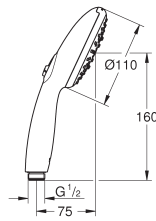

GROHE TEMPESTA

Bestel-Nr.

Kleur

Adv. Prijs (€)

28 419 003

chromo

42,28

Tempesta 110

Handdouche 3 straalsoorten

Rain, Jet, Massage

GROHE Water Saving technologie voor minder water en een perfecte straal

GROHE SmartSwitch - makkelijke draaiknop voor de gewenste straalsoort

GROHE DreamSpray voor een optimaal straalbeeld

GROHE Long-Life afwerking

SpeedClean anti-kalk systeem

Inner WaterGuide - binnenisolatie voor bescherming tegen oppervlakte- en verbranding

ShockProof siliconen ring voorkomt beschadiging bij vallen universele bevestiging, past op alle standaard doucheslangen

max doorstroom 8,0 l/min bij 3 bar
minimale dynamische druk 1,0 bar