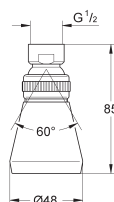

28 094 000

chrom

55,46

Relexa Plus 50

Hoofddouche 1 straalsoort

met kogelgewricht

1/2"-aansluiting

instelbare doorstroomhoeveelheid