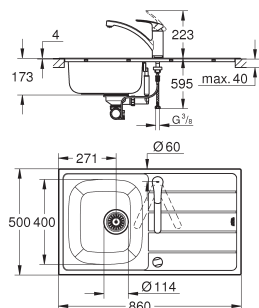

GROHE RVS SPOELBAKKEN

Bestel-Nr.

Kleur

Adv. Prijs (€)

31 573 SD1

roestvrij staal

603,55

Minta

Spoelbak met keukenmengkraan (bundel)

bestaat uit:

K500 spoelbak (31 571 SD1)

montagewijze: opbouw

Minta keukenmengkraan L-uitloop met geïntegreerde, uittrekbare mousseur (32 168)

hoge uitloop

ééngatsmontage

GROHE Long-Life afwerking

GROHE SilkMove 35 mm kardoes met keramische schijven
met uittrekbare mousseur

instelbare doorstroombegrenzer

draaibare buisuitloop

zwenkbereik 360°

beveiligd tegen terugstroming

flexibele aansluitslangen

buitenste straal: R6 (inleg/vlakkouw), straal binnenbak: R65

GROHE FastFixation snelmontagesysteem

optioneel: pop-up waste set (40 986 SD0)

aantal bevestigingen inbegrepen (opbouw): 14

31 564 SD1

roestvrij staal

301,59

K200

Roestvrijstalen spoelbak met korfplug

model: K200 60-S 96,5/50 1.5 rev

montagewijze: opbouw

materiaal: roestvrij staal AISI 304 (V2A)

materiaaldikte: 0.7 mm

afwerking: geborsteld

GROHE Whisper

minimale kastbreedte: 600 mm

afmetingen: 965 x 500 mm

een spoelbak: 346 x 396 x 150 mm

een spoelbak: 170 x 320 x 80 mm

buitenste straal: R10 (opbouw), straal binnenbak: R100

GROHE FastFixation snelmontagesysteem

spoelbak is rechts of links te monteren

uitsparing (bovenmontage): 941 x 476 mm

twee boorgaten van 35 mm

afvoer: Ø 3,5" / 90 mm afvalzeef met automatische afvoer

accessoires inbegrepen: automatische afvoergarnituur met draaigreep, afvalset,

afvalzeef, montageset

optioneel: pop-up waste set (40 986 SD0)

aantal bevestigingen inbegrepen (opbouw): 16

31 565 SD1

roestvrij staal

320,46

Eurosmart

Spoelbak met keukenmengkraan (bundel)

bestaat uit:

K 200 Spoelbak (31 552 SD1)

montagewijze: opbouw

Eurosmart eenhendelmengkraan (33 291 003)

lage uitloop

ééngatsmontage