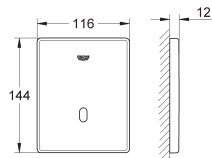

monitoring

wachtwoord beveiligd
app detecteert alle Bluetooth producten binnen bereik
periodieke automatische spoeling en registratie van laatste automatische spoeling
gebruik per dag / 30 dagen

configuratie

detectie en spoeltijd
automatische spoeling, reinigingsmodus
2 aan / uit timers
identificatie op naam

service

verzenden en opslaan van 3 profielen
reset naar de fabrieks- of gebruikersinstellingen
CE-keurmerk
hard- en softwareversie
mobiele apparaten en GROHE IR Remote App *** zijn niet inbegrepen in de
levering en afzonderlijk via een geautoriseerde Apple store / winkel / iTunes of
Google Play Store te bestellen.

* het Bluetooth woordmerk en logo zijn geregistreerde handelsmerken van
Bluetooth SIG, Inc. en elk gebruik van deze merken door Grohe AG is onder
licentie. Andere handelsmerken en handelsnamen zijn van hun respectievelijke
eigenaars.

** Apple, het Apple logo, iPod, iPod Touch, iPhone en iTunes zijn handelsmerken
van Apple Inc., in de VS en andere landen. Apple is niet verantwoordelijk voor de
werking van dit apparaat of de naleving van de veiligheidsnormen en regelgeving.
*** beschikbaar (gratis) via de Apple App Store of de Google Play Store.