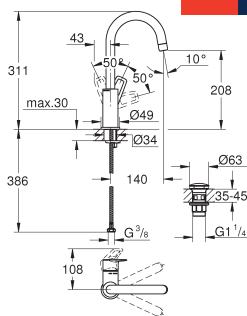

23 891 001

chromo

147,60

BauLoop
Wastafelmengkraan L-Size

ééngatsmontage
metalen greep

GROHE Long-Life 28 mm kardoes met keramische schijven met geïntegreerde drukafhankelijke temperatuurbegrenzer

GROHE Water Saving technologie voor minder water en een perfecte straal max 5,0 l/min doorstroombegrenzer bij 3 bar

snelmontage systeem

draaibare buisuitloop

gladde body

flexibele aansluitslangen