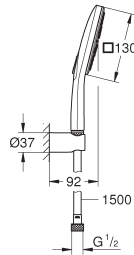

26 589 000

chromo

158,53

Rainshower SmartActive 130 Cube
Doucheset 3 stralen

bestaat uit:

handdouche Rainshower SmartActive 130 Cube (26 582)

max doorstroom 8,0 l/min bij 3 bar

wanddouchehouder (27 056)

Silverflex doucheslang 1500 mm (28 364)

GROHE Water Saving technologie voor minder water en een perfecte straal

GROHE DreamSpray voor een optimaal straalbeeld

SpeedClean anti-kalk systeem

TwistStop voorkomt het meedraaien van de slang