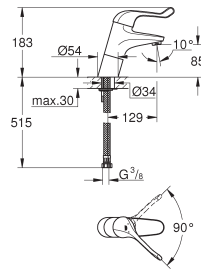

32 790 000

chromo

446,20

**Euroeco Special Veiligheid
Veiligheids wastafelmengkraan
gladde body
hoog model**

max doorstroom 8.0 l/min bij 3 bar
kardoes met keramische schijven
instelbare doorstroombegrenzer
variabel instelbare temperatuurbegrenzer
instelbare minimale hoeveelheid 6 l/min.
laminair-straalregelaar
metalen greep
hendellengte 120 mm
snelmontage systeem
flexibele aansluitslangen