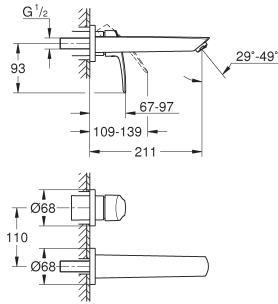

Bestel-Nr.

Kleur

Adv. Prijs (€)

29 338 003
29 338 2433

chrom
matte black (mat zwart)

251,27
326,65

Eurosmart
Tweegats wastafelmengkraan
M-Size

wandmontage

metalen greep

zonder inbouwdeel

Let op: alleen te gebruiken met:

23 571 000 / 32 635 000

metalen rozet

GROHE Water Saving technologie voor minder water en een perfecte straal

max 5,0 l/min doorstroombegrenzer bij 3 bar

GROHE Aquaguide instelbare mousseur

steekmaat 110 mm

sprong 211 mm

23 571 000

Inbouwdeel éénhendelmengkraan 1/2"

326,52