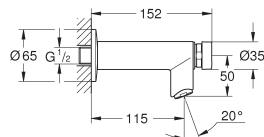

36 266 000

chrom

153,41

Euroeco Cosmopolitan T
Zelfsluitende tapkraan
wandmontage
voor koud of gemengd water
markering blauw/rood

GROHE Water Saving technologie voor minder water en een perfecte straal
max 5,0 l/min doorstroombegrenzer bij 3 bar
doorstroombegrenzer
3 instelbare doorlooptijden: kort - middellang - lang (fabrieksinstelling: kort),
ca. 7, 15, 30 seconden (drukafhankelijk)
rond rozet