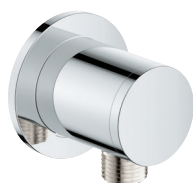

28 671 001	chrom	41,63

Tempesta
Afvoerbocht
wandaansluitbocht
buitendraad

28 680 001	chrom	59,57
idem, beveiligd tegen terugstroming