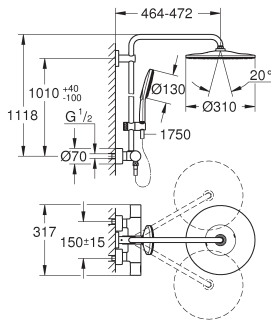

Rainshower SmartActive 310

Douchesysteem met thermostaatkraan
bestaat uit:

horizontaal draaibare 450 mm douchearm
thermostaatkraan met Aquadimmerfunctie
functie voor wisseling tussen hoofd- en handdouches
hoofddouche Rainshower Mono 310
met kogelgewricht
draaihoek $\pm 15^\circ$

handdouches Rainshower SmartActive 130
in hoogte verstelbaar middels glij-element
met performance grip

Silverflex doucheslang 1750 mm

GROHE Water Saving 9,5 l/min. doorstroombegrenzer

GROHE TurboStat thermo-element

GROHE SafeStop bij 38°C

GROHE SafeStop Plus optionele temperatuurbegrenzer bij 43°C inbegrepen

GROHE CoolTouch voorkomt dat het kraanhuis te warm wordt

GROHE DreamSpray voor een optimaal straalbeeld

GROHE SmartTip kies de gewenste straalsoort met een enkele tip

GROHE Long-Life afwerking

GROHE FastFixation verstelbare bovensteun voor minimale aanpassing aan
bestaande boorgaten

SpeedClean anti-kalk systeem

messing