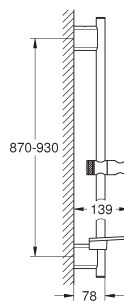

26 603 000

chromo

154,00

26 603 DC0

supersteel (RVS look)

277,20

26 603 EN0

nickel geborsteld (mat licht grijs)

338,80

26 603 GL0

cool sunrise (goud)

308,00

26 603 GN0

cool sunrise geborsteld (mat goud)

338,80

26 603 DA0

warm sunset (brons)

308,00

26 603 DL0

warm sunset geborsteld (mat brons)

338,80

26 603 A00

hard graphite (donker grijs)

308,00

26 603 AL0

hard graphite geborsteld (mat donker grijs)

338,80

22 125 KF0

phantom black (mat zwart)

215,60

Rainshower SmartActive

Glijstang, 900 mm

met metalen wandhouders

glij- en scharnierstuk

GROHE FastFixation Plus verstelbare afstand van de glijstangbevestiging voor montage op bestaande boorgaten

GROHE TileFix instelbare diepte op bovenste wandhouder

GROHE EasyReach zeepschaal