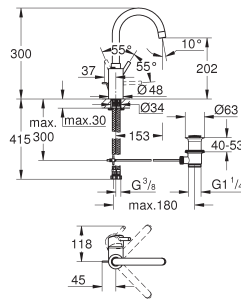

32 629 002

chromo

264,97

Concetto

Wastafelmengkraan L-Size

ééngatsmontage

metalen greep

koppelingen voor staande montage

GROHE SilkMove 35 mm kardoes met keramische schijven
instelbare doorstroombegrenzer

GROHE Zero interne kanalen, waardoor het water niet met de legering in contact komt

GROHE FastFixation voor een snelle en eenvoudige montage
met mousseur

draibare buisuitloop met aanslagbegrenzer

trekwaste 1 1/4"

flexibele aansluitslangen

met geïntegreerde drukafhankelijke temperatuurbegrenzer