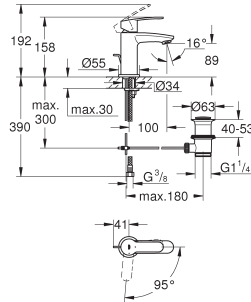

metalen greep
keramisch bovendeeel, 90°
met mousseur
geluidsklasse I volgens DIN 4109
aansluitmoer 1/2"

23 387 20E

chromo

176,17

**Eurostyle Cosmopolitan
Wastafelmengkraan
S-Size**

metalen greep
GROHE SilkMove Energy Saving 28 mm kardoes met keramische schijven en Energy Saving functie middels koude start midden positie met geïntegreerde drukafhankelijke temperatuurbegrenzer
GROHE Water Saving technologie voor minder water en een perfecte straal
GROHE FastFixation snelmontagesysteem
trekwaste 1 1/4"
flexibele aansluitslangen