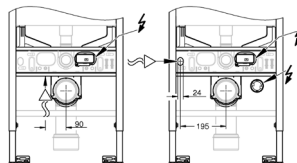

spoelreservoir GDX, 6 l, bevat onderstaande eigenschappen

af fabriek ingesteld op 6 L en 3 L

pneumatische spoelprincipe met 3 functies;

grote spoeling, kleine spoeling en spoelonderbreking

watertoevoer van rechts, achter of boven

geluidsklasse I: onder 20 dBA

geïsoleerd tegen condenswater

wateraansluiting 1/2" met geïntegreerde hoekstopkraan,

slang handmatig monteerbaar

geen gereedschap nodig voor de installatie van de inspectie schacht

incl. beschermingskap tijdens de bouwfase

voor verticale montage

inclusief flow manager

reducerd de stroomsnelheid van het water

voorkomt overspattend water bij rimless toiletten

gemakkelijk instellen van de flowmanager zonder demontage van de bodemklep

wandbevestigingsset 38 558 00M los verkrijgbaar

montageschacht 66 791 000 voor grote bedieningsplaten 156 x 197 mm (niet

inbegrepen)