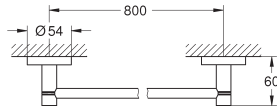

GROHE ESSENTIALS

Bestel-Nr. Kleur Adv. Prijs (€)

40 386 001	chrom	85,52
40 386 DC1	supersteel (RVS look)	119,73
40 386 EN1	nickel geborsteld (mat licht grijs)	136,83
40 386 GL1	cool sunrise (goud)	128,28
40 386 GN1	cool sunrise geborsteld (mat goud)	136,83
40 386 DA1	warm sunset (brons)	128,28
40 386 DL1	warm sunset geborsteld (mat brons)	136,83
40 386 A01	hard graphite (donker grijs)	128,28
40 386 AL1	hard graphite geborsteld (mat donker grijs)	136,83

Essentials

Handdoekhouder

materiaal: metaal
854 mm (functionele lengte 800 mm)
verborgen bevestiging
geschikt om te schroeven (inclusief schroeven en pluggen) of lijmen
(lijm 40 915 000 wordt apart verkocht)
draagkracht: max. 10 kg