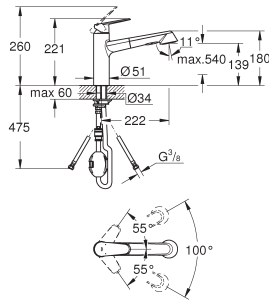

GROHE EURODISC COSMOPOLITAN

Bestel-Nr.

Kleur

Adv. Prijs (€)

32 257 002

chrom

409,33

**Eurodisc Cosmopolitan
Keukenmengkraan
medium uitloop**

GROHE SilkMove 35 mm kardoos met keramische schijven
pull-out dual straal
omstelling: mousseur/douchestraal
automatische omschakeling van douchestraal naar mousseur
instelbare doorstroombegrenzer
draibare gegoten uitloop
zwenkbereik 100°
flexibele aansluitslangen