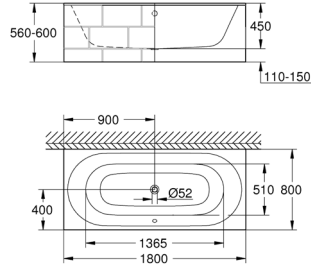

466,07

Essence
Staan bidet
met 1 kraangat
met overloop
inclusief bevestigingsset
glanzend keramiek
verborgen fixatie
GROHE Pureguard vuilwerende anti-bacteriële coating

39 729 000

alpine wit

6.567,57

Essence
Bad
vrijstaand
180 x 80 cm
hoogte 57,5 cm
water volume 240 L
bruikbaar volume 170 L
met overloop
Titanium plaatstaal
te gebruiken met Talento (28 943 000 + 19 025 000)
geschikt om te gebruiken met Viega Multiplex Trio (6161.62/727970 +
afbouwdeel Visign MT3 6161.13/725792)
inclusief geluiddempingsmatten