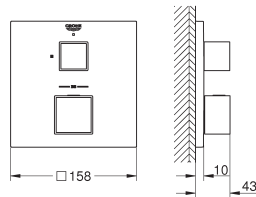

24 153 000

chrom

698,58

24 153 DC0

supersteel (RVS look)

978,01

24 153 AL0

hard graphite geborsteld (mat donker grijs)

1.117,73

Grohtherm Cube

Thermostatische mengkraan voor 1 uitgang

Let op: alleen te gebruiken met:

GROHE Rapido SmartBox 35 604 000

GROHE TurboStat thermo-element

rozet met **GROHE FastFixation** (bedekte bevestiging)

metalen rozet, gedurende installatie 6° verstelbaar

GROHE SafeStop bij 38°C

GROHE SafeStop Plus optionele temperatuurbegrenzer bij 43°C of 46°C

inbegrepen

geïntegreerde terugslagklep en filters

keramische afsluiter, 120°

doorstroming:

uitgang B = 27 l/min

uitgang C = 30 l/min

Let op: zonder inbouwdeel

35 604 000

GROHE Rapido SmartBox

94,75