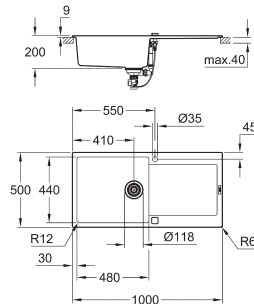

31 645 AP0

graniet zwart

568,27

K500

Composiet spoelbak met afdruiпрек

model: K500 60-C 100/50 1.0 rev

montagewijze: opbouw

materiaal: quartz composiet

GROHE Whisper

minimale kastbreedte: 600 mm

afmetingen: 1000 x 500 mm

1 spoelbak: 480 x 440 x 200 mm

buitenradius: R6, binnenradius: R12

GROHE FastFixation voor een snelle en eenvoudige montage

spoelbak is rechts of links te monteren

uitsparing: 980 x 480 mm

afdruiпрек: automatische afvoerplug

accessoires inbegrepen: automatische afvoergarnituur met draaigreep, afvalset,

afvalzeef, montageset

optioneel: pop-up waste set (40 986 SD0)

aantal bevestigingen inbegrepen (opbouw): 12

hittebestendig tot 180° C