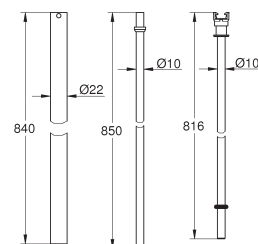

48 054 000

chrom

99,60

Douchepijp voor douchesysteem

voor douchesystemen met interne waterkanalen van metaal of kunststof

douchepijp: 15 cm korter dan de originele douchepijp

voor bad- / douchesystemen: 60 cm korter dan originele douchepijp

geschikt voor alle Rainshower, Euphoria en Tempesta douchesystemen vanaf

2014, met uitzondering van SmartControl douchesystemen

niet geschikt voor systemen met zijdouches

niet geschikt voor flex-douchesystemen met omstelling