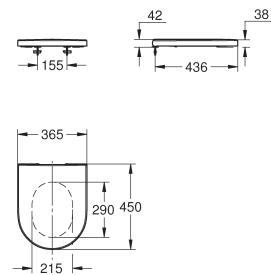

102501 SH0 0

alpine wit

118,18

Euro Ceramic

WC zitting soft close

met deksel

quick release

afneembaar