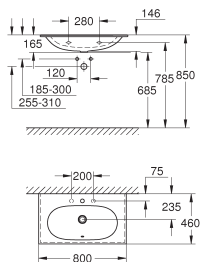

39 567 00H

alpine wit

506,73

Essence Wastafel 80
vrijhangend
1 kraangat, 2 doorslaanbare kraangaten
overloop gepositioneerd tegenover kraangat
800 x 460 mm
glanzend keramiek
GROHE Pureguard vuilwerende anti-bacteriële coating
wastafelonderzijde: geschuurd