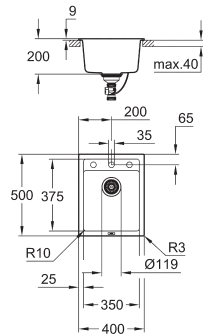

korfplug: Ø 90 mm afvalzeef

accessories inbegrepen: waste set, afvalzeef en montageset

aantal bevestigingen inbegrepen (opbouw): 8

GROHE COMPOSITET SPOELBAKKEN

Bestel-Nr.

Kleur

Adv. Prijs (€)

31 650 AP0