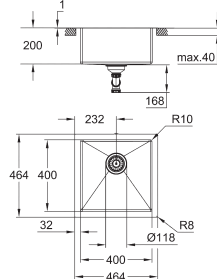

korfplug: Ø 90 mm afvalzeef

accessories inbegrepen: waste set, afvalzeef en montageset

optioneel: pop-up waste set (40 986 SD0)

aantal bevestigingen inbegrepen (opbouw): 8

aantal bevestigingen inbegrepen (onderbouw):8