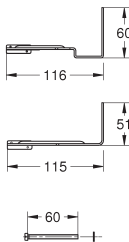

38 625 001

364,28

Rapid SL

Wastafel element, verborgen sifon
voor eengats- of wandmengkranen
bouwhoogte 1,13 m
met verborgen sifon Ø 50 mm
toepassing: voor wand- of systeemwandmontage

gecoate stalen frame, zelfdragend
compleet voorgemonteerd met vaste aansluitingen
losse- of railmontage met hoogteverstelling fixatie bevestigingsmateriaal TÜV keur
draadstangen M10, met wastafelbevestigingsmateriaal
afstand tussen draadeinden variabel instelbaar
2 geluidsdempende kraanaansluitingen 1/2"
inbouw stankafsluiter
inclusief RVS afdekkap voor verborgen sifon
inclusief verstelbare afvoerbocht verchromd
in hoogte verstelbaar
wandbevestigingsset 38 558 00M los verkrijgbaar