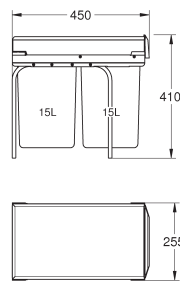

zwenkbereik 140°

mousseur welke met behulp van slechts een muntje te vervangen is

flexibele aansluitslangen

metalen bevestigingsset

GROHE KEUKEN ACCESSOIRES

Bestel-Nr.

Kleur

Adv. Prijs (€)