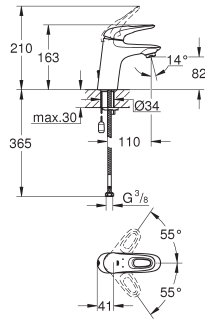

GROHE EUROSTYLE

Bestel-Nr.

Kleur

Adv. Prijs (€)

33 557 003

chromo

163,26

**Eurostyle
Wastafelmengkraan
S-Size**

ééngatsmontage
metalen, open hendel
GROHE SilkMove 35 mm kardoes met keramische schijven
instelbare doorstroombegrenzer
met geïntegreerde drukafhankelijke temperatuurbegrenzer
GROHE Water Saving technologie voor minder water en een perfecte straal
max 5,0 l/min doorstroombegrenzer bij 3 bar
GROHE FastFixation snelmontagesysteem
met ketting
flexibele aansluitslangen