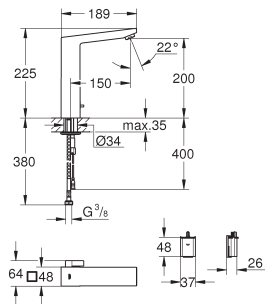

met infraroodsensor voor bi-directionele communicatie voor monitoring, configuratie en servicedoeleinden
6V lithium batterij, type CR-P2
levensduur batterij: ong. 7 jaar (150 spoelingen per dag)
GROHE Water Saving technologie voor minder water en een perfecte straal
max 5,0 l/min doorstroombegrenzer bij 3 bar
laminaire straalregelaar
flexibele aansluitslangen
terugslagkleppen
vuilfilters
met geïntegreerd magneetventiel
externe batterij
snelmontage systeem
meervoudige controle batterijstatus
7 voorkeuzeprogramma's:
automatische spoeling
thermische desinfectie
reinigingsmodus
extra functies en instellingen via de afstandsbediening 36 407
CE-keurmerk
geluidsklasse I volgens DIN 4109
beschermingsklasse IP 59K

36 442 000   chroom   905,69

Eurocube E
Infrarood elektronische wastafelkraan zonder menging
met infraroodsensor voor bi-directionele communicatie voor monitoring, configuratie en servicedoeleinden
voor koud of gemengd water