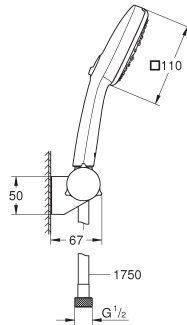

GROHE TEMPESTA CUBE

Bestel-Nr.

Kleur

Adv. Prijs (€)

27 584 003

chromo

64,19

Tempesta Cube 110

Badset 3 straalsoorten (Rain, Jet, Massage)

bestaat uit:

handdouche Tempesta Cube 110 (27 574)

wanddouchehouder, verstelbaar (27 595)

Relaxaflex-slang 1750 mm (28 154)

GROHE Water Saving technologie voor minder water en een perfecte straal

GROHE SmartSwitch - makkelijke draaiknop voor de gewenste straalsoort

GROHE DreamSpray voor een optimaal straalbeeld

GROHE Long-Life afwerking

SpeedClean anti-kalk systeem

Inner WaterGuide - binnenisolatie voor bescherming tegen oppervlakte- en verbranding

ShockProof siliconen ring voorkomt beschadiging bij vallen

max doorstroom 8.0 l/min bij 3 bar

minimale dynamische druk 1,0 bar