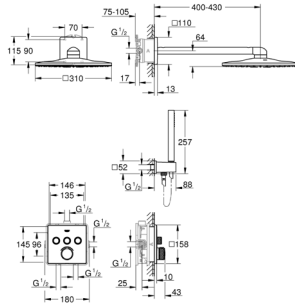

GROHE SMARTCONTROL MENGKRANEN

Bestel-Nr.

Kleur

Adv. Prijs (€)

34 712 000

chromo

1.929,83

SmartControl Perfect shower set bestaat uit:

inbouwmengkraan (niet thermostatisch) met 3 uitgangen
SmartControl mengkraan
(29 149 000)

GROHE Rapido SmartBox 35 604 000

Rainshower SmartActive 310 Cube hoofddoucheset (26 479) inclusief
hoofddouche met 2 straalsoorten, horizontale douchearm 400 mm en inbouwdeel
voor hoofddouche (26 483 000)

handdouche Euphoria Cube Stick (27 698 000)

Euphoria Cube wandaansluitbocht met geïntegreerde douchehouder (26 370 000)

Silverflex doucheslang 1500 mm (28 364)