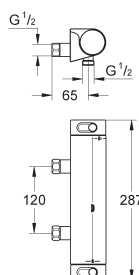

Grohtherm 2000
Thermostatische douchemengkraan
GROHE CoolTouch voorkomt dat het kraanhuis te warm wordt
GROHE AquaPaddle ergonomisch gevormde grepen
GROHE SafeStop bij 38°C
GROHE SafeStop Plus optionele temperatuurbegrenzer bij 43°C inbegrepen
GROHE TurboStat thermo-element geïntegreerde afsluiter
volumegreep met **GROHE EcoButton**
GROHE Carbodur keramisch bovendeel 1/2", 180°
1/2" douche-aansluiting
ingebouwde terugslagkleppen
vuilfilters
beveiligd tegen terugstroming
zonder koppelingen en rozetten
h.o.h. 120 mm
GROHE Water Saving technologie voor minder water en een perfecte straal