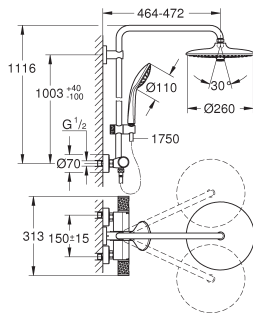

27 296 003

chromo

747,36

Euphoria systeem 260 Douchesysteem met thermostaatkraan bestaat uit:

horizontaal draaibare 450 mm douchearm
thermostaatkraan met Aquadimmerfunctie
functie voor wisseling tussen hoofd- en handdouches
hoofddouche Euphoria 260

3 straalsoorten:

Rain, SmartRain, Jet
max doorstroom 8,0 l/min bij 3 bar
met kogelgewricht
draaihoek ±15°

handdouches Euphoria 110 Massage (27 221 000)

3 straalsoorten:

Rain, Massage, SmartRain
max doorstroom 11 l/min bij 3 bar
in hoogte verstelbaar middels glij-element
doucheslang Silverflex 1750 mm 1/2" x 1/2" (28 388)

GROHE TurboStat thermo-element

GROHE SafeStop bij 38°C

GROHE SafeStop Plus optionele temperatuurbegrenzer bij 43°C inbegrepen

GROHE CoolTouch voorkomt dat het kraanhuis te warm wordt

GROHE ProGrip met een kartelstructuur

GROHE DreamSpray voor een optimaal straalbeeld

GROHE SprayDimmer traploze aanpassing van de waterstraal

GROHE FastFixation verstelbare bovensteun voor minimale aanpassing aan
bestaande boorgaten

SpeedClean anti-kalk systeem

TwistStop voorkomt het meedraaien van de slang

optionele upgrade: GROHE EasyReach tray (26 362)