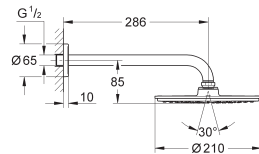

GROHE HOOFDDOUCHESETS

Bestel-Nr.

Kleur

Adv. Prijs (€)

26 062 000

chrom

568,61

Rainshower Cosmopolitan 210

Hoofddoucheset 286 mm, 1 straalsoort

bestaat uit:

hoofddouche Rainshower Cosmopolitan 210 (28 373)

materiaal: metaal

1 straalsoort:

Rain

max doorstroom 8,0 l/min bij 3 bar

douchearm Rainshower 286 mm (28 576 000)

GROHE Water Saving technologie voor minder water en een perfecte straal

GROHE DreamSpray voor een optimaal straalbeeld

SpeedClean anti-kalk systeem

26 063 000

chrom

568,61