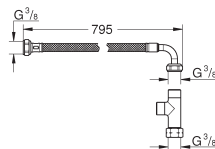

14 074 000

53,80

Accessoireset slang en T-stuk

voor manuele bidetzitting

bestaat uit:

T-stuk 3/8"

flexibele aansluitslang

795 mm

3/8" x 3/8"