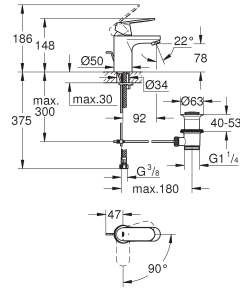

GROHE EUROSMART COSMOPOLITAN

Bestel-Nr.

Kleur

Adv. Prijs (€)

23 377 00E

chromo

133,24

Eurosmart Cosmopolitan
Wastafelmengkraan
S-Size
metalen greep

GROHE SilkMove Energy Saving 35 mm kardoos met keramische schijven en Energy Saving functie middels koude start midden positie
instelbare doorstroombegrenzer
met geïntegreerde drukafhankelijke temperatuurbegrenzer
GROHE Water Saving technologie voor minder water en een perfecte straal
max 5,0 l/min doorstroombegrenzer bij 3 bar
GROHE FastFixation voor een snelle en eenvoudige montage
trekwaste 1 1/4"
flexibele aansluitslangen