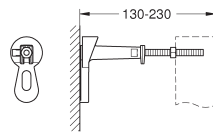

Rapid SL

Wandbevestigingsset

voor voorwandmontage

voor bevestiging van elementen aan de muur of aan de systeemwand

traploze diepte-instelling, 130-230 mm

steunpunt voor gipsplaat

bevestigingsmateriaal

2 stuks