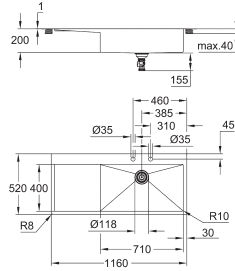

GROHE RVS SPOELBAKKEN

Bestel-Nr.

Kleur

Adv. Prijs (€)

31 582 SD1

roestvrij staal

1.506,04

K1000

Roestvrijstalen spoelbak met korfplug

model: K1000 80-S 116/52 1.0 rechts

montagetype: opbouw of vlakbouw/inleg

materiaal: roestvrij staal AISI 304 (V2A)

materiaal dikte 1.2 mm

afwerking: geborsteld

GROHE Whisper

minimale kastbreedte: 800 mm

afmetingen: 1160 x 520 mm

één spoelbak: 710 x 400 mm

buitenradius: R3, binnenradius: R10

GROHE FastFixation snelmontagesysteem

spoelbak is rechts gemonteerd

uitsparing (bladmontage): 1145 x 505 mm (R3)

uitsparing (vlakbouw/inleg): 1145 x 505 mm (R3) (buitenmaat bovenste trede:

-1161 x 521 -R8 diep 3.5 mm)

afvoer: Ø 3,5" / 90 mm afvalzeef met automatische afvoer

accessoires inbegrepen: automatische afvoergarnituur met draaigreep, afvalset,

afvalzeef, montageset

optioneel: pop-up waste set (40 986 SD0)

aantal bevestigingen inbegrepen (opbouw): 10