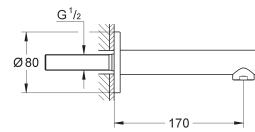

Concetto

Baduitloop

wandmontage

met mousseur