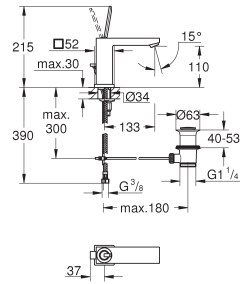

GROHE EUROCUBE JOY

Bestel-Nr.

Kleur

Adv. Prijs (€)

23 657 000

chromo

375,00

Eurocube Joy
Wastafelmengkraan
M-Size

metalen greep

GROHE FeatherControl Joystick kardoos

GROHE Water Saving technologie voor minder water en een perfecte straal
max 5,0 l/min doorstroombegrenzer bij 3 bar

SpeedClean mousseur

GROHE FastFixation Plus snelbevestigingssysteem

trekwaste 1 1/4"

flexibele aansluitslangen