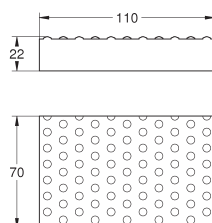

40 856 DL0

warm sunset geborsteld (mat brons)

167,93

40 856 AL0

hard graphite geborsteld (mat donker grijs)

167,93

Multi functioneel vaatrek

materiaal: RVS
 450 x 348 mm
 vaatwasser bestendig
 corrosievrij