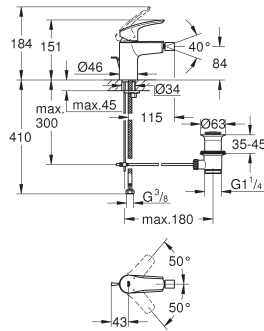

32 929 2433

matte black (mat zwart)

154,87

Eurosmart
Bidetmengkraan
S-Size

ééngatsmontage

metalen greep

GROHE SilkMove 28 mm kardoes met keramische schijven

instelbare doorstroombegrenzer

met geïntegreerde drukafhankelijke temperatuurbegrenzer

GROHE Water Saving technologie voor minder water en een perfecte straal

max 5,0 l/min doorstroombegrenzer bij 3 bar

GROHE Zero interne kanalen, waardoor het water niet met de legering in contact komt

GROHE FastFixation snelmontagesysteem

met kogelgewricht

trekwaste 1 1/4"

flexibele aansluitslangen