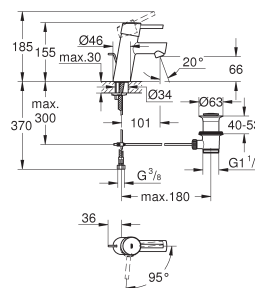

23 380 10E chroom 184,37

Concetto Wastafelmengkraan S-Size
metalen greep
GROHE SilkMove Energy Saving 28 mm kardoes met keramische schijven en Energy Saving functie middels koude start midden positie met geïntegreerde drukafhankelijke temperatuurbegrenzer
GROHE Water Saving technologie voor minder water en een perfecte straal
max 5,0 l/min doorstroombegrenzer bij 3 bar
GROHE FastFixation snelmontagesysteem
trekwaste 1 1/4"
flexibele aansluitslangen

23 381 10E chroom 176,69
idem, met ketting

23 385 10E chroom 176,69
idem, met gladde body