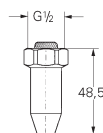

Leegloopautomaat

te plaatsen tussen stopkraan en douche
volgens ziekenhuisrichtlijnen
binnendraad 1/2"