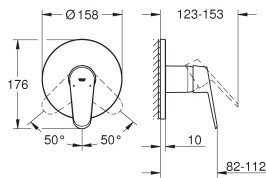

Eurodisc Cosmopolitan

Mengkraan

Let op: alleen te gebruiken met:

GROHE Rapido SmartBox 35 604 000

GROHE SilkMove 46 mm kardoos met keramische schijven

rozet met **GROHE FastFixation** (bedekte bevestiging)

metalen rozet, gedurende installatie 6° verstelbaar

metalen greep

doorstroming:

uitgang B of C = 30 l/min

Let op: zonder inbouwdeel

35 604 000

GROHE Rapido SmartBox

94,75

24 056 002

chromo

245,81