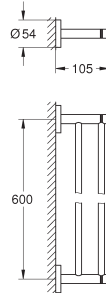

40 802 001	chrom	116,62
40 802 DC1	supersteel (RVS look)	163,26
40 802 EN1	nickel geborsteld (mat licht grijs)	186,59
40 802 GL1	cool sunrise (goud)	174,92
40 802 GN1	cool sunrise geborsteld (mat goud)	186,59
40 802 DA1	warm sunset (brons)	174,92
40 802 DL1	warm sunset geborsteld (mat brons)	186,59
40 802 A01	hard graphite (donker grijs)	174,92
40 802 AL1	hard graphite geborsteld (mat donker grijs)	186,59

Essentials

Dubbele handdoekhouder

materiaal: metaal
654 mm (functionele lengte 600 mm)
verborgen bevestiging
om te schroeven (inclusief schroeven en pluggen)

102473 243 0	matte black (mat zwart)	151,60

Professioneel variant