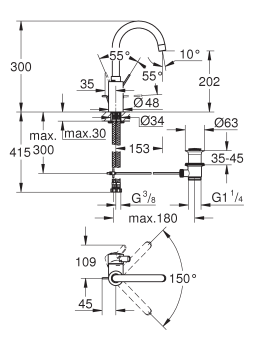

32 830 001   **chrom**   **195,36**

Eurosmart Cosmopolitan
Wastafelmengkraan L-Size
ééngatsmontage
metalen greep
koppelingen voor staande montage
GROHE SilkMove 35 mm kardoos met keramische schijven
instelbare doorstroombegrenzer
GROHE Zero interne kanalen, waardoor het water niet met de legering in contact komt
GROHE FastFixation voor een snelle en eenvoudige montage
met mousseur
draaibare buisuitloop met aanslagbegrenzer
trekwaste 1 1/4"
flexibele aansluitslangen
met geïntegreerde drukafhankelijke temperatuurbegrenzer