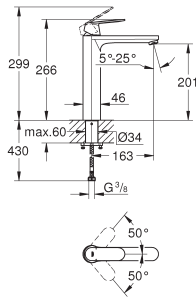

ééngatsmontage
metalen greep
koppelingen voor staande montage
GROHE SilkMove 35 mm kardoes met keramische schijven
instelbare doorstroombegrenzer
GROHE Water Saving technologie voor minder water en een perfecte straal
max 5,0 l/min doorstroombegrenzer bij 3 bar
GROHE Zero interne kanalen, waardoor het water niet met de legering in contact komt
GROHE FastFixation voor een snelle en eenvoudige montage met mousseur
draaibare buisuitloop met aanslagbegrenzer
gladde body met push-open waste
flexibele aansluitslangen
met geïntegreerde drukafhankelijke temperatuurbegrenzer