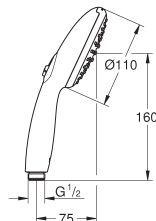

27 597 30E

chromo

31,92

Tempesta 110

Handdouche 2 straalsoorten

straal soorten

Rain, Jet

GROHE Water Saving Plus - extra efficiënt water gebruik, perfecte straal

GROHE SmartSwitch - makkelijke draaiknop voor de gewenste straalsoort

GROHE DreamSpray voor een optimaal straalbeeld

GROHE Long-Life afwerking

SpeedClean anti-kalk systeem

Inner WaterGuide - binnenisolatie voor bescherming tegen oppervlakte- en verbranding

ShockProof siliconen ring voorkomt beschadiging bij vallen universele bevestiging, past op alle standaard doucheslangen

max doorstroom 5,6 l/min bij 3 bar
minimale dynamische druk 1,0 bar