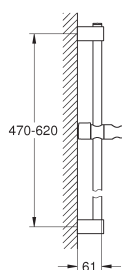

27 523 001	chrom	60,52

27 523 2431

matte black (mat zwart)

131,13

Tempesta

Glijstang, 600 mm

met wandhouders, glij- en scharnierstuk

GROHE Long-Life afwerking

GROHE FastFixation gemakkelijk montage in bestaande boorgaten

in hoogte verstelbaar middels glij-element