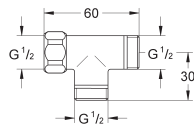

GROHE EUROSMART CARE

Bestel-Nr.

Kleur

Adv. Prijs (€)

28 874 000

chrom

25,96

T-stuk

t.b.v. aansluiting aan douche- en
badthermostaten

moer 1/2"

2 aansluitingen 1/2" voor aansluiting van de
doucheslang resp. van het leegloopventiel