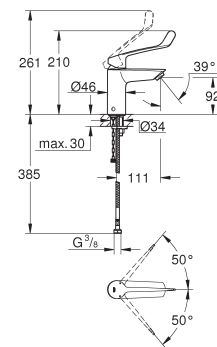

**Eurosmart
Wastafelmengkraan
S-Size**
thermostatisch beveiliging tegen verbranding
max. temperatuur instelbaar tot 45 °C
thermische desinfectie >60 °C met bijgeleverde sleutel, zonder herkalibreren van
temperatuurinstelling mengwater
speciale sleutel om thermostaat te ontgrendelen inbegrepen
ééngatsmontage
metalen lange hendel
hendel lengte 147 mm
GROHE SilkMove 28 mm kardoes met keramische schijven
instelbare doorstroombegrenzer
GROHE Zero interne kanalen, waardoor het water niet met de legering in contact
komt
ingebouwde terugslagkleppen
vuilfilters
max 5,0 l/min doorstroombegrenzer bij 3 bar
laminair-straalregelaar
GROHE FastFixation snelmontagesysteem
gladde body
flexibele aansluitslangen
max. drukverschil 5:1

23 985 003

chromo

234,05