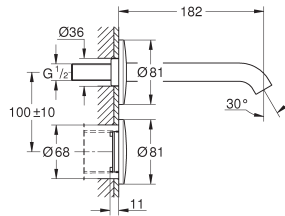

Essence E

Infrarood elektronische wastafelkraan zonder menging

met infraroodsensor voor bi-directionele communicatie voor monitoring, configuratie en servicedoeleinden

voor koud of gemengd water

inclusief transformator 100-230 V AC, 50/60 Hz, 6 V DC

GROHE Water Saving technologie voor minder water en een perfecte straal

max 5,0 l/min doorstroombegrenzer bij 3 bar

7 voorkeuzeprogramma's:

automatische spoeling

thermische desinfectie

reinigingsmodus

extra functies en instellingen via de afstandsbediening 36 407

opbouwset

te gebruiken met Rapid SL 38 748 002 of inbouwdeel 36 264 001

CE-keurmerk

geluidsklasse I volgens DIN 4109

36 264 001

Inbouwbox

201,26

38 748 002

706,19