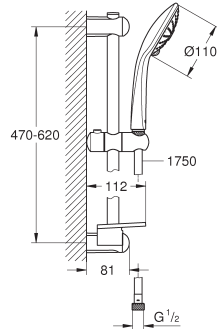

27 231 001

chrom

151,47

Euphoria 110 Massage
Doucheset 3 straalsoorten

bestaat uit:

handdouche Massage
max 16.6 l/min doorstroom bij 3 bar
glijstang, 600 mm (27 499)
doucheslang Silverflex 1750 mm 1/2" x 1/2" (28 388)

GROHE EasyReach zeepschaal (27 596)

GROHE DreamSpray voor een optimaal straalbeeld

GROHE FastFixation: verstelbare afstand van de bovenste glijstangbevestiging voor montage in bestaande boorgaten

TwistStop voorkomt het meedraaien van de slang