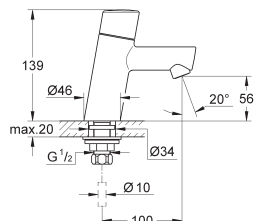

GROHE CONCETTO

Bestel-Nr. Kleur Adv. Prijs (€)

32 207 001 chroom 145,97

Concetto Toiletkraan XS-Size
metalen greep
keramisch bovendelen, 90°
GROHE Water Saving technologie voor minder water en een perfecte straal
max 5,0 l/min doorstroombegrenzer bij 3 bar
SpeedClean mousseur