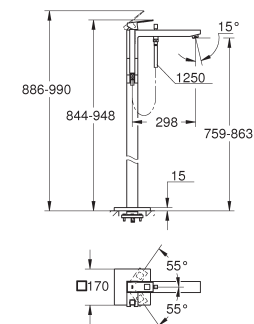

GROHE EUROCUBE

Bestel-Nr.

Kleur

Adv. Prijs (€)

34 868 000

chromo

1.567,35

Grotherm Cube

Perfect shower set met Rainshower Mono 310 Cube bestaat uit:

inbouw thermostaat met 2 uitgangen met geïntegreerde omstelling (24 154)
GROHE Rapido SmartBox (35 604)
Rainshower Mono 310 Cube hoofddoucheset (26 563) inclusief horizontale
douchearm 422 mm (26 145)
Euphoria Cube Stick handdoucheset, 1 straalsoort (27 698)
wandaansluitbocht met geïntegreerde douchehouder (26 659)
Silverflex doucheslang 1500 mm (28 364)
inclusief optionele 9.5 l/min doorstroombegrenzer voor hoofd- en handdoucheset

19 897 001

chromo

1.516,54

19 897 DC1

supersteel (RVS look)

2.123,16

19 897 AL1

hard graphite geborsteld (mat
donker grijs)

2.426,47

Eurocube

Viergats badrandcombinatie

GROHE SilkMove 46 mm kardoos met keramische schijven

voorgemonteerde uitloopbevestiging
éénhendel bediening
metalen greep
baduitloop met mousseur
met omstelling
handdoucheset Euphoria Cube+ 6,6 l/min. doorstroombegrenzer
metalen doucheslang 2000 mm (altijd chromo voor elke kleur van de set)
flexibele aansluitslangen
aansluiting voor doucheslang
te combineren met 29 037 000

29 037 000

Inbouwdeel vijfgats badrandcombinatie

1.162,19

23 672 001

chromo

2.330,02

23 672 DC1

supersteel (RVS look)

3.262,02

23 672 AL1

hard graphite geborsteld (mat
donker grijs)

3.728,03

Eurocube

Badmengkraan, vloer montage

Let op: alleen te gebruiken met:

45 984 001
29 038 001
29 086 000

Let op: zonder inbouwdeel

GROHE SilkMove 35 mm kardoos met keramische schijven