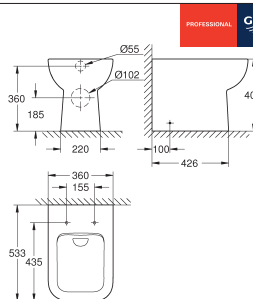

39 810 000

alpine wit

244,95

BauEdge Ceramic Staande WC

vlak tegen de achterwand plaatsbaar
voor inbouwsituaties
diepspoel
rimless
horizontale afvoer
spoelvolume 3/5 l
inclusief bevestigingsset
glanzend keramiek
te gebruiken met zitting en deksel 39 813 000