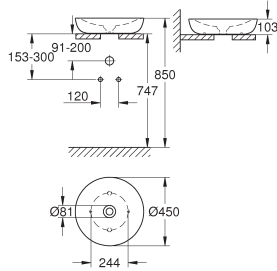

GROHE ESSENCE

Bestel-Nr.

Kleur

Adv. Prijs (€)

39 609 00H

alpine wit

382,86

Essence Waskom 45
zonder overloop
450 x 450 mm
inclusief bevestigingsset
inclusief keramieke waste plug
niet afsluitbaar
glanzend keramiek
GROHE Pureguard vuilwerende anti-bacteriële coating