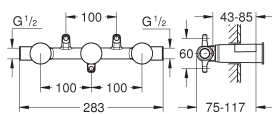

GROHE INBOUWDELEN

Bestel-Nr.

Kleur

Adv. Prijs (€)

29 025 002

366,39

Inbouwkraanhuis 1/2"

voor driegats wastafelmengkraan

wandinbouw

zonder opbouwdeel

inbouwdiepte 43 - 85 mm

messing

inbouwsjabloon

geschikt voor een waterdichte afwerking in de muur
met pakking voor afdichting