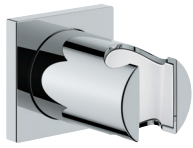

GROHE DOUCHE ACCESSOIRES

Bestel-Nr.

Kleur

Adv. Prijs (€)

27 075 000
27 075 LS0

chrom
moon white

48,89
63,55

Rainshower
Wanddouchehouder
niet verstelbaar
met vierkante rozet