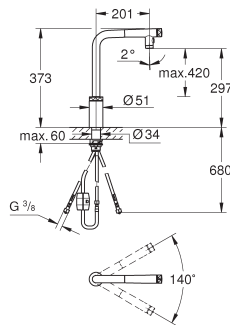

31 889 000
31 889 DC0

chrom
supersteel (RVS look)

702,06
912,67

Minta SmartControl
Keukenmengkraan met SmartControl

ééngatsmontage
pull-out dual straal
metalen spray
GROHE Magnetic Docking garandeert een eenvoudige intrekking en soepele terugplaatsing van de sproeikop naar de startpositie
GROHE SmartControl druk voor AAN-UIT, draai voor volumeaanpassing
instellen temperatuur door te draaien aan de temperatuurring op de kraan
draaibare buisuitloop, zwenkbereik 140°
beveiligd tegen terugstroming
flexibele aansluitslangen
metalen bevestigingsset
GROHE Zero interne kanalen, waardoor het water niet met de legering in contact komt