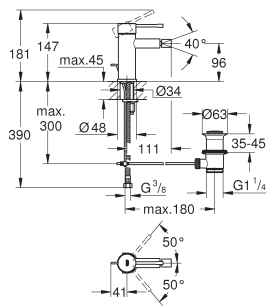

Bestel-Nr.	Kleur	Adv. Prijs (€)
24 178 001	chrom	235,72
24 178 DC1	supersteel (RVS look)	330,00
24 178 GL1	cool sunrise (goud)	353,57
24 178 GN1	cool sunrise geborsteld (mat goud)	377,15
24 178 DA1	warm sunset (brons)	353,57
24 178 DL1	warm sunset geborsteld (mat brons)	377,15
24 178 A01	hard graphite (donker grijs)	353,57
24 178 AL1	hard graphite geborsteld (mat donker grijs)	377,15

Essence
Bidetmengkraan
S-Size

metalen greep
GROHE SilkMove 28 mm kardoes met keramische schijven met geïntegreerde drukafhankelijke temperatuurbegrenzer
GROHE Water Saving technologie voor minder water en een perfecte straal
max 5,0 l/min doorstroombegrenzer bij 3 bar
GROHE FastFixation Plus snelbevestigingssysteem
kogelgewricht met mousseur
trekwaste 1 1/4"
flexibele aansluitslangen