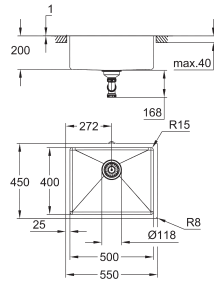

GROHE RVS SPOELBAKKEN

Bestel-Nr.

Kleur

Adv. Prijs (€)

31 574 SD1

roestvrij staal

418,60

K700U

Roestvrijstalen spoelbak

model: K700U 60-S 54.4/44.4 1.0

montagetype: onderbouw, opbouw of vlakbouw/inleg

materiaal: roestvrij staal AISI 304 (V2A)

materiaaldikte: 1 mm

afwerking: geborsteld

GROHE Whisper

minimale kastbreedte: 600 mm

afmetingen: 550 x 450 mm

één spoelbak: 500 x 400 x 200 mm

buitenste straal: R16(onderbouw)/R3(opbouw), straal binnenbak: R15

GROHE FastFixation snelmontagesysteem

uitsparing (onderbouw): 502 x 402 mm (R16)

uitsparing (opbouw): 535 x 435 mm

uitsparing (vlakbouw/inleg): 535 x 435 mm (R3) (buitenmaat bovenste trede: -861 x 501 -R8 diep -3.5 mm)

korfplug: Ø 90 mm afvalzeef

accessories inbegrepen: waste set, afvalzeef en montageset

optioneel: pop-up waste set (40 986 SD0)

aantal bevestigingen inbegrepen (opbouw): 8

aantal bevestigingen inbegrepen (onderbouw): 8