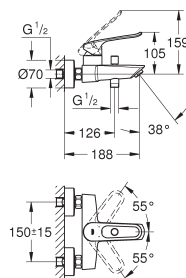

25 241 003

chromo

165,87

**Eurosmart
Badmengkraan
wandmontage**

metalen, open hendel
hendel lengte 123 mm
GROHE SilkMove 35 mm kardoes met keramische schijven
instelbare doorstroombegrenzer
met geïntegreerde drukafhankelijke temperatuurbegrenzer
met omstelling: bad/douche
met mousseur
douche-aansluiting 1/2" met geïntegreerde terugslagklep
S-koppelingen
wandrozetten van metaal
beveiligd tegen terugstroming