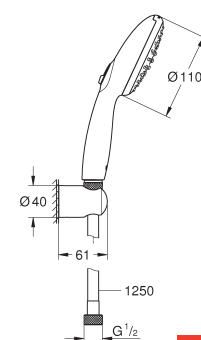

27 799 30E

chromo

47,09

Tempesta 110

Badset 2 stralen

bestaat uit:

handdouche Tempesta 110 (27 597)

wanddouchehouder

Relexaflex-slang 1250 mm (28 150)

GROHE Water Saving Plus - extra efficiënt water gebruik, perfecte straal

GROHE SmartSwitch - makkelijke draaiknop voor de gewenste straalsoort

GROHE DreamSpray voor een optimaal straalbeeld

GROHE Long-Life afwerking

SpeedClean anti-kalk systeem

Inner WaterGuide - binnenisolatie voor bescherming tegen oppervlakte- en verbranding

ShockProof siliconen ring voorkomt beschadiging bij vallen

max doorstroom 5,6 l/min bij 3 bar

minimale dynamische druk 1,0 bar

26 164 003

chromo

47,09

26 164 2433

matte black (mat zwart)

72,99

idem, max 8,0 l/min doorstroom bij 3 bar