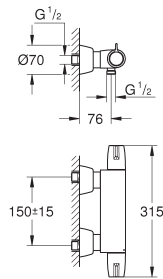

GROHE GROHTHERM SPECIAL

Bestel-Nr.

Kleur

Adv. Prijs (€)

34 667 000

chromo

493,67

Grohtherm Special
Thermostatische douchemengkraan

ergonomische grepen
keramisch bovendelen, 90°
GROHE TurboStat thermo-element
maximale temperatuur instelbaar tussen 35°C en 43°C
eenvoudige thermostaat desinfectie met behulp van desinfectiehulp 47 994 000
douche-aansluiting onder 1/2" met geïntegreerde terugslagklep
metalen veiligheid temperatuurstop
vuilfilters
met S-koppelingen en rozetten
GROHE FastFixation voor snelle uitwisseling van terugslagkleppen
100% GROHE CoolTouch bestaande uit
veiligheidsbehuizing + S-koppelingen met CoolTouch rozetten
GROHE SafetyPlus temperatuurgreep

34 665 000

chromo

618,07