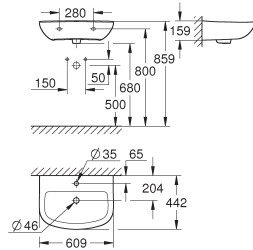

39 421 000

alpine wit

78,69

**Bau Ceramic
Wastafel 60**

vrijhangend
met 1 kraangat
met overloop
609 x 442 mm
glanzend keramiek