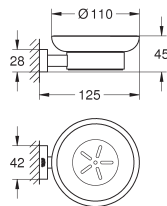

GROHE ESSENTIALS CUBE

Bestel-Nr.

Kleur

Adv. Prijs (€)

40 754 001

chrom

68,65

Essentials Cube
Zeepschaal met houder
materiaal: glas / metaal
bestaat uit:
houder (40 508 001)
zeepschaal (40 368 001)
verborgen bevestiging