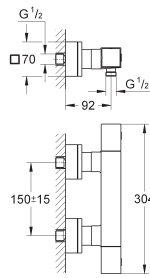

Opmerking: CoolTouch-functie komt na installatie te vervallen

GROHE GROHTHERM CUBE

Bestel-Nr.

Kleur

Adv. Prijs (€)

Thermostaat-
Kranen

34 488 000

chrom