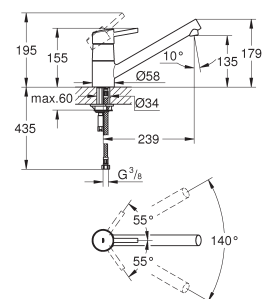

32 659 001

chrom

247,83

Concetto
Keukenmengkraan
lage uitloop
GROHE SilkMove 35 mm kardoes met keramische schijven
met mousseur
instelbare doorstroombegrenzer
draaibare gegoten uitloop
zwenkbereik 140°
flexibele aansluitslangen