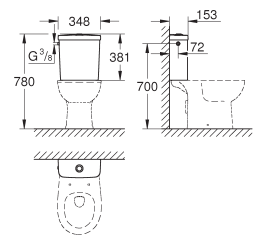

39 437 000

alpine wit

139,80

Bau Ceramic

Spoelreservoir

zijaansluiting

inclusief spoelmechanisme

glanzend keramiek