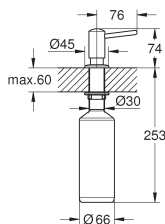

40 536 000	chrom	84,50
40 536 DC0	supersteel (RVS look)	118,31
102165 243 0	matte black (mat zwart)	109,86

Contemporary zeepdispenser
voor vloeibare zeep
reservoir 500 ml