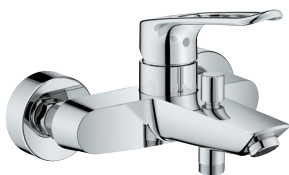

23 980 003

chromo

133,54

**Eurosmart
Wastafelmengkraan
S-Size**

ééngatsmontage
metalen, open hendel
hendel lengte 130 mm
GROHE SilkMove 35 mm kardoes met keramische schijven
max doorstroom 8.0 l/min bij 3 bar
laminair-straalregelaar
instelbare doorstroombegrenzer
met geïntegreerde drukafhankelijke temperatuurbegrenzer
GROHE FastFixation snelmontagesysteem
gladde body met push-open waste
flexibele aansluitslangen

23 981 003

chromo

150,06

**Eurosmart
Wastafelmengkraan
M-Size**

ééngatsmontage
metalen, open hendel
hendel lengte 130 mm
GROHE SilkMove 35 mm kardoes met keramische schijven
max doorstroom 8.0 l/min bij 3 bar
laminair-straalregelaar
instelbare doorstroombegrenzer
met geïntegreerde drukafhankelijke temperatuurbegrenzer
GROHE FastFixation snelmontagesysteem
gladde body met push-open waste
flexibele aansluitslangen

25 241 003

chromo

165,87

**Eurosmart
Badmengkraan
wandmontage**

metalen, open hendel
hendel lengte 123 mm
GROHE SilkMove 35 mm kardoes met keramische schijven
instelbare doorstroombegrenzer
met geïntegreerde drukafhankelijke temperatuurbegrenzer
met omstelling: bad/douche
met mousseur
douche-aansluiting 1/2" met geïntegreerde terugslagklep
S-koppelingen
wandrozetten van metaal
beveiligd tegen terugstroming