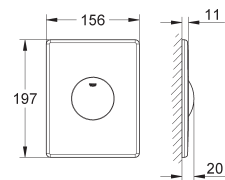

38 672 SD0

roestvrij staal

163,73

Skate
Bedieningsplaat in RVS
voor enkele spoeling
vandalbestendig
voor pneumatische bodemventiel
verticale montage
156 x 197 mm
drukknopbediening
frame uit kunststof
onzichtbare bevestiging