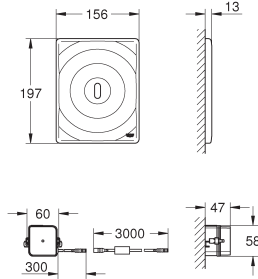

38 699 001

chrom

668,91

Tectron Surf

infrarood-elektronica voor WC-reservoir

met infraroodsensor voor bi-directionele communicatie voor monitoring, configuratie en servicedoeleinden inclusief transformator 100-230 V AC, 50/60 Hz, 6 V DC

voor GD-2 reservoir

servomotor

inbouw, afdekplaat 156 x 197 mm

infrarood besturing

7 voorkeuzeprogramma's:

automatische spoeling

reinigingsmodus

voorspoeling

extra functies en instellingen via de afstandsbediening 36 407

instelbare spoelhoeveelheid, met de hand of met afstandsbediening

CE-keurmerk

bij gebruik in combinatie met Rapid SLX, 66 791 000 bijbestellen (apart verkrijgbaar)