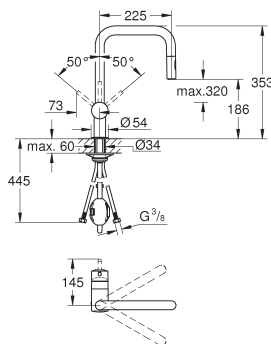

32 322 002	chrom	317,87
32 322 DC2	supersteel (RVS look)	413,24
32 322 DL2	warm sunset geborsteld (mat brons)	476,81
32 322 AL2	hard graphite geborsteld (mat donker grijs)	476,81

Minta

Keukenmengkraan

U-uitloop

ééngatsmontage

GROHE SilkMove 46 mm kardoes met keramische schijven

GROHE EasyDock garandeert eenvoudige intrekking en terugplaatsing naar de startpositie

pull-out dual straal

omstelling: laminair straal / SpeedClean douchestraal

automatisch terugkeer naar laminair straalsoort

instelbare doorstroombegrenzer

draaibare buisuitloop, zwenkbereik 360°

geïntegreerde terugslagklep

beveiligd tegen terugstroming

flexibele aansluitslangen

snelmontage systeem