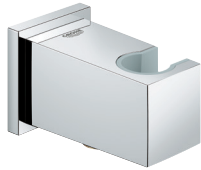

26 370 000	chrom	58,45
26 370 DC0	supersteel (RVS look)	81,83
26 370 GL0	cool sunrise (goud)	93,52
26 370 GN0	cool sunrise geborsteld (mat goud)	99,37
26 370 DA0	warm sunset (brons)	93,52
26 370 DL0	warm sunset geborsteld (mat brons)	99,37
26 370 A00	hard graphite (donker grijs)	93,52
26 370 AL0	hard graphite geborsteld (mat donker grijs)	99,37

Euphoria Cube
Wandaansluitbocht
met waddouchehouder
buitendraad 1/2"
beveiligd tegen terugstroming