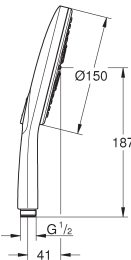

26 590 000

chromm

142,49

Rainshower SmartActive 150

Handdoucheset 3 straalsoorten

sproeiplaat chromm

straal soorten

GROHE Rain met DripStop, Jet met DripStop, ActiveMassage

GROHE Water Saving technologie voor minder water en een perfecte straal

max doorstroom 8,0 l/min bij 3 bar

GROHE DreamSpray voor een optimaal straalbeeld

GROHE SmartTip kies de gewenste straalsoort met een enkele tip

SpeedClean anti-kalk systeem

universele bevestiging, past op alle standaard doucheslangen

buitendraad 1/2"