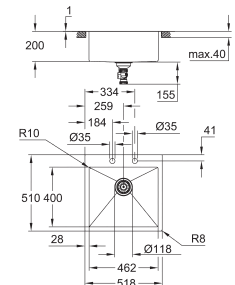

31 583 SD1

roestvrij staal

1.015,35

K800

Roestvrijstalen spoelbak

model: K800 60-S 51.8/51 1.0

montagetype: opbouw of vlakbouw/inleg

materiaal: roestvrij staal AISI 304 (V2A)

materiaaldikte: 1 mm

afwerking: geborsteld

GROHE Whisper

minimale kastbreedte: 600 mm

afmetingen: 518 x 510 mm

één spoelbak: 462 x 400 x 200 mm

buitenradius: R3, binnenradius: R10

GROHE FastFixation snelmontagesysteem

uitsparing (opbouw): 503 x 495 mm (R3)

uitsparing (vlakbouw/inleg): 503 x 495 mm (R3) (buitenmaat bovenste trede: -519

x 511 -R8 diep 3.5 mm)

afvoer: Ø 3,5" / 90 mm afvalzeef met automatische afvoer

accessoires inbegrepen: automatische afvoergarnituur met draaigreep, afvalset,

afvalzeef, montageset

optioneel: pop-up waste set (40 986 SD0)

aantal bevestigingen inbegrepen (opbouw): 8