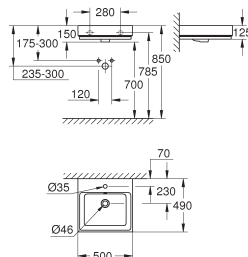

39 474 00H

alpine wit

296,41

**Cube Ceramic
Wastafel 50**

vrijhangend

1 kraangat, 2 doorslaanbare kraangaten
met overloop

500 x 490 mm

glanzend keramiek

GROHE Pureguard vuilwerende anti-bacteriële coating