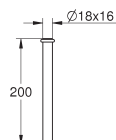

37 035 000

chrom

23,39

Urinoirspoelpijp

Ø 18 mm
200 mm
van verchromd messing
verchromd
recht