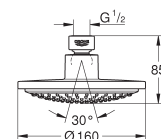

180 mm Ø

kogelgewricht met draaihoek 15°

GROHE Water Saving technologie voor minder water en een perfecte straal

GROHE DreamSpray voor een optimaal straalbeeld

SpeedClean anti-kalk systeem

28 233 000

chrom

126,76