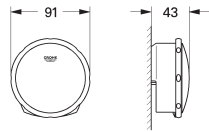

Inbouwstopkraan 3/4"

voorgemonteerd bovendeel 3/4"
korte as
inbouwkap
draadaansluiting 3/4"
messing

GROHE TALENTO / TALENTOFILL

Bestel-Nr. Kleur Adv. Prijs (€)

19 952 000	chrom	253,35
19 952 DC0	supersteel (RVS look)	354,69
19 952 GL0	cool sunrise (goud)	380,02
19 952 GN0	cool sunrise geborsteld (mat goud)	405,36
19 952 DA0	warm sunset (brons)	380,02
19 952 DL0	warm sunset geborsteld (mat brons)	405,36
19 952 A00	hard graphite (donker grijs)	380,02
19 952 AL0	hard graphite geborsteld (mat donker grijs)	405,36
19 952 2430	matte black (mat zwart)	329,35