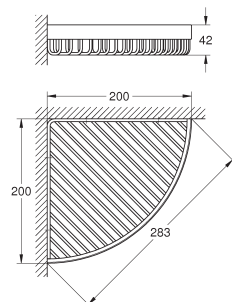

40 809 000 chroom 220,08

Selection Cube
Zeepbasket
materiaal: metaal
voor hoekmontage