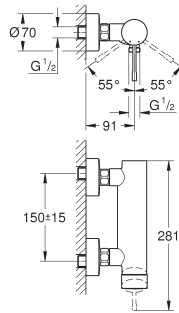

Bestel-Nr.

Kleur

Adv. Prijs (€)

25 252 001	chrom	260,63
25 252 DC1	supersteel (RVS look)	364,88
25 252 GL1	cool sunrise (goud)	390,94
25 252 GN1	cool sunrise geborsteld (mat goud)	417,01
25 252 DA1	warm sunset (brons)	390,94
25 252 DL1	warm sunset geborsteld (mat brons)	417,01
25 252 A01	hard graphite (donker grijs)	390,94
25 252 AL1	hard graphite geborsteld (mat donker grijs)	417,01
25 252 KF1	phantom black (mat zwart)	364,88

**Essence
Douchemengkraan
wandmontage**

metalen greep
GROHE SilkMove 35 mm kardoes met keramische schijven
met geïntegreerde drukafhankelijke temperatuurbegrenzer
1/2" douche-aansluiting
geïntegreerde terugslagklep

S-koppelingen
beveiligd tegen terugstroming

34 765 000	chrom	235,23

**Grohtherm 800 Cosmopolitan
Thermostatische douchemengkraan
wandmontage**

GROHE MetalGrip ergonomisch gevormde metalen grepen
GROHE SafeStop bij 38°C
GROHE SafeStop Plus optionele temperatuurbegrenzer bij 43°C inbegrepen
GROHE TurboStat thermo-element
geïntegreerde afsluiter

volumegreep met GROHE EcoButton
keramisch-bovendeeel 1/2", 180°
1/2" douche-aansluiting
ingebouwde terugslagkleppen
vuilfilters
beveiligd tegen terugstroming

S-koppelingen
metalen rozet
GROHE Water Saving technologie voor minder water en een perfecte straal