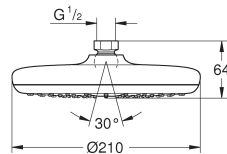

GROHE HOOFDDOUCHES

Bestel-Nr.

Kleur

Adv. Prijs (€)

26 410 000

chrom

130,67

Tempesta 210

Hoofddouche 1 straalsoort

straalsoort:

Rain

max doorstroom 8,0 l/min bij 3 bar

210 mm Ø

kogelgewricht met draaihoek 15°

aansluiting 1/2"

GROHE Water Saving technologie voor minder water en een perfecte straal

GROHE DreamSpray voor een optimaal straalbeeld

SpeedClean anti-kalk systeem

26 408 000

chrom

130,67

idem, zonder doorstroombegrenzer