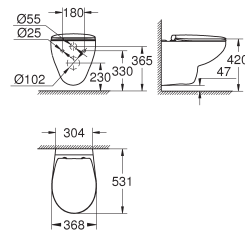

39 351 000

alpine wit

267,82

**Bau Ceramic
Wandcloset met zitting en deksel
bestaat uit:**

Bau wandcloset (39 427 000)
voor inbouwsituaties
horizontale afvoer
diepspoel
rimless
spoelvolume 3/6 l
glanzend keramiek
Bau Ceramic WC zitting (39 493 000)
met soft close
quick release
afneembaar
materiaal: Duroplast
inclusief bevestigingsset