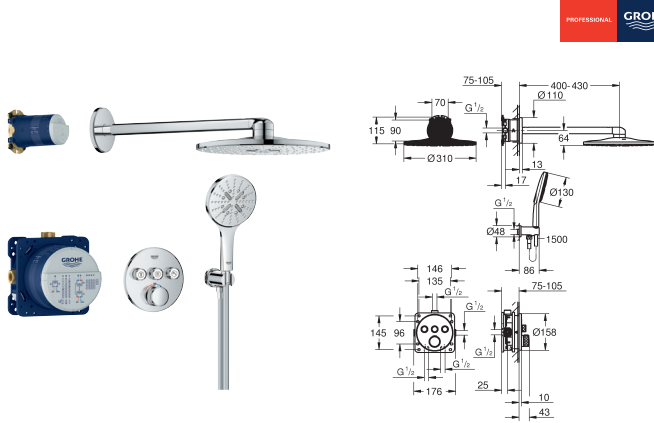

GROHE ESSENCE

Bestel-Nr.

Kleur

Adv. Prijs (€)

34 863 000	chrom	1.982,26
34 863 DC0	supersteel (RVS look)	2.775,16
34 863 GL0	cool sunrise (goud)	2.973,39
34 863 GN0	cool sunrise geborsteld (mat goud)	3.171,61
34 863 DA0	warm sunset (brons)	2.973,39
34 863 DL0	warm sunset geborsteld (mat brons)	3.171,61
34 863 AL0	hard graphite geborsteld (mat donker grijs)	3.171,61
34 863 KF0	phantom black (mat zwart)	2.775,16

Grotherm SmartControl

Perfect shower set met Rainshower SmartActive 310

bestaat uit:

inbouw thermostaat met 3 uitgangen (29 121)

GROHE Rapido SmartBox (35 604)

Rainshower SmartActive 310 hoofddoucheset inclusief hoofddouche met 2 straalsoorten, horizontale douchearm 430 mm en inbouwdeel (26 483)

Rainshower SmartActive 130 handdoucheset 3 straalsoorten

wandaansluitbocht met geïntegreerde douchehouder (26 658)

Silverflex doucheslang 1500 mm (28 364)

inclusief optionele 9.5 l/min doorstroombegrenzer voor handdoucheset

25 251 001	chrom	1.092,34
25 251 DC1	supersteel (RVS look)	1.529,28
25 251 GL1	cool sunrise (goud)	1.638,51
25 251 GN1	cool sunrise geborsteld (mat goud)	1.747,75
25 251 DA1	warm sunset (brons)	1.638,51
25 251 DL1	warm sunset geborsteld (mat brons)	1.747,75
25 251 A01	hard graphite (donker grijs)	1.638,51
25 251 AL1	hard graphite geborsteld (mat donker grijs)	1.747,75
25 251 KF1	phantom black (mat zwart)	1.529,28

Essence

Viergats badrandcombinatie

GROHE SilkMove 35 mm kardoes met keramische schijven

met geïntegreerde drukafhankelijke temperatuurbegrenzer

voorgemonteerde uitloopbevestiging

éénhendel bediening

metalen greep

baduitloop met mousseur

met omstelling

Stick handdoucheset

metalen doucheslang 2000 mm (altijd chrom voor elke kleur van de set)

flexibele aansluitslangen

aansluiting voor doucheslang

beveiligd tegen terugstroming

te combineren met 29 037 000