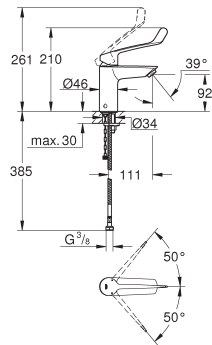

GROHE EUROSMART CARE

Bestel-Nr.

Kleur

Adv. Prijs (€)

23 984 003

chromo

217,53

**Eurosmart
Wastafelmengkraan
S-Size**

thermostatisch beveiliging tegen verbranding
max. temperatuur instelbaar tot 45 °C
thermische desinfectie >60 °C met bijgeleverde sleutel, zonder herkalibreren van temperatuurstelling mengwater
speciale sleutel om thermostaat te ontgrendelen inbegrepen
ééngatsmontage
metalen lange hendel
hendel lengte 147 mm
GROHE SilkMove 28 mm kardoes met keramische schijven
instelbare doorstroombegrenzer
GROHE Zero interne kanalen, waardoor het water niet met de legering in contact komt
ingebouwde terugslagkleppen
vuilfilters
max 5,0 l/min doorstroombegrenzer bij 3 bar
laminair-straalregelaar
GROHE FastFixation snelmontagesysteem
gladde body
flexibele aansluitlangen
max. drukverschil 5:1