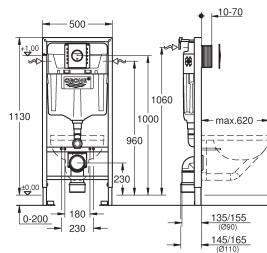

GROHE RAPID SL VOOR WC

Bestel-Nr.

Kleur

Adv. Prijs (€)

39 581 000

chromo

391,36

Rapid SL

WC element, 1,13 m installatiehoogte

Met GD-2 reservoir, 6 - 9 L

bestaat uit:

Rapid SL WC element (38 528 001)

bedieningspaneel Nova Cosmopolitan S, chromo (37 601 000)

wandbevestigingsset (38 558 00M)