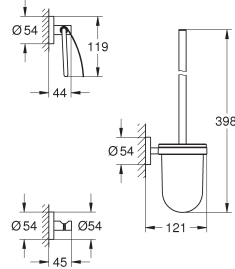

GROHE ESSENTIALS

Bestel-Nr.

Kleur

Adv. Prijs (€)

40 407 001
40 407 DC1

chrom
supersteel (RVS look)

134,77
188,68

Essentials

Accessoireset 3-in-1

materiaal: glas / metaal

bestaat uit:

toiletborstelset (40 374 001)
handdoekhaak (40 364 001)
toiletrolhouder (40 367 001)
verborgen bevestiging
geschikt om te schroeven (inclusief schroeven en pluggen) of lijmen
(lijm 40 915 000 wordt apart verkocht)