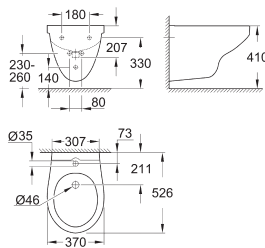

39 433 000

alpine wit

230,99

**Bau Ceramic
Wandbidet**

met 1 kraangat
met overloop
glanzend keramiek