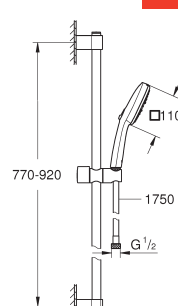

27 578 30E

chromo

75,26

idem, max 5.6 l/min doorstroom bij 3 bar