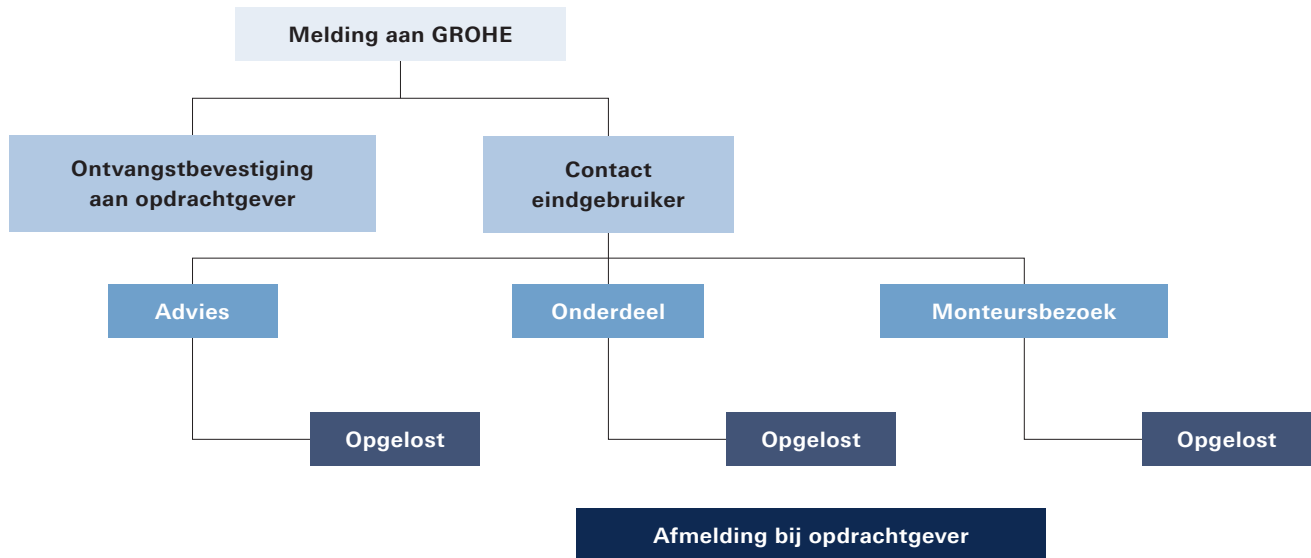

GROHE SERVICEPROCEDURE

Voor het snel en efficiënt melden van een klacht dient u gebruik te maken van het digitale serviceformulier op www.grohe.nl. Na verzending ontvangt u automatisch een e-mail met ontvangstbevestiging van de melding. We verwerken de klacht door telefonisch advies, het toesturen van een onderdeel of het inzetten van een servicemonteur. U krijgt tot slot een afmeldbericht van de klacht. De procedure verloopt als volgt:

U kunt uw relatie aangeven om zelf het digitale serviceformulier op www.grohe.nl in te dienen. Dit voorkomt discussie in geval van kosten, vermijdt onnodige administratie en brengt sneller het contact tussen GROHE en uw relatie tot stand.

De afzender van het serviceformulier wordt formeel beschouwd als opdrachtgever van de klacht. Eventuele kosten worden aan de opdrachtgever doorberekend wanneer dit van toepassing is conform de garantievoorwaarden.