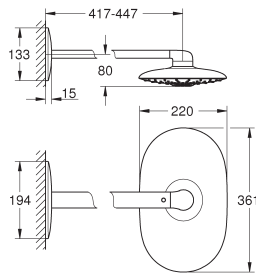

26 443 LS0

moon white

2.212,83

idem, hoofddouche met witte sproeiplateau

26 254 000

chromo

918,53

Rainshower Duo 360
Hoofddoucheset 450 mm, 2 straalsoorten
bestaat uit: