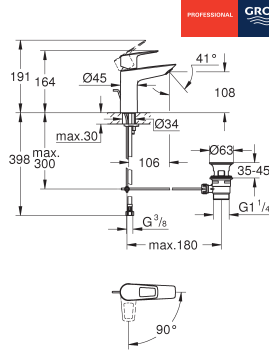

23 887 001

chromo

119,48

BauLoop
Wastafelmengkraan
M-Size

ééngatsmontage
metalen greep

GROHE Long-Life Energy Saving 28 mm kardoes met keramische schijven en Energy Saving functie middels koude start midden positie met geïntegreerde drukafhankelijke temperatuurbegrenzer

GROHE Zero interne kanalen, waardoor het water niet met de legering in contact komt

GROHE Water Saving technologie voor minder water en een perfecte straal max 5,0 l/min doorstroombegrenzer bij 3 bar

snelmontage systeem

kunststof trekwaste 1 1/4"

flexibele aansluitslangen