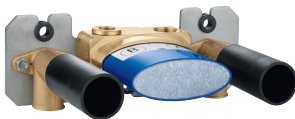

26 449 000

204,66

Inbouwunit
wandmontage

2 x uitgang 1/2"

installatiediepte 75-105 mm

spoelpijp

met waterafdichtingsmat

inbouwsjabloon