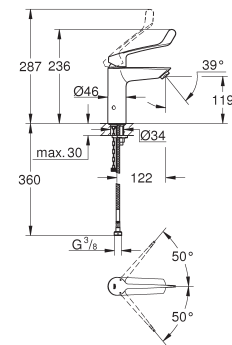

**Eurosmart
Wastafelmengkraan
M-Size**
thermostatisch beveiliging tegen verbranding
max. temperatuur instelbaar tot 45 °C
thermische desinfectie >60 °C met bijgeleverde sleutel, zonder herkalibreren van
temperatuurinstelling mengwater
speciale sleutel om thermostaat te ontgrendelen inbegrepen
ééngatsmontage
metalen lange hendel
hendel lengte 147 mm
GROHE SilkMove 28 mm kardoes met keramische schijven
instelbare doorstroombegrenzer
GROHE Zero interne kanalen, waardoor het water niet met de legering in contact
komt
ingebouwde terugslagkleppen
vuilfilters
max 5,0 l/min doorstroombegrenzer bij 3 bar
laminair-straalregelaar
GROHE FastFixation snelmontagesysteem
gladde body
flexibele aansluitslangen
max. drukverschil 5:1

23 982 003

chromo

133,54