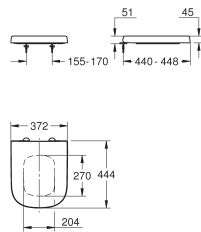

39 330 002

alpine wit

127,17

Euro ceramic
WC zitting soft close

- met deksel
- quick release
- afneembaar
- materiaal: Duroplast
- inclusief bevestigingsset
- roestvrijstale scharnieren
- makkelijke montage van boven
- draagvermogen 150 kg
- te gebruiken met alle wc's van de serie Euro