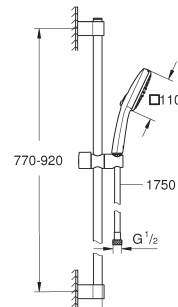

26 908 003

chromo

84,09

26 908 2433

matte black (mat zwart)

182,18

Tempesta Cube 110
Doucheset 2 straalsoorten (Rain, Jet)
bestaat uit:

handdoucheset Tempesta Cube 110 (26 746)
glijstang 900 mm
Relaxaflex-slang 1750 mm (28 154)

GROHE Water Saving technologie voor minder water en een perfecte straal
GROHE SmartSwitch - makkelijke draaiknop voor de gewenste straalsoort
GROHE DreamSpray voor een optimaal straalbeeld
GROHE FastFixation gemakkelijk montage in bestaande boorgaten
in hoogte verstelbaar middels glij-element

SpeedClean anti-kalk systeem

Inner WaterGuide - binnenisolatie voor bescherming tegen oppervlakte- en verbranding

ShockProof siliconen ring voorkomt beschadiging bij vallen
max doorstroom 8.0 l/min bij 3 bar