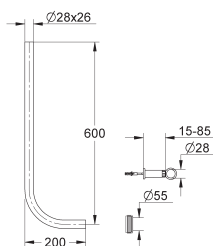

GROHE WC DRUKSPOELERS

Bestel-Nr.

Kleur

Adv. Prijs (€)

37 107 000

chrom

91,45

Spoelpijp
voor WC drukspoelers
 $\varnothing 28 \times 26$ mm
600 x 200 mm
van verchromd messing
valpijpbeugel
wandafstand 15-85 mm
inlaatverbinder