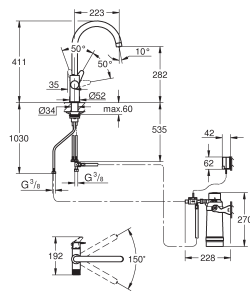

***beschikbaar (gratis) via de Apple App Store of de Google Play Store.

GROHE BLUE PURE

Bestel-Nr.

Kleur

Adv. Prijs (€)

30 581 000

chromo

622,57