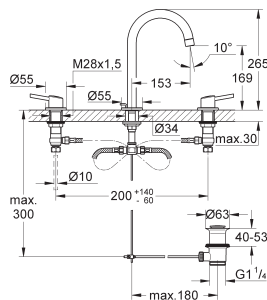

20 216 001

chromo

318,84

Concetto

Driegats wastafelmengkraan

L-Size

keramisch bovendeel, 90°

GROHE FastFixation voor een snelle en eenvoudige montage

uitloop met mousseur

trekwaste 1 1/4"

drukvast flexibele verbindingsslangen tussen stopkranen en uitloop