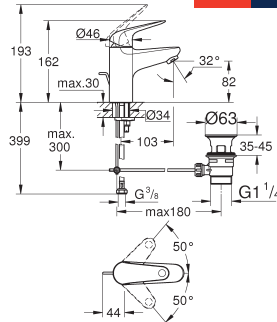

23 262 001

chromo

88,31

Euroeco

Wastafelmengkraan

S-Size

ééngatsmontage

metalen greep

GROHE Long-Life 28 mm kardoes met keramische schijven

met geïntegreerde drukafhankelijke temperatuurbegrenzer

GROHE Zero interne kanalen, waardoor het water niet met de legering in contact komt

GROHE Water Saving technologie voor minder water en een perfecte straal
max 5,0 l/min doorstroombegrenzer bij 3 bar

snelmontage systeem

kunststof trekwaas 1 1/4"

flexibele aansluitslangen