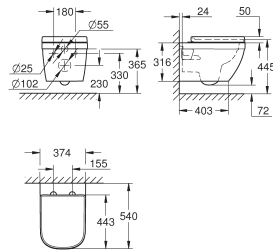

39 703 000

alpine wit

462,33

Euro ceramic

Wandcloset met zitting en deksel

bestaat uit:

Euro keramiek hangend WC, 3/5 l (39 538 000)

voor inbouwsituaties

horizontale afvoer

diepspoel

rimless

spoelvolume 3/5 l

glanzend keramiek

Euro Keramiek WC zitting met deksel

met soft close

quick release

afneembaar

materiaal: Duroplast

inclusief bevestigingsset