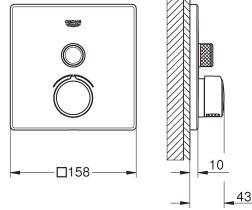

GROHE SMARTCONTROL MENGKRANEN

Bestel-Nr.

Kleur

Adv. Prijs (€)

29 147 000

chromo

618,98

SmartControl Mengkraan

Let op: alleen te gebruiken met:
GROHE Rapido SmartBox 35 604 000
metalen rozet met **GROHE FastFixation** (verdekte bevestiging), gedurende
installatie 6° verstelbaar
SmartControl druk voor aan-uit, draai voor aanpassen volume
verwisselbare symbolen
kardoes om temperatuur te mengen

Let op: zonder inbouwdeel
doorstroming:
uitgang B = 27 l/min, uitgang C = 27 l/min

35 604 000

GROHE Rapido SmartBox

94,75