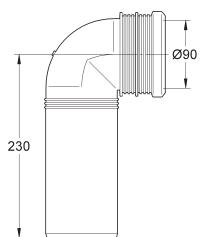

GROHE ACCESSOIRES VOOR WC-RESERVOIR

Bestel-Nr.

Kleur

Adv. Prijs (€)

37 105 K00

zwart

33,71

Verlengset
voor inbouwvalpijp
lengte 300 mm