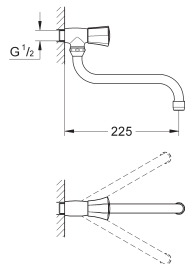

30 484 001

chrom

74,09

Costa L
Tapkraan 1/2"
wandmontage
metalen greep
markering blauw
met mousseur
GROHE Long-Life bovendeel
draaibare buisuitloop
zwenkbereik 360°
sprong 200 mm