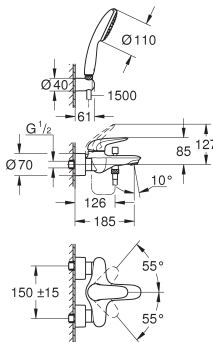

**Eurostyle
Badmengkraan
wandmontage**
metalen greep
GROHE SilkMove 35 mm kardoes met keramische schijven met geïntegreerde drukafhankelijke temperatuurbegrenzer instelbare doorstroombegrenzer
met omstelling: bad/douche
met mousseur
douche-aansluiting 1/2" met geïntegreerde terugslagklep
afgedekte S-koppelingen
wandrozetten van metaal
met doucheset 1 straalsoort (Rain)
bestaat uit:
handdouche Tempesta 110 (27 923)
max doorstroom 8,0 l/min bij 3 bar
wanddouchehouder
Relexaflex-slang 1500 mm (28 151)