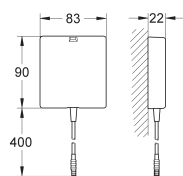

GROHE EUROPLUS E

Bestel-Nr.

Kleur

Adv. Prijs (€)

36 338 000

139,46

Schakelende voeding

voor one-eye infrarood wastafelkraan
schakelende voeding met werkspanning
100-230 V AC, 50-60 Hz

voor afgeschermd voeding

kan gebruikt worden in combinatie met: 36 095 000, 36 097 000, 36 088 000,
36 091 000, 36 411 000, 36 413 000, 36 409 000, 36 325 001, 36 269 000