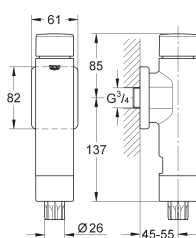

37 349 000

chrom

344,80

**Rondo A.S.
WC-Drukspoeler
3/4"**

van verchroomd messing
met ingebouwde stopkraan
voor vlak- en diepspoel-WC
kunststof verchroomde bedieningskap en valpijpbevestiging
met spoelstroomregeling
6 - 9 L instelbaar
met rozet
inlaatverbinder
dynamische druk min. 1,2 bar, bedrijfsdruk max. 5 bar
geluidsklasse I: onder 20 dBA