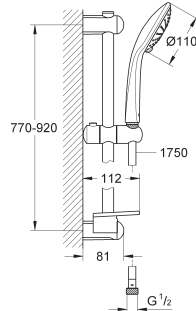

27 225 001

chromo

155,23

**Euphoria 110 Duo
Doucheset 2 straalsoorten**

bestaat uit:

handdouche Duo (27 220 000)
max 16.6 l/min doorstroom bij 3 bar
glijstang 900 mm (27 500)
doucheslang Silverflex 1750 mm 1/2" x 1/2" (28 388)

GROHE EasyReach zeepschaal (27 596)

GROHE DreamSpray voor een optimaal straalbeeld

GROHE SprayDimmer traploze aanpassing van de waterstraal

GROHE FastFixation: verstelbare afstand van de bovenste glijstangbevestiging voor montage in bestaande boorgaten

SpeedClean anti-kalk systeem

TwistStop voorkomt het meedraaien van de slang