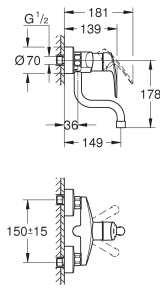

Bestel-Nr.

Kleur

Adv. Prijs (€)

31 509 003

chromo

182,74

**Eurosmart
Keukenmengkraan
wandmontage**
GROHE SilkMove 35 mm kardoes met keramische schijven
met mousseur
instelbare doorstroombegrenzer
draaibare buisuitloop
zwenkbereik 360°
sprong 149 mm
geïntegreerde temperatuurbegrenzer
S-koppelingen