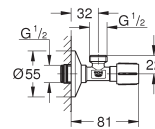

22 043 000 **chrom** **10,26**
Hoekstopkraan 1/2"
zelfdichtend schroefdraad
wandaansluiting 1/2"
uitgang 1/2"
waterbeschermend spindel afsluiter, messing,
met vetkamer en dubbele o-ring afdichting
lange duwstang
ergonomisch metalen greep
markering neutraal
metalen rozet Ø 55 mm