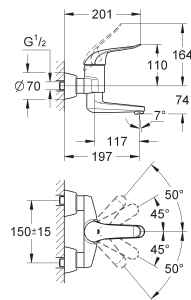

32 767 000

chromo

411,46

**Euroeco Special
Wastafelmengkraan
wandmontage**

GROHE SilkMove 46 mm kardoos met keramische schijven
max doorstroom 8.0 l/min bij 3 bar
instelbare doorstroombegrenzer
variabel instelbare temperatuurbegrenzer
instelbare minimale hoeveelheid ca. 2,5 l/min
laminair-straalregelaar
draaibare en fixeerbare gegoten uitloop
zwenkbereik 90°
projectie 197 mm
metalen greep
hendellengte 120 mm
S-koppelingen