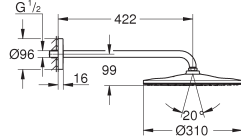

GROHE HOOFDDOUCHESETS

Bestel-Nr. Kleur Adv. Prijs (€)

26 558 000	chrom	538,92
26 558 DC0	supersteel (RVS look)	754,49
26 558 GL0	cool sunrise (goud)	862,27
26 558 GN0	cool sunrise geborsteld (mat goud)	916,17
26 558 DA0	warm sunset (brons)	862,27
26 558 DL0	warm sunset geborsteld (mat brons)	916,17
26 558 A00	hard graphite (donker grijs)	862,27
26 558 AL0	hard graphite geborsteld (mat donker grijs)	916,17

Rainshower Mono 310 Hoofddoucheset 422 mm, 1 straalsoort

bestaat uit:
hoofddouche Rainshower 310, sproeiplateel chrom (26 562)

1 straalsoort:

GROHE PureRain

max doorstroom 8,0 l/min bij 3 bar

douchearm Rainshower 422 mm (26 146 000)

GROHE Water Saving technologie voor minder water en een perfecte straal

GROHE DreamSpray voor een optimaal straalbeeld

SpeedClean anti-kalk systeem

22 121 KF0	phantom black (mat zwart)	754,49
idem, professioneel variant		

26 560 000	chrom	538,92
26 560 DC0	supersteel (RVS look)	754,49
26 560 GL0	cool sunrise (goud)	862,27
26 560 GN0	cool sunrise geborsteld (mat goud)	916,17
26 560 DA0	warm sunset (brons)	862,27
26 560 DL0	warm sunset geborsteld (mat brons)	916,17
26 560 A00	hard graphite (donker grijs)	862,27
26 560 AL0	hard graphite geborsteld (mat donker grijs)	916,17