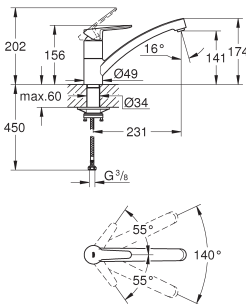

zwenkbereik 140°

mousseur welke met behulp van slechts een muntje te vervangen is

flexibele aansluitslangen

metalen bevestigingsset

31 680 000

chromo

114,14

BauEco