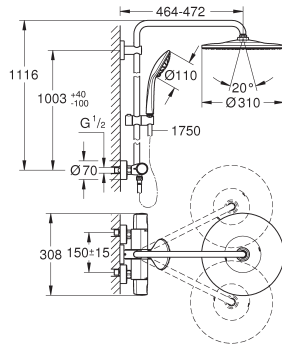

GROHE EUPHORIA SYSTEEM

Bestel-Nr.

Kleur

Adv. Prijs (€)

26 723 000

chromo

860,59

Euphoria systeem 310 Douchesysteem met thermostaatkraan bestaat uit:

horizontaal draaibare 450 mm douchearm
thermostaatkraan met Aquadimmerfunctie
functie voor wisseling tussen hoofd- en handdouches
hoofddouche Rainshower Mono 310 (26 562)

straalsoort:

GROHE PureRain
max doorstroom 8,0 l/min bij 3 bar
met kogelgewricht
draaihoek ±15°

handdouches Euphoria 110 Massage (27 239 000)

3 straalsoorten:

Rain, Massage, SmartRain
max doorstroom 8,0 l/min bij 3 bar
in hoogte verstelbaar middels glij-element
doucheslang Silverflex 1750 mm 1/2" x 1/2" (28 388)

GROHE TurboStat thermo-element

GROHE SafeStop bij 38°C

GROHE SafeStop Plus optionele temperatuurbegrenzer bij 43°C inbegrepen

GROHE CoolTouch voorkomt dat het kraanhuis te warm wordt

GROHE MetalGrip ergonomisch gevormde metalen grepen

GROHE DreamSpray voor een optimaal straalbeeld

GROHE SprayDimmer traploze aanpassing van de waterstraal

GROHE Water Saving technologie voor minder water en een perfecte straal

GROHE FastFixation verstelbare bovensteun voor minimale aanpassing aan
bestaande boorgaten

SpeedClean anti-kalk systeem

TwistStop voorkomt het meedraaien van de slang

optionele upgrade: GROHE EasyReach tray (26 362)

DOUCHE-
PROGRAMMA