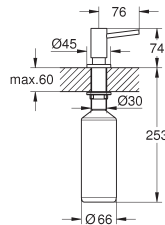

Waste set for kitchen sinks
push open bediening
inclusief zeefplug
uitsparing: Ø 35 mm
geschikt voor alle keukenspoelbak series

40 649 000	chrom	90,19
40 649 DC0	supersteel (RVS look)	126,26

Cube zeepdispenser
voor vloeibare zeep
reservoir 500 ml
GROHE Long-Life afwerking