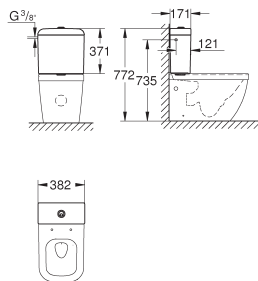

39 333 000

alpine wit

268,20

Euro ceramic

Spoelreservoir

zij-aansluiting

voor aansluiting via achterzijde is bevestigingsset 49 522 000 benodigd (optioneel artikel)

inclusief spoelmechanisme met dual flush

inclusief bevestigingsset

glanzend keramiek