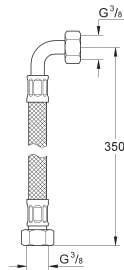

45 704 000

chrom

54,67

Aansluitslang

300 mm
3/8" x 3/8"