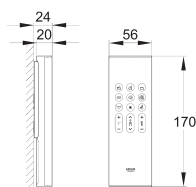

14 926 002

411,96

**GROHE Sensia Arena
Afstandsbediening**

te gebruiken met 39 354 SH0 en 39 354 SH1
voor Sensia Arena douche-wc
inclusief muurhouder