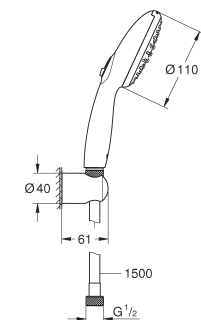

27 803 30E

chromo

49,30

Tempesta 110

Badset 2 stralen

bestaat uit:

handdouche Tempesta 110 (27 597)

wanddouchehouder

Relexaflex-slang 1500 mm (28 151)

GROHE Water Saving Plus - extra efficiënt water gebruik, perfecte straal

GROHE SmartSwitch - makkelijke draaiknop voor de gewenste straalsoort

GROHE DreamSpray voor een optimaal straalbeeld

GROHE Long-Life afwerking

SpeedClean anti-kalk systeem

Inner WaterGuide - binnenisolatie voor bescherming tegen oppervlakte- en verbranding

ShockProof siliconen ring voorkomt beschadiging bij vallen

max doorstroom 5,6 l/min bij 3 bar

minimale dynamische druk 1,0 bar