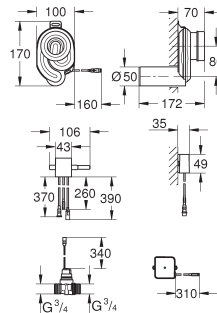

Temperatuurgestuurde urinoirspoeler

inclusief transformator 100-240 V AC, 50-60 Hz, 6,75 V DC
kan gebruikt worden met 39376000

sifon met temperatuursensor
cartouche met magneetventiel en vuilzeefje
dynamische druk min. 0,5 bar
bedrijfsdruk max. 10 bar
7 voorkeuzeprogramma's:
automatische spoeling
reinigingsmodus
voerspoeling
CE-keurmerk

39 367 000

1.021,49