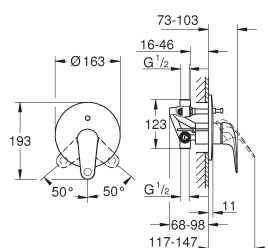

GROHE Long-Life 46 mm kardoes met keramische schijven

bestaat uit:

installatieset (29 388 001)

inbouwhuis (33 964)

metalen greep

instelbare doorstroombegrenzer

rozet- en schachtdichting

met geïntegreerde drukafhankelijke temperatuurbegrenzer