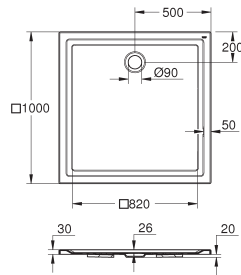

GROHE UNIVERSAL DOUCHEBAKKEN

Bestel-Nr.

Kleur

Adv. Prijs (€)

39 300 000

alpine wit

344,28

Acryl douchebak 1000 x 1000

Afmetingen: 1000 x 1000 mm

instapdiepte: 30 mm

materiaal: Acryl

diameter ten behoeve van afvoergarnituur: 90 mm

aanbevolen GROHE afvoergarnituur: 49 533 000 (verticaal) en 49 534 000 (horizontaal)

aanbevolen installatiematerialen

MEPA (150183) montageframe 100 - 100 voor douchebakken in acryl of MEPA doucheputten BW 5 maxi (150130) en MEPA set muurprofielen voor randondersteuning douchebak (190032)

afdichtband MEPA (180040)

aanbevolen Poresta installatieset (17014416)

aanbevolen Schedel installatieset (SD 90083)