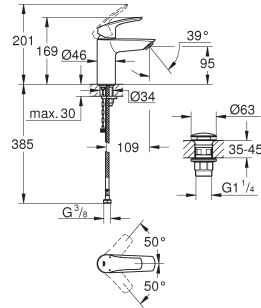

23 988 003

chromo

166,93

**Eurosmart
Wastafelmengkraan
S-Size**

thermostatisch beveiliging tegen verbranding
max. temperatuur instelbaar tot 45 °C
thermisch desinfectie niet mogelijk
ééngatsmontage
metalen greep
hendel lengte 89 mm

GROHE SilkMove 28 mm kardoes met keramische schijven
instelbare doorstroombegrenzer

GROHE Zero interne kanalen, waardoor het water niet met de legering in contact komt
ingebouwde terugslagkleppen
vuilfilters

GROHE Water Saving technologie voor minder water en een perfecte straal
max 5,0 l/min doorstroombegrenzer bij 3 bar

GROHE FastFixation snelmontagesysteem

gladde body met push-open waste

flexibele aansluitslangen
max. drukverschil 5:1