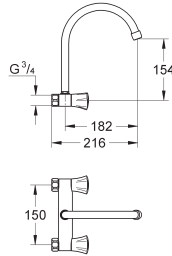

31 186 001

chrom

124,35

Costa L
Keuken-wandmengkraan 1/2"
wandmontage
metalen grepen, warmte geïsoleerd
GROHE Long-Life bovendeel
met mousseur
buisuitloop, zwenkbereik 360°
sprong 182 mm
zonder koppelingen en rozetten