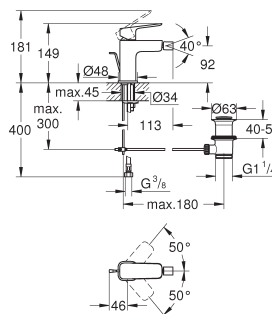

101810 000 0	chrom	135,12
101810 243 0	matte black (mat zwart)	175,65

GROHE Cubeo
Bidetmengkraan
S-Size
ééngatsmontage
metalen greep
GROHE SilkMove 28 mm kardoes met keramische schijven
instelbare doorstroombegrenzer
met geïntegreerde drukafhankelijke temperatuurbegrenzer
GROHE Water Saving technologie voor minder water en een perfecte straal
max 5,0 l/min doorstroombegrenzer bij 3 bar
met kogelgewricht
trekwaste 1 1/4"
flexibele aansluitslangen