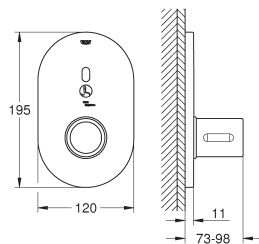

36 458 000

Inbouwbox

794,14

36 459 000

Inbouwbox

852,97