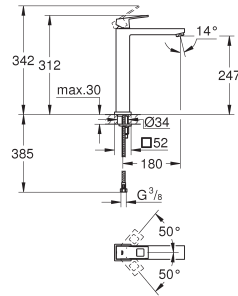

GROHE EUROCUBE

Bestel-Nr. Kleur Adv. Prijs (€)

23 406 000	chrom	432,16
23 406 DC0	supersteel (RVS look)	605,02
23 406 ALO	hard graphite geborsteld (mat donker grijs)	691,45

**Eurocube
Wastafelmengkraan
XL-Size**

metalen greep
voor opzetwastafel
GROHE SilkMove 28 mm kardoes met keramische schijven met geïntegreerde drukafhankelijke temperatuurbegrenzer
GROHE Water Saving technologie voor minder water en een perfecte straal max 5,0 l/min doorstroombegrenzer bij 3 bar
GROHE FastFixation Plus snelbevestigingssysteem
gladde body
flexibele aansluitslangen