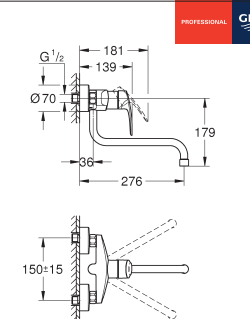

30 260 003

chrom

147,60

**Eurosmart
Keukenmengkraan
lage uitloop**
GROHE SilkMove Energy Saving 35 mm kardoos met keramische schijven en Energy Saving functie middels koude start midden positie
instelbare doorstroombegrenzer
draaibare gegoten uitloop
zwenkbereik 90°
GROHE Zero interne kanalen, waardoor het water niet met de legering in contact komt
mousseur welke met behulp van slechts een muntje te vervangen is
flexibele aansluitslangen 3/8"
metalen bevestigingsset