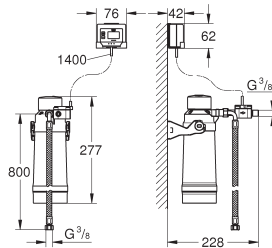

40 438 001

232,09

GROHE Blue S-size filter starter set

bestaat uit:

GROHE Blue filterkop
GROHE Blue filter S-Size en filterkop met flexibele waterhardheid aanpassing capaciteit: 600 L bij 20° dKH
flowmeter voor het meten van de levensduur van het filter inclusief 2 x AA-batterijen te gebruiken met GROHE Blue Pure mono kranen en GROHE Red watersystemen