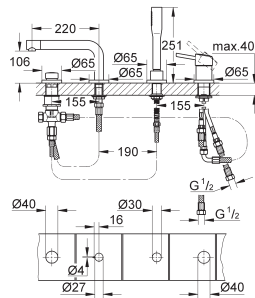

Bestel-Nr.

Kleur

Adv. Prijs (€)

19 576 002

chrom

960,34

Concetto

Viergats badrandcombinatie

GROHE SilkMove 46 mm kardoos met keramische schijven

bestaat uit:

voorgemonteerde uitloopbevestiging

éénhendel bediening

baduitloop met mousseur

met omstelling

Euphoria Cosmopolitan handdouche 6,6 l/min. doorstroombegrenzer

metalen doucheslang 2000 mm (altijd chrom voor elke kleur van de set)

flexibele aansluitslangen

aansluiting voor doucheslang

beveiligd tegen terugstroming

kan gebruikt worden met 29 037 000

29 037 000

1.162,19

Inbouwdeel vijfgats badrandcombinatie

13 280 001

chrom

138,29