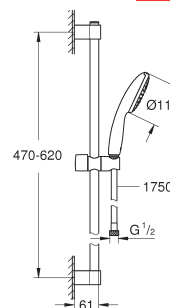

27 924 003

chromo

66,25

Tempesta 110

Doucheset 1 straal (Rain)

bestaat uit:

handdoucheset Tempesta 110 (27 923)

glijstang 600 mm (27 523)

Relaxaflex-slang 1750 mm (28 154)

GROHE Water Saving technologie voor minder water en een perfecte straal

GROHE DreamSpray voor een optimaal straalbeeld

GROHE FastFixation gemakkelijk montage in bestaande boorgaten

in hoogte verstelbaar middels glij-element

SpeedClean anti-kalk systeem

Inner WaterGuide - binnenisolatie voor bescherming tegen oppervlakte- en verbranding

ShockProof siliconen ring voorkomt beschadiging bij vallen

max doorstroom 8,0 l/min bij 3 bar