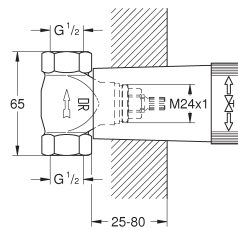

29 800 000 chroom 32,01

Inbouw kraanhuis 1/2" Longlife

voorgemonteerd bovendeel 1/2"

draadaansluiting 1/2"

29 802 000 chroom 59,25

idem, 3/4" met 3/4" bovendeel, draadaansluiting 3/4"

29 805 000 chroom 92,58

idem, 1" met 1" bovendeel; draadaansluiting 1"