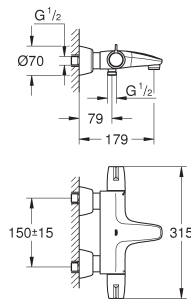

Grohtherm Special
Thermostatische badmengkraan

ergonomische grepen
Aquadimmer
hoeveelheidsregelaar
geïntegreerde afsluiter
met omstelling
GROHE TurboStat thermo-element
maximale temperatuur instelbaar tussen 35°C en 43°C
eenvoudige thermostaat desinfectie met behulp van desinfectiehulp 47 994 000
douche-aansluiting onder 1/2" met geïntegreerde terugslagklep
metalen veiligheid temperatuurstop
laminaar straalregelaar
vuilfilters
met S-koppelingen en rozetten
GROHE FastFixation voor snelle uitwisseling van terugslagkleppen
100% GROHE CoolTouch bestaande uit
veiligheidsbehuizing + S-koppelingen met CoolTouch rozetten
GROHE SafetyPlus temperatuurgreep

34 681 000

chromo

488,19