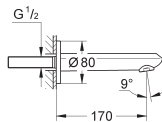

Eurodisc Cosmopolitan

Baduitloop

wandmontage

met mousseur

buitendraad 1/2"

sprong 170 mm

13 279 002

chromo

177,52