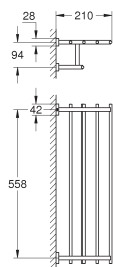

40 512 001

chrom

283,77

40 512 DC1

supersteel (RVS look)

397,27

40 512 AL1

hard graphite geborsteld (mat donker grijs)

454,03

Essentials Cube
Multi-handdoekrek
materiaal: metaal
600 mm (h.o.h. 558 mm)
verborgen bevestiging