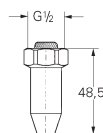

28 988 000 chroom 59,10

Leegloopautomaat

te plaatsen tussen stopkraan en douche
volgens ziekenhuisrichtlijnen
binnendraad 1/2"