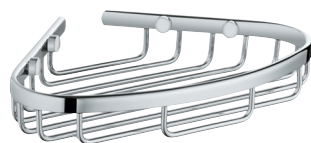

chrom

95,27

**BauCosmopolitan
Zeepbasket**

materiaal: metaal
voor hoekmontage
groot
om te schroeven (inclusief schroeven en pluggen)

GROHE BAUCOSMOPOLITAN

Bestel-Nr. Kleur Adv. Prijs (€)

40 664 001 chroom 76,22