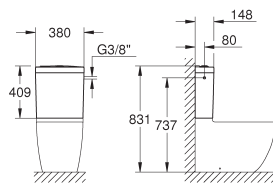

39 911 000

alpine wit

147,11

**Bau Ceramic
Spoelreservoir**

zijaansluiting
inclusief spoelmechanisme met dual flush
inclusief bevestigingsset
glanzend keramiek
te gebruiken met Bau keramiek wc 39 910 000