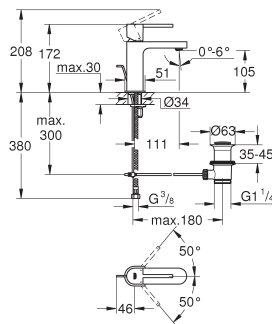

32 612 DC3	supersteel (RVS look)	413,34
32 612 AL3	hard graphite geborsteld (mat donker grijs)	472,39

GROHE Plus
Wastafelmengkraan
S-Size
ééngatsmontage
metalen greep
GROHE SilkMove 28 mm kardoes met keramische schijven
met geïntegreerde drukafhankelijke temperatuurbegrenzer
GROHE Water Saving technologie voor minder water en een perfecte straal
max 5,0 l/min doorstroombegrenzer bij 3 bar
SpeedClean mousseur
GROHE Aquaguide instelbare mousseur
GROHE FastFixation Plus snelbevestigingssysteem
trekwaste 1 1/4"
flexibele aansluitslangen