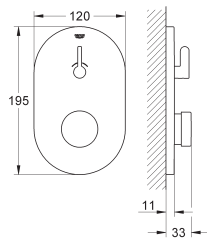

36 133 000

chromo

27,64

Mousseur

buitendraad

M 24 x 1

doorstroomklasse: Z

7.5 - 9.0 l/min bij 3 bar

inclusief demontagesleutel

diefstalbeveiligd

buitendraad