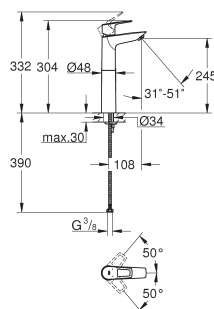

23 764 001

chromo

161,65

BauLoop
Wastafelmengkraan
XL-Size

voor opzetwastafel
metalen greep

GROHE Long-Life 28 mm kardoes met keramische schijven met geïntegreerde drukafhankelijke temperatuurbegrenzer

GROHE Zero interne kanalen, waardoor het water niet met de legering in contact komt

GROHE Water Saving technologie voor minder water en een perfecte straal max 5,0 l/min doorstroombegrenzer bij 3 bar

snelmontage systeem

gladde body

flexibele aansluitslangen