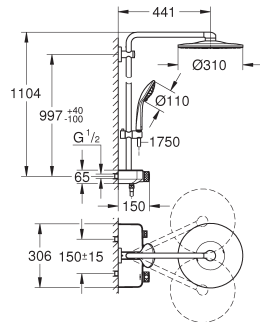

GROHE EUPHORIA SMARTCONTROL SYSTEEM

Bestel-Nr.

Kleur

Adv. Prijs (€)

26 507 000	chrom	1.412,48
26 507 LS0	moon white	1.631,72
26 507 DC0	supersteel (RVS look)	2.118,72
26 507 GL0	cool sunrise (goud)	2.401,22
26 507 GN0	cool sunrise geborsteld (mat goud)	2.542,46
26 507 DA0	warm sunset (brons)	2.401,22
26 507 DL0	warm sunset geborsteld (mat brons)	2.542,46
26 507 A00	hard graphite (donker grijs)	2.401,22
26 507 AL0	hard graphite geborsteld (mat donker grijs)	2.542,46

Euphoria SmartControl systeem 310 Duo Douchesysteem met thermostaatkraan

bestaat uit:

horizontaal 450 mm douchearm
bovenste wandhouder verstelbaar voor minimale aanpassing aan bestaande boorgaten

SmartControl thermostaat

functie voor wisseling tussen hoofd- en handdouche

hoofddouche Rainshower SmartActive 310

2 straalsoorten:

GROHE PureRain, ActiveRain

max 20 l/min doorstroom bij 3 bar

Euphoria 110 Massage handdouche, sproeiplaat wit (27 221 001)

3 straalsoorten:

Rain, SmartRain, Massage

max doorstroom 16 l/min bij 3 bar

in hoogte verstelbaar middels glij-element

doucheslang Silverflex 1750 mm 1/2" x 1/2" (28 388)

GROHE DreamSpray voor een optimaal straalbeeld

GROHE CoolTouch voorkomt dat het kraanhuis te warm wordt

GROHE TurboStat thermo-element

GROHE ProGrip met een kartelstructuur

GROHE SafeStop bij 38C

GROHE SafeStop Plus optionele temperatuurbegrenzer bij 43°C inbegrepen

SmartControl druk voor aan-uit, draai voor aanpassen volume

geïntegreerde **GROHE EasyReach** douchetray

SpeedClean anti-kalk systeem

TwistStop voorkomt het meedraaien van de slang

22 120 KF0

phantom black (mat zwart)

1.977,47

idem, Professional variant