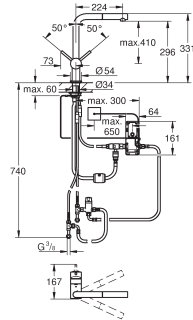

GROHE MINTA / MINTA SMARTCONTROL / MINTA TOUCH

Bestel-Nr.

Kleur

Adv. Prijs (€)

31 360 001
31 360 DC1

chrom
supersteel (RVS look)

930,14
1.209,18

Minta Touch
Elektronische eenhendel keukenmengkraan
L-uitloop
Touch: activatie van water door contact met de huid
6 V Lithium-batterij, type CR-P2

CE-keurmerk
magneetventiel
mengkraan (vast ingestelde temperatuur)
veiligheidsuitschakeling automatisch na 60 sec. (fabrieksinstelling)
beschermingsklasse IP 44
GROHE SilkMove 46 mm kardoes met keramische schijven
met uittrekbare mousseur
instelbare doorstroombegrenzer
draaibare buisuitloop
zwenkbereik 360°
beveiligd tegen terugstroming
flexibele aansluitslangen
snelmontage systeem