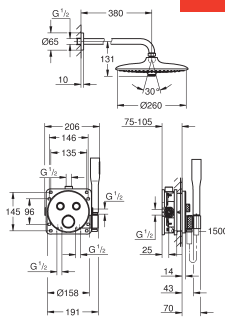

34 867 000

chrom

1.392,51

Grotherm SmartControl

Perfect shower set met Euphoria 260

bestaat uit:

inbouw thermostaat met 2 bedieningsknoppen en geïntegreerde douchehouder (29 120)
GROHE Rapido SmartBox (35 604)
Euphoria 260 hoofddoucheset 3 straalsoorten (26 458) inclusief horizontale douchearm 380 mm (28 361)
Euphoria Cosmopolitan Stick handdoucheset (27 367)
Silverflex doucheslang 1500 mm (28 364)
inclusief optionele 9.5 l/min doorstroombegrenzer voor hoofd- en handdoucheset