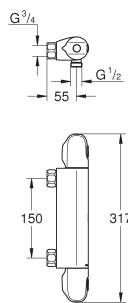

Grohtherm 1000

Thermostatische douchemengkraan

GROHE CoolTouch voorkomt dat het kraanhuis te warm wordt

GROHE MetalGrip ergonomisch gevormde metalen grepen

GROHE SafeStop bij 38°C

GROHE SafeStop Plus optionele temperatuurbegrenzer bij 43°C inbegrepen

GROHE TurboStat thermo-element

geïntegreerde afsluiter

volumegreep met GROHE EcoButton

keramisch-bovendeel 1/2", 180°

1/2" douche-aansluiting

ingebouwde terugslagkleppen

vuilfilters

beveiligd tegen terugstroming

zonder koppelingen en rozetten

GROHE Water Saving technologie voor minder water en een perfecte straal

34 815 003

chrom

265,46