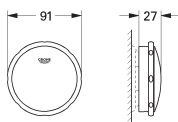

19 025 000

chromo

88,30

Talento Badwaste- en afvoergarnituur opbouwset

rond rozet
waste-stop
montage toebehoren
alleen te gebruiken met: Talento 28 943