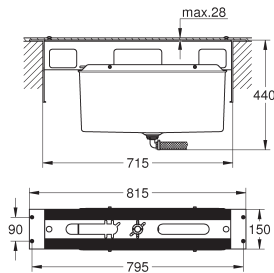

29 037 000

1.162,19

**Inbouw vier- en vijfsgats badrandcombinatie
inbouwdeel voor tegelrandmontage**

bestaat uit:

basis frame
opvangsysteem met geïntegreerde afvoer
voor binnendringend spatwater

te combineren met

19 362 000

19 373 000

19 576 001

19 577 000

19 578 000

19 579 000

19 936 000

19 919 000

23 048 002

doppen om schroefbevestigingen af te dekken zijn altijd in de kleur chroom