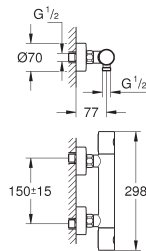

34 065 DC2	supersteel (RVS look)	486,36
34 065 GN2	cool sunrise geborsteld (mat goud)	555,84
34 065 A02	hard graphite (donker grijs)	521,10
34 065 AL2	hard graphite geborsteld (mat donker grijs)	555,84

**Grohtherm 1000 Cosmopolitan M
Thermostatische douchemengkraan**

GROHE MetalGrip ergonomisch gevormde metalen grepen
GROHE SafeStop bij 38°C
GROHE SafeStop Plus optionele temperatuurbegrenzer bij 43°C inbegrepen
GROHE TurboStat thermo-element
geïntegreerde afsluiter

volumegreep met GROHE EcoButton
keramisch-bovendeeel 1/2", 180°
1/2" douche-aansluiting
ingebouwde terugslagkleppen
vuilfilters
beveiligd tegen terugstroming

S-koppelingen
metalen rozet
GROHE Water Saving technologie voor minder water en een perfecte straal