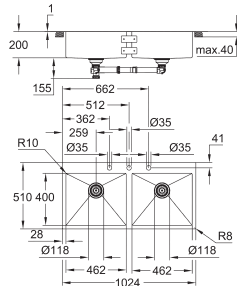

afvoer: Ø 3,5" / 90 mm afvalzeef met automatische afvoer

accessoires inbegrepen: automatische afvoergarnituur met draaigreep, afvalset,

afvalzeef, montageset

optioneel: pop-up waste set (40 986 SD0)

aantal bevestigingen inbegrepen (opbouw): 10