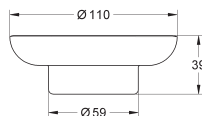

40 368 001	glas helder	11,66

Essentials
Zeepschaal
materiaal: glas
past in de volgende houders:
Essentials (40 369 xx/102 466 2430)
Essentials Cube (40 508)
Bau Cosmopolitan (40 585)
Essentials Authentic (40 652)