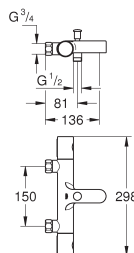

Grohtherm 800 Cosmopolitan
Thermostatische badmengkraan
wandmontage

GROHE MetalGrip ergonomisch gevormde metalen grepen

GROHE SafeStop bij 38°C

GROHE SafeStop Plus optionele temperatuurbegrenzer bij 43°C inbegrepen

GROHE TurboStat thermo-element

geïntegreerde afsluiter

met omstelling: bad/douche

volumegreep met **GROHE EcoButton**

keramisch-bovendeel 1/2", 180°

1/2" douche-aansluiting

met mousseur

ingebouwde terugslagkleppen

vuilfilters

beveiligd tegen terugstroming

zonder koppelingen en rozetten

GROHE Water Saving technologie voor minder water en een perfecte straal