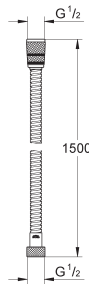

GROHE DOUCHESLANGEN

Bestel-Nr.

Kleur

Adv. Prijs (€)

28 417 001

chromo

37,21

**Rotaflex Metal Long-Life
Metalen doucheslang**

slang 1500 mm
materiaal: metaal
draaibare aansluiting voor **TwistStop** functie
GROHE Long-Life versterkte uitvoering
drukbestendigheid tot 16 bar
treksterkte 500 N
warmtebestendig tot 75°C
knikbestendig
1/2" x 1/2"
GROHE ProGrip met een kartelstructuur
nippel voorzien van siliconenringen om het
verdraaien van de handdoucheslang, bij gebruik
als zijdoucheslang, te vermijden