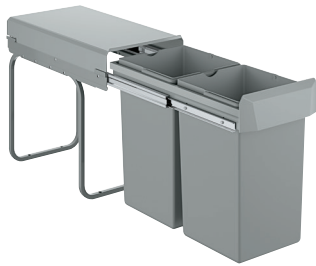

zwenkbereik 140°

mousseur welke met behulp van slechts een muntje te vervangen is

flexibele aansluitslangen

metalen bevestigingsset

GROHE KEUKEN ACCESSOIRES

Bestel-Nr.

Kleur

Adv. Prijs (€)