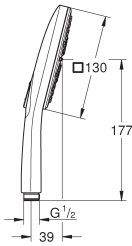

GROHE RAINSHOWER SMARTACTIVE

Bestel-Nr. Kleur Adv. Prijs (€)

26 582 000	chrom	113,24
26 582 DC0	supersteel (RVS look)	169,85
26 582 GL0	cool sunrise (goud)	181,18
26 582 GN0	cool sunrise geborsteld (mat goud)	203,82
26 582 DA0	warm sunset (brons)	181,18
26 582 DL0	warm sunset geborsteld (mat brons)	203,82
26 582 A00	hard graphite (donker grijs)	192,50
26 582 AL0	hard graphite geborsteld (mat donker grijs)	203,82

Rainshower SmartActive 130 Cube

Handdouche 3 straalsoorten

sproeiplaat chrom

straal soorten

GROHE Rain met DripStop, Jet met DripStop, ActiveMassage

GROHE Water Saving technologie voor minder water en een perfecte straal
max doorstroom 8,0 l/min bij 3 bar

GROHE DreamSpray voor een optimaal straalbeeld

GROHE SmartTip kies de gewenste straalsoort met een enkele tip

SpeedClean anti-kalk systeem

universele bevestiging, past op alle standaard doucheslangen

26 552 000	chrom	114,93
idem, met max doorstroom 5,5 l/min bij 3 bar