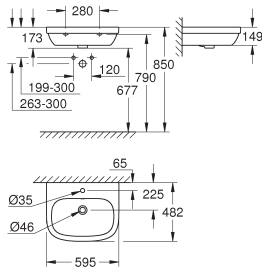

39 335 000

alpine wit

119,20

Euro ceramic Wastafel 60
vrijhangend
met 1 kraangat
met overloop
595 x 482 mm
glanzend keramiek