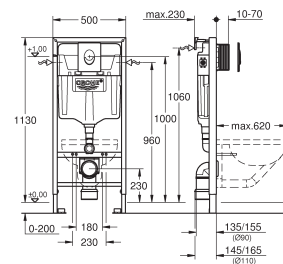

38 722 001

alpine wit

320,38

Rapid SL

WC element, 1,13 m installatiehoogte

Met GD-2 reservoir, 6 - 9 L

bestaat uit:

Rapid SL WC element (38 528 001)

Skate Air bedieningsplaat, alpine wit, verticale installatie (38 505 SH0)

wandbevestigingsset (38 558 00M)