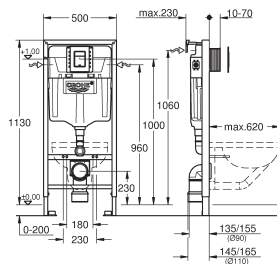

GROHE RAPID SL VOOR WC

Bestel-Nr.

Kleur

Adv. Prijs (€)

39 501 000

chromo

369,63

Rapid SL

WC element, 1,13 m installatiehoogte

Met GD-2 reservoir, 6 - 9 L

bestaat uit:

Rapid SL WC element (38 528 001)

bedieningspaneel Skate Cosmopolitan S, chromo (37 535 000)

wandbevestigingsset (38 558 00M)

inclusief inspectieschacht 40 911 000 ten behoeve van S-variant bedieningsplaat