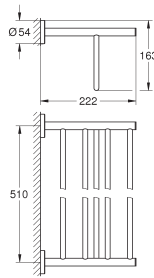

GROHE BAUCOSMOPOLITAN

Bestel-Nr.

Kleur

Adv. Prijs (€)

40 462 001

chrom

179,27

**BauCosmopolitan
Multi-handdoekrek**

materiaal: metaal
564 mm (functionele lengte 510 mm)
verborgen bevestiging
om te schroeven (inclusief schroeven en pluggen)