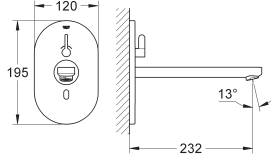

GROHE EUROSMART COSMOPOLITAN E

Bestel-Nr.

Kleur

Adv. Prijs (€)

36 376 000

chrom

535,28

Eurosmart Cosmopolitan E

Infrarood elektronische wastafelkraan met menging

met infraroodsensor voor bi-directionele communicatie voor monitoring, configuratie en servicedoeleinden
inclusief transformator 100-230 V AC, 50/60 Hz, 6 V DC
max doorstroom 8.0 l/min bij 3 bar
laminair-straalregelaar
verchromde rozet
verchromde uitloop
sprong 232 mm
7 voorkeuzeprogramma's:
automatische spoeling
thermische desinfectie
reinigingsmodus

extra functies en instellingen via de afstandsbediening 36 407

let op: zonder inbouwbox

36 339 001

CE-keurmerk

geluidsklasse I volgens DIN 4109

36 315 000

chrom

528,99

idem, sprong 172 mm

36 339 001

Inbouwbox

256,74

36 457 000

chrom

988,27

Eurosmart Cosmopolitan E Special

Infrarood douchethermostaat met menging

met infraroodsensor voor bi-directionele communicatie voor monitoring, configuratie en servicedoeleinden

6V lithium batterij, type CR-P2

levensduur batterij: ong. 7 jaar (150 spoelingen per dag)

ergonomisch metalen greep

GROHE CoolTouch

terugslagkleppen

vuilfilters

GROHE SafetyPlus temperatuurgreep

maximale temperatuur instelbaar tussen 35°C en 43°C

metalen veiligheid temperatuurstop

volledig heet of koud water tbv legionellabemonstering

douche-aansluiting onder 1/2" met geïntegreerde terugslagklep

met S-koppelingen en rozetten

zelfsluitende rozetten

meervoudige controle batterijstatus

7 voorkeuzeprogramma's:

automatische spoeling

thermische desinfectie

reinigingsmodus

extra functies en instellingen via de afstandsbediening 36 407

CE-keurmerk

geluidsklasse I volgens DIN 4109