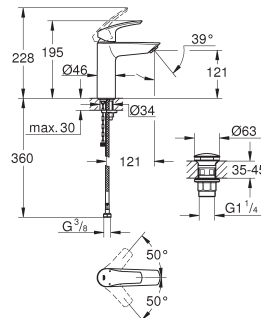

23 989 003

chromo

183,44

**Eurosmart
Wastafelmengkraan
M-Size**

thermostatisch beveiliging tegen verbranding
max. temperatuur instelbaar tot 45 °C
thermisch desinfectie niet mogelijk
ééngatsmontage
metalen greep
hendel lengte 89 mm

GROHE SilkMove 28 mm kardoes met keramische schijven
instelbare doorstroombegrenzer

GROHE Zero interne kanalen, waardoor het water niet met de legering in contact komt
ingebouwde terugslagkleppen
vuilfilters

GROHE Water Saving technologie voor minder water en een perfecte straal
max 5,0 l/min doorstroombegrenzer bij 3 bar

GROHE FastFixation snelmontagesysteem

gladde body met push-open waste

flexibele aansluitslangen
max. drukverschil 5:1