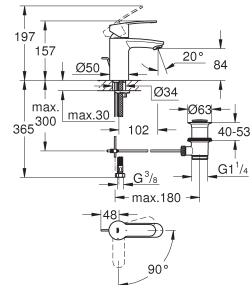

metalen greep
keramisch bovendeeel, 90°
met mousseur
geluidsklasse I volgens DIN 4109
aansluitmoer 1/2"

23 387 20E

chromo

176,17

**Eurostyle Cosmopolitan
Wastafelmengkraan
S-Size**

metalen greep
GROHE SilkMove Energy Saving 28 mm kardoes met keramische schijven en Energy Saving functie middels koude start midden positie met geïntegreerde drukafhankelijke temperatuurbegrenzer
GROHE Water Saving technologie voor minder water en een perfecte straal
GROHE FastFixation snelmontagesysteem
trekwaste 1 1/4"
flexibele aansluitslangen