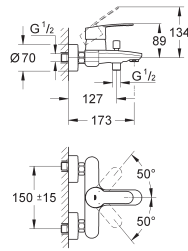

GROHE EUROSTYLE COSMOPOLITAN

Bestel-Nr.

Kleur

Adv. Prijs (€)

33 591 002

chromo

215,33

**Eurostyle Cosmopolitan
Badmengkraan
wandmontage**

metalen greep

GROHE SilkMove 46 mm kardoes met keramische schijven
instelbare doorstroombegrenzer

met omstelling: bad/douche

met mousseur

douche-aansluiting 1/2" met geïntegreerde terugslagklep

S-koppelingen

beveiligd tegen terugstroming

optionele drukafhankelijke temperatuurbegrenzer (46 308 000)