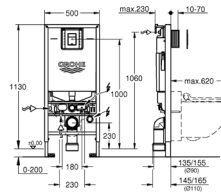

GROHE RAPID SLX

Bestel-Nr.

Kleur

Adv. Prijs (€)

39 603 000

chromo

432,77

Rapid SLX
WC element, 1,13 m installatiehoogte
met spoelreservoir GDX, 6 l

bestaat uit:

Rapid SLX WC element met geïntegreerde netspanningsaansluiting (39 596 000)
bedieningspaneel Skate Cosmopolitan S, chromo (37 535 000)
wandbevestigingsset (38 558 00M)
inclusief flow manager