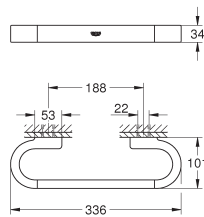

41 064 000	chrom	110,58
41 064 DC0	supersteel (RVS look)	154,81
41 064 GL0	cool sunrise (goud)	165,86
41 064 GN0	cool sunrise geborsteld (mat goud)	176,92
41 064 DA0	warm sunset (brons)	165,86
41 064 DL0	warm sunset geborsteld (mat brons)	176,92
41 064 A00	hard graphite (donker grijs)	165,86
41 064 AL0	hard graphite geborsteld (mat donker grijs)	176,92

Selection
Handgreep
materiaal: metaal
lengte 336 mm (functionele lengte 300 mm)
verborgen bevestiging