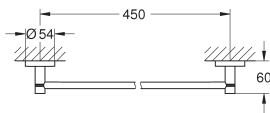

40 688 001	chrom	62,20
40 688 DC1	supersteel (RVS look)	87,07
40 688 EN1	nickel geborsteld (mat licht grijs)	99,51
40 688 GL1	cool sunrise (goud)	93,29
40 688 GN1	cool sunrise geborsteld (mat goud)	99,51
40 688 DA1	warm sunset (brons)	93,29
40 688 DL1	warm sunset geborsteld (mat brons)	99,51
40 688 A01	hard graphite (donker grijs)	93,29
40 688 AL1	hard graphite geborsteld (mat donker grijs)	99,51

Essentials

Handdoekhouder

materiaal: metaal
504 mm (functionele lengte 450 mm)
verborgen bevestiging
geschikt om te schroeven (inclusief schroeven en pluggen) of lijmen
(lijm 40 915 000 wordt apart verkocht)
draagkracht: max. 10 kg