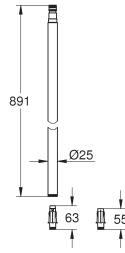

GROHE DOUCHESYSTEEM ACCESSOIRES

Bestel-Nr.

Kleur

Adv. Prijs (€)

48 498 000

chrom

157,02

Douchepijp voor douchesysteem

materiaal: metaal

douchepijp: 15 cm korter dan de originele douchepijp

geschikt voor Euphoria SmartControl douchesystemen 26 507, 26 508 en 26 509
niet geschikt voor alle andere douchesystemen