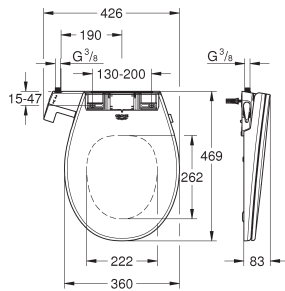

GROHE HANDMATIGE BIDETZITING

Bestel-Nr.

Kleur

Adv. Prijs (€)

39 648 SH0

alpine wit

258,96

Bau Ceramic Bidetzitting

WC zitting en deksel
2 sproeiarmen (1 voor achterzijde, 1 ladyshower)
voor- en naspoeling van de douchearmen bij gebruik
handmatige bediening zonder gebruik van electriciteit
Duroplast toiletzitting en deksel met soft close functie
flexibele 3/8" wateraansluiting
inclusief:
bevestigingsplaat
filter
druk 0.1 - 1 MPa (1 - 10 bar)
voldoet aan de EN 1717