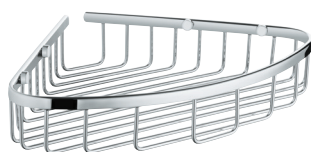

40 663 001

chrom

95,27

**BauCosmopolitan
Zeepbasket**

materiaal: metaal
voor hoekmontage
groot
om te schroeven (inclusief schroeven en pluggen)