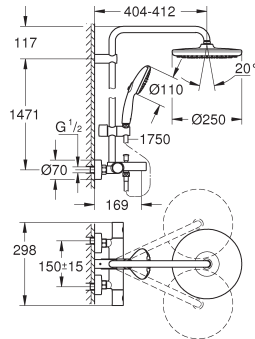

GROHE TEMPESTA SYSTEEM 250

Bestel-Nr.

Kleur

Adv. Prijs (€)

26 672 001

chromo

758,70

Tempesta systeem 250

Douchesysteem met badthermostaat

bestaat uit:

horizontaal draaibare 390 mm douchearm
thermostaatkraan met Aquadimmerfunctie
functie voor wisseling tussen hoofd- en handdouches
hoofddouche Tempesta 250 (26 666)
straalsoort:

Rain

hoofddouche met witte bovenkant

met kogelgewricht

draaihoek $\pm 10^\circ$

baduitloop

aparte omstelling voor handdouches

handdouches Tempesta 110 (27 597)

2 straalsoorten:

Rain, Jet

in hoogte verstelbaar middels glij-element

doucheslang, 1750 mm 1/2" x 1/2" (28 410)

max 20 l/min doorstroom bij 3 bar

GROHE Water Saving technologie voor minder water en een perfecte straal

GROHE TurboStat thermo-element

GROHE SafeStop bij 38°C

GROHE SafeStop Plus optionele temperatuurbegrenzer bij 43°C inbegrepen

GROHE SmartSwitch - makkelijke draaiknop voor de gewenste straalsoort

GROHE DreamSpray voor een optimaal straalbeeld

ShockProof siliconen ring voorkomt beschadiging bij vallen

GROHE Long-Life afwerking

SpeedClean anti-kalk systeem

Inner WaterGuide voor een langere levensduur

TwistStop voorkomt het meedraaien van de slang

geschikt voor warmwatertoestellen met minimale capaciteit 18kW/h

functioneert al bij een minimale doorstroming

van 7L gemengd water per minuut

26 672 2431

matte black (mat zwart)

986,31

idem, hoofddouche met zwarte bovenkant