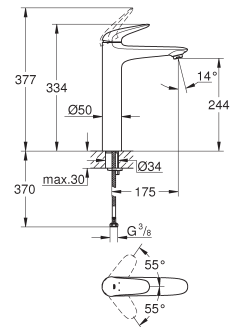

23 719 003

chrom

316,81

Eurostyle
Wastafelmengkraan
XL-Size

metalen greep
voor opzetwastafel

GROHE SilkMove 35 mm kardoes met keramische schijven
met geïntegreerde drukafhankelijke temperatuurbegrenzer

GROHE Water Saving technologie voor minder water en een perfecte straal
max 5,0 l/min doorstroombegrenzer bij 3 bar

GROHE FastFixation snelmontagesysteem

gladde body

flexibele aansluitslangen