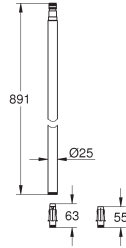

geschikt voor Euphoria SmartControl douchesystemen 26 507 en 26 508

niet geschikt voor alle andere douchesystemen

48 498 000

chrom

157,02

Douchepijp voor douchesysteem

materiaal: metaal

douchepijp: 15 cm korter dan de originele douchepijp