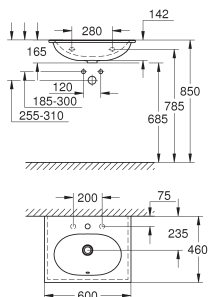

39 568 00H

alpine wit

347,20

Essence Wastafel 60
vrijhangend
1 kraangat, 2 doorslaanbare kraangaten
overloop gepositioneerd tegenover kraangat
geschikt voor wastafelmeubel
600 x 460 mm
glanzend keramiek
GROHE Pureguard vuilwerende anti-bacteriële coating