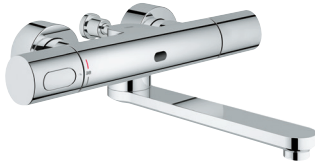

*** beschikbaar (gratis) via de Apple App Store of de Google Play Store.

SPECIALE
KRAANEN

39 383 000

79,18

Eurosmart Cosmopolitan E

Aansluitset

montage steun

2 kraanaansluitpunten 1/2"