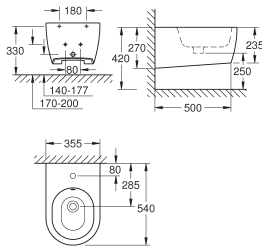

39 574 00H

alpine wit

447,30

Essence
Wandbidet
met 1 kraangat
met overloop
inclusief bevestigingsset
glanzend keramiek
verborgen fixatie
GROHE Pureguard vuilwerende anti-bacteriële coating