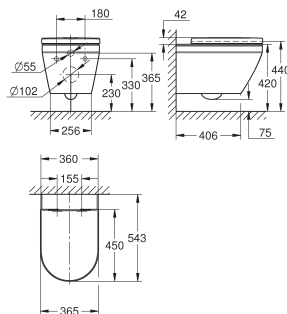

Euro Keramiek Wandcloset met soft close zitting en deksel (102 501 SH00)

met soft close

quick release

afneembaar

materiaal: Duroplast

inclusief bevestigingsset

102510 SH0 0

alpine wit