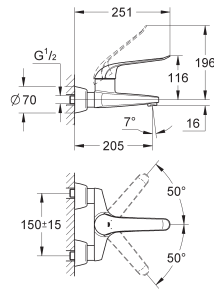

GROHE EUROECO SPECIAL

Bestel-Nr.

Kleur

Adv. Prijs (€)

32 778 000

chromo

381,73

**Euroeco Special
Wastafelmengkraan
wandmontage**

GROHE SilkMove 46 mm kardoos met keramische schijven
max doorstroom 8.0 l/min bij 3 bar
instelbare doorstroombegrenzer
variabel instelbare temperatuurbegrenzer
instelbare minimale hoeveelheid ca. 2,5 l/min
laminair-straalregelaar
vaste gegoten uitloop sprong 205 mm
metalen greep
hendellengte 170 mm
S-koppelingen