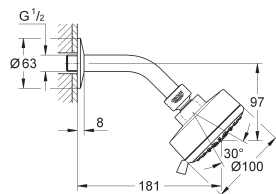

GROHE HOOFDDOUCHESETS

Bestel-Nr.

Kleur

Adv. Prijs (€)

26 683 000

chrom

240,95

Tempesta 250 Cube
Hoofddoucheset plafond 142 mm, 1 straalsoort

bestaat uit:

hoofddouche Tempesta 250 Cube (26 681)

1 straalsoort:

Rain

volledige verchromde sproeiplaat

douchearm plafond 142 mm (27 485)

met vierkante rozet

GROHE Water Saving 9,5 l/min. doorstroombegrenzer

GROHE DreamSpray voor een optimaal straalbeeld

SpeedClean anti-kalk systeem

26 688 000

chrom

222,08

idem, hoofddouche met witte bovenkant

26 688 2430

matte black (mat zwart)

288,70

idem, hoofddouche met zwarte bovenkant

26 412 000

chrom

231,37

102218 243 0

matte black (mat zwart)

300,78

Tempesta 210

Hoofddoucheset 286 mm, 1 straalsoort

bestaat uit:

hoofddouche Tempesta 210 (26 410)

1 straalsoort:

Rain

max doorstroom 8,0 l/min bij 3 bar

douchearm Rainshower 286 mm (28 576 000)

GROHE Water Saving technologie voor minder water en een perfecte straal

GROHE DreamSpray voor een optimaal straalbeeld

SpeedClean anti-kalk systeem

26 088 001

chrom

86,39

Tempesta 100

Hoofddoucheset 3 straalsoorten

GROHE Rain O², Rain, Massage

flow rate Jet (at 3 bar): 5.4 l/min

kogelgewricht met draaihoek 15°

douchearm 1/2"

rond rozet

GROHE DreamSpray voor een optimaal straalbeeld

SpeedClean anti-kalk systeem

27 869 001

chrom

102,93

Tempesta Cosmopolitan 100

Hoofddouche 4 straalsoorten

GROHE Rain O², Rain, Massage, Jet

max doorstroom 8,0 l/min bij 3 bar

kogelgewricht met draaihoek 15°

douchearm 1/2"

rond rozet

GROHE Water Saving technologie voor minder water en een perfecte straal

GROHE DreamSpray voor een optimaal straalbeeld

SpeedClean anti-kalk systeem