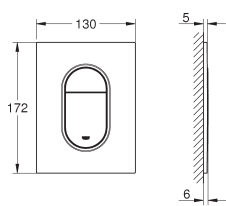

Eurodisc Cosmopolitan

Baduitloop

wandmontage

met mousseur

met omstelling: bad/douche

met verborgen verbodingsstuk

buitendraad 1/2"

sprong 170 mm