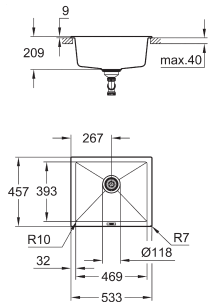

31 654 AP0

graniet zwart

411,42

K700U

Composiet spoelbak

model: K700U 60-C 53.3/45.7 1.0

montagetype: onderbouw of opbouw

materiaal: quartz composiet

GROHE Whisper

minimale kastbreedte: 600 mm

afmetingen: 533 x 457 mm

1 spoelbak: 469 x 393 x 205 mm

buitenradius: R7, binnenradius: R10

GROHE FastFixation voor een snelle en eenvoudige montage

uitsparing (bladmontage): 518 x 442 mm

uitsparing: 468 x 390 mm

korfplug: Ø 90 mm afvalzeef

accessories inbegrepen: waste set, afvalzeef en montageset

optioneel: pop-up waste set (40 986 SD0)

aantal bevestigingen inbegrepen (opbouw): 6

aantal bevestigingen inbegrepen (onderbouw): 6

hittebestendig tot 180° C