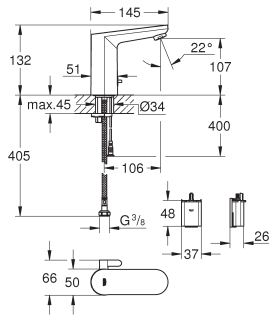

GROHE EUROSMART COSMOPOLITAN E

Bestel-Nr.

Kleur

Adv. Prijs (€)

36 327 002

chromo

403,84

Eurosmart Cosmopolitan E
Infrarood elektronische wastafelmengkraan met menging en instelbare temperatuurbegrenzer
M-size

met infraroodsensor voor bi-directionele communicatie voor monitoring, configuratie en servicedoeleinden
6V lithium batterij, type CR-P2
levensduur batterij: ong. 7 jaar (150 spoelingen per dag)
GROHE Water Saving technologie voor minder water en een perfecte straal
max 5,0 l/min doorstroombegrenzer bij 3 bar
flexibele aansluitslangen
terugslagkleppen
vuilfilters
met geïntegreerd magneetventiel
externe batterij
snelmontage systeem
meervoudige controle batterijstatus
7 voorkeuzeprogramma's:
automatische spoeling
thermische desinfectie
reinigingsmodus
extra functies en instellingen via de afstandsbediening 36 407
CE-keurmerk
geluidsklasse I volgens DIN 4109
beschermingsklasse IP 59

36 331 001

chromo

419,99

idem, met trekwaste 1 1/4"

36 422 001

chromo

509,94