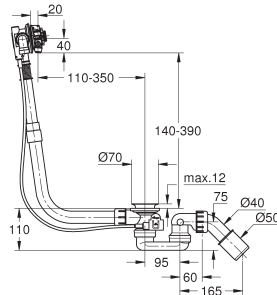

28 991 000	chrom	383,94

Talentofill

Badvul-, afvoer- en overloopgarnituur

voor ergonomische baden

zonder opbouwdeel

met sifon en 45°-afvoerbocht

valstroombeluchter niet inbegrepen

inbouw volgens DIN 1988

toe te passen met valstroombeluchter

of Talentofill Badwaste- en afvoergarnituur