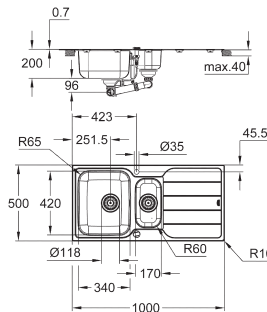

afvoer: Ø 3,5" / 90 mm afvalzeef met automatische afvoer

accessoires inbegrepen: waste set, afvalzeef en montageset

optioneel: pop-up waste set (40 986 SD0)

aantal bevestigingen inbegrepen (opbouw): 16

31 588 SD1