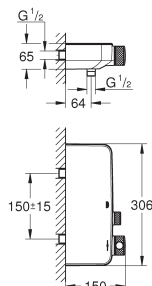

34 719 000

chromo

529,13

**Grohtherm SmartControl
Thermostatische douchemengkraan
wandmontage**

GROHE CoolTouch voorkomt dat het kraanhuis te warm wordt

GROHE SafeStop bij 38°C

GROHE SafeStop Plus optionele temperatuurbegrenzer bij 43°C inbegrepen

GROHE TurboStat thermo-element

GROHE ProGrip met een kartelstructuur

SmartControl druk voor aan-uit, draai voor aanpassen volume

geïntegreerde **GROHE EasyReach** douchetray

1/2" douche-aansluiting

geïntegreerde terugslagklep en filters

beveiligd tegen terugstroming