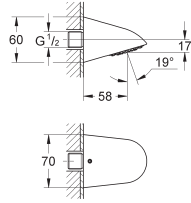

GROHE HOOFDDOUCHES

Bestel-Nr.

Kleur

Adv. Prijs (€)

28 002 000

chrom

266,86

**Relaxa 70
Sportdouche**

zware gegoten uitvoering
diefstalbeveiligd
aansluiting 1/2"
sprong 57 mm
doorstroombegrenzer 9 l/min. en 12 l/min.
GROHE DreamSpray voor een optimaal straalbeeld
SpeedClean anti-kalk systeem