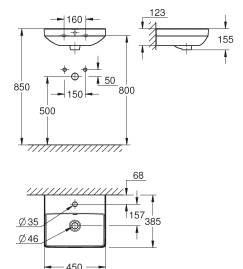

102435 SH0 0

alpine wit

154,76

Euro Ceramic Fontein
vrijhangend
met 1 kraangat
met overloop
450 x 385 mm
met antibacteriele glazuur HyperClean
exclusief wandbevestiging
glanzend keramiek
afstand tussen montagegaten: 160 mm