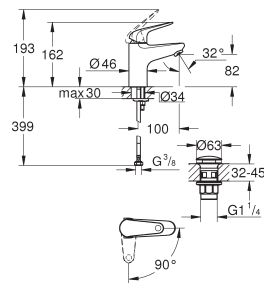

24 258 001

chromo

88,31

Euroeco

Wastafelmengkraan

S-Size

ééngatsmontage

metalen greep

GROHE Long-Life Energy Saving 28 mm kardoes met keramische schijven en

Energy Saving functie middels koude start midden positie

met geïntegreerde drukafhankelijke temperatuurbegrenzer

GROHE Zero interne kanalen, waardoor het water niet met de legering in contact komt

GROHE Water Saving technologie voor minder water en een perfecte straal
max 5,0 l/min doorstroombegrenzer bij 3 bar

snelmontage systeem

gladde boddy

flexibele aansluitslangen