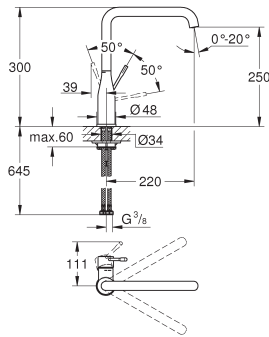

Bestel-Nr.	Kleur	Adv. Prijs (€)
30 505 000	chrom	396,64
30 505 DC0	supersteel (RVS look)	515,63
30 505 GL0	cool sunrise (goud)	555,29
30 505 GN0	cool sunrise geborsteld (mat goud)	594,96
30 505 DA0	warm sunset (brons)	555,29
30 505 DL0	warm sunset geborsteld (mat brons)	594,96
30 505 A00	hard graphite (donker grijs)	555,29
30 505 AL0	hard graphite geborsteld (mat donker grijs)	594,96
30 505 KF0	phantom black (mat zwart)	555,29

Essence

Keukenmengkraan

hoge uitloop

GROHE SilkMove 28 mm kardoes met keramische schijven

GROHE Aquaguide instelbare mousseur

draaibare buisuitloop

verstelbaar zwenkbereik 0° / 150° / 360°

flexibele aansluitslangen

snelmontage systeem

geïntegreerde temperatuurbegrenzer