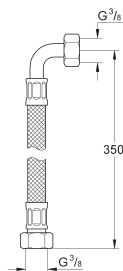

45 704 000

chrom

54,67

Aansluitslang

300 mm
3/8" x 3/8"

SPECIALE
KRAANEN

GROHE BAU COSMOPOLITAN E

Bestel-Nr.