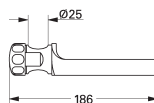

28 856 000		50,82

Zeepschaal
acryl, „transparant“
voor Relaxa glijstangen (28 666)