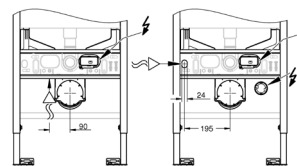

met geïntegreerde aansluiting voor netspanning

wateraansluiting voorbereid voor douche-wc

inspectieschacht voor kleine bedieningsplaten (S-variant)

toepassing: voor wand- of systeemwandmontage

gecoate stalen frame, zelfdragend

compleet voorgemonteerd

zonder afvoerbocht

met vaste aansluitingen

met hoogterverstelling fixatie

bevestigingsmateriaal

TÜV keur

2 WC draadstangen

keramiek montage, afstand tussen draadeinden 180/230 mm

in diepte verstelbaar

verloopstuk Ø 90/110 mm

aan- en afvoergarnituur

spoelreservoir GDX, 6 l, bevat onderstaande eigenschappen

af fabriek ingesteld op 6 L en 3 L

pneumatische spoelprincipe met 3 functies;

grote spoeling, kleine spoeling en spoelonderbreking

watertoevoer van rechts, achter of boven

geluidsklasse I: onder 20 dBA

geïsoleerd tegen condenswater

wateraansluiting 1/2" met geïntegreerde hoekstopkraan,

slang handmatig monteerbaar

geen gereedschap nodig voor de installatie van de inspectie schacht

incl. beschermingskap tijdens de bouwfase

voor verticale montage

wandbevestigingsset 38 558 00M los verkrijgbaar

montageschacht 66 791 000 voor grote bedieningsplaten 156 x 197 mm (niet

inbegrepen)

inclusief flow manager

reducerd de stroomsnelheid van het water

voorkomt overspattend water bij rimless toiletten

gemakkelijk instellen van de flowmanager zonder demontage van de bodemklep