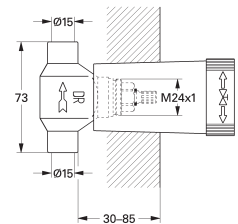

29 801 000

32,01

Inbouw kraanhuis 1/2" Longlife
voorgemonteerd bovendeel 1/2"
inbouwkap
soldeeraansluiting Ø15 mm

29 804 000

59,25

idem, 3/4" met 3/4" bovendeel; soldeeraansluiting 22 mm