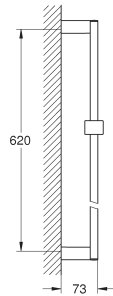

27 892 000 chroom 281,61

Euphoria Cube
Glijstang, 600 mm

met wandhouders, glij- en scharnierstuk

27 841 000 chroom 295,73

idem, 900 mm

27 693 000 chroom 37,58

Euphoria Cube

Wanddouchehouder