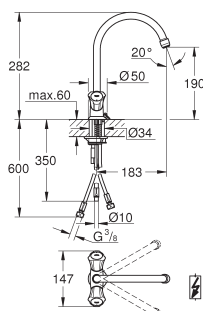

31 930 001

chromo

258,19

Costa L

Keukenmengkraan

geschikt voor boiler

metalen grepen, warmte geïsoleerd

GROHE Long-Life bovendeel

draaibare buisuitloop

kettingoog

aansluitpijpjes