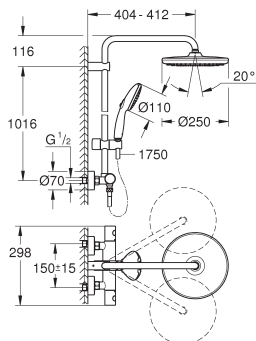

GROHE TEMPESTA SYSTEEM 250

Bestel-Nr.

Kleur

Adv. Prijs (€)

26 670 001

chromo

585,48

Tempesta systeem 250

Douchesysteem met thermostaatkraan
bestaat uit:

horizontaal draaibare 390 mm douchearm
thermostaatkraan met Aquadimmerfunctie
functie voor wisseling tussen hoofd- en handdouches
hoofddouche Tempesta 250 (26 666)
straalsoort:

Rain

hoofddouche met witte bovenkant

met kogelgewricht

draaihoek $\pm 10^\circ$

handdouches Tempesta 110 (27 597)

2 straalsoorten:

Rain, Jet

in hoogte verstelbaar middels glij-element

doucheslang, 1750 mm 1/2" x 1/2" (28 410)

max doorstroom 8.0 l/min bij 3 bar

GROHE Water Saving technologie voor minder water en een perfecte straal

GROHE TurboStat thermo-element

GROHE SafeStop bij 38°C

GROHE SafeStop Plus optionele temperatuurbegrenzer bij 43°C inbegrepen

GROHE SmartSwitch - makkelijke draaiknop voor de gewenste straalsoort

GROHE DreamSpray voor een optimaal straalbeeld

ShockProof siliconen ring voorkomt beschadiging bij vallen

GROHE Long-Life afwerking

SpeedClean anti-kalk systeem

Inner WaterGuide voor een langere levensduur

TwistStop voorkomt het meedraaien van de slang

geschikt voor warmwatertoestellen met minimale capaciteit 18kW/h

functioneert al bij een minimale doorstroming

van 7L gemengd water per minuut

optionele upgrade: **GROHE EasyReach** tray (26 362)

26 670 2431

matte black (mat zwart)

761,13

idem, hoofddouche met zwarte bovenkant