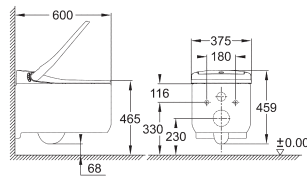

GROHE SENSIA ARENA

Bestel-Nr.

Kleur

Adv. Prijs (€)

39 354 SH1

alpine wit

2.672,15

GROHE Sensia Arena Douche-WC

GROHE Hygiene: anti-bacterieel geglazuurd en vuilwerend keramiek
GROHE power flush randloos toilet spoeling met GROHE Triple Vortex technologie

GROHE Skin Clean:

2 verstelbare aparte sproeiarmen (1 voor achterzijde, 1 ladyshower) voorwaartse en achterwaartse beweging van de douchekop
pulserende spray voor massage
instelbare straalintensiteit
automatische voor- en naspoeling van sproeikop met water
geïntegreerde heater biedt onbeperkt warm water
instelbare temperatuur

andere functies:

warme luchtdroger met instelbare temperatuur
geurafzuiging met koolstoffilter
PlasmaCluster functie - ionentechnologie
ontkalkingsprogramma
Duroplast toiletzitting en deksel met automatische open- en sluit functie
infrarood- gebruiker detectie
bediening via de zitting
nachtverlichting
verborgen water- en stroomvoorziening aansluitingen
afstandsbediening
Smartphone app voor iOS en Android

inclusief:

geluiddempingsset,
afstandsbediening met wandhouder
actief koolfilter voor geurabsorptie
wateraansluitset voor inbouwreservoir
druk 0,05 - 1 MPa (0,5 - 10 bar)
220-240 V AC
frequentie 50-60 Hz
beschermingsklasse IPX4
voldoet aan de EN 1717
CE-keurmerk
aanbevolen in combinatie met GROHE Rapid SLX (1,13 m installatiehoogte)