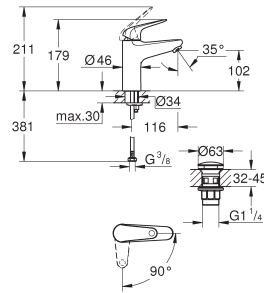

24 269 001

chromo

104,20

**Euroeco
Wastafelmengkraan
M-Size**

ééngatsmontage
metalen greep

GROHE Long-Life Energy Saving 28 mm kardoes met keramische schijven en Energy Saving functie middels koude start midden positie met geïntegreerde drukafhankelijke temperatuurbegrenzer

GROHE Zero interne kanalen, waardoor het water niet met de legering in contact komt

GROHE Water Saving technologie voor minder water en een perfecte straal max 5,0 l/min doorstroombegrenzer bij 3 bar

snelmontage systeem
gladde boddy
flexibele aansluitslangen