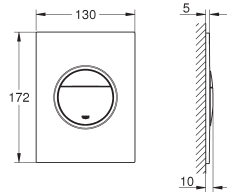

37 601 000	chrom	133,77
37 601 DC0	supersteel (RVS look)	240,79
37 601 GL0	cool sunrise (goud)	240,79
37 601 GN0	cool sunrise geborsteld (mat goud)	240,79
37 601 DA0	warm sunset (brons)	240,79
37 601 DL0	warm sunset geborsteld (mat brons)	240,79
37 601 A00	hard graphite (donker grijs)	240,79
37 601 AL0	hard graphite geborsteld (mat donker grijs)	240,79
37 601 KF0	phantom black (mat zwart)	274,23

Nova Cosmopolitan S
Bedieningsplaat

voor Dual flush of Start-Stop bediening
geschikt voor pneumatische bodemventiel AV1
GD 2 inbouwreservoir
verticale montage
130 x 172 mm
van ABS

bedieningspaneel inclusief magnetische houder en bevestigingsbeugels
te gebruiken met Rapid SLX
bij gebruik in combinatie met Rapid SL en Uniset met stortbak GD 2, 40 911 000
bijbestellen (apart verkrijgbaar)
in combinatie met Rapid SL en Uniset met stortbak GD 2, 40 911 000 bijbestellen
(apart verkrijgbaar)