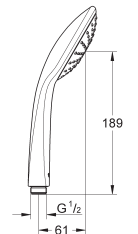

27 265 00E

chrom

45,93

Euphoria 110 Mono
Handdouche 1 straalsoort

straalsoort:

Rain

max 5.5 l/min doorstroombegrenzer bij 3 bar

GROHE Water Saving Plus - extra efficient water gebruik, perfecte straal

GROHE DreamSpray voor een optimaal straalbeeld

SpeedClean anti-kalk systeem

universele bevestiging, past op alle standaard doucheslangen

27 265 000

chrom

45,93

idem, doorstroming onbegrensd