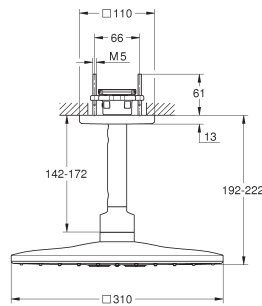

26 481 000	chromo	790,70
26 481 DC0	supersteel (RVS look)	1.106,98
26 481 GL0	cool sunrise (goud)	1.265,12
26 481 GN0	cool sunrise geborsteld (mat goud)	1.344,19
26 481 DA0	warm sunset (brons)	1.265,12
26 481 DL0	warm sunset geborsteld (mat brons)	1.344,19
26 481 A00	hard graphite (donker grijs)	1.265,12
26 481 AL0	hard graphite geborsteld (mat donker grijs)	1.344,19

Rainshower SmartActive 310 Cube Hoofddoucheset plafond 142 mm, 2 straalsoorten

bestaat uit:

hoofddouche Rainshower SmartActive 310 Cube

2 straalsoorten:

GROHE PureRain, ActiveRain

Douchearm plafond 142 mm

GROHE DreamSpray voor een optimaal straalbeeld

SpeedClean anti-kalk systeem

vereist inbouwdeel 26 483 of 26 484 - niet inbegrepen

26 481 LS0	moon white	1.026,31
idem, hoofddouche met witte sproeiplateau