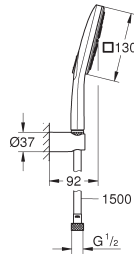

GROHE DreamSpray voor een optimaal straalbeeld

SpeedClean anti-kalk systeem

TwistStop voorkomt het meedraaien van de slang

26 589 LS0

moon white

158,53

Rainshower SmartActive 130 Cube
Doucheset 3 stralen

bestaat uit: