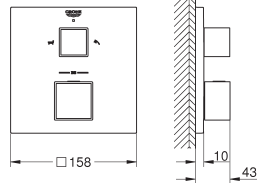

Grotherm Cube
Thermostatische mengkraan voor 2 uitgangen met geïntegreerde omstelling
Let op: alleen te gebruiken met:
GROHE Rapido SmartBox 35 604 000
GROHE TurboStat thermo-element
rozet met GROHE FastFixation (bedekte bevestiging)
metalen rozet, gedurende installatie 6° verstelbaar
gedrukt douche- en bad symbool
GROHE SafeStop bij 38°C
GROHE SafeStop Plus optionele temperatuurbegrenzer bij 43°C of 46°C inbegrepen
GROHE AquaDimmer, geïntegreerde omstelling
doorstroming:
uitgang B = 27 l/min
uitgang C = 30 l/min
Let op: zonder inbouwdeel

35 604 000		94,75
GROHE Rapido SmartBox		

34 868 000	chrom	1.567,35