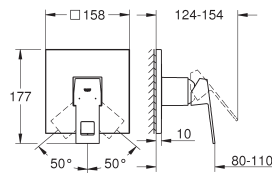

24 061 000

chromo

262,42

Eurocube
Mengkraan

Let op: alleen te gebruiken met:

GROHE Rapido SmartBox 35 604 000

GROHE SilkMove 46 mm kardoos met keramische schijven

rozet met **GROHE FastFixation** (bedekte bevestiging)

metalen rozet, gedurende installatie 6° verstelbaar

metalen greep

doorstrooming:

uitgang B of C = 30 l/min

Let op: zonder inbouwdeel

35 604 000

GROHE Rapido SmartBox

94,75