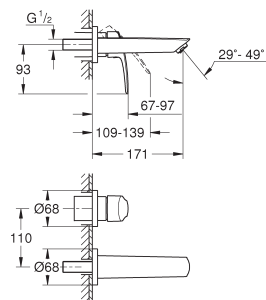

29 337 003

chromo

230,53

Eurosmart

Tweegats wastafelmengkraan

S-Size

wandmontage

metalen greep

zonder inbouwdeel

Let op: alleen te gebruiken met:

23 571 000 / 32 635 000

metalen rozet

GROHE Water Saving technologie voor minder water en een perfecte straal

max 5,0 l/min doorstroombegrenzer bij 3 bar

GROHE Aquaguide instelbare mousseur

steekmaat 110 mm

sprong 171 mm

23 571 000

Inbouwdeel éénehdelmengkraan 1/2"

326,52