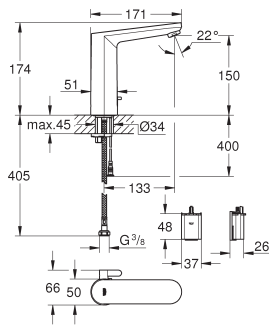

36 331 001

chromo

419,99

idem, met trekwaste 1 1/4"

36 422 001

chromo

509,94

Eurosmart Cosmopolitan E
Infrarood elektronische wastafelmengkraan
L-Size