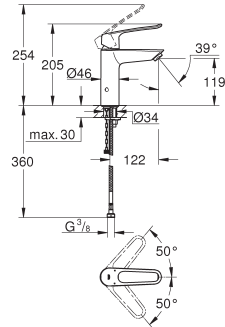

GROHE EUROSMART CARE

Bestel-Nr.

Kleur

Adv. Prijs (€)

23 987 003

chromo

234,05

**Eurosmart
Wastafelmengkraan
M-Size**

thermostatisch beveiliging tegen verbranding
max. temperatuur instelbaar tot 45 °C
thermische desinfectie >60 °C met bijgeleverde sleutel, zonder herkalibreren van temperatuurinstelling mengwater
speciale sleutel om thermostaat te ontgrendelen inbegrepen
ééngatsmontage
metalen, open hendel
hendel lengte 130 mm

GROHE SilkMove 28 mm kardoes met keramische schijven
instelbare doorstroombegrenzer
ingebouwde terugslagkleppen
vuilfilters
GROHE Zero interne kanalen, waardoor het water niet met de legering in contact komt
max 5,0 l/min doorstroombegrenzer bij 3 bar
laminair-straalregelaar
GROHE FastFixation snelmontagesysteem
gladde body
flexibele aansluitslangen
max. drukverschil 5:1