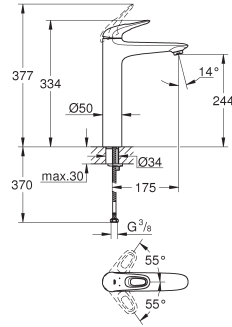

GROHE EUROSTYLE

Bestel-Nr.

Kleur

Adv. Prijs (€)

23 570 003
23 570 LS3

chrom
moon white / chrom

331,38
430,80

Eurostyle
Wastafelmengkraan
XL-Size

metalen, open hendel
voor opzetwastafel

GROHE SilkMove 35 mm kardoes met keramische schijven
met geïntegreerde drukafhankelijke temperatuurbegrenzer

GROHE Water Saving technologie voor minder water en een perfecte straal
max 5,0 l/min doorstroombegrenzer bij 3 bar

GROHE FastFixation snelmontagesysteem

gladde body

flexibele aansluitslangen