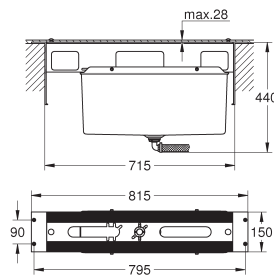

29 037 000

1.162,19

**Inbouw vier- en vijfgats badrandcombinatie
inbouwdeel voor tegelrandmontage**

bestaat uit:

basis frame
opvangsysteem met geïntegreerde afvoer
voor binnendringend spatwater
te combineren met
19 362 000
19 373 000
19 576 001
19 577 000
19 578 000
19 579 000
19 936 000
19 919 000
23 048 002
doppen om schroefbevestigingen af te dekken zijn altijd in de kleur chromo