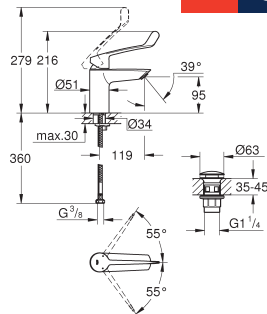

23 982 003

chromo

133,54

**Eurosmart
Wastafelmengkraan
S-Size**

ééngatsmontage
metalen lange hendel
hendel lengte 156 mm
GROHE SilkMove 35 mm kardoes met keramische schijven
max doorstroom 8.0 l/min bij 3 bar
laminair-straalregelaar
instelbare doorstroombegrenzer
met geïntegreerde drukafhankelijke temperatuurbegrenzer
GROHE FastFixation snelmontagesysteem
gladde body met push-open waste
flexibele aansluitlangen