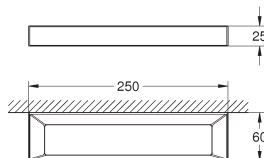

40 766 000

chrom

106,90

**Selection Cube
Handdoekring**

materiaal: metaal
verborgen bevestiging