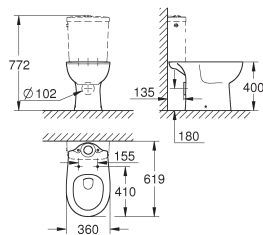

39 428 000

alpine wit

160,78

**Bau Ceramic
Staande WC voor duoblok**

diepspoel
horizontale afvoer
spoelvolume 3/6 l
inclusief bevestigingsset
reservoir dient apart besteld te worden
glanzend keramiek
te gebruiken met zitting & deksel 39 481 000 (standaard) of 39 493 000 (soft close)