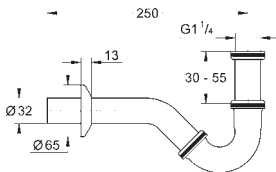

**Сифон 1 1/4"**  
для раковины  
настенное подключение  
надвижная розетка  
**GROHE Long-Life Finish** - стойкое долговечное покрытие

28 961 000

хром

**Сифон**  
для биде  
надвижная розетка  
настенное подключение  
**GROHE Long-Life Finish** - стойкое долговечное покрытие