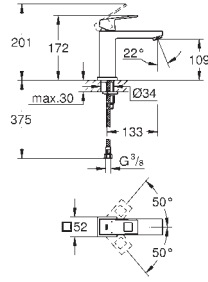

23 446 000

хром

Eurocube

Смеситель однорычажный для раковины, 1/2" размер M

монтаж на одно отверстие
металлический рычаг

GROHE SilkMove керамический картридж 28 мм
с ограничителем температуры

GROHE Long-Life Finish - стойкое долговечное покрытие
GROHE Water Saving SpeedClean аэратор с ограничением расхода воды 5,7 л/мин

GROHE FastFixation Plus Система монтажа
гладкий корпус

гибкая подводка
минимальное давление 1,0 бар