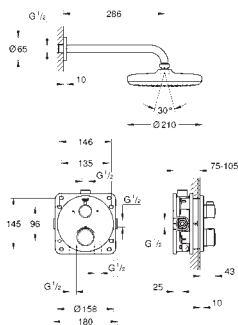

GROHE GROHTHERM ТЕРМОСТАТЫ С 2 РУКОЯТКАМИ

Артикул

Цвет

ТЕРМОСТАТЫ

34 726 000

хром

Grotherm

Набор для комплектации душа с Tempesta 210

в комплект входят:

Grotherm комплект готового монтажа с Aquadimmer (24 076)

GROHE Rapido SmartBox 35 600/35 604 (универсальная встраиваемая часть)

Tempesta 210 верхний душ 9.5 л/мин (26 410)

Rainshower Душевой кронштейн 286 мм (28 576 000)

ручной душ, держатель для ручного душа, подключение для душевого шланга и душевой шланг приобретются отдельно