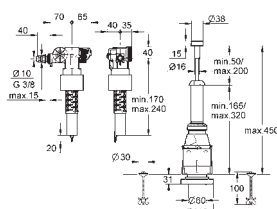

GRÖNE ПРИНАДЛЕЖНОСТИ ДЛЯ СМЫВНЫХ БАЧКОВ

Артикул

Цвет

37 078 P10

матовый хром / хром

Servo Смывной клапан
набор переоснащения для
установленных смывных бачков
для подключения сбоку

с наполнительным клапаном,
Servo-смывным клапаном
прерывание смыва (старт/стоп)
крепежный набор с винтами (100 мм)
и резиновым уплотнением Ø 100 мм
центрирующие кольца для впускного
и смывного клапана при больших
отверстиях

GROHE Long-Life Finish - стойкое долговечное покрытие
Уменьшение длины макс. 100 мм