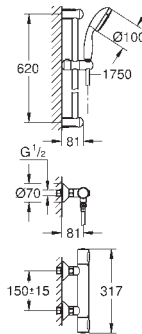

**профессиональная серия**

34 796 000

хром