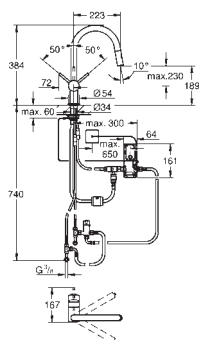

GROHE MINTA / MINTA SMARTCONTROL / MINTA TOUCH

Артикул

Цвет

31 360 001
31 360 DC1

хром
суперсталь

Minta Touch

Сенсорный однорычажный смеситель для мойки 1/2"
L-образный излив

Touch: включение подачи воды прикосновением голой части руки
электропитание от литиевой батарейки 6 V,
тип CR-P2

Одобрено в CE

магнитный клапан

фиксированный расход воды при подаче воды с использованием сенсора

автоматическое безопасное выключение

подачи воды после 60 сек. непрерывной

работы (заводская настройка)

тип защиты IP 44

GROHE SilkMove керамический картридж Ø 46 мм

выдвижной излив с аэратором

регулировка расхода воды

поворотный трубкообразный излив

угол поворота 360°

с защитой от обратного потока

гибкая подводка

система быстрого монтажа

31 358 002
31 358 DC2

хром
суперсталь

Minta Touch

Сенсорный однорычажный смеситель для мойки 1/2"

C-образный излив

монтаж на одно отверстие

Touch: включение подачи воды прикосновением голой части руки
электропитание от литиевой батарейки 6 V,
тип CR-P2

Одобрено в CE

магнитный клапан

фиксированный расход воды при подаче воды с использованием сенсора

автоматическое безопасное выключение

подачи воды после 60 сек. непрерывной

работы (заводская настройка)

тип защиты IP 44

GROHE Long-Life Finish - стойкое долговечное покрытие

GROHE SilkMove керамический картридж Ø 46 мм

выдвижной излив с двумя режимами струи

переключатель режима струи: ламинарный / душевой **SpeedClean**

поворотный трубкообразный излив

угол поворота 360°

с защитой от обратного потока

гибкая подводка

система быстрого монтажа

new

31 889 000
31 889 DC0

хром
суперсталь

Minta SmartControl

Смеситель для мойки с управлением SmartControl

монтаж на одно отверстие

GROHE Long-Life Finish - стойкое долговечное покрытие

с выдвижным аэратором, ламинарная струя