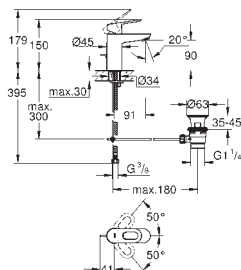

23 335 000

хром

**BauLoop**  
Смеситель однорычажный для раковины, DN 15  
размер S

монтаж на одно отверстие  
металлический рычаг  
**GROHE Long-Life** керамический картридж 28 мм  
**GROHE Long-Life Finish** - стойкое долговечное покрытие  
**GROHE Water Saving** ограничитель расхода воды 5,7 л/мин  
система быстрого монтажа  
рычажный донный клапан 1 1/4"  
гибкая подводка