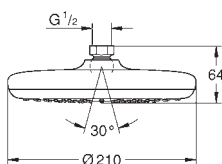

26 409 000

хром

Tempesta 210

Верхний душ с одним режимом

Rain

Ø 210 мм

шаровый шарнир +/- 15° вращающийся

резьбовое соединение 1/2"

GROHE Water Saving 6.6 л/мин

GROHE DreamSpray превосходный поток воды

GROHE Long-Life Finish - стойкое долговечное покрытие

SpeedClean система против известковых отложений

внутренний охлаждающий канал для продолжительного срока службы

может использоваться с проточным водонагревателем

26 410 000

хром

Аналогичный продукт, с ограничением расхода воды, GROHE EcoJoy 9.5 л/мин

26 408 000

хром

Аналогичный продукт, без ограничения расхода воды