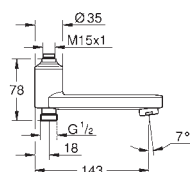

GROHE ДУШЕВЫЕ СИСТЕМЫ EUPHORIA

Артикул

Цвет

13 450 000

хром

Поворотный излив со встроенным переключателем

поворот излива переключает поток воды между душем и ванной для переоснащения смесителей для душа в смесители для ванны подходит для:

Grohtherm 800 термостаты для душа (150 мм между центрами отражателей)

Precision Start термостаты для душа (150 мм между центрами отражателей)

Euphoria 180/210 душевые системы (150 мм между центрами отражателей)

Tempesta 160/210/250 душевые системы (150 мм между центрами отражателей)

Vitalion Joy 180/210/260 душевые системы (150 мм между центрами отражателей)

Vitalio Start 160/250 душевые системы (150 мм между центрами отражателей)

26 241 001

хром