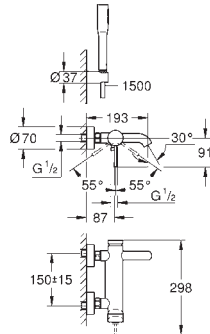

25 249 001 **хром**

Essence
Смеситель однорычажный для ванны, DN 15
настенный монтаж
металлический рычаг
GROHE SilkMove керамический картридж 35 мм
с ограничителем температуры
GROHE Long-Life Finish - стойкое долговечное покрытие
автоматический переключатель: ванна/душ
аэратор
отвод для душа 1/2"
встроенный обратный клапан
скрытые S-образные эксцентрики
с защитой от обратного потока
с душевым набором
в комплект входят:
Euphoria Cosmopolitan Stick Ручной душ (27 367)
держатель для душа Tempesta 100 /Cosmopolitan (27594000)
душевой шланг Silverflex 1.500 мм (28 364)
минимальное давление 1,0 бар
профессиональная серия
замена для 33 628 001