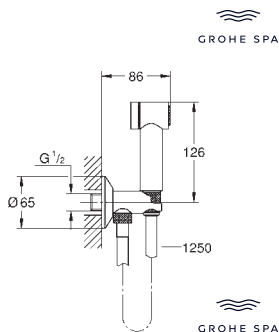

new

26 841 000

хром

Rainshower Aqua

Душевой набор с угловым вентилем, 1 вид струи

в комплект входят:

ручной душ с клавишей управления (26 839)

вентиль с держателем ручного душа (26 842)

Silverflex Long-Life душевой шланг 1250 мм (26 335)

GROHE Long-Life Finish - стойкое долговечное покрытие

SpeedClean система против известковых отложений

TwistStop против перекручивания шланга

установка при давлении от 0,5 бар

Пожалуйста, при установке следуйте стандартам локального рынка.

26 840 000

хром

Аналогичный продукт, душевой шланг 1000 мм

new

26 839 000

хром

Rainshower Aqua

Ручной душ, 1 вид струи

с клавишей управления

металл

GROHE Long-Life Finish - стойкое долговечное покрытие

SpeedClean система против известковых отложений

универсальное крепление, подходящее к любому стандартному шлангу

установка при давлении от 0,5 бар

Пожалуйста, при установке следуйте стандартам локального рынка.

new