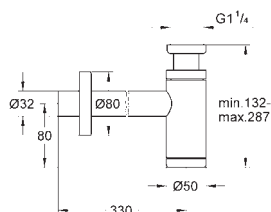

Монтажный набор для напольного излива или смесителя, DN 15

для смесителей и изливов напольного монтажа

без комплекта верхней монтажной части

допускается регулировка 360° в горизонтальной

плоскости и 3° в вертикальной плоскости

монтажная глубина 53-157 мм

инсталляционная глубина для смесителей для душа

65-157 мм, компенсационная глубина 92 мм

два входа с внутренней резьбой 1/2" (подключение

горячей / холодной воды)

сmyвной клапан

прокладка

крепежный материал

new