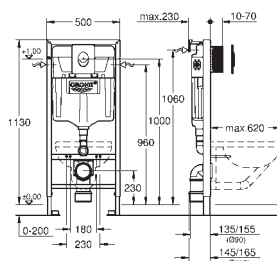

38 721 001

хром

Rapid SL

3 в 1 в сборе, для подвесного унитаза, монтажная высота 1.13 м

смывной бачок GD 2

в комплект входят:

Rapid SL для подвесного унитаза (38 528 001)

панель смыва Skate Air, для вертикального монтажа (38 505 000), хром

настенные уголки (38 558 00M)