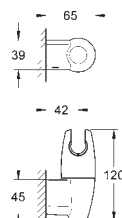

28 401 000

хром

Movario
Настенный держатель
регулируемый
GROHE Long-Life Finish - стойкое долговечное покрытие