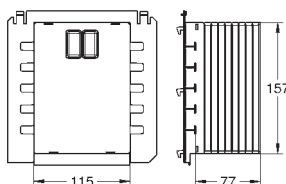

40 911 000

Ревизионный короб для крепления малых панелей смыва для Rapid SL и Uniset со смывным бачком GD 2

40 949 000

хром

аналогичный продукт, для комбинации с бачком 80 мм

40 950 000

Ревизионный короб для крепления малых панелей смыва

для комбинации с Rapid SL и Uniset с монтажной высотой 0.82 м/1.00 м