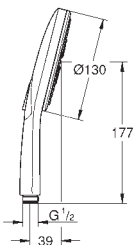

22 127 KF0 **фантомный чёрный**

Rainshower SmartActive 130
Ручной душ, 3 режима струи
душевая поверхность в цвете фантомный черный
GROHE Rain, Jet, ActiveMassage
GROHE Water Saving ограничитель расхода воды 9,5 л/мин
GROHE DreamSpray превосходный поток воды
GROHE SmartTip выбор режима струи одним нажатием пальца (на кольцо круглой кнопки)
GROHE Long-Life finish - стойкое долговечное покрытие
SpeedClean система против известковых отложений
внутренний охлаждающий канал для продолжительного срока службы
универсальное крепление, подходящее к любому стандартному шлангу
может использоваться с проточным водонагревателем
в продаже с июня 2023 г

26 574 LS0 **белая луна**