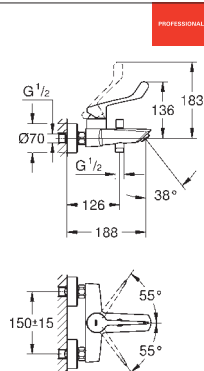

25 243 003

хром

Eurosmart

Смеситель однорычажный для ванны, DN 15

настенный монтаж
длинный металлический рычаг
длина рычага 124 мм
GROHE SilkMove керамический картридж 35 мм
регулировка расхода воды
с ограничителем температуры
автоматический переключатель: ванна/душ
аэратор
встроенный обратный клапан в душевом отводе 1/2"
скрытые S-образные эксцентрики
отражатели из металла
с защитой от обратного потока
профессиональная серия