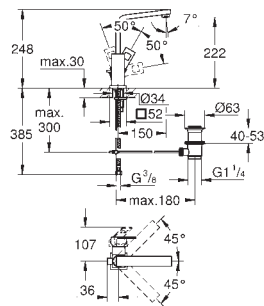

23 135 00E

хром

Eurocube

Смеситель однорычажный для раковины, DN 15 размер L

монтаж на одно отверстие
металлический рычаг

GROHE SilkMove керамический картридж 28 мм
ограничитель температуры

GROHE Long-Life Finish - стойкое долговечное покрытие
GROHE Water Saving SpeedClean аэратор с ограничением расхода воды 5,7 л/мин

GROHE FastFixation Plus Система монтажа
поворотный трубкообразный излив с ограничителем поворота
рычажный донный клапан 1 1/4"
гибкая подводка

23 135 DC0

суперсталь

23 135 AL0

темный графит, матовый

Аналогичный продукт, без ограничения расхода воды