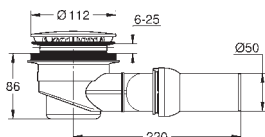

49 534 000

хром

49 534 SH0

альпин-белый

Сливной гарнитуры для универсальных душевых поддонов

Ø 112 мм

горизонтальный выпуск

GROHE Long-Life Finish - стойкое долговечное покрытие

объем смыва 0.7 л/с (42 л/мин) в соответствии с DIN EN 274

КЕРАМИКА