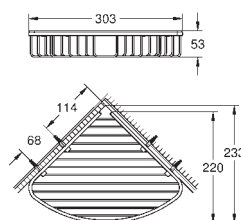

40 663 001

хром

VauCosmopolitan

Полочка-решетка

металл

для углового монтажа

большая

Шурупы и дюбели в комплекте