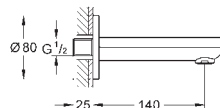

13 255 000

хром

BauCosmopolitan

Излив для ванны

настенный монтаж

GROHE Long-Life Finish - стойкое долговечное покрытие

аэратор

вынос 140 мм

внешняя резьба 1/2"