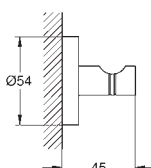

40 364 001	хром
40 364 DC1	суперсталь
40 364 BE1	никель, глянец
40 364 EN1	никель, матовый
40 364 GL1	холодный рассвет, глянец
40 364 GN1	холодный рассвет, матовый
40 364 DA1	теплый закат, глянец
40 364 DL1	теплый закат, матовый
40 364 A01	темный графит, глянец
40 364 AL1	темный графит, матовый

Essentials
Крючок для банного халата
металл

скрытое крепление
GROHE Long-Life Finish - стойкое долговечное покрытие
подходит для прикручивания (шурупы и дюбели в комплекте)
или приклеивания (клей 40 915 000 приобретается отдельно)