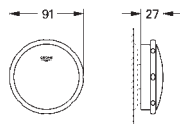

19 025 000

хром

**Talento**

**Сливной и переливной гарнитур  
комплект готового монтажа**

розетки, пробки,  
монтажные принадлежности  
для комбинации с Talento  
28 939/28 943

GROHE Long-Life Finish - стойкое долговечное покрытие