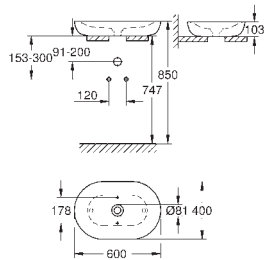

39 608 00H

альпин-белый

Essece

Раковина свободстоящая 60

без перелива
600 x 400 мм
с креплением
с керамическим сливным гарнитуром, крышка съемная
без функции перекрытия воды
санитарная керамика
Износостойкое покрытие **GROHE PureGuard** и анти-бактериальное глазирование