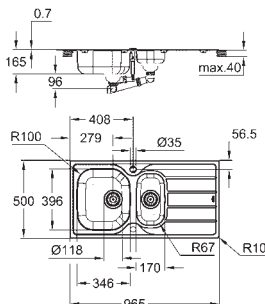

(40 986 SD0), приобретается отдельно

количество крепежных элементов в комплекте (накладной монтаж): 16