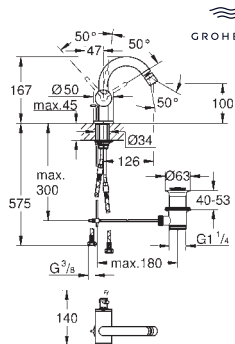

24 364 000
24 364 DC0
24 364 GL0
24 364 DA0
24 364 AL0

хром
суперсталь
холодный рассвет, глянец
теплый закат, глянец
темный графит, матовый

Atrio

Смеситель однорычажный для биде DN 15

монтаж на одно отверстие

GROHE SilkMove керамический картридж 28 мм

с ограничителем температуры

GROHE Long-Life Finish - стойкое долговечное покрытие

система быстрого монтажа

трубкообразный излив

рычажный донный клапан 1 1/4"

гибкая подводка

new