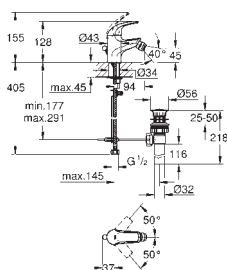

металлический рычаг

**GROHE Long-Life** керамический картридж 28 мм

**GROHE Long-Life Finish** - стойкое долговечное покрытие

аэратор

рычажный донный клапан 1 1/4"

гибкая подводка

система быстрого монтажа

32 849 000