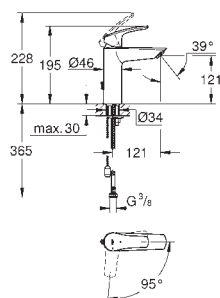

23 394 30E

хром

Eurosmart

Смеситель однорычажный для раковины, 1/2" размер M

монтаж на одно отверстие
металлический рычаг

GROHE SilkMove ES Керамический картридж 28 мм с энергосберегающей функцией (подача холодной воды при центральном положении рычага)

регулировка расхода воды

с ограничителем температуры

GROHE Long-Life Finish - стойкое долговечное покрытие

GROHE Water Saving ограничитель расхода воды 5,7 л/мин

Изолированный водоток - вода не контактирует с металлами корпуса смесителя

GROHE FastFixation система быстрого монтажа

цепочка

гибкая подводка

профессиональная серия