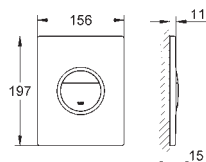

38 809 000

хром

Nova Cosmopolitan Light

Накладная панель

2 объема смыва или прерывание смыва старт/стоп, подсветка панели по контуру кнопки

выключение, таймер для индивидуального программирования

работы подсветки

длина соединительного кабеля 3 м

Трансформатор для внешнего монтажа, напряжение подключения 230 V AC,

50/60 Hz, 2.0 VA, Этот продукт содержит встроенные светодиодные лампы,

которые не могут быть заменены: класс энергоэффективности: A +

Одобрено в CE

для пневматического смывного клапана

для вертикального и горизонтального монтажа

156 x 197 мм, из ABS

GROHE Long-Life Finish - стойкое долговечное покрытие

GROHE Water Saving Технология совершенного потока при уменьшенном

расходе воды

для Rapid SL и Uniset со смывным бачком GD 2

для установки на Rapid SLX необходимо заказать ревизионный

короб 66 791 000 (приобретается отдельно)