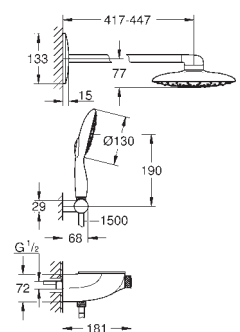

выбор между:

Rainshower Mono 360 Верхний душ с душевым кронштейном

450 мм, хромированная душевая поверхность

режимы струи GROHE PureRain/GROHE Rain O²*

Power&Soul 130 Ручной душ, белая душевая поверхность (27 673 LS0)

держатель ручного душа (27 055)

душевой шланг Silverflex 1.500 мм (28 364)

минимальный расход воды 10 л/мин

GROHE DreamSpray превосходный поток воды

GROHE Long-Life Finish - стойкое долговечное покрытие

GROHE CoolTouch полностью исключается вероятность

ожога о внешнюю поверхность смесителя

GROHE TurboStat компактный картридж с восковым термоэлементом

GROHE Water Saving Технология совершенного потока при уменьшенном

расходе воды

GROHE SafeStop стопор безопасности при 38°C

GROHE SafeStop Plus опционно ограничитель температуры на 43°C,

включен

SmartControl нажать для вкл/выкл и повернуть для увеличения напора воды

от режима GROHE Water Saving до максимального напора воды

GROHE EasyReach полочка

SpeedClean система против известковых отложений

внутренний охлаждающий канал для продолжительного срока службы

TwistStop против перекручивания шланга

требуется встраиваемый блок 26 264 001 и встраиваемый механизм для

настенного/скрытого монтажа

26 449 000 – все заказывается отдельно

* выбор режима при первой установке; заводская установка: GROHE PureRain

26 446 LS0

белая луна

Аналогичный продукт, верхний душ с белой душевой поверхностью