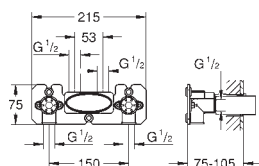

26 449 000

Встраиваемый механизм для настенного/скрытого монтажа

настенный монтаж

2 отвода 1/2"

инсталляционная глубина 75-105 мм

смывной клапан

материал для уплотнения к стене в комплекте

шаблон для монтажа