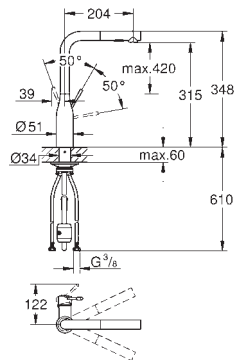

**GROHFlexx** Гибкий шланг с пружиной для смесителя на мойку  
гибкий шланг с пружиной для смесителя для мойки Essence  
для 30 294 000/30 294 DC0/30 503 xxx  
**GROHFlexx kitchen** Гибкий силиконовый шланг  
с крепежным набором