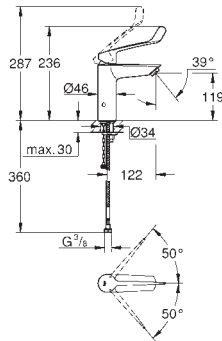

23 985 003

хром

Eurosmart

Смеситель однорычажный для раковины, 1/2"
размер M

термостатическая защита от ожога
установка ограничения максимальной температуры
термическая дезинфекция без повторной настройки температуры
инструмент для термической дезинфекции в комплекте
монтаж на одно отверстие
длинный металлический рычаг
длина рычага 147 мм

GROHE SilkMove керамический картридж 28 мм
регулировка расхода воды

Изолированный водоток - вода не контактирует с металлами корпуса
смесителя

встроенные обратные клапаны
грязеулавливающие фильтры

GROHE Water Saving ламинарный преобразователь - 4,2 л/мин

GROHE FastFixation система быстрого монтажа

гладкий корпус

гибкая подводка

максимальный перепад давления 5:1

профессиональная серия