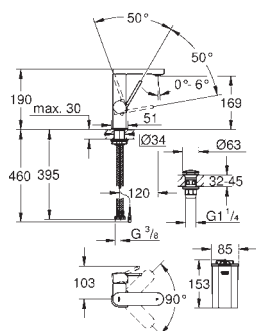

Артикул

Цвет

23 958 003

хром

GROHE Plus

Смеситель однорычажный для раковины с LED дисплеем, DN 15, размер M

Светодиодный индикатор температуры воды
инфракрасный переключатель: аэратор / Есо режим
автоматическое возвратное переключение
на аэратор после выключения
монтаж на одно отверстие
металлический рычаг

GROHE SilkMove керамический картридж 28 мм
с ограничителем температуры

GROHE Long-Life Finish - стойкое долговечное покрытие
аэратор с функцией SpeedClean

GROHE AquaGuide регулируемый аэратор
система быстрого монтажа

поворотный излив с удобным возвратным механизмом
диапазон поворота 90°

с нажимным донным клапаном 1 1/4"

гибкая подводка

4 щелочные батарейки на 1,5 В, тип D (Mono)

внешняя батарея