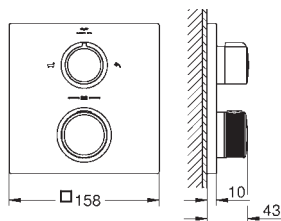

19 446 002
19 446 GN2
19 446 DL2
19 446 A02

хром
холодный рассвет, матовый
теплый закат, матовый
темный графит, глянец

Allure

Термостат скрытого монтажа для ванны с переключателем на 2 положения ручной душ/ванна

комплект верхней монтажной части для
GROHE Rapido SmartBox 35 600/35 604 (универсальная встраиваемая часть)
GROHE TurboStat компактный картридж с восковым термoeлементом
GROHE Long-Life Finish - стойкое долговечное покрытие
настенная панель с GROHE FastFixation (скрытое уплотнение штока, скрытое крепление)
металлическая накладная панель, регулируемая на 6°
графическое обозначение: ванна и душ
GROHE SafeStop стопор безопасности при 38°C
GROHE SafeStop Plus опционно ограничитель температуры на 43°C / 46°C, включен
GROHE AquaDimmer, встроенный переключатель
металлические рукоятки
распределение расхода:
выход В = 27 л/мин,
выход С = 30 л/мин
без встраиваемой части

35 604 000

GROHE Rapido SmartBox Универсальная встраиваемая часть
Профессиональная серия