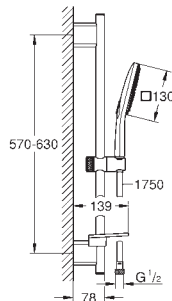

26 551 LS0

белая луна

Аналогичный продукт, без ограничения расхода воды

26 584 000

хром