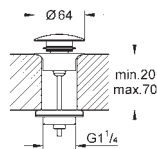

new

65 807 000  
65 807 LS0  
65 807 BE0  
65 807 GL0  
65 807 DA0  
65 807 A00

хром  
белая луна  
никель, глянец  
холодный рассвет, глянец  
теплый закат, глянец  
темный графит, глянец

**Сливной нажимной гарнитура**  
с нажимным механизмом  
для раковин с переливом  
съёмная заглушка  
закрывающийся  
**GROHE Long-Life Finish** - стойкое долговечное покрытие