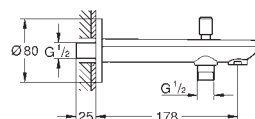

13 390 000

хром

BauContemporary

Излив для ванны с переключателем

настенный монтаж

GROHE Long-Life Finish - стойкое долговечное покрытие

аэратор

обратный клапан

автоматический переключатель: ванна/душ

вынос 170 мм

внешняя резьба 1/2"