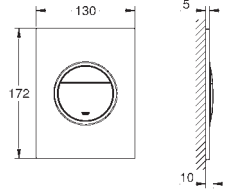

(навинчивающаяся заглушка для чистки)

большая подвижная розетка

**GROHE Long-Life finish** - стойкое долговечное покрытие

**в продаже с июня 2023 г**

new

37 601 000  
37 601 DC0  
37 601 GL0  
37 601 GN0  
37 601 DA0  
37 601 DL0  
37 601 A00  
37 601 AL0