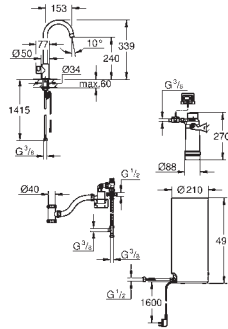

30 080 001

хром

GROHE Red Mono

Вертикальный вентиль и бойлер L-size

в комплект входят:

GROHE Red Mono вертикальный вентиль

монтаж на одно отверстие

S-образный излив

GROHE ChildLock кнопка для безопасного открывания кипящей воды
сертифицированная TÜV тройная защита от случайного включения кипящей воды

GROHE Long-Life Finish - стойкое долговечное покрытие

трубообразный излив с теплоизоляцией

диапазон поворота 150°

подключение для бойлера GROHE Red

GROHE Red бойлер L-size

резервуар для кипящей и горячей воды

5,5 литров 100° C кипящей воды

Общая емкость 7 литров

давление: 1-7 бар

гибкие шланги подключения и выход для кипящей воды

Одобрено в CE

напряжение подключения 230 V 50 Hz

потребляемая мощность 2100 Вт

потребляемая мощность в режиме ожидания 15 Вт

класс энергопотребления A

GROHE Blue фильтр S размера с головкой для фильтра

для защиты бойлера от накипи

Ресурс 600 л при жесткости воды 20° dKH

счетчик расхода фильтрованной воды