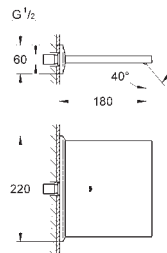

два входа с внутренней резьбой 1/2" (подключение

горячей / холодной воды)

смывной клапан

прокладка

крепежный материал

Артикул

Цвет

new