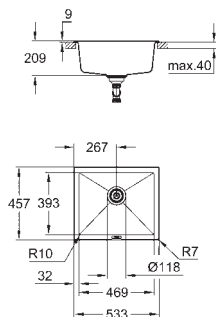

31 654 ATO
31 654 APO

серый гранит
черный гранит

K700U

Композитная мойка

модель: K700U 60-C 53.3/45.7 1.0

типы монтажа: встраиваемый сверху (накладной) или под столешницу

материал: кварцевый композит

GROHE Whisper

минимальный размер шкафа: 600 мм

размеры: 533 x 457 мм

1 чаша: 469 x 393 x 205 мм

Внешний радиус: R7, внутренний радиус чаши: R10

GROHE FastFixation быстрая монтажная система

вырез (установка на столешницу): 518 x 442 мм

вырез (установка под столешницу): 468 x 390 мм

корзинчатый вентиль: корзинка Ø 3.5"/90 мм

аксессуары вкл.: сливной гарнитур, корзинка, монтажный набор

опция: автоматический сливной клапан с нажимным механизмом

(40 986 SD0), приобретается отдельно

количество крепежных элементов в комплекте (накладной монтаж): 6

количество крепежных элементов в комплекте (монтаж под столешницу): 6

термостойкость до 180° C