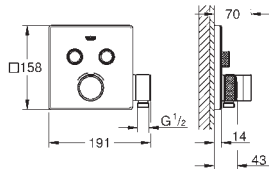

GROHE GROHTHERM SMARTCONTROL

Артикул

Цвет

ТЕРМОСТАТЫ

29 125 000

хром

Grotherm SmartControl

Термостат для встраиваемого монтажа на 2 выхода со встроенным держателем для ручного душа

комплект верхней монтажной части для

GROHE Rapido SmartBox 35 600/35 604 (универсальная встраиваемая часть) металлическая накладная панель с **GROHE FastFixation** (скрытые эксцентрики, уплотнение, скрытый монтаж), регулируемая на 6°

GROHE Long-Life Finish - стойкое долговечное покрытие

SmartControl нажать для вкл/выкл и повернуть для увеличения напора воды от режима GROHE Water Saving до максимального напора воды заменяемые символы, **GROHE TurboStat** компактный картридж с восковым термозлементом

GROHE ProGrip элементы с рифленой поверхностью

GROHE SafeStop стопор безопасности при 38°C

GROHE SafeStop Plus опционно ограничитель температуры на 43°C / 46°C, включен

встроенные обратные клапаны и грязеулавливающие фильтры
возможность одновременного включения нескольких точек водоотвода
встроенный держатель для ручного душа и подключение для душевого шланга 1/2"

без встраиваемой части

распределение расхода:

выход В = 24 л/мин

ручной душ = 12 л/мин

выход В + ручной душ = 27 л/мин

35 604 000

GROHE Rapido SmartBox Универсальная встраиваемая часть
Профессиональная серия

29 126 000

хром

29 126 DC0

суперсталь

29 126 GN0

холодный расцвет, матовый

29 126 DL0

теплый закат, матовый

29 126 A00

темный графит, глянец

29 126 AL0

темный графит, матовый

Grotherm SmartControl

Термостат для встраиваемого монтажа на 3 выхода

комплект верхней монтажной части для

GROHE Rapido SmartBox 35 600/35 604 (универсальная встраиваемая часть) металлическая накладная панель с **GROHE FastFixation** (скрытые эксцентрики, уплотнение, скрытый монтаж), регулируемая на 6°

GROHE Long-Life Finish - стойкое долговечное покрытие

SmartControl нажать для вкл/выкл и повернуть для увеличения напора воды от режима GROHE Water Saving до максимального напора воды заменяемые символы

GROHE TurboStat компактный картридж с восковым термозлементом

GROHE ProGrip элементы с рифленой поверхностью

GROHE SafeStop стопор безопасности при 38°C

GROHE SafeStop Plus опционно ограничитель температуры на 43°C / 46°C, включен

встроенные обратные клапаны и грязеулавливающие фильтры
возможность одновременного включения нескольких точек водоотвода

без встраиваемой части

распределение расхода:

выход А = 23 л/мин

выход В = 27 л/мин

выход С = 23 л/мин

выход А + В = 33 л/мин

выход А + В + С = 36 л/мин