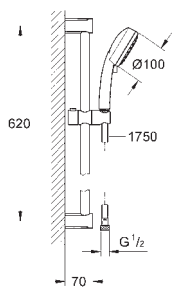

хром

Аналогичный продукт, без ограничения расхода воды

27 578 20E

хром

**Tempesta Cosmopolitan 100**

**Душевой гарнитур: ручной душ с 2 видами струй и лимитом 5,7 л/мин, душевая штанга 600 мм**

в комплект входят: