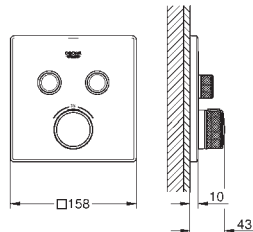

35 604 000

GROHE Rapido SmartBox Универсальная встраиваемая часть
Профессиональная серия