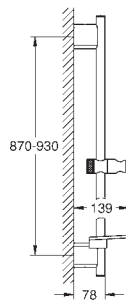

26 602 000

хром

Rainshower SmartActive

Душевая штанга, 600 мм

с металлическими настенными креплениями

поворотный держатель с

фиксацией по высоте

GROHE FastFixation Plus регулируемое расстояние между креплениями для адаптации к существующим отверстиям в стене

GROHE TileFix регулируемая глубина верхнего и нижнего креплений

GROHE EasyReach полочка

GROHE Long-Life Finish - стойкое долговечное покрытие

ДУШИ

new