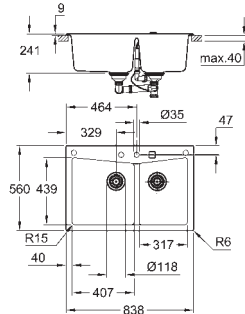

GROHE КОМПОЗИТНЫЕ МОЙКИ

Артикул

Цвет

31 657 ATO
31 657 APO

серый гранит
черный гранит

K700

Композитная мойка

модель: K700 90-C 83,8/55,9 2,0

типы монтажа: встраиваемый сверху (накладной) или под столешницу

материал: кварцевый композит

GROHE Whisper

минимальный размер шкафа: 900 мм

размеры: 838 x 559 мм

1 чаша: 406 x 438 x 241 мм

1 чаша: 316 x 438 x 241 мм

Внешний радиус: R6, внутренний радиус чаши: R15

GROHE FastFixation быстрая монтажная система

мойка монтируется слева

отверстие (монтаж сверху): 818 x 539 мм

отверстие (монтаж под столешницу): 757 x 437 мм

клапан-автомат

аксессуары вкл.: сливной клапан с поворотной ручкой, сливной гарнитур,

корзинчатый вентиль, монтажный набор

опция: автоматический сливной клапан с нажимным механизмом

(40 986 SD0), приобретается отдельно

количество крепежных элементов в комплекте (накладной монтаж): 9

количество крепежных элементов в комплекте (монтаж под столешницу): 9
термостойкость до 180° C