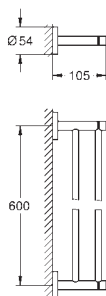

40 802 001	хром
40 802 DC1	суперсталь
40 802 BE1	никель, глянец
40 802 EN1	никель, матовый
40 802 GL1	холодный рассвет, глянец
40 802 GN1	холодный рассвет, матовый
40 802 DA1	теплый закат, глянец
40 802 DL1	теплый закат, матовый
40 802 A01	темный графит, глянец
40 802 AL1	темный графит, матовый

Essentials
Держатель для полотенца, двойной
металл

654 мм (расстояние между отверстиями 600 мм)
скрытое крепление
GROHE Long-Life Finish - стойкое долговечное покрытие
Шурупы и дюбели в комплекте