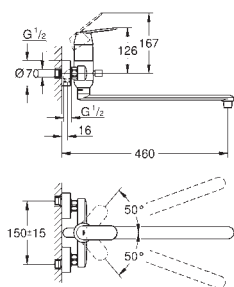

GROHE УНИВЕРСАЛЬНЫЕ СМЕСИТЕЛИ

Артикул

Цвет

32 847 000

хром

Eurosmart Cosmopolitan

Универсальный смеситель, DN 15

настенный монтаж

металлический рычаг

GROHE SilkMove керамический картридж Ø 46 мм

GROHE Long-Life Finish - стойкое долговечное покрытие

регулировка расхода воды, возможность установки мин. расхода 2,5 л/мин.

автоматический переключатель: ванна/душ

поворотный трубкообразный излив

вынос 400 мм, скрытые S-образные эксцентрики