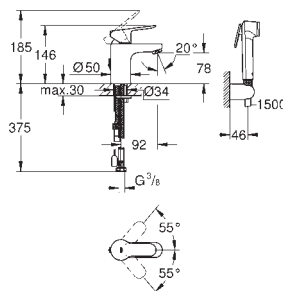

23 757 000 ⊗

хром

BauEdge
Смеситель однорычажный для раковины, DN 15
размер S

монтаж на одно отверстие
металлический рычаг

GROHE Long-Life керамический картридж 35 мм
регулировка расхода воды
дополнительный ограничитель температуры (46 375 000)
GROHE Long-Life Finish - стойкое долговечное покрытие
GROHE Water Saving ограничитель расхода воды 4,0 л/мин
система быстрого монтажа
цепочка
гибкая подводка
с душевым набором, состоящим из
душа со встроенным переключателем
настенный держатель душа
душевой шланг
установка при давлении 1,0 - 5,0 бар