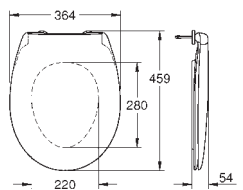

39 493 000

альпин-белый

Керамика Вау

Сиденье для унитаза с микролифтом

с крышкой

быстросъемное сиденье

съёмное

материал: Дюропласт

с креплением

крепеж из нержавеющей стали

легкая фиксация сверху

совместимо со всеми унитазами Вау, кроме 39 910 000

168 шт. на паллете