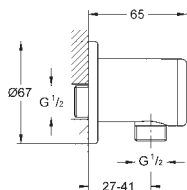

GROHE АКСЕССУАРЫ ДЛЯ ДУША

Артикул

Цвет

28 626 000

хром

Relexa

Подключение для душевого шланга, DN 15

подключение душа 1/2"

настенное подключение 1/2"

внешняя резьба

GROHE Long-Life Finish - стойкое долговечное покрытие

с декоративной заглушкой в цвете матовый хром

28 636 000

хром

Аналогичный продукт, с декоративной заглушкой в цвете

глянцевый хром