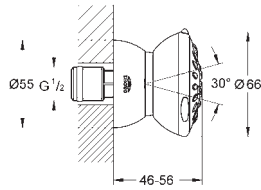

GROHE БОКОВЫЕ ДУШИ

Артикул

Цвет

27 067 000

хром

Relexa 65

Боковой душ с 2 режимами

Normal / Massage

шаровой шарнир

GROHE DreamSpray превосходный поток воды

GROHE Long-Life Finish - стойкое долговечное покрытие

SpeedClean система против известковых отложений

внутренний охлаждающий канал для продолжительного срока службы

минимальный поток 4л/мин

минимальное давление 1,0 бар