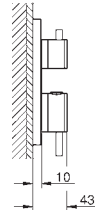

GROHE SPA

GROHE
ATRIO

СМЕСИТЕЛИ
ДЛЯ ВАННОЙ
SPA

Артикул

Цвет

new

24 358 000
24 358 DC0
24 358 GL0
24 358 DA0
24 358 AL0

хром
суперсталь
холодный рассвет, глянец
теплый закат, глянец
темный графит, матовый

Atrio

Термостат для душа с переключателем на 2 положения
комплект верхней монтажной части для
GROHE Rapido SmartBox 35 600/35 604 (универсальная встраиваемая часть)
GROHE TurboStat компактный картридж с восковым термозлементом
GROHE Long-Life Finish - стойкое долговечное покрытие
настенная панель с **GROHE FastFixation** (скрытое
уплотнение штока, скрытое крепление)
металлическая накладная панель, регулируемая на 6°
графическое изображение: верхний душ и ручной душ
GROHE SafeStop стопор безопасности при 38°C
GROHE SafeStop Plus опционно ограничитель температуры на 43°C / 46°C,
включен
GROHE AquaDimmer, встроенный переключатель
металлические рукоятки
распределение расхода:
выход В = 27 л/мин,
выход С = 30 л/мин
без встраиваемой части

35 604 000

GROHE Rapido SmartBox Универсальная встраиваемая часть
Профессиональная серия

new