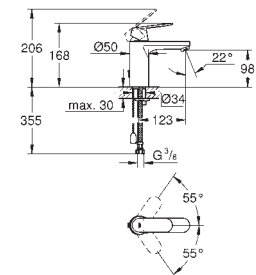

23 326 000

хром

Eurosmart Cosmopolitan

Смеситель однорычажный для раковины, 1/2" размер M

монтаж на одно отверстие
металлический рычаг

GROHE SilkMove керамический картридж 35 мм

GROHE Long-Life Finish - стойкое долговечное покрытие

GROHE Water Saving ограничитель расхода воды 5,7 л/мин

GROHE FastFixation система быстрого монтажа

цепочка

гибкая подводка

дополнительный ограничитель температуры (46 375 000)