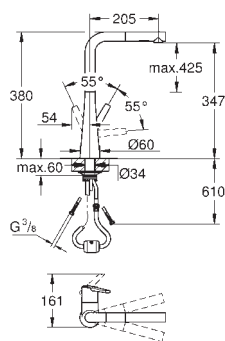

# GROHE ZEDRA / ZEDRA SMARTCONTROL / ZEDRA TOUCH

Артикул

Цвет

32 553 002  
32 553 DC2

хром  
суперсталь