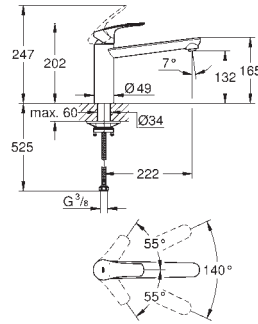

30 463 000

хром

30 463 DC0

суперсталь

Eurosmart

Смеситель однорычажный для мойки, DN 15

средний излив

монтаж на одно отверстие

GROHE Long-Life Finish - стойкое долговечное покрытие

GROHE SilkMove керамический картридж 35 мм

встроенный ограничитель температуры

регулировка расхода воды

поворотный литой излив

угол поворота 140°

Изолированный водоток - вода не контактирует с металлами корпуса

смесителя

гибкая подводка 3/8"

металлический крепежный набор

минимальное давление 1,0 бар

профессиональная серия