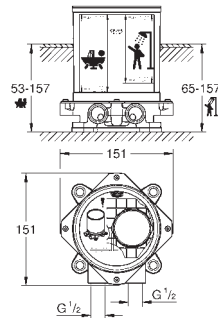

45 984 001

Монтажный набор для напольного излива или смесителя, DN 15

для смесителей и изливов напольного монтажа

без комплекта верхней монтажной части

допускается регулировка 360° в горизонтальной

плоскости и 3° в вертикальной плоскости

монтажная глубина 53-157 мм

инсталляционная глубина для смесителей для душа

65-157 мм, компенсационная глубина 92 мм

два входа с внутренней резьбой 1/2" (подключение

горячей / холодной воды)

смывной клапан

прокладка

крепежный материал