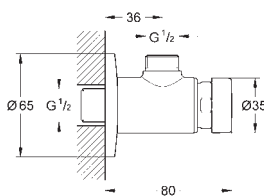

36 267 000

хром

Euroeco Cosmopolitan T

Автоматический душевой вентиль, DN 15

настенный монтаж

для холодной или смешанной воды

маркировка голубая/красная

GROHE Long-Life Finish - стойкое долговечное покрытие

3 режима подачи воды: 7, 15, 30 сек. (зависит от давления)

розетки,

минимальное давление 1,0 бар

СПЕЦИАЛЬНЫЕ
СМЕСИТЕЛИ