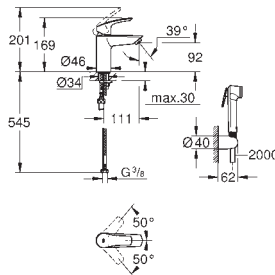

23 124 003

хром

Eurosmart

**Смеситель однорычажный для раковины, DN 15
размер S**

монтаж на одно отверстие
металлический рычаг

GROHE SilkMove керамический картридж 28 мм
регулировка расхода воды
с ограничителем температуры

GROHE Long-Life Finish - стойкое долговечное покрытие
GROHE Water Saving ограничитель расхода воды 5,7 л/мин

GROHE FastFixation система быстрого монтажа
гладкий корпус

гибкая подводка

с душевым набором, состоящим из
душа со встроенным переключателем
настенный держатель душа
душевой шланг

профессиональная серия