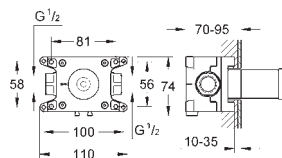

Grohtherm F

Встраиваемая часть для настенного держателя с подключением 26 878 000

Для модульной установки системы Grohtherm Custom Shower

Встраиваемый корпус с защитным коробом

Водонепроницаемое уплотнение для монтажа

смывной клапан

Для обмуровки и сухого монтажа

точки крепления для монтажа перед стеной или стеной-перегородкой

корпус из латуни с низким содержанием цинка

соединения 1/2"

глубина монтажа 70-95 мм