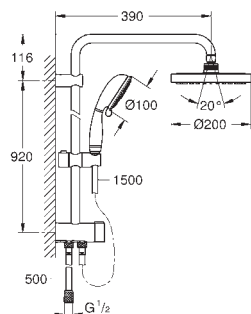

GROHE ДУШЕВЫЕ СИСТЕМЫ TEMPESTA

Артикул

Цвет

26 454 001

хром

Tempesta Rustic System 200

Душевая система Flex наружного монтажа с переключателем

в комплект входят:

горизонтальный душевой кронштейн 390 мм, регулируется перед установкой переключатель на 3 положения: верхний душ, ручной душ, верхний душ с Eco-режимом

верхний душ Tempesta Cosmopolitan 200 (27 541)

2 режима струи (с помощью переключателя):

Rain, SmartRain

аэратор с шаровым шарниром

угол поворота $\pm 15^\circ$

ручной душ Tempesta Rustic 100 (26 085)

4 вида струй:

GROHE Rain O², Rain, Massage, Jet

регулируется по высоте с помощью

скользящего элемента

расстояние между переключателем и верхним креплением: 920 мм

Relexaflex Душевой шланг 1500 мм (28 151)

душевой шланг Relexaflex 500 мм

гибкая установка: подключение к смесителю / подключению для душевого

шланга с резьбой 1/2" душевым шлангом 500 мм

минимальный расход воды 7л/мин

GROHE DreamSpray превосходный поток воды

GROHE Long-Life Finish - стойкое долговечное покрытие

SpeedClean система против известковых отложений

внутренний охлаждающий канал для продолжительного срока службы