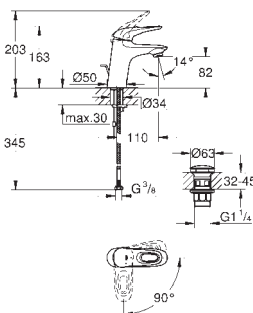

23 930 003

хром

Eurostyle

Смеситель однорычажный для раковины, DN 15 размер S

монтаж на одно отверстие
металлическая рукоятка (с отверстием)
GROHE SilkMove Energy Saving
Керамический картридж 35 мм с энергосберегающей функцией (подача холодной воды при центральном положении рычага)
регулировка расхода воды
ограничитель температуры
GROHE Long-Life Finish - стойкое долговечное покрытие
GROHE Water Saving ограничитель расхода воды 5,7 л/мин
GROHE FastFixation система быстрого монтажа
с нажимным донным клапаном 1 1/4"
гибкая подводка