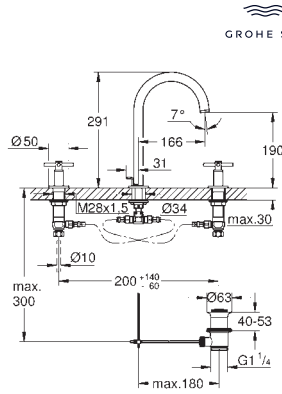

new

20 643 000
20 643 DC0
20 643 GL0
20 643 DA0
20 643 AL0

хром
суперсталь
холодный рассвет, глянец
теплый закат, глянец
темный графит, матовый

Atrio

Смеситель для раковины на три отверстия, DN 15 размер L

керамические вентили 1/2", 90°

GROHE Long-Life Finish - стойкое долговечное покрытие

GROHE Water Saving 5.7 л/мин водосберегающий ламинарный аэратор поворотный трубообразный C -излив с аэратором и стопором

рычажный донный клапан 1 1/4"

усиленная гибкая подводка между центральным корпусом и боковыми вентилями

рукоятки в форме креста

Включены 2 набора с накладными насадками: один с надписями „Н“ (hot, горячая) и „С“ (cold, холодная), другой - без надписей.

new