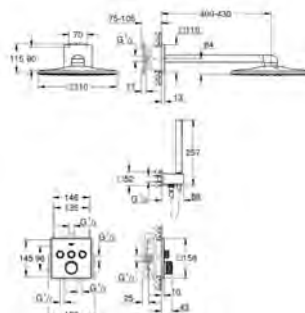

34 706 000

хром

Grotherm SmartControl

Набор для комплектации душа с Rainshower SmartActive 310 Cube

в комплект входят:

Встраиваемый термостат с 3 кнопками управления
Grotherm SmartControl Комплект верхней монтажной части (29 126 000)

GROHE Rapido SmartBox 35 600/35 604 (универсальная встраиваемая часть)

Rainshower SmartActive 310 Cube Верхний душ с 2 режимами струи (26 479), душевой кронштейн 400 мм и встраиваемая часть (26 483 000)

ручной душ Euphoria Cube Stick (27 698 000)

Euphoria Cube wall Подключение для душевого шланга (26 370 000)

душевой шланг Silverflex 1.500 мм (28 364)

new

19 952 000

19 952 DC0

19 952 AL0

хром

суперсталь

темный графит, матовый

Talentofill

Наливной, сливной и переливной гарнитур комплект готового монтажа

в комплект входят:

розетки, детали подводки, пробки, монтажные принадлежности для комбинации с Talentofill 28 990/28 991

GROHE Long-Life Finish - стойкое долговечное покрытие

19 025 000

хром

Talento

Сливной и переливной гарнитур

комплект готового монтажа

розетки,, пробки,

монтажные принадлежности

для комбинации с Talento

28 939/28 943

GROHE Long-Life Finish - стойкое долговечное покрытие