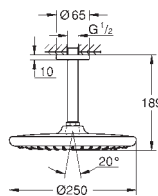

26 669 000

хром

Аналогичный продукт, тыльная часть головки верхнего душа белая