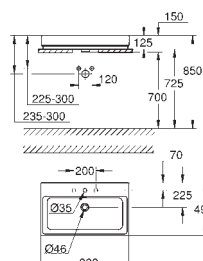

39 476 00H

альпин-белый

Керамика Cube

Раковина накладная 80

глазированная задняя сторона

1 отверстие под смеситель, 2 намеченных отверстия

с переливом

800 x 490 мм

с креплением

санитарная керамика

Износостойкое покрытие GROHE PureGuard и анти-бактериальное

глазирование

10 шт. на паллете