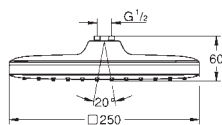

26 681 000

хром

Tempesta 250 Cube

Верхний душ с одним режимом

Rain

250 мм x 250 мм

полностью хромированные поверхности

шаровый шарнир с углом поворота ± 10°

резьбовое соединение 1/2"

GROHE Water Saving ограничитель расхода воды 9,5 л/мин

GROHE DreamSpray превосходный поток воды

GROHE Long-Life Finish - стойкое долговечное покрытие

SpeedClean система против известковых отложений

внутренний охлаждающий канал для продолжительного срока службы

может использоваться с проточным водонагревателем

профессиональная серия

26 685 000

хром

Аналогичный продукт, тыльная часть головки верхнего душа белая