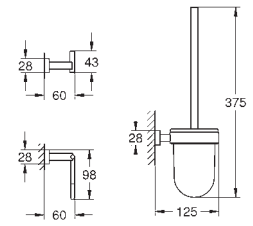

- 40 757 001 хром

Essentials Cube
Набор аксессуаров 3 в 1 City Restroom
стекло / металл
в комплект входят:
крючок для банного халата (40 511 001)
Держатель бумаги (40 507 001)
туалетный ёршик с держателем (40 513 001)
скрытое крепление
GROHE Long-Life Finish - стойкое долговечное покрытие