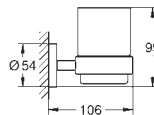

40 447 001
40 447 DC1

хром
суперсталь

Essentials

Стакан с держателем

стекло / металл

в комплект входят:

держатель (40 369 001)

Стакан (40 372 001)

скрытое крепление

GROHE Long-Life Finish - стойкое долговечное покрытие подходит для прикручивания (шурупы и дюбели в комплекте) или приклеивания (клей 40 915 000 приобретается отдельно)

new