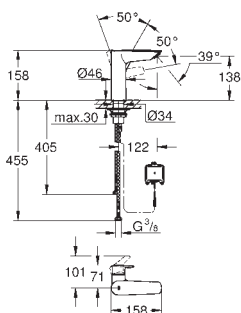

23 975 003

хром

Eurosmart

Смеситель однорычажный для раковины, 1/2"
размер M

монтаж на одно отверстие

2-в-1: бесконтактный и ручной способы управления

ручное управление имеет приоритет

металлический рычаг

GROHE SilkMove керамический картридж 28 мм

с ограничителем температуры

инфракрасная электроника

с инфракрасным датчиком для двусторонней связи для

мониторинга, настройки и сервисного обслуживания

6V литиевая батарейка, тип CR-P2

Срок службы батарейки: прикл. 7 лет (150 включений в день)

обратный клапан

грязеулавливающий фильтр

со встроенным электромагнитным клапаном

внешняя батарея

многоступенчатый указатель состояния

батарейки

7 предустановленных режимов:

- автоматический смыв

- моющий режим

дополнительные функции и точные настройки с помощью

пульт дистанционного управления 36 407

GROHE Water Saving ограничитель расхода воды 5,7 л/мин

Изолированный водоток - вода не контактирует с металлами корпуса

смесителя

система быстрого монтажа

гладкий корпус

гибкая подводка

минимальное давление 1,0 бар

Одобрено в CE

профессиональная серия