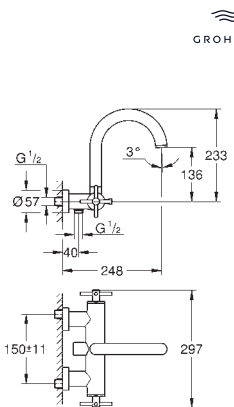

с защитой от обратного потока

без душевого гарнитура

рукоятки в форме креста

Включены 2 набора с накладными насадками: один с надписями „H“ (hot, горячая) и „C“ (cold, холодная), другой - без надписей.

new