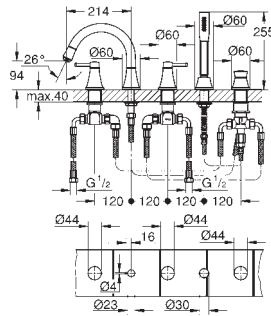

new

29 415 000
29 415 IGO

хром
хром/золото

Grandera

Комплект для ванны на 5 отверстий
керамические вентили 1/2", 90°

GROHE Long-Life Finish - стойкое долговечное покрытие

в комплект входят:

- фиксатор для излива (смонтированный)
- элемент управления однорычажного смесителя
- излив для ванны с аэратором и переключателем ванна/душ
- Grandera ручной душ 7,6 л
- металлический душевой шланг
- гибкая подводка
- подключение для душевого шланга с защитой от обратного потока
- для использования с 29 037 000
- минимальное давление 1,0 бар

29 037 000