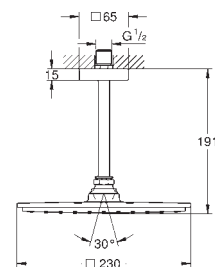

Rainshower Aqua 230

Верхний душ с душевым кронштейном 286 мм, 1 режим струи

в комплект входят:
верхний душ Rainshower Aqua 230 (26 877 000)

металл

один вид струи:

Rain

Rainshower Душевой кронштейн 286 мм (27 709 000)

GROHE Water Saving ограничитель расхода воды 9,5 л/мин

GROHE DreamSpray превосходный поток воды

GROHE Long-Life Finish - стойкое долговечное покрытие

SpeedClean система против известковых отложений

может использоваться с проточным водонагревателем

минимальное давление 1,0 бар

26 856 000

хром

Аналогичный продукт, без ограничения расхода воды

new