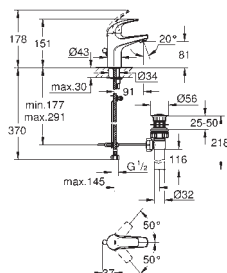

GROHE BAUCURVE

Артикул

Цвет

32 805 000

хром

BauCurve

Смеситель однорычажный для раковины DN 15

монтаж на одно отверстие

металлический рычаг

GROHE Long-Life керамический картридж 28 мм

GROHE Long-Life Finish - стойкое долговечное покрытие

аэратор

рычажный донный клапан 1 1/4"

гибкая подводка

система быстрого монтажа