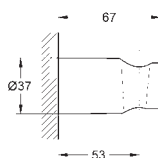

27 056 000

хром

Rainshower
Настенный держатель
без регулировки
без розетки
GROHE Long-Life Finish - стойкое долговечное покрытие