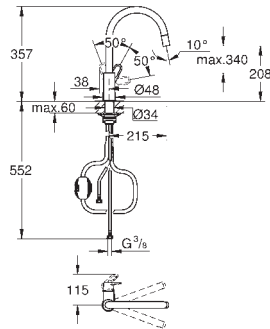

30 549 000

хром

GROHE BauFlow

Смеситель однорычажный для мойки, DN 15

с высоким изливом

монтаж на одно отверстие

GROHE Long-Life Finish - стойкое долговечное покрытие

GROHE Long-Life керамический картридж **28 мм**

Изолированный водоток - вода не контактирует с металлами корпуса смесителя

выдвижной излив с аэратором

регулировка расхода воды

поворотный трубкообразный излив

угол поворота 360°

с защитой от обратного потока

гибкая подводка 3/8"

металлический крепежный набор

минимальное давление 1,0 бар