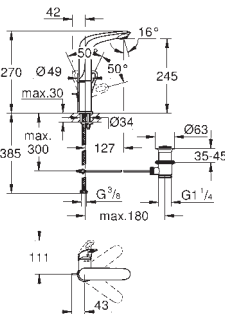

23 569 003

хром

Eurostyle

**Смеситель однорычажный для раковины, DN 15
размер L**

монтаж на одно отверстие
металлическая рукоятка (с отверстием)
GROHE SilkMove керамический картридж 28 мм
с ограничителем температуры

GROHE Long-Life Finish - стойкое долговечное покрытие
GROHE Water Saving ограничитель расхода воды 5,7 л/мин
GROHE FastFixation система быстрого монтажа
поворотный литой излив
угол поворота 360°
рычажный донный клапан 1 1/4"
гибкая подводка