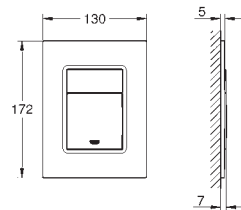

37 535 000

хром

37 535 GN0

холодный рассвет, матовый

37 535 DL0

теплый закат, матовый

37 535 A00

темный графит, глянец

Skate Cosmopolitan S

Накладная панель

2 объема смыва или прерывание смыва старт/стоп

для пневматического смывного клапана

GD 2 смывной бачок

вертикальный монтаж

130 x 172 мм

из ABS

GROHE Long-Life Finish - стойкое долговечное покрытие

GROHE Water Saving Технология совершенного потока при уменьшенном

расходе воды

панель смыва с магнитным держателем и крепежным кронштейном в

комплекте

совместима с Rapid SLX

для установки на Rapid SL и Uniset со смывным бачком GD 2 необходимо

заказать ревизионный короб 40 911 000 (приобретается отдельно)