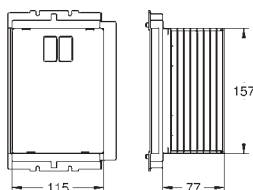

40 950 000

Ревизионный короб для крепления малых панелей смыва

для комбинации с Rapid SL и Uniset с монтажной высотой 0.82 м/1.00 м