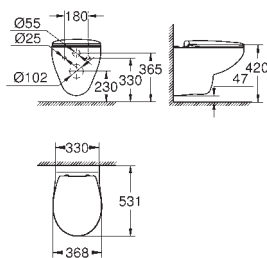

Вау Ceramtic Сиденье для унитаза (39 493 000)

механизм плавного закрытия

быстросъемное сиденье

съёмное

материал: Дюропласт

с креплением

**12 шт. на паллете**

39 497 000 ★