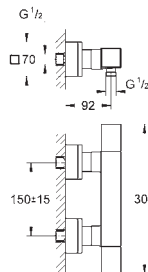

23 200 000

Смеситель однорычажный встраиваемый универсальный механизм, DN 15

для смесителя на 2 отверстия
установка на стену
без комплекта верхней монтажной части
GROHE SilkMove керамический картридж 35 мм
регулировка расхода воды
глубина монтажа 45-75 мм
DR-латунь
шаблон для монтажа

23 138 000
23 138 DC0
23 138 ALO

хром
суперсталь
темный графит, матовый

**Eurocube
Смеситель однорычажный для биде DN 15 S-Size**

монтаж на одно отверстие
металлический рычаг
GROHE SilkMove керамический картридж 28 мм
ограничитель температуры
GROHE Long-Life Finish - стойкое долговечное покрытие
GROHE FastFixation Plus Система монтажа
аэратор с шаровым шарниром
рычажный донный клапан 1 1/4"
гибкая подводка

23 145 000
23 145 DC0
23 145 ALO

хром
суперсталь
темный графит, матовый

**Eurocube
Смеситель однорычажный для душа, DN 15**

настенный монтаж
металлический рычаг
GROHE SilkMove керамический картридж Ø 46 мм
GROHE Long-Life Finish - стойкое долговечное покрытие
регулировка расхода воды
отвод для душа снизу 1/2" со встроенным обратным клапаном
скрытые S-образные эксцентрики
с защитой от обратного потока

34 488 000

хром

**Grontherm Cube
Термостат для душа, DN 15**