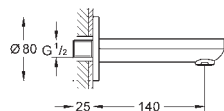

Артикул

Цвет

34 567 000

хром

Grohtherm 800

Термостат для ванны, DN 15

настенный монтаж

GROHE Long-Life Finish - стойкое долговечное покрытие

GROHE SafeStop стопор безопасности при 38°C

GROHE SafeStop Plus опционно ограничитель температуры на 43°C, включен

GROHE TurboStat компактный картридж с восковым термоэлементом

встроенный стопор смешанной воды

автоматический переключатель: ванна/душ

GROHE EcoButton рукоятка регулировки напора с кнопкой для экономии

воды и индивидуально устанавливаемым стопором

керамический вентиль 1/2", 180°

отвод для душа снизу 1/2"

аэратор

встроенные обратные клапаны

грязеулавливающие фильтры

с защитой от обратного потока

скрытые S-образные эксцентрики

металлическая розетка

GROHE Water Saving Технология совершенного потока при уменьшенном расходе воды

23 605 000

хром

BauEdge

Смеситель однорычажный для ванны, DN 15

настенный монтаж

металлический рычаг

GROHE Long-Life керамический картридж 35 мм

GROHE Long-Life Finish - стойкое долговечное покрытие

автоматический переключатель: ванна/душ

аэратор

скрытые S-образные эксцентрики

отражатель из металла

29 040 000

хром

BauEdge

Смеситель однорычажный скрытого монтажа для душа

для скрытого монтажа

в комплект входят:

комплект готового монтажа

встраиваемый механизм (32 962 000)

металлический рычаг

GROHE Long-Life Керамический картридж 46 мм

GROHE Long-Life Finish - стойкое долговечное покрытие

регулировка расхода воды

уплотнитель розетки и рычага

Дополнительный ограничитель температуры

29 039 000

хром

BauEdge

Смеситель однорычажный скрытого монтажа для ванны

для скрытого монтажа

в комплект входят:

комплект готового монтажа

встраиваемый механизм (32 963 000)

металлический рычаг

GROHE Long-Life Керамический картридж 46 мм