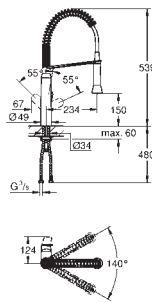

31 379 000
31 379 DC0

хром
суперсталь

K7

Смеситель однорычажный для мойки, DN 15

монтаж на одно отверстие

GROHE Long-Life finish - стойкое долговечное покрытие

GROHE SilkMove керамический картридж 35 мм

профессиональная лейка

автоматический переключатель

аэратор/**SpeedClean** душевая струя

автоматическое возвратное переключение

на аэратор после выключения

металлическая лейка

регулировка расхода воды

поворотный излив

угол поворота 140°

с защитой от обратного потока

гибкая подводка

система быстрого монтажа

минимальное давление 1,0 бар

СМЕСИТЕЛИ
ДЛЯ КУХНИ