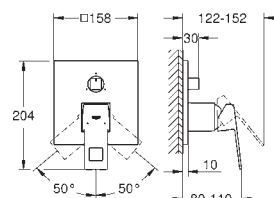

24 094 000
24 094 DC0
24 094 AL0

хром
суперсталь
темный графит, матовый

Eurocube

Смеситель однорычажный скрытого монтажа для ванны с переключателем на 3 положения

комплект верхней монтажной части для
GROHE Rapido SmartBox 35 600/35 604 (универсальная встраиваемая часть)
GROHE SilkMove керамический картридж Ø 46 мм
настенная панель с GROHE FastFixation (скрытое уплотнение штока, скрытое крепление)
металлическая накладная панель, регулируемая на 6°
металлический рычаг
переключатель на 3 положения
распределение расхода:
выход А = 27 л/мин
выход В = 27 л/мин
выход С = 27 л/мин
без встраиваемой части

35 604 000

GROHE Rapido SmartBox Универсальная встраиваемая часть
Профессиональная серия