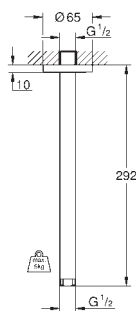

GROHE АКСЕССУАРЫ ДЛЯ ВЕРХНИХ ДУШЕЙ

Артикул

Цвет

28 497 000

хром

Rainshower

Потолочный душевой кронштейн 292 мм

металл

резьбовое соединение 1/2"

для использования со всеми верхними душами Rainshower

GROHE Long-Life Finish - стойкое долговечное покрытие

28 724 000

хром

28 724 LS0

белая луна/хром

Аналогичный продукт, вынос 142 мм