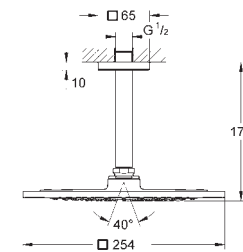

26 071 000

хром

Rainshower F-Series 10"
Верхний душ с потолочным душевым кронштейном 142 мм, 1 режим струи
в комплект входят:
верхний душ Rainshower F-Series 254 (27 285 000)
металл
один вид струи:
Rain
Rainshower Потолочный душевой кронштейн 142 мм (27 485 000)
GROHE Water Saving ограничитель расхода воды 9,5 л/мин
GROHE DreamSpray превосходный поток воды
GROHE Long-Life Finish - стойкое долговечное покрытие
SpeedClean система против известковых отложений
может использоваться с проточным водонагревателем
минимальное давление 1,0 бар

26 802 000

26 802 GN0

26 802 DL0

26 802 A00

хром

холодный рассвет, матовый

теплый закат, матовый

темный графит, глянец