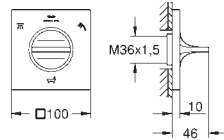

19 590 001
19 590 GN1
19 590 DL1
19 590 A01

хром
холодный рассвет, матовый
теплый закат, матовый
темный графит, глянец

Allure

Переключатель на 3 положения, DN 15

комплект верхней монтажной части для 29 033

без встраиваемого механизма

завинчивающаяся розетка

плавная регулировка глубины монтажа

66 - 113 мм

использовать только со встраиваемым механизмом

GROHE Long-Life Finish - стойкое долговечное покрытие