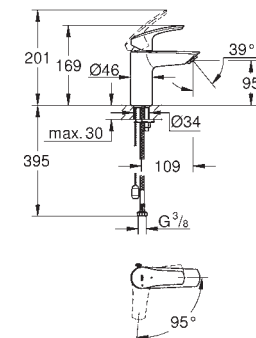

23 393 30E

хром

Eurosmart

Смеситель однорычажный для раковины, 1/2" размер M

монтаж на одно отверстие
металлический рычаг

GROHE SilkMove ES Керамический картридж 28 мм с энергосберегающей функцией (подача холодной воды при центральном положении рычага)
регулировка расхода воды
с ограничителем температуры

GROHE Long-Life Finish - стойкое долговечное покрытие

GROHE Water Saving ограничитель расхода воды 5,7 л/мин

Изолированный водоток - вода не контактирует с металлами корпуса смесителя

GROHE FastFixation система быстрого монтажа
рычажный донный клапан 1 1/4"

гибкая подводка

профессиональная серия

23 395 30E

хром

Аналогичный продукт, гладкий корпус

23 976 003

хром

Eurosmart

Смеситель однорычажный для раковины, 1/2" размер M

выдвижной излив
монтаж на одно отверстие
металлический рычаг

GROHE SilkMove керамический картридж 28 мм

регулировка расхода воды
с ограничителем температуры

GROHE Water Saving ограничитель расхода воды 5,7 л/мин
система быстрого монтажа

GROHE Magnetic Docking гарантирует легкое вытяжение и возврат головки аэратора в исходное положение

с нажимным донным клапаном 1 1/4"

гибкая подводка

профессиональная серия

23 537 003

хром

Eurosmart

Смеситель однорычажный для раковины, DN 15 размер L

монтаж на одно отверстие
металлический рычаг

GROHE SilkMove керамический картридж 28 мм
с ограничителем температуры

GROHE Long-Life Finish - стойкое долговечное покрытие

GROHE Water Saving ограничитель расхода воды 5,7 л/мин

GROHE FastFixation система быстрого монтажа

поворотный трубкообразный излив

рычажный донный клапан 1 1/4"

гибкая подводка

профессиональная серия

23 970 003

хром

Аналогичный продукт, гладкий корпус с нажимным донным клапаном 1 1/4"

23 372 003

хром

Eurosmart