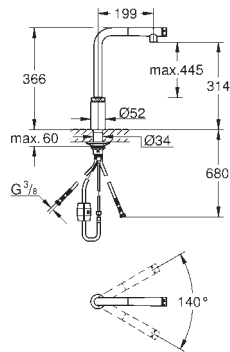

GROHE MINTA / MINTA SMARTCONTROL / MINTA TOUCH

Артикул

Цвет

31 613 000
31 613 DC0
31 613 A00

хром
суперсталь
темный графит, глянец

Minta SmartControl

Смеситель для мойки с управлением SmartControl
монтаж на одно отверстие

GROHE Long-Life Finish - стойкое долговечное покрытие с выдвигаемым аэратором, ламинарная струя
металлическая лейка

GROHE Magnetic Docking гарантирует легкое вытяжение и возврат головки аэратора в исходное положение

SmartControl нажать для вкл/выкл, повернуть для увеличения напора воды от экологичного водосберегающего до максимального
регулировка температуры воды с помощью смешивающего устройства
поворотный трубкообразный излив
угол поворота 140°

с защитой от обратного потока

гибкая подводка

металлический крепежный набор

Изолированный водоток - вода не контактирует с металлами корпуса смесителя