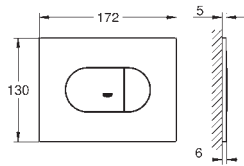

GROHE ПАНЕЛИ СМЫВА ДЛЯ УНИТАЗА

Артикул

Цвет

37 973 000
37 973 DC0
37 973 SH0
37 973 P00

хром
суперсталь
альпин-белый
матовый хром

Arena Cosmopolitan S Накладная панель

2 объема смыва или прерывание смыва старт/стоп
для пневматического смывного клапана
GD 2 смывной бачок

горизонтальный монтаж

130 x 172 мм
из ABS

GROHE Long-Life Finish - стойкое долговечное покрытие

GROHE Water Saving Технология совершенного потока при уменьшенном расходе воды

панель смыва с магнитным держателем и крепежным кронштейном в комплекте

для Rapid SL и Uniset с монтажной высотой 0,82 м / 1,00 необходимо заказать ревизионный короб 40 950 000 (продается отдельно)