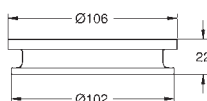

40 964 001

хром / графитовый

Allure

Гнездо для фена

материал: пластик

подходит для держателя Allure (40 963 xx1) и Atrio (40 885 xx0), приобретаются отдельно

new

40 887 000

хром

40 887 DC0

суперсталь

40 887 EN0

никель, матовый

40 887 GL0

холодный рассвет, глянец

40 887 DA0

теплый закат, глянец

40 887 AL0

темный графит, матовый

Atrio

Кольцо для полотенца

металл

скрытое крепление

GROHE Long-Life Finish - стойкое долговечное покрытие

new

40 888 000

хром

40 888 DC0

суперсталь

40 888 EN0

никель, матовый

40 888 GL0

холодный рассвет, глянец

40 888 DA0

теплый закат, глянец

40 888 AL0

темный графит, матовый

Atrio

Держатель полотенца

металл

две рукоятки неповоротные

длина 489 мм

скрытое крепление

GROHE Long-Life Finish - стойкое долговечное покрытие

new

40 889 000

хром

40 889 DC0

суперсталь

40 889 EN0

никель, матовый

40 889 GL0

холодный рассвет, глянец

40 889 DA0

теплый закат, глянец

40 889 AL0

темный графит, матовый

Atrio

Держатель банного полотенца

650 мм (функциональная длина 600 мм)

металл

скрытое крепление

GROHE Long-Life Finish - стойкое долговечное покрытие

new

40 890 000

хром

40 890 DC0

суперсталь

40 890 EN0

никель, матовый

40 890 GL0

холодный рассвет, глянец

40 890 DA0

теплый закат, глянец

40 890 AL0

темный графит, матовый

Atrio

Крючок для банного халата

металл

скрытое крепление

GROHE Long-Life Finish - стойкое долговечное покрытие