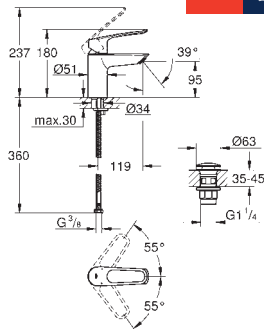

**GROHE FastFixation** система быстрого монтажа

гладкий корпус

гибкая подводка

максимальный перепад давления 5:1

**профессиональная серия**

23 980 003

хром

**Eurosmart**