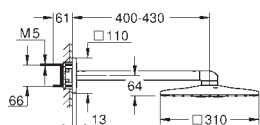

26 479 LS0

белая луна

Аналогичный продукт, верхний душ с белой душевой поверхностью

26 481 000

хром

26 481 DC0

суперсталь

26 481 GN0

холодный рассвет, матовый

26 481 DL0

теплый закат, матовый

26 481 A00

темный графит, глянец

26 481 AL0

темный графит, матовый

Rainshower SmartActive 310 Cube

Верхний душ с потолочным душевым кронштейном 142 мм, 2 режима струи

в комплект входят:

Rainshower SmartActive 310 Cube Верхний душ

2 вида струи:

GROHE PureRain, ActiveRain

Потолочный душевой кронштейн 142 мм

GROHE DreamSpray превосходный поток воды

GROHE Long-Life Finish - стойкое долговечное покрытие

SpeedClean система против известковых отложений

внутренний охлаждающий канал для продолжительного срока службы

требуется встраиваемый блок 26 483 000 или 26 484 000 - заказывается

отдельно