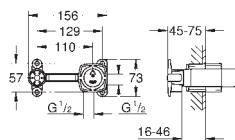

Grandera Смеситель однорычажный встраиваемый универсальный механизм, DN 15

для смесителя на 2 отверстия
установка на стену
без комплекта верхней монтажной части
GROHE SilkMove керамический картридж 35 мм
регулировка расхода воды
глубина монтажа 45-75 мм
шаблон для монтажа
минимальное давление 1,0 бар