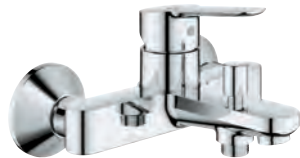

BauEdge

Смеситель однорычажный для ванны, DN 15

настенный монтаж

металлический рычаг

GROHE Long-Life керамический картридж 35 мм

GROHE Long-Life Finish - стойкое долговечное покрытие

автоматический переключатель: ванна/душ

аэратор

скрытые S-образные эксцентрики

отражатель из металла

29 040 000

хром

BauEdge

Смеситель однорычажный скрытого монтажа для душа

для скрытого монтажа

в комплект входят:

комплект готового монтажа

встраиваемый механизм (32 962 000)

металлический рычаг

GROHE Long-Life Керамический картридж 46 мм

GROHE Long-Life Finish - стойкое долговечное покрытие

регулировка расхода воды

уплотнитель розетки и рычага

Дополнительный ограничитель температуры