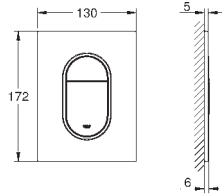

Артикул

Цвет

new

37 624 000
37 624 DC0
37 624 GL0
37 624 DA0
37 624 AL0

хром
суперсталь
холодный рассвет, глянец
теплый закат, глянец
темный графит, матовый

Arena Cosmopolitan S

Накладная панель

2 объема смыва или прерывание смыва старт/стоп

для пневматического смывного клапана

GD 2 смывной бачок

вертикальный монтаж

130 x 172 мм

из ABS

GROHE Long-Life Finish - стойкое долговечное покрытие

GROHE Water Saving Технология совершенного потока при уменьшенном расходе воды

панель смыва с магнитным держателем и крепежным кронштейном в комплекте

совместима с Rapid SLX

для установки на Rapid SL и Uniset со смывным бачком GD 2 необходимо заказать ревизионный короб 40 911 000 (приобретается отдельно)