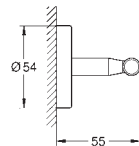

564 мм (функциональная длина 510 мм)

скрытое крепление

**GROHE Long-Life Finish** - стойкое долговечное покрытие

Шурупы и дюбели в комплекте

40 461 001

хром

**VauCosmopolitan**

**Крючок для банного халата**