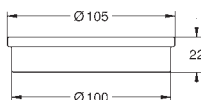

**Allure**

**Держатель**

для мыльницы 40 883 00 или гнезда для фена 40 964 001, приобретаются отдельно

металл

скрытое крепление

**GROHE Long-Life Finish** - стойкое долговечное покрытие

new

40 883 000