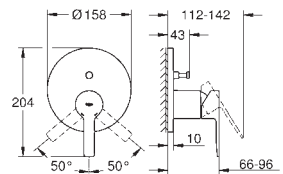

24 064 001

хром

24 064 DC1

суперсталь

24 064 AL1

темный графит, матовый

Lineare

Смеситель однорычажный скрытого монтажа для ванны с переключателем на 2 положения

комплект верхней монтажной части для

GROHE Rapido SmartBox 35 600/35 604 (универсальная встраиваемая часть)

GROHE SilkMove керамический картридж Ø 46 мм

GROHE Long-Life Finish - стойкое долговечное покрытие

настенная панель с **GROHE FastFixation** (скрытое

уплотнение штока, скрытое крепление)

металлическая накладная панель, регулируемая на 6°

металлический рычаг

автоматический переключатель на 2 положения

распределение расхода:

выход В = 27 л/мин,

выход С = 27 л/мин

без встраиваемой части

35 604 000

GROHE Rapido SmartBox Универсальная встраиваемая часть

Профессиональная серия