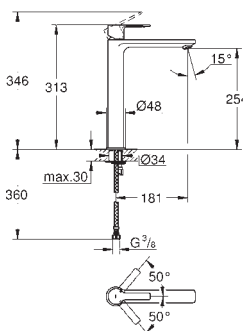

Lineare

**Смеситель однорычажный для раковины, DN 15
размер XL**

монтаж на одно отверстие
металлический рычаг
для отдельностоящих раковин
GROHE SilkMove керамический картридж 28 мм
с ограничителем температуры
GROHE Long-Life Finish - стойкое долговечное покрытие
GROHE Water Saving SpeedClean аэратор с ограничением
расхода воды 5,7 л/мин
GROHE FastFixation Plus Монтажная система
гладкий корпус
гибкая подводка
минимальное давление 1,0 бар