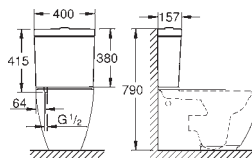

39 579 000

альпин-белый

Essence

Бачок внешнего монтажа

наполнение снизу
скрытое наполнение и выпуск
со смывным клапаном GROHE AV1
2 объема смыва 4.5/3 л
с креплением
санитарная керамика