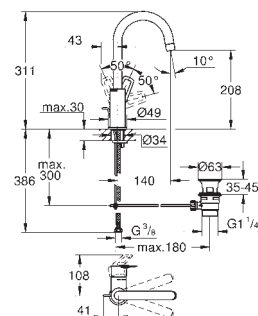

Артикул

Цвет

23 886 001

хром

BauLoop

Смеситель однорычажный для раковины, 1/2" размер M

монтаж на одно отверстие
металлический рычаг

GROHE Long-Life керамический картридж **28 мм**

с ограничителем температуры

GROHE Long-Life Finish - стойкое долговечное покрытие

Изолированный водоток - вода не контактирует с металлами корпуса смесителя

GROHE Water Saving ограничитель расхода воды **5,7 л/мин**

система быстрого монтажа

нажимной донный клапан **1 1/4"**, пластик

гибкая подводка

профессиональная серия

23 917 001

хром

Аналогичный продукт, без донного клапана

23 887 001

хром

BauLoop

Смеситель однорычажный для раковины, 1/2" размер M

монтаж на одно отверстие
металлический рычаг

GROHE Long-Life ES Керамический картридж 28 мм с энергосберегающей функцией (подача холодной воды при центральном положении рычага)

с ограничителем температуры

GROHE Long-Life Finish - стойкое долговечное покрытие

Изолированный водоток - вода не контактирует с металлами корпуса смесителя

GROHE Water Saving ограничитель расхода воды **5,7 л/мин**

система быстрого монтажа

рычажный донный клапан **1 1/4"**

гибкая подводка

профессиональная серия

23 885 001

хром

BauLoop

Смеситель однорычажный для раковины, 1/2" размер M

монтаж на одно отверстие
металлический рычаг

GROHE Long-Life керамический картридж **28 мм**

с ограничителем температуры

GROHE Long-Life Finish - стойкое долговечное покрытие

Изолированный водоток - вода не контактирует с металлами корпуса смесителя

GROHE LowFlow - ограничитель расхода воды **3,5 л/мин**

система быстрого монтажа

рычажный донный клапан **1 1/4"**

гибкая подводка

профессиональная серия

23 763 001

хром

BauLoop

Смеситель однорычажный для раковины, DN 15 размер L

монтаж на одно отверстие
металлический рычаг

GROHE Long-Life керамический картридж **28 мм**