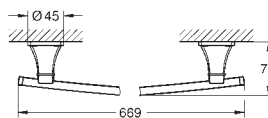

Grandera
Держатель банного полотенца
600 мм
GROHE Long-Life Finish - стойкое долговечное покрытие

new