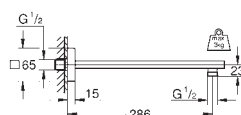

27 709 000

хром

Rainshower

Душевой кронштейн 286 мм

металл

резьбовое соединение 1/2"

прямоугольный кронштейн с квадратной розеткой

для верхних душей квадратной формы Rainshower Allure и Euphoria Cube

GROHE Long-Life Finish - стойкое долговечное покрытие