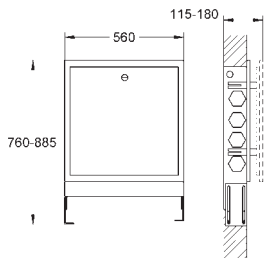

new

36 474 000

хром

GROHE F-digital Deluxe

Встраиваемый блок для базового блока

для использования с Базовым блоком F-digital Deluxe - 4.0 Bluetooth (26 864 000) или 2.0 Bluetooth (36 476 000)

550 x 700 x 110 мм

высота (100мм) и глубина (50мм) регулируются

со съёмной передней панелью

с регулируемой передней рамкой для установки в стеновой нише

стальная поверхность, покрытие нанесено гальваническим методом (RAL 9010, белый)

толщина стальной поверхности 1мм

включает 2 монтажные направляющие и уголок для подключения источника питания и крепления монтажных материалов

new