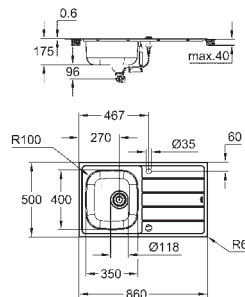

GROHE МОЙКИ ИЗ НЕРЖАВЕЮЩЕЙ СТАЛИ

Артикул

Цвет

31 562 SD1

нержавеющая сталь, матовая

Вау

Мойка и смеситель для мойки

в комплект входят:

K200 Мойка из нержавеющей стали с корзинчатым вентилем (31 552 SD1)

тип монтажа: встраиваемый сверху (накладной)

Вау Edge Смеситель для мойки (31 367 001)

с высоким изливом

монтаж на одно отверстие

GROHE Long-Life Finish - стойкое долговечное покрытие

GROHE Long-Life керамический картридж 28 мм

Изолированный водоток - вода не контактирует с металлами корпуса смесителя

аэратор

поворотный трубкообразный излив

угол поворота 360°

гибкая подводка

Внешний радиус: R6, внутренний радиус чаши: R100

GROHE FastFixation система быстрого монтажа

аксессуары вкл.: сливной клапан с поворотной ручкой, сливной гарнитур, корзинчатый вентиль, монтажный набор

опция: автоматический сливной клапан с нажимным механизмом

(40 986 SD0), приобретается отдельно

количество крепежных элементов в комплекте (накладной монтаж): 14

31 552 SD1

нержавеющая сталь, матовая

K200

Мойка из нержавеющей стали с корзинчатым вентилем

модель: K200 45-S 86/50 1.0 оборачиваемая

тип монтажа: встраиваемый сверху (накладной)

материал: нержавеющая сталь AISI 304 (V2A)

толщина материала: 0,6 мм

GROHE Long-Life finish - стойкое долговечное покрытие

покрытие: сатиновое

GROHE Whisper

минимальный размер шкафа: 450 мм

размер: 860 x 500 мм

1 чаша: 350 x 400 x 160 мм

Внешний радиус: R6, внутренний радиус чаши: R100

GROHE FastFixation система быстрого монтажа

монтаж мойки слева или справа

Размер отверстия в столешнице для установки мойки: 842 x 482 мм

Отверстия: 2 x 35 мм

сливной гарнитур: Ø 3.5"/90 мм + клапан-автомат

аксессуары вкл.: сливной клапан с поворотной ручкой, сливной гарнитур,

корзинчатый вентиль, монтажный набор