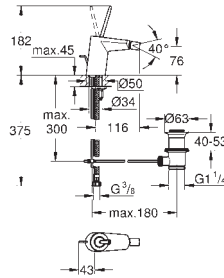

24 036 000

хром

Eurodisc Joy
Смеситель однорычажный для биде DN 15 S-Size

монтаж на одно отверстие
металлический рычаг
GROHE FeatherControl Joystick картридж
GROHE Long-Life Finish - стойкое долговечное покрытие
GROHE Water Saving аэратор с шаровым шарниром 5,7 л/мин
GROHE FastFixation Plus Система монтажа
рычажный донный клапан 1 1/4"
гибкая подводка
минимальное давление 1,0 бар