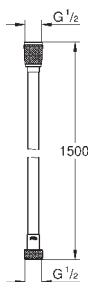

GROHE ДУШЕВЫЕ ШЛАНГИ

Артикул

Цвет

new

26 346 001

хром

Silverflex Long-Life TwistStop
Душевой шланг 1500

1500 мм

Гладкая поверхность, легко чистится

GROHE Long-Life

усиленное исполнение

предел прочности 500 N

максимальное давление опрессовки до 12 бар

термостойкость до 75°C

AntiFold защита от залама

универсальное соединение G 1/2" x 1/2"

поворотный конус для функции TwistStop

GROHE ProGrip элементы с рифленной поверхностью

GROHE Long-Life Finish - стойкое долговечное покрытие

26 335 001

хром

Аналогичный продукт, 1250 мм

26 334 001

хром

Аналогичный продукт, 1000 мм

new