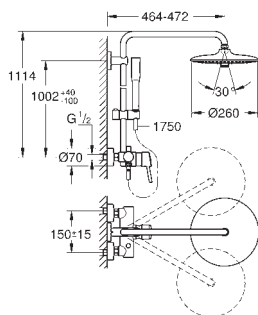

23 061 003

хром

Euphoria System 260

Душевая система с однорычажным смесителем настенного монтажа в комплект входят:

горизонтальный поворотный душевой кронштейн 450 мм
однорычажный смеситель для душа с переключателем
выбор между:

Euphoria 260 Верхний душ (26 457)

3 вида струй:

Rain, SmartRain, Jet

аэратор с шаровым шарниром

угол поворота $\pm 15^\circ$

ручной душ Euphoria Cosmopolitan Stick (27 400)

душевая струя

Rain

регулируется по высоте с помощью

скользящего элемента

душевой шланг 1750 мм (28 388 000)

GROHE SilkMove керамический картридж $\varnothing 46$ мм

GROHE DreamSpray превосходный поток воды

GROHE Long-Life Finish - стойкое долговечное покрытие

GROHE Water Saving ограничитель расхода воды 9,5 л/мин

GROHE FastFixation быстрый монтаж за счет регулируемого верхнего крепления

внутренний охлаждающий канал для продолжительного срока службы

SpeedClean система против известковых отложений

TwistStop против перекручивания шланга

совместим с проточным водонагревателем **только** выше 18 кВт/ч, а также с

накопительным водонагревателем (см. Техническую информацию)

минимальный расход воды 7л/мин

минимальное давление 1,0 бар

профессиональная серия