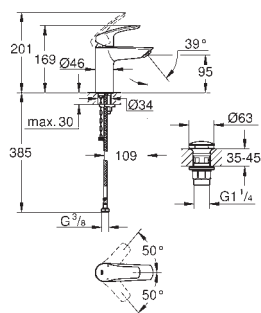

GROHE EUROSMART CARE

Артикул

Цвет

23 988 003

хром

Eurosmart

**Смеситель однорычажный для раковины, DN 15
размер S**

термостатическая защита от ожога
установка ограничения максимальной температуры
термическая дезинфекция не предусмотрена
монтаж на одно отверстие
металлический рычаг
длина рычага 89 мм
GROHE SilkMove керамический картридж 28 мм
регулировка расхода воды
GROHE Long-Life Finish - стойкое долговечное покрытие
Изолированный водоток - вода не контактирует с металлами корпуса смесителя
встроенные обратные клапаны
грязеулавливающие фильтры
GROHE Water Saving аэратор - 4,2 л/мин
GROHE FastFixation система быстрого монтажа с нажимным донным клапаном 1 1/4"
гибкая подводка
максимальный перепад давления 5:1
профессиональная серия