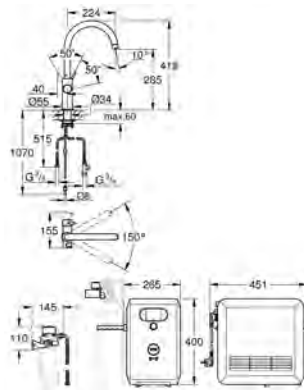

головка для фильтра с настройкой уровня жесткости воды

GROHE Blue фильтр, баллон с CO₂ bottle и очищающий картридж не входит в

комплект и должны быть заказаны дополнительно

Совместимые фильтры:

- фильтр S-size, ресурс 600 л при жесткости 20° dKH (40 404 001)

- фильтр M-size, ресурс 1500 л при жесткости 20° dKH (40 430 001)

- фильтр L-size, ресурс 2500 л при жесткости 20° dKH (40 412 001)

- фильтр на основе активированного угля, ресурс 3000 л (40 547 001)

- фильтр Магний+, ресурс 400 л при жесткости 17° dGH (40 691 002)

Системные требования Apple

iPhone с операционной системой не ниже iOS 12.0

Системные требования Android

смартфон с операционной системой не ниже Android 6.0

Мобильные устройства и приложение GROHE Watersystems*** не включены в комплект и приобретаются отдельно в авторизованном магазине Apple/ Apple store/iTunes или Google Play.

* Наименование и логотип Bluetooth являются зарегистрированными товарными знаками, принадлежащими Bluetooth SIG, Inc. и используемыми Grohe AG в рамках лицензионного соглашения.

** Apple, логотип Apple, iPod, iPod Touch, iPhone и iTunes являются зарегистрированными товарными знаками, принадлежащими Apple Inc. и зарегистрированными в США и иных странах. Apple не несет ответственности за функционирование данного устройства и его соответствие стандартам безопасности и правовым нормам.

*** Доступно бесплатно на iTunes app или Google Play store.