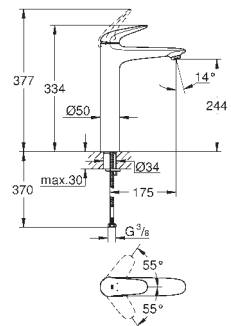

23 719 003

хром

Eurostyle

Смеситель однорычажный для раковины, DN 15 размер XL

монтаж на одно отверстие
металлический рычаг (без отверстия)

для отдельностоящих раковин

GROHE SilkMove керамический картридж 35 мм
с ограничителем температуры

GROHE Long-Life Finish - стойкое долговечное покрытие

GROHE Water Saving ограничитель расхода воды 5,7 л/мин

GROHE FastFixation система быстрого монтажа

гладкий корпус

гибкая подводка