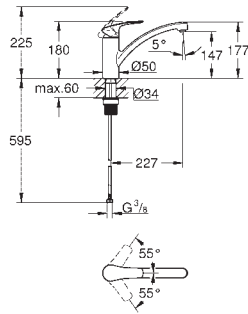

30 506 000

хром

Eurosmart

Смеситель однорычажный для мойки, DN 15

с низким изливом

Cradle to Cradle Certified Золотой уровень

монтаж на одно отверстие

GROHE Long-Life Finish - стойкое долговечное покрытие

GROHE SilkMove керамический картридж 35 мм

GROHE Water Saving 5,7 л/мин - аэратор с возможностью демонтажа без

инструментов (с помощью монеты)

регулировка расхода воды, встроенный ограничитель температуры

поворотный литой излив, угол поворота 140°

Изолированный водоток - вода не контактирует с металлами корпуса

смесителя

гибкая подводка 3/8"

GROHE FastFixation Plus Система монтажа

минимальное давление 1,0 бар

профессиональная серия