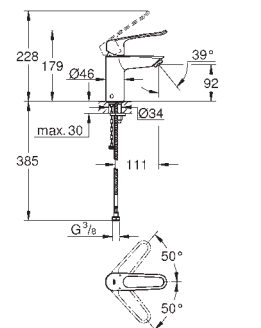

23 986 003

хром

Eurosmart

**Смеситель однорычажный для раковины, DN 15
размер S**

термостатическая защита от ожога
установка ограничения максимальной температуры
термическая дезинфекция без повторной настройки температуры
инструмент для термической дезинфекции в комплекте
монтаж на одно отверстие
металлическая рукоятка (с отверстием)
длина рычага 130 мм
GROHE SilkMove керамический картридж 28 мм
регулировка расхода воды
встроенные обратные клапаны
грязеулавливающие фильтры
Изолированный водоток - вода не контактирует с металлами корпуса смесителя
GROHE Water Saving ламинарный преобразователь - 4,2 л/мин
GROHE FastFixation система быстрого монтажа
гладкий корпус
гибкая подводка
максимальный перепад давления 5:1
профессиональная серия