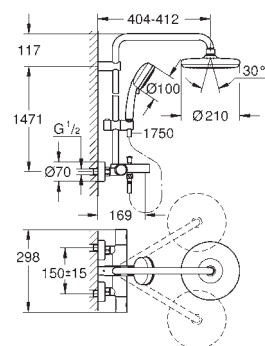

26 223 001

хром

Tempesta Cosmopolitan System 210

Душевая система с термостатом для ванны; настенный монтаж

в комплект входят:

горизонтальный поворотный душевой

кронштейн 390 мм

термостат Grotherm 1000 Cosmopolitan с Aquadimmer

выбор между:

верхний душ Tempesta 210 (26 408)

душевая струя Rain

аэратор с шаровым шарниром

угол поворота $\pm 15^\circ$

излив для ванны

отдельный переключатель на ручной душ

ручной душ Tempesta Cosmopolitan 100 (27 571 001)

2 вида струи:

Rain, Jet

регулируется по высоте с помощью

скользящего элемента

душевой шланг, 1.750 мм 1/2" x 1/2" (28 410)

GROHE TurboStat компактный картридж с восковым термозлементом

GROHE SafeStop стопор безопасности при 38°C

GROHE SafeStop Plus опционно ограничитель температуры на 43°C,

включен

GROHE DreamSpray превосходный поток воды

GROHE Long-Life Finish - стойкое долговечное покрытие

SpeedClean система против известковых отложений

внутренний охлаждающий канал для продолжительного срока службы

TwistStop против перекручивания шланга

совместим с проточным водонагревателем **только** выше 18 кВт/ч, а также с

накопительным водонагревателем (см. Техническую информацию)

минимальный расход воды 7л/мин