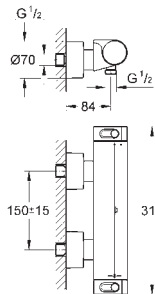

Grotherm 2000

Термостат для душа, DN 15

настенный монтаж

100% GROHE CoolTouch корпус изделия
+ S-образные эксцентрики

GROHE Long-Life Finish - стойкое долговечное покрытие

GROHE Aqua Paddle эргономичные рукоятки

GROHE SafeStop стопор безопасности при 38°C

GROHE SafeStop Plus опционно ограничитель температуры на 43°C,
включен

GROHE TurboStat компактный картридж с восковым термозлементом

встроенный стопор смешанной воды

GROHE EcoButton рукоятка регулировки напора с кнопкой для экономии
воды и индивидуально устанавливаемым стопором

Carbodur керамический вентиль 1/2", 180°

отвод для душа снизу 1/2"

встроенные обратные клапаны

грязеулавливающие фильтры

с защитой от обратного потока

дополнительная опция: GROHE EasyReach полочка (18 608 001)

GROHE Water Saving Технология совершенного потока при уменьшенном
расходе воды

34 464 001

хром

Grotherm 2000

Термостат для ванны, DN 15

настенный монтаж

100% GROHE CoolTouch корпус изделия
+ S-образные эксцентрики

GROHE Long-Life Finish - стойкое долговечное покрытие

GROHE Aqua Paddle эргономичные рукоятки

GROHE SafeStop стопор безопасности при 38°C

GROHE SafeStop Plus опционно ограничитель температуры на 43°C,
включен

GROHE TurboStat компактный картридж с восковым термозлементом

встроенный стопор смешанной воды

GROHE AquaDimmer Plus многофункциональный

- встроенная кнопка с функцией экономии воды для душа

- регулировка расхода

- переключатель: ванна/душ

отвод для душа снизу 1/2"

GROHE XL Waterfall (каскадный)

ламинарный преобразователь струи

встроенные обратные клапаны

грязеулавливающие фильтры

с защитой от обратного потока

GROHE EasyReach полочка

съёмная для легкой очистки

GROHE Water Saving Технология совершенного потока при уменьшенном
расходе воды