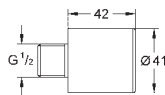

36 316 000

хром

Euroeco Cosmopolitan T

Удлинение 42 мм

для автоматического настенного вентиля (36 266)

GROHE Long-Life Finish - стойкое долговечное покрытие