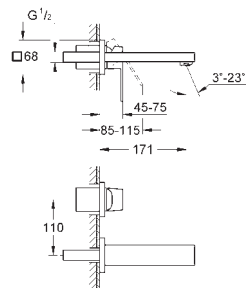

19 895 000
19 895 DC0
19 895 AL0

хром
суперсталь
темный графит, матовый

Eurocube

Смеситель для раковины на два отверстия

размер S

настенный монтаж

комплект верхней монтажной части для

23 200

без встраиваемого механизма

металлическая розетка

металлический рычаг

GROHE Long-Life Finish - стойкое долговечное покрытие

GROHE AquaGuide регулируемый аэратор

размер по осям 110 мм

вынос 171 мм

минимальное давление 1,0 бар

23 447 000
23 447 DC0
23 447 AL0

хром
суперсталь
темный графит, матовый

Аналогичный продукт, вынос 231 мм