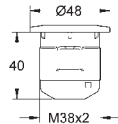

Кнопка и розетка
для Servo-комплекта
для керамических смывных бачков
Отверстие крышки Ø 40 мм
GROHE Long-Life Finish - стойкое долговечное покрытие

37 117 P10

матовый хром / хром