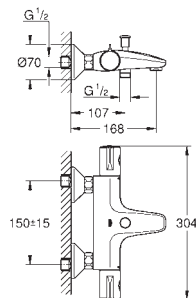

металлическая розетка

**GROHE Water Saving** Технология совершенного потока при уменьшенном расходе воды

23 605 000

хром