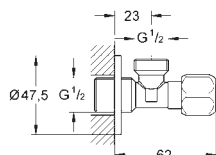

22 016 00M

хром

Универсальный угловой вентиль 1/2"

с подключением 1/2"
Пластиковая рукоятка
маркировка: нейтральная
навинчивающаяся розетка
металл
GROHE Long-Life finish - стойкое долговечное покрытие
10 шт. в коробке