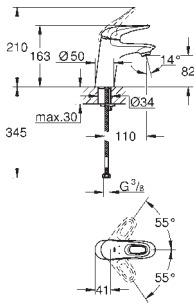

32 468 003

хром

Eurostyle

**Смеситель однорычажный для раковины, DN 15
размер S**

монтаж на одно отверстие
металлическая рукоятка (с отверстием)
GROHE SilkMove керамический картридж 35 мм
регулировка расхода воды
с ограничителем температуры

GROHE Long-Life Finish - стойкое долговечное покрытие
GROHE Water Saving ограничитель расхода воды 5,7 л/мин
GROHE FastFixation система быстрого монтажа
гладкий корпус
гибкая подводка