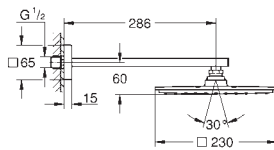

new

26 861 000

хром

Rainshower Aqua 10"

Верхний душ с потолочным душевым кронштейном 142 мм, 1 режим струи

в комплект входят:
верхний душ Rainshower Aqua 10" (26 872)

металл

один вид струи:

Rain

Rainshower Потолочный душевой кронштейн 142 мм (27 485 000)

GROHE Water Saving ограничитель расхода воды 9,5 л/мин

GROHE DreamSpray превосходный поток воды

GROHE Long-Life Finish - стойкое долговечное покрытие

SpeedClean система против известковых отложений

может использоваться с проточным водонагревателем

минимальное давление 1,0 бар

new

26 872 000

хром

Rainshower Aqua 10"

Верхний душ с одним режимом

Rain

254 x 254 мм

металл

шаровый шарнир +/- 20° вращающийся

резьбовое соединение 1/2"

GROHE Water Saving ограничитель расхода воды 9,5 л/мин

GROHE DreamSpray превосходный поток воды

GROHE Long-Life Finish - стойкое долговечное покрытие

SpeedClean система против известковых отложений

может использоваться с проточным водонагревателем

минимальное давление 1,0 бар

26 871 000

хром

Аналогичный продукт, без ограничения расхода воды

new

26 858 000

хром

Rainshower Aqua 230

Верхний душ с душевым кронштейном 286 мм, 1 режим струи

в комплект входят:
верхний душ Rainshower Aqua 230 (26 877 000)

металл

один вид струи:

Rain

Rainshower Душевой кронштейн 286 мм (27 709 000)

GROHE Water Saving ограничитель расхода воды 9,5 л/мин

GROHE DreamSpray превосходный поток воды

GROHE Long-Life Finish - стойкое долговечное покрытие

SpeedClean система против известковых отложений

может использоваться с проточным водонагревателем

минимальное давление 1,0 бар

26 856 000

хром

Аналогичный продукт, без ограничения расхода воды

new

26 859 000

хром

Rainshower Aqua 230

Верхний душ с потолочным душевым кронштейном 154 мм, 1 режим струи