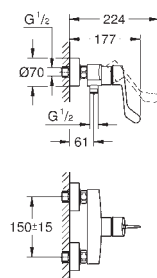

25 244 003

хром

Eurosmart
Смеситель однорычажный для душа, DN 15

настенный монтаж
длинный металлический рычаг
длина рычага 120 мм
GROHE SilkMove керамический картридж 35 мм
регулировка расхода воды
с ограничителем температуры
отвод для душа снизу 1/2" со встроенным
обратным клапаном
скрытые S-образные эксцентрики
отражатели из металла
с защитой от обратного потока
профессиональная серия