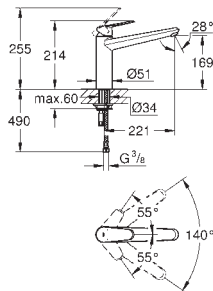

33 770 002

хром

Eurodisc Cosmopolitan

Смеситель однорычажный для мойки, DN 15

средний излив

монтаж на одно отверстие

GROHE Long-Life finish - стойкое долговечное покрытие

GROHE SilkMove керамический картридж 35 мм

аэратор, регулировка расхода воды

поворотный литой излив, угол поворота 140°

гибкая подводка, система быстрого монтажа