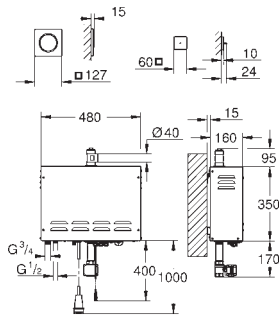

new

29 412 000

хром

Rainshower F-digital Deluxe

Встраиваемый блок для светового модуля

для использования со Световым модулем Rainshower F-digital Deluxe с 2 светильниками (36 472 000)

в комплект входят:

- 2 встраиваемых блока (115 x 115 x 62-87 мм)
- 2 кабеля (каждый по 5 м)

new

26 828 000

F-digital Deluxe

Генератор пара 9,9 кВт с выходом для пара и датчиком температуры

в комплект входят:

генератор пара мощностью от 3,3 до 9,9 кВт

480 x 350 x 159 мм

подходит для парилок объемом до 16 кв.м

источник питания 400 V 3L+N+PE AC, 50 Hz

мощность 9,9 кВт

вход для воды 3/4"

рабочее давление 1-10 бар (через редуктор давления)

автоматический слив

выход для воды 1/2"

выход для пара 1/2"

тип защиты IP 23

Одобрено в CE

со штепсельной вилкой

модуль выхода пара

127 x 127 мм

резьбовое соединение 1/2"

модуль датчика температуры

60 x 60 x 12 мм

SpeedClean система против известковых отложений

GROHE Long-Life Finish - стойкое долговечное покрытие

new

29 414 000

хром

GROHE F-digital Deluxe

Встраиваемый блок для Генератора пара

для использования с Генератором пара F-digital Deluxe (26 828 000)

в комплект входят:

- 1 встраиваемый модуль для генератора пара (115 x 115 x 49-77 мм)
- 1 встраиваемый модуль для датчика температуры (58 x 83 x 80-105 мм)
- 1 удлинительный кабель для датчика температуры, 5 м
- 1 удлинительный кабель для генератора пара, 5 м

new

42 636 000

хром

GROHE F-digital Deluxe

Удлинительный кабель для Источника питания, 5 м

соединение между Источником питания (42 633 000 или 42 638 000) и

Базовым блоком (26 864 000 или 36 476 000)

каждому Источнику питания необходим отдельный удлинительный кабель

удлинение до 5 м

new

42 635 000

хром

GROHE F-digital Deluxe

Удлинительный кабель для Светового модуля, 5 м