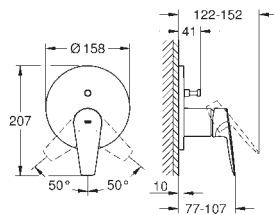

24 162 001

хром

BauEdge

Смеситель однорычажный скрытого монтажа для ванны с переключателем на 2 положения

металлический рычаг

комплект верхней монтажной части для

GROHE Rapido SmartBox 35 600/35 604 (универсальная встраиваемая часть)

GROHE Long-Life Керамический картридж 46 мм

GROHE Long-Life Finish - стойкое долговечное покрытие

настенная панель с **GROHE FastFixation** (скрытое

уплотнение штока, скрытое крепление)

металлическая накладная панель, регулируемая на 6°

автоматический переключатель на 2 положения

распределение расхода:

выход В = 27 л/мин,

выход С = 27 л/мин

без встраиваемой части

профессиональная серия

35 604 000

GROHE Rapido SmartBox Универсальная встраиваемая часть

Профессиональная серия