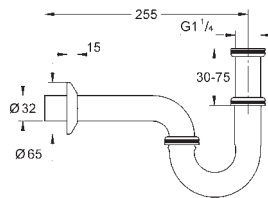

28 947 000

хром

Сифон 1 1/4"
для раковины
настенное подключение
надвижная розетка
GROHE Long-Life Finish - стойкое долговечное покрытие