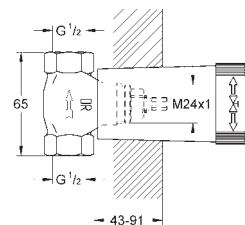

Скрытая вентильная головка

предварительно смонтированная
вентильная головка 1/2"
резьбовое соединение 1/2"
плавная регулировка глубины монтажа
43 - 91 мм
DR-латунь

29 802 000