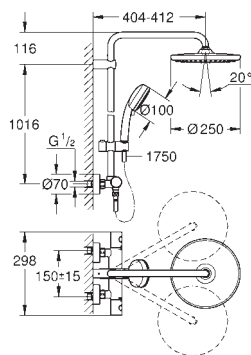

# GROHE ДУШЕВЫЕ СИСТЕМЫ TEMPESTA

Артикул

Цвет

26 670 000

хром