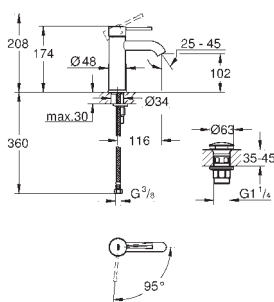

24 179 001

хром

Essence

**Смеситель однорычажный для раковины, DN 15
размер S**

монтаж на одно отверстие
металлический рычаг

GROHE SilkMove ES Керамический картридж 28 мм с энергосберегающей функцией (подача холодной воды при центральном положении рычага) с ограничителем температуры

GROHE Long-Life Finish - стойкое долговечное покрытие

GROHE Water Saving ограничитель расхода воды 5,7 л/мин

GROHE FastFixation Plus Система монтажа

гладкий корпус

нажимной донный клапан

гибкая подводка

профессиональная серия

замена для 23 797 001