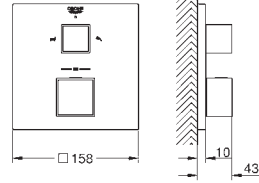

24 155 000
24 155 DC0
24 155 ALO

хром
суперсталь
темный графит, матовый

Grotherm Cube

Термостат для ванны с переключателем на 2 положения

комплект верхней монтажной части для GROHE Rapido SmartBox 35 600/35 604 (универсальная встраиваемая часть)

GROHE TurboStat компактный картридж с восковым термoeлементом

GROHE Long-Life Finish - стойкое долговечное покрытие

настенная панель с **GROHE FastFixation** (скрытое

уплотнение штока, скрытое крепление)

металлическая накладная панель, регулируемая на 6°

графическое обозначение: ванна и душ

GROHE SafeStop стопор безопасности при 38°C

GROHE SafeStop Plus опционно ограничитель температуры на 43°C / 46°C, включен

GROHE AquaDimmer, встроенный переключатель

распределение расхода:

выход В = 27 л/мин,

выход С = 30 л/мин

без встраиваемой части

35 604 000

GROHE Rapido SmartBox Универсальная встраиваемая часть

Профессиональная серия

34 741 000

хром

Grotherm Cube

Набор для комплектации душа с Rainshower Allure 230

в комплект входят:

Grotherm Cube Комплект верхней монтажной части с

Аквадиммером (24 154)

GROHE Rapido SmartBox 35 600/35 604 (универсальная встраиваемая часть)

Rainshower Верхний душ 230 (27 479)

Rainshower Душевой кронштейн (27 709)

ручной душ Euphoria Cube (27 699 000) 9,5 л/мин

подключение для душевого шланга (26 370)

душевой шланг Silverflex 1.250 мм (28 362)