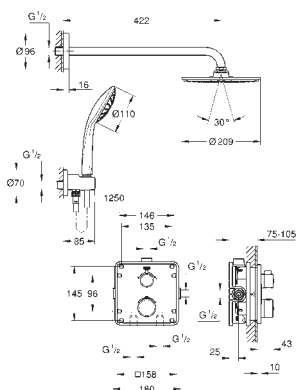

34 734 000

хром

Grotherm

Набор для комплектации душа с Rainshower Cosmopolitan 210

в комплект входят:

Grotherm комплект готового монтажа с Aquadimmer (24 079)

GROHE Rapido SmartBox 35 600/35 604 (универсальная встраиваемая часть)

Rainshower Cosmopolitan Верхний душ 210 (28 368 000)

Душевой кронштейн Rainshower 422 мм (26 146 000)

ручной душ Euphoria (27 265)

подключение для душевого шланга (28 628)

душевой шланг Silverflex 1.250 мм (28 362)