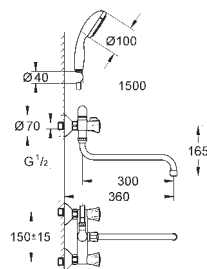

26 790 10A

хром

Costa L

Универсальный смеситель, DN 15

настенный монтаж
металлические рукоятки
с теплоизоляцией
привинчивающаяся
вентиль GROHE Long-Life с резиновым уплотнением
переключатель ванна/душ
скрытые S-образные эксцентрики
S-эксцентрик 3/4" x 3/4" (12 419)
излив 300 мм (13 017)
ручной душ Tempesta 100, один вид струи, 9,5 л/мин (27 923)
душевой шланг Relexaflex 1500 мм 1/2" x 1/2" (28 151)
настенный держатель ручного душа (28 605)
GROHE Long-Life Finish - стойкое долговечное покрытие