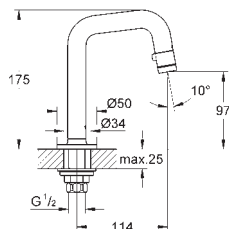

20 202 000

хром

Универсальный вертикальный вентиль, DN15

7°-излив
напор воды: 6 л/мин при давлении 3 бар
аэратор с функцией открывания/закрывания воды
керамический вентиль
соединительная гайка 1/2"

с отверстием 10,5 мм
GROHE Long-Life Finish - стойкое долговечное покрытие
вынос 114 мм