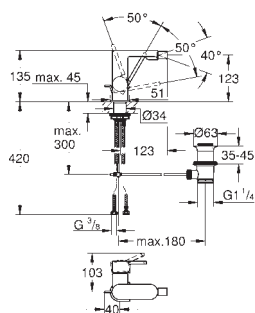

33 241 003

33 241 DC3

33 241 AL3

хром

суперсталь

темный графит, матовый

GROHE Plus

Смеситель однорычажный для биде DN 15

монтаж на одно отверстие

металлический рычаг

GROHE SilkMove керамический картридж 28 мм

с ограничителем температуры

GROHE Long-Life Finish - стойкое долговечное покрытие

система быстрого монтажа

аэратор с шаровым шарниром

рычажный донный клапан 1 1/4"

гибкая подводка

минимальное давление 1,0 бар