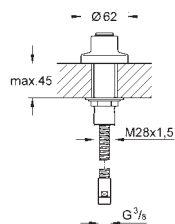

GROHE АКСЕССУАРЫ ДЛЯ ДУША

Артикул

Цвет

27 151 000

хром

Вывод для ручного выдвижного душа
для монтажа на бортике ванны/плиточном бортике
вывод для ручного душа
душевой шланг 1/2" x 3/8", 2000 мм (28 158)
подходит ко всем ручным душам
GROHE Long-Life Finish - стойкое долговечное покрытие