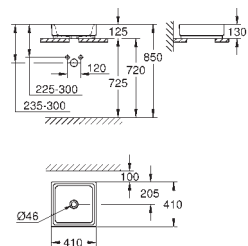

39 482 00H

альпин-белый

Керамика Cube

Раковина свободная 40

без перелива

410 x 410 мм

с креплением

санитарная керамика

Износостойкое покрытие **GROHE PureGuard** и анти-бактериальное

глазирование

24 шт. на паллете