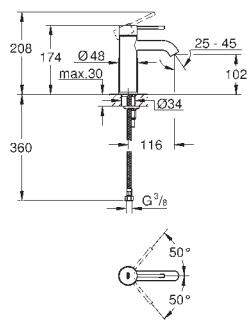

24 189 000

хром

Essence

**Смеситель однорычажный для раковины, DN 15
размер S**

монтаж на одно отверстие
металлический рычаг

GROHE SilkMove керамический картридж 28 мм

регулировка расхода воды

с ограничителем температуры

GROHE Long-Life Finish - стойкое долговечное покрытие

GROHE Water Saving ограничитель расхода воды 5,7 л/мин

GROHE AquaGuide регулируемый аэратор

GROHE FastFixation Plus Система монтажа

гладкий корпус

гибкая подводка

с душевым набором, состоящим из

душа со встроенным переключателем

настенный держатель душа

душевой шланг

профессиональная серия