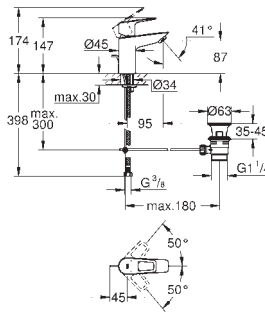

23 877 001

хром

VauLoop

**Смеситель однорычажный для раковины, DN 15
размер S**

монтаж на одно отверстие
металлический рычаг

GROHE Long-Life керамический картридж 28 мм с ограничителем температуры

GROHE Long-Life Finish - стойкое долговечное покрытие
Изолированный водоток - вода не контактирует с металлами корпуса смесителя

GROHE LowFlow - ограничитель расхода воды 3,5 л/мин

система быстрого монтажа
рычажный донный клапан 1 1/4"

гибкая подводка
профессиональная серия