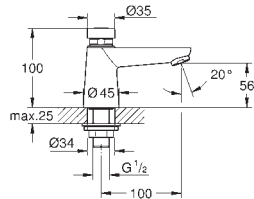

GROHE EUROECO COSMOPOLITAN T

Артикул

Цвет

36 265 000

хром

Euroeco Cosmopolitan T

Автоматический вертикальный вентиль, DN 15

для холодной или смешанной воды
маркировка голубая/красная, **GROHE Long-Life Finish** - стойкое долговечное покрытие

GROHE Water Saving ограничитель расхода воды 5,7 л/мин
3 режима: короткий - средний- длинный (заводская настройка: короткий), примерно 7, 15, 30 сек.(зависит от давления)
минимальное давление 1,0 бар