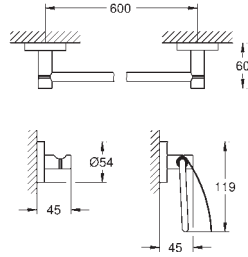

40 775 001
40 775 DC1

хром
суперсталь

Essentials

Набор аксессуаров 3 в 1 Guest Bathroom

металл

в комплект входят:

держатель для банного полотенца, 600 мм (40 366 001)

крючок для банного халата (40 364 001)

держатель бумаги (40 367 001)

скрытое крепление

GROHE Long-Life Finish - стойкое долговечное покрытие подходит для прикручивания (шурупы и дюбели в комплекте) или приклеивания (клей 40 915 000 приобретается отдельно)