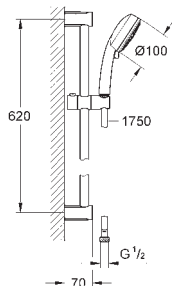

хром

Аналогичный продукт, без ограничения расхода воды

27 579 002

хром

**Tempesta Cosmopolitan 100**

**Душевой гарнитур, 3 вида струй**

в комплект входят:

ручной душ (27 574)