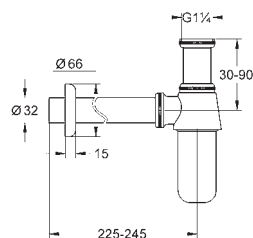

28 920 000

хром

Сифон 1 1/4"
для раковины
с фиксированной погружной трубкой
настенное подключение
надвижная розетка
GROHE Long-Life Finish - стойкое долговечное покрытие