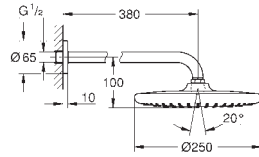

GROHE TEMPESTA

Артикул

Цвет

26 663 000

хром

Tempesta 250

Верхний душ с душевым кронштейном 380 мм, 1 режим струи

в комплект входят:

верхний душ Tempesta 250 (26 662)

Rain

полностью хромированные поверхности

Душевой кронштейн 380 мм (28 361)

GROHE Water Saving ограничитель расхода воды 9,5 л/мин

GROHE DreamSpray превосходный поток воды

GROHE Long-Life Finish - стойкое долговечное покрытие

SpeedClean система против известковых отложений

внутренний охлаждающий канал для продолжительного срока службы

может использоваться с проточным водонагревателем

профессиональная серия

26 668 000

хром

Аналогичный продукт, тыльная часть головки верхнего душа белая

26 682 000

хром

Tempesta 250 Cube

Верхний душ с душевым кронштейном 380 мм, 1 режим струи

в комплект входят:

верхний душ Tempesta 250 Cube (26 681)

один вид струи:

Rain

полностью хромированные поверхности

душевой кронштейн 380 мм

с квадратной розеткой

GROHE Water Saving ограничитель расхода воды 9,5 л/мин

GROHE DreamSpray превосходный поток воды

GROHE Long-Life Finish - стойкое долговечное покрытие

SpeedClean система против известковых отложений

внутренний охлаждающий канал для продолжительного срока службы

может использоваться с проточным водонагревателем

профессиональная серия