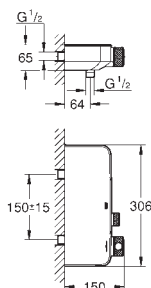

34 719 000

хром

Grotherm SmartControl
Термостат для душа, DN 15
настенный монтаж

GROHE CoolTouch полностью исключается вероятность ожога о внешнюю поверхность смесителя
GROHE Long-Life Finish - стойкое долговечное покрытие
GROHE SafeStop стопор безопасности при 38°C
GROHE SafeStop Plus опционно ограничитель температуры на 43°C, включен
GROHE TurboStat компактный картридж с восковым термозлементом
GROHE ProGrip элементы с рифленой поверхностью
SmartControl нажать для вкл/выкл и повернуть для увеличения напора воды от режима GROHE Water Saving до максимального напора воды
встроенная полочка **GROHE EasyReach**
отвод для душа снизу 1/2"
встроенные обратные клапаны и грязеулавливающие фильтры с защитой от обратного потока