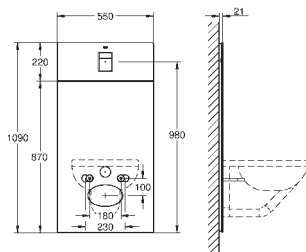

Стекланный модуль для Rapid SL и Uniset со смывным бачком GD 2

для монтажа унитаза-биде Sensia Arena или стандартных подвесных унитазов

Для кафельных / оштукатуренных стен

Двухсекционная стеклянная крышка из закаленного безопасного стекла (8 мм)

панель смыва Skate Cosmopolitan (хром) располагается на одном уровне со стеклянным модулем

HPL Декоративная панель с технологическими отверстиями для труб

Панель со встроенными подключениями к воде для унитаза-биде Sensia Arena

монтажная панель с серебряным обрамлением

со звукоизоляционным набором

с принадлежностями для монтажа стеклянного модуля и подвесного унитаза