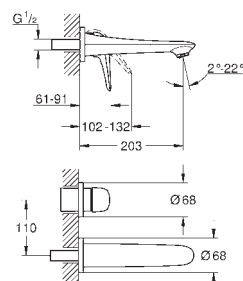

размер по осям 110 мм

вынос 203 мм

**29 097 003**

**хром**

**Eurostyle**

**Смеситель для раковины на два отверстия размер M**

настенный монтаж

без встраиваемого механизма