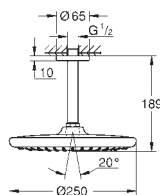

26 669 000

хром

Аналогичный продукт, тыльная часть головки верхнего душа

белая

26 682 000

хром

Tempesta 250 Cube

Верхний душ с душевым кронштейном 380 мм, 1 режим струи

в комплект входят:

верхний душ Tempesta 250 Cube (26 681)

один вид струи:

Rain

полностью хромированные поверхности

душевой кронштейн 380 мм

с квадратной розеткой

GROHE Water Saving ограничитель расхода воды 9,5 л/мин

GROHE DreamSpray превосходный поток воды

GROHE Long-Life Finish - стойкое долговечное покрытие

SpeedClean система против известковых отложений

внутренний охлаждающий канал для продолжительного срока службы

может использоваться с проточным водонагревателем

профессиональная серия