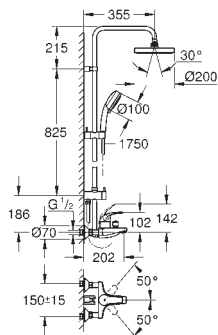

GROHE ДУШЕВЫЕ СИСТЕМЫ TEMPESTA

Артикул

Цвет