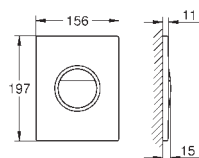

Nova Cosmopolitan Light
Накладная панель
2 объема смыва или прерывание смыва старт/стоп, подсветка панели по контуру кнопки
LED подсветка (цвета: синий, красный, желтый, зеленый), индивидуальная настройка цвета подсветки, кнопка включение/выключение, таймер для индивидуального программирования работы подсветки
длина соединительного кабеля 3 м
Трансформатор для внешнего монтажа, напряжение подключения 230 V AC, 50/60 Hz, 2.0 VA, Этот продукт содержит встроенные светодиодные лампы, которые не могут быть заменены: класс энергоэффективности: A +
Одобрено в CE
для пневматического смывного клапана
для вертикального и горизонтального монтажа
156 x 197 мм, из ABS
GROHE Long-Life Finish - стойкое долговечное покрытие
GROHE Water Saving Технология совершенного потока при уменьшенном расходе воды
для Rapid SL и Uniset со смывным бачком GD 2
для установки на Rapid SLX необходимо заказать ревизионный короб 66 791 000 (приобретается отдельно)