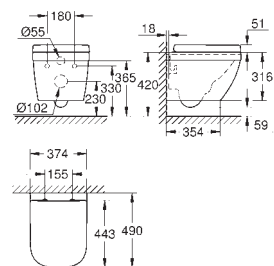

39 693 000 ★

альпин-белый

Керамика Euro

Унитаз подвесной с сиденьем для унитаза

в комплект входят:

Euro Ceramic унитаз подвесной безободковый, компактный (39 206 000)

горизонтальный выпуск

GROHE Triple Vortex технология смыва

безободковый

объем смыва 3/5 л

санитарная керамика

полностью скрытые невидимые крепления

Сиденье для унитаза Euro Ceramic с крышкой (39 330 001)

механизм плавного закрытия

быстросъемное сиденье

съемное

материал: Дюропласт

с креплением