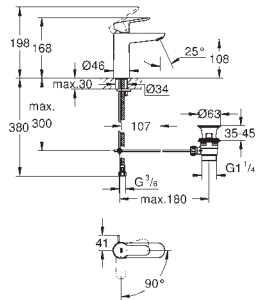

23 759 000

хром

BauEdge

Смеситель однорычажный для раковины, 1/2" размер M

монтаж на одно отверстие
металлический рычаг

GROHE Long-Life ES Керамический картридж 28 мм с энергосберегающей функцией (подача холодной воды при центральном положении рычага)

GROHE Long-Life Finish - стойкое долговечное покрытие

GROHE Water Saving ограничитель расхода воды 5,7 л/мин

система быстрого монтажа

рычажный донный клапан 1 1/4"

гибкая подводка