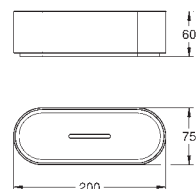

1. 41 037 000
2. **Selection**
   Полочка для душа без держателя
   материал: пластик
   для держателя (41 035)