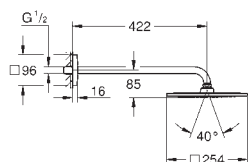

ГРОНЕ НАБОРЫ С ВЕРХНИМИ ДУШАМИ

Артикул

Цвет

new

26 066 000
26 066 DC0
26 066 GL0
26 066 GN0
26 066 DA0
26 066 DL0
26 066 A00
26 066 AL0

хром
суперсталь
холодный рассвет, глянец
холодный рассвет, матовый
теплый закат, глянец
теплый закат, матовый
темный графит, глянец
темный графит, матовый

Rainshower Cosmopolitan 310

Верхний душ с душевым кронштейном 380 мм, 1 режим струи
в комплект входят:

Rainshower Cosmopolitan Верхний душ 310 (27 478 000)

металл

один вид струи:

Rain

Rainshower Душевой кронштейн 380 мм (28 361 000)

GROHE Water Saving ограничитель расхода воды 9,5 л/мин

GROHE DreamSpray превосходный поток воды

GROHE Long-Life Finish - стойкое долговечное покрытие

SpeedClean система против известковых отложений

может использоваться с проточным водонагревателем

минимальное давление 1,0 бар

26 056 000

хром

Аналогичный продукт, без ограничения расхода воды

new

26 067 000
26 067 DC0
26 067 GL0
26 067 GN0
26 067 DA0
26 067 DL0
26 067 A00
26 067 AL0

хром
суперсталь
холодный рассвет, глянец
холодный рассвет, матовый
теплый закат, глянец
теплый закат, матовый
темный графит, глянец
темный графит, матовый

Rainshower Cosmopolitan 310

Верхний душ с потолочным душевым кронштейном 142 мм, 1 режим струи

в комплект входят:

Rainshower Cosmopolitan Верхний душ 310 (27 478 000)

металл

один вид струи:

Rain

Rainshower Потолочный душевой кронштейн 142 мм (28 724 000)

GROHE Water Saving ограничитель расхода воды 9,5 л/мин

GROHE DreamSpray превосходный поток воды

GROHE Long-Life Finish - стойкое долговечное покрытие

SpeedClean система против известковых отложений

может использоваться с проточным водонагревателем

минимальное давление 1,0 бар

26 259 000

хром

Rainshower F-Series 10" 254 x 254

Верхний душ с душевым кронштейном 422 мм, 1 режим струи

в комплект входят: