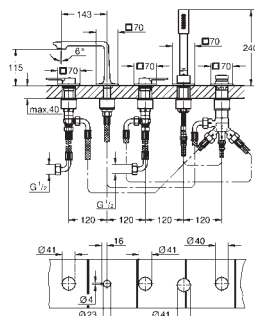

25 221 001
25 221 GN1
25 221 DL1
25 221 A01

хром
холодный рассвет, матовый
теплый закат, матовый
темный графит, глянец

Allure

Комплект для ванны на 5 отверстий

для монтажа на плиточном бортике
керамические вентили 1/2", 90°
GROHE Long-Life Finish - стойкое долговечное покрытие
в комплект входят:
фиксатор для излива (смонтированный)
рукоятки в форме стика
излив для ванны с аэратором и переключателем ванна/душ
Rainshower Aqua ручной душ 6.6 л/мин
душевой шланг 2000 мм
гибкая подводка
подключение для душевого шланга
с защитой от обратного потока
возможна установка с монтажным коробом 29 037 001/002