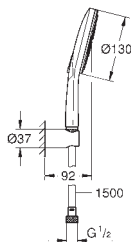

26 581 000

хром

Rainshower SmartActive 130

Душевой набор, 3 вида струй

в комплект входят:

ручной душ Rainshower SmartActive 130 (26 574)

Настенный держатель (27 056)

душевой шланг Silverflex 1.500 мм (28 364)

GROHE Water Saving ограничитель расхода воды 9,5 л/мин

GROHE DreamSpray превосходный поток воды

GROHE Long-Life Finish - стойкое долговечное покрытие

SpeedClean система против известковых отложений

внутренний охлаждающий канал для продолжительного срока службы

TwistStop против перекручивания шланга

может использоваться с проточным водонагревателем

26 581 LS0

белая луна

Аналогичный продукт, с белой душевой поверхностью