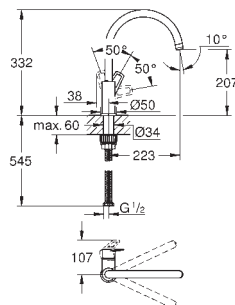

31 232 001

хром

BauLoop

Смеситель однорычажный для мойки, DN 15

с высоким изливом

монтаж на одно отверстие

GROHE Long-Life Finish - стойкое долговечное покрытие

GROHE Long-Life керамический картридж **28 мм**

Изолированный водоток - вода не контактирует с металлами корпуса смесителя

излив с аэратором

поворотный трубкообразный излив

угол поворота 360°

гибкая подводка

металлический крепежный набор