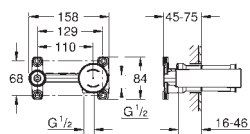

GROHE EUROSTYLE COSMOPOLITAN

Артикул

Цвет

23 571 000

Смеситель однорычажный DN 15, встраиваемый универсальный механизм

для смесителя на 2 отверстия
установка на стену
без комплекта верхней монтажной части

GROHE SilkMove керамический картридж 35 мм
регулировка расхода воды
с ограничителем температуры
излив может быть установлен справа или слева
DR-латунь
шаблон для монтажа
обеспечивает гидроизоляцию конструкции стен, окружающих встраиваемый механизм
с уплотнительной втулкой

33 565 002

хром