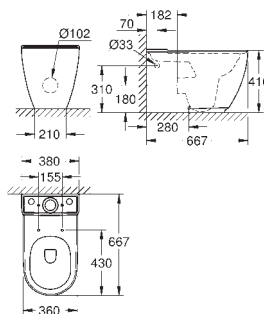

39 572 00H

альпин-белый

Essece

Унитаз напольный для комбинации с бачком наружного монтажа

для комбинации с бачком
универсальный выпуск
омыв всей окружности чаши
безободковый
объем смыва 3/4.5 л
с креплением
бачок заказывается дополнительно
санитарная керамика
полностью скрытые невидимые крепления
Износостойкое покрытие **GROHE PureGuard** и анти-бактериальное глазирование
для сиденья с крышкой для унитаза 39 577 000 (с механизмом плавного закрытия)