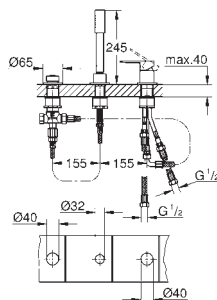

GROHE LINEARE

Артикул

Цвет

24 095 001
24 095 DC1
24 095 AL1

хром
суперсталь
темный графит, матовый

Lineare

Смеситель однорычажный скрытого монтажа для ванны с переключателем на 3 положения

комплект верхней монтажной части для GROHE Rapido SmartBox 35 600/35 604 (универсальная встраиваемая часть)

GROHE SilkMove керамический картридж Ø 46 мм

GROHE Long-Life Finish - стойкое долговечное покрытие

настенная панель с **GROHE FastFixation** (скрытое уплотнение штока, скрытое крепление)

металлическая накладная панель, регулируемая на 6°

металлический рычаг

переключатель на 3 положения

распределение расхода:

выход A = 27 л/мин

выход B = 27 л/мин

выход C = 27 л/мин

без встраиваемой части

35 604 000

GROHE Rapido SmartBox Универсальная встраиваемая часть
Профессиональная серия

19 577 001

19 577 DC1

19 577 AL1

хром
суперсталь
темный графит, матовый

Lineare

Смеситель однорычажный для ванны на 4 отверстия

GROHE SilkMove керамический картридж 35 мм с ограничителем температуры

GROHE Long-Life Finish - стойкое долговечное покрытие

фиксатор для излива (смонтированный)

элемент управления однорычажного смесителя

металлический рычаг

излив для ванны с аэратором

переключатель ванна/душ

ручной душ Rainshower Aqua Stick (26 465)

металлический душевой шланг 2000 мм (всегда цвет Хром независимо от цвета комплекта)

гибкая подводка

подключение для душевого шланга

с защитой от обратного потока

для использования с 29 037 000

минимальное давление 1,0 бар

19 965 001

хром

Lineare

Смеситель однорычажный для ванны на 3 отверстия

Монтаж на 3 отверстия

GROHE SilkMove керамический картридж 35 мм

GROHE Long-Life Finish - стойкое долговечное покрытие

элемент управления однорычажного смесителя

переключатель ванна/душ

ручной душ Rainshower Aqua Stick (26 465)