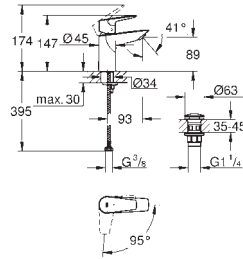

BauEdge

**Смеситель однорычажный для раковины, DN 15
размер S**

монтаж на одно отверстие
металлический рычаг

GROHE Long-Life ES Керамический картридж 28 мм с энергосберегающей функцией (подача холодной воды при центральном положении рычага) с ограничителем температуры

GROHE Long-Life Finish - стойкое долговечное покрытие

Изолированный водоток - вода не контактирует с металлами корпуса смесителя

GROHE Water Saving ограничитель расхода воды 5,7 л/мин

система быстрого монтажа
нажимной донный клапан 1 1/4", пластик

гибкая подводка
профессиональная серия