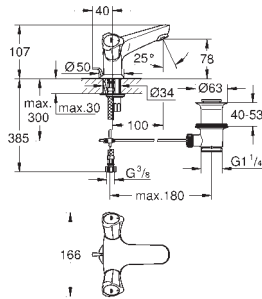

21 390 001

хром

Costa L

Смеситель для раковины на одно отверстие, DN 15

металлические рукоятки
с теплоизоляцией
привинчивающаяся
вентиль GROHE Long-Life с резиновым уплотнением
литой излив с аэратором
рычажный донный клапан 1 1/4"
гибкая подводка
GROHE Long-Life Finish - стойкое долговечное покрытие