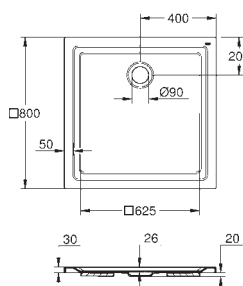

39 302 000

альпин-белый

Акриловый душевой поддон 800 x 800

размеры: 800 x 800 мм

глубина: 30 мм

материал: акрил

диаметр отверстия слива: 90 мм

рекомендуются гарнитуры для слива GROHE: 49 533 000 (вертикальный) и 49 534 000 (горизонтальный), приобретаются отдельно

Монтажный материал приобретается отдельно

20 шт. на паллете