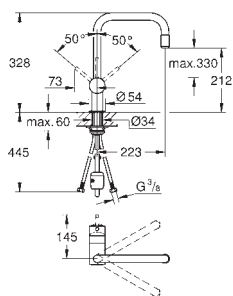

32 067 000

хром

Minta

Смеситель однорычажный для мойки, DN 15

U-образный излив

монтаж на одно отверстие

GROHE Long-Life finish - стойкое долговечное покрытие

GROHE SilkMove керамический картридж Ø 46 мм

выдвижной излив с аэратором

регулировка расхода воды

поворотный трубкообразный излив

угол поворота 360°

встроенный обратный клапан

с защитой от обратного потока

гибкая подводка

система быстрого монтажа

минимальное давление 1,0 бар