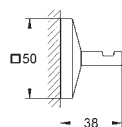

Артикул

Цвет

new