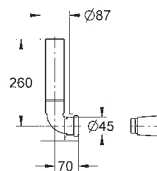

43 908 000

Встроенная смывная трубка
в комплекте для смывного бачка встроенного монтажа
с стиропор-изоляцией и с защитной заглушкой
длиной 280 мм