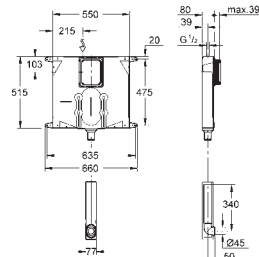

GROHE СМЫВНЫЕ БАЧКИ

Артикул

Цвет

38 661 000

Смывной бачок GD 2

регулировка объема смыва от 6 до 9 л

Пневматический смывной клапан с тремя режимами

слива: 2-х объёмный, старт/стоп, или непрерывный

Подключение воды: справа, слева, сзади

или сверху

Арматурная группа I

с изоляцией от конденсационной влаги

подключение воды DN 15

во время сборки не требуется дополнительного инструмента

для монтажа инспекционного короба

для вертикального или горизонтального монтажа

крепежные накладки

без накладной панели управления

GROHE Water Saving Технология совершенного потока при уменьшенном

расходе воды

для монтажа маленьких смывных панелей необходимо заказать

ревизионный короб 40 911 000 (приобретается отдельно)

39 682 000

Solo Slim

Смывной бачок для унитаза, 88,9 мм

без изоляции от конденсационной влаги

объем бачка 6 л

с угловым вентилем DN 15

GROHE Water Saving Технология совершенного потока при уменьшенном

расходе воды

укороченная ревизионная шахта с защитным кожухом для вертикального

монтажа

для установки малых панелей смыва необходимо дополнительно заказать

ревизионный короб 40 949 000

смывной бачок SLIM, 3-6 л, имеет следующие характеристики:

заводская настройка 6 л и 3 л

Пневматический смывной клапан с тремя режимами

слива: 2-х объёмный, старт/стоп, или непрерывный

подключение воды сверху

регулятор потока заказывается отдельно

для установки на стену, закажите настенные кронштейны 39 699 000

(продаются отдельно)

38 863 000

Смывной бачок для унитаза 80 мм

регулировка объема смыва от 6 до 9 л

Пневматический смывной клапан с тремя режимами

слива: 2-х объёмный, старт/стоп, или непрерывный

подключение воды сверху

Арматурная группа I

подключение подводки без инструмента

с угловым вентилем DN 15