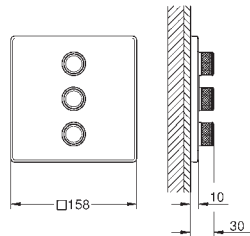

GROHE GROHTHERM SMARTCONTROL

Артикул

Цвет

29 127 000	хром
29 127 DC0	суперсталь
29 127 GN0	холодный рассвет, матовый
29 127 DL0	теплый закат, матовый
29 127 A00	темный графит, глянец
29 127 AL0	темный графит, матовый

Grotherm SmartControl

Комплект верхней монтажной части для вентиля на три выхода

комплект верхней монтажной части для

GROHE Rapido SmartBox 35 600/35 604/35 601

металлическая накладная панель с **GROHE FastFixation** (скрытые эксцентрики, уплотнение, скрытый монтаж), регулируемая на 6°

10 мм толщина профиля розетки

GROHE Long-Life Finish - стойкое долговечное покрытие

SmartControl нажать для вкл/выкл и повернуть для увеличения напора воды от режима GROHE Water Saving до максимального напора воды

заменяемые символы

GROHE ProGrip элементы с рифленной поверхностью

возможность одновременного включения нескольких точек водоотвода

без встраиваемой части

распределение расхода:

выход D = 28 л/мин

выход A = 28 л/мин

выход D+E+A = 65 л/мин

дополнительный ограничитель воды для соответствия со стандартами

CALGreen

35 604 000

GROHE Rapido SmartBox Универсальная встраиваемая часть
Профессиональная серия

29 153 LSO

белая луна

Grotherm SmartControl

Термостат скрытого монтажа для душа с переключателем на 1 положение

комплект верхней монтажной части для

GROHE Rapido SmartBox 35 600/35 604 (универсальная встраиваемая часть)

металлическая накладная панель с **GROHE FastFixation** (скрытые эксцентрики, уплотнение, скрытый монтаж), регулируемая на 6°

GROHE Long-Life finish - стойкое долговечное покрытие

SmartControl нажать для вкл/выкл и повернуть для увеличения напора воды от режима GROHE Water Saving до максимального напора воды

заменяемые символы

GROHE TurboStat компактный картридж с восковым термозлементом

GROHE ProGrip элементы с рифленной поверхностью

GROHE SafeStop стопор безопасности при 38°C

GROHE SafeStop Plus опционно ограничитель температуры на 43°C / 46°C,

включен

встроенные обратные клапаны и грязеулавливающие фильтры

лицевая панель из акрилового стекла в цвете белая луна

без встраиваемой части

распределение расхода:

выход A (для внешнего отключения) = 34 л/мин

выход В/С = 29 л/мин