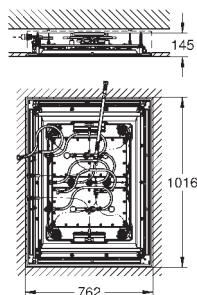

2 x GROHE PureRain 400 x 190 мм

1 x 2 XL Waterfall

1 x 4 Vokoma Spray с углом регулировки 20° и комбинации

полный спектр LED-индикации: мягкий свет, меняющийся всеми цветами

радуги

Индивидуальная настройка: постоянная подсветка с возможностью выбора цвета

источник питания для света 12 V DC

Одобрено в CE

SpeedClean система против известковых отложений

GROHE DreamSpray превосходный поток воды

GROHE Long-Life finish - стойкое долговечное покрытие

Требуется Монтажный набор (26 865 000), Базовый блок F-digital

Deluxe - 4.0 Bluetooth F-Series 40" (26 864 000), Блок Bluetooth BT-01A для

мобильных устройств (36 475 000) и различные кабельные соединения – всё

приобретается отдельно в зависимости от ситуации установки

Конструкция потолка должна выдерживать вес изделия > 70 кг. Потолочный

душ имеет 8 управляемых выходов + 1 выход на ручной душ. Таким

образом, слив должен быть необходимого размера (более 100 л/мин). Более

детальную информацию смотрите в инструкции и руководстве по установке.

Рекомендация: конфигурация с Grotherm SmartControl

3 x термостат скрытого монтажа Grotherm SmartControl (29 126 000),

3 x встраиваемая часть GROHE Rapido SmartBox (35 604 000),

1 x душевой набор с душем-стиком Rainshower Aqua Cube Stick, 1 режим

струи (26 886 000).

Этот продукт содержит встроенные светодиодные лампы, которые не могут

быть заменены: класс энергоэффективности: A ++