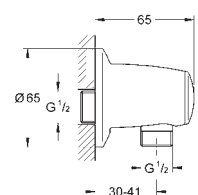

28 405 000

хром

Movario

Подключение для душевого шланга, DN 15

с защитой от обратного потока

GROHE Long-Life Finish - стойкое долговечное покрытие