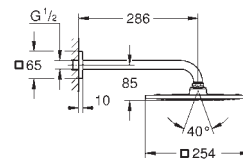

26 070 000

хром

Rainshower F-Series 10" 254 x 254
Верхний душ с душевым кронштейном 275 мм, 1 режим струи
в комплект входят:
верхний душ Rainshower F-Series 254 (27 285 000)
металл
один вид струи:
Rain
Rainshower Душевой кронштейн 286 мм (27 488 000)
GROHE Water Saving ограничитель расхода воды 9,5 л/мин
GROHE DreamSpray превосходный поток воды
GROHE Long-Life Finish - стойкое долговечное покрытие
SpeedClean система против известковых отложений
может использоваться с проточным водонагревателем
минимальное давление 1,0 бар

26 060 000

хром

Аналогичный продукт, без ограничения расхода воды