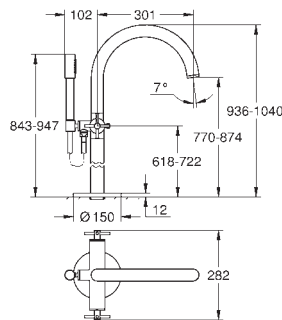

new

25 272 000
25 272 DC0
25 272 EN0
25 272 GL0
25 272 DA0
25 272 AL0

хром
суперсталь
никель, матовый
холодный рассвет, глянец
теплый закат, глянец
темный графит, матовый

Atrio

Смеситель для ванны, DN 15

монтаж на полу с высокими вертикальными подключениями (765 мм), комплект верхней монтажной части для 45 984 001

керамические вентили 1/2", 90°

GROHE Long-Life Finish - стойкое долговечное покрытие

автоматический переключатель: ванна/душ

излив с аэратором

вынос 301 мм

встроенный обратный клапан в душевом отводе 1/2"

ручной душ-стик Rainshower Aqua Stick (26 866)

держатель ручного душа, душевой шланг Silverflex 1.250 мм (28 362)

с защитой от обратного потока

рукоятки в форме креста

Включены 2 набора с накладными насадками: один с надписями „H“ (hot, горячая) и „C“ (cold, холодная), другой - без надписей.

45 984 001