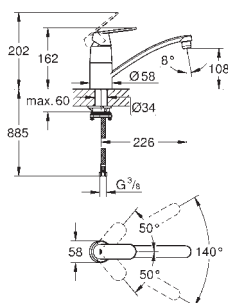

31 170 000

хром

Eurosmart Cosmopolitan

Смеситель однорычажный для мойки, DN 15

для монтажа перед окном

с низким изливом

монтаж на одно отверстие

GROHE Long-Life finish - стойкое долговечное покрытие

GROHE SilkMove керамический картридж Ø 46 мм

регулировка расхода воды

аэратор

поворотный трубкообразный излив

угол поворота 140°

неподвижная втулка-держатель, высота - 30 мм

гибкая подводка

СМЕСИТЕЛИ
ДЛЯ КУХНИ