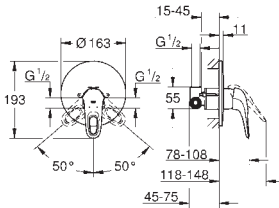

33 635 003

хром

Eurostyle

Смеситель однорычажный для душа, DN 15

установка на стену

GROHE SilkMove керамический картридж Ø 46 мм

GROHE Long-Life Finish - стойкое долговечное покрытие

GROHE FastFixation быстрый монтаж

в комплект входят:

комплект верхней монтажной части

(19 507 003)

со встраиваемым механизмом

регулировка расхода воды

металлическая рукоятка (с отверстием)

уплотнитель розетки и рычага

отражатель из металла

дополнительный ограничитель температуры (46 308 000)