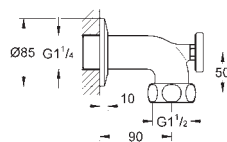

**GROHE Long-Life Finish** - стойкое долговечное покрытие

**12 417 000**

**хром**

**Прямое подсоединение**

гайка 1 1/4" x 1" внешняя резьба  
навинчивающаяся розетка  
(для Grotherm XL 1", **35 085/35 086**)  
**GROHE Long-Life Finish** - стойкое долговечное покрытие