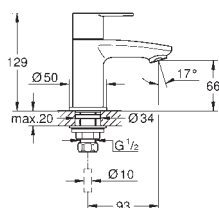

GROHE EUROSTYLE COSMOPOLITAN

Артикул

Цвет

23 039 002

хром

Eurostyle Cosmopolitan Вертикальный вентиль размер XS

монтаж на одно отверстие
металлический рычаг
керамический вентиль 1/2", 90°
GROHE Long-Life Finish - стойкое долговечное покрытие
аэратор
минимальное давление 1,0 бар
класс шума I по DIN 4109
присоединительная гайка 1/2" x 10,5 мм