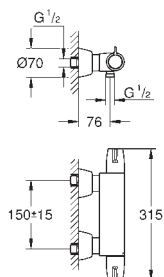

34 667 000

хром

Grotherm Special

Термостат для душа, DN 15

настенный монтаж
эргономичные рукоятки
керамические вентили 1/2", 90°
GROHE TurboStat компактный картридж с восковым термoeлементом
ручка температуры с регулируемым
стопором безопасности от 35°C до 43°C
легкая термическая дезинфекция с помощью ключа 47 994 000 (опция)
встроенный стопор смешанной воды
отвод для душа снизу 1/2" со встроенным
обратным клапаном
металлический ограничитель температуры
грязеулавливающие фильтры
S-образные эксцентрики
GROHE FastFixation для быстрой замены обратных клапанов в соединениях
100% GROHE CoolTouch корпус изделия
+ S-образные эксцентрики
GROHE Long-Life Finish - стойкое долговечное покрытие
GROHE SafetyPlus предустановленный ограничитель температуры