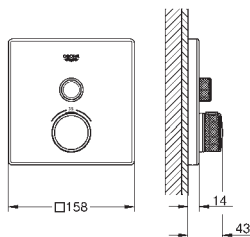

35 604 000

GROHE Rapido SmartBox Универсальная встраиваемая часть
Профессиональная серия