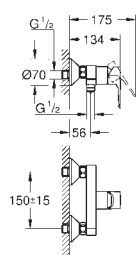

GROHE BAULOOP

Артикул

Цвет

23 633 001

хром

BauLoop

Смеситель однорычажный для душа, DN 15

настенный монтаж
металлический рычаг

GROHE Long-Life керамический картридж 35 мм
с ограничителем температуры

GROHE Long-Life Finish - стойкое долговечное покрытие
регулировка расхода воды
отвод для душа снизу 1/2" со встроенным обратным клапаном
с защитой от обратного потока
скрытые S-образные эксцентрики
отражатель из металла
профессиональная серия