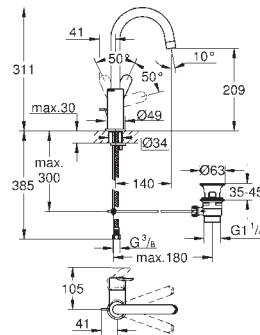

23 760 000

хром

BauEdge

Смеситель однорычажный для раковины, DN 15 размер L

монтаж на одно отверстие
металлический рычаг

GROHE Long-Life керамический картридж 28 мм

GROHE Long-Life Finish - стойкое долговечное покрытие

GROHE Water Saving ограничитель расхода воды 5,7 л/мин

система быстрого монтажа

поворотный трубкообразный излив

рычажный донный клапан 1 1/4"

гибкая подводка