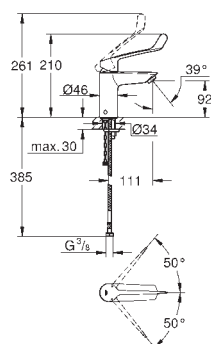

23 984 003

хром

Eurosmart

**Смеситель однорычажный для раковины, DN 15
размер S**

термостатическая защита от ожога
установка ограничения максимальной температуры
термическая дезинфекция без повторной настройки температуры
инструмент для термической дезинфекции в комплекте
монтаж на одно отверстие
длинный металлический рычаг
длина рычага 147 мм
GROHE SilkMove керамический картридж 28 мм
регулировка расхода воды
Изолированный водоток - вода не контактирует с металлами корпуса смесителя
встроенные обратные клапаны
грязеулавливающие фильтры
GROHE Water Saving ламинарный преобразователь - 4,2 л/мин
GROHE FastFixation система быстрого монтажа
гладкий корпус
гибкая подводка
максимальный перепад давления 5:1
профессиональная серия