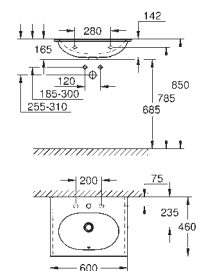

39 568 00H

альпин-белый

Essence

Раковина накладная 60

подвесная

1 отверстие под смеситель, 2 намеченных отверстия с переливом, расположенным на противоположной стороны от смесителя для установки на столешницу 600 x 460 мм

санитарная керамика

Износостойкое покрытие **GROHE PureGuard** и анти-бактериальное глазирование

16 шт. на паллете