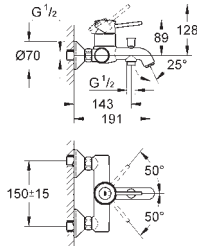

32 865 000

хром

BauClassic

Смеситель однорычажный для ванны, DN 15

настенный монтаж

металлический рычаг

GROHE Long-Life Керамический картридж 46 мм

GROHE Long-Life Finish - стойкое долговечное покрытие

регулировка расхода воды

возможность установки мин. расхода 2,5 л/мин.

автоматический переключатель: ванна/душ

аэратор

скрытые S-образные эксцентрики

отражатель из металла

S-образные эксцентрики с отражателями конической формы

дополнительный ограничитель температуры (46 308 000)