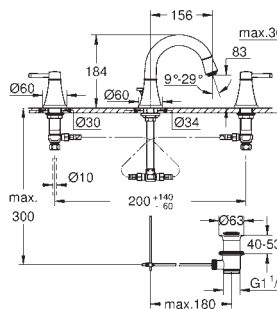

20 624 000
20 624 IGO

хром
хром/золото

Grandera
Смеситель для раковины на три отверстия, DN 15
размер M

керамические вентили для горячей
и холодной воды, 1/2" - ход 90°
GROHE Long-Life Finish - стойкое долговечное покрытие
GROHE Water Saving Технология совершенного потока при уменьшенном расходе воды
GROHE AquaGuide регулируемый аэратор 5,7 л/мин
рычажный донный клапан 1 1/4"
усиленная гибкая подводка между центральным корпусом и боковыми вентильями
минимальное давление 1,0 бар