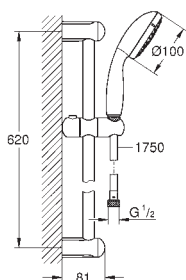

27 644 001

хром

Tempesta 100

Душевой гарнитур, 3 вида струй

в комплект входят:

ручной душ (28 419)

душевая штанга, 600 мм (27 523)

душевой шланг Relexaflex 1750 мм 1/2" x 1/2" (28 154)

GROHE Water Saving ограничитель расхода воды 9,5 л/мин

GROHE DreamSpray превосходный поток воды

GROHE Long-Life Finish - стойкое долговечное покрытие

SpeedClean система против известковых отложений

внутренний охлаждающий канал для продолжительного срока службы

ShockProof силиконовое кольцо, предотвращающее

повреждение поверхности при падении ручного душа

может использоваться с проточным водонагревателем

минимальное давление 1,0 бар

27 794 001

хром

Аналогичный продукт, без ограничения расхода воды