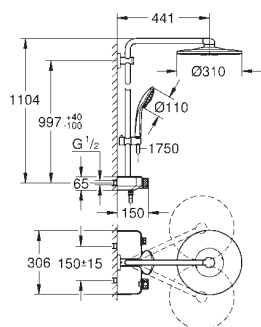

GROHE ДУШЕВЫЕ СИСТЕМЫ EUPHORIA SMARTCONTROL

Артикул

Цвет

new

26 507 000
26 507 LS0
26 507 DC0
26 507 GL0
26 507 GN0
26 507 DA0
26 507 DL0
26 507 A00
26 507 AL0

хром
белая луна
суперсталь
холодный рассвет, глянец
холодный рассвет, матовый
теплый закат, глянец
теплый закат, матовый
темный графит, глянец
темный графит, матовый

Euphoria SmartControl System 310 Duo

Душевая система с термостатом для настенного монтажа

в комплект входят:

горизонтальный душевой

кронштейн 450 мм

регулируемое верхнее крепление к стене для удобства монтажа в уже существующие отверстия

термостат внешнего монтажа SmartControl

выбор между:

Rainshower SmartActive 310 Верхний душ

2 вида струи:

GROHE PureRain, ActiveRain

Euphoria 110 Massage Ручной душ, белая душевая поверхность (27 221 001)

3 вида струй:

Rain, SmartRain, Massage

регулируется по высоте с помощью скользящего элемента

душевой шланг 1750 мм (28 388 000)

GROHE DreamSpray превосходный поток воды

GROHE Long-Life Finish - стойкое долговечное покрытие

GROHE CoolTouch полностью исключается вероятность

ожога о внешнюю поверхность смесителя

GROHE TurboStat компактный картридж с восковым термозоlementом

GROHE ProGrip элементы с рифленой поверхностью

GROHE Water Saving Технология совершенного потока при уменьшенном расходе воды

GROHE SafeStop стопор безопасности при 38°C

GROHE SafeStop Plus опционно ограничитель температуры на 43°C, включен

SmartControl нажать для вкл/выкл и повернуть для увеличения напора воды от режима GROHE Water Saving до максимального напора воды

встроенная полочка **GROHE EasyReach**

SpeedClean система против известковых отложений

внутренний охлаждающий канал для продолжительного срока службы

TwistStop против перекручивания шланга

совместим с проточным водонагревателем **только** выше 18 кВт/ч, а также с накопительным водонагревателем (см. Техническую информацию)

минимальный расход воды 7л/мин

ДУШИ