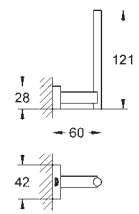

- 40 623 001 хром
- 40 623 DC1 суперсталь
- 40 623 AL1 темный графит, матовый

Essentials Cube
Держатель запасного рулона туалетной бумаги
металл
настенный монтаж
скрытое крепление
GROHE Long-Life Finish - стойкое долговечное покрытие