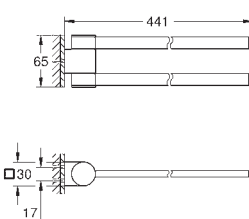

41 219 KF0 **фантомный чёрный**
Selection
Держатель для полотенца, поворотный
металл
длина 441 мм (функциональная длина 400 мм)
две рукоятки
скрытое крепление
GROHE Long-Life finish - стойкое долговечное покрытие
в продаже с июня 2023 г