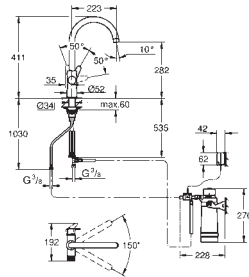

30 582 000

хром

GROHE Blue Pure BauCurve

Стартовый комплект с фильтром Ultrasafe

в комплект входят:

GROHE Blue Смеситель однорычажный для мойки с функцией очистки водопроводной воды монтаж на одно отверстие

С-образный излив

отдельная рукоятка для фильтрованной воды

GROHE SilkMove керамический картридж 28 мм

поворотный трубообразный излив

диапазон поворота 150°

отдельные водотоки для питьевой и водопроводной воды

гибкая подводка

GROHE Blue головка для фильтра

GROHE Blue головка UltraSafe - Задерживает микрочастицы пластика (размером > 1 мкм) и 99.999% всех бактерий, удаляет 99,5% свинца Снижает содержание веществ, ухудшающих вкус и запах воды: хлор и т.п. ресурс фильтра 3000 л, фильтр подлежит замене через 6 месяцев эксплуатации

Счетчик измерения ресурса фильтра, 2 батарейки AA в комплекте