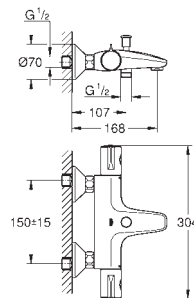

GROHE GROHTHERM 800

Артикул

Цвет

34 558 000

хром

Grotherm 800

Термостат для душа, DN 15

настенный монтаж

GROHE Long-Life Finish - стойкое долговечное покрытие

GROHE SafeStop стопор безопасности при 38°C

GROHE SafeStop Plus опционно ограничитель температуры на 43°C, включен

GROHE TurboStat компактный картридж с восковым термoeлементом
встроенный стопор смешанной воды

GROHE EcoButton рукоятка регулировки напора с кнопкой для экономии

воды и индивидуально устанавливаемым стопором

керамический вентиль 1/2", 180°

отвод для душа снизу 1/2"

грязеулавливающие фильтры

встроенные обратные клапаны

с защитой от обратного потока

скрытые S-образные эксцентрики

металлическая розетка

GROHE Water Saving Технология совершенного потока при уменьшенном расходе воды

13 450 000

хром

Поворотный излив со встроенным переключателем

поворот излива переключает поток воды между душем и ванной для переоснащения смесителей для душа в смесители для ванны подходит для:

Grotherm 800 термостаты для душа (150 мм между центрами отражателей)

Precision Start термостаты для душа (150 мм между центрами отражателей)

Euphoria 180/210 душевые системы (150 мм между центрами отражателей)

Tempesta 160/210/250 душевые системы (150 мм между центрами отражателей)

отражателей)

Vitalion Joy 180/210/260 душевые системы (150 мм между центрами

отражателей)

Vitalio Start 160/250 душевые системы (150 мм между центрами отражателей)

34 567 000

хром

Grotherm 800

Термостат для ванны, DN 15

настенный монтаж

GROHE Long-Life Finish - стойкое долговечное покрытие

GROHE SafeStop стопор безопасности при 38°C

GROHE SafeStop Plus опционно ограничитель температуры на 43°C, включен

GROHE TurboStat компактный картридж с восковым термoeлементом