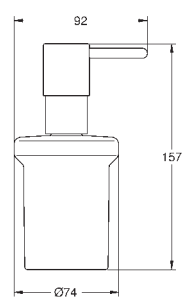

40 508 001
40 508 DC1
40 508 AL1

хром
суперсталь
темный графит, матовый

Essentials Cube
Держатель
металл
для стакана (40 372 001)
мыльницы (40 368 001) или дозатора жидкого мыла (40 394 001)
скрытое крепление
GROHE Long-Life Finish - стойкое долговечное покрытие

new

40 394 001
40 394 DC1
40 394 AL1

хром
суперсталь
темный графит, матовый

Essentials
Дозатор жидкого мыла
стекло / металл
объем 160 мл
подходит для держателей:
Essentials (40 369 xx1)
Essentials Cube (40 508)
Bau Cosmopolitan (40 585)
Essentials Authentic (40 652)
GROHE Long-Life Finish - стойкое долговечное покрытие