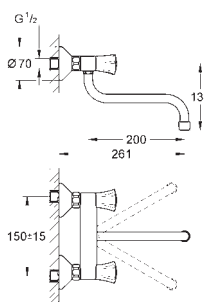

31 187 001

хром

Costa L

Настенный смеситель для мойки, DN 15

металлические рукоятки

с теплоизоляцией

GROHE Long-Life finish - стойкое долговечное покрытие

вентили GROHE Long-Life

аэратор

поворотный трубкообразный излив

угол поворота 360°

вынос 200 мм

скрытые S-образные эксцентрики