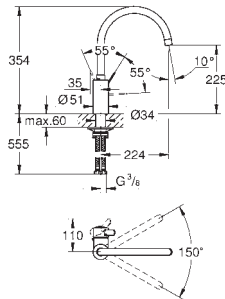

32 843 002

хром

32 843 DC2

суперсталь

Eurosmart Cosmopolitan

Смеситель однорычажный для мойки, DN 15

с высоким изливом

монтаж на одно отверстие

GROHE Long-Life Finish - стойкое долговечное покрытие

GROHE SilkMove керамический картридж 35 мм

Изолированный водоток - вода не контактирует с металлами корпуса смесителя

аэратор

регулировка расхода воды

поворотный трубкообразный излив

диапазон поворота 150°

гибкая подводка

металлический крепежный набор

32 843 20E

хром

аналогичный продукт, с GROHE EcoJoy 5,7 л/мин