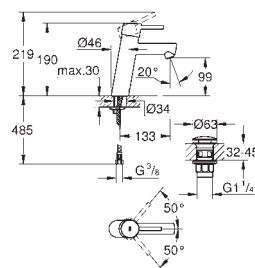

23 932 001

хром

Concetto

**Смеситель однорычажный для раковины, 1/2"
размер M**

монтаж на одно отверстие

металлический рычаг

GROHE SilkMove керамический картридж 28 мм

ограничитель температуры

GROHE Long-Life Finish - стойкое долговечное покрытие

GROHE Water Saving SpeedClean аэратор с ограничением
расхода воды 5,7 л/мин

GROHE FastFixation система быстрого монтажа

с нажимным донным клапаном 1 1/4"

гибкая подводка

минимальное давление 1,0 бар