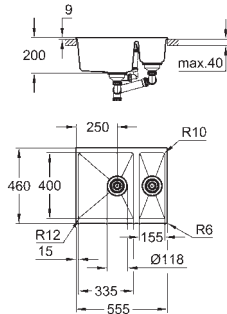

31 648 ATO
31 648 APO

серый гранит
черный гранит

K500

Композитная мойка

модель: K500 60-C 55.5/46 1.5 оборачиваемая

типы монтажа: встраиваемый сверху (накладной) или под столешницу

материал: кварцевый композит

GROHE Whisper

минимальный размер шкафа: 600 мм

размеры: 555 x 460 мм

1 чаша: 335 x 400 x 200 мм

полу-чаша: 155 x 400 x 140 мм

Внешний радиус: R6; внутренний радиус: большая чаша R12, полу-чаша R10

GROHE FastFixation быстрая монтажная система

монтаж мойки слева или справа

вырез (установка на столешницу): 545 x 444 мм

вырез (установка под столешницу): 525 x 400 мм

корзинчатый вентиль: корзинка Ø 3.5"/90 мм

аксессуары вкл.: сливной гарнитур, корзинка, монтажный набор

использовать силикон при встраиваемом монтаже

опция: автоматический сливной клапан с нажимным механизмом

(40 986 SD0), приобретается отдельно

количество крепежных элементов в комплекте (монтаж под столешницу): 8

термостойкость до 180° C