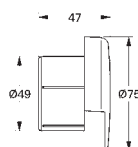

19 954 000

хром

Talentofill

Розетка

для встроенного прерывателя трубы

28 994

и соединительного гарнитура **28 995**

GROHE Long-Life Finish - стойкое долговечное покрытие