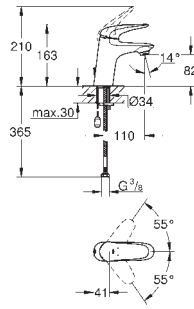

23 713 003

хром

Eurostyle

**Смеситель однорычажный для раковины, DN 15
размер S**

монтаж на одно отверстие
металлический рычаг (без отверстия)
GROHE SilkMove керамический картридж 35 мм
регулировка расхода воды
с ограничителем температуры

GROHE Long-Life Finish - стойкое долговечное покрытие
GROHE Water Saving ограничитель расхода воды 5,7 л/мин
GROHE FastFixation система быстрого монтажа
цепочка
гибкая подводка