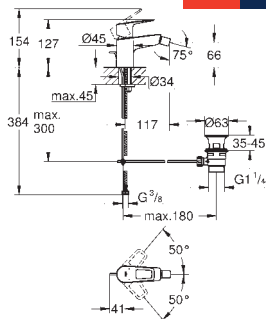

23 338 001

хром

BauLoop

Смеситель однорычажный для биде DN 15

монтаж на одно отверстие

металлический рычаг

GROHE Long-Life керамический картридж **28 мм**

с ограничителем температуры

GROHE Long-Life Finish - стойкое долговечное покрытие

GROHE Water Saving ограничитель расхода воды **5,7 л/мин**

аэратор с шаровым шарниром

система быстрого монтажа

рычажный донный клапан 1 1/4"

гибкая подводка

профессиональная серия