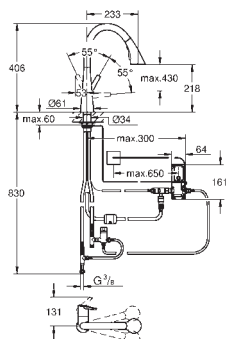

# GROHE ZEDRA / ZEDRA SMARTCONTROL / ZEDRA TOUCH

Артикул

Цвет

30 219 002  
30 219 DC2

хром  
суперсталь