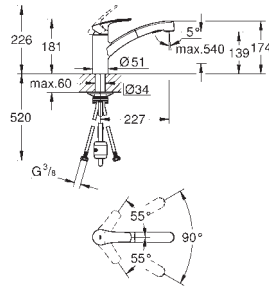

30 305 001
30 305 DC1

хром
суперсталь

Eurosmart

Смеситель однорычажный для мойки, DN 15

с низким изливом
монтаж на одно отверстие

GROHE Long-Life Finish - стойкое долговечное покрытие

GROHE SilkMove керамический картридж 35 мм
выпрямитель потока

со встроенным ограничителем температуры

выдвижной излив с переключателем режимов струи

переключатель режима струи: ламинарный / душевой **SpeedClean**

автоматический возврат на ламинарный режим струи

регулировка расхода воды

поворотный литой излив

диапазон поворота 90°

Изолированный водоток - вода не контактирует с металлами корпуса смесителя

гибкая подводка 3/8"

металлический крепежный набор

с защитой от обратного потока
профессиональная серия