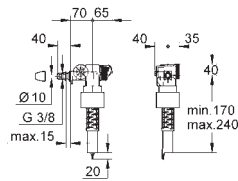

GRÖNE ПРИНАДЛЕЖНОСТИ ДЛЯ СМЫВНЫХ БАЧКОВ

Артикул

Цвет

37 095 000

Наполнительный клапан

3/8"

универсальный
без компенсатора смещения
заглушка, дроссель
Уменьшение длины макс. 100 мм

37 093 000

то же, но с вертикальной трубкой для подключения снизу

37 092 000

то же, с адаптером

37 498 P10

матовый хром / хром