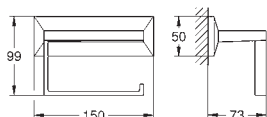

40 897 000

хром

Allure Brilliant

Крючок для банного халата

металл

скрытое крепление

GROHE Long-Life Finish - стойкое долговечное покрытие

new