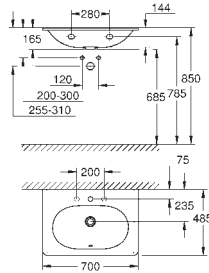

39 564 00H

альпин-белый

Essence

Раковина подвесная 70

подвесная

1 отверстие под смеситель, 2 намеченных отверстия с переливом, расположенным на противоположной стороны от смесителя 700 x 485 мм

подходит для установки с пьедесталом и полупьедесталом санитарная керамика

Износостойкое покрытие **GROHE PureGuard** и анти-бактериальное глазирование

12 шт. на паллете