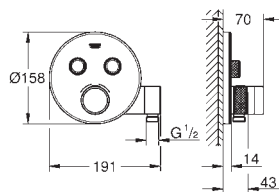

35 604 000

GROHE Rapido SmartBox Универсальная встраиваемая часть
Профессиональная серия