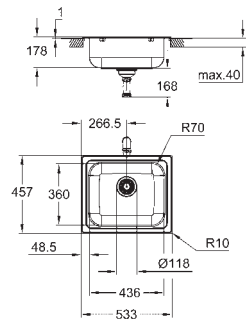

аксессуары вкл.: сливной гарнитур, корзинка, монтажный набор

количество крепежных элементов в комплекте (накладной монтаж): 5