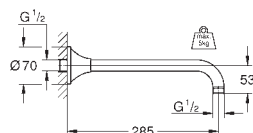

металл  
длина 142 мм  
резьбовое соединение 1/2"  
Grandera розетка  
**GROHE Long-Life Finish** - стойкое долговечное покрытие

new

26 900 000

хром

26 900 IGO

хром/золото

26 900 DA0

теплый закат, глянец