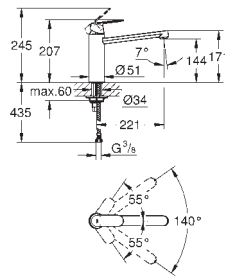

30 193 000

хром

30 193 DC0

суперсталь

Eurosmart Cosmopolitan

Смеситель однорычажный для мойки, DN 15

средний излив

монтаж на одно отверстие

GROHE Long-Life finish - стойкое долговечное покрытие

GROHE SilkMove керамический картридж 35 мм

аэратор

регулировка расхода воды

поворотный трубкообразный излив

угол поворота 140°

гибкая подводка

система быстрого монтажа

минимальное давление 1,0 бар