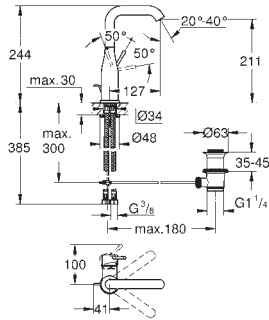

new

24 174 001
24 174 DC1
24 174 GL1
24 174 GN1
24 174 DA1
24 174 DL1
24 174 A01
24 174 AL1

хром
суперсталь
холодный рассвет, глянец
холодный рассвет, матовый
теплый закат, глянец
теплый закат, матовый
темный графит, глянец
темный графит, матовый

Essence

**Смеситель однорычажный для раковины, DN 15
размер L**

монтаж на одно отверстие
металлический рычаг

GROHE SilkMove керамический картридж 28 мм
с ограничителем температуры

GROHE Long-Life Finish - стойкое долговечное покрытие

GROHE Water Saving ограничитель расхода воды 5,7 л/мин

GROHE AquaGuide регулируемый аэратор

GROHE FastFixation Plus Система монтажа

поворотный излив с аэратором и стопором

рычажный донный клапан 1 1/4"

гибкая подводка

минимальное давление 1,0 бар

профессиональная серия

замена для 32 628 xx1