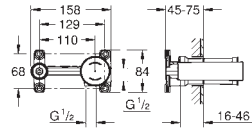

23 571 000

Смеситель однорычажный DN 15, встраиваемый универсальный механизм

для смесителя на 2 отверстия
установка на стену
без комплекта верхней монтажной части
GROHE SilkMove керамический картридж 35 мм
регулировка расхода воды
с ограничителем температуры
излив может быть установлен справа или слева
DR-латунь
шаблон для монтажа
обеспечивает гидроизоляцию конструкции стен, окружающих встраиваемый механизм
с уплотнительной втулкой

new

24 178 001
24 178 DC1
24 178 GL1
24 178 GN1
24 178 DA1
24 178 DL1
24 178 A01
24 178 AL1

хром
суперсталь
холодный расцвет, глянец
холодный расцвет, матовый
теплый закат, глянец
теплый закат, матовый
темный графит, глянец
темный графит, матовый