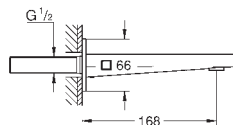

GROHE Plus

Излив для ванны

настенный монтаж

GROHE Long-Life Finish - стойкое долговечное покрытие

аэратор

внешняя резьба 1/2"

вынос 168 мм