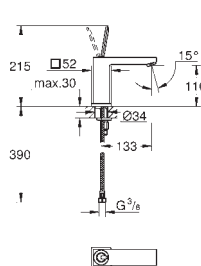

23 658 000

хром

Eurocube Joy

Смеситель однорычажный для раковины, 1/2"
размер M

монтаж на одно отверстие
металлический рычаг

GROHE FeatherControl Joystick картридж

GROHE Water Saving SpeedClean аэратор с ограничением расхода воды 5,7 л/мин

GROHE FastFixation Plus Система монтажа

гладкий корпус

гибкая подводка