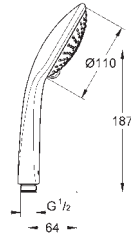

27 222 000

хром

Euphoria 110 Champagne

Ручной душ, 3 режима струи

Rain / Champagne spray / SmartRain

GROHE DreamSpray превосходный поток воды

GROHE SprayDimmer плавное снижение расхода воды

GROHE Long-Life Finish - стойкое долговечное покрытие

SpeedClean система против известковых отложений

внутренний охлаждающий канал для продолжительного срока службы
универсальное крепление, подходящее к любому стандартному шлангу
может использоваться с проточным водонагревателем