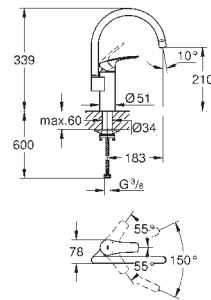

33 202 003

хром

Eurosmart

Смеситель однорычажный для мойки, DN 15

с высоким изливом

монтаж на одно отверстие

GROHE Long-Life Finish - стойкое долговечное покрытие

GROHE SilkMove керамический картридж 35 мм

встроенный ограничитель температуры

аэратор

регулировка расхода воды

поворотный трубкообразный излив

диапазон поворота 150°

Изолированный водоток - вода не контактирует с металлами корпуса смесителя

гибкая подводка 3/8"

металлический крепежный набор

минимальное давление 1,0 бар

профессиональная серия