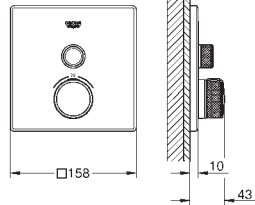

GROHE GROHTHERM SMARTCONTROL

Артикул

Цвет

29 123 000
29 123 DC0
29 123 GN0
29 123 DL0
29 123 A00
29 123 AL0

хром
суперсталь
холодный рассвет, матовый
теплый закат, матовый
темный графит, глянец
темный графит, матовый

Grotherm SmartControl

Термостат скрытого монтажа для душа с переключателем на 1 положение

комплект верхней монтажной части для GROHE Rapido SmartBox 35 600/35 604 (универсальная встраиваемая часть) металлическая накладная панель с **GROHE FastFixation** (скрытые эксцентрики, уплотнение, скрытый монтаж), регулируемая на 6°
GROHE Long-Life Finish - стойкое долговечное покрытие
SmartControl нажать для вкл/выкл и повернуть для увеличения напора воды от режима GROHE Water Saving до максимального напора воды заменяемые символы
GROHE TurboStat компактный картридж с восковым термозлементом
GROHE ProGrip элементы с рифленной поверхностью
GROHE SafeStop стопор безопасности при 38°C
GROHE SafeStop Plus опционно ограничитель температуры на 43°C / 46°C, включен
встроенные обратные клапаны и грязеулавливающие фильтры без встраиваемой части
распределение расхода:
выход A (для внешнего отключения) = 34 л/мин
выход B/C = 29 л/мин

35 604 000

GROHE Rapido SmartBox Универсальная встраиваемая часть
Профессиональная серия

29 124 000
29 124 DC0
29 124 GN0
29 124 DL0
29 124 A00
29 124 AL0

хром
суперсталь
холодный рассвет, матовый
теплый закат, матовый
темный графит, глянец
темный графит, матовый

Grotherm SmartControl

Термостат для встраиваемого монтажа на 2 выхода

комплект верхней монтажной части для GROHE Rapido SmartBox 35 600/35 604 (универсальная встраиваемая часть) металлическая накладная панель с **GROHE FastFixation** (скрытые эксцентрики, уплотнение, скрытый монтаж), регулируемая на 6°
GROHE Long-Life Finish - стойкое долговечное покрытие
SmartControl нажать для вкл/выкл и повернуть для увеличения напора воды от режима GROHE Water Saving до максимального напора воды заменяемые символы
GROHE TurboStat компактный картридж с восковым термозлементом
GROHE ProGrip элементы с рифленной поверхностью
GROHE SafeStop стопор безопасности при 38°C
GROHE SafeStop Plus опционно ограничитель температуры на 43°C / 46°C, включен
встроенные обратные клапаны и грязеулавливающие фильтры
возможность одновременного включения нескольких точек водоотвода без встраиваемой части
распределение расхода:
выход B = 24 л/мин
выход C = 26 л/мин
выход B+C = 29 л/мин