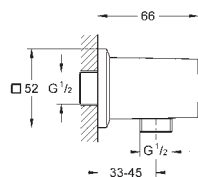

GROHE АКСЕССУАРЫ ДЛЯ ДУША

Артикул

Цвет

27 707 000
27 707 DC0
27 707 AL0

хром
суперсталь
темный графит, матовый

Allure Brilliant

Подключение для душевого шланга, DN 15

внешняя резьба

с защитой от обратного потока

металл

GROHE Long-Life Finish - стойкое долговечное покрытие