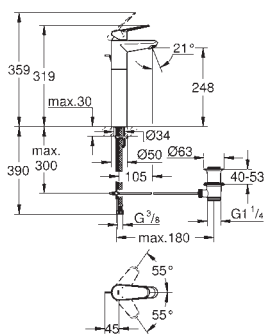

23 055 002

хром

Eurodisc Cosmopolitan

Смеситель однорычажный для раковины, DN 15 размер XL

монтаж на одно отверстие
металлический рычаг

для отдельностоящих раковин

GROHE SilkMove керамический картридж 35 мм

регулировка расхода воды

возможность установки мин. расхода 2,5 л/мин.

GROHE Long-Life Finish - стойкое долговечное покрытие

GROHE FastFixation быстрая монтажная система

аэратор

рычажный донный клапан 1 1/4", гибкая подводка

дополнительный ограничитель температуры (46 375 000)

класс шума I по DIN 4109