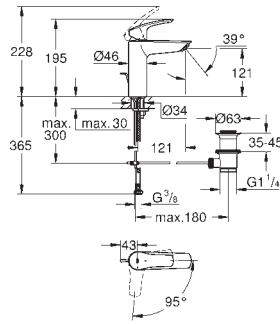

хром

Аналогичный продукт, гладкий корпус с нажимным донным клапаном 1 1/4"

**23 324 003**

хром

Аналогичный продукт, гладкий корпус

23 393 30E

хром

**Eurosmart**