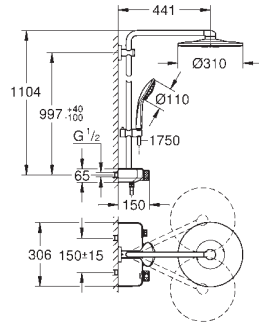

new

26 507 000
26 507 LS0
26 507 DC0
26 507 AL0

хром
белая луна
суперсталь
темный графит, матовый

Euphoria SmartControl System 310 Duo

Душевая система с термостатом для настенного монтажа

в комплект входят:

горизонтальный душевой

кронштейн 450 мм

регулируемое верхнее крепление к стене для удобства монтажа в уже существующие отверстия

термостат внешнего монтажа SmartControl

выбор между:

Rainshower SmartActive 310 Верхний душ

2 вида струи:

GROHE PureRain, ActiveRain

Euphoria 110 Massage Ручной душ, белая душевая поверхность (27 221 001)

3 вида струй:

Rain, SmartRain, Massage

регулируется по высоте с помощью

скользящего элемента

душевой шланг 1750 мм (28 388 000)

GROHE DreamSpray превосходный поток воды

GROHE Long-Life Finish - стойкое долговечное покрытие

GROHE CoolTouch полностью исключается вероятность

ожога о внешнюю поверхность смесителя

GROHE TurboStat компактный картридж с восковым термозлементом

GROHE ProGrip элементы с рифленной поверхностью

GROHE Water Saving Технология совершенного потока при уменьшенном расходе воды

GROHE SafeStop стопор безопасности при 38°C

GROHE SafeStop Plus опционно ограничитель температуры на 43°C, включен

SmartControl нажать для вкл/выкл и повернуть для увеличения напора воды от режима GROHE Water Saving до максимального напора воды

встроенная полочка **GROHE EasyReach**

SpeedClean система против известковых отложений

внутренний охлаждающий канал для продолжительного срока службы

TwistStop против перекручивания шланга

совместим с проточным водонагревателем **только** выше 18 кВт/ч, а также с

накопительным водонагревателем (см. Техническую информацию)

минимальный расход воды 7л/мин