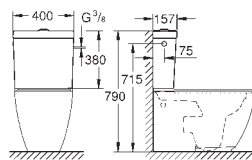

39 578 000

альпин-белый

Essence

Бачок внешнего монтажа

наполнение сбоку
со смывным клапаном GROHE AV1
2 объема смыва 4.5/3 л
с креплением
санитарная керамика