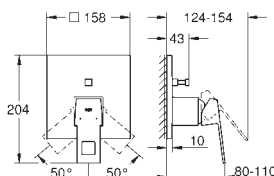

24 062 000
24 062 DC0
24 062 AL0

хром
суперсталь
темный графит, матовый

Eurocube

Смеситель однорычажный скрытого монтажа для ванны с переключателем на 2 положения

комплект верхней монтажной части для
GROHE Rapido SmartBox 35 600/35 604 (универсальная встраиваемая часть)
GROHE SilkMove керамический картридж Ø 46 мм
настенная панель с GROHE FastFixation (скрытое уплотнение штока, скрытое крепление)
металлическая накладная панель, регулируемая на 6°
металлический рычаг
автоматический переключатель на 2 положения
распределение расхода:
выход В = 27 л/мин,
выход С = 27 л/мин
без встраиваемой части

35 604 000

GROHE Rapido SmartBox Универсальная встраиваемая часть
Профессиональная серия