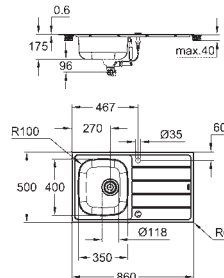

GROHE МОЙКИ ИЗ НЕРЖАВЕЮЩЕЙ СТАЛИ

Артикул

Цвет

31 562 SD1

нержавеющая сталь, матовая

Вау

Мойка и смеситель для мойки

в комплект входят:

K200 Мойка из нержавеющей стали с корзинчатым вентилем (31 552 SD1)

тип монтажа: встраиваемый сверху (накладной)

Вау Edge Смеситель для мойки (31 367 001)

с высоким изливом

монтаж на одно отверстие

GROHE Long-Life Finish - стойкое долговечное покрытие

GROHE Long-Life керамический картридж 28 мм

Изолированный водоток - вода не контактирует с металлами корпуса смесителя

аэратор

поворотный трубкообразный излив

угол поворота 360°

гибкая подводка

Внешний радиус: R6, внутренний радиус чаши: R100

GROHE FastFixation система быстрого монтажа

аксессуары вкл.: сливной клапан с поворотной ручкой, сливной гарнитур, корзинчатый вентиль, монтажный набор

опция: автоматический сливной клапан с нажимным механизмом

(40 986 SD0), приобретается отдельно

количество крепежных элементов в комплекте (накладной монтаж): 14

31 552 SD1

нержавеющая сталь, матовая

K200

Мойка из нержавеющей стали с корзинчатым вентилем

модель: K200 45-S 86/50 1.0 оборачиваемая

тип монтажа: встраиваемый сверху (накладной)

материал: нержавеющая сталь AISI 304 (V2A)

толщина материала: 0,6 мм

GROHE Long-Life finish - стойкое долговечное покрытие

покрытие: сатиновое

GROHE Whisper

минимальный размер шкафа: 450 мм

размер: 860 x 500 мм

1 чаша: 350 x 400 x 160 мм

Внешний радиус: R6, внутренний радиус чаши: R100

GROHE FastFixation система быстрого монтажа

монтаж мойки слева или справа

Размер отверстия в столешнице для установки мойки: 842 x 482 мм

Отверстия: 2 x 35 мм

сливной гарнитур: Ø 3.5"/90 мм + клапан-автомат

аксессуары вкл.: сливной клапан с поворотной ручкой, сливной гарнитур,

корзинчатый вентиль, монтажный набор

опция: автоматический сливной клапан с нажимным механизмом

(40 986 SD0), приобретается отдельно

количество крепежных элементов в комплекте (накладной монтаж): 14