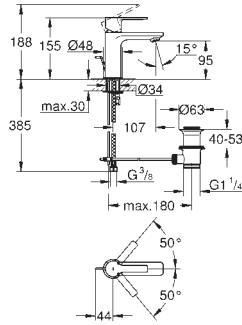

32 109 001
32 109 DC1
32 109 AL1

хром
суперсталь
темный графит, матовый

Lineare

**Смеситель однорычажный для раковины DN 15
размер XS**

монтаж на одно отверстие
металлический рычаг

GROHE SilkMove керамический картридж 28 мм
с ограничителем температуры

GROHE Long-Life Finish - стойкое долговечное покрытие

GROHE Water Saving SpeedClean аэратор с ограничением
расхода воды 5,7 л/мин

GROHE FastFixation Plus Система монтажа
рычажный донный клапан 1 1/4"

гибкая подводка