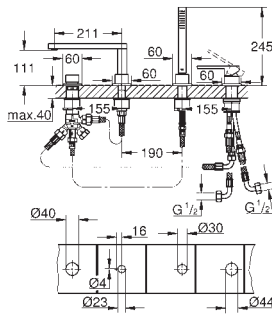

GROHE Plus

Смеситель однорычажный для ванны на 4 отверстия

GROHE SilkMove керамический картридж 35 мм

с ограничителем температуры

GROHE Long-Life Finish - стойкое долговечное покрытие

в комплект входят:

излив с ламинарной струей

элемент управления однорычажного смесителя

металлический рычаг

переключатель ванна/душ

Euphoria Cube Ручной душ 6,6 л/мин

металлический душевой шланг 2000 мм (всегда цвет Хром независимо от цвета комплекта)

гибкая подводка

подключение для душевого шланга

с защитой от обратного потока

для использования с 29 037 002

минимальное давление 1,0 бар

23 845 003

хром

GROHE Plus

Смеситель однорычажный для ванны на 3 отверстия

Монтаж на 3 отверстия

GROHE SilkMove керамический картридж 35 мм

с ограничителем температуры

GROHE Long-Life Finish - стойкое долговечное покрытие

в комплект входят:

элемент управления однорычажного смесителя

переключатель ванна/душ

без излива (19 035)

Euphoria Cube Ручной душ 7.6 л/мин

металлический душевой шланг 2000 мм (всегда цвет Хром независимо от цвета комплекта)

гибкая подводка

подключение для душевого шланга

с защитой от обратного потока

для использования с 29 037 002

для комбинации с 28 990 / 28 991

минимальное давление 1,0 бар