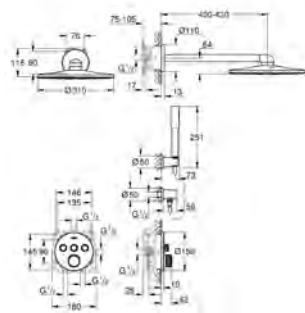

Артикул

Цвет

34 705 000

хром

Grotherm SmartControl

Набор для комплектации душа с Rainshower SmartActive 310

в комплект входят:

Встраиваемый термостат с 3 кнопками управления
Grotherm SmartControl Комплект верхней монтажной части (29 121)

GROHE Rapido SmartBox 35 600/35 604 (универсальная встраиваемая часть)

Rainshower 310 Верхний душ с 2 режимами струи (26 475), душевой кронштейн 400 мм и встраиваемая часть (26 483 000)

Euphoria Cosmopolitan Stick Ручной душ (27 367)

Rainshower Настенный держатель (27 074 000)

Rainshower подключение для душевого шланга 1/2" (27 057 000)

душевой шланг Silverflex 1.500 мм (28 364)