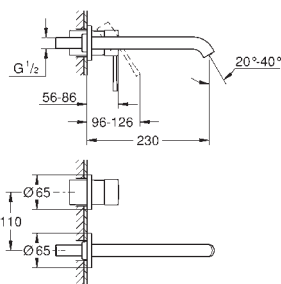

Essence
Смеситель для раковины на два отверстия

размер L
настенный монтаж
комплект верхней монтажной части для
23 571 000

без встраиваемого механизма
металлическая розетка
металлический рычаг

GROHE Long-Life Finish - стойкое долговечное покрытие
GROHE Water Saving ограничитель расхода воды 5,7 л/мин
GROHE AquaGuide регулируемый аэратор
размер по осям 110 мм
вынос 230 мм
профессиональная серия
замена для 19 967 xx1