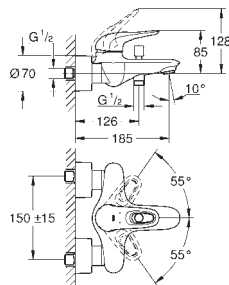

Eurostyle

Смеситель однорычажный для ванны, DN 15

настенный монтаж

металлическая рукоятка (с отверстием)

GROHE SilkMove керамический картридж 35 мм

с ограничителем температуры

GROHE Long-Life Finish - стойкое долговечное покрытие

регулировка расхода воды

автоматический переключатель: ванна/душ

аэратор

встроенный запорный клапан в душевом отводе 1/2"

скрытые S-образные эксцентрики

отражатели из металла

с защитой от обратного потока

23 726 003

хром