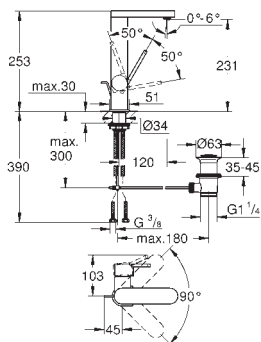

Артикул

Цвет

23 851 003
23 851 DC3
23 851 AL3

хром
суперсталь
темный графит, матовый

GROHE Plus
Смеситель однорычажный для раковины, DN 15
размер L

монтаж на одно отверстие
металлический рычаг
GROHE SilkMove керамический картридж 28 мм
с ограничителем температуры
GROHE Long-Life Finish - стойкое долговечное покрытие
GROHE Water Saving SpeedClean аэратор с ограничением расхода воды 5,7 л/мин
GROHE AquaGuide регулируемый аэратор
система быстрого монтажа
поворотный излив с удобным возвратным механизмом
диапазон поворота 90°
рычажный донный клапан 1 1/4"
гибкая подводка