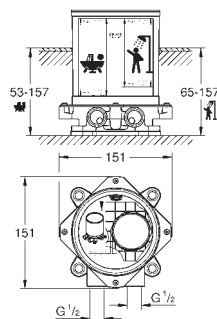

45 984 001

Монтажный набор для напольного излива или смесителя, DN 15

для смесителей и изливов напольного монтажа

без комплекта верхней монтажной части

допускается регулировка 360° в горизонтальной

плоскости и 3° в вертикальной плоскости

монтажная глубина 53-157 мм

инсталляционная глубина для смесителей для душа

65-157 мм, компенсационная глубина 92 мм

два входа с внутренней резьбой 1/2" (подключение

горячей / холодной воды)

сmyвной клапан

прокладка

крепежный материал