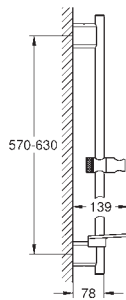

GROHE RAINSHOWER SMARTACTIVE

Артикул

Цвет