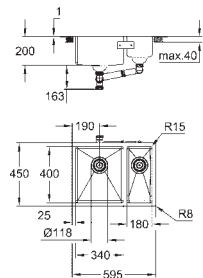

31 577 SD1

нержавеющая сталь, матовая

K700U

Мойка из нержавеющей стали

Модель: K700U 60-S 59.5/45 1.5 lh

типы монтажа: встраиваемый сверху (накладной), в один уровень со столешницей или под столешницу

материал: нержавеющая сталь AISI 304 (V2A)

толщина материала: 1 мм

GROHE Long-Life finish - стойкое долговечное покрытие
покрытие: сатиновое

GROHE Whisper

минимальный размер шкафа: 600 мм

Размер: 595 x 450 мм

1 чаша: 340 x 400 x 200 мм

полу-чаша: 180 x 400 x 140 мм

Внешний радиус: R16 (монтаж под столешницу)/R3 (вровень со столешницей), внутренний радиус чаши: R15

GROHE FastFixation система быстрого монтажа

мойка монтируется слева

монтажное отверстие (установка под столешницу): 547 x 402 мм (R16)

монтажное отверстие (установка на столешницу): 580 x 435 мм (R3)

корзинчатый вентиль: корзинка Ø 3.5"/90 мм

аксессуары вкл.: сливной гарнитур, корзинка, монтажный набор

опция: автоматический сливной клапан с нажимным механизмом

(40 986 SD0), приобретается отдельно

количество крепежных элементов в комплекте (накладной монтаж): 8

количество крепежных элементов в комплекте (монтаж под столешницу): 8