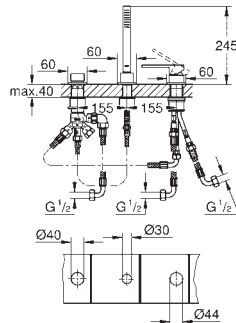

24 093 003
24 093 DC3
24 093 AL3

хром
суперсталь
темный графит, матовый

GROHE Plus

Смеситель однорычажный скрытого монтажа для ванны с переключателем на 3 положения

комплект верхней монтажной части для GROHE Rapido SmartBox 35 600/35 604 (универсальная встраиваемая часть)

GROHE SilkMove керамический картридж Ø 46 мм

GROHE Long-Life Finish - стойкое долговечное покрытие

настенная панель с **GROHE FastFixation** (скрытое

уплотнение штока, скрытое крепление)

металлическая накладная панель, регулируемая на 6°

металлический рычаг

переключатель на 3 положения

распределение расхода:

выход А = 27 л/мин

выход В = 27 л/мин

выход С = 27 л/мин

без встраиваемой части

35 604 000

GROHE Rapido SmartBox Универсальная встраиваемая часть
Профессиональная серия

29 307 003

29 307 DC3

29 307 AL3

хром
суперсталь
темный графит, матовый

GROHE Plus

Смеситель однорычажный для ванны на 4 отверстия

GROHE SilkMove керамический картридж 35 мм

с ограничителем температуры

GROHE Long-Life Finish - стойкое долговечное покрытие

в комплект входят:

излив с ламинарной струей

элемент управления однорычажного смесителя

металлический рычаг

переключатель ванна/душ

Euphoria Cube Ручной душ 6,6 л/мин

металлический душевой шланг 2000 мм (всегда цвет Хром независимо от цвета комплекта)

гибкая подводка

подключение для душевого шланга

с защитой от обратного потока

для использования с 29 037 002

минимальное давление 1,0 бар

23 845 003

хром

GROHE Plus

Смеситель однорычажный для ванны на 3 отверстия

Монтаж на 3 отверстия

GROHE SilkMove керамический картридж 35 мм

с ограничителем температуры

GROHE Long-Life Finish - стойкое долговечное покрытие

в комплект входят:

элемент управления однорычажного смесителя

переключатель ванна/душ

без излива (19 035)