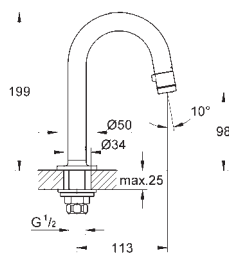

GROHE УНИВЕРСАЛЬНЫЕ ВЕНТИЛИ

Артикул

Цвет

20 201 000
20 201 DC0
20 201 AL0

хром
суперсталь
темный графит, матовый

Универсальный вертикальный вентиль, DN15

С-образный излив
напор воды: 6 л/мин при давлении 3 бар
аэратор с функцией открывания/закрывания воды
керамический вентиль
соединительная гайка 1/2"

с отверстием 10,5 мм
GROHE Long-Life Finish - стойкое долговечное покрытие
вынос 113 мм