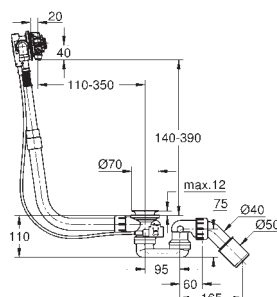

28 991 000

Talentofill

**Наливной,
сливной и переливной гарнитур**

для анатомических ванн (по форме тела)
скрытый монтаж
без комплекта верхней монтажной части
с сифоном и сливной дугой 45°
без анти-вакуумного устройства
сборка согласно DIN 1988
только со встроенным прерывателем трубы
вид A2 (28 994)
или соединительным гарнитуром Talentofill (28 995)