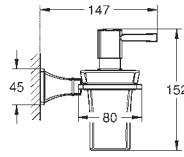

GROHE SPA

GROHE GRANDERA

СМЕСИТЕЛИ
ДЛЯ ВАННОЙ
SPA

Артикул

Цвет

new

40 910 000
40 910 IGO

хром
хром/золото

Grandera
Держатель с керамическим дозатором жидкого мыла
материал: керамика/металл
объем 110 мл
GROHE Long-Life Finish - стойкое долговечное покрытие

new

40 909 000
40 909 IGO

хром
хром/золото

Grandera
Держатель с керамическим стаканом
материал: керамика/металл
скрытое крепление
GROHE Long-Life Finish - стойкое долговечное покрытие

new

40 923 000
40 923 IGO

хром
хром/золото

Grandera
Держатель с керамической мыльницей
материал: керамика/металл
скрытое крепление
GROHE Long-Life Finish - стойкое долговечное покрытие

new

40 929 000
40 929 IGO
40 929 ENO

хром
хром/золото
никель, матовый

Grandera
Кольцо для полотенца
Ø 205 мм
металл
скрытое крепление
GROHE Long-Life Finish - стойкое долговечное покрытие

new

40 928 000
40 928 IGO
40 928 ENO

хром
хром/золото
никель, матовый

Grandera
Держатель банного полотенца
600 мм
GROHE Long-Life Finish - стойкое долговечное покрытие

new

40 930 000
40 930 IGO

хром
хром/золото

Grandera
Крючок для банного халата
металл
скрытое крепление
GROHE Long-Life Finish - стойкое долговечное покрытие