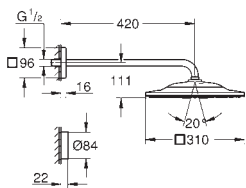

26 642 000

хром

Rainshower SmartConnect 310 Cube

Верхний душ с душевым кронштейном 422 мм, 2 режима струи

в комплект входят:

Верхний душ Rainshower SmartConnect 310 Cube (26 643)

хромированная душевая поверхность

2 вида струи:

GROHE PureRain, ActiveRain

запрограммированный по умолчанию режим струи

горизонтальный душевой кронштейн 422 мм (26146)

с квадратной розеткой

пульт дистанционного управления для изменения/комбинирования режимов струи

держатель пульта предназначен для прикручивания или приклеивания на стену

питание от батареек

включены 3 батарейки AAA (мизинчиковая) и 1 батарейка CR 2032 (плоская)

светодиодный индикатор, отражающий установку контакта (соединения) и

необходимость замены батарейки

пульт дистанционного управления имеет водонепроницаемость и

устойчивость от проникновения посторонних объектов с уровнем защиты

IP57 (защита от ограниченного проникновения пыли + защита от погружения

на глубину от 15 см до 1 м)

GROHE Water Saving ограничитель расхода воды 9,5 л/мин

GROHE DreamSpray превосходный поток воды

GROHE Long-Life Finish - стойкое долговечное покрытие

SpeedClean система против известковых отложений

внутренний охлаждающий канал для продолжительного срока службы

может использоваться с проточным водонагревателем

установка при давлении от 1,5 бар