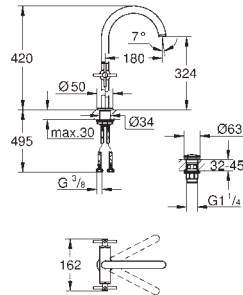

- 21 149 000
- 21 149 DC0
- 21 149 GL0
- 21 149 DA0
- 21 149 AL0

- хром
- суперсталь
- холодный расцвет, глянец
- теплый закат, глянец
- темный графит, матовый

Aerio

Смеситель для раковины на 1 отверстие, DN 15
размер XL

для отдельностоящих раковин

керамические вентили 1/2", 90°

GROHE Long-Life Finish - стойкое долговечное покрытие

GROHE Water Saving 5.7 л/мин водосберегающий ламинарный аэратор

система быстрого монтажа

поворотный трубкообразный C-излив с

аэратором и стопором

сливной гарнитур 1 1/4"

гибкая подводка

рукоятки в форме креста

Включены 2 набора с накладными насадками: один с надписями „H“ (hot, горячая) и „C“ (cold, холодная), другой - без надписей.

new