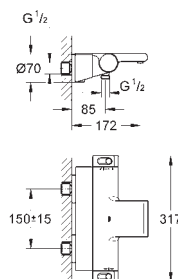

34 469 001

хром

Grotherm 2000

Термостат для душа, DN 15

настенный монтаж

100% GROHE CoolTouch корпус изделия
+ S-образные эксцентрики

GROHE Long-Life Finish - стойкое долговечное покрытие

GROHE Aqua Paddle эргономичные рукоятки

рукоятка выбора температуры
со стопором при 38°C

GROHE SafeStop Plus опционно ограничитель температуры на 43°C,
включен

встроенный стопор смешанной воды

GROHE TurboStat компактный картридж с восковым термозлементом

GROHE EcoButton рукоятка регулировки напора с кнопкой для экономии
воды и индивидуально устанавливаемым стопором

Carbodur керамический вентиль 1/2", 180°

отвод для душа снизу 1/2"

встроенные обратные клапаны

грязеулавливающие фильтры

с защитой от обратного потока

GROHE EasyReach полочка

съёмная для легкой очистки

GROHE Water Saving Технология совершенного потока при уменьшенном
расходе воды

34 169 001

хром

Grotherm 2000

Термостат для душа, DN 15

настенный монтаж

100% GROHE CoolTouch корпус изделия
+ S-образные эксцентрики

GROHE Long-Life Finish - стойкое долговечное покрытие

GROHE Aqua Paddle эргономичные рукоятки

GROHE SafeStop стопор безопасности при 38°C

GROHE SafeStop Plus опционно ограничитель температуры на 43°C,
включен

GROHE TurboStat компактный картридж с восковым термозлементом

встроенный стопор смешанной воды

GROHE EcoButton рукоятка регулировки напора с кнопкой для экономии
воды и индивидуально устанавливаемым стопором

Carbodur керамический вентиль 1/2", 180°

отвод для душа снизу 1/2"

встроенные обратные клапаны

грязеулавливающие фильтры

с защитой от обратного потока

дополнительная опция: GROHE EasyReach полочка (18 608 001)

GROHE Water Saving Технология совершенного потока при уменьшенном
расходе воды

34 464 001

хром

Grotherm 2000