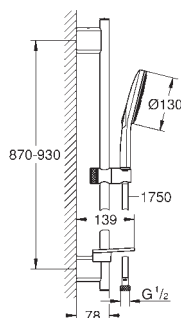

GROHE RAINSHOWER SMARTACTIVE

Артикул

Цвет

26 579 LS0

белая луна

Rainshower SmartActive 130

Душевой гарнитур, 3 вида струй

в комплект входят:

ручной душ Rainshower SmartActive 130 (26 574)

белая душевая поверхность

душевая штанга 900 мм

с металлическими настенными креплениями

душевой шланг 1750 мм (28 388 000)

GROHE EasyReach полочка

GROHE Water Saving ограничитель расхода воды 9,5 л/мин

GROHE DreamSpray превосходный поток воды

GROHE Long-Life finish - стойкое долговечное покрытие

GROHE FastFixation Plus (регулируемое расстояние между настенными

креплениями штанги позволяет использовать для монтажа уже имеющиеся отверстия в стене)

GROHE TileFix регулируемая глубина верхнего и нижнего креплений

SpeedClean система против известковых отложений

внутренний охлаждающий канал для продолжительного срока службы

TwistStop против перекручивания шланга

может использоваться с проточным водонагревателем

26 578 LS0

белая луна

Аналогичный продукт, без ограничения расхода воды