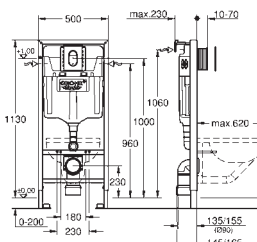

39 503 000

хром

Rapid SL

3 в 1 в сборе, для подвесного унитаза, монтажная высота 1.13 м

смывной бачок GD 2

в комплект входят:

Rapid SL для подвесного унитаза (38 528 001)

Панель смыва Skate Air размер S, цвет хром, вертикальный монтаж (37 965 000)

настенные уголки (38 558 00M)