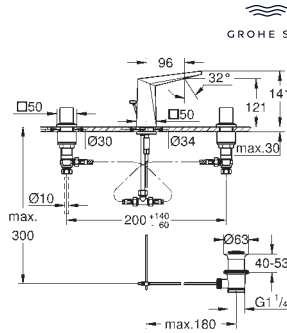

new

20 626 000
20 626 DC0
20 626 AL0

хром
суперсталь
темный графит, матовый

Allure Brilliant

Смеситель для раковины на три отверстия, DN 15

размер M

керамические вентили 1/2", 90°

GROHE Long-Life Finish - стойкое долговечное покрытие

GROHE Water Saving ограничитель расхода воды 5,0 л/мин

низкий излив со встроенным аэратором

рычажный донный клапан 1 1/4"

усиленная гибкая подводка между центральным корпусом и боковыми вентильями

минимальное давление 1,0 бар

new