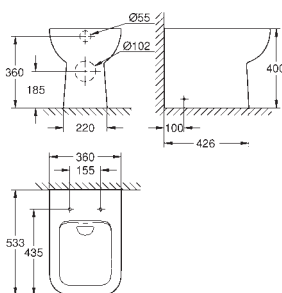

39 810 000

альпин-белый

Керамика Bau Edge
Унитаз напольный для комбинации с бачком скрытого монтажа

приставной (к стене)
для бачка скрытого монтажа
омыв всей окружности чаши
безободковый
горизонтальный выпуск
объем смыва 3/5 л
с креплением
санитарная керамика
для сиденья с крышкой для унитаза 39 813 000 (сиденье для унитаза с микролифтом)