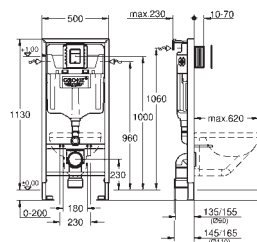

39 501 000

хром

Rapid SL

3 в 1 в сборе, для подвесного унитаза, монтажная высота 1.13 м

смывной бачок GD 2

в комплект входят:

Rapid SL для подвесного унитаза (38 528 001)

панель смыва Skate Cosmopolitan S, хром (37 535 000)

настенные уголки (38 558 00M)

в комплекте с ревизионным коробом для крепления малых панелей смыва (40 911 000)