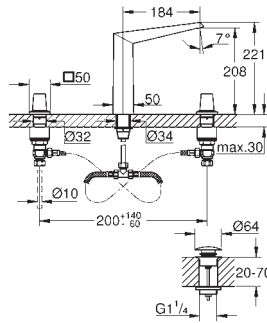

Allure Brilliant

Смеситель для раковины на 3 отверстия

GROHE Water Saving ограничитель расхода воды 5,0 л/мин

излив со встроенным аэратором

красная и синяя маркировка на ручках для горячей и холодной воды

керамические вентили, для горячей и холодной воды

сливной гарнитур 1 1/4"

усиленная гибкая подводка между центральным корпусом и боковыми вентилями

техническая информация

минимальное давление 0,5 бар

установка при давлении 1,0 - 5,0 бар

устанавливать редуктор, если статическое давление превышает 5 бар

избегать значительных перепадов давления между холодной и горячей водой

расход при давлении 3 бара порядка 5 л/мин

максимальная температура горячей воды на входе: 80°C

рекомендуемая температура горячей воды на входе (энергосбережение): 60°C

new

20 664 SD0

нержавеющая сталь, матовая