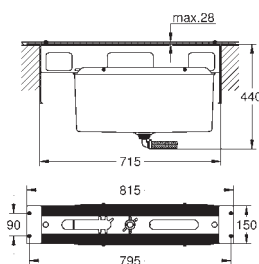

Артикул

Цвет

new

29 405 000
29 405 DC0
29 405 ALO

хром
суперсталь
темный графит, матовый

Allure Brilliant

Смеситель однорычажный для ванны на 4 отверстия

GROHE SilkMove керамический картридж Ø 46 мм

GROHE Long-Life Finish - стойкое долговечное покрытие

в комплект входят:

фиксатор для излива (смонтированный)

элемент управления однорычажного смесителя

излив для ванны со встроенным аэратором

переключатель ванна/душ

ручной душ Rainshower Aqua Cube Stick 6,5 л/мин

металлический душевой шланг 2000 мм (всегда цвет Хром независимо от цвета комплекта)

гибкая подводка, подключение для душевого шланга

с защитой от обратного потока
для использования с 29 037 000

29 037 000

Комплект для ванны на 4/5 отверстий
встраиваемая часть для монтажа на плиточном бортике

в комплект входят:

монтажная рамка

улавливающее устройство со встроенным сливом для проникающей воды

декоративные накладки на винтовые крепления, цвет Хром

new

24 348 000
24 348 DC0
24 348 ALO

хром
суперсталь
темный графит, матовый

Allure Brilliant

Смеситель однорычажный для ванны, DN 15, напольный монтаж

комплект верхней монтажной части для 45 984

без встраиваемой части

GROHE SilkMove керамический картридж Ø 46 мм

GROHE Long-Life Finish - стойкое долговечное покрытие

автоматический переключатель: ванна/душ

излив со встроенным аэратором

вынос 270 мм

встроенный обратный клапан в душевом отводе 1/2"

держатель ручного душа

ручной душ Euphoria Cube+

металлический душевой шланг 1250 мм

с защитой от обратного потока

24 348 001

хром
Аналогичный продукт, ручной душ с ограничением расхода воды 6,5 л/мин

45 984 001

Монтажный набор для напольного излива или смесителя, DN 15

для смесителей и изливов напольного монтажа

без комплекта верхней монтажной части