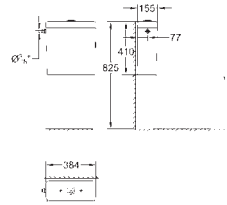

GROHE КЕРАМИКА BAU EDGE

Артикул

Цвет

39 812 000

альпин-белый

Керамика Bau Edge Бачок

наполнение сбоку
со смывным клапаном
крышка с защитой от кражи (может крепиться вместе с бачком)
санитарная керамика