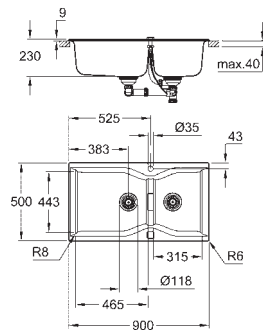

31 658 ATO
31 658 APO

серый гранит
черный гранит

K700

Композитная мойка

модель: K700 100-C 90/50 2,0 оборачиваемая

тип монтажа: встраиваемый сверху (накладной)

материал: кварцевый композит

GROHE Whisper

мин. размер шкафа: 1000 мм

размеры: 900 x 500 мм

1 чаша: 465 x 443 x 230 мм

1 чаша: 315 x 443 x 230 мм

Внешний радиус: R6, внутренний радиус чаши: R8

GROHE FastFixation быстрая монтажная система

монтаж мойки слева или справа

отверстие: 880 x 480 мм

клапан-автомат

аксессуары вкл.: сливной клапан с поворотной ручкой, сливной гарнитур,

корзинчатый вентиль, монтажный набор

опция: автоматический сливной клапан с нажимным механизмом

(40 986 SD0), приобретается отдельно

количество крепежных элементов в комплекте (накладной монтаж): 10

термостойкость до 180° C