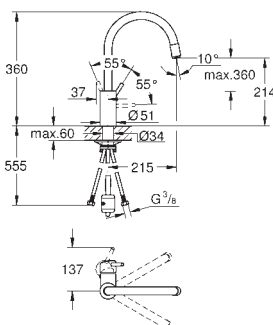

32 663 003
32 663 DC3

хром
суперсталь

Concetto

Смеситель однорычажный для мойки, DN 15

с высоким изливом

монтаж на одно отверстие

GROHE Long-Life Finish - стойкое долговечное покрытие

GROHE SilkMove керамический картридж 35 мм

GROHE EasyDock Легкое вытягивание и возврат на место выдвижного

излива

Изолированный водоток - вода не контактирует с металлами корпуса

смесителя

выдвижной излив с ламинарной струей

регулировка расхода воды

поворотный трубкообразный излив

угол поворота 360°

с защитой от обратного потока

гибкая подводка

металлический крепежный набор