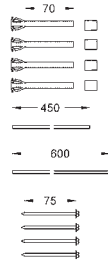

38 714 000

Комплект для удлинения 70 мм
для накладных панелей/управлений для
смывного бачка GD 2, 6 - 9 л
с пневматическим смывным клапаном