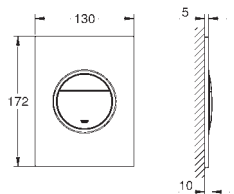

37 601 000
37 601 P00
37 601 SH0
37 601 DC0
37 601 GL0
37 601 GN0
37 601 DA0
37 601 DL0
37 601 A00
37 601 AL0

хром
матовый хром
альпин-белый
суперсталь
холодный рассвет, глянец
холодный рассвет, матовый
теплый закат, глянец
теплый закат, матовый
темный графит, глянец
темный графит, матовый

Nova Cosmopolitan S Накладная панель

2 объема смыва или прерывание смыва старт/стоп для пневматического смывного клапана GD 2 смывной бачок

вертикальный монтаж

130 x 172 мм

из ABS

GROHE Long-Life Finish - стойкое долговечное покрытие

GROHE Water Saving Технология совершенного потока при уменьшенном расходе воды

панель смыва с магнитным держателем и крепежным кронштейном в комплекте

совместима с Rapid SLX

для установки на Rapid SL и Uniset со смывным бачком GD 2 необходимо заказать ревизионный короб 40 911 000 (приобретается отдельно)

new