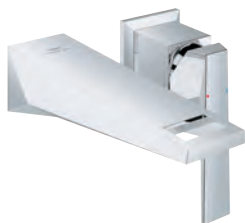

29 402 000
29 402 DC0
29 402 AL0

хром
суперсталь
темный графит, матовый

Allure Brilliant

Смеситель для раковины на два отверстия

размер M

настенный монтаж

без встраиваемого механизма

комплект верхней монтажной части для

23 200

GROHE Long-Life Finish - стойкое долговечное покрытие

GROHE Water Saving ограничитель расхода воды 5,0 л/мин

излив со встроенным аэратором

размер по осям 110 мм

вынос 161 мм

минимальное давление 1,0 бар