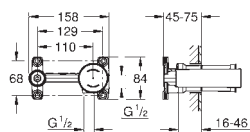

GROHE РЕШЕНИЯ ДЛЯ СКРЫТОГО МОНТАЖА

Артикул

Цвет

РЕШЕНИЯ ДЛЯ
СКРЫТОГО
МОНТАЖА

23 571 000

Смеситель однорычажный DN 15, встраиваемый универсальный механизм

для смесителя на 2 отверстия
установка на стену
без комплекта верхней монтажной части
GROHE SilkMove керамический картридж 35 мм
регулировка расхода воды
с ограничителем температуры
излив может быть установлен справа или слева
DR-латунь
шаблон для монтажа
обеспечивает гидроизоляцию конструкции стен, окружающих встраиваемый механизм
с уплотнительной втулкой

23 429 000