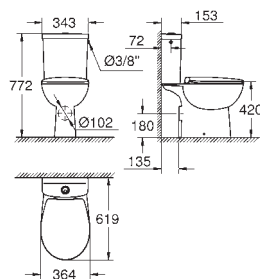

механизм плавного закрытия

быстросъемное сиденье

съёмное

материал: Дюропласт

с креплением

**4 шт. на паллете**

39 496 000 ★

альпин-белый