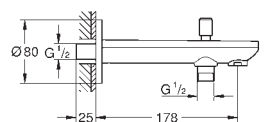

13 390 000

хром

BauContemporary

Излив для ванны с переключателем

настенный монтаж

GROHE Long-Life Finish - стойкое долговечное покрытие

аэратор

обратный клапан

автоматический переключатель: ванна/душ

вынос 170 мм

внешняя резьба 1/2"