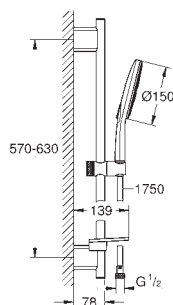

GROHE RAINSHOWER SMARTACTIVE

Артикул

Цвет

26 592 LS0

белая луна

Rainshower SmartActive 150

Душевой гарнитур, 3 вида струй

в комплект входят:

ручной душ Rainshower SmartActive 150 (26 554)

белая душевая поверхность

душевая штанга 600 мм

с металлическими настенными креплениями

душевой шланг 1750 мм (28 388 000)

GROHE EasyReach полочка

GROHE Water Saving ограничитель расхода воды 9,5 л/мин

GROHE DreamSpray превосходный поток воды

GROHE Long-Life finish - стойкое долговечное покрытие

GROHE FastFixation Plus (регулируемое расстояние между настенными

креплениями штанги позволяет использовать для монтажа уже имеющиеся отверстия в стене)

GROHE TileFix регулируемая глубина верхнего и нижнего креплений

SpeedClean система против известковых отложений

внутренний охлаждающий канал для продолжительного срока службы

TwistStop против перекручивания шланга

может использоваться с проточным водонагревателем