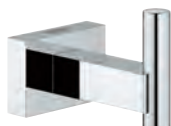

40 511 001

хром

40 511 DC1

суперсталь

40 511 AL1

темный графит, матовый

Essentials Cube

Крючок для банного халата

металл

скрытое крепление

GROHE Long-Life Finish - стойкое долговечное покрытие