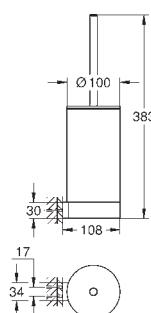

- 41 076 000 хром
- 41 076 DC0 суперсталь
- 41 076 BE0 никель, глянец
- 41 076 EN0 никель, матовый
- 41 076 GL0 холодный рассвет, глянец
- 41 076 GN0 холодный рассвет, матовый
- 41 076 DA0 теплый закат, глянец
- 41 076 DL0 теплый закат, матовый
- 41 076 A00 темный графит, глянец
- 41 076 AL0 темный графит, матовый

Selection
Туалетный ёршик с держателем

стекло / металл
настенный монтаж
скрытое крепление
GROHE Long-Life Finish - стойкое долговечное покрытие

1. 40 791 001 белый
   - 40 791 KS1 черный бархат
2. Запасная головка ёршика

new

- 41 215 KF0 фантомный чёрный

Selection
Туалетный ёршик с держателем

стекло / металл
настенный монтаж
скрытое крепление
GROHE Long-Life finish - стойкое долговечное покрытие
в продаже с июня 2023 г

new