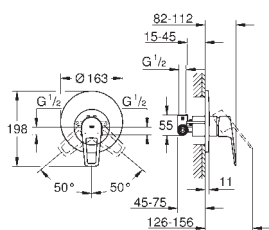

29 080 001

хром

BauLoop

Смеситель однорычажный для душа, DN 15

для скрытого монтажа

в комплект входят:

комплект готового монтажа

металлический рычаг

корпус встраиваемого смесителя

GROHE Long-Life Керамический картридж 46 мм

GROHE Long-Life Finish - стойкое долговечное покрытие
регулировка расхода воды
уплотнитель розетки и рычага
дополнительный ограничитель температуры (46 375 000)
профессиональная серия