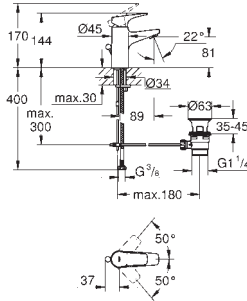

23 751 000

хром

BauFlow

Смеситель однорычажный для раковины, DN 15, размер S

монтаж на одно отверстие
металлический рычаг

GROHE Long-Life керамический картридж 28 мм

GROHE Long-Life Finish - стойкое долговечное покрытие

GROHE Water Saving ограничитель расхода воды 5,7 л/мин

система быстрого монтажа
рычажный донный клапан 1 1/4"
гибкая подводка