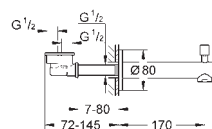

13 281 001

хром

Concetto

Излив для ванны с переключателем

настенный монтаж

GROHE Long-Life Finish - стойкое долговечное покрытие

аэратор

автоматический переключатель: ванна/душ

внешняя резьба 1/2"