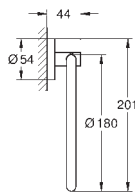

40 365 001
40 365 DC1

хром
суперсталь

40 365 BE1

никель, глянец

40 365 EN1

никель, матовый

40 365 GL1

холодный рассвет, глянец

40 365 GN1

холодный рассвет, матовый

40 365 DA1

теплый закат, глянец

40 365 DL1

теплый закат, матовый

40 365 A01

темный графит, глянец

40 365 AL1

темный графит, матовый

Essentials

Кольцо для полотенца

металл

скрытое крепление

GROHE Long-Life Finish - стойкое долговечное покрытие подходит для прикручивания (шурупы и дюбели в комплекте) или приклеивания (клей 40 915 000 приобретается отдельно)