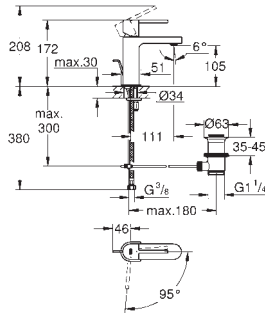

23 870 003

хром

GROHE Plus

Смеситель однорычажный для раковины, DN 15 размер S

монтаж на одно отверстие
металлический рычаг

GROHE SilkMove ES Керамический картридж 28 мм с энергосберегающей функцией (подача холодной воды при центральном положении рычага)
с ограничителем температуры

GROHE Long-Life Finish - стойкое долговечное покрытие
GROHE Water Saving SpeedClean аэратор с ограничением расхода воды 5,7 л/мин

GROHE AquaGuide регулируемый аэратор

GROHE FastFixation Plus Система монтажа
рычажный донный клапан 1 1/4"
гибкая подводка