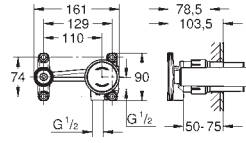

23 429 000

Смеситель однорычажный Joystick DN 15, встраиваемый механизм
для смесителя на 2 отверстия
без комплекта верхней монтажной части
GROHE FeatherControl Joystick картридж
установка на стену
глубина монтажа 78,5 - 103,5 мм
шаблон для монтажа
DR-латунь
минимальное давление 1,0 бар
обеспечивает гидроизоляцию конструкции стен, окружающих встраиваемый механизм
с уплотнительной втулкой