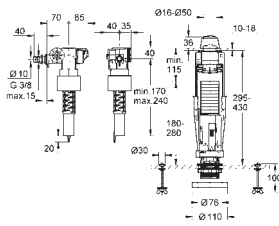

37 498 P10

матовый хром / хром