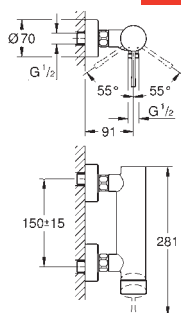

25 252 KF1

фантомный чёрный

**Esence****Смеситель однорычажный для душа, DN 15**

настенный монтаж

металлический рычаг

**GROHE SilkMove** керамический картридж 35 мм

с ограничителем температуры

**GROHE Long-Life finish** - стойкое долговечное покрытие