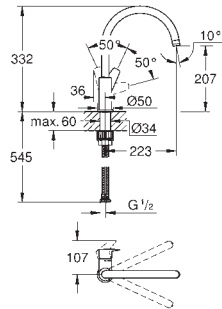

31 233 001

хром

BauEdge

Смеситель однорычажный для мойки, DN 15

монтаж на одно отверстие

металлический рычаг

GROHE Long-Life керамический картридж **28 мм**

GROHE Long-Life Finish - стойкое долговечное покрытие

Изолированный водоток - вода не контактирует с металлами корпуса смесителя

поворотный трубкообразный излив

аэратор

гибкая подводка

металлический крепежный набор