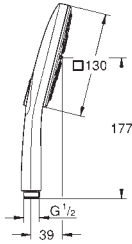

GROHE RAINSHOWER SMARTACTIVE

Артикул

Цвет

26 582 000
26 582 DC0
26 582 GN0
26 582 DL0
26 582 A00
26 582 AL0

хром
суперсталь
холодный рассвет, матовый
теплый закат, матовый
темный графит, глянец
темный графит, матовый

Rainshower SmartActive 130 Cube

Ручной душ, 3 режима струи

хромированная душевая поверхность

GROHE Rain, Jet, ActiveMassage

GROHE Water Saving ограничитель расхода воды 9,5 л/мин

GROHE DreamSpray превосходный поток воды

GROHE SmartTip выбор режима струи одним нажатием пальца (на кольцо круглой кнопки)

GROHE Long-Life Finish - стойкое долговечное покрытие

SpeedClean система против известковых отложений

внутренний охлаждающий канал для продолжительного срока службы

универсальное крепление, подходящее к любому стандартному шлангу может использоваться с проточным водонагревателем

26 550 000

хром

Аналогичный продукт, без ограничения расхода воды