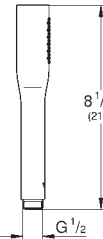

27 400 000

хром

Euphoria Cosmopolitan Stick
Ручной душ, 1 вид струи

Normal

GROHE Water Saving ограничитель расхода воды 9,5 л/мин

GROHE Long-Life Finish - стойкое долговечное покрытие

SpeedClean система против известковых отложений

внутренний охлаждающий канал для продолжительного срока службы

универсальное крепление, подходящее к любому стандартному шлангу

может использоваться с проточным водонагревателем

минимальное давление 1,0 бар

27 367 000

хром

Аналогичный продукт, без ограничения расхода воды

new

22 126 KF0

фантомный чёрный

Euphoria Cosmopolitan Stick
Ручной душ, 1 вид струи

Normal

GROHE Water Saving ограничитель расхода воды 9,5 л/мин

GROHE Long-Life finish - стойкое долговечное покрытие

SpeedClean система против известковых отложений

внутренний охлаждающий канал для продолжительного срока службы

универсальное крепление, подходящее к любому стандартному шлангу

может использоваться с проточным водонагревателем

минимальное давление 1,0 бар

в продаже с июня 2023 г