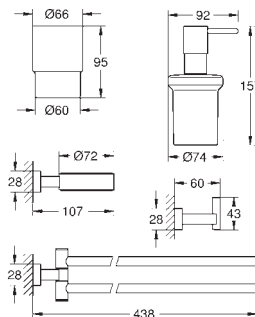

40 847 001

хром

Essentials Cube

Набор аксессуаров 4 в 1

стекло / металл

в комплект входят:

дозатор жидкого мыла с держателем (40 756 001)

стакан с держателем (40 755 001)

держатель для полотенца двойной (40 624 001)

крючок для банного халата (40 511 001)

скрытое крепление

GROHE Long-Life finish - стойкое долговечное покрытие