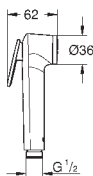

GROHE ГИГИЕНИЧЕСКИЕ ДУШИ TEMPESTA-F

Артикул

Цвет

27 512 001

хром

Tempesta-F Trigger Spray 30
Ручной душ, 1 вид струи

с клавишей управления

GROHE Long-Life Finish - стойкое долговечное покрытие

SpeedClean система против известковых отложений

внутренний охлаждающий канал для продолжительного срока службы

универсальное крепление, подходящее к любому стандартному шлангу

Пожалуйста, при установке следуйте стандартам локального рынка.