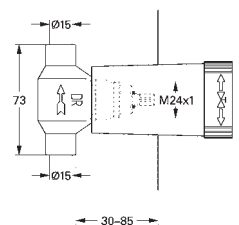

29 801 000

Механизм скрытого вентиль, 1/2"

предварительно смонтированная
вентильная головка 1/2", короткий шпindel, защитная втулка,
присоединение для пайки Ø15 мм, DR-латунь

29 803 000

Аналогичный продукт, пайка Ø 18 мм

29 804 000

Аналогичный продукт, пайка Ø 22 мм