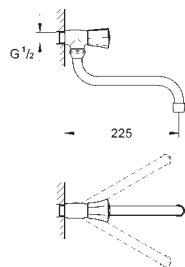

30 484 001

хром

Costa L

Настенный вентиль, DN 15

настенный монтаж
металлическая рукоятка
с теплоизоляцией

Монтаж на шурупы

маркировка: синяя

GROHE Long-Life finish - стойкое долговечное покрытие

аэратор

вентили GROHE Long-Life

поворотный трубкообразный излив

угол поворота 360°

вынос 200 мм