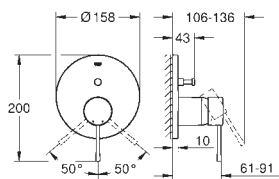

24 167 KF1

фантомный чёрный

Essence

Смеситель однорычажный скрытого монтажа для ванны с переключателем на 2 положения

комплект верхней монтажной части для GROHE Rapido SmartBox (35 604)

GROHE SilkMove керамический картридж Ø 46 мм

GROHE Long-Life finish - стойкое долговечное покрытие настенная панель с GROHE FastFixation (скрытое уплотнение штока, скрытое крепление)

металлическая накладная панель, регулируемая на 6°

металлический рычаг

автоматический переключатель на 2 положения

распределение расхода:

выход В = 27 л/мин,

выход С = 27 л/мин

без встраиваемой части

в продаже с июня 2023 г

35 604 000

GROHE Rapido SmartBox Универсальная встраиваемая часть
Профессиональная серия