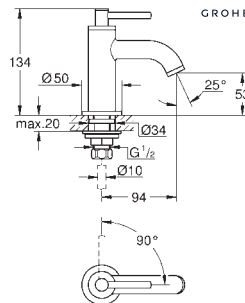

20 658 000
20 658 DC0
20 658 GL0
20 658 DA0
20 658 AL0

хром
суперсталь
холодный рассвет, глянец
теплый закат, глянец
темный графит, матовый

Atrio

Вертикальный вентиль, DN 15

керамический вентиль 1/2" - 90°

GROHE Long-Life Finish - стойкое долговечное покрытие

GROHE Water Saving 5.7 л/мин водосберегающий ламинарный аэратор

система быстрого монтажа

аэратор

фиксированный излив

рукоятка в форме стика

new