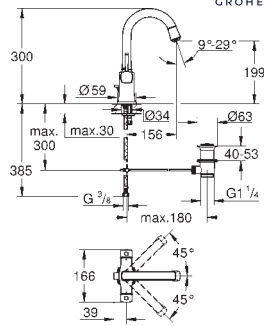

24 369 000
24 369 IGO
24 369 DA0

хром
хром/золото
теплый закат, глянец

Grandera
Смеситель однорычажный для раковины, 1/2"
размер M

монтаж на одно отверстие
GROHE SilkMove керамический картридж 28 мм
ограничитель температуры
GROHE Long-Life Finish - стойкое долговечное покрытие
GROHE Water Saving Технология совершенного потока при уменьшенном расходе воды
GROHE FastFixation быстрая монтажная система
GROHE AquaGuide регулируемый аэратор 5,7 л/мин
рычажный донный клапан 1 1/4"
гибкая подводка
минимальное давление 1,0 бар

24 370 000
24 370 IGO

хром
хром/золото
Аналогичный продукт, гладкий корпус

new

20 666 000
20 666 IGO

хром
хром/золото

Grandera
Смеситель для раковины, с двумя ручками
размер L

монтаж на одно отверстие
керамические вентили для горячей
и холодной воды, 1/2" - ход 90°
GROHE Long-Life Finish - стойкое долговечное покрытие
GROHE Water Saving Технология совершенного потока при уменьшенном расходе воды
GROHE AquaGuide регулируемый аэратор 5,7 л/мин
поворотный излив
рычажный донный клапан 1 1/4"
гибкая подводка
минимальное давление 1,0 бар

new