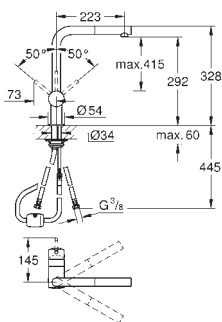

32 168 000
32 168 DC0

хром
суперсталь

Minta

Смеситель однорычажный для мойки, DN 15

монтаж на одно отверстие

GROHE Long-Life finish - стойкое долговечное покрытие

GROHE SilkMove керамический картридж Ø 46 мм

выдвижной излив с аэратором

регулировка расхода воды

поворотный трубкообразный излив

угол поворота 360°

встроенный обратный клапан

с защитой от обратного потока

гибкая подводка

система быстрого монтажа