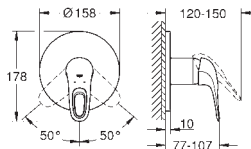

Артикул

Цвет

24 048 003
24 048 LS3

хром
белая луна

Eurostyle

Смеситель однорычажный скрытого монтажа для душа

комплект верхней монтажной части для

GROHE Rapido SmartBox 35 600/35 604 (универсальная встраиваемая часть)

GROHE SilkMove керамический картридж Ø 46 мм

GROHE Long-Life Finish - стойкое долговечное покрытие

настенная панель с GROHE FastFixation (скрытое

уплотнение штока, скрытое крепление)

металлическая накладная панель, регулируемая на 6°

металлический рычаг

распределение расхода:

выход В или С = 30 л/мин

без встраиваемой части

35 604 000

GROHE Rapido SmartBox Универсальная встраиваемая часть
Профессиональная серия

24 046 003

хром