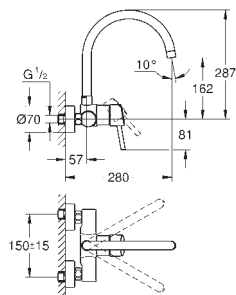

32 667 001

хром

Concetto

Смеситель однорычажный для мойки, DN 15

настенный монтаж

GROHE Long-Life finish - стойкое долговечное покрытие

GROHE SilkMove керамический картридж Ø 46 мм

аэратор

регулировка расхода воды

поворотный трубкообразный излив

угол поворота 360°

вынос 280 мм

скрытые S-образные эксцентрики