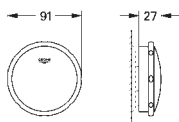

19 025 000

хром

Talento

Сливной и переливной гарнитур

комплект готового монтажа

розетки, пробки,

монтажные принадлежности

для комбинации с Talento

28 939/28 943

GROHE Long-Life Finish - стойкое долговечное покрытие