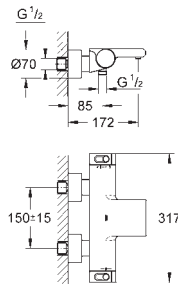

34 174 001

хром

Grotherm 2000

Термостат для ванны, DN 15

настенный монтаж

100% GROHE CoolTouch корпус изделия
+ S-образные эксцентрики

GROHE Long-Life Finish - стойкое долговечное покрытие

GROHE Aqua Paddle эргономичные рукоятки

GROHE SafeStop стопор безопасности при 38°C

GROHE SafeStop Plus опционно ограничитель температуры на 43°C, включен

GROHE TurboStat компактный картридж с восковым термоэлементом
встроенный стопор смешанной воды

GROHE AquaDimmer Plus многофункциональный

- встроенная кнопка с функцией экономии воды для душа

- регулировка расхода

- переключатель: ванна/душ

отвод для душа снизу 1/2"

GROHE XL Waterfall (каскадный)

ламинарный преобразователь струи

встроенные обратные клапаны

грязеулавливающие фильтры

с защитой от обратного потока

дополнительная опция: GROHE EasyReach полочка (18 608 001)

GROHE Water Saving Технология совершенного потока при уменьшенном расходе воды