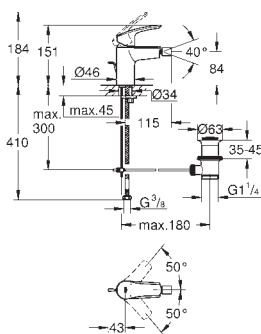

32 929 003

хром

Eurosmart

**Смеситель однорычажный для биде DN 15
размер S**

монтаж на одно отверстие
металлический рычаг
GROHE SilkMove керамический картридж 28 мм
регулировка расхода воды
с ограничителем температуры
GROHE Long-Life Finish - стойкое долговечное покрытие
GROHE Water Saving ограничитель расхода воды 5,7 л/мин
Изолированный водоток - вода не контактирует с металлами корпуса смесителя
GROHE FastFixation система быстрого монтажа
аэратор с шаровым шарниром
рычажный донный клапан 1 1/4"
гибкая подводка
профессиональная серия