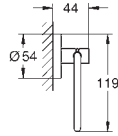

new

40 689 001	хром
40 689 DC1	суперсталь
40 689 BE1	никель, глянец
40 689 EN1	никель, матовый
40 689 GL1	холодный рассвет, глянец
40 689 GN1	холодный рассвет, матовый
40 689 DA1	теплый закат, глянец
40 689 DL1	теплый закат, матовый
40 689 A01	темный графит, глянец
40 689 AL1	темный графит, матовый

Essentials
Держатель для туалетной бумаги

металл
без крышки
скрытое крепление
GROHE Long-Life Finish - стойкое долговечное покрытие
подходит для прикручивания (шурупы и дюбели в комплекте)
или приклеивания (клей 40 915 000 приобретается отдельно)

new