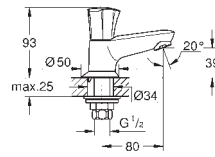

20 404 001

хром

Costa L

Вертикальный вентиль, DN 15

металлическая рукоятка
с теплоизоляцией
привинчивающаяся
маркировка: синяя
вентиль GROHE Long-Life с резиновым уплотнением
литой излив с аэратором
гайка подключения 1/2" с
отверстием 10,5 мм
GROHE Long-Life Finish - стойкое долговечное покрытие