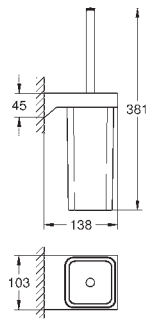

GROHE SELECTION CUBE

Артикул

Цвет

40 857 000

хром

Selection Cube

Туалетный ёршик с держателем

стекло / металл

настенный монтаж

скрытое крепление

GROHE Long-Life finish - стойкое долговечное покрытие

40 870 000

Запасная головка ёршика

40 868 000

хром

Запасной ёршик

40 867 000

матовое стекло

Запасной стакан