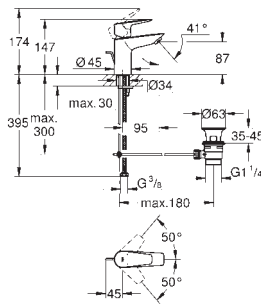

BauEdge

**Смеситель однорычажный для раковины, DN 15
размер S**

монтаж на одно отверстие
металлический рычаг

GROHE Long-Life керамический картридж 28 мм с ограничителем температуры

GROHE Long-Life Finish - стойкое долговечное покрытие

Изолированный водоток - вода не контактирует с металлами корпуса смесителя

GROHE LowFlow - ограничитель расхода воды 3,5 л/мин

система быстрого монтажа

рычажный донный клапан 1 1/4"

гибкая подводка

профессиональная серия