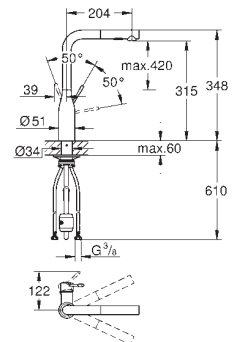

30 503 KF0

фантомный чёрный

Essence

Смеситель однорычажный для мойки, DN 15

с высоким изливом

монтаж на одно отверстие

GROHE Long-Life finish - стойкое долговечное покрытие

GROHE SilkMove керамический картридж 28 мм

GROHE EasyDock Легкое вытягивание и возврат на место выдвижного излива

выпрямитель потока

выдвижной излив с переключателем режимов струи

переключатель режима струи: ламинарный / душевой **SpeedClean**

автоматический возврат на ламинарный режим струи

металлическая лейка

поворотный трубкообразный излив

угол поворота 360°

встроенный обратный клапан

с защитой от обратного потока

гибкая подводка

металлический крепежный набор

встроенный ограничитель температуры

минимальное давление 1,0 бар

профессиональная серия

в продаже с июня 2023 г