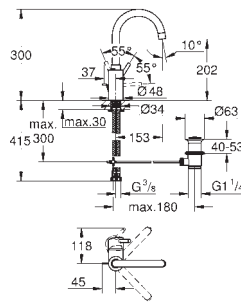

32 629 002

хром

Concetto

Смеситель однорычажный для раковины, DN 15 размер L

монтаж на одно отверстие

металлический рычаг

скрытое крепление рычага

GROHE SilkMove керамический картридж 35 мм

регулировка расхода воды

GROHE Long-Life Finish - стойкое долговечное покрытие

Изолированный водоток - вода не контактирует с металлами корпуса смесителя

GROHE FastFixation быстрая монтажная система

аэратор

поворотный трубообразный излив

с ограничителем поворота

рычажный донный клапан 1 1/4"

гибкая подводка

дополнительный ограничитель температуры (46 375 000)

минимальное давление 1,0 бар