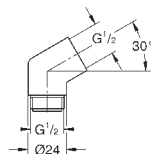

26 893 000 хром
Rainshower Aqua
Переходник 1/2" x 1/2"
металл
для использования с держателем для ручного душа или душевой штангой
GROHE Long-Life Finish - стойкое долговечное покрытие