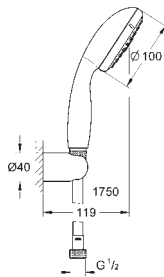

27 849 001

хром

Tempesta 100

Душевой набор, 3 вида струй

в комплект входят:

ручной душ (28 261)

настенный держатель ручного душа (28 605), без регулировки

душевой шланг Relexaflex 1750 мм 1/2" x 1/2" (28 154)

GROHE DreamSpray превосходный поток воды

GROHE Long-Life Finish - стойкое долговечное покрытие

SpeedClean система против известковых отложений

внутренний охлаждающий канал для продолжительного срока службы

ShockProof силиконовое кольцо, предотвращающее

повреждение поверхности при падении ручного душа

может использоваться с проточным водонагревателем

минимальное давление 1,0 бар