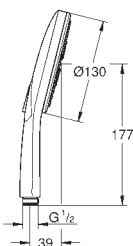

GROHE RAINSHOWER SMARTACTIVE

Артикул

Цвет

new

26 574 000
26 574 DC0
26 574 GL0
26 574 GN0
26 574 DA0
26 574 DL0
26 574 A00
26 574 AL0

хром
суперсталь
холодный рассвет, глянец
холодный рассвет, матовый
теплый закат, глянец
теплый закат, матовый
темный графит, глянец
темный графит, матовый

Rainshower SmartActive 130
Ручной душ, 3 режима струи
хромированная душевая поверхность
GROHE Rain, Jet, ActiveMassage
GROHE Water Saving ограничитель расхода воды 9,5 л/мин
GROHE DreamSpray превосходный поток воды
GROHE SmartTip выбор режима струи одним нажатием пальца (на кольцо круглой кнопки)
GROHE Long-Life Finish - стойкое долговечное покрытие
SpeedClean система против известковых отложений
внутренний охлаждающий канал для продолжительного срока службы
универсальное крепление, подходящее к любому стандартному шлангу
может использоваться с проточным водонагревателем

26 544 000
Аналогичный продукт, без ограничения расхода воды

хром

new