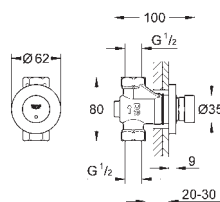

розетки,

минимальное давление 1,0 бар

36 316 000

хром

**Euroeco Cosmopolitan T**

**Удлинение 42 мм**

для автоматического настенного вентиля (36 266)

**GROHE Long-Life Finish** - стойкое долговечное покрытие