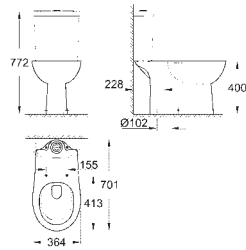

39 429 000

альпин-белый

Керамика Вау

Унитаз напольный для комбинации с бачком наружного монтажа
омыв всей окружности чаши
безободковый

Вертикальный выпуск, скрытый
объем смыва 6/3 л
с креплением

бачок заказывается дополнительно
санитарная керамика

для сиденья с крышкой для унитаза 39 492 000 (стандартный), 39 493 000
(с механизмом плавного закрытия) или 39 923 000 (тонкое сиденье с
механизмом плавного закрытия)

9 шт. на паллете