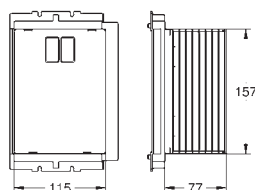

GROHE UNISSET ДЛЯ УНИТАЗА, ПИССУАРА, РАКОВИНЫ И БИДЕ

Артикул

Цвет

37 578 001

Uniset

Инсталляция для биде с шумопоглощающим EPS-модулем

шумопоглощающий EPS-модуль для обмуровки, с закрытой поверхностью рельсовые адаптеры для крепления модуля для одиночного или рядного монтажа настенный рельс с крепежным материалом для одиночного монтажа болты-держатели для биде регулируемые по высоте подключения для смесителя и слива сывное колено, выдерживающее высокую температуру, DN 50 уплотнение Ø 32 мм 2 подключения смесителя изменяются крепежный материал для биде для настенного монтажа необходимо отдельно заказать 37 304 000

37 304 000

Uniset

Несущие стойки

подходят к Uniset для унитаза и биде из оцинкованной стали крепежный материал для инсталляции перед стеной

40 899 000

Набор для дооснащения инсталляции для унитаза-биде (Sensia IGS, Sensia Arena)

дооснащение инсталляции Rapid SL/Uniset для монтажа унитаза с функцией биде Sensia Arena или Sensia IGS состоит из: гофрированная трубка со стопорным кольцом и уплотнением кабельные стяжки соединительная трубка для унитаза Ø 45 мм сливная манжета Ø 90 мм

40 911 000

Ревизионный короб для крепления малых панелей смыва для Rapid SL и Uniset со смывным бачком GD 2

40 949 000

хром

аналогичный продукт, для комбинации с бачком 80 мм

40 950 000

Ревизионный короб для крепления малых панелей смыва

для комбинации с Rapid SL и Uniset с монтажной высотой 0.82 м/1.00 м