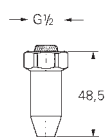

# GROHE БЕЗОПАСНЫЕ СМЕСИТЕЛИ

Артикул

Цвет

28 988 000

хром