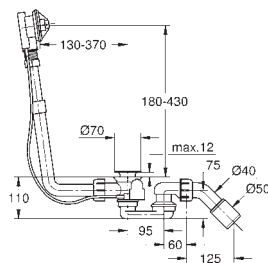

28 943 000

Talento

Сливной и переливной гарнитур

для нестандартных ванн
скрытый монтаж
с тягой
без комплекта верхней монтажной части
сифоном
45° сливной дугой