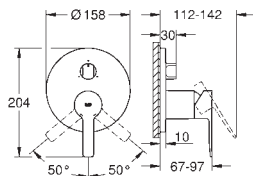

GROHE LINEARE

Артикул

Цвет

24 095 001
24 095 DC1
24 095 AL1

хром
суперсталь
темный графит, матовый

Lineare

Смеситель однорычажный скрытого монтажа для ванны с переключателем на 3 положения

комплект верхней монтажной части для GROHE Rapido SmartBox 35 600/35 604 (универсальная встраиваемая часть)

GROHE SilkMove керамический картридж Ø 46 мм

GROHE Long-Life Finish - стойкое долговечное покрытие

настенная панель с **GROHE FastFixation** (скрытое уплотнение штока, скрытое крепление)

металлическая накладная панель, регулируемая на 6°

металлический рычаг

переключатель на 3 положения

распределение расхода:

выход A = 27 л/мин

выход B = 27 л/мин

выход C = 27 л/мин

без встраиваемой части

35 604 000

GROHE Rapido SmartBox Универсальная встраиваемая часть
Профессиональная серия

19 577 001

19 577 DC1

19 577 AL1

хром
суперсталь
темный графит, матовый