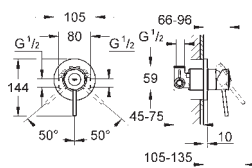

29 048 000

хром

BauClassic

Смеситель однорычажный скрытого монтажа для душа

для скрытого монтажа

в комплект входят:

комплект готового монтажа

встроенная часть (32 962 001)

металлический рычаг

GROHE Long-Life Керамический картридж 46 мм

GROHE Long-Life Finish - стойкое долговечное покрытие

регулировка расхода воды

возможность установки мин. расхода 2,5 л/мин.

уплотнитель розетки и рычага

дополнительный ограничитель температуры (46 308 000)