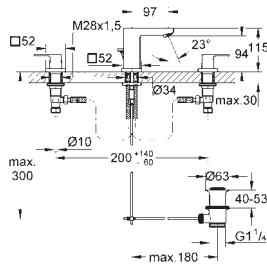

20 351 000
20 351 DC0
20 351 AL0

хром
суперсталь
темный графит, матовый

Eurocube

Смеситель для раковины на три отверстия, DN 15

размер S

металлический рычаг

керамические вентили 1/2", 90°

GROHE Long-Life Finish - стойкое долговечное покрытие

GROHE FastFixation Plus Система монтажа

излив с аэратором

рычажный донный клапан 1 1/4"

усиленная гибкая подводка между центральным корпусом и боковыми

вентильями

присоединительная гайка 1/2" x 10,5 мм