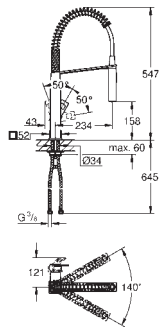

31 395 000
31 395 DC0

хром
суперсталь

Eurocube

Смеситель однорычажный для мойки, DN 15

монтаж на одно отверстие

GROHE Long-Life finish - стойкое долговечное покрытие

GROHE SilkMove керамический картридж 28 мм

автоматический переключатель

аэратор/**SpeedClean** душевая струя

автоматический возврат на ламинарный режим струи

металлическая лейка

поворотный излив

угол поворота 140°

кронштейн с углом поворота 360

с защитой от обратного потока

гибкая подводка

система быстрого монтажа