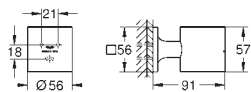

40 278 001
40 278 GN1
40 278 DL1
40 278 A01

хром
холодный рассвет, матовый
теплый закат, матовый
темный графит, глянец

Allure

Держатель

подходит для стакана 40 882 000 или дозатора мыла 40 306 хх3, приобретаются отдельно

металл

скрытое крепление

GROHE Long-Life Finish - стойкое долговечное покрытие

new