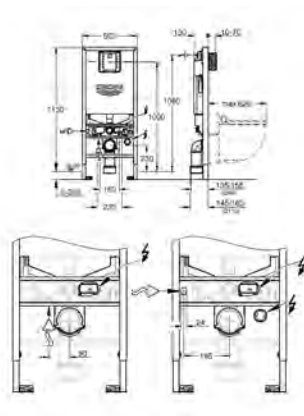

39 596 000

Rapid SLX

Инсталляция для подвесного унитаза, монтажная высота 1.13 м со встроенной электрической розеткой и подводом воды для подключения унитазов-биде

смывной бачок GDХ, 6 л
со встроенной электрической розеткой
для установки унитазов-биде (подключение к воде)
небольшое ревизионное окно для малых панелей смыва
для монтажа перед стеной или стеной перегородкой
самонесущая стальная рама с
порошковым напылением
подготовлена для облицовки
фиксированные подключения
быстрая регулировка по высоте
крепежный материал
проверено -TUEV
2 болта-держателя для унитаза
крепление для керамики
расстояние между болтами 180/230 мм
выходной патрубок для унитаза Ø 90 мм
регулировка глубины монтажа
редуктор Ø 90/110 мм
впускной и смывной гарнитуры
Смывной бачок GDХ, 6 л, со следующими характеристиками:
заводская настройка 6 л и 3 л
Пневматический смывной клапан с тремя режимами
слива: 2-х объёмный, старт/стоп, или непрерывный
подвод воды сверху, справа или сзади
Арматурная группа I
с изоляцией от конденсационной влаги
подключение воды DN 15
во время сборки не требуется дополнительного инструмента
для монтажа инспекционного короба
для вертикального монтажа
регулятор скорости смыва
для монтажа перед стеной необходимо заказать настенные
уголки 38 558 00М (продаются отдельно)