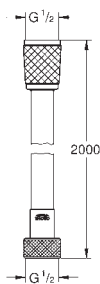

GROHE ДУШЕВЫЕ ШЛАНГИ

Артикул

Цвет

new

28 413 002

хром

Rotaflex TwistStop
Душевой шланг 2000

2000 мм

Гладкая поверхность, легко чистится
предел прочности 500 N
максимальное давление до 5 бар
термостойкость до 70°C

AntiFold защита от залама
универсальное соединение G 1/2" x 1/2"

поворотный конус для функции TwistStop

GROHE ProGrip элементы с рифленной поверхностью

GROHE Long-Life Finish - стойкое долговечное покрытие

28 410 002

хром

Аналогичный продукт, 1750 мм

28 409 002

хром

Аналогичный продукт, 1500 мм

new