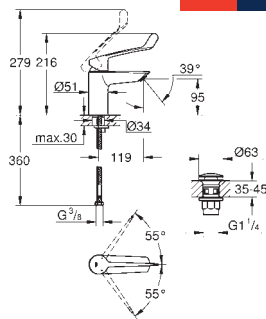

23 982 003

хром

Eurosmart

**Смеситель однорычажный для раковины, DN 15
размер S**

монтаж на одно отверстие
длинный металлический рычаг
длина рычага 156 мм

GROHE SilkMove керамический картридж 35 мм
регулировка расхода воды

с ограничителем температуры

ламинарный преобразователь потока - 9 л/мин

GROHE FastFixation система быстрого монтажа

с нажимным донным клапаном 1 1/4"

гибкая подводка

профессиональная серия