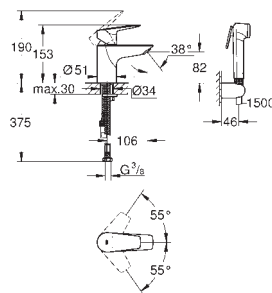

BauEdge

**Смеситель однорычажный для раковины, DN 15
размер S**

монтаж на одно отверстие

GROHE Long-Life керамический картридж 35 мм

с ограничителем температуры

GROHE Long-Life Finish - стойкое долговечное покрытие

GROHE Water Saving ограничитель расхода воды 5,7 л/мин

система быстрого монтажа

гладкий корпус

гибкая подводка

с душевым набором, состоящим из

душа со встроенным переключателем

настенный держатель душа

душевой шланг

душевой шланг 1500 мм 1/2" x 1/2"

профессиональная серия