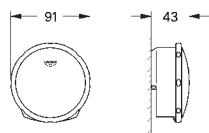

19 952 000

19 952 DC0

19 952 AL0

хром

суперсталь

темный графит, матовый

Talentofill

Наливной, сливной и переливной гарнитур комплект готового монтажа

в комплект входят:

розетки, детали подводки, пробки, монтажные принадлежности для комбинации с Talentofill 28 990/28 991

GROHE Long-Life Finish - стойкое долговечное покрытие