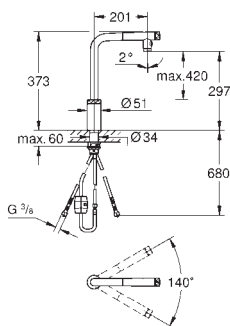

GROHE MINTA / MINTA SMARTCONTROL / MINTA TOUCH

Артикул

Цвет

31 360 001
31 360 DC1

хром
суперсталь

Minta Touch

Сенсорный однорычажный смеситель для мойки 1/2"
L-образный излив

Touch: включение подачи воды прикосновением голой части руки
электропитание от литиевой батарейки 6 V,
тип CR-P2

Одобрено в CE

магнитный клапан

фиксированный расход воды при подаче воды с использованием сенсора

автоматическое безопасное выключение

подачи воды после 60 сек. непрерывной

работы (заводская настройка)

тип защиты IP 44

GROHE SilkMove керамический картридж Ø 46 мм

выдвижной излив с аэратором

регулировка расхода воды

поворотный трубкообразный излив

угол поворота 360°

с защитой от обратного потока

гибкая подводка

система быстрого монтажа

31 358 002
31 358 DC2

хром
суперсталь

Minta Touch

Сенсорный однорычажный смеситель для мойки 1/2"

C-образный излив

монтаж на одно отверстие

Touch: включение подачи воды прикосновением голой части руки
электропитание от литиевой батарейки 6 V,
тип CR-P2

Одобрено в CE

магнитный клапан

фиксированный расход воды при подаче воды с использованием сенсора

автоматическое безопасное выключение

подачи воды после 60 сек. непрерывной

работы (заводская настройка)

тип защиты IP 44

GROHE Long-Life Finish - стойкое долговечное покрытие

GROHE SilkMove керамический картридж Ø 46 мм

выдвижной излив с двумя режимами струи

переключатель режима струи: ламинарный / душевой **SpeedClean**

поворотный трубкообразный излив

угол поворота 360°

с защитой от обратного потока

гибкая подводка

система быстрого монтажа

new

31 889 000
31 889 DC0

хром
суперсталь

Minta SmartControl

Смеситель для мойки с управлением SmartControl

монтаж на одно отверстие

GROHE Long-Life Finish - стойкое долговечное покрытие

с выдвижным аэратором, ламинарная струя