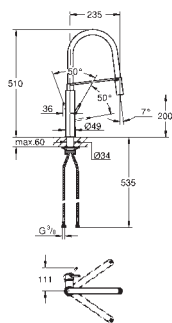

31 491 000
31 491 DC0

хром
суперсталь

Concetto

Смеситель однорычажный для мойки, DN 15

монтаж на одно отверстие

GROHE Long-Life Finish - стойкое долговечное покрытие

GROHE SilkMove керамический картридж 28 мм

выпрямитель потока

со встроенным ограничителем температуры

профессиональная лейка

с гибким силиконовым шлангом **GROHflexx kitchen**

переключатель режима струи: ламинарный / душевой **SpeedClean**

автоматический возврат на ламинарный режим струи

GROHE Magnetic Docking гарантирует легкое вытяжение и возврат головки

аэратора в исходное положение

поворотный излив

угол поворота 360°

с защитой от обратного потока

гибкая подводка

металлический крепежный набор