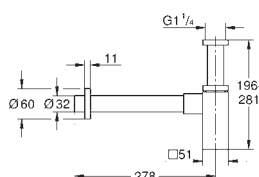

для комбинации с Talento

28 939/28 943

GROHE Long-Life Finish - стойкое долговечное покрытие

40 564 000

40 564 DC0

40 564 AL0

хром

суперсталь