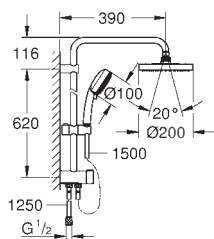

27 394 002

хром

Tempesta Cosmopolitan System 200

Душевая система Flex наружного монтажа с переключателем

в комплект входят:

горизонтальный душевой кронштейн 390 мм, регулируется перед установкой
переключатель на 3 положения: верхний душ, ручной душ, верхний душ с
Eco-режимом

верхний душ Tempesta Cosmopolitan 200 (27 541)

2 режима струи (с помощью переключателя):

Rain, SmartRain

аэратор с шаровым шарниром

угол поворота $\pm 15^\circ$

ручной душ Tempesta Cosmopolitan 100 (27 573)

4 вида струй:

GROHE Rain O², Rain, Massage, Jet

регулируется по высоте с помощью

скользящего элемента

расстояние от переключателя до верхнего крепления: 620 мм

Relexaflex Душевой шланг 1500 мм (28 151)

Relexaflex Душевой шланг 1250 мм (28 150)

универсальный монтаж: подключение к смесителю / к подключению для

душевого шланга с резьбой 1/2"

минимальный расход воды 7л/мин

GROHE DreamSpray превосходный поток воды

GROHE Long-Life Finish - стойкое долговечное покрытие

SpeedClean система против известковых отложений

внутренний охлаждающий канал для продолжительного срока службы