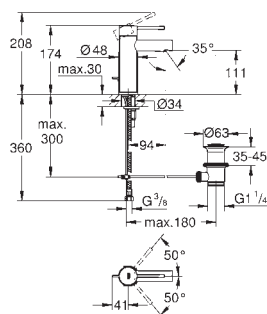

24 175 001

хром

Essence

**Смеситель однорычажный для раковины, DN 15
размер S**

монтаж на одно отверстие
металлический рычаг

GROHE SilkMove керамический картридж 28 мм

с ограничителем температуры

GROHE Long-Life Finish - стойкое долговечное покрытие

GROHE Water Saving ограничитель расхода воды 5,7 л/мин

GROHE FastFixation Plus Система монтажа

рычажный донный клапан 1 1/4"

гибкая подводка

минимальное давление 1,0 бар

профессиональная серия

замена для 32 898 001