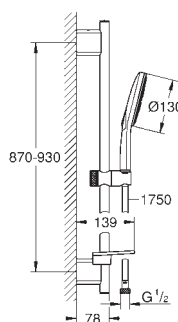

Аналогичный продукт, без ограничения расхода воды

26 548 000

хром