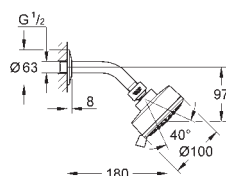

26 090 001

хром

Tempesta Cosmopolitan 100

Верхний душ и душевой кронштейн, 3 режима струи

GROHE Rain O², Rain, Massage

шаровый шарнир +/- 15° вращающийся

Душевой кронштейн с соединением на 1/2"

розетки,

GROHE DreamSpray превосходный поток воды

GROHE Long-Life Finish - стойкое долговечное покрытие

SpeedClean система против известковых отложений

внутренний охлаждающий канал для продолжительного срока службы

может использоваться с проточным водонагревателем