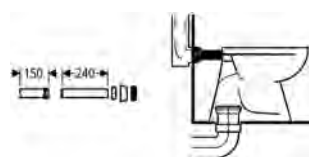

37 103 SH0

альпин-белый

Впускной гарнитур
как соединяющая трубка от смывной
трубки встроенного смывного устройства
6 - 9 л и встроенного смывного бачка к
напольному унитазу
с соединением
розетки,