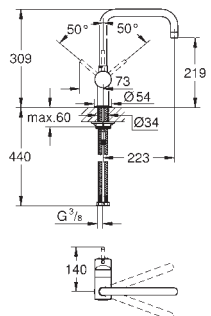

32 488 000
32 488 DC0
32 488 DA0
32 488 DL0
32 488 A00
32 488 AL0

хром
суперсталь
теплый закат, глянец
теплый закат, матовый
темный графит, глянец
темный графит, матовый

Minta

Смеситель однорычажный для мойки, DN 15

U-образный излив, монтаж на одно отверстие

GROHE Long-Life finish - стойкое долговечное покрытие

GROHE SilkMove керамический картридж Ø 46 мм

регулировка расхода воды

выбор радиуса поворота: 0° / 150° / 360°

поворотный трубкообразный излив

гибкая подводка

система быстрого монтажа

дополнительный ограничитель температуры (46 308 000)