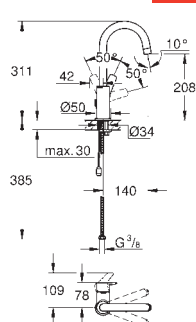

23 743 003

хром

Eurosmart

Смеситель однорычажный для раковины, DN 15 размер L

монтаж на одно отверстие
металлический рычаг

GROHE SilkMove керамический картридж 28 мм

с ограничителем температуры

GROHE Long-Life Finish - стойкое долговечное покрытие

GROHE Water Saving ограничитель расхода воды 5,7 л/мин

GROHE FastFixation система быстрого монтажа

поворотный трубкообразный излив

цепочка

гибкая подводка

профессиональная серия