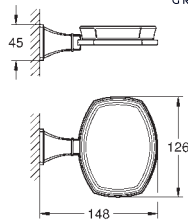

new

40 923 000  
40 923 IGO

хром  
хром/золото

**Grandera**  
Держатель с керамической мыльницей  
материал: керамика/металл  
скрытое крепление  
**GROHE Long-Life Finish** - стойкое долговечное покрытие