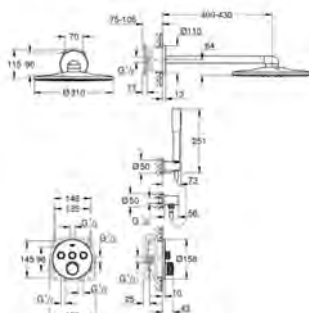

34 709 000

хром

SmartControl

Набор для комплектации душа

в комплект входят:
встраиваемый смеситель с 3 кнопками управления
SmartControl комплект верхней монтажной части (смеситель) (29 146 000)
GROHE Rapido SmartBox 35 600/35 604 (универсальная встраиваемая часть)
Rainshower 310 Верхний душ с 2 режимами струи (26 475), душевой кронштейн 400 мм и встраиваемая часть (26 483 000)
Euphoria Cosmopolitan Stick Ручной душ (27 367)
Rainshower Настенный держатель (27 074 000)
Rainshower подключение для душевого шланга 1/2" (27 057 000)
душевой шланг Silverflex 1.500 мм (28 364)