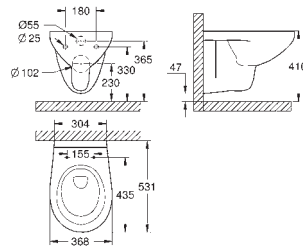

39 427 000 ★

альпин-белый

Керамика Вау

Подвесной унитаз

для бачка скрытого монтажа
омыв всей окружности чаши
безободковый
горизонтальный выпуск
объем смыва 6/3 л
санитарная керамика
для сиденья с крышкой для унитаза 39 492 000 (стандартный),
39 493 000 (с механизмом плавного закрытия) или 39 923 000 (тонкое
сиденье с механизмом плавного закрытия)
16 шт. на паллете