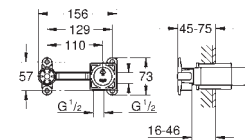

Смеситель однорычажный встраиваемый универсальный механизм, DN 15

для смесителя на 2 отверстия
установка на стену
без комплекта верхней монтажной части
GROHE SilkMove керамический картридж 35 мм
регулировка расхода воды
глубина монтажа 45-75 мм
DR-латунь
шаблон для монтажа

new