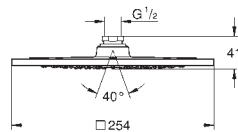

26 872 000

хром

Rainshower Aqua 10"

Верхний душ с одним режимом

Rain

254 x 254 мм

металл

шаровый шарнир +/- 20° вращающийся

резьбовое соединение 1/2"

GROHE Water Saving ограничитель расхода воды 9,5 л/мин

GROHE DreamSpray превосходный поток воды

GROHE Long-Life Finish - стойкое долговечное покрытие

SpeedClean система против известковых отложений

может использоваться с проточным водонагревателем

минимальное давление 1,0 бар

26 871 000

хром

Аналогичный продукт, без ограничения расхода воды

new