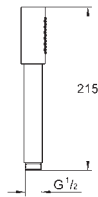

GROHE SPA

GROHE
ALLURE

СМЕСИТЕЛИ
ДЛЯ ВАННОЙ
SPA

Артикул

Цвет

28 034 000

хром

Sena Stick

Ручной душ, 1 вид струи

Normal

металл

GROHE DreamSpray превосходный поток воды

GROHE Long-Life Finish - стойкое долговечное покрытие

SpeedClean система против известковых отложений

внутренний охлаждающий канал для продолжительного срока службы

универсальное крепление, подходящее к любому стандартному шлангу