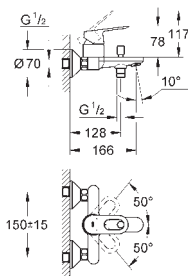

**профессиональная серия**

23 341 000

хром

**BauLoop**

**Смеситель однорычажный для ванны, DN 15**

настенный монтаж

металлический рычаг

**GROHE Long-Life** Керамический картридж 46 мм