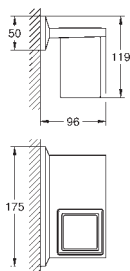

40 893 000

хром

Allure Brilliant

держатель со стаканом

стекло / металл

скрытое крепление

GROHE Long-Life Finish - стойкое долговечное покрытие

new

40 906 000

хром

Allure Brilliant

полочка со стаканом

стекло / металл

скрытое крепление

GROHE Long-Life Finish - стойкое долговечное покрытие

new