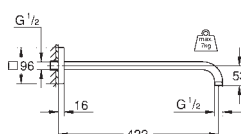

26 145 000

хром

Rainshower

Душевой кронштейн 422 мм

металл

резьбовое соединение 1/2"

с квадратной розеткой

для использования со всеми верхними душами Rainshower

GROHE Long-Life Finish - стойкое долговечное покрытие