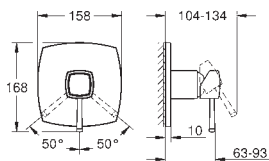

Артикул

Цвет

new

24 259 000
24 259 IGO

хром
хром/золото

Grandera

Смеситель однорычажный скрытого монтажа для душа

комплект верхней монтажной части для GROHE Rapido SmartBox 35 600/35 604 (универсальная встраиваемая часть)

GROHE SilkMove керамический картридж Ø 46 мм

GROHE Long-Life Finish - стойкое долговечное покрытие настенная панель с **GROHE FastFixation** (скрытое уплотнение штока, скрытое крепление)

металлическая накладная панель, регулируемая на 6°

металлический рычаг

распределение расхода:

выход В или С = 30 л/мин

без встраиваемой части

35 604 000

GROHE Rapido SmartBox Универсальная встраиваемая часть
Профессиональная серия

new

24 260 000
24 260 IGO
24 260 DAO

хром
хром/золото
теплый закат, глянец