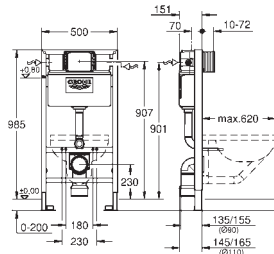

GROHE RAPID SL ДЛЯ УНИТАЗА

Артикул

Цвет

38 525 001

Rapid SL

Инсталляция для подвесного унитаза, монтажная высота 1.00 м со смывным бачком 6 - 9 л

для монтажа перед стеной или стеной перегородкой самонесущая стальная рама с порошковым напылением подготовлена для облицовки фиксированные подключения быстрая регулировка по высоте крепежный материал проверено -TUEV

2 болта-держателя для унитаза

крепление для керамики

для подвесных унитазов с опорной поверхностью менее 205 мм требуется дополнительный аксессуар *38 779 000 (*покупается отдельно)

расстояние между болтами 180/230 мм

выходной патрубок для унитаза Ø 90 мм

регулировка глубины монтажа

редуктор Ø 90/110 мм

впускной и смывной гарнитуры

характеристики смывной бачок 6 - 9 л:

Пневматический смывной клапан с тремя режимами

слива: 2-х объёмный, старт/стоп, или непрерывный

управление спереди и сверху

Подключение воды слева, справа и сзади

Арматурная группа I

с изоляцией от конденсационной влаги

подключение воды DN 15

укороченная ревизионная шахта с защитным кожухом

для монтажа перед стеной необходимо заказать настенные

уголки 38 558 00M (продаются отдельно)

для установки малых панелей смыва необходимо дополнительно заказать

ревизионный короб 40 950 000

38 526 000

Rapid SL

Инсталляция для подвесного унитаза, монтажная высота 0.82 м со смывным бачком 6 - 9 л

для монтажа перед стеной или стеной перегородкой самонесущая стальная рама с порошковым напылением подготовлена для облицовки фиксированные подключения быстрая регулировка по высоте крепежный материал проверено -TUEV

2 болта-держателя для унитаза

крепление для керамики

расстояние между болтами 180/230 мм

PP-смывная дуга Ø 90 мм

регулировка глубины монтажа

редуктор Ø 90/110 мм

впускной и смывной гарнитуры

характеристики смывной бачок 6 - 9 л:

Пневматический смывной клапан с тремя режимами

слива: 2-х объёмный, старт/стоп, или непрерывный

управление спереди и сверху

Подключение воды слева, справа и сзади

Арматурная группа I

с изоляцией от конденсационной влаги

подключение воды DN 15

укороченная ревизионная шахта с защитным кожухом