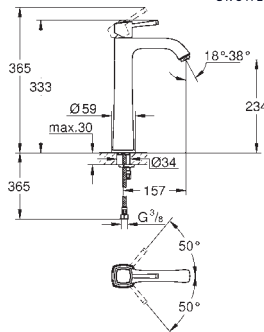

24 371 000
24 371 IGO

хром
хром/золото

Grandera
Смеситель однорычажный для раковины, DN 15
размер XL

для отдельностоящих раковин
GROHE SilkMove керамический картридж 28 мм
ограничитель температуры
GROHE Long-Life Finish - стойкое долговечное покрытие
GROHE Water Saving Технология совершенного потока при уменьшенном расходе воды
GROHE FastFixation быстрая монтажная система
GROHE AquaGuide регулируемый аэратор 5,7 л/мин
гладкий корпус
гибкая подводка
минимальное давление 1,0 бар

new