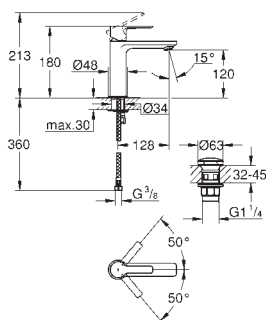

Lineare

**Смеситель однорычажный для раковины, DN 15
размер S**

монтаж на одно отверстие
металлический рычаг
GROHE SilkMove керамический картридж 28 мм
регулировка расхода воды
с ограничителем температуры
GROHE Long-Life Finish - стойкое долговечное покрытие
GROHE Water Saving SpeedClean аэратор с ограничением
расхода воды 5,7 л/мин
GROHE FastFixation Plus Система монтажа
гладкий корпус
гибкая подводка
с душевым набором, состоящим из
душа со встроенным переключателем
настенный держатель душа
душевой шланг
профессиональная серия