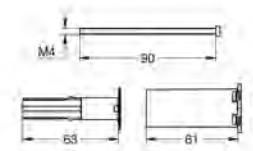

Универсальный набор удлинителей для термостатов с 2 ручьяками, 25 мм

для термостатов с 2-мя ручьяками скрытого монтажа в комбинации с GROHE Rapido SmartBox

49 003 000

хром

GROHE TurboStat картридж 3/4"

для реверсивного подключения (подвод горячей воды справа)
подходит для Grohtherm SmartControl и комплекта готового монтажа термостата с 2-мя ручьяками Grohtherm для комплектации с GROHE Rapido SmartBox