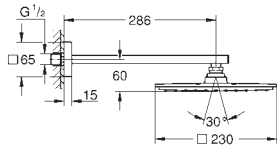

26 856 000

хром

Аналогичный продукт, без ограничения расхода воды

new

26 859 000

хром

Rainshower Aqua 230
Верхний душ с потолочным душевым кронштейном 154 мм, 1 режим струи
в комплект входят:
верхний душ Rainshower Aqua 230 (26 877 000)
металл
один вид струи:
Rain
Rainshower Потолочный душевой кронштейн 154 мм (27 711 000)
GROHE Water Saving ограничитель расхода воды 9,5 л/мин
GROHE DreamSpray превосходный поток воды
GROHE Long-Life Finish - стойкое долговечное покрытие
SpeedClean система против известковых отложений
может использоваться с проточным водонагревателем
минимальное давление 1,0 бар