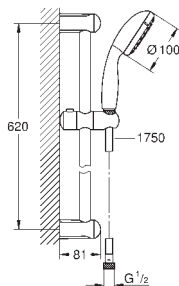

27 598 001

хром

Аналогичный продукт, без ограничения расхода воды

27 924 001

хром

**Tempesta 100**

**Душевой гарнитур с 1 режимом струи**

в комплект входят: