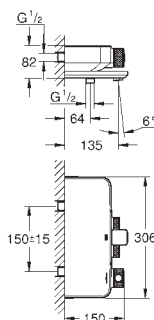

34 718 000

хром

Grotherm SmartControl
Термостат для ванны, DN 15
настенный монтаж

GROHE CoolTouch полностью исключается вероятность ожога о внешнюю поверхность смесителя
GROHE Long-Life Finish - стойкое долговечное покрытие
GROHE SafeStop стопор безопасности при 38°C
GROHE SafeStop Plus опционно ограничитель температуры на 43°C, включен
GROHE TurboStat компактный картридж с восковым термозлементом
GROHE ProGrip элементы с рифленой поверхностью
SmartControl нажать для вкл/выкл и повернуть для увеличения напора воды от режима GROHE Water Saving до максимального напора воды
встроенная полочка **GROHE EasyReach**
отвод для душа снизу 1/2"
излив для ванны с аэратором
встроенные обратные клапаны и грязеулавливающие фильтры с защитой от обратного потока