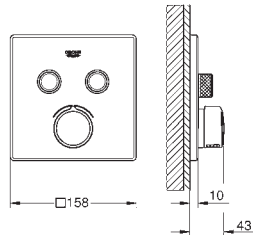

# GROHE SMARTCONTROL СМЕСИТЕЛИ

Артикул

Цвет

29 148 000

хром