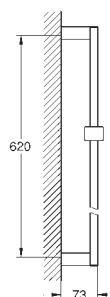

GROHE АКСЕССУАРЫ ДЛЯ ДУША

Артикул

Цвет

ДУША

27 892 000

хром

Euphoria Cube

Душевая штанга, 600 мм

с держателем, скользящим элементом и поворотным держателем
GROHE Long-Life Finish - стойкое долговечное покрытие

27 841 000

хром

Аналогичный продукт, 900 мм