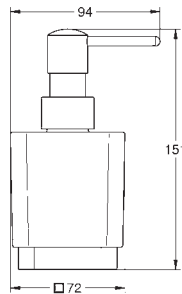

40 805 000

хром

Selection Cube
Дозатор жидкого мыла

стекло / металл

объем 300 мл

подходит для держателя:

Selection Cube (40 865 000)

GROHE Long-Life finish - стойкое долговечное покрытие