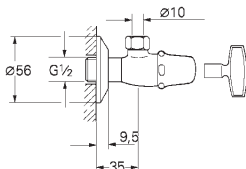

22 917 000

хром

Atlanta

Угловой вентиль 1/2"
настенное подключение 1/2"
резьбовой отвод 3/8"
Ключ
закрытая крышка
с накидной гайкой Ø 10 мм
маркировка: нейтральная
надвижная розетка
GROHE Long-Life finish - стойкое долговечное покрытие