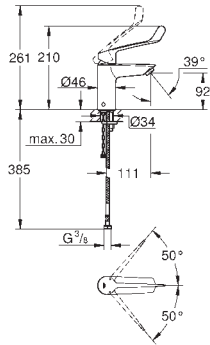

23 984 003

хром

Eurosmart

**Смеситель однорычажный для раковины, DN 15
размер S**

термостатическая защита от ожога
установка ограничения максимальной температуры
термическая дезинфекция без повторной настройки температуры
инструмент для термической дезинфекции в комплекте
монтаж на одно отверстие
длинный металлический рычаг
длина рычага 147 мм

GROHE SilkMove керамический картридж 28 мм
регулировка расхода воды

Изолированный водоток - вода не контактирует с металлами корпуса
смесителя

встроенные обратные клапаны
грязеулавливающие фильтры

GROHE Water Saving ламинарный преобразователь - 4,2 л/мин

GROHE FastFixation система быстрого монтажа

гладкий корпус

гибкая подводка

максимальный перепад давления 5:1

профессиональная серия