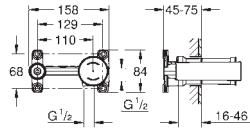

23 571 000

Смеситель однорычажный DN 15, встраиваемый универсальный механизм

для смесителя на 2 отверстия
установка на стену
без комплекта верхней монтажной части
GROHE SilkMove керамический картридж 35 мм
регулировка расхода воды
с ограничителем температуры
излив может быть установлен справа или слева
DR-латунь
шаблон для монтажа
обеспечивает гидроизоляцию конструкции стен, окружающих встраиваемый механизм
с уплотнительной втулкой

33 565 003
33 565 LS3

хром
белая луна/хром