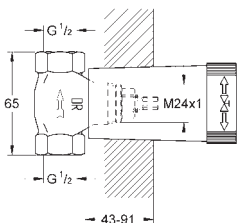

29 032 000

Скрытая вентильная головка

предварительно смонтированная
вентильная головка 1/2"
резьбовое соединение 1/2"
плавная регулировка глубины монтажа
43 - 91 мм
DR-латунь