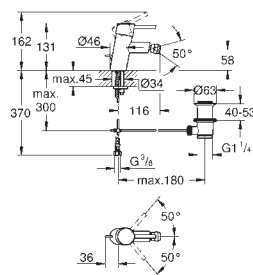

Concetto

Смеситель однорычажный для биде DN 15 размер S

монтаж на одно отверстие
металлический рычаг
GROHE SilkMove керамический картридж 28 мм
с ограничителем температуры
GROHE Long-Life Finish - стойкое долговечное покрытие
GROHE FastFixation быстрая монтажная система
аэратор с шаровым шарниром
рычажный донный клапан 1 1/4"
гибкая подводка
класс шума I по DIN 4109

32 210 001

хром