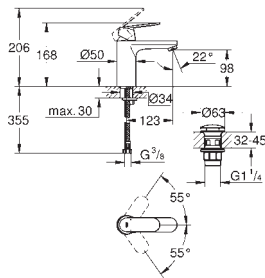

GROHE EUROSMART COSMOPOLITAN

Артикул

Цвет

23 926 000

хром

Eurosmart Cosmopolitan

Смеситель однорычажный для раковины, 1/2" размер M

монтаж на одно отверстие
металлический рычаг

GROHE SilkMove керамический картридж 35 мм

регулировка расхода воды

GROHE Long-Life Finish - стойкое долговечное покрытие

GROHE Water Saving ограничитель расхода воды 5,7 л/мин

GROHE FastFixation система быстрого монтажа

с нажимным донным клапаном 1 1/4"

гибкая подводка

минимальное давление 1,0 бар

дополнительный ограничитель температуры (46 375 000)