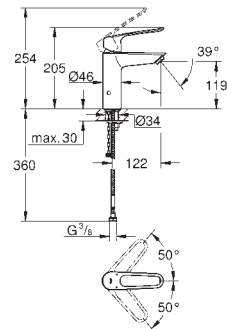

23 987 003

хром

Eurosmart

Смеситель однорычажный для раковины, 1/2" размер M

термостатическая защита от ожога
установка ограничения максимальной температуры
термическая дезинфекция без повторной настройки температуры
инструмент для термической дезинфекции в комплекте
монтаж на одно отверстие
металлическая рукоятка (с отверстием)
длина рычага 130 мм

GROHE SilkMove керамический картридж 28 мм

регулировка расхода воды

встроенные обратные клапаны

грязеулавливающие фильтры

Изолированный водоток - вода не контактирует с металлами корпуса

смесителя

GROHE Water Saving ламинарный преобразователь - 4,2 л/мин

GROHE FastFixation система быстрого монтажа

гладкий корпус

гибкая подводка

максимальный перепад давления 5:1

профессиональная серия