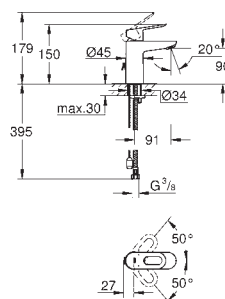

23 336 000

хром

BauLoop
Смеситель однорычажный для раковины, DN 15
размер S

монтаж на одно отверстие
металлический рычаг
GROHE Long-Life керамический картридж 28 мм
GROHE Long-Life Finish - стойкое долговечное покрытие
GROHE Water Saving ограничитель расхода воды 5,7 л/мин
система быстрого монтажа
цепочка
гибкая подводка