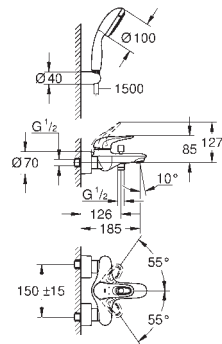

Eurostyle

Смеситель однорычажный для ванны, DN 15

настенный монтаж

металлическая рукоятка (с отверстием)

GROHE SilkMove керамический картридж 35 мм

с ограничителем температуры

GROHE Long-Life Finish - стойкое долговечное покрытие

регулировка расхода воды

автоматический переключатель: ванна/душ

аэратор

встроенный запорный клапан в душевом отводе 1/2"

скрытые S-образные эксцентрики

отражатели из металла

с защитой от обратного потока

с душевым набором

в комплект входят:

Tempesta 100 ручной душ, 2 режима, 9,5 л/мин (26 161)

настенный держатель ручного душа (28 605)

душевой шланг Relexaflex 1500 мм 1/2" x 1/2" (28 151)

23 729 30A

хром