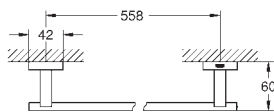

40 509 001

хром

40 509 DC1

суперсталь

40 509 AL1

темный графит, матовый

Essentials Cube

Держатель банного полотенца

металл

600 мм (расстояние между отверстиями 558 мм)

скрытое крепление

GROHE Long-Life Finish - стойкое долговечное покрытие