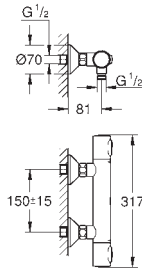

34 793 000

хром

Grotherm 500

Термостат для душа, DN 15

настенный монтаж

GROHE Long-Life Finish - стойкое долговечное покрытие

GROHE SafeStop стопор безопасности при 38°C

GROHE SafeStop Plus опционно ограничитель температуры на 43°C, включен

GROHE термостатический картридж с восковым термoeлементом

встроенный стопор смешанной воды

GROHE EcoButton кнопка экономии воды в рукоятке регулировки напора

воды

вентильная головка 90°

отвод для душа снизу 1/2"

встроенные обратные клапаны

грязеулавливающие фильтры

с защитой от обратного потока

скрытые S-образные эксцентрики

металлическая розетка

GROHE Water Saving Технология совершенного потока при уменьшенном

расходе воды

профессиональная серия