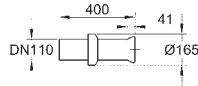

14 074 000

**Набор для подключения сиденья-биде**

в комплект входят:

T-образное подключение 3/8"

гибкий присоединительный шланг

795 мм

3/8" x 3/8"

39 453 000