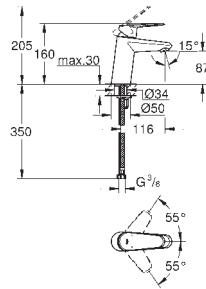

GROHE EURODISC COSMOPOLITAN

Артикул

Цвет

32 469 20E

хром

Eurodisc Cosmopolitan

**Смеситель однорычажный для раковины, DN 15
размер S**

металлический рычаг
монтаж на одно отверстие
GROHE SilkMove керамический картридж 35 мм
регулировка расхода воды
возможность установки мин. расхода 2,5 л/мин.
ограничитель температуры
GROHE Long-Life Finish - стойкое долговечное покрытие
GROHE Water Saving SpeedClean аэратор с ограничением расхода воды 5,7 л/мин
GROHE FastFixation быстрая монтажная система
гладкий корпус
гибкая подводка
минимальное давление 1,0 бар
класс шума I по DIN 4109