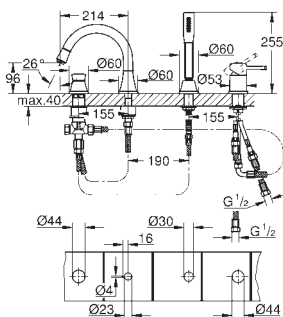

Grandera

Смеситель однорычажный для ванны на 4 отверстия

GROHE SilkMove керамический картридж Ø 46 мм

GROHE Long-Life Finish - стойкое долговечное покрытие

в комплект входят:

фиксатор для излива (смонтированный), элемент управления однорычажного смесителя

излив для ванны с аэратором и переключателем ванна/душ

Grandera ручной душ 7,6 л

металлический душевой шланг

гибкая подводка

подключение для душевого шланга

с защитой от обратного потока

для использования с 29 037 000

минимальное давление 1,0 бар