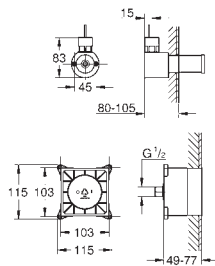

F-digital Deluxe

Генератор пара 9,9 кВт с выходом для пара и датчиком температуры

в комплект входят:

генератор пара мощностью от 3,3 до 9,9 кВт

480 x 350 x 159 мм

подходит для парилок объемом до 16 кв.м

источник питания 400 V 3L+N+PE AC, 50 Hz

мощность 9,9 кВт

вход для воды 3/4"

рабочее давление 1-10 бар (через редуктор давления)

автоматический слив

выход для воды 1/2"

выход для пара 1/2"

тип защиты IP 23

Одобрено в CE

со штепсельной вилкой

модуль выхода пара

127 x 127 мм

резьбовое соединение 1/2"

модуль датчика температуры

60 x 60 x 12 мм

SpeedClean система против известковых отложений

GROHE Long-Life Finish - стойкое долговечное покрытие

new

29 414 000

хром

GROHE F-digital Deluxe

Встраиваемый блок для Генератора пара

для использования с Генератором пара F-digital Deluxe (26 828 000)

в комплект входят:

- 1 встраиваемый модуль для генератора пара (115 x 115 x 49-77 мм)
- 1 встраиваемый модуль для датчика температуры (58 x 83 x 80-105 мм)
- 1 удлинительный кабель для датчика температуры, 5 м
- 1 удлинительный кабель для генератора пара, 5 м

new