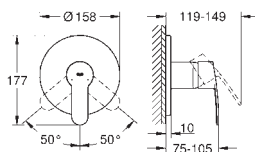

35 604 000

GROHE Rapido SmartBox Универсальная встраиваемая часть
Профессиональная серия