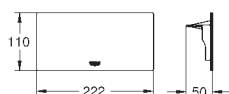

Артикул

Цвет

40 954 000

хром

GROHE Plus
Полочка

подходит для
33 553 003
33 547 003
33 577 003