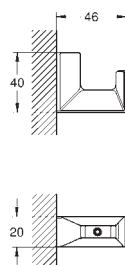

600 мм (функциональная длина 575 мм)

скрытое крепление

**GROHE Long-Life finish** - стойкое долговечное покрытие

40 782 000

хром

**Selection Cube**

**Крючок для банного халата**

металл