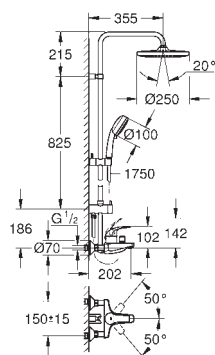

GROHE ДУШЕВЫЕ СИСТЕМЫ TEMPESTA

Артикул

Цвет

26 674 000

хром

Tempesta Cosmopolitan System 250

Душевая система с однорычажным смесителем для ванны, настенный монтаж

с укороченной душевой штангой для использования в душевых кабинах в комплект входят:

горизонтальный душевой

кронштейн 355 мм

однорычажный смеситель для ванны с

переключателем, настенный монтаж

выбор между:

верхний душ Tempesta 250 (26 666)

душевая струя

Rain

тыльная часть верхнего душа белая

аэратор с шаровым шарниром

угол поворота $\pm 10^\circ$

GROHE Water Saving ограничитель расхода воды 9,5 л/мин

излив для ванны

отдельный переключатель на ручной душ

Tempesta Cosmopolitan 100 Ручной душ (27 575)

4 вида струй:

GROHE Rain O², Rain, Massage, Jet

GROHE Water Saving ограничитель расхода воды 9,5 л/мин

регулируется по высоте с помощью

скользящего элемента

душевой шланг, 1.750 мм 1/2" x 1/2" (28 410)

GROHE Water Saving Технология совершенного потока при уменьшенном

расходе воды

GROHE SilkMove керамический картридж Ø 46 мм

GROHE DreamSpray превосходный поток воды

GROHE Long-Life Finish - стойкое долговечное покрытие

SpeedClean система против известковых отложений

внутренний охлаждающий канал для продолжительного срока службы

TwistStop против перекручивания шланга

совместим с проточным водонагревателем **только** выше 18 кВт/ч, а также с

накопительным водонагревателем (см. Техническую информацию)

минимальный расход воды 7л/мин

минимальное давление 1,0 бар

профессиональная серия

26 693 000

хром