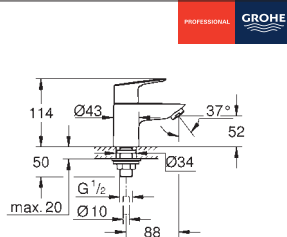

20 422 001

хром

BauLoop
Вертикальный вентиль, DN 15,
размер XS

монтаж на одно отверстие
керамический вентиль 1/2", 90°
GROHE Long-Life Finish - стойкое долговечное покрытие
GROHE Water Saving ограничитель расхода воды 5,7 л/мин
крепежная гайка G 1/2"
профессиональная серия