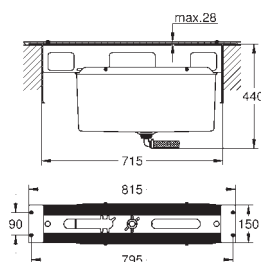

29 037 000

Комплект для ванны на 4/5 отверстий встраиваемая часть для монтажа на плиточном бортике

в комплект входят:

- монтажная рамка
- улавливающее устройство со встроенным сливом для проникающей воды
- декоративные накладки на винтовые крепления, цвет Хром