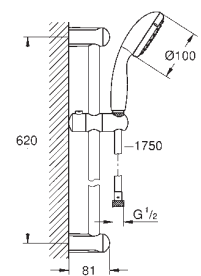

27 598 10E

хром

Tempesta 100

Душевой гарнитур: ручной душ с 2 видами струй и лимитом 5,7 л/мин, душевая штанга 600 мм

в комплект входят:

ручной душ Tempesta 100, II режима, 5,7 л/мин (27 597)

душевая штанга, 600 мм (27 523)

душевой шланг Relexaflex 1750 мм 1/2" x 1/2" (28 154)

GROHE Water Saving ограничитель расхода воды 5,7 л/мин

GROHE DreamSpray превосходный поток воды

GROHE Long-Life Finish - стойкое долговечное покрытие

SpeedClean система против известковых отложений

внутренний охлаждающий канал для продолжительного срока службы

ShockProof силиконовое кольцо, предотвращающее

повреждение поверхности при падении ручного душа

может использоваться с проточным водонагревателем

минимальное давление 1,0 бар

26 162 001

хром

Аналогичный продукт, с ограничением расхода воды, GROHE EcoJoy 9,5 л/мин

27 598 001

хром

Аналогичный продукт, без ограничения расхода воды