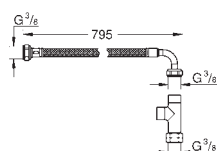

**14 074 000**

**Набор для подключения сиденья-биде**

в комплект входят:

T-образное подключение 3/8"

гибкий присоединительный шланг

795 мм

3/8" x 3/8"

GROHE  
КЕРАМИКА