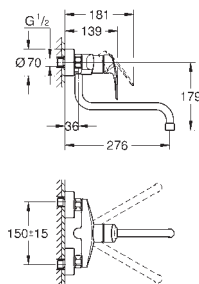

**профессиональная серия**

**32 224 003**

хром

**Eurosmart**

**Смеситель однорычажный для мойки, DN 15**

настенный монтаж

**GROHE Long-Life Finish** - стойкое долговечное покрытие

**GROHE SilkMove** керамический картридж 35 мм