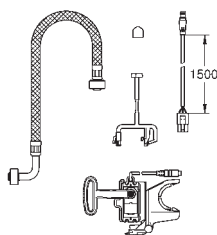

39 596 000

Rapid SLX

Инсталляция для подвесного унитаза, монтажная высота 1.13 м со встроенной электрической розеткой и подводом воды для подключения унитазов-биде

смывной бачок GDХ, 6 л
со встроенной электрической розеткой
для установки унитазов-биде (подключение к воде)
небольшое ревизионное окно для малых панелей смыва
для монтажа перед стеной или стеной перегородкой
самонесущая стальная рама с
порошковым напылением
подготовлена для облицовки
фиксированные подключения
быстрая регулировка по высоте
крепежный материал
проверено -TUEV
2 болта-держателя для унитаза
крепление для керамики
расстояние между болтами 180/230 мм
выходной патрубок для унитаза Ø 90 мм
регулировка глубины монтажа
редуктор Ø 90/110 мм
впускной и смывной гарнитуры
Смывной бачок GDХ, 6 л, со следующими характеристиками:
заводская настройка 6 л и 3 л
Пневматический смывной клапан с тремя режимами
слива: 2-х объёмный, старт/стоп, или непрерывный
подвод воды сверху, справа или сзади
Арматурная группа I
с изоляцией от конденсационной влаги
подключение воды DN 15
во время сборки не требуется дополнительного инструмента
для монтажа инспекционного короба
для вертикального монтажа
регулятор скорости смыва
для монтажа перед стеной необходимо заказать настенные
уголки 38 558 00М (продаются отдельно)

39 598 000

Rapid SLX

3 в 1 в сборе, для подвесного унитаза, монтажная высота 1.13 м

смывной бачок GDХ, 6 л
в комплект входят:
Rapid SLX Инсталляция для подвесного унитаза (38 596 000) со встроенной розеткой для подключения унитазов-биде
настенные уголки (38 558 00М)
Звукоизоляционный комплект (37 131 000)
регулятор скорости смыва

46 944 001

GROHE Sensia Arena

Установочный комплект для предварительного и автоматического смыва