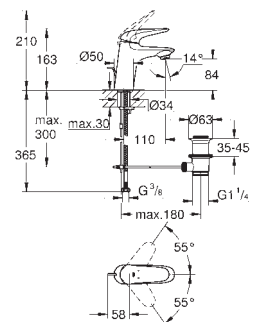

23 707 003

хром

Eurostyle

Смеситель однорычажный для раковины, DN 15 размер S

монтаж на одно отверстие
металлический рычаг (без отверстия)
GROHE SilkMove керамический картридж 35 мм
регулировка расхода воды
с ограничителем температуры
GROHE Long-Life Finish - стойкое долговечное покрытие
GROHE Water Saving ограничитель расхода воды 5,7 л/мин
GROHE FastFixation система быстрого монтажа
рычажный донный клапан 1 1/4"
гибкая подводка