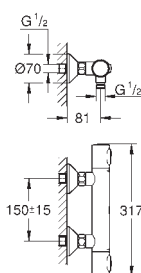

23 341 000

хром

BauLoop

Смеситель однорычажный для ванны, DN 15

настенный монтаж

металлический рычаг

GROHE Long-Life Керамический картридж 46 мм

GROHE Long-Life Finish - стойкое долговечное покрытие

регулировка расхода воды

автоматический переключатель: ванна/душ

излив с аэратором

отвод для душа снизу 1/2" со встроенным

обратным клапаном

скрытые S-образные эксцентрики

отражатель из металла

с защитой от обратного потока

дополнительный ограничитель температуры (46 308 000)