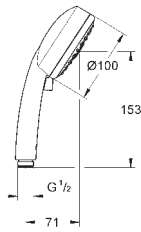

GROHE TEMPESTA

Артикул

Цвет

27 575 002

хром

Tempesta Cosmopolitan 100

Ручной душ, 4 вида струй

GROHE Rain O², Rain, Massage, Jet

GROHE Water Saving ограничитель расхода воды 9,5 л/мин

GROHE DreamSpray превосходный поток воды

GROHE Long-Life Finish - стойкое долговечное покрытие

SpeedClean система против известковых отложений

внутренний охлаждающий канал для продолжительного срока службы

универсальное крепление, подходящее к любому стандартному шлангу

может использоваться с проточным водонагревателем

минимальное давление 1,0 бар

27 573 002

хром

Аналогичный продукт, без ограничения расхода воды