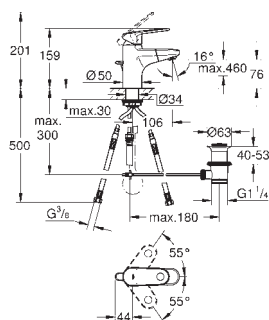

Артикул

Цвет

33 155 002

хром

Europlus

**Смеситель однорычажный для раковины, DN 15
размер S**

монтаж на одно отверстие
металлический рычаг

GROHE SilkMove керамический картридж 35 мм

регулировка расхода воды

возможность установки мин. расхода 2,5 л/мин.

ограничитель температуры

GROHE Long-Life Finish - стойкое долговечное покрытие

система быстрого монтажа

выдвижной излив с аэратором

встроенный обратный клапан

рычажный донный клапан 1 1/4"

гибкая подводка