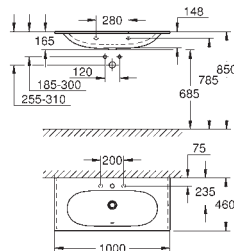

39 566 00H

альпин-белый

Essence

Раковина накладная 100

подвесная

1 отверстие под смеситель, 2 намеченных отверстия с переливом, расположенным на противоположной стороны от смесителя для установки на столешницу 1000 x 460 мм

санитарная керамика

Износостойкое покрытие **GROHE PureGuard** и анти-бактериальное глазирование

8 шт. на паллете