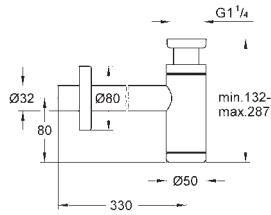

GROHE СЛИВНЫЕ ГАРНИТУРЫ И СИФОНЫ

Артикул

Цвет

new