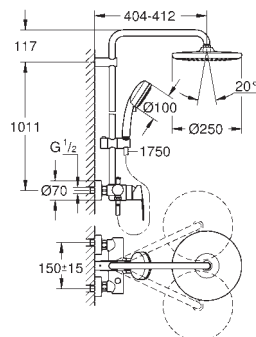

# GROHE ДУШЕВЫЕ СИСТЕМЫ TEMPESTA

Артикул

Цвет

26 673 000

хром