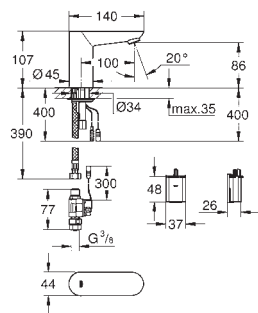

GROHE EUROECO COSMOPOLITAN E

Артикул

Цвет

36 271 000

хром

Euroeco Cosmopolitan E Инфракрасная электроника для раковины без смешивания

с инфракрасным датчиком для двусторонней связи для мониторинга, настройки и сервисного обслуживания для холодной или смешанной воды
6V литиевая батарейка, тип CR-P2
Срок службы батарейки: прикл. 7 лет (150 включений в день)
GROHE Water Saving ограничитель расхода воды 5,7 л/мин
гибкая подводка
грязеулавливающие фильтры
внешний электромагнитный клапан
внешняя батарея
система быстрого монтажа
многоступенчатый указатель состояния
батарейки
7 предустановленных режимов:
- автоматический смыв
- термическая дезинфекция
- моющий режим
дополнительные функции и точные настройки с помощью пульта дистанционного управления 36 407
Одобрено в CE
класс шума I по DIN 4109
тип защиты смесителя IP 59K