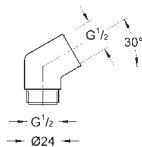

GROHE АКСЕССУАРЫ ДЛЯ ДУША

Артикул

Цвет

28 389 000

хром

Sena

Переходник 1/2" x 1/2"

металл

для использования с держателем для ручного душа или душевой штангой
GROHE Long-Life Finish - стойкое долговечное покрытие