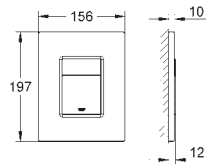

new

38 732 000  
38 732 DC0  
38 732 AL0

хром  
суперсталь  
темный графит, матовый

**Skate Cosmopolitan**  
**Накладная панель**  
2 объема смыва или прерывание смыва старт/стоп  
для пневматического смывного клапана  
**для вертикального и горизонтального монтажа**  
156 x 197 мм, из ABS  
**GROHE Long-Life Finish** - стойкое долговечное покрытие  
**GROHE Water Saving** Технология совершенного потока при уменьшенном  
расходе воды  
для Rapid SL и Uniset со смывным бачком GD 2  
для установки на Rapid SLX необходимо заказать ревизионный  
короб 66 791 000 (приобретается отдельно)