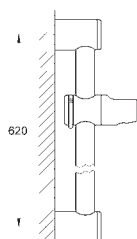

28 620 000

хром

Relexa
Душевая штанга, 600 мм
Ø 28 мм

с настенными креплениями
поворотный держатель с фиксацией по высоте
изменение угла наклона при помощи растрового механизма
регулировка высоты с помощью винта
GROHE Long-Life Finish - стойкое долговечное покрытие