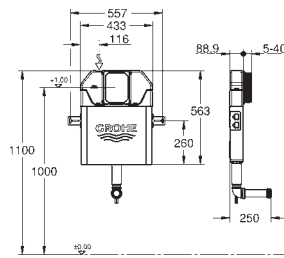

38 863 000

Смывной бачок для унитаза 80 мм

регулировка объема смыва от 6 до 9 л

Пневматический смывной клапан с тремя режимами

слива: 2-х объёмный, старт/стоп, или непрерывный

подключение воды сверху

Арматурная группа I

подключение подводки без инструмента

с угловым вентилем DN 15

укороченная ревизионная шахта с защитным кожухом для вертикального

монтажа

крепежные накладки

без накладной панели управления

GROHE Water Saving Технология совершенного потока при уменьшенном

расходе воды

для установки малых панелей смыва необходимо дополнительно заказать

ревизионный короб 40 949 000