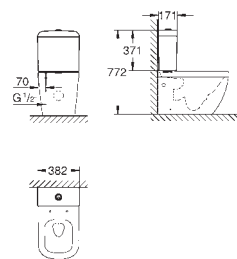

39 332 000

альпин-белый

Керамика Euro

Бачок

наполнение снизу
скрытые наполнение и выпуск
в комплекте механизм на 2 объема смыва
с креплением
санитарная керамика
18 шт. на паллете