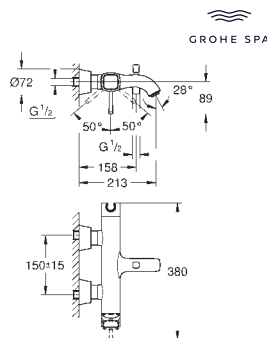

24 374 000

24 374 IGO

хром

хром/золото

Grandera

Смеситель однорычажный для ванны, DN 15

настенный монтаж
GROHE SilkMove керамический картридж Ø 46 мм
GROHE Long-Life Finish - стойкое долговечное покрытие
регулировка расхода воды
со встроенным держателем для ручного душа
автоматический переключатель: ванна/душ
аэратор
встроенный обратный клапан в душевом отводе 1/2"
скрытые S-образные эксцентрики
с защитой от обратного потока
минимальное давление 1,0 бар