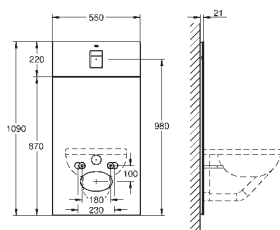

Стеклоанный модуль
для Rapid SL и Uniset
со смывным бачком GD 2
для монтажа унитаза-биде Sensia Arena или стандартных подвесных унитазов
Для кафельных / оштукатуренных стен
Двухсекционная стеклянная крышка из закаленного безопасного стекла (8 мм)
съемная верхняя часть для технического обслуживания
панель смыва Skate Cosmopolitan (хром) располагается на одном уровне со стеклянным модулем
HPL Декоративная панель с технологическими отверстиями для труб
Панель со встроенными подключениями к воде для унитаза-биде Sensia Arena
монтажная панель с серебряным обрамлением
со звукоизоляционным набором
с принадлежностями для монтажа стеклянного модуля и подвесного унитаза

new