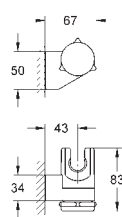

28 623 000

хром

Relaxa
Настенный держатель
регулируемый
GROHE Long-Life Finish - стойкое долговечное покрытие