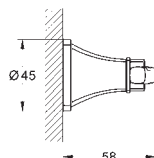

Grandera
Крючок для банного халата
металл
скрытое крепление
GROHE Long-Life Finish - стойкое долговечное покрытие