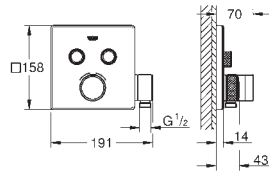

29 125 000

хром

Grotherm SmartControl

Термостат для встраиваемого монтажа на 2 выхода со встроенным держателем для ручного душа

комплект верхней монтажной части для GROHE Rapido SmartBox 35 600/35 604 (универсальная встраиваемая часть) металлическая накладная панель с **GROHE FastFixation** (скрытые эксцентрики, уплотнение, скрытый монтаж), регулируемая на 6°

GROHE Long-Life Finish - стойкое долговечное покрытие **SmartControl** нажать для вкл/выкл и повернуть для увеличения напора воды от режима GROHE Water Saving до максимального напора воды заменяемые символы, **GROHE TurboStat** компактный картридж с восковым термозлементом

GROHE ProGrip элементы с рифленной поверхностью

GROHE SafeStop стопор безопасности при 38°C

GROHE SafeStop Plus опционно ограничитель температуры на 43°C / 46°C, включен

встроенные обратные клапаны и грязеулавливающие фильтры возможность одновременного включения нескольких точек водоотвода встроенный держатель для ручного душа и подключение для душевого шланга 1/2"

без встраиваемой части

распределение расхода:

выход В = 24 л/мин

ручной душ = 12 л/мин

выход В + ручной душ = 27 л/мин

35 604 000

GROHE Rapido SmartBox Универсальная встраиваемая часть Профессиональная серия