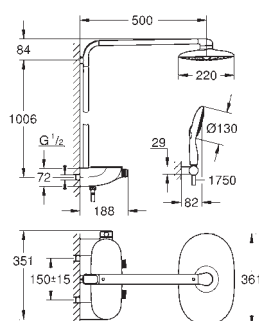

26 361 000

хром

Rainshower System SmartControl Mono 360

Душевая система с термостатом для настенного монтажа

в комплект входят:

горизонтальный душевой

кронштейн 500 мм

термостат внешнего монтажа SmartControl

выбор между:

Rainshower Mono 360 Верхний душ, хромированная душевая поверхность

режимы струи GROHE PureRain/GROHE Rain O²*

Power&Soul 130 Ручной душ, белая душевая поверхность (27 673 LS0)

держатель ручного душа (27 055)

душевой шланг 1750 мм (28 388 000)

минимальный расход воды 10 л/мин

GROHE DreamSpray превосходный поток воды

GROHE Long-Life Finish - стойкое долговечное покрытие

GROHE CoolTouch полностью исключается вероятность

ожога о внешнюю поверхность смесителя

GROHE TurboStat компактный картридж с восковым термоэлементом

GROHE Water Saving Технология совершенного потока при уменьшенном

расходе воды

GROHE SafeStop стопор безопасности при 38°C

GROHE SafeStop Plus опционно ограничитель температуры на 43°C,

включен

SmartControl нажать для вкл/выкл и повернуть для увеличения напора воды

от режима GROHE Water Saving до максимального напора воды

GROHE EasyReach полочка

SpeedClean система против известковых отложений

внутренний охлаждающий канал для продолжительного срока службы

совместим с проточным водонагревателем **только** выше 18 кВт/ч, а также с

накопительным водонагревателем (см. Техническую информацию)

TwistStop против перекручивания шланга

* выбор режима при первой установке; заводская установка: GROHE PureRain

26 361 LS0

белая луна

Аналогичный продукт, верхний душ с белой душевой поверхностью