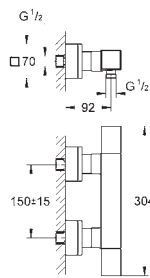

34 488 000

хром

Grotherm Cube

Термостат для душа, DN 15

настенный монтаж

GROHE Long-Life Finish - стойкое долговечное покрытие

GROHE SafeStop стопор безопасности при 38°C

GROHE SafeStop Plus опционно ограничитель температуры на 43°C,

включен

GROHE TurboStat компактный картридж с восковым термозлементом

встроенный стопор смешанной воды

GROHE EcoButton рукоятка регулировки напора с кнопкой для экономии

воды и индивидуально устанавливаемым стопором

Carbodur керамический вентиль 1/2", 180°

отвод для душа снизу 1/2"

встроенные обратные клапаны

грязеулавливающие фильтры

с защитой от обратного потока

скрытые S-образные эксцентрики

GROHE Water Saving Технология совершенного потока при уменьшенном

расходе воды