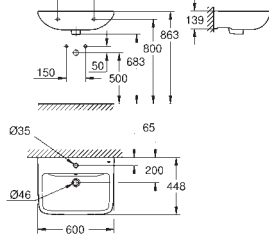

GROHE КЕРАМИКА BAU EDGE

Артикул

Цвет

39 808 000

альпин-белый

Керамика Bau Edge
Раковина подвесная 60

1 отверстие под смеситель с переливом
600 x 448 mm
санитарная керамика
подходит для установки с полупьедесталом 39 426 000 и
пьедесталом 39 425 000
24 pieces per pallet