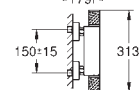

34 779 000

хром

замена на 34 830 000

34 834 000

хром

Grotherm 1000 Performance

Термостат для душа, DN 15 с душевым гарнитуром

в комплект входят:

Grotherm 1000 Performance термостат для душа 1/2" (34 827)

Tempesta Cosmopolitan 100 душевой гарнитур, 2 режима струи, 600 мм (27 578 002)

GROHE Water Saving опционно ограничитель расхода воды 5.7 л/мин, включен

профессиональная серия