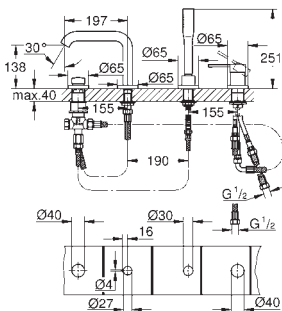

GROHE ESSENCE

Артикул

Цвет

- 24 169 001 хром
- 24 169 DC1 суперсталь
- 24 169 GL1 холодный рассвет, глянец
- 24 169 GN1 холодный рассвет, матовый
- 24 169 DA1 теплый закат, глянец
- 24 169 DL1 теплый закат, матовый
- 24 169 A01 темный графит, глянец
- 24 169 AL1 темный графит, матовый

Essence

Смеситель однорычажный скрытого монтажа для ванны с переключателем на 3 положения

комплект верхней монтажной части для GROHE Rapido SmartBox (35 604)
GROHE SilkMove керамический картридж Ø 46 мм
GROHE Long-Life Finish - стойкое долговечное покрытие
настенная панель с **GROHE FastFixation** (скрытое уплотнение штока, скрытое крепление)
металлическая накладная панель, регулируемая на 6°
металлический рычаг
переключатель на 3 положения
распределение расхода:
выход A = 27 л/мин
выход B = 27 л/мин
выход C = 27 л/мин
без встраиваемой части
профессиональная серия
замена для 24 092 xx1

- 35 604 000
- **GROHE Rapido SmartBox** Универсальная встраиваемая часть
- Профессиональная серия

34 705 000

хром

Grotherm SmartControl

Набор для комплектации душа с Rainshower SmartActive 310

в комплект входят:
Встраиваемый термостат с 3 кнопками управления
Grotherm SmartControl Комплект верхней монтажной части (29 121)
GROHE Rapido SmartBox 35 600/35 604 (универсальная встраиваемая часть)
Rainshower 310 Верхний душ с 2 режимами струи (26 475), душевой
кронштейн 400 мм и встраиваемая часть (26 483 000)
Euphoria Cosmopolitan Stick Ручной душ (27 367)
Rainshower Настенный держатель (27 074 000)
Rainshower подключение для душевого шланга 1/2" (27 057 000)
душевой шланг Silverflex 1.500 мм (28 364)

new