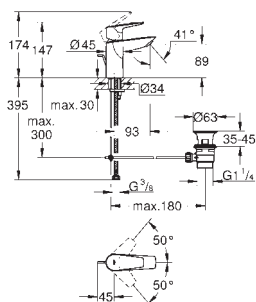

23 328 001

хром

BauEdge

Смеситель однорычажный для раковины, DN 15 размер S

монтаж на одно отверстие
металлический рычаг

GROHE Long-Life керамический картридж 28 мм
с ограничителем температуры
GROHE Long-Life Finish - стойкое долговечное покрытие
Изолированный водоток - вода не контактирует с металлами корпуса смесителя

GROHE Water Saving ограничитель расхода воды 5,7 л/мин
система быстрого монтажа
рычажный донный клапан 1 1/4"
гибкая подводка
профессиональная серия