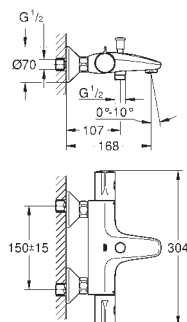

GROHE GROHTHERM 800

Артикул

Цвет

ТЕРМОСТАТЫ

34 576 000

хром

Grohtherm 800

Термостат для ванны, DN 15

настенный монтаж

GROHE Long-Life Finish - стойкое долговечное покрытие

GROHE TurboStat компактный картридж с восковым термоэлементом

GROHE SafeStop стопор безопасности при 38°C

GROHE SafeStop Plus опционно ограничитель температуры на 43°C, включен

встроенный стопор смешанной воды

автоматический переключатель: ванна/душ

GROHE EcoButton рукоятка регулировки напора с кнопкой для экономии

воды и индивидуально устанавливаемым стопором

керамический вентиль 1/2", 180°

отвод для душа снизу 1/2"

регулируемый аэратор

встроенные обратные клапаны

грязеулавливающие фильтры

с защитой от обратного потока

скрытые S-образные эксцентрики

металлическая розетка

GROHE Water Saving Технология совершенного потока при уменьшенном расходе воды

34 566 001

хром