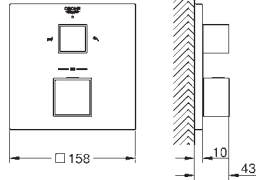

GROHE GROHTHERM ТЕРМОСТАТЫ С 2 РУКОЯТКАМИ

Артикул

Цвет

24 155 000
24 155 DC0
24 155 AL0

хром
суперсталь
темный графит, матовый

Grotherm Cube

Термостат для ванны с переключателем на 2 положения

комплект верхней монтажной части для GROHE Rapido SmartBox 35 600/35 604 (универсальная встраиваемая часть)

GROHE TurboStat компактный картридж с восковым термозоэлементом

GROHE Long-Life Finish - стойкое долговечное покрытие настенная панель с GROHE FastFixation (скрытое уплотнение штока, скрытое крепление)

металлическая накладная панель, регулируемая на 6°

графическое обозначение: ванна и душ

GROHE SafeStop стопор безопасности при 38°C

GROHE SafeStop Plus опционно ограничитель температуры на 43°C / 46°C, включен

GROHE AquaDimmer, встроенный переключатель

распределение расхода:

выход В = 27 л/мин,

выход С = 30 л/мин

без встраиваемой части

35 604 000

GROHE Rapido SmartBox Универсальная встраиваемая часть
Профессиональная серия

34 741 000

хром

Grotherm Cube

Набор для комплектации душа с Rainshower Allure 230

в комплект входят:

Grotherm Cube Комплект верхней монтажной части с Аквадиммером (24 154)

GROHE Rapido SmartBox 35 600/35 604 (универсальная встраиваемая часть)

Rainshower Верхний душ 230 (27 479)

Rainshower Душевой кронштейн (27 709)

ручной душ Euphoria Cube (27 699 000) 9,5 л/мин

подключение для душевого шланга (26 370)

душевой шланг Silverflex 1.250 мм (28 362)