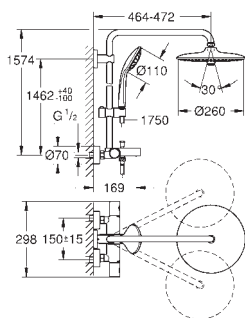

Euphoria System 260

Душевая система с термостатом для ванны; настенный монтаж

в комплект входят:

горизонтальный поворотный душевой кронштейн 450 мм

настенный термостат с аквадиммером

выбор между:

Euphoria 260 Верхний душ (26 457)

3 вида струй:

Rain, SmartRain, Jet

аэратор с шаровым шарниром

угол поворота ± 15°

излив для ванны

отдельный переключатель на ручной душ

ручной душ Euphoria 110 Massage (27 239)

3 вида струй:

Rain / Massage / SmartRain

регулируется по высоте с помощью

скользящего элемента

душевой шланг 1750 мм (28 388 000)

GROHE TurboStat компактный картридж с восковым термозлементом

GROHE SafeStop стопор безопасности при 38°C

GROHE SafeStop Plus опционно ограничитель температуры на 43°C, включен

GROHE DreamSpray превосходный поток воды

GROHE Long-Life Finish - стойкое долговечное покрытие

GROHE SprayDimmer плавное снижение расхода воды

GROHE Water Saving ограничитель расхода воды 9,5 л/мин

GROHE FastFixation быстрый монтаж за счет регулируемого верхнего крепления

внутренний охлаждающий канал для продолжительного срока службы

SpeedClean система против известковых отложений

TwistStop против перекручивания шланга

совместим с проточным водонагревателем **только** выше 18 кВт/ч, а также с накопительным водонагревателем (см. Техническую информацию)

минимальный расход воды 7л/мин

профессиональная серия