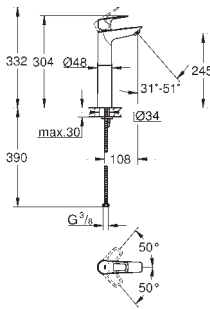

**GROHE Water Saving** ограничитель расхода воды **5,7 л/мин**

система быстрого монтажа

поворотный трубкообразный излив

нажимной донный клапан 1 1/4", пластик

гибкая подводка

**профессиональная серия**

23 764 001