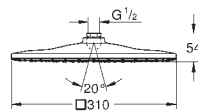

26 568 000

хром

Rainshower Mono 310 Cube

Верхний душ с одним режимом

GROHE PureRain

хромированная душевая поверхность

шаровый шарнир с углом поворота $\pm 10^\circ$

резьбовое соединение 1/2"

GROHE Water Saving ограничитель расхода воды 9,5 л/мин

GROHE DreamSpray превосходный поток воды

GROHE Long-Life Finish - стойкое долговечное покрытие

SpeedClean система против известковых отложений

внутренний охлаждающий канал для продолжительного срока службы
может использоваться с проточным водонагревателем

26 568 LS0

белая луна

Аналогичный продукт, верхний душ с белой душевой поверхностью