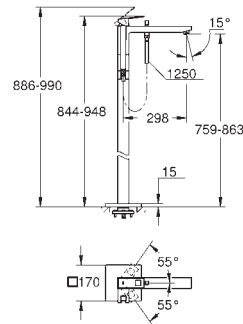

23 672 001
23 672 DC1
23 672 AL1

хром
суперсталь
темный графит, матовый

Eurocube

Смеситель однорычажный для ванны, DN 15, напольный монтаж
комплект верхней монтажной части для

45 984 001
29 086 000

без встраиваемой части

GROHE SilkMove керамический картридж 35 мм
с ограничителем температуры

GROHE Long-Life Finish - стойкое долговечное покрытие
автоматический переключатель: ванна/душ
излив с аэратором

Euphoria Cube+ Ручной душ 6,6 л/мин (26 467)

душевой шланг Silverflex 1.250 мм (28 362)

вынос 298 мм

встроенный обратный клапан в душевом отводе 1/2"

с защитой от обратного потока

держатель ручного душа