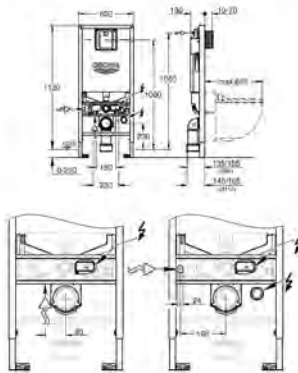

39 596 000

Rapid SLX

Инсталляция для подвесного унитаза, монтажная высота 1.13 м со встроенной электрической розеткой и подводом воды для подключения унитазов-биде

сmyвной бачок GDX, 6 л
со встроенной электрической розеткой
для установки унитазов-биде (подключение к воде)
небольшое ревизионное окно для малых панелей смыва
для монтажа перед стеной или стеной перегородкой
самонесущая стальная рама с
порошковым напылением
подготовлена для облицовки
фиксированные подключения
быстрая регулировка по высоте
крепежный материал
проверено -TUEV
2 болта-держателя для унитаза
крепление для керамики
расстояние между болтами 180/230 мм
выходной патрубок для унитаза Ø 90 мм
регулировка глубины монтажа
редуктор Ø 90/110 мм
впускной и смывной гарнитуры
Смывной бачок GDX, 6 л, со следующими характеристиками:
заводская настройка 6 л и 3 л
Пневматический смывной клапан с тремя режимами
слива: 2-х объёмный, старт/стоп, или непрерывный
подвод воды сверху, справа или сзади
Аматурная группа I
с изоляцией от конденсационной влаги
подключение воды DN 15
во время сборки не требуется дополнительного инструмента
для монтажа инспекционного короба
для вертикального монтажа
регулятор скорости смыва
для монтажа перед стеной необходимо заказать настенные
уголки 38 558 00M (продаются отдельно)