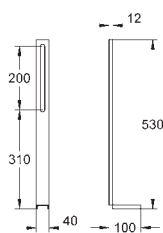

**37 304 000**

**Uniset**

**Несущие стойки**

подходят к Uniset для унитаза и биде из оцинкованной стали крепежный материал для инсталляции перед стеной

**40 899 000**

**Набор для дооснащения инсталляции для унитаза-биде (Sensia IGS, Sensia Arena)**