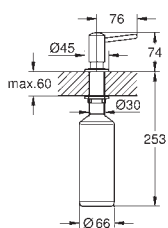

40 536 000

хром

40 536 DC0

суперсталь

Contemporary Дозатор жидкого мыла

для жидкого мыла

Емкость для мыла 500 мл

GROHE Long-Life finish - стойкое долговечное покрытие