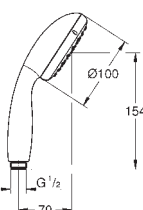

27 923 001

хром

Tempesta 100

Ручной душ, 1 вид струи

Rain

GROHE Water Saving ограничитель расхода воды 9,5 л/мин

GROHE DreamSpray превосходный поток воды

GROHE Long-Life Finish - стойкое долговечное покрытие

SpeedClean система против известковых отложений

внутренний охлаждающий канал для продолжительного срока службы

ShockProof силиконовое кольцо, предотвращающее

повреждение поверхности при падении ручного душа

универсальное крепление, подходящее к любому стандартному шлангу

может использоваться с проточным водонагревателем

минимальное давление 1,0 бар

27 852 001

хром

Аналогичный продукт, без ограничения расхода воды