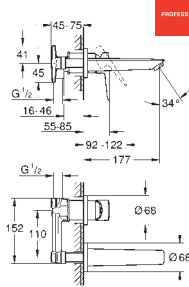

20 289 001

хром

BauLoop

Смеситель для раковины на два отверстия

настенный монтаж

в комплект входят:

комплект верхней монтажной части со встраиваемой частью

GROHE Long-Life керамический картридж **35 мм**

дополнительный ограничитель температуры (46 375 000)

GROHE Long-Life Finish - стойкое долговечное покрытие

аэратор - **13,0 л/мин**

размер по осям **110 мм**

излив **177 мм**