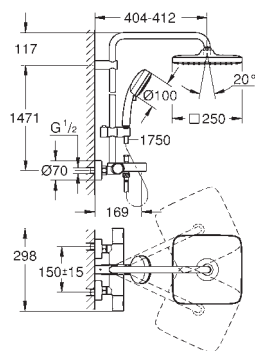

# GROHE ДУШЕВЫЕ СИСТЕМЫ TEMPESTA

Артикул

Цвет

26 691 000

хром