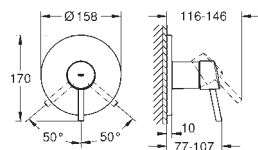

Артикул

Цвет

24 053 001

хром

Concetto

Смеситель однорычажный скрытого монтажа для душа

комплект верхней монтажной части для GROHE Rapido SmartBox 35 600/35 604 (универсальная встраиваемая часть)

GROHE SilkMove керамический картридж Ø 46 мм

GROHE Long-Life Finish - стойкое долговечное покрытие

настенная панель с **GROHE FastFixation** (скрытое

уплотнение штока, скрытое крепление)

металлическая накладная панель, регулируемая на 6°

металлический рычаг

распределение расхода:

выход В или С = 30 л/мин

без встраиваемой части

35 604 000

GROHE Rapido SmartBox Универсальная встраиваемая часть
Профессиональная серия