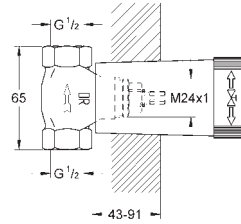

GROHE SPA

GROHE ALLURE BRILLIANT

СМЕСИТЕЛИ
ДЛЯ ВАННОЙ
SPA

Артикул

Цвет

29 032 000

Скрытая вентиляющая головка
предварительно смонтированная
вентиляющая головка 1/2"
резьбовое соединение 1/2"
плавная регулировка глубины монтажа
43 - 91 мм
DR-латунь