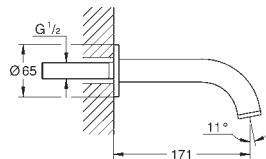

Atrio

Излив для ванны

настенный монтаж

GROHE Long-Life Finish - стойкое долговечное покрытие

аэратор

вынос 171 мм

минимальное давление 1,0 бар