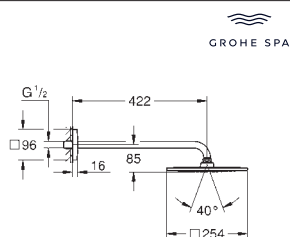

26 862 000

хром

Rainshower Aqua 10"

Верхний душ с душевым кронштейном 422 мм, 1 режим струи

в комплект входят:

верхний душ Rainshower Aqua 10" (26 871)

один вид струи:

Rain

душевой кронштейн с квадратной розеткой Rainshower 422 мм (26 145 000)

GROHE DreamSpray превосходный поток воды

GROHE Long-Life Finish - стойкое долговечное покрытие

SpeedClean система против известковых отложений

может использоваться с проточным водонагревателем

new