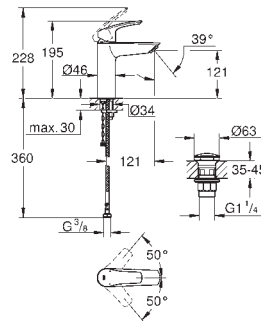

23 989 003

хром

Eurosmart

Смеситель однорычажный для раковины, 1/2" размер M

термостатическая защита от ожога
установка ограничения максимальной температуры
термическая дезинфекция не предусмотрена
монтаж на одно отверстие
металлический рычаг
длина рычага 89 мм
GROHE SilkMove керамический картридж 28 мм
регулировка расхода воды
Изолированный водоток - вода не контактирует с металлами корпуса смесителя
встроенные обратные клапаны
грязеулавливающие фильтры
GROHE Water Saving аэратор - 4,2 л/мин
GROHE FastFixation система быстрого монтажа с нажимным донным клапаном 1 1/4"
гибкая подводка
максимальный перепад давления 5:1
профессиональная серия