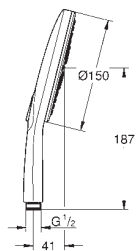

26 554 LS0

белая луна

Rainshower SmartActive 150

Ручной душ, 3 режима струи

белая душевая поверхность

GROHE Rain, Jet, ActiveMassage

GROHE Water Saving ограничитель расхода воды 9,5 л/мин

GROHE DreamSpray превосходный поток воды

GROHE SmartTip выбор режима струи одним нажатием пальца (на кольцо круглой кнопки)

GROHE Long-Life finish - стойкое долговечное покрытие

SpeedClean система против известковых отложений

внутренний охлаждающий канал для продолжительного срока службы

универсальное крепление, подходящее к любому стандартному шлангу

может использоваться с проточным водонагревателем

минимальное давление 1,0 бар