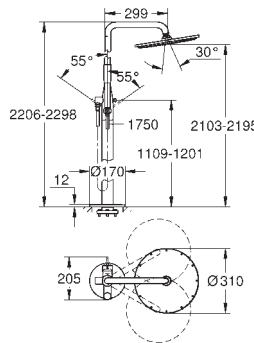

23 741 001

23 741 DC1

хром

суперсталь

Essence

Душевая система с однорычажным смесителем, свободностоящая
напольный монтаж

комплект верхней монтажной части для

45 984 001

без встраиваемой части

GROHE SilkMove керамический картридж 35 мм

с ограничителем температуры

GROHE Long-Life Finish - стойкое долговечное покрытие

автоматический переключатель:

верхний душ/ручной душ

360° горизонтальный поворотный душевой кронштейн

встроенный обратный клапан в душевом отводе 1/2"

держатель ручного душа

Rainshower Cosmopolitan 310 Верхний душ 9.5 л/мин (27 477 000)

аэратор с шаровым шарниром

угол поворота ± 15°

GROHE DreamSpray превосходный поток воды

SpeedClean система против известковых отложений

в цвете хром: ручной душ 27 806, для других цветов: ручной душ 26 465

душевой шланг 1750 мм (28 388 000)

с защитой от обратного потока

минимальное давление 1,0 бар