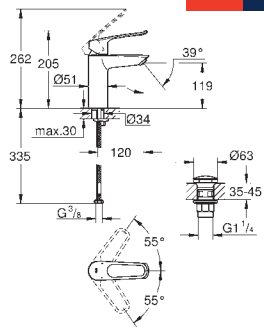

23 981 003

хром

Eurosmart

Смеситель однорычажный для раковины, 1/2" размер M

монтаж на одно отверстие

металлическая рукоятка (с отверстием)

длина рычага 130 мм

GROHE SilkMove керамический картридж 35 мм

регулировка расхода воды

с ограничителем температуры

ламинарный преобразователь потока - 9 л/мин

GROHE FastFixation система быстрого монтажа

с нажимным донным клапаном 1 1/4"

гибкая подводка

профессиональная серия