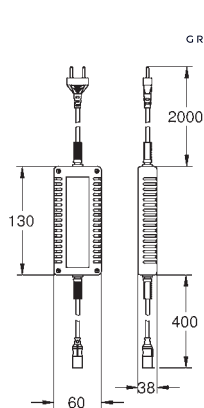

GROHE SPA

GROHE F-DIGITAL DELUXE

Артикул

Цвет

new