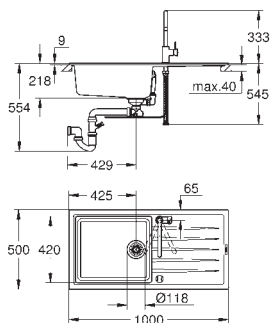

31 885 AP0

черный гранит

Bau

Мойка и смеситель для мойки

в комплект входят:

K400 Композитная мойка с крылом (31 641 AP0)

BauClassic Кухонный однорычажный смеситель (31 535 001)

с высоким изливом

монтаж на одно отверстие

GROHE Long-Life Finish - стойкое долговечное покрытие

GROHE Long-Life керамический картридж 28 мм

аэратор

поворотный трубкообразный излив

угол поворота 360°

гибкая подводка

Изолированный водоток - вода не контактирует с металлами корпуса

смесителя

GROHE FastFixation Plus Система монтажа

количество крепежных элементов в комплекте (накладной монтаж): 10

Внешний радиус: R6 (накладной монтаж), внутренний радиус чаши: R10