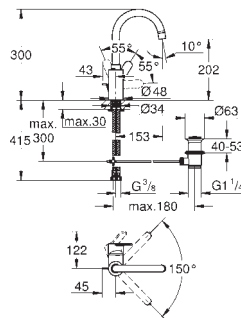

23 043 003

хром

Eurostyle Cosmopolitan

**Смеситель однорычажный для раковины, DN 15
размер L**

монтаж на одно отверстие

металлический рычаг

скрытое крепление рычага

GROHE SilkMove керамический картридж 35 мм

регулировка расхода воды

GROHE Long-Life Finish - стойкое долговечное покрытие

Изолированный водоток - вода не контактирует с металлами корпуса

смесителя

GROHE FastFixation быстрая монтажная система

аэратор

поворотный трубкообразный излив

с ограничителем поворота

рычажный донный клапан 1 1/4"

гибкая подводка

минимальное давление 1,0 бар