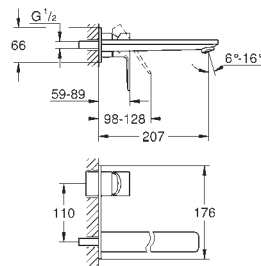

23 444 001
23 444 DC1
23 444 AL1

хром
суперсталь
темный графит, матовый

Lineare

**Смеситель для раковины на два отверстия
размер L**

настенный монтаж
комплект верхней монтажной части для
23 571 000
без встраиваемого механизма
металлическая розетка
металлический рычаг
GROHE Long-Life Finish - стойкое долговечное покрытие
GROHE Water Saving ограничитель расхода воды 5,7 л/мин
GROHE AquaGuide регулируемый аэратор
размер по осям 110 мм
вынос 207 мм
минимальное давление 1,0 бар

23 571 000

**Смеситель однорычажный DN 15, встраиваемый универсальный
механизм**

для смесителя на 2 отверстия
установка на стену
без комплекта верхней монтажной части
GROHE SilkMove керамический картридж 35 мм
регулировка расхода воды
с ограничителем температуры
излив может быть установлен справа или слева
DR-латунь
шаблон для монтажа
обеспечивает гидроизоляцию конструкции стен, окружающих встраиваемый
механизм
с уплотнительной втулкой