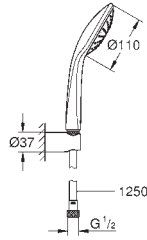

27 354 000

хром

Euphoria 110 Mono

Душевой набор, 1 режим струи

в комплект входят: ручной душ Mono (27 265), Настенный держатель (27 056), душевой шланг Silverflex 1.250 мм (28 362)

GROHE DreamSpray превосходный поток воды

GROHE Long-Life Finish - стойкое долговечное покрытие

SpeedClean система против известковых отложений

внутренний охлаждающий канал для продолжительного срока службы

TwistStop против перекручивания шланга

может использоваться с проточным водонагревателем

минимальное давление 1,0 бар