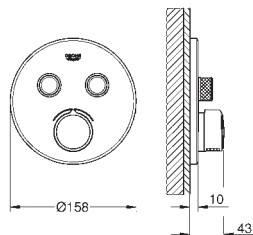

GROHE SMARTCONTROL СМЕСИТЕЛИ

Артикул

Цвет

29 145 000

хром

SmartControl

Смеситель скрытого монтажа на 2 выхода

комплект верхней монтажной части для GROHE Rapido SmartBox 35 600/35 604 (универсальная встраиваемая часть) металлическая накладная панель с **GROHE FastFixation** (скрытые эксцентрики, уплотнение, скрытый монтаж), регулируемая на 6°
GROHE Long-Life Finish - стойкое долговечное покрытие
SmartControl нажать для вкл/выкл и повернуть для увеличения напора воды от режима GROHE Water Saving до максимального напора воды
заменяемые символы
картридж для смешивания воды
возможность одновременного включения нескольких точек водоотвода без встраиваемой части
распределение расхода:
выход В = 23 л/мин
выход С = 25 л/мин
выход В + С = 27 л/мин

35 604 000

GROHE Rapido SmartBox Универсальная встраиваемая часть
Профессиональная серия