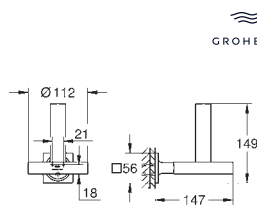

40 956 001
40 956 GN1
40 956 DL1
40 956 A01

хром
холодный рассвет, матовый
теплый закат, матовый
темный графит, глянец

Allure
Держатель запасного рулона туалетной бумаги

без крышки
металл
скрытое крепление
GROHE Long-Life Finish - стойкое долговечное покрытие