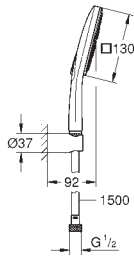

GROHE RAINSHOWER SMARTACTIVE

Артикул

Цвет

26 589 000

хром

Rainshower SmartActive 130 Cube

Душевой набор, 3 вида струй

в комплект входят:

Rainshower SmartActive 130 Cube ручной душ (26 582)

Настенный держатель (27 056)

душевой шланг Silverflex 1.500 мм (28 364)

GROHE Water Saving ограничитель расхода воды 9,5 л/мин

GROHE DreamSpray превосходный поток воды

GROHE Long-Life Finish - стойкое долговечное покрытие

SpeedClean система против известковых отложений

внутренний охлаждающий канал для продолжительного срока службы

TwistStop против перекручивания шланга

может использоваться с проточным водонагревателем