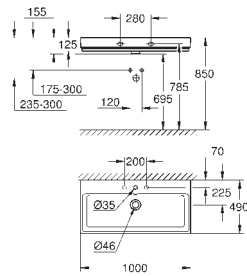

GROHE КЕРАМИКА CUBE

Артикул

Цвет

39 386 00H

альпин-белый

Керамика Cube

Раковина подвесная 100

1 отверстие под смеситель, 2 намеченных отверстия

с переливом

1000 x 490 мм

санитарная керамика

Износостойкое покрытие GROHE PureGuard и анти-бактериальное

глазирование

10 шт. на паллете