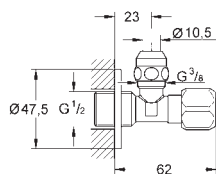

22 017 00M

хром

Универсальный угловой вентиль 1/2"

с цанговым зажимом
3/8"
для медной трубочки Ø 10 мм
Пластиковая рукоятка
маркировка: нейтральная
навинчивающаяся розетка
металл
GROHE Long-Life finish - стойкое долговечное покрытие
10 шт. в коробке