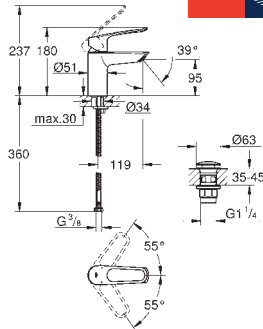

23 980 003

хром

Eurosmart

Смеситель однорычажный для раковины, DN 15 размер S

монтаж на одно отверстие

металлическая рукоятка (с отверстием)

длина рычага 130 мм

GROHE SilkMove керамический картридж 35 мм

регулировка расхода воды

с ограничителем температуры

ламинарный преобразователь потока - 9 л/мин

GROHE FastFixation система быстрого монтажа

с нажимным донным клапаном 1 1/4"

гибкая подводка

профессиональная серия