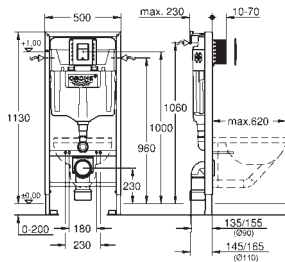

Rapid SL

5 в 1 в сборе, для подвешного унитаза, монтажная высота 1,13 м
сmyвной бачок GD 2

в комплект входят:

Rapid SL для подвешного унитаза (38 528 001)

панель сmyва Skate Cosmopolitan S, хром (37 535 000)

GROHE Fresh Крепежная рама (38 796 000)

настенные уголки (38 558 00M)

Звукоизоляционный комплект (37 131 000)