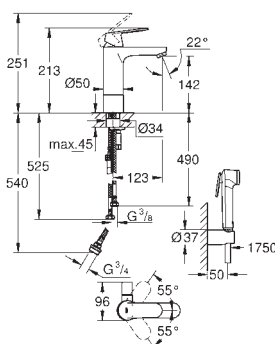

GROHE EUROSMART COSMOPOLITAN

Артикул

Цвет

24 191 000

хром

Eurosmart Cosmopolitan

Смеситель однорычажный для раковины, 1/2" размер M

монтаж на одно отверстие
металлический рычаг
GROHE SilkMove керамический картридж 35 мм
регулировка расхода воды
ограничитель температуры
GROHE Long-Life finish - стойкое долговечное покрытие
GROHE Water Saving ограничитель расхода воды 5,7 л/мин
GROHE FastFixation быстрая монтажная система
со встроенным запорным клапаном
гладкий корпус
гибкая подводка
с душевым набором, состоящим из
душа со встроенным переключателем
настенный держатель душа
душевой шланг