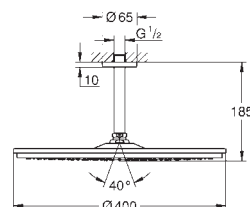

26 256 000

хром

Rainshower Cosmopolitan 400

Верхний душ с потолочным душевым кронштейном 142 мм, 1 режим струи

в комплект входят:

верхний душ Rainshower Cosmopolitan 400 мм (28 778 000)

один вид струи:

Rain

Rainshower Потолочный душевой кронштейн 142 мм (28 724 000)

GROHE DreamSpray превосходный поток воды

GROHE Long-Life Finish - стойкое долговечное покрытие

SpeedClean система против известковых отложений

может использоваться с проточным водонагревателем

26 257 000

хром

Rainshower 310

Верхний душ с душевым кронштейном 422 мм, 1 режим струи

в комплект входят:

Rainshower Cosmopolitan Верхний душ 310 (27 477 000)

один вид струи:

Rain

Душевой кронштейн Rainshower 422 мм (26 146 000)

GROHE DreamSpray превосходный поток воды

GROHE Long-Life Finish - стойкое долговечное покрытие

SpeedClean система против известковых отложений

может использоваться с проточным водонагревателем