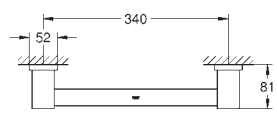

GROHE ESSENTIALS CUBE

Артикул

Цвет

- 40 514 001 хром
- 40 514 DC1 суперсталь
- 40 514 AL1 темный графит, матовый

Essentials Cube
Ручка для ванной
металл
392 мм (функциональная длина 340 мм)
скрытое крепление
GROHE Long-Life Finish - стойкое долговечное покрытие