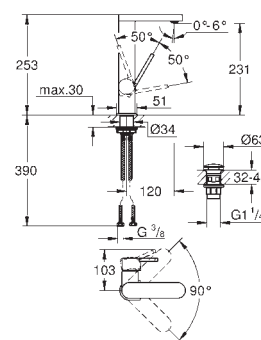

23 873 003

хром

GROHE Plus
Смеситель однорычажный для раковины, DN 15
размер L

монтаж на одно отверстие
металлический рычаг
GROHE SilkMove керамический картридж 28 мм
с ограничителем температуры
GROHE Long-Life Finish - стойкое долговечное покрытие
GROHE Water Saving SpeedClean аэратор с ограничением расхода воды 5,7 л/мин
GROHE AquaGuide регулируемый аэратор
система быстрого монтажа
поворотный излив с удобным возвратным механизмом
диапазон поворота 90°
с нажимным донным клапаном 1 1/4"
гибкая подводка