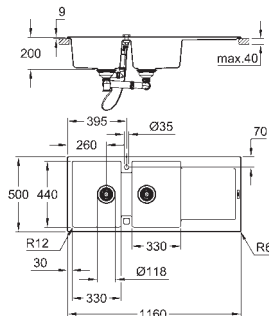

GROHE КОМПОЗИТНЫЕ МОЙКИ

Артикул

Цвет

31 647 ATO
31 647 APO

серый гранит
черный гранит

K500

Композитная мойка с крылом

модель: K500 80-C 116/50 2.0 оборачиваемая
тип монтажа: встраиваемый сверху (накладной)
материал: кварцевый композит

GROHE Whisper

минимальный размер шкафа: 800 мм
размер: 1160 x 500 мм

1 чаша: 330 x 440 x 200 мм
2 чаша: 330 x 440 x 200 мм

Внешний радиус: R6, внутренний радиус чаши: R12

GROHE FastFixation быстрая монтажная система

монтаж мойки слева или справа

требуемый размер отверстия в столешнице для установки мойки:

1140 x 480 мм

клапан-автомат

аксессуары вкл.: сливной клапан с поворотной ручкой, сливной гарнитур,

корзинчатый вентиль, монтажный набор

опция: автоматический сливной клапан с нажимным механизмом

(40 986 SD0), приобретается отдельно

количество крепежных элементов в комплекте (накладной монтаж): 10

термостойкость до 180° C

СМЕСИТЕЛИ
ДЛЯ КУХНИ