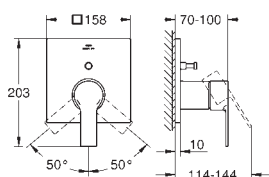

19 315 001
19 315 GN1
19 315 DL1
19 315 A01

хром
холодный рассвет, матовый
теплый закат, матовый
темный графит, глянец

Allure

Смеситель однорычажный скрытого монтажа для ванны с переключателем на 2 положения

комплект верхней монтажной части для

GROHE Rapido SmartBox 35 600/35 604 (универсальная встраиваемая часть)

GROHE SilkMove керамический картридж Ø 46 мм

GROHE Long-Life Finish - стойкое долговечное покрытие

настенная панель с GROHE FastFixation (скрытое

уплотнение штока, скрытое крепление)

металлическая накладная панель, регулируемая на 6°

металлический рычаг

автоматический переключатель на 2 положения

распределение расхода:

выход В = 27 л/мин,

выход С = 27 л/мин

без встраиваемой части

35 604 000

GROHE Rapido SmartBox Универсальная встраиваемая часть
Профессиональная серия