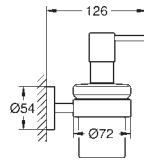

Артикул

Цвет

40 448 001
40 448 DC1

хром
суперсталь

Essentials

Дозатор жидкого мыла с держателем

стекло / металл

объем 160 мл

в комплект входят:

держатель (40 369 001)

Дозатор жидкого мыла (40 394 001)

скрытое крепление

GROHE Long-Life Finish - стойкое долговечное покрытие подходит для прикручивания (шурупы и дюбели в комплекте) или приклеивания (клей 40 915 000 приобретается отдельно)