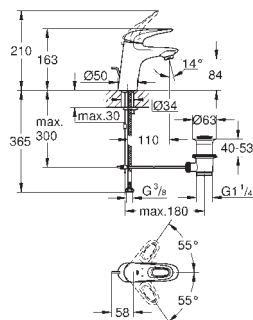

Артикул

Цвет

33 558 003
33 558 LS3

хром
белая луна/хром

Eurostyle

Смеситель однорычажный для раковины, DN 15 размер S

монтаж на одно отверстие
металлическая рукоятка (с отверстием)
GROHE SilkMove керамический картридж 35 мм
регулировка расхода воды
с ограничителем температуры
GROHE Long-Life Finish - стойкое долговечное покрытие
GROHE Water Saving ограничитель расхода воды 5,7 л/мин
GROHE FastFixation система быстрого монтажа
рычажный донный клапан 1 1/4"
гибкая подводка