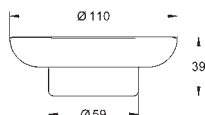

Essentials
Мыльница

материал: стекло
подходит для держателей:
Essentials (40 369 xx1)
Essentials Cube (40 508)
Bau Cosmopolitan (40 585)
Essentials Authentic (40 652)

40 372 001

Essentials
Стакан

материал: стекло
подходит для держателей:
Essentials (40 369 xx1)
Essentials Cube (40 508)
Bau Cosmopolitan (40 585)
Essentials Authentic (40 652)