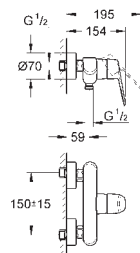

33 569 002

хром

Eurodisc Cosmopolitan Смеситель однорычажный для душа, DN 15

настенный монтаж
металлический рычаг
GROHE SilkMove керамический картридж Ø 46 мм
GROHE Long-Life Finish - стойкое долговечное покрытие
регулировка расхода воды, возможность установки мин. расхода 2,5 л/мин.
отвод для душа снизу 1/2"
встроенный обратный клапан
скрытые S-образные эксцентрики
с защитой от обратного потока
дополнительный ограничитель температуры (46 308 000)
класс шума I по DIN 4109