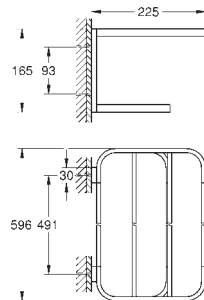

GROHE SELECTION

Артикул

Цвет

- 41 066 000
- 41 066 DC0
- 41 066 BE0
- 41 066 EN0
- 41 066 GL0
- 41 066 GN0
- 41 066 DA0
- 41 066 DL0
- 41 066 A00
- 41 066 AL0

Selection
Полка для полотенец
металл
длина 596 мм
скрытое крепление
GROHE Long-Life Finish - стойкое долговечное покрытие