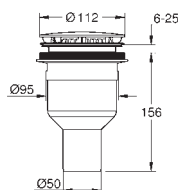

49 533 000

хром

49 533 SH0

альпин-белый

Сливной гарнитуры для универсальных душевых поддонов

Ø 112 мм

вертикальный выпуск

GROHE Long-Life Finish - стойкое долговечное покрытие

объем смыва 1.1 л/с (66 л/мин) в соответствии с DIN EN 274