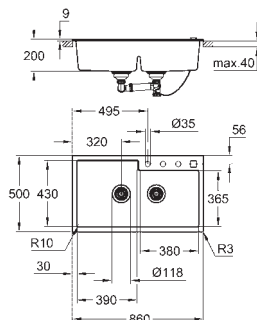

31 649 ATO
31 649 APO

серый гранит
черный гранит

K500

Композитная мойка

модель: K500 90-C 86/50 2.0 оборачиваемая

тип монтажа: встраиваемый сверху (накладной)

материал: кварцевый композит

GROHE Whisper

минимальный размер шкафа: 900 мм

размер: 860 x 500 мм

1 чаша: 390 x 430 x 200 мм

2 чаша: 380 x 365 x 200 мм

Внешний радиус: R3, внутренний радиус: R10

GROHE FastFixation быстрая монтажная система

мойка монтируется слева

требуемый размер отверстия в столешнице для установки мойки:

840 x 480 мм

клапан-автомат

аксессуары вкл.: сливной клапан с поворотной ручкой, сливной гарнитур,

корзинчатый вентиль, монтажный набор

опция: автоматический сливной клапан с нажимным механизмом

(40 986 SD0), приобретается отдельно

количество крепежных элементов в комплекте (накладной монтаж): 10

термостойкость до 180° C