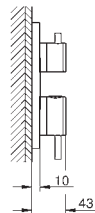

24 359 000
24 359 DC0
24 359 GL0
24 359 DA0
24 359 AL0

хром
суперсталь
холодный рассвет, глянец
теплый закат, глянец
темный графит, матовый

Atrio

Термостат для ванны с переключателем на 2 положения
комплект верхней монтажной части для
GROHE Rapido SmartBox 35 600/35 604 (универсальная встраиваемая часть)
GROHE TurboStat компактный картридж с восковым термозлементом
GROHE Long-Life Finish - стойкое долговечное покрытие
настенная панель с **GROHE FastFixation** (скрытое
уплотнение штока, скрытое крепление)
металлическая накладная панель, регулируемая на 6°
графическое обозначение: ванна и душ
GROHE SafeStop стопор безопасности при 38°C
GROHE SafeStop Plus опционно ограничитель температуры на 43°C / 46°C,
включен
GROHE AquaDimmer, встроенный переключатель
металлические рукоятки
распределение расхода:
выход В = 27 л/мин,
выход С = 30 л/мин
без встраиваемой части

35 604 000

GROHE Rapido SmartBox Универсальная встраиваемая часть
Профессиональная серия