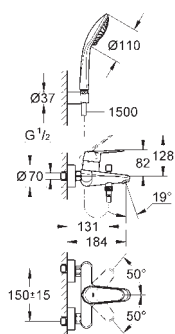

Eurodisc Cosmopolitan

Смеситель однорычажный для ванны, DN 15

настенный монтаж

металлический рычаг

GROHE SilkMove керамический картридж Ø 46 мм

GROHE Long-Life Finish - стойкое долговечное покрытие

регулировка расхода воды

возможность установки мин. расхода 2,5 л/мин.

автоматический переключатель: ванна/душ

аэратор

встроенный обратный клапан в душевом отводе 1/2"

скрытые S-образные эксцентрики

с защитой от обратного потока

дополнительный ограничитель температуры (46 308 000)

класс шума I по DIN 4109

с душевым набором

в комплект входят:

ручной душ Euphoria 110 Champagne (27 222)

Настенный держатель (27 056)

душевой шланг Relexaflex 1500 мм 1/2" x 1/2" (28 151)

24 055 002

хром