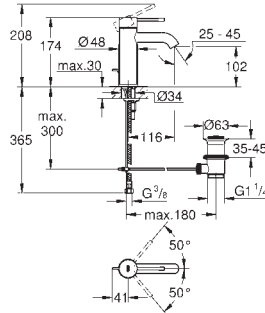

new

24 171 001
24 171 DC1
24 171 GL1
24 171 GN1
24 171 DA1
24 171 DL1
24 171 A01
24 171 AL1

хром
суперсталь
холодный рассвет, глянец
теплый закат, глянец
теплый закат, матовый
темный графит, глянец
темный графит, матовый

Essence

**Смеситель однорычажный для раковины, DN 15
размер S**

монтаж на одно отверстие
металлический рычаг

GROHE SilkMove керамический картридж 28 мм
с ограничителем температуры

GROHE Long-Life Finish - стойкое долговечное покрытие

GROHE Water Saving ограничитель расхода воды 5,7 л/мин

GROHE AquaGuide регулируемый аэратор

GROHE FastFixation Plus Система монтажа
рычажный донный клапан 1 1/4"

гибкая подводка

профессиональная серия

замена для 23 589 xx1

new