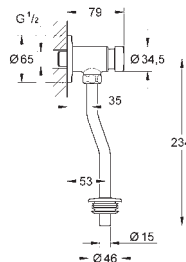

37 396 000

хром

Смывное устройство для писсуара
подключение 1/2"

из латуни

GROHE Long-Life Finish - стойкое долговечное покрытие

с подвижной розеткой