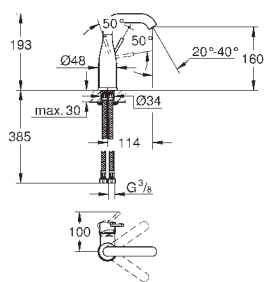

24 176 001

хром

Essence

Смеситель однорычажный для раковины, 1/2" размер M

монтаж на одно отверстие
металлический рычаг
GROHE SilkMove керамический картридж 28 мм с ограничителем температуры
GROHE Long-Life Finish - стойкое долговечное покрытие
GROHE Water Saving ограничитель расхода воды 5,7 л/мин
GROHE AquaGuide регулируемый аэратор
GROHE FastFixation Plus Система монтажа поворотный излив с аэратором и стопором гладкий корпус гибкая подводка минимальное давление 1,0 бар
профессиональная серия
замена для 23 463 001

new