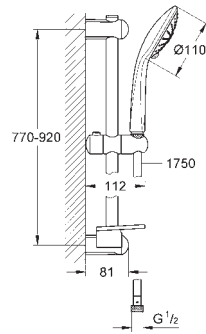

27 226 001

хром

Euphoria 110 Massage

Душевой гарнитур, 3 вида струй

в комплект входят:

- ручной душ Massage (27 221 000)
- душевая штанга 900 мм (27 500)
- душевой шланг 1750 мм (28 388 000)
- полочка GROHE EasyReach (27 596)

GROHE DreamSpray превосходный поток воды

GROHE Long-Life Finish - стойкое долговечное покрытие

GROHE SprayDimmer плавное снижение расхода воды

GROHE FastFixation (регулируемое расстояние между

настенными креплениями штанги позволяет использовать

для монтажа уже имеющиеся отверстия в стене)

SpeedClean система против известковых отложений

внутренний охлаждающий канал для продолжительного срока службы

TwistStop против перекручивания шланга

может использоваться с проточным водонагревателем