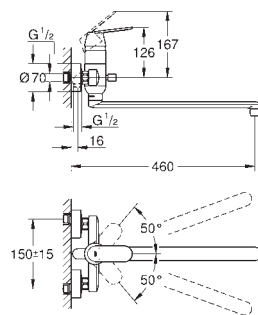

Eurosmart Cosmopolitan

Универсальный смеситель, DN 15

настенный монтаж

металлический рычаг

GROHE SilkMove керамический картридж Ø 46 мм

GROHE Long-Life Finish - стойкое долговечное покрытие

регулировка расхода воды, возможность установки мин. расхода 2,5 л/мин.

автоматический переключатель: ванна/душ

поворотный трубкообразный излив

вынос 400 мм, скрытые S-образные эксцентрики

24 044 000

хром