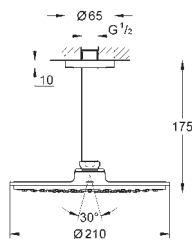

GRÖHE НАБОРЫ С ВЕРХНИМИ ДУШАМИ

Артикул

Цвет

26 063 000

хром

Rainshower Cosmopolitan 210

Верхний душ с потолочным душевым кронштейном 142 мм, 1 режим струи

в комплект входят:

Rainshower Cosmopolitan Верхний душ 210 (28 373 000)

металл

один вид струи:

Rain

Rainshower Потолочный душевой кронштейн 142 мм (28 724 000)

GROHE Water Saving ограничитель расхода воды 9,5 л/мин

GROHE DreamSpray превосходный поток воды

GROHE Long-Life Finish - стойкое долговечное покрытие

SpeedClean система против известковых отложений

нормальная струя при давлении от 0,5 бар