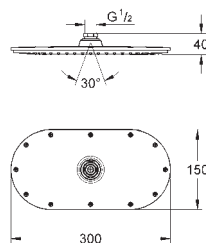

27 470 000

хром

Rainshower Veris 300

Верхний душ с одним режимом

Rain

300 x 150 мм

металл

шаровый шарнир с углом поворота $\pm 15^\circ$

резьбовое соединение 1/2"

GROHE DreamSpray превосходный поток воды

GROHE Long-Life Finish - стойкое долговечное покрытие

SpeedClean система против известковых отложений

может использоваться с проточным водонагревателем
минимальное давление 1,0 бар