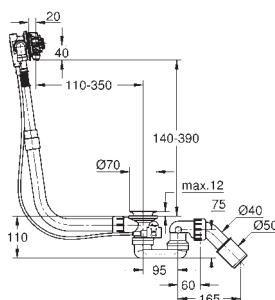

1. 28 991 000
2. **Talentofill**
   Наливной,
   сливной и переливной гарнитур
   для анатомических ванн (по форме тела)
   скрытый монтаж
   без комплекта верхней монтажной части
   с сифоном и сливной дугой 45°
   без анти-вакуумного устройства
   сборка согласно DIN 1988
   только со встроенным прерывателем трубы
   вид A2 (28 994)
   или соединительным гарнитуром Talentofill (28 995)

1. 28 993 000
2. **Talentofill**
   Соединительный гарнитур, DN 20
   с гибкой соединительной трубкой 1,5 м
   без комплекта верхней монтажной части