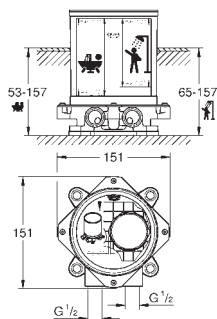

GROHE ESSENCE

Артикул

Цвет

new

25 248 001
25 248 DC1
25 248 GL1
25 248 GN1
25 248 DA1
25 248 DL1
25 248 A01
25 248 AL1

хром
суперсталь
холодный рассвет, глянец
холодный рассвет, матовый
теплый закат, глянец
теплый закат, матовый
темный графит, глянец
темный графит, матовый

Essence

Смеситель однорычажный для ванны, DN 15, напольный монтаж
комплект верхней монтажной части для
45 984

без встраиваемой части

GROHE SilkMove керамический картридж 35 мм

с ограничителем температуры

GROHE Long-Life Finish - стойкое долговечное покрытие

автоматический переключатель: ванна/душ

поворотный излив с аэратором и стопором

вынос 277 мм

встроенный обратный клапан в душевом отводе 1/2"

держатель ручного душа

в цвете хром: ручной душ 27 806, для других цветов: ручной душ 26 465

душевой шланг Silverflex 1.250 мм (28 362)

с защитой от обратного потока

минимальное давление 1,0 бар

профессиональная серия

замена для 23 491 xx1

45 984 001

Монтажный набор для напольного излива или смесителя, DN 15

для смесителей и изливов напольного монтажа

без комплекта верхней монтажной части

допускается регулировка 360° в горизонтальной

плоскости и 3° в вертикальной плоскости

монтажная глубина 53-157 мм

инсталляционная глубина для смесителей для душа

65-157 мм, компенсационная глубина 92 мм

два входа с внутренней резьбой 1/2" (подключение

горячей / холодной воды)

сmyвной клапан

прокладка

крепежный материал

new

29 509 KF0

фантомный чёрный

Сифон 1 1/4"

для раковины

из латуни

(навинчивающаяся заглушка для чистки)

большая подвижная розетка

GROHE Long-Life finish - стойкое долговечное покрытие

в продаже с июня 2023 г