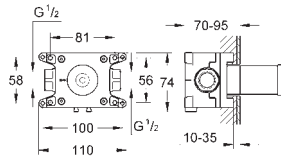

35 028 000

GROHE Rapido C
Встраиваемый вентиль на один выход
Для модульной установки системы Grotherm Custom Shower
Встраиваемый корпус с защитным коробом
Водонепроницаемое уплотнение для монтажа
Для обмуровки и сухого монтажа
точки крепления для монтажа перед стеной или стеной-перегородкой
корпус из латуни с низким содержанием цинка
керамический вентиль 3/4"
резьбовое соединение 1/2"
Расход воды:
55 л/мин. при 3 бар
глубина монтажа 70-95 мм
минимальное давление 1,0 бар

new

26 858 000

хром

Rainshower Aqua 230
Верхний душ с душевым кронштейном 286 мм, 1 режим струи
в комплект входят:
верхний душ Rainshower Aqua 230 (26 877 000)
металл
один вид струи:
Rain
Rainshower Душевой кронштейн 286 мм (27 709 000)
GROHE Water Saving ограничитель расхода воды 9,5 л/мин
GROHE DreamSpray превосходный поток воды
GROHE Long-Life Finish - стойкое долговечное покрытие
SpeedClean система против известковых отложений
может использоваться с проточным водонагревателем
минимальное давление 1,0 бар