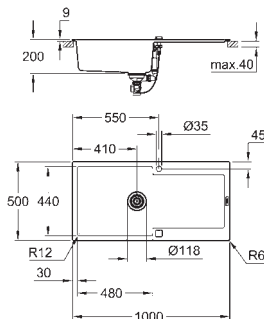

31 645 AT0
31 645 AP0

серый гранит
черный гранит

K500

Композитная мойка с крылом

модель: K500 60-С 100/50 1.0 оборачиваемая
тип монтажа: встраиваемый сверху (накладной)
материал: кварцевый композит

GROHE Whisper

минимальный размер шкафа: 600 мм

размеры: 1000 x 500 мм

1 чаша: 480 x 440 x 200 мм

Внешний радиус: R6, внутренний радиус чаши: R12

GROHE FastFixation быстрая монтажная система

монтаж мойки слева или справа

отверстие: 980 x 480 мм

клапан-автомат

аксессуары вкл.: сливной клапан с поворотной ручкой, сливной гарнитур,
корзинчатый вентиль, монтажный набор

опция: автоматический сливной клапан с нажимным механизмом

(40 986 SD0), приобретается отдельно

количество крепежных элементов в комплекте (накладной монтаж): 10

термостойкость до 180° C