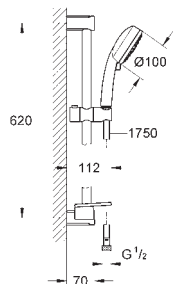

27 577 002

хром

Tempesta Cosmopolitan 100

Душевой гарнитур, 4 вида струй

в комплект входят:

ручной душ (27 575)

душевая штанга, 600 мм (27 521)

душевой шланг Relaxaflex 1750 мм 1/2" x 1/2" (28 154)

полочка GROHE EasyReach (27 596)

GROHE Water Saving ограничитель расхода воды 9,5 л/мин

GROHE DreamSpray превосходный поток воды

GROHE Long-Life Finish - стойкое долговечное покрытие

SpeedClean система против известковых отложений

внутренний охлаждающий канал для продолжительного срока службы

может использоваться с проточным водонагревателем

минимальное давление 1,0 бар