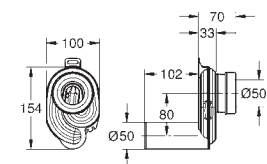

39 732 000

Сливной гарнитур для писсуара
горизонтальный Ø 50 мм
объем смыва 0.5 - 4 л
средний вход и выход 80 мм
для писсуаров керамики Вау 39 438 000 и 39 439 000
материал: пластик