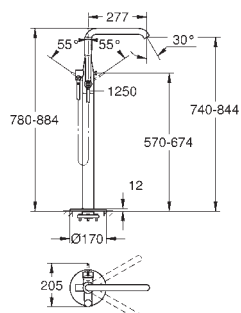

GROHE ESSENCE

Артикул

Цвет

new

25 248 001
25 248 DC1
25 248 GL1
25 248 GN1
25 248 DA1
25 248 DL1
25 248 A01
25 248 AL1

хром
суперсталь
холодный рассвет, глянец
холодный рассвет, матовый
теплый закат, глянец
теплый закат, матовый
темный графит, глянец
темный графит, матовый

Essence

Смеситель однорычажный для ванны, DN 15, напольный монтаж
комплект верхней монтажной части для
45 984

без встраиваемой части

GROHE SilkMove керамический картридж 35 мм

с ограничителем температуры

GROHE Long-Life Finish - стойкое долговечное покрытие

автоматический переключатель: ванна/душ

поворотный излив с аэратором и стопором

вынос 277 мм

встроенный обратный клапан в душевом отводе 1/2"

держатель ручного душа

в цвете хром: ручной душ 27 806, для других цветов: ручной душ 26 465

душевой шланг Silverflex 1.250 мм (28 362)

с защитой от обратного потока

минимальное давление 1,0 бар

профессиональная серия

замена для 23 491 xx1

45 984 001