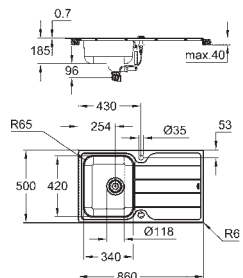

31 571 SD1

нержавеющая сталь, матовая

K500

Мойка из нержавеющей стали с корзинчатым вентиляем

модель: K500 45-S 86/50 1.0

тип монтажа: встраиваемый сверху (накладной)

материал: нержавеющая сталь AISI 304 (V2A)

толщина материала: 0,7 мм

GROHE Long-Life finish - стойкое долговечное покрытие
покрытие: сатиновое

GROHE Whisper

минимальный размер шкафа: 450 мм

размер: 860 x 500 мм

1 чаша: 340 x 420 x 170 мм

Внешний радиус: R6, внутренний радиус чаши: R65

GROHE FastFixation

система быстрого монтажа

монтаж мойки слева или справа

Размер отверстия в столешнице для установки мойки: 842 x 482 мм

Отверстия: 2 x 35 мм

сливной гарнитур: Ø 3.5"/90 мм + клапан-автомат

аксессуары вкл.: сливной клапан с поворотной ручкой, сливной гарнитур, корзинчатый вентиль, монтажный набор

опция: автоматический сливной клапан с нажимным механизмом (40 986 SD0), приобретается отдельно

количество крепежных элементов в комплекте (накладной монтаж): 14