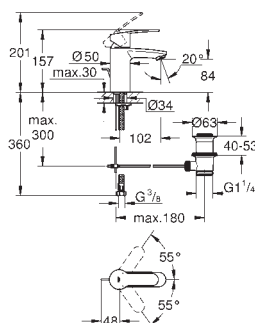

33 552 20E

хром

Eurostyle Cosmopolitan Смеситель однорычажный для раковины, DN 15 размер S

монтаж на одно отверстие
металлический рычаг
GROHE SilkMove керамический картридж 35 мм
регулировка расхода воды
возможность установки мин. расхода 2,5 л/мин.
ограничитель температуры
GROHE Long-Life Finish - стойкое долговечное покрытие
GROHE Water Saving SpeedClean аэратор с ограничением расхода воды 5,7 л/мин
GROHE FastFixation быстрая монтажная система
рычажный донный клапан 1 1/4", гибкая подводка
минимальное давление 1,0 бар
класс шума I по DIN 4109