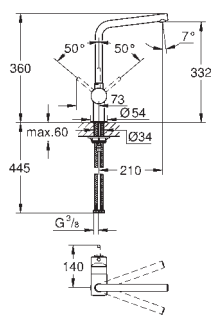

# GROHE MINTA / MINTA SMARTCONTROL / MINTA TOUCH

Артикул

Цвет

31 375 000  
31 375 DC0  
31 375 GN0  
31 375 DA0  
31 375 DL0  
31 375 A00  
31 375 AL0

хром  
суперсталь  
холодный рассвет, матовый  
теплый закат, глянец  
теплый закат, матовый  
темный графит, глянец  
темный графит, матовый