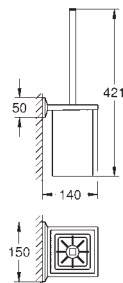

40 898 000

хром

Allure Brilliant

Держатель для туалетной бумаги

без крышки

металл

скрытое крепление

GROHE Long-Life Finish - стойкое долговечное покрытие

new