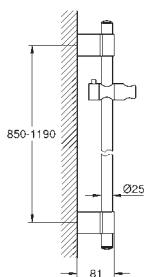

27 136 001

хром

Rainshower
Душевая штанга, 1150 мм
с металлическими настенными креплениями

поворотный держатель с фиксацией по высоте
расстояние между креплениями штанги регулируется (возможен монтаж в уже имеющиеся отверстия)
GROHE Long-Life Finish - стойкое долговечное покрытие