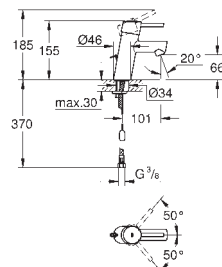

32 206 10E

хром

Concetto

**Смеситель однорычажный для раковины, DN 15
размер S**

монтаж на одно отверстие
металлический рычаг

GROHE SilkMove керамический картридж 28 мм
с ограничителем температуры

GROHE Long-Life Finish - стойкое долговечное покрытие

GROHE FastFixation быстрая монтажная система
аэратор
цепочка
гибкая подводка
класс шума I по DIN 4109