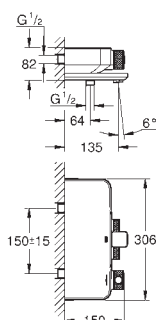

GROHE EURODISC COSMOPOLITAN

Артикул

Цвет

34 718 000

хром

Grotherm SmartControl
Термостат для ванны, DN 15
настенный монтаж

GROHE CoolTouch полностью исключается вероятность ожога о внешнюю поверхность смесителя

GROHE Long-Life Finish - стойкое долговечное покрытие

GROHE SafeStop стопор безопасности при 38°C

GROHE SafeStop Plus опционно ограничитель температуры на 43°C, включен

GROHE TurboStat компактный картридж с восковым термозлементом

GROHE ProGrip элементы с рифленой поверхностью

SmartControl нажать для вкл/выкл и повернуть для увеличения напора воды

от режима GROHE Water Saving до максимального напора воды

встроенная полочка GROHE EasyReach

отвод для душа снизу 1/2"

излив для ванны с аэратором

встроенные обратные клапаны и грязеулавливающие фильтры с защитой от обратного потока

33 395 002

хром