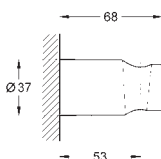

26 683 000

хром

Tempesta 250 Cube

Верхний душ с потолочным душевым кронштейном 142 мм, 1 режим струи

в комплект входят:
верхний душ Tempesta 250 Cube (26 681)
один вид струи:

Rain

полностью хромированные поверхности
душевой кронштейн потолочный 142 мм (27 485)
с квадратной розеткой

GROHE Water Saving ограничитель расхода воды 9,5 л/мин

GROHE DreamSpray превосходный поток воды

GROHE Long-Life Finish - стойкое долговечное покрытие

SpeedClean система против известковых отложений

внутренний охлаждающий канал для продолжительного срока службы

может использоваться с проточным водонагревателем

профессиональная серия

26 688 000

хром

Аналогичный продукт, тыльная часть головки верхнего душа белая

26 662 000

хром

Tempesta 250

Верхний душ с одним режимом

Rain

Ø 250 мм

полностью хромированные поверхности
шаровый шарнир с углом поворота ± 10°
резьбовое соединение 1/2"

GROHE Water Saving ограничитель расхода воды 9,5 л/мин

GROHE DreamSpray превосходный поток воды

GROHE Long-Life Finish - стойкое долговечное покрытие

SpeedClean система против известковых отложений

внутренний охлаждающий канал для продолжительного срока службы

может использоваться с проточным водонагревателем

профессиональная серия

26 666 000

хром

Аналогичный продукт, тыльная часть головки верхнего душа белая

26 681 000

хром

Tempesta 250 Cube

Верхний душ с одним режимом

Rain

250 мм x 250 мм

полностью хромированные поверхности
шаровый шарнир с углом поворота ± 10°
резьбовое соединение 1/2"

GROHE Water Saving ограничитель расхода воды 9,5 л/мин

GROHE DreamSpray превосходный поток воды

GROHE Long-Life Finish - стойкое долговечное покрытие

SpeedClean система против известковых отложений

внутренний охлаждающий канал для продолжительного срока службы