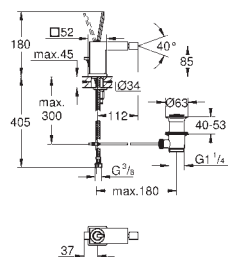

23 664 000

хром

Eurocube Joy Смеситель однорычажный для биде DN 15

монтаж на одно отверстие
металлический рычаг
GROHE FeatherControl Joystick картридж
GROHE Water Saving аэратор с шаровым шарниром 5,7 л/мин
GROHE FastFixation Plus Система монтажа
рычажный донный клапан 1 1/4"
гибкая подводка