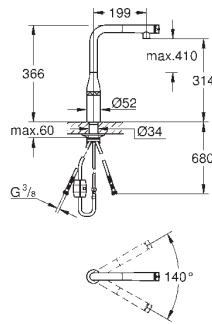

Essence SmartControl

Смеситель для мойки с управлением SmartControl

монтаж на одно отверстие

GROHE Long-Life finish - стойкое долговечное покрытие

с выдвижным аэратором, ламинарная струя

металлическая лейка

GROHE Magnetic Docking гарантирует легкое вытяжение и возврат головки

аэратора в исходное положение

SmartControl нажать для вкл/выкл, повернуть для увеличения напора воды

регулировка температуры воды с помощью смешивающего устройства,

расположенного на корпусе смесителя

поворотный трубкообразный излив

угол поворота 140°

с защитой от обратного потока

гибкая подводка

металлический крепежный набор

Изолированный водоток - вода не контактирует с металлами корпуса

смесителя

профессиональная серия

в продаже с июня 2023 г

new

31 892 000

хром

31 892 DC0

суперсталь