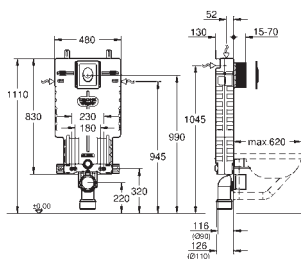

38 723 001

Uniset

Набор 2 в 1 для подвесного унитаза

смывной бачок GD 2

в комплект входят:

Uniset инсталляция для подвесного унитаза (38 643 001)

панель смыва Skate Air, для вертикального монтажа (38 505 000), хром