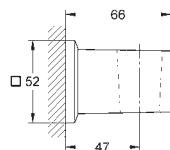

26 886 000

хром

Rainshower Aqua Cube Stick

Душевой набор, 1 режим струи

в комплект входят: ручной душ, металл (26 885 000)

настенный держатель для ручного душа (26 847 000)

металлический душевой шланг 1500 мм (28 417)

GROHE Water Saving ограничитель расхода воды 9,5 л/мин

GROHE DreamSpray превосходный поток воды

GROHE Long-Life Finish - стойкое долговечное покрытие

SpeedClean система против известковых отложений

внутренний охлаждающий канал для продолжительного срока службы

TwistStop против перекручивания шланга

может использоваться с проточным водонагревателем

минимальное давление 1,0 бар

new