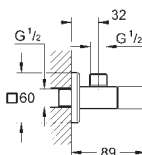

22 013 000

хром

Eurocube

Угловой вентиль 1/2"

настенное подключение 1/2"

выход 1/2"

Вентиль

металлическая рукоятка

маркировка: нейтральная

металлические резьбовые розетки