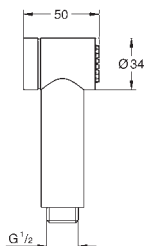

26 839 000

хром

Rainshower Aqua

Ручной душ, 1 вид струи

с клавишей управления

металл

GROHE Long-Life Finish - стойкое долговечное покрытие

SpeedClean система против известковых отложений

универсальное крепление, подходящее к любому стандартному шлангу

установка при давлении от 0,5 бар

Пожалуйста, при установке следуйте стандартам локального рынка.

new