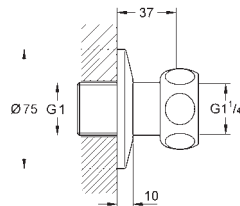

**GROHE Long-Life Finish** - стойкое долговечное покрытие

**12 417 000**

**хром**

**Прямое подсоединение**

гайка 1 1/4" x 1" внешняя резьба  
навинчивающаяся розетка  
(для Grotherm XL 1", **35 085/35 086**)  
**GROHE Long-Life Finish** - стойкое долговечное покрытие