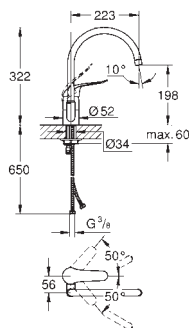

**32 786 000**

**хром**

**Euroeco Special**

**Смеситель однорычажный для мойки, DN 15**

монтаж на одно отверстие

**GROHE Long-Life** finish - стойкое долговечное покрытие

**GROHE SilkMove** керамический картридж Ø 46 мм