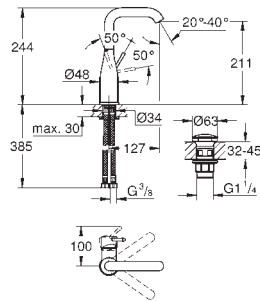

24 182 001

хром

Essence

**Смеситель однорычажный для раковины, DN 15
размер L**

монтаж на одно отверстие
металлический рычаг

GROHE SilkMove керамический картридж 28 мм
с ограничителем температуры

GROHE Long-Life Finish - стойкое долговечное покрытие

GROHE Water Saving ограничитель расхода воды 5,7 л/мин

GROHE AquaGuide регулируемый аэратор

GROHE FastFixation Plus Система монтажа

поворотный излив с аэратором и стопором

гладкий корпус

нажимной донный клапан

гибкая подводка

минимальное давление 1,0 бар

профессиональная серия

замена для 23 799 001