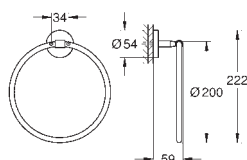

40 460 001

хром

BauCosmopolitan
Кольцо для полотенца

металл
скрытое крепление
GROHE Long-Life Finish - стойкое долговечное покрытие
подходит для прикручивания (шурупы и дюбели в комплекте)
или приклеивания (клей 40 915 000 приобретается отдельно)