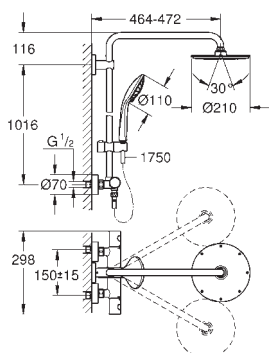

27 964 000

хром

Euphoria System 210

Душевая система с термостатом для настенного монтажа

в комплект входят:

горизонтальный поворотный душевой кронштейн 450 мм

настенный термостат с аквадиммером

выбор между:

Rainshower Cosmopolitan Верхний душ 210 (28 368 000)

душевая струя Rain

аэратор с шаровым шарниром

угол поворота $\pm 15^\circ$

ручной душ Euphoria 110 Massage (27 221)

регулируется по высоте с помощью

скользящего элемента

душевой шланг 1750 мм (28 388 000)

GROHE TurboStat компактный картридж с восковым термозлементом

GROHE SafeStop стопор безопасности при 38°C

GROHE SafeStop Plus опционно ограничитель температуры на 43°C,

включен

GROHE DreamSpray превосходный поток воды

GROHE Long-Life Finish - стойкое долговечное покрытие

SpeedClean система против известковых отложений

внутренний охлаждающий канал для продолжительного срока службы

TwistStop против перекручивания шланга

GROHE MetalGrip эргономичная металлическая рукоятка

совместим с проточным водонагревателем только выше 18 кВт/ч, а также с

накопительным водонагревателем (см. Техническую информацию)

минимальный расход воды 7л/мин

дополнительная опция: полочка GROHE EasyReach (26 362)