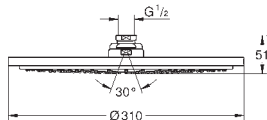

GROHE ВЕРХНИЕ ДУШИ

Артикул

Цвет

27 478 000

хром

Rainshower Cosmopolitan 310

Верхний душ с одним режимом

Rain

Ø 310 мм

металл

шаровой шарнир с углом поворота $20^\circ \pm 20^\circ$

резьбовое соединение 1/2"

GROHE Water Saving ограничитель расхода воды 9,5 л/мин

GROHE DreamSpray превосходный поток воды

GROHE Long-Life Finish - стойкое долговечное покрытие

SpeedClean система против известковых отложений

может использоваться с проточным водонагревателем

27 477 000

хром

Аналогичный продукт, без ограничения расхода воды

ДУШИ