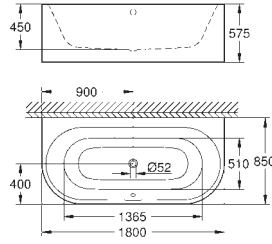

39 622 000

альпин-белый

Essece

Ванна

пристенная

180 x 85 см

высота 57.5 см

объём воды 240 л

с переливом

санитарно-титановая сталь

подходит для Talento (28 943 000 + 19 025 000)

подходит для сливного гарнитура Viega Multiplex Trio (функциональный блок 6161.62/727970 + хромированные части Visign MT3 6161.13/725792)

с комплектом шумоизоляции