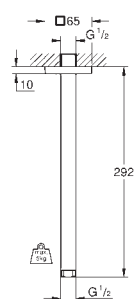

27 484 000

хром

Rainshower

Потолочный душевой кронштейн 292 мм

металл

резьбовое соединение 1/2"

с квадратной розеткой

для использования со всеми верхними душами Rainshower

GROHE Long-Life Finish - стойкое долговечное покрытие

27 485 000

хром

Аналогичный продукт, вынос 142 мм