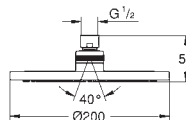

27 541 001

хром

Tempesta Cosmopolitan 200

Верхний душ с одним режимом

душевая струя Rain

шаровый шарнир +/- 20° вращающийся

резьбовое соединение 1/2"

может использоваться с проточным водонагревателем