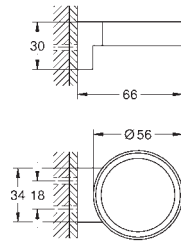

1. 41 027 000
   41 027 DC0
   41 027 BE0
   41 027 EN0
   41 027 GL0
   41 027 GN0
   41 027 DA0
   41 027 DL0
   41 027 A00
   41 027 AL0

1. хром
   суперсталь
   никель, глянец
   никель, матовый
   холодный рассвет, глянец
   холодный рассвет, матовый
   теплый закат, глянец
   теплый закат, матовый
   темный графит, глянец
   темный графит, матовый

Selection
Держатель
металл

для дозатора мыла Selection (41 028 xx0/41 218 KF0) или стакана Selection (41 029 000)
скрытое крепление
GROHE Long-Life Finish - стойкое долговечное покрытие

new