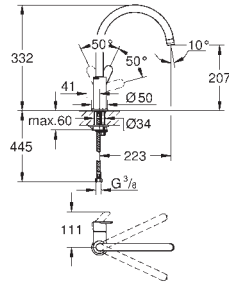

излив с аэратором

поворотный трубкообразный излив

угол поворота 360°

гибкая подводка

металлический крепежный набор

для установки на столешницу толщиной от 40 мм необходим крепеж

48 384 000 (приобретается отдельно)