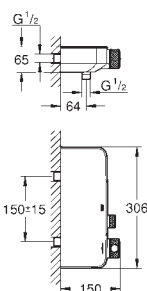

34 719 000

хром

Grotherm SmartControl

Термостат для душа, DN 15

настенный монтаж

GROHE CoolTouch полностью исключается вероятность

ожога о внешнюю поверхность смесителя

GROHE Long-Life Finish - стойкое долговечное покрытие

GROHE SafeStop стопор безопасности при 38°C

GROHE SafeStop Plus опционно ограничитель температуры на 43°C,

включен

GROHE TurboStat компактный картридж с восковым термозлементом

GROHE ProGrip элементы с рифленной поверхностью

SmartControl нажать для вкл/выкл и повернуть для увеличения напора воды

от режима GROHE Water Saving до максимального напора воды

встроенная полочка **GROHE EasyReach**

отвод для душа снизу 1/2"

встроенные обратные клапаны и грязеулавливающие фильтры

с защитой от обратного потока