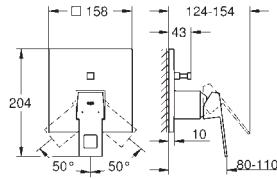

24 062 000

хром

Eurocube

Смеситель однорычажный скрытого монтажа для ванны с переключателем на 2 положения

комплект верхней монтажной части для
GROHE Rapido SmartBox 35 600/35 604 (универсальная встраиваемая часть)
GROHE SilkMove керамический картридж Ø 46 мм
настенная панель с **GROHE FastFixation** (скрытое уплотнение штока, скрытое крепление)
металлическая накладная панель, регулируемая на 6°
металлический рычаг
автоматический переключатель на 2 положения
распределение расхода:
выход В = 27 л/мин,
выход С = 27 л/мин
без встраиваемой части

35 604 000

GROHE Rapido SmartBox Универсальная встраиваемая часть
Профессиональная серия