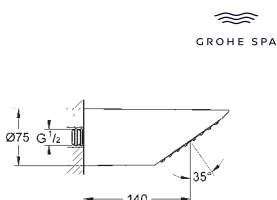

минимальная глубина монтажа болтов с резьбой: 14 мм

вся конструкция выполнена из металла

выходы для воды: латунь

соединения 1/2"

new

26 890 000

хром