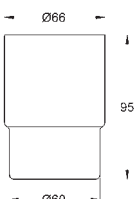

40 372 001

Essentials
Стакан

материал: стекло
подходит для держателей:
Essentials (40 369 xx1)
Essentials Cube (40 508)
Bau Cosmopolitan (40 585)
Essentials Authentic (40 652)