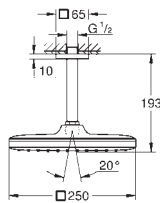

GROHE НАБОРЫ С ВЕРХНИМИ ДУШАМИ

Артикул

Цвет

26 683 000

хром

Tempesta 250 Cube

Верхний душ с потолочным душевым кронштейном 142 мм, 1 режим струи

в комплект входят:
верхний душ Tempesta 250 Cube (26 681)
один вид струи:

Rain

полностью хромированные поверхности
душевой кронштейн потолочный 142 мм (27 485)
с квадратной розеткой

GROHE Water Saving ограничитель расхода воды 9,5 л/мин

GROHE DreamSpray превосходный поток воды

GROHE Long-Life Finish - стойкое долговечное покрытие

SpeedClean система против известковых отложений

внутренний охлаждающий канал для продолжительного срока службы

может использоваться с проточным водонагревателем

профессиональная серия

26 688 000

хром

Аналогичный продукт, тыльная часть головки верхнего душа белая

26 412 000

хром

Tempesta 210

Верхний душ с душевым кронштейном 286 мм, 1 режим струи

в комплект входят:
Tempesta 210 верхний душ 9,5 л/мин (26 410)
один вид струи:

Rain

Rainshower Душевой кронштейн 286 мм (28 576 000)

GROHE Water Saving ограничитель расхода воды 9,5 л/мин

GROHE DreamSpray превосходный поток воды

SpeedClean система против известковых отложений

внутренний охлаждающий канал для продолжительного срока службы

может использоваться с проточным водонагревателем