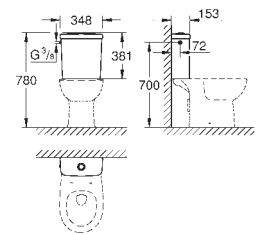

39 437 000

альпин-белый

Керамика Вау

Бачок

наполнение сбоку
со смывным клапаном
санитарная керамика

24 шт. на паллете