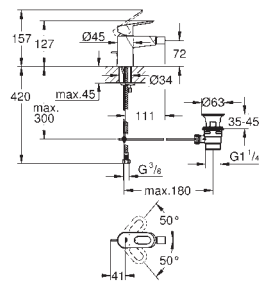

23 338 000

хром

BauLoop

Смеситель однорычажный для биде DN 15

монтаж на одно отверстие

металлический рычаг

GROHE Long-Life керамический картридж 28 мм

GROHE Long-Life Finish - стойкое долговечное покрытие

GROHE Water Saving ограничитель расхода воды 5,7 л/мин

система быстрого монтажа

аэратор с шаровым шарниром

рычажный донный клапан 1 1/4"

гибкая подводка