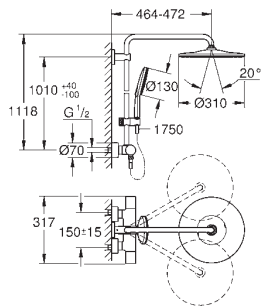

26 648 000

хром

Rainshower SmartActive 310

Душевая система с термостатом для настенного монтажа

в комплект входят:

горизонтальный поворотный душевой кронштейн 450 мм

настенный термостат с аквадиммером

выбор между:

Rainshower Mono 310 Верхний душ (26 562)

аэратор с шаровым шарниром

угол поворота $\pm 15^\circ$

ручной душ Rainshower SmartActive 130 (26 574)

регулируется по высоте с помощью

скользящего элемента

с ручкой контроля

душевой шланг 1750 мм (28 388 000)

GROHE TurboStat компактный картридж с восковым термозлементом

GROHE SafeStop стопор безопасности при 38°C

GROHE SafeStop Plus опционно ограничитель температуры на 43°C, включен

GROHE CoolTouch полностью исключается вероятность

ожога о внешнюю поверхность смесителя

GROHE DreamSpray превосходный поток воды

GROHE SmartTip выбор режима струи одним нажатием пальца (на кольцо круглой кнопки)

GROHE Long-Life Finish - стойкое долговечное покрытие

GROHE Water Saving ограничитель расхода воды 9,5 л/мин

крепления **GROHE FastFixation** быстрый монтаж за счет регулируемого верхнего

крепления **SpeedClean** система против известковых отложений

совместим с проточным водонагревателем **только** выше 18 кВт/ч, а также с

накопительным водонагревателем (см. Техническую информацию)

минимальный расход воды 7л/мин

26 648 LS0

белая луна

Аналогичный продукт, верхний душ с белой душевой поверхностью