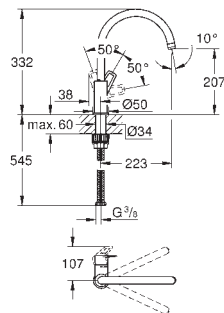

31 368 001

хром

BauLoop

Смеситель однорычажный для мойки, DN 15

с высоким изливом

монтаж на одно отверстие

GROHE Long-Life Finish - стойкое долговечное покрытие

GROHE Long-Life керамический картридж **28 мм**

Изолированный водоток - вода не контактирует с металлами корпуса смесителя

излив с аэратором

поворотный трубкообразный излив

угол поворота 360°

гибкая подводка

металлический крепежный набор

для установки на столешницу толщиной от 40 мм необходим крепеж

48 384 000 (приобретается отдельно)