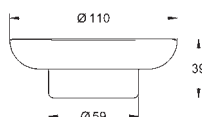

40 368 001

прозрачное стекло

Essentials
Мыльница

материал: стекло
подходит для держателей:
Essentials (40 369 xx1)
Essentials Cube (40 508)
Bau Cosmopolitan (40 585)
Essentials Authentic (40 652)