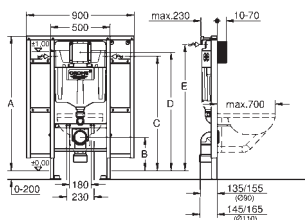

A	1080 1130
B	230 280
C	910 960
D	950 1000
E	1010 1060

Смывной бачок GD 2, 6 - 9 л, со следующими характеристиками:

заводская настройка 6 л и 3 л
Пневматический смывной клапан с тремя режимами
слива: 2-х объёмный, старт/стоп, или непрерывный
Подключение воды слева, справа и сзади
Арматурная группа I
с изоляцией от конденсационной влаги
подключение воды DN 15
во время сборки не требуется дополнительного инструмента
для монтажа инспекционного короба
для вертикального или горизонтального монтажа

с настенными уголками 38 558 00M для монтажа перед стеной
для монтажа маленьких смывных панелей необходимо заказать
ревизионный короб 40 911 000 (приобретается отдельно)

САНТЕХ-
НИЧЕСКИЕ
СИСТЕМЫ