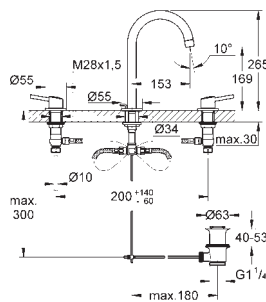

20 216 001

хром

Concetto

Смеситель для раковины на три отверстия, DN 15 размер L

керамический вентиль 1/2", 90°

GROHE Long-Life Finish - стойкое долговечное покрытие

GROHE FastFixation быстрая монтажная система

излив с аэратором

рычажный донный клапан 1 1/4"

усиленная гибкая подводка

усиленная гибкая подводка между корпусом и боковыми вентилями

гайка подключения с отверстием 10,5 мм