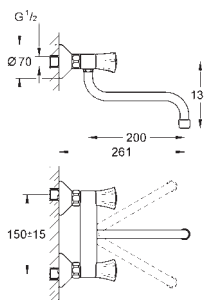

31 187 001

хром

Costa L

Настенный смеситель для мойки, DN 15
металлические рукоятки
с теплоизоляцией
GROHE Long-Life finish - стойкое долговечное покрытие
вентили GROHE Long-Life
аэратор
поворотный трубкообразный излив
угол поворота 360°
вынос 200 мм
скрытые S-образные эксцентрики