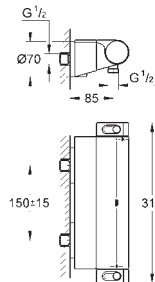

34 469 001

хром

Grotherm 2000

Термостат для душа, DN 15

настенный монтаж

100% GROHE CoolTouch корпус изделия
+ S-образные эксцентрики

GROHE Long-Life Finish - стойкое долговечное покрытие

GROHE Aqua Paddle эргономичные рукоятки

рукоятка выбора температуры
со стопором при 38°C

GROHE SafeStop Plus опционно ограничитель температуры на 43°C,
включен

встроенный стопор смешанной воды

GROHE TurboStat компактный картридж с восковым термозлементом

GROHE EcoButton рукоятка регулировки напора с кнопкой для экономии
воды и индивидуально устанавливаемым стопором

Carbodur керамический вентиль 1/2", 180°

отвод для душа снизу 1/2"

встроенные обратные клапаны

грязеулавливающие фильтры

с защитой от обратного потока

GROHE EasyReach полочка

съёмная для легкой очистки

GROHE Water Saving Технология совершенного потока при уменьшенном
расходе воды