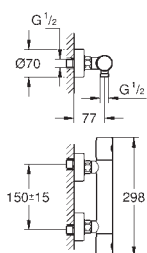

Grohtherm 800 Cosmopolitan

Термостат для душа, DN 15

настенный монтаж

GROHE Long-Life Finish - стойкое долговечное покрытие

GROHE MetalGrip эргономичная металлическая рукоятка

GROHE SafeStop стопор безопасности при 38°C

GROHE SafeStop Plus опционно ограничитель температуры на 43°C, включен

GROHE TurboStat компактный картридж с восковым термоэлементом

встроенный стопор смешанной воды

GROHE EcoButton рукоятка регулировки напора с кнопкой для экономии

воды и индивидуально устанавливаемым стопором

керамический вентиль 1/2", 180°

отвод для душа снизу 1/2"

встроенные обратные клапаны

грязеулавливающие фильтры

с защитой от обратного потока

скрытые S-образные эксцентрики

металлическая розетка

GROHE Water Saving Технология совершенного потока при уменьшенном расходе воды