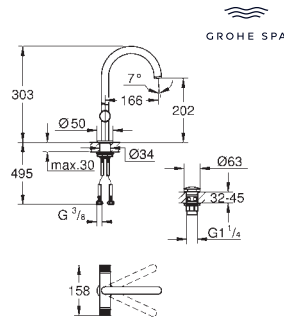

GROHE SPA

GROHE ATRIO PRIVATE COLLECTION

Артикул

Цвет

GROHE SPA

21 138 000

хром

Atrio Private Collection

**Смеситель для раковины на 1 отверстие, DN 15
размер L**

керамические вентили 1/2", 90°

GROHE Long-Life Finish - стойкое долговечное покрытие

GROHE Water Saving 5.7 л/мин водосберегающий ламинарный аэратор

система быстрого монтажа

поворотный трубкообразный C-излив с

аэратором и стопором

сливной гарнитур 1 1/4"

гибкая подводка

рукоятки с декоративными вкладышами

можно комбинировать с 48 456 000 или 48 457 000