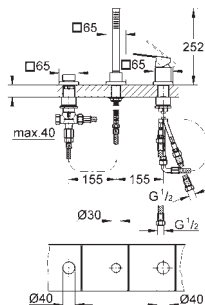

**GROHE SilkMove** керамический картридж Ø 46 мм

**GROHE Long-Life Finish** - стойкое долговечное покрытие

в комплект входят:

- фиксатор для излива (смонтированный)
- элемент управления однорычажного смесителя
- металлический рычаг
- излив для ванны с аэратором
- переключатель ванна/душ
- Euphoria Cube+ Ручной душ 6,6 л/мин
- металлический душевой шланг 2000 мм (всегда цвет Хром независимо от цвета комплекта)
- гибкая подводка
- подключение для душевого шланга с защитой от обратного потока для использования с 29 037 000
- минимальное давление 1,0 бар