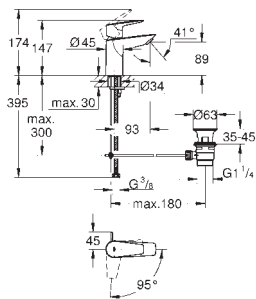

23 330 001

хром

Аналогичный продукт, без донного клапана

23 559 001

хром

BauEdge

Смеситель однорычажный для раковины, DN 15 размер S

монтаж на одно отверстие
металлический рычаг

GROHE Long-Life ES Керамический картридж 28 мм с энергосберегающей функцией (подача холодной воды при центральном положении рычага)
с ограничителем температуры
GROHE Long-Life Finish - стойкое долговечное покрытие
Изолированный водоток - вода не контактирует с металлами корпуса смесителя

GROHE Water Saving ограничитель расхода воды 5,7 л/мин
система быстрого монтажа
рычажный донный клапан 1 1/4"
гибкая подводка
профессиональная серия