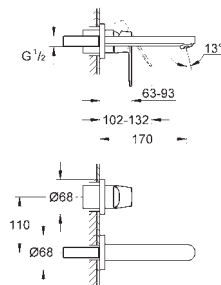

излив с аэратором

рычажный донный клапан 1 1/4"

усиленная гибкая подводка между центральным корпусом и боковыми

вентильями

гайка подключения с отверстием 10,5 мм

19 381 000

хром