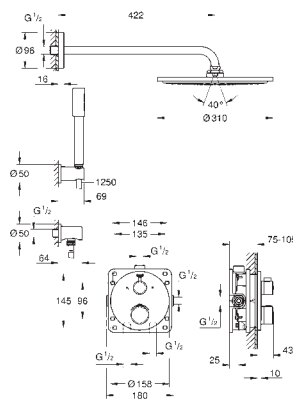

34 731 000

хром

Grotherm

Набор для комплектации душа с Rainshower Cosmopolitan 310

в комплект входят:

Grotherm комплект готового монтажа с Aquadimmer (24 076)

GROHE Rapido SmartBox 35 600/35 604 (универсальная встраиваемая часть)

Rainshower Cosmopolitan Верхний душ 310 (27 477 000)

Душевой кронштейн Rainshower 422 мм (26 146 000)

ручной душ Sena (28 034 000)

Rainshower Настенный держатель (27 074 000)

Rainshower подключение для душевого шланга (27 057 000)

душевой шланг Silverflex 1.250 мм (28 362)