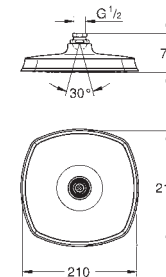

26 898 000
26 898 IGO
26 898 DA0

хром
хром/золото
теплый закат, глянец

Grandera 210

Верхний душ с одним режимом

Rain

221 x 221 мм

металл

аэратор с шаровым шарниром

угол поворота ± 15°

резьбовое соединение 1/2"

GROHE DreamSpray превосходный поток воды

GROHE Long-Life Finish - стойкое долговечное покрытие

SpeedClean система против известковых отложений

может использоваться с проточным водонагревателем

минимальное давление 1,0 бар