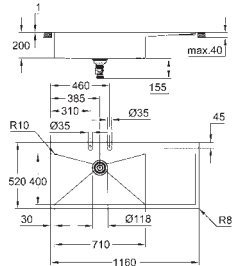

31 581 SD1

нержавеющая сталь, матовая

K1000

Мойка из нержавеющей стали с корзинчатым вентиляем

модель: K1000 80-S 116/52 1.0 расположение чаши слева
типы монтажа: встраиваемый сверху (накладной) или в один уровень со столешницей

материал: нержавеющая сталь AISI 304 (V2A)

толщина материала: 1,2 мм

GROHE Long-Life finish - стойкое долговечное покрытие

покрытие: сатиновое

GROHE Whisper

минимальный размер шкафа: 800 мм

размер: 1160 x 520 мм

1 чаша: 710 x 400 мм

Внешний радиус: R3, внутренний радиус: R10

GROHE FastFixation система быстрого монтажа

мойка монтируется слева

монтажное отверстие (установка на столешницу): 1145 x 505 мм (R3)

сливной гарнитур: Ø 3.5"/90 мм + клапан-автомат

аксессуары вкл.: сливной клапан с поворотной ручкой, сливной гарнитур, корзинчатый вентиль, монтажный набор

опция: автоматический сливной клапан с нажимным механизмом

(40 986 SD0), приобретается отдельно