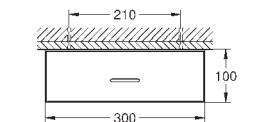

40 965 001  
40 965 GN1  
40 965 DL1  
40 965 A01

хром  
холодный рассвет, матовый  
теплый закат, матовый  
темный графит, глянец

**Allure**  
**Полочка**

настенный монтаж  
стекло / металл  
скрытое крепление  
ширина 600 мм  
глубина 100 мм  
**GROHE Long-Life Finish** - стойкое долговечное покрытие