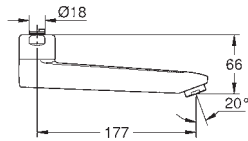

GROHE GROHTHERM SPECIAL

Артикул

Цвет

13 138 000

хром

Литой излив
длина 175 мм
GROHE Long-Life Finish - стойкое долговечное покрытие

34 666 000

хром