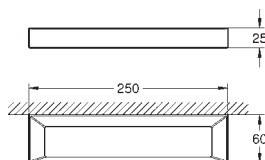

40 766 000

хром

Selection Cube
Кольцо для полотенца

металл

скрытое крепление

GROHE Long-Life finish - стойкое долговечное покрытие