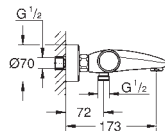

GROHE GROHTHERM 1000 PERFORMANCE

Артикул

Цвет

34 827 000

хром

Grotherm 1000 Performance
Термостат для душа, DN 15

настенный монтаж

GROHE CoolTouch безопасный корпус

GROHE Long-Life Finish - стойкое долговечное покрытие

GROHE SafeStop стопор безопасности при 38°C

GROHE SafeStop Plus опционно ограничитель температуры на 43°C, включен

GROHE TurboStat компактный картридж с восковым термозлементом

GROHE ProGrip элементы с рифленной поверхностью

встроенный стопор смешанной воды

GROHE EcoButton рукоятка регулировки напора с кнопкой для экономии

воды и индивидуально устанавливаемым стопором

керамический вентиль 1/2", 180°

отвод для душа снизу 1/2"

встроенные обратные клапаны

грязеулавливающие фильтры

с защитой от обратного потока

скрытые S-образные эксцентрики

металлическая розетка

GROHE Water Saving Технология совершенного потока при уменьшенном расходе воды

профессиональная серия

34 776 000

хром

замена на 34 827 000

34 830 000

хром

Grotherm 1000 Performance

Термостат для ванны, DN 15

настенный монтаж

GROHE CoolTouch безопасный корпус

GROHE Long-Life Finish - стойкое долговечное покрытие

GROHE SafeStop стопор безопасности при 38°C

GROHE SafeStop Plus опционно ограничитель температуры на 43°C, включен

GROHE TurboStat компактный картридж с восковым термозлементом

GROHE ProGrip элементы с рифленной поверхностью

встроенный стопор смешанной воды

GROHE AquaDimmer Plus многофункциональный

- **GROHE EcoButton**

(встроенная кнопка с функцией экономии воды для душа)

- регулировка расхода

- переключатель: ванна/душ

отвод для душа снизу 1/2"

азрактор

встроенные обратные клапаны

грязеулавливающие фильтры

с защитой от обратного потока

скрытые S-образные эксцентрики

металлическая розетка