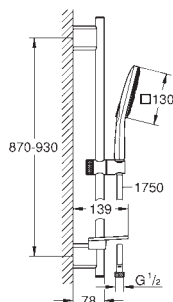

26 586 LS0

белая луна

Rainshower SmartActive 130 Cube

Душевой гарнитур, 3 вида струй

в комплект входят:

Rainshower SmartActive 130 Cube Ручной душ (26 550)

белая душевая поверхность

душевая штанга 900 мм

с металлическими настенными креплениями

душевой шланг 1750 мм (28 388 000)

GROHE EasyReach полочка

GROHE DreamSpray превосходный поток воды

GROHE Long-Life finish - стойкое долговечное покрытие

GROHE FastFixation Plus (регулируемое расстояние между настенными

креплениями штанги позволяет использовать для монтажа уже имеющиеся отверстия в стене)

GROHE TileFix регулируемая глубина верхнего и нижнего креплений

SpeedClean система против известковых отложений

внутренний охлаждающий канал для продолжительного срока службы

TwistStop против перекручивания шланга

может использоваться с проточным водонагревателем

26 587 LS0

белая луна

Аналогичный продукт, с ограничением расхода воды, GROHE

EcoJoy 9.5 л/мин