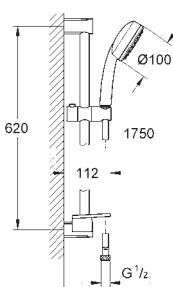

26 083 002

хром

Tempesta Cosmopolitan 100

Душевой гарнитур с 1 режимом струй

в комплект входят:

ручной душ (26 082)

душевая штанга, 600 мм (27 521)

душевой шланг Relexaflex 1750 мм 1/2" x 1/2" (28 154)

полочка GROHE EasyReach (27 596)

GROHE DreamSpray превосходный поток воды

GROHE Long-Life Finish - стойкое долговечное покрытие

SpeedClean система против известковых отложений

внутренний охлаждающий канал для продолжительного срока службы

может использоваться с проточным водонагревателем

минимальное давление 1,0 бар