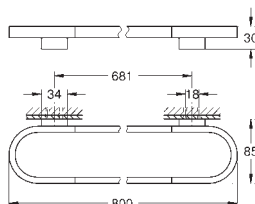

41 058 000

хром

41 058 DC0

суперсталь

41 058 BE0

никель, глянец

41 058 EN0

никель, матовый

41 058 GL0

холодный рассвет, глянец

41 058 GN0

холодный рассвет, матовый

41 058 DA0

теплый закат, глянец

41 058 DL0

теплый закат, матовый

41 058 A00

темный графит, глянец

41 058 AL0

темный графит, матовый

Selection

Держатель банного полотенца

металл

длина 800 мм

скрытое крепление

GROHE Long-Life Finish - стойкое долговечное покрытие