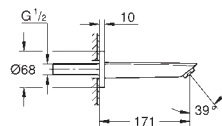

13 448 003

хром

Eurosmart

Излив для ванны

настенный монтаж

GROHE Long-Life Finish - стойкое долговечное покрытие

аэратор

внешняя резьба 1/2"

вынос 171 мм

минимальное давление 1,0 бар

профессиональная серия