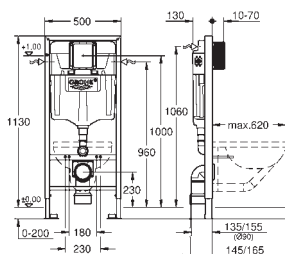

GROHE RAPID SL ДЛЯ УНИТАЗА

Артикул

Цвет

38 528 001

Rapid SL

Инсталляция для подвешного унитаза, монтажная высота 1.13 м
сmyвной бачок GD 2

для монтажа перед стеной или стеной перегородкой
самонесущая стальная рама с
порошковым напылением
подготовлена для облицовки
фиксированные подключения
быстрая регулировка по высоте
крепежный материал, проверено -TUEV
2 болта-держателя для унитаза
крепление для керамики
для подвесных унитазов с опорной поверхностью менее 205 мм требуется
дополнительный аксессуар *38 779 000 (*покупается отдельно)
расстояние между болтами 180/230 мм
выходной патрубок для унитаза Ø 90 мм
регулировка глубины монтажа
редуктор Ø 90/110 мм
впускной и смывной гарнитуры

Смывной бачок GD 2, 6 - 9 л, со следующими характеристиками:
заводская настройка 6 л и 3 л

Пневматический смывной клапан с тремя режимами
слива: 2-х объёмный, старт/стоп, или непрерывный
Подключение воды слева, справа и сзади
Арматурная группа I, с изоляцией от конденсационной влаги
подключение воды DN 15
во время сборки не требуется дополнительного инструмента
для монтажа инспекционного короба
для вертикального или горизонтального монтажа
для монтажа перед стеной необходимо заказать настенные
уголки 38 558 00M (продаются отдельно)
для монтажа маленьких смывных панелей необходимо заказать
ревизионный короб 40 911 000 (приобретается отдельно)

39 002 000

Rapid SL

Инсталляция для подвешного унитаза, монтажная высота 1.13 м, со сливной трубкой для удаления внешних запахов

сmyвной бачок GD 2
со сливной трубкой для устранения внешних запахов
для монтажа перед стеной или стеной перегородкой
самонесущая стальная рама с
порошковым напылением
подготовлена для облицовки
фиксированные подключения
быстрая регулировка по высоте
крепежный материал
проверено -TUEV
2 болта-держателя для унитаза
крепление для керамики
для подвесных унитазов с опорной поверхностью менее 205 мм требуется
дополнительный аксессуар *38 779 000 (*покупается отдельно)
расстояние между болтами 180/230 мм
PP-смывная дуга Ø 90 мм
регулировка глубины монтажа
редуктор Ø 90/110 mm
впускной и смывной гарнитуры

Смывной бачок GD 2, 6 - 9 л, со следующими характеристиками:
заводская настройка 6 л и 3 л

сливная трубка с соединением для устранения запахов 50 мм
Пневматический смывной клапан с тремя режимами
слива: 2-х объёмный, старт/стоп, или непрерывный
Подключение воды слева, справа и сзади
Арматурная группа I
с изоляцией от конденсационной влаги
подключение воды DN 15
во время сборки не требуется дополнительного инструмента
для монтажа инспекционного короба
для вертикального или горизонтального монтажа

для монтажа перед стеной необходимо заказать настенные
уголки 38 558 00M (продаются отдельно)
для монтажа маленьких смывных панелей необходимо заказать
ревизионный короб 40 911 000 (приобретается отдельно)