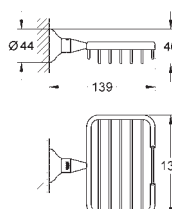

40 659 001
40 659 EN1

хром
никель, матовый

Essentials Authentic
Полочка-решетка, маленькая
металл
скрытое крепление
GROHE Long-Life Finish - стойкое долговечное покрытие