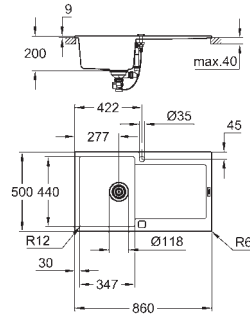

GROHE КОМПОЗИТНЫЕ МОЙКИ

Артикул

Цвет

31 644 AT0
31 644 AP0

серый гранит
черный гранит

K500

Композитная мойка с крылом

модель: K500 50-С 86/50 1.0 оборачиваемая
тип монтажа: встраиваемый сверху (накладной)
материал: кварцевый композит

GROHE Whisper

мин. размер шкафа: 500 мм
размер: 860 x 500 мм

1 чаша: 347 x 440 x 200 мм

Внешний радиус: R6, внутренний радиус чаши: R12

GROHE FastFixation быстрая монтажная система

монтаж мойки слева или справа

требуемый размер отверстия в столешнице для установки мойки:
840 x 480 мм

клапан-автомат

аксессуары вкл.: сливной клапан с поворотной ручкой, сливной гарнитур,
корзинчатый вентиль, монтажный набор

опция: автоматический сливной клапан с нажимным механизмом

(40 986 SD0), приобретается отдельно

количество крепежных элементов в комплекте (накладной монтаж): 10

термостойкость до 180° C