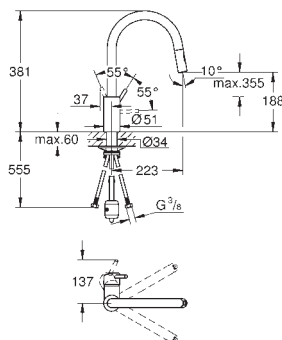

31 483 002
31 483 DC2

хром
суперсталь

Concetto

Смеситель однорычажный для мойки, DN 15

с высоким изливом

монтаж на одно отверстие

GROHE Long-Life Finish - стойкое долговечное покрытие

GROHE SilkMove керамический картридж 35 мм

GROHE EasyDock Легкое вытягивание и возврат на место выдвижного

излива

Изолированный водоток - вода не контактирует с металлами корпуса

смесителя

выдвижной излив с двумя режимами струи

переключатель режима струи: ламинарный / душевой **SpeedClean**

регулировка расхода воды

поворотный трубкообразный излив

угол поворота 360°

с защитой от обратного потока

гибкая подводка

металлический крепежный набор