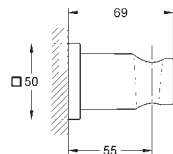

27 075 000

хром

Rainshower

Настенный держатель

без регулировки

с квадратной розеткой

GROHE Long-Life Finish - стойкое долговечное покрытие

new