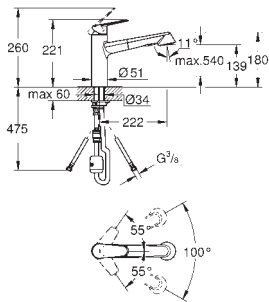

GROHE EURODISC COSMOPOLITAN

Артикул

Цвет

32 257 002

хром

Eurodisc Cosmopolitan

Смеситель однорычажный для мойки, DN 15

средний излив

монтаж на одно отверстие

GROHE Long-Life finish - стойкое долговечное покрытие

GROHE SilkMove керамический картридж 35 мм

выдвижной излив с двумя режимами струи

автоматический переключатель

аэратор/**SpeedClean** душевая струя

автоматическое возвратное переключение

на аэратор после выключения

регулировка расхода воды

поворотный литой излив, зона поворота излива 100°

с защитой от обратного потока

гибкая подводка, система быстрого монтажа

минимальное давление 1,0 бар