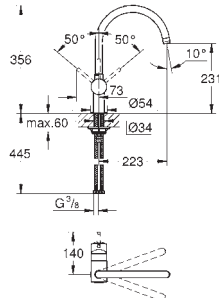

32 917 000
32 917 DC0
32 917 DA0
32 917 DL0
32 917 A00
32 917 AL0

хром
суперсталь
теплый закат, глянец
теплый закат, матовый
темный графит, глянец
темный графит, матовый

Minta

Смеситель однорычажный для мойки, DN 15

монтаж на одно отверстие

GROHE Long-Life finish - стойкое долговечное покрытие

GROHE SilkMove керамический картридж Ø 46 мм

регулировка расхода воды

поворотный трубкообразный излив

гибкая подводка

цанговый зажим 3/8"

система быстрого монтажа

дополнительный ограничитель температуры (46 308 000)