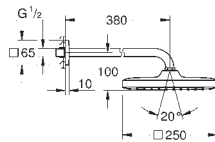

26 687 000

хром

Аналогичный продукт, тыльная часть головки верхнего душа белая

26 664 000

хром

Tempesta 250

Верхний душ с потолочным душевым кронштейном 142 мм, 1 режим струи

в комплект входят:

верхний душ Tempesta 250 (26 662)

Rain

полностью хромированные поверхности

потолочный душевой кронштейн 142 мм (28 724)

GROHE Water Saving ограничитель расхода воды 9,5 л/мин

GROHE DreamSpray превосходный поток воды

GROHE Long-Life Finish - стойкое долговечное покрытие

SpeedClean система против известковых отложений

внутренний охлаждающий канал для продолжительного срока службы

может использоваться с проточным водонагревателем

профессиональная серия