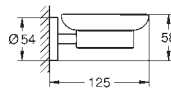

40 444 001
40 444 DC1

хром
суперсталь

Essentials

Мыльница с держателем

стекло / металл

в комплект входят:

держатель (40 369 001)

мыльница (40 368 001)

скрытое крепление

GROHE Long-Life Finish - стойкое долговечное покрытие подходит для прикручивания (шурупы и дюбели в комплекте) или приклеивания (клей 40 915 000 приобретается отдельно)