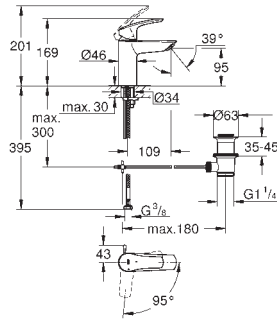

Артикул

Цвет

32 926 003

хром

Eurosmart

**Смеситель однорычажный для раковины, DN 15
размер S**

монтаж на одно отверстие
металлический рычаг

GROHE SilkMove ES Керамический картридж 28 мм с энергосберегающей функцией (подача холодной воды при центральном положении рычага)
регулировка расхода воды
с ограничителем температуры

GROHE Long-Life Finish - стойкое долговечное покрытие

GROHE Water Saving ограничитель расхода воды 5,7 л/мин

Изолированный водоток - вода не контактирует с металлами корпуса смесителя

GROHE FastFixation система быстрого монтажа
рычажный донный клапан 1 1/4"

рычаг донного клапана сбоку

гибкая подводка

профессиональная серия

23 924 003

хром

Аналогичный продукт, с нажимным донным клапаном 1 1/4"

32 154 003

хром

Аналогичный продукт, без донного клапана