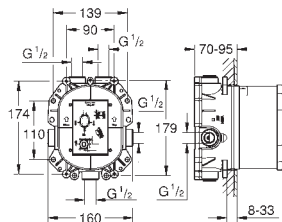

35 500 000

GROHE Rapido T

Универсальный термостат для скрытого монтажа

для Grohtherm Special/Grohtherm F

без комплекта верхней монтажной части, неглубокая заделка 70-95 мм,

элементарная встройка, полностью смонтирован и проверен на заводе,

GROHE TurboStat компактный картридж с восковым термозлементом, 2

вывода сверху по 1/2", большой расход воды 50 л/мин при использовании

всех выводов, отвод снизу 1/2" - только для использования с запорным

вентилем, надежный монтаж благодаря прочному корпусу и защитной

накладке, подготовленные точки крепления для сухого и мокрого монтажа,

материал для уплотнения к стене в комплекте, аквадиммер или запорный

вентиль в сборе, корпус из латуни с низким содержанием цинка

встроенные обратные клапаны и грязеулавливающие фильтры

GROHE Water Saving Технология совершенного потока при уменьшенном

расходе воды

минимальное давление 1,0 бар

new

26 879 000

хром

Grohtherm F

Комплект верхней монтажной части для вентиля на один выход

для встраиваемого механизма 35 028 000 (подключения 1/2");

приобретается отдельно

Металлическая рукоятка для регулировки расхода воды

Металлический настенный отражатель со встроенным креплением и

встроенным уплотнением

GROHE Long-Life Finish - стойкое долговечное покрытие