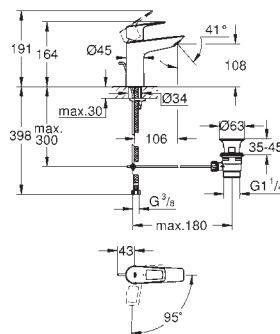

23 887 001

хром

BauLoop

Смеситель однорычажный для раковины, 1/2" размер M

монтаж на одно отверстие
металлический рычаг

GROHE Long-Life ES Керамический картридж 28 мм с энергосберегающей функцией (подача холодной воды при центральном положении рычага)

с ограничителем температуры

GROHE Long-Life Finish - стойкое долговечное покрытие

Изолированный водоток - вода не контактирует с металлами корпуса смесителя

GROHE Water Saving ограничитель расхода воды **5,7 л/мин**

система быстрого монтажа

рычажный донный клапан **1 1/4"**

гибкая подводка

профессиональная серия

23 885 001

хром

BauLoop

Смеситель однорычажный для раковины, 1/2" размер M

монтаж на одно отверстие
металлический рычаг

GROHE Long-Life керамический картридж **28 мм**

с ограничителем температуры

GROHE Long-Life Finish - стойкое долговечное покрытие

Изолированный водоток - вода не контактирует с металлами корпуса смесителя

GROHE LowFlow - ограничитель расхода воды **3,5 л/мин**

система быстрого монтажа

рычажный донный клапан **1 1/4"**

гибкая подводка

профессиональная серия