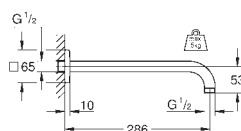

27 488 000

хром

Rainshower

Душевой кронштейн 286 мм

металл

резьбовое соединение 1/2"

с квадратной розеткой

для любых верхних душей Rainshower

кроме Rainshower 400 mm

GROHE Long-Life Finish - стойкое долговечное покрытие