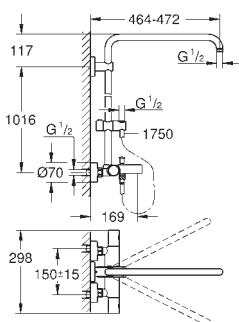

26 243 000

хром

Душевые системы Euphoria

Душевая система с термостатом для ванны; настенный монтаж

с укороченной душевой штангой для использования в душевых кабинках

в комплект входят:

горизонтальный поворотный душевой кронштейн 450 мм

настенный термостат с аквадиммером

отдельный переключатель на ручной душ

скользящий элемент

душевой шланг 1750 мм (28 388 000)

расстояние между термостатом и верхней розеткой 1016 мм

GROHE TurboStat компактный картридж с восковым термозлементом

GROHE SafeStop стопор безопасности при 38°C

GROHE SafeStop Plus опционно ограничитель температуры на 43°C, включен

GROHE Long-Life Finish - стойкое долговечное покрытие

внутренний охлаждающий канал для продолжительного срока службы

TwistStop против перекручивания шланга

совместим с проточным водонагревателем **только** выше 18 кВт/ч, а также с

накопительным водонагревателем (см. Техническую информацию)

минимальный расход воды 7л/мин