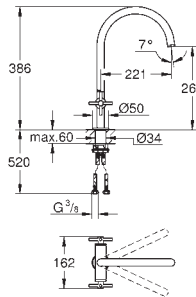

40 892 000
40 892 DC0
40 892 EN0
40 892 GL0
40 892 DA0
40 892 AL0

хром
суперсталь
никель, матовый
холодный рассвет, глянец
теплый закат, глянец
темный графит, матовый

Atrio

Туалетный ёршик с держателем

стекло / металл

настенный монтаж

скрытое крепление

GROHE Long-Life Finish - стойкое долговечное покрытие

40 791 001

белый

40 791 KS1

черный бархат

Запасная головка ёршика

new