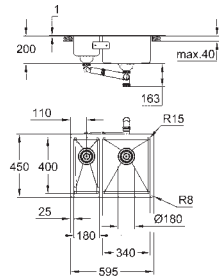

GROHE МОЙКИ ИЗ НЕРЖАВЕЮЩЕЙ СТАЛИ

Артикул

Цвет

31 576 SD1

нержавеющая сталь, матовая

K700U

Мойка из нержавеющей стали

Модель: K700U 60-S 59.5/45 1.5 rh

типы монтажа: встраиваемый сверху (накладной), в один уровень со столешницей или под столешницу

материал: нержавеющая сталь AISI 304 (V2A)

толщина материала: 1 мм

GROHE Long-Life finish - стойкое долговечное покрытие
покрытие: сатиновое

GROHE Whisper

минимальный размер шкафа: 600 мм

Размер: 595 x 450 мм

1 чаша: 340 x 400 x 200 мм

полу-чаша: 180 x 400 x 140 мм

Внешний радиус: R16 (монтаж под столешницу)/R3 (вровень со столешницей), внутренний радиус чаши: R15

GROHE FastFixation система быстрого монтажа

мойка монтируется справа

монтажное отверстие (установка под столешницу): 547 x 402 мм (R16)

монтажное отверстие (установка на столешницу): 580 x 435 мм (R3)

корзинчатый вентиль: корзинка Ø 3.5"/90 мм

аксессуары вкл.: сливной гарнитур, корзинка, монтажный набор

опция: автоматический сливной клапан с нажимным механизмом

(40 986 SD0), приобретается отдельно

количество крепежных элементов в комплекте (накладной монтаж): 8

количество крепежных элементов в комплекте (монтаж под столешницу): 8