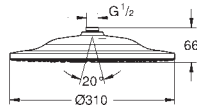

GROHE ВЕРХНИЕ ДУШИ

Артикул

Цвет

ДУШИ

26 641 000

хром

Rainshower SmartConnect 310

Верхний душ с 2 режимами

GROHE PureRain, ActiveRain

запрограммированный по умолчанию режим струи

хромированная душевая поверхность

шаровый шарнир с углом поворота $\pm 10^\circ$

резьбовое соединение 1/2"

пульт дистанционного управления для изменения/комбинирования режимов струи

держатель пульта предназначен для прикручивания или приклеивания на стену

питание от батареек

включены 3 батарейки AAA (мизинчиковая) и 1 батарейка CR 2032 (плоская)

светодиодный индикатор, отражающий установку контакта (соединения) и

необходимость замены батареек

пульт дистанционного управления имеет водонепроницаемость и

устойчивость от проникновения посторонних объектов с уровнем защиты

IP57 (защита от ограниченного проникновения пыли + защита от погружения

на глубину от 15 см до 1 м)

GROHE Water Saving ограничитель расхода воды 9,5 л/мин

GROHE DreamSpray превосходный поток воды

GROHE Long-Life Finish - стойкое долговечное покрытие

SpeedClean система против известковых отложений

внутренний охлаждающий канал для продолжительного срока службы

может использоваться с проточным водонагревателем

установка при давлении от 1,5 бар

26 643 000

хром

Rainshower SmartConnect 310 Cube

Верхний душ с 2 режимами

GROHE PureRain, ActiveRain

запрограммированный по умолчанию режим струи

хромированная душевая поверхность

шаровый шарнир с углом поворота $\pm 10^\circ$

резьбовое соединение 1/2"

пульт дистанционного управления для изменения/комбинирования режимов струи

держатель пульта предназначен для прикручивания или приклеивания на стену

питание от батареек

включены 3 батарейки AAA (мизинчиковая) и 1 батарейка CR 2032 (плоская)

светодиодный индикатор, отражающий установку контакта (соединения) и

необходимость замены батареек

пульт дистанционного управления имеет водонепроницаемость и

устойчивость от проникновения посторонних объектов с уровнем защиты

IP57 (защита от ограниченного проникновения пыли + защита от погружения

на глубину от 15 см до 1 м)

GROHE Water Saving ограничитель расхода воды 9,5 л/мин

GROHE DreamSpray превосходный поток воды

GROHE Long-Life Finish - стойкое долговечное покрытие

SpeedClean система против известковых отложений

внутренний охлаждающий канал для продолжительного срока службы

может использоваться с проточным водонагревателем

установка при давлении от 1,5 бар