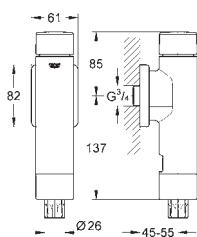

GROHE СМЫВНЫЕ УСТРОЙСТВА ПОД ДАВЛЕНИЕМ ДЛЯ УНИТАЗА

Артикул

Цвет

37 347 000

хром

Rondo A.S.

Смывное устройство под давлением для унитаза
подключение 3/4"

из латуни

GROHE Long-Life Finish - стойкое долговечное покрытие для смыва под водопроводным давлением
клавиша управления и отводная гайка из пластмассы
с регулятором потока смыва
регулировка объема смыва от 6 до 9 л
с розеткой
минимальное давление 1.2 бар
максимальное давление 10 бар
Арматурная группа I