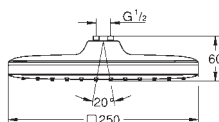

26 685 000

хром

Аналогичный продукт, тыльная часть головки верхнего душа белая

27 594 000

хром

Tempesta Cosmopolitan

Настенный держатель

без регулировки

GROHE Long-Life Finish - стойкое долговечное покрытие