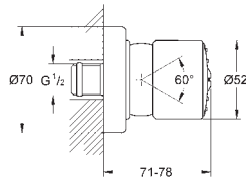

28 198 000

хром

Relexa 50

Боковой душ с одним режимом

Normal

шаровой шарнир

GROHE Long-Life Finish - стойкое долговечное покрытие

SpeedClean система против известковых отложений

для преднастраиваемого напора (расхода) воды

расход воды устанавливается

от 5 до 11 л/мин.

минимальный объем потока 4,5 л/мин.