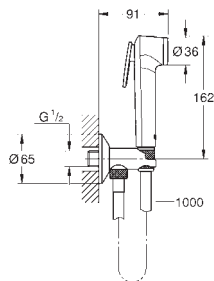

26 358 000

хром

Tempesta-F Trigger Spray 30

Душевой набор с угловым вентилем, 1 вид струи

в комплект входят:

ручной душ с клавишей управления (27 512 001)

нажимной запорный вентиль, встроенный в держатель для душа

Silverflex Long-Life Душевой шланг 1000 мм (26 334)

GROHE Long-Life Finish - стойкое долговечное покрытие

SpeedClean система против известковых отложений

внутренний охлаждающий канал для продолжительного срока службы

TwistStop против перекручивания шланга

Пожалуйста, при установке следуйте стандартам местного рынка.