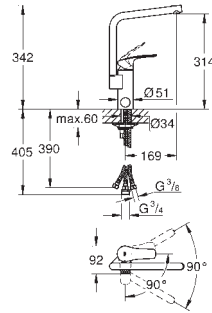

31 787 001

хром

Eurosmart

Смеситель однорычажный для мойки, DN 15

со встроенным запорным клапаном

с высоким изливом

монтаж на одно отверстие

GROHE Long-Life Finish - стойкое долговечное покрытие

GROHE SilkMove Energy Saving

Керамический картридж 35 мм с энергосберегающей функцией (подача холодной воды при центральном положении рычага)

аэратор

регулировка расхода воды

поворотный трубкообразный излив

регулируемый радиус поворота 0° / 90° / 360°

гибкая подводка 3/8"

система быстрого монтажа

профессиональная серия