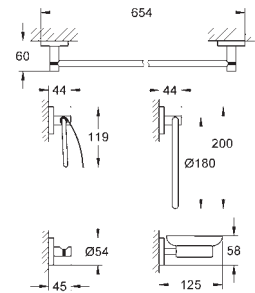

40 344 001

хром

Essentials

Набор аксессуаров 5 в 1 Master Bathroom

стекло / металл

в комплект входят:

кольцо для полотенца (40 365 001)

держатель для банного полотенца, 600 мм (40 366 001)

крючок для банного халата (40 364 001)

держатель бумаги с крышкой (40 367 001)

мыльница с держателем (40 444 001)

скрытое крепление

GROHE Long-Life Finish - стойкое долговечное покрытие подходит для прикручивания (шурупы и дюбели в комплекте) или приклеивания (клей 40 915 000 приобретается отдельно)

new