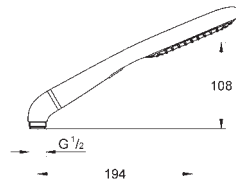

GROHE RAINSHOWER

Артикул

Цвет

27 274 000

хром

Rainshower Eco 120

Ручной душ, 2 вида струй

Rain, SmartRain

Эко функция - ограничение расхода воды

Угловой переходник для комбинации ручных

душей с душевыми гарнитурами

GROHE Long-Life Finish - стойкое долговечное покрытие

GROHE DreamSpray превосходный поток воды

SpeedClean система против известковых отложений

внутренний охлаждающий канал для продолжительного срока службы

универсальное крепление, подходящее к любому стандартному шлангу

может использоваться с проточным водонагревателем

минимальное давление 1,0 бар