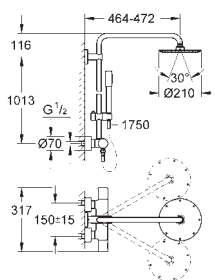

27 032 001

хром

Rainshower System 210

Душевая система с термостатом для настенного монтажа

в комплект входят:

горизонтальный поворотный душевой кронштейн 450 мм

настенный термостат с аквадиммером

выбор между:

Rainshower Cosmopolitan Верхний душ 210 (28 368 000)

аэратор с шаровым шарниром

угол поворота $\pm 15^\circ$

ручной душ Sena (28 034 000)

регулируется по высоте с помощью

скользящего элемента (12 140 000)

металлический шланг 1750 мм (27 178)

GROHE TurboStat компактный картридж с восковым термозлементом

GROHE SafeStop стопор безопасности при 38°C

GROHE SafeStop Plus опционно ограничитель температуры на 43°C, включен

GROHE CoolTouch полностью исключается вероятность

ожога о внешнюю поверхность смесителя

GROHE DreamSpray превосходный поток воды

GROHE Long-Life Finish - стойкое долговечное покрытие

SpeedClean система против известковых отложений

внутренний охлаждающий канал для продолжительного срока службы

совместим с проточным водонагревателем **только** выше 18 кВт/ч, а также с

накопительным водонагревателем (см. Техническую информацию)

минимальный расход воды 7л/мин