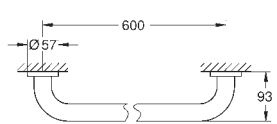

- 40 794 001 хром
- 40 794 DC1 суперсталь

Essentials
Ручка для ванной
металл
657 мм (функциональная длина 600 мм)
скрытое крепление
GROHE Long-Life Finish - стойкое долговечное покрытие
Шурупы и дюбели в комплекте