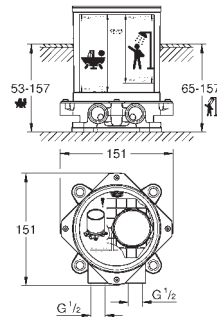

45 984 001

Монтажный набор для напольного излива или смесителя, DN 15

для смесителей и изливов напольного монтажа

без комплекта верхней монтажной части

допускается регулировка 360° в горизонтальной

плоскости и 3° в вертикальной плоскости

монтажная глубина 53-157 мм

инсталляционная глубина для смесителей для душа

65-157 мм, компенсационная глубина 92 мм

два входа с внутренней резьбой 1/2" (подключение
горячей / холодной воды)

сmyвной клапан

прокладка

крепежный материал