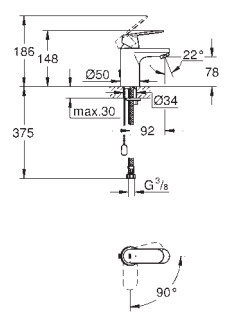

23 378 00E

хром

Eurosmart Cosmopolitan
Смеситель однорычажный для раковины, DN 15
размер S
монтаж на одно отверстие
металлический рычаг
GROHE SilkMove Energy Saving
Керамический картридж 35 мм с энергосберегающей функцией (подача холодной воды при центральном положении рычага)
регулировка расхода воды
возможность установки мин. расхода 2,5 л/мин.
ограничитель температуры
GROHE Long-Life Finish - стойкое долговечное покрытие
GROHE Water Saving ограничитель расхода воды 5,7 л/мин
GROHE FastFixation быстрая монтажная система
цепочка
гибкая подводка