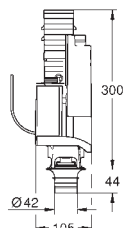

38 736 000

Смывной клапан

для смывного бачка GD 2
регулировка объема смыва от 6 до 9 л
Клапан смыва на 2 объема AV1
с седлом вентиля

без накладной панели управления

GROHE Water Saving Технология совершенного потока при уменьшенном
расходе воды