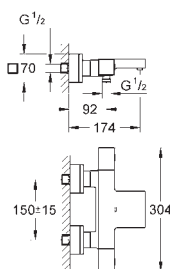

24 061 000

хром

Eurocube

Смеситель однорычажный скрытого монтажа для душа

комплект верхней монтажной части для

GROHE Rapido SmartBox 35 600/35 604 (универсальная встраиваемая часть)

GROHE SilkMove керамический картридж Ø 46 мм

настенная панель с GROHE FastFixation (скрытое

уплотнение штока, скрытое крепление)

металлическая накладная панель, регулируемая на 6°

металлический рычаг

распределение расхода:

выход В или С = 30 л/мин

без встраиваемой части