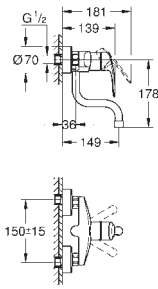

31 509 003

хром

Eurosmart

Смеситель однорычажный для мойки, DN 15

настенный монтаж

GROHE Long-Life Finish - стойкое долговечное покрытие

GROHE SilkMove керамический картридж 35 мм

аэратор

регулировка расхода воды

поворотный трубкообразный излив

угол поворота 360°

вынос 149 мм

встроенный ограничитель температуры

скрытые S-образные эксцентрики

профессиональная серия