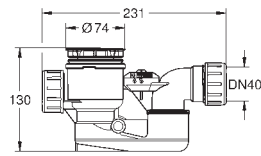

49 113 000
49 113 SH0

хром
альпин-белый

Essence

Сливной гарнитур для отдельностоящих ванн

Двойная функция перелива и слива воды
встроенная система перелива
электрический датчик давления открывает сливное отверстие