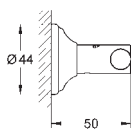

40 656 001
40 656 EN1

хром
никель, матовый

Essentials Authentic
Крючок для банного халата
металл
скрытое крепление
GROHE Long-Life Finish - стойкое долговечное покрытие