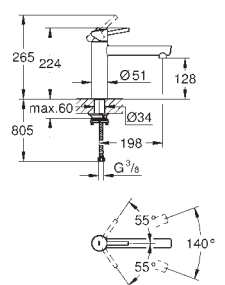

31 210 001

хром

Concetto

Смеситель однорычажный для мойки, DN 15

для монтажа перед окном
средний излив
монтаж на одно отверстие
GROHE Long-Life finish - стойкое долговечное покрытие
GROHE SilkMove керамический картридж 35 мм
аэратор
регулировка расхода воды
поворотный литой излив
угол поворота 140°
неподвижная втулка-держатель, высота - 30 мм
гибкая подводка