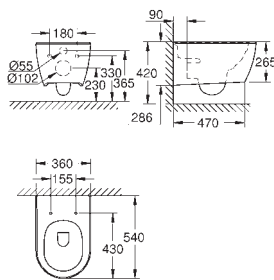

39 570 000

альпин-белый

**Essece**

**Полупьедестал**

с креплением  
санитарная керамика

39 571 00H

альпин-белый

**Essece**