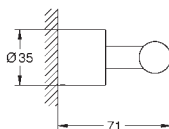

40 890 000

хром

40 890 DC0

суперсталь

40 890 EN0

никель, матовый

40 890 GL0

холодный рассвет, глянец

40 890 DA0

теплый закат, глянец

40 890 AL0

темный графит, матовый

Atrio

Крючок для банного халата

металл

скрытое крепление

GROHE Long-Life Finish - стойкое долговечное покрытие