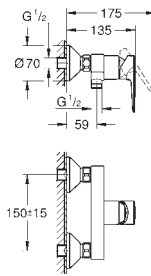

23 635 001

хром

BauEdge

Смеситель однорычажный для душа, DN 15

настенный монтаж

металлический рычаг

GROHE Long-Life керамический картридж 35 мм

с ограничителем температуры

GROHE Long-Life Finish - стойкое долговечное покрытие

регулировка расхода воды

отвод для душа снизу 1/2" со встроенным

обратным клапаном

с защитой от обратного потока

скрытые S-образные эксцентрики

отражатель из металла

профессиональная серия