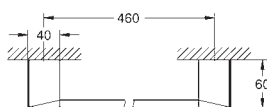

GROHE SELECTION CUBE

Артикул

Цвет

40 767 000

хром

Selection Cube

Держатель банного полотенца

500 мм (функциональная длина 459 мм)

металл

скрытое крепление

GROHE Long-Life Finish - стойкое долговечное покрытие