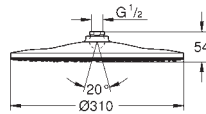

GROHE ВЕРХНИЕ ДУШИ

Артикул

Цвет

26 561 000
26 561 LS0

хром
белая луна

Rainshower Mono 310

Верхний душ с одним режимом

GROHE PureRain

хромированная душевая поверхность

шаровый шарнир с углом поворота $\pm 10^\circ$

резьбовое соединение 1/2"

GROHE DreamSpray превосходный поток воды

SpeedClean система против известковых отложений

внутренний охлаждающий канал для продолжительного срока службы
может использоваться с проточным водонагревателем