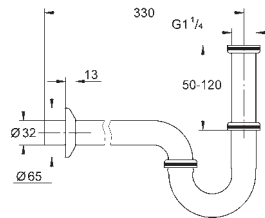

**Сифон 1 1/4"**  
для раковины  
настенное подключение  
надвижная розетка  
**GROHE Long-Life Finish** - стойкое долговечное покрытие

28 961 000

хром

**Сифон**  
для биде  
надвижная розетка  
настенное подключение  
**GROHE Long-Life Finish** - стойкое долговечное покрытие