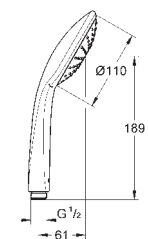

27 265 000

хром

Euphoria 110 Mono

Ручной душ, 1 вид струи

Rain

GROHE DreamSpray превосходный поток воды

GROHE Long-Life Finish - стойкое долговечное покрытие

SpeedClean система против известковых отложений

внутренний охлаждающий канал для продолжительного срока службы,

универсальное крепление, подходящее к любому стандартному шлангу

может использоваться с проточным водонагревателем, минимальное

давление 1,0 бар