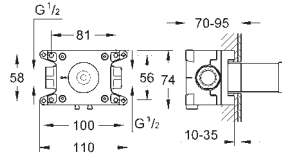

35 028 000

GROHE Rapido C

Встраиваемый вентиль на один выход

Для модульной установки системы Grohtherm Custom Shower

Встраиваемый корпус с защитным коробом

Водонепроницаемое уплотнение для монтажа

Для обмуровки и сухого монтажа

точки крепления для монтажа перед стеной или стеной-перегородкой

корпус из латуни с низким содержанием цинка

керамический вентиль 3/4"

резьбовое соединение 1/2"

Расход воды:

55 л/мин. при 3 бар

глубина монтажа 70-95 мм

минимальное давление 1,0 бар

new

26 880 000

хром

Grohtherm F

Комплект верхней монтажной части для вентиль на три выхода

Для встраиваемого механизма 35 031 000 (подключения 1/2");

приобретается отдельно

Металлическая рукоятка для регулировки расхода воды

Металлический настенный отражатель со встроенным креплением и

встроенным уплотнением

вертикальный или горизонтальный монтаж

GROHE Long-Life Finish - стойкое долговечное покрытие

35 031 000

GROHE Rapido C

Встраиваемая часть для вентиль на три выхода 26 880 000

Для модульной установки системы Grohtherm Custom Shower

Встраиваемый корпус с защитным коробом

Водонепроницаемое уплотнение для монтажа

Для обмуровки и сухого монтажа

точки крепления для монтажа перед стеной или стеной-перегородкой

корпус из латуни с низким содержанием цинка

керамический вентиль 3/4"

3 входа и 3 выхода

резьбовое соединение 1/2"

расход воды при 3 бар

- один выход 55 л/мин.

- два выхода одновременно 110 л/мин.

- три выхода одновременно 140 л/мин.

глубина монтажа 70-95 мм

минимальное давление 1,0 бар

new

26 878 000

хром

Grohtherm F

Настенный держатель для ручного душа с подключением для душевого шланга

отвод для душа 1/2"

вертикальный или горизонтальный монтаж

с защитой от обратного потока