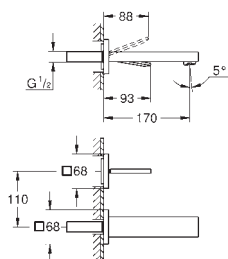

GROHE EUROCUBE JOY

Артикул

Цвет

19 997 000

хром

Eurocube Joy Смеситель для раковины на два отверстия размер M

настенный монтаж
комплект верхней монтажной части для
23 429 000
без встраиваемого механизма
GROHE Water Saving SpeedClean аэратор с ограничением
расхода воды 5,7 л/мин
размер по осям 110 мм
вынос 170 мм

19 998 000

хром

Аналогичный продукт, вынос 231 мм