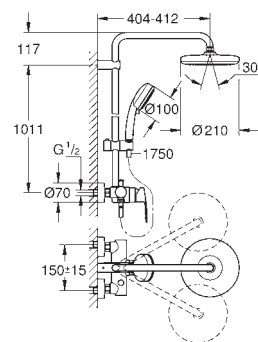

26 224 001

хром

Tempesta Cosmopolitan System 210

Душевая система с однорычажным смесителем настенного монтажа
в комплект входят:

горизонтальный поворотный душевой

кронштейн 390 мм

однорычажный смеситель для душа с переключателем

выбор между:

верхний душ Tempesta 210 (26 408)

душевая струя Rain

аэратор с шаровым шарниром

угол поворота ± 15°

ручной душ Tempesta Cosmopolitan 100 (27 571 001)

2 вида струи:

Rain, Jet

регулируется по высоте с помощью
скользящего элемента

душевой шланг, 1.750 мм 1/2" x 1/2" (28 410)

GROHE SilkMove керамический картридж Ø 46 мм

GROHE DreamSpray превосходный поток воды

GROHE Long-Life Finish - стойкое долговечное покрытие

SpeedClean система против известковых отложений

внутренний охлаждающий канал для продолжительного срока службы

TwistStop против перекручивания шланга

совместим с проточным водонагревателем **только** выше 18 кВт/ч, а также с
накопительным водонагревателем (см. Техническую информацию)

минимальный расход воды 7л/мин