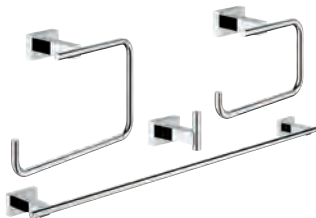

в комплект входят:

крючок для банного халата (40 511 001)

Держатель бумаги (40 507 001)

держатель для банного полотенца, 558 мм (40 509 001)

скрытое крепление

**GROHE Long-Life Finish** - стойкое долговечное покрытие