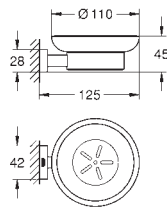

GROHE ESSENTIALS CUBE

Артикул

Цвет

40 754 001

хром

Essentials Cube
Мыльница с держателем

стекло / металл

в комплект входят:

держатель (40 508 001)

мыльница (40 368 001)

скрытое крепление

GROHE Long-Life Finish - стойкое долговечное покрытие