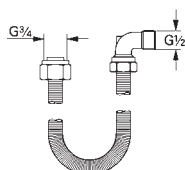

1. 28 993 000
2. **Talentofill**
   Соединительный гарнитур, DN 20
   с гибкой соединительной трубкой 1,5 м
   без комплекта верхней монтажной части