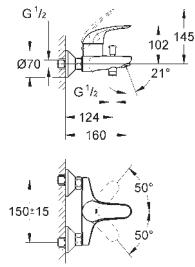

32 743 000

хром

Euroeco

Смеситель однорычажный для ванны, DN 15

настенный монтаж

металлический рычаг

GROHE SilkMove керамический картридж Ø 46 мм

GROHE Long-Life Finish - стойкое долговечное покрытие

GROHE Water Saving Технология совершенного потока при уменьшенном расходе воды

регулировка расхода воды

автоматический переключатель: ванна/душ

аэратор

встроенный обратный клапан в душевом отводе 1/2"

скрытые S-образные эксцентрики, отражатели из металла

дополнительный ограничитель температуры (46 308 000)

с защитой от обратного потока