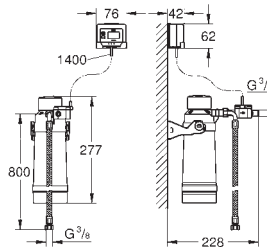

40 438 001

GROHE Blue

Комплект фильтра S-size с головкой и счётчиком воды
в комплект входят:

GROHE Blue головка для фильтра

GROHE Blue Фильтр для превосходного вкуса и умягчения воды, размер S Ресурс 600 л при жесткости воды 20° dKH

Счетчик измерения ресурса фильтра, 2 батарейки AA в комплекте

compatible with GROHE Blue Pure single faucets and GROHE Red water systems