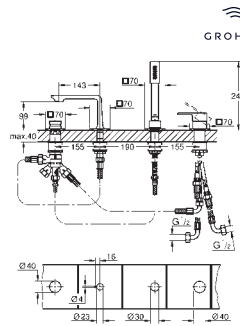

19 316 001
19 316 GN1
19 316 DL1
19 316 A01

хром
холодный рассвет, матовый
теплый закат, матовый
темный графит, глянec

Allure

Смеситель однорычажный для ванны на 4 отверстия

для монтажа на плиточном бортике

GROHE Long-Life Finish - стойкое долговечное покрытие

элемент управления однорычажного смесителя

переключатель ванна/душ

Rainshower Aqua ручной душ 6.6 л/мин

душевой шланг 2000 мм

возможна установка с монтажным коробом 29 037 001/002