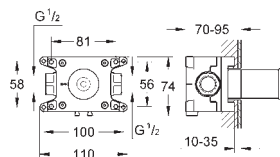

35 028 000

GROHE Rapido C

Встраиваемый вентиль на один выход

Для модульной установки системы Grotherm Custom Shower

Встраиваемый корпус с защитным коробом

Водонепроницаемое уплотнение для монтажа

Для обмуровки и сухого монтажа

точки крепления для монтажа перед стеной или стеной-перегородкой

корпус из латуни с низким содержанием цинка

керамический вентиль 3/4"

резьбовое соединение 1/2"

Расход воды:

55 л/мин. при 3 бар

глубина монтажа 70-95 мм

минимальное давление 1,0 бар