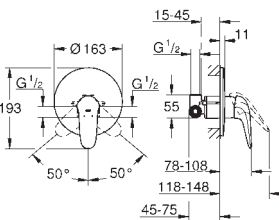

23 725 003

хром

Eurostyle

Смеситель однорычажный для душа, DN 15

установка на стену

в комплект входят:

комплект верхней монтажной части

(19 507 003)

со встраиваемым механизмом

металлический рычаг (без отверстия)

GROHE SilkMove керамический картридж Ø 46 мм

регулировка расхода воды

GROHE Long-Life Finish - стойкое долговечное покрытие

отражатель из металла

уплотнитель розетки и рычага

GROHE FastFixation быстрый монтаж

дополнительный ограничитель температуры (46 308 000)