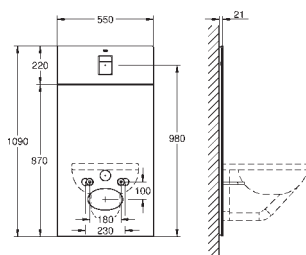

GROHE RAPID SL ДЛЯ УНИТАЗА

Артикул

Цвет

39 374 KS0

черный бархат

Стекланный модуль для Rapid SL и Uniset со смывным бачком GD 2

для монтажа унитаза-биде Sensia Arena или стандартных подвесных унитазов

Для кафельных / оштукатуренных стен

Двухсекционная стеклянная крышка из закаленного безопасного стекла (8 мм)

панель смыва Skate Cosmopolitan (хром) располагается на одном уровне со стеклянным модулем

HPL Декоративная панель с технологическими отверстиями для труб

Панель со встроенными подключениями к воде для унитаза-биде Sensia Arena

монтажная панель с серебряным обрамлением

со звукоизоляционным набором

с принадлежностями для монтажа стеклянного модуля и подвесного унитаза

39 374 LS0

белая луна