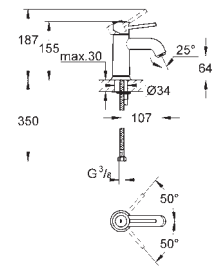

металлический рычаг

**GROHE Long-Life** керамический картридж 28 мм

**GROHE Long-Life Finish** - стойкое долговечное покрытие

аэратор

рычажный донный клапан 1 1/4"

гибкая подводка

система быстрого монтажа

23 162 000