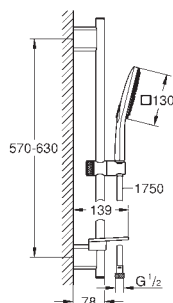

GROHE RAINSHOWER SMARTACTIVE

Артикул

Цвет

26 584 LS0

белая луна

Rainshower SmartActive 130 Cube

Душевой гарнитур, 3 вида струй

в комплект входят:

Rainshower SmartActive 130 Cube ручной душ (26 582)

белая душевая поверхность

душевая штанга 600 мм

с металлическими настенными креплениями

душевой шланг 1750 мм (28 388 000)

GROHE EasyReach полочка

GROHE Water Saving ограничитель расхода воды 9,5 л/мин

GROHE DreamSpray превосходный поток воды

GROHE Long-Life Finish - стойкое долговечное покрытие

GROHE FastFixation Plus (регулируемое расстояние между настенными

креплениями штанги позволяет использовать для монтажа уже имеющиеся отверстия в стене)

GROHE TileFix регулируемая глубина верхнего и нижнего креплений

SpeedClean система против известковых отложений

внутренний охлаждающий канал для продолжительного срока службы

TwistStop против перекручивания шланга

может использоваться с проточным водонагревателем

ДУШИ