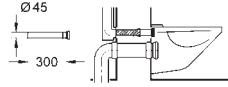

GROHE ПРИНАДЛЕЖНОСТИ ДЛЯ СМЫВНЫХ БАЧКОВ

Артикул

Цвет

37 105 K00

черный

Удлинение
для встроенной смывной трубки
длина 300 мм

37 115 P10

матовый хром / хром