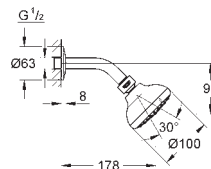

GROHE НАБОРЫ С ВЕРХНИМИ ДУШАМИ

Артикул

Цвет

26 683 000

хром

Tempesta 250 Cube

Верхний душ с потолочным душевым кронштейном 142 мм, 1 режим струи

в комплект входят:
верхний душ Tempesta 250 Cube (26 681)
один вид струи:

Rain

полностью хромированные поверхности
душевой кронштейн потолочный 142 мм (27 485)
с квадратной розеткой

GROHE Water Saving ограничитель расхода воды 9,5 л/мин

GROHE DreamSpray превосходный поток воды

GROHE Long-Life Finish - стойкое долговечное покрытие

SpeedClean система против известковых отложений

внутренний охлаждающий канал для продолжительного срока службы

может использоваться с проточным водонагревателем

профессиональная серия

26 688 000

хром

Аналогичный продукт, тыльная часть головки верхнего душа белая

26 412 000

хром

Tempesta 210

Верхний душ с душевым кронштейном 286 мм, 1 режим струи

в комплект входят:
Tempesta 210 верхний душ 9,5 л/мин (26 410)
один вид струи:

Rain

Rainshower Душевой кронштейн 286 мм (28 576 000)

GROHE Water Saving ограничитель расхода воды 9,5 л/мин

GROHE DreamSpray превосходный поток воды

SpeedClean система против известковых отложений

внутренний охлаждающий канал для продолжительного срока службы

может использоваться с проточным водонагревателем

26 411 000

хром

Аналогичный продукт, без ограничения расхода воды

27 870 001

хром

Tempesta 100

Верхний душ и душевой кронштейн, 4 режима струи

GROHE Rain O², Rain, Massage, Jet
шаровый шарнир +/- 15° вращающийся
Душевой кронштейн с соединением на 1/2"

розетки,
GROHE Water Saving ограничитель расхода воды 9,5 л/мин

GROHE DreamSpray превосходный поток воды

GROHE Long-Life Finish - стойкое долговечное покрытие

SpeedClean система против известковых отложений

внутренний охлаждающий канал для продолжительного срока службы