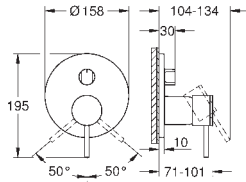

new

24 356 000
24 356 DC0
24 356 GL0
24 356 DA0
24 356 AL0

хром
суперсталь
холодный рассвет, глянец
теплый закат, глянец
темный графит, матовый

Atrio

Смеситель однорычажный скрытого монтажа для ванны с переключателем на 3 положения

комплект верхней монтажной части для
GROHE Rapido SmartBox 35 600/35 604 (универсальная встраиваемая часть)

GROHE SilkMove керамический картридж Ø 46 мм

GROHE Long-Life Finish - стойкое долговечное покрытие

настенная панель с **GROHE FastFixation** (скрытое уплотнение штока, скрытое крепление)

металлическая накладная панель, регулируемая на 6°

металлический рычаг

переключатель на 3 положения

распределение расхода:

выход A = 27 л/мин

выход B = 27 л/мин

выход C = 27 л/мин

без встраиваемой части

35 604 000

GROHE Rapido SmartBox Универсальная встраиваемая часть
Профессиональная серия

new