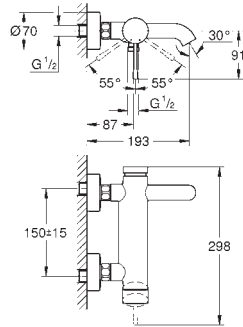

new

25 250 001
25 250 DC1
25 250 GL1
25 250 GN1
25 250 DA1
25 250 DL1
25 250 A01
25 250 AL1

хром
суперсталь
холодный рассвет, глянец
холодный рассвет, матовый
теплый закат, глянец
теплый закат, матовый
темный графит, глянец
темный графит, матовый

Essence
Смеситель однорычажный для ванны, DN 15
настенный монтаж
металлический рычаг
GROHE SilkMove керамический картридж 35 мм
с ограничителем температуры
GROHE Long-Life Finish - стойкое долговечное покрытие
автоматический переключатель: ванна/душ
аэратор
отвод для душа 1/2"
встроенный обратный клапан
скрытые S-образные эксцентрики
с защитой от обратного потока
минимальное давление 1,0 бар
профессиональная серия
замена для 33 624 xx1

new