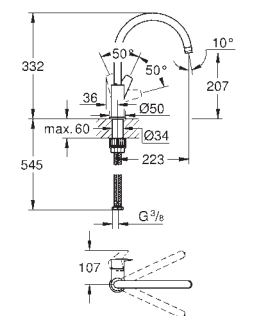

31 367 001

хром

BauEdge

Смеситель однорычажный для мойки, DN 15

с высоким изливом

монтаж на одно отверстие

GROHE Long-Life finish - стойкое долговечное покрытие

GROHE Long-Life керамический картридж 28 мм

Изолированный водоток - вода не контактирует с металлами корпуса смесителя

излив с аэратором

поворотный трубкообразный излив

угол поворота 360°

гибкая подводка

металлический крепежный набор

для установки на столешницу толщиной от 40 мм необходим крепеж

48 384 000 (приобретается отдельно)