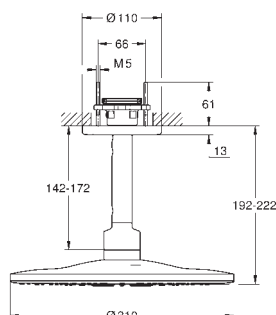

GROHE НАБОРЫ С ВЕРХНИМИ ДУШАМИ

Артикул

Цвет

new

PROFESSIONAL GROHE

22 124 KF0

фантомный чёрный

Rainshower SmartActive 310

Верхний душ с потолочным душевым кронштейном 142 мм, 2 режима струи

в комплект входят:

Rainshower SmartActive 310 Верхний душ

2 вида струи:

GROHE PureRain, ActiveRain

Потолочный душевой кронштейн 142 мм

GROHE DreamSpray превосходный поток воды

GROHE Long-Life finish - стойкое долговечное покрытие

SpeedClean система против известковых отложений

внутренний охлаждающий канал для продолжительного срока службы

требуется встраиваемый блок 26 483 000 или 26 484 000 - заказывается

отдельно

в продаже с июня 2023 г

26 479 000

хром

26 479 DC0

суперсталь

26 479 GN0

холодный рассвет, матовый

26 479 DL0

теплый закат, матовый

26 479 A00

темный графит, глянец

26 479 AL0

темный графит, матовый

Rainshower SmartActive 310 Cube

Верхний душ и душевой кронштейн 430 мм, 2 режима струи

в комплект входят:

Rainshower SmartActive 310 Cube Верхний душ

2 вида струи:

GROHE PureRain, ActiveRain

горизонтальный душевой кронштейн 430 мм

GROHE DreamSpray превосходный поток воды

GROHE Long-Life Finish - стойкое долговечное покрытие

SpeedClean система против известковых отложений

внутренний охлаждающий канал для продолжительного срока службы

требуется встраиваемый блок 26 483 000 или 26 484 000 - заказывается

отдельно

26 479 LS0

белая луна

Аналогичный продукт, верхний душ с белой душевой поверхностью

26 481 000

хром

26 481 DC0

суперсталь

26 481 GN0

холодный рассвет, матовый

26 481 DL0

теплый закат, матовый

26 481 A00

темный графит, глянец

26 481 AL0

темный графит, матовый

Rainshower SmartActive 310 Cube

Верхний душ с потолочным душевым кронштейном 142 мм, 2 режима струи

в комплект входят:

Rainshower SmartActive 310 Cube Верхний душ

2 вида струи:

GROHE PureRain, ActiveRain

Потолочный душевой кронштейн 142 мм

GROHE DreamSpray превосходный поток воды

GROHE Long-Life Finish - стойкое долговечное покрытие

SpeedClean система против известковых отложений

внутренний охлаждающий канал для продолжительного срока службы

требуется встраиваемый блок 26 483 000 или 26 484 000 - заказывается

отдельно