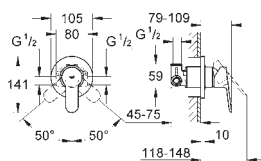

29 039 000

хром

BauEdge

Смеситель однорычажный скрытого монтажа для ванны

для скрытого монтажа

в комплект входят:

комплект готового монтажа

встраиваемый механизм (32 963 000)

металлический рычаг

GROHE Long-Life Керамический картридж 46 мм

GROHE Long-Life Finish - стойкое долговечное покрытие

регулировка расхода воды

автоматический переключатель: ванна/душ

уплотнитель розетки и рычага

Дополнительный ограничитель температуры