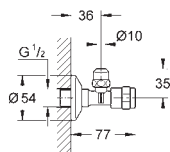

41 263 000

хром

EGAPLUS угловой вентиль 1/2"

настенное подключение 1/2"
резьбовой отвод 3/8"
с компенсацией длины
с накидной гайкой Ø 10 мм
эргономичная рукоятка
маркировка: нейтральная
металлические резьбовые розетки