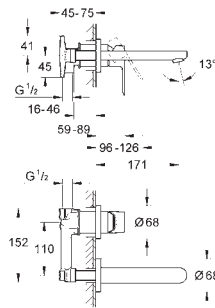

20 289 000

хром

BauLoop

Смеситель для раковины на два отверстия

настенный монтаж

в комплект входят:

комплект верхней монтажной части со встраиваемой частью

металлический рычаг

GROHE Long-Life керамический картридж 35 мм

GROHE Long-Life Finish - стойкое долговечное покрытие

аэратор

размер по осям 110 мм

вынос 171 мм