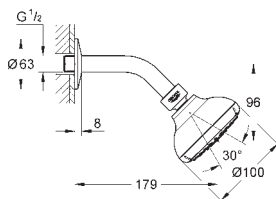

26 088 001

хром

Tempesta 100

Верхний душ и душевой кронштейн, 3 режима струи

GROHE Rain O², Rain, Massage
шаровый шарнир +/- 15° вращающийся
Душевой кронштейн с соединением на 1/2"

розетки,
GROHE DreamSpray превосходный поток воды

GROHE Long-Life Finish - стойкое долговечное покрытие

SpeedClean система против известковых отложений

внутренний охлаждающий канал для продолжительного срока службы

может использоваться с проточным водонагревателем

минимальное давление 1,0 бар