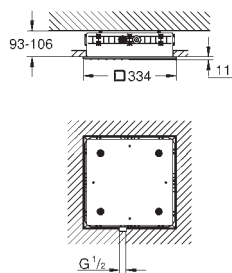

Rainshower Aqua Mono

Потолочный душ, со встраиваемой частью

1 режим струи

душевая струя

GROHE PureRain

включает встраиваемую часть, монтажный материал и уплотнительный материал для разных комбинаций

334 x 334 мм

хромированная душевая поверхность

резьбовое соединение 1/2"

GROHE DreamSpray превосходный поток воды

GROHE Long-Life Finish - стойкое долговечное покрытие

SpeedClean система против известковых отложений

минимальное давление 1,0 бар