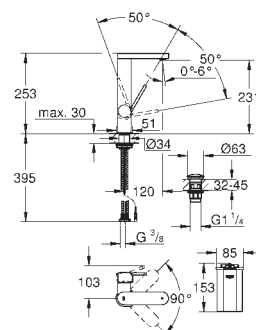

23 959 003

хром

GROHE Plus

Смеситель однорычажный для раковины с LED дисплеем, DN 15, размер L

Светодиодный индикатор температуры воды
инфракрасный переключатель: аэратор / Есо режим
автоматическое возвратное переключение
на аэратор после выключения
монтаж на одно отверстие
металлический рычаг

GROHE SilkMove керамический картридж 28 мм
с ограничителем температуры

GROHE Long-Life Finish - стойкое долговечное покрытие
аэратор с функцией SpeedClean

GROHE AquaGuide регулируемый аэратор
система быстрого монтажа

поворотный излив с удобным возвратным механизмом
диапазон поворота 90°

с нажимным донным клапаном 1 1/4"

гибкая подводка

4 щелочные батарейки на 1,5 В, тип D (Mono)

внешняя батарея