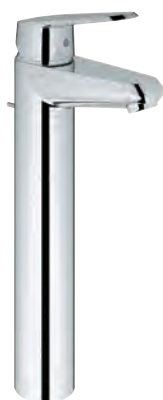

23 055 002

хром

Eurodisc Cosmopolitan

Смеситель однорычажный для раковины, DN 15 размер XL

монтаж на одно отверстие
металлический рычаг

для отдельностоящих раковин

GROHE SilkMove керамический картридж 35 мм

регулировка расхода воды

возможность установки мин. расхода 2,5 л/мин.

GROHE Long-Life Finish - стойкое долговечное покрытие

GROHE FastFixation быстрая монтажная система

аэратор

рычажный донный клапан 1 1/4", гибкая подводка

дополнительный ограничитель температуры (46 375 000)

класс шума I по DIN 4109