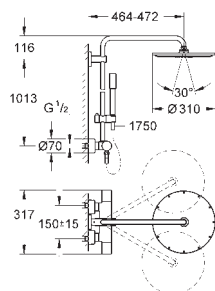

GROHE ДУШЕВЫЕ СИСТЕМЫ RAINSHOWER

Артикул

Цвет

27 966 000

хром

Rainshower System 310

Душевая система с термостатом для настенного монтажа

в комплект входят:

горизонтальный поворотный душевой кронштейн 450 мм

настенный термостат с аквадиммером

выбор между:

Rainshower Cosmopolitan Верхний душ 310 (27 477 000)

металл

аэратор с шаровым шарниром

угол поворота $\pm 15^\circ$

ручной душ Sena (28 034 000)

регулируется по высоте с помощью

скользящего элемента (12 140 000)

душевой шланг 1750 мм (28 388 000)

GROHE TurboStat компактный картридж с восковым термозлементом

GROHE SafeStop стопор безопасности при 38°C

GROHE SafeStop Plus опционно ограничитель температуры на 43°C, включен

GROHE CoolTouch полностью исключается вероятность

ожога о внешнюю поверхность смесителя

GROHE DreamSpray превосходный поток воды

GROHE Long-Life Finish - стойкое долговечное покрытие

SpeedClean система против известковых отложений

совместим с проточным водонагревателем **только** выше 18 кВт/ч, а также с

накопительным водонагревателем (см. Техническую информацию)

минимальный расход воды 7л/мин