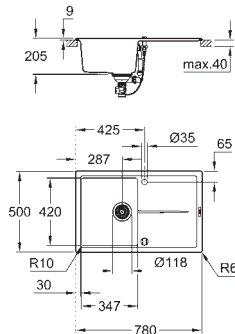

GROHE КОМПОЗИТНЫЕ МОЙКИ

Артикул

Цвет

31 639 ATO
31 639 AP0

серый гранит
черный гранит

K400

Композитная мойка с крылом

модель: K400 50-С 78/50 1.0 оборачиваемая
тип монтажа: встраиваемый сверху (накладной)
материал: кварцевый композит

GROHE Whisper

мин. размер шкафа: 500 мм

размеры: 780 x 500 мм

1 чаша: 347 x 440 x 205 мм

Внешний радиус: R6, внутренний радиус чаши: R10

GROHE FastFixation быстрая монтажная система

монтаж мойки слева или справа

отверстие: 765 x 485 мм

клапан-автомат

аксессуары вкл.: сливной клапан с поворотной ручкой, сливной гарнитур, корзинчатый вентиль, монтажный набор

опция: автоматический сливной клапан с нажимным механизмом

(40 986 SD0), приобретается отдельно

количество крепежных элементов в комплекте (накладной монтаж): 10

термостойкость до 180° C