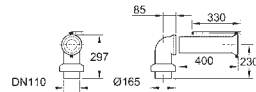

Выпуск для унитаза
горизонтальный и вертикальный
регулируемая длина
60 до 105 мм от стены

39 457 000