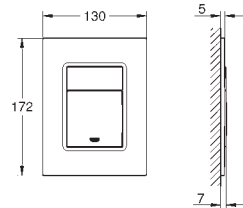

37 535 000

хром

37 535 DC0

суперсталь

37 535 AL0

темный графит, матовый

Skate Cosmopolitan S

Накладная панель

2 объема смыва или прерывание смыва старт/стоп
для пневматического смывного клапана
GD 2 смывной бачок

вертикальный монтаж

130 x 172 мм
из ABS

GROHE Long-Life Finish - стойкое долговечное покрытие

GROHE Water Saving Технология совершенного потока при уменьшенном
расходе воды

панель смыва с магнитным держателем и крепежным кронштейном в
комплекте

совместима с Rapid SLX

для установки на Rapid SL и Uniset со смывным бачком GD 2 необходимо
заказать ревизионный короб 40 911 000 (приобретается отдельно)