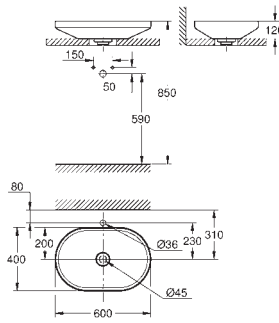

39 966 00H

альпин-белый

Airio

Раковина свободстоящая овальная 60

без перелива

600 x 400 мм

с креплением

включает керамический сливной гарнтур

ультратонкий дизайн граней

Износостойкое покрытие **GROHE PureGuard** и анти-бактериальное

глазирование

санитарная керамика