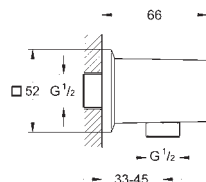

**Allure Brilliant**

Настенный держатель

без регулировки

металл

**GROHE Long-Life Finish** - стойкое долговечное покрытие

new

26 850 000

хром