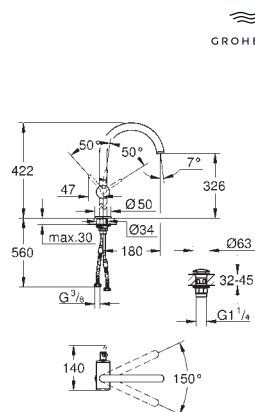

24 365 000
24 365 DC0
24 365 GL0
24 365 DA0
24 365 AL0

хром
суперсталь
холодный рассвет, глянец
теплый закат, глянец
темный графит, матовый

Aerio

Смеситель однорычажный для раковины, DN 15 размер XL

монтаж на одно отверстие

для отдельностоящих раковин

GROHE SilkMove керамический картридж 28 мм с ограничителем температуры

GROHE Long-Life Finish - стойкое долговечное покрытие

GROHE Water Saving 5.7 л/мин водосберегающий ламинарный аэратор

поворотный трубкообразный C-излив с аэратором

ограничитель поворота излива

сливной гарнитур 1 1/4"

гибкая подводка