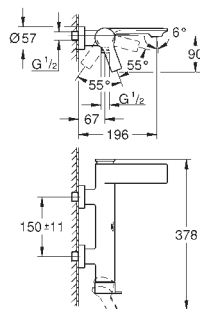

Артикул

Цвет

19 309 002
19 309 GN2
19 309 DL2
19 309 A02

хром
холодный рассвет, матовый
теплый закат, матовый
темный графит, глянец

Allure

Смеситель для раковины на два отверстия
размер S

настенный монтаж
без встраиваемого механизма
комплект верхней монтажной части для
23 429 000

GROHE FeatherControl Joystick картридж

GROHE Long-Life Finish - стойкое долговечное покрытие

GROHE Water Saving ограничитель расхода воды 5,7 л/мин

GROHE AquaGuide регулируемый аэратор

размер по осям 110 мм

вынос 154 мм

19 386 002
19 386 GN2
19 386 DL2
19 386 A02

хром
холодный рассвет, матовый
теплый закат, матовый
темный графит, глянец

Аналогичный продукт, вынос 212 мм

23 429 000

Встраиваемый механизм смесителя для раковины на 2 отверстия

24 160 001
24 160 GN1
24 160 DL1
24 160 A01

хром
холодный рассвет, матовый
теплый закат, матовый
темный графит, глянец

Allure

Смеситель однорычажный для биде DN 15

монтаж на одно отверстие

GROHE SilkMove керамический картридж 28 мм

GROHE Long-Life Finish - стойкое долговечное покрытие

аэратор с шаровым шарниром

рычажный донный клапан 1 1/4"

гибкая подводка

32 846 001
32 846 GN1
32 846 DL1
32 846 A01

хром
холодный рассвет, матовый
теплый закат, матовый
темный графит, глянец

Allure

Смеситель однорычажный для душа, DN 15

настенный монтаж

GROHE SilkMove керамический картридж 35 мм

GROHE Long-Life Finish - стойкое долговечное покрытие

регулировка расхода воды

отвод для душа снизу 1/2" со встроенным

обратным клапаном

скрытые S-образные эксцентрики

с защитой от обратного потока

32 826 001
32 826 GN1
32 826 DL1
32 826 A01

хром
холодный рассвет, матовый
теплый закат, матовый
темный графит, глянец

Allure

Смеситель однорычажный для ванны, DN 15

настенный монтаж

GROHE SilkMove керамический картридж 35 мм