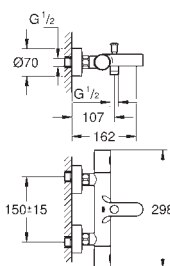

33 592 20A

хром

Eurostyle Cosmopolitan

Смеситель однорычажный для ванны, DN 15

настенный монтаж

металлический рычаг

GROHE SilkMove керамический картридж Ø 46 мм

GROHE Long-Life Finish - стойкое долговечное покрытие

регулировка расхода воды

автоматический переключатель: ванна/душ

аэратор

встроенный обратный клапан в душевом отводе 1/2"

скрытые S-образные эксцентрики

с защитой от обратного потока

дополнительный ограничитель температуры (46 308 000)

с душевым набором

Tempesta Cosmopolitan 100 Ручной душ, 2 режима струи(27 571)

Настенный держатель (27 056)

душевой шланг Relexaflex 1500 мм 1/2" x 1/2" (28 151)