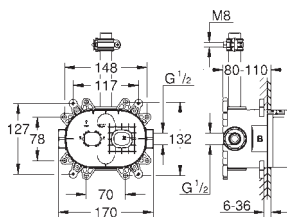

GROHE ДУШЕВЫЕ СИСТЕМЫ RAINSHOWER SMARTCONTROL

Артикул

Цвет

26 264 001

Rainshower 360

Встраиваемый блок для набора верхнего душа с душевым кронштейном 26 254 / 26 450

Входы и выходы 1/2"

точки крепления для задней стенки

герметичный корпус

съемная защитная крышка с информацией об установке