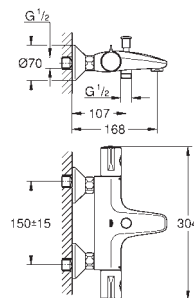

Grotherm 800

Термостат для ванны, DN 15

настенный монтаж

GROHE Long-Life Finish - стойкое долговечное покрытие
GROHE SafeStop стопор безопасности при 38°C

GROHE SafeStop Plus опционно ограничитель температуры на 43°C, включен

GROHE TurboStat компактный картридж с восковым термoeлементом
встроенный стопор смешанной воды
автоматический переключатель: ванна/душ
GROHE EcoButton рукоятка регулировки напора с кнопкой для экономии воды и индивидуально устанавливаемым стопором
керамический вентиль 1/2", 180°
отвод для душа снизу 1/2"
аэратор
встроенные обратные клапаны
грязеулавливающие фильтры
с защитой от обратного потока
скрытые S-образные эксцентрики
металлическая розетка
GROHE Water Saving Технология совершенного потока при уменьшенном расходе воды