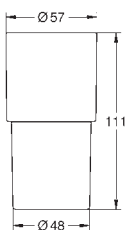

40 882 000

хром

Стакан

материал: стекло

подходит для держателей Allure (40 278 001) и Atrio (40 884 хх0), приобретаются отдельно