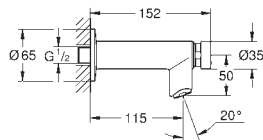

36 266 000

хром

Euroeco Cosmopolitan T

Автоматический настенный вентиль, DN 15

настенный монтаж

для холодной или смешанной воды

маркировка голубая/красная

GROHE Long-Life Finish - стойкое долговечное покрытие

GROHE Water Saving Технология совершенного потока при уменьшенном

расходе воды

ограничитель расхода воды 5,7 л/мин.

3 режима: короткий - средний- длинный (заводская настройка:

короткий), примерно 7, 15, 30 сек.(зависит от давления)

розетки,

минимальное давление 1,0 бар