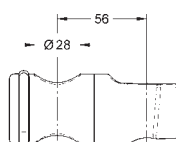

12 435 000

хром

Relexa Plus

Держатель для душа с металлической гильзой

для душевой штанги 28 620/28 621, Ø 28 мм
изменение угла наклона при помощи
растрового механизма
регулировка высоты с помощью винта
GROHE Long-Life Finish - стойкое долговечное покрытие