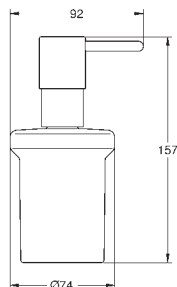

40 585 001

хром

BauCosmopolitan
Держатель

металл
для стакана (40 372 001), мыльницы (40 368 001)
или дозатора мыла (40 394 001)

скрытое крепление

GROHE Long-Life Finish - стойкое долговечное покрытие
подходит для прикручивания (шурупы и дюбели в комплекте)
или приклеивания (клей 40 915 000 приобретается отдельно)

new

40 394 001

хром

Essentials
Дозатор жидкого мыла

стекло / металл
объем 160 мл
подходит для держателей:
Essentials (40 369 xx1)
Essentials Cube (40 508)
Bau Cosmopolitan (40 585)
Essentials Authentic (40 652)

GROHE Long-Life Finish - стойкое долговечное покрытие