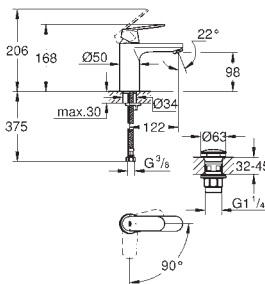

23 928 000

хром

Eurosmart Cosmopolitan

Смеситель однорычажный для раковины, 1/2" размер M

монтаж на одно отверстие
металлический рычаг

GROHE SilkMove Energy Saving

Керамический картридж 35 мм с энергосберегающей функцией (подача

холодной воды при центральном положении рычага)

регулировка расхода воды

возможность установки мин. расхода 2,5 л/мин.

ограничитель температуры

GROHE Long-Life Finish - стойкое долговечное покрытие

GROHE Water Saving ограничитель расхода воды 5,7 л/мин

GROHE FastFixation быстрая монтажная система

с нажимным донным клапаном 1 1/4"

гибкая подводка