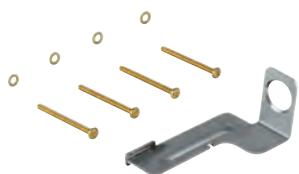

43 617 000

Кронштейн

для Rapid SL 38 675

исполнение для людей с ограниченными возможностями

для монтажа инфракрасной электроники

37 059 000

хром

Surf

Пневматическое управление

GROHE Long-Life Finish - стойкое долговечное покрытие

ручное дистанционное управление

кнопочное управление с

розеткой Ø 100 мм

для вертикального и горизонтального монтажа

накладная панель Surf 156 x 197 мм

пневматический шланг 1,50 м