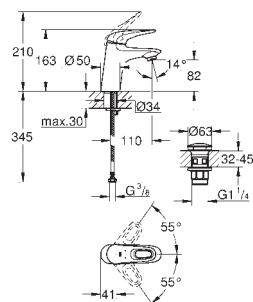

23 929 003

хром

Eurostyle

Смеситель однорычажный для раковины, DN 15 размер S

монтаж на одно отверстие
металлическая рукоятка (с отверстием)
GROHE SilkMove керамический картридж 35 мм
регулировка расхода воды
ограничитель температуры
GROHE Long-Life Finish - стойкое долговечное покрытие
GROHE Water Saving ограничитель расхода воды 5,7 л/мин
GROHE FastFixation система быстрого монтажа
с нажимным донным клапаном 1 1/4"
гибкая подводка