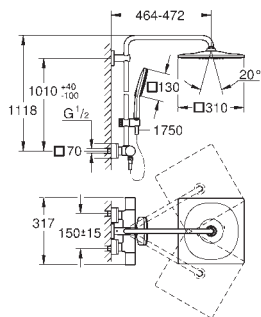

GROHE ДУШЕВЫЕ СИСТЕМЫ RAINSHOWER SMARTACTIVE

Артикул

Цвет

26 649 000

хром

Rainshower SmartActive 310

Душевая система с термостатом для настенного монтажа

в комплект входят:

горизонтальный поворотный душевой кронштейн 450 мм

настенный термостат с аквадиммером

выбор между:

Rainshower Mono 310 Cube Верхний душ (26 567)

аэратор с шаровым шарниром

угол поворота $\pm 15^\circ$

Rainshower SmartActive 130 Cube Ручной душ (26 550)

регулируется по высоте с помощью

скользящего элемента

с ручкой контроля

душевой шланг 1750 мм (28 388 000)

GROHE TurboStat компактный картридж с восковым термозоlementом

GROHE SafeStop стопор безопасности при 38°C

GROHE SafeStop Plus опционно ограничитель температуры на 43°C , включен

GROHE CoolTouch полностью исключается вероятность

ожога о внешнюю поверхность смесителя

GROHE DreamSpray превосходный поток воды

GROHE SmartTip выбор режима струи одним нажатием пальца (на кольцо круглой кнопки)

GROHE Long-Life Finish - стойкое долговечное покрытие

GROHE FastFixation быстрый монтаж за счет регулируемого верхнего крепления

SpeedClean система против известковых отложений

совместим с проточным водонагревателем **только** выше 18 кВт/ч, а также с

накопительным водонагревателем (см. Техническую информацию)

минимальный расход воды 7л/мин

26 652 000

хром

26 837 DC0

суперсталь

26 837 GN0

холодный рассвет, матовый

26 837 DL0

теплый закат, матовый

26 837 A00

темный графит, глянец

26 837 AL0

темный графит, матовый

Аналогичный продукт, с ограничением расхода воды, GROHE

EcoJoy 9.5 л/мин