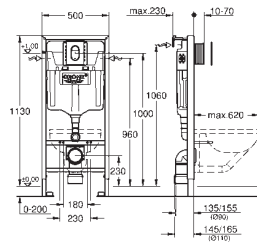

GROHE RAPID SL ДЛЯ УНИТАЗА

Артикул

Цвет

39 504 000

хром

Rapid SL

3 в 1 в сборе, для подвесного унитаза, монтажная высота 1.13 м

смывной бачок GD 2, 6 - 9 л

в комплект входят:

Rapid SL для подвесного унитаза (38 528 001)

панель смыва Arena Cosmopolitan S, хром (37 624 000)

настенные уголки (38 558 00M)

в комплекте с ревизионным коробом для крепления малых панелей смыва (40 911 000)