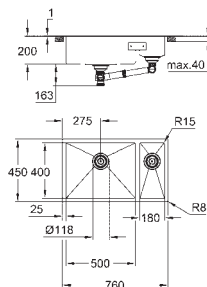

31 575 SD1

нержавеющая сталь, матовая

K700U

Мойка из нержавеющей стали

модель: K700U 80-S 76/45 1.5 lh

типы монтажа: встраиваемый сверху (накладной), в один уровень со столешницей или под столешницу

материал: нержавеющая сталь AISI 304 (V2A)

толщина материала: 1 мм

GROHE Long-Life finish - стойкое долговечное покрытие
покрытие: сатиновое

GROHE Whisper

минимальный размер шкафа: 800 мм

размер: 760 x 450 мм

1 чаша: 500 x 400 x 200 мм

полу-чаша: 180 x 400 x 140 мм

Внешний радиус: R16 (монтаж под столешницу)/R3 (вровень со столешницей), внутренний радиус чаши: R15

GROHE FastFixation

монтажное отверстие (установка под столешницу): 512 x 402 мм (R16)

монтажное отверстие (установка на столешницу): 745 x 435 мм (R3)

корзинчатый вентиль: корзинка Ø 3.5"/90 мм

аксессуары вкл.: сливной гарнитур, корзинка, монтажный набор

опция: автоматический сливной клапан с нажимным механизмом

(40 986 SD0), приобретается отдельно

количество крепежных элементов в комплекте (накладной монтаж): 10

количество крепежных элементов в комплекте (для монтажа под столешницу): 10

СМЕСИТЕЛИ
ДЛЯ КУХНИ