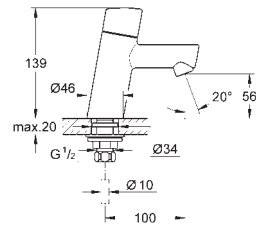

32 207 001

хром

Concetto

**Вертикальный вентиль
размер XS**

монтаж на одно отверстие
металлический рычаг
керамические вентили 1/2", 90°

GROHE Long-Life Finish - стойкое долговечное покрытие
GROHE Water Saving SpeedClean аэратор с ограничением расхода воды 5,7 л/мин
присоединительная гайка 1/2" x 10,5 мм
класс шума I по DIN 4109