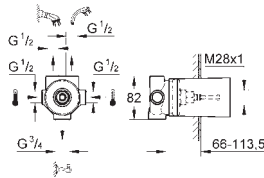

29 033 000

Переключатель на 3 положения
корпус встраиваемого смесителя

установка на стену
с керамическими шайбами
подключение холодной или горячей воды 1/2"
2 отвода 1/2"
1 отвод для ванны 3/4"
плавная регулировка глубины монтажа
66 - 113 мм
DR-латунь
минимальное давление 1,0 бар