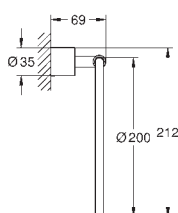

40 964 001

хром / графитовый

Allure

Гнездо для фена

материал: пластик

подходит для держателя Allure (40 963 xx1) и Atrio (40 885 xx0), приобретаются отдельно

new

40 887 000

хром

40 887 DC0

суперсталь

40 887 EN0

никель, матовый

40 887 GL0

холодный рассвет, глянец

40 887 DA0

теплый закат, глянец

40 887 AL0

темный графит, матовый

Atrio

Кольцо для полотенца

металл

скрытое крепление

GROHE Long-Life Finish - стойкое долговечное покрытие

new