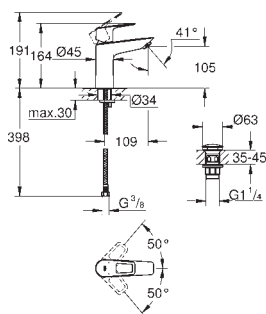

Артикул

Цвет

23 886 001

хром

BauLoop

Смеситель однорычажный для раковины, 1/2" размер M

монтаж на одно отверстие
металлический рычаг

GROHE Long-Life керамический картридж **28 мм**

с ограничителем температуры

GROHE Long-Life Finish - стойкое долговечное покрытие

Изолированный водоток - вода не контактирует с металлами корпуса смесителя

GROHE Water Saving ограничитель расхода воды **5,7 л/мин**

система быстрого монтажа

нажимной донный клапан **1 1/4"**, пластик

гибкая подводка

профессиональная серия

23 917 001

хром

Аналогичный продукт, без донного клапана