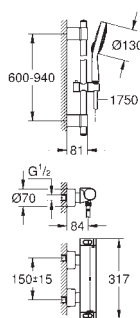

34 482 001

хром

Grotherm 2000

Термостат для душа, DN 15 с душевым гарнитуром

в комплект входят:

Grotherm 2000 термостат для душа

(34 169 000)

Power&Soul Cosmopolitan 130 Душевой гарнитур