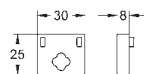

27 845 000

Euphoria Cube

Шайба выравнивания

для душевой штанги Euphoria Cube 27 892 000 / 27 841 000