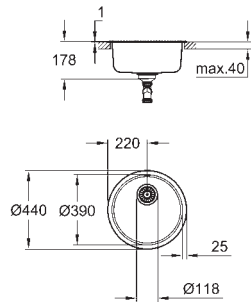

GROHE МОЙКИ ИЗ НЕРЖАВЕЮЩЕЙ СТАЛИ

Артикул

Цвет

31 720 SD0

нержавеющая сталь, матовая

K200

Мойка из нержавеющей стали

модель: K200 50-S Ø 44 1.0

тип монтажа: встраиваемый сверху (накладной)

материал: нержавеющая сталь AISI 304 (V2A)

GROHE Whisper

мин. размер шкафа: 500 мм

размеры: Ø 440 мм

1 чаша: Ø 390 мм

внутренний радиус чаши: Ø 390

GROHE FastFixation система быстрого монтажа

отверстие: Ø 422 мм

корзинчатый вентиль: корзинка Ø 3.5"/90 мм

аксессуары вкл.: сливной гарнитур, корзинка, монтажный набор

количество крепежных элементов в комплекте (накладной монтаж): 5