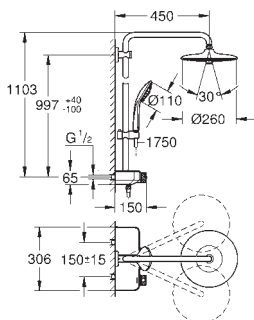

GROHE ДУШЕВЫЕ СИСТЕМЫ EUPHORIA SMARTCONTROL

Артикул

Цвет

26 509 000

хром

Euphoria SmartControl System 260 Mono

Душевая система с термостатом для настенного монтажа

в комплект входят:

горизонтальный душевой

кронштейн 450 мм

регулируемое верхнее крепление к стене для удобства монтажа в уже существующие отверстия

термостат внешнего монтажа SmartControl

выбор между:

Euphoria 260 Верхний душ (26 455)

3 вида струй:

Rain, SmartRain, Jet

аэратор с шаровым шарниром

угол поворота $\pm 15^\circ$

Euphoria 110 Massage Ручной душ, белая душевая поверхность (27 221 001)

3 вида струй:

Rain, SmartRain, Massage

регулируется по высоте с помощью

скользящего элемента

душевой шланг 1750 мм (28 388 000)

GROHE DreamSpray превосходный поток воды

GROHE Long-Life Finish - стойкое долговечное покрытие

GROHE CoolTouch полностью исключается вероятность

ожога о внешнюю поверхность смесителя

GROHE TurboStat компактный картридж с восковым термoelementом

GROHE ProGrip элементы с рифленой поверхностью

GROHE Water Saving Технология совершенного потока при уменьшенном

расходе воды

GROHE SafeStop стопор безопасности при 38°C

GROHE SafeStop Plus опционно ограничитель температуры на 43°C ,

включен

SmartControl нажать для вкл/выкл и повернуть для увеличения напора воды

от режима GROHE Water Saving до максимального напора воды

встроенная полочка **GROHE EasyReach**

SpeedClean система против известковых отложений

внутренний охлаждающий канал для продолжительного срока службы

TwistStop против перекручивания шланга

совместим с проточным водонагревателем **только** выше 18 кВт/ч, а также с

накопительным водонагревателем (см. Техническую информацию)

минимальный расход воды 7л/мин