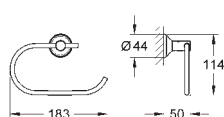

40 657 001
40 657 EN1

хром
никель, матовый

Essentials Authentic
Держатель для туалетной бумаги
металл
без крышки
скрытое крепление
GROHE Long-Life Finish - стойкое долговечное покрытие