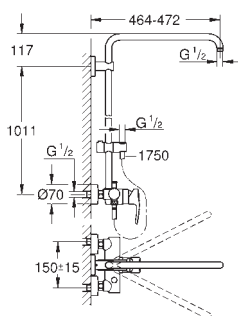

26 240 000

хром

Душевые системы Euphoria

Душевая система с однорычажным смесителем настенного монтажа

в комплект входят:

горизонтальный поворотный душевой **кронштейн 450 мм**

однорычажный смеситель для душа с переключателем

скользящий элемент

душевой шланг 1750 мм (28 388 000)

GROHE SilkMove керамический картридж $\varnothing 46$ мм

GROHE Long-Life Finish - стойкое долговечное покрытие

внутренний охлаждающий канал для продолжительного срока службы

TwistStop против перекручивания шланга

минимальный расход воды 7л/мин

совместим с проточным водонагревателем **только** выше 18 кВт/ч, а также с

накопительным водонагревателем (см. Техническую информацию)

минимальное давление 1,0 бар