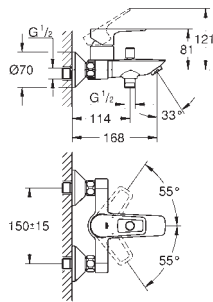

23 602 001

хром

BauLoop

Смеситель однорычажный для ванны, DN 15
настенный монтаж
металлический рычаг

GROHE Long-Life керамический картридж 35 мм
с ограничителем температуры

GROHE Long-Life Finish - стойкое долговечное покрытие
регулировка расхода воды
автоматический переключатель: ванна/душ
излив с аэратором
отвод для душа снизу 1/2" со встроенным
обратным клапаном
с защитой от обратного потока
скрытые S-образные эксцентрики
отражатель из металла
профессиональная серия