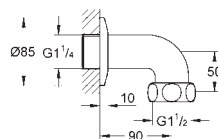

12 436 000

хром

Отводная дуга, DN 32

без термометра
гайка 1 1/2" x 1 1/4" внешняя резьба
вынос 90 мм
навинчивающаяся розетка
(для Grotherm XL 1", **35 085/35 086**)
GROHE Long-Life Finish - стойкое долговечное покрытие