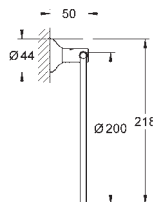

40 655 001
40 655 EN1

хром
никель, матовый

Essentials Authentic
Кольцо для полотенца

металл
скрытое крепление
GROHE Long-Life Finish - стойкое долговечное покрытие