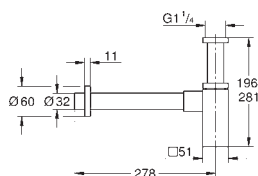

40 564 000
40 564 DC0
40 564 A00
40 564 AL0

хром
суперсталь
темный графит, глянец
темный графит, матовый

Сифон для раковины
элемента для раковины
GROHE Long-Life Finish - стойкое долговечное покрытие
латунный корпус