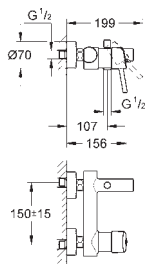

32 211 001

хром

Concetto

Смеситель однорычажный для ванны, DN 15

настенный монтаж

металлический рычаг

GROHE SilkMove керамический картридж Ø 46 мм

GROHE Long-Life Finish - стойкое долговечное покрытие

регулировка расхода воды, автоматический переключатель: ванна/душ

аэратор

встроенный обратный клапан в душевом отводе 1/2"

скрытые S-образные эксцентрики

с защитой от обратного потока

дополнительный ограничитель температуры (46 308 000)

минимальное давление 1,0 бар

класс шума I по DIN 4109

34 766 000

хром

Grohtherm 800 Cosmopolitan

Термостат для ванны, DN 15

настенный монтаж

GROHE Long-Life Finish - стойкое долговечное покрытие

GROHE MetalGrip эргономичная металлическая рукоятка

GROHE SafeStop стопор безопасности при 38°C

GROHE SafeStop Plus опционно ограничитель температуры на 43°C,

включен

GROHE TurboStat компактный картридж с восковым термoeлементом

встроенный стопор смешанной воды

автоматический переключатель: ванна/душ

GROHE EcoButton рукоятка регулировки напора с кнопкой для экономии

воды и индивидуально устанавливаемым стопором

керамический вентиль 1/2", 180°

отвод для душа снизу 1/2"

аэратор

встроенные обратные клапаны

грязеулавливающие фильтры

с защитой от обратного потока

скрытые S-образные эксцентрики

металлическая розетка

GROHE Water Saving Технология совершенного потока при уменьшенном

расходе воды