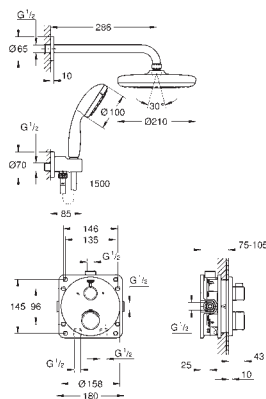

34 727 000

хром

Grotherm

Набор для комплектации душа с Tempesta 210

в комплект входят:

Grotherm комплект готового монтажа с Aquadimmer (24 076)

GROHE Rapido SmartBox 35 600/35 604 (универсальная встраиваемая часть)

Tempesta 210 верхний душ 9.5 л/мин (26 410)

Rainshower Душевой кронштейн 286 мм (28 576 000)

Ручной душ Tempesta 100 II (27 597)

подключение для душевого шланга (28 628)

Rotaflex душевой шланг 1500 мм 1/2" x 1/2" (28 409)