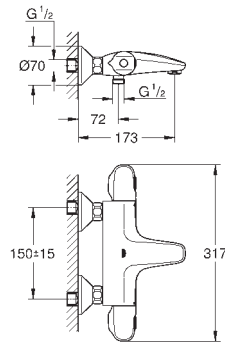

34 816 003

хром

Grotherm 1000

Термостат для ванны, DN 15

настенный монтаж

GROHE CoolTouch безопасный корпус

GROHE Long-Life Finish - стойкое долговечное покрытие

GROHE MetalGrip эргономичная металлическая рукоятка

GROHE SafeStop стопор безопасности при 38°C

GROHE SafeStop Plus опционно ограничитель температуры на 43°C, включен

GROHE TurboStat компактный картридж с восковым термозлементом
встроенный стопор смешанной воды

GROHE AquaDimmer Plus многофункциональный

- **GROHE EcoButton**

(встроенная кнопка с функцией экономии воды для душа)

- регулировка расхода

- переключатель: ванна/душ

отвод для душа снизу 1/2"

аэратор

встроенные обратные клапаны

грязеулавливающие фильтры

с защитой от обратного потока

скрытые S-образные эксцентрики

металлическая розетка

GROHE Water Saving Технология совершенного потока при уменьшенном

расходе воды

профессиональная серия

замена для 34 155 003

33 592 30A

хром