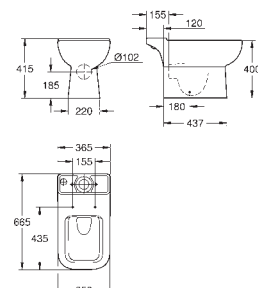

39 811 000

альпин-белый

Керамика Bau Edge

Унитаз напольный для комбинации с бачком наружного монтажа
омыв всей окружности чаши
безободковый
горизонтальный выпуск
объем смыва 3/4.5 л
с креплением
бачок заказывается дополнительно
санитарная керамика
для сиденья с крышкой для унитаза 39 813 000 (сиденье для унитаза с микролифтом)