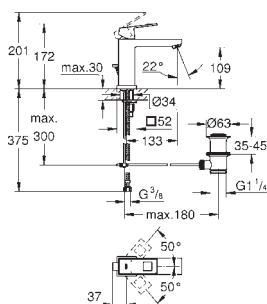

23 445 000

хром

23 445 DC0

суперсталь

23 445 AL0

темный графит, матовый

Eurocube

**Смеситель однорычажный для раковины, 1/2"
размер M**

монтаж на одно отверстие
металлический рычаг

GROHE SilkMove керамический картридж 28 мм
с ограничителем температуры
GROHE Long-Life Finish - стойкое долговечное покрытие
GROHE Water Saving SpeedClean аэратор с ограничением расхода воды 5,7 л/мин
GROHE FastFixation Plus Система монтажа
рычажный донный клапан 1 1/4"
гибкая подводка
минимальное давление 1,0 бар