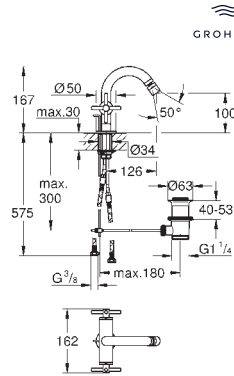

GROHE SPA

GROHE
ATRIO

СМЕСИТЕЛИ
ДЛЯ ВАННОЙ
SPA

Артикул

Цвет

new

24 353 000
24 353 DC0
24 353 GL0
24 353 DA0
24 353 ALO

хром
суперсталь
холодный рассвет, глянец
теплый закат, глянец
темный графит, матовый

Aerio

Смеситель для биде на одно отверстие, DN 15

керамические вентили 1/2", 90°

GROHE Long-Life Finish - стойкое долговечное покрытие

система быстрого монтажа

аэратор с шаровым шарниром

трубкообразный излив

рычажный донный клапан 1 1/4"

гибкая подводка

рукоятки в форме креста

Включены 2 набора с накладными насадками: один с надписями „H“ (hot, горячая) и „C“ (cold, холодная), другой - без надписей.

new