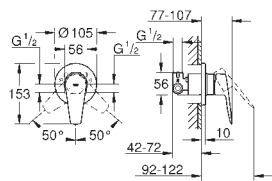

29 040 001

хром

BauEdge

Смеситель однорычажный для душа, DN 15

для скрытого монтажа

в комплект входят:

комплект готового монтажа

корпус встраиваемого смесителя

GROHE Long-Life Керамический картридж 46 мм

GROHE Long-Life Finish - стойкое долговечное покрытие

регулировка расхода воды

уплотнитель розетки и рычага

дополнительный ограничитель температуры (46 375 000)