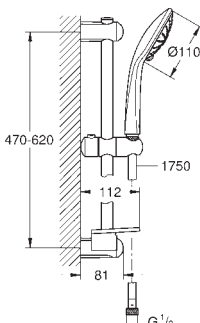

27 243 001

хром

Euphoria 110 Massage

Душевой гарнитур, 3 вида струй

в комплект входят:

ручной душ Massage (27 239)

душевая штанга, 600 мм (27 499)

душевой шланг 1750 мм (28 388 000)

полочка **GROHE EasyReach** (27 596)

GROHE Water Saving ограничитель расхода воды 9,5 л/мин

GROHE DreamSpray превосходный поток воды

GROHE SprayDimmer плавное снижение расхода воды

GROHE Long-Life Finish - стойкое долговечное покрытие

GROHE FastFixation (регулируемое расстояние между

настенными креплениями штанги позволяет использовать

для монтажа уже имеющиеся отверстия в стене)

SpeedClean система против известковых отложений

внутренний охлаждающий канал для продолжительного срока службы

TwistStop против перекручивания шланга

может использоваться с проточным водонагревателем

минимальное давление 1,0 бар

27 231 001

хром

Аналогичный продукт, без ограничения расхода воды