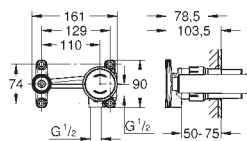

Смеситель однорычажный Joystick DN 15, встраиваемый механизм

для смесителя на 2 отверстия
без комплекта верхней монтажной части
GROHE FeatherControl Joystick картридж
установка на стену
глубина монтажа 78,5 - 103,5 мм
шаблон для монтажа
DR-латунь
минимальное давление 1,0 бар
обеспечивает гидроизоляцию конструкции стен, окружающих встраиваемый механизм
с уплотнительной втулкой

23 319 000