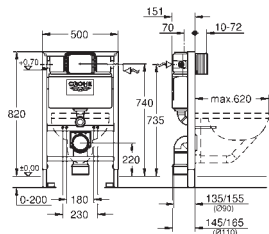

для монтажа перед стеной необходимо заказать настенные

уголки 38 558 00M (продаются отдельно)

для установки малых панелей смыва необходимо дополнительно заказать

ревизионный короб 40 950 000