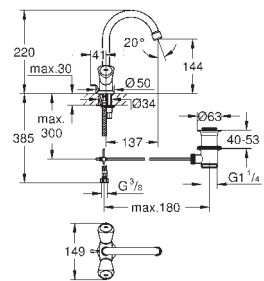

21 257 001

хром

Costa S

Смеситель для раковины на одно отверстие, DN 15

с теплоизоляцией

металлические рукоятки

Монтаж на шурупы

Carbodur керамический вентиль

поворотный трубкообразный излив с

аэратором

рычажный донный клапан 1 1/4"

гибкая подводка

GROHE Long-Life Finish - стойкое долговечное покрытие