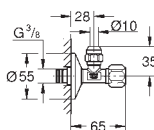

комплект углового вентиля 3/8"

самоуплотняющееся резьбовое соединение
соединение 3/8"
резьбовой отвод 3/8"
с компенсацией длины
с накладной гайкой Ø 10 мм
герметичный закрывающий шпindel с резиновой манжетой и два кольца для уплотнения
длинный шатун
эргономичная рукоятка
маркировка: нейтральная
металлические резьбовые розетки Ø 55 мм