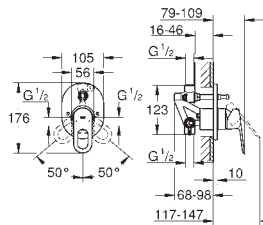

29 041 000

хром

BauLoop

Смеситель однорычажный скрытого монтажа для ванны

для скрытого монтажа

в комплект входят:

комплект готового монтажа

встроенная часть (32 963 001)

металлический рычаг

GROHE Long-Life Керамический картридж 46 мм

GROHE Long-Life Finish - стойкое долговечное покрытие

регулировка расхода воды

возможность установки мин. расхода 2,5 л/мин.

автоматический переключатель: ванна/душ

уплотнитель розетки и рычага

дополнительный ограничитель температуры (46 308 000)

13 255 000

хром

BauCosmopolitan

Излив для ванны

настенный монтаж

GROHE Long-Life Finish - стойкое долговечное покрытие

аэратор

вынос 140 мм

внешняя резьба 1/2"