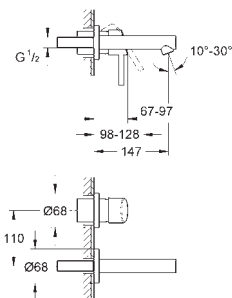

19 575 001

хром

Concetto

Смеситель для раковины на два отверстия размер S

настенный монтаж

комплект верхней монтажной части для

23 571 000

без встраиваемого механизма

металлическая розетка

металлический рычаг

GROHE Long-Life Finish - стойкое долговечное покрытие

GROHE AquaGuide регулируемый аэратор

размер по осям 110 мм

вынос 147 мм