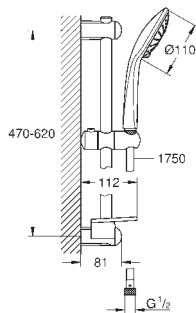

27 242 001

хром

Euphoria 110 Duo

Душевой гарнитур: ручной душ с 2 видами струи и лимитом 5,7 л/мин, душевая штанга 600 мм

в комплект входят:

Ручной душ Euphoria 110 Duo (27 238)

душевая штанга, 600 мм (27 499)

душевой шланг 1750 мм (28 388 000)

полочка **GROHE EasyReach** (27 596)

GROHE Water Saving ограничитель расхода воды 9,5 л/мин

GROHE DreamSpray превосходный поток воды

GROHE SprayDimmer плавное снижение расхода воды

GROHE Long-Life Finish - стойкое долговечное покрытие

GROHE FastFixation (регулируемое расстояние между настенными креплениями штанги позволяет использовать для монтажа уже имеющиеся отверстия в стене)

SpeedClean система против известковых отложений

внутренний охлаждающий канал для продолжительного срока службы

TwistStop против перекручивания шланга

может использоваться с проточным водонагревателем

минимальное давление 1,0 бар

27 230 001

хром

Аналогичный продукт, без ограничения расхода воды