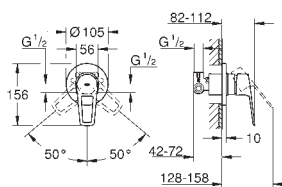

29 042 001

хром

BauLoop

Смеситель однорычажный для душа, DN 15

для скрытого монтажа

в комплект входят:

комплект готового монтажа

корпус встраиваемого смесителя

GROHE Long-Life Керамический картридж 46 мм

GROHE Long-Life Finish - стойкое долговечное покрытие
регулировка расхода воды
уплотнитель розетки и рычага
дополнительный ограничитель температуры (46 375 000)