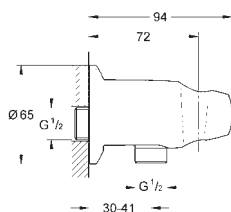

28 406 000

хром

Movario

Подключение для душевого шланга, DN 15

держатель ручного душа

с защитой от обратного потока

GROHE Long-Life Finish - стойкое долговечное покрытие