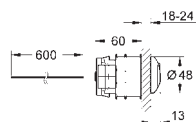

**без накладной панели управления**

**GROHE Water Saving** Технология совершенного потока при уменьшенном расходе воды

38 771 000

хром