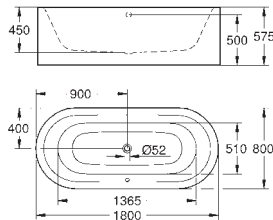

39 729 000

альпин-белый

Essence

Ванна

отдельностоящая

180 x 80 см

высота 57.5 см

объем воды 240 л

с переливом

санитарно-титановая сталь

подходит для Talento (28 943 000 + 19 025 000)

подходит для сливного гарнитура Viega Multiplex Trio (функциональный блок

6161.62/727970 + хромированные части Visign MT3 6161.13/725792)

с комплектом шумоизоляции