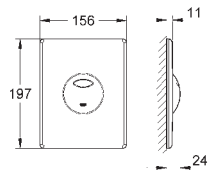

38 862 SD0

нержавеющая сталь, матовая

Skate

Накладная панель

2 объема смыва или прерывание смыва старт/стоп для пневматического смывного клапана

вертикальный монтаж

156 x 197 мм

материал: нержавеющая сталь

GROHE Water Saving Технология совершенного потока при уменьшенном расходе воды

для Rapid SL и Uniset со смывным бачком GD 2

для установки на Rapid SLX необходимо заказать ревизионный короб 66 791 000 (приобретается отдельно)