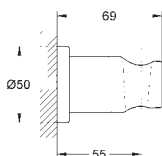

розетки,

резьбовое соединение 1/2"

**GROHE Long-Life Finish** - стойкое долговечное покрытие

Пожалуйста, при установке следуйте стандартам локального рынка.

new

27 074 000  
27 074 DC0  
27 074 LS0  
27 074 GL0  
27 074 GN0  
27 074 DA0  
27 074 DL0  
27 074 A00  
27 074 AL0