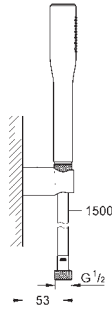

27 369 000

хром

Euphoria Cosmopolitan Stick
Душевой набор, 1 режим струи

в комплект входят:

ручной душ 27 400 000

Настенный держатель (27 056)

душевой шланг Silverflex 1.500 мм (28 364)

GROHE Water Saving ограничитель расхода воды 9,5 л/мин

GROHE Long-Life Finish - стойкое долговечное покрытие

SpeedClean система против известковых отложений

внутренний охлаждающий канал для продолжительного срока службы

TwistStop против перекручивания шланга

может использоваться с проточным водонагревателем

установка при давлении от 0,5 бар