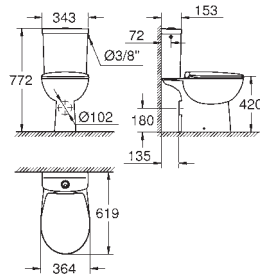

39 495 000 ★

альпин-белый

Керамика Вау

Унитаз напольный, готовый комплект

в комплект входят:

Вау Ceramic Унитаз напольный с горизонтальным выпуском (39 428 000)

омыв всей окружности чаши

ободковая чаша

горизонтальный выпуск

объем смыва 6/3 л

с креплением

санитарная керамика

Керамика Вау Бачок внешнего монтажа (39 494 000)

наполнение сбоку

со смывным клапаном

санитарная керамика

Сиденье для унитаза Bau Ceramic (39 492 000)

с крышкой

быстросъемное сиденье

съёмное

материал: Дюропласт

с креплением

4 шт. на паллете