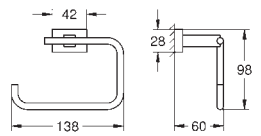

- 40 507 001 хром
- 40 507 DC1 суперсталь
- 40 507 AL1 темный графит, матовый

Essentials Cube
Держатель для туалетной бумаги
металл
без крышки
скрытое крепление
GROHE Long-Life Finish - стойкое долговечное покрытие