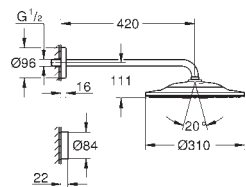

GRÖNE НАБОРЫ С ВЕРХНИМИ ДУШАМИ

Артикул

Цвет

26 484 000

Rainshower

Универсальная встраиваемая часть, 1/2"

для верхнего душа с душевым кронштейном

26 475 / 26 477 / 26 479 / 26 481

2 входа, 1/2"

инсталляционная глубина 75-105 мм

подключения из латуни

прочный корпус и защитная накладка

герметичный корпус

уплотнение

встроенный промывочный клапан

GROHE Water Saving ограничитель расхода воды 9,5 л/мин для каждого

выхода

без комплекта верхней монтажной части

26 483 000

Аналогичный продукт, без ограничения расхода воды

26 640 000

хром

Rainshower SmartConnect 310

Верхний душ с душевым кронштейном 422 мм, 2 режима струи

в комплект входят:

Rainshower SmartConnect 310 Верхний душ (26 641)

хромированная душевая поверхность

2 вида струи:

GROHE PureRain, ActiveRain

запрограммированный по умолчанию режим струи

горизонтальный душевой кронштейн 422 мм (26146)

с круглой розеткой

пульт дистанционного управления для изменения/комбинирования режимов струи

держатель пульта предназначен для прикручивания или приклеивания на стену

питание от батареек

включены 3 батарейки AAA (мизинчиковая) и 1 батарейка CR 2032 (плоская)

светодиодный индикатор, отражающий установку контакта (соединения) и

необходимость замены батарейки

пульт дистанционного управления имеет водонепроницаемость и

устойчивость от проникновения посторонних объектов с уровнем защиты

IP57 (защита от ограниченного проникновения пыли + защита от погружения

на глубину от 15 см до 1 м)

GROHE Water Saving ограничитель расхода воды 9,5 л/мин

GROHE DreamSpray превосходный поток воды

GROHE Long-Life Finish - стойкое долговечное покрытие

SpeedClean система против известковых отложений

внутренний охлаждающий канал для продолжительного срока службы