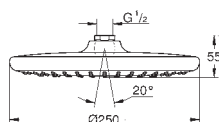

26 666 000

хром

Аналогичный продукт, тыльная часть головки верхнего душа белая

26 681 000

хром

Tempesta 250 Cube

Верхний душ с одним режимом

Rain

250 мм x 250 мм

полностью хромированные поверхности
шаровый шарнир с углом поворота ± 10°
резьбовое соединение 1/2"

GROHE Water Saving ограничитель расхода воды 9,5 л/мин

GROHE DreamSpray превосходный поток воды

GROHE Long-Life Finish - стойкое долговечное покрытие

SpeedClean система против известковых отложений

внутренний охлаждающий канал для продолжительного срока службы

может использоваться с проточным водонагревателем

профессиональная серия