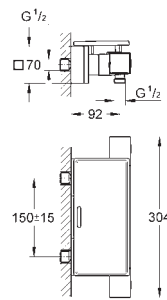

34 491 000

хром

Grotherm Cube

Термостат для душа, DN 15

настенный монтаж

GROHE Long-Life Finish - стойкое долговечное покрытие

GROHE SafeStop стопор безопасности при 38°C, **GROHE SafeStop Plus**

опционно ограничитель температуры на 43°C, включен

GROHE TurboStat компактный картридж с восковым термозлементом

встроенный стопор смешанной воды, **GROHE EcoButton** рукоятка

регулировки напора с кнопкой для экономии воды и индивидуально

устанавливаемым стопором

Carbodur керамический вентиль 1/2", 180°

отвод для душа снизу 1/2", встроенные обратные клапаны,

грязеулавливающие фильтры, с защитой от обратного потока, скрытые

S-образные эксцентрики, **GROHE EasyReach** полочка съемная (18 700 000),

съёмная для легкой очистки, цвет белый да Винчи

GROHE Water Saving Технология совершенного потока при уменьшенном

расходе воды