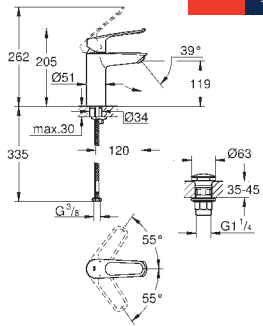

23 981 003

хром

Eurosmart

Смеситель однорычажный для раковины, 1/2" размер M

монтаж на одно отверстие

металлическая рукоятка (с отверстием)

длина рычага 130 мм

GROHE SilkMove керамический картридж 35 мм

регулировка расхода воды

с ограничителем температуры

ламинарный преобразователь потока - 9 л/мин

GROHE FastFixation система быстрого монтажа

с нажимным донным клапаном 1 1/4"

гибкая подводка

профессиональная серия