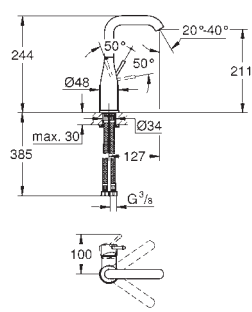

24 177 001

хром

Essence

**Смеситель однорычажный для раковины, DN 15
размер L**

монтаж на одно отверстие
металлический рычаг

GROHE SilkMove керамический картридж 28 мм
с ограничителем температуры

GROHE Long-Life Finish - стойкое долговечное покрытие

GROHE Water Saving ограничитель расхода воды 5,7 л/мин

GROHE AquaGuide регулируемый аэратор

GROHE FastFixation Plus Система монтажа

поворотный излив с аэратором и стопором

гладкий корпус

гибкая подводка

минимальное давление 1,0 бар

профессиональная серия

замена для 23 541 001