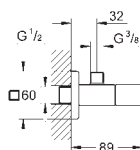

22 012 000

хром

Eurocube

Угловой вентиль 1/2"

настенное подключение 1/2"
резьбовой отвод 3/8"
Вентиль
металлическая рукоятка
маркировка: нейтральная
металлические резьбовые розетки