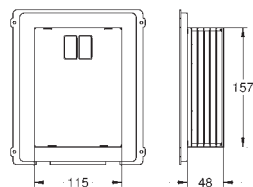

40 949 000

хром

Ревизионный короб для крепления малых панелей смыва

для комбинации со смывным бачком 80 мм