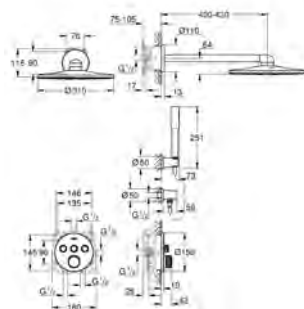

34 705 000

хром

Grotherm SmartControl

Набор для комплектации душа с Rainshower SmartActive 310

в комплект входят:

Встраиваемый термостат с 3 кнопками управления

Grotherm SmartControl Комплект верхней монтажной части

(29 121)

GROHE Rapido SmartBox 35 600/35 604 (универсальная встраиваемая часть)

Rainshower 310 Верхний душ с 2 режимами струи (26 475), душевой

кронштейн 400 мм и встраиваемая часть (26 483 000)

Euphoria Cosmopolitan Stick Ручной душ (27 367)

Rainshower Настенный держатель (27 074 000)

Rainshower подключение для душевого шланга 1/2" (27 057 000)

душевой шланг Silverflex 1.500 мм (28 364)