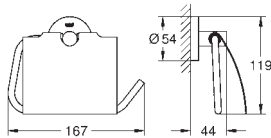

40 367 001	хром
40 367 DC1	суперсталь
40 367 BE1	никель, глянец
40 367 EN1	никель, матовый
40 367 GL1	холодный рассвет, глянец
40 367 GN1	холодный рассвет, матовый
40 367 DA1	теплый закат, глянец
40 367 DL1	теплый закат, матовый
40 367 A01	темный графит, глянец
40 367 AL1	темный графит, матовый

Essentials
Держатель для туалетной бумаги

металл
с крышкой
скрытое крепление
GROHE Long-Life Finish - стойкое долговечное покрытие
подходит для прикручивания (шурупы и дюбели в комплекте)
или приклеивания (клей 40 915 000 приобретается отдельно)

new