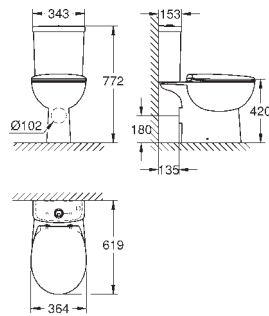

механизм плавного закрытия

быстросъемное сиденье

съёмное

материал: Дюропласт

с креплением

**4 шт. на паллете**

39 604 000 ★

альпин-белый