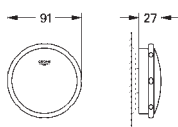

19 025 000

хром

Talento

Сливной и переливной гарнитур

комплект готового монтажа

розетки,, пробки,

монтажные принадлежности

для комбинации с Talento

28 939/28 943

GROHE Long-Life Finish - стойкое долговечное покрытие