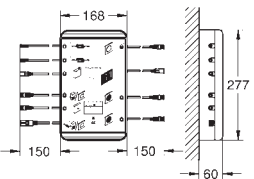

GROHE F-digital Deluxe

Базовый блок 4.0 Bluetooth F-Series 40" (BCU V4.0)

для управления LightCurtain в Потолочном душе Rainshower F-Series 40"

AquaSymphony с 6+ режимами струи и с подсветкой (26 863 000)

дополнительные модули света, звука и пара могут быть подключены и

управляться

в комплект входят:

2 соединения, каждое для одной пары звуковых модулей (36 473 000)

1 соединение для одной пары световых модулей (36 472 000)

1 соединение LightCurtain для Потолочного душа Rainshower Aqua 40"

AquaSymphony с 6+ режимами струи и с подсветкой (26 863 000)

2 соединения для модуля пара (29 414 000), включая 1 соединение для

парогенератора и 1 соединение для датчика температуры

2 соединения для блока питания (максимум для 4 модулей: светового или звукового)

2 соединения для док-станции или Bluetooth (блок питания и кабель)

Одобрено в CE

требуется обеспечить доступ для обслуживания

на выбор клиента: короб базового блока может быть установлен в

дополнительное оборудование - Встраиваемый блок для базового блока

F-digital Deluxe (36 474 000)

компоненты приобретаются отдельно