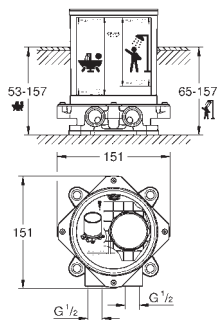

Монтажный набор для напольного излива или смесителя, DN 15

для смесителей и изливов напольного монтажа

без комплекта верхней монтажной части

допускается регулировка 360° в горизонтальной

плоскости и 3° в вертикальной плоскости

монтажная глубина 53-157 мм

инсталляционная глубина для смесителей для душа

65-157 мм, компенсационная глубина 92 мм

два входа с внутренней резьбой 1/2" (подключение

горячей / холодной воды)

сmyвной клапан

прокладка

крепежный материал

13 404 003

13 404 DC3

13 404 AL3

хром
суперсталь
темный графит, матовый