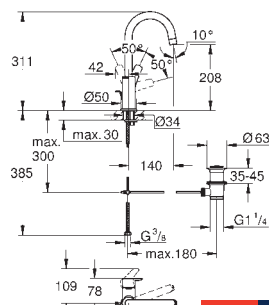

23 970 003

хром

Аналогичный продукт, гладкий корпус с нажимным донным клапаном 1 1/4"

23 372 003

хром

Eurosmart

Смеситель однорычажный для раковины, DN 15 размер S

монтаж на одно отверстие
металлический рычаг

GROHE SilkMove ES Керамический картридж 28 мм с энергосберегающей функцией (подача холодной воды при центральном положении рычага)
регулировка расхода воды
с ограничителем температуры

GROHE Long-Life Finish - стойкое долговечное покрытие

GROHE Water Saving ограничитель расхода воды 5,7 л/мин

Изолированный водоток - вода не контактирует с металлами корпуса смесителя

GROHE FastFixation система быстрого монтажа
цепочка

гибкая подводка

профессиональная серия