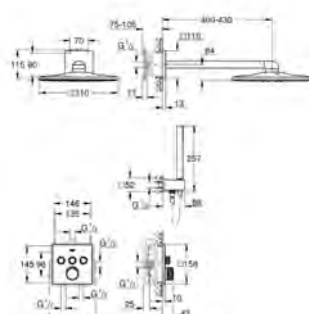

34 712 000

хром

SmartControl

Набор для комплектации душа

в комплект входят:
встраиваемый смеситель с 3 кнопками управления
SmartControl комплект верхней монтажной части (смеситель) (29 149 000)
GROHE Rapido SmartBox 35 600/35 604 (универсальная встраиваемая часть)
Rainshower SmartActive 310 Cube Верхний душ с 2 режимами струи (26 479), душевой кронштейн 400 мм и встраиваемая часть (26 483 000)
ручной душ Euphoria Cube Stick (27 698 000)
Euphoria Cube wall Подключение для душевого шланга (26 370 000)
душевой шланг Silverflex 1.500 мм (28 364)