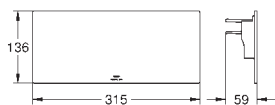

обратным клапаном

скрытые S-образные эксцентрики

с защитой от обратного потока

Артикул

Цвет

18 968 001  
18 968 GN1  
18 968 DL1  
18 968 A01

хром  
холодный рассвет, матовый  
теплый закат, матовый  
темный графит, глянец