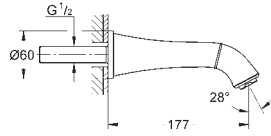

GROHE SPA

GROHE
GRANDERA

СМЕСИТЕЛИ
ДЛЯ ВАННОЙ
SPA

Артикул

Цвет

new

13 484 000
13 484 IGO
13 484 DA0

хром
хром/золото
теплый закат, глянец

Grandera
Излив для ванны
настенный монтаж
GROHE Long-Life Finish - стойкое долговечное покрытие
аэратор
излив 177 мм
минимальное давление 1,0 бар

new