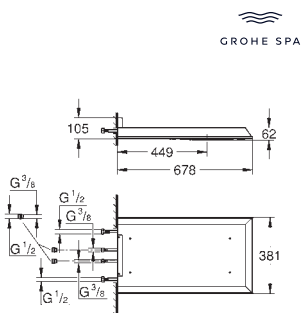

new

26 887 000

хром

Rainshower Aqua 15"

Верхний душ с 3 режимами

Rain, Vokoma Spray, Waterfall и комбинация режимов
381 мм (ширина) x 60 мм (высота) x 677 мм (глубина)
металл

GROHE DreamSpray превосходный поток воды

GROHE Long-Life Finish - стойкое долговечное покрытие

GROHE XL Waterfall широкий поток воды

SpeedClean система против известковых отложений

расход воды при использовании одного режима струи при давлении воды в 3 бара:

1 x режим Rain 300 мм: 20 л/мин

2 x XL Waterfall: 1 x Waterfall 20 л, 2 x Waterfall 32 л/мин

4 x Vokoma Spray с углом поворота 20°: 20 л/мин

requires rough-in set (26 855 000) - to be ordered separately

верхний душ контролируется 4 выходами

new