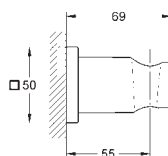

27 075 000
Rainshower
Настенный держатель
без регулировки
с квадратной розеткой
GROHE Long-Life Finish - стойкое долговечное покрытие

хром