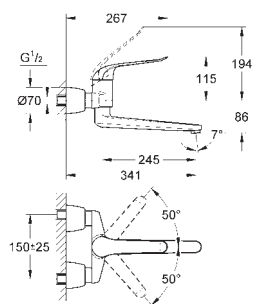

GROHE EUROECO SPECIAL

Артикул

Цвет

32 775 000

хром

Euroeco Special

Смеситель однорычажный для раковины DN 15

настенный монтаж

GROHE Long-Life Finish - стойкое долговечное покрытие

GROHE SilkMove керамический картридж Ø 46 мм

GROHE Water Saving Технология совершенного потока при уменьшенном расходе воды

регулировка расхода воды, настраиваемый ограничитель температуры

возможность установки мин. расхода 2,5 л/мин.

ламинарный регулятор струи, поворотный и фиксирующийся литой излив,

вынос 342 мм, металлический рычаг

длина рычага 170 мм

с запорными S-эксцентриками