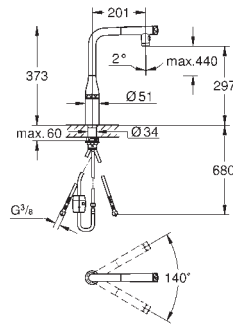

new

31 892 KF0

фантомный чёрный

Essence SmartControl

Смеситель для мойки с управлением SmartControl
монтаж на одно отверстие

GROHE Long-Life finish - стойкое долговечное покрытие
выдвижной излив с двумя режимами струи
металлическая лейка

SmartControl нажать для вкл/выкл, повернуть для увеличения напора воды
от экологичного водосберегающего до максимального
регулировка температуры воды с помощью смешивающего устройства,
расположенного на корпусе смесителя
поворотный трубкообразный излив
угол поворота 140°
с защитой от обратного потока
гибкая подводка

Изолированный водоток - вода не контактирует с металлами корпуса
смесителя

профессиональная серия
в продаже с июня 2023 г