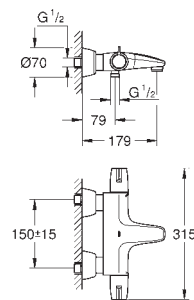

34 665 000

хром

Grotherm Special
Термостат для ванны, DN 15

настенный монтаж
эргономичные рукоятки
многофункциональный аквадиммер
регулятор расхода
встроенный стопор смешанной воды
переключатель ванна/душ
GROHE TurboStat компактный картридж с восковым термоэлементом
ручка температуры с регулируемым
стопором безопасности от 35°C до 43°C
легкая термическая дезинфекция с помощью ключа 47 994 000 (опция)
отвод для душа снизу 1/2" со встроенным
обратным клапаном
металлический ограничитель температуры
аэратор
грязеулавливающие фильтры
S-образные эксцентрики
GROHE FastFixation для быстрой замены обратных клапанов в соединениях
100% GROHE CoolTouch корпус изделия
+ S-образные эксцентрики
GROHE Long-Life Finish - стойкое долговечное покрытие
GROHE SafetyPlus предустановленный ограничитель температуры