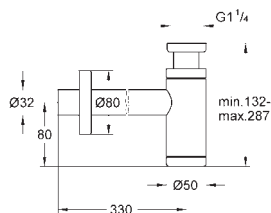

темный графит, матовый

**Сифон для раковины**

**элемента для раковины**

GROHE Long-Life Finish - стойкое долговечное покрытие

латунный корпус

new

28 912 000  
28 912 DC0  
28 912 AL0

хром  
суперсталь  
темный графит, матовый