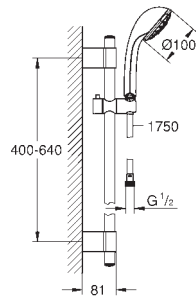

28 964 001

хром

Relexa 100 Five

Душевой гарнитур, 5 режимов струй

в комплект входят:

ручной душ Relexa Five (28 796)

душевая штанга, 600 мм (28 797)

с металлическими настенными креплениями

душевой шланг, 1,750 мм 1/2" x 1/2" (28 410)

GROHE DreamSpray превосходный поток воды

GROHE Long-Life Finish - стойкое долговечное покрытие

GROHE FastFixation Plus (регулируемое расстояние между настенными креплениями штанги позволяет использовать для монтажа уже имеющиеся отверстия в стене)

SpeedClean система против известковых отложений

внутренний охлаждающий канал для продолжительного срока службы

TwistStop против перекручивания шланга