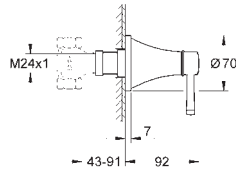

29 420 000
29 420 IGO
29 420 DA0

хром
хром/золото
теплый закат, глянец

Grandera
Накладная панель скрытой вентиляльной головки
комплект верхней монтажной части для
35 028 000 (встраиваемый вентиль на один выход для модульной установки системы Grotherm Custom Shower)
29 032 000 (предварительно смонтированная вентиляльная головка 1/2")
29 034 000 (предварительно смонтированная вентиляльная головка 1/2")
29 068 000 (предварительно смонтированная керамическая вентиляльная головка 1/2" - не для использования в качестве запорного вентиля)
GROHE Long-Life Finish - стойкое долговечное покрытие
плавная регулировка глубины монтажа
43 - 91 мм
минимальное давление 1,0 бар