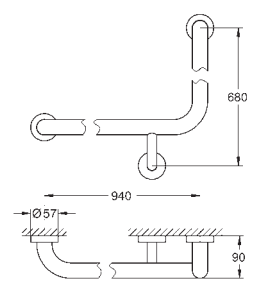

- 40 797 001 хром

Essentials
Ручка для ванной
металл
737 x 997 мм (функциональная длина 680 x 940 мм)
скрытое крепление
GROHE Long-Life Finish - стойкое долговечное покрытие
Шурупы и дюбели в комплекте