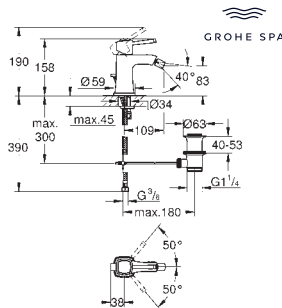

23 319 000

Grandera

Смеситель однорычажный встраиваемый универсальный механизм, DN 15

для смесителя на 2 отверстия
установка на стену
без комплекта верхней монтажной части
GROHE SilkMove керамический картридж 35 мм
регулировка расхода воды
глубина монтажа 45-75 мм
шаблон для монтажа
минимальное давление 1,0 бар

new

24 372 000

24 372 IGO

хром

хром/золото

Grandera

Смеситель однорычажный для биде DN 15

монтаж на одно отверстие
GROHE SilkMove керамический картридж 28 мм
ограничитель температуры
GROHE Long-Life Finish - стойкое долговечное покрытие
GROHE FastFixation быстрая монтажная система
аэратор с шаровым шарниром
рычажный донный клапан 1 1/4"
гибкая подводка
минимальное давление 1,0 бар

new