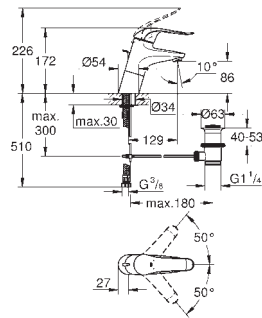

32 766 000

хром

**Euroeco Special**

**Смеситель однорычажный для раковины DN 15**

монтаж на одно отверстие  
рычажный донный клапан 1 1/4"

**GROHE Long-Life Finish** - стойкое долговечное покрытие

**GROHE SilkMove** керамический картридж Ø 46 мм