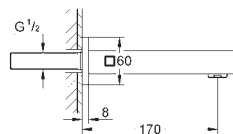

прокладка

крепежный материал

13 303 000  
13 303 DC0  
13 303 AL0

хром  
суперсталь  
темный графит, матовый

**Eurocube**

**Излив для ванны**

настенный монтаж

**GROHE Long-Life Finish** - стойкое долговечное покрытие  
аэратор