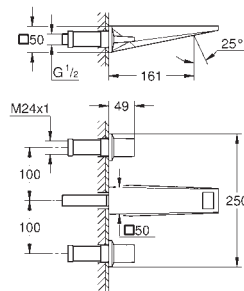

20 628 000
20 628 DC0
20 628 AL0

хром
суперсталь
темный графит, матовый

Allure Brilliant

Смеситель для раковины на три отверстия, DN 15

размер M

настенный монтаж

без встраиваемого механизма

комплект верхней монтажной части для 29 025 002

керамические вентили для горячей

и холодной воды, 1/2" - ход 90°

GROHE Long-Life Finish - стойкое долговечное покрытие

GROHE Water Saving ограничитель расхода воды 5,0 л/мин

излив со встроенным аэратором, размер по осям 200 мм

вынос 161 мм, минимальное давление 1,0 бар

20 629 000
20 629 DC0
20 629 AL0

хром
суперсталь
темный графит, матовый

Аналогичный продукт, вынос 210 мм

29 025 002