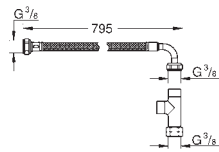

14 074 000

**Набор для подключения сиденья-биде**

в комплект входят:

T-образное подключение 3/8"

гибкий присоединительный шланг

795 мм

3/8" x 3/8"

39 453 000