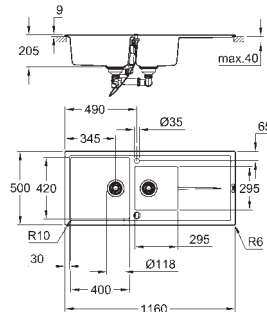

31 643 ATO
31 643 APO

серый гранит
черный гранит

K400

Композитная мойка с крылом

модель: K400 80-C 116/50 1.5 оборачиваемая

тип монтажа: встраиваемый сверху (накладной)

материал: кварцевый композит

GROHE Whisper

минимальный размер шкафа: 800 мм

размер: 1160 x 500 мм

1 чаша: 400 x 420 x 205 мм

2 чаша: 295 x 295 x 205 мм

Внешний радиус: R6, внутренний радиус чаши: R10

GROHE FastFixation быстрая монтажная система

монтаж мойки слева или справа

требуемый размер отверстия в столешнице для установки мойки:

1140 x 480 мм

клапан-автомат

аксессуары вкл.: сливной клапан с поворотной ручкой, сливной гарнитур,

корзинчатый вентиль, монтажный набор

опция: автоматический сливной клапан с нажимным механизмом

(40 986 SD0), приобретается отдельно

количество крепежных элементов в комплекте (накладной монтаж): 10

термостойкость до 180° C