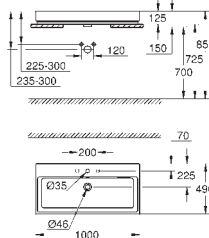

39 475 00H

альпин-белый

Керамика Cube

Раковина накладная 100

глазированная задняя сторона

1 отверстие под смеситель, 2 намеченных отверстия

с переливом

1000 x 490 мм

с креплением

санитарная керамика

Износостойкое покрытие GROHE PureGuard и анти-бактериальное

глазирование

10 шт. на паллете