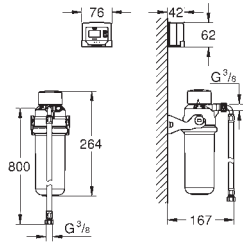

41 136 000

GROHE Blue

Комплект фильтра на основе активированного угля с головкой и таймером
в комплект входят:

GROHE Blue головка для фильтра

GROHE Blue Фильтр с активированным углем для мягкой воды (жесткостью водопроводной воды ниже 9° KH)

Снижает содержание веществ, ухудшающих вкус и запах воды: хлор и т.п.

ресурс - 1500 л при жесткости воды 9° dKH

таймер замены фильтра, включая 2 батарейки AA

совместим со смесителями GROHE Blue Pure