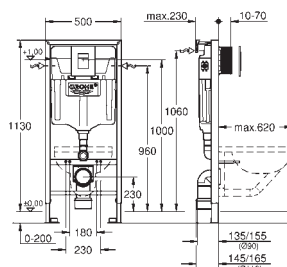

38 775 001

хром

Rapid SL

4 в 1 в сборе, монтажная высота 1.13 м
смывной бачок GD 2

в комплект входят:

Rapid SL для подвесного унитаза (38 528 001)
панель смыва Skate Cosmopolitan, хром (38 732 000)
настенные уголки (38 558 00M)

WC со звукоизоляционным набором (37 131 000)