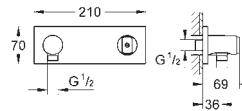

Grohtherm F

Настенный держатель для ручного душа с подключением для душевого шланга

отвод для душа 1/2"

вертикальный или горизонтальный монтаж

с защитой от обратного потока

for use with rough-in box 35 107 000 (1/2" connection) / 35 108 000 (1/2" NPT thread), sold separately

Ручной душ и душевой шланг приобретаются отдельно