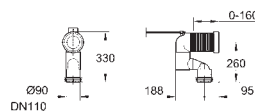

39 457 000

**Выпуск для унитаза**  
вертикальный  
регулируемая длина  
93.5 до 137 мм от стены

49 532 000

**Розетка**  
для 39 457 000

39 551 000

**Выпуск для унитаза**  
вертикальный  
регулируемая длина  
200 до 250 мм от стены