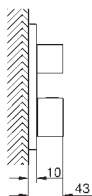

35 604 000

GROHE Rapido SmartBox Универсальная встраиваемая часть
Профессиональная серия