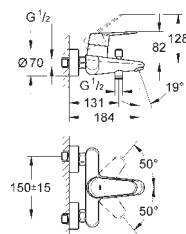

33 390 002

хром

Eurodisc Cosmopolitan Смеситель однорычажный для ванны, DN 15

настенный монтаж
металлический рычаг
GROHE SilkMove керамический картридж Ø 46 мм
GROHE Long-Life Finish - стойкое долговечное покрытие
регулировка расхода воды, возможность установки мин. расхода 2,5 л/мин.
автоматический переключатель: ванна/душ
аэратор
встроенный обратный клапан в душевом отводе 1/2"
скрытые S-образные эксцентрики
с защитой от обратного потока
дополнительный ограничитель температуры (46 308 000)
класс шума I по DIN 4109