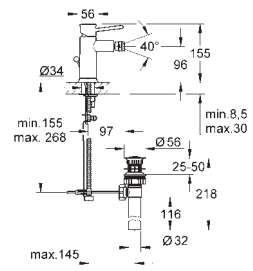

32 864 000

хром

BauClassic

Смеситель однорычажный для биде DN 15

монтаж на одно отверстие

металлический рычаг

GROHE Long-Life керамический картридж 28 мм

GROHE Long-Life Finish - стойкое долговечное покрытие

аэратор с шаровым шарниром

рычажный донный клапан 1 1/4"

гибкая подводка

система быстрого монтажа