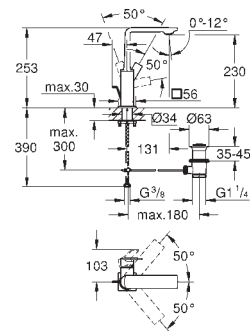

GROHE SPA

32 146 001
32 146 GN1
32 146 DL1
32 146 A01

хром
холодный рассвет, матовый
теплый закат, матовый
темный графит, глянец

Allure
Смеситель однорычажный для раковины, DN 15
размер L

монтаж на одно отверстие
поворотный излив
GROHE SilkMove керамический картридж 28 мм
GROHE Long-Life Finish - стойкое долговечное покрытие
GROHE Water Saving ограничитель расхода воды 5,7 л/мин
GROHE FastFixation Plus Система монтажа
GROHE AquaGuide регулируемый аэратор
рычажный донный клапан 1 1/4", гибкая подводка, ограничитель температуры