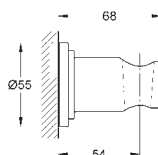

28 690 000

хром

Sena
Настенный держатель
без регулировки
металл
GROHE Long-Life Finish - стойкое долговечное покрытие