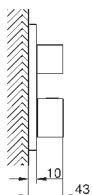

Grotherm Cube

Термостат для душа с переключателем на 2 положения

комплект верхней монтажной части для

GROHE Rapido SmartBox 35 600/35 604 (универсальная встраиваемая часть)

GROHE TurboStat компактный картридж с восковым термоэлементом

GROHE Long-Life Finish - стойкое долговечное покрытие

настенная панель с **GROHE FastFixation** (скрытое

уплотнение штока, скрытое крепление)

металлическая накладная панель, регулируемая на 6°

графическое изображение: верхний душ и ручной душ

GROHE SafeStop стопор безопасности при 38°C

GROHE SafeStop Plus опционно ограничитель температуры на 43°C / 46°C,

включен

GROHE AquaDimmer, встроенный переключатель

распределение расхода:

выход В = 27 л/мин,

выход С = 30 л/мин

без встраиваемой части

35 604 000

GROHE Rapido SmartBox Универсальная встраиваемая часть
Профессиональная серия