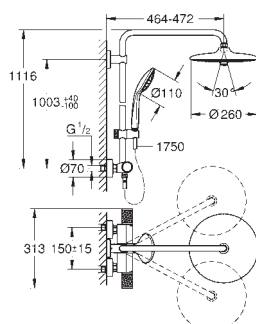

Euphoria System 260

Душевая система с термостатом для настенного монтажа

в комплект входят:

горизонтальный поворотный душевой **кронштейн 450 мм**

настенный термостат с аквадиммером

выбор между:

Euphoria 260 Верхний душ (26 457)

3 вида струй:

Rain, SmartRain, Jet

аэратор с шаровым шарниром

угол поворота $\pm 15^\circ$

ручной душ Euphoria 110 Massage (27 239)

3 вида струй:

Rain / Massage / SmartRain

регулируется по высоте с помощью

скользящего элемента

душевой шланг 1750 мм (28 388 000)

GROHE TurboStat компактный картридж с восковым термозлементом

GROHE SafeStop стопор безопасности при 38°C

GROHE SafeStop Plus опционно ограничитель температуры на 43°C , включен

GROHE CoolTouch полностью исключается вероятность ожога о внешнюю поверхность смесителя

GROHE ProGrip элементы с рифленной поверхностью

GROHE DreamSpray превосходный поток воды

GROHE Long-Life Finish - стойкое долговечное покрытие

GROHE SprayDimmer плавное снижение расхода воды

GROHE Water Saving ограничитель расхода воды 9,5 л/мин

GROHE FastFixation быстрый монтаж за счет регулируемого верхнего крепления

внутренний охлаждающий канал для продолжительного срока службы

SpeedClean система против известковых отложений

TwistStop против перекручивания шланга

совместим с проточным водонагревателем **только** выше 18 кВт/ч, а также с накопительным водонагревателем (см. Техническую информацию)

минимальный расход воды 7л/мин

дополнительная опция: полочка GROHE EasyReach (26 362)

профессиональная серия