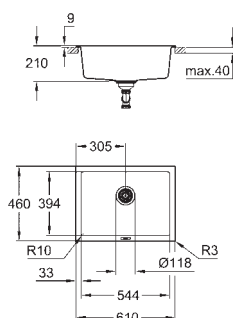

31 655 ATO
31 655 APO

серый гранит
черный гранит

K700U

Композитная мойка

модель: K700U 70-C 61/45.7 1.0

типы монтажа: встраиваемый сверху (накладной) или под столешницу

материал: кварцевый композит

GROHE Whisper

мин. размер шкафа: 700 мм

размеры: 610 x 460 мм

1 чаша: 544 x 394 x 205 мм

Внешний радиус: R3, внутренний радиус: R10

GROHE FastFixation быстрая монтажная система

вырез (установка на столешницу): 594 x 442 мм

вырез (установка под столешницу): 543 x 393 мм

корзинчатый вентиль: корзинка Ø 3.5"/90 мм

аксессуары вкл.: сливной гарнитур, корзинка, монтажный набор

опция: автоматический сливной клапан с нажимным механизмом

(40 986 SD0), приобретается отдельно

количество крепежных элементов в комплекте (накладной монтаж): 6

количество крепежных элементов в комплекте (монтаж под столешницу): 6

термостойкость до 180° C