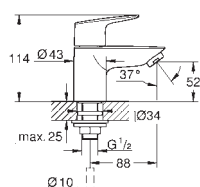

Артикул

Цвет

20 421 001

хром

BauEdge

Вертикальный вентиль, DN 15, размер XS

монтаж на одно отверстие
керамический вентиль 1/2", 90°

GROHE Long-Life Finish - стойкое долговечное покрытие
GROHE Water Saving ограничитель расхода воды 5,7 л/мин
крепежная гайка G 1/2"
профессиональная серия