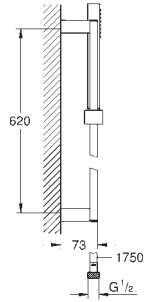

27 891 000

хром

Euphoria Cube+ Stick
Душевой гарнитур с 1 режимом струи

в комплект входят: ручной душ, металл (27 888 000), душевая штанга 600 мм (27 892 000) металлический шланг 1750 мм (28 025)

GROHE Water Saving ограничитель расхода воды 9,5 л/мин

GROHE DreamSpray превосходный поток воды

GROHE Long-Life Finish - стойкое долговечное покрытие

SpeedClean система против известковых отложений

внутренний охлаждающий канал для продолжительного срока службы

TwistStop против перекручивания шланга

может использоваться с проточным водонагревателем

минимальное давление 1,0 бар