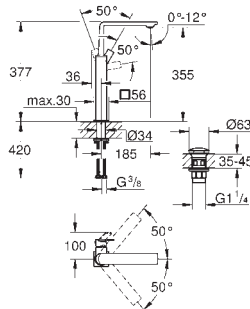

GROHE SPA

23 403 001
23 403 GN1
23 403 DL1
23 403 A01

хром
холодный рассвет, матовый
теплый закат, матовый
темный графит, глянец

Allure
Смеситель однорычажный для раковины, DN 15
размер XL

монтаж на одно отверстие
поворотный излив
для отдельностоящих раковин
GROHE SilkMove керамический картридж 28 мм
GROHE Long-Life Finish - стойкое долговечное покрытие
GROHE Water Saving ограничитель расхода воды 5,7 л/мин
гладкий корпус, GROHE AquaGuide регулируемый аэратор
вынос 185 мм
высота 377 мм
нажимной донный клапан
гибкая подводка
ограничитель температуры