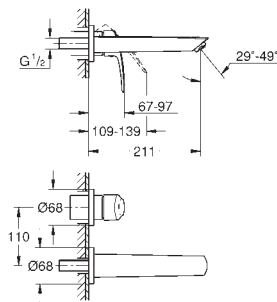

29 338 003

хром

Eurosmart

Смеситель для раковины на два отверстия размер M

настенный монтаж

металлический рычаг

без встраиваемого механизма

комплект верхней монтажной части для

23 571 000

металлическая розетка

GROHE Long-Life Finish - стойкое долговечное покрытие

GROHE Water Saving ограничитель расхода воды 5,7 л/мин

GROHE AquaGuide регулируемый аэратор

размер по осям 110 мм

вынос 211 мм

профессиональная серия