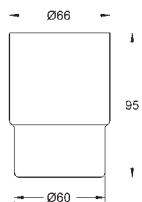

40 372 001

Essentials
Стакан

материал: стекло
подходит для держателей:
Essentials (40 369 xx1)
Essentials Cube (40 508)
Bau Cosmopolitan (40 585)
Essentials Authentic (40 652)