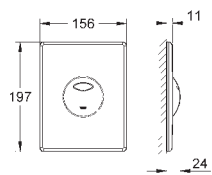

38 862 000

хром

38 862 SH0

альпин-белый

38 862 P00

матовый хром

Skate

Накладная панель

2 объема смыва или прерывание смыва старт/стоп для пневматического смывного клапана

для вертикального и горизонтального монтажа

156 x 197 мм

из ABS

GROHE Long-Life Finish - стойкое долговечное покрытие

GROHE Water Saving Технология совершенного потока при уменьшенном расходе воды

для Rapid SL и Uniset со смывным бачком GD 2

для установки на Rapid SLX необходимо заказать ревизионный короб 66 791 000 (приобретается отдельно)