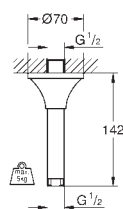

new

26 900 000
26 900 IGO
26 900 DA0

хром
хром/золото
теплый закат, глянец

Rainshower Grandera
Душевой кронштейн 285 мм

вынос 282 мм

металл

резьбовое соединение 1/2"

Grandera розетка

GROHE Long-Life Finish - стойкое долговечное покрытие

минимальное давление 1,0 бар

new

26 899 000

хром

Rainshower Grandera

Потолочный душевой кронштейн 142 мм

металл

длина 142 мм

резьбовое соединение 1/2"

Grandera розетка

GROHE Long-Life Finish - стойкое долговечное покрытие

new

26 847 000
26 847 DC0
26 847 AL0

хром
суперсталь
темный графит, матовый

Allure Brilliant

Настенный держатель

без регулировки

металл

GROHE Long-Life Finish - стойкое долговечное покрытие

new

26 850 000
26 850 DC0
26 850 AL0

хром
суперсталь
темный графит, матовый

Allure Brilliant

Подключение для душевого шланга, DN 15

внешняя резьба

с защитой от обратного потока

металл

GROHE Long-Life Finish - стойкое долговечное покрытие