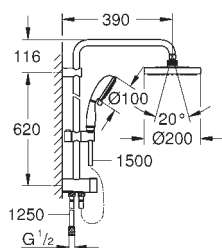

27 399 002

хром

Tempesta Rustic System 200

Душевая система Flex наружного монтажа с переключателем

в комплект входят:

горизонтальный душевой кронштейн 390 мм, регулируется перед установкой переключатель на 3 положения: верхний душ, ручной душ, верхний душ с Eco-режимом

верхний душ Tempesta Cosmopolitan 200 (27 541)

2 режима струи (с помощью переключателя):

Rain, SmartRain

аэратор с шаровым шарниром

угол поворота $\pm 15^\circ$

ручной душ Tempesta Rustic 100 (26 085)

4 вида струй:

GROHE Rain O², Rain, Massage, Jet

регулируется по высоте с помощью

скользящего элемента

расстояние от переключателя до верхнего крепления: 620 мм

Relexaflex Душевой шланг 1500 мм (28 151)

Relexaflex Душевой шланг 1250 мм (28 150)

универсальный монтаж: подключение к смесителю / к подключению для

душевого шланга с резьбой 1/2"

минимальный расход воды 7л/мин

GROHE DreamSpray превосходный поток воды

GROHE Long-Life Finish - стойкое долговечное покрытие

SpeedClean система против известковых отложений

внутренний охлаждающий канал для продолжительного срока службы