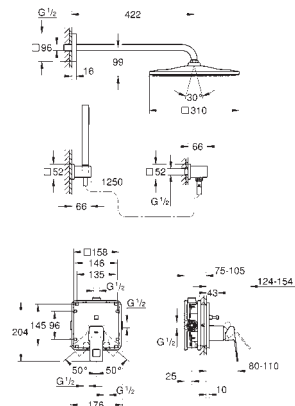

24 155 000
24 155 DC0
24 155 ALO

хром
суперсталь
темный графит, матовый

Grotherm Cube

Термостат для ванны с переключателем на 2 положения

комплект верхней монтажной части для GROHE Rapido SmartBox 35 600/35 604 (универсальная встраиваемая часть)

GROHE TurboStat компактный картридж с восковым термoeлементом

GROHE Long-Life Finish - стойкое долговечное покрытие

настенная панель с **GROHE FastFixation** (скрытое

уплотнение штока, скрытое крепление)

металлическая накладная панель, регулируемая на 6°

графическое обозначение: ванна и душ

GROHE SafeStop стопор безопасности при 38°C

GROHE SafeStop Plus опционно ограничитель температуры на 43°C / 46°C, включен

GROHE AquaDimmer, встроенный переключатель

распределение расхода:

выход В = 27 л/мин,

выход С = 30 л/мин

без встраиваемой части

35 604 000

GROHE Rapido SmartBox Универсальная встраиваемая часть

Профессиональная серия

34 741 000

хром

Grotherm Cube

Набор для комплектации душа с Rainshower Allure 230

в комплект входят:

Grotherm Cube Комплект верхней монтажной части с

Аквадиммером (24 154)

GROHE Rapido SmartBox 35 600/35 604 (универсальная встраиваемая часть)

Rainshower Верхний душ 230 (27 479)

Rainshower Душевой кронштейн (27 709)

ручной душ Euphoria Cube (27 699 000) 9,5 л/мин

подключение для душевого шланга (26 370)

душевой шланг Silverflex 1.250 мм (28 362)

25 238 000

хром

Eurocube

Набор для душа с верхним душем Rainshower Mono 310 Cube

в комплект входят:

Eurocube Смеситель однорычажный для ванны, квадратная розетка (24 062)

GROHE Rapido SmartBox Универсальная встраиваемая часть, 1/2" (35 600)

Верхний душ Rainshower Mono 310 Cube с душевым кронштейном (26 564)

Euphoria Cube Stick Душевой набор (27 702 000)

Euphoria Cube Подключение для душевого шланга (27 704 000)