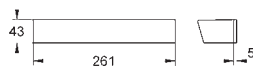

18 608 001

хром

Grotherm 2000

GROHE EasyReach полочка

металлическая полочка

съемная для легкой очистки

GROHE Long-Life Finish - стойкое долговечное покрытие

используется с Grotherm 2000

- термостат для душа настенного монтажа

- термостат для ванны настенного монтажа