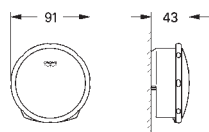

GROHE TALENTOFILL

Артикул

Цвет

new

- 19 952 000 хром
- 19 952 DC0 суперсталь
- 19 952 BE0 никель, глянec
- 19 952 EN0 никель, матовый
- 19 952 GL0 холодный рассвет, глянec
- 19 952 GN0 холодный рассвет, матовый
- 19 952 DA0 теплый закат, глянec
- 19 952 DL0 теплый закат, матовый
- 19 952 A00 темный графит, глянec
- 19 952 AL0 темный графит, матовый

Talentofill
Наливной,
сливной и переливной гарнитур
комплект готового монтажа
в комплект входят:
розетки, детали подводки, пробки,
монтажные принадлежности для комбинации с Talentofill
28 990/28 991
GROHE Long-Life Finish - стойкое долговечное покрытие