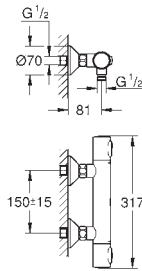

34 793 000

хром

Grotherm 500

Термостат для душа, DN 15

настенный монтаж

GROHE Long-Life Finish - стойкое долговечное покрытие

GROHE SafeStop стопор безопасности при 38°C

GROHE SafeStop Plus опционно ограничитель температуры на 43°C,

включен

GROHE термостатический картридж с восковым термозлементом

встроенный стопор смешанной воды

GROHE EcoButton кнопка экономии воды в рукоятке регулировки напора

воды

вентильная головка 90°

отвод для душа снизу 1/2"

встроенные обратные клапаны

грязеулавливающие фильтры

с защитой от обратного потока

скрытые S-образные эксцентрики

металлическая розетка

GROHE Water Saving Технология совершенного потока при уменьшенном

расходе воды

профессиональная серия