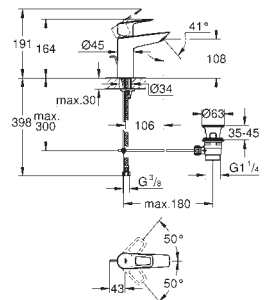

23 762 001

хром

VauLoop

Смеситель однорычажный для раковины, 1/2"
размер M

монтаж на одно отверстие
металлический рычаг

GROHE Long-Life керамический картридж 28 мм с ограничителем температуры

GROHE Long-Life Finish - стойкое долговечное покрытие
Изолированный водоток - вода не контактирует с металлами корпуса смесителя

GROHE Water Saving ограничитель расхода воды 5,7 л/мин

система быстрого монтажа
рычажный донный клапан 1 1/4"

гибкая подводка
профессиональная серия