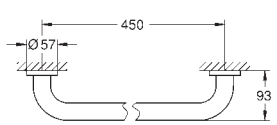

- 40 793 001 хром
- 40 793 DC1 суперсталь

Essentials
Ручка для ванной
металл
507 мм (функциональная длина 450 мм)
скрытое крепление
GROHE Long-Life Finish - стойкое долговечное покрытие
Шурупы и дюбели в комплекте