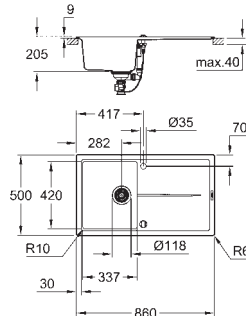

31 640 ATO
31 640 AP0

серый гранит
черный гранит

K400

Композитная мойка с крылом

модель: K400 50-С 86/50 1.0 оборачиваемая

тип монтажа: встраиваемый сверху (накладной)

материал: кварцевый композит

GROHE Whisper

мин. размер шкафа: 500 мм

размер: 860 x 500 мм

1 чаша: 337 x 420 x 205 мм

Внешний радиус: R6, внутренний радиус чаши: R10

GROHE FastFixation быстрая монтажная система

монтаж мойки слева или справа

требуемый размер отверстия в столешнице для установки мойки:

840 x 480 мм

клапан-автомат

аксессуары вкл.: сливной клапан с поворотной ручкой, сливной гарнитур, корзинчатый вентиль, монтажный набор

опция: автоматический сливной клапан с нажимным механизмом

(40 986 SD0), приобретается отдельно

количество крепежных элементов в комплекте (накладной монтаж): 10

термостойкость до 180° C