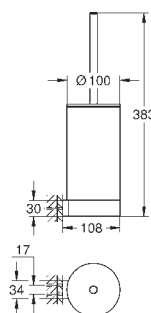

GROHE SELECTION

Артикул

Цвет

- 41 069 000 хром
- 41 069 DC0 суперсталь
- 41 069 BE0 никель, глянец
- 41 069 EN0 никель, матовый
- 41 069 GL0 холодный рассвет, глянец
- 41 069 GN0 холодный рассвет, матовый
- 41 069 DA0 теплый закат, глянец
- 41 069 DL0 теплый закат, матовый
- 41 069 A00 темный графит, глянец
- 41 069 AL0 темный графит, матовый

Selection
Держатель для туалетной бумаги
с крышкой

металл
настенный монтаж
скрытое крепление
GROHE Long-Life Finish - стойкое долговечное покрытие

new

- 41 076 000 хром
- 41 076 DC0 суперсталь
- 41 076 BE0 никель, глянец
- 41 076 EN0 никель, матовый
- 41 076 GL0 холодный рассвет, глянец
- 41 076 GN0 холодный рассвет, матовый
- 41 076 DA0 теплый закат, глянец
- 41 076 DL0 теплый закат, матовый
- 41 076 A00 темный графит, глянец
- 41 076 AL0 темный графит, матовый

Selection
Туалетный ёршик с держателем

стекло / металл
настенный монтаж
скрытое крепление
GROHE Long-Life Finish - стойкое долговечное покрытие

1. 40 791 001 белый
   - 40 791 KS1 черный бархат
2. Запасная головка ёршика

new

- 41 215 KF0 фантомный чёрный

Selection
Туалетный ёршик с держателем

стекло / металл
настенный монтаж
скрытое крепление
GROHE Long-Life finish - стойкое долговечное покрытие
в продаже с июня 2023 г

new

- 41 077 000 хром
- 41 077 DC0 суперсталь
- 41 077 BE0 никель, глянец
- 41 077 EN0 никель, матовый
- 41 077 GL0 холодный рассвет, глянец
- 41 077 GN0 холодный рассвет, матовый
- 41 077 DA0 теплый закат, глянец
- 41 077 DL0 теплый закат, матовый
- 41 077 A00 темный графит, глянец
- 41 077 AL0 темный графит, матовый

Selection
Зеркало косметическое

стекло / металл
без подсветки
увеличение: в 7 раз
скрытое крепление
GROHE Long-Life Finish - стойкое долговечное покрытие