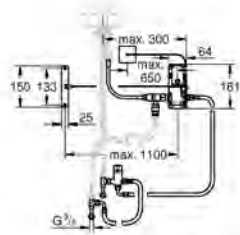

30 309 000

FootControl

Деталь переоснащения

Foot control: подача воды с использованием сенсорного датчика
электропитание от литиевой батарейки 6 V,
тип CR-P2

Одобрено в CE

магнитный клапан

фиксированный расход воды при подаче воды с использованием сенсора

автоматическое безопасное выключение

подачи воды после 60 сек. непрерывной

работы (заводская настройка)

тип защиты IP 44

набор для переоснащения смесителей GROHE для мойки с выдвижным
аэратором/лейкой