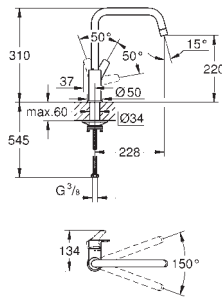

30 567 000
30 567 DC0

хром
суперсталь

Eurosmart

Смеситель однорычажный для мойки, DN 15

с высоким изливом

монтаж на одно отверстие

GROHE Long-Life Finish - стойкое долговечное покрытие

GROHE SilkMove керамический картридж 28 мм

встроенный ограничитель температуры

аэратор

поворотный трубкообразный излив

диапазон поворота 150°

Изолированный водоток - вода не контактирует с металлами корпуса смесителя

гибкая подводка 3/8"

металлический крепежный набор

минимальное давление 1,0 бар

профессиональная серия