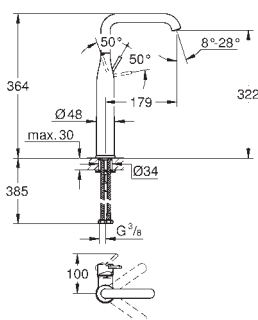

24 170 001

24 170 DC1

24 170 GL1

24 170 GN1

24 170 DA1

24 170 DL1

24 170 A01

24 170 AL1

хром

суперсталь

холодный расцвет, глянец

холодный расцвет, матовый

теплый закат, глянец

теплый закат, матовый

темный графит, глянец

темный графит, матовый

Essence

Смеситель однорычажный для раковины, DN 15
размер XL

монтаж на одно отверстие
металлический рычаг

для отдельностоящих раковин

GROHE SilkMove керамический картридж 28 мм

с ограничителем температуры

GROHE Long-Life Finish - стойкое долговечное покрытие

GROHE Water Saving ограничитель расхода воды 5,7 л/мин

GROHE AquaGuide регулируемый аэратор

GROHE FastFixation Plus Монтажная система

поворотный излив с аэратором и стопором

гладкий корпус

гибкая подводка

минимальное давление 1,0 бар

профессиональная серия

замена для 32 901 xx1

new