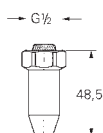

28 988 000

хром

Спускной вентиль 1/2"

для установки между запорным вентилем и

душем

для больниц

Внутренняя резьба 1/2"

GROHE Long-Life Finish - стойкое долговечное покрытие

ДУШИ