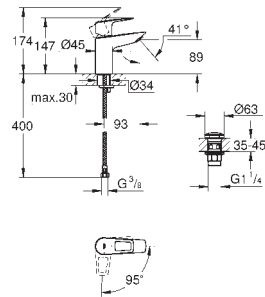

23 883 001

хром

VauLoop

**Смеситель однорычажный для раковины, DN 15
размер S**

монтаж на одно отверстие
металлический рычаг

GROHE Long-Life ES Керамический картридж 28 мм с энергосберегающей функцией (подача холодной воды при центральном положении рычага) с ограничителем температуры

GROHE Long-Life Finish - стойкое долговечное покрытие
Изолированный водоток - вода не контактирует с металлами корпуса смесителя

GROHE Water Saving ограничитель расхода воды 5,7 л/мин

система быстрого монтажа
нажимной донный клапан 1 1/4", пластик

гибкая подводка
профессиональная серия