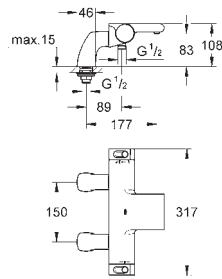

34 176 001

хром

Grotherm 2000

Термостат для ванны, DN 15

вертикальный монтаж

GROHE CoolTouch безопасный корпус

GROHE Long-Life Finish - стойкое долговечное покрытие

GROHE Aqua Paddle эргономичные рукоятки

GROHE TurboStat компактный картридж с восковым термоэлементом

GROHE SafeStop стопор безопасности при 38°C

GROHE SafeStop Plus опционно ограничитель температуры на 43°C, включен

встроенный стопор смешанной воды

GROHE AquaDimmer Plus многофункциональный

- регулировка расхода

- переключатель: ванна/душ

- встроенная кнопка с функцией экономии воды для душа

отвод для душа снизу 1/2"

GROHE XL Waterfall (каскадный)

ламинарный преобразователь струи

встроенные обратные клапаны

грязеулавливающие фильтры

с защитой от обратного потока

вертикальные подключения со скрытыми креплениями

GROHE Water Saving Технология совершенного потока при уменьшенном расходе воды