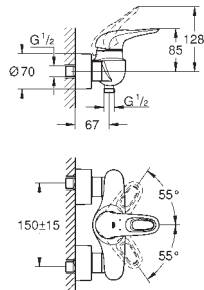

**Eurostyle
Смеситель однорычажный для душа, DN 15**

настенный монтаж
металлическая рукоятка (с отверстием)
GROHE SilkMove керамический картридж 35 мм
с ограничителем температуры
GROHE Long-Life Finish - стойкое долговечное покрытие
регулировка расхода воды
встроенный запорный клапан в душевом отводе 1/2"
скрытые S-образные эксцентрики
отражатели из металла
с защитой от обратного потока

23 722 003

хром