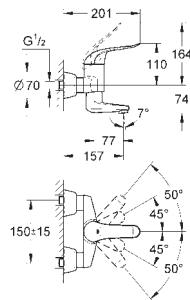

32 770 000

хром

Euroeco Special

Смеситель однорычажный для раковины DN 15

настенный монтаж

GROHE Long-Life Finish - стойкое долговечное покрытие

GROHE SilkMove керамический картридж Ø 46 мм

GROHE Water Saving Технология совершенного потока при уменьшенном расходе воды

регулировка расхода воды

настраиваемый ограничитель температуры

возможность установки мин. расхода 2,5 л/мин.

ламинарный преобразователь потока - 9 л/мин

поворотный и фиксирующийся литой излив, вынос 157 мм

металлический рычаг

длина рычага 120 мм, скрытые S-образные эксцентрики

32 768 000

хром

Аналогичный продукт, с фиксирующимися S-образными эксцентриками, вынос 174 мм