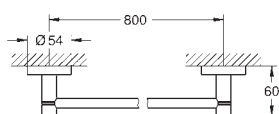

**Essentials**  
**Держатель банного полотенца**

металл  
654 мм (расстояние между отверстиями 600 мм)  
скрытое крепление

**GROHE Long-Life Finish** - стойкое долговечное покрытие  
подходит для прикручивания (шурупы и дюбели в комплекте)  
или приклеивания (клей 40 915 000 приобретается отдельно)