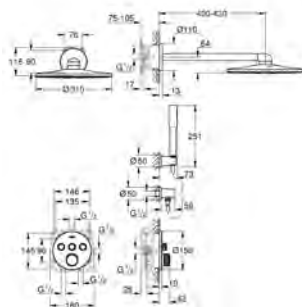

34 705 000

хром

Grotherm SmartControl

Набор для комплектации душа с Rainshower SmartActive 310

в комплект входят:
Встраиваемый термостат с 3 кнопками управления
Grotherm SmartControl Комплект верхней монтажной части (29 121)
GROHE Rapido SmartBox 35 600/35 604 (универсальная встраиваемая часть)
Rainshower 310 Верхний душ с 2 режимами струи (26 475), душевой
кронштейн 400 мм и встраиваемая часть (26 483 000)
Euphoria Cosmopolitan Stick Ручной душ (27 367)
Rainshower Настенный держатель (27 074 000)
Rainshower подключение для душевого шланга 1/2" (27 057 000)
душевой шланг Silverflex 1.500 мм (28 364)

new

- 25 251 001 хром
- 25 251 DC1 суперсталь
- 25 251 GL1 холодный рассвет, глянец
- 25 251 GN1 холодный рассвет, матовый
- 25 251 DA1 теплый закат, глянец
- 25 251 DL1 теплый закат, матовый
- 25 251 A01 темный графит, глянец
- 25 251 AL1 темный графит, матовый

Essence

Смеситель однорычажный для ванны на 4 отверстия

GROHE SilkMove керамический картридж 35 мм с ограничителем температуры
GROHE Long-Life Finish - стойкое долговечное покрытие
фиксатор для излива (смонтированный)
элемент управления однорычажного смесителя
металлический рычаг
излив для ванны с аэратором
переключатель ванна/душ
в цвете хром: ручной душ 27 806, для других цветов: ручной душ 26 465
металлический душевой шланг 2000 мм (всегда цвет Хром независимо от цвета комплекта)
гибкая подводка
подключение для душевого шланга с защитой от обратного потока для использования с 29 037 000
минимальное давление 1,0 бар
профессиональная серия
замена для 19 578 xx1