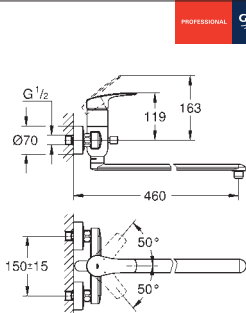

23 992 003

хром

Eurosmart

Универсальный смеситель, DN 15

настенный монтаж
металлический рычаг
GROHE SilkMove керамический картридж Ø 46 мм
GROHE Long-Life Finish - стойкое долговечное покрытие
регулировка расхода воды
возможность установки мин. расхода 2,5 л/мин.
автоматический переключатель: ванна/душ
поворотный трубкообразный излив
вынос 400 мм
скрытые S-образные эксцентрики
профессиональная серия