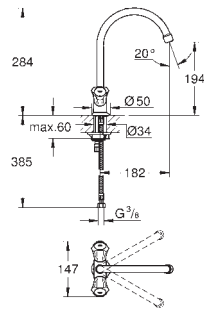

31 831 001

хром

Costa L

Смеситель для мойки на одно отверстие, DN 15
металлические рукоятки
с теплоизоляцией
GROHE Long-Life finish - стойкое долговечное покрытие
вентили GROHE Long-Life
аэратор
поворотный трубкообразный излив
угол поворота 360°
гибкая подводка