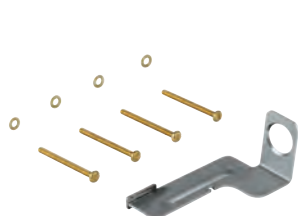

43 617 000

Кронштейн

для Rapid SL 38 675
исполнение для людей с ограниченными возможностями
для монтажа инфракрасной электроники