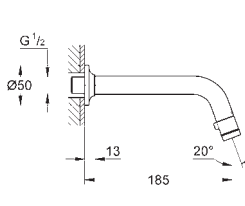

20 203 000

хром

Универсальный настенный вентиль, DN15

напор воды: 6 л/мин при давлении 3 бар
аэратор с функцией открывания/закрывания воды
керамический вентиль
резьбовое соединение 1/2"

GROHE Long-Life Finish - стойкое долговечное покрытие
вынос 185 мм