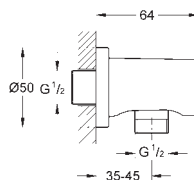

22 118 KF0

фантомный чёрный

Rainshower
Подключение для душевого шланга, DN 15
внешняя резьба
с круглой розеткой
с защитой от обратного потока
GROHE Long-Life finish - стойкое долговечное покрытие
в продаже с июня 2023 г