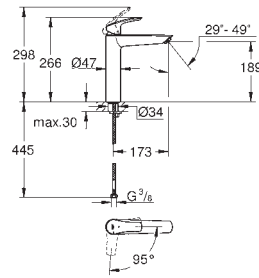

24 164 003

хром

Eurosmart

Смеситель однорычажный для раковины, DN 15 размер XL

для отдельностоящих раковин

монтаж на одно отверстие
металлический рычаг

GROHE SilkMove ES Керамический картридж 28 мм с энергосберегающей функцией (подача холодной воды при центральном положении рычага)
регулировка расхода воды
с ограничителем температуры

GROHE Long-Life Finish - стойкое долговечное покрытие

GROHE Water Saving ограничитель расхода воды 5,7 л/мин

GROHE AquaGuide регулируемый аэратор

GROHE FastFixation система быстрого монтажа

гладкий корпус

гибкая подводка

профессиональная серия