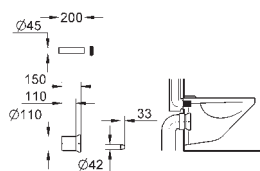

37 104 K00

черный

**Впускной и смывной гарнитуры для унитаза**  
для подвесного унитаза  
соединительная трубка Ø 45 мм,  
соединение  
длиной 200 мм  
с соединением  
сливная манжета Ø 110 мм  
150 мм в длину  
заглушки для болтов-держателей унитаза