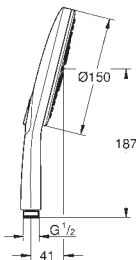

GROHE RAINSHOWER SMARTACTIVE

Артикул

Цвет

26 590 000

хром

Rainshower SmartActive 150

Ручной душ, 3 режима струи

хромированная душевая поверхность

GROHE Rain, Jet, ActiveMassage

GROHE Water Saving ограничитель расхода воды 9,5 л/мин

GROHE DreamSpray превосходный поток воды

GROHE SmartTip выбор режима струи одним нажатием пальца (на кольцо круглой кнопки)

GROHE Long-Life Finish - стойкое долговечное покрытие

SpeedClean система против известковых отложений

внутренний охлаждающий канал для продолжительного срока службы

универсальное крепление, подходящее к любому стандартному шлангу

может использоваться с проточным водонагревателем

26 553 000

хром

Аналогичный продукт, без ограничения расхода воды