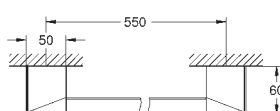

40 807 000

хром

Selection Cube

Ручка для ванной/держатель для полотенца

металл

600 мм (функциональная длина 548 мм)

скрытое крепление

GROHE Long-Life finish - стойкое долговечное покрытие