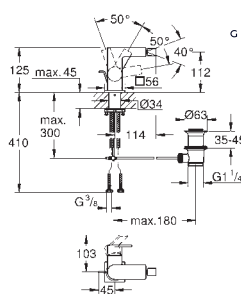

24 160 001
24 160 GN1
24 160 DL1
24 160 A01

хром
холодный рассвет, матовый
теплый закат, матовый
темный графит, глянец

Allure

Смеситель однорычажный для биде DN 15

монтаж на одно отверстие

GROHE SilkMove керамический картридж 28 мм

GROHE Long-Life Finish - стойкое долговечное покрытие

аэратор с шаровым шарниром

рычажный донный клапан 1 1/4"

гибкая подводка

32 846 001
32 846 GN1
32 846 DL1
32 846 A01

хром
холодный рассвет, матовый
теплый закат, матовый
темный графит, глянец

Allure

Смеситель однорычажный для душа, DN 15

настенный монтаж

GROHE SilkMove керамический картридж 35 мм

GROHE Long-Life Finish - стойкое долговечное покрытие

регулировка расхода воды

отвод для душа снизу 1/2" со встроенным

обратным клапаном

скрытые S-образные эксцентрики

с защитой от обратного потока