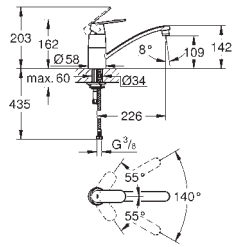

GROHE EUROSMART COSMOPOLITAN

Артикул

Цвет

32 842 000

хром

Eurosmart Cosmopolitan

Смеситель однорычажный для мойки, DN 15

с низким изливом

монтаж на одно отверстие

GROHE Long-Life finish - стойкое долговечное покрытие

GROHE SilkMove керамический картридж 35 мм

аэратор

регулировка расхода воды

поворотный трубкообразный излив

угол поворота 140°

гибкая подводка

система быстрого монтажа