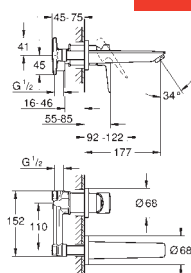

20 474 001

хром

BauEdge

Смеситель для раковины на два отверстия

настенный монтаж

в комплект входят:

комплект верхней монтажной части со вставляемой частью

GROHE Long-Life керамический картридж **35 мм**

дополнительный ограничитель температуры (46 375 000)

GROHE Long-Life Finish - стойкое долговечное покрытие

аэратор - **13,0 л/мин**

размер по осям **110 мм**

излив **177 мм**