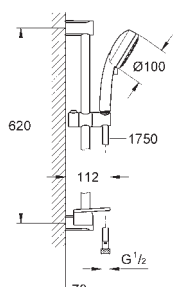

27 928 002

хром

Tempesta Cosmopolitan 100

Душевой гарнитур: ручной душ с 2 видами струй и лимитом 5,7 л/мин, душевая штанга 600 мм

в комплект входят:

ручной душ (27 571)

душевая штанга, 600 мм (27 521)

душевой шланг Relexaflex 1750 мм 1/2" x 1/2" (28 154)

полочка GROHE EasyReach (27 596)

GROHE DreamSpray превосходный поток воды

GROHE Long-Life Finish - стойкое долговечное покрытие

SpeedClean система против известковых отложений

внутренний охлаждающий канал для продолжительного срока службы

может использоваться с проточным водонагревателем

минимальное давление 1,0 бар