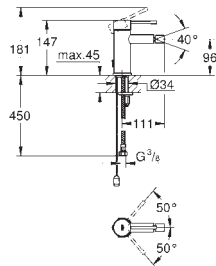

32 934 001

хром

Essence Смеситель однорычажный для биде DN 15 размер S

монтаж на одно отверстие
металлический рычаг
GROHE SilkMove керамический картридж 28 мм
с ограничителем температуры
GROHE Long-Life Finish - стойкое долговечное покрытие
GROHE FastFixation Plus Система монтажа
аэратор с шаровым шарниром
цепочка
гибкая подводка

new

24 395 KF1

фантомный чёрный