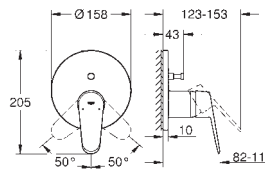

24 056 002

хром

Eurodisc Cosmopolitan
Смеситель однорычажный скрытого монтажа для ванны с переключателем на 2 положения

комплект верхней монтажной части для
GROHE Rapido SmartBox 35 600/35 604 (универсальная встраиваемая часть)
GROHE SilkMove керамический картридж Ø 46 мм
GROHE Long-Life Finish - стойкое долговечное покрытие
настенная панель с **GROHE FastFixation** (скрытое
уплотнение штока, скрытое крепление)
металлическая накладная панель, регулируемая на 6°
металлический рычаг
автоматический переключатель на 2 положения
распределение расхода:
выход В = 27 л/мин,
выход С = 27 л/мин
без встраиваемой части

35 604 000

GROHE Rapido SmartBox Универсальная встраиваемая часть
Профессиональная серия