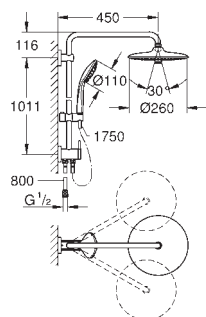

GROHE ДУШЕВЫЕ СИСТЕМЫ EUPHORIA

Артикул

Цвет

27 421 002

хром

Euphoria System 260

Душевая система с переключателем для настенного монтажа

в комплект входят:

горизонтальный поворотный душевой **кронштейн 450 мм**

переключатель с верхнего на ручной душ

Euphoria 260 Верхний душ (26 457)

3 вида струй:

Rain, SmartRain, Jet

аэратор с шаровым шарниром

угол поворота $\pm 15^\circ$

ручной душ Euphoria 110 Massage (27 239)

3 вида струй:

Rain, SmartRain, Massage

регулируется по высоте с помощью

скользящего элемента

душевой шланг 1750 мм (28 388 000)

Silverflex Душевой шланг 800 мм

доступ воды к смесителю/подключению душевого шланга 800 мм через

соединение с резьбой 1/2"

GROHE Water Saving ограничитель расхода воды 9,5 л/мин

GROHE DreamSpray превосходный поток воды

GROHE Long-Life Finish - стойкое долговечное покрытие

GROHE SprayDimmer плавное снижение расхода воды

SpeedClean система против известковых отложений

внутренний охлаждающий канал для продолжительного срока службы

TwistStop против перекручивания шланга

совместим с проточным водонагревателем **только** выше 18 кВт/ч, а также с

накопительным водонагревателем (см. Техническую информацию)

минимальный расход воды 7л/мин

минимальное давление 1,0 бар