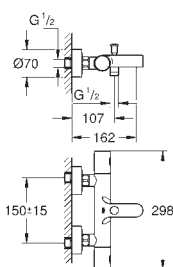

32 211 001

хром

Concetto

Смеситель однорычажный для ванны, DN 15

настенный монтаж

металлический рычаг

GROHE SilkMove керамический картридж Ø 46 мм

GROHE Long-Life Finish - стойкое долговечное покрытие

регулировка расхода воды, автоматический переключатель: ванна/душ

аэратор

встроенный обратный клапан в душевом отводе 1/2"

скрытые S-образные эксцентрики

с защитой от обратного потока

дополнительный ограничитель температуры (46 308 000)

минимальное давление 1,0 бар

класс шума I по DIN 4109

34 766 000

хром

Grohtherm 800 Cosmopolitan

Термостат для ванны, DN 15

настенный монтаж

GROHE Long-Life Finish - стойкое долговечное покрытие

GROHE MetalGrip эргономичная металлическая рукоятка

GROHE SafeStop стопор безопасности при 38°C

GROHE SafeStop Plus опционно ограничитель температуры на 43°C,

включен

GROHE TurboStat компактный картридж с восковым термoeлементом

встроенный стопор смешанной воды

автоматический переключатель: ванна/душ

GROHE EcoButton рукоятка регулировки напора с кнопкой для экономии

воды и индивидуально устанавливаемым стопором

керамический вентиль 1/2", 180°

отвод для душа снизу 1/2"

аэратор

встроенные обратные клапаны

грязеулавливающие фильтры

с защитой от обратного потока

скрытые S-образные эксцентрики

металлическая розетка

GROHE Water Saving Технология совершенного потока при уменьшенном

расходе воды

32 212 001

хром

Concetto

Смеситель однорычажный для ванны, DN 15

настенный монтаж

металлический рычаг

GROHE SilkMove керамический картридж Ø 46 мм

GROHE Long-Life Finish - стойкое долговечное покрытие

регулировка расхода воды

автоматический переключатель: ванна/душ

аэратор, встроенный обратный клапан в душевом отводе 1/2"

скрытые S-образные эксцентрики

с защитой от обратного потока