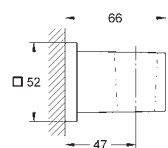

27 693 000
Euphoria Cube
Настенный держатель
без регулировки
GROHE Long-Life Finish - стойкое долговечное покрытие

хром