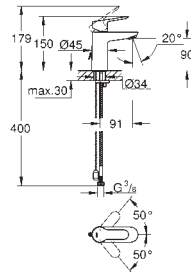

23 329 000 ⊗

хром

BauEdge
Смеситель однорычажный для раковины, DN 15
размер S

монтаж на одно отверстие
металлический рычаг

GROHE Long-Life керамический картридж 28 мм
GROHE Long-Life Finish - стойкое долговечное покрытие
GROHE Water Saving ограничитель расхода воды 5,7 л/мин
система быстрого монтажа
цепочка
гибкая подводка