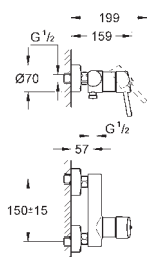

Concetto

Смеситель однорычажный для душа, DN 15

настенный монтаж
металлический рычаг
GROHE SilkMove керамический картридж Ø 46 мм
GROHE Long-Life Finish - стойкое долговечное покрытие
регулировка расхода воды
отвод для душа снизу 1/2" со встроенным обратным клапаном
скрытые S-образные эксцентрики
с защитой от обратного потока
дополнительный ограничитель температуры (46 308 000)
минимальное давление 1,0 бар
класс шума I по DIN 4109

34 765 000

хром