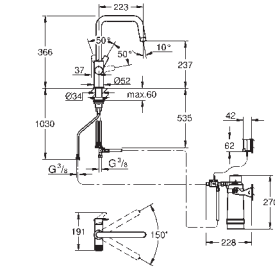

30 584 000

хром

GROHE Blue Pure Eurosmart

Стартовый комплект с фильтром S-Size

в комплект входят:

GROHE Blue Смеситель однорычажный для мойки с функцией очистки водопроводной воды монтаж на одно отверстие

U-образный излив

отдельная рукоятка для фильтрованной воды

GROHE SilkMove керамический картридж 28 мм

поворотный трубкообразный излив

диапазон поворота 150°

отдельные водотоки для питьевой и водопроводной воды

гибкая подводка

GROHE Blue головка для фильтра

GROHE Blue фильтр для превосходного вкуса и умягчения воды, размер S

Ресурс 600 л при жесткости воды 20° dKH

Счетчик измерения ресурса фильтра, 2 батарейки AA в комплекте