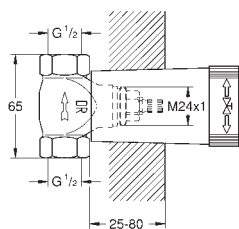

29 800 000

Механизм скрытого вентиль, 1/2"

предварительно смонтированная
вентильная головка 1/2"
короткий шпindel, защитная втулка, резьбовое соединение 1/2"
DR-латунь

29 802 000

Аналогичный продукт, предварительно смонтированная
головка 3/4", резьбовое соединение 3/4"

29 805 000

Аналогичный продукт, предварительно смонтированная
головка 1", резьбовое соединение 1"