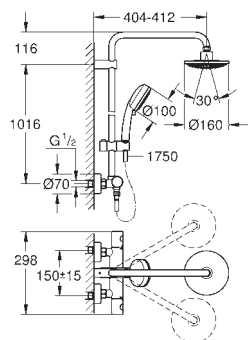

GROHE ДУШЕВЫЕ СИСТЕМЫ TEMPESTA

Артикул

Цвет

27 922 000

хром

Tempesta Cosmopolitan 160

Душевая система с термостатом для настенного монтажа

в комплект входят:

горизонтальный поворотный душевой

кронштейн 390 мм

настенный термостат с аквадиммером

выбор между:

верхний душ с одним режимом струи (28 232 000)

Rain

аэратор с шаровым шарниром

угол поворота $\pm 15^\circ$

ручной душ Tempesta Cosmopolitan 100 (27 571 001)

2 вида струи:

Rain, Jet

регулируется по высоте с помощью

скользящего элемента

душевой шланг 1750 мм (28 388 000)

GROHE TurboStat компактный картридж с восковым термозлементом

GROHE SafeStop стопор безопасности при 38°C

GROHE SafeStop Plus опционно ограничитель температуры на 43°C , включен

GROHE DreamSpray превосходный поток воды

GROHE Long-Life Finish - стойкое долговечное покрытие

SpeedClean система против известковых отложений

TwistStop против перекручивания шланга

совместим с проточным водонагревателем **только** выше 18 кВт/ч, а также с

накопительным водонагревателем (см. Техническую информацию)

минимальный расход воды 7л/мин

дополнительная опция: полочка GROHE EasyReach (26 362)

ДУШИ