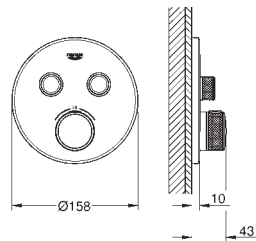

Артикул

Цвет

new

29 119 000
29 119 DC0
29 119 GL0
29 119 DA0
29 119 ALO

хром
суперсталь
холодный рассвет, глянец
теплый закат, глянец
темный графит, матовый

Grohtherm SmartControl

Термостат для встраиваемого монтажа на 2 выхода

комплект верхней монтажной части для GROHE Rapido SmartBox 35 600/35 604 (универсальная встраиваемая часть) металлическая накладная панель с **GROHE FastFixation** (скрытые эксцентрики, уплотнение, скрытый монтаж), регулируемая на 6°

GROHE Long-Life Finish - стойкое долговечное покрытие **SmartControl** нажать для вкл/выкл и повернуть для увеличения напора воды от режима GROHE Water Saving до максимального напора воды

заменяемые символы **GROHE TurboStat** компактный картридж с восковым термозлементом

GROHE ProGrip элементы с рифленной поверхностью

GROHE SafeStop стопор безопасности при 38°C

GROHE SafeStop Plus опционно ограничитель температуры на 43°C / 46°C, включен

встроенные обратные клапаны и грязеулавливающие фильтры

распределение расхода:

выход В = 24 л/мин

выход С = 26 л/мин

выход В+С = 29 л/мин

35 604 000

GROHE Rapido SmartBox Универсальная встраиваемая часть
Профессиональная серия

29 120 000

хром

Grohtherm SmartControl

Термостат для встраиваемого монтажа на 2 выхода со встроенным держателем для ручного душа

комплект верхней монтажной части для GROHE Rapido SmartBox 35 600/35 604 (универсальная встраиваемая часть) металлическая накладная панель с **GROHE FastFixation** (скрытые эксцентрики, уплотнение, скрытый монтаж), регулируемая на 6°

GROHE Long-Life Finish - стойкое долговечное покрытие

SmartControl нажать для вкл/выкл и повернуть для увеличения напора воды от режима GROHE Water Saving до максимального напора воды

заменяемые символы **GROHE TurboStat** компактный картридж с восковым термозлементом

GROHE ProGrip элементы с рифленной поверхностью

GROHE SafeStop стопор безопасности при 38°C

GROHE SafeStop Plus опционно ограничитель температуры на 43°C / 46°C, включен

встроенные обратные клапаны и грязеулавливающие фильтры

возможность одновременного включения нескольких точек водоотвода

без встраиваемой части

распределение расхода:

выход В = 24 л/мин

ручной душ = 12 л/мин

выход В + ручной душ = 27 л/мин