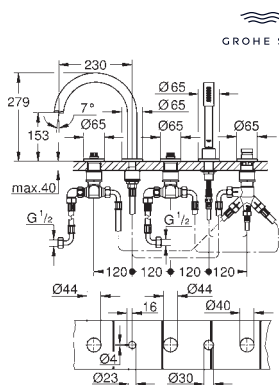

GROHE SPA

GROHE ATRIO PRIVATE COLLECTION

Артикул

Цвет

СМЕСИТЕЛИ
ДЛЯ ВАННОЙ
SPA

25 224 DA0

теплый закат, глянec

Atrio Private Collection

Комплект для ванны на 5 отверстий

керамические вентили 1/2", 90°

GROHE Long-Life finish - стойкое долговечное покрытие

в комплект входят:

фиксатор для излива (смонтированный)

для рукояток-стиков

можно комбинировать с рукоятками-стиком 48 464, 48 465 или 48 651,

приобретаются отдельно

излив для ванны с аэратором и переключателем ванна/душ

ручной душ 6,6 л/мин

душевой шланг 2000 мм

гибкая подводка

подключение для душевого шланга

с защитой от обратного потока

для использования с 29 037 002