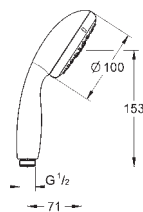

28 421 002

хром

Tempesta 100

Ручной душ, 4 вида струй

GROHE Rain O², Rain, Massage, Jet

GROHE Water Saving ограничитель расхода воды 9,5 л/мин

GROHE DreamSpray превосходный поток воды

GROHE Long-Life Finish - стойкое долговечное покрытие

SpeedClean система против известковых отложений

внутренний охлаждающий канал для продолжительного срока службы

ShockProof силиконовое кольцо, предотвращающее

повреждение поверхности при падении ручного душа

универсальное крепление, подходящее к любому стандартному шлангу

может использоваться с проточным водонагревателем

минимальное давление 1,0 бар

28 578 002

хром

Аналогичный продукт, без ограничения расхода воды