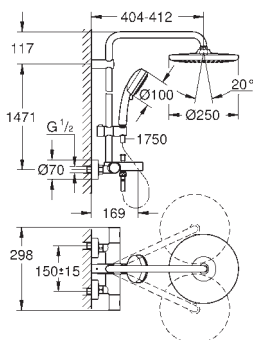

26 672 000

хром

Tempesta Cosmopolitan System 250

Душевая система с термостатом для ванны; настенный монтаж

в комплект входят:

горизонтальный поворотный душевой

кронштейн 390 мм

настенный термостат с аквадиммером

выбор между:

верхний душ Tempesta 250 (26 666)

душевая струя

Rain

тыльная часть верхнего душа белая

аэратор с шаровым шарниром

угол поворота $\pm 10^\circ$

GROHE Water Saving ограничитель расхода воды 9,5 л/мин

излив для ванны

отдельный переключатель на ручной душ

ручной душ Tempesta Cosmopolitan 100 (27 571 001)

2 вида струи:

Rain, Jet

GROHE Water Saving ограничитель расхода воды 5,7 л/мин

регулируется по высоте с помощью

скользящего элемента

душевой шланг, 1.750 мм 1/2" x 1/2" (28 410)

GROHE Water Saving Технология совершенного потока при уменьшенном

расходе воды

GROHE TurboStat компактный картридж с восковым термозлементом

GROHE SafeStop стопор безопасности при 38°C

GROHE SafeStop Plus опционно ограничитель температуры на 43°C , включен

GROHE DreamSpray превосходный поток воды

GROHE Long-Life Finish - стойкое долговечное покрытие

SpeedClean система против известковых отложений

внутренний охлаждающий канал для продолжительного срока службы

TwistStop против перекручивания шланга

совместим с проточным водонагревателем **только** выше 18 кВт/ч, а также с

накопительным водонагревателем (см. Техническую информацию)

минимальный расход воды 7л/мин

профессиональная серия