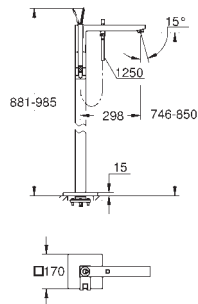

23 667 001

хром

Eurocube Joy

Смеситель однорычажный для ванны, DN 15, напольный монтаж
комплект верхней монтажной части для
45 984 001

без встраиваемой части

GROHE FeatherControl Joystick картридж

GROHE Long-Life finish - стойкое долговечное покрытие

автоматический переключатель: ванна/душ

излив с аэратором

Euphoria Cube+ Ручной душ 6,6 л/мин

душевой шланг Silverflex 1.250 мм (28 362)

вынос 298 мм

встроенный обратный клапан в душевом отводе 1/2"

держатель ручного душа

с защитой от обратного потока