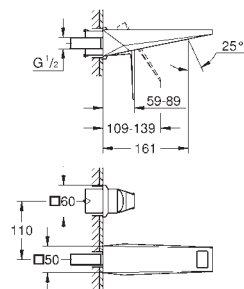

29 402 000
29 402 DC0
29 402 AL0

хром
суперсталь
темный графит, матовый

Allure Brilliant

Смеситель для раковины на два отверстия

размер M

настенный монтаж

без встраиваемого механизма

комплект верхней монтажной части для

23 200

GROHE Long-Life Finish - стойкое долговечное покрытие

GROHE Water Saving ограничитель расхода воды 5,0 л/мин

излив со встроенным аэратором

размер по осям 110 мм

вынос 161 мм

минимальное давление 1,0 бар