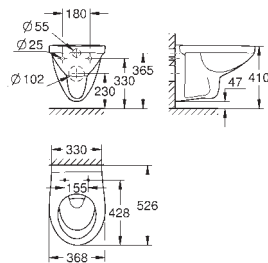

39 491 000 ★

альпин-белый

Керамика Вау

Подвесной унитаз

для бачка скрытого монтажа
омыв всей окружности чаши
ободковый
горизонтальный выпуск
объем смыва 6/3 л
санитарная керамика
для сиденья с крышкой для унитаза 39 492 000 (стандартный) или 39 493 000
(с механизмом плавного закрытия)
16 шт. на паллете