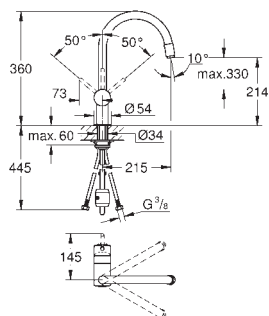

32 918 000
32 918 DC0

хром
суперсталь

Minta

Смеситель однорычажный для мойки, DN 15

C-образный излив, монтаж на одно отверстие

GROHE Long-Life finish - стойкое долговечное покрытие

GROHE SilkMove керамический картридж Ø 46 мм

GROHE EasyDock Легкое вытягивание и возврат на место выдвижного излива

выдвижной излив с аэратором, регулировка расхода воды, поворотный

трубкообразный излив, угол поворота 360°, встроенный обратный клапан, с

защитой от обратного потока

гибкая подводка, система быстрого монтажа

дополнительный ограничитель температуры (46 308 000)

минимальное давление 1,0 бар

32 918 00E

хром

аналогичный продукт с GROHE EcoJoy, с ограничителем расхода
вода 5,7 л/мин