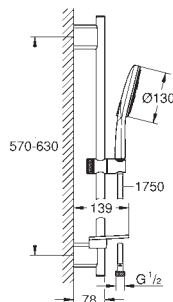

GROHE RAINSHOWER SMARTACTIVE

Артикул

Цвет

26 575 000

хром

Rainshower SmartActive 130

Душевой гарнитур, 3 вида струй

в комплект входят:

ручной душ Rainshower SmartActive 130 (26 574)

душевая штанга 600 мм

с металлическими настенными креплениями

душевой шланг 1750 мм (28 388 000)

GROHE EasyReach полочка

GROHE Water Saving ограничитель расхода воды 9,5 л/мин

GROHE DreamSpray превосходный поток воды

GROHE Long-Life Finish - стойкое долговечное покрытие

GROHE FastFixation Plus (регулируемое расстояние между настенными

креплениями штанги позволяет использовать для монтажа уже имеющиеся

отверстия в стене)

GROHE TileFix регулируемая глубина верхнего и нижнего креплений

SpeedClean система против известковых отложений

внутренний охлаждающий канал для продолжительного срока службы

TwistStop против перекручивания шланга

может использоваться с проточным водонагревателем

26 546 000

хром

Аналогичный продукт, без ограничения расхода воды