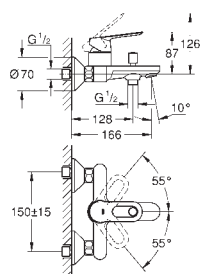

23 603 000

хром

BauLoop

Смеситель однорычажный для ванны, DN 15

настенный монтаж

металлический рычаг

GROHE Long-Life керамический картридж 35 мм

GROHE Long-Life Finish - стойкое долговечное покрытие

автоматический переключатель: ванна/душ

аэратор

скрытые S-образные эксцентрики

отражатель из металла