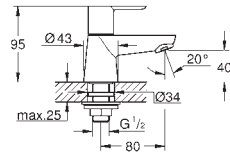

Артикул

Цвет

20 421 000 ⊗

хром

BauEdge
Вертикальный вентиль, DN 15,
размер XS

монтаж на одно отверстие
металлический рычаг
керамический вентиль 1/2", 90°

GROHE Long-Life Finish - стойкое долговечное покрытие
GROHE Water Saving ограничитель расхода воды 5,7 л/мин
крепежная гайка G 1/2"