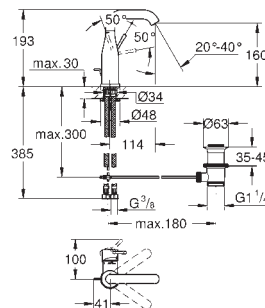

24 173 001

хром

24 173 DC1

суперсталь

24 173 GL1

холодный расцвет, глянец

24 173 GN1

холодный расцвет, матовый

24 173 DA1

теплый закат, глянец

24 173 DL1

теплый закат, матовый

24 173 A01

темный графит, глянец

24 173 AL1

темный графит, матовый

Essence

Смеситель однорычажный для раковины, 1/2"
размер M

монтаж на одно отверстие
металлический рычаг

GROHE SilkMove керамический картридж 28 мм
с ограничителем температуры

GROHE Long-Life Finish - стойкое долговечное покрытие

GROHE Water Saving ограничитель расхода воды 5,7 л/мин

GROHE AquaGuide регулируемый аэратор

GROHE FastFixation Plus Система монтажа

поворотный излив с аэратором и стопором

рычажный донный клапан 1 1/4"

гибкая подводка

минимальное давление 1,0 бар

профессиональная серия

замена для 23 462 xx1