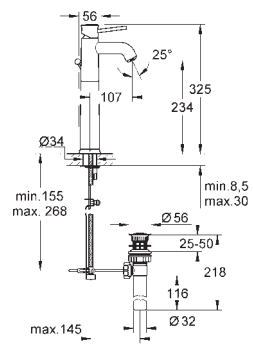

32 868 000

хром

BauClassic

Смеситель однорычажный для раковины DN 15

для отдельностоящих раковин

металлический рычаг

GROHE Long-Life керамический картридж 28 мм

GROHE Long-Life Finish - стойкое долговечное покрытие

аэратор

рычажный донный клапан 1 1/4"

гибкая подводка

система быстрого монтажа