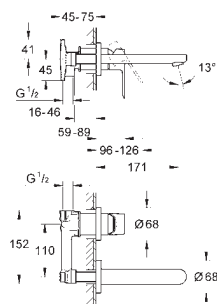

20 474 000

хром

BauEdge

Смеситель для раковины на два отверстия

настенный монтаж

в комплект входят:

комплект верхней монтажной части со встраиваемой частью

металлический рычаг

GROHE Long-Life керамический картридж 35 мм

GROHE Long-Life Finish - стойкое долговечное покрытие

аэратор

размер по осям 110 мм

вынос 171 мм