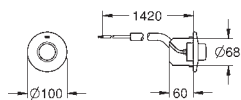

GROHE ЭЛЕКТРОННЫЕ СМЫВНЫЕ УСТРОЙСТВА ДЛЯ УНИТАЗА

Артикул

Цвет

39 882 KF0

фантомный чёрный

Тестрон Вау Е

Инфракрасная электроника для смывного бачка GD 2 с инфракрасным датчиком для двусторонней связи для мониторинга, настройки и сервисного обслуживания

GROHE Long-Life finish - стойкое долговечное покрытие
6V литиевая батарейка, тип CR-P2

для новой установки и модернизации всех бачков GD2

серво мотор

для скрытого монтажа

фронтальная панель 156 x 197 мм

скрытая защита от кражи

инфракрасное управление

7 предустановленных режимов:

- автоматический смыв

- моющий режим

дополнительные функции и точные настройки с помощью

пульта дистанционного управления 36 407

предварительная промывка вкл/выкл

Одобрено в CE

43 617 000

Кронштейн

для Rapid SL 38 675

исполнение для людей с ограниченными возможностями

для монтажа инфракрасной электроники

37 059 000

хром

Surf

Пневматическое управление

GROHE Long-Life Finish - стойкое долговечное покрытие

ручное дистанционное управление

кнопочное управление с

розеткой Ø 100 мм

для вертикального и горизонтального монтажа

накладная панель Surf 156 x 197 мм

пневматический шланг 1,50 м

37 060 000

хром

Пневматическое управление

GROHE Long-Life Finish - стойкое долговечное покрытие

кнопочное управление с

розеткой Ø 100 мм

пневматический шланг 1,50 м

без накладной панели