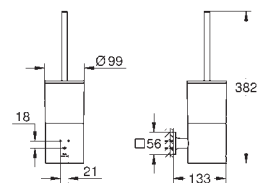

40 340 001
40 340 GN1
40 340 DL1
40 340 A01

хром
холодный рассвет, матовый
теплый закат, матовый
темный графит, глянец

Allure
Туалетный ёршик с держателем

настенный монтаж
скрытое крепление
стекло / металл
GROHE Long-Life Finish - стойкое долговечное покрытие