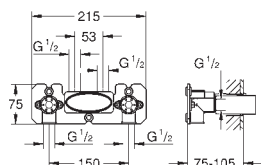

герметичный корпус

съемная защитная крышка с информацией об установке

26 449 000

**Встраиваемый механизм для настенного/скрытого монтажа**

настенный монтаж

2 отвода 1/2"

инсталляционная глубина 75-105 мм

смывной клапан