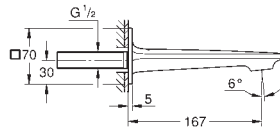

с декоративной панелью из стекла

**GROHE Long-Life Finish** - стойкое долговечное покрытие

Вынос 169 мм

GROHE SPA

GROHE  
ALLURE

СМЕСИТЕЛИ  
ДЛЯ ВАННОЙ  
SPA

Артикул

Цвет