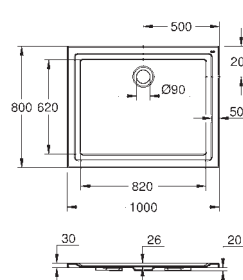

39 306 000

альпин-белый

Акриловый душевой поддон 800 x 1000

размеры: 800 x 1000 мм

глубина: 30 мм

материал: акрил

диаметр отверстия слива: 90 мм

рекомендуются гарнитуры для слива GROHE: 49 533 000 (вертикальный) и 49 534 000 (горизонтальный), приобретаются отдельно

Монтажный материал приобретается отдельно

20 шт. на паллете