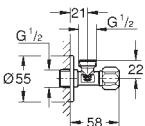

GROHE УГЛОВЫЕ ВЕНТИЛИ

Артикул

Цвет

new

22 041 001

хром

Угловой вентиль 1/2"

резьба с насечками для эффективного уплотнения
настенное подключение 1/2"
выход 1/2"
герметичный закрывающий шпindel с резиновой манжетой и два кольца для уплотнения
длинный шатун
эргономичная металлическая рукоятка
маркировка: нейтральная
металлические резьбовые розетки Ø 55 мм
GROHE Long-Life finish - стойкое долговечное покрытие

22 023 000

хром

Угловой вентиль 1/2"

самоуплотняющееся резьбовое соединение
настенное подключение 1/2"
резьбовой отвод 3/8"
с компенсацией длины
с накладной гайкой Ø 10 мм
герметичный закрывающий шпindel с резиновой манжетой и два кольца для уплотнения
эргономичная рукоятка
маркировка: нейтральная
металлические резьбовые розетки Ø 55 мм
GROHE Long-Life finish - стойкое долговечное покрытие

22 018 000

хром

Угловой вентиль 1/2"

резьба с насечками для эффективного уплотнения
настенное подключение 1/2"
резьбовой отвод 3/8"
с компенсацией длины
с накладной гайкой Ø 10 мм
герметичный закрывающий шпindel с резиновой манжетой и два кольца для уплотнения
эргономичная рукоятка
маркировка: нейтральная
металлические резьбовые розетки Ø 55 мм
GROHE Long-Life finish - стойкое долговечное покрытие

22 032 000

хром

Угловой вентиль 1/2"

резьба с насечками для эффективного уплотнения
настенное подключение 1/2"
выход 1/2"
герметичный закрывающий шпindel с резиновой манжетой и два кольца для уплотнения
эргономичная рукоятка
маркировка: нейтральная
металлические резьбовые розетки Ø 55 мм
GROHE Long-Life finish - стойкое долговечное покрытие

22 052 000

хром

комплект углового вентиля 3/8"