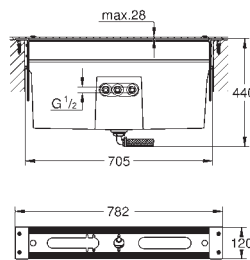

29 037 001

Комплект для ванны на 4/5 отверстий
встраиваемая часть **для монтажа на плиточном бортике**

в комплект входят:

монтажная рамка

улавливающее устройство со встроенным сливом для проникающей воды

декоративные накладки на винтовые крепления, цвет Хром

декоративные накладки на винтовые крепления, цвет Хром