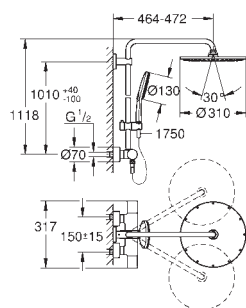

GROHE ДУШЕВЫЕ СИСТЕМЫ RAINSHOWER SMARTACTIVE

Артикул

Цвет

27 966 001

хром

Rainshower SmartActive 310

Душевая система с термостатом для настенного монтажа

в комплект входят:

горизонтальный поворотный душевой кронштейн 450 мм

настенный термостат с аквадиммером

выбор между:

Rainshower Cosmopolitan Верхний душ 310 (27 477 000)

металл

аэратор с шаровым шарниром

угол поворота $\pm 15^\circ$

Rainshower SmartActive 130 Ручной душ (26 544)

регулируется по высоте с помощью

скользящего элемента

душевой шланг 1750 мм (28 388 000)

GROHE TurboStat компактный картридж с восковым термоэлементом

GROHE SafeStop стопор безопасности при 38°C

GROHE SafeStop Plus опционно ограничитель температуры на 43°C, включен

GROHE CoolTouch полностью исключается вероятность

ожога о внешнюю поверхность смесителя

GROHE DreamSpray превосходный поток воды

GROHE SmartTip выбор режима струи одним нажатием пальца (на кольцо круглой кнопки)

GROHE Long-Life Finish - стойкое долговечное покрытие

GROHE FastFixation быстрый монтаж за счет регулируемого верхнего крепления

SpeedClean система против известковых отложений

совместим с проточным водонагревателем **только** выше 18 кВт/ч, а также с накопительным водонагревателем (см. Техническую информацию)

минимальный расход воды 7л/мин

27 968 001

хром

Аналогичный продукт, с ограничением расхода воды, GROHE

EcoJoy 9.5 л/мин

ДУШИ