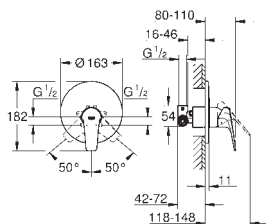

Артикул

Цвет

29 112 000

хром

BauFlow

Смеситель однорычажный скрытого монтажа для душа
для скрытого монтажа

в комплект входят:

комплект готового монтажа

встраиваемый механизм (33 964)

металлический рычаг

GROHE Long-Life Керамический картридж 46 мм

GROHE Long-Life Finish - стойкое долговечное покрытие

регулировка расхода воды

уплотнитель розетки и рычага

отражатель из металла