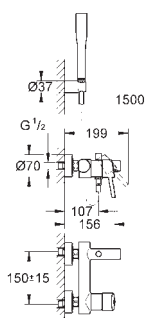

с душевым набором

в комплект входят:

Ручной душ Euphoria Cosmopolitan (27 400)

Настенный держатель (27 056)

душевой шланг Relexaflex 1500 мм 1/2" x 1/2" (28 151)