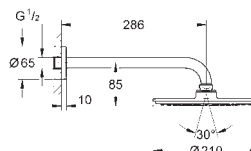

26 052 000

хром

Аналогичный продукт, без ограничения расхода воды