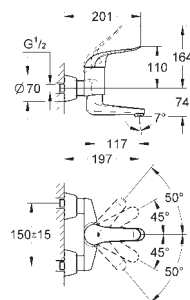

32 767 000

хром

**Euroeco Special**

**Смеситель однорычажный для раковины DN 15**

настенный монтаж

**GROHE Long-Life Finish** - стойкое долговечное покрытие

**GROHE SilkMove** керамический картридж Ø 46 мм

**GROHE Water Saving** Технология совершенного потока при уменьшенном расходе воды