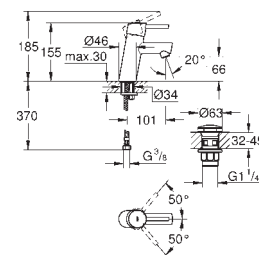

23 931 001

хром

Concetto

**Смеситель однорычажный для раковины, DN 15
размер S**

монтаж на одно отверстие
металлический рычаг

GROHE SilkMove керамический картридж 28 мм
регулировка расхода воды

ограничитель температуры

GROHE Long-Life Finish - стойкое долговечное покрытие
GROHE Water Saving SpeedClean аэратор с ограничением расхода воды 5,7 л/мин

GROHE FastFixation быстрая монтажная система
с нажимным донным клапаном 1 1/4"
гибкая подводка
минимальное давление 1,0 бар
класс шума I по DIN 4109