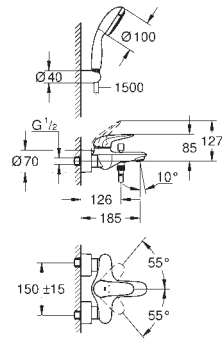

Eurostyle

Смеситель однорычажный для ванны, DN 15

настенный монтаж

металлический рычаг (без отверстия)

GROHE SilkMove керамический картридж 35 мм

с ограничителем температуры

GROHE Long-Life Finish - стойкое долговечное покрытие

регулировка расхода воды

автоматический переключатель: ванна/душ

аэратор

встроенный запорный клапан в душевом отводе 1/2"

скрытые S-образные эксцентрики

отражатели из металла

с душевым набором

в комплект входят:

Tempesta 100 ручной душ, 2 режима, 9,5 л/мин (26 161)

настенный держатель ручного душа (28 605)

душевой шланг Relexaflex 1500 мм 1/2" x 1/2" (28 151)