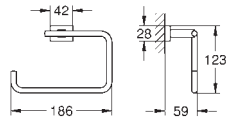

40 510 001

хром

40 510 DC1

суперсталь

40 510 AL1

темный графит, матовый

Essentials Cube

Кольцо для полотенца

металл

скрытое крепление

GROHE Long-Life Finish - стойкое долговечное покрытие