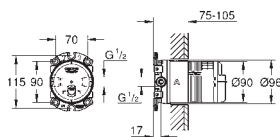

GRÖNE НАБОРЫ С ВЕРХНИМИ ДУШАМИ

Артикул

Цвет

26 484 000

Rainshower

Универсальная встраиваемая часть, 1/2"

для верхнего душа с душевым кронштейном

26 475 / 26 477 / 26 479 / 26 481

2 входа, 1/2"

инсталляционная глубина 75-105 мм

подключения из латуни

прочный корпус и защитная накладка

герметичный корпус

уплотнение

встроенный промывочный клапан

GROHE Water Saving ограничитель расхода воды 9,5 л/мин для каждого

выхода

без комплекта верхней монтажной части

26 483 000

Аналогичный продукт, без ограничения расхода воды

26 640 000

хром

Rainshower SmartConnect 310

Верхний душ с душевым кронштейном 422 мм, 2 режима струи

в комплект входят:

Rainshower SmartConnect 310 Верхний душ (26 641)

хромированная душевая поверхность

2 вида струи:

GROHE PureRain, ActiveRain

запрограммированный по умолчанию режим струи

горизонтальный душевой кронштейн 422 мм (26146)

с круглой розеткой

пульт дистанционного управления для изменения/комбинирования режимов струи

держатель пульта предназначен для прикручивания или приклеивания на стену

питание от батареек

включены 3 батарейки AAA (мизинчиковая) и 1 батарейка CR 2032 (плоская)

светодиодный индикатор, отражающий установку контакта (соединения) и

необходимость замены батарейки

пульт дистанционного управления имеет водонепроницаемость и

устойчивость от проникновения посторонних объектов с уровнем защиты

IP57 (защита от ограниченного проникновения пыли + защита от погружения

на глубину от 15 см до 1 м)

GROHE Water Saving ограничитель расхода воды 9,5 л/мин

GROHE DreamSpray превосходный поток воды

GROHE Long-Life Finish - стойкое долговечное покрытие

SpeedClean система против известковых отложений

внутренний охлаждающий канал для продолжительного срока службы

может использоваться с проточным водонагревателем

установка при давлении от 1,5 бар