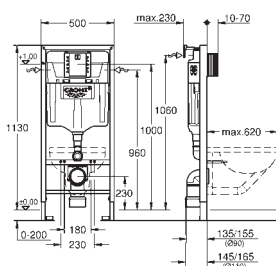

GROHE RAPID SL ДЛЯ УНИТАЗА

Артикул

Цвет

39 750 001

Rapid SL

2 в 1 в сборе, для подвесного унитаза, монтажная высота 1,13 м
смывной бачок GD 2

в комплект входят:

Rapid SL для подвесного унитаза (38 528 001)

настенные уголки (38 558 00M)

в комплекте с ревизионным коробом для крепления малых панелей смыва (40 911 000)