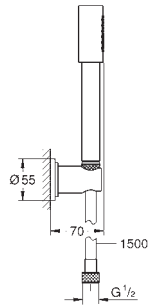

Rainshower Aqua Stick
Ручной душ, 1 вид струи
Normal

металл
GROHE Water Saving 6.6 л/мин
GROHE DreamSpray превосходный поток воды
GROHE Long-Life Finish - стойкое долговечное покрытие
SpeedClean система против известковых отложений
внутренний охлаждающий канал для продолжительного срока службы
универсальное крепление, подходящее к любому стандартному шлангу
может использоваться с проточным водонагревателем
минимальное давление 1,0 бар

26 891 000 хром
Аналогичный продукт, с ограничением расхода воды **GROHE Water Saving** 9.5 л/мин

26 889 000 хром
Аналогичный продукт, без ограничения расхода воды

new

26 892 000 хром
Rainshower Aqua Stick
Душевой набор, 1 режим струи
металл

в комплект входят:
ручной душ-стик Rainshower Aqua Stick (26 889 000)
настенный держатель для ручного душа (26 894 000)
душевой шланг 1500 мм (28 151 002)
GROHE DreamSpray превосходный поток воды
GROHE Long-Life Finish - стойкое долговечное покрытие
SpeedClean система против известковых отложений
внутренний охлаждающий канал для продолжительного срока службы
минимальное давление 1,0 бар

new