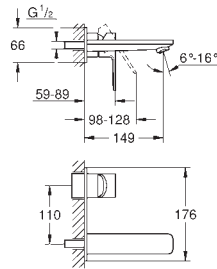

19 409 001
19 409 DC1
19 409 AL1

хром
суперсталь
темный графит, матовый

Lineare

**Смеситель для раковины на два отверстия
размер M**

настенный монтаж
комплект верхней монтажной части для
23 571 000
без встраиваемого механизма
металлическая розетка
металлический рычаг
GROHE Long-Life Finish - стойкое долговечное покрытие
GROHE Water Saving ограничитель расхода воды 5,7 л/мин
GROHE AquaGuide регулируемый аэратор
размер по осям 110 мм
вынос 149 мм
минимальное давление 1,0 бар