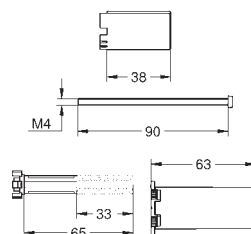

14 048 000

GROHE Rapido SmartBox

Универсальный набор удлинителей, 25 мм

для комплектов верхней монтажной части Термостатов Grotherm SmartControl и Смесителей SmartControl в комбинации с GROHE Rapido SmartBox