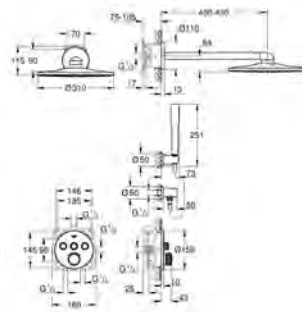

Grotherm SmartControl

Набор для комплектации душа с Rainshower SmartActive 310

в комплект входят:

Встраиваемый термостат с 3 кнопками управления

Grotherm SmartControl Комплект верхней монтажной части

(29 121)

GROHE Rapido SmartBox 35 600/35 604 (универсальная встраиваемая часть)

Rainshower 310 Верхний душ с 2 режимами струи (26 475), душевой

кронштейн 400 мм и встраиваемая часть (26 483 000)

Euphoria Cosmopolitan Stick Ручной душ (27 367)

Rainshower Настенный держатель (27 074 000)

Rainshower подключение для душевого шланга 1/2" (27 057 000)

душевой шланг Silverflex 1.500 мм (28 364)

13 278 002

хром

Eurodisc Cosmopolitan

Излив для ванны

настенный монтаж

GROHE Long-Life Finish - стойкое долговечное покрытие

аэратор

внешняя резьба 1/2"

вынос 170 мм

минимальное давление 1,0 бар

13 279 002

хром

Eurodisc Cosmopolitan

Излив для ванны

настенный монтаж

GROHE Long-Life Finish - стойкое долговечное покрытие

аэратор

автоматический переключатель: ванна/душ

со встроенной соединительной деталью

внешняя резьба 1/2"

вынос 170 мм