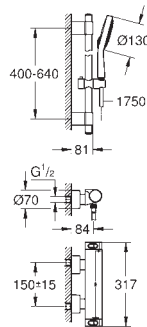

GROHE GROHTHERM 2000

Артикул

Цвет

ТЕРМОСТАТЫ

34 281 001

хром

Grotherm 2000

Термостат для душа, DN 15 с душевым гарнитуром

в комплект входят:

Grotherm 2000 термостат для душа

(34 169 000)

Power&Soul Cosmopolitan 130 Душевой гарнитур, душевая штанга 600 мм

(27 731 000)