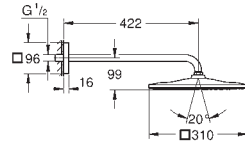

GRÖNE НАБОРЫ С ВЕРХНИМИ ДУШАМИ

Артикул

Цвет

26 564 000
26 564 DC0
26 564 GN0
26 564 DL0
26 564 A00
26 564 AL0

хром
суперсталь
холодный рассвет, матовый
теплый закат, матовый
темный графит, глянец
темный графит, матовый

Rainshower Mono 310 Cube

Верхний душ с душевым кронштейном 422 мм, 1 режим струи

в комплект входят:

верхний душ Rainshower 310

один вид струи:

GROHE PureRain

душевой кронштейн Rainshower 422 мм (26 145 000)

GROHE Water Saving ограничитель расхода воды 9,5 л/мин

GROHE DreamSpray превосходный поток воды

GROHE Long-Life Finish - стойкое долговечное покрытие

SpeedClean система против известковых отложений

внутренний охлаждающий канал для продолжительного срока службы
может использоваться с проточным водонагревателем

26 563 000

хром

Аналогичный продукт, без ограничения расхода воды