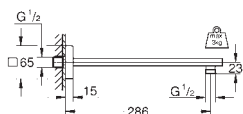

27 709 000

хром

Rainshower

Душевой кронштейн 286 мм

металл

резьбовое соединение 1/2"

прямоугольный кронштейн с квадратной розеткой

для верхних душей квадратной формы Rainshower Allure и Euphoria Cube

GROHE Long-Life Finish - стойкое долговечное покрытие