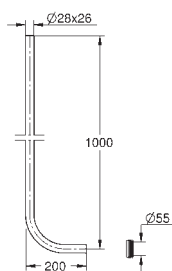

37 108 000

хром

Сливная трубка

для смывного устройства под давлением для унитаза
Ø 28 x 26 мм

1000 x 200 мм

прямая

из латуни

без зажимной скобы для сливной трубы
расстояние от стены до 15 - 85 мм
с соединением