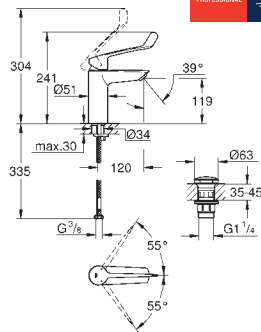

23 983 003

хром

Eurosmart
Смеситель однорычажный для раковины, 1/2" размер M

монтаж на одно отверстие
длинный металлический рычаг
длина рычага 156 мм
GROHE SilkMove керамический картридж 35 мм
регулировка расхода воды
с ограничителем температуры
ламинарный преобразователь потока - 9 л/мин
GROHE FastFixation система быстрого монтажа
с нажимным донным клапаном 1 1/4"
гибкая подводка
профессиональная серия