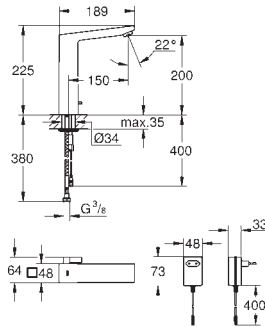

36 440 000

хром

Eurocube E

Инфракрасная электроника для раковины, DN 15, со смешиванием и с регулируемым ограничителем температуры

с инфракрасным датчиком для двусторонней связи для мониторинга, настройки и сервисного обслуживания с преобразователем переменного тока 100-230 В, 50-60 Гц в постоянный 6 В

GROHE Long-Life Finish - стойкое долговечное покрытие ламинатор с ограничением потока воды 5.7 л/мин гибкая подводка

обратный клапан
грязеулавливающие фильтры со встроенным электромагнитным клапаном

система быстрого монтажа
7 предустановленных режимов:

- автоматический смыв
- термическая дезинфекция
- моющий режим

дополнительные функции и точные настройки с помощью пульта дистанционного управления 36 407

Одобрено в CE

класс шума I по DIN 4109

тип защиты смесителя IP 59K

минимальное давление 1,0 бар