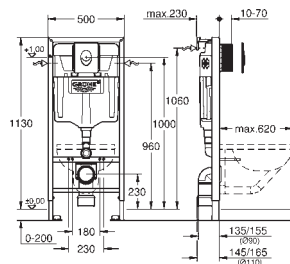

38 750 001

хром

Rapid SL

4 в 1 в сборе, монтажная высота 1.13 м
смывной бачок GD 2

в комплект входят:

Rapid SL для подвесного унитаза (38 528 001)
панель смыва Skate Air, для вертикального монтажа (38 505 000), хром
настенные уголки (38 558 00M)

WC со звукоизоляционным набором (37 131 000)