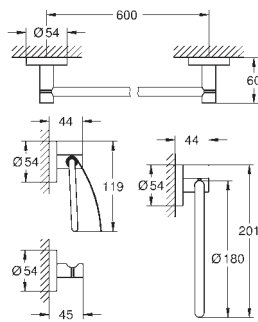

40 776 001
40 776 DC1

хром
суперсталь

Essentials

Набор аксессуаров 4 в 1 Master Bathroom

металл

в комплект входят:

кольцо для полотенца (40 365 001)

крючок для банного халата (40 364 001)

держатель бумаги (40 367 001)

держатель для банного полотенца, 600 мм (40 366 001)

скрытое крепление

GROHE Long-Life Finish - стойкое долговечное покрытие подходит для прикручивания (шурупы и дюбели в комплекте) или приклеивания (клей 40 915 000 приобретается отдельно)