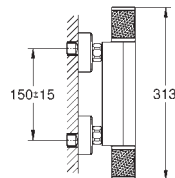

GROHE GROHTHERM 1000 PERFORMANCE

Артикул

Цвет

34 827 000

хром

Grotherm 1000 Performance
Термостат для душа, DN 15

настенный монтаж

GROHE CoolTouch безопасный корпус

GROHE Long-Life Finish - стойкое долговечное покрытие

GROHE SafeStop стопор безопасности при 38°C

GROHE SafeStop Plus опционно ограничитель температуры на 43°C, включен

GROHE TurboStat компактный картридж с восковым термозлементом

GROHE ProGrip элементы с рифленной поверхностью

встроенный стопор смешанной воды

GROHE EcoButton рукоятка регулировки напора с кнопкой для экономии

воды и индивидуально устанавливаемым стопором

керамический вентиль 1/2", 180°

отвод для душа снизу 1/2"

встроенные обратные клапаны

грязеулавливающие фильтры

с защитой от обратного потока

скрытые S-образные эксцентрики

металлическая розетка

GROHE Water Saving Технология совершенного потока при уменьшенном расходе воды

профессиональная серия

34 776 000

хром

замена на 34 827 000

34 830 000

хром

Grotherm 1000 Performance

Термостат для ванны, DN 15

настенный монтаж

GROHE CoolTouch безопасный корпус

GROHE Long-Life Finish - стойкое долговечное покрытие

GROHE SafeStop стопор безопасности при 38°C

GROHE SafeStop Plus опционно ограничитель температуры на 43°C, включен

GROHE TurboStat компактный картридж с восковым термозлементом

GROHE ProGrip элементы с рифленной поверхностью

встроенный стопор смешанной воды

GROHE AquaDimmer Plus многофункциональный

- **GROHE EcoButton**

(встроенная кнопка с функцией экономии воды для душа)

- регулировка расхода

- переключатель: ванна/душ

отвод для душа снизу 1/2"

азрактор

встроенные обратные клапаны

грязеулавливающие фильтры

с защитой от обратного потока

скрытые S-образные эксцентрики

металлическая розетка

GROHE Water Saving Технология совершенного потока при уменьшенном расходе воды

профессиональная серия