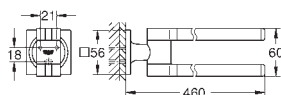

40 342 001
40 342 GN1
40 342 DL1
40 342 A01

хром
холодный рассвет, матовый
теплый закат, матовый
темный графит, глянец

Allure
Держатель для полотенца двойной

металл
угол поворота 90°
длина 460 мм
скрытое крепление
GROHE Long-Life Finish - стойкое долговечное покрытие