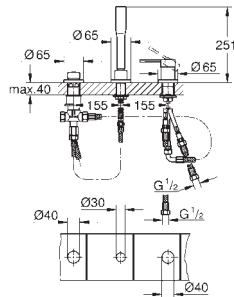

19 976 001

хром

Essence

Смеситель однорычажный для ванны на 3 отверстия

Монтаж на 3 отверстия

GROHE SilkMove керамический картридж 35 мм

GROHE Long-Life Finish - стойкое долговечное покрытие

элемент управления однорычажного смесителя

переключатель ванна/душ

ручной душ 27 400 000

металлический душевой шланг 2000 мм (всегда цвет Хром независимо от цвета комплекта)

гибкая подводка

подключение для душевого шланга

с защитой от обратного потока

для использования с 29 037 000

для комбинации с 28 990 / 28 991

минимальное давление 1,0 бар