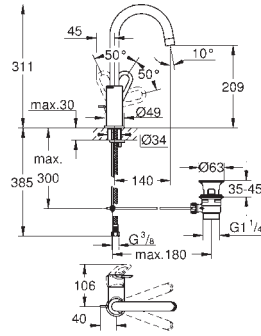

23 762 000

хром

**BauLoop**  
Смеситель однорычажный для раковины, 1/2"  
размер M

монтаж на одно отверстие  
металлический рычаг  
**GROHE Long-Life** керамический картридж 28 мм  
**GROHE Long-Life Finish** - стойкое долговечное покрытие  
**GROHE Water Saving** ограничитель расхода воды 5,7 л/мин  
система быстрого монтажа  
рычажный донный клапан 1 1/4"  
гибкая подводка