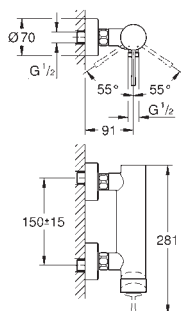

GROHE
ESSENCE

Артикул

Цвет

new

25 252 001
25 252 DC1
25 252 GL1
25 252 GN1
25 252 DA1
25 252 DL1
25 252 A01
25 252 AL1

хром
суперсталь
холодный рассвет, глянец
холодный рассвет, матовый
теплый закат, глянец
теплый закат, матовый
темный графит, глянец
темный графит, матовый

Esence

Смеситель однорычажный для душа, DN 15

настенный монтаж

металлический рычаг

GROHE SilkMove керамический картридж 35 мм

с ограничителем температуры

GROHE Long-Life Finish - стойкое долговечное покрытие

отвод для душа 1/2"

встроенный обратный клапан

скрытые S-образные эксцентрики

с защитой от обратного потока

минимальное давление 1,0 бар

профессиональная серия

замена для 33 636 xx1

new