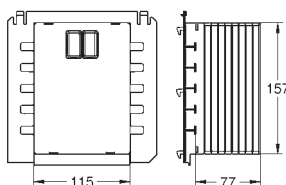

40 911 000

Ревизионный короб для крепления малых панелей смыва

для Rapid SL и Uniset со смывным бачком GD 2