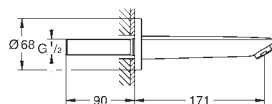

13 255 001

хром

BauCosmopolitan

Излив для ванны

настенный монтаж

GROHE Long-Life Finish - стойкое долговечное покрытие
аэратор
вынос 171 мм
внешняя резьба 1/2"