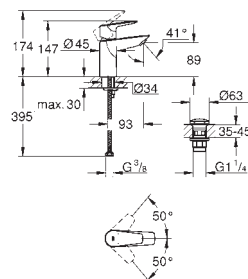

23 895 001

хром

BauEdge

Смеситель однорычажный для раковины, DN 15 размер S

монтаж на одно отверстие
металлический рычаг

GROHE Long-Life керамический картридж 28 мм
с ограничителем температуры
GROHE Long-Life Finish - стойкое долговечное покрытие
Изолированный водоток - вода не контактирует с металлами корпуса смесителя

GROHE Water Saving ограничитель расхода воды 5,7 л/мин
система быстрого монтажа
нажимной донный клапан 1 1/4", пластик
гибкая подводка
профессиональная серия