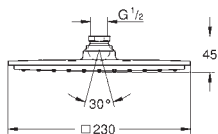

new

26 868 000

хром

Rainshower Aqua 230

Верхний душ с одним режимом

Rain
230 x 230 мм
металл

шаровый шарнир с углом поворота ± 15°

резьбовое соединение 1/2"

GROHE Water Saving 6.6 л/мин

GROHE DreamSpray превосходный поток воды

GROHE Long-Life Finish - стойкое долговечное покрытие

SpeedClean система против известковых отложений
может использоваться с проточным водонагревателем

26 877 000

хром

Аналогичный продукт, с ограничением расхода воды GROHE Water Saving 9.5 л/мин

26 876 000

хром

Аналогичный продукт, без ограничения расхода воды