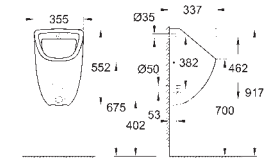

39 438 000

альпин-белый

Керамика Вау
Писсуар
скрытый монтаж
объем смыва 1 л
с креплением
санитарная керамика
для установки, пожалуйста, закажите сифон для писсуара 39 732 000 (горизонтальный выпуск) или 39 733 000 (вертикальный выпуск), продается отдельно
не совместим с датчиком температуры 39 367 000
16 шт. на паллете