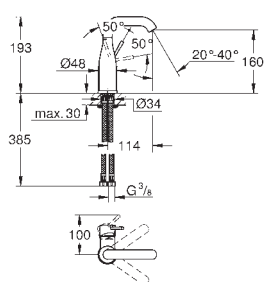

24 176 KF1

фантомный чёрный

Essence

Смеситель однорычажный для раковины, 1/2" размер M

монтаж на одно отверстие
металлический рычаг
GROHE SilkMove керамический картридж 28 мм с ограничителем температуры
GROHE Long-Life finish - стойкое долговечное покрытие
GROHE Water Saving ограничитель расхода воды 5,7 л/мин
GROHE AquaGuide регулируемый аэратор
GROHE FastFixation Plus Система монтажа поворотный излив с аэратором и стопором гладкий корпус гибкая подводка минимальное давление 1,0 бар
профессиональная серия