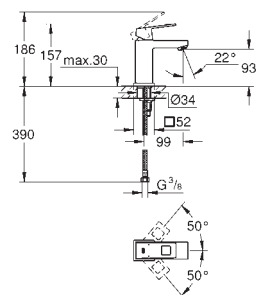

23 132 00E

хром

Eurocube

**Смеситель однорычажный для раковины, DN 15
размер S**

монтаж на одно отверстие
металлический рычаг

GROHE SilkMove керамический картридж 28 мм
ограничитель температуры
GROHE Long-Life Finish - стойкое долговечное покрытие
GROHE Water Saving SpeedClean аэратор с ограничением расхода воды 5,7 л/мин
GROHE FastFixation Plus Система монтажа
гладкий корпус
гибкая подводка