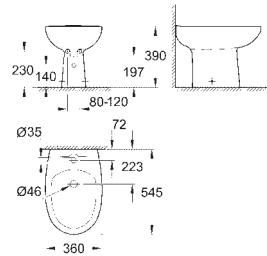

39 432 000

альпин-белый

Керамика Вау
Биде напольное
1 отверстие под смеситель
с переливом
с креплением
санитарная керамика
12 шт. на паллете