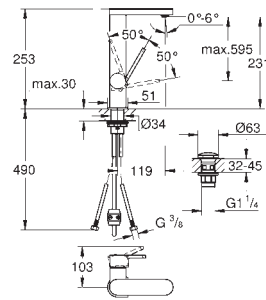

23 844 003

хром

GROHE Plus

Смеситель однорычажный для раковины, DN 15 размер L

монтаж на одно отверстие
металлический рычаг

GROHE SilkMove керамический картридж 28 мм

с ограничителем температуры

GROHE Long-Life Finish - стойкое долговечное покрытие
GROHE Water Saving SpeedClean аэратор с ограничением расхода воды 5,7 л/мин

GROHE AquaGuide регулируемый аэратор
система быстрого монтажа

выдвижной излив

GROHE EasyDock Легкое вытягивание и возврат на место выдвижного излива

с нажимным донным клапаном 1 1/4"
гибкая подводка