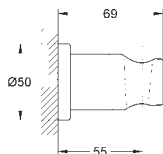

GROHE АКСЕССУАРЫ ДЛЯ ДУША

Артикул

Цвет

new

27 074 000
27 074 DC0
27 074 LS0
27 074 BE0
27 074 EN0
27 074 GL0
27 074 GN0
27 074 DA0
27 074 DL0
27 074 A00
27 074 AL0

хром
суперсталь
белая луна
никель, глянец
никель, матовый
холодный рассвет, глянец
холодный рассвет, матовый
теплый закат, глянец
теплый закат, матовый
темный графит, глянец
темный графит, матовый

Rainshower
Настенный держатель
без регулировки
с круглой розеткой
GROHE Long-Life Finish - стойкое долговечное покрытие

new