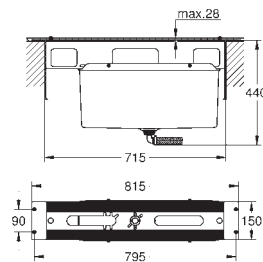

29 037 000

Комплект для ванны на 4/5 отверстий
встраиваемая часть для монтажа на плиточном бортике

в комплект входят:

монтажная рамка

улавливающее устройство со встроенным

сливом для проникающей воды

декоративные накладки на винтовые крепления, цвет Хром