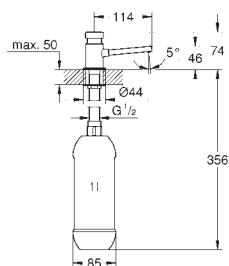

## Contemporary Дозатор жидкого мыла

для жидкого мыла

Емкость для мыла 500 мл

GROHE Long-Life finish - стойкое долговечное покрытие

36 194 000

хром