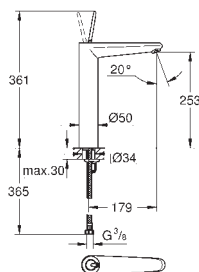

23 428 000

хром

Eurodisc Joy

**Смеситель однорычажный для раковины, DN 15
размер XL**

монтаж на одно отверстие
металлический рычаг

для отдельностоящих раковин

GROHE FeatherControl Joystick картридж

GROHE Water Saving SpeedClean аэратор с ограничением расхода воды 5,7 л/мин

GROHE Long-Life Finish - стойкое долговечное покрытие

GROHE FastFixation Plus Система монтажа

гладкий корпус

гибкая подводка

минимальное давление 1,0 бар