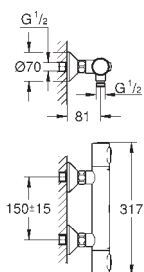

34 793 000

хром

Grohtherm 500

Термостат для душа, DN 15

настенный монтаж

GROHE Long-Life Finish - стойкое долговечное покрытие

GROHE SafeStop стопор безопасности при 38°C

GROHE SafeStop Plus опционно ограничитель температуры на 43°C,
включен

GROHE термостатический картридж с восковым термоэлементом
встроенный стопор смешанной воды

GROHE EcoButton кнопка экономии воды в рукоятке регулировки напора
воды

вентильная головка 90°

отвод для душа снизу 1/2"

встроенные обратные клапаны

грязеулавливающие фильтры

с защитой от обратного потока

скрытые S-образные эксцентрики

металлическая розетка

GROHE Water Saving Технология совершенного потока при уменьшенном
расходе воды

профессиональная серия