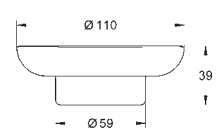

40 368 001

прозрачное стекло

Essentials
Мыльница
материал: стекло
подходит для держателей:
Essentials (40 369 xx1)
Essentials Cube (40 508)
Bau Cosmopolitan (40 585)
Essentials Authentic (40 652)