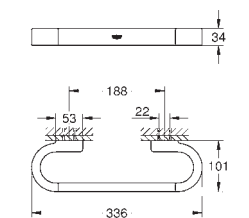

- 41 064 000 хром
- 41 064 DC0 суперсталь
- 41 064 BE0 никель, глянец
- 41 064 EN0 никель, матовый
- 41 064 GL0 холодный рассвет, глянец
- 41 064 GN0 холодный рассвет, матовый
- 41 064 DA0 теплый закат, глянец
- 41 064 DL0 теплый закат, матовый
- 41 064 A00 темный графит, глянец
- 41 064 AL0 темный графит, матовый

Selection
Ручка для ванной
металл
длина 336 мм (функциональная длина 300 мм)
скрытое крепление
GROHE Long-Life Finish - стойкое долговечное покрытие