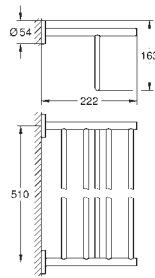

GROHE BAUCOSMOPOLITAN

Артикул

Цвет

40 462 001

хром

VauCosmopolitan

Полка для полотенец

металл

564 мм (функциональная длина 510 мм)

скрытое крепление

GROHE Long-Life Finish - стойкое долговечное покрытие

Шурупы и дюбели в комплекте