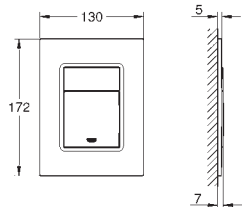

GROHE ПАНЕЛИ СМЫВА ДЛЯ УНИТАЗА

Артикул

Цвет

new

37 535 000
37 535 P00
37 535 SH0
37 535 DC0
37 535 GL0
37 535 GN0
37 535 DA0
37 535 DL0
37 535 A00
37 535 AL0

хром
матовый хром
альпин-белый
суперсталь
холодный рассвет, глянец
холодный рассвет, матовый
теплый закат, глянец
теплый закат, матовый
темный графит, глянец
темный графит, матовый

Skate Cosmopolitan S Накладная панель

2 объема смыва или прерывание смыва старт/стоп для пневматического смывного клапана GD 2 смывной бачок

вертикальный монтаж

130 x 172 мм

из ABS

GROHE Long-Life Finish - стойкое долговечное покрытие

GROHE Water Saving Технология совершенного потока при уменьшенном расходе воды

панель смыва с магнитным держателем и крепежным кронштейном в комплекте

совместима с Rapid SLX

для установки на Rapid SL и Uniset со смывным бачком GD 2 необходимо заказать ревизионный короб 40 911 000 (приобретается отдельно)

new