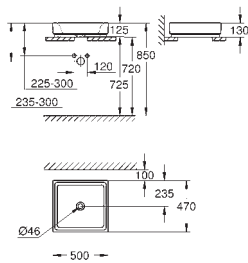

39 481 00H

альпин-белый

Керамика Cube

Раковина свободная 50

без перелива

500 x 470 мм

с креплением

санитарная керамика

Износостойкое покрытие **GROHE PureGuard** и анти-бактериальное

глазирование

20 шт. на паллете