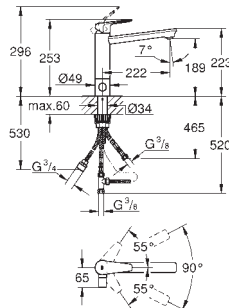

31 696 000

хром

BauEdge

Смеситель однорычажный для мойки, DN 15

со встроенным запорным клапаном

средний излив

монтаж на одно отверстие

GROHE Long-Life Finish - стойкое долговечное покрытие

GROHE Long-Life керамический картридж **35 мм**

Изолированный водоток - вода не контактирует с металлами корпуса смесителя

поворотный трубкообразный излив

диапазон поворота 90°

аэратор с возможностью демонтажа без инструментов (с помощью монеты)

гибкая подводка

GROHE FastFixation Plus Система монтажа

минимальное давление 1,0 бар