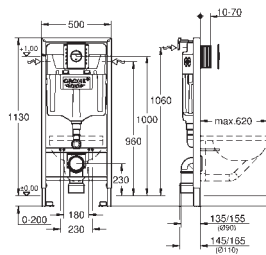

в комплект входят:

Rapid SL для подвесного унитаза (38 528 001)

панель смыва Arena Cosmopolitan S, хром (37 624 000)

настенные уголки (38 558 00M)

в комплекте с ревизионным коробом для крепления малых панелей смыва (40 911 000)