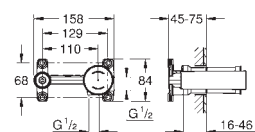

23 571 000

Смеситель однорычажный DN 15, встраиваемый универсальный механизм

для смесителя на 2 отверстия

установка на стену

без комплекта верхней монтажной части

GROHE SilkMove керамический картридж 35 мм

регулировка расхода воды

с ограничителем температуры

излив может быть установлен справа или слева

DR-латунь

шаблон для монтажа

обеспечивает гидроизоляцию конструкции стен, окружающих встраиваемый механизм

с уплотнительной втулкой