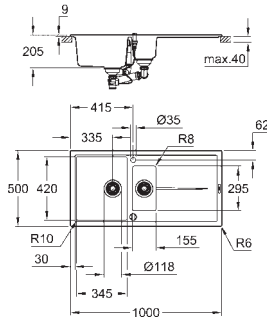

GROHE КОМПОЗИТНЫЕ МОЙКИ

Артикул

Цвет

31 642 ATO
31 642 APO

серый гранит
черный гранит

K400

Композитная мойка с крылом

модель: K400 60-C 100/50 1.5 оборачиваемая

тип монтажа: встраиваемый сверху (накладной)

материал: кварцевый композит

GROHE Whisper

минимальный размер шкафа: 600 мм

размеры: 1000 x 500 мм

1 чаша: 335 x 420 x 205 мм

полу-чаша: 155 x 295 x 146 мм

Внешний радиус: R6; внутренний радиус: большая чаша R10, малая чаша R8

GROHE FastFixation быстрая монтажная система

монтаж мойки слева или справа

отверстие: 980 x 480 мм

клапан-автомат

аксессуары вкл.: сливной клапан с поворотной ручкой, сливной гарнитур,

корзинчатый вентиль, монтажный набор

опция: автоматический сливной клапан с нажимным механизмом

(40 986 SD0), приобретается отдельно

количество крепежных элементов в комплекте (накладной монтаж): 10

термостойкость до 180° C