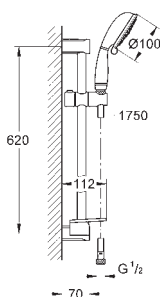

27 609 001

хром

**Tempesta Rustic 100**

**Душевой гарнитур, 4 вида струй**

в комплект входят:

ручной душ (27 608)

душевая штанга, 600 мм (27 519)

душевой шланг Relexaflex 1750 мм 1/2" x 1/2" (28 154)