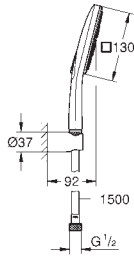

26 589 LS0

белая луна

Rainshower SmartActive 130 Cube

Душевой набор, 3 вида струй

в комплект входят:

Rainshower SmartActive 130 Cube ручной душ (26 582)

белая душевая поверхность

Настенный держатель (27 056)

душевой шланг Silverflex 1.500 мм (28 364)

GROHE Water Saving ограничитель расхода воды 9,5 л/мин

GROHE DreamSpray превосходный поток воды

GROHE Long-Life finish - стойкое долговечное покрытие

SpeedClean система против известковых отложений

внутренний охлаждающий канал для продолжительного срока службы

TwistStop против перекручивания шланга

может использоваться с проточным водонагревателем