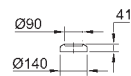

49 532 000

**Розетка**  
для 39 457 000

39 551 000

**Выпуск для унитаза**  
вертикальный  
регулируемая длина  
200 до 250 мм от стены