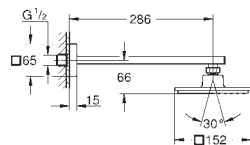

26 460 000

хром

Аналогичный продукт, без ограничения расхода воды

26 073 000

хром

**Euphoria Cube 150**

**Верхний душ с душевым кронштейном 286 мм, 1 режим струи**

в комплект входят: