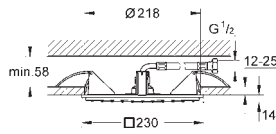

GROHE SPA

RAINSHOWER AQUA ПОТОЛОЧНЫЕ ДУШИ

Артикул

Цвет

new

26 883 000

хром

Rainshower Aqua 230
Потолочный душ

Rain
230 x 230 мм
металл

резьбовое соединение 1/2"

GROHE DreamSpray превосходный поток воды
GROHE Long-Life Finish - стойкое долговечное покрытие
SpeedClean система против известковых отложений
может использоваться с проточным водонагревателем