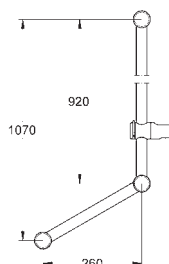

28 587 000

хром

Relexa
Душевая штанга, 900 мм
с ручкой

ручка может крепиться слева и справа с 3-мя креплениями к стене
бегунок с металлической гильзой
изменение угла наклона при помощи растрового механизма
регулировка высоты с помощью винта
GROHE Long-Life Finish - стойкое долговечное покрытие