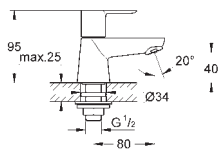

Артикул

Цвет

20 422 000

хром

BauLoop
Вертикальный вентиль, DN 15,
размер XS

монтаж на одно отверстие
металлический рычаг
керамический вентиль 1/2", 90°
GROHE Long-Life Finish - стойкое долговечное покрытие
GROHE Water Saving ограничитель расхода воды 5,7 л/мин
крепежная гайка G 1/2"