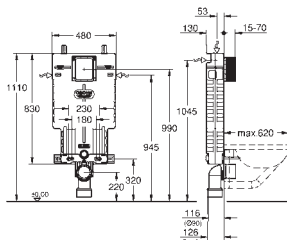

GROHE UNISSET ДЛЯ УНИТАЗА, ПИССУАРА, РАКОВИНЫ И БИДЕ

Артикул

Цвет

38 643 001

Uniset

Бачок для подвесного унитаза с

смывной бачок GD 2
шумопоглощающий EPS-модуль
для обмуровки
830 x 480 x 130 mm
рельсовые адаптеры для крепления модуля
для одиночного или рядного монтажа
настенный рельс с крепежным
материалом для одиночного монтажа
2 болта-держателя для унитаза
расстояние между болтами 180/230 мм
крепление для керамики
выходной патрубок для унитаза Ø 90 мм
регулировка глубины монтажа
редуктор Ø 90/110 мм
впускной и смывной гарнитуры

Смывной бачок GD 2, 6 - 9 л, со следующими характеристиками:

заводская настройка 6 л и 3 л
Пневматический смывной клапан с тремя режимами
слива: 2-х объёмный, старт/стоп, или непрерывный
Подключение воды: справа, слева, сзади
или сверху
Арматурная группа I
с изоляцией от конденсационной влаги
подключение воды DN 15
для вертикального или горизонтального монтажа
во время сборки не требуется дополнительного инструмента
для монтажа инспекционного короба

подготовка к установке для унитаза с функцией биде с набором для
доснащения инсталляции 40 899 000 (приобретается дополнительно)
для монтажа маленьких смывных панелей необходимо заказать
ревизионный короб 40 911 000 (приобретается отдельно)