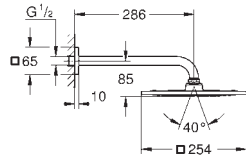

GRÖNE НАБОРЫ С ВЕРХНИМИ ДУШАМИ

Артикул

Цвет

26 070 000

хром

Rainshower F-Series 10" 254 x 254

Верхний душ с душевым кронштейном 275 мм, 1 режим струи
в комплект входят:

верхний душ Rainshower F-Series 254 (27 285 000)

металл

один вид струи:

Rain

Rainshower Душевой кронштейн 286 мм (27 488 000)

GROHE Water Saving ограничитель расхода воды 9,5 л/мин

GROHE DreamSpray превосходный поток воды

GROHE Long-Life Finish - стойкое долговечное покрытие

SpeedClean система против известковых отложений

может использоваться с проточным водонагревателем

минимальное давление 1,0 бар

26 060 000

хром

Аналогичный продукт, без ограничения расхода воды