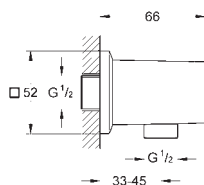

26 850 000
26 850 DC0
26 850 AL0

хром
суперсталь
темный графит, матовый

Allure Brilliant

Подключение для душевого шланга, DN 15

внешняя резьба

с защитой от обратного потока

металл

GROHE Long-Life Finish - стойкое долговечное покрытие