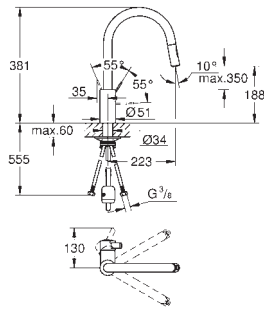

GROHE EUROSMART COSMOPOLITAN

Артикул

Цвет

31 481 001

хром

Eurosmart Cosmopolitan

Смеситель однорычажный для мойки, DN 15

с высоким изливом

монтаж на одно отверстие

GROHE Long-Life Finish - стойкое долговечное покрытие

GROHE SilkMove керамический картридж 35 мм

GROHE EasyDock Легкое вытягивание и возврат на место выдвижного излива

Изолированный водоток - вода не контактирует с металлами корпуса смесителя

выдвижной излив с двумя режимами струи

переключатель режима струи: ламинарный / душевой **SpeedClean**

GROHE Water Saving аэратор 9 л/мин

регулировка расхода воды

поворотный трубкообразный излив

угол поворота 360°

с защитой от обратного потока

гибкая подводка

металлический крепежный набор