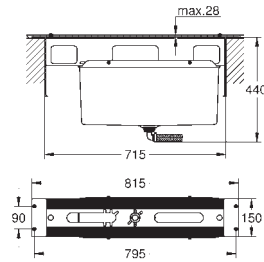

29 037 000

Комплект для ванны на 4/5 отверстий
встраиваемая часть **для монтажа на плиточном бортике**

в комплект входят:
монтажная рамка
улавливающее устройство со встроенным сливом для проникающей воды
декоративные накладки на винтовые крепления, цвет Хром