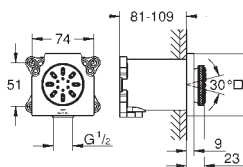

Боковой душ Rainshower Aqua
Боковой душ, квадратная форма, 2 режима струи

душевая струя
PureRain, ActiveJet
включает встраиваемую часть и уплотнительную шайбу
75 x 75 мм
регулируемый угол поворота ± 15°
резьбовое соединение 1/2"
дистанция выброса воды 600 мм
GROHE Water Saving ограничитель расхода воды 3.3 л/мин
GROHE DreamSpray превосходный поток воды
GROHE Long-Life Finish - стойкое долговечное покрытие
SpeedClean система против известковых отложений
минимальное давление 1,0 бар
Не предназначен для проточных водонагревателей!