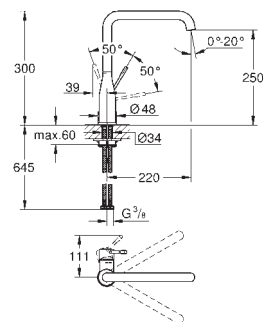

30 505 KF0

фантомный чёрный

Essence

Смеситель однорычажный для мойки, DN 15

с высоким изливом

монтаж на одно отверстие

GROHE Long-Life finish - стойкое долговечное покрытие

GROHE SilkMove керамический картридж 28 мм

GROHE AquaGuide регулируемый аэратор

поворотный трубкообразный излив

регулируемый радиус поворота 0° / 150° / 360°

гибкая подводка

система быстрого монтажа

встроенный ограничитель температуры

минимальное давление 1,0 бар

профессиональная серия