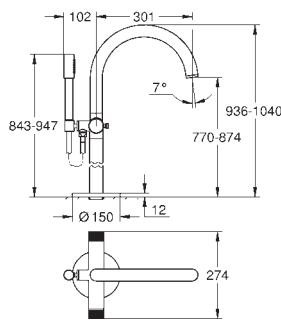

GROHE SPA

25 229 DC0

25 229 AL0

суперсталь

темный графит, матовый

Atrio Private Collection

Смеситель для ванны, DN 15

монтаж на полу с высокими вертикальными
подключениями (765 мм)

комплект верхней монтажной части для

45 984 001

без встраиваемой части

керамические вентили 1/2", 90°

GROHE Long-Life finish - стойкое долговечное покрытие

автоматический переключатель: ванна/душ

поворотный трубкообразный C-излив с

аэратором и стопором

вынос 301 мм

встроенный обратный клапан в душевом отводе 1/2"

ручной душ с держателем

душевой шланг Silverflex 1.250 мм (28 362)

с защитой от обратного потока

рукоятки с декоративными насадками, можно комбинировать с 48 462 000

или 48 463 000