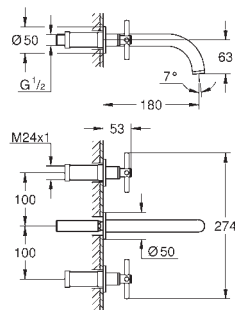

20 661 000
20 661 DC0
20 661 EN0
20 661 GL0
20 661 DA0
20 661 AL0

хром
суперсталь
никель, матовый
холодный рассвет, глянец
теплый закат, глянец
темный графит, матовый

Atrio

Смеситель для раковины на три отверстия M-Size

настенный монтаж

комплект верхней монтажной части для 29 025 002

без встраиваемого механизма

керамические вентили для горячей

и холодной воды, 1/2" - ход 90°

GROHE Long-Life Finish - стойкое долговечное покрытие

GROHE Water Saving 5.7 л/мин водосберегающий ламинарный аэратор размер по осям 200 мм

вынос 180 мм

рукоятки в форме креста

Включены 2 набора с накладными насадками: один с надписями „Н“ (hot, горячая) и „С“ (cold, холодная), другой - без надписей.

29 025 002

Двухвентильный смеситель, встраиваемый механизм, 1/2"

для смесителя для раковины на 3 отверстия

установка на стену

без комплекта верхней монтажной части

глубина монтажа 43 - 85 мм

DR-латунь

шаблон для монтажа

обеспечивает гидроизоляцию конструкции стен, окружающих встраиваемый механизм

с уплотнительной втулкой