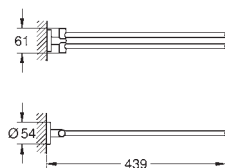

GROHE ESSENTIALS

Артикул

Цвет

new

- 40 371 001 хром
- 40 371 DC1 суперсталь
- 40 371 BE1 никель, глянец
- 40 371 EN1 никель, матовый
- 40 371 GL1 холодный рассвет, глянец
- 40 371 GN1 холодный рассвет, матовый
- 40 371 DA1 теплый закат, глянец
- 40 371 DL1 теплый закат, матовый
- 40 371 A01 темный графит, глянец
- 40 371 AL1 темный графит, матовый

Essentials
Держатель полотенца

металл
2 рукоятки, поворотный
439 мм

скрытое крепление

GROHE Long-Life Finish - стойкое долговечное покрытие

Шурупы и дюбели в комплекте