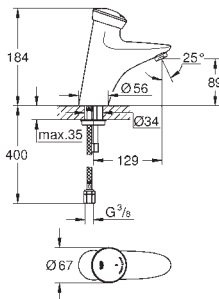

36 249 000

хром

Eurodisc SE

Автоматически закрывающийся вентиль для раковины без смешивания

6V литиевая батарейка, тип CR-P2

для холодной или смешанной воды

маркировка: синяя

GROHE Long-Life Finish - стойкое долговечное покрытие

гибкий присоединительный шланг

грязеулавливающий фильтр

система быстрого монтажа

прерывание подачи воды старт/стоп

автоматическое отключение воды

автоматическое безопасное отключение

воды после 180 сек. непрерывного

пользования (заводская настройка)

активизация включения

безступенчатая настройка продолжительности

подачи воды от 2 до 180 сек.

автоматический смыв 5 мин после

3-х дней не пользования

Одобрено в CE

тип защиты смесителя IP 59K