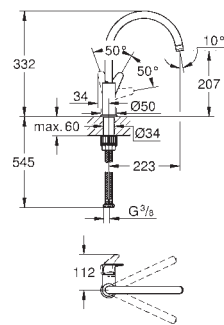

31 536 001

хром

BauCurve

Смеситель однорычажный для мойки, DN 15

с высоким изливом

монтаж на одно отверстие

GROHE Long-Life Finish - стойкое долговечное покрытие

GROHE Long-Life керамический картридж **28 мм**

Изолированный водоток - вода не контактирует с металлами корпуса смесителя

излив с аэратором

поворотный трубкообразный излив

угол поворота 360°

гибкая подводка

металлический крепежный набор

минимальное давление 1,0 бар

для установки на столешницу толщиной от 40 мм необходим крепеж 48 384 000 (приобретается отдельно)