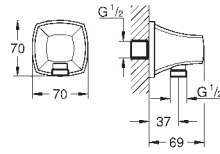

GROHE SPA

GROHE GRANDERA

Артикул

Цвет

new

26 897 000
26 897 IG0
26 897 DA0

хром
хром/золото
теплый закат, глянец

Grandera

Подключение для душевого шланга, DN 15

металл

внешняя резьба

с защитой от обратного потока

GROHE Long-Life Finish - стойкое долговечное покрытие

new