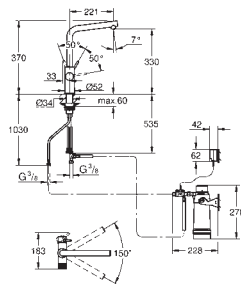

30 590 000

хром

30 590 DC0

суперсталь

GROHE Blue Pure Minta

Смеситель с выдвижным изливом и возможностью подключения фильтра
в комплект входят:

GROHE Blue Смеситель однорычажный для мойки с функцией очистки водопроводной воды
монтаж на одно отверстие
L-образный излив
выдвижной излив с аэратором
отдельная рукоятка для фильтрованной воды
GROHE SilkMove керамический картридж 28 мм
поворотный трубообразный излив
угол поворота 360°
отдельные водотоки для питьевой и водопроводной воды
гибкая подводка
смеситель может быть установлен со стартовым набором фильтров по вашему выбору