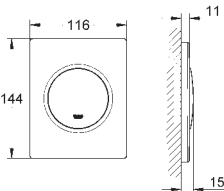

38 804 000

38 804 SH0

38 804 P00

хром

альпин-белый

матовый хром

Nova Cosmopolitan

Накладная панель

механическая панель смыва для писсуара

**комплект верхней монтажной части
для Rapido U или Rapido UMB**

116 x 144 мм

механический функциональный элемент

минимальное давление 0,5 бар

максимальное давление 6 бар

1.0 - 6.0 настройка

Арматурная группа II

GROHE Long-Life Finish - стойкое долговечное покрытие