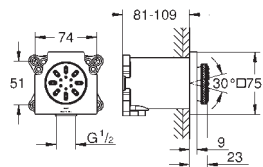

26 802 000
26 802 DC0
26 802 ALO

хром
суперсталь
темный графит, матовый

Боковой душ Rainshower Aqua
Боковой душ, квадратная форма, 2 режима струи
душевая струя
PureRain, ActiveJet
включает встраиваемую часть и уплотнительную шайбу
75 x 75 мм
регулируемый угол поворота ± 15°
резьбовое соединение 1/2"
дистанция выброса воды 600 мм
GROHE Water Saving ограничитель расхода воды 3.3 л/мин
GROHE DreamSpray превосходный поток воды
GROHE Long-Life Finish - стойкое долговечное покрытие
SpeedClean система против известковых отложений
минимальное давление 1,0 бар
Не предназначен для проточных водонагревателей!

new