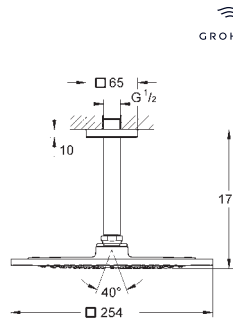

new

26 861 000

хром

Rainshower Aqua 10"

Верхний душ с потолочным душевым кронштейном 142 мм, 1 режим струи

в комплект входят:
верхний душ Rainshower Aqua 10" (26 872)

металл

один вид струи:

Rain

Rainshower Потолочный душевой кронштейн 142 мм (27 485 000)

GROHE Water Saving ограничитель расхода воды 9,5 л/мин

GROHE DreamSpray превосходный поток воды

GROHE Long-Life Finish - стойкое долговечное покрытие

SpeedClean система против известковых отложений

может использоваться с проточным водонагревателем

минимальное давление 1,0 бар

new