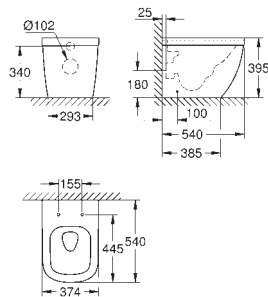

39 462 000 ★  
39 462 00H ★

альпин-белый  
альпин-белый

**Керамика Euro**

**Унитаз напольный, готовый комплект**

в комплект входят:  
Euro Ceramic унитаз напольный (39 338 000)  
омыв всей окружности чаши  
безободковый  
горизонтальный выпуск  
объем смыва 6/3 л  
с креплением  
санитарная керамика  
Бачок Euro Ceramic (39 332 000)  
наполнение снизу  
со смывным клапаном  
санитарная керамика  
Сиденье для унитаза Euro Ceramic с крышкой (39 330 001)  
механизм плавного закрытия  
быстросъемное сиденье  
съёмное  
с креплением  
материал: Дюропласт