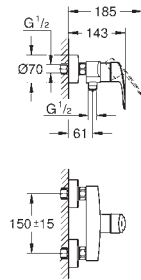

33 555 003

хром

Eurosmart

Смеситель однорычажный для душа, DN 15

настенный монтаж
металлический рычаг

GROHE SilkMove керамический картридж 35 мм
регулировка расхода воды
с ограничителем температуры

GROHE Long-Life Finish - стойкое долговечное покрытие
отвод для душа снизу 1/2" со встроенным обратным клапаном
скрытые S-образные эксцентрики
отражатели из металла
с защитой от обратного потока
профессиональная серия

34 558 000

хром