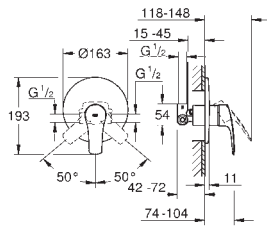

33 556 003

хром

Eurosmart

Смеситель однорычажный для душа, DN 15

установка на стену
металлический рычаг

GROHE SilkMove керамический картридж Ø 46 мм

GROHE Long-Life Finish - стойкое долговечное покрытие

GROHE FastFixation розетка со скрытым креплением

в комплект входят:

внешняя панель (19 451 003)

со встраиваемым механизмом

регулировка расхода воды

уплотнитель розетки и рычага

отражатель из металла

дополнительный ограничитель температуры (46 308 000)

профессиональная серия