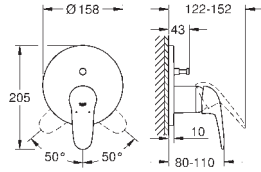

24 047 003

хром

Eurostyle

Смеситель однорычажный скрытого монтажа для ванны с переключателем на 2 положения

комплект верхней монтажной части для GROHE Rapido SmartBox 35 600/35 604 (универсальная встраиваемая часть)

GROHE SilkMove керамический картридж Ø 46 мм

GROHE Long-Life Finish - стойкое долговечное покрытие

настенная панель с **GROHE FastFixation** (скрытое уплотнение штока, скрытое крепление)

металлическая накладная панель, регулируемая на 6°

металлический рычаг

автоматический переключатель на 2 положения

распределение расхода:

выход В = 27 л/мин,

выход С = 27 л/мин

без встраиваемой части

35 604 000

GROHE Rapido SmartBox Универсальная встраиваемая часть
Профессиональная серия