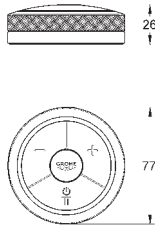

GROHE F-DIGITAL ЭЛЕКТРОННЫЕ ПАНЕЛИ УПРАВЛЕНИЯ

Артикул

Цвет

36 309 000

хром

F-digital

Электронная панель управления

Пульт дистанционного управления для ванны и душа

дополнительное многофункциональное устройство управления (опция)

- технология беспроводного управления

- управление температурой и расходом воды

- функция „пауза“

- функция памяти

- LED индикатор

GROHE Long-Life Finish - стойкое долговечное покрытие