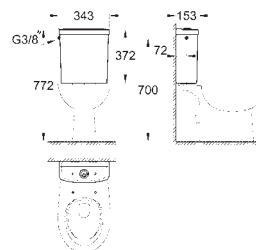

39 494 000

альпин-белый

Керамика Вау

Бачок

наполнение сбоку
со смывным клапаном
санитарная керамика

24 шт. на паллете