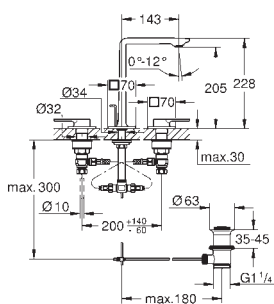

Allure

**Смеситель для раковины на три отверстия, DN 15
размер M**

рукоятки в форме стика
монтаж на горизонтальную поверхность
керамические вентили 1/2", 90°
GROHE Long-Life Finish - стойкое долговечное покрытие
GROHE Water Saving ограничитель расхода воды 5,7 л/мин
GROHE AquaGuide регулируемый азратор
вынос 143 мм
усиленная гибкая подводка между центральным корпусом и боковыми
вентильями
рычажный донный клапан 1 1/4"

20 189 002

20 189 GN2

20 189 DL2

20 189 A02

хром

холодный рассвет, матовый

теплый закат, матовый

темный графит, глянец

Allure

**Смеситель для раковины на три отверстия, DN 15
размер S**

настенный монтаж, без встраиваемого механизма
комплект верхней монтажной части для 29 025 002
керамические вентили для горячей
и холодной воды, 1/2" - ход 90°
GROHE Long-Life Finish - стойкое долговечное покрытие
GROHE Water Saving ограничитель расхода воды 5,7 л/мин
Precision Control - микроступенчатый поворот рукояток (опция)
GROHE AquaGuide регулируемый азратор
размер по осям 200 мм
вынос 150 мм