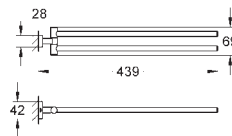

40 510 AL1

темный графит, матовый

**Essentials Cube**

**Кольцо для полотенца**

металл

скрытое крепление

**GROHE Long-Life Finish** - стойкое долговечное покрытие

40 624 001