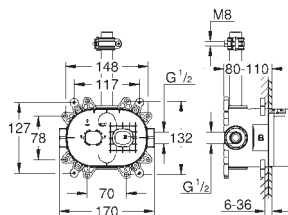

26 264 001

Rainshower 360

Встраиваемый блок для набора верхнего душа с душевым кронштейном 26 254 / 26 450

Входы и выходы 1/2"

точки крепления для задней стенки

герметичный корпус

съемная защитная крышка с информацией об установке

ДУШИ