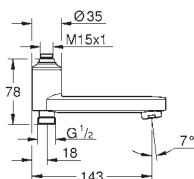

дополнительная опция: полочка GROHE EasyReach (26 362)

**профессиональная серия**

13 450 000

хром