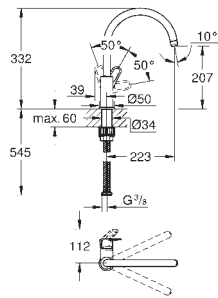

31 538 001

хром

GROHE BauFlow

Смеситель однорычажный для мойки, DN 15

с высоким изливом

монтаж на одно отверстие

GROHE Long-Life Finish - стойкое долговечное покрытие

GROHE Long-Life керамический картридж **28 мм**

Изолированный водоток - вода не контактирует с металлами корпуса смесителя

излив с аэратором

поворотный трубкообразный излив

угол поворота 360°

гибкая подводка

металлический крепежный набор