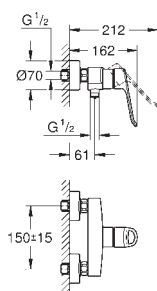

# GROHE EUROSMART CARE

Артикул

Цвет

25 242 003

хром