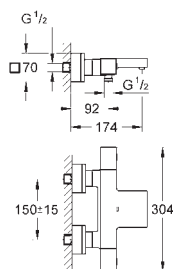

34 497 000

хром

Grohtherm Cube

Термостат для ванны, DN 15

настенный монтаж
GROHE Long-Life Finish - стойкое долговечное покрытие
GROHE SafeStop стопор безопасности при 38°C
GROHE SafeStop Plus опционно ограничитель температуры на 43°C, включен
GROHE TurboStat компактный картридж с восковым термозлементом
встроенный стопор смешанной воды
GROHE AquaDimmer Plus многофункциональный
- **GROHE EcoButton**
(встроенная кнопка с функцией экономии воды для душа)
- регулировка расхода
- переключатель: ванна/душ
отвод для душа снизу 1/2"
GROHE XL Waterfall (каскадный)
ламинарный преобразователь струи
встроенные обратные клапаны
грязеулавливающие фильтры
с защитой от обратного потока
скрытые S-образные эксцентрики
GROHE Water Saving Технология совершенного потока при уменьшенном расходе воды