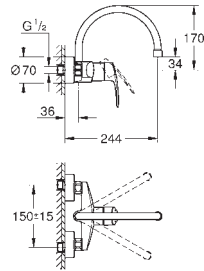

32 482 003

хром

Eurosmart

Смеситель однорычажный для мойки, DN 15

настенный монтаж

GROHE Long-Life Finish - стойкое долговечное покрытие

GROHE SilkMove керамический картридж 35 мм

аэратор

регулировка расхода воды

поворотный трубкообразный излив

угол поворота 360°

вынос 244 мм

встроенный ограничитель температуры

скрытые S-образные эксцентрики

профессиональная серия