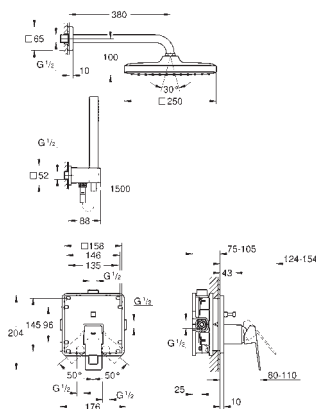

Артикул

Цвет

25 239 000

хром

Eurocube

Набор для душа с верхним душем Tempesta 250 Cube

в комплект входят:

- Eurocube Смеситель однорычажный для ванны, квадратная розетка (24 062)
- GROHE Rapido SmartBox Универсальная встраиваемая часть, 1/2" (35 600)
- Верхний душ Tempesta 250 Cube с душевым кронштейном (26 682)
- ручной душ Euphoria Cube Stick (27 698 000)
- Euphoria Cube подключение для душевого шланга с держателем ручного душа 1/2" (26 370)
- душевой шланг Silverflex 1.500 мм (28 364)