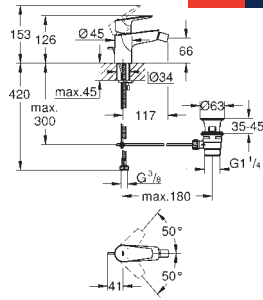

23 331 001

хром

BauEdge

Смеситель однорычажный для биде DN 15

монтаж на одно отверстие
металлический рычаг

GROHE Long-Life керамический картридж 28 мм

с ограничителем температуры

GROHE Long-Life Finish - стойкое долговечное покрытие

GROHE Water Saving ограничитель расхода воды 5,7 л/мин

аэратор с шаровым шарниром

система быстрого монтажа

рычажный донный клапан 1 1/4"

гибкая подводка

профессиональная серия