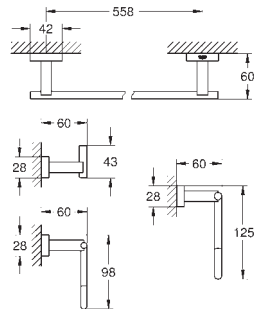

в комплект входят:

крючок для банного халата (40 511 001)

Держатель бумаги (40 507 001)

держатель для банного полотенца, 558 мм (40 509 001)

скрытое крепление

**GROHE Long-Life Finish** - стойкое долговечное покрытие