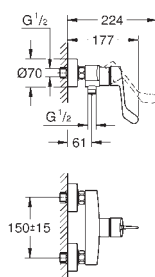

25 244 003

хром

Eurosmart

Смеситель однорычажный для душа, DN 15

настенный монтаж
длинный металлический рычаг
длина рычага 120 мм
GROHE SilkMove керамический картридж 35 мм
регулировка расхода воды
с ограничителем температуры
отвод для душа снизу 1/2" со встроенным
обратным клапаном
скрытые S-образные эксцентрики
отражатели из металла
с защитой от обратного потока
профессиональная серия