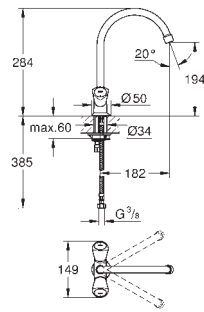

31 819 001

хром

Costa S

Смеситель для мойки на одно отверстие, DN 15
металлические рукоятки
с теплоизоляцией
Монтаж на шурупы
GROHE Long-Life finish - стойкое долговечное покрытие
Carbodur керамический вентиль
аэратор
поворотный трубкообразный излив
угол поворота 360°
гибкая подводка