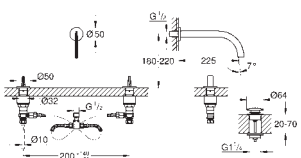

Atrio Icon 3D

Смеситель для раковины на 3 отверстия, настенный монтаж

Открытый излив с ламинарным потоком струи

красная и синяя маркировка на ручках для горячей и холодной воды

керамические вентили, для горячей и холодной воды

усиленная гибкая подводка между центральным корпусом и боковыми вентилями

вынос 235 мм

техническая информация

минимальное давление 0,5 бар

установка при давлении 1,0 - 5,0 бар

устанавливать редуктор, если статическое давление превышает 5 бар

избегать значительных перепадов давления между холодной и горячей водой

расход при давлении 3 бара порядка 5 л/мин

максимальная температура горячей воды на входе: 80°C

рекомендуемая температура горячей воды на входе (энергосбережение): 60°C