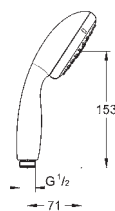

28 419 002

хром

Tempesta 100

Ручной душ, 3 режима струи

GROHE Rain O², Rain, Massage

GROHE Water Saving ограничитель расхода воды 9,5 л/мин

GROHE DreamSpray превосходный поток воды

GROHE Long-Life Finish - стойкое долговечное покрытие

SpeedClean система против известковых отложений

внутренний охлаждающий канал для продолжительного срока службы

ShockProof силиконовое кольцо, предотвращающее

повреждение поверхности при падении ручного душа

универсальное крепление, подходящее к любому стандартному шлангу

может использоваться с проточным водонагревателем

минимальное давление 1,0 бар

28 261 002

хром

Аналогичный продукт, без ограничения расхода воды