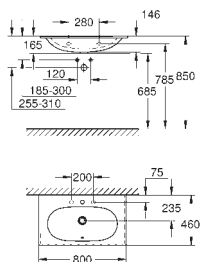

39 567 00H

альпин-белый

Essence

Раковина накладная 80

подвесная

1 отверстие под смеситель, 2 намеченных отверстия с переливом, расположенным на противоположной стороны от смесителя 800 x 460 мм

санитарная керамика

Износостойкое покрытие **GROHE PureGuard** и анти-бактериальное глазирование

12 шт. на паллете