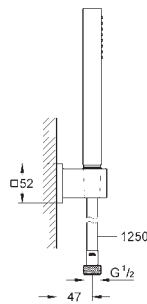

27 703 000

хром

Euphoria Cube Stick

Душевой набор, 1 режим струи

в комплект входят:

Ручной душ (27 699 000)

настенный держатель (27 693 000)

душевой шланг Silverflex 1.250 мм (28 362)

GROHE Water Saving ограничитель расхода воды 9,5 л/мин

GROHE DreamSpray превосходный поток воды

GROHE Long-Life Finish - стойкое долговечное покрытие

SpeedClean система против известковых отложений

внутренний охлаждающий канал для продолжительного срока службы

TwistStop против перекручивания шланга

может использоваться с проточным водонагревателем

минимальное давление 1,0 бар

27 702 000

хром

Аналогичный продукт, без ограничения расхода воды