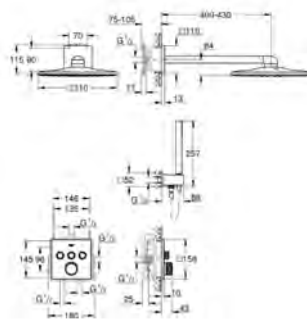

# GROHE GROHTHERM SMARTCONTROL

Артикул

Цвет

34 706 000

хром