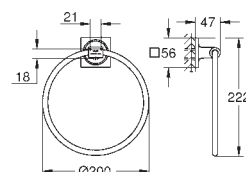

40 339 001
40 339 GN1
40 339 DL1
40 339 A01

хром
холодный рассвет, матовый
теплый закат, матовый
темный графит, глянец

Allure
Кольцо для полотенца

металл
скрытое крепление
GROHE Long-Life Finish - стойкое долговечное покрытие