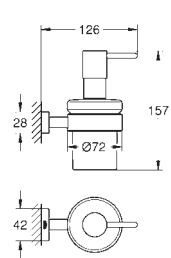

40 756 001

хром

Essentials Cube
Дозатор жидкого мыла с держателем
стекло / металл
объем 160 мл
в комплект входят:
держатель (40 508 001)
Дозатор жидкого мыла (40 394 001)
скрытое крепление
GROHE Long-Life Finish - стойкое долговечное покрытие