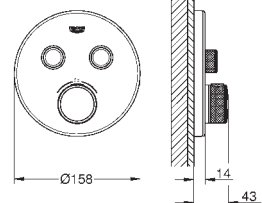

29 151 LS0

белая луна

Grotherm SmartControl

Термостат для встраиваемого монтажа на 2 выхода

комплект верхней монтажной части для GROHE Rapido SmartBox 35 600/35 604 (универсальная встраиваемая часть) металлическая накладная панель с **GROHE FastFixation** (скрытые эксцентрики, уплотнение, скрытый монтаж), регулируемая на 6°

GROHE Long-Life finish - стойкое долговечное покрытие **SmartControl** нажать для вкл/выкл и повернуть для увеличения напора воды от режима GROHE Water Saving до максимального напора воды

заменяемые символы **GROHE TurboStat** компактный картридж с восковым термозлементом

GROHE ProGrip элементы с рифленной поверхностью

GROHE SafeStop стопор безопасности при 38°C

GROHE SafeStop Plus опционно ограничитель температуры на 43°C / 46°C,

включен встроенные обратные клапаны и грязеулавливающие фильтры возможность одновременного включения нескольких точек водоотвода лицевая панель из акрилового стекла в цвете белая луна без встраиваемой части

распределение расхода:
выход В = 24 л/мин

выход С = 26 л/мин

выход В+С = 29 л/мин

35 604 000

GROHE Rapido SmartBox Универсальная встраиваемая часть
Профессиональная серия