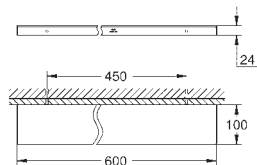

40 965 001
40 965 GN1
40 965 DL1
40 965 A01

хром
холодный рассвет, матовый
теплый закат, матовый
темный графит, глянец

Allure
Полочка

настенный монтаж
стекло / металл
скрытое крепление
ширина 600 мм
глубина 100 мм
GROHE Long-Life Finish - стойкое долговечное покрытие