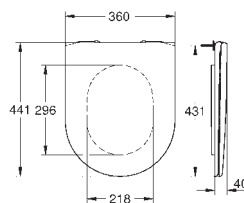

39 577 000

альпин-белый

Essence

Сиденье для унитаза с микролифтом

с крышкой
быстросъемное сиденье
съёмное
материал: Дюропласт
с креплением
крепёж из нержавеющей стали
легкая фиксация сверху
выдерживает нагрузку 150 кг
подходит для всех унитазов Керамики Essence