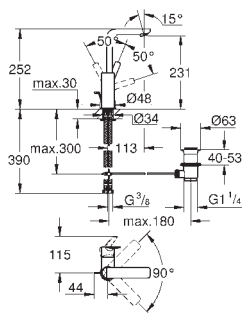

Lineare

**Смеситель однорычажный для раковины, DN 15
размер L**

монтаж на одно отверстие
металлический рычаг
GROHE SilkMove керамический картридж 28 мм
с ограничителем температуры
GROHE Long-Life Finish - стойкое долговечное покрытие
GROHE Water Saving SpeedClean аэратор с ограничением
расхода воды 5,7 л/мин
GROHE FastFixation Plus Система монтажа
поворотный излив с аэратором и стопором
рычажный донный клапан 1 1/4"
гибкая подводка
минимальное давление 1,0 бар