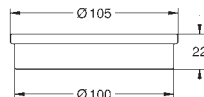

40 883 000

хром

Мыльница

материал: стекло

подходит для держателей Allure (40 963 001) и Atrio (40 885 хх0), приобретаются отдельно