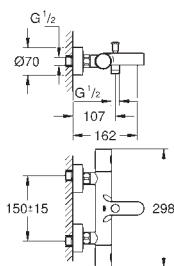

GROHE ESSENCE

Артикул

Цвет

34 766 000

хром

Grotherm 800 Cosmopolitan
Термостат для ванны, DN 15

настенный монтаж

GROHE Long-Life Finish - стойкое долговечное покрытие

GROHE MetalGrip эргономичная металлическая рукоятка

GROHE SafeStop стопор безопасности при 38°C

GROHE SafeStop Plus опционно ограничитель температуры на 43°C, включен

GROHE TurboStat компактный картридж с восковым термозлементом

встроенный стопор смешанной воды

автоматический переключатель: ванна/душ

GROHE EcoButton рукоятка регулировки напора с кнопкой для экономии

воды и индивидуально устанавливаемым стопором

керамический вентиль 1/2", 180°

отвод для душа снизу 1/2"

аэратор

встроенные обратные клапаны

грязеулавливающие фильтры

с защитой от обратного потока

скрытые S-образные эксцентрики

металлическая розетка

GROHE Water Saving Технология совершенного потока при уменьшенном расходе воды

new

24 168 001

хром

24 168 DC1

суперсталь

24 168 GL1

холодный рассвет, глянец

24 168 GN1

холодный рассвет, матовый

24 168 DA1

теплый закат, глянец

24 168 DL1

теплый закат, матовый

24 168 A01

темный графит, глянец

24 168 AL1

темный графит, матовый

Essence

Смеситель однорычажный скрытого монтажа для душа

комплект верхней монтажной части для

GROHE Rapido SmartBox (35 604)

GROHE SilkMove керамический картридж Ø 46 мм

GROHE Long-Life Finish - стойкое долговечное покрытие

настенная панель с **GROHE FastFixation** (скрытое

уплотнение штока, скрытое крепление)

металлическая накладная панель, регулируемая на 6°

металлический рычаг

распределение расхода:

выход В или С = 30 л/мин

без встраиваемой части

профессиональная серия

замена для 24 057 xx1