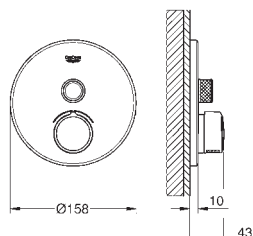

29 144 000

хром

SmartControl

Смеситель скрытого монтажа на 1 выход

комплект верхней монтажной части для GROHE Rapido SmartBox 35 600/35 604 (универсальная встраиваемая часть) металлическая накладная панель с **GROHE FastFixation** (скрытые эксцентрики, уплотнение, скрытый монтаж), регулируемая на 6° **GROHE Long-Life Finish** - стойкое долговечное покрытие **SmartControl** нажать для вкл/выкл и повернуть для увеличения напора воды от режима GROHE Water Saving до максимального напора воды заменяемые символы картридж для смешивания воды без встраиваемой части распределение расхода:
выход В = 27 л/мин,
выход С = 27 л/мин

35 604 000

GROHE Rapido SmartBox Универсальная встраиваемая часть
Профессиональная серия