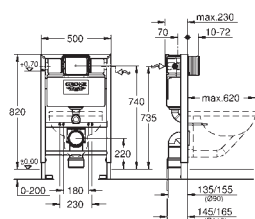

38 948 000

Rapid SL

Rapid SL 2 в 1 для подвесного унитаза, монтажная высота 0.82 м
со смывным бачком 6 - 9 л

в комплект входят:

Rapid SL Инсталляция для подвесного унитаза (38 526 000)

настенные уголки (38 558 00M)