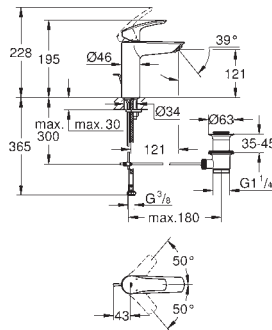

23 923 003

хром

Аналогичный продукт, гладкий корпус с нажимным донным клапаном 1 1/4"

23 324 003

хром

Аналогичный продукт, гладкий корпус