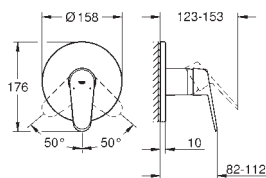

Eurodisc Cosmopolitan

Смеситель однорычажный скрытого монтажа для душа

комплект верхней монтажной части для

GROHE Rapido SmartBox 35 600/35 604 (универсальная встраиваемая часть)

GROHE SilkMove керамический картридж Ø 46 мм

GROHE Long-Life Finish - стойкое долговечное покрытие

настенная панель с GROHE FastFixation (скрытое

уплотнение штока, скрытое крепление)

металлическая накладная панель, регулируемая на 6°

металлический рычаг

распределение расхода:

выход В или С = 30 л/мин

без встраиваемой части

35 604 000

GROHE Rapido SmartBox Универсальная встраиваемая часть
Профессиональная серия