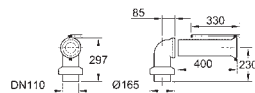

Выпуск для унитаза
горизонтальный и вертикальный
регулируемая длина
60 до 105 мм от стены

39 457 000