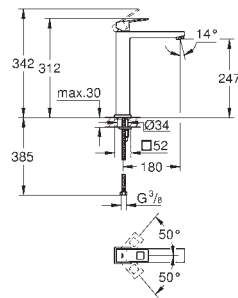

23 406 000

хром

23 406 DC0

суперсталь

23 406 AL0

темный графит, матовый

Eurocube

Смеситель однорычажный для раковины, DN 15 размер XL

монтаж на одно отверстие
металлический рычаг

для отдельностоящих раковин

GROHE SilkMove керамический картридж 28 мм
ограничитель температуры

GROHE Long-Life Finish - стойкое долговечное покрытие
GROHE Water Saving SpeedClean аэратор с ограничением расхода воды 5,7 л/мин

GROHE FastFixation Plus Система монтажа
гладкий корпус

гибкая подводка
минимальное давление 1,0 бар