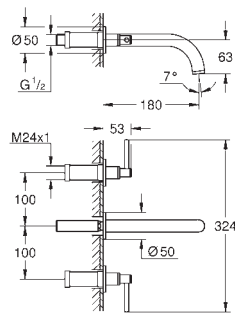

20 662 000
20 662 DC0
20 662 GL0
20 662 DA0
20 662 AL0

хром
суперсталь
холодный рассвет, глянец
теплый закат, глянец
темный графит, матовый

Atrio

Смеситель для раковины на три отверстия, DN 15 размер M

настенный монтаж

комплект верхней монтажной части для 29 025 002

без встраиваемого механизма

керамические вентили для горячей

и холодной воды, 1/2" - ход 90°

GROHE Long-Life Finish - стойкое долговечное покрытие

GROHE Water Saving 5.7 л/мин водосберегающий ламинарный аэратор размер по осям 200 мм

вынос 180 мм

рукоятки в форме стика

Включены 2 набора с накладными насадками: один с надписями „Н“ (hot, горячая) и „С“ (cold, холодная), другой - без надписей.

new