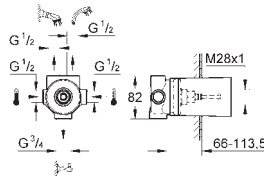

без встраиваемого механизма

завинчивающаяся розетка

плавная регулировка глубины монтажа

66 - 113 мм

использовать только со встраиваемым механизмом

**GROHE Long-Life Finish** - стойкое долговечное покрытие

29 033 000