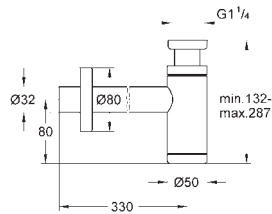

Grandera

Настенный держатель

металл

GROHE Long-Life Finish - стойкое долговечное покрытие

new