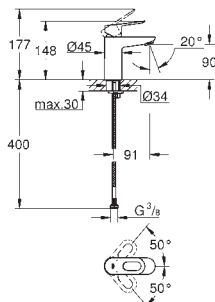

23 337 000

хром

BauLoop
Смеситель однорычажный для раковины, DN 15
размер S

монтаж на одно отверстие
металлический рычаг
GROHE Long-Life керамический картридж 28 мм
GROHE Long-Life Finish - стойкое долговечное покрытие
GROHE Water Saving Технология совершенного потока при уменьшенном расходе воды
GROHE Water Saving ограничитель расхода воды 5,7 л/мин
система быстрого монтажа
гладкий корпус
гибкая подводка