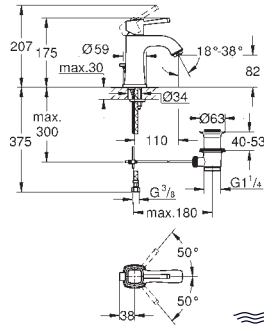

new

24 369 000
24 369 IGO
24 369 DA0

хром
хром/золото
теплый закат, глянец

Grandera
Смеситель однорычажный для раковины, 1/2"
размер M

монтаж на одно отверстие
GROHE SilkMove керамический картридж 28 мм
ограничитель температуры
GROHE Long-Life Finish - стойкое долговечное покрытие
GROHE Water Saving Технология совершенного потока при уменьшенном расходе воды
GROHE FastFixation быстрая монтажная система
GROHE AquaGuide регулируемый аэратор 5,7 л/мин
рычажный донный клапан 1 1/4"
гибкая подводка
минимальное давление 1,0 бар

24 370 000
24 370 IGO

хром
хром/золото
Аналогичный продукт, гладкий корпус

new

20 666 000
20 666 IGO

хром
хром/золото

Grandera
Смеситель для раковины, с двумя ручками
размер L

монтаж на одно отверстие
керамические вентили для горячей
и холодной воды, 1/2" - ход 90°
GROHE Long-Life Finish - стойкое долговечное покрытие
GROHE Water Saving Технология совершенного потока при уменьшенном расходе воды
GROHE AquaGuide регулируемый аэратор 5,7 л/мин
поворотный излив
рычажный донный клапан 1 1/4"
гибкая подводка
минимальное давление 1,0 бар

new

24 371 000
24 371 IGO

хром
хром/золото

Grandera
Смеситель однорычажный для раковины, DN 15
размер XL

для отдельностоящих раковин
GROHE SilkMove керамический картридж 28 мм
ограничитель температуры
GROHE Long-Life Finish - стойкое долговечное покрытие
GROHE Water Saving Технология совершенного потока при уменьшенном расходе воды
GROHE FastFixation быстрая монтажная система
GROHE AquaGuide регулируемый аэратор 5,7 л/мин
гладкий корпус
гибкая подводка
минимальное давление 1,0 бар

new

20 624 000
20 624 IGO

хром
хром/золото

Grandera
Смеситель для раковины на три отверстия, DN 15
размер M