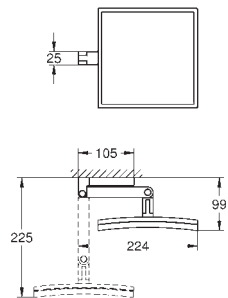

40 808 000

хром

Selection Cube

Зеркало косметическое

стекло / металл

настенный монтаж

скрытое крепление

увеличение: x 3

GROHE Long-Life finish - стойкое долговечное покрытие