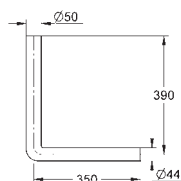

37 100 SH0

альпин-белый

Сливная трубка
390 x 350 мм