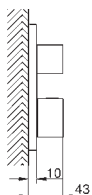

Grotherm Cube

Термостат для ванны с переключателем на 2 положения

комплект верхней монтажной части для

GROHE Rapido SmartBox 35 600/35 604 (универсальная встраиваемая часть)

GROHE TurboStat компактный картридж с восковым термоэлементом

GROHE Long-Life Finish - стойкое долговечное покрытие

настенная панель с **GROHE FastFixation** (скрытое

уплотнение штока, скрытое крепление)

металлическая накладная панель, регулируемая на 6°

графическое обозначение: ванна и душ

GROHE SafeStop стопор безопасности при 38°C

GROHE SafeStop Plus опционно ограничитель температуры на 43°C / 46°C,

включен

GROHE AquaDimmer, встроенный переключатель

распределение расхода:

выход В = 27 л/мин,

выход С = 30 л/мин

без встраиваемой части

35 604 000

GROHE Rapido SmartBox Универсальная встраиваемая часть

Профессиональная серия

34 741 000

хром