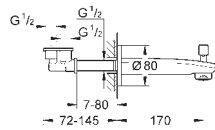

13 277 002

хром

Eurostyle Cosmopolitan
Излив для ванны
настенный монтаж
GROHE Long-Life Finish - стойкое долговечное покрытие
аэратор
автоматический переключатель: ванна/душ
со встроенной соединительной деталью
внешняя резьба 1/2"
вынос 170 мм