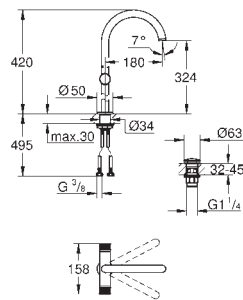

GROHE SPA

21 142 DC0

21 142 GL0

21 142 AL0

суперсталь

холодный расцвет, глянец

темный графит, матовый

Atrio Private Collection

**Смеситель для раковины на 1 отверстие, DN 15
размер XL**

для отдельностоящих раковин

керамические вентили 1/2", 90°

GROHE Long-Life finish - стойкое долговечное покрытие

GROHE Water Saving 5.7 л/мин водосберегающий ламинарный аэратор

система быстрого монтажа

поворотный трубкообразный C-излив с

аэратором и стопором

сливной гарнитур 1 1/4"

гибкая подводка

рукоятки с декоративными вкладышами

можно комбинировать с 48 456 000 или 48 457 000