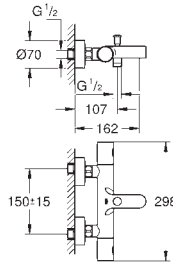

GROHE EUROSMART COSMOPOLITAN

Артикул

Цвет

34 766 000

хром

Grotherm 800 Cosmopolitan
Термостат для ванны, DN 15
настенный монтаж

GROHE Long-Life Finish - стойкое долговечное покрытие

GROHE MetalGrip эргономичная металлическая рукоятка

GROHE SafeStop стопор безопасности при 38°C

GROHE SafeStop Plus опционно ограничитель температуры на 43°C, включен

GROHE TurboStat компактный картридж с восковым термозлементом

встроенный стопор смешанной воды

автоматический переключатель: ванна/душ

GROHE EcoButton рукоятка регулировки напора с кнопкой для экономии

воды и индивидуально устанавливаемым стопором

керамический вентиль 1/2", 180°

отвод для душа снизу 1/2"

аэратор

встроенные обратные клапаны

грязеулавливающие фильтры

с защитой от обратного потока

скрытые S-образные эксцентрики

металлическая розетка

GROHE Water Saving Технология совершенного потока при уменьшенном расходе воды

32 832 000

хром