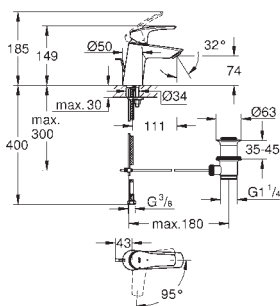

23 969 003

хром

Eurosmart

**Смеситель однорычажный для раковины, DN 15
размер S**

корпус под наклоном
монтаж на одно отверстие
металлический рычаг

GROHE SilkMove ES Керамический картридж 28 мм с энергосберегающей функцией (подача холодной воды при центральном положении рычага)
регулировка расхода воды
с ограничителем температуры

GROHE Long-Life Finish - стойкое долговечное покрытие

GROHE Water Saving ограничитель расхода воды 5,7 л/мин

Изолированный водоток - вода не контактирует с металлами корпуса

смесителя

рычажный донный клапан 1 1/4"

гибкая подводка

профессиональная серия