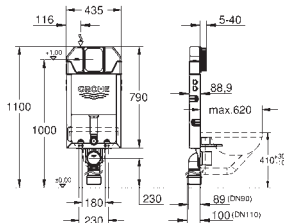

# GROHE UNISSET ДЛЯ УНИТАЗА, ПИССУАРА, РАКОВИНЫ И БИДЕ

Артикул

Цвет

**39 683 000**

**Uniset Slim**

**Элемент для подвесного унитаза со смывным бачком 88,9 мм**  
встраиваемый модуль

793 x 426 x 130 мм

2 болта-держателя для унитаза