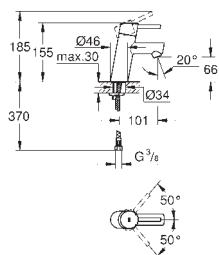

GROHE CONCETTO

Артикул

Цвет

32 240 10E

хром

Concetto

**Смеситель однорычажный для раковины, DN 15
размер S**

монтаж на одно отверстие
металлический рычаг

GROHE SilkMove керамический картридж 28 мм

регулировка расхода воды

с ограничителем температуры

GROHE Long-Life Finish - стойкое долговечное покрытие

GROHE Water Saving SpeedClean аэратор с ограничением
расхода воды 5,7 л/мин

GROHE FastFixation быстрая монтажная система

гладкий корпус

гибкая подводка

минимальное давление 1,0 бар

класс шума I по DIN 4109