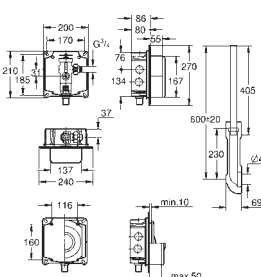

Смывное устройство под давлением для унитаза
для скрытого монтажа
подключение 3/4"
со встроенным запорным клапаном
регулировка объема смыва от 6 до 14 л
для низкого давления
для смыва под водопроводным давлением
установка при проточном давлении
от 0,6 до 3,0 бар (давление покоя 1,5 бар)
с регулятором потока смыва
короб для встроенного монтажа с
промывной дугой
смывная трубка регулируется по высоте
без накладной панели управления

37 048 000