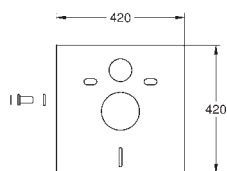

37 131 000

Звукоизоляционный комплект

для унитаза
Звукоизоляционная панель
2 резиновые втулки