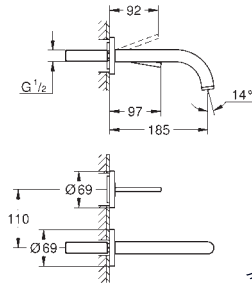

new

29 410 000
29 410 DC0
29 410 GL0
29 410 DA0
29 410 AL0

хром
суперсталь
холодный рассвет, глянец
теплый закат, глянец
темный графит, матовый

Atrio

Смеситель для раковины на 2 отверстия, joystick

настенный монтаж

без встраиваемого механизма

комплект верхней монтажной части для

23 429 000

GROHE FeatherControl Joystick картридж

GROHE Long-Life Finish - стойкое долговечное покрытие

GROHE Water Saving 5.7 л/мин водосберегающий ламинарный аэратор

размер по осям 110 мм

вынос 185 мм

29 406 000
29 406 DC0
29 406 GL0
29 406 DA0
29 406 AL0

хром
суперсталь
холодный рассвет, глянец
теплый закат, глянец
темный графит, матовый

Аналогичный продукт, вынос 221 мм

23 429 000