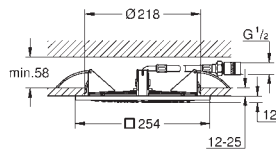

new

26 874 000

хром

Rainshower Aqua 10"
Потолочный душ

Rain
254 x 254 мм
металл

резьбовое соединение 1/2"

GROHE DreamSpray превосходный поток воды
GROHE Long-Life Finish - стойкое долговечное покрытие
SpeedClean система против известковых отложений
может использоваться с проточным водонагревателем
минимальное давление 1,0 бар