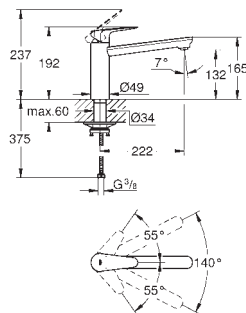

31 715 000

хром

BauCurve

Смеситель однорычажный для мойки, DN 15

средний излив

монтаж на одно отверстие

GROHE Long-Life Finish - стойкое долговечное покрытие

GROHE Long-Life керамический картридж **35 мм**

Изолированный водоток - вода не контактирует с металлами корпуса смесителя

поворотный трубкообразный излив

угол поворота 140°

аэратор с возможностью демонтажа без инструментов (с помощью монеты)

гибкая подводка

минимальное давление 1,0 бар

металлический крепежный набор