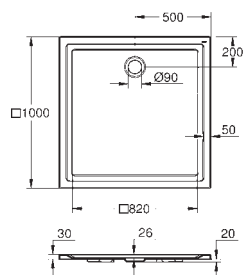

GROHE АКРИЛОВЫЕ ДУШЕВЫЕ ПОДДОНЫ

Артикул

Цвет

39 300 000

альпин-белый

Акриловые душевые поддоны 1000 x 1000

размеры: 1000 x 1000 мм

глубина: 30 мм

материал: акрил

диаметр отверстия слива: 90 мм

рекомендуются гарнитуры для слива GROHE: 49 533 000 (вертикальный) и 49 534 000 (горизонтальный), приобретаются отдельно

Монтажный материал приобретается отдельно

20 шт. на паллете