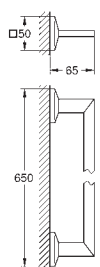

40 896 000

хром

Allure Brilliant

Держатель банного полотенца

650 мм (функциональная длина 600 мм)

металл

скрытое крепление

GROHE Long-Life Finish - стойкое долговечное покрытие