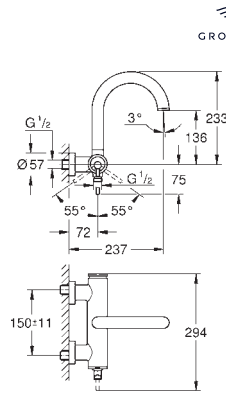

с защитой от обратного потока

GROHE SPA

GROHE  
ATRIO

СМЕСИТЕЛИ  
ДЛЯ ВАННОЙ  
SPA

Артикул

Цвет

new

24 367 000  
24 367 DC0  
24 367 GL0  
24 367 DA0  
24 367 AL0