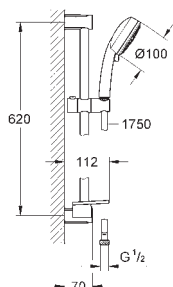

27 576 002

хром

**Tempesta Cosmopolitan 100
Душевой набор 3 вида струй**

в комплект входят:

ручной душ (27 574)

душевая штанга, 600 мм

душевой шланг Relexaflex 1750 мм 1/2" x 1/2" (28 154)

полочка GROHE EasyReach (27 596)

GROHE Water Saving ограничитель расхода воды 9,5 л/мин

GROHE DreamSpray превосходный поток воды

GROHE Long-Life Finish - стойкое долговечное покрытие

SpeedClean система против известковых отложений

внутренний охлаждающий канал для продолжительного срока службы

может использоваться с проточным водонагревателем

минимальное давление 1,0 бар

27 929 002

хром

Аналогичный продукт, без ограничения расхода воды