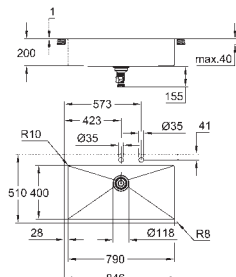

GROHE МОЙКИ ИЗ НЕРЖАВЕЮЩЕЙ СТАЛИ

Артикул

Цвет

31 584 SD1

нержавеющая сталь, матовая

K800

Мойка из нержавеющей стали

Модель: K800 90-S 84.6/51 1.0

типы монтажа: встраиваемый сверху (накладной) или в один уровень со столешницей

материал: нержавеющая сталь AISI 304 (V2A)

толщина материала: 1 мм

GROHE Long-Life finish - стойкое долговечное покрытие
покрытие: сатиновое

GROHE Whisper

минимальный размер шкафа: 900 мм

Размер: 846 x 510 мм

1 чаша: 790 x 400 x 200 мм

Внешний радиус: R3, внутренний радиус: R10

GROHE FastFixation система быстрого монтажа

монтажное отверстие (установка на столешницу): 831 x 495 мм (R3)

сливной гарнитур: Ø 3.5"/90 мм + клапан-автомат

аксессуары вкл.: сливной клапан с поворотной ручкой, сливной гарнитур, корзинчатый вентиль, монтажный набор

опция: автоматический сливной клапан с нажимным механизмом

(40 986 SD0), приобретается отдельно

количество крепежных элементов в комплекте (накладной монтаж): 10