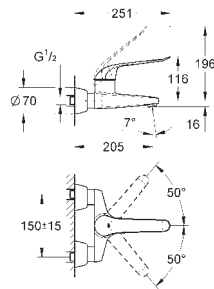

GROHE EUROECO SPECIAL

Артикул

Цвет

32 778 000

хром

Euroeco Special

Смеситель однорычажный для раковины DN 15

настенный монтаж

GROHE Long-Life Finish - стойкое долговечное покрытие

GROHE SilkMove керамический картридж Ø 46 мм

GROHE Water Saving Технология совершенного потока при уменьшенном расходе воды

регулировка расхода воды, настраиваемый ограничитель температуры

возможность установки мин. расхода 2,5 л/мин., ламинарный преобразователь потока - 9 л/мин, литой излив, вынос 205 мм

металлический рычаг

длина рычага 170 мм, скрытые S-образные эксцентрики

32 779 000

хром

Аналогичный продукт, с фиксирующимися S-образными эксцентриками, вынос 221 мм