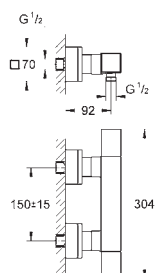

34 488 000

хром

Grotherm Cube Термостат для душа, DN 15

настенный монтаж
GROHE Long-Life Finish - стойкое долговечное покрытие
GROHE SafeStop стопор безопасности при 38°C
GROHE SafeStop Plus опционно ограничитель температуры на 43°C,
включен
GROHE TurboStat компактный картридж с восковым термоэлементом
встроенный стопор смешанной воды
GROHE EcoButton рукоятка регулировки напора с кнопкой для экономии
воды и индивидуально устанавливаемым стопором
Carbodur керамический вентиль 1/2", 180°
отвод для душа снизу 1/2"
встроенные обратные клапаны
грязеулавливающие фильтры
с защитой от обратного потока
скрытые S-образные эксцентрики
GROHE Water Saving Технология совершенного потока при уменьшенном
расходе воды