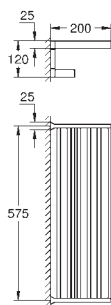

40 804 000

хром

Selection Cube

Полка для полотенец

металл

600 мм (функциональная длина 575 мм)

скрытое крепление

GROHE Long-Life finish - стойкое долговечное покрытие