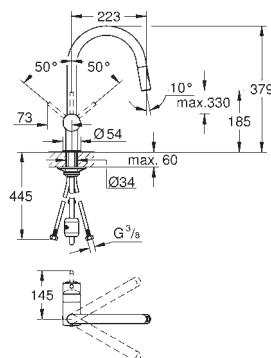

32 321 002
32 321 DC2
32 321 DL2
32 321 AL2

хром
суперсталь
теплый закат, матовый
темный графит, матовый

Minta

Смеситель однорычажный для мойки, DN 15

C-образный излив

монтаж на одно отверстие

GROHE Long-Life Finish - стойкое долговечное покрытие

GROHE SilkMove керамический картридж Ø 46 мм

GROHE EasyDock Легкое вытягивание и возврат на место выдвижного излива

выдвижной излив с двумя режимами струи

переключатель режима струи: ламинарный / душевой **SpeedClean**

регулировка расхода воды

поворотный трубкообразный излив

угол поворота 360°

встроенный обратный клапан

с защитой от обратного потока

гибкая подводка

система быстрого монтажа