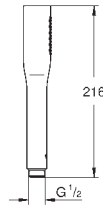

для душевых штанг Tempesta и Euphoria Ø 22 мм

27 400 000

хром

**Euphoria Cosmopolitan Stick**  
Ручной душ, 1 вид струи

Normal

**GROHE Water Saving** ограничитель расхода воды 9,5 л/мин

**GROHE Long-Life Finish** - стойкое долговечное покрытие