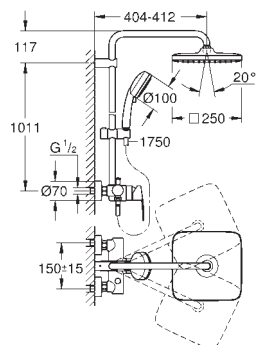

Tempesta Cosmopolitan System 250 Cube

Душевая система с однорычажным смесителем настенного монтажа

в комплект входят:

горизонтальный поворотный душевой

кронштейн 390 мм

однорычажный смеситель для душа с переключателем

выбор между:

верхний душ Tempesta 250 Cube (26 685)

душевая струя

Rain

тыльная часть верхнего душа белая

аэратор с шаровым шарниром

угол поворота $\pm 10^\circ$

GROHE Water Saving ограничитель расхода воды 9,5 л/мин

ручной душ Tempesta Cosmopolitan 100 (27 571 001)

2 вида струи:

Rain, Jet

GROHE Water Saving ограничитель расхода воды 5,7 л/мин

регулируется по высоте с помощью

скользящего элемента

душевой шланг, 1.750 мм 1/2" x 1/2" (28 410)

GROHE Water Saving Технология совершенного потока при уменьшенном расходе воды

GROHE SilkMove керамический картридж $\varnothing 46$ мм

GROHE DreamSpray превосходный поток воды

GROHE Long-Life Finish - стойкое долговечное покрытие

SpeedClean система против известковых отложений

внутренний охлаждающий канал для продолжительного срока службы

TwistStop против перекручивания шланга

совместим с проточным водонагревателем **только** выше 18 кВт/ч, а также с накопительным водонагревателем (см. Техническую информацию)

минимальный расход воды 7л/мин

минимальное давление 1,0 бар

профессиональная серия