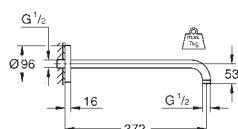

28 982 000

хром

Rainshower

Душевой кронштейн 372 мм

металл

резьбовое соединение 1/2"

GROHE Long-Life Finish - стойкое долговечное покрытие

для любых верхних душей Rainshower

кроме Rainshower 400 mm