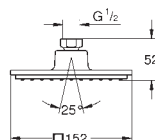

GROHE ВЕРХНИЕ ДУШИ

Артикул

Цвет

27 067 000

хром

Relexa 65

Боковой душ с 2 режимами

Normal / Massage

шаровой шарнир

GROHE DreamSpray превосходный поток воды

GROHE Long-Life Finish - стойкое долговечное покрытие

SpeedClean система против известковых отложений

внутренний охлаждающий канал для продолжительного срока службы

минимальный поток 4л/мин

минимальное давление 1,0 бар

26 456 000

хром

Euphoria 260

Верхний душ с 3 режимами

Rain, SmartRain, Jet

Ø 260 мм

шаровый шарнир +/- 15° вращающийся

резьбовое соединение 1/2"

GROHE Water Saving 6.6 л/мин

GROHE DreamSpray превосходный поток воды

GROHE Long-Life Finish - стойкое долговечное покрытие

SpeedClean система против известковых отложений

внутренний охлаждающий канал для продолжительного срока службы

может использоваться с проточным водонагревателем

минимальное давление 1,0 бар

26 457 000

хром

Аналогичный продукт, с ограничением расхода воды, GROHE

EcoJoy 9.5 л/мин

26 455 000

хром

Аналогичный продукт, без ограничения расхода воды

27 492 000

хром

Euphoria Cosmopolitan 180

Верхний душ с одним режимом

Rain

Ø 180 мм

шаровый шарнир +/- 15° вращающийся

резьбовое соединение 1/2"

GROHE Water Saving ограничитель расхода воды 9,5 л/мин

GROHE DreamSpray превосходный поток воды

GROHE Long-Life Finish - стойкое долговечное покрытие

SpeedClean система против известковых отложений

может использоваться с проточным водонагревателем

28 233 000

хром

Euphoria Cosmopolitan 160

Верхний душ с одним режимом

Rain

шаровый шарнир +/- 15° вращающийся

резьбовое соединение 1/2"

GROHE Water Saving ограничитель расхода воды 9,5 л/мин

GROHE DreamSpray превосходный поток воды

GROHE Long-Life Finish - стойкое долговечное покрытие

SpeedClean система против известковых отложений