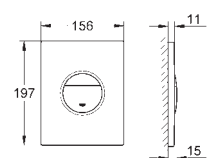

38 765 KV0

черный глянцевый

Nova Cosmopolitan

Накладная панель

2 объема смыва или прерывание смыва старт/стоп

для пневматического смывного клапана

для вертикального и горизонтального монтажа

156 x 197 мм

из ABS

GROHE Long-Life finish - стойкое долговечное покрытие

GROHE Water Saving Технология совершенного потока при уменьшенном

расходе воды

для Rapid SL и Uniset со смывным бачком GD 2

для установки на Rapid SLX необходимо заказать ревизионный

короб 66 791 000 (приобретается отдельно)