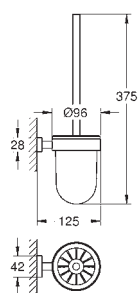

- 40 513 001 хром
- 40 513 DC1 суперсталь
- 40 513 AL1 темный графит, матовый

Essentials Cube
Туалетный ёршик с держателем
стекло / металл
настенный монтаж
скрытое крепление
GROHE Long-Life Finish - стойкое долговечное покрытие

- 40 791 001 белый
- 40 791 KS1 черный бархат

- 40 392 000 хром
- 40 393 000 белый

Запасная головка ёршика
Запасной ёршик
Запасной стакан