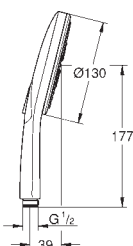

Rainshower SmartActive 130
Ручной душ, 3 режима струи
белая душевая поверхность
GROHE Rain, Jet, ActiveMassage
GROHE Water Saving ограничитель расхода воды 9,5 л/мин
GROHE DreamSpray превосходный поток воды
GROHE SmartTip выбор режима струи одним нажатием пальца (на кольцо круглой кнопки)
GROHE Long-Life finish - стойкое долговечное покрытие
SpeedClean система против известковых отложений
внутренний охлаждающий канал для продолжительного срока службы
универсальное крепление, подходящее к любому стандартному шлангу
может использоваться с проточным водонагревателем

26 544 LS0
Аналогичный продукт, без ограничения расхода воды

белая луна

ДУШИ