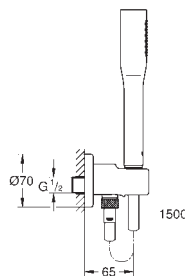

26 404 000

хром

Euphoria Cosmopolitan Stick
Душевой набор, 1 режим струи

со встроенным подключением для душевого шланга 1/2"

в комплект входят:

ручной душ 27 400 000

Подключение для душевого шланга 1/2" с держателем ручного душа (28 679)

внешняя резьба

с защитой от обратного потока

душевой шланг Silverflex 1.500 мм (28 364)

GROHE Water Saving ограничитель расхода воды 9,5 л/мин

GROHE Long-Life Finish - стойкое долговечное покрытие

SpeedClean система против известковых отложений

внутренний охлаждающий канал для продолжительного срока службы

TwistStop против перекручивания шланга

может использоваться с проточным водонагревателем

минимальное давление 1,0 бар