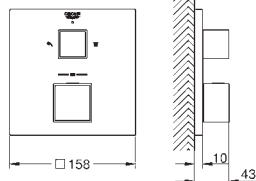

35 604 000

GROHE Rapido SmartBox Универсальная встраиваемая часть
Профессиональная серия