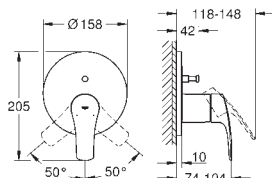

35 604 000

GROHE Rapido SmartBox Универсальная встраиваемая часть
Профессиональная серия