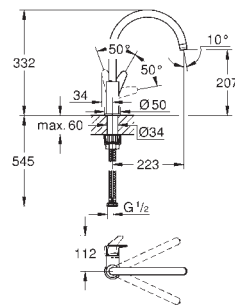

для установки на столешницу толщиной от 40 мм необходим крепеж 48 384 000 (приобретается отдельно)

31 231 001

хром

**BauCurve**

**Смеситель однорычажный для мойки, DN 15**

с высоким изливом

монтаж на одно отверстие