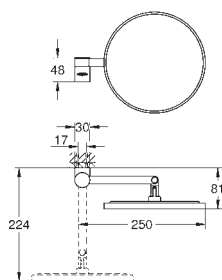

- 41 077 000 хром
- 41 077 DC0 суперсталь
- 41 077 BE0 никель, глянец
- 41 077 EN0 никель, матовый
- 41 077 GL0 холодный рассвет, глянец
- 41 077 GN0 холодный рассвет, матовый
- 41 077 DA0 теплый закат, глянец
- 41 077 DL0 теплый закат, матовый
- 41 077 A00 темный графит, глянец
- 41 077 AL0 темный графит, матовый

Selection
Зеркало косметическое

стекло / металл
без подсветки
увеличение: в 7 раз
скрытое крепление
GROHE Long-Life Finish - стойкое долговечное покрытие