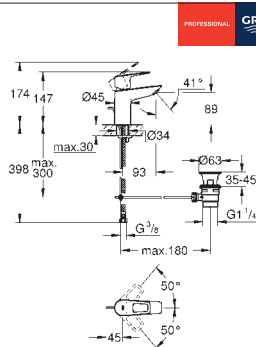

23 335 001

хром

BauLoop
Смеситель однорычажный для раковины, DN 15
размер S

монтаж на одно отверстие
металлический рычаг
GROHE Long-Life керамический картридж 28 мм
с ограничителем температуры
GROHE Long-Life Finish - стойкое долговечное покрытие
Изолированный водоток - вода не контактирует с металлами корпуса
смесителя
GROHE Water Saving ограничитель расхода воды 5,7 л/мин
система быстрого монтажа
рычажный донный клапан 1 1/4"
гибкая подводка
профессиональная серия