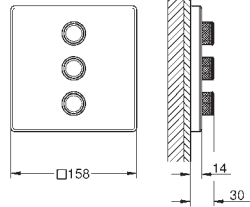

GROHE GROHTHERM SMARTCONTROL

Артикул

Цвет

29 158 LS0

белая луна

Grotherm SmartControl

Комплект верхней монтажной части для вентиля на три выхода

комплект верхней монтажной части для
GROHE Rapido SmartBox 35 600/35 604/35 601

металлическая накладная панель с **GROHE FastFixation** (скрытые эксцентрики, уплотнение, скрытый монтаж), регулируемая на 6°
10 мм толщина профиля розетки

GROHE Long-Life finish - стойкое долговечное покрытие
SmartControl нажать для вкл/выкл и повернуть для увеличения напора воды от режима GROHE Water Saving до максимального напора воды
заменяемые символы

GROHE ProGrip элементы с рифленной поверхностью
возможность одновременного включения нескольких точек водоотвода
лицевая панель из акрилового стекла в цвете белая луна
без встраиваемой части

распределение расхода:

выход D = 28 л/мин

выход A = 28 л/мин

выход D+E+A = 65 л/мин

дополнительный ограничитель воды для соответствия со стандартами CALGreen

35 604 000

GROHE Rapido SmartBox Универсальная встраиваемая часть
Профессиональная серия

29 118 000

29 118 DC0

29 118 GL0

29 118 GN0

29 118 DA0

29 118 DL0

29 118 A00

29 118 AL0

хром

суперсталь

холодный рассвет, глянец

холодный рассвет, матовый

теплый закат, глянец

теплый закат, матовый

темный графит, глянец

темный графит, матовый

Grotherm SmartControl

Термостат скрытого монтажа для душа с переключателем на 1 положение

комплект верхней монтажной части для
GROHE Rapido SmartBox 35 600/35 604 (универсальная встраиваемая часть)
металлическая накладная панель с **GROHE FastFixation** (скрытые эксцентрики, уплотнение, скрытый монтаж), регулируемая на 6°

GROHE Long-Life Finish - стойкое долговечное покрытие
SmartControl нажать для вкл/выкл и повернуть для увеличения напора воды от режима GROHE Water Saving до максимального напора воды
заменяемые символы

GROHE TurboStat компактный картридж с восковым термoelementом

GROHE ProGrip элементы с рифленной поверхностью

GROHE SafeStop стопор безопасности при 38°C

GROHE SafeStop Plus опционно ограничитель температуры на 43°C / 46°C,
включен

встроенные обратные клапаны и грязеулавливающие фильтры

без встраиваемой части

распределение расхода:

выход A (для внешнего отключения) = 34 л/мин

выход B/C = 29 л/мин