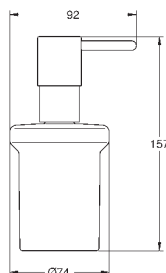

40 369 001
40 369 DC1
40 369 BE1
40 369 EN1
40 369 GL1
40 369 GN1
40 369 DA1
40 369 DL1
40 369 A01
40 369 AL1

хром
суперсталь
никель, глянец
никель, матовый
холодный рассвет, глянец
холодный рассвет, матовый
теплый закат, глянец
теплый закат, матовый
темный графит, глянец
темный графит, матовый

Essentials
Держатель
металл

для стакана (40 372 001)
мыльницы (40 368 001) или дозатора жидкого мыла (40 394 001)
скрытое крепление

GROHE Long-Life Finish - стойкое долговечное покрытие
подходит для прикручивания (шурупы и дюбели в комплекте)
или приклеивания (клей 40 915 000 приобретается отдельно)

new

40 394 001
40 394 DC1
40 394 BE1
40 394 EN1
40 394 GL1
40 394 GN1
40 394 DA1
40 394 DL1
40 394 A01
40 394 AL1

хром
суперсталь
никель, глянец
никель, матовый
холодный рассвет, глянец
холодный рассвет, матовый
теплый закат, глянец
теплый закат, матовый
темный графит, глянец
темный графит, матовый

Essentials
Дозатор жидкого мыла

стекло / металл
объем 160 мл
подходит для держателей:
Essentials (40 369 xx1)
Essentials Cube (40 508)
Bau Cosmopolitan (40 585)
Essentials Authentic (40 652)

GROHE Long-Life Finish - стойкое долговечное покрытие

40 368 001

прозрачное стекло