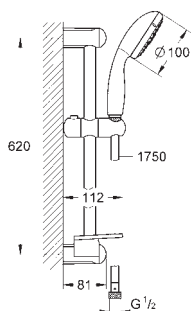

минимальное давление 1,0 бар

27 852 001

хром

Аналогичный продукт, без ограничения расхода воды

28 436 002

хром

**Tempesta 100**

**Душевой гарнитур, 4 вида струй**