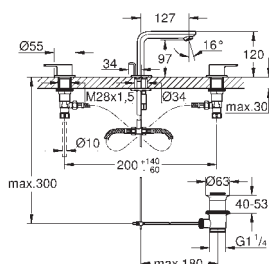

Lineare

**Смеситель для раковины на три отверстия, DN 15
размер M**

металлический рычаг
керамические вентили 1/2", 90°
GROHE Long-Life Finish - стойкое долговечное покрытие
GROHE Water Saving SpeedClean аэратор с ограничением
расхода воды 5,7 л/мин
GROHE FastFixation быстрая монтажная система
рычажный донный клапан 1 1/4"
усиленная гибкая подводка между центральным корпусом и боковыми
вентильями
минимальное давление 1,0 бар
присоединительная гайка 1/2" x 10,5 мм