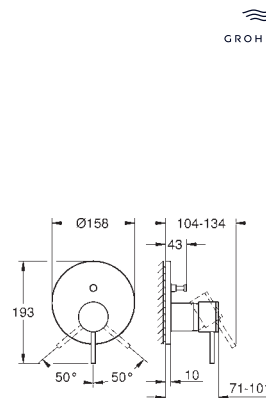

24 355 000
24 355 DC0
24 355 GL0
24 355 DA0
24 355 AL0

хром
суперсталь
холодный рассвет, глянец
теплый закат, глянец
темный графит, матовый

Aerio

Смеситель однорычажный скрытого монтажа для ванны с
переключателем на 2 положения

комплект верхней монтажной части для
GROHE Rapido SmartBox 35 600/35 604 (универсальная встраиваемая часть)
GROHE SilkMove керамический картридж Ø 46 мм
GROHE Long-Life Finish - стойкое долговечное покрытие
настенная панель с GROHE FastFixation (скрытое
уплотнение штока, скрытое крепление)
металлическая накладная панель, регулируемая на 6°
металлический рычаг
автоматический переключатель на 2 положения
распределение расхода:
выход В = 27 л/мин,
выход С = 27 л/мин
без встраиваемой части

35 604 000

GROHE Rapido SmartBox Универсальная встраиваемая часть
Профессиональная серия