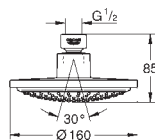

27 705 000

хром

Euphoria Cube 150

Верхний душ с одним режимом

Rain

152 x 152 мм

шаровой шарнир

угол поворота ± 12°

резьбовое соединение 1/2"

GROHE Water Saving ограничитель расхода воды 9,5 л/мин

GROHE DreamSpray превосходный поток воды

GROHE Long-Life Finish - стойкое долговечное покрытие

SpeedClean система против известковых отложений

внутренний охлаждающий канал для продолжительного срока службы

может использоваться с проточным водонагревателем