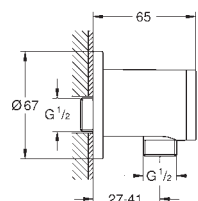

28 671 000

хром

Relaxa

Подключение для душевого шланга, DN 15

внешняя резьба

для ручных душей Relaxa plus

Single (28 212)

Duo (28 419)

Duo (28 261)

Trio (28 421)

Trio (28 578)

GROHE Long-Life Finish - стойкое долговечное покрытие

28 680 000

хром

Аналогичный продукт, с защитой от обратного потока