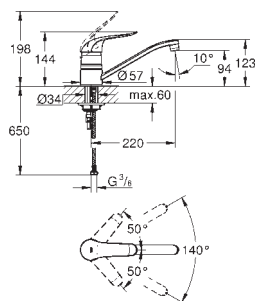

32 787 000

хром

Euroeco Special

Смеситель однорычажный для мойки, DN 15

монтаж на одно отверстие

GROHE Long-Life finish - стойкое долговечное покрытие

GROHE SilkMove керамический картридж Ø 46 мм

GROHE Water Saving Технология совершенного потока при уменьшенном

расходе воды

регулировка расхода воды

настраиваемый ограничитель температуры

ламинарный преобразователь потока - 9 л/мин

поворотный трубкообразный излив

длина рычага 120 мм

гибкая подводка