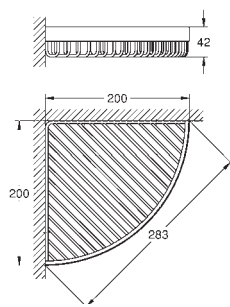

40 809 000

хром

Selection Cube

Полочка-решетка

металл

для углового монтажа

GROHE Long-Life finish - стойкое долговечное покрытие