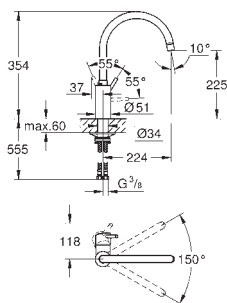

32 661 003
32 661 DC3

хром
суперсталь

Concetto

Смеситель однорычажный для мойки, DN 15

с высоким изливом

монтаж на одно отверстие

GROHE Long-Life Finish - стойкое долговечное покрытие

GROHE SilkMove керамический картридж 35 мм

Изолированный водоток - вода не контактирует с металлами корпуса

смесителя

аэратор

регулировка расхода воды

поворотный трубкообразный излив

диапазон поворота 150°

гибкая подводка

металлический крепежный набор