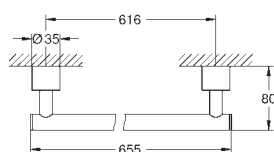

Держатель полотенца

металл

две рукоятки неповоротные

длина 489 мм

скрытое крепление

GROHE Long-Life Finish - стойкое долговечное покрытие

new

40 889 000