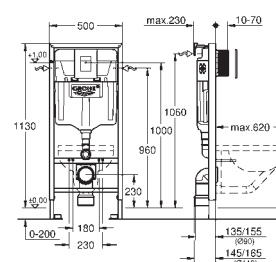

39 940 000

черный глянцевый

Rapid SL

3 в 1 в сборе, для подвесного унитаза, монтажная высота 1.13 м

смывной бачок GD 2, 6 - 9 л

в комплект входят:

Rapid SL для подвесного унитаза (38 528 001)
Skate Cosmopolitan панель смыва, черный глянцевый (38 732 KV0)
настенные уголки (38 558 00M)