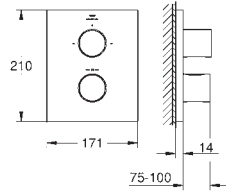

27 618 000

хром

Grohtherm F

Комплект верхней монтажной части для встроенного термостата с переключателем на 2 положения

для ванны или душа более чем с одним выходом для встроенного универсального термостата Rapido T 35 500 000; приобретается отдельно

GROHE Long-Life Finish - стойкое долговечное покрытие

GROHE SafeStop стопор безопасности при 38°C

GROHE SafeStop Plus опционно ограничитель температуры на 43°C, включен

Металлическая рукоятка для регулировки температуры

Металлическая рукоятка для многофункционального аквадиммера:

- затвор воды и регулятор расхода

- переключатель на 2 положения

Третий выход для использования с запорным вентилем

прямоугольная настенная металлическая розетка

со скрытым креплением и уплотнителем

Расход воды:

максимально 53 л/мин при 3 бар используются три выхода одновременно

- Отвод снизу 50 л/мин при 3 бар

- Верхний отвод влево (для ванны) 30 л/мин при 3 бар

- Верхний отвод вправо (для душа) 24 л/мин при 3 бар