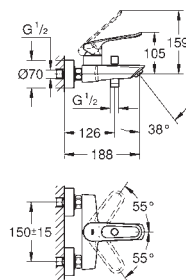

25 241 003

хром

Eurosmart

Смеситель однорычажный для ванны, DN 15

настенный монтаж

металлическая рукоятка (с отверстием)

длина рычага 123 мм

GROHE SilkMove керамический картридж 35 мм

регулировка расхода воды

с ограничителем температуры

автоматический переключатель: ванна/душ

аэратор

встроенный обратный клапан в душевом отводе 1/2"

скрытые S-образные эксцентрики

отражатели из металла

с защитой от обратного потока

профессиональная серия