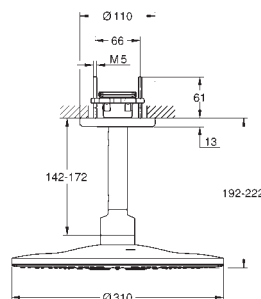

26 477 000	хром
26 477 DC0	суперсталь
26 477 GL0	холодный рассвет, глянец
26 477 GN0	холодный рассвет, матовый
26 477 DA0	теплый закат, глянец
26 477 DL0	теплый закат, матовый
26 477 A00	темный графит, глянец
26 477 AL0	темный графит, матовый

Rainshower SmartActive 310

Верхний душ с потолочным душевым кронштейном 142 мм, 2 режима струи

в комплект входят:

Rainshower SmartActive 310 Верхний душ

2 вида струи:

GROHE PureRain, ActiveRain

Потолочный душевой кронштейн 142 мм

GROHE DreamSpray превосходный поток воды

GROHE Long-Life Finish - стойкое долговечное покрытие

SpeedClean система против известковых отложений

внутренний охлаждающий канал для продолжительного срока службы
требуется встраиваемый блок 26 483 000 или 26 484 000 - заказывается отдельно

26 477 LS0

белая луна

Аналогичный продукт, верхний душ с белой душевой поверхностью