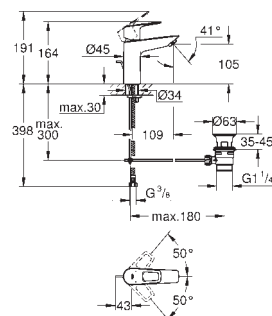

23 763 001

хром

BauLoop

Смеситель однорычажный для раковины, DN 15 размер L

монтаж на одно отверстие
металлический рычаг

GROHE Long-Life керамический картридж **28 мм**

с ограничителем температуры

GROHE Long-Life Finish - стойкое долговечное покрытие

GROHE Water Saving ограничитель расхода воды **5,7 л/мин**

система быстрого монтажа

поворотный трубкообразный излив

рычажный донный клапан **1 1/4"**

гибкая подводка

профессиональная серия