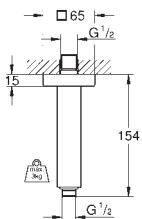

27 711 000

хром

Rainshower

Потолочный душевой кронштейн 154 мм

металл

резьбовое соединение 1/2"

GROHE Long-Life Finish - стойкое долговечное покрытие