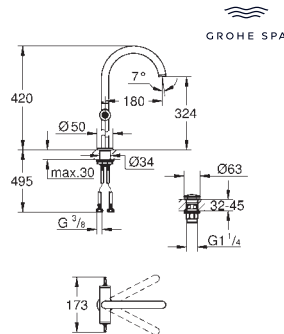

21 140 GLO

холодный рассвет, глянец

Atrio Private Collection

**Смеситель для раковины на 1 отверстие, DN 15
размер XL**

для отдельностоящих раковин

керамические вентили 1/2", 90°

GROHE Long-Life finish - стойкое долговечное покрытие

GROHE Water Saving 5.7 л/мин водосберегающий ламинарный аэратор

система быстрого монтажа

поворотный трубкообразный C-излив с

аэратором и стопором

сливной гарнитур 1 1/4"

гибкая подводка

для рукояток-стиков

можно комбинировать с 48 458, 48 459 или 48 646, приобретаются отдельно