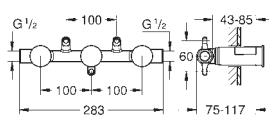

Двухвентильный смеситель, встраиваемый механизм, 1/2"

для смесителя для раковины на 3 отверстия

установка на стену

без комплекта верхней монтажной части

глубина монтажа 43 - 85 мм

DR-латунь

шаблон для монтажа

обеспечивает гидроизоляцию конструкции стен, окружающих встраиваемый

механизм

с уплотнительной втулкой

new