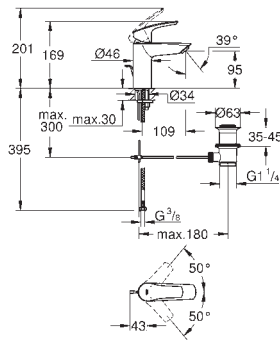

23 456 003

хром

Eurosmart

**Смеситель однорычажный для раковины, DN 15
размер S**

монтаж на одно отверстие
металлический рычаг

GROHE SilkMove керамический картридж 28 мм
с ограничителем температуры
регулировка расхода воды

GROHE Long-Life Finish - стойкое долговечное покрытие
GROHE Water Saving ограничитель расхода воды 5,7 л/мин

Изолированный водоток - вода не контактирует с металлами корпуса
смесителя

GROHE FastFixation система быстрого монтажа
гибкая подводка

рычажный донный клапан 1 1/4", металл и пластик
профессиональная серия