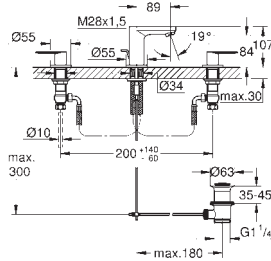

20 187 000

хром

Eurosmart Cosmopolitan

Смеситель для раковины на три отверстия, DN 15 размер S

металлический рычаг

керамические вентили 1/2", 90°

GROHE Long-Life Finish - стойкое долговечное покрытие

GROHE FastFixation быстрая монтажная система

излив с аэратором

рычажный донный клапан 1 1/4"

усиленная гибкая подводка между центральным корпусом и боковыми

вентильями

гайка подключения с отверстием 10,5 мм