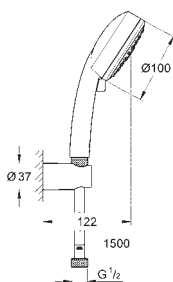

27 579 002

хром

Tempesta Cosmopolitan 100

Душевой гарнитур, 3 вида струй

в комплект входят:

ручной душ (27 574)

душевая штанга, 600 мм (27 521)

душевой шланг Relexaflex 1750 мм 1/2" x 1/2" (28 154)

GROHE Water Saving ограничитель расхода воды 9,5 л/мин

GROHE DreamSpray превосходный поток воды

GROHE Long-Life Finish - стойкое долговечное покрытие

SpeedClean система против известковых отложений

внутренний охлаждающий канал для продолжительного срока службы

может использоваться с проточным водонагревателем

минимальное давление 1,0 бар

27 786 002

хром

Аналогичный продукт, без ограничения расхода воды

27 578 20E

хром

Tempesta Cosmopolitan 100

Душевой гарнитур: ручной душ с 2 видами струй и лимитом 5,7 л/мин, душевая штанга 600 мм

в комплект входят:

ручной душ Tempesta Cosmopolitan 100 (27 571 20E)

душевая штанга, 600 мм (27 521)

душевой шланг Relexaflex 1750 мм 1/2" x 1/2" (28 154)

GROHE Water Saving ограничитель расхода воды 5,7 л/мин

GROHE DreamSpray превосходный поток воды

GROHE Long-Life Finish - стойкое долговечное покрытие

SpeedClean система против известковых отложений

внутренний охлаждающий канал для продолжительного срока службы

может использоваться с проточным водонагревателем

минимальное давление 1,0 бар

27 578 002

хром

Аналогичный продукт, без ограничения расхода воды

27 584 002

хром

Tempesta Cosmopolitan 100

Душевой набор 3 вида струй

в комплект входят: ручной душ (27 574)

регулируемый настенный держатель (27 595), душевой шланг Relexaflex

1750 мм 1/2" x 1/2" (28 154), **GROHE Water Saving** ограничитель расхода

воды 9,5 л/мин

GROHE DreamSpray превосходный поток воды

GROHE Long-Life Finish - стойкое долговечное покрытие

SpeedClean система против известковых отложений