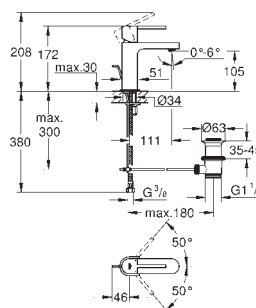

32 612 003

хром

32 612 DC3

суперсталь

32 612 AL3

темный графит, матовый

GROHE Plus

Смеситель однорычажный для раковины, DN 15, размер S

монтаж на одно отверстие

металлический рычаг

GROHE SilkMove керамический картридж 28 мм
с ограничителем температуры

GROHE Long-Life Finish - стойкое долговечное покрытие
GROHE Water Saving SpeedClean аэратор с ограничением
расхода воды 5,7 л/мин

GROHE AquaGuide регулируемый аэратор

GROHE FastFixation Plus Система монтажа

рычажный донный клапан 1 1/4"

гибкая подводка