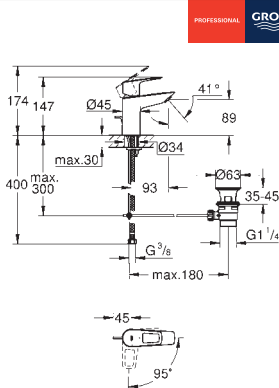

23 337 001

хром

Аналогичный продукт, без донного клапана