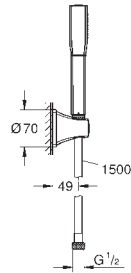

GROHE SPA

GROHE
GRANDERA

Артикул

Цвет

new