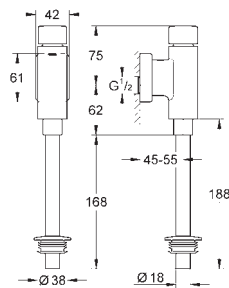

37 345 000

хром

Rondo

Смывное устройство для писсуара
подключение 1/2"

из латуни

со встроенным запорным клапаном

GROHE Long-Life Finish - стойкое долговечное покрытие

с клавишей управления и отводным штуцером

регулятор потока смыва

Регулируемый объем смыва 1.0 - 4.0 л

с подвижной розеткой

смывная трубка 200 мм

внутреннее соединение

минимальное давление 0,5 бар

максимальное давление 10 бар