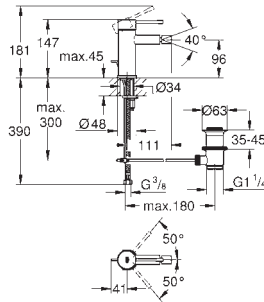

Essence Смеситель однорычажный для биде DN 15 размер S

монтаж на одно отверстие
металлический рычаг
GROHE SilkMove керамический картридж 28 мм
с ограничителем температуры
GROHE Long-Life Finish - стойкое долговечное покрытие
GROHE FastFixation Plus Система монтажа
аэратор с шаровым шарниром
рычажный донный клапан 1 1/4"
гибкая подводка
минимальное давление 1,0 бар
профессиональная серия
замена для 32 935 xx1