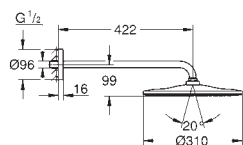

26 560 000

хром

Rainshower Mono 310

Верхний душ с потолочным душевым кронштейном 142 мм, 1 режим струи

в комплект входят:

Rainshower 310 Верхний душ, хромированная душевая поверхность (26 562)

один вид струи:

GROHE PureRain

Rainshower Потолочный душевой кронштейн 142 мм (28 724 000)

GROHE Water Saving ограничитель расхода воды 9,5 л/мин

GROHE DreamSpray превосходный поток воды

GROHE Long-Life Finish - стойкое долговечное покрытие

SpeedClean система против известковых отложений

внутренний охлаждающий канал для продолжительного срока службы

может использоваться с проточным водонагревателем

26 559 000

хром

Аналогичный продукт, без ограничения расхода воды