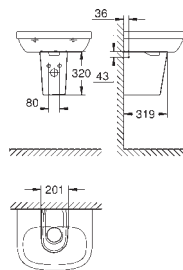

39 570 000

альпин-белый

**Essece**

**Полупьедестал**

с креплением  
санитарная керамика

39 571 00H

альпин-белый

**Essece**