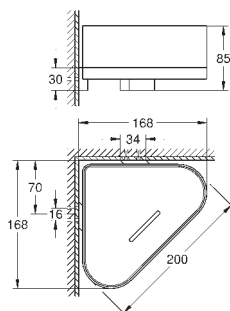

- 41 038 000 хром
- 41 038 DC0 суперсталь
- 41 038 BE0 никель, глянец
- 41 038 EN0 никель, матовый
- 41 038 GL0 холодный рассвет, глянец
- 41 038 GN0 холодный рассвет, матовый
- 41 038 DA0 теплый закат, глянец
- 41 038 DL0 теплый закат, матовый
- 41 038 A00 темный графит, глянец
- 41 038 AL0 темный графит, матовый

Selection
Угловая полочка с держателем
материал: металл/пластик
скрытое крепление
GROHE Long-Life Finish - стойкое долговечное покрытие