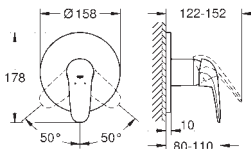

Eurostyle

Смеситель однорычажный скрытого монтажа для душа

комплект верхней монтажной части для

GROHE Rapido SmartBox 35 600/35 604 (универсальная встраиваемая часть)

GROHE SilkMove керамический картридж Ø 46 мм

GROHE Long-Life Finish - стойкое долговечное покрытие

настенная панель с GROHE FastFixation (скрытое

уплотнение штока, скрытое крепление)

металлическая накладная панель, регулируемая на 6°

металлический рычаг

распределение расхода:

выход В или С = 30 л/мин

без встраиваемой части

35 604 000

GROHE Rapido SmartBox Универсальная встраиваемая часть
Профессиональная серия

24 049 003

хром

24 049 LS3

белая луна