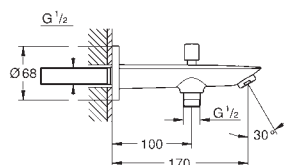

13 425 001

хром

BauCosmopolitan

Излив для ванны с переключателем

настенный монтаж

GROHE Long-Life Finish - стойкое долговечное покрытие

аэратор

обратный клапан

автоматический переключатель: ванна/душ

Внутренняя резьба 1/2"