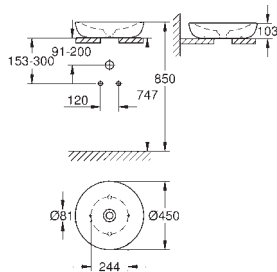

39 609 00H

альпин-белый

Essece

Раковина свободстоящая 45

без перелива
450 x 450 мм
с креплением
с керамическим сливным гарнитуром, крышка съемная
без функции перекрытия воды
санитарная керамика
Износостойкое покрытие **GROHE PureGuard** и анти-бактериальное глазирование