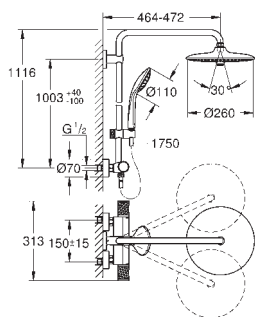

GROHE ДУШЕВЫЕ СИСТЕМЫ EUPHORIA

Артикул

Цвет

27 296 003

хром

Euphoria System 260

Душевая система с термостатом для настенного монтажа

в комплект входят:

горизонтальный поворотный душевой **кронштейн 450 мм**

настенный термостат с аквадиммером

выбор между:

Euphoria 260 Верхний душ (26 455)

3 вида струй:

Rain, SmartRain, Jet

аэратор с шаровым шарниром

угол поворота $\pm 15^\circ$

ручной душ Euphoria 110 Massage (27 221)

3 вида струй:

Rain / Massage / SmartRain

регулируется по высоте с помощью

скользящего элемента

душевой шланг 1750 мм (28 388 000)

GROHE TurboStat компактный картридж с восковым термозлементом

GROHE SafeStop стопор безопасности при 38°C

GROHE SafeStop Plus опционно ограничитель температуры на 43°C , включен

GROHE CoolTouch полностью исключается вероятность ожога о внешнюю поверхность смесителя

GROHE ProGrip элементы с рифленной поверхностью

GROHE DreamSpray превосходный поток воды

GROHE Long-Life Finish - стойкое долговечное покрытие

GROHE SprayDimmer плавное снижение расхода воды

GROHE FastFixation быстрый монтаж за счет регулируемого верхнего крепления

внутренний охлаждающий канал для продолжительного срока службы

SpeedClean система против известковых отложений

TwistStop против перекручивания шланга

совместим с проточным водонагревателем **только** выше 18 кВт/ч, а также с накопительным водонагревателем (см. Техническую информацию)

минимальный расход воды 7л/мин

дополнительная опция: полочка GROHE EasyReach (26 362)

профессиональная серия

27 615 002

хром