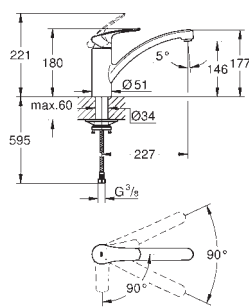

30 260 003

хром

Eurosmart

Смеситель однорычажный для мойки, DN 15

с низким изливом
монтаж на одно отверстие

GROHE Long-Life Finish - стойкое долговечное покрытие

GROHE SilkMove Energy Saving

Керамический картридж 35 мм с энергосберегающей функцией (подача

холодной воды при центральном положении рычага)

регулировка расхода воды, поворотный литой излив, диапазон поворота 90°

Изолированный водоток - вода не контактирует с металлами корпуса

смесителя

аэратор с возможностью демонтажа без инструментов (с помощью монеты)

гибкая подводка 3/8"

металлический крепежный набор

минимальное давление 1,0 бар

профессиональная серия