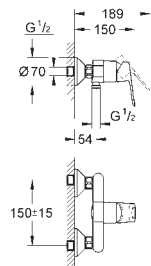

23 340 000

хром

BauLoop

Смеситель однорычажный для душа, DN 15

настенный монтаж

металлический рычаг

GROHE Long-Life Керамический картридж 46 мм

GROHE Long-Life Finish - стойкое долговечное покрытие

регулировка расхода воды

отвод для душа снизу 1/2" со встроенным

обратным клапаном

скрытые S-образные эксцентрики

отражатель из металла

с защитой от обратного потока

дополнительный ограничитель температуры (46 308 000)