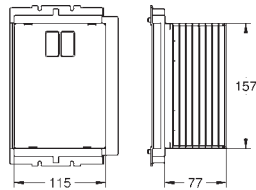

40 950 000

Ревизионный короб для крепления малых панелей смыва
для комбинации с Rapid SL и Uniset с монтажной высотой 0.82 м/1.00 м