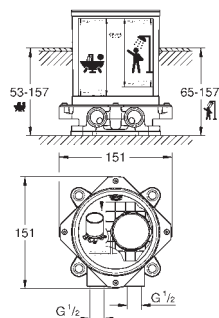

Артикул

Цвет

45 984 001

Монтажный набор для напольного излива или смесителя, DN 15

для смесителей и изливов напольного монтажа
без комплекта верхней монтажной части
допускается регулировка 360° в горизонтальной
плоскости и 3° в вертикальной плоскости
монтажная глубина 53-157 мм
инсталляционная глубина для смесителей для душа
65-157 мм, компенсационная глубина 92 мм
два входа с внутренней резьбой 1/2" (подключение
горячей / холодной воды)
смывной клапан
прокладка
крепежный материал

20 188 001

20 188 GN1

20 188 DL1

20 188 A01

хром

холодный рассвет, матовый

теплый закат, матовый

темный графит, глянец