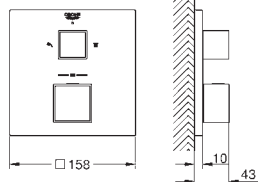

# GROHE EUROCUBE JOY

Артикул

Цвет

24 154 000  
24 154 DC0  
24 154 AL0

хром  
суперсталь  
темный графит, матовый