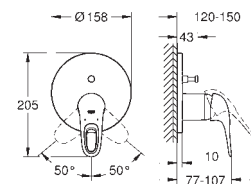

Eurostyle

Смеситель однорычажный скрытого монтажа для ванны с переключателем на 2 положения

комплект верхней монтажной части для

GROHE Rapido SmartBox 35 600/35 604 (универсальная встраиваемая часть)

GROHE SilkMove керамический картридж Ø 46 мм

GROHE Long-Life Finish - стойкое долговечное покрытие

настенная панель с GROHE FastFixation (скрытое

уплотнение штока, скрытое крепление)

металлическая накладная панель, регулируемая на 6°

металлический рычаг

автоматический переключатель на 2 положения

распределение расхода:

выход В = 27 л/мин,

выход С = 27 л/мин

без встраиваемой части

35 604 000

GROHE Rapido SmartBox Универсальная встраиваемая часть
Профессиональная серия