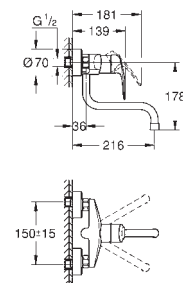

31 391 003

хром

Eurosmart

Смеситель однорычажный для мойки, DN 15

настенный монтаж

GROHE Long-Life Finish - стойкое долговечное покрытие

GROHE SilkMove керамический картридж 35 мм

аэратор

регулировка расхода воды

поворотный трубкообразный излив

угол поворота 360°

вынос 216 мм

встроенный ограничитель температуры

скрытые S-образные эксцентрики

профессиональная серия