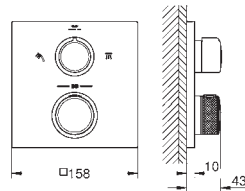

GROHE SPA

GROHE
ALLURE

СМЕСИТЕЛИ
ДЛЯ ВАННОЙ
SPA

Артикул

Цвет

29 181 002
29 181 GN2
29 181 DL2
29 181 A02

хром
холодный рассвет, матовый
теплый закат, матовый
темный графит, глянец

Allure

Термостат скрытого монтажа для душа с переключателем на 2 положения верхний/ручной душ

комплект верхней монтажной части для
GROHE Rapido SmartBox 35 600/35 604 (универсальная встраиваемая часть)
GROHE TurboStat компактный картридж с восковым термoeлементом
GROHE Long-Life Finish - стойкое долговечное покрытие
настенная панель с GROHE FastFixation (скрытое уплотнение штока, скрытое крепление)
металлическая накладная панель, регулируемая на 6°
графическое изображение: верхний душ и ручной душ
GROHE SafeStop стопор безопасности при 38°C
GROHE SafeStop Plus опционно ограничитель температуры на 43°C / 46°C, включен
GROHE AquaDimmer, встроенный переключатель
металлические рукоятки
распределение расхода:
выход В = 27 л/мин,
выход С = 30 л/мин
без встраиваемой части

35 604 000

GROHE Rapido SmartBox Универсальная встраиваемая часть
Профессиональная серия