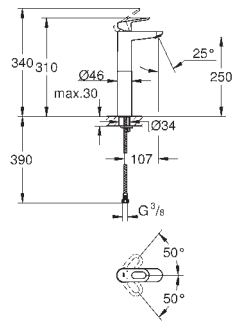

23 764 000

хром

BauLoop

Смеситель однорычажный для раковины, DN 15 размер XL

монтаж на одно отверстие
для отдельностоящих раковин
металлический рычаг

GROHE Long-Life керамический картридж 28 мм

GROHE Long-Life Finish - стойкое долговечное покрытие

GROHE Water Saving ограничитель расхода воды 5,7 л/мин

система быстрого монтажа

гладкий корпус

гибкая подводка