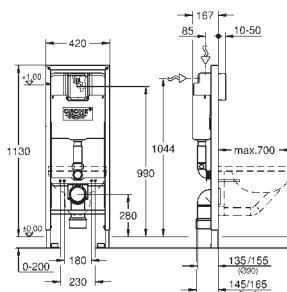

GROHE RAPID SL ДЛЯ УНИТАЗА

Артикул

Цвет

38 897 000

Rapid SL

Инсталляция для подвешенного унитаза, монтажная высота 1.13 м, с вертикальной поддержкой для чаши унитаза

с вертикальной поддержкой для чаши унитаза (подходит для подвесных унитазов с опорной поверхностью менее 200 мм) смывной бачок GD 2

для монтажа перед стеной или стеной перегородкой

самонесущая стальная рама с

порошковым напылением

подготовлена для облицовки

фиксированные подключения

быстрая регулировка по высоте

крепежный материал

проверено -TUEV

2 болта-держателя для унитаза

крепление для керамики

расстояние между болтами 180/230 мм

выходной патрубок для унитаза Ø 90 мм

регулировка глубины монтажа

редуктор Ø 90/110 мм

впускной и смывной гарнитуры

Смывной бачок GD 2, 6 - 9 л, со следующими характеристиками:

заводская настройка 6 л и 3 л

Пневматический смывной клапан с тремя режимами

слива: 2-х объёмный, старт/стоп, или непрерывный

Подключение воды слева, справа и сзади

Арматурная группа I

с изоляцией от конденсационной влаги

подключение воды DN 15

во время сборки не требуется дополнительного инструмента

для монтажа инспекционного короба

для вертикального или горизонтального монтажа

для монтажа перед стеной необходимо заказать настенные

уголки 38 558 00M (продаются отдельно)

для монтажа маленьких смывных панелей необходимо заказать

ревизионный короб 40 911 000 (приобретается отдельно)

38 675 001

Rapid SL

Инсталляция для подвешенного унитаза, монтажная высота 1.13 м, ширина 0.42 м

со смывным бачком 6 л

для унитаза длиной 70 см

для монтажа перед стеной или стеной перегородкой

самонесущая стальная рама с

порошковым напылением

подготовлена для облицовки

фиксированные подключения

крепежный материал

проверено -TUEV

2 болта-держателя для унитаза