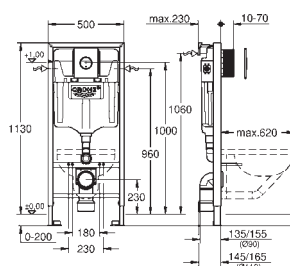

38 813 001

хром

Rapid SL

4 в 1 в сборе, монтажная высота 1.13 м
смывной бачок GD 2

в комплект входят:

Rapid SL для подвесного унитаза (38 528 001)
Nova Cosmopolitan накладная панель, хром (38 765 000)
настенные уголки (38 558 00M)

WC со звукоизоляционным набором (37 131 000)