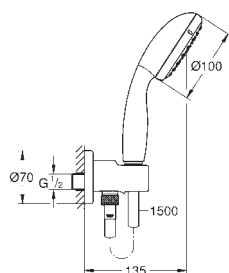

26 406 001

хром

Tempesta 100

Душевой набор, 2 вида струй

со встроенным подключением для душевого шланга 1/2"

в комплект входят:

Ручной душ Tempesta 100 II (27 597)

Подключение для душевого шланга 1/2" с держателем ручного душа (28 679)

внешняя резьба

с защитой от обратного потока

душевой шланг Relexaflex 1500 мм 1/2" x 1/2" (28 151)

GROHE Water Saving ограничитель расхода воды 5,7 л/мин

GROHE DreamSpray превосходный поток воды

GROHE Long-Life Finish - стойкое долговечное покрытие

SpeedClean система против известковых отложений

внутренний охлаждающий канал для продолжительного срока службы

ShockProof силиконовое кольцо, предотвращающее

повреждение поверхности при падении ручного душа

может использоваться с проточным водонагревателем

минимальное давление 1,0 бар