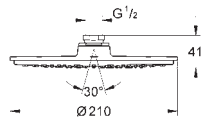

28 368 00E

хром

Rainshower Cosmopolitan 210

Верхний душ с одним режимом

Rain

нормальная струя при давлении от 0,5 бар

Ø 210 мм, металл

аэрактор с шаровым шарниром

угол поворота $\pm 15^\circ$

резьбовое соединение 1/2"

GROHE Water Saving ограничитель расхода воды 5,7 л/мин

GROHE Long-Life Finish - стойкое долговечное покрытие

SpeedClean система против известковых отложений

может использоваться с проточным водонагревателем

минимальное давление 1,0 бар

верхний душ используется только с

кронштейнами 28 497, 28 576

28 368 000

хром

28 368 LS0

белая луна/хром

Аналогичный продукт, без ограничения расхода воды

28 373 000

хром

Аналогичный продукт, с ограничением расхода воды, GROHE EcoJoy 9.5 л/мин