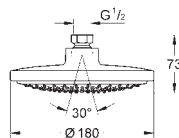

27 492 000

хром

Euphoria Cosmopolitan 180

Верхний душ с одним режимом

Rain

Ø 180 мм

шаровый шарнир +/- 15° вращающийся

резьбовое соединение 1/2"

GROHE Water Saving ограничитель расхода воды 9,5 л/мин

GROHE DreamSpray превосходный поток воды

GROHE Long-Life Finish - стойкое долговечное покрытие

SpeedClean система против известковых отложений

может использоваться с проточным водонагревателем

28 233 000

хром

Euphoria Cosmopolitan 160

Верхний душ с одним режимом

Rain

шаровый шарнир +/- 15° вращающийся

резьбовое соединение 1/2"

GROHE Water Saving ограничитель расхода воды 9,5 л/мин

GROHE DreamSpray превосходный поток воды

GROHE Long-Life Finish - стойкое долговечное покрытие

SpeedClean система против известковых отложений

может использоваться с проточным водонагревателем

минимальное давление 1,0 бар