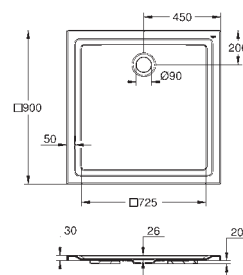

39 301 000

альпин-белый

Акриловый душевой поддон 900 x 900

размеры: 900 x 900 мм

глубина: 30 мм

материал: акрил

диаметр отверстия слива: 90 мм

рекомендуются гарнитуры для слива GROHE: 49 533 000 (вертикальный) и 49 534 000 (горизонтальный), приобретаются отдельно

Монтажный материал приобретается отдельно

20 шт. на паллете