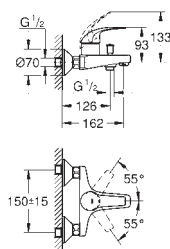

23 599 000

хром

BauCurve

Смеситель однорычажный для ванны, DN 15

настенный монтаж

металлический рычаг

GROHE Long-Life керамический картридж 35 мм

GROHE Long-Life Finish - стойкое долговечное покрытие

автоматический переключатель: ванна/душ

аэратор

скрытые S-образные эксцентрики

отражатель из металла