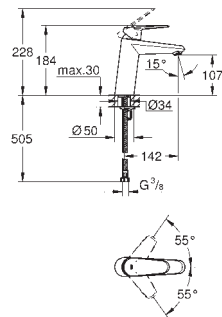

23 449 002

хром

Eurodisc Cosmopolitan

Смеситель однорычажный для раковины, 1/2"
размер M

монтаж на одно отверстие
металлический рычаг
GROHE SilkMove керамический картридж 35 мм
регулировка расхода воды
возможность установки мин. расхода 2,5 л/мин.
GROHE Long-Life Finish - стойкое долговечное покрытие
GROHE Water Saving ограничитель расхода воды 5,7 л/мин
GROHE FastFixation быстрая монтажная система
гладкий корпус
гибкая подводка
минимальное давление 1,0 бар