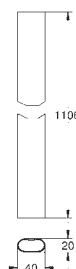

48 350 000

хром

Rainshower SmartControl

Душевая штанга для переоснащения

металл

душевая штанга для переоснащения

длиннее оригинальной штанги на 15 см

подходит для всех душевых систем Rainshower SmartControl

GROHE Long-Life Finish - стойкое долговечное покрытие

Примечание: удлиненная на 15 см штанга не может быть установлена на уже смонтированную систему (только до подрезания водоводных трубок)

для душевых систем датой производства с 04/2017