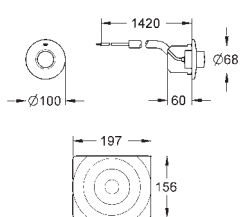

GROHE ЭЛЕКТРОННЫЕ СМЫВНЫЕ УСТРОЙСТВА ДЛЯ УНИТАЗА

Артикул

Цвет

39 882 KF0

фантомный чёрный

Тестрон Вау Е

Инфракрасная электроника для смывного бачка GD 2 с инфракрасным датчиком для двусторонней связи для мониторинга, настройки и сервисного обслуживания

GROHE Long-Life finish - стойкое долговечное покрытие
6V литиевая батарейка, тип CR-P2

для новой установки и модернизации всех бачков GD2

серво мотор

для скрытого монтажа

фронтальная панель 156 x 197 мм

скрытая защита от кражи

инфракрасное управление

7 предустановленных режимов:

- автоматический смыв

- моющий режим

дополнительные функции и точные настройки с помощью

пульта дистанционного управления 36 407

предварительная промывка вкл/выкл

Одобрено в CE

43 617 000

Кронштейн

для Rapid SL 38 675

исполнение для людей с ограниченными возможностями

для монтажа инфракрасной электроники

37 059 000

хром

Surf

Пневматическое управление

GROHE Long-Life Finish - стойкое долговечное покрытие

ручное дистанционное управление

кнопочное управление с

розеткой Ø 100 мм

для вертикального и горизонтального монтажа

накладная панель Surf 156 x 197 мм

пневматический шланг 1,50 м

37 060 000

хром

Пневматическое управление

GROHE Long-Life Finish - стойкое долговечное покрытие

кнопочное управление с

розеткой Ø 100 мм

пневматический шланг 1,50 м

без накладной панели