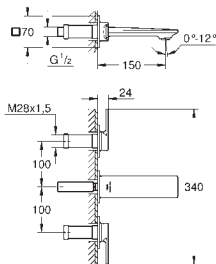

20 193 002

20 193 GN2

20 193 DL2

20 193 A02

хром

холодный рассвет, матовый

теплый закат, матовый

темный графит, глянец

Аналогичный продукт, вынос 208 мм

29 025 002

Встраиваемая часть настенного смесителя для раковины, на 3
отверстия