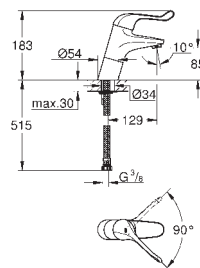

32 789 000

хром

Аналогичный продукт, без донного клапана

32 790 000

хром