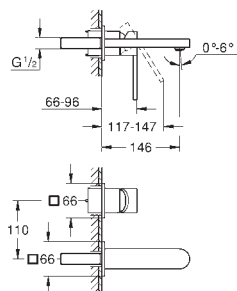

Артикул

Цвет

29 303 003
29 303 DC3
29 303 AL3

хром
суперсталь
темный графит, матовый

GROHE Plus
Смеситель для раковины на два отверстия
размер M

настенный монтаж
комплект верхней монтажной части для 23 200

без встраиваемого механизма
металлическая розетка
металлический рычаг

GROHE Long-Life Finish - стойкое долговечное покрытие
GROHE Water Saving SpeedClean аэратор с ограничением расхода воды 5,7 л/мин

GROHE AquaGuide регулируемый аэратор
размер по осям 110 мм
вынос 147 мм
минимальное давление 1,0 бар

29 306 003

хром

Аналогичный продукт, вынос 203 мм

23 200 000