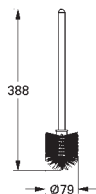

# GROHE ЗАПАСНЫЕ ЧАСТИ ДЛЯ АКСЕССУАРОВ

Артикул

Цвет

40 206 000

хром

Запасной ёршик  
GROHE Long-Life Finish - стойкое долговечное покрытие

40 207 000

Запасная головка ёршика