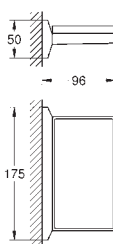

40 907 000

хром

Allure Brilliant

Полочка с мыльницей

GROHE Long-Life Finish - стойкое долговечное покрытие

new