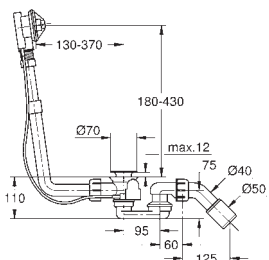

28 943 000

Talento

Сливной и переливной гарнитур

для нестандартных ванн

скрытый монтаж

с тягой

без комплекта верхней монтажной части

сифоном

45° сливной дугой