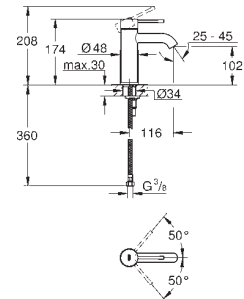

24 172 KF1

фантомный чёрный

Essence

**Смеситель однорычажный для раковины, DN 15
размер S**

монтаж на одно отверстие
металлический рычаг

GROHE SilkMove керамический картридж 28 мм
с ограничителем температуры

GROHE Long-Life finish - стойкое долговечное покрытие

GROHE Water Saving ограничитель расхода воды 5,7 л/мин

GROHE AquaGuide регулируемый аэратор

GROHE FastFixation Plus Система монтажа

гладкий корпус

гибкая подводка