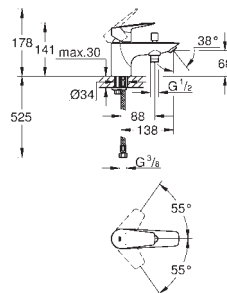

23 562 001

хром

BauEdge

Смеситель однорычажный для ванны, DN 15

монтаж на одно отверстие

GROHE Long-Life керамический картридж 35 мм с функцией Eco-Override-

Stop

с ограничителем температуры

GROHE Long-Life Finish - стойкое долговечное покрытие

регулировка расхода воды

автоматический переключатель: ванна/душ

излив с аэратором

отвод для душа снизу 1/2" со встроенным

обратным клапаном

гибкая подводка

с защитой от обратного потока