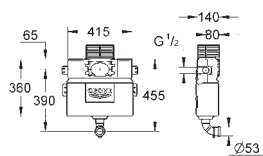

GROHE СМЫВНЫЕ БАЧКИ

Артикул

Цвет

38 422 000

Смывной бачок для унитаза наружного монтажа

регулировка объёма смыва от 6 до 9 л

для скрытого монтажа

монтажная высота 0,82 м

смывной клапан с 2 объемами смыва,

пневматический

управление спереди и сверху

подключение воды слева/справа или сверху

Арматурная группа I

с изоляцией от конденсационной влаги

415 x 140 x 360 мм

подключение воды DN 15

крепежные накладки

смывной трубкой

укороченная ревизионная шахта с защитным кожухом

без накладной панели управления

GROHE Water Saving Технология совершенного потока при уменьшенном расходе воды

38 771 000

хром