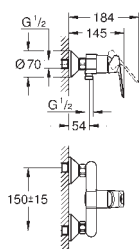

GROHE BAULOOP

Артикул

Цвет

23 634 000

хром

BauLoop

Смеситель однорычажный для душа, DN 15

настенный монтаж

металлический рычаг

GROHE Long-Life керамический картридж 35 мм

GROHE Long-Life Finish - стойкое долговечное покрытие

отвод для душа снизу 1/2"

скрытые S-образные эксцентрики

отражатель из металла

34 793 000

хром

Grotherm 500

Термостат для душа, DN 15

настенный монтаж

GROHE Long-Life Finish - стойкое долговечное покрытие

GROHE SafeStop стопор безопасности при 38°C

GROHE SafeStop Plus опционно ограничитель температуры на 43°C, включен

GROHE термостатический картридж с восковым термоэлементом

встроенный стопор смешанной воды

GROHE EcoButton кнопка экономии воды в рукоятке регулировки напора воды

вентильная головка 90°

отвод для душа снизу 1/2"

встроенные обратные клапаны

грязеулавливающие фильтры

с защитой от обратного потока

скрытые S-образные эксцентрики

металлическая розетка

GROHE Water Saving Технология совершенного потока при уменьшенном расходе воды

профессиональная серия