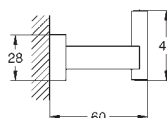

40 511 001

хром

40 511 DC1

суперсталь

40 511 AL1

темный графит, матовый

Essentials Cube

Крючок для банного халата

металл

скрытое крепление

GROHE Long-Life Finish - стойкое долговечное покрытие