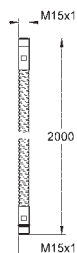

28 146 000

хром

Душевой шланг металлический,

2000 мм

M15 x M15

GROHE Long-Life Finish - стойкое долговечное покрытие