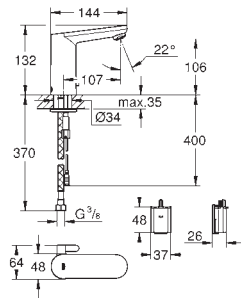

GROHE EUROSMART COSMOPOLITAN

Артикул

Цвет

36 327 001

хром

Eurosmart Cosmopolitan E

Инфракрасная электроника для раковины, DN 15, со смешиванием и с регулируемым ограничителем температуры

с инфракрасным датчиком для двусторонней связи для мониторинга, настройки и сервисного обслуживания

6V литиевая батарейка, тип CR-P2

Срок службы батарейки: прил. 7 лет (150 включений в день)

GROHE Water Saving ограничитель расхода воды 5,7 л/мин

гибкая подводка
обратный клапан
грязеулавливающие фильтры
со встроенным электромагнитным клапаном
внешняя батарея
система быстрого монтажа
многоступенчатый указатель состояния
батарейки

7 предустановленных режимов:

- автоматический смыв
- термическая дезинфекция
- моющий режим

дополнительные функции и точные настройки с помощью

пульта дистанционного управления 36 407

Одобрено в CE

класс шума I по DIN 4109

тип защиты смесителя IP 59K

минимальное давление 1,0 бар