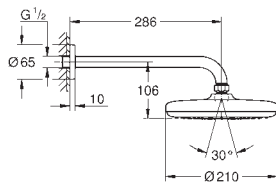

26 411 000

хром

Аналогичный продукт, без ограничения расхода воды

27 870 001

хром

Tempesta 100

Верхний душ и душевой кронштейн, 4 режима струи

GROHE Rain O², Rain, Massage, Jet
шаровый шарнир +/- 15° вращающийся
Душевой кронштейн с соединением на 1/2"

розетки,
GROHE Water Saving ограничитель расхода воды 9,5 л/мин

GROHE DreamSpray превосходный поток воды

GROHE Long-Life Finish - стойкое долговечное покрытие

SpeedClean система против известковых отложений

внутренний охлаждающий канал для продолжительного срока службы

может использоваться с проточным водонагревателем

минимальное давление 1,0 бар