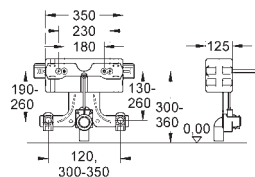

**37 304 000**

**Uniset**

**Несущие стойки**

подходят к Uniset для унитаза и биде из оцинкованной стали крепежный материал для инсталляции перед стеной

**40 899 000**

**Набор для дооснащения инсталляции для унитаза-биде (Sensia IGS, Sensia Arena)**