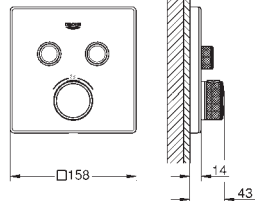

GROHE GROHTHERM SMARTCONTROL

Артикул

Цвет

ТЕРМОСТАТЫ

29 156 LS0

белая луна

Grotherm SmartControl

Термостат для встраиваемого монтажа на 2 выхода

комплект верхней монтажной части для GROHE Rapido SmartBox 35 600/35 604 (универсальная встраиваемая часть) металлическая накладная панель с **GROHE FastFixation** (скрытые эксцентрики, уплотнение, скрытый монтаж), регулируемая на 6°

GROHE Long-Life finish - стойкое долговечное покрытие

SmartControl нажать для вкл/выкл и повернуть для увеличения напора воды от режима GROHE Water Saving до максимального напора воды

заменяемые символы

GROHE TurboStat компактный картридж с восковым термоэлементом

GROHE ProGrip элементы с рифленной поверхностью

GROHE SafeStop стопор безопасности при 38°C

GROHE SafeStop Plus опционно ограничитель температуры на 43°C / 46°C, включен

встроенные обратные клапаны и грязеулавливающие фильтры
возможность одновременного включения нескольких точек водоотвода

лицевая панель из акрилового стекла в цвете белая луна

без встраиваемой части

распределение расхода:

выход В = 24 л/мин

выход С = 26 л/мин

выход В+С = 29 л/мин

35 604 000

GROHE Rapido SmartBox Универсальная встраиваемая часть
Профессиональная серия

29 157 LS0

белая луна