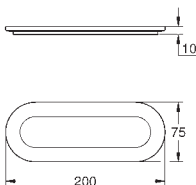

**Selection**  
Кольцо для полотенца  
металл

держатель для мыльницы (41 036) и полочки для душа (41 037)  
длиной 200 мм  
скрытое крепление  
**GROHE Long-Life Finish** - стойкое долговечное покрытие