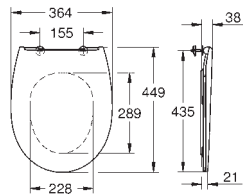

39 898 000

альпин-белый

Керамика Вау

Сиденье для унитаза, тонкое, с микролифтом

с крышкой

Тонкое сиденье

быстросъемное сиденье

съёмное

материал: Дюропласт

с креплением

крепеж из нержавеющей стали

легкая фиксация сверху

выдерживает нагрузку 150 кг

совместимо с унитазами Вау 39 427 000, 39 430 000 и 39 431 000