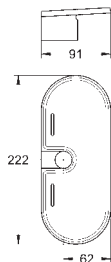

27 596 000

Полочка GROHE EasyReach

акрил

для душевых штанг Tempesta и Euphoria Ø 22 мм