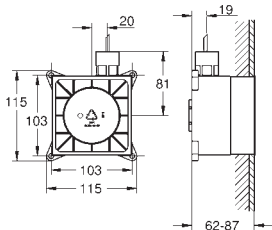

Rainshower F-digital Deluxe

Звуковой модуль

каждый модуль 127 x 127 мм

полнофункциональная стереосистема

в комплект входят:

2 динамика с разъемами

защита от влаги и коррозии

GROHE Long-Life Finish - стойкое долговечное покрытие

Требуется Встраиваемый блок для звукового модуля Rainshower F-digital

Deluxe (29 413 000), Базовый блок F-digital Deluxe - 4.0 Bluetooth (26 864

000) или 2.0 Bluetooth (36 476 000), Блок Bluetooth BT-01A для мобильных

устройств (36 475 000) и различные кабельные соединения – всё

приобретается отдельно в зависимости от ситуации установки

Для более подробного планирования и информации о продукте Вы можете

обратиться в ближайший к Вам сервисный центр GROHE.

new

29 413 000

хром

Rainshower F-digital Deluxe

Встраиваемый блок для звукового модуля

для использования со Звуковым модулем Rainshower F-digital Deluxe с 2 динамиками (36 473 000)

в комплект входят:

- 2 встраиваемых блока (115 x 115 x 62-87 мм)

- 2 кабеля (каждый по 5 м)

- 1 вилкообразная деталь

new