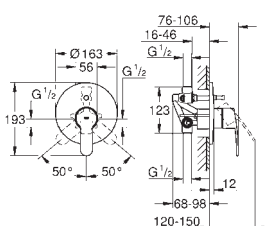

33 637 002

хром

Eurostyle Cosmopolitan

Смеситель однорычажный для ванны, DN 15

установка на стену

GROHE SilkMove керамический картридж Ø 46 мм

GROHE Long-Life Finish - стойкое долговечное покрытие

в комплект входят:

комплект готового монтажа

корпус встраиваемого смесителя

33 963 000

регулировка расхода воды

возможность установки мин. расхода 2,5 л/мин.

металлический рычаг

уплотнитель розетки и рычага

металлическая розетка, винтовое крепление

Дополнительный ограничитель температуры