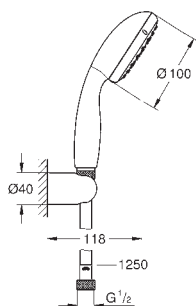

26 164 001

хром

Tempesta 100

Душевой набор, 2 вида струй

в комплект входят:

ручной душ (26 161)

настенный держатель ручного душа (28 605)

без регулировки

Relexaflex душевой шланг 1250 мм 1/2" x 1/2" (28 150)

GROHE Water Saving ограничитель расхода воды 9,5 л/мин

GROHE DreamSpray превосходный поток воды

GROHE Long-Life Finish - стойкое долговечное покрытие

SpeedClean система против известковых отложений

внутренний охлаждающий канал для продолжительного срока службы

ShockProof силиконовое кольцо, предотвращающее

повреждение поверхности при падении ручного душа

может использоваться с проточным водонагревателем

минимальное давление 1,0 бар

27 799 001

хром

Аналогичный продукт, без ограничения расхода воды