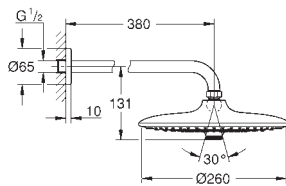

26 459 000

хром

Euphoria 260

Верхний душ с душевым кронштейном 380 мм, 3 режима струи

в комплект входят:

Euphoria 260 Верхний душ (26 457)

3 вида струй:

Rain, SmartRain, Jet

Rainshower Душевой кронштейн 380 мм (28 361 000)

GROHE Water Saving ограничитель расхода воды 9,5 л/мин

GROHE DreamSpray превосходный поток воды

GROHE Long-Life Finish - стойкое долговечное покрытие

SpeedClean система против известковых отложений

внутренний охлаждающий канал для продолжительного срока службы

может использоваться с проточным водонагревателем

26 458 000

хром

Аналогичный продукт, без ограничения расхода воды