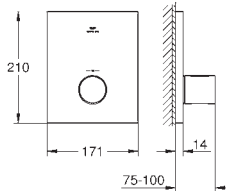

27 619 000

хром

Grohtherm F

Комплект верхней монтажной части для центрального термостата

для индивидуальных решений на несколько выходов,

которые требуют большого расхода воды

требуются дополнительные вентили

для встроенного универсального термостата

Rapido T 35 500 000; приобретается отдельно

GROHE Long-Life Finish - стойкое долговечное покрытие

GROHE SafeStop стопор безопасности при 38°C

GROHE SafeStop Plus опционно ограничитель температуры на 43°C, включен

Металлическая рукоятка для регулировки температуры

прямоугольная настенная металлическая розетка

со скрытым креплением и уплотнителем

Расход воды:

максимально 53 л/мин при 3 бар используются три выхода одновременно

- Отвод снизу 50 л/мин при 3 бар

- Верхний отвод влево / вправо, каждый 36 л/мин при 3 бар

без встраиваемого механизма