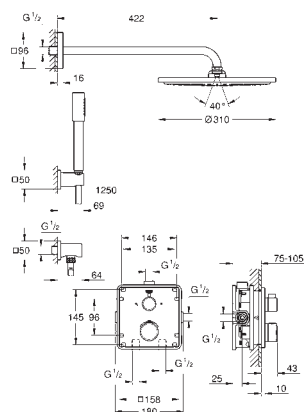

34 730 000

хром

Grotherm

Набор для комплектации душа с Rainshower Cosmopolitan 310

в комплект входят:

Grotherm комплект готового монтажа с Aquadimmer (24 079)

GROHE Rapido SmartBox 35 600/35 604 (универсальная встраиваемая часть)

Rainshower Cosmopolitan Верхний душ 310 (27 477 000)

душевой кронштейн Rainshower 422 мм (26 145 000)

ручной душ Sena (28 034 000)

Rainshower Настенный держатель (27 075 000)

Rainshower Подключение для душевого шланга (27 076 000)

душевой шланг Silverflex 1.250 мм (28 362)