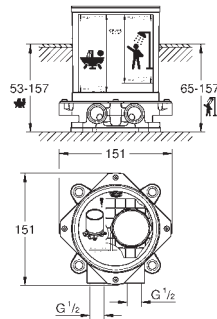

45 984 001

Монтажный набор для напольного излива или смесителя, DN 15

для смесителей и изливов напольного монтажа
без комплекта верхней монтажной части
допускается регулировка 360° в горизонтальной плоскости и 3° в вертикальной плоскости
монтажная глубина 53-157 мм
инсталляционная глубина для смесителей для душа 65-157 мм, компенсационная глубина 92 мм
два входа с внутренней резьбой 1/2" (подключение горячей / холодной воды)
сmyвной клапан
прокладка
крепежный материал