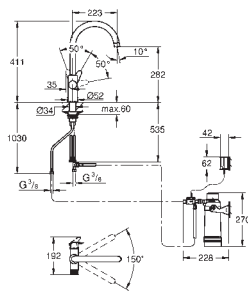

30 581 000

хром

GROHE Blue Pure BauCurve

Стартовый комплект с фильтром S-Size

в комплект входят:

GROHE Blue Смеситель однорычажный для мойки с функцией очистки водопроводной воды монтаж на одно отверстие

С-образный излив

отдельная рукоятка для фильтрованной воды

GROHE SilkMove керамический картридж 28 мм

поворотный трубообразный излив

диапазон поворота 150°

отдельные водотоки для питьевой и водопроводной воды

гибкая подводка

GROHE Blue головка для фильтра

GROHE Blue фильтр для превосходного вкуса и умягчения воды, размер S

Ресурс 600 л при жесткости воды 20° dKH

Счетчик измерения ресурса фильтра, 2 батарейки AA в комплекте