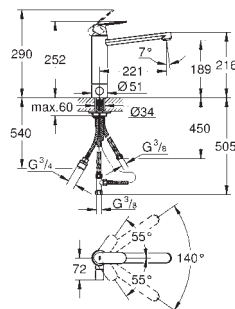

30 195 000

хром

Eurosmart Cosmopolitan

Смеситель однорычажный для мойки, DN 15

со встроенным запорным клапаном

средний излив

монтаж на одно отверстие

GROHE Long-Life finish - стойкое долговечное покрытие

GROHE SilkMove керамический картридж 35 мм

аэратор

регулировка расхода воды

поворотный трубкообразный излив

угол поворота 140°

система быстрого монтажа

гибкая подводка