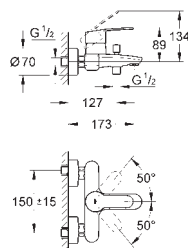

GROHE EUROSTYLE COSMOPOLITAN

Артикул

Цвет

33 591 002

хром

Eurostyle Cosmopolitan

Смеситель однорычажный для ванны, DN 15

настенный монтаж

металлический рычаг, **GROHE SilkMove** керамический картридж Ø 46 мм

GROHE Long-Life Finish - стойкое долговечное покрытие
регулировка расхода воды, автоматический переключатель: ванна/душ
аэратор

встроенный обратный клапан в душевом отводе 1/2"

скрытые S-образные эксцентрики

с защитой от обратного потока

дополнительный ограничитель температуры (46 308 000)

минимальное давление 1,0 бар

34 766 000

хром

Grohtherm 800 Cosmopolitan

Термостат для ванны, DN 15

настенный монтаж

GROHE Long-Life Finish - стойкое долговечное покрытие

GROHE MetalGrip эргономичная металлическая рукоятка

GROHE SafeStop стопор безопасности при 38°C

GROHE SafeStop Plus опционно ограничитель температуры на 43°C, включен

GROHE TurboStat компактный картридж с восковым термозлементом

встроенный стопор смешанной воды

автоматический переключатель: ванна/душ

GROHE EcoButton рукоятка регулировки напора с кнопкой для экономии

воды и индивидуально устанавливаемым стопором

керамический вентиль 1/2", 180°

отвод для душа снизу 1/2"

аэратор

встроенные обратные клапаны

грязеулавливающие фильтры

с защитой от обратного потока

скрытые S-образные эксцентрики

металлическая розетка

GROHE Water Saving Технология совершенного потока при уменьшенном расходе воды