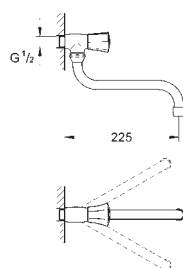

30 484 001

хром

Costa L

Настенный вентиль, DN 15

настенный монтаж
металлическая рукоятка
с теплоизоляцией
привинчивающаяся
маркировка: синяя

GROHE Long-Life finish - стойкое долговечное покрытие
аэратор
вентили GROHE Long-Life
поворотный трубообразный излив
угол поворота 360°
вынос 200 мм