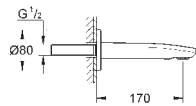

13 276 002

хром

Eurostyle Cosmopolitan
Излив для ванны
настенный монтаж
GROHE Long-Life Finish - стойкое долговечное покрытие
аэратор
внешняя резьба 1/2"
вынос 170 мм
минимальное давление 1,0 бар