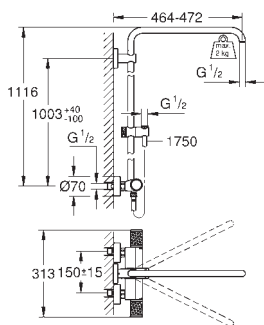

Vitalion Joy 180/210/260 душевые системы (150 мм между центрами отражателей)

Vitalio Start 160/250 душевые системы (150 мм между центрами отражателей)

26 241 001

хром