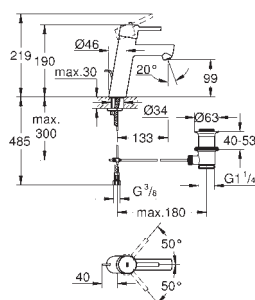

23 450 001

хром

Concetto

**Смеситель однорычажный для раковины, 1/2"
размер M**

монтаж на одно отверстие, металлический рычаг

GROHE SilkMove керамический картридж 28 мм

с ограничителем температуры

GROHE Long-Life Finish - стойкое долговечное покрытие

GROHE Water Saving SpeedClean аэратор с ограничением
расхода воды 5,7 л/мин

GROHE FastFixation система быстрого монтажа

рычажный донный клапан 1 1/4", гибкая подводка

минимальное давление 1,0 бар