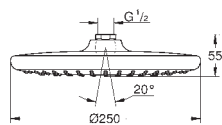

GROHE ВЕРХНИЕ ДУШИ

Артикул

Цвет

26 662 000

хром

Tempesta 250

Верхний душ с одним режимом

Rain

Ø 250 мм

полностью хромированные поверхности

шаровый шарнир с углом поворота ± 10°

резьбовое соединение 1/2"

GROHE Water Saving ограничитель расхода воды 9,5 л/мин

GROHE DreamSpray превосходный поток воды

GROHE Long-Life Finish - стойкое долговечное покрытие

SpeedClean система против известковых отложений

внутренний охлаждающий канал для продолжительного срока службы

может использоваться с проточным водонагревателем

профессиональная серия

26 666 000

хром

Аналогичный продукт, тыльная часть головки верхнего душа белая