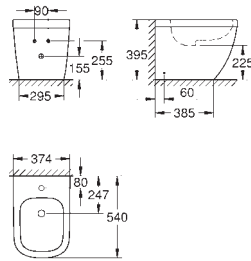

39 340 000
39 340 00H

альпин-белый
альпин-белый

Керамика Euro
Биде напольное

1 отверстие под смеситель
с переливом
с креплением

санитарная керамика

полностью скрытые невидимые крепления

опция: износостойкое покрытие **GROHE PureGuard** и анти-бактериальное глазирование (00H)

12 шт. на паллете