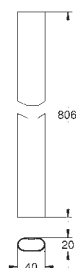

48 349 000

хром

Rainshower SmartControl

Душевая штанга для переоснащения

металл

душевая штанга для переоснащения - меньше исходной штанги душевой системы на 15 см

подходит для всех душевых систем Rainshower SmartControl

GROHE Long-Life Finish - стойкое долговечное покрытие