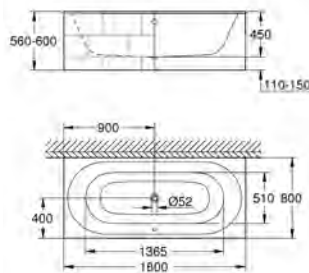

39 617 000

альпин-белый

Essence

Ванна

встраиваемая

180 x 80 см

общая высота 45 см

объем воды 240 л

с переливом

санитарно-титановая сталь

подходит для Talento (28 943 000 + 19 025 000) и Talentofill (28 991 000 + 19

952 000)

с комплектом шумоизоляции