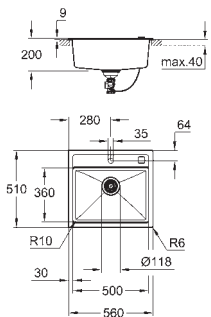

31 651 AT0
31 651 AP0

серый гранит
черный гранит

K700

Композитная мойка

модель: K700 60-C 56/51 1.0

тип монтажа: встраиваемый сверху (накладной)

материал: кварцевый композит

GROHE Whisper

минимальный размер шкафа: 600 мм

размеры: 560 x 510 мм

1 чаша: 500 x 360 x 200 мм

Внешний радиус: R6, внутренний радиус чаши: R10

GROHE FastFixation быстрая монтажная система

отверстие: 545 x 495 мм

клапан-автомат

аксессуары вкл.: сливной клапан с поворотной ручкой, сливной гарнитур,

корзинчатый вентиль, монтажный набор

опция: автоматический сливной клапан с нажимным механизмом

(40 986 SD0), приобретается отдельно

количество крепежных элементов в комплекте (накладной монтаж): 8

термостойкость до 180° C