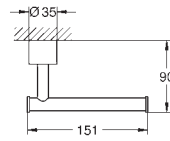

GROHE SPA

GROHE
ATRIO

СМЕСИТЕЛИ
ДЛЯ ВАННОЙ
SPA

Артикул

Цвет

new