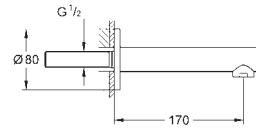

13 280 001

хром

Concetto

Излив для ванны

настенный монтаж

GROHE Long-Life Finish - стойкое долговечное покрытие

аэратор

внешняя резьба 1/2"

минимальное давление 1,0 бар