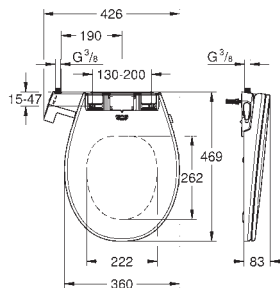

GRONE СИДЕНЬЕ-БИДЕ

Артикул

Цвет

39 648 SH0

альпин-белый

Керамика Вау

Сиденье-биде с ручным управлением

Сиденье для унитаза с крышкой

2 независимые душевые форсунки для режимов „подмывание сзади“ и „дамский душ“

Режим промывки форсунок

Ручное управление рукояткой, расположенной сбоку; электропитание не требуется

Сиденье и крышка унитаза из дюропласта с микролифтом

Подвод воды гибким шлангом, подключение с диаметром 3/8"

В комплекте:

крепежная панель

Фильтр

Давление воды в системе: 0,1 - 1,0 МПа (1 - 10 бар)

Соответствует EN 1717