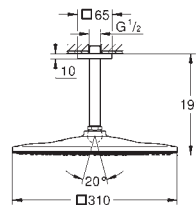

26 566 000
26 566 DC0
26 566 GN0
26 566 DL0
26 566 A00
26 566 AL0

хром
суперсталь
холодный рассвет, матовый
теплый закат, матовый
темный графит, глянец
темный графит, матовый

Rainshower Mono 310 Cube

Верхний душ с потолочным душевым кронштейном 142 мм, 1 режим струи

в комплект входят:

верхний душ Rainshower 310

один вид струи:

GROHE PureRain

Rainshower Потолочный душевой кронштейн 142 мм (27 485 000)

GROHE Water Saving ограничитель расхода воды 9,5 л/мин

GROHE DreamSpray превосходный поток воды

GROHE Long-Life Finish - стойкое долговечное покрытие

SpeedClean система против известковых отложений

внутренний охлаждающий канал для продолжительного срока службы
может использоваться с проточным водонагревателем

26 565 000

хром

Аналогичный продукт, без ограничения расхода воды