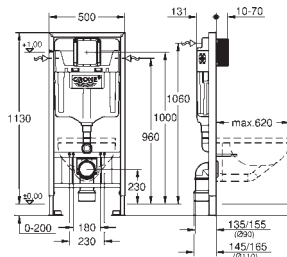

2 болта-держателя для унитаза

крепление для керамики

расстояние между болтами 180/230 мм

выходной патрубок для унитаза Ø 90 мм

регулировка глубины монтажа

редуктор Ø 90/110 мм

впускной и смывной гарнитуры

Смывной бачок GD 2, 6 - 9 л, со следующими характеристиками: