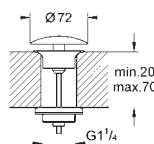

65 808 000

хром

Сливной вентиль 1 1/4"
для раковины без перелива
съёмная заглушка
без функции перекрытия воды
GROHE Long-Life Finish - стойкое долговечное покрытие