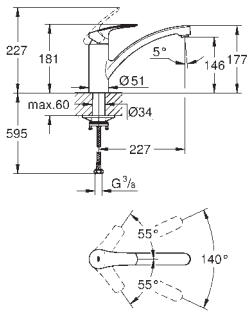

33 281 003

хром

33 281 DC3

суперсталь

Eurosmart

Смеситель однорычажный для мойки, DN 15

с низким изливом

монтаж на одно отверстие

GROHE Long-Life Finish - стойкое долговечное покрытие

GROHE SilkMove керамический картридж 35 мм

встроенный ограничитель температуры

регулировка расхода воды, поворотный литой излив, угол поворота 140°

Изолированный водоток - вода не контактирует с металлами корпуса

смесителя

аэратор с возможностью демонтажа без инструментов (с помощью монеты)

гибкая подводка 3/8"

металлический крепежный набор

минимальное давление 1,0 бар

профессиональная серия