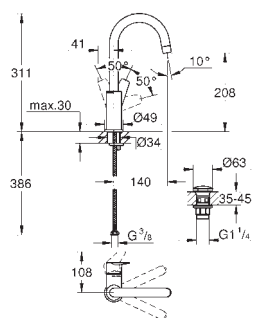

23 911 001

хром

BauEdge

**Смеситель однорычажный для раковины, DN 15
размер L**

монтаж на одно отверстие
металлический рычаг

GROHE Long-Life керамический картридж **28 мм**

с ограничителем температуры

GROHE Long-Life Finish - стойкое долговечное покрытие

GROHE Water Saving ограничитель расхода воды **5,7 л/мин**

система быстрого монтажа

поворотный трубкообразный излив

нажимной донный клапан **1 1/4"**, пластик

гибкая подводка

профессиональная серия