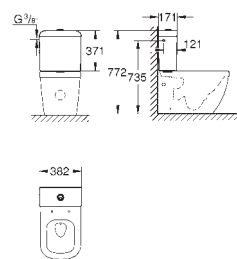

39 333 000

альпин-белый

Керамика Euro

Бачок

Наполнение сбоку или сзади
для наполнения сзади необходимо заказать комплект крепежей 49 522 000 (заказывается дополнительно)
в комплекте механизм на 2 объема смыва
с креплением
санитарная керамика
18 шт. на паллете