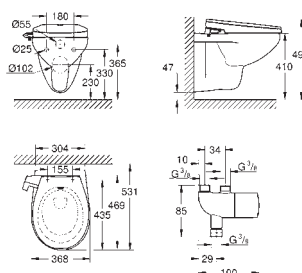

39 652 SH0

альпин-белый

Керамика Вау

Сиденье-биде с ручным управлением 3 в 1 для подвесного унитаза

в комплект входят:

Керамика Вау Сиденье-биде с ручным управлением (39 648 SH0)

Сиденье для унитаза с крышкой

2 независимые душевые форсунки для режимов „подмывание сзади“ и „дамский душ“

Режим промывки форсунок

Ручное управление рукояткой, расположенной сбоку; электропитание не требуется

Регулировка напора воды

Сиденье и крышка унитаза из дюропласта с микролифтом

Подвод воды гибким шлангом, подключение с диаметром 3/8"

Вау Ceramtic подвесной унитаз (39 427 000)

для бачка скрытого монтажа

омыв всей окружности чаши

безободковый

горизонтальный выпуск

объем смыва 6/3 л

санитарная керамика

Grohtherm Micro термостат для установки под раковиной (34 487 000)

термостатическая защита от ожога

регулировка температуры 15-43° C (± 2° C)