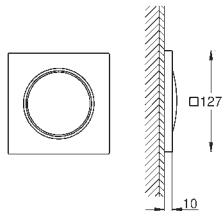

36 472 000

хром

Rainshower F-digital Deluxe

Световой модуль

каждый модуль 127 x 127 мм

полный спектр LED-индикации: мягкий свет, меняющийся всеми цветами радуги

Индивидуальная настройка: постоянная подсветка с возможностью выбора цвета

в комплект входят:

- 1 световой модуль с двумя соединениями

- 1 световой модуль с одним соединением

защита от влаги и коррозии

источник питания 12 V DC

Одобрено в CE

GROHE Long-Life Finish - стойкое долговечное покрытие

Требуется Встраиваемый блок для светового модуля Rainshower F-digital

Deluxe (29 412 000), Базовый блок F-digital Deluxe - 4.0 Bluetooth (26 864

000) или 2.0 Bluetooth (36 476 000), Блок Bluetooth BT-01A для мобильных

устройств (36 475 000) и различные кабельные соединения – всё

приобретается отдельно в зависимости от ситуации установки

Этот продукт содержит встроенные светодиодные лампы, которые не могут

быть заменены: класс энергоэффективности: A +

Для более подробного планирования и информации о продукте Вы можете

обратиться в ближайший к Вам сервисный центр GROHE.