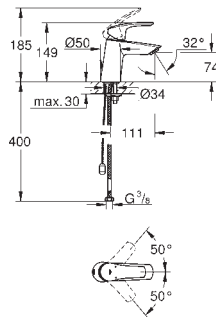

23 966 003

хром

Eurosmart

**Смеситель однорычажный для раковины, DN 15
размер S**

корпус под наклоном
монтаж на одно отверстие
металлический рычаг

GROHE SilkMove керамический картридж 28 мм
регулировка расхода воды

с ограничителем температуры

GROHE Water Saving ограничитель расхода воды 5,7 л/мин

GROHE Long-Life Finish - стойкое долговечное покрытие

Изолированный водоток - вода не контактирует с металлами корпуса
смесителя

GROHE FastFixation система быстрого монтажа

цепочка

гибкая подводка

профессиональная серия