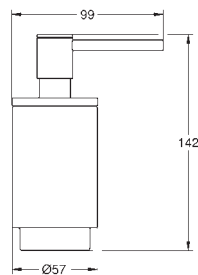

1. 41 027 000
   41 027 DC0
   41 027 BE0
   41 027 EN0
   41 027 GL0
   41 027 GN0
   41 027 DA0
   41 027 DL0
   41 027 A00
   41 027 AL0

1. хром
   суперсталь
   никель, глянец
   никель, матовый
   холодный рассвет, глянец
   холодный рассвет, матовый
   теплый закат, глянец
   теплый закат, матовый
   темный графит, глянец
   темный графит, матовый

Selection
Держатель
металл

для дозатора мыла Selection (41 028 xx0/41 218 KF0) или стакана Selection (41 029 000)
скрытое крепление
GROHE Long-Life Finish - стойкое долговечное покрытие

new

41 217 KF0

фантомный чёрный

Selection
Держатель
металл

для дозатора мыла Selection (41 028 xx0/41 218 KF0) или стакана Selection (41 029 000)
скрытое крепление
GROHE Long-Life finish - стойкое долговечное покрытие
в продаже с июня 2023 г

1. 41 028 000
   41 028 DC0
   41 028 BE0
   41 028 EN0
   41 028 GL0
   41 028 GN0
   41 028 DA0
   41 028 DL0
   41 028 A00
   41 028 AL0

1. хром
   суперсталь
   никель, глянец
   никель, матовый
   холодный рассвет, глянец
   холодный рассвет, матовый
   теплый закат, глянец
   теплый закат, матовый
   темный графит, глянец
   темный графит, матовый

Selection
Дозатор жидкого мыла
стекло / металл

объем 120 мл
подходит для следующих держателей: 41 027 xx0 / 41 217 KF0
GROHE Long-Life Finish - стойкое долговечное покрытие

new

41 218 KF0

фантомный чёрный

Selection
Дозатор жидкого мыла
стекло / металл

объем 120 мл
подходит для следующих держателей: 41 027 xx0 / 41 217 KF0
GROHE Long-Life finish - стойкое долговечное покрытие
в продаже с июня 2023 г

41 029 000

хром

Selection
Стакан белый
материал: стекло
подходит для держателя:
41 027