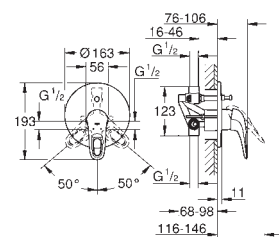

33 637 003

хром

Eurostyle

Смеситель однорычажный для ванны, DN 15

установка на стену

GROHE SilkMove керамический картридж Ø 46 мм

GROHE Long-Life Finish - стойкое долговечное покрытие

GROHE FastFixation быстрый монтаж

в комплект входят:

комплект верхней монтажной части

(19 506 003)

со встраиваемым механизмом

регулировка расхода воды

автоматический переключатель: ванна/душ

металлическая рукоятка (с отверстием)

уплотнитель розетки и рычага

отражатель из металла

дополнительный ограничитель температуры (46 308 000)