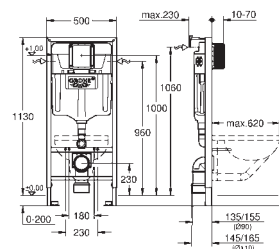

# GROHE RAPID SL ДЛЯ УНИТАЗА

Артикул

Цвет

**38 897 000**