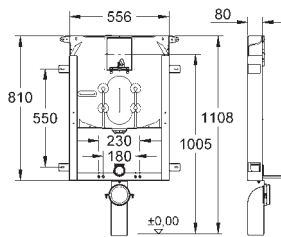

GROHE UNISSET ДЛЯ УНИТАЗА, ПИССУАРА, РАКОВИНЫ И БИДЕ

Артикул

Цвет

38 729 000

Uniset

Элемент для подвесного унитаза со смывным бачком 80 мм

регулировка объема смыва от 6 до 9 л
Пневматический смывной клапан с тремя режимами слива: 2-х объемный, старт/стоп, или непрерывный PE-смывная дуга DN 80
впускной и смывной гарнитуры
Оцинкованная стальная рама с 4 крепежными кронштейнами
2 болта-держателя для унитаза
расстояние между болтами 180/230 мм
крепление для керамики
подключение воды сверху
Арматурная группа I с виниловым покрытием с угловым вентилем DN 15
подключение подводки без инструмента
укороченная ревизионная шахта с защитным кожухом для вертикального монтажа
для установки малых панелей смыва необходимо дополнительно заказать ревизионный короб 40 949 000

38 415 001

Uniset

Инсталляция для подвесного унитаза, монтажная высота 0.82 м со смывным бачком 6 - 9 л

управление спереди и сверху
шумопоглощающий EPS-модуль для обмуровки
рельсовые адаптеры для крепления модуля для одиночного или рядного монтажа
настенный рельс с крепежным материалом для одиночного монтажа
2 болта-держателя для унитаза
расстояние между болтами 180/230 мм
крепление для керамики
выходной патрубок для унитаза Ø 90 мм
регулировка глубины монтажа
впускной и смывной гарнитуры
характеристики смывной бачок 6 - 9 л:
Пневматический смывной клапан с тремя режимами слива: 2-х объемный, старт/стоп, или непрерывный
подключение воды слева/справа или сверху
Арматурная группа I с изоляцией от конденсационной влаги
подключение воды DN 15 с угловым вентилем DN 15
укороченная ревизионная шахта с защитным кожухом
подготовка к установке для унитаза с функцией биде с набором для дооснащения инсталляции 40 899 000 (приобретается дополнительно)
для установки малых панелей смыва необходимо дополнительно заказать ревизионный короб 40 950 000