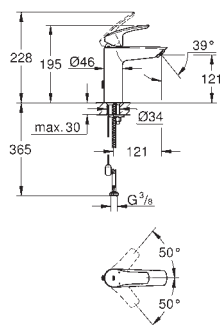

GROHE EUROSMART

Артикул

Цвет

23 323 003

хром

Eurosmart

Смеситель однорычажный для раковины, 1/2" размер M

монтаж на одно отверстие
металлический рычаг

GROHE SilkMove керамический картридж 28 мм

регулировка расхода воды

с ограничителем температуры

GROHE Water Saving ограничитель расхода воды 5,7 л/мин

GROHE Long-Life Finish - стойкое долговечное покрытие

Изолированный водоток - вода не контактирует с металлами корпуса смесителя

GROHE FastFixation система быстрого монтажа

цепочка

гибкая подводка

профессиональная серия