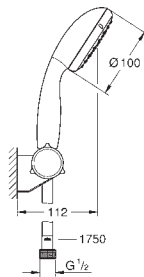

27 601 10E

хром

Tempesta 100

Душевой набор, 2 вида струй

в комплект входят: Ручной душ Tempesta 100 II (27 597)

регулируемый настенный держатель (27 595), душевой шланг Relexaflex

1750 мм 1/2" x 1/2" (28 154)

GROHE Water Saving ограничитель расхода воды 5,7 л/мин

GROHE DreamSpray превосходный поток воды

GROHE Long-Life Finish - стойкое долговечное покрытие

SpeedClean система против известковых отложений

внутренний охлаждающий канал для продолжительного срока службы,

ShockProof силиконовое кольцо, предотвращающее

повреждение поверхности при падении ручного душа, может

использоваться с проточным водонагревателем

минимальное давление 1,0 бар