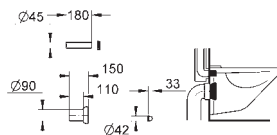

37 311 K00

черный

Впускной и смывной гарнитуры для унитаза
для подвесного унитаза
соединительная трубка Ø 45 мм,
соединение
сливная манжета Ø 90 мм
150 мм в длину
заглушки для болтов-держателей унитаза