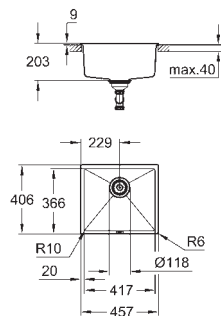

GROHE КОМПОЗИТНЫЕ МОЙКИ

Артикул

Цвет

31 653 ATO
31 653 APO

серый гранит
черный гранит

K700U

Композитная мойка

модель: K700U 50-C 45.7/40.6 1.0

типы монтажа: встраиваемый сверху (накладной) или под столешницу

материал: кварцевый композит

GROHE Whisper

мин. размер шкафа: 500 мм

размеры: 457 x 406 мм

1 чаша: 417 x 366 x 203 мм

Внешний радиус: R6, внутренний радиус чаши: R10

GROHE FastFixation быстрая монтажная система

вырез (установка на столешницу): 442 x 391 мм

вырез (установка под столешницу): 417 x 366 мм

корзинчатый вентиль: корзинка Ø 3.5"/90 мм

аксессуары вкл.: сливной гарнитур, корзинка, монтажный набор

использовать силикон при встраиваемом монтаже

опция: автоматический сливной клапан с нажимным механизмом

(40 986 SD0), приобретается отдельно

количество крепежных элементов в комплекте (монтаж под столешницу): 8

термостойкость до 180° C