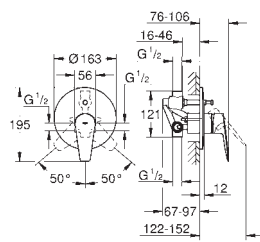

29 079 001

хром

BauEdge

Смеситель однорычажный для ванны, DN 15
для скрытого монтажа

в комплект входят:

комплект готового монтажа

металлический рычаг

корпус встраиваемого смесителя

GROHE Long-Life Керамический картридж 46 мм

GROHE Long-Life Finish - стойкое долговечное покрытие

регулировка расхода воды

автоматический переключатель: ванна/душ

уплотнитель розетки и рычага

дополнительный ограничитель температуры (46 375 000)

профессиональная серия