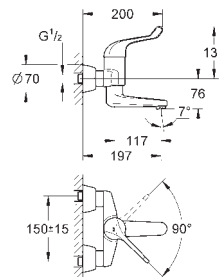

32 792 000

хром

Безопасные смесители

Смеситель однорычажный безопасный для раковины, DN 15
настенный монтаж

GROHE Long-Life Finish - стойкое долговечное покрытие
GROHE Water Saving Технология совершенного потока при уменьшенном расходе воды
керамический картридж
регулировка расхода воды
настраиваемый ограничитель температуры
устанавливаемый мин. расход 6 л/мин.
поворотный литой излив с ламинарным регулятором струи 9 л/мин. и возможностью фиксации, вынос 197 мм
металлический рычаг
длина рычага 120 мм
скрытые S-образные эксцентрики
минимальное давление 1,0 бар

32 793 000

хром

Аналогичный продукт, вынос 256 мм