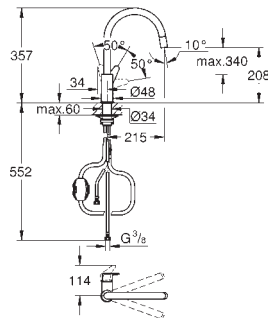

30 547 000

хром

BauCurve

Смеситель однорычажный для мойки, DN 15

с высоким изливом

монтаж на одно отверстие

GROHE Long-Life Finish - стойкое долговечное покрытие

GROHE Long-Life керамический картридж **28 мм**

Изолированный водоток - вода не контактирует с металлами корпуса смесителя

выдвижной излив с аэратором

регулировка расхода воды

поворотный трубкообразный излив

угол поворота 360°

с защитой от обратного потока

гибкая подводка 3/8"

металлический крепежный набор

минимальное давление 1,0 бар