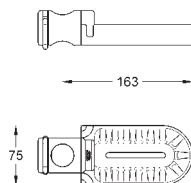

28 631 000

**Relexa**

**Мыльница**

для душевой штанги 28 620/28 621

**GROHE Long-Life Finish** - стойкое долговечное покрытие

27 596 000

**Полочка GROHE EasyReach**

акрил