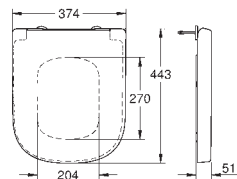

39 330 001

альпин-белый

Керамика Euro

Сиденье для унитаза с микролифтом

с крышкой
быстросъемное сиденье
съёмное
материал: Дюропласт
с креплением
крепеж из нержавеющей стали
легкая фиксация сверху
выдерживает нагрузку 150 кг
подходит для всех унитазов Керамики Euro