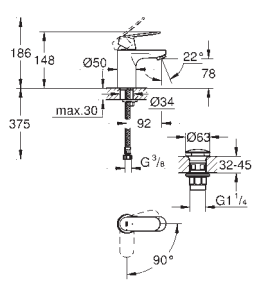

23 927 000

хром

Eurosmart Cosmopolitan
Смеситель однорычажный для раковины, DN 15
размер S
монтаж на одно отверстие
металлический рычаг
GROHE SilkMove Energy Saving
Керамический картридж 35 мм с энергосберегающей функцией (подача холодной воды при центральном положении рычага)
регулировка расхода воды
возможность установки мин. расхода 2,5 л/мин.
ограничитель температуры
GROHE Long-Life Finish - стойкое долговечное покрытие
GROHE Water Saving ограничитель расхода воды 5,7 л/мин
GROHE FastFixation быстрая монтажная система
с нажимным донным клапаном 1 1/4"
гибкая подводка