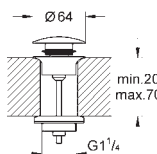

65 807 DC0
65 807 EN0
65 807 GN0
65 807 DL0
65 807 AL0

суперсталь
никель, матовый
холодный рассвет, матовый
теплый закат, матовый
темный графит, матовый

Сливной нажимной гарнитура
с нажимным механизмом
для раковин с переливом
съёмная заглушка
закрывающийся
GROHE Long-Life finish - стойкое долговечное покрытие

new

29 510 KF0

фантомный чёрный

Сливной нажимной гарнитура
с нажимным механизмом
для раковин с переливом
съёмная заглушка
закрывающийся
GROHE Long-Life finish - стойкое долговечное покрытие
в продаже с июня 2023 г