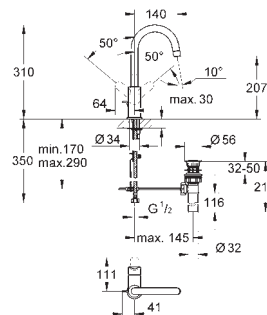

23 093 000 ⊗

хром

BauEdge

Смеситель однорычажный для раковины, DN 15 размер L

монтаж на одно отверстие
металлический рычаг

GROHE Long-Life керамический картридж 28 мм

GROHE Long-Life Finish - стойкое долговечное покрытие

поворотный трубкообразный излив

аэратор

рычажный донный клапан 1 1/4"

гибкая подводка

система быстрого монтажа