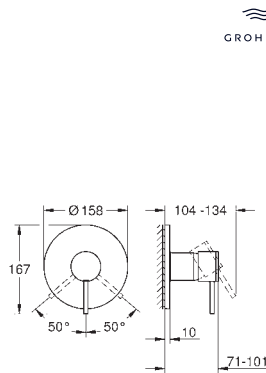

24 354 000
24 354 DC0
24 354 GL0
24 354 DA0
24 354 AL0

хром
суперсталь
холодный рассвет, глянец
теплый закат, глянец
темный графит, матовый

Aerio

Смеситель однорычажный скрытого монтажа для душа

комплект верхней монтажной части для
GROHE Rapido SmartBox 35 600/35 604 (универсальная встраиваемая часть)
GROHE SilkMove керамический картридж Ø 46 мм
GROHE Long-Life Finish - стойкое долговечное покрытие
настенная панель с GROHE FastFixation (скрытое
уплотнение штока, скрытое крепление)
металлическая накладная панель, регулируемая на 6°
металлический рычаг
распределение расхода:
выход В или С = 30 л/мин
без встраиваемой части

35 604 000

GROHE Rapido SmartBox Универсальная встраиваемая часть
Профессиональная серия

new