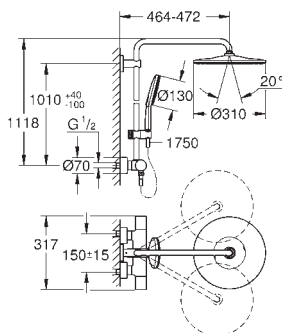

# GROHE ДУШЕВЫЕ СИСТЕМЫ RAINSHOWER SMARTACTIVE

Артикул

Цвет

new

22 119 KF0

фантомный чёрный