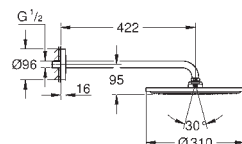

GRÖNE НАБОРЫ С ВЕРХНИМИ ДУШАМИ

Артикул

Цвет

26 564 000
26 564 DC0
26 564 GN0
26 564 DL0
26 564 A00
26 564 AL0

хром
суперсталь
холодный рассвет, матовый
теплый закат, матовый
темный графит, глянец
темный графит, матовый

Rainshower Mono 310 Cube

Верхний душ с душевым кронштейном 422 мм, 1 режим струи

в комплект входят:

верхний душ Rainshower 310

один вид струи:

GROHE PureRain

душевой кронштейн Rainshower 422 мм (26 145 000)

GROHE Water Saving ограничитель расхода воды 9,5 л/мин

GROHE DreamSpray превосходный поток воды

GROHE Long-Life Finish - стойкое долговечное покрытие

SpeedClean система против известковых отложений

внутренний охлаждающий канал для продолжительного срока службы
может использоваться с проточным водонагревателем

26 563 000

хром

Аналогичный продукт, без ограничения расхода воды

26 566 000
26 566 DC0
26 566 GN0
26 566 DL0
26 566 A00
26 566 AL0

хром
суперсталь
холодный рассвет, матовый
теплый закат, матовый
темный графит, глянец
темный графит, матовый

Rainshower Mono 310 Cube

Верхний душ с потолочным душевым кронштейном 142 мм, 1 режим струи

в комплект входят:

верхний душ Rainshower 310

один вид струи:

GROHE PureRain

Rainshower Потолочный душевой кронштейн 142 мм (27 485 000)

GROHE Water Saving ограничитель расхода воды 9,5 л/мин

GROHE DreamSpray превосходный поток воды

GROHE Long-Life Finish - стойкое долговечное покрытие

SpeedClean система против известковых отложений

внутренний охлаждающий канал для продолжительного срока службы
может использоваться с проточным водонагревателем

26 565 000

хром

Аналогичный продукт, без ограничения расхода воды

26 256 000

хром

Rainshower Cosmopolitan 400

Верхний душ с потолочным душевым кронштейном 142 мм, 1 режим струи

в комплект входят: