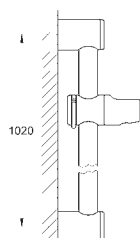

28 621 000

хром

Relexa
Душевая штанга, 1000 мм
Ø 28 мм

с настенными креплениями
поворотный держатель с фиксацией по высоте
изменение угла наклона при помощи растрового механизма
регулировка высоты с помощью винта
GROHE Long-Life Finish - стойкое долговечное покрытие