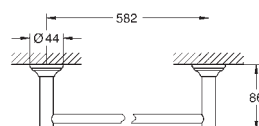

40 653 001
40 653 EN1

хром
никель, матовый

Essentials Authentic
Держатель банного полотенца

металл
626 мм (функциональная длина 582 мм)
скрытое крепление
GROHE Long-Life Finish - стойкое долговечное покрытие