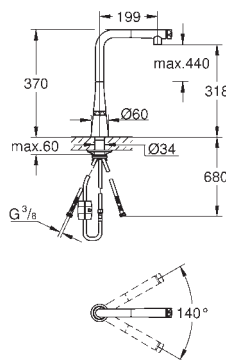

31 593 002
31 593 DC2

хром
суперсталь

Zedra SmartControl

Смеситель для мойки с управлением SmartControl

монтаж на одно отверстие

GROHE Long-Life Finish - стойкое долговечное покрытие

с выдвигаемым аэратором, ламинарная струя

металлическая лейка

GROHE Magnetic Docking гарантирует легкое вытяжение и возврат головки

азратора в исходное положение

SmartControl нажать для вкл/выкл, повернуть для увеличения напора воды

от экологичного водосберегающего до максимального

регулировка температуры воды с помощью смешивающего устройства,

расположенного на корпусе смесителя

поворотный трубкообразный излив

угол поворота 140°

с защитой от обратного потока

гибкая подводка

металлический крепежный набор

Изолированный водоток - вода не контактирует с металлами корпуса

смесителя