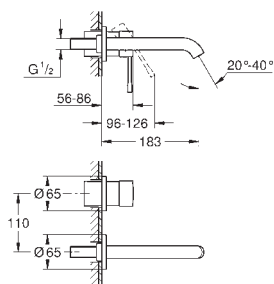

**Essence**  
Смеситель для раковины на два отверстия  
размер M

настенный монтаж  
комплект верхней монтажной части для  
23 571 000

без встраиваемого механизма  
металлическая розетка  
металлический рычаг