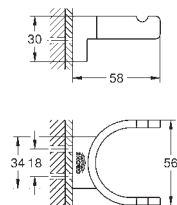

41 049 000

хром

41 049 DC0

суперсталь

41 049 BE0

никель, глянец

41 049 EN0

никель, матовый

41 049 GL0

холодный рассвет, глянец

41 049 GN0

холодный рассвет, матовый

41 049 DA0

теплый закат, глянец

41 049 DL0

теплый закат, матовый

41 049 A00

темный графит, глянец

41 049 AL0

темный графит, матовый

Selection

Крючок для банного халата, двойной

металл

скрытое крепление

GROHE Long-Life Finish - стойкое долговечное покрытие