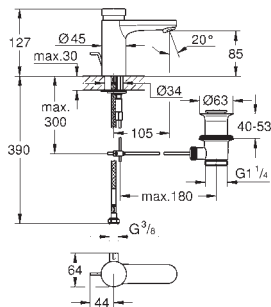

GROHE EUROSMART COSMOPOLITAN T

Артикул

Цвет

36 318 000

хром

Eurosmart Cosmopolitan T

Автоматический смеситель для раковины со смешиванием и с регулируемым ограничителем температуры

GROHE Long-Life Finish - стойкое долговечное покрытие
рычажный донный клапан 1 1/4"
3 режима: короткий - средний- длинный (заводская настройка: короткий), примерно 7, 15, 30 сек. (зависит от давления)
диапазон давлений от 0.5 до 6 бар
2 гибких присоединительных шланга
обратный клапан
грязеулавливающие фильтры
минимальное давление 1,0 бар

36 317 000

хром

Аналогичный продукт, без донного клапана