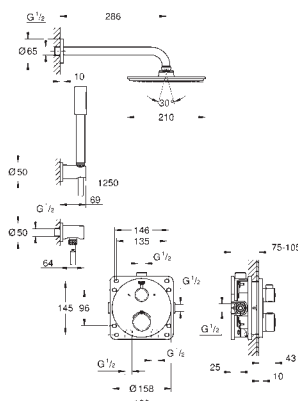

34 732 000

хром

Grotherm

Набор для комплектации душа с Rainshower Cosmopolitan 210

в комплект входят:

Grotherm комплект готового монтажа с Aquadimmer (24 076)

GROHE Rapido SmartBox 35 600/35 604 (универсальная встраиваемая часть)

Rainshower Cosmopolitan 210 Верхний душ, металл (28 373)

Rainshower душевой кронштейн 286 мм (28 576)

ручной душ Sena (28 034 000)

Rainshower Настенный держатель (27 074 000)

Rainshower подключение для душевого шланга (27 057 000)

душевой шланг Silverflex 1.250 мм (28 362)