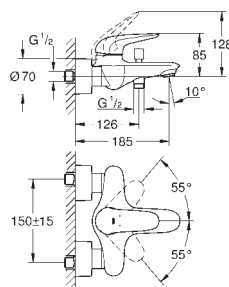

Eurostyle

Смеситель однорычажный для ванны, DN 15

настенный монтаж

металлический рычаг (без отверстия)

GROHE SilkMove керамический картридж 35 мм

с ограничителем температуры

GROHE Long-Life Finish - стойкое долговечное покрытие

регулировка расхода воды

автоматический переключатель: ванна/душ

аэратор

встроенный запорный клапан в душевом отводе 1/2"

скрытые S-образные эксцентрики

с защитой от обратного потока