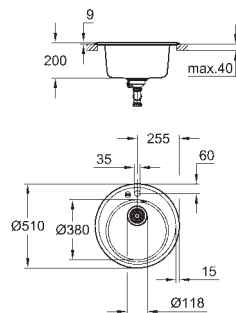

31 656 ATO
31 656 APO

серый гранит
черный гранит

K200

Композитная мойка

модель: K200 50-C 51 1.0

тип монтажа: встраиваемый сверху (накладной)

материал: кварцевый композит

GROHE Whisper

мин. размер шкафа: 500 мм

размеры: Ø 510 мм

1 чаша: Ø 380 x 200 мм

Внутренний радиус чаши: Ø 380

GROHE FastFixation быстрая монтажная система

отверстие: Ø 490 мм

клапан-автомат

аксессуары вкл.: сливной гарнитур, корзинка, монтажный набор

опция: автоматический сливной клапан с нажимным механизмом

(40 986 SD0), приобретается отдельно

количество крепежных элементов в комплекте (накладной монтаж): 3

термостойкость до 180° C