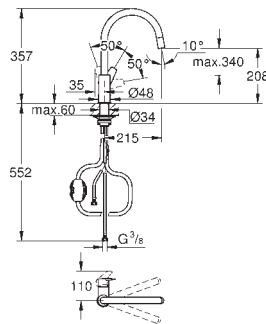

30 536 000

хром

BauEdge

Смеситель однорычажный для мойки, DN 15

с высоким изливом

монтаж на одно отверстие

GROHE Long-Life Finish - стойкое долговечное покрытие

GROHE Long-Life керамический картридж 28 мм

Изолированный водоток - вода не контактирует с металлами корпуса смесителя

выдвижной излив с аэратором

регулировка расхода воды

поворотный трубкообразный излив

угол поворота 360°

с защитой от обратного потока

гибкая подводка 3/8"

металлический крепежный набор

минимальное давление 1,0 бар