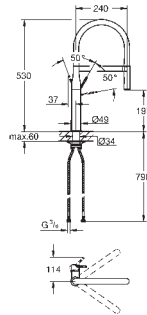

new

31 892 KF0

фантомный чёрный

Essence SmartControl

Смеситель для мойки с управлением SmartControl
монтаж на одно отверстие

GROHE Long-Life finish - стойкое долговечное покрытие
выдвижной излив с двумя режимами струи
металлическая лейка

SmartControl нажать для вкл/выкл, повернуть для увеличения напора воды
от экологичного водосберегающего до максимального
регулировка температуры воды с помощью смешивающего устройства,
расположенного на корпусе смесителя
поворотный трубкообразный излив
угол поворота 140°
с защитой от обратного потока
гибкая подводка

Изолированный водоток - вода не контактирует с металлами корпуса
смесителя

профессиональная серия
в продаже с июня 2023 г

30 503 000
30 503 DC0

хром
суперсталь

Essence

Смеситель однорычажный для мойки, DN 15

монтаж на одно отверстие

GROHE Long-Life Finish - стойкое долговечное покрытие

GROHE SilkMove керамический картридж 28 мм

выпрямитель потока

со встроенным ограничителем температуры

профессиональная лейка

с гибким силиконовым шлангом **GROHflexx kitchen**

переключатель режима струи: ламинарный / душевой **SpeedClean**

автоматический возврат на ламинарный режим струи

металлическая лейка

GROHE Magnetic Docking гарантирует легкое вытяжение и возврат головки

аэратора в исходное положение

поворотный излив

угол поворота 360°

с защитой от обратного потока

гибкая подводка

металлический крепежный набор

профессиональная серия

new

30 503 KF0

фантомный чёрный

Essence

Смеситель однорычажный для мойки, DN 15

монтаж на одно отверстие

GROHE Long-Life finish - стойкое долговечное покрытие

GROHE SilkMove керамический картридж 28 мм

выпрямитель потока

со встроенным ограничителем температуры

профессиональная лейка

с гибким силиконовым шлангом **GROHflexx kitchen**