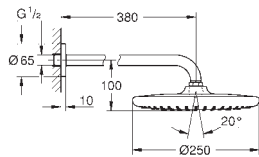

GROHE НАБОРЫ С ВЕРХНИМИ ДУШАМИ

Артикул

Цвет

26 663 000

хром

Tempesta 250

Верхний душ с душевым кронштейном 380 мм, 1 режим струи

в комплект входят:

верхний душ Tempesta 250 (26 662)

Rain

полностью хромированные поверхности

Душевой кронштейн 380 мм (28 361)

GROHE Water Saving ограничитель расхода воды 9,5 л/мин

GROHE DreamSpray превосходный поток воды

GROHE Long-Life Finish - стойкое долговечное покрытие

SpeedClean система против известковых отложений

внутренний охлаждающий канал для продолжительного срока службы

может использоваться с проточным водонагревателем

профессиональная серия

26 668 000

хром

Аналогичный продукт, тыльная часть головки верхнего душа

белая

26 664 000

хром

Tempesta 250

Верхний душ с потолочным душевым кронштейном 142 мм, 1 режим струи

в комплект входят:

верхний душ Tempesta 250 (26 662)

Rain

полностью хромированные поверхности

потолочный душевой кронштейн 142 мм (28 724)

GROHE Water Saving ограничитель расхода воды 9,5 л/мин

GROHE DreamSpray превосходный поток воды

GROHE Long-Life Finish - стойкое долговечное покрытие

SpeedClean система против известковых отложений

внутренний охлаждающий канал для продолжительного срока службы

может использоваться с проточным водонагревателем

профессиональная серия