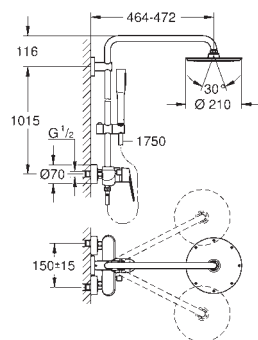

GROHE ДУШЕВЫЕ СИСТЕМЫ EUPHORIA

Артикул

Цвет

23 058 003

хром

Euphoria Eurodisc Cosmopolitan System 210

Душевая система с однорычажным смесителем настенного монтажа

в комплект входят:

горизонтальный поворотный душевой **кронштейн 450 мм**

однорычажный смеситель для душа с переключателем

выбор между:

Rainshower Cosmopolitan Верхний душ 210 (28 368 000)

душевая струя Rain

аэратор с шаровым шарниром

угол поворота $\pm 15^\circ$

ручной душ Euphoria Cosmopolitan Stick (27 400)

душевая струя Rain

регулируется по высоте с помощью

скользящего элемента

душевой шланг 1750 мм (28 388 000)

GROHE SilkMove керамический картридж $\varnothing 46$ мм

GROHE DreamSpray превосходный поток воды

GROHE Long-Life Finish - стойкое долговечное покрытие

SpeedClean система против известковых отложений

внутренний охлаждающий канал для продолжительного срока службы

TwistStop против перекручивания шланга

совместим с проточным водонагревателем **только** выше 18 кВт/ч, а также с

накопительным водонагревателем (см. Техническую информацию)

минимальный расход воды 7л/мин

ДУШИ