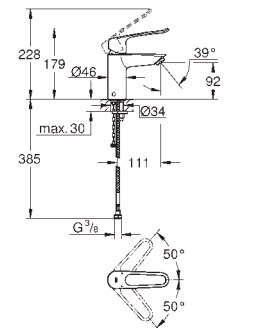

23 986 003

хром

Eurosmart

Смеситель однорычажный для раковины, DN 15 размер S

термостатическая защита от ожога
установка ограничения максимальной температуры
термическая дезинфекция без повторной настройки температуры
инструмент для термической дезинфекции в комплекте
монтаж на одно отверстие
металлическая рукоятка (с отверстием)
длина рычага 130 мм
GROHE SilkMove керамический картридж 28 мм
регулировка расхода воды
встроенные обратные клапаны
грязеулавливающие фильтры
Изолированный водоток - вода не контактирует с металлами корпуса смесителя
GROHE Water Saving ламинарный преобразователь - 4,2 л/мин
GROHE FastFixation система быстрого монтажа
гладкий корпус
гибкая подводка
максимальный перепад давления 5:1
профессиональная серия

СПЕЦИАЛЬНЫЕ
СМЕСИТЕЛИ