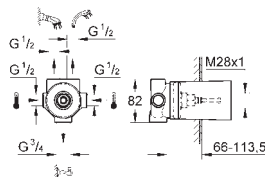

Переключатель на 3 положения
корпус встраиваемого смесителя
установка на стену
с керамическими шайбами
подключение холодной или горячей воды 1/2"
2 отвода 1/2"
1 отвод для ванны 3/4"
плавная регулировка глубины монтажа
66 - 113 мм
DR-латунь
минимальное давление 1,0 бар

new