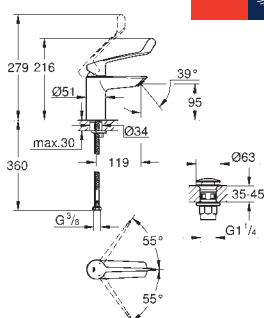

23 982 003

хром

Eurosmart

**Смеситель однорычажный для раковины, DN 15
размер S**

монтаж на одно отверстие
длинный металлический рычаг
длина рычага 156 мм
GROHE SilkMove керамический картридж 35 мм
регулировка расхода воды
с ограничителем температуры
ламинарный преобразователь потока - 9 л/мин
GROHE FastFixation система быстрого монтажа
с нажимным донным клапаном 1 1/4"
гибкая подводка
профессиональная серия