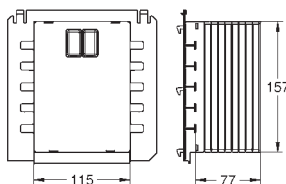

40 911 000

Ревизионный короб для крепления малых панелей смыва
для Rapid SL и Uniset со смывным бачком GD 2

40 949 000

хром

аналогичный продукт, для комбинации с бачком 80 мм