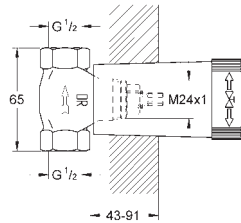

29 032 000

Скрытая вентиляльная головка
предварительно смонтированная
вентиляльная головка 1/2"
резьбовое соединение 1/2"
плавная регулировка глубины монтажа
43 - 91 мм
DR-латунь