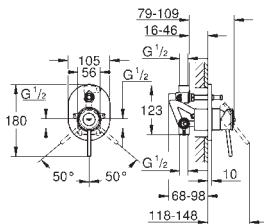

29 047 000

хром

BauClassic

Смеситель однорычажный скрытого монтажа для ванны

для скрытого монтажа

в комплект входят:

комплект готового монтажа

встроенная часть (32 963 001)

металлический рычаг

GROHE Long-Life Керамический картридж 46 мм

GROHE Long-Life Finish - стойкое долговечное покрытие

регулировка расхода воды

возможность установки мин. расхода 2,5 л/мин.

автоматический переключатель: ванна/душ

уплотнитель розетки и рычага

дополнительный ограничитель температуры (46 308 000)