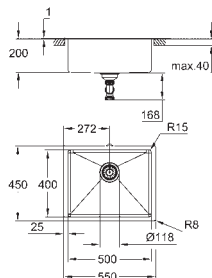

GROHE МОЙКИ ИЗ НЕРЖАВЕЮЩЕЙ СТАЛИ

Артикул

Цвет

31 574 SD1

нержавеющая сталь, матовая

K700U

Мойка из нержавеющей стали

модель: K700U 60-S 54,4/44,4 1,0

типы монтажа: встраиваемый сверху (накладной), в один уровень со столешницей или под столешницу

материал: нержавеющая сталь AISI 304 (V2A)

толщина материала: 1 мм

GROHE Long-Life finish - стойкое долговечное покрытие
покрытие: сатиновое

GROHE Whisper

минимальный размер шкафа: 600 мм

размеры: 550 x 450 мм

1 чаша: 500 x 400 x 200 мм

Внешний радиус: R16 (монтаж под столешницу)/R3 (вровень со столешницей), внутренний радиус чаши: R15

GROHE FastFixation

монтажное отверстие (установка под столешницу): 502 x 402 мм (R16)

вырез (установка на столешницу): 535 x 435 мм

монтажное отверстие (установка вровень со столешницей): 535 x 435 мм (R3), доп.выемка на верхней поверхности: 551 x 451 (R8) с глубиной 3,5 мм

корзинчатый вентиль: корзинка Ø 3.5"/90 мм

аксессуары вкл.: сливной гарнитур, корзинка, монтажный набор

опция: автоматический сливной клапан с нажимным механизмом

(40 986 SD0), приобретается отдельно

количество крепежных элементов в комплекте (накладной монтаж): 8

количество крепежных элементов в комплекте (монтаж под столешницу): 8