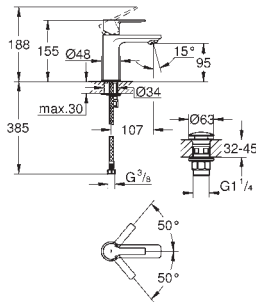

23 791 001
23 791 DC1
23 791 AL1

хром
суперсталь
темный графит, матовый

Lineare

**Смеситель однорычажный для раковины DN 15
размер XS**

монтаж на одно отверстие
металлический рычаг

GROHE SilkMove керамический картридж 28 мм
с ограничителем температуры

GROHE Long-Life Finish - стойкое долговечное покрытие

GROHE Water Saving SpeedClean аэратор с ограничением
расхода воды 5,7 л/мин

GROHE FastFixation Plus Система монтажа
с нажимным донным клапаном 1 1/4"

гибкая подводка