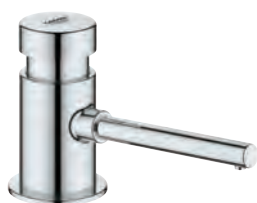

## Contemporary Дозатор жидкого мыла

для жидкого мыла

Емкость для мыла 500 мл

GROHE Long-Life finish - стойкое долговечное покрытие

36 194 000

хром