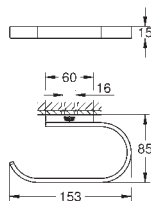

- 41 068 000
- 41 068 DC0
- 41 068 BE0
- 41 068 EN0
- 41 068 GL0
- 41 068 GN0
- 41 068 DA0
- 41 068 DL0
- 41 068 A00
- 41 068 AL0

Selection
Держатель для туалетной бумаги
без крышки
металл
настенный монтаж
скрытое крепление
GROHE Long-Life Finish - стойкое долговечное покрытие

new