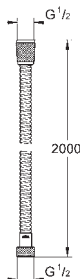

GROHE ДУШЕВЫЕ ШЛАНГИ

Артикул

Цвет

new

28 025 001

хром

Rotaflex Metal Long-Life TwistStop
Душевой шланг металлический 1750

1750 мм

металл

AntiFold защита от залама

универсальное соединение G 1/2" x 1/2"

поворотный конус для функции TwistStop

GROHE ProGrip элементы с рифленой поверхностью

конус с силиконовой полосой для предотвращения вращения ручного душа при использовании в качестве бокового душа

GROHE Long-Life

усиленное исполнение

термостойкость до 75°C

максимальное давление 16 бар

предел прочности 500 N

GROHE Long-Life Finish - стойкое долговечное покрытие

28 417 001

хром

Аналогичный продукт, 1500 мм

new

28 145 001

хром

Relaxaflex Metal Long-Life

Душевой шланг металлический 2000

2000 мм

металл

AntiFold защита от залама

универсальное соединение G 1/2" x 1/2"

GROHE ProGrip элементы с рифленой поверхностью

GROHE Long-Life

усиленное исполнение

термостойкость до 75°C

максимальное давление 16 бар

предел прочности 750 N

GROHE Long-Life Finish - стойкое долговечное покрытие

28 143 001

хром

28 143 LS1

белая луна

28 143 KS1

черный бархат

Аналогичный продукт, 1500 мм

28 142 002

хром

Аналогичный продукт, 1250 мм

new

28 140 001

хром

Relaxaflex Metal

Душевой шланг металлический 2000

2000 мм

металл

AntiFold защита от залама

универсальное соединение G 1/2" x 1/2"

GROHE ProGrip элементы с рифленой поверхностью

термостойкость до 70°C

максимальное давление до 5 бар

предел прочности 500 N

GROHE Long-Life Finish - стойкое долговечное покрытие

28 139 001

хром

Аналогичный продукт, 1750 мм

28 105 001

хром

Аналогичный продукт, 1500 мм