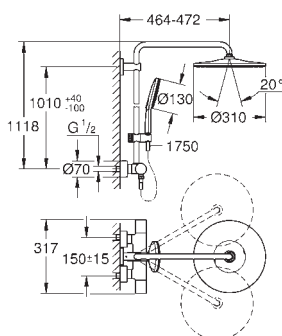

Rainshower SmartActive 310

Душевая система с термостатом для настенного монтажа

в комплект входят:

горизонтальный поворотный душевой кронштейн 450 мм

настенный термостат с аквадиммером

выбор между:

верхний душ Rainshower Mono 310

аэратор с шаровым шарниром

угол поворота $\pm 15^\circ$

ручной душ Rainshower SmartActive 130 (22 127 KF0)

регулируется по высоте с помощью

скользящего элемента

с рукояткой контроля

душевой шланг 1750 мм (28 388 000)

GROHE TurboStat компактный картридж с восковым термоэлементом

GROHE SafeStop стопор безопасности при 38°C

GROHE SafeStop Plus опционно ограничитель температуры на 43°C , включен

GROHE CoolTouch полностью исключается вероятность

ожога о внешнюю поверхность смесителя

GROHE DreamSpray превосходный поток воды

GROHE SmartTip выбор режима струи одним нажатием пальца (на кольцо круглой кнопки)

GROHE Long-Life finish - стойкое долговечное покрытие

GROHE Water Saving ограничитель расхода воды 9,5 л/мин

GROHE FastFixation быстрый монтаж за счет регулируемого верхнего крепления

SpeedClean система против известковых отложений

совместим с проточным водонагревателем **только** выше 18 кВт/ч, а также с

накопительным водонагревателем (см. Техническую информацию)

минимальный расход воды 7л/мин

в продаже с июня 2023 г

new