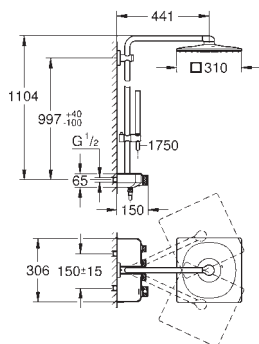

GROHE ДУШЕВЫЕ СИСТЕМЫ EUPHORIA SMARTCONTROL

Артикул

Цвет

26 508 000
26 508 LS0
26 508 DC0
26 508 GN0
26 508 DL0
26 508 A00
26 508 AL0

хром
белая луна
суперсталь
холодный рассвет, матовый
теплый закат, матовый
темный графит, глянец
темный графит, матовый

Euphoria SmartControl System 310 Cube Duo

Душевая система с термостатом для настенного монтажа

в комплект входят:

горизонтальный душевой

кронштейн 450 мм

регулируемое верхнее крепление к стене для удобства монтажа в уже существующие отверстия

термостат внешнего монтажа SmartControl

выбор между:

Rainshower SmartActive 310 Cube Верхний душ

2 вида струи:

GROHE PureRain, ActiveRain

ручной душ Euphoria Cube (27 699 000) 9,5 л/мин

регулируется по высоте с помощью

скользящего элемента

душевой шланг 1750 мм (28 388 000)

GROHE DreamSpray превосходный поток воды

GROHE CoolTouch полностью исключается вероятность

ожога о внешнюю поверхность смесителя

GROHE TurboStat компактный картридж с восковым термозащитным элементом

GROHE ProGrip элементы с рифленой поверхностью

GROHE Water Saving Технология совершенного потока при уменьшенном расходе воды

расходе воды

GROHE Long-Life Finish - стойкое долговечное покрытие

GROHE SafeStop стопор безопасности при 38°C

GROHE SafeStop Plus опционно ограничитель температуры на 43°C, включен

SmartControl нажать для вкл/выкл и повернуть для увеличения напора воды от режима GROHE Water Saving до максимального напора воды

встроенная полочка **GROHE EasyReach**

SpeedClean система против известковых отложений

внутренний охлаждающий канал для продолжительного срока службы

TwistStop против перекручивания шланга

совместим с проточным водонагревателем **только** выше 18 кВт/ч, а также с

накопительным водонагревателем (см. Техническую информацию)

минимальный расход воды 7л/мин

ДУШИ