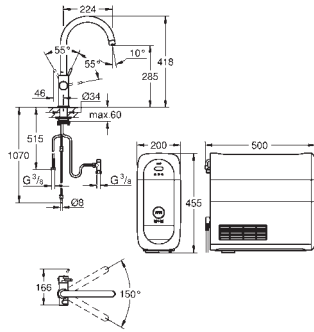

31 455 000
31 455 DC0

хром
суперсталь

GROHE Blue Home

Стартовый комплект, С-образный излив

в комплект входят:

GROHE Blue Home Смеситель однорычажный для мойки с функцией очистки водопроводной воды монтаж на одно отверстие
С-образный излив

Сенсорные кнопки для 3-х видов фильтрованной и газированной питьевой воды

негазированная, среднегазированная, газированная

GROHE Long-Life finish - стойкое долговечное покрытие

GROHE SilkMove керамический картридж 28 мм

поворотный трубкообразный излив

диапазон поворота 150°

отдельные водотоки для питьевой и водопроводной воды

гибкая подводка

GROHE Blue Home охладитель-карбонизатор

обеспечивает 3 л охлажденной воды в час

Охладитель-карбонизатор 180 Вт, 230 V, 50 Hz

тип защиты IP 21, Одобрено в CE

требуются вентиляционные отверстия в нижней части кухонного шкафа

регулируется для фильтров GROHE Blue размер S, GROHE Blue на основе

активированного угля и GROHE Blue Магний+

GROHE Blue фильтр размер S,

головка для фильтра с настройкой уровня жесткости воды

для регионов с жесткостью воды больше чем 9° dKH

для регионов с жесткостью воды ниже 9° dKH заказывайте фильтр с

активированным углем 40 547 001

GROHE Blue Баллон с CO₂, 425 гр