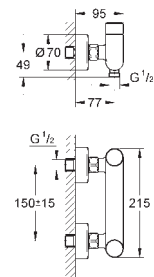

36 320 000

хром

Eurosmart Cosmopolitan T

Автоматический смеситель для душа 1/2" со смешиванием и с ограничителем температуры

настенный монтаж
GROHE Long-Life Finish - стойкое долговечное покрытие
смешивающее устройство со стопором горячей воды, подключение шланга G 1/2"
3 режима подачи воды: 7, 15, 30 сек. (зависит от давления)
диапазон давлений от 0.5 до 6 бар
скрытые S-образные эксцентрики
обратный клапан, грязеулавливающие фильтры