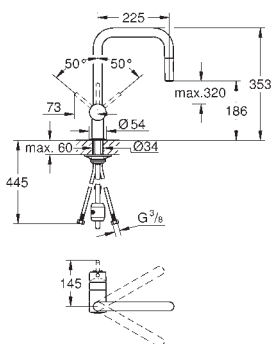

# GROHE MINTA / MINTA SMARTCONTROL / MINTA TOUCH

Артикул

Цвет

32 322 002  
32 322 DC2  
32 322 DL2  
32 322 AL2

хром  
суперсталь  
теплый закат, матовый  
темный графит, матовый