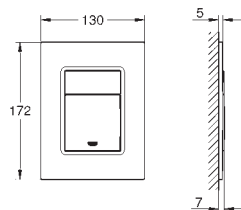

37 535 000
37 535 DC0
37 535 AL0

хром
суперсталь
темный графит, матовый

Skate Cosmopolitan S

Накладная панель

2 объема смыва или прерывание смыва старт/стоп для пневматического смывного клапана GD 2 смывной бачок

вертикальный монтаж

130 x 172 мм
из ABS

GROHE Long-Life Finish - стойкое долговечное покрытие
GROHE Water Saving Технология совершенного потока при уменьшенном расходе воды
панель смыва с магнитным держателем и крепежным кронштейном в комплекте
совместима с Rapid SLX
для установки на Rapid SL и Uniset со смывным бачком GD 2 необходимо заказать ревизионный короб 40 911 000 (приобретается отдельно)

new