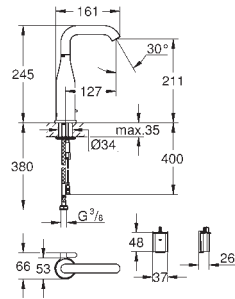

36 445 000
36 445 DC0
36 445 GL0
36 445 GN0
36 445 DA0
36 445 DL0
36 445 A00
36 445 ALO

хром
суперсталь
холодный рассвет, глянец
холодный рассвет, матовый
теплый закат, глянец
теплый закат, матовый
темный графит, глянец
темный графит, матовый

Essence E

Инфракрасная электроника для раковины, DN 15, со смешиванием и с регулируемым ограничителем температуры

с инфракрасным датчиком для двусторонней связи для мониторинга, настройки и сервисного обслуживания
6V литиевая батарейка, тип CR-P2

Срок службы батарейки: прикл. 7 лет (150 включений в день)

GROHE Long-Life Finish - стойкое долговечное покрытие

регулируемый радиус поворота 0° / 150° / 360°

ламинатор с ограничением потока воды 5.0 л/мин

гибкая подводка

обратный клапан

грязеулавливающие фильтры

со встроенным электромагнитным клапаном

внешняя батарея

система быстрого монтажа

многоступенчатый указатель состояния

батарейки

7 предустановленных режимов:

- автоматический смыв

- термическая дезинфекция

- моющий режим

дополнительные функции и точные настройки с помощью

пульт дистанционного управления 36 407

Одобрено в CE

класс шума I по DIN 4109

тип защиты смесителя IP 59K

минимальное давление 1,0 бар

new

20 296 001

хром

Essence

Смеситель для раковины на три отверстия, DN 15 размер M

металлический рычаг

керамические вентили 1/2", 90°

GROHE Long-Life Finish - стойкое долговечное покрытие

GROHE Water Saving ограничитель расхода воды 5,7 л/мин

GROHE AquaGuide регулируемый аэратор

рычажный донный клапан 1 1/4"

усиленная гибкая подводка между центральным корпусом и боковыми

вентильями

минимальное давление 1,0 бар

присоединительная гайка 1/2" x 10,5 мм

20 299 001

хром

Essence

Смеситель для раковины размер L

металлический рычаг

керамические вентили 1/2", 90°