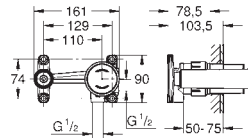

Смеситель однорычажный Joystick DN 15, встраиваемый механизм

для смесителя на 2 отверстия

без комплекта верхней монтажной части

GROHE FeatherControl Joystick картридж

установка на стену

глубина монтажа 78,5 - 103,5 мм

шаблон для монтажа

DR-латунь

минимальное давление 1,0 бар

обеспечивает гидроизоляцию конструкции стен, окружающих встраиваемый

механизм

с уплотнительной втулкой

new