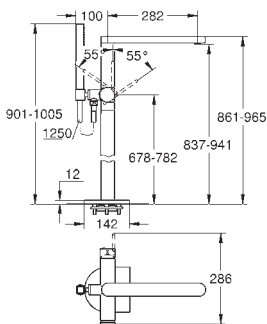

Артикул

Цвет

23 846 003
23 846 DC3
23 846 AL3

хром
суперсталь
темный графит, матовый

GROHE Plus

Смеситель однорычажный для ванны, DN 15, напольный монтаж
комплект верхней монтажной части для
45 984 001

без встраиваемой части

GROHE SilkMove керамический картридж 35 мм
с ограничителем температуры

GROHE Long-Life Finish - стойкое долговечное покрытие
автоматический переключатель: ванна/душ
излив с ламинарной струей

вынос 282 мм

встроенный обратный клапан в душевом отводе 1/2"

держатель ручного душа

Euphoria Cube Ручной душ 6,6 л/мин

душевой шланг Silverflex 1.250 мм (28 362)

с защитой от обратного потока

минимальное давление 1,0 бар

45 984 001