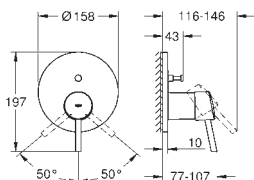

24 054 001

хром

Concetto

Смеситель однорычажный скрытого монтажа для ванны с переключателем на 2 положения

комплект верхней монтажной части для

GROHE Rapido SmartBox 35 600/35 604 (универсальная встраиваемая часть)

GROHE SilkMove керамический картридж Ø 46 мм

GROHE Long-Life Finish - стойкое долговечное покрытие

настенная панель с **GROHE FastFixation** (скрытое

уплотнение штока, скрытое крепление)

металлическая накладная панель, регулируемая на 6°

металлический рычаг

автоматический переключатель на 2 положения

распределение расхода:

выход В = 27 л/мин,

выход С = 27 л/мин

без встраиваемой части

35 604 000

GROHE Rapido SmartBox Универсальная встраиваемая часть
Профессиональная серия