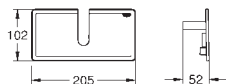

26 362 LN1

белый

Полочка GROHE EasyReach

для душевых систем Euphoria и Tempesta с термостатом
размер по осям 150 мм