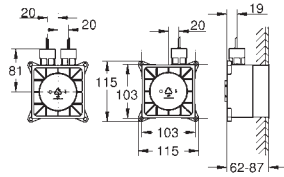

new

29 412 000

хром

Rainshower F-digital Deluxe

Встраиваемый блок для светового модуля

для использования со Световым модулем Rainshower F-digital Deluxe с 2 светильниками (36 472 000)

в комплект входят:

- 2 встраиваемых блока (115 x 115 x 62-87 мм)
- 2 кабеля (каждый по 5 м)

new