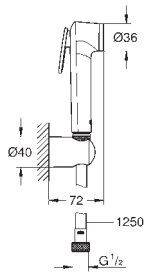

GROHE ГИГИЕНИЧЕСКИЕ ДУШИ TEMPESTA-F

Артикул

Цвет

26 356 ILO

хром / белый

Tempesta-F Trigger Spray 30

Душевой набор, 1 режим струи

в комплект входят:

ручной душ с клавишей управления

настенный держатель ручного душа (28 605)

Relexaflex Metal Long-Life душевой шланг 1250 мм

GROHE Water Saving ограничитель расхода воды 5,7 л/мин

GROHE Long-Life Finish - стойкое долговечное покрытие

SpeedClean система против известковых отложений

внутренний охлаждающий канал для продолжительного срока службы

минимальное давление 1,0 бар

Пожалуйста, при установке следуйте стандартам местного рынка.