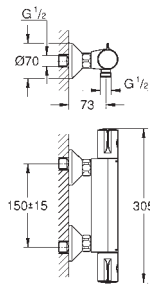

GROHE GROHTHERM 800

Артикул

Цвет

34 558 000

хром

Grotherm 800

Термостат для душа, DN 15

настенный монтаж

GROHE Long-Life Finish - стойкое долговечное покрытие

GROHE SafeStop стопор безопасности при 38°C

GROHE SafeStop Plus опционно ограничитель температуры на 43°C, включен

GROHE TurboStat компактный картридж с восковым термoeлементом
встроенный стопор смешанной воды

GROHE EcoButton рукоятка регулировки напора с кнопкой для экономии

воды и индивидуально устанавливаемым стопором

керамический вентиль 1/2", 180°

отвод для душа снизу 1/2"

грязеулавливающие фильтры

встроенные обратные клапаны

с защитой от обратного потока

скрытые S-образные эксцентрики

металлическая розетка

GROHE Water Saving Технология совершенного потока при уменьшенном расходе воды