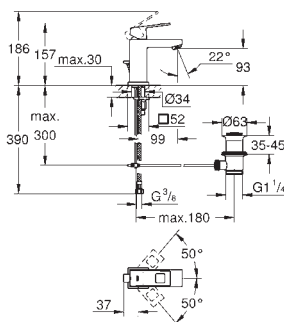

23 127 00E

хром

Eurocube

**Смеситель однорычажный для раковины, DN 15
размер S**

монтаж на одно отверстие
металлический рычаг

GROHE SilkMove керамический картридж 28 мм
ограничитель температуры
GROHE Long-Life Finish - стойкое долговечное покрытие
GROHE Water Saving SpeedClean аэратор с ограничением расхода воды 5,7 л/мин
GROHE FastFixation Plus Система монтажа
рычажный донный клапан 1 1/4"
гибкая подводка

23 127 DC0

суперсталь

23 127 AL0

темный графит, матовый

Аналогичный продукт, без ограничения расхода воды