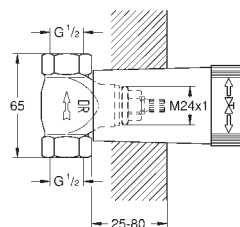

29 800 000

Механизм скрытого вентиля, 1/2"

предварительно смонтированная
вентиляльная головка 1/2"
короткий шпindel, защитная втулка, резьбовое соединение 1/2", DR-латунь

29 802 000

Аналогичный продукт, предварительно смонтированная
головка 3/4", резьбовое соединение 3/4"

29 805 000

Аналогичный продукт, предварительно смонтированная
головка 1", резьбовое соединение 1"