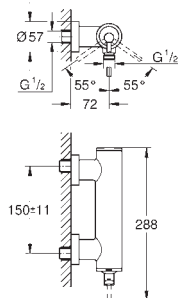

24 366 000
24 366 DC0
24 366 GL0
24 366 DA0
24 366 AL0

хром
суперсталь
холодный рассвет, глянец
теплый закат, глянец
темный графит, матовый

Atrio

Смеситель однорычажный для душа, DN 15

настенный монтаж

GROHE SilkMove керамический картридж 35 мм

GROHE Long-Life Finish - стойкое долговечное покрытие

регулировка расхода воды

отвод для душа снизу 1/2" со встроенным

обратным клапаном

скрытые S-образные эксцентрики

с защитой от обратного потока