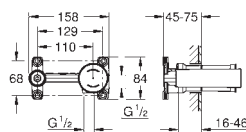

23 571 000

Смеситель однорычажный DN 15, встраиваемый универсальный механизм

для смесителя на 2 отверстия

установка на стену

без комплекта верхней монтажной части

GROHE SilkMove керамический картридж 35 мм

регулировка расхода воды

с ограничителем температуры

излив может быть установлен справа или слева

DR-латунь

шаблон для монтажа

обеспечивает гидроизоляцию конструкции стен, окружающих встраиваемый механизм

с уплотнительной втулкой