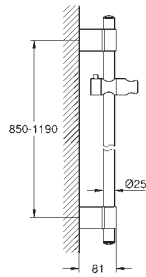

27 136 001

хром

Rainshower

Душевая штанга, 1150 мм

с металлическими настенными креплениями

поворотный держатель с

фиксацией по высоте

расстояние между креплениями штанги

регулируется (возможен монтаж в уже

имеющиеся отверстия)

GROHE Long-Life Finish - стойкое долговечное покрытие