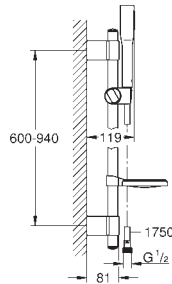

27 368 000

хром

Euphoria Cosmopolitan Stick
Душевой гарнитур с 1 режимом струи

в комплект входят:

ручной душ 27 400 000, душевая штанга 900 мм

с **металлическими настенными креплениями**

душевой шланг 1750 мм (28 388 000)

мыльница (27206)

GROHE Water Saving ограничитель расхода воды 9,5 л/мин

GROHE Long-Life Finish - стойкое долговечное покрытие

GROHE FastFixation Plus (регулируемое расстояние между настенными

креплениями штанги позволяет использовать для монтажа уже имеющиеся

отверстия в стене)

SpeedClean система против известковых отложений

внутренний охлаждающий канал для продолжительного срока службы

TwistStop против перекручивания шланга

может использоваться с проточным водонагревателем

минимальное давление 1,0 бар