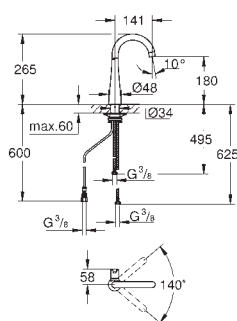

30 026 002

хром

Zedra

Вертикальный вентиль для подачи фильтрованной воды

монтаж на одно отверстие

рукоятка для фильтрованной воды

керамический вентиль 1/2", 90°

GROHE Long-Life Finish - стойкое долговечное покрытие

поворотный трубкообразный излив

угол поворота 140°

гибкая подводка

металлический крепежный набор

Изолированный водоток - вода не контактирует с металлами корпуса смесителя

GROHE фильтр и головка для фильтра приобретаются

дополнительно (40 438 001)

6,6 л/мин