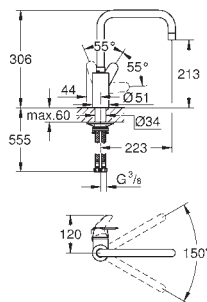

32 259 003

хром

Eurodisc Cosmopolitan

Смеситель однорычажный для мойки, DN 15

с высоким изливом

монтаж на одно отверстие

GROHE Long-Life Finish - стойкое долговечное покрытие

GROHE SilkMove керамический картридж 35 мм

Изолированный водоток - вода не контактирует с металлами корпуса

смесителя

регулировка расхода воды

поворотный трубкообразный излив

диапазон поворота 150

аэратор

гибкая подводка

металлический крепежный набор