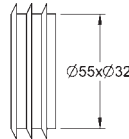

Кнопка и розетка
для Servo-комплекта
для керамических смывных бачков
Отверстие крышки Ø 16 - 35 мм
GROHE Long-Life Finish - стойкое долговечное покрытие

37 119 000

Соединение
Ø 55 mm
для низковисящих смывных бачков

37 125 000

хром