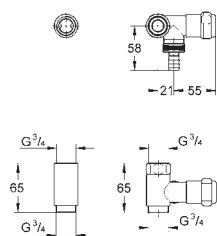

41 043 000

хром

WAS вентиль „Batterie“ 3/4"
настенный монтаж
для настенных смесителей 1/2"
подвод воды справа
обратный клапан
Дистанционная шайба
с защитой от обратного потока
GROHE Long-Life Finish - стойкое долговечное покрытие
для комбинации с обратным клапаном типа HB 41 239 000