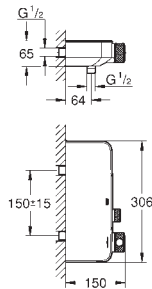

GROHE GROHTHERM SMARTCONTROL

Артикул

Цвет

ТЕРМОСТАТЫ

34 719 000

хром

Grotherm SmartControl
Термостат для душа, DN 15
настенный монтаж

GROHE CoolTouch полностью исключается вероятность ожога о внешнюю поверхность смесителя

GROHE Long-Life Finish - стойкое долговечное покрытие

GROHE SafeStop стопор безопасности при 38°C

GROHE SafeStop Plus опционно ограничитель температуры на 43°C, включен

GROHE TurboStat компактный картридж с восковым термозлементом

GROHE ProGrip элементы с рифленой поверхностью

SmartControl нажать для вкл/выкл и повернуть для увеличения напора воды

от режима GROHE Water Saving до максимального напора воды

встроенная полочка **GROHE EasyReach**

отвод для душа снизу 1/2"

встроенные обратные клапаны и грязеулавливающие фильтры с защитой от обратного потока