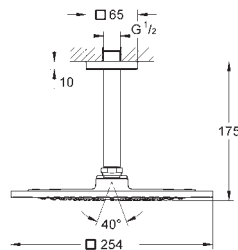

26 071 000

хром

Rainshower F-Series 10"

Верхний душ с потолочным душевым кронштейном 142 мм, 1 режим струи
в комплект входят:

верхний душ Rainshower F-Series 254 (27 285 000)

металл

один вид струи:

Rain

Rainshower Потолочный душевой кронштейн 142 мм (27 485 000)

GROHE Water Saving ограничитель расхода воды 9,5 л/мин

GROHE DreamSpray превосходный поток воды

GROHE Long-Life Finish - стойкое долговечное покрытие

SpeedClean система против известковых отложений

может использоваться с проточным водонагревателем

минимальное давление 1,0 бар

26 171 000

хром

Rainshower Cosmopolitan 210

Верхний душ с душевым кронштейном 422 мм, 1 режим струи
в комплект входят:

Rainshower Cosmopolitan 210 Верхний душ, металл, хромированная душевая

поверхность (28 368 000)

один вид струи:

Rain

Rainshower Душевой кронштейн 422 мм, хромированная розетка (26 146)

GROHE DreamSpray превосходный поток воды

GROHE Long-Life Finish - стойкое долговечное покрытие

SpeedClean система против известковых отложений

может использоваться с проточным водонагревателем

нормальная струя при давлении от 0,5 бар