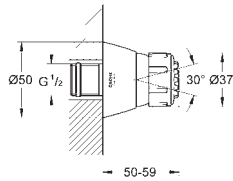

28 286 000

хром

Relexa 50

Боковой душ с 2 режимами

Normal, Jet

шаровой шарнир

GROHE Long-Life Finish - стойкое долговечное покрытие

SpeedClean система против известковых отложений