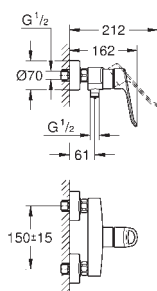

GROHE
EUROSMART CARE

Артикул

Цвет

25 242 003

хром

Eurosmart

Смеситель однорычажный для душа, DN 15

настенный монтаж
металлическая рукоятка (с отверстием)
длина рычага 115 мм
GROHE SilkMove керамический картридж 35 мм
регулировка расхода воды
с ограничителем температуры
отвод для душа снизу 1/2" со встроенным обратным клапаном
скрытые S-образные эксцентрики
отражатели из металла
с защитой от обратного потока
профессиональная серия