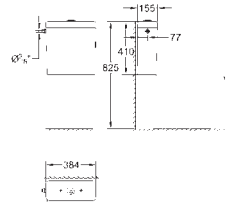

## Керамика Bau Edge Бачок

наполнение сбоку  
со смывным клапаном  
крышка с защитой от кражи (может крепиться вместе с бачком)  
санитарная керамика

39 989 000

альпин-белый