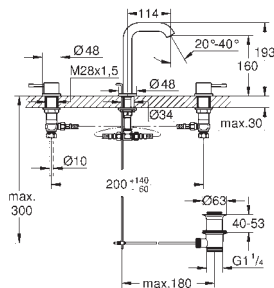

Essence E

Инфракрасная электроника для раковины, DN 15, со смешиванием и с регулируемым ограничителем температуры

с инфракрасным датчиком для двусторонней связи для мониторинга, настройки и сервисного обслуживания
6V литиевая батарейка, тип CR-P2

Срок службы батарейки: прикл. 7 лет (150 включений в день)

GROHE Long-Life Finish - стойкое долговечное покрытие

регулируемый радиус поворота 0° / 150° / 360°

ламинатор с ограничением потока воды 5.0 л/мин

гибкая подводка

обратный клапан

грязеулавливающие фильтры

со встроенным электромагнитным клапаном

внешняя батарея

система быстрого монтажа

многоступенчатый указатель состояния

батарейки

7 предустановленных режимов:

- автоматический смыв

- термическая дезинфекция

- моющий режим

дополнительные функции и точные настройки с помощью

пульт дистанционного управления 36 407

Одобрено в CE

класс шума I по DIN 4109

тип защиты смесителя IP 59K

минимальное давление 1,0 бар

new

20 296 001

хром

Essence

Смеситель для раковины на три отверстия, DN 15 размер M

металлический рычаг

керамические вентили 1/2", 90°

GROHE Long-Life Finish - стойкое долговечное покрытие

GROHE Water Saving ограничитель расхода воды 5,7 л/мин

GROHE AquaGuide регулируемый аэратор

рычажный донный клапан 1 1/4"

усиленная гибкая подводка между центральным корпусом и боковыми

вентильями

минимальное давление 1,0 бар

присоединительная гайка 1/2" x 10,5 мм

20 299 001

хром

Essence

Смеситель для раковины размер L

металлический рычаг

керамические вентили 1/2", 90°

GROHE Long-Life Finish - стойкое долговечное покрытие

GROHE Water Saving ограничитель расхода воды 5,7 л/мин

GROHE FastFixation быстрая монтажная система

GROHE AquaGuide регулируемый аэратор

рычажный донный клапан 1 1/4"

усиленная гибкая подводка между центральным корпусом и боковыми

вентильями

минимальное давление 1,0 бар

присоединительная гайка 1/2" x 10,5 мм