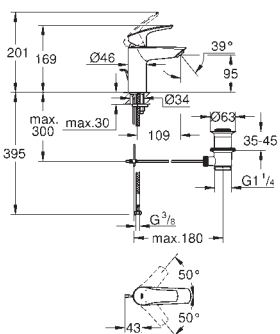

гибкая подводка

рычажный донный клапан 1 1/4"

**профессиональная серия**

23 922 003

хром

Аналогичный продукт, с нажимным донным клапаном 1 1/4"

32 467 003

хром