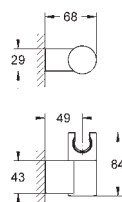

GROHE АКСЕССУАРЫ ДЛЯ ДУША

Артикул

Цвет

27 055 000

хром

Rainshower
Настенный держатель
регулируемый
GROHE Long-Life Finish - стойкое долговечное покрытие