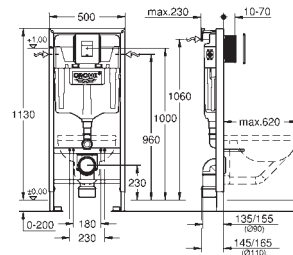

GROHE RAPID SL ДЛЯ УНИТАЗА

Артикул

Цвет

38 827 000

хром

Rapid SL

5 в 1 в сборе, для подвесного унитаза, монтажная высота 1,13 м
смывной бачок GD 2

в комплект входят:

Rapid SL для подвесного унитаза (38 528 001)
панель смыва Skate Cosmopolitan, хром (38 732 000)
GROHE Fresh Крепежная рама (38 796 000)
настенные уголки (38 558 00M)

WC со звукоизоляционным набором (37 131 000)