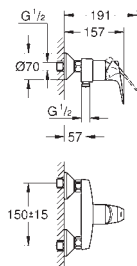

23 755 000

хром

BauFlow

Смеситель однорычажный для душа, DN 15

настенный монтаж

металлический рычаг

GROHE Long-Life Керамический картридж 46 мм

GROHE Long-Life Finish - стойкое долговечное покрытие

регулировка расхода воды

отвод для душа снизу 1/2" со встроенным

обратным клапаном

скрытые S-образные эксцентрики

отражатели из металла

с защитой от обратного потока