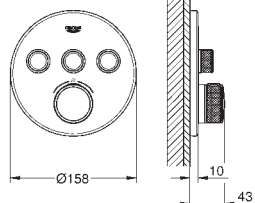

Артикул

Цвет

new

29 121 000
29 121 DC0
29 121 GL0
29 121 DA0
29 121 AL0

хром
суперсталь
холодный рассвет, глянец
теплый закат, глянец
темный графит, матовый

Grohtherm SmartControl

Термостат для встраиваемого монтажа на 3 выхода

комплект верхней монтажной части для GROHE Rapido SmartBox 35 600/35 604 (универсальная встраиваемая часть) металлическая накладная панель с **GROHE FastFixation** (скрытые эксцентрики, уплотнение, скрытый монтаж), регулируемая на 6°

GROHE Long-Life Finish - стойкое долговечное покрытие **SmartControl** нажать для вкл/выкл и повернуть для увеличения напора воды от режима GROHE Water Saving до максимального напора воды заменяемые символы

GROHE TurboStat компактный картридж с восковым термозлементом

GROHE ProGrip элементы с рифленной поверхностью

GROHE SafeStop стопор безопасности при 38°C

GROHE SafeStop Plus опционно ограничитель температуры на 43°C / 46°C, включен

встроенные обратные клапаны и грязеулавливающие фильтры возможность одновременного включения нескольких точек водоотвода без встраиваемой части

распределение расхода:

выход A = 23 л/мин
выход B = 27 л/мин
выход C = 23 л/мин
выход A + B = 33 л/мин
выход A + B + C = 36 л/мин

35 604 000

GROHE Rapido SmartBox Универсальная встраиваемая часть
Профессиональная серия

29 122 000
29 122 DC0
29 122 GL0
29 122 DA0
29 122 AL0

хром
суперсталь
холодный рассвет, глянец
теплый закат, глянец
темный графит, матовый

Grohtherm SmartControl

Комплект верхней монтажной части для вентиля на три выхода

комплект верхней монтажной части для GROHE Rapido SmartBox 35 600/35 604/35 601

металлическая накладная панель с **GROHE FastFixation** (скрытые эксцентрики, уплотнение, скрытый монтаж), регулируемая на 6° 10 мм толщина профиля розетки

GROHE Long-Life Finish - стойкое долговечное покрытие

SmartControl нажать для вкл/выкл и повернуть для увеличения напора воды от режима GROHE Water Saving до максимального напора воды заменяемые символы

GROHE ProGrip элементы с рифленной поверхностью

возможность одновременного включения нескольких точек водоотвода без встраиваемой части

распределение расхода:

выход D = 28 л/мин
выход A = 28 л/мин
выход D+E+A = 65 л/мин