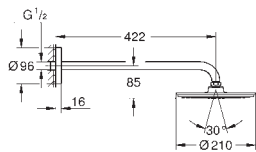

26 062 000

хром

Rainshower Cosmopolitan 210

Верхний душ с душевым кронштейном 286 мм, 1 режим струи
в комплект входят:

Rainshower Cosmopolitan Верхний душ 210 (28 373 000)

металл

один вид струи:

Rain

Rainshower Душевой кронштейн 286 мм (28 576 000)

GROHE Water Saving ограничитель расхода воды 9,5 л/мин

GROHE DreamSpray превосходный поток воды

GROHE Long-Life Finish - стойкое долговечное покрытие

SpeedClean система против известковых отложений

нормальная струя при давлении от 0,5 бар

минимальное давление 1,0 бар