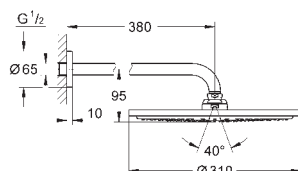

ГРОНЕ НАБОРЫ С ВЕРХНИМИ ДУШАМИ

Артикул

Цвет

new

26 066 000
26 066 DC0
26 066 GL0
26 066 GN0
26 066 DA0
26 066 DL0
26 066 A00
26 066 AL0

хром
суперсталь
холодный рассвет, глянец
холодный рассвет, матовый
теплый закат, глянец
теплый закат, матовый
темный графит, глянец
темный графит, матовый

Rainshower Cosmopolitan 310

Верхний душ с душевым кронштейном 380 мм, 1 режим струи
в комплект входят:

Rainshower Cosmopolitan Верхний душ 310 (27 478 000)

металл

один вид струи:

Rain

Rainshower Душевой кронштейн 380 мм (28 361 000)

GROHE Water Saving ограничитель расхода воды 9,5 л/мин

GROHE DreamSpray превосходный поток воды

GROHE Long-Life Finish - стойкое долговечное покрытие

SpeedClean система против известковых отложений

может использоваться с проточным водонагревателем

минимальное давление 1,0 бар

26 056 000

хром

Аналогичный продукт, без ограничения расхода воды

new