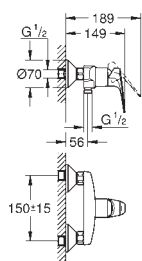

23 632 000

хром

BauFlow

Смеситель однорычажный для душа, DN 15

настенный монтаж

металлический рычаг

GROHE Long-Life керамический картридж 35 мм

GROHE Long-Life Finish - стойкое долговечное покрытие

отвод для душа снизу 1/2"

скрытые S-образные эксцентрики

отражатель из металла