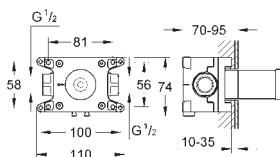

GROHE RAPIDO C / ВСТРАИВАЕМЫЕ ЗАПОРНЫЕ ВЕНТИЛИ

Артикул

Цвет

РЕШЕНИЯ ДЛЯ
СКРЫТОГО
МОНТАЖА

35 028 000

GROHE Rapido C

Встраиваемый вентиль на один выход

Для модульной установки системы Grohtherm Custom Shower
Встраиваемый корпус с защитным коробом
Водонепроницаемое уплотнение для монтажа
Для обмуровки и сухого монтажа
точки крепления для монтажа перед стеной или стеной-перегородкой
корпус из латуни с низким содержанием цинка
керамический вентиль 3/4"
резьбовое соединение 1/2"
Расход воды:
55 л/мин. при 3 бар
глубина монтажа 70-95 мм
минимальное давление 1,0 бар