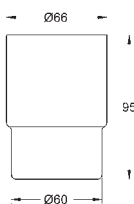

GROHE
ESSENTIALS

Артикул

Цвет

new

40 369 001
40 369 DC1
40 369 BE1
40 369 EN1
40 369 GL1
40 369 GN1
40 369 DA1
40 369 DL1
40 369 A01
40 369 AL1

хром
суперсталь
никель, глянец
никель, матовый
холодный рассвет, глянец
холодный рассвет, матовый
теплый закат, глянец
теплый закат, матовый
темный графит, глянец
темный графит, матовый

Essentials
Держатель
металл

для стакана (40 372 001)
мыльницы (40 368 001) или дозатора жидкого мыла (40 394 001)
скрытое крепление

GROHE Long-Life Finish - стойкое долговечное покрытие
подходит для прикручивания (шурупы и дюбели в комплекте)
или приклеивания (клей 40 915 000 приобретается отдельно)

new

40 394 001
40 394 DC1
40 394 BE1
40 394 EN1
40 394 GL1
40 394 GN1
40 394 DA1
40 394 DL1
40 394 A01
40 394 AL1

хром
суперсталь
никель, глянец
никель, матовый
холодный рассвет, глянец
холодный рассвет, матовый
теплый закат, глянец
теплый закат, матовый
темный графит, глянец
темный графит, матовый

Essentials
Дозатор жидкого мыла

стекло / металл
объем 160 мл
подходит для держателей:
Essentials (40 369 xx1)
Essentials Cube (40 508)
Bau Cosmopolitan (40 585)
Essentials Authentic (40 652)

GROHE Long-Life Finish - стойкое долговечное покрытие

40 368 001

прозрачное стекло

Essentials
Мыльница

материал: стекло
подходит для держателей:
Essentials (40 369 xx1)
Essentials Cube (40 508)
Bau Cosmopolitan (40 585)
Essentials Authentic (40 652)

40 372 001

Essentials
Стакан

материал: стекло
подходит для держателей:
Essentials (40 369 xx1)
Essentials Cube (40 508)
Bau Cosmopolitan (40 585)
Essentials Authentic (40 652)