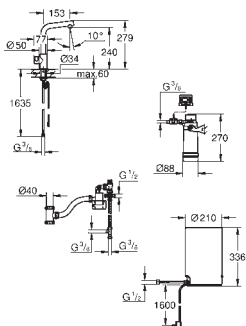

30 339 001
30 339 DC1

хром
суперсталь

GROHE Red Mono

Вертикальный вентиль и бойлер M-size

в комплект входят:

GROHE Red Mono вертикальный вентиль

монтаж на одно отверстие

L-образный излив

GROHE ChildLock кнопка для безопасного открывания кипящей воды

сертифицированная TÜV тройная защита от случайного включения кипящей воды

GROHE Long-Life Finish - стойкое долговечное покрытие

трубообразный излив с теплоизоляцией

диапазон поворота 150°

подключение для бойлера GROHE Red

GROHE Red бойлер M-size

резервуар для кипящей и горячей воды

3 литра 100° C кипящей воды

Общая емкость 4 литра

давление: 1-7 бар

гибкие шланги подключения и выход для кипящей воды

Одобрено в CE

напряжение подключения 230 V 50 Hz

потребляемая мощность 2100 Вт

потребляемая мощность в режиме ожидания 15 Вт

класс энергопотребления A

GROHE Blue фильтр S размера с головкой для фильтра

для защиты бойлера от накипи

Ресурс 600 л при жесткости воды 20° dKH

счетчик расхода фильтрованной воды