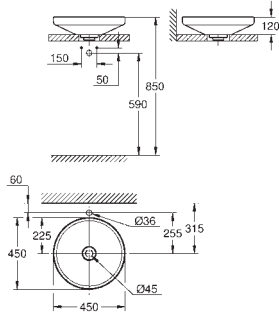

39 958 00H

альпин-белый

Airio

Раковина свободстоящая, круглая 45

без перелива

450 x 450 мм

с креплением

включает керамический сливной гарнтур

ультратонкий дизайн граней

Износостойкое покрытие **GROHE PureGuard** и анти-бактериальное

глазирование

санитарная керамика