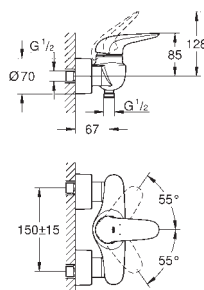

**Eurostyle
Смеситель однорычажный для душа, DN 15**

настенный монтаж
металлический рычаг (без отверстия)
GROHE SilkMove керамический картридж 35 мм
с ограничителем температуры
GROHE Long-Life Finish - стойкое долговечное покрытие
регулировка расхода воды
встроенный запорный клапан в душевом отводе 1/2"
скрытые S-образные эксцентрики
отражатели из металла
с защитой от обратного потока