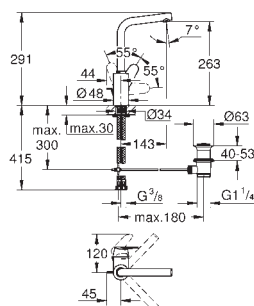

23 054 003

хром

Eurodisc Cosmopolitan

**Смеситель однорычажный для раковины, DN 15
размер L**

монтаж на одно отверстие
металлический рычаг
скрытое крепление рычага
GROHE SilkMove керамический картридж 35 мм
регулировка расхода воды
GROHE Long-Life Finish - стойкое долговечное покрытие
Изолированный водоток - вода не контактирует с металлами корпуса смесителя
GROHE FastFixation Plus Система монтажа
аэратор
поворотный трубкообразный излив
с ограничителем поворота
рычажный донный клапан 1 1/4"
гибкая подводка
минимальное давление 1,0 бар
дополнительный ограничитель температуры (46 375 000)