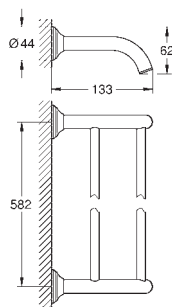

GROHE ESSENTIALS AUTHENTIC

Артикул

Цвет

40 654 001
40 654 EN1

хром
никель, матовый

Essentials Authentic
Держатель для полотенца, двойной
металл
626 мм (функциональная длина 582 мм)
скрытое крепление
GROHE Long-Life Finish - стойкое долговечное покрытие