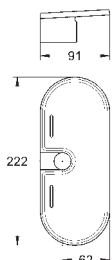

Полочка GROHE EasyReach

акрил

для душевых штанг Tempesta и Euphoria Ø 22 мм