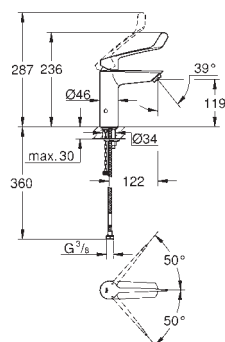

23 985 003

хром

Eurosmart

Смеситель однорычажный для раковины, 1/2" размер M

термостатическая защита от ожога
установка ограничения максимальной температуры
термическая дезинфекция без повторной настройки температуры
инструмент для термической дезинфекции в комплекте
монтаж на одно отверстие
длинный металлический рычаг
длина рычага 147 мм
GROHE SilkMove керамический картридж 28 мм
регулировка расхода воды
Изолированный водоток - вода не контактирует с металлами корпуса смесителя
встроенные обратные клапаны
грязеулавливающие фильтры
GROHE Water Saving ламинарный преобразователь - 4,2 л/мин
GROHE FastFixation система быстрого монтажа
гладкий корпус
гибкая подводка
максимальный перепад давления 5:1
профессиональная серия