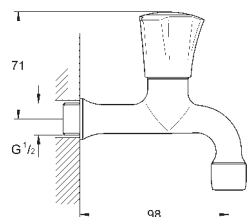

GROHE
COSTA L

Артикул

Цвет

30 098 001

хром

Costa L

Настенный вентиль, DN 15

настенный монтаж
металлическая рукоятка
с теплоизоляцией
привинчивающаяся

маркировка: синяя
GROHE Long-Life finish - стойкое долговечное покрытие
аэратор
вентили GROHE Long-Life