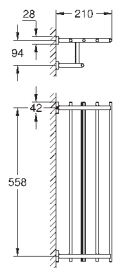

40 509 AL1

темный графит, матовый

**Essentials Cube**

**Держатель банного полотенца**

металл

600 мм (расстояние между отверстиями 558 мм)

скрытое крепление

**GROHE Long-Life Finish** - стойкое долговечное покрытие