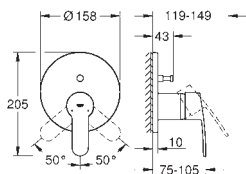

GROHE EUROSTYLE COSMOPOLITAN

Артикул

Цвет

24 052 002

хром

Eurostyle Cosmopolitan

Смеситель однорычажный скрытого монтажа для ванны с переключателем на 2 положения

комплект верхней монтажной части для GROHE Rapido SmartBox 35 600/35 604 (универсальная встраиваемая часть)

GROHE SilkMove керамический картридж Ø 46 мм

GROHE Long-Life Finish - стойкое долговечное покрытие

настенная панель с **GROHE FastFixation** (скрытое уплотнение штока, скрытое крепление)

металлическая накладная панель, регулируемая на 6°

металлический рычаг

автоматический переключатель на 2 положения

распределение расхода:

выход В = 27 л/мин,

выход С = 27 л/мин

без встраиваемой части

35 604 000

GROHE Rapido SmartBox Универсальная встраиваемая часть
Профессиональная серия