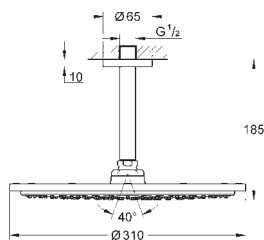

ГРОНЕ НАБОРЫ С ВЕРХНИМИ ДУШАМИ

Артикул

Цвет

new

26 066 000
26 066 DC0
26 066 GL0
26 066 GN0
26 066 DA0
26 066 DL0
26 066 A00
26 066 AL0

хром
суперсталь
холодный рассвет, глянец
холодный рассвет, матовый
теплый закат, глянец
теплый закат, матовый
темный графит, глянец
темный графит, матовый

Rainshower Cosmopolitan 310

Верхний душ с душевым кронштейном 380 мм, 1 режим струи
в комплект входят:

Rainshower Cosmopolitan Верхний душ 310 (27 478 000)

металл

один вид струи:

Rain

Rainshower Душевой кронштейн 380 мм (28 361 000)

GROHE Water Saving ограничитель расхода воды 9,5 л/мин

GROHE DreamSpray превосходный поток воды

GROHE Long-Life Finish - стойкое долговечное покрытие

SpeedClean система против известковых отложений

может использоваться с проточным водонагревателем

минимальное давление 1,0 бар

26 056 000

хром

Аналогичный продукт, без ограничения расхода воды

new

26 067 000
26 067 DC0
26 067 GL0
26 067 GN0
26 067 DA0
26 067 DL0
26 067 A00
26 067 AL0

хром
суперсталь
холодный рассвет, глянец
холодный рассвет, матовый
теплый закат, глянец
теплый закат, матовый
темный графит, глянец
темный графит, матовый

Rainshower Cosmopolitan 310

Верхний душ с потолочным душевым кронштейном 142 мм, 1 режим струи

в комплект входят:

Rainshower Cosmopolitan Верхний душ 310 (27 478 000)

металл

один вид струи:

Rain

Rainshower Потолочный душевой кронштейн 142 мм (28 724 000)

GROHE Water Saving ограничитель расхода воды 9,5 л/мин

GROHE DreamSpray превосходный поток воды

GROHE Long-Life Finish - стойкое долговечное покрытие

SpeedClean система против известковых отложений

может использоваться с проточным водонагревателем

минимальное давление 1,0 бар

26 259 000

хром

Rainshower F-Series 10" 254 x 254

Верхний душ с душевым кронштейном 422 мм, 1 режим струи

в комплект входят: