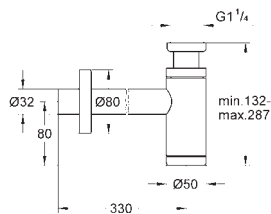

## Сифон 1 1/4"

для раковины  
из латуни

(навинчивающаяся заглушка для чистки)  
большая подвижная розетка

**GROHE Long-Life Finish** - стойкое долговечное покрытие

new

29 509 KF0

фантомный чёрный