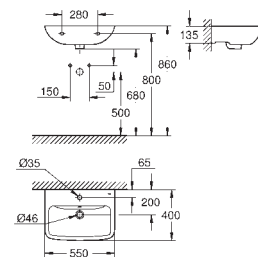

39 807 000

альпин-белый

Керамика Bau Edge
Раковина подвесная 55

1 отверстие под смеситель с переливом
550 x 400 mm
санитарная керамика
подходит для установки с полупьедесталом 39 426 000 и
пьедесталом 39 425 000
35 pieces per pallet