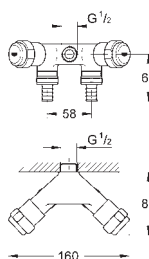

41 020 000

хром

WAS двойной вентиль „Einfach“ 1/2"
настенный монтаж
резервуар для смазки 1/2" для запорного подсоединения шланга
обратный клапан
Внутренняя резьба 1/2"
с защитой от обратного потока
GROHE Long-Life Finish - стойкое долговечное покрытие
для комбинации с обратным клапаном типа HB 41 239 000