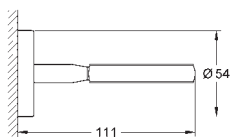

GROHE BAUCOSMOPOLITAN

Артикул

Цвет