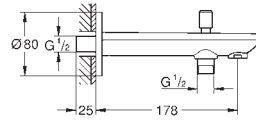

13 390 000

хром

BauContemporary

Излив для ванны с переключателем

настенный монтаж

GROHE Long-Life Finish - стойкое долговечное покрытие

аэратор

обратный клапан

автоматический переключатель: ванна/душ

вынос 170 мм

внешняя резьба 1/2"