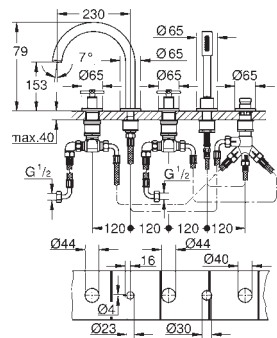

Atrio

Комплект для ванны на 5 отверстий

керамические вентили 1/2", 90°

GROHE Long-Life Finish - стойкое долговечное покрытие

в комплект входят:

фиксатор для излива (смонтированный)

рукоятки в форме креста

излив для ванны с аэратором и переключателем ванна/душ

ручной душ Rainshower Aqua Stick 6,6 л/мин

душевой шланг 2000 мм

гибкая подводка

подключение для душевого шланга

с защитой от обратного потока

для использования с 29 037 002

Включены 2 набора с накладными насадками: один с надписями „H“ (hot, горячая) и „C“ (cold, холодная), другой - без надписей.

new

13 487 000

13 487 DC0

13 487 GL0

13 487 DA0

13 487 AL0

хром

суперсталь

холодный рассвет, глянец

теплый закат, глянец

темный графит, матовый