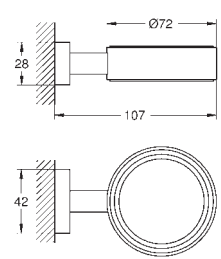

GROHE ESSENTIALS CUBE

Артикул

Цвет