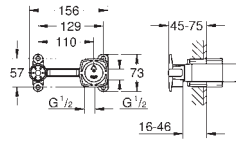

23 319 000

Grandera

Смеситель однорычажный встраиваемый универсальный механизм, DN 15

для смесителя на 2 отверстия
установка на стену
без комплекта верхней монтажной части
GROHE SilkMove керамический картридж 35 мм
регулировка расхода воды
глубина монтажа 45-75 мм
шаблон для монтажа
минимальное давление 1,0 бар

new

24 372 000

24 372 IGO

хром

хром/золото

Grandera

Смеситель однорычажный для биде DN 15

монтаж на одно отверстие
GROHE SilkMove керамический картридж 28 мм
ограничитель температуры
GROHE Long-Life Finish - стойкое долговечное покрытие
GROHE FastFixation быстрая монтажная система
аэратор с шаровым шарниром
рычажный донный клапан 1 1/4"
гибкая подводка
минимальное давление 1,0 бар

new

24 373 000

24 373 IGO

хром

хром/золото

Grandera

Смеситель однорычажный для душа, DN 15

настенный монтаж
GROHE SilkMove керамический картридж Ø 46 мм
GROHE Long-Life Finish - стойкое долговечное покрытие
регулировка расхода воды
со встроенным держателем для ручного душа
отвод для душа 1/2"
встроенный обратный клапан
скрытые S-образные эксцентрики
с защитой от обратного потока
минимальное давление 1,0 бар

new

24 374 000

24 374 IGO

хром

хром/золото

Grandera

Смеситель однорычажный для ванны, DN 15

настенный монтаж
GROHE SilkMove керамический картридж Ø 46 мм
GROHE Long-Life Finish - стойкое долговечное покрытие
регулировка расхода воды
со встроенным держателем для ручного душа
автоматический переключатель: ванна/душ
аэратор
встроенный обратный клапан в душевом отводе 1/2"
скрытые S-образные эксцентрики
с защитой от обратного потока
минимальное давление 1,0 бар