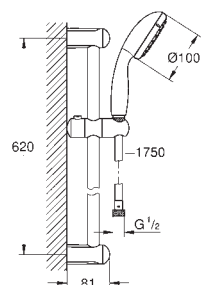

26 803 000

хром

Tempesta 100

Душевой гарнитур: ручной душ с 2 видами струй и лимитом 5,7 л/мин, душевая штанга 600 мм

Cradle to Cradle Certified Золотой уровень

в комплект входят:

ручной душ Tempesta 100, II режима, 5,7 л/мин

душевая штанга, 600 мм (27 523)

металлический душевой шланг 1750 мм 1/2" x 1/2"

GROHE Water Saving ограничитель расхода воды 5,7 л/мин

GROHE DreamSpray превосходный поток воды

GROHE Long-Life Finish - стойкое долговечное покрытие

SpeedClean система против известковых отложений

внутренний охлаждающий канал для продолжительного срока службы

ShockProof силиконовое кольцо, предотвращающее

повреждение поверхности при падении ручного душа

может использоваться с проточным водонагревателем

минимальное давление 1,0 бар