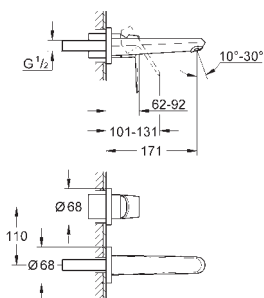

19 573 002

хром

Eurodisc Cosmopolitan

Смеситель для раковины на два отверстия размер M

настенный монтаж

комплект верхней монтажной части для

23 571 000

без встраиваемого механизма

металлическая розетка

металлический рычаг

GROHE Long-Life Finish - стойкое долговечное покрытие

GROHE AquaGuide NEW

размер по осям 110 мм

вынос 170 мм

минимальное давление 1,0 бар

19 974 002

хром

Аналогичный продукт, вынос 225 мм