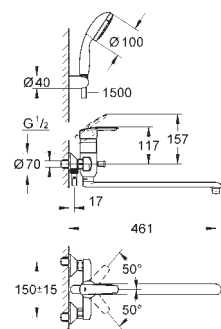

32 708 00A

хром

Универсальный смеситель, DN 15

настенный монтаж

металлический рычаг

GROHE SilkMove керамический картридж Ø 46 мм

GROHE Long-Life Finish - стойкое долговечное покрытие

регулировка расхода воды, возможность установки мин. расхода 2,5 л/мин.

автоматический переключатель: ванна/душ

поворотный трубкообразный излив

вынос 400 мм, скрытые S-образные эксцентрики

отражатели из металла

Душевой гарнитур состоит из:

ручной душ Tempesta 100, 2 вида струй, 9,5 л/мин (27 597)

настенный держатель ручного душа (28 605), душевой шланг Relaxaflex

1500 мм 1/2" x 1/2" (28 151)