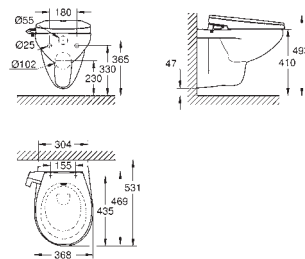

39 651 SH0

альпин-белый

Керамика Вау

Сиденье-биде с ручным управлением 2 в 1 для подвесного унитаза

в комплект входят:

Керамика Вау Сиденье-биде с ручным управлением (39 648 SH0)

Сиденье для унитаза с крышкой

2 независимые душевые форсунки для режимов „подмывание сзади“ и

„дамский душ“

Режим промывки форсунок

Ручное управление рукояткой, расположенной сбоку; электропитание не

требуется

Регулировка напора воды

Сиденье и крышка унитаза из дюропласта с микролифтом

Подвод воды гибким шлангом, подключение с диаметром 3/8“

Вау Ceramix подвесной унитаз (39 427 000)

для бачка скрытого монтажа

омыв всей окружности чаши

безободковый

горизонтальный выпуск

объем смыва 6/3 л

санитарная керамика