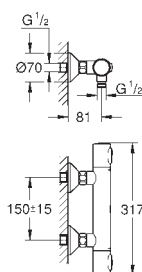

34 793 000

хром

Grotherm 500

Термостат для душа, DN 15

настенный монтаж

GROHE Long-Life Finish - стойкое долговечное покрытие

GROHE SafeStop стопор безопасности при 38°C

GROHE SafeStop Plus опционно ограничитель температуры на 43°C,

включен

GROHE термостатический картридж с восковым термоэлементом

встроенный стопор смешанной воды

GROHE EcoButton кнопка экономии воды в рукоятке регулировки напора

воды

вентильная головка 90°

отвод для душа снизу 1/2"

встроенные обратные клапаны

грязеулавливающие фильтры

с защитой от обратного потока

скрытые S-образные эксцентрики

металлическая розетка

GROHE Water Saving Технология совершенного потока при уменьшенном

расходе воды

профессиональная серия