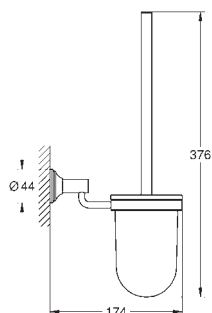

40 658 001
40 658 EN1

хром
никель, матовый

Essentials Authentic
Туалетный ёршик с держателем
стекло / металл
настенный монтаж, скрытое крепление
GROHE Long-Life Finish - стойкое долговечное покрытие

40 791 001
40 791 KS1

белый
черный бархат

Запасная головка ёршика

40 392 000

хром

Запасной ёршик

40 393 000

белый

Запасной стакан