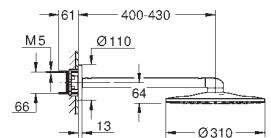

26 475 LS0

белая луна

Аналогичный продукт, верхний душ с белой душевой поверхностью

new

22 123 KF0

фантомный чёрный