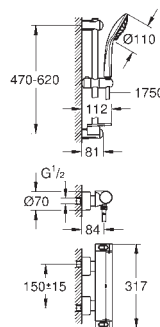

34 195 001

хром

Grotherm 2000

Термостат для душа, DN 15 с душевым гарнитуром

в комплект входят:

Grotherm 2000 термостат для душа

(34 169 000)

Euphoria 110 Massage Душевой гарнитур, 600 мм (27 231 001)