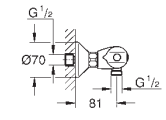

Grohtherm 1000

Термостат для душа, DN 15

настенный монтаж

GROHE CoolTouch безопасный корпус

GROHE Long-Life Finish - стойкое долговечное покрытие

GROHE MetalGrip эргономичная металлическая рукоятка

GROHE SafeStop стопор безопасности при 38°C

GROHE SafeStop Plus опционно ограничитель температуры на 43°C, включен

GROHE TurboStat компактный картридж с восковым термозлементом

встроенный стопор смешанной воды

GROHE EcoButton рукоятка регулировки напора с кнопкой для экономии

воды и индивидуально устанавливаемым стопором

керамический вентиль 1/2", 180°

отвод для душа снизу 1/2"

встроенные обратные клапаны

грязеулавливающие фильтры

с защитой от обратного потока

GROHE FastFixation S-образные эксцентрики

металлическая розетка

GROHE Water Saving Технология совершенного потока при уменьшенном

расходе воды