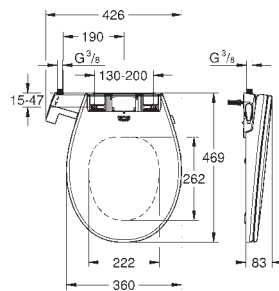

Вау Ceramix Сиденье для унитаза (39 493 000)

с крышкой

быстръемное сиденье

съёмное

материал: Дюропласт

с креплением

39 648 SH0

альпин-белый