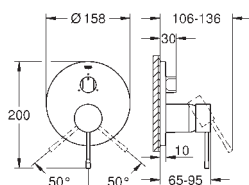

GROHE ESSENCE

Артикул

Цвет

- 24 169 001 хром
- 24 169 DC1 суперсталь
- 24 169 GL1 холодный рассвет, глянец
- 24 169 GN1 холодный рассвет, матовый
- 24 169 DA1 теплый закат, глянец
- 24 169 DL1 теплый закат, матовый
- 24 169 A01 темный графит, глянец
- 24 169 AL1 темный графит, матовый

Essence

Смеситель однорычажный скрытого монтажа для ванны с переключателем на 3 положения

комплект верхней монтажной части для GROHE Rapido SmartBox (35 604)
GROHE SilkMove керамический картридж Ø 46 мм
GROHE Long-Life Finish - стойкое долговечное покрытие
настенная панель с **GROHE FastFixation** (скрытое уплотнение штока, скрытое крепление)
металлическая накладная панель, регулируемая на 6°
металлический рычаг
переключатель на 3 положения
распределение расхода:
выход A = 27 л/мин
выход B = 27 л/мин
выход C = 27 л/мин
без встраиваемой части
профессиональная серия
замена для 24 092 xx1

- 35 604 000
- **GROHE Rapido SmartBox** Универсальная встраиваемая часть
- Профессиональная серия