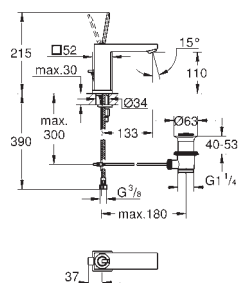

23 657 000

хром

Eurocube Joy

Смеситель однорычажный для раковины, 1/2"
размер M

монтаж на одно отверстие
металлический рычаг

GROHE FeatherControl Joystick картридж

GROHE Water Saving SpeedClean аэратор с ограничением расхода воды 5,7 л/мин

GROHE FastFixation Plus Система монтажа

рычажный донный клапан 1 1/4"

гибкая подводка