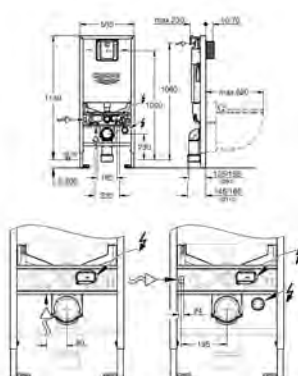

39 596 000

Rapid SLX

Инсталляция для подвесного унитаза, монтажная высота 1.13 м со встроенной электрической розеткой и подводом воды для подключения унитазов-биде

сmyвной бачок GDX, 6 л
со встроенной электрической розеткой
для установки унитазов-биде (подключение к воде)
небольшое ревизионное окно для малых панелей смыва
для монтажа перед стеной или стеной перегородкой
самонесущая стальная рама с
порошковым напылением
подготовлена для облицовки
фиксированные подключения
быстрая регулировка по высоте
крепежный материал
проверено -TUEV
2 болта-держателя для унитаза
крепление для керамики
расстояние между болтами 180/230 мм
выходной патрубок для унитаза Ø 90 мм
регулировка глубины монтажа
редуктор Ø 90/110 мм
впускной и смывной гарнитуры
Смывной бачок GDX, 6 л, со следующими характеристиками:
заводская настройка 6 л и 3 л
Пневматический смывной клапан с тремя режимами
слива: 2-х объёмный, старт/стоп, или непрерывный
подвод воды сверху, справа или сзади
Аматурная группа I
с изоляцией от конденсационной влаги
подключение воды DN 15
во время сборки не требуется дополнительного инструмента
для монтажа инспекционного короба
для вертикального монтажа
регулятор скорости смыва
для монтажа перед стеной необходимо заказать настенные
уголки 38 558 00M (продаются отдельно)

39 603 000

хром

Rapid SLX

3 в 1 в сборе, для подвесного унитаза, монтажная высота 1.13 м

сmyвной бачок GDX, 6 л
в комплект входят:
Rapid SLX Инсталляция для подвесного унитаза (38 596 000) со встроенной
розеткой для подключения унитазов-биде
панель смыва Skate Cosmopolitan S, хром (37 535 000)
настенные уголки (38 558 00M)
регулятор скорости смыва

39 598 000

Rapid SLX

3 в 1 в сборе, для подвесного унитаза, монтажная высота 1.13 м