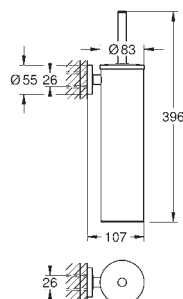

Essentials

Туалетный ёршик с держателем

стекло / металл
настенный монтаж
скрытое крепление
GROHE Long-Life Finish - стойкое долговечное покрытие
подходит для прикручивания (шурупы и дюбели в комплекте)
или приклеивания (клей 40 915 000 приобретается отдельно)

1. 40 791 001 белый
   - 40 791 KS1 черный бархат
2. Запасная головка ёршика

1. 40 392 000 хром
2. Запасной ёршик

1. 40 393 000 белый
2. Запасной стакан

new

- 40 696 000 хром

Essentials

Туалетный ёршик, металлическая колба

металл
настенный монтаж
скрытое крепление
GROHE Long-Life Finish - стойкое долговечное покрытие
Шурупы и дюбели в комплекте
чёрная головка ёршика
съемный внутренний пластиковый контейнер

- 40 407 001 хром
- 40 407 DC1 суперсталь

Essentials

Набор аксессуаров 3 в 1 City Restroom

стекло / металл
в комплект входят:
туалетный ёршик с держателем (40 374 001)
крючок для банного халата (40 364 001)
держатель бумаги (40 367 001)
скрытое крепление
GROHE Long-Life Finish - стойкое долговечное покрытие
подходит для прикручивания (шурупы и дюбели в комплекте)
или приклеивания (клей 40 915 000 приобретается отдельно)