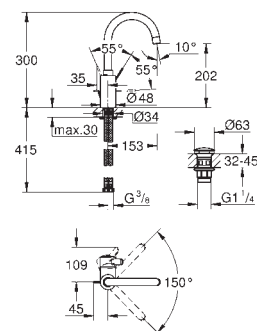

23 933 001

хром

Eurosmart Cosmopolitan

Смеситель однорычажный для раковины, DN 15 размер L

монтаж на одно отверстие
металлический рычаг
скрытое крепление рычага
GROHE SilkMove керамический картридж 35 мм
регулировка расхода воды
GROHE Long-Life Finish - стойкое долговечное покрытие
Изолированный водоток - вода не контактирует с металлами корпуса смесителя
GROHE FastFixation быстрая монтажная система
аэратор
поворотный трубкообразный излив с ограничителем поворота
с нажимным донным клапаном 1 1/4"
гибкая подводка
дополнительный ограничитель температуры (46 375 000)