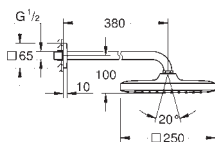

26 687 000

хром

Аналогичный продукт, тыльная часть головки верхнего душа

белая