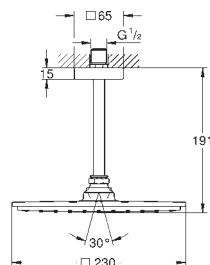

GROHE SPA

GROHE ALLURE BRILLIANT

СМЕСИТЕЛИ
ДЛЯ ВАННОЙ
SPA

Артикул

Цвет

29 032 000

Скрытая вентиляющая головка
предварительно смонтированная
вентиляющая головка 1/2"
резьбовое соединение 1/2"
плавная регулировка глубины монтажа
43 - 91 мм
DR-латунь

35 028 000

GROHE Rapido C
Встраиваемый вентиль на один выход
Для модульной установки системы Grotherm Custom Shower
Встраиваемый корпус с защитным коробом
Водонепроницаемое уплотнение для монтажа
Для обмуровки и сухого монтажа
точки крепления для монтажа перед стеной или стеной-перегородкой
корпус из латуни с низким содержанием цинка
керамический вентиль 3/4"
резьбовое соединение 1/2"
Расход воды:
55 л/мин. при 3 бар
глубина монтажа 70-95 мм
минимальное давление 1,0 бар

new

26 858 000

хром

Rainshower Aqua 230
Верхний душ с душевым кронштейном 286 мм, 1 режим струи
в комплект входят:
верхний душ Rainshower Aqua 230 (26 877 000)
металл
один вид струи:
Rain
Rainshower Душевой кронштейн 286 мм (27 709 000)
GROHE Water Saving ограничитель расхода воды 9,5 л/мин
GROHE DreamSpray превосходный поток воды
GROHE Long-Life Finish - стойкое долговечное покрытие
SpeedClean система против известковых отложений
может использоваться с проточным водонагревателем
минимальное давление 1,0 бар

26 856 000

хром

Аналогичный продукт, без ограничения расхода воды

new

26 859 000

хром