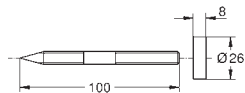

Rainshower SmartControl

Шайба выравнивания

для душевых систем Rainshower SmartControl 26 250, 26 361, 26 379
составная

28 856 000