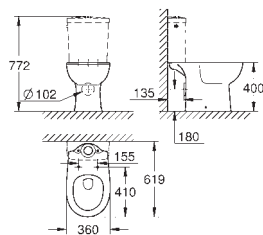

39 428 000

альпин-белый

Керамика Вау

Унитаз напольный для комбинации с бачком наружного монтажа

омыв всей окружности чаши
ободковая чаша
горизонтальный выпуск
объем смыва 6/3 л
с креплением
бачок заказывается дополнительно
санитарная керамика
для сиденья с крышкой для унитаза 39 492 000 (стандартный) или 39 493 000
(с механизмом плавного закрытия)