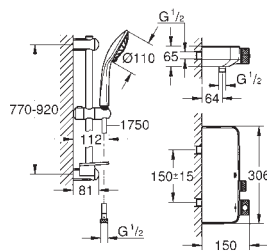

34 721 000

хром

Grotherm SmartControl
Термостат для душа, DN 15 с душевым гарнитуром
в комплект входят:

Grotherm SmartControl Термостат для душа (34 719 000)

Euphoria 110 Massage Душевой гарнитур, 900 мм (27 226 001)