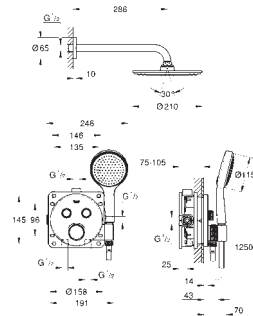

34 743 000

хром

Grotherm SmartControl

Набор для комплектации душа

в комплект входят:

встраиваемый термостат с 2 кнопками управления и встроенным держателем для ручного душа
Grotherm SmartControl Комплект верхней монтажной части (29 120 000)

GROHE Rapido SmartBox 35 600/35 604 (универсальная встраиваемая часть)
Rainshower Cosmopolitan 210 Верхний душ с душевым кронштейном 286 мм (26 062 000)
ручной душ Power&Soul Cosmopolitan 115 (27 661 000)
душевой шланг Silverflex 1.250 мм (28 362)