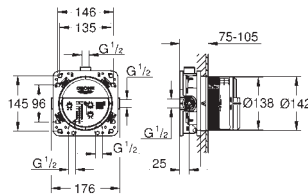

GROHE Rapido SmartBox

Универсальная встраиваемая часть, 1/2"

3 трубкообразных отвода 1/2"
2 подключения воды снизу, 1/2"
инсталляционная глубина 75-105 мм
подключения из латуни
предварительно смонтированная заглушка
прочный корпус и защитная накладка
подготовленные точки крепления для сухого и мокрого монтажа
уплотнение
без комплекта верхней монтажной части
профессиональная серия