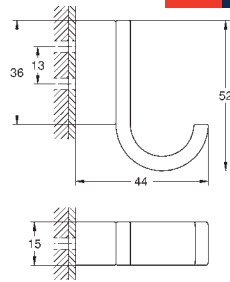

new

41 216 KF0

фантомный чёрный

Selection

Крючок для банного халата

металл

скрытое крепление

GROHE Long-Life finish - стойкое долговечное покрытие

в продаже с июня 2023 г