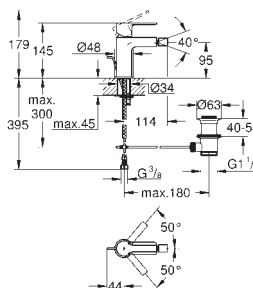

Lineare

**Смеситель однорычажный для биде DN 15
S-Size**

монтаж на одно отверстие
металлический рычаг
GROHE SilkMove керамический картридж 28 мм
с ограничителем температуры
GROHE Long-Life Finish - стойкое долговечное покрытие
GROHE FastFixation Plus Система монтажа
аэратор с шаровым шарниром
рычажный донный клапан 1 1/4"
гибкая подводка
минимальное давление 1,0 бар