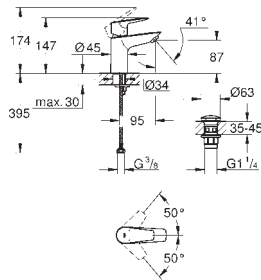

BauEdge

**Смеситель однорычажный для раковины, DN 15
размер S**

монтаж на одно отверстие
металлический рычаг

GROHE Long-Life керамический картридж 28 мм с ограничителем температуры

GROHE Long-Life Finish - стойкое долговечное покрытие

Изолированный водоток - вода не контактирует с металлами корпуса смесителя

GROHE LowFlow - ограничитель расхода воды 3,5 л/мин

система быстрого монтажа

нажимной донный клапан 1 1/4", пластик

гибкая подводка

профессиональная серия