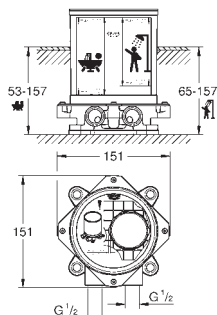

Монтажный набор для напольного излива или смесителя, DN 15

для смесителей и изливов напольного монтажа

без комплекта верхней монтажной части

допускается регулировка 360° в горизонтальной

плоскости и 3° в вертикальной плоскости

монтажная глубина 53-157 мм

инсталляционная глубина для смесителей для душа

65-157 мм, компенсационная глубина 92 мм

два входа с внутренней резьбой 1/2" (подключение

горячей / холодной воды)

смывной клапан

прокладка

крепежный материал