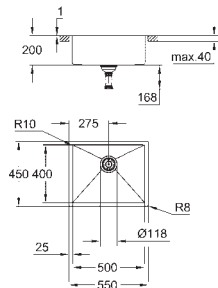

31 726 SD0

нержавеющая сталь, матовая

K700

Мойка из нержавеющей стали

модель: K700 60-S 55/45 1.0

типы монтажа: встраиваемый сверху (накладной), в один уровень со столешницей или под столешницу

материал: нержавеющая сталь AISI 304 (V2A)

толщина материала: 1 мм

GROHE Long-Life finish - стойкое долговечное покрытие
покрытие: сатиновое

GROHE Whisper

минимальный размер шкафа: 600 мм

размеры: 550 x 450 мм

1 чаша: 500 x 400 x 200 мм

Внешний радиус: R11 (монтаж под столешницу)/R3 (вровень со столешницей), внутренний радиус чаши: R10

GROHE FastFixation система быстрого монтажа

монтажное отверстие (установка под столешницу): 502 x 402 мм (R11)

вырез (установка на столешницу): 535 x 435 мм

корзинчатый вентиль: корзинка Ø 3.5"/90 мм

аксессуары вкл.: сливной гарнитур, корзинка, монтажный набор

опция: автоматический сливной клапан с нажимным механизмом

(40 986 SD0), приобретается отдельно

количество крепежных элементов в комплекте (накладной монтаж): 8

количество крепежных элементов в комплекте (монтаж под столешницу): 8