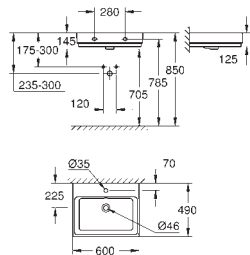

10 шт. на паллете

39 473 00H

альпин-белый

Керамика Cube

Раковина подвесная 60

1 отверстие под смеситель, 2 намеченных отверстия

с переливом

600 x 490 мм