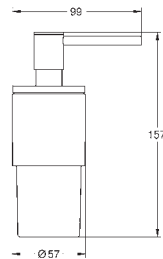

**Atrio**

**Держатель**

подходит для стакана 40 882 000 или дозатора мыла 40 886 хх0, приобретаются отдельно

металл

скрытое крепление

**GROHE Long-Life Finish** - стойкое долговечное покрытие

new

40 886 000  
40 886 DC0  
40 886 EN0  
40 886 GL0  
40 886 DA0  
40 886 AL0