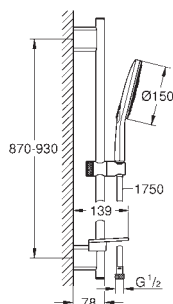

26 594 000

хром

Rainshower SmartActive 150

Душевой гарнитур, 3 вида струй

в комплект входят:

ручной душ Rainshower SmartActive 150 (26 590)

душевая штанга 900 мм

с металлическими настенными креплениями

душевой шланг 1750 мм (28 388 000)

GROHE EasyReach полочка

GROHE Water Saving ограничитель расхода воды 9,5 л/мин

GROHE DreamSpray превосходный поток воды

GROHE FastFixation Plus (регулируемое расстояние между настенными

креплениями штанги позволяет использовать для монтажа уже имеющиеся отверстия в стене)

GROHE TileFix регулируемая глубина верхнего и нижнего креплений

SpeedClean система против известковых отложений

внутренний охлаждающий канал для продолжительного срока службы

TwistStop против перекручивания шланга

может использоваться с проточным водонагревателем

26 593 000

хром

Аналогичный продукт, без ограничения расхода воды