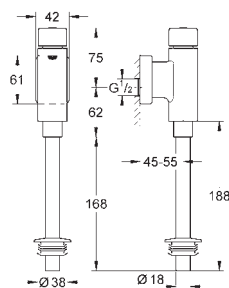

37 346 000

хром

Rondo

Смывное устройство для писсуара
подключение 1/2"

из латуни

без предохранителя

GROHE Long-Life Finish - стойкое долговечное покрытие

с клавишей управления и отводным штуцером

Регулируемый объем смыва 1.0 - 4.0 л

с подвижной розеткой

смывная трубка 200 мм

внутреннее соединение

минимальное давление 0,5 бар

максимальное давление 10 бар