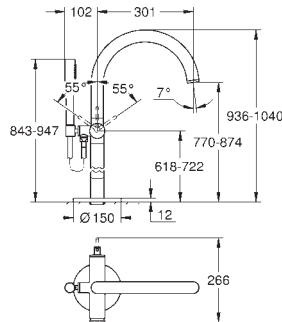

new

24 368 000
24 368 DC0
24 368 EN0
24 368 GL0
24 368 DA0
24 368 AL0

хром
суперсталь
никель, матовый
холодный рассвет, глянец
теплый закат, глянец
темный графит, матовый

Atrio

Смеситель однорычажный для ванны, напольный монтаж
комплект верхней монтажной части для
45 984

без встраиваемой части

GROHE SilkMove керамический картридж 35 мм
с ограничителем температуры

GROHE Long-Life Finish - стойкое долговечное покрытие

автоматический переключатель: ванна/душ

излив с аэратором

вынос 301 мм

встроенный обратный клапан в душевом отводе 1/2"

держатель ручного душа

ручной душ-стик Rainshower Aqua Stick (26 866)

душевой шланг Silverflex 1.250 мм

с защитой от обратного потока

минимальное давление 1,0 бар

45 984 001

Монтажный набор для напольного излива или смесителя, DN 15

new