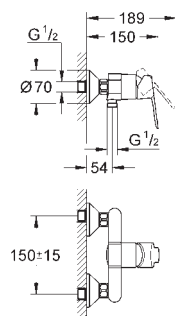

23 333 000

хром

BauEdge

Смеситель однорычажный для душа, DN 15

настенный монтаж

металлический рычаг

GROHE Long-Life Керамический картридж 46 мм

GROHE Long-Life Finish - стойкое долговечное покрытие

регулировка расхода воды

отвод для душа снизу 1/2" со встроенным

обратным клапаном

скрытые S-образные эксцентрики

отражатель из металла

с защитой от обратного потока

дополнительный ограничитель температуры (46 375 000)