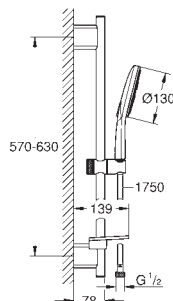

26 577 LS0

белая луна

Rainshower SmartActive 130

Душевой гарнитур, 3 вида струй

в комплект входят:

ручной душ Rainshower SmartActive 130 (26 574)

белая душевая поверхность

душевая штанга 600 мм

с металлическими настенными креплениями

душевой шланг 1750 мм (28 388 000)

GROHE EasyReach полочка

GROHE Water Saving ограничитель расхода воды 9,5 л/мин

GROHE DreamSpray превосходный поток воды

GROHE Long-Life Finish - стойкое долговечное покрытие

GROHE FastFixation Plus (регулируемое расстояние между настенными

креплениями штанги позволяет использовать для монтажа уже имеющиеся

отверстия в стене)

GROHE TileFix регулируемая глубина верхнего и нижнего креплений

SpeedClean система против известковых отложений

внутренний охлаждающий канал для продолжительного срока службы

TwistStop против перекручивания шланга

может использоваться с проточным водонагревателем

минимальное давление 1,0 бар

26 576 LS0

белая луна

Аналогичный продукт, без ограничения расхода воды