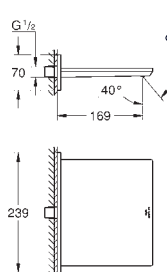

13 317 001
13 317 GN1
13 317 DL1
13 317 A01

хром
холодный рассвет, матовый
теплый закат, матовый
темный графит, глянec

Allure

Каскадный излив для ванны и душа

настенный монтаж

с декоративной панелью из стекла

GROHE Long-Life Finish - стойкое долговечное покрытие

Вынос 169 мм