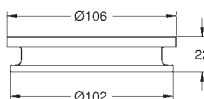

40 964 001

хром / графитовый

Allure

Гнездо для фена

материал: пластик

подходит для держателя Allure (40 963 хх1) и Atrio (40 885 хх0), приобретаются отдельно