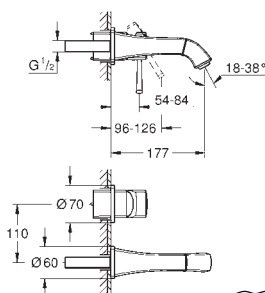

Двухвентильный смеситель, встраиваемый механизм, 1/2"

для смесителя для раковины на 3 отверстия
установка на стену
без комплекта верхней монтажной части
глубина монтажа 43 - 85 мм
DR-латунь
шаблон для монтажа
обеспечивает гидроизоляцию конструкции стен, окружающих встраиваемый механизм
с уплотнительной втулкой

new