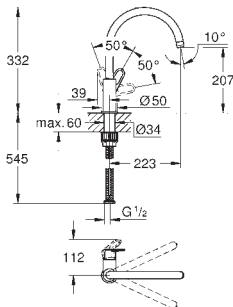

31 230 001

хром

GROHE BauFlow

Смеситель однорычажный для мойки, DN 15

монтаж на одно отверстие

металлический рычаг

GROHE Long-Life finish - стойкое долговечное покрытие

GROHE Long-Life керамический картридж **28 мм**

Изолированный водоток - вода не контактирует с металлами корпуса смесителя

поворотный трубкообразный излив

аэратор

гибкая подводка

металлический крепежный набор