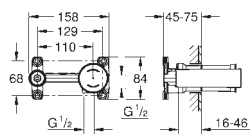

GROHE CONCETTO

Артикул

Цвет

23 571 000

Смеситель однорычажный DN 15, встраиваемый универсальный механизм

для смесителя на 2 отверстия
установка на стену
без комплекта верхней монтажной части
GROHE SilkMove керамический картридж 35 мм
регулировка расхода воды
с ограничителем температуры
излив может быть установлен справа или слева
DR-латунь
шаблон для монтажа
обеспечивает гидроизоляцию конструкции стен, окружающих встраиваемый механизм
с уплотнительной втулкой

32 208 001

хром