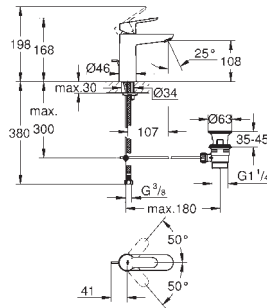

23 758 000

хром

**BauEdge**

**Смеситель однорычажный для раковины, 1/2" размер M**

монтаж на одно отверстие  
металлический рычаг

**GROHE Long-Life** керамический картридж 28 мм

**GROHE Long-Life Finish** - стойкое долговечное покрытие