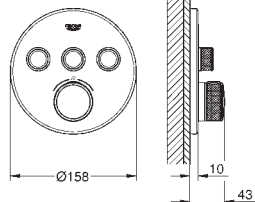

GROHE GROHTHERM SMARTCONTROL

Артикул

Цвет

ТЕРМОСТАТЫ

new

29 508 KF0

фантомный чёрный

Grohtherm SmartControl

Термостат для встраиваемого монтажа на 3 выхода

комплект верхней монтажной части для GROHE Rapido SmartBox 35 600/35 604 (универсальная встраиваемая часть) металлическая накладная панель с **GROHE FastFixation** (скрытые эксцентрики, уплотнение, скрытый монтаж), регулируемая на 6°
GROHE Long-Life finish - стойкое долговечное покрытие
SmartControl нажать для вкл/выкл и повернуть для увеличения напора воды от режима GROHE Water Saving до максимального напора воды заменяемые символы

GROHE TurboStat компактный картридж с восковым термоэлементом

GROHE ProGrip элементы с рифленной поверхностью

GROHE SafeStop стопор безопасности при 38°C

GROHE SafeStop Plus опционно ограничитель температуры на 43°C / 46°C, включен

встроенные обратные клапаны и грязеулавливающие фильтры
возможность одновременного включения нескольких точек водоотвода без встраиваемой части

распределение расхода:

выход A = 23 л/мин

выход B = 27 л/мин

выход C = 23 л/мин

выход A + B = 33 л/мин

выход A + B + C = 36 л/мин

в продаже с июня 2023 г

35 604 000

GROHE Rapido SmartBox Универсальная встраиваемая часть
Профессиональная серия

29 122 000

хром

29 122 DC0

суперсталь

29 122 BE0

никель, глянец

29 122 EN0

никель, матовый

29 122 GL0

холодный рассвет, глянец

29 122 GN0

холодный рассвет, матовый

29 122 DA0

теплый закат, глянец

29 122 DL0

теплый закат, матовый

29 122 A00

темный графит, глянец

29 122 AL0

темный графит, матовый

Grohtherm SmartControl

Комплект верхней монтажной части для вентиля на три выхода

металлическая накладная панель с **GROHE FastFixation** (скрытые эксцентрики, уплотнение, скрытый монтаж), регулируемая на 6°
10 мм толщина профиля розетки

GROHE Long-Life Finish - стойкое долговечное покрытие

SmartControl нажать для вкл/выкл и повернуть для увеличения напора воды от режима GROHE Water Saving до максимального напора воды заменяемые символы

GROHE ProGrip элементы с рифленной поверхностью

возможность одновременного включения нескольких точек водоотвода без встраиваемой части

распределение расхода:

выход D = 28 л/мин

выход A = 28 л/мин

выход D+E+A = 65 л/мин