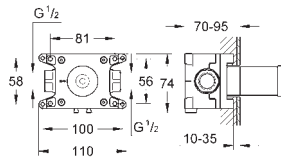

35 028 000

GROHE Rapido C
Встраиваемый вентиль на один выход
Для модульной установки системы Grotherm Custom Shower
Встраиваемый корпус с защитным коробом
Водонепроницаемое уплотнение для монтажа
Для обмуровки и сухого монтажа
точки крепления для монтажа перед стеной или стеной-перегородкой
корпус из латуни с низким содержанием цинка
керамический вентиль 3/4"
резьбовое соединение 1/2"
Расход воды:
55 л/мин. при 3 бар
глубина монтажа 70-95 мм
минимальное давление 1,0 бар

new