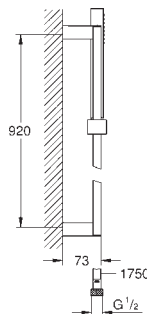

27 700 000

хром

**Euphoria Cube Stick**  
**Душевой гарнитур с 1 режимом струи**

в комплект входят:

Ручной душ (27 698 000)

душевая штанга 900 мм (27 841)

душевой шланг 1750 мм (28 388 000)

**GROHE DreamSpray** превосходный поток воды