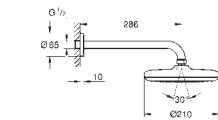

GROHE GROHTHERM ТЕРМОСТАТЫ С 2 РУКОЯТКАМИ

Артикул

Цвет

ТЕРМОСТАТЫ

34 728 000

хром

Grotherm

Набор для комплектации душа с Tempesta 210

в комплект входят:

Grotherm комплект готового монтажа с Aquadimmer (24 079)

GROHE Rapido SmartBox 35 600/35 604 (универсальная встраиваемая часть)

Tempesta 210 верхний душ 9.5 л/мин (26 410)

Rainshower Душевой кронштейн 286 мм (28 576 000)

ручной душ, держатель для ручного душа, подключение для душевого шланга и душевой шланг приобретаются отдельно