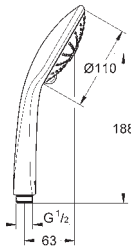

26 513 000

хром

Euphoria 110 Massage

Ручной душ, 3 режима струи

душевая поверхность Ø 110 мм

Rain / Massage / SmartRain

GROHE Water Saving 6.6 л/мин

GROHE DreamSpray превосходный поток воды

GROHE SprayDimmer плавное снижение расхода воды

GROHE Long-Life Finish - стойкое долговечное покрытие

белая душевая поверхность

SpeedClean система против известковых отложений

внутренний охлаждающий канал для продолжительного срока службы
универсальное крепление, подходящее к любому стандартному шлангу
может использоваться с проточным водонагревателем
минимальное давление 1,0 бар