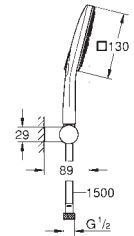

26 588 000

хром

Rainshower SmartActive 130 Cube

Душевой набор, 3 вида струй

в комплект входят:

Rainshower SmartActive 130 Cube ручной душ (26 582)

настенный держатель для душа, регулируемый (27 055)

душевой шланг Silverflex 1.500 мм (28 364)

GROHE Water Saving ограничитель расхода воды 9,5 л/мин

GROHE DreamSpray превосходный поток воды

GROHE Long-Life Finish - стойкое долговечное покрытие

SpeedClean система против известковых отложений

внутренний охлаждающий канал для продолжительного срока службы

TwistStop против перекручивания шланга

может использоваться с проточным водонагревателем