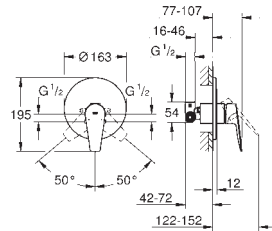

29 078 001

хром

BauEdge

Смеситель однорычажный для душа, DN 15

для скрытого монтажа

в комплект входят:

комплект готового монтажа

металлический рычаг

корпус встраиваемого смесителя

GROHE Long-Life Керамический картридж 46 мм

GROHE Long-Life Finish - стойкое долговечное покрытие

регулировка расхода воды

уплотнитель розетки и рычага

дополнительный ограничитель температуры (46 375 000)

профессиональная серия