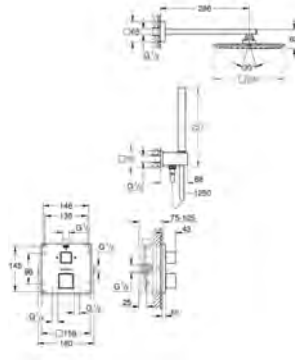

25 238 000

хром

Eurocube

Набор для душа с верхним душем Rainshower Mono 310 Cube

в комплект входят:

Eurocube Смеситель однорычажный для ванны, квадратная розетка (24 062)

GROHE Rapido SmartBox Универсальная встраиваемая часть, 1/2" (35 600)

Верхний душ Rainshower Mono 310 Cube с душевым кронштейном (26 564)

Euphoria Cube Stick Душевой набор (27 702 000)

Euphoria Cube Подключение для душевого шланга (27 704 000)