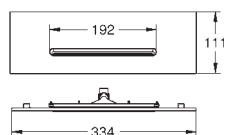

Rainshower Aqua Cascade

Потолочный душ - внешняя часть с распылителем

один вид струи:

GROHE XL Waterfall (каскадный)

334 x 111 мм

хромированная душевая поверхность

вставка распылителя белая

GROHE Long-Life Finish - стойкое долговечное покрытие

минимальное давление 3,0 бар

требуется встраиваемая часть для потолочного душа малая (26 739 000) –

приобретается отдельно