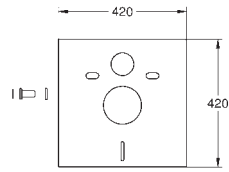

GROHE ПРИНАДЛЕЖНОСТИ ДЛЯ СМЫВНЫХ БАЧКОВ

Артикул

Цвет

37 131 000

Звукоизоляционный комплект
для унитаза
Звукоизоляционная панель
2 резиновые втулки