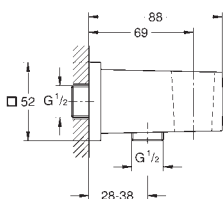

Euphoria Cube
Подключение для душевого шланга, DN 15
с держателем ручного душа
внешняя резьба
с защитой от обратного потока
GROHE Long-Life Finish - стойкое долговечное покрытие