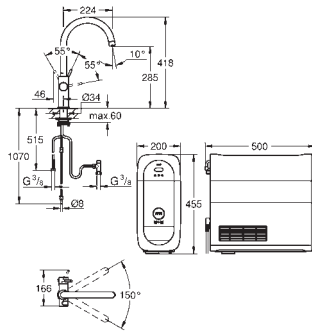

31 545 001

хром

GROHE Blue Home

Стартовый комплект, С-образный излив

в комплект входят:

GROHE Blue Home Смеситель однорычажный для мойки с функцией очистки водопроводной воды
монтаж на одно отверстие
С-образный излив

Сенсорные кнопки для 3-х видов фильтрованной и газированной питьевой воды
негазированная, среднегазированная, газированная

GROHE Long-Life finish - стойкое долговечное покрытие

GROHE SilkMove керамический картридж 28 мм

поворотный трубкообразный излив

диапазон поворота 150°

отдельные водотоки для питьевой и водопроводной воды

гибкая подводка

GROHE Blue Home охладитель-карбонизатор

производительность охлажденной газированной воды - 3 литра в час

Охладитель-карбонизатор 180 Вт, 230 V, 50 Hz

уровень шума в режиме ожидания - 44 dB(A)

тип защиты IP 21

Одобрено в CE

требуются вентиляционные отверстия в нижней части кухонного шкафа
настройки и контроль фильтра и баллона с углекислым газом с помощью приложения GROHE Watersystems

с Bluetooth 4.0* и WIFI для беспроводной передачи данных

для устройств с операционными системами Apple** и Android

Bluetooth-диапазон (10 м) варьируется в зависимости от используемых для

стен материалов и толщины - стен между передатчиком и приемником

регулируется для фильтров GROHE Blue размер S, GROHE Blue на основе

активированного угля и GROHE Blue Магний+

GROHE Blue Ultrasafe фильтр 3000 л и головка для фильтра

GROHE Blue Баллон с CO₂, 425 гр

Системные требования Apple

iPhone с операционной системой не ниже iOS 12.0

Системные требования Android

смартфон с операционной системой не ниже Android 6.0

Мобильные устройства и приложение GROHE Watersystems*** не включены в комплект и приобретаются отдельно в авторизованном магазине Apple/Apple store/iTunes или Google Play.

* Наименование и логотип Bluetooth являются зарегистрированными товарными знаками, принадлежащими Bluetooth SIG, Inc. и используемыми Grohe AG в рамках лицензионного соглашения.

** Apple, логотип Apple, iPod, iPod Touch, iPhone и iTunes являются зарегистрированными товарными знаками, принадлежащими Apple Inc. и зарегистрированными в США и иных странах. Apple не несет ответственности за функционирование данного устройства и его соответствие стандартам безопасности и правовым нормам.

*** Доступно бесплатно на iTunes app или Google Play store.

В состав изделия входит вещество, считающееся потенциально опасным. Подробнее см. в паспорте безопасности, доступном для скачивания здесь: www.grohe.com/safety-data-sheets/