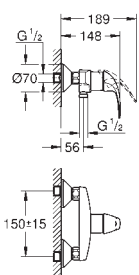

23 631 000

хром

BauCurve

Смеситель однорычажный для душа, DN 15

настенный монтаж

металлический рычаг

GROHE Long-Life керамический картридж 35 мм

GROHE Long-Life Finish - стойкое долговечное покрытие

отвод для душа снизу 1/2"

скрытые S-образные эксцентрики

отражатель из металла