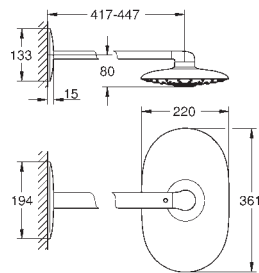

GROHE НАБОРЫ С ВЕРХНИМИ ДУШАМИ

Артикул

Цвет

26 254 000

хром

Rainshower Duo 360

Верхний душ с душевым кронштейном 450 мм, 2 режима струи
в комплект входят:

Rainshower Duo 360 Верхний душ, хромированная душевая поверхность
2 вида струи:

GROHE PureRain/GROHE Rain O² spray* и TrioMassage

горизонтальный душевой

кронштейн 450 мм

GROHE DreamSpray превосходный поток воды

GROHE Long-Life Finish - стойкое долговечное покрытие

SpeedClean система против известковых отложений

внутренний охлаждающий канал для продолжительного срока службы
для встраиваемого блока 26 264 001 – заказывается отдельно

* выбор режима при первой установке; заводская установка: GROHE PureRain

26 254 LS0

белая луна

Аналогичный продукт, верхний душ с белой душевой поверхностью