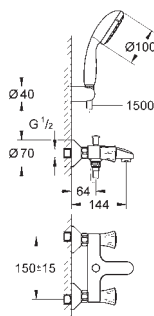

25 460 10A

хром

Costa L

Смеситель для ванны, DN 15

настенный монтаж
металлические рукоятки, с теплоизоляцией, привинчивающаяся, вентиль
GROHE Long-Life с резиновым уплотнением
автоматический переключатель: ванна/душ
аэратор
скрытые S-образные эксцентрики
с душевым набором
в комплект входят:
ручной душ Tempesta 100, один вид струи, 9,5 л/мин (27 923)
настенный держатель ручного душа (28 605)
душевой шланг Relexaflex 1500 мм 1/2" x 1/2" (28 151)
GROHE Long-Life Finish - стойкое долговечное покрытие