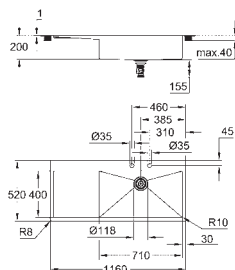

GROHE МОЙКИ ИЗ НЕРЖАВЕЮЩЕЙ СТАЛИ

Артикул

Цвет

31 582 SD1

нержавеющая сталь, матовая

K1000

Мойка из нержавеющей стали с корзинчатым вентиляем

модель: K1000 80-S 116/52 1.0 расположение чаши справа
типы монтажа: встраиваемый сверху (накладной) или в один уровень со столешницей

материал: нержавеющая сталь AISI 304 (V2A)

толщина материала: 1,2 мм

GROHE Long-Life finish - стойкое долговечное покрытие

покрытие: сатиновое

GROHE Whisper

минимальный размер шкафа: 800 мм

размер: 1160 x 520 мм

1 чаша: 710 x 400 мм

Внешний радиус: R3, внутренний радиус: R10

GROHE FastFixation система быстрого монтажа

мойка монтируется справа

монтажное отверстие (установка на столешницу): 1145 x 505 мм (R3)

сливной гарнитур: Ø 3.5"/90 мм + клапан-автомат

аксессуары вкл.: сливной клапан с поворотной ручкой, сливной гарнитур, корзинчатый вентиль, монтажный набор

опция: автоматический сливной клапан с нажимным механизмом

(40 986 SD0), приобретается отдельно