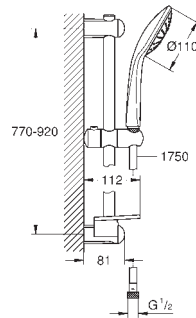

27 267 001

хром

Euphoria 110 Mono

Душевой гарнитур с 1 режимом струи

в комплект входят:

- ручной душ Mono (27 265)
- душевая штанга 900 мм (27 500)
- душевой шланг 1750 мм (28 388 000)
- полочка GROHE EasyReach (27 596)

GROHE DreamSpray превосходный поток воды

GROHE Long-Life Finish - стойкое долговечное покрытие

GROHE FastFixation (регулируемое расстояние между

настенными креплениями штанги позволяет использовать

для монтажа уже имеющиеся отверстия в стене)

SpeedClean система против известковых отложений

внутренний охлаждающий канал для продолжительного срока службы

TwistStop против перекручивания шланга

может использоваться с проточным водонагревателем

минимальное давление 1,0 бар