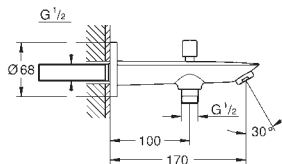

13 425 001

хром

BauCosmopolitan

Излив для ванны с переключателем

настенный монтаж

GROHE Long-Life Finish - стойкое долговечное покрытие
аэратор
обратный клапан
автоматический переключатель: ванна/душ
Внутренняя резьба 1/2"