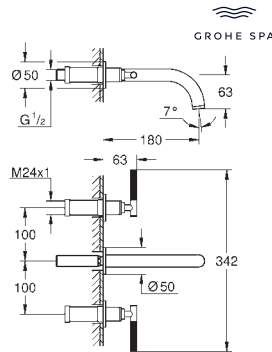

20 587 DA0

теплый закат, глянец

Atrio Private Collection

**Смеситель для раковины на три отверстия
размер M**

настенный монтаж

комплект верхней монтажной части для

29 025 002

без встраиваемого механизма

керамические вентили для горячей

и холодной воды, 1/2" - ход 90°

GROHE Long-Life finish - стойкое долговечное покрытие

GROHE Water Saving 5.7 л/мин водосберегающий ламинарный аэратор

размер по осям 200 мм

вынос 180 мм

для рукояток-стиков

можно комбинировать с 48 458, 48 459 или 48 646, приобретаются отдельно

48 459 AL0

темный графит, матовый

Atrio Private Collection

Рукоятки-стики из кварцевого камня Vanilla Noir Caesarstone

можно комбинировать с линейкой Atrio Private Collection:

смесители однорычажные для раковины, размер L - 21 134

смесители для раковины на 3 отверстия: настенный монтаж 20 587 или

монтаж на раковину 20 593

смесители для ванны, напольный монтаж - 25 227

Включены 2 набора с накладными насадками: один с надписями „H“ (hot,

горячая) и „C“ (cold, холодная), другой - без надписей.

Caesarstone - это кварцевый композитный материал. Структура и текстура

поверхности может варьироваться и является уникальной.

48 646 DC0

суперсталь

Atrio Private Collection

Рукоятки-стики рифленые

можно комбинировать с линейкой Atrio Private Collection:

смесители однорычажные для раковины, размер L - 21 134

смесители однорычажные для раковины, размер XL - 21 140

смесители для раковины на 3 отверстия: настенный монтаж 20 587 или

монтаж на раковину 20 593

смесители для ванны, напольный монтаж - 25 227

Включены 2 набора с накладными насадками: один с надписями „H“ (hot,

горячая) и „C“ (cold, холодная), другой - без надписей.