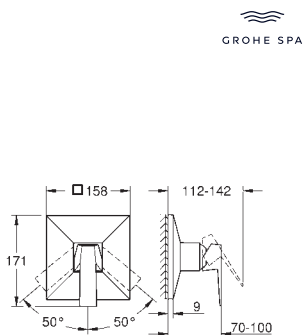

24 277 000
24 277 DC0
24 277 ALO

хром
суперсталь
темный графит, матовый

Allure Brilliant
Смеситель однорычажный скрытого монтажа для душа

комплект верхней монтажной части для
GROHE Rapido SmartBox 35 600/35 604 (универсальная встраиваемая часть)
GROHE SilkMove керамический картридж Ø 46 мм
GROHE Long-Life Finish - стойкое долговечное покрытие
настенная панель с **GROHE FastFixation** (скрытое уплотнение штока, скрытое крепление)
металлическая накладная панель, регулируемая на 6°
металлический рычаг
распределение расхода:
выход В или С = 30 л/мин
без встраиваемой части

35 604 000
GROHE Rapido SmartBox Универсальная встраиваемая часть
Профессиональная серия