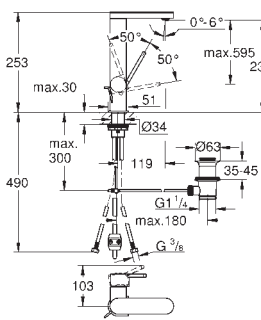

23 843 003
23 843 DC3
23 843 AL3

хром
суперсталь
темный графит, матовый

GROHE Plus
Смеситель однорычажный для раковины, DN 15
размер L

монтаж на одно отверстие
металлический рычаг
GROHE SilkMove керамический картридж 28 мм
с ограничителем температуры
GROHE Long-Life Finish - стойкое долговечное покрытие
GROHE Water Saving SpeedClean аэратор с ограничением расхода воды 5,7 л/мин
GROHE AquaGuide регулируемый аэратор
система быстрого монтажа
выдвижной излив
GROHE EasyDock Легкое вытягивание и возврат на место выдвижного излива
рычажный донный клапан 1 1/4"
гибкая подводка