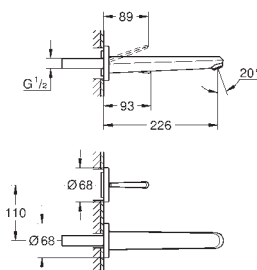

19 969 000

хром

Eurodisc Joy

**Смеситель для раковины на два отверстия
размер L**

настенный монтаж

комплект верхней монтажной части для

23 429 000

без встраиваемого механизма

металлический рычаг

GROHE Long-Life Finish - стойкое долговечное покрытие

GROHE Water Saving SpeedClean аэратор с ограничением расхода воды 5,7 л/мин

размер по осям 110 мм

Вынос 226 мм

минимальное давление 1,0 бар