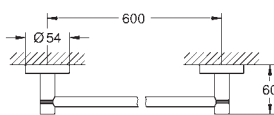

- 40 366 001 хром
- 40 366 DC1 суперсталь
- 40 366 BE1 никель, глянец
- 40 366 EN1 никель, матовый
- 40 366 GL1 холодный рассвет, глянец
- 40 366 GN1 холодный рассвет, матовый
- 40 366 DA1 теплый закат, глянец
- 40 366 DL1 теплый закат, матовый
- 40 366 A01 темный графит, глянец
- 40 366 AL1 темный графит, матовый

Essentials
Держатель банного полотенца

металл
654 мм (расстояние между отверстиями 600 мм)
скрытое крепление

GROHE Long-Life Finish - стойкое долговечное покрытие
подходит для прикручивания (шурупы и дюбели в комплекте)
или приклеивания (клей 40 915 000 приобретается отдельно)