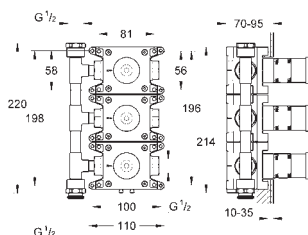

35 031 000

GROHE Rapido C

Встраиваемая часть для вентиль на три выхода 26 880 000

Для модульной установки системы Grohtherm Custom Shower
Встраиваемый корпус с защитным коробом
Водонепроницаемое уплотнение для монтажа
Для обмуровки и сухого монтажа
точки крепления для монтажа перед стеной или стеной-перегородкой
корпус из латуни с низким содержанием цинка
керамический вентиль 3/4"
3 входа и 3 выхода
резьбовое соединение 1/2"
расход воды при 3 бар
- один выход 55 л/мин.
- два выхода одновременно 110 л/мин.
- три выхода одновременно 140 л/мин.
глубина монтажа 70-95 мм
минимальное давление 1,0 бар