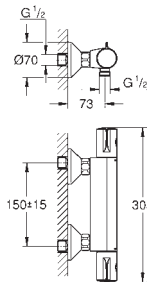

Grotherm 800

Термостат для душа, DN 15

настенный монтаж

GROHE Long-Life Finish - стойкое долговечное покрытие
GROHE SafeStop стопор безопасности при 38°C

GROHE SafeStop Plus опционно ограничитель температуры на 43°C, включен

GROHE TurboStat компактный картридж с восковым термoeлементом
встроенный стопор смешанной воды
GROHE EcoButton рукоятка регулировки напора с кнопкой для экономии воды и индивидуально устанавливаемым стопором
керамический вентиль 1/2", 180°
отвод для душа снизу 1/2"
грязеулавливающие фильтры
встроенные обратные клапаны
с защитой от обратного потока
скрытые S-образные эксцентрики
металлическая розетка
GROHE Water Saving Технология совершенного потока при уменьшенном расходе воды

33 300 003

хром