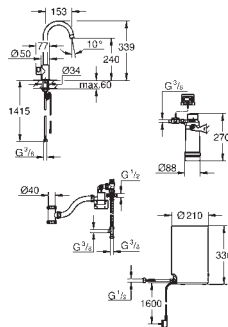

GROHE Red бойлер M-size

резервуар для кипящей и горячей воды

3 литра 100° C кипящей воды

Общая емкость 4 литра

давление: 1-7 бар

гибкие шланги подключения и выход для кипящей воды

Одобрено в CE

напряжение подключения 230 V 50 Hz

потребляемая мощность 2100 Вт

потребляемая мощность в режиме ожидания 15 Вт

класс энергопотребления A

GROHE Blue фильтр S размера с головкой для фильтра

для защиты бойлера от накипи

Ресурс 600 л при жесткости воды 20° dKH

счетчик расхода фильтрованной воды