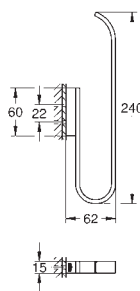

- 41 067 000
- 41 067 DC0
- 41 067 BE0
- 41 067 EN0
- 41 067 GL0
- 41 067 GN0
- 41 067 DA0
- 41 067 DL0
- 41 067 A00
- 41 067 AL0

Selection
Держатель запасных рулонов бумаги (на 2 рулона)
металл
настенный монтаж
скрытое крепление
GROHE Long-Life Finish - стойкое долговечное покрытие