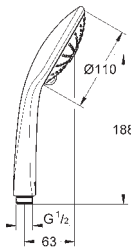

27 239 001

хром

Euphoria 110 Massage

Ручной душ, 3 режима струи

душевая поверхность Ø 110 мм

Rain / Massage / SmartRain

GROHE Water Saving ограничитель расхода воды 9,5 л/мин

GROHE DreamSpray превосходный поток воды

GROHE SprayDimmer плавное снижение расхода воды

GROHE Long-Life Finish - стойкое долговечное покрытие

белая душевая поверхность

SpeedClean система против известковых отложений

внутренний охлаждающий канал для продолжительного срока службы
универсальное крепление, подходящее к любому стандартному шлангу
может использоваться с проточным водонагревателем
минимальное давление 1,0 бар

27 221 001

хром

Аналогичный продукт, без ограничения расхода воды