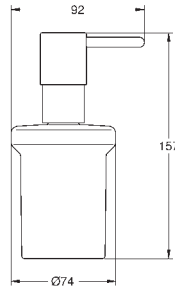

40 652 001
40 652 EN1

хром
никель, матовый

Essentials Authentic
Держатель

металл
для стакана (40 372 001), мыльницы (40 368 001)
или дозатора мыла (40 394 001)
скрытое крепление

GROHE Long-Life Finish - стойкое долговечное покрытие

new

40 394 001
40 394 EN1

хром
никель, матовый

Essentials
Дозатор жидкого мыла

стекло / металл
объем 160 мл
подходит для держателей:
Essentials (40 369 xx1)
Essentials Cube (40 508)
Bau Cosmopolitan (40 585)
Essentials Authentic (40 652)

GROHE Long-Life Finish - стойкое долговечное покрытие