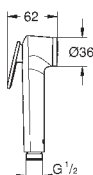

28 020 L01

белый

Tempesta-F Trigger Spray 30

Ручной душ, 1 вид струи

с клавишей управления

GROHE Long-Life finish - стойкое долговечное покрытие

SpeedClean система против известковых отложений

внутренний охлаждающий канал для продолжительного срока службы

универсальное крепление, подходящее к любому стандартному шлангу

Пожалуйста, при установке следуйте стандартам локального рынка.