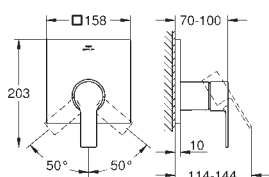

19 317 001
19 317 GN1
19 317 DL1
19 317 A01

хром
холодный рассвет, матовый
теплый закат, матовый
темный графит, глянец

Allure

Смеситель однорычажный скрытого монтажа для душа

комплект верхней монтажной части для

GROHE Rapido SmartBox 35 600/35 604 (универсальная встраиваемая часть)

GROHE SilkMove керамический картридж Ø 46 мм

GROHE Long-Life Finish - стойкое долговечное покрытие

настенная панель с GROHE FastFixation (скрытое

уплотнение штока, скрытое крепление)

металлическая накладная панель, регулируемая на 6°

металлический рычаг

распределение расхода:

выход В или С = 30 л/мин

без встраиваемой части

35 604 000

GROHE Rapido SmartBox Универсальная встраиваемая часть
Профессиональная серия