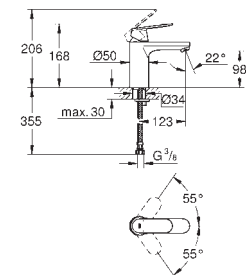

23 327 000

хром

Eurosmart Cosmopolitan

Смеситель однорычажный для раковины, 1/2" размер M

монтаж на одно отверстие
металлический рычаг

GROHE SilkMove керамический картридж 35 мм

регулировка расхода воды

GROHE Long-Life Finish - стойкое долговечное покрытие

GROHE Water Saving ограничитель расхода воды 5,7 л/мин

GROHE FastFixation система быстрого монтажа

гладкий корпус

гибкая подводка

минимальное давление 1,0 бар

дополнительный ограничитель температуры (46 375 000)