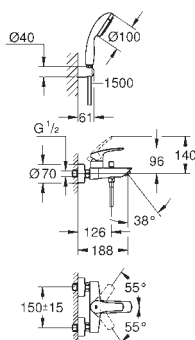

Артикул

Цвет

33 302 003

хром

Eurosmart

Смеситель однорычажный для ванны, DN 15
настенный монтаж
металлический рычаг

GROHE SilkMove керамический картридж 35 мм
регулировка расхода воды
с ограничителем температуры

GROHE Long-Life Finish - стойкое долговечное покрытие
автоматический переключатель: ванна/душ
аэратор

встроенный обратный клапан в душевом отводе 1/2"
скрытые S-образные эксцентрики
отражатели из металла
с защитой от обратного потока

с душевым набором

в комплект входят:
ручной душ Tempesta 100, один вид струи, 9,5 л/мин (27 923)
настенный держатель ручного душа (28 605)
душевой шланг Relaxaflex 1500 мм 1/2" x 1/2" (28 151)
профессиональная серия

24 042 003

хром

Eurosmart

Смеситель однорычажный скрытого монтажа для душа

комплект верхней монтажной части для
GROHE Rapido SmartBox 35 600/35 604 (универсальная встраиваемая часть)

GROHE SilkMove керамический картридж Ø 46 мм

GROHE Long-Life Finish - стойкое долговечное покрытие
настенная панель с **GROHE FastFixation** (скрытое
уплотнение штока, скрытое крепление)

металлическая накладная панель, регулируемая на 6°
металлический рычаг

распределение расхода:

выход В или С = 30 л/мин

без встраиваемой части

профессиональная серия