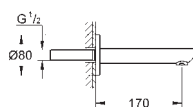

13 262 000

хром

Eurosmart Cosmopolitan

Излив для ванны

настенный монтаж

GROHE Long-Life Finish - стойкое долговечное покрытие

аэратор

автоматический переключатель: ванна/душ

внешняя резьба 1/2"

вынос 170 мм