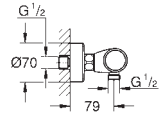

GROHE GROHTHERM 1000 PERFORMANCE

Артикул

Цвет

34 827 000

хром

Grotherm 1000 Performance
Термостат для душа, DN 15

настенный монтаж

GROHE CoolTouch безопасный корпус

GROHE Long-Life Finish - стойкое долговечное покрытие

GROHE SafeStop стопор безопасности при 38°C

GROHE SafeStop Plus опционно ограничитель температуры на 43°C, включен

GROHE TurboStat компактный картридж с восковым термозлементом

GROHE ProGrip элементы с рифленной поверхностью

встроенный стопор смешанной воды

GROHE EcoButton рукоятка регулировки напора с кнопкой для экономии

воды и индивидуально устанавливаемым стопором

керамический вентиль 1/2", 180°

отвод для душа снизу 1/2"

встроенные обратные клапаны

грязеулавливающие фильтры

с защитой от обратного потока

скрытые S-образные эксцентрики

металлическая розетка

GROHE Water Saving Технология совершенного потока при уменьшенном расходе воды

профессиональная серия

34 776 000

хром

замена на 34 827 000

34 830 000

хром

Grotherm 1000 Performance

Термостат для ванны, DN 15

настенный монтаж

GROHE CoolTouch безопасный корпус

GROHE Long-Life Finish - стойкое долговечное покрытие

GROHE SafeStop стопор безопасности при 38°C

GROHE SafeStop Plus опционно ограничитель температуры на 43°C, включен

GROHE TurboStat компактный картридж с восковым термозлементом

GROHE ProGrip элементы с рифленной поверхностью

встроенный стопор смешанной воды

GROHE AquaDimmer Plus многофункциональный

- **GROHE EcoButton**

(встроенная кнопка с функцией экономии воды для душа)

- регулировка расхода

- переключатель: ванна/душ

отвод для душа снизу 1/2"

азрактор

встроенные обратные клапаны

грязеулавливающие фильтры

с защитой от обратного потока

скрытые S-образные эксцентрики

металлическая розетка

GROHE Water Saving Технология совершенного потока при уменьшенном расходе воды

профессиональная серия