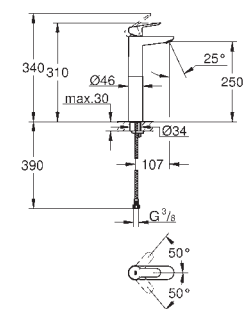

23 761 000 ⊗

хром

BauEdge

Смеситель однорычажный для раковины, DN 15 размер XL

монтаж на одно отверстие
для отдельностоящих раковин
металлический рычаг

GROHE Long-Life керамический картридж 28 мм

GROHE Long-Life Finish - стойкое долговечное покрытие

GROHE Water Saving ограничитель расхода воды 5,7 л/мин

система быстрого монтажа

гладкий корпус

гибкая подводка