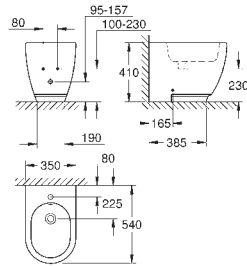

39 575 00H

альпин-белый

Essence

Биде напольное

1 отверстие под смеситель
с переливом
с креплением

санитарная керамика

полностью скрытые невидимые крепления

Износостойкое покрытие **GROHE PureGuard** и анти-бактериальное глазирование