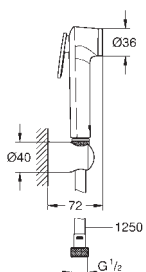

27 513 AL1

темный графит, матовый

Аналогичный продукт, душевой шланг 1250 мм

26 352 000

хром

Аналогичный продукт, душевой шланг 1000 мм

26 354 000

хром