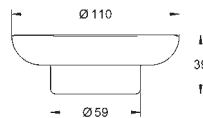

40 368 001

прозрачное стекло

Essentials
Мыльница

материал: стекло
подходит для держателей:
Essentials (40 369 xx1)
Essentials Cube (40 508)
Bau Cosmopolitan (40 585)
Essentials Authentic (40 652)