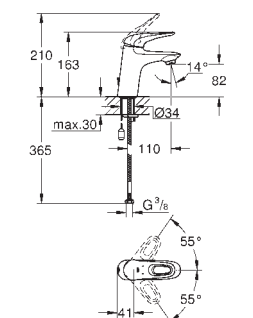

33 557 003

хром

Eurostyle

Смеситель однорычажный для раковины, DN 15 размер S

монтаж на одно отверстие
металлическая рукоятка (с отверстием)
GROHE SilkMove керамический картридж 35 мм
регулировка расхода воды
с ограничителем температуры
GROHE Long-Life Finish - стойкое долговечное покрытие
GROHE Water Saving ограничитель расхода воды 5,7 л/мин
GROHE FastFixation система быстрого монтажа
цепочка
гибкая подводка