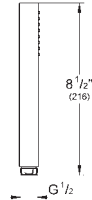

new

26 867 000

хром

Rainshower Aqua Cube Stick
Ручной душ, 1 вид струи

Normal
металл

GROHE Water Saving 6,6 л/мин

GROHE DreamSpray превосходный поток воды

GROHE Long-Life Finish - стойкое долговечное покрытие

SpeedClean система против известковых отложений

внутренний охлаждающий канал для продолжительного срока службы

универсальное крепление, подходящее к любому стандартному шлангу

может использоваться с проточным водонагревателем

минимальное давление 1,0 бар

26 885 000

хром

26 885 DC0

суперсталь

26 885 GN0

холодный рассвет, матовый

26 885 DL0

теплый закат, матовый

26 885 A00

темный графит, глянец

26 885 AL0

темный графит, матовый

Аналогичный продукт, с ограничением расхода воды 9,5 л/мин

26 884 000

хром

Аналогичный продукт, без ограничения расхода воды

new

26 886 000

хром

Rainshower Aqua Cube Stick

Душевой набор, 1 режим струи

в комплект входят: ручной душ, металл (26 885 000)

настенный держатель для ручного душа (26 847 000)

металлический душевой шланг 1500 мм (28 417)

GROHE Water Saving ограничитель расхода воды 9,5 л/мин

GROHE DreamSpray превосходный поток воды

GROHE Long-Life Finish - стойкое долговечное покрытие

SpeedClean система против известковых отложений

внутренний охлаждающий канал для продолжительного срока службы

TwistStop против перекручивания шланга

может использоваться с проточным водонагревателем

минимальное давление 1,0 бар

new

26 847 000

хром

26 847 DC0

суперсталь

26 847 AL0

темный графит, матовый

Allure Brilliant

Настенный держатель

без регулировки

металл

GROHE Long-Life Finish - стойкое долговечное покрытие

new

26 850 000

хром

26 850 DC0

суперсталь

26 850 AL0

темный графит, матовый

Allure Brilliant

Подключение для душевого шланга, DN 15

внешняя резьба

с защитой от обратного потока

металл