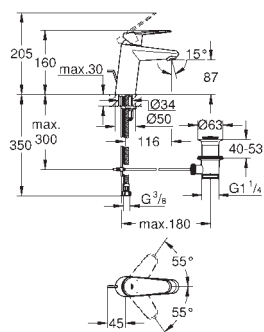

33 190 20E

хром

Eurodisc Cosmopolitan
Смеситель однорычажный для раковины, DN 15
размер S

монтаж на одно отверстие
металлический рычаг
GROHE SilkMove керамический картридж 35 мм
регулировка расхода воды
возможность установки мин. расхода 2,5 л/мин.
ограничитель температуры
GROHE Long-Life Finish - стойкое долговечное покрытие
GROHE Water Saving SpeedClean аэратор с ограничением расхода воды 5,7 л/мин
GROHE FastFixation быстрая монтажная система
рычажный донный клапан 1 1/4", гибкая подводка
минимальное давление 1,0 бар
класс шума I по DIN 4109