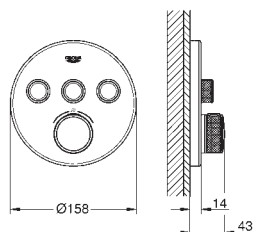

GROHE GROHTHERM SMARTCONTROL

Артикул

Цвет

ТЕРМОСТАТЫ

29 904 LSO

белая луна

Grotherm SmartControl

Термостат для встраиваемого монтажа на 3 выхода

комплект верхней монтажной части для GROHE Rapido SmartBox 35 600/35 604 (универсальная встраиваемая часть) металлическая накладная панель с **GROHE FastFixation** (скрытые эксцентрики, уплотнение, скрытый монтаж), регулируемая на 6° **GROHE Long-Life** finish - стойкое долговечное покрытие **SmartControl** нажать для вкл/выкл и повернуть для увеличения напора воды от режима GROHE Water Saving до максимального напора воды заменяемые символы

GROHE TurboStat компактный картридж с восковым термоэлементом

GROHE ProGrip элементы с рифленой поверхностью

GROHE SafeStop стопор безопасности при 38°C

GROHE SafeStop Plus опционно ограничитель температуры на 43°C / 46°C, включен

встроенные обратные клапаны и грязеулавливающие фильтры возможность одновременного включения нескольких точек водоотвода лицевая панель из акрилового стекла в цвете белая луна

без встраиваемой части
распределение расхода:

выход A = 23 л/мин

выход B = 27 л/мин

выход C = 23 л/мин

выход A + B = 33 л/мин

выход A + B + C = 36 л/мин

35 604 000

GROHE Rapido SmartBox Универсальная встраиваемая часть
Профессиональная серия

29 152 LSO

белая луна

Grotherm SmartControl

Комплект верхней монтажной части для вентиля на три выхода

комплект верхней монтажной части для GROHE Rapido SmartBox 35 600/35 604/35 601

металлическая накладная панель с **GROHE FastFixation** (скрытые эксцентрики, уплотнение, скрытый монтаж), регулируемая на 6° 10 мм толщина профиля розетки **GROHE Long-Life** finish - стойкое долговечное покрытие

SmartControl нажать для вкл/выкл и повернуть для увеличения напора воды от режима GROHE Water Saving до максимального напора воды заменяемые символы

GROHE ProGrip элементы с рифленой поверхностью

возможность одновременного включения нескольких точек водоотвода лицевая панель из акрилового стекла в цвете белая луна

без встраиваемой части

распределение расхода:

выход D = 28 л/мин

выход A = 28 л/мин

выход D+E+A = 65 л/мин

дополнительный ограничитель воды для соответствия со стандартами CALGreen