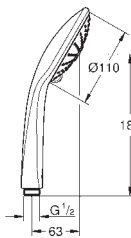

27 239 000

хром

Euphoria 110 Massage

Ручной душ, 3 режима струи

Rain / Massage / SmartRain

GROHE Water Saving ограничитель расхода воды 9,5 л/мин

GROHE DreamSpray превосходный поток воды

GROHE SprayDimmer плавное снижение расхода воды

GROHE Long-Life Finish - стойкое долговечное покрытие

SpeedClean система против известковых отложений

внутренний охлаждающий канал для продолжительного срока службы
универсальное крепление, подходящее к любому стандартному шлангу
может использоваться с проточным водонагревателем
минимальное давление 1,0 бар

27 221 000

хром

Аналогичный продукт, без ограничения расхода воды