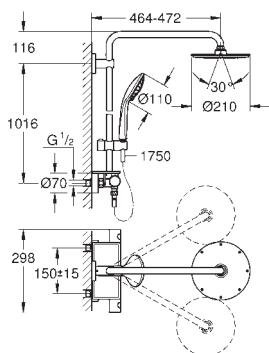

GROHE ДУШЕВЫЕ СИСТЕМЫ EUPHORIA

Артикул

Цвет

26 363 000

хром

Euphoria System 210

Душевая система с термостатом для настенного монтажа

в комплект входят:

горизонтальный поворотный душевой кронштейн 450 мм

настенный термостат с аквадиммером

выбор между:

Rainshower Cosmopolitan Верхний душ 210 (28 368 000)

душевая струя Rain

аэратор с шаровым шарниром

угол поворота $\pm 15^\circ$

ручной душ Euphoria 110 Massage (27 221)

регулируется по высоте с помощью

скользящего элемента

душевой шланг 1750 мм (28 388 000)

GROHE EasyReach Полочка (26 362 LN0)

минимальный расход воды 7л/мин

GROHE DreamSpray превосходный поток воды

GROHE Long-Life Finish - стойкое долговечное покрытие

GROHE TurboStat компактный картридж с восковым термозлементом

GROHE SafeStop стопор безопасности при 38°C

GROHE SafeStop Plus опционно ограничитель температуры на 43°C,

включен

SpeedClean система против известковых отложений

внутренний охлаждающий канал для продолжительного срока службы

TwistStop против перекручивания шланга

совместим с проточным водонагревателем только выше 18 кВт/ч, а также с

накопительным водонагревателем (см. Техническую информацию)

ДУШИ