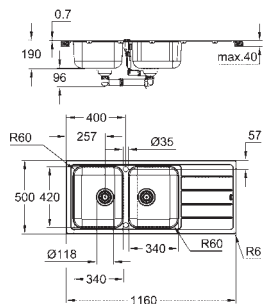

31 588 SD1

нержавеющая сталь, матовая

K500

Мойка из нержавеющей стали с корзинчатым вентилем

модель: K500 80-S 116/50 2.0 оборачиваемая

тип монтажа: встраиваемый сверху (накладной)

материал: нержавеющая сталь AISI 304 (V2A)

толщина материала: 0,7 мм

GROHE Long-Life finish - стойкое долговечное покрытие

покрытие: сатиновое

GROHE Whisper

минимальный размер шкафа: 800 мм

размер: 1160 x 500 мм

1 чаша: 340 x 420 x 185 мм

2 чаша: 340 x 420 x 185 мм

Внешний радиус: R6, внутренний радиус чаши: R90

GROHE FastFixation система быстрого монтажа

монтаж мойки слева или справа

Размер отверстия в столешнице для установки мойки: 1140 x 480 мм

Отверстия: 2 x 35 мм

сливной гарнитур: Ø 3.5"/90 мм + клапан-автомат

аксессуары вкл.: сливной клапан с поворотной ручкой, сливной гарнитур,

корзинчатый вентиль, монтажный набор

опция: автоматический сливной клапан с нажимным механизмом

(40 986 SD0), приобретается отдельно

количество крепежных элементов в комплекте (накладной монтаж): 18

СМЕСИТЕЛИ
ДЛЯ КУХНИ