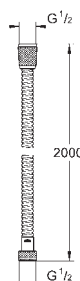

28 145 001

хром

Relaxaflex Metal Long-Life

Душевой шланг металлический 2000

2000 мм

металл

AntiFold защита от залама

универсальное соединение G 1/2" x 1/2"

GROHE ProGrip элементы с рифленой поверхностью

GROHE Long-Life

усиленное исполнение

термостойкость до 75°C

максимальное давление 16 бар

предел прочности 750 N

GROHE Long-Life Finish - стойкое долговечное покрытие

28 143 001

хром

28 143 LS1

белая луна

28 143 KS1

черный бархат

Аналогичный продукт, 1500 мм

28 142 002

хром

Аналогичный продукт, 1250 мм

new