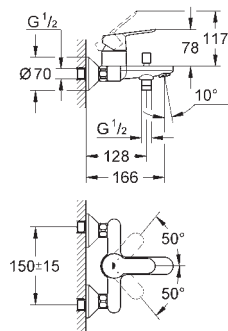

23 636 000

хром

BauEdge

Смеситель однорычажный для душа, DN 15

настенный монтаж

металлический рычаг

GROHE Long-Life керамический картридж 35 мм

GROHE Long-Life Finish - стойкое долговечное покрытие

отвод для душа снизу 1/2"

скрытые S-образные эксцентрики

отражатель из металла

34 793 000

хром

Grotherm 500

Термостат для душа, DN 15

настенный монтаж

GROHE Long-Life Finish - стойкое долговечное покрытие

GROHE SafeStop стопор безопасности при 38°C

GROHE SafeStop Plus опционно ограничитель температуры на 43°C, включен

GROHE термостатический картридж с восковым термoeлементом

встроенный стопор смешанной воды

GROHE EcoButton кнопка экономии воды в рукоятке регулировки напора воды

вентильная головка 90°

отвод для душа снизу 1/2"

встроенные обратные клапаны

грязеулавливающие фильтры

с защитой от обратного потока

скрытые S-образные эксцентрики

металлическая розетка

GROHE Water Saving Технология совершенного потока при уменьшенном расходе воды

профессиональная серия

23 562 000

хром

BauEdge

Смеситель однорычажный для ванны, DN 15

монтаж на одно отверстие

металлический рычаг

GROHE Long-Life 46 мм керамический картридж с функцией экономии воды Eco-Override-Stop

GROHE Long-Life Finish - стойкое долговечное покрытие

регулировка расхода воды

автоматический переключатель: ванна/душ

излив с аэратором

отвод для душа снизу 1/2" со встроенным

обратным клапаном

гибкая подводка

дополнительный ограничитель температуры (08 791)

с защитой от обратного потока

23 334 000

хром

BauEdge

Смеситель однорычажный для ванны, DN 15

настенный монтаж

металлический рычаг

GROHE Long-Life Керамический картридж 46 мм

GROHE Long-Life Finish - стойкое долговечное покрытие

регулировка расхода воды

автоматический переключатель: ванна/душ