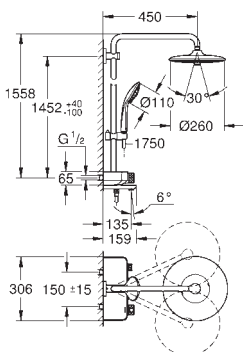

26 510 000

хром

Euphoria SmartControl System 260 Mono

Душевая система с термостатом для ванны; настенный монтаж

в комплект входят:

горизонтальный поворотный душевой **кронштейн 450 мм**

регулируемое верхнее крепление к стене для удобства монтажа в уже существующие отверстия

SmartControl термостат для ванны внешнего монтажа

выбор между:

Euphoria 260 Верхний душ (26 455)

3 вида струй:

Rain, SmartRain, Jet

аэратор с шаровым шарниром

угол поворота $\pm 15^\circ$

излив для ванны

Euphoria 110 Massage Ручной душ, белая душевая поверхность (27 221 001)

3 вида струй:

Rain, SmartRain, Massage

регулируется по высоте с помощью

скользящего элемента

душевой шланг 1750 мм (28 388 000)

GROHE DreamSpray превосходный поток воды

GROHE Long-Life Finish - стойкое долговечное покрытие

GROHE CoolTouch полностью исключается вероятность

ожога о внешнюю поверхность смесителя

GROHE TurboStat компактный картридж с восковым термoelementом

GROHE ProGrip элементы с рифленой поверхностью

GROHE Water Saving Технология совершенного потока при уменьшенном

расходе воды

GROHE SafeStop стопор безопасности при 38°C

GROHE SafeStop Plus опционно ограничитель температуры на 43°C ,

включен

SmartControl нажать для вкл/выкл и повернуть для увеличения напора воды

от режима GROHE Water Saving до максимального напора воды

встроенная полочка **GROHE EasyReach**

SpeedClean система против известковых отложений

внутренний охлаждающий канал для продолжительного срока службы

TwistStop против перекручивания шланга

совместим с проточным водонагревателем **только** выше 18 кВт/ч, а также с

накопительным водонагревателем (см. Техническую информацию)

минимальный расход воды 7л/мин