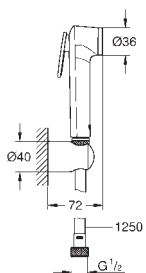

27 812 IL1

хром / белый

Tempesta-F Trigger Spray 30

Душевой набор, 1 режим струи

в комплект входят:

Ручной душ с клавишей управления

(28 020 L01)

настенный держатель ручного душа (28 605)

Silverflex Long-Life душевой шланг 1250 мм (26 335)

GROHE Long-Life Finish - стойкое долговечное покрытие

SpeedClean система против известковых отложений

внутренний охлаждающий канал для продолжительного срока службы

TwistStop против перекручивания шланга

Пожалуйста, при установке следуйте стандартам локального рынка.

26 355 IL0

хром / белый

Аналогичный продукт, душевой шланг 1000 мм