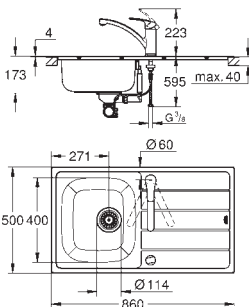

GROHE МОЙКИ ИЗ НЕРЖАВЕЮЩЕЙ СТАЛИ

Артикул

Цвет

31 573 SD1

нержавеющая сталь, матовая

Minta

Мойка и смеситель для мойки

в комплект входят:

K500 мойка из нержавеющей стали с корзинчатым вентилем (31 571 SD1)

тип монтажа: встраиваемый сверху (накладной)

Minta Смеситель для мойки (32 168 000)

с высоким изливом

монтаж на одно отверстие

GROHE Long-Life Finish - стойкое долговечное покрытие

GROHE SilkMove керамический картридж 35 мм

выдвижной излив с аэратором

регулировка расхода воды

поворотный трубообразный излив

угол поворота 360°

с защитой от обратного потока

гибкая подводка

Внешний радиус: R6, внутренний радиус чаши: R65

GROHE FastFixation система быстрого монтажа

опция: автоматический сливной клапан с нажимным механизмом

(40 986 SD0), приобретается отдельно

количество крепежных элементов в комплекте (накладной монтаж): 14

31 564 SD1

нержавеющая сталь, матовая

K200

Мойка из нержавеющей стали с корзинчатым вентилем

модель: K200 60-S 96.5/50 1.5 оборачиваемая

тип монтажа: встраиваемый сверху (накладной)

материал: нержавеющая сталь AISI 304 (V2A)

толщина материала: 0,7 мм

GROHE Long-Life finish - стойкое долговечное покрытие

покрытие: сатиновое

GROHE Whisper

минимальный размер шкафа: 600 мм

размеры: 965 x 500 мм

1 чаша: 346 x 396 x 150 мм

полу-чаша: 170 x 320 x 80 мм

Внешний радиус: R10, внутренний радиус чаши: R100

GROHE FastFixation система быстрого монтажа

монтаж мойки слева или справа

требуемый размер отверстия в столешнице (монтаж: встраиваемый сверху):

941 x 476 мм

Отверстия: 2 x 35 мм

сливной гарнитур: Ø 3.5"/90 мм + клапан-автомат

аксессуары вкл.: сливной клапан с поворотной ручкой, сливной гарнитур,

корзинчатый вентиль, монтажный набор

опция: автоматический сливной клапан с нажимным механизмом