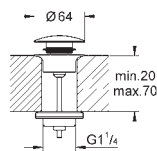

GROHE СЛИВНЫЕ ГАРНИТУРЫ И СИФОНЫ

Артикул

Цвет

40 565 000
40 565 DC0
40 565 AL0

хром
суперсталь
темный графит, матовый

Пробка для сливного гарнитура
для раковин с переливом
для стандартного сливного гарнитура 1 1/4"
для замены в уже установленной системе
GROHE Long-Life Finish - стойкое долговечное покрытие

new

65 807 000
65 807 LS0
65 807 BE0
65 807 GL0
65 807 DA0
65 807 A00

хром
белая луна
никель, глянец
холодный рассвет, глянец
теплый закат, глянец
темный графит, глянец

Сливной нажимной гарнитура
с нажимным механизмом
для раковин с переливом
съёмная заглушка
закрывающийся
GROHE Long-Life Finish - стойкое долговечное покрытие

new

65 807 DC0
65 807 EN0
65 807 GN0
65 807 DL0
65 807 AL0

суперсталь
никель, матовый
холодный рассвет, матовый
теплый закат, матовый
темный графит, матовый

Сливной нажимной гарнитура
с нажимным механизмом
для раковин с переливом
съёмная заглушка
закрывающийся
GROHE Long-Life finish - стойкое долговечное покрытие

new

29 510 KF0

фантомный чёрный

Сливной нажимной гарнитура
с нажимным механизмом
для раковин с переливом
съёмная заглушка
закрывающийся
GROHE Long-Life finish - стойкое долговечное покрытие
в продаже с июня 2023 г

65 808 000

хром

Сливной вентиль 1 1/4"
для раковины без перелива
съёмная заглушка
без функции перекрытия воды
GROHE Long-Life Finish - стойкое долговечное покрытие

40 824 000

хром

Сливной нажимной гарнитура
для раковин с переливом
съёмная пробка
закрывающийся