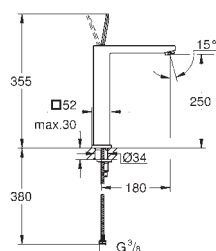

23 661 000

хром

Eurocube Joy

Смеситель однорычажный для раковины, DN 15

размер XL

монтаж на одно отверстие
металлический рычаг

для отдельностоящих раковин

GROHE FeatherControl Joystick картридж

GROHE Water Saving SpeedClean аэратор с ограничением расхода воды 5,7 л/мин

GROHE FastFixation Plus Система монтажа

гладкий корпус

гибкая подводка