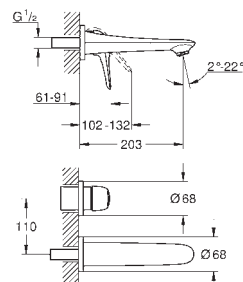

19 571 003

хром

Eurostyle

Смеситель для раковины на два отверстия размер M

настенный монтаж

без встраиваемого механизма

комплект верхней монтажной части для

23 571 000

металлическая розетка

металлическая рукоятка (с отверстием)

GROHE Long-Life Finish - стойкое долговечное покрытие

GROHE AquaGuide регулируемый аэратор

размер по осям 110 мм

вынос 203 мм