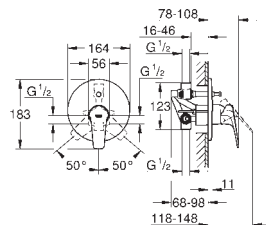

29 113 000

хром

BauFlow

Смеситель однорычажный скрытого монтажа для ванны
для скрытого монтажа

в комплект входят:

комплект готового монтажа

встраиваемый механизм (33 963)

металлический рычаг

GROHE Long-Life Керамический картридж 46 мм

GROHE Long-Life Finish - стойкое долговечное покрытие

регулировка расхода воды

автоматический переключатель: ванна/душ

уплотнитель розетки и рычага

отражатель из металла