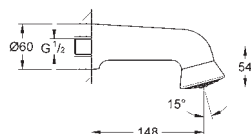

28 948 000

хром

Relexa Plus 60

Спортивный верхний душ

тяжелая литая конструкция

с защитой от кражи

резьбовое соединение 1/2"

вынос 148 мм

GROHE Long-Life Finish - стойкое долговечное покрытие

SpeedClean система против известковых отложений