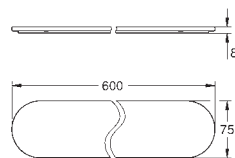

**Selection**

Держатель банного полотенца

металл

длина 600 мм

скрытое крепление

для стеклянной полочки (41 057)

GROHE Long-Life Finish - стойкое долговечное покрытие

41 057 000