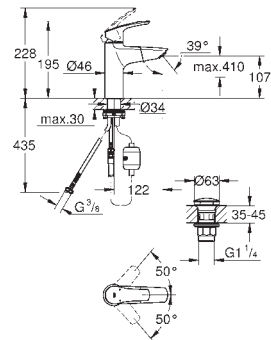

23 976 003

хром

Eurosmart

Смеситель однорычажный для раковины, 1/2" размер M

выдвижной излив
монтаж на одно отверстие
металлический рычаг

GROHE SilkMove керамический картридж 28 мм

регулировка расхода воды
с ограничителем температуры

GROHE Water Saving ограничитель расхода воды 5,7 л/мин
система быстрого монтажа

GROHE Magnetic Docking гарантирует легкое вытяжение и возврат головки аэратора в исходное положение

с нажимным донным клапаном 1 1/4"

гибкая подводка

профессиональная серия

23 537 003

хром

Eurosmart

Смеситель однорычажный для раковины, DN 15 размер L

монтаж на одно отверстие
металлический рычаг

GROHE SilkMove керамический картридж 28 мм
с ограничителем температуры

GROHE Long-Life Finish - стойкое долговечное покрытие

GROHE Water Saving ограничитель расхода воды 5,7 л/мин

GROHE FastFixation система быстрого монтажа

поворотный трубкообразный излив

рычажный донный клапан 1 1/4"

гибкая подводка

профессиональная серия