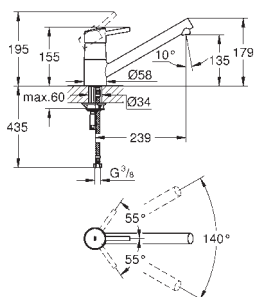

32 659 001

хром

Concetto

Смеситель однорычажный для мойки, DN 15

с низким изливом
монтаж на одно отверстие
GROHE Long-Life finish - стойкое долговечное покрытие
GROHE SilkMove керамический картридж 35 мм
аэратор
регулировка расхода воды
поворотный литой излив
угол поворота 140°
гибкая подводка
система быстрого монтажа