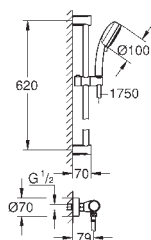

34 779 000

хром

замена на 34 830 000

34 834 000

хром

Grotherm 1000 Performance

Термостат для душа, DN 15 с душевым гарнитуром

в комплект входят:

Grotherm 1000 Performance термостат для душа 1/2" (34 827)

Tempesta Cosmopolitan 100 душевой гарнитур, 2 режима струи, 600 мм (27 578 002)

GROHE Water Saving опционно ограничитель расхода воды 5.7 л/мин, включен

профессиональная серия