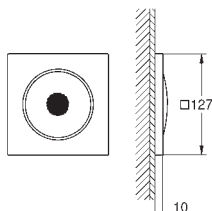

new

36 474 000

хром

GROHE F-digital Deluxe

Встраиваемый блок для базового блока

для использования с Базовым блоком F-digital Deluxe - 4.0 Bluetooth (26 864 000) или 2.0 Bluetooth (36 476 000)

550 x 700 x 110 мм

высота (100мм) и глубина (50мм) регулируются

со съёмной передней панелью

с регулируемой передней рамкой для установки в стеновой нише

стальная поверхность, покрытие нанесено гальваническим методом (RAL 9010, белый)

толщина стальной поверхности 1мм

включает 2 монтажные направляющие и уголок для подключения источника питания и крепления монтажных материалов

new

36 473 000

хром

Rainshower F-digital Deluxe

Звуковой модуль

каждый модуль 127 x 127 мм

полнофункциональная стереосистема

в комплект входят:

2 динамика с разъемами

защита от влаги и коррозии

GROHE Long-Life Finish - стойкое долговечное покрытие

Требуется Встраиваемый блок для звукового модуля Rainshower F-digital

Deluxe (29 413 000), Базовый блок F-digital Deluxe - 4.0 Bluetooth (26 864

000) или 2.0 Bluetooth (36 476 000), Блок Bluetooth BT-01A для мобильных

устройств (36 475 000) и различные кабельные соединения – всё

приобретается отдельно в зависимости от ситуации установки

Для более подробного планирования и информации о продукте Вы можете

обратиться в ближайший к Вам сервисный центр GROHE.

new

29 413 000

хром

Rainshower F-digital Deluxe

Встраиваемый блок для звукового модуля

для использования со Звуковым модулем Rainshower F-digital Deluxe с 2 динамиками (36 473 000)

в комплект входят:

- 2 встраиваемых блока (115 x 115 x 62-87 мм)

- 2 кабеля (каждый по 5 м)

- 1 вилкообразная деталь

new

36 472 000

хром

Rainshower F-digital Deluxe

Световой модуль

каждый модуль 127 x 127 мм

полный спектр LED-индикации: мягкий свет, меняющийся всеми цветами радуги