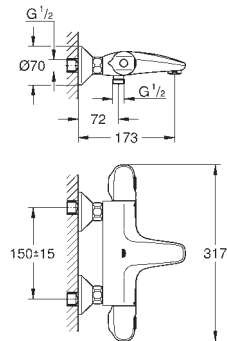

GROHE GROHTHERM 1000

Артикул

Цвет

ТЕРМОСТАТЫ

34 816 003

хром

Grotherm 1000

Термостат для ванны, DN 15

настенный монтаж

GROHE CoolTouch безопасный корпус

GROHE Long-Life Finish - стойкое долговечное покрытие

GROHE MetalGrip эргономичная металлическая рукоятка

GROHE SafeStop стопор безопасности при 38°C

GROHE SafeStop Plus опционно ограничитель температуры на 43°C, включен

GROHE TurboStat компактный картридж с восковым термозлементом

встроенный стопор смешанной воды

GROHE AquaDimmer Plus многофункциональный

- **GROHE EcoButton**

(встроенная кнопка с функцией экономии воды для душа)

- регулировка расхода

- переключатель: ванна/душ

отвод для душа снизу 1/2"

аэратор

встроенные обратные клапаны

грязеулавливающие фильтры

с защитой от обратного потока

скрытые S-образные эксцентрики

металлическая розетка

GROHE Water Saving Технология совершенного потока при уменьшенном расходе воды

профессиональная серия

замена для 34 155 003

34 155 003

хром

замена на 34 816 003