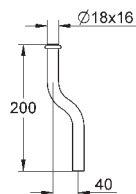

37 039 000

хром

Сливная трубка для писсуара
Ø 18 мм
200 мм
из латуни
хромированная
изгиб 40 мм