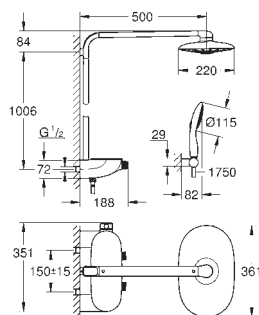

GROHE ДУШЕВЫЕ СИСТЕМЫ RAINSHOWER SMARTCONTROL

Артикул

Цвет

26 250 000

хром

Rainshower System SmartControl Duo 360

Душевая система с термостатом для настенного монтажа

в комплект входят:

горизонтальный душевой

кронштейн 500 мм

термостат внешнего монтажа SmartControl

выбор между:

Rainshower Duo 360 Верхний душ, хромированная душевая поверхность

GROHE PureRain/GROHE Rain O² spray* и TrioMassage

ручной душ Power&Soul 115 (27 671 LS0)

держатель ручного душа (27 055)

душевой шланг 1750 мм (28 388 000)

минимальный расход воды 10 л/мин

GROHE DreamSpray превосходный поток воды

GROHE Long-Life Finish - стойкое долговечное покрытие

GROHE CoolTouch полностью исключается вероятность

ожога о внешнюю поверхность смесителя

GROHE TurboStat компактный картридж с восковым термоэлементом

GROHE Water Saving Технология совершенного потока при уменьшенном

расходе воды

GROHE SafeStop стопор безопасности при 38°C

GROHE SafeStop Plus опционно ограничитель температуры на 43°C,

включен

SmartControl нажать для вкл/выкл и повернуть для увеличения напора воды

от режима GROHE Water Saving до максимального напора воды

GROHE EasyReach полочка

SpeedClean система против известковых отложений

внутренний охлаждающий канал для продолжительного срока службы

совместим с проточным водонагревателем **только** выше 18 кВт/ч, а также с

накопительным водонагревателем (см. Техническую информацию)

TwistStop против перекручивания шланга

* выбор режима при первой установке; заводская установка: GROHE PureRain

26 250 LS0

белая луна

Аналогичный продукт, верхний душ с белой душевой поверхностью