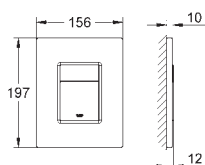

38 732 KV0

черный гляцевый

Skate Cosmopolitan

Накладная панель

2 объема смыва или прерывание смыва старт/стоп

для пневматического смывного клапана

для вертикального и горизонтального монтажа

156 x 197 мм

из ABS

GROHE Long-Life finish - стойкое долговечное покрытие

GROHE Water Saving Технология совершенного потока при уменьшенном расходе воды

для Rapid SL и Uniset со смывным бачком GD 2

для установки на Rapid SLX необходимо заказать ревизионный короб 66 791 000 (приобретается отдельно)