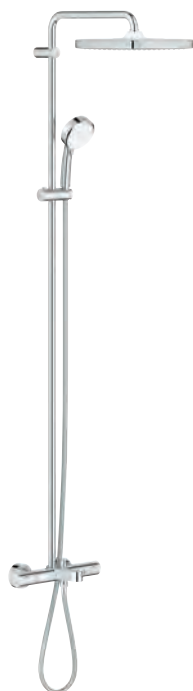

# GROHE ДУШЕВЫЕ СИСТЕМЫ TEMPESTA

Артикул

Цвет

26 691 000

хром