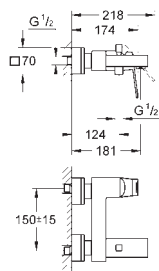

Артикул

Цвет

23 140 000
23 140 DC0
23 140 ALO

хром
суперсталь
темный графит, матовый

Eurocube

Смеситель однорычажный для ванны, DN 15

настенный монтаж
металлический рычаг
GROHE SilkMove керамический картридж Ø 46 мм
GROHE Long-Life Finish - стойкое долговечное покрытие
регулировка расхода воды
автоматический переключатель: ванна/душ
аэратор
встроенный обратный клапан в душевом отводе 1/2"
скрытые S-образные эксцентрики
с защитой от обратного потока
дополнительный ограничитель температуры (46 375 000)