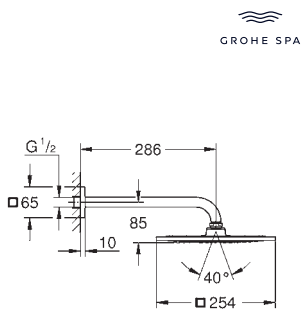

26 860 000

хром

Rainshower Aqua 10"

Верхний душ с душевым кронштейном 286 мм, 1 режим струи

в комплект входят:

верхний душ Rainshower Aqua 10" (26 872)

металл

один вид струи:

Rain

Rainshower Душевой кронштейн 286 мм (27 488 000)

GROHE Water Saving ограничитель расхода воды 9,5 л/мин

GROHE DreamSpray превосходный поток воды

GROHE Long-Life Finish - стойкое долговечное покрытие

SpeedClean система против известковых отложений

может использоваться с проточным водонагревателем

минимальное давление 1,0 бар

26 857 000

хром

Аналогичный продукт, без ограничения расхода воды