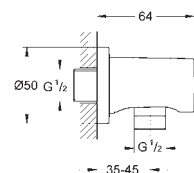

27 057 000
27 057 DC0
27 057 LS0
27 057 GL0
27 057 GN0
27 057 DA0
27 057 DL0
27 057 A00
27 057 AL0

хром
суперсталь
белая луна/хром
холодный рассвет, глянец
холодный рассвет, матовый
теплый закат, глянец
теплый закат, матовый
темный графит, глянец
темный графит, матовый

Rainshower
Подключение для душевого шланга, DN 15
внешняя резьба
с круглой розеткой

new