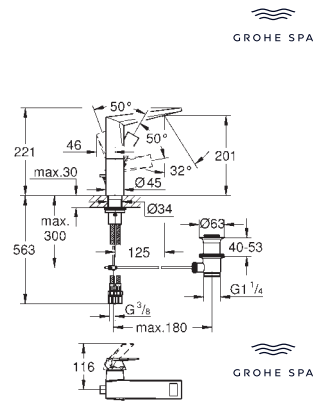

24 344 000 хром
24 344 DC0 суперсталь
24 344 ALO темный графит, матовый

Allure Brilliant
Смеситель однорычажный для раковины, DN 15
размер L

монтаж на одно отверстие
GROHE SilkMove керамический картридж 28 мм
ограничитель температуры, GROHE Long-Life Finish - стойкое долговечное покрытие
GROHE Water Saving ограничитель расхода воды 5,0 л/мин
GROHE FastFixation быстрая монтажная система
излив со встроенным аэратором, рычажный донный клапан 1 1/4", гибкая подводка, минимальное давление 1,0 бар

24 345 000 хром
24 345 DC0 суперсталь
24 345 ALO темный графит, матовый
Аналогичный продукт, гладкий корпус

new