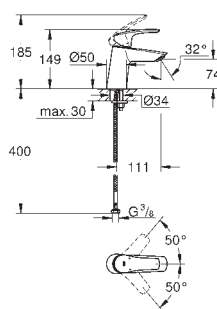

23 967 003

хром

Eurosmart

**Смеситель однорычажный для раковины, DN 15
размер S**

корпус под наклоном
монтаж на одно отверстие
металлический рычаг

GROHE SilkMove керамический картридж 28 мм
регулировка расхода воды

с ограничителем температуры

GROHE Long-Life Finish - стойкое долговечное покрытие

GROHE Water Saving ограничитель расхода воды 5,7 л/мин

Изолированный водоток - вода не контактирует с металлами корпуса
смесителя

GROHE FastFixation система быстрого монтажа

гибкая подводка

гладкий корпус

профессиональная серия