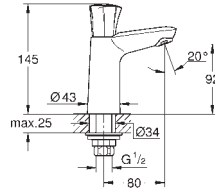

20 186 001

хром

Costa L

Вертикальный вентиль, DN 15

металлическая рукоятка
с теплоизоляцией
привинчивающаяся
маркировка: синяя
вентиль GROHE Long-Life с резиновым уплотнением
литой излив с аэратором
гайка подключения 1/2" с
отверстием 10,5 мм
GROHE Long-Life Finish - стойкое долговечное покрытие