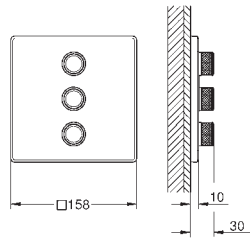

Артикул

Цвет

29 127 000	хром
29 127 DC0	суперсталь
29 127 A00	темный графит, глянец
29 127 AL0	темный графит, матовый
29 127 DL0	теплый закат, матовый
29 127 GN0	холодный рассвет, матовый

Grotherm SmartControl

Комплект верхней монтажной части для вентиля на три выхода

комплект верхней монтажной части для GROHE Rapido SmartBox 35 600/35 604/35 601

металлическая накладная панель с **GROHE FastFixation** (скрытые эксцентрики, уплотнение, скрытый монтаж), регулируемая на 6°

10 мм толщина профиля розетки

GROHE Long-Life Finish - стойкое долговечное покрытие **SmartControl** нажать для вкл/выкл и повернуть для увеличения напора воды от режима GROHE Water Saving до максимального напора воды

заменяемые символы

GROHE ProGrip элементы с рифленной поверхностью возможность одновременного включения нескольких точек водоотвода без встраиваемой части

распределение расхода:

выход D = 28 л/мин

выход A = 28 л/мин

выход D+E+A = 65 л/мин

дополнительный ограничитель воды для соответствия со стандартами CALGreen

35 604 000

GROHE Rapido SmartBox Универсальная встраиваемая часть
Профессиональная серия

29 118 000	хром
29 118 DC0	суперсталь
29 118 GL0	холодный рассвет, глянец
29 118 DA0	теплый закат, глянец
29 118 AL0	темный графит, матовый

Grotherm SmartControl

Термостат скрытого монтажа для душа с переключателем на 1 положение

комплект верхней монтажной части для

GROHE Rapido SmartBox 35 600/35 604 (универсальная встраиваемая часть) металлическая накладная панель с **GROHE FastFixation** (скрытые эксцентрики, уплотнение, скрытый монтаж), регулируемая на 6°

GROHE Long-Life Finish - стойкое долговечное покрытие

SmartControl нажать для вкл/выкл и повернуть для увеличения напора воды от режима GROHE Water Saving до максимального напора воды

заменяемые символы

GROHE TurboStat компактный картридж с восковым термоэлементом

GROHE ProGrip элементы с рифленной поверхностью

GROHE SafeStop стопор безопасности при 38°C

GROHE SafeStop Plus опционно ограничитель температуры на 43°C / 46°C, включен

встроенные обратные клапаны и грязеулавливающие фильтры

без встраиваемой части

распределение расхода:

выход A (для внешнего отключения) = 34 л/мин

выход B/C = 29 л/мин