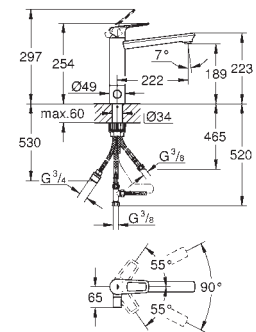

31 713 000

хром

BauLoop

Смеситель однорычажный для мойки, DN 15

со встроенным запорным клапаном

средний излив

монтаж на одно отверстие

GROHE Long-Life Finish - стойкое долговечное покрытие

GROHE Long-Life керамический картридж 35 мм

Изолированный водоток - вода не контактирует с металлами корпуса смесителя

поворотный трубкообразный излив

диапазон поворота 90°

аэратор с возможностью демонтажа без инструментов (с помощью монеты)

гибкая подводка

GROHE FastFixation Plus Система монтажа

минимальное давление 1,0 бар

СМЕСИТЕЛИ
ДЛЯ КУХНИ