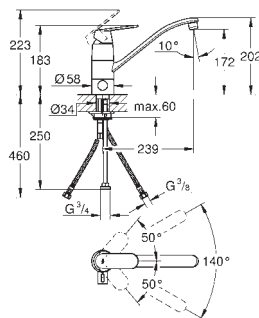

31 161 000

хром

Eurosmart Cosmopolitan

Смеситель однорычажный для мойки, DN 15

со встроенным запорным клапаном

с низким изливом

монтаж на одно отверстие

GROHE Long-Life finish - стойкое долговечное покрытие

GROHE SilkMove керамический картридж Ø 46 мм

аэратор

регулировка расхода воды

поворотный трубкообразный излив

угол поворота 140°

гибкая подводка

система быстрого монтажа