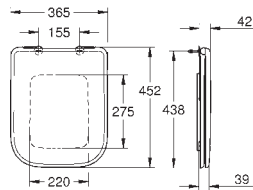

39 813 000

альпин-белый

Керамика Bau Edge Сиденье для унитаза с микролифтом

с крышкой
быстросъемное сиденье
съёмное
материал: Дюропласт
с креплением
крепёж из нержавеющей стали
легкая фиксация сверху
выдерживает нагрузку 150 кг
подходит для всех унитазов Керамики BauEdge

КЕРАМИКА