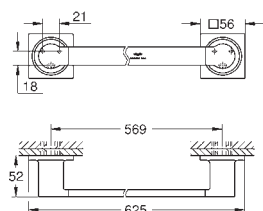

Allure  
Держатель для полотенца двойной

металл  
угол поворота 90°  
длина 460 мм  
скрытое крепление  
GROHE Long-Life Finish - стойкое долговечное покрытие

40 341 001  
40 341 GN1  
40 341 DL1  
40 341 A01