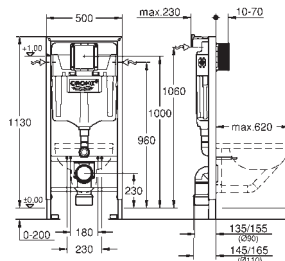

GROHE RAPID SL ДЛЯ УНИТАЗА

Артикул

Цвет

38 536 001

Rapid SL

Инсталляция для подвесного унитаза, монтажная высота 1.13 м
сmyвной бачок GD 2

для монтажа перед стеной или стеной перегородкой
самонесущая стальная рама с
порошковым напылением
подготовлена для облицовки
фиксированные подключения
быстрая регулировка по высоте
крепежный материал
проверено -TUEV
2 болта-держателя для унитаза
крепление для керамики
для подвесных унитазов с опорной поверхностью менее 205 мм требуется
дополнительный аксессуар *38 779 000 (*покупается отдельно)
расстояние между болтами 180/230 мм
выходной патрубок для унитаза $\varnothing$ 90 мм
регулировка глубины монтажа
впускной и смывной гарнитуры

Смывной бачок GD 2, 6 - 9 л, со следующими характеристиками:
заводская настройка 6 л и 3 л

Пневматический смывной клапан с тремя режимами
слива: 2-х объёмный, старт/стоп, или непрерывный

Подключение воды слева, справа и сзади

Арматурная группа I

с изоляцией от конденсационной влаги

подключение воды DN 15

во время сборки не требуется дополнительного инструмента

для монтажа инспекционного короба

для вертикального или горизонтального монтажа

с настенными уголками 38 558 00M для монтажа перед стеной
для монтажа маленьких смывных панелей необходимо заказать
ревизионный короб 40 911 000 (приобретается отдельно)