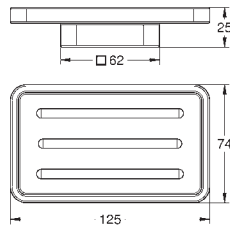

40 806 000

матовое стекло

Selection Cube
Мыльница

материал: стекло

подходит для держателя:

Selection Cube (40 865 000)