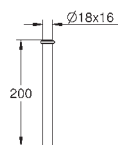

GROHE СМЫВНЫЕ УСТРОЙСТВА ДЛЯ ПИССУАРА

Артикул

Цвет

37 035 000

хром

Сливная трубка для писсуара
Ø 18 мм
200 мм
из латуни
хромированная
прямая