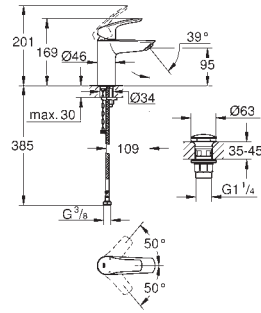

GROHE EUROSMART CARE

Артикул

Цвет

23 988 003

хром

Eurosmart

Смеситель однорычажный для раковины, DN 15 размер S

термостатическая защита от ожога
установка ограничения максимальной температуры
термическая дезинфекция не предусмотрена
монтаж на одно отверстие
металлический рычаг
длина рычага 89 мм
GROHE SilkMove керамический картридж 28 мм
регулировка расхода воды
GROHE Long-Life Finish - стойкое долговечное покрытие
Изолированный водоток - вода не контактирует с металлами корпуса смесителя
встроенные обратные клапаны
грязеулавливающие фильтры
GROHE Water Saving аэратор - 4,2 л/мин
GROHE FastFixation система быстрого монтажа с нажимным донным клапаном 1 1/4"
гибкая подводка
максимальный перепад давления 5:1
профессиональная серия