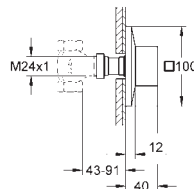

29 398 000
29 398 DC0
29 398 ALO

хром
суперсталь
темный графит, матовый

Allure Brilliant
Накладная панель скрытой вентиляционной головки
комплект верхней монтажной части для
29 032 000 (предварительно смонтированная вентиляционная головка 1/2")
29 068 000 (предварительно смонтированная керамическая вентиляционная головка 1/2" - не для использования в качестве запорного вентиля)
35 028 000 (встраиваемый вентиль на один выход для модульной установки системы Grotherm Custom Shower)
GROHE Long-Life Finish - стойкое долговечное покрытие
плавная регулировка глубины монтажа
43 - 91 мм