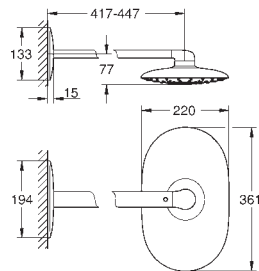

26 450 000

хром

Rainshower Mono 360

Верхний душ с душевым кронштейном 450 мм, 1 режим струи
в комплект входят:

Rainshower Mono 360 Верхний душ, хромированная душевая поверхность

один вид струи:

режимы струи GROHE PureRain/GROHE Rain O²*

горизонтальный душевой

кронштейн 450 мм

GROHE DreamSpray превосходный поток воды

GROHE Long-Life Finish - стойкое долговечное покрытие

SpeedClean система против известковых отложений

внутренний охлаждающий канал для продолжительного срока службы
для встраиваемого блока 26 264 001 – заказывается отдельно

* выбор режима при первой установке; заводская установка: GROHE PureRain

26 450 LS0

белая луна

Аналогичный продукт, верхний душ с белой душевой поверхностью