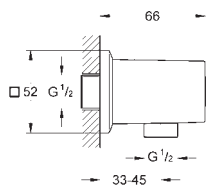

26 884 000

хром

Rainshower Aqua Cube Stick
Ручной душ, 1 вид струи

Normal
металл
GROHE DreamSpray превосходный поток воды
GROHE Long-Life Finish - стойкое долговечное покрытие
SpeedClean система против известковых отложений
внутренний охлаждающий канал для продолжительного срока службы
универсальное крепление, подходящее к любому стандартному шлангу
может использоваться с проточным водонагревателем

new

26 850 000
26 850 DC0
26 850 ALO

хром
суперсталь
темный графит, матовый

Allure Brilliant
Подключение для душевого шланга, DN 15
внешняя резьба
с защитой от обратного потока
металл
GROHE Long-Life Finish - стойкое долговечное покрытие

new