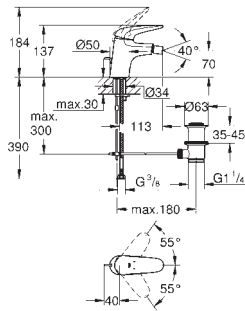

**Eurostyle
Смеситель однорычажный для биде DN 15
размер S**

монтаж на одно отверстие
металлический рычаг (без отверстия)
GROHE SilkMove керамический картридж 35 мм
регулировка расхода воды
с ограничителем температуры
GROHE Long-Life Finish - стойкое долговечное покрытие
GROHE Water Saving ограничитель расхода воды 5,7 л/мин
GROHE FastFixation система быстрого монтажа
аэратор с шаровым шарниром
рычажный донный клапан 1 1/4"
гибкая подводка

33 590 003
33 590 LS3

хром
белая луна/хром