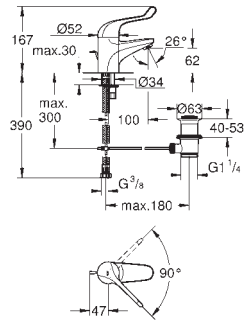

GROHE БЕЗОПАСНЫЕ СМЕСИТЕЛИ

Артикул

Цвет

32 788 000

хром

Еuroeco Special

Смеситель однорычажный безопасный для раковины, DN 15
монтаж на одно отверстие
рычажный донный клапан 1 1/4"

GROHE Long-Life Finish - стойкое долговечное покрытие
GROHE Water Saving Технология совершенного потока при уменьшенном расходе воды
керамический картридж
регулировка расхода воды, настраиваемый ограничитель температуры
устанавливаемый мин. расход 6 л/мин., ламинарный преобразователь потока - 9 л/мин
металлический рычаг
длина рычага 120 мм, система быстрого монтажа, гибкая подводка

32 789 000

хром

Аналогичный продукт, без донного клапана