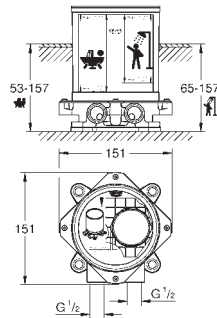

Монтажный набор для напольного излива или смесителя, DN 15

для смесителей и изливов напольного монтажа

без комплекта верхней монтажной части

допускается регулировка 360° в горизонтальной

плоскости и 3° в вертикальной плоскости

монтажная глубина 53-157 мм

инсталляционная глубина для смесителей для душа

65-157 мм, компенсационная глубина 92 мм

два входа с внутренней резьбой 1/2" (подключение

горячей / холодной воды)

смывной клапан

прокладка

крепежный материал

new