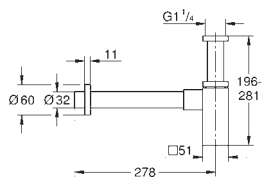

40 564 000
40 564 DC0
40 564 ALO

хром
суперсталь
темный графит, матовый

Сифон для раковины
элемента для раковины
GROHE Long-Life Finish - стойкое долговечное покрытие
латунный корпус