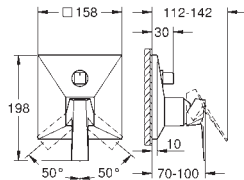

24 340 000
24 340 DC0
24 340 ALO

хром
суперсталь
темный графит, матовый

Allure Brilliant

Смеситель однорычажный скрытого монтажа для ванны с переключателем на 3 положения

комплект верхней монтажной части для

GROHE Rapido SmartBox 35 600/35 604 (универсальная встраиваемая часть)

GROHE SilkMove керамический картридж Ø 46 мм

GROHE Long-Life Finish - стойкое долговечное покрытие

настенная панель с **GROHE FastFixation** (скрытое уплотнение штока, скрытое крепление)

металлическая накладная панель, регулируемая на 6°

металлический рычаг

переключатель на 3 положения

распределение расхода:

выход А = 27 л/мин

выход В = 27 л/мин

выход С = 27 л/мин

без встраиваемой части

35 604 000

GROHE Rapido SmartBox Универсальная встраиваемая часть
Профессиональная серия

24 154 000

24 154 DC0

24 154 ALO

хром
суперсталь
темный графит, матовый

Grotherm Cube

Термостат для душа с переключателем на 2 положения

комплект верхней монтажной части для

GROHE Rapido SmartBox 35 600/35 604 (универсальная встраиваемая часть)

GROHE TurboStat компактный картридж с восковым термозлементом

GROHE Long-Life Finish - стойкое долговечное покрытие

настенная панель с **GROHE FastFixation** (скрытое уплотнение штока, скрытое крепление)

металлическая накладная панель, регулируемая на 6°

графическое изображение: верхний душ и ручной душ

GROHE SafeStop стопор безопасности при 38°C

GROHE SafeStop Plus опционно ограничитель температуры на 43°C / 46°C, включен

GROHE AquaDimmer, встроенный переключатель

распределение расхода:

выход В = 27 л/мин,

выход С = 30 л/мин

без встраиваемой части