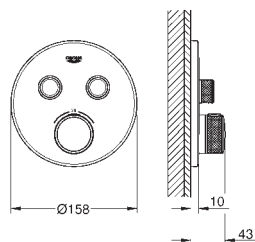

35 604 000

GROHE Rapido SmartBox Универсальная встраиваемая часть
Профессиональная серия