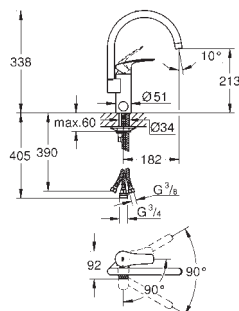

31 786 001

хром

Eurosmart

Смеситель однорычажный для мойки, DN 15

со встроенным запорным клапаном

с высоким изливом

монтаж на одно отверстие

GROHE Long-Life Finish - стойкое долговечное покрытие

GROHE SilkMove Energy Saving

Керамический картридж 35 мм с энергосберегающей функцией (подача холодной воды при центральном положении рычага)

аэратор

регулировка расхода воды

поворотный трубкообразный излив

регулируемый радиус поворота 0° / 90° / 360°

гибкая подводка 3/8"

система быстрого монтажа

профессиональная серия