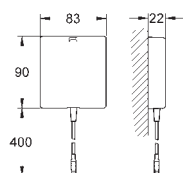

Импульсный источник питания

для инфракрасной электроники с дизайном датчика „одно окно“
импульсный источник питания с рабочим напряжением 100-230 В AC,
50-60 Гц
для скрытой розетки с крышкой и разгрузкой натяжения