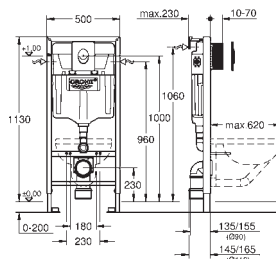

38 722 001

альпин-белый

Rapid SL

3 в 1 в сборе, для подвесного унитаза, монтажная высота 1.13 м

смывной бачок GD 2

в комплект входят:

Rapid SL для подвесного унитаза (38 528 001)
панель смыва Skate Air, альпин-белый,
вертикальный монтаж (38 505 SH0)
настенные уголки (38 558 00M)