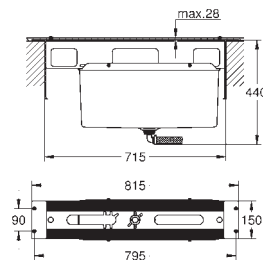

Комплект для ванны на 4/5 отверстий
встраиваемая часть для монтажа на плиточном бортике

в комплект входят:

- монтажная рамка
- улавливающее устройство со встроенным сливом для проникающей воды
- декоративные накладки на винтовые крепления, цвет Хром

new

24 375 000
24 375 IGO

хром
хром/золото