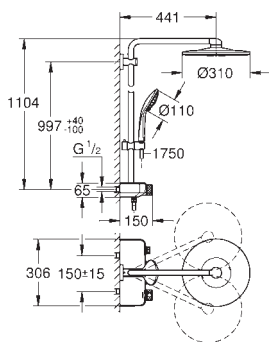

термостат внешнего монтажа SmartControl

выбор между:

Rainshower SmartActive 310 Верхний душ

2 вида струи:

GROHE PureRain, ActiveRain

ручной душ Euphoria 110 Massage, душевая поверхность в цвете Фантомный чёрный

3 вида струй:

Rain, SmartRain, Massage

регулируется по высоте с помощью

скользящего элемента

душевой шланг 1750 мм (28 388 000)

GROHE DreamSpray превосходный поток воды

GROHE Long-Life finish - стойкое долговечное покрытие

GROHE CoolTouch полностью исключается вероятность

ожога о внешнюю поверхность смесителя

GROHE TurboStat компактный картридж с восковым термозлементом

GROHE ProGrip элементы с рифленой поверхностью

GROHE Water Saving Технология совершенного потока при уменьшенном расходе воды

GROHE SafeStop стопор безопасности при 38°C

GROHE SafeStop Plus опционно ограничитель температуры на 43°C, включен

SmartControl нажать для вкл/выкл и повернуть для увеличения напора воды от режима GROHE Water Saving до максимального напора воды

встроенная полочка **GROHE EasyReach**

SpeedClean система против известковых отложений

внутренний охлаждающий канал для продолжительного срока службы

TwistStop против перекручивания шланга

совместим с проточным водонагревателем **только** выше 18 кВт/ч, а также с накопительным водонагревателем (см. Техническую информацию)

минимальный расход воды 7л/мин