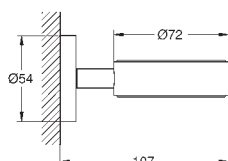

GROHE
ESSENTIALS

Артикул

Цвет

new