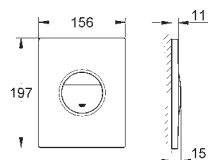

38 765 000

хром

38 765 SH0

альпин-белый

38 765 P00

матовый хром

Nova Cosmopolitan

Накладная панель

2 объема смыва или прерывание смыва старт/стоп

для пневматического смывного клапана

для вертикального и горизонтального монтажа

156 x 197 мм

из ABS

GROHE Long-Life Finish - стойкое долговечное покрытие

GROHE Water Saving Технология совершенного потока при уменьшенном

расходе воды

для Rapid SL и Uniset со смывным бачком GD 2

для установки на Rapid SLX необходимо заказать ревизионный

короб 66 791 000 (приобретается отдельно)