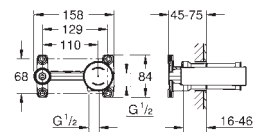

19 409 001
19 409 DC1
19 409 AL1

хром
суперсталь
темный графит, матовый

Lineare

**Смеситель для раковины на два отверстия
размер M**

настенный монтаж
комплект верхней монтажной части для
23 571 000
без встраиваемого механизма
металлическая розетка
металлический рычаг
GROHE Long-Life Finish - стойкое долговечное покрытие
GROHE Water Saving ограничитель расхода воды 5,7 л/мин
GROHE AquaGuide регулируемый аэратор
размер по осям 110 мм
вынос 149 мм
минимальное давление 1,0 бар

23 444 001
23 444 DC1
23 444 AL1

хром
суперсталь
темный графит, матовый

Lineare

**Смеситель для раковины на два отверстия
размер L**

настенный монтаж
комплект верхней монтажной части для
23 571 000
без встраиваемого механизма
металлическая розетка
металлический рычаг
GROHE Long-Life Finish - стойкое долговечное покрытие
GROHE Water Saving ограничитель расхода воды 5,7 л/мин
GROHE AquaGuide регулируемый аэратор
размер по осям 110 мм
вынос 207 мм
минимальное давление 1,0 бар

23 571 000

**Смеситель однорычажный DN 15, встраиваемый универсальный
механизм**

для смесителя на 2 отверстия
установка на стену
без комплекта верхней монтажной части
GROHE SilkMove керамический картридж 35 мм
регулировка расхода воды
с ограничителем температуры
излив может быть установлен справа или слева
DR-латунь
шаблон для монтажа
обеспечивает гидроизоляцию конструкции стен, окружающих встраиваемый
механизм
с уплотнительной втулкой

33 848 001
33 848 DC1
33 848 AL1

хром
суперсталь
темный графит, матовый

Lineare

**Смеситель однорычажный для биде DN 15
S-Size**