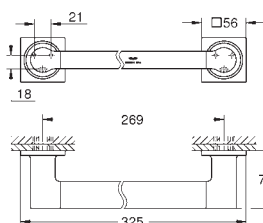

40 955 001
40 955 GN1
40 955 DL1
40 955 A01

хром
холодный рассвет, матовый
теплый закат, матовый
темный графит, глянец

Allure
Ручка для ванны

металл
скрытое крепление
расстояние между центральными точками креплений 269 мм
GROHE Long-Life Finish - стойкое долговечное покрытие