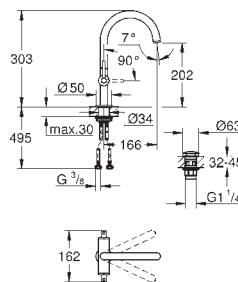

21 145 000
21 145 DC0
21 145 GL0
21 145 DA0
21 145 AL0

хром
суперсталь
холодный рассвет, глянец
теплый закат, глянец
темный графит, матовый

Atrio

Смеситель для раковины на 1 отверстие, DN 15

размер L

керамические вентили 1/2", 90°

GROHE Water Saving 5.7 л/мин водосберегающий ламинарный аэратор

система быстрого монтажа

поворотный трубкообразный C-излив с

аэратором и стопором

сливной гарнитур 1 1/4"

гибкая подводка

рукоятки в форме стика

Включены 2 набора с накладными насадками: один с надписями „H“ (hot, горячая) и „C“ (cold, холодная), другой - без надписей.