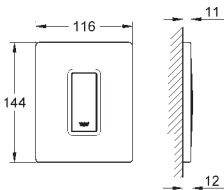

38 784 SD0

нержавеющая сталь, матовая

Skate Cosmopolitan

**Накладная панель из нержавеющей
стали**

механическая панель смыва для писсуара

**комплект верхней монтажной части
для Rapido U или Rapido UMB**

116 x 144 мм

механический функциональный элемент

минимальное давление 0,5 бар

максимальное давление 6 бар

1.0 - 6.0 настройка

Арматурная группа II

крепежная рама из пластика

крепление скрытое