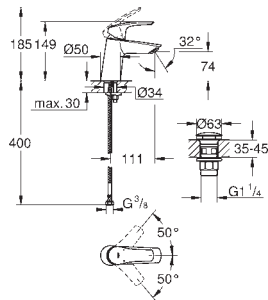

23 968 003

хром

Eurosmart

**Смеситель однорычажный для раковины, DN 15
размер S**

корпус под наклоном
монтаж на одно отверстие
металлический рычаг

GROHE SilkMove керамический картридж 28 мм
регулировка расхода воды

с ограничителем температуры

GROHE Long-Life Finish - стойкое долговечное покрытие

GROHE Water Saving ограничитель расхода воды 5,7 л/мин

Изолированный водоток - вода не контактирует с металлами корпуса
смесителя

GROHE FastFixation система быстрого монтажа

гибкая подводка

с нажимным донным клапаном 1 1/4"

профессиональная серия