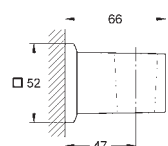

27 706 000
27 706 DC0
27 706 AL0
Allure Brilliant
Настенный держатель
без регулировки
металл
GROHE Long-Life Finish - стойкое долговечное покрытие

хром
суперсталь
темный графит, матовый