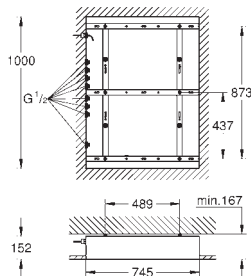

new

26 863 000

хром

Rainshower Aqua 40" AquaSymphony

Потолочный душ с 6+ режимами струи и с подсветкой

1016 мм x 762 мм x 145 мм

металл

минимальный расход воды 25 л/мин

минимальное давление 3.0 бар

1 x AquaCurtain

1 x Pure XL

1 x 2 режим струи холодный туман

2 x GROHE PureRain 400 x 190 мм

1 x 2 XL Waterfall

1 x 4 Vokoma Spray с углом регулировки 20° и комбинации

полный спектр LED-индикации: мягкий свет, меняющийся всеми цветами

радуги

Индивидуальная настройка: постоянная подсветка с возможностью выбора цвета

источник питания для света 12 V DC

Одобрено в CE

SpeedClean система против известковых отложений

GROHE DreamSpray превосходный поток воды

GROHE Long-Life finish - стойкое долговечное покрытие

Требуется Монтажный набор (26 865 000), Базовый блок F-digital

Deluxe - 4.0 Bluetooth F-Series 40" (26 864 000), Блок Bluetooth BT-01A для

мобильных устройств (36 475 000) и различные кабельные соединения – всё

приобретается отдельно в зависимости от ситуации установки

Конструкция потолка должна выдерживать вес изделия > 70 кг. Потолочный

душ имеет 8 управляемых выходов + 1 выход на ручной душ. Таким

образом, слив должен быть необходимого размера (более 100 л/мин). Более

детальную информацию смотрите в инструкции и руководстве по установке.

Рекомендация: конфигурация с Grotherm SmartControl

3 x термостат скрытого монтажа Grotherm SmartControl (29 126 000),

3 x встраиваемая часть GROHE Rapido SmartBox (35 604 000),

1 x душевой набор с душем-стиком Rainshower Aqua Cube Stick, 1 режим

струи (26 886 000).

Этот продукт содержит встроенные светодиодные лампы, которые не могут

быть заменены: класс энергоэффективности: A ++

new

26 865 000

хром

Rainshower Aqua 40"

Монтажный набор

для потолочного душа Rainshower F-Series 40" AquaSymphony

1000 мм x 745 мм x 152 мм