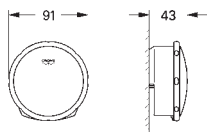

new

- 19 952 000 хром
- 19 952 DC0 суперсталь
- 19 952 BE0 никель, глянец
- 19 952 EN0 никель, матовый
- 19 952 GL0 холодный рассвет, глянец
- 19 952 GN0 холодный рассвет, матовый
- 19 952 DA0 теплый закат, глянец
- 19 952 DL0 теплый закат, матовый
- 19 952 A00 темный графит, глянец
- 19 952 AL0 темный графит, матовый

Talentofill
Наливной,
сливной и переливной гарнитур
комплект готового монтажа
в комплект входят:
розетки, детали подводки, пробки,
монтажные принадлежности **для комбинации с Talentofill**
28 990/28 991
GROHE Long-Life Finish - стойкое долговечное покрытие