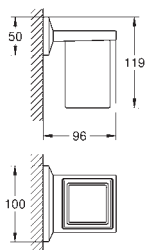

40 894 000

хром

Allure Brilliant

Держатель с дозатором жидкого мыла

стекло / металл

объем 150 мл

скрытое крепление

GROHE Long-Life Finish - стойкое долговечное покрытие

new