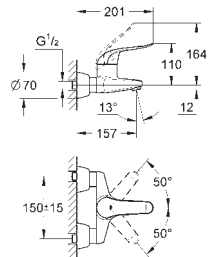

GROHE EUROECO SPECIAL

Артикул

Цвет

32 763 000

хром

Euroeco Special

Смеситель однорычажный для раковины DN 15

монтаж на одно отверстие
рычажный донный клапан 1 1/4"

GROHE Long-Life Finish - стойкое долговечное покрытие

GROHE SilkMove керамический картридж 35 мм

GROHE Water Saving Технология совершенного потока при уменьшенном расходе воды

регулировка расхода воды, настраиваемый ограничитель температуры

возможность установки мин. расхода 2,5 л/мин.

ламинарный преобразователь потока - 9 л/мин

металлический рычаг

длина рычага 120 мм, система быстрого монтажа

гибкая подводка

32 762 000

хром

аналог, без донного клапана

32 766 000

хром

Euroeco Special

Смеситель однорычажный для раковины DN 15

монтаж на одно отверстие
рычажный донный клапан 1 1/4"

GROHE Long-Life Finish - стойкое долговечное покрытие

GROHE SilkMove керамический картридж Ø 46 мм

регулировка расхода воды, настраиваемый ограничитель температуры

возможность установки мин. расхода 2,5 л/мин.

ламинарный преобразователь потока - 9 л/мин, металлический рычаг

длина рычага 120 мм, система быстрого монтажа, гибкая подводка

32 765 000

хром

аналогичный продукт, без донного клапана

30 208 000

хром

Euroeco Special

Смеситель однорычажный для раковины DN 15

монтаж на одно отверстие

с высоким изливом

302 мм

гладкий корпус

GROHE Long-Life Finish - стойкое долговечное покрытие

GROHE SilkMove керамический картридж 35 мм

GROHE Water Saving Технология совершенного потока при уменьшенном расходе воды

регулировка расхода воды

настраиваемый ограничитель температуры

ламинарный регулятор струи 5,7 л/мин.

поворотный трубкообразный излив

угол поворота 140°

металлический рычаг

длина рычага 170 мм

система быстрого монтажа

гибкая подводка

минимальное давление 1,0 бар

32 776 000

хром