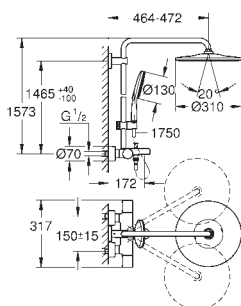

26 837 DL0

теплый закат, матовый

26 837 A00

темный графит, глянец

26 837 AL0

темный графит, матовый

Аналогичный продукт, с ограничением расхода воды, GROHE

EcoJoy 9.5 л/мин