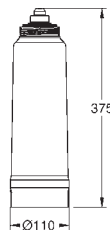

40 880 001

GROHE Blue

Мембранный фильтр по технологии обратного осмоса

мембрана обратного осмотического фильтра для получения чистой и безопасной воды
удаляет значительную часть химикатов, гормонов и микроорганизмов
скорость подачи очищенной воды - 1,5 л/мин
удаляет не менее 97% растворённых солей
очищаются не менее 50% поступающей воды
давление подаваемой воды 1.00 - 4.00 бар
срок службы мембраны - 1 год
совместим со смесителями GROHE Blue Pure