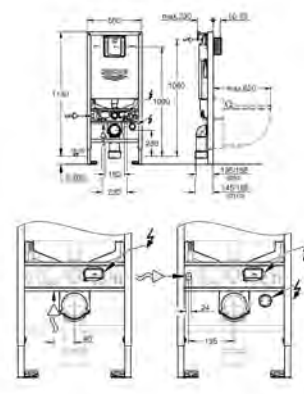

39 598 000

Rapid SLX

3 в 1 в сборе, для подвесного унитаза, монтажная высота 1.13 м

смывной бачок GDХ, 6 л
в комплект входят:
Rapid SLX Инсталляция для подвесного унитаза (38 596 000) со встроенной розеткой для подключения унитазов-биде
настенные уголки (38 558 00М)
Звукоизоляционный комплект (37 131 000)
регулятор скорости смыва

46 944 001

GROHE Sensia Arena

Установочный комплект для предварительного и автоматического смыва

для Rapid SLX со сливным бачком GD2 с установленным унитазом-биде Sensia Arena
в комплект входят:
серво мотор для сливного бачка GD 2
тяга для сливного клапана
кабель + колпак
гибкий шланг
панель смыва для унитаза не включена в комплект
Одобрено в CE