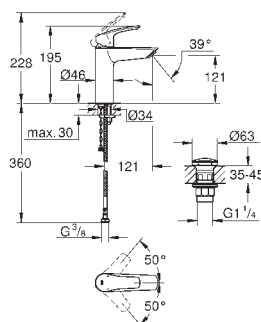

23 989 003

хром

Eurosmart

**Смеситель однорычажный для раковины, 1/2"
размер M**

термостатическая защита от ожога
установка ограничения максимальной температуры
термическая дезинфекция не предусмотрена
монтаж на одно отверстие
металлический рычаг
длина рычага 89 мм
GROHE SilkMove керамический картридж 28 мм
регулировка расхода воды
Изолированный водоток - вода не контактирует с металлами корпуса смесителя
встроенные обратные клапаны
грязеулавливающие фильтры
GROHE Water Saving аэратор - 4,2 л/мин
GROHE FastFixation система быстрого монтажа с нажимным донным клапаном 1 1/4"
гибкая подводка
максимальный перепад давления 5:1
профессиональная серия