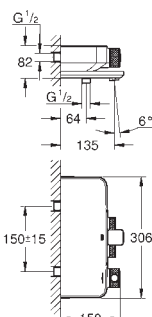

34 718 000

хром

Grotherm SmartControl

Термостат для ванны, DN 15

настенный монтаж

GROHE CoolTouch полностью исключается вероятность

ожога о внешнюю поверхность смесителя

GROHE Long-Life Finish - стойкое долговечное покрытие

GROHE SafeStop стопор безопасности при 38°C

GROHE SafeStop Plus опционно ограничитель температуры на 43°C,

включен

GROHE TurboStat компактный картридж с восковым термозлементом

GROHE ProGrip элементы с рифленной поверхностью

SmartControl нажать для вкл/выкл и повернуть для увеличения напора воды

от режима GROHE Water Saving до максимального напора воды

встроенная полочка **GROHE EasyReach**

отвод для душа снизу 1/2"

излив для ванны с аэратором

встроенные обратные клапаны и грязеулавливающие фильтры

с защитой от обратного потока