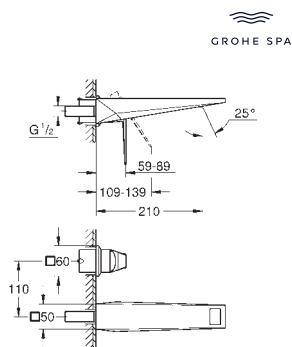

new

29 403 000
29 403 DC0
29 403 ALO

хром
суперсталь
темный графит, матовый

Allure Brilliant
Смеситель для раковины на два отверстия

размер L
настенный монтаж
без встраиваемого механизма
комплект верхней монтажной части для 23 200

GROHE Long-Life Finish - стойкое долговечное покрытие
GROHE Water Saving ограничитель расхода воды 5,0 л/мин
излив со встроенным аэратором
размер по осям 110 мм
Вылет излива 210 мм
минимальное давление 1,0 бар

23 200 000