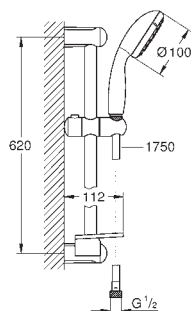

27 926 001

хром

Tempesta 100

Душевой гарнитур: ручной душ с 2 видами струи и лимитом 5,7 л/мин, душевая штанга 600 мм

в комплект входят:

Ручной душ Tempesta 100 II (27 597)

душевая штанга, 600 мм (27 523)

душевой шланг Relexaflex 1750 мм 1/2" x 1/2" (28 154)

полочка GROHE EasyReach (27 596)

GROHE DreamSpray превосходный поток воды

GROHE Long-Life Finish - стойкое долговечное покрытие

SpeedClean система против известковых отложений

внутренний охлаждающий канал для продолжительного срока службы

ShockProof силиконовое кольцо, предотвращающее

повреждение поверхности при падении ручного душа

может использоваться с проточным водонагревателем

27 645 001

хром

Tempesta 100

Душевой гарнитур, 4 вида струй

в комплект входят:

ручной душ (28 421)

душевая штанга, 600 мм (27 523)

душевой шланг Relexaflex 1750 мм 1/2" x 1/2" (28 154)

GROHE Water Saving ограничитель расхода воды 9,5 л/мин

GROHE DreamSpray превосходный поток воды

GROHE Long-Life Finish - стойкое долговечное покрытие

SpeedClean система против известковых отложений

внутренний охлаждающий канал для продолжительного срока службы

ShockProof силиконовое кольцо, предотвращающее

повреждение поверхности при падении ручного душа

может использоваться с проточным водонагревателем

минимальное давление 1,0 бар

27 795 001

хром

Аналогичный продукт, без ограничения расхода воды