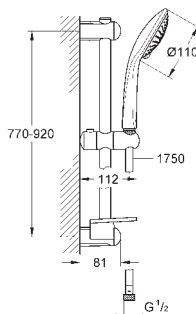

27 227 001

хром

Euphoria 110 Champagne

Душевой гарнитур, 3 вида струй

в комплект входят:

ручной душ Champagne (27 222 000)

душевая штанга 900 мм (27 500)

душевой шланг 1750 мм (28 388 000)

полочка **GROHE EasyReach** (27 596)

GROHE DreamSpray превосходный поток воды

GROHE SprayDimmer плавное снижение расхода воды

GROHE Long-Life Finish - стойкое долговечное покрытие

SpeedClean система против известковых отложений

внутренний охлаждающий канал для продолжительного срока службы

TwistStop против перекручивания шланга

может использоваться с проточным водонагревателем

минимальное давление 1,0 бар