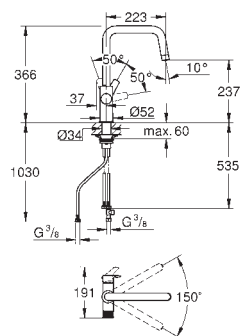

30 583 000

хром

30 583 DC0

суперсталь

GROHE Blue Pure Eurosmart

Смеситель с возможностью подключения фильтра

в комплект входят:

GROHE Blue Смеситель однорычажный для мойки с функцией очистки водопроводной воды монтаж на одно отверстие

U-образный излив

отдельная рукоятка для фильтрованной воды

GROHE SilkMove керамический картридж 28 мм

поворотный трубообразный излив

диапазон поворота 150°

отдельные водотоки для питьевой и водопроводной воды

гибкая подводка

смеситель может быть установлен со стартовым набором фильтров по вашему выбору