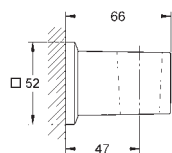

26 847 000
26 847 DC0
26 847 ALO

хром
суперсталь
темный графит, матовый

Allure Brilliant
Настенный держатель
без регулировки
металл
GROHE Long-Life Finish - стойкое долговечное покрытие