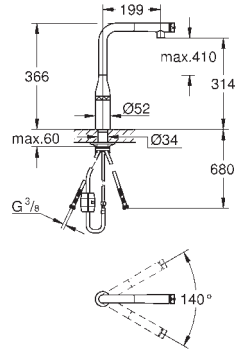

- 31 615 000 хром
- 31 615 DC0 суперсталь
- 31 615 GL0 холодный рассвет, глянец
- 31 615 GN0 холодный рассвет, матовый
- 31 615 DA0 теплый закат, глянец
- 31 615 DL0 теплый закат, матовый
- 31 615 A00 темный графит, глянец
- 31 615 AL0 темный графит, матовый

Essence SmartControl

Смеситель для мойки с управлением SmartControl

монтаж на одно отверстие

GROHE Long-Life Finish - стойкое долговечное покрытие с выдвижным аэратором, ламинарная струя

металлическая лейка

GROHE Magnetic Docking гарантирует легкое вытяжение и возврат головки

аэратора в исходное положение

SmartControl нажать для вкл/выкл, повернуть для увеличения напора воды

регулировка температуры воды с помощью смешивающего устройства,

расположенного на корпусе смесителя

поворотный трубкообразный излив

угол поворота 140°

с защитой от обратного потока

гибкая подводка

металлический крепежный набор

Изолированный водоток - вода не контактирует с металлами корпуса

смесителя

new

31 928 KF0

фантомный чёрный