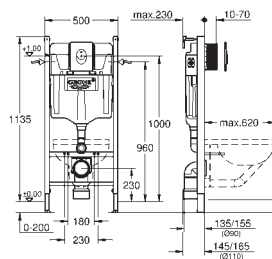

38 719 001

альпин-белый

Rapid SL

3 в 1 в сборе, для подвесного унитаза, монтажная высота 1.13 м

смывной бачок GD 2

в комплект входят:

Rapid SL для подвесного унитаза (38 840 000)

панель смыва Skate Air, альпин-белый,

вертикальный монтаж (38 505 SH0)

настенные уголки (38 558 00M)