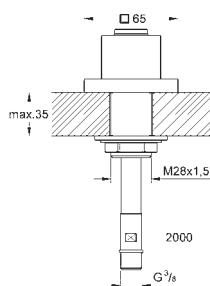

27 531 000

хром

Вывод для ручного выдвижного душа
для монтажа на бортике ванны/плиточном бортике
вывод для ручного душа
с квадратной розеткой
душевой шланг 1/2" x 3/8", 2000 мм (28 158)
подходит ко всем ручным душам
GROHE Long-Life Finish - стойкое долговечное покрытие

new