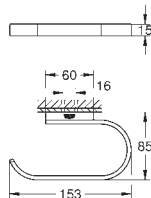

- 41 220 KF0

фантомный чёрный

Selection
Держатель для туалетной бумаги
без крышки
металл
настенный монтаж
скрытое крепление
GROHE Long-Life finish - стойкое долговечное покрытие
в продаже с июня 2023 г