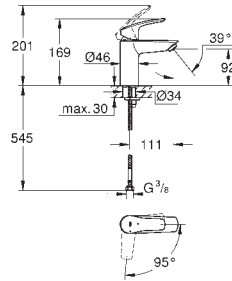

23 974 003

хром

Eurosmart

**Смеситель однорычажный для раковины, DN 15
размер S**

монтаж на одно отверстие
металлический рычаг

GROHE Long-Life ES Керамический картридж 28 мм с энергосберегающей функцией (подача холодной воды при центральном положении рычага)
с ограничителем температуры

GROHE Long-Life Finish - стойкое долговечное покрытие

GROHE LowFlow - ограничитель расхода воды 3,5 л/мин

Изолированный водоток - вода не контактирует с металлами корпуса смесителя

GROHE FastFixation система быстрого монтажа

гладкий корпус

гибкая подводка

профессиональная серия

23 322 003

хром

Eurosmart

Смеситель однорычажный для раковины, 1/2"
размер M

монтаж на одно отверстие
металлический рычаг

GROHE SilkMove керамический картридж 28 мм

регулировка расхода воды

с ограничителем температуры

GROHE Long-Life Finish - стойкое долговечное покрытие

GROHE Water Saving ограничитель расхода воды 5,7 л/мин

Изолированный водоток - вода не контактирует с металлами корпуса смесителя

GROHE FastFixation система быстрого монтажа

рычажный донный клапан 1 1/4"

гибкая подводка

профессиональная серия