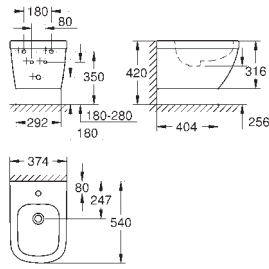

GROHE КЕРАМИКА EURO

Артикул

Цвет

39 208 000
39 208 00H

альпин-белый
альпин-белый

Керамика Euro
Биде подвесное

1 отверстие под смеситель
с переливом
с креплением

санитарная керамика

полностью скрытые невидимые крепления

опция: износостойкое покрытие **GROHE PureGuard** и анти-бактериальное глазирование (00H)

16 шт. на паллете