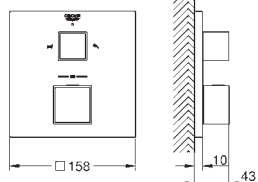

Grotherm Cube

Термостат для ванны с переключателем на 2 положения

комплект верхней монтажной части для GROHE Rapido SmartBox 35 600/35 604 (универсальная встраиваемая часть)

GROHE TurboStat компактный картридж с восковым термоэлементом

GROHE Long-Life Finish - стойкое долговечное покрытие настенная панель с **GROHE FastFixation** (скрытое уплотнение штока, скрытое крепление)

металлическая накладная панель, регулируемая на 6°
графическое обозначение: ванна и душ

GROHE SafeStop стопор безопасности при 38°C

GROHE SafeStop Plus опционно ограничитель температуры на 43°C / 46°C, включен

GROHE AquaDimmer, встроенный переключатель

распределение расхода:

выход В = 27 л/мин,

выход С = 30 л/мин

без встраиваемой части

35 604 000

GROHE Rapido SmartBox Универсальная встраиваемая часть
Профессиональная серия

34 741 000

хром