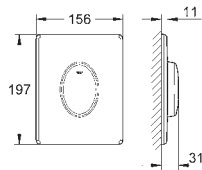

GROHE ПАНЕЛИ СМЫВА ДЛЯ УНИТАЗА

Артикул

Цвет

38 564 000
38 564 SH0

хром
альпин-белый

Skate Air

Накладная панель

для 1 объема смыва, для пневматического сливного клапана, вертикальный монтаж, 156 x 197 мм, из ABS

GROHE Long-Life Finish - стойкое долговечное покрытие

GROHE Water Saving Технология совершенного потока при уменьшенном расходе воды

38 565 000
38 565 SH0

хром
альпин-белый

аналогичный продукт, горизонтальный монтаж