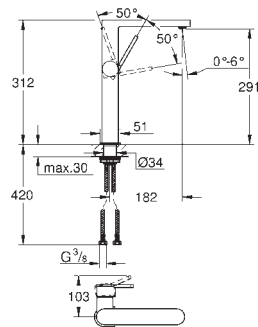

32 618 003

хром

32 618 DC3

суперсталь

32 618 AL3

темный графит, матовый

GROHE Plus

Смеситель однорычажный для раковины, DN 15 размер XL

монтаж на одно отверстие
металлический рычаг

для отдельностоящих раковин

GROHE SilkMove керамический картридж 28 мм

с ограничителем температуры

GROHE Long-Life Finish - стойкое долговечное покрытие
GROHE Water Saving SpeedClean аэратор с ограничением расхода воды 5,7 л/мин

GROHE AquaGuide регулируемый аэратор

система быстрого монтажа

гладкий корпус

гибкая подводка