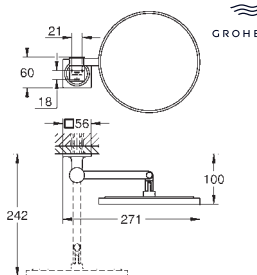

40 967 001
40 967 GN1
40 967 DL1
40 967 A01

хром
холодный рассвет, матовый
теплый закат, матовый
темный графит, глянец

Allure
Зеркало с увеличением

настенный монтаж
увеличение: в 7 раз
стекло / металл
скрытое крепление
GROHE Long-Life Finish - стойкое долговечное покрытие