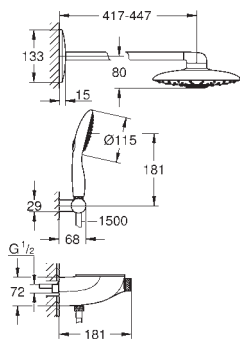

выбор между:

Rainshower Duo 360 Верхний душ с душевым кронштейном

450 мм, хромированная душевая поверхность

GROHE PureRain/GROHE Rain O² spray* и TrioMassage

ручной душ Power&Soul 115 (27 671 LS0)

держатель ручного душа (27 055)

душевой шланг Silverflex 1.500 мм (28 364)

минимальный расход воды 10 л/мин

GROHE DreamSpray превосходный поток воды

GROHE Long-Life Finish - стойкое долговечное покрытие

GROHE CoolTouch полностью исключается вероятность

ожога о внешнюю поверхность смесителя

GROHE TurboStat компактный картридж с восковым термоэлементом

GROHE Water Saving Технология совершенного потока при уменьшенном

расходе воды

GROHE SafeStop стопор безопасности при 38°C

GROHE SafeStop Plus опционно ограничитель температуры на 43°C,

включен

SmartControl нажать для вкл/выкл и повернуть для увеличения напора воды

от режима GROHE Water Saving до максимального напора воды

GROHE EasyReach полочка

SpeedClean система против известковых отложений

внутренний охлаждающий канал для продолжительного срока службы

TwistStop против перекручивания шланга

требуется встраиваемый блок 26 264 001 и встраиваемый механизм для

настенного/скрытого монтажа

26 449 000 – все заказывается отдельно

* выбор режима при первой установке; заводская установка: GROHE PureRain

26 443 LS0

белая луна

Аналогичный продукт, верхний душ с белой душевой поверхностью