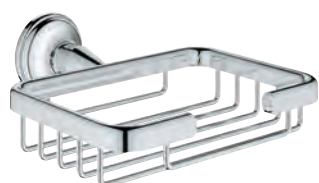

40 659 001
40 659 EN1

хром
никель, матовый

Essentials Authentic
Полочка-решетка, маленькая
металл
скрытое крепление
GROHE Long-Life Finish - стойкое долговечное покрытие