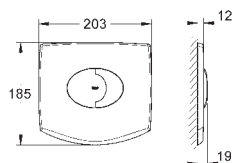

38 540 000

хром

Chiara and Sentosa

Накладная панель

2 объема смыва или прерывание смыва старт/стоп для пневматического сливного клапана

горизонтальный монтаж

203x185 мм

из ABS

GROHE Long-Life Finish - стойкое долговечное покрытие