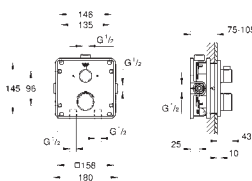

GROHE GROHTHERM ТЕРМОСТАТЫ С 2 РУКОЯТКАМИ

Артикул

Цвет

ТЕРМОСТАТЫ

34 728 000

хром

Grotherm

Набор для комплектации душа с Tempesta 210

в комплект входят:

Grotherm комплект готового монтажа с Aquadimmer (24 079)

GROHE Rapido SmartBox 35 600/35 604 (универсальная встраиваемая часть)

Tempesta 210 верхний душ 9.5 л/мин (26 410)

Rainshower Душевой кронштейн 286 мм (28 576 000)

ручной душ, держатель для ручного душа, подключение для душевого шланга и душевой шланг приобретаются отдельно