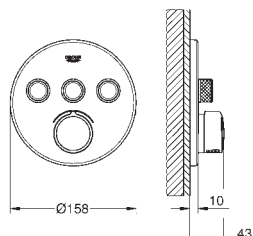

29 146 000

хром

SmartControl

Смеситель скрытого монтажа на 3 выхода

комплект верхней монтажной части для GROHE Rapido SmartBox 35 600/35 604 (универсальная встраиваемая часть) металлическая накладная панель с **GROHE FastFixation** (скрытые эксцентрики, уплотнение, скрытый монтаж), регулируемая на 6°
GROHE Long-Life Finish - стойкое долговечное покрытие
SmartControl нажать для вкл/выкл и повернуть для увеличения напора воды от режима GROHE Water Saving до максимального напора воды
заменяемые символы
картридж для смешивания воды
возможность одновременного включения нескольких точек водоотвода без встраиваемой части
распределение расхода:
выход А = 22 л/мин
выход В = 26 л/мин
выход С = 22 л/мин
выход А + В = 31 л/мин
выход А + В + С = 34 л/мин

35 604 000

GROHE Rapido SmartBox Универсальная встраиваемая часть
Профессиональная серия