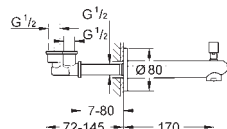

Eurodisc Cosmopolitan

Излив для ванны

настенный монтаж

GROHE Long-Life Finish - стойкое долговечное покрытие

аэратор

автоматический переключатель: ванна/душ

со встроенной соединительной деталью

внешняя резьба 1/2"

вынос 170 мм