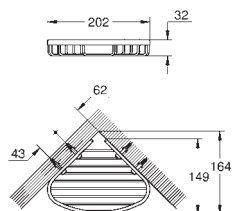

GROHE
BAUCOSMOPOLITAN

Артикул

Цвет

40 664 001

хром

BauCosmopolitan
Полочка-решетка
металл
для углового монтажа
маленькая
Шурупы и дюбели в комплекте

new