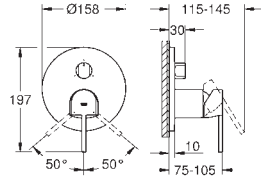

24 093 003
24 093 DC3
24 093 AL3

хром
суперсталь
темный графит, матовый

GROHE Plus

Смеситель однорычажный скрытого монтажа для ванны с переключателем на 3 положения

комплект верхней монтажной части для GROHE Rapido SmartBox 35 600/35 604 (универсальная встраиваемая часть)

GROHE SilkMove керамический картридж Ø 46 мм

GROHE Long-Life Finish - стойкое долговечное покрытие

настенная панель с **GROHE FastFixation** (скрытое

уплотнение штока, скрытое крепление)

металлическая накладная панель, регулируемая на 6°

металлический рычаг

переключатель на 3 положения

распределение расхода:

выход А = 27 л/мин

выход В = 27 л/мин

выход С = 27 л/мин

без встраиваемой части

35 604 000

GROHE Rapido SmartBox Универсальная встраиваемая часть
Профессиональная серия

29 307 003

29 307 DC3

29 307 AL3

хром
суперсталь
темный графит, матовый