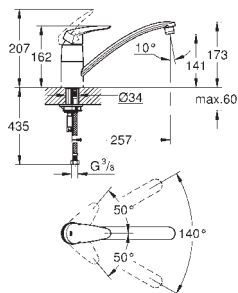

33 770 001

хром

Eurodisc

Смеситель однорычажный для мойки, DN 15

с низким изливом

монтаж на одно отверстие

GROHE Long-Life finish - стойкое долговечное покрытие

GROHE SilkMove керамический картридж 35 мм

аэратор

регулировка расхода воды

поворотный трубкообразный излив

угол поворота 140°

с ограничителем поворота

гибкая подводка

система быстрого монтажа