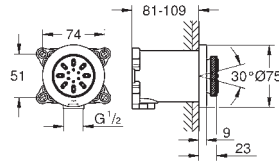

26 801 000
26 801 DC0
26 801 BE0
26 801 EN0
26 801 GL0
26 801 GN0
26 801 DA0
26 801 DL0
26 801 A00
26 801 AL0

хром
суперсталь
никель, глянец
никель, матовый
холодный рассвет, глянец
холодный рассвет, матовый
теплый закат, глянец
теплый закат, матовый
темный графит, глянец
темный графит, матовый

Боковой душ Rainshower Aqua

Боковой душ, круглая форма, 2 режима струи
душевая струя

PureRain, ActiveJet

включает встраиваемую часть и уплотнительную шайбу
Ø 75 мм

регулируемый угол поворота ± 15°

резьбовое соединение 1/2"

дистанция выброса воды 600 мм

GROHE Water Saving ограничитель расхода воды 3.3 л/мин

GROHE DreamSpray превосходный поток воды

GROHE Long-Life Finish - стойкое долговечное покрытие

SpeedClean система против известковых отложений

минимальное давление 1,0 бар

Не предназначен для проточных водонагревателей!