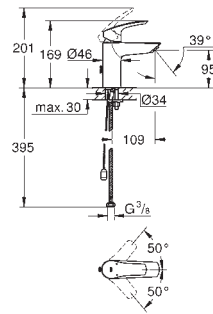

33 188 003

хром

Eurosmart

**Смеситель однорычажный для раковины, DN 15
размер S**

монтаж на одно отверстие
металлический рычаг

GROHE SilkMove керамический картридж 28 мм
регулировка расхода воды
с ограничителем температуры

GROHE Long-Life Finish - стойкое долговечное покрытие
GROHE Water Saving ограничитель расхода воды 5,7 л/мин

Изолированный водоток - вода не контактирует с металлами корпуса
смесителя

GROHE FastFixation система быстрого монтажа
цепочка

гибкая подводка

профессиональная серия