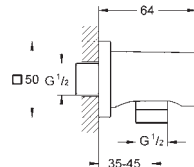

27 076 000

хром

Rainshower

Подключение для душевого шланга, DN 15

внешняя резьба

с квадратной розеткой

с защитой от обратного потока

GROHE Long-Life Finish - стойкое долговечное покрытие