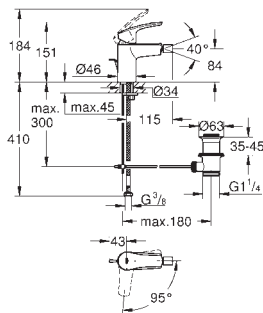

32 928 003

хром

Eurosmart

**Смеситель однорычажный для биде DN 15
размер S**

монтаж на одно отверстие
металлический рычаг
GROHE SilkMove ES Керамический картридж 28 мм с энергосберегающей функцией (подача холодной воды при центральном положении рычага)
регулировка расхода воды
с ограничителем температуры
GROHE Long-Life Finish - стойкое долговечное покрытие
GROHE Water Saving ограничитель расхода воды 5,7 л/мин
Изолированный водоток - вода не контактирует с металлами корпуса смесителя
GROHE FastFixation система быстрого монтажа
аэратор с шаровым шарниром
рычажный донный клапан 1 1/4"
гибкая подводка
профессиональная серия