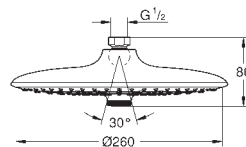

26 456 000

хром

Euphoria 260

Верхний душ с 3 режимами

Rain, SmartRain, Jet

Ø 260 мм

шаровый шарнир +/- 15° вращающийся

резьбовое соединение 1/2"

GROHE Water Saving 6.6 л/мин

GROHE DreamSpray превосходный поток воды

GROHE Long-Life Finish - стойкое долговечное покрытие

SpeedClean система против известковых отложений

внутренний охлаждающий канал для продолжительного срока службы

может использоваться с проточным водонагревателем

минимальное давление 1,0 бар

26 457 000

хром

Аналогичный продукт, с ограничением расхода воды, GROHE

EcoJoy 9.5 л/мин

26 455 000

хром

Аналогичный продукт, без ограничения расхода воды