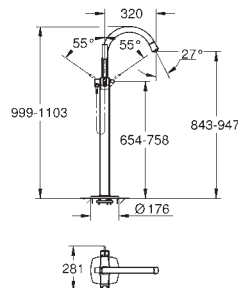

new

24 375 000  
24 375 IGO

хром  
хром/золото