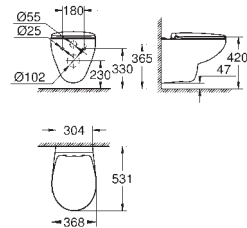

39 351 000 ★

альпин-белый

Керамика Вау

Унитаз подвесной с сиденьем для унитаза

в комплект входят:

Вау Ceramtic подвесной унитаз (39 427 000)

для бачка скрытого монтажа

горизонтальный выпуск

омыв всей окружности чаши

безободковый

Объем смыва 3/6 л

санитарная керамика

Вау Ceramtic Сиденье для унитаза (39 493 000)

механизм плавного закрытия

быстросъемное сиденье

съёмное

материал: Дюропласт

с креплением

12 шт. на паллете