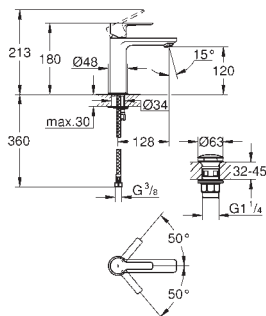

23 106 001
23 106 DC1
23 106 AL1

хром
суперсталь
темный графит, матовый

Lineare

**Смеситель однорычажный для раковины, DN 15
размер S**

монтаж на одно отверстие
металлический рычаг

GROHE SilkMove керамический картридж 28 мм
с ограничителем температуры

GROHE Long-Life Finish - стойкое долговечное покрытие

GROHE Water Saving SpeedClean аэратор с ограничением
расхода воды 5,7 л/мин

GROHE FastFixation Plus Система монтажа
с нажимным донным клапаном 1 1/4"

гибкая подводка