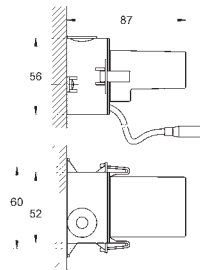

36 078 000

Блок питания 110-240 В

выходное напряжение 6 В

длина кабеля 400 мм