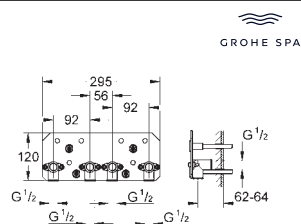

26 855 000

хром

Rainshower Aqua 15"

Монтажный набор

для Rainshower F-Series 15" Многофункционального верхнего душа

295 мм (ширина) x 121 мм (высота) x 181 мм (глубина)

максимальная глубина монтажа: 91 мм

минимальная толщина стены: не менее 200 мм

минимальная глубина монтажа болтов с резьбой: 14 мм

вся конструкция выполнена из металла

выходы для воды: латунь

соединения 1/2"

new