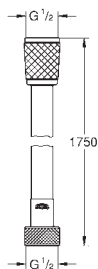

GROHE ДУШЕВЫЕ ШЛАНГИ

Артикул

Цвет

45 992 001

хром

Relaxaflex

Душевой шланг 1750 мм

1750 мм

Гладкая поверхность, легко чистится
предел прочности 500 N
максимальное давление до 5 бар
термостойкость до 70°C

AntiFold защита от залама

универсальное соединение G 1/2" x 1/2"

GROHE Long-Life Finish - стойкое долговечное покрытие
минимальное количество в заказе: 10 шт.

45 973 001

хром

Аналогичный продукт, 1500 мм

45 971 001

хром

Аналогичный продукт, 1250 мм

ДУШИ