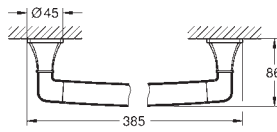

# GROHE GRANDERA

Артикул

Цвет

new

40 960 000  
40 960 IGO  
40 960 ENO

хром  
хром/золото  
никель, матовый

**Grandera**  
Ручка для ванной  
металл  
длина 385 мм  
скрытое крепление  
**GROHE Long-Life Finish** - стойкое долговечное покрытие