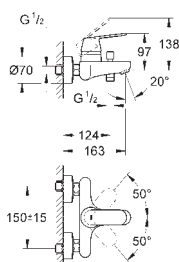

Eurosmart Cosmopolitan

Смеситель однорычажный для ванны, DN 15

настенный монтаж

металлический рычаг

GROHE SilkMove керамический картридж Ø 46 мм

GROHE Long-Life Finish - стойкое долговечное покрытие

регулировка расхода воды, возможность установки мин. расхода 2,5 л/мин.

автоматический переключатель: ванна/душ

аэратор

встроенный обратный клапан в душевом отводе 1/2"

скрытые S-образные эксцентрики

с защитой от обратного потока

дополнительный ограничитель температуры (46 308 000)

класс шума I по DIN 4109