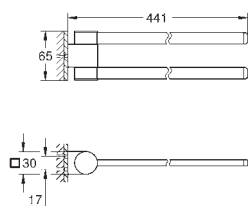

**Selection**  
**Держатель для полотенца, неповоротный**  
 металл  
 длина 411 мм (функциональная длина 360 мм)  
 две рукоятки  
 скрытое крепление  
**GROHE Long-Life Finish** - стойкое долговечное покрытие