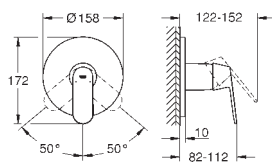

Eurosmart Cosmopolitan

Смеситель однорычажный скрытого монтажа для душа

комплект верхней монтажной части для

GROHE Rapido SmartBox 35 600/35 604 (универсальная встраиваемая часть)

GROHE SilkMove керамический картридж Ø 46 мм

GROHE Long-Life Finish - стойкое долговечное покрытие

настенная панель с **GROHE FastFixation** (скрытое

уплотнение штока, скрытое крепление)

металлическая накладная панель, регулируемая на 6°

металлический рычаг

распределение расхода:

выход В или С = 30 л/мин

без встраиваемой части

35 604 000

GROHE Rapido SmartBox Универсальная встраиваемая часть

Профессиональная серия