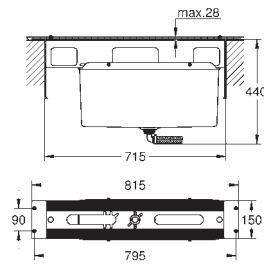

GRONE РЕШЕНИЯ ДЛЯ СКРЫТОГО МОНТАЖА

Артикул

Цвет

29 037 000

Комплект для ванны на 4/5 отверстий
встраиваемая часть для монтажа на плиточном бортике

в комплект входят:
монтажная рамка
улавливающее устройство со встроенным сливом для проникающей воды
декоративные накладки на винтовые крепления, цвет Хром