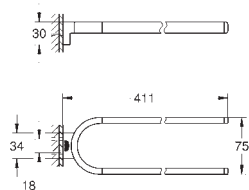

GROHE SELECTION

Артикул

Цвет

- 41 059 000 хром
- 41 059 DC0 суперсталь
- 41 059 BE0 никель, глянец
- 41 059 EN0 никель, матовый
- 41 059 GL0 холодный рассвет, глянец
- 41 059 GN0 холодный рассвет, матовый
- 41 059 DA0 теплый закат, глянец
- 41 059 DL0 теплый закат, матовый
- 41 059 A00 темный графит, глянец
- 41 059 AL0 темный графит, матовый

Selection
Держатель для полотенца, неповоротный
металл
длина 411 мм (функциональная длина 360 мм)
две рукоятки
скрытое крепление
GROHE Long-Life Finish - стойкое долговечное покрытие