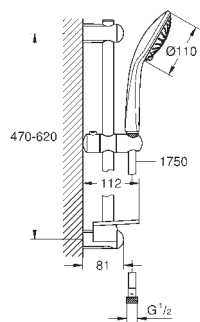

27 232 001

хром

Euphoria 110 Champagne

Душевой гарнитур, 3 вида струй

в комплект входят:

ручной душ Champagne (27 222 000)

душевая штанга, 600 мм (27 499)

душевой шланг 1750 мм (28 388 000)

полочка **GROHE EasyReach** (27 596)

GROHE SprayDimmer плавное снижение расхода воды

GROHE DreamSpray превосходный поток воды

GROHE Long-Life Finish - стойкое долговечное покрытие

GROHE FastFixation (регулируемое расстояние между

настенными креплениями штанги позволяет использовать

для монтажа уже имеющиеся отверстия в стене)

SpeedClean система против известковых отложений

внутренний охлаждающий канал для продолжительного срока службы

TwistStop против перекручивания шланга

может использоваться с проточным водонагревателем

минимальное давление 1,0 бар