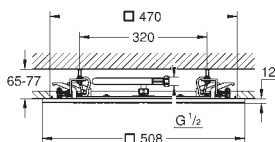

Rainshower Aqua 20"

Потолочный душ

Rain

508 x 508 мм

металл

резьбовое соединение 1/2"

GROHE DreamSpray превосходный поток воды

GROHE Long-Life Finish - стойкое долговечное покрытие

SpeedClean система против известковых отложений

может использоваться с проточным водонагревателем

минимальное давление 1,0 бар