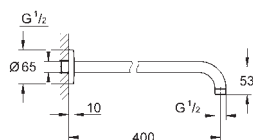

может использоваться с проточным водонагревателем

27 851 000

хром

**Tempesta**

**Душевой кронштейн настенный 400 мм**

металл

вынос 400 мм

резьбовое соединение 1/2"