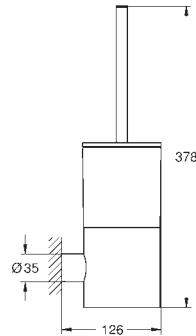

GROHE SPA

GROHE
ATRIO

СМЕСИТЕЛИ
ДЛЯ ВАННОЙ
SPA

Артикул

Цвет

new

40 891 000
40 891 DC0
40 891 EN0
40 891 GL0
40 891 DA0
40 891 AL0

хром
суперсталь
никель, матовый
холодный рассвет, глянец
теплый закат, глянец
темный графит, матовый

Atrio

Держатель для туалетной бумаги

металл

скрытое крепление

без крышки

GROHE Long-Life Finish - стойкое долговечное покрытие

new