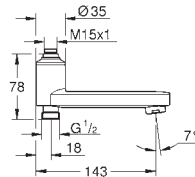

13 450 000

хром

Поворотный излив со встроенным переключателем

поворот излива переключает поток воды между душем и ванной для переоснащения смесителей для душа в смесители для ванны подходит для:

Grotherm 800 термостаты для душа (150 мм между центрами отражателей)

Precision Start термостаты для душа (150 мм между центрами отражателей)

Euphoria 180/210 душевые системы (150 мм между центрами отражателей)

Tempesta 160/210/250 душевые системы (150 мм между центрами отражателей)

отражателей)

Vitalion Joy 180/210/260 душевые системы (150 мм между центрами

отражателей)

Vitalio Start 160/250 душевые системы (150 мм между центрами отражателей)

34 567 000

хром

Grotherm 800

Термостат для ванны, DN 15

настенный монтаж

GROHE Long-Life Finish - стойкое долговечное покрытие

GROHE SafeStop стопор безопасности при 38°C

GROHE SafeStop Plus опционно ограничитель температуры на 43°C, включен

GROHE TurboStat компактный картридж с восковым термoeлементом

встроенный стопор смешанной воды

автоматический переключатель: ванна/душ

GROHE EcoButton рукоятка регулировки напора с кнопкой для экономии

воды и индивидуально устанавливаемым стопором

керамический вентиль 1/2", 180°

отвод для душа снизу 1/2"

аэратор

встроенные обратные клапаны

грязеулавливающие фильтры

с защитой от обратного потока

скрытые S-образные эксцентрики

металлическая розетка

GROHE Water Saving Технология совершенного потока при уменьшенном расходе воды