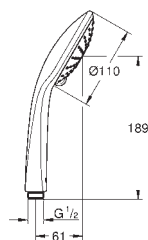

27 238 000

хром

Euphoria 110 Duo

Ручной душ, 2 вида струй

Rain, SmartRain

GROHE Water Saving ограничитель расхода воды 9,5 л/мин

GROHE DreamSpray превосходный поток воды

GROHE SprayDimmer плавное снижение расхода воды

GROHE Long-Life Finish - стойкое долговечное покрытие

SpeedClean система против известковых отложений

внутренний охлаждающий канал для продолжительного срока службы

универсальное крепление, подходящее к любому стандартному шлангу

может использоваться с проточным водонагревателем

минимальное давление 1,0 бар

27 220 000

хром

Аналогичный продукт, без ограничения расхода воды