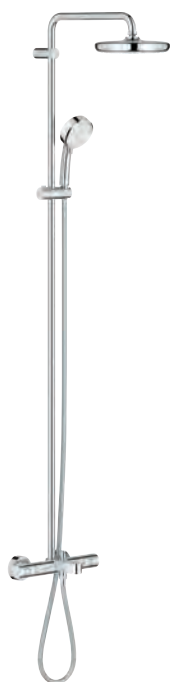

26 223 001

хром

Tempesta Cosmopolitan System 210

Душевая система с термостатом для ванны; настенный монтаж

в комплект входят:

горизонтальный поворотный душевой

кронштейн 390 мм

термостат Grotherm 1000 Cosmopolitan с Aquadimmer

выбор между:

верхний душ Tempesta 210 (26 408)

душевая струя Rain

аэратор с шаровым шарниром

угол поворота $\pm 15^\circ$

излив для ванны

отдельный переключатель на ручной душ

ручной душ Tempesta Cosmopolitan 100 (27 571 001)

2 вида струи:

Rain, Jet

регулируется по высоте с помощью

скользящего элемента

душевой шланг, 1.750 мм 1/2" x 1/2" (28 410)

GROHE TurboStat компактный картридж с восковым термозлементом

GROHE SafeStop стопор безопасности при 38°C

GROHE SafeStop Plus опционно ограничитель температуры на 43°C,

включен

GROHE DreamSpray превосходный поток воды

GROHE Long-Life Finish - стойкое долговечное покрытие

SpeedClean система против известковых отложений

внутренний охлаждающий канал для продолжительного срока службы

TwistStop против перекручивания шланга

совместим с проточным водонагревателем **только** выше 18 кВт/ч, а также с

накопительным водонагревателем (см. Техническую информацию)

минимальный расход воды 7л/мин