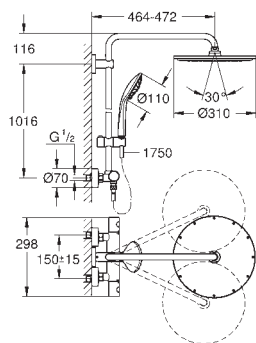

дополнительная опция: полочка GROHE EasyReach (26 362)

**профессиональная серия**

new

26 075 DC0

26 075 GL0

26 075 GN0

26 075 DA0

26 075 DL0