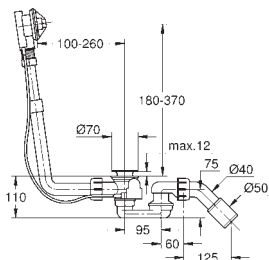

**Сливной и переливной гарнитур**

**комплект готового монтажа**

розетки, пробки,

монтажные принадлежности

**для комбинации с Talento**

**28 939/28 943**

**GROHE Long-Life Finish** - стойкое долговечное покрытие