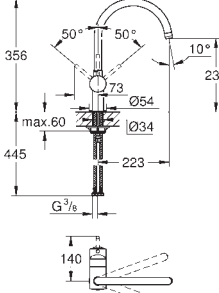

32 917 KS0

черный бархат

Minta

Смеситель однорычажный для мойки, DN 15

C-образный излив

монтаж на одно отверстие

GROHE Long-Life finish - стойкое долговечное покрытие

GROHE SilkMove керамический картридж Ø 46 мм

регулировка расхода воды

поворотный трубкообразный излив

выбор радиуса поворота: 0° / 150° / 360°

гибкая подводка

цанговый зажим 3/8"

система быстрого монтажа

дополнительный ограничитель температуры (46 308 000)