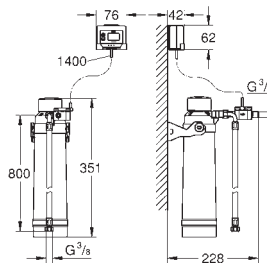

40 875 000

хром

GROHE Blue

Комплект фильтра магний + цинк с головкой и счётчиком воды
в комплект входят:

GROHE Blue головка для фильтра

GROHE Blue Фильтр магний + цинк

обогащает воду магнием (до 35 мг/л) и цинком (до 3 мг/л)

Снижает содержание веществ, ухудшающих вкус и запах воды: хлор и т.п.

Уменьшает образование накипи и содержание тяжелых металлов

Ресурс 400 л при жесткости воды 17° dGH

Счетчик измерения ресурса фильтра, 2 батарейки AA в комплекте

совместим со смесителями GROHE Blue Pure