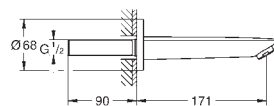

13 255 001

хром

BauCosmopolitan

Излив для ванны

настенный монтаж

GROHE Long-Life Finish - стойкое долговечное покрытие

аэратор

вынос 171 мм

внешняя резьба 1/2"