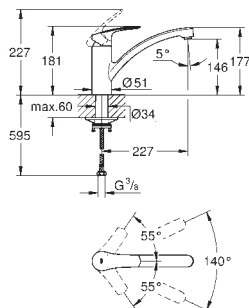

33 281 30E

хром

Eurosmart

Смеситель однорычажный для мойки, DN 15

с низким изливом
монтаж на одно отверстие

GROHE Long-Life Finish - стойкое долговечное покрытие

GROHE SilkMove керамический картридж 35 мм

встроенный ограничитель температуры

регулировка расхода воды, поворотный литой излив, угол поворота 140°

Изолированный водоток - вода не контактирует с металлами корпуса

смесителя

GROHE Water Saving 5,7 л/мин - аэратор с возможностью демонтажа без

инструментов (с помощью монеты)

гибкая подводка 3/8"

металлический крепежный набор

минимальное давление 1,0 бар

профессиональная серия