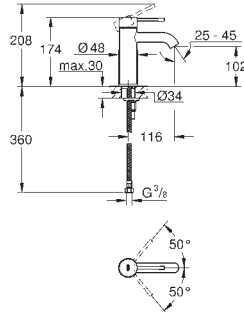

24 172 001
24 172 DC1
24 172 GL1
24 172 GN1
24 172 DA1
24 172 DL1
24 172 A01
24 172 AL1

хром
суперсталь
холодный рассвет, глянец
холодный рассвет, матовый
теплый закат, глянец
теплый закат, матовый
темный графит, глянец
темный графит, матовый

Essence

**Смеситель однорычажный для раковины, DN 15
размер S**

монтаж на одно отверстие
металлический рычаг

GROHE SilkMove керамический картридж 28 мм
с ограничителем температуры

GROHE Long-Life Finish - стойкое долговечное покрытие

GROHE Water Saving ограничитель расхода воды 5,7 л/мин

GROHE AquaGuide регулируемый аэратор

GROHE FastFixation Plus Система монтажа

гладкий корпус

гибкая подводка

профессиональная серия

замена для 23 590 xx1

new