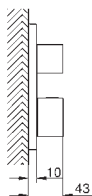

Артикул

Цвет

24 153 000
24 153 DC0
24 153 AL0

хром
суперсталь
темный графит, матовый

Grotherm Cube

Термостат для душа с переключателем на 1 положение

комплект верхней монтажной части для

GROHE Rapido SmartBox 35 600/35 604 (универсальная встраиваемая часть)

GROHE TurboStat компактный картридж с восковым термоэлементом

GROHE Long-Life Finish - стойкое долговечное покрытие

настенная панель с **GROHE FastFixation** (скрытое

уплотнение штока, скрытое крепление)

металлическая накладная панель, регулируемая на 6°

GROHE SafeStop стопор безопасности при 38°C

GROHE SafeStop Plus опционно ограничитель температуры на 43°C / 46°C,

включен

встроенные обратные клапаны и грязеулавливающие фильтры

керамический запорный вентиль, 120°

распределение расхода:

выход В = 27 л/мин,

выход С = 30 л/мин

без встраиваемой части

35 604 000

GROHE Rapido SmartBox Универсальная встраиваемая часть
Профессиональная серия

24 154 000
24 154 DC0
24 154 AL0

хром
суперсталь
темный графит, матовый