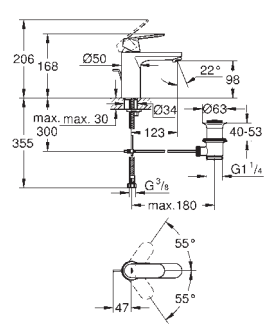

23 325 000

хром

Eurosmart Cosmopolitan
Смеситель однорычажный для раковины, 1/2"
размер M
монтаж на одно отверстие
металлический рычаг
GROHE SilkMove керамический картридж 35 мм
регулировка расхода воды
GROHE Long-Life Finish - стойкое долговечное покрытие
GROHE Water Saving ограничитель расхода воды 5,7 л/мин
GROHE FastFixation система быстрого монтажа
рычажный донный клапан 1 1/4"
гибкая подводка
минимальное давление 1,0 бар
дополнительный ограничитель температуры (46 375 000)