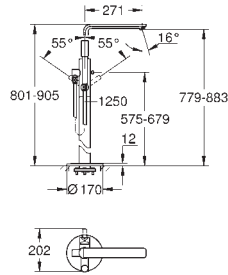

23 792 001

23 792 DC1

23 792 AL1

хром

суперсталь

темный графит, матовый

Lineare

Смеситель однорычажный для ванны, DN 15, напольный монтаж

комплект верхней монтажной части для 45 984

без встраиваемой части

GROHE SilkMove керамический картридж 35 мм

с ограничителем температуры

GROHE Long-Life Finish - стойкое долговечное покрытие

автоматический переключатель: ванна/душ

излив с аэратором

вынос 271 мм

встроенный обратный клапан в душевом отводе 1/2"

держатель ручного душа

ручной душ Rainshower Aqua Stick (26 465)

душевой шланг 1250 мм

с защитой от обратного потока

минимальное давление 1,0 бар