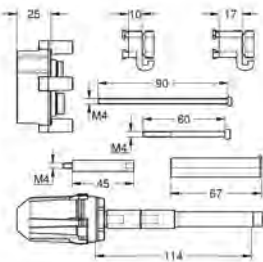

Универсальный набор удлинителей для 1-рычажных смесителей, 50 мм

для 1-рычажных смесителей скрытого монтажа в комбинации с GROHE Rapido SmartBox

14 058 000