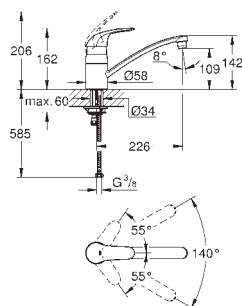

32 750 000

хром

Euroeco

Смеситель однорычажный для мойки, DN 15

монтаж на одно отверстие

GROHE Long-Life finish - стойкое долговечное покрытие

GROHE SilkMove керамический картридж 35 мм

аэратор

регулировка расхода воды

поворотный трубкообразный излив

угол поворота 140°

металлический рычаг

гибкая подводка

система быстрого монтажа