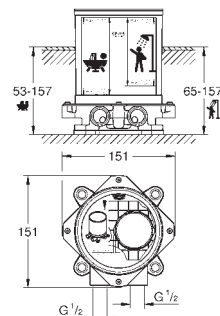

Монтажный набор для напольного излива или смесителя, DN 15

для смесителей и изливов напольного монтажа

без комплекта верхней монтажной части

допускается регулировка 360° в горизонтальной

плоскости и 3° в вертикальной плоскости

монтажная глубина 53-157 мм

инсталляционная глубина для смесителей для душа

65-157 мм, компенсационная глубина 92 мм

два входа с внутренней резьбой 1/2" (подключение

горячей / холодной воды)

сmyвной клапан

прокладка

крепежный материал