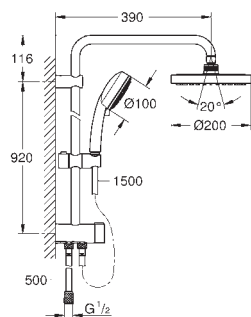

GROHE ДУШЕВЫЕ СИСТЕМЫ TEMPESTA

Артикул

Цвет

26 453 001

хром

Tempesta Cosmopolitan System 200

Душевая система Flex наружного монтажа с переключателем

в комплект входят:

горизонтальный душевой кронштейн 390 мм, регулируется перед установкой
переключатель на 3 положения: верхний душ, ручной душ, верхний душ с
Eco-режимом

верхний душ Tempesta Cosmopolitan 200 (27 541)

2 режима струи (с помощью переключателя):

Rain, SmartRain

аэратор с шаровым шарниром

угол поворота $\pm 15^\circ$

ручной душ Tempesta Cosmopolitan 100 (27 573)

4 вида струй:

GROHE Rain O², Rain, Massage, Jet

регулируется по высоте с помощью

скользящего элемента

расстояние между переключателем и верхним креплением: 920 мм

Relexaflex Душевой шланг 1500 мм (28 151)

душевой шланг Relexaflex 500 мм

гибкая установка: подключение к смесителю / подключению для душевого

шланга с резьбой 1/2" душевым шлангом 500 мм

минимальный расход воды 7л/мин

GROHE DreamSpray превосходный поток воды

GROHE Long-Life Finish - стойкое долговечное покрытие

SpeedClean система против известковых отложений

внутренний охлаждающий канал для продолжительного срока службы