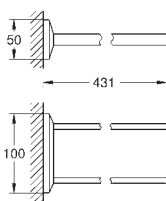

40 895 000

хром

**Allure Brilliant**

**Держатель полотенца**

две рукоятки неповоротные

длина 431 мм

скрытое крепление

**GROHE Long-Life Finish** - стойкое долговечное покрытие