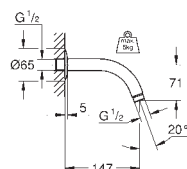

излив 218 мм

надвижная розетка

**GROHE Long-Life Finish** - стойкое долговечное покрытие

28 541 000

хром

**Relexa**

**Душевой кронштейн 147 мм**

резьбовое соединение 1/2"