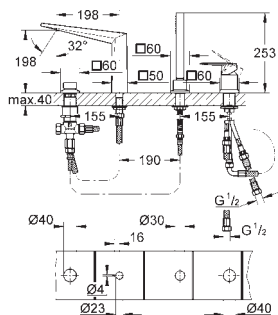

Allure Brilliant

Смеситель однорычажный для ванны на 4 отверстия

GROHE SilkMove керамический картридж Ø 46 мм

GROHE Long-Life Finish - стойкое долговечное покрытие

в комплект входят:

фиксатор для излива (смонтированный)

элемент управления однорычажного смесителя

излив для ванны со встроенным аэратором

переключатель ванна/душ

ручной душ Rainshower Aqua Cube Stick 6,5 л/мин

металлический душевой шланг 2000 мм (всегда цвет Хром независимо от цвета комплекта)

гибкая подводка, подключение для душевого шланга

с защитой от обратного потока
для использования с 29 037 000

29 037 000