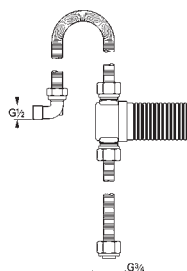

GROHE TALENTOFILL

Артикул

Цвет

28 995 000

Talentofill

Соединительный гарнитур, DN 20

со встроенным прерывателем трубы

в комплект входят:

- встроенный прерыватель трубы № продукта

28 994

(вид A2, DIN 1988, часть IV)

- 3,5 м-гибкая присоединительная труба (2 части)

без розетки (19 954)