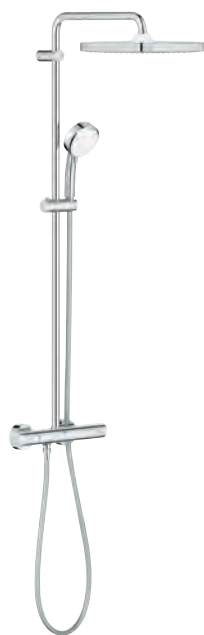

# GROHE ДУШЕВЫЕ СИСТЕМЫ TEMPESTA

Артикул

Цвет

26 689 000

хром