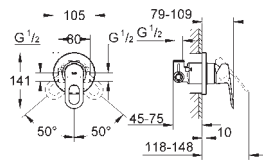

29 042 000

хром

BauLoop

Смеситель однорычажный скрытого монтажа для душа
для скрытого монтажа

в комплект входят:

комплект готового монтажа

встроенная часть (32 962 001)

металлический рычаг

GROHE Long-Life Керамический картридж 46 мм

GROHE Long-Life Finish - стойкое долговечное покрытие

регулировка расхода воды

возможность установки мин. расхода 2,5 л/мин.

уплотнитель розетки и рычага

дополнительный ограничитель температуры (46 308 000)