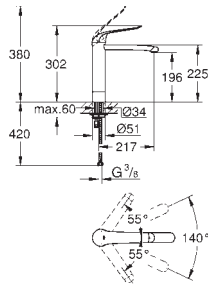

30 208 000

хром

Euroeco Special

Смеситель однорычажный для раковины DN 15

монтаж на одно отверстие

с высоким изливом

302 мм

гладкий корпус

GROHE Long-Life Finish - стойкое долговечное покрытие

GROHE SilkMove керамический картридж 35 мм

GROHE Water Saving Технология совершенного потока при уменьшенном расходе воды

регулировка расхода воды

настраиваемый ограничитель температуры

ламинарный регулятор струи 5,7 л/мин.

поворотный трубкообразный излив

угол поворота 140°

металлический рычаг

длина рычага 170 мм

система быстрого монтажа

гибкая подводка

минимальное давление 1,0 бар

32 776 000

хром

Euroeco Special

Смеситель однорычажный для раковины DN 15

настенный монтаж

GROHE Long-Life Finish - стойкое долговечное покрытие

GROHE SilkMove керамический картридж Ø 46 мм

GROHE Water Saving Технология совершенного потока при уменьшенном расходе воды

регулировка расхода воды, настраиваемый ограничитель температуры

возможность установки мин. расхода 2,5 л/мин., ламинарный преобразователь потока - 9 л/мин, литой излив, вынос 157 мм

металлический рычаг

длина рычага 120 мм, скрытые S-образные эксцентрики