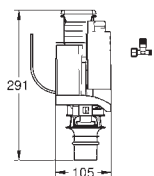

38 735 000

Деталь переоснащения

для смывного бачка 6 л
для скрытого монтажа
Клапан смыва на 2 объема AV1
с седлом вентиля
для 6 л или 3 л
с угловым вентилем DN 15
винтовые направляющие трубки
без накладной панели

GROHE Water Saving Технология совершенного потока при уменьшенном
расходе воды