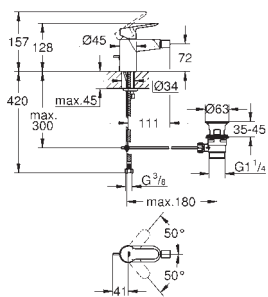

23 331 000

хром

BauEdge

Смеситель однорычажный для биде DN 15

монтаж на одно отверстие

металлический рычаг

GROHE Long-Life керамический картридж 28 мм

GROHE Long-Life Finish - стойкое долговечное покрытие

GROHE Water Saving ограничитель расхода воды 5,7 л/мин

система быстрого монтажа

аэратор с шаровым шарниром

рычажный донный клапан 1 1/4"

гибкая подводка