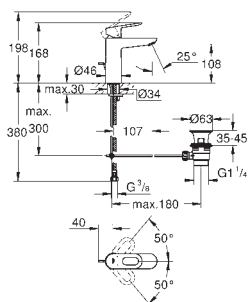

23 762 000

хром

**BauLoop**  
Смеситель однорычажный для раковины, 1/2"  
размер M

монтаж на одно отверстие  
металлический рычаг  
**GROHE Long-Life** керамический картридж 28 мм  
**GROHE Long-Life Finish** - стойкое долговечное покрытие  
**GROHE Water Saving** ограничитель расхода воды 5,7 л/мин  
система быстрого монтажа  
рычажный донный клапан 1 1/4"  
гибкая подводка