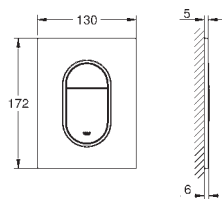

37 624 000
37 624 DC0
37 624 AL0

хром
суперсталь
темный графит, матовый

Arena Cosmopolitan S

Накладная панель

2 объема смыва или прерывание смыва старт/стоп для пневматического смывного клапана GD 2 смывной бачок

вертикальный монтаж

130 x 172 мм
из ABS

GROHE Long-Life Finish - стойкое долговечное покрытие
GROHE Water Saving Технология совершенного потока при уменьшенном расходе воды
панель смыва с магнитным держателем и крепежным кронштейном в комплекте
совместима с Rapid SLX
для установки на Rapid SL и Uniset со смывным бачком GD 2 необходимо заказать ревизионный короб 40 911 000 (приобретается отдельно)