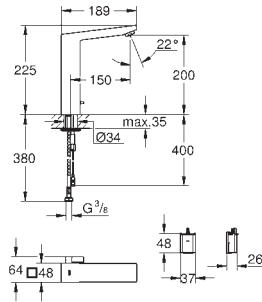

Артикул

Цвет

36 441 000
36 441 DC0
36 441 AL0

хром
суперсталь
темный графит, матовый

Eurocube E

Инфракрасная электроника для раковины, DN 15, со смешиванием и с регулируемым ограничителем температуры

с инфракрасным датчиком для двусторонней связи для мониторинга, настройки и сервисного обслуживания
6V литиевая батарейка, тип CR-P2
Срок службы батарейки: прилб. 7 лет (150 включений в день)

GROHE Long-Life Finish - стойкое долговечное покрытие

ламинатор с ограничением потока воды 5.7 л/мин

гибкая подводка

обратный клапан

грязеулавливающие фильтры

со встроенным электромагнитным клапаном

внешняя батарея

система быстрого монтажа

многоступенчатый указатель состояния

батарейки

7 предустановленных режимов:

- автоматический смыв

- термическая дезинфекция

- моющий режим

дополнительные функции и точные настройки с помощью

пульта дистанционного управления 36 407

Одобрено в CE

класс шума I по DIN 4109

тип защиты смесителя IP 59K

минимальное давление 1,0 бар