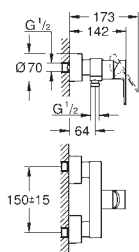

GROHE LINEARE

Артикул

Цвет

33 865 001
33 865 DC1
33 865 AL1

хром
суперсталь
темный графит, матовый

Lineare

Смеситель однорычажный для душа, DN 15

настенный монтаж

металлический рычаг

GROHE SilkMove керамический картридж 35 мм

с ограничителем температуры

GROHE Long-Life Finish - стойкое долговечное покрытие

отвод для душа 1/2"

встроенный обратный клапан

скрытые S-образные эксцентрики

с защитой от обратного потока

минимальное давление 1,0 бар