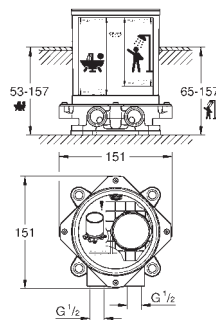

45 984 001

Монтажный набор для напольного излива или смесителя, DN 15

для смесителей и изливов напольного монтажа

без комплекта верхней монтажной части

допускается регулировка 360° в горизонтальной

плоскости и 3° в вертикальной плоскости

монтажная глубина 53-157 мм

инсталляционная глубина для смесителей для душа

65-157 мм, компенсационная глубина 92 мм

два входа с внутренней резьбой 1/2" (подключение

горячей / холодной воды)

сmyвной клапан

прокладка

крепежный материал