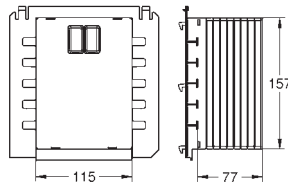

40 911 000

Ревизионный короб для крепления малых панелей смыва
для Rapid SL и Uniset со смывным бачком GD 2

40 949 000 **хром**
аналогичный продукт, для комбинации с бачком 80 мм