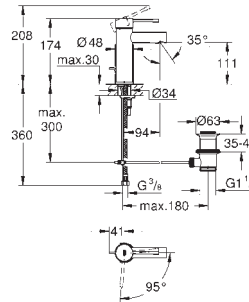

24 183 001

хром

Essence

Смеситель однорычажный для раковины, DN 15
размер S

монтаж на одно отверстие
металлический рычаг

GROHE SilkMove ES Керамический картридж 28 мм с энергосберегающей
функцией (подача холодной воды при центральном положении рычага)
с ограничителем температуры

GROHE Long-Life Finish - стойкое долговечное покрытие

GROHE Water Saving ограничитель расхода воды 5,7 л/мин

GROHE FastFixation Plus Система монтажа

рычажный донный клапан 1 1/4"

гибкая подводка

минимальное давление 1,0 бар

профессиональная серия

замена для 23 379 001

new