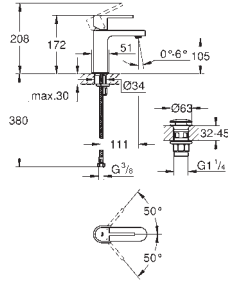

33 163 003

хром

GROHE Plus

Смеситель однорычажный для раковины, DN 15 размер S

монтаж на одно отверстие
металлический рычаг

GROHE SilkMove керамический картридж 28 мм
с ограничителем температуры

GROHE Long-Life Finish - стойкое долговечное покрытие
GROHE Water Saving SpeedClean аэратор с ограничением расхода воды 5,7 л/мин

GROHE AquaGuide регулируемый аэратор

GROHE FastFixation Plus Система монтажа
с нажимным донным клапаном 1 1/4"
гибкая подводка