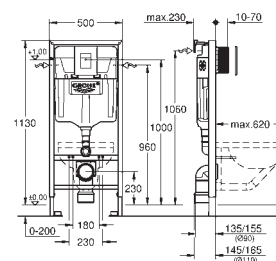

38 772 001

хром

Rapid SL

3 в 1 в сборе, для подвесного унитаза, монтажная высота 1.13 м

смывной бачок GD 2

в комплект входят:

Rapid SL для подвесного унитаза (38 528 001)
панель смыва Skate Cosmopolitan, хром (38 732 000)
настенные уголки (38 558 00M)