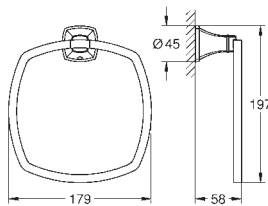

Grandera
Кольцо для полотенца
Ø 205 мм
металл
скрытое крепление
GROHE Long-Life Finish - стойкое долговечное покрытие

new