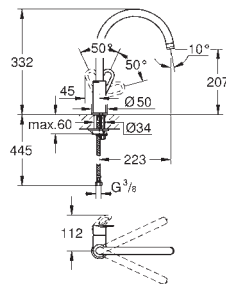

31 368 000

хром

BauLoop

Смеситель однорычажный для мойки, DN 15

с высоким изливом

монтаж на одно отверстие

GROHE Long-Life finish - стойкое долговечное покрытие

GROHE Long-Life керамический картридж **28 мм**

излив с аэратором

поворотный трубкообразный излив

угол поворота 360°

гибкая подводка

система быстрого монтажа

минимальное давление 1,0 бар