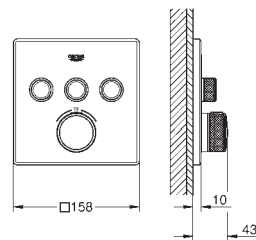

29 126 000

хром

29 126 DC0

суперсталь

29 126 GN0

холодный расцвет, матовый

29 126 DL0

теплый закат, матовый

29 126 A00

темный графит, глянец

29 126 AL0

темный графит, матовый

Grotherm SmartControl

Термостат для встраиваемого монтажа на 3 выхода

комплект верхней монтажной части для GROHE Rapido SmartBox 35 600/35 604 (универсальная встраиваемая часть) металлическая накладная панель с **GROHE FastFixation** (скрытые эксцентрики, уплотнение, скрытый монтаж), регулируемая на 6°

GROHE Long-Life Finish - стойкое долговечное покрытие **SmartControl** нажать для вкл/выкл и повернуть для увеличения напора воды от режима GROHE Water Saving до максимального напора воды заменяемые символы

GROHE TurboStat компактный картридж с восковым термозлементом

GROHE ProGrip элементы с рифленной поверхностью

GROHE SafeStop стопор безопасности при 38°C

GROHE SafeStop Plus опционно ограничитель температуры на 43°C / 46°C, включен

встроенные обратные клапаны и грязеулавливающие фильтры возможность одновременного включения нескольких точек водоотвода

без встраиваемой части

распределение расхода:

выход А = 23 л/мин

выход В = 27 л/мин

выход С = 23 л/мин

выход А + В = 33 л/мин

выход А + В + С = 36 л/мин

35 604 000

GROHE Rapido SmartBox Универсальная встраиваемая часть Профессиональная серия