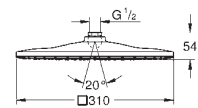

26 568 LS0

белая луна

Аналогичный продукт, верхний душ с белой душевой поверхностью

26 567 000  
26 567 LS0

хром  
белая луна