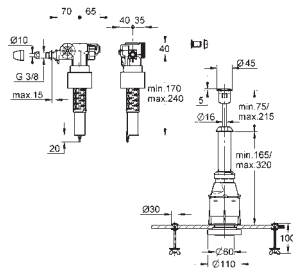

Servo Смывной клапан

набор переоснащения для
установленных смывных бачков
для подключения сбоку
с наполнительным клапаном,
Servo-смывным клапаном
прерывание смыва (старт/стоп)
крепежный набор с винтами (100 мм)
и резиновым уплотнением Ø 100 мм
центрирующие кольца для впускного
и смывного клапана при больших
отверстиях

GROHE Long-Life Finish - стойкое долговечное покрытие

Уменьшение длины макс. 100 мм