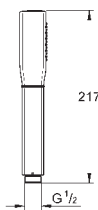

26 852 000
26 852 IGO

хром
хром/золото

Grandera Stick
Ручной душ, 1 вид струи
душевая струя Rain
металл
GROHE Water Saving 6.6 л/мин
GROHE DreamSpray превосходный поток воды
внутренний охлаждающий канал для продолжительного срока службы
GROHE CoolTouch полностью исключается вероятность ожога о внешнюю поверхность смесителя
GROHE Long-Life Finish - стойкое долговечное покрытие
SpeedClean система против известковых отложений
может использоваться с проточным водонагревателем
универсальное крепление, подходящее к любому стандартному шлангу
минимальное давление 1,0 бар