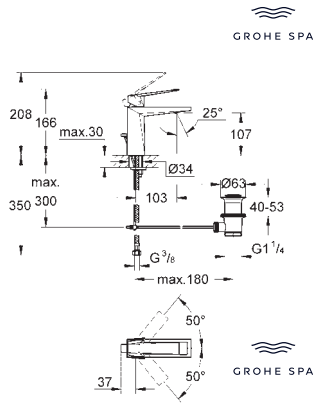

GROHE SPA

GROHE ALLURE BRILLIANT

СМЕСИТЕЛИ
ДЛЯ ВАННОЙ
SPA

Артикул

Цвет

new

24 341 000 хром
24 341 DC0 суперсталь
24 341 ALO темный графит, матовый

Allure Brilliant
Смеситель однорычажный для раковины, 1/2"
размер M

монтаж на одно отверстие
GROHE SilkMove керамический картридж 28 мм
ограничитель температуры
GROHE Long-Life Finish - стойкое долговечное покрытие
GROHE Water Saving ограничитель расхода воды 5,0 л/мин
GROHE FastFixation быстрая монтажная система
излив со встроенным аэратором, рычажный донный клапан 1 1/4", гибкая подводка минимальное давление 1,0 бар

24 342 000 хром
24 342 DC0 суперсталь
24 342 ALO темный графит, матовый
Аналогичный продукт, гладкий корпус

new