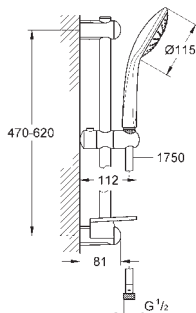

27 266 001

хром

Euphoria 110 Mono

Душевой гарнитур с 1 режимом струи

в комплект входят:

ручной душ Mono (27 265)

душевая штанга, 600 мм (27 499)

душевой шланг 1750 мм (28 388 000)

полочка **GROHE EasyReach** (27 596)

GROHE DreamSpray превосходный поток воды

GROHE Long-Life Finish - стойкое долговечное покрытие

SpeedClean система против известковых отложений

внутренний охлаждающий канал для продолжительного срока службы

TwistStop против перекручивания шланга

может использоваться с проточным водонагревателем

минимальное давление 1,0 бар