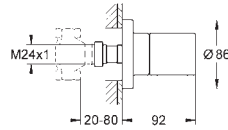

GROHE RAPIDO C / ВСТРАИВАЕМЫЕ ЗАПОРНЫЕ ВЕНТИЛИ

Артикул

Цвет

19 470 000

хром

Grotherm 3000 Cosmopolitan

Накладная панель скрытой вентиляльной головки

комплект верхней монтажной части для 35 028 000 (встраиваемый вентиль на один выход для модульной установки системы Grotherm Custom Shower)

GROHE Long-Life Finish - стойкое долговечное покрытие для встраиваемых вентиляей, 1/2", 3/4", 1"
плавная регулировка глубины монтажа 20-80 мм

металлический отражатель с уплотнением
запорная рукоятка