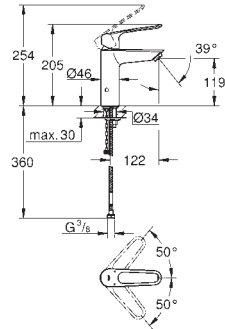

23 987 003

хром

Eurosmart

Смеситель однорычажный для раковины, 1/2" размер M

термостатическая защита от ожога
установка ограничения максимальной температуры
термическая дезинфекция без повторной настройки температуры
инструмент для термической дезинфекции в комплекте
монтаж на одно отверстие
металлическая рукоятка (с отверстием)
длина рычага 130 мм

GROHE SilkMove керамический картридж 28 мм

регулировка расхода воды

встроенные обратные клапаны

грязеулавливающие фильтры

Изолированный водоток - вода не контактирует с металлами корпуса

смесителя

GROHE Water Saving ламинарный преобразователь - 4,2 л/мин

GROHE FastFixation система быстрого монтажа

гладкий корпус

гибкая подводка

максимальный перепад давления 5:1

профессиональная серия