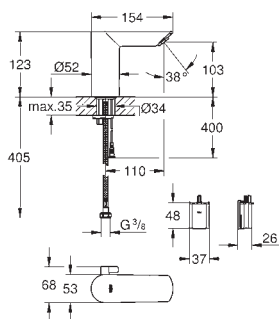

Артикул

Цвет

36 451 000

хром

BauCosmopolitan E

Инфракрасная электроника для раковины со смешиванием и с регулируемым ограничителем температуры

с инфракрасным датчиком для двусторонней связи для мониторинга, настройки и сервисного обслуживания
6V литиевая батарейка, тип CR-P2

Срок службы батарейки: прикл. 7 лет (150 включений в день)

GROHE Long-Life Finish - стойкое долговечное покрытие

GROHE Water Saving ограничитель расхода воды 5,7 л/мин

Изолированный водоток - вода не контактирует с металлами корпуса смесителя

корпус выполнен из композитного полимера

гибкая подводка

обратный клапан

грязеулавливающие фильтры

со встроенным электромагнитным клапаном

внешняя батарея

система быстрого монтажа

многоступенчатый указатель состояния

батарейки

7 предустановленных режимов:

- автоматический смыв

- термическая дезинфекция

- моющий режим

дополнительные функции и точные настройки с помощью

пульта дистанционного управления 36 407

Одобрено в CE

класс шума I по DIN 4109

тип защиты смесителя IP 59