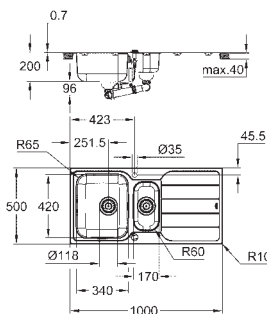

31 572 SD1

нержавеющая сталь, матовая

K500

Мойка из нержавеющей стали с корзинчатым вентилем

Модель: K500 60-S 100/50 1.5 оборачиваемая

тип монтажа: встраиваемый сверху (накладной)

материал: нержавеющая сталь AISI 304 (V2A)

толщина материала: 0,7 мм

GROHE Long-Life finish - стойкое долговечное покрытие

покрытие: сатиновое

GROHE Whisper

минимальный размер шкафа: 600 мм

размеры: 1000 x 500 мм

1 чаша: 340 x 420 x 185 мм

полу-чаша: 170 x 320 x 125 мм

Внешний радиус: R6, внутренний радиус чаши: R65

GROHE FastFixation система быстрого монтажа

монтаж мойки слева или справа

монтажное отверстие (установка на столешницу): 990 x 490 мм

Отверстия: 2 x 35 мм

сливной гарнитур: Ø 3.5"/90 мм + клапан-автомат

аксессуары вкл.: сливной гарнитур, корзинка, монтажный набор

опция: автоматический сливной клапан с нажимным механизмом

(40 986 SD0), приобретается отдельно

количество крепежных элементов в комплекте (накладной монтаж): 16