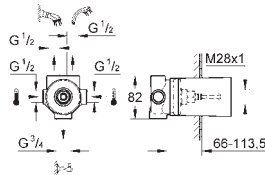

29 033 000

Переключатель на 3 положения корпус встраиваемого смесителя

установка на стену

с керамическими шайбами

подключение холодной или горячей воды 1/2"

2 отвода 1/2"

1 отвод для ванны 3/4"

плавная регулировка глубины монтажа

66 - 113 мм

DR-латунь

минимальное давление 1,0 бар