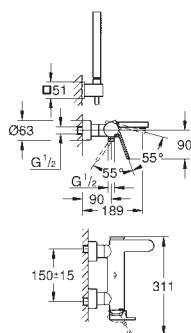

33 547 003

хром

GROHE Plus
Смеситель однорычажный для ванны, DN 15
настенный монтаж

металлический рычаг
GROHE SilkMove керамический картридж 35 мм с ограничителем температуры
GROHE Long-Life Finish - стойкое долговечное покрытие
автоматический переключатель: ванна/душ
аэратор
отвод для душа 1/2"
встроенный обратный клапан
скрытые S-образные эксцентрики с защитой от обратного потока
с душевым набором
в комплект входят:
ручной душ Euphoria Cube Stick (27 698 000)
настенный держатель (27 693 000)
душевой шланг Silverflex 1.500 мм (28 364)
минимальное давление 1,0 бар