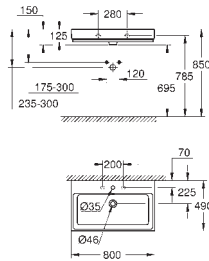

39 469 00H

альпин-белый

Керамика Cube

Раковина подвесная 80

1 отверстие под смеситель, 2 намеченных отверстия

с переливом

800 x 490 мм

санитарная керамика

Износостойкое покрытие GROHE PureGuard и анти-бактериальное

глазирование

10 шт. на паллете