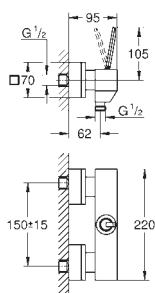

23 665 000

хром

Eurocube Joy Смеситель однорычажный для душа, DN 15

настенный монтаж
металлический рычаг
GROHE FeatherControl Joystick картридж
отвод для душа снизу 1/2" со встроенным
обратным клапаном
с защитой от обратного потока