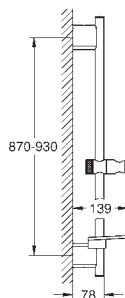

22 125 KF0

фантомный чёрный

Rainshower SmartActive
Душевая штанга, 900 мм
с металлическими настенными креплениями

поворотный держатель с фиксацией по высоте
GROHE FastFixation Plus регулируемое расстояние между креплениями для адаптации к существующим отверстиям в стене
GROHE TileFix регулируемая глубина верхнего и нижнего креплений
GROHE EasyReach полочка
GROHE Long-Life finish - стойкое долговечное покрытие
в продаже с июня 2023 г