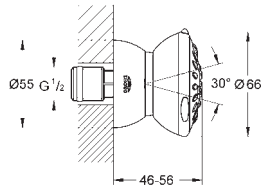

GROHE ВЕРХНИЕ ДУШИ

Артикул

Цвет

27 067 000

хром

Relexa 65

Боковой душ с 2 режимами

Normal / Massage

шаровой шарнир

GROHE DreamSpray превосходный поток воды

GROHE Long-Life Finish - стойкое долговечное покрытие

SpeedClean система против известковых отложений

внутренний охлаждающий канал для продолжительного срока службы

минимальный поток 4л/мин

минимальное давление 1,0 бар