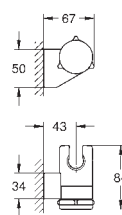

27 595 000

хром

Tempesta
Настенный держатель
регулируемый
GROHE Long-Life Finish - стойкое долговечное покрытие