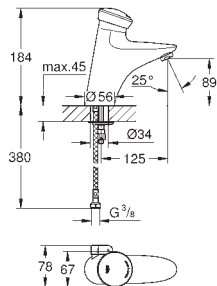

36 233 000

хром

Eurodisc SE

Автоматический смеситель для раковины со смешиванием и с регулируемым ограничителем температуры

6V литиевая батарейка, тип CR-P2

GROHE Long-Life Finish - стойкое долговечное покрытие

гибкая подводка

обратный клапан со встроенными фильтрами

система быстрого монтажа

прерывание подачи воды старт/стоп

автоматическое отключение воды

автоматическое безопасное отключение

воды после 180 сек. непрерывного

пользования (заводская настройка)

активизация включения

безступенчатая настройка продолжительности

подачи воды от 2 до 180 сек.

автоматический смыв 5 мин после

3-х дней не пользования

модуль термической дезинфекции 3,5 –11 мин

Одобрено в CE

тип защиты смесителя IP 59K

минимальное давление 1,0 бар