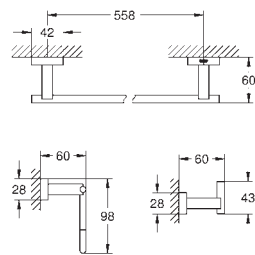

GROHE ESSENTIALS CUBE

Артикул

Цвет

40 777 001

хром

Essentials Cube

Набор аксессуаров 3 в 1 Guest Bathroom

металл

в комплект входят:

крючок для банного халата (40 511 001)

Держатель бумаги (40 507 001)

держатель для банного полотенца, 558 мм (40 509 001)

скрытое крепление

GROHE Long-Life Finish - стойкое долговечное покрытие