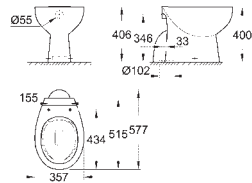

39 431 000

альпин-белый

Керамика Вау

Унитаз напольный для комбинации с бачком скрытого монтажа

омыв всей окружности чаши

безободковый

вертикальный выпуск

объем смыва 6/3 л

с креплением

санитарная керамика

для сиденья с крышкой для унитаза 39 492 000 (стандартный), 39 493 000

(с механизмом плавного закрытия) или 39 923 000 (тонкое сиденье с механизмом плавного закрытия)

12 шт. на паллете