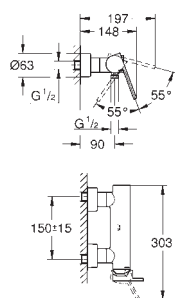

33 577 003

33 577 DC3

33 577 AL3

хром

суперсталь

темный графит, матовый

GROHE Plus

Смеситель однорычажный для душа, DN 15

настенный монтаж

металлический рычаг

GROHE SilkMove керамический картридж 35 мм

с ограничителем температуры

GROHE Long-Life Finish - стойкое долговечное покрытие

отвод для душа 1/2"

встроенный обратный клапан

скрытые S-образные эксцентрики

с защитой от обратного потока

минимальное давление 1,0 бар