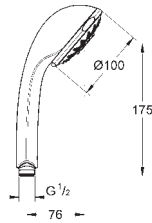

28 796 000

хром

Relexa 100 Five

Ручной душ, 5 видов струй

Normal/Jet/Rain/Massage/Champagne

GROHE DreamSpray превосходный поток воды

GROHE Long-Life Finish - стойкое долговечное покрытие

SpeedClean система против известковых отложений

внутренний охлаждающий канал для продолжительного срока службы

может использоваться с проточным водонагревателем

минимальный расход воды 7,5 л/мин

минимальное давление 1,0 бар