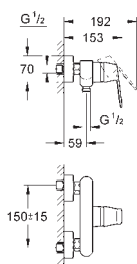

32 837 000

хром

Eurosmart Cosmopolitan

Смеситель однорычажный для душа, DN 15

настенный монтаж

металлический рычаг

GROHE SilkMove керамический картридж Ø 46 мм

GROHE Long-Life Finish - стойкое долговечное покрытие

регулировка расхода воды

возможность установки мин. расхода 2,5 л/мин.

отвод для душа снизу 1/2" со встроенным

обратным клапаном

скрытые S-образные эксцентрики

дополнительный ограничитель температуры (46 308 000)

с защитой от обратного потока

класс шума I по DIN 4109

34 765 000

хром

Grohtherm 800 Cosmopolitan

Термостат для душа, DN 15

настенный монтаж

GROHE Long-Life Finish - стойкое долговечное покрытие

GROHE MetalGrip эргономичная металлическая рукоятка

GROHE SafeStop стопор безопасности при 38°C

GROHE SafeStop Plus опционно ограничитель температуры на 43°C, включен

GROHE TurboStat компактный картридж с восковым термозлементом

встроенный стопор смешанной воды

GROHE EcoButton рукоятка регулировки напора с кнопкой для экономии воды и индивидуально устанавливаемым стопором

керамический вентиль 1/2", 180°

отвод для душа снизу 1/2"

встроенные обратные клапаны

грязеулавливающие фильтры

с защитой от обратного потока

скрытые S-образные эксцентрики

металлическая розетка

GROHE Water Saving Технология совершенного потока при уменьшенном

расходе воды