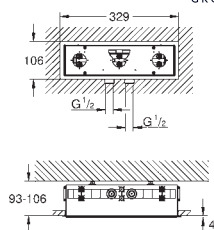

Rainshower Aqua

Встраиваемая часть для потолочного душа малая

320 x 100 мм

подготовлен для 2 каналов подачи воды (включает водовод,

2 соединительные резьбы 1/2", монтажный материал, уплотнительный

материал для разных комбинаций)

внутренний охлаждающий канал для продолжительного срока службы