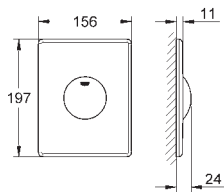

38 573 000
38 573 SH0

хром
альпин-белый

Skate

Накладная панель

для 1 объема смыва, для пневматического сливного клапана

для вертикального и горизонтального монтажа

156 x 197 мм, из ABS

GROHE Long-Life Finish - стойкое долговечное покрытие

GROHE Water Saving Технология совершенного потока при уменьшенном расходе воды