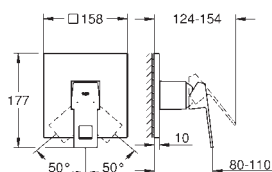

35 604 000

GROHE Rapido SmartBox Универсальная встраиваемая часть

Профессиональная серия