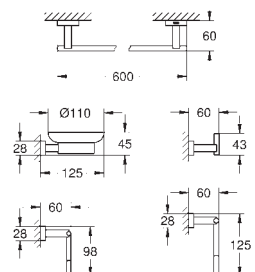

40 758 001

хром

Essentials Cube

Набор аксессуаров 5 в 1 Master Bathroom

стекло / металл

в комплект входят:

мыльницу с держателем (40 754 001)

держатель для банного полотенца, 558 мм (40 509 001)

Держатель бумаги (40 507 001)

крючок для банного халата (40 511 001)

Кольцо для полотенца (40 510 001)

скрытое крепление

GROHE Long-Life Finish - стойкое долговечное покрытие