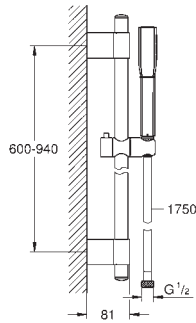

Grandera Stick

Душевой набор, 1 режим струи

в комплект входят:

ручной душ-стик (26 852 xx0)

настенный держатель для ручного душа (26 896 xx0)

душевой шланг Rotaflex Metal Long-Life TwistStop 1500 мм (28 417)

GROHE Water Saving ограничитель расхода воды 7,6 л/мин

GROHE DreamSpray превосходный поток воды

внутренний охлаждающий канал для продолжительного срока службы

GROHE CoolTouch полностью исключается вероятность

ожога о внешнюю поверхность смесителя

GROHE Long-Life Finish - стойкое долговечное покрытие

SpeedClean система против известковых отложений

может использоваться с проточным водонагревателем

минимальное давление 1,0 бар

new

26 853 000
26 853 IGO

хром
хром/золото

Grandera Stick

Душевой гарнитур с 1 режимом струи

в комплект входят:

ручной душ-стик (26 852 xx0)

душевая штанга, 900 мм (27 785)

душевой шланг Rotaflex Metal Long-Life TwistStop 1750 мм (28 025)

GROHE Water Saving ограничитель расхода воды 7,6 л/мин

GROHE DreamSpray превосходный поток воды

внутренний охлаждающий канал для продолжительного срока службы

GROHE CoolTouch полностью исключается вероятность

ожога о внешнюю поверхность смесителя

GROHE FastFixation Plus (регулируемое расстояние между настенными

отверстия в стене)

GROHE Long-Life Finish - стойкое долговечное покрытие

SpeedClean система против известковых отложений

может использоваться с проточным водонагревателем

new