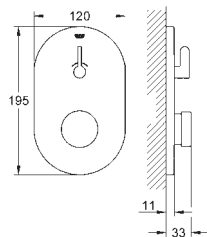

36 321 000

хром

Eurosmart Cosmopolitan T

Автоматический смеситель для душа 1/2" со смешиванием и с ограничителем температуры

GROHE Long-Life Finish - стойкое долговечное покрытие
хромированная розетка, 3 режима подачи воды: 7, 15, 30 сек. (зависит от давления)
диапазон давлений от 0.5 до 6 бар
грязеулавливающие фильтры
комплект верхней монтажной части для скрытого монтажного короба 36 322 001
без встраиваемого механизма