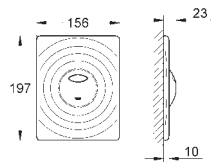

38 861 000

хром

Surf

Накладная панель

2 объема смыва или прерывание смыва старт/стоп для пневматического смывного клапана

для вертикального и горизонтального монтажа

156 x 197 мм

из ABS

GROHE Long-Life Finish - стойкое долговечное покрытие

GROHE Water Saving Технология совершенного потока при уменьшенном расходе воды

для Rapid SL и Uniset со смывным бачком GD 2

для установки на Rapid SLX необходимо заказать ревизионный короб 66 791 000 (приобретается отдельно)