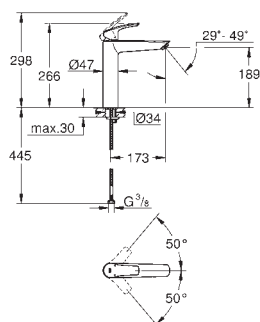

23 971 003

хром

Eurosmart

Смеситель однорычажный для раковины, DN 15 размер XL

для отдельностоящих раковин

монтаж на одно отверстие
металлический рычаг

GROHE SilkMove керамический картридж 28 мм

регулировка расхода воды

с ограничителем температуры

GROHE Long-Life Finish - стойкое долговечное покрытие

GROHE Water Saving ограничитель расхода воды 5,7 л/мин

GROHE AquaGuide регулируемый аэратор

GROHE FastFixation система быстрого монтажа

гладкий корпус

гибкая подводка

профессиональная серия