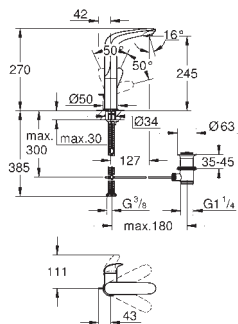

23 718 003

хром

Eurostyle

**Смеситель однорычажный для раковины, DN 15
размер L**

монтаж на одно отверстие
металлический рычаг (без отверстия)
с ограничителем температуры

GROHE Long-Life Finish - стойкое долговечное покрытие
GROHE Water Saving ограничитель расхода воды 5,7 л/мин
GROHE FastFixation система быстрого монтажа
поворотный литой излив
угол поворота 360°
рычажный донный клапан 1 1/4"