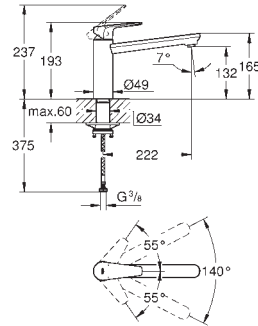

31 693 000

хром

BauEdge

Смеситель однорычажный для мойки, DN 15

средний излив

монтаж на одно отверстие

GROHE Long-Life Finish - стойкое долговечное покрытие

GROHE Long-Life керамический картридж **35 мм**

Изолированный водоток - вода не контактирует с металлами корпуса смесителя

поворотный трубкообразный излив

угол поворота 140°

аэратор с возможностью демонтажа без инструментов (с помощью монеты)

гибкая подводка

металлический крепежный набор

для установки на столешницу толщиной от 40 мм необходим крепеж

48 384 000 (приобретается отдельно)