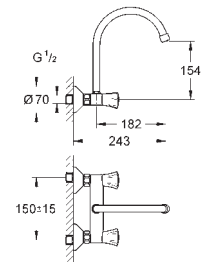

31 191 001

хром

Costa L

Настенный смеситель для мойки, DN 15
настенный монтаж
металлические рукоятки
с теплоизоляцией
Монтаж на шурупы
GROHE Long-Life finish - стойкое долговечное покрытие
вентили GROHE Long-Life
аэратор
трубкообразный излив
угол поворота 360°
скрытые S-образные эксцентрики