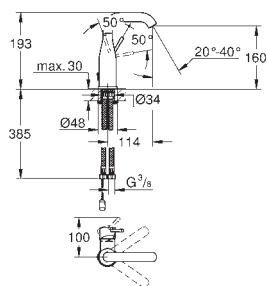

GROHE ESSENCE

Артикул

Цвет

23 480 001

хром

Essence

Смеситель однорычажный для раковины, 1/2" размер M

монтаж на одно отверстие
металлический рычаг
GROHE SilkMove керамический картридж 28 мм с ограничителем температуры
GROHE Long-Life Finish - стойкое долговечное покрытие
GROHE Water Saving ограничитель расхода воды 5,7 л/мин
GROHE AquaGuide регулируемый аэратор
GROHE FastFixation Plus Система монтажа поворотный излив с аэратором и стопором цепочка гибкая подводка