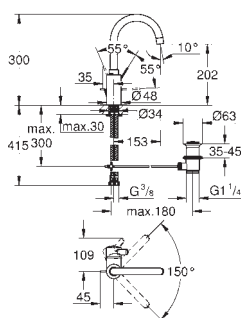

32 830 001

хром

Eurosmart Cosmopolitan

Смеситель однорычажный для раковины, DN 15 размер L

монтаж на одно отверстие
металлический рычаг
скрытое крепление рычага
GROHE SilkMove керамический картридж 35 мм
регулировка расхода воды
GROHE Long-Life Finish - стойкое долговечное покрытие
Изолированный водоток - вода не контактирует с металлами корпуса смесителя
GROHE FastFixation быстрая монтажная система
аэратор
поворотный трубкообразный излив с ограничителем поворота
рычажный донный клапан 1 1/4"
гибкая подводка
дополнительный ограничитель температуры (46 375 000)