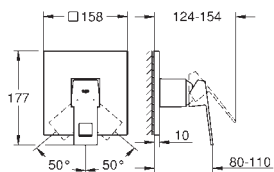

24 061 000
24 061 DC0
24 061 AL0

хром
суперсталь
темный графит, матовый

Eurocube

Смеситель однорычажный скрытого монтажа для душа

комплект верхней монтажной части для
GROHE Rapido SmartBox 35 600/35 604 (универсальная встраиваемая часть)
GROHE SilkMove керамический картридж Ø 46 мм
настенная панель с GROHE FastFixation (скрытое уплотнение штока, скрытое крепление)
металлическая накладная панель, регулируемая на 6°
металлический рычаг
распределение расхода:
выход В или С = 30 л/мин
без встраиваемой части

35 604 000

GROHE Rapido SmartBox Универсальная встраиваемая часть
Профессиональная серия