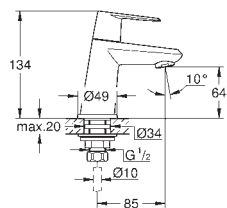

GROHE EURODISC COSMOPOLITAN

Артикул

Цвет

23 051 002

хром

Eurodisc Cosmopolitan
Вертикальный вентиль
размер XS

монтаж на одно отверстие
металлический рычаг
керамический вентиль 1/2", 90°
GROHE Long-Life Finish - стойкое долговечное покрытие
GROHE Water Saving SpeedClean аэратор с ограничением расхода воды 5,7 л/мин
присоединительная гайка 1/2" x 10,5 мм
минимальное давление 1,0 бар
класс шума I по DIN 4109