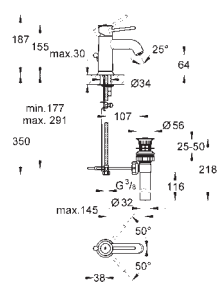

GROHE BAUCLASSIC

Артикул

Цвет

23 161 000

хром

BauClassic

Смеситель однорычажный для раковины DN 15

монтаж на одно отверстие

металлический рычаг

GROHE Long-Life керамический картридж 28 мм

GROHE Long-Life Finish - стойкое долговечное покрытие

аэратор

рычажный донный клапан 1 1/4"

гибкая подводка

система быстрого монтажа