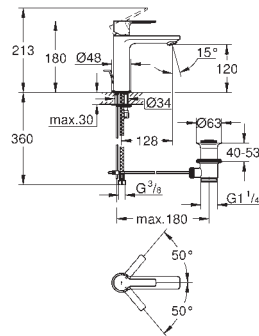

32 114 001
32 114 DC1
32 114 AL1

хром
суперсталь
темный графит, матовый

Lineare

**Смеситель однорычажный для раковины, DN 15
размер S**

монтаж на одно отверстие
металлический рычаг

GROHE SilkMove керамический картридж 28 мм
с ограничителем температуры

GROHE Long-Life Finish - стойкое долговечное покрытие

GROHE Water Saving SpeedClean аэратор с ограничением
расхода воды 5,7 л/мин

GROHE FastFixation Plus Система монтажа
рычажный донный клапан 1 1/4"

гибкая подводка