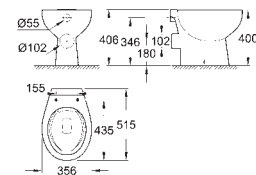

39 430 000

альпин-белый

Керамика Вау

Унитаз напольный для комбинации с бачком скрытого монтажа

омыв всей окружности чаши

безободковый

горизонтальный выпуск

объем смыва 6/3 л

с креплением

санитарная керамика

для сиденья с крышкой для унитаза 39 492 000 (стандартный), 39 493 000
(с механизмом плавного закрытия) или 39 923 000 (тонкое сиденье с
механизмом плавного закрытия)

12 шт. на паллете