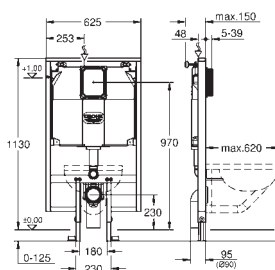

GROHE RAPID SL ДЛЯ УНИТАЗА

Артикул

Цвет

38 588 001

Rapid SL

Инсталляция для подвесного унитаза, монтажная высота 1.13 м, для инсталляционных шахт

смывной бачок GD 2

для **инсталляционных шахт**

ширина 800 - 1100 мм

самонесущая стальная рама с

порошковым напылением

подготовлена для облицовки

фиксированные подключения

быстрая регулировка по высоте

крепежный материал

2 болта-держателя для унитаза

крепление для керамики

расстояние между болтами 180/230 мм

выходной патрубков для унитаза Ø 90 мм

регулировка глубины монтажа

редуктор Ø 90/110 мм

впускной и смывной гарнитуры

Смывной бачок GD 2, 6 - 9 л, со следующими характеристиками:

заводская настройка 6 л и 3 л

Пневматический смывной клапан с тремя режимами

слива: 2-х объёмный, старт/стоп, или непрерывный

Подключение воды слева, справа и сзади

Арматурная группа I

с изоляцией от конденсационной влаги

подключение воды DN 15

во время сборки не требуется дополнительного инструмента

для монтажа инспекционного короба

для вертикального или горизонтального монтажа

для монтажа маленьких смывных панелей необходимо заказать

ревизионный короб 40 911 000 (приобретается отдельно)

38 994 000

Rapid SL

Инсталляция для подвесного унитаза со смывным бачком 80 мм, монтажная высота 1,13 м

ширина элемента 0,62 м

для небольших, узких ванных комнат

для монтажа перед стеной или стеной перегородкой

самонесущая стальная рама с

порошковым напылением

подготовлена для облицовки

фиксированные подключения

быстрая регулировка по высоте

крепежный материал

проверено -TUEV

2 болта-держателя для унитаза

крепление для керамики

расстояние между болтами 180/230 мм

PP-смывная дуга Ø 90 мм

регулировка глубины монтажа

редуктор Ø 90/110 mm

впускной и смывной гарнитуры

смывной бачок 80 мм, 6 - 9 л

заводская настройка 6 л и 3 л