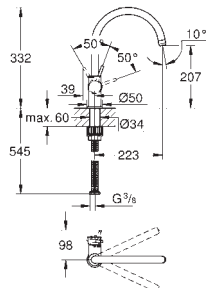

31 535 001

хром

BauClassic

Смеситель однорычажный для мойки, DN 15

с высоким изливом

монтаж на одно отверстие

GROHE Long-Life Finish - стойкое долговечное покрытие

GROHE Long-Life керамический картридж **28 мм**

Изолированный водоток - вода не контактирует с металлами корпуса смесителя

излив с аэратором

поворотный трубкообразный излив

угол поворота 360°

гибкая подводка

металлический крепежный набор