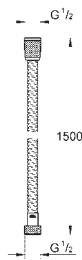

GROHE SPA

RAINSHOWER AQUA РУЧНЫЕ ДУШИ

Артикул

Цвет

ДУШИ SPA

28 143 000

хром

Relaxflex Metal Long-Life

Душевой шланг 1500 мм металлический

1500 мм

металл

GROHE Long-Life

усиленное исполнение

предел прочности 750 N

максимальное давление 16 бар

термостойкость до 75°C

AntiFold защита от залама

универсальное соединение G 1/2" x 1/2"

GROHE Long-Life Finish - стойкое долговечное покрытие