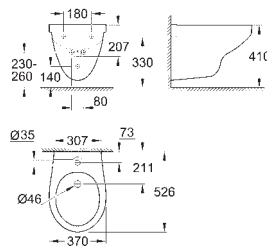

GROHE КЕРАМИКА ВАУ

Артикул

Цвет

39 433 000

альпин-белый

Керамика Вау
Биде подвесное
1 отверстие под смеситель
с переливом
санитарная керамика
16 шт. на паллете