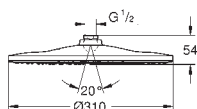

26 562 LS0

белая луна

Аналогичный продукт, верхний душ с белой душевой поверхностью