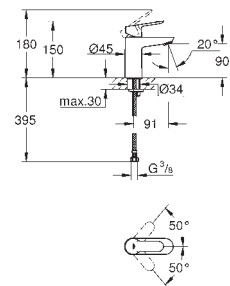

23 330 000 ⊗

хром

BauEdge
Смеситель однорычажный для раковины, DN 15
размер S

монтаж на одно отверстие
металлический рычаг

GROHE Long-Life керамический картридж 28 мм
GROHE Long-Life Finish - стойкое долговечное покрытие
GROHE Water Saving ограничитель расхода воды 5,7 л/мин
система быстрого монтажа
гладкий корпус
гибкая подводка