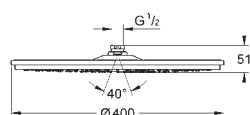

28 778 000

хром

Rainshower Cosmopolitan 400

Верхний душ с одним режимом

нормальная струя (широкое покрытие)

давление от 0,5 бар

диаметр 400 мм

металл

шаровый шарнир с углом поворота $20^\circ \pm 20^\circ$

резьбовое соединение 1/2"

GROHE DreamSpray превосходный поток воды

GROHE Long-Life Finish - стойкое долговечное покрытие

SpeedClean система против известковых отложений

может использоваться с проточным водонагревателем
данный верхний душ только для установки с душевыми
кронштейнами 26 146, 28 982 или 28 497