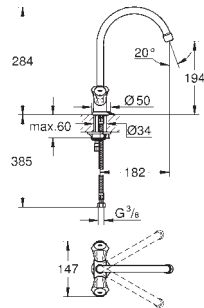

31 812 001

хром

Costa L

Смеситель для мойки на одно отверстие, DN 15
металлические рукоятки
с теплоизоляцией
Монтаж на шурупы
GROHE Long-Life Finish - стойкое долговечное покрытие
вентили GROHE Long-Life
аэратор
поворотный трубкообразный излив
угол поворота 360°
цепочка
гибкая подводка