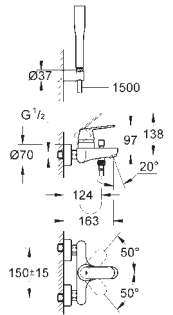

32 832 000

хром

**Eurosmart Cosmopolitan**

Смеситель однорычажный для ванны, DN 15

настенный монтаж

металлический рычаг

**GROHE SilkMove** керамический картридж Ø 46 мм

**GROHE Long-Life Finish** - стойкое долговечное покрытие