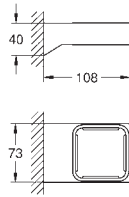

GROHE SELECTION CUBE

Артикул

Цвет

40 865 000

хром

Selection Cube
Держатель

металл

для Selection Cube стакана (40 783 000), Selection Cube мыльницы (40 806 000) или Selection Cube дозатора мыла (40 805 000)
скрытое крепление

GROHE Long-Life Finish - стойкое долговечное покрытие