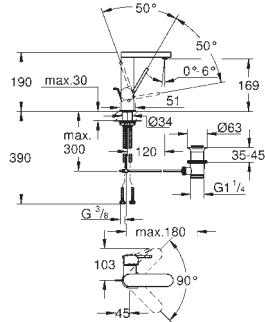

23 871 003

хром

23 871 DC3

суперсталь

23 871 AL3

темный графит, матовый

GROHE Plus

Смеситель однорычажный для раковины, 1/2" размер M

монтаж на одно отверстие
металлический рычаг

GROHE SilkMove керамический картридж 28 мм
с ограничителем температуры

GROHE Long-Life Finish - стойкое долговечное покрытие
GROHE Water Saving SpeedClean аэратор с ограничением расхода воды 5,7 л/мин

GROHE AquaGuide регулируемый аэратор

система быстрого монтажа
поворотный излив с удобным возвратным механизмом
диапазон поворота 90°
рычажный донный клапан 1 1/4"
гибкая подводка