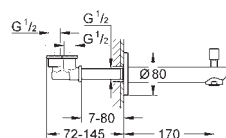

GROHE EUROSMART COSMOPOLITAN

Артикул

Цвет

24 045 000

хром

Eurosmart Cosmopolitan

Смеситель однорычажный скрытого монтажа для ванны с переключателем на 2 положения

комплект верхней монтажной части для GROHE Rapido SmartBox 35 600/35 604 (универсальная встраиваемая часть)

GROHE SilkMove керамический картридж Ø 46 мм

GROHE Long-Life Finish - стойкое долговечное покрытие настенная панель с **GROHE FastFixation** (скрытое уплотнение штока, скрытое крепление)

металлическая накладная панель, регулируемая на 6°

металлический рычаг

автоматический переключатель на 2 положения

распределение расхода:

выход В = 27 л/мин,

выход С = 27 л/мин

без встраиваемой части

35 604 000

GROHE Rapido SmartBox Универсальная встраиваемая часть
Профессиональная серия

25 219 001

хром

Eurosmart Cosmopolitan

Набор для комплектации душа с Tempesta 210

в комплект входят:

Eurosmart Cosmopolitan Смеситель для ванны с автоматическим переключателем (24 045)

GROHE Rapido SmartBox Универсальная встраиваемая часть, 1/2" (35 600)

Tempesta 210 верхний душ 9.5 л/мин (26 410)

Rainshower Душевой кронштейн 286 мм (28 576 000)

ручной душ Tempesta 100, 2 вида струй, 9,5 л/мин (27 597)

подключение для душевого шланга (28 628)

Rotaflex душевой шланг 1500 мм 1/2" x 1/2" (28 409)

32 880 000

хром

Eurosmart Cosmopolitan

Смеситель однорычажный для душа, DN 15

установка на стену

GROHE SilkMove керамический картридж Ø 46 мм

GROHE Long-Life Finish - стойкое долговечное покрытие

в комплект входят:

комплект готового монтажа

корпус встраиваемого смесителя, регулировка расхода воды, возможность установки мин. расхода 2,5 л/мин.

металлический рычаг

уплотнитель розетки и рычага

металлическая розетка, винтовое крепление

Дополнительный ограничитель температуры

13 261 000

хром