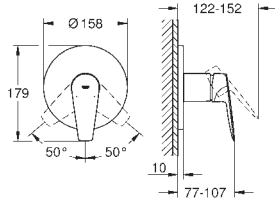

Артикул

Цвет

24 161 001

хром

BauEdge

Смеситель однорычажный для душа, DN 15

металлический рычаг

комплект верхней монтажной части для

GROHE Rapido SmartBox 35 600/35 604 (универсальная встраиваемая часть)

GROHE Long-Life Керамический картридж 46 мм

GROHE Long-Life Finish - стойкое долговечное покрытие

настенная панель с **GROHE FastFixation** (скрытое

уплотнение штока, скрытое крепление)

металлическая накладная панель, регулируемая на 6°

распределение расхода:

выход В или С = 30 л/мин

без встраиваемой части

профессиональная серия

35 604 000

GROHE Rapido SmartBox Универсальная встраиваемая часть

Профессиональная серия