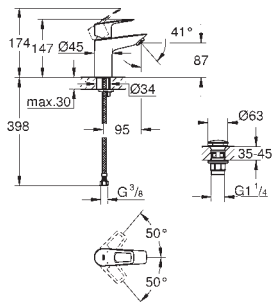

23 879 001

хром

VauLoop

**Смеситель однорычажный для раковины, DN 15
размер S**

монтаж на одно отверстие
металлический рычаг

GROHE Long-Life керамический картридж 28 мм с ограничителем температуры

GROHE Long-Life Finish - стойкое долговечное покрытие
Изолированный водоток - вода не контактирует с металлами корпуса смесителя

GROHE LowFlow - ограничитель расхода воды 3,5 л/мин

система быстрого монтажа
нажимной донный клапан 1 1/4", пластик

гибкая подводка
профессиональная серия