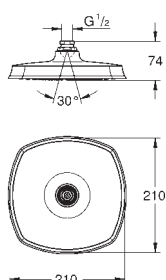

26 854 000

хром

26 854 EN0

никель, матовый

Rainshower Grandera 210
Верхний душ с одним режимом

Rain
металл
GROHE Water Saving 6.6 л/мин
GROHE DreamSpray превосходный поток воды
GROHE Long-Life Finish - стойкое долговечное покрытие
SpeedClean система против известковых отложений
может использоваться с проточным водонагревателем
минимальное давление 1,0 бар