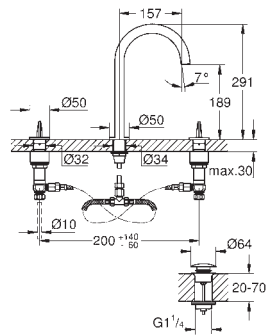

рекомендуемая температура горячей воды на входе (энергосбережение): 60°C

new

20 664 SD0

нержавеющая сталь, матовая

**Atrio Icon 3D**

**Смеситель для раковины на 3 отверстия**

Открытый излив с ламинарным потоком струи