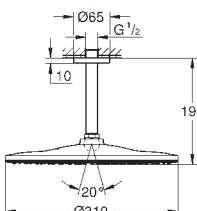

new

22 122 KF0

фантомный чёрный

Rainshower Mono 310

Верхний душ с потолочным душевым кронштейном 142 мм, 1 режим струи

в комплект входят:

верхний душ Rainshower 310, душевая поверхность в цвете фантомный чёрный

один вид струи:

GROHE PureRain

Rainshower Потолочный душевой кронштейн 142 мм

GROHE Water Saving ограничитель расхода воды 9,5 л/мин

GROHE DreamSpray превосходный поток воды

GROHE Long-Life finish - стойкое долговечное покрытие

SpeedClean система против известковых отложений

внутренний охлаждающий канал для продолжительного срока службы

может использоваться с проточным водонагревателем

в продаже с июня 2023 г