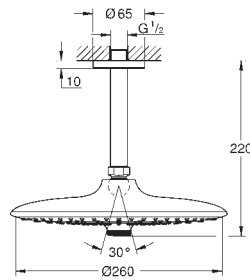

26 460 000

хром

Euphoria 260

Верхний душ с потолочным душевым кронштейном 142 мм, 3 режима струи

в комплект входят:

Euphoria 260 Верхний душ (26 455)

3 вида струй:

Rain, SmartRain, Jet

Rainshower Потолочный душевой кронштейн 142 мм (28 724 000)

GROHE DreamSpray превосходный поток воды

GROHE Long-Life Finish - стойкое долговечное покрытие

SpeedClean система против известковых отложений

внутренний охлаждающий канал для продолжительного срока службы

может использоваться с проточным водонагревателем