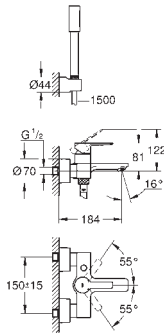

33 850 001

хром

Lineare

Смеситель однорычажный для ванны, DN 15
настенный монтаж
металлический рычаг

GROHE SilkMove керамический картридж 35 мм
с ограничителем температуры

GROHE Long-Life Finish - стойкое долговечное покрытие
автоматический переключатель: ванна/душ
аэратор

отвод для душа 1/2"

встроенный обратный клапан
скрытые S-образные эксцентрики
с защитой от обратного потока

с душевым набором

в комплект входят:

ручной душ-стик Rainshower Aqua Stick (26 866)

держатель для душа Tempesta 100 /Cosmopolitan (27594000)

душевой шланг Silverflex 1.500 мм (28 364)

минимальное давление 1,0 бар