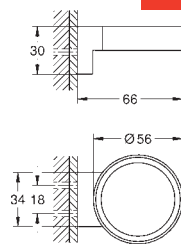

41 217 KF0

фантомный чёрный

Selection
Держатель
металл

для дозатора мыла Selection (41 028 xx0/41 218 KF0) или стакана Selection (41 029 000)
скрытое крепление
GROHE Long-Life finish - стойкое долговечное покрытие
в продаже с июня 2023 г