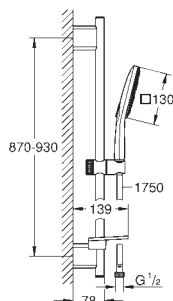

26 586 000

хром

Rainshower SmartActive 130 Cube

Душевой гарнитур, 3 вида струй

в комплект входят:

Rainshower SmartActive 130 Cube Ручной душ (26 550)

душевая штанга 900 мм

с металлическими настенными креплениями

душевой шланг 1750 мм (28 388 000)

GROHE EasyReach полочка

GROHE DreamSpray превосходный поток воды

GROHE Long-Life Finish - стойкое долговечное покрытие

GROHE FastFixation Plus (регулируемое расстояние между настенными

креплениями штанги позволяет использовать для монтажа уже имеющиеся отверстия в стене)

GROHE TileFix регулируемая глубина верхнего и нижнего креплений

SpeedClean система против известковых отложений

внутренний охлаждающий канал для продолжительного срока службы

TwistStop против перекручивания шланга

может использоваться с проточным водонагревателем

26 587 000

хром

Аналогичный продукт, с ограничением расхода воды, GROHE

EcoJoy 9.5 л/мин