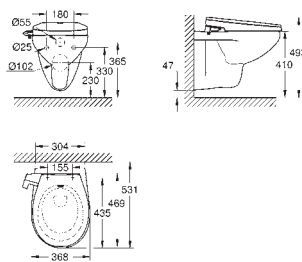

39 651 SH0

альпин-белый

Керамика Вау

Сиденье-биде с ручным управлением 2 в 1 для подвесного унитаза

в комплект входят:

Керамика Вау Сиденье-биде с ручным управлением (39 648 SH0)

Сиденье для унитаза с крышкой

2 независимые душевые форсунки для режимов „подмывание сзади“ и „дамский душ“

Режим промывки форсунок

Ручное управление рукояткой, расположенной сбоку; электропитание не требуется

Регулировка напора воды

Сиденье и крышка унитаза из дюропласта с микролифтом

Подвод воды гибким шлангом, подключение с диаметром 3/8"

Вау Ceramtic подвесной унитаз (39 427 000)

для бачка скрытого монтажа

омыв всей окружности чаши

безободковый

горизонтальный выпуск

объем смыва 6/3 л

санитарная керамика