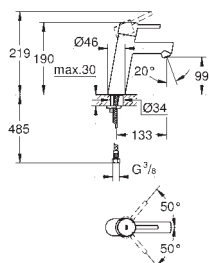

23 451 001

хром

Concetto

**Смеситель однорычажный для раковины, 1/2"
размер M**

монтаж на одно отверстие

металлический рычаг

GROHE SilkMove керамический картридж 28 мм

с ограничителем температуры

GROHE Long-Life Finish - стойкое долговечное покрытие

GROHE Water Saving SpeedClean аэратор с ограничением
расхода воды 5,7 л/мин

GROHE FastFixation система быстрого монтажа

гладкий корпус

гибкая подводка

минимальное давление 1,0 бар