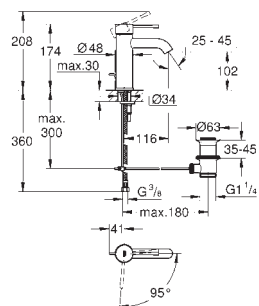

Артикул

Цвет

24 180 001

хром

Essence

**Смеситель однорычажный для раковины, DN 15
размер S**

монтаж на одно отверстие
металлический рычаг

GROHE SilkMove ES Керамический картридж 28 мм с энергосберегающей функцией (подача холодной воды при центральном положении рычага) с ограничителем температуры

GROHE Long-Life Finish - стойкое долговечное покрытие
GROHE Water Saving ограничитель расхода воды 5,7 л/мин

GROHE AquaGuide регулируемый аэратор
GROHE FastFixation Plus Система монтажа

рычажный донный клапан 1 1/4"

гибкая подводка

профессиональная серия

замена для 23 591 001