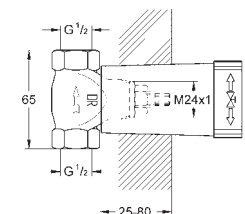

Механизм скрытого вентиля, 1/2"

предварительно смонтированная керамическая вентильная головка 1/2"
180°
резьбовое соединение 1/2"
выравнивание глубины монтажа за счет
сильфона
25 - 80 мм
DR-латунь

new