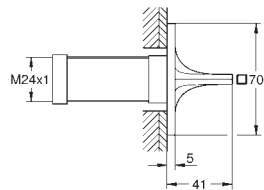

19 334 001
19 334 GN1
19 334 DL1
19 334 A01

хром
холодный рассвет, матовый
теплый закат, матовый
темный графит, глянец

Allure

Накладная панель скрытой вентильной головки

для встроенных вентилей GROHE 35 028 000 или 29 032 000

GROHE Long-Life Finish - стойкое долговечное покрытие

плавная регулировка глубины монтажа

20-80 мм

розетка с уплотнителем, завинчивающаяся

рукоятка в форме стика