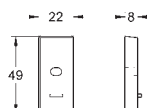

45 914 XE0

темно-серый

Шайба выравнивания