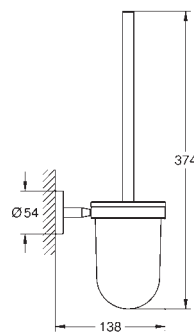

40 463 001

хром

VauCosmopolitan

Туалетный ёршик с держателем

стекло / металл

настенный монтаж

скрытое крепление

GROHE Long-Life Finish - стойкое долговечное покрытие

подходит для прикручивания (шурупы и дюбели в комплекте)

или приклеивания (клей 40 915 000 приобретается отдельно)

40 791 001

белый

40 791 KS1

черный бархат

Запасная головка ёршика

40 392 000

хром

Запасной ёршик

40 393 000

белый

Запасной стакан