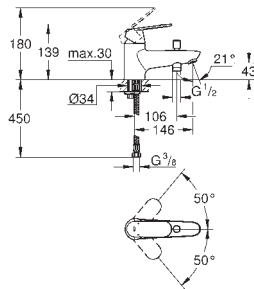

23 562 000

хром

BauEdge

Смеситель однорычажный для ванны, DN 15

монтаж на одно отверстие

металлический рычаг

GROHE Long-Life 46 мм керамический картридж с функцией экономии воды Eco-Override-Stop

GROHE Long-Life Finish - стойкое долговечное покрытие

регулировка расхода воды

автоматический переключатель: ванна/душ

излив с аэратором

отвод для душа снизу 1/2" со встроенным

обратным клапаном

гибкая подводка

дополнительный ограничитель температуры (08 791)

с защитой от обратного потока

23 334 000

хром

BauEdge

Смеситель однорычажный для ванны, DN 15

настенный монтаж

металлический рычаг

GROHE Long-Life Керамический картридж 46 мм

GROHE Long-Life Finish - стойкое долговечное покрытие

регулировка расхода воды

автоматический переключатель: ванна/душ

излив с аэратором

отвод для душа снизу 1/2" со встроенным

обратным клапаном

скрытые S-образные эксцентрики

отражатель из металла

с защитой от обратного потока

дополнительный ограничитель температуры (46 375 000)