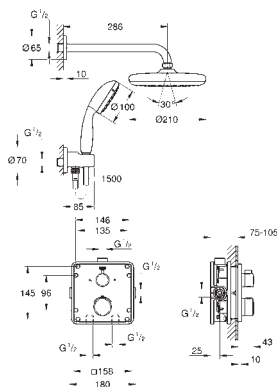

34 729 000

хром

Grotherm

Набор для комплектации душа с Tempesta 210

в комплект входят:

Grotherm комплект готового монтажа с Aquadimmer (24 079)

GROHE Rapido SmartBox 35 600/35 604 (универсальная встраиваемая часть)

Tempesta 210 верхний душ 9.5 л/мин (26 410)

Rainshower Душевой кронштейн 286 мм (28 576 000)

Ручной душ Tempesta 100 II (27 597)

подключение для душевого шланга (28 628)

Rotaflex душевой шланг 1500 мм 1/2" x 1/2" (28 409)