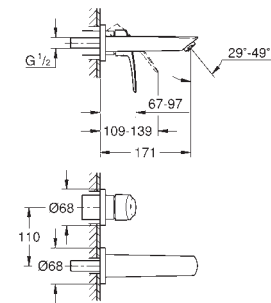

29 337 003

хром

Eurosmart

Смеситель для раковины на два отверстия размер S

настенный монтаж

металлический рычаг

без встраиваемого механизма

комплект верхней монтажной части для

23 571 000

металлическая розетка

GROHE Long-Life Finish - стойкое долговечное покрытие

GROHE Water Saving ограничитель расхода воды 5,7 л/мин

GROHE AquaGuide регулируемый аэратор

размер по осям 110 мм

вынос 171 мм

профессиональная серия