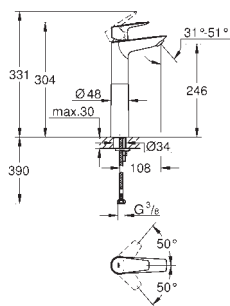

23 761 001

хром

BauEdge

**Смеситель однорычажный для раковины, DN 15
размер XL**

для отдельностоящих раковин

монтаж на одно отверстие
металлический рычаг

GROHE Long-Life керамический картридж **28 мм**

с ограничителем температуры

GROHE Long-Life Finish - стойкое долговечное покрытие

Изолированный водоток - вода не контактирует с металлами корпуса смесителя

GROHE Water Saving ограничитель расхода воды **5,7 л/мин**

система быстрого монтажа

гладкий корпус

гибкая подводка

профессиональная серия