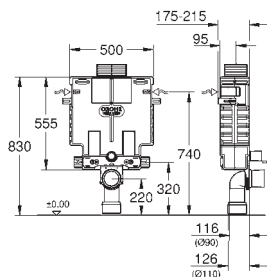

GROHE UNISSET ДЛЯ УНИТАЗА, ПИССУАРА, РАКОВИНЫ И БИДЕ

Артикул

Цвет

38 729 000

Uniset

Элемент для подвесного унитаза со смывным бачком 80 мм

регулировка объема смыва от 6 до 9 л
Пневматический смывной клапан с тремя режимами слива: 2-х объемный, старт/стоп, или непрерывный PE-смывная дуга DN 80
впускной и смывной гарнитуры
Оцинкованная стальная рама с 4 крепежными кронштейнами
2 болта-держателя для унитаза
расстояние между болтами 180/230 мм
крепление для керамики
подключение воды сверху
Арматурная группа I с виниловым покрытием с угловым вентилем DN 15
подключение подводки без инструмента
укороченная ревизионная шахта с защитным кожухом для вертикального монтажа
для установки малых панелей смыва необходимо дополнительно заказать ревизионный короб 40 949 000

38 415 001

Uniset

Инсталляция для подвесного унитаза, монтажная высота 0.82 м со смывным бачком 6 - 9 л