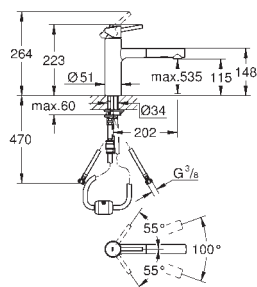

30 273 001
30 273 DC1

хром
суперсталь

Concetto

Смеситель однорычажный для мойки, DN 15

средний излив
монтаж на одно отверстие
GROHE Long-Life finish - стойкое долговечное покрытие
GROHE SilkMove керамический картридж 35 мм
выпрямитель потока
выдвижной излив с переключателем режимов струи
переключатель режима струи: ламинарный / душевой **SpeedClean**
автоматический возврат на ламинарный режим струи
металлическая лейка
регулировка расхода воды
поворотный литой излив
зона поворота излива 100°
с защитой от обратного потока
встроенный обратный клапан
гибкая подводка
система быстрого монтажа