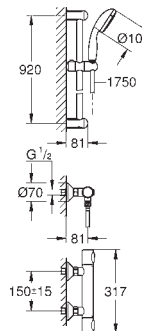

### Термостат для душа, DN 15 с душевым гарнитуром

в комплект входят:

Grohtherm 500 Термостат для душа, DN 15 (34 793)

Tempesta 100 душевой гарнитур, 1 режим струи, штанга 620 мм (27 853)

34 797 000

хром