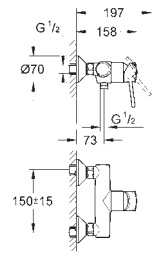

32 867 000

хром

BauClassic

Смеситель однорычажный для душа, DN 15

настенный монтаж

металлический рычаг

GROHE Long-Life Керамический картридж 46 мм

GROHE Long-Life Finish - стойкое долговечное покрытие

регулировка расхода воды

возможность установки мин. расхода 2,5 л/мин.

отвод для душа снизу 1/2"

скрытые S-образные эксцентрики

отражатель из металла

S-образные эксцентрики с отражателями конической формы

Дополнительный ограничитель температуры