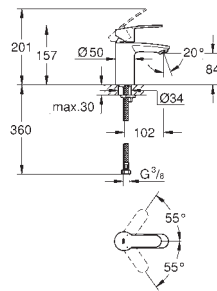

GROHE EUROSTYLE COSMOPOLITAN

Артикул

Цвет

32 468 20E

хром

Eurostyle Cosmopolitan

**Смеситель однорычажный для раковины, DN 15
размер S**

монтаж на одно отверстие
металлический рычаг

GROHE SilkMove керамический картридж 35 мм

регулировка расхода воды, возможность установки мин. расхода 2,5 л/мин.
ограничитель температуры

GROHE Long-Life Finish - стойкое долговечное покрытие

GROHE Water Saving SpeedClean аэратор с ограничением

расхода воды 5,7 л/мин

GROHE FastFixation быстрая монтажная система

гладкий корпус

гибкая подводка

минимальное давление 1,0 бар

класс шума I по DIN 4109