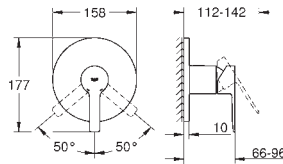

24 063 001

хром

24 063 DC1

суперсталь

24 063 AL1

темный графит, матовый

Lineare

Смеситель однорычажный скрытого монтажа для душа

комплект верхней монтажной части для

GROHE Rapido SmartBox 35 600/35 604 (универсальная встраиваемая часть)

GROHE SilkMove керамический картридж Ø 46 мм

GROHE Long-Life Finish - стойкое долговечное покрытие

настенная панель с **GROHE FastFixation** (скрытое

уплотнение штока, скрытое крепление)

металлическая накладная панель, регулируемая на 6°

металлический рычаг

распределение расхода:

выход В или С = 30 л/мин

без встраиваемой части

35 604 000

GROHE Rapido SmartBox Универсальная встраиваемая часть

Профессиональная серия