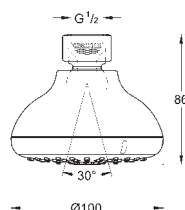

27 606 001

хром

Tempesta 100

Верхний душ с 4 режимами

GROHE Rain O², Rain, Massage, Jet

резьбовое соединение 1/2"

GROHE Water Saving ограничитель расхода воды 9,5 л/мин

GROHE DreamSpray превосходный поток воды

GROHE Long-Life Finish - стойкое долговечное покрытие

SpeedClean система против известковых отложений

внутренний охлаждающий канал для продолжительного срока службы

может использоваться с проточным водонагревателем

ДУШИ