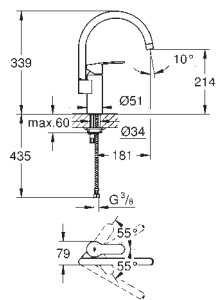

GROHE EUROSTYLE COSMOPOLITAN

Артикул

Цвет

30 221 002 ⊗

хром

Eurostyle Cosmopolitan

Смеситель однорычажный для мойки, DN 15

с высоким изливом

монтаж на одно отверстие

GROHE Long-Life finish - стойкое долговечное покрытие

GROHE SilkMove керамический картридж 35 мм

аэратор

регулировка расхода воды

поворотный трубкообразный излив

регулируемый радиус поворота 0° / 150° / 360°

гибкая подводка

система быстрого монтажа

встроенный ограничитель температуры