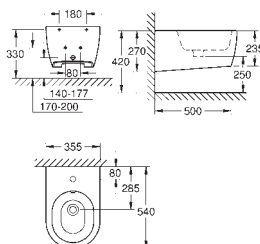

39 574 00H

альпин-белый

Essence

Биде подвесное

1 отверстие под смеситель
с переливом
с креплением
санитарная керамика
полностью скрытые невидимые крепления
Износостойкое покрытие **GROHE PureGuard** и анти-бактериальное глазирование