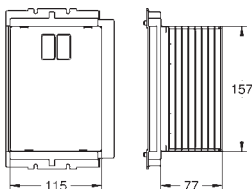

40 950 000

Ревизионный короб для крепления малых панелей смыва
для комбинации с Rapid SL и Uniset с монтажной высотой 0.82 м/1.00 м