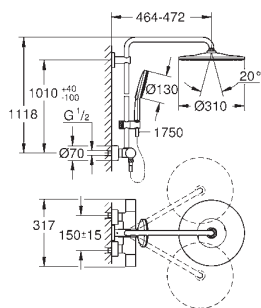

GROHE ДУШЕВЫЕ СИСТЕМЫ RAINSHOWER SMARTACTIVE

Артикул

Цвет

26 647 000

хром

Rainshower SmartActive 310

Душевая система с термостатом для настенного монтажа

в комплект входят:

горизонтальный поворотный душевой кронштейн 450 мм

настенный термостат с аквадиммером

выбор между:

Rainshower Mono 310 Верхний душ (26 561)

аэратор с шаровым шарниром

угол поворота $\pm 15^\circ$

Rainshower SmartActive 130 Ручной душ (26 544)

регулируется по высоте с помощью

скользящего элемента

с ручкой контроля

душевой шланг 1750 мм (28 388 000)

GROHE TurboStat компактный картридж с восковым термозлементом

GROHE SafeStop стопор безопасности при 38°C

GROHE SafeStop Plus опционно ограничитель температуры на 43°C, включен

GROHE CoolTouch полностью исключается вероятность

ожога о внешнюю поверхность смесителя

GROHE DreamSpray превосходный поток воды

GROHE SmartTip выбор режима струи одним нажатием пальца (на кольцо круглой кнопки)

GROHE Long-Life Finish - стойкое долговечное покрытие

крепления **GROHE FastFixation** быстрый монтаж за счет регулируемого верхнего

крепления **SpeedClean** система против известковых отложений

совместим с проточным водонагревателем **только** выше 18 кВт/ч, а также с

накопительным водонагревателем (см. Техническую информацию)

минимальный расход воды 7л/мин

26 647 LS0

белая луна

Аналогичный продукт, верхний душ с белой душевой поверхностью