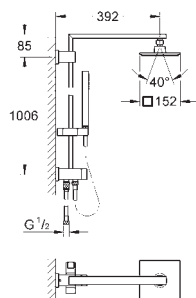

27 696 000

хром

Euphoria Cube System 150

Душевая система с переключателем для настенного монтажа

в комплект входят:

душевой кронштейн

вынос 400 мм

переключатель с верхнего на ручной душ

Верхний душ Euphoria Cube 152 мм x 152 мм

душевая струя Rain

аэратор с шаровым шарниром

угол поворота $\pm 20^\circ$

ручной душ Euphoria Cube Stick (27 698 000)

регулируется по высоте с помощью

скользящего элемента

душевой шланг 1750 мм (28 388 000)

Silverflex Душевой шланг 800 мм

доступ воды к смесителю/подключению душевого шланга 800 мм через

соединение с резьбой 1/2"

GROHE DreamSpray превосходный поток воды

GROHE Long-Life Finish - стойкое долговечное покрытие

SpeedClean система против известковых отложений

TwistStop против перекручивания шланга

совместим с проточным водонагревателем **только** выше 18 кВт/ч, а также с

накопительным водонагревателем (см. Техническую информацию)

минимальный расход воды 7л/мин