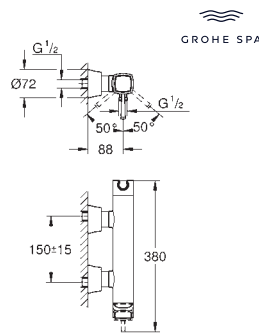

24 373 000

24 373 IGO

хром

хром/золото

Grandera

Смеситель однорычажный для душа, DN 15

настенный монтаж
GROHE SilkMove керамический картридж Ø 46 мм
GROHE Long-Life Finish - стойкое долговечное покрытие
регулировка расхода воды
со встроенным держателем для ручного душа
отвод для душа 1/2"
встроенный обратный клапан
скрытые S-образные эксцентрики
с защитой от обратного потока
минимальное давление 1,0 бар

new