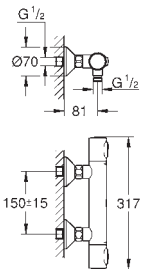

23 636 000

хром

BauEdge

Смеситель однорычажный для душа, DN 15

настенный монтаж

металлический рычаг

GROHE Long-Life керамический картридж 35 мм

GROHE Long-Life Finish - стойкое долговечное покрытие

отвод для душа снизу 1/2"

скрытые S-образные эксцентрики

отражатель из металла

34 793 000

хром

Grotherm 500

Термостат для душа, DN 15

настенный монтаж

GROHE Long-Life Finish - стойкое долговечное покрытие

GROHE SafeStop стопор безопасности при 38°C

GROHE SafeStop Plus опционно ограничитель температуры на 43°C, включен

GROHE термостатический картридж с восковым термoeлементом

встроенный стопор смешанной воды

GROHE EcoButton кнопка экономии воды в рукоятке регулировки напора воды

вентильная головка 90°

отвод для душа снизу 1/2"

встроенные обратные клапаны

грязеулавливающие фильтры

с защитой от обратного потока

скрытые S-образные эксцентрики

металлическая розетка

GROHE Water Saving Технология совершенного потока при уменьшенном расходе воды

профессиональная серия

23 562 000

хром

BauEdge

Смеситель однорычажный для ванны, DN 15

монтаж на одно отверстие

металлический рычаг

GROHE Long-Life 46 мм керамический картридж с функцией экономии воды Eco-Override-Stop

GROHE Long-Life Finish - стойкое долговечное покрытие

регулировка расхода воды

автоматический переключатель: ванна/душ

излив с аэратором

отвод для душа снизу 1/2" со встроенным

обратным клапаном

гибкая подводка

дополнительный ограничитель температуры (08 791)

с защитой от обратного потока

23 334 000

хром

BauEdge

Смеситель однорычажный для ванны, DN 15

настенный монтаж

металлический рычаг

GROHE Long-Life Керамический картридж 46 мм

GROHE Long-Life Finish - стойкое долговечное покрытие

регулировка расхода воды

автоматический переключатель: ванна/душ