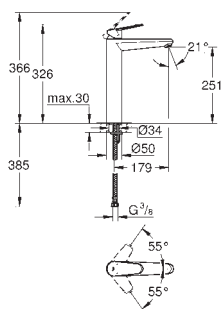

GROHE EURODISC COSMOPOLITAN

Артикул

Цвет

23 432 000

хром

Eurodisc Cosmopolitan

Смеситель однорычажный для раковины, DN 15 размер XL

монтаж на одно отверстие
металлический рычаг

для отдельностоящих раковин

GROHE SilkMove керамический картридж 35 мм

регулировка расхода воды

возможность установки мин. расхода 2,5 л/мин.

GROHE Long-Life Finish - стойкое долговечное покрытие

GROHE Water Saving SpeedClean аэратор с ограничением расхода воды 5,7 л/мин

GROHE FastFixation Plus Система монтажа

гладкий корпус, гибкая подводка

минимальное давление 1,0 бар

дополнительный ограничитель температуры (46 375 000)