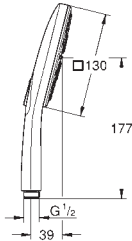

26 550 000

хром

Аналогичный продукт, без ограничения расхода воды

26 582 LS0

белая луна