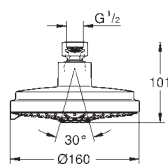

27 134 000

хром

Rainshower Cosmopolitan 160

Верхний душ с 4 режимами

Rain / Jet / Pure / Champagne

Ø 160 мм

шаровой шарнир с углом поворота $\pm 15^\circ$

резьбовое соединение 1/2"

GROHE DreamSpray превосходный поток воды

GROHE Long-Life Finish - стойкое долговечное покрытие

SpeedClean система против известковых отложений

может использоваться с проточным водонагревателем

установка при давлении от 0,5 бар

минимальный расход воды 5 л/мин

максимальный расход воды 25 л/мин

рекомендуется использовать с

душевым кронштейном Rainshower

27 062 000

хром

Relaxa 100 Five

Верхний душ с 5 режимами

Normal/Jet/Rain/Massage/Champagne

шаровой шарнир

угол наклона зависит

от высоты монтажа

резьба присоединения с встроенным

уплотнением

GROHE DreamSpray превосходный поток воды

GROHE Long-Life Finish - стойкое долговечное покрытие

SpeedClean система против известковых отложений

внутренний охлаждающий канал для продолжительного срока службы

минимальный расход воды 7,5 л/мин

минимальное давление 1,0 бар