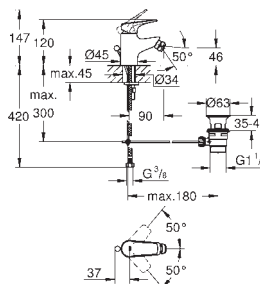

23 754 000

хром

BauFlow

Смеситель однорычажный для биде DN 15

монтаж на одно отверстие
металлический рычаг

GROHE Long-Life керамический картридж 28 мм

GROHE Long-Life Finish - стойкое долговечное покрытие

GROHE Water Saving ограничитель расхода воды 5,7 л/мин

система быстрого монтажа
аэратор с шаровым шарниром
рычажный донный клапан 1 1/4"
гибкая подводка