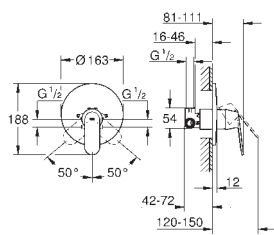

GROHE EUROSMART COSMOPOLITAN

Артикул

Цвет

24 045 000

хром

Eurosmart Cosmopolitan

Смеситель однорычажный скрытого монтажа для ванны с переключателем на 2 положения

комплект верхней монтажной части для GROHE Rapido SmartBox 35 600/35 604 (универсальная встраиваемая часть)

GROHE SilkMove керамический картридж Ø 46 мм

GROHE Long-Life Finish - стойкое долговечное покрытие настенная панель с **GROHE FastFixation** (скрытое уплотнение штока, скрытое крепление)

металлическая накладная панель, регулируемая на 6°

металлический рычаг

автоматический переключатель на 2 положения

распределение расхода:

выход В = 27 л/мин,

выход С = 27 л/мин

без встраиваемой части

35 604 000

GROHE Rapido SmartBox Универсальная встраиваемая часть
Профессиональная серия

25 219 001

хром

Eurosmart Cosmopolitan

Набор для комплектации душа с Tempesta 210

в комплект входят:

Eurosmart Cosmopolitan Смеситель для ванны с автоматическим переключателем (24 045)

GROHE Rapido SmartBox Универсальная встраиваемая часть, 1/2" (35 600)

Tempesta 210 верхний душ 9.5 л/мин (26 410)

Rainshower Душевой кронштейн 286 мм (28 576 000)

ручной душ Tempesta 100, 2 вида струй, 9,5 л/мин (27 597)

подключение для душевого шланга (28 628)

Rotaflex душевой шланг 1500 мм 1/2" x 1/2" (28 409)

32 880 000

хром

Eurosmart Cosmopolitan

Смеситель однорычажный для душа, DN 15

установка на стену

GROHE SilkMove керамический картридж Ø 46 мм

GROHE Long-Life Finish - стойкое долговечное покрытие

в комплект входят:

комплект готового монтажа

корпус встраиваемого смесителя, регулировка расхода воды, возможность установки мин. расхода 2,5 л/мин.

металлический рычаг

уплотнитель розетки и рычага

металлическая розетка, винтовое крепление

Дополнительный ограничитель температуры

13 261 000

хром