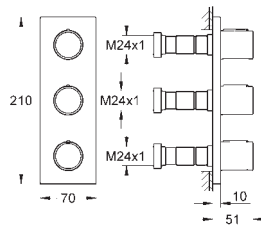

Grohtherm F

Комплект верхней монтажной части для вентиль на три выхода

Для встраиваемого механизма 35 031 000 (подключения 1/2");

приобретается отдельно

Металлическая рукоятка для регулировки расхода воды

Металлический настенный отражатель со встроенным креплением и

встроенным уплотнением

вертикальный или горизонтальный монтаж

GROHE Long-Life Finish - стойкое долговечное покрытие

35 031 000

GROHE Rapido C

Встраиваемая часть для вентиль на три выхода 26 880 000

Для модульной установки системы Grohtherm Custom Shower

Встраиваемый корпус с защитным коробом

Водонепроницаемое уплотнение для монтажа

Для обмуровки и сухого монтажа

точки крепления для монтажа перед стеной или стеной-перегородкой

корпус из латуни с низким содержанием цинка

керамический вентиль 3/4"

3 входа и 3 выхода

резьбовое соединение 1/2"

расход воды при 3 бар

- один выход 55 л/мин.

- два выхода одновременно 110 л/мин.

- три выхода одновременно 140 л/мин.

глубина монтажа 70-95 мм

минимальное давление 1,0 бар