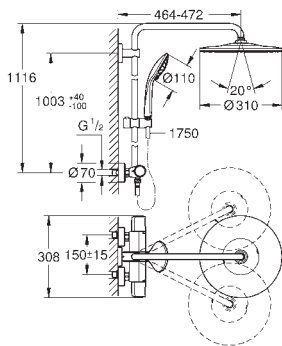

GROHE ДУШЕВЫЕ СИСТЕМЫ EUPHORIA

Артикул

Цвет

26 723 000

хром

Euphoria System 310

Душевая система с термостатом для настенного монтажа

в комплект входят:

горизонтальный поворотный душевой **кронштейн 450 мм**

настенный термостат с аквадиммером

выбор между:

Rainshower Mono 310 Верхний душ (26 562)

душевая струя

GROHE PureRain

аэратор с шаровым шарниром

угол поворота $\pm 15^\circ$

ручной душ Euphoria 110 Massage (27 239)

3 вида струй:

Rain / Massage / SmartRain

регулируется по высоте с помощью

скользящего элемента

душевой шланг 1750 мм (28 388 000)

GROHE TurboStat компактный картридж с восковым термозоlementом

GROHE SafeStop стопор безопасности при 38°C

GROHE SafeStop Plus опционно ограничитель температуры на 43°C , включен

GROHE CoolTouch полностью исключается вероятность

ожога о внешнюю поверхность смесителя

GROHE MetalGrip эргономичная металлическая рукоятка

GROHE DreamSpray превосходный поток воды

GROHE Long-Life Finish - стойкое долговечное покрытие

GROHE SprayDimmer плавное снижение расхода воды

GROHE Water Saving ограничитель расхода воды 9,5 л/мин

GROHE FastFixation быстрый монтаж за счет регулируемого верхнего крепления

внутренний охлаждающий канал для продолжительного срока службы

SpeedClean система против известковых отложений

TwistStop против перекручивания шланга

совместим с проточным водонагревателем **только** выше 18 кВт/ч, а также с

накопительным водонагревателем (см. Техническую информацию)

минимальный расход воды 7л/мин

дополнительная опция: полочка GROHE EasyReach (26 362)

профессиональная серия

13 450 000

хром

Поворотный излив со встроенным переключателем

поворот излива переключает поток воды между душем и ванной для переоснащения смесителей для душа в смесители для ванны подходит для:

Grohtherm 800 термостаты для душа (150 мм между центрами отражателей)

Precision Start термостаты для душа (150 мм между центрами отражателей)

Euphoria 180/210 душевые системы (150 мм между центрами отражателей)

Tempesta 160/210/250 душевые системы (150 мм между центрами отражателей)

Vitalion Joy 180/210/260 душевые системы (150 мм между центрами отражателей)

Vitalio Start 160/250 душевые системы (150 мм между центрами отражателей)