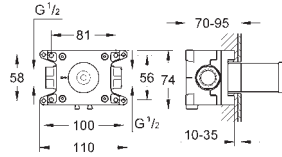

GROHE SPA

GROHE
ATRIO

СМЕСИТЕЛИ
ДЛЯ ВАННОЙ
SPA

Артикул

Цвет

35 028 000

GROHE Rapido C

Встраиваемый вентиль на один выход

Для модульной установки системы Grotherm Custom Shower

Встраиваемый корпус с защитным коробом

Водонепроницаемое уплотнение для монтажа

Для обмуровки и сухого монтажа

точки крепления для монтажа перед стеной или стеной-перегородкой

корпус из латуни с низким содержанием цинка

керамический вентиль 3/4"

резьбовое соединение 1/2"

Расход воды:

55 л/мин. при 3 бар

глубина монтажа 70-95 мм

минимальное давление 1,0 бар

new

29 407 000

29 407 DC0

29 407 GL0

29 407 DA0

29 407 AL0

хром

суперсталь

холодный рассвет, глянец

теплый закат, глянец

темный графит, матовый