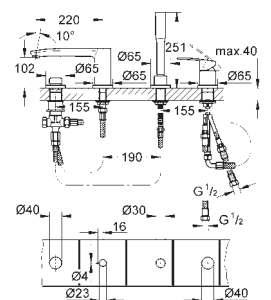

23 048 003

хром

Eurostyle Cosmopolitan

Смеситель однорычажный для ванны

на 4 отверстия

GROHE SilkMove керамический картридж Ø 46 мм

GROHE Long-Life Finish - стойкое долговечное покрытие

в комплект входят:

фиксатор для излива (смонтированный)

элемент управления однорычажного смесителя

излив для ванны с аэратором

переключатель ванна/душ

Euphoria Cosmopolitan Ручной душ 6.6 л/мин

металлический душевой шланг 2000 мм (всегда цвет Хром независимо от

цвета комплекта)

гибкая подводка

подключение для душевого шланга

с защитой от обратного потока

для использования с 29 037 000

минимальное давление 1,0 бар