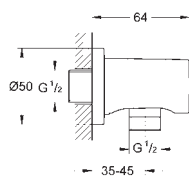

27 057 000
27 057 DC0
27 057 LS0
27 057 GL0
27 057 GN0
27 057 DA0
27 057 DL0
27 057 AL0
27 057 A00

хром
суперсталь
белая луна/хром
холодный рассвет, глянец
холодный рассвет, матовый
теплый закат, глянец
теплый закат, матовый
темный графит, матовый
темный графит, глянец

Rainshower
Подключение для душевого шланга, DN 15
внешняя резьба
с круглой розеткой

27 075 000 хром