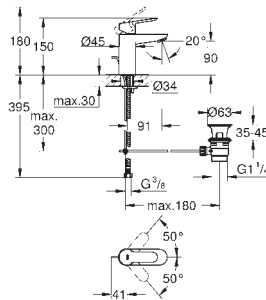

23 328 000 ⊗

хром

BauEdge
Смеситель однорычажный для раковины, DN 15
размер S

монтаж на одно отверстие
металлический рычаг

GROHE Long-Life керамический картридж 28 мм
GROHE Long-Life Finish - стойкое долговечное покрытие
GROHE Water Saving ограничитель расхода воды 5,7 л/мин
рычажный донный клапан 1 1/4"
гибкая подводка