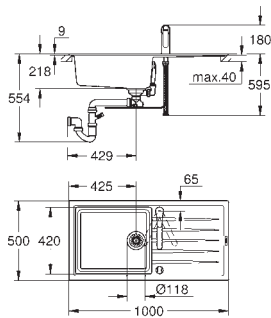

GROHE КОМПОЗИТНЫЕ МОЙКИ

Артикул

Цвет

31 884 AP0

черный гранит

Via

Мойка и смеситель для мойки

в комплект входят:

K400 Композитная мойка с крылом (31 641 AP0)

Via Кухонный однорычажный смеситель (30 465 000)

с низким изливом

монтаж на одно отверстие

GROHE Long-Life Finish - стойкое долговечное покрытие

GROHE SilkMove керамический картридж 35 мм

регулировка расхода воды

поворотный литой излив

угол поворота 140°

аэратор с возможностью демонтажа без инструментов (с помощью монеты)

гибкая подводка

Изолированный водоток - вода не контактирует с металлами корпуса

смесителя

GROHE FastFixation Plus Система монтажа

количество крепежных элементов в комплекте (накладной монтаж): 10

Внешний радиус: R6 (накладной монтаж), внутренний радиус чаши: R10