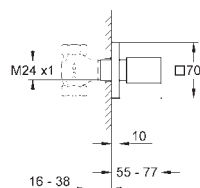

19 910 000

хром

Eurocube

Накладная панель скрытой вентиляльной головки

для встраиваемых вентиляей, 1/2", 3/4", 1"

без встраиваемого механизма

плавная регулировка глубины монтажа

16 - 38 мм

металлическая рукоятка

скользящая розетка с уплотнителем

GROHE Long-Life Finish - стойкое долговечное покрытие