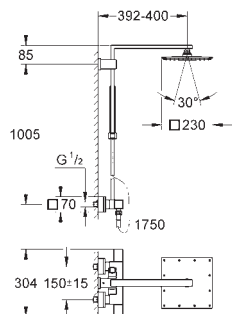

GROHE ДУШЕВЫЕ СИСТЕМЫ EUPHORIA

Артикул

Цвет