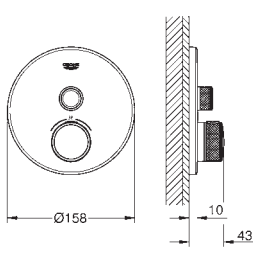

35 604 000

GROHE Rapido SmartBox Универсальная встраиваемая часть
Профессиональная серия