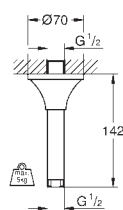

Артикул

Цвет

new

26 899 000

хром

Rainshower Grandera
Потолочный душевой кронштейн 142 мм

металл
длина 142 мм
резьбовое соединение 1/2"
Grandera розетка
GROHE Long-Life Finish - стойкое долговечное покрытие

new