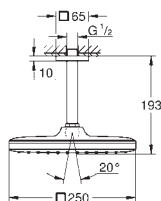

26 683 000

хром

Tempesta 250 Cube

Верхний душ с потолочным душевым кронштейном 142 мм, 1 режим струи

в комплект входят:
верхний душ Tempesta 250 Cube (26 681)
один вид струи:

Rain

полностью хромированные поверхности
душевой кронштейн потолочный 142 мм (27 485)
с квадратной розеткой

GROHE Water Saving ограничитель расхода воды 9,5 л/мин

GROHE DreamSpray превосходный поток воды

GROHE Long-Life Finish - стойкое долговечное покрытие

SpeedClean система против известковых отложений

внутренний охлаждающий канал для продолжительного срока службы

может использоваться с проточным водонагревателем

профессиональная серия

26 688 000

хром

Аналогичный продукт, тыльная часть головки верхнего душа белая

26 662 000

хром

Tempesta 250

Верхний душ с одним режимом

Rain

Ø 250 мм

полностью хромированные поверхности
шаровый шарнир с углом поворота ± 10°
резьбовое соединение 1/2"

GROHE Water Saving ограничитель расхода воды 9,5 л/мин

GROHE DreamSpray превосходный поток воды

GROHE Long-Life Finish - стойкое долговечное покрытие

SpeedClean система против известковых отложений

внутренний охлаждающий канал для продолжительного срока службы

может использоваться с проточным водонагревателем

профессиональная серия