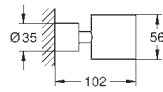

GROHE SPA

GROHE
ATRIO

СМЕСИТЕЛИ
ДЛЯ ВАННОЙ
SPA

Артикул

Цвет

new