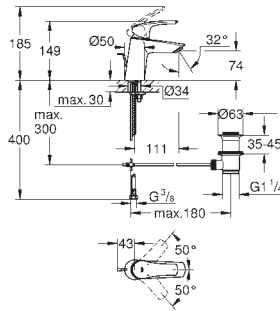

23 965 003

хром

Eurosmart

**Смеситель однорычажный для раковины, DN 15
размер S**

корпус под наклоном
металлический рычаг

GROHE SilkMove керамический картридж 28 мм
с ограничителем температуры

регулировка расхода воды
монтаж на одно отверстие

GROHE Long-Life Finish - стойкое долговечное покрытие

GROHE Water Saving ограничитель расхода воды 5,7 л/мин

Изолированный водоток - вода не контактирует с металлами корпуса
смесителя

GROHE FastFixation система быстрого монтажа
рычажный донный клапан 1 1/4"

гибкая подводка

профессиональная серия