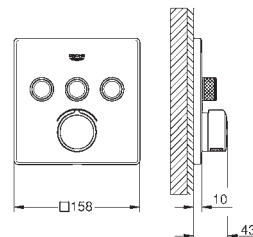

29 149 000

хром

SmartControl

Смеситель скрытого монтажа на 3 выхода

комплект верхней монтажной части для GROHE Rapido SmartBox 35 600/35 604 (универсальная встраиваемая часть) металлическая накладная панель с **GROHE FastFixation** (скрытые эксцентрики, уплотнение, скрытый монтаж), регулируемая на 6° **GROHE Long-Life Finish** - стойкое долговечное покрытие **SmartControl** нажать для вкл/выкл и повернуть для увеличения напора воды от режима GROHE Water Saving до максимального напора воды заменяемые символы картридж для смешивания воды возможность одновременного включения нескольких точек водоотвода без встраиваемой части распределение расхода:
выход А = 22 л/мин
выход В = 26 л/мин
выход С = 22 л/мин
выход А + В = 31 л/мин
выход А + В + С = 34 л/мин

35 604 000

GROHE Rapido SmartBox Универсальная встраиваемая часть
Профессиональная серия