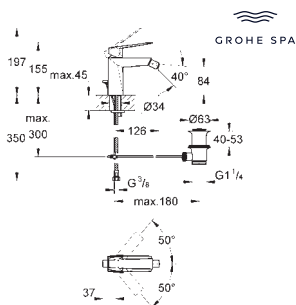

24 347 000
24 347 DC0
24 347 ALO

хром
суперсталь
темный графит, матовый

Allure Brilliant
Смеситель однорычажный для биде DN 15

монтаж на одно отверстие
GROHE SilkMove керамический картридж 28 мм
ограничитель температуры
GROHE Long-Life Finish - стойкое долговечное покрытие
GROHE FastFixation быстрая монтажная система
аэратор с шаровым шарниром
рычажный донный клапан 1 1/4"
гибкая подводка

new