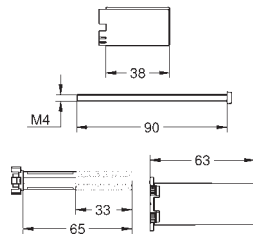

GROHE Rapido SmartBox

Универсальный набор удлинителей, 25 мм

для комплектов верхней монтажной части Термостатов Grohtherm SmartControl и Смесителей SmartControl в комбинации с GROHE Rapido SmartBox

14 056 000