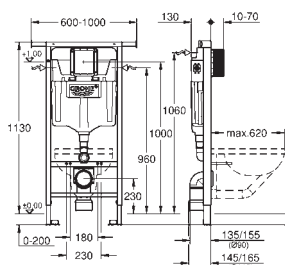

GROHE RAPID SL ДЛЯ УНИТАЗА

Артикул

Цвет

38 588 001

Rapid SL

Инсталляция для подвесного унитаза, монтажная высота 1.13 м, для инсталляционных шахт

смывной бачок GD 2

для **инсталляционных шахт**

ширина 800 - 1100 мм

самонесущая стальная рама с

порошковым напылением

подготовлена для облицовки

фиксированные подключения

быстрая регулировка по высоте

крепежный материал

2 болта-держателя для унитаза

крепление для керамики

расстояние между болтами 180/230 мм

выходной патрубков для унитаза Ø 90 мм

регулировка глубины монтажа

редуктор Ø 90/110 мм

впускной и смывной гарнитуры

Смывной бачок GD 2, 6 - 9 л, со следующими характеристиками:

заводская настройка 6 л и 3 л

Пневматический смывной клапан с тремя режимами

слива: 2-х объёмный, старт/стоп, или непрерывный

Подключение воды слева, справа и сзади

Арматурная группа I

с изоляцией от конденсационной влаги

подключение воды DN 15

во время сборки не требуется дополнительного инструмента

для монтажа инспекционного короба

для вертикального или горизонтального монтажа

для монтажа маленьких смывных панелей необходимо заказать

ревизионный короб 40 911 000 (приобретается отдельно)

38 994 000

Rapid SL

Инсталляция для подвесного унитаза со смывным бачком 80 мм, монтажная высота 1,13 м

ширина элемента 0,62 м

для небольших, узких ванных комнат

для монтажа перед стеной или стеной перегородкой

самонесущая стальная рама с

порошковым напылением

подготовлена для облицовки

фиксированные подключения

быстрая регулировка по высоте

крепежный материал

проверено -TUEV

2 болта-держателя для унитаза

крепление для керамики

расстояние между болтами 180/230 мм

PP-смывная дуга Ø 90 мм

регулировка глубины монтажа

редуктор Ø 90/110 mm

впускной и смывной гарнитуры

смывной бачок 80 мм, 6 - 9 л

заводская настройка 6 л и 3 л

Пневматический смывной клапан с тремя режимами

слива: 2-х объёмный, старт/стоп, или непрерывный

подача воды сверху или сзади

Арматурная группа I

с изоляцией от конденсационной влаги

подвод воды 1/2 , резьбовое соединение для подвода воды

во время сборки не требуется дополнительного инструмента

для монтажа инспекционного короба

для вертикального монтажа

с настенными уголками 38 558 00M для монтажа перед стеной

для установки малых панелей смыва необходимо дополнительно заказать

ревизионный короб 40 949 000