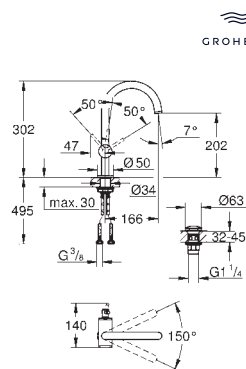

24 362 000
24 362 DC0
24 362 GL0
24 362 DA0
24 362 AL0

хром
суперсталь
холодный рассвет, глянец
теплый закат, глянец
темный графит, матовый

Aerio

Смеситель однорычажный для раковины, DN 15 размер L

монтаж на одно отверстие

GROHE SilkMove керамический картридж 28 мм с ограничителем температуры

GROHE Long-Life Finish - стойкое долговечное покрытие

GROHE Water Saving 5.7 л/мин водосберегающий ламинарный аэратор

поворотный трубкообразный C-излив с аэратором

ограничитель поворота излива

сливной гарнитур 1 1/4"

гибкая подводка

new