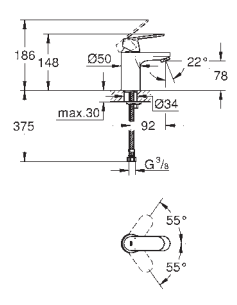

GROHE EUROSMART COSMOPOLITAN

Артикул

Цвет

32 824 000

хром

Eurosmart Cosmopolitan
Смеситель однорычажный для раковины, DN 15
размер S
монтаж на одно отверстие
металлический рычаг
GROHE SilkMove керамический картридж 35 мм
регулировка расхода воды
возможность установки мин. расхода 2,5 л/мин.
GROHE Long-Life Finish - стойкое долговечное покрытие
GROHE FastFixation быстрая монтажная система
аэратор
гладкий корпус
гибкая подводка
дополнительный ограничитель температуры (46 375 000)
класс шума I по DIN 4109