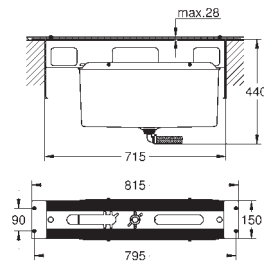

GROHE EUROSTYLE COSMOPOLITAN

Артикул

Цвет

29 037 000

Комплект для ванны на 4/5 отверстий
встраиваемая часть **для монтажа на плиточном бортике**
в комплект входят:
монтажная рамка
улавливающее устройство со встроенным сливом для проникающей воды
декоративные накладки на винтовые крепления, цвет Хром