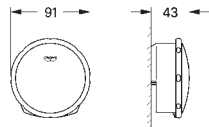

19 952 000
19 952 DC0
19 952 GL0
19 952 GN0
19 952 DA0
19 952 DL0
19 952 A00
19 952 AL0

хром
суперсталь
холодный рассвет, глянец
холодный рассвет, матовый
теплый закат, глянец
теплый закат, матовый
темный графит, глянец
темный графит, матовый

Talentofill

**Наливной,
сливной и переливной гарнитур
комплект готового монтажа**

в комплект входят:
розетки, детали подводки, пробки,
монтажные принадлежности для комбинации с Talentofill
28 990/28 991

GROHE Long-Life Finish - стойкое долговечное покрытие