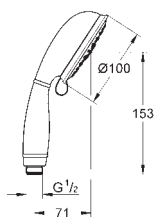

GROHE TEMPESTA

Артикул

Цвет

27 608 001

хром

Tempesta Rustic 100

Ручной душ, 4 вида струй

GROHE Rain O², Rain, Massage, Jet

GROHE **Water Saving** ограничитель расхода воды 9,5 л/мин

GROHE **DreamSpray** превосходный поток воды

GROHE **Long-Life Finish** - стойкое долговечное покрытие

SpeedClean система против известковых отложений

внутренний охлаждающий канал для продолжительного срока службы

универсальное крепление, подходящее к любому стандартному шлангу

может использоваться с проточным водонагревателем

26 085 001

хром

Аналогичный продукт, без ограничения расхода воды