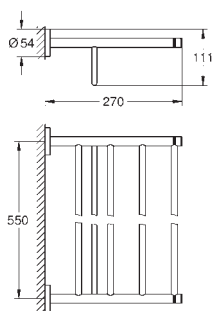

**Essentials**  
**Держатель для полотенца, двойной**  
металл

654 мм (расстояние между отверстиями 600 мм)  
скрытое крепление  
**GROHE Long-Life Finish** - стойкое долговечное покрытие  
Шурупы и дюбели в комплекте