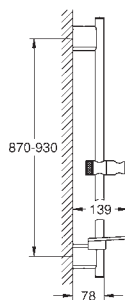

26 603 000

хром

26 603 DC0

суперсталь

26 603 BE0

никель, глянец

26 603 EN0

никель, матовый

26 603 GL0

холодный рассвет, глянец

26 603 GN0

холодный рассвет, матовый

26 603 DA0

теплый закат, глянец

26 603 DL0

теплый закат, матовый

26 603 A00

темный графит, глянец

26 603 AL0

темный графит, матовый

Rainshower SmartActive

Душевая штанга, 900 мм

с металлическими настенными креплениями

поворотный держатель с

фиксацией по высоте

GROHE FastFixation Plus регулируемое расстояние между креплениями для

адаптации к существующим отверстиям в стене

GROHE TileFix регулируемая глубина верхнего и нижнего креплений

GROHE EasyReach полочка

GROHE Long-Life Finish - стойкое долговечное покрытие

26 602 000

хром

Аналогичный продукт, 600 мм