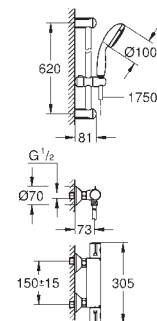

Grohtherm 800

Термостат для душа, DN 15 с душевым гарнитуром

в комплект входят:

Grohtherm 800 Термостат для душа 1/2"

(34 558 000)

Tempesta II душевой гарнитур, 600 мм (27 598)