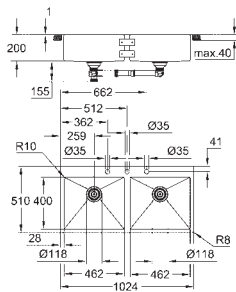

31 585 SD1

нержавеющая сталь, матовая

K800

Мойка из нержавеющей стали

Модель: K800 120-S 102.4/51 2.0

типы монтажа: встраиваемый сверху (накладной) или в один уровень со столешницей

материал: нержавеющая сталь AISI 304 (V2A)

толщина материала: 1 мм

GROHE Long-Life finish - стойкое долговечное покрытие
покрытие: сатиновое

GROHE Whisper

минимальный размер шкафа: 1200 мм

Размер: 1024 x 510 мм

1 чаша: 462 x 400 x 200 мм

2 чаша: 462 x 400 x 200 мм

Внешний радиус: R3, внутренний радиус: R10

GROHE FastFixation система быстрого монтажа

монтажное отверстие (установка на столешницу): 1009 x 495 мм (R3)

сливной гарнитур: Ø 3.5"/90 мм + клапан-автомат

аксессуары вкл.: сливной клапан с поворотной ручкой, сливной гарнитур, корзинчатый вентиль, монтажный набор

опция: автоматический сливной клапан с нажимным механизмом

(40 986 SD0), приобретается отдельно

количество крепежных элементов в комплекте (накладной монтаж): 10