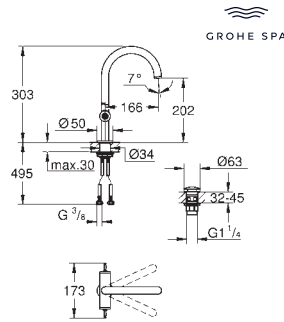

21 134 000

хром

Atrio Private Collection

**Смеситель для раковины на 1 отверстие, DN 15
размер L**

керамические вентили 1/2", 90°

GROHE Long-Life Finish - стойкое долговечное покрытие

GROHE Water Saving 5.7 л/мин водосберегающий ламинарный аэратор

система быстрого монтажа

поворотный трубкообразный C-излив с

аэратором и стопором

сливной гарнитур 1 1/4"

гибкая подводка

для рукояток-стиков

можно комбинировать с 48 458, 48 459 или 48 646, приобретаются отдельно