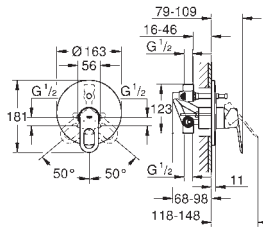

29 081 000

хром

BauLoop

Смеситель однорычажный для ванны, DN 15

для скрытого монтажа

в комплект входят:

комплект готового монтажа

встраиваемый механизм (33 963)

металлический рычаг

GROHE Long-Life Керамический картридж 46 мм

GROHE Long-Life Finish - стойкое долговечное покрытие

регулировка расхода воды

автоматический переключатель: ванна/душ

уплотнитель розетки и рычага

дополнительный ограничитель температуры (46 308 000)