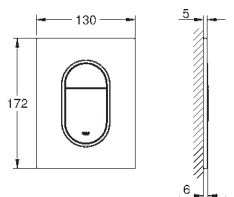

37 624 000
37 624 P00
37 624 SH0
37 624 DC0
37 624 GL0
37 624 GN0
37 624 DA0
37 624 DL0
37 624 A00
37 624 AL0

хром
матовый хром
альпин-белый
суперсталь
холодный рассвет, глянец
холодный рассвет, матовый
теплый закат, глянец
теплый закат, матовый
темный графит, глянец
темный графит, матовый

Arena Cosmopolitan S Накладная панель

2 объема смыва или прерывание смыва старт/стоп для пневматического смывного клапана GD 2 смывной бачок

вертикальный монтаж

130 x 172 мм

из ABS

GROHE Long-Life Finish - стойкое долговечное покрытие

GROHE Water Saving Технология совершенного потока при уменьшенном расходе воды

панель смыва с магнитным держателем и крепежным кронштейном в комплекте

совместима с Rapid SLX

для установки на Rapid SL и Uniset со смывным бачком GD 2 необходимо заказать ревизионный короб 40 911 000 (приобретается отдельно)