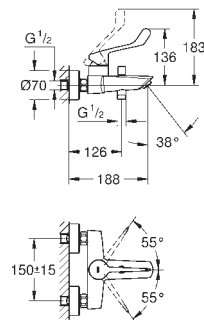

25 243 003

хром

Eurosmart
Смеситель однорычажный для ванны, DN 15

настенный монтаж
длинный металлический рычаг
длина рычага 124 мм
GROHE SilkMove керамический картридж 35 мм
регулировка расхода воды
с ограничителем температуры
автоматический переключатель: ванна/душ
аэратор
встроенный обратный клапан в душевом отводе 1/2"
скрытые S-образные эксцентрики
отражатели из металла
с защитой от обратного потока
профессиональная серия