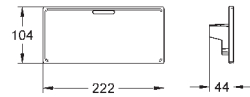

### Полочка GROHE EasyReach

для Grohtherm Cube

съемная для легкой очистки

цвет белый да Винчи

- термостат для душа настенного монтажа

- термостат для ванны настенного монтажа

24 153 000

хром