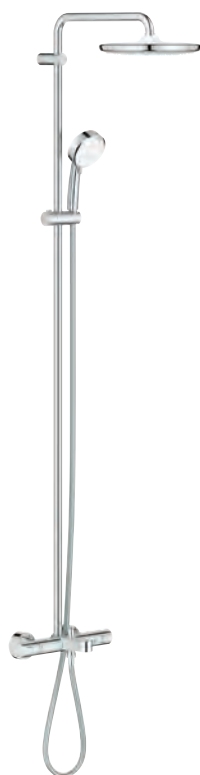

накопительным водонагревателем (см. Техническую информацию)

минимальный расход воды 7л/мин

дополнительная опция: полочка GROHE EasyReach (26 362)

ДУШИ

26 672 000

хром