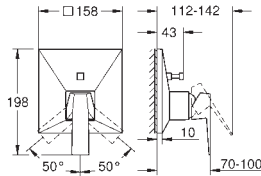

new

24 279 000
24 279 DC0
24 279 ALO

хром
суперсталь
темный графит, матовый

Allure Brilliant

Смеситель однорычажный скрытого монтажа для ванны с переключателем на 2 положения

комплект верхней монтажной части для GROHE Rapido SmartBox 35 600/35 604 (универсальная встраиваемая часть)

GROHE SilkMove керамический картридж Ø 46 мм

GROHE Long-Life Finish - стойкое долговечное покрытие

настенная панель с **GROHE FastFixation** (скрытое уплотнение штока, скрытое крепление)

металлическая накладная панель, регулируемая на 6°

металлический рычаг

автоматический переключатель на 2 положения

распределение расхода:

выход В = 27 л/мин,

выход С = 27 л/мин

без встраиваемой части

35 604 000

GROHE Rapido SmartBox Универсальная встраиваемая часть
Профессиональная серия

new