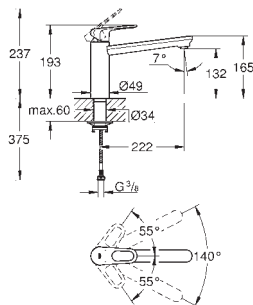

31 688 000

хром

GROHE BauFlow

Смеситель однорычажный для мойки, DN 15

средний излив

монтаж на одно отверстие

GROHE Long-Life Finish - стойкое долговечное покрытие

GROHE Long-Life керамический картридж **35 мм**

Изолированный водоток - вода не контактирует с металлами корпуса смесителя

поворотный трубкообразный излив

угол поворота 140°

аэратор с возможностью демонтажа без инструментов (с помощью монеты)

гибкая подводка

металлический крепежный набор