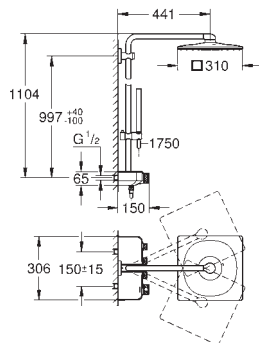

26 508 000
26 508 LS0
26 508 DC0
26 508 AL0

хром
белая луна
суперсталь
темный графит, матовый

Euphoria SmartControl System 310 Cube Duo

Душевая система с термостатом для настенного монтажа

в комплект входят:

горизонтальный душевой

кронштейн 450 мм

регулируемое верхнее крепление к стене для удобства монтажа в уже существующие отверстия

термостат внешнего монтажа SmartControl

выбор между:

Rainshower SmartActive 310 Cube Верхний душ

2 вида струи:

GROHE PureRain, ActiveRain

ручной душ Euphoria Cube (27 699 000) 9,5 л/мин

регулируется по высоте с помощью

скользящего элемента

душевой шланг 1750 мм (28 388 000)

GROHE DreamSpray превосходный поток воды

GROHE CoolTouch полностью исключается вероятность

ожога о внешнюю поверхность смесителя

GROHE TurboStat компактный картридж с восковым термозлементом

GROHE ProGrip элементы с рифленной поверхностью

GROHE Water Saving Технология совершенного потока при уменьшенном расходе воды

GROHE Long-Life Finish - стойкое долговечное покрытие

GROHE SafeStop стопор безопасности при 38°C

GROHE SafeStop Plus опционно ограничитель температуры на 43°C, включен

SmartControl нажать для вкл/выкл и повернуть для увеличения напора воды от режима GROHE Water Saving до максимального напора воды

встроенная полочка **GROHE EasyReach**

SpeedClean система против известковых отложений

внутренний охлаждающий канал для продолжительного срока службы

TwistStop против перекручивания шланга

совместим с проточным водонагревателем **только** выше 18 кВт/ч, а также с

накопительным водонагревателем (см. Техническую информацию)

минимальный расход воды 7л/мин