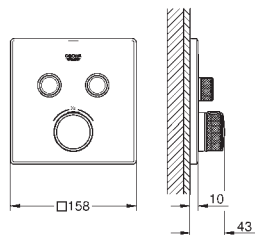

35 604 000

GROHE Rapido SmartBox Универсальная встраиваемая часть
Профессиональная серия