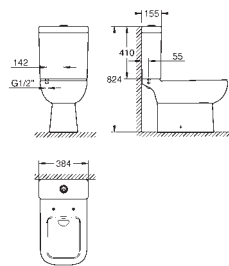

39 861 000

альпин-белый

Керамика Bau Edge Бачок

наполнение снизу
скрытые наполнение и выпуск
со смывным клапаном
санитарная керамика