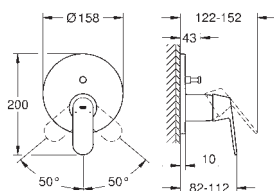

GROHE EUROSMART COSMOPOLITAN

Артикул

Цвет

24 045 000

хром

Eurosmart Cosmopolitan

Смеситель однорычажный скрытого монтажа для ванны с переключателем на 2 положения

комплект верхней монтажной части для GROHE Rapido SmartBox 35 600/35 604 (универсальная встраиваемая часть)

GROHE SilkMove керамический картридж Ø 46 мм

GROHE Long-Life Finish - стойкое долговечное покрытие настенная панель с **GROHE FastFixation** (скрытое уплотнение штока, скрытое крепление)

металлическая накладная панель, регулируемая на 6°

металлический рычаг

автоматический переключатель на 2 положения

распределение расхода:

выход В = 27 л/мин,

выход С = 27 л/мин

без встраиваемой части

35 604 000

GROHE Rapido SmartBox Универсальная встраиваемая часть
Профессиональная серия

25 219 001

хром

Eurosmart Cosmopolitan

Набор для комплектации душа с Tempesta 210

в комплект входят:

Eurosmart Cosmopolitan Смеситель для ванны с автоматическим переключателем (24 045)

GROHE Rapido SmartBox Универсальная встраиваемая часть, 1/2" (35 600)

Tempesta 210 верхний душ 9.5 л/мин (26 410)

Rainshower Душевой кронштейн 286 мм (28 576 000)

ручной душ Tempesta 100, 2 вида струй, 9,5 л/мин (27 597)

подключение для душевого шланга (28 628)

Rotaflex душевой шланг 1500 мм 1/2" x 1/2" (28 409)