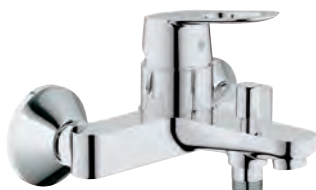

**профессиональная серия**

23 341 000

хром

**BauLoop**

**Смеситель однорычажный для ванны, DN 15**

настенный монтаж

металлический рычаг

**GROHE Long-Life** Керамический картридж 46 мм