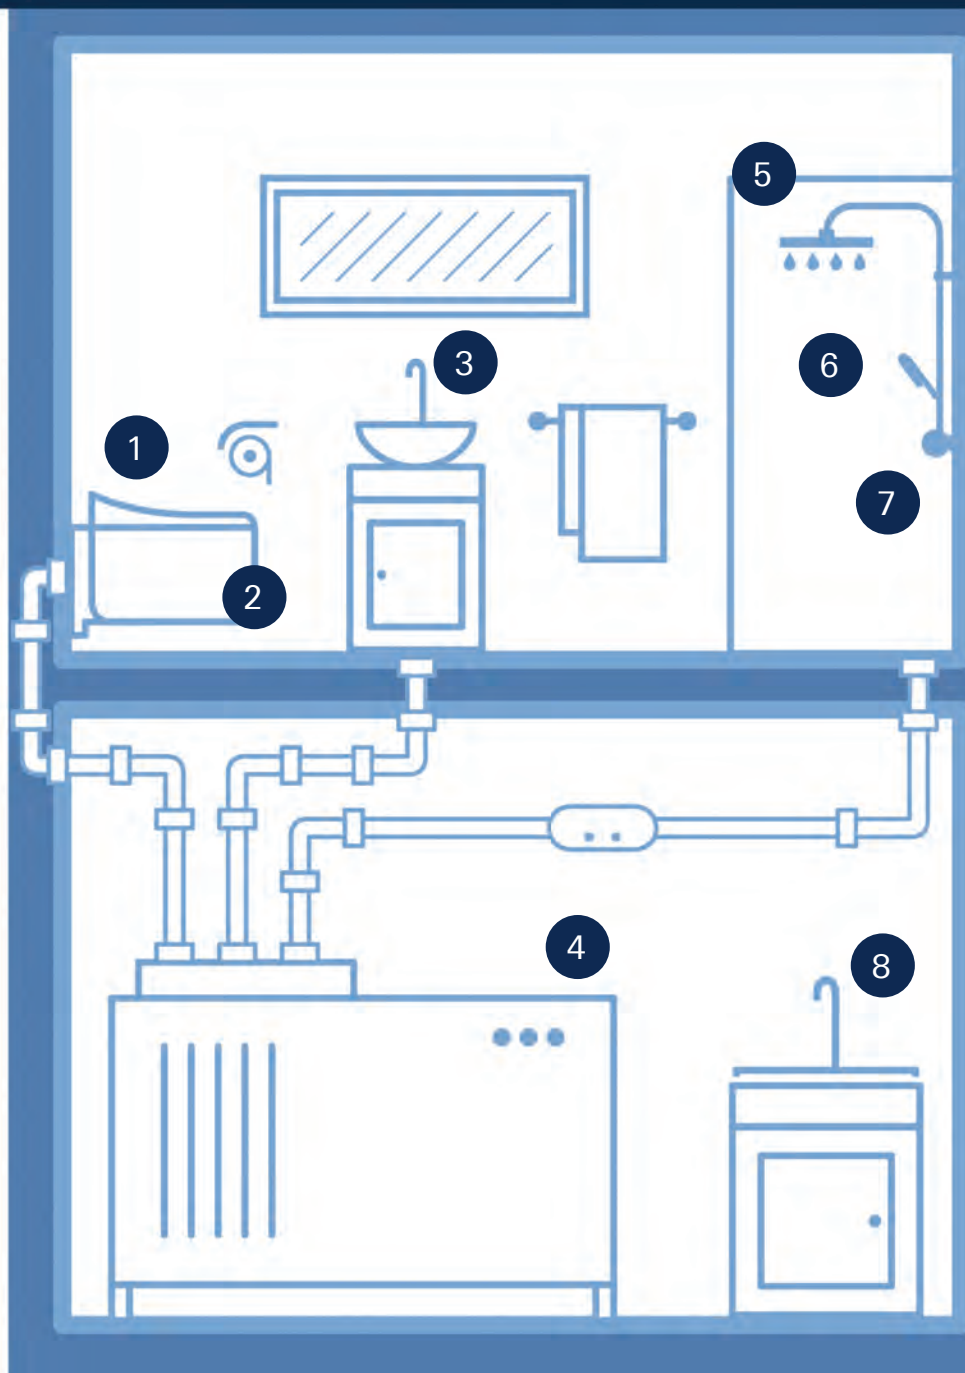

КАЖДАЯ КАПЛЯ ИМЕЕТ ЗНАЧЕНИЕ РЕСУРСОСБЕРЕГАЮЩИЕ ТЕХНОЛОГИИ КОМПАНИИ GROHE

УХОД ЗА КЛИМАТОМ GROHE

Облегчить нашим клиентам поиск экологических и климатически безопасных решений.

Продукты с нашим логотипом Climate Care оказывают устойчивое воздействие, например, экономят воду или энергию.

На наших веб-сайтах пользователи также могут отфильтровать решения по экономии воды и энергии.

Более подробную информацию об устойчивом развитии компании GROHE можно найти на сайте green.grohe.com