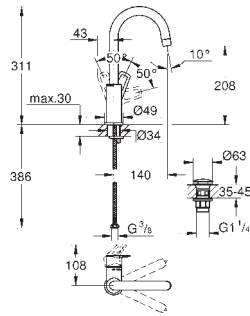

23 891 001

хром

BauLoop

Смеситель однорычажный для раковины, DN 15 размер L

монтаж на одно отверстие
металлический рычаг

GROHE Long-Life керамический картридж **28 мм**

с ограничителем температуры

GROHE Long-Life Finish - стойкое долговечное покрытие

GROHE Water Saving ограничитель расхода воды **5,7 л/мин**

система быстрого монтажа

поворотный трубкообразный излив

нажимной донный клапан 1 1/4", пластик

гибкая подводка

профессиональная серия