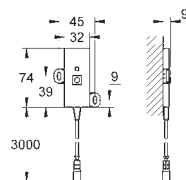

36 356 000

GROHE F-digital

Усилитель сигнала

опция для электронного смесителя