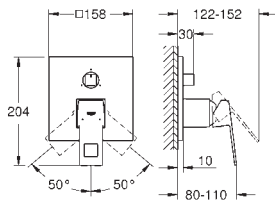

24 094 000

хром

Eurocube

Смеситель однорычажный скрытого монтажа для ванны с переключателем на 3 положения

комплект верхней монтажной части для
GROHE Rapido SmartBox 35 600/35 604 (универсальная встраиваемая часть)
GROHE SilkMove керамический картридж Ø 46 мм
настенная панель с **GROHE FastFixation** (скрытое уплотнение штока, скрытое крепление)
металлическая накладная панель, регулируемая на 6°
металлический рычаг
переключатель на 3 положения
распределение расхода:
выход А = 27 л/мин
выход В = 27 л/мин
выход С = 27 л/мин
без встраиваемой части

35 604 000

GROHE Rapido SmartBox Универсальная встраиваемая часть
Профессиональная серия