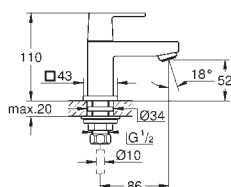

GROHE
EUROCUBE

Артикул

Цвет

23 137 000

хром

Eurocube

**Вертикальный вентиль
размер XS**

монтаж на одно отверстие
металлический рычаг
керамический вентиль 1/2", 90°

GROHE Long-Life Finish - стойкое долговечное покрытие
GROHE Water Saving SpeedClean аэратор с ограничением расхода воды 5,7 л/мин
присоединительная гайка 1/2" x 10,5 мм