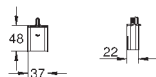

GROHE ЭЛЕКТРОННЫЕ СМЫВНЫЕ УСТРОЙСТВА ДЛЯ УНИТАЗА

Артикул

Цвет

39 882 KF0

фантомный чёрный

Тестрон Вау Е

Инфракрасная электроника для смывного бачка GD 2 с инфракрасным датчиком для двусторонней связи для мониторинга, настройки и сервисного обслуживания

GROHE Long-Life finish - стойкое долговечное покрытие
6V литиевая батарейка, тип CR-P2

для новой установки и модернизации всех бачков GD2

серво мотор

для скрытого монтажа

фронтальная панель 156 x 197 мм

скрытая защита от кражи

инфракрасное управление

7 предустановленных режимов:

- автоматический смыв

- моющий режим

дополнительные функции и точные настройки с помощью

пульта дистанционного управления 36 407

предварительная промывка вкл/выкл

Одобрено в CE