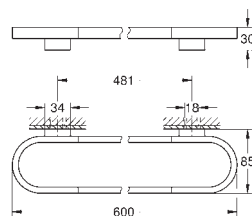

41 056 000

хром

41 056 DC0

суперсталь

41 056 BE0

никель, глянец

41 056 EN0

никель, матовый

41 056 GL0

холодный рассвет, глянец

41 056 GN0

холодный рассвет, матовый

41 056 DA0

теплый закат, глянец

41 056 DL0

теплый закат, матовый

41 056 A00

темный графит, глянец

41 056 AL0

темный графит, матовый

Selection

Держатель банного полотенца

металл

длина 600 мм

скрытое крепление

для стеклянной полочки (41 057)

GROHE Long-Life Finish - стойкое долговечное покрытие