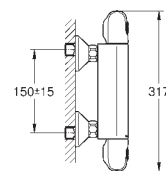

Grohtherm 1000

Термостат для душа, DN 15

настенный монтаж

GROHE CoolTouch безопасный корпус

GROHE Long-Life Finish - стойкое долговечное покрытие

GROHE MetalGrip эргономичная металлическая рукоятка

GROHE SafeStop стопор безопасности при 38°C

GROHE SafeStop Plus опционно ограничитель температуры на 43°C, включен

GROHE TurboStat компактный картридж с восковым термозлементом

встроенный стопор смешанной воды

GROHE EcoButton рукоятка регулировки напора с кнопкой для экономии

воды и индивидуально устанавливаемым стопором

керамический вентиль 1/2", 180°

отвод для душа снизу 1/2"

встроенные обратные клапаны

грязеулавливающие фильтры

с защитой от обратного потока

GROHE FastFixation S-образные эксцентрики

металлическая розетка

GROHE Water Saving Технология совершенного потока при уменьшенном

расходе воды