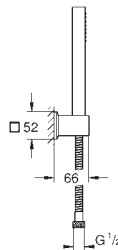

26 867 000

хром

Rainshower Aqua Cube Stick
Ручной душ, 1 вид струи

Normal
металл

GROHE Water Saving 6,6 л/мин

GROHE DreamSpray превосходный поток воды

GROHE Long-Life Finish - стойкое долговечное покрытие

SpeedClean система против известковых отложений

внутренний охлаждающий канал для продолжительного срока службы

универсальное крепление, подходящее к любому стандартному шлангу

может использоваться с проточным водонагревателем

минимальное давление 1,0 бар

26 885 000

хром

26 885 DC0

суперсталь

26 885 GN0

холодный рассвет, матовый

26 885 DL0

теплый закат, матовый

26 885 A00

темный графит, глянец

26 885 AL0

темный графит, матовый

Аналогичный продукт, с ограничением расхода воды 9,5 л/мин

26 884 000

хром

Аналогичный продукт, без ограничения расхода воды

new