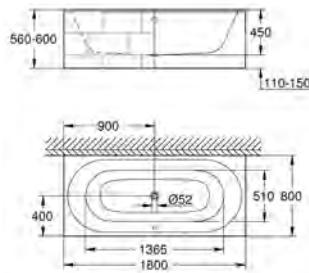

952 000)

с комплектом шумоизоляции

**39 620 00H**

**альпин-белый**

**Essence**

**Ванна**

встраиваемая

180 x 80 см