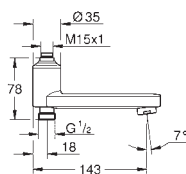

Поворотный излив со встроенным переключателем

поворот излива переключает поток воды между душем и ванной для переоснащения смесителей для душа в смесители для ванны подходит для:

Grohtherm 800 термостаты для душа (150 мм между центрами отражателей)

Precision Start термостаты для душа (150 мм между центрами отражателей)

Euphoria 180/210 душевые системы (150 мм между центрами отражателей)

Tempesta 160/210/250 душевые системы (150 мм между центрами отражателей)

Vitalion Joy 180/210/260 душевые системы (150 мм между центрами отражателей)

Vitalio Start 160/250 душевые системы (150 мм между центрами отражателей)