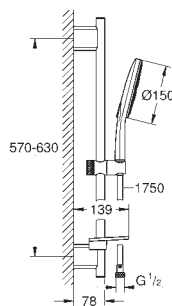

26 592 000

хром

Rainshower SmartActive 150

Душевой гарнитур, 3 вида струй

в комплект входят:

ручной душ Rainshower SmartActive 150 (26 590)

душевая штанга 600 мм

с металлическими настенными креплениями

душевой шланг 1750 мм (28 388 000)

GROHE EasyReach полочка

GROHE Water Saving ограничитель расхода воды 9,5 л/мин

GROHE DreamSpray превосходный поток воды

GROHE Long-Life Finish - стойкое долговечное покрытие

GROHE FastFixation Plus (регулируемое расстояние между настенными креплениями штанги позволяет использовать для монтажа уже имеющиеся отверстия в стене)

GROHE TileFix регулируемая глубина верхнего и нижнего креплений

SpeedClean система против известковых отложений

внутренний охлаждающий канал для продолжительного срока службы

TwistStop против перекручивания шланга

может использоваться с проточным водонагревателем

26 591 000

хром

Аналогичный продукт, без ограничения расхода воды

ДУШИ