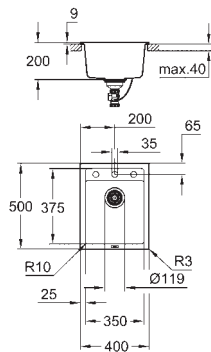

GROHE КОМПОЗИТНЫЕ МОЙКИ

Артикул

Цвет

31 650 AT0
31 650 AP0

серый гранит
черный гранит

K700

Композитная мойка

модель: K700 50-C 40/50 1.0

тип монтажа: встраиваемый сверху (накладной)

материал: кварцевый композит

GROHE Whisper

мин. размер шкафа: 500 мм

размеры: 400 x 500 мм

1 чаша: 350 x 375 x 200 мм

Внешний радиус: R6, внутренний радиус чаши: R45

GROHE FastFixation быстрая монтажная система

требуемый размер отверстия в столешнице для установки мойки:

380 x 480 мм

клапан-автомат

аксессуары вкл.: сливной клапан с поворотной ручкой, сливной гарнитур,

корзинчатый вентиль, монтажный набор

опция: автоматический сливной клапан с нажимным механизмом

(40 986 SD0), приобретается отдельно

количество крепежных элементов в комплекте (накладной монтаж): 6

термостойкость до 180° C