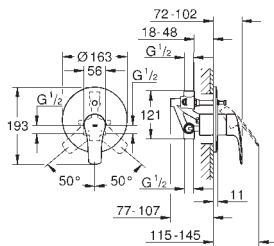

33 305 003

хром

Eurosmart

Смеситель однорычажный для ванны, DN 15

установка на стену
металлический рычаг

GROHE SilkMove керамический картридж Ø 46 мм

GROHE Long-Life Finish - стойкое долговечное покрытие

GROHE FastFixation розетка со скрытым креплением

в комплект входят:

внешняя панель (19 450 003)

со встраиваемым механизмом

регулировка расхода воды

автоматический переключатель: ванна/душ

металлическая розетка

уплотнитель розетки и рычага

дополнительный ограничитель температуры (46 308 000)

профессиональная серия