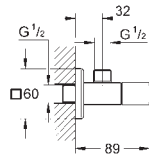

22 013 000

хром

Eurocube

Угловой вентиль 1/2"

настенное подключение 1/2"
выход 1/2"

Вентиль
металлическая рукоятка
маркировка: нейтральная
металлические резьбовые розетки

new