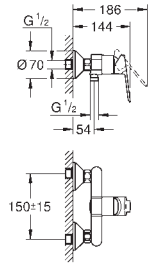

23 636 000

хром

BauEdge

Смеситель однорычажный для душа, DN 15

настенный монтаж

металлический рычаг

GROHE Long-Life керамический картридж 35 мм

GROHE Long-Life Finish - стойкое долговечное покрытие

отвод для душа снизу 1/2"

скрытые S-образные эксцентрики

отражатель из металла

34 793 000

хром

Grotherm 500

Термостат для душа, DN 15

настенный монтаж

GROHE Long-Life Finish - стойкое долговечное покрытие

GROHE SafeStop стопор безопасности при 38°C

GROHE SafeStop Plus опционно ограничитель температуры на 43°C, включен

GROHE термостатический картридж с восковым термoeлементом

встроенный стопор смешанной воды

GROHE EcoButton кнопка экономии воды в рукоятке регулировки напора воды

вентильная головка 90°

отвод для душа снизу 1/2"

встроенные обратные клапаны

грязеулавливающие фильтры

с защитой от обратного потока

скрытые S-образные эксцентрики

металлическая розетка

GROHE Water Saving Технология совершенного потока при уменьшенном расходе воды

профессиональная серия