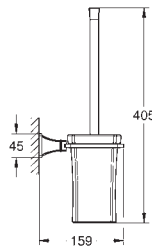

Grandera
Туалетный ёршик с держателем
материал: керамика
GROHE Long-Life Finish - стойкое долговечное покрытие