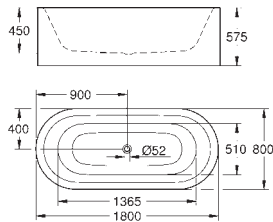

**39 611 000**

**альпин-белый**

**Essence**

**Ванна**

отдельностоящая

180 x 80 см

высота 57.5 см

объем воды 240 л