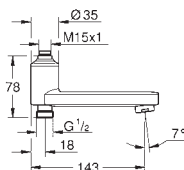

Поворотный излив со встроенным переключателем

поворот излива переключает поток воды между душем и ванной

для переоснащения смесителей для душа в смесители для ванны

подходит для:

Grotherm 800 термостаты для душа (150 мм между центрами отражателей)

Precision Start термостаты для душа (150 мм между центрами отражателей)

Euphoria 180/210 душевые системы (150 мм между центрами отражателей)

Tempesta 160/210/250 душевые системы (150 мм между центрами

отражателей)

Vitalion Joy 180/210/260 душевые системы (150 мм между центрами

отражателей)

Vitalio Start 160/250 душевые системы (150 мм между центрами отражателей)