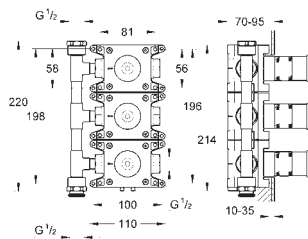

35 028 000

GROHE Rapido C

Встраиваемый вентиль на один выход

Для модульной установки системы Grohtherm Custom Shower

Встраиваемый корпус с защитным коробом

Водонепроницаемое уплотнение для монтажа

Для обмуровки и сухого монтажа

точки крепления для монтажа перед стеной или стеной-перегородкой

корпус из латуни с низким содержанием цинка

керамический вентиль 3/4"

резьбовое соединение 1/2"

Расход воды:

55 л/мин. при 3 бар

глубина монтажа 70-95 мм

минимальное давление 1,0 бар

new

26 880 000

хром

Grohtherm F

Комплект верхней монтажной части для вентиль на три выхода

Для встраиваемого механизма 35 031 000 (подключения 1/2");

приобретается отдельно

Металлическая рукоятка для регулировки расхода воды

Металлический настенный отражатель со встроенным креплением и

встроенным уплотнением

вертикальный или горизонтальный монтаж

GROHE Long-Life Finish - стойкое долговечное покрытие

35 031 000

GROHE Rapido C

Встраиваемая часть для вентиль на три выхода 26 880 000

Для модульной установки системы Grohtherm Custom Shower

Встраиваемый корпус с защитным коробом

Водонепроницаемое уплотнение для монтажа

Для обмуровки и сухого монтажа

точки крепления для монтажа перед стеной или стеной-перегородкой

корпус из латуни с низким содержанием цинка

керамический вентиль 3/4"

3 входа и 3 выхода

резьбовое соединение 1/2"

расход воды при 3 бар

- один выход 55 л/мин.

- два выхода одновременно 110 л/мин.

- три выхода одновременно 140 л/мин.

глубина монтажа 70-95 мм

минимальное давление 1,0 бар

new

26 878 000

хром

Grohtherm F

Настенный держатель для ручного душа с подключением для душевого шланга

отвод для душа 1/2"

вертикальный или горизонтальный монтаж

с защитой от обратного потока