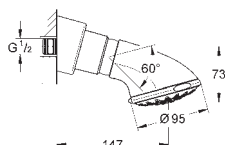

GROHE ВЕРХНИЕ ДУШИ

Артикул

Цвет

27 478 000

хром

Rainshower Cosmopolitan 310

Верхний душ с одним режимом

Rain

Ø 310 мм

металл

шаровой шарнир с углом поворота $20^\circ \pm 20^\circ$

резьбовое соединение 1/2"

GROHE Water Saving ограничитель расхода воды 9,5 л/мин

GROHE DreamSpray превосходный поток воды

GROHE Long-Life Finish - стойкое долговечное покрытие

SpeedClean система против известковых отложений

может использоваться с проточным водонагревателем

27 477 000

хром

Аналогичный продукт, без ограничения расхода воды

ДУШИ

28 368 00E

хром

Rainshower Cosmopolitan 210

Верхний душ с одним режимом

Rain

нормальная струя при давлении от 0,5 бар

Ø 210 мм, металл

аэрактор с шаровым шарниром

угол поворота $\pm 15^\circ$

резьбовое соединение 1/2"

GROHE Water Saving ограничитель расхода воды 5,7 л/мин

GROHE Long-Life Finish - стойкое долговечное покрытие

SpeedClean система против известковых отложений

может использоваться с проточным водонагревателем

минимальное давление 1,0 бар

верхний душ используется только с

кронштейнами 28 497, 28 576

28 368 000

хром

28 368 LS0

белая луна/хром

Аналогичный продукт, без ограничения расхода воды

28 373 000

хром

Аналогичный продукт, с ограничением расхода воды, GROHE EcoJoy 9.5 л/мин

27 134 000

хром

Rainshower Cosmopolitan 160

Верхний душ с 4 режимами

Rain / Jet / Pure / Champagne

Ø 160 мм

шаровой шарнир с углом поворота $\pm 15^\circ$

резьбовое соединение 1/2"

GROHE DreamSpray превосходный поток воды

GROHE Long-Life Finish - стойкое долговечное покрытие

SpeedClean система против известковых отложений

может использоваться с проточным водонагревателем

установка при давлении от 0,5 бар

минимальный расход воды 5 л/мин

максимальный расход воды 25 л/мин

рекомендуется использовать с

душевым кронштейном Rainshower