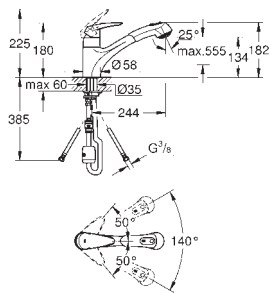

32 257 001

хром

Eurodisc

Смеситель однорычажный для мойки, DN 15

с низким изливом

монтаж на одно отверстие

GROHE Long-Life finish - стойкое долговечное покрытие

GROHE SilkMove керамический картридж 35 мм

выдвижной излив с двумя режимами струи

автоматический переключатель

аэратор/**SpeedClean** душевая струя

регулировка расхода воды

поворотный литой излив

угол поворота 140°

гибкая подводка, система быстрого монтажа

минимальное давление 1,0 бар