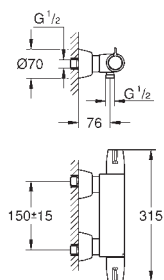

GROHE EUROSMART CARE

Артикул

Цвет

34 667 000

хром

Grohtherm Special

Термостат для душа, DN 15

настенный монтаж

эргономичные рукоятки

керамические вентили 1/2", 90°

GROHE TurboStat компактный картридж с восковым термозлементом

ручка температуры с регулируемым

стопором безопасности от 35°C до 43°C

легкая термическая дезинфекция с помощью ключа 47 994 000 (опция)

встроенный стопор смешанной воды

отвод для душа снизу 1/2" со встроенным

обратным клапаном

металлический ограничитель температуры

грязеулавливающие фильтры

S-образные эксцентрики

GROHE FastFixation для быстрой замены обратных клапанов в соединениях

100% GROHE CoolTouch корпус изделия

+ S-образные эксцентрики

GROHE Long-Life Finish - стойкое долговечное покрытие

GROHE SafetyPlus предустановленный ограничитель температуры