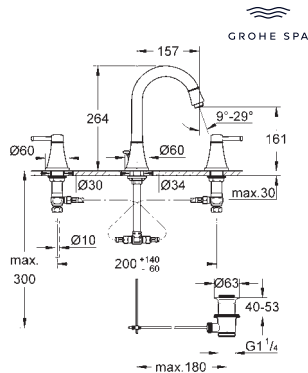

GROHE SPA

GROHE
GRANDERA

СМЕСИТЕЛИ
ДЛЯ ВАННОЙ
SPA

Артикул

Цвет

new

20 619 000
20 619 IG0
20 619 DA0

хром
хром/золото
теплый закат, глянец

Grandera
Смеситель для раковины на три отверстия, DN 15
размер L

керамические вентили для горячей и холодной воды, 1/2" - ход 90°
GROHE Long-Life Finish - стойкое долговечное покрытие
GROHE Water Saving Технология совершенного потока при уменьшенном расходе воды
GROHE AquaGuide регулируемый аэратор 5,7 л/мин
рычажный донный клапан 1 1/4"
усиленная гибкая подводка между центральным корпусом и боковыми вентилями
минимальное давление 1,0 бар

new