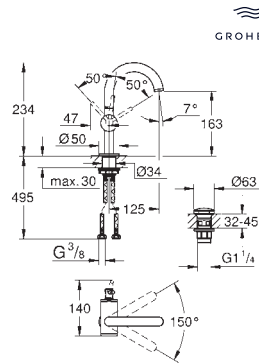

GROHE SPA

GROHE  
ATRIO

СМЕСИТЕЛИ  
ДЛЯ ВАННОЙ  
SPA

Артикул

Цвет

new

24 363 000  
24 363 DC0  
24 363 GL0  
24 363 DA0  
24 363 AL0

хром  
суперсталь  
холодный рассвет, глянец  
теплый закат, глянец  
темный графит, матовый