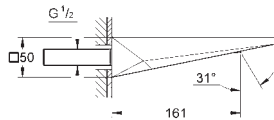

13 485 000
13 485 DC0
13 485 ALO

хром
суперсталь
темный графит, матовый

Allure Brilliant
Излив для ванны
настенный монтаж
GROHE Long-Life Finish - стойкое долговечное покрытие
вынос 161 мм
излив со встроенным аэратором

new