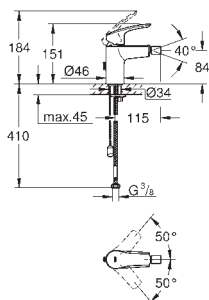

32 927 003

хром

Eurosmart

**Смеситель однорычажный для биде DN 15
размер S**

монтаж на одно отверстие
металлический рычаг
GROHE SilkMove керамический картридж 28 мм
регулировка расхода воды
с ограничителем температуры
GROHE Long-Life Finish - стойкое долговечное покрытие
GROHE Water Saving ограничитель расхода воды 5,7 л/мин
Изолированный водоток - вода не контактирует с металлами корпуса смесителя
GROHE FastFixation система быстрого монтажа
аэратор с шаровым шарниром
цепочка
гибкая подводка
профессиональная серия