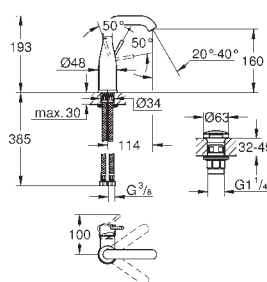

# GROHE ESSENCE

Артикул

Цвет

23 480 001

хром

Essence

**Смеситель однорычажный для раковины, 1/2" размер M**

монтаж на одно отверстие  
металлический рычаг  
**GROHE SilkMove** керамический картридж 28 мм с ограничителем температуры  
**GROHE Long-Life Finish** - стойкое долговечное покрытие  
**GROHE Water Saving** ограничитель расхода воды 5,7 л/мин  
**GROHE AquaGuide** регулируемый аэратор  
**GROHE FastFixation Plus** Система монтажа поворотный излив с аэратором и стопором цепочка гибкая подводка