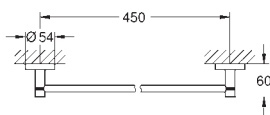

- 40 688 001 хром
- 40 688 DC1 суперсталь
- 40 688 BE1 никель, глянец
- 40 688 EN1 никель, матовый
- 40 688 GL1 холодный рассвет, глянец
- 40 688 GN1 холодный рассвет, матовый
- 40 688 DA1 теплый закат, глянец
- 40 688 DL1 теплый закат, матовый
- 40 688 A01 темный графит, глянец
- 40 688 AL1 темный графит, матовый

Essentials
Держатель банного полотенца

металл
504 мм (расстояние между отверстиями 450 мм)
скрытое крепление

GROHE Long-Life Finish - стойкое долговечное покрытие
подходит для прикручивания (шурупы и дюбели в комплекте)
или приклеивания (клей 40 915 000 приобретается отдельно)

new