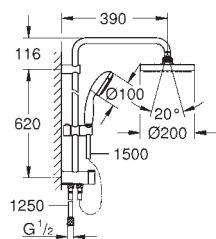

27 389 002

хром

Tempesta System 200

Душевая система Flex наружного монтажа с переключателем

в комплект входят:

горизонтальный душевой кронштейн 390 мм, регулируется перед установкой
переключатель на 3 положения: верхний душ, ручной душ, верхний душ с
Eco-режимом

верхний душ Tempesta Cosmopolitan 200 (27 541)

2 режима струи (с помощью переключателя):

Rain, SmartRain

аэратор с шаровым шарниром

угол поворота $\pm 15^\circ$

ручной душ Tempesta 100 (28 578)

4 вида струй:

GROHE Rain O², Rain, Massage, Jet

регулируется по высоте с помощью

скользящего элемента

расстояние от переключателя до верхнего крепления: 620 мм

Relexaflex Душевой шланг 1500 мм (28 151)

Relexaflex Душевой шланг 1250 мм (28 150)

универсальный монтаж: подключение к смесителю / к подключению для

душевого шланга с резьбой 1/2"

минимальный расход воды 7л/мин

GROHE DreamSpray превосходный поток воды

GROHE Long-Life Finish - стойкое долговечное покрытие

SpeedClean система против известковых отложений

внутренний охлаждающий канал для продолжительного срока службы

ShockProof силиконовое кольцо, предотвращающее

повреждение поверхности при падении ручного душа

ДУШИ