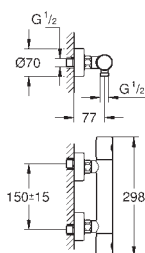

расходе воды

**32 831 000****хром****Eurosmart Cosmopolitan****Смеситель однорычажный для ванны, DN 15**

настенный монтаж

металлический рычаг

**GROHE SilkMove** керамический картридж Ø 46 мм

**GROHE Long-Life Finish** - стойкое долговечное покрытие