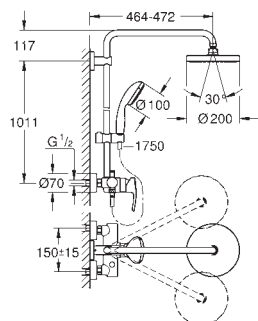

GROHE ДУШЕВЫЕ СИСТЕМЫ TEMPESTA

Артикул

Цвет

26 244 001

хром

Tempesta Cosmopolitan 200

Душевая система с однорычажным смесителем настенного монтажа
в комплект входят:

горизонтальный поворотный душевой **кронштейн 450 мм**
однорычажный смеситель для душа с переключателем
выбор между:

верхний душ Tempesta Cosmopolitan 200 (27 541)

душевая струя Rain

аэратор с шаровым шарниром

угол поворота ± 15°

ручной душ Tempesta 100, 2 вида струй, 9,5 л/мин (27 597)

Режимы струи:

Rain, Jet

регулируется по высоте с помощью
скользящего элемента

душевой шланг, 1.750 мм 1/2" x 1/2" (28 410)

GROHE SilkMove керамический картридж Ø 46 мм

GROHE DreamSpray превосходный поток воды

GROHE Long-Life Finish - стойкое долговечное покрытие

SpeedClean система против известковых отложений

внутренний охлаждающий канал для продолжительного срока службы

TwistStop против перекручивания шланга

совместим с проточным водонагревателем **только** выше 18 кВт/ч, а также с
накопительным водонагревателем (см. Техническую информацию)

минимальный расход воды 7л/мин

минимальное давление 1,0 бар