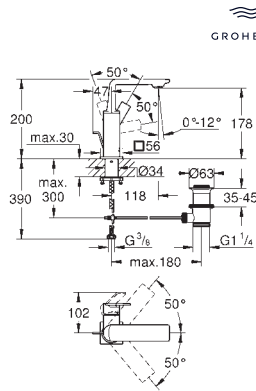

Включены 2 набора с накладными насадками: один с надписями „H“ (hot,

горячая) и „C“ (cold, холодная), другой - без надписей.

Артикул

Цвет

GROHE SPA

32 757 001  
32 757 GN1  
32 757 DL1  
32 757 A01

хром  
холодный рассвет, матовый  
теплый закат, матовый  
темный графит, глянец