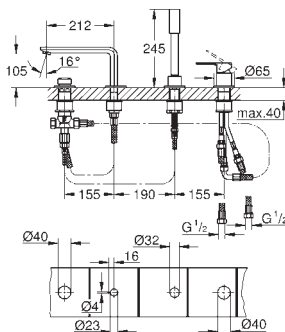

Lineare

Смеситель однорычажный для ванны на 4 отверстия

GROHE SilkMove керамический картридж 35 мм с ограничителем температуры

GROHE Long-Life Finish - стойкое долговечное покрытие

фиксатор для излива (смонтированный)

элемент управления однорычажного смесителя

металлический рычаг

излив для ванны с аэратором

переключатель ванна/душ

ручной душ Rainshower Aqua Stick (26 465)

металлический душевой шланг 2000 мм (всегда цвет Хром независимо от цвета комплекта)

гибкая подводка

подключение для душевого шланга

с защитой от обратного потока

для использования с 29 037 000

минимальное давление 1,0 бар

19 965 001

хром

Lineare

Смеситель однорычажный для ванны на 3 отверстия

Монтаж на 3 отверстия

GROHE SilkMove керамический картридж 35 мм

GROHE Long-Life Finish - стойкое долговечное покрытие

элемент управления однорычажного смесителя

переключатель ванна/душ

ручной душ Rainshower Aqua Stick (26 465)

металлический душевой шланг 2000 мм (всегда цвет Хром независимо от цвета комплекта)

гибкая подводка

подключение для душевого шланга

с защитой от обратного потока

для использования с 29 037 000

для комбинации с 28 990 / 28 991

минимальное давление 1,0 бар