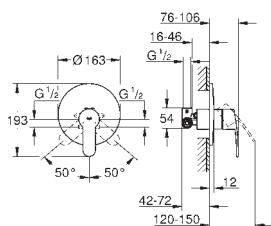

33 635 002

хром

Eurostyle Cosmopolitan

Смеситель однорычажный для душа, DN 15

установка на стену

GROHE SilkMove керамический картридж Ø 46 мм

GROHE Long-Life Finish - стойкое долговечное покрытие

в комплект входят:

комплект готового монтажа

корпус встраиваемого смесителя, 33 964 000

регулировка расхода воды, возможность установки мин. расхода 2,5 л/мин.

металлический рычаг

уплотнитель розетки и рычага

металлическая розетка, винтовое крепление

Дополнительный ограничитель температуры