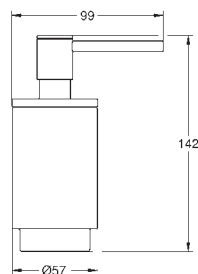

Selection
Дозатор жидкого мыла
стекло / металл

объем 120 мл
подходит для следующих держателей: 41 027 xx0 / 41 217 KF0
GROHE Long-Life Finish - стойкое долговечное покрытие

new

41 218 KF0

фантомный чёрный

Selection
Дозатор жидкого мыла
стекло / металл

объем 120 мл
подходит для следующих держателей: 41 027 xx0 / 41 217 KF0
GROHE Long-Life finish - стойкое долговечное покрытие
в продаже с июня 2023 г