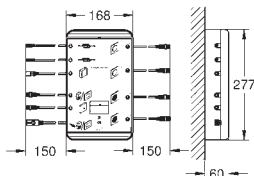

new

36 475 000

хром

GROHE F-digital Deluxe

Блок Bluetooth BT-01A для мобильных устройств на платформе iOS или Android

со встроенной электроникой для беспроводного соединения настенный монтаж
86 x 73 x 42 мм

Характеристики:

сброс настроек

индикатор статуса (LED)

одиночный/максимальная конфигурация

соответствующее соединение

с функцией защиты (1 пользователь)

аварийное отключение в случае выключения электричества

Соединительные кабели для соединения с источником питания (каждый по 5 м)

Одобрено в CE

bluetooth, электропитание: 12 V

bluetooth, частота: 2.4 GHz

bluetooth-диапазон (10 м) варьируется в зависимости от используемых для стен материалов и толщины стен между передатчиком и приемником

Требуется Базовый блок F-digital Deluxe - 2.0 Bluetooth (36 476 000) или Базовый блок F-digital Deluxe - 4.0 Bluetooth (26 864 000) – приобретаются отдельно

управление по bluetooth (Bluetooth V2.1 или более поздние версии)

Системные требования - Android

операционная система: начиная с версии 2.3.3

плотность пикселей: минимум 160 точек на дюйм

разрешение дисплея: 320 x 470 пикселей на дюйм

Системные требования - Apple

iPod touch 4/5, iPhone 4/5, iPad/ iPad mini**

Операционная система Apple: начиная с версии iOS 6.0 и выше

Мобильные устройства и приложение GROHE SPA F-digital deluxe*** не

входят в комплект поставки и заказываются отдельно через авторизованный магазин Apple store/store/iTunes или Google Play store.

new

36 476 000

хром

GROHE F-digital Deluxe

Базовый блок 2.0 Bluetooth (BCU V2.0)

для подключения светового, звукового и парового модулей в комплект входят:

2 соединения, каждое для одной пары звуковых модулей (36 473 000)

2 соединения, каждое для одной пары световых модулей (36 472 000) **или**