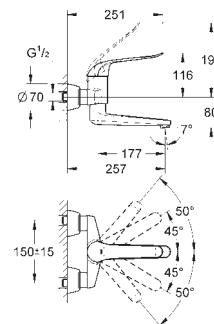

32 773 000

хром

Euroeco Special

Смеситель однорычажный для раковины DN 15

настенный монтаж

GROHE Long-Life Finish - стойкое долговечное покрытие

GROHE SilkMove керамический картридж Ø 46 мм

GROHE Water Saving Технология совершенного потока при уменьшенном расходе воды

регулировка расхода воды, настраиваемый ограничитель температуры

возможность установки мин. расхода 2,5 л/мин.

поворотный и фиксирующийся литой излив, ламинарный преобразователь потока - 9 л/мин

вынос 257 мм

металлический рычаг

длина рычага 170 мм

скрытые S-образные эксцентрики

32 774 000

хром

Аналогичный продукт, с фиксирующимися S-образными эксцентриками, вынос 274 мм

СПЕЦИАЛЬНЫЕ
СМЕСИТЕЛИ