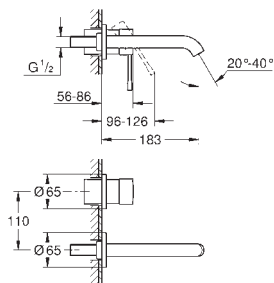

Essence
Смеситель для раковины на два отверстия
размер M

настенный монтаж
комплект верхней монтажной части для
23 571 000

без встраиваемого механизма
металлическая розетка
металлический рычаг

GROHE Long-Life finish - стойкое долговечное покрытие
GROHE Water Saving ограничитель расхода воды 5,7 л/мин
GROHE AquaGuide регулируемый аэратор
размер по осям 110 мм
вынос 183 мм
минимальное давление 1,0 бар
профессиональная серия
в продаже с июня 2023 г

new

29 193 001
29 193 DC1
29 193 GL1
29 193 GN1
29 193 DA1
29 193 DL1
29 193 A01
29 193 AL1

хром
суперсталь
холодный рассвет, глянец
холодный рассвет, матовый
теплый закат, глянец
теплый закат, матовый
темный графит, глянец
темный графит, матовый