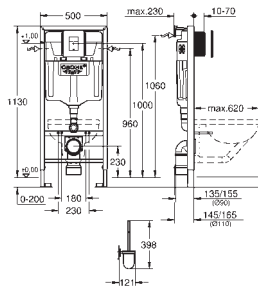

**с накладной панелью Skate Cosmopolitan**

**для вертикального и горизонтального монтажа**

156 x 197 мм

хром

из ABS

**GROHE Long-Life Finish** - стойкое долговечное покрытие

**WC со звукоизоляционным набором (37 131 000)**