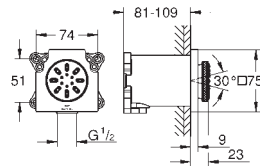

26 802 000
26 802 DC0
26 802 GN0
26 802 DL0
26 802 A00
26 802 AL0

хром
суперсталь
холодный рассвет, матовый
теплый закат, матовый
темный графит, глянец
темный графит, матовый

Боковой душ Rainshower Aqua

Боковой душ, квадратная форма, 2 режима струи
душевая струя

PureRain, ActiveJet

включает встраиваемую часть и уплотнительную шайбу
75 x 75 мм

регулируемый угол поворота ± 15°

резьбовое соединение 1/2"

дистанция выброса воды 600 мм

GROHE Water Saving ограничитель расхода воды 3.3 л/мин

GROHE DreamSpray превосходный поток воды

GROHE Long-Life Finish - стойкое долговечное покрытие

SpeedClean система против известковых отложений

минимальное давление 1,0 бар

Не предназначен для проточных водонагревателей!