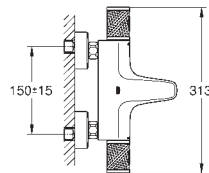

GROHE GROHTHERM 1000 PERFORMANCE

Артикул

Цвет

34 827 000

хром

Grotherm 1000 Performance
Термостат для душа, DN 15

настенный монтаж

GROHE CoolTouch безопасный корпус

GROHE Long-Life Finish - стойкое долговечное покрытие

GROHE SafeStop стопор безопасности при 38°C

GROHE SafeStop Plus опционно ограничитель температуры на 43°C, включен

GROHE TurboStat компактный картридж с восковым термозлементом

GROHE ProGrip элементы с рифленной поверхностью

встроенный стопор смешанной воды

GROHE EcoButton рукоятка регулировки напора с кнопкой для экономии

воды и индивидуально устанавливаемым стопором

керамический вентиль 1/2", 180°

отвод для душа снизу 1/2"

встроенные обратные клапаны

грязеулавливающие фильтры

с защитой от обратного потока

скрытые S-образные эксцентрики

металлическая розетка

GROHE Water Saving Технология совершенного потока при уменьшенном расходе воды

профессиональная серия

34 776 000

хром

замена на 34 827 000

34 830 000

хром

Grotherm 1000 Performance

Термостат для ванны, DN 15

настенный монтаж

GROHE CoolTouch безопасный корпус

GROHE Long-Life Finish - стойкое долговечное покрытие

GROHE SafeStop стопор безопасности при 38°C

GROHE SafeStop Plus опционно ограничитель температуры на 43°C, включен

GROHE TurboStat компактный картридж с восковым термозлементом

GROHE ProGrip элементы с рифленной поверхностью

встроенный стопор смешанной воды

GROHE AquaDimmer Plus многофункциональный

- **GROHE EcoButton**

(встроенная кнопка с функцией экономии воды для душа)

- регулировка расхода

- переключатель: ванна/душ

отвод для душа снизу 1/2"

азрактор

встроенные обратные клапаны

грязеулавливающие фильтры

с защитой от обратного потока

скрытые S-образные эксцентрики

металлическая розетка