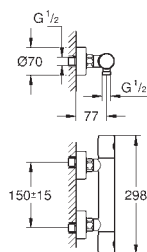

Grotherm 800 Cosmopolitan

Термостат для душа, DN 15

настенный монтаж
GROHE Long-Life Finish - стойкое долговечное покрытие
GROHE MetalGrip эргономичная металлическая рукоятка
GROHE SafeStop стопор безопасности при 38°C
GROHE SafeStop Plus опционно ограничитель температуры на 43°C, включен
GROHE TurboStat компактный картридж с восковым термoelementом
встроенный стопор смешанной воды
GROHE EcoButton рукоятка регулировки напора с кнопкой для экономии воды и индивидуально устанавливаемым стопором
керамический вентиль 1/2", 180°
отвод для душа снизу 1/2"
встроенные обратные клапаны
грязеулавливающие фильтры
с защитой от обратного потока
скрытые S-образные эксцентрики
металлическая розетка
GROHE Water Saving Технология совершенного потока при уменьшенном расходе воды