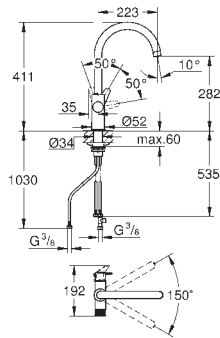

30 580 000

хром

GROHE Blue Pure BauCurve

Смеситель с возможностью подключения фильтра
в комплект входят:

GROHE Blue Смеситель однорычажный для мойки с функцией очистки водопроводной воды монтаж на одно отверстие

С-образный излив

отдельная рукоятка для фильтрованной воды

GROHE SilkMove керамический картридж 28 мм

поворотный трубообразный излив

диапазон поворота 150°

отдельные водотоки для питьевой и водопроводной воды

гибкая подводка

смеситель может быть установлен со стартовым набором фильтров по вашему выбору