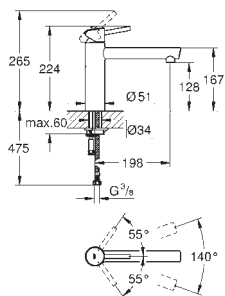

31 128 001
31 128 DC1

хром
суперсталь

Concetto

Смеситель однорычажный для мойки, DN 15

средний излив
монтаж на одно отверстие
GROHE Long-Life finish - стойкое долговечное покрытие
GROHE SilkMove керамический картридж 35 мм
аэратор, регулировка расхода воды, поворотный литой излив
угол поворота 140°, гибкая подводка, система быстрого монтажа
минимальное давление 1,0 бар