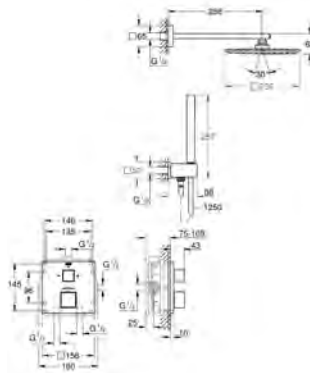

GROHE GROHTHERM ТЕРМОСТАТЫ С 2 РУКОЯТКАМИ

Артикул

Цвет

24 155 000
24 155 DC0
24 155 AL0

хром
суперсталь
темный графит, матовый

Grotherm Cube

Термостат для ванны с переключателем на 2 положения

комплект верхней монтажной части для GROHE Rapido SmartBox 35 600/35 604 (универсальная встраиваемая часть)

GROHE TurboStat компактный картридж с восковым термозоэлементом

GROHE Long-Life Finish - стойкое долговечное покрытие настенная панель с GROHE FastFixation (скрытое уплотнение штока, скрытое крепление)

металлическая накладная панель, регулируемая на 6°

графическое обозначение: ванна и душ

GROHE SafeStop стопор безопасности при 38°C

GROHE SafeStop Plus опционно ограничитель температуры на 43°C / 46°C, включен

GROHE AquaDimmer, встроенный переключатель

распределение расхода:

выход В = 27 л/мин,

выход С = 30 л/мин

без встраиваемой части

35 604 000

GROHE Rapido SmartBox Универсальная встраиваемая часть
Профессиональная серия

34 741 000

хром

Grotherm Cube

Набор для комплектации душа с Rainshower Allure 230

в комплект входят:

Grotherm Cube Комплект верхней монтажной части с Аквадиммером (24 154)

GROHE Rapido SmartBox 35 600/35 604 (универсальная встраиваемая часть)

Rainshower Верхний душ 230 (27 479)

Rainshower Душевой кронштейн (27 709)

ручной душ Euphoria Cube (27 699 000) 9,5 л/мин

подключение для душевого шланга (26 370)

душевой шланг Silverflex 1.250 мм (28 362)