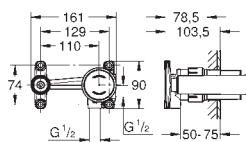

23 429 000

Смеситель однорычажный Joystick DN 15, встраиваемый механизм

для смесителя на 2 отверстия
без комплекта верхней монтажной части
GROHE FeatherControl Joystick картридж
установка на стену
глубина монтажа 78,5 - 103,5 мм
шаблон для монтажа
DR-латунь
минимальное давление 1,0 бар
обеспечивает гидроизоляцию конструкции стен, окружающих встраиваемый
механизм
с уплотнительной втулкой