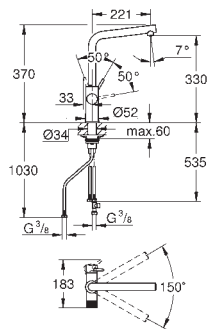

давление подаваемой воды 1.00 - 4.00 бар

Разъём стандарта IEC с евро-штекером, электропитание 230В / 50 Гц

не требуется накопительный бак для воды

срок службы мембраны - 1 год

блок для подключения

30 588 000