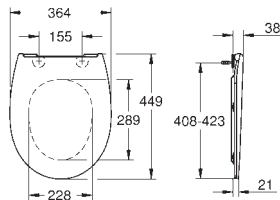

39 923 000

альпин-белый

Керамика Вау

Сиденье для унитаза, тонкое, с микролифтом

с крышкой

Тонкое сиденье

быстросъемное сиденье

съёмное

материал: Дюропласт

с креплением

крепеж из нержавеющей стали

легкая фиксация сверху

выдерживает нагрузку 150 кг

совместимо с унитазами Вау 39 349 000 и 39 429 000