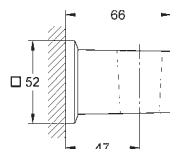

длина 142 мм

резьбовое соединение 1/2"

Grandera розетка

**GROHE Long-Life Finish** - стойкое долговечное покрытие

new

26 847 000  
26 847 DC0  
26 847 AL0

хром  
суперсталь  
темный графит, матовый

**Allure Brilliant**