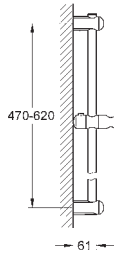

27 499 000

хром

Euphoria

Душевая штанга, 600 мм

с держателем, скользящим элементом и поворотным держателем

GROHE FastFixation (регулируемое расстояние между настенными креплениями штанги позволяет использовать для монтажа уже имеющиеся отверстия в стене)

GROHE Long-Life Finish - стойкое долговечное покрытие