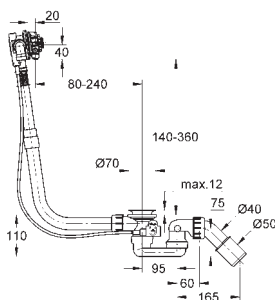

**Talentofill**  
Наливной,  
сливной и переливной гарнитур  
комплект готового монтажа  
в комплект входят:  
розетки, детали подводки, пробки,  
монтажные принадлежности для комбинации с Talentofill  
28 990/28 991  
**GROHE Long-Life Finish** - стойкое долговечное покрытие