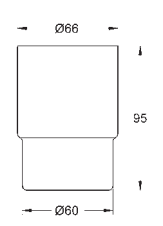

40 372 001

Essentials
Стакан
материал: стекло
подходит для держателей:
Essentials (40 369 xx1)
Essentials Cube (40 508)
Bau Cosmopolitan (40 585)
Essentials Authentic (40 652)