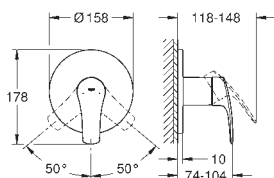

35 604 000

GROHE Rapido SmartBox Универсальная встраиваемая часть
Профессиональная серия

24 043 003

хром

Eurosmart

Смеситель однорычажный скрытого монтажа для ванны с
переключателем на 2 положения

комплект верхней монтажной части для
GROHE Rapido SmartBox 35 600/35 604 (универсальная встраиваемая часть)

GROHE SilkMove керамический картридж Ø 46 мм

GROHE Long-Life Finish - стойкое долговечное покрытие
настенная панель с **GROHE FastFixation** (скрытое
уплотнение штока, скрытое крепление)

металлическая накладная панель, регулируемая на 6°
автоматический переключатель на 2 положения

распределение расхода:

выход В = 27 л/мин,

выход С = 27 л/мин

без встраиваемой части

металлический рычаг

профессиональная серия