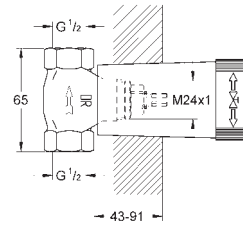

29 032 000

Скрытая вентиляционная головка
предварительно смонтированная
вентиляционная головка 1/2"
резьбовое соединение 1/2"
плавная регулировка глубины монтажа
43 - 91 мм
DR-латунь