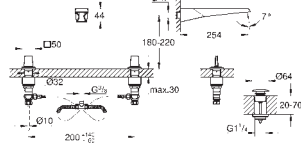

# ALLURE BRILLIANT ICON 3D / ATRIO ICON 3D

Артикул

Цвет

new

20 635 SD0

нержавеющая сталь, матовая

**Allure Brilliant**

**Смеситель для раковины на 3 отверстия, настенный монтаж**