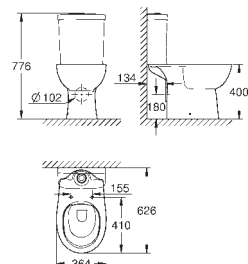

39 349 000

альпин-белый

Керамика Вау

Унитаз напольный для комбинации с бачком наружного монтажа

омыв всей окружности чаши
безободковый
горизонтальный выпуск
объем смыва 6/3 л
с креплением
бачок заказывается дополнительно
санитарная керамика
для сиденья с крышкой для унитаза 39 492 000 (стандартный),
39 493 000 (с механизмом плавного закрытия) или 39 923 000 (тонкое
сиденье с механизмом плавного закрытия)