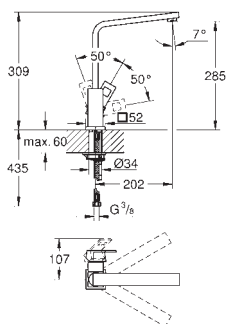

31 255 000
31 255 DC0

хром
суперсталь

Eurocube

Смеситель однорычажный для мойки, DN 15

с высоким изливом

монтаж на одно отверстие

GROHE Long-Life finish - стойкое долговечное покрытие

GROHE SilkMove керамический картридж 28 мм

аэратор

поворотный литой излив

диапазон поворота 90

гибкая подводка

система быстрого монтажа

минимальное давление 1,0 бар