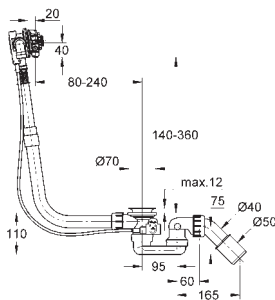

**Talentofill**  
**Наливной,**  
**сливной и переливной гарнитур**  
**комплект готового монтажа**  
 в комплект входят:  
 розетки, детали подводки, пробки,  
 монтажные принадлежности **для комбинации с Talentofill**  
**28 990/28 991**  
**GROHE Long-Life Finish** - стойкое долговечное покрытие