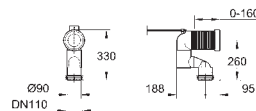

49 532 000

**Розетка**  
для 39 457 000

39 551 000

**Выпуск для унитаза**  
вертикальный  
регулируемая длина  
200 до 250 мм от стены