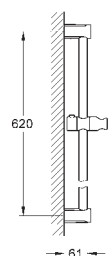

27 521 000

хром

Tempesta Cosmopolitan

Душевая штанга, 600 мм

с настенным креплением, поворотный держатель с фиксацией по высоте
GROHE Long-Life Finish - стойкое долговечное покрытие

27 522 000

хром

Аналогичный продукт, 900 мм