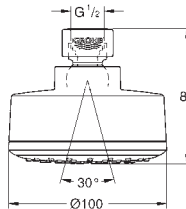

26 051 001

хром

Tempesta Cosmopolitan 100

Верхний душ с одним режимом

Rain

шаровый шарнир +/- 15° вращающийся

резьбовое соединение 1/2"

GROHE Water Saving ограничитель расхода воды 5,7 л/мин

GROHE DreamSpray превосходный поток воды

GROHE Long-Life Finish - стойкое долговечное покрытие

SpeedClean система против известковых отложений

внутренний охлаждающий канал для продолжительного срока службы
может использоваться с проточным водонагревателем

26 366 001

хром

Аналогичный продукт, с ограничением расхода воды, GROHE EcoJoy 6.6 л/мин