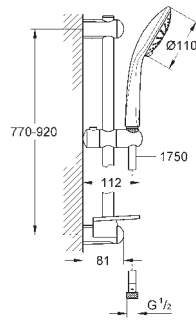

27 225 001

хром

Euphoria 110 Duo

Душевой гарнитур: ручной душ с 2 видами струи и лимитом 5,7 л/мин, душевая штанга 600 мм

в комплект входят:

- ручной душ Duo (27 220 000)
- душевая штанга 900 мм (27 500)
- душевой шланг 1750 мм (28 388 000)
- полочка GROHE EasyReach (27 596)

GROHE DreamSpray превосходный поток воды

GROHE SprayDimmer плавное снижение расхода воды

GROHE Long-Life Finish - стойкое долговечное покрытие

GROHE FastFixation (регулируемое расстояние между

настенными креплениями штанги позволяет использовать

для монтажа уже имеющиеся отверстия в стене)

SpeedClean система против известковых отложений

внутренний охлаждающий канал для продолжительного срока службы

TwistStop против перекручивания шланга

может использоваться с проточным водонагревателем

минимальное давление 1,0 бар