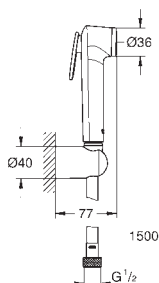

26 353 000

хром

Tempesta-F Trigger Spray 30

Душевой набор, 1 режим струи

в комплект входят:

ручной душ с клавишей управления (27 512 001)

настенный держатель ручного душа (28 605)

Silverflex Long-Life душевой шланг 1500 мм (26 346)

GROHE Long-Life Finish - стойкое долговечное покрытие

SpeedClean система против известковых отложений

внутренний охлаждающий канал для продолжительного срока службы

TwistStop против перекручивания шланга

Пожалуйста, при установке следуйте стандартам локального рынка.

27 513 001

хром

27 513 GL1

холодный рассвет, глянец

27 513 GN1

холодный рассвет, матовый

27 513 DA1

теплый закат, глянец

27 513 AL1

темный графит, матовый

Аналогичный продукт, душевой шланг 1250 мм

26 352 000

хром

Аналогичный продукт, душевой шланг 1000 мм