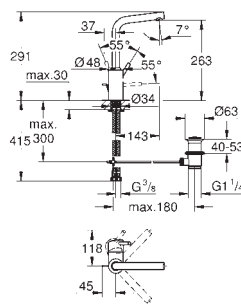

23 739 002

хром

Concetto

Смеситель однорычажный для раковины, DN 15 размер L

монтаж на одно отверстие
металлический рычаг

GROHE SilkMove керамический картридж 35 мм

регулировка расхода воды

GROHE Long-Life Finish - стойкое долговечное покрытие

GROHE Water Saving ограничитель расхода воды 5,7 л/мин

Изолированный водоток - вода не контактирует с металлами корпуса смесителя

GROHE FastFixation быстрая монтажная система

поворотный трубообразный излив

с ограничителем поворота

рычажный донный клапан 1 1/4"

гибкая подводка

дополнительный ограничитель температуры (46 375 000)

минимальное давление 1,0 бар