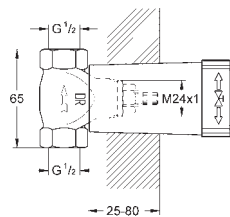

Артикул

Цвет

29 811 000

Механизм скрытого вентиля, 1/2"

предварительно смонтированная керамическая вентиляльная головка 1/2"
180°
резьбовое соединение 1/2"
выравнивание глубины монтажа за счет
силфона
25 - 80 мм
DR-латунь