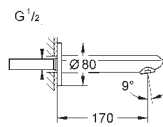

Eurodisc Cosmopolitan

Излив для ванны

настенный монтаж

GROHE Long-Life Finish - стойкое долговечное покрытие

аэратор

внешняя резьба 1/2"

вынос 170 мм

минимальное давление 1,0 бар

13 279 002

хром