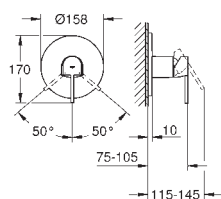

24 059 003

хром

24 059 DC3

суперсталь

24 059 AL3

темный графит, матовый

GROHE Plus

Смеситель однорычажный скрытого монтажа для душа

комплект верхней монтажной части для
GROHE Rapido SmartBox 35 600/35 604 (универсальная встраиваемая часть)

GROHE SilkMove керамический картридж Ø 46 мм

GROHE Long-Life Finish - стойкое долговечное покрытие

настенная панель с **GROHE FastFixation** (скрытое

уплотнение штока, скрытое крепление)

металлическая накладная панель, регулируемая на 6°

металлический рычаг

распределение расхода:
выход В или С = 30 л/мин
без встраиваемой части

35 604 000

GROHE Rapido SmartBox Универсальная встраиваемая часть
Профессиональная серия