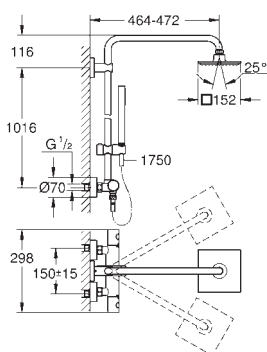

27 932 000

хром

Euphoria System 150

Душевая система с термостатом для настенного монтажа

в комплект входят:

горизонтальный поворотный душевой кронштейн 450 мм

настенный термостат с аквадиммером

выбор между:

Верхний душ Euphoria Cube 150 (27 705 000)

душевая струя Rain

аэратор с шаровым шарниром

угол поворота ± 12°

ручной душ Euphoria Cube Stick (27 698 000)

регулируется по высоте с помощью

скользящего элемента

душевой шланг 1750 мм (28 388 000)

GROHE Water Saving ограничитель расхода воды 9,5 л/мин

GROHE TurboStat компактный картридж с восковым термозлементом

GROHE SafeStop стопор безопасности при 38°C

GROHE SafeStop Plus опционно ограничитель температуры на 43°C, включен

GROHE DreamSpray превосходный поток воды

GROHE Long-Life Finish - стойкое долговечное покрытие

SpeedClean система против известковых отложений

внутренний охлаждающий канал для продолжительного срока службы

TwistStop против перекручивания шланга

совместим с проточным водонагревателем **только** выше 18 кВт/ч, а также с

накопительным водонагревателем (см. Техническую информацию)

минимальный расход воды 7л/мин

дополнительная опция: полочка GROHE EasyReach (26 362)