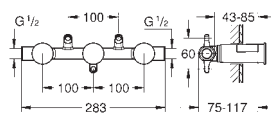

new

20 643 000
20 643 DC0
20 643 GL0
20 643 DA0
20 643 AL0

хром
суперсталь
холодный рассвет, глянец
теплый закат, глянец
темный графит, матовый

Atrio

Смеситель для раковины на три отверстия, DN 15 размер L

керамические вентили 1/2", 90°

GROHE Long-Life Finish - стойкое долговечное покрытие

GROHE Water Saving 5.7 л/мин водосберегающий ламинарный аэратор поворотный трубообразный C -излив с аэратором и стопором

рычажный донный клапан 1 1/4"

усиленная гибкая подводка между центральным корпусом и боковыми вентилями

рукоятки в форме креста

Включены 2 набора с накладными насадками: один с надписями „Н“ (hot, горячая) и „С“ (cold, холодная), другой - без надписей.

new

20 662 000
20 662 DC0
20 662 GL0
20 662 DA0
20 662 AL0

хром
суперсталь
холодный рассвет, глянец
теплый закат, глянец
темный графит, матовый

Atrio

Смеситель для раковины на три отверстия, DN 15 размер M

настенный монтаж

комплект верхней монтажной части для 29 025 002

без встраиваемого механизма

керамические вентили для горячей

и холодной воды, 1/2" - ход 90°

GROHE Long-Life Finish - стойкое долговечное покрытие

GROHE Water Saving 5.7 л/мин водосберегающий ламинарный аэратор размер по осям 200 мм

вынос 180 мм

рукоятки в форме стика

Включены 2 набора с накладными насадками: один с надписями „Н“ (hot, горячая) и „С“ (cold, холодная), другой - без надписей.

new

20 661 000
20 661 DC0
20 661 EN0
20 661 GL0
20 661 DA0
20 661 AL0

хром
суперсталь
никель, матовый
холодный рассвет, глянец
теплый закат, глянец
темный графит, матовый

Atrio

Смеситель для раковины на три отверстия M-Size

настенный монтаж

комплект верхней монтажной части для 29 025 002

без встраиваемого механизма

керамические вентили для горячей

и холодной воды, 1/2" - ход 90°

GROHE Long-Life Finish - стойкое долговечное покрытие