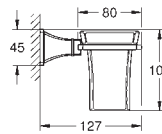

Grandera
Держатель с керамическим стаканом
материал: керамика/металл
скрытое крепление
GROHE Long-Life Finish - стойкое долговечное покрытие

new