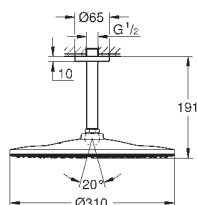

GROHE НАБОРЫ С ВЕРХНИМИ ДУШАМИ

Артикул

Цвет

26 558 000

хром

Rainshower Mono 310

Верхний душ с душевым кронштейном 422 мм, 1 режим струи

в комплект входят:

Rainshower 310 Верхний душ, хромированная душевая поверхность (26 562)

один вид струи:

GROHE PureRain

Душевой кронштейн Rainshower 422 мм (26 146 000)

GROHE Water Saving ограничитель расхода воды 9,5 л/мин

GROHE DreamSpray превосходный поток воды

GROHE Long-Life Finish - стойкое долговечное покрытие

SpeedClean система против известковых отложений

внутренний охлаждающий канал для продолжительного срока службы

может использоваться с проточным водонагревателем

26 557 000

хром

Аналогичный продукт, без ограничения расхода воды

new

22 121 KF0

фантомный чёрный

Rainshower Mono 310

Верхний душ с душевым кронштейном 422 мм, 1 режим струи

в комплект входят:

верхний душ Rainshower 310, душевая поверхность в цвете фантомный чёрный

один вид струи:

GROHE PureRain

душевой кронштейн Rainshower 422 мм

GROHE Water Saving ограничитель расхода воды 9,5 л/мин

GROHE DreamSpray превосходный поток воды

GROHE Long-Life finish - стойкое долговечное покрытие

SpeedClean система против известковых отложений

внутренний охлаждающий канал для продолжительного срока службы

может использоваться с проточным водонагревателем

в продаже с июня 2023 г

26 560 000

хром

Rainshower Mono 310

Верхний душ с потолочным душевым кронштейном 142 мм, 1 режим струи

в комплект входят:

Rainshower 310 Верхний душ, хромированная душевая поверхность (26 562)

один вид струи:

GROHE PureRain

Rainshower Потолочный душевой кронштейн 142 мм (28 724 000)

GROHE Water Saving ограничитель расхода воды 9,5 л/мин

GROHE DreamSpray превосходный поток воды

GROHE Long-Life Finish - стойкое долговечное покрытие