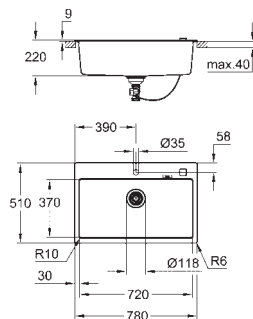

31 652 AT0
31 652 AP0

серый гранит
черный гранит

K700

Композитная мойка

модель: K700 80-C 78/51 1.0

тип монтажа: встраиваемый сверху (накладной)

материал: кварцевый композит

GROHE Whisper

минимальный размер шкафа: 800 мм

размеры: 780 x 510 мм

1 чаша: 720 x 370 x 220 мм

Внешний радиус: R6, внутренний радиус чаши: R10

GROHE FastFixation быстрая монтажная система

отверстие: 764 x 494 мм

клапан-автомат

аксессуары вкл.: сливной клапан с поворотной ручкой, сливной гарнитур,

корзинчатый вентиль, монтажный набор

опция: автоматический сливной клапан с нажимным механизмом

(40 986 SD0), приобретается отдельно

количество крепежных элементов в комплекте (накладной монтаж): 9

термостойкость до 180° C