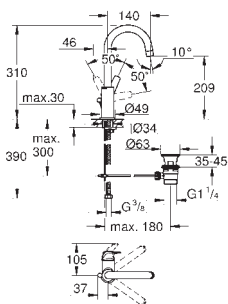

23 753 000

хром

BauFlow

Смеситель однорычажный для раковины, DN 15, размер L

монтаж на одно отверстие
металлический рычаг

GROHE Long-Life керамический картридж 28 мм

GROHE Long-Life Finish - стойкое долговечное покрытие

GROHE Water Saving ограничитель расхода воды 5,7 л/мин

система быстрого монтажа
поворотный трубообразный излив
рычажный донный клапан 1 1/4"
гибкая подводка