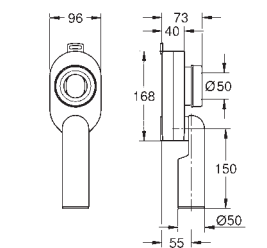

39 733 000

Сливной гарнитур для писсуара
вертикальный
объем смыва 2 - 4 л
для писсуаров керамики Вау 39 438 000 и 39 439 000
материал: пластик

КЕРАМИКА