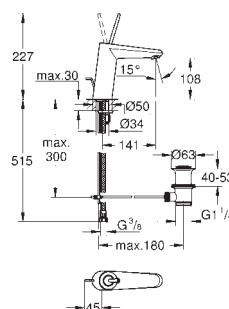

23 427 000

хром

Eurodisc Joy

Смеситель однорычажный для раковины, 1/2"
размер M

монтаж на одно отверстие
металлический рычаг

GROHE FeatherControl Joystick картридж

GROHE Long-Life Finish - стойкое долговечное покрытие

GROHE Water Saving SpeedClean аэратор с ограничением расхода воды 5,7 л/мин

GROHE FastFixation Plus Система монтажа

рычажный донный клапан 1 1/4"

гибкая подводка

минимальное давление 1,0 бар