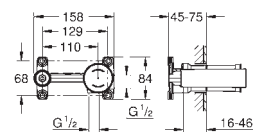

23 571 000

Смеситель однорычажный DN 15, встраиваемый универсальный механизм

для смесителя на 2 отверстия

установка на стену

без комплекта верхней монтажной части

GROHE SilkMove керамический картридж 35 мм

регулировка расхода воды

с ограничителем температуры

излив может быть установлен справа или слева

DR-латунь

шаблон для монтажа

обеспечивает гидроизоляцию конструкции стен, окружающих встраиваемый механизм

с уплотнительной втулкой