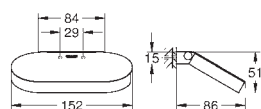

GROHE SELECTION

Артикул

Цвет

- 41 069 000 хром
- 41 069 DC0 суперсталь
- 41 069 BE0 никель, глянец
- 41 069 EN0 никель, матовый
- 41 069 GL0 холодный рассвет, глянец
- 41 069 GN0 холодный рассвет, матовый
- 41 069 DA0 теплый закат, глянец
- 41 069 DL0 теплый закат, матовый
- 41 069 A00 темный графит, глянец
- 41 069 AL0 темный графит, матовый

Selection
Держатель для туалетной бумаги
с крышкой

металл
настенный монтаж
скрытое крепление
GROHE Long-Life Finish - стойкое долговечное покрытие

new