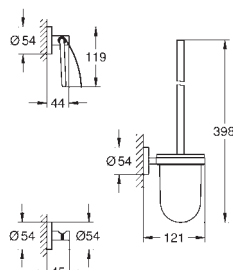

GROHE ESSENTIALS

Артикул

Цвет

new

- 40 374 001 хром
- 40 374 DC1 суперсталь
- 40 374 BE1 никель, глянец
- 40 374 EN1 никель, матовый
- 40 374 GL1 холодный рассвет, глянец
- 40 374 GN1 холодный рассвет, матовый
- 40 374 DA1 теплый закат, глянец
- 40 374 DL1 теплый закат, матовый
- 40 374 A01 темный графит, глянец
- 40 374 AL1 темный графит, матовый

Essentials

Туалетный ёршик с держателем

стекло / металл
настенный монтаж
скрытое крепление
GROHE Long-Life Finish - стойкое долговечное покрытие
подходит для прикручивания (шурупы и дюбели в комплекте)
или приклеивания (клей 40 915 000 приобретается отдельно)

1. 40 791 001 белый
   - 40 791 KS1 черный бархат
2. Запасная головка ёршика

1. 40 392 000 хром
2. Запасной ёршик

1. 40 393 000 белый
2. Запасной стакан

new

- 40 696 000 хром

Essentials

Туалетный ёршик, металлическая колба

металл
настенный монтаж
скрытое крепление
GROHE Long-Life Finish - стойкое долговечное покрытие
Шурупы и дюбели в комплекте
чёрная головка ёршика
съемный внутренний пластиковый контейнер

- 40 407 001 хром
- 40 407 DC1 суперсталь

Essentials

Набор аксессуаров 3 в 1 City Restroom

стекло / металл
в комплект входят:
туалетный ёршик с держателем (40 374 001)
крючок для банного халата (40 364 001)
держатель бумаги (40 367 001)
скрытое крепление
GROHE Long-Life Finish - стойкое долговечное покрытие
подходит для прикручивания (шурупы и дюбели в комплекте)
или приклеивания (клей 40 915 000 приобретается отдельно)