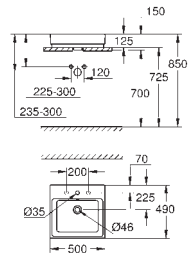

39 478 00H

альпин-белый

Керамика Cube

**Раковина накладная 50**

глазурованная задняя сторона

1 отверстие под смеситель, 2 намеченных отверстия

с переливом

500 x 490 мм