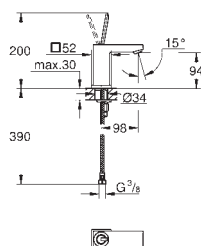

23 656 000

хром

Eurocube Joy

**Смеситель однорычажный для раковины, DN 15
размер S**

монтаж на одно отверстие
металлический рычаг

GROHE FeatherControl Joystick картридж

GROHE Water Saving SpeedClean аэратор с ограничением расхода воды 5,7 л/мин

GROHE FastFixation Plus Система монтажа

гладкий корпус

гибкая подводка