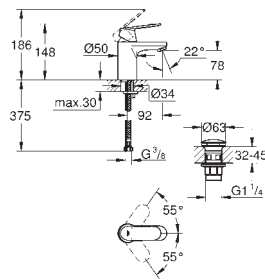

23 925 000

хром

**Eurosmart Cosmopolitan**

**Смеситель однорычажный для раковины, DN 15 размер S**

монтаж на одно отверстие  
металлический рычаг

**GROHE SilkMove** керамический картридж 35 мм

регулировка расхода воды