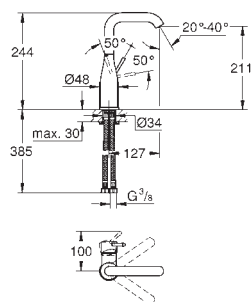

GROHE ESSENCE

Артикул

Цвет

new

24 177 KF1

фантомный чёрный

Essence

Смеситель однорычажный для раковины, DN 15
размер L

монтаж на одно отверстие
металлический рычаг

GROHE SilkMove керамический картридж 28 мм
с ограничителем температуры

GROHE Long-Life finish - стойкое долговечное покрытие

GROHE Water Saving ограничитель расхода воды 5,7 л/мин

GROHE AquaGuide регулируемый аэратор

GROHE FastFixation Plus Система монтажа

поворотный излив с аэратором и стопором

гладкий корпус

гибкая подводка

минимальное давление 1,0 бар

профессиональная серия

в продаже с июня 2023 г

new