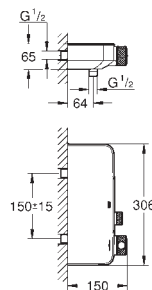

34 719 000

хром

Grohtherm SmartControl Термостат для душа, DN 15

настенный монтаж
GROHE CoolTouch полностью исключается вероятность ожога о внешнюю поверхность смесителя
GROHE Long-Life Finish - стойкое долговечное покрытие
GROHE SafeStop стопор безопасности при 38°C
GROHE SafeStop Plus опционно ограничитель температуры на 43°C, включен
GROHE TurboStat компактный картридж с восковым термозлементом
GROHE ProGrip элементы с рифленной поверхностью
SmartControl нажать для вкл/выкл и повернуть для увеличения напора воды от режима GROHE Water Saving до максимального напора воды
встроенная полочка **GROHE EasyReach**
отвод для душа снизу 1/2"
встроенные обратные клапаны и грязеулавливающие фильтры
с защитой от обратного потока