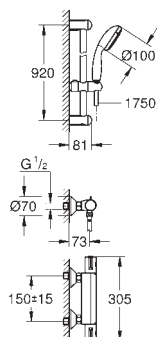

Grohtherm 800

Термостат для душа, DN 15 с душевым гарнитуром

в комплект входят:

Grohtherm 800 Термостат для душа 1/2"

(34 558 000)

Tempesta Душевая штанга II, 900 мм (27 646)

34 565 001

хром