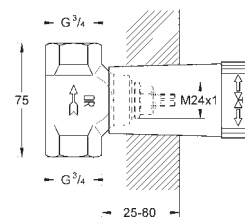

Встроенный вентиль, 3/4"

предварительно смонтированная
вентильная головка 3/4"
короткий шпindel, защитная втулка
резьбовое соединение 3/4", DR-латунь

29 811 000