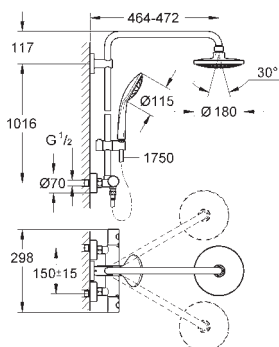

GROHE ДУШЕВЫЕ СИСТЕМЫ EUPHORIA

Артикул

Цвет

27 296 001

хром

Euphoria System 180

Душевая система с термостатом для настенного монтажа

в комплект входят:

горизонтальный поворотный душевой кронштейн 450 мм, настенный термостат с аквадиммером

выбор между:

верхний душ Euphoria Cosmopolitan 180 (27 491 000)

душевая струя Rain

аэратор с шаровым шарниром

угол поворота ± 15°

ручной душ Euphoria 110 Massage (27 221)

регулируется по высоте с помощью

скользящего элемента

душевой шланг 1750 мм (28 388 000)

GROHE TurboStat компактный картридж с восковым термозлементом

GROHE SafeStop стопор безопасности при 38°C

GROHE SafeStop Plus опционно ограничитель температуры на 43°C, включен

GROHE DreamSpray превосходный поток воды

GROHE Long-Life Finish - стойкое долговечное покрытие

SpeedClean система против известковых отложений

внутренний охлаждающий канал для продолжительного срока службы

TwistStop против перекручивания шланга

совместим с проточным водонагревателем **только** выше 18 кВт/ч, а также с

накопительным водонагревателем (см. Техническую информацию)

минимальный расход воды 7л/мин

дополнительная опция: полочка GROHE EasyReach (26 362)