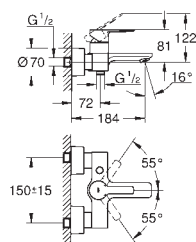

33 849 001

33 849 DC1

33 849 AL1

хром

суперсталь

темный графит, матовый

Lineare

Смеситель однорычажный для ванны, DN 15

настенный монтаж

металлический рычаг

GROHE SilkMove керамический картридж 35 мм

с ограничителем температуры

GROHE Long-Life Finish - стойкое долговечное покрытие

автоматический переключатель: ванна/душ

аэратор

отвод для душа 1/2"

встроенный обратный клапан

скрытые S-образные эксцентрики

с защитой от обратного потока

минимальное давление 1,0 бар

возможен вертикальный монтаж с помощью крепежа 12 030 000