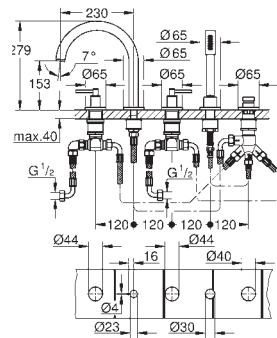

Atrio

Комплект для ванны на 5 отверстий

керамические вентили 1/2", 90°

GROHE Long-Life Finish - стойкое долговечное покрытие

в комплект входят:

фиксатор для излива (смонтированный)

рукоятки в форме стика

излив для ванны с аэратором и переключателем ванна/душ

ручной душ Rainshower Aqua Stick 6,6 л/мин

душевой шланг 2000 мм

гибкая подводка

подключение для душевого шланга

с защитой от обратного потока

для использования с 29 037 002

Включены 2 набора с накладными насадками: один с надписями „H“ (hot, горячая) и „C“ (cold, холодная), другой - без надписей.

new

29 408 000

29 408 DC0

29 408 GL0

29 408 DA0

29 408 AL0

хром

суперсталь

холодный рассвет, глянец

теплый закат, глянец

темный графит, матовый