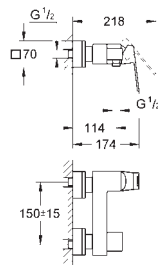

**Eurocube
Смеситель однорычажный для душа, DN 15**

настенный монтаж
металлический рычаг
GROHE SilkMove керамический картридж Ø 46 мм
GROHE Long-Life Finish - стойкое долговечное покрытие
регулировка расхода воды
отвод для душа снизу 1/2" со встроенным обратным клапаном
скрытые S-образные эксцентрики
с защитой от обратного потока

34 488 000

хром

**Grontherm Cube
Термостат для душа, DN 15**

настенный монтаж
GROHE Long-Life Finish - стойкое долговечное покрытие
GROHE SafeStop стопор безопасности при 38°C
GROHE SafeStop Plus опционно ограничитель температуры на 43°C, включен
GROHE TurboStat компактный картридж с восковым термозлементом
встроенный стопор смешанной воды
GROHE EcoButton рукоятка регулировки напора с кнопкой для экономии воды и индивидуально устанавливаемым стопором
Carbodur керамический вентиль 1/2", 180°
отвод для душа снизу 1/2"
встроенные обратные клапаны
грязеулавливающие фильтры
с защитой от обратного потока
скрытые S-образные эксцентрики
GROHE Water Saving Технология совершенного потока при уменьшенном расходе воды