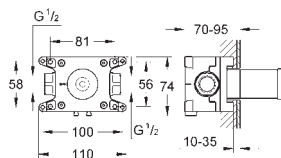

35 028 000

GROHE Rapido C

Встраиваемый вентиль на один выход

Для модульной установки системы Grohtherm Custom Shower
Встраиваемый корпус с защитным коробом
Водонепроницаемое уплотнение для монтажа
Для обмуровки и сухого монтажа
точки крепления для монтажа перед стеной или стеной-перегородкой
корпус из латуни с низким содержанием цинка
керамический вентиль 3/4"
резьбовое соединение 1/2"
Расход воды:
55 л/мин. при 3 бар
глубина монтажа 70-95 мм
минимальное давление 1,0 бар