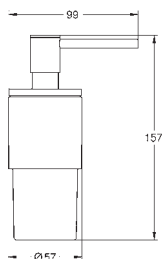

40 886 000
40 886 DC0
40 886 EN0
40 886 GL0
40 886 DA0
40 886 AL0

хром
суперсталь
никель, матовый
холодный рассвет, глянец
теплый закат, глянец
темный графит, матовый

Дозатор жидкого мыла

стекло / металл

объем 160 мл

подходит для держателей Atrio (40 884 хх0), приобретаются отдельно

GROHE Long-Life Finish - стойкое долговечное покрытие

new