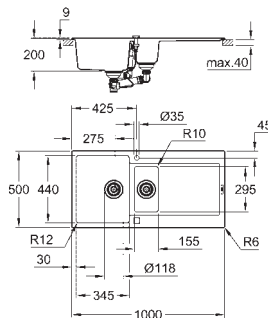

31 646 AT0
31 646 AP0

серый гранит
черный гранит

K500

Композитная мойка с крылом

модель: K500 60-С 100/50 1.5 оборачиваемая
тип монтажа: встраиваемый сверху (накладной)
материал: кварцевый композит

GROHE Whisper

минимальный размер шкафа: 600 мм

размеры: 1000 x 500 мм

1 чаша: 345 x 440 x 200 мм

полу-чаша: 155 x 295 x 146 мм

Внешний радиус: R6; внутренний радиус: большая чаша R12, полу-чаша R10

GROHE FastFixation быстрая монтажная система

монтаж мойки слева или справа

отверстие: 980 x 480 мм

клапан-автомат

аксессуары вкл.: сливной клапан с поворотной ручкой, сливной гарнитур,
корзинчатый вентиль, монтажный набор

опция: автоматический сливной клапан с нажимным механизмом

(40 986 SD0), приобретается отдельно

количество крепежных элементов в комплекте (накладной монтаж): 10

термостойкость до 180° C