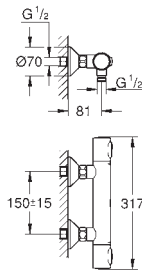

GROHE GROHTHERM 500

Артикул

Цвет

34 793 000

хром

Grohtherm 500

Термостат для душа, DN 15

настенный монтаж

GROHE Long-Life Finish - стойкое долговечное покрытие

GROHE SafeStop стопор безопасности при 38°C

GROHE SafeStop Plus опционно ограничитель температуры на 43°C, включен

GROHE термостатический картридж с восковым термозлементом

встроенный стопор смешанной воды

GROHE EcoButton кнопка экономии воды в рукоятке регулировки напора воды

вентильная головка 90°

отвод для душа снизу 1/2"

встроенные обратные клапаны

грязеулавливающие фильтры

с защитой от обратного потока

скрытые S-образные эксцентрики

металлическая розетка

GROHE Water Saving Технология совершенного потока при уменьшенном расходе воды

профессиональная серия

34 796 000

хром