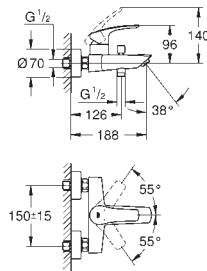

Eurosmart

Смеситель однорычажный для ванны, DN 15

настенный монтаж
металлический рычаг

GROHE SilkMove керамический картридж 35 мм
регулировка расхода воды
с ограничителем температуры

GROHE Long-Life Finish - стойкое долговечное покрытие
автоматический переключатель: ванна/душ
аэратор
встроенный обратный клапан в душевом отводе 1/2"
скрытые S-образные эксцентрики
отражатели из металла
с защитой от обратного потока
профессиональная серия

34 567 000

хром