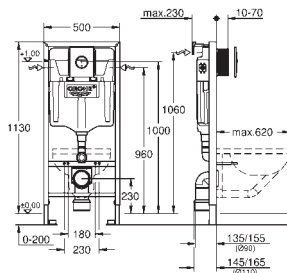

GROHE RAPID SL ДЛЯ УНИТАЗА

Артикул

Цвет

38 860 000

хром

Rapid SL

3 в 1 в сборе, для подвесного унитаза, монтажная высота 1.13 м

смывной бачок GD 2

в комплект входят:

Rapid SL для подвесного унитаза (38 528 001)

Nova Cosmopolitan накладная панель, хром (38 765 000)

настенные уголки (38 558 00M)