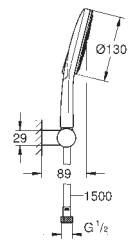

26 580 000

хром

Rainshower SmartActive 130

Душевой набор, 3 вида струй

в комплект входят:

ручной душ Rainshower SmartActive 130 (26 574)

настенный держатель для душа, регулируемый (27 055)

душевой шланг Silverflex 1.500 мм (28 364)

GROHE Water Saving ограничитель расхода воды 9,5 л/мин

GROHE DreamSpray превосходный поток воды

GROHE Long-Life Finish - стойкое долговечное покрытие

SpeedClean система против известковых отложений

внутренний охлаждающий канал для продолжительного срока службы

TwistStop против перекручивания шланга

может использоваться с проточным водонагревателем

26 580 LS0

белая луна

Аналогичный продукт, с белой душевой поверхностью

ДУШИ