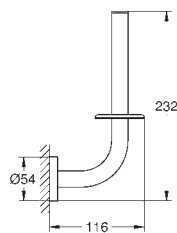

40 385 001	хром
40 385 DC1	суперсталь
40 385 BE1	никель, глянец
40 385 EN1	никель, матовый
40 385 GL1	холодный рассвет, глянец
40 385 GN1	холодный рассвет, матовый
40 385 DA1	теплый закат, глянец
40 385 DL1	теплый закат, матовый
40 385 A01	темный графит, глянец
40 385 AL1	темный графит, матовый

Essentials
Держатель запасного рулона туалетной бумаги

металл
настенный монтаж
скрытое крепление
GROHE Long-Life Finish - стойкое долговечное покрытие
подходит для прикручивания (шурупы и дюбели в комплекте)
или приклеивания (клей 40 915 000 приобретается отдельно)