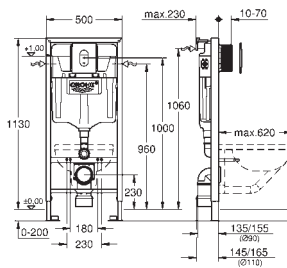

38 929 000

хром

Rapid SL

4 в 1 в сборе, монтажная высота 1.13 м

смывной бачок GD 2

в комплект входят:

Rapid SL для подвесного унитаза (38 528 001)

Arena Cosmopolitan накладная панель, хром, вертикальный монтаж (38 844 000)

настенные уголки (38 558 00M)

WC со звукоизоляционным набором (37 131 000)