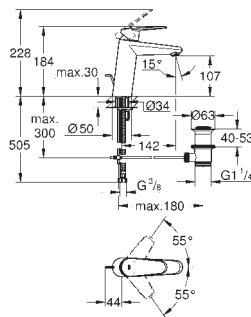

23 448 002

хром

Eurodisc Cosmopolitan

Смеситель однорычажный для раковины, 1/2"
размер M

монтаж на одно отверстие, металлический рычаг
GROHE SilkMove керамический картридж 35 мм
регулировка расхода воды, возможность установки мин. расхода 2,5 л/мин.
GROHE Long-Life Finish - стойкое долговечное покрытие
GROHE Water Saving ограничитель расхода воды 5,7 л/мин
GROHE FastFixation Plus Система монтажа
рычажный донный клапан 1 1/4", гибкая подводка
минимальное давление 1,0 бар