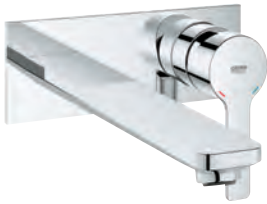

23 444 001
23 444 DC1
23 444 AL1

хром
суперсталь
темный графит, матовый

Lineare

**Смеситель для раковины на два отверстия
размер L**

настенный монтаж
комплект верхней монтажной части для
23 571 000
без встраиваемого механизма
металлическая розетка
металлический рычаг
GROHE Long-Life Finish - стойкое долговечное покрытие
GROHE Water Saving ограничитель расхода воды 5,7 л/мин
GROHE AquaGuide регулируемый аэратор
размер по осям 110 мм
вынос 207 мм
минимальное давление 1,0 бар

23 571 000

**Смеситель однорычажный DN 15, встраиваемый универсальный
механизм**

для смесителя на 2 отверстия
установка на стену
без комплекта верхней монтажной части
GROHE SilkMove керамический картридж 35 мм
регулировка расхода воды
с ограничителем температуры
излив может быть установлен справа или слева
DR-латунь
шаблон для монтажа
обеспечивает гидроизоляцию конструкции стен, окружающих встраиваемый
механизм
с уплотнительной втулкой