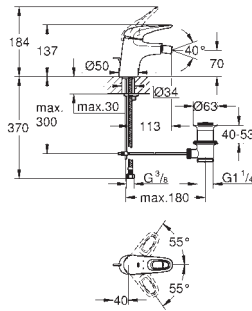

**Eurostyle
Смеситель однорычажный для биде DN 15
размер S**

монтаж на одно отверстие
металлическая рукоятка (с отверстием)
GROHE SilkMove керамический картридж 35 мм
регулировка расхода воды
с ограничителем температуры
GROHE Long-Life Finish - стойкое долговечное покрытие
GROHE Water Saving ограничитель расхода воды 5,7 л/мин
GROHE FastFixation система быстрого монтажа
аэратор с шаровым шарниром
рычажный донный клапан 1 1/4"
гибкая подводка

23 720 003

хром