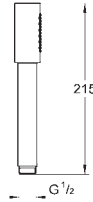

new

26 866 000
26 866 DC0
26 866 BE0
26 866 EN0
26 866 GL0
26 866 GN0
26 866 DA0
26 866 DL0
26 866 A00
26 866 AL0

хром
суперсталь
никель, глянец
никель, матовый
холодный рассвет, глянец
холодный рассвет, матовый
теплый закат, глянец
теплый закат, матовый
темный графит, глянец
темный графит, матовый