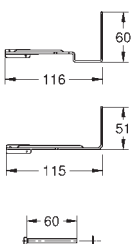

43 617 000

Кронштейн

для Rapid SL 38 675

исполнение для людей с ограниченными возможностями

для монтажа инфракрасной электроники

37 059 000

хром

Surf

Пневматическое управление

GROHE Long-Life Finish - стойкое долговечное покрытие

ручное дистанционное управление

кнопочное управление с

розеткой Ø 100 мм

для вертикального и горизонтального монтажа

накладная панель Surf 156 x 197 мм

пневматический шланг 1,50 м