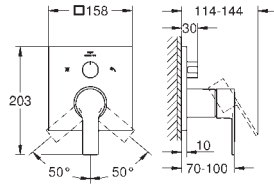

29 176 001
29 176 GN1
29 176 DL1
29 176 A01

хром
холодный рассвет, матовый
теплый закат, матовый
темный графит, глянец

Allure

Смеситель однорычажный скрытого монтажа для ванны с переключателем на 3 положения

комплект верхней монтажной части для GROHE Rapido SmartBox 35 600/35 604 (универсальная встраиваемая часть)

GROHE SilkMove керамический картридж Ø 46 мм

GROHE Long-Life Finish - стойкое долговечное покрытие

настенная панель с GROHE FastFixation (скрытое уплотнение штока, скрытое крепление)

металлическая накладная панель, регулируемая на 6°

металлический рычаг

переключатель на 3 положения

распределение расхода:

выход A = 27 л/мин

выход B = 27 л/мин

выход C = 27 л/мин

без встраиваемой части

35 604 000

GROHE Rapido SmartBox Универсальная встраиваемая часть
Профессиональная серия

19 380 002
19 380 GN2
19 380 DL2
19 380 A02

хром
холодный рассвет, матовый
теплый закат, матовый
темный графит, глянец