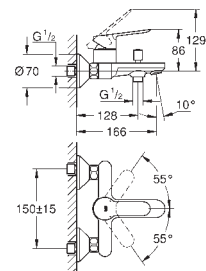

BauEdge

Смеситель однорычажный для ванны, DN 15

настенный монтаж

металлический рычаг

GROHE Long-Life керамический картридж 35 мм

GROHE Long-Life Finish - стойкое долговечное покрытие

автоматический переключатель: ванна/душ

аэратор

скрытые S-образные эксцентрики

отражатель из металла

29 040 000

хром

BauEdge

Смеситель однорычажный скрытого монтажа для душа

для скрытого монтажа

в комплект входят:

комплект готового монтажа

встраиваемый механизм (32 962 000)

металлический рычаг

GROHE Long-Life Керамический картридж 46 мм

GROHE Long-Life Finish - стойкое долговечное покрытие

регулировка расхода воды

уплотнитель розетки и рычага

Дополнительный ограничитель температуры