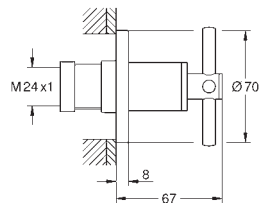

**GROHE Long-Life Finish** - стойкое долговечное покрытие

плавная регулировка глубины монтажа

20-80 мм

розетка с уплотнителем, завинчивающаяся

рукоятка в форме стика

new

29 396 000  
29 396 DC0  
29 396 GL0  
29 396 DA0  
29 396 AL0