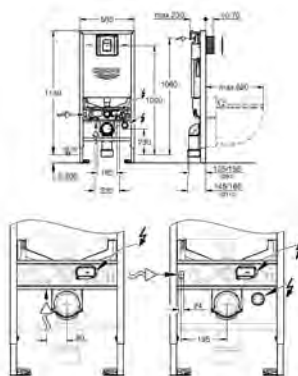

Rapid SLX

3 в 1 в сборе, для подвесного унитаза, монтажная высота 1.13 м

сmyвной бачок GDX, 6 л
в комплект входят:
Rapid SLX Инсталляция для подвесного унитаза (38 596 000) со встроенной
розеткой для подключения унитазов-биде
панель смыва Skate Cosmopolitan S, хром (37 535 000)
настенные уголки (38 558 00M)
регулятор скорости смыва

39 598 000

Rapid SLX

3 в 1 в сборе, для подвесного унитаза, монтажная высота 1.13 м

сmyвной бачок GDX, 6 л
в комплект входят:
Rapid SLX Инсталляция для подвесного унитаза (38 596 000) со встроенной
розеткой для подключения унитазов-биде
настенные уголки (38 558 00M)
Звукоизоляционный комплект (37 131 000)
регулятор скорости смыва