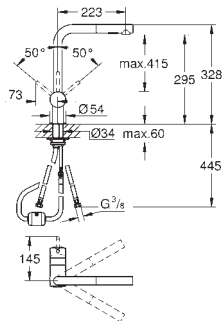

с защитой от обратного потока

гибкая подводка

металлический крепежный набор

**Изолированный водоток** - вода не контактирует с металлами корпуса смесителя

30 274 000  
30 274 DC0  
30 274 GN0  
30 274 DA0  
30 274 DL0  
30 274 A00  
30 274 AL0