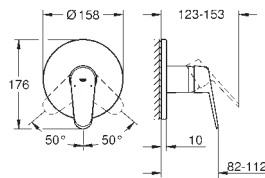

24 055 002

хром

Eurodisc Cosmopolitan
Смеситель однорычажный скрытого монтажа для душа

комплект верхней монтажной части для
GROHE Rapido SmartBox 35 600/35 604 (универсальная встраиваемая часть)
GROHE SilkMove керамический картридж Ø 46 мм
GROHE Long-Life Finish - стойкое долговечное покрытие
настенная панель с **GROHE FastFixation** (скрытое
уплотнение штока, скрытое крепление)
металлическая накладная панель, регулируемая на 6°
металлический рычаг
распределение расхода:
выход В или С = 30 л/мин
без встраиваемой части

35 604 000

GROHE Rapido SmartBox Универсальная встраиваемая часть
Профессиональная серия