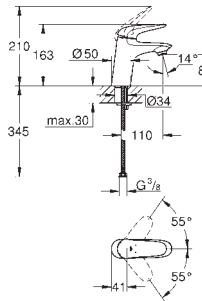

23 715 003

хром

Eurostyle

**Смеситель однорычажный для раковины, DN 15
размер S**

монтаж на одно отверстие
металлический рычаг (без отверстия)
GROHE SilkMove керамический картридж 35 мм
регулировка расхода воды
с ограничителем температуры

GROHE Long-Life Finish - стойкое долговечное покрытие
GROHE Water Saving ограничитель расхода воды 5,7 л/мин
GROHE FastFixation система быстрого монтажа
гладкий корпус
гибкая подводка