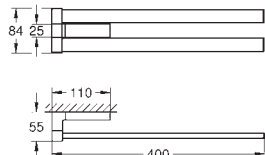

40 768 000

хром

Selection Cube
Держатель для полотенца двойной

металл

2 рукоятки, поворотный

400 мм

скрытое крепление

GROHE Long-Life finish - стойкое долговечное покрытие