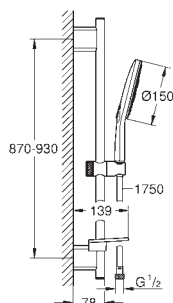

26 594 LS0

белая луна

Rainshower SmartActive 150

Душевой гарнитур, 3 вида струй

в комплект входят:

ручной душ Rainshower SmartActive 150 (26 554)

белая душевая поверхность

душевая штанга 900 мм

с металлическими настенными креплениями

душевой шланг 1750 мм (28 388 000)

GROHE EasyReach полочка

GROHE Water Saving ограничитель расхода воды 9,5 л/мин

GROHE DreamSpray превосходный поток воды

GROHE Long-Life finish - стойкое долговечное покрытие

GROHE FastFixation Plus (регулируемое расстояние между настенными

креплениями штанги позволяет использовать для монтажа уже имеющиеся отверстия в стене)

GROHE TileFix регулируемая глубина верхнего и нижнего креплений

SpeedClean система против известковых отложений

внутренний охлаждающий канал для продолжительного срока службы

TwistStop против перекручивания шланга

может использоваться с проточным водонагревателем