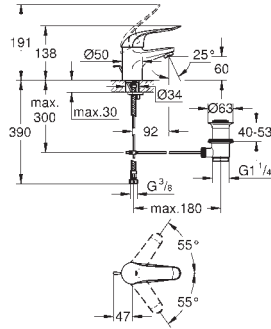

GROHE EUROECO SPECIAL

Артикул

Цвет

32 763 000

хром

Euroeco Special

Смеситель однорычажный для раковины DN 15

монтаж на одно отверстие
рычажный донный клапан 1 1/4"

GROHE Long-Life Finish - стойкое долговечное покрытие

GROHE SilkMove керамический картридж 35 мм

GROHE Water Saving Технология совершенного потока при уменьшенном расходе воды

регулировка расхода воды, настраиваемый ограничитель температуры

возможность установки мин. расхода 2,5 л/мин.

ламинарный преобразователь потока - 9 л/мин

металлический рычаг

длина рычага 120 мм, система быстрого монтажа

гибкая подводка

32 762 000

хром

аналог, без донного клапана