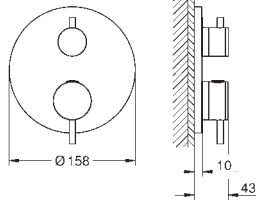

24 357 000
24 357 DC0
24 357 GL0
24 357 DA0
24 357 AL0

хром
суперсталь
холодный рассвет, глянец
теплый закат, глянец
темный графит, матовый

Atrio

Термостат для душа с переключателем на 1 положение

комплект верхней монтажной части для

GROHE Rapido SmartBox 35 600/35 604 (универсальная встраиваемая часть)

GROHE TurboStat компактный картридж с восковым термозлементом

GROHE Long-Life Finish - стойкое долговечное покрытие

настенная панель с **GROHE FastFixation** (скрытое

уплотнение штока, скрытое крепление)

металлическая накладная панель, регулируемая на 6°

GROHE SafeStop стопор безопасности при 38°C

GROHE SafeStop Plus опционно ограничитель температуры на 43°C / 46°C,

включен

встроенные обратные клапаны и грязеулавливающие фильтры

керамический запорный вентиль, 120°

металлические рукоятки

распределение расхода:

выход B = 27 л/мин,

выход C = 30 л/мин

без встраиваемой части

35 604 000

GROHE Rapido SmartBox Универсальная встраиваемая часть
Профессиональная серия