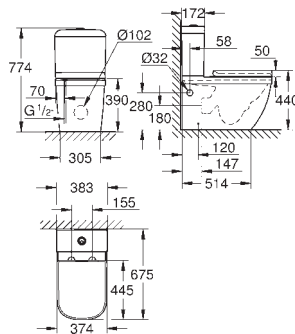

39 462 000 ★
39 462 00H ★

альпин-белый
альпин-белый

Керамика Euro

Унитаз напольный, готовый комплект

в комплект входят:
Euro Ceramic унитаз напольный (39 338 000)
омыв всей окружности чаши
безободковый
горизонтальный выпуск
объем смыва 6/3 л
с креплением
санитарная керамика
Бачок Euro Ceramic (39 332 000)
наполнение снизу
со смывным клапаном
санитарная керамика
Сиденье для унитаза Euro Ceramic с крышкой (39 330 001)
механизм плавного закрытия
быстросъемное сиденье
съёмное
с креплением
материал: Дюропласт