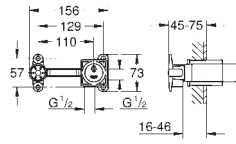

23 200 000

Смеситель однорычажный встраиваемый универсальный механизм, DN 15

для смесителя на 2 отверстия
установка на стену
без комплекта верхней монтажной части
GROHE SilkMove керамический картридж 35 мм
регулировка расхода воды
глубина монтажа 45-75 мм
DR-латунь
шаблон для монтажа

23 138 000
23 138 DC0
23 138 ALO

хром
суперсталь
темный графит, матовый