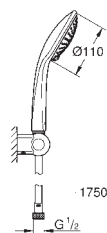

27 355 000

хром

Euphoria 110 Champagne

Душевой набор, 3 вида струй

в комплект входят:

- ручной душ Champagne (27 222 000)
- держатель настенный (28 401)
- душевой шланг 1750 мм (28 388 000)

GROHE DreamSpray превосходный поток воды

GROHE SprayDimmer плавное снижение расхода воды

GROHE Long-Life Finish - стойкое долговечное покрытие

SpeedClean система против известковых отложений

внутренний охлаждающий канал для продолжительного срока службы

TwistStop против перекручивания шланга

может использоваться с проточным водонагревателем

минимальное давление 1,0 бар