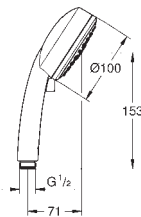

27 574 002

хром

Tempesta Cosmopolitan 100

Ручной душ, 3 режима струи

GROHE Rain O², Rain, Massage

GROHE Water Saving ограничитель расхода воды 9,5 л/мин

GROHE DreamSpray превосходный поток воды

GROHE Long-Life Finish - стойкое долговечное покрытие

SpeedClean система против известковых отложений

внутренний охлаждающий канал для продолжительного срока службы

универсальное крепление, подходящее к любому стандартному шлангу

может использоваться с проточным водонагревателем

минимальное давление 1,0 бар

27 572 002

хром

Аналогичный продукт, без ограничения расхода воды