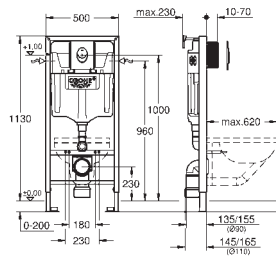

GROHE RAPID SL ДЛЯ УНИТАЗА

Артикул

Цвет

39 108 000

хром

Rapid SL

3 в 1 в сборе, для подвесного унитаза, монтажная высота 1.13 м

в комплект входят:

Rapid SL для подвесного унитаза (38 528 001)
панель смыва Skate Air, для вертикального монтажа (38 505 000), хром
настенные уголки (38 558 00M)