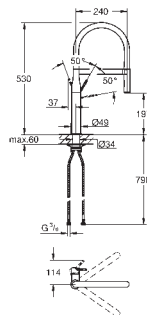

30 503 KF0

фантомный чёрный

**Essence**

**Смеситель однорычажный для мойки, DN 15**

монтаж на одно отверстие

**GROHE Long-Life finish** - стойкое долговечное покрытие

**GROHE SilkMove** керамический картридж 28 мм