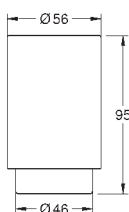

41 029 000

хром

Selection
Стакан белый
материал: стекло
подходит для держателя:
41 027