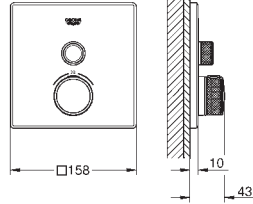

Артикул

Цвет

29 123 000
29 123 DC0
29 123 GN0
29 123 DL0
29 123 A00
29 123 AL0

хром
суперсталь
холодный рассвет, матовый
теплый закат, матовый
темный графит, глянец
темный графит, матовый

Grotherm SmartControl

Термостат скрытого монтажа для душа с переключателем на 1 положение

комплект верхней монтажной части для GROHE Rapido SmartBox 35 600/35 604 (универсальная встраиваемая часть) металлическая накладная панель с **GROHE FastFixation** (скрытые эксцентрики, уплотнение, скрытый монтаж), регулируемая на 6°
GROHE Long-Life Finish - стойкое долговечное покрытие
SmartControl нажать для вкл/выкл и повернуть для увеличения напора воды от режима GROHE Water Saving до максимального напора воды заменяемые символы
GROHE TurboStat компактный картридж с восковым термоэлементом
GROHE ProGrip элементы с рифленной поверхностью
GROHE SafeStop стопор безопасности при 38°C
GROHE SafeStop Plus опционно ограничитель температуры на 43°C / 46°C, включен
встроенные обратные клапаны и грязеулавливающие фильтры без встраиваемой части
распределение расхода:
выход A (для внешнего отключения) = 34 л/мин
выход B/C = 29 л/мин

35 604 000

GROHE Rapido SmartBox Универсальная встраиваемая часть
Профессиональная серия

29 124 000
29 124 DC0
29 124 GN0
29 124 DL0
29 124 A00

хром
суперсталь
холодный рассвет, матовый
теплый закат, матовый
темный графит, глянец

Grotherm SmartControl

Термостат для встраиваемого монтажа на 2 выхода

комплект верхней монтажной части для GROHE Rapido SmartBox 35 600/35 604 (универсальная встраиваемая часть) металлическая накладная панель с **GROHE FastFixation** (скрытые эксцентрики, уплотнение, скрытый монтаж), регулируемая на 6°
GROHE Long-Life Finish - стойкое долговечное покрытие
SmartControl нажать для вкл/выкл и повернуть для увеличения напора воды от режима GROHE Water Saving до максимального напора воды заменяемые символы
GROHE TurboStat компактный картридж с восковым термоэлементом
GROHE ProGrip элементы с рифленной поверхностью
GROHE SafeStop стопор безопасности при 38°C
GROHE SafeStop Plus опционно ограничитель температуры на 43°C / 46°C, включен
встроенные обратные клапаны и грязеулавливающие фильтры возможность одновременного включения нескольких точек водоотвода без встраиваемой части
распределение расхода:
выход B = 24 л/мин
выход C = 26 л/мин
выход B+C = 29 л/мин