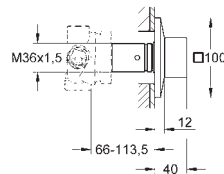

29 399 000
29 399 DC0
29 399 ALO

хром
суперсталь
темный графит, матовый

Allure Brilliant
Переключатель на 3 положения
комплект верхней монтажной части для
29 033
без встраиваемого механизма
GROHE Long-Life Finish - стойкое долговечное покрытие
плавная регулировка глубины монтажа
66 - 113 мм

29 033 000