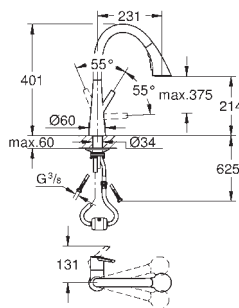

32 294 002
32 294 DC2

хром
суперсталь

Zedra

Смеситель однорычажный для мойки, DN 15

монтаж на одно отверстие

GROHE Long-Life Finish - стойкое долговечное покрытие

GROHE SilkMove керамический картридж 35 мм

GROHE Magnetic Docking гарантирует легкое вытяжение и возврат головки

азратора в исходное положение

выдвигаемая лейка с 3 режимами струи

переключение: ламинарный режим струи/SpeedClean, душевой jet/GROHE

Blade режим jet (снижает расход воды до 70 % и увеличивает напор воды)

функция stop - кнопка паузы для приостановки потока воды

автоматический возврат на ламинарный режим струи

регулировка расхода воды

поворотный трубкообразный излив

угол поворота 360°

с защитой от обратного потока

гибкая подводка

металлический крепежный набор

Изолированный водоток - вода не контактирует с металлами корпуса

смесителя