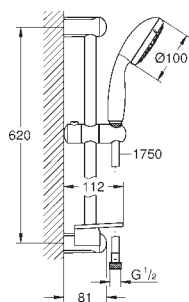

27 600 001

хром

**Tempesta 100**

**Душевой гарнитур, 3 вида струй**

в комплект входят:

ручной душ (28 419)

душевая штанга, 600 мм (27 523)

душевой шланг Relexaflex 1750 мм 1/2" x 1/2" (28 154)