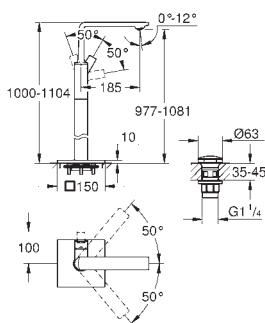

GROHE SPA

23 856 001
23 856 GN1
23 856 DL1
23 856 A01

хром
холодный рассвет, матовый
теплый закат, матовый
темный графит, глянец

Allure
Смеситель однорычажный напольный для раковины

монтаж на одно отверстие
для отдельностоящих раковин
комплект верхней монтажной части для
45 984 001
GROHE SilkMove керамический картридж 28 мм
GROHE Long-Life Finish - стойкое долговечное покрытие
GROHE Water Saving ограничитель расхода воды 5,7 л/мин
гладкий корпус
GROHE AquaGuide регулируемый аэратор
вынос 185 мм
ограничитель температуры