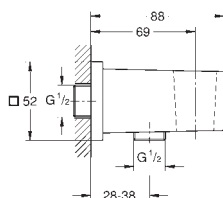

26 370 000

хром

26 370 DC0

суперсталь

26 370 GN0

холодный рассвет, матовый

26 370 DL0

теплый закат, матовый

26 370 A00

темный графит, глянец

26 370 AL0

темный графит, матовый

Euphoria Cube

Подключение для душевого шланга, DN 15

с держателем ручного душа

внешняя резьба

с защитой от обратного потока

GROHE Long-Life Finish - стойкое долговечное покрытие