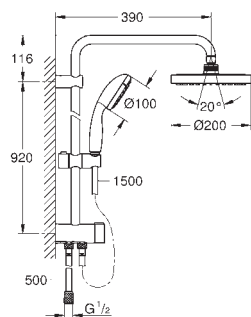

GROHE ДУШЕВЫЕ СИСТЕМЫ TEMPESTA

Артикул

Цвет

26 452 001

хром

Tempesta System 200

Душевая система Flex наружного монтажа с переключателем

в комплект входят:

горизонтальный душевой кронштейн 390 мм, регулируется перед установкой
переключатель на 3 положения: верхний душ, ручной душ, верхний душ с
Eco-режимом

верхний душ Tempesta Cosmopolitan 200 (27 541)

2 режима струи (с помощью переключателя):

Rain, SmartRain

аэратор с шаровым шарниром

угол поворота $\pm 15^\circ$

ручной душ Tempesta 100 (28 578)

4 вида струй:

GROHE Rain O², Rain, Massage, Jet

регулируется по высоте с помощью

скользящего элемента

расстояние между переключателем и верхним креплением: 920 мм

Relexaflex Душевой шланг 1500 мм (28 151)

душевой шланг Relexaflex 500 мм

гибкая установка: подключение к смесителю / подключению для душевого

шланга с резьбой 1/2" душевым шлангом 500 мм

минимальный расход воды 7л/мин

GROHE DreamSpray превосходный поток воды

GROHE Long-Life Finish - стойкое долговечное покрытие

SpeedClean система против известковых отложений

внутренний охлаждающий канал для продолжительного срока службы