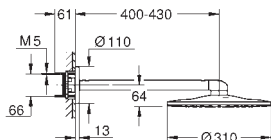

GRÖNE НАБОРЫ С ВЕРХНИМИ ДУШАМИ

Артикул

Цвет

26 475 000	хром
26 475 DC0	суперсталь
26 475 GL0	холодный рассвет, глянец
26 475 GN0	холодный рассвет, матовый
26 475 DA0	теплый закат, глянец
26 475 DL0	теплый закат, матовый
26 475 A00	темный графит, глянец
26 475 AL0	темный графит, матовый

Rainshower SmartActive 310

Верхний душ и душевой кронштейн 430 мм, 2 режима струи

в комплект входят:

Rainshower SmartActive 310 Верхний душ

2 вида струи:

GROHE PureRain, ActiveRain

горизонтальный душевой кронштейн 430 мм

GROHE DreamSpray превосходный поток воды

GROHE Long-Life Finish - стойкое долговечное покрытие

SpeedClean система против известковых отложений

внутренний охлаждающий канал для продолжительного срока службы
требуется встраиваемый блок 26 483 000 или 26 484 000 - заказывается отдельно

26 475 LS0

белая луна

Аналогичный продукт, верхний душ с белой душевой поверхностью

new

22 123 KF0

фантомный чёрный