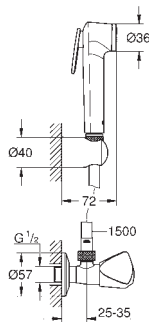

26 357 000

хром

Tempesta-F Trigger Spray 30

Душевой набор с угловым вентилем, 1 вид струи

в комплект входят:

ручной душ с клавишей управления (27 512 001)

настенный держатель ручного душа (28 605)

Silverflex Long-Life душевой шланг 1500 мм (26 346)

угловой вентиль

GROHE Long-Life finish - стойкое долговечное покрытие

SpeedClean система против известковых отложений

внутренний охлаждающий канал для продолжительного срока службы

TwistStop против перекручивания шланга

минимальное давление 1,0 бар

Пожалуйста, при установке следуйте стандартам местного рынка.

27 514 001

хром

Аналогичный продукт, душевой шланг 1250 мм