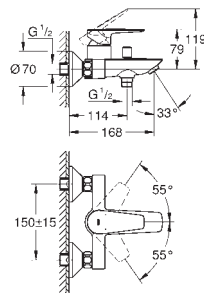

23 604 001

хром

BauEdge

Смеситель однорычажный для ванны, DN 15

настенный монтаж

металлический рычаг

GROHE Long-Life керамический картридж 35 мм

с ограничителем температуры

GROHE Long-Life Finish - стойкое долговечное покрытие

регулировка расхода воды

автоматический переключатель: ванна/душ

излив с аэратором

отвод для душа снизу 1/2" со встроенным

обратным клапаном

с защитой от обратного потока

скрытые S-образные эксцентрики

отражатель из металла

профессиональная серия