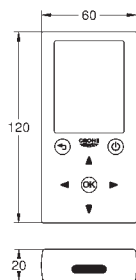

GROHE ЭЛЕКТРОННЫЕ СМЫВНЫЕ УСТРОЙСТВА ДЛЯ УНИТАЗА

Артикул

Цвет

36 407 001

Пульт дистанционного управления

для всей инфракрасной электроники и GROHE Blue Home

мониторинг

версия программного обеспечения и статистика по использованию
цикл термической дезинфекции (для инфракрасной электроники)
цикл автоматической промывки (для инфракрасной электроники)
режим промывки (для GROHE Blue Home)
остаточный ресурс фильтра и баллона с газом CO₂ (для GROHE Blue Home)

конфигурация

режим очистки вкл/выкл
термическая дезинфекция (для инфракрасной электроники)
диапазон чувствительности
задержка до выключения воды (для инфракрасной электроники)
автоматическая промывка (для инфракрасной электроники)
ресурс фильтра (для GROHE Blue Home)

сервисное обслуживание

- индикатор работы сенсора
- возврат к заводским или пользовательским настройкам
сервисный режим
демонстрационный режим
коды ошибок (для GROHE Blue Home)
Аккумуляторная батарея: 3 x 1.5 V DC (AAA)