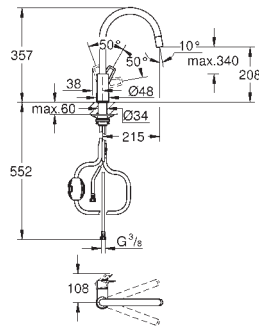

30 543 000

хром

BauLoop

Смеситель однорычажный для мойки, DN 15

с высоким изливом

монтаж на одно отверстие

GROHE Long-Life Finish - стойкое долговечное покрытие

GROHE Long-Life керамический картридж **28 мм**

Изолированный водоток - вода не контактирует с металлами корпуса смесителя

выдвижной излив с аэратором

регулировка расхода воды

поворотный трубкообразный излив

угол поворота 360°

с защитой от обратного потока

гибкая подводка 3/8"

металлический крепежный набор

минимальное давление 1,0 бар