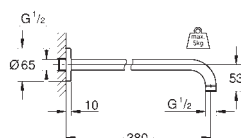

28 361 000

хром

Rainshower

Душевой кронштейн, 380 мм

металл

резьбовое соединение 1/2"

для любых верхних душей Rainshower

кроме Rainshower 400 mm

GROHE Long-Life Finish - стойкое долговечное покрытие

с круглой розеткой

28 576 000

хром

Аналогичный продукт, вынос 286 мм