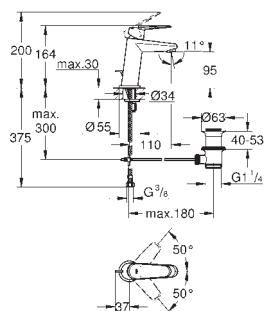

23 049 002

хром

Eurodisc Cosmopolitan
Смеситель однорычажный для раковины, DN 15
размер S

монтаж на одно отверстие
металлический рычаг
GROHE SilkMove керамический картридж 28 мм
GROHE Long-Life Finish - стойкое долговечное покрытие
GROHE FastFixation быстрая монтажная система
аэратор
рычажный донный клапан 1 1/4"
гибкая подводка