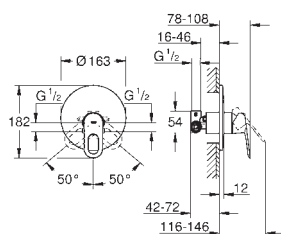

29 080 000

хром

BauLoop

Смеситель однорычажный для душа, DN 15

для скрытого монтажа

в комплект входят:

комплект готового монтажа

встраиваемый механизм (33 964)

металлический рычаг

GROHE Long-Life Керамический картридж 46 мм

GROHE Long-Life Finish - стойкое долговечное покрытие

регулировка расхода воды

уплотнитель розетки и рычага

дополнительный ограничитель температуры (46 308 000)