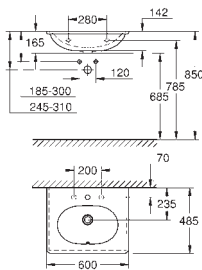

39 565 00H

альпин-белый

Essence

Раковина подвесная 60

подвесная

1 отверстие под смеситель, 2 намеченных отверстия с переливом, расположенным на противоположной стороны от смесителя 600 x 485 мм

подходит для установки с пьедесталом и полупьедесталом санитарная керамика

Износостойкое покрытие **GROHE PureGuard** и анти-бактериальное глазирование

16 шт. на паллете