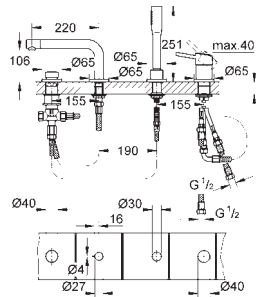

19 576 002

хром

Concetto

Смеситель однорычажный для ванны на 4 отверстия

GROHE SilkMove керамический картридж Ø 46 мм

GROHE Long-Life Finish - стойкое долговечное покрытие

в комплект входят:

фиксатор для излива (смонтированный)

элемент управления однорычажного смесителя

излив для ванны с аэратором

переключатель ванна/душ

Euphoria Cosmopolitan Ручной душ 6.6 л/мин

металлический душевой шланг 2000 мм (всегда цвет Хром независимо от цвета комплекта)

гибкая подводка

подключение для душевого шланга

, с защитой от обратного потока

для использования с 29 037 000

минимальное давление 1,0 бар