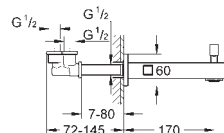

13 304 000

хром

Eurocube

Излив для ванны

настенный монтаж

GROHE Long-Life Finish - стойкое долговечное покрытие
аэратор

внешняя резьба 1/2"

вынос 170 мм

минимальное давление 1,0 бар