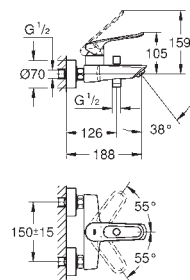

25 241 003

хром

Eurosmart

Смеситель однорычажный для ванны, DN 15

настенный монтаж

металлическая рукоятка (с отверстием)

длина рычага 123 мм

GROHE SilkMove керамический картридж 35 мм

регулировка расхода воды

с ограничителем температуры

автоматический переключатель: ванна/душ

аэратор

встроенный обратный клапан в душевом отводе 1/2"

скрытые S-образные эксцентрики

отражатели из металла

с защитой от обратного потока

профессиональная серия