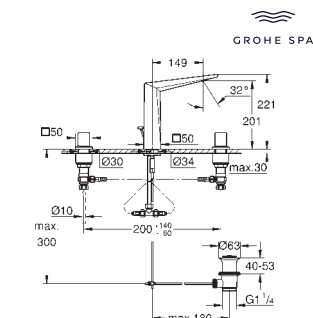

20 627 000 хром
20 627 DC0 суперсталь
20 627 ALO темный графит, матовый

Allure Brilliant
Смеситель для раковины на три отверстия, DN 15
L-Size

керамические вентили 1/2", 90°
GROHE Long-Life Finish - стойкое долговечное покрытие
GROHE Water Saving ограничитель расхода воды 5,0 л/мин
излив со встроенным аэратором
рычажный донный клапан 1 1/4"
усиленная гибкая подводка между центральным корпусом и боковыми вентильями
минимальное давление 1,0 бар