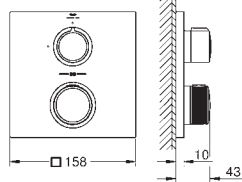

Allure

Термостат скрытого монтажа для душа с переключателем на 1 положение

комплект верхней монтажной части для

GROHE Rapido SmartBox 35 600/35 604 (универсальная встраиваемая часть)

GROHE TurboStat компактный картридж с восковым термoeлементом

GROHE Long-Life Finish - стойкое долговечное покрытие

настенная панель с GROHE FastFixation (скрытое

уплотнение штока, скрытое крепление)

металлическая накладная панель, регулируемая на 6°

GROHE SafeStop стопор безопасности при 38°C

GROHE SafeStop Plus опционно ограничитель температуры на 43°C / 46°C, включен

встроенные обратные клапаны и грязеулавливающие фильтры

керамический запорный вентиль, 120°

металлические рукоятки

распределение расхода:

выход B = 27 л/мин,

выход C = 30 л/мин

без встраиваемой части

35 604 000

GROHE Rapido SmartBox Универсальная встраиваемая часть
Профессиональная серия