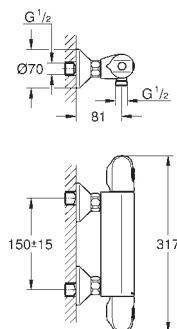

Артикул

Цвет

34 814 003

хром

Grotherm 1000

Термостат для душа, DN 15

настенный монтаж

GROHE CoolTouch безопасный корпус

GROHE Long-Life Finish - стойкое долговечное покрытие

GROHE MetalGrip эргономичная металлическая рукоятка

GROHE SafeStop стопор безопасности при 38°C

GROHE SafeStop Plus опционно ограничитель температуры на 43°C, включен

GROHE TurboStat компактный картридж с восковым термозлементом

встроенный стопор смешанной воды

GROHE EcoButton рукоятка регулировки напора с кнопкой для экономии

воды и индивидуально устанавливаемым стопором

керамический вентиль 1/2", 180°

отвод для душа снизу 1/2"

встроенные обратные клапаны

грязеулавливающие фильтры

с защитой от обратного потока

скрытые S-образные эксцентрики

металлическая розетка

GROHE Water Saving Технология совершенного потока при уменьшенном

расходе воды

профессиональная серия

замена для 34 143 003

33 591 003

хром

33 591 LS3

белая луна/хром