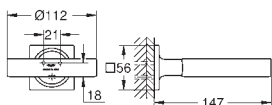

40 963 001
40 963 GN1
40 963 DL1
40 963 A01

хром
холодный рассвет, матовый
теплый закат, матовый
темный графит, глянец

Allure

Держатель

для мыльницы 40 883 00 или гнезда для фена 40 964 001, приобретаются отдельно

металл

скрытое крепление

GROHE Long-Life Finish - стойкое долговечное покрытие

new