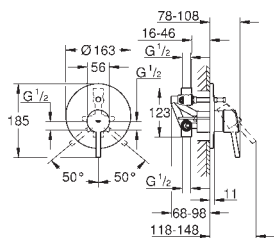

32 214 001

хром

Concetto

Смеситель однорычажный для ванны, DN 15

установка на стену

GROHE SilkMove керамический картридж Ø 46 мм

GROHE Long-Life Finish - стойкое долговечное покрытие

в комплект входят: **комплект готового монтажа**

корпус встраиваемого смесителя 33 963 000

регулировка расхода воды

возможность установки мин. расхода 2,5 л/мин.

металлический рычаг, уплотнитель розетки и рычага

металлическая розетка, винтовое крепление

Дополнительный ограничитель температуры

минимальное давление 1,0 бар