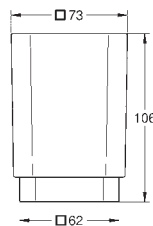

**GROHE Long-Life finish** - стойкое долговечное покрытие

40 806 000

матовое стекло

**Selection Cube**  
**Мыльница**

материал: стекло

подходит для держателя:

Selection Cube (40 865 000)

40 783 000