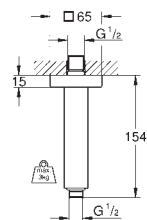

27 711 000

хром

Rainshower

Потолочный душевой кронштейн 154 мм

металл

резьбовое соединение 1/2"

GROHE Long-Life Finish - стойкое долговечное покрытие