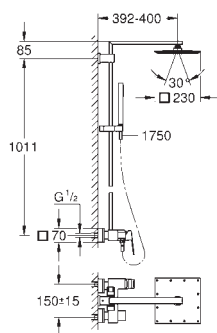

23 147 001

хром

Euphoria Cube System 230

Душевая система с однорычажным смесителем настенного монтажа

в комплект входят:

душевой кронштейн

вынос 400 мм

однорычажный смеситель для душа с переключателем

выбор между:

Rainshower Верхний душ 230 (27 479)

душевая струя Rain

аэратор с шаровым шарниром

угол поворота $\pm 15^\circ$

ручной душ Euphoria Cube Stick (27 698 000)

душевая струя Rain

регулируется по высоте с помощью

скользящего элемента

душевой шланг 1750 мм (28 388 000)

GROHE SilkMove керамический картридж 35 мм

GROHE DreamSpray превосходный поток воды

GROHE Long-Life Finish - стойкое долговечное покрытие

SpeedClean система против известковых отложений

внутренний охлаждающий канал для продолжительного срока службы

TwistStop против перекручивания шланга

совместим с проточным водонагревателем **только** выше 18 кВт/ч, а также с

накопительным водонагревателем (см. Техническую информацию)

минимальный расход воды 7л/мин