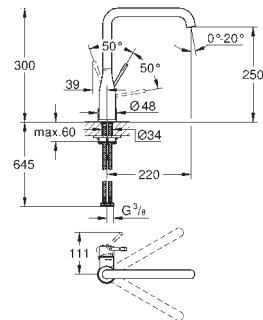

30 505 000
30 505 DC0
30 505 GL0
30 505 GN0
30 505 DA0
30 505 DL0
30 505 A00
30 505 AL0

хром
суперсталь
холодный рассвет, глянец
холодный рассвет, матовый
теплый закат, глянец
теплый закат, матовый
темный графит, глянец
темный графит, матовый

Essence

Смеситель однорычажный для мойки, DN 15

с высоким изливом

монтаж на одно отверстие

GROHE Long-Life Finish - стойкое долговечное покрытие

GROHE SilkMove керамический картридж 28 мм

GROHE AquaGuide регулируемый аэратор

поворотный трубкообразный излив

регулируемый радиус поворота 0° / 150° / 360°

гибкая подводка

система быстрого монтажа

встроенный ограничитель температуры

минимальное давление 1,0 бар

профессиональная серия

new