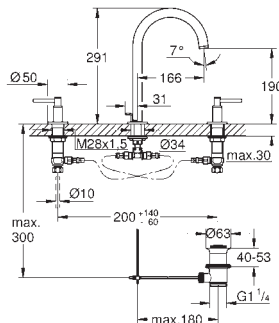

- 20 649 000
- 20 649 DC0
- 20 649 GL0
- 20 649 DA0
- 20 649 AL0

- хром
- суперсталь
- холодный расцвет, глянец
- теплый закат, глянец
- темный графит, матовый

Aerio

Смеситель для раковины на три отверстия, DN 15
L-Size

керамические вентили 1/2", 90°

GROHE Long-Life Finish - стойкое долговечное покрытие

GROHE Water Saving 5.7 л/мин водосберегающий ламинарный аэратор

поворотный трубкообразный C-излив с

аэратором и стопором

рычажный донный клапан 1 1/4"

гибкая подводка между изливом и боковыми вентилями

рукоятки в форме стика

Включены 2 набора с накладными насадками: один с надписями „H“ (hot, горячая) и „C“ (cold, холодная), другой - без надписей.