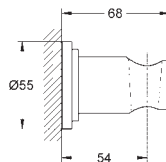

26 894 000 хром
Rainshower Aqua
Настенный держатель
без регулировки
металл
GROHE Long-Life Finish - стойкое долговечное покрытие

new