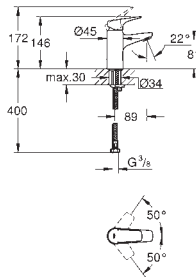

23 752 000

хром

BauFlow

Смеситель однорычажный для раковины, DN 15, размер S

монтаж на одно отверстие
металлический рычаг

GROHE Long-Life керамический картридж 28 мм

GROHE Long-Life Finish - стойкое долговечное покрытие

GROHE Water Saving ограничитель расхода воды 5,7 л/мин

система быстрого монтажа
гладкий корпус
гибкая подводка