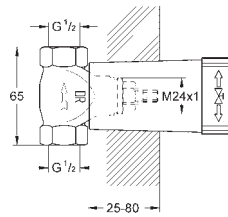

29 811 000

Механизм скрытого вентиля, 1/2"

предварительно смонтированная керамическая вентиляная головка 1/2" 180°

резьбовое соединение 1/2"

выравнивание глубины монтажа за счет

сильфона

25 - 80 мм

DR-латунь