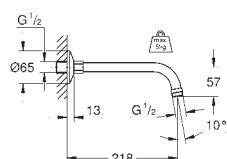

27 406 000

хром

Relexa

Душевой кронштейн 218 мм

резьбовое соединение 1/2"

излив 218 мм

надвижная розетка

GROHE Long-Life Finish - стойкое долговечное покрытие