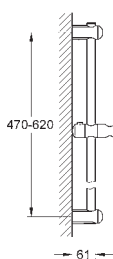

27 499 000

хром

Euphoria

Душевая штанга, 600 мм

с держателем, скользящим элементом и поворотным держателем
GROHE FastFixation (регулируемое расстояние между настенными креплениями штанги позволяет использовать для монтажа уже имеющиеся отверстия в стене)
GROHE Long-Life Finish - стойкое долговечное покрытие

27 500 000

хром

Аналогичный продукт, 900 мм