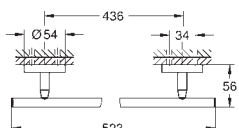

40 459 001

хром

BauCosmopolitan
Держатель банного полотенца

металл
522 мм (расстояние между отверстиями 430 мм)
скрытое крепление
GROHE Long-Life Finish - стойкое долговечное покрытие
подходит для прикручивания (шурупы и дюбели в комплекте)
или приклеивания (клей 40 915 000 приобретается отдельно)