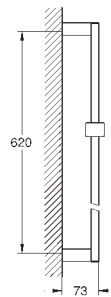

27 892 000

хром

Euphoria Cube

Душевая штанга, 600 мм

с держателем, скользящим элементом и поворотным держателем

GROHE Long-Life Finish - стойкое долговечное покрытие

27 841 000

хром

Аналогичный продукт, 900 мм