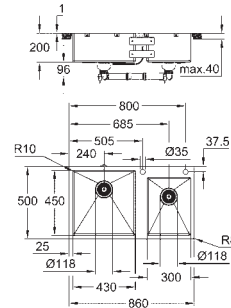

количество крепежных элементов в комплекте (монтаж под столешницу): 8