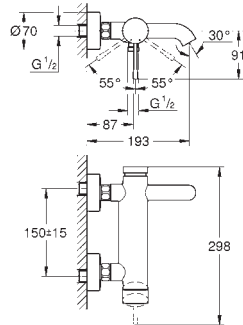

25 250 KF1 **фантомный чёрный**

Essence
Смеситель однорычажный для ванны, DN 15
настенный монтаж
металлический рычаг
GROHE SilkMove керамический картридж 35 мм
с ограничителем температуры
GROHE Long-Life finish - стойкое долговечное покрытие
автоматический переключатель: ванна/душ
аэратор
отвод для душа 1/2"
встроенный обратный клапан
скрытые S-образные эксцентрики
с защитой от обратного потока
минимальное давление 1,0 бар
в продаже с июня 2023 г