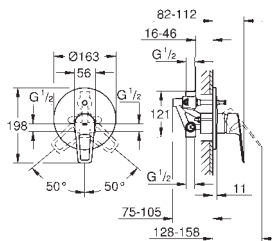

29 081 001

хром

BauLoop

Смеситель однорычажный для ванны, DN 15
для скрытого монтажа

в комплект входят:

комплект готового монтажа
металлический рычаг

корпус встраиваемого смесителя

GROHE Long-Life Керамический картридж 46 мм

GROHE Long-Life Finish - стойкое долговечное покрытие
регулировка расхода воды
автоматический переключатель: ванна/душ
уплотнитель розетки и рычага
дополнительный ограничитель температуры (46 375 000)
профессиональная серия