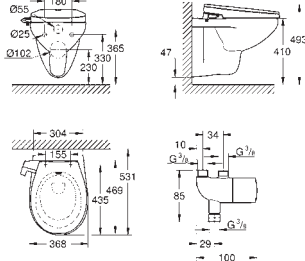

14 074 000

**Набор для подключения сиденья-биде**

в комплект входят:

T-образное подключение 3/8"

гибкий присоединительный шланг

795 мм

3/8" x 3/8"

39 453 000