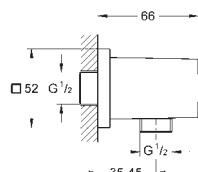

27 704 000

хром

Euphoria Cube

Подключение для душевого шланга, DN 15

внешняя резьба

с защитой от обратного потока

GROHE Long-Life Finish - стойкое долговечное покрытие