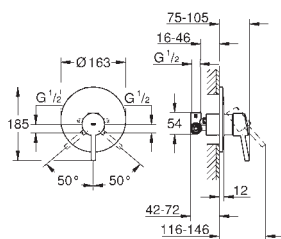

32 213 001

хром

Concetto

Смеситель однорычажный для душа, DN 15

установка на стену

GROHE SilkMove керамический картридж Ø 46 мм

GROHE Long-Life Finish - стойкое долговечное покрытие

в комплект входят: **комплект готового монтажа**

корпус встраиваемого смесителя 33 964 000

регулировка расхода воды

возможность установки мин. расхода 2,5 л/мин.

металлический рычаг, уплотнитель розетки и рычага

металлическая розетка, винтовое крепление

Дополнительный ограничитель температуры

минимальное давление 1,0 бар