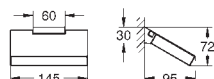

40 781 000

хром

Selection Cube

Держатель для туалетной бумаги

металл

скрытое крепление

с крышкой

GROHE Long-Life finish - стойкое долговечное покрытие