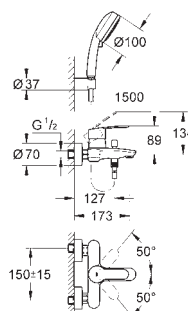

24 051 002

хром

Eurostyle Cosmopolitan

Смеситель однорычажный скрытого монтажа для душа

комплект верхней монтажной части для

GROHE Rapido SmartBox 35 600/35 604 (универсальная встраиваемая часть)

GROHE SilkMove керамический картридж Ø 46 мм

GROHE Long-Life Finish - стойкое долговечное покрытие

настенная панель с **GROHE FastFixation** (скрытое

уплотнение штока, скрытое крепление)

металлическая накладная панель, регулируемая на 6°

металлический рычаг

распределение расхода:

выход В или С = 30 л/мин

без встраиваемой части