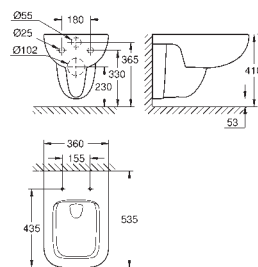

39 806 000

альпин-белый

**Керамика Bau Edge**  
**Мини-раковина 45**

1 отверстие под смеситель с переливом  
450 x 350 mm  
санитарная керамика  
**45 pieces per pallet**

39 809 000

альпин-белый

**Керамика Bau Edge**  
**Подвесной унитаз**