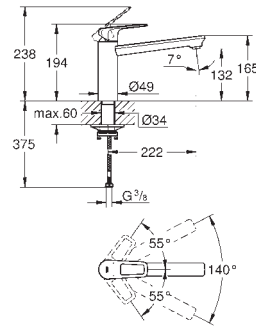

GROHE СЕРИИ BAU

Артикул

Цвет

31 706 000

хром

BauLoop

Смеситель однорычажный для мойки, DN 15

средний излив

монтаж на одно отверстие

GROHE Long-Life Finish - стойкое долговечное покрытие

GROHE Long-Life керамический картридж 35 мм

Изолированный водоток - вода не контактирует с металлами корпуса смесителя

поворотный трубкообразный излив

угол поворота 140°

аэратор с возможностью демонтажа без инструментов (с помощью монеты)

гибкая подводка

металлический крепежный набор

для установки на столешницу толщиной от 40 мм необходим крепеж

48 384 000 (приобретается отдельно)