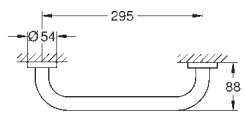

GROHE ESSENTIALS

Артикул

Цвет

new

- 40 421 001 хром
- 40 421 DC1 суперсталь
- 40 421 BE1 никель, глянец
- 40 421 EN1 никель, матовый
- 40 421 GL1 холодный рассвет, глянец
- 40 421 GN1 холодный рассвет, матовый
- 40 421 DA1 теплый закат, глянец
- 40 421 DL1 теплый закат, матовый
- 40 421 A01 темный графит, глянец
- 40 421 AL1 темный графит, матовый

Essentials
Ручка для ванной
металл
349 мм (расстояние между отверстиями 295 мм)
скрытое крепление
GROHE Long-Life Finish - стойкое долговечное покрытие
Шурупы и дюбели в комплекте