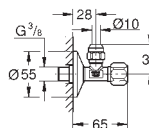

GROHE УГЛОВЫЕ ВЕНТИЛИ

Артикул

Цвет

22 053 000

хром

комплект углового вентиля 3/8"

резьба с насечками для эффективного уплотнения
соединение 3/8"
резьбовой отвод 3/8"
с компенсацией длины
с накидной гайкой Ø 10 мм
герметичный закрывающий шпindel с резиновой манжетой и два кольца для уплотнения
длинный шатун
эргономичная рукоятка
маркировка: нейтральная
металлические резьбовые розетки Ø 55 мм