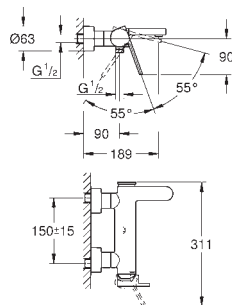

33 553 003

хром

33 553 DC3

суперсталь

33 553 AL3

темный графит, матовый

GROHE Plus
Смеситель однорычажный для ванны, DN 15
настенный монтаж

металлический рычаг
GROHE SilkMove керамический картридж 35 мм с ограничителем температуры
GROHE Long-Life Finish - стойкое долговечное покрытие
автоматический переключатель: ванна/душ
аэратор
отвод для душа 1/2"
встроенный обратный клапан
скрытые S-образные эксцентрики с защитой от обратного потока
минимальное давление 1,0 бар