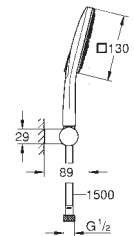

26 588 LS0

белая луна

Rainshower SmartActive 130 Cube

Душевой набор, 3 вида струй

в комплект входят:

Rainshower SmartActive 130 Cube ручной душ (26 582)

белая душевая поверхность

настенный держатель для душа, регулируемый (27 055)

душевой шланг Silverflex 1.500 мм (28 364)

GROHE Water Saving ограничитель расхода воды 9,5 л/мин

GROHE DreamSpray превосходный поток воды

GROHE Long-Life finish - стойкое долговечное покрытие

SpeedClean система против известковых отложений

внутренний охлаждающий канал для продолжительного срока службы

TwistStop против перекручивания шланга

может использоваться с проточным водонагревателем