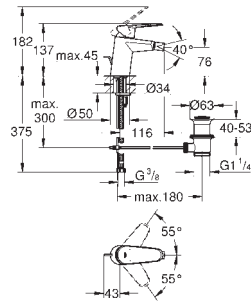

GROHE EURODISC COSMOPOLITAN

Артикул

Цвет

33 244 002

хром

Eurodisc Cosmopolitan Смеситель однорычажный для биде DN 15 S-Size

металлический рычаг
монтаж на одно отверстие
GROHE SilkMove керамический картридж 35 мм
регулировка расхода воды
возможность установки мин. расхода 2,5 л/мин.
GROHE Long-Life Finish - стойкое долговечное покрытие
GROHE FastFixation быстрая монтажная система
аэратор с шаровым шарниром
рычажный донный клапан 1 1/4"
гибкая подводка
минимальное давление 1,0 бар
дополнительный ограничитель температуры (46 375 000)
класс шума I по DIN 4109