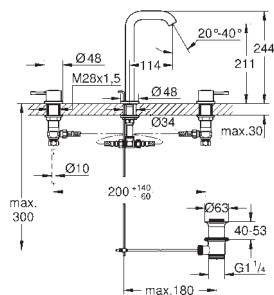

36 445 000
36 445 DC0
36 445 GL0
36 445 GN0
36 445 DA0
36 445 DL0
36 445 A00
36 445 ALO

хром
суперсталь
холодный рассвет, глянец
холодный рассвет, матовый
теплый закат, глянец
теплый закат, матовый
темный графит, глянец
темный графит, матовый

Essence E

Инфракрасная электроника для раковины, DN 15, со смешиванием и с регулируемым ограничителем температуры

с инфракрасным датчиком для двусторонней связи для мониторинга, настройки и сервисного обслуживания
6V литиевая батарейка, тип CR-P2

Срок службы батарейки: прикл. 7 лет (150 включений в день)

GROHE Long-Life Finish - стойкое долговечное покрытие

регулируемый радиус поворота 0° / 150° / 360°

ламинатор с ограничением потока воды 5.0 л/мин

гибкая подводка

обратный клапан

грязеулавливающие фильтры

со встроенным электромагнитным клапаном

внешняя батарея

система быстрого монтажа

многоступенчатый указатель состояния

батарейки

7 предустановленных режимов:

- автоматический смыв

- термическая дезинфекция

- моющий режим

дополнительные функции и точные настройки с помощью

пульт дистанционного управления 36 407

Одобрено в CE

класс шума I по DIN 4109

тип защиты смесителя IP 59K

минимальное давление 1,0 бар

new

20 296 001

хром

Essence

Смеситель для раковины на три отверстия, DN 15 размер M

металлический рычаг

керамические вентили 1/2", 90°

GROHE Long-Life Finish - стойкое долговечное покрытие

GROHE Water Saving ограничитель расхода воды 5,7 л/мин

GROHE AquaGuide регулируемый аэратор

рычажный донный клапан 1 1/4"

усиленная гибкая подводка между центральным корпусом и боковыми

вентильями

минимальное давление 1,0 бар

присоединительная гайка 1/2" x 10,5 мм

20 299 001

хром

Essence

Смеситель для раковины размер L

металлический рычаг

керамические вентили 1/2", 90°