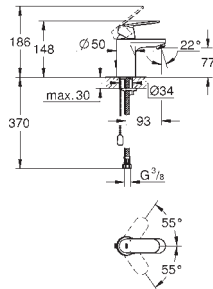

32 827 00E

хром

Eurosmart Cosmopolitan

Смеситель однорычажный для раковины, DN 15 размер S

монтаж на одно отверстие
металлический рычаг

GROHE SilkMove керамический картридж 35 мм

регулировка расхода воды

возможность установки мин. расхода 2,5 л/мин.

GROHE Long-Life Finish - стойкое долговечное покрытие

GROHE Water Saving SpeedClean аэратор с ограничением расхода воды 5,7 л/мин

GROHE FastFixation быстрая монтажная система

цепочка

гибкая подводка

класс шума I по DIN 4109