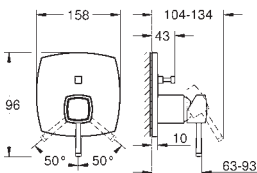

Grandera

Смеситель однорычажный скрытого монтажа для ванны с переключателем на 2 положения

комплект верхней монтажной части для

GROHE Rapido SmartBox 35 600/35 604 (универсальная встраиваемая часть)

GROHE SilkMove керамический картридж Ø 46 мм

GROHE Long-Life Finish - стойкое долговечное покрытие настенная панель с **GROHE FastFixation** (скрытое уплотнение штока, скрытое крепление)

металлическая накладная панель, регулируемая на 6°

металлический рычаг

автоматический переключатель на 2 положения

распределение расхода:

выход В = 27 л/мин,

выход С = 27 л/мин

без встраиваемой части

35 604 000

GROHE Rapido SmartBox Универсальная встраиваемая часть
Профессиональная серия

new

29 418 000
29 418 IGO

хром
хром/золото