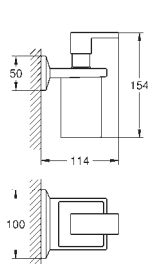

new

40 894 000

хром

Allure Brilliant

Держатель с дозатором жидкого мыла

стекло / металл

объем 150 мл

скрытое крепление

GROHE Long-Life Finish - стойкое долговечное покрытие

new

40 893 000

хром

Allure Brilliant

держатель со стаканом

стекло / металл

скрытое крепление

GROHE Long-Life Finish - стойкое долговечное покрытие

new

40 906 000

хром

Allure Brilliant

полочка со стаканом

стекло / металл

скрытое крепление

GROHE Long-Life Finish - стойкое долговечное покрытие

new

40 907 000

хром

Allure Brilliant

Полочка с мыльницей

GROHE Long-Life Finish - стойкое долговечное покрытие

new

40 895 000

хром

Allure Brilliant

Держатель полотенца

две рукоятки неповоротные

длина 431 мм

скрытое крепление

GROHE Long-Life Finish - стойкое долговечное покрытие

new

40 896 000

хром

Allure Brilliant

Держатель банного полотенца

650 мм (функциональная длина 600 мм)

металл

скрытое крепление

GROHE Long-Life Finish - стойкое долговечное покрытие