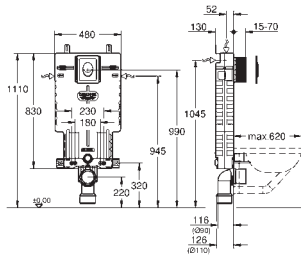

38 724 001

альпин-белый

Uniset

Набор 2 в 1 для подвесного унитаза

смывной бачок GD 2

в комплект входят:

Uniset инсталляция для подвесного унитаза (38 643 001)

панель смыва Skate Air, альпин-белый,

вертикальный монтаж (38 505 SH0)