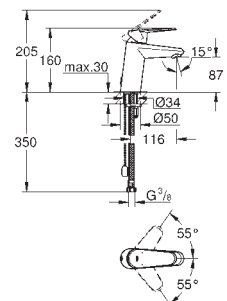

33 178 20E

хром

Eurodisc Cosmopolitan
Смеситель однорычажный для раковины, DN 15
размер S

монтаж на одно отверстие
металлический рычаг
GROHE SilkMove керамический картридж 35 мм
регулировка расхода воды
возможность установки мин. расхода 2,5 л/мин.
GROHE Long-Life Finish - стойкое долговечное покрытие
GROHE Water Saving Технология совершенного потока при уменьшенном расходе воды
GROHE FastFixation быстрая монтажная система
аэратор
цепочка
гибкая подводка
дополнительный ограничитель температуры (46 375 000)
класс шума I по DIN 4109