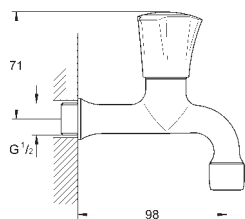

30 098 001

хром

Costa L

Настенный вентиль, DN 15

настенный монтаж

металлическая рукоятка
с теплоизоляцией

Монтаж на шурупы

маркировка: синяя

GROHE Long-Life finish - стойкое долговечное покрытие

аэратор

вентили GROHE Long-Life