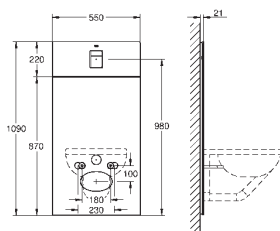

Стеклоанный модуль
для Rapid SL и Uniset
со смывным бачком GD 2
для монтажа унитаза-биде Sensia Arena или стандартных подвесных унитазов
Для кафельных / оштукатуренных стен
Двухсекционная стеклянная крышка из закаленного безопасного стекла (8 мм)
съемная верхняя часть для технического обслуживания
панель смыва Skate Cosmopolitan (хром) располагается на одном уровне со стеклянным модулем
HPL Декоративная панель с технологическими отверстиями для труб
Панель со встроенными подключениями к воде для унитаза-биде Sensia Arena
монтажная панель с серебряным обрамлением
со звукоизоляционным набором
с принадлежностями для монтажа стеклянного модуля и подвесного унитаза

new