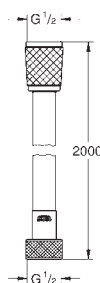

GROHE ДУШЕВЫЕ ШЛАНГИ

Артикул

Цвет

new

28 413 002

хром

Rotaflex TwistStop
Душевой шланг 2000

2000 мм

Гладкая поверхность, легко чистится
предел прочности 500 N
максимальное давление до 5 бар
термостойкость до 70°C

AntiFold защита от залама
универсальное соединение G 1/2" x 1/2"

поворотный конус для функции TwistStop

GROHE ProGrip элементы с рифленной поверхностью

GROHE Long-Life Finish - стойкое долговечное покрытие

28 410 002

хром

Аналогичный продукт, 1750 мм

28 409 002

хром

Аналогичный продукт, 1500 мм

new

28 155 002

хром

Relaxaflex
Душевой шланг 2000

2000 мм

Гладкая поверхность, легко чистится
предел прочности 500 N
максимальное давление до 5 бар
термостойкость до 70°C

AntiFold защита от залама

универсальное соединение G 1/2" x 1/2"

GROHE ProGrip элементы с рифленной поверхностью

GROHE Long-Life Finish - стойкое долговечное покрытие

28 154 002

хром

Аналогичный продукт, 1750 мм

28 151 002

хром

28 151 L02

Аналогичный продукт, 1500 мм

28 150 002

хром

Аналогичный продукт, 1250 мм

22 115 000

хром

Аналогичный продукт, 500 мм

new

28 158 001

хром

Душевой шланг металлический,

2000 мм

для бортика ванны, плиточного бортика
душевого гарнитура

GROHE Long-Life Finish - стойкое долговечное покрытие

28 146 000

хром

Душевой шланг металлический,

2000 мм

M15 x M15

GROHE Long-Life Finish - стойкое долговечное покрытие