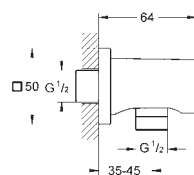

27 076 000
27 076 LS0

хром
белая луна

Rainshower
Подключение для душевого шланга, DN 15
внешняя резьба
с квадратной розеткой
с защитой от обратного потока
GROHE Long-Life Finish - стойкое долговечное покрытие