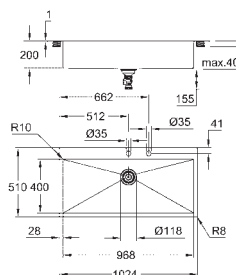

31 586 SD1

нержавеющая сталь, матовая

K800

Мойка из нержавеющей стали

Модель: K800 120-S 102.4/51 1.0

типы монтажа: встраиваемый сверху (накладной) или в один уровень со столешницей

материал: нержавеющая сталь AISI 304 (V2A)

толщина материала: 1 мм

GROHE Long-Life finish - стойкое долговечное покрытие
покрытие: сатиновое

GROHE Whisper

минимальный размер шкафа: 1200 мм

Размер: 1024 x 510 мм

1 чаша: 968 x 400 x 200 мм

Внешний радиус: R3, внутренний радиус: R10

GROHE FastFixation система быстрого монтажа

монтажное отверстие (установка на столешницу): 1009 x 495 мм (R3)

сливной гарнитур: Ø 3.5"/90 мм + клапан-автомат

аксессуары вкл.: сливной клапан с поворотной ручкой, сливной гарнитур, корзинчатый вентиль, монтажный набор

опция: автоматический сливной клапан с нажимным механизмом

(40 986 SD0), приобретается отдельно

количество крепежных элементов в комплекте (накладной монтаж): 10