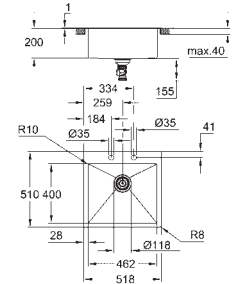

31 583 SD1

нержавеющая сталь, матовая

K800

Мойка из нержавеющей стали

модель: K800 60-S 51.8/51 1.0

типы монтажа: встраиваемый сверху (накладной) или в один уровень со столешницей

материал: нержавеющая сталь AISI 304 (V2A)

толщина материала: 1 мм

GROHE Long-Life finish - стойкое долговечное покрытие

покрытие: сатиновое

GROHE Whisper

минимальный размер шкафа: 600 мм

размер: 518 x 510 мм

1 чаша: 462 x 400 x 200 мм

Внешний радиус: R3, внутренний радиус: R10

GROHE FastFixation система быстрого монтажа

монтажное отверстие (установка на столешницу): 503 x 495 мм (R3)

сливной гарнитур: Ø 3.5"/90 мм + клапан-автомат

аксессуары вкл.: сливной клапан с поворотной ручкой, сливной гарнитур, корзинчатый вентиль, монтажный набор

опция: автоматический сливной клапан с нажимным механизмом

(40 986 SD0), приобретается отдельно

СМЕСИТЕЛИ
ДЛЯ КУХНИ