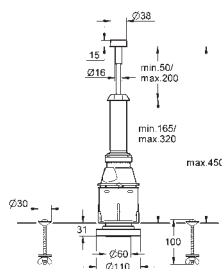

37 088 P10

матовый хром / хром

Servo Смывной клапан

прерывание смыва (старт/стоп)
с коротким корпусом смывного клапана
решение для бачков с открывающейся крышкой
розетки
с нажимной кнопкой для
отверстия в крышке бачка Ø 16-35 мм
крепежный материал

GROHE Long-Life Finish - стойкое долговечное покрытие

37 085 P10

матовый хром / хром

то же, с нажимной кнопкой для отверстия в крышке бачка
Ø 40 мм