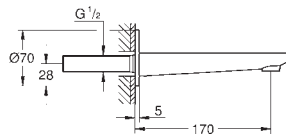

13 383 001

хром

Lineare

Излив для ванны

настенный монтаж

GROHE Long-Life Finish - стойкое долговечное покрытие

аэратор

внешняя резьба 1/2"

вынос 170 мм