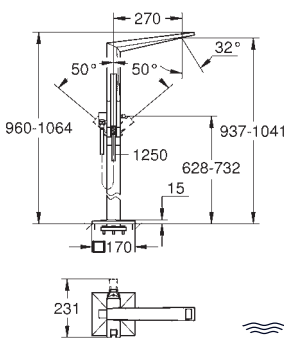

Allure Brilliant

Смеситель однорычажный для ванны, DN 15, напольный монтаж

комплект верхней монтажной части для 45 984

без встраиваемой части

GROHE SilkMove керамический картридж Ø 46 мм

GROHE Long-Life Finish - стойкое долговечное покрытие

автоматический переключатель: ванна/душ

излив со встроенным аэратором

вынос 270 мм

встроенный обратный клапан в душевом отводе 1/2"

держатель ручного душа

ручной душ Euphoria Cube+

металлический душевой шланг 1250 мм

с защитой от обратного потока

24 348 001

хром
Аналогичный продукт, ручной душ с ограничением расхода воды 6,5 л/мин

45 984 001