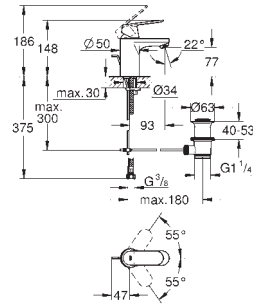

GROHE EUROSMART COSMOPOLITAN

Артикул

Цвет

32 825 00E

хром

Eurosmart Cosmopolitan

Смеситель однорычажный для раковины, DN 15 размер S

монтаж на одно отверстие
металлический рычаг

GROHE SilkMove керамический картридж 35 мм

регулировка расхода воды, возможность установки мин. расхода 2,5 л/мин.
ограничитель температуры

GROHE Long-Life Finish - стойкое долговечное покрытие

GROHE Water Saving SpeedClean аэратор с ограничением расхода воды 5,7 л/мин

GROHE FastFixation быстрая монтажная система

рычажный донный клапан 1 1/4"

гибкая подводка

минимальное давление 1,0 бар

класс шума I по DIN 4109