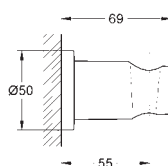

22 117 KF0
Rainshower
Настенный держатель
без регулировки
с круглой розеткой
GROHE Long-Life finish - стойкое долговечное покрытие
в продаже с июня 2023 г

фантомный чёрный