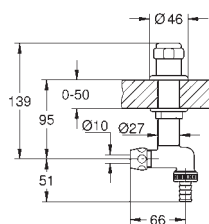

41 190 000

хром

**Комбинированный вентиль 1/2"**  
настенный монтаж  
наклонная модель сиденья  
с защитой от обратного потока  
**GROHE Long-Life Finish** - стойкое долговечное покрытие

41 043 000

хром

**WAS вентиль „Batterie“ 3/4"**  
настенный монтаж  
для настенных смесителей 1/2"  
подвод воды справа  
обратный клапан  
Дистанционная шайба  
с защитой от обратного потока  
**GROHE Long-Life Finish** - стойкое долговечное покрытие  
для комбинации с обратным клапаном типа HB 41 239 000