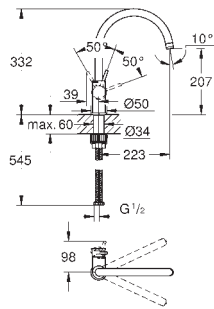

31 234 001

хром

BauClassic

Смеситель однорычажный для мойки, DN 15

с высоким изливом

монтаж на одно отверстие

GROHE Long-Life Finish - стойкое долговечное покрытие

GROHE Long-Life керамический картридж **28 мм**

Изолированный водоток - вода не контактирует с металлами корпуса смесителя

излив с аэратором

поворотный трубообразный излив

угол поворота 360°

гибкая подводка

металлический крепежный набор