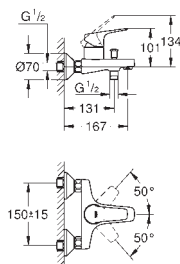

23 756 000

хром

BauFlow

Смеситель однорычажный для ванны, DN 15

настенный монтаж

металлический рычаг

GROHE Long-Life Керамический картридж 46 мм

GROHE Long-Life Finish - стойкое долговечное покрытие

регулировка расхода воды

автоматический переключатель: ванна/душ

излив с аэратором

отвод для душа снизу 1/2" со встроенным

обратным клапаном

скрытые S-образные эксцентрики

отражатели из металла

с защитой от обратного потока