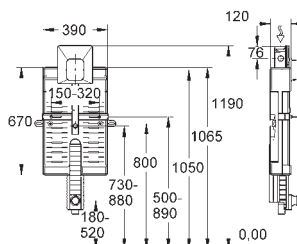

38 785 000

Uniset

Инсталляция для писсуара с инфракрасной электроникой

с GROHE Rapido U комплект „чернового“ монтажа для механического смыва или установки Tectron инфракрасной электроники на 6 V или 230 V шумопоглощающий EPS-модуль для обмуровки, с закрытой поверхностью рельсовые адаптеры для крепления модуля для одиночного или рядного монтажа крепежные принадлежности для одиночного монтажа регулируемые по высоте подключения к объекту подключение для впуска и впускной гарнитуры смывное колено, выдерживающее высокую температуру, DN 50, резьбовые болты M8 крепежный материал для писсуара в комплекте с запорным вентилем минимальное давление 0,5 бар рабочее давление максимум 10 бар промывная трубка функциональный блок смонтирован и проверен на заводе подводы воды на 1/2 с внешней резьбой соединительная коробка для сети питания 230 V монтажный короб с уплотнителями регулируемая ревизионная шахта для комплектов готового монтажа размером 116 x 144 мм