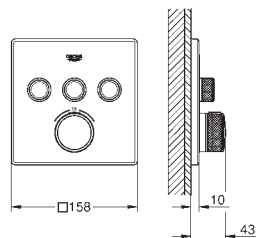

35 604 000

GROHE Rapido SmartBox Универсальная встраиваемая часть
Профессиональная серия