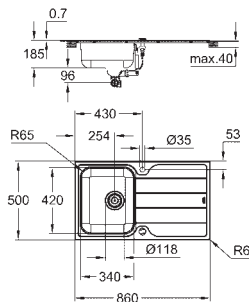

(40 986 SD0), приобретается отдельно

количество крепежных элементов в комплекте (накладной монтаж): 14