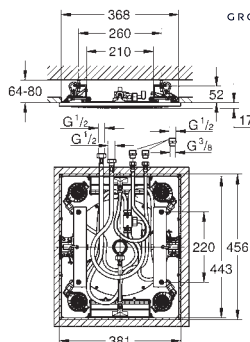

Rainshower Aqua 15"

Потолочный душ с 3 режимами

Rain, Vokoma Spray, Waterfall и комбинация режимов

381 мм (ширина) x 17 мм (высота) x 456 мм (глубина)

металл

GROHE DreamSpray превосходный поток воды

GROHE Long-Life Finish - стойкое долговечное покрытие

GROHE XL Waterfall широкий поток воды

SpeedClean система против известковых отложений

расход воды при использовании одного режима струи при давлении воды в 3 бара:

1 x режим Rain 300 мм: 20 л/мин

2 x XL Waterfall: 1 x Waterfall 20 л, 2 x Waterfall 32 л/мин

4 x Vokoma Spray с углом поворота 20°: 20 л/мин

верхний душ контролируется 4 выходами