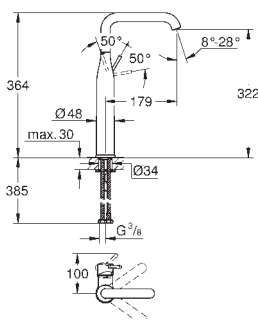

GROHE ESSENCE

Артикул

Цвет

new

24 177 KF1

фантомный чёрный

Essence

Смеситель однорычажный для раковины, DN 15
размер L

монтаж на одно отверстие
металлический рычаг

GROHE SilkMove керамический картридж 28 мм
с ограничителем температуры

GROHE Long-Life finish - стойкое долговечное покрытие

GROHE Water Saving ограничитель расхода воды 5,7 л/мин

GROHE AquaGuide регулируемый аэратор

GROHE FastFixation Plus Система монтажа

поворотный излив с аэратором и стопором

гладкий корпус

гибкая подводка

минимальное давление 1,0 бар

профессиональная серия

в продаже с июня 2023 г

new

24 170 001

24 170 DC1

24 170 GL1

24 170 GN1

24 170 DA1

24 170 DL1

24 170 A01

24 170 AL1

хром

суперсталь

холодный расцвет, глянец

холодный расцвет, матовый

теплый закат, глянец

теплый закат, матовый

темный графит, глянец

темный графит, матовый

Essence

Смеситель однорычажный для раковины, DN 15
размер XL

монтаж на одно отверстие
металлический рычаг

для отдельностоящих раковин

GROHE SilkMove керамический картридж 28 мм

с ограничителем температуры

GROHE Long-Life Finish - стойкое долговечное покрытие

GROHE Water Saving ограничитель расхода воды 5,7 л/мин

GROHE AquaGuide регулируемый аэратор

GROHE FastFixation Plus Монтажная система

поворотный излив с аэратором и стопором

гладкий корпус

гибкая подводка

минимальное давление 1,0 бар

профессиональная серия

замена для 32 901 xx1

new

24 170 KF1

фантомный чёрный

Essence

Смеситель однорычажный для раковины, DN 15
размер XL

монтаж на одно отверстие
металлический рычаг

GROHE SilkMove керамический картридж 28 мм
с ограничителем температуры

GROHE Long-Life finish - стойкое долговечное покрытие

GROHE Water Saving ограничитель расхода воды 5,7 л/мин

GROHE AquaGuide регулируемый аэратор

GROHE FastFixation Plus Система монтажа