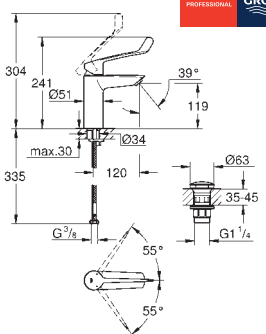

23 983 003

хром

Eurosmart

Смеситель однорычажный для раковины, 1/2"
размер M

монтаж на одно отверстие
длинный металлический рычаг
длина рычага 156 мм

GROHE SilkMove керамический картридж 35 мм
регулировка расхода воды

с ограничителем температуры

ламинарный преобразователь потока - 9 л/мин

GROHE FastFixation система быстрого монтажа

с нажимным донным клапаном 1 1/4"

гибкая подводка

профессиональная серия