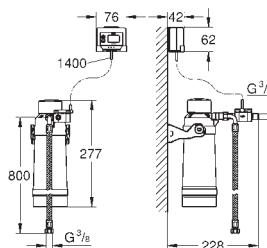

совместим со смесителями GROHE Blue Pure

40 876 000

хром