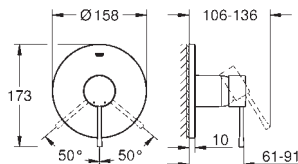

35 604 000

GROHE Rapido SmartBox Универсальная встраиваемая часть
Профессиональная серия