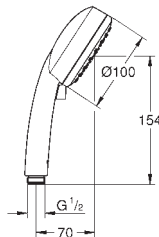

27 571 20E

хром

Tempesta Cosmopolitan 100

Ручной душ, 2 вида струй

Rain, Jet

GROHE Water Saving ограничитель расхода воды 5,7 л/мин

GROHE DreamSpray превосходный поток воды

GROHE Long-Life Finish - стойкое долговечное покрытие

SpeedClean система против известковых отложений

внутренний охлаждающий канал для продолжительного срока службы

универсальное крепление, подходящее к любому стандартному шлангу

может использоваться с проточным водонагревателем

минимальное давление 1,0 бар

27 571 002

хром

Аналогичный продукт, без ограничения расхода воды