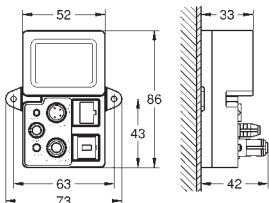

new

36 475 000

хром

GROHE F-digital Deluxe

Блок Bluetooth BT-01A для мобильных устройств на платформе iOS или Android

со встроенной электроникой для беспроводного соединения настенный монтаж
86 x 73 x 42 мм

Характеристики:

сброс настроек

индикатор статуса (LED)

одиночный/максимальная конфигурация

соответствующее соединение

с функцией защиты (1 пользователь)

аварийное отключение в случае выключения электричества

Соединительные кабели для соединения с источником питания (каждый по 5 м)

Одобрено в CE

bluetooth, электропитание: 12 V

bluetooth, частота: 2.4 GHz

bluetooth-диапазон (10 м) варьируется в зависимости от используемых для стен материалов и толщины стен между передатчиком и приемником

Требуется Базовый блок F-digital Deluxe - 2.0 Bluetooth (36 476 000) или Базовый блок F-digital Deluxe - 4.0 Bluetooth (26 864 000) – приобретаются отдельно

управление по bluetooth (Bluetooth V2.1 или более поздние версии)

Системные требования - Android

операционная система: начиная с версии 2.3.3

плотность пикселей: минимум 160 точек на дюйм

разрешение дисплея: 320 x 470 пикселей на дюйм

Системные требования - Apple

iPod touch 4/5, iPhone 4/5, iPad/ iPad mini**

Операционная система Apple: начиная с версии iOS 6.0 и выше

Мобильные устройства и приложение GROHE SPA F-digital deluxe*** не

входят в комплект поставки и заказываются отдельно через авторизованный магазин Apple store/store/iTunes или Google Play store.

new

36 476 000

хром

GROHE F-digital Deluxe

Базовый блок 2.0 Bluetooth (BCU V2.0)

для подключения светового, звукового и парового модулей в комплект входят:

2 соединения, каждое для одной пары звуковых модулей (36 473 000)

2 соединения, каждое для одной пары световых модулей (36 472 000) **или**

1 потолочного душа со встроенным освещением (27 865 000)

2 соединения для модуля пара (29 414 000), включая 1 соединение для

парогенератора и 1 соединение для датчика температуры

2 соединения для блока питания (максимум для 4 модулей: светового или звукового)

2 соединения для док-станции или Bluetooth (блок питания и кабель)

Одобрено в CE

требуется обеспечить доступ для обслуживания

на выбор клиента: короб базового блока может быть установлен в

дополнительное оборудование - Встраиваемый блок для базового блока

F-digital Deluxe (36 474 000)

компоненты приобретаются отдельно