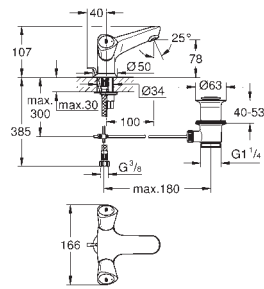

21 255 001

хром

Costa S

Смеситель для раковины на одно отверстие, DN 15

металлические рукоятки

с теплоизоляцией

Монтаж на шурупы

Carbodur керамический вентиль

литой излив с аэратором

рычажный донный клапан 1 1/4"

гибкая подводка

GROHE Long-Life Finish - стойкое долговечное покрытие