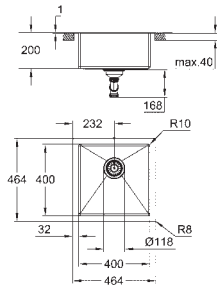

GROHE МОЙКИ ИЗ НЕРЖАВЕЮЩЕЙ СТАЛИ

Артикул

Цвет

31 578 SD1

нержавеющая сталь, матовая

K700

Мойка из нержавеющей стали

модель: K700 45-S 46.4/46.4 1.0

типы монтажа: встраиваемый сверху (накладной), в один уровень со столешницей или под столешницу

материал: нержавеющая сталь AISI 304 (V2A)

толщина материала: 1 мм

GROHE Long-Life finish - стойкое долговечное покрытие
покрытие: сатиновое

GROHE Whisper

минимальный размер шкафа: 450 мм

размер: 464 x 464 мм

1 чаша: 400 x 400 x 200 мм

Внешний радиус: R11 (монтаж под столешницу)/R3 (вровень со столешницей), внутренний радиус чаши: R10

GROHE FastFixation система быстрого монтажа

монтажное отверстие (установка под столешницу): 402 x 402 мм (R11)

монтажное отверстие (установка на столешницу): 449 x 449 мм (R3)

корзинчатый вентиль: корзинка Ø 3.5"/90 мм

аксессуары вкл.: сливной гарнитур, корзинка, монтажный набор

опция: автоматический сливной клапан с нажимным механизмом

(40 986 SD0), приобретается отдельно

количество крепежных элементов в комплекте (накладной монтаж): 8

количество крепежных элементов в комплекте (монтаж под столешницу): 8