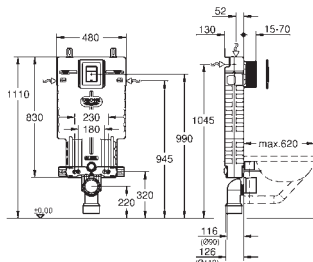

38 825 000

хром

Uniset

Набор 2 в 1 для подвесного унитаза

смывной бачок GD 2

в комплект входят:

Uniset инсталляция для подвесного унитаза (38 643 001)

панель смыва Skate Cosmopolitan, хром (38 732 000)