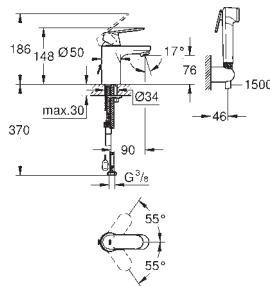

23 125 000

хром

Eurosmart Cosmopolitan

Смеситель однорычажный для раковины, DN 15 размер S

монтаж на одно отверстие
металлический рычаг

GROHE SilkMove керамический картридж 35 мм

регулировка расхода воды

дополнительный ограничитель температуры (46 375 000)

GROHE Long-Life Finish - стойкое долговечное покрытие

GROHE Water Saving ограничитель расхода воды 4,0 л/мин

GROHE FastFixation быстрая монтажная система

цепочка, гибкая подводка

Дополнительный ограничитель температуры

с душевым набором, состоящим из

душа со встроенным переключателем

настенный держатель душа

душевой шланг

установка при давлении 1,0 - 5,0 бар