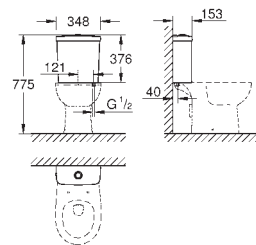

39 436 000

альпин-белый

Керамика Вау

Бачок

наполнение снизу
скрытые наполнение и выпуск
со смывным клапаном
санитарная керамика

24 шт. на паллете