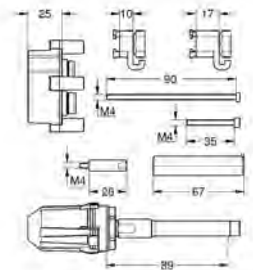

## Универсальный набор удлинителей, 25 мм

для 1-рычажных смесителей скрытого монтажа в комбинации с GROHE Rapido SmartBox

14 057 000