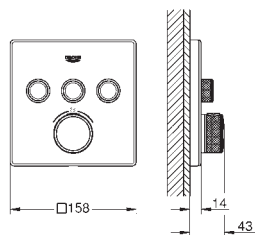

Grotherm SmartControl

Термостат для встраиваемого монтажа на 3 выхода

комплект верхней монтажной части для GROHE Rapido SmartBox 35 600/35 604 (универсальная встраиваемая часть) металлическая накладная панель с **GROHE FastFixation** (скрытые эксцентрики, уплотнение, скрытый монтаж), регулируемая на 6°

GROHE Long-Life finish - стойкое долговечное покрытие

SmartControl нажать для вкл/выкл и повернуть для увеличения напора воды от режима GROHE Water Saving до максимального напора воды

заменяемые символы

GROHE TurboStat компактный картридж с восковым термоэлементом

GROHE ProGrip элементы с рифленной поверхностью

GROHE SafeStop стопор безопасности при 38°C

GROHE SafeStop Plus опционно ограничитель температуры на 43°C / 46°C, включен

встроенные обратные клапаны и грязеулавливающие фильтры
возможность одновременного включения нескольких точек водоотвода

лицевая панель из акрилового стекла в цвете белая луна

без встраиваемой части

распределение расхода:

выход А = 23 л/мин

выход В = 27 л/мин

выход С = 23 л/мин

выход А + В = 33 л/мин

выход А + В + С = 36 л/мин

35 604 000

GROHE Rapido SmartBox Универсальная встраиваемая часть
Профессиональная серия