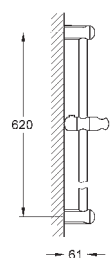

27 523 000

хром

Tempesta

Душевая штанга, 600 мм

с настенным креплением, поворотный держатель с фиксацией по высоте
GROHE Long-Life Finish - стойкое долговечное покрытие

27 524 000

хром

Аналогичный продукт, 900 мм