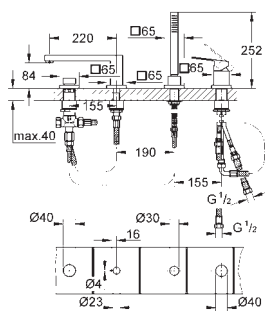

19 897 001

19 897 DC1

19 897 AL1

хром

суперсталь

темный графит, матовый

Eurocube

Смеситель однорычажный для ванны на 4 отверстия

GROHE SilkMove керамический картридж Ø 46 мм

GROHE Long-Life Finish - стойкое долговечное покрытие

в комплект входят:

- фиксатор для излива (смонтированный)
- элемент управления однорычажного смесителя
- металлический рычаг
- излив для ванны с аэратором
- переключатель ванна/душ
- Euphoria Cube+ Ручной душ 6,6 л/мин
- металлический душевой шланг 2000 мм (всегда цвет Хром независимо от цвета комплекта)
- гибкая подводка
- подключение для душевого шланга с защитой от обратного потока для использования с 29 037 000
- минимальное давление 1,0 бар