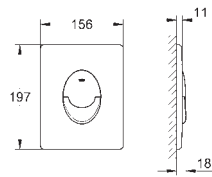

# GROHE ПАНЕЛИ СМЫВА ДЛЯ УНИТАЗА

Артикул

Цвет

**38 505 KV0**

**черный глянцевый**

**Skate Air**

**Накладная панель**

2 объема смыва или прерывание смыва старт/стоп для пневматического смывного клапана