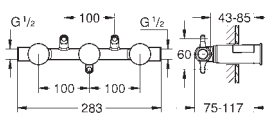

Двухвентильный смеситель, встраиваемый механизм, 1/2"

для смесителя для раковины на 3 отверстия
установка на стену
без комплекта верхней монтажной части
глубина монтажа 43 - 85 мм
DR-латунь
шаблон для монтажа
обеспечивает гидроизоляцию конструкции стен, окружающих встраиваемый механизм
с уплотнительной втулкой

new