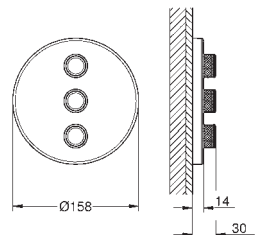

35 604 000

GROHE Rapido SmartBox Универсальная встраиваемая часть
Профессиональная серия

34 742 000

хром

Grotherm SmartControl

Набор для комплектации душа

в комплект входят:
встраиваемый термостат с 2 кнопками управления и встроенным держателем для ручного душа

Grotherm SmartControl Комплект верхней монтажной части (29 125 000)

GROHE Rapido SmartBox 35 600/35 604 (универсальная встраиваемая часть)

Rainshower F-Series 10" Верхний душ с душевым кронштейном 286 мм

(26 070 000)

ручной душ Power&Soul Cosmopolitan 115 (27 661 000)

душевой шланг Silverflex 1.250 мм (28 362)