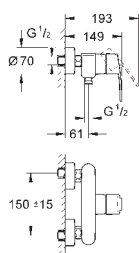

33 590 002

хром

Eurostyle Cosmopolitan

Смеситель однорычажный для душа, DN 15

настенный монтаж
металлический рычаг
GROHE SilkMove керамический картридж Ø 46 мм
GROHE Long-Life Finish - стойкое долговечное покрытие
регулировка расхода воды, отвод для душа снизу 1/2"
встроенный обратный клапан
скрытые S-образные эксцентрики
с защитой от обратного потока
дополнительный ограничитель температуры (46 308 000)
класс шума I по DIN 4109
минимальное давление 1,0 бар

34 765 000

хром