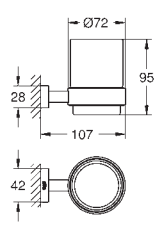

40 755 001

хром

Essentials Cube
Стакан с держателем
стекло / металл
в комплект входят:
держатель (40 508 001)
стакан (40 372 001)
скрытое крепление
GROHE Long-Life Finish - стойкое долговечное покрытие