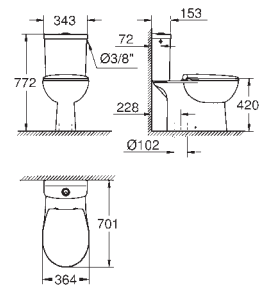

Сиденье для унитаза Bau Ceramic (39 492 000)

с крышкой

быстросъемное сиденье

съёмное

материал: Дюропласт

с креплением

**4 шт. на паллете**

39 346 000 ★