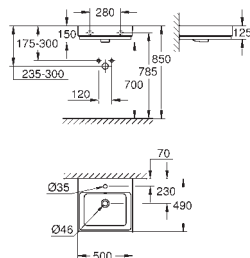

39 474 00H

альпин-белый

Керамика Cube

Раковина подвесная 50

1 отверстие под смеситель, 2 намеченных отверстия

с переливом

500 x 490 мм

санитарная керамика

Износостойкое покрытие GROHE PureGuard и анти-бактериальное

глазирование

18 шт. на паллете