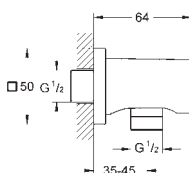

Rainshower
Подключение для душевого шланга, DN 15
внешняя резьба
с квадратной розеткой
с защитой от обратного потока
GROHE Long-Life Finish - стойкое долговечное покрытие

26 370 000 хром
26 370 DC0 суперсталь
26 370 DL0 теплый закат, матовый
26 370 GN0 холодный рассвет, матовый
26 370 A00 темный графит, глянец
26 370 AL0 темный графит, матовый