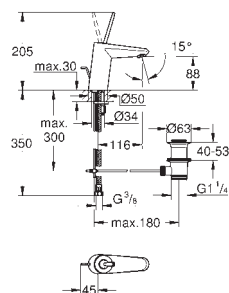

GROHE EURODISC JOY

Артикул

Цвет

23 425 000

хром

Eurodisc Joy

**Смеситель однорычажный для раковины, DN 15
размер S**

монтаж на одно отверстие
металлический рычаг

GROHE FeatherControl Joystick картридж

GROHE Long-Life Finish - стойкое долговечное покрытие

GROHE Water Saving SpeedClean аэратор с ограничением расхода воды 5,7 л/мин

GROHE FastFixation Plus Система монтажа

рычажный донный клапан 1 1/4"

гибкая подводка

минимальное давление 1,0 бар