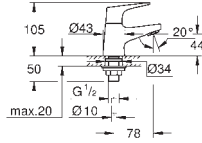

Артикул

Цвет

20 575 000

хром

BauFlow

Вертикальный вентиль, DN 15, размер XS

монтаж на одно отверстие
металлический рычаг
керамический вентиль 1/2", 90°

GROHE Long-Life Finish - стойкое долговечное покрытие
GROHE Water Saving ограничитель расхода воды 5,7 л/мин
крепежная гайка G 1/2"