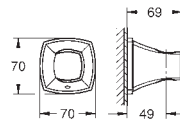

GROHE SPA

GROHE GRANDERA

Артикул

Цвет

new

26 897 000
26 897 IG0
26 897 DA0

хром
хром/золото
теплый закат, глянец

Grandera

Подключение для душевого шланга, DN 15

металл

внешняя резьба

с защитой от обратного потока

GROHE Long-Life Finish - стойкое долговечное покрытие

new

26 896 000
26 896 IG0
26 896 DA0

хром
хром/золото
теплый закат, глянец

Grandera

Настенный держатель

металл

GROHE Long-Life Finish - стойкое долговечное покрытие

new

28 912 000

хром

Сифон 1 1/4"

для раковины

из латуни

(навинчивающаяся заглушка для чистки)

большая подвижная розетка

GROHE Long-Life Finish - стойкое долговечное покрытие