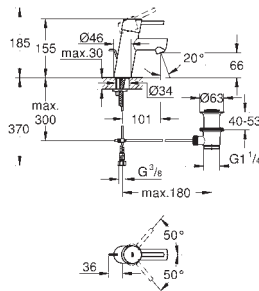

32 204 10E

хром

Concetto

**Смеситель однорычажный для раковины, DN 15
размер S**

монтаж на одно отверстие
металлический рычаг

GROHE SilkMove керамический картридж 28 мм
ограничитель температуры

GROHE Long-Life Finish - стойкое долговечное покрытие
GROHE Water Saving SpeedClean аэратор с ограничением расхода воды 5,7 л/мин

GROHE FastFixation быстрая монтажная система
рычажный донный клапан 1 1/4"
гибкая подводка
класс шума I по DIN 4109

32 204 001

хром

Аналогичный продукт, без ограничения расхода воды