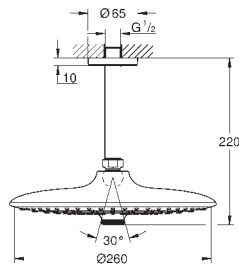

26 461 000

хром

Euphoria 260

Верхний душ с потолочным душевым кронштейном 142 мм, 3 режима струи

в комплект входят:

Euphoria 260 Верхний душ (26 457)

3 вида струй:

Rain, SmartRain, Jet

Rainshower Потолочный душевой кронштейн 142 мм (28 724 000)

GROHE Water Saving ограничитель расхода воды 9,5 л/мин

GROHE DreamSpray превосходный поток воды

GROHE Long-Life Finish - стойкое долговечное покрытие

SpeedClean система против известковых отложений

внутренний охлаждающий канал для продолжительного срока службы

может использоваться с проточным водонагревателем

26 460 000

хром

Аналогичный продукт, без ограничения расхода воды