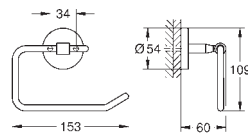

40 457 001

хром

VauCosmopolitan

Держатель бумаги

металл

без крышки

скрытое крепление

GROHE Long-Life Finish - стойкое долговечное покрытие

подходит для прикручивания (шурупы и дюбели в комплекте)

или приклеивания (клей 40 915 000 приобретается отдельно)