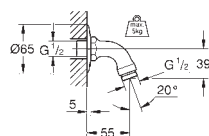

28 429 000

хром

Relexa

Душевой кронштейн 55 мм

резьбовое соединение 1/2"

GROHE Long-Life Finish - стойкое долговечное покрытие