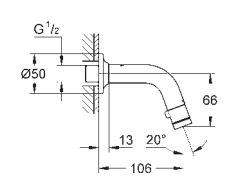

20 205 000

хром

Универсальный настенный вентиль, DN15

напор воды: 6 л/мин при давлении 3 бар
аэратор с функцией открывания/закрывания воды
керамический вентиль
резьбовое соединение 1/2"

GROHE Long-Life Finish - стойкое долговечное покрытие
вынос 106 мм