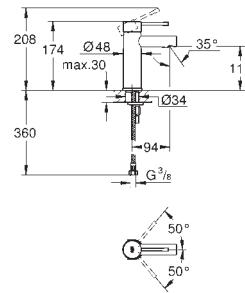

34 813 001

хром

Essence

Смеситель однорычажный для раковины, DN 15
размер S

монтаж на одно отверстие
металлический рычаг

GROHE SilkMove керамический картридж 28 мм
с ограничителем температуры

GROHE Long-Life Finish - стойкое долговечное покрытие

GROHE Water Saving ограничитель расхода воды 5,7 л/мин

GROHE FastFixation Plus Система монтажа

гладкий корпус

гибкая подводка

минимальное давление 1,0 бар

профессиональная серия

замена для 34 294 001