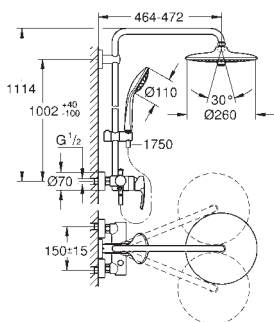

GROHE ДУШЕВЫЕ СИСТЕМЫ EUPHORIA

Артикул

Цвет

27 473 002

хром

Euphoria System 260

Душевая система с однорычажным смесителем настенного монтажа в комплект входят:

горизонтальный поворотный душевой кронштейн 450 мм
однорычажный смеситель для душа с переключателем
выбор между:

Euphoria 260 Верхний душ (26 457)

3 вида струй:

Rain, SmartRain, Jet

аэратор с шаровым шарниром

угол поворота $\pm 15^\circ$

ручной душ Euphoria 110 Massage (27 239)

3 вида струй:

Rain / Massage / SmartRain

регулируется по высоте с помощью
скользящего элемента

душевой шланг 1750 мм (28 388 000)

GROHE SilkMove керамический картридж $\varnothing 46$ мм

GROHE DreamSpray превосходный поток воды

GROHE Long-Life Finish - стойкое долговечное покрытие

GROHE SprayDimmer плавное снижение расхода воды

GROHE Water Saving ограничитель расхода воды 9,5 л/мин

GROHE FastFixation быстрый монтаж за счет регулируемого верхнего крепления

внутренний охлаждающий канал для продолжительного срока службы

SpeedClean система против известковых отложений

TwistStop против перекручивания шланга

совместим с проточным водонагревателем **только** выше 18 кВт/ч, а также с

накопительным водонагревателем (см. Техническую информацию)

минимальный расход воды 7л/мин

минимальное давление 1,0 бар

профессиональная серия

ДУШИ