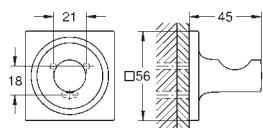

Артикул

Цвет

40 284 001
40 284 GN1
40 284 DL1
40 284 A01

хром
холодный рассвет, матовый
теплый закат, матовый
темный графит, глянец

Allure
Крючок для банного халата

металл
скрытое крепление
GROHE Long-Life Finish - стойкое долговечное покрытие