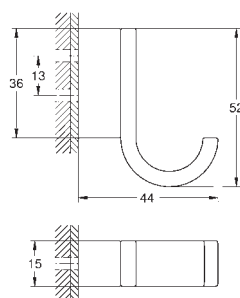

- 41 039 000 хром
- 41 039 DC0 суперсталь
- 41 039 BE0 никель, глянец
- 41 039 EN0 никель, матовый
- 41 039 GL0 холодный рассвет, глянец
- 41 039 GN0 холодный рассвет, матовый
- 41 039 DA0 теплый закат, глянец
- 41 039 DL0 теплый закат, матовый
- 41 039 A00 темный графит, глянец
- 41 039 AL0 темный графит, матовый

Selection
Крючок для банного халата
металл
скрытое крепление
GROHE Long-Life Finish - стойкое долговечное покрытие