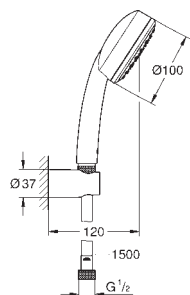

26 084 002

хром

Tempesta Cosmopolitan 100

Душевой набор, 1 режим струи

в комплект входят:

ручной душ (26 082)

настенный держатель без регулировки (27 594)

душевой шланг Relexaflex 1500 мм 1/2" x 1/2" (28 151)

GROHE Long-Life Finish - стойкое долговечное покрытие

GROHE DreamSpray превосходный поток воды

SpeedClean система против известковых отложений

внутренний охлаждающий канал для продолжительного срока службы

может использоваться с проточным водонагревателем

минимальное давление 1,0 бар