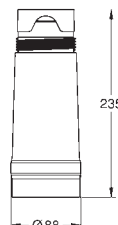

40 575 002

GROHE Blue Фильтр UltraSafe

Сменный фильтр для GROHE Blue, производство BWT
ресурс фильтра 3000 л, фильтр подлежит замене через 6 месяцев эксплуатации
Задерживает микрочастицы пластика (размером > 1 мкм) и 99.999% всех бактерий, удаляет 99,5% свинца
Снижает содержание веществ, ухудшающих вкус и запах воды: хлор и т.п.
Совместим с GROHE Blue Home, GROHE Blue Professional и GROHE Blue Pure (только со счетчиком воды)