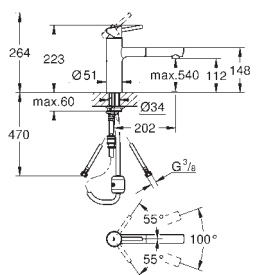

31 129 001
31 129 DC1

хром
суперсталь

Concetto

Смеситель однорычажный для мойки, DN 15

средний излив, монтаж на одно отверстие
GROHE Long-Life finish - стойкое долговечное покрытие
GROHE SilkMove керамический картридж 35 мм
выдвижной излив с аэратором
регулировка расхода воды
поворотный литой излив, зона поворота излива 100°
с защитой от обратного потока
гибкая подводка, система быстрого монтажа
минимальное давление 1,0 бар