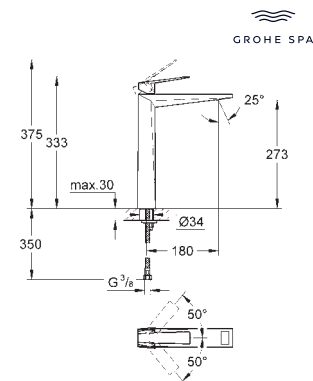

24 346 000 хром
24 346 DC0 суперсталь
24 346 ALO темный графит, матовый

Allure Brilliant
Смеситель однорычажный для раковины, DN 15
размер XL

монтаж на одно отверстие
для отдельностоящих раковин
GROHE SilkMove керамический картридж 28 мм
ограничитель температуры
GROHE Long-Life Finish - стойкое долговечное покрытие
GROHE Water Saving ограничитель расхода воды 5,0 л/мин
GROHE FastFixation быстрая монтажная система
излив со встроенным аэратором
гладкий корпус
гибкая подводка
минимальное давление 1,0 бар

new