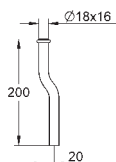

37 037 000

хром

Сливная трубка для писсуара
Ø 18 мм
200 мм
из латуни
хромированная
изгиб 20 мм

37 038 000

хром

аналогичный продукт, изгиб 30 мм