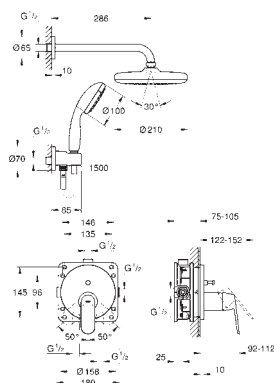

32 880 000

хром

Eurosmart Cosmopolitan

Смеситель однорычажный для душа, DN 15

установка на стену

GROHE SilkMove керамический картридж Ø 46 мм

GROHE Long-Life Finish - стойкое долговечное покрытие

в комплект входят:

комплект готового монтажа

корпус встраиваемого смесителя, регулировка расхода воды, возможность установки мин. расхода 2,5 л/мин.

металлический рычаг

уплотнитель розетки и рычага

металлическая розетка, винтовое крепление

Дополнительный ограничитель температуры