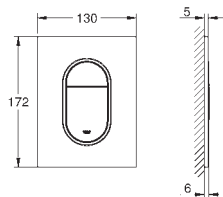

# GROHE EURODISC COSMOPOLITAN

Артикул

Цвет

new

37 624 000

хром

**Arena Cosmopolitan S****Накладная панель**

2 объема смыва или прерывание смыва старт/стоп  
для пневматического смывного клапана  
GD 2 смывной бачок