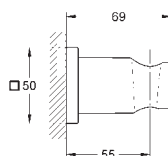

Rainshower
Настенный держатель
без регулировки
с квадратной розеткой
GROHE Long-Life Finish - стойкое долговечное покрытие

27 076 000 хром
27 076 LS0 белая луна