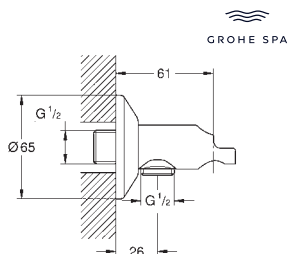

26 842 000

хром

Rainshower Aqua

Вентиль

с держателем ручного душа

розетки,

резьбовое соединение 1/2"

GROHE Long-Life Finish - стойкое долговечное покрытие

Пожалуйста, при установке следуйте стандартам локального рынка.