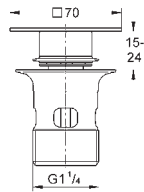

GROHE SPA

GROHE ALLURE BRILLIANT

СМЕСИТЕЛИ
ДЛЯ ВАННОЙ
SPA

Артикул

Цвет