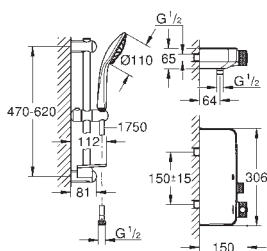

34 720 000

хром

Grotherm SmartControl
Термостат для душа, DN 15 с душевым гарнитуром
в комплект входят:

Grotherm SmartControl Термостат для душа (34 719 000)

Euphoria 110 Massage Душевой гарнитур, 600 мм (27 231 001)