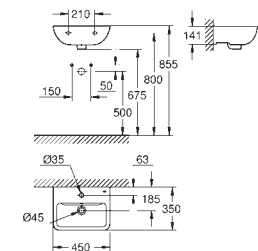

39 806 000

альпин-белый

**Керамика Bau Edge**  
**Мини-раковина 45**

1 отверстие под смеситель с переливом  
450 x 350 mm  
санитарная керамика  
**45 pieces per pallet**

39 809 000

альпин-белый

**Керамика Bau Edge**  
**Подвесной унитаз**