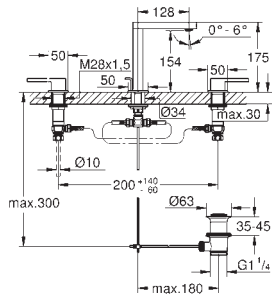

20 301 003

хром

GROHE Plus

Смеситель для раковины на три отверстия, DN 15 размер M

металлический рычаг

керамические вентили 1/2", 90°

GROHE Long-Life Finish - стойкое долговечное покрытие
GROHE Water Saving SpeedClean аэратор с ограничением расхода воды 5,7 л/мин

GROHE AquaGuide регулируемый аэратор

система быстрого монтажа

рычажный донный клапан 1 1/4"

GROHE FastFixation быстрая монтажная система

усиленная гибкая подводка между центральным корпусом и боковыми

вентильями
присоединительная гайка 1/2" x 10,5 мм