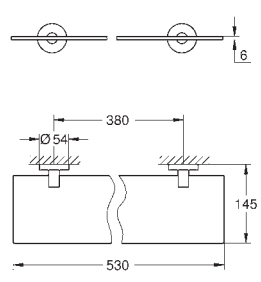

- 40 797 001 хром

**Essentials**  
**Ручка для ванной**  
 металл  
 737 x 997 мм (функциональная длина 680 x 940 мм)  
 скрытое крепление  
**GROHE Long-Life Finish** - стойкое долговечное покрытие  
 Шурупы и дюбели в комплекте