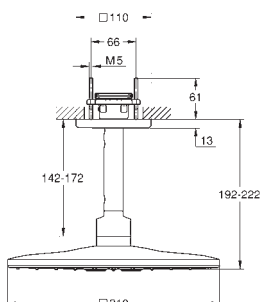

26 481 LS0

белая луна

Аналогичный продукт, верхний душ с белой душевой поверхностью