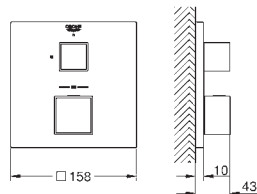

24 153 000

хром

24 153 DC0

суперсталь

24 153 AL0

темный графит, матовый

Grotherm Cube

Термостат для душа с переключателем на 1 положение

комплект верхней монтажной части для
GROHE Rapido SmartBox 35 600/35 604 (универсальная встраиваемая часть)
GROHE TurboStat компактный картридж с восковым термозлементом
GROHE Long-Life Finish - стойкое долговечное покрытие
настенная панель с **GROHE FastFixation** (скрытое уплотнение штока, скрытое крепление)
металлическая накладная панель, регулируемая на 6°
GROHE SafeStop стопор безопасности при 38°C
GROHE SafeStop Plus опционно ограничитель температуры на 43°C / 46°C,
включен
встроенные обратные клапаны и грязеулавливающие фильтры
керамический запорный вентиль, 120°
распределение расхода:
выход В = 27 л/мин,
выход С = 30 л/мин
без встраиваемой части

35 604 000

GROHE Rapido SmartBox Универсальная встраиваемая часть
Профессиональная серия