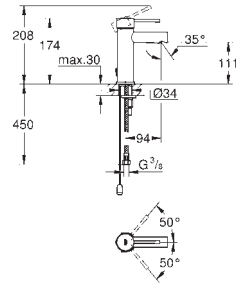

32 899 001

хром

Essence

Смеситель однорычажный для раковины, DN 15
размер S

монтаж на одно отверстие
металлический рычаг

GROHE SilkMove керамический картридж 28 мм
с ограничителем температуры

GROHE Long-Life Finish - стойкое долговечное покрытие

GROHE Water Saving ограничитель расхода воды 5,7 л/мин

GROHE FastFixation Plus Система монтажа

цепочка

гибкая подводка