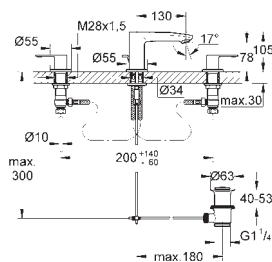

20 208 002

хром

Eurostyle Cosmopolitan

**Смеситель для раковины на три отверстия
размер S**

металлический рычаг

керамические вентили 1/2", 90°

GROHE Long-Life Finish - стойкое долговечное покрытие

GROHE FastFixation быстрая монтажная система

излив с аэратором

рычажный донный клапан 1 1/4"

усиленная гибкая подводка

усиленная гибкая подводка между корпусом и боковыми вентилями

гайка подключения с отверстием 10,5 мм