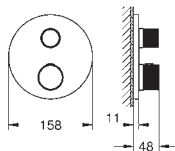

24 396 DA0

теплый закат, глянец

Atrio Private Collection

Термостат для душа на 2 выхода со встроенным запорно-переключающим вентилем и ручьятками

комплект верхней монтажной части для

GROHE Rapido SmartBox 35 600/35 604 (универсальная встраиваемая часть)

GROHE TurboStat компактный картридж с восковым термозлементом

GROHE Long-Life finish - стойкое долговечное покрытие

настенная панель с **GROHE FastFixation** (скрытое

уплотнение штока, скрытое крепление)

металлическая накладная панель, регулируемая на 6°

графическое изображение: верхний душ и ручной душ

GROHE SafeStop стопор безопасности при 38°C

GROHE SafeStop Plus опционно ограничитель температуры на 43°C / 46°C, включен

GROHE AquaDimmer, встроенный переключатель

рукоятки с декоративными вкладышами

можно комбинировать с декоративными вкладышами 48 466 000, 48 467 000

распределение расхода:

выход В = 27 л/мин,

выход С = 30 л/мин

без встраиваемой части