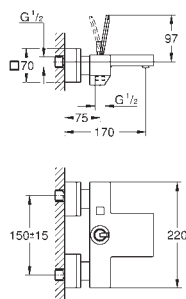

# GROHE EUROCUBE JOY

Артикул

Цвет

23 666 000

хром