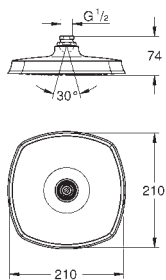

26 854 000
26 854 EN0

хром
никель, матовый

Rainshower Grandera 210

Верхний душ с одним режимом

Rain

металл

GROHE Water Saving 6,6 л/мин

GROHE DreamSpray превосходный поток воды

GROHE Long-Life Finish - стойкое долговечное покрытие

SpeedClean система против известковых отложений

может использоваться с проточным водонагревателем

минимальное давление 1,0 бар

new