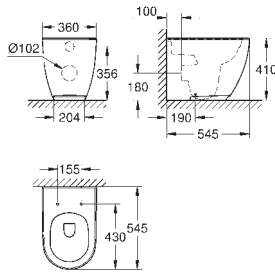

39 573 00H

альпин-белый

Essence

Унитаз напольный приставной

универсальный выпуск
приставной (к стене)
для бачка скрытого монтажа
безободковый
объем смыва 3/4.5 л
с креплением
санитарная керамика
полностью скрытые невидимые крепления
Износостойкое покрытие **GROHE PureGuard** и анти-бактериальное глазирование
для сиденья с крышкой для унитаза 39 577 000 (с механизмом плавного закрытия)