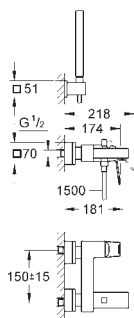

23 141 000

хром

Eurocube

Смеситель однорычажный для ванны, DN 15

настенный монтаж
металлический рычаг
GROHE SilkMove керамический картридж Ø 46 мм
GROHE Long-Life Finish - стойкое долговечное покрытие
регулировка расхода воды
автоматический переключатель: ванна/душ
аэратор
встроенный обратный клапан в душевом отводе 1/2"
скрытые S-образные эксцентрики
с защитой от обратного потока
дополнительный ограничитель температуры (46 375 000)
класс шума I по DIN 4109
в комплект входят:
Ручной душ (27 698 000)
настенный держатель (27 693 000)
душевой шланг 1500 мм 1/2" x 1/2"
минимальное давление 1,0 бар