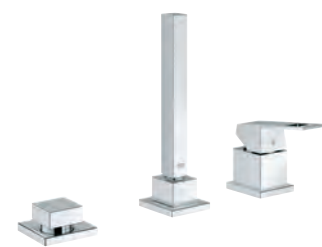

**GROHE SilkMove** керамический картридж Ø 46 мм

**GROHE Long-Life Finish** - стойкое долговечное покрытие

в комплект входят:

- фиксатор для излива (смонтированный)
- элемент управления однорычажного смесителя
- металлический рычаг
- излив для ванны с аэратором
- переключатель ванна/душ
- Euphoria Cube+ Ручной душ 6,6 л/мин
- металлический душевой шланг 2000 мм (всегда цвет Хром независимо от цвета комплекта)
- гибкая подводка
- подключение для душевого шланга с защитой от обратного потока для использования с 29 037 000
- минимальное давление 1,0 бар