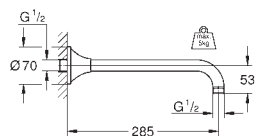

new

26 900 000
26 900 IGO
26 900 DA0

хром
хром/золото
теплый закат, глянец

Rainshower Grandera
Душевой кронштейн 285 мм

вынос 282 мм

металл

резьбовое соединение 1/2"

Grandera розетка

GROHE Long-Life Finish - стойкое долговечное покрытие

минимальное давление 1,0 бар

new