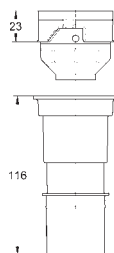

GROHE RAPID SL ДЛЯ УНИТАЗА

Артикул

Цвет

38 519 001

Rapid SL

Инсталляция для подвесного унитаза со смывным устройством под давлением, монтажная высота 1.13 м

смывное устройство под давлением,
6 - 9 л

для ручного/электр. управления

для монтажа перед стеной или стеной перегородкой
стальная рама, фольга оцинкованная,
самонесущая

подготовлена для облицовки
быстрая регулировка по высоте
крепежный материал

проверено -TUEV
2 болта-держателя для унитаза
расстояние между болтами 180/230 мм

для подвесных унитазов с опорной поверхностью менее 205 мм требуется
дополнительный аксессуар *38 779 000 (*покупается отдельно)

PP-смывная дуга Ø 90 мм

регулировка глубины монтажа

редуктор Ø 90/110 мм

впускной и смывной гарнитуры

автоматическое смывное устройство

регулируется

Арматурная группа I

подключение 3/4"

со встроенным запорным клапаном

регулировка объёма смыва от 6 до 9 л

промывная дуга

регулятор потока смыва

для монтажа перед стеной необходимо заказать настенные

уголки 38 558 00M (продаются отдельно)

40 899 000

Набор для дооснащения инсталляции для унитаза-биде (Sensia IGS, Sensia Arena)

дооснащение инсталляции Rapid SL/Uniset для монтажа унитаза с функцией биде Sensia Arena или Sensia IGS

состоит из:

гофрированная трубка со стопорным кольцом и уплотнением

кабельные стяжки

соединительная трубка для унитаза Ø 45 мм

сливная манжета Ø 90 мм

38 558 00M

Rapid SL

Настенный уголок

для монтажа перед стеной
для крепления элементов к капитальной
стене или перед стеной-перегородкой

бесступенчатая регулировка глубины от

130 - 203 мм

облицовка для одиночного или рельсового

монтажа

крепежный материал

2 шт

42 333 000

Переходник 4,5 л для GD 2

уменьшение максимального объема смыва до 3,8 - 6,0 л (большой смыв) и
1,8 - 5,0 л (малый смыв)