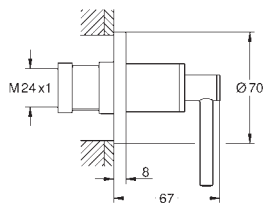

65-157 мм, компенсационная глубина 92 мм

два входа с внутренней резьбой 1/2" (подключение

горячей / холодной воды)

смывной клапан

прокладка

крепежный материал

new

29 397 000  
29 397 DC0  
29 397 GL0  
29 397 DA0  
29 397 AL0