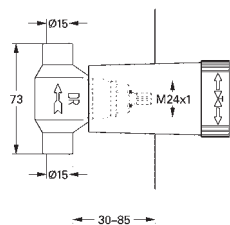

29 801 000

Механизм скрытого вентиля, 1/2"

предварительно смонтированная
вентиляльная головка 1/2", короткий шпindel, защитная втулка,
присоединение для пайки Ø15 мм, DR-латунь

29 803 000

Аналогичный продукт, пайка Ø 18 мм

29 804 000

Аналогичный продукт, пайка Ø 22 мм