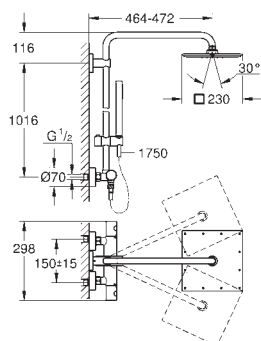

дополнительная опция: полочка GROHE EasyReach (26 362)