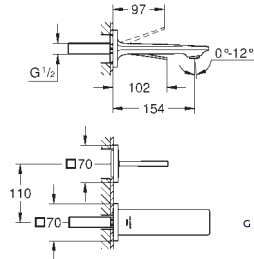

Артикул

Цвет

19 309 002
19 309 GN2
19 309 DL2
19 309 A02

хром
холодный рассвет, матовый
теплый закат, матовый
темный графит, глянец

Allure

Смеситель для раковины на два отверстия
размер S

настенный монтаж
без встраиваемого механизма
комплект верхней монтажной части для
23 429 000

GROHE FeatherControl Joystick картридж

GROHE Long-Life Finish - стойкое долговечное покрытие

GROHE Water Saving ограничитель расхода воды 5,7 л/мин

GROHE AquaGuide регулируемый аэратор

размер по осям 110 мм

вынос 154 мм

19 386 002
19 386 GN2
19 386 DL2
19 386 A02

хром
холодный рассвет, матовый
теплый закат, матовый
темный графит, глянец

Аналогичный продукт, вынос 212 мм

23 429 000

Встраиваемый механизм смесителя для раковины на 2 отверстия