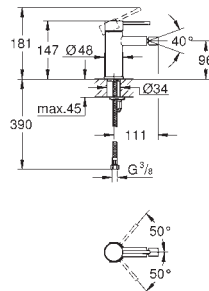

Essence Смеситель однорычажный для биде DN 15 размер S

монтаж на одно отверстие
металлический рычаг
GROHE SilkMove керамический картридж 28 мм
с ограничителем температуры
GROHE Long-Life Finish - стойкое долговечное покрытие
GROHE FastFixation Plus Система монтажа
аэратор с шаровым шарниром
гладкий корпус
гибкая подводка
минимальное давление 1,0 бар
в продаже с июня 2023 г