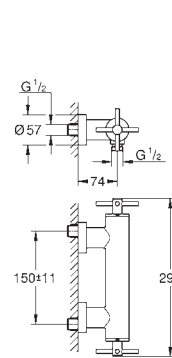

Включены 2 набора с накладными насадками: один с надписями „H“ (hot, горячая) и „C“ (cold, холодная), другой - без надписей.

new

26 895 000  
26 895 DC0  
26 895 GL0  
26 895 DA0  
26 895 ALO

хром  
суперсталь  
холодный рассвет, глянец  
теплый закат, глянец  
темный графит, матовый