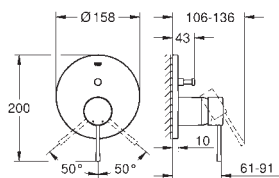

new

24 167 001
24 167 DC1
24 167 GL1
24 167 GN1
24 167 DA1
24 167 DL1
24 167 A01
24 167 AL1

хром
суперсталь
холодный рассвет, глянец
холодный рассвет, матовый
теплый закат, глянец
теплый закат, матовый
темный графит, глянец
темный графит, матовый

Essence

Смеситель однорычажный скрытого монтажа для ванны с переключателем на 2 положения

комплект верхней монтажной части для GROHE Rapido SmartBox (35 604)

GROHE SilkMove керамический картридж Ø 46 мм

GROHE Long-Life Finish - стойкое долговечное покрытие настенная панель с GROHE FastFixation (скрытое уплотнение штока, скрытое крепление)

металлическая накладная панель, регулируемая на 6°

металлический рычаг

автоматический переключатель на 2 положения

распределение расхода:

выход В = 27 л/мин,

выход С = 27 л/мин

без встраиваемой части

профессиональная серия

замена для 24 058 xx1

35 604 000

GROHE Rapido SmartBox Универсальная встраиваемая часть
Профессиональная серия

new