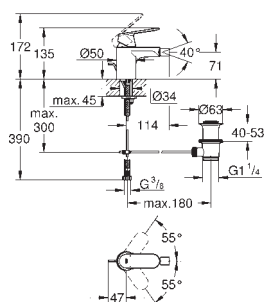

# GROHE EUROSMART COSMOPOLITAN

Артикул

Цвет

**32 839 000****хром****Eurosmart Cosmopolitan****Смеситель однорычажный для биде DN 15  
размер S**

монтаж на одно отверстие  
металлический рычаг

**GROHE SilkMove** керамический картридж 35 мм