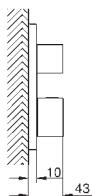

# GROHE GROHTHERM CUBE

Артикул

Цвет

24 154 000  
24 154 DC0  
24 154 AL0

хром  
суперсталь  
темный графит, матовый