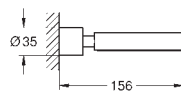

40 885 000
40 885 DC0
40 885 EN0
40 885 GL0
40 885 DA0
40 885 AL0

хром
суперсталь
никель, матовый
холодный рассвет, глянец
теплый закат, глянец
темный графит, матовый

Atrio

Держатель

подходит для мыльницы 40 883 000 или гнезда для фена 40 964 001, приобретаются отдельно

металл

скрытое крепление

GROHE Long-Life Finish - стойкое долговечное покрытие

new