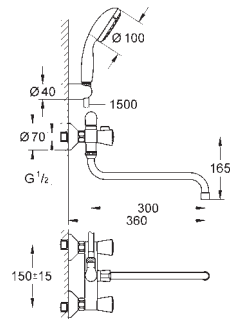

26 792 10A

хром

Costa S

Универсальный смеситель, DN 15

настенный монтаж

металлические рукоятки

с теплоизоляцией

Монтаж на шурупы

Carbodur керамический вентиль

переключатель ванна/душ

скрытые S-образные эксцентрики

S-эксцентрик 3/4" x 3/4" (12 419)

излив 300 мм (13 017)

ручной душ Tempesta 100, один вид струи, 9,5 л/мин (27 923)

душевой шланг Relexaflex 1500 мм 1/2" x 1/2" (28 151)

настенный держатель ручного душа (28 605)

GROHE Long-Life Finish - стойкое долговечное покрытие