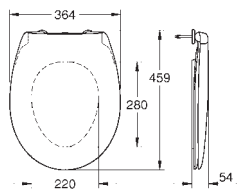

39 492 000

альпин-белый

Керамика Вау

Сиденье для унитаза

с крышкой

быстросъемное сиденье

съёмное

материал: Дюропласт

с креплением

крепеж из нержавеющей стали

легкая фиксация сверху

выдерживает нагрузку 150 кг

совместимо со всеми унитазами Вау, кроме 39 910 000

168 шт. на паллете