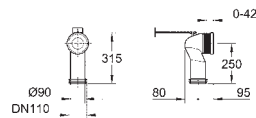

Выпуск для унитаза
вертикальный
регулируемая длина
93.5 до 137 мм от стены

49 532 000