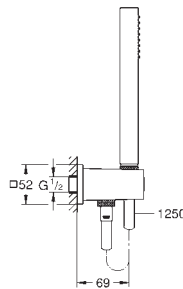

26 405 000

хром

Euphoria Cube Stick

Душевой набор, 1 режим струи

со встроенным подключением для душевого шланга 1/2"

в комплект входят:

Ручной душ (27 699 000)

подключение для душевого шланга 1/2" и держатель для

ручного душа (26 370)

внешняя резьба

с защитой от обратного потока

душевой шланг Silverflex 1.250 мм (28 362)

GROHE Water Saving ограничитель расхода воды 9,5 л/мин

GROHE Long-Life Finish - стойкое долговечное покрытие

GROHE DreamSpray превосходный поток воды

SpeedClean система против известковых отложений

внутренний охлаждающий канал для продолжительного срока службы

TwistStop против перекручивания шланга

может использоваться с проточным водонагревателем

минимальное давление 1,0 бар