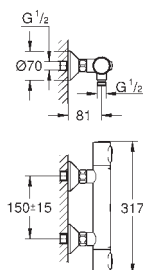

34 793 000

хром

Grohtherm 500

Термостат для душа, DN 15

настенный монтаж

GROHE Long-Life Finish - стойкое долговечное покрытие

GROHE SafeStop стопор безопасности при 38°C

GROHE SafeStop Plus опционно ограничитель температуры на 43°C,

включен

GROHE термостатический картридж с восковым термоэлементом

встроенный стопор смешанной воды

GROHE EcoButton кнопка экономии воды в рукоятке регулировки напора

воды

вентильная головка 90°

отвод для душа снизу 1/2"

встроенные обратные клапаны

грязеулавливающие фильтры

с защитой от обратного потока

скрытые S-образные эксцентрики

металлическая розетка

GROHE Water Saving Технология совершенного потока при уменьшенном

расходе воды

профессиональная серия