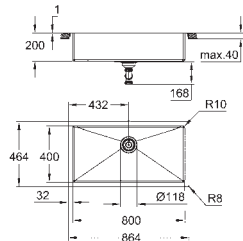

GROHE МОЙКИ ИЗ НЕРЖАВЕЮЩЕЙ СТАЛИ

Артикул

Цвет

31 580 SD1

нержавеющая сталь, матовая

K700

Мойка из нержавеющей стали

Модель: K700 90-S 86.4/46.4 1.0

типы монтажа: встраиваемый сверху (накладной), в один уровень со столешницей или под столешницу

материал: нержавеющая сталь AISI 304 (V2A)

толщина материала: 1 мм

GROHE Long-Life finish - стойкое долговечное покрытие
покрытие: сатиновое

GROHE Whisper

минимальный размер шкафа: 900 мм

размеры: 864 x 464 мм

1 чаша: 800 x 400 x 200 мм

Внешний радиус: R11 (монтаж под столешницу)/R3 (вровень со столешницей), внутренний радиус чаши: R10

GROHE FastFixation

монтажное отверстие (установка под столешницу): 802 x 402 мм (R11)

монтажное отверстие (установка на столешницу): 849 x 449 мм (R3)

монтажное отверстие (установка вровень со столешницей): 849 x 449 мм (R3), доп.выемка на верхней поверхности: 865 x 465 (R8) с глубиной 3,5 мм

корзинчатый вентиль: корзинка Ø 3.5"/90 мм

аксессуары вкл.: сливной гарнитур, корзинка, монтажный набор

опция: автоматический сливной клапан с нажимным механизмом (40 986 SD0), приобретается отдельно

количество крепежных элементов в комплекте (накладной монтаж): 8

количество крепежных элементов в комплекте (монтаж под столешницу): 8