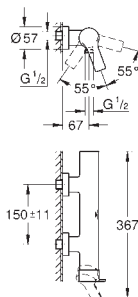

32 826 001
32 826 GN1
32 826 DL1
32 826 A01

хром
холодный рассвет, матовый
теплый закат, матовый
темный графит, глянец

Allure

Смеситель однорычажный для ванны, DN 15

настенный монтаж

GROHE SilkMove керамический картридж 35 мм

GROHE Long-Life Finish - стойкое долговечное покрытие

регулировка расхода воды

автоматический переключатель: ванна/душ

литой излив

аэратор

отвод для душа снизу 1/2" со встроенным

обратным клапаном

скрытые S-образные эксцентрики

с защитой от обратного потока