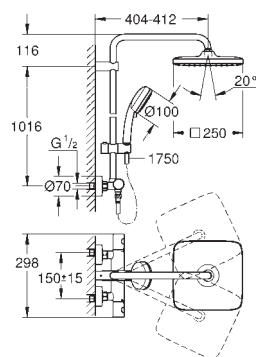

GROHE ДУШЕВЫЕ СИСТЕМЫ TEMPESTA

Артикул

Цвет

26 689 000

хром

Tempesta Cosmopolitan System 250 Cube

Душевая система с термостатом для настенного монтажа

в комплект входят:

горизонтальный поворотный душевой

кронштейн 390 мм

настенный термостат с аквадиммером

выбор между:

верхний душ Tempesta 250 Cube (26 685)

душевая струя

Rain

тыльная часть верхнего душа белая

аэратор с шаровым шарниром

угол поворота $\pm 10^\circ$

GROHE Water Saving ограничитель расхода воды 9,5 л/мин

ручной душ Tempesta Cosmopolitan 100 (27 571 001)

2 вида струи:

Rain, Jet

GROHE Water Saving ограничитель расхода воды 5,7 л/мин

регулируется по высоте с помощью

скользящего элемента

душевой шланг, 1.750 мм 1/2" x 1/2" (28 410)

GROHE Water Saving Технология совершенного потока при уменьшенном

расходе воды

GROHE TurboStat компактный картридж с восковым термозлементом

GROHE SafeStop стопор безопасности при 38°C

GROHE SafeStop Plus опционно ограничитель температуры на 43°C,

включен

GROHE DreamSpray превосходный поток воды

GROHE Long-Life Finish - стойкое долговечное покрытие

SpeedClean система против известковых отложений

внутренний охлаждающий канал для продолжительного срока службы

TwistStop против перекручивания шланга

совместим с проточным водонагревателем **только** выше 18 кВт/ч, а также с

накопительным водонагревателем (см. Техническую информацию)

минимальный расход воды 7л/мин

дополнительная опция: полочка GROHE EasyReach (26 362)

профессиональная серия

13 450 000

хром

Поворотный излив со встроенным переключателем

поворот излива переключает поток воды между душем и ванной

для переоснащения смесителей для душа в смесители для ванны

подходит для:

Grotherm 800 термостаты для душа (150 мм между центрами отражателей)

Precision Start термостаты для душа (150 мм между центрами отражателей)

Euphoria 180/210 душевые системы (150 мм между центрами отражателей)

Tempesta 160/210/250 душевые системы (150 мм между центрами

отражателей)

Vitalion Joy 180/210/260 душевые системы (150 мм между центрами

отражателей)

Vitalio Start 160/250 душевые системы (150 мм между центрами отражателей)