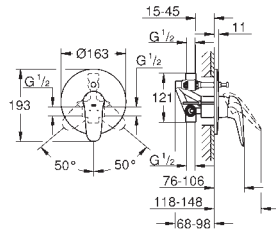

Артикул

Цвет

23 730 003

хром

Eurostyle

Смеситель однорычажный для ванны, DN 15

установка на стену

GROHE SilkMove керамический картридж Ø 46 мм

GROHE Long-Life Finish - стойкое долговечное покрытие

GROHE FastFixation быстрый монтаж

в комплект входят:

комплект верхней монтажной части
(19 506 003)

со встраиваемым механизмом

регулировка расхода воды

автоматический переключатель: ванна/душ

металлический рычаг (без отверстия)

дополнительный ограничитель температуры (46 308 000)

отражатели из металла