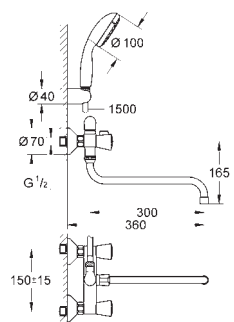

26 792 10A

хром

Costa S

Универсальный смеситель, DN 15

настенный монтаж

металлические рукоятки

с теплоизоляцией

Монтаж на шурупы

Carbodur керамический вентиль

переключатель ванна/душ

скрытые S-образные эксцентрики

S-эксцентрик 3/4" x 3/4" (12 419)

излив 300 мм (13 017)

ручной душ Tempesta 100, один вид струи, 9,5 л/мин (27 923)

душевой шланг Relaxaflex 1500 мм 1/2" x 1/2" (28 151)

настенный держатель ручного душа (28 605)

GROHE Long-Life Finish - стойкое долговечное покрытие