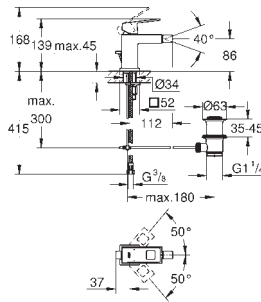

**Eurocube
Смеситель однорычажный для биде DN 15 S-Size**

монтаж на одно отверстие
металлический рычаг
GROHE SilkMove керамический картридж 28 мм
ограничитель температуры
GROHE Long-Life Finish - стойкое долговечное покрытие
GROHE FastFixation Plus Система монтажа
аэратор с шаровым шарниром
рычажный донный клапан 1 1/4"
гибкая подводка

23 145 000
23 145 DC0
23 145 ALO

хром
суперсталь
темный графит, матовый