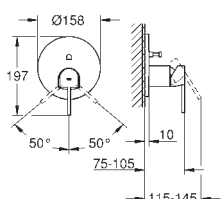

24 060 003

хром

24 060 DC3

суперсталь

24 060 AL3

темный графит, матовый

GROHE Plus

Смеситель однорычажный скрытого монтажа для ванны с переключателем на 2 положения

комплект верхней монтажной части для
GROHE Rapido SmartBox 35 600/35 604 (универсальная встраиваемая часть)

GROHE SilkMove керамический картридж Ø 46 мм

GROHE Long-Life Finish - стойкое долговечное покрытие

настенная панель с **GROHE FastFixation** (скрытое

уплотнение штока, скрытое крепление)

металлическая накладная панель, регулируемая на 6°

металлический рычаг

автоматический переключатель на 2 положения

распределение расхода:

выход В = 27 л/мин,

выход С = 27 л/мин

без встраиваемой части

35 604 000

GROHE Rapido SmartBox Универсальная встраиваемая часть
Профессиональная серия