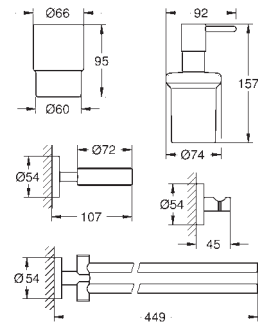

40 846 001

хром

Essentials

Набор аксессуаров 4 в 1 Master Bathroom

металл

в комплект входят:

дозатор жидкого мыла с держателем (40 448 001)

стакан с держателем (40 447 001)

держатель полотенца двойной (40 371 001), монтаж только на шурупы

крючок для банного халата (40 364 001)

скрытое крепление

GROHE Long-Life finish - стойкое долговечное покрытие подходит для прикручивания (шурупы и дюбели в комплекте) или приклеивания (клей 40 915 000 приобретается отдельно)