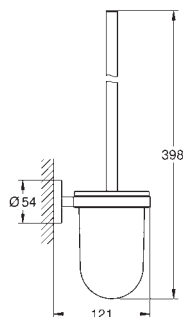

GROHE ESSENTIALS

Артикул

Цвет

new