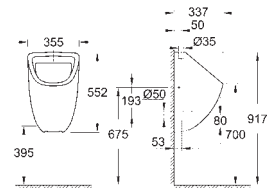

39 439 000

альпин-белый

Керамика Вау
Писсуар
верхний подвод
объем смыва 1 л
с креплением
санитарная керамика
для установки, пожалуйста, закажите сифон для писсуара 39 732 000 (горизонтальный выпуск) или 39 733 000 (вертикальный выпуск), продается отдельно
16 шт. на паллете