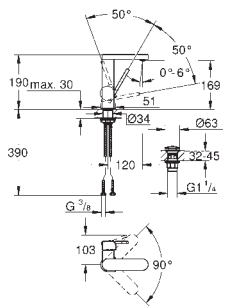

23 872 003

хром

GROHE Plus

Смеситель однорычажный для раковины, 1/2" размер M

монтаж на одно отверстие
металлический рычаг

GROHE SilkMove керамический картридж 28 мм
с ограничителем температуры

GROHE Long-Life Finish - стойкое долговечное покрытие
GROHE Water Saving SpeedClean аэратор с ограничением расхода воды 5,7 л/мин

GROHE AquaGuide регулируемый аэратор

система быстрого монтажа
поворотный излив с удобным возвратным механизмом
диапазон поворота 90°
с нажимным донным клапаном 1 1/4"
гибкая подводка