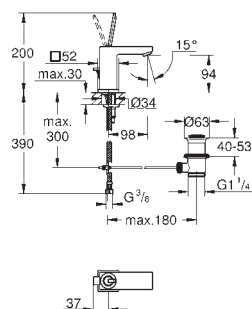

GROHE EUROCUBE JOY

Артикул

Цвет

23 654 000

хром

Eurocube Joy

**Смеситель однорычажный для раковины, DN 15
размер S**

монтаж на одно отверстие
металлический рычаг

GROHE FeatherControl Joystick картридж

GROHE Water Saving SpeedClean аэратор с ограничением расхода воды 5,7 л/мин

GROHE FastFixation Plus Система монтажа

рычажный донный клапан 1 1/4"

гибкая подводка