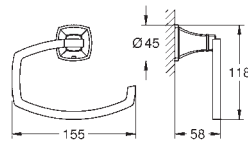

Grandera
Держатель для туалетной бумаги
без крышки
металл
скрытое крепление
GROHE Long-Life Finish - стойкое долговечное покрытие

new

40 946 000
40 946 IGO

хром
хром/золото