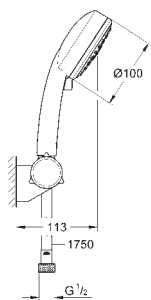

27 584 002

хром

Tempesta Cosmopolitan 100

Душевой набор 3 вида струй

в комплект входят: ручной душ (27 574)

регулируемый настенный держатель (27 595), душевой шланг Relexaflex

1750 мм 1/2" x 1/2" (28 154), **GROHE Water Saving** ограничитель расхода

воды 9,5 л/мин

GROHE DreamSpray превосходный поток воды

GROHE Long-Life Finish - стойкое долговечное покрытие

SpeedClean система против известковых отложений

внутренний охлаждающий канал для продолжительного срока службы

может использоваться с проточным водонагревателем, минимальное

давление 1,0 бар

27 588 002

хром

Tempesta Cosmopolitan 100

Душевой набор, 3 вида струй

в комплект входят:

ручной душ (27 574)

настенный держатель без регулировки (27 594), душевой шланг Relexaflex

1500 мм 1/2" x 1/2" (28 151), **GROHE Water Saving** ограничитель расхода

воды 9,5 л/мин

GROHE Long-Life Finish - стойкое долговечное покрытие

GROHE DreamSpray превосходный поток воды

SpeedClean система против известковых отложений

внутренний охлаждающий канал для продолжительного срока службы

может использоваться с проточным водонагревателем, минимальное

давление 1,0 бар