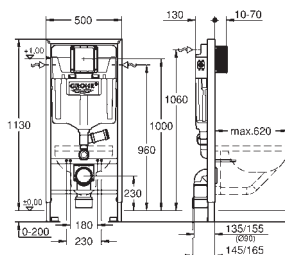

САНТЕХ-
НИЧЕСКИЕ
СИСТЕМЫ