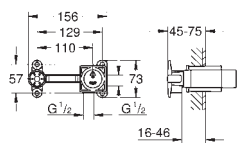

Смеситель однорычажный встраиваемый универсальный механизм, DN 15

для смесителя на 2 отверстия
установка на стену

без комплекта верхней монтажной части

GROHE SilkMove керамический картридж 35 мм

регулировка расхода воды

глубина монтажа 45-75 мм

DR-латунь

шаблон для монтажа