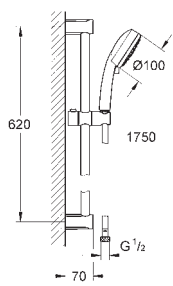

27 580 002

хром

Tempesta Cosmopolitan 100

Душевой гарнитур, 4 вида струй

в комплект входят:

Tempesta Cosmopolitan 100 Ручной душ (27 575)

душевая штанга, 600 мм (27 521)

душевой шланг Relexaflex 1750 мм 1/2" x 1/2" (28 154)

GROHE Water Saving ограничитель расхода воды 9,5 л/мин

GROHE DreamSpray превосходный поток воды

GROHE Long-Life Finish - стойкое долговечное покрытие

SpeedClean система против известковых отложений

внутренний охлаждающий канал для продолжительного срока службы

может использоваться с проточным водонагревателем

минимальное давление 1,0 бар

27 787 002

хром

Аналогичный продукт, без ограничения расхода воды