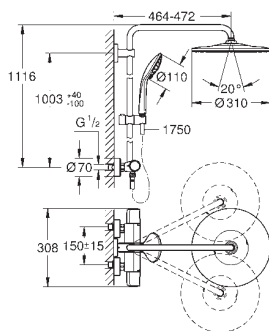

# GROHE ДУШЕВЫЕ СИСТЕМЫ EUPHORIA

Артикул

Цвет

new

26 075 001

хром