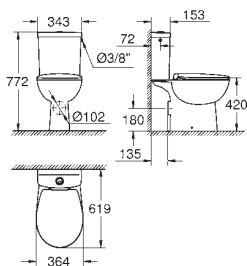

39 347 000 ★

альпин-белый

Керамика Вау

Унитаз напольный, готовый комплект

в комплект входят:

Вау Ceramtic Унитаз напольный с горизонтальным выпуском (39 428 000)

омыв всей окружности чаши

ободковая чаша

горизонтальный выпуск

объем смыва 6/3 л

с креплением

санитарная керамика

Вау Ceramtic Бачок внешнего монтажа, наполнение сбоку (39 437 000)

наполнение сбоку

со смывным клапаном

санитарная керамика

Вау Ceramtic Сиденье для унитаза (39 493 000)

с крышкой

механизм плавного закрытия

быстросъемное сиденье

съёмное

материал: Дюропласт

с креплением