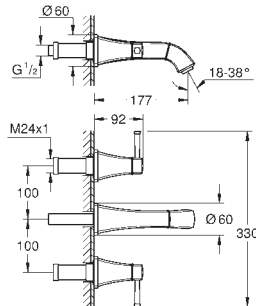

20 622 000
20 622 IG0

хром
хром/золото

Grandera
Смеситель для раковины на три отверстия, DN 15
размер M

настенный монтаж
комплект верхней монтажной части для 29 025 002
без встраиваемого механизма
керамические вентили для горячей и холодной воды, 1/2" - ход 90°
GROHE Long-Life Finish - стойкое долговечное покрытие
GROHE Water Saving Технология совершенного потока при уменьшенном расходе воды
GROHE AquaGuide регулируемый аэратор 5,7 л/мин
размер по осям 200 мм
излив 177 мм
минимальное давление 1,0 бар

20 623 000
20 623 IG0

хром
хром/золото

Аналогичный продукт, вынос 234 мм

29 025 002