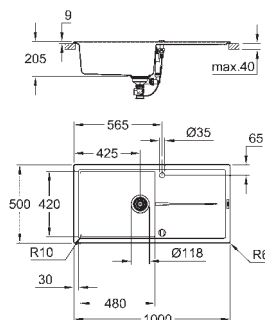

31 641 ATO
31 641 AP0

серый гранит
черный гранит

K400

Композитная мойка с крылом

модель: K400 60-С 100/50 1.0 оборачиваемая

тип монтажа: встраиваемый сверху (накладной)

материал: кварцевый композит

GROHE Whisper

минимальный размер шкафа: 600 мм

размеры: 1000 x 500 мм

1 чаша: 480 x 420 x 205 мм

Внешний радиус: R6, внутренний радиус чаши: R10

GROHE FastFixation быстрая монтажная система

монтаж мойки слева или справа

отверстие: 980 x 480 мм

клапан-автомат

аксессуары вкл.: сливной клапан с поворотной ручкой, сливной гарнитур, корзинчатый вентиль, монтажный набор

опция: автоматический сливной клапан с нажимным механизмом

(40 986 SD0), приобретается отдельно

количество крепежных элементов в комплекте (накладной монтаж): 10

термостойкость до 180° C