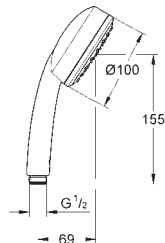

27 571 002

хром

Аналогичный продукт, без ограничения расхода воды

26 082 002

хром

**Tempesta Cosmopolitan 100**

**Ручной душ, 1 вид струи**

Rain