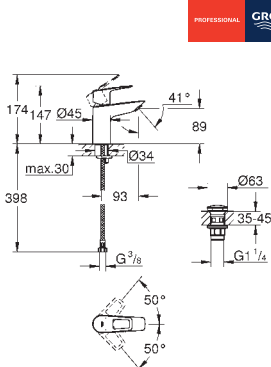

23 878 001

хром

BauLoop
Смеситель однорычажный для раковины, DN 15
размер S

монтаж на одно отверстие
металлический рычаг
GROHE Long-Life керамический картридж 28 мм
с ограничителем температуры
GROHE Long-Life Finish - стойкое долговечное покрытие
Изолированный водоток - вода не контактирует с металлами корпуса
смесителя
GROHE Water Saving ограничитель расхода воды 5,7 л/мин
система быстрого монтажа
нажимной донный клапан 1 1/4", пластик
гибкая подводка
профессиональная серия