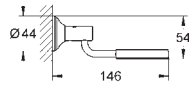

GROHE ESSENTIALS AUTHENTIC

Артикул

Цвет