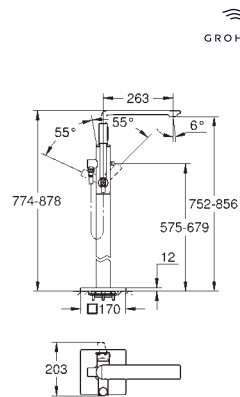

25 222 001
25 222 GN1
25 222 DL1
25 222 A01

хром
холодный рассвет, матовый
теплый закат, матовый
темный графит, глянec

Allure

Смеситель однорычажный для ванны, DN 15, напольный монтаж

комплект верхней монтажной части для

45 984 001

без встраиваемой части

GROHE SilkMove керамический картридж 35 мм

GROHE Long-Life Finish - стойкое долговечное покрытие

автоматический переключатель: ванна/душ, излив с аэратором

вынос 263 мм

встроенный обратный клапан в душевом отводе 1/2"

держатель ручного душа, Rainshower Aqua ручной душ 6.6 л/мин

душевой шланг 1250 мм

с защитой от обратного потока