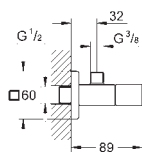

GROHE УГЛОВЫЕ ВЕНТИЛИ

Артикул

Цвет

22 012 000

хром

Eurocube

Угловой вентиль 1/2"

настенное подключение 1/2"

резьбовой отвод 3/8"

Вентиль

металлическая рукоятка

маркировка: нейтральная

металлические резьбовые розетки