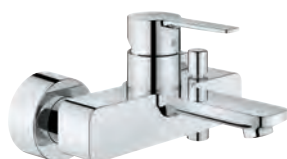

33 849 001

33 849 DC1

33 849 AL1

хром

суперсталь

темный графит, матовый

Lineare

Смеситель однорычажный для ванны, DN 15

настенный монтаж

металлический рычаг

GROHE SilkMove керамический картридж 35 мм

с ограничителем температуры

GROHE Long-Life Finish - стойкое долговечное покрытие

автоматический переключатель: ванна/душ

аэратор

отвод для душа 1/2"

встроенный обратный клапан

скрытые S-образные эксцентрики

с защитой от обратного потока

минимальное давление 1,0 бар

возможен вертикальный монтаж с помощью крепежа 12 030 000