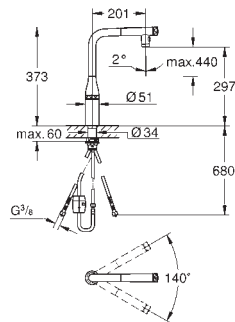

Essence SmartControl

Смеситель для мойки с управлением SmartControl

монтаж на одно отверстие

GROHE Long-Life Finish - стойкое долговечное покрытие

выдвижной излив с двумя режимами струи

металлическая лейка

SmartControl нажать для вкл/выкл, повернуть для увеличения напора воды

от экологичного водосберегающего до максимального

регулировка температуры воды с помощью смешивающего устройства,

расположенного на корпусе смесителя

поворотный трубкообразный излив

угол поворота 140°

с защитой от обратного потока

гибкая подводка

Изолированный водоток - вода не контактирует с металлами корпуса

смесителя