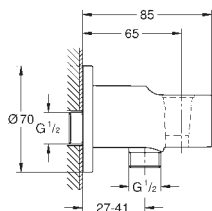

28 628 000

хром

Relexa

Подключение для душевого шланга, DN 15

с держателем ручного душа

внешняя резьба

GROHE Long-Life Finish - стойкое долговечное покрытие

28 679 000

хром

Аналогичный продукт, с защитой от обратного потока

new