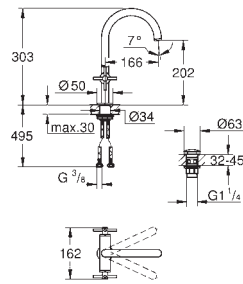

GROHE SPA

GROHE  
ATRIO

СМЕСИТЕЛИ  
ДЛЯ ВАННОЙ  
SPA

Артикул

Цвет

new

- 21 144 000
- 21 144 DC0
- 21 144 GL0
- 21 144 DA0
- 21 144 AL0

- хром
- суперсталь
- холодный расцвет, глянец
- теплый закат, глянец
- темный графит, матовый