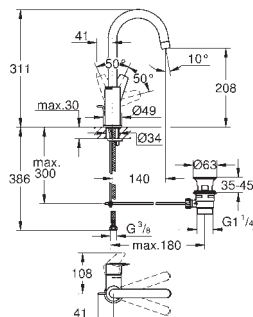

Артикул

Цвет

23 760 001

хром

BauEdge

**Смеситель однорычажный для раковины, DN 15
размер L**

монтаж на одно отверстие
металлический рычаг

GROHE Long-Life керамический картридж **28 мм**

с ограничителем температуры

GROHE Long-Life Finish - стойкое долговечное покрытие

GROHE Water Saving ограничитель расхода воды **5,7 л/мин**

система быстрого монтажа

поворотный трубкообразный излив

рычажный донный клапан **1 1/4"**

гибкая подводка

профессиональная серия