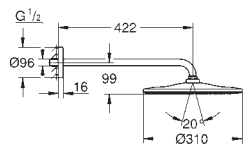

GROHE НАБОРЫ С ВЕРХНИМИ ДУШАМИ

Артикул

Цвет

26 558 000

хром

Rainshower Mono 310

Верхний душ с душевым кронштейном 422 мм, 1 режим струи

в комплект входят:

Rainshower 310 Верхний душ, хромированная душевая поверхность (26 562)

один вид струи:

GROHE PureRain

Душевой кронштейн Rainshower 422 мм (26 146 000)

GROHE Water Saving ограничитель расхода воды 9,5 л/мин

GROHE DreamSpray превосходный поток воды

GROHE Long-Life Finish - стойкое долговечное покрытие

SpeedClean система против известковых отложений

внутренний охлаждающий канал для продолжительного срока службы

может использоваться с проточным водонагревателем

26 557 000

хром

Аналогичный продукт, без ограничения расхода воды

new

22 121 KF0

фантомный чёрный

Rainshower Mono 310

Верхний душ с душевым кронштейном 422 мм, 1 режим струи

в комплект входят:

верхний душ Rainshower 310, душевая поверхность в цвете фантомный чёрный

один вид струи:

GROHE PureRain

душевой кронштейн Rainshower 422 мм

GROHE Water Saving ограничитель расхода воды 9,5 л/мин

GROHE DreamSpray превосходный поток воды

GROHE Long-Life finish - стойкое долговечное покрытие

SpeedClean система против известковых отложений

внутренний охлаждающий канал для продолжительного срока службы

может использоваться с проточным водонагревателем

в продаже с июня 2023 г