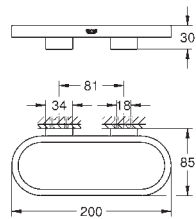

Артикул

Цвет

- 41 035 000 хром
- 41 035 DC0 суперсталь
- 41 035 BE0 никель, глянец
- 41 035 EN0 никель, матовый
- 41 035 GL0 холодный рассвет, глянец
- 41 035 GN0 холодный рассвет, матовый
- 41 035 DA0 теплый закат, глянец
- 41 035 DL0 теплый закат, матовый
- 41 035 A00 темный графит, глянец
- 41 035 AL0 темный графит, матовый

Selection
Кольцо для полотенца
металл

держатель для мыльницы (41 036) и полочки для душа (41 037)
длиной 200 мм
скрытое крепление
GROHE Long-Life Finish - стойкое долговечное покрытие