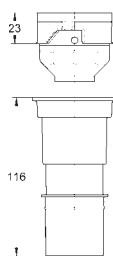

GROHE ПРИНАДЛЕЖНОСТИ ДЛЯ СМЫВНЫХ БАЧКОВ

Артикул

Цвет

37 105 K00

черный

Удлинение
для встроенной смывной трубки
длина 300 мм

37 115 P10

матовый хром / хром

Кнопка и розетка
для Servo-комплекта
для керамических смывных бачков
Отверстие крышки Ø 40 мм
GROHE Long-Life Finish - стойкое долговечное покрытие

37 117 P10

матовый хром / хром

Кнопка и розетка
для Servo-комплекта
для керамических смывных бачков
Отверстие крышки Ø 16 - 35 мм
GROHE Long-Life Finish - стойкое долговечное покрытие

37 119 000

Соединение
Ø 55 mm
для низковисящих смывных бачков

37 125 000

хром

Декоративная заглушка и колпачок розетки
для керамического смывного бачка
Отверстие крышки Ø 40 мм
GROHE Long-Life Finish - стойкое долговечное покрытие

42 333 000

Переходник 4,5 л для GD 2
уменьшение максимального объема смыва до 3,8 - 6,0 л (большой смыв) и 1,8 - 5,0 л (малый смыв)