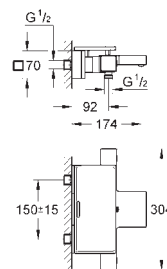

34 502 000

хром

Grotherm Cube

Термостат для ванны, DN 15

настенный монтаж

GROHE Long-Life Finish - стойкое долговечное покрытие

GROHE SafeStop стопор безопасности при 38°C, **GROHE SafeStop Plus**

опционно ограничитель температуры на 43°C, включен

GROHE TurboStat компактный картридж с восковым термозлементом

встроенный стопор смешанной воды, **GROHE AquaDimmer Plus**

многофункциональный

- **GROHE EcoButton**

(встроенная кнопка с функцией экономии воды для душа)

- регулировка расхода

- переключатель: ванна/душ

отвод для душа снизу 1/2", **GROHE XL Waterfall** (каскадный)

ламинарный преобразователь струи

встроенные обратные клапаны, грязеулавливающие фильтры, с защитой от

обратного потока

скрытые S-образные эксцентрики

GROHE EasyReach полочка съемная (18 700 000), съемная для легкой

очистки, цвет белый да Винчи

GROHE Water Saving Технология совершенного потока при уменьшенном

расходе воды