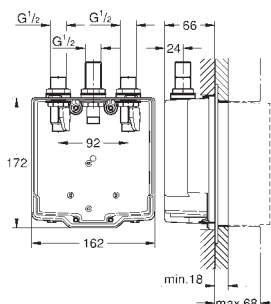

36 322 001

Eurosmart Cosmopolitan T
Встраиваемый механизм со смешиванием

установка на стену
для комплектов верхней монтажной части автоматических смесителей с клейким фланцем для герметичного крепления со стеной
2 запорных клапана
корпус со смешивающим устройством
обратный клапан
для 36 321 000
обеспечивает гидроизоляцию конструкции стен, окружающих встраиваемый механизм
с уплотнительной втулкой