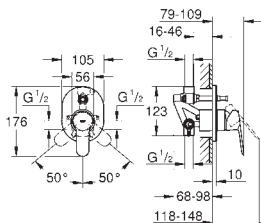

Артикул

Цвет

34 567 000

хром

Grohtherm 800

Термостат для ванны, DN 15

настенный монтаж

GROHE Long-Life Finish - стойкое долговечное покрытие

GROHE SafeStop стопор безопасности при 38°C

GROHE SafeStop Plus опционно ограничитель температуры на 43°C, включен

GROHE TurboStat компактный картридж с восковым термоэлементом

встроенный стопор смешанной воды

автоматический переключатель: ванна/душ

GROHE EcoButton рукоятка регулировки напора с кнопкой для экономии

воды и индивидуально устанавливаемым стопором

керамический вентиль 1/2", 180°

отвод для душа снизу 1/2"

аэратор

встроенные обратные клапаны

грязеулавливающие фильтры

с защитой от обратного потока

скрытые S-образные эксцентрики

металлическая розетка

GROHE Water Saving Технология совершенного потока при уменьшенном расходе воды

23 605 000

хром

BauEdge

Смеситель однорычажный для ванны, DN 15

настенный монтаж

металлический рычаг

GROHE Long-Life керамический картридж 35 мм

GROHE Long-Life Finish - стойкое долговечное покрытие

автоматический переключатель: ванна/душ

аэратор

скрытые S-образные эксцентрики

отражатель из металла

29 040 000

хром

BauEdge

Смеситель однорычажный скрытого монтажа для душа

для скрытого монтажа

в комплект входят:

комплект готового монтажа

встраиваемый механизм (32 962 000)

металлический рычаг

GROHE Long-Life Керамический картридж 46 мм

GROHE Long-Life Finish - стойкое долговечное покрытие

регулировка расхода воды

уплотнитель розетки и рычага

Дополнительный ограничитель температуры

29 039 000

хром

BauEdge

Смеситель однорычажный скрытого монтажа для ванны

для скрытого монтажа

в комплект входят:

комплект готового монтажа

встраиваемый механизм (32 963 000)

металлический рычаг

GROHE Long-Life Керамический картридж 46 мм