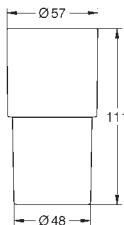

40 886 000
40 886 DC0
40 886 EN0
40 886 GL0
40 886 DA0
40 886 AL0

хром
суперсталь
никель, матовый
холодный рассвет, глянец
теплый закат, глянец
темный графит, матовый

Дозатор жидкого мыла

стекло / металл

объем 160 мл

подходит для держателей Atrio (40 884 хх0), приобретаются отдельно

GROHE Long-Life Finish - стойкое долговечное покрытие

new

40 882 000

хром

Стакан

материал: стекло

подходит для держателей Allure (40 278 001) и Atrio (40 884 хх0), приобретаются отдельно

new