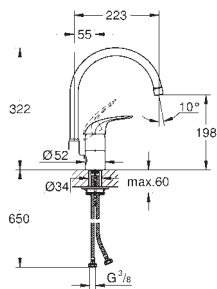

GROHE EUROECO / EUROECO SPECIAL

Артикул

Цвет

32 752 000

хром

Euroeco

Смеситель однорычажный для мойки, DN 15

монтаж на одно отверстие

GROHE Long-Life finish - стойкое долговечное покрытие

GROHE SilkMove керамический картридж Ø 46 мм

аэратор

регулировка расхода воды

поворотный трубкообразный излив

радиус поворота 0°/150°/360°

металлический рычаг

гибкая подводка

система быстрого монтажа