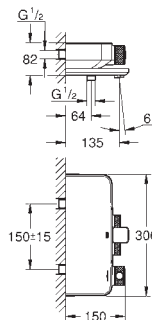

34 718 000

хром

Grotherm SmartControl
Термостат для ванны, DN 15
настенный монтаж

GROHE CoolTouch полностью исключается вероятность ожога о внешнюю поверхность смесителя

GROHE Long-Life Finish - стойкое долговечное покрытие

GROHE SafeStop стопор безопасности при 38°C

GROHE SafeStop Plus опционно ограничитель температуры на 43°C, включен

GROHE TurboStat компактный картридж с восковым термозлементом

GROHE ProGrip элементы с рифленой поверхностью

SmartControl нажать для вкл/выкл и повернуть для увеличения напора воды

от режима GROHE Water Saving до максимального напора воды

встроенная полочка **GROHE EasyReach**

отвод для душа снизу 1/2"

излив для ванны с аэратором

встроенные обратные клапаны и грязеулавливающие фильтры с защитой от обратного потока