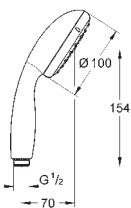

27 597 10E

хром

**Tempesta 100**

**Ручной душ, 2 вида струй**

Rain, Jet

Cradle to Cradle Certified Бронзовый уровень

GROHE Water Saving ограничитель расхода воды 5,7 л/мин

GROHE DreamSpray превосходный поток воды