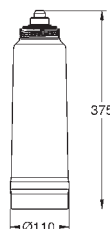

40 881 001

GROHE Blue

Блок для минерализации

блок для минерализации обогащает питьевую воду магнием (40 мг/л) и солями кремниевой кислоты (55 мг/л) для получения наилучшего вкуса
давление подаваемой воды 1.00 - 4.00 бар
срок службы - 1 год
совместим со смесителями GROHE Blue Pure

СМЕСИТЕЛИ
ДЛЯ КУХНИ