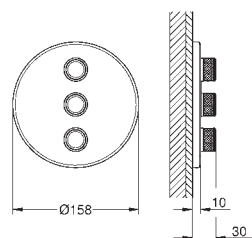

35 604 000

GROHE Rapido SmartBox Универсальная встраиваемая часть
Профессиональная серия