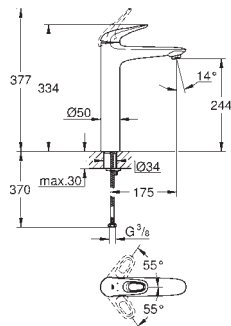

Артикул

Цвет

23 570 003
23 570 LS3

хром
белая луна/хром

Eurostyle

Смеситель однорычажный для раковины, DN 15 размер XL

монтаж на одно отверстие
металлическая рукоятка (с отверстием)

для отдельностоящих раковин

GROHE SilkMove керамический картридж 35 мм
с ограничителем температуры

GROHE Long-Life Finish - стойкое долговечное покрытие

GROHE Water Saving ограничитель расхода воды 5,7 л/мин

GROHE FastFixation система быстрого монтажа

гладкий корпус

гибкая подводка