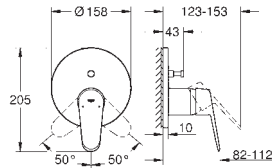

GROHE EURODISC COSMOPOLITAN

Артикул

Цвет

24 056 002

хром

Eurodisc Cosmopolitan

Смеситель однорычажный скрытого монтажа для ванны с переключателем на 2 положения

комплект верхней монтажной части для

GROHE Rapido SmartBox 35 600/35 604 (универсальная встраиваемая часть)

GROHE SilkMove керамический картридж Ø 46 мм

GROHE Long-Life Finish - стойкое долговечное покрытие

настенная панель с **GROHE FastFixation** (скрытое уплотнение штока, скрытое крепление)

металлическая накладная панель, регулируемая на 6°

металлический рычаг

автоматический переключатель на 2 положения

распределение расхода:

выход В = 27 л/мин,

выход С = 27 л/мин

без встраиваемой части

35 604 000

GROHE Rapido SmartBox Универсальная встраиваемая часть
Профессиональная серия

34 705 000

хром