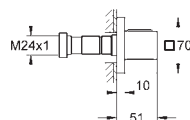

26 879 000

хром

Grohtherm F

Комплект верхней монтажной части для вентиля на один выход

для встраиваемого механизма 35 028 000 (подключения 1/2");

приобретается отдельно

Металлическая рукоятка для регулировки расхода воды

Металлический настенный отражатель со встроенным креплением и

встроенным уплотнением

GROHE Long-Life Finish - стойкое долговечное покрытие