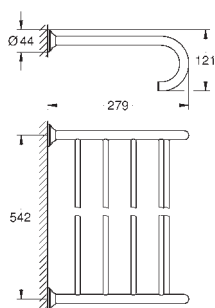

40 660 001
40 660 EN1

хром
никель, матовый

Essentials Authentic
Полка для полотенец
металл
586 мм (функциональная длина 542 мм)
скрытое крепление
GROHE Long-Life Finish - стойкое долговечное покрытие

40 656 001
40 656 EN1

хром
никель, матовый

Essentials Authentic
Крючок для банного халата
металл
скрытое крепление
GROHE Long-Life Finish - стойкое долговечное покрытие