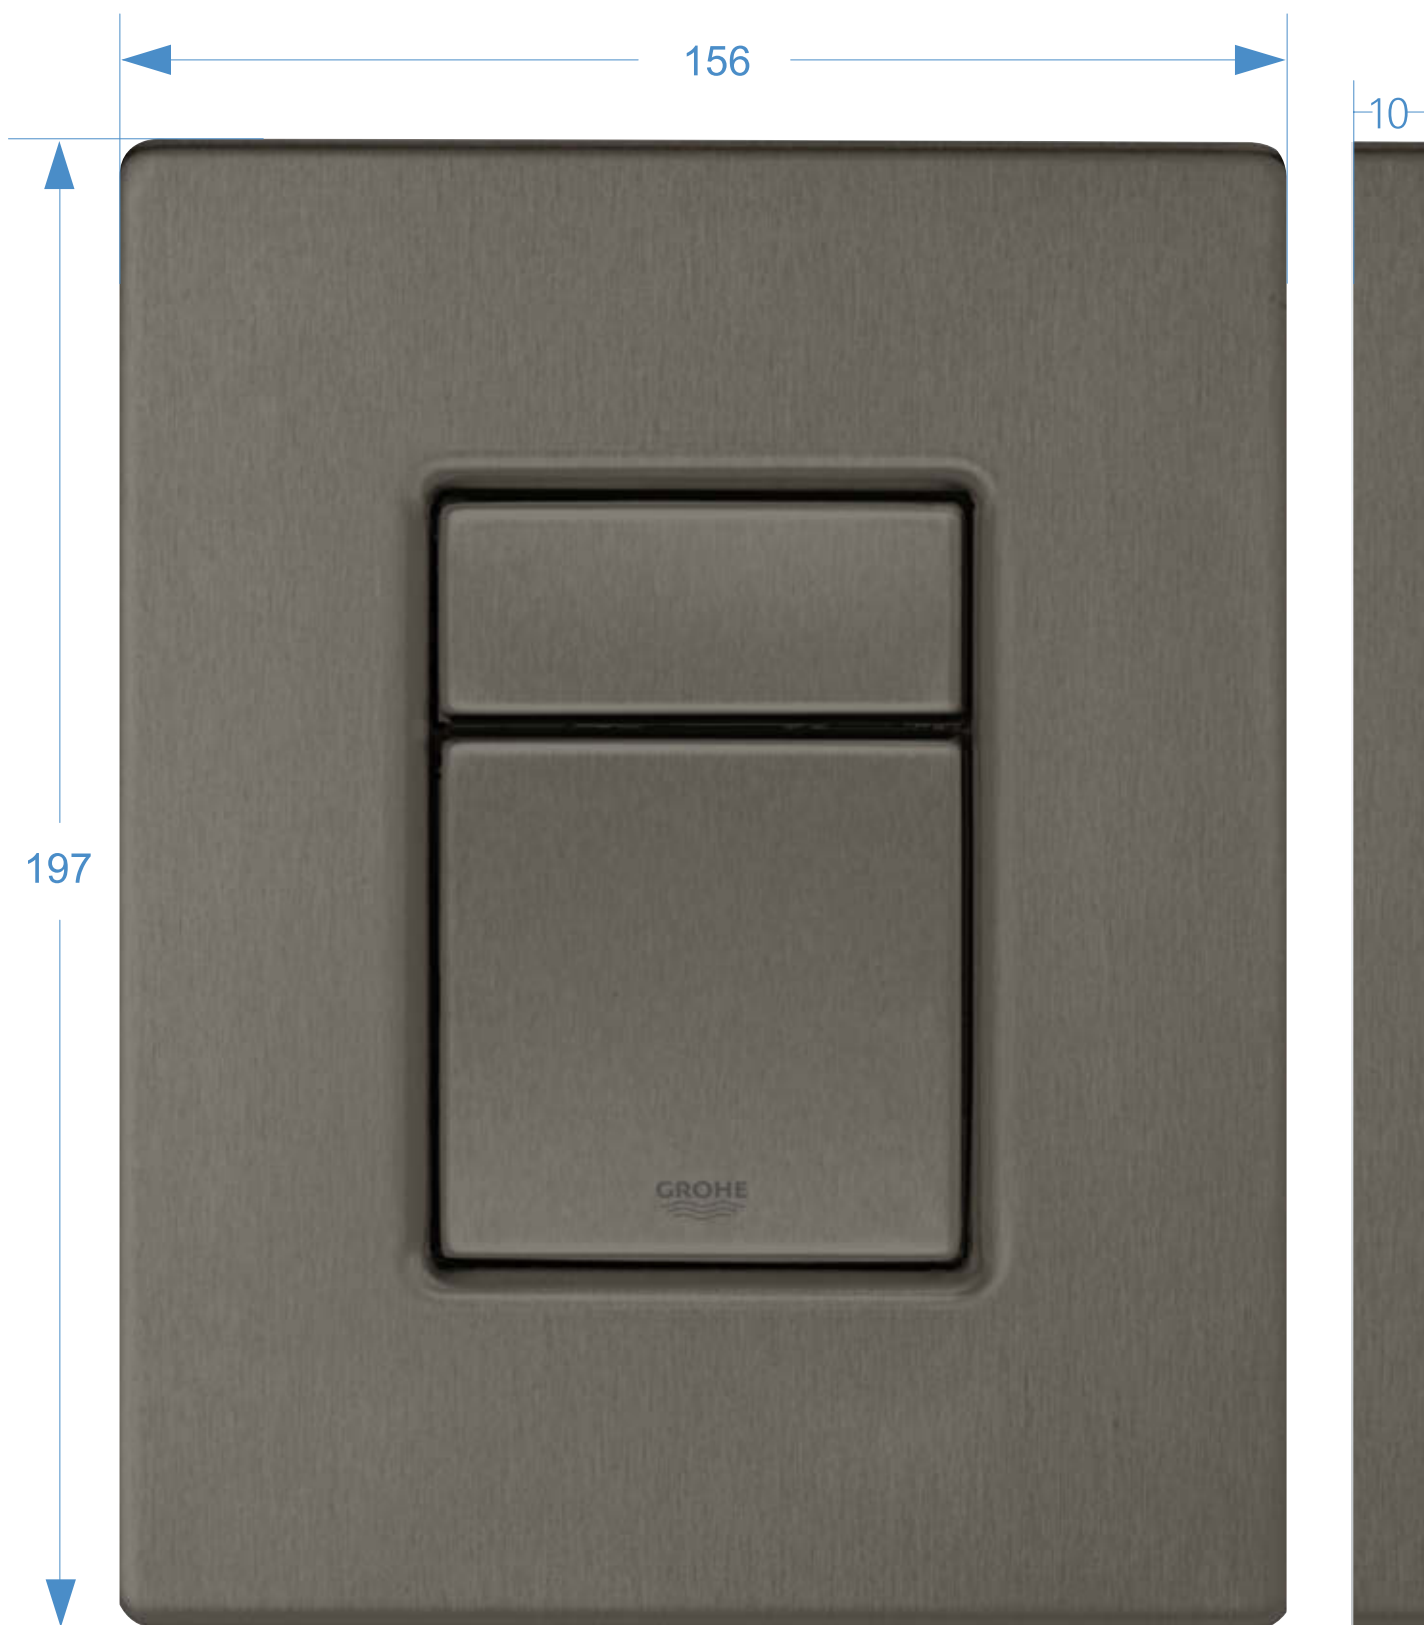

PIASTRA DI AZIONAMENTO DI PICCOLE DIMENSIONI | DIMENSIONE ORIGINALE (SKATE COSMOPOLITAN S)

PIASTRA DI AZIONAMENTO STANDARD | DIMENSIONE ORIGINALE (SKATE COSMOPOLITAN)