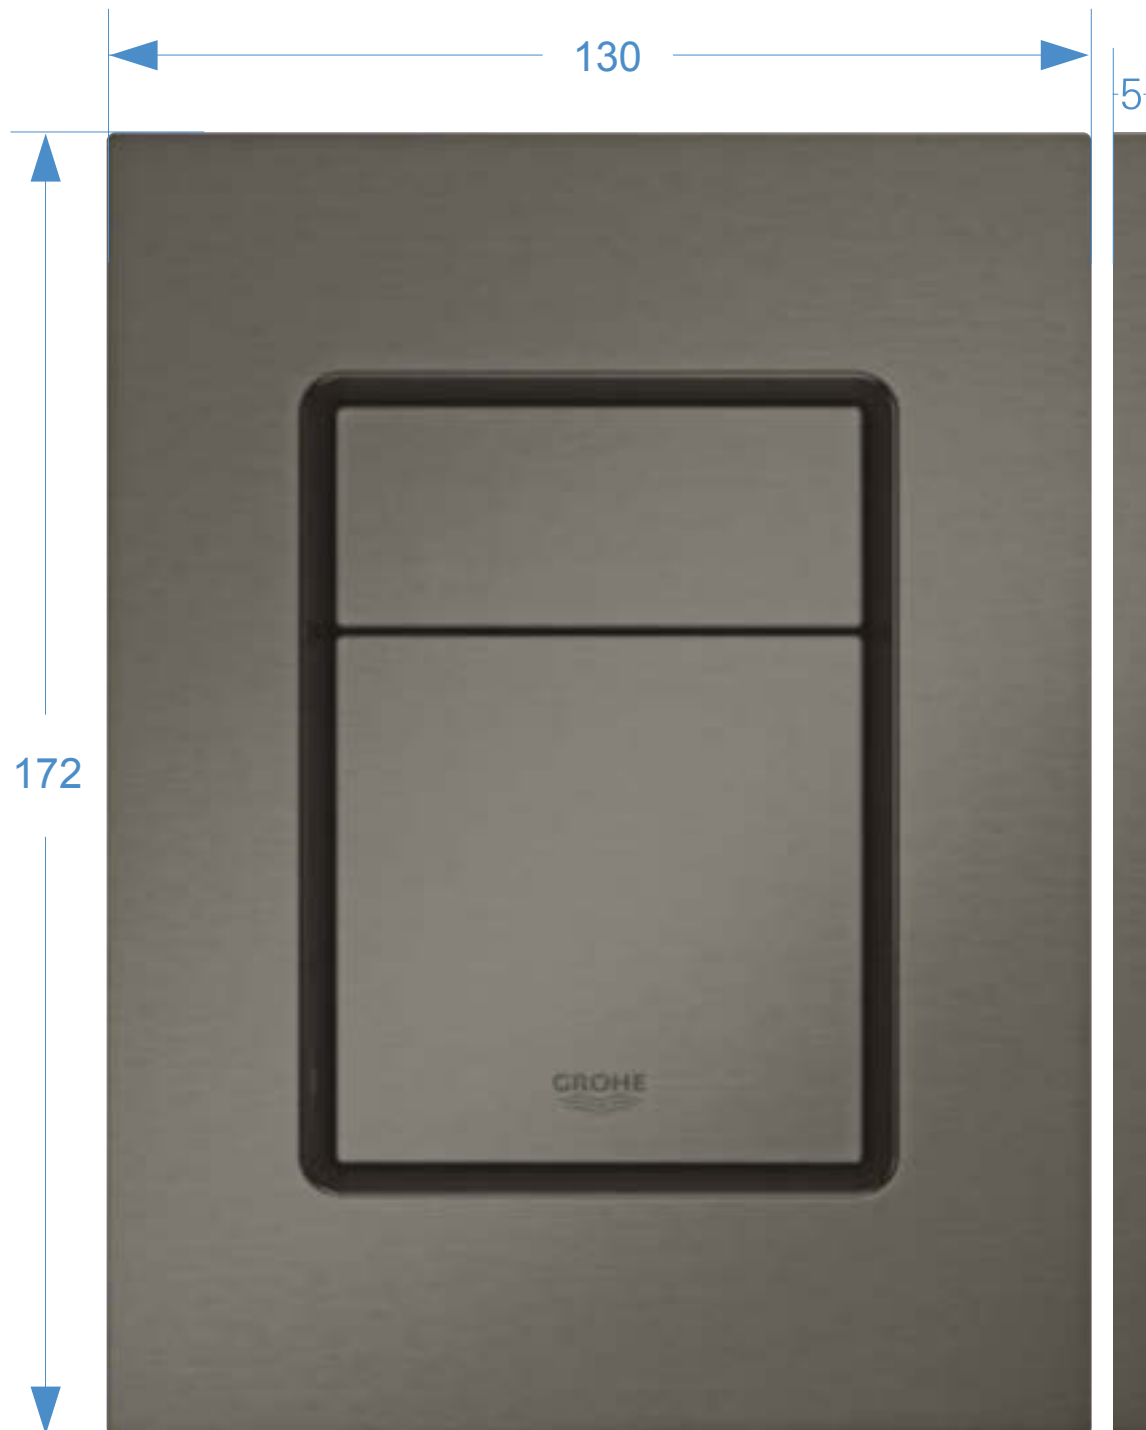

DISPONIBILI IN DUE TAGLIE