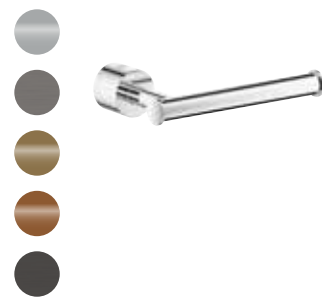

40 891 000 | Toilet paper holder