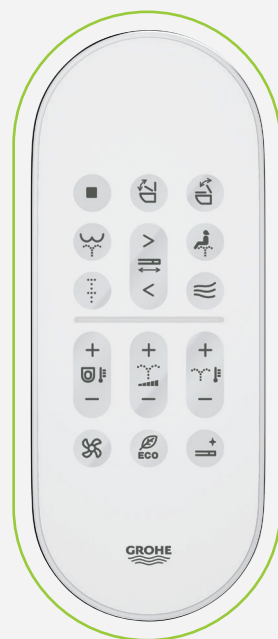

# LIỀN MẠCH TỐI GIẢN THOẢI MÁI TỐI ƯU

Thiết kế tối giản từ sự kết hợp hài hòa giữa các sản phẩm GROHE và tổng quan không gian phòng tắm. Thiết kế tinh giản và liền mạch cho kiểu dáng nhẹ nhàng và thanh thoát. Bảng điều khiển từ xa với giao diện trực quan, giúp người dùng dễ dàng sử dụng và điều chỉnh các tính năng mong muốn.

# NGÔN NGỮ THIẾT KẾ ĐỒNG NHẤT CHO KHÔNG GIAN PHÒNG TẮM

Đồng nhất ngôn ngữ thiết kế dựa trên hình tròn và hình Lozenge từ bồn cầu, điều khiển từ xa cho đến toàn bộ không gian phòng tắm.

# VƯỢT CHUẨN SẠCH DA DỊU ÊM