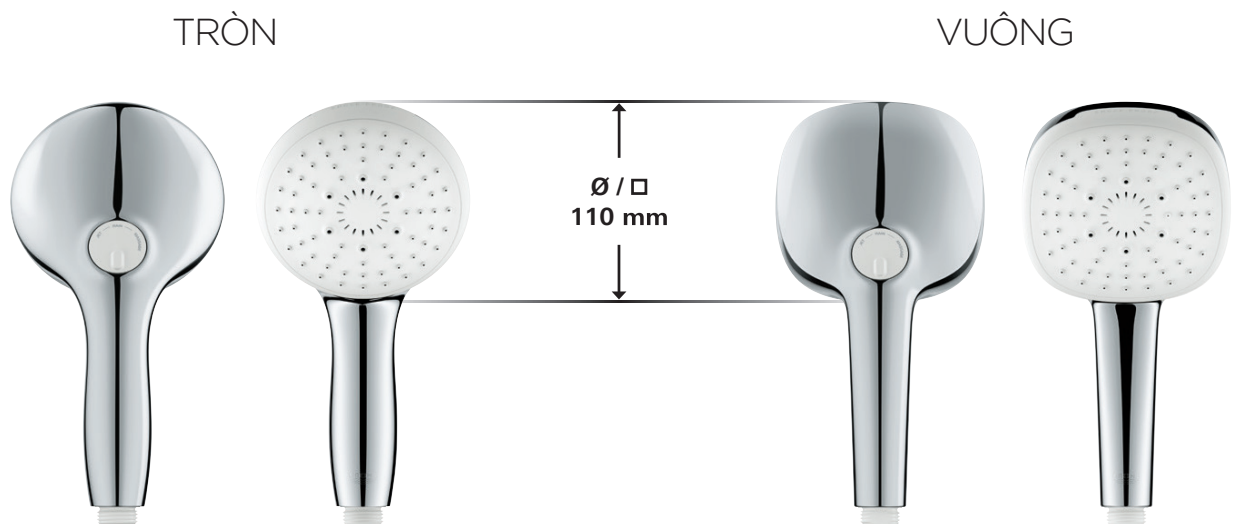

GROHE TEMPESTA

Tay sen Tempesta 110 với thiết kế tròn và vuông - tay sen có thể dễ dàng chuyển đổi giữa 3 chế độ nước khác nhau và được nâng cấp với vòng silicon ShockProof để tránh hư hỏng khi gặp tác động mạnh.

GROHE đã cải tiến không những về thiết kế mà còn về các tính năng liên tục qua nhiều năm để đáp ứng nhu cầu ngày càng thay đổi của khách hàng.

Chế độ Rain
mang lại **SỰ THƯ GIẢN THOẢI MÁI**