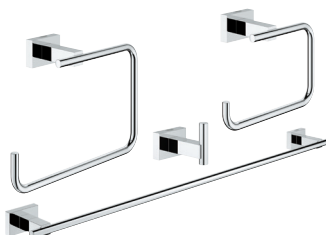

## COMBO 119197

Giá trọn bộ: 63.273.000 VND  
(90.390.000 VND)

-30%

32114001  
Vòi chậu Lineare  
S-size  
Đức

40778001  
Bộ phụ kiện phòng tắm  
Essentials Cube  
Trung Quốc

26508000  
Cây sen ổn nhiệt Euphoria  
SmartControl 310 Cube Duo  
Tay sen Euphoria Cube Stick  
Đức