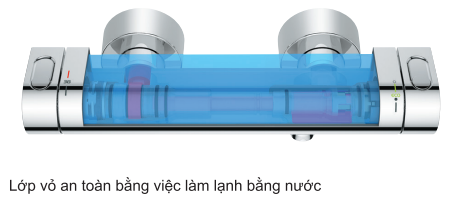

## BỘ TRỘN ỔN NHIỆT GROHTHERM

Bộ trộn ổn nhiệt GROHTHERM điều khiển nhiệt độ chính xác, đảm bảo làn da của bạn luôn được tiếp xúc với dòng nước ở nhiệt độ mong muốn. Mang lại trải nghiệm tắm vòi sen thư giãn nhất.

Bù nhiệt chính xác cho các biến động về nhiệt độ và áp suất mang đến sản phẩm sen tắm an toàn và thư giãn nhất.

GROHE TurboStat là trái tim của bộ trộn ổn nhiệt GROHE Grotherm.

Bề mặt bộ trộn an toàn 100% với GROHE CoolTouch. Không có nguy cơ gây bỏng.