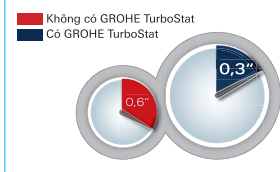

Phản ứng cực nhanh với dao động áp lực nước

34718000
Bộ trộn nổi ổn nhiệt
2 chế độ
Đức

18.784.000 VND
(23.480.000 VND)