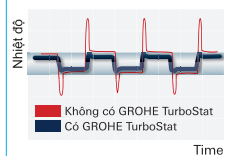

BỘ TRỘN ỔN NHIỆT GROHTHERM

Bộ trộn ổn nhiệt GROHTHERM điều khiển nhiệt độ chính xác, đảm bảo làn da của bạn luôn được tiếp xúc với dòng nước ở nhiệt độ mong muốn. Mang lại trải nghiệm tắm vòi sen thư giãn nhất.

Bù nhiệt chính xác cho các biến động về nhiệt độ và áp suất mang đến sản phẩm sen tắm an toàn và thư giãn nhất.

GROHE TurboStat là trái tim của bộ trộn ổn nhiệt GROHE Grotherm.

Bề mặt bộ trộn an toàn 100% với GROHE CoolTouch. Không có nguy cơ gây bỏng.

Phản ứng cực nhanh với dao động áp lực nước

18.784.000 VND
(23.480.000 VND)

8.800.000 VND
(11.000.000 VND)

* Không có tính năng CoolTouch

4.976.000 VND
(6.220.000 VND)

* Không có tính năng CoolTouch