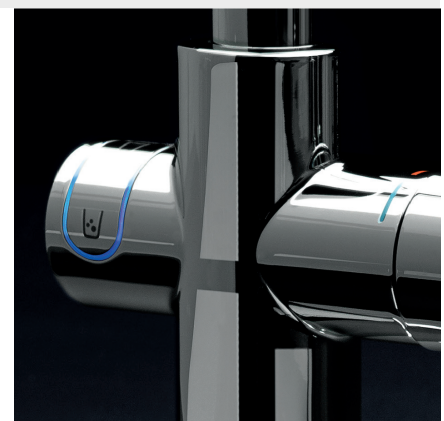

PHÁT TRIỂN BỀN VỮNG GROHE ĐI TIỀN PHONG TRONG NGÀNH Ở LĨNH VỰC PHÁT TRIỂN BỀN VỮNG

- Trong năm 2021, GROHE được chính phủ Đức trao tặng giải thưởng Phát triển Bền Vững và Thiết kế Bền vững.
- GROHE nhận chứng chỉ Cradle to Cradle ở cấp độ Gold cho bốn dòng sản phẩm bán chạy nhất - đây là quy trình tái sinh vật liệu. Sản phẩm sau khi kết thúc dòng đời, các linh kiện sẽ được dùng để tạo ra sản phẩm mới.