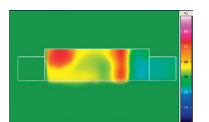

Phản ứng cực nhanh với dao động áp lực nước

34718000
Bộ trộn nổi ổn nhiệt
2 chế độ
Đức

18.784.000 VND
(23.480.000 VND)