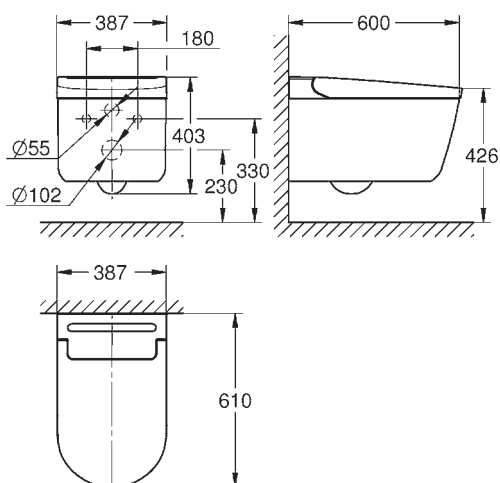

Bồn cầu IGINA treo tường

	Mô tả	Bồn cầu IGINA treo tường không tự động đóng mở	Bồn cầu IGINA treo tường có tự động đóng mở
Tính năng	Mã sản phẩm	102914SH00	102915SH00
	Loại phích cắm	Cắm trực tiếp vào ổ cắm cấp	
	Kích thước	610 (Dài) x 387 (Rộng) x 403 (Cao) mm	
	Hệ thống xả	Hệ thống Triple Vortex	
	Dung tích xả	3/5L	3/5L
	Áp suất nước	Áp suất tĩnh 0.05-1.0 MPa	
	Chế độ vệ sinh	Vòi phun kép	•
Chế độ rửa phụ nữ		• (Điều khiển từ xa)	
Rửa sau		• (Điều khiển từ xa)	
Vòi phun có thể thay thế		•	
Chất liệu kháng khuẩn (Bệ ngồi)		• (Đạt tiêu chuẩn SIAA)	
AquaCeramic + HyperClean		•	
Đầu vòi phun tự làm sạch		•	
Vành tròn		•	
Tiện ích	Tự động xả nước	*Có thể lắp đặt thêm	
	Tự động đóng mở	-	•
	Làm ấm nước tức thì	•	
	Điều khiển từ xa	•	
	Nắp tháo nhanh	•	
	Sấy khô	•	
	Khử mùi/ Hút mùi	•	
	Làm ấm bệ ngồi	•	
	Điều chỉnh nhiệt độ chỗ ngồi	• 5 cấp độ (Điều chỉnh bằng +/-)	
	Điều chỉnh cường độ phun	• 5 cấp độ (Điều chỉnh bằng +/-)	
	Điều chỉnh nhiệt độ nước	• 5 cấp độ (Điều chỉnh bằng +/-)	
	Điều chỉnh vị trí vòi phun	• 5 cấp độ (Điều chỉnh bằng </>)	