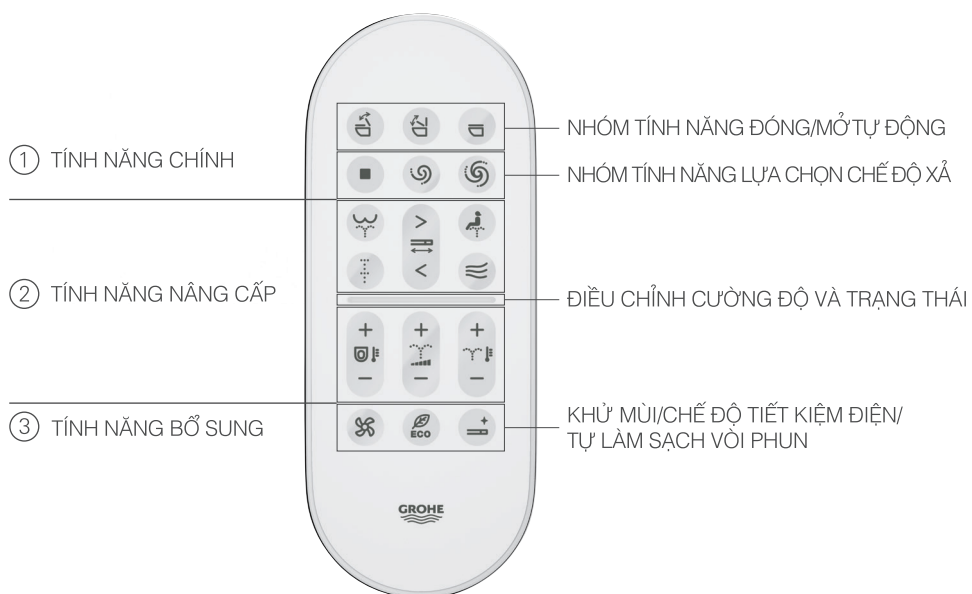

Cùng mong đợi vào thiết kế và các tính năng tốt nhất từ Bồn cầu thông minh cao cấp IGINA.

LIỀN MẠCH TỐI GIẢN THOẢI MÁI TỐI ƯU

Thiết kế tối giản từ sự kết hợp hài hòa giữa các sản phẩm GROHE và tổng quan không gian phòng tắm. Thiết kế tinh giản và liền mạch cho kiểu dáng nhẹ nhàng và thanh thoát. Bảng điều khiển từ xa với giao diện trực quan, giúp người dùng dễ dàng sử dụng và điều chỉnh các tính năng mong muốn.

01 DỄ DÀNG VỆ SINH

Mang đến hiệu ứng thanh mảnh
với thiết kế thân cầu được vát nhẹ.

Tinh tế
với thiết kế một khối liền mạch cùng bộ ngồi thanh mảnh.

Phong cách hiện đại hoàn hảo
khi kết hợp với bề mặt nắp trơn phẳng.

02 DỄ DÀNG SỬ DỤNG

Cầm gọn trong lòng bàn tay
và điều khiển chỉ bằng một ngón tay.

Giao diện thân thiện và dễ sử dụng
Vị trí các nút điều khiển được nghiên cứu và sắp xếp phù hợp với tần suất và hành vi sử dụng của người dùng.

03 NGÔN NGỮ THIẾT KẾ ĐỒNG NHẤT CHO KHÔNG GIAN PHÒNG TẮM

Đồng nhất ngôn ngữ thiết kế dựa trên hình tròn và hình Lozeng từ bồn cầu, điều khiển từ xa cho đến toàn bộ không gian phòng tắm.

VƯỢT CHUẨN SẠCH DA DỊU ÊM