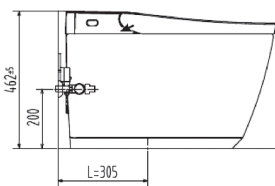

ĐIỀU CHỈNH ÁP LỰC PHUN

Điều chỉnh áp lực phun phù hợp với nhu cầu.

NƯỚC ẤM VÔ HẠN

Hệ thống làm nóng tức thời đảm bảo lượng nước ấm vô hạn cho các vòi phun.

CÁC THÔNG SỐ SẢN PHẨM

Bồn cầu IGINA đặt sàn

Tính năng	Mô tả	Bồn cầu IGINA đặt sàn
	Mã sản phẩm	36543SH0
	Loại phích cắm	Loại F
	Kích thước	710 (Dài) x 384 (Rộng) x 462 (Cao) mm
	Hệ thống xả	Siphon Jet
	Tâm xả	305 mm
	Dung tích xả	3.5/5L
	Áp suất nước	Áp suất tĩnh 0.75-0.1 MPa
Chế độ vệ sinh	Vòi phun kép	•
	Chế độ rửa phụ nữ	• (Điều khiển từ xa)
	Rửa sau	• (Điều khiển từ xa)
	Vòi phun có thể thay thế	•
	Chất liệu kháng khuẩn (Bệ ngồi)	• (Đạt tiêu chuẩn SIAA)
	AquaCeramic + HyperClean	•
	Đầu vòi phun tự làm sạch	•
	Vành trơn	•
Tiện ích	Tự động xả nước	•
	Tự động đóng mở	•
	Làm ấm nước tức thì	•
	Điều khiển từ xa	•
	Nắp tháo nhanh	•
	Sấy khô	•
	Khử mùi/ Hút mùi	•
	Làm ấm bệ ngồi	•
	Điều chỉnh nhiệt độ chỗ ngồi	• 5 cấp độ (Điều chỉnh bằng +/-)
	Điều chỉnh cường độ phun	• 5 cấp độ (Điều chỉnh bằng +/-)
	Điều chỉnh nhiệt độ nước	• 5 cấp độ (Điều chỉnh bằng +/-)
	Điều chỉnh vị trí vòi phun	• 5 cấp độ (Điều chỉnh bằng </>)