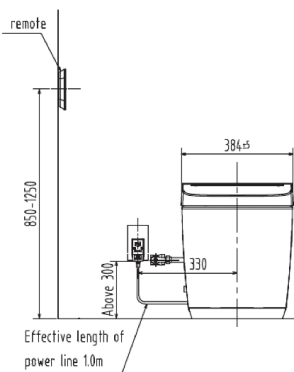

ĐIỀU CHỈNH ÁP LỰC PHUN

Điều chỉnh áp lực phun phù hợp với nhu cầu.

NƯỚC ẤM VÔ HẠN

Hệ thống làm nóng tức thời đảm bảo lượng nước ấm vô hạn cho các vòi phun.

CÁC THÔNG SỐ SẢN PHẨM

Bồn cầu IGINA đặt sàn

Tính năng	Mô tả	Bồn cầu IGINA đặt sàn
	Mã sản phẩm	36543SH0
	Loại phích cắm	Loại F
	Kích thước	710 (Dài) x 384 (Rộng) x 462 (Cao) mm
	Hệ thống xả	Siphon Jet
	Tâm xả	305 mm
	Dung tích xả	3.5/5L
	Áp suất nước	Áp suất tĩnh 0.75-0.1 MPa
Chế độ vệ sinh	Vòi phun kép	•
	Chế độ rửa phụ nữ	• (Điều khiển từ xa)
	Rửa sau	• (Điều khiển từ xa)
	Vòi phun có thể thay thế	•
	Chất liệu kháng khuẩn (Bệ ngồi)	• (Đạt tiêu chuẩn SIAA)
	AquaCeramic + HyperClean	•
	Đầu vòi phun tự làm sạch	•
	Vành trơn	•
Tiện ích	Tự động xả nước	•
	Tự động đóng mở	•
	Làm ấm nước tức thì	•
	Điều khiển từ xa	•
	Nắp tháo nhanh	•
	Sấy khô	•
	Khử mùi/ Hút mùi	•
	Làm ấm bệ ngồi	•
	Điều chỉnh nhiệt độ chỗ ngồi	• 5 cấp độ (Điều chỉnh bằng +/-)
	Điều chỉnh cường độ phun	• 5 cấp độ (Điều chỉnh bằng +/-)
	Điều chỉnh nhiệt độ nước	• 5 cấp độ (Điều chỉnh bằng +/-)
	Điều chỉnh vị trí vòi phun	• 5 cấp độ (Điều chỉnh bằng </>)