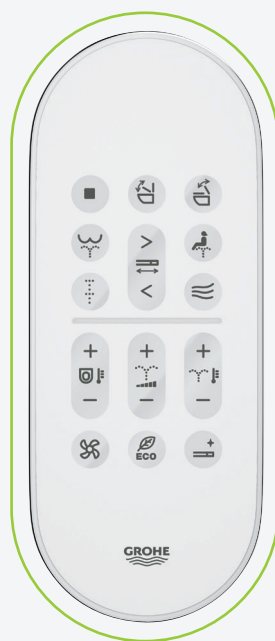

01 DỄ DÀNG VỆ SINH

Mang đến hiệu ứng thanh mảnh
với thiết kế thân cầu được vát nhẹ.

Tinh tế
với thiết kế một khối liền mạch cùng bộ ngồi thanh mảnh.

Phong cách hiện đại hoàn hảo
khi kết hợp với bề mặt nắp trơn phẳng.

02 DỄ DÀNG SỬ DỤNG

Cầm gọn trong lòng bàn tay
và điều khiển chỉ bằng một ngón tay.

Giao diện thân thiện và dễ sử dụng
Vị trí các nút điều khiển được nghiên cứu và sắp xếp phù hợp với tần suất và hành vi sử dụng của người dùng.

03 NGÔN NGỮ THIẾT KẾ ĐỒNG NHẤT CHO KHÔNG GIAN PHÒNG TẮM

Đồng nhất ngôn ngữ thiết kế dựa trên hình tròn và hình Lozeng từ bồn cầu, điều khiển từ xa cho đến toàn bộ không gian phòng tắm.

VƯỢT CHUẨN SẠCH DA DỊU ÊM