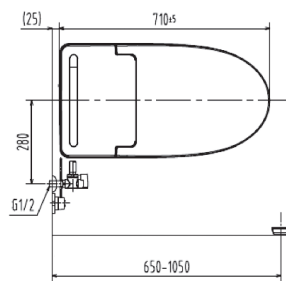

CÁC THÔNG SỐ SẢN PHẨM

Bồn cầu IGINA đặt sàn

Tính năng	Mô tả	Bồn cầu IGINA đặt sàn
	Mã sản phẩm	36543SH0
	Loại phích cắm	Loại F
	Kích thước	710 (Dài) x 384 (Rộng) x 462 (Cao) mm
	Hệ thống xả	Siphon Jet
	Tâm xả	305 mm
	Dung tích xả	3.5/5L
	Áp suất nước	Áp suất tĩnh 0.75-0.1 MPa
Chế độ vệ sinh	Vòi phun kép	•
	Chế độ rửa phụ nữ	• (Điều khiển từ xa)
	Rửa sau	• (Điều khiển từ xa)
	Vòi phun có thể thay thế	•
	Chất liệu kháng khuẩn (Bệ ngồi)	• (Đạt tiêu chuẩn SIAA)
	AquaCeramic + HyperClean	•
	Đầu vòi phun tự làm sạch	•
	Vành trơn	•
Tiện ích	Tự động xả nước	•
	Tự động đóng mở	•
	Làm ấm nước tức thì	•
	Điều khiển từ xa	•
	Nắp tháo nhanh	•
	Sấy khô	•
	Khử mùi/ Hút mùi	•
	Làm ấm bệ ngồi	•
	Điều chỉnh nhiệt độ chỗ ngồi	• 5 cấp độ (Điều chỉnh bằng +/-)
	Điều chỉnh cường độ phun	• 5 cấp độ (Điều chỉnh bằng +/-)
	Điều chỉnh nhiệt độ nước	• 5 cấp độ (Điều chỉnh bằng +/-)
	Điều chỉnh vị trí vòi phun	• 5 cấp độ (Điều chỉnh bằng </>)