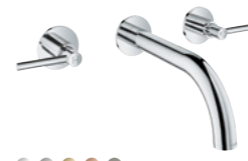

Atrio
Vægmonteret togrebs håndvask-
armatur, 180 mm.³

GROHE nr.: 20 169 003 / DC / GL / DA / AL
VVS nr.: 702854.404