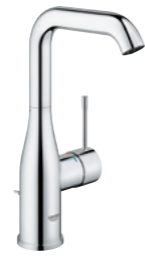

Essence
Håndvaskarmatur med bundventil,
L-size.

GROHE nr.: 24 174 001
VVS nr.: 702235.304