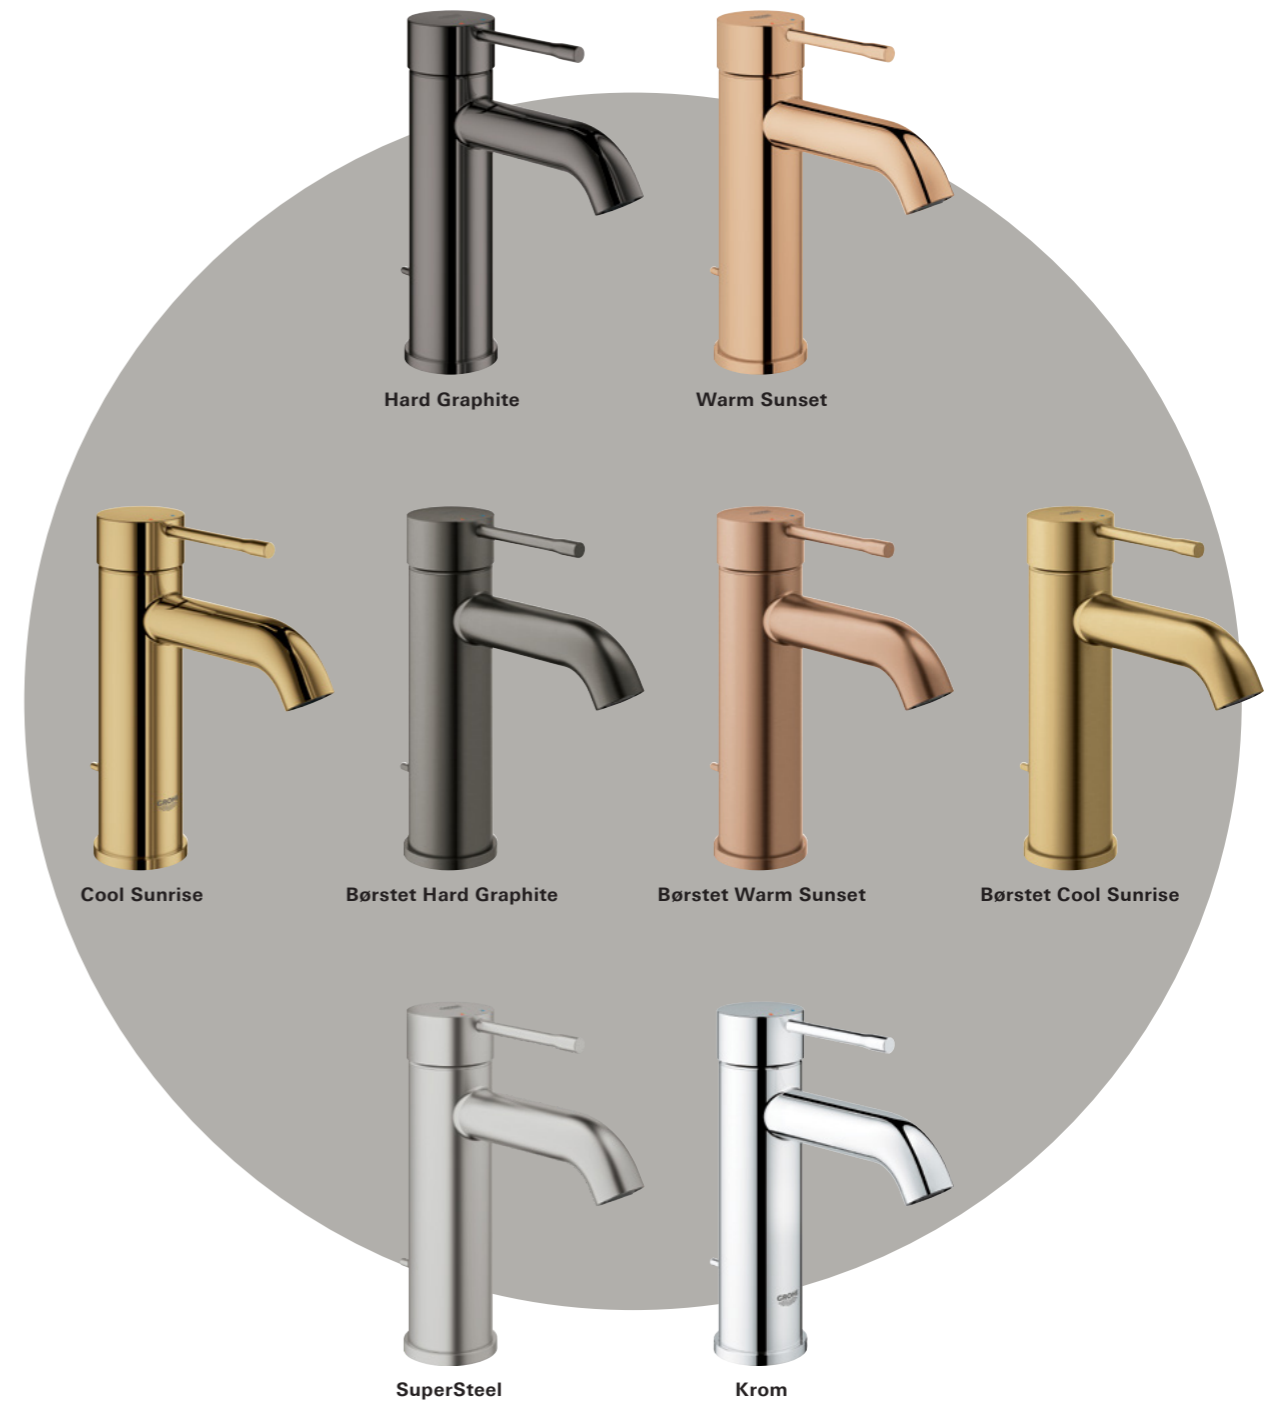

GROHE PVD
10 x mere modstandsdygtig
3 x mere hårdfør

Hold udgig efter de runde symboler, som indikerer hvilke farver, produktet fås i.

Produktnummerets andet- og tredjesidste ciffer (f.eks. 23 589 **00**1) erstattes med farvekoden, som ses nedenfor (f.eks. 23 589 **AL**1). VVS-numre er kun angivet for krom-model. Øvrige kan ses på grohe.dk.