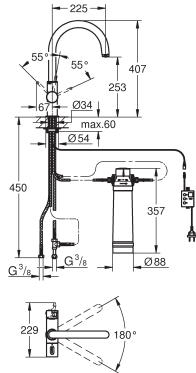

GROHE BLUE PURE

Referencia

Color

Precio

33 249 001
33 249 DC1

chromo
supersteel

695,00
903,50

GROHE Blue Pure
Starter Kit GROHE Blue
Monomando de fregadero 1/2"
con función filtro de agua, Caño en C
GROHE StarLight acabado cromado
Limitador ecológico de caudal
Caño giratorio 180°
Caño con dos salidas de agua
independientes para agua filtrada
y no filtrada
Con conexiones flexibles
Tipo de protección IP 21
Tensión de conexión 100 - 240 V AC
Este producto contiene luces LED:
eficiencia energética de clase: A+