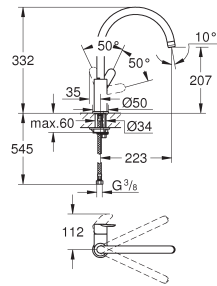

novedad

31 367 001 +++* cromo 119,95

BauEdge
Monomando de fregadero 1/2"
Caño alto
GROHE StarLight acabado cromado
GROHE Cartucho de discos cerámicos Longlife de 28 mm
GROHE Zero aísla los conductos de agua internos, sin plomo y sin níquel.
Caño con mousseur integrado
Caño tubular giratorio
360°
Con conexiones flexibles
Sistema de rápida instalación Quickfix
Presión mínima 1,0 bares

novedad

31 368 001 cromo 119,95

BauLoop
Monomando de fregadero 1/2"
Caño alto
GROHE StarLight acabado cromado
GROHE Cartucho de discos cerámicos Longlife de 28 mm
GROHE Zero aísla los conductos de agua internos, sin plomo y sin níquel.
Caño con mousseur integrado
Caño tubular giratorio
360°
Con conexiones flexibles
Sistema de rápida instalación Quickfix
Presión mínima 1,0 bares