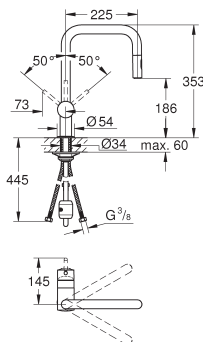

32 488 000 **32 488 DC0** **chromo** **supersteel** **219,00** **284,70**

Minta
Monomando de fregadero 1/2"
Caño en U, **GROHE StarLight** acabado cromado
GROHE SilkMove Cartucho de discos cerámicos 46 mm
Limitador ecológico de caudal
Ángulo de giro seleccionable: 0° / 150° / 360°
Caño tubular giratorio
Con conexiones flexibles
Sistema de rápida instalación Quickfix
Limitador de temperatura opcional 46 375 000

novedad