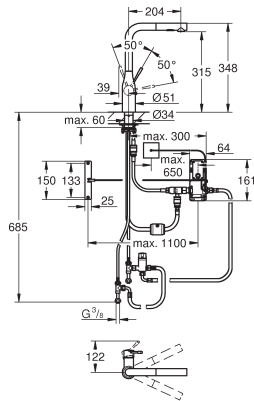

Caño tubular giratorio

Válvula anti-retorno

**Con conexiones flexibles**

30 311 000  
30 311 DC0

Cromo  
supersteel

649,00  
779,00