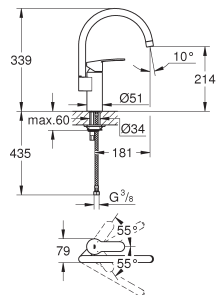

31 482 003

Cromo

249,00

Eurostyle Cosmopolitan
Monomando de fregadero 1/2"

Caño alto

GROHE StarLight acabado cromado

GROHE SilkMove Cartucho de discos cerámicos de 35 mm

GROHE EasyDock garantiza un suave retorno del flexo a la posición inicial

GROHE Zero aísla los conductos de agua internos, sin plomo y sin níquel.

Caño extraíble con doble chorro

Inversor: chorro laminar/ chorro concentrado Jet SpeedClean

Limitador ecológico de caudal

Caño tubular giratorio

360°

Válvula anti-retorno

Con conexiones flexibles

Sistema de rápida instalación Quickfix

novedad