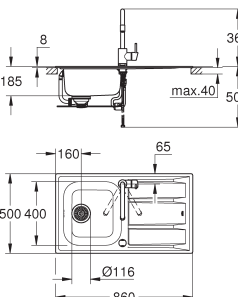

Concetto

Bundle de fregadero y grifo de cocina

Compuesto por:

Fregadero K400 de acero inoxidable con escurridor (31 566 SD0)

monomando de fregadero Concetto (32 663 001)

Caño alto

Instalación en un solo agujero

GROHE StarLight acabado cromado

GROHE SilkMove Cartucho de

discos cerámicos de 35 mm

Teleducha extraíble

Limitador ecológico de caudal

Caño tubular giratorio

Giratorio 360°

Válvula anti-retorno

Con conexiones flexibles

Sistema de rápida instalación Quickfix

8 unidades por pallet