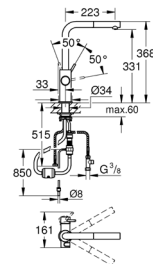

El rango del bluetooth (10 m) varía dependiendo de los materiales usados entre el transmisor y el receptor

cabezal de filtro con ajuste de la dureza del agua

El filtro GROHE Blue, la botella de CO<sub>2</sub> y el cartucho de limpieza no están incluidos en la entrega y deben pedirse por separado.