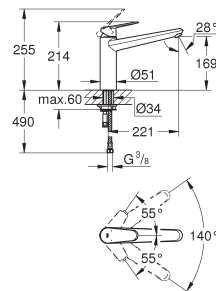

Sistema de rápida instalación Quickfix

33 770 002

Cromo

239,00

**Eurodisc Cosmopolitan**  
**Monomando de fregadero 1/2''**

Caño a media altura

**GROHE StarLight** acabado cromado

**GROHE SilkMove** Cartucho de discos cerámicos de 35 mm