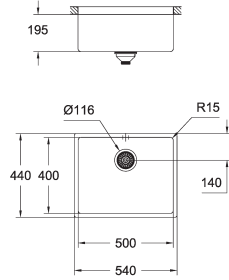

GROHE FREGADEROS DE ACERO INOXIDABLE

Referencia

Color

Precio

novedad

31 574 SD0 RRP

acero inox

263,64

K700 Bajo encimera
Fregadero acero inoxidable
modelo: K700U 60-S 54.4/44.4 1.0
tipo de montaje: bajo encimera
material: acero inoxidable AISI 304 (V2A)
GROHE StarLight acabado cromado
amortiguador de ruido GROHE Whisper
tamaño mín. mueble: 600 mm
dimensiones: 540 x 440 mm
1 cubeta: 500 x 400 x 195 mm
GROHE QuickFix rápido sistema de instalación
medida corte encimera: 500 x 400 mm
desagüe: Ø 3.5"/90 mm con cestillo de desagüe
Incluye: set de desagüe, cestillo y set de montaje
8 unidades por pallet

novedad