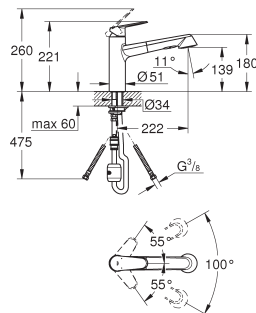

32 257 002

Cromo

295,00

Eurodisc Cosmopolitan
Monomando de fregadero 1/2''

Caño a media altura

GROHE StarLight acabado cromado

GROHE SilkMove Cartucho de discos cerámicos de 35 mm

Caño extraíble con doble chorro

Inversor: mousseur / teleducha

Limitador ecológico de caudal

Caño giratorio de fundición

Con conexiones flexibles