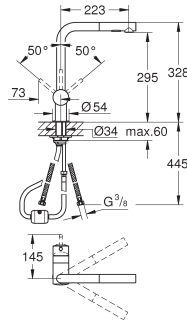

GROHE MINTA / MINTA TOUCH

Referencia Color Precio

30 274 000 **30 274 DC0** **chromo** **supersteel** **329,00** **427,70**

Minta
Monomando de fregadero 1/2"
Caño en L
GROHE StarLight acabado cromado
GROHE SilkMove Cartucho de discos cerámicos 46 mm restrictor de caudal
Teleducha extraíble con 2 chorros: chorro ducha y normal
Inversor: chorro laminar/ chorro concentrado Jet SpeedClean
Retorno automático del chorro de agua a chorro laminar
Caño tubular giratorio
Válvula anti-retorno
Con conexiones flexibles