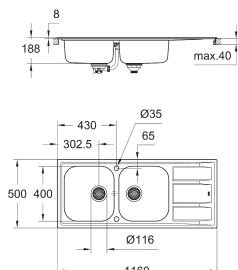

K400

Fregadero de acero inoxidable con escurridor

modelo: K400 80-S 116/50 2.0 rev

tipo de montaje: sobre encimera

material: acero inoxidable AISI 304 (V2A)

GROHE StarLight acabado cromado

amortiguador de ruido GROHE Whisper

medida mín. mueble: 800 mm

dimensiones: 1160 x 500 mm

2 cubetas: 362.5 x 400 x 188 mm

GROHE QuickFix rápido sistema de instalación

reversible

medidas corte encimera: 1140 x 480 mm

válvula automática

incluye: desagüe automático, sifón, cestillo y set de montaje

6 unidades por pallet

novedad

31 570 SD0 RRP

acero inox

288,43