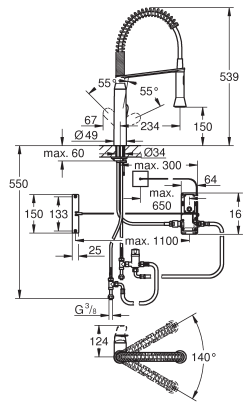

GROHE FOOTCONTROL

Referencia

Color

Precio

30 312 000
30 312 DC0

Cromo
supersteel

995,00
1.293,50

K7 Foot Control

Monomando de fregadero electrónico de 1/2"

Caño a media altura

Control de pie: la activación de agua se realiza a través del contacto con el sensor

Alimentación por pila de litio de 6 V.

Electroválvula

Paro de seguridad automático después de 60 seg.

GROHE SilkMove Cartucho de discos cerámicos de 35 mm

Fregadero Profesional

Aireador tipo «Mousseur» **Inversor: chorro / lluvia**

Limitador ecológico de caudal

Caño tubular giratorio

Válvula anti-retorno

Con conexiones flexibles