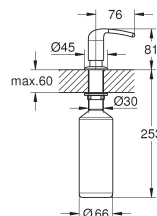

**novedad**

40 553 000 **chromo** 79,00  
40 553 DC0 **supersteel** 102,70

**Dispensador de jabón Zedra**  
para jabones líquidos  
Recipiente de almacenamiento 500 ml  
**GROHE StarLight** acabado cromado