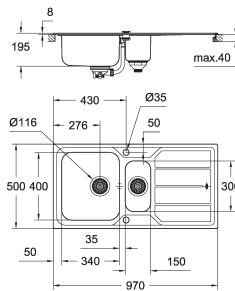

31 572 SD0 RRP

acero inox

247,11

K500

Fregadero de acero inoxidable con escurridor

modelo: K500 60-S 97/50 1.5 rev

tipo de montaje: sobre encimera

material: acero inoxidable AISI 304 (V2A)

GROHE StarLight acabado cromado

amortiguador de ruido GROHE Whisper

tamaño mín. mueble: 600 mm

dimensiones: 970 x 500 mm

1 cubeta: 340 x 400 x 195 mm

1/2 cubeta: 150 x 300 x 162 mm

GROHE QuickFix rápido sistema de instalación reversible

medida corte encimera: 950 x 480 mm

válvula automática

Incluye: set de desagüe, cestillo y set de montaje

10 unidades por pallet

novedad