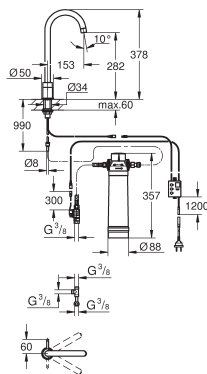

31 301 001

chromo

590,00

GROHE Blue Mono Pure
Starter Kit GROHE Blue
Monomando con función filtro de agua
GROHE StarLight acabado cromado
Caño giratorio 150°
Con conexiones flexibles
Tipo de protección IP 21
Tensión de conexión 100 - 240 V AC
Filtro **GROHE Blue** 600 l, filtro con ajuste flexible