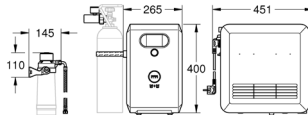

El rango del bluetooth (10 m) varía dependiendo de los materiales usados entre el transmisor y el receptor

cabezal de filtro con ajuste de la dureza del agua

El filtro GROHE Blue, la botella de CO<sub>2</sub> y el cartucho de limpieza no están incluidos en la entrega y deben pedirse por separado.