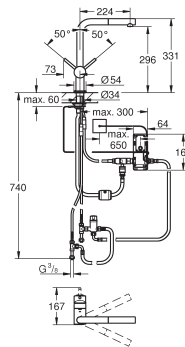

GROHE MINTA / MINTA TOUCH

Referencia

Color

Precio

31 360 001
31 360 DC1

chromo
supersteel

579,00
752,70

Minta Touch

Monomando de fregadero electrónico de 1/2"

Caño en L

Touch: el agua se activa por contacto con la piel

Alimentación por pila de litio de 6 V.

Electroválvula

Agua mezclada en función Touch

Paro de seguridad automático

después de 60 seg.

GROHE SilkMove Cartucho de discos cerámicos 46 mm

Teleducha extraíble

Limitador ecológico de caudal

Caño tubular giratorio

Válvula anti-retorno

Con conexiones flexibles

novedad