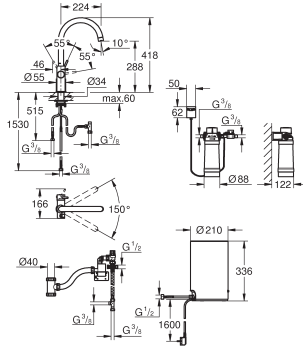

30 083 001
30 083 DC1

chromo
supersteel

1.595,00
2.073,50

GROHE Red Duo
Monomando de fregadero y Calentador Tamaño M
Compuesto por:

Monomando de fregadero GROHE Red Duo

Caño en C

GROHE ChildLock presionar botón para obtener agua hirviendo

Certificación TÜV triple seguridad electrónica

contra posibles accidentes al activar accidentalmente el agua hirviendo

GROHE StarLight acabado cromado

GROHE SilkMove Cartucho de discos cerámicos 28 mm

Caño tubular con aislamiento

Caño giratorio 150°

Dos salidas de agua separadas

Con conexiones flexibles

conexión para el GROHE Red boiler

GROHE Red boiler, Tamaño M para hervir y calentar agua

3 litros de agua hirviendo a 100° C

4 litros capacidad total

Presión de entrada requerida: 1-7 bar

con conexiones flexibles y salida para el agua hirviendo

Marca CE

Tensión de conexión 230 V 50 Hz

Consumo de energía 2100 W

Consumo de energía de reserva 15 W

Eficiencia energética clase A

Filtro GROHE Red

para protección anti-cal del calentador

Capacidad 600 L a 15° dKH

5 fases de filtrado de agua

30 327 001
30 327 DC1

chromo
supersteel

1.595,00
2.073,50

GROHE Red Duo
Monomando de fregadero y Calentador Tamaño M
Compuesto por:

Monomando de fregadero GROHE Red Duo

Caño en L

GROHE ChildLock presionar botón para obtener agua hirviendo

Certificación TÜV triple seguridad electrónica

contra posibles accidentes al activar accidentalmente el agua hirviendo

GROHE StarLight acabado cromado

GROHE SilkMove Cartucho de discos cerámicos 28 mm

Caño tubular con aislamiento

Caño giratorio 150°

Dos salidas de agua separadas

Con conexiones flexibles

conexión para el GROHE Red boiler

GROHE Red boiler, Tamaño M para hervir y calentar agua

3 litros de agua hirviendo a 100° C

4 litros capacidad total

Presión de entrada requerida: 1-7 bar

con conexiones flexibles y salida para el agua hirviendo

Marca CE

Tensión de conexión 230 V 50 Hz

Consumo de energía 2100 W

Consumo de energía de reserva 15 W

Eficiencia energética clase A

Filtro GROHE Red

para protección anti-cal del calentador

Capacidad 600 L a 15° dKH

5 fases de filtrado de agua

Unidad que medición del caudal