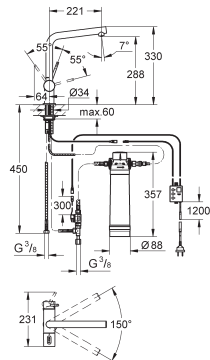

31 345 002
31 345 DC2

chromo
supersteel

769,00
999,70

GROHE Blue Minta Pure
Starter Kit GROHE Blue
Monomando de fregadero 1/2"
con función filtro de agua
GROHE StarLight acabado cromado
Limitador ecológico de caudal
Caño tubular giratorio
Caño giratorio 150°
Caño con dos salidas de agua
independientes para agua filtrada
y no filtrada
Con conexiones flexibles
Tipo de protección IP 21
Tensión de conexión 100 - 240 V AC
Filtros ajustables de 600 litros, 1500 litros o
3000 litros
Este producto contiene luces LED:
eficiencia energética de clase: A+