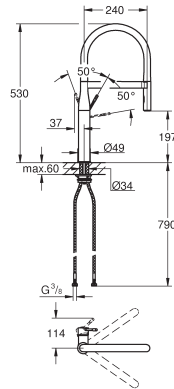

GROHE ESSENCE

SPA COLOURS DISPONIBLES A PARTIR
DEL SEGUNDO SEMESTRE 2019

Referencia

Color

Precio

30 294 000
30 294 DC0

Cromo
supersteel

419,00
544,70

Essence

Monomando de fregadero 1/2"

GROHE StarLight acabado cromado

GROHE SilkMove Cartucho de
discos cerámicos 28 mm

restringidor de caudal

con limitador de temperatura integrado

Fregadero Profesional

con flexo higiénico de santoprene **GROHFlex cocina**

Inversor: chorro laminar/ chorro concentrado Jet SpeedClean

Retorno automático del chorro de agua a chorro laminar

Teleducha metálica

GROHE EasyDock M con imán integrado para fijar fácilmente la teleducha

Caño giratorio

Giratorio 360°

Válvula anti-retorno

Con conexiones flexibles

Sistema de rápida instalación Quickfix