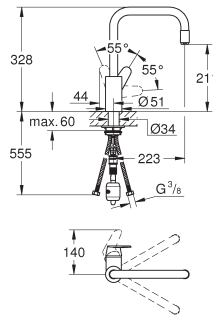

Limitador ecológico de caudal

Caño tubular giratorio

Ángulo de giro seleccionable: 0° / 150° / 360°

Aireador tipo «Mousseur»

**Con conexiones flexibles**

Sistema de rápida instalación Quickfix

novedad

31 122 004