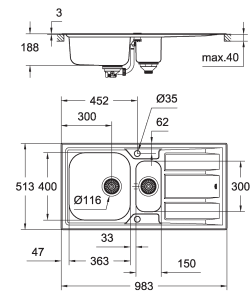

K400+

Fregadero de acero inoxidable con escurridor

modelo: K400+ 60-S 98.3/51.3 1.5 rev

tipo de montaje: sobre encimera con borde plano

material: acero inoxidable AISI 316 (V4A)

GROHE StarLight acabado cromado

amortiguador de ruido GROHE Whisper

tamaño mín. mueble: 600 mm

dimensiones: 983 x 513 mm

1 cubeta: 363 x 400 x 188 mm

1/2 cubeta: 150 x 300 x 188 mm

GROHE QuickFix rápido sistema de instalación

reversible

medida corte encimera: 950 x 480 mm

válvula automática

Incluye: set de desagüe, cestillo y set de montaje

10 unidades por pallet

GRIFERÍAS PARA
COCINA