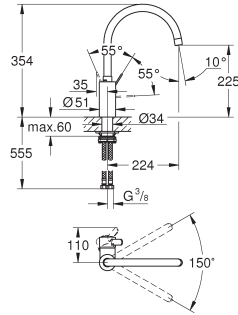

GROHE EUROSMART COSMOPOLITAN

Referencia

Color

Precio

novedad

32 843 002 +++*
32 843 DC2

Cromo
supersteel

165,00
214,50

Eurosmart Cosmopolitan
Monomando de fregadero 1/2"

Caño alto

GROHE StarLight acabado cromado

GROHE SilkMove Cartucho de discos cerámicos de 35 mm

GROHE Zero aísla los conductos de agua internos, sin plomo y sin níquel.

Aireador tipo «Mousseur»

Limitador ecológico de caudal

Caño tubular giratorio

Ángulo de giro 0°/150°/360°

Con conexiones flexibles

Sistema de rápida instalación Quickfix

novedad