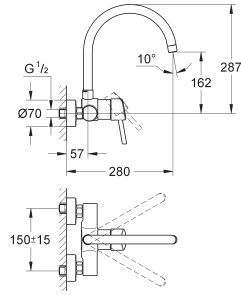

Referencia

Color

Precio

32 667 001

chromo

189,00

Concetto

Monomando de fregadero 1/2"

Montaje mural

GROHE StarLight acabado cromado

GROHE SilkMove Cartucho de discos cerámicos 46 mm

Aireador tipo «Mousseur»

Limitador ecológico de caudal

Caño tubular giratorio

Giratorio 360°

Longitud: 223 mm

Racores en S