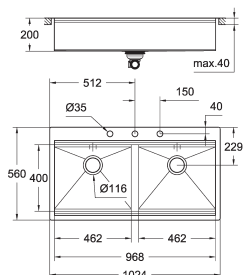

31 585 SD0 RRP

acero inox

1.693,39

K800

Fregadero acero inoxidable

Modelo: K800 120-S 102.4/56 2.0

Montaje: enrasado

material: acero inoxidable AISI 304 (V2A)

GROHE StarLight acabado cromado

amortiguador de ruido GROHE Whisper

medidas min mueble: 1200 mm

dimensiones: 1024 x 560 mm

2 cubetas: 462 x 400 x 200 mm

GROHE QuickFix rápido sistema de instalación

válvula automática

incluye: desagüe automático, sifón, cestillo y set de montaje

4 unidades por pallet

novedad