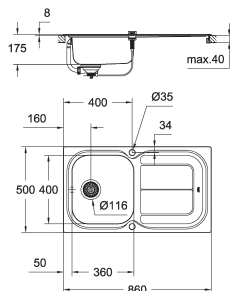

GROHE FREGADEROS DE ACERO INOXIDABLE

Referencia

Color

Precio

novedad

31 563 SD0 RRP

acero inox

119,83

K300

Fregadero de acero inoxidable con escurridor

modelo: K300 45-S 86/50 1.0 rev

tipo de montaje: sobre encimera

material: acero inoxidable AISI 304 (V2A)

GROHE StarLight acabado cromado

amortiguador de ruido GROHE Whisper

medida mín. mueble: 450 mm

dimensiones: 860 x 500 mm

1 cubeta: 360 x 400 x 175 mm

GROHE QuickFix rápido sistema de instalación

reversible

medida corte encimera: 840 x 480 mm

válvula automática

incluye: desagüe automático, sifón, cestillo y set de montaje

8 unidades por pallet

novedad

31 564 SD0 RRP

acero inox

180,99