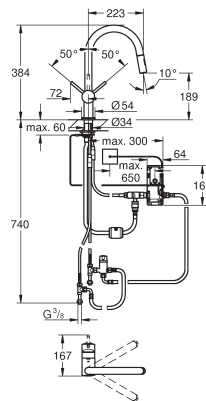

después de 60 seg.

**GROHE SilkMove** Cartucho de discos cerámicos 46 mm

**Teleducha extraíble**

Limitador ecológico de caudal

Caño tubular giratorio

Válvula anti-retorno

**Con conexiones flexibles**

novedad