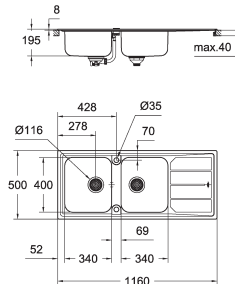

31 588 SD0 RRP

acero inox

288,43

K500

Fregadero de acero inoxidable con escurridor

modelo: K500 80-S 116/50 2.0 rev

tipo de montaje: sobre encimera

material: acero inoxidable AISI 304 (V2A)

GROHE StarLight acabado cromado

amortiguador de ruido GROHE Whisper

medida mín. mueble: 800 mm

dimensiones: 1160 x 500 mm

2 cubetas: 340 x 400 x 195 mm

GROHE QuickFix rápido sistema de instalación reversible

medidas corte encimera: 1140 x 480 mm

válvula automática

incluye: desagüe automático, sifón, cestillo y set de montaje

6 unidades por pallet

novedad