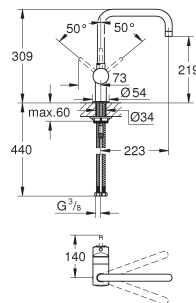

GROHE MINTA / MINTA TOUCH

Referencia Color Precio

30 274 000 **30 274 DC0** **chromo** **supersteel** **329,00** **427,70**

Minta
Monomando de fregadero 1/2"
Caño en L
GROHE StarLight acabado cromado
GROHE SilkMove Cartucho de discos cerámicos 46 mm restrictor de caudal
Teleducha extraíble con 2 chorros: chorro ducha y normal
Inversor: chorro laminar/ chorro concentrado Jet SpeedClean
Retorno automático del chorro de agua a chorro laminar
Caño tubular giratorio
Válvula anti-retorno
Con conexiones flexibles

32 917 000 **+++*** **32 917 DC0** **32 917 KS0** **chromo** **supersteel** **velvet black** **219,00** **284,70** **284,70**

Minta
Monomando de fregadero 1/2"
Caño en C
GROHE StarLight acabado cromado
GROHE SilkMove Cartucho de discos cerámicos 46 mm
Limitador ecológico de caudal
Caño tubular giratorio
Con conexiones flexibles

novedad

32 321 002 **+++*** **32 321 DC2** **chromo** **supersteel** **289,00** **375,70**

Minta
Monomando de fregadero 1/2"
Caño en C
GROHE StarLight acabado cromado
GROHE SilkMove Cartucho de discos cerámicos 46 mm
GROHE EasyDock garantiza un suave retorno del flexo a la posición inicial
Caño extraíble con doble chorro
Inversor: chorro laminar/ chorro concentrado Jet SpeedClean
Limitador ecológico de caudal
Caño tubular giratorio
360°
Válvula anti-retorno
Con conexiones flexibles
Sistema de rápida instalación Quickfix

32 488 000 **32 488 DC0** **chromo** **supersteel** **219,00** **284,70**

Minta
Monomando de fregadero 1/2"
Caño en U, **GROHE StarLight** acabado cromado
GROHE SilkMove Cartucho de discos cerámicos 46 mm
Limitador ecológico de caudal
Ángulo de giro seleccionable: 0° / 150° / 360°
Caño tubular giratorio
Con conexiones flexibles
Sistema de rápida instalación Quickfix
Limitador de temperatura opcional 46 375 000

novedad

32 322 002 **32 322 DC2** **chromo** **supersteel** **289,00** **375,70**