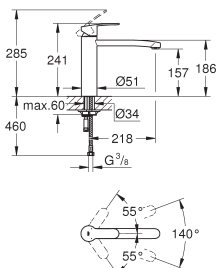

Aireador tipo «Mousseur»

Limitador ecológico de caudal

Caño giratorio ajustable a 0° / 150° / 360°

**Con conexiones flexibles**

Sistema de rápida instalación Quickfix

Limitador de temperatura integrado

novedad