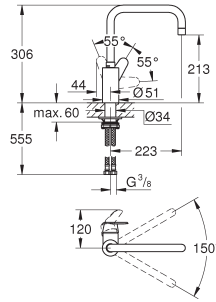

GROHE EURODISC COSMOPOLITAN

Referencia

Color

Precio

novedad