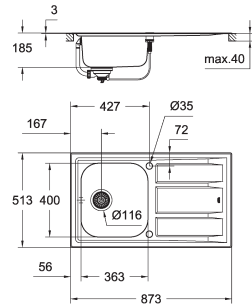

GROHE FREGADEROS DE ACERO INOXIDABLE

Referencia

Color

Precio

novedad

31 568 SD0 RRP

acero inox

189,26

K400+

Fregadero de acero inoxidable con escurridor

modelo: K400+ 45-S 87.3/51.3 1.0 rev

tipo de montaje: sobre encimera con borde plano

material: acero inoxidable AISI 316 (V4A)

GROHE StarLight acabado cromado

amortiguador de ruido GROHE Whisper

medida mín. mueble: 450 mm

dimensiones: 873 x 513 mm

1 cubeta: 363 x 400 x 188 mm

GROHE QuickFix rápido sistema de instalación

reversible

medida corte encimera: 840 x 480 mm

válvula automática

incluye: desagüe automático, sifón, cestillo y set de montaje

8 unidades por pallet

novedad

31 569 SD0 RRP

acero inox

263,64