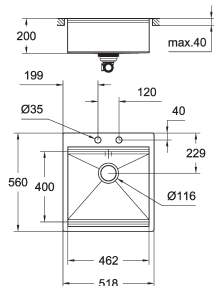

GROHE FREGADEROS DE ACERO INOXIDABLE

Referencia

Color

Precio

novedad

31 583 SD0 RRP

acero inox

825,62

K800

Fregadero acero inoxidable

Modelo: K800 60-S 51.8/56 1.0

Montaje: enrasado

material: acero inoxidable AISI 304 (V2A)

GROHE StarLight acabado cromado

amortiguador de ruido GROHE Whisper

tamaño mín. mueble: 600 mm

dimensiones: 518 x 560 mm

1 cubeta: 462 x 400 x 200 mm

GROHE QuickFix rápido sistema de instalación

válvula automática

incluye: desagüe automático, sifón, cestillo y set de montaje

4 unidades por pallet

novedad