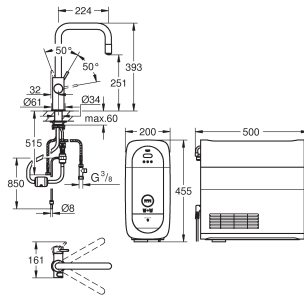

Referencia

Color

Precio

31 543 000
31 543 DC0

chromo
supersteel

1.995,00
2.260,20

GROHE Blue Home Starter kit caño en U

Compuesto por:

GROHE Blue Home Monomando de fregadero con función filtro de agua
Caño en U

Presiona los botones para elegir uno de los 3 tipos de agua fría filtrada sin gas, con poco gas y con gas

GROHE StarLight acabado cromado

GROHE SilkMove Cartucho de discos cerámicos 28 mm

Teleducha extraíble
Caño giratorio 150°

Caño con dos salidas de agua independientes para agua filtrada y no filtrada

Con conexiones flexibles

Refrigerador GROHE Blue Home

180 vatios Unidad de enfriamiento Cooler, 230 V, 50 Hz

Tipo de protección IP 21

Marca CE

Necesarias rejillas de ventilación en la parte inferior del mueble de cocina
Posible configuración del software y supervisión de la capacidad del filtro y CO₂ a través de la aplicación GROHE Ondus

con Bluetooth 4.0* e interfaz WIFI para comunicación inalámbrica de datos para Apple** y dispositivos Android

El rango del bluetooth (10 m) varía dependiendo de los materiales usados entre el transmisor y el receptor

Ajustable a los filtros GROHE Blue Talla S, filtro de carbón activo GROHE Blue y filtro de magnesio+ GROHE Blue

GROHE Blue filtro Talla S y cabezal de filtro con ajuste de la dureza del agua para regiones con dureza del agua superior a 9° dKH

Para regiones con dureza del agua superior a 9° dKH, por favor pedir el filtro de carbón activo 40 547 001

GROHE Blue Botella 425 g CO₂

Requisitos del sistema Apple

iPhone con iOS 9.0 o superior

Requisitos del sistema Android

Smart phone con Android 4.3 o superior

Los dispositivos móviles y la aplicación GROHE Ondus *** no están incluidos en la entrega y deben pedirse por separado a través de una tienda / tienda iTunes o Google Play de Apple.

* La marca y los logotipos de Bluetooth son marcas registradas propiedad de Bluetooth SIG, Inc. y cualquier uso de dichas marcas por Grohe AG es bajo licencia. Otras marcas y nombres comerciales pertenecen a sus respectivos propietarios.

** Apple, el logotipo de Apple, iPod, iPod Touch, iPhone y iTunes son marcas comerciales de Apple Inc., registradas en los EE.UU. y otros países. Apple no se hace responsable del funcionamiento de este dispositivo o de su cumplimiento con los estándares normativos y de seguridad.

*** Disponible de forma gratuita a través de iTunes o tienda Play Google. Este producto incluye un artículo que se declara como una sustancia peligrosa. Encuentre más información en la hoja de datos de seguridad. Puede descargar los datos de seguridad en: www.grohe.com/safety-data-sheets/