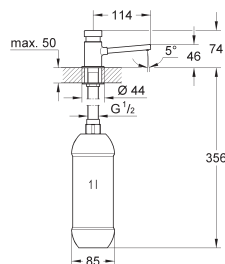

**novedad**

40 553 000 **chromo** 79,00  
40 553 DC0 **supersteel** 102,70

**Dispensador de jabón Zedra**  
para jabones líquidos  
Recipiente de almacenamiento 500 ml  
**GROHE StarLight** acabado cromado