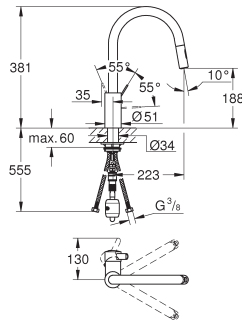

Aireador tipo «Mousseur»

Limitador ecológico de caudal

Caño tubular giratorio

Ángulo de giro 0°/150°/360°

**Con conexiones flexibles**

Sistema de rápida instalación Quickfix

novedad

31 481 001 +++\*