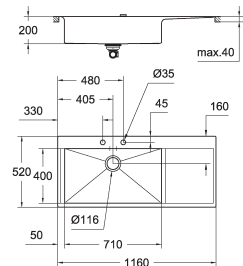

K1000

Fregadero de acero inoxidable con escurridor

Modelo: K1000 80-S 116/52 1.0 izquierda

Montaje: enrasado

material: acero inoxidable AISI 304 (V2A)

GROHE StarLight acabado cromado

amortiguador de ruido GROHE Whisper

medida min. mueble: 800 mm

dimensiones: 1160 x 520 mm

1 cubeta: 710 x 400 mm

GROHE QuickFix rápido sistema de instalación

cubeta montada a la izquierda

medida corte encimera: 1148 x 508 mm

válvula automática

incluye: desagüe automático, sifón, cestillo y set de montaje

4 unidades por pallet