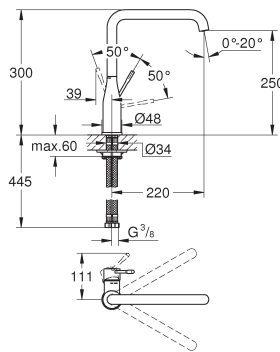

30 269 000 ***

Cromo

269,00

30 269 DC0

supersteel

349,70

30 269 ***

SPA colours

376,60

Essence

Monomando de fregadero 1/2"

Caño alto

GROHE StarLight acabado cromado

GROHE SilkMove Cartucho de

discos cerámicos 28 mm

Aireador tipo «Mousseur»

Caño giratorio ajustable a 0° / 150° / 360°

Con conexiones flexibles

Limitador de temperatura integrado

*** SPA colours: