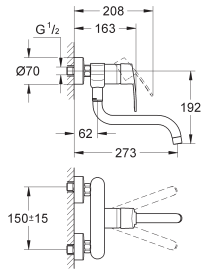

GROHE EUROSTYLE COSMOPOLITAN

Referencia

Color

Precio

33 982 002

chromo

175,00

Eurostyle Cosmopolitan
Monomando de fregadero 1/2"

Montaje mural

GROHE StarLight acabado cromado

GROHE SilkMove Cartucho de
discos cerámicos 46 mm

Aireador tipo «Mousseur»

Limitador ecológico de caudal

Caño tubular giratorio

Ángulo de rotación seleccionable de 0° a 150°

Longitud 211 mm

Racores en S