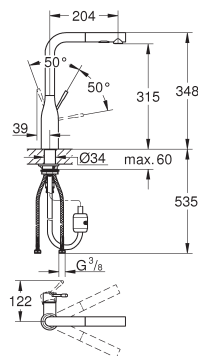

Aireador tipo «Mousseur»

Caño giratorio ajustable a 0° / 150° / 360°

**Con conexiones flexibles**

Limitador de temperatura integrado

\*\*\* SPA colours:

30 270 000

Cromo

349,00