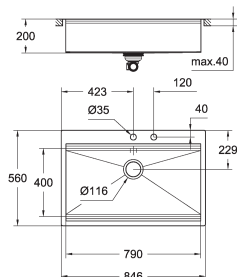

31 584 SD0 RRP

acero inox

908,26

K800

Fregadero acero inoxidable

Modelo: K800 90-S 84.6/56 1.0

Montaje: enrasado

material: acero inoxidable AISI 304 (V2A)

GROHE StarLight acabado cromado

amortiguador de ruido GROHE Whisper

tamaño mín. mueble: 900 mm

dimensiones: 846 x 560 mm

1 cubeta: 790 x 400 x 200 mm

GROHE QuickFix rápido sistema de instalación

válvula automática

incluye: desagüe automático, sifón, cestillo y set de montaje

4 unidades por pallet

novedad