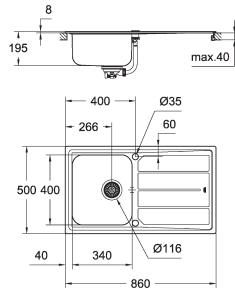

GROHE FREGADEROS DE ACERO INOXIDABLE

Referencia

Color

Precio

novedad

31 571 SD0 RRP

acero inox

180,99

K500

Fregadero de acero inoxidable con escurridor

modelo: K500 45-S 86/50 1.0 rev

tipo de montaje: sobre encimera

material: acero inoxidable AISI 304 (V2A)

GROHE StarLight acabado cromado

amortiguador de ruido GROHE Whisper

medida mín. mueble: 450 mm

dimensiones: 860 x 500 mm

1 cubeta: 340 x 400 x 195 mm

GROHE QuickFix rápido sistema de instalación reversible

medida corte encimera: 840 x 480 mm

válvula automática

incluye: desagüe automático, sifón, cestillo y set de montaje

8 unidades por pallet

novedad