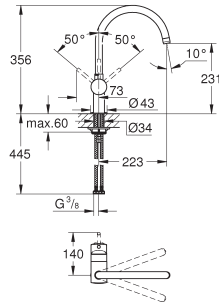

32 917 000 **+++*** **32 917 DC0** **32 917 KS0** **chromo** **supersteel** **velvet black** **219,00** **284,70** **284,70**

Minta
Monomando de fregadero 1/2"
Caño en C
GROHE StarLight acabado cromado
GROHE SilkMove Cartucho de discos cerámicos 46 mm
Limitador ecológico de caudal
Caño tubular giratorio
Con conexiones flexibles

novedad