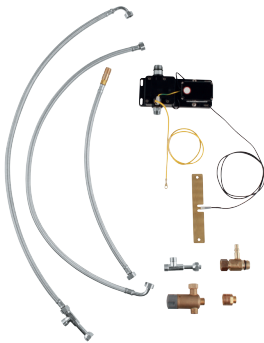

**Retorno automático del chorro de agua a chorro laminar**

Caño tubular giratorio

Válvula anti-retorno

**Con conexiones flexibles**

Sistema de rápida instalación Quickfix

30 309 000

299,00