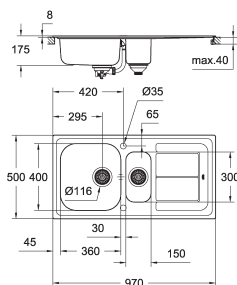

K300

Fregadero de acero inoxidable con escurridor

modelo: K300 60-S 97/50 1.5 rev

tipo de montaje: sobre encimera

material: acero inoxidable AISI 304 (V2A)

GROHE StarLight acabado cromado

amortiguador de ruido GROHE Whisper

tamaño mín. mueble: 600 mm

dimensiones: 970 x 500 mm

1 cubeta: 360 x 400 x 175 mm

1/2 cubeta: 150 x 300 x 155 mm

GROHE QuickFix rápido sistema de instalación

reversible

medida corte encimera: 950 x 480 mm

válvula automática

incluye: desagüe automático, sifón, cestillo y set de montaje

10 unidades por pallet

novedad

31 565 SD0 RRP

acero inox

189,26