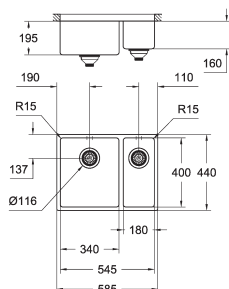

31 577 SD0 RRP

acero inox

437,19

K700 Bajo encimera
Fregadero acero inoxidable
modelo: K700U 60-S 58.5/44 1.5 lh
tipo de montaje: bajo encimera
material: acero inoxidable AISI 304 (V2A)
GROHE StarLight acabado cromado
amortiguador de ruido GROHE Whisper
medida mín. mueble: 800 mm
dimensiones: 585 x 440 mm
1 cubeta: 340 x 400 x 195 mm
1/2 cubeta: 180 x 400 x 140 mm
GROHE QuickFix rápido sistema de instalación
cubeta montada a la izquierda
medidas corte encimera: 545 x 400 mm (R15)
desagüe: Ø 3.5"/90 mm con cestillo de desagüe
Incluye: set de desagüe, cestillo y set de montaje
6 unidades por pallet