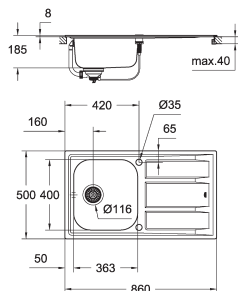

GROHE FREGADEROS DE ACERO INOXIDABLE

Referencia

Color

Precio

novedad

31 566 SD0 RRP

acero inox

148,75

K400

Fregadero de acero inoxidable con escurridor

modelo: K400 45-S 86/50 1.0 rev

tipo de montaje: sobre encimera

material: acero inoxidable AISI 304 (V2A)

GROHE StarLight acabado cromado

amortiguador de ruido GROHE Whisper

medida mín. mueble: 450 mm

dimensiones: 860 x 500 mm

1 cubeta: 362.5 x 400 x 188 mm

GROHE QuickFix rápido sistema de instalación

reversible

medida corte encimera: 840 x 480 mm

válvula automática

incluye: desagüe automático, sifón, cestillo y set de montaje

8 unidades por pallet

novedad

31 567 SD0 RRP

acero inox

214,05