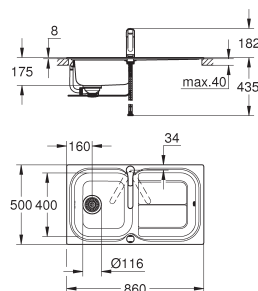

Eurosmart

Bundle de fregadero y grifo de cocina

Compuesto por:

Fregadero K300 de acero inoxidable con escurridor (31 563 SD0)

monomando de fregadero Eurosmart (33 281 002)

Caño bajo

Instalación en un solo agujero

GROHE StarLight acabado cromado

GROHE SilkMove Cartucho de

discos cerámicos de 35 mm

con limitador de temperatura integrado

Limitador ecológico de caudal

Caño giratorio de fundición

Caño giratorio 140°

vías de agua interiores separadas, libres de plomo y níquel

Mousseur con ranura para fácil reemplazamiento

Con conexiones flexibles

Sistema de rápida instalación Quickfix

8 unidades por pallet

GRIFERÍAS PARA
COCINA