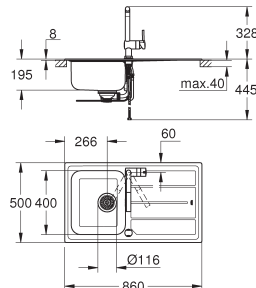

31 573 SD0 RRP

acero inox

338,02

Minta

Bundle de fregadero y grifo de cocina

Compuesto por:

Fregadero K500 de acero inoxidable con escurridor (31 571 SD0)

monomando de fregadero Minta (32 168 000)

Caño alto

GROHE StarLight acabado cromado

GROHE SilkMove Cartucho de

discos cerámicos de 35 mm

Teleducha extraíble

Limitador ecológico de caudal

Caño tubular giratorio

Giratorio 360°

Válvula anti-retorno

Con conexiones flexibles

Sistema de rápida instalación Quickfix

8 unidades por pallet