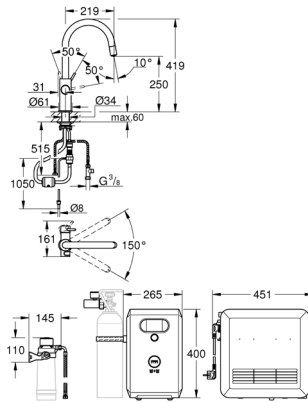

GROHE Blue Professional
Starter kit caño en C
Compuesto por:
Monomando de fregadero 1/2"
con función filtro de agua

Caño en C

Presiona los botones para elegir uno de los 3 tipos de agua fría filtrada sin gas, con poco gas y con gas

GROHE StarLight acabado cromado

GROHE SilkMove Cartucho de discos cerámicos 28 mm

Teleducha extraíble

Caño tubular giratorio

Caño giratorio 150°

Caño con dos salidas de agua independientes para agua filtrada y no filtrada

Con conexiones flexibles

Refrigerador **GROHE Blue Professional**

Suministra 12 litros de agua fría por hora

Display de color con control de presión y giro

270 Watt Unidad de enfriamiento Cooler, 230 V, 50 Hz

Tipo de protección IP 21

Marca CE

Necesarias rejillas de ventilación en la parte inferior del mueble de cocina

Posible configuración del software y supervisión de la capacidad del filtro y CO₂ a través de la aplicación GROHE Ondus

Notificaciones por baja capacidad del filtro y botella CO₂

Posible monitorización adicional a través de GROHE Blue Professional Browser Monitor

con Bluetooth 4.0* e interfaz WIFI para comunicación inalámbrica de datos para Apple ** y dispositivos Android

El rango del bluetooth (10 m) varía dependiendo de los materiales usados entre el transmisor y el receptor
cabezal de filtro con ajuste de la dureza del agua

El filtro GROHE Blue, la botella de CO₂ y el cartucho de limpieza no están incluidos en la entrega y deben pedirse por separado.

Requisitos del sistema Apple

iPhone con iOS 9.0 o superior

Requisitos del sistema Android

teléfono inteligente con Android 4.3 o superior

Los dispositivos móviles y la aplicación GROHE Ondus *** no están incluidos en la entrega y deben pedirse por separado a través de una tienda / tienda iTunes o Google Play de Apple.

* La palabra y los logotipos de la palabra Bluetooth son marcas registradas propiedad de Bluetooth SIG, Inc. y Grohe AG las utiliza bajo licencia. Otras marcas comerciales y nombres comerciales son los de sus respectivos dueños.

** Apple, el logotipo de Apple, iPod, iPod Touch, iPhone e iTunes son marcas comerciales de Apple Inc., registradas en los EE. UU. Y en otros países. Apple no es responsable de la función de este dispositivo ni del cumplimiento de las normas de seguridad y normativas.

*** Disponible de forma gratuita a través de la aplicación iTunes o la tienda Google Play.