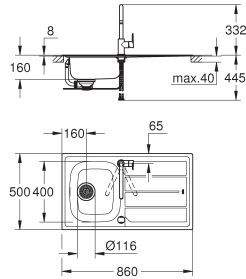

GROHE FREGADEROS DE ACERO INOXIDABLE

Referencia

Color

Precio

novedad

31 562 SD0 RRP

acero inox

164,46

Bau

Bundle de fregadero y grifo de cocina

Compuesto por:

Fregadero K200 de acero inoxidable con escurridor

Monomando de fregadero Bau Edge (31 367 000)

Caño alto

Instalación en un solo agujero

GROHE StarLight acabado cromado

GROHE Cartucho de discos cerámicos Longlife de 28 mm

Aireador tipo «Mousseur»

Caño tubular giratorio

Giratorio 360°

Con conexiones flexibles

Sistema de rápida instalación Quickfix

8 unidades por pallet

novedad