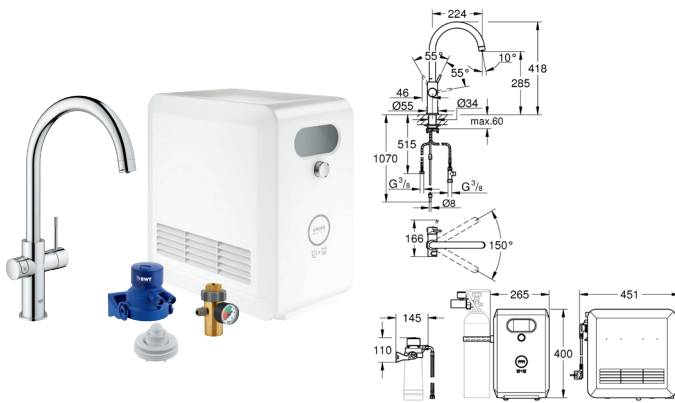

2.195,00
2.525,00

GROHE Blue Professional
Starter kit caño en C
Compuesto por:
Monomando de fregadero 1/2"
con función filtro de agua

Caño en C

Presiona los botones para elegir uno de los 3 tipos de agua fría filtrada sin gas, con poco gas y con gas

GROHE StarLight acabado cromado

GROHE SilkMove Cartucho de discos cerámicos 28 mm

Caño tubular giratorio

Caño giratorio 150°

Caño con dos salidas de agua independientes para agua filtrada y no filtrada

Con conexiones flexibles

Refrigerador **GROHE Blue Professional**

Suministra 12 litros de agua fría por hora

Display de color con control de presión y giro

270 Watt Unidad de enfriamiento Cooler, 230 V, 50 Hz

Tipo de protección IP 21

Marca CE

Necesarias rejillas de ventilación en la parte inferior del mueble de cocina

Posible configuración del software y supervisión de la capacidad del filtro y CO₂ a través de la aplicación GROHE Ondus

Notificaciones por baja capacidad del filtro y botella CO₂

Posible monitorización adicional a través de GROHE Blue Professional Browser Monitor

con Bluetooth 4.0* e interfaz WIFI para comunicación inalámbrica de datos, para Apple ** y dispositivos Android

El rango del bluetooth (10 m) varía dependiendo de los materiales usados

entre el transmisor y el receptor

cabezal de filtro con ajuste de la dureza del agua

El filtro GROHE Blue, la botella de CO₂ y el cartucho de limpieza no están incluidos en la entrega y deben pedirse por separado.

Requisitos del sistema Apple

iPhone con iOS 9.0 o superior

Requisitos del sistema Android

teléfono inteligente con Android 4.3 o superior

Los dispositivos móviles y la aplicación GROHE Ondus *** no están incluidos en la entrega y deben pedirse por separado a través de una tienda / tienda iTunes o Google Play de Apple.

* La palabra y los logotipos de la palabra Bluetooth son marcas registradas propiedad de Bluetooth SIG, Inc. y Grohe AG las utiliza bajo licencia. Otras marcas comerciales y nombres comerciales son los de sus respectivos dueños.

** Apple, el logotipo de Apple, iPod, iPod Touch, iPhone e iTunes son marcas comerciales de Apple Inc., registradas en los EE. UU. Y en otros países. Apple no es responsable de la función de este dispositivo ni del cumplimiento de las normas de seguridad y normativas.

*** Disponible de forma gratuita a través de la aplicación iTunes o la tienda Google Play.