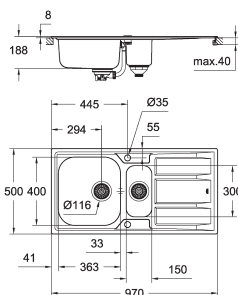

K400

Fregadero de acero inoxidable con escurridor

modelo: K400 60-S 97/50 1.5 rev

tipo de montaje: sobre encimera

material: acero inoxidable AISI 304 (V2A)

GROHE StarLight acabado cromado

amortiguador de ruido GROHE Whisper

tamaño mín. mueble: 600 mm

dimensiones: 970 x 500 mm

1 cubeta: 363 x 400 x 188 mm

1/2 cubeta: 150 x 300 x 188 mm

GROHE QuickFix rápido sistema de instalación

reversible

medida corte encimera: 950 x 480 mm

válvula automática

incluye: desagüe automático, sifón, cestillo y set de montaje

10 unidades por pallet

novedad

31 587 SD0 RRP

acero inox

214,05