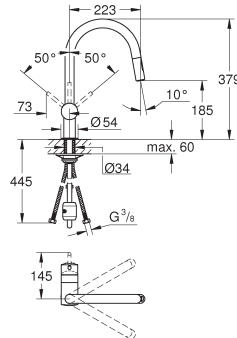

32 321 002 **+++*** **32 321 DC2** **chromo** **supersteel** **289,00** **375,70**

Minta
Monomando de fregadero 1/2"
Caño en C
GROHE StarLight acabado cromado
GROHE SilkMove Cartucho de discos cerámicos 46 mm
GROHE EasyDock garantiza un suave retorno del flexo a la posición inicial
Caño extraíble con doble chorro
Inversor: chorro laminar/ chorro concentrado Jet SpeedClean
Limitador ecológico de caudal
Caño tubular giratorio
360°
Válvula anti-retorno
Con conexiones flexibles
Sistema de rápida instalación Quickfix