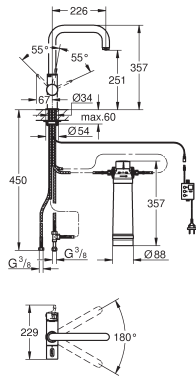

31 299 001
31 299 DC1

chromo
supersteel

695,00
903,50

GROHE Blue Pure
Starter Kit GROHE Blue
Monomando de fregadero 1/2"
con función filtro de agua
Caño en U
GROHE StarLight acabado cromado
Limitador ecológico de caudal
Caño giratorio 180°
Caño con dos salidas de agua
independientes para agua filtrada
y no filtrada
Con conexiones flexibles
Tipo de protección IP 21
Tensión de conexión 100 - 240 V AC
Este producto contiene luces LED:
eficiencia energética de clase: A+