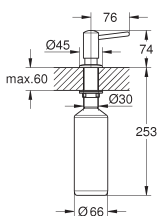

**novedad**

40 536 000 **chromo** 49,90  
40 536 DC0 **supersteel** 64,90

**Dispensador de jabón estilo Contemporáneo**  
para jabones líquidos  
Recipiente de almacenamiento 500 ml  
**GROHE StarLight** acabado cromado