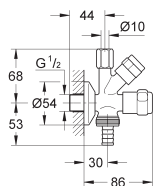

36 194 000 **chromo** 125,00

Dosificador de jabón
Longitud: 113 mm
Agujero de encimera
Ø 22 - 30 mm
Almacenaje del depósito 1l.
GROHE StarLight acabado cromado

novedad