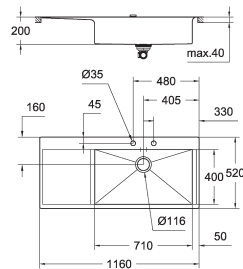

GROHE FREGADEROS DE ACERO INOXIDABLE

Referencia

Color

Precio

novedad

31 582 SD0 RRP

acero inox

1.280,17

K1000

Fregadero de acero inoxidable con escurridor

Modelo: K1000 80-S 116/52 1.0 derecha

Montaje: enrasado

material: acero inoxidable AISI 304 (V2A)

GROHE StarLight acabado cromado

amortiguador de ruido GROHE Whisper

medida min. mueble: 800 mm

dimensiones: 1160 x 520 mm

1 cubeta: 710 x 400 mm

GROHE QuickFix rápido sistema de instalación

cubeta montada a la derecha

medida corte encimera: 1148 x 508 mm

válvula automática

incluye: desagüe automático, sifón, cestillo y set de montaje

4 unidades por pallet

novedad

31 581 SD0 RRP

acero inox

1.280,17