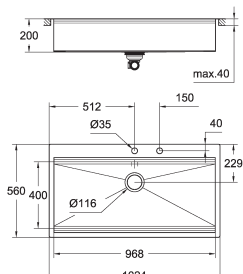

31 586 SD0 RRP

acero inox

1.073,55

K800

Fregadero acero inoxidable

Modelo: K800 120-S 102.4/56 1.0

Montaje: enrasado

material: acero inoxidable AISI 304 (V2A)

GROHE StarLight acabado cromado

amortiguador de ruido GROHE Whisper

medidas min mueble: 1200 mm

dimensiones: 1024 x 560 mm

1 cubeta: 968 x 400 x 200 mm

GROHE QuickFix rápido sistema de instalación

válvula automática

incluye: desagüe automático, sifón, cestillo y set de montaje

4 unidades por pallet