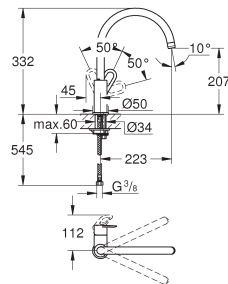

31 367 001 +++* cromo 119,95

BauEdge
Monomando de fregadero 1/2"
Caño alto
GROHE StarLight acabado cromado
GROHE Cartucho de discos cerámicos Longlife de 28 mm
GROHE Zero aísla los conductos de agua internos, sin plomo y sin níquel.
Caño con mousseur integrado
Caño tubular giratorio
360°
Con conexiones flexibles
Sistema de rápida instalación Quickfix
Presión mínima 1,0 bares

novedad