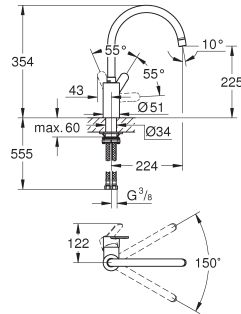

GROHE EUROSTYLE COSMOPOLITAN

Referencia

Color

Precio

novedad

33 975 004 +++*

Cromo

189,00

Eurostyle Cosmopolitan
Monomando de fregadero 1/2"

Caño alto

GROHE StarLight acabado cromado

GROHE SilkMove Cartucho de discos cerámicos de 35 mm

GROHE Zero aísla los conductos de agua internos, sin plomo y sin níquel.

Aireador tipo «Mousseur»

Limitador ecológico de caudal

Caño tubular giratorio

Ángulo de giro seleccionable: 0° / 150° / 360°

Con conexiones flexibles

Sistema de rápida instalación Quickfix

novedad