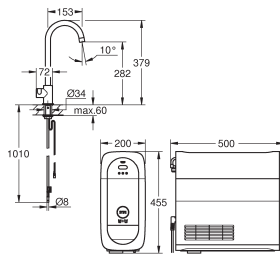

GROHE BLUE HOME

Referencia

Color

Precio

novedad

31 498 001
31 498 DC1

cromo
supersteel

1.629,00
1.885,00

GROHE Blue Home Mono Starter kit

Compuesto por:

GROHE Blue Home Mono

Monomando con función filtro de agua

Caño en C

Presiona los botones para elegir uno de los 3 tipos de agua fría filtrada sin gas, con poco gas y con gas

GROHE StarLight acabado cromado

Caño tubular giratorio

Caño giratorio 150°

Refrigerador GROHE Blue Home

180 vatios Unidad de enfriamiento Cooler, 230 V, 50 Hz

Tipo de protección IP 21

Marca CE

Necesarias rejillas de ventilación en la parte inferior del mueble de cocina

Posible configuración del software y supervisión de la capacidad del filtro y CO₂ a

través de la aplicación GROHE Ondus

con Bluetooth 4.0* e interfaz WIFI para comunicación inalámbrica de datos

para Apple ** y dispositivos Android

El rango del bluetooth (10 m) varía dependiendo de los materiales usados

entre el transmisor y el receptor

Ajustable a los filtros GROHE Blue Talla S, filtro de carbón activo GROHE Blue y

filtro de magnesio+ GROHE Blue

GROHE Blue filtro Talla S y cabezal de filtro con ajuste de la dureza del agua

para regiones con dureza del agua superior a 9° dKH

Para regiones con dureza del agua superior a 9° dKH, por favor pedir el filtro de

carbón activo 40 547 001

GROHE Blue Botella 425 g CO₂

Requisitos del sistema Apple

iPhone con iOS 9.0 o superior

Requisitos del sistema Android

Smart phone con Android 4.3 o superior

Los dispositivos móviles y la aplicación GROHE Ondus *** no están incluidos en la entrega y deben pedirse por separado a través de una tienda / tienda iTunes o Google Play de Apple.

* La marca y los logotipos de Bluetooth son marcas registradas propiedad de Bluetooth SIG, Inc. y cualquier uso de dichas marcas por Grohe AG es bajo licencia. Otras marcas y nombres comerciales pertenecen a sus respectivos propietarios.

** Apple, el logotipo de Apple, iPod, iPod Touch, iPhone y iTunes son marcas comerciales de Apple Inc., registradas en los EE.UU. y otros países. Apple no se hace responsable del funcionamiento de este dispositivo o de su cumplimiento con los estándares normativos y de seguridad.

*** Disponible de forma gratuita a través de iTunes o tienda Play Google.

Este producto incluye un artículo que se declara como una sustancia peligrosa.

Encuentre más información en la hoja de datos de seguridad. Puede descargar los datos de seguridad en: www.grohe.com/safety-data-sheets/