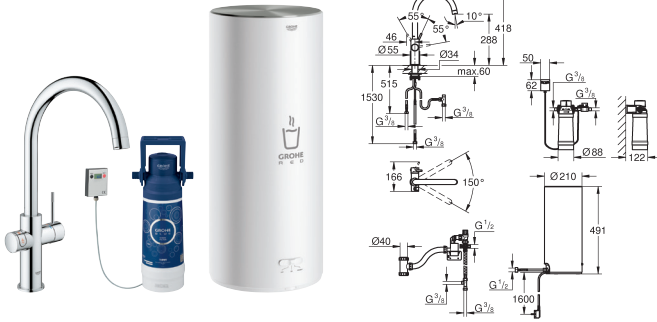

30 079 001	Cromo	1.749,00
30 079 DC1	Supersteel	2.273,70

GROHE Red Duo
Monomando de fregadero y Calentador Tamaño L
Compuesto por:

Monomando de fregadero GROHE Red Duo

Caño en C

GROHE ChildLock presionar botón para obtener agua hirviendo

Certificación TÜV triple seguridad electrónica

contra posibles accidentes al activar accidentalmente el agua hirviendo

GROHE StarLight acabado cromado

GROHE SilkMove Cartucho de discos cerámicos 28 mm

Caño tubular con aislamiento

Caño giratorio 150°

Dos salidas de agua separadas

Con conexiones flexibles

conexión para el GROHE Red boiler

GROHE Red boiler, Tamaño L para hervir y calentar agua

5,5 litros de agua hirviendo 100° C

7 litros de capacidad total

Presión de entrada requerida: 1-7 bar

con conexiones flexibles y salida para el agua hirviendo

Marca CE

Tensión de conexión 230 V 50 Hz

Consumo de energía 2100 W

Consumo de energía de reserva 15 W

Eficiencia energética clase A

Filtro GROHE Red

para protección anti-cal del calentador

Capacidad 600 L a 15° dKH

5 fases de filtrado de agua