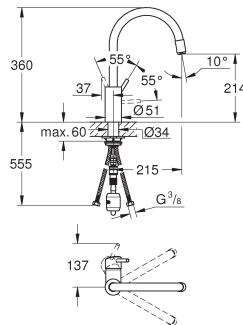

novedad

32 663 003 32 663 DC3

Cromo
 Supersteel

249,00
323,70

Concetto
Monomando de fregadero 1/2"
Caño alto
GROHE StarLight acabado cromado
GROHE SilkMove Cartucho de discos cerámicos de 35 mm
GROHE EasyDock garantiza un suave retorno del flexo a la posición inicial
GROHE Zero aísla los conductos de agua internos, sin plomo y sin níquel.
Caño laminar extraíble
Limitador ecológico de caudal
Caño tubular giratorio 360°
Válvula anti-retorno
Con conexiones flexibles
Sistema de rápida instalación Quickfix