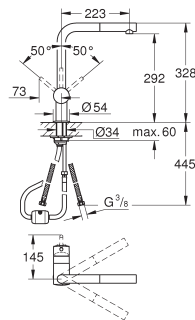

32 168 000 +++*
32 168 DC0

chromo
supersteel

259,00
336,70

Minta

Monomando de fregadero 1/2"

Caño en L

GROHE StarLight acabado cromado

GROHE SilkMove Cartucho de discos cerámicos 46 mm

Teleducha extraíble

Limitador ecológico de caudal

Caño tubular giratorio

Giratorio 360°

Incorpora válvula anti-retorno

Válvula anti-retorno

Con conexiones flexibles

Sistema de rápida instalación Quickfix