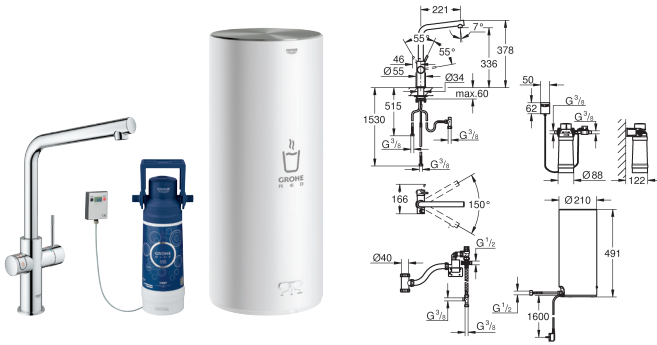

GROHE Red Duo
Monomando de fregadero y Calentador Tamaño L
Compuesto por:

Monomando de fregadero GROHE Red Duo

Caño en L

GROHE ChildLock presionar botón para obtener agua hirviendo

Certificación TÜV triple seguridad electrónica

contra posibles accidentes al activar accidentalmente el agua hirviendo

GROHE StarLight acabado cromado

GROHE SilkMove Cartucho de discos cerámicos 28 mm

Caño tubular con aislamiento

Caño giratorio 150°

Dos salidas de agua separadas

Con conexiones flexibles

conexión para el GROHE Red boiler

GROHE Red boiler, Tamaño L para hervir y calentar agua

5,5 litros de agua hirviendo 100° C

7 litros de capacidad total

Presión de entrada requerida: 1-7 bar

con conexiones flexibles y salida para el agua hirviendo

Marca CE

Tensión de conexión 230 V 50 Hz

Consumo de energía 2100 W

Consumo de energía de reserva 15 W

Eficiencia energética clase A

Filtro GROHE Red

para protección anti-cal del calentador

Capacidad 600 L a 15° dKH

5 fases de filtrado de agua

Unidad que medición del caudal