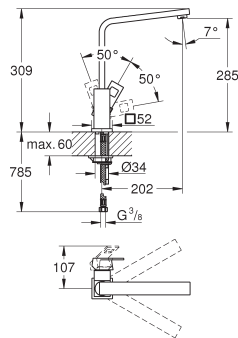

31 255 000 +++*
31 255 DC0

cromo
supersteel

259,00
365,00

Eurocube
Monomando de fregadero 1/2"
Caño alto
GROHE StarLight acabado cromado
GROHE SilkMove Cartucho de discos cerámicos 28 mm
Aireador tipo «Mousseur»
Caño giratorio de fundición
Giratorio 360°
Con conexiones flexibles