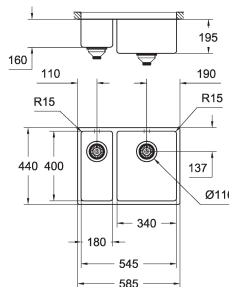

31 576 SD0 RRP

acero inox

437,19

K700 Bajo encimera
Fregadero acero inoxidable
modelo: K700U 60-S 58.5/44 1.5 rh
tipo de montaje: bajo encimera
material: acero inoxidable AISI 304 (V2A)
GROHE StarLight acabado cromado
amortiguador de ruido GROHE Whisper
tamaño mín. mueble: 600 mm
dimensiones: 585 x 440 mm
1 cubeta: 340 x 400 x 195 mm
1/2 cubeta: 180 x 400 x 140 mm
GROHE QuickFix rápido sistema de instalación
cubeta montada a la derecha
medidas corte encimera: 545 x 400 mm (R15)
desagüe: Ø 3.5"/90 mm con cestillo de desagüe
Incluye: set de desagüe, cestillo y set de montaje
6 unidades por pallet

novedad