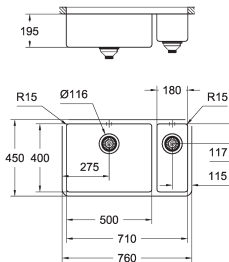

31 575 SD0 RRP

acero inox

470,25

K700 Bajo encimera
Fregadero acero inoxidable
modelo: K700U 80-S 76/45 1.5 lh
tipo de montaje: bajo encimera
material: acero inoxidable AISI 304 (V2A)
GROHE StarLight acabado cromado
amortiguador de ruido GROHE Whisper
medida mín. mueble: 800 mm
dimensiones: 760 x 450 mm
1 cubeta: 500 x 400 x 195 mm
1/2 cubeta: 180 x 400 x 140 mm
GROHE QuickFix rápido sistema de instalación
cubeta montada a la izquierda
medidas corte encimera: 710 x 400 mm (R15)
desagüe: Ø 3.5"/90 mm con cestillo de desagüe
Incluye: set de desagüe, cestillo y set de montaje
4 unidades por pallet

novedad