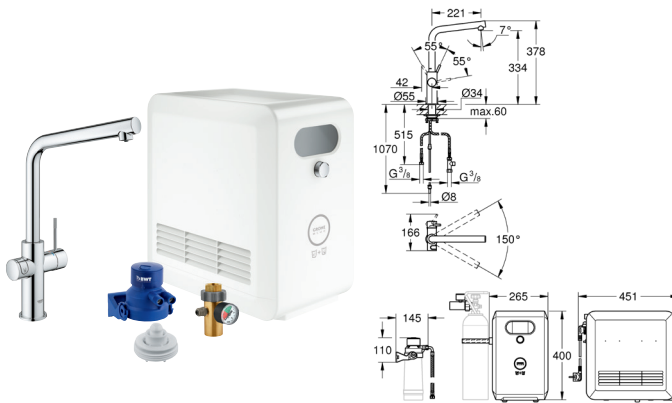

2.195,00
2.525,00

GROHE Blue Professional
Starter kit caño en L
Compuesto por:
Monomando de fregadero 1/2"
con función filtro de agua

Caño en L

Presiona los botones para elegir uno de los 3 tipos de agua fría filtrada sin gas, con poco gas y con gas

GROHE StarLight acabado cromado

GROHE SilkMove Cartucho de discos cerámicos 28 mm

Caño tubular giratorio

Caño giratorio 150°

Caño con dos salidas de agua independientes para agua filtrada y no filtrada

Con conexiones flexibles

Refrigerador **GROHE Blue Professional**

Suministra 12 litros de agua fría por hora

Display de color con control de presión y giro

270 Watt Unidad de enfriamiento Cooler, 230 V, 50 Hz

Tipo de protección IP 21

Marca CE

Necesarias rejillas de ventilación en la parte inferior del mueble de cocina
Posible configuración del software y supervisión de la capacidad del filtro y CO₂ a través de la aplicación GROHE Ondus

Notificaciones por baja capacidad del filtro y botella CO₂

Posible monitorización adicional a través de GROHE Blue Professional Browser Monitor

con Bluetooth 4.0* e interfaz WIFI para comunicación inalámbrica de datos para Apple ** y dispositivos Android

El rango del bluetooth (10 m) varía dependiendo de los materiales usados entre el transmisor y el receptor

cabezal de filtro con ajuste de la dureza del agua

El filtro GROHE Blue, la botella de CO₂ y el cartucho de limpieza no están incluidos en la entrega y deben pedirse por separado.

Requisitos del sistema Apple

iPhone con iOS 9.0 o superior

Requisitos del sistema Android

teléfono inteligente con Android 4.3 o superior

Los dispositivos móviles y la aplicación GROHE Ondus *** no están incluidos en la entrega y deben pedirse por separado a través de una tienda / tienda iTunes o Google Play de Apple.

* La palabra y los logotipos de la palabra Bluetooth son marcas registradas propiedad de Bluetooth SIG, Inc. y Grohe AG las utiliza bajo licencia. Otras marcas comerciales y nombres comerciales son los de sus respectivos dueños.

** Apple, el logotipo de Apple, iPod, iPod Touch, iPhone e iTunes son marcas comerciales de Apple Inc., registradas en los EE. UU. Y en otros países. Apple no es responsable de la función de este dispositivo ni del cumplimiento de las normas de seguridad y normativas.

*** Disponible de forma gratuita a través de la aplicación iTunes o la tienda Google Play.

GRIFERÍAS PARA
COCINA