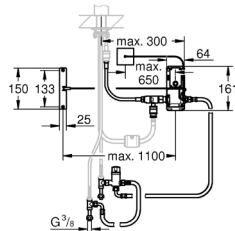

**Retorno automático del chorro de agua a chorro laminar**

Caño tubular giratorio

Válvula anti-retorno

**Con conexiones flexibles**

Sistema de rápida instalación Quickfix

30 309 000

299,00