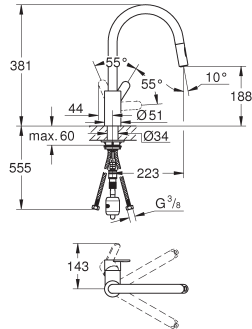

GROHE EUROSTYLE COSMOPOLITAN

Referencia

Color

Precio

novedad

33 975 004 +++*

Cromo

189,00

Eurostyle Cosmopolitan
Monomando de fregadero 1/2"

Caño alto

GROHE StarLight acabado cromado

GROHE SilkMove Cartucho de discos cerámicos de 35 mm

GROHE Zero aísla los conductos de agua internos, sin plomo y sin níquel.

Aireador tipo «Mousseur»

Limitador ecológico de caudal

Caño tubular giratorio

Ángulo de giro seleccionable: 0° / 150° / 360°

Con conexiones flexibles

Sistema de rápida instalación Quickfix

novedad

31 126 004 +++*

Cromo

229,00

Eurostyle Cosmopolitan
Monomando de fregadero 1/2"

Caño alto

GROHE StarLight acabado cromado

GROHE SilkMove Cartucho de discos cerámicos de 35 mm

GROHE EasyDock garantiza un suave retorno del flexo a la posición inicial

GROHE Zero aísla los conductos de agua internos, sin plomo y sin níquel.

Teleducha extraíble

Limitador ecológico de caudal

Caño tubular giratorio

360°

Válvula anti-retorno

Con conexiones flexibles

Sistema de rápida instalación Quickfix

novedad

31 482 003

Cromo

249,00

Eurostyle Cosmopolitan
Monomando de fregadero 1/2"

Caño alto

GROHE StarLight acabado cromado

GROHE SilkMove Cartucho de discos cerámicos de 35 mm

GROHE EasyDock garantiza un suave retorno del flexo a la posición inicial

GROHE Zero aísla los conductos de agua internos, sin plomo y sin níquel.

Caño extraíble con doble chorro

Inversor: chorro laminar/ chorro concentrado Jet SpeedClean

Limitador ecológico de caudal

Caño tubular giratorio

360°

Válvula anti-retorno

Con conexiones flexibles

Sistema de rápida instalación Quickfix

novedad

30 221 002

Cromo

159,00

Eurostyle Cosmopolitan
Monomando de fregadero 1/2"

Caño alto

GROHE StarLight acabado cromado

GROHE SilkMove Cartucho de discos cerámicos de 35 mm

Aireador tipo «Mousseur»