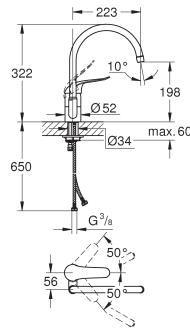

32 786 000

chromo

164,00

Euroeco
Monomando de fregadero 1/2''
GROHE StarLight acabado cromado
GROHE SilkMove Cartucho de discos cerámicos 46 mm
Limitador ecológico de caudal
Limitador de temperatura ajustable
Aireador con flujo laminar limitado a 9l./min.
Caño tubular giratorio
Longitud de la palanca 120 mm