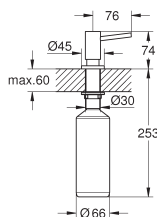

GROHE ACCESORIOS DE COCINA

Referencia Color Precio