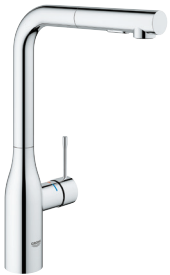

Aireador tipo «Mousseur»

Caño giratorio ajustable a 0° / 150° / 360°

**Con conexiones flexibles**

Limitador de temperatura integrado

\*\*\* SPA colours:

30 270 000

Cromo

349,00