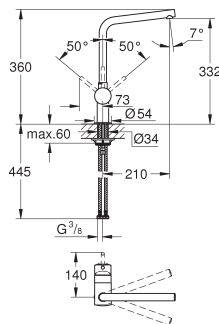

31 375 000 +++*
31 375 DC0

chromo
supersteel

232,00
301,60

Minta

Monomando de fregadero 1/2"

Caño en L

GROHE StarLight acabado cromado

GROHE StarLight acabado cromado

GROHE SilkMove Cartucho de discos cerámicos 46 mm

Limitador ecológico de caudal

Caño tubular giratorio

Con conexiones flexibles