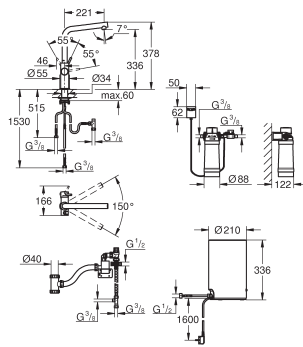

30 083 001
30 083 DC1

chromo
supersteel

1.595,00
2.073,50

GROHE Red Duo
Monomando de fregadero y Calentador Tamaño M
Compuesto por:

Monomando de fregadero GROHE Red Duo

Caño en C

GROHE ChildLock presionar botón para obtener agua hirviendo

Certificación TÜV triple seguridad electrónica

contra posibles accidentes al activar accidentalmente el agua hirviendo

GROHE StarLight acabado cromado

GROHE SilkMove Cartucho de discos cerámicos 28 mm

Caño tubular con aislamiento

Caño giratorio 150°

Dos salidas de agua separadas

Con conexiones flexibles

conexión para el GROHE Red boiler

GROHE Red boiler, Tamaño M para hervir y calentar agua

3 litros de agua hirviendo a 100° C

4 litros capacidad total

Presión de entrada requerida: 1-7 bar

con conexiones flexibles y salida para el agua hirviendo

Marca CE

Tensión de conexión 230 V 50 Hz

Consumo de energía 2100 W

Consumo de energía de reserva 15 W

Eficiencia energética clase A

Filtro GROHE Red

para protección anti-cal del calentador

Capacidad 600 L a 15° dKH

5 fases de filtrado de agua

30 327 001
30 327 DC1

chromo
supersteel

1.595,00
2.073,50

GROHE Red Duo
Monomando de fregadero y Calentador Tamaño M
Compuesto por:

Monomando de fregadero GROHE Red Duo

Caño en L

GROHE ChildLock presionar botón para obtener agua hirviendo

Certificación TÜV triple seguridad electrónica

contra posibles accidentes al activar accidentalmente el agua hirviendo

GROHE StarLight acabado cromado

GROHE SilkMove Cartucho de discos cerámicos 28 mm

Caño tubular con aislamiento

Caño giratorio 150°

Dos salidas de agua separadas

Con conexiones flexibles

conexión para el GROHE Red boiler

GROHE Red boiler, Tamaño M para hervir y calentar agua

3 litros de agua hirviendo a 100° C

4 litros capacidad total

Presión de entrada requerida: 1-7 bar