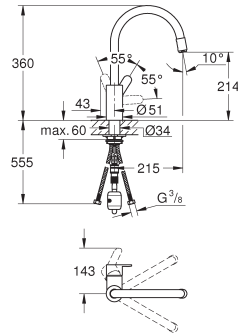

Aireador tipo «Mousseur»

Limitador ecológico de caudal

Caño tubular giratorio

Ángulo de giro seleccionable: 0° / 150° / 360°

**Con conexiones flexibles**

Sistema de rápida instalación Quickfix

novedad

31 126 004 +++\*