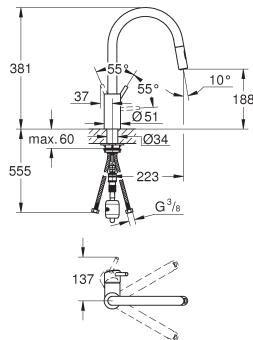

novedad

31 483 002 +++* 31 483 DC2

Cromo
 Supersteel

269,00
349,70

Concetto
Monomando de fregadero 1/2"
Caño alto
GROHE StarLight acabado cromado
GROHE SilkMove Cartucho de discos cerámicos de 35 mm
GROHE EasyDock garantiza un suave retorno del flexo a la posición inicial
GROHE Zero aísla los conductos de agua internos, sin plomo y sin níquel.
Caño extraíble con doble chorro
Inversor: chorro laminar/ chorro concentrado Jet SpeedClean
Limitador ecológico de caudal
Caño tubular giratorio 360°
Válvula anti-retorno
Con conexiones flexibles
Sistema de rápida instalación Quickfix