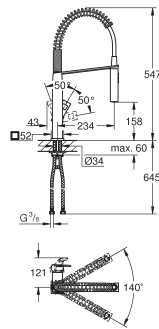

Referencia

Color

Precio

31 395 000
31 395 DC0

cromo
supersteel

575,00
747,50

Eurocube
Monomando de fregadero 1/2"
GROHE StarLight acabado cromado
GROHE SilkMove Cartucho de discos cerámicos 28 mm
Inversor: mousseur / teleducha
Caño giratorio 140°
Brazo de ducha extaible orientable 360°
Válvula anti-retorno
Con conexiones flexibles