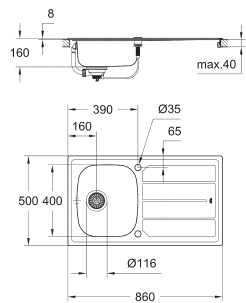

31 552 SD0 RRP

acero inox

95,03

K200

Fregadero de acero inoxidable con escurridor

modelo: K200 45-S 86/50 1.0 rev

tipo de montaje: sobre encimera

material: acero inoxidable AISI 304 (V2A)

GROHE StarLight acabado cromado

amortiguador de ruido GROHE Whisper

medida mín. mueble: 450 mm

dimensiones: 860 x 500 mm

1 cubeta: 340 x 400 x 170 mm

GROHE QuickFix rápido sistema de instalación

reversible

medida corte encimera: 840 x 480 mm

válvula automática

incluye: desagüe automático, sifón, cestillo y set de montaje

8 unidades por pallet