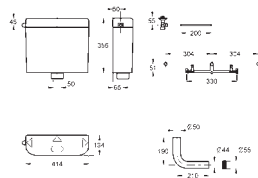

GROHE AUTOCLISMO PARA WC

GROHE AUTOCLISMO PARA WC

Referência

Cor

P.V.P.R. (€)

37 791 SH0

alpine white

154,50