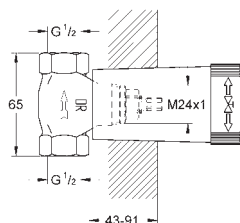

29 032 000

35,00

Elemento encastrável
Castelo pré-montado de 1/2"
43 - 91 mm