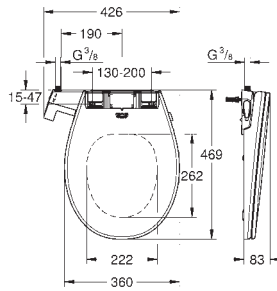

39 648 SH0 CE

alpine white

223,50

**Bau Ceramic
Shower Seat**

Assento para sanita com tampa

2 braços de chuveiro (1 para área posterior, 1 jato para senhora

Limpeza dos braços de chuveiro antes e depois e cada utilização

Manipulo lateral não requiere eletricidade

Intensidade do jato ajustável

Assento de WC Duroplast e tampa Soft Close

Conexão de flexível 3/8"

Inclui:

Placa de fixação

Filtro

Pressão 0.1 - 1 MPa (1 - 10 bar)

Em conformidade com EN 1717