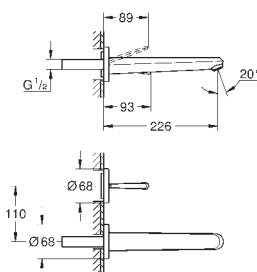

19 969 000

cromado

299,50

Eurodisc Joy
Monocomando de lavatório (2 furos) Tamanho L
Montagem na parede
Elemento exterior

23 429 000
Sem elemento encastrável
Acabamento cromado **GROHE StarLight**
GROHE EcoJoy SpeedClean mousseur 5.7l/min
Distância entre centros 110 mm
Projeção 226 mm