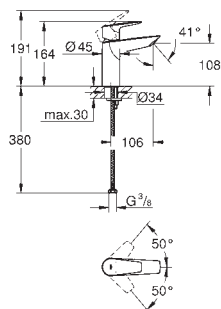

Referência Cor PV.P.R. (€)

novο

23 904 001 cromado 89,00

BauEdge
Monocomando de lavatório 1/2"
Tamanho M
1 furo para instalação
Manipulo metálico
Cartucho de discos cerâmicos GROHE Longlife 28 mm
Com limitador ecológico de temperatura
Acabamento cromado **GROHE StarLight**
Vias de água separadas - sem chumbo e níquel
GROHE EcoJoy mousseur 5,7 l/min
Sistema de instalação rápida
Corpo liso
Ligações flexíveis
Edição Profissional

novο