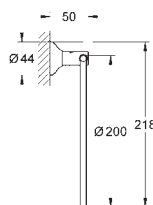

40 655 001 cromado **28,50**

**Essentials Authentic
Toalheiro**

Material: metal
Fixação oculta
Acabamento cromado **GROHE StarLight**