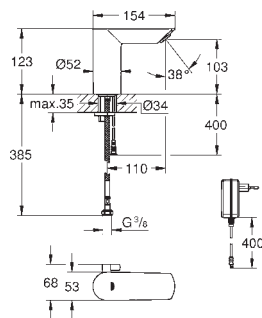

Bau Cosmopolitan E

Misturadora de lavatório eletrónica 1/2" com dispositivo de mistura e temperatura ajustável

Com sensor de infravermelho para comunicação bidirecional para monitorização, configuração e manutenção

Alimentação: 100-230 V AC, 50-60 Hz, 6 V DC

Acabamento cromado **GROHE StarLight**

GROHE EcoJoy mousseur 5,7 l/min

Vias de água separadas - sem chumbo e níquel
corpo feito de polímero composto

Ligações flexíveis

Válvula anti-retorno
Filtros anti-sujidade
Com válvula solenóide

Sistema de instalação rápida
7 programas pré-selecionados

Lavagem Automática

Desinfecção térmica

Modo de limpeza

Funções adicionais e definições precisas por controlo remoto 36 407

Aprovado pela CE

Classificação de ruído 1, de acordo com a norma DIN4109, certificado incluído

Protecção tipo IP 59