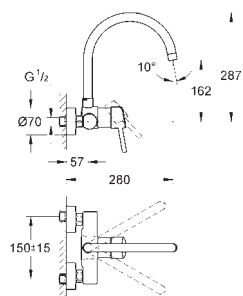

GROHE CONCETTO

Referência

Cor

P.V.P.R. (€)

32 667 001

cromado

199,00

Concetto

Monocomando de lava-louça 1/2"

Montagem na parede

Acabamento GROHE StarLight

Cartucho de discos cerâmicos GROHE SilkMove 46 mm

Perlator tipo „Mousseur“

Limitador ecológico de caudal

Bica giratória

Ângulo de 360°

Projeção 280 mm

Rácores em S (150 ± 25)