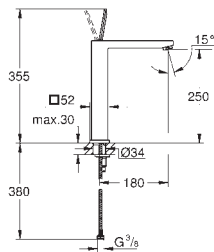

23 661 000

cromado

407,00

Eurocube Joy
Monocomando de lavatório 1/2"
Tamanho XL

Manípulo metálico
Para lavatórios altos
Cartucho GROHE FeatherControl Joystick
GROHE EcoJoy SpeedClean mousseur 5.7l/min
Sistema de instalação **GROHE FastFixation Plus**
Corpo liso
Ligações flexíveis