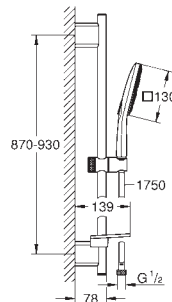

novο

26 586 LS0

moon white

172,50

Rainshower SmartActive 130 Cube
Conjunto de duche 3 jatos

Composto por:

Chuveiro de mão Rainshower SmartActive 130 Cube (26 550)

Rampa de chuveiro 900 mm