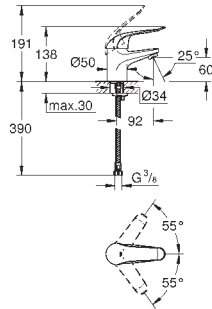

32 762 000

cromado

113,00

Euroeco
Monocomando de lavatório 1/2"
Tamanho XL

Corpo liso
Acabamento cromado **GROHE StarLight**
Cartucho de discos cerâmicos **GROHE SilkMove 35 mm**
GROHE EcoJoy para menor consumo e jato perfeito
Limitador ecológico de caudal
limitador de temperatura regulável
Caudal mínimo regulável 2,5 l/min
Limitador de caudal a 9 l/min
Manípulo metálico
Comprimento do manípulo de 120 mm
Sistema de instalação rápida
Ligações flexíveis