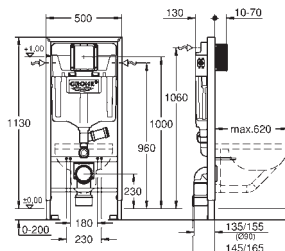

GROHE RAPID SL WC

Referência

Cor

P.V.P.R. (€)

39 002 000

299,50

Rapid SL

Sistema de instalação para WC, 1,13 m, com extração de odores
Cisterna GD 2, 6 - 9 l

Com tubo de descarga para extração de odores

Pode ser utilizado à frente de paredes sólidas, bem como à frente ou dentro de partições de parede em gesso cartonado

Armação em aço galvanizado, autoportante

Para revestimento em seco, totalmente pré-montado

Ligações não ajustáveis

Ajuste rápido de altura

Acessórios de fixação

2 cavilhas e porcas para fixar WC

Sistema de fixação para a louça sanitária

WC cerâmico com área pequena de apoio (< 205 mm), requer o acessório adicional 38 779 000

Distância entre cavilhas 180/230 mm

Curva de descarga de PP Ø 90 mm

Redutor de PP Ø 90/110 mm

Acessórios de ligação e descarga

Cisterna GD 2, 6 - 9 l, com as seguintes características:

Regulação de fábrica 6l e 3l

Tubo de descarga com conexão para extração de odores: 50 mm

Válvula de descarga pneumática AV1 para Dual-flush ou

descarga única

Ligação de enchimento de 1/2" com torneira de esquadria integrada e tubo de descarga

Sem necessidade de ferramentas para instalação do eixo de inspeção, inclui proteção para a fase de construção

Para utilização vertical ou horizontal

Para instalação na parede deve encomendar o esquadro de fixação 38 558 00M (vendido separadamente)

para montagem de placas de descarga pequenas deve encomendar o eixo de revisão 40 911 000 (vendido separadamente)

NOVO

39 687 000

254,00

Rapid SL Slim

Sistema de instalação para WC, 1,13 m, com cisterna de 88,9 mm

Pode ser utilizado à frente de paredes sólidas, bem como à frente ou dentro de partições de parede em gesso cartonado

Armação em aço galvanizado, autoportante

Para revestimento em seco, totalmente pré-montado

Ligações não ajustáveis

2 cavilhas e porcas para fixar WC

Distância entre cavilhas 180/230 mm

Curva de saída Ø 90 mm

Profundidade ajustável

Redutor Ø 90/110 mm

Acessórios de ligação e descarga

Cisterna SLIM, 3 - 6 l, com as seguintes características:

Regulação de fábrica 6l e 3l

Válvula de descarga pneumática AV1 para Dual-flush ou descarga única

Alimentação de água por cima

Isolamento contra condensações

Ligação de enchimento de 1/2" com torneira de esquadria integrada e tubo de descarga

Adequado para placas verticais exceto a placa 37 547 000

Para instalação na parede deve encomendar o esquadro de fixação 39 699 000 (vendido separadamente)

Para montagem de placas de descarga pequenas deve encomendar o eixo de revisão 40 949 000 (vendido separadamente)