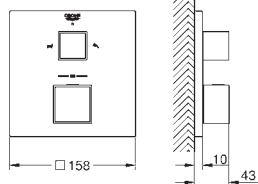

Grotherm Cube
Termostática de banheira e duche para 2 saídas com válvula de corte/
inversor integrado

Elemento exterior

GROHE Rapido SmartBox (35 600/35 604)

Cartucho compacto **GROHE TurboStat** com termoelemento em cera