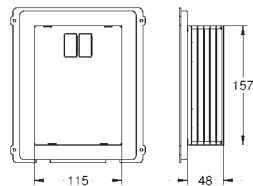

GROHE ACESSÓRIOS RAPID SL

Referência

Cor

P.V.P.R. (€)

40 949 000

cromado

21,00

Eixo de revisão para placas de descarga pequenas
Para combinação com cisterna 80 mm

66 791 000

13,50

Eixo de revisão para placas de descarga standard
Para cisternas Rapid SLX