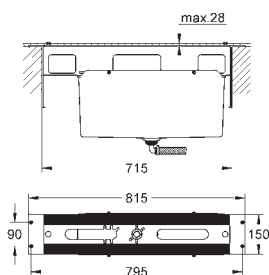

Manipulo monocomando

Inversor para banheira/duche

Chuveiro de 1/2" (27 367)

Bicha metálica de 2 m

Ligações flexíveis

Válvulas anti-retorno

Para combinar com Talentofil 28990 / 28991

29 037 000		754,50
------------	--	--------