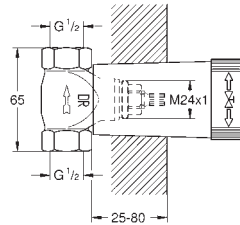

29 800 000

15,00

Elemento encastrável e castelo de torneira de passagem

Castelo pré-montado de 1/2"

29 802 000

23,50

Idem, 3/4", Castelo pré-montado 3/4", União Rosca 3/4"

29 805 000

59,50

Idem, 1", Castelo pré-montado 1", União Rosca 1