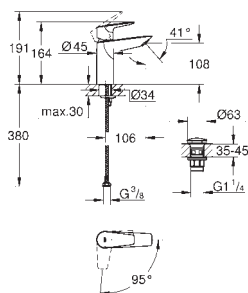

Referência Cor PV.P.R. (€)

novο

23 904 001 cromado 89,00

BauEdge
Monocomando de lavatório 1/2"
Tamanho M
1 furo para instalação
Manipulo metálico
Cartucho de discos cerâmicos GROHE Longlife 28 mm
Com limitador ecológico de temperatura
Acabamento cromado **GROHE StarLight**
Vias de água separadas - sem chumbo e níquel
GROHE EcoJoy mousseur 5,7 l/min
Sistema de instalação rápida
Corpo liso
Ligações flexíveis
Edição Profissional

novο

23 908 001 cromado 101,00

BauEdge
Monocomando de lavatório 1/2"
Tamanho M
1 furo para instalação
Manipulo metálico
GROHE Longlife ES 28 mm cartucho cerâmico com poupança de energia - função cold start
Com limitador ecológico de temperatura
Acabamento cromado **GROHE StarLight**
Vias de água separadas - sem chumbo e níquel
GROHE EcoJoy mousseur 5,7 l/min
Sistema de instalação rápida
Corpo liso com válvula click-clack 1 1/4"
Ligações flexíveis
Edição Profissional

novο

23 911 001 cromado 121,50

BauEdge
Monocomando de lavatório 1/2"
Tamanho L
1 furo para instalação
Manipulo metálico
Cartucho de discos cerâmicos GROHE Longlife 28 mm
Com limitador ecológico de temperatura
Acabamento cromado **GROHE StarLight**
GROHE EcoJoy mousseur 5,7 l/min
Sistema de instalação rápida
Bica giratória
Corpo liso com válvula click-clack 1 1/4"
Ligações flexíveis
Edição Profissional

novο

23 761 001 cromado 142,00

BauEdge
Monocomando de lavatório 1/2"
Tamanho XL
Para lavatórios altos
1 furo para instalação
Manipulo metálico
Cartucho de discos cerâmicos GROHE Longlife 28 mm
Com limitador ecológico de temperatura
Acabamento cromado **GROHE StarLight**
Vias de água separadas - sem chumbo e níquel
GROHE EcoJoy mousseur 5,7 l/min
Sistema de instalação rápida
Corpo liso
Ligações flexíveis
Edição Profissional