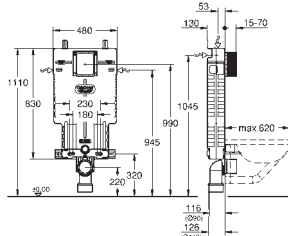

preparado para shower toilets com acessório adicional 40 899 000 (vendido separadamente)

para montagem de placas de descarga pequenas deve encomendar o eixo de revisão 40 911 000 (vendido separadamente)