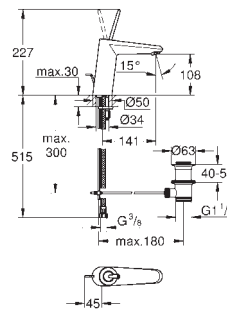

23 427 000

cromado

264,00

Eurodisc Joy
Monocomando de lavatório 1/2"
Tamanho M

Manípulo metálico
Cartucho GROHE FeatherControl Joystick
Acabamento cromado **GROHE StarLight**
GROHE EcoJoy SpeedClean mousseur 5.7l/min
Sistema de instalação **GROHE FastFixation Plus**
Válvula automática 1 1/4"

Ligações flexíveis