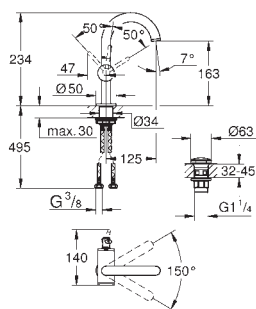

GROHE ATRIO

Referência Cor P.V.P.R. (€)

32 043 003	cromado	361,50
32 043 DC3	supersteel	506,00
32 043 AL3	brushed hard graphite	578,00

Atrio
Monocomando de lavatório 1/2"
Tamanho M
Cartucho de discos cerâmicos **GROHE SilkMove** 28 mm
Com limitador ecológico de temperatura
Acabamento cromado **GROHE StarLight**
GROHE EcoJoy 5.7 l/min mousseur laminar
Bica giratória com mousseur
Válvula click-clack 1 1/4"
Ligações flexíveis