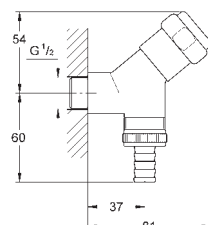

41 010 000

cromado

26,00

Torneira para máquina de lavar 1/2"

Montagem na parede

Válvula anti-retorno tipo EB