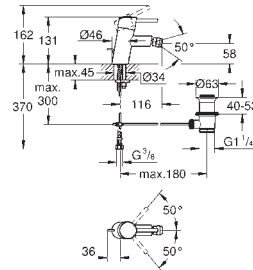

32 208 001

cromado

142,00

Concetto
Monocomando de bidé 1/2" Tamanho S

Cartucho de discos cerâmicos **GROHE SilkMove 28 mm**
Válvula automática 1 1/4"
Ligações flexíveis