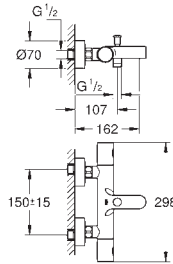

34 766 000 cromado 254,00

Grotherm 800 Cosmopolitan
Termostática de banheira e duche 1/2"
Montagem na parede

Acabamento cromado **GROHE StarLight**

GROHE Metal Grip manípulos de metal ergonómicos

Limitador de temperatura **GROHE SafeStop** 38°C

GROHE SafeStop Plus (opcional) limitador de temperatura a 43°C

Cartucho compacto **GROHE TurboStat** com termoelemento em cera

Corte de águas misturadas integrado

Inversor automático: banheira/duche

Limitador ecológico de caudal **GROHE EcoButton**

Castelo cerâmico 1/2", 180°

Saída para bicha de chuveiro 1/2"

Perlator tipo „Mousseur“

Válvulas anti-retorno integradas

Filtros anti-sujidade

Rácores em S (150 ± 25)

Espelho metálico

GROHE EcoJoy para menor consumo e jato perfeito

24 092 001 cromado 189,00

24 092 DC1 supersteel 264,00

24 092 BE1 polished nickel 283,00

24 092 EN1 brushed nickel 302,00

24 092 GL1 cool sunrise 283,00

24 092 GN1 brushed cool sunrise 302,00

24 092 DA1 warm sunset 283,00

24 092 DL1 brushed warm sunset 302,00

24 092 A01 hard graphite 283,00

24 092 AL1 brushed hard graphite 302,00