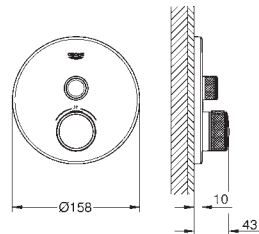

GROHE GROHTHERM SMARTCONTROL

Referência Cor P.V.P.R. (€)

29 118 000	cromado	475,00
29 118 DC0	supersteel	665,50
29 118 BE0	polished nickel	712,50
29 118 EN0	brushed nickel	760,00
29 118 GL0	cool sunrise	712,50
29 118 GN0	brushed cool sunrise	760,00
29 118 DA0	warm sunset	712,50
29 118 DL0	brushed warm sunset	760,00
29 118 A00	hard graphite	712,50
29 118 AL0	brushed hard graphite	760,00

Grotherm SmartControl

Termostática encastrável com 1 saída
Elemento exterior

GROHE Rapido SmartBox (35 600/35 604)

Acabamento cromado **GROHE StarLight**

SmartControl pressionar para LIGAR-DESLIGAR, rodar para ajustar o caudal

Símbolos permutáveis

Cartucho compacto **GROHE TurboStat** com termoelemento em cera

GROHE ProGrip manípulo com relevo

Limitador de temperatura **GROHE SafeStop 38°C**

GROHE SafeStop Plus (opcional) limitador de temperatura a 43°C / 46°C

Filtros anti-sujidade e válvulas anti-retorno

Sem elemento encastrável

Desempenho do fluxo: Saída A = 34 l/min, Saída B/C = 29 l/min

35 604 000 123,50

Elemento encastrável universal GROHE Rapido SmartBox
Edição Profissional disponível Março 2021