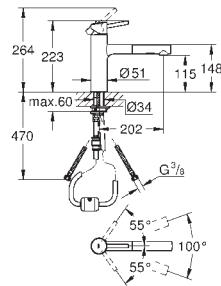

30 273 001
30 273 DC1

cromado
supersteel

280,50
362,00

Concetto
Monocomando de lava-louça 1/2"
Bica média
Cartucho de discos cerâmicos **GROHE SilkMove** 35 mm
Filtro do fluxo
Inversor: jato laminar/chuveiro **SpeedClean**
Retorno automático ao jato laminar
Jato metal
Ângulo de operação de 100°
Válvulas anti-retorno integradas
Ligações flexíveis