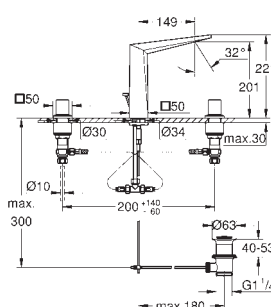

20 344 000 cromado **743,50**
Allure Brilliant
Misturadora de lavatório 1/2" (3 furos)
Tamanho M
Castelos de discos cerâmicos 1/2", 90°
Acabamento cromado **GROHE StarLight**
Limitador de fluxo **GROHE EcoJoy 5,0 l/min**
Bica com mousseur integrado
Válvula automática 1 1/4"
Ligações flexíveis