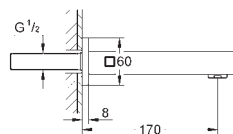

13 303 000

cromado

120,00

**Eurocube
Bica de banheira 1/2"**

Montagem na parede
Perlator tipo „Mousseur“
Rosca macho 1/2"
Comprimento da bica 170 mm