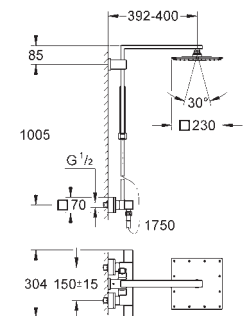

26 087 000

cromado

1.241,00

Euphoria Cube System 230

Sistema de duche com termostática

Composto por:

Braço de chuveiro

Comprimento de 400 mm