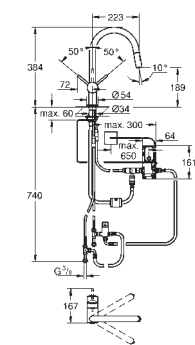

Minta Touch

Monocomando de lava-louça 1/2" eletrônico

Bica em C
1 furo para instalação
Touch: ativação de água via contacto
Alimentação: bateria de lítio 6 V
Aprovado pela CE
Electroválvula
Válvula de mistura fixa
Paragem de segurança após 60 seg.
Tipo de proteção IP 44
Acabamento cromado **GROHE StarLight**
Cartucho de discos cerâmicos **GROHE SilkMove** 46 mm
Bica extraível com jato duplo
Inversor: jato laminar/chuveiro **SpeedClean**
Bica giratória
Ângulo de 360°
Válvulas anti-retorno
Ligações flexíveis
Sistema de instalação rápida

31 375 000
31 375 DC0

cromado
supersteel

233,50
303,50