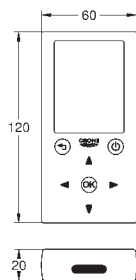

Com manga de vedação

TORNEIRAS
ESPECIAIS

GROHE CONTROLO BLUETOOTH

Referência

Cor

P.V.P.R. (€)

36 407 001

258,00