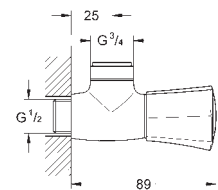

30 098 001

cromado

37,00

Costa L
Torneira de parede 1/2"
Montagem na parede
Indicador azul
Acabamento **GROHE StarLight**
Castelos de longa duração

30 484 001

cromado

60,50

Costa L
Torneira de parede 1/2"
Indicador azul
Acabamento **GROHE StarLight**
Castelos de longa duração
Ângulo de 360°
Comprimento 200 mm