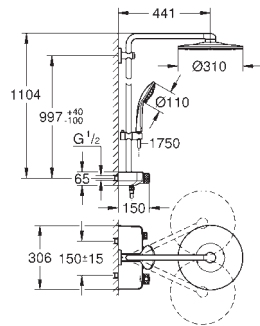

GROHE SISTEMAS EUPHORIA SMARTCONTROL

Referência Cor P.V.P.R. (€)

26 507 000	48	cromado	1.003,00
26 507 LSO		moon white	1.133,00
26 507 BE0		polished nickel	1.604,50
26 507 EN0		brushed nickel	1.705,00
26 507 GL0		cool sunrise	1.604,50
26 507 GN0		brushed cool sunrise	1.705,00
26 507 DA0		warm sunset	1.604,50
26 507 DL0		brushed warm sunset	1.705,00
26 507 A00		hard graphite	1.604,50
26 507 AL0		brushed hard graphite	1.705,00

Euphoria SmartControl System 310 Duo

Sistema de duche com termostática

Composto por:

Braço de chuveiro horizontal 450 mm

Suporte superior ajustável para utilização de furos existentes

Termostática SmartControl

Permite alternar entre:

Chuveiro de teto Rainshower SmartActive 310

Jatos GROHE Pure Rain e Centered Jet

Chuveiro de mão Euphoria 110 Massage, prato branco (27 221 001)

Jatos:

Rain, SmartRain, Massage

Com suporte ajustável em altura

Bicha de chuveiro de 1,75 m (28 388 000)

Jato perfeito com o **GROHE DreamSpray**

Acabamento cromado **GROHE StarLight**

GROHE CoolTouch Sem risco de queimaduras

Cartucho compacto **GROHE TurboStat** com termoelemento em cera

GROHE ProGrip manípulo com relevo

GROHE EcoJoy para menor consumo e jato perfeito

GROHE SafeStop a 38°C

GROHE SafeStop Plus (opcional) limitador de temperatura a 43°C

SmartControl pressionar para LIGAR-DESLIGAR, rodar para ajustar o caudal

Base **GROHE EasyReach** integrada

Sistema anticalcário **SpeedClean**

Guia de água interior para longa duração

Sistema de rotação livre da bicha do chuveiro **Twistfree**

Adequado para utilização com esquentadores a partir de 18 KWh

Caudal mínimo recomendado 7 l/min.