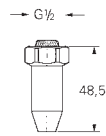

GROHE EUROECO SPECIAL

Referência

Cor

P.V.P.R. (€)

28 988 000

cromado

58,00

Válvula de descompressão
Rosca interior 1/2"