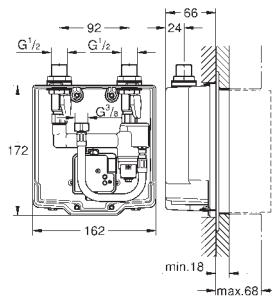

36 336 001

310,50

Eurosmart Cosmopolitan E Elemento encastrável

Caixa encastrável 192 x 95 x 240 mm

2 torneiras de corte

Válvula anti-retorno

Adequado para

36 410 000, 36 334 SD0, 36 335 SD0, 36 273 000

Permite a impermeabilização da construção da parede em redor do corpo
Com manga de vedação