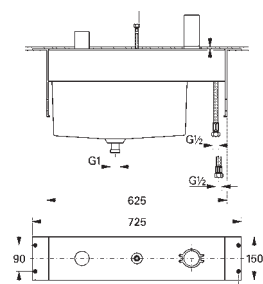

33 339 000 771,50

Combinação monocomando de banheira e duche

Composto por:

Placa de montagem e caixilho

Elementos de fixação e cartucho **GROHE SilkMove** 46 mm pré-instalado

Ligações flexíveis

Ligação para bicha de chuveiro

Importante: este elemento deve ser de fácil acesso

Válvulas anti-retorno