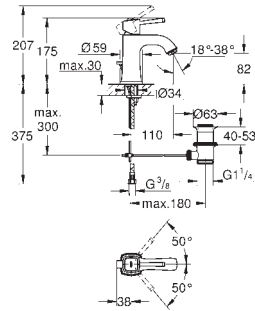

GROHE GRANDERA

Referência

Cor

P.V.P.R. (€)

23 303 000
23 303 IGO

cromado
crom/ouro

372,50
488,50

Grandera
Monocomando de lavatório 1/2"
Tamanho M
Cartucho de discos cerâmicos **GROHE SilkMove** 28 mm
Limitador de temperatura
GROHE EcoJoy para menor consumo e jato perfeito
Sistema de montagem **GROHE FastFixation**
GROHE AquaGuide mousseur ajustável 5,7 l/min
Válvula automática 1 1/4"
Ligações flexíveis