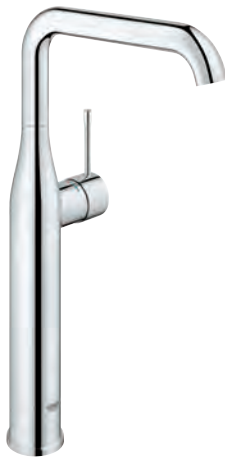

32 901 001 48 cromado 301,00
32 901 DC1 supersteel 421,00
32 901 BE1 polished nickel 451,50
32 901 EN1 brushed nickel 481,50
32 901 GL1 cool sunrise 451,50
32 901 GN1 brushed cool sunrise 481,50
32 901 DA1 warm sunset 451,50
32 901 DL1 brushed warm sunset 481,50
32 901 A01 hard graphite 451,50
32 901 AL1 brushed hard graphite 481,50

Essence
Monocomando de lavatório 1/2"
Tamanho XL
Para lavatórios altos
Cartucho de discos cerâmicos **GROHE SilkMove** 28 mm
Com limitador ecológico de temperatura
GROHE EcoJoy mousseur 5,7 l/min
GROHE AquaGuide com mousseur regulável
Sistema de instalação rápida **GROHE FastFixation Plus**
Bica giratória Perlator tipo „Mousseur“
Corpo liso
Ligações flexíveis

24 170 001 cromado 305,50
Edição Profissional disponível a partir de junho 2021