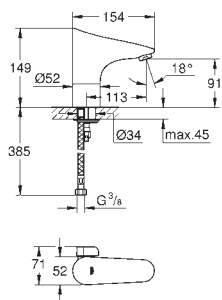

36 207 001

cromado

564,50

Europlus E

Misturadora de lavatório eletrónica 1/2" com dispositivo de mistura e temperatura ajustável

De lítio de 6V, tipo CR-P2

Duração da bateria: aprox. 7 anos (150 utilizações por dia)

GROHE EcoJoy mousseur 5,7 l/min

Ligações flexíveis

Filtros anti-sujidade

Electroválvula

Sistema de instalação rápida

7 programas pré-selecionados

Desinfeção térmica

Modo de limpeza

36 208 001

cromado

502,50

Idem, sem misturadora