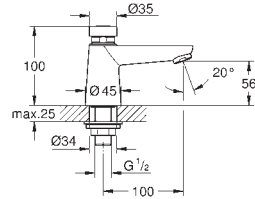

Referência

Cor

P.V.P.R. (€)

36 265 000 48

cromado

95,50

Euroeco Cosmopolitan T
Torneira temporizada de lavatório 1/2"

Água fria ou pré-temperada