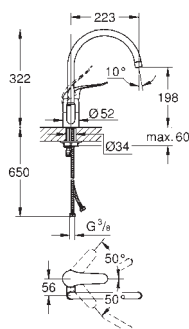

32 786 000 cromado 170,00

Euroeco
Monocomando de lava-louça 1/2"
Acabamento **GROHE StarLight**
Cartucho de discos cerâmicos **GROHE SilkMove** 46 mm
Limitador ecológico de caudal
limitador de temperatura regulável
Limitador de caudal a 9 l/min
Bica giratória
Manipulo metálico
Comprimento do manipulo de 120 mm