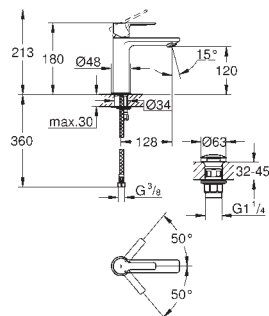

23 106 001
23 106 DC1

cromado
supersteel

237,00
332,00

Lineare
Monocomando de lavatório 1/2" Tamanho S
Manípulo metálico
Cartucho de discos cerâmicos **GROHE SilkMove** 28 mm
Com limitador ecológico de temperatura
GROHE EcoJoy SpeedClean mousseur 5.7l/min
Sistema de instalação **GROHE FastFixation Plus**
Corpo liso com válvula click clack
Ligações flexíveis