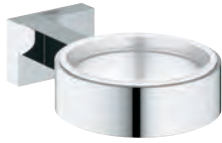

GROHE ESSENTIALS CUBE

Referência Cor P.V.P.R. (€)

40 508 001 cromado **37,00**
Essentials Cube
Suporte
Para copo (40 372 001)
Saboneteira (40 368 001) ou dispensador sabão (40 394 001)
Acabamento cromado **GROHE StarLight**