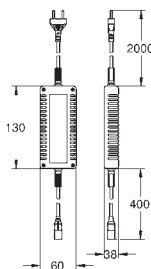

GROHE F-digital Deluxe Transformador

Transformador para caixa de conexões (26 374 000 / 36 397 000)

Cada transformador por 2 módulos de luz/som (36 359 000)

Máximo de conexão de 2 transformadores (max. 8 elementos)

Cada transformador suporta 4 elementos (luz/som)

- chuveiro de teto com luz integrada (27 865 000): 4 elementos

- por módulo de luz - 1 dispositivo

- por módulo de som: 1 dispositivo

Tensão de entrada: 90-240 V AC, 50-60 Hz

Tensão de saída: 12 V DC

Aprovado pela CE

36 371 000

620,00

GROHE F-digital Deluxe

Unidade Bluetooth BT-01A para dispositivos Apple e Android

86 x 73 x 42 mm

botão de reset

Indicador de status (LED)

Ligação um-para-um

Com o mecanismo de corte de segurança (1 usuário)

Encerramento em segurança em caso de perda de conexão

Conjunto de cabo de conexão para comunicação de dados e fonte de alimentação (5 m cada)

Transmissor Bluetooth fonte de alimentação: 12 V

Frequência do transmissor Bluetooth: 2.4 GHz

Alcance do Bluetooth (máx. 10 M) que varia dependendo dos materiais utilizados e as paredes entre o transmissor e o recetor

Requer 2.0 Bluetooth (36 397 000) - encomendado em separado

Necessário dispositivo para Bluetooth (Bluetooth v2.1 ou superior)

Requisitos do sistema Android

Sistema operacional: como da versão 2.3.3

Resolução de vídeo: 320 x 470 pixels

Requisitos do sistema Apple

iPod touch 4/5, iPhone 4/5, iPad/ iPad mini**

Sistema operacional Apple: como da versão iOS 6.0 e acima

Dispositivos móveis e GROHE SPA F-digital deluxe App*** não estão incluídos na entrega e têm de ser encomendados separadamente através de uma loja autorizada Apple/iTunes ou Google Play.

* As marcas comerciais Bluetooth e logótipos são marcas registadas de propriedade da Bluetooth SIG, Inc. e qualquer uso de tais marcas pela Grohe AG está sob licença. Outros nomes e marcas comerciais pertencem aos seus respectivos proprietários.

** Apple, o logótipo da Apple, iPod, iPod Touch, iPhone e iTunes são marcas comerciais da Apple Inc., registadas nos EUA e outros países. A Apple não é responsável pela função deste dispositivo ou pelo cumprimento das normas de segurança e regulamentares.

*** Disponível gratuitamente para iTunes app store ou Google Play.