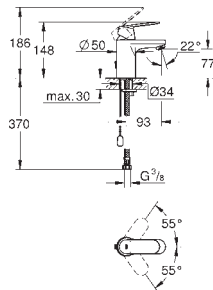

32 827 00E

cromado

103,50

Eurosmart Cosmopolitan
Monocomando de lavatório 1/2"
Tamanho S

Manípulo metálico
Cartucho de discos cerâmicos **GROHE SilkMove** 35 mm
Limitador ecológico de caudal
GROHE EcoJoy SpeedClean mousseur 5,7l/min
Sistema de Instalação **GROHE FastFixation**
Corrente deslizante

Ligações flexíveis