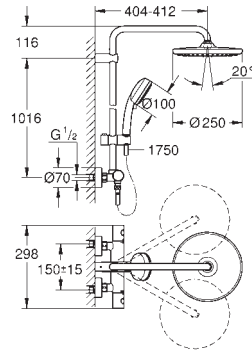

GROHE SISTEMAS TEMPESTA

Referência

Cor

P.V.P.R. (€)

novο