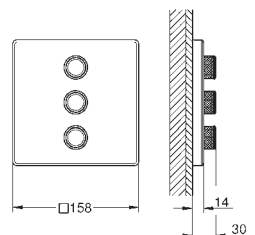

Grotherm SmartControl

Elemento exterior de 3 saídas

Elemento exterior

GROHE Rapido SmartBox 35 600/35 604/35 601

Espessura de perfil: 10 mm

Acabamento **GROHE StarLight**

SmartControl pressionar para LIGAR-DESLIGAR, rodar para ajustar o caudal
Símbolos permutáveis

GROHE ProGrip manípulo com relevo

Diferentes saídas funcionam simultaneamente

Placa de cobertura em vidro acrílico branco lunar

Sem elemento encastrável

Desempenho do fluxo:

Saída D = 28 l/min

Saída E = 28 l/min

Saída A = 28 l/min

Saída D+E+A = 65 l/min

Redutor de caudal opcional no âmbito da certificação CALGreen

35 604 000

123,50

Elemento encastrável universal GROHE Rapido SmartBox

Edição Profissional disponível Março 2021