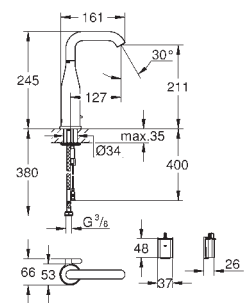

Essence E

Misturadora de lavatório eletrónica 1/2" com dispositivo de mistura e temperatura ajustável

Com sensor de infravermelho para comunicação bidirecional para monitorização, configuração e manutenção

De lítio de 6V, tipo CR-P2

Duração da bateria: aprox. 7 anos (150 utilizações por dia)

Acabamento cromado **GROHE StarLight**

Bica ajustável para rotação 0° / 150° / 360°

regulador de jato laminar 5.0l/min

Ligações flexíveis

Válvula anti-retorno

Filtros anti-sujidade

Com válvula solenóide

Bateria externa

Sistema de instalação rápida

Indicador de bateria fraca

7 programas pré-selecionados

Lavagem Automática

Desinfecção térmica

Modo de limpeza

Funções adicionais e definições precisas por controlo remoto 36 407

Aprovado pela CE

Classificação de ruído 1, de acordo com a norma DIN4109, certificado incluído

Protecção tipo IP 59K

Pressão mínima 1,0 bar

36 446 000

cromado

516,50