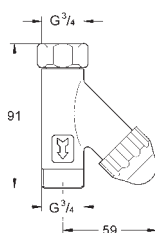

GROHE SISTEMAS DE SEGURANÇA

Referência

Cor

P.V.P.R. (€)

41 275 000

cromado

37,50

Filtro inclinado de 3/4"
Adequada para temperaturas
até 80° C
Capa transparente
Largura de rede 315 µm
Em aço inoxidável