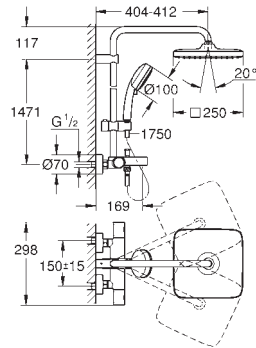

Referência

Cor

P.V.P.R. (€)

novο

26 691 000

cromado

637,50

Tempesta Cosmopolitan System 250 Cube Sistema de duche com termostática de banheira