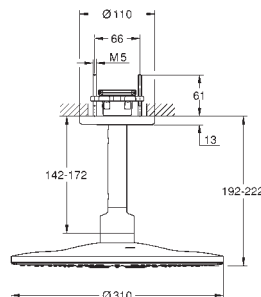

GROHE CHUVEIROS DE TETO E PAREDE

Referência

Cor

P.V.P.R. (€)

26 264 001

123,50

Rainshower 360

Caixa encastrável para conjunto de chuveiro de teto 26 254 / 26 450

Entradas e saídas 1/2"

Pontos de fixação para parede traseira
caixa estanque

Tampa de proteção removível com informações de instalação

26 475 000

cromado

475,00

26 475 BE0

polished nickel

760,00

26 475 EN0

brushed nickel

807,50

26 475 GL0

cool sunrise

760,00

26 475 GN0

brushed cool sunrise

807,50

26 475 DA0

warm sunset

760,00

26 475 DL0

brushed warm sunset

807,50

26 475 A00

hard graphite

760,00

26 475 AL0

brushed hard graphite

807,50

Rainshower SmartActive 310

Conjunto de chuveiro de parede 430 mm, 2 jatos

Composto por:

Chuveiro de teto Rainshower SmartActive 310

Jatos:

GROHE PureRain, ActiveRain

Braço de chuveiro horizontal 430 mm

Jato perfeito com o GROHE DreamSpray

Acabamento cromado GROHE StarLight

Sistema anticalcário SpeedClean

Guia de água interior para longa duração

Requer o elemento encastrável 26 483 000 ou 26 484 000 - a ser adquirido separadamente

26 475 LS0

moon white

599,50

Rainshower SmartActive 310

Conjunto de chuveiro de parede 430 mm, 2 jatos

Composto por:

Chuveiro de teto Rainshower SmartActive 310, prato branco lunar

Jatos:

GROHE PureRain, ActiveRain

Braço de chuveiro horizontal 430 mm

Jato perfeito com o GROHE DreamSpray

Acabamento GROHE StarLight

Sistema anticalcário SpeedClean

Guia de água interior para longa duração

Requer o elemento encastrável 26 483 000 ou 26 484 000 - a ser adquirido separadamente

26 477 000

cromado

475,00

26 477 BE0

polished nickel

760,00

26 477 EN0

brushed nickel

807,50

26 477 GL0

cool sunrise

760,00

26 477 GN0

brushed cool sunrise

807,50

26 477 DA0

warm sunset

760,00

26 477 DL0

brushed warm sunset

807,50

26 477 A00

hard graphite

760,00

26 477 AL0