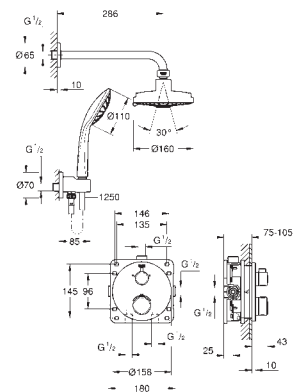

34 732 000

cromado

1.216,50

Grotherm

Conjunto de duche com Rainshower Cosmopolitan 210

Composto por:

Elemento exterior Grotherm com Aquadimmer (24 076)
GROHE Rapido SmartBox elemento encastrável universal, 1/2" (35 600)
Chuveiro de tecto Rainshower Cosmopolitan 210 (28 373)
Braço de chuveiro Rainshower 286 mm (28 576)
Chuveiro de mão Sena (28 034)
Suporte de parede Rainshower (27 074 000)
Curva de saída (27 057)
Bicha de chuveiro de 1,25 m (28 362)