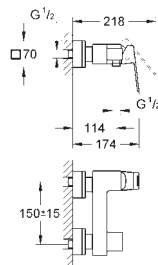

23 145 000

cromado

244,00

Eurocube

Monocomando de duche 1/2"

Manípulo metálico

Cartucho de discos cerâmicos **GROHE SilkMove** 46 mm

Saída inferior para duche de 1/2" com válvula anti-retorno integrada

Rácores em S (150 ± 25)