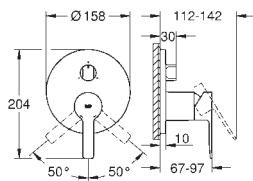

24 095 001
24 095 DC1

cromado
supersteel

214,50
300,00

Lineare
Monocomando com inversor de 3 vias
Elemento exterior
GROHE Rapido SmartBox (35 600/35 604)
Cartucho de discos cerâmicos **GROHE SilkMove** 46 mm
Acabamento cromado **GROHE StarLight**
Encastrável com **GROHE FastFixation**
Espelho de metal com ajuste de 6°
Manipulo metálico
Inversor de 3 vias
Desempenho de fluxo:
Saída A = 27 l/min
Saída B = 27 l/min
Saída C = 27 l/min
Sem elemento encastrável

35 604 000

123,50

Elemento encastrável universal GROHE Rapido SmartBox
Edição Profissional disponível Março 2021

19 577 001
19 577 DC1

cromado
supersteel

906,00
1.268,00