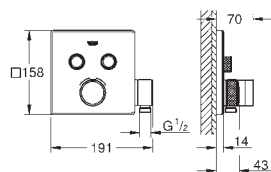

35 604 000

123,50

Elemento encastrável universal GROHE Rapido SmartBox

Edição Profissional disponível Março 2021