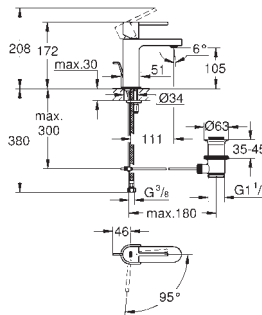

23 870 003

cromado

212,50

GROHE Plus
Monocomando de lavatório 1/2"
Tamanho S

1 furo para instalação
Manípulo metálico
GROHE SilkMove ES
28mm cartucho cerâmico com poupança de energia função cold start
Com limitador ecológico de temperatura
Acabamento cromado **GROHE StarLight**
GROHE EcoJoy SpeedClean mousseur 5.7l/min
GROHE AquaGuide com mousseur regulável
Sistema de instalação **GROHE FastFixation Plus**
Válvula automática 1 1/4"
Ligações flexíveis