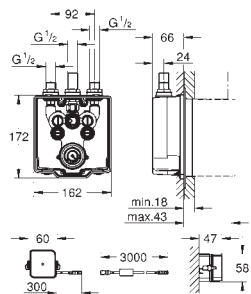

Eurosmart Cosmopolitan E

Elemento encastrável

Para misturadoras de duche

com misturadora termostática integrada

compatível com equipamento de infravermelhos 36 456 000

2 torneiras de corte

Válvulas anti-retorno com filtros

Instalação de conexão eléctrica

Com transformador 100-240 V AC, 50-60 Hz, 6,75 V DC

Permite a impermeabilização da construção da parede em redor do corpo

Com manga de vedação

36 463 000

cromado

196,00