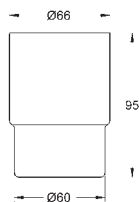

40 372 001 **9,50**

**Essentials
Copo de vidro**

Para os suportes:
Essentials (40 369 xx1)
Essentials Cube (40 508)
Bau Cosmopolitan (40 585)
Essentials Authentic (40 652)