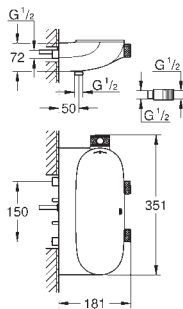

Grotherm SmartControl

Misturadora de duche termostática combinada com 2 saídas, exterior/ encastrável

Montagem na parede

GROHE CoolTouch Sem risco de queimaduras

Acabamento cromado **GROHE StarLight**

Cartucho compacto **GROHE TurboStat** com termoelemento em cera

GROHE ProGrip manípulo com relevo

Limitador de temperatura **GROHE SafeStop** 38°C

GROHE SafeStop Plus (opcional) limitador de temperatura a 43°C

GROHE EcoJoy para menor consumo e jato perfeito

SmartControl pressionar para LIGAR-DESLIGAR, rodar para ajustar o caudal

Símbolos permutáveis

GROHE EasyReach apoio de chuveiro

Saída para bicha de chuveiro 1/2"

Diferentes saídas funcionam simultaneamente

Válvulas anti-retorno

Requer o elemento encastrável 26 449 000 - a ser adquirido separadamente

26 449 000

129,50