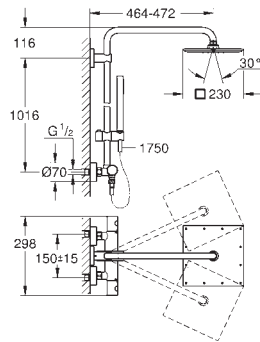

GROHE SISTEMAS EUPHORIA

Referência

Cor

P.V.P.R. (€)

26 187 000

cromado

810,50

Euphoria System 230

Sistema de duche com termostática

Composto por:

Braço de chuveiro 450 mm

Termostática

Permite alternar entre:

Chuveiro de tecto Allure 230 (27 479 000)

Material: metal

Jato: Rain

Rótula orientável

Ângulo de rotação de $\pm 15^\circ$

Chuveiro de mão Euphoria Cube Stick (27 698 000)

Com suporte ajustável em altura (12 140 000)

Bicha de chuveiro de 1,75 m (28 388 000)

Cartucho compacto **GROHE TurboStat** com termoelemento em cera

Limitador de temperatura **GROHE SafeStop** 38°C

GROHE SafeStop Plus (opcional) limitador de temperatura a 43°C

Jato perfeito com o **GROHE DreamSpray**

Acabamento cromado **GROHE StarLight**

Sistema anticalcário **SpeedClean**

Guia de água interior para longa duração

Sistema de rotação livre da bicha do chuveiro **Twistfree**

GROHE Metal Grip manipuladores de metal ergonómicos

Adequado para utilização com esquentadores a partir de 18 kWh

Caudal mínimo recomendado 7 l/min.

Upgrade opcional: saboneteira GROHE EasyReach (26 362)

27 964 000

cromado

672,00