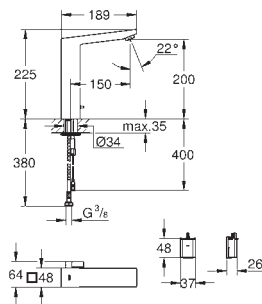

36 441 000 cromado **688,50**

Eurocube E
Misturadora de lavatório eletrónica 1/2" com dispositivo de mistura e temperatura ajustável
Com sensor de infravermelho para comunicação bidirecional para monitorização, configuração e manutenção
De lítio de 6V, tipo CR-P2
Duração da bateria: aprox. 7 anos (150 utilizações por dia)
Acabamento cromado **GROHE StarLight**
regulador de jato laminar 5.7 l/min
Ligações flexíveis
Válvula anti-retorno
Filtros anti-sujidade
Com válvula solenóide
Bateria externa
Sistema de instalação rápida
Indicador de bateria fraca
7 programas pré-selecionados
Lavagem Automática
Desinfecção térmica
Modo de limpeza
Funções adicionais e definições precisas por controlo remoto 36 407
Aprovado pela CE
Classificação de ruído 1, de acordo com a norma DIN4109, certificado incluído
Protecção tipo IP 59K
Pressão mínima 1,0 bar