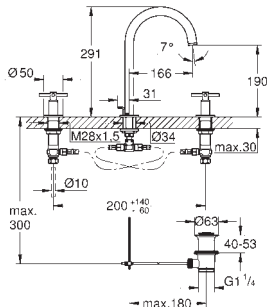

20 008 003	cromado	485,50
20 008 DC3	supersteel	679,50
20 008 AL3	brushed hard graphite	777,00

Atrio
Misturadora de lavatório 1/2" (3 furos)
Tamanho M
Castelos de discos cerâmicos 1/2", 90°
GROHE EcoJoy 5.7 l/min mousseur laminar
Válvula automática 1 1/4"

com manípulos cruzados
Dois conjuntos de tampas diferentes incluídos. Um conjunto com marcação „H” e „C” e outro conjunto sem marcação.