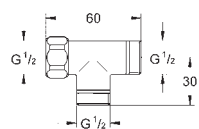

32 793 000

cromado

367,50

Idem, comprimento da bica 256 mm

46 277 000

19,00

Limitador de temperatura
Para misturadoras Euroeco Especial

28 874 000