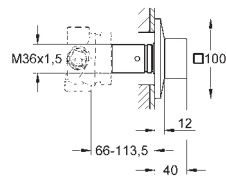

19 798 000

cromado

250,00

Allure Brilliant

Inversor de 5 vias

Elemento exterior

29 033

Sem elemento encastrável

Profundidade encastrável, 66 - 113 mm