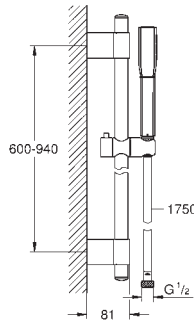

26 038 000 cromado 239,00
26 038 IGO crom/ouro 310,50

Grandera Stick
Conjunto de duche 1 jato
Composto por:
Chuveiro de mão Stick (26 037 000)
Rampa de duche de 90 cm (27 785)
Bicha de chuveiro Rotaflex 1,75 m (28 025 000)
GROHE EcoJoy limitador de caudal 7,6 l/min
Jato perfeito com o **GROHE DreamSpray**
Guia de água interior para longa duração
GROHE CoolTouch Sem risco de queimaduras