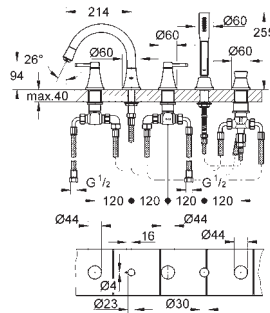

19 919 000 cromado 1.381,50
19 919 IGO crom/ouro 1.589,50

Grandera
Combinação de banheira e duche (5 furos)
Castelos de discos cerâmicos 1/2", 90°
Composto por:
Manipulo monocomando
Bica com mousseur e inversor bica/duche
Chuveiro de mão 7,6l Grandera
Bicha metálica de 1,5m
Ligações flexíveis
Válvulas anti-retorno
Pode ser utilizado com 29 037 000