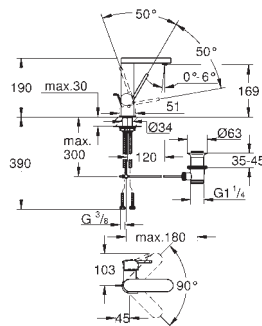

23 871 003

cromado

247,50

GROHE Plus
Monocomando de lavatório 1/2"
Tamanho M

1 furo para instalação
Manípulo metálico
Cartucho de discos cerâmicos **GROHE SilkMove** 28 mm
Com limitador ecológico de temperatura
Acabamento cromado **GROHE StarLight**
GROHE EcoJoy SpeedClean mousseur 5.7l/min
GROHE AquaGuide com mousseur regulável
Sistema de instalação rápida
Bica giratória com encaixe fácil
Ângulo de 90°
Válvula automática 1 1/4"
Ligações flexíveis