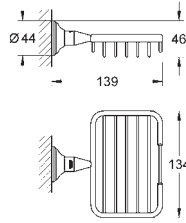

GROHE ESSENTIALS AUTHENTIC

Referência

Cor

P.V.P.R. (€)

40 659 001

cromado

49,50

Essentials Authentic
Cesto de canto, pequeno

Material: metal

Fixação oculta

Acabamento cromado **GROHE StarLight**