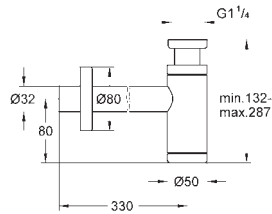

Referência

Cor

P.V.P.R. (€)

28 912 000
28 912 DC0
28 912 AL0

Sifão de 1 1/4"
Para lavatório

Acabamento cromado **GROHE StarLight**

cromado
supersteel
brushed hard graphite

154,50
216,50
247,00