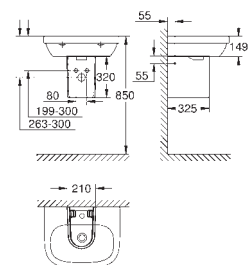

39 325 000 CE

alpine white

60,50

Euro Ceramic
Semicoluna para lava-mãos
Kit de fixação invisível
Cerâmica
compatível com lava-mãos 39 324 000/39 324 00H
30 peças por palete