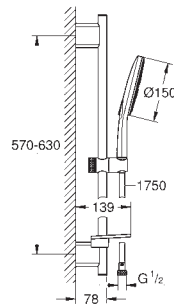

26 592 000

cromado

189,00

Rainshower SmartActive 150
Conjunto de duche 3 jatos

Composto por:

Chuveiro de mão Rainshower SmartActive 150 (26 590)

Rampa de duche 60 cm

Suporte deslizante articulado

Bicha de chuveiro de 1,75 m (28 388 000)

Saboneteira **GROHE EasyReach**

GROHE EcoJoy limitador de caudal a 9,5 l/min

Jato perfeito com o **GROHE DreamSpray**

Acabamento cromado **GROHE StarLight**

GROHE FastFixation Plus distância ajustável entre suportes para adaptação aos furos pré-existentis

GROHE TileFix profundidade ajustável no suporte superior e inferior

Sistema anticalcário **SpeedClean**

Guia de água interior para longa duração

Sistema de rotação livre da bicha do chuveiro **Twistfree**

Adequado para utilização com esquentadores

26 591 000

cromado

189,00

Idem, sem restrição de caudal

novο