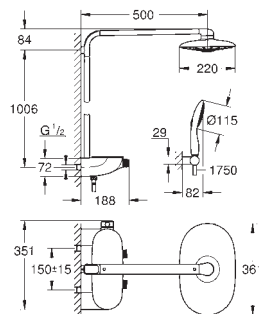

GROHE SISTEMAS RAINSHOWER SMARTCONTROL

Referência

Cor

P.V.P.R. (€)

26 250 000

cromado

1.448,00

Sistema Rainshower SmartControl Duo 360 Sistema de duche com termostática

Composto por:

Braço de chuveiro horizontal 500 mm

Termostática SmartControl

Permite alternar entre:

Chuveiro de parede Rainshower Duo 360, prato cromado

GROHE jatos PureRain/GROHE Rain O^{2*} e TrioMassage

Chuveiro de mão Power&Soul 115 mm (27 671 LS0)

Suporte de chuveiro de mão (27 055)

Bicha de chuveiro de 1,75 m (28 388 000)

Caudal mínimo recomendado 10 l/min.

Jato perfeito com o **GROHE DreamSpray**

GROHE EcoJoy para menor consumo e jato perfeito

Limitador de temperatura **GROHE SafeStop 38°C**

GROHE SafeStop Plus (opcional) limitador de temperatura a 43°C

SmartControl pressionar para LIGAR-DESLIGAR, rodar para ajustar o caudal

GROHE EasyReach apoio de chuveiro

Adequado para utilização com esquentadores a partir de 18 KWh

Sistema de rotação livre da bicha do chuveiro **Twistfree**

Para ser decidido na primeira instalação; configuração padrão de fábrica:
GROHE PureRain