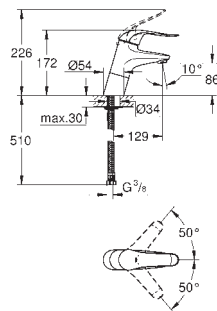

32 765 000

cromado

223,00

Euroeco
Monocomando de lavatório 1/2"
Tamanho XL

Corpo liso
Acabamento cromado **GROHE StarLight**
Cartucho de discos cerâmicos **GROHE SilkMove 46 mm**
GROHE EcoJoy para menor consumo e jato perfeito
Limitador ecológico de caudal
limitador de temperatura regulável
Caudal mínimo regulável 2,5 l/min
Limitador de caudal a 9 l/min
Manípulo metálico
Comprimento do manípulo de 120 mm
Ligações flexíveis