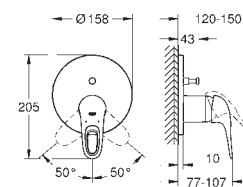

24 049 003

cromado

138,00

24 049 LS3

moon white

178,50

Eurostyle

Monocomando com inversor de 2 vias

Elemento exterior

GROHE Rapido SmartBox (35 600/35 604)

Cartucho de discos cerâmicos **GROHE SilkMove** 46 mm

Acabamento cromado **GROHE StarLight**

Encastrável com **GROHE FastFixation**

Espelho de metal com ajuste de 6°, Manipulo metálico

Inversor automático de 2 vias

Desempenho do fluxo: saída B 27 l/min, saída C 27 l/min

Sem elemento encastrável

35 604 000

Elemento encastrável universal GROHE Rapido SmartBox

Edição Profissional disponível Março 2021

123,50