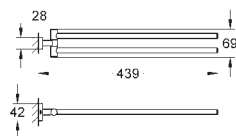

40 624 001 cromado **71,00**
Essentials Cube
Toalheiro de barra
2 braços giratórios
439 mm
Fixação oculta
Acabamento cromado **GROHE StarLight**