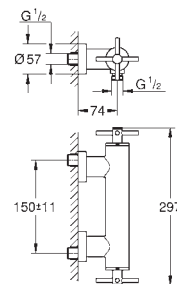

26 003 003	cromado	491,50
26 003 DC3	supersteel	688,50
26 003 AL3	brushed hard graphite	786,50

Atrio

Misturadora de duche 1/2"

Montagem na parede

Castelos de discos cerâmicos 1/2", 90°

Acabamento cromado **GROHE StarLight**

Rácores em S (150 ± 25)

com manipulou cruzados

Dois conjuntos de tampas diferentes incluídos. Um conjunto com marcação „H“

e „C“ e outro conjunto sem marcação.