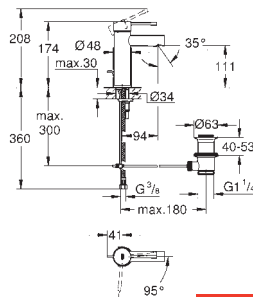

23 379 001	cromado	199,00

Essence
Monocomando de lavatório 1/2"
Tamanho S
Manipulo metálico
GROHE SilkMove ES
28mm cartucho cerâmico com poupança de energia função cold start
Com limitador ecológico de temperatura
Acabamento cromado **GROHE StarLight**
GROHE EcoJoy mousseur 5,7 l/min
Sistema de instalação **GROHE FastFixation Plus**
Válvula automática 1 1/4"
Ligações flexíveis

24 183 001	cromado	202,00
Edição Profissional disponível a partir de junho 2021