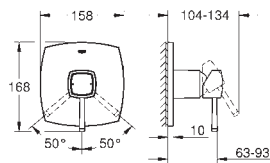

24 067 000 cromado 270,50
24 067 IGO crom/ouro 324,50

Grandera
Monocomando de duche 1/2"
Elemento exterior
GROHE Rapido SmartBox (35 600/35 604)
Cartucho de discos cerâmicos **GROHE SilkMove** 46 mm
Acabamento cromado **GROHE StarLight**
Encastrável com **GROHE FastFixation**
Espelho de metal com ajuste de 6°
Manipulo metálico
Desempenho do fluxo: saída B ou C 30 l/min
Sem elemento encastrável

35 604 000 123,50
Elemento encastrável universal GROHE Rapido SmartBox
Edição Profissional disponível Março 2021