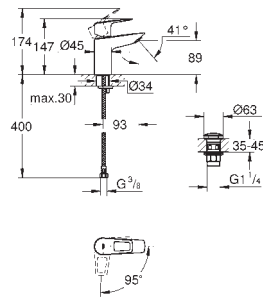

23 337 001

cromado

73,50

Idem, sem válvula click-clack 1 1/4"

novο

23 883 001

cromado

86,00