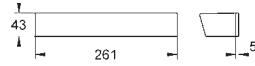

GROHE GROHTHERM 2000

Referência Cor P.V.P.R. (€)

18 608 001 cromado 45,50

Grohtherm 2000
GROHE EasyReach apoio de suporte
Prateleira de metal
Facilmente removível para limpeza
Acabamento cromado **GROHE StarLight**

47 175 000 121,00