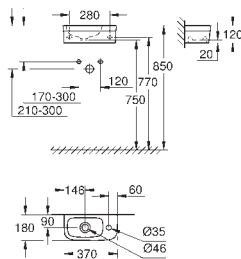

39 327 000 CE

alpine white

66,50

39 327 00H CE

alpine white

107,50

Euro Ceramic
Lava-mãos mini
Suspensão na parede
Para torneiras de um furo
370 x 180 mm
Cerâmica
utilização de coluna não recomendada
opcional: **PureGuard** revestimento antiaderente e antibacteriano (00H)
36 peças por palete