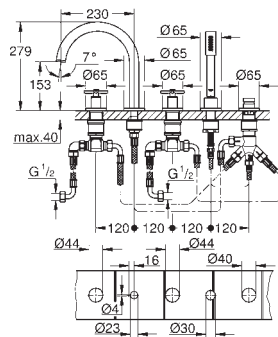

19 923 003 **1.133,00**
19 923 DC3 **1.587,00**
19 923 AL3 **1.813,00**
Atrio
Combinação de banheira e duche (5 furos)
Castelos de discos cerâmicos 1/2", 90°
Composto por:
com manípulos cruzados
Bica com mousseur e inversor bica/duche
Chuveiro de mão Sena 6.6 l/min
bicha de chuveiro 2000 mm
Ligações flexíveis
Válvulas anti-retorno
Pode ser utilizado com 29 037 002
Dois conjuntos de tampas diferentes incluídos. Um conjunto com marcação „H“ e „C“ e outro conjunto sem marcação.