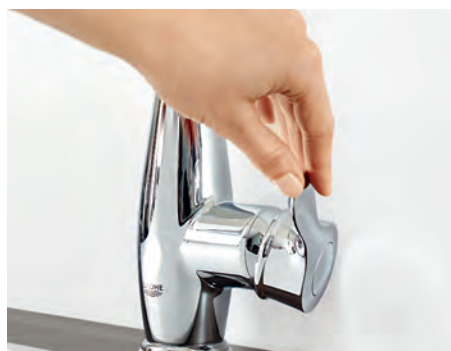

Mudança com rotação frontal

A rotação frontal do manípulo evita que choque contra a parede.