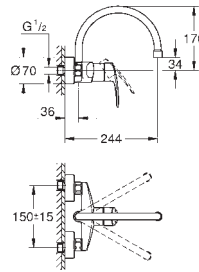

32 224 003

cromado

142,00

Eurosmart

Monocomando de lava-louça 1/2"

Montagem na parede

Acabamento cromado **GROHE StarLight**

Cartucho de discos cerâmicos **GROHE SilkMove** 35 mm

Perlator tipo „Mousseur“

Limitador ecológico de caudal

Bica giratória

Ângulo de 360°

Comprimento da bica 276 mm

Limitador de temperatura integrado

Rácores em S (150 ± 25)

novο