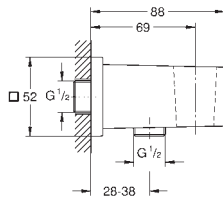

GROHE F-DIGITAL DELUXE

Referência Cor P.V.P.R. (€)

26 370 000 48 **cromado** **48,00**
Euphoria Cube
Curva de saída 1/2"
Com suporte de parede para chuveiro
Rosca exterior
Válvulas anti-retorno
Acabamento cromado **GROHE StarLight**