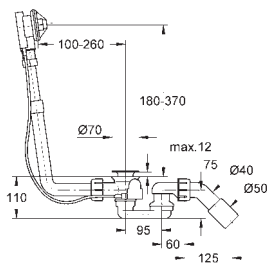

Referência

Cor

P.V.P.R. (€)

28 939 000

55,00

Talento

Válvula automática de banheira com enchimento

Elemento encastrável para banheiras normais

Sem elemento exterior

Sifão

Curva de saída de 45°