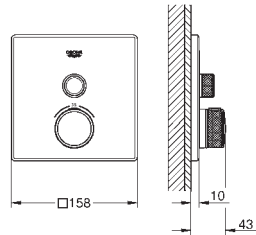

GROHE GROHTHERM SMARTCONTROL

Referência

Cor

P.V.P.R. (€)

29 123 000	cromado	475,00
29 123 GN0	brushed cool sunrise	807,50
29 123 DL0	brushed warm sunset	807,50
29 123 A00	hard graphite	760,00
29 123 AL0	brushed hard graphite	807,50

Grotherm SmartControl

Termostática encastrável com 1 saída

Elemento exterior

GROHE Rapido SmartBox (35 600/35 604)

Acabamento cromado **GROHE StarLight**

SmartControl pressionar para LIGAR-DESLIGAR, rodar para ajustar o caudal

Símbolos permutáveis

Cartucho compacto **GROHE TurboStat** com termoelemento em cera

GROHE ProGrip manípulo com relevo

Limitador de temperatura **GROHE SafeStop** 38°C

GROHE SafeStop Plus (opcional) limitador de temperatura a 43°C / 46°C

Filtros anti-sujidade e válvulas anti-retorno

Sem elemento encastrável

Desempenho do fluxo:

Saída A = 34 l/min

Saída B/C = 29 l/min

35 604 000

123,50

Elemento encastrável universal GROHE Rapido SmartBox

Edição Profissional disponível Março 2021

29 124 000 48	cromado	516,50
29 124 GN0	brushed cool sunrise	878,00
29 124 DL0	brushed warm sunset	878,00
29 124 A00	hard graphite	826,50
29 124 AL0	brushed hard graphite	878,00