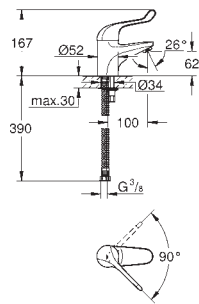

GROHE EUROECO SPECIAL

Referência

Cor

P.V.P.R. (€)

32 789 000

cromado

196,50

Euroeco Special
Monocomando de lavatório 1/2"
Cartucho de discos cerâmicos
Limitador ecológico de caudal
limitador de temperatura regulável
Caudal mínimo regulável 6 l/min
Limitador de caudal a 9 l/min
Manípulo metálico
Comprimento do manípulo de 120 mm
Ligações flexíveis