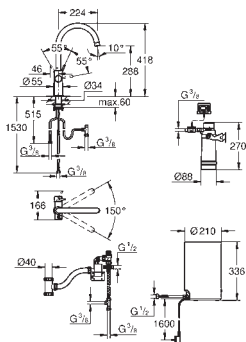

30 083 001	cromado	1.650,50
30 083 DC1	supersteel	2.146,00

GROHE Red Duo

Monocomando de lava-louça com boiler tamanho M

Composto por:

Monocomando de cozinha GROHE Red Duo (30 033 000)

1 furo para instalação

Bica em C

GROHE ChildLock pressionar o botão para obter água a ferver

Certificação TÜV tripla segurança eletrônica contra possíveis acidentes ao ativar a água a ferver

Acabamento cromado **GROHE StarLight**

Cartucho de discos cerâmicos **GROHE SilkMove** 28 mm

Bica tubular com isolamento

Ângulo de rotação do manipulador de 150°

Instalação com duas vias

Ligações flexíveis

Conexão para o boiler GROHE Red

Boiler GROHE Red tamanho M

Reservatório para água quente e a ferver

3 litros de água a ferver a 100° C

4 litros de capacidade total

Pressão: 1 - 7 bar

Com ligações flexíveis e ligação para a água a ferver

Aprovado pela CE

Energia: 230 V 50 Hz

Consumo: 2100 W

Consumo em standby: 15 W

Eficiência energética classe A

Filtro GROHE Blue 600 litros

Proteção anti calcário para o boiler

Capacidade de 600 l a 20° dKH

5 fases de filtragem

Unidade de medição de caudal