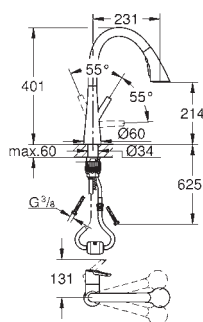

32 294 002
32 294 DC2

cromado
supersteel

433,50
564,00

Zedra

Monocomando de lava-louça 1/2"

1 furo para instalação
Acabamento cromado **GROHE StarLight**
Cartucho de discos cerâmicos **GROHE SilkMove** 35 mm
GROHE Magnetic Docking garante uma fácil retração e encaixe do chuveiro extraível
Chuveiro extraível com 3 tipos de jatos
Inversor: jato laminar/ **SpeedClean** / jato GROHE Blade (reduz o consumo da água até 70 % e uma melhor performance de jato)
Função Stop - botão para parar o fluxo da água
Retorno automático ao jato laminar
Limitador ecológico de caudal
Bica giratória
Ângulo de 360°
Válvulas anti-retorno
Ligações flexíveis
GROHE FastFixation Plus instalação rápida e simples - sem necessidade de ferramentas
Vias de água separadas - sem chumbo e níquel