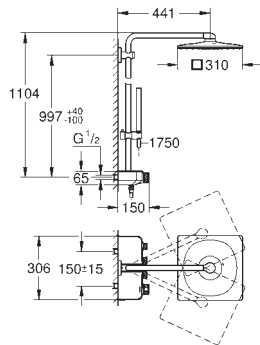

26 508 000	48	cromado	1.003,00
26 508 LSO		moon white	1.133,00
26 508 ALO		brushed hard graphite	1.705,00

Euphoria SmartControl System 310 Cube Duo

Sistema de duche com termostática

Composto por:

Braço de chuveiro horizontal 450 mm
Suporte superior ajustável para utilização de furos existentes
Termostática SmartControl

Permite alternar entre:

Chuveiro de teto Rainshower SmartActive 310 Cube
Jatos GROHE Pure Rain e Centered Jet
Chuveiro de mão Euphoria Cube (27 699 000) de 9,5l/min.

Com suporte ajustável em altura

Bicha de chuveiro de 1,75 m (28 388 000)

Jato perfeito com o **GROHE DreamSpray**

GROHE CoolTouch Sem risco de queimaduras

Cartucho compacto **GROHE TurboStat** com termoelemento em cera

GROHE ProGrip manípulo com relevo

GROHE EcoJoy para menor consumo e jato perfeito

GROHE SafeStop a 38°C

GROHE SafeStop Plus (opcional) limitador de temperatura a 43°C

SmartControl pressionar para LIGAR-DESLIGAR, rodar para ajustar o caudal

Base **GROHE EasyReach** integrada

Sistema anticalcário **SpeedClean**

Guia de água interior para longa duração

Sistema de rotação livre da bicha do chuveiro **Twistfree**

Adequado para utilização com esquentadores a partir de 18 KWh

Caudal mínimo recomendado 7 l/min.