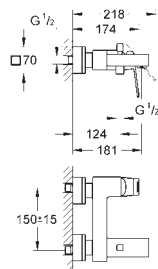

23 140 000

cromado

295,00

Eurocube

Monocomando de banheira e duche 1/2"

Manípulo metálico

Cartucho de discos cerâmicos **GROHE SilkMove** 46 mm

Limitador ecológico de caudal

Inversor automático: banheira/duche

Perlator tipo „Mousseur“

Válvula anti-retorno integrada na saída da bicha de chuveiro 1/2"

Rácores em S (150 ± 25)

Limitador de temperatura opcional