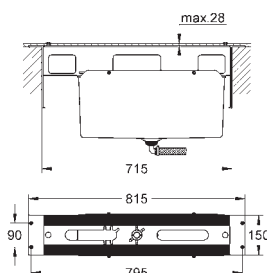

Combinação de banheira e duche (5 furos)
Montagem em bancada
Caixa de escoamento e ligação de descarga
tampas para cobrir as fixações dos parafusos vêm sempre em cromado