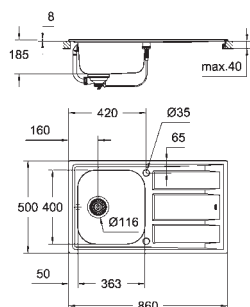

31 566 SD0

aço inoxidável

168,50

K400

Lava-louça em aço inoxidável com escorredor

Modelo: K400 45-S 86/50 1.0 rev

Tipo de instalação: superior

Material: aço inoxidável AISI 304 (V2A)

Espessura do material: 0.7 mm

Acabamento **GROHE StarLight**

Tipo de acabamento: acetinado

Absorvedor de ruído **GROHE Whisper**

Dimensão mín. móvel: 450 mm

Dimensões: 860 x 500 mm

1 cuba: 362.5 x 400 x 188 mm

GROHE FastFixation sistema de rápida instalação

Reversível

Medidas de corte: 840 x 480 mm

Furação: 2 x 35 mm

Inclui: válvula automática, conjunto de escoamento, válvula com cesto e kit de montagem

Acessórios de fixação: 6

8 peças por palete