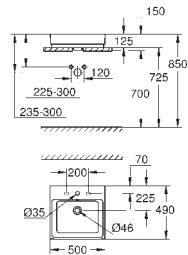

39 478 00H CE

alpine white

229,50

Cube Ceramic
Lavatório de pousar 50

Parte traseira lisa
1 furo central, 2 orifícios laterais pré-perfurados
Com overflow
500 x 490 mm
Inclui kit de fixação
Cerâmica
PureGuard revestimento antiaderente e antibacteriano
18 peças por palete