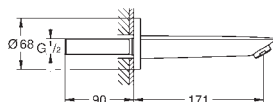

13 255 001

cromado

59,50

BauCosmopolitan

Bica de banheira 1/2"

Montagem na parede

Acabamento cromado **GROHE StarLight**

Perlator tipo „Mousseur“

Comprimento da bica: 171 mm

Rosca macho 1/2"