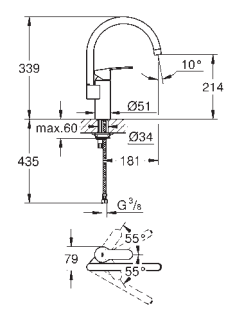

30 221 002

cromado

162,50

Eurostyle Cosmopolitan
Monocomando de lava-louça 1/2''

Bica alta
Acabamento **GROHE StarLight**
Cartucho de discos cerâmicos **GROHE SilkMove** 35 mm
Perlator tipo „Mousseur“
Limitador ecológico de caudal
Bica ajustável para rotação 0° / 150° / 360°
Ligações flexíveis
Sistema de instalação rápida
Limitador de temperatura integrado