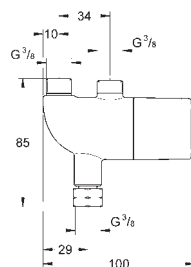

34 487 000

cromado

140,00

Grotherm Micro

Termostato oculto para misturadoras de lavatório

Ajuste de Temperatura 15-43° C (± 2° C)

Desinfecção Termal sem reajustamento de temperatura

Ligações de entrada e saída 3/8"

Termoelemento GROHE TurboStat

Válvulas anti-retorno integradas

Filtros anti sujidade

TORNEIRAS
ESPECIAIS