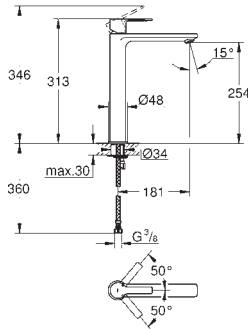

23 405 001 48 cromado 320,00
23 405 DC1 supersteel 447,50

Lineare
Monocomando de lavatório 1/2"
Tamanho XL
Manípulo metálico
Para lavatórios altos
Cartucho de discos cerâmicos **GROHE SilkMove** 28 mm
Com limitador ecológico de temperatura
Acabamento cromado **GROHE StarLight**
GROHE EcoJoy SpeedClean mousseur 5.7l/min
Sistema de instalação rápida **GROHE FastFixation Plus**
Corpo liso
Ligações flexíveis
Pressão mínima 1,0 bar