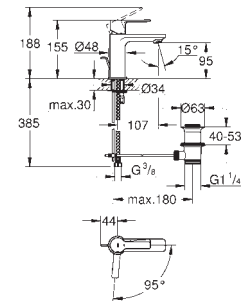

23 790 001

cromado

223,00

Lineare
Monocomando de lavatório 1/2" Tamanho XS
Manípulo metálico
GROHE SilkMove ES
28mm cartucho cerâmico com poupança de energia função cold start
Com limitador ecológico de temperatura
GROHE EcoJoy SpeedClean mousseur 5.7l/min
Sistema de instalação **GROHE FastFixation Plus**
Válvula automática 1 1/4"
Ligações flexíveis