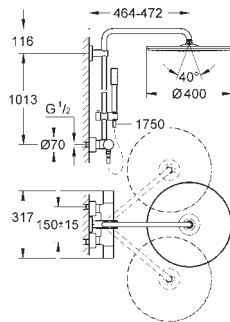

GROHE SISTEMAS RAINSHOWER

Referência

Cor

P.V.P.R. (€)

27 174 001

cromado

1.340,00

Rainshower System 400

Sistema de duche com termostática

Composto por:

Braço de chuveiro 450 mm

Permite alternar entre:

Chuveiro de parede Rainshower Cosmopolitan 400 (28 778 000)

Material: metal

Chuveiro de mão Sena (28 034 000)

Com suporte ajustável em altura (12 140 000)

Bicha flexível „Relaxaflex“ 1,75 cm (28 025)

Limitador de temperatura **GROHE SafeStop** 38°C

GROHE SafeStop Plus (opcional) limitador de temperatura a 43°C

Isolamento térmico mediante câmara dupla **GROHE CoolTouch**