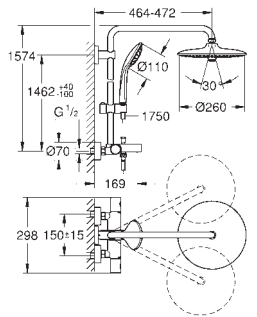

Euphoria System 260

Sistema de duche com termostática

Composto por:

Braço de chuveiro 450 mm

Termostática

Permite alternar entre:

Chuveiro de teto Euphoria 260 (26 457)

Rain, SmartRain, Jet

Rótula orientável

Ângulo de rotação de $\pm 15^\circ$

Chuveiro de mão Euphoria 110 Massage (27 239 000)

Jatos:

Rain, Massage, SmartRain

Com suporte ajustável em altura

Bicha de chuveiro de 1,75 m (28 388 000)

Cartucho compacto **GROHE TurboStat** com termoelemento em cera

Limitador de temperatura **GROHE SafeStop** 38°C

GROHE SafeStop Plus (opcional) limitador de temperatura a 43°C

GROHE CoolTouch Sem risco de queimaduras

GROHE ProGrip manípulo com relevo

Jato perfeito com o **GROHE DreamSpray**

Acabamento cromado **GROHE StarLight**

GROHE SprayDimmer com limitador de caudal

GROHE EcoJoy limitador de caudal a 9,5 l/min

GROHE FastFixation (suporte superior regulável)

Guia de água interior para longa duração

Sistema anticalcário **SpeedClean**

Sistema de rotação livre da bicha do chuveiro **Twistfree**

Adequado para utilização com esquentadores a partir de 18 KWh

Caudal mínimo recomendado 7 l/min.

Upgrade opcional: saboneteira GROHE EasyReach (26 362)

Edição Profissional

DUCHE

novο