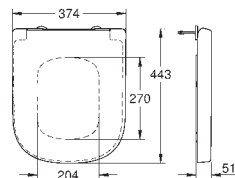

39 330 001 CE **alpine white** **100,00**

Euro Ceramic
Assento com soft close
Com tampa
Função de remoção rápida
Amovível
Material: duroplast
Inclui kit de fixação
Dobradiças de aço inoxidável
Facilidade de fixação
Compatível com todas as sanitas Euro Ceramic