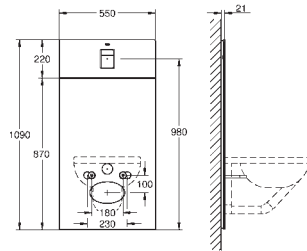

GROHE RAPID SL WC

Referência

Cor

P.V.P.R. (€)

39 374 KS0

velvet black

879,00

GROHE módulo em vidro

Para Rapid SL e Uniset

Cisterna GD 2, 6 - 9 I

Para combinação com o shower toilet Sensia Arena ou sistema suspenso de WC comum

Para paredes de azulejo ou gesso

Duas peças de tampa de vidro feitas de vidro temperado de segurança (8 mm)

Parte superior removível para manutenção

Placa de descarga Skate Cosmopolitan, cromada, placa de descarga é mantida alinhada com a tampa de vidro

Placa de montagem com ligação de água escondida para o shower toilet Sensia Arena

Com placa de montagem com extremidades de qualidade com acabamento prateado

Conjunto para proteção de barulho

Inclui acessórios para a montagem da placa de vidro e cerâmica de WC

39 374 LS0

moon white

879,00