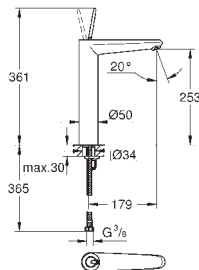

23 428 000

cromado

382,00

Eurodisc Joy
Monocomando de lavatório 1/2"
Tamanho XL

Manípulo metálico
Para lavatórios altos
Cartucho GROHE FeatherControl Joystick
GROHE EcoJoy SpeedClean mousseur 5.7l/min
Acabamento cromado **GROHE StarLight**
Sistema de instalação **GROHE FastFixation Plus**
Corpo liso

Ligações flexíveis