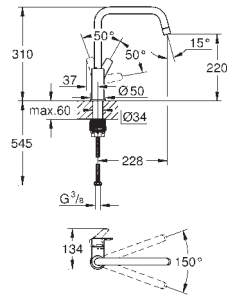

novο

30 567 000

cromado

162,50

Eurosmart

Monocomando de lava-louça 1/2"

Bica alta

Acabamento cromado **GROHE StarLight**

Cartucho de discos cerâmicos **GROHE SilkMove** 28 mm

Limitador de temperatura integrado

Perlator tipo „Mousseur“

Limitador ecológico de caudal

Bica giratória

Ângulo de rotação do manípulo de 150°

Vias de água separadas - sem chumbo e níquel

Ligações flexíveis 3/8"

Sistema de instalação **GROHE FastFixation Plus**

Pressão mínima 1,0 bar

novο

32 224 003

cromado

142,00

Eurosmart

Monocomando de lava-louça 1/2"

Montagem na parede

Acabamento cromado **GROHE StarLight**

Cartucho de discos cerâmicos **GROHE SilkMove** 35 mm

Perlator tipo „Mousseur“

Limitador ecológico de caudal

Bica giratória

Ângulo de 360°

Comprimento da bica 276 mm

Limitador de temperatura integrado

Rácores em S (150 ± 25)

novο

32 482 003

cromado

142,00

Eurosmart

Monocomando de lava-louça 1/2"

Montagem na parede

Acabamento cromado **GROHE StarLight**

Cartucho de discos cerâmicos **GROHE SilkMove** 35 mm

Perlator tipo „Mousseur“

Limitador ecológico de caudal

Bica giratória

Ângulo de 360°

Comprimento da bica 244 mm

Limitador de temperatura integrado

Rácores em C