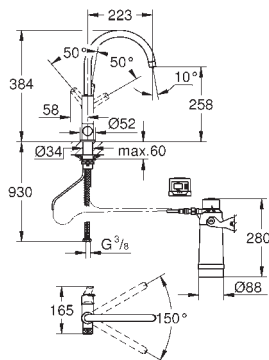

GROHE Blue Pure Eurosmart Starter Kit

Composto por:
Monocomando de lava-louça com filtro
1 furo para instalação
Bica em C
Manípulo separado para água filtrada
Castelo de longa duração 1/2"
Acabamento cromado **GROHE StarLight**
Cartucho de discos cerâmicos **GROHE SilkMove** 28 mm
Bica giratória
Ângulo de rotação do manípulo de 150°
Perlares internos separados para água filtrada e não filtrada
Ligações flexíveis
Cabeça de filtro GROHE Blue
GROHE Blue filtro de carbono ativado para um sabor premium
Capacidade 3000 L

30 385 000 48

cromado

382,50