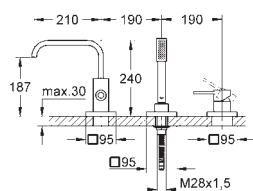

Chuveiro de mão Power & Soul Cosmopolitan 115 mm (27 661 000)

Bicha de chuveiro de 1,25 m (28 362)

19 316 000 cromado 1.218,50

Allure
Combinação monocomando de banheira e duche
Montagem em bancada
Elemento exterior