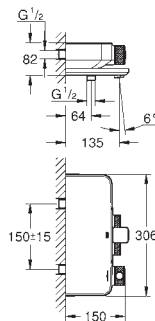

34 718 000 cromado 413,00

Grotherm SmartControl
Termostática de banheira e duche 1/2"
Montagem na parede
GROHE CoolTouch Sem risco de queimaduras
Acabamento cromado **GROHE StarLight**
Limitador de temperatura **GROHE SafeStop 38°C**
GROHE SafeStop Plus (opcional) limitador de temperatura a 43°C
Cartucho compacto **GROHE TurboStat** com termoelemento em cera
GROHE ProGrip manípulo com relevo
SmartControl pressionar para LIGAR-DESLIGAR, rodar para ajustar o caudal
Base **GROHE EasyReach** integrada
Saída para bicha de chuveiro 1/2"
Bica de banheira com mousseur
Filtros anti-sujidade e válvulas anti-retorno