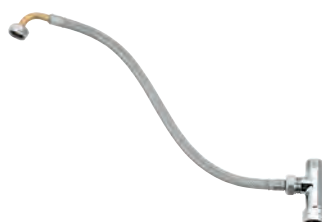

47 533 000 cromado 36,00

Grotherm Micro
Conjunto de ligação
Para Grotherm Micro
 Composto por:
 União em T 3/8"
 2 roscas de ligação de 3/8"
Ligações flexíveis

GROHE EUROECO SPECIAL

GROHE EUROECO SPECIAL