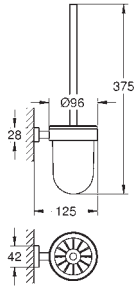

GROHE ESSENTIALS CUBE

Referência	Cor	P.V.P.R. (€)

40 513 001	cromado	73,50
Essentials Cube		
Porta escova		
Montagem na parede		
Acabamento cromado GROHE StarLight		
40 791 001	branco	7,00
40 791 KS1	velvet black	7,00
Escova