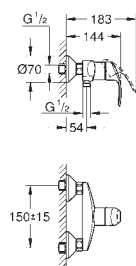

33 555 002

cromado

107,50

Eurosmart
Monocomando de duche 1/2"
Montagem na parede

Manípulo metálico
Cartucho de discos cerâmicos **GROHE SilkMove** 35 mm
Com limitador ecológico de temperatura
Acabamento cromado **GROHE StarLight**
Limitador ecológico de caudal
Saída inferior para duche de 1/2" com válvula anti-retorno integrada
Rácores em S (150 ± 25)
Espelhos metálicos