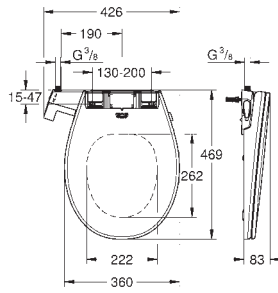

GROHE SHOWER SEAT

Referência

Cor

P.V.P.R. (€)

39 648 SH0 CE

alpine white

223,50

Bau Ceramic Shower Seat

Assento para sanita com tampa
2 braços de chuveiro (1 para área posterior, 1 jato para senhora
Limpeza dos braços de chuveiro antes e depois e cada utilização
Manipulo lateral não requiere eletricidade
Intensidade do jato ajustável
Assento de WC Duroplast e tampa Soft Close
Conexão de flexível 3/8"

Inclui:

Placa de fixação
Filtro
Pressão 0.1 - 1 MPa (1 - 10 bar)
Em conformidade com EN 1717