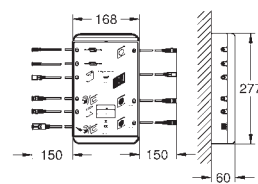

GROHE F-digital Deluxe
Caixa de unidade base 4.0 Bluetooth F-Series 40" (BCU V4.0)

Para controlar LightCurtain do chuveiro de tecto Rainshower F-Series 40"

AquaSymphony

Módulos de luz, som e vapor adicional podem ser conectados e controlados

Composto por:

- 2 fichas de ligação, uma para cada par de módulos de som (36 360 000)

- 1 ficha de ligação para um par de módulos de luz (36 359 000)

- 1 ficha de ligação LightCurtain para Rainshower F-Series 40" AquaSymphony (26 373 000)

- 2 fichas de ligação para o módulo de vapor (36 362 000), incluindo uma ligação para o gerador de vapor e uma ligação para o sensor de temperatura

- 2 fichas de ligação para fornecimento de energia (máximo de 4 dispositivos de luz/som por fonte)

2 fichas de ligação à unidade Bluetooth (tensão de alimentação e a linha de dados)

Aprovado pela CE

Deve estar acessível

Opcional - o encastrável pode ser colocado no

equipamento extra 36 367 000

Componente tem de ser adquirido separadamente