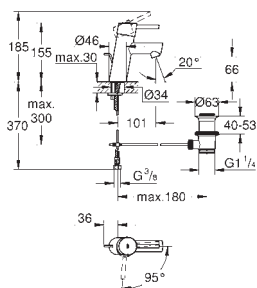

23 380 10E

cromado

148,00

Concetto
Monocomando de lavatório 1/2"
Tamanho S

Manípulo metálico
GROHE SilkMove ES
28mm cartucho cerâmico com poupança de energia função cold start
Com limitador ecológico de temperatura
Acabamento cromado **GROHE StarLight**
GROHE EcoJoy mousseur 5,7 l/min
Sistema de montagem **GROHE FastFixation**
Válvula automática 1 1/4"
Ligações flexíveis

23 385 10E

cromado

135,00

idem, corpo liso