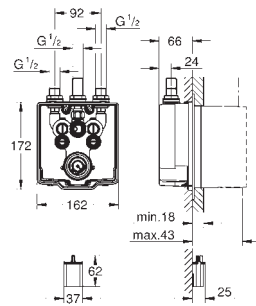

Eurosmart Cosmopolitan E

Elemento encastrável

Para misturadoras de duche

com misturadora termostática integrada

compatível com equipamento de infravermelhos 36 456 000

2 torneiras de corte

Válvulas anti-retorno com filtros

De lítio de 6V, tipo CR-P2

Duração da bateria: aprox. 7 anos (150 utilizações por dia)

Permite a impermeabilização da construção da parede em redor do corpo

Com manga de vedação

36 459 000

703,00