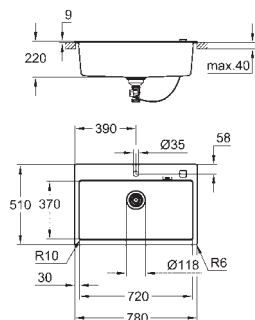

31 652 AT0
31 652 AP0

granite gray
granite black

329,50
329,50

K700

Lava-louça Composite

Modelo: K700 80-C 78/51 1.0

Tipo de instalação: superior

Material: quartzo composite

Absorvedor de ruído **GROHE Whisper**

Dimensão mín. móvel: 800 mm

Dimensões: 780 x 510 mm

1 cuba: 720 x 370 x 220 mm

Sistema de montagem **GROHE FastFixation**

Medidas de corte: 764 x 494 mm

Inclui: válvula automática, conjunto de escoamento, válvula com cesto e kit de montagem

Opcional: válvula automática (40 986 SD0)

Acessórios de fixação: 9