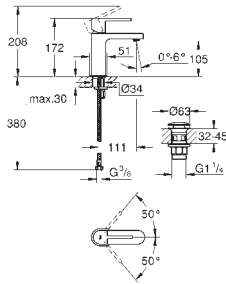

33 163 003

cromado

206,00

GROHE Plus
Monocomando de lavatório 1/2"
Tamanho S

1 furo para instalação
Manípulo metálico
Cartucho de discos cerâmicos **GROHE SilkMove** 28 mm
Com limitador ecológico de temperatura
Acabamento cromado **GROHE StarLight**
GROHE EcoJoy SpeedClean mousseur 5.7l/min
GROHE AquaGuide com mousseur regulável
Sistema de instalação **GROHE FastFixation Plus**
Corpo liso com válvula click clack
Ligações flexíveis