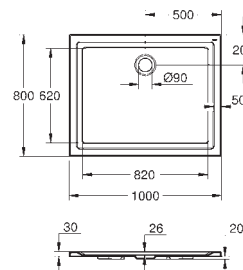

39 306 000 CE

alpine white

247,50

Base de duche acrílica 800 x 1000

Dimensões: 800 x 1000 mm

Profundidade: 30 mm

Material: acrílico

Diâmetro da saída de água: 90 mm

Conjuntos de válvulas de escoamento recomendadas: 49 533 000 (vertical)

e 49 534 000 (horizontal), vendidas separadamente

Conjunto de instalação Schedel SD 90082

20 peças por palete