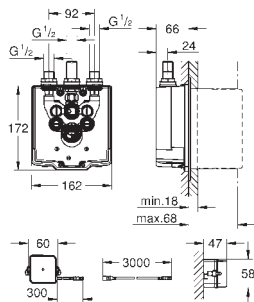

GROHE EUROSMART COSMOPOLITAN E

Referência

Cor

P.V.P.R. (€)

36 416 001

599,50

Eurosmart Cosmopolitan E Elemento encastrável

Para misturadoras de duche
Com misturadora termostática pré-ajustável
Para infravermelhos 36 415 000 e 36 463 000
2 torneiras de corte
Válvulas anti-retorno com filtros
Instalação de conexão eléctrica
Com transformador 100-240 V AC, 50-60 Hz, 6,75 V DC
Permite a impermeabilização da construção da parede em redor do corpo
Com manga de vedação