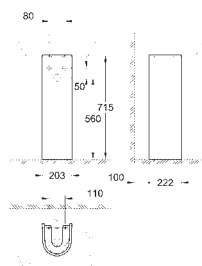

39 202 000 CE

alpine white

70,50

Euro Ceramic
Coluna para lavatório
Kit de fixação invisível
Cerâmica
compatível com todos os lavatórios GROHE excepto
39 324 000, 39 324 00H, 39 327000, 39 327 00H
30 peças por palete