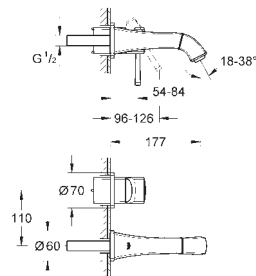

19 929 000
19 929 IGO

cromado
crom/ouro

452,00
587,50

Grandera
Monocomando de lavatório (2 furos) Tamanho S
Montagem na parede
Elemento exterior
Sem elemento encastrável
GROHE EcoJoy para menor consumo e jato perfeito
Distância entre centros 110 mm
Comprimento 177 mm

19 930 000
19 930 IGO

cromado
crom/ouro

498,50
641,50

Idem, comprimento da bica 234 mm