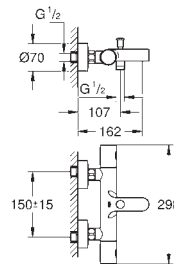

Grotherm 800 Cosmopolitan
Termostática de banheira e duche 1/2"

Montagem na parede

Acabamento cromado **GROHE StarLight**

GROHE Metal Grip manipuladores de metal ergonómicos

Limitador de temperatura **GROHE SafeStop** 38°C

GROHE SafeStop Plus (opcional) limitador de temperatura a 43°C

Cartucho compacto **GROHE TurboStat** com termoelemento em cera

Corte de águas misturadas integrado

Inversor automático: banheira/duche

Limitador ecológico de caudal **GROHE EcoButton**

Castelo cerâmico 1/2", 180°

Saída para bicha de chuveiro 1/2"

Perlator tipo „Mousseur"

Válvulas anti-retorno integradas

Filtros anti-sujidade

Rácores em S (150 ± 25)

Espelho metálico

GROHE EcoJoy para menor consumo e jato perfeito

34 768 000

cromado

244,00