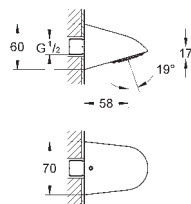

28 002 000

cromado

194,00

Relaxa 70
Chuveiro de parede

Porca de ligação 1/2"
Comprimento 57 mm
Jato perfeito com o GROHE DreamSpray
Sistema anticalcário SpeedClean
Guia de água interior para longa duração