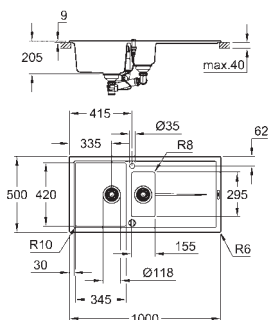

31 642 AT0
31 642 AP0

granite gray
granite black

357,00
357,00

K400

Lava-louça Composite com escorredor

Modelo: K400 60-C 100/50 1.5 rev

Tipo de instalação: superior

Material: quartzo composite

Absorvedor de ruído **GROHE Whisper**

Dimensão mín. móvel: 600 mm

Dimensões: 1000 x 500 mm

1 cuba: 335 x 420 x 205 mm

0.5 cuba: 155 x 295 x 146 mm

Sistema de montagem **GROHE FastFixation**

Reversível

Medidas de corte: 980 x 480 mm

Inclui: válvula automática, conjunto de escoamento, válvula com cesto e kit de montagem

Opcional: válvula automática (40 986 SD0)

Acessórios de fixação: 10