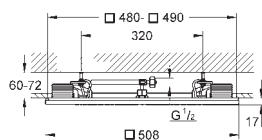

27 865 000 **cromado** **4.646,50**
Rainshower F-Series 20"
Chuveiro de teto com luz
Jato: Rain
508 x 508 x 59 mm
Material: metal
Espectro completo LED: luz suave com mudança das cores do arco-íris
Ajuste individual: luz permanente com selecção de cor
Fonte de alimentação de luz 12 V DC
Jato perfeito com o **GROHE DreamSpray**
Requer o elemento encastrável (29 069 000), base de unidade F-Digital Deluxe (36 397 000), unidade de Bluetooth (36 371 000) e vários cabos de ligação - tudo a ser adquirido separadamente devido à situação de instalação.
Contém lâmpadas embutidas de LED, que não podem ser alteradas: classe de eficiência energética: A +
Para detalhes de instalação e informação do produto, por favor contacto o serviço ao cliente GROHE