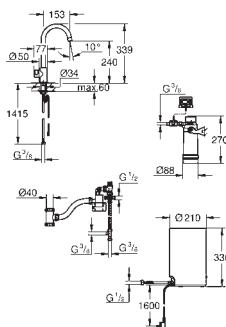

**GROHE Red Mono
Torneira e boiler tamanho M**

Composto por:

Torneira de uma água GROHE Red Mono (30 035 000)

1 furo para instalação

Bica em C

GROHE ChildLock pressionar o botão para obter água a ferver

Certificação TÜV tripla segurança eletrônica contra possíveis acidentes ao ativar a água a ferver

Acabamento cromado **GROHE StarLight**

Bica tubular com isolamento

Ângulo de rotação do manipulô de 150°

Conexão para o boiler GROHE Red

Boiler GROHE Red tamanho M

Reservatório para água quente e a ferver

3 litros de água a ferver a 100° C

4 litros de capacidade total

Pressão: 1 - 7 bar

Com ligações flexíveis e ligação para a água a ferver

Aprovado pela CE

Energia: 230 V 50 Hz

Consumo: 2100 W

Consumo em standby: 15 W

Eficiência energética classe A

Filtro GROHE Blue 600 litros

Proteção anti calcário para o boiler

Capacidade de 600 l a 20° dKH

5 fases de filtragem

Unidade de medição de caudal