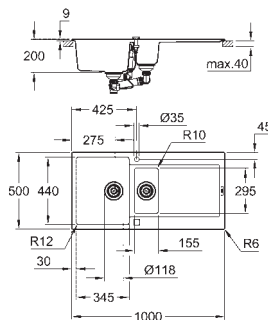

31 646 AT0
31 646 AP0

granite gray
granite black

369,00
369,00

K500

Lava-louça Composite com escorredor

Modelo: K500 60-C 100/50 1.5 rev

Tipo de instalação: superior

Material: quartzo composite

Absorvedor de ruído **GROHE Whisper**

Dimensão mín. móvel: 600 mm

Dimensões: 1000 x 500 mm

1 cuba: 345 x 440 x 200 mm

0.5 cuba: 155 x 295 x 146 mm

Sistema de montagem **GROHE FastFixation**

Reversível

Medidas de corte: 980 x 480 mm

Inclui: válvula automática, conjunto de escoamento, válvula com cesto e kit de montagem

Opcional: válvula automática (40 986 SD0)

Acessórios de fixação: 12