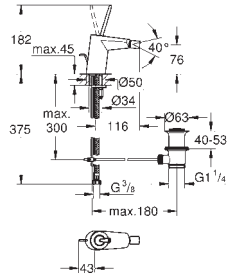

GROHE EURODISC JOY

Referência Cor P.V.P.R. (€)

24 036 000 cromado **268,50**
Eurodisc Joy
Monocomando de bidê 1/2" Tamanho S
Manípulo metálico
Cartucho GROHE FeatherControl Joystick
Acabamento cromado **GROHE StarLight**
GROHE EcoJoy mousseur com rótula orientável 5,7 l/min
Sistema de instalação **GROHE FastFixation Plus**
Válvula automática 1 1/4"
Ligações flexíveis