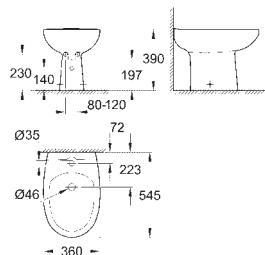

39 432 000 CE 48

alpine white

91,00

Bau Ceramic

Bidê

Para torneiras de um furo
Com overflow
Inclui kit de fixação
Cerâmica
12 peças por palete