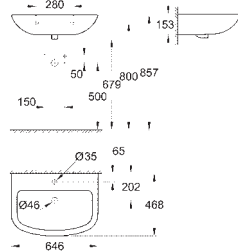

GROHE BAU CERAMIC

Referência

Cor

P.V.P.R. (€)

39 420 000 CE

alpine white

56,00

**Bau Ceramic
Lavatório 65**
Suspensa na parede
Para torneiras de um furo
Com overflow
646 x 468 mm
Cerâmica
18 peças por palete