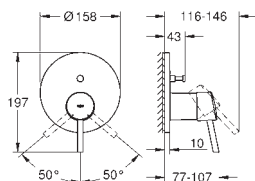

24 054 001

cromado

152,00

Concetto

Monocomando com inversor de 2 vias

Elemento exterior

GROHE Rapido SmartBox (35 600/35 604)
Cartucho de discos cerâmicos **GROHE SilkMove** 46 mm
Acabamento cromado **GROHE StarLight**
Encastrável com **GROHE FastFixation**
Espelho de metal com ajuste de 6°
Manipulo metálico
Inversor automático de 2 vias
Desempenho do fluxo: saída B 27 l/min, saída C 27 l/min
Sem elemento encastrável

35 604 000

Elemento encastrável universal GROHE Rapido SmartBox
Edição Profissional disponível Março 2021

123,50