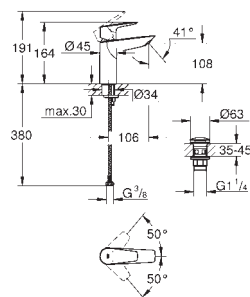

23 899 001

cromado

86,00

BauEdge
Monocomando de lavatório 1/2"
Tamanho S

1 furo para instalação
Manípulo metálico
GROHE Longlife ES 28 mm cartucho cerâmico com poupança de energia - função cold start
Com limitador ecológico de temperatura
Acabamento cromado **GROHE StarLight**
Vias de água separadas - sem chumbo e níquel
GROHE EcoJoy mousseur 5,7 l/min
Sistema de instalação rápida
Corpo liso com válvula click-clack 1 1/4"
Ligações flexíveis
Edição Profissional

novο