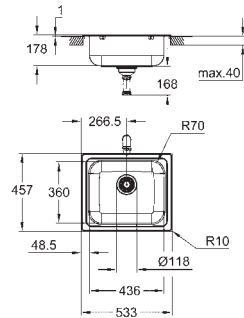

31 719 SD0

aço inoxidável

135,00

K200

Lava-louça em aço inoxidável

Modelo: K200 60-S 53.3/45.8 1.0 rev

Tipo de instalação: superior

Material: aço inoxidável AISI 304 (V2A)

Absorvedor de ruído **GROHE Whisper**

Dimensão mín. móvel: 600 mm

Dimensões: 533 x 458 mm

1 cuba: 482 x 406 mm

GROHE FastFixation sistema de rápida instalação

Modelo de corte: 517 x 442 mm

Esgoamento: válvula com cesto Ø 3.5"/Ø90 mm

Inclui: conjunto de esgoamento, válvula com cesto e kit de fixação

Acessórios de fixação: 8