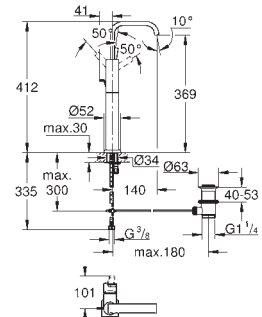

32 249 000

cromado

810,50

Allure
Monocomando de lavatório 1/2"
Tamanho XL

Para lavatórios altos
Cartucho de discos cerâmicos **GROHE SilkMove** 28 mm
Limitador de fluxo **GROHE EcoJoy** 6,0 l/min
Perlator tipo „Mousseur“
Válvula automática 1 1/4"
Ligações flexíveis