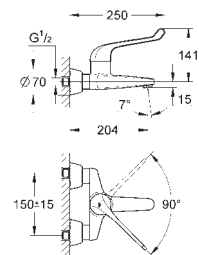

32 795 000

cromado

330,50

Euroeco Special
Monocomando de lavatório 1/2"
GROHE EcoJoy para menor consumo e jato perfeito
Cartucho de discos cerâmicos
Limitador ecológico de caudal
limitador de temperatura regulável
Caudal mínimo regulável 6 l/min
Bica com limitador de caudal a 9 l/min
Comprimento da bica: 204 mm
Manípulo metálico
Comprimento do manípulo de 170 mm
Rácores em S (150 ± 25)