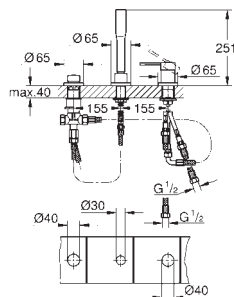

19 976 001	cromado	616,00

Essence

Combinação monocomando de banheira e duche

Instalação de 3 furos

Cartucho de discos cerâmicos **GROHE SilkMove** 35 mm

Acabamento cromado **GROHE StarLight**

Manipulo monocomando

Inversor para banheira/duche

Chuveiro de 1/2" (27 367)

Bicha metálica de 2 m

Ligações flexíveis

Válvulas anti-retorno

Para combinar com Talentofil 28990 / 28991