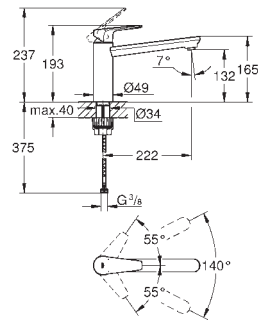

31 693 000

cromado

91,00

BauEdge

Monocomando de lava-louça 1/2"

Bica média

1 furo para instalação

Acabamento cromado **GROHE StarLight**

Cartucho de discos cerâmicos GROHE Longlife 35 mm

Vias de água separadas - sem chumbo e níquel

Bica giratória

Ângulo de rotação do manipulador de 140°

Mousseur com ranhura para substituição sem necessidade de ferramentas

Ligações flexíveis

GROHE FastFixation Plus instalação rápida e simples - sem necessidade de ferramentas

Para instalação em banca com máx. 40mm, por favor encomende o kit de fixação 48 384 000