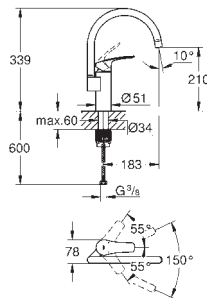

30 305 001

cromado

172,50

30 305 DC1

supersteel

224,00

Eurosmart

Monocomando de lava-louça 1/2"

Bica Baixa

1 furo para instalação

Acabamento cromado **GROHE StarLight**

Cartucho de discos cerâmicos **GROHE SilkMove 35 mm**

Com limitador de temperatura integrado

Chuveiro extraível com controle de jato

Inversor: jato laminar/chuveiro **SpeedClean**

Retorno automático ao jato laminar

Limitador ecológico de caudal

Bica giratória

Ângulo de 90°

Vias de água separadas - sem chumbo e níquel

Ligações flexíveis 3/8"

Sistema de instalação **GROHE FastFixation Plus**

Válvulas anti-retorno

novο