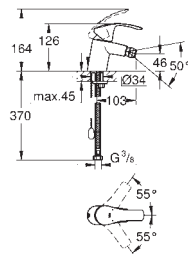

32 927 002

cromado

101,00

Eurosmart
Monocomando de bidé 1/2" Tamanho S

Manípulo metálico
Cartucho de discos cerâmicos **GROHE SilkMove** 35 mm
Limitador ecológico de caudal
Com limitador ecológico de temperatura
Acabamento cromado **GROHE StarLight**
GROHE EcoJoy mousseur 5,7 l/min
Sistema de montagem **GROHE FastFixation**
Rótula orientável
Corrente deslizante
Ligações flexíveis