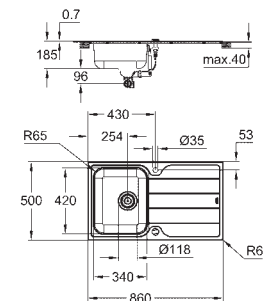

GROHE LAVA-LOUÇAS

Referência

Cor

P.V.P.R. (€)

31 572 SD1

aço inoxidável

265,50

K500

Lava-louça em aço inoxidável com escorredor

Modelo: K500 60-S 100/50 1.5 rev

Tipo de instalação: superior

Material: aço inoxidável AISI 304 (V2A)

Espessura do material: 0.7 mm

Acabamento **GROHE StarLight**

Tipo de acabamento: acetinado

Absorvedor de ruído **GROHE Whisper**

Dimensão mín. móvel: 600 mm

Dimensões: 1000 x 500 mm

1 cuba: 340 x 420 x 185 mm

0.5 cuba: 170 x 320 x 125 mm

GROHE FastFixation sistema de rápida instalação

Reversível

Medida de corte (superior): 982 x 482 mm

Furação: 2 x 35 mm

Escoamento: válvula automática com cesto Ø 3.5"/90 mm

Inclui: conjunto de escoamento, válvula com cesto e kit de fixação

Opcional: válvula automática (40 986 SD0)

Acessórios de fixação: 16

31 588 SD1

aço inoxidável

275,50

K500

Lava-louça em aço inoxidável com escorredor

Modelo: K500 80-S 116/50 2.0 rev

Tipo de instalação: superior

Material: aço inoxidável AISI 304 (V2A)

Espessura do material: 0.7 mm

Acabamento **GROHE StarLight**

Tipo de acabamento: acetinado

Absorvedor de ruído **GROHE Whisper**

Dimensão mín. móvel: 800 mm

Dimensões: 1160 x 500 mm

1 cuba: 340 x 420 x 190 mm

2 cuba: 340 x 420 x 190 mm

GROHE FastFixation sistema de rápida instalação

Reversível

Medidas de corte (superior): 1140 x 480 mm

Furação: 2 x 35 mm

Escoamento: válvula automática com cesto Ø 3.5"/90 mm

Inclui: válvula automática, conjunto de escoamento, válvula com cesto e kit de montagem

Opcional: válvula automática (40 986 SD0)

Acessórios de fixação: 18

31 573 SD1

aço inoxidável

387,50

Minta

Conjunto de lava-louça e torneira de cozinha

Composto por:

K500 Lava-louça em aço inoxidável com escorredor (31 571 SD1)

Tipo de instalação: superior

Minta monocomando de lava-louça (32 168 000)

Bica alta

1 furo para instalação