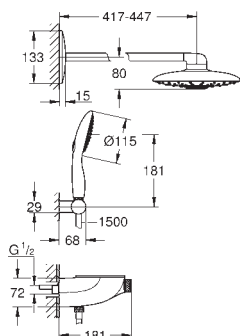

26 443 LS0

moon white

1.448,00

Sistema Rainshower SmartControl Duo 360
Sistema combinado com termostática, exterior/encastrável

Composto por:

Termostática SmartControl exterior/encastrável

Permite alternar entre:

Chuveiro de parede Rainshower Duo 360 com braço horizontal de 450 mm, cabeça do chuveiro branca

GROHE jatos PureRain/GROHE Rain O²* e TrioMassage

Chuveiro de mão Power&Soul 115 mm (27 671 LS0)

Suporte de chuveiro de mão (27 055)

Bicha Silverflex 1.500 mm (28 364)

Caudal mínimo recomendado 10 l/min.

Jato perfeito com o **GROHE DreamSpray**

GROHE EcoJoy para menor consumo e jato perfeito

Limitador de temperatura **GROHE SafeStop 38°C**

GROHE SafeStop Plus (opcional) limitador de temperatura a 43°C

SmartControl pressionar para LIGAR-DESLIGAR, rodar para ajustar o caudal

GROHE EasyReach apoio de chuveiro

Requer o conjunto 26 264 001 e a unidade encastrável 26 449 000 - tudo a ser adquirido separadamente

Para ser decidido na primeira instalação; configuração padrão de fábrica:
GROHE PureRain