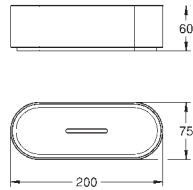

Referência Cor P.V.P.R. (€)

41 037 000 **16,50**
Selection
Prateleira de chuveiro sem suporte
Material: plástico
Para usar com toalheiro de argola (41 035)