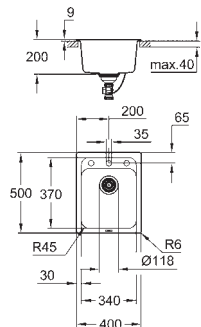

GROHE LAVA-LOUÇAS COMPOSITE

Referência

Cor

P.V.P.R. (€)

31 650 AT0
31 650 AP0

granite gray
granite black

250,00
250,00

K700

Lava-louça Composite

Modelo: K700 50-C 40/50 1.0

Tipo de instalação: superior

Material: quartzo composite

Absorvedor de ruído **GROHE Whisper**

Dimensão mín. móvel: 500 mm

Dimensões: 400 x 500 mm

1 cuba: 340 x 370 x 200 mm

Sistema de montagem **GROHE FastFixation**

Medidas de corte: 380 x 480 mm

Inclui: válvula automática, conjunto de escoamento, válvula com cesto e kit de montagem

Opcional: válvula automática (40 986 SD0)

Acessórios de fixação: 6