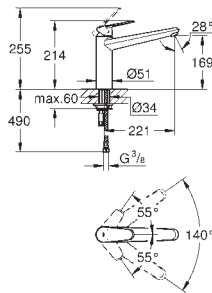

33 770 002

cromado

250,00

Eurodisc Cosmopolitan
Monocomando de lava-louça 1/2"

Bica média
Acabamento **GROHE StarLight**
Cartucho de discos cerâmicos **GROHE SilkMove 35 mm**
Perlator tipo „Mousseur“
Limitador ecológico de caudal
Bica giratória
Ligações flexíveis