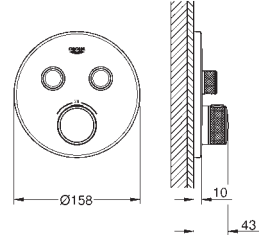

29 119 000 48	cromado	516,50
29 119 DC0	supersteel	723,00
29 119 BE0	polished nickel	775,00
29 119 EN0	brushed nickel	826,50
29 119 GL0	cool sunrise	775,00
29 119 GN0	brushed cool sunrise	826,50
29 119 DA0	warm sunset	775,00
29 119 DL0	brushed warm sunset	826,50
29 119 A00	hard graphite	775,00
29 119 AL0	brushed hard graphite	826,50

Grotherm SmartControl

Termostática encastrável com 2 saídas

Elemento exterior

GROHE Rapido SmartBox (35 600/35 604)

Acabamento cromado **GROHE StarLight**

SmartControl pressionar para LIGAR-DESLIGAR, rodar para ajustar o caudal

Símbolos permutáveis

Cartucho compacto **GROHE TurboStat** com termoelemento em cera

GROHE ProGrip manípulo com relevo

Limitador de temperatura **GROHE SafeStop 38°C**

GROHE SafeStop Plus (opcional) limitador de temperatura a 43°C / 46°C

Filtros anti-sujidade e válvulas anti-retorno

Diferentes saídas funcionam simultaneamente

Sem elemento encastrável

Desempenho de fluxo: Saída B = 24 l/min, Saída C = 26 l/min,

Saída B+C = 29 l/min

35 604 000 123,50

Elemento encastrável universal GROHE Rapido SmartBox
Edição Profissional disponível Março 2021