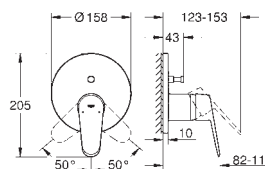

24 056 002 cromado 155,00

Eurodisc Cosmopolitan
Monocomando com inversor de 2 vias
Elemento exterior
GROHE Rapido SmartBox (35 600/35 604)
Cartucho de discos cerâmicos **GROHE SilkMove 46 mm**
Acabamento cromado **GROHE StarLight**
Encastrável com **GROHE FastFixation**
Espelho de metal com ajuste de 6°
Manípulo metálico
Inversor automático de 2 vias
Desempenho do fluxo: saída B 27 l/min, saída C 27 l/min
Sem elemento encastrável

35 604 000 123,50

Elemento encastrável universal GROHE Rapido SmartBox
Edição Profissional disponível Março 2021