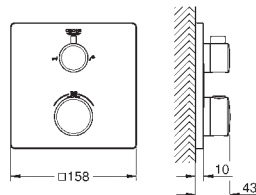

Grotherm
Termostática de banheira e duche para 2 saídas com válvula de corte/inversor integrado
Elemento exterior
GROHE Rapido SmartBox (35 600/35 604)
Cartucho compacto **GROHE TurboStat** com termoelemento em cera
Acabamento cromado **GROHE StarLight**
Encastrável com **GROHE FastFixation**
Espelho de metal com ajuste de 6°
Símbolos de banheira e chuveiro
Limitador de temperatura **GROHE SafeStop 38°C**
GROHE SafeStop Plus (opcional) limitador de temperatura a 43°C / 46°C
GROHE AquaDimmer, válvula de corte/inversor integrado
Desempenho do fluxo: saída B 27 l/min, saída C 30 l/min
Sem elemento encastrável

35 604 000 123,50
Elemento encastrável universal GROHE Rapido SmartBox
Edição Profissional disponível Março 2021

34 728 000 cromado 610,00