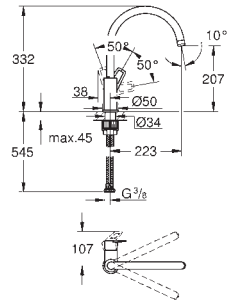

31 368 001

cromado

122,50

BauLoop

Monocomando de lava-louça 1/2"

Bica alta

Acabamento cromado **GROHE StarLight**

Cartucho de discos cerâmicos GROHE Longlife 28 mm

Vias de água separadas - sem chumbo e níquel

Bica com mousseur

Bica giratória

Ângulo de 360°

Ligações flexíveis

Sistema de instalação rápida

GROHE FastFixation Plus instalação rápida e simples - sem necessidade de ferramentas

Para instalação em banca de 60mm, por favor, encomende o kit de fixação 48 384 000