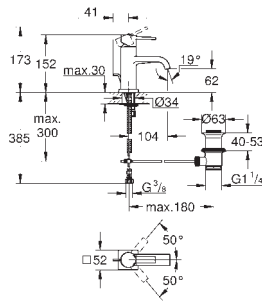

32 757 000

cromado

447,50

Allure
Monocomando de lavatório 1/2"
Tamanho M

Cartucho de discos cerâmicos **GROHE SilkMove** 28 mm
Limitador de fluxo **GROHE EcoJoy** 6,0 l/min
Perlator tipo „Mousseur“
Válvula automática 1 1/4"
Ligações flexíveis