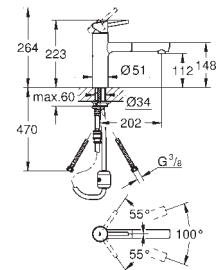

31 129 001
31 129 DC1

cromado
supersteel

270,50
349,00

Concetto
Monocomando de lava-louça 1/2"
Bica média
Acabamento **GROHE StarLight**
Cartucho de discos cerâmicos **GROHE SilkMove** 35 mm
Limitador ecológico de caudal
Bica giratória
Ângulo de operação de 100°
Válvulas anti-retorno
Ligações flexíveis