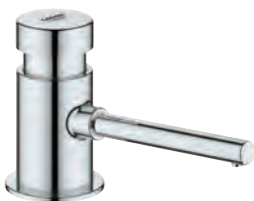

36 194 000

cromado

129,50

Doseador de sabonete

Para sabonete líquido

Comprimento: 113 mm

Furação em bancada entre 22 - 30 mm

Capacidade máxima 1l

Acabamento **GROHE StarLight**