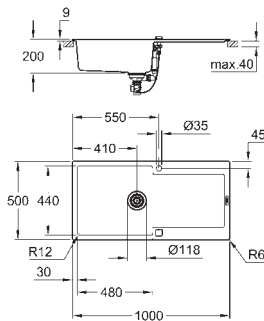

31 645 AT0
31 645 AP0

granite gray
granite black

346,00
346,00

K500

Lava-louça Composite com escorredor

Modelo: K500 60-C 100/50 1.0 rev

Tipo de instalação: superior standard

Material: quartzo composite

Absorvedor de ruído **GROHE Whisper**

Dimensão mín. móvel: 600 mm

Dimensões: 1000 x 500 mm

1 cuba: 480 x 440 x 200 mm

Sistema de montagem **GROHE FastFixation**

Reversível

Medidas de corte: 980 x 480 mm

Inclui: válvula automática, conjunto de escoamento, válvula com cesto e kit de montagem

Opcional: válvula automática (40 986 SD0)

Acessórios de fixação: 12

Tipo de instalação: superior