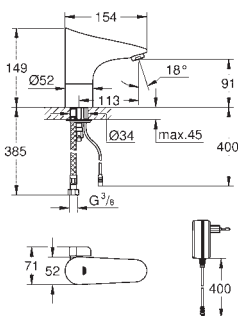

Modo de limpeza

36 208 001

cromado

502,50

Idem, sem misturadora

36 015 001

cromado

765,00