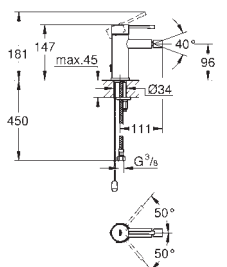

32 934 001 48	cromado	185,50

Essence
Monocomando de bidê 1/2" Tamanho S
Cartucho de discos cerâmicos **GROHE SilkMove** 28 mm
Com limitador ecológico de temperatura
Acabamento cromado **GROHE StarLight**
Sistema de instalação **GROHE FastFixation Plus**
Mousseur com rótula orientável
Corrente deslizante
Ligações flexíveis