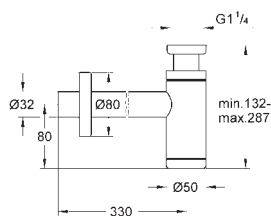

28 912 000 **154,50**
Sifão de 1 1/4"
Para lavatório
Acabamento cromado **GROHE StarLight**