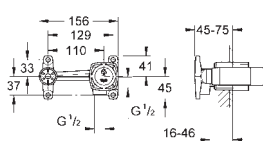

23 319 000

231,00

Grandera
Elemento encastrável 1/2"
Para monocomando de lavatório (2 furos)
Montagem na parede
Sem elemento exterior
Cartucho de discos cerâmicos **GROHE SilkMove** 35 mm
Limitador ecológico de caudal
Profundidade de instalação de 45 a 75 mm
Equipamento de instalação