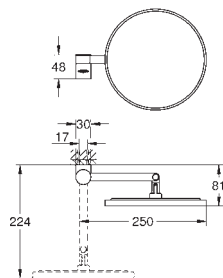

Selection
Porta escova
 Material: vidro / metal
Montagem na parede
 Fixação oculta
 Acabamento cromado **GROHE StarLight**

40 791 001	branco	7,00
40 791 KS1	velvet black	7,00

Escova

41 077 000	cromado	175,00
41 077 DC0	supersteel	245,00
41 077 BE0	polished nickel	262,50
41 077 EN0	brushed nickel	280,00
41 077 GL0	cool sunrise	262,50
41 077 GN0	brushed cool sunrise	280,00
41 077 DA0	warm sunset	262,50
41 077 DL0	brushed warm sunset	280,00
41 077 A00	hard graphite	262,50
41 077 AL0	brushed hard graphite	280,00