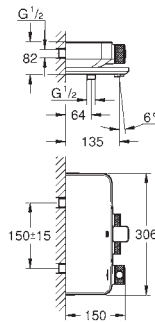

Grotherm SmartControl
Termostática de banheira e duche 1/2"
Montagem na parede
GROHE CoolTouch Sem risco de queimaduras
Acabamento cromado **GROHE StarLight**
Limitador de temperatura **GROHE SafeStop** 38°C
GROHE SafeStop Plus (opcional) limitador de temperatura a 43°C
Cartucho compacto **GROHE TurboStat** com termoelemento em cera
GROHE ProGrip manípulo com relevo
SmartControl pressionar para LIGAR-DESLIGAR, rodar para ajustar o caudal
Base **GROHE EasyReach** integrada
Saída para bicha de chuveiro 1/2"
Bica de banheira com mousseur
Filtros anti-sujidade e válvulas anti-retorno

24 063 001 48 cromado 175,00
24 063 DC1 supersteel 245,00