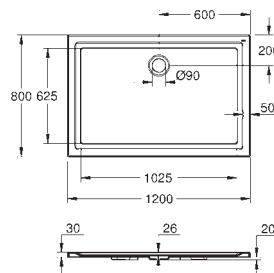

39 305 000 CE

alpine white

258,00

Base de duche acrílica 800 x 1200

dimensões 800 x 1200 mm

Profundidade: 30 mm

Material: acrílico

Diâmetro da saída de água: 90 mm

Conjuntos de válvulas de escoamento recomendadas: 49 533 000 (vertical)

e 49 534 000 (horizontal), vendidas separadamente

conjunto de instalação Schedel SD 90084

20 peças por palete