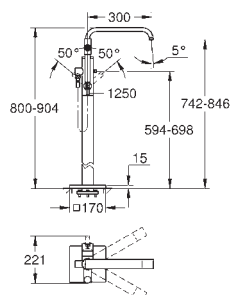

32 754 002

cromado

2.180,50

Allure
Monocomando de banheira 1/2", Montagem no chão
Sem elemento encastrável

Cartucho de discos cerâmicos **GROHE SilkMove** 46 mm
Inversor automático: banheira/duche
Comprimento 300 mm
Válvula anti-retorno integrada na saída da bicha de chuveiro 1/2"
Chuveiro de mão Sena 6.6 l/min
Pressão mínima 1,0 bar