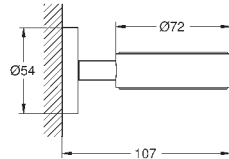

GROHE ESSENTIALS

Referência Cor P.V.P.R. (€)

40 369 001	cromado	28,50
40 369 DC1	supersteel	39,00
40 369 BE1	polished nickel	42,00
40 369 EN1	brushed nickel	44,50
40 369 GL1	cool sunrise	42,00
40 369 GN1	brushed cool sunrise	44,50
40 369 DA1	warm sunset	42,00
40 369 DL1	brushed warm sunset	44,50
40 369 A01	hard graphite	42,00
40 369 AL1	brushed hard graphite	44,50

Essentials

Suporte

Para copo (40 372 001)

Saboneteira (40 368 001) ou dispensador sabão (40 394 001)

Acabamento cromado **GROHE StarLight**

Adequado para aparafusar (inclui parafusos e cavilhas) ou colar (cola 40 915 000 encomendado em separado)