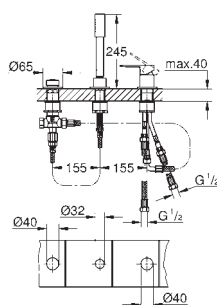

Lineare
Combinação monocomando de banheira e duche
Instalação de 3 furos
Cartucho de discos cerâmicos **GROHE SilkMove** 35 mm
Acabamento cromado **GROHE StarLight**
Composto por:
Manipulo monocomando
Inversor para banheira/duche
Sem bica
Chuveiro de mão Sena Stick (226 465)
Bicha metálica de 2 m
Ligações flexíveis
Válvulas anti-retorno
Para utilizar com 29 037 000
Para combinar com Talentofil 28990 / 28991

29 037 000

754,50