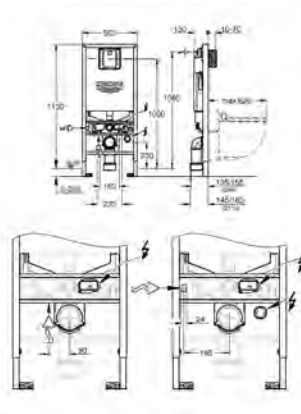

39 596 000

264,00

Rapid SLX

Sistema de instalação para WC, 1.13 m, com tomada integrada e ligações a shower toilet

Cisterna GD 2, 6 - 9 l

Com tomada integrada

Adaptado para shower toilets (água)

Eixo de revisão pequeno para placas de descarga pequenas

Pode ser utilizado à frente de paredes sólidas, bem como à frente ou dentro de partições de parede em gesso cartonado

Armação em aço galvanizado, autoportante

Para revestimento em seco, totalmente pré-montado

Ligações não ajustáveis

Ajuste rápido de altura

Acessórios de fixação

Certificação TÜV

2 cavilhas e porcas para fixar WC

Sistema de fixação para a louça sanitária

Distância entre cavilhas 180/230 mm

Curva de saída Ø 90 mm

Profundidade ajustável

Redutor Ø 90/110 mm

Acessórios de ligação e descarga

Cisterna GD 2, 3 - 6 l, com as seguintes características:

Regulação de fábrica 6l e 3l

Válvula de descarga pneumática AV1 para Dual-flush ou descarga única

Entrada de água da direita, parte de trás ou de cima

Insonorizado - Grupo I

Isolamento contra condensações

Ligação de enchimento de 1/2" com torneira de esquadria integrada e tubo de descarga

Sem necessidade de ferramentas para instalação do eixo de inspeção, inclui proteção para a fase de construção

Para utilização vertical

Inclui um gestor de fluxo

Reduz o volume da descarga

Previne respingo em sanitas sem aro

Fácil regulação do fluxo através do eixo de inspeção sem remoção das válvulas

Para instalação na parede deve encomendar o esquadro de fixação 38 558 00M (vendido separadamente)

Para placas de acionamento 156 x 197 mm, por favor peça o eixo de revisão 66 791 000 (encomendado em separado)

39 599 000

356,00

Rapid SLX

Sistema de instalação para WC, 1.13m, com tomada integrada

Cisterna GD 2, 6 - 9 l

Para instalação autoportante, à frente de paredes sólidas ou dentro de partições de parede em gesso cartonado

Com tomada integrada para shower toilets (potência)

Adaptado para shower toilets (água)

Compatível com instalação de sanitas de 70 cm

Eixo de revisão pequeno para placas de descarga pequenas

Para revestimento em seco, totalmente pré-montado

Bloqueio em altura

2 cavilhas e porcas para fixar WC

Distância entre cavilhas 180/230 mm

Adaptador 100 mm

Curva de saída em PVC com Ø 100 mm

União de descarga Ø 80 mm