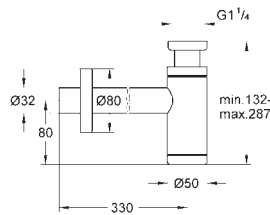

Referência

Cor

P.V.P.R. (€)

28 912 000
28 912 DC0
28 912 AL0

cromado
supersteel
brushed hard graphite

154,50
216,50
247,00

Sifão de 1 1/4"
Para lavatório

Acabamento cromado **GROHE StarLight**