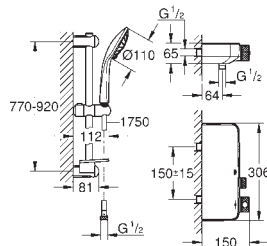

34 721 000

cromado

532,50

Grotherm SmartControl
Conjunto de duche com termostática 1/2"

Composto por:

Grotherm SmartControl termostática de duche (34 719 000)

Conjunto Euphoria 110 Massage, 900 mm (27 226 001)