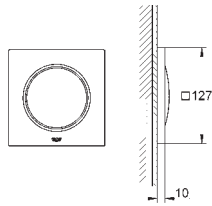

GROHE F-DIGITAL DELUXE

Referência Cor P.V.P.R. (€)

36 359 000 cromado 1.154,00

Rainshower F-Series Conjunto de Luz

127 x 127 mm por módulo

Espectro completo LED: luz suave com mudança das cores do arco-íris

Ajuste individual: luz permanente com selecção de cor

- 1 módulo de luz com duas ligações

- 1 módulo de luz com uma ligação

À prova de água & protegido contra corrosão

Tensão de alimentação: 12 V DC

Requer o elemento encastrável (29 072 000), unidade base F-digital Deluxe (26 374 000 ou 36 397 000), unidade de Bluetooth (36 371 000) e vários cabos de

ligação - tudo a ser adquirido separadamente devido à situação de instalação

Contém lâmpadas embutidas de LED, que não podem ser alteradas: classe de

eficiência energética: A +

Para detalhes de instalação e informação do produto, por favor contacto o serviço

ao cliente GROHE

29 072 000 243,50