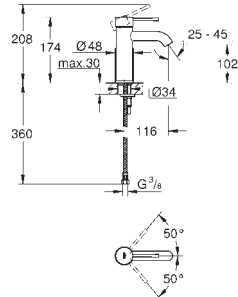

GROHE ESSENCE

Referência Cor P.V.P.R. (€)

23 590 001 48	cromado	178,00
23 590 DC1	supersteel	249,50
23 590 BE1	polished nickel	267,50
23 590 EN1	brushed nickel	285,00
23 590 GL1	cool sunrise	267,50
23 590 GN1	brushed cool sunrise	285,00
23 590 DA1	warm sunset	267,50
23 590 DL1	brushed warm sunset	285,00
23 590 A01	hard graphite	267,50
23 590 AL1	brushed hard graphite	285,00

Essence
Monocomando de lavatório 1/2"
Tamanho S
Cartucho de discos cerâmicos **GROHE SilkMove** 28 mm
Com limitador ecológico de temperatura
Acabamento cromado **GROHE StarLight**
GROHE EcoJoy mousseur 5,7 l/min
GROHE AquaGuide com mousseur regulável
Sistema de instalação **GROHE FastFixation Plus**
Corpo liso
Ligações flexíveis

24 172 001	cromado	178,00
Edição Profissional disponível a partir de junho 2021