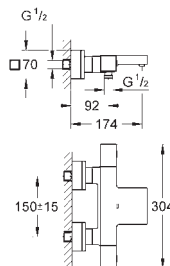

34 497 000

cromado

465,00

Grotherm Cube

Termostática de banheira e duche 1/2"

Limitador de temperatura **GROHE SafeStop** 38°C

GROHE SafeStop Plus (opcional) limitador de temperatura a 43°C

Cartucho compacto **GROHE TurboStat** com termoelemento em cera

GROHE AquaDimmer Eco com múltiplas funções:

- regulação de caudal

- inversor banheira/duche

Saída para bicha de chuveiro 1/2"

GROHE XL Cascata

Limitador de caudal

Válvulas anti-retorno integradas

Rácores em S (150 ± 25)

GROHE EcoJoy para menor consumo e jato perfeito