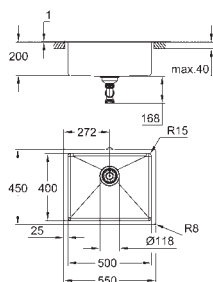

31 574 SD1

aço inoxidável

270,50

K700U

Lava-louça em aço inoxidável

Modelo: K700U 60-S 54.4/44.4 1.0

Tipo de Instalação: inferior, superior ou à face

Material: aço inoxidável AISI 304 (V2A)

Espessura do material: 1 mm

Acabamento **GROHE StarLight**

Tipo de acabamento: acetinado

Absorvedor de ruído **GROHE Whisper**

Dimensão mín. móvel: 600 mm

Dimensões: 550 x 450 mm

1 cuba: 500 x 400 x 200 mm

GROHE FastFixation sistema de rápida instalação

Medidas de corte: 500 x 400

Escoamento: válvula com cesto Ø 3.5"/90 mm

Inclui: conjunto de escoamento, válvula com cesto e kit de fixação

Opcional: válvula automática (40 986 SD0)

Acessórios de fixação: 8

31 575 SD1

aço inoxidável

336,50