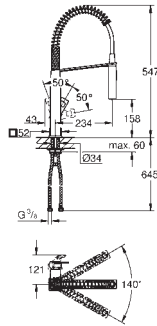

GROHE EUROCUBE

Referência

Cor

P.V.P.R. (€)

31 395 000
31 395 DC0

cromado
supersteel

596,50
774,00

Eurocube

Monocomando de lava-louça 1/2"

Acabamento **GROHE StarLight**

Cartucho de discos cerâmicos **GROHE SilkMove** 28 mm

Inversor: mousseur / chuveiro

Retorno automático ao jato laminar

Ângulo de rotação do manipulador de 140°

Válvulas anti-retorno

Ligações flexíveis