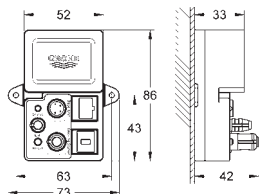

GROHE F-DIGITAL DELUXE

Referência

Cor

P.V.P.R. (€)

36 397 000

1.241,00

GROHE F-digital Deluxe

Caixa de unidade de base 2.0 Bluetooth (BCU V2.0)

Para conexão dos módulos de luz, som e vapor

- 2 fichas de ligação, uma para cada par de módulos de som (36 360 000)
- 2 fichas de ligação, uma para cada par de módulos de luz (36 359 000) ou 1 chuveiro de tecto (27 865 000) com luz integrada
- 2 fichas de ligação para o módulo de vapor (36 362 000), incluindo uma ligação para o gerador de vapor e uma ligação para o sensor de temperatura
- 2 fichas de ligação para fornecimento de energia (máximo de 4 dispositivos de luz/som por fonte)
- 2 fichas de ligação à unidade Bluetooth (tensão de alimentação e a linha de dados)

Deve estar acessível

Opcional - o encastrável pode ser colocado no equipamento extra 36 367 000

42 429 000

129,50

GROHE F-digital Deluxe Transformador

Transformador para caixa de conexões (26 374 000 / 36 397 000)

Cada transformador por 2 módulos de luz/som (36 359 000)

Máximo de conexão de 2 transformadores (max. 8 elementos)

Cada transformador suporta 4 elementos (luz/som)

- chuveiro de teto com luz integrada (27 865 000): 4 elementos

- por módulo de luz - 1 dispositivo

- por módulo de som: 1 dispositivo

Tensão de entrada: 90-240 V AC, 50-60 Hz

Tensão de saída: 12 V DC

Aprovado pela CE

36 371 000

620,00

GROHE F-digital Deluxe

Unidade Bluetooth BT-01A para dispositivos Apple e Android

86 x 73 x 42 mm

botão de reset

Indicador de status (LED)

Ligação um-para-um

Com o mecanismo de corte de segurança (1 usuário)

Encerramento em segurança em caso de perda de conexão

Conjunto de cabo de conexão para comunicação de dados e fonte de alimentação (5 m cada)

Transmissor Bluetooth fonte de alimentação: 12 V

Frequência do transmissor Bluetooth: 2.4 GHz