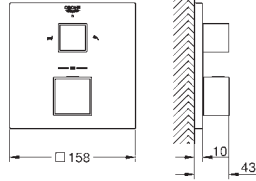

GROHE GROHTHERM CUBE

Referência Cor PV.P.R. (€)

24 155 000 cromado 492,00