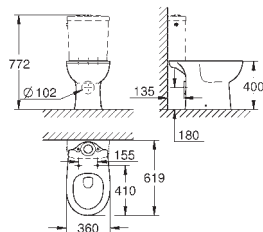

39 428 000 CE

alpine white

82,00

**Bau Ceramic
Sanita compacta**

Descarga à parede

Volume de descarga 6/3 l

Inclui kit de fixação

Tanque exterior deve ser adquirido separadamente

Cerâmica

Compatível com assento e tampa 39 492 000 (standard) ou 39 493 000 (soft close)

9 peças por palete