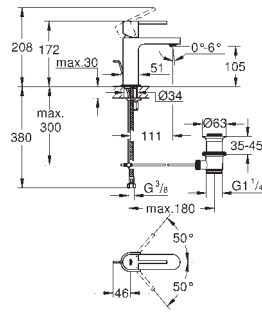

32 612 003

cromado

206,00

GROHE Plus
Monocomando de lavatório 1/2"
Tamanho S

1 furo para instalação
Manípulo metálico
Cartucho de discos cerâmicos **GROHE SilkMove** 28 mm
Com limitador ecológico de temperatura
Acabamento cromado **GROHE StarLight**
GROHE EcoJoy SpeedClean mousseur 5.7l/min
GROHE AquaGuide com mousseur regulável
Sistema de instalação **GROHE FastFixation Plus**
Válvula automática 1 1/4"
Ligações flexíveis