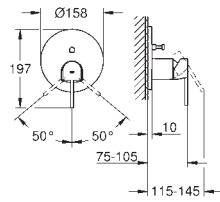

24 060 003 cromado 196,00

GROHE Plus
Monocomando com inversor de 2 vias
Elemento exterior
GROHE Rapido SmartBox (35 600/35 604)
Cartucho de discos cerâmicos **GROHE SilkMove** 46 mm
Acabamento cromado **GROHE StarLight**
Encastrável com **GROHE FastFixation**
Espelho de metal com ajuste de 6°
Manipulo metálico
Inversor automático de 2 vias
Desempenho do fluxo: saída B 27 l/min, saída C 27 l/min
Sem elemento encastrável

35 604 000 123,50

Elemento encastrável universal GROHE Rapido SmartBox
Edição Profissional disponível Março 2021