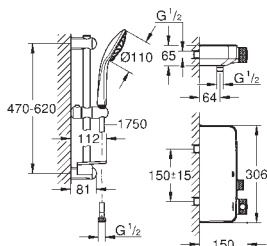

Composto por:

Grotherm SmartControl termostática de duche (34 719 000)

Conjunto Euphoria 110 Massage, 900 mm (27 226 001)

34 720 000

cromado

511,50

Grotherm SmartControl
Conjunto de duche com termostática 1/2"