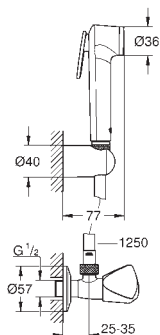

GROHE TEMPESTA-F TRIGGER SPRAY

Referência

Cor

P.V.P.R. (€)

27 514 001

cromado

77,50

Tempesta-F Trigger Spray 30

Conjunto de suporte de parede com curva de saída 1 jato

Composto por:

Chuveiro de mão com gatilho (27 512 001)

torneira de esquadria 1/2" (22 958)

Bicha de chuveiro Silverflex Longlife 1250 mm (26 335)

Acabamento **GROHE StarLight**

Sistema anticalcário **SpeedClean**

Guia de água interior para longa duração

Sistema de rotação livre da bicha do chuveiro **Twistfree**