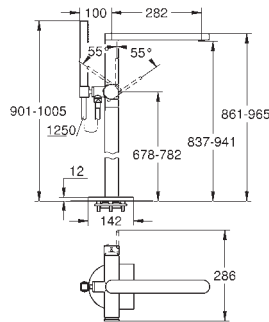

23 846 003

cromado

1.542,00

GROHE Plus
Monocomando de banheira 1/2", Montagem no chão
Elemento exterior

45 984 001

Sem elemento encastrável

Cartucho de discos cerâmicos **GROHE SilkMove** 35 mm
Com limitador ecológico de temperatura
Acabamento cromado **GROHE StarLight**
Inversor automático: banheira/duche
bica com mousseur laminar
projeção 282 mm
Válvula anti-retorno integrada na saída da bica de chuveiro 1/2"
Com suporte para chuveiro
Chuveiro de mão Euphoria Cube 6,6 l/min
Bica de chuveiro de 1,25 m (28 362)
Válvulas anti-retorno
Pressão mínima 1,0 bar