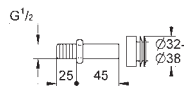

37 044 000

13,00

Acessório de ligação DN 15
Para urinóis com entrada por trás
Emboque Ø 33,5 - 38 mm