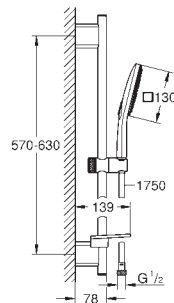

Adequado para utilização com esquentadores

26 551 LS0

moon white

76,50

Idem, sem restrição de caudal

novο

26 584 000 48

cromado