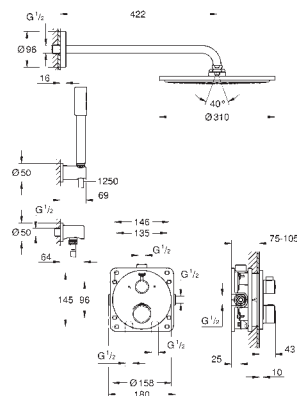

GROHE GROHTHERM ELEMENTOS EXTERIORES 2 VIAS

Referência

Cor

P.V.P.R. (€)

TERMOSTÁTICAS

34 731 000

cromado

1.251,50

Grotherm

Conjunto de duche com Rainshower Cosmopolitan 310

Composto por:

Elemento exterior Grotherm com Aquadimmer (24 076)
GROHE Rapido SmartBox elemento encastrável universal, 1/2" (35 600)
Chuveiro de tecto metálico Rainshower Cosmopolitan 310 (27 477 000)
Braço de chuveiro Rainshower 422 mm (26 146 000)
Chuveiro de mão Sena (28 034)
Suporte de parede Rainshower (27 074 000)
Curva de saída (27 057)
Bicha de chuveiro de 1,25 m (28 362)