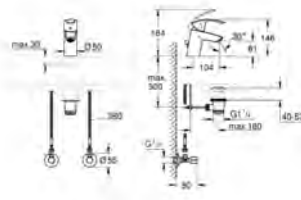

23 588 000

cromado

114,50

Eurosmart
Monocomando de lavatório com torneiras de esquadria, 1/2"
Composto por:

Monocomando de lavatório Eurosmart, 1/2" (33 265 002)
Manipulo metálico
Cartucho de discos cerâmicos **GROHE SilkMove** 35 mm
Limitador ecológico de caudal
Com limitador ecológico de temperatura
Acabamento cromado **GROHE StarLight**
GROHE EcoJoy mousseur 5,7 l/min
Sistema de montagem **GROHE FastFixation**
Válvula automática 1 1/4"
Ligações flexíveis
Torneira de esquadria, 1/2" (2 x 22 037 000)