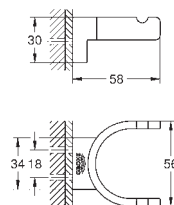

41 049 000 **37,00**
41 049 DC0 **51,50**
41 049 BE0 **55,50**
41 049 EN0 **59,00**
41 049 GL0 **55,50**
41 049 GN0 **59,00**
41 049 DA0 **55,50**
41 049 DL0 **59,00**
41 049 A00 **55,50**
41 049 AL0 **59,00**
Selection
Cabide duplo
Material: metal
Fixação oculta
Acabamento cromado **GROHE StarLight**