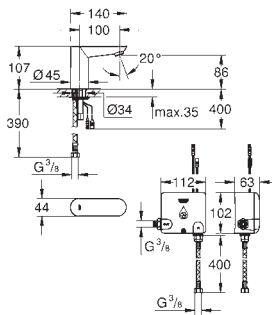

36 384 000

cromado

578,50

Euroeco Cosmopolitan E

Powerbox

Torneira eletrónica de lavatório 1/2" 1 água

Inclui PowerBox sistema de autogeração de energia

GROHE EcoJoy mousseur 6.0 l/min