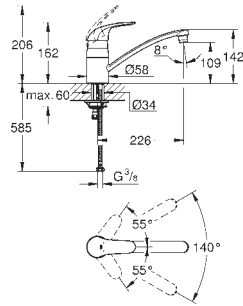

GROHE EUROECO / EUROECO SPECIAL

Referência

Cor

P.V.P.R. (€)

32 750 000

cromado

121,50

Euroeco

Monocomando de lava-louça 1/2"

Acabamento **GROHE StarLight**

Cartucho de discos cerâmicos **GROHE SilkMove** 35 mm

Perlator tipo „Mousseur“

Limitador ecológico de caudal

Bica giratória

Ângulo de rotação do manípulo de 140°

Manípulo metálico

Ligações flexíveis

Sistema de instalação rápida