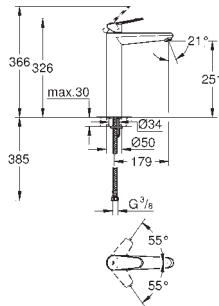

23 432 000 cromado 305,00

Eurodisc Cosmopolitan
Monocomando de lavatório 1/2"
Tamanho XL

Manípulo metálico
Para lavatórios altos
Cartucho de discos cerâmicos **GROHE SilkMove** 35 mm
Acabamento cromado **GROHE StarLight**
GROHE EcoJoy SpeedClean mousseur 5.7l/min
Sistema de instalação **GROHE FastFixation Plus**
Corpo liso
Ligações flexíveis
Limitador de temperatura opcional