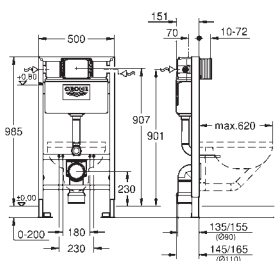

Rapid SL

Sistema de instalação para WC 1,00 m

Com cisterna 6 - 9l
Pode ser utilizado à frente de paredes sólidas, bem como à frente ou dentro de partições de parede em gesso cartonado
Para revestimento em seco, totalmente pré-montado
2 cavilhas e porcas para fixar WC
Sistema de fixação para a louça sanitária
WC cerâmico com área pequena de apoio (< 205 mm), requer o acessório adicional 38 779 000
Distância entre cavilhas 180/230 mm
Curva de saída Ø 90 mm
Redutor Ø 90/110 mm

cisterna, 6 - 9 l, com as seguintes características:

Válvula de descarga pneumática AV1 para Dual-flush ou descarga única
Acionamento frontal ou superior
Alimentação pela esquerda/direita ou por trás
Insonorizado - Grupo I
Isolamento contra condensações
Ligação de enchimento de 1/2" com torneira de esquadria integrada e tubo de descarga
Proteção para placa

Para instalação na parede deve encomendar o esquadro de fixação 38 558 00M (vendido separadamente)
para montagem de placas de descarga pequenas deve encomendar o eixo de revisão 40 950 000 (vendido separadamente)