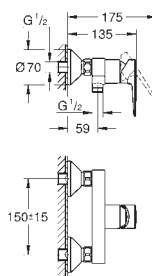

BauEdge
Monocomando de duche 1/2"
Montagem na parede

Manipulo metálico

Cartucho de discos cerâmicos GROHE Longlife 35 mm

Com limitador ecológico de temperatura

Acabamento cromado **GROHE StarLight**

Limitador ecológico de caudal

Saída inferior para duche de 1/2" com válvula anti-retorno integrada

Rácores em S (150 ± 25)

Edição Profissional