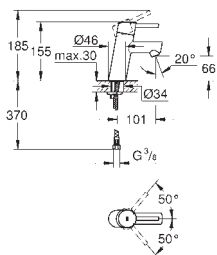

32 240 10E

cromado

128,50

Concetto
Monocomando de lavatório 1/2"
Tamanho S

Manípulo metálico
Cartucho de discos cerâmicos **GROHE SilkMove** 28 mm
Limitador ecológico de caudal
Com limitador ecológico de temperatura
Acabamento cromado **GROHE StarLight**
GROHE EcoJoy SpeedClean mousseur 5.7l/min
Sistema de Instalação **GROHE FastFixation**
Corpo liso
Ligações flexíveis
Pressão mínima 1,0 bar
Classificação de ruído 1, de acordo com a norma DIN4109, certificado incluído