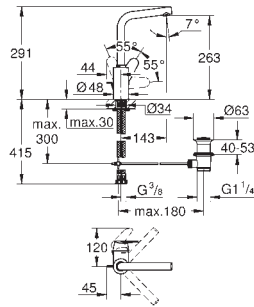

GROHE EURODISC COSMOPOLITAN

Referência Cor P.V.P.R. (€)

23 054 003 cromado 254,00

Eurodisc Cosmopolitan
Monocomando de lavatório 1/2"
Tamanho L

1 furo para instalação
Manípulo metálico
Fixação do manípulo oculta
Cartucho de discos cerâmicos **GROHE SilkMove** 35 mm
Limitador ecológico de caudal
Acabamento cromado **GROHE StarLight**
Vias de água separadas - sem chumbo e níquel
Sistema de instalação **GROHE FastFixation Plus**
Perlator tipo „Mousseur“
Bica giratória
Com limitador
Válvula automática 1 1/4"
Ligações flexíveis
Pressão mínima 1,0 bar
Limitador de temperatura opcional