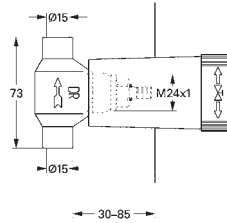

29 801 000

15,00

Elemento encastrável e castelo de torneira de passagem

Castelo pré-montado de 1/2"

Ligação soldada de Ø 15 mm

29 803 000

23,50

Idem, Ligação soldada de Ø 18 mm

29 804 000

24,00

Idem, Ligação soldada de Ø 22 mm