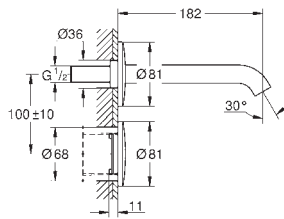

36 447 000

cromado

734,00

Essence E

Misturadora electrónica de lavatório sem dispositivo de mistura

Com sensor de infravermelho para comunicação bidirecional para monitorização, configuração e manutenção

Água fria ou pré-temperada

Com transformador 100-230 V AC, 50-60 Hz, 6 V DC

regulador de jato laminar 5.0l/min

7 programas pré-selecionados

Lavagem Automática

Desinfecção térmica

Modo de limpeza

Funções adicionais e definições precisas por controlo remoto 36 407

Elemento exterior

para usar com Rapid SL 38 748 002 ou com o elemento encastrável 36 264 001

Aprovado pela CE

Classificação de ruído 1, de acordo com a norma DIN4109, certificado incluído

Pressão mínima 1,0 bar

36 264 001

186,00