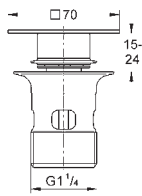

40 565 000

cromado

76,50

Válvula automática

Para lavatórios

Para conjunto de válvulas automáticas 1/4"

Acabamento cromado **GROHE StarLight**