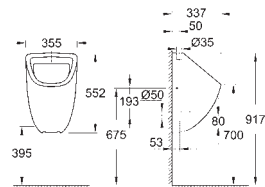

39 439 000 CE 48

alpine white

168,50

Bau Ceramic

Urinol

Entrada superior de água
Volume de descarga 1 l
Inclui kit de fixação
Cerâmica
para instalação por favor encomende sifão de urinol 39 732 000 (saída horizontal) ou 39 733 000 (saída vertical), vendido separadamente
16 peças por palete