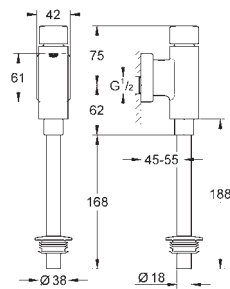

37 342 000

cromado

138,00

Rondo
Fluxómetro para urinol
1/2"
Em latão
À prova de vandalismo com manípulo de accionamento metálico
Pré-obturação integrada
Acabamento cromado **GROHE StarLight**
Tampa de accionamento e tubo de saída
Descarga regulável
Fluxo ajustável 1.0 - 4.0L
Espelho
Tubo de descarga 200 mm
Emboque interior
Pressão hidrodinâmica mínima 0,5 bar
Pressão máxima 5 bar