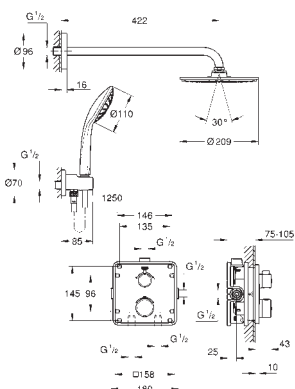

34 734 000

cromado

992,50

Grotherm Conjunto de duche com Rainshower Cosmopolitan 210

Composto por:

- Elemento exterior com Aquadimmer (24 079)
- GROHE Rapido SmartBox elemento encastrável universal, 1/2" (35 600)
- Chuveiro de parede Rainshower Cosmopolitan 210 (28 368 000)
- Braço de chuveiro Rainshower 422 mm (26 146 000)
- Chuveiro de mão Euphoria (27 265)
- Curva de saída (28 628)
- Bicha de chuveiro de 1,25 m (28 362)