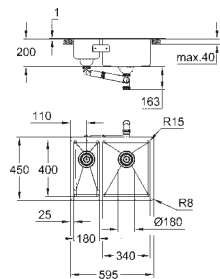

K700U

Lava-louça em aço inoxidável

Modelo: K700U 60-S 59.5/45 1.5 rh

Tipo de Instalação: inferior, superior ou à face

Material: aço inoxidável AISI 304 (V2A)

Espessura do material: 1 mm

Acabamento **GROHE StarLight**

Tipo de acabamento: acetinado

Absorvedor de ruído **GROHE Whisper**

Dimensão mín. móvel: 600 mm

Dimensões: 595 x 450 mm

1 cuba: 340 x 400 x 200 mm

0.5 cuba: 180 x 400 x 140 mm

Medida exterior: R16 (inferior)/R3 (superior), medida interior: R15

GROHE FastFixation sistema de rápida instalação

Esacorredor à esquerda

Medida de corte (inferior): 547 x 402 mm (R16)

Medida de corte (superior): 580 x 435 mm

Escoamento: válvula com cesto Ø 3.5"/90 mm

Inclui: conjunto de escoamento, válvula com cesto e kit de fixação

Opcional: válvula automática (40 986 SD0)

Acessórios de fixação: 8