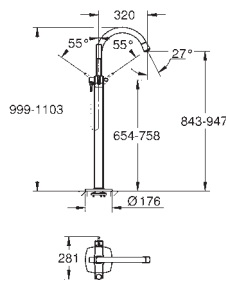

23 318 000 cromado 2.034,00
23 318 IGO crom/ouro 2.543,50

Grandera
Monocomando de banheira 1/2", Montagem no chão
Elemento exterior
Para instalar com 45 984 001
Sem conjunto encastrável
Inversor automático: banheira/duche
Bica com mousseur
Chuveiro de mão 7,6l Grandera
Bicha de chuveiro de 1,25 m