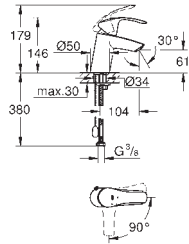

23 372 002 cromado **101,00**

Eurosmart
Monocomando de lavatório 1/2"
Tamanho S
Manípulo metálico
Cartucho de discos cerâmicos **GROHE SilkMove** 35 mm com função Cold start
Limitador ecológico de caudal
Com limitador ecológico de temperatura
Acabamento cromado **GROHE StarLight**
GROHE EcoJoy mousseur 5,7 l/min
Sistema de montagem **GROHE FastFixation**
Corrente deslizante
Ligações flexíveis