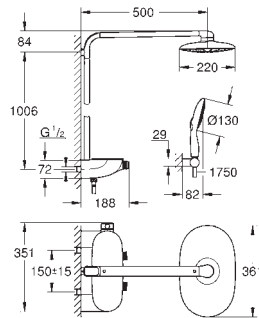

GROHE SISTEMAS RAINSHOWER SMARTCONTROL

Referência

Cor

P.V.P.R. (€)

26 361 000

cromado

1.303,00

Sistema Rainshower SmartControl Mono 360
Sistema de duche com termostática

Composto por:

Braço de chuveiro horizontal 500 mm

Termostática SmartControl

Permite alternar entre:

Chuveiro de parede Rainshower Mono 360, prato cromado

GROHE jactos PureRain/GROHE Rain O²*

Chuveiro de mão Power&Soul 130, prato branco (27 673 LS0)

Suporte de chuveiro de mão (27 055)

Bicha de chuveiro de 1,75 m (28 388 000)

Caudal mínimo recomendado 10 l/min.

Jato perfeito com o **GROHE DreamSpray**

Acabamento cromado **GROHE StarLight**

GROHE CoolTouch Sem risco de queimaduras

Cartucho compacto **GROHE TurboStat** com termoelemento em cera

GROHE EcoJoy para menor consumo e jato perfeito

Limitador de temperatura **GROHE SafeStop** 38°C

GROHE SafeStop Plus (opcional) limitador de temperatura a 43°C

SmartControl pressionar para LIGAR-DESLIGAR, rodar para ajustar o caudal

GROHE EasyReach apoio de chuveiro

Sistema anticalcário **SpeedClean**

Adequado para utilização com esquentadores a partir de 18 kWh

Para ser decidido na primeira instalação; configuração padrão de fábrica:
GROHE PureRain