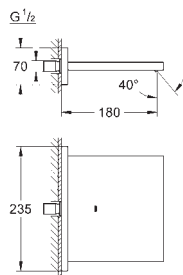

13 317 000

cromado

912,50

Allure
Bica em cascata para banheira e duche
Montagem na parede
Comprimento 180 mm