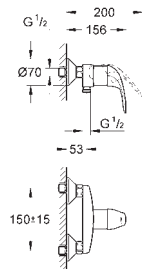

32 740 000

cromado

82,00

Euroeco
Monocomando de duche 1/2"

Manípulo metálico
Cartucho de discos cerâmicos **GROHE SilkMove** 46 mm
Acabamento cromado **GROHE StarLight**
Saída inferior para duche de 1/2" com válvula anti-retorno integrada
Râcores em S (150 ± 25)
Limitador de temperatura opcional