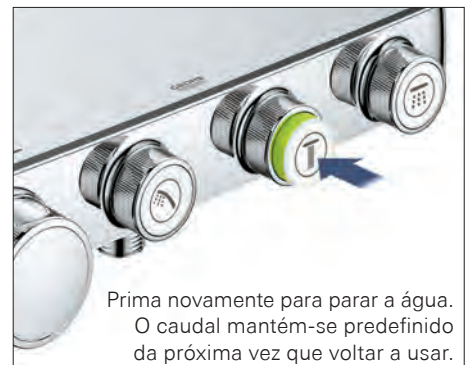

Prima novamente para parar a água. O caudal mantém-se predefinido da próxima vez que voltar a usar.