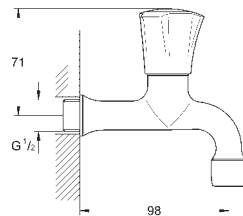

67,50

Costa L
Torneira de lavatório 1/2"
Isolamento térmico
Indicador azul
Castelos de longa duração
Bica giratória com mousseur
Rosca de ligação 1/2"

21 337 001

cromado

89,00

Costa L
Monobloco de lavatório 1/2"
Manípulos metálicos
Isolamento térmico
Enroscável
Castelos de longa duração
Bica giratória com mousseur
Corrente deslizante
Ligações flexíveis
Acabamento cromado **GROHE StarLight**