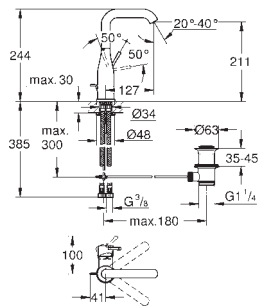

32 628 001	cromado	243,50
32 628 DC1	supersteel	335,50
32 628 BE1	polished nickel	365,00
32 628 EN1	brushed nickel	389,00
32 628 GL1	cool sunrise	365,00
32 628 GN1	brushed cool sunrise	389,00
32 628 DA1	warm sunset	365,00
32 628 DL1	brushed warm sunset	389,00
32 628 A01	hard graphite	365,00
32 628 AL1	brushed hard graphite	389,00

Essence
Monocomando de lavatório 1/2"
Tamanho L
Manipulo metálico
Cartucho de discos cerâmicos **GROHE SilkMove** 28 mm
Com limitador ecológico de temperatura
Acabamento cromado **GROHE StarLight**
GROHE EcoJoy mousseur 5,7 l/min
GROHE AquaGuide com mousseur regulável
Sistema de instalação **GROHE FastFixation Plus**
Bica giratória Perlator tipo „Mousseur“
Válvula automática 1 1/4"
Ligações flexíveis

24 174 001	cromado	243,50
Edição Profissional disponível a partir de junho 2021