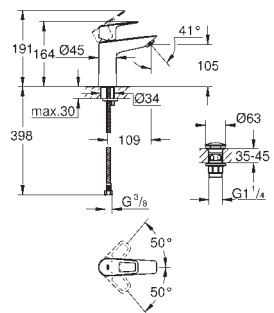

novο

23 878 001

cromado

85,00

BauLoop
Monocomando de lavatório 1/2"
Tamanho S

1 furo para instalação
Manípulo metálico
Cartucho de discos cerâmicos GROHE Longlife 28 mm
Com limitador ecológico de temperatura
Acabamento cromado **GROHE StarLight**
Vias de água separadas - sem chumbo e níquel
GROHE EcoJoy mousseur 5,7 l/min
Sistema de instalação rápida
Corpo liso com válvula click-clack 1 1/4"
Ligações flexíveis
Edição Profissional

23 337 001

cromado

73,50

Idem, sem válvula click-clack 1 1/4"

novο

23 883 001

cromado

86,00

BauLoop
Monocomando de lavatório 1/2"
Tamanho S

1 furo para instalação
Manípulo metálico
GROHE Longlife ES 28 mm cartucho cerâmico com poupança de energia - função cold start
Com limitador ecológico de temperatura
Acabamento cromado **GROHE StarLight**
Vias de água separadas - sem chumbo e níquel
GROHE EcoJoy mousseur 5,7 l/min
Sistema de instalação rápida
Corpo liso com válvula click-clack 1 1/4"
Ligações flexíveis
Edição Profissional

novο

23 886 001

cromado

100,00

BauLoop
Monocomando de lavatório 1/2"
Tamanho M

1 furo para instalação
Manípulo metálico
Cartucho de discos cerâmicos GROHE Longlife 28 mm
Com limitador ecológico de temperatura
Acabamento cromado **GROHE StarLight**
Vias de água separadas - sem chumbo e níquel
GROHE EcoJoy mousseur 5,7 l/min
Sistema de instalação rápida
Corpo liso com válvula click-clack 1 1/4"
Ligações flexíveis
Edição Profissional

23 917 001

cromado

89,00

Idem, sem válvula click-clack 1 1/4"

novο

23 891 001

cromado

121,50

BauLoop
Monocomando de lavatório 1/2"
Tamanho L