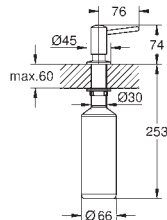

40 536 000

cromado

51,50

40 536 DC0

supersteel

71,50

Dispensador de sabão Contemporary

Para sabonete líquido

Capacidade 500 ml

Acabamento **GROHE StarLight**