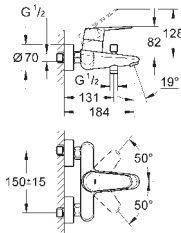

33 390 002 cromado 233,50

Eurodisc Cosmopolitan
Monocomando de banheira e duche 1/2"
Cartucho de discos cerâmicos **GROHE SilkMove 46 mm**
Limitador ecológico de caudal
Inversor automático: banheira/duche
Perlator tipo „Mousseur"
Válvula anti-retorno integrada na saída da bicha de chuveiro 1/2"
Rácores em S (150 ± 25)
Limitador de temperatura opcional