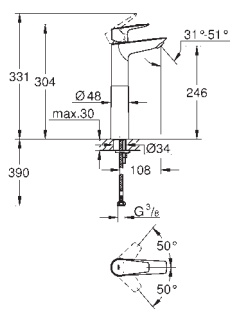

23 911 001 cromado 121,50

BauEdge
Monocomando de lavatório 1/2"
Tamanho L
1 furo para instalação
Manipulo metálico
Cartucho de discos cerâmicos GROHE Longlife 28 mm
Com limitador ecológico de temperatura
Acabamento cromado **GROHE StarLight**
GROHE EcoJoy mousseur 5,7 l/min
Sistema de instalação rápida
Bica giratória
Corpo liso com válvula click-clack 1 1/4"
Ligações flexíveis
Edição Profissional

novο