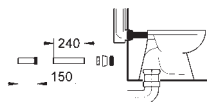

37 102 SH0

alpine white

15,50

Tubo de empalme
Para ligação do tubo de descarga dos fluxómetros encastráveis e dos autoclismos encastráveis para a sanita
Emboque
Espelho