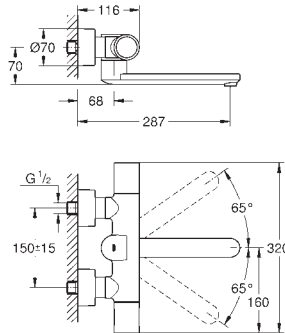

36 455 000

cromado

848,00

idem, comprimento 255 mm

36 334 SD0

aço inoxidável

434,00

Eurosmart Cosmopolitan E