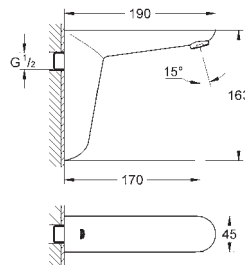

Euroeco Cosmopolitan E

Misturadora electrónica de lavatório sem dispositivo de mistura

Água fria ou pré-temperada

De lítio de 6V, tipo CR-P2

Duração da bateria: aprox. 7 anos (150 utilizações por dia)

Corpo metálico

Indicador de bateria fraca

Lavagem Automática

Desinfecção térmica

Modo de limpeza

Funções adicionais e definições precisas por controlo remoto 36 407

36 273 000

cromado

392,50