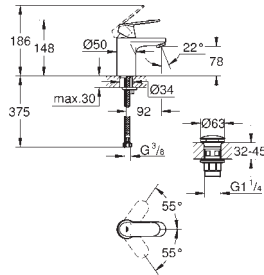

23 925 000

cromado

119,00

Eurosmart Cosmopolitan
Monocomando de lavatório 1/2"
Tamanho S

1 furo para instalação
Manípulo metálico
Cartucho de discos cerâmicos **GROHE SilkMove** 35 mm
Limitador ecológico de caudal
Caudal mínimo regulável 2,5 l/min
Acabamento cromado **GROHE StarLight**
Sistema de Instalação **GROHE FastFixation**
GROHE EcoJoy mousseur 5,7 l/min
Corpo liso com válvula click clack

Ligações flexíveis

Limitador de temperatura opcional

Classificação de ruído 1, de acordo com a norma DIN4109, certificado incluído