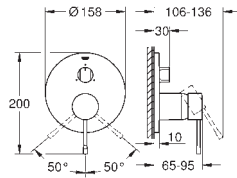

Essence

Monocomando com inversor de 3 vias

Elemento exterior

GROHE Rapido SmartBox (35 600/35 604)

Cartucho de discos cerâmicos **GROHE SilkMove** 46 mm

Acabamento cromado **GROHE StarLight**

Encastrável com **GROHE FastFixation**

Espelho de metal com ajuste de 6°

Manípulo metálico

Inversor de 3 vias

Desempenho de fluxo:

Saída A = 27 l/min

Saída B = 27 l/min

Saída C = 27 l/min

Sem elemento encastrável

24 169 001 cromado 192,00

Edição Profissional disponível a partir de junho 2021

34 705 000 cromado 1.303,00