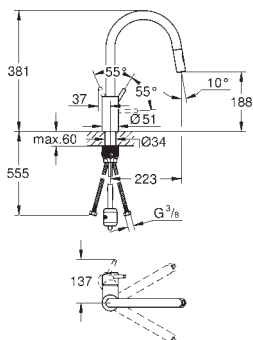

31 483 002
31 483 DC2

cromado
supersteel

280,50
362,00

Concetto

Monocomando de lava-louça 1/2"

Bica alta
1 furo para instalação
Acabamento cromado **GROHE StarLight**
Cartucho de discos cerâmicos **GROHE SilkMove** 35 mm
GROHE EasyDock garante uma retração fácil e um retorno suave de volta à posição inicial
Vias de água separadas - sem chumbo e níquel
Bica extraível com jato duplo
Inversor: jato laminar/chuveiro **SpeedClean**
Limitador ecológico de caudal
Bica giratória
Ângulo de 360°
Válvulas anti-retorno
Ligações flexíveis
Sistema de montagem **GROHE FastFixation**