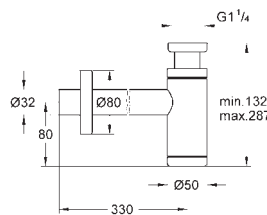

Sifão de 1 1/4"

Para lavatório

Acabamento cromado **GROHE StarLight**