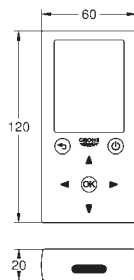

36 407 001

258,00

Controlo remoto

Para todos os produtos eletrónicos infravermelhos da GROHE e GROHE Blue Home

Monitoração

Dados de consumo e utilização

Ciclos de desinfecção térmica (torneiras eletrónicas)

Ciclos de descarga automática (torneiras eletrónicas)

Ciclos de limpeza (GROHE Blue Home)

Filtros e capacidade de CO₂ (GROHE Blue Home)

Configuração

Modo de limpeza on/off

Desinfecção térmica (torneiras eletrónicas)

Deteção de distância

Atrasar shut off (torneiras eletrónicas)

Descarga automática (torneiras eletrónicas)

Capacidade do filtro (GROHE Blue Home)

Funções

Enviar e guardar perfil

Redefinir as configurações de fábrica ou de utilizador

Detalhes de serviço

Modo demo

Códigos de erro (GROHE Blue Home)

3 x pilhas 1.5 V DC (AAA)