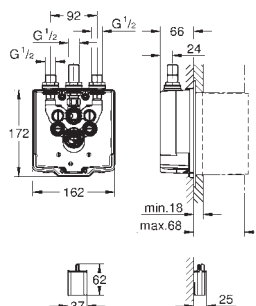

Eurosmart Cosmopolitan E

Elemento encastrável

Para misturadoras de duche

Com misturadora termostática pré-ajustável

adequado para set de infravermelhos 36 463 000

2 torneiras de corte

Válvulas anti-retorno com filtros

De lítio de 6V, tipo CR-P2

Duração da bateria: aprox. 7 anos (150 utilizações por dia)

Permite a impermeabilização da construção da parede em redor do corpo

Com manga de vedação