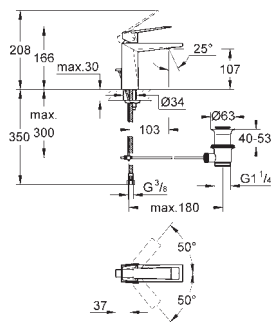

GROHE ALLURE BRILLIANT

Referência Cor P.V.P.R. (€)

23 029 000 cromado **529,50**
Allure Brilliant
Monocomando de lavatório 1/2"
Tamanho M
Cartucho de discos cerâmicos **GROHE SilkMove 28 mm**
Limitador de temperatura
Sistema de montagem **GROHE FastFixation**
Válvula automática 1 1/4"
Ligações flexíveis

23 033 000 cromado **509,00**
Idem, corpo liso