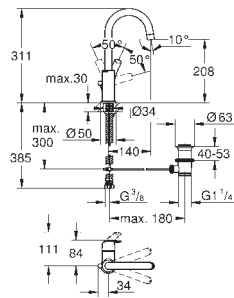

23 537 002

cromado

168,50

Eurosmart
Monocomando de lavatório 1/2"
Tamanho L

Manípulo metálico
Cartucho de discos cerâmicos **GROHE SilkMove** 28 mm
Com limitador ecológico de temperatura
Acabamento cromado **GROHE StarLight**
GROHE EcoJoy mousseur 5,7 l/min
Sistema de montagem **GROHE FastFixation**
Bica giratória
Ângulo de 360°
Válvula automática 1 1/4"
Ligações flexíveis

23 743 002

cromado

158,00

idem, com corrente deslizante