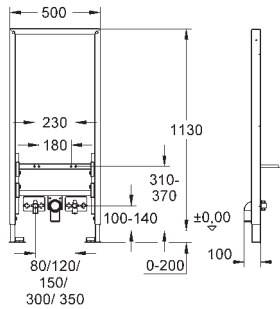

GROHE RAPID SL PARA LAVATÓRIO E BIDÉ

Referência

Cor

P.V.P.R. (€)