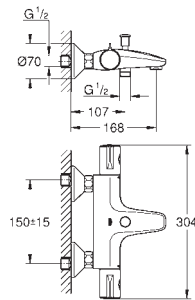

34 567 000

cromado

244,00

Grohtherm 800

Termostática de banheira e duche 1/2"

Montagem na parede

Limitador de temperatura **GROHE SafeStop 38°C**

GROHE SafeStop Plus (opcional) limitador de temperatura a 43°C

Cartucho compacto **GROHE TurboStat** com termoelemento em cera

Corte de águas misturadas integrado

Inversor automático: banheira/duche

Limitador ecológico de caudal **GROHE EcoButton**

Saída para bicha de chuveiro 1/2"

Perlator tipo „Mousseur“

Filtros anti-sujidade

Válvulas anti-retorno

Rácores em S (150 ± 25)

GROHE EcoJoy para menor consumo e jato perfeito