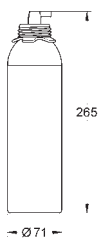

40 434 001

70,50

GROHE Blue

Limpeza de cartucho

Para uma limpeza 100% do refrigerador e cabeça de filtro da GROHE Blue

Para utilizar com adaptador do cartucho da GROHE Blue 40 694 000, vendido separadamente

Este produto é uma substância perigosa. Encontre mais informações na safety data sheet. Pode fazer o download em: www.grohe.com/safety-data-sheets/