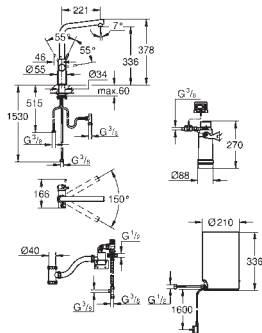

30 080 001

cromado

1.650,50

**GROHE Red Mono
Torneira e boiler tamanho L**

Composto por:

Torneira de uma água GROHE Red Mono (30 035 000)

1 furo para instalação

Bica em C