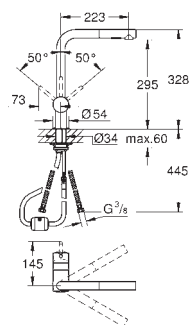

30 274 000 48
30 274 DC0

cromado
supersteel

335,50
437,50

Minta
Monocomando de lava-louça 1/2"
Bica em L
Acabamento **GROHE StarLight**
Cartucho de discos cerâmicos **GROHE SilkMove** 46 mm
Filtro do fluxo
Chuveiro extraível com controlo de jato
Inversor: jato laminar/chuveiro **SpeedClean**
Retorno automático ao jato laminar
Jato metal
Limitador ecológico de caudal
Bica giratória
Ângulo de 360°
Válvulas anti-retorno integradas
Ligações flexíveis
Sistema de instalação rápida