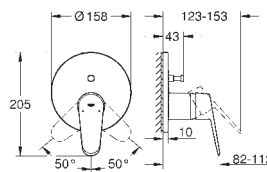

24 056 002 cromado **155,00**
Eurodisc Cosmopolitan
Monocomando com inversor de 2 vias
Elemento exterior
GROHE Rapido SmartBox (35 600/35 604)
Cartucho de discos cerâmicos **GROHE SilkMove** 46 mm
Acabamento cromado **GROHE StarLight**
Encastrável com **GROHE FastFixation**
Espelho de metal com ajuste de 6°
Manípulo metálico
Inversor automático de 2 vias
Desempenho do fluxo: saída B 27 l/min, saída C 27 l/min
Sem elemento encastrável

35 604 000 **123,50**
Elemento encastrável universal GROHE Rapido SmartBox
Edição Profissional disponível Março 2021