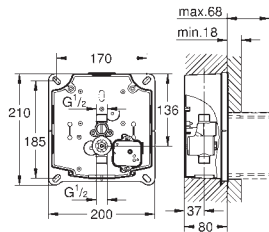

GROHE Rapido U

Elemento encastrável universal para urinol, Para acionamento manual ou infravermelho 6 V / 230 V

Alimentação da água com válvula de corte

Descarga assistida

36 407 001

258,00