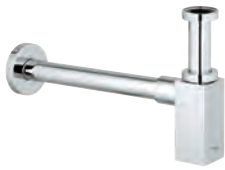

Referência

Cor

P.V.P.R. (€)

40 564 000

cromado

247,50

Sifão

Para lavatório

Acabamento cromado **GROHE StarLight**