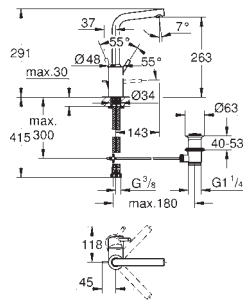

GROHE CONCETTO

Referência

Cor

P.V.P.R. (€)

23 739 002

cromado

260,00

Concetto Monocomando de lavatório 1/2" Tamanho L

1 furo para instalação
Manípulo metálico
Cartucho de discos cerâmicos **GROHE SilkMove** 35 mm
Limitador ecológico de caudal
Acabamento cromado **GROHE StarLight**
GROHE EcoJoy mousseur 5,7 l/min
Vias de água separadas - sem chumbo e níquel
Sistema de montagem **GROHE FastFixation**
Bica giratória
Com limitador
Válvula automática 1 1/4"
Ligações flexíveis
Limitador de temperatura opcional
Pressão mínima 1,0 bar