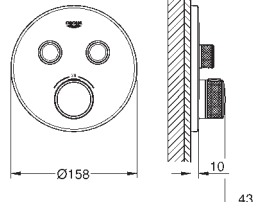

Grohtherm SmartControl
Termostática encastrável com 2 saídas
Elemento exterior

GROHE Rapido SmartBox (35 600/35 604)
Acabamento cromado **GROHE StarLight**
SmartControl pressionar para LIGAR-DESLIGAR, rodar para ajustar o caudal
Símbolos permutáveis
Cartucho compacto **GROHE TurboStat** com termoelemento em cera
GROHE ProGrip manípulo com relevo
Limitador de temperatura **GROHE SafeStop 38°C**
GROHE SafeStop Plus (opcional) limitador de temperatura a 43°C / 46°C
Filtros anti-sujidade e válvulas anti-retorno
Diferentes saídas funcionam simultaneamente

Sem elemento encastrável

Desempenho de fluxo:
Saída B = 24 l/min
Saída C = 26 l/min
Saída B+C = 29 l/min

35 604 000		123,50

Elemento encastrável universal GROHE Rapido SmartBox
Edição Profissional disponível Março 2021

29 121 000 48	cromado	564,50
29 121 DC0	supersteel	789,50
29 121 GL0	cool sunrise	846,00
29 121 DA0	warm sunset	846,00
29 121 AL0	brushed hard graphite	903,00