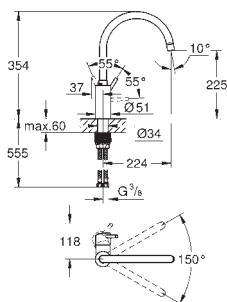

32 661 003
32 661 DC3

cromado
supersteel

209,00
268,00

Concetto

Monocomando de lava-louça 1/2"

Bica alta
1 furo para instalação
Acabamento cromado **GROHE StarLight**
Cartucho de discos cerâmicos **GROHE SilkMove** 35 mm
Vias de água separadas - sem chumbo e níquel
Perlator tipo „Mousseur“
Limitador ecológico de caudal
Bica giratória
Amplitude: 0° / 150°
Ligações flexíveis
Sistema de montagem **GROHE FastFixation**