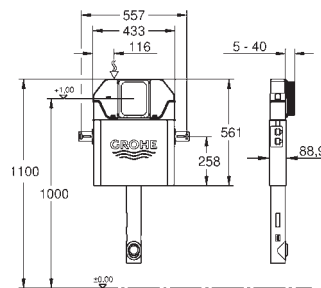

Cisterna GD 2 6 - 9L

Válvula de descarga pneumática AV1 para Dual-flush ou descarga única
Alimentação por cima/ baixo/ esquerda ou direita
Insonorizado - Grupo I
Isolamento contra condensações
Ligação de enchimento de 1/2" com torneira de esquadria integrada e tubo de descarga
Sem necessidade de ferramentas para instalação do eixo de inspeção, inclui proteção para a fase de construção
Para utilização vertical ou horizontal
Sem placa de accionamento
GROHE EcoJoy para menor consumo e jato perfeito
para montagem de placas de descarga pequenas deve encomendar o eixo de revisão 40 911 000 (vendido separadamente)

NOVO

39 694 000

114,50

Solo Slim

Cisterna para WC 88.9 mm

Cisterna SLIM, 3 - 6 l, com as seguintes características:
Regulação de fábrica 6l e 3l
Válvula de descarga pneumática AV1 para Dual-flush ou descarga única
Alimentação de água por cima
Ligação de enchimento de 1/2" com torneira de esquadria integrada e tubo de descarga
Insonorizado - Grupo I
Isolamento contra condensações
Adequado para placas verticais exceto a placa 37 547 000
Para montagem de placas de descarga pequenas deve encomendar o eixo de revisão 40 949 000 (vendido separadamente)