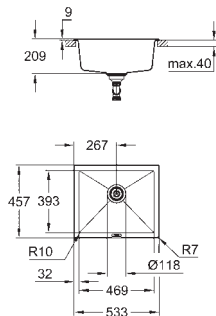

31 654 AT0
31 654 AP0

granite gray
granite black

251,00
251,00

K700U

Lava-louça Composite

Modelo: K700U 60-C 53.3/45.7 1.0

Tipo de instalação: superior standard e inferior

Material: quartzo composite

Absorvedor de ruído **GROHE Whisper**

Dimensão mín. móvel: 600 mm

Dimensões: 533 x 457 mm

1 cuba: 469 x 393 x 205 mm

Sistema de montagem **GROHE FastFixation**

Medidas de corte: 468 x 390 mm

Escoamento: válvula com cesto Ø 3.5"/90 mm

Opcional: válvula automática (40 986 SD0)

Inclui: conjunto de escoamento, válvula com cesto e kit de fixação

Acessórios de fixação: 6