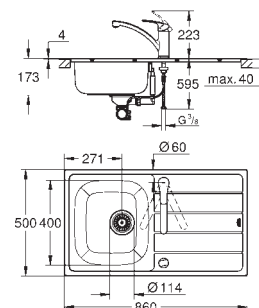

31 562 SD1

aço inoxidável

194,00

Bau

Conjunto de lava-louça e torneira de cozinha

Composto por:

K200 Lava-louça em aço inoxidável com escorredor (31 552 SD1)

Tipo de instalação: superior

BauEdge Monocomando de lava-louça (31 367 001)

Bica alta

1 furo para instalação

Acabamento cromado **GROHE StarLight**

Cartucho de discos cerâmicos **GROHE Longlife** 28 mm

Vias de água separadas - sem chumbo e níquel

Perlator tipo „Mousseur“

Bica giratória

Ângulo de 360°

Ligações flexíveis

GROHE FastFixation sistema de rápida instalação

Opcional: válvula automática (40 986 SD0)

Acessórios de fixação: 14