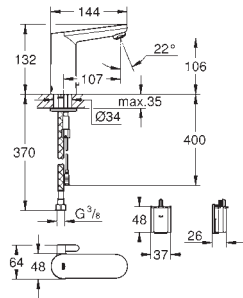

GROHE EUROSMART COSMOPOLITAN E

Referência

Cor

P.V.P.R. (€)

36 327 001

cromado

351,00

Eurosmart Cosmopolitan E