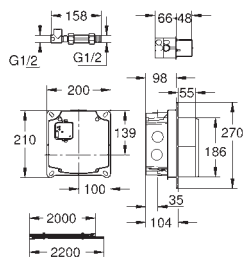

36 264 001

186,00

Elemento encastrável
Montagem na parede

Para instalação com água pré-misturada ou fria
Caixa encastrável 192 x 95 x 240 mm
Instalação de conexão eléctrica
Adequado para 36 447 000, 36 442 000