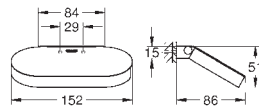

41 069 000	cromado	93,50
41 069 DC0	supersteel	130,50
41 069 BE0	polished nickel	140,00
41 069 EN0	brushed nickel	149,00
41 069 GL0	cool sunrise	140,00
41 069 GN0	brushed cool sunrise	149,00
41 069 DA0	warm sunset	140,00
41 069 DL0	brushed warm sunset	149,00
41 069 A00	hard graphite	140,00
41 069 AL0	brushed hard graphite	149,00

Selection
Porta rolos
Com tampa
Material: metal
Montagem na parede
Fixação oculta
Acabamento cromado **GROHE StarLight**