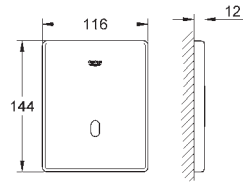

GROHE PLACAS ELETRÓNICAS PARA URINOL

Referência

Cor

P.V.P.R. (€)

37 324 001
37 324 SD1

cromado
aço inoxidável

513,50
537,50

Tectron Skate

Fluxómetro eletrônico infravermelho para urinol

De lítio de 6V, tipo CR-P2

Duração da bateria: aprox. 7 anos (150 utilizações por dia)

Válvula solenóide com filtro

Placa de 116 x 144 mm

Pressão hidrodinâmica mínima 0,5 bar

Pressão máxima 10 bar

Indicador de bateria fraca

7 programas pré-selecionados

Lavagem Automática

Modo de limpeza

Descarga prévia ligar/desligar

tempo de fluxo ajustável por mão ou por controlo remoto

Elemento exterior para Rapido U ou Rapido UMB

Aprovado pela CE

37 338 000 48

120,00