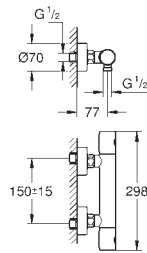

GROHE GROHTHERM 800 COSMOPOLITAN

Referência

Cor

P.V.P.R. (€)

34 765 000

cromado

213,50

Grotherm 800 Cosmopolitan
Termostática de duche 1/2"

Montagem na parede

Acabamento cromado **GROHE StarLight**

GROHE Metal Grip manipuladores de metal ergonómicos

Limitador de temperatura **GROHE SafeStop** 38°C

GROHE SafeStop Plus (opcional) limitador de temperatura a 43°C

Cartucho compacto **GROHE TurboStat** com termoelemento em cera

Corte de águas misturadas integrado

Limitador ecológico de caudal **GROHE EcoButton**

Castelo cerâmico 1/2", 180°

Saída para bicha de chuveiro 1/2"

Válvulas anti-retorno integradas

Filtros anti-sujidade

Rácores em S (150 ± 25)

Espelho metálico

GROHE EcoJoy para menor consumo e jato perfeito

34 766 000

cromado

254,00