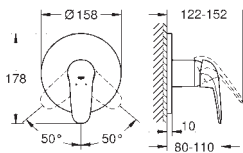

24 046 003

cromado

117,50

24 046 LS3

moon white

152,00

Eurostyle

Monocomando de duche 1/2"

Elemento exterior

GROHE Rapido SmartBox (35 600/35 604)

Cartucho de discos cerâmicos **GROHE SilkMove** 46 mm

Acabamento cromado **GROHE StarLight**

Encastrável com **GROHE FastFixation**

Espelho de metal com ajuste de 6°, Manipulo metálico

Desempenho do fluxo: saída B ou C 30 l/min

Sem elemento encastrável

35 604 000

Elemento encastrável universal GROHE Rapido SmartBox

Edição Profissional disponível Março 2021

123,50