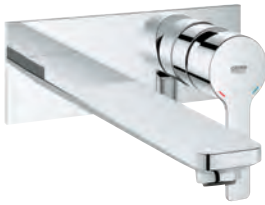

23 444 001
23 444 DC1

cromado
supersteel

292,50
409,00

Lineare
Monocomando de lavatório (2 furos) Tamanho L
Montagem na parede
Elemento exterior
23 571 000
Sem elemento encastrável
Espelho metálico
Manípulo metálico
Acabamento cromado **GROHE StarLight**
GROHE EcoJoy mousseur 5,7 l/min
GROHE AquaGuide com mousseur regulável
Distância entre centros 110 mm
Comprimento 207 mm
Pressão mínima 1,0 bar