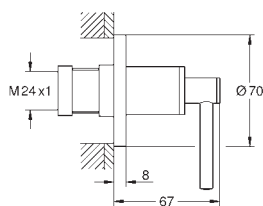

19 088 003	cromado	102,50
19 088 DC3	supersteel	143,50
19 088 AL3	brushed hard graphite	164,00

Atrio
Elemento exterior de torneira de passagem
Para torneira de passagem 35 028 000/29 032 000
Profundidade encastrável
20-80 mm
Manipulo em alavanca