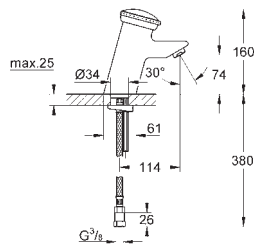

36 109 000

cromado

519,00

Contromix Public
Misturadora temporizada de lavatório 1/2"

Função de interrupção voluntária
Limitador de temperatura
Tempo de funcionamento regulável de 5 a 40 seg.

Ligações flexíveis

Válvula anti-retorno
Filtros anti sujidade
Pressão dinâmica a partir de 1,2 bar