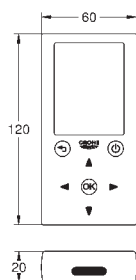

36 407 001

258,00

Controlo remoto

Para todos os produtos eletrónicos infravermelhos da GROHE e GROHE Blue Home

Monitoração

Dados de consumo e utilização
Ciclos de desinfeção térmica (torneiras eletrónicas)
Ciclos de descarga automática (torneiras eletrónicas)
Ciclos de limpeza (GROHE Blue Home)
Filtros e capacidade de CO₂ (GROHE Blue Home)

Configuração

Modo de limpeza on/off
Desinfeção térmica (torneiras eletrónicas)
Detecção de distância
Atrasar shut off (torneiras eletrónicas)
Descarga automática (torneiras eletrónicas)
Capacidade do filtro (GROHE Blue Home)

Funções

Enviar e guardar perfil
Redefinir as configurações de fábrica ou de utilizador
Detalhes de serviço
Modo demo
Códigos de erro (GROHE Blue Home)
3 x pilhas 1.5 V DC (AAA)