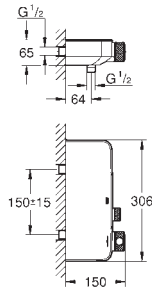

GROHE EURODISC COSMOPOLITAN

Referência Cor P.V.P.R. (€)

34 719 000 cromado 382,00

Grotherm SmartControl
Termostática de duche 1/2"
Montagem na parede
GROHE CoolTouch Sem risco de queimaduras
Acabamento cromado **GROHE StarLight**
Limitador de temperatura **GROHE SafeStop 38°C**
GROHE SafeStop Plus (opcional) limitador de temperatura a 43°C
Cartucho compacto **GROHE TurboStat** com termoelemento em cera
GROHE ProGrip manípulo com relevo
SmartControl pressionar para LIGAR-DESLIGAR, rodar para ajustar o caudal
Base **GROHE EasyReach** integrada
Saída para bicha de chuveiro 1/2"
Filtros anti-sujidade e válvulas anti-retorno