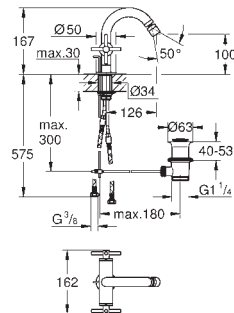

24 027 003	cromado	465,00
24 027 DC3	supersteel	650,50
24 027 AL3	brushed hard graphite	744,00

Atrio

Monobloco de bidé 1/2" Tamanho M

Castelos de discos cerâmicos 1/2", 90°

Válvula automática 1 1/4"

Ligações flexíveis

com manipulou cruzados

Dois conjuntos de tampas diferentes incluídos. Um conjunto com marcação „H“

e „C“ e outro conjunto sem marcação.