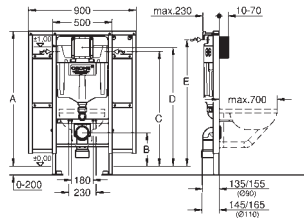

GROHE RAPID SL PARA PESSOAS COM MOBILIDADE REDUZIDA

Referência

Cor

P.V.P.R. (€)

39 140 000

568,50

Rapid SL

Sistema de instalação para WC, 1,13 m, com elemento de fixação para apoio de costas e barras de apoio

Cisterna GD 2, 6 - 9 l

WC suspenso para pessoas com mobilidade reduzida

Para sanitas de 70 cm comp.

Pode ser utilizado à frente de paredes sólidas, bem como à frente ou dentro de partições de parede em gesso cartonado

Armação em aço galvanizado, autoportante

Para revestimento em seco, totalmente pré-montado

Ligações não ajustáveis

Ajuste rápido de altura

Acessórios de fixação

Certificação TÜV

2 cavilhas e porcas para fixar WC

Sistema de fixação para a louça sanitária

Distância entre cavilhas 180/230 mm

Curva de descarga de PP Ø 90 mm

Profundidade ajustável

Redutor de PP Ø 90/110 mm

Acessórios de ligação e descarga

	A	B	C	D	E
	1080	230	910	950	1010
	1130	280	960	1020	1060

Cisterna GD 2, 6 - 9 l, com as seguintes características:

Regulação de fábrica 6l e 3l

Válvula de descarga pneumática AV1 para Dual-flush ou descarga única

Alimentação pela esquerda/direita ou por trás

Insonorizado - Grupo I

Isolamento contra condensações

Ligação de enchimento de 1/2" com torneira de esquadria integrada e tubo de descarga

Sem necessidade de ferramentas para instalação do eixo de inspeção, inclui proteção para a fase de construção

Para utilização vertical ou horizontal

Inclui esquadro de fixação 38 558 00M para instalação na parede

para montagem de placas de descarga pequenas deve encomendar o eixo de revisão 40 911 000 (vendido separadamente)

38 759 SDO

aço inoxidável

895,00

Rádio eletrónico

Para WC

Modulo receptor 868,4 MHz

Para barras de suporte com radio transmissor Hewi, Keuco, Lehnen, Normbau, Pressalit, AMS, Deubad, Erlau, FRELU, FSB

Para cisterna GD 2

para autoclismo 6 l

Encastrável

Placa de 156 x 197 mm

Servomotor

Com transformador 100-230 V AC, 50-60 Hz, 6 V DC

Caudal de descarga regulável

Tempo de descarga regulável

Pode ser activada descarga de 72h

com cabo de extensão de 3.00 m

de comprimento para ligação entre

o transformador e a electrónica

Aprovado pela CE