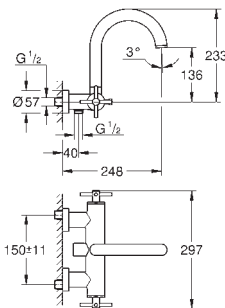

25 010 003	cromado	651,00
25 010 DC3	supersteel	911,50
25 010 AL3	brushed hard graphite	1.041,50

Atrio

Misturadora de banheira e duche 1/2"

Montagem na parede

Castelos de discos cerâmicos 1/2", 90°

Inversor automático: banheira/duche

Bica tubular

Com limitador

Perlator tipo „Mousseur“

Válvulas anti-retorno integradas na saída para bicha de chuveiro 1/2"

Rácores em S (150 ± 25)

com manipulou cruzados

Dois conjuntos de tampas diferentes incluídos. Um conjunto com marcação „H“

e „C“ e outro conjunto sem marcação.