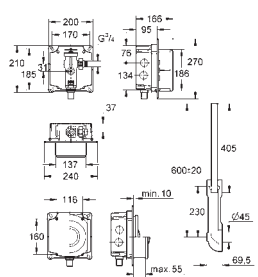

37 048 000

295,00

Fluxómetro para WC
Encastrável, 3/4", DN 20
Ligação para electroválvula
Pré-obturação, **6 - 9L**
Pressão dinâmica de caudal **1,2 - 5 bar**
Regulação do caudal de descarga
Cabo de ligação 2 m
Caixa de encastrar 200 x 86 x 210 mm
Tubo de descarga encastrável de altura regulável
Sem placa de infravermelho-electrónico

37 102 SH0

alpine white

15,50

Tubo de empalme
Para ligação do tubo de descarga dos fluxómetros encastráveis e dos autoclismos encastráveis para a sanita
Emboque
Espelho