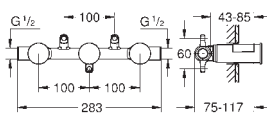

29 025 002

234,00

Elemento encastrável para misturadora de lavatório 1/2" (3 furos)
Profundidade de instalação 43 a 85 mm
Permite a impermeabilização da construção da parede em redor do corpo
Com manga de vedação