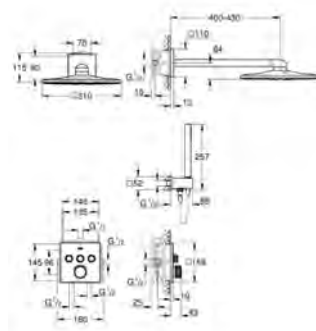

34 706 000 48 cromado 1.272,00

Grotherm SmartControl
Conjunto de duche Perfect com Rainshower SmartActive 310 Cube

Composto por:

Termostática encastrável com 3 válvulas

Conjunto Grotherm SmartControl para instalação final (29 126 000)

GROHE Rapido SmartBox (35 600/35 604)

Conjunto de chuveiro de parede Rainshower SmartActive 310 Cube (26 479), inclui chuveiro de teto de 2 jatos, braço de chuveiro de 400 mm e encastrável (26 483 000)

Chuveiro de mão Euphoria Cube Stick (27 698 000)

Euphoria Cube curva de saída 1/2" com suporte de parede para chuveiro (26 370 000)

Bicha Silverflex 1.500 mm (28 364)