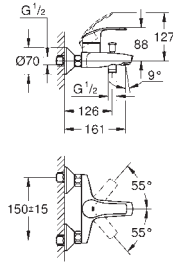

33 300 002 cromado 117,50

Eurosmart

Monocomando de banheira e duche 1/2"

Montagem na parede

Manípulo metálico

Cartucho de discos cerâmicos GROHE SilkMove 35 mm

Com limitador ecológico de temperatura

Acabamento cromado GROHE StarLight

Limitador ecológico de caudal

Inversor automático: banheira/duche

Perlator tipo „Mousseur“

Válvula anti-retorno integrada na saída da bicha de chuveiro 1/2"

Rácores em S (150 ± 25)

Espelhos metálicos