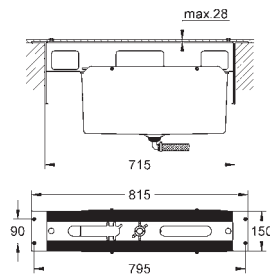

29 037 000 754,50

Combinação de banheira e duche (5 furos)
Montagem em bancada
Caixa de escoamento e ligação de descarga
tampas para cobrir as fixações dos parafusos vêm sempre em cromado