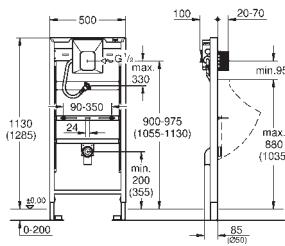

GROHE RAPID SL URINOL

Referência

Cor

P.V.P.R. (€)

38 786 001

309,50

Rapid SL

**Sistema de instalação com GROHE Rapido U
Altura 1,13 e 1,30 m**

Para acionamento manual ou infravermelho 6 V / 230 V

Pode ser utilizado à frente de paredes sólidas, bem como à frente ou dentro de partições de parede em gesso cartonado

Curva de descarga Ø 50 mm

Cavilhas M8 para fixação da louça

Acessórios de entrada de água e escoamento

Descarga assistida

Transformador com ligação 230 V

Para instalação na parede deve encomendar o esquadro de fixação 38 558 00M (vendido separadamente)