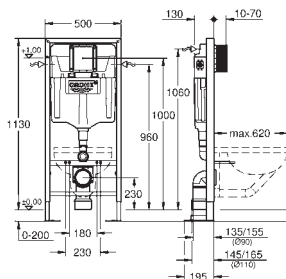

GROHE RAPID SL AUTOPORTANTE

Referência

Cor

P.V.P.R. (€)

38 584 001

340,50

Rapid SL

Sistema de instalação 1,13 m Cisterna GD 2, 6 - 9 I

Para instalação autoportante, à frente de paredes sólidas ou dentro de partições de parede em gesso cartonado
Armação em aço galvanizado, autoportante, Para revestimento em seco, totalmente pré-montado
2 cavilhas e porcas para fixar WC
WC cerâmico com área pequena de apoio (< 205 mm), requer o acessório adicional 38 779 000
Curva de saída Ø 90 mm
Redutor Ø 90/110 mm

Cisterna GD 2, 6 - 9 I, com as seguintes características:

Válvula de descarga pneumática AV1 para Dual-flush ou descarga única
Alimentação pela esquerda/direita ou por trás
Sem necessidade de ferramentas para instalação do eixo de inspeção, inclui proteção para a fase de construção
Para utilização vertical ou horizontal

Para instalação na parede deve encomendar o esquadro de fixação 38 558 00M (vendido separadamente)
para montagem de placas de descarga pequenas deve encomendar o eixo de revisão 40 911 000 (vendido separadamente)