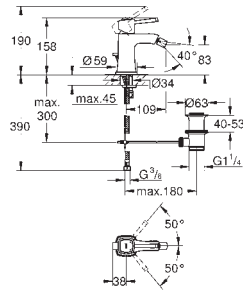

GROHE GRANDERA

Referência Cor P.V.P.R. (€)

23 315 000 cromado 427,50
23 315 IGO crom/ouro 549,50

Grandera
Monocomando de bidê 1/2" Tamanho M
Cartucho de discos cerâmicos **GROHE SilkMove** 28 mm
Limitador de temperatura
Acabamento cromado **GROHE StarLight**
Sistema de montagem **GROHE FastFixation**
Mousseur com rótula orientável
Válvula automática 1 1/4"
Ligações flexíveis