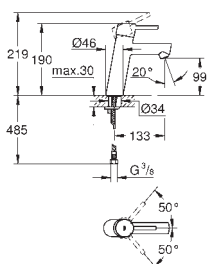

23 451 001

cromado

168,50

Concetto
Monocomando de lavatório 1/2"
Tamanho M

Manípulo metálico
Cartucho de discos cerâmicos **GROHE SilkMove** 28 mm
Com limitador ecológico de temperatura
Acabamento cromado **GROHE StarLight**
GROHE EcoJoy SpeedClean mousseur 5.7l/min
Sistema de montagem **GROHE FastFixation**
Corpo liso
Ligações flexíveis