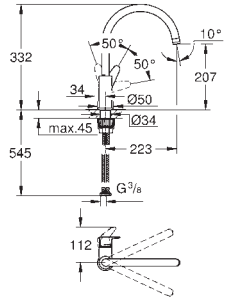

31 536 001

cromado

97,00

BauCurve

Monocomando de lava-louça 1/2"

Bica alta

Acabamento cromado **GROHE StarLight**

Cartucho de discos cerâmicos GROHE Longlife 28 mm

Vias de água separadas - sem chumbo e níquel

Bica com mousseur

Bica giratória

Ângulo de 360°

Ligações flexíveis

GROHE FastFixation Plus instalação rápida e simples - sem necessidade de ferramentas

Para instalação em banca de 60mm, por favor, encomende o kit de fixação 48 384 000

Pressão mínima 1,0 bar