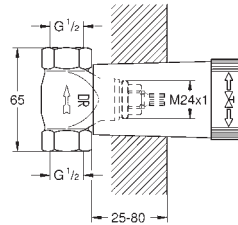

Profundidade de instalação 70 - 95 mm

29 800 000

15,00

Elemento encastrável e castelo de torneira de passagem

Castelo pré-montado de 1/2"

29 802 000

23,50

Idem, 3/4", Castelo pré-montado 3/4", União Rosca 3/4"