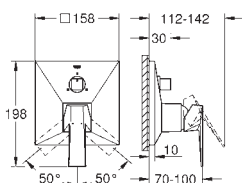

24 099 000

cromado

392,50

Allure Brilliant
Monocomando com inversor de 3 vias
Elemento exterior

GROHE Rapido SmartBox (35 600/35 604)
Cartucho de discos cerâmicos **GROHE SilkMove** 46 mm
Acabamento cromado **GROHE StarLight**
Encastrável com **GROHE FastFixation**
Espelho de metal com ajuste de 6°
Manipulo metálico

Inversor de 3 vias
Desempenho de fluxo:
Saída A = 27 l/min
Saída B = 27 l/min
Saída C = 27 l/min

Sem elemento encastrável

35 604 000

123,50

Elemento encastrável universal GROHE Rapido SmartBox
Edição Profissional disponível Março 2021