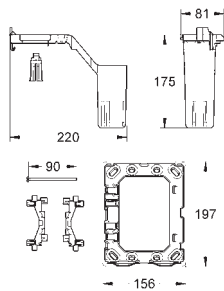

38 796 000

69,50

GROHE Fresh
Kit Retrofit

Para a cisterna de descarga GROHE GD 2 válvula de descarga pneumática e eixo de inspeção regular

Não adequado para a placa Skate Cosmopolitan com a superfície em madeira, vidro ou metal

Compartimento para pastilhas desodorizantes

Para todas as placas de parede GROHE

156 x 197 mm