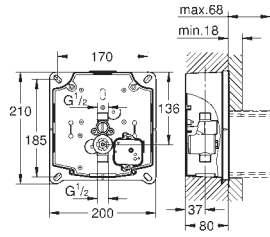

GROHE FLUXÓMETROS PARA URINOL

Referência

Cor

P.V.P.R. (€)

37 338 000 48

120,00

GROHE Rapido U

Elemento encastrável universal para urinol, Para acionamento manual ou infravermelho 6 V / 230 V

Alimentação da água com válvula de corte
Descarga assistida