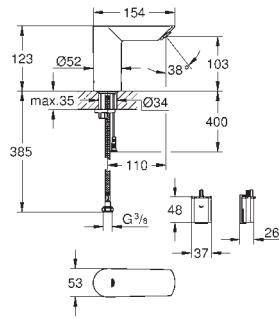

Bau Cosmopolitan E

Torneira eletrónica de lavatório 1/2" sem dispositivo de mistura

Com sensor de infravermelho para comunicação bidirecional para monitorização, configuração e manutenção

Água fria ou pré-temperada

De lítio de 6V, tipo CR-P2

Duração da bateria: aprox. 7 anos (150 utilizações por dia)

Acabamento cromado **GROHE StarLight**

GROHE EcoJoy mousseur 5,7 l/min

Vias de água separadas - sem chumbo e níquel
corpo feito de polímero composto

Ligações flexíveis

Filtros anti sujidade
Com válvula solenóide

Bateria externa
Sistema de instalação rápida
Indicador de bateria fraca

7 programas pré-selecionados

Lavagem Automática

Desinfecção térmica

Modo de limpeza

Funções adicionais e definições precisas por controlo remoto 36 407

Aprovado pela CE

Classificação de ruído 1, de acordo com a norma DIN4109, certificado incluído

Protecção tipo IP 59

36 453 000 48

cromado

227,00