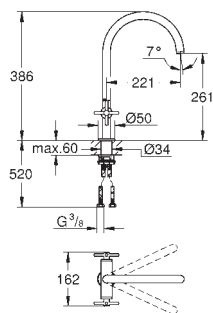

Referência

Cor

P.V.P.R. (€)

30 362 000
30 362 DC0
30 362 AL0

cromado
supersteel
brushed hard graphite

478,50
621,50
717,50

Atrio

Lava-loiça bica alta - 2 manípulos

Bica em C

1 furo para instalação

Acabamento cromado **GROHE StarLight**

Castelos de discos cerâmicos 1/2", 90°

Ângulo de rotação: 0° / 150° / 360°

Ligações flexíveis

Sistema de instalação rápida

Perlator tipo „Mousseur“