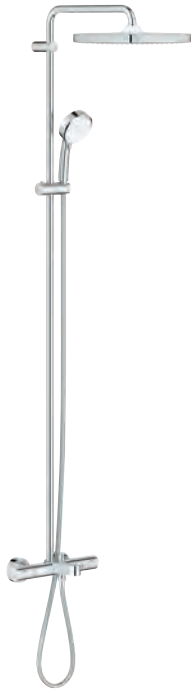

GROHE SISTEMAS TEMPESTA

Referência

Cor

P.V.P.R. (€)

novο

26 691 000

cromado

637,50

Tempesta Cosmopolitan System 250 Cube Sistema de duche com termostática de banheira

Composto por:

Braço de chuveiro 390 mm

Termostática

Permite alternar entre:

Chuveiro de teto Tempesta 250 Cube (26 685)

Jatos:

Jato: Rain

Rótula orientável

Ângulo de rotação $\pm 10^\circ$

GROHE EcoJoy limitador de caudal a 9,5 l/min

Bica de banheira

Inversor separado para chuveiro de mão

Chuveiro mão Tempesta Cosmopolitan 100 (27 571 001)

Jatos:

Jato: Rain

GROHE EcoJoy limitador de caudal 5,7 l/min.

Com suporte ajustável em altura

Bicha flexível Rotaflex 1,75 m 1/2" x 1/2" (28 410)

GROHE EcoJoy para menor consumo e jato perfeito

Cartucho compacto **GROHE TurboStat** com termoelemento em cera

Limitador de temperatura **GROHE SafeStop 38°C**

GROHE SafeStop Plus (opcional) limitador de temperatura a 43°C

Jato perfeito com o **GROHE DreamSpray**

Acabamento cromado **GROHE StarLight**

Sistema anticalcário **SpeedClean**

Guia de água interior para longa duração

Sistema de rotação livre da bicha do chuveiro **Twistfree**

Adequado para utilização com esquentadores a partir de 18 kWh

Caudal mínimo recomendado 7 l/min.

Edição Profissional

DUCHE