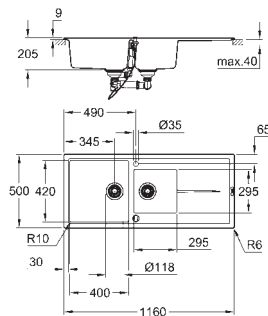

GROHE LAVA-LOUÇAS COMPOSITE

Referência

Cor

P.V.P.R. (€)

31 643 AT0
31 643 AP0

granite gray
granite black

382,50
382,50

K400

Lava-louça Composite com escorredor

Modelo: K400 80-C 116/50 1.5 rev

Tipo de instalação: superior

Material: quartzo composite

Absorvedor de ruído **GROHE Whisper**

Dimensão mín. móvel: 800 mm

Dimensões: 1160 x 500 mm

1 cuba: 400 x 420 x 205 mm

2 cuba: 295 x 295 x 205 mm

Sistema de montagem **GROHE FastFixation**

Reversível

Medidas de corte: 1140 x 480

Inclui: válvula automática, conjunto de escoamento, válvula com cesto e kit de montagem

Opcional: válvula automática (40 986 SD0)

Acessórios de fixação: 10