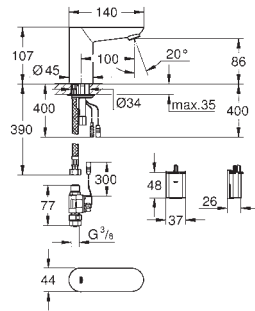

Referência

Cor

P.V.P.R. (€)

36 271 000 48

cromado

278,50

Euroeco Cosmopolitan E

Torneira electrónica de lavatório sem dispositivo de mistura