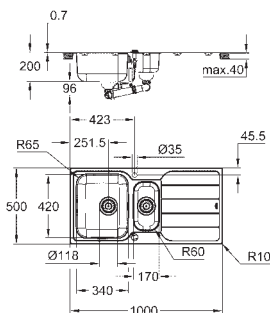

GROHE LAVA-LOUÇAS

Referência

Cor

P.V.P.R. (€)

31 572 SD1

aço inoxidável

265,50

K500

Lava-louça em aço inoxidável com escorredor

Modelo: K500 60-S 100/50 1.5 rev

Tipo de instalação: superior

Material: aço inoxidável AISI 304 (V2A)

Espessura do material: 0.7 mm

Acabamento **GROHE StarLight**

Tipo de acabamento: acetinado

Absorvedor de ruído **GROHE Whisper**

Dimensão mín. móvel: 600 mm

Dimensões: 1000 x 500 mm

1 cuba: 340 x 420 x 185 mm

0.5 cuba: 170 x 320 x 125 mm

GROHE FastFixation sistema de rápida instalação

Reversível

Medida de corte (superior): 982 x 482 mm

Furação: 2 x 35 mm

Escoamento: válvula automática com cesto Ø 3.5"/90 mm

Inclui: conjunto de escoamento, válvula com cesto e kit de fixação

Opcional: válvula automática (40 986 SD0)

Acessórios de fixação: 16

31 588 SD1

aço inoxidável

275,50

K500

Lava-louça em aço inoxidável com escorredor

Modelo: K500 80-S 116/50 2.0 rev

Tipo de instalação: superior

Material: aço inoxidável AISI 304 (V2A)

Espessura do material: 0.7 mm

Acabamento **GROHE StarLight**

Tipo de acabamento: acetinado

Absorvedor de ruído **GROHE Whisper**

Dimensão mín. móvel: 800 mm

Dimensões: 1160 x 500 mm

1 cuba: 340 x 420 x 190 mm

2 cuba: 340 x 420 x 190 mm

GROHE FastFixation sistema de rápida instalação

Reversível

Medidas de corte (superior): 1140 x 480 mm

Furação: 2 x 35 mm

Escoamento: válvula automática com cesto Ø 3.5"/90 mm

Inclui: válvula automática, conjunto de escoamento, válvula com cesto e kit de montagem

Opcional: válvula automática (40 986 SD0)

Acessórios de fixação: 18