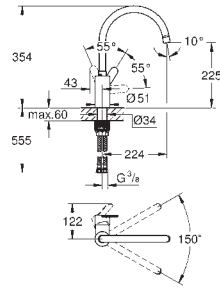

Projeção 280 mm

Rácores em S (150 ± 25)

GROHE EUROSTYLE COSMOPOLITAN

GROHE EUROSTYLE COSMOPOLITAN

Referência

Cor

P.V.P.R. (€)

33 975 004