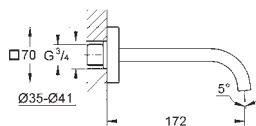

13 317 000

cromado

912,50

Allure
Bica em cascata para banheira e duche
Montagem na parede
Comprimento 180 mm

13 264 000

cromado

264,00

Allure
Bica de banheira 3/4"
Comprimento da bica 172 mm
Perlator tipo „Mousseur“