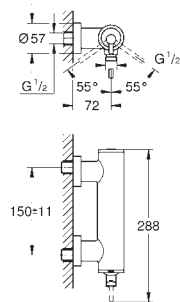

32 650 003

cromado

491,50

32 650 DC3

supersteel

688,50

32 650 AL3

brushed hard graphite

786,50

Atrio

Monocomando de duche 1/2"

Montagem na parede

Cartucho de discos cerâmicos GROHE SilkMove 35 mm

Acabamento cromado GROHE StarLight

Limitador ecológico de caudal

Saída inferior para duche de 1/2" com válvula anti-retorno integrada

Rácores em S (150 ± 25)