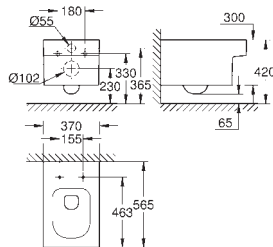

39 245 00H CE

alpine white

611,00

**Cube Ceramic
Sanita suspensa**

Descarga à parede
Rimless
Volume de descarga 3/4.5 l
Inclui kit de fixação
Cerâmica

Com fixação invisível
PureGuard revestimento antiaderente e antibacteriano
Compatível com assento e tampa 39 488 000 (soft close)