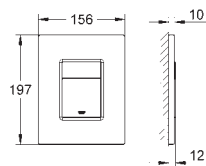

38 732 000 48

cromado

64,50

38 732 DC0

supersteel

124,00

38 732 SH0

alpine white

51,50

38 732 P00

Cromado mate

67,50

38 732 BE0

polished nickel

129,50

38 732 EN0

brushed nickel

129,50

38 732 GL0

cool sunrise

129,50

38 732 GN0

brushed cool sunrise

129,50

38 732 DA0

warm sunset

129,50

38 732 DL0

brushed warm sunset

129,50

38 732 A00

hard graphite

129,50

38 732 AL0

brushed hard graphite

129,50

Skate Cosmopolitan

Placa de accionamento

Dual Flush ou Start&Stop, Instalação horizontal ou vertical

156 x 197 mm, Em ABS, Acabamento cromado **GROHE StarLight**

GROHE EcoJoy para menor consumo e jato perfeito

Para combinação com Rapid SL e cisternas Uniset GD 2

Compatível com Rapid SLX, por favor encomende o eixo de revisão 66 791 000 (encomendado separadamente)

38 732 BR0

titânio

119,50

Idem, com superfície anti-dedadas