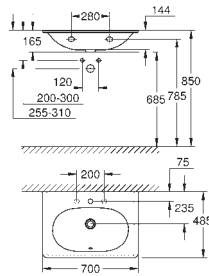

39 564 00H CE

alpine white

223,50

Essence

Lavatório 70

Suspensão na parede

1 furo central, 2 orifícios laterais pré-perfurados

Com overflow no lado oposto da torneira

700 x 485 mm

Compatível com coluna e semicoluna

Cerâmica

PureGuard revestimento antiaderente e antibacteriano

12 peças por palete