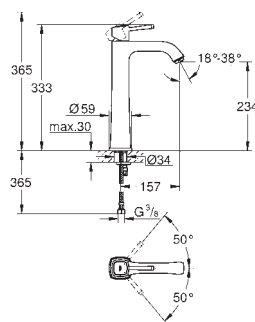

23 313 000
23 313 IGO

cromado
crom/ouro

560,00
637,50

Grandera
Monocomando de lavatório 1/2"
Tamanho XL
Para lavatórios altos
Cartucho de discos cerâmicos **GROHE SilkMove** 28 mm
GROHE EcoJoy para menor consumo e jato perfeito
Sistema de montagem **GROHE FastFixation**
GROHE AquaGuide mousseur ajustável 5,7 l/min
Corpo liso
Ligações flexíveis