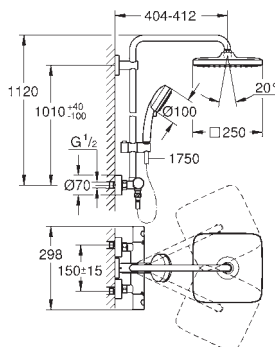

Tempesta Cosmopolitan System 250 Sistema de duche com termostática

Composto por:

Braço de chuveiro 390 mm

Suporte superior ajustável para utilização de furos existentes

Termostática

Permite alternar entre:

Chuveiro de teto Tempesta 250 (26 666)

Jato:

Jato: Rain

Com a superfície superior do prato em branco

Rótula orientável

Ângulo de rotação ± 10°

GROHE EcoJoy limitador de caudal a 9,5 l/min

Chuveiro mão Tempesta Cosmopolitan 100

Jatos:

Jato: Rain

GROHE EcoJoy limitador de caudal a 9,5 l/min

Com suporte ajustável em altura

Bicha flexível Rotaflex 1,75 m 1/2" x 1/2" (28 410)

GROHE EcoJoy para menor consumo e jato perfeito

Cartucho compacto **GROHE TurboStat** com termoelemento em cera

Limitador de temperatura **GROHE SafeStop 38°C**

GROHE SafeStop Plus (opcional) limitador de temperatura a 50°C incluído

Jato perfeito com o **GROHE DreamSpray**

Acabamento cromado **GROHE StarLight**

GROHE Metal Grip manipulós de metal ergonómicos

Sistema anticalcário **SpeedClean**

Guia de água interior para longa duração

Sistema de rotação livre da bicha do chuveiro **Twistfree**

Adequado para utilização com esquentadores a partir de 18 kWh

Caudal mínimo recomendado 7 l/min.

Pressão mínima 1,0 bar

Upgrade opcional: saboneteira GROHE EasyReach (26 362)

Edição Profissional

novο