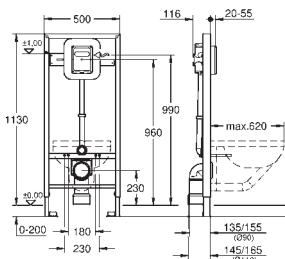

Rapid SL

Sistema de instalação para WC, 1,13 m, com válvula de descarga Fluxómetro 6 - 9l

Acionamento manual / eletrônico

Pode ser utilizado à frente de paredes sólidas, bem como à frente ou dentro de partições de parede em gesso cartonado

Para revestimento em seco, totalmente pré-montado, 2 cavilhas e porcas para fixar WC

Distância entre cavilhas 180/230 mm

WC cerâmico com área pequena de apoio (< 205 mm), requer o acessório adicional 38 779 000

Curva de descarga de PP Ø 90 mm

Redutor de PP Ø 90/110 mm

Descarga automática

Ajustável

Insonorizado - Grupo I

Pré-obturação, Para instalação na parede deve encomendar o esquadro de fixação 38 558 00M (vendido separadamente)

38 558 00M 48

20,50