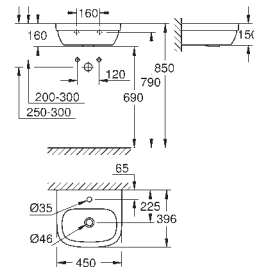

39 324 000 CE

alpine white

70,50

39 324 00H CE

alpine white

107,50

Euro Ceramic
Lava-mãos 45
Suspensão na parede
Para torneiras de um furo
Com overflow
450 x 400 mm
Cerâmica
Distância entre furos de instalação: 160 mm
opcional: **PureGuard** revestimento antiaderente e antibacteriano (00H)
27 peças por palete