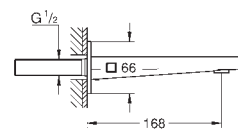

13 404 003

cromado

143,00

GROHE Plus
Bica de banheira 1/2"
Montagem na parede

Acabamento cromado **GROHE StarLight**
Mousseur laminado
Rosca macho 1/2"
Comprimento 168 mm