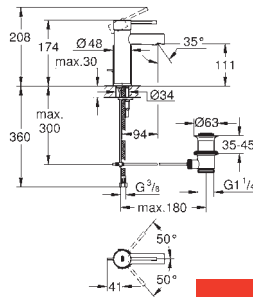

32 898 001 48	cromado	189,00

Essence
Monocomando de lavatório 1/2"
Tamanho S
Manipulo metálico
Cartucho de discos cerâmicos **GROHE SilkMove** 28 mm
Com limitador ecológico de temperatura
Acabamento cromado **GROHE StarLight**
GROHE EcoJoy mousseur 5,7 l/min
Sistema de instalação **GROHE FastFixation Plus**
Válvula automática 1 1/4"
Ligações flexíveis

24 175 001	cromado	192,00
Edição Profissional disponível a partir de junho 2021