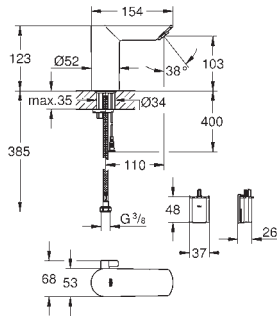

36 451 000 48 cromado 216,50

Bau Cosmopolitan E
Misturadora de lavatório eletrónica 1/2" com dispositivo de mistura e temperatura ajustável

Com sensor de infravermelho para comunicação bidirecional para monitorização, configuração e manutenção

De lítio de 6V, tipo CR-P2

Duração da bateria: aprox. 7 anos (150 utilizações por dia)

Acabamento cromado **GROHE StarLight**

GROHE EcoJoy mousseur 5,7 l/min

Vias de água separadas - sem chumbo e níquel
corpo feito de polímero composto

Ligações flexíveis

Válvula anti-retorno

Filtros anti-sujidade

Com válvula solenóide

Bateria externa

Sistema de instalação rápida

Indicador de bateria fraca

7 programas pré-selecionados

Lavagem Automática

Desinfecção térmica

Modo de limpeza

Funções adicionais e definições precisas por controlo remoto 36 407

Aprovado pela CE

Classificação de ruído 1, de acordo com a norma DIN4109, certificado incluído

Protecção tipo IP 59