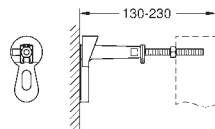

Para instalação na parede deve encomendar o esquadro de fixação 38 558 00M (vendido separadamente)

38 558 00M 48

20,50

Rapid SL

Esquadro de fixação

Montagem diante de parede resistente

Para fixar os elementos na parede