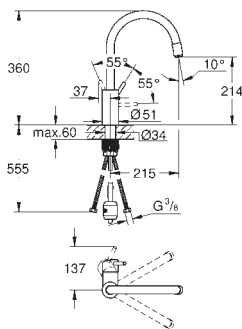

32 663 003
32 663 DC3

cromado
supersteel

260,00
335,00

Concetto

Monocomando de lava-louça 1/2"

Bica alta
1 furo para instalação
Acabamento cromado **GROHE StarLight**
Cartucho de discos cerâmicos **GROHE SilkMove** 35 mm
GROHE EasyDock garante uma retração fácil e um retorno suave de volta à posição inicial
Vias de água separadas - sem chumbo e níquel
Jato laminar extraível
Limitador ecológico de caudal
Bica giratória
Ângulo de 360°
Válvulas anti-retorno
Ligações flexíveis
Sistema de montagem **GROHE FastFixation**