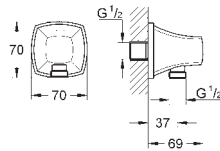

27 970 000 cromado 126,50
27 970 IGO crom/ouro 163,00

Grandera
Curva de saída 1/2"
Material: metal
Válvulas anti-retorno