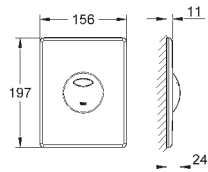

38 862 SD0

aço inoxidável

143,00

Skate

Placa de acionamento

Dual Flush ou Start&Stop

Válvulas de descarga pneumáticas

Instalação vertical

156 x 197 mm, Material: Aço inoxidável

GROHE EcoJoy para menor consumo e jato perfeito

Para combinação com Rapid SL e cisternas Uniset GD 2

Compatível com Rapid SLX, por favor encomende o eixo de revisão 66 791 000 (encomendado separadamente)