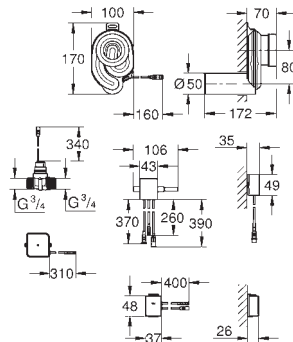

GROHE PLACAS ELETRÓNICAS PARA URINOL

Referência

Cor

P.V.P.R. (€)

39 369 000

930,50

Sensor de temperatura para urinol com Bluetooth

Com transformador 100-240 V AC, 50-60 Hz, 6,75 V DC

Utilizado com 39 376 000

Sifão com sensor de temperatura

Válvula solenóide com filtro

Pressão hidrodinâmica mínima 0,5 bar

Pressão máxima 10 bar

Com módulo Bluetooth para monitorização de comunicação bi-direcional com propósito de manutenção e configuração

Bluetooth 4.0 * para comunicação de dados sem fio

Frequência do transmissor Bluetooth: 2.4 GHz

Alcance do Bluetooth (máx. 10 M) que varia dependendo dos materiais utilizados e as paredes entre o transmissor e o recetor

Para dispositivos Apple** e Android

Monitoração

Produtos protegidos com password

A aplicação detecta todos os produtos da gama com Bluetooth

Ciclos de descarga automática e registo da última descarga

Utilização por dia / 30 dias

Configuração

Lavagem Automática

Modo de limpeza

2 temporizadores ligar/desligar

Identificação por nome

Funções

Enviar e guardar 3 utilizadores

Redefinir as configurações de fábrica ou de utilizador

Disco e versão de software

Aprovado pela CE

Dispositivos móveis e a App GROHE IR *** não estão incluídos no fornecimento e têm ser pedidos separadamente através de uma loja autorizada da Apple / loja / iTunes ou Google.

* As marcas comerciais Bluetooth e logótipos são marcas registadas de propriedade da Bluetooth SIG, Inc. e qualquer uso de tais marcas pela Grohe AG está sob licença. Outros nomes e marcas comerciais pertencem aos seus respectivos proprietários.

** Apple, o logótipo da Apple, iPod, iPod Touch, iPhone e iTunes são marcas comerciais da Apple Inc., registadas nos EUA e outros países. A Apple não é responsável pela função deste dispositivo ou pelo cumprimento das normas de segurança e regulamentares.

*** Disponível gratuitamente para iTunes app store ou Google Play.