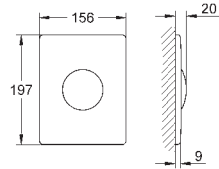

37 547 000
37 547 P00
37 547 SH0

cromado
Cromado mate
alpine white

67,50
69,50
43,50

Skate
Placa de acionamento
Instalação vertical
156 x 197 mm
manual
com botão de pressão
Em ABS
Acabamento cromado **GROHE StarLight**