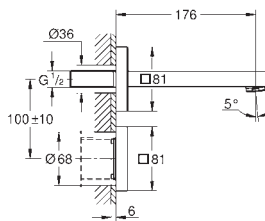

Eurocube E

Misturadora electrónica de lavatório sem dispositivo de mistura

Com sensor de infravermelho para comunicação bidirecional para monitorização, configuração e manutenção

Água fria ou pré-temperada

Com transformador 100-230 V AC, 50-60 Hz, 6 V DC

regulador de jato laminar 5.7 l/min

7 programas pré-selecionados

Lavagem Automática

Desinfecção térmica

Modo de limpeza

Funções adicionais e definições precisas por controlo remoto 36 407

Elemento exterior

para usar com Rapid SL 38 748 002 ou com o elemento encastrável 36 264 001

Aprovado pela CE

Classificação de ruído 1, de acordo com a norma DIN4109, certificado incluído

Pressão mínima 1,0 bar