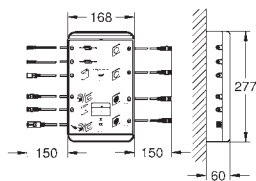

GROHE F-DIGITAL DELUXE

Referência

Cor

P.V.P.R. (€)

36 397 000

1.241,00

GROHE F-digital Deluxe

Caixa de unidade de base 2.0 Bluetooth (BCU V2.0)

Para conexão dos módulos de luz, som e vapor

- 2 fichas de ligação, uma para cada par de módulos de som (36 360 000)
- 2 fichas de ligação, uma para cada par de módulos de luz (36 359 000) ou 1 chuveiro de tecto (27 865 000) com luz integrada
- 2 fichas de ligação para o módulo de vapor (36 362 000), incluindo uma ligação para o gerador de vapor e uma ligação para o sensor de temperatura
- 2 fichas de ligação para fornecimento de energia (máximo de 4 dispositivos de luz/som por fonte)
- 2 fichas de ligação à unidade Bluetooth (tensão de alimentação e a linha de dados)

Deve estar acessível

Opcional - o encastrável pode ser colocado no equipamento extra 36 367 000