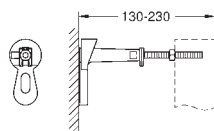

GROHE RAPID SL PARA LAVATÓRIO E BIDÉ

Referência

Cor

P.V.P.R. (€)

38 597 001 48

247,50

Rapid SL

Sistema de instalação para bidé 1,13 m

Armação em aço galvanizado, autoportante
Pode ser utilizado à frente de paredes sólidas, bem como à frente ou dentro de partições de parede em gesso cartonado
Totalmente pré-montado
Ligações ajustáveis em altura
Acessórios de fixação
Certificação TÜV
2 cavilhas e porcas para fixar bidé
Juntas de Ø 32 mm
Curva de descarga Ø 50 mm
2 ligações de Ø 1/2" insonorizadas
Conjunto de fixação para o bidé
Para instalação na parede deve encomendar o esquadro de fixação 38 558 00M (vendido separadamente)

novο

38 545 000

284,00

Rapid SL

Sistema de instalação para bidé 1,0 m

Armação em aço galvanizado, autoportante
Pode ser utilizado à frente de paredes sólidas, bem como à frente ou dentro de partições de parede em gesso cartonado
Totalmente pré-montado
Ligações ajustáveis em altura
Ajuste rápido de altura
Acessórios de fixação
2 cavilhas e porcas para fixar bidé
Curva de descarga Ø 50 mm
Juntas de Ø 32 mm
2 ligações de Ø 1/2" insonorizadas
Conjunto de fixação para o bidé
Para instalação na parede deve encomendar o esquadro de fixação 38 558 00M (vendido separadamente)

novο

38 543 000

298,50

Rapid SL

Sistema de instalação para bidé, 0.82 m

Armação em aço galvanizado, autoportante
Pode ser utilizado à frente de paredes sólidas, bem como à frente ou dentro de partições de parede em gesso cartonado
Totalmente pré-montado
Ligações ajustáveis em altura
Ajuste rápido de altura
Acessórios de fixação
2 cavilhas e porcas para fixar bidé
Curva de descarga Ø 50 mm
Juntas de Ø 32 mm
2 ligações de Ø 1/2" insonorizadas
Conjunto de fixação para o bidé
Para instalação na parede deve encomendar o esquadro de fixação 38 558 00M (vendido separadamente)

38 558 00M 48

20,50

Rapid SL