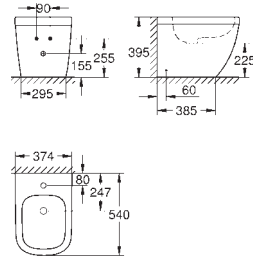

39 340 000 CE 48
39 340 00H CE

alpine white
alpine white

142,00
192,00

Euro Ceramic Bidé

Para torneiras de um furo
Com overflow

Inclui kit de fixação
Cerâmica

Com fixação invisível

opcional: **PureGuard** revestimento antiaderente e antibacteriano (00H)

12 peças por palete