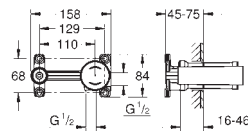

23 571 000 48

238,50

Elemento encastrável 1/2"

Para monocomando de lavatório (2 furos)
Cartucho de discos cerâmicos **GROHE SilkMove 35 mm**
Limitador ecológico de caudal
Com limitador ecológico de temperatura
Bica posicionada à direita ou esquerda
Permite a impermeabilização da construção da parede em redor do corpo
Com manga de vedação