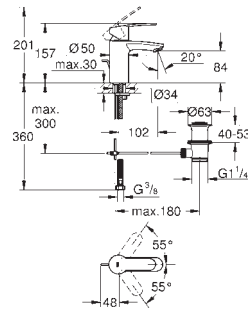

GROHE EUROSTYLE COSMOPOLITAN

Referência

Cor

P.V.P.R. (€)

33 552 002

cromado

145,00

Eurostyle Cosmopolitan
Monocomando de lavatório 1/2"
Tamanho S

Limitador ecológico de caudal
Acabamento cromado **GROHE StarLight**
Sistema de Instalação **GROHE FastFixation**
Perlator tipo „Mousseur“
Válvula automática 1 1/4"
Ligações flexíveis