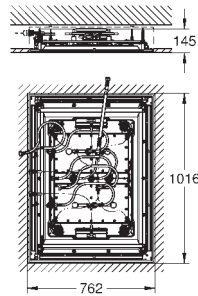

cromado

20.179,50

Rainshower F-Series 40" AquaSymphony

Chuveiro teto 6+ com luz

1016 mm x 762 mm x 145 mm

Material: metal

Fluxo mínimo 25 l/min

Pressão mínima recomendada 3.0 bar

1 x AquaCurtain

1 x Pure XL jacto

1 x 2 Drizzle jacto (jacto mist)

2 x GROHE PureRain jacto 400 x 190 mm

1 x 2 XL Cascata

1 x 4 Bokoma Spray com ajuste do ângulo de 20° e combinações

Espectro completo LED: luz suave com mudança das cores do arco-íris

Ajuste individual: luz permanente com selecção de cor

Fonte de alimentação de luz 12 V DC

Aprovado pela CE

Sistema anticalcário **SpeedClean**

Jato perfeito com o **GROHE DreamSpray**

Acabamento **GROHE StarLight**

Requer (26 376 001), F-digital caixa da unidade base Deluxe (26 374 000), unidade Bluetooth (36 371 000) e várias conexões de cabo - encomendados separadamente.

A construção do teto deve ser apropriada à exigência estática do produto (peso total do produto >70Kg). O chuveiro de teto tem de ser controlado por 8 saídas + 1 saída para chuveiro de mão e deve ter uma capacidade de desempenho suficiente (> 100 l/min). Para um planeamento detalhado, consulte o guia de instalação antes de iniciar.

Recomendação: configuração com Grohtherm SmartControl 3 x Grohtherm SmartControl (29 126 000) 3 x GROHE Rapido SmartBox (35 600 000) 1 x Conjunto de suporte de parede 1 jato Euphoria Cube Stick (26 405 000)

Contém lâmpadas embutidas de LED, que não podem ser alteradas: classe de eficiência energética: A ++

26 376 001

cromado

1.914,50

Rainshower F-Series 40"

Elemento encastrável

Para utilizar com chuveiro de teto Rainshower F-Series 40" AquaSymphony

1000 mm x 745 mm x 152 mm

Mínimo de profundidade para instalação: 167 mm

Conexões de 1/2"

A construção do teto deve ser apropriada à exigência estática do produto (peso total do produto >70Kg). O chuveiro de teto tem de ser controlado por 8 saídas + 1 saída para chuveiro de mão e deve ter uma capacidade de desempenho suficiente (> 100 l/min). Para um planeamento detalhado, consulte o guia de instalação antes de iniciar.