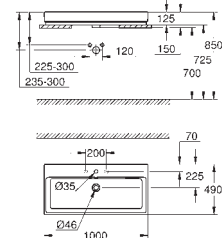

39 475 00H CE

alpine white

539,50

Cube Ceramic Lavatório de pousar 100

Parte traseira lisa
1 furo central, 2 orifícios laterais pré-perfurados
Com overflow
1000 x 490 mm
Inclui kit de fixação
Cerâmica
PureGuard revestimento antiaderente e antibacteriano
10 peças por palete