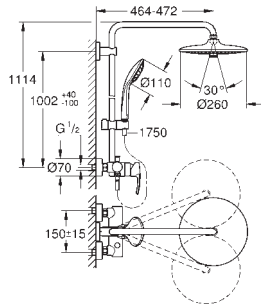

GROHE SISTEMAS EUPHORIA

Referência

Cor

P.V.P.R. (€)

novο