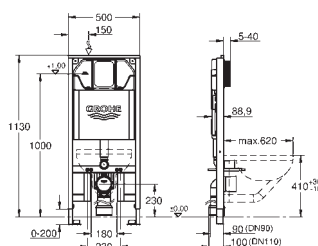

SISTEMAS DE
INSTALAÇÃO