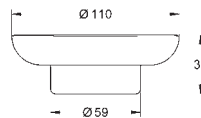

40 368 001 glass clear **8,00**
Essentials
Saboneteira para referência 36 194 000
Para os suportes:
Essentials (40 369 xx1)
Essentials Cube (40 508)
Bau Cosmopolitan (40 585)
Essentials Authentic (40 652)