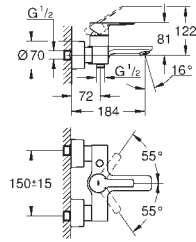

GROHE LINEARE

Referência Cor P.V.P.R. (€)

33 849 001 48 cromado 320,00
33 849 DC1 supersteel 447,50

Lineare
Monocomando de banheira e duche 1/2"
Montagem na parede
Manípulo metálico
Cartucho de discos cerâmicos **GROHE SilkMove** 35 mm
Com limitador ecológico de temperatura
Acabamento cromado **GROHE StarLight**
Inversor automático: banheira/duche
Perlator tipo „Mousseur“
Saída para bicha de chuveiro 1/2"
Válvulas anti-retorno integradas
Rácores em S (150 ± 25)
Válvulas anti-retorno
Pressão mínima 1,0 bar
Instalação à bancada opcional com colunas prismáticas 12 030 000

34 718 000 cromado 413,00