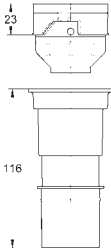

GROHE RAPID SL WC

Referência

Cor

P.V.P.R. (€)

42 333 000

Adaptador de 4,5 l para GD2

Para reduzir o volume de descarga para 4,5 litros

16,00