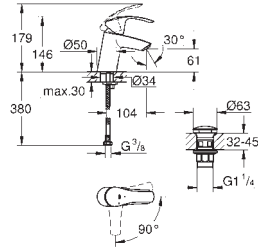

GROHE EUROSMART

Referência Cor PV.P.R. (€)

23 924 002 cromado **112,00**

Eurosmart
Monocomando de lavatório 1/2"
Tamanho S
1 furo para instalação
Manípulo metálico
Cartucho de discos cerâmicos **GROHE SilkMove** 35 mm com função Cold start
Limitador ecológico de caudal
Limitador de temperatura
Acabamento cromado **GROHE StarLight**
GROHE EcoJoy mousseur 5,7 l/min
Sistema de montagem **GROHE FastFixation**
Corpo liso com válvula click clack
Ligações flexíveis