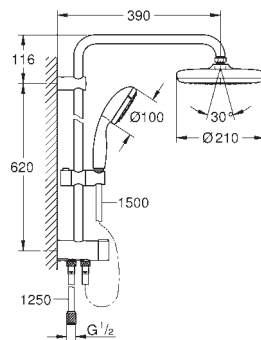

Tempesta System 210 Sistema de duche com inversor

Composto por:

Braço de chuveiro horizontal 390 mm, ajustável antes da instalação

Inversão entre chuveiro de mão, chuveiro de teto ou chuveiro de teto com configuração Eco

Chuveiro de teto Tempesta 210 (26 408)

2 jatos (inversor)

Rain, SmartRain

Superfície de pulverização cromada

Rótula orientável

Ângulo de rotação de $\pm 15^\circ$

Chuveiro de mão Tempesta 100 (27 852)

Jato: Rain

Com suporte ajustável em altura

Distância entre o inversor e o braço superior: 620 mm

Bicha de duche Relexaflex 1500 mm (28 151)

Bicha de chuveiro Relexaflex 1250 mm (28 150)

Instalação flexível: conexão ao monocomando / união da parede para abastecimento de água com ligação de 1/2" à bicha de chuveiro 1250 mm

Jato perfeito com o **GROHE DreamSpray**

Acabamento cromado **GROHE StarLight**

Sistema anticalcário **SpeedClean**

Guia de água interior para longa duração

ShockProof anel de silicone à prova de choque que previne danos causados pela queda do chuveiro

Adequado para utilização com esquentadores a partir de 18 KWh

Caudal mínimo recomendado 7 l/min.