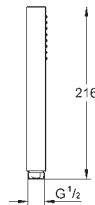

27 888 000 **cromado** **102,50**
Euphoria Cube+ Stick
Chuveiro de mão 1 jato
Jato: normal
Material: metal
GROHE EcoJoy limitador de caudal a 9,5 l/min
Jato perfeito com o **GROHE DreamSpray**
Acabamento cromado **GROHE StarLight**
Sistema anticalcário **SpeedClean**
Guia de água interior para longa duração
Sistema de montagem universal: adaptável a todas as bichas de chuveiro standard