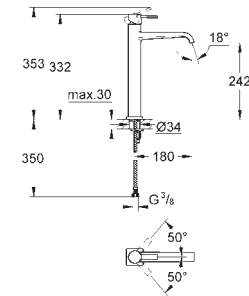

23 076 000

cromado

586,50

Allure
Monocomando de lavatório 1/2"
Tamanho XL

Manípulo metálico
Para lavatórios altos
Cartucho de discos cerâmicos **GROHE SilkMove** 28 mm
Sistema de instalação **GROHE FastFixation Plus**
Corpo liso
Comprimento 180 mm
Ligações flexíveis
Limitador de temperatura