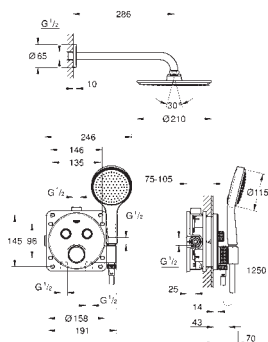

Chuveiro de mão Euphoria Cube Stick (27 698 000)

Euphoria Cube curva de saída 1/2" com suporte de parede para chuveiro (26 370 000)

Bicha Silverflex 1.500 mm (28 364)

34 743 000

cromado

1.087,00

Grotherm SmartControl Conjunto de duche Perfect