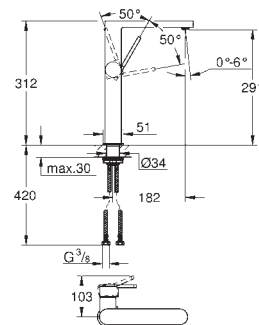

32 618 003

cromado

315,50

GROHE Plus
Monocomando de lavatório 1/2"
Tamanho XL

1 furo para instalação
Manípulo metálico
Para lavatórios altos
Cartucho de discos cerâmicos **GROHE SilkMove** 28 mm
Com limitador ecológico de temperatura
Acabamento cromado **GROHE StarLight**
GROHE EcoJoy SpeedClean mousseur 5.7l/min
GROHE AquaGuide com mousseur regulável
Sistema de instalação rápida
Corpo liso
Ligações flexíveis