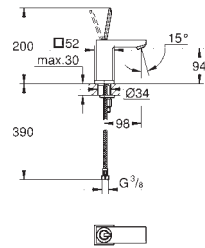

GROHE EUROCUBE JOY

Referência

Cor

P.V.P.R. (€)

23 656 000

cromado

270,50

Eurocube Joy
Monocomando de lavatório 1/2"
Tamanho S

Manípulo metálico
Cartucho GROHE FeatherControl Joystick
GROHE EcoJoy SpeedClean mousseur 5.7l/min
Sistema de instalação **GROHE FastFixation Plus**
Corpo liso
Ligações flexíveis