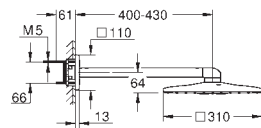

26 479 000

cromado

485,50

26 479 GN0

brushed cool sunrise

825,50

26 479 DL0

brushed warm sunset

825,50

26 479 A00

hard graphite

777,00

26 479 AL0

brushed hard graphite

825,50

Rainshower SmartActive 310 Cube

Conjunto de chuveiro de parede 430 mm, 2 jatos

Composto por:

Chuveiro de teto Rainshower SmartActive 310 Cube

Jatos:

GROHE PureRain, ActiveRain

Braço de chuveiro horizontal 430 mm

Jato perfeito com o GROHE DreamSpray

Acabamento cromado GROHE StarLight

Sistema anticalcário SpeedClean

Guia de água interior para longa duração

Requer o elemento encastrável 26 483 000 ou 26 484 000 - a ser adquirido separadamente