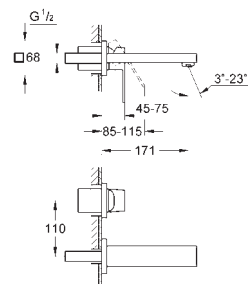

19 895 000 cromado **274,50**

Eurocube
Monocomando de lavatório (2 furos) Tamanho S
Elemento exterior
23 200
Sem elemento encastrável
Distância entre centros 110 mm
Comprimento da bica: 171 mm

23 447 000 cromado **284,50**
Idem, comprimento 231 mm