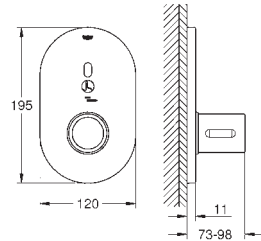

GROHE EUROSMART COSMOPOLITAN E

Referência

Cor

P.V.P.R. (€)

36 456 000

cromado

216,50

Eurosmart Cosmopolitan E Special

Infravermelhos eletrônicos termostáticas encastráveis de duche

Com sensor de infravermelho para comunicação bidirecional para monitorização, configuração e manutenção

para caixas de instalação concealed 36 458 000 e 36 459 000

manípulo ergonómico de metal

Acabamento cromado **GROHE StarLight**

GROHE SafetyPlus

Limitador ecológico de temperatura máxima entre 35 e 43°

temperatura com limitador de segurança safety stop

água quente e fria não misturada

7 programas pré-selecionados

Lavagem Automática

Desinfecção térmica

Modo de limpeza

Funções adicionais e definições precisas por controlo remoto 36 407

Aprovado pela CE

Classificação de ruído 1, de acordo com a norma DIN4109, certificado incluído

36 458 000

661,50