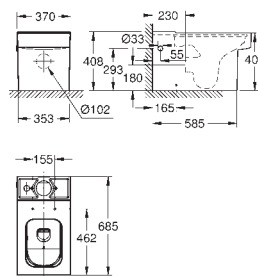

Com fixação invisível
PureGuard revestimento antiaderente e antibacteriano
Compatível com assento e tampa 39 488 000 (soft close)
8 peças por palete

39 484 00H CE

alpine white

590,50

**Cube Ceramic
Sanita compacta**