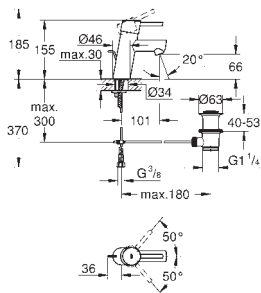

32 204 10E

cromado

142,00

Concetto
Monocomando de lavatório 1/2"
Tamanho S

Cartucho de discos cerâmicos **GROHE SilkMove** 28 mm
Limitador de temperatura
Acabamento cromado **GROHE StarLight**
GROHE EcoJoy SpeedClean mousseur 5.7l/min
Sistema de Instalação **GROHE FastFixation**
Válvula automática 1 1/4"
Ligações flexíveis