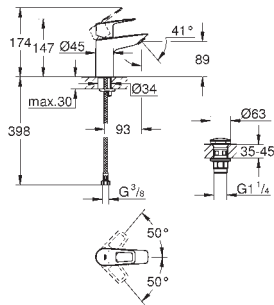

novο

23 878 001

cromado

85,00

BauLoop
Monocomando de lavatório 1/2"
Tamanho S

1 furo para instalação
Manípulo metálico
Cartucho de discos cerâmicos GROHE Longlife 28 mm
Com limitador ecológico de temperatura
Acabamento cromado **GROHE StarLight**
Vias de água separadas - sem chumbo e níquel
GROHE EcoJoy mousseur 5,7 l/min
Sistema de instalação rápida
Corpo liso com válvula click-clack 1 1/4"
Ligações flexíveis
Edição Profissional

23 337 001

cromado

73,50

Idem, sem válvula click-clack 1 1/4"

novο