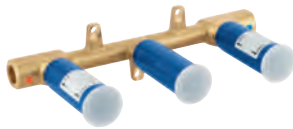

29 025 002

Castelos de discos cerâmicos 1/2", 90°

GROHE EcoJoy 5.7 l/min mousseur laminar

Distância entre centros 200 mm

Comprimento 180 mm

com manipulou cruzados

Dois conjuntos de tampas diferentes incluídos. Um conjunto com marcação „H“ e „C“ e outro conjunto sem marcação.