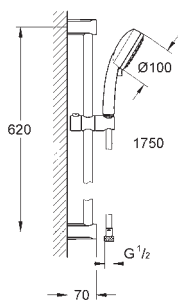

27 578 002

cromado

65,50

**Tempesta Cosmopolitan 100
Conjunto de duche 2 jatos**

Composto por:

Chuveiro de mão (27 571)

Rampa de duche de 60 cm (27 521)

Bicha Relexaflex 1,75 m (28 154)

Jato perfeito com o **GROHE DreamSpray**

Acabamento cromado **GROHE StarLight**

Sistema anticalcário **SpeedClean**

Guia de água interior para longa duração