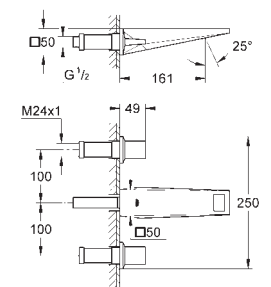

20 346 000 cromado **662,50**
Allure Brilliant
Misturadora de lavatório 1/2" (3 furos)
Tamanho S
Montagem na parede
Sem elemento encastrável
29 025 002
Castelos de discos cerâmicos 1/2", 90°
Acabamento cromado **GROHE StarLight**
Bica com mousseur integrado
Distância entre centros 200 mm
Comprimento da bica 161 mm

20 348 000 cromado **695,00**
Idem, comprimento da bica 210 mm