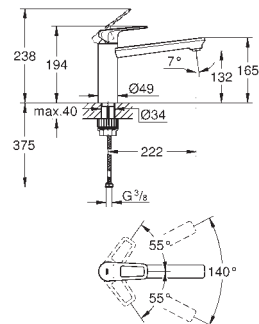

31 706 000

cromado

91,00

BauLoop

Monocomando de lava-louça 1/2"

Bica média

1 furo para instalação

Acabamento cromado **GROHE StarLight**

Cartucho de discos cerâmicos GROHE Longlife 35 mm

Vias de água separadas - sem chumbo e níquel

Bica giratória

Ângulo de rotação do manipulador de 140°

Mousseur com ranhura para substituição sem necessidade de ferramentas

Ligações flexíveis

GROHE FastFixation Plus instalação rápida e simples - sem necessidade de ferramentas

Para instalação em banca com máx. 40mm, por favor encomende o kit de fixação 48 384 000