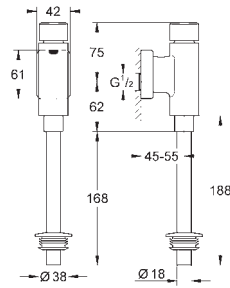

GROHE FLUXÓMETROS PARA URINOL

Referência

Cor

P.V.P.R. (€)

37 339 000 48

cromado

122,50

Rondo
Fluxómetro para urinol
Em latão
Pré-obturação integrada
Acabamento cromado **GROHE StarLight**
Tampa de accionamento e tubo de saída
Fluxo ajustável 1.0 - 4.0L
Tubo de descarga 200 mm
Pressão hidrodinâmica mínima 0,5 bar
Pressão máxima 5 bar