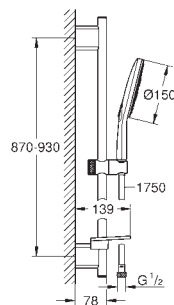

26 592 LS0

moon white

189,00

Rainshower SmartActive 150
Conjunto de duche 3 jatos

Composto por:

Chuveiro de mão Rainshower SmartActive 150 (26 554)

Rampa de duche 60 cm

Suporte deslizante articulado

Bicha de chuveiro de 1,75 m (28 388 000)

Saboneteira **GROHE EasyReach**

GROHE EcoJoy limitador de caudal a 9,5 l/min

Jato perfeito com o **GROHE DreamSpray**

Acabamento **GROHE StarLight**

GROHE FastFixation Plus distância ajustável entre suportes para adaptação aos furos pré-existentis

Sistema anticalcário **SpeedClean**

Guia de água interior para longa duração

Sistema de rotação livre da bicha do chuveiro **Twistfree**

Adequado para utilização com esquentadores

novο