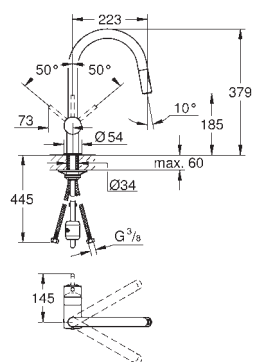

32 321 002 48
32 321 DC2

cromado
supersteel

295,00
383,00

Minta
Monocomando de lava-louça 1/2"
Bica em C
1 furo para instalação
Acabamento cromado **GROHE StarLight**
Cartucho de discos cerâmicos **GROHE SilkMove** 46 mm
GROHE EasyDock garante uma retração fácil e um retorno suave de volta à posição inicial
Bica extraível com jato duplo
Inversor: jato laminar/chuveiro **SpeedClean**
Limitador ecológico de caudal
Bica giratória
Ângulo de 360°
Válvulas anti-retorno integradas
Ligações flexíveis
Sistema de instalação rápida

TORNEIRAS DE
COZINHA