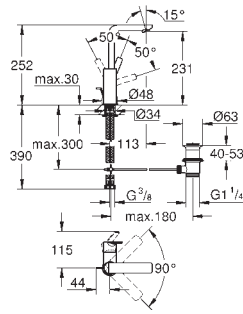

GROHE LINEARE

Referência Cor P.V.P.R. (€)

23 296 001 cromado 315,50
23 296 DC1 supersteel 442,00

Lineare
Monocomando de lavatório 1/2"
Tamanho L
Manípulo metálico
Cartucho de discos cerâmicos **GROHE SilkMove** 28 mm
Com limitador ecológico de temperatura
GROHE EcoJoy SpeedClean mousseur 5.7l/min
Sistema de instalação **GROHE FastFixation Plus**
Bica giratória Perlator tipo „Mousseur“
Válvula automática 1 1/4"
Ligações flexíveis
Pressão mínima 1,0 bar