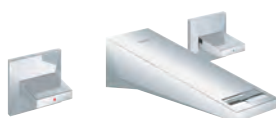

20 346 000 cromado **662,50**
Allure Brilliant
Misturadora de lavatório 1/2" (3 furos)
Tamanho S
Montagem na parede
Sem elemento encastrável
29 025 002
Castelos de discos cerâmicos 1/2", 90°
Acabamento cromado **GROHE StarLight**
Bica com mousseur integrado
Distância entre centros 200 mm
Comprimento da bica 161 mm

20 348 000 cromado **695,00**
Idem, comprimento da bica 210 mm