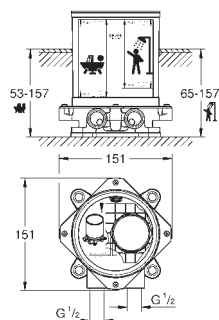

45 984 001		509,50

Elemento encastrável 1/2"
Para misturadores de duche e misturadoras / bicas de banheira montadas no chão
Sem elemento exterior
Placa de instalação com ajuste de 360° na horizontal e 3° na vertical
Profundidade de instalação 53-157 mm
Profundidade de instalação 65-157 mm para misturadoras de duche, compensação de profundidade 92 mm
2 conexões fêmeas 1/2" (abastecimento quente/frio)
Acessórios de fixação