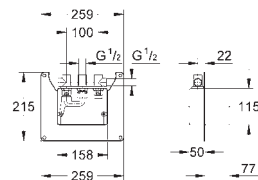

36 122 000

258,00

Contromix Surf
Elemento encastrável

Para ref. 36 121 e 36 123
Sem elemento exterior
Caixa de encastrar com chapa de fixação na parede
Ligação por cima ou pelo lado
Torneira de corte e tubo de descarga