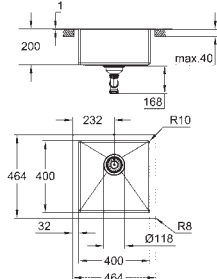

31 578 SD1

aço inoxidável

245,00

K700

Lava-louça em aço inoxidável

Modelo: K700 45-S 46.4/46.4 1.0

Tipo de Instalação: inferior, superior ou à face

Material: aço inoxidável AISI 304 (V2A)

Espessura do material: 1 mm

Acabamento **GROHE StarLight**

Tipo de acabamento: acetinado

Absorvedor de ruído **GROHE Whisper**

Dimensão mín. móvel: 450 mm

Dimensões: 464 x 464 mm

1 cuba: 400 x 400 x 200

GROHE FastFixation sistema de rápida instalação

Medida de corte (inferior): 402 x 402 mm (R11)

Medidas de corte (superior): 449 x 449 mm

Escoamento: válvula com cesto Ø 3.5"/90 mm

Inclui: conjunto de escoamento, válvula com cesto e kit de fixação

Opcional: válvula automática (40 986 SD0)

Acessórios de fixação: 8