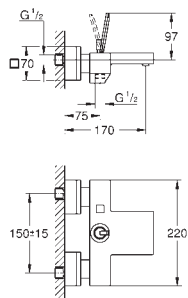

23 666 000

cromado

407,00

Eurocube Joy

Monocomando de banheira e duche 1/2"

Montagem na parede

Manípulo metálico

Cartucho GROHE FeatherControl Joystick

GROHE XL Cascata

Válvula anti-retorno integrada na saída da bicha de chuveiro 1/2"

Rácores em S (150 ± 25)