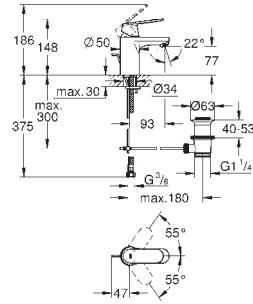

GROHE EUROSMART COSMOPOLITAN

Referência

Cor

P.V.P.R. (€)

32 825 00E

cromado

118,00

Eurosmart Cosmopolitan
Monocomando de lavatório 1/2"
Tamanho S

Cartucho de discos cerâmicos **GROHE SilkMove** 35 mm
Limitador ecológico de caudal
Acabamento cromado **GROHE StarLight**
GROHE EcoJoy SpeedClean mousseur 5,7l/min
Sistema de Instalação **GROHE FastFixation**
Válvula automática 1 1/4"

Ligações flexíveis