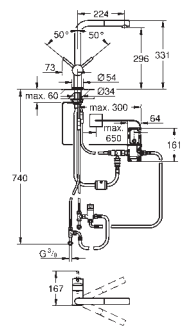

Minta Touch

Monocomando de lava-louça 1/2" eletrônico

Bica em L
Touch: ativação de água via contacto
Alimentação: bateria de lítio 6 V
Aprovado pela CE
Electroválvula
Paragem de segurança após 60 seg.
Cartucho de discos cerâmicos **GROHE SilkMove** 46 mm
Mousseur extraível
Limitador ecológico de caudal
Bica giratória
Válvulas anti-retorno
Ligações flexíveis

31 358 002
31 358 DC2

cromado
supersteel

606,50
788,50