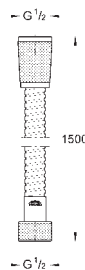

27 888 000 **cromado** **102,50**
Euphoria Cube+ Stick
Chuveiro de mão 1 jato
 Jato: normal
 Material: metal
GROHE EcoJoy limitador de caudal a 9,5 l/min
 Jato perfeito com o **GROHE DreamSpray**
 Acabamento cromado **GROHE StarLight**
 Sistema anticalcário **SpeedClean**
Guia de água interior para longa duração
 Sistema de montagem universal: adaptável a todas as bichas de chuveiro standard