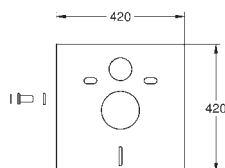

37 102 SH0

alpine white

15,50

Tubo de empalme
 Para ligação do tubo de descarga dos fluxómetros encastráveis e dos autoclismos encastráveis para a sanita
 Emboque
 Espelho

37 131 000

15,50

Conjunto de isolamento acústico
Para WC
 Junta autocolante de isolamento acústico
 com 2 mangas de borracha