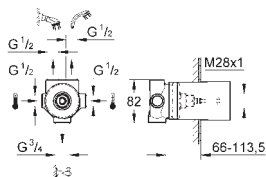

GROHE ALLURE BRILLIANT

Referência

Cor

P.V.P.R. (€)

29 033 000

258,00

Inversor de 5 vias
Elemento encastrável
2 entradas de água 1/2"
2 saídas de 1/2"
1 saída de banheira 3/4
Profundidade encastrável, 66 - 113 mm