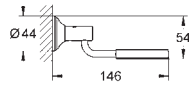

GROHE ESSENTIALS AUTHENTIC

Referência Cor P.V.P.R. (€)

40 652 001 cromado **28,50**

**Essentials Authentic
Suporte**

Material: metal
Para copo de vidro (40 372 001), saboneteira (40 368 001), ou doseador de sabonete (40 394 001)
Fixação oculta
Acabamento cromado **GROHE StarLight**