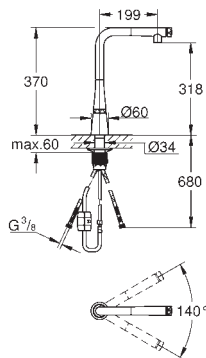

Sistema de instalação rápida

GROHE ZEDRA / ZEDRA SMARTCONTROL / ZEDRA TOUCH

GROHE ZEDRA / ZEDRA SMARTCONTROL / ZEDRA TOUCH

Referência

Cor

P.V.P.R. (€)

31 593 002
31 593 DC2

cromado
supersteel