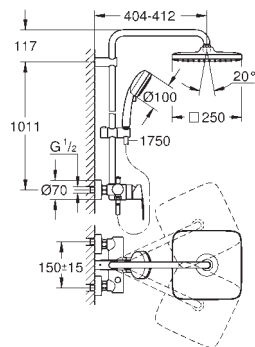

Edição Profissional

novο

26 692 000

cromado

454,00

Tempesta Cosmopolitan System 250 Cube

Sistema de duche com misturadora monocomando para montagem na parede

Composto por: