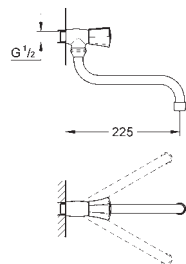

30 484 001

cromado

60,50

Costa L
Torneira de parede 1/2"
Indicador azul
Acabamento **GROHE StarLight**
Castelos de longa duração
Ângulo de 360°
Comprimento 200 mm