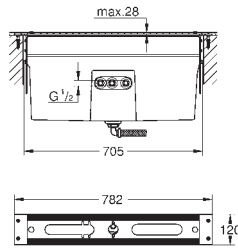

Referência

Cor

P.V.P.R. (€)

29 037 002

745,50

Combinação de banheira e duche (5 furos)
Montagem em bancada

Caixa de escoamento e ligação de descarga
Permite a impermeabilização da construção da parede em redor do corpo
Com manga de vedação
tampas para cobrir as fixações dos parafusos vêm sempre em cromado