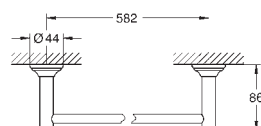

Material: metal
Fixação oculta
Acabamento cromado **GROHE StarLight**

40 653 001 cromado **44,00**

**Essentials Authentic
Toalheiro de barra**

Material: metal
626 mm (comprimento funcional 582 mm)
Fixação oculta
Acabamento cromado **GROHE StarLight**