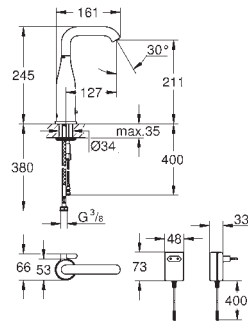

36 444 000

cromado

578,50

Essence E

Misturadora de lavatório eletrónica 1/2" com dispositivo de mistura e temperatura ajustável

Com sensor de infravermelho para comunicação bidirecional para monitorização, configuração e manutenção

Alimentação: 100-230 V AC, 50-60 Hz, 6 V DC

Acabamento cromado **GROHE StarLight**

Bica ajustável para rotação 0° / 150° / 360°

regulador de jato laminar 5.0l/min

Ligações flexíveis

Válvula anti-retorno

Filtros anti-sujidade

Com válvula solenóide

Sistema de instalação rápida

7 programas pré-selecionados

Lavagem Automática

Desinfecção térmica

Modo de limpeza

Funções adicionais e definições precisas por controlo remoto 36 407

Aprovado pela CE

Classificação de ruído 1, de acordo com a norma DIN4109, certificado incluído

Protecção tipo IP 59K

Pressão mínima 1,0 bar

36 445 000

cromado

558,00