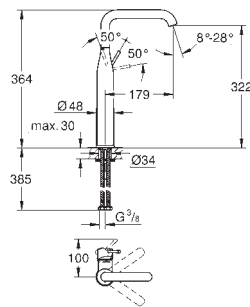

32 901 001 48 cromado 301,00
32 901 DC1 supersteel 421,00
32 901 BE1 polished nickel 451,50
32 901 EN1 brushed nickel 481,50
32 901 GL1 cool sunrise 451,50
32 901 GN1 brushed cool sunrise 481,50
32 901 DA1 warm sunset 451,50
32 901 DL1 brushed warm sunset 481,50
32 901 A01 hard graphite 451,50
32 901 AL1 brushed hard graphite 481,50

Essence
Monocomando de lavatório 1/2"
Tamanho XL
Para lavatórios altos
Cartucho de discos cerâmicos **GROHE SilkMove** 28 mm
Com limitador ecológico de temperatura
GROHE EcoJoy mousseur 5,7 l/min
GROHE AquaGuide com mousseur regulável
Sistema de instalação rápida **GROHE FastFixation Plus**
Bica giratória Perlator tipo „Mousseur“
Corpo liso
Ligações flexíveis

24 170 001 cromado 305,50
Edição Profissional disponível a partir de junho 2021