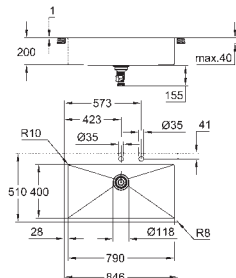

GROHE LAVA-LOUÇAS

Referência

Cor

P.V.P.R. (€)

31 584 SD1

aço inoxidável

724,00

K800

Lava-louça em aço inoxidável

Modelo: K800 90-S 84.6/51 1.0

Tipo de instalação: superior ou à face

Material: aço inoxidável AISI 304 (V2A)

Espessura do material: 1 mm

Acabamento **GROHE StarLight**

Tipo de acabamento: acetinado

Absorvedor de ruído **GROHE Whisper**

Dimensão min. móvel: 900 mm

Dimensões: 846 x 510 mm

1 cuba: 790 x 400 x 200

GROHE FastFixation sistema de rápida instalação

Medidas de corte (superior): 831 x 495 mm

Escoamento: válvula automática com cesto Ø 3.5"/90 mm

Inclui: válvula automática, conjunto de escoamento, válvula com cesto e kit de montagem

Opcional: válvula automática (40 986 SD0)

Acessórios de fixação: 10

31 585 SD1

aço inoxidável

968,50

K800

Lava-louça em aço inoxidável

Modelo: K800 120-S 102.4/51 2.0

Tipo de instalação: superior ou à face

Material: aço inoxidável AISI 304 (V2A)

Espessura do material: 1 mm

Acabamento **GROHE StarLight**

Tipo de acabamento: acetinado

Absorvedor de ruído **GROHE Whisper**

Dimensão min. móvel: 1200 mm

Dimensões: 1024 x 510 mm

1 cuba: 462 x 400 x 200

2 cubas: 462 x 400 x 200 mm

GROHE FastFixation sistema de rápida instalação

Medidas de corte (superior): 1009 x 495 mm

Escoamento: válvula automática com cesto Ø 3.5"/90 mm

Inclui: válvula automática, conjunto de escoamento, válvula com cesto e kit de montagem

Opcional: válvula automática (40 986 SD0)

Acessórios de fixação: 10