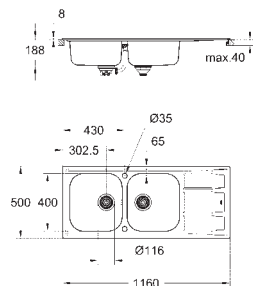

31 587 SD0

aço inoxidável

233,50

K400

Lava-louça em aço inoxidável com escorredor

Modelo: K400 80-S 116/50 2.0 rev

Tipo de instalação: superior

Material: aço inoxidável AISI 304 (V2A)

Espessura do material: 0.7 mm

Acabamento **GROHE StarLight**

Tipo de acabamento: acetinado

Absorvedor de ruído **GROHE Whisper**

Dimensão mín. móvel: 800 mm

Dimensões: 1160 x 500 mm

2 cubas: 362,5 x 400 x 188 mm

GROHE FastFixation sistema de rápida instalação

Reversível

Medidas de corte: 1140 x 480

Furação: 2 x 35 mm

Escoamento: válvula automática com cesto Ø 3.5"/90 mm

Inclui: válvula automática, conjunto de escoamento, válvula com cesto e kit de

montagem

Acessórios de fixação: 8

6 peças por palete

novο