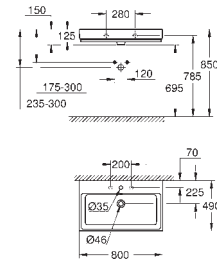

Cube Ceramic Lavatório 100

Suspensão na parede
1 furo central, 2 orifícios laterais pré-perfurados
Com overflow
1010 x 490 mm
Cerâmica
PureGuard revestimento antiaderente e antibacteriano
10 peças por palete