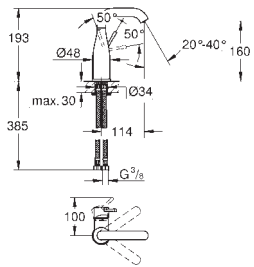

23 463 001	cromado	203,00

Essence
Monocomando de lavatório 1/2"
Tamanho M
Manipulo metálico
Cartucho de discos cerâmicos **GROHE SilkMove** 28 mm
Com limitador ecológico de temperatura
Acabamento cromado **GROHE StarLight**
GROHE EcoJoy mousseur 5,7 l/min
GROHE AquaGuide com mousseur regulável
Sistema de instalação **GROHE FastFixation Plus**
Bica giratória Perlator tipo „Mousseur“
Corpo liso
Ligações flexíveis

24 176 001	cromado	206,00
Edição Profissional disponível a partir de junho 2021