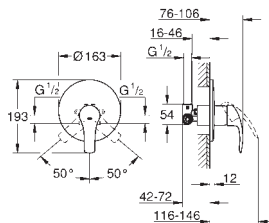

33 556 002 cromado 128,50

Eurosmart

Monocomando de duche 1/2"

Montagem na parede

Cartucho de discos cerâmicos GROHE SilkMove 46 mm

Acabamento cromado GROHE StarLight

GROHE FastFixation fixação oculta

Composto por:

Elemento exterior 19 451 001

Com corpo encastrável

Limitador ecológico de caudal

Manípulo metálico

Espelho metálico

Limitador de temperatura opcional