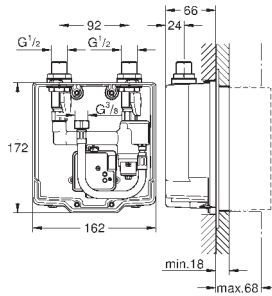

GROHE EUROSMART COSMOPOLITAN E

Referência

Cor

P.V.P.R. (€)

36 336 001

310,50

Eurosmart Cosmopolitan E Elemento encastrável

Caixa encastrável 192 x 95 x 240 mm
2 torneiras de corte
Válvula anti-retorno
Adequado para
36 410 000, 36 334 SD0, 36 335 SD0, 36 273 000
Permite a impermeabilização da construção da parede em redor do corpo
Com manga de vedação