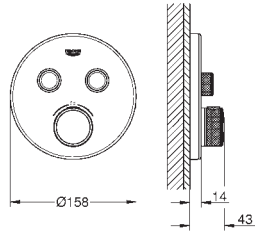

GROHE GROHTHERM SMARTCONTROL

Referência Cor PV.P.R. (€)

29 151 LS0 moon white 641,00

Grotherm SmartControl
Termostática encastrável com 2 saídas
Elemento exterior
GROHE Rapido SmartBox (35 600/35 604)
Acabamento **GROHE StarLight**
SmartControl pressionar para LIGAR-DESLIGAR, rodar para ajustar o caudal
Símbolos permutáveis
Cartucho compacto **GROHE TurboStat** com termoelemento em cera
GROHE ProGrip manípulo com relevo
Limitador de temperatura **GROHE SafeStop 38°C**
GROHE SafeStop Plus (opcional) limitador de temperatura a 43°C / 46°C
Filtros anti-sujidade e válvulas anti-retorno
Diferentes saídas funcionam simultaneamente
Placa de cobertura em vidro acrílico branco lunar
Sem elemento encastrável
Desempenho de fluxo: Saída B = 24 l/min, Saída C = 26 l/min,
Saída B+C = 29 l/min

35 604 000 123,50

Elemento encastrável universal GROHE Rapido SmartBox
Edição Profissional disponível Março 2021

29 904 LS0 moon white 682,00