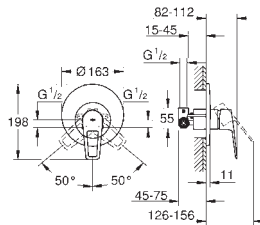

23 633 001

cromado

86,00

BauLoop
Monocomando de duche 1/2"
Montagem na parede

Manípulo metálico
Cartucho de discos cerâmicos GROHE Longlife 35 mm
Com limitador ecológico de temperatura
Acabamento cromado **GROHE StarLight**
Limitador ecológico de caudal
Saída inferior para duche de 1/2" com válvula anti-retorno integrada
Rácores em S (150 ± 25)
Edição Profissional

novo

29 080 001

cromado

138,00

BauLoop
Monocomando de duche 1/2"

Composto por:
Elemento exterior
Manípulo metálico
Elemento encastrável
Cartucho de discos cerâmicos GROHE Longlife 46 mm
Acabamento cromado **GROHE StarLight**
Limitador ecológico de caudal
Espelho e junta de vedação
Limitador de temperatura opcional
Edição Profissional

novo