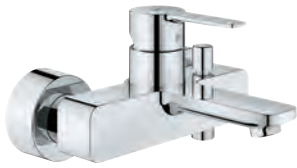

GROHE LINEARE

Referência Cor P.V.P.R. (€)

33 849 001 48 cromado 320,00
33 849 DC1 supersteel 447,50

Lineare
Monocomando de banheira e duche 1/2"
Montagem na parede
Manípulo metálico
Cartucho de discos cerâmicos **GROHE SilkMove** 35 mm
Com limitador ecológico de temperatura
Acabamento cromado **GROHE StarLight**
Inversor automático: banheira/duche
Perlator tipo „Mousseur“
Saída para bicha de chuveiro 1/2"
Válvulas anti-retorno integradas
Rácores em S (150 ± 25)
Válvulas anti-retorno
Pressão mínima 1,0 bar
Instalação à bancada opcional com colunas prismáticas 12 030 000

34 718 000 cromado 413,00