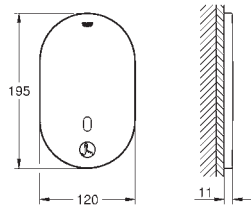

Eurosmart Cosmopolitan E

Infravermelhos eletrônicos termostáticas encastráveis de duche

Com sensor de infravermelho para comunicação bidirecional para monitorização, configuração e manutenção

para instalação do encastrável 36 416 001 e 36 464 000

Acabamento cromado **GROHE StarLight**

7 programas pré-selecionados

Lavagem Automática

Desinfecção térmica

Modo de limpeza

Funções adicionais e definições precisas por controlo remoto 36 407

Aprovado pela CE

Classificação de ruído 1, de acordo com a norma DIN4109, certificado incluído

36 464 000

578,50