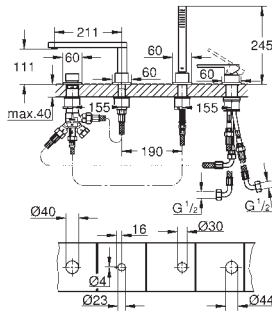

29 307 003 cromado 898,50

GROHE Plus
Combinação monocomando de banheira e duche
Cartucho de discos cerâmicos **GROHE SilkMove** 35 mm
Com limitador ecológico de temperatura
Acabamento cromado **GROHE StarLight**
Composto por:
bica com mousseur laminar pré-montada
Manipulo monocomando
Manipulo metálico
Inversor para banheira/duche
Chuveiro de mão Euphoria Cube 6,6 l/min
Bicha metálica de 2 m
Ligações flexíveis
Ligação para bicha de chuveiro
Válvulas anti-retorno
Pode ser utilizado com 29 037 002
Pressão mínima 1,0 bar