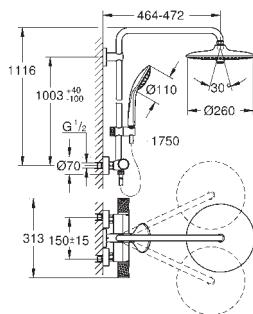

Euphoria System 310

Sistema de duche com termostática

Composto por:

Braço de chuveiro 450 mm

Termostática

Permite alternar entre:

Chuveiro de teto Rainshower Mono 310 (26 561)

Jato:

GROHE PureRain

Rótula orientável

Ângulo de rotação de $\pm 15^\circ$

Chuveiro de mão Euphoria 110 Massage (27 221 000)

Com suporte ajustável em altura

Bicha de chuveiro de 1,75 m (28 388 000)

Cartucho compacto **GROHE TurboStat** com termoelemento em cera

Limitador de temperatura **GROHE SafeStop** 38°C

GROHE SafeStop Plus (opcional) limitador de temperatura a 43°C

GROHE CoolTouch Sem risco de queimaduras

GROHE Metal Grip manípulos de metal ergonómicos

Jato perfeito com o **GROHE DreamSpray**

Acabamento cromado **GROHE StarLight**

GROHE SprayDimmer com limitador de caudal

GROHE FastFixation (suporte superior regulável)

Guia de água interior para longa duração

Sistema anticalcário **SpeedClean**

Sistema de rotação livre da bicha do chuveiro **Twistfree**

Adequado para utilização com esquentadores a partir de 18 KWh

Caudal mínimo recomendado 7 l/min.

Upgrade opcional: saboneteira GROHE EasyReach (26 362)

Edição Profissional

novο