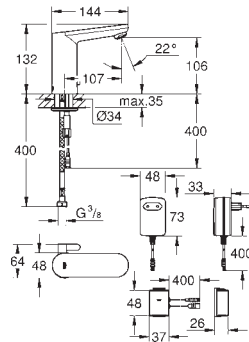

P.V.P.R. (€)

36 413 000

cromado

661,50

Eurosmart Cosmopolitan E Bluetooth Misturadora electrónica de lavatório 1/2"

Com sensor de infravermelho e módulo Bluetooth para comunicação bidireccional com objetivo de monitorização, configuração e manutenção

Alimentação: 100-240 V AC, 50-60 Hz, 6,75 V DC

Sistema de instalação rápida

Misturadora com limitador de água quente ajustável

Acabamento **GROHE StarLight**

GROHE EcoJoy mousseur 5,7 l/min

Com válvula solenóide

Válvulas anti-retorno e filtros anti-sujidade integrados

Bluetooth 4.0 * para comunicação de dados sem fio

Para dispositivos Apple** e Android

Alcance do Bluetooth (máx. 10 M) que varia dependendo dos materiais utilizados e as paredes entre o transmissor e o recetor

Monitoração

Produtos protegidos com password

A aplicação detecta todos os produtos da gama com Bluetooth

Ciclos de descarga automática e registo da última descarga

Utilização por dia / 30 dias

Ciclos de desinfeção térmicos e horários da última desinfeção

Configuração

Distância de detecção e regulação do tempo de fecho retardado

Lavagem Automática, Desinfeção térmica

Modo de limpeza

2 temporizadores ligar/desligar

Identificação por nome

Funções

Enviar e guardar 3 utilizadores

Redefinir as configurações de fábrica ou de utilizador

Disco e versão de software

Aprovado pela CE

Classificação de ruído 1, de acordo com a norma DIN4109, certificado incluído

Protecção tipo IP 59K

Dispositivos móveis e a App GROHE IR *** não estão incluídos no fornecimento e têm ser pedidos separadamente através de uma loja autorizada da Apple / loja / iTunes ou Google.

* As marcas comerciais Bluetooth e logótipos são marcas registadas de propriedade da Bluetooth SIG, Inc. e qualquer uso de tais marcas pela Grohe AG está sob licença. Outros nomes e marcas comerciais pertencem aos seus respectivos proprietários.

** Apple, o logótipo da Apple, iPod, iPod Touch, iPhone e iTunes são marcas comerciais da Apple Inc., registadas nos EUA e outros países. A Apple não é responsável pela função deste dispositivo ou pelo cumprimento das normas de segurança e regulamentares.

*** Disponível gratuitamente para iTunes app store ou Google Play.