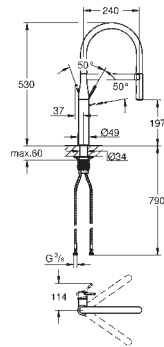

Ligações flexíveis

Sistema de instalação rápida

Perlator tipo „Mousseur“

GROHE ESSENCE

31 615 000	cromado	478,50
31 615 DC0	supersteel	621,50

Essence SmartControl
Misturadora de lava-louça SmartControl
 1 furo para instalação
 Acabamento cromado **GROHE StarLight**
 Chuveiro extraível com laminar
 Jato metal
GROHE Magnetic Docking garante uma fácil retração e encaixe do chuveiro extraível
GROHE SmartControl botão ON-OFF, rodar para ajustar o fluxo de caudal para poupança de água desde o Eco Mode até Full Flow
 Ajustamento de temperatura regulando a válvula de mistura no corpo da torneira
 Bica giratória
 Ângulo de rotação do manípulo de 140°
 Válvulas anti-retorno
Ligações flexíveis
GROHE FastFixation Plus instalação rápida e simples - sem necessidade de ferramentas
 Vias de água separadas - sem chumbo e níquel