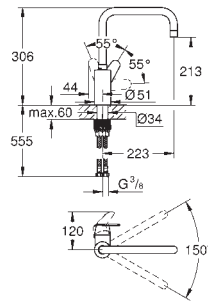

GROHE EURODISC COSMOPOLITAN

Referência

Cor

P.V.P.R. (€)

32 259 003

cromado

250,00

Eurodisc Cosmopolitan
Monocomando de lava-louça 1/2"

Bica alta
1 furo para instalação
Acabamento cromado **GROHE StarLight**
Cartucho de discos cerâmicos **GROHE SilkMove 35 mm**
Vias de água separadas - sem chumbo e níquel
Limitador ecológico de caudal
Bica giratória
Amplitude: 0° / 150°
Perlator tipo „Mousseur“
Ligações flexíveis
Sistema de montagem **GROHE FastFixation**