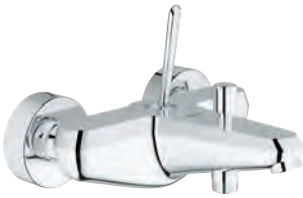

23 431 000 cromado **392,50**
Eurodisc Joy
Monocomando de banheira e duche 1/2"
Montagem na parede
Manípulo metálico
cartucho GROHE SilkMove Joystick
Acabamento cromado **GROHE StarLight**
Inversor automático: banheira/duche
Perlator tipo „Mousseur"
Válvula anti-retorno integrada na saída da bicha de chuveiro 1/2"