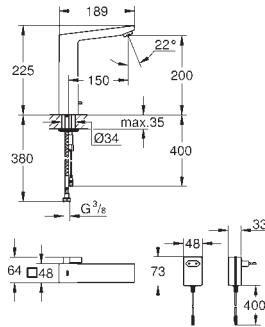

36 440 000

cromado

739,00

Eurocube E

Misturadora de lavatório eletrónica 1/2" com dispositivo de mistura e temperatura ajustável

Com sensor de infravermelho para comunicação bidirecional para monitorização, configuração e manutenção

Alimentação: 100-230 V AC, 50-60 Hz, 6 V DC

Acabamento cromado **GROHE StarLight**

regulador de jato laminar 5.7 l/min

Ligações flexíveis

Válvula anti-retorno

Filtros anti-sujidade

Com válvula solenóide

Sistema de instalação rápida

7 programas pré-selecionados

Lavagem Automática

Desinfecção térmica

Modo de limpeza

Funções adicionais e definições precisas por controlo remoto 36 407

Aprovado pela CE

Classificação de ruído 1, de acordo com a norma DIN4109, certificado incluído

Protecção tipo IP 59K

Pressão mínima 1,0 bar

36 441 000

cromado

688,50