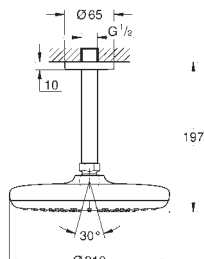

GROHE CHUVEIROS DE TETO E PAREDE

Referência

Cor

P.V.P.R. (€)

novο

26 683 000

cromado

186,50

Tempesta 250 Cube

Conjunto de chuveiro de teto 142 mm, 1 jato

Composto por:

Chuveiro de parede Tempesta 250 Cube (26 681)

1 jato

Jato: Rain

Braço de chuveiro 142 mm (27 485)

GROHE EcoJoy limitador de caudal a 9,5 l/min

Jato perfeito com o GROHE DreamSpray

Acabamento cromado GROHE StarLight

Sistema anticalcário SpeedClean

Guia de água interior para longa duração

Adequado para utilização com esquentadores

Edição Profissional

26 688 000

cromado

170,50

Idem, com a superfície superior do prato em branco

26 411 000

cromado

172,50

Tempesta 210

Conjunto de chuveiro de parede 286 mm, 1 jato

Composto por:

Chuveiro de teto Tempesta 210 (26 408)

1 jato

Jato: Rain

Braço de chuveiro Rainshower 286 mm (28 576)

Jato perfeito com o GROHE DreamSpray

Acabamento cromado GROHE StarLight

Sistema anticalcário SpeedClean

Guia de água interior para longa duração

Adequado para utilização com esquentadores

Pressão mínima 1,0 bar

26 413 000

cromado

144,00

Tempesta 210

Conjunto de chuveiro de teto 142 mm, 1 jato

Composto por:

Chuveiro de teto Tempesta 210 (26 408)

1 jato

Jato: Rain

Chuveiro de teto Rainshower 142mm (28 724 000)

Jato perfeito com o GROHE DreamSpray

Acabamento cromado GROHE StarLight

Sistema anticalcário SpeedClean

Guia de água interior para longa duração

Adequado para utilização com esquentadores

DUCHE