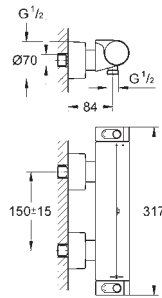

GROHE GROHTHERM 2000

Referência

Cor

P.V.P.R. (€)

34 169 001

cromado

309,50

Grotherm 2000

Termostática de duche 1/2"

100% GROHE CoolTouch consiste em excêntricos isolados com escudos CoolTouch

Limitador de temperatura GROHE SafeStop 38°C

GROHE SafeStop Plus (opcional) limitador de temperatura a 43°C

Cartucho compacto GROHE TurboStat com termoelemento em cera

Limitador ecológico de caudal GROHE EcoButton

Castelos de discos cerâmicos 1/2", 180°

Saída para bicha de chuveiro 1/2"

Válvulas anti-retorno integradas

Upgrade opcional: GROHE saboneteira EasyReach (18 608 001)

GROHE EcoJoy para menor consumo e jato perfeito