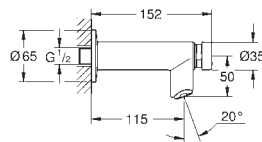

36 266 000

cromado

90,00

Euroeco Cosmopolitan T
Torneira temporizada de lavatório 1/2"

Montagem na parede

Indicador: azul / vermelho

Limitador de caudal (5,7 l/min.)

3 tempos de fluxo ajustáveis: curto - médio - longo (configuração de fábrica: curto), aprox. 7, 15, 30 segundos (dependente de pressão)