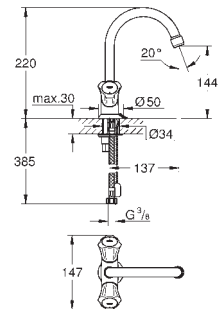

67,50

Costa L
Torneira de lavatório 1/2"
Isolamento térmico
Indicador azul
Castelos de longa duração
Bica giratória com mousseur
Rosca de ligação 1/2"

21 337 001

cromado

89,00

Costa L
Monobloco de lavatório 1/2"
Manípulos metálicos
Isolamento térmico
Enroscável
Castelos de longa duração
Bica giratória com mousseur
Corrente deslizante
Ligações flexíveis
Acabamento cromado **GROHE StarLight**