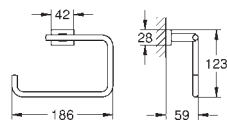

40 510 001 cromado **50,50**
Essentials Cube
Toalheiro
Acabamento cromado **GROHE StarLight**