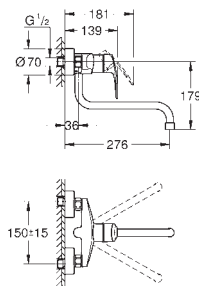

30 567 000

cromado

162,50

Eurosmart

Monocomando de lava-louça 1/2"

Bica alta

Acabamento cromado **GROHE StarLight**

Cartucho de discos cerâmicos **GROHE SilkMove** 28 mm

Limitador de temperatura integrado

Perlator tipo „Mousseur“

Limitador ecológico de caudal

Bica giratória

Ângulo de rotação do manípulo de 150°

Vias de água separadas - sem chumbo e níquel

Ligações flexíveis 3/8"

Sistema de instalação **GROHE FastFixation Plus**

Pressão mínima 1,0 bar

novο