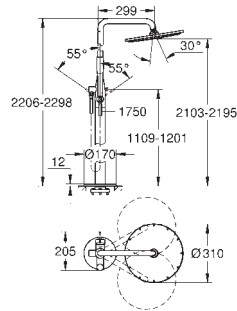

Referência Cor P.V.P.R. (€)

23 741 001	cromado	2.162,00
23 741 DC1	supersteel	3.026,50

Essence
Sistema de duche free-standing com misturadora de monocomando
Montagem no chão

Elemento exterior

45 984 001
29 038 001
29 086 000

Sem elemento encastrável

Cartucho de discos cerâmicos **GROHE SilkMove** 35 mm
Com limitador ecológico de temperatura
Acabamento cromado **GROHE StarLight**
Inversor automático:
Chuveiro de teto / chuveiro de mão
Braço de chuveiro giratório 360°
Válvula anti-retorno integrada na saída da bicha de chuveiro 1/2"
Com suporte para chuveiro
Chuveiro de teto Rainshower Cosmopolitan 310, 9.5 l/min (27 477 000)
Rótula orientável
Ângulo de rotação de ± 15°
Jato perfeito com o **GROHE DreamSpray**
Sistema anticalcário **SpeedClean**
Para cromado: chuveiro de mão 27 806, para outras cores: chuveiro de mão 26 465
Bicha de chuveiro de 1,75 m (28 388 000)
Pressão mínima 1,0 bar