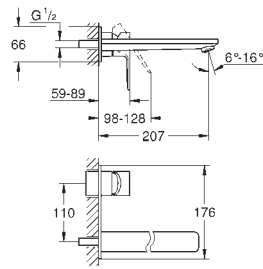

23 444 001
23 444 DC1

cromado
supersteel

292,50
409,00

Lineare
Monocomando de lavatório (2 furos) Tamanho L
Montagem na parede
Elemento exterior
23 571 000
Sem elemento encastrável
Espelho metálico
Manípulo metálico
Acabamento cromado **GROHE StarLight**
GROHE EcoJoy mousseur 5,7 l/min
GROHE AquaGuide com mousseur regulável
Distância entre centros 110 mm
Comprimento 207 mm
Pressão mínima 1,0 bar