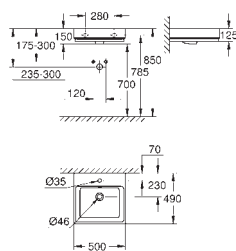

39 474 00H CE

alpine white

229,50

Cube Ceramic Lavatório 50

Suspensão na parede
1 furo central, 2 orifícios laterais pré-perfurados
Com overflow
500 x 490 mm
Cerâmica
PureGuard revestimento antiaderente e antibacteriano
18 peças por palete