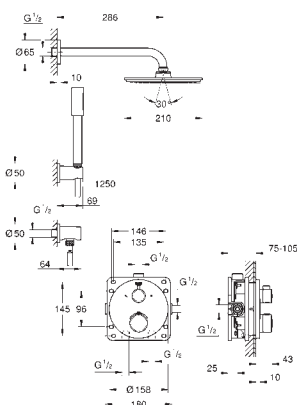

34 732 000

cromado

1.216,50

Grotherm

Conjunto de duche com Rainshower Cosmopolitan 210

Composto por:

Elemento exterior Grotherm com Aquadimmer (24 076)
GROHE Rapido SmartBox elemento encastrável universal, 1/2" (35 600)
Chuveiro de tecto Rainshower Cosmopolitan 210 (28 373)
Braço de chuveiro Rainshower 286 mm (28 576)
Chuveiro de mão Sena (28 034)
Suporte de parede Rainshower (27 074 000)
Curva de saída (27 057)
Bicha de chuveiro de 1,25 m (28 362)