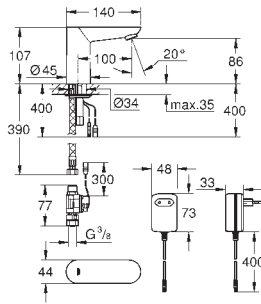

Euroeco Cosmopolitan E

Torneira eletrónica de lavatório 1/2" sem dispositivo de mistura

Água fria ou pré-temperada

Alimentação: 100-230 V AC, 50-60 Hz, 6 V DC

GROHE EcoJoy mousseur 5,7 l/min

Ligações flexíveis

Filtros anti-sujidade

Válvula solenóide externa

Sistema de instalação rápida

7 programas pré-selecionados

Desinfecção térmica

Modo de limpeza

Funções adicionais e definições precisas por controlo remoto 36 407

36 384 000

cromado

578,50