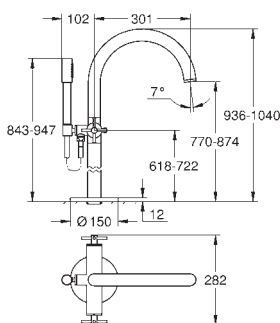

25 044 003	cromado	2.044,00
25 044 DC3	supersteel	2.861,50
25 044 AL3	brushed hard graphite	3.270,00

Atrio
Misturadora de banheira e duche 1/2"
Montagem no chão com colunas de 76,5 cm.
Elemento exterior
45 984 001
Sem elemento encastrável
Castelos de discos cerâmicos 1/2", 90°
Inversor automático: banheira/duche
Bica giratória
Perlator tipo „Mousseur“
Comprimento 301 mm
Válvula anti-retorno integrada na saída da bica de chuveiro 1/2"
Chuveiro de mão Sena Stick (226 465)
Com suporte para chuveiro
Bica de chuveiro de 1,25 m (28 362)
com manipulos cruzados
Dois conjuntos de tampas diferentes incluídos. Um conjunto com marcação „H“ e „C“ e outro conjunto sem marcação.