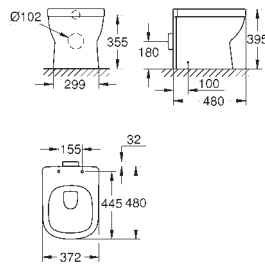

39 329 000 CE **alpine white** **172,50**
39 329 00H CE **alpine white** **219,50**

Euro Ceramic
Sanita
Descarga múltipla (à parede ou ao chão)
Rimless
Volume de descarga 3/5 l
Inclui kit de fixação
Cerâmica
Com fixação invisível
opcional: **PureGuard** revestimento antiaderente e antibacteriano (00H)
Compatível com assento e tampa 39 330 001 (Soft Close) e 39 331 001 (sem Soft Close)
12 peças por palete