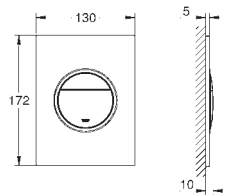

37 601 A00

hard graphite

152,00

37 601 AL0

brushed hard graphite

152,00

Nova Cosmopolitan S
Placa de acionamento
Dual Flush ou Start&Stop
Válvulas de descarga pneumáticas
Cisterna GD 2
Instalação vertical
130 x 172 mm
Em ABS