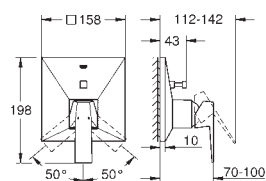

GROHE ALLURE BRILLIANT

Referência

Cor

P.V.P.R. (€)

24 072 000

cromado

366,00

Allure Brilliant
Monocomando com inversor de 2 vias
Elemento exterior

GROHE Rapido SmartBox (35 600/35 604)
Cartucho de discos cerâmicos **GROHE SilkMove** 46 mm
Acabamento cromado **GROHE StarLight**
Encastrável com **GROHE FastFixation**
Espelho de metal com ajuste de 6°
Manipulo metálico

Inversor automático de 2 vias
Desempenho do fluxo: saída B 27 l/min, saída C 27 l/min
Sem elemento encastrável

35 604 000

123,50

Elemento encastrável universal GROHE Rapido SmartBox
Edição Profissional disponível Março 2021