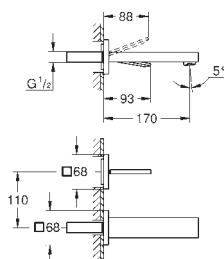

19 997 000

cromado

325,50

Eurocube Joy
Monocomando de lavatório (2 furos) Tamanho M
Montagem na parede
Elemento exterior

23 429 000
GROHE EcoJoy SpeedClean mousseur 5.7l/min
Distância entre centros 110 mm
Comprimento da bica 170 mm

19 998 000

cromado

346,00

Idem, comprimento da bica 231 mm