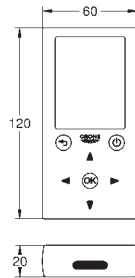

GROHE BAU COSMOPOLITAN E

Referência

Cor

P.V.P.R. (€)

36 407 001

258,00

Controlo remoto

Para todos os produtos eletrónicos infravermelhos da GROHE e GROHE Blue Home

Monitoração

Dados de consumo e utilização

Ciclos de desinfecção térmica (torneiras eletrónicas)
Ciclos de descarga automática (torneiras eletrónicas)
Ciclos de limpeza (GROHE Blue Home)
Filtros e capacidade de CO₂ (GROHE Blue Home)

Configuração

Modo de limpeza on/off

Desinfecção térmica (torneiras eletrónicas)
Deteção de distância
Atrasar shut off (torneiras eletrónicas)
Descarga automática (torneiras eletrónicas)
Capacidade do filtro (GROHE Blue Home)

Funções

Enviar e guardar perfil
Redefinir as configurações de fábrica ou de utilizador
Detalhes de serviço
Modo demo
Códigos de erro (GROHE Blue Home)
3 x pilhas 1.5 V DC (AAA)