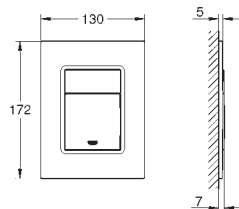

Skate Cosmpolitan S

Placa de acionamento

Dual Flush ou Start&Stop

Válvulas de descarga pneumáticas

Cisterna GD 2

Instalação vertical

130 x 172 mm

Em ABS

Acabamento cromado **GROHE StarLight**

GROHE EcoJoy para menor consumo e jato perfeito

Placa de descarga com suporte magnético e braços de fixação

Compatível com Rapid SLX

Compatível com Rapid SL e Uniset com cisterna GD 2, por favor encomende o eixo de revisão 40 911 000 (encomendado separadamente)