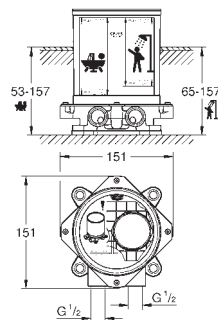

45 984 001		509,50

Elemento encastrável 1/2"

Para misturadores de duche e misturadoras / bicas de banheira montadas no
chão

Sem elemento exterior

Placa de instalação com ajuste de 360° na horizontal e 3° na vertical

Profundidade de instalação 53-157 mm

Profundidade de instalação 65-157 mm para misturadoras de duche,

compensação de profundidade 92 mm

2 conexões fêmeas 1/2" (abastecimento quente/frio)

Acessórios de fixação