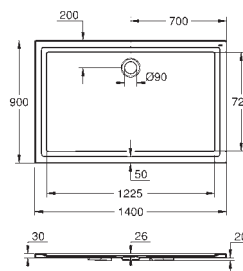

39 307 000 CE

alpine white

357,50

Base de duche acrílica 900 x 1400

Dimensões: 900 x 1400 mm

Profundidade: 30 mm

Material: acrílico

Diâmetro da saída de água: 90 mm

Conjuntos de válvulas de escoamento recomendadas: 49 533 000 (vertical)

e 49 534 000 (horizontal), vendidas separadamente

Conjunto de instalação Schedel SD 90086

20 peças por palete