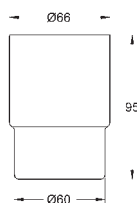

40 372 001		9,50

Essentials

Copo de vidro

Para os suportes:

Essentials (40 369 xx1)

Essentials Cube (40 508)

Bau Cosmopolitan (40 585)

Essentials Authentic (40 652)