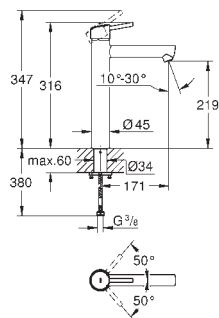

23 920 001

cromado

196,00

Concetto Monocomando de lavatório 1/2" Tamanho XL

1 furo para instalação
Manípulo metálico
Para lavatórios altos
Cartucho de discos cerâmicos **GROHE SilkMove** 28 mm
Com limitador ecológico de temperatura
Acabamento cromado **GROHE StarLight**
GROHE EcoJoy mousseur 5,7 l/min
GROHE AquaGuide com mousseur regulável
Sistema de instalação rápida
Corpo liso
Ligações flexíveis
Pressão mínima 1,0 bar