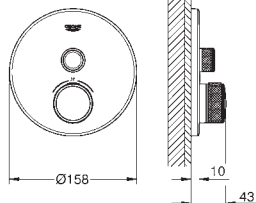

29 118 000	cromado	475,00
29 118 DC0	supersteel	665,50
29 118 GL0	cool sunrise	712,50
29 118 DA0	warm sunset	712,50
29 118 AL0	brushed hard graphite	760,00

Grohtherm SmartControl
Termostática encastrável com 1 saída
Elemento exterior

GROHE Rapido SmartBox (35 600/35 604)
Acabamento cromado **GROHE StarLight**
SmartControl pressionar para LIGAR-DESLIGAR, rodar para ajustar o caudal
Símbolos permutáveis
Cartucho compacto **GROHE TurboStat** com termoelemento em cera
GROHE ProGrip manípulo com relevo
Limitador de temperatura **GROHE SafeStop 38°C**
GROHE SafeStop Plus (opcional) limitador de temperatura a 43°C / 46°C
Filtros anti-sujidade e válvulas anti-retorno

Sem elemento encastrável

Desempenho do fluxo:
Saída A = 34 l/min, Saída B/C = 29 l/min

35 604 000		123,50

Elemento encastrável universal GROHE Rapido SmartBox
Edição Profissional disponível Março 2021

29 119 000 48	cromado	516,50
29 119 DC0	supersteel	723,00
29 119 GL0	cool sunrise	775,00
29 119 DA0	warm sunset	775,00
29 119 AL0	brushed hard graphite	826,50