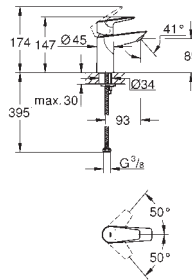

23 330 001

cromado

73,50

BauEdge
Monocomando de lavatório 1/2"
Tamanho S

1 furo para instalação
Manípulo metálico
Cartucho de discos cerâmicos GROHE Longlife 28 mm
Com limitador ecológico de temperatura
Acabamento cromado **GROHE StarLight**
Vias de água separadas - sem chumbo e níquel
GROHE EcoJoy mousseur 5,7 l/min
Sistema de instalação rápida
Corpo liso
Ligações flexíveis
Edição Profissional

novο