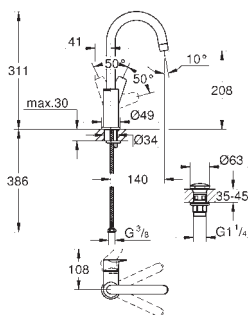

23 908 001 cromado 101,00

BauEdge
Monocomando de lavatório 1/2"
Tamanho M
1 furo para instalação
Manipulo metálico
GROHE Longlife ES 28 mm cartucho cerâmico com poupança de energia - função cold start
Com limitador ecológico de temperatura
Acabamento cromado **GROHE StarLight**
Vias de água separadas - sem chumbo e níquel
GROHE EcoJoy mousseur 5,7 l/min
Sistema de instalação rápida
Corpo liso com válvula click-clack 1 1/4"
Ligações flexíveis
Edição Profissional

novο