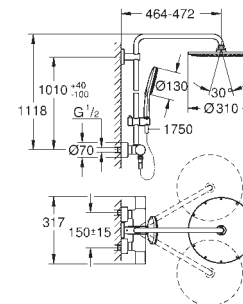

27 966 001

cromado

1.069,50

Rainshower SmartActive 310

Sistema de duche com termostática

Composto por:

Braço de chuveiro 450 mm

Termostática

Permite alternar entre:

Chuveiro de parede Rainshower Cosmopolitan 310 (27 477 000)

Material: metal

Rótula orientável

Ângulo de rotação de $\pm 15^\circ$

Chuveiro de mão Rainshower SmartActive 130 (26 544)

Com suporte ajustável em altura

Bicha de chuveiro de 1,75 m (28 388 000)

Cartucho compacto **GROHE TurboStat** com termoelemento em cera

Limitador de temperatura **GROHE SafeStop 38°C**

GROHE SafeStop Plus (opcional) limitador de temperatura a 43°C

GROHE CoolTouch Sem risco de queimaduras

Jato perfeito com o **GROHE DreamSpray**

GROHE One-Click seleção de jato com um click

Acabamento cromado **GROHE StarLight**

GROHE FastFixation (suporte superior regulável)

Sistema anticalcário **SpeedClean**

Adequado para utilização com esquentadores a partir de 18 KWh

Caudal mínimo recomendado 7 l/min.

27 968 001

cromado

1.069,50

idem, limitador de caudal **GROHE EcoJoy 9.5 l/min**