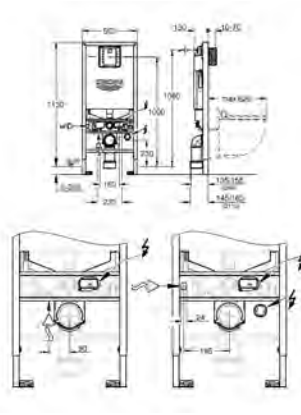

39 596 000

264,00

Rapid SLX

Sistema de instalação para WC, 1.13 m, com tomada integrada e ligações a shower toilet

Cisterna GD 2, 6 - 9 l

Com tomada integrada

Adaptado para shower toilets (água)

Eixo de revisão pequeno para placas de descarga pequenas

Pode ser utilizado à frente de paredes sólidas, bem como à frente ou dentro de partições de parede em gesso cartonado

Armação em aço galvanizado, autoportante

Para revestimento em seco, totalmente pré-montado

Ligações não ajustáveis

Ajuste rápido de altura

Acessórios de fixação

Certificação TÜV

2 cavilhas e porcas para fixar WC

Sistema de fixação para a louça sanitária

Distância entre cavilhas 180/230 mm

Curva de saída Ø 90 mm

Profundidade ajustável

Redutor Ø 90/110 mm

Acessórios de ligação e descarga

Cisterna GD 2, 3 - 6 l, com as seguintes características:

Regulação de fábrica 6l e 3l

Válvula de descarga pneumática AV1 para Dual-flush ou descarga única

Entrada de água da direita, parte de trás ou de cima

Insonorizado - Grupo I

Isolamento contra condensações

Ligação de enchimento de 1/2" com torneira de esquadria integrada e tubo de descarga

Sem necessidade de ferramentas para instalação do eixo de inspeção, inclui

proteção para a fase de construção

Para utilização vertical

Inclui um gestor de fluxo

Reduz o volume da descarga

Previne respingo em sanitas sem aro

Fácil regulação do fluxo através do eixo de inspeção sem remoção das válvulas

Para instalação na parede deve encomendar o esquadro de fixação 38 558 00M (vendido separadamente)

Para placas de acionamento 156 x 197 mm, por favor peça o eixo de revisão 66 791 000 (encomendado em separado)

39 599 000

356,00

Rapid SLX

Sistema de instalação para WC, 1.13m, com tomada integrada

Cisterna GD 2, 6 - 9 l

Para instalação autoportante, à frente de paredes sólidas ou dentro de partições de parede em gesso cartonado

Com tomada integrada para shower toilets (potência)

Adaptado para shower toilets (água)

Compatível com instalação de sanitas de 70 cm

Eixo de revisão pequeno para placas de descarga pequenas

Para revestimento em seco, totalmente pré-montado

Bloqueio em altura

2 cavilhas e porcas para fixar WC

Distância entre cavilhas 180/230 mm

Adaptador 100 mm

Curva de saída em PVC com Ø 100 mm

União de descarga Ø 80 mm