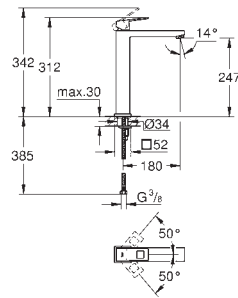

GROHE EUROCUBE

Referência Cor P.V.P.R. (€)

23 406 000 cromado **295,00**

Eurocube
Monocomando de lavatório 1/2"
Tamanho XL
Para lavatórios altos
Cartucho de discos cerâmicos **GROHE SilkMove** 28 mm
Limitador de temperatura
Acabamento cromado **GROHE StarLight**
GROHE EcoJoy SpeedClean mousseur 5.7l/min
Sistema de instalação **GROHE FastFixation Plus**
Corpo liso
Ligações flexíveis