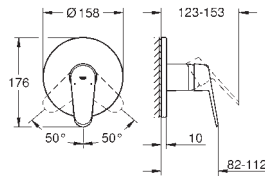

24 055 002 cromado 142,00

Eurodisc Cosmopolitan
Monocomando de duche 1/2"
Elemento exterior
GROHE Rapido SmartBox (35 600/35 604)
Cartucho de discos cerâmicos **GROHE SilkMove 46 mm**
Acabamento cromado **GROHE StarLight**
Encastrável com **GROHE FastFixation**
Espelho de metal com ajuste de 6°
Manípulo metálico
Desempenho do fluxo: saída B ou C 30 l/min
Sem elemento encastrável

35 604 000 123,50

Elemento encastrável universal GROHE Rapido SmartBox
Edição Profissional disponível Março 2021