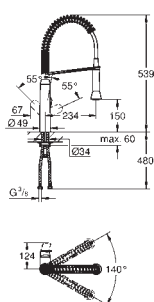

31 379 000 cromado 621,00
31 379 DC0 supersteel 806,00

K7
Monocomando de lava-louça 1/2"
Acabamento **GROHE StarLight**
Cartucho de discos cerâmicos **GROHE SilkMove** 35 mm
Jato profissional
Inversor: mousseur / chuveiro
Com recolha assistida
Limitador ecológico de caudal
Ângulo de rotação do manípulo de 140°
Válvulas anti-retorno
Ligações flexíveis
Sistema de instalação rápida