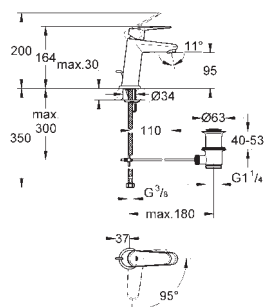

23 389 20E

cromado

199,00

Eurodisc Cosmopolitan
Monocomando de lavatório 1/2"

Tamanho S

Manípulo metálico
GROHE SilkMove ES
28mm cartucho cerâmico com poupança de energia função cold start
Com limitador ecológico de temperatura
Acabamento cromado **GROHE StarLight**
GROHE EcoJoy mousseur 5,7 l/min
Sistema de instalação rápida **GROHE FastFixation Plus**
Válvula automática 1 1/4"
Ligações flexíveis