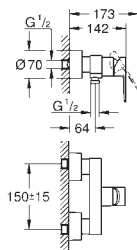

33 865 001 48
33 865 DC1

cromado
supersteel

258,00
361,00

Lineare
Monocomando de duche 1/2"
Montagem na parede
Manípulo metálico
Cartucho de discos cerâmicos **GROHE SilkMove** 35 mm
Com limitador ecológico de temperatura
Acabamento cromado **GROHE StarLight**
Saída para bicha de chuveiro 1/2"
Válvulas anti-retorno integradas
Rácores em S (150 ± 25)
Válvulas anti-retorno
Pressão mínima 1,0 bar