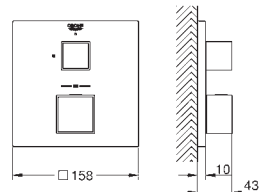

Grohtherm Cube

Termostática para 1 saída com válvula de corte

Elemento exterior

GROHE Rapido SmartBox (35 600/35 604)

Cartucho compacto **GROHE TurboStat** com termoelemento em cera

Encastrável com **GROHE FastFixation**

Espelho de metal com ajuste de 6°

Limitador de temperatura **GROHE SafeStop 38°C**

GROHE SafeStop Plus (opcional) limitador de temperatura a 43°C / 46°C

Filtros anti-sujidade e válvulas anti-retorno

Válvula de corte cerâmica, 120°

Desempenho do fluxo: saída B 27 l/min, saída C 30 l/min

Sem elemento encastrável

35 604 000

Elemento encastrável universal GROHE Rapido SmartBox

Edição Profissional disponível Março 2021

123,50