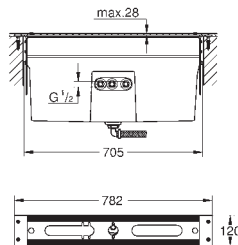

29 037 002 **745,50**
Combinação de banheira e duche (5 furos)
Montagem em bancada
Caixa de escoamento e ligação de descarga
Permite a impermeabilização da construção da parede em redor do corpo
Com manga de vedação
tampas para cobrir as fixações dos parafusos vêm sempre em cromado