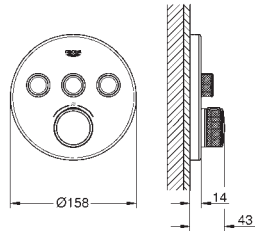

Grotherm SmartControl
Termostática encastrável com 3 saídas
Elemento exterior
GROHE Rapido SmartBox (35 600/35 604)
Acabamento **GROHE StarLight**
SmartControl pressionar para LIGAR-DESLIGAR, rodar para ajustar o caudal
Símbolos permutáveis
Cartucho compacto **GROHE TurboStat** com termoelemento em cera
GROHE ProGrip manípulo com relevo
Limitador de temperatura **GROHE SafeStop 38°C**
GROHE SafeStop Plus (opcional) limitador de temperatura a 43°C / 46°C
Filtros anti-sujidade e válvulas anti-retorno
Diferentes saídas funcionam simultaneamente
Placa de cobertura em vidro acrílico branco lunar
Sem elemento encastrável
Desempenho de fluxo: Saída A = 23 l/min, Saída B = 27 l/min, Saída C = 23 l/min
Saída A + B = 33 l/min, Saída A + B + C = 36 l/min

35 604 000 123,50

Elemento encastrável universal GROHE Rapido SmartBox
Edição Profissional disponível Março 2021

29 152 LS0 moon white 423,50