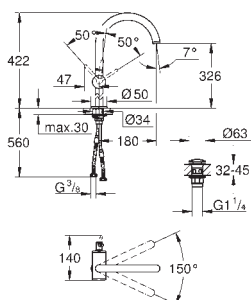

32 647 003	cromado	574,50
32 647 DC3	supersteel	804,50
32 647 AL3	brushed hard graphite	919,00

Atrio
Monocomando de lavatório 1/2"
Tamanho XL
Para lavatórios altos
Cartucho de discos cerâmicos **GROHE SilkMove** 28 mm
Com limitador ecológico de temperatura
Acabamento cromado **GROHE StarLight**
GROHE EcoJoy 5.7 l/min mousseur laminar
Bica giratória com mousseur
Válvula click-clack 1 1/4"
Ligações flexíveis