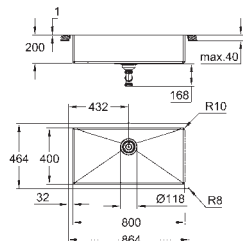

GROHE LAVA-LOUÇAS

Referência

Cor

P.V.P.R. (€)

31 580 SD1

aço inoxidável

316,00

K700

Lava-louça em aço inoxidável

Modelo: K700 90-S 86.4/46.4 1.0

Tipo de Instalação: inferior, superior ou à face

Material: aço inoxidável AISI 304 (V2A)

Espessura do material: 1 mm

Acabamento **GROHE StarLight**

Tipo de acabamento: acetinado

Absorvedor de ruído **GROHE Whisper**

Dimensão mín. móvel: 900 mm

Dimensões: 864 x 464 mm

1 cuba: 800 x 400 x 200 mm

GROHE FastFixation sistema de rápida instalação

Medidas de corte (inferior): 802 x 402 mm (R11)

Medidas de corte (superior): 849 x 449 mm

Escoamento: válvula com cesto Ø 3.5"/90 mm

Inclui: conjunto de escoamento, válvula com cesto e kit de fixação

Opcional: válvula automática (40 986 SD0)

Acessórios de fixação: 8

31 571 SD1

aço inoxidável

209,00