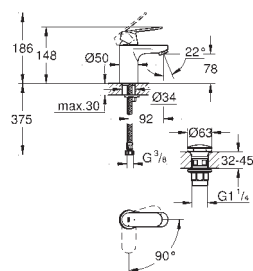

23 927 000

cromado

129,00

Eurosmart Cosmopolitan
Monocomando de lavatório 1/2"
Tamanho S

1 furo para instalação
Manípulo metálico
Cartucho de discos cerâmicos **GROHE SilkMove** 35 mm com função Cold start
Limitador ecológico de caudal
Caudal mínimo regulável 2,5 l/min
Limitador de temperatura
Acabamento cromado **GROHE StarLight**
GROHE EcoJoy mousseur 5,7 l/min
Sistema de Instalação **GROHE FastFixation**
Corpo liso com válvula click clack

Ligações flexíveis