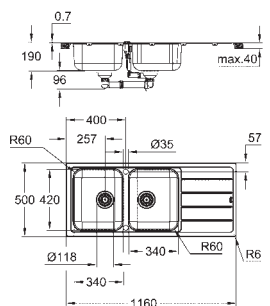

31 573 SD1

aço inoxidável

387,50

Minta

Conjunto de lava-louça e torneira de cozinha

Composto por:

K500 Lava-louça em aço inoxidável com escorredor (31 571 SD1)

Tipo de instalação: superior

Minta monocomando de lava-louça (32 168 000)

Bica alta

1 furo para instalação

Acabamento cromado **GROHE StarLight**

Cartucho de discos cerâmicos **GROHE SilkMove** 35 mm

Mousseur extraível

Limitador ecológico de caudal

Bica giratória

Ângulo de 360°

Válvulas anti-retorno

Ligações flexíveis

GROHE FastFixation sistema de rápida instalação

Acessórios de fixação: 14