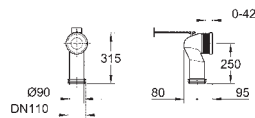

Curva de descarga WC
Vertical
Comprimento ajustável
93.5 a 137 mm da parede

49 532 000

9,50