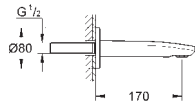

13 276 002

cromado

111,50

Eurostyle Cosmopolitan**Bica de banheira 1/2"****Montagem na parede**Acabamento cromado **GROHE StarLight**

Perlator tipo „Mousseur“

Rosca macho 1/2"

Comprimento da bica 170 mm

GROHE EUROSTYLE