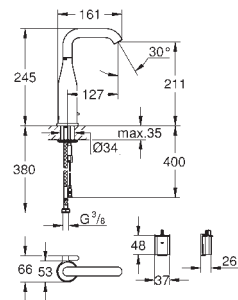

36 445 000 cromado 558,00

Essence E
Misturadora de lavatório eletrônica 1/2" com dispositivo de mistura e temperatura ajustável
Com sensor de infravermelho para comunicação bidirecional para monitorização, configuração e manutenção
De lítio de 6V, tipo CR-P2
Duração da bateria: aprox. 7 anos (150 utilizações por dia)
Acabamento cromado **GROHE StarLight**
Bica ajustável para rotação 0° / 150° / 360°
regulador de jato laminar 5.0l/min
Ligações flexíveis
Válvula anti-retorno
Filtros anti-sujidade
Com válvula solenóide
Bateria externa
Sistema de instalação rápida
Indicador de bateria fraca
7 programas pré-selecionados
Lavagem Automática
Desinfecção térmica
Modo de limpeza
Funções adicionais e definições precisas por controlo remoto 36 407
Aprovado pela CE
Classificação de ruído 1, de acordo com a norma DIN4109, certificado incluído
Protecção tipo IP 59K
Pressão mínima 1,0 bar