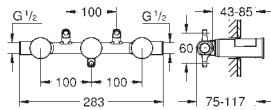

29 025 002

Castelos de discos cerâmicos 1/2", 90°

GROHE EcoJoy 5.7 l/min mousseur laminar

Distância entre centros 200 mm

Comprimento 180 mm

com manipulou cruzados

Dois conjuntos de tampas diferentes incluídos. Um conjunto com marcação „H“ e „C“ e outro conjunto sem marcação.