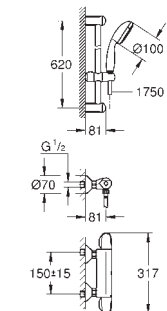

34 151 004

cromado

301,00

Grotherm 1000

Conjunto de duche com termostática 1/2"

Composto por:

Termostática Grotherm 1000 NEW duche 1/2"

(34 143 003)

Tempesta 100 conjunto de duche 2 jatos, 600 mm (27 598)

34 820 004

cromado

301,00

Edição Profissional disponível a partir de junho 2021

47 175 000

121,00

Cartucho GROHE TurboStat 1/2"

Para saídas reversíveis (água quente)

Compatível com Grotherm 800, Grotherm 800 Cosmopolitan, Grotherm 1000

Performance, Grotherm 1000, Grotherm Cube, Grotherm 2000, Grotherm

3000 e Grotherm SmartControl termostáticas expostas