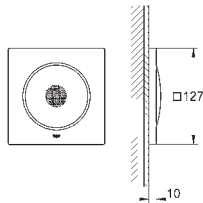

Rainshower F-Series

Conjunto de Som

127 x 127 mm por módulo

Gama completa de colunas altifalantes stereo

Composto por:

2 colunas altifalantes

À prova de água & protegido contra corrosão

Requer o encastrável (29 073 000), unidade de base F-digital Deluxe (26 374 000

ou 36 397 000), unidade de Bluetooth (36 371 000) e vários cabos de ligação -

todos tem de ser encomendados separadamente tendo em conta a situação de

instalação

Para detalhes de instalação e informação do produto, por favor contacto o serviço

ao cliente GROHE

29 073 000 247,50