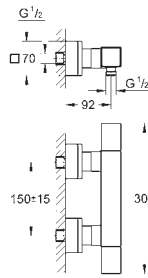

GROHE GROHTHERM CUBE

Referência

Cor

P.V.P.R. (€)

34 488 000

cromado

365,50

Grohtherm Cube

Termostática de duche 1/2"

Limitador de temperatura **GROHE SafeStop** 38°C

GROHE SafeStop Plus (opcional) limitador de temperatura a 43°C

Cartucho compacto **GROHE TurboStat** com termoelemento em cera

Limitador ecológico de caudal **GROHE EcoButton**

Castelos de discos cerâmicos 1/2", 180°

Válvulas anti-retorno integradas

Rácores em S (150 ± 25)

GROHE EcoJoy para menor consumo e jato perfeito