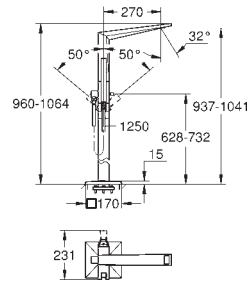

GROHE ALLURE BRILLIANT

Referência

Cor

P.V.P.R. (€)

23 119 001

cromado

2.441,50

Allure Brilliant

Monocomando de banheira 1/2", Montagem no chão
para instalar com 45 984 001

Sem elemento encastrável

Cartucho de discos cerâmicos **GROHE SilkMove** 46 mm

Inversor automático: banheira/duche

Bica com mousseur integrado

Chuveiro de mão Euphoria Cube+ 6.5 l/min

Bicha de chuveiro de 1,25 m

Comprimento da bica 270 mm

Com suporte para chuveiro

Válvulas anti-retorno