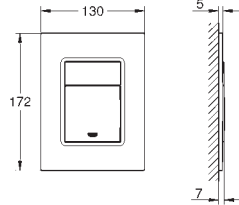

GROHE PLACAS DE ACIONAMENTO PARA WC

Referência

Cor

P.V.P.R. (€)

37 535 000	48	cromado	71,50
37 535 P00		Cromado mate	71,50
37 535 SH0		alpine white	61,50
37 535 DC0		supersteel	152,00
37 535 BE0		polished nickel	152,00
37 535 EN0		brushed nickel	152,00
37 535 GL0		cool sunrise	152,00
37 535 GN0		brushed cool sunrise	152,00
37 535 DA0		warm sunset	152,00
37 535 DL0		brushed warm sunset	152,00
37 535 A00		hard graphite	152,00
37 535 AL0		brushed hard graphite	152,00

Skate Cosmopolitan S
Placa de acionamento
Dual Flush ou **Start&Stop**
Válvulas de descarga pneumáticas
Cisterna GD 2

Instalação vertical
130 x 172 mm
Em ABS

Acabamento cromado **GROHE StarLight**

GROHE EcoJoy para menor consumo e jato perfeito

Placa de descarga com suporte magnético e braços de fixação

Compatível com Rapid SLX

Compatível com Rapid SL e Uniset com cisterna GD 2, por favor encomende o eixo de revisão 40 911 000 (encomendado separadamente)