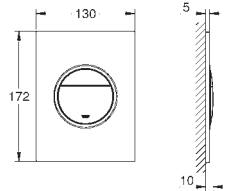

37 601 000 48
37 601 DC0
37 601 AL0

cromado
supersteel
brushed hard graphite

86,00
152,00
152,00

Nova Cosmopolitan S
Placa de acionamento
Dual Flush ou Start&Stop

Válvulas de descarga pneumáticas
Cisterna GD 2

Instalação vertical

130 x 172 mm

Em ABS

Acabamento cromado **GROHE StarLight**

GROHE EcoJoy para menor consumo e jato perfeito

Placa de descarga com suporte magnético e braços de fixação

Compatível com Rapid SLX

Compatível com Rapid SL e Uniset com cisterna GD 2, por favor encomende o eixo de revisão 40 911 000 (encomendado separadamente)