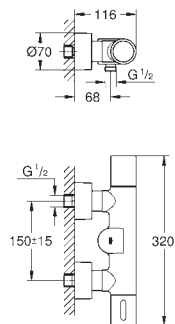

36 457 000

cromado

823,00

Eurosmart Cosmopolitan E Special Misturadora eletrónica de infravermelhos com termostática

Com sensor de infravermelho para comunicação bidirecional para monitorização, configuração e manutenção
De lítio de 6V, tipo CR-P2
Duração da bateria: aprox. 7 anos (150 utilizações por dia)
manípulo ergonómico de metal
Acabamento cromado **GROHE StarLight**
Isolamento térmico mediante câmara dupla **GROHE CoolTouch**
Válvula anti-retorno
Filtros anti-sujidade
GROHE SafetyPlus
Limitador ecológico de temperatura máxima entre 35 e 43°
temperatura com limitador de segurança safety stop
Saída inferior para duche de 1/2" com válvula anti-retorno integrada
Com Râcor em S e tampas
escudos autovedantes
Indicador de bateria fraca
7 programas pré-selecionados
Lavagem Automática
Desinfecção térmica
Modo de limpeza
Funções adicionais e definições precisas por controlo remoto 36 407
Aprovado pela CE
Classificação de ruído 1, de acordo com a norma DIN4109, certificado incluído

TORNEIRAS
ESPECIAIS