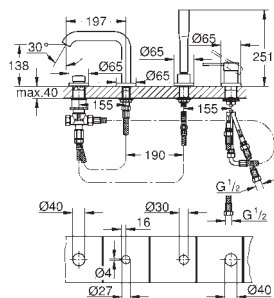

Referência Cor P.V.P.R. (€)

19 578 001	cromado	895,00
19 578 DC1	supersteel	1.253,50
19 578 BE1	polished nickel	1.343,00
19 578 EN1	brushed nickel	1.432,50
19 578 GL1	cool sunrise	1.343,00
19 578 GN1	brushed cool sunrise	1.432,50
19 578 DA1	warm sunset	1.343,00
19 578 DL1	brushed warm sunset	1.432,50
19 578 A01	hard graphite	1.343,00
19 578 AL1	brushed hard graphite	1.432,50

Essence

Combinação monocomando de banheira e duche

Cartucho de discos cerâmicos **GROHE SilkMove** 35 mm

Com limitador ecológico de temperatura

Acabamento cromado **GROHE StarLight**

Manipulo monocomando

Manipulo metálico

Inversor para banheira/duche

Para cromado: chuveiro de mão 27 806, para outras cores:

chuveiro de mão 26 465

Bicha metálica de 2 m

Ligações flexíveis

Válvulas anti-retorno

25 251 001	cromado	895,00
Edição Profissional disponível a partir de junho 2021