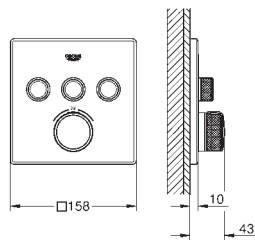

GROHE GROHTHERM SMARTCONTROL

Referência Cor P.V.P.R. (€)

29 126 000 48	cromado	564,50
29 126 GN0	brushed cool sunrise	959,00
29 126 DL0	brushed warm sunset	959,00
29 126 A00	hard graphite	903,00
29 126 AL0	brushed hard graphite	959,00

Grotherm SmartControl
Termostática encastrável com 3 saídas
Elemento exterior
GROHE Rapido SmartBox (35 600/35 604)
Acabamento cromado **GROHE StarLight**
SmartControl pressionar para LIGAR-DESLIGAR, rodar para ajustar o caudal
Símbolos permutáveis
Cartucho compacto **GROHE TurboStat** com termoelemento em cera
GROHE ProGrip manípulo com relevo
Limitador de temperatura **GROHE SafeStop** 38°C
GROHE SafeStop Plus (opcional) limitador de temperatura a 43°C / 46°C
Filtros anti-sujidade e válvulas anti-retorno
Diferentes saídas funcionam simultaneamente
Sem elemento encastrável
Desempenho de fluxo:
Saída A = 23 l/min
Saída B = 27 l/min
Saída C = 23 l/min
Saída A + B = 33 l/min
Saída A + B + C = 36 l/min

35 604 000		123,50

Elemento encastrável universal GROHE Rapido SmartBox
Edição Profissional disponível Março 2021

29 127 000	cromado	367,50
29 127 GN0	brushed cool sunrise	624,50
29 127 DL0	brushed warm sunset	624,50
29 127 A00	hard graphite	588,00
29 127 AL0	brushed hard graphite	624,50