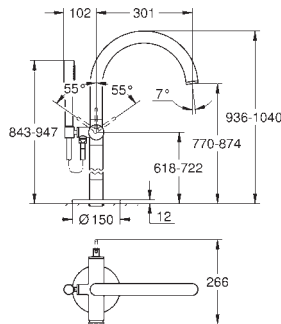

32 653 003	cromado	1.593,00
32 653 DC3	supersteel	2.230,00
32 653 AL3	brushed hard graphite	2.548,50

Atrio

Monocomando de banheira, montagem no chão

Elemento exterior

para instalar com 45 984 001

Sem elemento encastrável

Cartucho de discos cerâmicos **GROHE SilkMove** 35 mm

Inversor automático: banheira/duche

Bica com mousseur

Comprimento 301 mm

Com suporte para chuveiro

Chuveiro de mão Sena Stick (226 465)

Bicha de chuveiro de 1,25 m