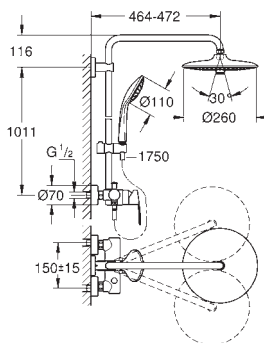

27 473 001

cromado

505,00

Euphoria System 260

Sistema de duche com misturadora monocomando para montagem na parede

Composto por:

Braço de chuveiro 450 mm

Misturadora monocomando duche com inversor

Permite alternar entre:

Chuveiro de teto Euphoria 260 (26 457)

Jatos:

Rain, SmartRain, Jet

Rótula orientável

Ângulo de rotação de $\pm 15^\circ$

Chuveiro de mão Euphoria 110 Massage (27 239 000)

Jatos:

Rain, SmartRain, Massage

Com suporte ajustável em altura

Bicha de chuveiro de 1,75 m (28 388 000)

GROHE EcoJoy limitador de caudal a 9,5 l/min

Cartucho de discos cerâmicos **GROHE SilkMove** 46 mm

Jato perfeito com o **GROHE DreamSpray**

Acabamento cromado **GROHE StarLight**

GROHE SprayDimmer com limitador de caudal

Sistema anticalcário **SpeedClean**

Guia de água interior para longa duração

Sistema de rotação livre da bicha do chuveiro **Twistfree**

Adequado para utilização com esquentadores a partir de 18 kWh

Caudal mínimo recomendado 7 l/min.