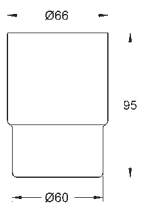

40 372 001 **9,50**
Essentials
Copo de vidro
Para os suportes:
Essentials (40 369 xx1)
Essentials Cube (40 508)
Bau Cosmopolitan (40 585)
Essentials Authentic (40 652)