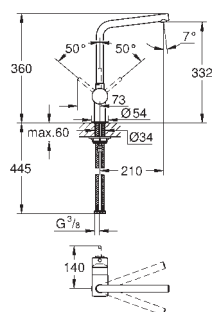

Minta

Monocomando de lava-louça 1/2"

Bica em L
1 furo para instalação
Acabamento **GROHE StarLight**
Cartucho de discos cerâmicos **GROHE SilkMove** 46 mm
Ligações flexíveis
Válvulas anti-retorno
Sistema de instalação rápida