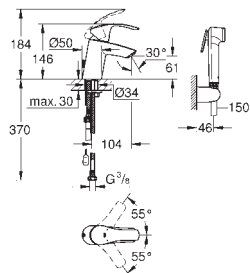

23 124 002

cromado

168,50

Eurosmart
Monocomando de lavatório 1/2"
Tamanho S

Manipulo metálico
Cartucho de discos cerâmicos **GROHE SilkMove** 35 mm
Com limitador ecológico de temperatura
GROHE EcoJoy mousseur 4.0 l/min
Sistema de montagem **GROHE FastFixation**
Corrente deslizante
Ligações flexíveis
Conjunto de duche composto por
Chuveiro de Mão com inversor
Suporte de chuveiro de parede
Bicha de chuveiro