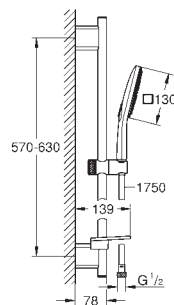

26 583 000

cromado

162,50

Idem, sem restrição de caudal

novο

26 584 LS0

moon white

162,50