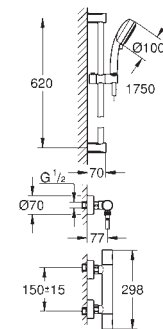

34 768 000

cromado

244,00

Grotherm 800 Cosmopolitan
Conjunto de chuveiro para termostática 1/2"

Composto por:

Grotherm 800 Cosmopolitan Termostática de duche 1/2" (34 765 000)

Conjunto de duche Tempesta Cosmopolitan 100 , 2 jatos, 600 mm (27 578 002)