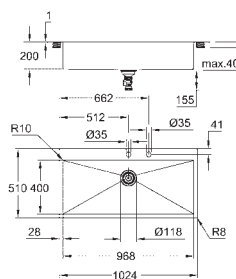

GROHE LAVA-LOUÇAS

Referência

Cor

P.V.P.R. (€)

31 584 SD1

aço inoxidável

724,00

K800

Lava-louça em aço inoxidável

Modelo: K800 90-S 84.6/51 1.0

Tipo de instalação: superior ou à face

Material: aço inoxidável AISI 304 (V2A)

Espessura do material: 1 mm

Acabamento **GROHE StarLight**

Tipo de acabamento: acetinado

Absorvedor de ruído **GROHE Whisper**

Dimensão min. móvel: 900 mm

Dimensões: 846 x 510 mm

1 cuba: 790 x 400 x 200

GROHE FastFixation sistema de rápida instalação

Medidas de corte (superior): 831 x 495 mm

Escoamento: válvula automática com cesto Ø 3.5"/90 mm

Inclui: válvula automática, conjunto de escoamento, válvula com cesto e kit de montagem

Opcional: válvula automática (40 986 SD0)

Acessórios de fixação: 10

31 585 SD1

aço inoxidável

968,50

K800

Lava-louça em aço inoxidável

Modelo: K800 120-S 102.4/51 2.0

Tipo de instalação: superior ou à face

Material: aço inoxidável AISI 304 (V2A)

Espessura do material: 1 mm

Acabamento **GROHE StarLight**

Tipo de acabamento: acetinado

Absorvedor de ruído **GROHE Whisper**

Dimensão min. móvel: 1200 mm

Dimensões: 1024 x 510 mm

1 cuba: 462 x 400 x 200

2 cubas: 462 x 400 x 200 mm

GROHE FastFixation sistema de rápida instalação

Medidas de corte (superior): 1009 x 495 mm

Escoamento: válvula automática com cesto Ø 3.5"/90 mm

Inclui: válvula automática, conjunto de escoamento, válvula com cesto e kit de montagem

Opcional: válvula automática (40 986 SD0)

Acessórios de fixação: 10

31 586 SD1

aço inoxidável

846,50

K800

Lava-louça em aço inoxidável

Modelo: K800 120-S 102.4/51 1.0

Tipo de instalação: superior ou à face

Material: aço inoxidável AISI 304 (V2A)

Espessura do material: 1 mm

Acabamento **GROHE StarLight**

Tipo de acabamento: acetinado

Absorvedor de ruído **GROHE Whisper**

Dimensão min. móvel: 1200 mm

Dimensões: 1024 x 510 mm