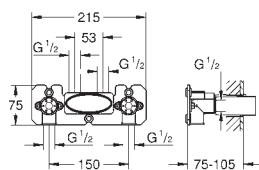

Elemento encastrável para as variantes exteriores/interiores

Montagem na parede

2 saídas de 1/2"

profundidade de instalação 75-105 mm

Material de vedação incluído

Equipamento de instalação