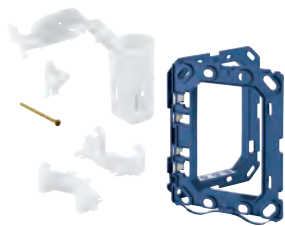

38 796 000

69,50

GROHE Fresh
Kit Retrofit

Para a cisterna de descarga GROHE GD 2 válvula de descarga pneumática e eixo de inspeção regular

Não adequado para a placa Skate Cosmopolitan com a superfície em madeira, vidro ou metal

Compartimento para pastilhas desodorizantes

Para todas as placas de parede GROHE

156 x 197 mm