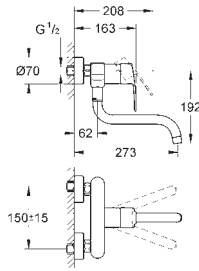

GROHE EUROSTYLE COSMOPOLITAN

Referência

Cor

P.V.P.R. (€)

33 982 002

cromado

182,50

Eurostyle Cosmopolitan

Monocomando de lava-louça 1/2"

Montagem na parede

Acabamento **GROHE StarLight**

Cartucho de discos cerâmicos **GROHE SilkMove** 46 mm

Perlator tipo „Mousseur“

Limitador ecológico de caudal

Bica giratória

Amplitude: 0° / 150°

Comprimento: 273 mm

Rácores em S (150 ± 25)