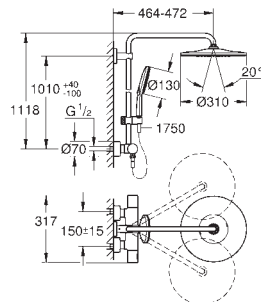

Rainshower SmartActive 310

Sistema de duche com termostática

Composto por:

Braço de chuveiro 450 mm

Termostática

Permite alternar entre:

Chuveiro de teto Rainshower Mono 310 (26 562)

Rótula orientável

Ângulo de rotação de $\pm 15^\circ$

Chuveiro de mão Rainshower SmartActive 130 (26 574)

Com suporte ajustável em altura

Bicha de chuveiro de 1,75 m (28 388 000)

Cartucho compacto **GROHE TurboStat** com termoelemento em cera

Limitador de temperatura **GROHE SafeStop** 38°C

GROHE SafeStop Plus (opcional) limitador de temperatura a 43°C

GROHE CoolTouch Sem risco de queimaduras

Jato perfeito com o **GROHE DreamSpray**

GROHE One-Click seleção de jato com um click

Acabamento cromado **GROHE StarLight**

GROHE EcoJoy limitador de caudal a 9,5 l/min

GROHE FastFixation (suporte superior regulável)

Sistema anticalcário **SpeedClean**

Adequado para utilização com esquentadores a partir de 18 KWh

Caudal mínimo recomendado 7 l/min.