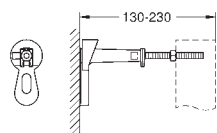

Rapid SL

Esquadro de fixação

Montagem diante de parede resistente

Para fixar os elementos na parede

Ajustável entre 130 - 230 mm

Com suporte para revestimento

de um módulo ou em série

Acessórios de fixação

2 unidades

novο

39 699 000

31,00