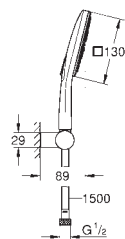

GROHE RAINSHOWER SMARTACTIVE

Referência

Cor

P.V.P.R. (€)

novο