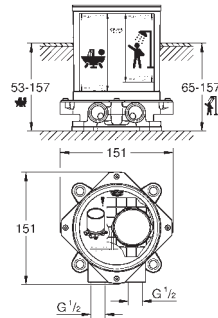

45 984 001

509,50

Elemento encastrável 1/2"

Para misturadores de duche e misturadoras / bicas de banheira montadas no chão

Sem elemento exterior

Placa de instalação com ajuste de 360° na horizontal e 3° na vertical

Profundidade de instalação 53-157 mm

Profundidade de instalação 65-157 mm para misturadoras de duche,

compensação de profundidade 92 mm

2 conexões fêmeas 1/2" (abastecimento quente/frio)

Acessórios de fixação