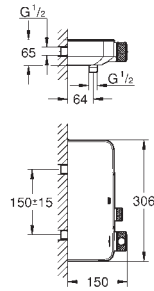

GROHE GROHTHERM SMARTCONTROL

Referência

Cor

P.V.P.R. (€)

34 719 000

cromado

382,00

Grotherm SmartControl
Termostática de duche 1/2"
Montagem na parede

GROHE CoolTouch Sem risco de queimaduras

Acabamento cromado **GROHE StarLight**

Limitador de temperatura **GROHE SafeStop 38°C**

GROHE SafeStop Plus (opcional) limitador de temperatura a 43°C

Cartucho compacto **GROHE TurboStat** com termoelemento em cera

GROHE ProGrip manípulo com relevo

SmartControl pressionar para LIGAR-DESLIGAR, rodar para ajustar o caudal

Base **GROHE EasyReach** integrada

Saída para bicha de chuveiro 1/2"

Filtros anti-sujidade e válvulas anti-retorno