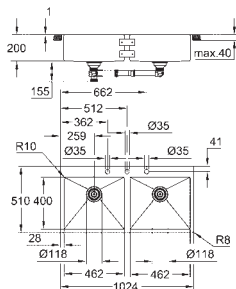

31 586 SD1

aço inoxidável

846,50

K800

Lava-louça em aço inoxidável

Modelo: K800 120-S 102.4/51 1.0

Tipo de instalação: superior ou à face

Material: aço inoxidável AISI 304 (V2A)

Espessura do material: 1 mm

Acabamento **GROHE StarLight**

Tipo de acabamento: acetinado

Absorvedor de ruído **GROHE Whisper**

Dimensão min. móvel: 1200 mm

Dimensões: 1024 x 510 mm

1 cuba: 968 x 400 x 200 mm

GROHE FastFixation sistema de rápida instalação

Medidas de corte (superior): 1009 x 495 mm

Escoamento: válvula automática com cesto Ø 3.5"/90 mm

Inclui: válvula automática, conjunto de escoamento, válvula com cesto e kit de montagem

Opcional: válvula automática (40 986 SD0)

Acessórios de fixação: 10