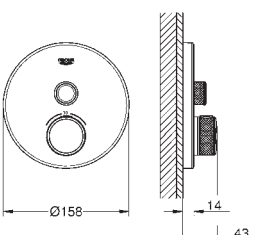

29 150 LS0		moon white	599,50

Grotherm SmartControl

Termostática encastrável com 1 saída

Elemento exterior

GROHE Rapido SmartBox (35 600/35 604)

Acabamento **GROHE StarLight**

SmartControl pressionar para LIGAR-DESLIGAR, rodar para ajustar o caudal

Símbolos permutáveis

Cartucho compacto **GROHE TurboStat** com termoelemento em cera

GROHE ProGrip manípulo com relevo

Limitador de temperatura **GROHE SafeStop 38°C**

GROHE SafeStop Plus (opcional) limitador de temperatura a 43°C / 46°C

Filtros anti-sujidade e válvulas anti-retorno

Placa de cobertura em vidro acrílico branco lunar

Sem elemento encastrável

Desempenho do fluxo: Saída A = 34 l/min, Saída B/C = 29 l/min

35 604 000

123,50

Elemento encastrável universal GROHE Rapido SmartBox
Edição Profissional disponível Março 2021