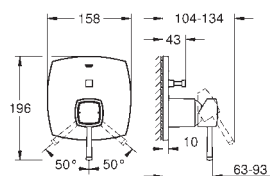

24 068 000 cromado 301,00
24 068 IGO crom/ouro 361,00

Grandera
Monocomando com inversor de 2 vias
Elemento exterior
GROHE Rapido SmartBox (35 600/35 604)
Cartucho de discos cerâmicos **GROHE SilkMove** 46 mm
Acabamento cromado **GROHE StarLight**
Encastrável com **GROHE FastFixation**
Espelho de metal com ajuste de 6°
Manipulo metálico
Inversor automático de 2 vias
Desempenho do fluxo: saída B 27 l/min, saída C 27 l/min
Sem elemento encastrável

35 604 000 123,50
Elemento encastrável universal GROHE Rapido SmartBox
Edição Profissional disponível Março 2021