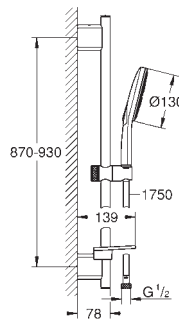

26 577 LS0

moon white

162,50

Rainshower SmartActive 130
Conjunto de duche 3 jatos

Composto por:

Chuveiro de mão Rainshower SmartActive 130 (26 574)

Rampa de duche 60 cm

Suporte deslizante articulado

Bicha de chuveiro de 1,75 m (28 388 000)

Saboneteira **GROHE EasyReach**

GROHE EcoJoy limitador de caudal a 9,5 l/min

Jato perfeito com o **GROHE DreamSpray**

Acabamento cromado **GROHE StarLight**

GROHE FastFixation Plus distância ajustável entre suportes para adaptação aos furos pré-existentis

Sistema anticalcário **SpeedClean**

Guia de água interior para longa duração

Sistema de rotação livre da bicha do chuveiro **Twistfree**

Adequado para utilização com esquentadores

Pressão mínima 1,0 bar

NOVO