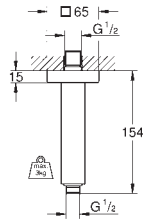

27 711 000		cromado	101,50

Rainshower
Braço chuveiro teto 154 mm
Material: metal
Porca de ligação 1/2"

DUCHE