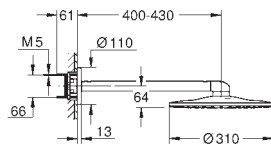

26 475 000

cromado

475,00

26 475 BE0

polished nickel

760,00

26 475 EN0

brushed nickel

807,50

26 475 GL0

cool sunrise

760,00

26 475 GN0

brushed cool sunrise

807,50

26 475 DA0

warm sunset

760,00

26 475 DL0

brushed warm sunset

807,50

26 475 A00

hard graphite

760,00

26 475 AL0

brushed hard graphite

807,50

Rainshower SmartActive 310

Conjunto de chuveiro de parede 430 mm, 2 jatos

Composto por:

Chuveiro de teto Rainshower SmartActive 310

Jatos:

GROHE PureRain, ActiveRain

Braço de chuveiro horizontal 430 mm

Jato perfeito com o GROHE DreamSpray

Acabamento cromado GROHE StarLight

Sistema anticalcário SpeedClean

Guia de água interior para longa duração

Requer o elemento encastrável 26 483 000 ou 26 484 000 - a ser adquirido separadamente

26 475 LS0

moon white

599,50

Rainshower SmartActive 310

Conjunto de chuveiro de parede 430 mm, 2 jatos

Composto por:

Chuveiro de teto Rainshower SmartActive 310, prato branco lunar

Jatos:

GROHE PureRain, ActiveRain

Braço de chuveiro horizontal 430 mm

Jato perfeito com o GROHE DreamSpray

Acabamento GROHE StarLight

Sistema anticalcário SpeedClean

Guia de água interior para longa duração

Requer o elemento encastrável 26 483 000 ou 26 484 000 - a ser adquirido separadamente