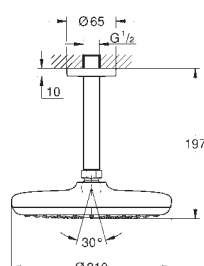

26 413 000 cromado 144,00

Tempesta 210
Conjunto de chuveiro de teto 142 mm, 1 jato
Composto por:
Chuveiro de teto Tempesta 210 (26 408)
1 jato
Jato: Rain
Chuveiro de teto Rainshower 142mm (28 724 000)
Jato perfeito com o **GROHE DreamSpray**
Acabamento cromado **GROHE StarLight**
Sistema anticalcário **SpeedClean**
Guia de água interior para longa duração
Adequado para utilização com esquentadores

novο