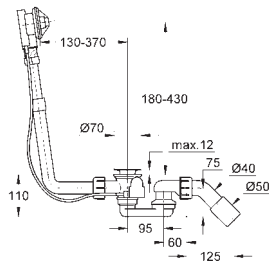

28 943 000 61,00

Talento
Válvula automática de banheira com enchimento
Elemento encastrável para banheiras especiais
Sem elemento exterior
Sifão
Curva de saída de 45°