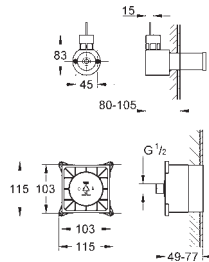

GROHE F-digital Deluxe
Encastrável para conjunto de gerador de vapor

Para utilizar com módulo de vapor (36 362 000 ou 27 934 000)

Composto por:

- 1 encastrável para saída de vapor (115 x 115 x 49-77 mm)

- 1 encastrável para o sensor de temperatura (58 x 83 x 80-105 mm)

- 1 extensão de cabo para sensor de temperatura, 5 m

- 1 extensão de cabo para gerador vapor, 5 m

14 015 000 cromado 165,00