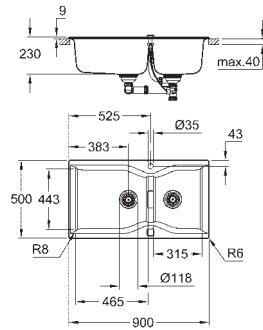

GROHE LAVA-LOUÇAS COMPOSITE

Referência

Cor

P.V.P.R. (€)

31 658 AT0
31 658 AP0

granite gray
granite black

344,00
344,00

K700

Lava-louça Composite

Modelo: K700 100-C 90/50 2.0 rev

Tipo de instalação: superior

Material: quartzo composite

Absorvedor de ruído **GROHE Whisper**

Dimensão mín. móvel: 1000 mm

Dimensões: 900 x 500 mm

1 cuba: 465 x 443 x 230 mm

1 cuba: 315 x 443 x 230 mm

Sistema de montagem **GROHE FastFixation**

Reversível

Medidas de corte: 880 x 480 mm

Inclui: válvula automática, conjunto de escoamento, válvula com cesto e kit de montagem

Opcional: válvula automática (40 986 SD0)

Acessórios de fixação: 10