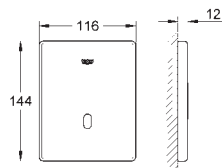

37 321 001

cromado

547,50

37 321 SD1

aço inoxidável

561,50

Tectron Skate

Fluxómetro eletrônico infravermelho para urinol