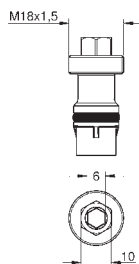

Paragens de serviço

compatível com Grohtherm SmartControl, misturadora SmartControl e elementos exteriores de termostáticas de 2 vias Grohtherm em combinação com GROHE Rapido SmartBox
Unidades por pacote: 2 peças

14 048 000

135,00