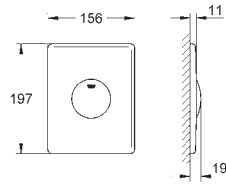

37 547 000
37 547 P00
37 547 SH0

cromado
Cromado mate
alpine white

67,50
69,50
43,50

Skate
Placa de acionamento
Instalação vertical
156 x 197 mm
manual
com botão de pressão
Em ABS
Acabamento cromado **GROHE StarLight**