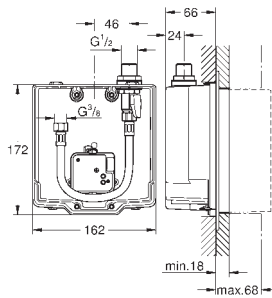

P.V.P.R. (€)

36 337 001

113,00

Euroeco Cosmopolitan E Elemento encastrável

Para instalação com água pré-misturada ou fria
Caixa encastrável 192 x 95 x 240 mm

Torneira de corte

36 410 000, 36 334 SD0, 36 335 SD0, 36 273 000