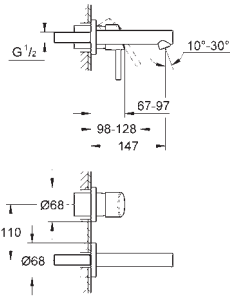

19 575 001

cromado

213,50

Concetto
Monocomando de lavatório (2 furos) Tamanho S
Montagem na parede
23 571 000

GROHE AquaGuide com mousseur regulável
Distância entre centros 110 mm
Comprimento da bica 147 mm