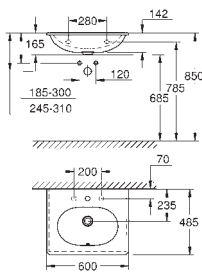

39 565 00H CE

alpine white

219,50

Essence

Lavatório 60

Suspensão na parede

1 furo central, 2 orifícios laterais pré-perfurados

Com overflow no lado oposto da torneira

600 x 485 mm

Compatível com coluna e semicoluna

Cerâmica

PureGuard revestimento antiaderente e antibacteriano

16 peças por palete