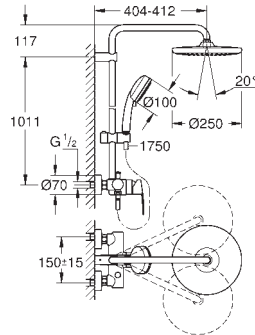

novο

26 673 000

cromado

423,50

Tempesta Cosmopolitan System 250

Sistema de duche com misturadora monocomando para montagem na parede

Composto por:

Braço de chuveiro 390 mm