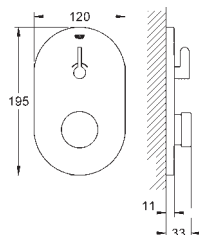

36 321 000

cromado

299,50

Eurosmart Cosmopolitan T

Misturadora temporizada de duche 1/2" com dispositivo de mistura e temperatura ajustável

3 tempos de fluxo ajustáveis: curto - médio - longo (definição de fábrica: médio), aproximadamente 7, 15, 30 segundos (depende da pressão)

Filtros anti-sujidade

conjunto para instalação final

36 322 001

Sem elemento encastrável