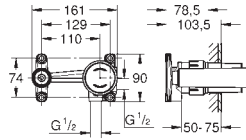

GROHE EUROCUBE JOY

Referência

Cor

P.V.P.R. (€)

23 429 000 48

251,50

Elemento encastrável misturadora Joystick 1/2"

Para monocomando de lavatório (2 furos)

Cartucho GROHE FeatherControl Joystick

Latão

Permite a impermeabilização da construção da parede em redor do corpo

Com manga de vedação