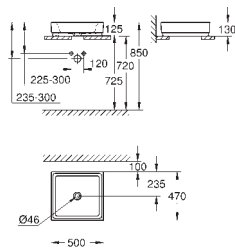

39 481 00H CE

alpine white

203,00

Cube Ceramic
Lavatório de pousar 50

Sem overflow
500 x 470 mm
Inclui kit de fixação
Cerâmica
PureGuard revestimento antiaderente e antibacteriano
20 peças por palete