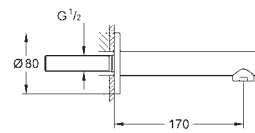

13 280 001

cromado

107,50

Concetto

Bica de banheira 1/2"

Montagem na parede

Perlator tipo „Mousseur“

Rosca macho 1/2"