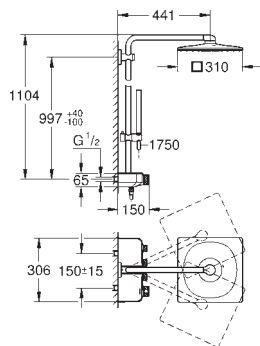

26 508 000	48	cromado	1.003,00
26 508 LSO		moon white	1.133,00
26 508 GN0		brushed cool sunrise	1.705,00
26 508 DL0		brushed warm sunset	1.705,00
26 508 A00		hard graphite	1.604,50
26 508 AL0		brushed hard graphite	1.705,00

Euphoria SmartControl System 310 Cube Duo

Sistema de duche com termostática

Composto por:

Braço de chuveiro horizontal 450 mm

Suporte superior ajustável para utilização de furos existentes

Termostática SmartControl

Permite alternar entre:

Chuveiro de teto Rainshower SmartActive 310 Cube

Jatos GROHE Pure Rain e Centered Jet

Chuveiro de mão Euphoria Cube (27 699 000) de 9,5l/min.

Com suporte ajustável em altura

Bicha de chuveiro de 1,75 m (28 388 000)

Jato perfeito com o **GROHE DreamSpray**

GROHE CoolTouch Sem risco de queimaduras

Cartucho compacto **GROHE TurboStat** com termoelemento em cera

GROHE ProGrip manípulo com relevo

GROHE EcoJoy para menor consumo e jato perfeito

Acabamento cromado **GROHE StarLight**

GROHE SafeStop a 38°C

GROHE SafeStop Plus (opcional) limitador de temperatura a 43°C

SmartControl pressionar para LIGAR-DESLIGAR, rodar para ajustar o caudal

Base **GROHE EasyReach** integrada

Sistema anticalcário **SpeedClean**

Guia de água interior para longa duração

Sistema de rotação livre da bicha do chuveiro **Twistfree**

Adequado para utilização com esquentadores a partir de 18 KWh

Caudal mínimo recomendado 7 l/min.