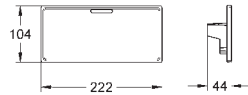

GROHE EcoJoy para menor consumo e jato perfeito

18 700 000

daVinci satin white

39,50

Grohtherm Cube

GROHE EasyReach prateleira

Para Grohtherm Cube

Facilmente removível para limpeza