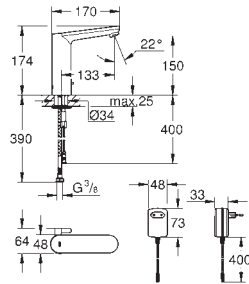

GROHE EUROSMART COSMOPOLITAN E

Referência

Cor

P.V.P.R. (€)

36 421 000

cromado

485,50

Eurosmart Cosmopolitan E

Misturadora de lavatório eletrónica 1/2" - Tamanho L Com dispositivo de mistura e temperatura ajustável

Com sensor de infravermelho para comunicação bidirecional para monitorização, configuração e manutenção

Alimentação: 100-230 V AC, 50-60 Hz, 6 V DC

Acabamento **GROHE StarLight**

GROHE EcoJoy mousseur 5,7 l/min

Ligações flexíveis

Válvula anti-retorno

Filtros anti-sujidade

Com válvula solenóide

Sistema de instalação rápida

7 programas pré-selecionados

Lavagem Automática

Desinfecção térmica

Modo de limpeza

Funções adicionais e definições precisas por controlo remoto 36 407

Aprovado pela CE

Classificação de ruído 1, de acordo com a norma DIN4109, certificado incluído

Protecção tipo IP 59K

Pressão mínima 1,0 bar

36 439 000

cromado

320,00