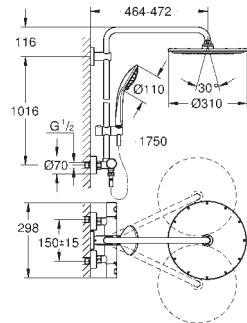

GROHE SISTEMAS EUPHORIA

Referência

Cor

P.V.P.R. (€)

26 075 000	cromado	825,00
26 075 DC0	supersteel	1.154,50
26 075 BE0	polished nickel	1.319,50
26 075 EN0	brushed nickel	1.402,00
26 075 GL0	cool sunrise	1.319,50
26 075 GN0	brushed cool sunrise	1.402,00
26 075 DA0	warm sunset	1.319,50
26 075 DL0	brushed warm sunset	1.402,00
26 075 A00	hard graphite	1.319,50
26 075 AL0	brushed hard graphite	1.402,00

Euphoria System 310

Sistema de duche com termostática

Composto por:

Braço de chuveiro 450 mm

Permite alternar entre:

Chuveiro de tecto metálico Rainshower Cosmopolitan 310 (27 477 000)

Jato: Rain

Rótula orientável

Ângulo de rotação de $\pm 15^\circ$

Chuveiro de mão Euphoria 110 Massage (27 221 000)

Com suporte ajustável em altura

Bicha de chuveiro de 1,75 m (28 388 000)

Cartucho compacto **GROHE TurboStat** com termoelemento em cera

Limitador de temperatura **GROHE SafeStop 38°C**

GROHE SafeStop Plus (opcional) limitador de temperatura a 43°C

Sistema de rotação livre da bicha do chuveiro **Twistfree**

Caudal mínimo recomendado 7 l/min.

Upgrade opcional: saboneteira GROHE EasyReach (26 362)

27 296 002 48

cromado

560,00