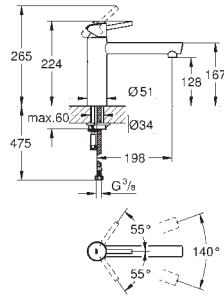

GROHE CONCETTO

Referência

Cor

P.V.P.R. (€)

31 128 001
31 128 DC1

cromado
supersteel

209,00
268,00

Concetto
Monocomando de lava-louça 1/2"
Bica média
Acabamento **GROHE StarLight**
Cartucho de discos cerâmicos **GROHE SilkMove** 35 mm
Perlator tipo „Mousseur“
Limitador ecológico de caudal
Ângulo de rotação do manípulo de 140°
Ligações flexíveis