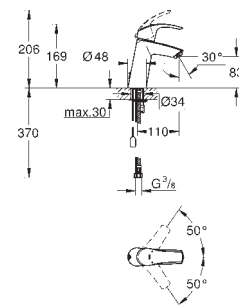

23 323 001 cromado **104,00**

Eurosmart
Monocomando de lavatório 1/2"
Tamanho M
Manípulo metálico
Cartucho de discos cerâmicos **GROHE SilkMove** 28 mm
Com limitador ecológico de temperatura
Acabamento cromado **GROHE StarLight**
GROHE EcoJoy mousseur 5,7 l/min
Sistema de montagem **GROHE FastFixation**
Corrente deslizante
Ligações flexíveis