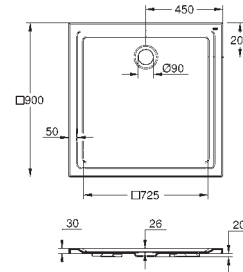

39 301 000 CE

alpine white

185,50

Base de duche acrílica 900 x 900

Dimensões: 900 x 900 mm

Profundidade: 30 mm

Material: acrílico

Diâmetro da saída de água: 90 mm

Conjuntos de válvulas de escoamento recomendadas: 49 533 000 (vertical)

e 49 534 000 (horizontal), vendidas separadamente

Conjunto de instalação Schedel SD 90081

20 peças por palete