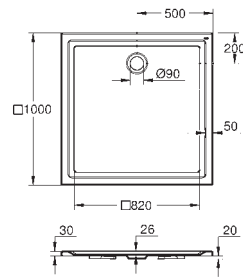

GROHE BASES DE DUCHE

Referência

Cor

P.V.P.R. (€)

39 300 000 CE

alpine white

237,00

Base de duche acrílica 1000 x 1000 mm

Dimensões: 1000 x 1000 mm

Profundidade: 30 mm

Material: acrílico

Diâmetro da saída de água: 90 mm

Conjuntos de válvulas de escoamento recomendadas: 49 533 000 (vertical)

e 49 534 000 (horizontal), vendidas separadamente

Conjunto de instalação Schedel SD 90083

20 peças por palete