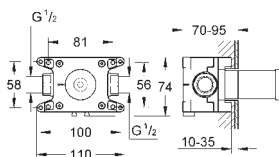

35 028 000

140,00

GROHE Rapido C
Encastrável para controlo de volume
Para instalação da rede do sistema de duche Grotherm Personalizado
Membrana à prova de água para vedação da parede
Para instalação em alvenaria e pladur
Fluxo:
55 l/min. a 3 bar
Profundidade de instalação 70 - 95 mm