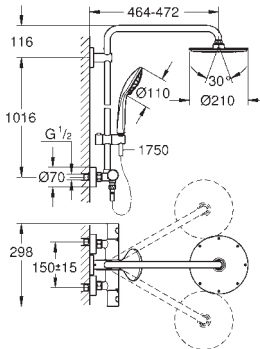

Euphoria System 210

Sistema de duche com termostática

Composto por:

Braço de chuveiro 450 mm

Chuveiro de parede Rainshower Cosmopolitan 210 (28 368 000)

Jato: Rain

Rótula orientável

Ângulo de rotação de $\pm 15^\circ$

Chuveiro de mão Euphoria 110 Massage (27 221 000)

Bicha de chuveiro de 1,75 m (28 388 000)

Limitador de temperatura **GROHE SafeStop** 38°C

GROHE SafeStop Plus (opcional) limitador de temperatura a 43°C

Sistema de rotação livre da bicha do chuveiro **Twistfree**

GROHE Metal Grip manipuladores de metal ergonómicos

Upgrade opcional: saboneteira GROHE EasyReach (26 362)