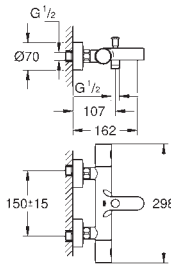

34 766 000

cromado

254,00

Grotherm 800 Cosmopolitan

Termostática de banheira e duche 1/2"

Montagem na parede

Acabamento cromado **GROHE StarLight**
GROHE Metal Grip manipuladores de metal ergonómicos
Limitador de temperatura **GROHE SafeStop** 38°C
GROHE SafeStop Plus (opcional) limitador de temperatura a 43°C
Cartucho compacto **GROHE TurboStat** com termoelemento em cera
Corte de águas misturadas integrado
Inversor automático: banheira/duche
Limitador ecológico de caudal **GROHE EcoButton**
Castelo cerâmico 1/2", 180°
Saída para bicha de chuveiro 1/2"
Perlador tipo „Mousseur“
Válvulas anti-retorno integradas
Filtros anti-sujidade
Rácores em S (150 ± 25)
Espelho metálico
GROHE EcoJoy para menor consumo e jato perfeito