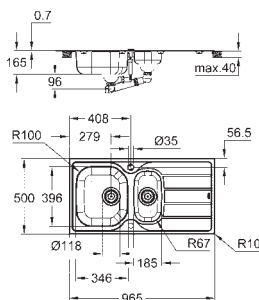

GROHE LAVA-LOUÇAS

Referência

Cor

P.V.P.R. (€)

31 564 SD1

aço inoxidável

194,00

K200

Lava-louça em aço inoxidável com escorredor

Modelo: K200 60-S 96,5/50 1.5 rev

Tipo de instalação: superior

Material: aço inoxidável AISI 304 (V2A)

Espessura do material: 0.6 mm

Acabamento **GROHE StarLight**

Tipo de acabamento: acetinado

Absorvedor de ruído **GROHE Whisper**

Dimensão mín. móvel: 600 mm

Dimensões: 965 x 500 mm

1 cuba: 346 x 396 x 165 mm

0.5 cuba: 180 x 340 x 130 mm

GROHE FastFixation sistema de rápida instalação

Reversível

Medida de corte (superior): 941 x 476 mm

Furação: 2 x 35 mm

Escoamento: válvula automática com cesto Ø 3.5"/90 mm

Inclui: válvula automática, conjunto de escoamento, válvula com cesto e kit de montagem

Opcional: válvula automática (40 986 SD0)

Acessórios de fixação: 16

31 565 SD1

aço inoxidável

213,50

Eurosmart

Conjunto de lava-louça e torneira de cozinha

Composto por:

K200 Lava-louça em aço inoxidável com escorredor (31 552 SD1)

Tipo de instalação: superior

Eurosmart monocomando de lava-louça (33 281 003)

Bica Baixa

1 furo para instalação

Acabamento cromado **GROHE StarLight**

Cartucho de discos cerâmicos **GROHE SilkMove** 35 mm

Com limitador de temperatura integrado

Limitador ecológico de caudal

Bica giratória

Ângulo de rotação do manipulador de 140°

Vias de água separadas - sem chumbo e níquel

Mousseur com ranhura para substituição sem necessidade de ferramentas

Ligações flexíveis

GROHE FastFixation sistema de rápida instalação

Opcional: válvula automática (40 986 SD0)

Acessórios de fixação: 14