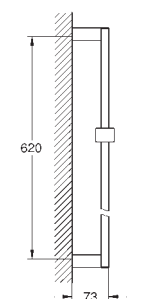

27 892 000

cromado

179,00

Euphoria Cube

Rampa, 600 mm

Com um suporte de parede fixo e regulável

Acabamento cromado **GROHE StarLight**

27 841 000

cromado

185,50

Idem, com rampa de 900 mm