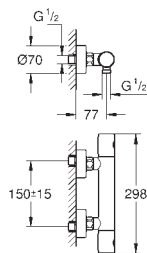

34 765 000

cromado

213,50

Grotherm 800 Cosmopolitan
Termostática de duche 1/2"

Montagem na parede
Acabamento cromado **GROHE StarLight**
GROHE Metal Grip manipuladores de metal ergonómicos
Limitador de temperatura **GROHE SafeStop 38°C**
GROHE SafeStop Plus (opcional) limitador de temperatura a 43°C
Cartucho compacto **GROHE TurboStat** com termoelemento em cera
Corte de águas misturadas integrado
Limitador ecológico de caudal **GROHE EcoButton**
Castelo cerâmico 1/2", 180°
Saída para bicha de chuveiro 1/2"
Válvulas anti-retorno integradas
Filtros anti-sujidade
Rácores em S (150 ± 25)
Espelho metálico
GROHE EcoJoy para menor consumo e jato perfeito