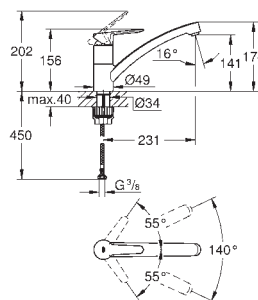

31 680 000

cromado

77,50

BauEco

Monocomando de lava-louça 1/2"

Bica Baixa

1 furo para instalação

Acabamento cromado **GROHE StarLight**

Cartucho de discos cerâmicos GROHE Longlife 35 mm

Vias de água separadas - sem chumbo e níquel

Bica giratória

Ângulo de rotação do manipulador de 140°

Mousseur com ranhura para substituição sem necessidade de ferramentas

Ligações flexíveis

GROHE FastFixation Plus instalação rápida e simples - sem necessidade de ferramentas

Para instalação em banca com máx. 40mm, por favor encomende o kit de fixação 48 384 000

Pressão mínima 1,0 bar