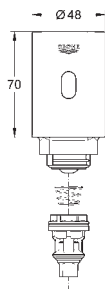

Unidade Tectron retro-fit 1/2"

De lítio de 6V, tipo CR-P2
Duração da bateria: aprox. 7 anos (150 utilizações por dia)
Corpo electrónico em latão

Exterior

Para fluxómetros de urinol 37 021 e 37 024

Pressão hidrodinâmica mínima 0,5 bar

Pressão máxima 10 bar

Com pistão

Indicador de bateria fraca

7 programas pré-selecionados

Lavagem Automática

Modo de limpeza

Descarga prévia ligar/desligar

tempo de fluxo ajustável por mão ou por controlo remoto

Aprovado pela CE

37 428 000

cromado

309,50