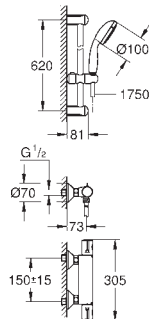

34 565 001

cromado

233,50

Grohtherm 800

Conjunto de duche com termostática 1/2"

Composto por:

Termostática de duche **GROHTHERM 800**

(34 558 000)

Tempesta 100 conjunto de duche 2 jatos, 600 mm (27 598)

47 175 000

121,00

Cartucho GROHE TurboStat 1/2"

Para saídas reversíveis (água quente)

Compatível com Grohtherm 800, Grohtherm 800 Cosmopolitan, Grohtherm 1000

Performance, Grohtherm 1000, Grohtherm Cube, Grohtherm 2000, Grohtherm

3000 e Grohtherm SmartControl termostáticas expostas