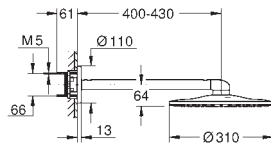

26 477 000

cromado

475,00

26 477 BE0

polished nickel

760,00

26 477 EN0

brushed nickel

807,50

26 477 GL0

cool sunrise

760,00

26 477 GN0

brushed cool sunrise

807,50

26 477 DA0

warm sunset

760,00

26 477 DL0

brushed warm sunset

807,50

26 477 A00

hard graphite

760,00

26 477 AL0

brushed hard graphite

807,50

Rainshower SmartActive 310

Conjunto de chuveiro de teto 142 mm, 2 jatos

Composto por:

Chuveiro de teto Rainshower SmartActive 310

Jatos:

GROHE PureRain, ActiveRain

Braço de chuveiro 142 mm

Jato perfeito com o GROHE DreamSpray

Acabamento cromado GROHE StarLight

Sistema anticalcário SpeedClean

Guia de água interior para longa duração

Requer o elemento encastrável 26 483 000 ou 26 484 000 - a ser adquirido separadamente