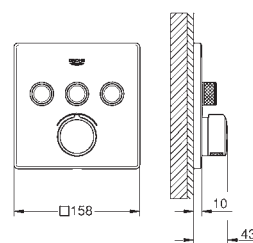

Sem elemento encastrável

Desempenho do fluxo: saída B = 23 l/min, saída C = 25 l/min, saída B + C = 27 l/min

35 604 000

123,50

Elemento encastrável universal GROHE Rapido SmartBox

Edição Profissional disponível Março 2021