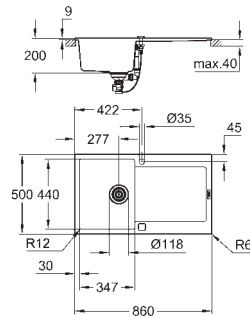

GROHE LAVA-LOUÇAS COMPOSITE

Referência

Cor

P.V.P.R. (€)

31 644 AT0
31 644 AP0

granite gray
granite black

332,50
332,50

K500

Lava-louça Composite com escorredor

Modelo: K500 50-C 86/50 1.0 rev

Tipo de instalação: superior

Material: quartzo composite

Absorvedor de ruído **GROHE Whisper**

Dimensão mín. móvel: 500 mm

Dimensões: 860 x 500 mm

1 cuba: 347 x 440 x 200 mm

Sistema de montagem **GROHE FastFixation**

Reversível

Medidas de corte: 840 x 480 mm

Inclui: válvula automática, conjunto de escoamento, válvula com cesto e kit de montagem

Opcional: válvula automática (40 986 SD0)

Acessórios de fixação: 12