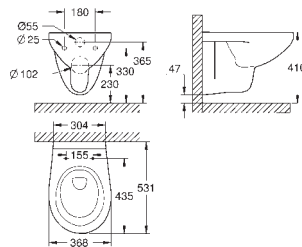

39 427 000 CE 48

alpine white

121,50

**Bau Ceramic
Sanita suspensa**

Para cisternas encastráveis

Rimless

Descarga à parede

Volume de descarga 6/3 l

Cerâmica

Compatível com assento e tampo 39 492 000 (standard), 39 493 000 (soft close) e 39 898 000 (assento slim soft close)

16 peças por palete