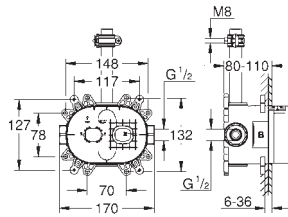

GROHE CHUVEIROS DE TETO E PAREDE

Referência

Cor

P.V.P.R. (€)

26 264 001

123,50

Rainshower 360

Caixa encastrável para conjunto de chuveiro de teto 26 254 / 26 450

Entradas e saídas 1/2"

Pontos de fixação para parede traseira
caixa estanque

Tampa de proteção removível com informações de instalação