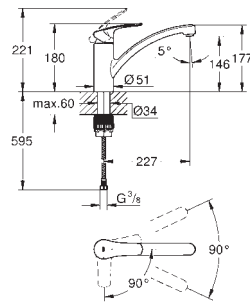

30 260 003

cromado

127,50

Eurosmart

Monocomando de lava-louça 1/2"

Bica Baixa

Acabamento cromado **GROHE StarLight**

Cartucho de discos cerâmicos **GROHE SilkMove 35 mm** com função Cold start

Limitador ecológico de caudal

Bica giratória

Ângulo de 90°

Vias de água separadas - sem chumbo e níquel

Mousseur com ranhura para substituição sem necessidade de ferramentas

Ligações flexíveis 3/8"

Sistema de instalação **GROHE FastFixation Plus**

novο