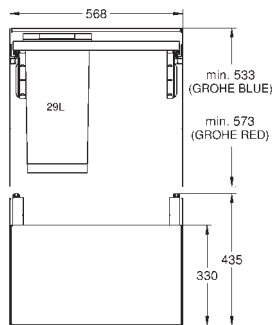

Extensão total

Extração: manual

Separação: dupla, 2 x volume até 15 l

Largura mín. do móvel: 30 cm

Compatível com GROHE Blue Home e GROHE Red Tamanho M e L

40 980 000

347,00

GROHE Blue