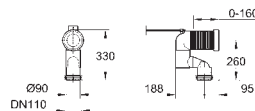

Curva de descarga WC
Vertical
Comprimento ajustável
200 a 250 mm da parede

LOUÇA
SANITÁRIA