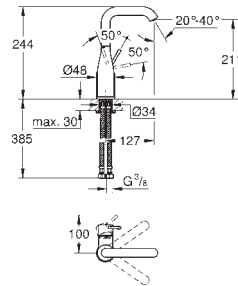

23 541 001 cromado 229,50

Essence
Monocomando de lavatório 1/2"
Tamanho L
Manípulo metálico
Cartucho de discos cerâmicos **GROHE SilkMove** 28 mm
Com limitador ecológico de temperatura
Acabamento cromado **GROHE StarLight**
GROHE EcoJoy mousseur 5,7 l/min
GROHE AquaGuide com mousseur regulável
Sistema de instalação **GROHE FastFixation Plus**
Bica giratória Perlator tipo „Mousseur“
Corpo liso
Ligações flexíveis

24 177 001 cromado 233,00
Edição Profissional disponível a partir de junho 2021