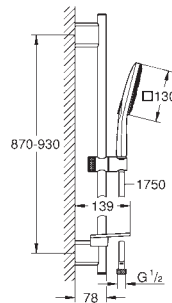

GROHE RAINSHOWER SMARTACTIVE

Referência

Cor

P.V.P.R. (€)

novο