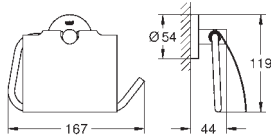

40 367 001	cromado	37,00
40 367 DC1	supersteel	51,50
40 367 BE1	polished nickel	55,50
40 367 EN1	brushed nickel	59,00
40 367 GL1	cool sunrise	55,50
40 367 GN1	brushed cool sunrise	59,00
40 367 DA1	warm sunset	55,50
40 367 DL1	brushed warm sunset	59,00
40 367 A01	hard graphite	55,50
40 367 AL1	brushed hard graphite	59,00

Essentials

Porta rolos

Material: metal

Com tampa

Fixação oculta

Acabamento cromado **GROHE StarLight**

Adequado para aparafusar (inclui parafusos e cavilhas) ou colar (cola 40 915 000 encomendado em separado)