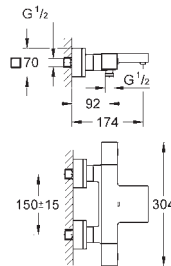

34 497 000

cromado

465,00

Grohtherm Cube

Termostática de banheira e duche 1/2"

Limitador de temperatura **GROHE SafeStop** 38°C

GROHE SafeStop Plus (opcional) limitador de temperatura a 43°C

Cartucho compacto **GROHE TurboStat** com termoelemento em cera

GROHE AquaDimmer Eco com múltiplas funções:

- regulação de caudal

- inversor banheira/duche

Saída para bicha de chuveiro 1/2"

GROHE XL Cascata

Limitador de caudal

Válvulas anti-retorno integradas

Rácores em S (150 ± 25)

GROHE EcoJoy para menor consumo e jato perfeito