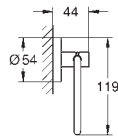

GROHE ESSENTIALS

Referência Cor P.V.P.R. (€)

40 689 001	cromado	33,50
40 689 DC1	supersteel	46,50
40 689 BE1	polished nickel	49,50
40 689 EN1	brushed nickel	53,50
40 689 GL1	cool sunrise	49,50
40 689 GN1	brushed cool sunrise	53,50
40 689 DA1	warm sunset	49,50
40 689 DL1	brushed warm sunset	53,50
40 689 A01	hard graphite	49,50
40 689 AL1	brushed hard graphite	53,50

Essentials

Porta rolos

Material: metal

Sem tampa

Fixação oculta

Acabamento cromado **GROHE StarLight**

Adequado para aparafusar (inclui parafusos e cavilhas) ou colar (cola 40 915 000 encomendado em separado)