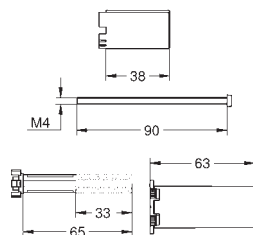

Rapido SmartBox
Extensão universal para monocomandos, 25 mm

Funciona com conjuntos Grohtherm SmartControl e misturadora Smartcontrol para instalação final com até 3 funções em combinação com GROHE Rapido SmartBox

14 056 000

101,50