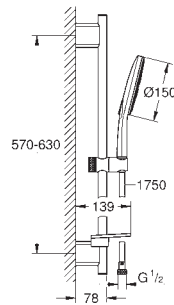

GROHE RAINSHOWER SMARTACTIVE

Referência

Cor

P.V.P.R. (€)

novο