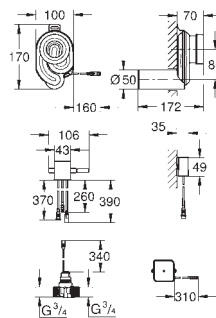

Sensor de temperatura para urinol

Com transformador 100-240 V AC, 50-60 Hz, 6,75 V DC

Sifão com sensor de temperatura

Válvula solenóide com filtro

Pressão hidrodinâmica mínima 0,5 bar

Pressão máxima 10 bar

7 programas pré-selecionados

Lavagem Automática

Modo de limpeza

Descarga prévia ligar/desligar

Aprovado pela CE