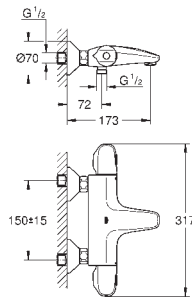

34 155 003

cromado

335,50

Grotherm 1000

Termostática de banheira e duche 1/2"

Proteção térmica **GROHE CoolTouch**

Limitador de temperatura **GROHE SafeStop 38°C**

GROHE SafeStop Plus (opcional) limitador de temperatura a 43°C

Cartucho compacto **GROHE TurboStat** com termoelemento em cera

GROHE AquaDimmer Eco com múltiplas funções:

GROHE Eco Button (botão economizador, para parar o chuveiro)

- regulação de caudal

- inversor banheira/duche

Saída para bicha de chuveiro 1/2", Perlator tipo „Mousseur“

Filtros anti-sujidade, Válvulas anti-retorno, Rácores em S (150 ± 25)

GROHE EcoJoy para menor consumo e jato perfeito