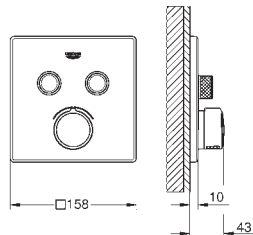

29 148 000

cromado

444,00

SmartControl

Misturadora encastrável com 2 saídas

Elemento exterior

GROHE Rapido SmartBox (35 600/35 604)

Acabamento cromado **GROHE StarLight**

SmartControl pressionar para LIGAR-DESLIGAR, rodar para ajustar o caudal

Símbolos permutáveis

Cartucho para mistura de temperatura

Diferentes saídas funcionam simultaneamente

Sem elemento encastrável

Desempenho do fluxo: saída B = 23 l/min, saída C = 25 l/min, saída B + C = 27 l/min

35 604 000

123,50

Elemento encastrável universal GROHE Rapido SmartBox

Edição Profissional disponível Março 2021