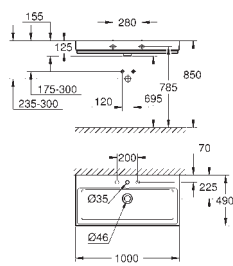

GROHE CUBE CERAMIC

Referência

Cor

P.V.P.R. (€)

39 386 00H CE

alpine white

539,50

Cube Ceramic Lavatório 100

Suspensão na parede
1 furo central, 2 orifícios laterais pré-perfurados
Com overflow
1010 x 490 mm
Cerâmica
PureGuard revestimento antiaderente e antibacteriano
10 peças por palete