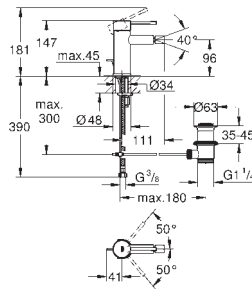

32 935 001 48	cromado	202,00
32 935 DC1	supersteel	283,00
32 935 BE1	polished nickel	303,00
32 935 EN1	brushed nickel	323,00
32 935 GL1	cool sunrise	303,00
32 935 GN1	brushed cool sunrise	323,00
32 935 DA1	warm sunset	303,00
32 935 DL1	brushed warm sunset	323,00
32 935 A01	hard graphite	303,00
32 935 AL1	brushed hard graphite	323,00

Essence
Monocomando de bidê 1/2" Tamanho S
Manipulo metálico
Cartucho de discos cerâmicos **GROHE SilkMove** 28 mm
Com limitador ecológico de temperatura
Acabamento cromado **GROHE StarLight**
Sistema de instalação **GROHE FastFixation Plus**
Mousseur com rótula orientável
Válvula automática 1 1/4"
Ligações flexíveis

24 178 001	cromado	205,00
Edição Profissional disponível a partir de junho 2021