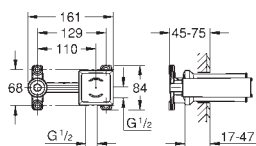

23 200 002 **243,50**

Elemento encastrável 1/2"
Bica posicionada à direita ou esquerda
Profundidade de instalação de 45 a 75 mm
Permite a impermeabilização da construção da parede em redor do corpo
Com manga de vedação