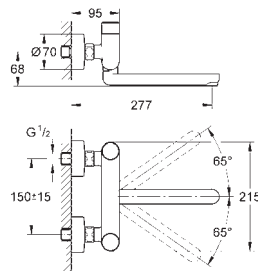

36 319 000

cromado

454,50

Eurosmart Cosmopolitan T

Misturadora de fecho automático com dispositivo de mistura e limitador de temperatura ajustável

Montagem na parede

GROHE EcoJoy para menor consumo e jato perfeito

Limitador de caudal a 9 l/min

Bica giratória 200 mm

Bica giratória bloqueável a 130°

3 tempos de fluxo ajustáveis: curto - médio - longo (definição de fábrica: médio), aproximadamente 7, 15, 30 segundos (depende da pressão)

Pressão de 0.5 a 6 bar

Rácores em S (150 ± 25)

Filtros anti-sujidade