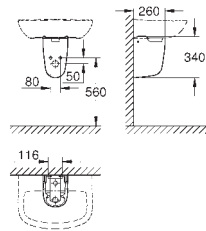

GROHE BAU CERAMIC

Referência

Cor

P.V.P.R. (€)

39 426 000 CE

alpine white

53,50

**Bau Ceramic
Semicoluna**

Inclui kit de fixação
Cerâmica

Para todos os lavatórios Bau Ceramic excepto 39 424 000

30 peças por palete