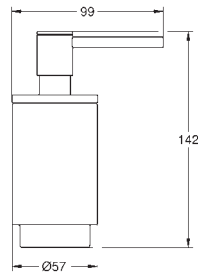

41 028 000	cromado	82,00
41 028 DC0	supersteel	115,00
41 028 BE0	polished nickel	123,00
41 028 EN0	brushed nickel	131,00
41 028 GL0	cool sunrise	123,00
41 028 GN0	brushed cool sunrise	131,00
41 028 DA0	warm sunset	123,00
41 028 DL0	brushed warm sunset	131,00
41 028 A00	hard graphite	123,00
41 028 AL0	brushed hard graphite	131,00

Selection

Doseador de sabonete

120 ml de capacidade

Encaixa no seguinte suporte:

41 027

Acabamento cromado **GROHE StarLight**