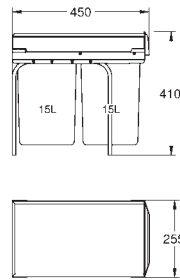

GROHE SISTEMA DE SEPARAÇÃO DE RESÍDUOS

Referência

Cor

P.V.P.R. (€)

40 855 000

71,50

GROHE Blue

Sistema de separação de resíduos

Tipo de instalação: no solo, atrás da porta

Extensão total

Extração: manual

Separação: dupla, 2 x volume até 15 l

Largura mín. do móvel: 30 cm

Compatível com GROHE Blue Home e GROHE Red Tamanho M e L