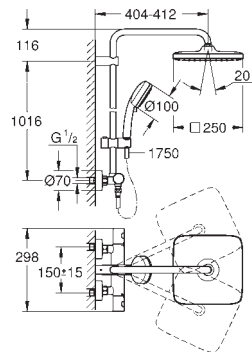

Edição Profissional

novο

26 689 000

cromado

509,00

Tempesta Cosmopolitan System 250 Cube Sistema de duche com termostática

Composto por:

Braço de chuveiro 390 mm