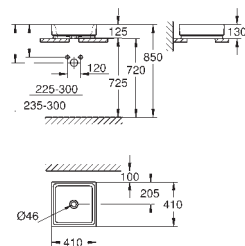

39 482 00H CE

alpine white

172,50

Cube Ceramic
Lavatório de pousar 40

Sem overflow
400 x 400 mm
Inclui kit de fixação
Cerâmica
PureGuard revestimento antiaderente e antibacteriano
24 peças por palete