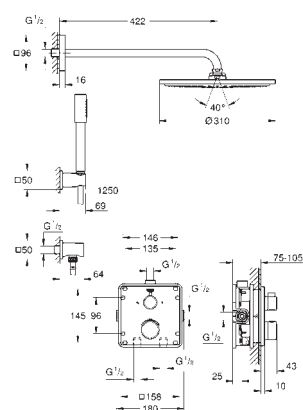

Grotherm Conjunto de duche Perfect com Tempesta 210

Composto por:

- Elemento exterior com Aquadimmer (24 079)
- GROHE Rapido SmartBox elemento encastrável universal, 1/2" (35 600)
- Chuveiro de tecto Tempesta 210 9,5 l/min (26 410)
- Braço de chuveiro Rainshower 286 mm (28 576)
- Chuveiro de mão Tempesta 100 II (27 597)
- Curva de saída (28 628)
- Bicha de chuveiro Rotaflex 1500 mm 1/2" x 1/2" (28 409)