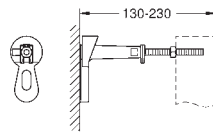

Para instalação na parede deve encomendar o esquadro de fixação 38 558 00M (vendido separadamente)

38 558 00M 48

20,50

Rapid SL

Esquadro de fixação

Montagem diante de parede resistente

Para fixar os elementos na parede