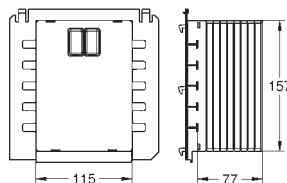

novο

38 703 000

193,00

Uniset

Sistema de instalação para bidé 80 mm
Estrutura em aço galvanizado, com 4
suportes de fixação
2 cavilhas e porcas para fixar bidé
Ligações de entrada e saída reguláveis
Curva de descarga Ø 50 mm
Juntas de Ø 32 mm
2 racores de ligação 1/2", à parede
Conjunto de fixação para o bidé