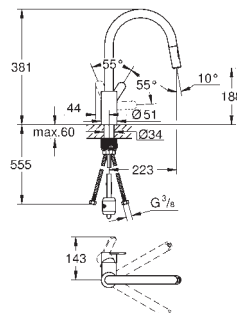

31 482 003

cromado

260,00

Eurostyle Cosmopolitan
Monocomando de lava-louça 1/2''

Bica alta
1 furo para instalação
Acabamento cromado **GROHE StarLight**
Cartucho de discos cerâmicos **GROHE SilkMove** 35 mm
GROHE EasyDock garante uma retração fácil e um retorno suave de volta à posição inicial
Vias de água separadas - sem chumbo e níquel
Bica extraível com jato duplo
Inversor: jato laminar/chuveiro **SpeedClean**
Limitador ecológico de caudal
Bica giratória
Ângulo de 360°
Válvulas anti-retorno
Ligações flexíveis
Sistema de montagem **GROHE FastFixation**