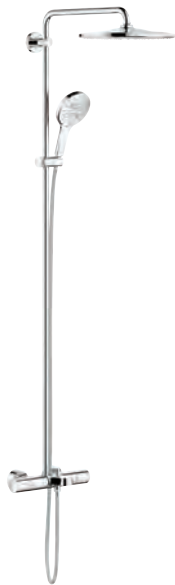

DUCHE

GROHE RAINSHOWER SMARTACTIVE SYSTEM

Referência

Cor

P.V.P.R. (€)

novο

26 657 000

cromado