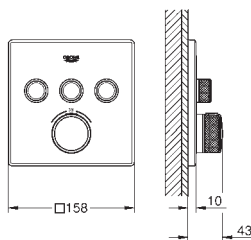

35 604 000

123,50

Elemento encastrável universal GROHE Rapido SmartBox
Edição Profissional disponível Março 2021