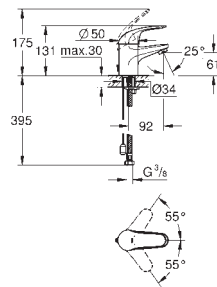

32 881 000

cromado

71,50

Euroeco
Monocomando de lavatório 1/2"
Tamanho S

Manípulo metálico
Cartucho de discos cerâmicos **GROHE SilkMove** 35 mm
Perlator tipo „Mousseur“
Corrente deslizante
Ligações flexíveis
Limitador de temperatura opcional