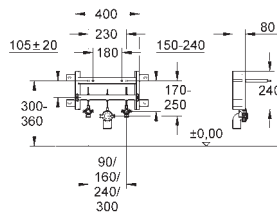

novο

38 703 000

193,00

Uniset

Sistema de instalação para bidé 80 mm
Estrutura em aço galvanizado, com 4
suportes de fixação
2 cavilhas e porcas para fixar bidé
Ligações de entrada e saída reguláveis
Curva de descarga Ø 50 mm
Juntas de Ø 32 mm
2 racores de ligação 1/2", à parede
Conjunto de fixação para o bidé