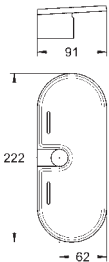

GROHE EUPHORIA

Referência

Cor

P.V.P.R. (€)

27 596 000

GROHE EasyReach prateleira

Acrílico

Para rampas de duche Tempesta e Euphoria Ø 22 mm