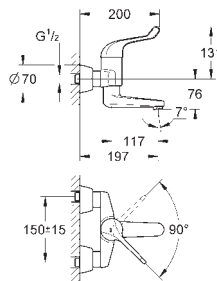

32 792 000

cromado

354,00

Euroeco Special
Monocomando de lavatório 1/2"
Montagem na parede
Cartucho de discos cerâmicos
Limitador ecológico de caudal
limitador de temperatura regulável
Caudal mínimo regulável 6 l/min
Bica giratória com limitador de caudal a 9 l/min
Comprimento da bica: 197 mm
Manípulo metálico
Comprimento do manípulo de 120 mm

32 793 000

cromado

367,50

Idem, comprimento da bica 256 mm