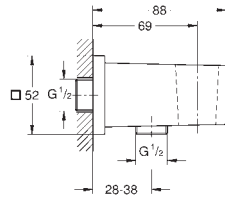

GROHE EUPHORIA

Referência Cor P.V.P.R. (€)

26 370 000	48	cromado	48,00
26 370 DC0		supersteel	67,00
26 370 GN0		brushed cool sunrise	81,50
26 370 DL0		brushed warm sunset	81,50
26 370 A00		hard graphite	76,50
26 370 AL0		brushed hard graphite	81,50

Euphoria Cube
Curva de saída 1/2"
Com suporte de parede para chuveiro
Rosca exterior
Válvulas anti-retorno
Acabamento cromado **GROHE StarLight**