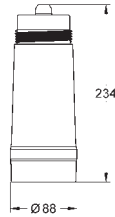

GROHE BLUE ACESSÓRIOS

Referência

Cor

P.V.P.R. (€)

40 547 001

90,00

GROHE Blue

Filtro com carbono ativado