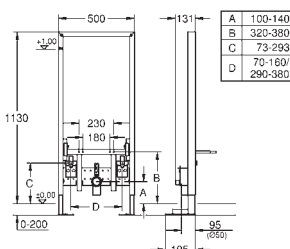

38 581 001

378,00

Rapid SL

Sistema de instalação para bidé 1,13 m

Para instalação autoportante, à frente de paredes sólidas ou dentro de partições de parede em gesso cartonado
Armação em aço galvanizado, autoportante
Totalmente pré-montado
Ligações ajustáveis em altura
Bloqueio em altura
2 cavilhas e porcas para fixar bidé
Curva de descarga Ø 50 mm
Juntas de Ø 32 mm
2 ligações de Ø 1/2" insonorizadas
Para instalação na parede deve encomendar o esquadro de fixação 38 558 00M (vendido separadamente)