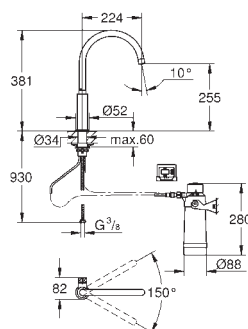

GROHE Blue Pure Mono Starter Kit

Composto por:
GROHE Blue Mono Monocomando com função filtro
1 furo para instalação
Bica em C
Manípulo para água filtrada
Castelo de longa duração 1/2"
Acabamento cromado **GROHE StarLight**
Bica giratória
Ângulo de rotação do manípulo de 150°
Ligações flexíveis
Cabeça de filtro GROHE Blue
GROHE Blue filtro de carbono ativado para um sabor premium
Capacidade 3000 L