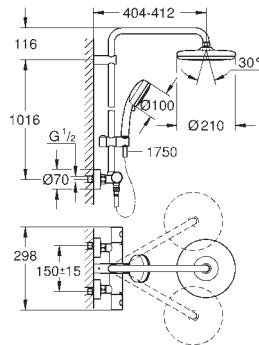

GROHE SISTEMAS TEMPESTA

Referência

Cor

P.V.P.R. (€)