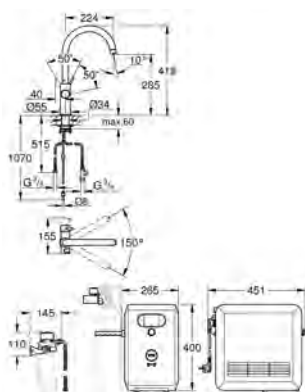

e as paredes entre o transmissor e o recetor

cabeça do filtro com ajuste flexível à dureza da água

O filtro GROHE Blue, a garrafa de CO₂ e o cartucho de limpeza não estão

incluídos na entrega e devem ser adquiridos separadamente

Filtros compatíveis:

- Filtro tamanho S, capacidade 600 l a 20° dKH (40 404 001)
- Filtro tamanho M, capacidade 1500 l a 20° dKH (40 430 001)
- Filtro tamanho L, capacidade 2500 l a 20° dKH (40 412 001)
- Filtro de carbono ativado, capacidade 3000 l (40 547 001)
- Filtro Magnésio+, capacidade 400 l a 17° dGH (40 691 002)

Requisitos do sistema Apple

iPhone com iOS 9.0 ou superior

Requisitos do sistema Android

Smartphone com Android 4.3 ou superior

Os dispositivos móveis e a GROHE Ondus App*** não estão incluídos na entrega e devem ser solicitados separadamente através de uma loja autorizada/Apple store/iTunes ou Google Play.

* As marcas comerciais Bluetooth e logótipos são marcas registadas de propriedade da Bluetooth SIG, Inc. e qualquer uso de tais marcas pela Grohe AG está sob licença. Outros nomes e marcas comerciais pertencem aos seus respectivos proprietários.

** Apple, o logótipo da Apple, iPod, iPod Touch, iPhone e iTunes são marcas comerciais da Apple Inc., registadas nos EUA e outros países. A Apple não é responsável pela função deste dispositivo ou pelo cumprimento das normas de segurança e regulamentares.

*** Disponível gratuitamente para iTunes app store ou Google Play.