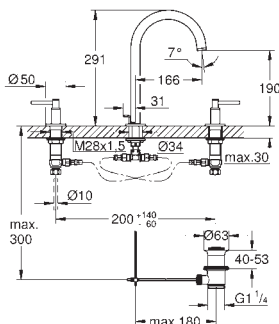

20 009 003	cromado	485,50
20 009 DC3	supersteel	679,50
20 009 AL3	brushed hard graphite	777,00

Atrio
Misturadora de lavatório 1/2" (3 furos)
Tamanho M
Castelos de discos cerâmicos 1/2", 90°
Acabamento cromado **GROHE StarLight**
GROHE EcoJoy 5.7 l/min mousseur laminar
Bica giratória

Perlator tipo „Mousseur”
Válvula automática 1 1/4"
bichas flexíveis entre as válvulas laterais e a bica
com manípulos laterais
Dois conjuntos de tampas diferentes incluídos. Um conjunto com marcação „H” e „C” e outro conjunto sem marcação.