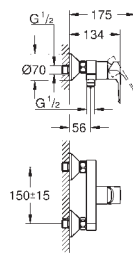

GROHE BAULOOP

Referência

Cor

P.V.P.R. (€)

novo

23 764 001

cromado

142,00

BauLoop
Monocomando de lavatório 1/2"
Tamanho XL

Para lavatórios altos
Manípulo metálico
Cartucho de discos cerâmicos GROHE Longlife 28 mm
Com limitador ecológico de temperatura
Acabamento cromado **GROHE StarLight**
Vias de água separadas - sem chumbo e níquel
GROHE EcoJoy mousseur 5,7 l/min
Sistema de instalação rápida
Corpo liso
Ligações flexíveis
Edição Profissional

novo

23 338 001

cromado

92,00

BauLoop
Monocomando de bidé 1/2"
Tamanho S

Manípulo metálico
Cartucho de discos cerâmicos GROHE Longlife 28 mm
Com limitador ecológico de temperatura
Acabamento cromado **GROHE StarLight**
GROHE EcoJoy mousseur 5,7 l/min
Rótula orientável
Sistema de instalação rápida
Válvula automática 1/4"
Ligações flexíveis
Edição Profissional

novo

23 633 001

cromado

86,00

BauLoop
Monocomando de duche 1/2"
Montagem na parede

Manípulo metálico
Cartucho de discos cerâmicos GROHE Longlife 35 mm
Com limitador ecológico de temperatura
Acabamento cromado **GROHE StarLight**
Limitador ecológico de caudal
Saída inferior para duche de 1/2" com válvula anti-retorno integrada
Rácores em S (150 ± 25)
Edição Profissional

novo

29 080 001

cromado

138,00

BauLoop
Monocomando de duche 1/2"

Composto por:
Elemento exterior
Manípulo metálico
Elemento encastrável
Cartucho de discos cerâmicos GROHE Longlife 46 mm
Acabamento cromado **GROHE StarLight**
Limitador ecológico de caudal
Espelho e junta de vedação
Limitador de temperatura opcional
Edição Profissional

novo

23 602 001

cromado

105,00

BauLoop
Monocomando de banheira e duche 1/2"
Montagem na parede