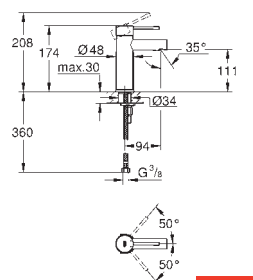

34 294 001 48	cromado	178,00

Essence
Monocomando de lavatório 1/2"
Tamanho S
Manipulo metálico
Cartucho de discos cerâmicos **GROHE SilkMove** 28 mm
Com limitador ecológico de temperatura
Acabamento cromado **GROHE StarLight**
GROHE EcoJoy mousseur 5,7 l/min
Sistema de instalação **GROHE FastFixation Plus**
Corpo liso
Ligações flexíveis

34 813 001	cromado	178,00
Edição Profissional disponível a partir de junho 2021