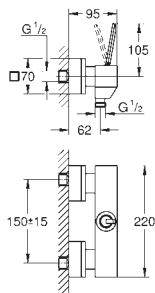

23 665 000

cromado

315,00

Eurocube Joy

Monocomando de duche 1/2"

Montagem na parede

Manípulo metálico

Cartucho GROHE FeatherControl Joystick

Saída inferior para duche de 1/2" com válvula anti-retorno integrada