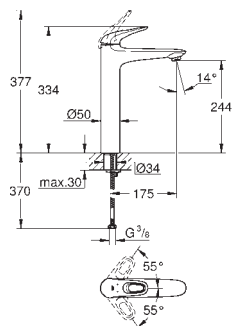

23 570 003 cromado 260,00
23 570 LS3 moon white/cromado 359,00

Eurostyle
Monocomando de lavatório 1/2"
Tamanho XL
Para lavatórios altos
Cartucho de discos cerâmicos **GROHE SilkMove** 35 mm
Com limitador ecológico de temperatura
Acabamento cromado **GROHE StarLight**
GROHE EcoJoy mousseur 5,7 l/min
Sistema de montagem **GROHE FastFixation**
Ligações flexíveis