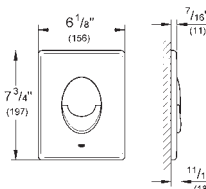

38 505 000

cromado

57,50

38 505 SH0

alpine white

43,50

38 505 P00

Cromado mate

67,50

Skate Air

Placa de accionamento

Dual Flush ou Start&Stop

Válvulas de descarga pneumáticas

Instalação vertical

GROHE EcoJoy para menor consumo e jato perfeito

Para combinação com Rapid SL e cisternas Uniset GD 2

Compatível com Rapid SLX, por favor encomende o eixo de revisão 66 791 000 (encomendado separadamente)

38 506 SH0

alpine white

45,50

38 506 P00

Cromado mate

70,50

38 506 000

cromado

67,50

Idem, instalação horizontal