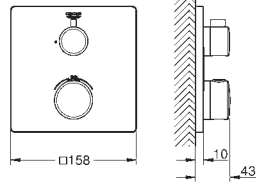

GROHE GROHTHERM ELEMENTOS EXTERIORES 2 VIAS

Referência

Cor

P.V.P.R. (€)

24 078 000 48 cromado 340,50

Grotherm
Termostática para 1 saída com válvula de corte
Elemento exterior
GROHE Rapido SmartBox (35 600/35 604)
Cartucho compacto **GROHE TurboStat** com termoelemento em cera
Acabamento cromado **GROHE StarLight**
Encastrável com **GROHE FastFixation**
Espelho de metal com ajuste de 6°
Limitador de temperatura **GROHE SafeStop 38°C**
GROHE SafeStop Plus (opcional) limitador de temperatura a 43°C / 46°C
Filtros anti-sujidade e válvulas anti-retorno
Válvula de corte cerâmica, 120°
Desempenho do fluxo: saída B 27 l/min, saída C 30 l/min
Sem elemento encastrável

35 604 000 123,50
Elemento encastrável universal GROHE Rapido SmartBox
Edição Profissional disponível Março 2021

24 079 000 48 cromado 382,00