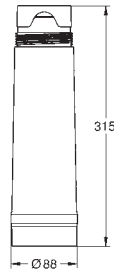

GROHE Blue

Filtro com carbono ativado

Filtro de substituição BWT para GROHE Blue

Para regiões com água dura 9° dKH

Capacidade 3000 L

Reduz as substâncias responsáveis pelo sabor e odor, ex. cloro

Compatível com GROHE Blue Home, GROHE Blue Professional e GROHE Blue Pure

novο

40 691 002

121,50

GROHE Blue

Filtro de Magnésio + Zinco

Filtro de substituição BWT para GROHE Blue

Capacidade de 400 L a 17° dGH

Adiciona até 35 mg/l magnésio e até 3 mg/l zinco à água

Reduz as substâncias responsáveis pelo sabor e odor, ex. cloro

Reduz o calcário e metais pesados

Compatível com GROHE Blue Home, GROHE Blue Professional e GROHE Blue Pure (apenas com regulador de caudal)