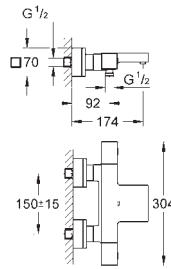

GROHE EUROCUBE JOY

Referência

Cor

P.V.P.R. (€)

34 497 000

cromado

465,00

Grohtherm Cube

Termostática de banheira e duche 1/2"

Limitador de temperatura **GROHE SafeStop 38°C**

GROHE SafeStop Plus (opcional) limitador de temperatura a 43°C

Cartucho compacto **GROHE TurboStat** com termoelemento em cera

GROHE AquaDimmer Eco com múltiplas funções:

- regulação de caudal

- inversor banheira/duche

Saída para bicha de chuveiro 1/2"

GROHE XL Cascata

Limitador de caudal

Válvulas anti-retorno integradas

Rácores em S (150 ± 25)

GROHE EcoJoy para menor consumo e jato perfeito

24 061 000

cromado

168,50