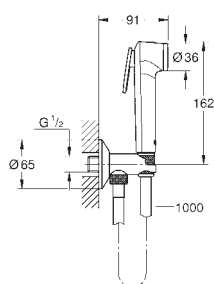

26 358 000

cromado

117,50

Tempesta-F Trigger Spray 30

Conjunto de suporte de parede com curva de saída 1 jato

Composto por:

Chuveiro de mão com gatilho (27 512 001)

Curva de saída com suporte para chuveiro (26 333)

Bicha de chuveiro Silverflex Longlife 1000 mm (26 334)

Acabamento cromado **GROHE StarLight**

Sistema anticalcário **SpeedClean**

Guia de água interior para longa duração

Sistema de rotação livre da bicha do chuveiro **Twistfree**

DUCHE