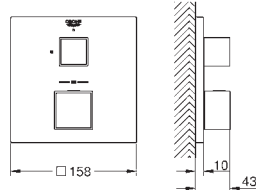

24 153 000

cromado

444,00

Grohtherm Cube

Termostática para 1 saída com válvula de corte

Elemento exterior

GROHE Rapido SmartBox (35 600/35 604)

Cartucho compacto **GROHE TurboStat** com termoelemento em cera

Encastrável com **GROHE FastFixation**

Espelho de metal com ajuste de 6°

Limitador de temperatura **GROHE SafeStop** 38°C

GROHE SafeStop Plus (opcional) limitador de temperatura a 43°C / 46°C

Filtros anti-sujidade e válvulas anti-retorno

Válvula de corte cerâmica, 120°

Desempenho do fluxo: saída B 27 l/min, saída C 30 l/min

Sem elemento encastrável

35 604 000

123,50

Elemento encastrável universal **GROHE Rapido SmartBox**

Edição Profissional disponível Março 2021