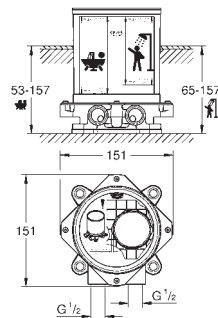

45 984 001

509,50

Elemento encastrável 1/2"

Para misturadores de duche e misturadoras / bicas de banheira montadas no chão
Sem elemento exterior
Placa de instalação com ajuste de 360° na horizontal e 3° na vertical
Profundidade de instalação 53-157 mm
Profundidade de instalação 65-157 mm para misturadoras de duche, compensação de profundidade 92 mm
2 conexões fêmeas 1/2" (abastecimento quente/frio)
Acessórios de fixação