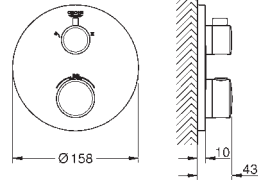

GROHE GROHTHERM ELEMENTOS EXTERIORES 2 VIAS

Referência

Cor

P.V.P.R. (€)

24 076 000 48 cromado 382,00

Grohtherm
Termostática de duche para 2 saídas com válvula de corte/inversor integrado

Elemento exterior

GROHE Rapido SmartBox (35 600/35 604)

Cartucho compacto **GROHE TurboStat** com termoelemento em cera

Acabamento cromado **GROHE StarLight**

Encastrável com **GROHE FastFixation**

Espelho de metal com ajuste de 6°

Símbolos de chuveiro de teto e chuveiro de mão

Limitador de temperatura **GROHE SafeStop 38°C**

GROHE SafeStop Plus (opcional) limitador de temperatura a 43°C / 46°C

GROHE AquaDimmer, válvula de corte/inversor integrado

Desempenho do fluxo: saída B 27 l/min, saída C 30 l/min

Sem elemento encastrável

35 604 000
Elemento encastrável universal GROHE Rapido SmartBox
Edição Profissional disponível Março 2021

123,50

24 077 000 48 cromado 382,00