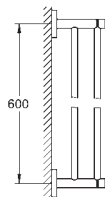

Essentials

Toalheiro de barra

Material: metal

854 mm (comprimento funcional 800 mm)

Fixação oculta

Acabamento cromado **GROHE StarLight**

Adequado para aparafusar (inclui parafusos e cavilhas) ou colar (cola 40 915 000 encomendado em separado)