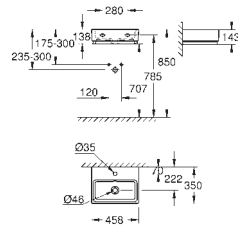

GROHE CUBE CERAMIC

Referência

Cor

P.V.P.R. (€)

39 483 00H CE

alpine white

203,00

**Cube Ceramic
Lava-mãos 45**

Suspensão na parede
Para torneiras de um furo
Com overflow
455 x 350 mm
Cerâmica

PureGuard revestimento antiaderente e antibacteriano
22 peças por palete