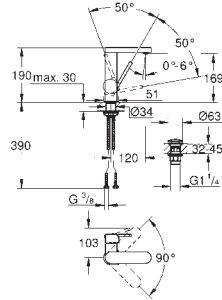

GROHE PLUS

Referência

Cor

P.V.P.R. (€)

23 872 003

cromado

247,50

GROHE Plus
Monocomando de lavatório 1/2"
Tamanho M

1 furo para instalação
Manípulo metálico
Cartucho de discos cerâmicos **GROHE SilkMove** 28 mm
Com limitador ecológico de temperatura
Acabamento cromado **GROHE StarLight**
GROHE EcoJoy SpeedClean mousseur 5.7l/min
GROHE AquaGuide com mousseur regulável
Sistema de instalação rápida
Bica giratória com encaixe fácil
Ângulo de 90°
Corpo liso com válvula click clack
Ligações flexíveis