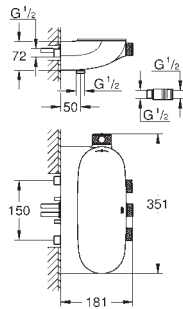

GROHE GROHTHERM SMARTCONTROL

Referência

Cor

P.V.P.R. (€)

34 713 000

cromado

775,50

Grotherm SmartControl

Misturadora de duche termostática combinada com 3 saídas, exterior/ encastrável

Montagem na parede

GROHE CoolTouch Sem risco de queimaduras

Acabamento cromado **GROHE StarLight**

Cartucho compacto **GROHE TurboStat** com termoelemento em cera

GROHE ProGrip manípulo com relevo

Limitador de temperatura **GROHE SafeStop** 38°C

GROHE SafeStop Plus (opcional) limitador de temperatura a 43°C

GROHE EcoJoy para menor consumo e jato perfeito

SmartControl pressionar para LIGAR-DESLIGAR, rodar para ajustar o caudal

Símbolos permutáveis

GROHE EasyReach apoio de chuveiro

Saída para bicha de chuveiro 1/2"

Diferentes saídas funcionam simultaneamente

Válvulas anti-retorno

Requer o elemento encastrável 26 449 000 - a ser adquirido separadamente

34 714 000

cromado

723,50