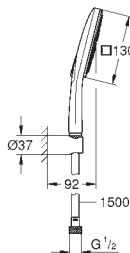

26 586 LS0

moon white

172,50

Rainshower SmartActive 130 Cube
Conjunto de duche 3 jatos

Composto por:

Chuveiro de mão Rainshower SmartActive 130 Cube (26 550)

Rampa de chuveiro 900 mm

Suporte deslizante articulado

Bicha de chuveiro de 1,75 m (28 388 000)

Saboneteira **GROHE EasyReach**

Jato perfeito com o **GROHE DreamSpray**

Acabamento **GROHE StarLight**

GROHE FastFixation Plus distância ajustável entre suportes para adaptação aos furos pré-existentis

Sistema anticalcário **SpeedClean**

Guia de água interior para longa duração

Sistema de rotação livre da bicha do chuveiro **Twistfree**

Adequado para utilização com esquentadores

26 587 LS0

moon white

172,50

Idem, com limitador de caudal GROHE EcoJoy 9,5 l/min

novο