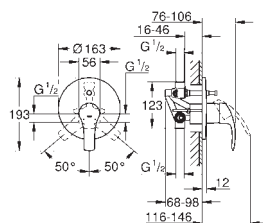

33 305 002 cromado 158,00

Eurosmart

Monocomando de banheira e duche 1/2"

Montagem na parede

Cartucho de discos cerâmicos GROHE SilkMove 46 mm

Acabamento cromado GROHE StarLight

GROHE FastFixation fixação oculta

Composto por:

Conjunto para instalação (19 450 002)

Limitador ecológico de caudal

Inversor automático: banheira/duche

Manípulo metálico

Espelho metálico

Espelho e junta de vedação

Limitador de temperatura opcional