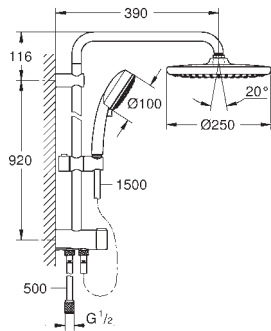

Tempesta Cosmopolitan System 210

Sistema de duche com misturadora monocomando para montagem na parede

Composto por:

Braço de chuveiro 390 mm

Misturadora monocomando duche com inversor

Permite alternar entre:

Chuveiro de teto Tempesta 210 (26 408)

Jato: Rain

Rótula orientável

Ângulo de rotação de ± 15°

Chuveiro mão Tempesta Cosmopolitan 100 (27 571 001)

Jatos:

Jato: Rain

Com suporte ajustável em altura

Bicha flexível Rotaflex 1,75 m 1/2" x 1/2" (28 410)

Cartucho de discos cerâmicos **GROHE SilkMove** 46 mm

Jato perfeito com o **GROHE DreamSpray**

Acabamento cromado **GROHE StarLight**

Sistema anticalcário **SpeedClean**

Guia de água interior para longa duração

Sistema de rotação livre da bicha do chuveiro **Twistfree**

Adequado para utilização com esquentadores a partir de 18 kWh

Caudal mínimo recomendado 7 l/min.

DUCHE

novο