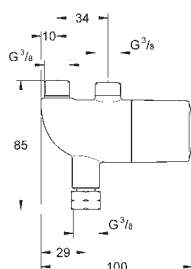

34 487 000

cromado

140,00

Grotherm Micro

Termostato oculto para misturadoras de lavatório

Ajuste de Temperatura 15-43° C (± 2° C)
Desinfecção Termal sem reajustamento de temperatura
Ligações de entrada e saída 3/8"
Termoelemento GROHE TurboStat
Válvulas anti-retorno integradas
Filtros anti sujidade