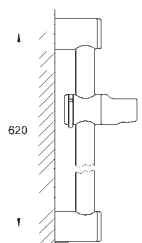

28 620 000

cromado

74,00

Relaxa

Rampa, 600 mm

Suporte deslizante articulado