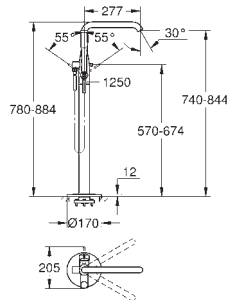

23 491 001	cromado	1.487,50
23 491 DC1	supersteel	2.082,50
23 491 BE1	polished nickel	2.231,00
23 491 EN1	brushed nickel	2.379,50
23 491 GL1	cool sunrise	2.231,00
23 491 GN1	brushed cool sunrise	2.379,50
23 491 DA1	warm sunset	2.231,00
23 491 DL1	brushed warm sunset	2.379,50
23 491 A01	hard graphite	2.231,00
23 491 AL1	brushed hard graphite	2.379,50

Essence
Monocomando de banheira 1/2", Montagem no chão

Elemento exterior

para instalar com 45 984 001
Sem elemento encastrável
Cartucho de discos cerâmicos **GROHE SilkMove** 35 mm
Inversor automático: banheira/duche
Bica giratória Perlator tipo „Mousseur“
Com suporte para chuveiro
Para cromado: chuveiro de mão 27 806, para outras cores:
chuveiro de mão 26 465
Bicha de chuveiro de 1,25 m (28 362)

25 248 001	cromado	1.510,00

Edição Profissional disponível a partir de junho 2021