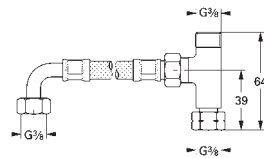

47 533 000

cromado

36,00

Grotherm Micro

Conjunto de ligação Para Grotherm Micro

Composto por:

União em T 3/8"

2 roscas de ligação de 3/8"

Ligações flexíveis