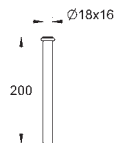

37 035 000

cromado

11,00

Tubo de descarga
Ø 18 mm
200 mm
Cromado
Reto