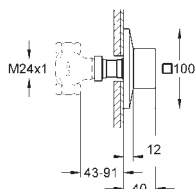

19 796 000

cromado

175,50

Allure Brilliant
Elemento exterior de torneira de passagem
Elemento exterior
Parte interior necessária ref. (29 032 000)
Parte interior ref. (29 068 000) (cartucho cerâmico pré-montado de 1/2")
35 028 000
Profundidade encastrável, 43 - 91 mm