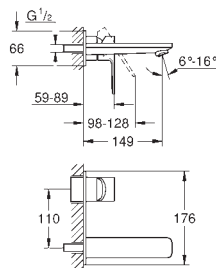

19 409 001 48 cromado 268,50
19 409 DC1 supersteel 375,50

Lineare
Monocomando de lavatório (2 furos) Tamanho M
Montagem na parede
Elemento exterior
23 571 000
Sem elemento encastrável
Espelho metálico
Manípulo metálico
Acabamento cromado **GROHE StarLight**
GROHE EcoJoy mousseur 5,7 l/min
GROHE AquaGuide com mousseur regulável
Distância entre centros 110 mm
Comprimento 149 mm
Pressão mínima 1,0 bar