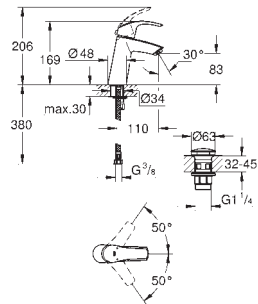

23 923 002 cromado **125,00**

Eurosmart
Monocomando de lavatório 1/2"
Tamanho M
1 furo para instalação
Manípulo metálico
Cartucho de discos cerâmicos **GROHE SilkMove** 28 mm
Limitador de temperatura
Acabamento cromado **GROHE StarLight**
GROHE EcoJoy mousseur 5,7 l/min
Sistema de montagem **GROHE FastFixation**
Corpo liso com válvula click clack
Ligações flexíveis