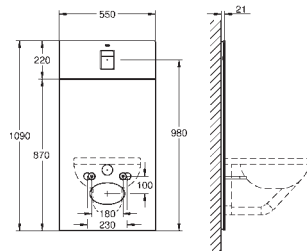

GROHE módulo em vidro

Para Rapid SL e Uniset

Cisterna GD 2, 6 - 9 I

Para combinação com o shower toilet Sensia Arena ou sistema suspenso de WC comum

Para paredes de azulejo ou gesso

Duas peças de tampa de vidro feitas de vidro temperado de segurança (8 mm)

Parte superior removível para manutenção

Placa de descarga Skate Cosmopolitan, cromada, placa de descarga é mantida alinhada com a tampa de vidro

Placa de montagem com ligação de água escondida para o shower toilet Sensia Arena

Com placa de montagem com extremidades de qualidade com acabamento prateado

Conjunto para proteção de barulho

Inclui acessórios para a montagem da placa de vidro e cerâmica de WC

38 528 001 48

237,00