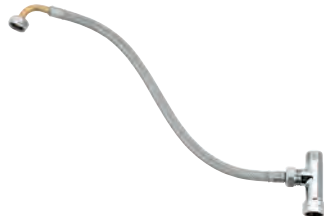

47 533 000

cromado

36,00

Grotherm Micro

Conjunto de ligação Para Grotherm Micro

Composto por:
União em T 3/8"
2 roscas de ligação de 3/8"
Ligações flexíveis