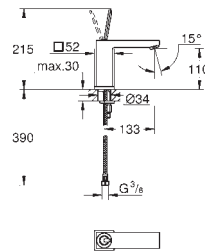

23 658 000

cromado

295,00

Eurocube Joy
Monocomando de lavatório 1/2"
Tamanho M

Manípulo metálico
Cartucho GROHE FeatherControl Joystick
GROHE EcoJoy SpeedClean mousseur 5.7l/min
Sistema de instalação **GROHE FastFixation Plus**
Corpo liso
Ligações flexíveis