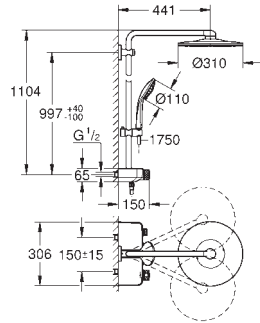

13 404 003

cromado

143,00

GROHE Plus
Bica de banheira 1/2"
Montagem na parede

Acabamento cromado **GROHE StarLight**
Mousseur laminado
Rosca macho 1/2"
Comprimento 168 mm

Referência Cor P.V.P.R. (€)

26 507 000	48	cromado	1.003,00
26 507 LSO		moon white	1.133,00
26 507 ALO		brushed hard graphite	1.705,00