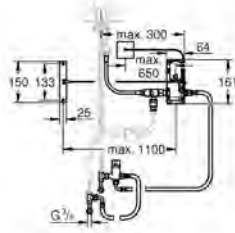

GROHE FOOT CONTROL

Referência

Cor

P.V.P.R. (€)

30 309 000

311,00

Foot Control Kit Retrofit

Pedal de comando: ativação da água por contacto com sensor

Alimentação: bateria de lítio 6 V

Aprovado pela CE

Electroválvula

Válvula de mistura fixa

Paragem de segurança após 60 seg.

Tipo de proteção IP 44