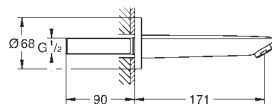

13 255 001

cromado

59,50

BauCosmopolitan

Bica de banheira 1/2"

Montagem na parede

Acabamento cromado **GROHE StarLight**

Perlator tipo „Mousseur"

Comprimento da bica: 171 mm

Rosca macho 1/2"