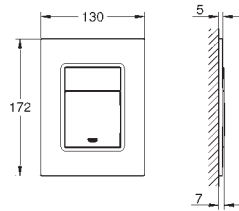

37 535 000 48
37 535 DC0
37 535 AL0

Skate Cosmpolitan S
Placa de acionamento
Dual Flush ou Start&Stop

Válvulas de descarga pneumáticas
Cisterna GD 2

Instalação vertical

130 x 172 mm

Em ABS

Acabamento cromado **GROHE StarLight**