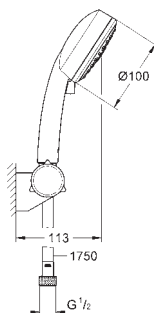

27 584 002

cromado

56,50

**Tempesta Cosmopolitan 100
Conjunto de duche 3 jatos**

Composto por:

Chuveiro de mão (27 574)

Suporte de parede ajustável (27 595)

Bicha Relexaflex 1,75 m (28 154)

GROHE EcoJoy limitador de caudal a 9,5 l/min

Jato perfeito com o **GROHE DreamSpray**

Sistema anticalcário **SpeedClean**

DUCHE