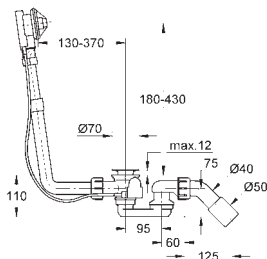

28 943 000

61,00

Talento

Válvula automática de banheira com enchimento

Elemento encastrável para banheiras especiais

Sem elemento exterior

Sifão

Curva de saída de 45°