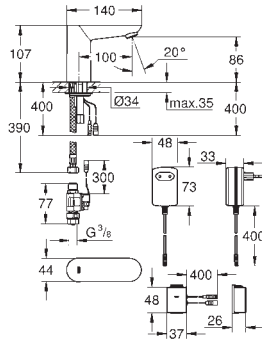

GROHE CONTROLO BLUETOOTH

Referência

Cor

P.V.P.R. (€)

36 409 000

cromado

543,50

Euroeco Cosmopolitan E Bluetooth

Torneira eletrônica de lavatório 1/2" sem dispositivo de mistura

Com sensor de infravermelho e módulo Bluetooth para comunicação bidirecional com objetivo de monitorização, configuração e manutenção

Alimentação: 100-240 V AC, 50-60 Hz, 6,75 V DC

Sistema de instalação rápida

Acabamento **GROHE StarLight**

GROHE EcoJoy mousseur 5,7 l/min

Válvula solenóide externa

Filtros anti sujidade

Bluetooth 4.0 * para comunicação de dados sem fio

Para dispositivos Apple** e Android

Alcance do Bluetooth (máx. 10 M) que varia dependendo dos materiais utilizados e as paredes entre o transmissor e o recetor

Monitoração

Produtos protegidos com password

A aplicação detecta todos os produtos da gama com Bluetooth

Ciclos de descarga automática e registo da última descarga

Utilização por dia / 30 dias

Ciclos de desinfecção térmicos e horários da última desinfecção

Configuração

Distância de deteção e regulação do tempo de fecho retardado

Desinfecção térmica

Lavagem Automática, Modo de limpeza

2 temporizadores ligar/desligar

Identificação por nome

Funções

Enviar e guardar 3 utilizadores

Redefinir as configurações de fábrica ou de utilizador

Disco e versão de software

Aprovado pela CE

Classificação de ruído 1, de acordo com a norma DIN4109, certificado incluído

Protecção tipo IP 59K

Dispositivos móveis e a App GROHE IR *** não estão incluídos no fornecimento e têm ser pedidos separadamente através de uma loja autorizada da Apple / loja / iTunes ou Google.

* As marcas comerciais Bluetooth e logótipos são marcas registadas de propriedade da Bluetooth SIG, Inc. e qualquer uso de tais marcas pela Grohe AG está sob licença. Outros nomes e marcas comerciais pertencem aos seus respectivos proprietários.

** Apple, o logótipo da Apple, iPod, iPod Touch, iPhone e iTunes são marcas comerciais da Apple Inc., registadas nos EUA e outros países. A Apple não é responsável pela função deste dispositivo ou pelo cumprimento das normas de segurança e regulamentares.

*** Disponível gratuitamente para iTunes app store ou Google Play.

36 416 001

599,50

Eurosmart Cosmopolitan E Elemento encastrável

Para misturadoras de duche

Com misturadora termostática pré-ajustável

Para infravermelhos 36 415 000 e 36 463 000

2 torneiras de corte

Válvulas anti-retorno com filtros

Instalação de conexão eléctrica

Com transformador 100-240 V AC, 50-60 Hz, 6,75 V DC

Permite a impermeabilização da construção da parede em redor do corpo

Com manga de vedação