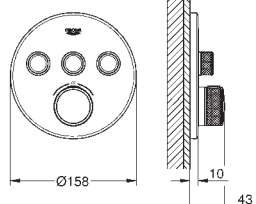

Grohtherm SmartControl
Termostática encastrável com 3 saídas
Elemento exterior

GROHE Rapido SmartBox (35 600/35 604)
Acabamento cromado **GROHE StarLight**
SmartControl pressionar para LIGAR-DESLIGAR, rodar para ajustar o caudal
Símbolos permutáveis
Cartucho compacto **GROHE TurboStat** com termoelemento em cera
GROHE ProGrip manípulo com relevo
Limitador de temperatura **GROHE SafeStop 38°C**
GROHE SafeStop Plus (opcional) limitador de temperatura a 43°C / 46°C
Filtros anti-sujidade e válvulas anti-retorno
Diferentes saídas funcionam simultaneamente

Sem elemento encastrável

Desempenho de fluxo:
Saída A = 23 l/min
Saída B = 27 l/min
Saída C = 23 l/min
Saída A + B = 33 l/min
Saída A + B + C = 36 l/min

35 604 000		123,50

Elemento encastrável universal GROHE Rapido SmartBox
Edição Profissional disponível Março 2021