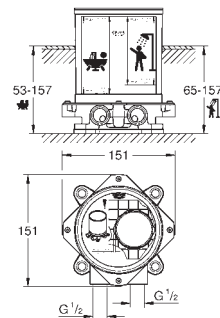

45 984 001

509,50

Elemento encastrável 1/2"

Para misturadores de duche e misturadoras / bicas de banheira montadas no chão

Sem elemento exterior

Placa de instalação com ajuste de 360° na horizontal e 3° na vertical
Profundidade de instalação 53-157 mm
Profundidade de instalação 65-157 mm para misturadoras de duche,
compensação de profundidade 92 mm
2 conexões fêmeas 1/2" (abastecimento quente/frio)
Acessórios de fixação