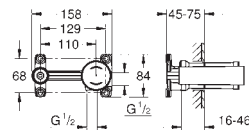

23 571 000 48 238,50

Elemento encastrável 1/2"

Para monocomando de lavatório (2 furos)
Cartucho de discos cerâmicos **GROHE SilkMove** 35 mm
Limitador ecológico de caudal
Com limitador ecológico de temperatura
Bica posicionada à direita ou esquerda
Permite a impermeabilização da construção da parede em redor do corpo
Com manga de vedação