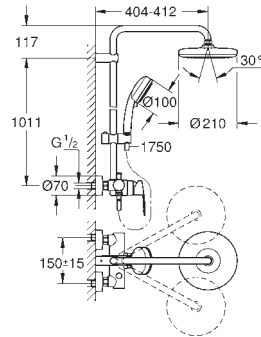

GROHE SISTEMAS TEMPESTA

Referência

Cor

P.V.P.R. (€)