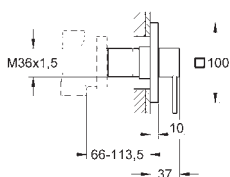

13 317 000

cromado

912,50

Allure
Bica em cascata para banheira e duche
Montagem na parede
Comprimento 180 mm

13 264 000

cromado

264,00

Allure
Bica de banheira 3/4"
Comprimento da bica 172 mm
Perlator tipo „Mousseur“