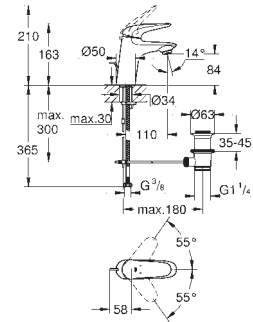

23 707 003
23 707 LS3

cromado
moon white/cromado

131,50
172,50

Eurostyle
Monocomando de lavatório 1/2"
Tamanho S
Cartucho de discos cerâmicos **GROHE SilkMove** 35 mm
Limitador ecológico de caudal
Com limitador ecológico de temperatura
Acabamento cromado **GROHE StarLight**
GROHE EcoJoy mousseur 5,7 l/min
Sistema de montagem **GROHE FastFixation**
Ligações flexíveis