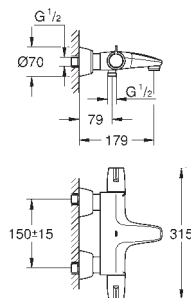

Grotherm Special
Termostática de banheira e duche 1/2"
Montagem na parede

Manípulos ergonómicos
Aquadimmer multi-funções:
Regulação de caudal
Corte de águas misturadas integrado
Inversor para banheira/duche
Cartucho compacto **GROHE TurboStat** com termoelemento em cera
Limitador ecológico de temperatura máxima entre 35 e 43°
Fácil desinfeção térmica por opção com 47 994 000
Saída inferior para duche de 1/2" com válvula anti-retorno integrada
Mousseur laminado
Filtros anti-sujidade
Com Rácor em S e tampas
GROHE Quickfix para rápida troca de válvulas anti-retorno em ligações
Acabamento cromado **GROHE StarLight**
GROHE SafetyPlus

34 020 001

cromado

771,50