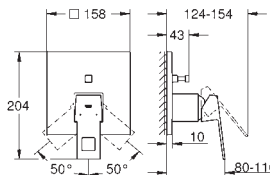

182,50

Eurocube

Monocomando com inversor de 2 vias

Elemento exterior

GROHE Rapido SmartBox (35 600/35 604)

Cartucho de discos cerâmicos **GROHE SilkMove** 46 mm

Encastrável com **GROHE FastFixation**

Espelho de metal com ajuste de 6°, Manipulo metálico