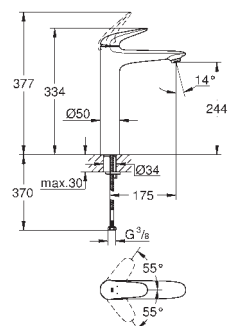

23 719 003 cromado 260,00
23 719 LS3 moon white/cromado 341,50

Eurostyle
Monocomando de lavatório 1/2"
Tamanho XL
Cartucho de discos cerâmicos **GROHE SilkMove** 35 mm
Com limitador ecológico de temperatura
GROHE EcoJoy mousseur 5,7 l/min
Sistema de montagem **GROHE FastFixation**
Corpo liso
Ligações flexíveis