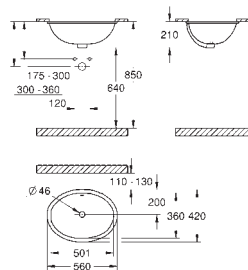

39 423 000 CE 48

alpine white

100,00

**Bau Ceramic
Lavatório de encastrar por baixo 55**
Instalação por baixo
Com overflow
560 x 420 mm
Cerâmica
18 peças por palete