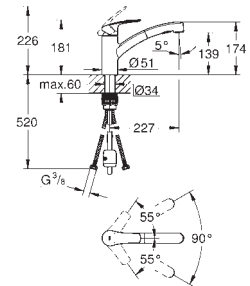

novο

33 281 003
33 281 DC3

cromado
supersteel

121,50
157,50

Eurosmart

Monocomando de lava-louça 1/2"

Bica Baixa

Acabamento cromado **GROHE StarLight**

Cartucho de discos cerâmicos **GROHE SilkMove 35 mm**

Limitador de temperatura integrado

Limitador ecológico de caudal

Bica giratória

Ângulo de rotação do manípulo de 140°

Vias de água separadas - sem chumbo e níquel

Mousseur com ranhura para substituição sem necessidade de ferramentas

Ligações flexíveis 3/8"

Sistema de instalação **GROHE FastFixation Plus**

novο

30 260 003

cromado

127,50

Eurosmart

Monocomando de lava-louça 1/2"

Bica Baixa

Acabamento cromado **GROHE StarLight**

Cartucho de discos cerâmicos **GROHE SilkMove 35 mm** com função Cold start

Limitador ecológico de caudal

Bica giratória

Ângulo de 90°

Vias de água separadas - sem chumbo e níquel

Mousseur com ranhura para substituição sem necessidade de ferramentas

Ligações flexíveis 3/8"

Sistema de instalação **GROHE FastFixation Plus**

novο

30 305 001

cromado

172,50

30 305 DC1

supersteel

224,00

Eurosmart

Monocomando de lava-louça 1/2"

Bica Baixa

1 furo para instalação

Acabamento cromado **GROHE StarLight**

Cartucho de discos cerâmicos **GROHE SilkMove 35 mm**

Com limitador de temperatura integrado

Chuveiro extraível com controle de jato

Inversor: jato laminar/chuveiro **SpeedClean**

Retorno automático ao jato laminar

Limitador ecológico de caudal

Bica giratória

Ângulo de 90°

Vias de água separadas - sem chumbo e níquel

Ligações flexíveis 3/8"

Sistema de instalação **GROHE FastFixation Plus**

Válvulas anti-retorno

novο

33 202 003

cromado

131,50

Eurosmart

Monocomando de lava-louça 1/2"

Bica alta

Acabamento cromado **GROHE StarLight**

Cartucho de discos cerâmicos **GROHE SilkMove 35 mm**

Limitador de temperatura integrado

Perlador tipo „Mousseur“