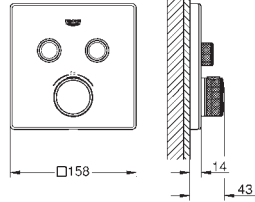

GROHE GROHTHERM SMARTCONTROL

Referência

Cor

P.V.P.R. (€)

29 156 LS0

moon white

641,00

Grotherm SmartControl

Termostática encastrável com 2 saídas

Elemento exterior

GROHE Rapido SmartBox (35 600/35 604)

Acabamento **GROHE StarLight**

SmartControl pressionar para LIGAR-DESLIGAR, rodar para ajustar o caudal
Símbolos permutáveis

Cartucho compacto **GROHE TurboStat** com termoelemento em cera

GROHE ProGrip manípulo com relevo

Limitador de temperatura **GROHE SafeStop** 38°C

GROHE SafeStop Plus (opcional) limitador de temperatura a 43°C / 46°C

Filtros anti-sujidade e válvulas anti-retorno

Diferentes saídas funcionam simultaneamente

Placa de cobertura em vidro acrílico branco lunar

Sem elemento encastrável

Desempenho de fluxo:

Saída B = 24 l/min

Saída C = 26 l/min

Saída B+C = 29 l/min

35 604 000

123,50

Elemento encastrável universal GROHE Rapido SmartBox

Edição Profissional disponível Março 2021

29 157 LS0

moon white

682,00