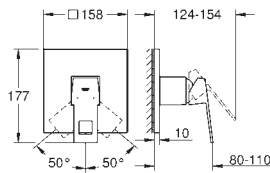

Eurocube

Monocomando de duche 1/2"

Elemento exterior

GROHE Rapido SmartBox (35 600/35 604)

Cartucho de discos cerâmicos **GROHE SilkMove** 46 mm

Encastrável com **GROHE FastFixation**

Espelho de metal com ajuste de 6°, Manipulo metálico

Desempenho do fluxo: saída B ou C 30 l/min

Sem elemento encastrável

35 604 000

Elemento encastrável universal GROHE Rapido SmartBox

Edição Profissional disponível Março 2021

123,50

24 062 000

cromado

182,50