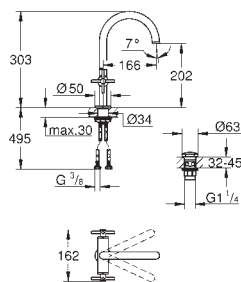

21 019 003	cromado	434,00
21 019 DC3	supersteel	607,00
21 019 AL3	brushed hard graphite	694,00

Atrio
Monobloco de lavatório 1/2" Tamanho L
Castelos de discos cerâmicos 1/2", 90°
Acabamento cromado **GROHE StarLight**
GROHE EcoJoy 5.7 l/min mousseur laminar
Válvula click-clack 1 1/4"

Ligações flexíveis
com manípulos cruzados
Dois conjuntos de tampas diferentes incluídos. Um conjunto com marcação „H” e „C” e outro conjunto sem marcação.