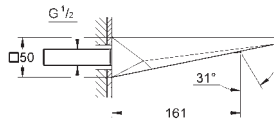

Comprimento 180 mm

13 299 000

cromado

291,00

Allure Brilliant

Bica de banheira 1/2"

Montagem na parede

Comprimento da bica 161 mm