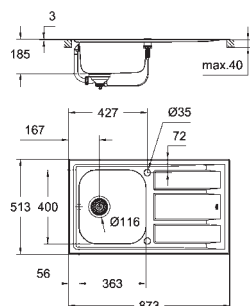

GROHE LAVA-LOUÇAS

Referência

Cor

P.V.P.R. (€)

novο

31 568 SD0

aço inoxidável

226,50

K400+

Lava-louça em aço inoxidável com escorredor

Modelo: K400+ 45-S 87.3/51.3 1.0 rev

Tipo de instalação: superior plana

Material: aço inoxidável AISI 316 (V4A)

Espessura do material: 0.7 mm

Acabamento **GROHE StarLight**

Tipo de acabamento: acetinado

Absorvedor de ruído **GROHE Whisper**

Dimensão mín. móvel: 450 mm

Dimensões: 873 x 513

1 cuba: 363 x 400 x 188

GROHE FastFixation sistema de rápida instalação

Reversível

Medidas de corte: 840 x 480 mm

Furação: 2 x 35 mm

Inclui: válvula automática, conjunto de escoamento, válvula com cesto e kit de montagem

Acessórios de fixação: 18

8 peças por palete

novο