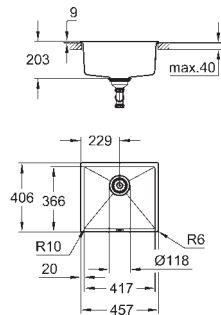

GROHE LAVA-LOUÇAS COMPOSITE

Referência

Cor

P.V.P.R. (€)

31 653 AT0
31 653 AP0

granite gray
granite black

219,50
219,50

K700U

Lava-louça Composite

Modelo: K700U 50-C 45.7/40.6 1.0

Tipo de instalação: superior standard e inferior

Material: quartzo composite

Absorvedor de ruído **GROHE Whisper**

Dimensão mín. móvel: 500 mm

Dimensões: 457 x 406 mm

1 cuba: 417 x 366 x 203 mm

Sistema de montagem **GROHE FastFixation**

Medidas de corte: 417 x 366 mm

Escoamento: válvula com cesto Ø 3.5"/90 mm

Opcional: válvula automática (40 986 SD0)

Inclui: conjunto de escoamento, válvula com cesto e kit de fixação

Fixação com silicone (superior)