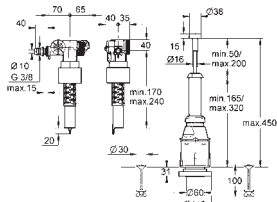

GROHE ACESSÓRIOS PARA AUTOCLISMOS

	Referência	Cor	P.V.P.R. (€)
	37 095 000		24,50
	37 093 000		38,50
	37 092 000		25,00
	37 078 PI0	Cromado mate / cromado	59,00
	37 088 PI0	Cromado mate / cromado	33,50
	37 085 PI0	Cromado mate / cromado	35,00
	43 733 000		3,50
	43 758 00M		21,00
novo	42 320 000		40,00
novo	42 314 000		39,50