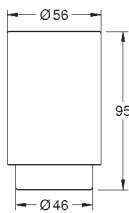

41 029 000	cromado	29,50

Selection

Copo de vidro branco

Encaixa no seguinte suporte:

41 027