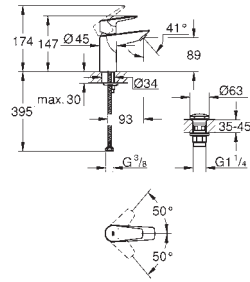

novο

23 895 001

cromado

85,00

BauEdge
Monocomando de lavatório 1/2"
Tamanho S

1 furo para instalação
Manípulo metálico
Cartucho de discos cerâmicos GROHE Longlife 28 mm
Com limitador ecológico de temperatura
Acabamento cromado **GROHE StarLight**
Vias de água separadas - sem chumbo e níquel
GROHE EcoJoy mousseur 5,7 l/min
Sistema de instalação rápida
Corpo liso com válvula click-clack 1 1/4"
Ligações flexíveis
Edição Profissional

novο