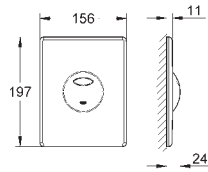

GROHE PLACAS DE ACIONAMENTO PARA WC

Referência

Cor

P.V.P.R. (€)

38 862 000
38 862 SH0
38 862 P00

cromado
alpine white
Cromado mate

67,50
52,00
67,50

Skate

Placa de acionamento

Dual Flush ou Start&Stop

Válvulas de descarga pneumáticas

Instalação horizontal ou vertical

Em ABS

GROHE EcoJoy para menor consumo e jato perfeito

Para combinação com Rapid SL e cisternas Uniset GD 2

Compatível com Rapid SLX, por favor encomende o eixo de revisão 66 791 000 (encomendado separadamente)