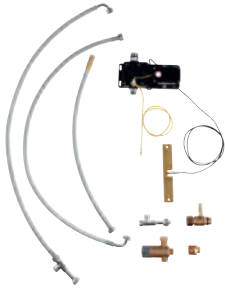

GROHE FOOT CONTROL

Referência

Cor

P.V.P.R. (€)

30 309 000

311,00

Foot Control Kit Retrofit

Pedal de comando: ativação da água por contacto com sensor

Alimentação: bateria de lítio 6 V

Aprovado pela CE

Electroválvula

Válvula de mistura fixa

Paragem de segurança após 60 seg.

Tipo de proteção IP 44