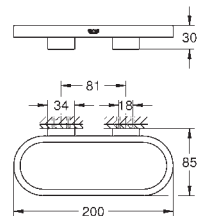

41 035 000	cromado	67,50
41 035 DC0	supersteel	94,50
41 035 BE0	polished nickel	101,00
41 035 EN0	brushed nickel	108,00
41 035 GL0	cool sunrise	101,00
41 035 GN0	brushed cool sunrise	108,00
41 035 DA0	warm sunset	101,00
41 035 DL0	brushed warm sunset	108,00
41 035 A00	hard graphite	101,00
41 035 AL0	brushed hard graphite	108,00

Selection

Toalheiro

Material: metal

Suporte de sabonete (41 036) e prateleira de chuveiro (41 037)

Comprimento 200 mm

Fixação oculta

Acabamento cromado **GROHE StarLight**