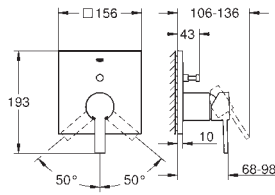

GROHE ALLURE

Referência Cor P.V.P.R. (€)

24 070 000 cromado 335,50

Allure
Monocomando com inversor de 2 vias
Elemento exterior

GROHE Rapido SmartBox (35 600/35 604)
Cartucho de discos cerâmicos **GROHE SilkMove** 46 mm
Acabamento cromado **GROHE StarLight**
Encastrável com **GROHE FastFixation**
Espelho de metal com ajuste de 6°
Manipulo metálico

Inversor automático de 2 vias
Desempenho do fluxo: saída B 27 l/min, saída C 27 l/min
Sem elemento encastrável

35 604 000 123,50

Elemento encastrável universal GROHE Rapido SmartBox
Edição Profissional disponível Março 2021