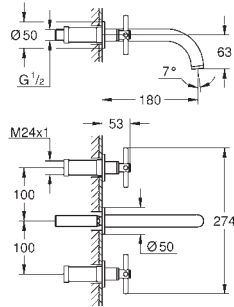

GROHE ATRIO

Referência Cor P.V.P.R. (€)

20 164 003	cromado	465,00
20 164 DC3	supersteel	650,50
20 164 AL3	brushed hard graphite	744,00

Atrio
Misturadora de lavatório 1/2" (3 furos)
Montagem na parede

Elemento exterior

29 025 002

Castelos de discos cerâmicos 1/2", 90°

GROHE EcoJoy 5.7 l/min mousseur laminar

Distância entre centros 200 mm

Comprimento 180 mm

com manipulou cruzados

Dois conjuntos de tampas diferentes incluídos. Um conjunto com marcação „H“ e „C“ e outro conjunto sem marcação.