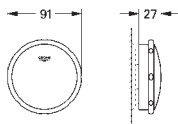

19 025 000 cromado 55,00

Talento
Válvula automática de banheira
Válvula automática de banheira
Para combinar com Talentofill 28 939/ 28 943