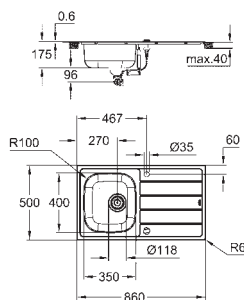

GROHE LAVA-LOUÇAS

Referência

Cor

P.V.P.R. (€)

31 552 SD1

aço inoxidável

111,50

K200

Lava-louça em aço inoxidável com escorredor

Modelo: K200 45-S 86/50 1.0 rev

Tipo de instalação: superior

Material: aço inoxidável AISI 304 (V2A)

Espessura do material: 0.6 mm

Acabamento **GROHE StarLight**

Tipo de acabamento: acetinado

Absorvedor de ruído **GROHE Whisper**

Dimensão mín. móvel: 450 mm

Dimensões: 860 x 500 mm

1 cuba: 350 x 400 x 160 mm

GROHE FastFixation sistema de rápida instalação

Reversível

Medida de corte (superior): 842 x 482 mm

Furação: 2 x 35 mm

Escoamento: válvula automática com cesto Ø 3.5"/90 mm

Inclui: válvula automática, conjunto de escoamento, válvula com cesto e kit de montagem

Opcional: válvula automática (40 986 SD0)

Acessórios de fixação: 14