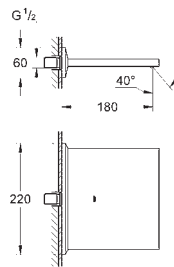

13 319 000

cromado

907,50

Allure Brilliant

Bica em cascata para banheira e duche

Montagem na parede

Comprimento 180 mm