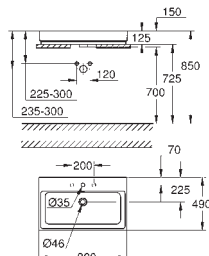

39 475 00H CE

alpine white

539,50

Cube Ceramic Lavatório de pousar 100

Parte traseira lisa
1 furo central, 2 orifícios laterais pré-perfurados
Com overflow
1000 x 490 mm
Inclui kit de fixação
Cerâmica
PureGuard revestimento antiaderente e antibacteriano
10 peças por palete