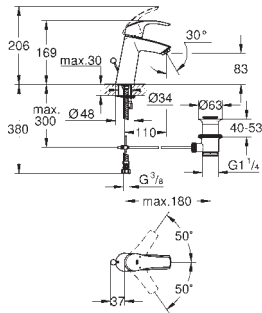

23 322 001 cromado **121,50**

Eurosmart
Monocomando de lavatório 1/2"
Tamanho M
Manípulo metálico
Cartucho de discos cerâmicos **GROHE SilkMove** 28 mm
Com limitador ecológico de temperatura
Acabamento cromado **GROHE StarLight**
GROHE EcoJoy mousseur 5,7 l/min
Sistema de montagem **GROHE FastFixation**
Válvula automática 1 1/4"
Ligações flexíveis