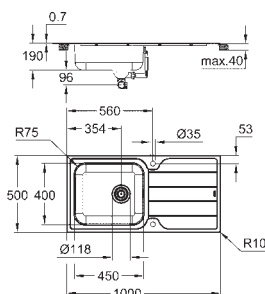

K500

Lava-louça em aço inoxidável com escorredor

Modelo: K500 60-S 100/50 1.0 rev

Tipo de instalação: superior ou à face

Material: aço inoxidável AISI 304 (V2A)

Espessura do material: 0.7 mm

Acabamento **GROHE StarLight**

Tipo de acabamento: acetinado

Absorvedor de ruído **GROHE Whisper**

Dimensão mín. móvel: 600 mm

Dimensões: 1000 x 500 mm

1 cuba: 450 x 400 x 185 mm

GROHE FastFixation sistema de rápida instalação

Reversível

Medida de corte (superior): 982 x 482 mm

Furação: 2 x 35 mm

Escoamento: válvula automática com cesto Ø 3.5"/90 mm

Inclui: válvula automática, conjunto de escoamento, válvula com cesto e kit de montagem

Opcional: válvula automática (40 986 SD0)

Acessórios de fixação: 16