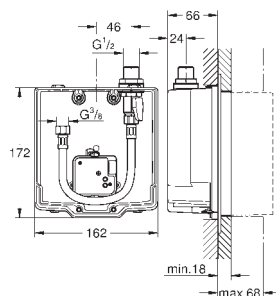

Euroeco Cosmopolitan E

Elemento encastrável

Para instalação com água pré-misturada ou fria

Caixa encastrável 192 x 95 x 240 mm

Torneira de corte

36 410 000, 36 334 SD0, 36 335 SD0, 36 273 000

Permite a impermeabilização da construção da parede em redor do corpo

Com manga de vedação