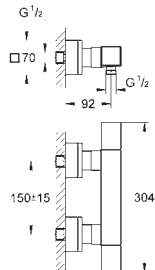

34 488 000

cromado

361,50

Grohtherm Cube

Termostática de duche 1/2"

Limitador de temperatura GROHE SafeStop 38°C

GROHE SafeStop Plus (opcional) limitador de temperatura a 43°C

Limitador ecológico de caudal GROHE EcoButton

Castelos de discos cerâmicos 1/2", 180°

Válvulas anti-retorno integradas

Rácores em S (150 ± 25)

GROHE EcoJoy para menor consumo e jato perfeito