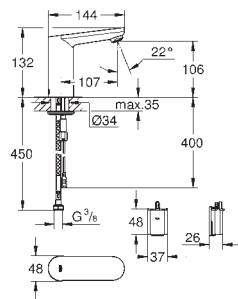

Eurosmart Cosmopolitan E

Torneira eletrónica de lavatório 1/2" sem dispositivo de mistura

Com sensor de infravermelho para comunicação bidirecional para monitorização, configuração e manutenção

Água fria ou pré-temperada

De lítio de 6V, tipo CR-P2

Duração da bateria: aprox. 7 anos (150 utilizações por dia)

Acabamento cromado **GROHE StarLight**

GROHE EcoJoy mousseur 5,7 l/min

Ligações flexíveis

Filtros anti sujidade

Com válvula solenóide

Bateria externa

Sistema de instalação rápida

Indicador de bateria fraca

7 programas pré-selecionados

Lavagem Automática

Desinfecção térmica

Modo de limpeza

Funções adicionais e definições precisas por controlo remoto 36 407

Aprovado pela CE

Classificação de ruído 1, de acordo com a norma DIN4109, certificado incluído

Protecção tipo IP 59K

Pressão mínima 1,0 bar

36 386 001

cromado

765,00