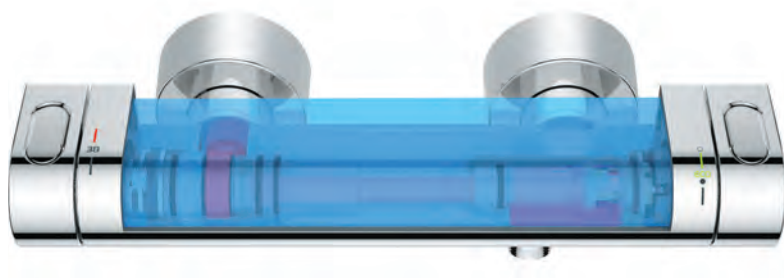

Imagem termal
sem GROHE CoolTouch