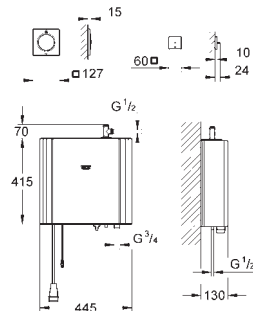

GROHE F-DIGITAL DELUXE

Referência Cor P.V.P.R. (€)

27 934 000 cromado 3.616,50

GROHE F-digital Deluxe
Gerador de Vapor 6.6 KW
com saída de vapor e sensor de temperatura

Composto por:

Gerador de vapor

415 x 445 x 130 mm

Adequado para espaços até 12,5 m³

Tensão de alimentação 400 V 3L+N+PE AC, 50 Hz

Potência 6.6 KW

Entrada de água de 3/4"

Esvaziamento automático

Temperatura do vapor: max. 55°C

Saída de vapor de 1/2"

Módulo de saída de vapor

127 x 127 mm

Módulo sensor de temperatura

60 x 60 x 12 mm

Requer o elemento encastrável (29 074 000), Unidade de base F-digital Deluxe

(26 374 000 ou 36 397 000), unidade de Bluetooth (36 371 000) e vários cabos de

ligação - tudo a ser adquirido separadamente devido à situação de instalação

Para detalhes de instalação e informação do produto, por favor contacto o serviço ao cliente GROHE

29 074 000 423,50