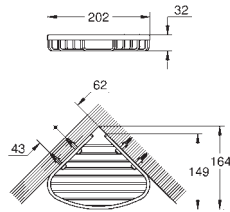

GROHE BAUCOSMOPOLITAN

Referência

Cor

P.V.P.R. (€)

40 664 001

cromado

49,50

BauCosmopolitan Cesto para Sabonete

Material: metal

Para canto

Pequeno

Adequado para aparafusar (incluindo parafusos e cavilhas)