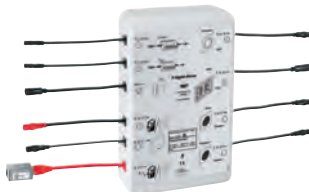

GROHE F-digital Deluxe
Caixa de unidade base 4.0 Bluetooth F-Series 40" (BCU V4.0)

Para controlar LightCurtain do chuveiro de tecto Rainshower F-Series 40"

AquaSymphony

Módulos de luz, som e vapor adicional podem ser conectados e controlados

Composto por:

- 2 fichas de ligação, uma para cada par de módulos de som (36 360 000)

- 1 ficha de ligação para um par de módulos de luz (36 359 000)

- 1 ficha de ligação LightCurtain para Rainshower F-Series 40" AquaSymphony (26 373 000)

- 2 fichas de ligação para o módulo de vapor (36 362 000), incluindo uma ligação para o gerador de vapor e uma ligação para o sensor de temperatura

- 2 fichas de ligação para fornecimento de energia (máximo de 4 dispositivos de luz/som por fonte)

2 fichas de ligação à unidade Bluetooth (tensão de alimentação e a linha de dados)

Aprovado pela CE

Deve estar acessível

Opcional - o encastrável pode ser colocado no

equipamento extra 36 367 000

Componente tem de ser adquirido separadamente