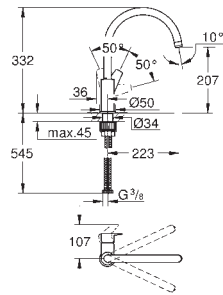

31 367 001

cromado

122,50

BauEdge

Monocomando de lava-louça 1/2"

Bica alta

Acabamento **GROHE StarLight**

Cartucho de discos cerâmicos GROHE Longlife 28 mm

Vias de água separadas - sem chumbo e níquel

Bica com mousseur

Bica giratória

Ângulo de 360°

Ligações flexíveis

Sistema de instalação rápida

GROHE FastFixation Plus instalação rápida e simples - sem necessidade de ferramentas

Para instalação em banca de 60mm, por favor, encomende o kit de fixação 48 384 000