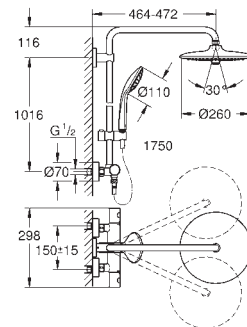

Euphoria System 260

Sistema de duche com termostática

Composto por:

Braço de chuveiro 450 mm

Termostática

Permite alternar entre:

Chuveiro de teto Euphoria 260 (26 455)

Jatos:

Rain, SmartRain, Jet

Rótula orientável

Ângulo de rotação de $\pm 15^\circ$

Chuveiro de mão Euphoria 110 Massage (27 221 000)

Jatos:

Rain, SmartRain, Massage

Com suporte ajustável em altura

Bicha de chuveiro de 1,75 m (28 388 000)

Cartucho compacto **GROHE TurboStat** com termoelemento em cera

Limitador de temperatura **GROHE SafeStop 38°C**

GROHE SafeStop Plus (opcional) limitador de temperatura a 43°C

Jato perfeito com o **GROHE DreamSpray**

Acabamento cromado **GROHE StarLight**

GROHE SprayDimmer com limitador de caudal

Sistema anticalcário **SpeedClean**

Guia de água interior para longa duração

Sistema de rotação livre da bicha do chuveiro **Twistfree**

Adequado para utilização com esquentadores a partir de 18 KWh

Caudal mínimo recomendado 7 l/min.

Upgrade opcional: saboneteira GROHE EasyReach (26 362)

26 087 000

cromado

1.241,00