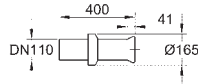

GROHE BAU CERAMIC

Referência

Cor

P.V.P.R. (€)

39 453 000

27,50

Curva de descarga WC
Horizontal
320 mm da parede

39 454 000

48,00