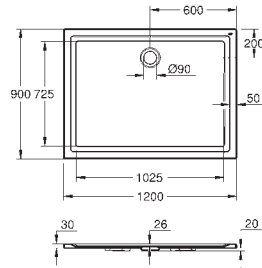

GROHE BASES DE DUCHE

Referência

Cor

P.V.P.R. (€)

39 308 000 CE

alpine white

315,50

Base de duche acrílica 900 x 1200

Dimensões: 900 x 1200 mm

Profundidade: 30 mm

Material: acrílico

Diâmetro da saída de água: 90 mm

Conjuntos de válvulas de escoamento recomendadas: 49 533 000 (vertical)

e 49 534 000 (horizontal), vendidas separadamente

Conjunto de instalação Schedel SD 90085

20 peças por palete