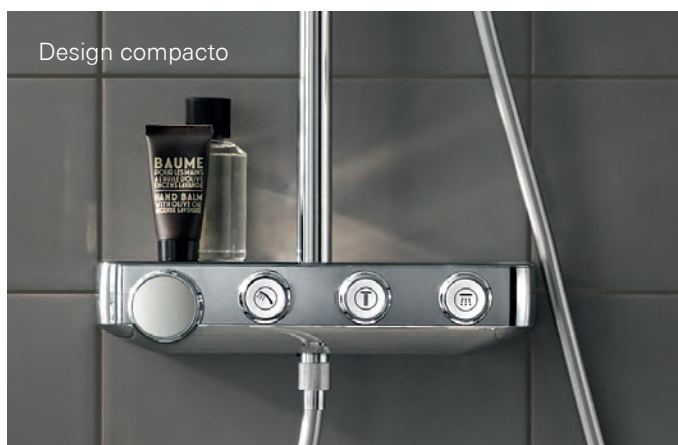

EUPHORIA SMARTCONTROL O TEU MOMENTO – O TEU DUCHE

Durante a sua concepção, pensámos muito no novo sistema de duche GROHE Euphoria SmartControl: o resultado é uma gama de modelos com características únicas que o tornam mais confortável e agradável de utilizar. O braço do chuveiro conta com uma rotação que permite girar a cabeça do chuveiro até 180°. Para além disso, o suporte de chuveiro, totalmente ajustável, possibilita que o chuveiro de mão seja colocado na altura ideal de acordo com as suas preferências individuais.

Reduzimos o tamanho da elegante termostática exterior Grohtherm SmartControl para oferecer mais espaço sob o chuveiro. Agora num formato mais compacto e uma vez que queremos que desfrute o mais depressa possível da sua nova experiência de duche, equipámos esta termostática com o sistema GROHE QuickFix.