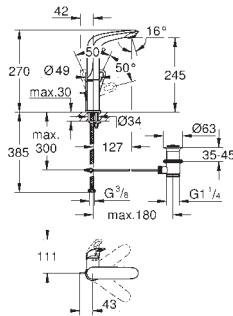

23 569 003 cromado 209,00
23 569 LS3 moon white/cromado 270,50

Eurostyle
Monocomando de lavatório 1/2"
Tamanho L
Cartucho de discos cerâmicos **GROHE SilkMove** 28 mm
Com limitador ecológico de temperatura
Acabamento cromado **GROHE StarLight**
GROHE EcoJoy mousseur 5,7 l/min
Sistema de montagem **GROHE FastFixation**
Bica giratória
Ângulo de 360°
Válvula automática 1 1/4"
Ligações flexíveis