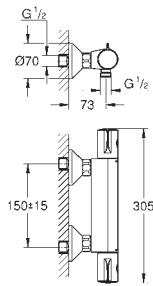

GROHE GROHTHERM 800

Referência

Cor

P.V.P.R. (€)

34 558 000

cromado

193,00

Grohtherm 800

Termostática de duche 1/2"

Limitador de temperatura **GROHE SafeStop 38°C**

GROHE SafeStop Plus (opcional) limitador de temperatura a 43°C

Cartucho compacto **GROHE TurboStat** com termoelemento em cera

Limitador ecológico de caudal **GROHE EcoButton**

Saída para bicha de chuveiro 1/2"

Filtros anti-sujidade

Válvulas anti-retorno integradas

Rácores em S (150 ± 25)

GROHE EcoJoy para menor consumo e jato perfeito