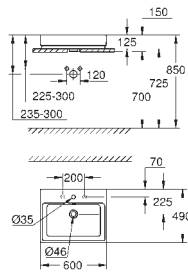

GROHE CUBE CERAMIC

Referência

Cor

P.V.P.R. (€)

39 477 00H CE

alpine white

254,00

Cube Ceramic
Lavatório de pousar 60

Parte traseira lisa
1 furo central, 2 orifícios laterais pré-perfurados
Com overflow
600 x 490 mm
Inclui kit de fixação
Cerâmica
PureGuard revestimento antiaderente e antibacteriano
16 peças por palete