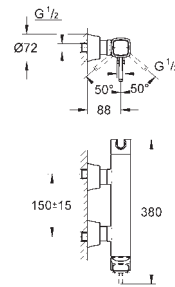

23 316 000 cromado 549,50
23 316 IGO crom/ouro 714,50

Grandera
Monocomando de duche 1/2"
Montagem na parede
Cartucho de discos cerâmicos **GROHE SilkMove** 46 mm
Acabamento cromado **GROHE StarLight**
Limitador ecológico de caudal
Suporte de chuveiro de mão integrado
Saída para bicha de chuveiro 1/2"
Válvulas anti-retorno integradas
Rácores em S (150 ± 25)
Válvulas anti-retorno