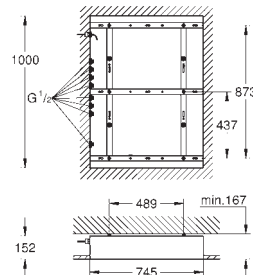

Rainshower F-Series 40"

Elemento encastrável

Para utilizar com chuveiro de teto Rainshower F-Series 40" AquaSymphony

1000 mm x 745 mm x 152 mm

Mínimo de profundidade para instalação: 167 mm

Conexões de 1/2"

A construção do teto deve ser apropriada à exigência estática do produto (peso total do produto >70Kg). O chuveiro de teto tem de ser controlado por 8 saídas + 1 saída para chuveiro de mão e deve ter uma capacidade de desempenho suficiente (> 100 l/min). Para um planeamento detalhado, consulte o guia de instalação antes de iniciar.