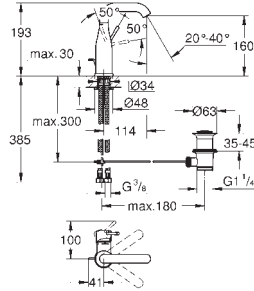

GROHE ESSENCE

Referência	Cor	P.V.P.R. (€)
23 462 001	cromado	219,50
23 462 DC1	supersteel	307,00
23 462 BE1	polished nickel	329,00
23 462 EN1	brushed nickel	351,00
23 462 GL1	cool sunrise	329,00
23 462 GN1	brushed cool sunrise	351,00
23 462 DA1	warm sunset	329,00
23 462 DL1	brushed warm sunset	351,00
23 462 A01	hard graphite	329,00
23 462 AL1	brushed hard graphite	351,00

Essence
Monocomando de lavatório 1/2"
Tamanho M
Manipulo metálico
Cartucho de discos cerâmicos **GROHE SilkMove** 28 mm
Com limitador ecológico de temperatura
Acabamento cromado **GROHE StarLight**
GROHE EcoJoy mousseur 5,7 l/min
GROHE AquaGuide com mousseur regulável
Sistema de instalação **GROHE FastFixation Plus**
Bica giratória Perlator tipo „Mousseur“
Válvula automática 1 1/4"
Ligações flexíveis

24 173 001	cromado	223,00
Edição Profissional disponível a partir de junho 2021