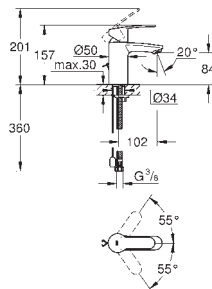

33 557 20E

cromado

127,50

Eurostyle Cosmopolitan
Monocomando de lavatório 1/2"
Tamanho S

Manípulo metálico
Cartucho de discos cerâmicos **GROHE SilkMove** 35 mm
Limitador ecológico de caudal
Caudal mínimo regulável 2,5 l/min
Limitador de temperatura
Acabamento cromado **GROHE StarLight**
GROHE EcoJoy para menor consumo e jato perfeito
Sistema de Instalação **GROHE FastFixation**
Corrente deslizante
Ligações flexíveis