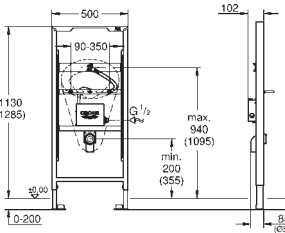

Curva de descarga Ø 50 mm

Cavilhas M8 para fixação da louça

Acessórios de entrada de água e escoamento

Descarga assistida

Transformador com ligação 230 V

Para instalação na parede deve encomendar o esquadro de fixação 38 558 00M (vendido separadamente)