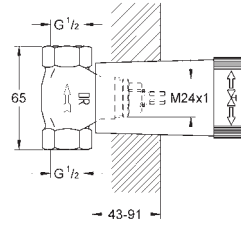

GROHE ATRIO

Referência Cor P.V.P.R. (€)

29 032 000 **35,00**
Elemento encastrável
Castelo pré-montado de 1/2"
43 - 91 mm