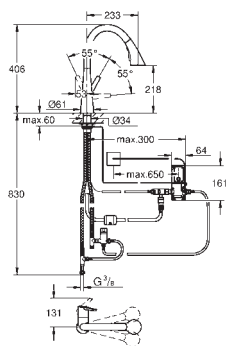

30 219 002
30 219 DC2

cromado
supersteel

723,00
943,00

Zedra Touch

Monocomando de lava-louça 1/2" eletrônico

Touch: ativação de água via contacto
Alimentação: bateria de lítio 6 V
Aprovado pela CE
Electroválvula
Válvula de mistura fixa
Paragem de segurança após 60 seg.
Tipo de proteção IP 44
Acabamento cromado **GROHE StarLight**
Cartucho de discos cerâmicos **GROHE SilkMove** 35 mm
Vias de água separadas - sem chumbo e níquel
GROHE Magnetic Docking garante uma fácil retração e encaixe do chuveiro extraível
Chuveiro extraível com 3 tipos de jatos
Inversor: jato laminar/ **SpeedClean** / jato GROHE Blade (reduz o consumo da água até 70 % e uma melhor performance de jato)
Função Stop - botão para parar o fluxo da água
Retorno automático ao jato laminar
Limitador ecológico de caudal
Bica giratória
Ângulo de 360°
Válvulas anti-retorno
Ligações flexíveis