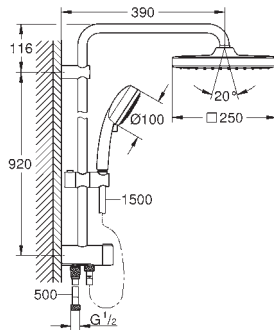

novο

26 694 000

cromado

260,00

Tempesta Cosmopolitan System 250 Cube Sistema de duche com inversor

Composto por:

Braço de chuveiro horizontal 390 mm, ajustável antes da instalação

Inversão entre chuveiro de mão, chuveiro de teto ou chuveiro de teto com configuração Eco