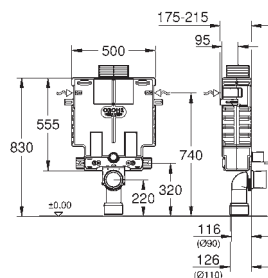

38 415 001

299,50

Uniset

Sistema de instalação para WC 0,82 m

Com cisterna 6 - 9l
Acionamento frontal ou superior
Módulo EPS encastrável, fechado e insonorizado para alvenaria
Adaptadores da calha de fácil fixação
2 cavilhas e porcas para fixar WC
Distância entre cavilhas 180/230 mm
Curva de saída Ø 90 mm

cisterna, 6 - 9 l, com as seguintes características:

Válvula de descarga pneumática AV1 para Dual-flush ou descarga única
Alimentação por cima, pela esquerda ou pela direita

preparado para shower toilets com acessório adicional 40 899 000 (vendido separadamente)
para montagem de placas de descarga pequenas deve encomendar o eixo de revisão 40 950 000 (vendido separadamente)