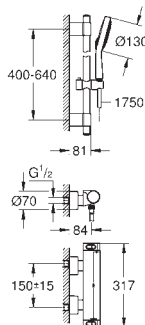

34 281 001

cromado

516,50

Grotherm 2000

Conjunto de duche com termostática 1/2"

Composto por:

Grotherm 2000 termostática de duche (34 169)

Conjunto chuveiro Power&Soul Cosmopolitan (27 731 000)