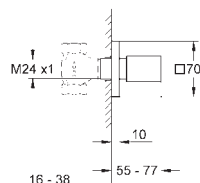

13 303 000

cromado

120,00

**Eurocube
Bica de banheira 1/2"**

Montagem na parede
Perlator tipo „Mousseur“
Rosca macho 1/2"
Comprimento da bica 170 mm

19 910 000

cromado

50,00