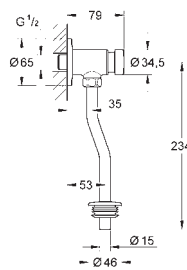

37 396 000 48

cromado

100,00

Press fluxómetro para urinol
Acabamento cromado **GROHE StarLight**
Espelho