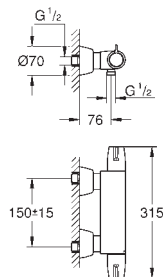

34 667 000

cromado

390,00

Grotherm Special
Termostática de duche 1/2"
Montagem na parede

Manípulos ergonómicos
Castelos de discos cerâmicos 1/2", 90°
Cartucho compacto **GROHE TurboStat** com termoelemento em cera
Limitador ecológico de temperatura máxima entre 35 e 43°
Fácil desinfeção térmica por opção com 47 994 000
Corte de águas misturadas integrado
Saída inferior para duche de 1/2" com válvula anti-retorno integrada
Filtros anti-sujidade
Com Rácor em S e tampas
GROHE Quickfix para rápida troca de válvulas anti-retorno em ligações
100% GROHE CoolTouch consiste em excêntricos isolados com escudos CoolTouch
Acabamento cromado **GROHE StarLight**
GROHE SafetyPlus

34 665 000

cromado

478,50