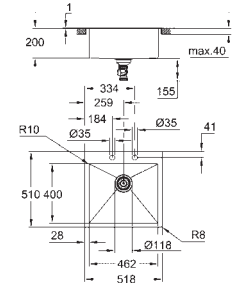

31 583 SD1

aço inoxidável

652,50

K800

Lava-louça em aço inoxidável

Modelo: K800 60-S 51.8/51 1.0

Tipo de instalação: superior ou à face

Material: aço inoxidável AISI 304 (V2A)

Espessura do material: 1 mm

Acabamento **GROHE StarLight**

Tipo de acabamento: acetinado

Absorvedor de ruído **GROHE Whisper**

Dimensão mín. móvel: 600 mm

Dimensões: 518 x 510 mm

1 cuba: 462 x 400 x 200

GROHE FastFixation sistema de rápida instalação

Medidas de corte (superior): 503 x 495 mm

Escoamento: válvula automática com cesto Ø 3.5"/90 mm

Inclui: válvula automática, conjunto de escoamento, válvula com cesto e kit de montagem

Opcional: válvula automática (40 986 SD0)

Acessórios de fixação: 8