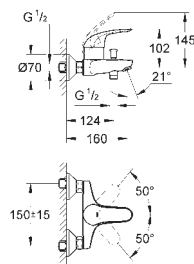

32 743 000

cromado

95,50

Euroeco
Monocomando de banheira e duche 1/2"

Manípulo metálico
Cartucho de discos cerâmicos **GROHE SilkMove** 46 mm
Acabamento cromado **GROHE StarLight**
GROHE EcoJoy para menor consumo e jato perfeito
Inversor automático: banheira/duche
Perlator tipo „Mousseur“
Válvula anti-retorno integrada na saída da bicha de chuveiro 1/2"
Râcores em S (150 ± 25)
Limitador de temperatura opcional