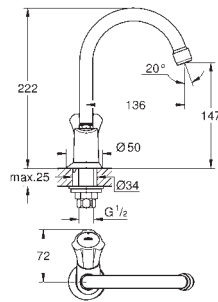

20 393 001

cromado

67,50

Costa L
Torneira de lavatório 1/2"
Isolamento térmico
Indicador azul
Castelos de longa duração
Bica giratória com mousseur
Rosca de ligação 1/2"