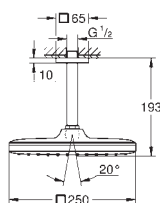

GROHE TEMPESTA

Referência Cor P.V.P.R. (€)

novο

26 683 000 cromado 186,50

Tempesta 250 Cube
Conjunto de chuveiro de teto 142 mm, 1 jato
Composto por:
Chuveiro de parede Tempesta 250 Cube (26 681)
1 jato
Jato: Rain
Braço de chuveiro 142 mm (27 485)
GROHE EcoJoy limitador de caudal a 9,5 l/min
Jato perfeito com o **GROHE DreamSpray**
Acabamento cromado **GROHE StarLight**
Sistema anticalcário **SpeedClean**
Guia de água interior para longa duração
Adequado para utilização com esquentadores
Edição Profissional

26 688 000 cromado 170,50
Idem, com a superfície superior do prato em branco