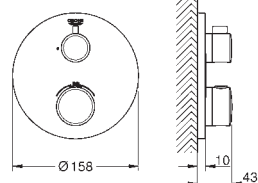

24 075 000

cromado

340,50

Grotherm Termostática para 1 saída com válvula de corte Elemento exterior

- GROHE Rapido SmartBox (35 600/35 604)
- Cartucho compacto GROHE TurboStat com termoelemento em cera
- Acabamento cromado GROHE StarLight
- Encastrável com GROHE FastFixation
- Espelho de metal com ajuste de 6°
- Limitador de temperatura GROHE SafeStop 38°C
- GROHE SafeStop Plus (opcional) limitador de temperatura a 43°C / 46°C
- Filtros anti-sujidade e válvulas anti-retorno
- Válvula de corte cerâmica, 120°
- Desempenho do fluxo: saída B 27 l/min, saída C 30 l/min
- Sem elemento encastrável

35 604 000

Elemento encastrável universal GROHE Rapido SmartBox
Edição Profissional disponível Março 2021

123,50