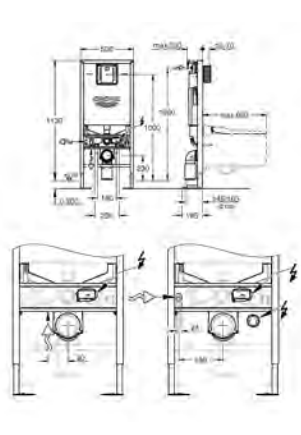

Cisterna GD 2, 3 - 6 l, com as seguintes características:

Regulação de fábrica 6l e 3l

Válvula de descarga pneumática AV1 para Dual-flush ou descarga única

Entrada de água da direita, parte de trás ou de cima

Isolamento contra condensações

Sem necessidade de ferramentas para instalação do eixo de inspeção, inclui proteção para a fase de construção

Para utilização vertical

Inclui esquadro de fixação 38 558 00M para instalação na parede

Inclui um gestor de fluxo

Reduz o volume da descarga

Previne respingo em sanitas sem aro

Fácil regulação do fluxo através do eixo de inspeção sem remoção das válvulas