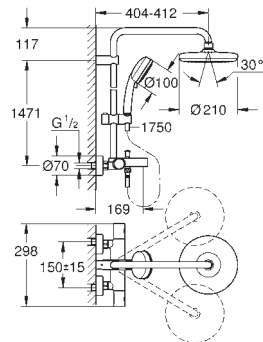

26 223 001

cromado

590,50

Tempesta Cosmopolitan System 210 Sistema de duche com termostática de banheira

Composto por:

Braço de chuveiro 390 mm

Termostática Grotherm 1000 Cosmopolitan com Aquadimmer

Permite alternar entre:

Chuveiro de teto Tempesta 210 (26 408)

Jatos:

Jato: Rain

Rótula orientável

Ângulo de rotação de $\pm 15^\circ$

Bica de banheira

Inversor separado para chuveiro de mão

Chuveiro mão Tempesta Cosmopolitan 100 (27 571 001)

Jatos:

Jato: Rain

Com suporte ajustável em altura

Bicha flexível Rotaflex 1,75 m 1/2" x 1/2" (28 410)

Cartucho compacto **GROHE TurboStat** com termoelemento em cera

Limitador de temperatura **GROHE SafeStop 38°C**

GROHE SafeStop Plus (opcional) limitador de temperatura a 43°C

Jato perfeito com o **GROHE DreamSpray**

Acabamento cromado **GROHE StarLight**

Sistema anticalcário **SpeedClean**

Guia de água interior para longa duração

Sistema de rotação livre da bicha do chuveiro **Twistfree**

Adequado para utilização com esquentadores a partir de 18 kWh

Caudal mínimo recomendado 7 l/min.