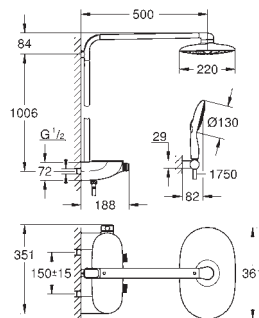

26 361 LS0

moon white

1.303,00

Sistema Rainshower SmartControl Mono 360

Sistema de duche com termostática

Composto por:

Braço de chuveiro horizontal 500 mm

Termostática SmartControl

Permite alternar entre:

Cabeça de chuveiro Rainshower Mono 360

GROHE jactos PureRain/GROHE Rain O²*

Chuveiro de mão Power&Soul 130, prato branco (27 673 LS0)

Suporte de chuveiro de mão (27 055)

Bicha de chuveiro de 1,75 m (28 388 000)

Caudal mínimo recomendado 10 l/min.

Jato perfeito com o **GROHE DreamSpray**

Acabamento cromado **GROHE StarLight**

GROHE CoolTouch Sem risco de queimaduras

Cartucho compacto **GROHE TurboStat** com termoelemento em cera

GROHE EcoJoy para menor consumo e jato perfeito

Limitador de temperatura **GROHE SafeStop** 38°C

GROHE SafeStop Plus (opcional) limitador de temperatura a 43°C

SmartControl pressionar para LIGAR-DESLIGAR, rodar para ajustar o caudal

GROHE EasyReach apoio de chuveiro

Sistema anticalcário **SpeedClean**

Adequado para utilização com esquentadores a partir de 18 kWh

Para ser decidido na primeira instalação; configuração padrão de fábrica:
GROHE PureRain

DUCHE