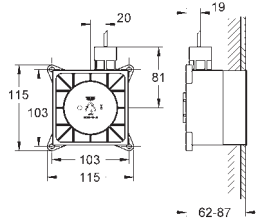

Rainshower F-Series

Conjunto encastrável para conjunto de som

Para utilizar com módulo duplo de som (36 360 000)

Composto por:

- 2 conjuntos encastráveis (115 x 115 x 62-87 mm)

- 2 extensões de cabo (5m cada)

- 1 peça em Y