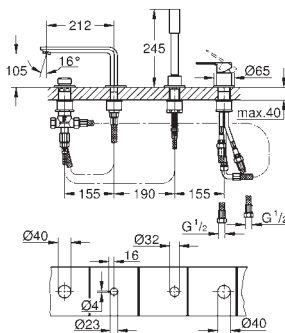

35 604 000

123,50

Elemento encastrável universal GROHE Rapido SmartBox
Edição Profissional disponível Março 2021

19 577 001
19 577 DC1

cromado
supersteel

906,00
1.268,00

Lineare
Combinação monocomando de banheira e duche
Cartucho de discos cerâmicos **GROHE SilkMove** 35 mm
Com limitador ecológico de temperatura
Acabamento cromado **GROHE StarLight**
Composto por:
Fixação da bica pré-montada
Manipulo monocomando
Manipulo metálico
Bica de banheira com „Mousseur“
Inversor para banheira/duche
Chuveiro de mão Sena Stick (226 465)
Bicha metálica de 2 m
Ligações flexíveis
Válvulas anti-retorno
Para utilizar com 29 037 000