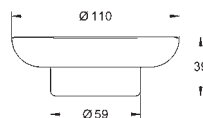

40 368 001 glass clear **8,00**

**Essentials
Saboneteira para referência 36 194 000**

Para os suportes:
Essentials (40 369 xx1)
Essentials Cube (40 508)
Bau Cosmopolitan (40 585)
Essentials Authentic (40 652)