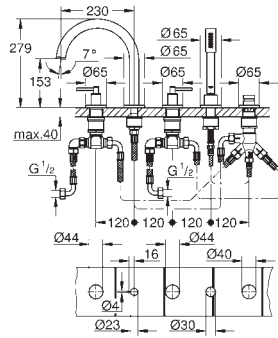

19 922 003 **1.133,00**
19 922 DC3 **1.587,00**
19 922 AL3 **1.813,00**
Atrio
Combinação de banheira e duche (5 furos)
Castelos de discos cerâmicos 1/2", 90°
Composto por:
com manípulos laterais
Bica com mousseur e inversor bica/duche
Chuveiro de mão Sena 6.6 l/min
bicha de chuveiro 2000 mm
Ligações flexíveis
Válvulas anti-retorno
Pode ser utilizado com 29 037 002
Dois conjuntos de tampas diferentes incluídos. Um conjunto com marcação „H“ e „C“ e outro conjunto sem marcação.