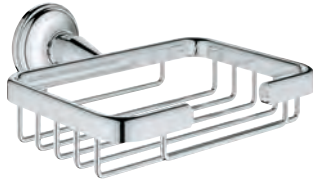

GROHE ESSENTIALS AUTHENTIC

Referência

Cor

P.V.P.R. (€)

40 659 001

cromado

49,50

Essentials Authentic
Cesto de canto, pequeno

Material: metal

Fixação oculta

Acabamento cromado **GROHE StarLight**