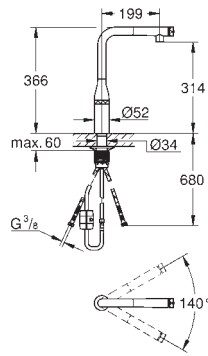

31 615 000	cromado	478,50
31 615 DC0	supersteel	621,50

Essence SmartControl
Misturadora de lava-louça SmartControl
1 furo para instalação
Acabamento cromado **GROHE StarLight**
Chuveiro extraível com laminar
Jato metal
GROHE Magnetic Docking garante uma fácil retração e encaixe do chuveiro extraível
GROHE SmartControl botão ON-OFF, rodar para ajustar o fluxo de caudal para poupança de água desde o Eco Mode até Full Flow
Ajustamento de temperatura regulando a válvula de mistura no corpo da torneira
Bica giratória
Ângulo de rotação do manípulo de 140°
Válvulas anti-retorno
Ligações flexíveis
GROHE FastFixation Plus instalação rápida e simples - sem necessidade de ferramentas
Vias de água separadas - sem chumbo e níquel