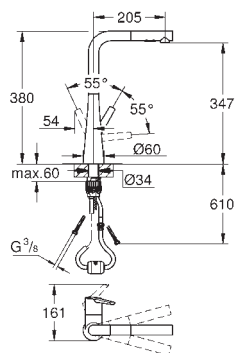

GROHE ZEDRA / ZEDRA SMARTCONTROL / ZEDRA TOUCH

Referência

Cor

P.V.P.R. (€)

32 553 002
32 553 DC2

cromado
supersteel

392,50
510,00

Zedra