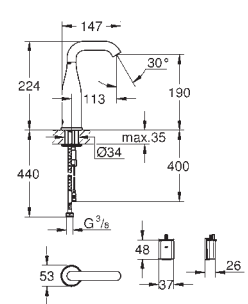

Essence E

Torneira eletrónica de lavatório 1/2" sem dispositivo de mistura

Com sensor de infravermelho para comunicação bidirecional para monitorização, configuração e manutenção

Água fria ou pré-temperada

De lítio de 6V, tipo CR-P2

Duração da bateria: aprox. 7 anos (150 utilizações por dia)

Acabamento cromado **GROHE StarLight**

Bica ajustável para rotação 0° / 150° / 360°

regulador de jato laminar 5.0l/min

Ligações flexíveis

Filtros anti sujidade

Com válvula solenóide

Bateria externa

Sistema de instalação rápida

Indicador de bateria fraca

7 programas pré-selecionados

Lavagem Automática

Desinfecção térmica

Modo de limpeza

Funções adicionais e definições precisas por controlo remoto 36 407

Aprovado pela CE

Classificação de ruído 1, de acordo com a norma DIN4109, certificado incluído

Protecção tipo IP 59K

Pressão mínima 1,0 bar