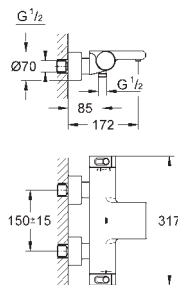

34 174 001

cromado

403,00

Grotherm 2000

Termostática de banheira e duche 1/2"

100% GROHE CoolTouch consiste em excêntricos isolados com escudos CoolTouch

Limitador de temperatura GROHE SafeStop 38°C

GROHE SafeStop Plus (opcional) limitador de temperatura a 43°C

Cartucho compacto GROHE TurboStat com termoelemento em cera

GROHE AquaDimmer Eco com múltiplas funções:

- GROHE EcoButton (botão económico com paragem económica para duche)

- regulação de caudal

- inversor banheira/duche

Saída para bicha de chuveiro 1/2"

GROHE XL Cascata

Limitador de caudal

Válvulas anti-retorno integradas

Upgrade opcional: GROHE saboneteira EasyReach (18 608 001)