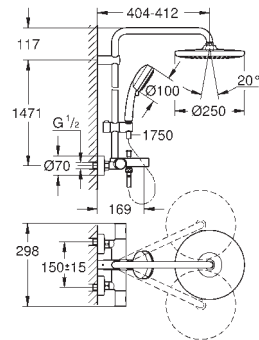

Tempesta Cosmopolitan System 210 Sistema de duche com termostática

Composto por:

Braço de chuveiro 390 mm

Termostática

Permite alternar entre:

Chuveiro de teto Tempesta 210 (26 408)

Jato: Rain

Rótula orientável

Ângulo de rotação de $\pm 15^\circ$

Chuveiro mão Tempesta Cosmopolitan 100 (27 571 001)

Jatos:

Jato: Rain

Com suporte ajustável em altura

Bicha flexível Rotaflex 1,75 m 1/2" x 1/2" (28 410)

Cartucho compacto GROHE TurboStat com termoelemento em cera

Limitador de temperatura GROHE SafeStop 38°C

GROHE SafeStop Plus (opcional) limitador de temperatura a 43°C

Jato perfeito com o GROHE DreamSpray

Acabamento cromado GROHE StarLight

Sistema anticalcário SpeedClean

Guia de água interior para longa duração

Sistema de rotação livre da bicha do chuveiro Twistfree

Adequado para utilização com esquentadores a partir de 18 kWh

Caudal mínimo recomendado 7 l/min.

Upgrade opcional: saboneteira GROHE EasyReach (26 362)

novο