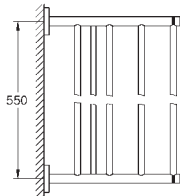

Essentials

Toalheiro de barra

Material: metal

654 mm (comprimento funcional 600 mm)

Fixação oculta

Acabamento cromado **GROHE StarLight**

Adequado para aparafusar (incluindo parafusos e cavilhas)

40 800 001	cromado	148,50
40 800 DC1	supersteel	208,00
40 800 BE1	polished nickel	223,00
40 800 EN1	brushed nickel	237,50
40 800 GL1	cool sunrise	223,00
40 800 GN1	brushed cool sunrise	237,50
40 800 DA1	warm sunset	223,00
40 800 DL1	brushed warm sunset	237,50
40 800 A01	hard graphite	223,00
40 800 AL1	brushed hard graphite	237,50