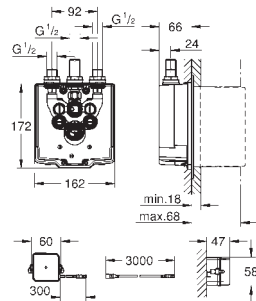

TORNEIRAS
ESPECIAIS