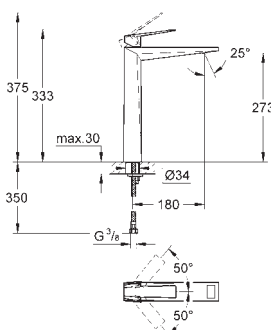

23 114 000 cromado **907,50**
Allure Brilliant
Monocomando de lavatório 1/2"
Tamanho XL
Para lavatórios altos
Cartucho de discos cerâmicos **GROHE SilkMove 28 mm**
Limitador de temperatura
Limitador de fluxo **GROHE EcoJoy 5,0 l/min**
Sistema de montagem **GROHE FastFixation**
Bica com mousseur integrado
Corpo liso
Ligações flexíveis