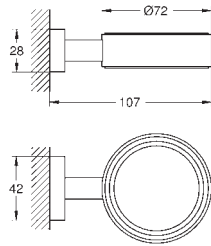

GROHE ESSENTIALS CUBE

Referência Cor P.V.P.R. (€)

40 508 001 cromado **37,00**
Essentials Cube
Suporte
Para copo (40 372 001)
Saboneteira (40 368 001) ou dispensador sabão (40 394 001)
Acabamento cromado **GROHE StarLight**