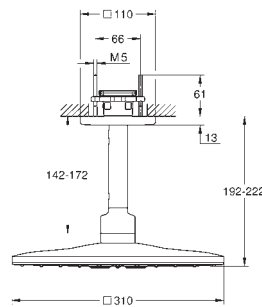

P.V.P.R. (€)

26 481 LS0

moon white

620,00

Rainshower SmartActive 310 Cube
Conjunto de chuveiro de teto 142 mm, 2 jatos

Composto por:

Chuveiro de teto Rainshower SmartActive 310 Cube, prato branco lunar

Jatos: