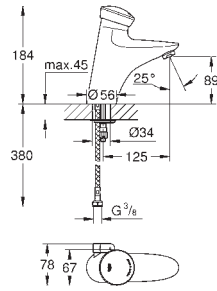

GROHE EURODISC SE

Referência

Cor

P.V.P.R. (€)

36 233 000

cromado

806,50

Eurodisc SE

Misturadora de fecho automático com dispositivo de mistura e limitador de temperatura ajustável

Ligações flexíveis

Válvulas anti-retorno Filtros anti-sujidade

Temporizada / electrónica

Controlo electrónico do tempo de funcionamento

Paragem de segurança após 180 seg.

Tempo de funcionamento regulável de 2 a 180 seg.

Protecção tipo IP 59K