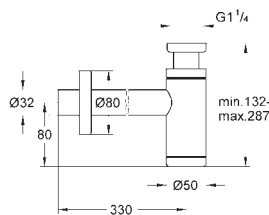

28 912 000 cromado 154,50

Sifão de 1 1/4"
Para lavatório
Acabamento cromado **GROHE StarLight**