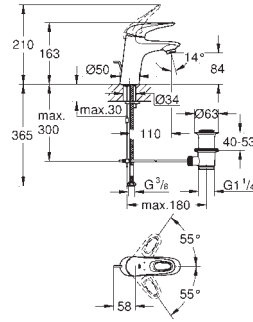

GROHE EUROSTYLE

Referência

Cor

P.V.P.R. (€)

33 558 003
33 558 LS3

cromado
moon white/cromado

131,50
172,50

Eurostyle
Monocomando de lavatório 1/2"
Tamanho S
Cartucho de discos cerâmicos **GROHE SilkMove** 35 mm
Limitador ecológico de caudal
Com limitador ecológico de temperatura
Acabamento cromado **GROHE StarLight**
GROHE EcoJoy mousseur 5,7 l/min
Sistema de montagem **GROHE FastFixation**
Ligações flexíveis