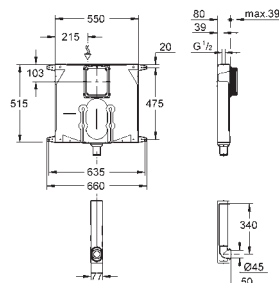

38 863 000

134,00

Autoclismo para WC 6 - 9L

Válvula de descarga pneumática AV1 para Dual-flush ou descarga única
Entrada de água por cima
Insonorizado - Grupo I
Bicha flexível de ligação rápida
Torneira de esquadria 1/2"
Adequado para placas verticais exceto a placa 37 547 000
Acessórios de fixação
Sem placa de accionamento
GROHE EcoJoy para menor consumo e jato perfeito
Para montagem de placas de descarga pequenas deve encomendar o eixo de revisão 40 949 000 (vendido separadamente)