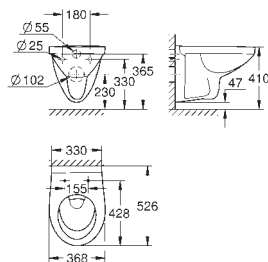

Descarga à parede

Volume de descarga 6/3 l

Cerâmica

Compatível com assento e tampo 39 492 000 (standard), 39 493 000 (soft close) e 39 898 000 (assento slim soft close)

16 peças por palete

39 491 000 CE 48