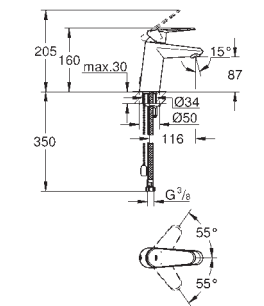

33 178 20E

cromado

178,50

Eurodisc Cosmopolitan
Monocomando de lavatório 1/2"

Tamanho S

Manípulo metálico
Cartucho de discos cerâmicos **GROHE SilkMove** 35 mm
Limitador ecológico de caudal
Acabamento cromado **GROHE StarLight**
GROHE EcoJoy para menor consumo e jato perfeito
Sistema de Instalação **GROHE FastFixation**
Perlator tipo „Mousseur“
Corrente deslizante
Ligações flexíveis
Limitador de temperatura opcional