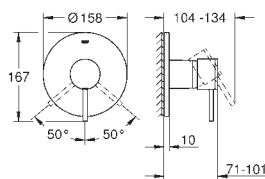

24 065 003

cromado

288,50

24 065 DC3

supersteel

404,50

24 065 AL3

brushed hard graphite

462,00

Atrio

Monocomando de duche 1/2"

Elemento exterior

GROHE Rapido SmartBox (35 600/35 604)

Cartucho de discos cerâmicos GROHE SilkMove 46 mm

Acabamento cromado GROHE StarLight

Encastrável com GROHE FastFixation

Espelho de metal com ajuste de 6°

Manipulo metálico

Desempenho do fluxo: saída B ou C 30 l/min

Sem elemento encastrável

35 604 000

cromado

123,50

Elemento encastrável universal GROHE Rapido SmartBox

Edição Profissional disponível Março 2021