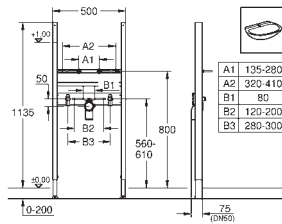

GROHE RAPID SL PARA ELEMENTOS DE PROJECTO

Referência

Cor

P.V.P.R. (€)

38 731 000

134,00

Rapid SL project

Sistema de instalação para lavatório, para torneira de 1 furo
Altura 1,13 m Largura 0,62 m

Pode ser utilizado à frente de paredes sólidas, bem como à frente ou dentro de partições de parede em gesso cartonado

Armação em aço galvanizado, autoportante

Para revestimento em seco, totalmente pré-montado

Ligações não ajustáveis

Acessórios de fixação

Cavilhas M10 para fixação da cerâmica

Distância de fixação entre cavilhas regulável

Curva de descarga Ø 50 mm

Juntas de Ø 32 mm

2 ligações de Ø 1/2" insonorizadas

Para instalação na parede deve encomendar o esquadro de fixação 38 558 00M (vendido separadamente)

38 558 00M 48

20,50