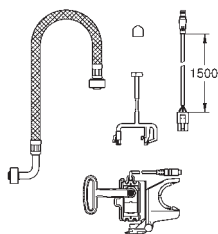

GROHE SENSIA ARENA

Referência

Cor

P.V.P.R. (€)

46 944 001 CE

199,00

GROHE Sensia Arena

Conjunto de instalação para descarga e pré-descarga automática

Para Rapid SL com cisterna GD2 em combinação com o shower toilet Sensia Arena

Para Rapid SLX com cisterna GD2 em combinação com o shower toilet Sensia Arena

Composto por:

Servomotor para GD2

Haste de atuação para válvula de descarga

Cabo e tampa

Bicha flexível

Placa de descarga de WC não incluída

Aprovado pela CE