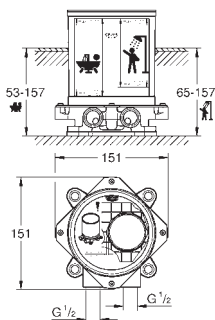

45 984 001 509,50

Elemento encastrável 1/2"
Para misturadores de duche e misturadoras / bicas de banheira montadas no chão
Sem elemento exterior
Placa de instalação com ajuste de 360° na horizontal e 3° na vertical
Profundidade de instalação 53-157 mm
Profundidade de instalação 65-157 mm para misturadoras de duche, compensação de profundidade 92 mm
2 conexões fêmeas 1/2" (abastecimento quente/frio)
Acessórios de fixação