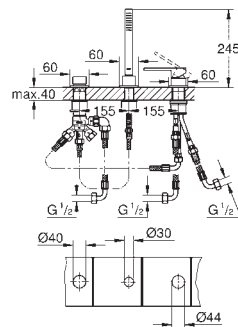

23 845 003 cromado 678,00

GROHE Plus
Combinação monocomando de banheira e duche
Instalação de 3 furos
Cartucho de discos cerâmicos **GROHE SilkMove** 35 mm
Com limitador ecológico de temperatura
Acabamento cromado **GROHE StarLight**
Composto por:
Manipulo monocomando
Inversor para banheira/duche
Sem bica
Chuveiro de mão Euphoria Cube 7,6 l/min
Bicha metálica de 2 m
Ligações flexíveis
Ligação para bicha de chuveiro
Válvulas anti-retorno
Pode ser utilizado com 29 037 002
Para combinar com Talentofil 28990 / 28991
Pressão mínima 1,0 bar