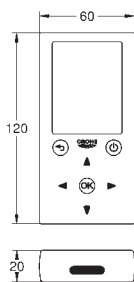

36 407 001

258,00

Controlo remoto

Para todos os produtos eletrónicos infravermelhos da GROHE e GROHE Blue Home

Monitoração

Dados de consumo e utilização

Ciclos de desinfeção térmica (torneiras eletrónicas)

Ciclos de descarga automática (torneiras eletrónicas)

Ciclos de limpeza (GROHE Blue Home)

Filtros e capacidade de CO₂ (GROHE Blue Home)

Configuração

Modo de limpeza on/off

Desinfeção térmica (torneiras eletrónicas)

Deteção de distância

Atrasar shut off (torneiras eletrónicas)

Descarga automática (torneiras eletrónicas)

Capacidade do filtro (GROHE Blue Home)

Funções

Enviar e guardar perfil

Redefinir as configurações de fábrica ou de utilizador

Detalhes de serviço

Modo demo

Códigos de erro (GROHE Blue Home)

3 x pilhas 1.5 V DC (AAA)