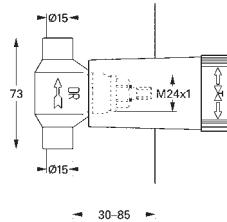

29 801 000

15,00

Elemento encastrável e castelo de torneira de passagem

Castelo pré-montado de 1/2"

Ligação soldada de Ø 15 mm

29 803 000

23,50

Idem, Ligação soldada de Ø 18 mm

29 804 000

24,00

Idem, Ligação soldada de Ø 22 mm