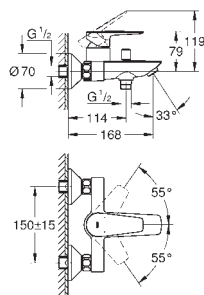

Referência

Cor

P.V.P.R. (€)

novο

23 604 001

cromado

105,00

BauEdge

Monocomando de banheira e duche 1/2"

Montagem na parede

Manípulo metálico

Cartucho de discos cerâmicos GROHE Longlife 35 mm

Com limitador ecológico de temperatura

Acabamento cromado **GROHE StarLight**

Limitador ecológico de caudal

Inversor automático: banheira/duche

Bica com mousseur

Saída inferior para duche de 1/2" com válvula anti-retorno integrada

Rácores em S (150 ± 25)

Edição Profissional

novο