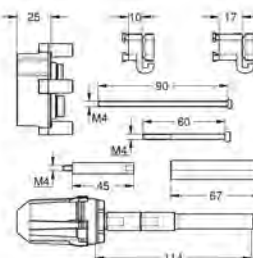

14 056 000

101,50

Extensão universal para monocomandos, 25 mm

para misturadoras monocomando de encastrar em combinação com o GROHE Rapido SmartBox

14 057 000

202,00

Extensão universal para monocomandos, 50 mm