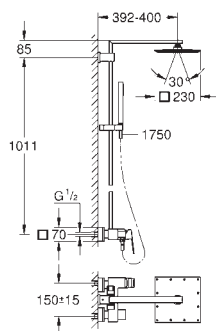

23 147 001

cromado

1.120,50

Euphoria Cube System 230

Sistema de duche com misturadora monocomando para montagem na parede

Braço de chuveiro

Comprimento de 400 mm

Misturadora monocomando duche com inversor