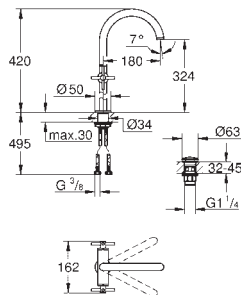

Atrio
Monobloco de lavatório 1/2" Tamanho L
 Castelos de discos cerâmicos 1/2", 90°
 Acabamento cromado **GROHE StarLight**
GROHE EcoJoy 5.7 l/min mousseur laminar
 Válvula click-clack 1 1/4"

Ligações flexíveis
 com manípulos cruzados
 Dois conjuntos de tampas diferentes incluídos. Um conjunto com marcação „H” e „C” e outro conjunto sem marcação.