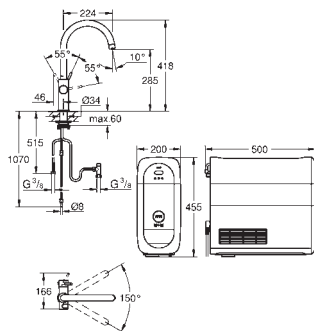

Composto por:
GROHE Blue Home monocomando de lavatório com função de filtro
1 furo para instalação
Bica em C
Botão de seleção para água filtrada, simples e gaseificada
Água simples, levemente gaseificada, gaseificada
Acabamento **GROHE StarLight**
Cartucho de discos cerâmicos **GROHE SilkMove** 28 mm
Bica giratória
Ângulo de rotação do manípulo de 150°
Perilatores internos separados para água filtrada e não filtrada

Ligações flexíveis

Refrigerador GROHE Blue Home
Debita 3 litros de água gaseificada refrigerada por hora
Unidade de refrigeração 180 Watt, 230V, 50Hz
Tipo de proteção IP21
Aprovado pela CE
Requer orifícios de ventilação na parte inferior do armário de cozinha
Configuração de software e monitoração da capacidade de filtro e CO₂ possível através da aplicação GROHE Ondus
Com Bluetooth 4.0 * e interface WIFI para comunicação de dados sem fio
Para dispositivos Apple** e Android
Alcance do Bluetooth (máx. 10 M) que varia dependendo dos materiais utilizados e as paredes entre o transmissor e o recetor
Ajustável para filtro GROHE Blue tamanho S, GROHE Blue filtro de carbono ativado e GROHE Blue filtro magnésio+
Filtro GROHE Blue tamanho S, cabeça do filtro com ajuste flexível à dureza da água
Para regiões em que a dureza da água é superior a 9°dKH
Para regiões em que a dureza da água é inferior a 9° dKH, por favor encomende o filtro com carbono ativado 40 547 001
Garrafa GROHE Blue 425 g CO₂

Requisitos do sistema Apple
iPhone com iOS 9.0 ou superior

Requisitos do sistema Android
Smartphone com Android 4.3 ou superior

Os dispositivos móveis e a GROHE Ondus App*** não estão incluídos na entrega e devem ser solicitados separadamente através de uma loja autorizada/Apple store/iTunes ou Google Play.

* As marcas comerciais Bluetooth e logótipos são marcas registadas de propriedade da Bluetooth SIG, Inc. e qualquer uso de tais marcas pela Grohe AG está sob licença. Outros nomes e marcas comerciais pertencem aos seus respectivos proprietários.

** Apple, o logótipo da Apple, iPod, iPod Touch, iPhone e iTunes são marcas comerciais da Apple Inc., registadas nos EUA e outros países. A Apple não é responsável pela função deste dispositivo ou pelo cumprimento das normas de segurança e regulamentares.

*** Disponível gratuitamente para iTunes app store ou Google Play.
Este produto inclui um artigo que é declarado como substância perigosa. Obtenha mais informações na safety data sheet. Pode fazer o download em: www.grohe.com/safety-data-sheets/