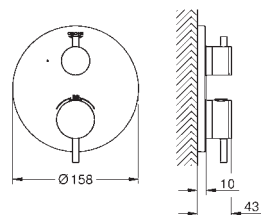

24 134 003	cromado	564,50
24 134 DC3	supersteel	789,50
24 134 AL3	brushed hard graphite	903,00

Atrio
Termostática para 1 saída com válvula de corte
Elemento exterior
GROHE Rapido SmartBox (35 600/35 604)
Cartucho compacto **GROHE TurboStat** com termoelemento em cera
Acabamento cromado **GROHE StarLight**
Encastrável com **GROHE FastFixation**
Espelho de metal com ajuste de 6°
Limitador de temperatura **GROHE SafeStop** 38°C
GROHE SafeStop Plus (opcional) limitador de temperatura a 43°C / 46°C
Filtros anti-sujidade e válvulas anti-retorno
Válvula de corte cerâmica, 120°, Manipulos metálicos
Desempenho do fluxo: saída B 27 l/min, saída C 30 l/min
Sem elemento encastrável

35 604 000		123,50

Elemento encastrável universal GROHE Rapido SmartBox
Edição Profissional disponível Março 2021