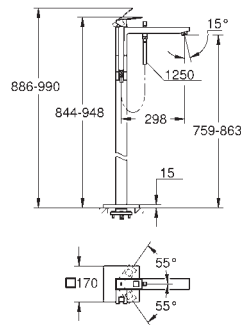

23 672 001

cromado

1.525,50

**Eurocube
Monocomando de banheira 1/2", Montagem no chão
Sem elemento encastrável**

Cartucho de discos cerâmicos **GROHE SilkMove** 35 mm
Acabamento cromado **GROHE StarLight**
Inversor automático: banheira/duche
Chuveiro de mão Euphoria Cube+ 6,6 l/min (26 467)
Bicha de chuveiro de 1,25 m (28 362)
Projeção de 298 mm
Válvula anti-retorno integrada na saída da bicha de chuveiro 1/2"
Com suporte para chuveiro