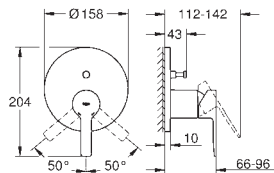

Lineare
Monocomando com inversor de 2 vias
Elemento exterior
GROHE Rapido SmartBox (35 600/35 604)
Cartucho de discos cerâmicos **GROHE SilkMove** 46 mm
Acabamento cromado **GROHE StarLight**
Encastrável com **GROHE FastFixation**
Espelho de metal com ajuste de 6°
Manípulo metálico
Inversor automático de 2 vias
Desempenho do fluxo: saída B 27 l/min, saída C 27 l/min
Sem elemento encastrável

35 604 000 123,50
Elemento encastrável universal GROHE Rapido SmartBox
Edição Profissional disponível Março 2021