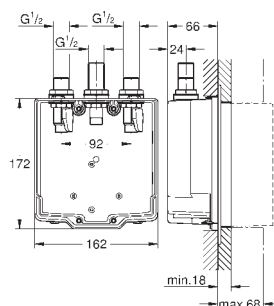

36 322 001

cromado

123,50

Eurosmart Cosmopolitan T

Elemento encastrável

Montagem na parede

2 torneiras de corte

Permite a impermeabilização da construção da parede em redor do corpo

Com manga de vedação