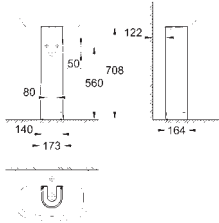

39 425 000 CE

alpine white

37,00

**Bau Ceramic
Coluna**

Inclui kit de fixação

Cerâmica

30 peças por palete