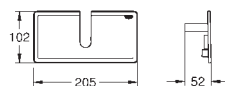

Euphoria System 260

Sistema de duche com misturadora monocomando para montagem na parede

Composto por:

Braço de chuveiro 450 mm

Misturadora monocomando duche com inversor

Permite alternar entre:

Chuveiro de teto Euphoria 260 (26 457)

Jatos:

Rain, SmartRain, Jet

Rótula orientável

Ângulo de rotação de $\pm 15^\circ$

Chuveiro de mão Euphoria Cosmopolitan Stick (27 400)

Jato:

Jato: Rain

Com suporte ajustável em altura

Bicha de chuveiro de 1,75 m (28 388 000)

Cartucho de discos cerâmicos **GROHE SilkMove** 46 mm

Jato perfeito com o **GROHE DreamSpray**

Acabamento cromado **GROHE StarLight**

GROHE EcoJoy limitador de caudal a 9,5 l/min

GROHE FastFixation (suporte superior regulável)

Guia de água interior para longa duração

Sistema anticalcário **SpeedClean**

Sistema de rotação livre da bicha do chuveiro **Twistfree**

Adequado para utilização com esquentadores a partir de 18 KWh

Caudal mínimo recomendado 7 l/min.

Pressão mínima 1,0 bar

Edição Profissional

novο