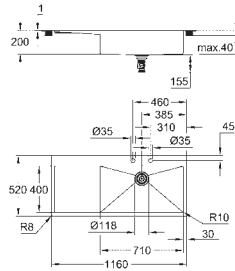

31 582 SD1

aço inoxidável

968,50

K1000

Lava-louça em aço inoxidável com escorredor

Modelo: K1000 80-S 116/52 1.0 rh

Tipo de instalação: superior ou à face

Material: aço inoxidável AISI 304 (V2A)

Espessura do material: 1.2 mm

Acabamento **GROHE StarLight**

Tipo de acabamento: acetinado

Absorvedor de ruído **GROHE Whisper**

Dimensão mín. móvel: 800 mm

Dimensões: 1160 x 520 mm

1 cuba: 710 x 400 mm

GROHE FastFixation sistema de rápida instalação

Escorredor à esquerda

Medidas de corte (superior): 1145 x 505 mm

Escoamento: válvula automática com cesto Ø 3.5"/90 mm

Inclui: válvula automática, conjunto de escoamento, válvula com cesto e kit de montagem

Opcional: válvula automática (40 986 SD0)

Acessórios de fixação: 10