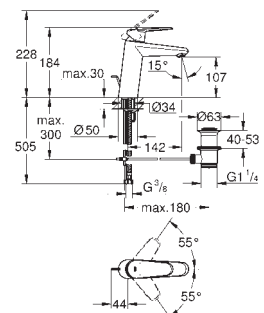

23 389 20E

cromado

199,00

Eurodisc Cosmopolitan
Monocomando de lavatório 1/2"

Tamanho S

Manípulo metálico
GROHE SilkMove ES
28mm cartucho cerâmico com poupança de energia função cold start
Com limitador ecológico de temperatura
Acabamento cromado **GROHE StarLight**
GROHE EcoJoy mousseur 5,7 l/min
Sistema de instalação rápida **GROHE FastFixation Plus**
Válvula automática 1 1/4"
Ligações flexíveis