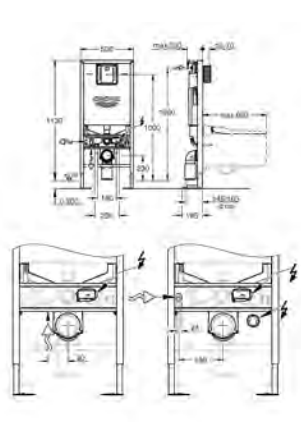

Cisterna GD 2, 3 - 6 l, com as seguintes características:

Regulação de fábrica 6l e 3l

Válvula de descarga pneumática AV1 para Dual-flush ou descarga única

Entrada de água da direita, parte de trás ou de cima

Isolamento contra condensações

Sem necessidade de ferramentas para instalação do eixo de inspeção, inclui

proteção para a fase de construção

Para utilização vertical

Inclui esquadro de fixação 38 558 00M para instalação na parede

Inclui um gestor de fluxo

Reduz o volume da descarga

Previne respingo em sanitas sem aro

Fácil regulação do fluxo através do eixo de inspeção sem remoção das válvulas