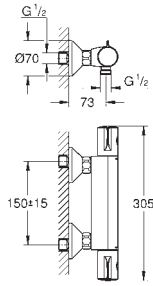

Referência Cor PV.P.R. (€)

34 558 000 cromado 193,00

Grotherm 800

Termostática de duche 1/2"

Limitador de temperatura GROHE SafeStop 38°C

GROHE SafeStop Plus (opcional) limitador de temperatura a 43°C

Cartucho compacto GROHE TurboStat com termoelemento em cera

Limitador ecológico de caudal GROHE EcoButton

Saída para bicha de chuveiro 1/2"

Filtros anti-sujidade

Válvulas anti-retorno integradas

Rácores em S (150 ± 25)

GROHE EcoJoy para menor consumo e jato perfeito