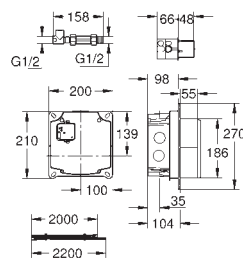

36 264 001

186,00

Elemento encastrável

Montagem na parede

Para instalação com água pré-misturada ou fria

Caixa encastrável 192 x 95 x 240 mm

Instalação de conexão eléctrica

Adequado para 36 447 000, 36 442 000