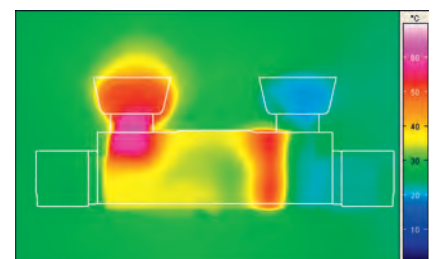

Imagem termal
sem GROHE CoolTouch