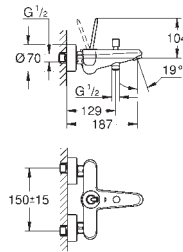

23 431 000 cromado **392,50**
Eurodisc Joy
Monocomando de banheira e duche 1/2"
Montagem na parede
Manípulo metálico
cartucho GROHE SilkMove Joystick
Acabamento cromado **GROHE StarLight**
Inversor automático: banheira/duche
Perlator tipo „Mousseur"
Válvula anti-retorno integrada na saída da bicha de chuveiro 1/2"