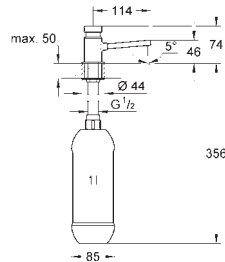

36 194 000

cromado

129,50

Doseador de sabonete

Para sabonete líquido

Comprimento: 113 mm

Furação em bancada entre 22 - 30 mm

Capacidade máxima 1l

Acabamento **GROHE StarLight**