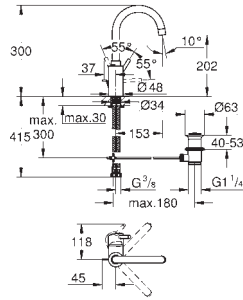

32 629 002

cromado

213,50

Concetto Monocomando de lavatório 1/2" Tamanho L

1 furo para instalação
Manípulo metálico
Fixação do manípulo oculta
Cartucho de discos cerâmicos **GROHE SilkMove** 35 mm
Limitador ecológico de caudal
Acabamento cromado **GROHE StarLight**
Vias de água separadas - sem chumbo e níquel
Sistema de montagem **GROHE FastFixation**
Perlator tipo „Mousseur“
Bica giratória
Com limitador
Válvula automática 1 1/4"
Ligações flexíveis
Limitador de temperatura opcional
Pressão mínima 1,0 bar

novo