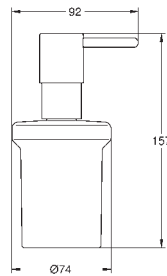

40 394 001 cromado **22,50**
40 394 EN1 brushed nickel **36,50**

**Essentials
Doseador de sabonete**

160 ml de capacidade
Para os suportes:
Essentials (40 369 xx1)
Essentials Cube (40 508)
Bau Cosmopolitan (40 585)
Essentials Authentic (40 652)
Acabamento cromado **GROHE StarLight**