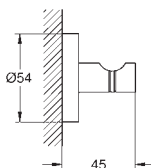

Essentials

Multi-Toalheiro

Material: metal

604 mm (comprimento funcional 550 mm)

Fixação oculta

Acabamento cromado **GROHE StarLight**

Adequado para aparafusar (incluindo parafusos e cavilhas)

40 364 001	cromado	15,50
40 364 DC1	supersteel	21,50
40 364 BE1	polished nickel	23,00
40 364 EN1	brushed nickel	24,50
40 364 GL1	cool sunrise	23,00
40 364 GN1	brushed cool sunrise	24,50
40 364 DA1	warm sunset	23,00
40 364 DL1	brushed warm sunset	24,50
40 364 A01	hard graphite	23,00
40 364 AL1	brushed hard graphite	24,50