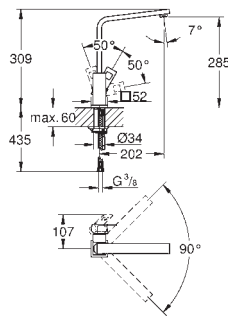

31 255 000
31 255 DC0

cromado
supersteel

270,50
349,00

Eurocube

Monocomando de lava-louça 1/2"

Bica alta

Acabamento **GROHE StarLight**

Cartucho de discos cerâmicos **GROHE SilkMove** 28 mm

Perlator tipo „Mousseur“

Bica giratória

Ângulo de 360°

Ligações flexíveis