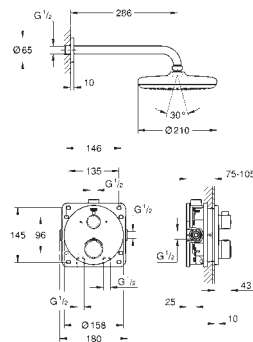

Grohtherm
Conjunto de duche Perfect com Tempesta 210

Composto por:

Elemento exterior Grohtherm com Aquadimmer (24 076)

GROHE Rapido SmartBox elemento encastrável universal, 1/2" (35 600)

Chuveiro de tecto Tempesta 210 9,5 l/min (26 410)

Braço de chuveiro Rainshower 286 mm (28 576)

Produtos como o chuveiro de mão, o suporte, a curva de saída e a bicha flexível devem ser encomendados separadamente

34 727 000 48 cromado 672,00