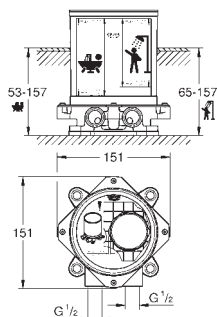

45 984 001

509,50

Elemento encastrável 1/2"

Para misturadores de duche e misturadoras / bicas de banheira montadas no chão
Sem elemento exterior
Placa de instalação com ajuste de 360° na horizontal e 3° na vertical
Profundidade de instalação 53-157 mm
Profundidade de instalação 65-157 mm para misturadoras de duche, compensação de profundidade 92 mm
2 conexões fêmeas 1/2" (abastecimento quente/frio)
Acessórios de fixação