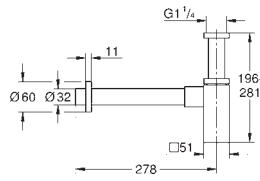

Referência

Cor

P.V.P.R. (€)

40 564 000

cromado

247,50

Sifão

Para lavatório

Acabamento cromado **GROHE StarLight**