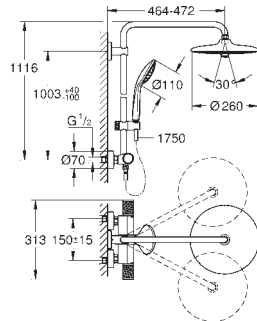

GROHE SISTEMAS EUPHORIA

Referência

Cor

P.V.P.R. (€)

novο