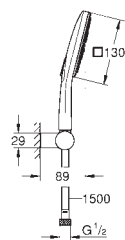

Adequado para utilização com esquentadores

novο

26 588 LS0

moon white

122,50

Rainshower SmartActive 130 Cube
Conjunto com suporte de parede 3 jatos

Composto por:

Chuveiro de mão Rainshower SmartActive 130 Cube (26 582)