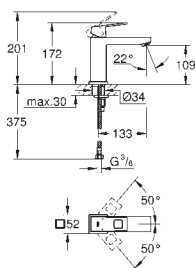

23 446 000

cromado

233,50

Eurocube
Monocomando de lavatório 1/2"
Tamanho M

Cartucho de discos cerâmicos **GROHE SilkMove** 28 mm
Com limitador ecológico de temperatura
GROHE EcoJoy SpeedClean mousseur 5.7l/min
Sistema de instalação **GROHE FastFixation Plus**
Corpo liso

Ligações flexíveis