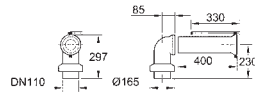

Curva de descarga WC
Horizontal e vertical
Comprimento ajustável
60 a 105 mm da parede

39 457 000

50,00