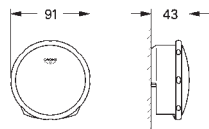

19 952 000 cromado 167,50

Talentofill
Válvula automática de banheira com enchimento
Elemento de fixação