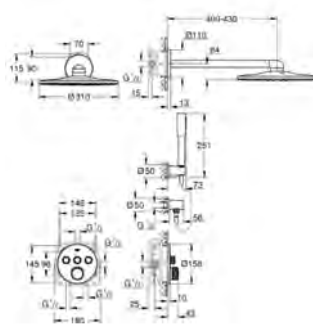

34 705 000		cromado	1.303,00

Grohtherm SmartControl

Conjunto de duche Perfect com Rainshower SmartActive 310

Composto por:

Termostática encastrável com 3 válvulas
Conjunto Grohtherm SmartControl para instalação final (29 121 000)

GROHE Rapido SmartBox (35 600/35 604)

Conjunto de chuveiro de parede Rainshower 310 (26 475), inclui chuveiro de teto

2 jatos, braço de chuveiro de 400 mm e encastrável (26 483 000)

Chuveiro de mão Euphoria Cosmopolitan Stick (27 367)

Suporte de parede Rainshower (27 074 000)

Rainshower curva de saída 1/2" (27 057 000)

Bicha Silverflex 1.500 mm (28 364)