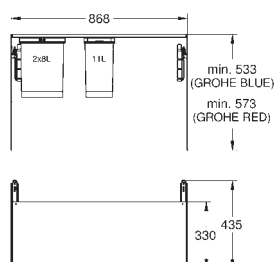

40 983 000

367,50

GROHE Blue

Sistema de resíduos extraível 90 cm - 8 l / 8 l / 11 l

Tipo de instalação: parede lateral e painel frontal

Extensão total com amortecimento pull-in

Separação: tripla, 2 x 8 l, 1 x 11 l

Largura do móvel: 90 cm

Altura da instalação: Mín: 533 mm, Máx: 573 mm

Compatível com GROHE Blue Home, GROHE Blue Professional e GROHE Red Tamanho M e L