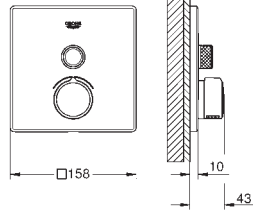

GROHE MISTURADORAS SMARTCONTROL

Referência

Cor

P.V.P.R. (€)

29 147 000

cromado

399,00

SmartControl

Misturadora encastrável com 1 saída

Elemento exterior

GROHE Rapido SmartBox (35 600/35 604)

Acabamento cromado **GROHE StarLight**

SmartControl pressionar para LIGAR-DESLIGAR, rodar para ajustar o caudal

Símbolos permutáveis

Cartucho para mistura de temperatura

Sem elemento encastrável

Desempenho do fluxo: saída B 27 l/min, saída C 27 l/min

35 604 000

123,50

Elemento encastrável universal GROHE Rapido SmartBox

Edição Profissional disponível Março 2021