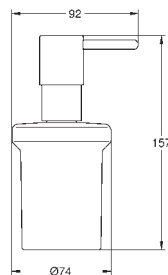

40 394 001	cromado	22,50
40 394 DC1	supersteel	32,00
40 394 BE1	polished nickel	34,50
40 394 EN1	brushed nickel	36,50
40 394 GL1	cool sunrise	34,50
40 394 GN1	brushed cool sunrise	36,50
40 394 DA1	warm sunset	34,50
40 394 DL1	brushed warm sunset	36,50
40 394 A01	hard graphite	34,50
40 394 AL1	brushed hard graphite	36,50

Essentials

Doseador de sabonete

160 ml de capacidade

Para os suportes:

Essentials (40 369 xx1)

Essentials Cube (40 508)

Bau Cosmopolitan (40 585)

Essentials Authentic (40 652)

Acabamento cromado **GROHE StarLight**