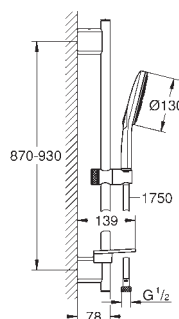

26 548 000

cromado

172,50

Rainshower SmartActive 130
Conjunto de duche 3 jatos

Composto por:

Chuveiro de mão Rainshower SmartActive 130 (26 574)

Rampa de chuveiro 900 mm

Suporte deslizante articulado

Bicha de chuveiro de 1,75 m (28 388 000)

Saboneteira **GROHE EasyReach**

GROHE EcoJoy limitador de caudal a 9,5 l/min

Jato perfeito com o **GROHE DreamSpray**

Acabamento cromado **GROHE StarLight**

GROHE FastFixation Plus distância ajustável entre suportes para adaptação aos furos pré-existentis

GROHE TileFix profundidade ajustável no suporte superior e inferior

Sistema anticalcário **SpeedClean**

Guia de água interior para longa duração

Sistema de rotação livre da bicha do chuveiro **Twistfree**

Adequado para utilização com esquentadores

Pressão mínima 1,0 bar

26 578 000

cromado

172,50

Idem, sem restrição de caudal

NOVO