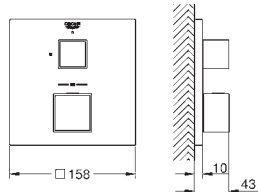

34 735 000

cromado

732,00

Grotherm

Conjunto de duche com Rainshower Cosmopolitan 160

Composto por:

Elemento exterior Grotherm com Aquadimmer (24 076)
GROHE Rapido SmartBox elemento encastrável universal, 1/2" (35 600)
Chuveiro de parede Rainshower Cosmopolitan 160 mm (27 134)
Braço de chuveiro Rainshower 286 mm (28 576)
Chuveiro de mão Euforia (27 265)
Curva de saída (28 628)
Bicha de chuveiro de 1,25 m (28 362)