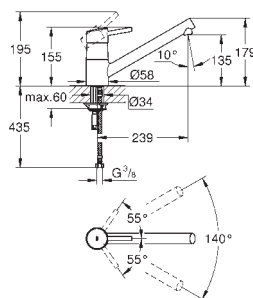

32 659 001

cromado

189,00

Concetto
Monocomando de lava-louça 1/2"
Bica Baixa
Acabamento **GROHE StarLight**
Cartucho de discos cerâmicos **GROHE SilkMove** 35 mm
Perlator tipo „Mousseur“
Limitador ecológico de caudal
Ângulo de rotação do manípulo de 140°
Ligações flexíveis