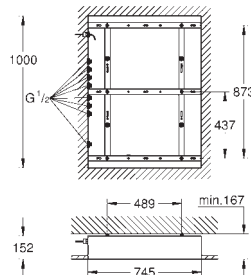

29 126 000 48

cromado

564,50

Grohtherm SmartControl

Termostática encastrável com 3 saídas

Elemento exterior

GROHE Rapido SmartBox (35 600/35 604)

Acabamento cromado **GROHE StarLight**

SmartControl pressionar para LIGAR-DESLIGAR, rodar para ajustar o caudal

Símbolos permutáveis

Cartucho compacto **GROHE TurboStat** com termoelemento em cera

GROHE ProGrip manípulo com relevo

Limitador de temperatura **GROHE SafeStop** 38°C

GROHE SafeStop Plus (opcional) limitador de temperatura a 43°C / 46°C

Filtros anti-sujidade e válvulas anti-retorno

Diferentes saídas funcionam simultaneamente

Sem elemento encastrável

Desempenho de fluxo:

Saída A = 23 l/min

Saída B = 27 l/min

Saída C = 23 l/min

Saída A + B = 33 l/min

Saída A + B + C = 36 l/min