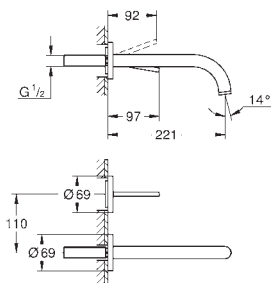

19 918 003	cromado	465,00
19 918 DC3	supersteel	650,50
19 918 AL3	brushed hard graphite	744,00

Atrio
Monocomando de lavatório (2 furos) joystick
Montagem na parede
Sem elemento encastrável
Elemento exterior
23 429 000
Cartucho **GROHE FeatherControl Joystick**
Acabamento cromado **GROHE StarLight**
GROHE EcoJoy 5.7 l/min mousseur laminar
Distância entre centros 110 mm
Comprimento 221 mm