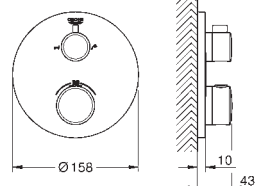

Grohtherm
Termostática de banheira e duche para 2 saídas com válvula de corte/inversor integrado

Elemento exterior

GROHE Rapido SmartBox (35 600/35 604)

Cartucho compacto **GROHE TurboStat** com termoelemento em cera

Acabamento cromado **GROHE StarLight**

Encastrável com **GROHE FastFixation**

Espelho de metal com ajuste de 6°

Símbolos de banheira e chuveiro

Limitador de temperatura **GROHE SafeStop 38°C**

GROHE SafeStop Plus (opcional) limitador de temperatura a 43°C / 46°C

GROHE AquaDimmer, válvula de corte/inversor integrado

Desempenho do fluxo: saída B 27 l/min, saída C 30 l/min

Sem elemento encastrável

35 604 000
Elemento encastrável universal GROHE Rapido SmartBox
Edição Profissional disponível Março 2021

123,50

34 726 000 cromado 610,00