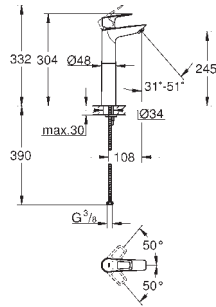

GROHE BAULOOP

Referência

Cor

P.V.P.R. (€)

novo

23 764 001

cromado

142,00

BauLoop
Monocomando de lavatório 1/2"
Tamanho XL

Para lavatórios altos
Manípulo metálico
Cartucho de discos cerâmicos GROHE Longlife 28 mm
Com limitador ecológico de temperatura
Acabamento cromado **GROHE StarLight**
Vias de água separadas - sem chumbo e níquel
GROHE EcoJoy mousseur 5,7 l/min
Sistema de instalação rápida
Corpo liso
Ligações flexíveis
Edição Profissional

novo