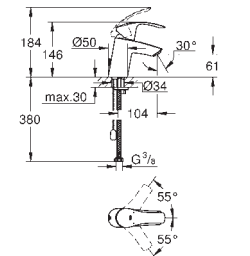

33 188 002

cromado

91,00

Eurosmart
Monocomando de lavatório 1/2"
Tamanho S

Manipulo metálico
Cartucho de discos cerâmicos **GROHE SilkMove** 35 mm
Limitador ecológico de caudal
Com limitador ecológico de temperatura
Acabamento cromado **GROHE StarLight**
GROHE EcoJoy mousseur 5,7 l/min
Sistema de montagem **GROHE FastFixation**
Corrente deslizante
Ligações flexíveis