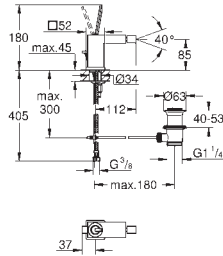

23 664 000

cromado

315,00

Eurocube Joy

Monocomando de bidé 1/2"

Tamanho S

Manípulo metálico

Cartucho GROHE FeatherControl Joystick

GROHE EcoJoy mousseur com rótula orientável 5,7 l/min

Sistema de instalação GROHE FastFixation Plus

Válvula automática 1 1/4"

Ligações flexíveis