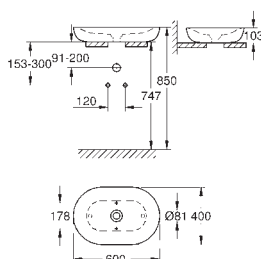

16 peças por palete

39 608 00H CE

alpine white

458,00

Essence

Lavatório de pousar 60

Sem overflow

600 x 400 mm