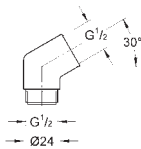

Referência	Cor	P.V.P.R. (€)
28 389 000	cromado	21,50

Sena
Adaptador 1/2" x 1/2"
Material: metal
Para utilizar com o suporte do chuveiro de mão ou rampa de duche
Acabamento cromado **GROHE StarLight**