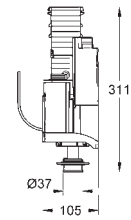

GROHE ACESSÓRIOS PARA AUTOCLISMOS

	Referência	Cor	P.V.P.R. (€)
	37 095 000		24,50
	37 093 000		38,50
	37 092 000		25,00
	37 078 PI0	Cromado mate / cromado	59,00
	37 088 PI0	Cromado mate / cromado	33,50
	37 085 PI0	Cromado mate / cromado	35,00
	43 733 000		3,50
	43 758 00M		21,00
novo	42 320 000		40,00
novo	42 314 000		39,50