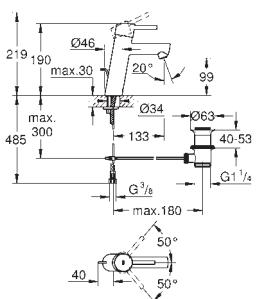

23 450 001

cromado

181,50

Concetto
Monocomando de lavatório 1/2"
Tamanho M

Manípulo metálico
Cartucho de discos cerâmicos **GROHE SilkMove** 28 mm
Com limitador ecológico de temperatura
Acabamento cromado **GROHE StarLight**
GROHE EcoJoy SpeedClean mousseur 5.7l/min
Sistema de montagem **GROHE FastFixation**
Válvula automática 1 1/4"
Ligações flexíveis