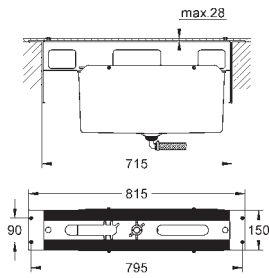

GROHE EUROSTYLE COSMOPOLITAN

Referência

Cor

P.V.P.R. (€)

29 037 000

754,50

Combinação de banheira e duche (5 furos)
Montagem em bancada

Caixa de escoamento e ligação de descarga
tampas para cobrir as fixações dos parafusos vêm sempre em cromado