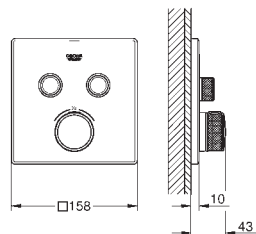

Grotherm SmartControl

Termostática encastrável com 2 saídas

Elemento exterior

GROHE Rapido SmartBox (35 600/35 604)

Acabamento cromado **GROHE StarLight**

SmartControl pressionar para LIGAR-DESLIGAR, rodar para ajustar o caudal

Símbolos permutáveis

Cartucho compacto **GROHE TurboStat** com termoelemento em cera

GROHE ProGrip manípulo com relevo

Limitador de temperatura **GROHE SafeStop** 38°C

GROHE SafeStop Plus (opcional) limitador de temperatura a 43°C / 46°C

Filtros anti-sujidade e válvulas anti-retorno
Diferentes saídas funcionam simultaneamente

Sem elemento encastrável

Desempenho do fluxo:

Saída B = 24 l/min

Saída C = 26 l/min

Saída B+C = 29 l/min

35 604 000

123,50

Elemento encastrável universal GROHE Rapido SmartBox

Edição Profissional disponível Março 2021

29 125 000	cromado	605,50

Grotherm SmartControl

Termostática encastrável com 2 saídas com suporte de chuveiro integrado

Elemento exterior

GROHE Rapido SmartBox (35 600/35 604)

Acabamento cromado **GROHE StarLight**

SmartControl pressionar para LIGAR-DESLIGAR, rodar para ajustar o caudal

Símbolos permutáveis

Cartucho compacto **GROHE TurboStat** com termoelemento em cera

GROHE ProGrip manípulo com relevo

Limitador de temperatura **GROHE SafeStop** 38°C

GROHE SafeStop Plus (opcional) limitador de temperatura a 43°C / 46°C

Filtros anti-sujidade e válvulas anti-retorno
Diferentes saídas funcionam simultaneamente

União de chuveiro integrado com saída 1/2"

Sem elemento encastrável

Desempenho do fluxo:

Saída B = 24 l/min

Chuveiro de mão = 12 l/min

Saída B + Chuveiro de mão = 27 l/min