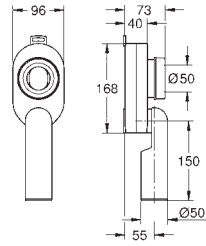

39 733 000

40,00

Sifão de urinol

Vertical

Volume de fluxo 2 - 4 l

Para urinol Bau Ceramic 39 438 000 e 39 439 000

Material: plástico