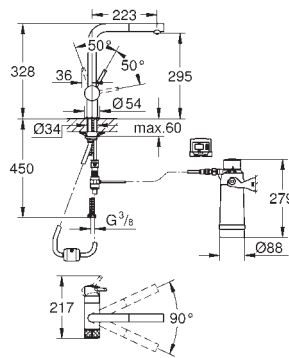

GROHE BLUE PURE

Referência

Cor

P.V.P.R. (€)

30 382 000 48
30 382 DC0

cromado
supersteel

600,50
779,50

GROHE Blue Pure Minta Starter Kit

Composto por:
Monocomando de lava-louça com filtro
1 furo para instalação
Bica em L
Mousseur extraível
Manípulo separado para água filtrada
Castelo de longa duração 1/2"
Acabamento cromado **GROHE StarLight**
Cartucho de discos cerâmicos **GROHE SilkMove** 46 mm
Bica giratória
Ângulo de 90°
Perlares internos separados para água filtrada e não filtrada
Ligações flexíveis
Cabeça de filtro GROHE Blue
GROHE Blue filtro de carbono ativado para um sabor premium
Capacidade 3000 L

30 383 000

cromado

413,00