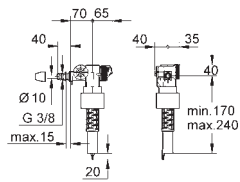

GROHE ACESSÓRIOS PARA AUTOCLISMOS

	Referência	Cor	P.V.P.R. (€)
	37 095 000		24,50
	37 093 000		38,50
	37 092 000		25,00
	37 078 PI0	Cromado mate / cromado	59,00
	37 088 PI0	Cromado mate / cromado	33,50
	37 085 PI0	Cromado mate / cromado	35,00
	43 733 000		3,50
	43 758 00M		21,00
novo	42 320 000		40,00
novo	42 314 000		39,50