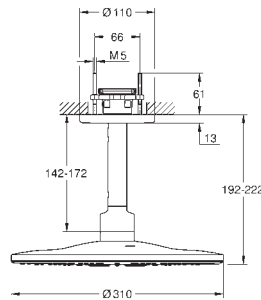

GROHE CHUVEIROS DE TETO E PAREDE

Referência

Cor

P.V.P.R. (€)

26 477 LS0

moon white

599,50

Rainshower SmartActive 310

Conjunto de chuveiro de teto 142 mm, 2 jatos

Composto por:

Chuveiro de teto Rainshower SmartActive 310, prato branco lunar

Jatos:

GROHE PureRain, ActiveRain

Braço de chuveiro 142 mm

Jato perfeito com o GROHE DreamSpray

Acabamento GROHE StarLight

Sistema anticalcário SpeedClean

Guia de água interior para longa duração

Requer o elemento encastrável 26 483 000 ou 26 484 000 - a ser adquirido separadamente