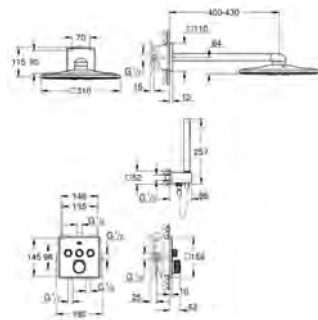

GROHE GROHTHERM SMARTCONTROL

Referência

Cor

P.V.P.R. (€)

NOVO

34 804 000

cromado

1.272,00

Grotherm SmartControl Conjunto de duche Perfect com Rainshower SmartActive 310 Cube

Composto por:

Termostática encastrável com 3 válvulas

Conjunto Grotherm SmartControl para instalação final (29 126 000)

GROHE Rapido SmartBox (35 600/35 604)

Conjunto de chuveiro de parede Rainshower SmartActive 310 Cube (26 479), inclui chuveiro de teto de 2 jatos, braço de chuveiro de 400 mm e encastrável (26 483 000)

Chuveiro de mão Euphoria Cube Stick (27 698 000)

Euphoria Cube curva de saída 1/2" com suporte de parede para chuveiro (26 370 000)

Bicha de chuveiro Rotáfex 1,5 m

Edição Profissional

34 706 000 48

cromado

1.272,00