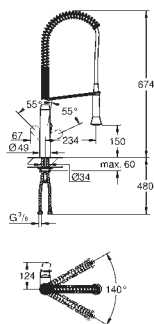

GROHE K7

Referência Cor P.V.P.R. (€)

32 950 000 cromado 712,50
32 950 DC0 supersteel 928,50

K7
Monocomando de lava-louça 1/2"
Acabamento **GROHE StarLight**
Cartucho de discos cerâmicos **GROHE SilkMove** 35 mm
Jato profissional
Inversor: mousseur / chuveiro
Com recolha assistida
Limitador ecológico de caudal
Bica giratória
Ângulo de rotação do manípulo de 140°
Válvulas anti-retorno
Ligações flexíveis