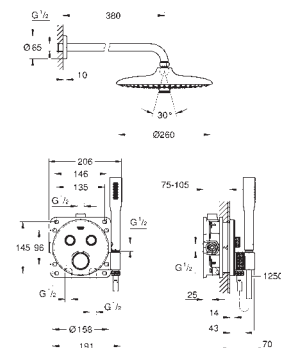

com braço de chuveiro de 286 mm incluído

Chuveiro de mão Power & Soul Cosmopolitan 115 mm (27 661 000)

Bicha de chuveiro de 1,25 m (28 362)

34 744 000 48

cromado

930,50

Grotherm SmartControl Conjunto de duche Perfect