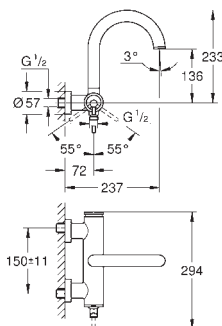

32 652 003

cromado

574,50

32 652 DC3

supersteel

804,50

32 652 AL3

brushed hard graphite

919,00

Atrio

Monocomando de banheira e duche 1/2"

Cartucho de discos cerâmicos GROHE SilkMove 35 mm

Acabamento cromado GROHE StarLight

Limitador ecológico de caudal

Inversor automático: banheira/duche

Perlator tipo „Mousseur"

Saída inferior para duche de 1/2" com válvula anti-retorno integrada

Rácores em S (150 ± 25)