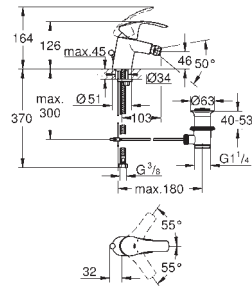

23 743 002

cromado

158,00

idem, com corrente deslizante

32 929 002

cromado

117,50

Eurosmart
Monocomando de bidé 1/2" Tamanho S