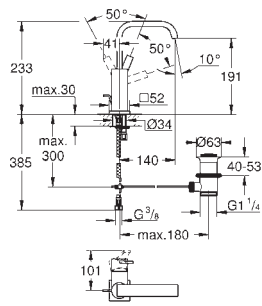

32 146 000

cromado

606,50

Allure
Monocomando de lavatório 1/2"
Tamanho L

Cartucho de discos cerâmicos **GROHE SilkMove** 28 mm
Limitador de fluxo **GROHE EcoJoy** 6,0 l/min
Perlator tipo „Mousseur“
Bica em U
Válvula automática 1 1/4"
Ligações flexíveis