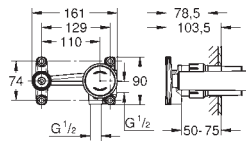

GROHE ATRIO

Referência

Cor

P.V.P.R. (€)

23 429 000 48

251,50

Elemento encastrável misturadora Joystick 1/2"

Para monocomando de lavatório (2 furos)

Cartucho GROHE FeatherControl Joystick

Latão

Permite a impermeabilização da construção da parede em redor do corpo

Com manga de vedação