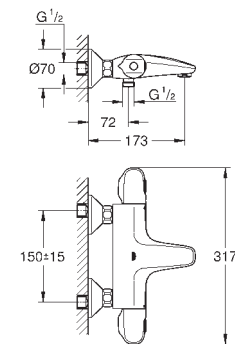

34 155 003

cromado

335,50

Grotherm 1000

Termostática de banheira e duche 1/2"

Proteção térmica **GROHE CoolTouch**

Limitador de temperatura **GROHE SafeStop 38°C**

GROHE SafeStop Plus (opcional) limitador de temperatura a 43°C

Cartucho compacto **GROHE TurboStat** com termoelemento em cera

GROHE AquaDimmer Eco com múltiplas funções:

GROHE Eco Button

(botão economizador, para parar o chuveiro)

- regulação de caudal

- inversor banheira/duche

Saída para bicha de chuveiro 1/2"

Perlator tipo „Mousseur"

Filtros anti-sujidade

Válvulas anti-retorno

Rácores em S (150 ± 25)

GROHE EcoJoy para menor consumo e jato perfeito

34 816 003

cromado

335,50

Edição Profissional disponível a partir de junho 2021