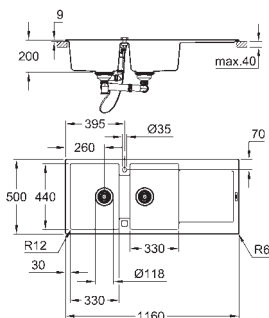

GROHE LAVA-LOUÇAS COMPOSITE

Referência

Cor

P.V.P.R. (€)

31 647 AT0
31 647 AP0

granite gray
granite black

415,00
415,00

K500

Lava-louça Composite com escorredor

Modelo: K500 80-C 116/50 2.0 rev

Tipo de instalação: superior

Material: quartzo composite

Absorvedor de ruído **GROHE Whisper**

Dimensão mín. móvel: 800 mm

Dimensões: 1160 x 500 mm

1 cuba: 330 x 440 x 200 mm

2 cuba: 330 x 440 x 200 mm

Sistema de montagem **GROHE FastFixation**

Reversível

Medidas de corte: 1140 x 480

Inclui: válvula automática, conjunto de escoamento, válvula com cesto e kit de montagem

Opcional: válvula automática (40 986 SD0)

Acessórios de fixação: 12

31 648 AT0
31 648 AP0

granite gray
granite black

318,50
318,50