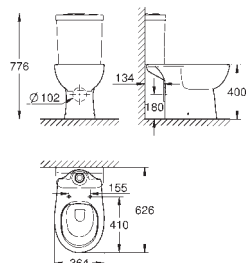

39 349 000 CE

alpine white

109,50

**Bau Ceramic
Sanita compacta**

Rimless

Descarga à parede

Volume de descarga 6/3 l

Inclui kit de fixação

Tanque exterior deve ser adquirido separadamente

Cerâmica

Compatível com assento e tampo 39 492 000 (standard), 39 493 000 (soft close) e 39 923 000 (assento slim soft close)

9 peças por palete