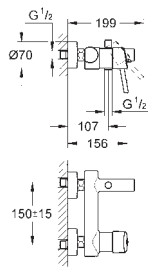

GROHE CONCETTO

Referência

Cor

P.V.P.R. (€)

32 211 001

cromado

171,50

Concetto

Monocomando de banheira e duche 1/2"

Cartucho de discos cerâmicos **GROHE SilkMove** 46 mm
Limitador ecológico de caudal
Inversor automático: banheira/duche
Perlador tipo „Mousseur“
Válvula anti-retorno integrada na saída da bicha de chuveiro 1/2"
Rácores em S (150 ± 25)
Limitador de temperatura opcional
Pressão mínima 1,0 bar