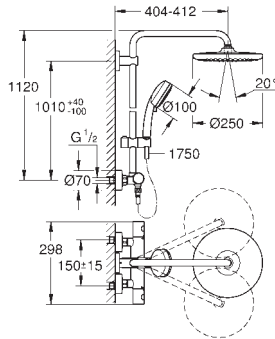

GROHE SISTEMAS TEMPESTA

Referência

Cor

P.V.P.R. (€)

novο