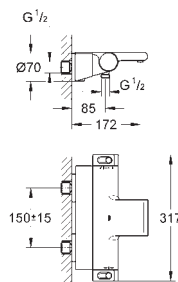

Upgrade opcional: GROHE saboneteira EasyReach (18 608 001)

GROHE EcoJoy para menor consumo e jato perfeito

34 464 001

cromado

413,00

Grotherm 2000

Termostática de banheira e duche 1/2"

100% GROHE CoolTouch consiste em excêntricos isolados com escudos CoolTouch