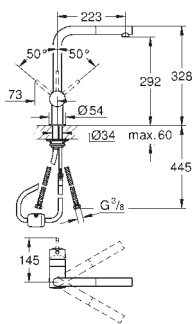

GROHE MINTA / MINTA SMARTCONTROL / MINTA TOUCH

Referência

Cor

P.V.P.R. (€)

32 168 000 48
32 168 DC0

cromado
supersteel

264,00
343,00

Minta
Monocomando de lava-louça 1/2"
Bica em L
Acabamento **GROHE StarLight**
Cartucho de discos cerâmicos **GROHE SilkMove** 46 mm
Mousseur extraível
Limitador ecológico de caudal
Bica giratória
Ângulo de 360°
Válvulas anti-retorno integradas
Ligações flexíveis
Sistema de instalação rápida