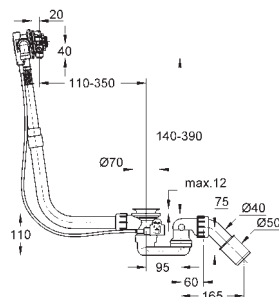

28 991 000 176,50

Talentofill
Válvula automática de banheira com enchimento
Para banheiras extensíveis
Sem elemento exterior
Com sifão e curva de saída de 45°