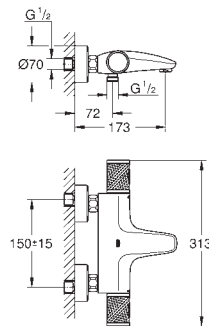

34 830 000

cromado

284,50

Edição Profissional disponível a partir de junho 2021

34 783 000

cromado

264,00

Grohtherm 1000 Performance

Conjunto de duche com termostática 1/2"

Composto por:

Grohtherm 1000 Performance Termostática de duche 1/2"

Conjunto de duche Tempesta Cosmopolitan 100 , 2 jatos, 600 mm (27 578 002)

Opcional: **GROHE EcoJoy 5.7 l/min** limitador de caudal incluído