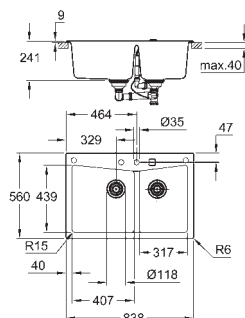

31 657 AT0
31 657 AP0

granite gray
granite black

334,50
334,50

K700

Lava-louça Composite

Modelo: K700 90-C 83.8/55.9 2.0

Tipo de instalação: superior standard e inferior

Material: quartzo composite

Absorvedor de ruído **GROHE Whisper**

Dimensão mín. móvel: 900 mm

Dimensões: 838 x 559 mm

1 cuba: 406 x 438 x 241 mm

1 cuba: 316 x 438 x 241 mm

Sistema de montagem **GROHE FastFixation**

Escorredor à direita

Medidas de corte (superior): 818 x 539 mm

Medidas de corte (instalação inferior): 757 x 437 mm

Inclui: válvula automática, conjunto de escoamento, válvula com cesto e kit de montagem

Opcional: válvula automática (40 986 SD0)

Acessórios de fixação: 9