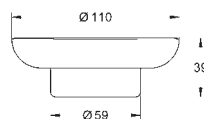

40 368 001	glass clear	8,00

Essentials

Saboneteira para referência 36 194 000

Para os suportes:

Essentials (40 369 xx1)

Essentials Cube (40 508)

Bau Cosmopolitan (40 585)

Essentials Authentic (40 652)