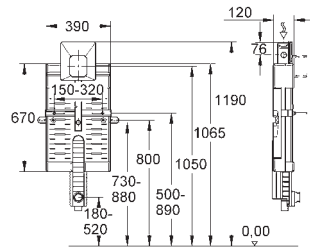

GROHE UNISSETS E ACESSÓRIOS

Referência

Cor

P.V.P.R. (€)

38 785 000

273,50

Uniset

Sistema de instalação com acionamento infravermelho
para elemento encastrável universal Rapido U
Para acionamento manual ou infravermelho 6 V / 230 V
Módulo em EPS encastrável fechado e insonorizado
Adaptadores da calha de fácil fixação
Curva de descarga Ø 50 mm
Cavilhas para fixar urinol
Pressão hidrodinâmica mínima 0,5 bar
Descarga assistida
Transformador com ligação 230 V