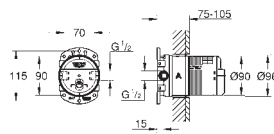

26 484 000

103,50

Rainshower

Encastrável universal, 1/2"

para conjunto de chuveiro de parede

26 475 / 26 477 / 26 479 / 26 481

2 entradas, 1/2"

profundidade de instalação 75-105 mm

unidade de ligação em latão DR

caixa de montagem estável e capa protetora

caixa estanque

junta (vedação)

GROHE EcoJoy limitador de caudal de 9,5 l/min por cada saída de água

sem conjunto para instalação final

26 483 000

103,50

idem, sem restrição de caudal