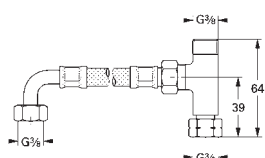

47 533 000 cromado 36,00

Grotherm Micro
Conjunto de ligação
Para Grotherm Micro
Composto por:
União em T 3/8"
2 roscas de ligação de 3/8"
Ligações flexíveis