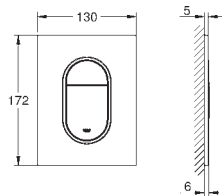

37 624 000 48
37 624 DC0
37 624 AL0

Arena Cosmpolitan S
Placa de acionamento
Dual Flush ou Start&Stop

Válvulas de descarga pneumáticas
Cisterna GD 2

Instalação vertical

130 x 172 mm

Em ABS

Acabamento cromado **GROHE StarLight**

GROHE EcoJoy para menor consumo e jato perfeito

Placa de descarga com suporte magnético e braços de fixação

Compatível com Rapid SLX

Compatível com Rapid SL e Uniset com cisterna GD 2, por favor encomende o eixo de revisão 40 911 000 (encomendado separadamente)

cromado
supersteel
brushed hard graphite

86,00
152,00
152,00