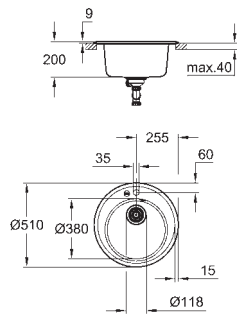

31 656 AT0
31 656 AP0

granite gray
granite black

203,00
203,00

K200

Lava-louça Composite

Modelo: K200 50-C 51 1.0

Tipo de instalação: superior

Material: quartzo composite

Absorvedor de ruído **GROHE Whisper**

Dimensão mín. móvel: 500 mm

Dimensões: Ø 510 mm

1 cuba: Ø 380 x 200 mm

Medida interior: Ø 380

Sistema de montagem **GROHE FastFixation**

Medidas de corte: Ø 490 mm

Inclui: conjunto de escoamento, válvula com cesto e kit de fixação

Opcional: válvula automática (40 986 SD0)

Acessórios de fixação: 3