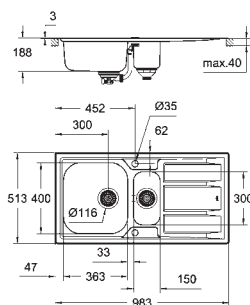

31 569 SD0

aço inoxidável

326,50

K400+

Lava-louça em aço inoxidável com escorredor

Modelo: K400+ 60-S 98.3/51.3 1.5 rev

Tipo de instalação: superior plana

Material: aço inoxidável AISI 316 (V4A)

Espessura do material: 0.7 mm

Acabamento **GROHE StarLight**

Tipo de acabamento: acetinado

Absorvedor de ruído **GROHE Whisper**

Dimensão mín. móvel: 600 mm

Dimensões: 983 x 513 mm

1 cuba: 363 x 400 x 188

Cuba 0.5: 150 x 300 x 150 mm

GROHE FastFixation sistema de rápida instalação

Reversível

Medidas de corte: 950 x 480 mm

Furação: 2 x 35 mm

Inclui: conjunto de escoamento, válvula com cesto e kit de fixação

Acessórios de fixação: 18

10 peças por palete

novο