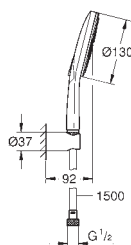

26 579 LS0

moon white

172,50

Rainshower SmartActive 130
Conjunto de duche 3 jatos

Composto por:

Chuveiro de mão Rainshower SmartActive 130 (26 574)

Rampa de chuveiro 900 mm

Suporte deslizante articulado

Bicha de chuveiro de 1,75 m (28 388 000)

Saboneteira **GROHE EasyReach**

GROHE EcoJoy limitador de caudal a 9,5 l/min

Jato perfeito com o **GROHE DreamSpray**

Acabamento **GROHE StarLight**

GROHE FastFixation Plus distância ajustável entre suportes para adaptação aos furos pré-existentis

Sistema anticalcário **SpeedClean**

Guia de água interior para longa duração

Sistema de rotação livre da bicha do chuveiro **Twistfree**

Adequado para utilização com esquentadores

26 578 LS0

moon white

172,50

Idem, sem restrição de caudal

NOVO