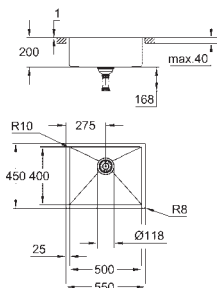

31 726 SD0

aço inoxidável

253,00

K700

Lava-louça em aço inoxidável

Modelo: K700 60-S 55/45 1.0

Tipo de Instalação: inferior, superior ou à face

Material: aço inoxidável AISI 304 (V2A)

Espessura do material: 1 mm

Acabamento **GROHE StarLight**

Tipo de acabamento: acetinado

Absorvedor de ruído **GROHE Whisper**

Dimensão mín. móvel: 600 mm

Dimensões: 550 x 450 mm

1 cuba: 400 x 500 x 200 mm

GROHE FastFixation sistema de rápida instalação

Medidas de corte (inferior): 502 x 402 mm (R11)

Medidas de corte (superior): 535 x 435 mm

Escoamento: válvula com cesto Ø 3.5"/90 mm

Inclui: conjunto de escoamento, válvula com cesto e kit de fixação

Opcional: válvula automática (40 986 SD0)

Acessórios de fixação: 8