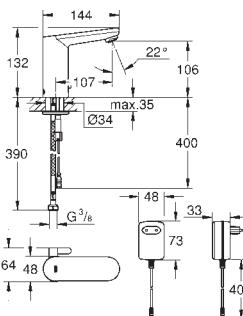

Eurosmart Cosmopolitan E

Misturadora de lavatório eletrónica 1/2" com dispositivo de mistura e temperatura ajustável

Com sensor de infravermelho para comunicação bidirecional para monitorização, configuração e manutenção

Alimentação: 100-230 V AC, 50-60 Hz, 6 V DC

GROHE EcoJoy mousseur 5,7 l/min

Ligações flexíveis

Válvula anti-retorno

Filtros anti-sujidade

Com válvula solenóide

Sistema de instalação rápida

7 programas pré-selecionados

Lavagem Automática

Desinfecção térmica

Modo de limpeza

Funções adicionais e definições precisas por controlo remoto 36 407