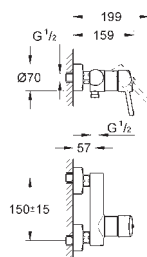

32 210 001

cromado

146,00

Concetto
Monocomando de duche 1/2"

Cartucho de discos cerâmicos **GROHE SilkMove 46 mm**
Limitador ecológico de caudal
Saída inferior para duche de 1/2" com válvula anti-retorno integrada
Rácores em S (150 ± 25)
Limitador de temperatura opcional