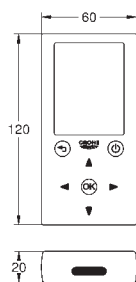

36 407 001

258,00

Controlo remoto

Para todos os produtos eletrónicos infravermelhos da GROHE e GROHE Blue Home

Monitoração

Dados de consumo e utilização
Ciclos de desinfecção térmica (torneiras eletrónicas)
Ciclos de descarga automática (torneiras eletrónicas)
Ciclos de limpeza (GROHE Blue Home)
Filtros e capacidade de CO₂ (GROHE Blue Home)

Configuração

Modo de limpeza on/off
Desinfecção térmica (torneiras eletrónicas)
Deteção de distância
Atrasar shut off (torneiras eletrónicas)
Descarga automática (torneiras eletrónicas)
Capacidade do filtro (GROHE Blue Home)

Funções

Enviar e guardar perfil
Redefinir as configurações de fábrica ou de utilizador
Detalhes de serviço
Modo demo
Códigos de erro (GROHE Blue Home)
3 x pilhas 1.5 V DC (AAA)