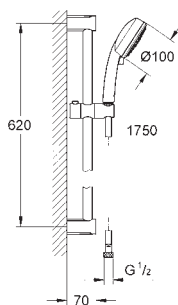

Composto por:

Chuveiro de mão (27 573)

Rampa de duche de 60 cm (27 521)

Bicha Relexaflex 1,75 m (28 154)

Jato perfeito com o **GROHE DreamSpray**

Acabamento cromado **GROHE StarLight**

Sistema anticalcário **SpeedClean**