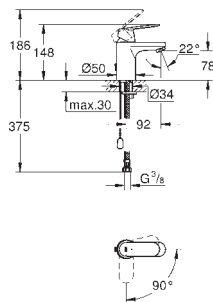

23 378 00E

cromado

113,00

Eurosmart Cosmopolitan
Monocomando de lavatório 1/2"
Tamanho S

Manípulo metálico
Cartucho de discos cerâmicos **GROHE SilkMove** 35 mm com função Cold start
Limitador ecológico de caudal
Caudal mínimo regulável 2,5 l/min
Limitador de temperatura
Acabamento cromado **GROHE StarLight**
GROHE EcoJoy mousseur 5,7 l/min
Sistema de Instalação **GROHE FastFixation**
Corrente deslizante

Ligações flexíveis