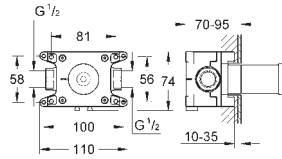

35 028 000

140,00

GROHE Rapido C

Encastrável para controlo de volume

Para instalação da rede do sistema de duche Grohtherm Personalizado

Membrana à prova de água para vedação da parede

Para instalação em alvenaria e pladur

Fluxo:

55 l/min. a 3 bar

Profundidade de instalação 70 - 95 mm