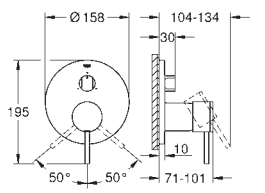

24 096 003	cromado	340,50
24 096 DC3	supersteel	477,00
24 096 AL3	brushed hard graphite	545,00

Atrio
Monocomando com inversor de 3 vias
Elemento exterior
GROHE Rapido SmartBox (35 600/35 604)
Cartucho de discos cerâmicos **GROHE SilkMove** 46 mm
Acabamento cromado **GROHE StarLight**
Encastrável com **GROHE FastFixation**
Espelho de metal com ajuste de 6°, Manipulo metálico
Inversor de 3 vias
Desempenho de fluxo: Saída A = 27 l/min, Saída B = 27 l/min, Saída C = 27 l/min
Sem elemento encastrável

35 604 000		123,50

Elemento encastrável universal GROHE Rapido SmartBox
Edição Profissional disponível Março 2021