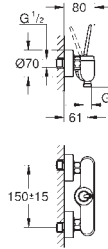

23 430 000 cromado **288,50**
Eurodisc Joy
Monocomando de duche 1/2"
Montagem na parede
Manípulo metálico
Cartucho GROHE FeatherControl Joystick
Acabamento cromado **GROHE StarLight**
Saída inferior para duche de 1/2" com válvula anti-retorno integrada
Rácores em S (150 ± 25)