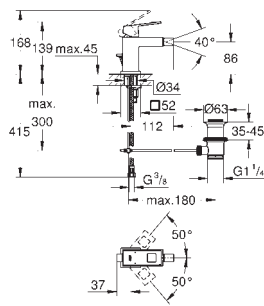

23 138 000

cromado

233,50

Eurocube

Monocomando de bidê 1/2" Tamanho S

Manípulo metálico

Cartucho de discos cerâmicos **GROHE SilkMove** 28 mm

Sistema de instalação **GROHE FastFixation Plus**

Válvula automática 1 1/4"

Ligações flexíveis