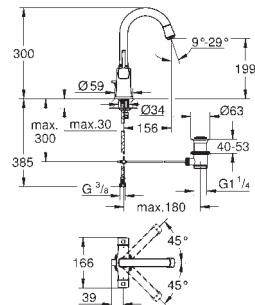

21 107 000
21 107 IGO

cromado
crom/ouro

529,50
688,00

Grandera
Monobloco de lavatório 1/2" Tamanho L
Castelos de discos cerâmicos 1/2", 90°
GROHE EcoJoy para menor consumo e jato perfeito
GROHE AquaGuide mousseur ajustável 5,7 l/min
Bica giratória
Válvula automática 1 1/4"
Ligações flexíveis