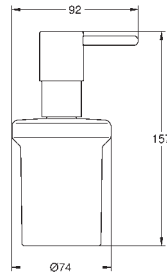

40 394 001 cromado **22,50**
40 394 DC1 supersteel **32,00**
40 394 AL1 brushed hard graphite **36,50**
Essentials
Doseador de sabonete
160 ml de capacidade
Para os suportes:
Essentials (40 369 xx1)
Essentials Cube (40 508)
Bau Cosmopolitan (40 585)
Essentials Authentic (40 652)
Acabamento cromado **GROHE StarLight**