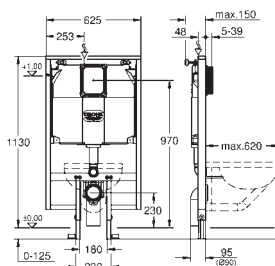

GROHE RAPID SL WC

Referência

Cor

P.V.P.R. (€)

38 994 000 48

309,50

Rapid SL

Sistema de instalação para WC, 1,13 m, com cisterna de 80 mm

Para quartos de banho pequenos e estreitos
Pode ser utilizado à frente de paredes sólidas, bem como à frente ou dentro de partições de parede em gesso cartonado
Para revestimento em seco, totalmente pré-montado
2 cavilhas e porcas para fixar WC
Sistema de fixação para a louça sanitária
Distância entre cavilhas 180/230 mm
Curva de descarga de PP Ø 90 mm
Redutor de PP Ø 90/110 mm

Autoclismo 80 mm, 6 - 9l
Regulação de fábrica 6l e 3l
Válvula de descarga pneumática AV1 para Dual-flush ou descarga única
Isolamento contra condensações
Sem necessidade de ferramentas para instalação do eixo de inspeção, inclui proteção para a fase de construção

Inclui esquadro de fixação 38 558 00M para instalação na parede
Para montagem de placas de descarga pequenas deve encomendar o eixo de revisão 40 949 000 (vendido separadamente)

38 525 001

288,50