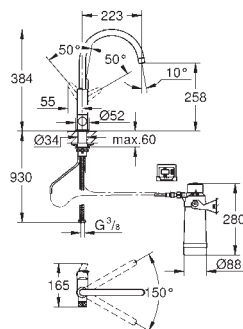

GROHE Blue Pure BauCurve Starter Kit

Composto por:
Monocomando de lava-louça com filtro
1 furo para instalação
Bica em C
Manípulo separado para água filtrada
Castelo de longa duração 1/2"
Acabamento cromado **GROHE StarLight**
Cartucho de discos cerâmicos **GROHE SilkMove** 28 mm
Bica giratória
Ângulo de rotação do manípulo de 150°
Perlares internos separados para água filtrada e não filtrada
Ligações flexíveis
Cabeça de filtro GROHE Blue
GROHE Blue filtro de carbono ativado para um sabor premium
Capacidade 3000 L

30 387 000

cromado

301,00