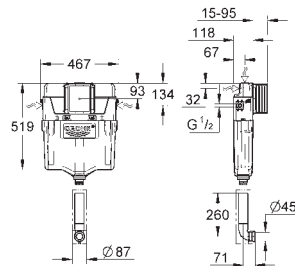

GROHE AUTOCLISMO PARA WC

Referência

Cor

P.V.P.R. (€)

37 791 SH0

alpine white

154,50

Autoclismo para WC 6 - 9L

Exterior

Start & Stop: interrupção voluntária da descarga, Tubo de descarga oculto
Insonorizado - Grupo I
Isolamento contra condensações
Torneira de esquadria 1/2"
Tubo de ligação em cobre
Matriz de instalação
Curva de descarga
Emboque

38 661 000

129,50

Cisterna GD 2 6 - 9L

Válvula de descarga pneumática AV1 para Dual-flush ou descarga única
Alimentação por cima/ baixo/ esquerda ou direita
Insonorizado - Grupo I
Isolamento contra condensações
Ligação de enchimento de 1/2" com torneira de esquadria integrada e tubo de descarga
Sem necessidade de ferramentas para instalação do eixo de inspeção, inclui proteção para a fase de construção
Para utilização vertical ou horizontal
Sem placa de accionamento
GROHE EcoJoy para menor consumo e jato perfeito
para montagem de placas de descarga pequenas deve encomendar o eixo de revisão 40 911 000 (vendido separadamente)

NOVO

39 694 000

114,50

Solo Slim

Cisterna para WC 88.9 mm

Cisterna SLIM, 3 - 6 l, com as seguintes características:
Regulação de fábrica 6l e 3l
Válvula de descarga pneumática AV1 para Dual-flush ou descarga única
Alimentação de água por cima
Ligação de enchimento de 1/2" com torneira de esquadria integrada e tubo de descarga
Insonorizado - Grupo I
Isolamento contra condensações
Adequado para placas verticais exceto a placa 37 547 000
Para montagem de placas de descarga pequenas deve encomendar o eixo de revisão 40 949 000 (vendido separadamente)

38 863 000

134,00

Autoclismo para WC 6 - 9L