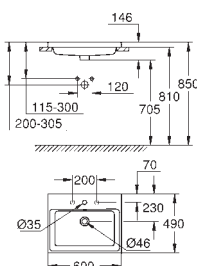

39 479 00H CE

alpine white

265,50

Cube Ceramic
Lavatório de encastrar 60

Parte traseira lisa
Embutido
1 furo central, 2 orifícios laterais pré-perfurados
Com overflow
605 x 490 mm
Inclui kit de fixação
Cerâmica
PureGuard revestimento antiaderente e antibacteriano
16 peças por palete