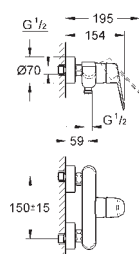

33 569 002 cromado 193,00

Eurodisc Cosmopolitan
Monocomando de duche 1/2"

Cartucho de discos cerâmicos **GROHE SilkMove** 46 mm
Limitador ecológico de caudal
Saída para bicha de chuveiro 1/2"
Válvulas anti-retorno integradas
Rácores em S (150 ± 25)
Limitador de temperatura opcional