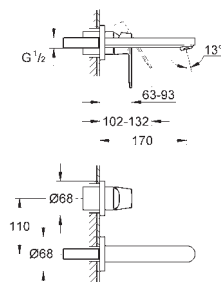

19 381 000

cromado

223,00

Eurosmart Cosmopolitan
Monocomando de lavatório (2 furos) Tamanho S
Montagem na parede
23 571 000

Sem elemento encastrável
Espelho metálico
GROHE AquaGuide com mousseur regulável
Distância entre centros 110 mm
Comprimento da bica 170 mm