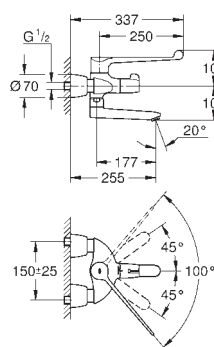

Grotherm Special
Termostática „Medical“ 1/2"

Para utilização com o braço
Montagem na parede
manípulo de metal ergonómico 250 mm para curva de saída
Ângulo de operação de 100°
Stop metálico
Castelos cerâmicos 1/2"
Cartucho compacto **GROHE TurboStat** com termoelemento em cera
GROHE SafetyPlus manípulo de temperatura ergonómico com limitador de segurança safety stop pré-ajustável entre 35°C e 43°C
Fácil desinfeção térmica por opção com 47 994 000
bica fundida de casquilho reforçado
Ângulo de 90°
com sistema de fecho
Limitador de caudal a 9 l/min
Filtros anti-sujidade e válvulas anti-retorno
Comprimento da bica: 255 mm
Rácores em S (150 ± 25)
com sistema de fecho
Acabamento cromado **GROHE StarLight**

47 994 000

11,50

Grotherm Special
Manípulo desbloqueador de temperatura

Desbloqueador do manípulo de temperatura para desinfeção térmica