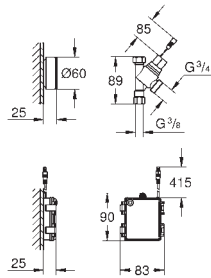

GROHE DISPENSADORES DE SABÃO

Referência

Cor

P.V.P.R. (€)

novο

40 402 000

cromado

142,00

GROHE Switch

Válvula de corte para máquinas de lavar louça

Composto por:

Remoto controlo wireless, alimentado a pilhas

Válvula eletrónica

Caixa de controlo alimentada a pilhas

Tipo de proteção IP 45

Fluxo de caudal 10 l/min com 1.0 bar

Temperatura máxima interna 40°C

Comprimento do cabo desde a válvula até ao controlador 40 cm

Bateria 2 - 4 anos

Equipamento de fixação e baterias incluídas