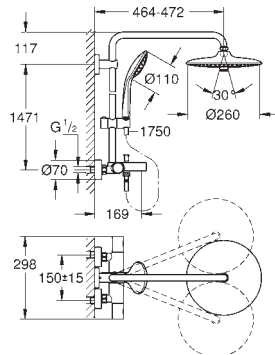

GROHE SISTEMAS EUPHORIA

Referência

Cor

P.V.P.R. (€)

27 475 001

cromado

712,50

Euphoria System 260

Sistema de duche com termostática de banheira

Composto por:

Braço de chuveiro 450 mm

Termostática

Permite alternar entre:

Chuveiro de teto Euphoria 260 (26 457)

Jatos:

Rain, SmartRain, Jet

Rótula orientável

Ângulo de rotação de $\pm 15^\circ$

Bica de banheira

Inversor separado para chuveiro de mão

Chuveiro de mão Euphoria 110 Massage (27 239 000)

Jatos:

Rain, SmartRain, Massage

Com suporte ajustável em altura

Bicha de chuveiro de 1,75 m (28 388 000)

GROHE EcoJoy limitador de caudal a 9,5 l/min

Cartucho compacto **GROHE TurboStat** com termoelemento em cera

Limitador de temperatura **GROHE SafeStop** 38°C

GROHE SafeStop Plus (opcional) limitador de temperatura a 43°C

Jato perfeito com o **GROHE DreamSpray**

Acabamento cromado **GROHE StarLight**

GROHE SprayDimmer com limitador de caudal

Sistema anticalcário **SpeedClean**

Guia de água interior para longa duração

Sistema de rotação livre da bicha do chuveiro **Twistfree**

Adequado para utilização com esquentadores a partir de 18 kWh

Caudal mínimo recomendado 7 l/min.

DUCHE