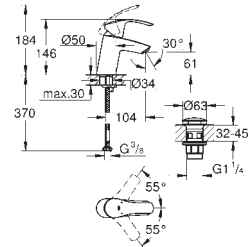

23 922 002

cromado

101,50

Eurosmart
Monocomando de lavatório 1/2"
Tamanho S

1 furo para instalação
Manipulo metálico
Cartucho de discos cerâmicos **GROHE SilkMove** 35 mm
Limitador ecológico de caudal
Limitador de temperatura
Acabamento cromado **GROHE StarLight**
GROHE EcoJoy mousseur 5,7 l/min
Sistema de montagem **GROHE FastFixation**
Corpo liso com válvula click clack
Ligações flexíveis