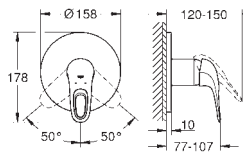

24 048 003

cromado

124,50

24 048 LS3

moon white

162,50

Eurostyle

Monocomando de duche 1/2"

Elemento exterior

GROHE Rapido SmartBox (35 600/35 604)

Cartucho de discos cerâmicos **GROHE SilkMove** 46 mm

Acabamento cromado **GROHE StarLight**

Encastrável com **GROHE FastFixation**

Espelho de metal com ajuste de 6°, Manipulo metálico

Desempenho do fluxo: saída B ou C 30 l/min

Sem elemento encastrável

35 604 000

Elemento encastrável universal GROHE Rapido SmartBox

Edição Profissional disponível Março 2021

123,50