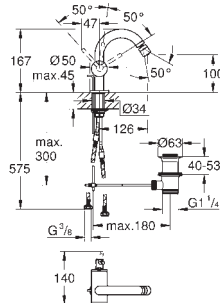

32 108 003

cromado

465,00

32 108 DC3

supersteel

650,50

32 108 AL3

brushed hard graphite

744,00

Atrio

Monocomando de bidé 1/2" Tamanho M

Cartucho de discos cerâmicos GROHE SilkMove 28 mm

Com limitador ecológico de temperatura

Válvula automática 1 1/4"

Ligações flexíveis