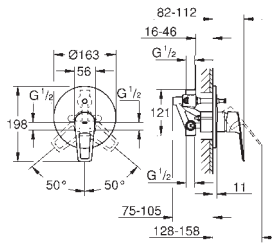

novο

29 081 001

cromado

155,00

BauLoop

Monocomando de banheira e duche 1/2"

Composto por:

Elemento exterior

Manípulo metálico

Elemento encastrável

Cartucho de discos cerâmicos GROHE Longlife 46 mm

Acabamento cromado **GROHE StarLight**

Limitador ecológico de caudal

Inversor automático: banheira/duche

Espelho e junta de vedação

Limitador de temperatura opcional

Edição Profissional

novο