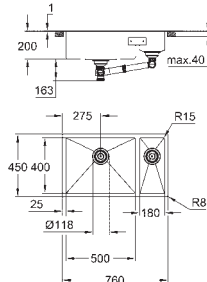

K700U

Lava-louça em aço inoxidável

Modelo: K700U 80-S 76/45 1.5 lh

Tipo de Instalação: inferior, superior ou à face

Material: aço inoxidável AISI 304 (V2A)

Espessura do material: 1 mm

Acabamento **GROHE StarLight**

Tipo de acabamento: acetinado

Absorvedor de ruído **GROHE Whisper**

Dimensão mín. móvel: 800 mm

Dimensões: 760 x 450 mm

1 cuba: 500 x 400 x 195 mm

0.5 cuba: 250 x 400 x 200 mm

GROHE FastFixation sistema de rápida instalação

Esacorredor à direita

Medida de corte (inferior): 712 x 402 mm (R16)

Medida de corte (superior): 745 x 435 mm

Escoamento: válvula com cesto Ø 3.5"/90 mm

Inclui: conjunto de escoamento, válvula com cesto e kit de fixação

Opcional: válvula automática (40 986 SD0)

Acessórios de fixação: 8

31 576 SD1

aço inoxidável

316,00