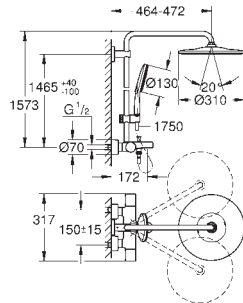

GROHE RAINSHOWER SMARTACTIVE SYSTEM

Referência

Cor

P.V.P.R. (€)

novο

26 657 000

cromado

1.017,50

Rainshower SmartActive 310

Sistema de duche com termostática de banheira

Composto por:

Braço de chuveiro 450 mm

Termostática

Permite alternar entre:

Chuveiro de teto Rainshower Mono 310 (26 562)

Rótula orientável

Ângulo de rotação de $\pm 15^\circ$

Bica de banheira

Inversor separado para chuveiro de mão

Chuveiro de mão Rainshower SmartActive 130 (26 574)

Com suporte ajustável em altura

incluindo aderência

Bicha de chuveiro de 1,75 m (28 388 000)

Cartucho compacto **GROHE TurboStat** com termoelemento em cera

Limitador de temperatura **GROHE SafeStop 38°C**

GROHE SafeStop Plus (opcional) limitador de temperatura a 43°C

GROHE CoolTouch Sem risco de queimaduras

Jato perfeito com o **GROHE DreamSpray**

Acabamento cromado **GROHE StarLight**

GROHE EcoJoy limitador de caudal a 9,5 l/min

GROHE FastFixation

(braço ajustável para adaptação a furos de fixação já existentes)

Sistema anticalcário **SpeedClean**

Guia de água interior para longa duração

Adequado para utilização com esquentadores a partir de 18 KWh

Caudal mínimo recomendado 7 l/min.