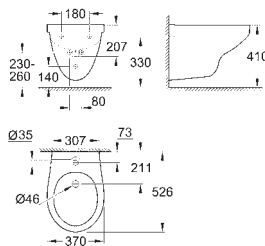

Assento com soft close

Com tampa
Função de remoção rápida
Amovível
Material: duroplast
Inclui kit de fixação
Compatível com todas as sanitas Bau Ceramic
168 peças por palete

39 433 000 CE 48

alpine white