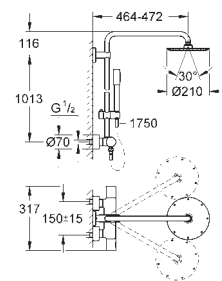

27 032 001

cromado

982,50

Rainshower System 210

Sistema de duche com termostática

Composto por:

Braço de chuveiro 450 mm

Permite alternar entre:

Chuveiro de parede Rainshower Cosmopolitan 210 (28 368 000)

Ângulo de rotação de $\pm 15^\circ$

Chuveiro de mão Sena (28 034 000)

Com suporte ajustável em altura (12 140 000)

Bicha de metal 1750mm (27 178)

Limitador de temperatura **GROHE SafeStop** 38°C

GROHE SafeStop Plus (opcional) limitador de temperatura a 43°C

GROHE CoolTouch Sem risco de queimaduras

Jato perfeito com o **GROHE DreamSpray**

Sistema anticalcário **SpeedClean**

Guia de água interior para longa duração