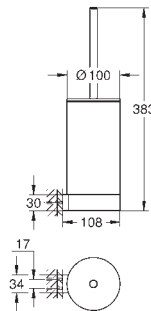

41 076 000	cromado	111,50
41 076 DC0	supersteel	158,00
41 076 BE0	polished nickel	168,50
41 076 EN0	brushed nickel	178,50
41 076 GL0	cool sunrise	168,50
41 076 GN0	brushed cool sunrise	178,50
41 076 DA0	warm sunset	168,50
41 076 DL0	brushed warm sunset	178,50
41 076 A00	hard graphite	168,50
41 076 AL0	brushed hard graphite	178,50

Selection
Porta escova
Material: vidro / metal
Montagem na parede
Fixação oculta
Acabamento cromado **GROHE StarLight**

40 791 001	branco	7,00
40 791 KS1	velvet black	7,00

Escova