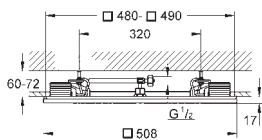

GROHE CHUVEIROS DE TETO E PAREDE

Referência

Cor

P.V.P.R. (€)

26 373 001

cromado

20.179,50

Rainshower F-Series 40" AquaSymphony

Chuveiro teto 6+ com luz

1016 mm x 762 mm x 145 mm

Material: metal

Fluxo mínimo 25 l/min

Pressão mínima recomendada 3.0 bar

1 x AquaCurtain

1 x Pure XL jacto

1 x 2 Drizzle jacto (jacto mist)

2 x GROHE PureRain jacto 400 x 190 mm

1 x 2 XL Cascata

1 x 4 Bokoma Spray com ajuste do ângulo de 20° e combinações

Espectro completo LED: luz suave com mudança das cores do arco-íris

Ajuste individual: luz permanente com selecção de cor

Fonte de alimentação de luz 12 V DC

Aprovado pela CE

Sistema anticalcário **SpeedClean**

Jato perfeito com o **GROHE DreamSpray**

Acabamento **GROHE StarLight**

Requer (26 376 001), F-digital caixa da unidade base Deluxe (26 374 000), unidade Bluetooth (36 371 000) e várias conexões de cabo - encomendados separadamente.

A construção do teto deve ser apropriada à exigência estática do produto (peso total do produto >70Kg). O chuveiro de teto tem de ser controlado por 8 saídas + 1 saída para chuveiro de mão e deve ter uma capacidade de desempenho suficiente (> 100 l/min). Para um planeamento detalhado, consulte o guia de instalação antes de iniciar.

Recomendação: configuração com Grohtherm SmartControl 3 x Grohtherm SmartControl (29 126 000) 3 x GROHE Rapido SmartBox (35 600 000) 1 x Conjunto de suporte de parede 1 jato Euphoria Cube Stick (26 405 000)

Contém lâmpadas embutidas de LED, que não podem ser alteradas: classe de eficiência energética: A ++

26 376 001

cromado

1.914,50

Rainshower F-Series 40"

Elemento encastrável

Para utilizar com chuveiro de teto Rainshower F-Series 40" AquaSymphony

1000 mm x 745 mm x 152 mm

Mínimo de profundidade para instalação: 167 mm

Conexões de 1/2"