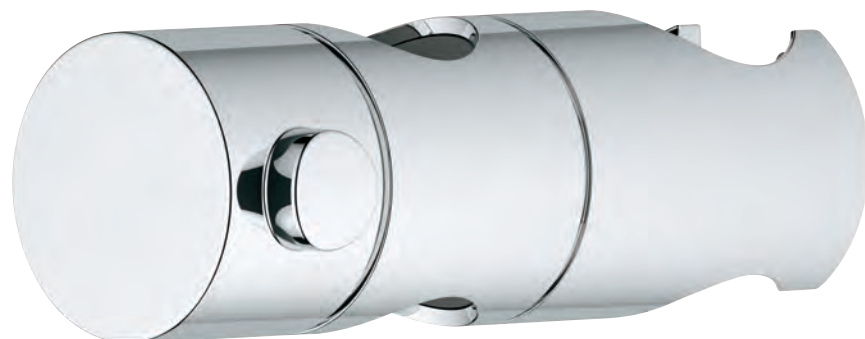

DUCHE

GROHE BICHAS DE CHUVEIRO

Referência Cor P.V.P.R. (€)

28 158 000
Bicha metálica
2 m
Para chuveiro de lava-louça 25 620

cromado **39,00**

GROHE ACESSÓRIOS PARA CHUVEIROS

GROHE ACESSÓRIOS PARA CHUVEIROS

	Referência	Cor	P.V.P.R. (€)
 	27 055 000 Rainshower Suporte de parede Regulável	cromado	45,50
 	28 401 000 Movario Suporte de parede Ajustável	cromado	43,50
 	28 623 000 Relaxa Suporte de parede Regulável	cromado	26,00
 	27 595 000 Tempesta Suporte de parede Acabamento cromado GROHE StarLight	cromado	23,00
 	28 690 000 Sena Suporte de parede Fixo Material: metal Acabamento cromado GROHE StarLight	cromado	61,50
 	27 056 000 Rainshower Suporte de parede Fixo Sem espelho Acabamento cromado GROHE StarLight	cromado	30,50