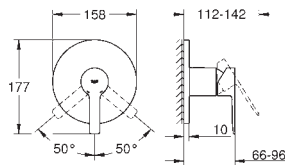

Lineare
Monocomando de duche 1/2"
Elemento exterior
GROHE Rapido SmartBox (35 600/35 604)
Cartucho de discos cerâmicos **GROHE SilkMove** 46 mm
Acabamento cromado **GROHE StarLight**
Encastrável com **GROHE FastFixation**
Espelho de metal com ajuste de 6°
Manípulo metálico
Desempenho do fluxo: saída B ou C 30 l/min
Sem elemento encastrável

35 604 000 123,50
Elemento encastrável universal GROHE Rapido SmartBox
Edição Profissional disponível Março 2021

24 064 001 48 cromado 193,00
24 064 DC1 supersteel 270,00