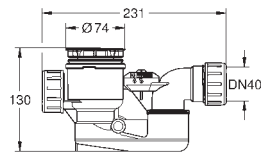

Referência Cor P.V.P.R. (€)

49 113 000 CE 1.754,50
49 113 SH0 CE 1.754,50

Essence
Conjunto de escoamento para banheiras free standing
Função dupla de overflow e escoamento de águas residuais
Overflow oculto
Sensor de pressão elétrica desbloqueia escoamento
Fonte de alimentação necessária para a instalação