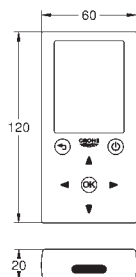

GROHE PLACAS ELETRÓNICAS PARA WC

Referência

Cor

P.V.P.R. (€)

36 407 001

258,00

Controlo remoto

Para todos os produtos eletrónicos infravermelhos da GROHE e GROHE Blue Home