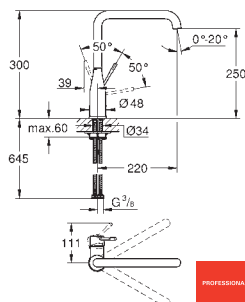

30 269 000	cromado	274,50
30 269 DC0	supersteel	356,50

Essence
Monocomando de lava-louça 1/2''
Bica alta
Acabamento cromado **GROHE StarLight**
Cartucho de discos cerâmicos **GROHE SilkMove** 28 mm
Perlator tipo „Mousseur“
Bica giratória
Bica ajustável para rotação 0° / 150° / 360°
Ligações flexíveis
Limitador de temperatura integrado

30 505 000	cromado	278,50

Edição Profissional disponível a partir de março 2021