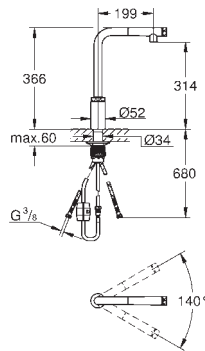

GROHE MINTA / MINTA SMARTCONTROL / MINTA TOUCH

Referência

Cor

P.V.P.R. (€)

31 613 000
31 613 DC0

cromado
supersteel

407,00
531,50

Minta SmartControl

Misturadora de lava-louça SmartControl

1 furo para instalação
Acabamento cromado **GROHE StarLight**
Chuveiro extraível com laminar
Jato metal
GROHE Magnetic Docking garante uma fácil retração e encaixe do chuveiro extraível
GROHE SmartControl botão ON-OFF, rodar para ajustar o fluxo de caudal para poupança de água desde o Eco Mode até Full Flow
Ajustamento de temperatura regulando a válvula de mistura no corpo da torneira
Bica giratória
Ângulo de rotação do manípulo de 140°
Válvulas anti-retorno
Ligações flexíveis
GROHE FastFixation Plus instalação rápida e simples - sem necessidade de ferramentas
Vias de água separadas - sem chumbo e níquel

31 360 001
31 360 DC1

cromado
supersteel

590,50
767,50