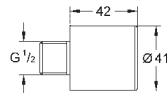

36 316 000

cromado

37,50

Euroeco Cosmopolitan T
Prolongamento de 42 mm

Acabamento cromado **GROHE StarLight**