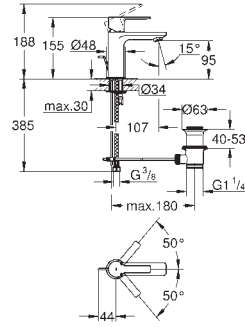

GROHE LINEARE

Referência

Cor

P.V.P.R. (€)

32 109 001 48
32 109 DC1

cromado
supersteel

216,50
303,00

Lineare
Monocomando de lavatório 1/2" Tamanho XS
Manípulo metálico
Cartucho de discos cerâmicos **GROHE SilkMove** 28 mm
Com limitador ecológico de temperatura
GROHE EcoJoy SpeedClean mousseur 5.7l/min
Sistema de instalação **GROHE FastFixation Plus**
Válvula automática 1 1/4"
Ligações flexíveis