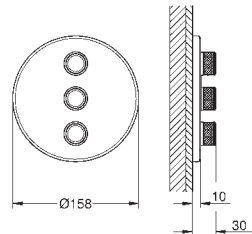

29 122 000		cromado	367,50
29 122 DC0		supersteel	514,50
29 122 BE0		polished nickel	551,00
29 122 EN0		brushed nickel	588,00
29 122 GL0		cool sunrise	551,00
29 122 GN0		brushed cool sunrise	588,00
29 122 DA0		warm sunset	551,00
29 122 DL0		brushed warm sunset	588,00
29 122 A00		hard graphite	551,00
29 122 AL0		brushed hard graphite	588,00

Grotherm SmartControl

Elemento exterior de 3 saídas

Elemento exterior

GROHE Rapido SmartBox 35 600/35 604/35 601

Espessura de perfil: 10 mm

Acabamento cromado **GROHE StarLight**

SmartControl pressionar para LIGAR-DESLIGAR, rodar para ajustar o caudal

Símbolos permutáveis

GROHE ProGrip manípulo com relevo

Diferentes saídas funcionam simultaneamente

Sem elemento encastrável

Desempenho do fluxo: Saída D = 28 l/min, Saída E = 28 l/min, Saída A = 28 l/min

Saída D+E+A = 65 l/min

Redutor de caudal opcional no âmbito da certificação CALGreen

35 604 000

123,50

Elemento encastrável universal GROHE Rapido SmartBox
Edição Profissional disponível Março 2021