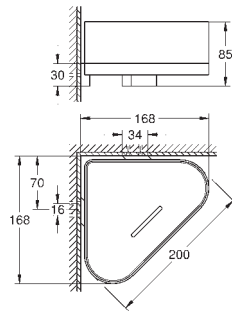

41 038 000 **77,50**
41 038 DC0 **109,00**
41 038 BE0 **116,50**
41 038 EN0 **124,50**
41 038 GL0 **116,50**
41 038 GN0 **124,50**
41 038 DA0 **116,50**
41 038 DL0 **124,50**
41 038 A00 **116,50**
41 038 AL0 **124,50**
Selection
Prateleira de canto com suporte
Material: metal/plástico
Fixação oculta
Acabamento cromado **GROHE StarLight**