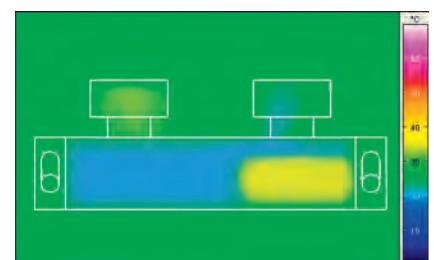

Imagem termal
com GROHE CoolTouch

Segurança com refrigeração a água