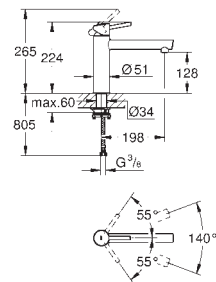

31 210 001

cromado

341,50

Concetto
Monocomando de lava-louça 1/2"
Para instalação em frente de uma janela
Bica média
Acabamento **GROHE StarLight**
Cartucho de discos cerâmicos **GROHE SilkMove** 35 mm
Perlator tipo „Mousseur“
Limitador ecológico de caudal
Bica giratória
Ângulo de rotação do manípulo de 140°
Altura do encaixe não removível: 30 mm
Ligações flexíveis