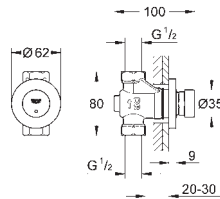

36 268 000 48

cromado

89,00

Euroeco Cosmopolitan T
Torneira temporizada de duche 1/2"

Para instalação à parede com torneira encastrável

Água fria ou pré-temperada

Indicador: azul / vermelho

3 tempos de fluxo ajustáveis: curto - médio - longo (definição de fábrica: médio), aproximadamente 7, 15, 30 segundos (depende da pressão)