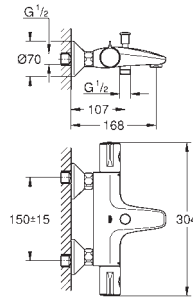

34 567 000 cromado 244,00

Grotherm 800

Termostática de banheira e duche 1/2"

Montagem na parede

Limitador de temperatura GROHE SafeStop 38°C

GROHE SafeStop Plus (opcional) limitador de temperatura a 43°C

Cartucho compacto GROHE TurboStat com termoelemento em cera

Corte de águas misturadas integrado

Inversor automático: banheira/duche

Limitador ecológico de caudal GROHE EcoButton

Saída para bicha de chuveiro 1/2"

Perlator tipo „Mousseur“

Filtros anti-sujidade

Válvulas anti-retorno

Rácores em S (150 ± 25)

GROHE EcoJoy para menor consumo e jato perfeito