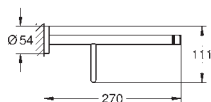

Essentials

Toalheiro de barra

Material: metal

654 mm (comprimento funcional 600 mm)

Fixação oculta

Acabamento cromado **GROHE StarLight**

Adequado para aparafusar (incluindo parafusos e cavilhas)

40 800 001	cromado	148,50
40 800 DC1	supersteel	208,00
40 800 BE1	polished nickel	223,00
40 800 EN1	brushed nickel	237,50
40 800 GL1	cool sunrise	223,00
40 800 GN1	brushed cool sunrise	237,50
40 800 DA1	warm sunset	223,00
40 800 DL1	brushed warm sunset	237,50
40 800 A01	hard graphite	223,00
40 800 AL1	brushed hard graphite	237,50