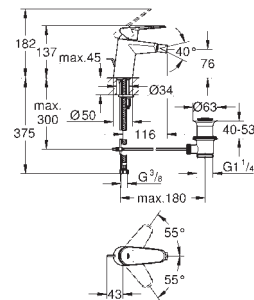

33 244 002 cromado 213,50

Eurodisc Cosmopolitan
Monocomando de bidé 1/2" Tamanho S

Cartucho de discos cerâmicos **GROHE SilkMove** 35 mm
Limitador ecológico de caudal
Mousseur com rótula orientável
Válvula automática 1 1/4"
Ligações flexíveis
Limitador de temperatura opcional