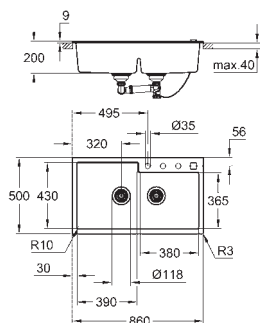

K500

Lava-louça Composite

Modelo: K500 90-C 86/50 2.0

Tipo de instalação: superior

Material: quartzo composite

Absorvedor de ruído **GROHE Whisper**

Dimensão mín. móvel: 900 mm

Dimensões: 860 x 500 mm

1 cuba: 390 x 430 x 200 mm

2 cuba: 380 x 365 x 200 mm

Sistema de montagem **GROHE FastFixation**

Escorredor à direita

Medidas de corte: 840 x 480 mm

Inclui: válvula automática, conjunto de escoamento, válvula com cesto e kit de montagem

Opcional: válvula automática (40 986 SD0)

Acessórios de fixação: 10