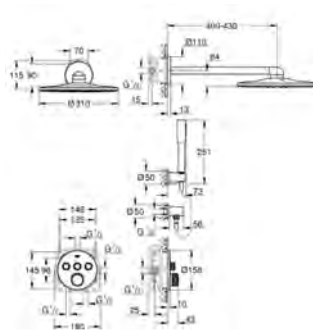

GROHE GROHTHERM SMARTCONTROL

Referência

Cor

P.V.P.R. (€)

34 705 000

cromado

1.303,00

Grotherm SmartControl

Conjunto de duche Perfect com Rainshower SmartActive 310

Composto por:

Termostática encastrável com 3 válvulas

Conjunto Grotherm SmartControl para instalação final
(29 121 000)

GROHE Rapido SmartBox (35 600/35 604)

Conjunto de chuveiro de parede Rainshower 310 (26 475), inclui chuveiro de teto
2 jatos, braço de chuveiro de 400 mm e encastrável (26 483 000)

Chuveiro de mão Euphoria Cosmopolitan Stick (27 367)

Suporte de parede Rainshower (27 074 000)

Rainshower curva de saída 1/2" (27 057 000)

Bicha Silverflex 1.500 mm (28 364)