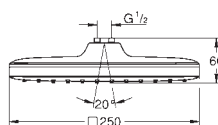

26 681 000 cromado 127,50

Tempesta 250 Cube
Chuveiro de teto 1 jato
Jato: Rain
250 mm x 250 mm
Rótula com ângulo de rotação de ± 10°
Porca de ligação 1/2"
GROHE EcoJoy limitador de caudal a 9,5 l/min
Jato perfeito com o **GROHE DreamSpray**
Acabamento cromado **GROHE StarLight**
Sistema anticalcário **SpeedClean**
Guia de água interior para longa duração
Adequado para utilização com esquentadores
Edição Profissional

26 685 000 cromado 111,50
Idem, com a superfície superior do prato em branco

DUCHE