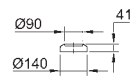

Conjunto de 10 espelhos
Para 39 457 000

39 551 000

51,00