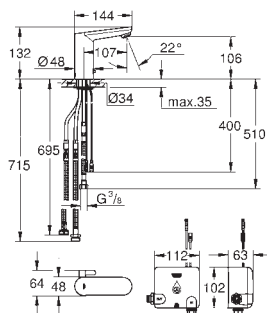

Eurosmart Cosmopolitan E

Powerbox

Com sensor de infravermelho para comunicação bidirecional para monitorização, configuração e manutenção

Inclui PowerBox sistema de autogeração de energia

GROHE EcoJoy mousseur 6.0 l/min

inclui ligações flexíveis

Válvula anti-retorno

Filtros anti sujidade

Sistema de instalação rápida

Powerbox

gerador com turbina de água

unidade interna de poupança de energia

standby 60s/24h, 260s/100h

7 programas pré-selecionados

Lavagem Automática

Desinfecção térmica

Modo de limpeza