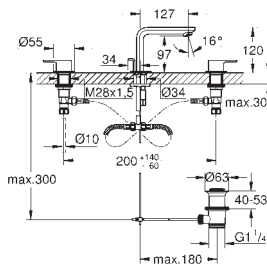

20 304 001 cromado 323,50

Lineare
Misturadora de lavatório 1/2" (3 furos)
Tamanho M
Manípulo metálico
Castelos de discos cerâmicos 1/2", 90°
GROHE EcoJoy SpeedClean mousseur 5.7l/min
Sistema de montagem **GROHE FastFixation**
Válvula automática 1 1/4"
Ligações flexíveis
Pressão mínima 1,0 bar
Porca de ligação 1/2" x 10.5 mm