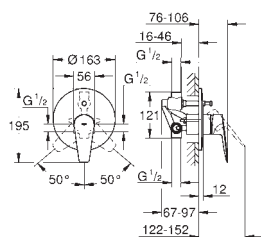

Limitador ecológico de caudal

Inversor automático: banheira/duche

Bica com mousseur

Saída inferior para duche de 1/2" com válvula anti-retorno integrada

Rácores em S (150 ± 25)

Edição Profissional

novο

29 079 001