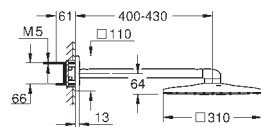

26 479 LS0

moon white

620,00

Rainshower SmartActive 310 Cube

Conjunto de chuveiro de parede 430 mm, 2 jatos

Composto por:

Chuveiro de teto Rainshower SmartActive 310 Cube, prato branco lunar

Jatos:

GROHE PureRain, ActiveRain

Braço de chuveiro horizontal 430 mm

Jato perfeito com o GROHE DreamSpray

Acabamento GROHE StarLight

Sistema anticalcário SpeedClean

Guia de água interior para longa duração

Requer o elemento encastrável 26 483 000 ou 26 484 000 - a ser adquirido separadamente