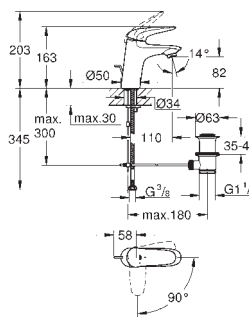

23 709 003
23 709 LS3

cromado
moon white/cromado

138,00
178,50

Eurostyle
Monocomando de lavatório 1/2"
Tamanho S
Cartucho de discos cerâmicos **GROHE SilkMove** 35 mm com função Cold start
Limitador ecológico de caudal
Com limitador ecológico de temperatura
Acabamento cromado **GROHE StarLight**
GROHE EcoJoy mousseur 5,7 l/min
Sistema de montagem **GROHE FastFixation**
Válvula automática 1 1/4"
Ligações flexíveis