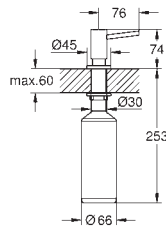

40 535 000

cromado

57,50

40 535 DC0

supersteel

78,50

Dispensador de sabão Cosmopolitan

Para sabonete líquido

Capacidade 500 ml

Acabamento **GROHE StarLight**