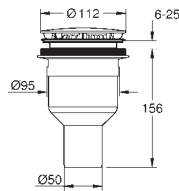

49 533 000 CE

cromado

43,50

49 533 SH0 CE

alpine white

43,50

Conjunto de válvula de escoamento universal para bases de duche

Ø 112 mm

Descarga ao chão

Acabamento cromado **GROHE StarLight**