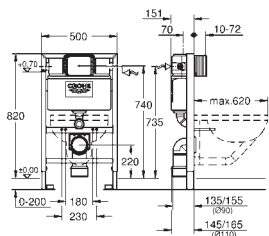

GROHE RAPID SL WC

Referência

Cor

P.V.P.R. (€)

38 526 000

284,50

Rapid SL

Sistema de instalação para WC 0,82 m

Com cisterna 6 - 9l

Pode ser utilizado à frente de paredes sólidas, bem como à frente ou dentro de partições de parede em gesso cartonado

Para revestimento em seco, totalmente pré-montado

Ligações não ajustáveis

2 cavilhas e porcas para fixar WC

Sistema de fixação para a louça sanitária

Distância entre cavilhas 180/230 mm

Curva de descarga de PP Ø 90 mm

Redutor Ø 90/110 mm

cisterna, 6 - 9 l, com as seguintes características:

Válvula de descarga pneumática AV1 para Dual-flush ou descarga única

Acionamento frontal ou superior

Alimentação pela esquerda/direita ou por trás

Insonorizado - Grupo I

Isolamento contra condensações

Ligação de enchimento de 1/2" com torneira de esquadria integrada e tubo de descarga

Proteção para placa

Para instalação na parede deve encomendar o esquadro de fixação 38 558 00M (vendido separadamente)

para montagem de placas de descarga pequenas deve encomendar o eixo de revisão 40 950 000 (vendido separadamente)

38 519 001

423,50