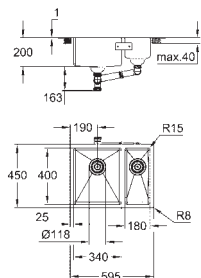

GROHE LAVA-LOUÇAS

Referência

Cor

P.V.P.R. (€)

31 577 SD1

aço inoxidável

316,00

K700U

Lava-louça em aço inoxidável

Modelo: K700U 60-S 59.5/45 1.5 lh

Tipo de Instalação: inferior, superior ou à face

Material: aço inoxidável AISI 304 (V2A)

Espessura do material: 1 mm

Acabamento **GROHE StarLight**

Tipo de acabamento: acetinado

Absorvedor de ruído **GROHE Whisper**

Dimensão mín. móvel: 600 mm

Dimensões: 595 x 450 mm

1 cuba: 340 x 400 x 200 mm

0.5 cuba: 180 x 400 x 140 mm

GROHE FastFixation sistema de rápida instalação

Escozimento à direita

Medida de corte (inferior): 547 x 402 mm (R16)

Medida de corte (superior): 580 x 435 mm

Escoamento: válvula com cesto Ø 3.5"/90 mm

Inclui: conjunto de escoamento, válvula com cesto e kit de fixação

Opcional: válvula automática (40 986 SD0)

Acessórios de fixação: 8