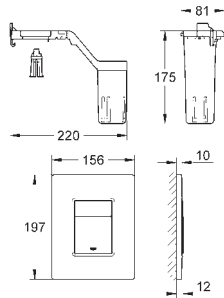

GROHE FRESH

38 805 000

cromado

140,00

Skate Cosmopolitan Set Fresh
Placa de acionamento
Dual Flush ou Start&Stop
Com GROHE Fresh

Aro de fixação com função de abertura
Compartimento para pastilhas desodorizantes
Apenas para pastilhas sem cloro
Válvulas de descarga pneumáticas
Instalação horizontal ou vertical
156 x 197 mm