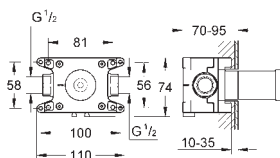

35 028 000		140,00

GROHE Rapido C
Encastrável para controlo de volume
Para instalação da rede do sistema de duche Grohtherm Personalizado
Membrana à prova de água para vedação da parede
Para instalação em alvenaria e pladur
Fluxo:
55 l/min. a 3 bar
Profundidade de instalação 70 - 95 mm