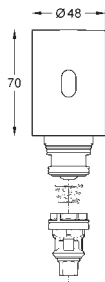

Unidade Tectron retro-fit 1/2"

De lítio de 6V, tipo CR-P2

Duração da bateria: aprox. 7 anos (150 utilizações por dia)

Para fluxómetros de urinol 37 339 000

Com pistão

Indicador de bateria fraca

7 programas pré-selecionados

Lavagem Automática

Modo de limpeza

Descarga prévia ligar/desligar

Aprovado pela CE

37 321 001

cromado

547,50

37 321 SD1

aço inoxidável

561,50