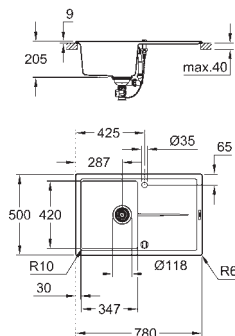

GROHE LAVA-LOUÇAS COMPOSITE

Referência

Cor

P.V.P.R. (€)

31 639 AT0
31 639 AP0

granite gray
granite black

247,00
247,00

K400

Lava-louça Composite com escorredor

Modelo: K400 50-C 78/50 1.0 rev

Tipo de instalação: superior

Material: quartzo composite

Absorvedor de ruído **GROHE Whisper**

Dimensão mín. móvel: 500 mm

Dimensões: 780 x 500 mm

1 cuba: 347 x 440 x 205 mm

Sistema de montagem **GROHE FastFixation**

Reversível

Medidas de corte: 765 x 485 mm

Inclui: válvula automática, conjunto de escoamento, válvula com cesto e kit de montagem

Opcional: válvula automática (40 986 SD0)

Acessórios de fixação: 10