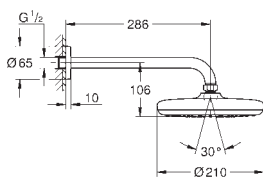

26 411 000

cromado

172,50

Tempesta 210

Conjunto de chuveiro de parede 286 mm, 1 jato

Composto por:

Chuveiro de teto Tempesta 210 (26 408)

1 jato

Jato: Rain

Braço de chuveiro Rainshower 286 mm (28 576)

Jato perfeito com o GROHE DreamSpray

Acabamento cromado GROHE StarLight

Sistema anticalcário SpeedClean

Guia de água interior para longa duração

Adequado para utilização com esquentadores

Pressão mínima 1,0 bar

26 413 000

cromado

144,00

Tempesta 210

Conjunto de chuveiro de teto 142 mm, 1 jato

Composto por:

Chuveiro de teto Tempesta 210 (26 408)

1 jato

Jato: Rain

Chuveiro de teto Rainshower 142mm (28 724 000)

Jato perfeito com o GROHE DreamSpray

Acabamento cromado GROHE StarLight

Sistema anticalcário SpeedClean

Guia de água interior para longa duração

Adequado para utilização com esquentadores