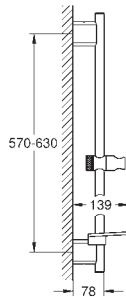

26 594 LS0

moon white

199,00

Rainshower SmartActive 150
Conjunto de duche 3 jatos

Composto por:

Chuveiro de mão Rainshower SmartActive 150 (26 554)

Rampa de chuveiro 900 mm

Suporte deslizante articulado

Bicha de chuveiro de 1,75 m (28 388 000)

Saboneteira **GROHE EasyReach**

GROHE EcoJoy limitador de caudal a 9,5 l/min

Jato perfeito com o **GROHE DreamSpray**

Acabamento **GROHE StarLight**

GROHE FastFixation Plus distância ajustável entre suportes para adaptação aos furos pré-existentis

Sistema anticalcário **SpeedClean**

Guia de água interior para longa duração

Sistema de rotação livre da bicha do chuveiro **Twistfree**

Adequado para utilização com esquentadores

novο