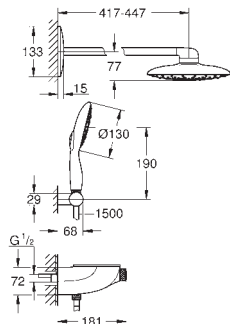

GROHE SISTEMAS RAINSHOWER SMARTCONTROL

Referência

Cor

P.V.P.R. (€)

26 446 LS0

moon white

1.303,00

Sistema Rainshower SmartControl Mono 360
Sistema combinado com termostática, exterior/encastrável

Composto por:

Termostática SmartControl exterior/encastrável

Permite alternar entre:

Chuveiro de parede Rainshower Mono 360, com braço de chuveiro de 450 mm, prato branco

GROHE jactos PureRain/GROHE Rain O²*

Chuveiro de mão Power&Soul 130, prato branco (27 673 LS0)

Suporte de chuveiro de mão (27 055)

Bicha Silverflex 1.500 mm (28 364)

Caudal mínimo recomendado 10 l/min.

Jato perfeito com o **GROHE DreamSpray**

GROHE EcoJoy para menor consumo e jato perfeito

Limitador de temperatura **GROHE SafeStop 38°C**

GROHE SafeStop Plus (opcional) limitador de temperatura a 43°C

SmartControl pressionar para LIGAR-DESLIGAR, rodar para ajustar o caudal

GROHE EasyReach apoio de chuveiro

Requer o conjunto 26 264 001 e a unidade encastrável 26 449 000 - tudo a ser adquirido separadamente