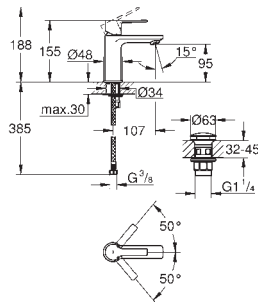

23 791 001 48
23 791 DC1

cromado
supersteel

216,50
303,00

Lineare
Monocomando de lavatório 1/2" Tamanho XS
Manípulo metálico
Cartucho de discos cerâmicos **GROHE SilkMove** 28 mm
Com limitador ecológico de temperatura
GROHE EcoJoy SpeedClean mousseur 5.7l/min
Sistema de instalação **GROHE FastFixation Plus**
Corpo liso com válvula click clack
Ligações flexíveis