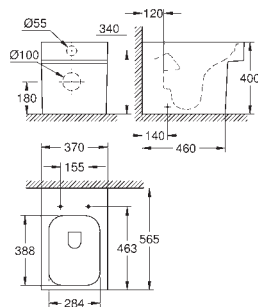

39 485 00H CE

alpine white

570,00

**Cube Ceramic
Sanita compacta encostada à parede**

Para cisternas encastráveis
Descarga múltipla (à parede ou ao chão)
Encostada à parede
Rimless

Volume de descarga 3/4.5 l
Inclui kit de fixação
Cerâmica

Com fixação invisível
PureGuard revestimento antiaderente e antibacteriano
Compatível com assento e tampa 39 488 000 (soft close)
8 peças por palete