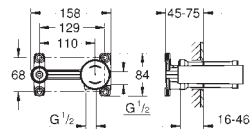

23 571 000 48		238,50

Elemento encastrável 1/2"
Para monocomando de lavatório (2 furos)
Cartucho de discos cerâmicos **GROHE SilkMove** 35 mm
Limitador ecológico de caudal
Com limitador ecológico de temperatura
Bica posicionada à direita ou esquerda
Permite a impermeabilização da construção da parede em redor do corpo
Com manga de vedação