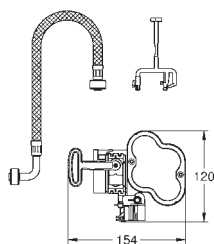

Cabo de conexão de 3 m

Aprovado pela CE

GROHE RAPID SL PARA PESSOAS COM MOBILIDADE REDUZIDA

Referência

Cor

P.V.P.R. (€)

39 141 000

568,50