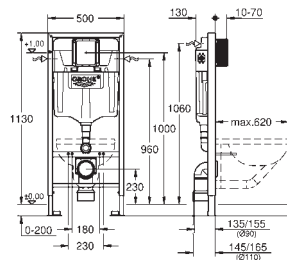

Rapid SL

Sistema de instalação 1,13 m

Cisterna GD 2, 6 - 9 I

Pode ser utilizado à frente de paredes sólidas, bem como à frente ou dentro de partições de parede em gesso cartonado

Para revestimento em seco, totalmente pré-montado

2 cavilhas e porcas para fixar WC

WC cerâmico com área pequena de apoio (< 205 mm), requer o acessório adicional 38 779 000

Distância entre cavilhas 180/230 mm

Curva de saída Ø 90 mm

Redutor Ø 90/110 mm

Cisterna GD 2, 6 - 9 I, com as seguintes características:

Regulação de fábrica 6I e 3I

Válvula de descarga pneumática AV1 para Dual-flush ou descarga única

Alimentação pela esquerda/direita ou por trás

Sem necessidade de ferramentas para instalação do eixo de inspeção, inclui proteção para a fase de construção

Para utilização vertical ou horizontal

Para instalação na parede deve encomendar o esquadro de fixação 38 558 00M (vendido separadamente)

para montagem de placas de descarga pequenas deve encomendar o eixo de revisão 40 911 000 (vendido separadamente)