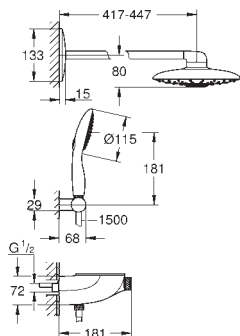

GROHE SISTEMAS RAINSHOWER SMARTCONTROL

Referência

Cor

P.V.P.R. (€)

26 443 000

cromado

1.448,00

Sistema Rainshower SmartControl Duo 360
Sistema combinado com termostática, exterior/encastrável

Composto por:

Termostática SmartControl exterior/encastrável

Permite alternar entre:

Chuveiro de parede Rainshower Duo 360 com braço de chuveiro de 450 mm, prato cromado

GROHE jatos PureRain/GROHE Rain O²* e TrioMassage

Chuveiro de mão Power&Soul 115 mm (27 671 LS0)

Suporte de chuveiro de mão (27 055)

Bicha Silverflex 1.500 mm (28 364)

Caudal mínimo recomendado 10 l/min.

Jato perfeito com o **GROHE DreamSpray**

GROHE CoolTouch Sem risco de queimaduras

GROHE EcoJoy para menor consumo e jato perfeito

Limitador de temperatura **GROHE SafeStop 38°C**

GROHE SafeStop Plus (opcional) limitador de temperatura a 43°C

SmartControl pressionar para LIGAR-DESLIGAR, rodar para ajustar o caudal

GROHE EasyReach apoio de chuveiro

Requer o conjunto 26 264 001 e a unidade encastrável 26 449 000 - tudo a ser adquirido separadamente

Para ser decidido na primeira instalação; configuração padrão de fábrica:
GROHE PureRain