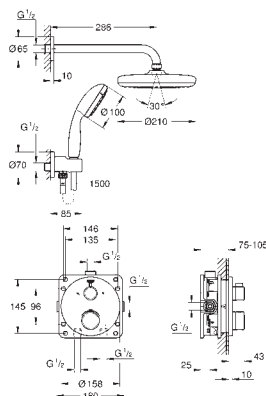

Braço de chuveiro Rainshower 286 mm (28 576)

Produtos como o chuveiro de mão, o suporte, a curva de saída e a bicha flexível devem ser encomendados separadamente

34 727 000 48 cromado 672,00

Grohtherm
Conjunto de duche Perfect com Tempesta 210