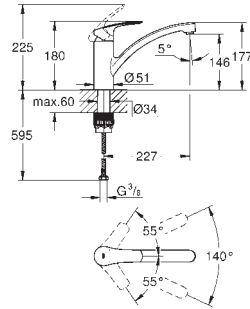

novο

33 281 003
33 281 DC3

cromado
supersteel

121,50
157,50

Eurosmart

Monocomando de lava-louça 1/2"

Bica Baixa

Acabamento cromado **GROHE StarLight**

Cartucho de discos cerâmicos **GROHE SilkMove 35 mm**

Limitador de temperatura integrado

Limitador ecológico de caudal

Bica giratória

Ângulo de rotação do manípulo de 140°

Vias de água separadas - sem chumbo e níquel

Mousseur com ranhura para substituição sem necessidade de ferramentas

Ligações flexíveis 3/8"

Sistema de instalação **GROHE FastFixation Plus**

novο