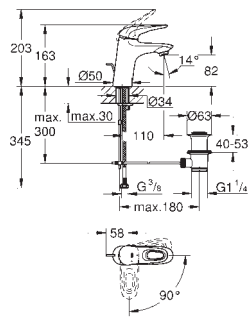

23 374 003
23 374 LS3

cromado
moon white/cromado

138,00
178,50

Eurostyle
Monocomando de lavatório 1/2"
Tamanho S
Cartucho de discos cerâmicos **GROHE SilkMove** 35 mm com função Cold start
Com limitador ecológico de temperatura
Acabamento cromado **GROHE StarLight**
GROHE EcoJoy mousseur 5,7 l/min
Sistema de montagem **GROHE FastFixation**
Válvula automática 1 1/4"
Ligações flexíveis