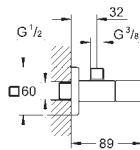

22 012 000

cromado

46,50

Eurocube

Torneira de esquadria 1/2"

Ligação à parede 1/2"

Saída para água misturada 3/8"

Cartucho

Manípulo metálico

37 535 000 48

cromado

71,50

37 535 DC0

supersteel

152,00

37 535 AL0

brushed hard graphite

152,00