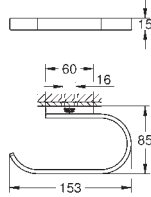

GROHE SELECTION

Referência Cor P.V.P.R. (€)

41 068 000	cromado	58,50
41 068 DC0	supersteel	81,50
41 068 BE0	polished nickel	87,00
41 068 EN0	brushed nickel	93,00
41 068 GL0	cool sunrise	87,00
41 068 GN0	brushed cool sunrise	93,00
41 068 DA0	warm sunset	87,00
41 068 DL0	brushed warm sunset	93,00
41 068 A00	hard graphite	87,00
41 068 AL0	brushed hard graphite	93,00

Selection
Porta rolos
Sem tampa
Material: metal
Montagem na parede
Fixação oculta
Acabamento cromado **GROHE StarLight**