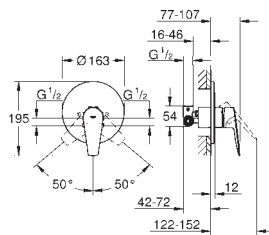

Elemento encastrável

Cartucho de discos cerâmicos GROHE Longlife 46 mm

Acabamento cromado **GROHE StarLight**

Limitador ecológico de caudal

Espelho e junta de vedação

Limitador de temperatura opcional

Edição Profissional