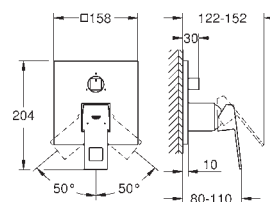

Eurocube

Monocomando com inversor de 3 vias

Elemento exterior

GROHE Rapido SmartBox (35 600/35 604)

Cartucho de discos cerâmicos **GROHE SilkMove** 46 mm

Encastrável com **GROHE FastFixation**

Espelho de metal com ajuste de 6°, Manipulo metálico

Inversor de 3 vias

Desempenho de fluxo: Saída A = 27 l/min, Saída B = 27 l/min, Saída C = 27 l/min

Sem elemento encastrável

35 604 000

Elemento encastrável universal GROHE Rapido SmartBox

Edição Profissional disponível Março 2021

123,50

24 153 000

cromado

444,00