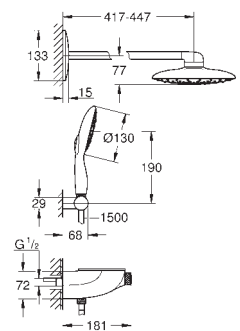

26 446 000

cromado

1.303,00

Sistema Rainshower SmartControl Mono 360
Sistema combinado com termostática, exterior/encastrável

Composto por:

Termostática SmartControl exterior/encastrável

Permite alternar entre:

Chuveiro de parede Rainshower Mono 360 com braço de chuveiro de 450 mm, prato cromado

GROHE jatos PureRain/GROHE Rain O²*

Chuveiro de mão Power&Soul 130, prato branco (27 673 LS0)

Suporte de chuveiro de mão (27 055)

Bicha Silverflex 1.500 mm (28 364)

Caudal mínimo recomendado 10 l/min.

Jato perfeito com o **GROHE DreamSpray**

GROHE EcoJoy para menor consumo e jato perfeito

Limitador de temperatura **GROHE SafeStop 38°C**

GROHE SafeStop Plus (opcional) limitador de temperatura a 43°C

SmartControl pressionar para LIGAR-DESLIGAR, rodar para ajustar o caudal

GROHE EasyReach apoio de chuveiro

Requer o conjunto 26 264 001 e a unidade encastrável 26 449 000 - tudo a ser adquirido separadamente

Para ser decidido na primeira instalação; configuração padrão de fábrica:
GROHE PureRain