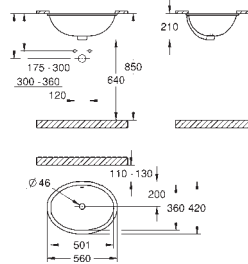

GROHE EURO CERAMIC

Referência

Cor

P.V.P.R. (€)

39 423 000 CE 48

alpine white

100,00

Bau Ceramic
Lavatório de encastrar por baixo 55
Instalação por baixo
Com overflow
560 x 420 mm
Cerâmica
18 peças por palete