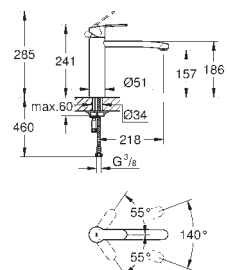

31 124 002

cromado

199,00

Eurostyle Cosmopolitan
Monocomando de lava-louça 1/2''

Bica média
Acabamento **GROHE StarLight**
Cartucho de discos cerâmicos **GROHE SilkMove** 35 mm
Perlator tipo „Mousseur“
Limitador ecológico de caudal