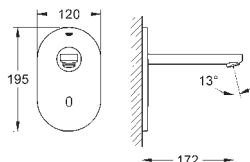

Euroeco Cosmopolitan E

Misturadora electrónica de lavatório sem dispositivo de mistura

Com transformador 100-230 V AC, 50-60 Hz, 6 V DC

GROHE EcoJoy mousseur 5,7 l/min

espelho cromado

Comprimento da bica 172 mm

7 programas pré-selecionados

Lavagem Automática

Desinfecção térmica

Modo de limpeza

36 336 001/36 337 001