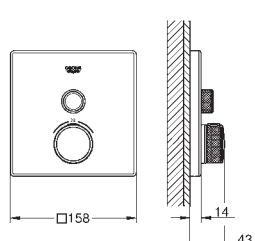

Grotherm SmartControl
Termostática encastrável com 1 saída
Elemento exterior
GROHE Rapido SmartBox (35 600/35 604)
Acabamento **GROHE StarLight**
SmartControl pressionar para LIGAR-DESLIGAR, rodar para ajustar o caudal
Símbolos permutáveis
Cartucho compacto **GROHE TurboStat** com termoelemento em cera
GROHE ProGrip manípulo com relevo
Limitador de temperatura **GROHE SafeStop** 38°C
GROHE SafeStop Plus (opcional) limitador de temperatura a 43°C / 46°C
Filtros anti-sujidade e válvulas anti-retorno
Placa de cobertura em vidro acrílico branco lunar
Sem elemento encastrável
Desempenho do fluxo:
Saída A = 34 l/min
Saída B/C = 29 l/min

35 604 000		123,50

Elemento encastrável universal GROHE Rapido SmartBox
Edição Profissional disponível Março 2021