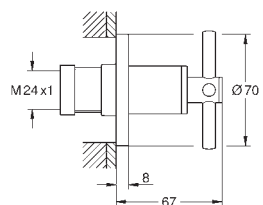

19 069 003	cromado	102,50
19 069 DC3	supersteel	143,50
19 069 AL3	brushed hard graphite	164,00

Atrio
Elemento exterior de torneira de passagem
Para torneira de passagem 35 028 000/29 032 000
Profundidade encastrável, 20-80 mm
Espelho com junta de vedação ajustável
Manipulo de cruz