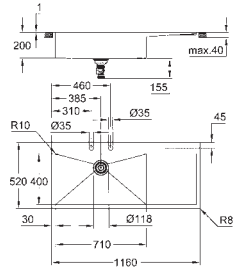

31 581 SD1

aço inoxidável

968,50

K1000

Lava-louça em aço inoxidável com escorredor

Modelo: K1000 80-S 116/52 1.0 lh

Tipo de instalação: superior ou à face

Material: aço inoxidável AISI 304 (V2A)

Espessura do material: 1.2 mm

Acabamento **GROHE StarLight**

Tipo de acabamento: acetinado

Absorvedor de ruído **GROHE Whisper**

Dimensão mín. móvel: 800 mm

Dimensões: 1160 x 520 mm

1 cuba: 710 x 400 mm

GROHE FastFixation sistema de rápida instalação

Escorredor à direita

Medidas de corte (superior): 1145 x 505 mm

Escoamento: válvula automática com cesto Ø 3.5"/90 mm

Inclui: válvula automática, conjunto de escoamento, válvula com cesto e kit de montagem

Opcional: válvula automática (40 986 SD0)

Acessórios de fixação: 10