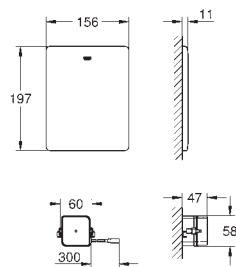

Cabo de conexão de 3 m

Aprovado pela CE

GROHE RAPID SL PARA PESSOAS COM MOBILIDADE REDUZIDA

Referência

Cor

P.V.P.R. (€)

39 141 000

568,50