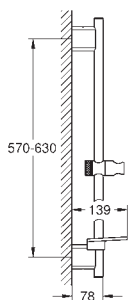

GROHE ACESSÓRIOS PARA CHUVEIROS

Referência

Cor

P.V.P.R. (€)

NOVO

26 602 000

cromado

97,50

Rainshower SmartActive

Rampa, 600 mm

Suporte deslizante articulado

Elemento deslizante e suporte com manípulo de regulação

GROHE FastFixation distância entre suportes de fixação ajustável

Saboneteira **GROHE EasyReach**

Acabamento cromado **GROHE StarLight**

26 603 000

cromado

102,50

26 603 DC0

supersteel

189,00

26 603 BE0

polished nickel

202,00

26 603 EN0

brushed nickel

219,50

26 603 GL0

cool sunrise

202,00

26 603 GN0

brushed cool sunrise

219,50

26 603 DA0

warm sunset

202,00

26 603 DL0

brushed warm sunset

219,50

26 603 A00

hard graphite

202,00

26 603 AL0

brushed hard graphite

219,50

Idem, 900 mm