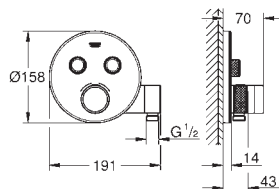

29 120 000 cromado 605,50

Grotherm SmartControl

Termostática encastrável com 2 saídas com suporte de chuveiro integrado

Elemento exterior

GROHE Rapido SmartBox (35 600/35 604)

Acabamento cromado **GROHE StarLight**

SmartControl pressionar para LIGAR-DESLIGAR, rodar para ajustar o caudal

Símbolos permutáveis

Cartucho compacto **GROHE TurboStat** com termoelemento em cera

GROHE ProGrip manípulo com relevo

Limitador de temperatura **GROHE SafeStop 38°C**

GROHE SafeStop Plus (opcional) limitador de temperatura a 43°C / 46°C

Filtros anti-sujidade e válvulas anti-retorno

Diferentes saídas funcionam simultaneamente

União de chuveiro integrado com saída 1/2"

Sem elemento encastrável

Desempenho de fluxo: Saída B = 24 l/min, Chuveiro de mão = 12 l/min,

Saída B + Chuveiro de mão = 27 l/min

35 604 000 123,50

Elemento encastrável universal GROHE Rapido SmartBox
Edição Profissional disponível Março 2021