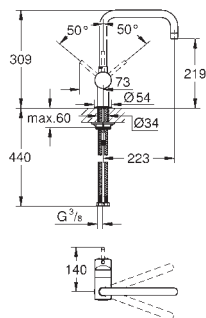

GROHE MINTA / MINTA SMARTCONTROL / MINTA TOUCH

Referência

Cor

P.V.P.R. (€)

32 488 000
32 488 DC0

cromado
supersteel

223,50
290,00

Minta

Monocomando de lava-louça 1/2"

Bica em U, Acabamento **GROHE StarLight**

Cartucho de discos cerâmicos **GROHE SilkMove** 46 mm

Limitador ecológico de caudal

Ângulo de rotação: 0° / 150° / 360°

Bica giratória

Ligações flexíveis

Sistema de instalação rápida

Limitador de temperatura opcional