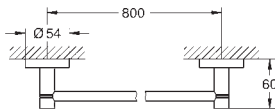

GROHE ESSENTIALS

Referência Cor P.V.P.R. (€)

40 386 001	cromado	56,00
40 386 DC1	supersteel	78,00
40 386 BE1	polished nickel	84,00
40 386 EN1	brushed nickel	89,50
40 386 GL1	cool sunrise	84,00
40 386 GN1	brushed cool sunrise	89,50
40 386 DA1	warm sunset	84,00
40 386 DL1	brushed warm sunset	89,50
40 386 A01	hard graphite	84,00
40 386 AL1	brushed hard graphite	89,50

Essentials

Toalheiro de barra

Material: metal

854 mm (comprimento funcional 800 mm)

Fixação oculta

Acabamento cromado **GROHE StarLight**

Adequado para aparafusar (inclui parafusos e cavilhas) ou colar (cola 40 915 000 encomendado em separado)