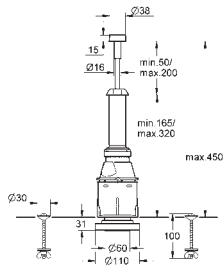

GROHE ACESSÓRIOS PARA AUTOCLISMOS

	Referência	Cor	P.V.P.R. (€)
	37 095 000		24,50
	37 093 000		38,50
	37 092 000		25,00
	37 078 PI0	Cromado mate / cromado	59,00
	37 088 PI0	Cromado mate / cromado	33,50
	37 085 PI0	Cromado mate / cromado	35,00
	43 733 000		3,50
	43 758 00M		21,00
novo	42 320 000		40,00
novo	42 314 000		39,50