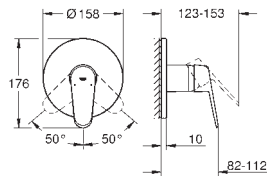

24 055 002 cromado **142,00**
Eurodisc Cosmopolitan
Monocomando de duche 1/2"
Elemento exterior
GROHE Rapido SmartBox (35 600/35 604)
Cartucho de discos cerâmicos **GROHE SilkMove** 46 mm
Acabamento cromado **GROHE StarLight**
Encastrável com **GROHE FastFixation**
Espelho de metal com ajuste de 6°
Manípulo metálico
Desempenho do fluxo: saída B ou C 30 l/min
Sem elemento encastrável

35 604 000 **123,50**
Elemento encastrável universal GROHE Rapido SmartBox
Edição Profissional disponível Março 2021