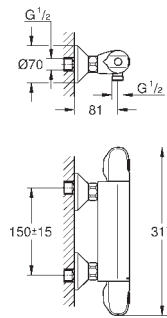

GROHE GROHTHERM 1000

Referência

Cor

P.V.P.R. (€)

34 143 003

cromado

254,00

Grotherm 1000

Termostática de duche 1/2"

Proteção térmica **GROHE CoolTouch**

Limitador de temperatura **GROHE SafeStop 38°C**

GROHE SafeStop Plus (opcional) limitador de temperatura a 43°C

Cartucho compacto **GROHE TurboStat** com termoelemento em cera

Limitador ecológico de caudal **GROHE EcoButton**

Saída para bicha de chuveiro 1/2"

Válvulas anti-retorno integradas

Filtros anti-sujidade

Rácores em S (150 ± 25)

GROHE EcoJoy para menor consumo e jato perfeito

34 814 003

cromado

254,00

Edição Profissional disponível a partir de junho 2021