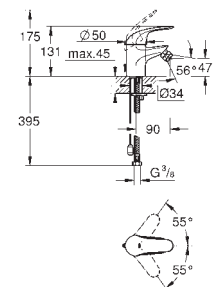

32 882 000

cromado

78,50

Euroeco
Monocomando de bidé 1/2" Tamanho S

Manípulo metálico
Cartucho de discos cerâmicos **GROHE SilkMove** 35 mm
Mousseur com rótula orientável
Corrente deslizante
Ligações flexíveis
Limitador de temperatura opcional