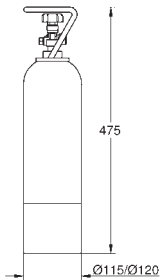

40 423 000

204,00

GROHE Blue

Garrafa Starter Kit 2 kg CO₂

Dióxido de carbono a partir de fontes naturais para alimentos e bebidas (E290)

Pureza: 99,9% de CO₂ v / v min

Volume 1 garrafa: 2 kg, até 350 l de água gaseificada

Válvula de pressão residual integrada e pega de transporte de segurança

Para recarregar, por favor encomende 40 424 000

Unidade de venda 1 peças

Não é aplicável ao cooler GROHE Blue Home

Este produto é uma substância perigosa. Encontre mais informações na safety data sheet. Pode fazer o download em: www.grohe.com/safety-data-sheets/