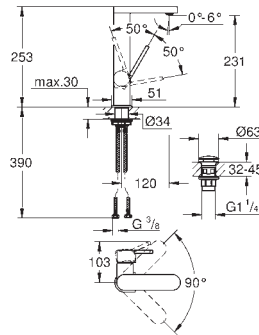

1 furo para instalação
Manípulo metálico
Cartucho de discos cerâmicos **GROHE SilkMove** 28 mm
Com limitador ecológico de temperatura
Acabamento cromado **GROHE StarLight**
GROHE EcoJoy SpeedClean mousseur 5.7l/min
GROHE AquaGuide com mousseur regulável
Sistema de instalação rápida
Bica giratória com encaixe fácil
Ângulo de 90°
Corpo liso com válvula click clack
Ligações flexíveis