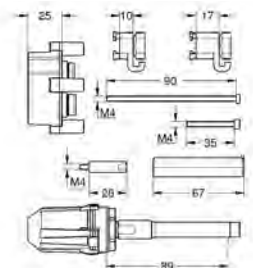

Extensão universal para monocomandos, 25 mm

para misturadoras monocomando de encastrar em combinação com o GROHE Rapido SmartBox

14 057 000

202,00