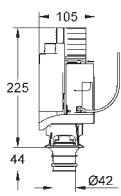

GROHE ACESSÓRIOS PARA AUTOCLISMOS

	Referência	Cor	P.V.P.R. (€)
	37 095 000		24,50
	37 093 000		38,50
	37 092 000		25,00
	37 078 PI0	Cromado mate / cromado	59,00
	37 088 PI0	Cromado mate / cromado	33,50
	37 085 PI0	Cromado mate / cromado	35,00
	43 733 000		3,50
	43 758 00M		21,00
novo	42 320 000		40,00
novo	42 314 000		39,50