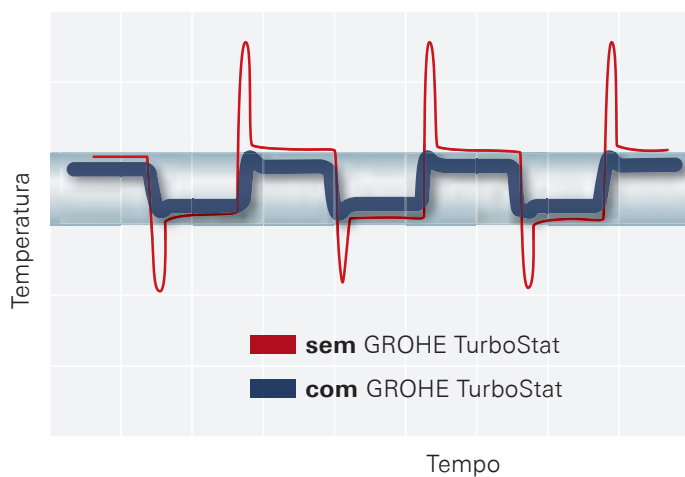

GROHE TURBOSTAT

A temperatura perfeita para a sua conveniência e segurança.

A tecnologia da GROHE TurboStat é a alma das termostáticas. A sensibilidade do elemento termal significa que a temperatura da água é fornecida à temperatura perfeita numa fração de segundo – mantendo-a constante na duração do seu duche. Não desperdice mais tempo e água no acerto da temperatura. E, caso, o fluxo da água fria falhe, a água quente irá parar imediatamente de modo a prevenir uma queimadura.

Compensando precisamente por flutuações em temperatura e pressão de modo consistente durante o duche.