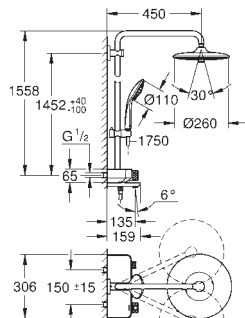

26 510 000

cromado

1.018,50

Euphoria SmartControl System 260 Mono Sistema de duche com termostática de banheira

Composto por:

Braço de chuveiro 450 mm

Suporte superior ajustável para utilização de furos existentes

Termostática SmartControl Exposed

Permite alternar entre:

Chuveiro de teto Euphoria 260 (26 455)

Jatos:

Rain, SmartRain, Jet

Rótula orientável

Ângulo de rotação de $\pm 15^\circ$

Bica de banheira

Chuveiro de mão Euphoria 110 Massage, prato branco (27 221 001)

Jatos:

Rain, SmartRain, Massage

Com suporte ajustável em altura

Bicha de chuveiro de 1,75 m (28 388 000)

Jato perfeito com o **GROHE DreamSpray**

Acabamento cromado **GROHE StarLight**

GROHE CoolTouch Sem risco de queimaduras

Cartucho compacto **GROHE TurboStat** com termoelemento em cera

GROHE ProGrip manípulo com relevo

GROHE EcoJoy para menor consumo e jato perfeito

GROHE SafeStop a 38°C

GROHE SafeStop Plus (opcional) limitador de temperatura a 43°C

SmartControl pressionar para LIGAR-DESLIGAR, rodar para ajustar o caudal

Base **GROHE EasyReach** integrada

Sistema anticalcário **SpeedClean**

Guia de água interior para longa duração

Sistema de rotação livre da bicha do chuveiro **Twistfree**

Adequado para utilização com esquentadores a partir de 18 KWh

Caudal mínimo recomendado 7 l/min.