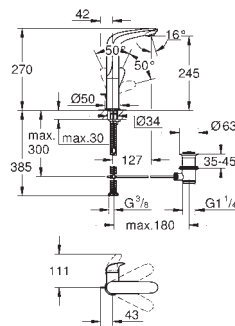

23 718 003 cromado 209,00
23 718 LS3 moon white/cromado 270,50

Eurostyle
Monocomando de lavatório 1/2"
Tamanho L
Com limitador ecológico de temperatura
Acabamento cromado **GROHE StarLight**
GROHE EcoJoy mousseur 5,7 l/min
Sistema de montagem **GROHE FastFixation**
Bica giratória
Ângulo de 360°
Válvula automática 1 1/4"