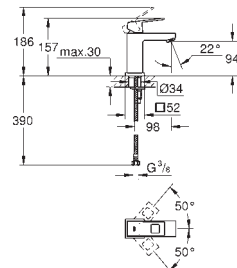

23 132 000

cromado

196,00

Eurocube
Monocomando de lavatório 1/2"
Tamanho S

Manípulo metálico
Cartucho de discos cerâmicos **GROHE SilkMove** 28 mm
Limitador de temperatura
Sistema de instalação **GROHE FastFixation Plus**
Corpo liso

Ligações flexíveis