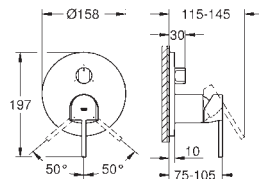

24 093 003 cromado 227,00

GROHE Plus
Monocomando com inversor de 3 vias
Elemento exterior
GROHE Rapido SmartBox (35 600/35 604)
Cartucho de discos cerâmicos **GROHE SilkMove** 46 mm
Acabamento cromado **GROHE StarLight**
Encastrável com **GROHE FastFixation**
Espelho de metal com ajuste de 6°
Manipulo metálico
Inversor de 3 vias
Desempenho de fluxo:
Saída A = 27 l/min
Saída B = 27 l/min
Saída C = 27 l/min
Sem elemento encastrável

35 604 000 123,50

Elemento encastrável universal GROHE Rapido SmartBox
Edição Profissional disponível Março 2021