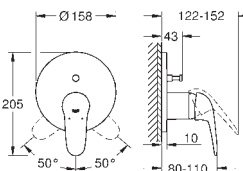

24 047 003

cromado

130,50

24 047 LS3

moon white

168,50

Eurostyle

Monocomando com inversor de 2 vias

Elemento exterior

GROHE Rapido SmartBox (35 600/35 604)

Cartucho de discos cerâmicos **GROHE SilkMove** 46 mm

Acabamento cromado **GROHE StarLight**

Encastrável com **GROHE FastFixation**

Espelho de metal com ajuste de 6°, Manipulo metálico

Inversor automático de 2 vias

Desempenho do fluxo: saída B 27 l/min, saída C 27 l/min

Sem elemento encastrável

35 604 000

Elemento encastrável universal GROHE Rapido SmartBox

Edição Profissional disponível Março 2021

123,50