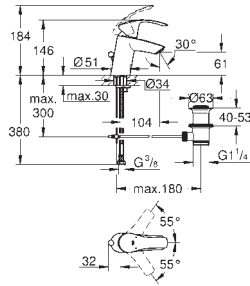

33 265 002

cromado

105,00

Eurosmart
Monocomando de lavatório 1/2"
Tamanho S

Cartucho de discos cerâmicos **GROHE SilkMove** 35 mm
Limitador ecológico de caudal
Com limitador ecológico de temperatura
Acabamento cromado **GROHE StarLight**
GROHE EcoJoy mousseur 5,7 l/min
Sistema de montagem **GROHE FastFixation**
Válvula automática 1 1/4"
Ligações flexíveis