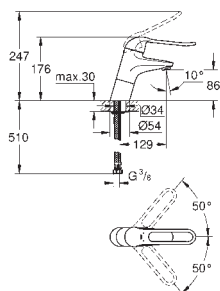

23 293 000

cromado

216,50

Euroeco
Monocomando de lavatório 1/2"
Tamanho XL

Corpo liso
Versão alta
Acabamento cromado **GROHE StarLight**
Cartucho de discos cerâmicos **GROHE SilkMove 46 mm**
GROHE EcoJoy para menor consumo e jato perfeito
Limitador ecológico de caudal
limitador de temperatura regulável
Caudal mínimo regulável 2,5 l/min
Ligações flexíveis
Sistema de instalação rápida