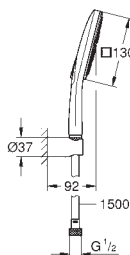

26 589 000

cromado

102,00

Rainshower SmartActive 130 Cube
Conjunto com suporte de parede 3 jatos

Composto por:

Chuveiro de mão Rainshower SmartActive 130 Cube (26 582)

Suporte de parede articulado (27 056)

Bicha Silverflex 1.500 mm (28 364)

GROHE EcoJoy limitador de caudal a 9,5 l/min

Jato perfeito com o **GROHE DreamSpray**

Acabamento cromado **GROHE StarLight**

Sistema anticalcário **SpeedClean**

Guia de água interior para longa duração

Sistema de rotação livre da bicha do chuveiro **Twistfree**

Adequado para utilização com esquentadores

novο