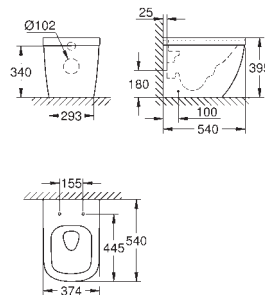

39 339 000 CE **alpine white** **182,50**
39 339 00H CE **alpine white** **214,50**

Euro Ceramic
Sanita compacta encostada à parede
Descarga à parede
Encostada à parede
Tecnologia de descarga GROHE Triple Vortex
Rimless
Volume de descarga 3/5 l
Inclui kit de fixação
Cerâmica
Com fixação invisível
opcional: **PureGuard** revestimento antiaderente e antibacteriano (00H)
Compatível com assento e tampa 39 330 001 (Soft Close) e 39 331 001 (sem Soft Close)
12 peças por palete