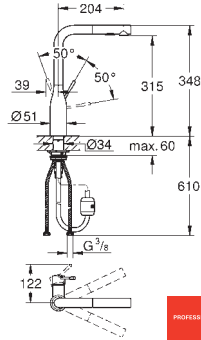

GROHE ESSENCE

Referência	Cor	P.V.P.R. (€)
30 270 000 48	cromado	356,00
30 270 DC0	supersteel	469,00

Essence
Monocomando de lava-louça 1/2"
Bica alta
Acabamento cromado **GROHE StarLight**
Cartucho de discos cerâmicos **GROHE SilkMove** 28 mm
GROHE EasyDock garante uma retração fácil e um retorno suave de volta à posição inicial
Chuveiro extraível com controlo de jato
Inversor: jato laminar/chuveiro **SpeedClean**
Retorno automático ao jato laminar
Válvulas anti-retorno integradas
Ligações flexíveis

30 504 000	cromado	361,50
Edição Profissional disponível a partir de Março 2021