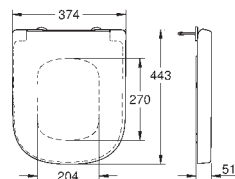

39 330 001 CE **alpine white** **100,00**

Euro Ceramic
Assento com soft close
Com tampa
Função de remoção rápida
Amovível
Material: duroplast
Inclui kit de fixação
Dobradiças de aço inoxidável
Facilidade de fixação
Compatível com todas as sanitas Euro Ceramic