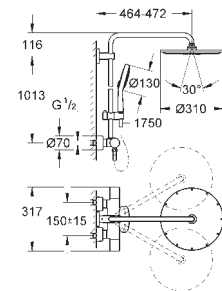

27 968 000

cromado

1.137,50

Sistemas Rainshower 310

Sistema de duche com termostática

Composto por:

Braço de chuveiro 450 mm

Termostática

Permite alternar entre:

Chuveiro de parede Rainshower Cosmopolitan 310 (27 477 000)

Material: metal

Rótula orientável

Ângulo de rotação de $\pm 15^\circ$

Chuveiro de Mão Power & Soul Cosmopolitan 130 mm (27 664 000)

Com suporte ajustável em altura (12 140 000)

Bicha de chuveiro de 1,75 m (28 388 000)

Cartucho compacto **GROHE TurboStat** com termoelemento em cera

Limitador de temperatura **GROHE SafeStop** 38°C

GROHE SafeStop Plus (opcional) limitador de temperatura a 43°C

GROHE CoolTouch Sem risco de queimaduras

Jato perfeito com o **GROHE DreamSpray**

GROHE One-Click seleção de jato com um click

Acabamento cromado **GROHE StarLight**

Sistema anticalcário **SpeedClean**

Adequado para utilização com esquentadores a partir de 18 kWh

Caudal mínimo recomendado 7 l/min.