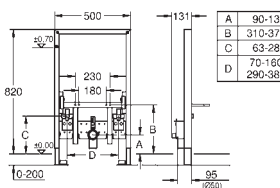

Rapid SL

Sistema de instalação para bidé 1,0 m

Armação em aço galvanizado, autoportante
Pode ser utilizado à frente de paredes sólidas, bem como à frente ou dentro de partições de parede em gesso cartonado
Totalmente pré-montado
Ligações ajustáveis em altura
Ajuste rápido de altura
Acessórios de fixação
2 cavilhas e porcas para fixar bidé
Curva de descarga Ø 50 mm
Juntas de Ø 32 mm
2 ligações de Ø 1/2" insonorizadas
Conjunto de fixação para o bidé
Para instalação na parede deve encomendar o esquadro de fixação 38 558 00M (vendido separadamente)

novο

38 543 000

298,50

Rapid SL

Sistema de instalação para bidé, 0.82 m

Armação em aço galvanizado, autoportante
Pode ser utilizado à frente de paredes sólidas, bem como à frente ou dentro de partições de parede em gesso cartonado
Totalmente pré-montado
Ligações ajustáveis em altura
Ajuste rápido de altura
Acessórios de fixação
2 cavilhas e porcas para fixar bidé
Curva de descarga Ø 50 mm
Juntas de Ø 32 mm
2 ligações de Ø 1/2" insonorizadas
Conjunto de fixação para o bidé
Para instalação na parede deve encomendar o esquadro de fixação 38 558 00M (vendido separadamente)

38 558 00M 48

20,50

Rapid SL

Esquadro de fixação

Montagem diante de parede resistente

Para fixar os elementos na parede
Ajustável entre 130 - 230 mm
Com suporte para revestimento de um módulo ou em série
Acessórios de fixação
2 unidades