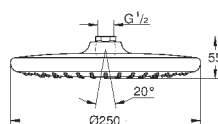

26 662 000 cromado 127,50

Tempesta 250
Chuveiro de teto 1 jato
Jato: Rain
Ø 250 mm
Rótula com ângulo de rotação de ± 10°
Porca de ligação 1/2"
GROHE EcoJoy limitador de caudal a 9,5 l/min
Jato perfeito com o **GROHE DreamSpray**
Acabamento cromado **GROHE StarLight**
Sistema anticalcário **SpeedClean**
Guia de água interior para longa duração
Adequado para utilização com esquentadores
Edição Profissional

26 666 000 cromado 111,50
Idem, com a superfície superior do prato em branco

novο