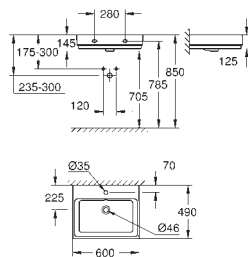

39 473 00H CE

alpine white

254,00

Cube Ceramic Lavatório 60

Suspensão na parede
1 furo central, 2 orifícios laterais pré-perfurados
Com overflow
600 x 490 mm
Cerâmica
PureGuard revestimento antiaderente e antibacteriano
16 peças por palete