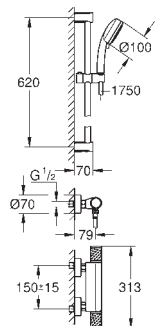

34 834 000

cromado

264,00

Edição Profissional disponível a partir de junho 2021

47 175 000

121,00

Cartucho GROHE TurboStat 1/2"

Para saídas reversíveis (água quente)

Compatível com Grohtherm 800, Grohtherm 800 Cosmopolitan, Grohtherm 1000

Performance, Grohtherm 1000, Grohtherm Cube, Grohtherm 2000, Grohtherm

3000 e Grohtherm SmartControl termostáticas expostas