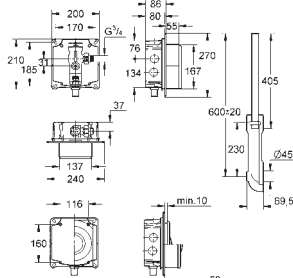

37 157 000

284,50

Fluxómetro para WC
Encastrável
3/4", DN 20
Pré-obturação
6 - 14L
Para baixa pressão
Pressão dinâmica de caudal 0,6 - 3 bar, pressão estática 1,5 bar
Caixa de encastrar 200 x 86 x 210 mm
Tubo de descarga com altura regulável
Sem placa de accionamento
Volume necessário: 1.6l/seg