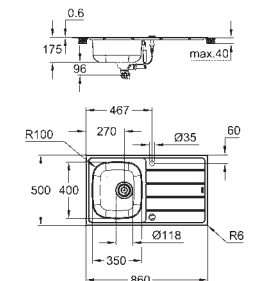

GROHE LAVA-LOUÇAS

Referência

Cor

P.V.P.R. (€)

31 564 SD1

aço inoxidável

194,00

K200

Lava-louça em aço inoxidável com escorredor

Modelo: K200 60-S 96,5/50 1.5 rev

Tipo de instalação: superior

Material: aço inoxidável AISI 304 (V2A)

Espessura do material: 0.6 mm

Acabamento **GROHE StarLight**

Tipo de acabamento: acetinado

Absorvedor de ruído **GROHE Whisper**

Dimensão mín. móvel: 600 mm

Dimensões: 965 x 500 mm

1 cuba: 346 x 396 x 165 mm

0.5 cuba: 180 x 340 x 130 mm

GROHE FastFixation sistema de rápida instalação

Reversível

Medida de corte (superior): 941 x 476 mm

Furação: 2 x 35 mm

Escoamento: válvula automática com cesto Ø 3.5"/90 mm

Inclui: válvula automática, conjunto de escoamento, válvula com cesto e kit de montagem

Opcional: válvula automática (40 986 SD0)

Acessórios de fixação: 16

31 565 SD1

aço inoxidável

213,50

Eurosmart

Conjunto de lava-louça e torneira de cozinha

Composto por:

K200 Lava-louça em aço inoxidável com escorredor (31 552 SD1)

Tipo de instalação: superior

Eurosmart monocomando de lava-louça (33 281 003)

Bica Baixa

1 furo para instalação

Acabamento cromado **GROHE StarLight**

Cartucho de discos cerâmicos **GROHE SilkMove** 35 mm

Com limitador de temperatura integrado

Limitador ecológico de caudal

Bica giratória

Ângulo de rotação do manipulador de 140°

Vias de água separadas - sem chumbo e níquel

Mousseur com ranhura para substituição sem necessidade de ferramentas

Ligações flexíveis

GROHE FastFixation sistema de rápida instalação

Opcional: válvula automática (40 986 SD0)

Acessórios de fixação: 14

31 562 SD1

aço inoxidável

194,00

Bau

Conjunto de lava-louça e torneira de cozinha

Composto por:

K200 Lava-louça em aço inoxidável com escorredor (31 552 SD1)

Tipo de instalação: superior

BauEdge Monocomando de lava-louça (31 367 001)

Bica alta