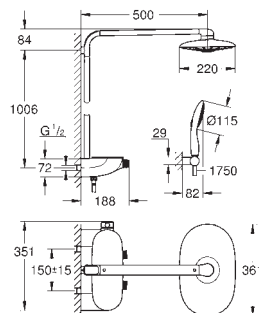

26 250 LS0

moon white

1.448,00

Sistema Rainshower SmartControl Duo 360 Sistema de duche com termostática

Composto por:

Braço de chuveiro horizontal 500 mm

Termostática SmartControl

Permite alternar entre:

Cabeça de chuveiro Rainshower Duo 360

GROHE jatos PureRain/GROHE Rain O^{2*} e TrioMassage

Chuveiro de mão Power&Soul 115 mm (27 671 LS0)

Suporte de chuveiro de mão (27 055)

Bicha de chuveiro de 1,75 m (28 388 000)

Caudal mínimo recomendado 10 l/min.

Jato perfeito com o **GROHE DreamSpray**

Acabamento cromado **GROHE StarLight**

GROHE CoolTouch Sem risco de queimaduras

Cartucho compacto **GROHE TurboStat** com termoelemento em cera

GROHE EcoJoy para menor consumo e jato perfeito

Limitador de temperatura **GROHE SafeStop 38°C**

GROHE SafeStop Plus (opcional) limitador de temperatura a 43°C

SmartControl pressionar para LIGAR-DESLIGAR, rodar para ajustar o caudal

GROHE EasyReach apoio de chuveiro

Sistema anticalcário **SpeedClean**

Guia de água interior para longa duração

Adequado para utilização com esquentadores a partir de 18 KWh

Sistema de rotação livre da bicha do chuveiro **Twistfree**

Para ser decidido na primeira instalação; configuração padrão de fábrica:
GROHE PureRain