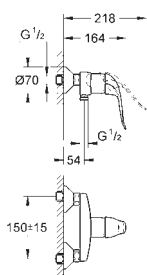

32 780 000 cromado 147,00

Euroeco
Monocomando de duche 1/2"
Montagem na parede
Acabamento cromado **GROHE StarLight**
Cartucho de discos cerâmicos **GROHE SilkMove** 46 mm
GROHE EcoJoy para menor consumo e jato perfeito
Limitador ecológico de caudal
limitador de temperatura regulável
Caudal mínimo regulável 2,5 l/min
Saída para bicha de chuveiro 1/2"
Válvulas anti-retorno integradas
Manipulo metálico
Comprimento do manipulo de 120 mm
Rácores em S (150 ± 25)