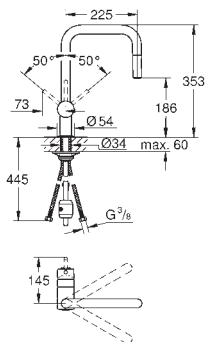

32 322 002
32 322 DC2

cromado
supersteel

295,00
383,00

Minta

Monocomando de lava-louça 1/2"

Bica em U

1 furo para instalação

Acabamento cromado **GROHE StarLight**

Cartucho de discos cerâmicos **GROHE SilkMove** 46 mm

GROHE EasyDock garante uma retração fácil e um retorno suave de volta à posição inicial

Bica extraível com jato duplo

Inversor: jato laminar/chuveiro **SpeedClean**

Retorno automático ao jato laminar

Limitador ecológico de caudal

Bica giratória

Ângulo de 360°

Válvulas anti-retorno integradas

Ligações flexíveis

Sistema de instalação rápida