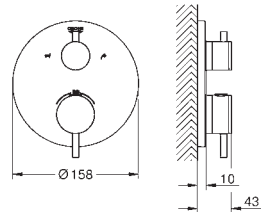

GROHE ATRIO

Referência Cor P.V.P.R. (€)

24 138 003	cromado	599,50
24 138 DC3	supersteel	839,00
24 138 AL3	brushed hard graphite	959,00

Atrio
Termostática de banheira e duche para 2 saídas com válvula de corte/
inversor integrado

Elemento exterior

GROHE Rapido SmartBox (35 600/35 604)

Cartucho compacto **GROHE TurboStat** com termoelemento em cera

Acabamento cromado **GROHE StarLight**

Encastrável com **GROHE FastFixation**

Espelho de metal com ajuste de 6°

Símbolos de banheira e chuveiro

Limitador de temperatura **GROHE SafeStop** 38°C

GROHE SafeStop Plus (opcional) limitador de temperatura a 43°C / 46°C

GROHE AquaDimmer, válvula de corte/inversor integrado

Manipulos metálicos

Desempenho do fluxo: saída B 27 l/min, saída C 30 l/min

Sem elemento encastrável

35 604 000		123,50

Elemento encastrável universal GROHE Rapido SmartBox

Edição Profissional disponível Março 2021