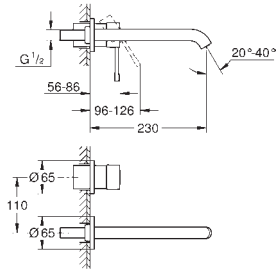

GROHE ESSENCE

Referência	Cor	P.V.P.R. (€)
19 967 001	cromado	270,50
19 967 DC1	supersteel	378,50
19 967 BE1	polished nickel	405,50
19 967 EN1	brushed nickel	432,50
19 967 GL1	cool sunrise	405,50
19 967 GN1	brushed cool sunrise	432,50
19 967 DA1	warm sunset	405,50
19 967 DL1	brushed warm sunset	432,50
19 967 A01	hard graphite	405,50
19 967 AL1	brushed hard graphite	432,50

Essence
Monocomando de lavatório (2 furos) Tamanho L
Montagem na parede
Elemento exterior
23 571 000
Sem elemento encastrável
Espelho metálico
Manipulo metálico
Acabamento cromado **GROHE StarLight**
GROHE EcoJoy mousseur 5,7 l/min
GROHE AquaGuide com mousseur regulável
Distância entre centros 110 mm
Comprimento 230 mm

29 193 001	cromado	274,50
Edição Profissional disponível a partir de junho 2021