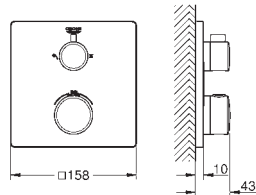

Grotherm
Termostática de duche para 2 saídas com válvula de corte/inversor integrado
Elemento exterior
GROHE Rapido SmartBox (35 600/35 604)
Cartucho compacto **GROHE TurboStat** com termoelemento em cera
Acabamento cromado **GROHE StarLight**
Encastrável com **GROHE FastFixation**
Espelho de metal com ajuste de 6°
Símbolos de chuveiro de teto e chuveiro de mão
Limitador de temperatura **GROHE SafeStop 38°C**
GROHE SafeStop Plus (opcional) limitador de temperatura a 43°C / 46°C
GROHE AquaDimmer, válvula de corte/inversor integrado
Desempenho do fluxo: saída B 27 l/min, saída C 30 l/min
Sem elemento encastrável

35 604 000 123,50
Elemento encastrável universal GROHE Rapido SmartBox
Edição Profissional disponível Março 2021

24 080 000 cromado 382,00