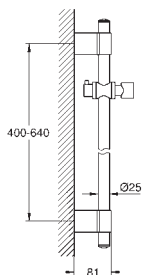

219,50

26 603 A00

hard graphite

202,00

26 603 AL0

brushed hard graphite

219,50

Idem, 900 mm