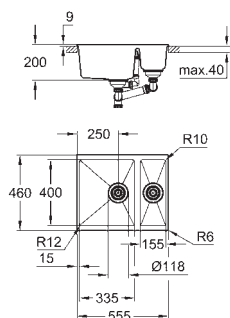

K500

Lava-louça Composite

Modelo: K500 60-C 55.5/46 1.5 rev

Tipo de instalação: superior standard e inferior

Material: quartzo composite

Absorvedor de ruído **GROHE Whisper**

Dimensão mín. móvel: 600 mm

Dimensões: 555 x 460 mm

1 cuba: 335 x 400 x 200 mm

0.5 cuba: 155 x 400 x 140 mm

Sistema de montagem **GROHE FastFixation**

Reversível

Medidas de corte: 525 x 400 mm

Escoamento: válvula com cesto Ø 3.5"/90 mm

Opcional: válvula automática (40 986 SD0)

Inclui: conjunto de escoamento, válvula com cesto e kit de fixação

Fixação com silicone (superior)

Acessórios de fixação: 8

31 649 AT0
31 649 AP0

granite gray
granite black

386,50
386,50