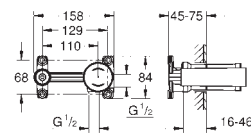

23 571 000 48

238,50

Elemento encastrável 1/2"
Para monocomando de lavatório (2 furos)
Cartucho de discos cerâmicos **GROHE SilkMove** 35 mm
Limitador ecológico de caudal
Com limitador ecológico de temperatura
Bica posicionada à direita ou esquerda
Permite a impermeabilização da construção da parede em redor do corpo
Com manga de vedação