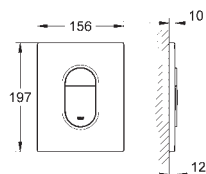

38 844 000

cromado

69,50

38 844 SH0

alpine white

57,50

38 844 P00

Cromado mate

70,50

Arena Cosmopolitan

Placa de accionamento

Dual Flush ou Start&Stop

Válvulas de descarga pneumáticas

Instalação vertical

GROHE EcoJoy para menor consumo e jato perfeito

Acabamento cromado **GROHE StarLight**

Para combinação com Rapid SL e cisternas Uniset GD 2

Compatível com Rapid SLX, por favor encomende o eixo de revisão 66 791 000 (encomendado separadamente)

38 858 000

cromado

69,50

38 858 P00

Cromado mate

70,50

38 858 SH0

alpine white

57,50

Idem, Instalação horizontal