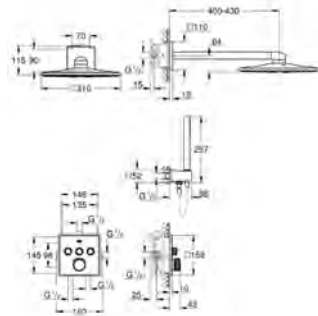

Grotherm SmartControl Conjunto de duche Perfect com Rainshower SmartActive 310 Cube

Composto por:

Termostática encastrável com 3 válvulas

Conjunto Grotherm SmartControl para instalação final (29 126 000)

GROHE Rapido SmartBox (35 600/35 604)

Conjunto de chuveiro de parede Rainshower SmartActive 310 Cube (26 479), inclui chuveiro de teto de 2 jatos, braço de chuveiro de 400 mm e encastrável (26 483 000)

Chuveiro de mão Euphoria Cube Stick (27 698 000)

Euphoria Cube curva de saída 1/2" com suporte de parede para chuveiro (26 370 000)

Bicha Silverflex 1.500 mm (28 364)

34 743 000

cromado

1.087,00