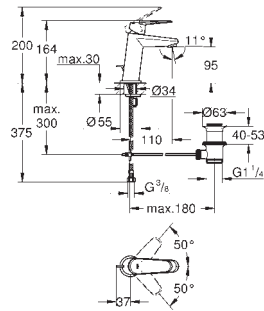

GROHE EURODISC COSMOPOLITAN

Referência

Cor

P.V.P.R. (€)

23 049 002

cromado

192,00

Eurodisc Cosmopolitan
Monocomando de lavatório 1/2"

Tamanho S

Manípulo metálico
Cartucho de discos cerâmicos **GROHE SilkMove** 28 mm
Acabamento cromado **GROHE StarLight**
Sistema de Instalação **GROHE FastFixation**
Perlator tipo „Mousseur“
Válvula automática 1 1/4"
Ligações flexíveis