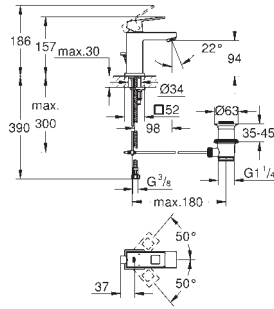

GROHE EUROCUBE

Referência

Cor

P.V.P.R. (€)

23 127 000

cromado

223,50

Eurocube
Monocomando de lavatório 1/2"
Tamanho S

Manípulo metálico
Cartucho de discos cerâmicos **GROHE SilkMove** 28 mm
Acabamento cromado **GROHE StarLight**
GROHE QuickFix Plus sistema de instalação
Perlator tipo „Mousseur“
Válvula automática 1 1/4"

Ligações flexíveis