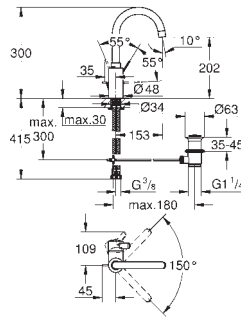

GROHE EUROSMART COSMOPOLITAN

Referência

Cor

P.V.P.R. (€)

32 830 001

cromado

206,00

Eurosmart Cosmopolitan
Monocomando de lavatório 1/2"
Tamanho L

1 furo para instalação
Manípulo metálico
Fixação do manípulo oculta
Cartucho de discos cerâmicos **GROHE SilkMove** 35 mm
Limitador ecológico de caudal
Acabamento cromado **GROHE StarLight**
Vias de água separadas - sem chumbo e níquel
Sistema de montagem **GROHE FastFixation**
Perlator tipo „Mousseur”
Bica giratória com limitador
Válvula automática 1/4"
Ligações flexíveis
Limitador de temperatura opcional

23 933 001

cromado

206,00

idem, com conjunto de escoamento 1 1/4"

novο