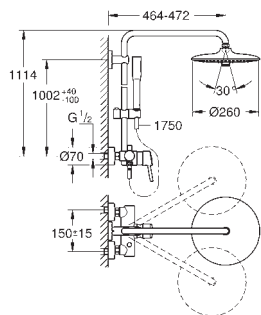

Euphoria System 260

Sistema de duche com misturadora monocomando para montagem na parede

Composto por:

Braço de chuveiro 450 mm

Misturadora monocomando duche com inversor

Permite alternar entre:

Chuveiro de teto Euphoria 260 (26 457)

Rain, SmartRain, Jet

Rótula orientável

Ângulo de rotação de $\pm 15^\circ$

Chuveiro de mão Euphoria 110 Massage (27 239 000)

Jatos:

Rain, Massage, SmartRain

Com suporte ajustável em altura

Bicha de chuveiro de 1,75 m (28 388 000)

Cartucho de discos cerâmicos **GROHE SilkMove** 46 mm

Jato perfeito com o **GROHE DreamSpray**

Acabamento cromado **GROHE StarLight**

GROHE SprayDimmer com limitador de caudal

GROHE EcoJoy limitador de caudal a 9,5 l/min

GROHE FastFixation (suporte superior regulável)

Guia de água interior para longa duração

Sistema anticalcário **SpeedClean**

Sistema de rotação livre da bicha do chuveiro **Twistfree**

Adequado para utilização com esquentadores a partir de 18 KWh

Caudal mínimo recomendado 7 l/min.

Pressão mínima 1,0 bar

Edição Profissional

novο