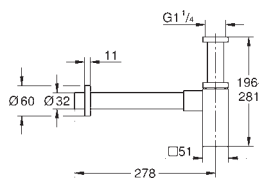

40 564 000 **247,50**
Sifão
Para lavatório
Acabamento cromado **GROHE StarLight**