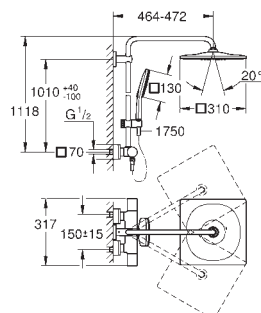

26 649 000 48

cromado

886,00

Rainshower SmartActive 310

Sistema de duche com termostática

Composto por:

Braço de chuveiro 450 mm

Termostática

Permite alternar entre:

Chuveiro de teto Rainshower Mono 310 Cube (26 567)

Rótula orientável

Ângulo de rotação de $\pm 15^\circ$

Chuveiro de mão Rainshower SmartActive 130 Cube (26 550)

Com suporte ajustável em altura

incluindo aderência

Bicha de chuveiro de 1,75 m (28 388 000)

Cartucho compacto **GROHE TurboStat** com termoelemento em cera

Limitador de temperatura **GROHE SafeStop** 38°C

GROHE SafeStop Plus (opcional) limitador de temperatura a 43°C

GROHE CoolTouch Sem risco de queimaduras

Jato perfeito com o **GROHE DreamSpray**

GROHE One-Click seleção de jato com um click

Acabamento cromado **GROHE StarLight**

GROHE FastFixation (suporte superior regulável)

Sistema anticalcário **SpeedClean**

Adequado para utilização com esquentadores a partir de 18 KWh

Caudal mínimo recomendado 7 l/min.

26 652 000

cromado

886,00

idem, com limite de caudal **GROHE EcoJoy** 9.5 l/min

DUCHE