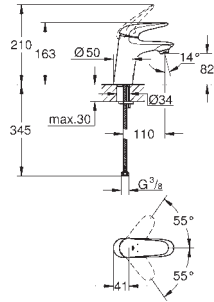

GROHE EUROSTYLE

Referência Cor P.V.P.R. (€)

23 715 003 cromado 121,50

Eurostyle
Monocomando de lavatório 1/2"
Tamanho S
1 furo para instalação
Cartucho de discos cerâmicos **GROHE SilkMove** 35 mm
Limitador ecológico de caudal
Com limitador ecológico de temperatura
Acabamento cromado **GROHE StarLight**
GROHE EcoJoy mousseur 5,7 l/min
Sistema de montagem **GROHE FastFixation**
Corpo liso
Ligações flexíveis