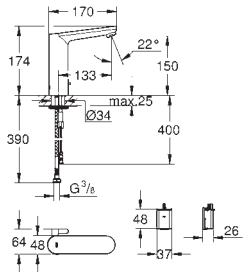

Eurosmart Cosmopolitan E

Misturadora de lavatório eletrónica 1/2" - Tamanho L Com dispositivo de mistura e temperatura ajustável

Com sensor de infravermelho para comunicação bidirecional para monitorização, configuração e manutenção

De lítio de 6V, tipo CR-P2

Duração da bateria: aprox. 7 anos (150 utilizações por dia)

Acabamento **GROHE StarLight**

GROHE EcoJoy mousseur 5,7 l/min

Ligações flexíveis

Válvula anti-retorno

Filtros anti-sujidade

Com válvula solenóide

Bateria externa

Sistema de instalação rápida

Indicador de bateria fraca

7 programas pré-selecionados

Lavagem Automática

Desinfecção térmica

Modo de limpeza

Funções adicionais e definições precisas por controlo remoto 36 407

Aprovado pela CE

Classificação de ruído 1, de acordo com a norma DIN4109, certificado incluído

Protecção tipo IP 59K

Pressão mínima 1,0 bar

36 325 001

cromado

423,50