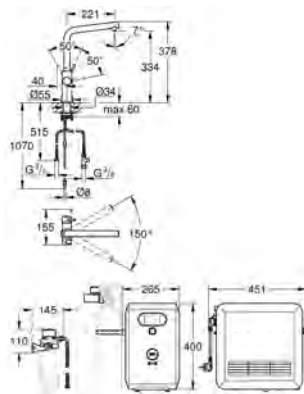

e as paredes entre o transmissor e o recetor

cabeça do filtro com ajuste flexível à dureza da água

O filtro GROHE Blue, a garrafa de CO₂ e o cartucho de limpeza não estão

incluídos na entrega e devem ser adquiridos separadamente

Filtros compatíveis:

- Filtro tamanho S, capacidade 600 l a 20° dKH (40 404 001)
- Filtro tamanho M, capacidade 1500 l a 20° dKH (40 430 001)
- Filtro tamanho L, capacidade 2500 l a 20° dKH (40 412 001)
- Filtro de carbono ativado, capacidade 3000 l (40 547 001)
- Filtro Magnésio+, capacidade 400 l a 17° dGH (40 691 002)

Requisitos do sistema Apple

iPhone com iOS 9.0 ou superior

Requisitos do sistema Android

Smartphone com Android 4.3 ou superior

Os dispositivos móveis e a GROHE Ondus App*** não estão incluídos na entrega e devem ser solicitados separadamente através de uma loja autorizada/Apple store/iTunes ou Google Play.

* As marcas comerciais Bluetooth e logótipos são marcas registadas de propriedade da Bluetooth SIG, Inc. e qualquer uso de tais marcas pela Grohe AG está sob licença. Outros nomes e marcas comerciais pertencem aos seus respectivos proprietários.

** Apple, o logótipo da Apple, iPod, iPod Touch, iPhone e iTunes são marcas comerciais da Apple Inc., registadas nos EUA e outros países. A Apple não é responsável pela função deste dispositivo ou pelo cumprimento das normas de segurança e regulamentares.

*** Disponível gratuitamente para iTunes app store ou Google Play.