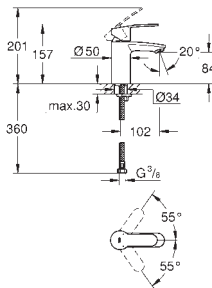

32 468 20E

cromado

133,50

Eurostyle Cosmopolitan
Monocomando de lavatório 1/2"
Tamanho S

Manípulo metálico
Cartucho de discos cerâmicos **GROHE SilkMove** 35 mm
Limitador ecológico de caudal
Caudal mínimo regulável 2,5 l/min
Limitador de temperatura
Acabamento cromado **GROHE StarLight**
GROHE EcoJoy SpeedClean mousseur 5,7l/min
Sistema de Instalação **GROHE FastFixation**
Corpo liso
Ligações flexíveis
Pressão mínima 1,0 bar
Classificação de ruído 1, de acordo com a norma DIN4109, certificado incluído