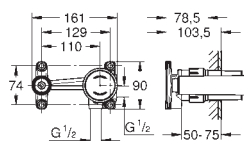

23 429 000 48

251,50

Elemento encastrável misturadora Joystick 1/2"

Para monocomando de lavatório (2 furos)
Cartucho GROHE FeatherControl Joystick
Latão
Permite a impermeabilização da construção da parede em redor do corpo
Com manga de vedação