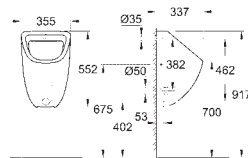

39 438 000 CE 48

alpine white

168,50

Bau Ceramic

Urinol

Entrada de água oculta
Volume de descarga 1 l
Inclui kit de fixação
Cerâmica
para instalação por favor encomende sifão de urinol 39 732 000 (saída horizontal) ou 39 733 000 (saída vertical), vendido separadamente
Não compatível com sensor de temperatura 39 367 000
16 peças por palete