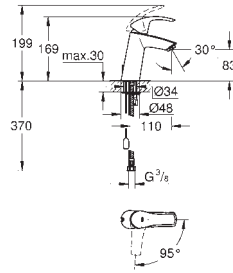

23 394 10E

cromado

114,50

Eurosmart
Monocomando de lavatório 1/2"
Tamanho M

Manípulo metálico
GROHE SilkMove ES
28mm cartucho cerâmico com poupança de energia função cold start
Com limitador ecológico de temperatura
Acabamento cromado **GROHE StarLight**
GROHE EcoJoy mousseur 5,7 l/min
Sistema de montagem **GROHE FastFixation**
Corrente deslizante
Ligações flexíveis