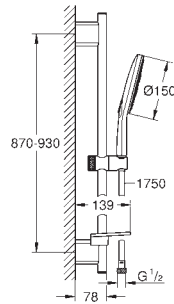

GROHE RAINSHOWER SMARTACTIVE

Referência

Cor

P.V.P.R. (€)

DUCHE

novο