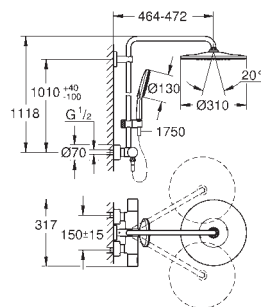

GROHE RAINSHOWER SMARTACTIVE SYSTEM

Referência

Cor

P.V.P.R. (€)

26 648 LS0

moon white

1.018,50

Rainshower SmartActive 310

Sistema de duche com termostática

Composto por:

Braço de chuveiro 450 mm

Termostática

Permite alternar entre:

Chuveiro de teto Rainshower Mono 310 (26 562)

Rótula orientável

Ângulo de rotação de $\pm 15^\circ$

Chuveiro de mão Rainshower SmartActive 130 (26 574)

Com suporte ajustável em altura

incluindo aderência

Bicha de chuveiro de 1,75 m (28 388 000)

Cartucho compacto **GROHE TurboStat** com termoelemento em cera

Limitador de temperatura **GROHE SafeStop** 38°C

GROHE SafeStop Plus (opcional) limitador de temperatura a 43°C

GROHE CoolTouch Sem risco de queimaduras

Jato perfeito com o **GROHE DreamSpray**

GROHE One-Click seleção de jato com um click

Acabamento **GROHE StarLight**

GROHE EcoJoy limitador de caudal a 9,5 l/min

GROHE FastFixation (suporte superior regulável)

Sistema anticalcário **SpeedClean**

Adequado para utilização com esquentadores a partir de 18 KWh

Caudal mínimo recomendado 7 l/min.