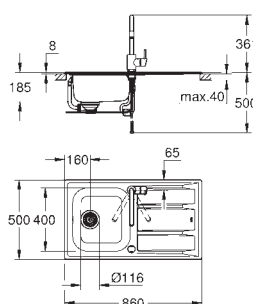

31 570 SD0

aço inoxidável

336,50

Concetto

Conjunto de lava-louça e torneira de cozinha

Composto por:

K400 lava-louça em aço inoxidável com escorredor (31 566 SD0)

Tipo de instalação: superior

Concetto monocomando de lava-louça (32 663 003)

Bica alta

1 furo para instalação

Acabamento cromado **GROHE StarLight**

Cartucho de discos cerâmicos **GROHE SilkMove** 35 mm

Mousseur extraível

Limitador ecológico de caudal

Bica giratória

Ângulo de 360°

Válvulas anti-retorno

Ligações flexíveis

Sistema de montagem **GROHE FastFixation**

Acessórios de fixação: 6

8 peças por palete