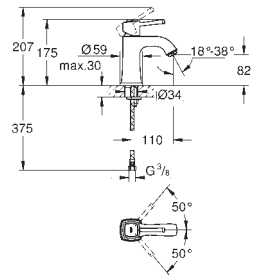

23 310 000
23 310 IGO

cromado
crom/ouro

352,00
464,00

Grandera
Monocomando de lavatório 1/2"
Tamanho M
Cartucho de discos cerâmicos **GROHE SilkMove** 28 mm
Limitador de temperatura
GROHE EcoJoy para menor consumo e jato perfeito
Sistema de montagem **GROHE FastFixation**
GROHE AquaGuide mousseur ajustável 5,7 l/min
Corpo liso
Ligações flexíveis