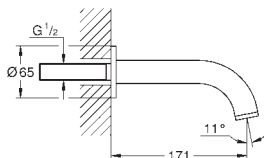

13 139 003 **247,50**
13 139 DC3 **346,50**
13 139 AL3 **395,50**
Atrio
Bica de banheira 1/2"
Comprimento da bica: 171 mm