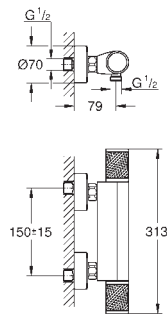

GROHE GROHTHERM 1000 PERFORMANCE

Referência

Cor

P.V.P.R. (€)

34 776 000

cromado

233,50

Grohtherm 1000 Performance
Termostática de duche 1/2"

Montagem na parede

Proteção térmica **GROHE CoolTouch**

Acabamento cromado **GROHE StarLight**

Limitador de temperatura **GROHE SafeStop 38°C**

GROHE SafeStop Plus (opcional) limitador de temperatura a 43°C

Cartucho compacto **GROHE TurboStat** com termoelemento em cera

GROHE ProGrip manípulo com relevo

Corte de águas misturadas integrado

Limitador ecológico de caudal **GROHE EcoButton**

Castelo cerâmico 1/2", 180°

Saída para bicha de chuveiro 1/2"

Válvulas anti-retorno integradas

Filtros anti-sujidade

Rácores em S (150 ± 25)

Espelho metálico

GROHE EcoJoy para menor consumo e jato perfeito

34 827 000

cromado

233,50

Edição Profissional disponível a partir de junho 2021

34 779 000

cromado

284,50

Grohtherm 1000 Performance

Termostática de banheira e duche 1/2"

Montagem na parede

Proteção térmica **GROHE CoolTouch**

Acabamento cromado **GROHE StarLight**

Limitador de temperatura **GROHE SafeStop 38°C**

GROHE SafeStop Plus (opcional) limitador de temperatura a 43°C

Cartucho compacto **GROHE TurboStat** com termoelemento em cera

GROHE ProGrip manípulo com relevo

Corte de águas misturadas integrado

GROHE AquaDimmer Eco com múltiplas funções:

GROHE Eco Button

(botão economizador, para parar o chuveiro)

- regulação de caudal

- inversor banheira/duche

Saída para bicha de chuveiro 1/2"

Perlator tipo „Mousseur“

Válvulas anti-retorno integradas

Filtros anti-sujidade

Rácores em S (150 ± 25)

Espelho metálico

GROHE EcoJoy para menor consumo e jato perfeito