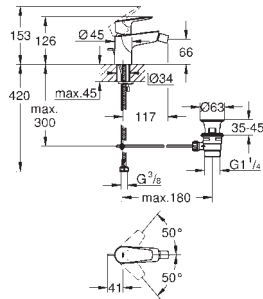

GROHE EcoJoy mousseur 5,7 l/min

Rótula orientável

Sistema de instalação rápida

Válvula automática 1/4"

Ligações flexíveis

Edição Profissional

novο

23 635 001 cromado 86,00