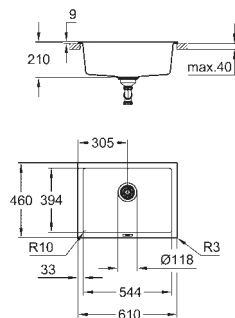

31 655 AT0
31 655 AP0

granite gray
granite black

298,00
298,00

K700U

Lava-louça Composite

Modelo: K700U 70-C 61/45.7 1.0

Tipo de instalação: superior standard e inferior

Material: quartzo composite

Absorvedor de ruído **GROHE Whisper**

Dimensão mín. móvel: 700 mm

Dimensões: 610 x 460 mm

1 cuba: 544 x 394 x 205 mm

Sistema de montagem **GROHE FastFixation**

Medidas de corte: 543 x 393 mm

Escoamento: válvula com cesto Ø 3.5"/90 mm

Opcional: válvula automática (40 986 SD0)

Inclui: conjunto de escoamento, válvula com cesto e kit de fixação

Acessórios de fixação: 6