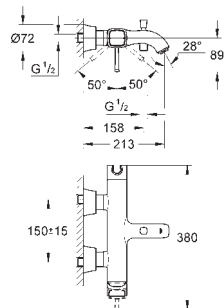

23 317 000 cromado 692,50
23 317 IGO crom/ouro 784,00

Grandera
Monocomando de banheira e duche 1/2"
Montagem na parede
Cartucho de discos cerâmicos **GROHE SilkMove** 46 mm
Limitador ecológico de caudal
Inversor automático: banheira/duche
Válvula anti-retorno integrada na saída da bicha de chuveiro 1/2"
Válvulas anti-retorno