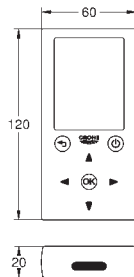

Controlo remoto

Para todos os produtos eletrónicos infravermelhos da GROHE e GROHE Blue Home

Monitoração

Dados de consumo e utilização

Ciclos de desinfecção térmica (torneiras eletrónicas)

Ciclos de descarga automática (torneiras eletrónicas)

Ciclos de limpeza (GROHE Blue Home)

Filtros e capacidade de CO₂ (GROHE Blue Home)

Configuração

Modo de limpeza on/off

Desinfecção térmica (torneiras eletrónicas)

Deteção de distância

Atrasar shut off (torneiras eletrónicas)

Descarga automática (torneiras eletrónicas)

Capacidade do filtro (GROHE Blue Home)

Funções

Enviar e guardar perfil

Redefinir as configurações de fábrica ou de utilizador

Detalhes de serviço

Modo demo

Códigos de erro (GROHE Blue Home)

3 x pilhas 1.5 V DC (AAA)

39 368 000

711,00