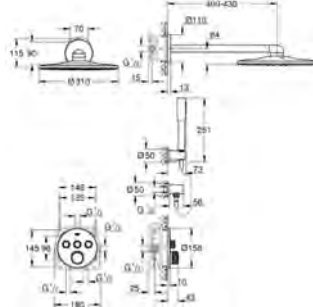

Saída A = 27 l/min

Saída B = 27 l/min

Saída C = 27 l/min

Sem elemento encastrável

24 169 001 cromado 192,00

Edição Profissional disponível a partir de junho 2021

34 705 000 cromado 1.303,00

Grotherm SmartControl