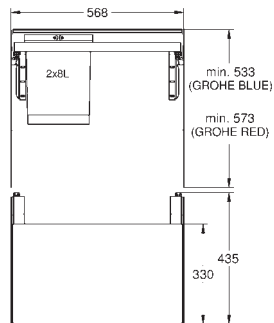

40 981 000

347,00

GROHE Blue

Sistema de resíduos extraível 60 cm - 8 l / 8 l

Tipo de instalação: parede lateral e painel frontal

Extensão total com amortecimento pull-in

Separação: duplo, 2 x 8 l

Largura do móvel: 60 cm

Altura da instalação: Mín: 533 mm, Máx: 573 mm

Compatível com GROHE Blue Home, GROHE Blue Professional e GROHE Red Tamanho M e L