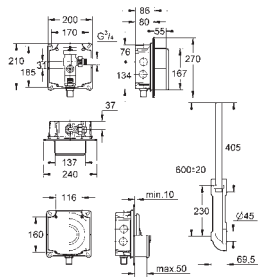

GROHE FLUXÓMETROS PARA WC

Referência

Cor

P.V.P.R. (€)

37 153 000

287,50

Fluxómetro para WC
Encastrável, 3/4", DN 20
Pré-obturação, **6 - 9L**
Pressão dinâmica de caudal **1,2 - 5 bar**
Regulação do caudal de descarga
Caixa de encastrar 200 x 86 x 210 mm
Tubo de descarga com altura regulável
Sem placa de accionamento
Insonorizado - Grupo I