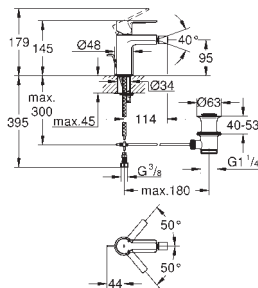

33 848 001 48
33 848 DC1

cromado
supersteel

258,00
361,00

Lineare
Monocomando de bidê 1/2" Tamanho S
Manípulo metálico
Cartucho de discos cerâmicos **GROHE SilkMove** 28 mm
Com limitador ecológico de temperatura
Sistema de instalação **GROHE FastFixation Plus**
Mousseur com rótula orientável
Válvula automática 1 1/4"
Ligações flexíveis
Pressão mínima 1,0 bar