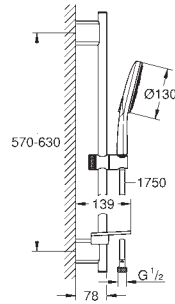

GROHE RAINSHOWER SMARTACTIVE

Referência

Cor

P.V.P.R. (€)

DUCHE

NOVO