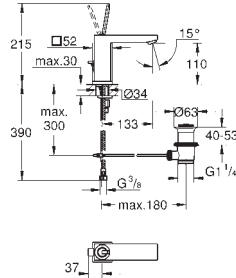

23 657 000

cromado

305,00

Eurocube Joy
Monocomando de lavatório 1/2"
Tamanho M

Manípulo metálico
Cartucho GROHE FeatherControl Joystick
GROHE EcoJoy SpeedClean mousseur 5.7l/min
Sistema de instalação **GROHE FastFixation Plus**
Válvula automática 1 1/4"
Ligações flexíveis