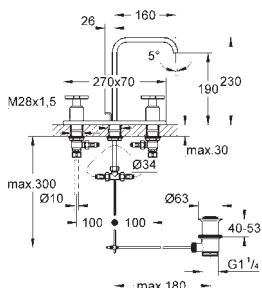

20 143 000

cromado

711,50

Allure
Misturadora de lavatório 1/2" (3 furos)
Tamanho M

Castelos de discos cerâmicos 1/2", 180°
Limitador de caudal (8 l/min.)
Bica com mousseur
Válvula automática 1 1/4"
Ligações flexíveis