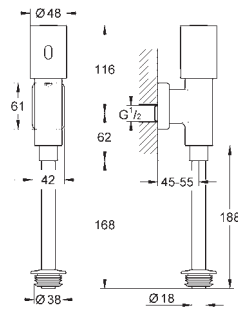

GROHE PLACAS ELETRÓNICAS PARA URINOL

Referência

Cor

P.V.P.R. (€)

37 421 000

cromado

419,00

Tectron Rondo