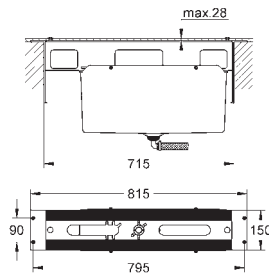

Referência

Cor

P.V.P.R. (€)

29 037 000

**Combinação de banheira e duche (5 furos)
Montagem em bancada**

Caixa de escoamento e ligação de descarga
tampas para cobrir as fixações dos parafusos vêm sempre em cromado

754,50