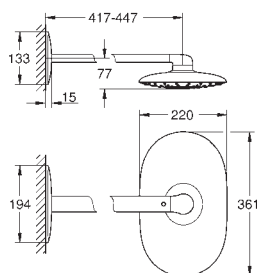

26 450 000

cromado

496,00

Rainshower Mono 360

Conjunto de chuveiro de parede 450 mm, 1 jato

Composto por:

Chuveiro de parede Rainshower Mono 360, prato cromado

1 jato

GROHE jactos PureRain/GROHE Rain O²*

Braço de chuveiro horizontal 450 mm

Jato perfeito com o **GROHE DreamSpray**

Acabamento cromado **GROHE StarLight**

Sistema anticalcário **SpeedClean**

Guia de água interior para longa duração

Requer o conjunto 26 264 001 - encomendado separadamente