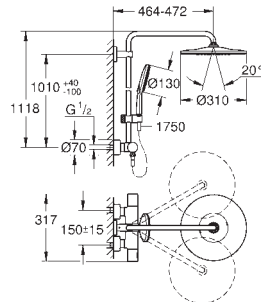

GROHE RAINSHOWER SMARTACTIVE SYSTEM

Referência

Cor

P.V.P.R. (€)

26 647 000 48

cromado

886,00

Rainshower SmartActive 310

Sistema de duche com termostática

Composto por:

Braço de chuveiro 450 mm

Termostática

Permite alternar entre:

Chuveiro de teto Rainshower Mono 310 (26 561)

Rótula orientável

Ângulo de rotação de $\pm 15^\circ$

Chuveiro de mão Rainshower SmartActive 130 (26 544)

Com suporte ajustável em altura

Bicha de chuveiro de 1,75 m (28 388 000)

Cartucho compacto **GROHE TurboStat** com termoelemento em cera

Limitador de temperatura **GROHE SafeStop** 38°C

GROHE SafeStop Plus (opcional) limitador de temperatura a 43°C

GROHE CoolTouch Sem risco de queimaduras

Jato perfeito com o **GROHE DreamSpray**

GROHE One-Click seleção de jato com um click

Acabamento cromado **GROHE StarLight**

GROHE FastFixation (suporte superior regulável)

Sistema anticalcário **SpeedClean**

Adequado para utilização com esquentadores a partir de 18 KWh

Caudal mínimo recomendado 7 l/min.

26 647 L50

moon white

1.018,50