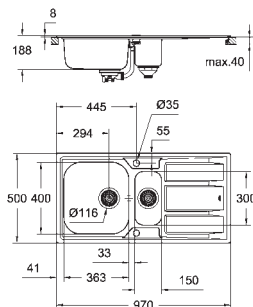

GROHE LAVA-LOUÇAS

Referência

Cor

P.V.P.R. (€)

novο

31 567 SD0

aço inoxidável

230,50

K400

Lava-louça em aço inoxidável com escorredor

Modelo: K400 60-S 97/50 1.5 rev

Tipo de instalação: superior

Material: aço inoxidável AISI 304 (V2A)

Espessura do material: 0.7 mm

Acabamento **GROHE StarLight**

Tipo de acabamento: acetinado

Absorvedor de ruído **GROHE Whisper**

Dimensão mín. móvel: 600 mm

Dimensões: 970 x 500 mm

1 cuba: 363 x 400 x 188

Cuba 0.5: 150 x 300 x 150 mm

GROHE FastFixation sistema de rápida instalação

Reversível

Medidas de corte: 950 x 480 mm

Furação: 2 x 35 mm

Inclui: válvula automática, conjunto de escoamento, válvula com cesto e kit de

montagem

Acessórios de fixação: 8

10 peças por palete

novο