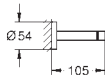

Essentials

Toalheiro de barra

Material: metal

854 mm (comprimento funcional 800 mm)

Fixação oculta

Acabamento cromado **GROHE StarLight**

Adequado para aparafusar (inclui parafusos e cavilhas) ou colar (cola 40 915 000 encomendado em separado)