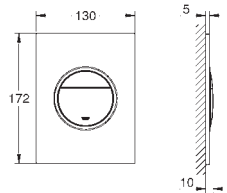

37 601 000	48	cromado	86,00
37 601 P00		Cromado mate	86,00
37 601 SH0		alpine white	75,00
37 601 DC0		supersteel	152,00
37 601 BE0		polished nickel	152,00
37 601 EN0		brushed nickel	152,00
37 601 GL0		cool sunrise	152,00
37 601 GN0		brushed cool sunrise	152,00
37 601 DA0		warm sunset	152,00
37 601 DL0		brushed warm sunset	152,00
37 601 A00		hard graphite	152,00
37 601 AL0		brushed hard graphite	152,00

Nova Cosmopolitan S
Placa de acionamento
Dual Flush ou **Start&Stop**
Válvulas de descarga pneumáticas
Cisterna GD 2

Instalação vertical
130 x 172 mm
Em ABS

Acabamento cromado **GROHE StarLight**

GROHE EcoJoy para menor consumo e jato perfeito

Placa de descarga com suporte magnético e braços de fixação

Compatível com Rapid SLX

Compatível com Rapid SL e Uniset com cisterna GD 2, por favor encomende o eixo de revisão 40 911 000 (encomendado separadamente)