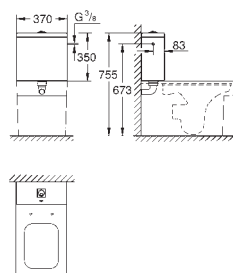

39 489 000 CE

alpine white

423,50

**Cube Ceramic
Tanque exterior para sanita**

Entrada lateral de água
Inclui GROHE AV1 conjunto de descarga
Inclui kit de fixação
Cerâmica

24 peças por palete