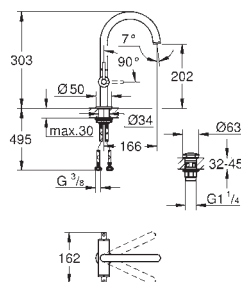

21 022 003	cromado	434,00
21 022 DC3	supersteel	607,00
21 022 AL3	brushed hard graphite	694,00

Atrio

Monobloco de lavatório 1/2" Tamanho L

Castelos de discos cerâmicos 1/2", 90°

GROHE EcoJoy 5.7 l/min mousseur laminar

Sistema de instalação rápida

Bica giratória

Perlator tipo „Mousseur“

Válvula click-clack 1 1/4"

Ligações flexíveis

com manipulós laterais

Dois conjuntos de tampas diferentes incluídos. Um conjunto com marcação „H“
e „C“ e outro conjunto sem marcação.