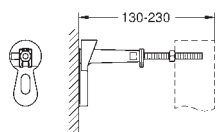

GROHE RAPID SL AUTOPORTANTE

Referência

Cor

P.V.P.R. (€)

38 558 00M 48

20,50

Rapid SL

Esquadro de fixação

Montagem diante de parede resistente

Para fixar os elementos na parede

Ajustável entre 130 - 230 mm

Com suporte para revestimento

de um módulo ou em série

Acessórios de fixação

2 unidades