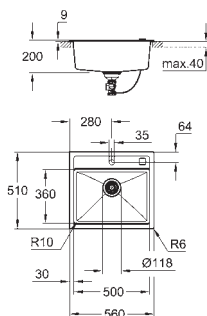

31 651 AT0
31 651 AP0

granite gray
granite black

295,00
295,00

K700

Lava-louça Composite

Modelo: K700 60-C 56/51 1.0

Tipo de instalação: superior

Material: quartzo composite

Absorvedor de ruído **GROHE Whisper**

Dimensão mín. móvel: 600 mm

Dimensões: 560 x 510 mm

1 cuba: 500 x 360 x 200 mm

Sistema de montagem **GROHE FastFixation**

Medidas de corte: 545 x 495 mm

Inclui: válvula automática, conjunto de escoamento, válvula com cesto e kit de montagem

Opcional: válvula automática (40 986 SD0)

Acessórios de fixação: 8