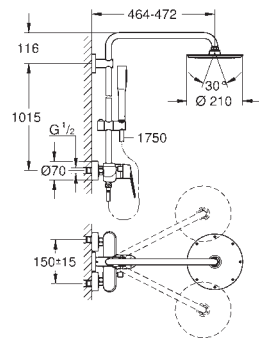

23 058 003

cromado

691,50

Euphoria Eurodisc Cosmopolitan System 210

Sistema de duche com misturadora monocomando para montagem na parede

Braço de chuveiro 450 mm

Misturadora monocomando duche com inversor

Chuveiro de parede Rainshower Cosmopolitan 210 (28 368 000)

Ângulo de rotação de $\pm 15^\circ$

Jato: Rain

Com suporte ajustável em altura

Bicha de chuveiro de 1,75 m (28 388 000)

Guia de água interior para longa duração

Sistema de rotação livre da bicha do chuveiro **Twistfree**