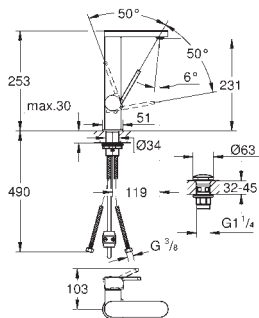

23 844 003

cromado

320,00

GROHE Plus
Monocomando de lavatório 1/2"
Tamanho L

1 furo para instalação
Manípulo metálico
Cartucho de discos cerâmicos **GROHE SilkMove** 28 mm
Com limitador ecológico de temperatura
Acabamento cromado **GROHE StarLight**
GROHE EcoJoy SpeedClean mousseur 5.7l/min
GROHE AquaGuide com mousseur regulável
Sistema de instalação rápida
Bica extraível
GROHE EasyDock garante uma retração fácil e um retorno suave de volta à posição inicial
Corpo liso com válvula click clack
Ligações flexíveis