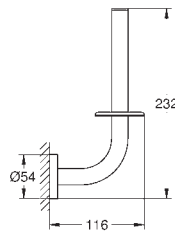

40 385 001	cromado	28,50
40 385 DC1	supersteel	39,00
40 385 BE1	polished nickel	42,00
40 385 EN1	brushed nickel	44,50
40 385 GL1	cool sunrise	42,00
40 385 GN1	brushed cool sunrise	44,50
40 385 DA1	warm sunset	42,00
40 385 DL1	brushed warm sunset	44,50
40 385 A01	hard graphite	42,00
40 385 AL1	brushed hard graphite	44,50

Essentials

Porta rolos de reserva

Material: metal

Montagem na parede

Fixação oculta

Acabamento cromado **GROHE StarLight**

Adequado para aparafusar (inclui parafusos e cavilhas) ou colar (cola 40 915 000 encomendado em separado)