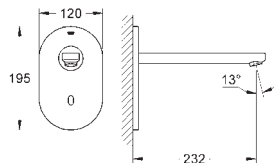

Eurosmart Cosmopolitan E

Misturadora eletrónica de lavatório sem dispositivo de mistura

Com sensor de infravermelho para comunicação bidirecional para monitorização, configuração e manutenção

Água fria ou pré-temperada

Com transformador 100-230 V AC, 50-60 Hz, 6 V DC

Placa em aço inox

Bica SuperSteel

Projeção 232 mm

7 programas pré-selecionados

Lavagem Automática

Desinfecção térmica

Modo de limpeza

Funções adicionais e definições precisas por controlo remoto 36 407

conjunto para instalação final

36 336 001/36 337 001

Aprovado pela CE

Classificação de ruído 1, de acordo com a norma DIN4109, certificado incluído

Pressão mínima 1,0 bar