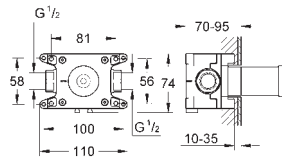

GROHE RAPIDO C / VÁLVULAS

Referência

Cor

P.V.P.R. (€)

35 028 000

140,00

GROHE Rapido C

Encastrável para controlo de volume

Para instalação da rede do sistema de duche Grohtherm Personalizado

Membrana à prova de água para vedação da parede

Para instalação em alvenaria e pladur

Fluxo:

55 l/min. a 3 bar

Profundidade de instalação 70 - 95 mm