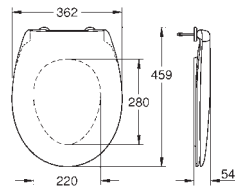

GROHE BAU CERAMIC

Referência

Cor

P.V.P.R. (€)

39 493 000 CE

alpine white

81,00

Bau Ceramic

Assento com soft close

Com tampa
Função de remoção rápida
Amovível
Material: duroplast
Inclui kit de fixação
Compatível com todas as sanitas Bau Ceramic
168 peças por palete