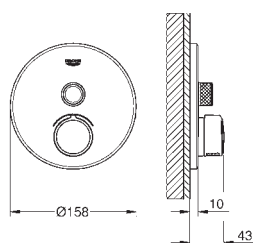

29 144 000

cromado

399,00

SmartControl

Misturadora encastrável com 1 saída

Elemento exterior

GROHE Rapido SmartBox (35 600/35 604)

Acabamento cromado **GROHE StarLight**

SmartControl pressionar para LIGAR-DESLIGAR, rodar para ajustar o caudal

Símbolos permutáveis

Cartucho para mistura de temperatura

Sem elemento encastrável

Desempenho do fluxo: saída B 27 l/min, saída C 27 l/min

35 604 000

123,50

Elemento encastrável universal GROHE Rapido SmartBox

Edição Profissional disponível Março 2021