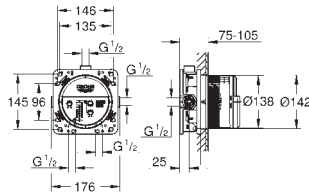

GROHE RAPIDO SMARTBOX

Referência

Cor

P.V.P.R. (€)

NOVO

35 604 000

123,50

Rapido SmartBox
Encastrável universal, 1/2"

3 saídas de 1/2"
2 saídas inferiores, 1/2"
profundidade de instalação 75-105 mm
caixa de montagem estável e capa protetora
Opções de fixação para paredes sólidas ou revestimento em seco
sem conjunto para instalação final
Edição Profissional

14 055 000

145,00

Combinação para proteção anti retorno (DIN-EN1717)

Conjunto retrofit para protecção contra anti retorno em combinação com saída integrada - sistemas pop-up e válvula
Substitui o interruptor para utilização residencial
compatível para elementos exteriores de 2 vias em combinação com GROHE Rapido SmartBox: Grohtherm SmartControl, Misturadoras SmartControl, Grohtherm termostáticas de 2 vias, Misturadoras monocomando

14 053 00M

45,50