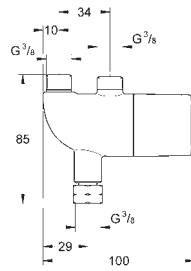

GROHE GROHTHERM MICRO

Referência

Cor

P.V.P.R. (€)

34 487 000

cromado

140,00

Grotherm Micro

Termostato oculto para misturadoras de lavatório

Ajuste de Temperatura 15-43° C (± 2° C)

Desinfecção Termal sem reajustamento de temperatura

Ligações de entrada e saída 3/8"

Termoelemento GROHE TurboStat

Válvulas anti-retorno integradas

Filtros anti sujidade