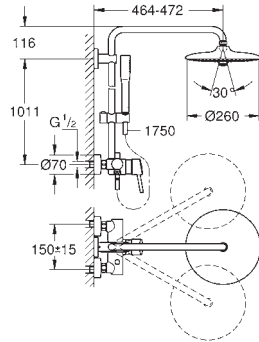

GROHE SISTEMAS EUPHORIA

Referência

Cor

P.V.P.R. (€)

23 061 002

cromado

529,50

Euphoria Concetto System 260

Sistema de duche com misturadora monocomando para montagem na parede

Composto por:

Braço de chuveiro 450 mm

Misturadora monocomando duche com inversor

Permite alternar entre:

Chuveiro de teto Euphoria 260 (26 457)

Jatos:

Rain, SmartRain, Jet

Rótula orientável

Ângulo de rotação de $\pm 15^\circ$

Chuveiro de mão Euphoria Cosmopolitan Stick (27 400)

Jato: Rain

Com suporte ajustável em altura

Bicha de chuveiro de 1,75 m (28 388 000)

GROHE EcoJoy limitador de caudal a 9,5 l/min

Cartucho de discos cerâmicos **GROHE SilkMove** 46 mm

Jato perfeito com o **GROHE DreamSpray**

Acabamento cromado **GROHE StarLight**

Sistema anticalcário **SpeedClean**

Guia de água interior para longa duração

Sistema de rotação livre da bicha do chuveiro **Twistfree**

Adequado para utilização com esquentadores a partir de 18 KWh

Caudal mínimo recomendado 7 l/min.