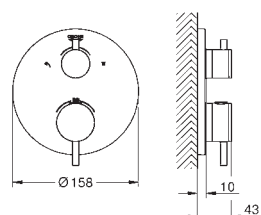

24 135 003	cromado	564,50
24 135 DC3	supersteel	789,50
24 135 AL3	brushed hard graphite	903,00

Atrio
Termostática de duche para 2 saídas com válvula de corte/inversor integrado
Elemento exterior
GROHE Rapido SmartBox (35 600/35 604)
Cartucho compacto **GROHE TurboStat** com termoelemento em cera
Acabamento cromado **GROHE StarLight**
Encastrável com **GROHE FastFixation**
Espelho de metal com ajuste de 6°
Símbolos de chuveiro de teto e chuveiro de mão
Limitador de temperatura **GROHE SafeStop** 38°C
GROHE SafeStop Plus (opcional) limitador de temperatura a 43°C / 46°C
GROHE AquaDimmer, válvula de corte/inversor integrado
Manipulos metálicos
Desempenho do fluxo: saída B 27 l/min, saída C 30 l/min
Sem elemento encastrável

35 604 000		123,50

Elemento encastrável universal GROHE Rapido SmartBox
Edição Profissional disponível Março 2021