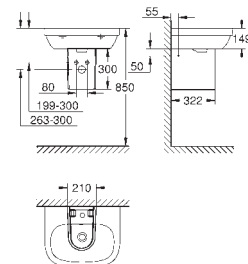

39 201 000 CE

alpine white

60,50

Euro Ceramic
Semicoluna para lavatório
Kit de fixação invisível
Cerâmica
compatível com todos os lavatórios GROHE excepto
39 324 000, 39 324 00H, 39 327000, 39 327 00H
30 peças por palete