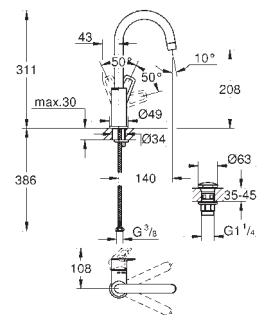

23 886 001

cromado

100,00

BauLoop
Monocomando de lavatório 1/2"
Tamanho M

1 furo para instalação
Manípulo metálico
Cartucho de discos cerâmicos GROHE Longlife 28 mm
Com limitador ecológico de temperatura
Acabamento cromado **GROHE StarLight**
Vias de água separadas - sem chumbo e níquel
GROHE EcoJoy mousseur 5,7 l/min
Sistema de instalação rápida
Corpo liso com válvula click-clack 1 1/4"
Ligações flexíveis
Edição Profissional

23 917 001

cromado

89,00

Idem, sem válvula click-clack 1 1/4"

novο