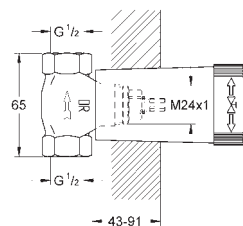

Referência Cor P.V.P.R. (€)

29 032 000 **35,00**
Elemento encastrável
Castelo pré-montado de 1/2"
43 - 91 mm