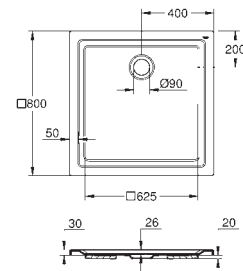

39 302 000 CE

alpine white

175,00

Base de duche acrílica 800 x 800

Dimensões: 800 x 800 mm

Profundidade: 30 mm

Material: acrílico

Diâmetro da saída de água: 90 mm

Conjuntos de válvulas de escoamento recomendadas: 49 533 000 (vertical)

e 49 534 000 (horizontal), vendidas separadamente

Conjunto de instalação Schedel SD 90080

20 peças por palete