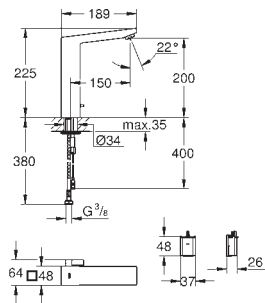

Eurocube E

Misturadora de lavatório eletrónica 1/2" com dispositivo de mistura e temperatura ajustável

Com sensor de infravermelho para comunicação bidirecional para monitorização, configuração e manutenção

De lítio de 6V, tipo CR-P2

Duração da bateria: aprox. 7 anos (150 utilizações por dia)

Acabamento cromado **GROHE StarLight**

regulador de jato laminar 5.7 l/min

Ligações flexíveis

Válvula anti-retorno

Filtros anti-sujidade

Com válvula solenóide

Bateria externa

Sistema de instalação rápida

Indicador de bateria fraca

7 programas pré-selecionados

Lavagem Automática

Desinfecção térmica

Modo de limpeza

Funções adicionais e definições precisas por controlo remoto 36 407

Aprovado pela CE

Classificação de ruído 1, de acordo com a norma DIN4109, certificado incluído

Protecção tipo IP 59K

Pressão mínima 1,0 bar

36 442 000

cromado

800,50