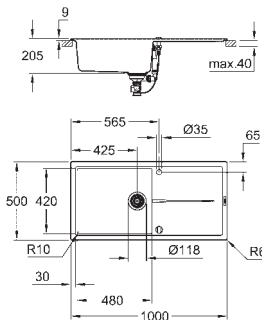

31 641 AT0
31 641 AP0

granite gray
granite black

334,50
334,50

K400

Lava-louça Composite com escorredor

Modelo: K400 60-C 100/50 1.0 rev

Tipo de instalação: superior

Material: quartzo composite

Absorvedor de ruído **GROHE Whisper**

Dimensão mín. móvel: 600 mm

Dimensões: 1000 x 500 mm

1 cuba: 480 x 420 x 205 mm

Sistema de montagem **GROHE FastFixation**

Reversível

Medidas de corte: 980 x 480 mm

Inclui: válvula automática, conjunto de escoamento, válvula com cesto e kit de montagem

Opcional: válvula automática (40 986 SD0)

Acessórios de fixação: 12