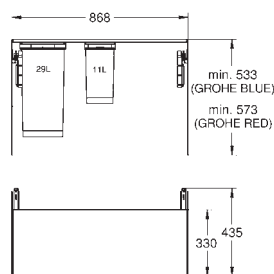

Extensão total com amortecimento pull-in

Separação: duplo, 2 x 8 l

Largura do móvel: 60 cm

Altura da instalação: Mín: 533 mm, Máx: 573 mm

Compatível com GROHE Blue Home, GROHE Blue Professional e GROHE Red Tamanho M e L