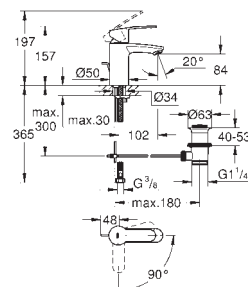

23 374 20E

cromado

148,00

Eurostyle Cosmopolitan
Monocomando de lavatório 1/2"
Tamanho S

Manípulo metálico
Cartucho de discos cerâmicos **GROHE SilkMove** 35 mm com função Cold start
Limitador ecológico de caudal
Limitador de temperatura
Acabamento cromado **GROHE StarLight**
GROHE EcoJoy mousseur 5,7 l/min
Sistema de Instalação **GROHE FastFixation**
Válvula automática 1 1/4"
Ligações flexíveis

23 373 20E

cromado

136,50

Idem, corpo liso