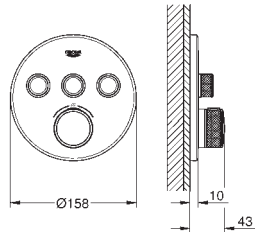

GROHE GROHTHERM SMARTCONTROL

Referência Cor P.V.P.R. (€)

29 121 000	48	cromado	564,50
29 121 DC0		supersteel	789,50
29 121 BE0		polished nickel	846,00
29 121 EN0		brushed nickel	903,00
29 121 GL0		cool sunrise	846,00
29 121 GN0		brushed cool sunrise	903,00
29 121 DA0		warm sunset	846,00
29 121 DL0		brushed warm sunset	903,00
29 121 A00		hard graphite	846,00
29 121 AL0		brushed hard graphite	903,00

Grotherm SmartControl

Termostática encastrável com 3 saídas
Elemento exterior

GROHE Rapido SmartBox (35 600/35 604)

Acabamento cromado **GROHE StarLight**

SmartControl pressionar para LIGAR-DESLIGAR, rodar para ajustar o caudal

Símbolos permutáveis

Cartucho compacto **GROHE TurboStat** com termoelemento em cera

GROHE ProGrip manípulo com relevo

Limitador de temperatura **GROHE SafeStop 38°C**

GROHE SafeStop Plus (opcional) limitador de temperatura a 43°C / 46°C

Filtros anti-sujidade e válvulas anti-retorno

Diferentes saídas funcionam simultaneamente

Sem elemento encastrável

Desempenho de fluxo: Saída A = 23 l/min, Saída B = 27 l/min, Saída C = 23 l/min

Saída A + B = 33 l/min, Saída A + B + C = 36 l/min

35 604 000

123,50

Elemento encastrável universal GROHE Rapido SmartBox
Edição Profissional disponível Março 2021