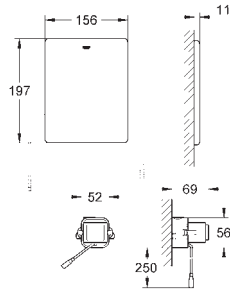

38 934 SDO

aço inoxidável

573,50

WC control para acionamento remoto manual

para cisternas de descarga encastráveis, 6 - 9 l

Para conectar um ou mais botões de atuação

Placa de parede de aço inoxidável 156 x 197 mm

Transformador

Tenso de ligação 230 V AC, 50/60 Hz, 4.0 VA

Servomotor

Cabo de conexão de 3 m

Aprovado pela CE