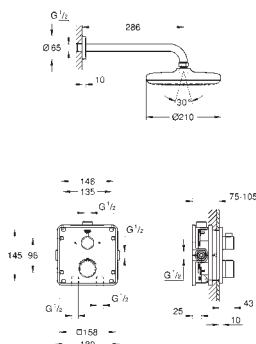

Grotherm
Conjunto de duche Perfect com Tempesta 210
Composto por:
Elemento exterior com Aquadimmer (24 079)
GROHE Rapido SmartBox elemento encastrável universal, 1/2" (35 600)
Chuveiro de tecto Tempesta 210 9,5 l/min (26 410)
Braço de chuveiro Rainshower 286 mm (28 576)
Produtos como o chuveiro de mão, o suporte, a curva de saída e a bicha flexível devem ser encomendados separadamente