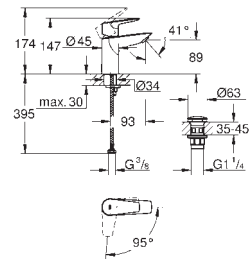

novο

23 895 001

cromado

85,00

BauEdge
Monocomando de lavatório 1/2"
Tamanho S

1 furo para instalação
Manípulo metálico
Cartucho de discos cerâmicos GROHE Longlife 28 mm
Com limitador ecológico de temperatura
Acabamento cromado **GROHE StarLight**
Vias de água separadas - sem chumbo e níquel
GROHE EcoJoy mousseur 5,7 l/min
Sistema de instalação rápida
Corpo liso com válvula click-clack 1 1/4"
Ligações flexíveis
Edição Profissional

novο

23 330 001

cromado

73,50

BauEdge
Monocomando de lavatório 1/2"
Tamanho S

1 furo para instalação
Manípulo metálico
Cartucho de discos cerâmicos GROHE Longlife 28 mm
Com limitador ecológico de temperatura
Acabamento cromado **GROHE StarLight**
Vias de água separadas - sem chumbo e níquel
GROHE EcoJoy mousseur 5,7 l/min
Sistema de instalação rápida
Corpo liso
Ligações flexíveis
Edição Profissional

novο

23 899 001

cromado

86,00

BauEdge
Monocomando de lavatório 1/2"
Tamanho S

1 furo para instalação
Manípulo metálico
GROHE Longlife ES 28 mm cartucho cerâmico com poupança de energia - função cold start
Com limitador ecológico de temperatura
Acabamento cromado **GROHE StarLight**
Vias de água separadas - sem chumbo e níquel
GROHE EcoJoy mousseur 5,7 l/min
Sistema de instalação rápida
Corpo liso com válvula click-clack 1 1/4"
Ligações flexíveis
Edição Profissional

novο

23 901 001

cromado

100,00

BauEdge
Monocomando de lavatório 1/2"
Tamanho M

1 furo para instalação
Manípulo metálico
Cartucho de discos cerâmicos GROHE Longlife 28 mm
Com limitador ecológico de temperatura
Acabamento cromado **GROHE StarLight**
Vias de água separadas - sem chumbo e níquel
GROHE EcoJoy mousseur 5,7 l/min
Sistema de instalação rápida
Corpo liso com válvula click-clack 1 1/4"
Ligações flexíveis
Edição Profissional