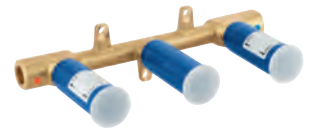

29 025 002

234,00

Elemento encastrável para misturadora de lavatório 1/2" (3 furos)
Profundidade de instalação 43 a 85 mm
Permite a impermeabilização da construção da parede em redor do corpo
Com manga de vedação