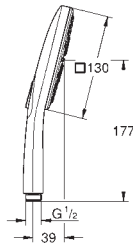

GROHE RAINSHOWER SMARTACTIVE

Referência

Cor

P.V.P.R. (€)

novο