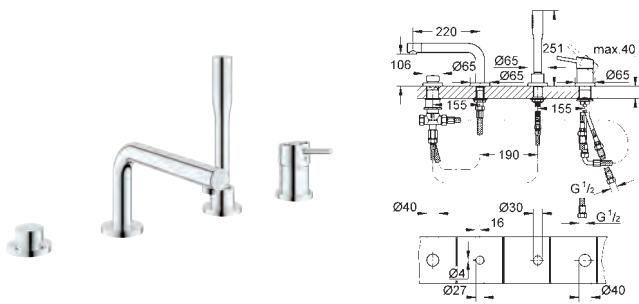

19 576 002

cromado

764,50

Concetto

Combinação monocomando de banheira e duche

Cartucho de discos cerâmicos GROHE SilkMove 46 mm

Composto por:

Manipulo monocomando

Inversor para banheira/duche

Chuveiro de mão Euphoria Cosmopolitan 6.6 l/min

Bicha metálica de 2 m

Ligações flexíveis

Válvulas anti-retorno

Podem ser utilizados com 29 037 000