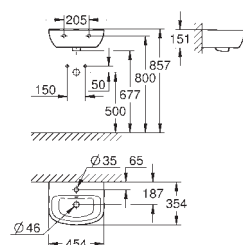

39 424 000 CE 48

alpine white

47,00

**Bau Ceramic
Lava-mãos 45**
Suspensa na parede
Para torneiras de um furo
Com overflow
453 x 354 mm
Cerâmica
Distância entre furos de instalação: 205 mm
27 peças por palete