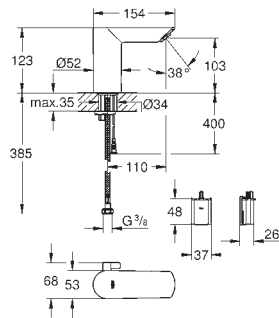

GROHE BAU COSMOPOLITAN E

Referência

Cor

P.V.P.R. (€)

36 451 000 48

cromado

216,50

Bau Cosmopolitan E

Misturadora de lavatório eletrónica 1/2" com dispositivo de mistura e temperatura ajustável

Com sensor de infravermelho para comunicação bidirecional para monitorização, configuração e manutenção

De lítio de 6V, tipo CR-P2

Duração da bateria: aprox. 7 anos (150 utilizações por dia)

Acabamento cromado **GROHE StarLight**

GROHE EcoJoy mousseur 5,7 l/min

Vias de água separadas - sem chumbo e níquel
corpo feito de polímero composto

Ligações flexíveis

Válvula anti-retorno
Filtros anti-sujidade
Com válvula solenóide

Bateria externa
Sistema de instalação rápida
Indicador de bateria fraca

7 programas pré-selecionados

Lavagem Automática

Desinfecção térmica

Modo de limpeza

Funções adicionais e definições precisas por controlo remoto 36 407

Aprovado pela CE

Classificação de ruído 1, de acordo com a norma DIN4109, certificado incluído

Protecção tipo IP 59

36 452 000 48

cromado

196,00