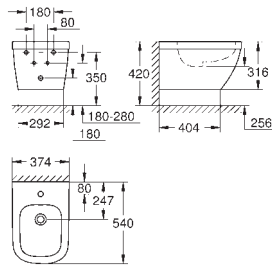

GROHE EURO CERAMIC

Referência

Cor

P.V.P.R. (€)

39 208 000 CE 48
39 208 00H CE

alpine white
alpine white

165,50
212,50

Euro Ceramic Bidé suspenso

Para torneiras de um furo
Com overflow

Inclui kit de fixação
Cerâmica

Com fixação invisível

opcional: **PureGuard** revestimento antiaderente e antibacteriano (00H)

16 peças por palete