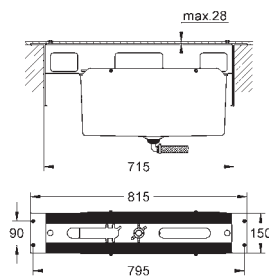

29 037 000

754,50

Combinação de banheira e duche (5 furos)

Montagem em bancada

Caixa de escoamento e ligação de descarga

tampas para cobrir as fixações dos parafusos vêm sempre em cromado