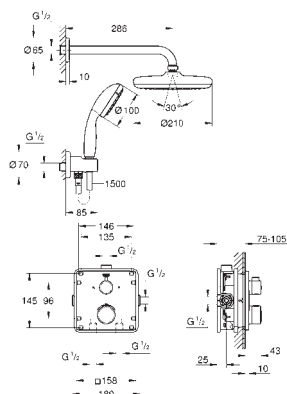

GROHE GROHTHERM ELEMENTOS EXTERIORES 2 VIAS

Referência

Cor

P.V.P.R. (€)

TERMOSTÁTICAS

34 729 000 48

cromado

672,00

Grotherm Conjunto de duche Perfect com Tempesta 210

Composto por:

- Elemento exterior com Aquadimmer (24 079)
- GROHE Rapido SmartBox elemento encastrável universal, 1/2" (35 600)
- Chuveiro de tecto Tempesta 210 9,5 l/min (26 410)
- Braço de chuveiro Rainshower 286 mm (28 576)
- Chuveiro de mão Tempesta 100 II (27 597)
- Curva de saída (28 628)
- Bicha de chuveiro Rotaflex 1500 mm 1/2" x 1/2" (28 409)