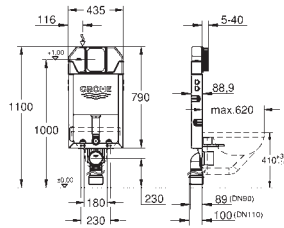

novο

39 683 000

158,00

Uniset Slim

Sistema de instalação para WC com cisterna de 88.9 mm

Módulo encastrável, para alvenaria

793 x 426 x 130 mm

2 cavilhas e porcas para fixar WC

Distância entre cavilhas 180/230 mm

Curva de saída Ø 90 mm

Profundidade ajustável

Redutor Ø 90/110 mm

Acessórios de ligação e descarga

Cisterna SLIM, 3 - 6 l, com as seguintes características:

Regulação de fábrica 6l e 3l

Válvula de descarga pneumática AV1 para Dual-flush ou descarga única

Alimentação de água por cima

Ligação de enchimento de 1/2" com torneira de esquadria integrada e tubo de descarga

Insonorizado - Grupo I

Isolamento contra condensações

Adequado para placas verticais exceto a placa 37 547 000

Para montagem de placas de descarga pequenas deve encomendar o eixo de revisão 40 949 000 (vendido separadamente)

38 643 001

206,00

Uniset

Sistema de instalação para WC com módulo em EPS

Cisterna GD 2, 6 - 9 l

Módulo EPS encastrável, fechado e insonorizado para alvenaria, 830 x 470 x 130 mm

Adaptadores da calha de fácil fixação

Calha e acessórios para instalação indiv.

2 cavilhas e porcas para fixar WC

Distância entre cavilhas 180/230 mm

Sistema de fixação para a louça sanitária

Curva de saída Ø 90 mm

Redutor Ø 90/110 mm

Cisterna GD 2, 6 - 9 l, com as seguintes características:

Regulação de fábrica 6l e 3l

Válvula de descarga pneumática AV1 para Dual-flush ou descarga única

Alimentação por cima/ baixo/ esquerda ou direita

Isolamento contra condensações

Para utilização vertical ou horizontal

Sem necessidade de ferramentas para instalação do eixo de inspeção, inclui proteção para a fase de construção

preparado para shower toilets com acessório adicional 40 899 000 (vendido separadamente)

para montagem de placas de descarga pequenas deve encomendar o eixo de revisão 40 911 000 (vendido separadamente)