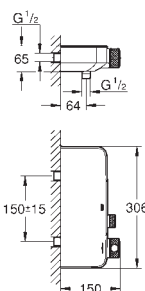

34 719 000

cromado

382,00

Grohtherm SmartControl
Termostática de duche 1/2"
Montagem na parede
GROHE CoolTouch Sem risco de queimaduras
Acabamento cromado **GROHE StarLight**
Limitador de temperatura **GROHE SafeStop** 38°C
GROHE SafeStop Plus (opcional) limitador de temperatura a 43°C
Cartucho compacto **GROHE TurboStat** com termoelemento em cera
GROHE ProGrip manípulo com relevo
SmartControl pressionar para LIGAR-DESLIGAR, rodar para ajustar o caudal
Base **GROHE EasyReach** integrada
Saída para bicha de chuveiro 1/2"
Filtros anti-sujidade e válvulas anti-retorno