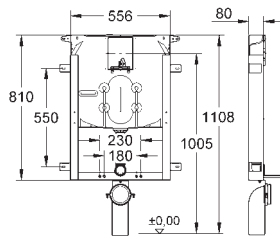

38 729 000 48

247,50

Uniset

Sistema de instalação para WC com cisterna de 80 mm 6 - 9L

Válvula de descarga pneumática AV1 para Dual-flush ou descarga única
Curva de descarga de PE Ø 90 mm
Estrutura em aço galvanizado, com 4 suportes de fixação
2 cavilhas e porcas para fixar WC
Distância entre cavilhas 180/230 mm
Sistema de fixação para a louça sanitária
Entrada de água por cima
Torneira de esquadria 1/2"
Bicha flexível de ligação rápida
Adequado para placas verticais exceto a placa 37 547 000
Para montagem de placas de descarga pequenas deve encomendar o eixo de revisão 40 949 000 (vendido separadamente)