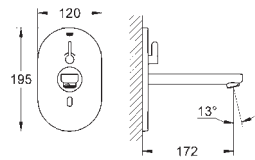

36 315 000

cromado

465,00

Eurosmart Cosmopolitan E Misturadora de lavatório eletrónica com misturadora e temperatura ajustável

Com transformador 100-230 V AC, 50-60 Hz, 6 V DC
Limitador de caudal a 9 l/min
Comprimento da bica 170 mm
7 programas pré-selecionados
Lavagem Automática
Desinfecção térmica
Modo de limpeza
36 339 001