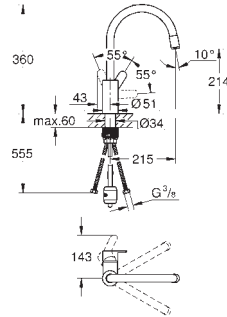

31 126 004

cromado

240,00

Eurostyle Cosmopolitan
Monocomando de lava-louça 1/2''

Bica alta
1 furo para instalação
Acabamento cromado **GROHE StarLight**
Cartucho de discos cerâmicos **GROHE SilkMove** 35 mm
GROHE EasyDock garante uma retração fácil e um retorno suave de volta à posição inicial
Vias de água separadas - sem chumbo e níquel
Mousseur extraível
Limitador ecológico de caudal
Bica giratória
Ângulo de 360°
Válvulas anti-retorno
Ligações flexíveis
Sistema de montagem **GROHE FastFixation**