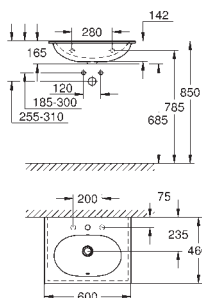

39 568 00H CE

alpine white

254,00

Essence

Lavatório de encastrar 60

Suspensão na parede

1 furo central, 2 orifícios laterais pré-perfurados

Com overflow no lado oposto da torneira

Indicado para encastrar em móveis de casa de banho

600 x 460 mm

Cerâmica

PureGuard revestimento antiaderente e antibacteriano

16 peças por palete