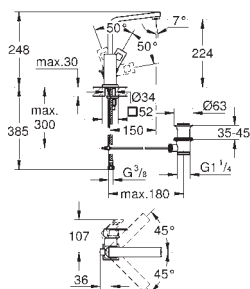

23 135 000

cromado

284,50

Eurocube
Monocomando de lavatório 1/2"
Tamanho L

Cartucho de discos cerâmicos **GROHE SilkMove** 28 mm
Manípulo metálico
Sistema de instalação **GROHE FastFixation Plus**
Perlator tipo „Mousseur“
Válvula automática 1 1/4"

Ligações flexíveis