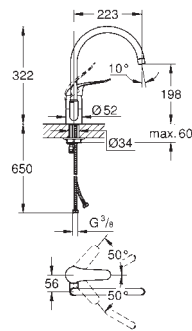

32 786 000

cromado

170,00

Euroeco

Monocomando de lava-louça 1/2"

Acabamento **GROHE StarLight**

Cartucho de discos cerâmicos **GROHE SilkMove** 46 mm

Limitador ecológico de caudal

limitador de temperatura regulável

Limitador de caudal a 9 l/min

Bica giratória

Manípulo metálico

Comprimento do manípulo de 120 mm