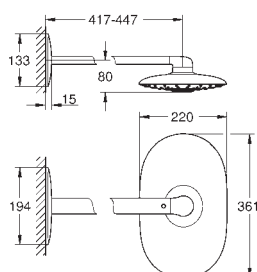

26 254 LS0

moon white

595,50

Rainshower Duo 360

Conjunto de chuveiro de parede 450 mm, 2 jatos

Composto por:

Cabeça de chuveiro Rainshower Duo 360

Jatos:

GROHE jatos PureRain/GROHE Rain O²* e TrioMassage

Braço de chuveiro horizontal 450 mm

Jato perfeito com o **GROHE DreamSpray**

Acabamento cromado **GROHE StarLight**

Sistema anticalcário **SpeedClean**

Guia de água interior para longa duração

Requer o conjunto 26 264 001 - encomendado separadamente