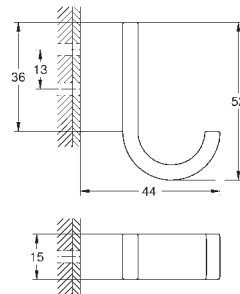

41 039 000 **21,00**
41 039 DC0 **29,50**
41 039 BE0 **31,50**
41 039 EN0 **33,50**
41 039 GL0 **31,50**
41 039 GN0 **33,50**
41 039 DA0 **31,50**
41 039 DL0 **33,50**
41 039 A00 **31,50**
41 039 AL0 **33,50**
Selection
Cabide
Material: metal
Fixação oculta
Acabamento cromado **GROHE StarLight**