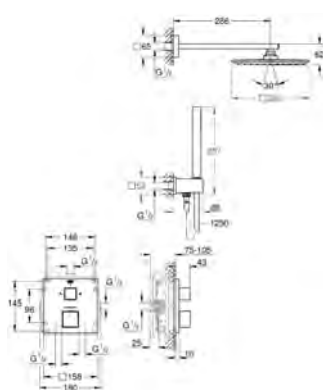

GROHE GROHTHERM ELEMENTOS EXTERIORES 2 VIAS

Referência

Cor

P.V.P.R. (€)

24 155 000 cromado 492,00

Grotherm Cube
Termostática de banheira e duche para 2 saídas com válvula de corte/
inversor integrado

Elemento exterior

GROHE Rapido SmartBox (35 600/35 604)

Cartucho compacto **GROHE TurboStat** com termoelemento em cera

Encastrável com **GROHE FastFixation**

Espelho de metal com ajuste de 6°

Símbolos de banheira e chuveiro

Limitador de temperatura **GROHE SafeStop** 38°C

GROHE SafeStop Plus (opcional) limitador de temperatura a 43°C / 46°C

GROHE AquaDimmer, válvula de corte/inversor integrado

Desempenho do fluxo: saída B 27 l/min, saída C 30 l/min

Sem elemento encastrável

35 604 000

123,50

Elemento encastrável universal GROHE Rapido SmartBox

Edição Profissional disponível Março 2021

34 741 000 cromado 1.169,50

Grotherm Cube
Conjunto de duche com Rainshower Allure 230

Composto por:

Elemento exterior Grotherm Cube com Aquadimmer (24 154)

GROHE Rapido SmartBox elemento encastrável universal, 1/2" (35 600)

Chuveiro de tecto Allure 230 (27 479)

Braço de chuveiro Rainshower (27 709)

Chuveiro de mão Euphoria Cube (27 699 000) de 9,5l/min.

Curva de saída (26 370)

Bicha de chuveiro de 1,25 m (28 362)