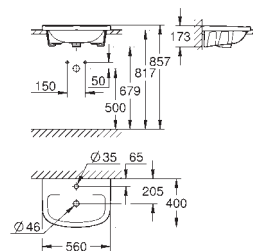

39 422 000 CE 48

alpine white

91,00

**Bau Ceramic
Lavatório de encastrar 55**
Embutido
Para torneiras de um furo
Com overflow
560 x 400 mm
Cerâmica
21 peças por palete