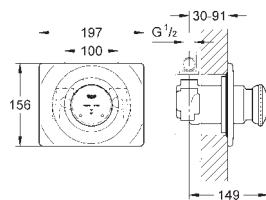

36 121 000

cromado

657,00

Contromix Surf
Misturadora temporizada de duche 1/2"

Função de interrupção voluntária
Tempo de funcionamento regulável de 5 a 40 seg.

Válvula anti-retorno
Filtros anti-sujidade

Elemento exterior

Sem elemento encastrável

Pressão dinâmica a partir de 1,5 bar