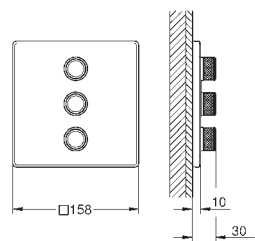

Grotherm SmartControl
Elemento exterior de 3 saídas
Elemento exterior
GROHE Rapido SmartBox 35 600/35 604/35 601
Espessura de perfil: 10 mm
Acabamento cromado **GROHE StarLight**
SmartControl pressionar para LIGAR-DESLIGAR, rodar para ajustar o caudal
Símbolos permutáveis
GROHE ProGrip manípulo com relevo
Diferentes saídas funcionam simultaneamente
Sem elemento encastrável
Desempenho do fluxo:
Saída D = 28 l/min
Saída E = 28 l/min
Saída A = 28 l/min
Saída D+E+A = 65 l/min
Redutor de caudal opcional no âmbito da certificação CALGreen

35 604 000		123,50

Elemento encastrável universal GROHE Rapido SmartBox
Edição Profissional disponível Março 2021

29 153 LS0	moon white	599,50