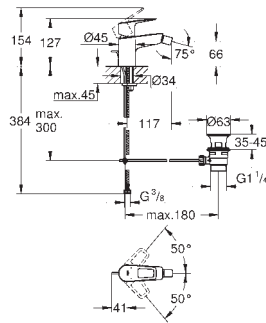

23 338 001

cromado

92,00

BauLoop
Monocomando de bidé 1/2"
Tamanho S

Manípulo metálico
Cartucho de discos cerâmicos GROHE Longlife 28 mm
Com limitador ecológico de temperatura
Acabamento cromado **GROHE StarLight**
GROHE EcoJoy mousseur 5,7 l/min
Rótula orientável
Sistema de instalação rápida
Válvula automática 1/4"
Ligações flexíveis
Edição Profissional

novo