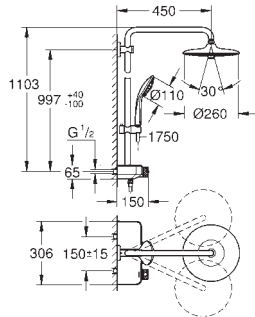

GROHE SISTEMAS EUPHORIA SMARTCONTROL

Referência

Cor

P.V.P.R. (€)

26 509 000 48

cromado

865,50

Euphoria SmartControl System 260 Mono Sistema de duche com termostática

Composto por:

Braço de chuveiro horizontal 450 mm

Suporte superior ajustável para utilização de furos existentes

Termostática SmartControl

Permite alternar entre:

Chuveiro de teto Euphoria 260 (26 455)

Jatos:

Rain, SmartRain, Jet

Rótula orientável

Ângulo de rotação de $\pm 15^\circ$

Chuveiro de mão Euphoria 110 Massage, prato branco (27 221 001)

Jatos:

Rain, SmartRain, Massage

Com suporte ajustável em altura

Bicha de chuveiro de 1,75 m (28 388 000)

Jato perfeito com o **GROHE DreamSpray**

Acabamento cromado **GROHE StarLight**

GROHE CoolTouch Sem risco de queimaduras

Cartucho compacto **GROHE TurboStat** com termoelemento em cera

GROHE ProGrip manípulo com relevo

GROHE EcoJoy para menor consumo e jato perfeito

GROHE SafeStop a 38°C

GROHE SafeStop Plus (opcional) limitador de temperatura a 43°C

SmartControl pressionar para LIGAR-DESLIGAR, rodar para ajustar o caudal

Base **GROHE EasyReach** integrada

Sistema anticalcário **SpeedClean**

Guia de água interior para longa duração

Sistema de rotação livre da bicha do chuveiro **Twistfree**

Adequado para utilização com esquentadores a partir de 18 KWh

Caudal mínimo recomendado 7 l/min.

DUCHE