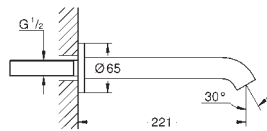

Referência

Cor

P.V.P.R. (€)

novο

13 449 001
13 449 DC1

cromado
supersteel

127,50
178,50

Essence
Bica de banheira 1/2"
Montagem na parede
Perlator tipo „Mousseur“
Rosca macho 1/2"
Acabamento cromado **GROHE StarLight**
Comprimento 230 mm
Edição Profissional

37 601 000 48

cromado

86,00

37 601 DC0

supersteel

152,00

37 601 BE0

polished nickel

152,00

37 601 EN0

brushed nickel

152,00

37 601 GL0

cool sunrise

152,00

37 601 GN0

brushed cool sunrise

152,00

37 601 DA0

warm sunset

152,00

37 601 DL0

brushed warm sunset

152,00

37 601 A00

hard graphite

152,00

37 601 AL0

brushed hard graphite

152,00