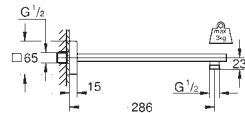

27 709 000		cromado	123,50

Rainshower
Braço de chuveiro 286 mm
Material: metal
Porca de ligação 1/2"