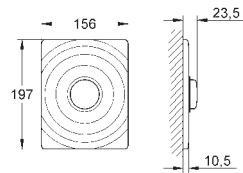

37 069 000

cromado

122,50

Surf
Placa de acionamento
Instalação vertical
156 x 197 mm
Para fluxómetro encastrável 6 - 9L
com botão de pressão, Acabamento cromado **GROHE StarLight**