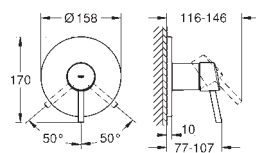

24 053 001

cromado

138,00

Concetto

Monocomando de duche 1/2"

Elemento exterior

GROHE Rapido SmartBox (35 600/35 604)
Cartucho de discos cerâmicos **GROHE SilkMove** 46 mm
Acabamento cromado **GROHE StarLight**
Encastrável com **GROHE FastFixation**
Espelho de metal com ajuste de 6°
Manipulo metálico
Desempenho do fluxo: saída B ou C 30 l/min
Sem elemento encastrável

35 604 000

Elemento encastrável universal GROHE Rapido SmartBox
Edição Profissional disponível Março 2021

123,50