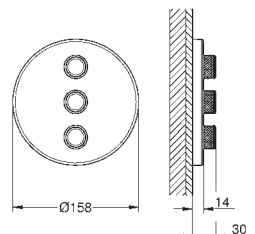

Grotherm SmartControl
Elemento exterior de 3 saídas
Elemento exterior
GROHE Rapido SmartBox 35 600/35 604/35 601
Espessura de perfil: 10 mm
Acabamento **GROHE StarLight**
SmartControl pressionar para LIGAR-DESLIGAR, rodar para ajustar o caudal
Símbolos permutáveis
GROHE ProGrip manípulo com relevo
Diferentes saídas funcionam simultaneamente
Placa de cobertura em vidro acrílico branco lunar
Sem elemento encastrável
Desempenho do fluxo: Saída D = 28 l/min, Saída E = 28 l/min, Saída A = 28 l/min
Saída D+E+A = 65 l/min
Redutor de caudal opcional no âmbito da certificação CALGreen

35 604 000 123,50

Elemento encastrável universal GROHE Rapido SmartBox
Edição Profissional disponível Março 2021

34 742 000 cromado 1.137,50