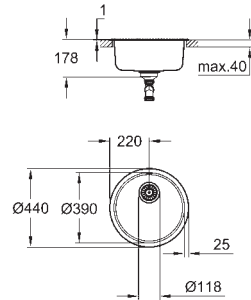

GROHE LAVA-LOUÇAS

Referência

Cor

P.V.P.R. (€)

31 720 SD0

aço inoxidável

111,50

K200

Lava-louça em aço inoxidável

Modelo: K200 50-S Ø 44 1.0

Tipo de instalação: superior

Material: aço inoxidável AISI 304 (V2A)

Absorvedor de ruído **GROHE Whisper**

Dimensão mín. móvel: 500 mm

Dimensões: Ø 440 mm

1 cuba: Ø 390 mm

Medida interior: Ø 390

GROHE FastFixation sistema de rápida instalação

Modelo de corte: Ø 422 mm

Esgoamento: válvula com cesto Ø 3.5"/Ø90 mm

Inclui: conjunto de esgoamento, válvula com cesto e kit de fixação

Acessórios de fixação: 5