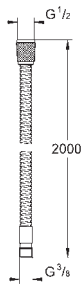

GROHE BICHAS DE CHUVEIRO

Referência Cor P.V.P.R. (€)

28 158 000
Bicha metálica
2 m
Para chuveiro de lava-louça 25 620

cromado **39,00**