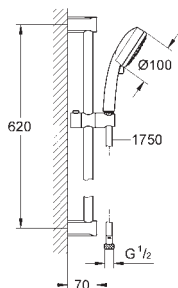

GROHE TEMPESTA

Referência

Cor

P.V.P.R. (€)

27 787 002

cromado

92,50

**Tempesta Cosmopolitan 100
Conjunto de duche 4 Jatos**

Composto por:

Chuveiro de mão (27 573)

Rampa de duche de 60 cm (27 521)

Bicha Relexaflex 1,75 m (28 154)

Jato perfeito com o **GROHE DreamSpray**

Acabamento cromado **GROHE StarLight**

Sistema anticalcário **SpeedClean**