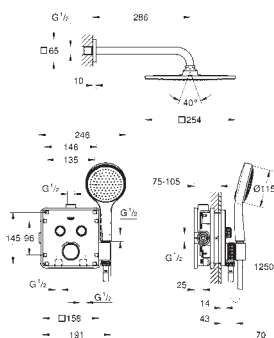

Grotherm SmartControl
Conjunto de duche Perfect
Composto por:
termostática encastrável de 2 vias com suporte de chuveiro de mão integrado
Conjunto Grotherm SmartControl para instalação final
(29 125 000)
GROHE Rapido SmartBox (35 600/35 604)
Conjunto de chuveiro de tecto Rainshower F-Series 10'' (26 062 000)
com braço de chuveiro de 286 mm incluído
Chuveiro de mão Power & Soul Cosmopolitan 115 mm (27 661 000)
Bicha de chuveiro de 1,25 m (28 362)