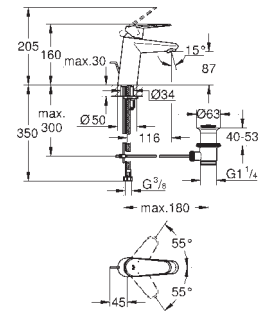

33 190 002

cromado

199,00

Eurodisc Cosmopolitan
Monocomando de lavatório 1/2"

Tamanho S

Cartucho de discos cerâmicos **GROHE SilkMove** 35 mm
Limitador ecológico de caudal
Perlator tipo „Mousseur“
Válvula automática 1 1/4"
Ligações flexíveis