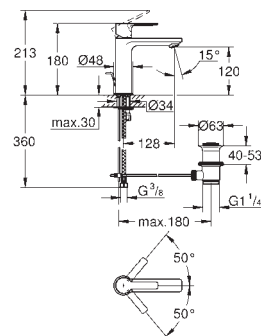

32 114 001
32 114 DC1

cromado
supersteel

237,00
332,00

Lineare
Monocomando de lavatório 1/2" Tamanho S
Manípulo metálico
Cartucho de discos cerâmicos **GROHE SilkMove** 28 mm
Com limitador ecológico de temperatura
GROHE EcoJoy SpeedClean mousseur 5.7l/min
Sistema de instalação **GROHE FastFixation Plus**
Válvula automática 1 1/4"
Ligações flexíveis