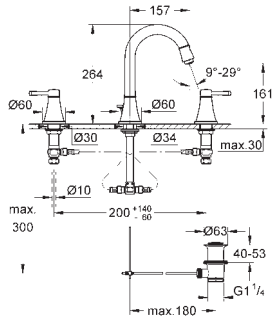

GROHE GRANDERA

Referência

Cor

P.V.P.R. (€)

20 389 000
20 389 IGO

cromado
crom/ouro

641,50
759,50

Grandera
Misturadora de lavatório 1/2" (3 furos)
Tamanho M
Castelos de discos cerâmicos 1/2", 90°
GROHE EcoJoy para menor consumo e jato perfeito
GROHE AquaGuide mousseur ajustável 5,7 l/min
Válvula automática 1 1/4"
Ligações flexíveis