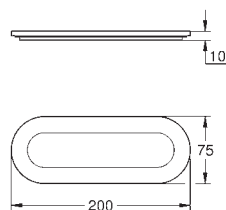

41 036 000	glass clear	37,50

Selection

Saboneteira sem suporte

Material: vidro

Para usar com toalheiro de argola (41 035)