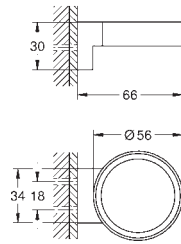

GROHE SELECTION

Referência Cor P.V.P.R. (€)

41 027 000	cromado	61,50
41 027 DC0	supersteel	86,00
41 027 BE0	polished nickel	92,00
41 027 EN0	brushed nickel	98,00
41 027 GL0	cool sunrise	92,00
41 027 GN0	brushed cool sunrise	98,00
41 027 DA0	warm sunset	92,00
41 027 DL0	brushed warm sunset	98,00
41 027 A00	hard graphite	92,00
41 027 AL0	brushed hard graphite	98,00

Selection

Suporte

Material: metal

Para doseador de sabonete Selection (41 028) ou vidro Selection (41 029 000)

Fixação oculta

Acabamento cromado **GROHE StarLight**