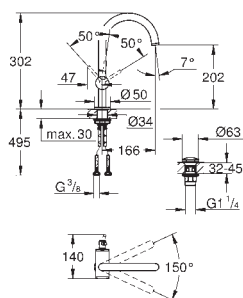

32 042 003	cromado	409,00
32 042 DC3	supersteel	572,50
32 042 AL3	brushed hard graphite	654,00

Atrio
Monocomando de lavatório 1/2"
Tamanho L
Cartucho de discos cerâmicos **GROHE SilkMove** 28 mm
Com limitador ecológico de temperatura
Acabamento cromado **GROHE StarLight**
GROHE EcoJoy 5.7 l/min mousseur laminar
Bica giratória com mousseur
Válvula click-clack 1 1/4"
Ligações flexíveis