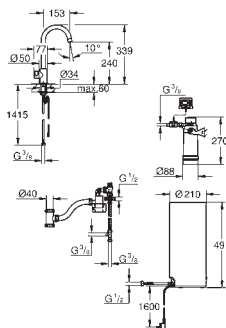

30 080 001

cromado

1.650,50

**GROHE Red Mono
Torneira e boiler tamanho L**

Composto por:

Torneira de uma água GROHE Red Mono (30 035 000)

1 furo para instalação

Bica em C

GROHE ChildLock pressionar o botão para obter água a ferver

Certificação TÜV tripla segurança eletrônica contra possíveis acidentes ao ativar a água a ferver

Acabamento cromado **GROHE StarLight**

Bica tubular com isolamento

Ângulo de rotação do manipulô de 150°

Conexão para o boiler GROHE Red

Boiler GROHE Red tamanho L

Reservatório para água quente e a ferver

5,5 litros de água a ferver a 100° C

7 litros de capacidade total

Pressão: 1 - 7 bar

Com ligações flexíveis e ligação para a água a ferver

Aprovado pela CE

Energia: 230 V 50 Hz

Consumo: 2100 W

Consumo em standby: 15 W

Eficiência energética classe A

Filtro GROHE Blue 600 litros

Proteção anti calcário para o boiler

Capacidade de 600 l a 20° dKH

5 fases de filtragem

Unidade de medição de caudal