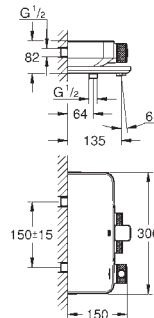

34 718 000

cromado

413,00

Grotherm SmartControl
Termostática de banheira e duche 1/2"
Montagem na parede

GROHE CoolTouch Sem risco de queimaduras

Acabamento cromado **GROHE StarLight**

Limitador de temperatura **GROHE SafeStop 38°C**

GROHE SafeStop Plus (opcional) limitador de temperatura a 43°C

Cartucho compacto **GROHE TurboStat** com termoelemento em cera

GROHE ProGrip manípulo com relevo

SmartControl pressionar para LIGAR-DESLIGAR, rodar para ajustar o caudal

Base **GROHE EasyReach** integrada

Saída para bicha de chuveiro 1/2"

Bica de banheira com mousseur

Filtros anti-sujidade e válvulas anti-retorno