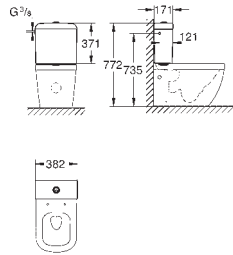

GROHE EURO CERAMIC

Referência Cor P.V.P.R. (€)

39 333 000 CE **alpine white** **182,50**

Euro Ceramic
Tanque exterior para sanita
entrada de água por trás ou lateral
para entrada de água por trás, deve encomendar o kit de instalação 49 522 000 (vendido separadamente)
autoclismo de dupla descarga
Inclui kit de fixação
Cerâmica
18 peças por palete