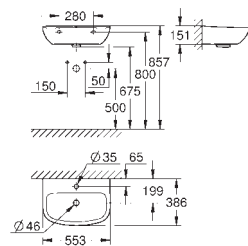

39 440 000 CE

alpine white

47,00

**Bau Ceramic
Lavatório 55**
Suspensa na parede
Para torneiras de um furo
Com overflow
553 x 386 mm
Cerâmica
21 peças por palete