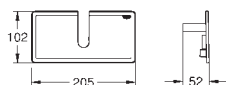

GROHE EasyReach prateleira

Para conjunto de duche termostática Euphoria e Tempesta
Distância entre centros 150 mm

GROHE CHUVEIROS DE TETO E PAREDE

GROHE CHUVEIROS DE TETO E PAREDE

Referência

Cor

P.V.P.R. (€)