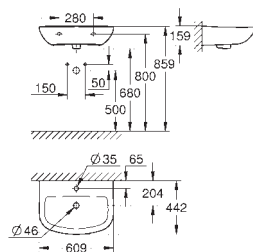

39 421 000 CE

alpine white

48,00

**Bau Ceramic
Lavatório 60**
Suspensa na parede
Para torneiras de um furo
Com overflow
609 x 442 mm
Cerâmica
18 peças por palete