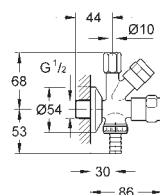

Acabamento **GROHE StarLight**

41 073 000

cromado

36,50

Torneira múltipla 1/2"

Cartucho para ligação a tubo de cobre 3/4"

Válvula anti-retorno tipo EB

Acabamento **GROHE StarLight**