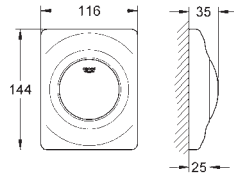

GROHE PLACAS DE ACIONAMENTO MANUAL PARA URINOL

Referência

Cor

P.V.P.R. (€)

38 808 000
38 808 SH0

cromado
alpine white

98,00
86,00

Surf
Placa de acionamento
manual para urinol
para Rapido U ou Rapido UMB
116 x 144 mm
Funcionamento mecânico
Acabamento cromado **GROHE StarLight**