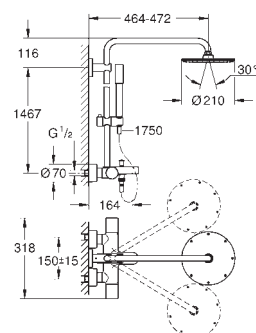

27 641 000

cromado

1.199,50

Rainshower System 210

Sistema de duche com termostática de banheira

Composto por:

Braço de chuveiro 450 mm

Permite alternar entre:

Chuveiro de teto Rainshower Cosmopolitan 210 (28 373 000)

Material: metal

Rótula orientável, Ângulo de rotação de $\pm 15^\circ$

inversor separado para chuveiro de mão Sena (28 341 000)

Com suporte ajustável em altura (12 140 000)

Bicha de metal 1750mm (27 178)

GROHE EcoJoy limitador de caudal a 9,5 l/min

Limitador de temperatura **GROHE SafeStop** 38°C

GROHE SafeStop Plus (opcional) limitador de temperatura a 43°C