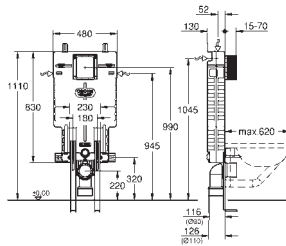

38 642 001

216,50

Uniset

Sistema de instalação para WC com módulo em EPS e suporte de pé Cisterna GD 2, 6 - 9 l

Módulo EPS encastrável, fechado e insonorizado para alvenaria
830 x 470 x 130 mm
Adaptadores da calha de fácil fixação
Calha e acessórios para instalação indiv.
2 cavilhas e porcas para fixar WC
Distância entre cavilhas 180/230 mm
Sistema de fixação para a louça sanitária
Curva de saída Ø 90 mm
Profundidade ajustável
Redutor Ø 90/110 mm
Acessórios de ligação e descarga

Cisterna GD 2, 6 - 9 l, com as seguintes características:

Regulação de fábrica 6l e 3l
Válvula de descarga pneumática AV1 para Dual-flush ou descarga única
Alimentação por cima/ baixo/ esquerda ou direita
Insonorizado - Grupo I
Isolamento contra condensações
Ligação de enchimento de 1/2" com torneira de esquadria integrada e tubo de descarga
Sem necessidade de ferramentas para instalação do eixo de inspeção, inclui proteção para a fase de construção

preparado para shower toilets com acessório adicional 40 899 000 (vendido separadamente)
para montagem de placas de descarga pequenas deve encomendar o eixo de revisão 40 911 000 (vendido separadamente)