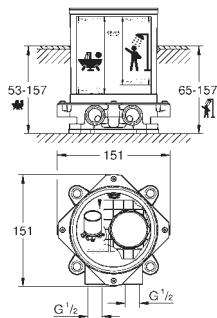

45 984 001		509,50

Elemento encastrável 1/2"

Para misturadores de duche e misturadoras / bicas de banheira montadas no chão
Sem elemento exterior
Placa de instalação com ajuste de 360° na horizontal e 3° na vertical
Profundidade de instalação 53-157 mm
Profundidade de instalação 65-157 mm para misturadoras de duche, compensação de profundidade 92 mm
2 conexões fêmeas 1/2" (abastecimento quente/frio)
Acessórios de fixação