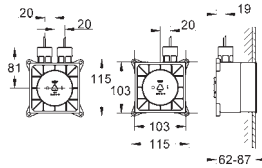

Rainshower F-Series

Conjunto encastrável para conjunto de luz

Para utilização com módulos de luz duplos (36 359 000)

Composto por:

- 2 conjuntos encastráveis (115 x 115 x 62-87 mm)

- 2 extensões de cabo (5m cada)

36 360 000 cromado 1.086,00