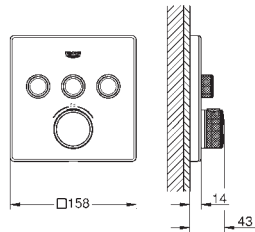

Grotherm SmartControl

Termostática encastrável com 3 saídas

Elemento exterior

GROHE Rapido SmartBox (35 600/35 604)

Acabamento **GROHE StarLight**

SmartControl pressionar para LIGAR-DESLIGAR, rodar para ajustar o caudal
Símbolos permutáveis

Cartucho compacto **GROHE TurboStat** com termoelemento em cera

GROHE ProGrip manípulo com relevo

Limitador de temperatura **GROHE SafeStop** 38°C

GROHE SafeStop Plus (opcional) limitador de temperatura a 43°C / 46°C

Filtros anti-sujidade e válvulas anti-retorno

Diferentes saídas funcionam simultaneamente

Placa de cobertura em vidro acrílico branco lunar

Sem elemento encastrável

Desempenho de fluxo:

Saída A = 23 l/min

Saída B = 27 l/min

Saída C = 23 l/min

Saída A + B = 33 l/min

Saída A + B + C = 36 l/min

35 604 000

123,50

Elemento encastrável universal GROHE Rapido SmartBox

Edição Profissional disponível Março 2021

29 158 LS0

moon white

423,50