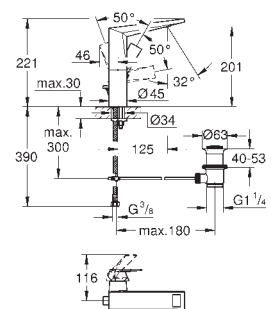

23 033 000 cromado **509,00**
Idem, corpo liso

23 109 000 cromado **692,50**
Allure Brilliant
Monocomando de lavatório 1/2"
Tamanho L
 Cartucho de discos cerâmicos **GROHE SilkMove 28 mm**
 Limitador de fluxo **GROHE EcoJoy 5,0 l/min**
 Sistema de montagem **GROHE FastFixation**
 Válvula automática 1 1/4"
Ligações flexíveis