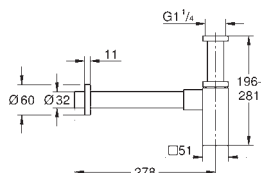

40 564 000

cromado

247,50

Sifão
Para lavatório
Acabamento cromado **GROHE StarLight**