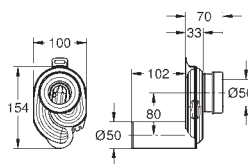

39 732 000

40,00

Sifão de urinol

Sifão horizontal Ø 50 mm
Volume de fluxo 0,5 - 4 l
Para urinol Bau Ceramic 39 438 000 e 39 439 000
Material: plástico

LOUÇA
SANITÁRIA