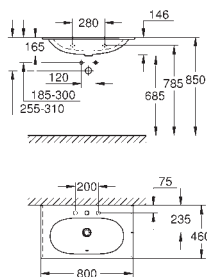

Com overflow no lado oposto da torneira

Indicado para encastrar em móveis de casa de banho

1000 x 460 mm

Cerâmica

PureGuard revestimento antiaderente e antibacteriano

8 peças por palete

39 567 00H CE

alpine white