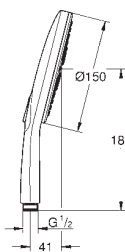

26 553 000

cromado

94,00

Idem, sem restrição de caudal

novο

26 554 LS0

moon white

95,50