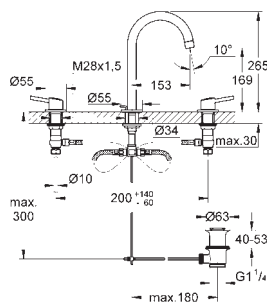

20 216 001

cromado

260,00

Concetto Misturadora de lavatório 1/2" (3 furos) Tamanho L

Acabamento cromado **GROHE StarLight**
Sistema de Instalação **GROHE FastFixation**
Bica com mousseur
Válvula automática 1 1/4"
Ligações flexíveis
Porca de ligação com furação de 10 mm