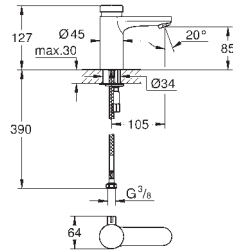

GROHE EUROSMART COSMOPOLITAN T

Referência

Cor

P.V.P.R. (€)

36 317 000

cromado

247,50

Eurosmart Cosmopolitan T

Misturadora de fecho automático com dispositivo de mistura e limitador de temperatura ajustável

Acabamento cromado **GROHE StarLight**

GROHE EcoJoy limitador de caudal 5,7 l/min.

3 tempo de fluxo ajustáveis: curto - médio - longo (configuração de fábrica: curto), aprox. 7, 15, 30 segundos (dependente de pressão)

Pressão de 0.5 a 6 bar

Filtros anti-sujidade