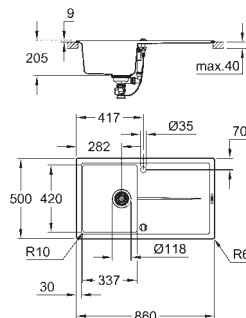

31 640 AT0
31 640 AP0

granite gray
granite black

311,00
311,00

K400

Lava-louça Composite com escorredor

Modelo: K400 50-C 86/50 1.0 rev

Tipo de instalação: superior

Material: quartzo composite

Absorvedor de ruído **GROHE Whisper**

Dimensão mín. móvel: 500 mm

Dimensões: 860 x 500 mm

1 cuba: 337 x 420 x 205 mm

Sistema de montagem **GROHE FastFixation**

Reversível

Medidas de corte: 840 x 480 mm

Inclui: válvula automática, conjunto de escoamento, válvula com cesto e kit de montagem

Opcional: válvula automática (40 986 SD0)

Acessórios de fixação: 10