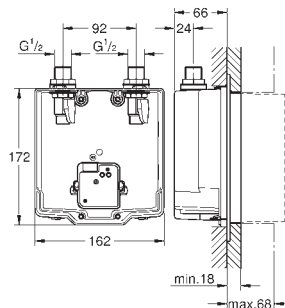

36 339 001

206,00

Eurosmart Cosmopolitan E Elemento encastrável

Com mistura de águas
Caixa encastrável 192 x 95 x 240 mm
2 torneiras de corte
Adequado para
36 315 000, 36 412 000, 36 376 000
Permite a impermeabilização da construção da parede em redor do corpo
Com manga de vedação