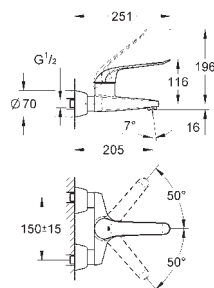

32 778 000

cromado

253,50

Euroeco
Monocomando de lavatório 1/2"
Tamanho XL

Montagem na parede
Acabamento cromado **GROHE StarLight**
Cartucho de discos cerâmicos **GROHE SilkMove 46 mm**
GROHE EcoJoy para menor consumo e jato perfeito
Limitador ecológico de caudal
limitador de temperatura regulável
Caudal mínimo regulável 2,5 l/min
Limitador de caudal a 9 l/min
Bica de fundição
Manípulo metálico
Comprimento do manípulo de 170 mm
Rácores em S (150 ± 25)