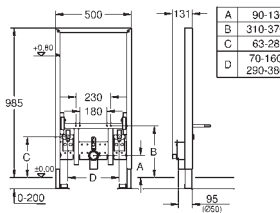

Rapid SL

Sistema de instalação para bidé 1,13 m

Armação em aço galvanizado, autoportante
Pode ser utilizado à frente de paredes sólidas, bem como à frente ou dentro de partições de parede em gesso cartonado
Totalmente pré-montado
Ligações ajustáveis em altura
Acessórios de fixação
Certificação TÜV
2 cavilhas e porcas para fixar bidé
Juntas de Ø 32 mm
Curva de descarga Ø 50 mm
2 ligações de Ø 1/2" insonorizadas
Conjunto de fixação para o bidé
Para instalação na parede deve encomendar o esquadro de fixação 38 558 00M (vendido separadamente)

novο