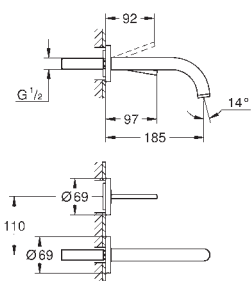

19 287 003	cromado	409,00
19 287 DC3	supersteel	572,50
19 287 AL3	brushed hard graphite	654,00

Atrio
Monocomando de lavatório (2 furos) joystick
Sem elemento encastrável
23 429 000
Cartucho **GROHE FeatherControl Joystick**
GROHE EcoJoy 5.7 l/min mousseur laminar
Distância entre centros 110 mm
Comprimento: 185 mm