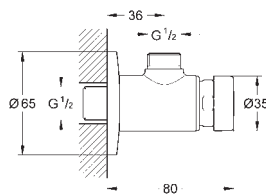

36 267 000

cromado

86,00

Euroeco Cosmopolitan T
Torneira temporizada de duche 1/2"

Torneira temporizada de duche à parede 1/2"

Água fria ou pré-temperada

Indicador: azul / vermelho

3 tempos de fluxo ajustáveis: curto - médio - longo (definição de fábrica: médio), aproximadamente 7, 15, 30 segundos (depende da pressão)