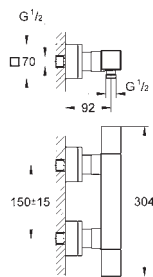

34 488 000

cromado

361,50

Grotherm Cube

Termostática de duche 1/2"

Limitador de temperatura **GROHE SafeStop** 38°C

GROHE SafeStop Plus (opcional) limitador de temperatura a 43°C

Cartucho compacto **GROHE TurboStat** com termoelemento em cera

Limitador ecológico de caudal **GROHE EcoButton**

Castelos de discos cerâmicos 1/2", 180°

Válvulas anti-retorno integradas

Rácores em S (150 ± 25)

GROHE EcoJoy para menor consumo e jato perfeito