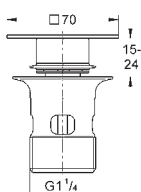

40 565 000

cromado

76,50

Válvula automática
Para lavatórios
Para conjunto de válvulas automáticas 1/4"
Acabamento cromado **GROHE StarLight**