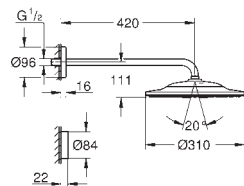

26 640 000

cromado

589,00

Rainshower SmartConnect 310

Conjunto de chuveiro de parede 422 mm, 2 jatos

Composto por:

Chuveiro de teto Rainshower SmartConnect 310 (26 641)

Prato de chuveiro Cromado

Jatos:

GROHE PureRain, ActiveRain

jato standard personalizável

braço de chuveiro horizontal 422 mm (26 146)

Com espelho redondo

com controlo remoto sem fios para alterar ou combinar os padrões de jato

suporte de parafuso ou cola para a parede

alimentado a baterias

incluindo 3 x pilhas AAA e 1 x CR 2032

indicador LED para substituição de baterias

controlo remoto resistente à água IP57

GROHE EcoJoy limitador de caudal a 9,5 l/min

Jato perfeito com o **GROHE DreamSpray**

Acabamento cromado **GROHE StarLight**

Sistema anticalcário **SpeedClean**

Guia de água interior para longa duração

Adequado para utilização com esquentadores

Pressão dinâmica a partir de 1,5 bar