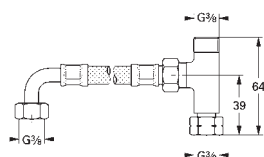

47 533 000

cromado

36,00

Grotherm Micro

Conjunto de ligação Para Grotherm Micro

Composto por:
União em T 3/8"
2 roscas de ligação de 3/8"
Ligações flexíveis