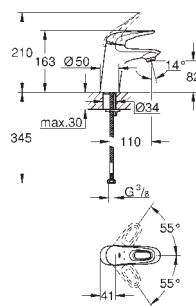

32 468 003

cromado

121,50

Eurostyle
Monocomando de lavatório 1/2"
Tamanho S
Cartucho de discos cerâmicos **GROHE SilkMove** 35 mm
Limitador ecológico de caudal
Com limitador ecológico de temperatura
Acabamento cromado **GROHE StarLight**
GROHE EcoJoy mousseur 5,7 l/min
Sistema de montagem **GROHE FastFixation**