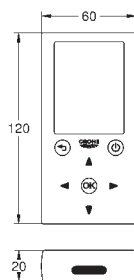

Controlo remoto

Para todos os produtos eletrónicos infravermelhos da GROHE e GROHE Blue Home

Monitoração

Dados de consumo e utilização

Ciclos de desinfecção térmica (torneiras eletrónicas)

Ciclos de descarga automática (torneiras eletrónicas)

Ciclos de limpeza (GROHE Blue Home)

Filtros e capacidade de CO₂ (GROHE Blue Home)

Configuração

Modo de limpeza on/off

Desinfecção térmica (torneiras eletrónicas)

Deteção de distância

Atrasar shut off (torneiras eletrónicas)

Descarga automática (torneiras eletrónicas)

Capacidade do filtro (GROHE Blue Home)

Funções

Enviar e guardar perfil

Redefinir as configurações de fábrica ou de utilizador

Detalhes de serviço

Modo demo

Códigos de erro (GROHE Blue Home)

3 x pilhas 1.5 V DC (AAA)