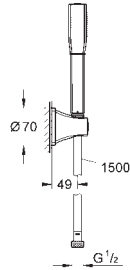

Referência Cor P.V.P.R. (€)

27 993 000 cromado 152,00
27 993 IGO crom/ouro 197,50

Grandera Stick
Conjunto de suporte de parede 1 jato
Composto por:
Chuveiro de mão Stick (26 037 000)
Suporte de parede (27 969)
Bicha de chuveiro Rotaflex 1,5 m
GROHE EcoJoy limitador de caudal 7,6 l/min
Jato perfeito com o **GROHE DreamSpray**
Guia de água interior para longa duração
GROHE CoolTouch Sem risco de queimaduras
Sistema anticalcário **SpeedClean**