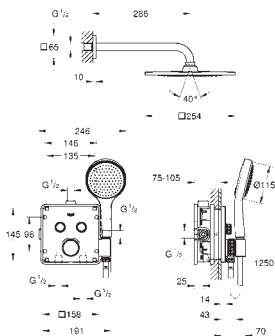

34 742 000 cromado 1.137,50

Grotherm SmartControl
Conjunto de duche Perfect

Composto por:

termostática encastrável de 2 vias com suporte de chuveiro de mão integrado

Conjunto Grotherm SmartControl para instalação final (29 125 000)

GROHE Rapido SmartBox (35 600/35 604)

Conjunto de chuveiro de tecto Rainshower F-Series 10" (26 062 000) com braço de chuveiro de 286 mm incluído

Chuveiro de mão Power & Soul Cosmopolitan 115 mm (27 661 000)

Bicha de chuveiro de 1,25 m (28 362)