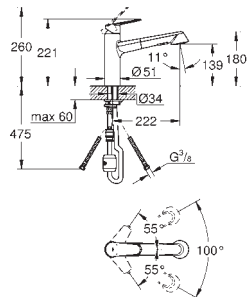

32 257 002

cromado

305,00

Eurodisc Cosmopolitan
Monocomando de lava-louça 1/2"

Bica média
Acabamento **GROHE StarLight**
Cartucho de discos cerâmicos **GROHE SilkMove 35 mm**
Bica extraível com jato duplo
Inversor: mousseur / chuveiro
Limitador ecológico de caudal
Bica giratória
Ligações flexíveis