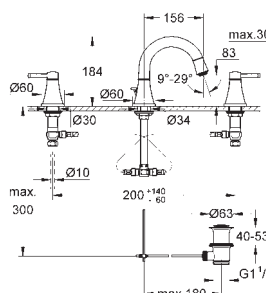

20 417 000
20 417 IGO

cromado
crom/ouro

610,00
703,50

Grandera
Misturadora de lavatório 1/2" (3 furos)
Tamanho S
Castelos de discos cerâmicos 1/2", 90°
Acabamento cromado **GROHE StarLight**
GROHE EcoJoy para menor consumo e jato perfeito
GROHE AquaGuide mousseur ajustável 5,7 l/min
Válvula automática 1 1/4"
Ligações flexíveis