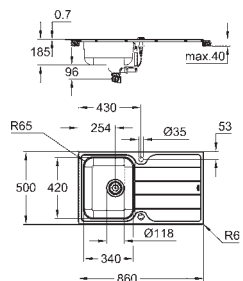

K500

Lava-louça em aço inoxidável com escorredor

Modelo: K500 45-S 86/50 1.0 rev

Tipo de instalação: superior

Material: aço inoxidável AISI 304 (V2A)

Espessura do material: 0.7 mm

Acabamento **GROHE StarLight**

Tipo de acabamento: acetinado

Absorvedor de ruído **GROHE Whisper**

Dimensão mín. móvel: 450 mm

Dimensões: 860 x 500 mm

1 cuba: 340 x 420 x 170 mm

GROHE FastFixation sistema de rápida instalação

Reversível

Medida de corte (superior): 842 x 482 mm

Furação: 2 x 35 mm

Escoamento: válvula automática com cesto Ø 3.5"/90 mm

Inclui: válvula automática, conjunto de escoamento, válvula com cesto e kit de montagem

Opcional: válvula automática (40 986 SD0)

Acessórios de fixação: 14

31 563 SD1

aço inoxidável

245,00