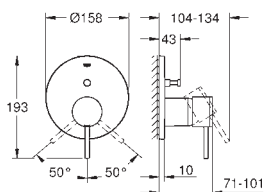

24 066 003	cromado	319,00
24 066 DC3	supersteel	446,50
24 066 AL3	brushed hard graphite	510,50

Atrio
Monocomando com inversor de 2 vias
Elemento exterior
GROHE Rapido SmartBox (35 600/35 604)
Cartucho de discos cerâmicos **GROHE SilkMove** 46 mm
Acabamento cromado **GROHE StarLight**
Encastrável com **GROHE FastFixation**
Espelho de metal com ajuste de 6°, Manipulo metálico
Inversor automático de 2 vias
Desempenho do fluxo: saída B 27 l/min, saída C 27 l/min
Sem elemento encastrável

35 604 000		123,50

Elemento encastrável universal GROHE Rapido SmartBox
Edição Profissional disponível Março 2021