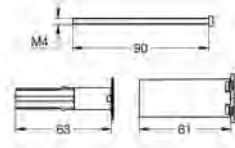

GROHE RAPIDO SMARTBOX

Referência Cor P.V.P.R. (€)

14 058 000 129,50

Extensão universal para termostáticas de 2 vias, 25 mm
para termostáticas de encastrar de 2 vias em combinação com o
GROHE Rapido SmartBox

49 003 000 cromado 202,00