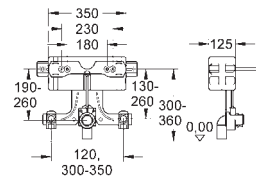

GROHE UNISSETS E ACESSÓRIOS

Referência

Cor

P.V.P.R. (€)

38 785 000

273,50

Uniset

Sistema de instalação com acionamento infravermelho
para elemento encastrável universal Rapido U
Para acionamento manual ou infravermelho 6 V / 230 V
Módulo em EPS encastrável fechado e insonorizado
Adaptadores da calha de fácil fixação
Curva de descarga Ø 50 mm
Cavilhas para fixar urinol
Pressão hidrodinâmica mínima 0,5 bar
Descarga assistida
Transformador com ligação 230 V

37 578 001 48

144,00

Uniset

Sistema de instalação para bidé com módulo em EPS
Módulo em EPS encastrável fechado e insonorizado
Adaptadores da calha de fácil fixação
Calha e acessórios para instalação indiv.
2 cavilhas e porcas para fixar bidé
Ligações de entrada e saída reguláveis
Curva de descarga Ø 50 mm
Juntas de Ø 32 mm
2 racores de ligação, à parede
Conjunto de fixação para o bidé
para instalação na parede deve encomendar os pés de apoio 37 304 000 (vendido separadamente)

novο

38 703 000

193,00

Uniset

Sistema de instalação para bidé 80 mm
Estrutura em aço galvanizado, com 4
suportes de fixação
2 cavilhas e porcas para fixar bidé
Ligações de entrada e saída reguláveis
Curva de descarga Ø 50 mm
Juntas de Ø 32 mm
2 racores de ligação 1/2", à parede
Conjunto de fixação para o bidé

40 911 000

13,50

Eixo de revisão para placas de descarga pequenas
Para combinação com Rapid SL e cisternas Uniset GD 2

40 950 000

cromado

17,00

Idem, para combinação com Rapid SL e Uniset com 0.82 m/1.00 m

40 949 000

cromado

21,00

Idem, para combinação com cisterna 80 mm