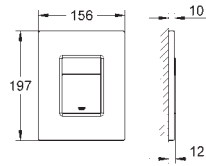

GROHE PLACAS DE ACIONAMENTO PARA WC

Referência

Cor

P.V.P.R. (€)

38 732 SD0

aço inoxidável

154,50

Skate Cosmopolitan
Placa de accionamento
Dual Flush ou Start&Stop
Válvulas de descarga pneumáticas