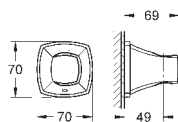

27 969 000 cromado 83,50
27 969 IGO crom/ouro 109,00

Grandera
Suporte de parede
Material: metal
Acabamento cromado **GROHE StarLight**