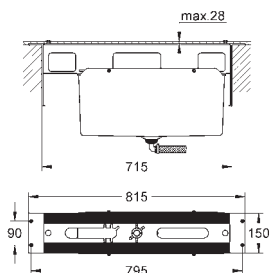

29 037 000

754,50

Combinação de banheira e duche (5 furos)
Montagem em bancada

Caixa de escoamento e ligação de descarga
tampas para cobrir as fixações dos parafusos vêm sempre em cromado