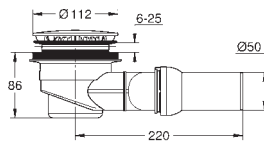

49 534 000 CE

cromado

43,50

49 534 SH0 CE

alpine white

43,50

Conjunto de válvula de escoamento universal para bases de duche

Ø 112 mm

Descarga à parede

Acabamento cromado **GROHE StarLight**