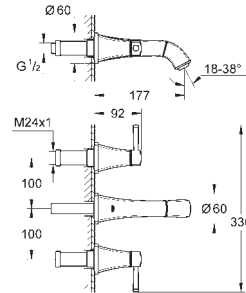

20 414 000
20 414 IGO

cromado
crom/ouro

474,00
576,00

Grandera
Misturadora de lavatório 1/2" (3 furos)
Tamanho S
Montagem na parede
29 025 002
Sem elemento encastrável
Castelos de discos cerâmicos 1/2", 90°
GROHE EcoJoy para menor consumo e jato perfeito
Comprimento 177 mm