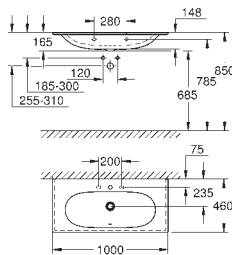

39 566 00H CE

alpine white

509,00

Essence

Lavatório de encastrar 100

Suspensão na parede

1 furo central, 2 orifícios laterais pré-perfurados

Com overflow no lado oposto da torneira

Indicado para encastrar em móveis de casa de banho

1000 x 460 mm

Cerâmica

PureGuard revestimento antiaderente e antibacteriano

8 peças por palete