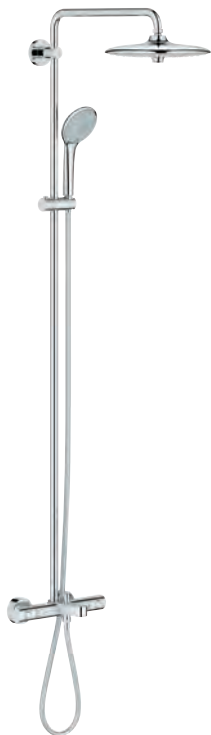

GROHE SISTEMAS EUPHORIA

Referência

Cor

P.V.P.R. (€)

27 475 001

cromado

712,50

Euphoria System 260

Sistema de duche com termostática de banheira

Composto por:

Braço de chuveiro 450 mm

Termostática

Permite alternar entre:

Chuveiro de teto Euphoria 260 (26 457)

Jatos:

Rain, SmartRain, Jet

Rótula orientável

Ângulo de rotação de $\pm 15^\circ$

Bica de banheira

Inversor separado para chuveiro de mão

Chuveiro de mão Euphoria 110 Massage (27 239 000)

Jatos:

Rain, SmartRain, Massage

Com suporte ajustável em altura

Bicha de chuveiro de 1,75 m (28 388 000)

GROHE EcoJoy limitador de caudal a 9,5 l/min

Cartucho compacto **GROHE TurboStat** com termoelemento em cera

Limitador de temperatura **GROHE SafeStop** 38°C

GROHE SafeStop Plus (opcional) limitador de temperatura a 43°C

Jato perfeito com o **GROHE DreamSpray**

Acabamento cromado **GROHE StarLight**

GROHE SprayDimmer com limitador de caudal

Sistema anticalcário **SpeedClean**

Guia de água interior para longa duração

Sistema de rotação livre da bicha do chuveiro **Twistfree**

Adequado para utilização com esquentadores a partir de 18 kWh

Caudal mínimo recomendado 7 l/min.

DUCHE