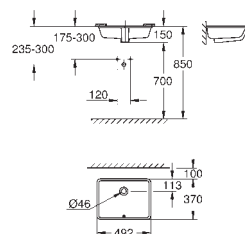

alpine white

172,50

Cube Ceramic
Lavatório de pousar 40

Sem overflow
400 x 400 mm
Inclui kit de fixação
Cerâmica
PureGuard revestimento antiaderente e antibacteriano
24 peças por palete

39 480 00H CE

alpine white