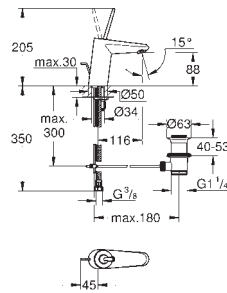

GROHE EURODISC JOY

Referência

Cor

P.V.P.R. (€)

23 425 000

cromado

233,00

Eurodisc Joy
Monocomando de lavatório 1/2"
Tamanho S

Manípulo metálico
Cartucho GROHE FeatherControl Joystick
Acabamento cromado **GROHE StarLight**
GROHE EcoJoy SpeedClean mousseur 5.7l/min
Sistema de instalação **GROHE FastFixation Plus**
Válvula automática 1 1/4"

Ligações flexíveis