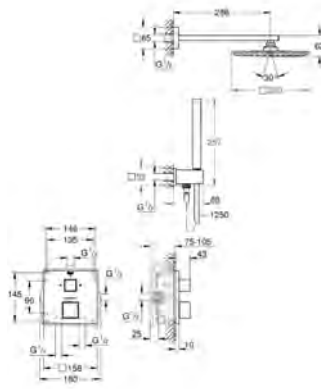

GROHE GROHTHERM CUBE

Referência Cor PV.P.R. (€)

24 155 000 cromado 492,00

Grotherm Cube
Termostática de banheira e duche para 2 saídas com válvula de corte/
inversor integrado

Elemento exterior

GROHE Rapido SmartBox (35 600/35 604)
Cartucho compacto **GROHE TurboStat** com termoelemento em cera
Encastrável com **GROHE FastFixation**

Espelho de metal com ajuste de 6°

Símbolos de banheira e chuveiro

Limitador de temperatura **GROHE SafeStop 38°C**

GROHE SafeStop Plus (opcional) limitador de temperatura a 43°C / 46°C

GROHE AquaDimmer, válvula de corte/inversor integrado

Desempenho do fluxo: saída B 27 l/min, saída C 30 l/min

Sem elemento encastrável

35 604 000 123,50

Elemento encastrável universal GROHE Rapido SmartBox
Edição Profissional disponível Março 2021

34 741 000 cromado 1.169,50

Grotherm Cube

Conjunto de duche com Rainshower Allure 230

Composto por:

Elemento exterior Grotherm Cube com Aquadimmer (24 154)

GROHE Rapido SmartBox elemento encastrável universal, 1/2" (35 600)

Chuveiro de tecto Allure 230 (27 479)

Braço de chuveiro Rainshower (27 709)

Chuveiro de mão Euphoria Cube (27 699 000) de 9,5l/min.

Curva de saída (26 370)

Bicha de chuveiro de 1,25 m (28 362)