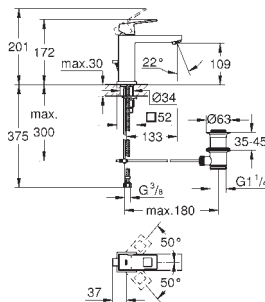

23 445 000

cromado

244,00

Eurocube
Monocomando de lavatório 1/2"
Tamanho M

Cartucho de discos cerâmicos **GROHE SilkMove** 28 mm
Com limitador ecológico de temperatura
GROHE EcoJoy SpeedClean mousseur 5.7l/min
Sistema de instalação **GROHE FastFixation Plus**
Válvula automática 1 1/4"

Ligações flexíveis