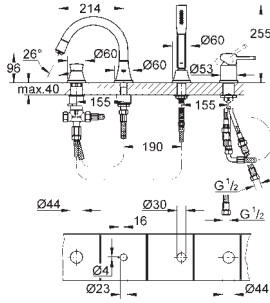

GROHE GRANDERA

Referência Cor PV.P.R. (€)

19 936 000 cromado 1.130,50
19 936 IGO crom/ouro 1.469,50

Grandera
Combinação monocomando de banheira e duche
Composto por:
Manipulo monocomando
Bica com mousseur e inversor bica/duche
Bicha metálica de 1,5m
Pode ser utilizado com 29 037 000