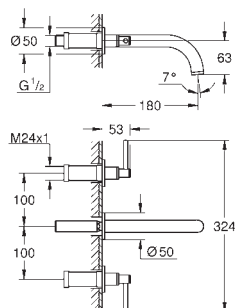

20 169 003	cromado	465,00
20 169 DC3	supersteel	650,50
20 169 AL3	brushed hard graphite	744,00

Atrio
Misturadora de lavatório 1/2" (3 furos)
Tamanho S
Montagem na parede
Elemento exterior
29 025 002

Castelos de discos cerâmicos 1/2", 90°
GROHE EcoJoy 5.7 l/min mousseur laminar
Comprimento 180 mm
com manípulos laterais
Dois conjuntos de tampas diferentes incluídos. Um conjunto com marcação „H” e „C” e outro conjunto sem marcação.