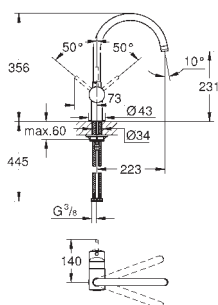

32 917 000
32 917 DC0
32 917 KS0

cromado
supersteel
velvet black

223,50
290,00
290,00

Minta
Monocomando de lava-louça 1/2"
Acabamento **GROHE StarLight**
Cartucho de discos cerâmicos **GROHE SilkMove** 46 mm
Limitador ecológico de caudal
Bica giratória
Ligações flexíveis
Limitador de temperatura opcional