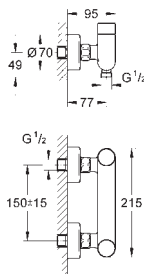

36 320 000

cromado

406,00

Eurosmart Cosmopolitan T

Misturadora temporizada de duche 1/2" com dispositivo de mistura e temperatura ajustável

Montagem na parede

conexão G 1/2"

3 tempos de fluxo ajustáveis: curto - médio - longo (definição de fábrica: médio), aproximadamente 7, 15, 30 segundos (depende da pressão)

Filtros anti-sujidade