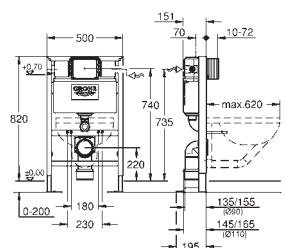

38 587 000

366,00

Rapid SL

Sistema de instalação para WC 0,82 m

Com cisterna 6 - 9I
Para instalação autoportante, à frente de paredes sólidas ou dentro de partições de parede em gesso cartonado
Armação em aço galvanizado, autoportante
Para revestimento em seco, totalmente pré-montado, Ligações não ajustáveis
Bloqueio em altura
Certificação TÜV
Acessórios de fixação
2 cavilhas e porcas para fixar WC
Sistema de fixação para a louça sanitária
Distância entre cavilhas 180/230 mm
Curva de saída Ø 90 mm
Profundidade ajustável
Redutor Ø 90/110 mm
Acessórios de ligação e descarga

cisterna, 6 - 9 I, com as seguintes características:

Válvula de descarga pneumática AV1 para Dual-flush ou descarga única
Acionamento frontal ou superior
Alimentação pela esquerda/direita ou por trás
Insonorizado - Grupo I
Isolamento contra condensações
Ligação de enchimento de 1/2" com torneira de esquadria integrada e tubo de descarga
Proteção para placa
Para instalação na parede deve encomendar o esquadro de fixação 38 558 00M (vendido separadamente)
para montagem de placas de descarga pequenas deve encomendar o eixo de revisão 40 950 000 (vendido separadamente)