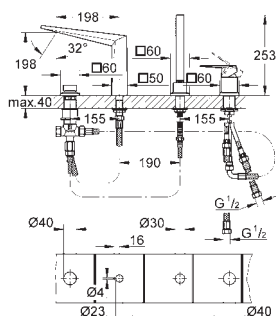

19 787 001

cromado

1.487,50

Allure Brilliant
Combinação monocomando de banheira e duche

Composto por:
Fixação da bica pré-montada
Manipulo monocomando
Inversor para banheira/duche
Chuveiro de mão Euphoria Cube+ 6.5 l/min
Bicha metálica de 2 m
Para utilizar com 29 037 000