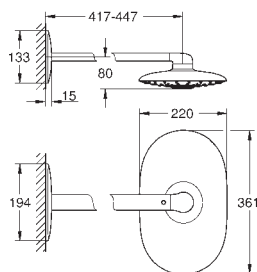

26 254 000

cromado

595,50

Rainshower Duo 360

Conjunto de chuveiro de parede 450 mm, 2 jatos

Composto por:

Chuveiro de parede Rainshower Duo 360, prato cromado

Jatos:

GROHE jatos PureRain/GROHE Rain O²* e TrioMassage

Braço de chuveiro horizontal 450 mm

Jato perfeito com o **GROHE DreamSpray**

Acabamento cromado **GROHE StarLight**

Sistema anticalcário **SpeedClean**

Guia de água interior para longa duração

Requer o conjunto 26 264 001 - encomendado separadamente