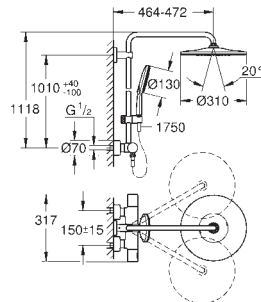

26 647 L50

moon white

1.018,50

Rainshower SmartActive 310

Sistema de duche com termostática

Composto por:

Braço de chuveiro 450 mm

Termostática