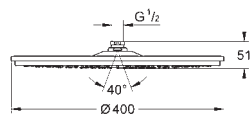

Rainshower Cosmopolitan 400
Takdusj 1 spray
normalstråle (bredt stråleområde)
fra 0,5 bar vanntrykk
diameter 400 mm
materiale: metall
kuleledd med 20° vridningsvinkel
tilslutningsgjenger 1/2"
GROHE EcoJoy 7.6 l/min mindre vannforbruk
GROHE DreamSpray perfekt spraymønster
SpeedClean antikalksystem
velegnet til gjennomstrømsvarmer
min. trykk 1.0 bar
denne hodedusjen skal bare bli brukt i forbindelse med dusjarm 26 146, 28 982 eller 28 497

28 778 000 4225761 krom 9 686,00