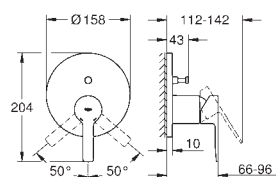

24 064 001 krom 3 227,00
24 064 DC1 supersteel 4 346,00
24 064 AL1 børstet hard grafitt 5 012,00

Lineare
Ettgrepsbatteri med 2-veis omskifter
tilhørende innvendig del:
GROHE Rapido SmartBox 35 600/35 604
GROHE SilkMove 46 mm keramisk patron
GROHE StarLight krom overflate
dekkskive med GROHE FastFixation
(dekket rosett- og akseltetning, skjult feste)
metall rosett, med tilbakevirkende kraft 6° justerbar
metallhendel
automatisk 2-veis omskifter
vannmengde: utløp B = 27 l/min, utløp C = 27 l/min
uten rørsett

35 604 000 1 272,00
Rapido SmartBox universal montasjesett-boks