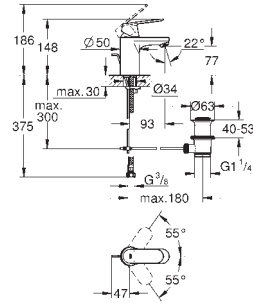

GROHE EUROSMART COSMOPOLITAN

GROHE nr. NRF nr. Farve Pris NOK
ekskl. MVA

32 825 00E 4220978 krom 1 483,00

Eurosmart Cosmopolitan
Ettgrepsbatteri til servant, S-Size
etthullsmontasje
metallhendel
GROHE SilkMove 35 mm keramisk Patron
variable justerbar volumbegrenser
innstillbar minimumsmengde 2,5 l/min
temperaturbegrenser
GROHE StarLight krom overflate
GROHE EcoJoy SpeedClean perlator 5,7 l/min
GROHE FastFixation hurtiginnstalling
oppløft med avløpsgarnityr 1 1/4"
fleksible tilkoblingsslanger
min. trykk 1.0 bar
lydklasse 1 etter DIN 4109