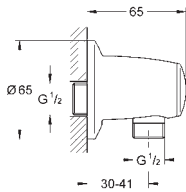

85,00

Utligningsskive

DUSJ

GROHE MOVARIO

GROHE nr. NRF nr. Farve Pris NOK
ekskl. MVA

28 393 000 4225719 krom 2 573,00

Movario 100 Five
Hånddusj 5 sprays
normal / jet / rain / massage / champagne
Rotahead innstilbar dusjsystem
GROHE EcoJoy 9,5 l/min gjennomstrømningsbegrenser
GROHE StarLight krom overflate
SpeedClean antikalksystem
Indre WaterGuide for lengre levetid
velegnet til gjennomstrømsvarmer
min. gjennomløp 7,5 l/min.