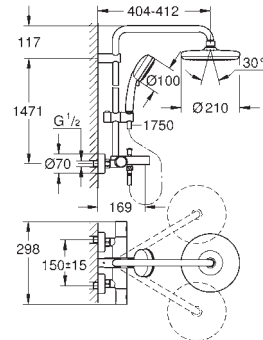

GROHE TEMPESTA SYSTEM

GROHE nr.

NRF nr.

Farve

Pris NOK
ekskl. MVA

26 223 001

krom

9 361,00

Tempesta Cosmopolitan System 210 Dusjsystem med termostat for badekar, for vegg montasje

består av:

vannrett svingbar **390 mm dusjarm**

Grohtherm 1000 Cosmopolitan termostat utsatt med aquadimmer funksjon
muliggjør skift mellom:

hodedusj Tempesta 210 (26 408)

strålemønster: Rain

med kuleledd

rotasjonsvinkel $\pm 15^\circ$

badekarutløp

separat omstiller for hånddusj

hånddusj Tempesta Cosmopolitan 100 (27 571 001)

2 stråletyper

Rain, Jet

justerbar i høyde m/glideelement

dusjslange 1750 mm $1/2'' \times 1/2''$ (28 410)

GROHE TurboStat kompakt patron

med voks termoelement

GROHE SafeStop ved 38°C

GROHE SafeStop Plus valgfri temperaturbegrensning på 43°C inkludert

GROHE DreamSpray perfekt strålemønster

GROHE StarLight krom overflate

SpeedClean antikalksystem

Indre WaterGuide for lengre levetid

Twistfree forhindrer at dusjslangen vrir seg

egnet til gjennomstrømsvarmer

fra 18 kW/h

minimumsmengde 7 l/min.

26 673 000

krom

6 070,00

Tempesta Cosmopolitan System 250 Dusjsystem med ettgrepsbatteri til veggmontering

består av:

vannrett svingbar **390 mm dusjarm**

utsatt ettgrepsdusjbatteri med sjalter

muliggjør skift mellom:

hodedusj Tempesta 250 (26 666)

strålemønster:

Rain

Hodedusj med hvitt deksel

med kuleledd

rotasjonsvinkel $\pm 10^\circ$

GROHE EcoJoy 9,5 l/min gjennomstrømningsbegrensner

hånddusj Tempesta Cosmopolitan 100 (27 571 001)

2 stråletyper

Rain, Jet

GROHE EcoJoy 5,7 l/min gjennomstrømningsbegrensner

justerbar i høyde m/glideelement

dusjslange 1750 mm $1/2'' \times 1/2''$ (28 410)

GROHE EcoJoy-teknologi for mindre

vannforbruk

GROHE SilkMove 46 mm keramisk patron

GROHE DreamSpray perfekt strålemønster

GROHE StarLight krom overflate

SpeedClean antikalksystem

Indre WaterGuide for lengre levetid

Twistfree forhindrer at dusjslangen vrir seg

egnet til gjennomstrømsvarmer

fra 18 kW/h

minimumsmengde 7 l/min.

min. trykk 1.0 bar

profesjonell utgave