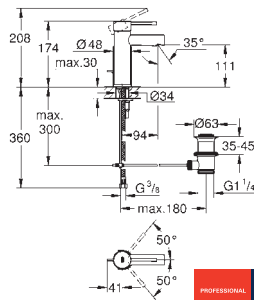

32 898 001

4220731

krom

2 348,00

Essence

Ettgrepsbatteri til servant, S-Size

etthullsmontasje

metallhendel

GROHE SilkMove 28 mm keramisk patron

med temperaturbegrenser

GROHE StarLight krom overflate

GROHE EcoJoy perlator 5,7 l/min

GROHE FastFixation Plus installasjonssystem

oppløft med avløpsgarnityr 1 1/4"

flexible tilkoblingsslanger

min. trykk 1.0 bar