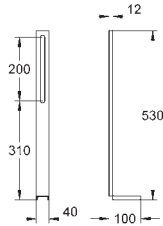

37 304 000

479,00

Uniset
Bærestøtter
passer til Uniset for WC og bidet
av forsinket stål
festemateriale
til forvegginstallasjon

40 899 000

621,00

Retrofit kit til dusjtoaletter Sensia Arena og IGS
ettermontering av eksisterende Rapid SL- og Uniset-installasjoner til dusjtoaletter
Sensia Arena eller IGS
Inkluderer:
rørledning med låsering og flat tetning
kabelbånd
WC-tilkoblingsrør Ø 45 mm
avløpsrosett Ø 90mm