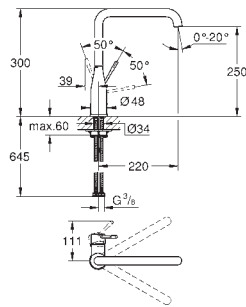

GROHE ESSENCE

GROHE nr.	NRF nr.	Farve	Pris NOK ekskl. MVA
30 269 000	4220715	krom	3 949,00
30 269 DC0	4220716	supersteel	5 135,00
30 269 GL0		Cool Sunrise	5 531,00
30 269 GN0		Børstet Cool Sunrise	5 924,00
30 269 DA0		Warm Sunset	5 531,00
30 269 DL0		Børstet Warm Sunset	5 924,00
30 269 A00		Hard Graphite	5 531,00
30 269 AL0		børstet hard grafitt	5 924,00

Essence
Ettgrepskøkkenbatteri
høy tut
etthullsmontasje
GROHE StarLight krom overflate
GROHE SilkMove 28 mm keramisk patron
perlator
svingbar rørtut
svingradius 0° / 150° / 360°
fleksible tilkoblingsslanger
hurtig-montasje-system
integrert temperaturbegrenser
min. trykk 1.0 bar