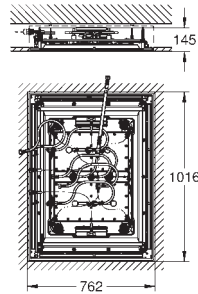

26 373 001

krom

332 480,00

Rainshower F-Series 40" AquaSymphony

Tak dusj 6+ stråler med lys

1016 mm x 762 mm x 145 mm

materiale: metall

min. gjennomstrømnings hastighet 25 l/min

min. anbefalt trykk 3.0 bar

1 x AquaCurtain

1 x Pure XL spray

1 x 2 mist spray

2 x GROHE PureRain spray 400 x 190 mm

1 x 2 XL Waterfall

1 x 4 Bokoma Spray med 20 justerbar vinkel og kombinasjoner

hele spekteret LED: mykt lys med skiftende regnbuefarger

Individuelt justerbar: permanent lys med fargevalg

strømforsyning for lys 12 V DC

CE-nummer

SpeedClean antikalksystem

GROHE DreamSpray perfekt strålemønster

GROHE StarLight-overflate

Krever Råbyggssett (26 376 001), F-digital Deluxe base enhet boks (36 397 000), Bluetooth enhet (36 371 000) og diverse kabel forbindelser - alt bestilles separat pga. installerings situasjonen.

Takkonstruksjonen må være passende for det statiske kravet av produktet (total produktvekt > 70 kg.) Takdusj må være styrt av 8 uttak + et uttak til hånddusj. Ytelsen av avfallet må være av tilstrekkelig størrelse (> 100 l/min). For detaljert planlegging kan du se egen planlegging og installasjonsveiledning før start.

Anbefalt konfigurasjon med Grotherm SmartControl 3 x Grotherm SmartControl (29 126 000)3 x GROHE Rapido SmartBox (35 600 000)1 x Euphoria Cube Stick veggholder sett 1 spray (26 405 000)

Dette produktet inneholder innebygde LED-lys, som ikke kan skiftes: energieffektivitet klasse :A++