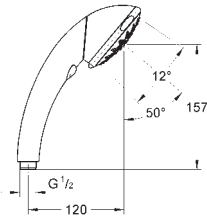

85,00

Utligningsskive

DUSJ

GROHE MOVARIO

GROHE nr. NRF nr. Farve Pris NOK
ekskl. MVA

28 393 000 4225719 krom 2 573,00

Movario 100 Five
Hånddusj 5 sprays
normal / jet / rain / massage / champagne
Rotahead innstilbar dusjsystem
GROHE EcoJoy 9,5 l/min gjennomstrømningsbegrenser
GROHE StarLight krom overflate
SpeedClean antikalksystem
Indre WaterGuide for lengre levetid
velegnet til gjennomstrømsvarmer
min. gjennomløp 7,5 l/min.