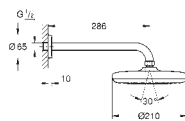

35 604 000 1 272,00
Rapido SmartBox universal montasjesett-boks

34 728 000 4223833 krom 8 786,00

Grotherm
Perfekt dusjsett med Tempesta 210
består av:
Grotherm sett med Aquadimmer (24 079)
GROHE Rapido SmartBox universal innbyggingsboks, 1/2" (35 600)
hodedusj Tempesta 210 9,5 l/min (26 410)
Dusjarm Rainshower 286 mm (28 576 000)
hånddusj, veggholder, albueforbindelse og dusjslange som skal bestilles separat