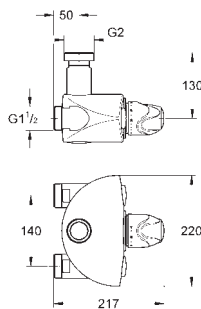

35 087 000 4221512 krom **32 208,00**

Grohtherm XL
Termostatbatteri, DN 32
veggmontasje
innsatsområde 9 l/min til 140 l/min
elastisk termoelement
temperaturgrep med forinnstilbar koldesperre mellom 35°C og 38°C
innretning for lett termisk desinfisering
innbygget kontraventil og smussamlere som
kompakte serviceenheter
tilslutningsgjenger 1 1/2"
uttak 2"
uttak opp/ned omskiftelig
uten tilslutninger
GROHE StarLight krom overflate
min. trykk 1.0 bar