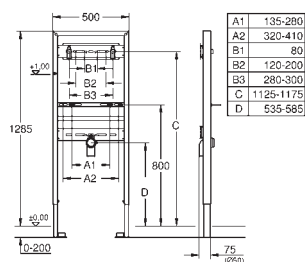

Rapid SL

Ramme til servant, for veggmonterte beslag

1,30 m konstruksjonshøyde
til forveggs- eller elementmontasje
stålramme, pulverlakert, selv bærende
til tørrbekledning, komplett frontmontert
fastmonterte objekttilkoblinger
med hurtig innstilling og sikring
festemateriale
TÜV-testet
servantbolter M10, med feste til servant
variabel bolteavstand
HT-avløpsbend DN 50
tetning Ø 32 mm
2 lyddempende armaturtilslutninger DN 15
For montering på veggen, bestill veggbeslag 38 558 00M (selges separat)