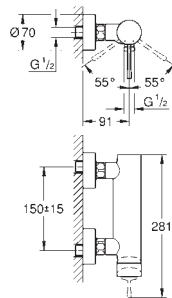

Essence
Ettgrepsbatteri til dusj, DN 15
veggmontasje
metallhendel
GROHE SilkMove 35 mm keramisk Patron
med temperaturbegrenser
GROHE StarLight krom overflate
dusjuttak 1/2"
integrrert tilbakeslagsventil
S-tilslutninger
med tilbakeslagsventil
min. trykk 1.0 bar

25 252 001 krom *
25 252 DC1 supersteel *
25 252 BE1 Polert Nikkel *
25 252 DA1 Warm Sunset *
25 252 DL1 Børstet Warm Sunset *
25 252 A01 Hard Graphite *
25 252 AL1 børstet hard grafitt *
professional edition
Tilgjengelig snart

34 765 000 krom 3 105,00