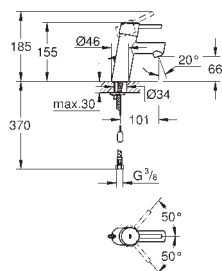

32 206 10E   **4220193**   **krom**   **1 597,00**

Concetto
Ettgrepsbatteri til servant, S-Size
etthullsmontasje
metallhendel
GROHE SilkMove 28 mm keramisk patron
med temperaturbegrenser
GROHE StarLight krom overflate
GROHE FastFixation hurtiginnstallering
perlator
senkbar kjede
fleksible tilkoblingslanger
lydklasse 1 etter DIN 4109