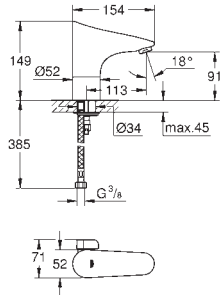

36 207 001 4220534 krom 8 041,00

Europlus E
Infrarød elektronisk servantbatteri 1/2" med blander og justerbar temperaturregulator

med infrarød sensor for toveis kommunikasjon for monitorering, konfigurering og service grunnlag
6V lithium-batteri, type CR-P3
batteriets levetid: opptil 7 år (150 aktiveringer om dagen)

GROHE EcoJoy perlator 5,7 l/min
fleksible tilkoblingsslanger
tilbakeslagsventil
siler
magnetventil
hurtig-montasje-system
trinninddelt visning for status av batteri
7 forhåndsstilte programmer:
automatisk skylning
termisk desinfeksjon
rensmodus
Tilleggs funksjon og presise settinger via fjernkontroll 36 407
CE-nummer
lydklasse 1 etter DIN 4109
beskyttelse IP59K

36 208 001 4220535 krom 7 259,00
ditto, uten blandeventil

36 015 001 4220533 krom 9 128,00