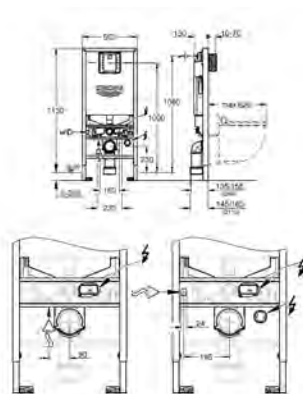

39 596 000 6190313 3 820,00

Rapid SLX

Element til WC, 1,13 m installasjonshøyde med integrert stikkontakt og dusjtoalettforbindelse

med systerne GD 2, 6 - 9 l
med integrert strømstøpsel
klar for dusjtoaletter (vann)
inspeksjonsluke for små trykkplater
til forveggs- eller elementmontasje
stålramme, pulverlakert, selvbærende
til tørbekledning, komplett frontmontert
fastmonterte objekttilkoblinger
med hurtig innstilling og sikring
festemateriale
TÜV-testet
2 WC-bolter
keramisk feste
boltavstand 180/230 mm
avløpsbend DN 90 mm
justerbar
redusering Ø 90/110 mm
til- og avløpsgarnityr

spylecysterne GD 2, 3 - 6 l, som inneholder følgende funksjoner:
justerbar ex fabrikk 6 l og 3 l
pneumatisk avløpsventil med 3 funksjoner:
hel- og halv spyling, start & stopp eller
hel spyling
vannforsyning fra høyre, bak eller øverst
armaturgruppe I, under 20 dB
total kondensvannisolert
vanningang med 25 mm rørgjennomføring
bruk av verktøy er ikke nødvendig ved montering av inspeksjonsluken
for vertikal montering

inkludert mengdebegrenser (vannhastighet)
reduserer strømningshastigheten
forhindrer vannsprut ved bruk av rimless-toaletter
enkel mengderegulering via inspeksjonsluke uten å fjerne ventilene
For montering på veggen, bestill veggbeslag 38 558 00M (selges separat)
for montering av trykkplater 156 x 197 mm, bestill revisjon shaft 66 791 000
(selges separat)

39 597 000 3 820,00

Rapid SLX

Element til WC, 1,13 m installasjonshøyde med integrert stikkontakt og dusjtoalettforbindelse

med systerne GD 2, 6 - 9 l
med integrert stikkontakt for dusjtoaletter (strøm)
klar for dusjtoaletter (vann)
inspeksjonsluke for små trykkplater
til forveggs- eller elementmontasje
stålramme, pulverlakert, selvbærende
til tørbekledning, komplett frontmontert
uten utløpsrør
fastmonterte objekttilkoblinger
med hurtig innstilling og sikring
festemateriale
TÜV-testet
2 WC-bolter
keramisk feste
boltavstand 180/230 mm
justerbar
redusering Ø 90/110 mm
til- og avløpsgarnityr