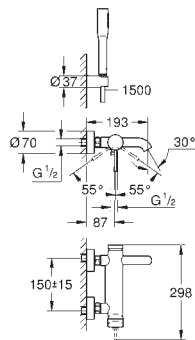

25 249 001		krom	*

professional edition

Tilgjengelig snart