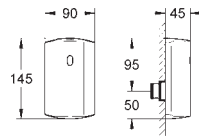

GROHE URINALELEKTRONIKK

GROHE nr. NRF nr. Farve Pris NOK
ekskl. MVA

37 751 001 krom 6 996,00

Tectron Ombygningssett
med infrarød sensor for toveis kommunikasjon for monitorering, konfigurering og service grunnlag
6V lithium-batteri, type CR-P3
batteriets levetid: opptil 7 år (150 aktiveringer om dagen)
utvendige deler
til urinal-innbygningsventil 37 017 og DAL 509
metallhylster 145 x 90 x 45 mm
magnetventil smussopsamlingsil
trinninddelt visning for status av batteri
7 forhåndsstilte programmer:
automatisk skyllning
rensemodus
pre-skyll på / av
Tilleggs funksjon og presise settinger via fjernkontroll 36 407
justerbar flyt tid for hånd eller ekstern
CE-nummer

37 338 000 6192028 1 942,00