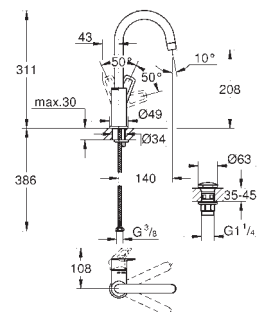

23 891 001	4222921	krom	1 562,00

BauLoop
Ettgrepsbatteri til servan 1/2"
L-Size
etthullsmontasje
metallhendel
GROHE Longlife 28 mm keramisk patron med temperaturbegrenser
GROHE StarLight krom overflate
GROHE EcoJoy perlator 5,7 l/min
hurtig-montasje-system
svingbar rørtut
glatt kropp med push-up bunnventil i plast, 1/4"
fleksible tilkoblingsslanger
profesjonell utgave