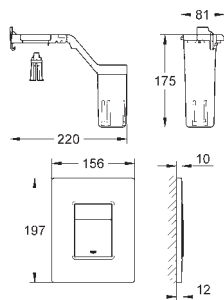

GROHE nr. NRF nr. Farve Pris NOK
ekskl. MVA

38 805 000 6191901 krom 2 035,00

**Skate Cosmopolitan Set Fresh
Betjeningsplate**

til hel- og halvspyling og start/stopp
med **GROHE Fresh**
monteringsramme med åpningsfunksjon
med boks for support av aromatiske
tabletter
kun for tabletter fri for klorin
til pneumatisk avløpsventil AV1
til loddrett og vannrett montering
156 x 197 mm
av ABS

GROHE StarLight krom overflate
GROHE EcoJoy-teknologi for mindre
vannforbruk
til Rapid SL og Uniset GD2 sisterner
for bruk til Rapid SLX kreves inspeksjonsluke 66 791 000 (selges separat)