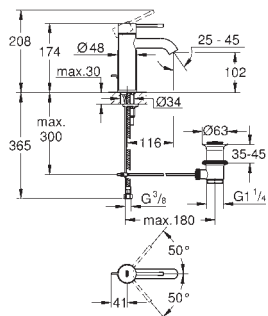

GROHE ESSENCE

GROHE nr.	NRF nr.	Farve	Pris NOK ekskl. MVA
23 589 DC1		supersteel	3 287,00
23 589 BE1	4221137	Polert Nikkel	3 523,00
23 589 EN1	4221141	matt nikkel	3 757,00
23 589 GL1	4221142	Cool Sunrise	3 523,00
23 589 GN1	4221143	Børstet Cool Sunrise	3 757,00
23 589 DA1	4221138	Warm Sunset	3 523,00
23 589 DL1	4221139	Børstet Warm Sunset	3 757,00
23 589 A01	4221135	Hard Graphite	3 523,00
23 589 AL1	4221136	børstet hard grafitt	3 757,00

Essence
Ettgrepsbatteri til servant, S-Size
etthullsmontasje
metallhendel
GROHE SilkMove 28 mm keramisk patron
med temperaturbegrenser
GROHE StarLight-overflate
GROHE EcoJoy perlator 5,7 l/min
GROHE AquaGuide justerbar perlator
GROHE FastFixation Plus installasjonssystem
oppløft med avløpsgarnityr 1 1/4"
fleksible tilkoblingslanger

24 171 001		krom	2 540,00
24 171 DC1		supersteel	*
24 171 BE1		Polert Nikkel	*
24 171 EN1		matt nikkel	*
24 171 GL1		Cool Sunrise	*
24 171 GN1		Børstet Cool Sunrise	*
24 171 DA1		Warm Sunset	*
24 171 DL1		Børstet Warm Sunset	*
24 171 A01		Hard Graphite	*
24 171 AL1		børstet hard grafitt	*

professional edition
Tilgjengelig snart