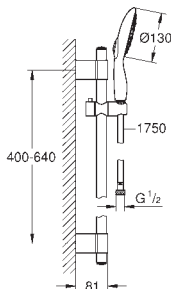

GROHE POWER&SOUL

GROHE nr. NRF nr. Farve Pris NOK
ekskl. MVA

27 736 000 4223564 krom 2 887,00

Power&Soul 130
Dusjgarnityr 4+sprays
består av:
hånddusj Power&Soul 130 (27 673 000)
dusjstang, 600 mm (27 784 000)
med veggholdere
Silverflex dusjslange 1750 mm
(28 388 000)
GROHE EcoJoy 9,5 l/min gjennomstrømningsbegrenser
GROHE DreamSpray perfekt strålemønster
GROHE StarLight krom overflate
GROHE FastFixation Plus justerbar avstand mellom brakett muliggjør å bruke eksisterende boring av hull
SpeedClean antikalksystem
Indre WaterGuide for lengre levetid
Twistfree forhindrer at dusjslangen vrir seg
velegnet til gjennomstrømsvarmer
min. trykk 1.0 bar

27 738 000 krom 2 967,00
ditto, 900 mm

27 742 000 krom 2 020,00