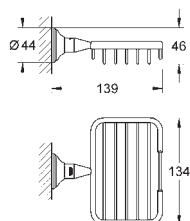

GROHE
ESSENTIALS AUTHENTIC

GROHE nr.	NRF nr.	Farve	Pris NOK ekskl. MVA

40 659 001		krom	381,00
40 659 EN1		matt nikkel	598,00

Essentials Authentic
Hjørne kurv, liten
materiale: metall
dekket festeskruer
GROHE StarLight krom overflate