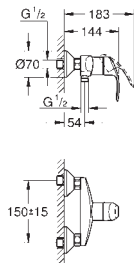

33 555 002 krom 1 386,00

Eurosmart
Ettgrepsbatteri til dusj, DN 15
veggmontasje
metallhendel
GROHE SilkMove 35 mm keramisk Patron
med temperaturbegrenser
GROHE StarLight krom overflate
variable justerbar volumbegrenser
dusjuttak med 1/2" med integrert kontraventil
S-tilslutninger
veggrosett av metall
med tilbakeslagsventil