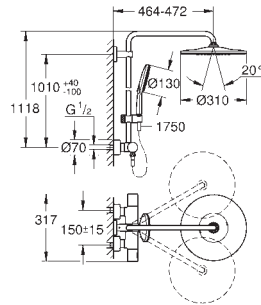

GROHE RAINSHOWER SMARTACTIVE SYSTEM

GROHE nr.

NRF nr.

Farve

Pris NOK
ekskl. MVA

26 647 000

krom

14 349,00

Rainshower SmartActive 310 Dusjsystem med termostat for veggmontering

består av:

vannrett svingbar **450 mm dusjarm**

termostat med Aquadimmer-funksjon

muliggjør skift mellom:

hodedusj Rainshower Mono 310 (26 561)

med kuleledd

rotasjonsvinkel $\pm 15^\circ$

Rainshower SmartActive 130 hånddush (26 544)

justerbar i høyde m/glideelement

inkludert ytelsesgrep

Silverflex dusjslange 1750 mm

(28 388 000)

GROHE TurboStat kompakt patron

med voks termoelement

GROHE SafeStop ved 38°C

GROHE SafeStop Plus valgfri temperaturbegrensning på 43°C inkludert

GROHE CoolTouch ingen fare for skålding

GROHE DreamSpray perfekt strålemønster

GROHE One-Click dusj spray valg

med ett klikk

GROHE StarLight krom overflate

GROHE FastFixation (øverste brakett justerbar)

SpeedClean antikalksystem

egnet til gjennomstrømsvarmer

fra 18 kW/h

minimumsmengde 7 l/min.

DUSJ

26 647 LS0

måne hvit

16 501,00