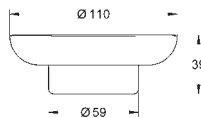

40 368 001 4223808 klart glass 59,00

Essentials Såpeskål

materiale: glass
passer til følgende holdere:
Essentials (40 369 xx1)
Essentials Cube (40 508)
Bau Cosmopolitan (40 585)
Essentials Authentic (40 652)