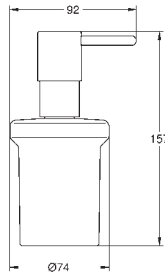

40 394 001 4223816 krom 173,00

Essentials Såpedispenser

materiale: glass / metall
kapasitet 160 ml
passer til følgende holdere:
Essentials (40 369 xx1)
Essentials Cube (40 508)
Bau Cosmopolitan (40 585)
Essentials Authentic (40 652)

GROHE StarLight krom overflate