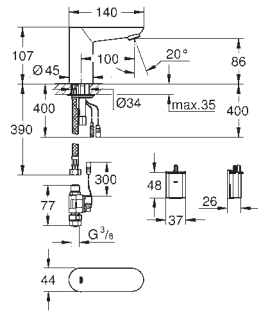

GROHE EUROECO COSMOPOLITAN E

GROHE nr.	NRF nr.	Farve	Pris NOK ekskl. MVA
36 271 000	4220174	krom	4 166,00

Euroeco Cosmopolitan E
Infrarød elektronisk kran til servant
uten blønde batteri
med infrarød sensor for toveis kommunikasjon for monitorering, konfigurering og service grunnlag for kaldt eller ferdigblandet vann
6V lithium-batteri, type CR-P3
batteriets levetid: opptil 7 år (150 aktiveringer om dagen)
GROHE EcoJoy perlator 5,7 l/min
fleksible tilkoblingslanger
siler
magnetventil
eksternt batteri
hurtig-montasje-system
trinninddelt visning for status av batteri
7 forhåndsstilte programmer:
automatisk skylning
termisk desinfeksjon
rensmodus
Tilleggs funksjon og presise settinger via fjernkontroll 36 407
CE-nummer
lydklasse 1 etter DIN 4109
beskyttelse IP59K
min. trykk 1.0 bar

36 269 000		krom	4 491,00