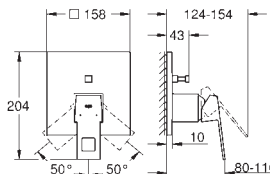

Eurocube
Ettgrepsbatteri med 2-veis omskifter
tilhørende innvendig del:
GROHE Rapido SmartBox 35 600/35 604
GROHE SilkMove 46 mm keramisk patron
dekkplate med GROHE FastFixation
(dekket rosett- og akseltetning, skjult feste)
metall rosett, med tilbakevirkende kraft 6° justerbar
metallhendel
automatisk 2-veis omskifter
vannmengde: utløp B = 27 l/min, utløp C = 27 l/min
uten rørsett

35 604 000 1 272,00
Rapido SmartBox universal montasjesett-boks