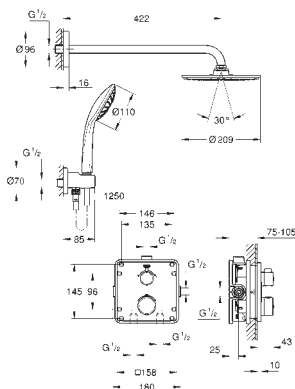

34 734 000 4223838 krom 15 055,00

Grotherm
Perfekt dusjsett med Rainshower Cosmopolitan 210
består av:
Grotherm sett med Aquadimmer (24 079)
GROHE Rapido SmartBox universal innbygningsboks, 1/2" (35 600)
hodedusj Rainshower Cosmopolitan 210 (28 368 000)
dusjarm Rainshower 422 mm (26 146 000)
Euphoria hånddusj (27 265)
albue til dusjuttak (28 628)
Silverflex dusjslange 1250 mm (28 362)