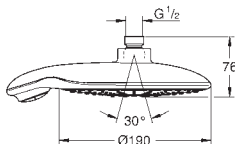

Power&Soul 190
Hodedusj 4+sprays
GROHE Rain O², Rain, Bokoma Spray, Jet
190 mm Ø
kuleledd med styrevinkel ± 15°
tilslutningsgjenger 1/2"
GROHE EcoJoy 9,5 l/min gjennomstrømningsbegrenser
GROHE DreamSpray perfekt strålemønster
GROHE One-Click dusjspray valg
med ett klikk
GROHE StarLight krom overflate
SpeedClean antikalksystem
velegnet til gjennomstrømsvarmer
min. trykk 1.0 bar

28 308 000 krom 1 499,00