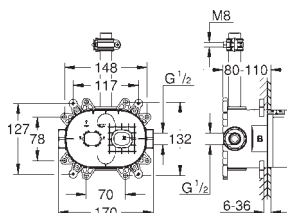

Rainshower 360
Innbyggingskasse for hoveddusj set 26 254/26 450
inn- og utslipp 1/2"
festepunkter for bakveggen
vannrett deksel
avtagbar beskyttelsesdeksel med informasjon om installasjon