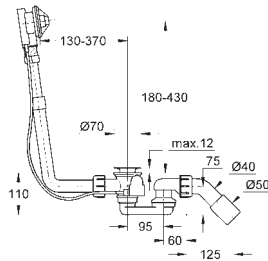

28 943 000 1 310,00

Talento
Kar av- og overløpsgarnityr
funksjonsenhet til spesialkar
med Bowdentrek
uten utvendig montasjesett
vannlås
45° avløpsbend