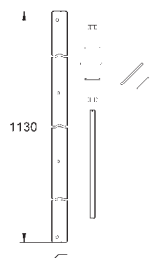

38 562 001   6192027   1 451,00

Rapid SL
Hjørnemontasjesett
til WC, bidet, servant og urinal
enkel- eller skinnemontasje
hjørneavstand max. 625 mm
festemateriale til hjørnemontering
2 veggvinkler 1,13 m
135°