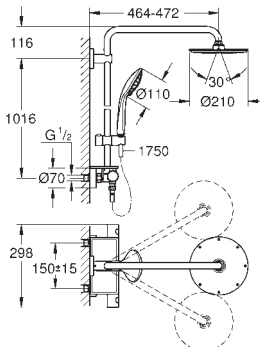

Euphoria System 210

Dusjsystem med termostat for veggmontering

består av:

vannrett svingbar **450 mm dusjarm**

termostat med Aquadimmer-funksjon

muliggjør skift mellom:

hodedusj Rainshower Cosmopolitan 210 (28 368 000)

strålemønster: Rain

med kuleledd

rotasjonsvinkel $\pm 15^\circ$

hånddusj Euphoria 110 Massage

(27 221 000)

justerbar i høyde m/glideelement

Silverflex dusjslange 1750 mm

(28 388 000)

GROHE EasyReach brett (26 362 LN0)

minimumsmengde 7 l/min.

GROHE DreamSpray perfekt strålemønster

GROHE StarLight krom overflate

GROHE TurboStat kompakt patron

med voks termoelement

GROHE SafeStop ved 38°C

GROHE SafeStop Plus valgfri temperaturbegrensning på 43°C inkludert

SpeedClean antikalksystem

Indre WaterGuide for lengre levetid

Twistfree forhindrer at dusjslangen vrir seg

egnet til gjennomstrømsvarmer

fra 18 kW/h

min. trykk 1.0 bar