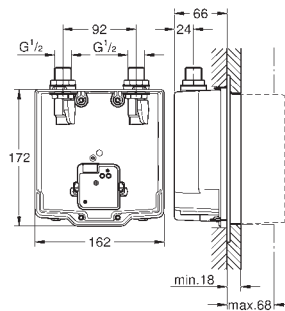

Eurosmart Cosmopolitan E Innbygningskasse til innbygning med blander

innbygging i vegg
passer til montasjesettene
2 foravsperringer
innbygning med blander
tilbakeslagsventil
koblingshus for strømforsyning
egnet til
36 315 000, 36 412 000, 36 376 000
muliggjør vanntetting av veggkonstruksjon rundt den skjulte kroppen
med tetningsmuffe

36 457 000 krom 13 668,00

Eurosmart Cosmopolitan E Special Infrarød elektronisk dusjbatteri med termostatisk temperaturkontroll

med infrarød sensor for toveis kommunikasjon for monitorering, konfigurering og service grunnlag
6V lithium-batteri, type CR-P3
batteriets levetid: opptil 7 år (150 aktiveringer om dagen)
ergonomisk metallhåndtak

GROHE StarLight krom overflate

GROHE CoolTouch

tilbakeslagsventil

siler

GROHE SafetyPlus

grep med temperaturskala med sikkerhetsstopp

mellom 35°C og 43°C

metalltemperatur sikkerhetsstopp

fullstendig ublandet varmt eller kaldt vann i ekstrem håndtaksposisjon for

legionella-prøvetaking

dusjuttak med 1/2" med integrert kontraventil

uten S-tilslutninger og deksel

selvføsegående skjold

trinninddelt visning for status av batteri

7 forhåndsstilte programmer:

automatisk skyllning

termisk desinfeksjon

rensemodus

Tilleggs funksjon og presise settinger via fjernkontroll 36 407

CE-nummer

lydklasse 1 etter DIN 4109