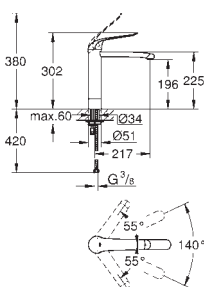

30 208 000 krom 3 883,00

Euroeco Special
Ettgrepsbatteri til servant, DN 15
etthullsmontasje
høy tut
302 mm
glatt kropp
GROHE StarLight krom overflate
GROHE SilkMove 35 mm keramisk Patron
GROHE EcoJoy-teknologi for mindre vannforbruk
variable justerbar volumbegrenser
variabel innstillelig temperaturbegrenser
laminar strålerregulator 5,7 l/min
svingbar rørtut
svingradius 140°
metallhendel
hendel 170 mm
hurtig-montasje-system
fleksible tilkoblingslanger
min. trykk 1.0 bar