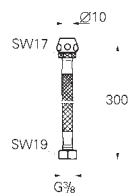

Trykkslange
pressforskruning 3/8"
til kobberør Ø 10 mm
forskruning 3/8"
300 mm

SPECIAL-
ARMATUR