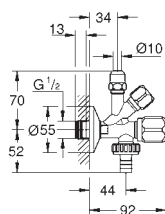

GROHE WAS-VENTILER

GROHE nr. NRF nr. Farve Pris NOK
ekskl. MVA

22 036 000 krom 389,00

Original WAS kombinasjon serviceventil 1/2"
selvtettende tilslutningsgjenger
veggtilslutning 1/2"
Utløp 3/8 gjenger
med lengde kompensasjon
Med kompresjonskoblingen Ø 10mm
uttak 3/4"
med slangetilkobling
smusskammer overdel
tilbakeslagsventil type EB
lang tilkoblings-aksel
ergonomisk ratt
nøytral markering
metall push-on dekkplate Ø 55 mm
for kombinasjon med ventil til rørventilasjon type HB 41 239 000

22 034 000 krom 543,00