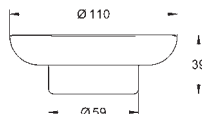

40 368 001	4223808	klart glass	59,00

Essentials

Såpeskål

materiale: glass

passer til følgende holdere:

Essentials (40 369 xx1)

Essentials Cube (40 508)

Bau Cosmopolitan (40 585)

Essentials Authentic (40 652)