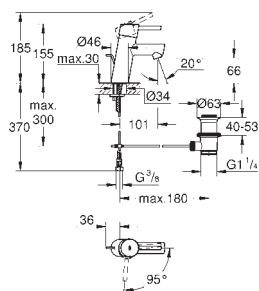

23 380 10E **krom** **2 002,00**

Concetto
Ettgrepsbatteri til servant, S-Size
etthullsmontasje
metallhendel
GROHE SilkMove ES Kaldstart 28 mm keramisk patron med energisparende
funksjon via kaldstart
med temperaturbegrenser
GROHE StarLight krom overflate
GROHE EcoJoy perlator 5,7 l/min
GROHE FastFixation hurtiginnstallering
oppløft med avløpsgarnityr 1 1/4"
fleksible tilkoblingsslanger
min. trykk 1.0 bar

23 381 10E **4220667** **krom** **1 921,00**
med uttrekkbart kjede

23 385 10E **krom** **1 921,00**
ditto med glatt kropp