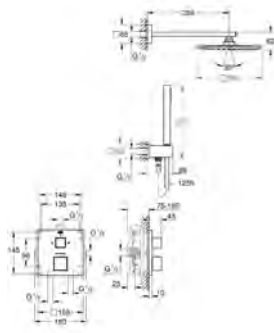

Grotherm Cube Perfekt dusjsett med Rainshower Allure 230

består av:

Grotherm Cube sett for endelig installasjon med Aquadimmer (24 154)

GROHE Rapido SmartBox universal innbygningsboks, 1/2" (35 600)

Hodedusj Rainshower Allure 230 (27 479)

Rainshower dusjarm (27 709)

hånddusj Euphoria Cube (27 699 000) 9,5 l/min.

dusjuttak albue (26 370)

Silverflex dusjslange 1250 mm (28 362)