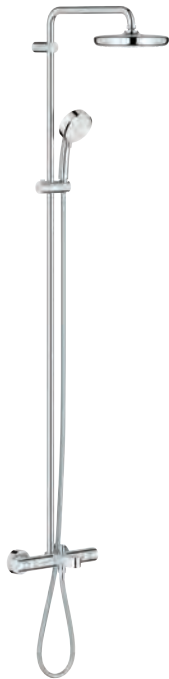

GROHE TEMPESTA SYSTEM

GROHE nr.

NRF nr.

Farve

Pris NOK
ekskl. MVA

26 223 001

krom

9 361,00

Tempesta Cosmopolitan System 210 Dusjsystem med termostat for badekar, for vegg montasje

består av:

vannrett svingbar **390 mm dusjarm**

Grohtherm 1000 Cosmopolitan termostat utsatt med aquadimmer funksjon
muliggjør skift mellom:

hodedusj Tempesta 210 (26 408)

strålemønster: Rain

med kuleledd

rotasjonsvinkel $\pm 15^\circ$

badekarutløp

separat omstiller for hånddusj

hånddusj Tempesta Cosmopolitan 100 (27 571 001)

2 stråletyper

Rain, Jet

justerbar i høyde m/glideelement

dusjslange 1750 mm $1/2'' \times 1/2''$ (28 410)

GROHE TurboStat kompakt patron

med voks termoelement

GROHE SafeStop ved 38°C

GROHE SafeStop Plus valgfri temperaturbegrensning på 43°C inkludert

GROHE DreamSpray perfekt strålemønster

GROHE StarLight krom overflate

SpeedClean antikalksystem

Indre WaterGuide for lengre levetid

Twistfree forhindrer at dusjslangen vrir seg

egnet til gjennomstrømsvarmer

fra 18 kW/h

minimumsmengde 7 l/min.

26 673 000

krom

6 070,00

Tempesta Cosmopolitan System 250 Dusjsystem med ettgrepsbatteri til veggmontering

består av:

vannrett svingbar **390 mm dusjarm**

utsatt ettgrepsdusjbatteri med sjalter

muliggjør skift mellom:

hodedusj Tempesta 250 (26 666)

strålemønster:

Rain

Hodedusj med hvitt deksel

med kuleledd

rotasjonsvinkel $\pm 10^\circ$

GROHE EcoJoy 9,5 l/min gjennomstrømningsbegrensner

hånddusj Tempesta Cosmopolitan 100 (27 571 001)

2 stråletyper

Rain, Jet

GROHE EcoJoy 5,7 l/min gjennomstrømningsbegrensner

justerbar i høyde m/glideelement

dusjslange 1750 mm $1/2'' \times 1/2''$ (28 410)

GROHE EcoJoy-teknologi for mindre

vannforbruk

GROHE SilkMove 46 mm keramisk patron

GROHE DreamSpray perfekt strålemønster

GROHE StarLight krom overflate

SpeedClean antikalksystem

Indre WaterGuide for lengre levetid

Twistfree forhindrer at dusjslangen vrir seg

egnet til gjennomstrømsvarmer

fra 18 kW/h

minimumsmengde 7 l/min.

min. trykk 1.0 bar

profesjonell utgave