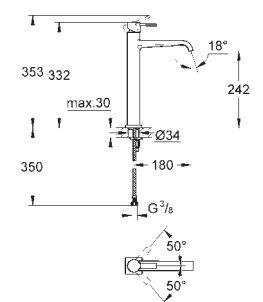

Allure
Ettgrepsbatteri til servant, DN 15
XL-Size
ethullsmontasje
metallhendel
til frittstående servant
GROHE SilkMove 28 mm keramisk patron
GROHE StarLight krom overflate
GROHE EcoJoy 6.0 l/min. gjennomstrømningsbegrener
GROHE FastFixation Plus installasjonssystem
glatt kropp
fremspring 180 mm
fleksible tilkoblingslanger
temperaturbegrener
min. trykk 1.0 bar