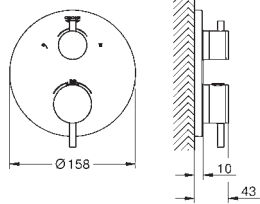

35 604 000

Rapido SmartBox universal montasjesett-boks

1 272,00