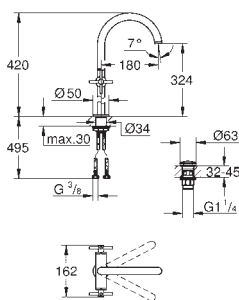

21 044 003	krom	9 033,00
21 044 DC3	supersteel	12 642,00
21 044 GL3	Cool Sunrise	13 556,00
21 044 DA3	Warm Sunset	13 556,00
21 044 AL3	børstet hard grafitt	14 450,00

Atrio
Togrepsbatteri til servant, DN 15
XL-Size
til frittstående servant
keramisk overdel 1/2", 90°
GROHE StarLight krom overflate
GROHE EcoJoy 5.7 l/min laminar perlator
hurtig-montasje-system
svingbar rørtut med
perlator og stopp
Push-ventil 1 1/4"
fleksible tilkoblingsslanger
med kryssgrep
To forskjellige sett med grep inkludert. Ett sett med „H” og „C”-markering, og ett uten markering.