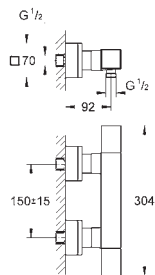

34 488 000 4221604 krom 5 399,00

Grohtherm Cube
Termostatbatteri til dusj
veggmontasje
GROHE StarLight krom overflate
GROHE SafeStop ved 38°C
GROHE SafeStop Plus valgfri temperaturbegrensning på 43°C inkludert
GROHE TurboStat kompakt patron
med voks termoelement
integrert blandesperre
reguleringsgrep med **GROHE EcoButton**
(individuell EcoButton justeringsstopp)
keramisk overdel 1/2", 180°
dusjuttak bunn 1/2"
innbygget tilbakeslagsventiler
siler
med tilbakeslagsventil
skjulte S-tilkoblinger
min. trykk 1.0 bar
GROHE EcoJoy-teknologi for mindre vannforbruk