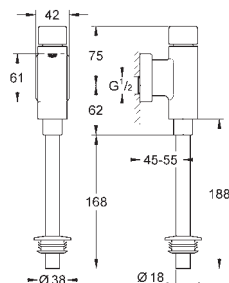

**Rondo
Urinalventil**
DN 15
messing, uten foravstegning
GROHE StarLight krom overflate
med betjeningskappe og avløpsstøtter
flush volum justerbar 1,0 til 4,0 l
med dekkskive
spylør 200 mm
gummikobling med sikring
vanntrykk min 0.5 bar
trykk max 5 bar

37 396 000 krom 1 685,00