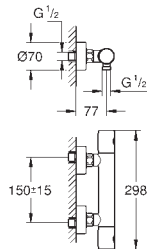

GROHE GROHTHERM 800 COSMOPOLITAN

GROHE nr.

NRF nr.

Farve

Pris NOK
ekskl. MVA

34 765 000

krom

3 105,00

Grotherm 800 Cosmopolitan Termostatbatteri til dusj

veggmontasje

GROHE StarLight krom overflate

GROHE MetalGrip ergonomisk formet metallhåndtak

GROHE SafeStop ved 38°C

GROHE SafeStop Plus valgfri temperaturbegrensning på 43°C inkludert

GROHE TurboStat kompakt patron

med voks termoelement

integrrert blandesperre

reguleringsgrep med GROHE EcoButton

(individuell EcoButton justeringsstopp)

keramisk overdel 1/2", 180°

dusjuttak bunn 1/2"

innbygget tilbakeslagsventiler

siler

med tilbakeslagsventil

S-tilslutninger

rosett i metall

GROHE EcoJoy-teknologi for mindre vannforbruk

34 767 000

krom

3 026,00