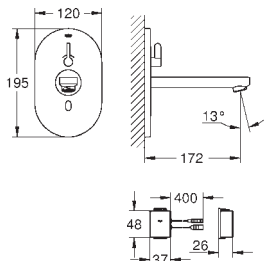

Mobil enheter og GROHE IR fjernkontroll App *** er ikke inkludert i leveringen
og må bestilles separat via en autorisert Apple butikk / iTunes butikk eller Google
Play butikk

* Bluetooth merket og logoer som er et registrert varemerke eid av Bluetooth SIG,
Inc. og andre vare navn tilhører sine respektive eiere.

**Apple, Apple Logo, iPod, iPod Touch, iPhone og iTunes er varemerker til Apple
Inc, registrert i U.S.A. og andre land. Apple er ikke ansvarlig for funksjonen av
disse enhetene eller deres sikkerhet og overensstemmelse med sikkerhets- og
reguleringsstandarder.

*** Gratis tilgjengelig via App store eller Google Play Store

SPECIAL-
ARMATUR