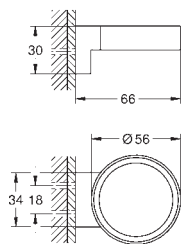

GROHE SELECTION

GROHE nr. NRF nr. Farve Pris NOK
ekskl. MVA

41 027 000	krom	449,00
41 027 DC0	supersteel	630,00
41 027 BE0	Polert Nikkel	682,00
41 027 EN0	matt nikkel	726,00
41 027 GL0	Cool Sunrise	682,00
41 027 GN0	Børstet Cool Sunrise	726,00
41 027 DA0	Warm Sunset	682,00
41 027 DL0	Børstet Warm Sunset	726,00
41 027 A00	Hard Graphite	682,00
41 027 AL0	børstet hard grafitt	726,00

Selection

Holder

materiale: metall

for Selection såpedispenser (41 028) eller Selection glass (41 029 000)

dekket festeskruer

GROHE StarLight krom overflate