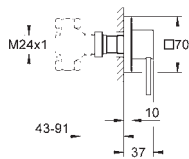

GROHE SPA ALLURE

GROHE nr.	NRF nr.	Farve	Pris NOK ekskl. MVA

19 384 000	4223237	krom	1 992,00

Allure
Ventilverdel til innbygning
med håndgrep
tilhørende innvendig del:
29032
35 028 000
innbygningsdybde trinnløs innstilling
43-91 mm
rosett i metall
uten innbygningsdeler
GROHE StarLight krom overflate