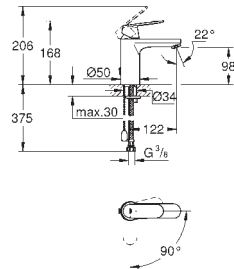

GROHE EUROSMART COSMOPOLITAN

GROHE nr. NRF nr. Farve Pris NOK
ekskl. MVA

23 397 00E 4220657 krom 1 620,00

Eurosmart Cosmopolitan
Ettgrepsbatteri til servant, DN 15
M-Size

ethullsmontasje
metallhendel
GROHE SilkMove ES Kaldstart
35 mm keramisk patron med energibesparende funksjon via kaldstart
variable justerbar volumbegrenser
innstillbar minimumsmengde 2,5 l/min
temperaturbegrenser
GROHE StarLight krom overflate
GROHE EcoJoy perlator 5,7 l/min
GROHE FastFixation hurtiginnstallering
senkbart kjede
fleksible tilkoblingslanger

32 830 001 krom 2 205,00