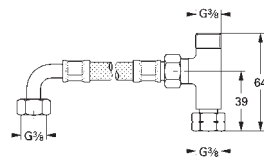

krom

603,00

Grohtherm Micro

Tilkoblingssett

til Grohtherm Micro

består av:

kuplingsmutter 3/8"

T-stykke