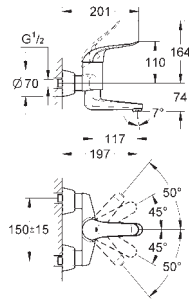

32 767 000 4220165 krom 4 096,00

Euroeco Special
Ettgrepsbatteri til servant, DN 15
veggmontasje
GROHE StarLight krom overflate
GROHE SilkMove 46 mm keramisk patron
GROHE EcoJoy-teknologi for mindre vannforbruk
variable justerbar volumbegrenser
variabel innstillelig temperaturbegrenser
innstillbar minimumsmengde 2,5 l/min
laminar strålerregulator 9 l/min
svingbar og fast innstillelig tut
beskytter 197 mm
metallhendel
hendel 120 mm
S-tilslutninger

32 771 000 4220166 krom 4 591,00
ditto, med låsbare S-tilslutninger, fremspring 214 mm