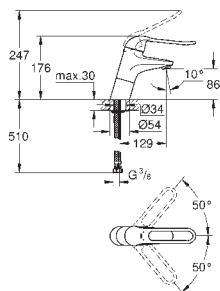

GROHE EUROECO SPECIAL

GROHE nr. NRF nr. Farve Pris NOK
ekskl. MVA

23 293 000 krom 2 885,00

Euroeco Special
Ettgrepsbatteri til servant, DN 15
etthullsmontasje
glatt kropp
høy modell
GROHE StarLight krom overflate
GROHE SilkMove 46 mm keramisk patron
GROHE EcoJoy-teknologi for mindre vannforbruk
variable justerbar volumbegrenser
variabel innstillelig temperaturbegrenser
innstillbar minimumsmengde 2,5 l/min
vannbesparende perlator 5 l/min
ettgreps av metall
hendel 160 mm
fleksible tilkoblingslanger
hurtig-montasje-system