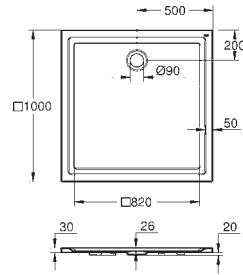

GROHE DUSJKAR I AKRYL

GROHE nr. NRF nr. Farve Pris NOK
ekskl. MVA

39 300 000 alpinhvit 3 742,00

Dusjkar i akryl 1000 x 1000 mm

dimensjoner: 1000 x 1000 mm

dybde: 30 mm

materiale: akryl

diameter avløp til dusjkar: 90 mm

anbefalt GROHE avløpsgarnityr til dussjett: 49 533 000 (vertikal) og 49 534 000 (horizontal), selges separat

anbefalt installasjonsmateriale:

MEPA universal bennsett for dusjkar BW 5 (# 150130) og veggskinner for dusjkar (# 190032) eller MEPA monteringsramme SF (# 150183)

foresegling (# 180040)

anbefalt Poresta installasjonssett # 17014416

anbefalt Schedel installasjonssett SD 90083

39 301 000 alpinhvit 2 768,00