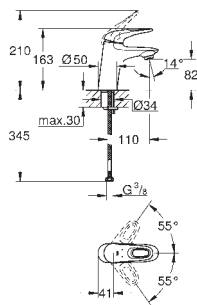

32 468 003 krom 1 746,00

Eurostyle
Ettgrepsbatteri til servant, S-Size
etthullsmontasje
ettgreps av metall
GROHE SilkMove 35 mm keramisk Patron
variable justerbar volumbegrenser
med temperaturbegrenser
GROHE StarLight krom overflate
GROHE EcoJoy perlator 5,7 l/min
GROHE FastFixation hurtiginstallering
glatt kropp
fleksible tilkoblingslanger