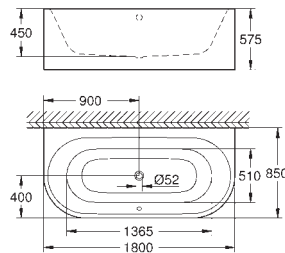

39 650 00H

alpinhvit

75 149,00

**Essence
Badekar**

montering mot vegg

180 x 85 cm

høyde 57,5 cm

vannvolum 240 l

vannvolum når i bruk 170 l

med EasyClean

med boret hull

vennligst fyll inn boreskjema ved bestilling

med overløp

sanitært titan stål

egnet for Talento avfallssett (28 943 000 + 19 025 000)

egnet for avfallssett Viega Multiplex Trio (funksjonsenhet 6161.62 / 727970 +

kromdeler Visign MT3 6161.13 / 725792)

inkluderer støydempingsmatter