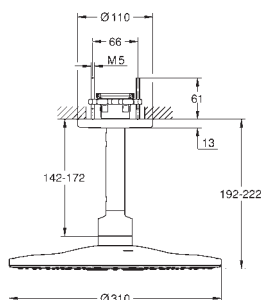

26 477 LS0	måne hvit	9 820,00

Rainshower SmartActive 310

Takdusj 142 mm, 2 sprayalternativer

består av:

hodedusj Rainshower SmartActive 310, sprayplate månehvit

2 stråletyper

GROHE PureRain, ActiveRain

142 mm takdusjarm

GROHE DreamSpray perfekt strålemønster

GROHE StarLight-overflate

SpeedClean antikalksystem

Indre WaterGuide for lengre levetid

Krever inbyggningsdel 26 483 000 eller 26 484 000 - bestilles separat