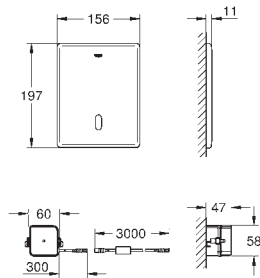

GROHE ELEKTRONISKE BETJENINGER FOR WC

GROHE nr.

NRF nr.

Farve

Pris NOK
ekskl. MVA

38 698 SD1

6161909

rustfritt stål

8 778,00

Tectron Skate

Infrarød elektronikk for WC sistene

med infrarød sensor for toveis kommunikasjon for monitorering, konfigurering og service grunnlag med omformer 100-230 V AC, 50-60 Hz, 6 V DC for sistene GD2

servomotor

vegginnbygning

trykkplate 156 x 197 mm

infrarød styring

7 forhåndsstilte programmer:

automatisk skyllning

rensemodus

pre-skyll på / av

Tilleggs funksjon og presise settinger via fjernkontroll 36 407

justerbar flush (3 - 9 l) for hånd og ekstern

CE-nummer

for bruk til Rapid SLX kreves inspeksjonsluke 66 791 000 (selges separat)

38 699 001

krom

8 778,00