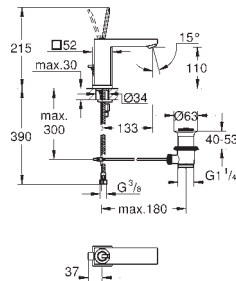

23 657 000 krom 3 734,00

Eurocube Joy
Ettgrepsbatteri til servant, DN 15
M-Size
etthullsmontasje
metallhendel
GROHE FeatherControl Joystick-patron
GROHE EcoJoy SpeedClean perlator 5,7 l/min
GROHE FastFixation Plus installasjonssystem
oppløft med avløpsgarnityr 1 1/4"
fleksible tilkoblingsslanger