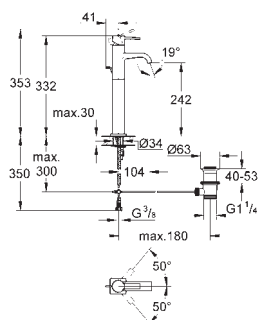

32 760 000 4221033 krom 11 449,00

Allure
Ettgrepsbatteri til servant, DN 15
XL-Size
ethullsmontasje
til frittstående servant
GROHE SilkMove 28 mm keramisk patron
GROHE StarLight krom overflate
GROHE EcoJoy 6.0 l/min. gjennomstrømningsbegrener
hurtig-montasje-system
perlator
oppløft med avløps garnityr 1 1/4"
fleksible tilkoblingslanger
fremspring 104 mm
min. trykk 1.0 bar

23 403 000 krom 10 215,00