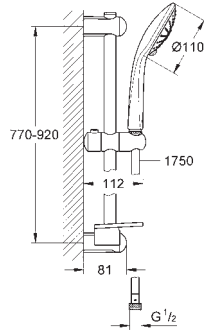

27 226 001 **krom** **1 618,00**
27 226 DC1 **supersteel** **2 264,00**
27 226 BE1 **Polert Nikkel** **2 589,00**
27 226 EN1 **matt nikkel** **2 750,00**
27 226 GL1 **Cool Sunrise** **2 589,00**
27 226 GN1 **Børstet Cool Sunrise** **2 750,00**
27 226 DA1 **Warm Sunset** **2 589,00**
27 226 DL1 **Børstet Warm Sunset** **2 750,00**
27 226 A01 **Hard Graphite** **2 589,00**
27 226 AL1 **4224032** **børstet hard grafit** **2 750,00**

**Euphoria 110 Massage
Dusjgarnityr 3 sprays**

består av:
hånddusj Fit (27 221)
dusjstang, 900 mm (27 500)
Silverflex dusjslange 1750 mm
(28 388 000)

GROHE EasyReach brett (27 596)
GROHE DreamSpray perfekt strålemønster
GROHE StarLight krom overflate
GROHE SprayDimmer (trinnløs reduksjon
av vanngjennomstrømning)
GROHE FastFixation (justerbar avstand
mellom veggholder muliggjør å bruke
eksisterende festehull)
SpeedClean antikalksystem
Indre WaterGuide for lengre levetid
Twistfree forhindrer at dusjslangen vrir seg
velegnet til gjennomstrømsvarmer