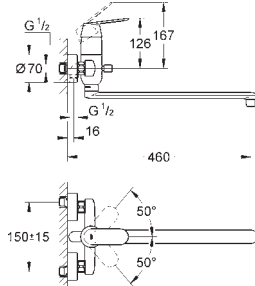

Eurosmart Cosmopolitan
Flerfunksjonsbatteri, DN 15
veggmontasje
metallhendel
GROHE SilkMove 46 mm keramisk patron
GROHE StarLight krom overflate
variable justerbar volumbegrenser
innstillbar minimumsmengde 2,5 l/min
automatisk omstilling: kar/dusj
svingbar rørtut
fremspring 400 mm
S-tilslutninger

32 870 000 4223121 krom 371,00

Euroeco Special
Håndgrep 115 mm
for spesialmodell Euroeco ettgrepsbatteri
GROHE StarLight krom overflate

32 871 000 4223122 krom 350,00
dito, hendel 160 mm