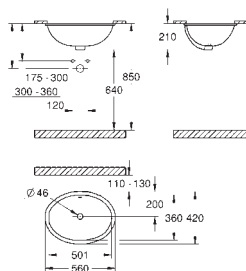

39 423 000

alpinhvit

1 079,00

Bau Porselen

Nedfellingsservant 55

installasjon fra undersiden

med overløp

560 x 420 mm

sanitærutstyr

18 stk. per pall