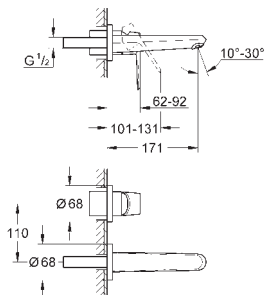

19 573 002 krom 3 090,00

Eurodisc Cosmopolitan
2-hulls servantbatteri
M-Size
veggmontasje
tilhørende innvendig del:
23 571 000
uten innbygningsdeler
rosett i metall
metallhendel
GROHE StarLight krom overflate
GROHE AquaGuide
senteravstand 110 mm
fremspring 170 mm
min. trykk 1.0 bar

19 974 002 krom 3 292,00

ditto, projeksjon 225 mm