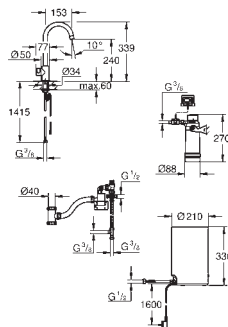

30 085 001	4223127	krom	25 218,00
30 085 DA1	4223146	Warm Sunset	27 139,00
30 085 DL1	4223147	Børstet Warm Sunset	28 270,00
30 085 A01	4223144	Hard Graphite	27 139,00
30 085 AL1	4223145	børstet hard graffitt	28 270,00