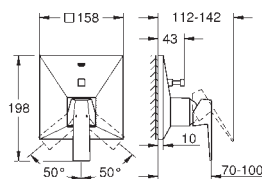

24 072 000 krom 8 953,00
24 072 DC0 supersteel 8 664,00
24 072 AL0 børstet hard grafitt 9 904,00

Allure Brilliant

Ettgrepsbatteri med 2-veis omskifter

tilhørende innvendig del:

GROHE Rapido SmartBox 35 600/35 604

GROHE SilkMove 46 mm keramisk patron

GROHE StarLight krom overflate

dekkskive med GROHE FastFixation

(dekket rosett- og akseltetting, skjult feste)

metall rosett, med tilbakevirkende kraft 6° justerbar

metallhendel

automatisk 2-veis omskifter

vannmengde: utløp B = 27 l/min, utløp C = 27 l/min

uten rørsett

35 604 000

1 272,00

Rapido SmartBox universal montasjesett-boks