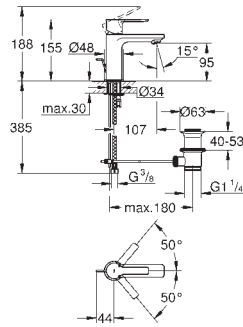

GROHE LINEARE

GROHE nr. NRF nr. Farve Pris NOK ekskl. MVA

32 109 001 krom 3 056,00
32 109 DC1 supersteel 4 281,00

Lineare
Ettgrepsbatteri til servant, DN 15
XS-Size
etthullsmontasje
metallhendel
GROHE SilkMove 28 mm keramisk patron med temperaturbegrenser
GROHE StarLight krom overflate
GROHE EcoJoy SpeedClean perlator 5,7 l/min
GROHE FastFixation Plus installasjonssystem oppløft med avløpsgarnityr 1 1/4"
fleksible tilkoblingslanger