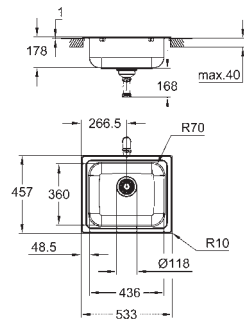

31 719 SD0

rustfritt stål

2 194,00

K200

Vask i rustfritt stål

model: K200 60-S 53.3/45.8 1.0 rev

monteringstype: toppmontering

materiale: rustfritt stål AISI 304 (V2A)

GROHE Whisper

min. skapstørrelse: 600 mm

dimensjoner: 533 x 458 mm

1 kum: 482 x 406 mm

indre kum radius: R60

GROHE FastFixation sørger for rask installering

utskjæring: 517 x 442 mm

avløp: Ø 3.5"/90 mm stålsil

inkluderer tilbehør: avløpsgarnityr, stålsil, monteringssett
antall fester inkludert (topplimt): 8