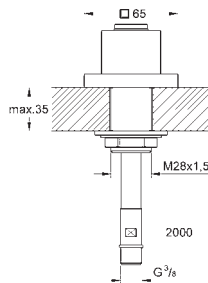

Utfører for ekstraherbar hånddusjer
til karkants-/flisebenkmontering
gjennomføring for dusjslange
firkantet
dusjslange 1/2" x 3/8" x 2000 mm
(28 158 000)
gjennomføringen kan kombineres med
alle hånddusjer
GROHE StarLight krom overflate

27 621 000 krom 4 674,00