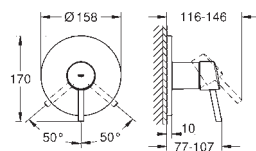

Concetto
Ettgrepsbatteri 1/2"
tilhørende innvendig del:
GROHE Rapido SmartBox 35 600/35 604
GROHE SilkMove 46 mm keramisk patron
GROHE StarLight krom overflate
dekkskive med GROHE FastFixation
(dekket rosett- og akseltetning, skjult feste)
metall rosett, med tilbakevirkende kraft 6° justerbar
metallhendel
flyt ytelse: utløp B eller C = 30 l/min
uten rørsett

35 604 000 1 272,00
Rapido SmartBox universal montasjesett-boks