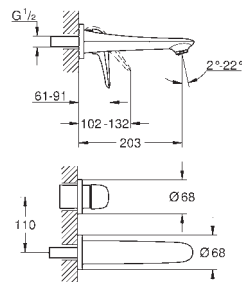

29 097 003 krom **3 286,00**
29 097 LS3 måne hvit/krom **4 270,00**

Eurostyle
2-hulls servantbatteri
M-Size
veggmontasje
uten innbygningsdeler
tilhørende innvendig del:
23 571 000
rosett i metall
solid metall hendel
GROHE StarLight krom overflate
GROHE AquaGuide justerbar perlator
senteravstand 110 mm
fremspring 203 mm