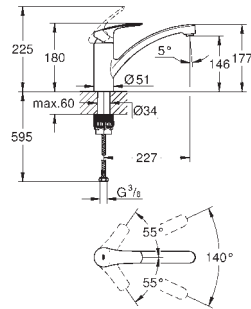

GROHE nr. NRF nr. Farve Pris NOK ekskl. MVA

33 281 003
33 281 DC3

krom
supersteel

1 656,00
2 153,00

Eurosmart
Ettgrepskjøkkenbatteri
lav tut
etthullsmontasje
GROHE StarLight krom overflate
GROHE SilkMove 35 mm keramisk Patron
integrrert temperaturbegrenser
variable justerbar volumbegrenser
svingbar tut
svingradius 140°
GROHE Zero innvendig isolerte vannveier - bly- og nikkelfri
Perlator med verktøysfri utskiftning
fleksible tilkoblingsslanger 3/8"
GROHE FastFixation Plus installasjonssystem
min. trykk 1.0 bar