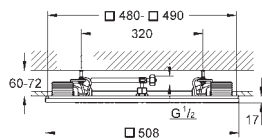

27 865 000 **krom** **67 459,00**
Rainshower F-Series 20"
Takdusj med lys, 1 spray
Rain
508 x 508 x 59 mm
materiale: metall
hele spekteret LED: mykt lys med skiftende regnbuefarger
Individuelt justerbar: permanent lys med fargevalg
strømforsyning for lys 12 V DC
CE-nummer
GROHE DreamSpray perfekt strålemønster
GROHE StarLight krom overflate
SpeedClean antikalksystem
velegnet til gjennomstrømsvarmer
Krever innbygningsdel (29 069 000), F-digital Deluxe-baseenhetskasse (36 397 000), Bluetooth-enhet (36 371 000) og ulike kabelforbindelser - alt må bestilles separat på grunn av installasjonssituasjonen.
Dette produktet inneholder innebygde LED-lys, som ikke kan skiftes:
energieffektivitet klasse :A+
For detaljert planlegging og produktinformasjon, vennligst kontakt din lokale GROHE kundeservice.