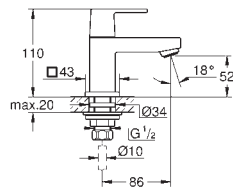

GROHE nr. NRF nr. Farve Pris NOK
ekskl. MVA

23 137 000 krom 2 469,00
Eurocube
Kaldtvannskran XS-size
etthullsmontasje
metallhendel
keramisk overdel 1/2", 90°
GROHE StarLight krom overflate
GROHE EcoJoy SpeedClean perlator 5,7 l/min
mutter 1/2" x 10,5