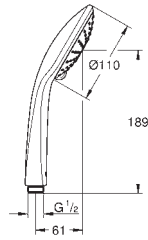

GROHE EUPHORIA

GROHE nr. NRF nr. Farve Pris NOK
ekskl. MVA

27 238 000 4223603 krom 677,00

Euphoria 110 Duo
Hånddusj 2 sprayer
Rain, SmartRain
GROHE EcoJoy 9,5 l/min gjennomstrømningsbegrenser
GROHE DreamSpray perfekt strålemønster
GROHE SprayDimmer (trinnløs reduksjon av vanngjennomstrømning)
GROHE StarLight krom overflate
SpeedClean antikalksystem
Indre WaterGuide for lengre levetid
universalt monteringsystem, passer alle standard dusjslanger
velegnet til gjennomstrømsvarmer
min. trykk 1.0 bar

27 220 000 4223589 krom 632,00
ditto, med ubegrenset flyt

27 265 00E 4223489 krom 460,00