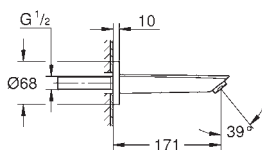

13 448 003 krom 1 377,00

Eurosmart
Karutløp
veggmontasje
GROHE StarLight krom overflate
perlator
utvendig gjenge 1/2"
fremspring 171 mm
min. trykk 1.0 bar
profesjonell utgave