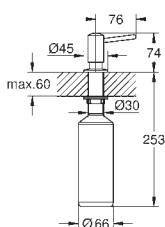

40 536 000 4221046 krom 733,00
40 536 DC0 supersteel 1 024,00

Contemporary såpedispenser
til flytende såpe
lagringskapasitet 500 ml
GROHE StarLight-overflate