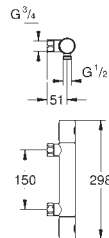

Grotherm 800 Cosmopolitan Termostatbatteri til dusj

veggmontasje

GROHE StarLight krom overflate

GROHE MetalGrip ergonomisk formet metallhåndtak

GROHE SafeStop ved 38°C

GROHE SafeStop Plus valgfri temperaturbegrensning på 43°C inkludert

GROHE TurboStat kompakt patron

med voks termoelement

integrrert blandesperre

reguleringsgrep med GROHE EcoButton

(individuell EcoButton justeringsstopp)

keramisk overdel 1/2", 180°

innbygget tilbakeslagsventiler

dusjuttak bunn 1/2"

siler

med tilbakeslagsventil

uten tilslutninger

GROHE EcoJoy-teknologi for mindre vannforbruk

34 766 000

krom

4 044,00