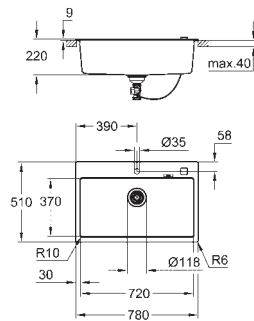

31 652 ATO
31 652 APO

grå granitt
svart granitt

5 313,00
5 313,00

K700

Komposittvask

modell: K700 80-C 78/51 1.0
monteringstype: toppmontering
materiale: kvarts komposit

GROHE Whisper

min. skapstørrelse: 800 mm
dimensjoner: 780 x 510 mm
1 kum: 720 x 370 x 220 mm
ytre radius: R6, indre kum radius: R10

GROHE FastFixation

utskjæring: 764 x 494 mm
avløp: oppløftsventil
inkluderer tilbehør: automatisk oppløftsventil med roterende håndtak, avløpsgarnityr, stålsil, monteringssett
mulighet for: avløpsgarnityr med trykk kontroll (40 986 SD0)
antall fester inkludert (topplimt): 9