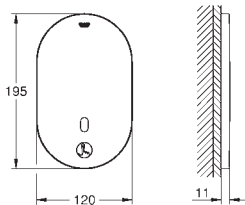

36 463 000

krom

3 255,00

Eurosmart Cosmopolitan E

Infrarød elektronisk for skjult dusjtermostat

med infrarød sensor for toveis kommunikasjon for

monitorering, konfigurering og service grunnlag

for skjult installasjonsboks 36 416 001 og 36 464 000

for skjult termostatblander

GROHE StarLight krom overflate

7 forhåndsstilte programmer:

automatisk skyllning

termisk desinfeksjon

rensemodus

Tilleggs funksjon og presise settinger via fjernkontroll 36 407

CE-nummer

lydklasse 1 etter DIN 4109

SPECIAL-
ARMATUR