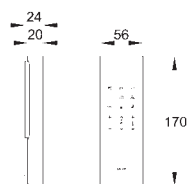

14 917 000 **1 948,00**
Forbindelsesrør
for Sensia IGS dusjtoalett
spyle og avløpsrør

14 925 SH0 **1 791,00** alpinhvit
GROHE Sensia Arena
WC lokk
for Sensia Arena dusjtoalett, vegghengt
Automatisk åpnings- / lukkemekanisme
egnet toalettsete: 14 924 SH0