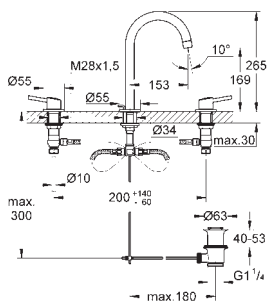

GROHE CONCETTO

GROHE nr. NRF nr. Farve Pris NOK
ekskl. MVA

20 216 001 4220189 krom 3 463,00

Concetto
3-hulls batteri til servant, DN 15
L-Size
keramisk overdel 1/2", 90°
GROHE StarLight krom overflate
GROHE FastFixation hurtiginnstallering
med perlator
oppløft med avløps garnityr 1 1/4"
trykkfaste, fleksible forbindelsesslanger
trykkfaste, fleksible forbindelsesslanger imellom midtkropp og sideventiler
10,5-mm-hulldiameter