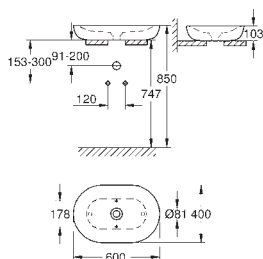

39 608 00H   **alpinhvit**   **5 770,00**

Essence
Servantskål 60
uten overløp
600 x 400 mm
inkluderer justeringssett
inkludert garnitur i porselen, avtakbart deksel
ikke for avstegning
sanitærutstyr
PureGuard anti-stick belegg og anitbakteriell overflate