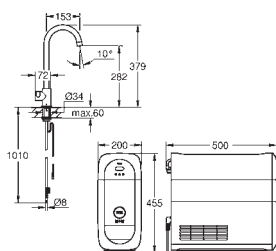

til denne enheten eller overholdelsen av sikkerhets- og forskriftsstandarder.

*** Tilgjengelig gratis i iTunes eller i Google Play store.

40 711 001

21 222,00

GROHE Blue Home

Kjøler

180 Watt kjøleenhet, 230 V, 50 Hz