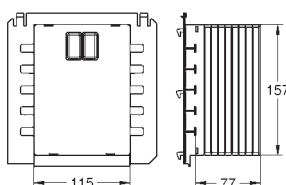

Inspeksjonsluke til små trykkplater

til Rapid SL og Uniset GD2 sisterner

40 950 000 krom 284,00
ditto, for kombinasjon med Rapid SL og Uniset med installasjonshøyde
0,82 m/1,00 m

38 915 KS0 velvet black 13 515,00
38 915 LS0 måne hvit 13 515,00

Veris Light

Betjeningsplate

til hel- og halvspyling og start/stopp

for berøringsfri aktivering

utvendig markert aktivering

med LED belysning i blå, rød, gul, grønn

individuell justering av lysfarge

på/av timer for individuell regulering av illumineringsperiod

3 m forbindelseskabel

transformator til ekstern montering

servomotor

110 V til 240 V 50/60 Hz bredt spekter strøm forsyning

9 VA

CE-nummer

med funksjonskontrollampe

for GD 2 sisterner med pneumatisk utslipp ventil AV1

200 x 200 mm

produsert i herdet sikkerhetsglass

GROHE EcoJoy-teknologi for mindre

vannforbruk

ikke velegnet til GROHE Fresh