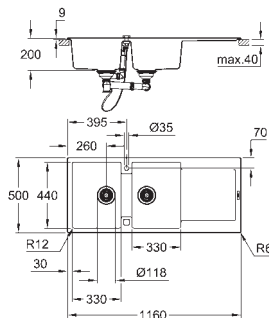

31 647 AT0
31 647 AP0

grå granitt
svart granitt

6 692,00
6 692,00

K500

Komposittvask med avløp

modell: K500 80-C 116/50 2.0 rev
monteringstype: toppmontering
materiale: kvarts komposit

GROHE Whisper

min. skapstørrelse: 800 mm

dimensjoner: 1160 x 500 mm

1 kum: 330 x 440 x 200 mm

2 kum: 330 x 440 x 200 mm

ytre radius: R6, indre kum radius: R12

GROHE FastFixation installasjonssystem

venstremontering og høyremontering (vendbart design)

utskjæring: 1140 x 480 mm

avløp: oppløftsventil

inkluderer tilbehør: automatisk oppløftsventil med roterende håndtak,

avløpsgarnityr, stålsil, monteringssett

mulighet for: avløpsgarnityr med trykkontroll (40 986 SD0)

antall fester inkludert (topplimt): 12