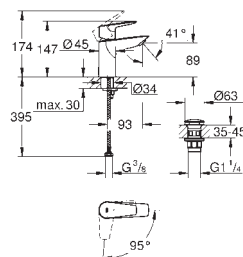

23 899 001 4222931 krom 1 050,00

BauEdge
Ettgrepsbatteri til servant, S-Size
etthullsmontasje
metallhendel
GROHE Longlife ES Kaldstart 28 mm keramisk patron med energisparende
funksjon via kaldstart
med temperaturbegrenser
GROHE StarLight krom overflate
GROHE Zero innvendig isolerte vannveier - bly- og nikkelfri
GROHE EcoJoy perlator 5,7 l/min
hurtig-montasje-system
glatt kropp med push-up bunnventil i plast, 1/4"
fleksible tilkoblingsslanger
profesjonell utgave