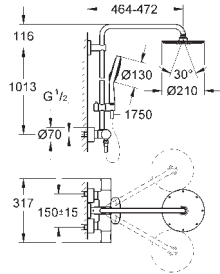

GROHE RAINSHOWER SYSTEM

GROHE nr. NRF nr. Farve Pris NOK ekskl. MVA

27 967 000 4220628 krom 14 796,00

Rainshower System 210

Dusjsystem med termostat for veggmontering

består av:

vannrett svingbar **450 mm dusjarm**

termostat med Aquadimmer-funksjon

muliggjør skift mellom:

Rainshower Cosmopolitan 210 hodedusj (28 368 000)

materiale: metall

med kuleledd

rotasjonsvinkel $\pm 15^\circ$

Hånddusj Power&Soul Cosmopolitan 130 (27 664 000)

justerbar i høyde med glideelement

(12 140 000)

Silverflex dusjslange 1750 mm

(28 388 000)

GROHE TurboStat kompakt patron

med voks termoelement

GROHE SafeStop ved 38°C

GROHE SafeStop Plus valgfri temperaturlbegrensning på 43°C inkludert

GROHE CoolTouch

GROHE DreamSpray perfekt strålemønster

GROHE One-Click dusj spray valg

med ett klikk

GROHE StarLight krom overflate

SpeedClean antikalksystem

Indre WaterGuide for lengre levetid

egnet til gjennomstrømsvarmer

fra 18 kW/h

minimumsmengde 7 l/min.

min. trykk 1.0 bar

DUSJ

27 641 000 4220626 krom 16 915,00