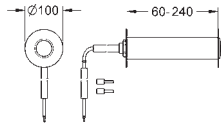

GROHE ELEKTRONISKE BETJENINGER FOR WC

GROHE nr. NRF nr. Farve Pris NOK
ekskl. MVA

43 977 000 krom 5 206,00

Pneumatisk Trykknapp
GROHE StarLight krom overflate
hånd-fjernbetjent til institusjonsbehov
trykknapp med rosett Ø 100 mm
til veggtykkelser 80 - 240 mm
betjeningsperre
pneumatisk slange 1,50 m

37 059 000 krom 2 978,00