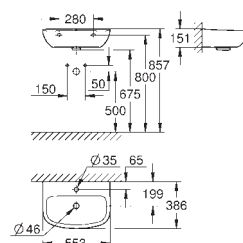

39 440 000 **alpinhvit** **583,00**
Bau Porselen
Servant 55 m. Pureguard-overflate
vegghengt
1 huller
med overløp
553 x 386 mm
sanitærutstyr
21 stk. per pall

BADEROMS-
PORSELEN