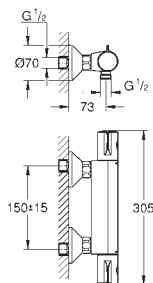

34 558 000 4220742 krom 2 719,00

Grohtherm 800
Termostatbatteri til dusj
veggmontasje
GROHE StarLight krom overflate
GROHE SafeStop ved 38°C
GROHE SafeStop Plus valgfri temperaturbegrensning på 43°C inkludert
GROHE TurboStat kompakt patron
med voks termoelement
integrert blandesperre
reguleringsgrep med GROHE EcoButton
(individuell EcoButton justeringsstopp)
keramisk overdel 1/2", 180°
dusjuttak bunn 1/2"
siler
innbygget tilbakeslagsventiler
med tilbakeslagsventil
S-tilslutninger
rosett i metall
GROHE EcoJoy-teknologi for mindre
vannforbruk