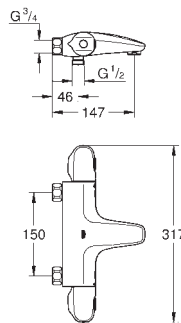

Grotherm 1000
Termostatbatteri til badekar
veggmontasje
sikkeretskabinett med **GROHE CoolTouch**
GROHE StarLight krom overflate
GROHE MetalGrip ergonomisk formet metallhåndtak
GROHE SafeStop ved 38°C
GROHE SafeStop Plus valgfri temperaturbegrensning på 43°C inkludert
GROHE TurboStat kompakt patron
med voks termoelement
integrert blandesperre
GROHE AquaDimmer Eco med flere funksjoner:
- integrert GROHE EcoButton (knapp for et økonomisk stopp til dusj)
- mengderegulering
- omstilling: kar/dusj
dusjuttak bunn 1/2"
innbygget tilbakeslagsventiler
perlator
siler
med tilbakeslagsventil
uten tilslutninger
min. trykk 1.0 bar
GROHE EcoJoy-teknologi for mindre vannforbruk

34 823 003 4220727 krom 4 646,00
professional edition

34 824 004 4220727 krom 4 315,00