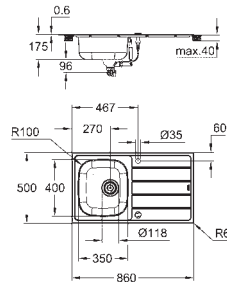

GROHE KJØKKENVASKER I RUSTFRITT STÅL

GROHE nr.

NRF nr.

Farve

Pris NOK
ekskl. MVA

31 562 SD1

rustfritt stål

2 971,00

Bau

Kjøkkenvask og kran, alt-i-én pakke

består av:

K200 vask i rustfritt stål med avløp (31 552 SD1)

monteringstype: toppmontering

Bau Edge ettgreps kjøkkenbatteri (31 367 001)

høy tut

etthullsmontasje

GROHE StarLight krom overflate

GROHE Longlife 28 mm keramisk patron

GROHE Zero innvendig isolerte vannveier - bly- og nikkelfri

perlator

svingbar rørtut

svingradius 360°

fleksible tilkoblingsslanger

ytre radius: R6 (toppmontering), indre kum radius: R100

GROHE FastFixation sørger for rask installering

mulighet for: avløpsgarnityr med trykkontroll (40 986 SD0)

antall fester inkludert (topplimt): 14

31 552 SD1

rustfritt stål

1 670,00

K200

Vask i rustfritt stål med avløp

modell: K200 45-S 86/50 1.0 rev

monteringstype: toppmontering

materiale: rustfritt stål AISI 304 (V2A)

materiale tykkelse: 0,6 mm

GROHE StarLight-overflate

overflate: satin-overflate

GROHE Whisper

min. skapstørrelse: 450 mm

dimensjoner: 860 x 500 mm

1 kum: 350 x 400 x 160 mm

ytre radius: R6 (toppmontering), indre kum radius: R100

GROHE FastFixation sørger for rask installering

venstremontering og høyremontering (vendbart design)

utskjæring (toppmontering): 842 x 482 mm

kranhull: 2 x 35 mm

avfall: Ø 3,5"/ 90 mm avfallssil med automatisk avfallsmontasje

inkluderer tilbehør: automatisk oppløftsventil med roterende håndtak,

avløpsgarnityr, stålsil, monteringssett

mulighet for: avløpsgarnityr med trykkontroll (40 986 SD0)

antall fester inkludert (topplimt): 14