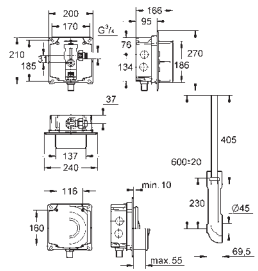

Trykkspyleventil til WC vegginnbygning

DN 20

med tilslutning til magnetventil

foravsperring

6 - 9 l innstillbar

anvendelig fra 1,2 - 5,0 bar vanntrykk

med spylestrømsregulering

2 m forbindelseskabel

vegginnbygningskasse med gjennom

spylings rørbend

spylør til vegginnbygning

uten elektronisk betjening

43 996 000

3 015,00