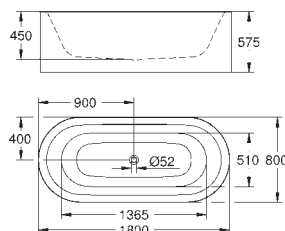

39 614 00H **alpinhvit** **71 571,00**

Essence Badekar
frittstående
180 x 80 cm
høyde 57,5 cm
vannvolum 240 l
vannvolum når i bruk 170 l
med EasyClean
med AntiSlip
uten overløp
sanitært titan stål
nødvendig bunnventil 49 113 000 / SH0 (selges separat)
strømforsyning nødvendig for installasjon av bunnventil 49 113 000 / SH0
inkluderer støydempingsmatter