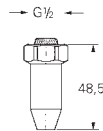

Tømmeventil 1/2"

til anordning mellom sperreventil og dusj

tilpasses guidede regler

innvendig gjenger 1/2"

GROHE StarLight krom overflate