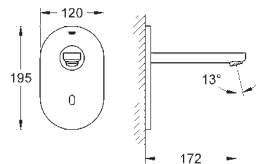

NRF nr.

Farve

Pris NOK
ekskl. MVA

36 273 000

krom

5 786,00

Euroeco Cosmopolitan E

Infrarød elektronisk kran for servant (vegg) uten blande batteri