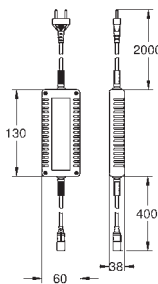

GROHE F-digital Deluxe

Strømforsyningsenhetskasse

strømforsyning for baseenhetskasse (26 374 000 eller 36 397 000)
hver strømforsyning for 2 lys / lydmoduler (36 359 000) eller 1 takdusj med integrert lys (27 865 000)

1. totalt 2 strømforsyninger (8 enheter maks.) kan kobles til baseenhets boks
   Med en strømforsyning kan 4 enheter (lys / lydmoduler) kjøres
2. Takdusj med integrert lys (27 865 000): 4 enheter
   - per lysmodul: 1 enhet
   - per lydmodul: 1 enhet
3. inngangsspenning: 90-240 V AC, 50-60 Hz
   utgangsspenning: 12 V DC
   CE-nummer