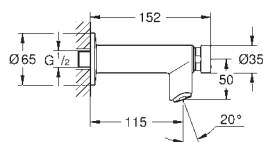

36 266 000 4220178 krom 1 529,00

Euroeco Cosmopolitan T
Selvlukkende veggventil, DN 15
veggmontasje
for kaldt eller ferdigblandet vann
blå/rød markering
GROHE StarLight krom overflate
GROHE EcoJoy-teknologi for mindre vannforbruk
gjennomstrømningsbegrenser, 5,7 l/min
3 justerbare strømminger: kort – medium – lang (fabrikkinnstilling: kort)
Ca. 7, 15, 30 sek (trykkavhengig)
rosett
min. trykk 1.0 bar