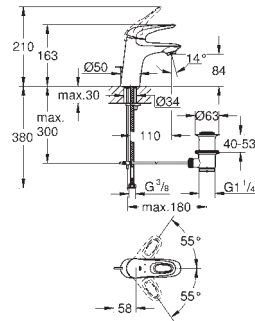

23 564 003 4220833 krom 1 908,00

Eurostyle
Ettgrepsbatteri til servant, S-Size
etthullsmontasje
ettgreps av metall
GROHE SilkMove 35 mm keramisk Patron
variable justerbar volumbegrenser
med temperaturbegrenser
GROHE StarLight krom overflate
GROHE EcoJoy perlator 5,7 l/min
GROHE FastFixation hurtiginstallering
oppløft med avløpsgarnityr 1 1/4"
fleksible tilkoblingslanger