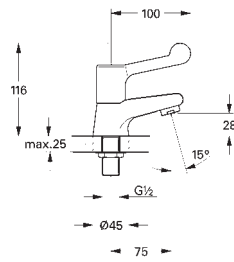

GROHE nr.   NRF nr.   Farve   Pris NOK
ekskl. MVA

20 025 000

krom

*

Hospita
Utløpsrør
DN 15
for varmt eller forblandt vann
GROHE StarLight krom overflate