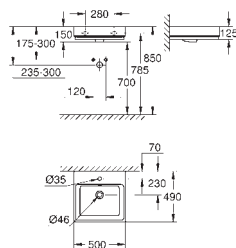

39 474 00H **alpinhvit** **2 553,00**
Cube Porcelain
Vegghengt servant 50
vegghengt
1 hull stanset, 2 hull pre-stanset
med overløp
500 x 490 mm
sanitærutstyr
PureGuard anti-stick belegg og anitbakteriell overflate