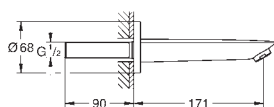

Bau Cosmopolitan
Karutløp
veggmontasje
GROHE StarLight krom overflate
perlator
fremspring 171 mm
utvendig gjenge 1/2"