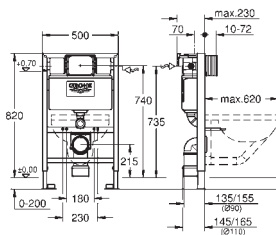

Rapid SL

Ramme til WC, 0,82 m installasjonshøyde

med sisterne 6 - 9 l
til forveggs- eller elementmontasje
stålramme, pulverlakert, selvbærende
til tørrbekledning, komplett frontmontert
fastmonterte objekttilkoblinger
med hurtig innstilling og sikring
festemateriale
TUV-testet, 2 WC-bolter
keramisk feste
boltavstand 180/230 mm
avløpsbend DN 90 mm
redusering Ø 90/110 mm
til- og avløpsgarnityr

sisterne på 6 - 9 l inneholder følgende funksjoner:

pneumatisk avløpsventil med 3 funksjoner:

hel- og halv spyling, start & stopp eller

hel spyling

topp- eller frontbetjent

vanntilkobling fra venstre, høyre eller bak

armaturgruppe I, under 20 dB

kondensvannisolert

hjørneventil DN 15

vanninggang med 25 mm rørgjennomføring

inspeksjonsluke med innbygningsbeskyttelse

inkludert veggbeslag 38 558 00M for montering på veggen

for montering av små trykkplater, bestill revision shaft 40 950 000 (selges separat)

inkludert Skandinavisk adapter 38 338 000