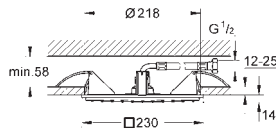

GROHE HODEDUSJ

GROHE nr. NRF nr. Farve Pris NOK ekskl. MVA

27 863 000 krom 10 048,00

Rainshower Allure 230
Takdusj 1 spray
Rain
230 x 230 mm
materiale: metall
tilslutningsgjenger 1/2"
GROHE DreamSpray perfekt strålemønster
GROHE StarLight krom overflate
SpeedClean antikalksystem
velegnet til gjennomstrømsvarmer
min. trykk 1.0 bar

26 469 000 krom 7 431,00