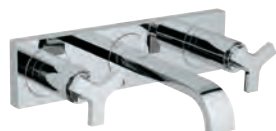

20 190 000 4221026 krom 9 536,00

Allure
3-hulls batteri til servant, DN 15
S-Size
veggmontasje
uten innbygningsdeler
tilhørende innvendig del:
32 706
med metallplate
ventil for kaldt/varmt vann m/keramisk overdel 1/2" - 180°
GROHE StarLight krom overflate
vannbegrenser 8l/min
med perlator
avstandsmål 200 mm
fremspring 172 mm

20 192 000 4221027 krom 10 203,00
ditto, projeksjon 220 mm