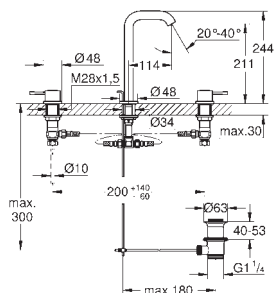

20 299 001 krom 4 072,00

Essence
3-hulls servantbatteri
L-size
metallhendel
keramisk overdel 1/2", 90°
GROHE StarLight krom overflate
GROHE EcoJoy perlator 5,7 l/min
GROHE FastFixation installasjonssystem
GROHE AquaGuide justerbar perlator
oppløft med avløps garnityr 1 1/4"
trykkfaste, fleksible forbindelsesslanger
mellom mellomkropp og sideventiler
min. trykk 1.0 bar
mutter 1/2" x 10,5

19 408 001	4221348	krom	3 015,00
19 408 DC1	4221354	supersteel	4 221,00
19 408 BE1	4221352	Polert Nikkel	4 523,00
19 408 EN1	4221356	matt nikkel	4 826,00
19 408 GL1	4221357	Cool Sunrise	4 523,00
19 408 GN1	4221358	Børstet Cool Sunrise	4 826,00
19 408 DA1	4221353	Warm Sunset	4 523,00
19 408 DL1	4221355	Børstet Warm Sunset	4 826,00
19 408 A01	4221349	Hard Graphite	4 523,00
19 408 AL1	4221351	børstet hard graffitt	4 826,00