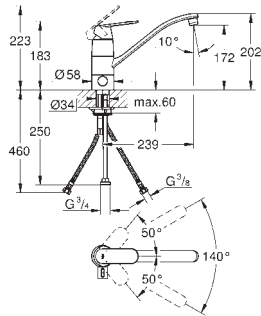

31 161 000 4220522 krom 3 190,00

Eurosmart Cosmopolitan ETTgrepskøkkenbatteri
integrert avstegning
etthullsmontasje
GROHE StarLight-overflate
GROHE SilkMove 46 mm keramisk patron
perlator
variable justerbar volumbegrenser
svingbar rørtut
svingradius 140°
fleksible tilkoblingsslanger
hurtig-montasje-system