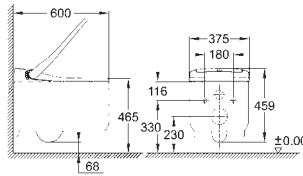

GROHE Hygiene GROHE antibakteriell overflate SIAA Kokin Japansk standard

kompatibel og anti-stick belegg med Aquaceramics teknologi

GROHE power skyl: kantløs jet-skyll WC med GROHE trippel Vortex skylleteknologi

GROHE Skin Clean:

2 justerbare sprayarmer (1 for spray bak, 1 for damespray)

Separat vannspray for damer

Oscillerende spray (automatisk fremover og bakover bevegelse av sprayen)

pulserende spray for masserende effekt

justerbar sprayintensivitet

automatisk før og etter skylling av sprøytemunnstykke med ferskvann

integrrert hurtig varmer som gir ubegrenset varmtvann

justerbar temperatur

Andre funksjoner

varm lufttørker med justerbar temperatur

lukt ekstraksjon med filter

PlasmaCluster-funksjon - ionteknologi

avkalkningsfunksjon

Duroplast WC sete og lokk med soft close funksjon

Infrarød brukeregistrering

betjeningskontroll i sete

strømbryter

inside nattlys

skjult vannforsyning og strømforsyning tilkoblinger

fjernkontroll

smart phone app for iOS og Android

inkluderer:

lydbeskyttelse, montert på baser og vaskere

manuel fjernkontroll med veggmontert holder

Aktivt karbonfilter for luktabsorbering

forbindelse for vannforsyning til innbygningssystemer

dysebeskyttelse

kabel med systemplugg påmontert

trykk 0.05 - 1 MPa (0.5 - 10 bar)

Nominell spenning 220-240 V AC

hovedfrekvens 50-60 Hz

Beskyttelsesklasse IPX4

går sammen med EN 1717

CE-nummer