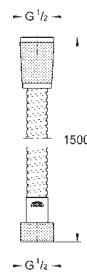

26 370 000 **krom** **584,00**
Euphoria Cube
Utløpsalbue til vegg, DN 15
med dusjholder til vegg
utvendig gjenger
med tilbakeslavsventil
GROHE StarLight krom overflate

27 888 000 **krom** **1 478,00**
Euphoria Cube+ Stick
Hånddusj 1 spray
normal spray
materiale: metall
GROHE EcoJoy 9,5 l/min gjennomstrømningsbegrenser
GROHE DreamSpray perfekt strålemønster
GROHE StarLight krom overflate
SpeedClean antikalksystem
Indre WaterGuide for lengre levetid
universalt monteringsystem, passer
alle standard dusjslanger
velegnet til gjennomstrømsvarmer
maks strømningshastighet 9,5 l/min
min. trykk 1.0 bar