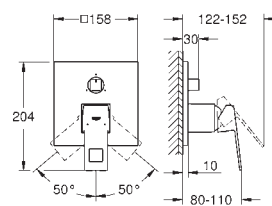

24 094 000 krom 3 472,00

Eurocube
Ettgrepsbatteri med 3-veis omskifter
tilhørende innvendig del:
GROHE Rapido SmartBox 35 600/35 604
GROHE SilkMove 46 mm keramisk patron
dekkskive med GROHE FastFixation
(dekket rosett- og akseltetning, skjult feste)
metall rosett, med tilbakevirkende kraft 6° justerbar
metallhendel
3-veis omskifter
flyte ytelse:
utløp A = 27 l/min
utløp B = 27 l/min
utløp C = 27 l/min
uten rørsett

35 604 000 1 272,00
Rapido SmartBox universal montasjesett-boks