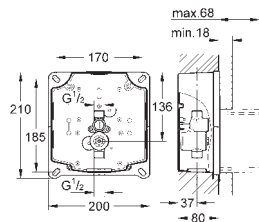

GROHE Rapido UMB
monteringssett for urinal
for manuell trykkplate eller Tectron infrarød elektronikk 6 V
stoppventil for vann
vanntrykk min 0.5 bar
maks trykk 10 bar
trykkspylr hjelp
funksjonskontroll ved fabrikk
1/2" koblinger for vanntilgang
installasjonsboks med pakning
veggfester for montering

38 896 000 1 382,00