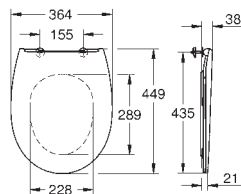

39 898 000 **alpinhvit** **1 493,00**
Bau Porselen
Slankt toalettsete med soft-close
Med lokk
slankt design
hurtigutløsningsfunksjon
avtagbar
Materiale: Duroplast
inkluderer justeringssett
hengsler i rustfritt stål
enkel montering ovenfra
bæreevne 150 kg
kompatibel med Bau toalett 39 427 000, 39 430 000 og 39 431 000