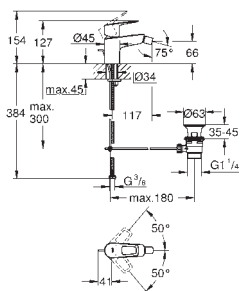

BauLoop
Ettgrepsbatteri til bidet, DN 15
ett hullsmontasje
metallhendel
GROHE Longlife 28 mm keramisk patron
med temperaturbegrener
GROHE StarLight krom overflate
GROHE EcoJoy perlator 5,7 l/min
med kuleledd
hurtig-montasje-system
oppløft med avløpsgarnitur 1 1/4"
fleksible tilkoblingsslanger
profesjonell utgave

23 633 001 4222482 krom 1 050,00