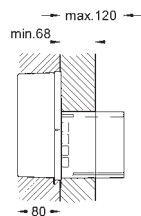

Forlengersett, 50 mm til ett uttak (dusj)
for Rapido U eller Rapido UMB
luke-forlengelse med festemateriale

43 040 000 204,00