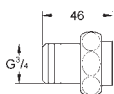

GROHE TRYKKSPYLEVENTIL TIL WC

GROHE nr. NRF nr. Farve Pris NOK
ekskl. MVA

37 133 000 1 474,00

**Inngangsforskruing
til hjørnemontasje**
DN 20

37 107 000 6191962 krom 978,00