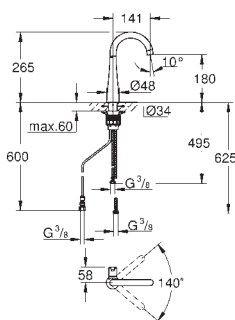

30 026 002
30 026 DC2

krom
supersteel

4 012,00
5 216,00

Zedra

Kjøkkenkran med filterfunksjon

etthullsmontasje

grep for filtrert drikkevann

keramisk overdel 1/2", 90°

GROHE StarLight krom overflate

svingbar rørtut

svingradius 140°

fleksible tilkoblingsslanger

GROHE FastFixation Plus kjempe rask og enkel installasjon - trenger ingen verktøy

GROHE Zero innvendig isolerte vannveier - bly- og nikkelfri

krever GROHE filtersett inkludert filterhode (40 438 001), selges separat 6.6 l/min