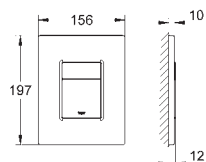

38 732 SD0 6191986 rustfritt stål 2 277,00

Skate Cosmopolitan Betjeningsplate, rustfri
til hel- og halvspyling og start/stopp til pneumatisk avløpsventil AV1 til loddrett montering 156 x 197 mm monteringsramme i herdet plast skjult feste ikke velegnet til GROHE Fresh **GROHE StarLight**-overflate **GROHE EcoJoy**-teknologi for mindre vannforbruk til Rapid SL og Uniset GD2 sisterner for bruk til Rapid SLX kreves inspeksjonsluke 66 791 000 (selges separat)