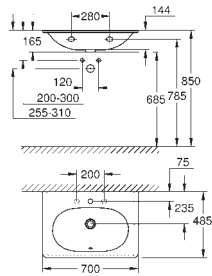

39 564 00H   **alpinhvit**   **2 752,00**

Essence
Vegghengt servant 70
vegghengt
1 hull stanset, 2 hull pre-stanset
med overløp på motsatt side til kranen
700 x 485 mm
egnet for halv og hel pidestall
sanitærutstyr
PureGuard anti-stick belegg og anitbakteriell overflate