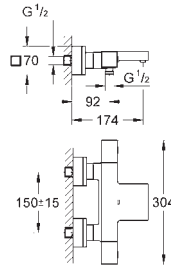

GROHE EUROCUBE JOY

GROHE nr. NRF nr. Farve Pris NOK
ekskl. MVA

34 497 000 4221608 krom 7 075,00

Grohtherm Cube
Termostatbatteri til badekar
veggmontasje
GROHE StarLight krom overflate
GROHE SafeStop ved 38°C
GROHE SafeStop Plus valgfri temperaturbegrensning på 43°C inkludert
GROHE TurboStat kompakt patron
med voks termoelement
integret blandesperre
GROHE AquaDimmer Eco med flere funksjoner:
- integret GROHE EcoButton (knapp for et økonomisk stopp til dusj)
- mengderegulering
- omstilling: kar/dusj
dusjuttak bunn 1/2"
GROHE XL Waterfall
stråleregulator
innbygget tilbakeslagsventiler
siler
med tilbakeslagsventil
skjulte S-tilkoblinger
GROHE EcoJoy-teknologi for mindre
vannforbruk

24 061 000 krom 2 821,00