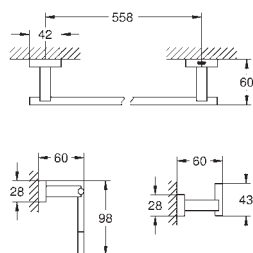

GROHE ESSENTIALS CUBE

GROHE nr. NRF nr. Farve Pris NOK
ekskl. MVA

40 777 001 4224014 krom 819,00

Essentials Cube Gjestebaderoms tilbehør sett 3-i-1

materiale: metall
består av:
håndklekrok (40 511 001)
papirholder (40 507 001)
håndkleholder (40 509 001)
dekket festeskruer
GROHE StarLight krom overflate