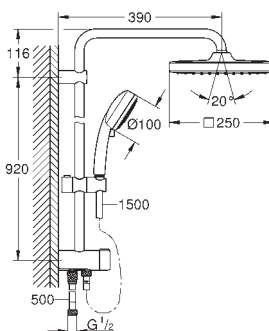

Tempesta Cosmopolitan System 250 Cube

Flex dusjsystem med avledning for veggmontering

består av:

horizontal 390 mm dusjarm, justerbar for installasjon
endres mellom hånddusj, hodedusj eller hodedusj Eco instilling
hodedusj Tempesta 250 Cube (26 685)

2 stråletyper (via avledning)

Rain, SmartRain

Hodedusj med hvitt deksel

med kuleledd

rotasjonsvinkel $\pm 10^\circ$

GROHE EcoJoy 9,5 l/min gjennomstrømningsbegrenser

hånddusj Tempesta Cosmopolitan 100 (27 575)

4 stråletyper:

GROHE Rain O², Rain, Massasje, Jet

GROHE EcoJoy 9,5 l/min gjennomstrømningsbegrenser

justerbar i høyde m/glideelement

avstand mellom avleder og overkonsoll: 920 mm

Relexaflex dusjslange 1500 mm 1/2" x 1/2"

Relexaflex dusjslange 500 mm 1/2" x 1/2"

fleksibel installasjon: Tilkobling til kran / veggforening for vannforsyning med 1/2
„tråd i 500 mm dusjslange

GROHE EcoJoy-teknologi for mindre
vannforbruk

GROHE DreamSpray perfekt strålemønster

GROHE StarLight krom overflate

SpeedClean antikalksystem

Indre WaterGuide for lengre levetid

egnet til gjennomstrømsvarmer

fra 18 kW/h

minimumsmengde 7 l/min.

min. trykk 1.0 bar

profesjonell utgave