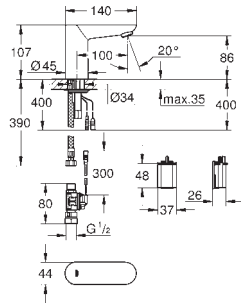

GROHE EUROECO COSMOPOLITAN E

GROHE nr.

NRF nr.

Farve

Pris NOK
ekskl. MVA

36 272 000

krom

4 166,00

Euroeco Cosmopolitan E Infrarød elektronisk kran til servant 1/2" uten temperaturregulering

med infrarød sensor for toveis kommunikasjon for monitorering, konfigurering og service grunnlag for kaldt eller ferdigblandet vann
6V lithium-batteri, type CR-P3
batteriets levetid: opptil 7 år (150 aktiveringer om dagen)

GROHE EcoJoy perlator 5,7 l/min

flexible tilkoblingslanger

siler

magnetventil

eksternt batteri

hurtig-montasje-system

trinninddelt visning for status av batteri

7 forhåndsstilte programmer:

automatisk skylning

termisk desinfeksjon

rensemodus

Tilleggs funksjon og presise settinger via fjernkontroll 36 407

CE-nummer

36 384 000

krom

9 213,00