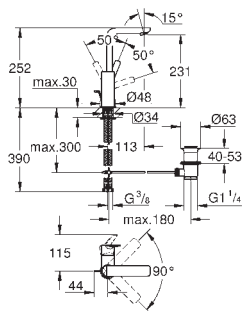

GROHE LINEARE

GROHE nr. NRF nr. Farve Pris NOK ekskl. MVA

23 296 001 4221388 krom 4 281,00
23 296 DC1 4221389 supersteel 5 993,00
23 296 AL1 børstet hard grafitt 7 074,00

Lineare
Ettgrepsbatteri til servant 1/2"
L-Size
etthullsmontasje
metallhendel
GROHE SilkMove 28 mm keramisk patron med temperaturbegrenser
GROHE StarLight krom overflate
GROHE EcoJoy SpeedClean perlator 5,7 l/min
GROHE FastFixation Plus installasjonssystem
svingbar tut med perlator og stopp
oppløft med avløpsgarnityr 1 1/4"
fleksible tilkoblingsslanger
min. trykk 1.0 bar