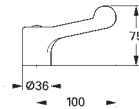

45 316 000

krom

776,00

Håndgrep
blå/rød markering
fremspring 100 mm
brukes sammen med keramiske deler
GROHE StarLight krom overflate