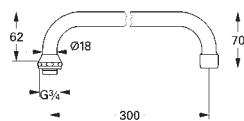

GROHE TILBEHØR TIL KJØKKEN

GROHE nr.	NRF nr.	Farve	Pris NOK ekskl. MVA
13 034 000	4223232	krom	601,00

U-utløp
til kjøkken veggbatteri, 1/2"
rørutløp
perlator
fremspring 300 mm
forskruing 3/4"
DR-messinglegering
GROHE StarLight-overflate