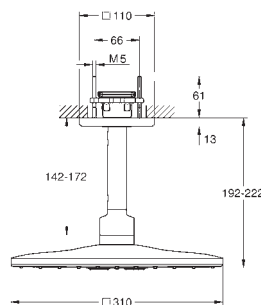

26 481 LS0	måne hvit	10 218,00

Rainshower SmartActive 310 Cube Takdusj 142 mm, 2 sprayalternativer

består av:
hodedusj Rainshower SmartActive 310 Cube, sprayplate månehvit
2 stråletyper
GROHE PureRain, ActiveRain
142 mm takdusjarm
GROHE DreamSpray perfekt strålemønster
GROHE StarLight-overflate
SpeedClean antikalksystem
Indre WaterGuide for lengre levetid
Krever inbyggningsdel 26 483 000 eller 26 484 000 - bestilles separat