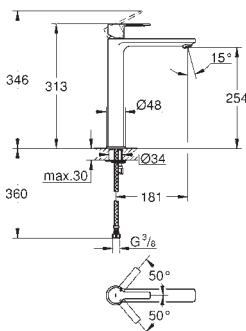

23 405 001 4221391 krom 4 566,00
23 405 DC1 4221392 supersteel 6 392,00
23 405 AL1 børstet hard grafitt 7 545,00

Lineare
Ettgrepsbatteri til servant, DN 15
XL-Size
etthullsmontasje
metallhendel
til frittstående servant
GROHE SilkMove 28 mm keramisk patron med temperaturbegrenser
GROHE StarLight krom overflate
GROHE EcoJoy SpeedClean perlator 5,7 l/min
GROHE FastFixation Plus hurtig installasjonssystem
glatt kropp
fleksible tilkoblingsslanger
min. trykk 1.0 bar