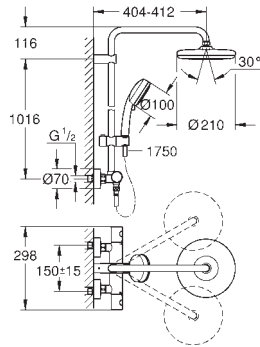

GROHE TEMPESTA SYSTEM

GROHE nr. NRF nr. Farve Pris NOK
ekskl. MVA

27 922 001 4221735 krom 7 318,00

Tempesta Cosmopolitan System 210 Dusjsystem med termostat for veggmontering

består av:

vannrett svingbar **390 mm dusjarm**

termostat med Aquadimmer-funksjon

muliggjør skift mellom:

hodedusj Tempesta 210 (26 408)

strålemønster: Rain

med kuleledd

rotasjonsvinkel $\pm 15^\circ$

hånddusj Tempesta Cosmopolitan 100 (27 571 001)

2 stråletyper

Rain, Jet

justerbar i høyde m/glideelement

dusjslange 1750 mm 1/2" x 1/2" (28 410)

GROHE TurboStat kompakt patron

med voks termoelement

GROHE SafeStop ved 38°C

GROHE SafeStop Plus valgfri temperaturbegrensning på 43°C inkludert

GROHE DreamSpray perfekt strålemønster

GROHE StarLight krom overflate

SpeedClean antikalksystem

Indre WaterGuide for lengre levetid

Twistfree forhindrer at dusjslangen vrir seg

egnet til gjennomstrømsvarmer

fra 18 kW/h

minimumsmengde 7 l/min.

valgfri oppgradering: GROHE EasyReach brett (26 362)

27 922 000 4223547 krom 6 235,00