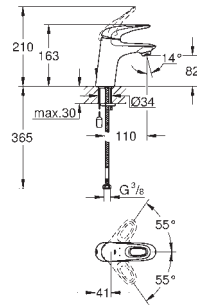

GROHE EUROSTYLE

GROHE nr. NRF nr. Farve Pris NOK
ekskl. MVA

33 557 003 krom 1 747,00

Eurostyle
Ettgrepsbatteri til servant, S-Size
etthullsmontasje
ettgreps av metall
GROHE SilkMove 35 mm keramisk Patron
variable justerbar volumbegrenser
med temperaturbegrenser
GROHE StarLight krom overflate
GROHE EcoJoy perlator 5,7 l/min
GROHE FastFixation hurtiginstallering
senkbar kjede
fleksible tilkoblingslanger