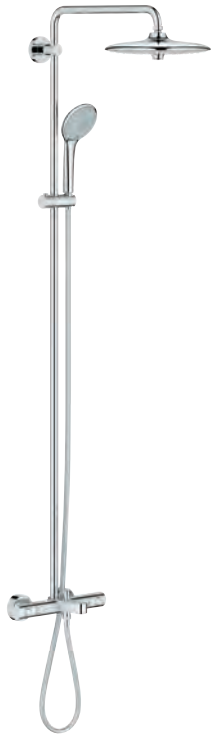

GROHE EUPHORIA SYSTEM

GROHE nr. NRF nr. Farve Pris NOK
ekskl. MVA

27 475 001 krom 10 298,00

Euphoria System 260 Dusjsystem med termostat for badekar, for vegg montasje

består av:

vannrett svingbar **450 mm dusjarm**

termostat med Aquadimmer-funksjon

muliggjør skift mellom:

hodedusj Euphoria 260 (26 457)

3 stråletyper

Rain, SmartRain, Jet

med kuleledd

rotasjonsvinkel $\pm 15^\circ$

badekarutløp

separat omstiller for hånddusj

hånddusj Euphoria 110 Massage

(27 239 000)

3 stråletyper

Rain, SmartRain, Massage

justerbar i høyde m/glideelement

Silverflex dusjslange 1750 mm

(28 388 000)

GROHE EcoJoy 9,5 l/min gjennomstrømningsbegrenser

GROHE TurboStat kompakt patron

med voks termoelement

GROHE SafeStop ved 38°C

GROHE SafeStop Plus valgfri temperaturbegrensning på 43°C inkludert

GROHE DreamSpray perfekt strålemønster

GROHE StarLight krom overflate

GROHE SprayDimmer (trinnløs reduksjon

av vanngjennomstrømning)

SpeedClean antikalksystem

Indre WaterGuide for lengre levetid

Twistfree forhindrer at dusjslangen vrir seg

egnet til gjennomstrømsvarmer

fra 18 kW/h

minimumsmengde 7 l/min.

26 114 001 krom 10 093,00