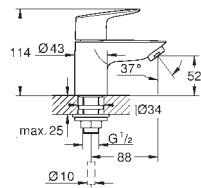

GROHE nr. NRF nr. Farve Pris NOK
ekskl. MVA

20 421 001 krom 819,00

BauEdge
Ettgrepsbatteri til servant 1/2" XS-Størrelse
etthullsmontasje
keramisk overdel 1/2", 90°
GROHE StarLight krom overflate
GROHE EcoJoy perlator 5,7 l/min
fikserings mutter G 1/2"
profesjonell utgave