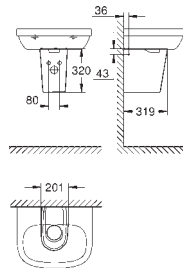

39 570 000 **alpinhvit** **1 605,00**

Essence
Halv sokkel
inkluderer justeringssett
sanitærutstyr