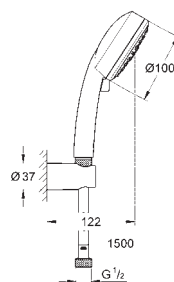

27 588 002 krom **705,00**

Tempesta Cosmopolitan 100 Veggholdersett 3 sprayer

består av:
hånddusj (27 574)
holder for veggdusj ikke justerbar (27 594)
Relexaflex dusjslange 1500 mm
1/2" x 1/2" (28 151)
GROHE EcoJoy 9,5 l/min gjennomstrømningsbegrenser
GROHE StarLight krom overflate
GROHE DreamSpray perfekt strålemønster
SpeedClean antikalksystem
Indre WaterGuide for lengre levetid
velegnet til gjennomstrømsvarmer
min. trykk 1.0 bar