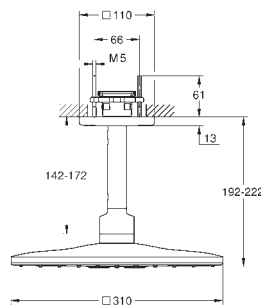

26 481 000	krom	7 874,00
26 481 GN0	Børstet Cool Sunrise	14 105,00
26 481 DL0	Børstet Warm Sunset	14 105,00
26 481 AL0	børstet hard grafitt	14 105,00

Rainshower SmartActive 310 Cube Takdusj 142 mm, 2 sprayalternativer

består av:
hodedusj Rainshower SmartActive 310 Cube
2 stråletyper
GROHE PureRain, ActiveRain
142 mm takdusjarm
GROHE DreamSpray perfekt strålemønster
GROHE StarLight krom overflate
SpeedClean antikalksystem
Indre WaterGuide for lengre levetid
Krever inbyggningsdel 26 483 000 eller 26 484 000 - bestilles separat