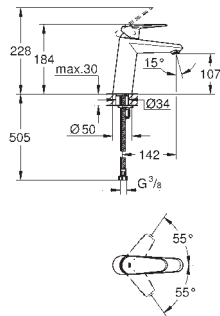

GROHE EURODISC COSMOPOLITAN

GROHE nr. NRF nr. Farve Pris NOK
ekskl. MVA

23 449 002 krom 2 733,00

Eurodisc Cosmopolitan
Ettgrepsbatteri til servant, DN 15
M-Size
etthullsmontasje
metallhendel
GROHE SilkMove 35 mm keramisk Patron
variable justerbar volumbegrenser
innstillbar minimumsmengde 2,5 l/min
GROHE StarLight krom overflate
GROHE EcoJoy perlator 5,7 l/min
GROHE FastFixation installasjonssystem
glatt kropp
fleksible tilkoblingsslanger
min. trykk 1.0 bar