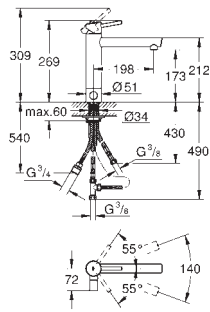

GROHE CONCETTO

GROHE nr. NRF nr. Farve Pris NOK
ekskl. MVA

31 209 001 4220525 krom 5 163,00

Concetto
Ettgrepskøkkenbatteri
integrrt avstegning
medium tut
etthullsmontasje
GROHE StarLight-overflate
GROHE SilkMove 35 mm keramisk Patron
perlator
variable justerbar volumbegrenser
svingbar tut
svingradius 140°
fleksible tilkoblingsslanger
hurtig-montasje-system