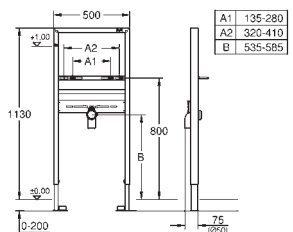

38 557 001

1 708,00

Rapid SL

Ramme til servant, ethullsmontasje

1130 mm konstruksjonshøyde til forveggs- eller elementmontasje stålramme, pulverlakert, selvbærende til tørrbekledning, komplett frontmontert fastmonterte objekttilkoblinger med hurtig innstilling og sikring festemateriale

TÜV-testet servantbolter M10, med feste til servant variabel bolteavstand HT-avløpsbønd DN 50 tetning Ø 32 mm

For montering på veggen, bestill veggbeslag 38 558 00M (selges separat)