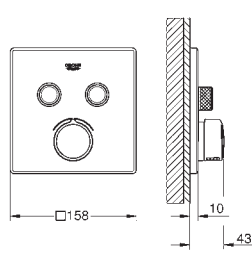

29 148 000 krom 6 800,00

SmartControl

Skjult mikser med 2 ventiler

tilhørende innvendig del:

GROHE Rapido SmartBox 35 600/35 604

metall vegg rosett med **GROHE FastFixation** (dekket rosett og akseltetning, skjult feste), med tilbakevirkende kraft 6 ° justerbar

GROHE StarLight krom overflate

SmartControl trykk for AV-PÅ, skru for volum justering fra EcoJoy til Full Flow

Utskiftbare symboler

patron for temperatur blanding

flere uttak kan kjøre samtidig

uten rørsett

flyt ytelse:

utløp B = 23 l/min

utløp C = 25 l/min

utløp B + C = 27 l/min

35 604 000

Rapido SmartBox universal montasjesett-boks

1 272,00