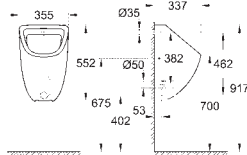

39 438 000 **alpinhvit** **2 022,00**

Bau Porselen
Urinal
skjult innløp
Spylevolum 1 L
inkluderer justeringssett
sanitærutstyr
NB! For montering, vennligst bestill vannlås for urinal 39 732 000 (horisontalt uttak) eller 39 733 000 (vertikalt uttak), selges separat
ikke kompatibel med temperatursensor 39 367 000
16 stk. per pall