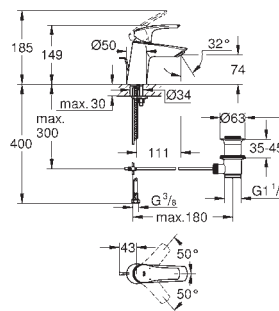

23 965 003 krom 1 348,00

Eurosmart
Ettgrepsbatteri til servant, S-Size
metallhendel
GROHE SilkMove 28 mm keramisk patron med temperaturbegrenser
variable justerbar volumbegrenser
etthullsmontasje
GROHE StarLight krom overflate
GROHE EcoJoy perlator 5,7 l/min
GROHE Zero innvendig isolerte vannveier - bly- og nikkelfri
GROHE FastFixation sørger for rask installering
oppløft med avløpsgarnityr 1 1/4"
fleksible tilkoblingslanger
profesjonell utgave