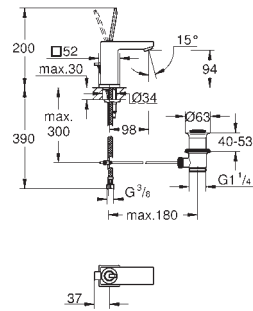

GROHE EUROCUBE JOY

GROHE nr. NRF nr. Farve Pris NOK
ekskl. MVA

23 654 000 krom 3 556,00

Eurocube Joy
Ettgrepsbatteri til servant, S-Size
etthullsmontasje
metallhendel
GROHE FeatherControl Joystick-patron
GROHE EcoJoy SpeedClean perlator 5,7 l/min
GROHE FastFixation Plus installasjonssystem
oppløft med avløpsgarnityr 1 1/4"
fleksible tilkoblingsslanger