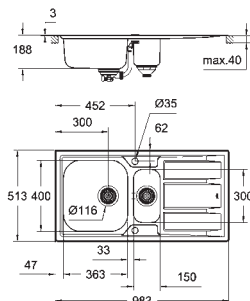

31 568 SD0

6323517

rustfritt stål

3 640,00

K400+

Vask i rustfritt stål med avløp

modell: K400+ 45-S 87.3/51.3 1.0 rev

installasjonstype: nedfelling

materiale: rustfritt stål AISI 316 (V4A)

materiale tykkelse: 0,7 mm

GROHE StarLight-overflate

overflate: satin-overflate

GROHE Whisper

min. skapstørrelse: 450 mm

dimensjoner: 873 x 513 mm

1 kum: 363 x 400 x 188 mm

ytre radius: R10, indre kum radius: R95

GROHE FastFixation sørger for rask installering

venstremontering og høyremontering (vendbart design)

utskjæring: 840 x 480 mm

kranhull: 2 x 35 mm

avløp: oppløftsventil

inkluderer tilbehør: automatisk oppløftsventil med roterende håndtak,

avløpsgarnityr, stålsil, monteringssett

mulighet for: avløpsgarnityr med trykkontroll (40 986 SD0)

antall fester inkludert (nedfelling): 18