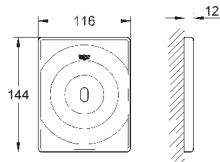

Tectron Surf
infrarød elektronikk til urinal
med infrarød sensor for toveis kommunikasjon for monitorering, konfigurering og service grunnlag 6V lithium-batteri, type CR-P3 batteriets levetid: opptil 7 år (150 aktiveringer om dagen) patron med solenoid ventil og smussfilter frontplate 116 x 144 mm vanntrykk min 0.5 bar maks trykk 10 bar infrarød styring
trinninddelt visning for status av batteri
7 forhåndsstilte programmer:
automatisk skyllning
rensemodus
pre-skyll på / av
Tilleggs funksjon og presise settinger via fjernkontroll 36 407
justerbar flyt tid for hånd eller eksternt
ferdigmontasjesett
for Rapido U eller Rapido UMB
CE-nummer

37 321 001 6161908 krom 7 825,00

37 321 SH1 alpinhvit 7 825,00

37 321 SD1 rustfritt stål 7 825,00