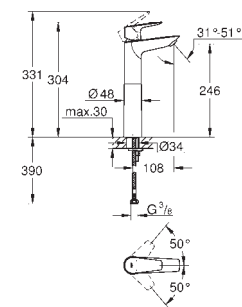

23 761 001 4222942 krom 1 711,00

BauEdge
Ettgrepsbatteri til servant, DN 15
XL-Size
til frittstående servant
ethullsmontasje
metallhendel
GROHE Longlife 28 mm keramisk patron
med temperaturbegrenser
GROHE StarLight krom overflate
GROHE Zero innvendig isolerte vannveier - bly- og nikkelfri
GROHE EcoJoy perlator 5,7 l/min
hurtig-montasje-system
glatt kropp
fleksible tilkoblingslanger
profesjonell utgave