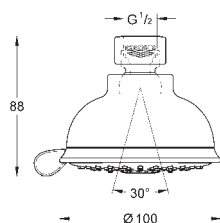

GROHE HODEDUSJ

GROHE nr.	NRF nr.	Farve	Pris NOK ekskl. MVA

26 045 001		krom	996,00

Tempesta Rustic 100

Hodedusj 4 sprayer

GROHE Rain O², Rain, Massasje, Jet
kuleledd med +/- 20° rotering
tilslutningsgjenger 1/2"

GROHE EcoJoy 6.6 l/min flytbegrensning

GROHE DreamSpray perfekt strålemønster

GROHE StarLight krom overflate

SpeedClean antikalksystem

Indre WaterGuide for lengre levetid

velegnet til gjennomstrømsvarmer

maks. strømningshastighet 1,75 gpm (6,6 l / min)

min. trykk 1.0 bar

27 610 001		krom	965,00

ditto, med 9,5 l / min gjennomstrømningsbegrensner