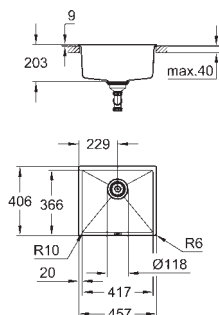

GROHE KOMPOSITTVASKER

GROHE nr. NRF nr. Farve Pris NOK
ekskl. MVA

31 653 AT0 grå granitt 3 529,00
31 653 AP0 svart granitt 3 529,00

K700U
Komposittvask
modell: K700U 50-C 45.7/40.6 1.0
monteringstype: standard innebygd eller underlimt
materiale: kvarts kompositt
GROHE Whisper
min. skapstørrelse: 500 mm
dimensjoner: 457 x 406 mm
1 kum: 417 x 366 x 203 mm
ytre radius: R6, indre kum radius: R10
GROHE FastFixation installasjonssystem
utskjæring: 417 x 366 mm
avløp: Ø 3.5"/90 mm stålsil
mulighet for: avløpsgarnityr med trykkontroll (40 986 SD0)
inkluderer tilbehør: avløpsgarnityr, stålsil, monteringssett
montering med silikon (toppmontering)
antall fester inkludert (underlimt): 8

31 654 AT0 grå granitt 4 053,00
31 654 AP0 svart granitt 4 053,00