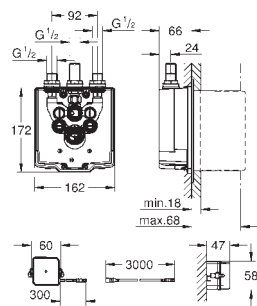

36 416 001

9 883,00

Eurosmart Cosmopolitan E Skjult kropp

til dusj
med skjult forinnstilling termostatisk blandingsinnstilling
egnet for infrarødt sett 36 415 000 og 36 463 000
2 foravsperringer
ikke-returbar ventiler med filter
koblingshus for strømforsyning
med omformer 100-240 V AC, 50-60 Hz, 6,75 V DC
muliggjør vanntetting av veggkonstruksjon rundt den skjulte kroppen
med tetningsmuffe