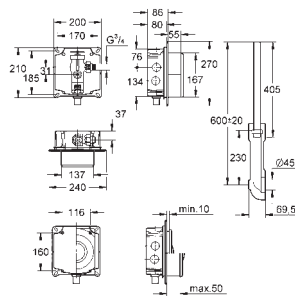

Trykkspyleventil til WC vegginnbygning

DN 20

foravsperring

6 - 14 l innstillbar

til lavtrykks

til flat- og dyp modell

anvendelig fra 0,6 - 3,0 bar

vanntrykk (hviletrykk 1,5 bar)

med spylestrømsregulering

vegginnbygningskasse med gjennom

spylings rørbend

høyde innstillbar spylør

uten betjeningsplate/knapp

volume needed: 1.6 l/sec

37 048 000

5 058,00