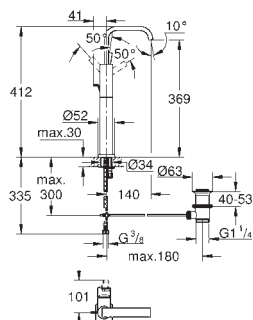

GROHE SPA ALLURE

GROHE nr. NRF nr. Farve Pris NOK
ekskl. MVA

32 249 000 4220088 krom 12 311,00

Allure
Ettgrepsbatteri til servant, DN 15
XL-Size
etthullsmontasje
til frittstående servant
GROHE SilkMove 28 mm keramisk patron
GROHE StarLight krom overflate
GROHE EcoJoy 6.0 l/min. gjennomstrømningsbegrenser
hurtig-montasje-system
perlator
U-tut
oppløft med avløpsgarnityr 1 1/4"
fleksible tilkoblingslanger