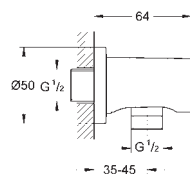

Rainshower
Utløpsalbue til vegg, DN 15
utvendig gjenger
rund
med tilbakeslagsventil
GROHE StarLight krom overflate