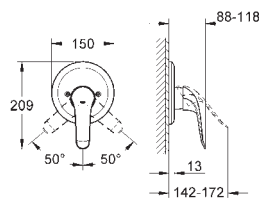

Euroeco Special
Ettgrepsbatteri 1/2"
tilhørende innvendig del:
uten innbygningsdeler
GROHE StarLight krom overflate
metallhendel
hendel 120 mm
rosett- og pakningstetning
rosett i metall
med forskruing
temperaturbegrenser

SPECIAL-
ARMATUR