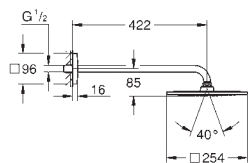

GROHE HODEDUSJ

GROHE nr. NRF nr. Farve Pris NOK
ekskl. MVA

26 259 000 krom **6 742,00**

Rainshower F-Series 10" 254 x 254
Hodedusj sett 422 mm, 1 spray
består av:
hodedusj Rainshower F-series (27 271 000)
1 stråletype:
Rain
Dusjarm Rainshower firkantet 422 mm (26 145 000)
GROHE DreamSpray perfekt strålemønster
GROHE StarLight krom overflate
SpeedClean antikalksystem
velegnet til gjennomstrømsvarmer