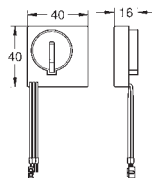

Radiosender

For WC mottakermodul 39 141 000, 38 759 SD0

frekvens 868,4 MHz

Med mulighet for dobbelspyling

Kan integreres i en standard strømboks (målinger i henhold til DIN 49073)

CE-nummer