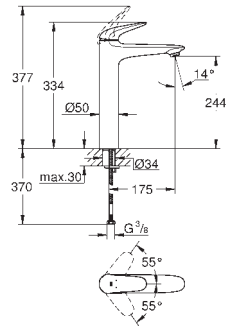

GROHE EUROSTYLE

GROHE nr. NRF nr. Farve Pris NOK
ekskl. MVA

23 719 003 krom **3 388,00**
23 719 LS3 måne hvit/krom **4 406,00**

Eurostyle
Ettgrepsbatteri til servant, DN 15
XL-Size
ett hullsmontasje
solid metall hendel
til frittstående servant
GROHE SilkMove 35 mm keramisk Patron
med temperaturbegrenser
GROHE StarLight krom overflate
GROHE EcoJoy perlator 5,7 l/min
GROHE FastFixation hurtiginstallering
glatt kropp
fleksible tilkoblingslanger