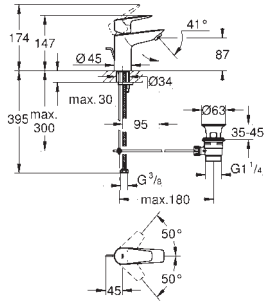

23 894 001 4222925 krom 1 050,00

BauEdge
Ettgrepsbatteri til servant, S-Size
ethullsmontasje
metallhendel
GROHE Longlife 28 mm keramisk patron
med temperaturbegrenser
GROHE StarLight krom overflate
GROHE Zero innvendig isolerte vannveier - bly- og nikkelfri
GROHE LowFlow perlator 3.5 l/min
hurtig-montasje-system
oppløft med avløpsgarnityr 1 1/4"
fleksible tilkoblingsslanger
profesjonell utgave