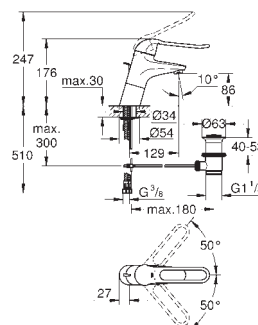

Euroeco Special
Ettgrepsbatteri til servant, DN 15
ethullsmontasje
oppløft med avløpsgarnityr 1 1/4"
GROHE StarLight krom overflate
GROHE SilkMove 46 mm keramisk patron
variable justerbar volumbegrenser
variabel innstillelig temperaturbegrenser
innstillbar minimumsmengde 2,5 l/min
vannbesparende perlator 5 l/min
metallhendel
hendel 160 mm
hurtig-montasje-system
fleksible tilkoblingslanger