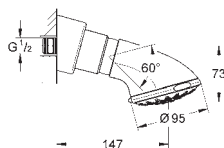

28 964 001 krom 3 399,00

Relaxa 100 Five
Dusjstangset 5 sprays
består av:
Relaxa Five hånddusj (28 796)
dusjstang, 600 mm (28 797)
med veggholdere
dusjslange 1750 mm 1/2" x 1/2" (28 410)
GROHE DreamSpray perfekt strålemønster
GROHE StarLight krom overflate
GROHE FastFixation Plus justerbar avstand mellom brakett muliggjør å bruke
eksisterende boring av hull
SpeedClean antikalksystem
Indre WaterGuide for lengre levetid
Twistfree forhindrer at dusjslangen vrir seg