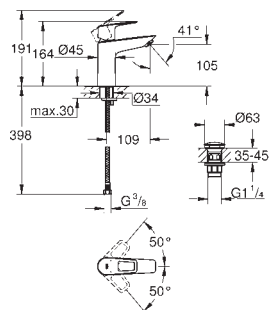

23 886 001 4222917 krom 1 264,00

BauLoop
Ettgrepsbatteri til servant, DN 15
M-Size
etthullsmontasje
metallhendel
GROHE Longlife 28 mm keramisk patron
med temperaturbegrenser
GROHE StarLight krom overflate
GROHE Zero innvendig isolerte vannveier - bly- og nikkelfri
GROHE EcoJoy perlator 5,7 l/min
hurtig-montasje-system
glatt kropp med push-up bunnventil i plast, 1/4"
fleksible tilkoblingsslanger
profesjonell utgave

23 917 001 4222916 krom 1 209,00
ditto, uten pop-up bunnventil i plast 1 1/4"