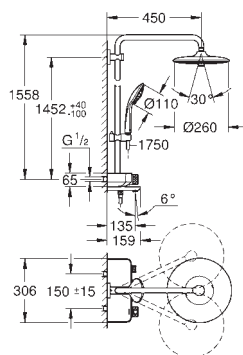

Euphoria SmartControl System 260 Mono

Dusjsystem med termostat for badekar, for vegg montasje

består av:

vannrett svingbar **450 mm dusjarm**

Øverste brakett kan justeres for enkel installasjon i eksisterende borede hull Synlig SmartControl badekartermostat

muliggjør skift mellom:

hodedusj Euphoria 260 (26 455)

3 stråletyper

Rain, SmartRain, Jet

med kuleledd

rotasjonsvinkel $\pm 15^\circ$

badekarutløp

Euphoria 110 Massage hånddusj, sprayplate hvit (27 221 001)

3 stråletyper

Rain, SmartRain, Massage

justerbar i høyde m/glideelement

Silverflex dusjslange 1750 mm

(28 388 000)

GROHE DreamSpray perfekt strålemønster

GROHE StarLight krom overflate

GROHE CoolTouch ingen fare for skålding

GROHE TurboStat kompakt patron

med voks termoelement

GROHE ProGrip med en ruglete struktur

GROHE EcoJoy-teknologi for mindre

vannforbruk

- GROHE SafeStop ved 38°C

GROHE SafeStop Plus valgfri temperaturbegrensning på 43°C inkludert

SmartControl trykk for AV-PÅ, skru for volum justering fra EcoJoy til Full Flow

integret **GROHE EasyReach** såpebrett

SpeedClean antikalksystem

Indre WaterGuide for lengre levetid

Twistfree forhindrer at dusjslangen vrir seg

egnet til gjennomstrømsvarmer

fra 18 kW/h

minimumsmengde 7 l/min.