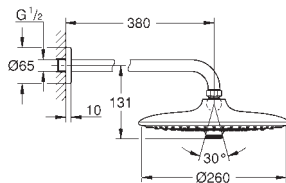

26 459 000 **krom** **3 177,00**

**Euphoria 260
Hodedusjsett 380 mm, 3 sprayalternativer**

består av:
hodedusj Euphoria 260 (26 457)
3 stråletyper
Rain, SmartRain, Jet
Dusjarm Rainshower 380 mm (28 361 000)
GROHE EcoJoy 9,5 l/min gjennomstrømningsbegrenser
GROHE DreamSpray perfekt strålemønster
GROHE StarLight krom overflate
SpeedClean antikalksystem
Indre WaterGuide for lengre levetid
velegnet til gjennomstrømsvarmer

26 458 000 **krom** **3 177,00**

ditto, med ubegrenset flyt