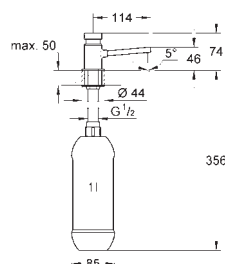

36 194 000 krom 2 515,00

Såpedispenser
servantkran med trykkhode,
til flytende såpe
fremspring 113 mm
til hanehullsboring 22-30 mm
forrådsbeholder 1L
GROHE StarLight-overflate