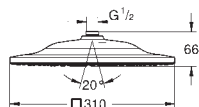

DUSJ

GROHE HODEDUSJ

GROHE nr. NRF nr. Farve Pris NOK
ekskl. MVA

26 643 000 4224246 krom 9 155,00

Rainshower SmartConnect 310 Cube

Hodedusj med 2 sprayalternativer

GROHE PureRain, ActiveRain
standard spraytype programmerbar
sprayplate krom
kuleledd med styrevinkel $\pm 10^\circ$
tilslutningsgjenger 1/2"
med trådløs fjernkontroll for å endre eller kombinere strålemønstre
skru eller limholder til vegg
batteridrevet
inkluderer 3 x AAA-batterier og 1 x CR 2032 knappecelle
LED-indikator for sammenkobling og batteribytte
vanntett fjernkontroll rangert IP57
GROHE EcoJoy 9,5 l/min gjennomstrømningsbegrenser
GROHE DreamSpray perfekt strålemønster
GROHE StarLight krom overflate
SpeedClean antikalksystem
Indre WaterGuide for lengre levetid
velegnet til gjennomstrømsvarmer
vanntrykk anvendelig fra 1,5 bar