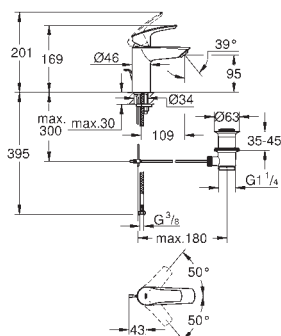

23 456 003 krom 1 285,00

Eurosmart
Ettgrepsbatteri til servant, S-Size
ethullsmontasje
metallhendel
GROHE SilkMove 28 mm keramisk patron
med temperaturbegrenser
variable justerbar volumbegrenser
GROHE StarLight krom overflate
GROHE EcoJoy perlator 5,7 l/min
GROHE Zero innvendig isolerte vannveier - bly- og nikkelfri
GROHE FastFixation sørger for rask installering
fleksible tilkoblingslanger
hybrid oppløftventil sett 1 1/4"
profesjonell utgave