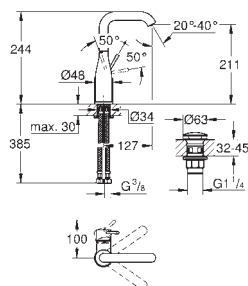

GROHE
ESSENCE

GROHE nr.	NRF nr.	Farve	Pris NOK ekskl. MVA

23 799 001		krom	3 015,00

Essence
Ettgrepsbatteri til servant 1/2"
L-Size
etthullsmontasje
metallhendel
GROHE SilkMove 28 mm keramisk patron
med temperaturbegrenser
GROHE StarLight krom overflate
GROHE EcoJoy perlator 5,7 l/min
GROHE AquaGuide justerbar perlator
GROHE FastFixation Plus installasjonssystem
svingbar tut med perlator og stopp
glatt kropp
avløps garnitursett med pop-opp propp
fleksible tilkoblingsslanger
min. trykk 1.0 bar

24 182 001		krom	*

professional edition
Tilgjengelig snart

23 541 001	4220714	krom	2 941,00