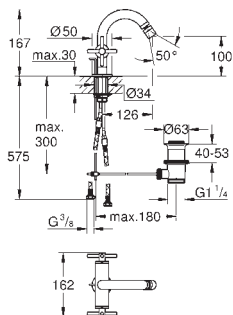

GROHE ATRIO

GROHE nr.   NRF nr.   Farve   Pris NOK
ekskl. MVA

24 027 DC3	supersteel	9 875,00
24 027 GL3	Cool Sunrise	10 475,00
24 027 DA3	Warm Sunset	10 475,00
24 027 AL3	børstet hard grafitt	10 962,00

Atrio Togrebsbatteri til bidet, DN 15 M-Size

keramisk overdel 1/2", 90°
GROHE StarLight-overflate
hurtig-montasje-system
kuleleddsperlator
bøyd tut
oppløft med avløpsgarnityr 1 1/4"
fleksible tilkoblingslanger
med kryssgrep
To forskjellige sett med grep inkludert. Ett sett med „H” og „C”-markering, og ett uten markering.