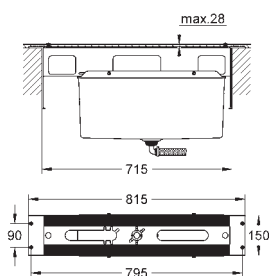

29 037 000	4223456		11 572,00

4/5-hulls kar- & dusjkombinasjon
flisebenkmontering til underbygg
består av:
basisramme
avløpssystem med integrert avløp
for gjennomledende vann
rosetter for å dekke skruerfikseringer kommer alltid i kromfarge

45 388 000			1 267,00

Støtteben for bunnramme