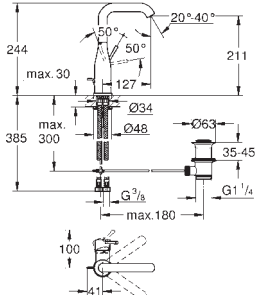

Essence
Ettgrepsbatteri til servant 1/2"
L-Size
ethullsmontasje
metallhendel
GROHE SilkMove 28 mm keramisk patron
med temperaturbegrenser
GROHE StarLight krom overflate
GROHE EcoJoy perlator 5,7 l/min
GROHE AquaGuide justerbar perlator
GROHE FastFixation Plus installasjonssystem
svingbar tut med perlator og stopp
oppløft med avløps garnitur 1 1/4"
fleksible tilkoblingsslanger
min. trykk 1.0 bar

24 174 001 krom *
24 174 DC1 supersteel *
24 174 BE1 Polert Nikkel *
24 174 EN1 matt nikkel *
24 174 GL1 Cool Sunrise *
24 174 GN1 Børstet Cool Sunrise *
24 174 DA1 Warm Sunset *
24 174 DL1 Børstet Warm Sunset *
24 174 A01 Hard Graphite *
24 174 AL1 børstet hard grafitt *
professional edition
Tilgjengelig snart