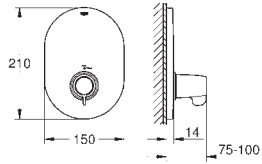

GROHE GROHTHERM SPECIAL

GROHE nr. NRF nr. Farve Pris NOK
ekskl. MVA

29 096 000 krom 3 327,00

Grotherm Special
Termostat til sentralblender
tilhørende innvendig del:
35 500 000
uten innbygningsdeler
rosett- og pakningstetning
dekket tilkoblinger
ergonomisk metall vingehåndtak
grep med temperaturskala med sikkerhetsstopp
mellom 35°C og 43°C
metalltemperatur sikkerhetsstopp
lett termisk desinfeksjon via valgfri tast 47 994 000
GROHE StarLight krom overflate
GROHE SafetyPlus

35 500 000 4220332 3 208,00
GROHE Rapido T innvendig del til termostat

35 500 000 4220332 3 208,00