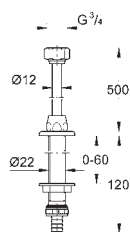

Eggemann
Original WAS-tilkoblingsadapter 1/2"
for servantmontering
justerbar opptil 70 mm
forskruing 3/4"
Tilkoblingsrørdiameter 12 mm
GROHE StarLight krom overflate