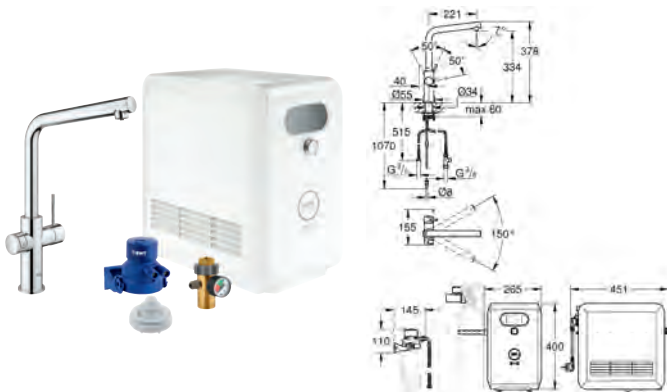

trykknapper for 3 typer filtrert og avkjølt vann
stille, medium, musserende

GROHE StarLight krom overflate

GROHE SilkMove 28 mm keramisk patron

svingbar rørtut

svingfelt 150°

separate vannveier for filtrert

og ikke-filtrert vann

fleksible tilkoblingslanger

GROHE Blue Professional kjøler

leverer 12 liter nedkjølt vann med kullsyre per time

fargedisplay med trykk og vri kontroll

270 watts kjøleenhet, 230 V, 50 Hz

lydnivå i standby 46 dB(A)

type av beskyttelse IP 21

CE-nummer

Krever ventilasjonshull i bunnen av kjøkkenskapet

Programvareoppsett og overvåring;king av filter og CO₂ kapasitet mulig via
GROHE Ondus app

pushvarsel ved lav filter resp. CO₂-kapasitet

ekstra overvåking via GROHE Blue Professional Browser-Monitor mulig
med Bluetooth 4.0* og WIFI-grensesnitt for trådløs datakommunikasjon

for Apple** og Android enheter

Bluetooth rekkevidde (max. 10 m) varierer avhengig av de

brukte materialene og vegger mellom avsender og mottaker

filterhodet med fleksibel vannhardhetsjustering

GROHE Blue filter, CO₂-flaske og rengjøringspatron er ikke inkludert i leveransen
og må bestilles separat

Passende filtre:

- filter S-str., kapasitet 600 l ved 20° dKH (40 404 001)

- filter M-str., kapasitet 1500 l ved 20° dKH (40 430 001)

- filter L-str., kapasitet 2500 l ved 20° dKH (40 412 001)

- Aktivert karbonfilter, kapasitet 3000 l (40 547 001)

- Magnesium+ filter, kapasitet 400 l ved 17° dGH (40 691 002)

Systemkrav Apple

iPhone med iOS 12.0 eller nyere

Systemkrav Android

Smarttelefon med Android 6.0 eller nyere

Mobilenheter og GROHE Watersystems App*** er ikke inkludert i leveransen og
må bestilles/installes separat via en autorisert Apple-forhandler/Apple Store/
iTunes eller Google Play Store.

* Bluetooth merket og logo er registrerte varemerker som eies av Bluetooth
SIG, Inc. og all bruk av dette varemerket av Grohe AG er under lisens. Andre
varemerker og enheter er under respektive eiere.

** Apple, Apple logoen, iPod, iPod Touch, iPhone og iTunes er varemerker under
Apple Inc., registrert i USA og andre land. Apple er ikke ansvarlig for funksjonen
til denne enheten eller overholdelsen av sikkerhets- og forskriftsstandarder.

*** Tilgjengelig gratis i iTunes eller i Google Play store.