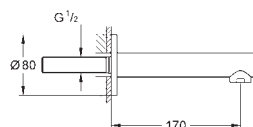

13 280 001		krom	1 504,00

Concetto
Karutløp
veggmontasje
GROHE StarLight krom overflate
perlator
utvendig gjenge 1/2"
min. trykk 1.0 bar