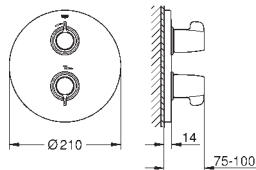

Grotherm Special
Termostatbatteri til ett uttak (dusj)
tilhørende innvendig del:
35 500 000
uten innbygningsdeler
rosett- og pakningstetning
dekket tilkoblinger
ergonomisk metallvinge håndtak
grep med temperaturskala med sikkerhetsstopp
mellom 35°C og 43°C
integrrert blandesperre
metalltemperatur sikkerhetsstopp
lett termisk desinfeksjon via valgfri tast 47 994 000
GROHE StarLight krom overflate
GROHE SafetyPlus

29 095 000 krom 4 117,00