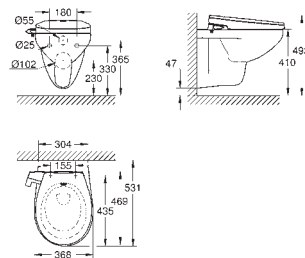

39 651 SH0

alpinhvit

4 036,00

Bau Porselen

Manuelt bidetsete, vegghengt 2-i-1 sett

består av:

Bau manuelt bidetsete med myk lukkefunksjon (39 648 SH0)

toalettsete med lokk

2 justerbare sprayarmer (1 for spray bak, 1 for damespray)

automatisk før og etter skylling av sprøytemunnstykke med ferskvann

håndbetjent sidehåndtak krever ingen strøm

justerbar sprayintensivitet

Duroplast WC sete og lokk med soft close funksjon

Fleksibel vanntilkobling 3/8"

Bau porselen vegghengt WC (39 427 000)

for skjulte sisterner

med spyling

kantløs

Horisontalt utløp

Skyllvolum 6/3 l

sanitærutstyr