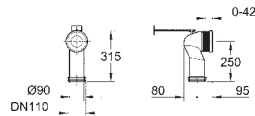

39 457 000 **1 173,00**

WC-tilkobling utløp
vertikal
lengdejusterbar
93,5 til 137 mm fra veggen