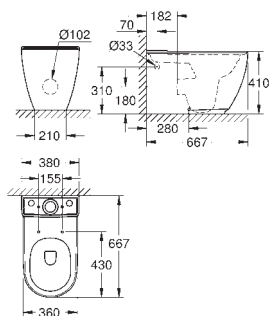

39 572 00H **alpinhvit** **4 273,00**

Essence
Gulvstående WC for nært koblet kombinasjoner
gulvstående
med mulighet for utløp horisontalt og vertikalt
med spyling
kantløs
skyllevolum 3/4,5 l
inkluderer justeringssett
Sisterner må bestilles separat
sanitærutstyr
heldekket med usynlig montering
PureGuard anti-stick belegg og anitbakteriell overflate
kompatibel med sete og lokk 39 576 000 (standard) eller 39 577 000 (myk lukkemekanisme)