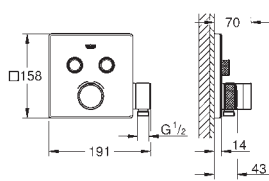

35 604 000

1 272,00

Rapido SmartBox universal montasjesett-boks