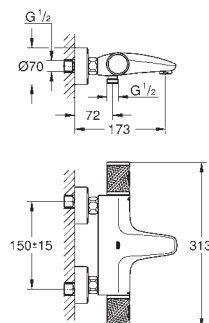

GROHE GROHTHERM 1000 PERFORMANCE

GROHE nr. NRF nr. Farve Pris NOK
ekskl. MVA

TERMOSTATER

34 776 000 krom 3 277,00

Grotherm 1000 Performance
Termostatbatteri til dusj
veggmontasje
sikkerhetskabinett med **GROHE CoolTouch**
GROHE StarLight krom overflate
GROHE SafeStop ved 38°C
GROHE SafeStop Plus valgfri temperaturbegrensning på 43°C inkludert
GROHE TurboStat kompakt patron
med voks termoelement
GROHE ProGrip med en ruglete struktur
integrrert blandesperre
reguleringsgrep med GROHE EcoButton
(individuell EcoButton justeringsstopp)
keramisk overdel 1/2", 180°
dusjuttak bunn 1/2"
innbygget tilbakeslagsventiler
siler
med tilbakeslagsventil
S-tilslutninger
rosett i metall
GROHE EcoJoy-teknologi for mindre
vannforbruk

34 827 000 krom 3 381,00
professional edition

34 777 000 krom 3 198,00

Grotherm 1000 Performance
Termostatbatteri til dusj
veggmontasje
sikkerhetskabinett med **GROHE CoolTouch**
GROHE StarLight krom overflate
GROHE SafeStop ved 38°C
GROHE SafeStop Plus valgfri temperaturbegrensning på 43°C inkludert
GROHE TurboStat kompakt patron
med voks termoelement
GROHE ProGrip med en ruglete struktur
integrrert blandesperre
reguleringsgrep med GROHE EcoButton
(individuell EcoButton justeringsstopp)
keramisk overdel 1/2", 180°
dusjuttak bunn 1/2"
innbygget tilbakeslagsventiler
siler
med tilbakeslagsventil
uten tilslutninger
GROHE EcoJoy-teknologi for mindre
vannforbruk

34 828 000 krom 3 300,00
professional edition

34 830 000 krom 4 405,00