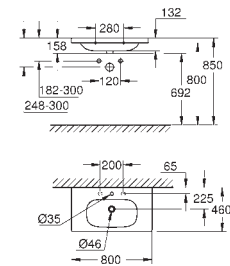

39 584 00H **alpinhvit** **3 608,00**
Euro Porselen
Møbelservant 80
vegghengt
1 hull stanset, 2 hull pre-stanset
med overløp
800 x 460 mm
passer til servantskap
sanitærutstyr
PureGuard anti-stick belegg og anitbakteriell overflate