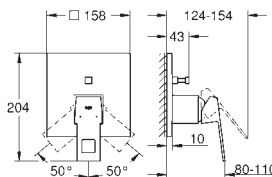

24 062 000 krom 3 104,00
Eurocube
Ettgrepsbatteri med 2-veis omskifter
tilhørende innvendig del:
GROHE Rapido SmartBox 35 600/35 604
GROHE SilkMove 46 mm keramisk patron
dekkskive med GROHE FastFixation
(dekket rosett- og akseltetning, skjult feste)
metall rosett, med tilbakevirkende kraft 6° justerbar
metallhendel
automatisk 2-veis omskifter
vannmengde: utløp B = 27 l/min, utløp C = 27 l/min
uten rørsett

35 604 000 1 272,00
Rapido SmartBox universal montasjesett-boks