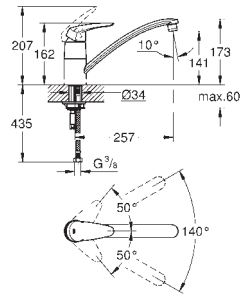

GROHE EURODISC

GROHE nr. NRF nr. Farve Pris NOK
ekskl. MVA

33 770 001 4220287 krom 3 119,00

Eurodisc
Ettgrepskøkkenbatteri
lav tut
etthullsmontasje
GROHE StarLight-overflate
GROHE SilkMove 35 mm keramisk Patron
perlator
variable justerbar volumbegrenser
svingbar rørtut
svingradius 140°
med vannbegrenser
fleksible tilkoblingsslanger
hurtig-montasje-system