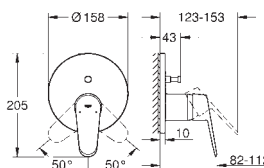

24 056 002 krom 2 644,00

Eurodisc Cosmopolitan
Ettgrepsbatteri med 2-veis omskifter
tilhørende innvendig del:
GROHE Rapido SmartBox 35 600/35 604
GROHE SilkMove 46 mm keramisk patron
GROHE StarLight krom overflate
dekkskive med GROHE FastFixation
(dekket rosett- og akseltetning, skjult feste)
metall rosett, med tilbakevirkende kraft 6° justerbar
metallhendel
automatisk 2-veis omskifter
vannmengde: utløp B = 27 l/min, utløp C = 27 l/min
uten rørsett

35 604 000 1 272,00
Rapido SmartBox universal montagesett-boks