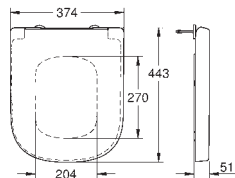

39 331 001   **alpinhvit**   **629,00**

**Euro Porselen
WC sete**
Med lokk
hurtigtøsløsningsfunksjon
avtagbar
Materiale: Duroplast
inkluderer justeringssett
hengsler i rustfritt stål
enkel montering ovenfra
bæreevne 150 kg
Passer til alle GROHE Euro Ceramic WC