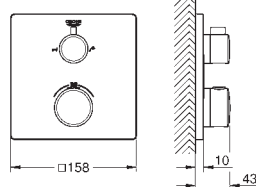

Grotherm
Badekarbatteri m/ termostat for 2 uttak med integrert avstegning/ avledningsventil
tilhørende innvendig del:
GROHE Rapido SmartBox 35 600/35 604
GROHE TurboStat kompakt patron
med voks termoelement
GROHE StarLight krom overflate
dekkskive med GROHE FastFixation
(dekket rosett- og akseltetning, skjult feste)
metall rosett, med tilbakevirkende kraft 6° justerbar
Med printet dusj- og badekarsymbol
GROHE SafeStop ved 38°C
GROHE SafeStop Plus valgfri temperaturbegrensning på 43°C / 46°C inkludert
GROHE AquaDimmer, integrert omskifter/avstegningsventil
flyt ytelse: utløp B = 27 l/min, utløp C = 30 l/min
uten rørsett

35 604 000 1 272,00
Rapido SmartBox universal montasjesett-boks

34 728 000 4223833 krom 8 786,00