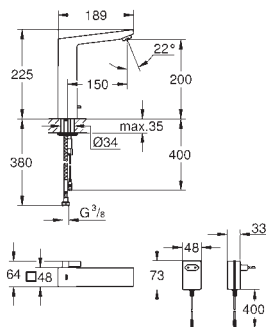

36 440 000

krom

11 531,00

Eurocube E

Infrarød elektronisk servantbatteri 1/2" med blander og justerbar temperaturregner

med infrarød sensor for toveis kommunikasjon for monitorering, konfigurering og service grunnlag med omformer 100-230 V AC, 50-60 Hz, 6 V DC

GROHE StarLight krom overflate
vannbesparende perlator 5,7 l/min
fleksible tilkoblingslanger
tilbakeslagsventil

siler
med integrert magnetventil
hurtig-montasje-system
7 forhåndsstilte programmer:

automatisk skylning
termisk desinfeksjon
rensmodus

Tilleggs funksjon og presise settinger via fjernkontroll 36 407

CE-nummer

lydklasse 1 etter DIN 4109

beskyttelse IP59K

min. trykk 1.0 bar