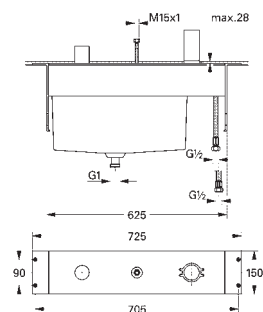

3-hulls kar- & dusjkombinasjon
flisebenkmontasje til underbygg
uten utvendig montagesett
består av:
montasjeplate for grunnramme
GROHE SilkMove 46 mm patron og ferdig satt sammen tut
fleksible tilkoblingslanger
tilslutning til dusjslange
avløpssystem med integrert avløp
for gjennomledende vann
denne del skal være lett tilgjengelig
med tilbakeslagsventil

45 388 000 1 267,00