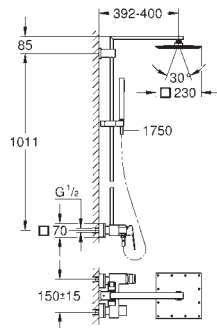

23 147 001

krom

16 582,00

Euphoria Cube System 230 Dusjsystem med ettgrepssystem til veggmontering

består av:

dusjarm

fremspring 400 mm

utsatt ettgrepssystem med sjalter

muliggjør skift mellom:

Hodedusj Rainshower Allure 230 (27 479)

strålemønster: Rain

med kuleledd

rotasjonsvinkel $\pm 15^\circ$

hånddusj Euphoria Cube Stick (27 698 000)

strålemønster: Rain

justerbar i høyde m/glideelement

Silverflex dusjslange 1750 mm

(28 388 000)

GROHE SilkMove 35 mm keramisk Patron

GROHE DreamSpray perfekt strålemønster

GROHE StarLight krom overflate

SpeedClean antikalksystem

Indre WaterGuide for lengre levetid

Twistfree forhindrer at dusjslangen vrir seg

egnet til gjennomstrømsvarmer

fra 18 kW/h

minimumsmengde 7 l/min.