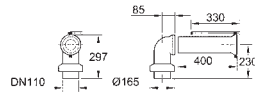

39 454 000 **1 584,00**

WC-tilkobling utløp
horizontal og vertikal
lengdejusterbar
60 til 105 mm fra veggen