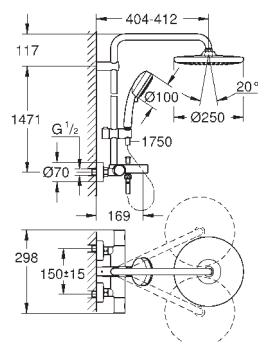

GROHE TEMPESTA SYSTEM

GROHE nr. NRF nr. Farve Pris NOK
ekskl. MVA

26 672 000 krom 8 632,00

Tempesta Cosmopolitan System 250 Dusjsystem med termostat for badekar, for vegg montasje

består av:
vannrett svingbar 390 mm dusjarm
termostat med Aquadimmer-funksjon
muliggjør skift mellom:
hodedusj Tempesta 250 (26 666)
strålemønster:
Rain
Hodedusj med hvitt deksel
med kuleledd
rotasjonsvinkel $\pm 10^\circ$
GROHE EcoJoy 9,5 l/min gjennomstrømningsbegrenser
badekarutløp
separat omstiller for hånddusj
hånddusj Tempesta Cosmopolitan 100 (27 571 001)
2 stråletyper
Rain, Jet
GROHE EcoJoy 5,7 l/min gjennomstrømningsbegrenser
justerbar i høyde m/glideelement
dusjslange 1750 mm 1/2" x 1/2" (28 410)
GROHE EcoJoy-teknologi for mindre
vannforbruk
GROHE TurboStat kompakt patron
med voks termoelement
GROHE SafeStop ved 38°C
GROHE SafeStop Plus valgfri temperaturbegrensning på 43°C inkludert
GROHE DreamSpray perfekt strålemønster
GROHE StarLight krom overflate
SpeedClean antikalksystem
Indre WaterGuide for lengre levetid
Twistfree forhindrer at dusjslangen vrir seg
**egnet til gjennomstrømsvarmer
fra 18 kW/h**
minimumsmengde 7 l/min.
min. trykk 1.0 bar
profesjonell utgave

DUSJ