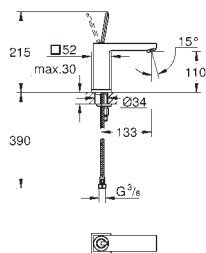

23 658 000 krom 3 663,00

Eurocube Joy
Ettgrepsbatteri til servant, DN 15
M-Size
etthullsmontasje
metallhendel
GROHE FeatherControl Joystick-patron
GROHE EcoJoy SpeedClean perlator 5,7 l/min
GROHE FastFixation Plus installasjonssystem
glatt kropp
fleksible tilkoblingsslanger