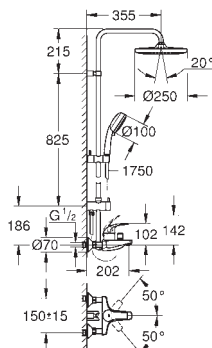

GROHE TEMPESTA SYSTEM

GROHE nr.

NRF nr.

Farve

Pris NOK
ekskl. MVA

26 674 000

krom

8 040,00

Tempesta Cosmopolitan System 250 Dusjsystem med ettgrepsbatteri for veggmontering

med kort dusjstang for installasjon i dusj
består av:

vannrett **355 mm dusjarm**

Eksponert ettgreps bad mikser med avlednings håndtak

muliggjør skift mellom:

hodedusj Tempesta 250 (26 666)

strålemønster:

Rain

Hodedusj med hvitt deksel

med kuleledd

rotasjonsvinkel $\pm 10^\circ$

GROHE EcoJoy 9,5 l/min gjennomstrømningsbegrenser

badekarutløp

separat omstiller for hånddusj

hånddusj Tempesta Cosmopolitan 100 (27 575)

4 stråletyper:

GROHE Rain O², Rain, Massasje, Jet

GROHE EcoJoy 9,5 l/min gjennomstrømningsbegrenser

justerbar i høyde m/glideelement

dusjslange 1750 mm 1/2" x 1/2" (28 410)

GROHE EcoJoy-teknologi for mindre

vannforbruk

GROHE SilkMove 46 mm keramisk patron

GROHE DreamSpray perfekt strålemønster

GROHE StarLight krom overflate

SpeedClean antikalksystem

Indre WaterGuide for lengre levetid

Twistfree forhindrer at dusjslangen vrir seg

egnet til gjennomstrømsvarmer

fra 18 kW/h

minimumsmengde 7 l/min.

min. trykk 1.0 bar

profesjonell utgave