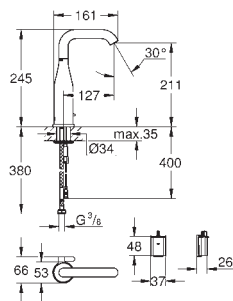

36 445 000	4220889	krom	8 945,00

Essence E

Infrarød elektronisk servantbatteri 1/2" med blander og justerbar temperaturbegrenser

med infrarød sensor for toveis kommunikasjon for

monitorering, konfigurering og service grunnlag

6V lithium-batteri, type CR-P3

batteriets levetid: opptil 7 år (150 aktiveringer om dagen)

GROHE StarLight krom overflate

svingradius 0° / 150° / 360°

vannbesparende perlator 5,0 l/min

flexible tilkoblingsslanger

tilbakeslagsventil

siler

med integrert magnetventil

eksternt batteri

hurtig-montasje-system

trinninddelt visning for status av batteri

7 forhåndsstilte programmer:

automatisk skylning

termisk desinfeksjon

rensmodus

Tilleggs funksjon og presise settinger via fjernkontroll 36 407

CE-nummer

lydklasse 1 etter DIN 4109

beskyttelse IP59K

min. trykk 1.0 bar