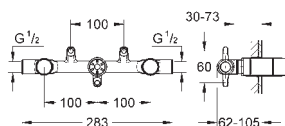

32 706 000 3 601,00

Togrebsbatteri til kar/dusj, innvendig del 1/2"
til 3-hulls håndvaskarmatur
innbygging i vegg
uten utvendig montagesett
installasjonsdybde 30-75 mm
DR-messinglegering
installasjonsmal