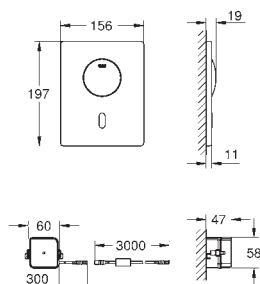

6161912

krom

11 804,00

37 419 SD0

6161911

rustfritt stål

11 803,00

Tectron Skate