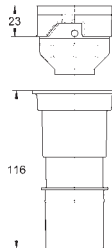

4,5-1,8 l adapter for AV1-ventil.

for å redusere maksimalt spylevolum til 4,5 liter

42 327 000

6191935

175,00