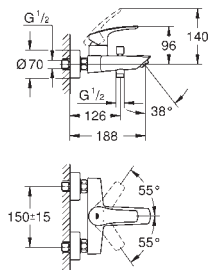

33 300 003 krom 1 729,00

Eurosmart
Ettgrepsbatteri til kar & dusj, DN 15
veggmontasje
metallhendel
GROHE SilkMove 35 mm keramisk Patron
variable justerbar volumbegrenser
med temperaturbegrenser
GROHE StarLight krom overflate
automatisk omstilling: kar/dusj
perlator
integrert tilbakeslagsventil i dusjavgang 1/2"
S-tilslutninger
veggrosett av metall
med tilbakeslagsventil
profesjonell utgave