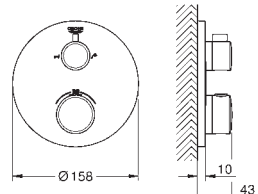

Grotherm
**Badekarbatteri m/ termostat for 2 uttak med integrert avstegning/
avledningsventil**

tilhørende innvendig del:

GROHE Rapido SmartBox 35 600/35 604

GROHE TurboStat kompakt patron
med voks termoelement

GROHE StarLight krom overflate
dekkskive med GROHE FastFixation
(dekket rosett- og akseltetning, skjult feste)
metall rosett, med tilbakevirkende kraft 6° justerbar
Med printet dusj- og badekarsymbol

GROHE SafeStop ved 38°C

GROHE SafeStop Plus valgfri temperaturbegrensning på 43°C / 46°C inkludert

GROHE AquaDimmer, integrert omskifter/avstegningsventil

flyt ytelse: utløp B = 27 l/min, utløp C = 30 l/min

uten rørsett

35 604 000

Rapido SmartBox universal montasjesett-boks

1 272,00

34 726 000 4223831 krom 9 129,00