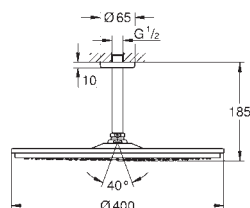

GROHE HODEDUSJ

GROHE nr. NRF nr. Farve Pris NOK
ekskl. MVA

26 256 000 krom 18 876,00

Rainshower Cosmopolitan 400
Takdusj 142 mm, 1 spray

består av:
hodedusj Rainshower Cosmopolitan 400 (28 778 000)
1 stråletype:
Rain
dusjarm Rainshower tak 142 mm (28 724 000)
GROHE DreamSpray perfekt strålemønster
GROHE StarLight krom overflate
SpeedClean antikalksystem
velegnet til gjennomstrømsvarmer