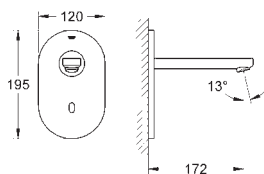

GROHE ELEKTRONISK BLUETOOTH OVERVÅKNING

GROHE nr. NRF nr. Farve

Pris NOK
ekskl. MVA

36 410 000

krom

10 268,00

Euroeco Cosmopolitan E Bluetooth Infrarød elektronisk kran til servant uten blandedbatteri

med infrarød sensor og Bluetooth modul for bi-retnings kommunikasjon for overvåking, konfigurasjon og service grunn med omformer 100-240 V AC, 50-60 Hz, 6,75 V DC montasjesett til innbygningskasse

36 336 001/36 337 001

GROHE StarLight-overflate

GROHE EcoJoy-teknologi for mindre

vannforbruk

laminar strålerregulator 9 l/min

krom hylse og tut

fremspring 172 mm

med Bluetooth 4.0* for trådløs data kommunikasjon

for Apple** og Android enheter

Bluetooth rekkevidde (max. 10 m) varierer avhengig av de brukte materialene og vegger mellom avsender og mottaker

overvåking

passord-beskyttet produkter

App finner alle Bluetooth enheter innen rekkevidde

auto spyl sykluser og tidsbestemt auto spyl

antall bruks tall per dag / 30 dager

termisk desinfeksjon syklus og tidsbestemt desinfeksjon

konfigurasjon

deteksjonsområde og shut off / lukke forsinkelse

automatisk skylning

termisk desinfeksjon

rensemodus

2 av/på tidtakere

identifikasjon ved navn

service

send og lagre 3 profiler

tilbakestilles til fabrikkinnstillinger eller brukerinstillinger

hard og software versjon

CE-nummer

lydklasse 1 etter DIN 4109