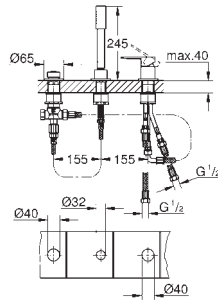

Lineare
Innvendig del til 4-hulls kar- & dusjkombinasjon
GROHE SilkMove 35 mm keramisk Patron med temperaturbegrenser
GROHE StarLight krom overflate
Tut og sjalter til hånddusj, ettgreps betjening
ett-greps betjeningsgrep til blandingsbatteri
metallhendel
karutløp med mousseur
omstilling kar / dusj
Sena Stick hånddusj (26 465)
dusjslange i metall 2000 mm
fleksible tilkoblingsslanger
tilslutning til dusjslange med tilbakeslagsventil for bruk med 29 037 000 min. trykk 1.0 bar