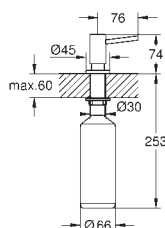

40 535 000 4221045 krom 820,00
40 535 DC0 supersteel 1 053,00
40 535 BE0 Polert Nikkel 670,00
40 535 GL0 Cool Sunrise 670,00
40 535 GN0 Børstet Cool Sunrise 714,00
40 535 DA0 Warm Sunset 670,00
40 535 DL0 Børstet Warm Sunset 714,00
40 535 A00 Hard Graphite 1 436,00
40 535 AL0 børstet hard graffitt 1 533,00

Cosmopolitan såpedispenser
til flytende såpe
lagringskapasitet 500 ml
GROHE StarLight-overflate