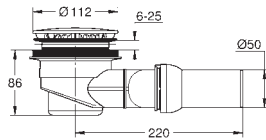

Avfallssett for universalt dusjkar

Ø 112 mm

Horisontalt utløp

GROHE StarLight krom overflate

flow rate 0.7 l/s (42 l/min) according to DIN EN 274