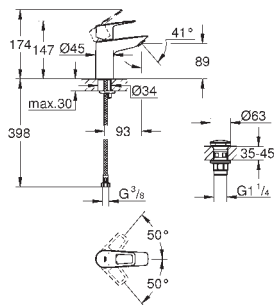

23 878 001   **4222908**   **krom**   **1 050,00**

BauLoop
Ettgrepsbatteri til servant, S-Size
ett hullsmontasje
metallhendel
GROHE Longlife 28 mm keramisk patron
med temperaturbegrenser
GROHE StarLight krom overflate
GROHE Zero innvendig isolerte vannveier - bly- og nikkelfri
GROHE EcoJoy perlator 5,7 l/min
hurtig-montasje-system
glatt kropp med push-up bunnventil i plast, 1/4"
fleksible tilkoblingsslanger
profesjonell utgave

23 337 001   **4222911**   **krom**   **979,00**

ditto, uten pop-up bunnventil i plast 1 1/4"