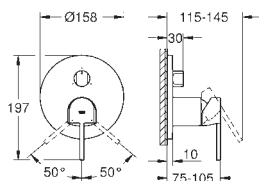

GROHE Plus
Ettgrepsbatteri med 3-veis omskifter
tilhørende innvendig del:
GROHE Rapido SmartBox 35 600/35 604
GROHE SilkMove 46 mm keramisk patron
GROHE StarLight-overflate
dekkskive med GROHE FastFixation
(dekket rosett- og akseltetning, skjult feste)
metall rosett, med tilbakevirkende kraft 6° justerbar
metallhendel
3-veis omskifter
flyte ytelse:
utløp A = 27 l/min
utløp B = 27 l/min
utløp C = 27 l/min
uten rørsett

35 604 000   1 272,00
Rapido SmartBox universal montasjesett-boks

29 307 003   krom   13 295,00
29 307 DC3   supersteel   18 206,00