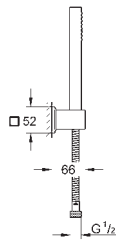

GROHE nr. NRF nr. Farve Pris NOK
ekskl. MVA

27 889 000 krom 1 963,00

**Euphoria Cube+ Stick
Veggholdersett 1 spray**

består av:
hånddusj, metall (27 888 000)
dusjholder f/vegg (27 706)
dusjslange i metall 1500 mm (28 417)
GROHE EcoJoy 9,5 l/min gjennomstrømningsbegrenser
GROHE DreamSpray perfekt strålemønster
GROHE StarLight krom overflate
SpeedClean antikalksystem
Indre WaterGuide for lengre levetid
Twistfree forhindrer at dusjslangen vrir seg
velegnet til gjennomstrømsvarmer
min. trykk 1.0 bar