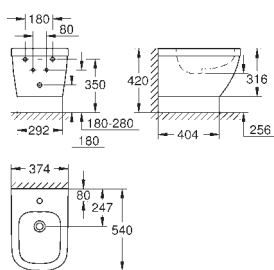

39 208 000   **alpinhvit**   **2 478,00**
39 208 00H   **alpinhvit**   **2 977,00**

**Euro Porselen
Vegghengt bidet**
1 hulllet
med overløp
inkluderer justeringssett
sanitærutstyr
heldekket med usynlig montering
valgfritt: **PureGuard** anti-stick belegg og anti-bakteriell glassering (00H)
16 stk. per pall

BADEROMS-
PORSELEN