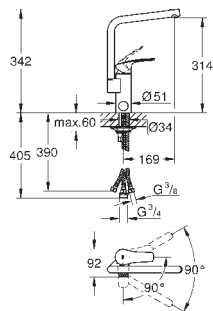

31 787 001   **krom**   **2 689,00**

Eurosmart
Ettgrepskøkkenbatteri
integrrert avstegning
høy tut
ett hullsmontasje
GROHE StarLight krom overflate
GROHE SilkMove ES Kaldstart
35 mm keramisk patron med energibesparende funksjon via kaldstart
perlator
variable justerbar volumbegrensere
svingbar rørtut
svingradius 0° / 90° / 360°
fleksible tilkoblingslanger 3/8"
GROHE FastFixation installasjonssystem