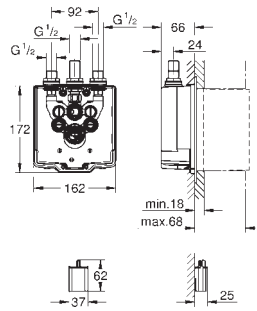

lydklasse 1 etter DIN 4109

SPECIAL-
ARMATUR

GROHE EUROSMART COSMOPOLITAN E

GROHE nr.

NRF nr.

Farve

Pris NOK
ekskl. MVA

36 464 000