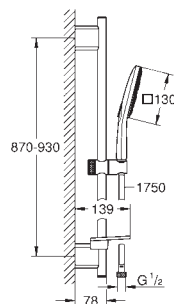

26 586 LS0 4224152 måne hvit 2 647,00

**Rainshower SmartActive 130 Cube
Dusjgarnityr 3 sprays**

består av:
hånddusj Rainshower SmartActive 130 Cube (26 550)
dusjstang 900 mm
med veggholdere
Silverflex dusjslange 1750 mm
(28 388 000)

GROHE EasyReach brett

GROHE DreamSpray perfekt strålemønster

GROHE StarLight-overflate

GROHE FastFixation Plus justerbar avstand mellom brakett muliggjør å bruke

eksisterende boring av hull

GROHE TileFix justerbar dybde på øvre og nedre brakett

SpeedClean antikalksystem

Indre WaterGuide for lengre levetid

Twistfree forhindrer at dusjslangen vrir seg

velegnet til gjennomstrømsvarmer

26 587 LS0 4224153 måne hvit 2 655,00
ditto, med GROHE EcoJoy 9.5 l/min strømningsbegrenser