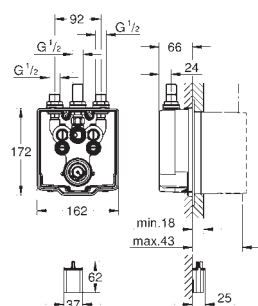

36 458 000

10 983,00

Eurosmart Cosmopolitan E

Skjult kropp

til dusj

med integrert termostatblander

egnet for infrarødt sett 36 456 000

2 foravsperringer