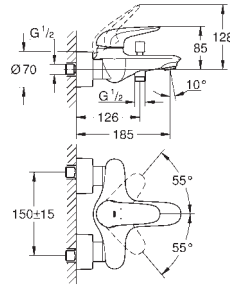

23 726 LS3   måne hvit/krom   3 083,00

Eurostyle
Ettgrepsbatteri til kar & dusj, DN 15
veggmontasje
solid metall hendel
GROHE SilkMove 35 mm keramisk Patron med temperaturbegrenser
GROHE StarLight krom overflate
variable justerbar volumbegrenser
automatisk omstilling: kar/dusj
perlator
dusjuttgang 1/2" med integrert tilbakeslagsventil
skjulte S-tilkoblinger
med tilbakeslagsventil