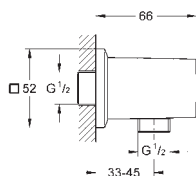

27 707 000 4223666 krom 750,00

Allure Brilliant
Utløpsalbue til vegg, DN 15
utvendig gjenger
med tilbakeslagsventil
materiale: metall
GROHE StarLight krom overflate