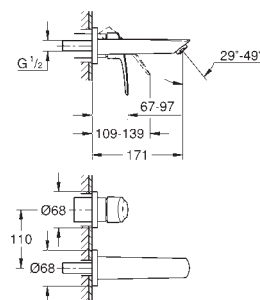

29 337 003   **krom**   **2 720,00**

Eurosmart
2-hulls servantbatteri
S-Size
veggmontasje
metallhendel
uten innbygningsdeler
tilhørende innvendig del:
23 571 000
rosett i metall
GROHE StarLight krom overflate
GROHE EcoJoy perlator 5,7 l/min
GROHE AquaGuide justerbar perlator
senteravstand 110 mm
fremspring 171 mm
profesjonell utgave