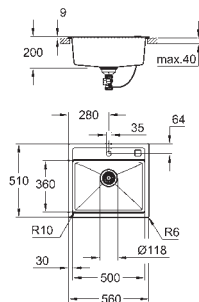

31 651 APO

svart granitt

4 756,00

K700

Komposittvask

modell: K700 60-C 56/51 1.0
monteringstype: toppmontering
materiale: kvarts komposit

GROHE Whisper

min. skapstørrelse: 600 mm
dimensjoner: 560 x 510 mm
1 kum: 500 x 360 x 200 mm
ytre radius: R6, indre kum radius: R10

GROHE FastFixation

utskjæring: 545 x 495 mm
avløp: oppløftsventil
inkluderer tilbehør: automatisk oppløftsventil med roterende håndtak, avløpsgarnityr, stålsil, monteringssett
mulighet for: avløpsgarnityr med trykk kontroll (40 986 SD0)
antall fester inkludert (topplimt): 8