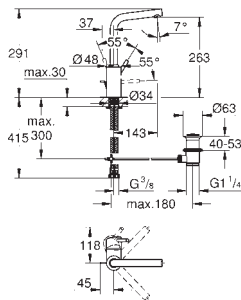

Concetto
Ettgrepsbatteri til servant 1/2"
L-Size
ethullsmontasje
metallhendel
GROHE SilkMove 35 mm keramisk Patron
variable justerbar volumbegrenser
GROHE StarLight krom overflate
GROHE EcoJoy perlator 5,7 l/min
GROHE Zero innvendig isolerte vannveier - bly- og nikkelfri
GROHE FastFixation installasjonssystem
svingbar rørtut
med vannbegrenser
oppløft med avløpsgarnityr 1 1/4"
fleksible tilkoblingsslanger
temperatursperre kan brukes (46 375)
min. trykk 1.0 bar

32 629 002		krom	2 981,00