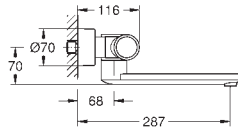

GROHE EUROSMART COSMOPOLITAN E

GROHE nr.

NRF nr.

Farve

Pris NOK
ekskl. MVA

36 454 000

krom

14 971,00

Eurosmart Cosmopolitan E Special Servantbatteri med infrarød elektronikk veggmontert med termostat Temperaturkontroll

med infrarød sensor for toveis kommunikasjon for monitorering, konfigurering og service grunnlag
6V lithium-batteri, type CR-P3
batteriets levetid: opptil 7 år (150 aktiveringer om dagen)
aktivering med hånd, deaktivering automatisk når du forlater deteksjonssonen (hånd-kropp gjenkjenningsmodus)
to ekstra justerbare deteksjonsmoduser (hånd-hånd eller kropp-kropp)

GROHE StarLight krom overflate

GROHE CoolTouch

laminær mousseur 9 l / min

tilbakeslagsventil

siler

GROHE SafetyPlus

grep med temperaturskala med sikkerhetsstopp

mellom 35°C og 43°C

metalltemperatur sikkerhetsstopp

fullstendig ublandet varmt eller kaldt vann i ekstrem håndtakposisjon for

legionella-prøvetaking

svingbar tut 219 mm

fremspring 287 mm

med utslagsbegrenser 130°, kan fastlåses

uten S-tilslutninger og deksel

selvførseglennde skjold

trinninddelt visning for status av batteri

7 forhåndsstilte programmer:

automatisk skylning

termisk desinfeksjon

rensmodus

Tilleggs funksjon og presise settinger via fjernkontroll 36 407

CE-nummer

lydklasse 1 etter DIN 4109

36 455 000

krom

14 563,00

ditto, fremspring 255 mm

36 332 000

krom

12 473,00

Eurosmart Cosmopolitan E Servantbatteri med infrarød elektronikk veggmontert med termostat Temperaturkontroll

med infrarød sensor for toveis kommunikasjon for monitorering, konfigurering og service grunnlag

6V lithium-batteri, type CR-P3

batteriets levetid: opptil 7 år (150 aktiveringer om dagen)

aktivering med hånd, deaktivering automatisk når du forlater deteksjonssonen (hånd-kropp gjenkjenningsmodus)

to ekstra justerbare deteksjonsmoduser (hånd-hånd eller kropp-kropp)

GROHE StarLight krom overflate

laminær mousseur 9 l / min

tilbakeslagsventil

siler

temperaturhåndtak med GROHE SafeStop

ved 38°C

svingbar tut 219 mm

fremspring 287 mm

med utslagsbegrenser 130°, kan fastlåses

selvførseglennde skjold

trinninddelt visning for status av batteri

7 forhåndsstilte programmer:

automatisk skylning

termisk desinfeksjon

rensmodus

Tilleggs funksjon og presise settinger via fjernkontroll 36 407

CE-nummer

lydklasse 1 etter DIN 4109