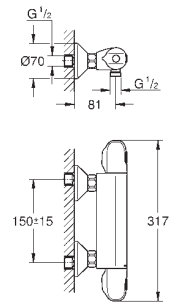

Grotherm 1000
Termostatbatteri til dusj
veggmontasje
sikkeretskabinett med **GROHE CoolTouch**
GROHE StarLight krom overflate
GROHE MetalGrip ergonomisk formet metallhåndtak
GROHE SafeStop ved 38°C
GROHE SafeStop Plus valgfri temperaturbegrensning på 43°C inkludert
GROHE TurboStat kompakt patron
med voks termoelement
integrrert blandesperre
reguleringsgrep med GROHE EcoButton
(individuell EcoButton justeringsstopp)
keramisk overdel 1/2", 180°
dusjuttak bunn 1/2"
innbygget tilbakeslagsventiler
siler
med tilbakeslagsventil
GROHE FastFixation S-tilslutninger
rosett i metall
min. trykk 1.0 bar
GROHE EcoJoy-teknologi for mindre
vannforbruk

34 146 003 4220725 krom 2 960,00