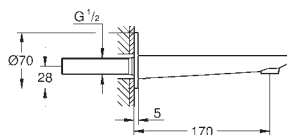

13 383 001	krom	3 465,00
13 383 DC1	supersteel	4 851,00

Lineare

Karutløp

veggmontasje
GROHE StarLight krom overflate
perlator
utvendig gjenge 1/2"
fremspring 170 mm