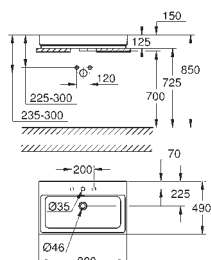

39 476 00H **alpinhvit** **5 024,00**
Cube Porcelain
Servant for benkplassering 80
flat og glassert bakside
1 hull stanset, 2 hull pre-stanset
med overløp
800 x 490 mm
inkluderer justeringssett
sanitærutstyr
PureGuard anti-stick belegg og anitbakteriell overflate