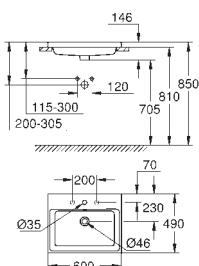

39 479 00H **alpinhvit** **2 610,00**

Cube Porcelain
Benk servant 60
flat og glassert bakside
innebygd
1 hull stanset, 2 hull pre-stanset
med overløp
605 x 490 mm
inkluderer justeringssett
sanitærutstyr
PureGuard anti-stick belegg og anitbakteriell overflate

BADEROMS-
PORSELEN