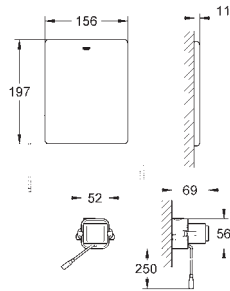

GROHE RAPID SL FOR FUNKSJONSHEMMEDE

GROHE nr.

NRF nr.

Farve

Pris NOK
ekskl. MVA

38 759 SD0

rustfritt stål

13 161,00

Radio-elektronikk

til WC

mottaker modul 868,4 MHz

for støttestenger for funksjonshemmede med radiosender av Hewi, Keuco, Lehen, Normbau, Pressalit, AMS, Deubad, Erlau, FRELU, FSB

for sisterner GD2

til sisterner 6 l

vegginnbygning

trykkplate 156 x 197 mm

servomotor

med omformer 100-230 V AC, 50-60 Hz, 6 V DC

justerbar spylemengde

justerbar spyletid

72 t spyling kan aktiveres

med forlengningskabel, 3.00 m lengde,

for å koble transformator og elektronikk

CE-nummer

38 934 SD0

rustfritt stål

8 007,00