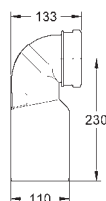

Avløpsbønd DN 90/90

av PE

Ø 80/100 mm