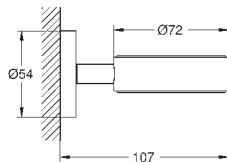

GROHE ESSENTIALS

GROHE nr. NRF nr. Farve Pris NOK
ekskl. MVA

40 369 001	4223809	krom	209,00
40 369 DC1		supersteel	298,00
40 369 BE1		Polert Nikkel	318,00
40 369 EN1		matt nikkel	338,00
40 369 GL1		Cool Sunrise	318,00
40 369 GN1		Børstet Cool Sunrise	338,00
40 369 DA1		Warm Sunset	318,00
40 369 DL1		Børstet Warm Sunset	338,00
40 369 A01		Hard Graphite	318,00
40 369 AL1		børstet hard grafitt	338,00

Essentials

Holder

materiale: metall

til krystallglas (40 372 001)

såpeskål (40 368 001) eller såpedispenser (40 394 001)

dekket festeskruer

GROHE StarLight krom overflate

egnet for skruing (inkludert skruer og dybler) eller liming (lim 40 915 000) NB!

selges separat