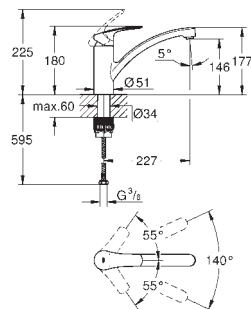

33 281 30E

krom

1 656,00

Eurosmart
Ettgrepskjøkkenbatteri
lav tut
etthullsmontasje
GROHE StarLight krom overflate
GROHE SilkMove 35 mm keramisk Patron
integrrert temperaturbegrenser
variable justerbar volumbegrenser
svingbar tut
svingradius 140°
GROHE Zero innvendig isolerte vannveier - bly- og nikkelfri
GROHE EcoJoy 5,7 l/min Mousseur med verktøysfri utskiftning
fleksible tilkoblingsslanger 3/8"
GROHE FastFixation Plus installasjonssystem
min. trykk 1.0 bar