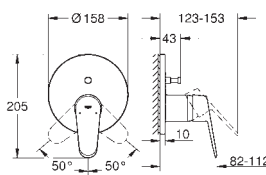

24 056 002 **2 644,00** krom

Eurodisc Cosmopolitan
Ettgrepsbatteri med 2-veis omskifter
tilhørende innvendig del:
GROHE Rapido SmartBox 35 600/35 604
GROHE SilkMove 46 mm keramisk patron
GROHE StarLight krom overflate
dekkskive med GROHE FastFixation
(dekket rosett- og akseltetning, skjult feste)
metall rosett, med tilbakevirkende kraft 6° justerbar
metallhendel
automatisk 2-veis omskifter
vannmengde: utløp B = 27 l/min, utløp C = 27 l/min
uten rørsett

35 604 000 **1 272,00**
Rapido SmartBox universal montasjesett-boks