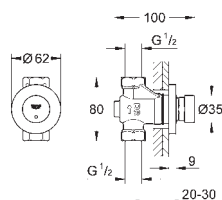

36 268 000 4220498 krom 1 530,00

Euroeco Cosmopolitan T
Selvlukkende gjennomgangsventil, DN 15
til vegginnbygning med underbygningsdel
til innbygging
for kaldt eller ferdigblandet vann
blå/rød markering
GROHE StarLight krom overflate
3 justerbare strømminger: kort-medium-lang (fabrikkinnstilling: medium) ca. 7, 15, 30 sek (trykkavhengig)
min. trykk 1.0 bar