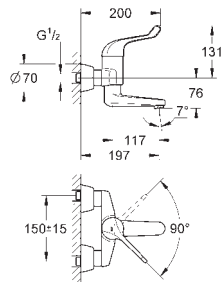

GROHE EUROECO SINGLE SEQUENTIAL

GROHE nr. NRF nr. Farve Pris NOK
ekskl. MVA

32 792 000 4220157 krom 5 874,00

Euroeco Single Sequential
Ettgreps sikkerhetsbatteri til servant, DN 15
veggmontasje

GROHE StarLight krom overflate
GROHE EcoJoy-teknologi for mindre vannforbruk
keramisk innmat
variable justerbar volumbegrenser
variabel innstillelig temperaturbegrenser
innstillbar minimumsmengde 6 l/min
svingbar og fast innstillelig tut med Laminar strålerregulator 9 l/min
beskytter 197 mm
metallhendel
hendel 120 mm
S-tilslutninger
min. trykk 1.0 bar

32 793 000 4220158 krom 6 121,00
ditto, fremspring 256 mm

46 277 000 4223304 225,00