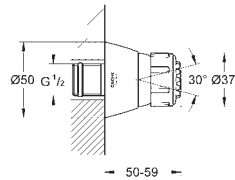

GROHE RELEXA

GROHE nr. NRF nr. Farve Pris NOK
ekskl. MVA

28 948 000 **krom** **2 719,00**

Relaxa Plus 60
Sport-hodedusj
støpt utføring
tyverisikret
tilslutningsgjenger 1/2"
fremspring 148 mm
GROHE StarLight krom overflate
SpeedClean antikalksystem