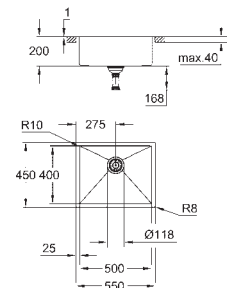

31 571 SD1

rustfritt stål

3 157,00

K500

Vask i rustfritt stål med avløp

modell: K500 45-S 86/50 1.0 rev

monteringstype: toppmontering

materiale: rustfritt stål AISI 304 (V2A)

materiale tykkelse: 0,7 mm

GROHE StarLight-overflate

overflate: satin-overflate

GROHE Whisper

min. skapstørrelse: 450 mm

dimensjoner: 860 x 500 mm

1 kum: 340 x 420 x 170 mm

ytre radius: R6 (toppmontering), indre kum radius: R65

GROHE FastFixation sørger for rask installering

venstremontering og høyremontering (vendbart design)

utskjæring (toppmontering): 842 x 482 mm

kranhull: 2 x 35 mm

avfall: Ø 3.5"/90 mm avfallssil med automatisk avfallsmontasje

inkluderer tilbehør: automatisk oppløftsventil med roterende håndtak,

avløpsgarnityr, stålsil, monteringssett

mulighet for: avløpsgarnityr med trykkontroll (40 986 SD0)

antall fester inkludert (topplimt): 14