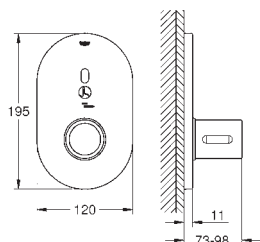

GROHE EUROSMART COSMOPOLITAN E

GROHE nr.

NRF nr.

Farve

Pris NOK
ekskl. MVA

36 456 000

krom

3 663,00

Eurosmart Cosmopolitan E Special
Infrarød elektronisk for skjult dusjtermostat
med infrarød sensor for toveis kommunikasjon for
monitorering, konfigurering og service grunnlag
for skjult installasjonsboks 36 458 000 og 36 459 000
ergonomisk metallhåndtak

GROHE StarLight krom overflate

GROHE SafetyPlus

grep med temperaturskala med sikkerhetsstopp

mellom 35°C og 43°C

metalltemperatur sikkerhetsstopp

fullstendig ublandet varmt eller kaldt vann i ekstrem håndtaksposisjon for

legionella-prøvetaking

7 forhåndsstilte programmer:

automatisk skyllning

termisk desinfeksjon

rensemodus

Tilleggs funksjon og presise settinger via fjernkontroll 36 407

CE-nummer

lydklasse 1 etter DIN 4109