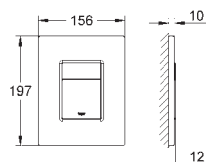

38 821 000 6192082 krom 3 534,00

Skate Cosmopolitan Betjeningsplate
til hel- og halvspyling og start/stopp hærverkssikret til pneumatisk avløpsventil AV1 til loddrett montering 156 x 197 mm av messing **GROHE StarLight** krom overflate **GROHE EcoJoy**-teknologi for mindre vannforbruk til Rapid SL og Uniset GD2 sisterner for bruk til Rapid SLX kreves inspeksjonsluke 66 791 000 (selges separat)