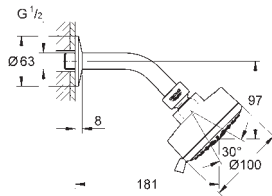

Tempesta Cosmopolitan 100
Hodedusj 4 sprayer
GROHE Rain O², Rain, Massasje, Jet
kuleledd med +/- 20° rotering
dusjarm med tilslutningsgjenger 1/2"
rosett
GROHE EcoJoy 9,5 l/min gjennomstrømningsbegrenser
GROHE DreamSpray perfekt strålemønster
GROHE StarLight krom overflate
SpeedClean antikalksystem
Indre WaterGuide for lengre levetid
velegnet til gjennomstrømsvarmer

26 090 001 krom 1 018,00