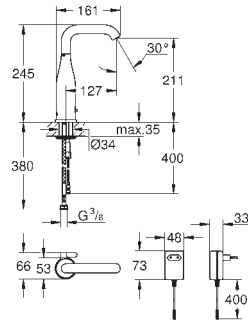

GROHE ESSENCE E

GROHE nr.

NRF nr.

Farve

Pris NOK
ekskl. MVA

36 444 000

krom

9 344,00

Essence E

Infrarød elektronisk servantbatteri 1/2" med blander og justerbar temperaturregulator

med infrarød sensor for toveis kommunikasjon for monitorering, konfigurering og service grunnlag med omformer 100-230 V AC, 50-60 Hz, 6 V DC

GROHE StarLight krom overflate

svingradius 0° / 150° / 360°

vannbesparende perlator 5,0 l/min

flexible tilkoblingsslanger

tilbakeslagsventil

siler

med integrert magnetventil

hurtig-montasje-system

7 forhåndsstilte programmer:

automatisk skylning

termisk desinfeksjon

rensemodus

Tilleggs funksjon og presise settinger via fjernkontroll 36 407

CE-nummer

lydklasse 1 etter DIN 4109

beskyttelse IP59K

min. trykk 1.0 bar

36 445 000

4220889

krom

8 945,00