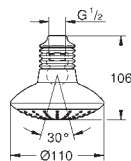

27 237 000 krom 1 104,00

Euphoria 110 Mono
Takdusj 1 spray
Rain
tilslutningsgjenger 1/2"
belg
GROHE DreamSpray perfekt strålemønster
GROHE StarLight krom overflate
SpeedClean antikalksystem
velegnet til gjennomstrømsvarmer