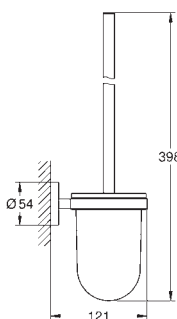

40 374 001	4223813	krom	342,00
40 374 DC1	4223998	supersteel	482,00
40 374 BE1		Polert Nikkel	519,00
40 374 EN1	4223999	matt nikkel	554,00
40 374 GL1		Cool Sunrise	519,00
40 374 GN1		Børstet Cool Sunrise	554,00
40 374 DA1		Warm Sunset	519,00
40 374 DL1		Børstet Warm Sunset	554,00
40 374 A01	4224001	Hard Graphite	519,00
40 374 AL1	4224002	børstet hard grafitt	534,00

Essentials

Toalettbørste sett

materiale: glass / metall
veggmontasje
dekket festeskruer

GROHE StarLight krom overflate

egnet for skruing (inkludert skruer og dybler) eller liming (lim 40 915 000) NB!
selges separat

40 791 001		hvit	52,00
40 791 KS1		velvet black	52,00

Toalettbørstehode

40 392 000		krom	285,00

Toalettbørste

40 393 000		hvit	278,00

Toalettbørsteglass