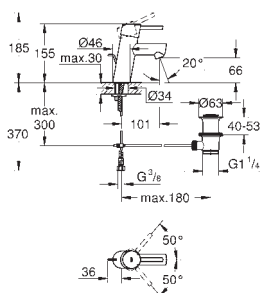

32 204 10E   **4220179**   **krom**   **2 001,00**

Concetto
Ettgrepsbatteri til servant, S-Size
etthullsmontasje
metallhendel
GROHE SilkMove 28 mm keramisk patron
temperaturbegrenser
GROHE StarLight krom overflate
GROHE EcoJoy SpeedClean perlator 5,7 l/min
GROHE FastFixation hurtiginnstallering
oppløft med avløpsgarnityr 1 1/4"
fleksible tilkoblingslanger
lydklasse 1 etter DIN 4109

32 204 001   **4220192**   **krom**   **2 001,00**

uten begrenset gjennomstrømming