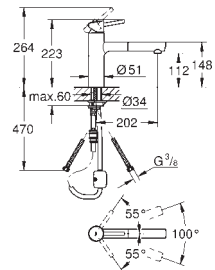

31 129 001 4220503 krom 3 643,00
31 129 DC1 4220504 supersteel 4 736,00

Concetto
Ettgrepskøkkenbatteri
medium tut
etthullsmontasje
GROHE StarLight-overflate
GROHE SilkMove 35 mm keramisk Patron
uttrekkbar perlator
variable justerbar volumbegrenser
svingbar tut
svingbart område 100 Ø
med tilbakeslagsventil
fleksible tilkoblingsslanger
hurtig-montasje-system
min. trykk 1.0 bar