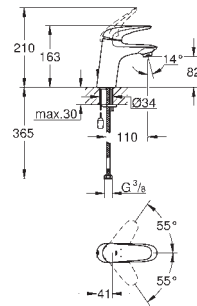

23 713 003 krom 1 664,00

Eurostyle
Ettgrepsbatteri til servant, S-Size
etthullsmontasje
solid metall hendel
GROHE SilkMove 35 mm keramisk Patron
variable justerbar volumbegrenser
med temperaturbegrenser
GROHE StarLight krom overflate
GROHE EcoJoy perlator 5,7 l/min
GROHE FastFixation hurtiginstallering
senkbar kjede
fleksible tilkoblingslanger