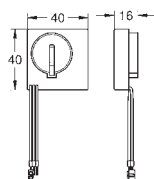

Radiosender

For WC mottakermodul 39 141 000, 38 759 SD0
frekvens 868,4 MHz
Med mulighet for dobbelspyling
Kan integreres i en standard strømboks (målinger i henhold til DIN 49073)
CE-nummer

38 934 SD0

rustfritt stål

8 007,00