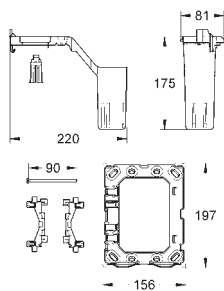

38 796 000 6191911 1 043,00

**GROHE Fresh
Omstillingssett**

til GROHE sisterner GD 2 med pneumatisk utløpsventil og vanlig inspeksjonsluke
ikke egnet til Skate Cosmopolitan med
tre-, glass & metalloverflate
monteringsramme med åpningsfunksjon
med boks for support av aromatiske
tabletter
kun for tabletter fri for klorin
for alle GROHE trykkplater 156 x 197 mm