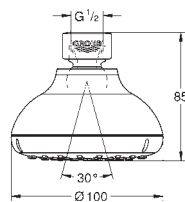

26 050 001 krom 690,00

Tempesta 100
Takdusj 1 spray
Rain
kuleledd med +/- 20° rotering
GROHE EcoJoy 5,7 l/min gjennomstrømningsbegrensner
GROHE DreamSpray perfekt strålemønster
GROHE StarLight krom overflate
SpeedClean antikalksystem
Indre WaterGuide for lengre levetid
velegnet til gjennomstrømsvarmer