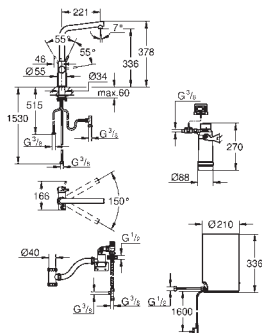

GROHE Red Duo

Kjøkkenbatteri og bereder i M-størrelse

består av:

GROHE Red Duo ettgreps kjøkkenbatteri

etthullsmontasje

L-tut

GROHE ChildLock trykknapp for kokende vann

TÜV-sertifisert trippel elektronisk beskyttelse

mot utilsiktet aktivering av kokende vann

GROHE StarLight krom overflate

GROHE SilkMove 28 mm keramisk patron

Isolert rørformet tut

svingfelt 150°

separate vannveier

flexible tilkoblingslanger

kobling for **GROHE Red** bereder

GROHE Red bereder i M-størrelse

tank for kokende og varmt vann

3 liter 100 ° C kokende vann

4 liter total kapasitet

Krav til innløpstrykk: 1-7 bar

Med fleksibel tilkoblingslange og utløp for kokende vann

CE-nummer

Strømforsyning 230 V 50 Hz

strømforbruk 2100 W

standby forbruk strøm 15 W

Energieffektivitetsklasse A

GROHE Red filter-sett

beskytter kjelen mot kalk

Kapasitet 600 L på 20° dKH

5-trinn filter

Strømningsmåling