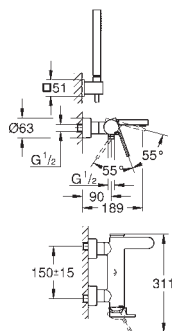

33 547 003 krom 5 442,00

GROHE Plus
Ettgrepsbatteri til kar & dusj, DN 15
veggmontasje
metallhendel
GROHE SilkMove 35 mm keramisk Patron med temperaturbegrensning
GROHE StarLight krom overflate
automatisk omstilling: kar/dusj
laminær perlator
dusjuttak 1/2"
integrert tilbakeslagsventil
skjulte S-tilkoblinger med tilbakeslagsventil med dusjgarnityr
består av:
hånddusj Euphoria Cube Stick (27 698 000)
veggholder til dusj (27 693 000)
Silverflex dusjslange 1500 mm (28 364)
min. trykk 1.0 bar