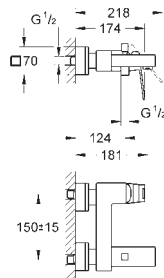

23 140 DC0 supersteel 5 991,00
23 140 AL0 børstet hard grafitt 6 848,00

Eurocube
Ettgrepsbatteri til kar & dusj, DN 15
veggmontasje
metallhendel
GROHE SilkMove 46 mm keramisk patron
GROHE StarLight-overflate
variable justerbar volumbegrenser
automatisk omstilling: kar/dusj
perlator
integrert tilbakeslagsventil i dusjavgang 1/2"
skjulte S-tilkoblinger
med tilbakeslagsventil
temperatursperre kan brukes (46 375)