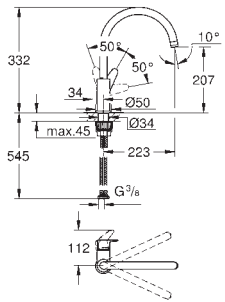

31 536 001   **krom**   **1 470,00**

BauCurve
Ettgrepskøkkenbatteri
høy tut
ethullsmontasje
GROHE StarLight krom overflate
GROHE Longlife 28 mm keramisk patron
GROHE Zero innvendig isolerte vannveier - bly- og nikkelfri
med perlator
svingbar rørtut
svingradius 360°
fleksible tilkoblingsslanger
GROHE FastFixation Plus kjempe rask og enkel installasjon - trenger ingen verktøy
for montering på en 60 mm bred benkeplate kreves festemateriell 48 384 000
min. trykk 1.0 bar