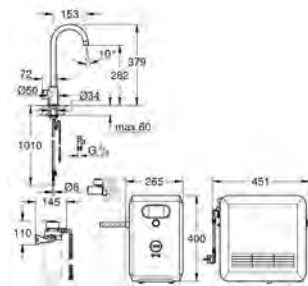

GROHE Blue Professional

C-tut Sett

består av:

GROHE Blue Mono faucet with filter function

etthullsmontasje

C-tut

trykknapper for 3 typer filtrert og avkjølt vann

stille, medium, musserende

GROHE StarLight krom overflate

svingbar rørtut

svingfelt 150°

GROHE Blue Professional kjøler

leverer 12 liter nedkjølt vann med kullsyre per time

fargedisplay med trykk og vri kontroll

270 watts kjøleenhet, 230 V, 50 Hz

lydnivå i standby 46 dB(A)

type av beskyttelse IP 21

CE-nummer

Krever ventilasjonshull i bunnen av kjøkkenskapet

Programvareoppsett og overvåring;king av filter og CO₂ kapasitet mulig via

GROHE Ondus app

pushvarsel ved lav filter resp. CO₂-kapasitet

ekstra overvåking via GROHE Blue Professional Browser-Monitor mulig

for Apple** og Android enheter

Bluetooth rekkevidde (max. 10 m) varierer avhengig av de

brukte materialene og vegger mellom avsender og mottaker

filterhodet med fleksibel vannhardhetsjustering

GROHE Blue filter, CO₂-flaske og rengjøringspatron er ikke inkludert i leveransen

og må bestilles separat

Passende filtere:

- filter S-str., kapasitet 600 l ved 20° dKH (40 404 001)
- filter M-str., kapasitet 1500 l ved 20° dKH (40 430 001)
- filter L-str., kapasitet 2500 l ved 20° dKH (40 412 001)
- Aktivert karbonfilter, kapasitet 3000 l (40 547 001)
- Magnesium+ filter, kapasitet 400 l ved 17° dGH (40 691 002)

Systemkrav Apple

iPhone med iOS 12.0 eller nyere

Systemkrav Android

Smarttelefon med Android 6.0 eller nyere

Mobilenheter og GROHE Watersystems App*** er ikke inkludert i leveransen og

må bestilles/installeses separat via en autorisert Apple-forhandler/Apple Store/

iTunes eller Google Play Store.

* Bluetooth merket og logo er registrerte varemerker som eies av Bluetooth

SIG, Inc. og all bruk av dette varemerket av Grohe AG er under lisens. Andre

varemerker og enheter er under respektive eiere.

** Apple, Apple logoen, iPod, iPod Touch, iPhone og iTunes er varemerker under

Apple Inc., registrert i USA og andre land. Apple er ikke ansvarlig for funksjonen

til denne enheten eller overholdelsen av sikkerhets- og forskriftsstandarder.

*** Tilgjengelig gratis i iTunes eller i Google Play store.