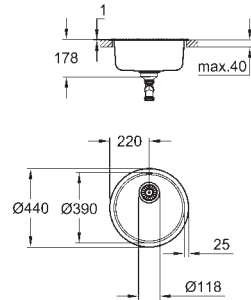

GROHE KJØKKENVASKER I RUSTFRITT STÅL

GROHE nr.

NRF nr.

Farve

Pris NOK
ekskl. MVA

31 720 SD0

rustfritt stål

1 823,00

K200

Vask i rustfritt stål

modell: K200 50-S Ø 44 1.0

monteringstype: toppmontering

materiale: rustfritt stål AISI 304 (V2A)

GROHE Whisper

min. skapstørrelse: 500 mm

dimensjoner: Ø 440 mm

1 kum: Ø 390 mm

indre kum: Ø 390

GROHE FastFixation sørger for rask installering

utskjæring: Ø 422 mm

avløp: Ø 3.5"/90 mm stålsil

inkluderer tilbehør: avløpsgarnityr, stålsil, monteringssett
antall fester inkludert (topplimt): 5