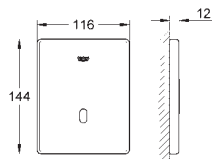

GROHE URINALELEKTRONIKK

GROHE nr. NRF nr. Farve Pris NOK
ekskl. MVA

37 324 001 krom 7 824,00
37 324 SD1 rustfritt stål 7 825,00

Tectron Skate

infrarød elektronikk til urinal

med infrarød sensor for toveis kommunikasjon for monitorering, konfigurering og service grunnlag
6V lithium-batteri, type CR-P3

batteriets levetid: opptil 7 år (150 aktiveringer om dagen)

patron med solenoid ventil og smussfilter

frontplate 116 x 144 mm

vanntrykk min 0.5 bar

maks trykk 10 bar

trinninddelt visning for status av batteri

7 forhåndsstilte programmer:

automatisk skyllning

rensemodus

pre-skyll på / av

Tilleggs funksjon og presise settinger via fjernkontroll 36 407

justerbar flyt tid for hånd eller ekstern

ferdigmontasjesett

for Rapido U eller Rapido UMB

CE-nummer

37 503 000 krom 12 990,00

Tectron Skate Bluetooth

infrarød elektronikk til urinal

for Rapido U

37 338 000

med omformer 100-240 V AC, 50-60 Hz, 6,75 V DC

med infrarød sensor og Bluetooth modul for bi-retnings kommunikasjon for

overvåking, konfigurasjon og service grunn

GROHE StarLight-overflate

vanntrykk min 0.5 bar

maks trykk 10 bar

med Bluetooth 4.0* for trådløs data kommunikasjon

Bluetooth sender hyppighet: 2.4 GHz

for Apple** og Android enheter

Bluetooth rekkevidde (max. 10 m) varierer avhengig av de

brukte materialene og vegger mellom avsender og mottaker

overvåkning

passord-beskyttet produkter

App finner alle Bluetooth enheter innen rekkevidde

auto spyl sykluser og tidsbestemt auto spyl

antall bruks tall per dag / 30 dager

konfigurasjon

deteksjonsområde og shut off / lukke forsinkelse

automatisk skyllning

rensemodus

2 av/på tidtakere

identifikasjon ved navn

service

send og lagre 3 profiler

tilbakestilles til fabrikkinnstillinger eller brukerinstillinger

CE-nummer