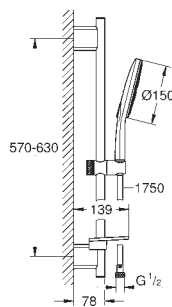

26 591 000 4224162 krom 3 052,00
ditto, med ubegrenset flyt

26 592 LS0 4224163 måne hvit 3 060,00

Rainshower SmartActive 150

Dusjgarnityr 3 sprays

består av:

Rainshower SmartActive 150 hånddusj (26 554)

dusjstang 600 mm