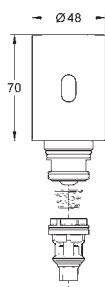

GROHE URINALELEKTRONIKK

GROHE nr.	NRF nr.	Farve	Pris NOK ekskl. MVA
37 428 000	6192101	krom	4 997,00

Tectron retro-fit enhet 1/2"

med infrarød sensor for toveis kommunikasjon for monitorering, konfigurering og service grunnlag

6V lithium-batteri, type CR-P3

batteriets levetid: opptil 7 år (150 aktiveringer om dagen)

metallhylster

utvendige deler

til urinalspylers 37 339 000

vanntrykk min 0.5 bar

maks trykk 10 bar

med stempel

trinnindelst visning for status av batteri

7 forhåndsstilte programmer:

automatisk skyllning

rensemodus

pre-skyll på / av

Tilleggs funksjon og presise settinger via fjernkontroll 36 407

justerbar flyt tid for hånd eller ekstern

CE-nummer