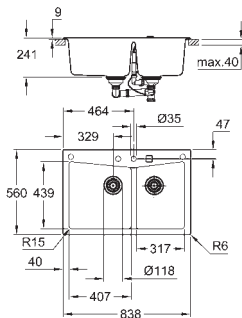

GROHE KOMPOSITTVASKER

GROHE nr. NRF nr. Farve Pris NOK
ekskl. MVA

31 657 AT0
31 657 AP0

grå granitt
svart granitt

5 392,00
5 392,00

K700

Komposittvask

modell: K700 90-C 83.8/55.9 2.0

monteringstype: standard innebygd eller underlimt

materiale: kvarts kompositt

GROHE Whisper

min. skapstørrelse: 900 mm

dimensjoner: 838 x 559 mm

1 kum: 406 x 438 x 241 mm

2 kum: 316 x 438 x 241 mm

ytre radius: R6, indre kum radius: R15

GROHE FastFixation installasjonssystem

venstremontering

utskjæring (innebygd installasjon): 818 x 539 mm

utskjæring (underlimt installasjon): 757 x 437 mm

avløp: oppløftsventil

inkluderer tilbehør: automatisk oppløftsventil med roterende håndtak,

avløpsgarnityr, stålsil, monteringssett

mulighet for: avløpsgarnityr med trykk kontroll (40 986 SD0)

antall fester inkludert (topplimt): 9

antall fester inkludert (underlimt): 9