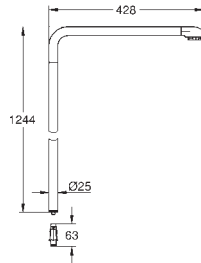

14 079 XH0

krom / frostet granitt

375,00

SmartControl

Synlige knapper

består av:

3 knapper med 3 forskjellige symboler

passer til Euphoria SmartControl dusj-systemene