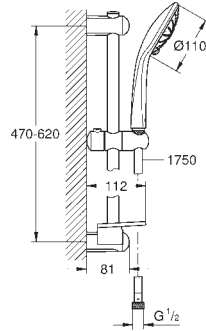

GROHE nr. NRF nr. Farve Pris NOK ekskl. MVA

27 243 001 4223493 krom 1 509,00

**Euphoria 110 Massage
Dusjgarnityr 3 sprays**

består av:
hånddusj Fit (27 239)
dusjstang, 600 mm (27 499)
Silverflex dusjslange 1750 mm
(28 388 000)

GROHE EasyReach brett (27 596)
GROHE EcoJoy 9,5 l/min gjennomstrømningsbegrenser

GROHE DreamSpray perfekt strålemønster

GROHE SprayDimmer (trinnløs reduksjon av vanngjennomstrømning)

GROHE StarLight krom overflate

GROHE FastFixation (justerbar avstand mellom veggholder muliggjør å bruke eksisterende festehull)

SpeedClean antikalksystem

Indre WaterGuide for lengre levetid

Twistfree forhindrer at dusjslangen vrir seg
velegnet til gjennomstrømsvarmer
min. trykk 1.0 bar

27 231 001 4223596 krom 1 510,00
ditto, med ubegrenset flyt

27 242 001 4223604 krom 1 438,00

**Euphoria 110 Duo
Dusjgarnityr 2 sprayer**

består av:
hånddusj Euphoria 110 Duo (27 238)
dusjstang, 600 mm (27 499)
Silverflex dusjslange 1750 mm
(28 388 000)

GROHE EasyReach brett (27 596)

GROHE EcoJoy 9,5 l/min gjennomstrømningsbegrenser

GROHE DreamSpray perfekt strålemønster

GROHE SprayDimmer (trinnløs reduksjon av vanngjennomstrømning)

GROHE StarLight krom overflate

GROHE FastFixation (justerbar avstand mellom veggholder muliggjør å bruke eksisterende festehull)

SpeedClean antikalksystem

Indre WaterGuide for lengre levetid

Twistfree forhindrer at dusjslangen vrir seg
velegnet til gjennomstrømsvarmer
min. trykk 1.0 bar

27 230 001 4223595 krom 1 438,00
ditto, med ubegrenset flyt