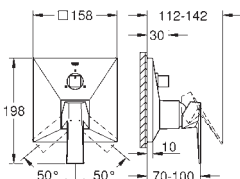

24 099 000 krom 6 615,00
24 099 DC0 supersteel 8 913,00
24 099 AL0 børstet hard grafitt 10 186,00

Allure Brilliant

Ettgrepsbatteri med 3-veis omskifter

tilhørende innvendig del:

GROHE Rapido SmartBox 35 600/35 604

GROHE SilkMove 46 mm keramisk patron

GROHE StarLight krom overflate

dekkskive med GROHE FastFixation

(dekket rosett- og akseltetting, skjult feste)

metall rosett, med tilbakevirkende kraft 6° justerbar

metallhendel

3-veis omskifter

flyte ytelse:

utløp A = 27 l/min

utløp B = 27 l/min

utløp C = 27 l/min

uten rørsett

35 604 000

1 272,00

Rapido SmartBox universal montasjesett-boks