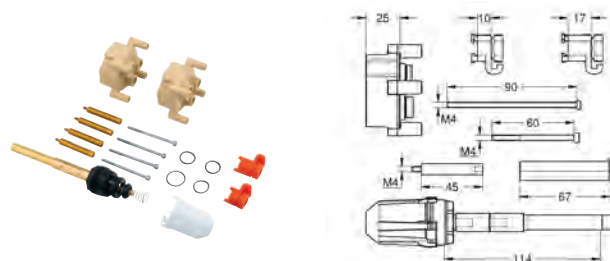

14 056 000 1 741,00

Universal forlengelsessett ettgrepbatterier, 25 mm
passer til skjulte ettgrepbatterier i kombinasjon med GROHE Rapido SmartBox

14 057 000 3 434,00

Universal forlengelsessett ettgrepbatterier, 50 mm
passer til skjulte ettgrepbatterier i kombinasjon med GROHE Rapido SmartBox