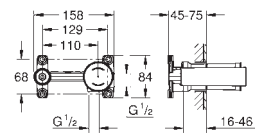

senteravstand 110 mm

fremspring 230 mm

23 571 000	4220822		3 494,00
------------	---------	--	----------

Ettgreps blandebatteri 1/2", universal skjult del

til 2-hulls servantbatteri

innbygging i vegg

uten utvendig montagesett