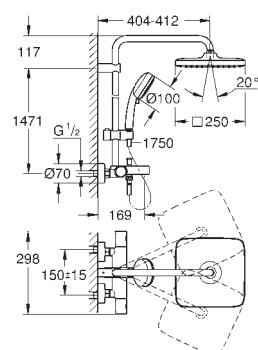

26 691 000 krom 8 632,00

Tempesta Cosmopolitan System 250 Cube Dusjsystem med termostat for badekar, for vegg montasje

består av:
vannrett svingbar 390 mm dusjarm
termostat med Aquadimmer-funksjon
muliggjør skift mellom:
hodedusj Tempesta 250 Cube (26 685)
strålemønster:
Rain
Hodedusj med hvitt deksel
med kuleledd
rotasjonsvinkel $\pm 10^\circ$
GROHE EcoJoy 9,5 l/min gjennomstrømningsbegrenser
badekarutløp
separat omstiller for hånddusj
hånddusj Tempesta Cosmopolitan 100 (27 571 001)
2 stråletyper
Rain, Jet
GROHE EcoJoy 5,7 l/min gjennomstrømningsbegrenser
justerbar i høyde m/glideelement
dusjslange 1750 mm 1/2" x 1/2" (28 410)
GROHE EcoJoy-teknologi for mindre
vannforbruk
GROHE TurboStat kompakt patron
med voks termoelement
GROHE SafeStop ved 38°C
GROHE SafeStop Plus valgfri temperaturbegrensning på 43°C inkludert
GROHE DreamSpray perfekt strålemønster
GROHE StarLight krom overflate
SpeedClean antikalksystem
Indre WaterGuide for lengre levetid
Twistfree forhindrer at dusjslangen vrir seg
**egnet til gjennomstrømsvarmer
fra 18 kW/h**
minimumsmengde 7 l/min.
profesjonell utgave