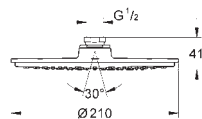

DUSJ

GROHE HODEDUSJ

GROHE nr. NRF nr. Farve Pris NOK
ekskl. MVA

28 368 00F krom *

Rainshower Cosmopolitan 210
Takdusj 1 spray
Rain
fra 0,5 bar vanntrykk
210 mm Ø
materiale: metall
med kuleledd
rotasjonsvinkel ± 15°
tilslutningsgjenger 1/2"
GROHE EcoJoy 7.6 l/min mindre vannforbruk
GROHE DreamSpray perfekt spraymønster
GROHE StarLight krom overflate
SpeedClean antikalksystem
velegnet til gjennomstrømsvarmer
hodedusj kan kun benyttes sammen med dusjarm
28 384, 28 497, 28 576 eller 28 724