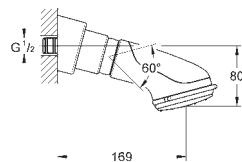

Relaxa Plus 80 Dual
Hodedusj med 2 sprayalternativer
turbo jet (hard dusjstråle)/normal
(alm. dusjstråle)
kuleledd
monteringshengig helleinkel
tilslutningsgjenger med premontert
tetning
til dusj hhv. kar
GROHE StarLight krom overflate
SpeedClean antikalksystem

28 002 000 krom 2 855,00