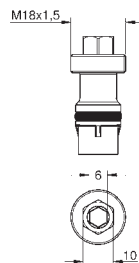

14 053 00M

718,00

Service stopper

passer Grohtherm SmartControl, SmartControl og Grohtherm togrepstermostater i kombinasjon med GROHE Rapido SmartBox
Embalasjeenhet: 2 stk