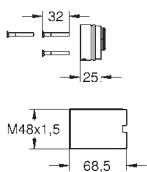

46 901 000 **1 313,00**

Forlengersett, 25 mm
for 23 429 000 Joystick mikser 1/2", skjult kroppen
til 2-hulls servantbatteri
innbygging i vegg
inkludert utløsernøkkel