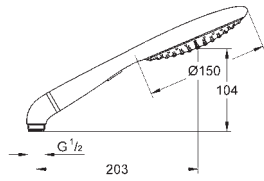

GROHE RAINSHOWER

GROHE nr. NRF nr. Farve Pris NOK
ekskl. MVA

27 272 000 4223641 krom 1 704,00

Rainshower Solo 150
Hånddusj 2 sprayer
Rain, SmartRain
Eco-funksjon (reduser vannmengde)
Finnes og med hurtigkobling for å
kombineres med dusjgarnityr
GROHE DreamSpray perfekt strålemønster
GROHE StarLight krom overflate
SpeedClean antikalksystem
Indre WaterGuide for lengre levetid

27 273 001 krom 3 609,00