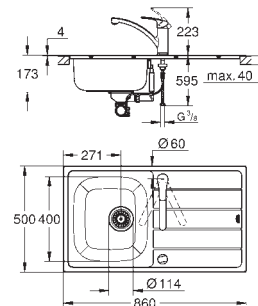

Eurosmart

Kjøkkenvask og kran, alt-i-én pakke

består av:

K200 vask i rustfritt stål med avløp (31 552 SD1)

monteringstype: toppmontering

Eurosmart ettgrepskjøkkenbatteri (33 281 003)

lav tut

etthullsmontasje

GROHE StarLight krom overflate

GROHE SilkMove 35 mm keramisk Patron

med integrert temperaturbegrenser

variable justerbar volumbegrenser

svingbar tut

svingradius 140°

GROHE Zero innvendig isolerte vannveier - bly- og nikkelfri

Perlator med verktøysfri utskiftning

flexible tilkoblingsslanger

ytre radius: R6 (toppmontering), indre kum radius: R100

GROHE FastFixation sørger for rask installering

mulighet for: avløpsgarnityr med trykkontroll (40 986 SD0)

antall fester inkludert (topplimt): 14