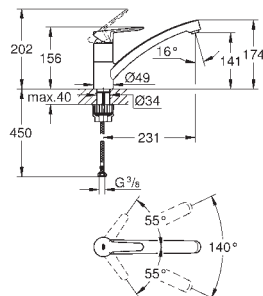

31 680 000 **krom** **1 339,00**

BauEco

Ettgrepskjøkkenbatteri

lav tut
etthullsmontasje
GROHE StarLight krom overflate
GROHE Longlife 35 mm keramisk patron
GROHE Zero innvendig isolerte vannveier - bly- og nikkelfri
svingbar rørtut
svingradius 140°
Perlator med verktøysfri utskiftning
fleksible tilkoblingsslanger
GROHE FastFixation Plus kjempe rask og enkel installasjon - trenger ingen verktøy
for montering på en maks 40 mm bred benkeplate, kreves festemateriale
48 384 000
min. trykk 1.0 bar