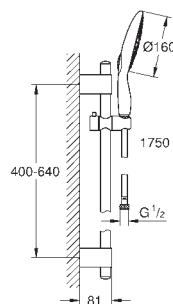

Power&Soul 160
Dusjgarnityr 4+sprays
består av:
hånddusj Power&Soul 160 (27 675 000)
dusjstang, 600 mm (27 784 000)
med veggholdere
Silverflex dusjslange 1750 mm
(28 388 000)
GROHE EcoJoy 9,5 l/min gjennomstrømningsbegrenser
GROHE CoolTouch
GROHE DreamSpray perfekt strålemønster
GROHE StarLight krom overflate
GROHE FastFixation Plus justerbar avstand mellom brakett muliggjør å bruke
eksisterende boring av hull
SpeedClean antikalksystem
Indre WaterGuide for lengre levetid
Twistfree forhindrer at dusjslangen vrir seg
velegnet til gjennomstrømsvarmer
min. trykk 1.0 bar

27 750 000 krom 3 204,00
ditto, 900 mm