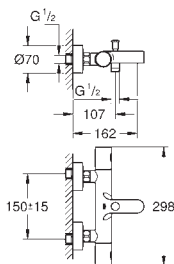

GROHE nr. NRF nr. Farve Pris NOK
ekskl. MVA

34 766 000 krom 4 044,00

Grohtherm 800 Cosmopolitan
Termostatbatteri til badekar
veggmontasje
GROHE StarLight krom overflate
GROHE MetalGrip ergonomisk formet metallhåndtak
GROHE SafeStop ved 38°C
GROHE SafeStop Plus valgfri temperaturbegrensning på 43°C inkludert
GROHE TurboStat kompakt patron
med voks termoelement
integrrert blandesperre
automatisk omstilling: kar/dusj
reguleringsgrep med GROHE EcoButton
(individuell EcoButton justeringsstopp)
keramisk overdel 1/2", 180°
dusjuttak bunn 1/2"
perlator
innbygget tilbakeslagsventiler
siler
med tilbakeslagsventil
S-tilslutninger
rosett i metall
GROHE EcoJoy-teknologi for mindre
vannforbruk

24 168 001 krom 2 607,00

Essence
Ettgrepsbatteri 1/2"
tilhørende innvendig del:
GROHE Rapido SmartBox (35 604)
GROHE SilkMove 46 mm keramisk patron
GROHE StarLight krom overflate
dekkskive med GROHE FastFixation
(dekket rosett- og akseltetning, skjult feste)
metall rosett, med tilbakevirkende kraft 6° justerbar
metallhendel
flyt ytelse: utløp B eller C = 30 l/min
uten rørssett
profesjonell utgave
Tilgjengelig snart