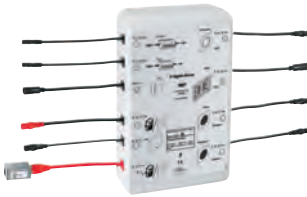

GROHE F-DIGITAL DELUXE

GROHE nr.

NRF nr.

Farve

Pris NOK
ekskl. MVA

26 374 000

16 212,00

GROHE F-digital Deluxe

Base enhet boks 4.0 Bluetooth F-Serien 40 (BCU V4.0)

til å kontrollere LightCurtain av Rainshower F-Series 40" AquaSymphony takdusj
ekstra lys, lyd og damp moduler kan tilkobles og styres

1. består av:
2. 2 støpsel forbindelser / tilkoblinger, en til hvert par av lyd modulene (36 360 000)
   - 1 plugg tilkobling for ett par lette moduler (36 359 000)
   - 1 støpsel forbindelse / tilkobling LightCurtain til Rainshower F-Serien 40 AquaSymphony (26 373 000)
   - 2 støpsel tilkoblinger for damp modul (36 362 000 eller 36 368 000), inkludert 1 tilkobling for damp generator og 1 tilkobling for temperatur sensor
   - 2 støpsel forbindelse / tilkobling for strøm forsyning (per strøm forsyning max. 4 deler lys/lyd)
   - 2 støpsel tilkoblinger for dokkingstasjon eller Bluetooth enhet (forsynings spenning og data linje)
3. CE-nummer
   må være tilgjengelig for service
   valgfritt hvor base enhets boksen kan bli plassert i ekstra utstyr 36 367 000
   komponent må bestilles separat