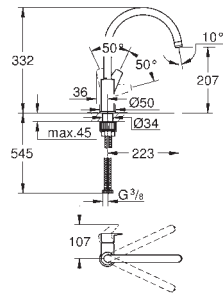

31 367 001   **krom**   **1 413,00**

BauEdge
Ettgrepskøkkenbatteri
høy tut
ethullsmontasje
GROHE StarLight-overflate
GROHE Longlife 28 mm keramisk patron
GROHE Zero innvendig isolerte vannveier - bly- og nikkelfri
med perlator
svingbar rørtut
svingradius 360°
fleksible tilkoblingsslanger
hurtig-montasje-system
GROHE FastFixation Plus kjempe rask og enkel installasjon - trenger ingen verktøy
for montering på en 60 mm bred benkeplate kreves festemateriell 48 384 000