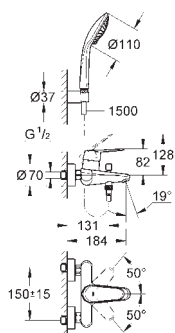

GROHE EURODISC COSMOPOLITAN

GROHE nr. NRF nr. Farve Pris NOK
ekskl. MVA

33 395 002 krom 3 747,00

Eurodisc Cosmopolitan
Ettgrepsbatteri til kar & dusj, DN 15
veggmontasje
metallhendel
GROHE SilkMove 46 mm keramisk patron
GROHE StarLight krom overflate
variable justerbar volumbegrenser
innstillbar minimumsmengde 2,5 l/min
automatisk omstilling: kar/dusj
perlator
integreert tilbakeslagsventil i dusjavgang 1/2"
S-tilslutninger
med tilbakeslagsventil
temperatursperre
kan brukes (46 308)
lydklasse 1 etter DIN 4109
med dusjgarnityr
består av:
Hånddusj Euphoria 110 Champagne (27 222)
veggdusjholder (27 056)
Relexaflex dusjslange 1500 mm
1/2" x 1/2" (28 151)