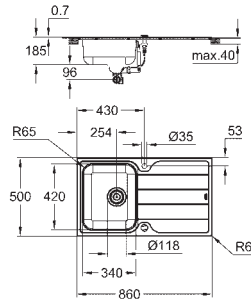

GROHE KJØKKENVASKER I RUSTFRITT STÅL

GROHE nr.

NRF nr.

Farve

Pris NOK
ekskl. MVA

31 573 SD1

rustfritt stål

5 945,00

Minta

Kjøkkenvask og kran, alt-i-én pakke

består av:

K500 vask i rustfritt stål med avløp (31 571 SD1)

monteringstype: toppmontering

Minta ettgreps kjøkkenbatteri (32 168 000)

høy tut

etthullsmontasje

GROHE StarLight krom overflate

GROHE SilkMove 35 mm keramisk Patron

uttrekbar perlator

variable justerbar volumbegrenser

svingbar rørtut

svingradius 360°

med tilbakeslagsventil

fleksible tilkoblingslanger

ytre radius: R6 (flush mount and inset sllim top), indre kum radius: R65

GROHE FastFixation sørger for rask installering

mulighet for: avløpsgarnityr med trykkontroll (40 986 SD0)

antall fester inkludert (topplimt): 14