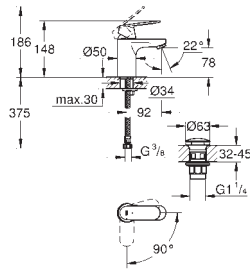

23 927 000 krom 1 493,00

Eurosmart Cosmopolitan
Ettgrepsbatteri til servant, S-Size
ethullsmontasje
metallhendel

GROHE SilkMove ES Kaldstart
35 mm keramisk patron med energibesparende funksjon via kaldstart
variable justerbar volumbegrenser
innstillbar minimumsmengde 2,5 l/min
temperaturbegrenser

GROHE StarLight krom overflate
GROHE EcoJoy perlator 5,7 l/min
GROHE FastFixation hurtiginnstallering
glatt kropp med oppløftsventil og avløpsgarnityr sett 1 1/4"
fleksible tilkoblingslanger