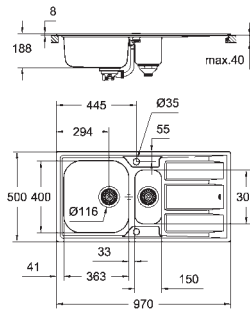

31 587 SD0

6323515

rustfritt stål

3 640,00

K400

Vask i rustfritt stål med avløp

modell: K400 80-S 116/50 2.0 rev

monteringstype: toppmontering

materiale: rustfritt stål AISI 304 (V2A)

materiale tykkelse: 0,7 mm

GROHE StarLight-overflate

overflate: satin-overflate

GROHE Whisper

min. skapstørrelse: 800 mm

dimensjoner: 1160 x 500 mm

2 kummer: 362.5 x 400 x 188 mm

ytre radius: R10, indre kum radius: R95

utskjæring: 1140 x 480 mm

kranhull: 2 x 35 mm

avfall: Ø 3,5"/ 90 mm avfallssil med automatisk avfallsmontasje

inkluderer tilbehør: automatisk oppløftsventil med roterende håndtak,

avløpsgarnityr, stålsil, monteringssett

mulighet for: avløpsgarnityr med trykkontroll (40 986 SD0)

antall fester inkludert (topplimt): 8