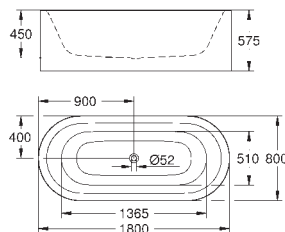

39 613 00H **alpinhvit** **67 565,00**

Essence Badekar
frittstående
180 x 80 cm
høyde 57,5 cm
vannvolum 240 l
vannvolum når i bruk 170 l
med EasyClean
uten overløp
sanitært titan stål
nødvendig bunnventil 49 113 000 / SH0 (selges separat)
strømforsyning nødvendig for installasjon av bunnventil 49 113 000 / SH0
inkluderer støydempingsmatter