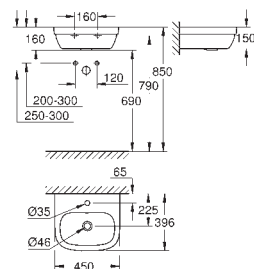

39 324 000   **alpinhvit**   **642,00**
39 324 00H   **alpinhvit**   **1 142,00**

Euro Porselen
Servant 45
vegghengt
1 huller
med overløp
450 x 400 mm
sanitærutstyr
avstand mellom installasjonshull: 160 mm
valgfritt: **PureGuard** anti-stick belegg og anti-bakteriell glassering (00H)
27 stk. per pall