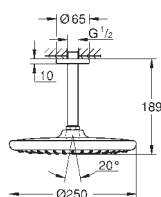

Tempesta 250
Takdusj 142 mm, 1 spray
består av:
hodedusj Tempesta 250 (26 662)
Rain
Overflater i krom
dusjarm til takmontering 142 mm (28 724)
GROHE EcoJoy 9,5 l/min gjennomstrømningsbegrenser
GROHE DreamSpray perfekt strålemønster
GROHE StarLight krom overflate
SpeedClean antikalksystem
Indre WaterGuide for lengre levetid
velegnet til gjennomstrømsvarmer
profesjonell utgave

26 669 000 krom 2 319,00
ditto, men hodedusj kommer med hvit sprayplate

26 683 000 krom 2 517,00