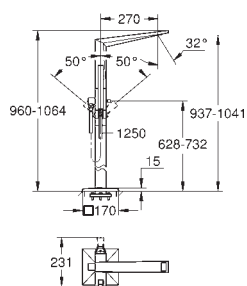

GROHE ALLURE BRILLIANT

GROHE nr. NRF nr. Farve Pris NOK
ekskl. MVA

23 119 000 4220875 krom 38 409,00
23 119 AL0 børstet hard grafitt 62 296,00

Allure Brilliant
Frittstående badekarbatteri 1/2", gulvmontert
tilhørende innvendig del:
45 984
uten rørsett
GROHE SilkMove 46 mm keramisk patron
GROHE StarLight krom overflate
automatisk omstilling: kar/dusj
tut med integrert perlator
frespring 270 mm
integrert tilbakeslagsventil i dusjavgang 1/2"
med dusjholder
hånddusj Euphoria Cube+
dusjslange i metall 1250 mm
med tilbakeslagsventil