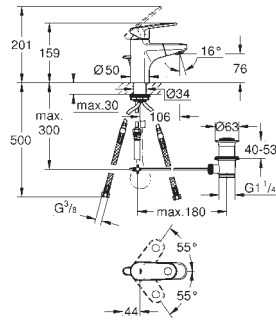

33 155 002

krom

4 049,00

Europlus

Ettgrepsbatteri til servant, S-Size
etthullsmontasje
metallhendel

GROHE SilkMove 35 mm keramisk Patron
variable justerbar volumbegrenser
innstillbar minimumsmengde 2,5 l/min
temperaturbegrenser

GROHE StarLight krom overflate
hurtig-montasje-system
uttrekkbar tut med mousseur
integrrert tilbakeslagsventil
oppløft med avløpsgarnityr 1 1/4"
fleksible tilkoblingsslanger