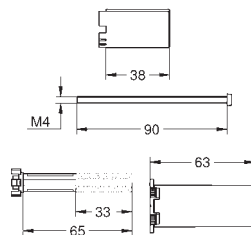

14 048 000

2 149,00

Rapido SmartBox Universal forlengelsesett ettgrepsbatterier, 25 mm

passer Grohtherm SmartControl og SmartControl blandebatteri for sluttmontering med opptil tre funksjoner i kombinasjon med GROHE Rapido SmartBox