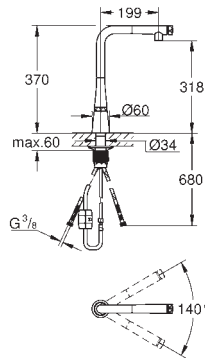

Minta

Håndgrep

Minta ettgrepshendel til blandebatteri

ARMATUR TIL
KJØKKEN

GROHE ZEDRA / ZEDRA SMARTCONTROL / ZEDRA TOUCH

GROHE nr. NRF nr. Farve

Pris NOK
ekskl. MVA

31 593 002	krom	8 775,00
31 593 DC2	supersteel	11 406,00