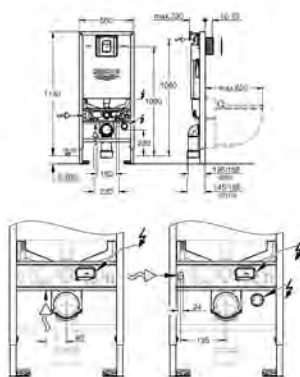

GROHE RAPID SLX

GROHE nr.   NRF nr.   Farve   Pris NOK
ekskl. MVA

39 603 000   **krom**   **5 138,00**

Rapid SLX
3-i-1-sett til toalett, 1,13 m installasjonshøyde
med sistene GD 2, 6 - 9 l
består av:
Rapid SLX-element for WC (39 596 000) med integrert stikkontakt
Trykkplate Skate Cosmopolitan S, krom (37 535 000)
Rapid SL Veggvinkel (38 558 00M)
inkludert mengdebegrenser (vannhastighet)