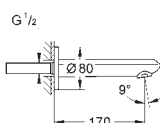

13 278 002 krom 1 591,00

Eurodisc Cosmopolitan
Karutløp
veggmontasje
GROHE StarLight krom overflate
perlator
utvendig gjenge 1/2"
fremspring 170 mm
min. trykk 1.0 bar