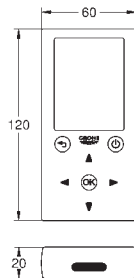

Fjernkontroll
for alle GROHE infrarøde produkter fom. 06/2015 og GROHE Blue Home til og med 12/2018.

overvåkning
konsumering og bruksdata
termisk desinfeksjons syklus (infrarød kraner)
automatisk spyling (infrarød kraner)
rengjørings modus (GROHE Blue Home)
filter og CO₂ kapasitet (GROHE Blue Home)

konfigurasjon
rengjøring modus på / av
termisk desinfeksjon (infrarøde kraner)
deteksjonsområde
avstengnings forsinkelse (infrarøde kraner)
automatisk spyling (infrarøde kraner)
filterkapasitet (GROHE Blue Home)

service
lagre og send profilen
tilbakestilles til fabrikkinnstillinger eller brukerinntillinger
tjenestedetaljer
demo-modus
feilkoder (GROHE Blue Home)

3 x 1.5 V DC (AAA) batteri forsyning