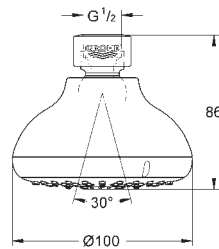

GROHE HODEDUSJ

GROHE nr. NRF nr. Farve Pris NOK
ekskl. MVA

26 044 001 krom 870,00

Tempesta 100
Hodedusj 4 sprayer
GROHE Rain O², Rain, Massasje, Jet
kuleledd med +/- 20° rotering
tilslutningsgjenger 1/2"
GROHE EcoJoy 6.6 l/min flytbegrensning
GROHE DreamSpray perfekt strålemønster
GROHE StarLight krom overflate
SpeedClean antikalksystem
Indre WaterGuide for lengre levetid
velegnet til gjennomstrømsvarmer
maks. strømningshastighet 1,75 gpm (6,6 l / min)
min. trykk 1.0 bar

27 606 001 krom 840,00
ditto, med 9,5 l / min gjennomstrømningsbegrensner