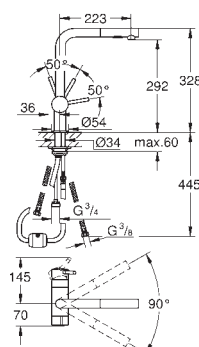

31 558 000	4221199	krom	5 260,00
31 558 GN0		Børstet Cool Sunrise	7 075,00
31 558 AL0		børstet hard grafitt	7 075,00

Minta
Ettgrepskøkkenbatteri
L-tut
integrrert avstegning
etthullsmontasje
GROHE StarLight krom overflate
Uttrekkbar spraykontroll - bytter frem og tilbake mellom vanlig vannstrøm og spraystråle
46 mm keramisk patron
svingradius 90°
fleksible tilkoblingsslanger
hurtig-montasje-system