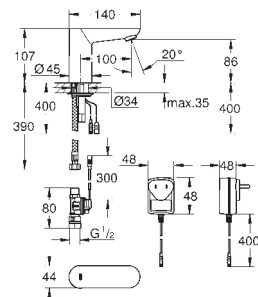

Euroeco Cosmopolitan E
Infrarød elektronisk kran til servant 1/2"
uten temperaturregulering
med infrarød sensor for toveis kommunikasjon for monitorering, konfigurering og service grunnlag for kaldt eller ferdigblandet vann
med omformer 100-230 V AC, 50-60 Hz, 6 V DC
GROHE EcoJoy perlator 5,7 l/min
fleksible tilkoblingslanger
siler
magnetventil
hurtig-montasje-system
7 forhåndsstilte programmer:
automatisk skylning
termisk desinfeksjon
rensmodus
Tilleggs funksjon og presise settinger via fjernkontroll 36 407
CE-nummer