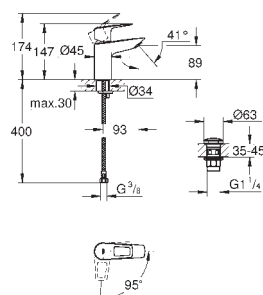

23 883 001   **4222913**   **krom**   **1 050,00**

BauLoop
Ettgrepsbatteri til servant, S-Size
ett hullsmontasje
metallhendel
GROHE Longlife ES Kaldstart 28 mm keramisk patron med energisparende
funksjon via kaldstart
med temperaturbegrenser
GROHE StarLight krom overflate
GROHE Zero innvendig isolerte vannveier - bly- og nikkelfri
GROHE EcoJoy perlator 5,7 l/min
hurtig-montasje-system
glatt kropp med push-up bunnventil i plast, 1/4"
fleksible tilkoblingsslanger
profesjonell utgave