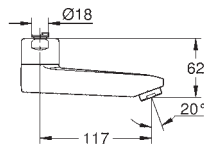

Støpt tut
lengde 115 mm
GROHE StarLight krom overflate

13 138 000 krom 2 706,00