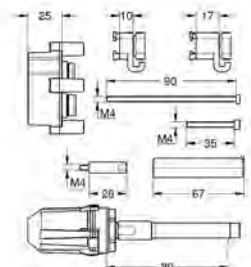

14 056 000

1 741,00

Universal forlengelsesett ettgrepsbatterier, 25 mm

passer til skjulte ettgrepsbatterier i kombinasjon med GROHE Rapido SmartBox