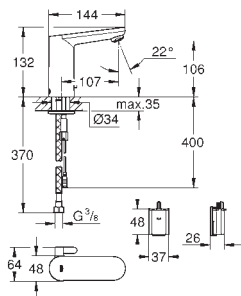

GROHE EUROSMART COSMOPOLITAN E

GROHE nr. NRF nr. Farve Pris NOK
ekskl. MVA

36 327 001 4220756 krom 4 633,00

Eurosmart Cosmopolitan E Infrarød elektronisk servantbatteri 1/2" med blander og justerbar temperaturbegrenser

med infrarød sensor for toveis kommunikasjon for
monitorering, konfigurering og service grunnlag
6V lithium-batteri, type CR-P3
batteriets levetid: opptil 7 år (150 aktiveringer om dagen)

GROHE EcoJoy perlator 5,7 l/min

fleksible tilkoblingsslanger

tilbakeslagsventil

siler

med integrert magnetventil

eksternt batteri

hurtig-montasje-system

trinninddelt visning for status av batteri

7 forhåndsstilte programmer:

automatisk skylning

termisk desinfeksjon

rensemodus

Tilleggs funksjon og presise settinger via fjernkontroll 36 407

CE-nummer

lydklasse 1 etter DIN 4109

beskyttelse IP59K

min. trykk 1.0 bar

36 331 001 krom 5 516,00

ditto, med oppløft og avløps garnityr 1 1/4"

36 422 000 krom 6 693,00

Eurosmart Cosmopolitan E

Infrarød elektronisk servantbatteri 1/2"

L-Size

med blander og justerbar temperaturbegrenser

med infrarød sensor for toveis kommunikasjon for

monitorering, konfigurering og service grunnlag

6V lithium-batteri, type CR-P3

batteriets levetid: opptil 7 år (150 aktiveringer om dagen)

GROHE StarLight-overflate

GROHE EcoJoy perlator 5,7 l/min

fleksible tilkoblingsslanger

tilbakeslagsventil

siler

med integrert magnetventil

eksternt batteri

hurtig-montasje-system

trinninddelt visning for status av batteri

7 forhåndsstilte programmer:

automatisk skylning

termisk desinfeksjon

rensemodus

Tilleggs funksjon og presise settinger via fjernkontroll 36 407

CE-nummer

lydklasse 1 etter DIN 4109

beskyttelse IP59K

min. trykk 1.0 bar