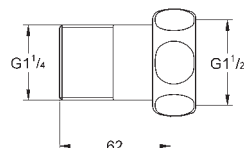

Rett kobling
mutter 1 1/4" x 1" utv.gjenger
skruerosett
(til Grohtherm XL 1", 35 085/35 086)
GROHE StarLight krom overflate

12 420 000 krom **1 634,00**

ditto,
mutter, 1 1/2" x 1 1/4", utvendig gjenger
(til Grohtherm XL 1 1/4", 35 087/35 088)