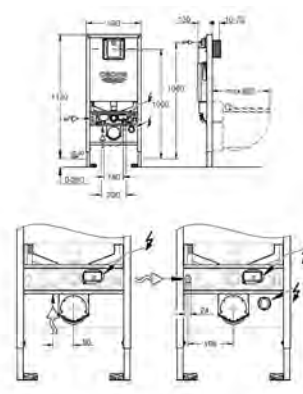

spylecysterne GD 2, 3 - 6 l, som inneholder følgende funksjoner:
justerbar ex fabrikk 6 l og 3 l
pneumatisk avløpsventil med 3 funksjoner:
hel- og halv spyling, start & stopp eller
hel spyling
vannforsyning fra høyre, bak eller øverst
armaturgruppe I, under 20 dB
total kondensvannisolert
vanningang med 25 mm rørgjennomføring
bruk av verktøy er ikke nødvendig ved montering av inspeksjonsluken
for vertikal montering

For montering på veggen, bestill veggbeslag 38 558 00M (selges separat)
inkludert mengdebegrenser (vannhastighet)
reduserer strømningshastigheten
forhindrer vannsprut ved bruk av rimless-toaletter
enkel mengderegulering via inspeksjonsluke uten å fjerne ventilene