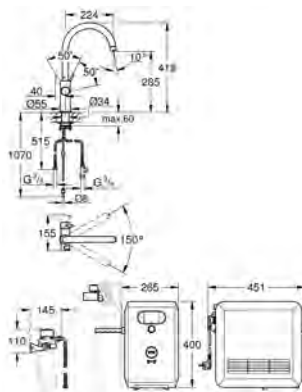

trykknapper for 3 typer filtrert og avkjølt vann
stille, medium, musserende

GROHE StarLight krom overflate

GROHE SilkMove 28 mm keramisk patron

svingbar rørtut

svingfelt 150°

separate vannveier for filtrert

og ikke-filtrert vann

fleksible tilkoblingslanger

GROHE Blue Professional kjøler

leverer 12 liter nedkjølt vann med kullsyre per time

fargedisplay med trykk og vri kontroll

270 watts kjøleenhet, 230 V, 50 Hz

lydnivå i standby 46 dB(A)

type av beskyttelse IP 21

CE-nummer

Krever ventilasjonshull i bunnen av kjøkkenskapet

Programvareoppsett og overføring;king av filter og CO₂ kapasitet mulig via
GROHE Ondus app

pushvarsel ved lav filter resp. CO₂-kapasitet

ekstra overvåking via GROHE Blue Professional Browser-Monitor mulig

med Bluetooth 4.0* og WIFI-grensesnitt for trådløs datakommunikasjon

for Apple** og Android enheter

Bluetooth rekkevidde (max. 10 m) varierer avhengig av de

brukte materialene og vegger mellom avsender og mottaker

filterhodet med fleksibel vannhardhetsjustering

GROHE Blue filter, CO₂-flaske og rengjøringspatron er ikke inkludert i leveransen
og må bestilles separat

Passende filtre:

- filter S-str., kapasitet 600 l ved 20° dKH (40 404 001)

- filter M-str., kapasitet 1500 l ved 20° dKH (40 430 001)

- filter L-str., kapasitet 2500 l ved 20° dKH (40 412 001)

- Aktivert karbonfilter, kapasitet 3000 l (40 547 001)

- Magnesium+ filter, kapasitet 400 l ved 17° dGH (40 691 002)

Systemkrav Apple

iPhone med iOS 12.0 eller nyere

Systemkrav Android

Smarttelefon med Android 6.0 eller nyere

Mobilenheter og GROHE Watersystems App*** er ikke inkludert i leveransen og

må bestilles/installes separat via en autorisert Apple-forhandler/Apple Store/
iTunes eller Google Play Store.

* Bluetooth merket og logo er registrerte varemerker som eies av Bluetooth
SIG, Inc. og all bruk av dette varemerket av Grohe AG er under lisens. Andre
varemerker og enheter er under respektive eiere.

** Apple, Apple logoen, iPod, iPod Touch, iPhone og iTunes er varemerker under
Apple Inc., registrert i USA og andre land. Apple er ikke ansvarlig for funksjonen
til denne enheten eller overholdelsen av sikkerhets- og forskriftsstandarder.

*** Tilgjengelig gratis i iTunes eller i Google Play store.