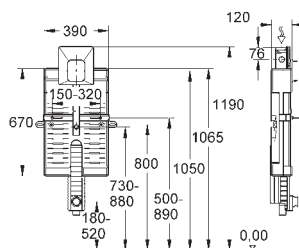

Uniset

Ramme til urinal med infrarød elektronikk med GROHE Rapido U
monteringssett for urinal

- **for manual trykkplate eller Tectron infrarød elektronikk 6V eller 230V**
- lyddempet EPS-modul til muring, med lukket overflate
- skinneadapter for modulfastgjørelse til enkel- eller rekkemontasje
- festetilbehør for enkelmontasje
- høydeinnstilbar objekttilslutninger
- tilløpstilslutning og tilløpsgarnityr
- HT-avløpsbend DN 50
- gjengebolt M8
- festemateriale til urinal
- stoppventil for vann
- vanntrykk min 0.5 bar
- maks trykk 10 bar
- trykkspyler hjelp
- funksjonskontroll ved fabrikk
- 1/2" koblinger for vanntilgang
- tilkoblingsboks for strøm 230 V
- installasjonsboks med pakning
- inspeksjonsluke som kuttes etter montering, med dimensjon 116 x 144 mm

37 576 000

2 687,00