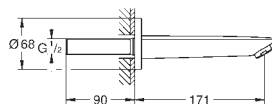

13 255 001 krom 574,00

Bau Cosmopolitan
Karutløp
veggmontasje
GROHE StarLight krom overflate
perlator
fremspring 171 mm
utvendig gjenge 1/2"