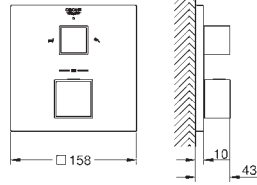

Grotherm Cube Badekarbatteri m/ termostat for 2 uttak med integrert avstegning/ avledningsventil

tilhørende innvendig del:

GROHE Rapido SmartBox 35 600/35 604

GROHE TurboStat kompakt patron

med voks termoelement

dekkskive med GROHE FastFixation

(dekket rosett- og akseltetning, skjult feste)

metall rosett, med tilbakevirkende kraft 6° justerbar

Med printet dusj- og badekarsymbol

GROHE SafeStop ved 38°C

GROHE SafeStop Plus valgfri temperaturbegrensning på 43°C / 46°C inkludert

GROHE AquaDimmer, integrert omskifter/avstegningsventil

flyt ytelse: utløp B = 27 l/min, utløp C = 30 l/min

uten rørsett

35 604 000 1 272,00
Rapido SmartBox universal montasjesett-boks

34 741 000 krom 19 155,00