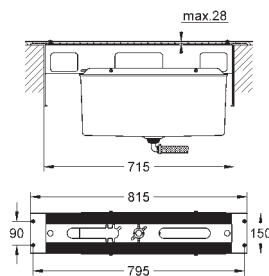

29 037 000 4223456 11 572,00

4/5-hulls kar- & dusjkombinasjon
flisebenkmonasje til underbygg
består av:
basisramme
avløpsystem med integrert avløp
for gjennomledende vann
rosetter for å dekke skruetikninger kommer alltid i kromfarge

45 388 000 1 267,00
Støtteben for bunnramme