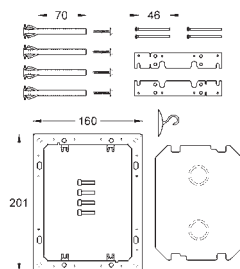

GROHE TRYKKPLATER, WC

GROHE nr. NRF nr. Farve Pris NOK
ekskl. MVA

38 957 000 krom 1 710,00

Sett for montering
for veggmontert installasjon av Skate Cosmopolitan med glassoverflate for GD 2 og spylesisterne 80 mm monteringsramme i plast, forkrommet minimum 8 mm flisetykkelse for vertikal eller horisonal montasje beskyttelsesplate demonteringsverktøy for spyleplate festemateriale