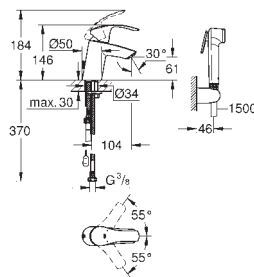

23 124 002 4220689 krom 1 809,00

Eurosmart
Ettgrepsbatteri til servant, S-Size
etthullsmontasje
metallhendel
GROHE SilkMove 35 mm keramisk Patron
variable justerbar volumbegrenser
med temperaturbegrenser
GROHE StarLight krom overflate
GROHE EcoJoy mousseur 4.0 l/min
GROHE FastFixation hurtiginstallering
senkbar kjede
fleksible tilkoblingslanger
med dusjsett bestående av
hånddusj med integrert omstiller
dusjholder til vegg
dusjslange