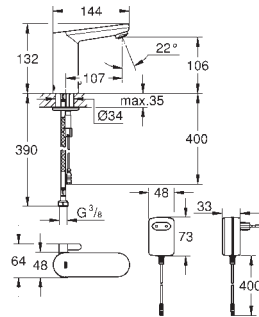

GROHE EUROSMART COSMOPOLITAN E

GROHE nr.

NRF nr.

Farve

Pris NOK
ekskl. MVA

36 325 001

krom

5 636,00

Eurosmart Cosmopolitan E

Infrarød elektronisk servantbatteri 1/2" med blander og justerbar temperaturregulerer

med infrarød sensor for toveis kommunikasjon for monitorering, konfigurering og service grunnlag med omformer 100-230 V AC, 50-60 Hz, 6 V DC

GROHE EcoJoy perlator 5,7 l/min

fleksible tilkoblingslanger

tilbakeslagsventil

siler

med integrert magnetventil

hurtig-montasje-system

7 forhåndsstilte programmer:

automatisk skylning

termisk desinfeksjon

rensemodus

Tilleggs funksjon og presise settinger via fjernkontroll 36 407

CE-nummer

lydklasse 1 etter DIN 4109

beskyttelse IP59K

min. trykk 1.0 bar

36 421 000

krom

6 652,00