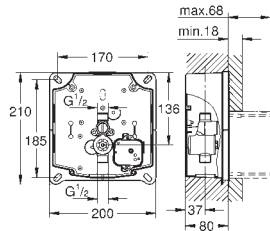

GROHE Rapido U
monteringssett for urinal
for manual trykkplate eller Tectron infrarød elektronikk 6V eller 230V
stoppventil for vann
vanntrykk min 0.5 bar
maks trykk 10 bar
trykkspylr hjelp
funksjonskontroll ved fabrikk
1/2" koblinger for vanntilgang
tilkoblingsboks for strøm
installasjonsboks med pakning
veggfester for montering
inspeksjonsluke med innbygningsbeskyttelse

38 787 000 6192029 1 606,00