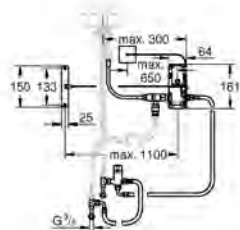

GROHE FOOTCONTROL

GROHE nr.

NRF nr.

Farve

Pris NOK
ekskl. MVA

30 309 000

4 117,00

FootControl Omstillingssett

Fotkontroll: aktivering av vann via kontakt med sensor
batteriets strømforsyning 6 V lithium-batteri, type CR-P2

CE-nummer

magnetventil

blandingsventil med fast verdi

automatisk sikkerhetsstopp etter 60 sekunder (produsentinnstilling)

beskyttelse IP 44

Oppgradereset for GROHE pull-out kjøloslash;kken kran. Passer ikke til

SmartControl produkter.

ikke egnet for kombinasjon med åpen varmtvannsbereider (SKUs 32 555 000,

31397 000, 32 511 000, 31 127 002, 33 984 002, 31 180 000, 30 194 000/DC0,

31 179 000, 31 132 001