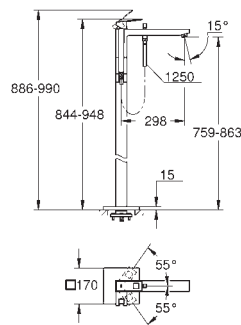

23 672 DC1 supersteel 34 056,00
23 672 AL1 børstet hard grafitt 38 921,00

Eurocube
Frittstående badekarbatteri 1/2", gulvmontert
tilhørende innvendig del:
45 984 001
29 038 001
29 086 000
uten rørsett
GROHE SilkMove 35 mm keramisk Patron
med temperaturbegrenser
GROHE StarLight-overflate
automatisk omstilling: kar/dusj
med perlator
hånddusj Euphoria Cube+ 6.6 l/min (26 467)
Silverflex dusjslange 1250 mm (28 362)
beskytter 298 mm
integrert tilbakeslagsventil i dusjavgang 1/2"
med tilbakeslagsventil
med dusjholder