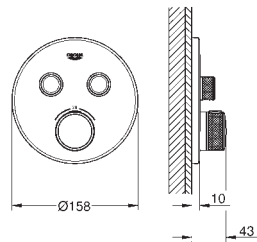

Grotherm SmartControl

Termostat for skjult installasjon med 2 ventiler

tilhørende innvendig del:

GROHE Rapido SmartBox 35 600/35 604

metall vegg rosett med **GROHE FastFixation** (dekket rosett og akseltetning, skjult feste), med tilbakevirkende kraft 6° justerbar

GROHE StarLight krom overflate

SmartControl trykk for AV-PÅ, skru for volum justering fra EcoJoy til Full Flow
Utskiftbare symboler

GROHE TurboStat kompakt patron

med voks termoelement

GROHE ProGrip med en ruglete struktur

GROHE SafeStop ved 38°C

GROHE SafeStop Plus valgfri temperaturbegrensning på 43°C / 46°C inkludert
innbygget kontraventil og smussamler

flere uttak kan kjøre samtidig

uten rørsett

flyte ytelse:

utløp B = 24 l/min

utløp C = 26 l/min

utløp B+C = 29 l/min

35 604 000

Rapido SmartBox universal montasjesett-boks

1 272,00