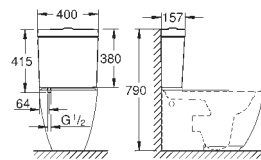

39 579 000 **alpinhvit** **2 404,00**

Essence
Synlig spylesisterne for nært koblet kombinasjoner
inntak i bunn
skjult innløp og utløp
inkluderer spylesett GROHE AV1
dobbel flush 4,5 / 3 l
inkluderer justeringssett
sanitærutstyr