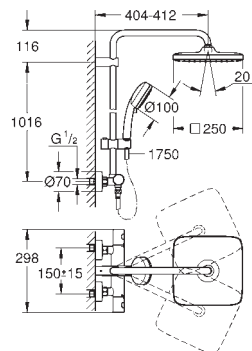

Indre WaterGuide for lengre levetid

Twistfree forhindrer at dusjslangen vrir seg

egnet til gjennomstrømsvarmer

fra 18 kW/h

minimumsmengde 7 l/min.

valgfri oppgradering: GROHE EasyReach brett (26 362)

profesjonell utgave