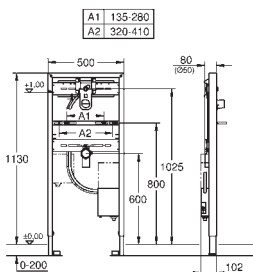

Rapid SL

Ramme til håndvask med innbyggningssett til berøringsfrie armaturer

til veggbatterier
passer till Europlus E 36 042 SD0, Essence E 36 447 000
og Eurocube E 36 442 000
1130 mm konstruksjonshøyde
til forveggs- eller elementmontasje
stålramme, pulverlakert, selv bærende
til tørrbekledning, komplett frontmontert
med hurtig innstilling og sikring
festemateriale
servantbolter M10, med feste til servant
variabel bolteavstand
HT-avløpsbend DN 50
tetning Ø 32 mm
med rå-innbyggningssett for
infrarød elektronikk
brannsikret rør for el-ledning
installasjonsboks med vann gruppe, stoppeventil og spyle albu
forbindelse med støytbeskyttet holder 1/2"
tilkoblingsboks for strøm 230 V
CE-nummer
for tilslutning av forblandet vann eller kaldt vann
For montering på veggen, bestill veggbeslag 38 558 00M (selges separat)

38 546 000 2 010,00