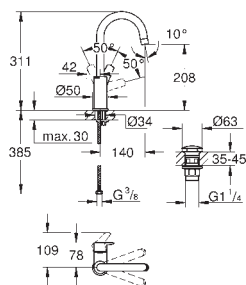

GROHE EUROSMART 2021

GROHE nr.   NRF nr.   Farve   Pris NOK
ekskl. MVA

23 970 003   **krom**   **2 210,00**

Eurosmart
Ettgrepsbatteri til servant 1/2"
L-Size
etthullsmontasje
metallhendel
GROHE SilkMove 28 mm keramisk patron
med temperaturbegrenser
GROHE StarLight krom overflate
GROHE EcoJoy perlator 5,7 l/min
GROHE FastFixation sørger for rask installering
svingbar rørtut
glatt kropp med oppløftsventil og avløpsgarnitur sett 1 1/4"
fleksible tilkoblingsslanger
profesjonell utgave