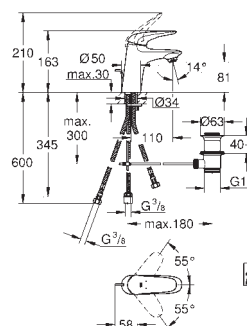

23 710 003 krom 2 475,00

Eurostyle
Ettgrepsbatteri til servant, S-Size
ett hullsmontasje
solid metall hendel
GROHE SilkMove 35 mm keramisk Patron
variable justerbar volumbegrenser med temperaturbegrenser
GROHE StarLight krom overflate
GROHE FastFixation hurtiginstallering
strålerregulator
oppløft med avløpsgarnityr 1 1/4"
fleksible tilkoblingslanger
NB brukes kun til trykløse varmtvannsbeholder