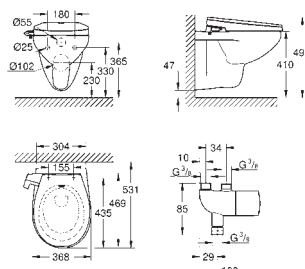

Bau Porselen
Manuelt bidetsete 3-i-1 sett, vegghengt
består av:
Bau manuelt bidetsete med myk lukkefunksjon (39 648 SH0)
toalettsete med lokk
2 justerbare sprayarmar (1 for spray bak, 1 for damespray)
automatisk før og etter skylling av sprøytemunnstykke med ferskvann
håndbetjent sidehåndtak krever ingen strøm
justerbar sprayintensivitet
Duroplast WC sete og lokk med soft close funksjon
Fleksibel vanntilkobling 3/8"
Bau porselen vegghengt WC (39 427 000)
for skjulte sisterner
med spyling
kantløs
Horisontalt utløp
Skyllevolum 6/3 l
sanitærutstyr
Grotherm Micro 34 487 000
liten termostat
termostat med skoldesperre
temperaturjustering 15-43° C (± 2° C)

BADEROMS-
PORSELEN