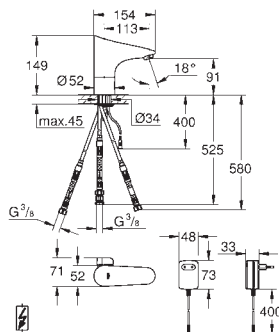

Europlus E
Infrarød elektronisk servantbatteri 1/2" med blander og justerbar temperaturregulator

med infrarød sensor for toveis kommunikasjon for monitorering, konfigurering og service grunnlag
med omformer 100-230 V AC, 50-60 Hz, 6 V DC
NB brukes kun til trykløse varmtvannsbeholdere

GROHE StarLight krom overflate
GROHE EcoJoy-teknologi for mindre vannforbruk
mulig med vannbegrenser 5 l/min på slangekoblingen
fleksible tilkoblingsslanger
siler
magnetventil
hurtig-montasje-system
7 forhåndsstilte programmer:
CE-nummer
stikkontakt transformator IP 44 klassifisert
beskyttelse IP59K