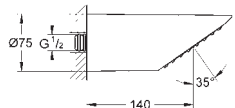

Sena 75
Takdusj 1 spray
normal spray
materiale: metall
GROHE DreamSpray perfekt strålemønster
GROHE StarLight krom overflate
SpeedClean antikalksystem
min. trykk 1.0 bar

27 530 000 krom 7 049,00