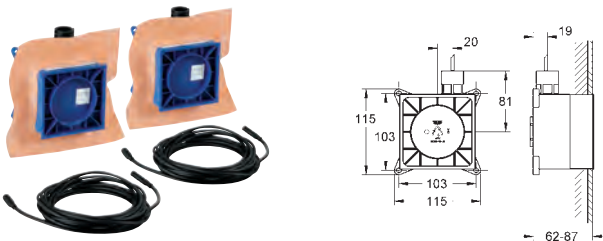

Rainshower F-Series

Innbygningsdel til høytalere

for bruk med dobbel lydmoduler (36 360 000)
består av:

- 2 innbygningsdeler (115 x 115 x 62-87 mm)
- 2 kabelforlengere (5 m hver)
- 1 Y-del