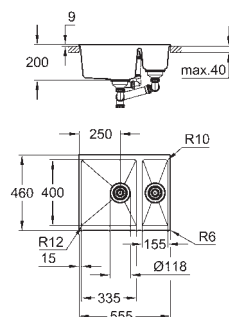

31 648 AT0
31 648 AP0

grå granitt
svart granitt

5 128,00
5 128,00

K500

Komposittvask

modell: K500 60-C 55.5/46 1.5 rev

monteringstype: standard innebygd eller underlimt

materiale: kvarts komposit

GROHE Whisper

min. skapstørrelse: 600 mm

dimensjoner: 555 x 460 mm

1 kum: 335 x 400 x 200 mm

0.5 kum: 155 x 400 x 140 mm

ytre radius: R6, indre kum radius: stor kum R12, liten kum R10

GROHE FastFixation installasjonssystem

venstremontering og høyremontering (vendbart design)

utskjæring: 525 x 400 mm

avløp: Ø 3.5"/90 mm stålsil

mulighet for: avløpsgarnityr med trykkontroll (40 986 SD0)

inkluderer tilbehør: avløpsgarnityr, stålsil, monteringssett

montering med silikon (toppmontering)

antall fester inkludert (underlimt): 8