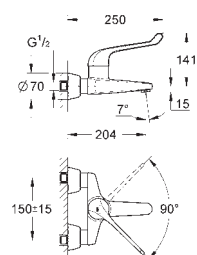

Euroeco Single Sequential
Ettgreps sikkerketsbatteri til servant, DN 15
veggmontasje
GROHE StarLight krom overflate
GROHE EcoJoy-teknologi for mindre vannforbruk
keramisk innmat
variabel justerbar volumbegrenser
variabel innstillelig temperaturbegrenser
innstillbar minimumsmengde 6 l/min
støpt utløp med laminar strålerregulator 9 l/min.
beskytter 204 mm
metallhendel
hendel 170 mm
S-tilslutninger

SPECIAL-
ARMATUR