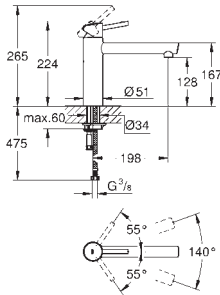

31 128 001 4220509 krom 2 993,00
31 128 DC1 4220511 supersteel 3 893,00

Concetto
Ettgrepskøkkenbatteri
medium tut
etthullsmontasje
GROHE StarLight-overflate
GROHE SilkMove 35 mm keramisk Patron
perlator
variable justerbar volumbegrenser
svingbar tut
svingradius 140°
fleksible tilkoblingsslanger
hurtig-montasje-system
min. trykk 1.0 bar