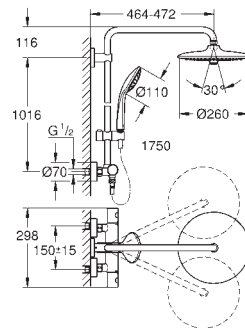

27 296 002		krom	8 233,00

Euphoria System 260

Dusjsystem med termostat for veggmontering

består av:
vannrett svingbar **450 mm dusjarm**
termostat med Aquadimmer-funksjon
muliggjør skift mellom:
hodedusj Euphoria 260 (26 455)
3 stråletyper
Rain, SmartRain, Jet
med kuleledd
rotasjonsvinkel $\pm 15^\circ$
hånddusj Euphoria 110 Massage
(27 221 000)
3 stråletyper
Rain, SmartRain, Massage
justerbar i høyde m/glideelement
Silverflex dusjslange 1750 mm
(28 388 000)

GROHE TurboStat kompakt patron
med voks termoelement
GROHE SafeStop ved 38°C
GROHE SafeStop Plus valgfri temperaturbegrensning på 43°C inkludert
GROHE DreamSpray perfekt strålemønster
GROHE StarLight krom overflate
GROHE SprayDimmer (trinnløs reduksjon
av vanngjennomstrømning)
SpeedClean antikalksystem
Indre WaterGuide for lengre levetid
Twistfree forhindrer at dusjslangen vrir seg
**egnet til gjennomstrømsvarmer
fra 18 kW/h**

minimumsmengde 7 l/min.
valgfri oppgradering: GROHE EasyReach brett (26 362)