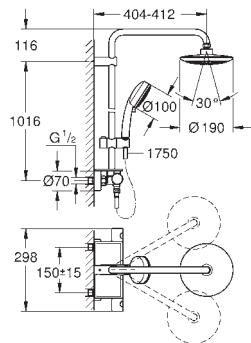

Euphoria System 190
Dusjsystem med termostat for veggmontering
vannrett svingbar **390 mm dusjarm**
termostat med Aquadimmer-funksjon
muliggjør skift mellom:
hodedusj 190 1 spray (27 370)
Rain
med kuleledd
rotasjonsvinkel ± 15°
hånddusj 100 3 sprays: GROHE Rain O2, Rain, Massage (27 574)
justerbar i høyde m/glideelement
GROHE EasyReach hylle/brett
Silverflex dusjslange 1750 mm
(28 388 000)
9,5 l/min. gjennomstrømningsbegrensning
GROHE EcoJoy-teknologi for mindre
vannforbruk
GROHE TurboStat kompakt patron
med voks termoelement
GROHE SafeStop ved 38°C
GROHE SafeStop Plus valgfri temperaturbegrensning på 43°C inkludert
GROHE DreamSpray perfekt strålemønster
GROHE StarLight krom overflate
SpeedClean antikalksystem
Indre WaterGuide for lengre levetid
Twistfree forhindrer at dusjslangen vrir seg
egnet til gjennomstrømsvarmer
fra 18 kW/h
min. trykk 1.0 bar