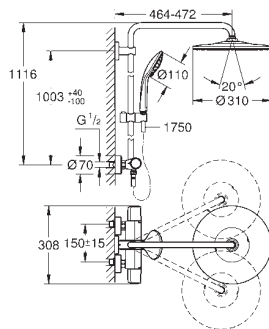

26 075 001

krom

11 232,00

Euphoria System 310

Dusjsystem med termostatisk blandebatteri for veggmontering

består av:

vannrett svingbar **450 mm dusjarm**

termostat med Aquadimmer-funksjon

muliggjør skift mellom:

hodedusj Rainshower Mono 310 (26 561)

strålemønster:

GROHE PureRain

med kuleledd

rotasjonsvinkel $\pm 15^\circ$

hånddusj Euphoria 110 Massage

(27 221 000)

justerbar i høyde m/glideelement

Silverflex dusjslange 1750 mm

(28 388 000)

GROHE TurboStat kompakt patron

med voks termoelement

GROHE SafeStop ved 38°C

GROHE SafeStop Plus valgfri temperaturbegrensning på 43°C inkludert

GROHE CoolTouch ingen fare for skålding

GROHE MetalGrip ergonomisk formet metallhåndtak

GROHE DreamSpray perfekt strålemønster

GROHE StarLight krom overflate

GROHE SprayDimmer (trinnløs reduksjon

av vanngjennomstrømning)

GROHE FastFixation (øverste brakett justerbar)

Indre WaterGuide for lengre levetid

SpeedClean antikalksystem

Twistfree forhindrer at dusjslangen vrir seg

egnet til gjennomstrømsvarmer

fra 18 kW/h

minimumsmengde 7 l/min.

valgfri oppgradering: GROHE EasyReach Brett (26 362)

profesjonell utgave