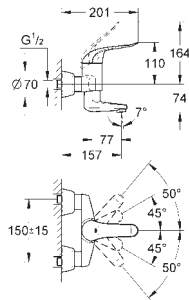

GROHE EUROECO SPECIAL

GROHE nr. NRF nr. Farve Pris NOK
ekskl. MVA

32 770 000 krom 6 413,00

Euroeco Special
Ettgrepsbatteri til servant, DN 15
veggmontasje
GROHE StarLight krom overflate
GROHE SilkMove 46 mm keramisk patron
GROHE EcoJoy-teknologi for mindre vannforbruk
variable justerbar volumbegrenser
variabel innstillelig temperaturbegrenser
innstillbar minimumsmengde 2,5 l/min
laminar strålerregulator 9 l/min
svingbar og fast innstillelig tut
fremspring 157 mm
metallhendel
hendel 120 mm
S-tilslutninger

32 768 000 krom 6 729,00
ditto, med låsbare S-tilslutninger, fremspring 174 mm