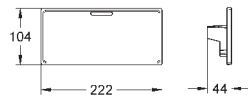

18 700 000 hvit 615,00

Grohtherm Cube
GROHE EasyReach hylle
 til Grohtherm Cube
 tas av for enkel rengjøring
 da Vinci satin hvit finish
 passer til Grohtherm Cube
 - passer til Grohtherm 2000 dusjbatteri med CC 150mm
 - passer til Grohtherm 2000 badebatteri med CC 150mm