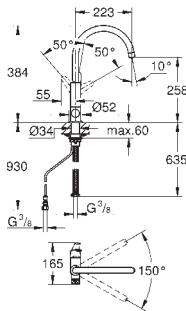

31 723 000 krom

4 022,00

GROHE Blue Pure BauEdge
Ettgreps kjøkkenbatteri med rensefilter
etthullsmontasje
C-tut
separat hendel for filtrert vann
overdel 1/2"
GROHE StarLight krom overflate
GROHE SilkMove 28 mm keramisk patron
svingbar rørtut
svingfelt 150°
separate vannveier for filtrert
og ikke-filtrert vann
fleksible tilkoblingsslanger
inkluderer kun kjøkkenbatteri
kan kombineres med filtersett 40 438 001