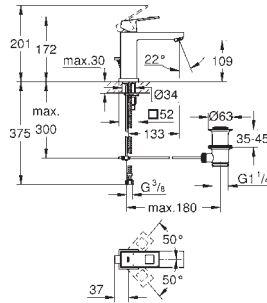

GROHE EUROCUBE

GROHE nr.   NRF nr.   Farve   Pris NOK
ekskl. MVA

23 445 000   krom   3 306,00
23 445 DC0   supersteel   4 783,00
23 445 AL0   børstet hard grafitt   5 466,00

Eurocube
Ettgrepsbatteri til servant, DN 15
M-Size
etthullsmontasje
metallhendel
GROHE SilkMove 28 mm keramisk patron
med temperaturbegrenser
GROHE StarLight krom overflate
GROHE EcoJoy SpeedClean perlator 5,7 l/min
GROHE FastFixation Plus installasjonssystem
oppløft med avløpsgarnityr 1 1/4"
fleksible tilkoblingsslanger
min. trykk 1.0 bar