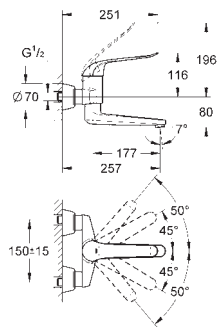

32 773 000 4220167 krom 4 298,00

Euroeco Special
Ettgrepsbatteri til servant, DN 15
veggmontasje
GROHE StarLight krom overflate
GROHE SilkMove 46 mm keramisk patron
GROHE EcoJoy-teknologi for mindre vannforbruk
variable justerbar volumbegrenser
variabel innstillelig temperaturbegrenser
innstillbar minimumsmengde 2,5 l/min
svingbar og fast innstillelig tut
laminar strålerregulator 9 l/min
beskytter 257 mm
metallhendel
hendel 170 mm
S-tilslutninger

32 774 000 4220168 krom 4 786,00
ditto, med låsbare S-tilslutninger, fremspring 274 mm