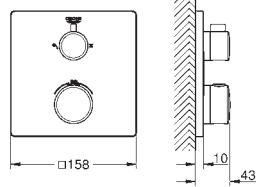

Grotherm
Dusjbatteri m/ termostat for 2 uttak med integrert avstegning/ avledningsventil
tilhørende innvendig del:
GROHE Rapido SmartBox 35 600/35 604
GROHE TurboStat kompakt patron
med voks termoelement
GROHE StarLight krom overflate
dekkskive med GROHE FastFixation
(dekket rosett- og akseltetning, skjult feste)
metall rosett, med tilbakevirkende kraft 6° justerbar
printet hode- og hånddusj symboler
GROHE SafeStop ved 38°C
GROHE SafeStop Plus valgfri temperaturbegrensning på 43°C / 46°C inkludert
GROHE AquaDimmer, integrert omskifter/avstegningsventil
flyt ytelse: utløp B = 27 l/min, utløp C = 30 l/min
uten rørsett

35 604 000 1 272,00
Rapido SmartBox universal montasjesett-boks

24 080 000 krom 6 345,00