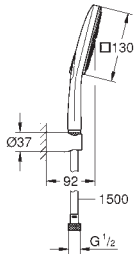

26 589 LS0 4224157 måne hvit 1 688,00

Rainshower SmartActive 130 Cube Veggholdersett 3 sprayer

består av:
hånddusj Rainshower SmartActive 130 Cube (26 582)
veggdusjholder (27 056)
Silverflex dusjslange 1500 mm (28 364)
GROHE EcoJoy 9,5 l/min gjennomstrømningsbegrenser
GROHE DreamSpray perfekt strålemønster
GROHE StarLight-overflate
SpeedClean antikalksystem
Indre WaterGuide for lengre levetid
Twistfree forhindrer at dusjslangen vrir seg
velegnet til gjennomstrømsvarmer