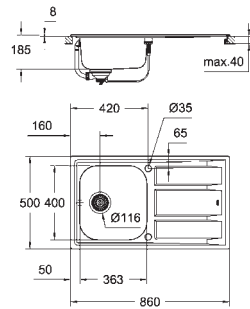

GROHE KJØKKENVASKER I RUSTFRITT STÅL

GROHE nr.

NRF nr.

Farve

Pris NOK
ekskl. MVA

31 566 SD0

6323513

rustfritt stål

2 600,00

K400

Vask i rustfritt stål med avløp

modell: K400 45-S 86/50 1.0 rev

monteringstype: toppmontering

materiale: rustfritt stål AISI 304 (V2A)

materiale tykkelse: 0,7 mm

GROHE StarLight-overflate

overflate: satin-overflate

GROHE Whisper

min. skapstørrelse: 450 mm

dimensjoner: 860 x 500 mm

1 kum: 362,5 x 400 x 188 mm

ytre radius: R10, indre kum radius: R95

GROHE FastFixation sørger for rask installering
venstremontering og høyremontering (vendbart design)

utskjæring: 840 x 480 mm

kranhull: 2 x 35 mm

avløp: oppløftsventil

inkluderer tilbehør: automatisk oppløftsventil med roterende håndtak,

avløpsgarnityr, stålsil, monteringssett

mulighet for: avløpsgarnityr med trykkontroll (40 986 SD0)

antall fester inkludert (topplimt): 6

31 567 SD0

6323514

rustfritt stål

3 455,00

K400

Vask i rustfritt stål med avløp

modell: K400 60-S 97/50 1.5 rev

monteringstype: toppmontering

materiale: rustfritt stål AISI 304 (V2A)

materiale tykkelse: 0,7 mm

GROHE StarLight-overflate

overflate: satin-overflate

GROHE Whisper

min. skapstørrelse: 600 mm

dimensjoner: 970 x 500 mm

1 kum: 363 x 400 x 188 mm

0.5 bowl: 150 x 300 x 150 mm

ytre radius: R10, indre kum radius: R95

utskjæring: 950 x 480 mm

kranhull: 2 x 35 mm

avløp: oppløftsventil

inkluderer tilbehør: automatisk oppløftsventil med roterende håndtak,

avløpsgarnityr, stålsil, monteringssett

mulighet for: avløpsgarnityr med trykkontroll (40 986 SD0)

antall fester inkludert (topplimt): 8