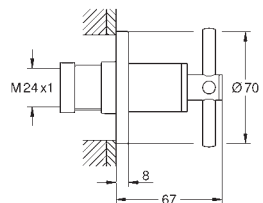

19 069 003		krom	1 438,00
19 069 DC3		supersteel	2 013,00
19 069 GL3		Cool Sunrise	2 157,00
19 069 DA3		Warm Sunset	2 157,00
19 069 AL3		børstet hard grafitt	2 302,00

Atrio
Ventiloverdel til innbygging
til innbyggingsventil 35 028 000/29 032 000
GROHE StarLight krom overflate
innbyggingsdybde trinnløs innstilling
20-80 mm
rosett med veggfetting, kan skrues
med kryssgrep