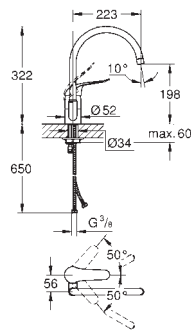

GROHE EUROECO / EUROECO SPECIAL

GROHE nr. NRF nr. Farve Pris NOK
ekskl. MVA

32 786 000 4220266 krom 2 079,00

Euroeco Special
ETTgrepskøkkenbatteri
etthullsmontasje
GROHE StarLight-overflate
GROHE SilkMove 46 mm keramisk patron
variable justerbar volumbegrenser
variabel innstillelig temperaturbegrenser
laminar strålerregulator 9 l/min
svingbar rørtut
svingradius 0° / 150° / 360°
metallhendel
hendel 120 mm
fleksible tilkoblingsslanger
hurtig-montasje-system