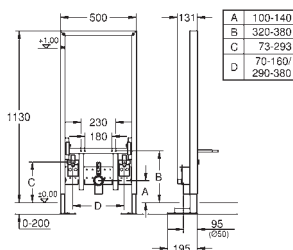

GROHE RAPID SL TIL FRITTSTÅENDE INSTALLASJON

GROHE nr.

NRF nr.

Farve

Pris NOK
ekskl. MVA

38 581 001

6192023

5 735,00

Rapid SL

Ramme til bidet, 1.13 m installasjonshøyde

til frittstående montering eller montering
foran vegg, stålramme, pulverlakert, selvbærende
komplett formontert
høydeinnstilbar objekt- og armaturtilslutninger
med høydesikring

TÜV-testet
festemateriale

bidetbolt

HT-avløpsbønder DN 50

tetning Ø 32 mm

2 lyddempende armaturtilslutninger DN 15

festemateriale til bidet

For montering på veggen, bestill veggbeslag 38 558 00M (selges separat)