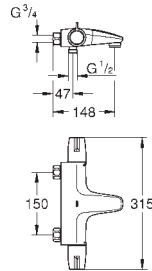

GROHE GROHTHERM SPECIAL

GROHE nr. NRF nr. Farve Pris NOK
ekskl. MVA

34 671 000 krom 6 551,00

Grohtherm Special
Termostatbatteri til badekar
veggmontasje
ergonomisk metallvinge håndtak
aquadimmer med flerfunksjon
volum regulator
integrrert blandesperre
omstilling kar / dusj
GROHE TurboStat kompakt patron
med voks termoelement
grep med temperaturskala med sikkerhetsstopp
mellom 35°C og 43°C
lett termisk desinfeksjon via valgfri tast 47 994 000
dusjuttak med 1/2" med integrrert kontraventil
metalltemperatur sikkerhetsstopp
laminær perlator
siler
uten S-tilslutninger og deksel
GROHE Quickfix for rask utveksling av tilbakeslagsventiler i tilkoblinger
sikkeretskabinett med **GROHE CoolTouch**
GROHE StarLight krom overflate
GROHE SafetyPlus

13 080 000 krom 2 565,00