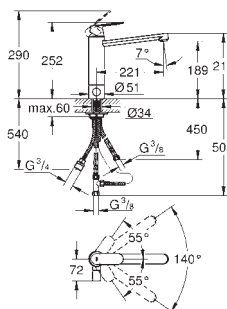

30 195 000 4220414 krom 3 124,00

Eurosmart Cosmopolitan
Ettgrepskøkkenbatteri
integreert avstegning
medium tut
etthullsmontasje
GROHE StarLight-overflate
GROHE SilkMove 35 mm keramisk Patron
perlator
variable justerbar volumbegrenser
svingbar rørtut
svingradius 140°
hurtig-montasje-system
fleksible tilkoblingsslanger