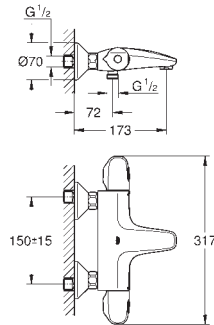

GROHE GROHTHERM 1000

GROHE nr. NRF nr. Farve Pris NOK ekskl. MVA

34 155 003 4220726 krom 4 441,00

Grotherm 1000
Termostatbatteri til badekar
veggmontasje
sikkeretskabinett med **GROHE CoolTouch**
GROHE StarLight krom overflate
GROHE MetalGrip ergonomisk formet metallhåndtak
GROHE SafeStop ved 38°C
GROHE SafeStop Plus valgfri temperaturbegrensning på 43°C inkludert
GROHE TurboStat kompakt patron
med voks termoelement
integrert blandesperre
GROHE AquaDimmer Eco med flere funksjoner:
- integrert GROHE EcoButton (knapp for et økonomisk stopp til dusj)
- mengderegulering
- omstilling: kar/dusj
dusjuttak bunn 1/2"
perlator
innbygget tilbakeslagsventiler
siler
med tilbakeslagsventil
S-tilslutninger
rosett i metall
min. trykk 1.0 bar
GROHE EcoJoy-teknologi for mindre vannforbruk

34 816 003 4220726 krom 4 735,00
professional edition

34 156 003 4220727 krom 4 358,00