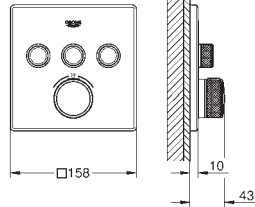

GROHE GROHTHERM SMARTCONTROL

GROHE nr.	NRF nr.	Farve	Pris NOK ekskl. MVA
29 126 000	4221522	krom	8 430,00
29 126 GN0		Børstet Cool Sunrise	14 045,00
29 126 DL0		Børstet Warm Sunset	14 045,00
29 126 AL0		børstet hard grafitt	14 045,00

Grotherm SmartControl

Termostat for skjult installasjon med 3 ventiler

tilhørende innvendig del:

GROHE Rapido SmartBox 35 600/35 604

metall vegg rosett med **GROHE FastFixation** (dekket rosett og akseltetning, skjult feste), med tilbakevirkende kraft 6 ° justerbar

GROHE StarLight krom overflate

SmartControl trykk for AV-PÅ, skru for volum justering fra EcoJoy til Full Flow
Utskiftbare symboler

GROHE TurboStat kompakt patron

med voks termoelement

GROHE ProGrip med en ruglete struktur

GROHE SafeStop ved 38°C

GROHE SafeStop Plus valgfri temperaturbegrensning på 43°C / 46°C inkludert

innbygget kontraventil og smussamler

flere uttak kan kjøre samtidig

uten rørsett

flyte ytelse:

utløp A = 23 l/min

utløp B = 27 l/min

utløp C = 23 l/min

utløp A + B = 33 l/min

utløp A + B + C = 36 l/min

35 604 000

Rapido SmartBox universal montasjesett-boks

1 272,00

29 127 000	4221523	krom	5 143,00
29 127 GN0		Børstet Cool Sunrise	8 674,00
29 127 DL0		Børstet Warm Sunset	8 674,00
29 127 AL0		børstet hard grafitt	8 674,00