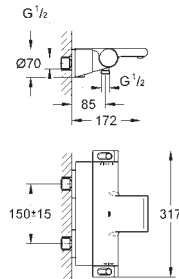

GROHE GROHTHERM 2000

GROHE nr.	NRF nr.	Farve	Pris NOK ekskl. MVA
34 464 001	4223476	krom	6 193,00

Grotherm 2000
Termostatbatteri til badekar
veggmontasje
100% GROHE CoolTouch består av sikkeretskabinett + S-tilslutninger med CoolTouch
GROHE StarLight krom overflate
GROHE Aqua Paddle ergonomisk formet håndtak
GROHE SafeStop ved 38°C
GROHE SafeStop Plus valgfri temperaturbegrensning på 43°C inkludert
GROHE TurboStat kompakt patron
med voks termoelement
integrert blandesperre
GROHE AquaDimmer Eco med flere funksjoner:
- integrert (økonomiknapp med økonomistopp for dusj)
- mengderegulering
- omstilling: kar/dusj
dusjuttak bunn 1/2"
GROHE XL Waterfall
strålerregulator
innbygget tilbakeslagsventiler
siler
med tilbakeslagsventil
skjulte S-tilslutninger med veggrosetter, CoolTouch
GROHE EasyReach hylle/brett
tas av for enkel rengjøring
GROHE EcoJoy-teknologi for mindre vannforbruk

34 174 001	4223474	krom	5 614,00