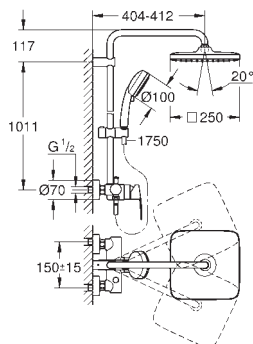

GROHE TEMPESTA SYSTEM

GROHE nr. NRF nr. Farve

Pris NOK
ekskl. MVA

26 692 000 krom 6 070,00

Tempesta Cosmopolitan System 250 Cube Dusjsystem med ettgrepsbatteri til veggmontering

består av:

vannrett svingbar **390 mm dusjarm**

utsatt ettgrepsdusjbatteri med sjalter

muliggjør skift mellom:

hodedusj Tempesta 250 Cube (26 685)

strålemønster:

Rain

Hodedusj med hvitt deksel

med kuleledd

rotasjonsvinkel $\pm 10^\circ$

GROHE EcoJoy 9,5 l/min gjennomstrømningsbegrenser

hånddusj Tempesta Cosmopolitan 100 (27 571 001)

2 stråletyper

Rain, Jet

GROHE EcoJoy 5,7 l/min gjennomstrømningsbegrenser

justerbar i høyde m/glideelement

dusjslange 1750 mm 1/2" x 1/2" (28 410)

GROHE EcoJoy-teknologi for mindre

vannforbruk

GROHE SilkMove 46 mm keramisk patron

GROHE DreamSpray perfekt strålemønster

GROHE StarLight krom overflate

SpeedClean antikalksystem

Indre WaterGuide for lengre levetid

Twistfree forhindrer at dusjslangen vrir seg

egnet til gjennomstrømsvarmer

fra 18 kW/h

minimumsmengde 7 l/min.

min. trykk 1.0 bar

profesjonell utgave

DUSJ