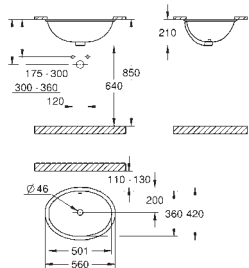

39 423 000   **alpinhvit**   **1 079,00**

Bau Porselen
Nedfellingservant 55
installasjon fra undersiden
med overløp
560 x 420 mm
sanitærutstyr
18 stk. per pall