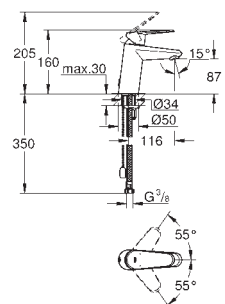

33 178 20E krom 2 485,00
Eurodisc Cosmopolitan
Ettgrepsbatteri til servant, S-Size
etthullsmontasje
metallhendel
GROHE SilkMove 35 mm keramisk Patron
variable justerbar volumbegrenser
innstillbar minimumsmengde 2,5 l/min
GROHE StarLight krom overflate
GROHE EcoJoy-teknologi for mindre
vannforbruk
GROHE FastFixation hurtiginnstallering
perlator
senkbar kjede
fleksible tilkoblingsslanger
temperatursperre kan brukes (46 375)
lydklasse 1 etter DIN 4109