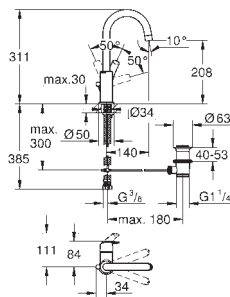

23 537 002 4220696 krom 2 035,00

Eurosmart
Ettgrepsbatteri til servan 1/2"
L-Size
ethullsmontasje
metallhendel
GROHE SilkMove 28 mm keramisk patron med temperaturbegrenser
GROHE StarLight krom overflate
GROHE EcoJoy perlator 5,7 l/min
GROHE FastFixation hurtiginstallering
svingbar rørtut
svingradius 360°
oppløft med avløpsgarnityr 1 1/4"
fleksible tilkoblingsslanger

23 743 002 krom 1 896,00
ditto med senkbart kjæde