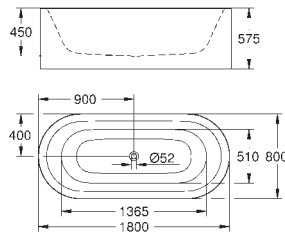

39 612 000 **alpinhvit** **67 565,00**

Essence Badekar
frittstående
180 x 80 cm
høyde 57,5 cm
vannvolum 240 l
vannvolum når i bruk 170 l
med AntiSlip
uten overløp
sanitært titan stål
nødvendig bunnventil 49 113 000 / SH0 (selges separat)
strømforsyning nødvendig for installasjon av bunnventil 49 113 000 / SH0
inkluderer støydempingsmatter