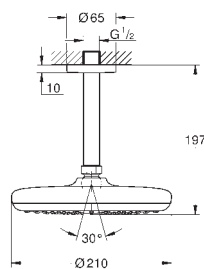

26 413 000 krom 1 945,00
ditto, med ubegrenset flyt

27 870 001 krom 1 012,00

Tempesta 100
Hodedusj set 4 sprayer
GROHE Rain O², Rain, Massasje, Jet
kuleledd med +/- 20° rotering
dusjarm med tilslutningsgjenger 1/2"

rosett
GROHE EcoJoy 9,5 l/min gjennomstrømningsbegrenser
GROHE DreamSpray perfekt strålemønster
GROHE StarLight krom overflate
SpeedClean antikalksystem
Indre WaterGuide for lengre levetid
velegnet til gjennomstrømsvarmer
min. trykk 1.0 bar