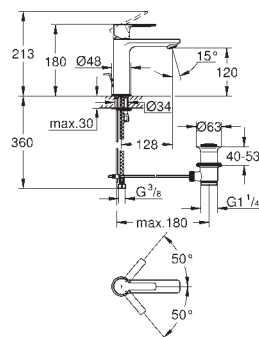

32 114 001 4221451 krom 3 261,00
32 114 DC1 supersteel 4 566,00
32 114 AL1 børstet hard grafitt 5 391,00

Lineare
Ettgrepsbatteri til servant, S-Size
etthullsmontasje
metallhendel
GROHE SilkMove 28 mm keramisk patron med temperaturbegrenser
GROHE StarLight krom overflate
GROHE EcoJoy SpeedClean perlator 5,7 l/min
GROHE FastFixation Plus installasjonssystem oppløft med avløpsgarnityr 1 1/4"
fleksible tilkoblingslanger