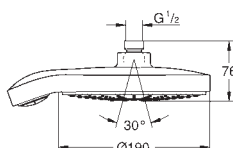

27 764 LSO måne hvit/krom 2 258,00
ditto, måne hvit, med ubegrenset flyt