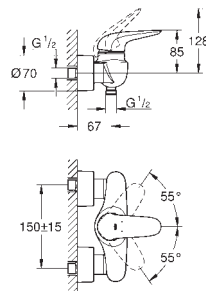

23 722 LS3 måne hvit/krom 2 515,00

Eurostyle
Ettgrepsbatteri til dusj, DN 15
veggmontasje
solid metall hendel
GROHE SilkMove 35 mm keramisk Patron
med temperaturbegrenser
GROHE StarLight krom overflate
variable justerbar volumbegrenser
dusjuttang 1/2" med integrert tilbakeslagsventil
skjulte S-tilkoblinger
veggrosett av metall
med tilbakeslagsventil