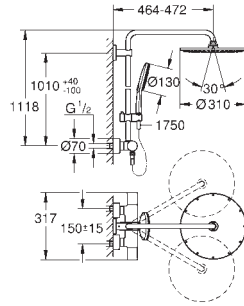

GROHE RAINSHOWER SMARTACTIVE SYSTEM

GROHE nr.

NRF nr.

Farve

Pris NOK
ekskl. MVA

27 966 001

krom

17 446,00

Rainshower SmartActive 310 Dusjsystem med termostat for veggmontering

består av:

vannrett svingbar **450 mm dusjarm**

termostat med Aquadimmer-funksjon

muliggjør skift mellom:

Rainshower Cosmopolitan 310 hodedusj (27 477 000)

materiale: metall

med kuleledd

rotasjonsvinkel $\pm 15^\circ$

Rainshower SmartActive 130 hånddusj (26 544)

justerbar i høyde m/glideelement

Silverflex dusjslange 1750 mm

(28 388 000)

GROHE TurboStat kompakt patron

med voks termoelement

GROHE SafeStop ved 38°C

GROHE SafeStop Plus valgfri temperaturbegrensning på 43°C inkludert

GROHE CoolTouch ingen fare for skålding

GROHE DreamSpray perfekt strålemønster

GROHE One-Click dusj spray valg

med ett klikk

GROHE StarLight krom overflate

GROHE FastFixation (øverste brakett justerbar)

SpeedClean antikalksystem

egnet til gjennomstrømsvarmer

fra 18 kW/h

minimumsmengde 7 l/min.

27 968 001

krom

16 378,00

ditto med GROHE EcoJoy 9,5 l/min gjennomstrømningsbegrensner