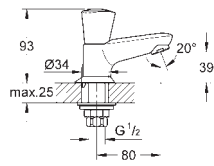

GROHE COSTA S

GROHE nr. NRF nr. Farve Pris NOK
ekskl. MVA

20 405 001 4220109 krom 738,00

Costa S
Servantkran Kaldtvann 1/2"
metall hendel
varmeisoleret
til skrue
blå markering
carbodus hoveddel
støpt utløp med mousseur
mutter 1/2" x 10,5
GROHE StarLight krom overflate

20 179 001 krom 1 767,00