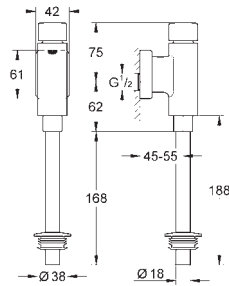

GROHE URINAL SPYLEVENTILER

GROHE nr. NRF nr. Farve Pris NOK
ekskl. MVA

37 339 000 6192054 krom 1 674,00

**Rondo
Urinalventil**
DN 15
messing
integtrert avstegning
GROHE StarLight krom overflate
med betjeningskappe og avløpsstøtter
spylestrømsregulering
flush volum justerbar 1,0 til 4,0 l
med dekkskive
spylør 200 mm
gummikobling med sikring
vanntrykk min 0.5 bar
trykk max 5 bar

37 342 000 krom 2 284,00