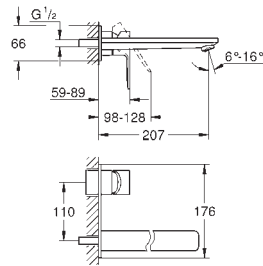

GROHE nr. NRF nr. Farve Pris NOK
ekskl. MVA

23 444 001 krom 4 026,00
23 444 DC1 supersteel 5 636,00
23 444 AL1 børstet hard grafitt 6 657,00

Lineare
2-hulls servanbatteri
L-Size
veggmontasje
tilhørende innvendig del:
23 571 000
uten innbygningsdeler
rosett i metall
metallhendel
GROHE StarLight krom overflate
GROHE EcoJoy perlator 5,7 l/min
GROHE AquaGuide justerbar perlator
senteravstand 110 mm
fremspring 207 mm
min. trykk 1.0 bar