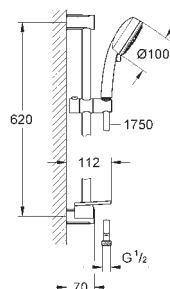

27 576 002 krom **1 161,00**

**Tempesta Cosmopolitan 100
Dusjsett 3 sprayer**

består av:
hånddusj (27 574)
dusjstang, 600 mm
Relexaflex slange 1750 mm 1/2" x 1/2" (28 154)
GROHE EasyReach brett (27 596)
GROHE EcoJoy 9,5 l/min gjennomstrømningsbegrenser
GROHE DreamSpray perfekt strålemønster
GROHE StarLight krom overflate
SpeedClean antikalksystem
Indre WaterGuide for lengre levetid
velegnet til gjennomstrømsvarmer
min. trykk 1.0 bar

27 929 002 krom **1 177,00**

ditto, med ubegrenset flyt