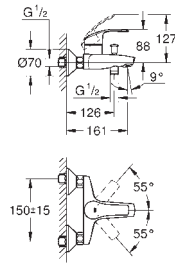

33 300 002   **krom**   **1 594,00**

Eurosmart
ETTgrepsbatteri til kar & dusj, DN 15
veggmontasje
metallhendel
GROHE SilkMove 35 mm keramisk Patron med temperaturbegrenser
GROHE StarLight krom overflate
variable justerbar volumbegrenser
automatisk omstilling: kar/dusj
perlator
integreert tilbakeslagsventil i dusjavgang 1/2"
S-tilslutninger
veggrosett av metall
med tilbakeslagsventil