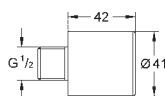

36 316 000 krom 604,00

Euroeco Cosmopolitan T
Forlenger 42 mm
for selvlukkende søyle kran trykk 1/2" (36 266 000)
GROHE StarLight krom overflate