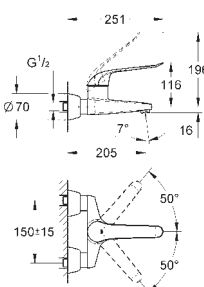

32 778 000 4220164 krom 3 804,00

Euroeco Special
Ettgrepsbatteri til servant, DN 15
veggmontasje
GROHE StarLight krom overflate
GROHE SilkMove 46 mm keramisk patron
GROHE EcoJoy-teknologi for mindre vannforbruk
variable justerbar volumbegrenser
variabel innstillelig temperaturbegrenser
innstillbar minimumsmengde 2,5 l/min
laminar strålerregulator 9 l/min
støpt utløp
fremspring 205 mm
metallhendel
hendel 170 mm
S-tilslutninger

32 779 000 4221036 krom 4 298,00
ditto, med låsbare S-tilslutninger, fremspring 221 mm

SPECIAL-
ARMATUR