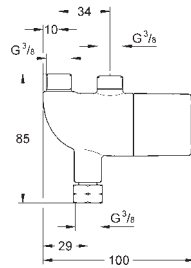

GROHE EUROSMART COSMOPOLITAN E

GROHE nr.

NRF nr.

Farve

Pris NOK
ekskl. MVA

34 487 000

4220568

krom

2 082,00

Grohtherm Micro

Termisk skoldesikring/termostat til plassering under en servant
temperaturjustering 15-43° C ($\pm 2^\circ$ C)

termisk desinfeksjon uten rejustering av temperatur
tilslutning ned 3/8" omløper
opp 3/8" ytregjenge

GROHE TurboStat termoelement

GROHE StarLight krom overflate

innbygget tilbakeslagsventiler

siler

uten tilslutningssett

maks trykkdifferensial 5:1

47 533 000

4223303

krom

603,00