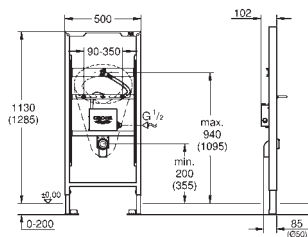

GROHE RAPID SL URINAL

GROHE nr.

NRF nr.

Farve

Pris NOK
ekskl. MVA

39 376 000

4 596,00

Rapid SL

Ramme til urinal med temperatursensor

med monteringssett for T-sensor
1,13 m og 1,30 m konstruksjonshøyde
til forveggs- eller elementmontasje
stålramme, pulverlakkert, selvberende
til tørbekledning, komplett frontmontert
høydeinnstilbar objekttilslutninger
med hurtig innstilling og sikring
festemateriale
TUV-testet
HT-avløpsbønd DN 50
bolt M8, med keramisk feste
tilløpstilslutning og tilløpsgarnityr
vegginnbygningskasse med ubehandlet
beskyttelseanordning
vanngruppe med avstegning og
gjennomspylingsrør
for elektronisk T-sensor bestil installasjonssettet 39 368 000 eller 39 369 000
(selges separat)
For montering på veggen, bestill veggbeslag 38 558 00M (selges separat)

42 824 000

7 862,00

Monteringskrue for 37 013

for 505.00.200, 508.00.200 og 809.00.200