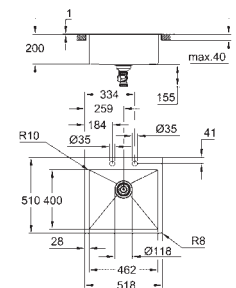

31 583 SD1

rustfritt stål

10 001,00

K800

Vask i rustfritt stål

modell: K800 60-S 51.8/51 1.0

monteringstype: toppmontering eller innfelt montering

materiale: rustfritt stål AISI 304 (V2A)

materiale tykkelse: 1 mm

GROHE StarLight-overflate

overflate: satin-overflate

GROHE Whisper

min. skapstørrelse: 600 mm

Dimensjoner: 518 x 510 mm

1 kum: 462 x 400 x 200 mm

ytre radius: R3, indre kum radius: R10

GROHE FastFixation sørger for rask installering

utskjæring (toppmontering): 503 x 495 mm

avfall: Ø 3,5"/ 90 mm avfallssil med automatisk avfallsmontasje

inkluderer tilbehør: automatisk oppløftsventil med roterende håndtak,

avløpsgarnityr, stålsil, monteringssett

mulighet for: avløpsgarnityr med trykk kontroll (40 986 SD0)

antall fester inkludert (topplimt): 8