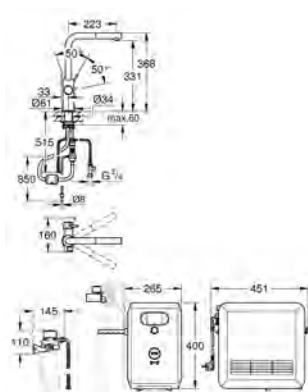

med Bluetooth 4.0* og WIFI-grensesnitt for trådløs datakommunikasjon

for Apple** og Android enheter

Bluetooth rekkevidde (max. 10 m) varierer avhengig av de

brukte materialene og vegger mellom avsender og mottaker

filterhodet med fleksibel vannhardhetsjustering

og må bestilles separat

Passende filtre:

- filter S-str., kapasitet 600 l ved 20° dKH (40 404 001)

- filter M-str., kapasitet 1500 l ved 20° dKH (40 430 001)

- filter L-str., kapasitet 2500 l ved 20° dKH (40 412 001)

- Aktivert karbonfilter, kapasitet 3000 l (40 547 001)

- Magnesium+ filter, kapasitet 400 l ved 17° dGH (40 691 002)

Systemkrav Apple

iPhone med iOS 12.0 eller nyere

Systemkrav Android

Smarttelefon med Android 6.0 eller nyere

Mobilenheter og GROHE Watersystems App*** er ikke inkludert i leveransen og må bestilles/installes separat via en autorisert Apple-forhandler/Apple Store/ iTunes eller Google Play Store.

* Bluetooth merket og logo er registrerte varemerker som eies av Bluetooth SIG, Inc. og all bruk av dette varemerket av Grohe AG er under lisens. Andre varemerker og enheter er under respektive eiere.

** Apple, Apple logoen, iPod, iPod Touch, iPhone og iTunes er varemerker under Apple Inc., registrert i USA og andre land. Apple er ikke ansvarlig for funksjonen til denne enheten eller overholdelsen av sikkerhets- og forskriftsstandarder.

*** Tilgjengelig gratis i iTunes eller i Google Play store.