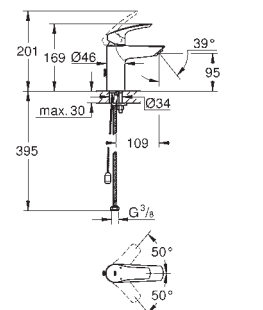

33 188 003 krom 1 261,00

Eurosmart
Ettgrepsbatteri til servant, S-Size
ethullsmontasje
metallhendel
GROHE SilkMove 28 mm keramisk patron
variable justerbar volumbegrenser
med temperaturbegrenser
GROHE StarLight krom overflate
GROHE EcoJoy perlator 5,7 l/min
GROHE Zero innvendig isolerte vannveier - bly- og nikkelfri
GROHE FastFixation sørger for rask installering
senkbar kjede
fleksible tilkoblingslanger
profesjonell utgave