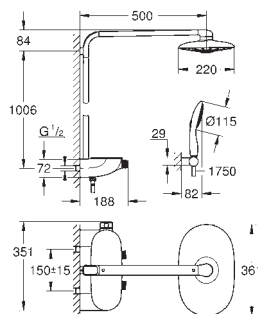

GROHE RAINSHOWER SYSTEM SMARTCONTROL

GROHE nr. NRF nr. Farve

Pris NOK
ekskl. MVA

26 250 000 4220775 krom 20 846,00

Rainshower System SmartControl Duo 360 Dusjsystem med termostat for veggmontering

består av:

vannrett **500 mm dusjarm**

eksponert SmartControl termostat

muliggjør skift mellom:

hodedusj Rainshower Duo 3600, sprayplate krom

GROHE PureRain/GROHE Rain O2 stråle* og TrioMassage

hånddusj Power&Soul 115 (27 671 LS0)

hånddusj vegg holder (27 055)

Silverflex dusjslange 1750 mm

(28 388 000)

min. gjennomløp 10 l/min.

GROHE DreamSpray perfekt strålemønster

GROHE StarLight krom overflate

GROHE CoolTouch ingen fare for skålding

GROHE TurboStat kompakt patron

med voks termoelement

GROHE EcoJoy-teknologi for mindre

vannforbruk

GROHE SafeStop ved 38°C

GROHE SafeStop Plus valgfri temperaturbegrensning på 43°C inkludert

SmartControl trykk for AV-PÅ, skru for volum justering fra EcoJoy til Full Flow

GROHE EasyReach hylle/brett

SpeedClean antikalksystem

Indre WaterGuide for lengre levetid

egnet til gjennomstrømsvarmer

fra 18 kW/h

Twistfree forhindrer at dusjslangen vrir seg

*dette bestemmes ved første installasjon, standardinnstillinger: GROHE PureRain

26 250 LS0 måne hvit 22 029,00

Rainshower System SmartControl Duo 360 Dusjsystem med termostat for veggmontering

består av:

vannrett **500 mm dusjarm**

eksponert SmartControl termostat

muliggjør skift mellom:

Hodedusj Rainshower Duo 360

GROHE PureRain/GROHE Rain O2 stråle* og TrioMassage

hånddusj Power&Soul 115 (27 671 LS0)

hånddusj vegg holder (27 055)

Silverflex dusjslange 1750 mm

(28 388 000)

min. gjennomløp 10 l/min.

GROHE DreamSpray perfekt strålemønster

GROHE StarLight krom overflate

GROHE CoolTouch ingen fare for skålding

GROHE TurboStat kompakt patron