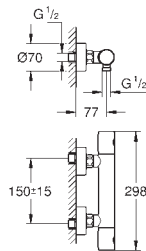

Grontherm 800 Cosmopolitan
Termostatbatteri til dusj
veggmontasje
GROHE StarLight krom overflate
GROHE MetalGrip ergonomisk formet metallhåndtak
GROHE SafeStop ved 38°C
GROHE SafeStop Plus valgfri temperaturlbegrensning på 43°C inkludert
GROHE TurboStat kompakt patron
med voks termoelement
integrrert blandesperre
reguleringsgrep med GROHE EcoButton
(individuell EcoButton justeringsstopp)
keramisk overdel 1/2", 180°
dusjuttak bunn 1/2"
innbygget tilbakeslagsventiler
siler
med tilbakeslagsventil
S-tilslutninger
rosett i metall
GROHE EcoJoy-teknologi for mindre
vannforbruk

34 766 000 krom 4 044,00