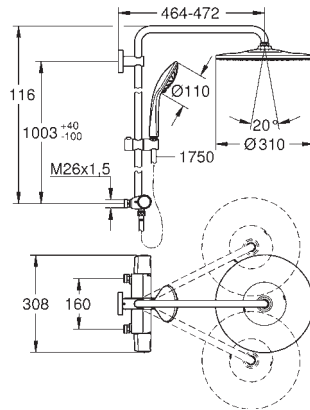

GROHE EUPHORIA SYSTEM

GROHE nr.

NRF nr.

Farve

Pris NOK
ekskl. MVA

26 724 000

krom

11 232,00

Euphoria System 310

Dusjsystem med termostatisk blandebatteri for veggmontering

består av:

vannrett svingbar **450 mm dusjarm**

termostat med Aquadimmer-funksjon

cc 160 m m

muliggjør skift mellom:

hodedusj Rainshower Mono 310 (26 562)

strålemønster:

GROHE PureRain

med kuleledd

rotasjonsvinkel $\pm 15^\circ$

hånddusj Euphoria 110 Massage

(27 239 000)

3 stråletyper

Rain, Massage, SmartRain

justerbar i høyde m/glideelement

Silverflex dusjslange 1750 mm

(28 388 000)

GROHE TurboStat kompakt patron

med voks termoelement

GROHE SafeStop ved 38°C

GROHE SafeStop Plus valgfri temperaturlbegrensning på 43°C inkludert

GROHE CoolTouch ingen fare for skålding

GROHE MetalGrip ergonomisk formet metallhåndtak

GROHE DreamSpray perfekt strålemønster

GROHE StarLight krom overflate

GROHE SprayDimmer (trinnløs reduksjon

av vanngjennomstrømning)

GROHE EcoJoy 9,5 l/min gjennomstrømningsbegrensere

GROHE FastFixation (øverste brakett justerbar)

Indre WaterGuide for lengre levetid

SpeedClean antikalksystem

Twistfree forhindrer at dusjslangen vrir seg

egnet til gjennomstrømsvarmer

fra 18 kW/h

minimumsmengde 7 l/min.

min. trykk 1.0 bar

valgfri oppgradering: GROHE EasyReach brett (26 362)

profesjonell utgave