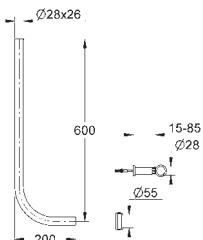

Spylørør
til WC-spyleventil
Ø 28 x 26 mm
600 x 200 mm
messing
spennebånd til spylørør
til veggavstand 15 - 85 mm
forbindelsesdel

37 112 000 1 634,00