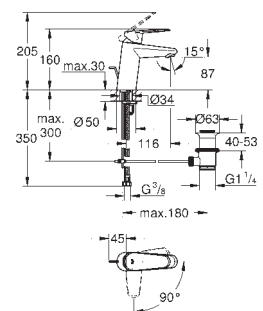

23 384 20E krom 2 472,00

Eurodisc Cosmopolitan
Ettgrepsbatteri til servant, S-Size
etthullsmontasje
metallhendel
GROHE SilkMove ES Kaldstart
35 mm keramisk patron med energibesparende funksjon via kaldstart
variable justerbar volumbegrenser
innstillbar minimumsmengde 2,5 l/min
temperaturbegrenser
GROHE StarLight krom overflate
GROHE EcoJoy perlator 5,7 l/min
GROHE FastFixation hurtiginnstallering
oppløft med avløpsgarnityr 1 1/4"
fleksible tilkoblingsslanger

23 382 20E krom 2 390,00
ditto med glatt kropp