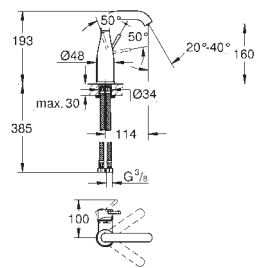

23 463 001 4220692 krom 2 674,00

Essence
Ettgrepsbatteri til servant, DN 15
M-Size
ethullsmontasje
metallhendel
GROHE SilkMove 28 mm keramisk patron
med temperaturbegrenser
GROHE StarLight krom overflate
GROHE EcoJoy perlator 5,7 l/min
GROHE AquaGuide justerbar perlator
GROHE FastFixation Plus installasjonssystem
svingbar tut med perlator og stopp
glatt kropp
fleksible tilkoblingsslanger
min. trykk 1.0 bar

24 176 001 krom *
professional edition
Tilgjengelig snart

32 628 001 4220695 krom 3 015,00
32 628 DC1 supersteel 4 221,00
32 628 BE1 Polert Nikkel 4 523,00
32 628 EN1 matt nikkel 4 826,00
32 628 GL1 Cool Sunrise 4 523,00
32 628 GN1 Børstet Cool Sunrise 4 826,00
32 628 DA1 Warm Sunset 4 523,00
32 628 DL1 Børstet Warm Sunset 4 826,00
32 628 A01 Hard Graphite 4 523,00
32 628 AL1 børstet hard grafitt 4 826,00