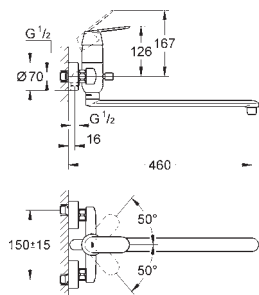

GROHE EUROSMART COSMOPOLITAN

GROHE nr. NRF nr. Farve Pris NOK
ekskl. MVA

34 767 000 krom 3 026,00

Grotherm 800 Cosmopolitan
Termostatbatteri til dusj
veggmontasje
GROHE StarLight krom overflate
GROHE MetalGrip ergonomisk formet metallhåndtak
GROHE SafeStop ved 38°C
GROHE SafeStop Plus valgfri temperaturbegrensning på 43°C inkludert
GROHE TurboStat kompakt patron
med voks termoelement
integrrert blandesperre
reguleringsgrep med GROHE EcoButton
(individuell EcoButton justeringsstopp)
keramisk overdel 1/2", 180°
innbygget tilbakeslagsventiler
dusjuttak bunn 1/2"
siler
med tilbakeslagsventil
uten tilslutninger
GROHE EcoJoy-teknologi for mindre
vannforbruk

32 847 000 4220149 krom 3 340,00

Eurosmart Cosmopolitan
Flerfunksjonsbatteri, DN 15
veggmontasje
metallhendel
GROHE SilkMove 46 mm keramisk patron
GROHE StarLight krom overflate
variable justerbar volumbegrenser
innstillbar minimumsmengde 2,5 l/min
automatisk omstilling: kar/dusj
svingbar rørtut
fremspring 400 mm
S-tilslutninger