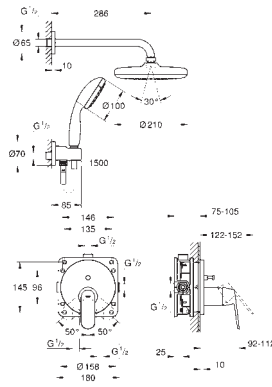

GROHE EUROSMART COSMOPOLITAN

GROHE nr.

NRF nr.

Farve

Pris NOK
ekskl. MVA

25 219 001

krom

6 601,00

Eurosmart Cosmopolitan Perfekt dusjsett med Tempesta 210

består av:

Eurosmart Cosmopolitan sett med automatisk omskifter mellom badekar / dusj (24 045)

GROHE Rapido SmartBox universal innbyggingsboks, 1/2" (35 600)

hodedusj Tempesta 210 9,5 l/min (26 410)

Dusjarm Rainshower 286 mm (28 576 000)

hånddusj Tempesta 100, 2 stråler, 9,5 l/min (27 597)

albue til dusjuttak (28 628)

Rotaflex dusjslange 1500 mm 1/2" x 1/2" (28 409)