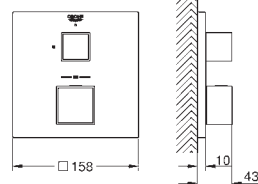

35 604 000 1 272,00

Rapido SmartBox universal montagesett-boks