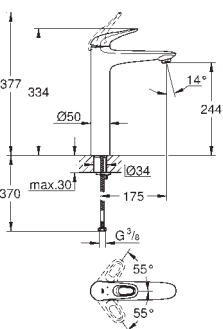

23 570 003 krom 3 543,00
23 570 LS3 måne hvit/krom 4 609,00

Eurostyle
Ettgrepsbatteri til servant, DN 15
XL-Size
etthullsmontasje
ettgreps av metall
til frittstående servant
GROHE SilkMove 35 mm keramisk Patron
med temperaturbegrenser
GROHE StarLight krom overflate
GROHE EcoJoy perlator 5,7 l/min
GROHE FastFixation hurtiginstallering
glatt kropp
fleksible tilkoblingslanger