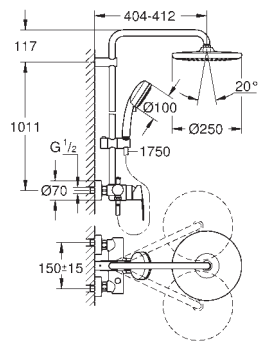

GROHE TEMPESTA SYSTEM

GROHE nr.

NRF nr.

Farve

Pris NOK
ekskl. MVA

26 223 001

krom

9 361,00

Tempesta Cosmopolitan System 210 Dusjsystem med termostat for badekar, for vegg montasje

består av:

vannrett svingbar **390 mm dusjarm**

Grohtherm 1000 Cosmopolitan termostat utsatt med aquadimmer funksjon
muliggjør skift mellom:

hodedusj Tempesta 210 (26 408)

strålemønster: Rain

med kuleledd

rotasjonsvinkel $\pm 15^\circ$

badekarutløp

separat omstiller for hånddusj

hånddusj Tempesta Cosmopolitan 100 (27 571 001)

2 stråletyper

Rain, Jet

justerbar i høyde m/glideelement

dusjslange 1750 mm $1/2'' \times 1/2''$ (28 410)

GROHE TurboStat kompakt patron

med voks termoelement

GROHE SafeStop ved 38°C

GROHE SafeStop Plus valgfri temperaturbegrensning på 43°C inkludert

GROHE DreamSpray perfekt strålemønster

GROHE StarLight krom overflate

SpeedClean antikalksystem

Indre WaterGuide for lengre levetid

Twistfree forhindrer at dusjslangen vrir seg

egnet til gjennomstrømsvarmer

fra 18 kW/h

minimumsmengde 7 l/min.

26 673 000

krom

6 070,00

Tempesta Cosmopolitan System 250 Dusjsystem med ettgrepsbatteri til veggmontering

består av:

vannrett svingbar **390 mm dusjarm**

utsatt ettgrepsdusjbatteri med sjalter

muliggjør skift mellom:

hodedusj Tempesta 250 (26 666)

strålemønster:

Rain

Hodedusj med hvitt deksel

med kuleledd

rotasjonsvinkel $\pm 10^\circ$

GROHE EcoJoy 9,5 l/min gjennomstrømningsbegrensner

hånddusj Tempesta Cosmopolitan 100 (27 571 001)

2 stråletyper

Rain, Jet

GROHE EcoJoy 5,7 l/min gjennomstrømningsbegrensner

justerbar i høyde m/glideelement

dusjslange 1750 mm $1/2'' \times 1/2''$ (28 410)

GROHE EcoJoy-teknologi for mindre

vannforbruk

GROHE SilkMove 46 mm keramisk patron

GROHE DreamSpray perfekt strålemønster