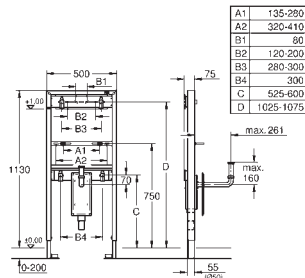

GROHE RAPID SL TIL VASKESERVANT/BIDET

GROHE nr. NRF nr. Farve

Pris NOK
ekskl. MVA

38 625 001 6192021 3 889,00

Rapid SL

Ramme til håndvask med skjult vannlås

til 1-hulls- eller veggbatteri
1130 mm konstruksjonshøyde
med innbyggnings vannlås Ø 50 mm
til forveggs- eller elementmontasje
stålramme, pulverlakert, selv bærende
til tørrbekledning, komplett frontmontert
fastmonterte objekttilkoblinger
enkel- eller skinnemontasje
med hurtig innstilling og sikring
festemateriale
TÜV-testet
servantbolter M10, med feste til servant
variabel bolteavstand
2 lyddempende armaturtilslutninger DN 15
vannlås til innbygning
for innebygget installering
inkludert veggplate i rustfri stål
inkludert justerbar messingkobling
forkrommet
høydeinnstilbar
For montering på veggen, bestill veggbeslag 38 558 00M (selges separat)

38 748 002 krom 7 451,00