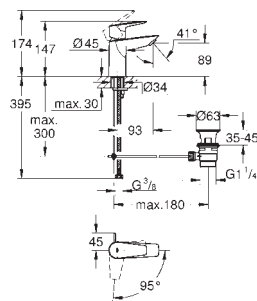

23 559 001 4222929 krom 1 050,00

BauEdge
Ettgrepsbatteri til servant, S-Size
etthullsmontasje
metallhendel
GROHE Longlife ES Kaldstart 28 mm keramisk patron med energisparende
funksjon via kaldstart
med temperaturbegrenser
GROHE StarLight krom overflate
GROHE Zero innvendig isolerte vannveier - bly- og nikkelfri
GROHE EcoJoy perlator 5,7 l/min
hurtig-montasje-system
oppløft med avløpsgarnityr 1 1/4"
fleksible tilkoblingsslanger
profesjonell utgave