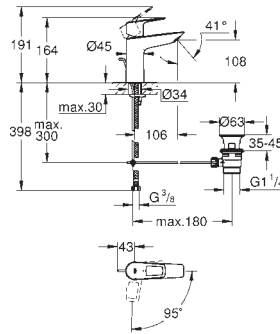

23 887 001	4222918	krom	1 264,00

BauLoop
Ettgrepsbatteri til servan, DN 15
M-Size
etthullsmontasje
metallhendel
GROHE Longlife ES Kaldstart 28 mm keramisk patron med energisparende funksjon via kaldstart med temperaturbegrenser
GROHE StarLight krom overflate
GROHE Zero innvendig isolerte vannveier - bly- og nikkelfri
GROHE EcoJoy perlator 5,7 l/min
hurtig-montasje-system
oppløft med avløpsgarnityr 1 1/4"
fleksible tilkoblingsslanger
profesjonell utgave