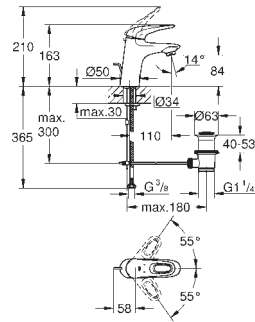

GROHE EUROSTYLE

GROHE nr. NRF nr. Farve Pris NOK ekskl. MVA

33 558 003 krom 1 831,00
33 558 LS3 måne hvit/krom 2 381,00

Eurostyle
Ettgrepsbatteri til servant, S-Size
etthullsmontasje
ettgreps av metall
GROHE SilkMove 35 mm keramisk Patron
variable justerbar volumbegrenser
med temperaturbegrenser
GROHE StarLight krom overflate
GROHE EcoJoy perlator 5,7 l/min
GROHE FastFixation hurtiginstallering
oppløft med avløpsgarnityr 1 1/4"
fleksible tilkoblingslanger