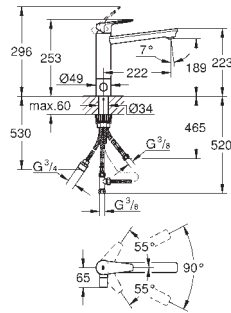

31 696 000 **krom** **1 785,00**

BauEdge

Ettgrepskjøkkenbatteri

integriert avstegning
medium tut
etthullsmontasje
GROHE StarLight krom overflate
GROHE Longlife 35 mm keramisk patron
GROHE Zero innvendig isolerte vannveier - bly- og nikkelfri
svingbar rørtut
svingradius 140°
Perlator med verktøysfri utskiftning
fleksible tilkoblingsslanger
GROHE FastFixation Plus kjempe rask og enkel installasjon - trenger ingen verktøy
min. trykk 1.0 bar