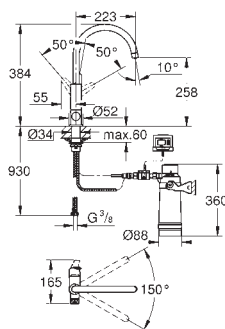

GROHE Blue Pure BauEdge Oppstartssett

består av:
GROHE Blue ettgreps kjøkkenbatteri med rensefilter
ethullsmontasje

C-tut

separat hendel for filtrert vann

overdel 1/2"

GROHE StarLight krom overflate

GROHE SilkMove 28 mm keramisk patron

svingbar rørtut

svingfelt 150°

separate vannveier for filtrert

og ikke-filtrert vann

fleksible tilkoblingsslanger

GROHE Blue filterhode

GROHE Blue Ultrasafe filter for bakteriefiltrering og førsteklasses smak

Kapasitet 3000 L

mengdemåler som måler filterets levetid inkludert 2 x AA batterier

30 388 000 krom 7 436,00