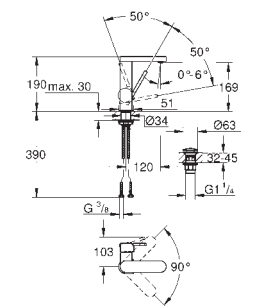

23 872 003 4222117 krom 4 029,00

GROHE Plus
Ettgrepsbatteri til servant, DN 15
M-Size
etthullsmontasje
metallhendel
GROHE SilkMove 28 mm keramisk patron
med temperaturbegrenser
GROHE StarLight krom overflate
GROHE EcoJoy SpeedClean perlator 5,7 l/min
GROHE AquaGuide justerbar perlator
hurtig-montasje-system
svingbar tut med magnetisk feste
svingradius 90°
glatt kropp med oppløftsventil og avløpsgarnityr sett 1 1/4"
fleksible tilkoblingsslanger