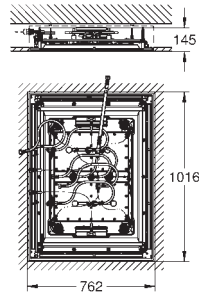

26 373 001 krom 332 480,00

Rainshower F-Series 40" AquaSymphony

Tak dusj 6+ stråler med lys

1016 mm x 762 mm x 145 mm

materiale: metall

min. gjennomstrømnings hastighet 25 l/min

min. anbefalt trykk 3.0 bar

1 x AquaCurtain

1 x Pure XL spray

1 x 2 mist spray

2 x GROHE PureRain spray 400 x 190 mm

1 x 2 XL Waterfall

1 x 4 Bokoma Spray med 20 justerbar vinkel og kombinasjoner

hele spekteret LED: mykt lys med skiftende regnbuefarger

Individuelt justerbar: permanent lys med fargevalg

strømforsyning for lys 12 V DC

CE-nummer

SpeedClean antikalksystem

GROHE DreamSpray perfekt strålemønster

GROHE StarLight-overflate

Krever Råbygningssett (26 376 001), F-digital Deluxe base enhet boks (36 397 000), Bluetooth enhet (36 371 000) og diverse kabel forbindelser - alt bestilles separat pga. installerings situasjonen.

Takkonstruksjonen må være passende for det statiske kravet av produktet (total produktvekt > 70 kg.) Takdusj må være styrt av 8 uttak + et uttak til hånddusj. Ytelsen av avfallet må være av tilstrekkelig størrelse (> 100 l/min). For detaljert planlegging kan du se egen planlegging og installasjonsveiledning før start.

Anbefalt konfigurasjon med Grotherm SmartControl 3 x Grotherm SmartControl (29 126 000)3 x GROHE Rapido SmartBox (35 600 000)1 x Euphoria Cube Stick veggholder sett 1 spray (26 405 000)

Dette produktet inneholder innebygde LED-lys, som ikke kan skiftes: energieffektivitet klasse :A++

26 376 001 krom 31 589,00

Rainshower F-Series 40"

Råbygningssett

til bruk med Rainshower F-Serien 40 AquaSymphony tak dusj

1000 mm x 745 mm x 152 mm

min. installasjonsdybde: 167 mm

vannveie: messing

1/2"-forbindelser

Takkonstruksjonen må være passende for det statiske kravet av produktet (total produktvekt > 70 kg.) Takdusj må være styrt av 8 uttak + et uttak til hånddusj. Ytelsen av avfallet må være av tilstrekkelig størrelse (> 100 l/min). For detaljert planlegging kan du se egen planlegging og installasjonsveiledning før start.

29 126 000 4221522 krom 8 430,00

Grotherm SmartControl

Termostat for skjult installasjon med 3 ventiler

tilhørende innvendig del:

GROHE Rapido SmartBox 35 600/35 604

metall vegg rosett med **GROHE FastFixation** (dekket rosett og akseltetning, skjult feste), med tilbakevirkende kraft 6 ° justerbar

GROHE StarLight krom overflate

SmartControl trykk for AV-PA, skru for volum justering fra EcoJoy til Full Flow Utskiftbare symboler

GROHE TurboStat kompakt patron

med voks termoelement

GROHE ProGrip med en ruglete struktur

GROHE SafeStop ved 38°C

GROHE SafeStop Plus valgfri temperaturbegrensning på 43°C / 46°C inkludert

innbygget kontraventil og smussamler

flere uttak kan kjøre samtidig

uten rørslett

flyte ytelse:

utløp A = 23 l/min

utløp B = 27 l/min

utløp C = 23 l/min

utløp A + B = 33 l/min

utløp A + B + C = 36 l/min