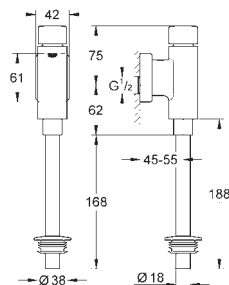

**Rondo
Urinalventil**
DN 15
messing
vandal sikker med metall aktiveringsknapp
integtrert avstegning
GROHE StarLight krom overflate
med betjeningskappe og avløpsstøtter
spylestrømsregulering
flush volum justerbar 1,0 til 4,0 l
med dekkskive
spylør 200 mm
gummikobling med sikring
vanntrykk min 0.5 bar
trykk max 5 bar

37 345 000 krom 2 355,00