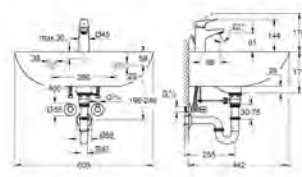

39 644 000 **alpinhvit** *

Bau Porselen
Servant 60 + BauFlow ettgrepsbatteri, to-i-én pakke
består av:
Bau porselen servant 60 (39 421 000)
vegghengt
1 huller
med overløp
609 x 442 mm
sanitærutstyr

BauFlow ettgrepsbatteri S-size (23 751 000)
etthullsmontasje
metallhendel
GROHE Longlife 28 mm keramisk patron
GROHE StarLight krom overflate
GROHE EcoJoy perlator 5,7 l/min
hurtig-montasje-system
oppløst med avløpsgarnityr 1 1/4"
fleksible tilkoblingsslanger

Monteringssett
brand: TOX
Bolter M10 x 140

Vinkel ventil 1/2" (22 039 000)
selvtettende tilslutningsgjenger
veggtilslutning 1/2"
Utløp 3/8 gjenger
med lengde kompensasjon
Med kompresjonskoblingen Ø 10mm
Vanntett stenge spindel, messing,
med fett-kammer og dobbel o-ring tetning
lang tilkoblings-aksel
ergonomisk metallhåndtak
nøytral markering
metall push-on dekkskive Ø 55 mm
GROHE StarLight krom overflate

P-trap 1 1/4" (28 947 000)
til servanter
veggtilslutning
skyverosette