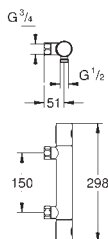

GROHE EUROSMART COSMOPOLITAN

GROHE nr. NRF nr. Farve Pris NOK
ekskl. MVA

34 767 000 krom 3 026,00

Grotherm 800 Cosmopolitan
Termostatbatteri til dusj
veggmontasje
GROHE StarLight krom overflate
GROHE MetalGrip ergonomisk formet metallhåndtak
GROHE SafeStop ved 38°C
GROHE SafeStop Plus valgfri temperaturbegrensning på 43°C inkludert
GROHE TurboStat kompakt patron
med voks termoelement
integrrert blandesperre
reguleringsgrep med GROHE EcoButton
(individuell EcoButton justeringsstopp)
keramisk overdel 1/2", 180°
innbygget tilbakeslagsventiler
dusjuttak bunn 1/2"
siler
med tilbakeslagsventil
uten tilslutninger
GROHE EcoJoy-teknologi for mindre
vannforbruk