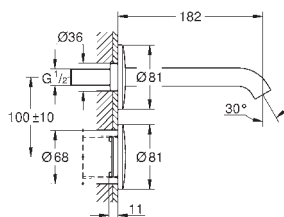

Essence E
Infrarød elektronisk kran for servant (vegg) uten blande batteri
med infrarød sensor for toveis kommunikasjon for monitorering, konfigurering og service grunnlag for kaldt eller ferdigblandet vann
med omformer 100-230 V AC, 50-60 Hz, 6 V DC
vannbesparende perlator 5,0 l/min
7 forhåndsstilte programmer:
automatisk skylning
termisk desinfeksjon
rensemodus
Tilleggs funksjon og presise settinger via fjernkontroll 36 407
montagesett
for bruk med Rapid SL 38 748 002 eller montasje sett 36 264 001
CE-nummer
lydklasse 1 etter DIN 4109
min. trykk 1.0 bar

36 264 001			2 786,00