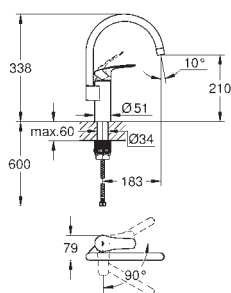

Eurosmart
Ettgrepskjøkkenbatteri
høy tut
ethullsmontasje
GROHE StarLight krom overflate
GROHE SilkMove ES Kaldstart
35 mm keramisk patron med energibesparende funksjon via kaldstart og øko-klikk
perlator
variable justerbar volumbegrenser
svingbar rørtut
svingfelt 150°
GROHE Zero innvendig isolerte vannveier - bly- og nikkelfri
fleksible tilkoblingsslanger 3/8"
GROHE FastFixation Plus installasjonssystem
kvalitets kontroll

ARMATUR TIL
KJØKKEN