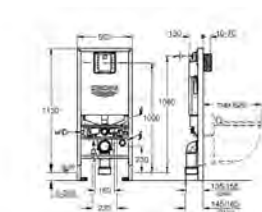

spylecisterne GD 2, 3 - 6 l, som inneholder følgende funksjoner:

justerbar ex fabrikk 6 l og 3 l

pneumatisk avløpsventil med 3 funksjoner:

hel- og halv spyling, start & stopp eller

hel spyling

vannforsyning fra høyre, bak eller øverst

armaturgruppe I, under 20 dB

total kondensvannisolert

vanninggang med 25 mm rørgjennomføring

bruk av verktøy er ikke nødvendig ved montering av inspeksjonsluken

for vertikal montering

inkludert mengdebegrenser (vannhastighet)

reduserer strømningshastigheten

forhindrer vannsprut ved bruk av rimless-toaletter

enkel mengderegulering via inspeksjonsluke uten å fjerne ventilene

For montering på veggen, bestill veggbeslag 38 558 00M (selges separat)

for montering av trykkplater 156 x 197 mm, bestill revision shaft 66 791 000

(selges separat)