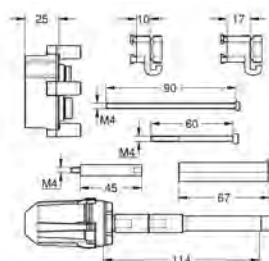

passer til skjulte ettgrepsbatterier i kombinasjon med GROHE Rapido SmartBox

14 057 000

3 434,00

Universal forlengelsesett ettgrepsbatterier, 50 mm

passer til skjulte ettgrepsbatterier i kombinasjon med GROHE Rapido SmartBox