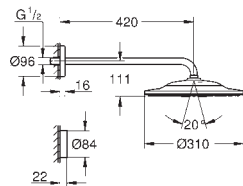

krom

9 492,00

Rainshower SmartConnect 310

Hodedusj sett 422 mm, 2 sprays

består av:

hodedusj Rainshower SmartConnect 310 (26 641)

sprayplate krom

2 stråletyper