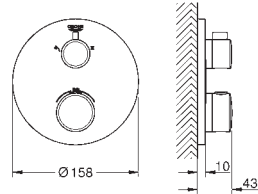

GROHE GROHTHERM TERMOSTATPLATER

GROHE nr. NRF nr. Farve Pris NOK
ekskl. MVA

24 076 000 krom 6 345,00

Grotherm
**Dusjbatteri m/ termostat for 2 uttak med integrert avstegning/
avledningsventil**

tilhørende innvendig del:

GROHE Rapido SmartBox 35 600/35 604

GROHE TurboStat kompakt patron
med voks termoelement

GROHE StarLight krom overflate
dekkskive med GROHE FastFixation
(dekket rosett- og akseltetning, skjult feste)
metall rosett, med tilbakevirkende kraft 6° justerbar
printet hode- og hånddusj symboler

GROHE SafeStop ved 38°C

GROHE SafeStop Plus valgfri temperaturbegrensning på 43°C / 46°C inkludert

GROHE AquaDimmer, integrert omskifter/avstegningsventil

flyt ytelse: utløp B = 27 l/min, utløp C = 30 l/min

uten rørsett

35 604 000

Rapido SmartBox universal montasjesett-boks

1 272,00

24 077 000 krom 6 345,00