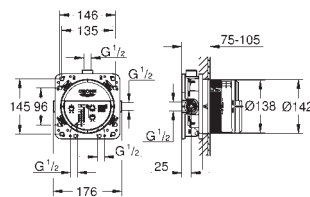

NRF nr.

Farve

Pris NOK
ekskl. MVA

35 604 000

1 272,00

Rapido SmartBox Universal montagesett-boks, 1/2"

3 uttak 1/2"
2 vikler under, 1/2"
installasjonsdybde 75-105 mm
tilkoblingsenhet i DR messing
ferdig montert spyleplugg
stabil montajeboks med beskyttelsesdeksel
montering for tettvegginstallasjon
pakning
uten sett for siste installasjon
profesjonell utgave