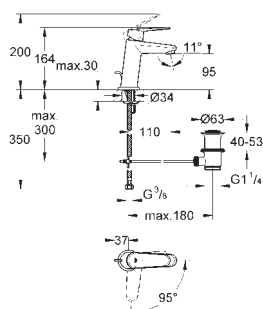

23 389 20E krom 2 390,00

Eurodisc Cosmopolitan
Ettgrepsbatteri til servant, S-Size
etthullsmontasje
metallhendel
GROHE SilkMove ES Kaldstart 28 mm keramisk patron med energisparende funksjon via kaldstart med temperaturbegrenser
GROHE StarLight krom overflate
GROHE EcoJoy perlator 5,7 l/min
GROHE FastFixation Plus hurtig installasjonssystem
oppløft med avløpsgarnityr 1 1/4"
fleksible tilkoblingsslanger
min. trykk 1.0 bar