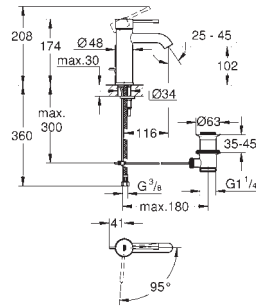

24 180 001

krom

2 540,00

Essence

Ettgrepsbatteri til servant, S-Size

etthullsmontasje

metallhendel

GROHE SilkMove ES Kaldstart 28 mm keramisk patron med energisparende

funksjon via kaldstart

med temperaturbegrenser

GROHE StarLight krom overflate

GROHE EcoJoy perlator 5,7 l/min

GROHE AquaGuide justerbar perlator

GROHE FastFixation Plus installasjonssystem

oppløft med avløpsgarnityr 1 1/4"

flexible tilkoblingsslanger

profesjonell utgave

Tilgjengelig snart