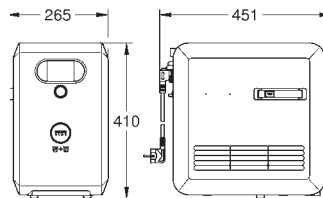

pushvarsel ved lav filter resp. CO₂-kapasitet
ekstra overvåking via GROHE Blue Professional Browser-Monitor mulig
med Bluetooth 4.0* og WIFI-grensesnitt for trådløs datakommunikasjon
for Apple** og Android enheter

Bluetooth rekkevidde (max. 10 m) varierer avhengig av de
brukte materialene og vegger mellom avsender og mottaker
bare kompatibel med GROHE Blue kraner med trykknappdrift

Systemkrav Apple

iPhone med iOS 9.0 eller høyere

Systemkrav Android

Smarttelefon med Android 4.3 eller høyere

Mobile enheter og GROHE Ondus App *** er ikke inkludert i leveransen og må
bestilles separat via en autorisert Apple Store / Store / iTunes eller Google Play
butikk.

* Bluetooth merket og logoer som er et registrert varemerke eid av Bluetooth
SIG, Inc. og andre vare navn tilhører sine respektive eiere.

**Apple, Apple Logo, iPod, iPod Touch, iPhone og iTunes er varemerker til Apple
Inc, registrert i U.S.A. og andre land. Apple er ikke ansvarlig for funksjonen av
disse enhetene eller deres sikkerhet og overensstemmelse med sikkerhets- og
reguleringsstandarder.

*** Gratis tilgjengelig via iTunes app eller Google Play Store
Dette produktet inneholder stoffer som er erklært som et farlig stoff. Finn mer
informasjon i sikkerhetsdatabladet. Du kan laste ned sikkerhetsdataene på: www.grohe.com/safety-data-sheets/