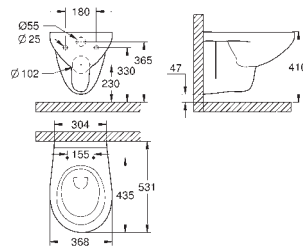

39 427 000 **alpinhvit** **1 105,00**
Bau Porselen
Vegghengt WC
for skjulte sisterner
med spyling
kantløs
Horisontalt utløp
Skyllevolum 6/3 l
sanitærutstyr
kompatibel med sete og lokk 39 492 000 (standard), 39 493 000 (soft close) eller
39 898 000 (slim seat soft close)
16 stk. per pall