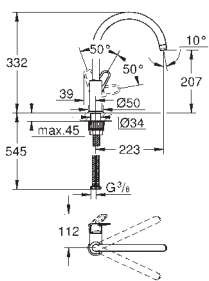

31 538 001   **krom**   **1 413,00**

GROHE BauFlow
Ettgrepskøkkenbatteri
høy tut
ethullsmontasje
GROHE StarLight krom overflate
GROHE Longlife 28 mm keramisk patron
GROHE Zero innvendig isolerte vannveier - bly- og nikkelfri
med perlator
svingbar rørtut
svingradius 360°
fleksible tilkoblingsslanger
GROHE FastFixation Plus kjempe rask og enkel installasjon - trenger ingen verktøy
for montering på en 60 mm bred benkeplate kreves festemateriell 48 384 000