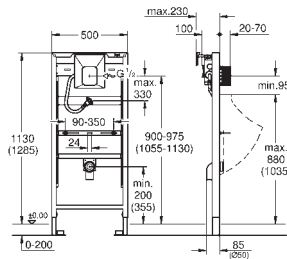

Rapid SL

Ramme til urinal med infrarød elektronikk med GROHE Rapido U

1,13 m og 1,30 m konstruksjonshøyde
for manual trykkplate eller Tectron
infrarød elektronikk 6V eller 230V

til forveggs- eller elementmontasje
stålramme, pulverlakeret, selvbærende
til tørrbekledning, komplett frontmontert
høydeinnstilbar objekttilslutninger
med hurtig innstilling og sikring
festemateriale

TUV-testet

HT-avløpsbend DN 50

tilløpstilslutning og tilløpsgarnityr

bolt M8, med keramisk feste

stoppventil for vann

vanntrykk min 0.5 bar

maks trykk 10 bar

trykkspylers hjelp

funksjonskontroll ved fabrikk

1/2" koblinger for vanntilgang

tilkoblingsboks for strøm 230 V

installasjonsboks med pakning

inspeksjonsluke som kuttes etter

montering, med dimensjon

116 x 144 mm

inkludert veggbeslag 38 558 00M for montering på veggen