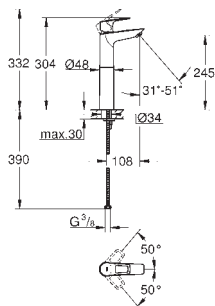

GROHE BAULOOP

GROHE nr. NRF nr. Farve Pris NOK
ekskl. MVA

23 764 001 4222922 krom 1 711,00

BauLoop
Ettgrepsbatteri til servant, DN 15
XL-Size
til frittstående servant
metallhendel
GROHE Longlife 28 mm keramisk patron
med temperaturbegrener
GROHE StarLight krom overflate
GROHE Zero innvendig isolerte vannveier - bly- og nikkelfri
GROHE EcoJoy perlator 5,7 l/min
hurtig-montasje-system
glatt kropp
fleksible tilkoblingsslanger
profesjonell utgave

23 338 001 4221375 krom 1 050,00