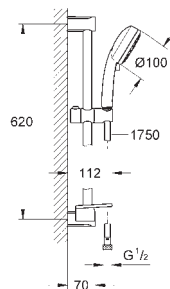

27 928 002 krom **1 009,00**

**Tempesta Cosmopolitan 100
Dusjgarnityr 2 sprayer**

består av:
hånddusj (27 571)
dusjstang, 600 mm (27 521)
Relexaflex slange 1750 mm 1/2" x 1/2" (28 154)
GROHE EasyReach brett (27 596)
GROHE DreamSpray perfekt strålemønster
GROHE StarLight krom overflate
SpeedClean antikalksystem
Indre WaterGuide for lengre levetid
velegnet til gjennomstrømsvarmer
min. trykk 1.0 bar