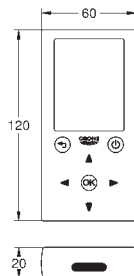

36 407 001

4223583

4 926,00

Fjernkontroll

for alle GROHE infrarøde produkter fom. 06/2015 og GROHE Blue Home til og med 12/2018.

overvåkning

konsumering og bruksdata

termisk desinfeksjons syklus (infrarød kraner)

automatisk spyling (infrarød kraner)

rengjørings modus (GROHE Blue Home)

filter og CO₂ kapasitet (GROHE Blue Home)

konfigurasjon

rengjøring modus på / av

termisk desinfeksjon (infrarøde kraner)

deteksjonsområde

avstengnings forsinkelse (infrarøde kraner)

automatisk spyling (infrarøde kraner)

filterkapasitet (GROHE Blue Home)

service

lagre og send profilen

tilbakestilles til fabrikkinnstillinger eller brukerinnstillinger

tjenestedetaljer

demo-modus

feilkoder (GROHE Blue Home)

3 x 1.5 V DC (AAA) batteri forsyning