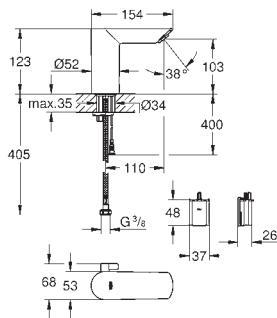

36 451 000 4220947 krom 3 532,00

Bau Cosmopolitan E
Infrarød elektronisk blande batteri 1/2" med blandingsanordning og
temperaturbegrenser
med infrarød sensor for toveis kommunikasjon for
monitorering, konfigurering og service grunnlag
6V lithium-batteri, type CR-P3
batteriets levetid: opptil 7 år (150 aktiveringer om dagen)
GROHE StarLight krom overflate
GROHE EcoJoy perlator 5,7 l/min
GROHE Zero innvendig isolerte vannveier - bly- og nikkelfri
Laget av kompositt polymer
fleksible tilkoblingslanger
tilbakeslagsventil
siler
med integrert magnetventil
eksternt batteri
hurtig-montasje-system
trinninddelt visning for status av batteri
7 forhåndsstilte programmer:
automatisk skyllning
termisk desinfeksjon
rensmodus
Tilleggs funksjon og presise settinger via fjernkontroll 36 407
CE-nummer
lydklasse 1 etter DIN 4109
type beskyttelse på kran IP 59