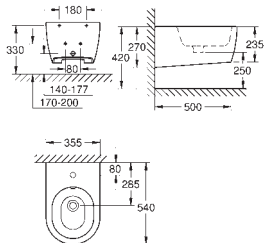

39 574 00H **alpinhvit** **3 820,00**

Essence
Vegghengt bidet
1 hullet
med overløp
inkluderer justeringssett
sanitærutstyr
heldekket med usynlig montering
PureGuard anti-stick belegg og anitbakteriell overflate