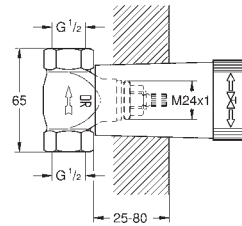

29 800 000 4223164

398,00

Ventilunderdel til innbygning, DN 15

premontert overdel 1/2"
kort aksel
beskyttelsesskjerm
1/2" gjengeforbindelse
DR-messinglegering

29 805 000 4223169

1 009,00

samme produkt, 1"