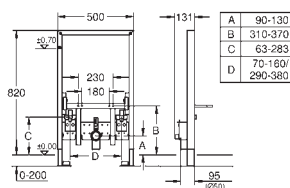

GROHE RAPID SL TIL VASKESERVANT/BIDET

GROHE nr.

NRF nr.

Farve

Pris NOK
ekskl. MVA

38 543 000

6192459

4 381,00

Rapid SL

Ramme til bidet, 0,82 m installasjonshøyde

stålramme, pulverlakkert, selvbærende

til forveggs- eller elementmontasje

komplett formontert

høydeinnstilbar objekt- og armaturtilslutninger

med hurtig innstilling og sikring

festemateriale, TÜV-testet

bidetbolt, HT-avløpsbend DN 50

tetning Ø 32 mm

2 lyddempende armaturtilslutninger DN 15

festemateriale til bidet

For montering på veggen, bestill veggbeslag 38 558 00M (selges separat)