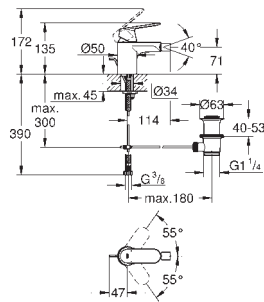

GROHE EUROSMART COSMOPOLITAN

GROHE nr. NRF nr. Farve Pris NOK
ekskl. MVA

32 839 000 4220399 krom 1 482,00

Eurosmart Cosmopolitan
Ettgrepsbatteri til bidet, DN 15
S-Size
ethullsmontasje
metallhendel
GROHE SilkMove 35 mm keramisk Patron
variable justerbar volumbegrenser
GROHE StarLight krom overflate
GROHE FastFixation hurtiginnstallering
kuleleddsperlator
oppløft med avløpsgarnityr 1 1/4"
fleksible tilkoblingsslanger
temperatursperre kan brukes (46 375)
lydklasse 1 etter DIN 4109

32 840 000 4221118 krom 1 399,00
ditto med senkbart kjede

34 765 000 krom 3 105,00