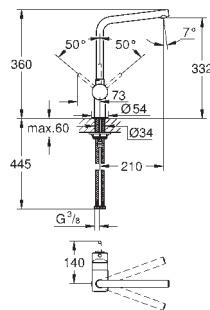

GROHE MINTA / MINTA SMARTCONTROL / MINTA TOUCH

GROHE nr. NRF nr. Farve Pris NOK
ekskl. MVA

31 613 000	krom	5 763,00
31 613 DC0	supersteel	7 491,00
31 613 DA0	Warm Sunset	8 068,00
31 613 A00	Hard Graphite	8 068,00

Minta SmartControl Kjøkkenbatteri med SmartControl

etthullsmontasje

GROHE StarLight krom overflate
uttrekkbar spray med perlator
metall dusjtut

GROHE Magnetisk docking garanterer enkel og jevn tilbaketrekning av
sprayhodet tilbake til startposisjonen

GROHE SmartControl smart AV/PÅ knapp, vri på knappen for å justere
vannstrålen fra en vannbesparende stråle til en kraftig jet

GROHE FastFixation Plus kjempe raske og enkel installasjon - trenger ingen
verktøy

GROHE Zero innvendig isolerte vannveier - bly- og nikkelfri

31 358 002	krom	9 107,00
31 358 DC2	supersteel	11 840,00

Minta Touch Elektronisk kjøkkenarmatur, ettgreps 1/2"

C-tut

etthullsmontasje

Touch: aktivering av vann via hudkontakt

batteriets strømforsyning 6 V lithium-batteri, type CR-P2

CE-nummer

magnetventil

blandingsventil med fast verdi

automatisk sikkerhetsstopp etter 60 sekunder (produsentinnstilling)

beskyttelse IP 44

GROHE StarLight krom overflate

GROHE SilkMove 46 mm keramisk patron

Uttrekkbar spray dobbel

omstiller: laminar spray / SpeedClean jet-dusj

svingbar rørtut

svingradius 360°

med tilbakeslagsventil

fleksible tilkoblingsslanger

hurtig-montasje-system

31 375 000	krom	3 410,00
31 375 DC0	supersteel	4 430,00
31 375 GN0	Børstet Cool Sunrise	5 059,00
31 375 DA0	Warm Sunset	4 723,00
31 375 DL0	Børstet Warm Sunset	5 059,00
31 375 A00	Hard Graphite	4 723,00
31 375 AL0	børstet hard grafitt	5 059,00
31 375 KS0	velvet black	*

Minta Ettgrepskjøkkenbatteri

L-tut

etthullsmontasje

GROHE StarLight-overflate

GROHE SilkMove 46 mm keramisk patron