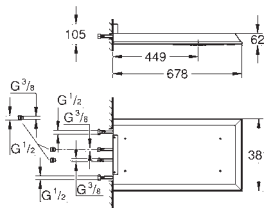

Rainshower F-Series 15"
Hodedusj 3 sprays
Rain, Bokoma Spray, Waterfall og kombinasjoner
381 mm (bredde) x 60 mm (høyde) x 677 mm (dybde)
materiale: metall
GROHE DreamSpray perfekt strålemønster
GROHE StarLight krom overflate
GROHE XL Waterfall ekstra bred waterfall spray
SpeedClean antikalksystem
gjennomløp af enkelt spray ved 3 bar:
1 x Rain spray 300 mm: ca. 20 l/min
2 x XL Waterfall: 1 x Waterfall 20 l, 2 x Waterfall 32 l/min
4 x Bokoma Spray med justerbar vinkel 20°: 20 l/min
krever installasjon (26 042 000) - må bestilles separat

hodedusj må kontrolleres av 4 uttak

26 042 000 3 148,00