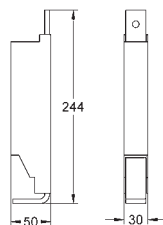

38 779 000 4223298 1 537,00

Rapid SL
Tilbehør
for toalettskåler med et bæreareal på mindre enn 20 cm
vertikal travers for keramikk med lite bæreareal (< 205 mm)

37 131 000 186,00

Lydisolerende sett
til WC
lydisolerende matte
2 gummihylstre