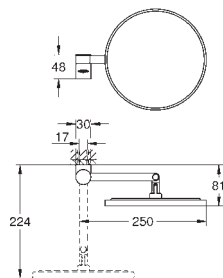

Selection
Toalettbørste sett
materiale: glass / metall
veggmontasje
dekket festeskruer
GROHE StarLight krom overflate

40 791 001	hvit	52,00
40 791 KS1	velvet black	52,00

Toalettbørstehode

41 077 000	krom	1 340,00
41 077 DC0	supersteel	1 901,00
41 077 BE0	Polert Nikkel	2 031,00
41 077 EN0	matt nikkel	2 160,00
41 077 GL0	Cool Sunrise	2 031,00
41 077 GN0	Børstet Cool Sunrise	2 160,00
41 077 DA0	Warm Sunset	2 031,00
41 077 DL0	Børstet Warm Sunset	2 160,00
41 077 A00	Hard Graphite	2 031,00
41 077 AL0	børstet hard grafitt	2 160,00