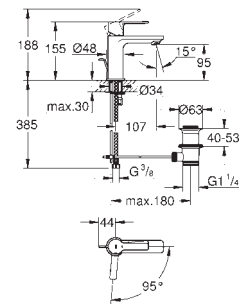

23 790 001 krom 3 056,00

Lineare
Ettgrepsbatteri til servant, DN 15
XS-Size
etthullsmontasje
metallhendel
GROHE SilkMove ES Kaldstart 28 mm keramisk patron med energisparende funksjon via kaldstart med temperaturbegrenser
GROHE StarLight krom overflate
GROHE EcoJoy SpeedClean perlator 5,7 l/min
GROHE FastFixation Plus installasjonssystem oppløft med avløpsgarnityr 1 1/4"
fleksible tilkoblingslanger