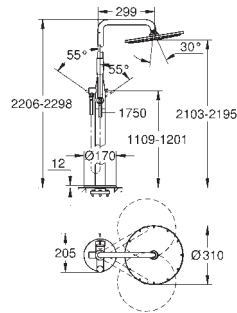

GROHE nr. NRF nr. Farve Pris NOK
ekskl. MVA

23 741 001 4221887 krom 32 190,00
23 741 DC1 supersteel 45 066,00

Essence
Frittstående ettgreps dusjsystem
gulvmontert
tilhørende innvendig del:
45 984 001
29 038 001
29 086 000
uten rørsett
GROHE SilkMove 35 mm keramisk Patron
med temperaturbegrenser
GROHE StarLight krom overflate
automatisk omstilling:
hodedusj / hånddusj
360° horisontal svingbar dusjarm
integrrert tilbakeslagsventil i dusjavgang 1/2"
med dusjholder
Rainshower Cosmopolitan 310 hodedusj 9,5 l / min (27 477 000)
med kuleledd
rotasjonsvinkel ± 15°
GROHE DreamSpray perfekt strålemønster
SpeedClean antikalksystem
for krom: hånddusj 27 806, for andre farger: hånddusj 26 465
Silverflex dusjslange 1750 mm
(28 388 000)
med tilbakeslagsventil
min. trykk 1.0 bar

23 491 001 4220873 krom 17 171,00
23 491 DC1 4220881 supersteel 24 040,00
23 491 BE1 4220885 Polert Nikkel 25 754,00
23 491 EN1 4220883 matt nikkel 27 472,00
23 491 GL1 Cool Sunrise 25 754,00
23 491 GN1 4220882 Børstet Cool Sunrise 27 472,00
23 491 DA1 Warm Sunset 25 754,00
23 491 DL1 4220884 Børstet Warm Sunset 27 472,00
23 491 A01 Hard Graphite 25 754,00
23 491 AL1 børstet hard grafitt 27 472,00