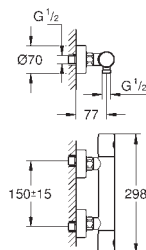

Grohtherm 800 Cosmopolitan
Termostatbatteri til dusj
veggmontasje
GROHE StarLight krom overflate
GROHE MetalGrip ergonomisk formet metallhåndtak
GROHE SafeStop ved 38°C
GROHE SafeStop Plus valgfri temperaturbegrensning på 43°C inkludert
GROHE TurboStat kompakt patron
med voks termoelement
integrrert blandesperre
reguleringsgrep med GROHE EcoButton
(individuell EcoButton justeringsstopp)
keramisk overdel 1/2", 180°
dusjuttak bunn 1/2"
innbygget tilbakeslagsventiler
siler
med tilbakeslagsventil
S-tilslutninger
rosett i metall
GROHE EcoJoy-teknologi for mindre
vannforbruk