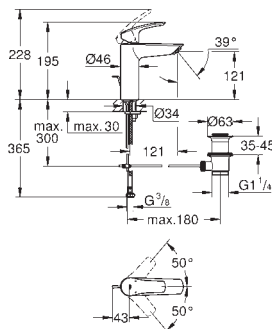

GROHE EUROSMART 2021

GROHE nr. NRF nr. Farve Pris NOK
ekskl. MVA

23 322 003 krom 1 542,00

Eurosmart
Ettgrepsbatteri til servant, DN 15
M-Size
ethullsmontasje
metallhendel
GROHE SilkMove 28 mm keramisk patron
variable justerbar volumbegrenser
med temperaturbegrenser
GROHE StarLight krom overflate
GROHE EcoJoy perlator 5,7 l/min
GROHE Zero innvendig isolerte vannveier - bly- og nikkelfri
GROHE FastFixation sørger for rask installering
oppløft med avløpsgarnityr 1 1/4"
fleksible tilkoblingsslanger
profesjonell utgave