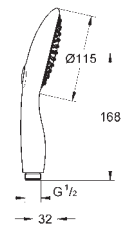

Power&Soul 115
Hånddusj 2 sprays, sprayplate natte-grå
GROHE Rain O², Rain
GROHE EcoJoy 9,5 l/min gjennomstrømningsbegrenser
GROHE DreamSpray perfekt strålemønster
GROHE One-Click dusjspray valg
med ett klikk
GROHE StarLight krom overflate
SpeedClean antikalksystem
Indre WaterGuide for lengre levetid
universalt monteringsystem, passer
alle standard dusjslanger
velegnet til gjennomstrømsvarmer
min. trykk 1.0 bar

27 671 LS0 måne hvit 1 229,00