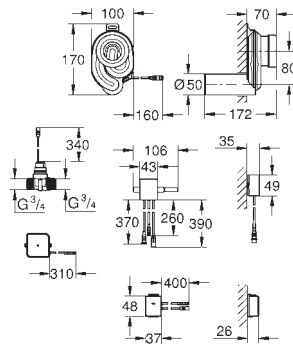

39 369 000

13 053,00

Temperatursensor med Bluetooth for urinal

med omformer 100-240 V AC, 50-60 Hz, 6,75 V DC

sug med temperatursensor

patron med solenoid ventil og smussfilter

vanntrykk min 0.5 bar

maks trykk 10 bar

med Bluetooth-modul for toveiskommunikasjon for overvåking, konfigurasjon og serviceformål

med Bluetooth 4.0* for trådløs data kommunikasjon

Bluetooth sender hyppighet: 2.4 GHz

Bluetooth rekkevidde (max. 10 m) varierer avhengig av de brukte materialene og vegger mellom avsender og mottaker for Apple** og Android enheter

overvåking

passord-beskyttet produkter

App finner alle Bluetooth enheter innen rekkevidde

auto spyl sykluser og tidsbestemt auto spyl

antall bruks tall per dag / 30 dager

konfigurasjon

avstenging forsinkelse

automatisk skylning

rensemodus

2 av/på tidtakere

identifikasjon ved navn

service

send og lagre 3 profiler

tilbakestilles til fabrikkinnstillinger eller brukerinnstillinger

hard og software versjon

CE-nummer

Mobil enheter og GROHE IR fjernkontroll App *** er ikke inkludert i leveringen og må bestilles separat via en autorisert Apple butikk / iTunes butikk eller Google Play butikk

* Bluetooth merket og logoer som er et registrert varemerke eid av Bluetooth SIG, Inc. og andre vare navn tilhører sine respektive eiere.

**Apple, Apple Logo, iPod, iPod Touch, iPhone og iTunes er varemerker til Apple Inc, registrert i U.S.A. og andre land. Apple er ikke ansvarlig for funksjonen av disse enhetene eller deres sikkerhet og overensstemmelse med sikkerhets- og reguleringsstandarder.

*** Gratis tilgjengelig via App store eller Google Play Store