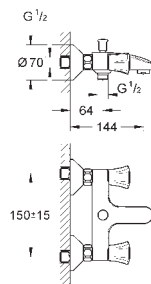

Costa L
Kar- & dusjbatteri, DN 15
veggmontasje
hendel
varmeisolert
til skruer
Longlife overdel
automatisk omstilling: kar/dusj
perlator
S-tilslutninger
GROHE StarLight krom overflate

25 452 001 krom 1 974,00