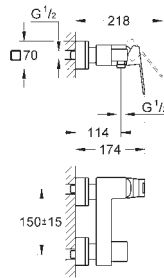

23 145 DC0 supersteel 5 145,00
23 145 AL0 børstet hard grafitt 5 880,00

Eurocube
Ettgrepsbatteri til dusj, DN 15
veggmontasje
metallhendel
GROHE SilkMove 46 mm keramisk patron
GROHE StarLight-overflate
variable justerbar volumbegrenser
dusjuttak med 1/2" med integrert kontraventil
skjulte S-tilkoblinger
med tilbakeslagsventil
temperatursperre kan brukes (46 375)