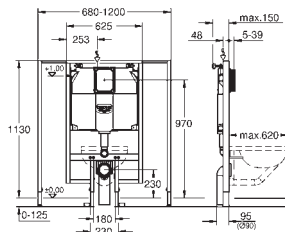

GROHE RAPID SL WC

GROHE nr.

NRF nr.

Farve

Pris NOK
ekskl. MVA

38 995 000

6192104

5 805,00

Rapid SL

Ramme til WC med systerne 0,80m, variabel bredde

1130 mm konstruksjonshøyde

Til små, trange bad

element bredde variabel, 0,70 – 1,20 m

til forvegsmontasje

stålramme, pulverlakert, selvbærende

til tørrbekledning, komplett frontmontert

fastmonterte objekttilkoblinger

med hurtig innstilling og sikring

festemateriale

TÜV-testet

2 WC-bolter

keramisk feste

boltavstand 180/230 mm

PP utløps bend Ø 90 mm

justerbar

PP begrensers Ø 90/110 mm

til- og avløpsgarnityr

spylesysterne 80 mm, 6-9 l

justerbar ex fabrikk 6 l og 3 l

pneumatisk avløpsventil med 3 funksjoner:

hel- og halv spyling, start & stopp eller

hel spyling

vannforsyning fra toppen

armaturgruppe I, under 20 dB

kondensvannisolert

vannforsyning 1/2" og fleksibel slange

bruk av verktøy er ikke nødvendig ved montering av inspeksjonsluken

for vertikal montering

inkludert veggbeslag 38 558 00M for montering på veggen

husk skandinavisk adapter 38 338 000