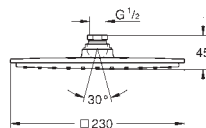

Rainshower Allure 230
Takdusj 1 spray
Rain
230 x 230 mm
materiale: metall
kuleledd med styrevinkel $\pm 15^\circ$
tilslutningsgjenger 1/2"
GROHE EcoJoy 9,5 l/min gjennomstrømningsbegrensner
GROHE DreamSpray perfekt strålemønster
GROHE StarLight krom overflate
SpeedClean antikalksystem
velegnet til gjennomstrømsvarmer
maks strømningshastighet 9,5 l/min

27 479 000 4223658 krom 7 199,00
ditto, med ubegrenset flyt

28 778 00F krom *