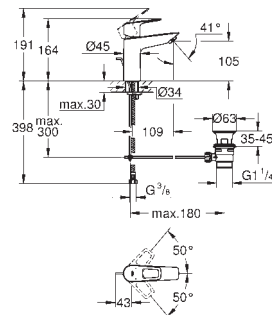

23 885 001	4222915	krom	1 264,00

BauLoop
Ettgrepsbatteri til servan, DN 15
M-Size
etthullsmontasje
metallhendel
GROHE Longlife 28 mm keramisk patron med temperaturbegrenser
GROHE StarLight krom overflate
GROHE Zero innvendig isolerte vannveier - bly- og nikkelfri
GROHE LowFlow perlator 3.5 l/min
hurtig-montasje-system
oppløft med avløpsgarnityr 1 1/4"
fleksible tilkoblingsslanger
profesjonell utgave