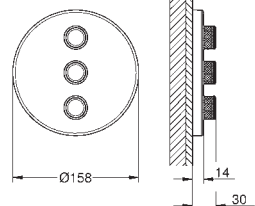

Grotherm SmartControl

Trippel volumkontroll-sett

tilhørende innvendig del:

GROHE Rapido SmartBox 35 600/35 604/35 601

metall vegg rosett med **GROHE FastFixation** (dekket rosett og akseltetning, skjult feste), med tilbakevirkende kraft 6 ° justerbar

10 mm tynn rosett

GROHE StarLight-overflate

SmartControl trykk for AV-PÅ, skru for volum justering fra EcoJoy til Full Flow Utskiftbare symboler

GROHE ProGrip med en ruglete struktur

flere uttak kan kjøre samtidig

dekkplate i månehvit akryl glass

uten rørsett

flyte ytelse:

utløp D = 28 l/min

utløp E = 29 l/min

utløp A = 28 l/min

utløp D+E+A = 65 l/min

Mulighet for å redusere vannmengde for samsvar med CALGreen Compliance

35 604 000

Rapido SmartBox universal montasjesett-boks

1 272,00