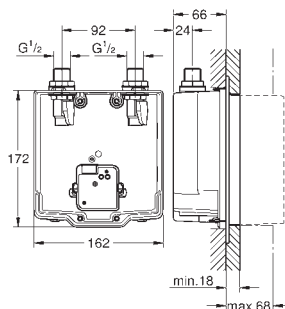

GROHE ELEKTRONISK BLUETOOTH OVERVÅKNING

GROHE nr. NRF nr. Farve

Pris NOK
ekskl. MVA

36 339 001

3 482,00

Eurosmart Cosmopolitan E Innbygningskasse til innbygning med blander

innbygging i vegg
passer til montasesettene
2 foravsperringer
innbygning med blander
tilbakeslagsventil
koblingshus for strømforsyning
egnet til
36 315 000, 36 412 000, 36 376 000
muliggjør vanntetting av veggkonstruksjon rundt den skjulte kroppen
med tetningsmuffe

36 415 000

krom

9 749,00

Eurosmart Cosmopolitan E Bluetooth Infrarød elektronisk for skjult dusjtermostat

med infrarød sensor og Bluetooth modul for bi-retnings kommunikasjon for
overvåking, konfigurasjon og service grunn
for skjult installasjon boks

36 416 001

GROHE StarLight krom overflate

krom rosett
med Bluetooth 4.0* for trådløs data kommunikasjon
for Apple** og Android enheter
Bluetooth rekkevidde (max. 10 m) varierer avhengig av de
brukte materialene og vegger mellom avsender og mottaker

overvåking

passord-beskyttet produkter
App finner alle Bluetooth enheter innen rekkevidde
auto spyl sykluser og tidsbestemt auto spyl
antall bruks tall per dag / 30 dager
termisk desinfeksjon syklus og tidsbestemt desinfeksjon

konfigurasjon

shut off / lukke forsinkelse
automatisk skylning
termisk desinfeksjon
rensemodus
2 av/på tidtakere
identifikasjon ved navn

service

send og lagre 3 profiler
tilbakestilles til fabrikkinnstillinger eller brukerinstillinger
hard og software versjon
CE-nummer

Mobil enheter og GROHE IR fjernkontroll App *** er ikke inkludert i leveringen
og må bestilles separat via en autorisert Apple butikk / iTunes butikk eller Google
Play butikk

* Bluetooth merket og logoer som er et registrert varemerke eid av Bluetooth SIG,
Inc. og andre vare navn tilhører sine respektive eiere.

**Apple, Apple Logo, iPod, iPod Touch, iPhone og iTunes er varemerker til Apple
Inc, registrert i U.S.A. og andre land. Apple er ikke ansvarlig for funksjonen av
disse enhetene eller deres sikkerhet og overensstemmelse med sikkerhets- og
reguleringsstandarder.

*** Gratis tilgjengelig via App store eller Google Play Store