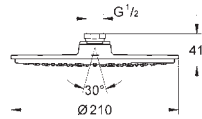

GROHE HODEDUSJ

GROHE nr. NRF nr. Farve Pris NOK
ekskl. MVA

28 368 00F krom *

Rainshower Cosmopolitan 210
Takdusj 1 spray
Rain
fra 0,5 bar vanntrykk
210 mm Ø
materiale: metall
med kuleledd
rotasjonsvinkel ± 15°
tilslutningsgjenger 1/2"
GROHE EcoJoy 7.6 l/min mindre vannforbruk
GROHE DreamSpray perfekt spraymønster
GROHE StarLight krom overflate
SpeedClean antikalksystem
velegnet til gjennomstrømsvarmer
hodedusj kan kun benyttes sammen med dusjarm
28 384, 28 497, 28 576 eller 28 724