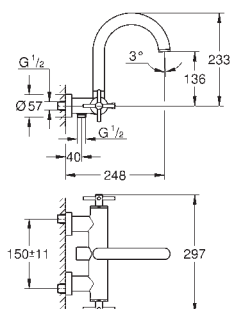

25 010 003	krom	9 854,00
25 010 DC3	supersteel	13 792,00
25 010 GL3	Cool Sunrise	14 789,00
25 010 DA3	Warm Sunset	14 789,00
25 010 AL3	børstet hard grafitt	15 764,00

Atrio Kar- & dusjbatteri, DN 15

veggmontasje
keramisk overdel 1/2", 90°
GROHE StarLight krom overflate
automatisk omstilling; kar/dusj
rørutløp
med vannbegrenser
perlator
integrrert tilbakeslagsventil i dusjuttak 1/2"
skjulte S-tilkoblinger
med tilbakeslagsventil
uten dusjgarnityr
med kryssgrep
To forskjellige sett med grep inkludert. Ett sett med „H” og „C”-markering, og ett uten markering.