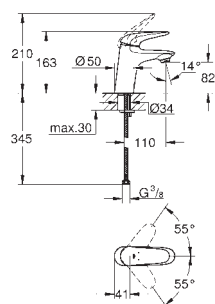

23 715 003 krom 1 664,00

Eurostyle
Ettgrepsbatteri til servant, S-Size
etthullsmontasje
solid metall hendel
GROHE SilkMove 35 mm keramisk Patron
variable justerbar volumbegrenser
med temperaturbegrenser
GROHE StarLight krom overflate
GROHE EcoJoy perlator 5,7 l/min
GROHE FastFixation hurtiginstallering
glatt kropp
fleksible tilkoblingslanger