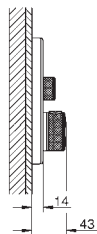

flyte ytelse:

utløp B = 24 l/min

utløp C = 26 l/min

utløp B+C = 29 l/min

35 604 000

Rapido SmartBox universal montasjesett-boks

1 272,00

29 157 LS0 4221531 måne hvit 10 495,00