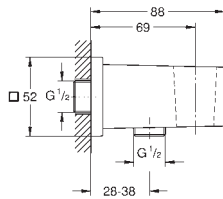

26 370 000 **krom** **584,00**
Euphoria Cube
Utløpsalbue til vegg, DN 15
med dusjholder til vegg
utvendig gjenger
med tilbakeslavsventil
GROHE StarLight krom overflate

27 888 000 **krom** **1 478,00**
Euphoria Cube+ Stick
Hånddusj 1 spray
normal spray
materiale: metall
GROHE EcoJoy 9,5 l/min gjennomstrømningsbegrenser
GROHE DreamSpray perfekt strålemønster
GROHE StarLight krom overflate
SpeedClean antikalksystem
Indre WaterGuide for lengre levetid
universalt monteringsystem, passer
alle standard dusjslanger
velegnet til gjennomstrømsvarmer
maks strømningshastighet 9,5 l/min
min. trykk 1.0 bar