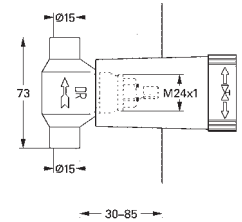

29 801 000 4223165

381,00

Ventilunderdel til innbygning, DN 15

premontert overdel 1/2"
kort aksel
beskyttelsesskjerm
Loddetilslutning Ø 15 mm
DR-messinglegering

29 803 000 4223167

619,00

ditto, loddet forbindelse Ø 18 mm

29 804 000

525,00

ditto, loddet forbindelse Ø 22 mm