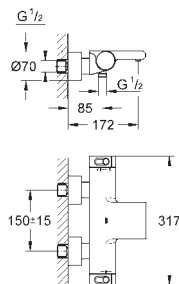

Grotherm 2000
Termostatbatteri til badekar
veggmontasje
100% GROHE CoolTouch består av sikkeretskabinett + S-tilslutninger med CoolTouch
GROHE StarLight krom overflate
GROHE Aqua Paddle ergonomisk formet håndtak
GROHE SafeStop ved 38°C
GROHE SafeStop Plus valgfri temperaturbegrensning på 43°C inkludert
GROHE TurboStat kompakt patron
med voks termoelement
integrert blandesperre
GROHE AquaDimmer Eco med flere funksjoner:
- integrert (økonomiknapp med økonomistopp for dusj)
- mengderegulering
- omstilling: kar/dusj
dusjuttak bunn 1/2"
GROHE XL Waterfall
strålerregulator
innbygget tilbakeslagsventiler
siler
med tilbakeslagsventil
skjulte S-tilslutninger med veggrosetter, CoolTouch
mulig oppgradering: GROHE EasyReach dusj skål (18 608 001)
GROHE EcoJoy-teknologi for mindre vannforbruk

34 482 001		krom	7 285,00