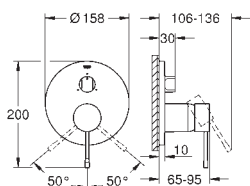

24 169 001 krom 3 244,00

Essence
Ettgrepsbatteri med 3-veis omskifter
tilhørende innvendig del:
GROHE Rapido SmartBox (35 604)
GROHE SilkMove 46 mm keramisk patron
GROHE StarLight krom overflate
dekkskive med GROHE FastFixation
(dekket rosett- og akseltetning, skjult feste)
metall rosett, med tilbakevirkende kraft 6° justerbar
metallhendel
3-veis omskifter
flyte ytelse:
utløp A = 27 l/min
utløp B = 27 l/min
utløp C = 27 l/min
uten rørsett
profesjonell utgave
Tilgjengelig snart

24 169 DC1 supersteel 4 719,00
24 169 BE1 Polert Nikkel 5 055,00
24 169 EN1 matt nikkel 5 393,00
24 169 GL1 Cool Sunrise 5 055,00
24 169 GN1 Børstet Cool Sunrise 5 393,00
24 169 DA1 Warm Sunset 5 055,00
24 169 DL1 Børstet Warm Sunset 5 393,00
24 169 A01 Hard Graphite 5 055,00
24 169 AL1 børstet hard grafitt 5 393,00
Tilgjengelig snart

35 604 000 1 272,00
Rapido SmartBox universal montasjesett-boks