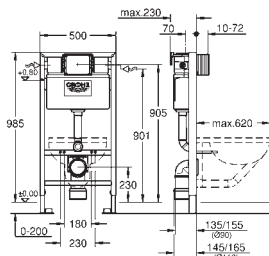

GROHE RAPID SL WC

GROHE nr.

NRF nr.

Farve

Pris NOK
ekskl. MVA

38 622 001

6192007

5 388,00

Rapid SL

Element til WC, 1,00 m installasjonshøyde

med sisterne 6 - 9 l
til forveggs- eller elementmontasje
stålramme, pulverlakert, selvbærende
til tørrbekledning, komplett frontmontert
fastmonterte objekttilkoblinger
med hurtig innstilling og sikring
festemateriale
TUV-testet
2 WC-bolter
keramisk feste
WC keramikk med liten lagerplass (< 205 mm) krever tilleggs utstyr 38 779 000
boltavstand 180/230 mm
avløpsbend DN 90 mm
til- og avløpsgarnityr
justerbar
redusering Ø 90/110 mm

sisterne på 6 - 9 l inneholder følgende funksjoner:

pneumatisk avløpsventil med 3 funksjoner:

hel- og halv spyling, start & stopp eller

hel spyling

topp- eller frontbetjent

vanntilkobling fra venstre, høyre eller bak

armaturgruppe I, under 20 dB

hjørneventil DN 15

kondensvannisolert

vanninggang med 25 mm rørgjennomføring

inspeksjonsluke med innbygningsbeskyttelse

inkludert veggbeslag 38 558 00M for montering på veggen

for montering av små trykkplater, bestill revision shaft 40 950 000 (selges separat)

inkludert Skandinavisk adapter 38 338 000