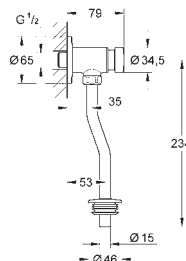

Trykk urinspylingsventil
DN 15
messing
GROHE StarLight krom overflate
med dekkskive