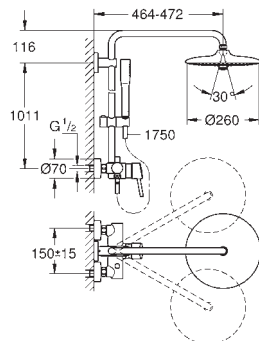

Euphoria Concetto System 260

Dusjsystem med ettgrepsbatteri til veggmontering

består av:

vannrett svingbar **450 mm dusjarm**

utsatt ettgrepsdusjbatteri med sjalter

muliggjør skift mellom:

hodedusj Euphoria 260 (26 457)

3 stråletyper

Rain, SmartRain, Jet

med kuleledd

rotasjonsvinkel $\pm 15^\circ$

hodedusj Euphoria Cosmopolitan Stick (27 400 000)

strålemønster: Rain

justerbar i høyde m/glideelement

Silverflex dusjslange 1750 mm

(28 388 000)

GROHE EcoJoy 9,5 l/min gjennomstrømningsbegrenser

GROHE SilkMove 46 mm keramisk patron

GROHE DreamSpray perfekt strålemønster

GROHE StarLight krom overflate

SpeedClean antikalksystem

Indre WaterGuide for lengre levetid

Twistfree forhindrer at dusjslangen vrir seg

egnet til gjennomstrømsvarmer

fra 18 kW/h

minimumsmengde 7 l/min.

DUSJ