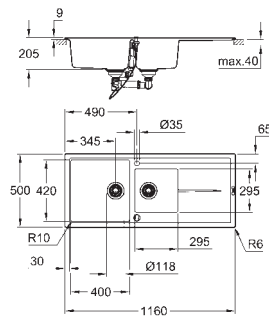

K400

Komposittvask med avløp
modell: K400 80-C 116/50 1.5 rev
monteringstype: toppmontering
materiale: kvarts kompositt

GROHE Whisper

min. skapstørrelse: 800 mm
dimensjoner: 1160 x 500 mm
1 kum: 347 x 440 x 200 mm
2 kum: 295 x 295 x 205 mm
ytre radius: R6, indre kum radius: R10

GROHE FastFixation installasjonssystem

venstremontering og høyremontering (vendbart design)
utskjæring: 1140 x 480 mm
avløp: oppløftsventil
inkluderer tilbehør: automatisk oppløftsventil med roterende håndtak, avløpsgarnityr, stålsil, monteringssett
mulighet for: avløpsgarnityr med trykk kontroll (40 986 SD0)
antall fester inkludert (topplimt): 10

31 656 AT0 grå granitt 3 309,00
31 656 AP0 svart granitt 3 309,00