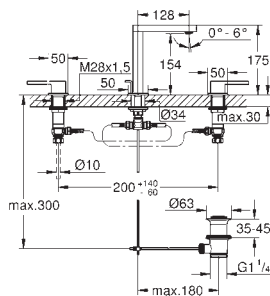

20 301 003   **krom**   **4 997,00**

GROHE Plus
3-hulls batteri til servan, DN 15
M-Size
metallhendel
keramisk overdel 1/2", 90°
GROHE StarLight krom overflate
GROHE EcoJoy SpeedClean perlator 5,7 l/min
GROHE AquaGuide justerbar perlator
hurtig-montasje-system
oppløft med avløpsgarnityr 1 1/4"
GROHE FastFixation installasjonssystem
trykkfaste, fleksible forbindelsesslanger
mellom mellomkropp og sideventiler
mutter 1/2" x 10,5