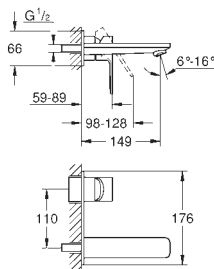

19 409 001 krom 3 722,00
19 409 DC1 supersteel 5 211,00
19 409 AL1 børstet hard grafitt 6 152,00

Lineare
2-hulls servantbatteri
M-Size
veggmontasje
tilhørende innvendig del:
23 571 000
uten innbygningsdeler
rosett i metall
metallhendel
GROHE StarLight krom overflate
GROHE EcoJoy perlator 5,7 l/min
GROHE AquaGuide justerbar perlator
senteravstand 110 mm
fremspring 149 mm
min. trykk 1.0 bar