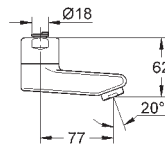

Støpt tut
lengde 77 mm
GROHE StarLight krom overflate

13 137 000 krom 2 561,00