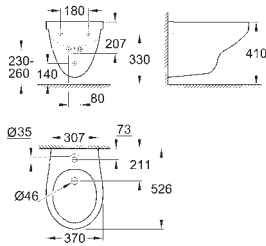

39 433 000 **alpinhvit** **1 867,00**

Bau Porselen
Vegghengt bidet
1 hullet
med overløp
sanitærutstyr
16 stk. per pall