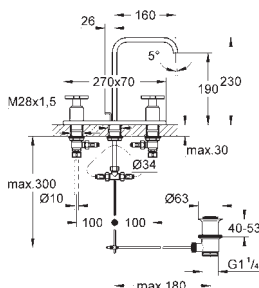

20 143 000 4220089 krom 10 831,00

Allure
3-hulls batteri til servant, DN 15
M-Size
med metallplate
GROHE StarLight krom overflate
keramisk overdel 1/2", 180°
vannbegrenser 8l/min
med perlator
oppløft med avløpsgarnityr 1 1/4"
trykfaste, fleksible forbindelsesslanger
mellom mellomkropp og sideventiler
min. trykk 1.0 bar