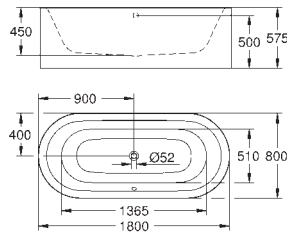

39 728 000 **alpinhvit** **67 421,00**

**Essence
Badekar**
frittstående
180 x 80 cm
høyde 57,5 cm
vannvolum 240 l
vannvolum når i bruk 170 l
med AntiSlip
med overløp
sanitært titan stål
egnet for Talento avfallssett (28 943 000 + 19 025 000)
egnet for avfallssett Viega Multiplex Trio (funksjonsenhet 6161.62 / 727970 +
kromdeler Visign MT3 6161.13 / 725792)
inkluderer støydempingsmatter