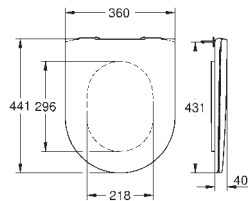

39 577 000 **alpinhvit** **1 603,00**

Essence
WC sete med soft-close
Med lokk
hurtigtøsløsningsfunksjon
avtagbar
Materiale: Duroplast
inkluderer justeringssett
hengsler i rustfritt stål
enkel montering ovenfra
bæreevne 150 kg
kompatibel med all Essence WC porselen