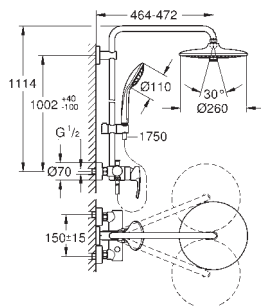

27 473 002

krom

7 865,00

Euphoria System 260

Dusjsystem med ettgrepshåndtak til veggmontering

består av:

vannrett svingbar **450 mm dusjarm**
utsatt ettgrepshåndtak med sjalter
muliggjør skift mellom:
hodedusj Euphoria 260 (26 457)
Rain, SmartRain, Jet
med kuleledd
rotasjonsvinkel $\pm 15^\circ$

hånddusj Euphoria 110 Massage
(27 239 000)

3 stråletyper

Rain, Massage, SmartRain
justerbar i høyde m/glideelement
Silverflex dusjslange 1750 mm
(28 388 000)

GROHE SilkMove 46 mm keramisk patron

GROHE DreamSpray perfekt strålemønster

GROHE StarLight krom overflate

GROHE SprayDimmer (trinnløs reduksjon

av vanngjennomstrømning)

GROHE EcoJoy 9,5 l/min gjennomstrømningsbegrensner

GROHE FastFixation (øverste brakett justerbar)

Indre WaterGuide for lengre levetid

SpeedClean antikalksystem

Twistfree forhindrer at dusjslangen vrir seg

egnet til gjennomstrømsvarmer

fra 18 kW/h

minimumsmengde 7 l/min.

min. trykk 1.0 bar

profesjonell utgave