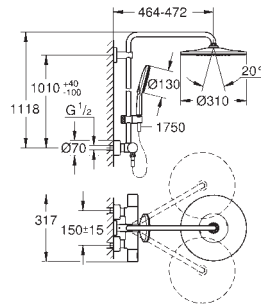

Rainshower SmartActive 310 Dusjsystem med termostat for veggmontering

består av:

vannrett svingbar 450 mm dusjarm

termostat med Aquadimmer-funksjon

muliggjør skift mellom:

hodedusj Rainshower Mono 310 (26 562)

med kuleledd

rotasjonsvinkel $\pm 15^\circ$

Rainshower SmartActive 130 hånddusj (26 574)

justerbar i høyde m/glideelement

inkludert ytelsesgrep

Silverflex dusjslange 1750 mm

(28 388 000)

GROHE TurboStat kompakt patron

med voks termoelement

GROHE SafeStop ved 38°C

GROHE SafeStop Plus valgfri temperaturbegrensning på 43°C inkludert

GROHE CoolTouch ingen fare for skålding

GROHE DreamSpray perfekt strålemønster

GROHE One-Click dusj spray valg

med ett klikk

GROHE StarLight-overflate

GROHE EcoJoy 9,5 l/min gjennomstrømningsbegrensner

GROHE FastFixation (øverste brakett justerbar)

SpeedClean antikalksystem

egnet til gjennomstrømsvarmer

fra 18 kW/h

minimumsmengde 7 l/min.