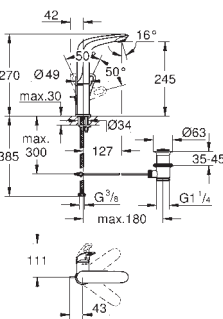

23 569 003 krom 2 859,00
23 569 LS3 måne hvit/krom 3 718,00

Eurostyle
Ettgrepsbatteri til servant 1/2"
L-Size
etthullsmontasje
ettgreps av metall
GROHE SilkMove 28 mm keramisk patron
med temperaturbegrenser
GROHE StarLight krom overflate
GROHE EcoJoy perlator 5,7 l/min
GROHE FastFixation hurtiginstallering
svingbar tut
svingradius 360°
oppløft med avløpsgarnityr 1 1/4"
fleksible tilkoblingslanger