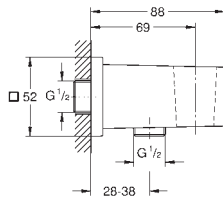

GROHE EUPHORIA

GROHE nr.   NRF nr.   Farve   Pris NOK
ekskl. MVA

26 370 000   krom   584,00
26 370 GN0   Børstet Cool Sunrise   1 043,00
26 370 DL0   Børstet Warm Sunset   1 043,00
26 370 AL0   børstet hard grafit   1 043,00

Euphoria Cube
Utløpsalbue til vegg, DN 15
med dusjholder til vegg
utvendig gjenger
med tilbakeslagsventil
GROHE StarLight krom overflate