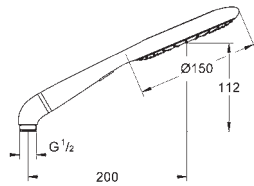

27 276 000 4223643 krom 1 279,00

27 276 LSO 4223644 måne hvit 1 282,00

Rainshower Icon 150
Hånddusj 2 sprayer
Rain, SmartRain
Eco-funksjon (reduser vannmengde)
GROHE EcoJoy-teknologi for mindre vannforbruk
Metalalbue med adapter til kombinasjon av hånddusj med dusjslanger
GROHE DreamSpray perfekt strålemønster
GROHE StarLight krom overflate
SpeedClean antikalksystem
Indre WaterGuide for lengre levetid
universalt monteringsystem, passer alle standard dusjslanger
velegnet til gjennomstrømsvarmer