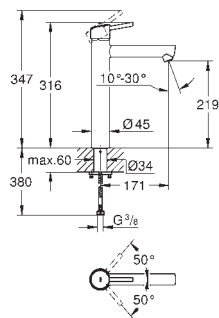

Concetto
Ettgrepsbatteri til servant, DN 15
XL-Size
ethullsmontasje
metallhendel
til frittstående servant
GROHE SilkMove 28 mm keramisk patron
med temperaturbegrenser
GROHE StarLight krom overflate
GROHE EcoJoy perlator 5,7 l/min
GROHE AquaGuide justerbar perlator
hurtig-montasje-system
glatt kropp
fleksible tilkoblingsslanger
min. trykk 1.0 bar