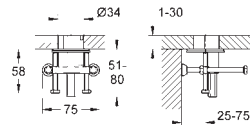

36 276 000

Sikring mot fordreining av armatur

hærværkshemmende feste
passer til 1-huls batterierne
Eurosmart Cosmopolitan E/Eurosmart Cosmopolitan T

1 621,00