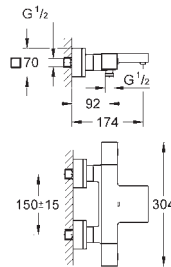

GROHE nr. NRF nr. Farve Pris NOK
ekskl. MVA

34 497 000 4221608 krom 7 075,00

Grohtherm Cube
Termostatbatteri til badekar
veggmontasje
GROHE StarLight krom overflate
GROHE SafeStop ved 38°C
GROHE SafeStop Plus valgfri temperaturbegrensning på 43°C inkludert
GROHE TurboStat kompakt patron
med voks termoelement
integrert blandesperre
GROHE AquaDimmer Eco med flere funksjoner:
- integrert GROHE EcoButton (knapp for et økonomisk stopp til dusj)
- mengderegulering
- omstilling: kar/dusj
dusjuttak bunn 1/2"
GROHE XL Waterfall
stråleregulator
innbygget tilbakeslagsventiler
siler
med tilbakeslagsventil
skjulte S-tilkoblinger
GROHE EcoJoy-teknologi for mindre
vannforbruk

24 061 000 krom 2 821,00
24 061 DC0 supersteel 3 836,00
24 061 AL0 børstet hard grafitt 4 385,00