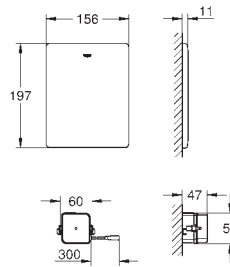

WC control for manuell fjernbetjening

for skjulte spylesisterner 6 - 9 l

for tilkobling av en eller flere potensialfrie aktiveringsknapper via kabel

egnet for støttestenger for funksjonshemmede med integrert aktiveringsknapp fra

Hewi, Keuco, Lehen, Normbau, Pressalit, AMS, Deubad, Erlau, FRELU, FSB

trykkplate i rustfritt stål 156 x 197 mm

transformator til ekstern montering

driftsspennning 230 V AC, 50/60 Hz, 4,0 VA

servomotor

3 m forbindelseskabel

for tilkobling av transformator og elektronikk

3 m tilkoblingskabel med plugg

CE-nummer

Leveringsområde uten aktiveringsknapp / støtteskinner

39 141 000

9 117,00