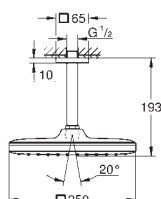

Tempesta 250 Cube
Takdusj 142 mm, 1 spray
består av:
hodedusj Tempesta 250 Cube (26 681)
1 stråletype:
Rain
Overflater i krom
dusjarm til takmontering 142 mm (27 485)
firkantet
GROHE EcoJoy 9,5 l/min gjennomstrømningsbegrenser
GROHE DreamSpray perfekt strålemønster
GROHE StarLight krom overflate
SpeedClean antikalksystem
Indre WaterGuide for lengre levetid
velegnet til gjennomstrømsvarmer
profesjonell utgave

26 688 000 krom 2 319,00
ditto, men hodedusj kommer med hvit sprayplate

26 414 000 krom 1 945,00