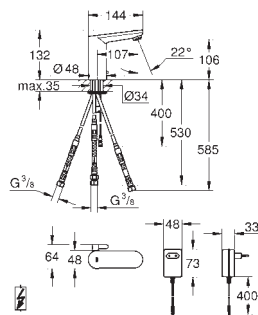

Eurosmart Cosmopolitan E

Infrarød elektronisk servantbatteri med blander og justerbar temperaturregner

med omformer 100-230 V AC, 50-60 Hz, 6 V DC

NB brukes kun til trykkløse varmtvannsbeholdere

mulig med vannbegrenser 5 l/min på slangekoblingen

tilbakeslagsventil

siler

fleksible tilkoblingslanger

med integrert magnetventil

hurtig-montasje-system

7 forhåndsstilte programmer:

automatisk skylning

termisk desinfeksjon

rensmodus

Tilleggs funksjon og presise settinger via fjernkontroll 36 407

CE-nummer

lydklasse 1 etter DIN 4109

beskyttelse IP59K

min. trykk 1.0 bar

36 386 001

krom

12 254,00