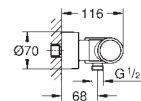

GROHE EUROSMART COSMOPOLITAN E

GROHE nr. NRF nr. Farve Pris NOK
ekskl. MVA

36 376 000 krom 7 027,00

Eurosmart Cosmopolitan E Infrarød elektronisk servantbatteri med blander og justerbar temperaturbegrenser

med infrarød sensor for toveis kommunikasjon for monitorering, konfigurering og service grunnlag med omformer 100-230 V AC, 50-60 Hz, 6 V DC laminar strålerregulator 9 l/min
krom rosett
krom utløp
fremspring 232 mm
7 forhåndsstilte programmer:
automatisk skyllning
termisk desinfeksjon
rensemodus
Tilleggs funksjon og presise settinger via fjernkontroll 36 407
montasjesett til innbygningskasse
36 339 001
CE-nummer
lydklasse 1 etter DIN 4109
min. trykk 1.0 bar

36 315 000 krom 6 943,00
ditto, fremspring 172 mm

36 339 001 3 482,00

Eurosmart Cosmopolitan E Innbygningskasse til innbygning med blander

innbygging i vegg
passer til montasjesettene
2 foravsperringer
innbygning med blander
tilbakeslagsventil
koblingshus for strømforsyning
egnet til
36 315 000, 36 412 000, 36 376 000
muliggjør vanntetting av veggkonstruksjon rundt den skjulte kroppen
med tetningsmuffe

36 457 000 krom 13 668,00

Eurosmart Cosmopolitan E Special Infrarød elektronisk dusjbatteri med termostatisk temperaturkontroll

med infrarød sensor for toveis kommunikasjon for monitorering, konfigurering og service grunnlag
6V lithium-batteri, type CR-P3
batteriets levetid: opptil 7 år (150 aktiveringer om dagen)
ergonomisk metallhåndtak

GROHE StarLight krom overflate

GROHE CoolTouch

tilbakeslagsventil

siler

GROHE SafetyPlus

grep med temperaturskala med sikkerhetsstopp

mellom 35°C og 43°C

metalltemperatur sikkerhetsstopp

fullstendig ublandet varmt eller kaldt vann i ekstrem håndtaksposisjon for

legionella-prøvetaking