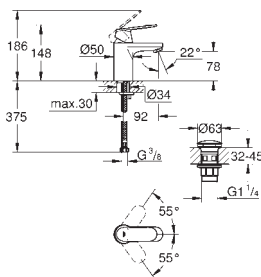

23 925 000 krom 1 490,00

Eurosmart Cosmopolitan
Ettgrepsbatteri til servant, S-Size
etthullsmontasje
metallhendel
GROHE SilkMove 35 mm keramisk Patron
variable justerbar volumbegrenser
innstillbar minimumsmengde 2,5 l/min
GROHE StarLight krom overflate
GROHE FastFixation hurtiginnstalling
GROHE EcoJoy perlator 5,7 l/min
glatt kropp med oppløftsventil og avløpsgarnityr sett 1 1/4"
fleksible tilkoblingsslanger
temperatursperre kan brukes (46 375)
lydklasse 1 etter DIN 4109