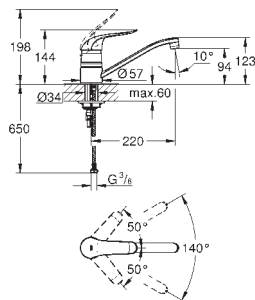

Euroeco Special
Ettgrepskjøkkenbatteri
ett hullsmontasje
GROHE StarLight-overflate
GROHE SilkMove 46 mm keramisk patron
GROHE EcoJoy-teknologi for mindre vannforbruk
variable justerbar volumbegrenser
variabel innstillelig temperaturbegrenser
laminar strålerregulator 9 l/min
svingbar rørtut
hendel 120 mm
fleksible tilkoblingsslanger

32 847 000 4220149 krom 3 340,00