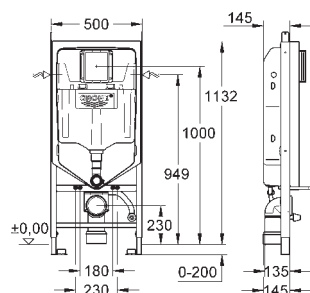

Rapid SL

Ramme til WC med lekkasjeboks, 1,13 m installasjonshøyde

med systerne GD 2, 6 - 9 I
til forveggs- eller elementmontasje
stålramme, pulverlakert, selvbærende
til tørrbekledning, komplett frontmontert
fastmonterte objekttilkoblinger
med hurtig innstilling og sikring
festemateriale
2 WC-bolter
keramisk feste
boltavstand 180/230 mm
avløpsbend DN 90 mm
justerbar
redusering Ø 90/110 mm
til- og avløpsgarnityr
lekkasjeboks
Kolleksjon med utløp for avløpsvann og tilkobling for utslipp, sort
Beskyttelse mot lekkasje/beskyttelse mot søl

spylecisterne GD 2, 6 - 9 I, som inneholder følgende funksjoner:
justerbar ex fabrikk 6 I og 3 I
pneumatisk avløpsventil med 3 funksjoner:
hel- og halv spyling, start & stopp eller
hel spyling
vanntilkobling fra venstre, høyre eller bak
armaturgruppe I, under 20 dB
total kondensvannisolert
hjørneventil DN 15
vanninngang med 25 mm rørgjennomføring
bruk av verktøy er ikke nødvendig ved montering av inspeksjonsluken
for vertikal eller horisontal montasje

inkludert veggbeslag 38 558 00M for montering på veggen
for montering av små betjeningsplater må det bestilles
revisjon aksel 40 911 000 (selges separat)
inkludert Skandinavisk adapter 38 338 000

INSTALLASJONS-
SYSTEMER