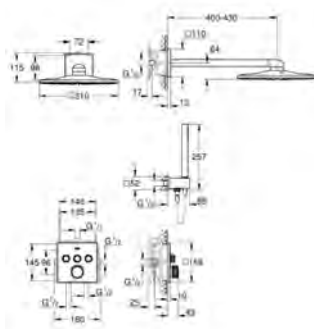

Grohtherm SmartControl
Komplett dusjsett med Rainshower SmartActive 310 Cube
består av:
skjult termostat med 3 ventiler
Grohtherm SmartControl sett for ferdig installasjon (29 126 000)
GROHE Rapido SmartBox 35 600/35 604
Rainshower SmartActive 310 Cube hodedusjsett (26 479)
inkludert hodedusj med 2 sprayalternativer, horisontal
dusjarm 400 mm og innvendig hodedusj (26 483 000)
hånddusj Euphoria Cube Stick (27 698 000)
Euphoria Cube veggkuppel med integrert dusjholder (26 370 000)
Silverflex dusjslange 1500 mm (28 364)

19 316 000 4220461 krom 18 325,00