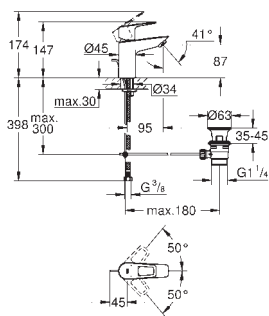

GROHE nr. NRF nr. Farve Pris NOK
ekskl. MVA

23 877 001 4222907 krom 1 050,00

BauLoop
Ettgrepsbatteri til servant, S-Size
etthullsmontasje
metallhendel
GROHE Longlife 28 mm keramisk patron
med temperaturbegrenser
GROHE StarLight krom overflate
GROHE Zero innvendig isolerte vannveier - bly- og nikkelfri
GROHE LowFlow perlator 3.5 l/min
hurtig-montasje-system
oppløft med avløpsgarnityr 1 1/4"
fleksible tilkoblingsslanger
profesjonell utgave