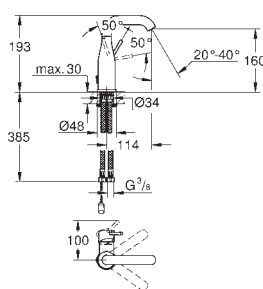

Essence
Ettgrepsbatteri til servant, DN 15
M-Size
etthullsmontasje
metallhendel
GROHE SilkMove 28 mm keramisk patron med temperaturbegrenser
GROHE StarLight krom overflate
GROHE EcoJoy perlator 5,7 l/min
GROHE AquaGuide justerbar perlator
GROHE FastFixation Plus installasjonssystem
svingbar tut med perlator og stopp
senkbart kjede
fleksible tilkoblingsslanger