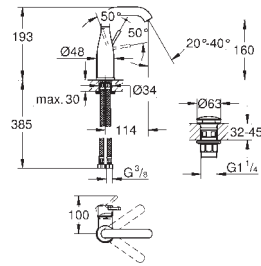

23 480 001 4220693 krom 2 672,00

Essence
Ettgrepsbatteri til servant, DN 15
M-Size
etthullsmontasje
metallhendel
GROHE SilkMove 28 mm keramisk patron med temperaturbegrenser
GROHE StarLight krom overflate
GROHE EcoJoy perlator 5,7 l/min
GROHE AquaGuide justerbar perlator
GROHE FastFixation Plus installasjonssystem
svingbar tut med perlator og stopp
senkbart kjede
fleksible tilkoblingsslanger