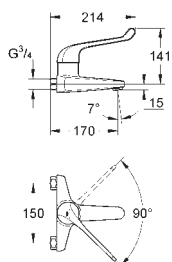

Euroeco Special
Ettgreps sikkerketsbatteri til servant, DN 15
keramisk innmat
GROHE StarLight krom overflate
variabel justerbar volumbegrenser
variabel innstillelig temperaturbegrenser
innstillbar minimumsmengde 6 l/min
støpt utløp med laminar strålerregulator 9 l/min.
fremspring 170 mm
metallhendel
hendel 170 mm
uten tilslutninger

32 795 000 4220155 krom 5 528,00