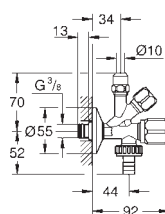

Original WAS kombinasjon vinkel ventil 3/8"
selvtettende tilslutningsgjenger
veggtilkobling 3/8
Utløp 3/8 gjenger
med lengde kompensasjon
Med kompresjonskoblingen Ø 10mm
uttak 3/4"
med slangetilkobling
smusskammer overdel
tilbakeslagsventil type EB
lang tilkoblings-aksel
ergonomisk ratt
nøytral markering
metall push-on dekkplate Ø 55 mm
for kombinasjon med ventil til rørventilasjon type HB 41 239 000

22 033 000 krom 591,00
ditto, ikke selvtettende