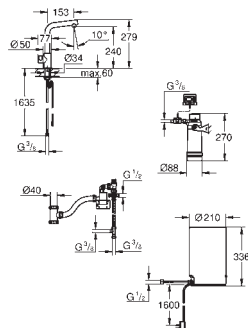

GROHE RED

GROHE nr.	NRF nr.	Farve	Pris NOK ekskl. MVA
30 339 001	4223132	krom	25 218,00
30 339 DC1	4223142	supersteel	28 451,00

GROHE Red Mono
Kjøkkenkran og M-størrelse bereder
består av:
GROHE Red Mono søylekran
etthullsmontasje
L-tut
GROHE ChildLock trykknapp for kokende vann
TÜV-sertifisert trippel elektronisk beskyttelse
mot utilsikket aktivering av kokende vann
GROHE StarLight krom overflate
Isolert rørformet tut
svingfelt 150°
kobling for **GROHE Red** bereder
GROHE Red bereder i M-størrelse
tank for kokende og varmt vann
3 liter 100 ° C kokende vann
4 liter total kapasitet
Krav til innløpstrykk: 1-7 bar
Med fleksibel tilkoblingslange og utløp for kokende vann
CE-nummer
Strømforsyning 230 V 50 Hz
strømforbruk 2100 W
standby forbruk strøm 15 W
Energieffektivitetsklasse A
GROHE Red filter-sett
beskytter kjelen mot kalk
Kapasitet 600 L på 20° dKH
5-trinn filter
Strømningsmåling

ARMATUR TIL
KJØKKEN