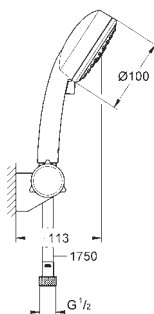

27 584 002 krom **759,00**

Tempesta Cosmopolitan 100 Dusjsett 3 sprayer

består av:
hånddusj (27 574)
regulerbar dusjholder f/vegg (27 595)
Relexaflex slange 1750 mm 1/2" x 1/2" (28 154)
GROHE EcoJoy 9,5 l/min gjennomstrømningsbegrenser
GROHE DreamSpray perfekt strålemønster
GROHE StarLight krom overflate
SpeedClean antikalksystem
Indre WaterGuide for lengre levetid
velegnet til gjennomstrømsvarmer
min. trykk 1.0 bar