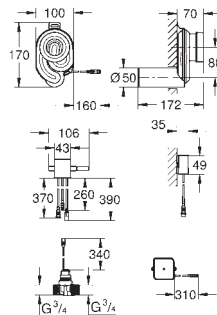

Temperatursensor for urinal

med omformer 100-240 V AC, 50-60 Hz, 6,75 V DC
sug med temperatursensor
patron med solenoid ventil og smussfilter
vanntrykk min 0.5 bar
maks trykk 10 bar
7 forhåndsstilte programmer:
automatisk skyllning
rensemodus
pre-skyll på / av
CE-nummer

39 367 000

9 809,00