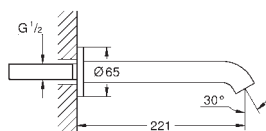

13 449 001	krom	1 965,00
13 449 DC1	supersteel	2 751,00
13 449 BE1	Polert Nikkel	*
13 449 EN1	matt nikkel	*
13 449 GL1	Cool Sunrise	*
13 449 GN1	Børstet Cool Sunrise	*
13 449 DA1	Warm Sunset	*
13 449 DL1	Børstet Warm Sunset	*
13 449 A01	Hard Graphite	*
13 449 AL1	børstet hard grafitt	*

Essence

Karutløp

veggmontasje
perlator
utvendig gjenge 1/2"
GROHE StarLight krom overflate
fremspring 230 mm
profesjonell utgave