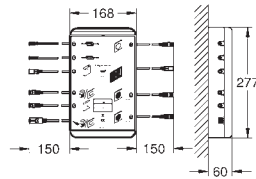

GROHE F-DIGITAL DELUXE

GROHE nr.

NRF nr.

Farve

Pris NOK
ekskl. MVA

26 374 000

16 212,00

GROHE F-digital Deluxe

Base enhet boks 4.0 Bluetooth F-Serien 40 (BCU V4.0)

til å kontrollere LightCurtain av Rainshower F-Series 40" AquaSymphony takdusj
ekstra lys, lyd og damp moduler kan tilkobles og styres

1. består av:
2. 2 støpsel forbindelser / tilkoblinger, en til hvert par av lyd modulene (36 360 000)
   - 1 plugg tilkobling for ett par lette moduler (36 359 000)
   - 1 støpsel forbindelse / tilkobling LightCurtain til Rainshower F-Serien 40 AquaSymphony (26 373 000)
   - 2 støpsel tilkoblinger for damp modul (36 362 000 eller 36 368 000), inkludert 1 tilkobling for damp generator og 1 tilkobling for temperatur sensor
   - 2 støpsel forbindelse / tilkobling for strøm forsyning (per strøm forsyning max. 4 deler lys/lyd)
   - 2 støpsel tilkoblinger for dokkingstasjon eller Bluetooth enhet (forsynings spenning og data linje)
3. CE-nummer
   må være tilgjengelig for service
   valgfritt hvor base enhets boksen kan bli plassert i ekstra utstyr 36 367 000
   komponent må bestilles separat