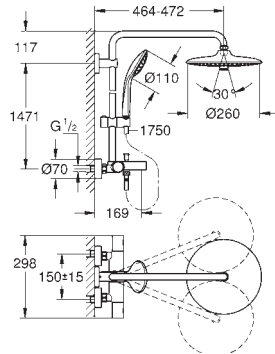

GROHE EUPHORIA SYSTEM

GROHE nr. NRF nr. Farve Pris NOK
ekskl. MVA

27 475 001 krom 10 298,00

Euphoria System 260 Dusjsystem med termostat for badekar, for vegg montasje

består av:

vannrett svingbar **450 mm dusjarm**

termostat med Aquadimmer-funksjon

muliggjør skift mellom:

hodedusj Euphoria 260 (26 457)

3 stråletyper

Rain, SmartRain, Jet

med kuleledd

rotasjonsvinkel $\pm 15^\circ$

badekarutløp

separat omstiller for hånddusj

hånddusj Euphoria 110 Massage

(27 239 000)

3 stråletyper

Rain, SmartRain, Massage

justerbar i høyde m/glideelement

Silverflex dusjslange 1750 mm

(28 388 000)

GROHE EcoJoy 9,5 l/min gjennomstrømningsbegrenser

GROHE TurboStat kompakt patron

med voks termoelement

GROHE SafeStop ved 38°C

GROHE SafeStop Plus valgfri temperaturbegrensning på 43°C inkludert

GROHE DreamSpray perfekt strålemønster

GROHE StarLight krom overflate

GROHE SprayDimmer (trinnløs reduksjon

av vanngjennomstrømning)

SpeedClean antikalksystem

Indre WaterGuide for lengre levetid

Twistfree forhindrer at dusjslangen vrir seg

egnet til gjennomstrømsvarmer

fra 18 kW/h

minimumsmengde 7 l/min.

26 114 001 krom 10 093,00