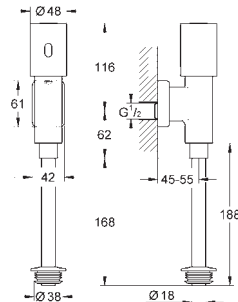

GROHE URINALELEKTRONIKK

GROHE nr.	NRF nr.	Farve	Pris NOK ekskl. MVA
37 421 000	6192098	krom	6 580,00

Tectron Rondo
infrarød elektronikk til urinal
med infrarød sensor for toveis kommunikasjon for monitorering, konfigurering og service grunnlag
6V lithium-batteri, type CR-P3
batteriets levetid: opptil 7 år (150 aktiveringer om dagen)
metallhylster
utvendige deler
vanntrykk min 0.5 bar
maks trykk 10 bar
G 1/2
med avstegning
spylærør med gummi-kontakt
trinninddelt visning for status av batteri
7 forhåndsstilte programmer:
automatisk skyllning
rensemodus
pre-skyll på / av
Tilleggs funksjon og presise settinger via fjernkontroll 36 407
justerbar flyt tid for hånd eller ekstern
CE-nummer

37 426 000		krom	6 824,00