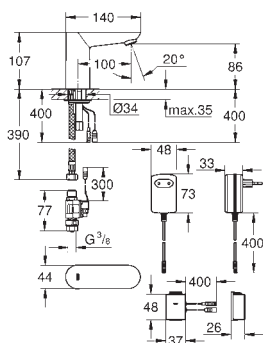

GROHE ELEKTRONISK BLUETOOTH OVERVÅKNING

GROHE nr.

NRF nr.

Farve

Pris NOK
ekskl. MVA

36 409 000

krom

8 958,00

Euroeco Cosmopolitan E Bluetooth Infrarød elektronisk kran til servant 1/2" uten temperaturregulering

med infrarød sensor og Bluetooth modul for bi-retnings kommunikasjon for overvåking, konfigurasjon og service grunn med omformer 100-240 V AC, 50-60 Hz, 6,75 V DC hurtig-montasje-system

GROHE StarLight-overflate

GROHE EcoJoy perlator 5,7 l/min

magnetventil

siler

med Bluetooth 4.0* for trådløs data kommunikasjon

for Apple** og Android enheter

Bluetooth rekkevidde (max. 10 m) varierer avhengig av de

brukte materialene og vegger mellom avsender og mottaker

overvåking

passord-beskyttet produkter

App finner alle Bluetooth enheter innen rekkevidde

auto spyl sykluser og tidsbestemt auto spyl

antall bruks tall per dag / 30 dager

termisk desinfeksjon syklus og tidsbestemt desinfeksjon

konfigurasjon

deteksjonsområde og shut off / lukke forsinkelse

termisk desinfeksjon

automatisk skylning

rensemodus

2 av/på tidtakere

identifikasjon ved navn

service

send og lagre 3 profiler

tilbakestilles til fabrikkinnstillinger eller brukerinnstillinger

hard og software versjon

CE-nummer

lydklasse 1 etter DIN 4109

beskyttelse IP59K

Mobil enheter og GROHE IR fjernkontroll App *** er ikke inkludert i leveringen og må bestilles separat via en autorisert Apple butikk / iTunes butikk eller Google Play butikk

* Bluetooth merket og logoer som er et registrert varemerke eid av Bluetooth SIG, Inc. og andre vare navn tilhører sine respektive eiere.

**Apple, Apple Logo, iPod, iPod Touch, iPhone og iTunes er varemerker til Apple Inc, registrert i U.S.A. og andre land. Apple er ikke ansvarlig for funksjonen av disse enhetene eller deres sikkerhet og overensstemmelse med sikkerhets- og reguleringsstandarder.

*** Gratis tilgjengelig via App store eller Google Play Store