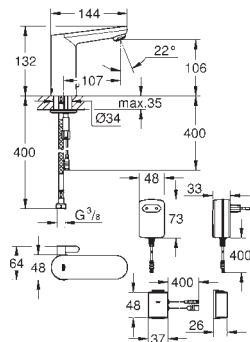

GROHE ELEKTRONISK BLUETOOTH OVERVÅKNING

GROHE nr.

NRF nr.

Farve

Pris NOK
ekskl. MVA

36 413 000

krom

10 891,00

Eurosmart Cosmopolitan E Bluetooth

Infrarød elektronisk kran for servant 1/2" med blandedbatteri

med infrarød sensor og Bluetooth modul for bi-retnings kommunikasjon for overvåking, konfigurasjon og service grunn med omformer 100-240 V AC, 50-60 Hz, 6,75 V DC hurtig-montasje-system

blandedbatteri med justerbar varmtvannsbegrenser

GROHE StarLight-overflate

GROHE EcoJoy perlator 5,7 l/min

med integrert magnetventil

integrert tilbakeslagsventil og smussamlere

med Bluetooth 4.0* for trådløs data kommunikasjon

for Apple** og Android enheter

Bluetooth rekkevidde (max. 10 m) varierer avhengig av de

brukte materialene og vegger mellom avsender og mottaker

overvåking

passord-beskyttet produkter

App finner alle Bluetooth enheter innen rekkevidde

auto spyl sykluser og tidsbestemt auto spyl

antall bruks tall per dag / 30 dager

termisk desinfeksjon syklus og tidsbestemt desinfeksjon

konfigurasjon

deteksjonsområde og shut off / lukke forsinkelse

automatisk skylning

termisk desinfeksjon

rensemodus

2 av/på tidtakere

identifikasjon ved navn

service

send og lagre 3 profiler

tilbakestilles til fabrikkinnstillinger eller brukerinnstillinger

hard og software versjon

CE-nummer

lydklasse 1 etter DIN 4109

beskyttelse IP59K

Mobil enheter og GROHE IR fjernkontroll App *** er ikke inkludert i leveringen og må bestilles separat via en autorisert Apple butikk / iTunes butikk eller Google Play butikk

* Bluetooth merket og logoer som er et registrert varemerke eid av Bluetooth SIG, Inc. og andre vare navn tilhører sine respektive eiere.

**Apple, Apple Logo, iPod, iPod Touch, iPhone og iTunes er varemerker til Apple Inc, registrert i U.S.A. og andre land. Apple er ikke ansvarlig for funksjonen av disse enhetene eller deres sikkerhet og overensstemmelse med sikkerhets- og reguleringsstandarder.

*** Gratis tilgjengelig via App store eller Google Play Store

SPECIAL-
ARMATUR