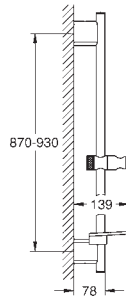

GROHE RAINSHOWER SMARTACTIVE

GROHE nr. NRF nr. Farve Pris NOK
ekskl. MVA

26 603 000	4224169	krom	1 642,00
26 603 DC0		supersteel	2 895,00
26 603 BE0	4224224	Polert Nikkel	3 281,00
26 603 EN0	4224227	matt nikkel	3 609,00
26 603 GL0	4224228	Cool Sunrise	3 281,00
26 603 GN0	4224229	Børstet Cool Sunrise	3 609,00
26 603 DA0	4224225	Warm Sunset	3 281,00
26 603 DL0	4224226	Børstet Warm Sunset	3 609,00
26 603 A00	4224222	Hard Graphite	3 281,00
26 603 AL0	4224223	børstet hard grafitt	3 609,00

Rainshower SmartActive

Dusjstang, 900 mm

med veggholdere

glider og leddstykke

GROHE FastFixation (justerbar avstand mellom veggholder muliggjør å bruke eksisterende festehull)

GROHE TileFix justerbar dybde på øvre og nedre brakett

GROHE EasyReach brett

GROHE StarLight krom overflate