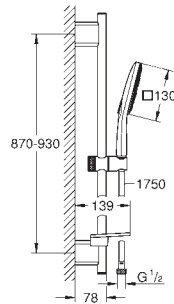

26 586 000 4224149 krom 2 647,00

**Rainshower SmartActive 130 Cube
Dusjgarnityr 3 sprays**

består av:
hånddusj Rainshower SmartActive 130 Cube (26 550)
dusjstang 900 mm
med veggholdere
Silverflex dusjslange 1750 mm
(28 388 000)