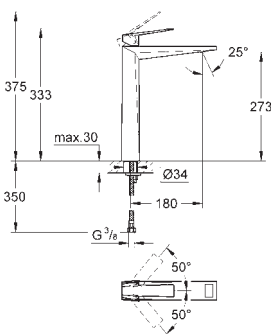

23 114 000 4220866 krom 13 190,00

Allure Brilliant
Ettgrepsbatteri til servant, DN 15
XL-Size
etthullsmontasje
til frittstående servant
GROHE SilkMove 28 mm keramisk patron
temperaturbegrenser
GROHE StarLight krom overflate
GROHE EcoJoy 5,0 l/min. gjennomstrømningsbegrenser
GROHE FastFixation installasjonssystem
tut med integrert perlator
glatt kropp
fleksible tilkoblingsslanger
min. trykk 1.0 bar