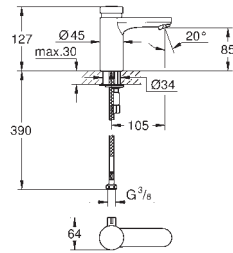

GROHE EUROSMART COSMOPOLITAN T

GROHE nr.

NRF nr.

Farve

Pris NOK
ekskl. MVA

36 317 000

krom

4 167,00

Eurosmart Cosmopolitan T
Selvlukkende servantarmatur med blandebatteri og justerbar
temperaturbegrenser

GROHE StarLight krom overflate

3 justerbare strømminger: kort – medium – lang (fabrikkinnstilling: kort)

Ca. 7, 15, 30 sek (trykkavhengig)

trykkområde fra 0,5 til 6 bar

2 fleksible tilslutningsslanger

tilbakeslagsventil

siler

36 318 000

krom

4 489,00

ditto, oppløftsventil med utløpsgarnityr 1 1/4"