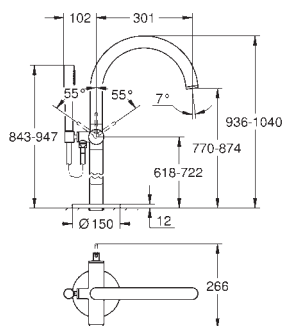

32 653 003		krom	23 808,00
32 653 DC3		supersteel	33 330,00
32 653 GL3		Cool Sunrise	35 736,00
32 653 DA3		Warm Sunset	35 736,00
32 653 AL3		børstet hard grafitt	38 091,00

Atrio
Frittstående badekarbatteri 1/2", gulvmontert

tilhørende innvendig del:
45 984 uten rørsett
GROHE SilkMove 35 mm keramisk Patron med temperaturbegrenser
GROHE StarLight krom overflate automatisk omstilling: kar/dusj med perlator fremspring 301 mm integrert tilbakeslagsventil i dusjavgang 1/2" med dusjholder Sena Stick hånddusj (26 465) Silverflex dusjslange 1250 mm med tilbakeslagsventil min. trykk 1.0 bar