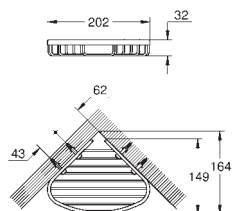

GROHE BAU COSMOPOLITAN

GROHE nr.	NRF nr.	Farve	Pris NOK ekskl. MVA

40 664 001	4224016	krom	366,00

**Bau Cosmopolitan
såpehylle**
materiale: metall
til hjørnemontasje
liten
egnet for skruing (inkludert skruer og dybler)

40 915 000			206,00