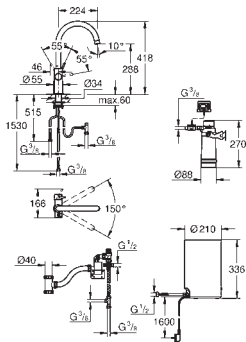

GROHE nr.	NRF nr.	Farve	Pris NOK ekskl. MVA
30 083 001	4223126	krom	27 410,00
30 083 DC1	4223138	supersteel	31 522,00
30 083 DA1		Warm Sunset	29 499,00
30 083 DL1		Børstet Warm Sunset	30 728,00
30 083 A01		Hard Graphite	29 499,00
30 083 AL1		børstet hard grafitt	30 728,00

GROHE Red Duo

Kjøkkenbatteri og bereder i M-størrelse

består av:

GROHE Red Duo ettgreps kjøkkenbatteri

etthullsmontasje

C-tut

GROHE ChildLock trykknapp for kokende vann

TÜV-sertifisert trippel elektronisk beskyttelse

mot utilsiktet aktivering av kokende vann

GROHE StarLight krom overflate

GROHE SilkMove 28 mm keramisk patron

Isolert rørformet tut

svingfelt 150°

separate vannveier

flexible tilkoblingslanger

kobling for **GROHE Red** bereder

GROHE Red bereder i M-størrelse

tank for kokende og varmt vann

3 liter 100 ° C kokende vann

4 liter total kapasitet

Krav til innløpstrykk: 1-7 bar

Med fleksibel tilkoblingslange og utløp for kokende vann

CE-nummer

Strømforsyning 230 V 50 Hz

strømforbruk 2100 W

standby forbruk strøm 15 W

Energieffektivitetsklasse A

GROHE Red filter-sett

beskytter kjelen mot kalk

Kapasitet 600 L på 20° dKH

5-trinn filter

Strømningsmåling