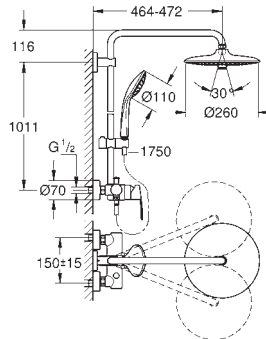

GROHE EUPHORIA SYSTEM

GROHE nr.

NRF nr.

Farve

Pris NOK
ekskl. MVA

27 473 001

krom

7 407,00

Euphoria System 260

Dusjsystem med ettgrepsbatteri til veggmontering

består av:

vannrett svingbar **450 mm dusjarm**
utsatt ettgrepsdusjbatteri med sjalter
muliggjør skift mellom:

hodedusj Euphoria 260 (26 457)

3 stråletyper

Rain, SmartRain, Jet

med kuleledd

rotasjonsvinkel $\pm 15^\circ$

hånddusj Euphoria 110 Massage

(27 239 000)

3 stråletyper

Rain, SmartRain, Massage

justerbar i høyde m/glideelement

Silverflex dusjslange 1750 mm

(28 388 000)

GROHE EcoJoy 9,5 l/min gjennomstrømningsbegrenser

GROHE SilkMove 46 mm keramisk patron

GROHE DreamSpray perfekt strålemønster

GROHE StarLight krom overflate

GROHE SprayDimmer (trinnløs reduksjon

av vanngjennomstrømning)

SpeedClean antikalksystem

Indre WaterGuide for lengre levetid

Twistfree forhindrer at dusjslangen vrir seg

egnet til gjennomstrømsvarmer

fra 18 kW/h

minimumsmengde 7 l/min.

23 061 002

krom

7 820,00