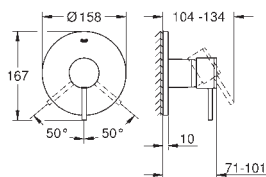

24 065 003		krom	4 625,00
24 065 DC3		supersteel	6 539,00
24 065 GL3		Cool Sunrise	7 128,00
24 065 DA3		Warm Sunset	7 128,00
24 065 AL3		børstet hard grafitt	7 472,00

Atrio
Ettgrepsbatteri 1/2"
tilhørende innvendig del:
GROHE Rapido SmartBox 35 600/35 604
GROHE SilkMove 46 mm keramisk patron
GROHE StarLight krom overflate
dekkskive med GROHE FastFixation
(dekket rosett- og akseltetning, skjult feste)
metall rosett, med tilbakevirkende kraft 6° justerbar
metallhendel
flyt ytelse: utløp B eller C = 30 l/min
uten rørsett

35 604 000			1 272,00

Rapido SmartBox universal montasjesett-boks