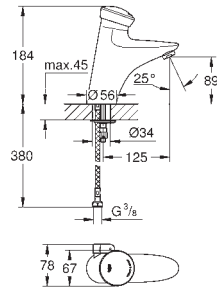

til anordning mellom sperreventil og dusj

tilpasses guidede regler

innvendig gjenger 1/2"

GROHE StarLight krom overflate

GROHE EURODISC SE

GROHE nr. NRF nr. Farve Pris NOK
ekskl. MVA

36 233 000 krom 9 375,00