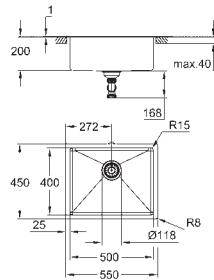

GROHE KJØKKENVASKER I RUSTFRITT STÅL

GROHE nr.

NRF nr.

Farve

Pris NOK
ekskl. MVA

31 574 SD1

rustfritt stål

4 124,00

K700U

Vask i rustfritt stål

modell: K700U 60-S 54.4/44.4 1.0

monteringstype: undermontering, toppmontering eller innfelt montering

materiale: rustfritt stål AISI 304 (V2A)

materiale tykkelse: 1 mm

GROHE StarLight-overflate

overflate: satin-overflate

GROHE Whisper

min. skapstørrelse: 600 mm

dimensjoner: 550 x 450 mm

1 kum: 500 x 400 x 200 mm

ytre radius: R16 (undermontering)/R3 (toppmontering), indre kum radius: R15

GROHE FastFixation sørger for rask installering

utskjæring: 500 x 400 mm

avløp: Ø 3.5"/90 mm stålsil

inkluderer tilbehør: avløpsgarnityr, stålsil, monteringssett

mulighet for: avløpsgarnityr med trykk kontroll (40 986 SD0)

antall fester inkludert (topplimt): 8

antall fester inkludert (underlimt): 8

31 575 SD1

rustfritt stål

5 090,00