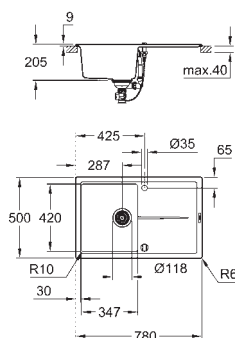

GROHE KOMPOSITTVASKER

GROHE nr. NRF nr. Farve Pris NOK
ekskl. MVA

31 639 ATO grå granitt 3 979,00
31 639 AP0 svart granitt 3 979,00

K400

Komposittvask med avløp

model: K400 50-C 78/50 1.0 rev
monteringstype: toppmontering
materiale: kvarts komposit

GROHE Whisper

min. skapstørrelse: 500 mm
dimensjoner: 780 x 500 mm
1 kum: 347 x 440 x 205 mm
ytre radius: R6, indre kum radius: R10

GROHE FastFixation

venstremontering og høyremontering (vendbart design)

utskjæring: 765 x 485 mm

avløp: oppløftsventil

inkluderer tilbehør: automatisk oppløftsventil med roterende håndtak,

avløpsgarnityr, stålsil, monteringssett

mulighet for: avløpsgarnityr med trykkontroll (40 986 SD0)

antall fester inkludert (topplimt): 10

31 640 ATO grå granitt 5 012,00
31 640 AP0 svart granitt 5 012,00