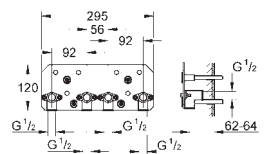

Rainshower F-Series 15"
Råbygningssett
for bruk sammen med Rainshower F-Series 15" Multi Spray hodedusj
295 mm (bredde) x 121 mm (høyde) x 181 mm (dybde)
maks. installasjon dybde: 91 mm
min. veggtykkelse: ikke mindre enn 200 mm
minimum innskruingsdybde av bolter: 14 mm
full metal konstruksjon
vannveie: messing
1/2"-forbindelser

27 467 000 4223679 krom 9 265,00