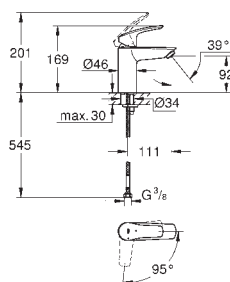

24 192 003 krom *

Eurosmart
Ettgrepsbatteri til servant, S-Size
Cradle to Cradle Certified Gold
etthullsmontasje
metallhendel
GROHE SilkMove ES Kaldstart 28 mm keramisk patron med energisparende funksjon via kaldstart med temperaturbegrenser
GROHE StarLight krom overflate
GROHE Zero innvendig isolerte vannveier - bly- og nikkelfri
GROHE EcoJoy perlator 5,7 l/min
GROHE FastFixation sørger for rask installering
glatt kropp
fleksible tilkoblingslanger
profesjonell utgave