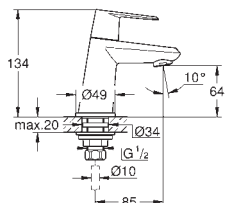

GROHE EURODISC COSMOPOLITAN

GROHE nr. NRF nr. Farve Pris NOK
ekskl. MVA

23 051 002 krom 1 566,00
Eurodisc Cosmopolitan
Kaldtvannskran XS-size
etthullsmontasje
metallhendel
keramisk overdel 1/2", 90°
GROHE StarLight krom overflate
GROHE EcoJoy SpeedClean perlator 5,7 l/min
mutter 1/2" x 10,5
min. trykk 1.0 bar
lydklasse 1 etter DIN 4109