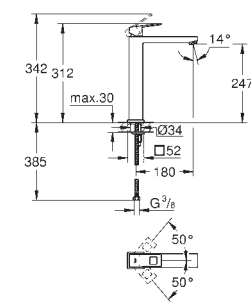

23 406 000   krom   4 370,00
23 406 DC0   supersteel   6 317,00
23 406 AL0   børstet hard grafitt   7 219,00

Eurocube
Ettgrepsbatteri til servant, DN 15
XL-Size
etthullsmontasje
metallhendel
til frittstående servant
GROHE SilkMove 28 mm keramisk patron
temperaturbegrenser
GROHE StarLight krom overflate
GROHE EcoJoy SpeedClean perlator 5,7 l/min
GROHE FastFixation Plus installasjonssystem
glatt kropp
fleksible tilkoblingsslanger
min. trykk 1.0 bar