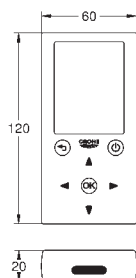

GROHE ELEKTRONISK BLUETOOTH OVERVÅKNING

GROHE nr. NRF nr. Farve

Pris NOK
ekskl. MVA

36 407 001 4223583 4 926,00

Fjernkontroll

for alle GROHE infrarøde produkter fom. 06/2015 og GROHE Blue Home til og med 12/2018.

overvåkning

konsumering og bruksdata
termisk desinfeksjons syklus (infrarød kraner)
automatisk spyling (infrarød kraner)
rengjørings modus (GROHE Blue Home)
filter og CO₂ kapasitet (GROHE Blue Home)

konfigurasjon

rengjøring modus på / av
termisk desinfeksjon (infrarøde kraner)
deteksjonsområde
avstengnings forsinkelse (infrarøde kraner)
automatisk spyling (infrarøde kraner)
filterkapasitet (GROHE Blue Home)

service

lagre og send profilen
tilbakestilles til fabrikkinnstillinger eller brukerinntillinger
tjenestedetaljer
demo-modus
feilkoder (GROHE Blue Home)

3 x 1.5 V DC (AAA) batteri forsyning