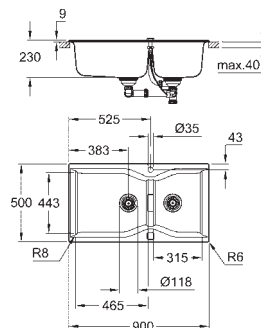

31 658 AT0
31 658 AP0

grå granitt
svart granitt

5 540,00
5 540,00

K700

Komposittvask

modell: K700 90-C 83.8/55.9 2.0

monteringstype: toppmontering

materiale: kvarts kompositt

GROHE Whisper

min. skapstørrelse: 1000 mm

dimensjoner: 900 x 500 mm

1 kum: 465 x 443 x 230 mm

2 kum: 315 x 443 x 230 mm

ytre radius: R6, indre kum radius: R8

GROHE FastFixation installasjonssystem

venstremontering og høyremontering (vendbart design)

utskjæring: 880 x 480 mm

avløp: oppløftsventil

inkluderer tilbehør: automatisk oppløftsventil med roterende håndtak,

avløpsgarnityr, stålsil, monteringssett

mulighet for: avløpsgarnityr med trykk kontroll (40 986 SD0)

antall fester inkludert (topplimt): 10