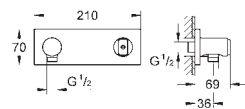

Grohtherm F
Veggdusj med integrert dusjholder
vertikal eller horisontal installasjon
for bruk med boks 35 034 000 (1/2" tilkobling) /
35 035 (1/2" NPT tilkobling)
selges separat
dusjuttak 1/2"
hånddusj og dusjslange selges separat
med tilbakeslagsventil
vertikal eller horisontal montering

35 034 000 3 150,00