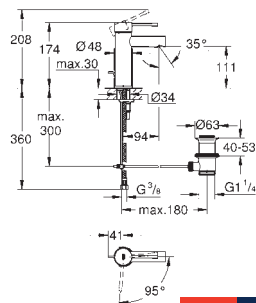

GROHE ESSENCE

GROHE nr. NRF nr. Farve Pris NOK
ekskl. MVA

23 379 001 4220734 krom 2 349,00

Essence
Ettgrepsbatteri til servant, S-Size
etthullsmontasje
metallhendel
GROHE SilkMove ES Kaldstart 28 mm keramisk patron med energisparende funksjon via kaldstart med temperaturbegrenser
GROHE StarLight krom overflate
GROHE EcoJoy perlator 5,7 l/min
GROHE FastFixation Plus installasjonssystem
oppløft med avløpsgarnityr 1 1/4"
fleksible tilkoblingsslanger
min. trykk 1.0 bar

24 183 001 krom 2 540,00
professional edition
Tilgjengelig snart

23 462 001 4220691 krom 2 750,00
23 462 DC1 4220886 supersteel 3 846,00
23 462 BE1 4221128 Polert Nikkel 4 124,00
23 462 EN1 4221132 matt nikkel 4 398,00
23 462 GL1 4221133 Cool Sunrise 4 124,00
23 462 GN1 4221134 Børstet Cool Sunrise 4 398,00
23 462 DA1 4221129 Warm Sunset 4 124,00
23 462 DL1 4221131 Børstet Warm Sunset 4 398,00
23 462 A01 4221126 Hard Graphite 4 124,00
23 462 AL1 4221127 børstet hard graffitt 4 398,00