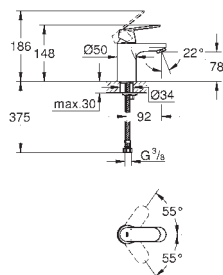

23 125 000 krom 2 233,00

Eurosmart Cosmopolitan
Ettgrepsbatteri til servant, S-Size
etthullsmontasje
metallhendel
GROHE SilkMove 35 mm keramisk Patron
variable justerbar volumbegrenser
temperatursperre kan brukes (46 375)
GROHE StarLight krom overflate
GROHE EcoJoy mousseur 4.0 l/min
GROHE FastFixation installasjonssystem
senkbar kjede
fleksible tilkoblingslanger
temperatursperre kan brukes
med dusjsett bestående av
hånddusj med integrert omstiller
dusjholder til vegg
dusjslange
vanntrykk anvendelig ved 1,0 - 5,0 bar