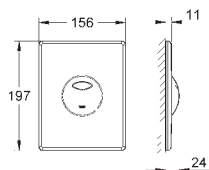

Skate

Betjeningsplate
til hel- og halvspyling og start/stopp
til pneumatisk avløpsventil AV1
til loddrett og vannrett montering
156 x 197 mm
av ABS

GROHE StarLight krom overflate
GROHE EcoJoy-teknologi for mindre vannforbruk

til Rapid SL og Uniset GD2 sisterner
for bruk til Rapid SLX kreves inspeksjonsluke 66 791 000 (selges separat)

38 862 SD0	6192488	rustfritt stål	2 451,00