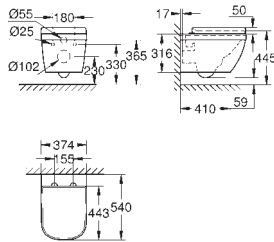

39 554 000 **6192784** **alpinhvit** **3 953,00**

Euro Porselen Veggengt toalett
består av:
Euro porselen veggengt WC (39 328 000)
for skjulte sisterner
Horisontalt utløp
med spyling
kantløs
spylevolum 3/5 l
sanitærutstyr
Euro Porselen WC sete med lokk (39 330 001)
soft close
hurtigtøsløsningsfunksjon
avtagbar
Materiale: Duroplast
inkluderer justeringssett