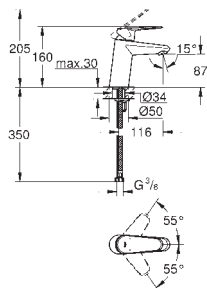

GROHE EURODISC COSMOPOLITAN

GROHE nr. NRF nr. Farve Pris NOK
ekskl. MVA

32 469 20E krom 2 532,00

Eurodisc Cosmopolitan
Ettgrepsbatteri til servant, S-Size
metallhendel
etthullsmontasje
GROHE SilkMove 35 mm keramisk Patron
variable justerbar volumbegrenser
innstillbar minimumsmengde 2,5 l/min
temperaturbegrenser
GROHE StarLight krom overflate
GROHE EcoJoy SpeedClean perlator 5,7 l/min
GROHE FastFixation hurtiginnstallering
glatt kropp
fleksible tilkoblingsslanger
min. trykk 1.0 bar
lydklasse 1 etter DIN 4109