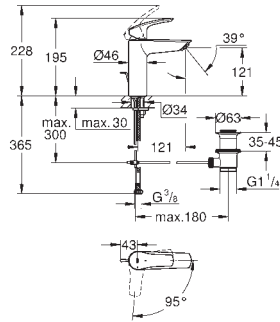

GROHE EUROSMART 2021

GROHE nr. NRF nr. Farve Pris NOK
ekskl. MVA

23 393 30E krom **1 542,00**

Eurosmart
Ettgrepsbatteri til servant, DN 15
M-Size
ethullsmontasje
metallhendel
GROHE SilkMove ES Kaldstart 28 mm keramisk patron med energisparende funksjon via kaldstart
variable justerbar volumbegrenser med temperaturbegrenser
GROHE StarLight krom overflate
GROHE EcoJoy perlator 5,7 l/min
GROHE Zero innvendig isolerte vannveier - bly- og nikkelfri
GROHE FastFixation sørger for rask installering
oppløft med avløpsgarnityr 1 1/4"
fleksible tilkoblingsslanger
profesjonell utgave