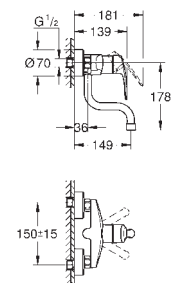

31 509 003 krom **2 050,00**

Eurosmart Ettgrepskjøkkenbatteri
veggmontasje
GROHE StarLight krom overflate
GROHE SilkMove 35 mm keramisk Patron
perlator
variable justerbar volumbegrenser
svingbar rørtut
svingradius 360°
fremspring 149 mm
integrert temperaturregulerer
S-tilslutninger