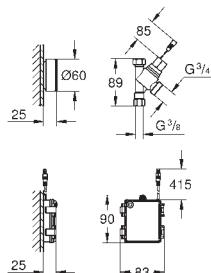

GROHE TILBEHØR TIL KJØKKEN

GROHE nr. NRF nr. Farve Pris NOK
ekskl. MVA

40 402 000 krom 2 367,00

GROHE Switch
Batteridrevet avstengningsventil for oppvaskmaskiner
består av:
batteridrevet trådløs fjernkontroll
elektronisk ventil
batteridrevet kontrollboks
beskyttelse: IP 45
strømningshastighet 10 l / min ved 1,0 bar
max. vanninnløpstemperatur 40 ° C
kabellengde på ventil til regulator: 40 cm
Levetid batteri: 2-4 år
batterier og fikseringsmateriale inkludert