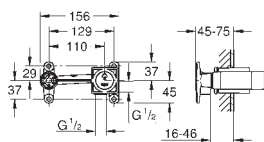

23 200 000 4223578 3 496,00

Innvendig del til 19287001 og 19381000
til 2-hulls servantbatteri
innbygging i vegg
uten utvendig montagesett
GROHE SilkMove 35 mm keramisk Patron
variable justerbar volumbegrenser
installasjonsdybde 45-75 mm
DR-messinglegering
installasjonsmål