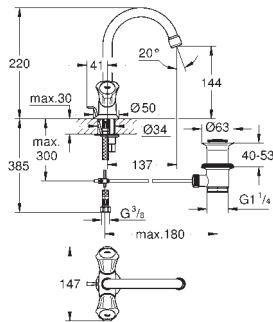

Costa L
Togrepsbatteri til servant, DN 15
hendel
varmeisolert
til skruer
Longlife overdel
svingbar rørtut med mousseur
oppløft med avløpsgarnityr 1 1/4"
fleksible tilkoblingslanger
GROHE StarLight krom overflate

26 330 001 krom 1 306,00