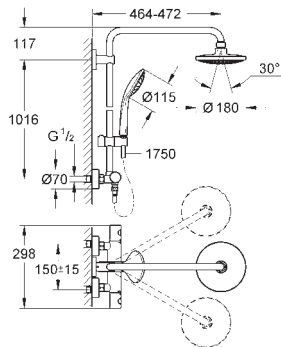

GROHE EUPHORIA SYSTEM

GROHE nr. NRF nr. Farve Pris NOK
ekskl. MVA

27 296 001 4223548 krom 7 287,00

Euphoria System 180 Dusjsystem med termostat for veggmontering

består av:

vannrett svingbar **450 mm dusjarm**

termostat med Aquadimmer-funksjon

muliggjør skift mellom:

hoveddusj Euphoria Cosmopolitan 180

(27 491 000), strålemønster: Rain

med kuleledd, rotasjonsvinkel $\pm 15^\circ$

hånddusj Euphoria 110 Massage

(27 221 000)

justerbar i høyde m/glideelement

Silverflex dusjslange 1750 mm

(28 388 000)

GROHE TurboStat kompakt patron

med voks termoelement

GROHE SafeStop ved 38°C

GROHE SafeStop Plus valgfri temperaturlbegrensning på 43°C inkludert

GROHE DreamSpray perfekt strålemønster

GROHE StarLight krom overflate

SpeedClean antikalksystem

Indre WaterGuide for lengre levetid

Twistfree forhindrer at dusjslangen vrir seg

egnet til gjennomstrømsvarmer

fra **18 kW/h**, minimumsmengde 7 l/min.

min. trykk 1.0 bar

valgfri oppgradering: GROHE EasyReach brett (26 362)

DUSJ

27 932 000 4220595 krom 8 439,00