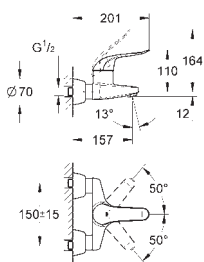

32 776 000 4220162 krom 3 653,00

Euroeco Special
Ettgrepsbatteri til servant, DN 15
veggmontasje
GROHE StarLight krom overflate
GROHE SilkMove 46 mm keramisk patron
GROHE EcoJoy-teknologi for mindre vannforbruk
variable justerbar volumbegrenser
variabel innstillelig temperaturbegrenser
innstillbar minimumsmengde 2,5 l/min
laminar strålerregulator 9 l/min
støpt utløp
fremsløp 157 mm
metallhendel
hendel 120 mm
S-tilslutninger