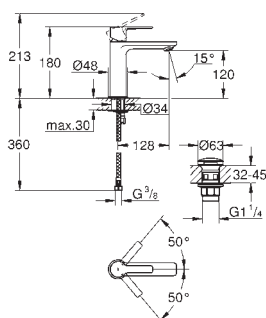

23 106 001 4221386 krom 3 261,00
23 106 DC1 4221387 supersteel 4 566,00
23 106 AL1 børstet hard grafitt 5 391,00

Lineare
Ettgrepsbatteri til servant, S-Size
etthullsmontasje
metallhendel
GROHE SilkMove 28 mm keramisk patron med temperaturbegrenser
GROHE StarLight krom overflate
GROHE EcoJoy SpeedClean perlator 5,7 l/min
GROHE FastFixation Plus installasjonssystem glatt kropp med oppløftsventil og avløpsgarnityr sett 1 1/4"
fleksible tilkoblingslanger