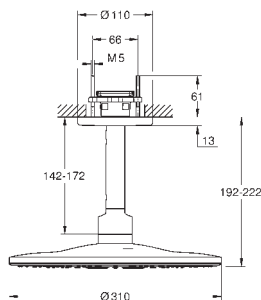

26 477 000	krom	7 476,00
26 477 BE0	Polert Nikkel	12 603,00
26 477 EN0	matt nikkel	13 392,00
26 477 GL0	Cool Sunrise	12 603,00
26 477 GN0	Børstet Cool Sunrise	13 392,00
26 477 DA0	Warm Sunset	12 603,00
26 477 DL0	Børstet Warm Sunset	13 392,00
26 477 A00	Hard Graphite	12 603,00
26 477 AL0	børstet hard grafitt	13 392,00

Rainshower SmartActive 310

Takdusj 142 mm, 2 sprayalternativer

består av:

hodedusj Rainshower SmartActive 310

2 stråletyper

GROHE PureRain, ActiveRain

142 mm takdusjarm

GROHE DreamSpray perfekt strålemønster

GROHE StarLight krom overflate

SpeedClean antikalksystem

Indre WaterGuide for lengre levetid

Krever inbyggningsdel 26 483 000 eller 26 484 000 - bestilles separat