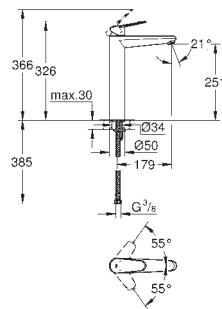

23 432 000 krom 4 300,00

Eurodisc Cosmopolitan
Ettgrepsbatteri til servant, DN 15
XL-Size
etthullsmontasje
metallhendel
til frittstående servant
GROHE SilkMove 35 mm keramisk Patron
variable justerbar volumbegrenser
innstillbar minimumsmengde 2,5 l/min
GROHE StarLight krom overflate
GROHE EcoJoy SpeedClean perlator 5,7 l/min
GROHE FastFixation Plus installasjonssystem
glatt kropp
fleksible tilkoblingsslanger
min. trykk 1.0 bar
temperatursperre kan brukes (46 375)