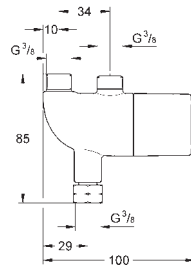

GROHE GROHTHERM MICRO

GROHE nr. NRF nr. Farve Pris NOK
ekskl. MVA

34 487 000 4220568 krom 2 082,00

Grotherm Micro
Termisk skoldesikring/termostat til plassering under en servant
temperaturjustering 15-43° C ($\pm 2^\circ$ C)
termisk desinfeksjon uten rejustering av temperatur
tilslutning ned 3/8" omløper
opp 3/8" ytregjenge
GROHE TurboStat termoelement
GROHE StarLight krom overflate
innbygget tilbakeslagsventiler
siler
uten tilslutningssett
maks trykkdifferensial 5:1

47 533 000 4223303 krom 603,00