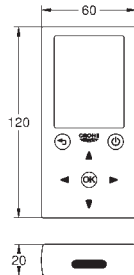

36 407 001

4223583

4 926,00

Fjernkontroll

for alle GROHE infrarøde produkter fom. 06/2015 og GROHE Blue Home til og med 12/2018.

overvåkning

konsumering og bruksdata
termisk desinfeksjons syklus (infrarød kraner)
automatisk spyling (infrarød kraner)
rengjørings modus (GROHE Blue Home)
filter og CO₂ kapasitet (GROHE Blue Home)

konfigurasjon

rengjøring modus på / av
termisk desinfeksjon (infrarøde kraner)
deteksjonsområde
avstengnings forsinkelse (infrarøde kraner)
automatisk spyling (infrarøde kraner)
filterkapasitet (GROHE Blue Home)

service

lagre og send profilen
tilbakestilles til fabrikkinnstillinger eller brukerinstillinger
tjenestedetaljer
demo-modus
feilkoder (GROHE Blue Home)

3 x 1.5 V DC (AAA) batteri forsyning