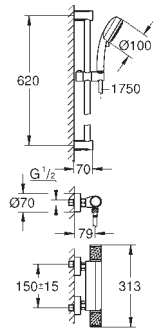

34 834 000 krom 3 902,00
professional edition

34 784 000 krom 3 839,00

Grotherm 1000 Performance Termostatbatteri til dusj med dusjgarnityr

består av:
Grotherm 1000 Performance dusjtermostat 1/2" (34 776 000)
Tempesta Cosmopolitan 100 dusjsett, 2 sprayer, 900 mm (27 788 002)
valgfri GROHE EcoJoy 5.7 l/min mengdebegrenser inkludert