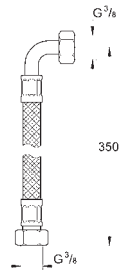

GROHE EUROECO COSMOPOLITAN E

GROHE nr.

NRF nr.

Farve

Pris NOK
ekskl. MVA

45 704 000

4220567

krom

563,00

Justerbar tilkoblingsslange
300 mm
3/8" x 3/8"