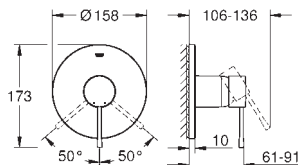

24 168 001 krom 2 607,00

Essence
Ettgrepsbatteri 1/2"
tilhørende innvendig del:
GROHE Rapido SmartBox (35 604)
GROHE SilkMove 46 mm keramisk patron
GROHE StarLight krom overflate
dekkskive med GROHE FastFixation
(dekket rosett- og akseltetning, skjult feste)
metall rosett, med tilbakevirkende kraft 6° justerbar
metallhendel
flyt ytelse: utløp B eller C = 30 l/min
uten rørssett
profesjonell utgave
Tilgjengelig snart