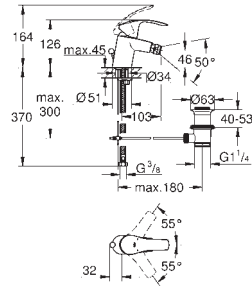

GROHE nr. NRF nr. Farve Pris NOK
ekskl. MVA

32 929 002 krom 1 294,00

Eurosmart
Ettgrepsbatteri til bidet, DN 15
S-Size
etthullsmontasje
metallhendel
GROHE SilkMove 35 mm keramisk Patron
variable justerbar volumbegrenser
med temperaturbegrenser
GROHE StarLight krom overflate
GROHE EcoJoy perlator 5,7 l/min
GROHE FastFixation hurtiginstallering
med kuleledd
oppløft med avløpsgarnityr 1 1/4"
fleksible tilkoblingsslanger