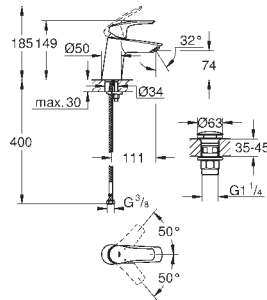

GROHE EUROSMART 2021

GROHE nr. NRF nr. Farve Pris NOK
ekskl. MVA

23 968 003 krom **1 348,00**

Eurosmart
Ettgrepsbatteri til servant, S-Size
etthullsmontasje
metallhendel
GROHE SilkMove 28 mm keramisk patron
variable justerbar volumbegrenser
med temperaturbegrenser
GROHE StarLight krom overflate
GROHE EcoJoy perlator 5,7 l/min
GROHE Zero innvendig isolerte vannveier - bly- og nikkelfri
GROHE FastFixation sørger for rask installering
fleksible tilkoblingslanger
glatt kropp med oppløftsventil og avløpsgarnityr sett 1 1/4"
profesjonell utgave