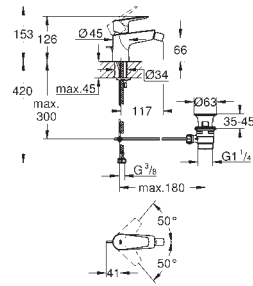

GROHE nr. NRF nr. Farve Pris NOK
ekskl. MVA

23 331 001 4221376 krom 1 050,00

BauEdge
Ettgrepsbatteri til bidet, DN 15
etthullsmontasje
metallhendel
GROHE Longlife 28 mm keramisk patron
med temperaturbegrenser
GROHE StarLight krom overflate
GROHE EcoJoy perlator 5,7 l/min
med kuleledd
hurtig-montasje-system
oppløft med avløpsgarnityr 1 1/4"
fleksible tilkoblingslanger
profesjonell utgave