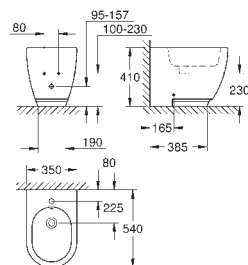

39 575 00H **alpinhvit** **3 980,00**

Essence
Gulvstående bidet
1 hullet
med overløp
inkluderer justeringssett
sanitærutstyr
heldekket med usynlig montering
PureGuard anti-stick belegg og anitbakteriell overflate