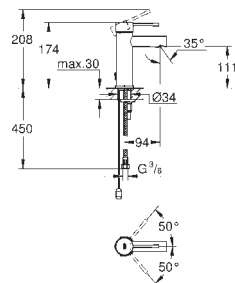

32 899 001

4220733

krom

2 272,00

Essence

Ettgrepsbatteri til servant, S-Size

etthullsmontasje

metallhendel

GROHE SilkMove 28 mm keramisk patron

med temperaturbegrenser

GROHE StarLight krom overflate

GROHE EcoJoy perlator 5,7 l/min

GROHE FastFixation Plus installasjonssystem

senkbart kjede

flexible tilkoblingsslanger