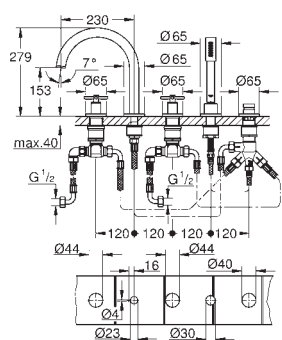

*

Atrio

5-hulls kar- & dusjkombinasjon

keramisk overdel 1/2", 90°

GROHE StarLight krom overflate

består av:

Tut og sjalter til hånddusj, ettgreps betjening
med håndgrep
tut med perlator til badekar og deler til badekar/dusj
Sena hånddusj 6.6 l/min
dusjslange 2000 mm
fleksible tilkoblingslanger
tilslutning til dusjslange
med tilbakeslagsventil
kan brukes med 29 037 002
To forskjellige sett med grep inkludert. Ett sett med „H” og „C”-markering, og ett uten markering.