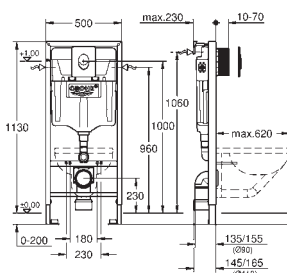

38 722 001 6192015 alpinhvit 3 423,00

Rapid SL
3-i-1-sett til toalett, 1,13 m installasjonshøyde
består av:
Rapid SL til vegghengt WC (38 528 001)
Skate Air betjeningsplate, alpinhvit, vertikal installasjon (38 505 SH0)
Rapid SL Veggvinkel (38 558 00M)