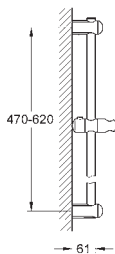

27 499 000 krom 732,00

Euphoria
Dusjstang, 600 mm
med veggholder, glide-element og svingbar holder
GROHE FastFixation (justerbar avstand
mellom veggholder muliggjør å bruke
eksisterende festehull)
GROHE StarLight krom overflate

27 500 000 krom 776,00
ditto, 900 mm