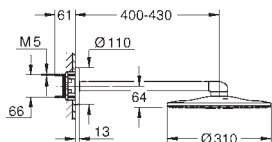

26 475 LS0	måne hvit	9 820,00

Rainshower SmartActive 310

Hodedusj 430 mm, 2 sprøymønstere

består av:

hodedusj Rainshower SmartActive 310, sprayplate månehvit

2 stråletyper

GROHE PureRain, ActiveRain

horizontal 430 mm dusjarm

GROHE DreamSpray perfekt strålemønster

GROHE StarLight-overflate

SpeedClean antikalksystem

Indre WaterGuide for lengre levetid

Krever inbyggningsdel 26 483 000 eller 26 484 000 - bestilles separat