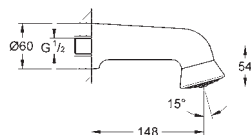

Relaxa Plus 60
Sport-hodedusj
støpt utføring
tyverisikret
tilslutningsgjenger 1/2"
fremspring 148 mm
GROHE StarLight krom overflate
SpeedClean antikalksystem

DUSJ