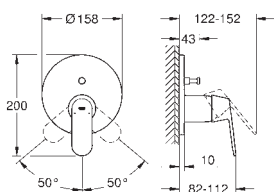

24 045 000 krom 2 304,00

Eurosmart Cosmopolitan
Ettgrepsbatteri med 2-veis omskifter
tilhørende innvendig del:
GROHE Rapido SmartBox 35 600/35 604
GROHE SilkMove 46 mm keramisk patron
GROHE StarLight krom overflate
dekkskive med GROHE FastFixation
(dekket rosett- og akseltetting, skjult feste)
metall rosett, med tilbakevirkende kraft 6° justerbar
metallhendel
automatisk 2-veis omskifter
vannmengde: utløp B = 27 l/min, utløp C = 27 l/min
uten rørssett

35 604 000 1 272,00
Rapido SmartBox universal montasjesett-boks