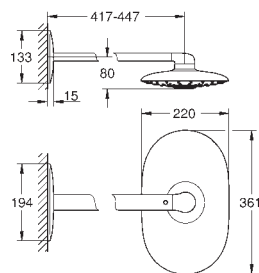

Rainshower Duo 360

Hodedusjsett 450 mm, 2 strålemønstre

består av:

Hodedusj Rainshower Duo 360

2 stråletyper

GROHE PureRain/GROHE Rain O2 stråle* og TrioMassage

vannrett **450 mm dusjarm**

GROHE DreamSpray perfekt strålemønster

GROHE StarLight krom overflate

SpeedClean antikalksystem

Indre WaterGuide for lengre levetid

krever monterings sett 26 264 001 - må bestilles separat

*dette bestemmes ved første installasjon, standardinnstillinger: GROHE PureRain

26 450 000 krom 8 155,00