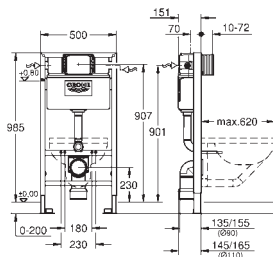

Rapid SL

Element til WC, 1,00 m installasjonshøyde

med systerne 6 - 9 l

til forveggs- eller elementmontasje

stålramme, pulverlakert, selvbærende

til tørrbekledning, komplett frontmontert

fastmonterte objekttilkoblinger

med hurtig innstilling og sikring

festemateriale

TÜV-testet

2 WC-bolter

keramisk feste

WC keramikk med liten lagerplass (< 205 mm) krever tilleggs utstyr 38 779 000

boltavstand 180/230 mm

avløpsbend DN 90 mm

justerbar

redusering Ø 90/110 mm

til- og avløpsgarnityr

systerne på 6 - 9 l inneholder følgende funksjoner:

pneumatisk avløpsventil med 3 funksjoner:

hel- og halv spyling, start & stopp eller

hel spyling

topp- eller frontbetjent

vanntilkobling fra venstre, høyre eller bak

armaturgruppe I, under 20 dB

kondensvannisolert

vanninggang med 25 mm rørgjennomføring

inspeksjonsluke med innbygningsbeskyttelse

For montering på veggen, bestill veggbeslag 38 558 00M (selges separat)

for montering av små trykkplater, bestill revision shaft 40 950 000 (selges separat)