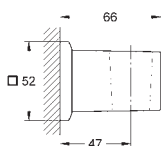

27 706 000 4223665 krom 467,00

Allure Brilliant
Veggholder til dusj
ikke innstillbar
materiale: metall
GROHE StarLight krom overflate