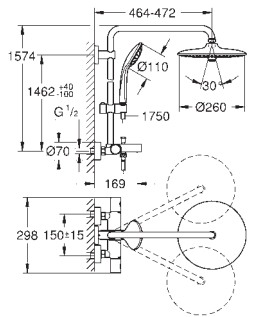

Euphoria System 260

Dusjsystem med termostat for badekar, for vegg montasje

består av:

vannrett svingbar **450 mm dusjarm**

termostat med Aquadimmer-funksjon

muliggjør skift mellom:

hodedusj Euphoria 260 (26 457)

Rain, SmartRain, Jet

med kuleledd

rotasjonsvinkel $\pm 15^\circ$

badekarutløp

separat omstiller for hånddusj

hånddusj Euphoria 110 Massage

(27 239 000)

3 stråletyper

Rain, Massage, SmartRain

justerbar i høyde m/glideelement

Silverflex dusjslange 1750 mm

(28 388 000)

GROHE TurboStat kompakt patron

med voks termoelement

GROHE SafeStop ved 38°C

GROHE SafeStop Plus valgfri temperaturbegrensning på 43°C inkludert

GROHE DreamSpray perfekt strålemønster

GROHE StarLight krom overflate

GROHE SprayDimmer (trinnløs reduksjon

av vanngjennomstrømning)

GROHE EcoJoy 9,5 l/min gjennomstrømningsbegrensere

GROHE FastFixation (øverste brakett justerbar)

Indre WaterGuide for lengre levetid

SpeedClean antikalksystem

Twistfree forhindrer at dusjslangen vrir seg

egnet til gjennomstrømsvarmer

fra 18 kW/h

minimumsmengde 7 l/min.

profesjonell utgave