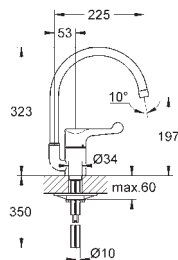

Euroeco Special
Ettgreps sikkerhetsbatteri til kjøkken, DN 15
ett hullsmontasje
GROHE StarLight krom overflate
keramisk innmat
variable justerbar volumbegrenser
variabel innstillelig temperaturbegrenser
laminar strålerregulator 9 l/min
svingbar rørtut
metallhendel
hendel 120 mm
temperaturbegrenser
NB! gammelt produkt

32 787 000 4220267 krom 2 079,00