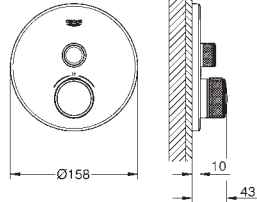

GROHE GROHTHERM SMARTCONTROL

GROHE nr.	NRF nr.	Farve	Pris NOK ekskl. MVA
29 118 000	4221513	krom	7 157,00
29 118 DC0		supersteel	10 343,00
29 118 BE0		Polert Nikkel	11 204,00
29 118 EN0		matt nikkel	11 950,00
29 118 GL0		Cool Sunrise	11 204,00
29 118 GN0		Børstet Cool Sunrise	11 950,00
29 118 DA0		Warm Sunset	11 204,00
29 118 DL0		Børstet Warm Sunset	11 950,00
29 118 A00		Hard Graphite	11 204,00
29 118 AL0		børstet hard grafitt	11 823,00

Grotherm SmartControl

Termostat for skjult installasjon med en ventil

tilhørende innvendig del:

GROHE Rapido SmartBox 35 600/35 604

metall vegg rosett med **GROHE FastFixation** (dekket rosett og akseltetning, skjult feste), med tilbakevirkende kraft 6° justerbar

GROHE StarLight krom overflate

SmartControl trykk for AV-PÅ, skru for volum justering fra EcoJoy til Full Flow
Utskiftbare symboler

GROHE TurboStat kompakt patron

med voks termoelement

GROHE ProGrip med en ruglete struktur

GROHE SafeStop ved 38°C

GROHE SafeStop Plus valgfri temperaturbegrensning på 43°C / 46°C inkludert
innbygget kontraventil og smussamler

uten rørsett

flyte ytelse:

utløp A (ekstern stopper) = 34 l/min

utløp B / C = 29 l/min

35 604 000

Rapido SmartBox universal montasjesett-boks

1 272,00

29 119 000	4221514	krom	7 793,00
29 119 DC0		supersteel	11 265,00
29 119 BE0		Polert Nikkel	12 198,00
29 119 EN0		matt nikkel	13 012,00
29 119 GL0		Cool Sunrise	12 198,00
29 119 GN0		Børstet Cool Sunrise	13 012,00
29 119 DA0		Warm Sunset	12 198,00
29 119 DL0		Børstet Warm Sunset	13 012,00
29 119 A00		Hard Graphite	12 198,00
29 119 AL0	4220894	børstet hard grafitt	13 262,00