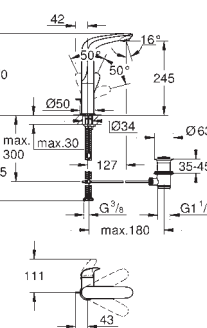

23 718 003 krom 2 724,00
23 718 LS3 måne hvit/krom 3 543,00

Eurostyle
Ettgrepsbatteri til servant 1/2"
L-Size
etthullsmontasje
solid metall hendel
med temperaturbegrenser
GROHE StarLight krom overflate
GROHE EcoJoy perlator 5,7 l/min
GROHE FastFixation hurtiginstallering
svingbar tut
svingradius 360°
oppløft med avløpsgarnityr 1 1/4"