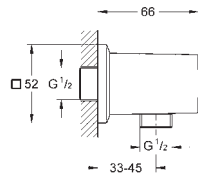

27 707 000 4223666 krom 750,00

**Allure Brilliant
Utløpsalbue til vegg, DN 15**

utvendig gjenger
med tilbakeslagsventil
materiale: metall
GROHE StarLight krom overflate