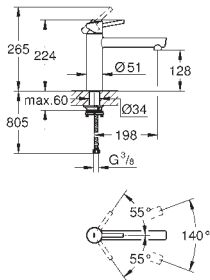

31 210 001 4220502 krom 4 945,00

Concetto
Ettgrepskøkkenbatteri
til montering foran vindu
medium tut
etthullsmontasje
GROHE StarLight-overflate
GROHE SilkMove 35 mm keramisk Patron
perlator
variable justerbar volumbegrenser
svingbar tut
svingradius 140°
ikke-flyttbare holder høyde: 30mm
fleksible tilkoblingsslanger