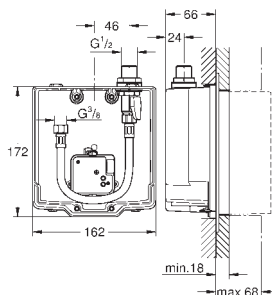

Euroeco Cosmopolitan E

Innbygningskasse til innbygning

innbygging i vegg

for tilslutning av forblandet vann eller kaldt vann

passer til montasjesettene

foravsperring

koblingshus for strømforsyning

egnet til

36 410 000, 36 334 SD0, 36 335 SD0, 36 273 000

muliggjør vanntetting av veggkonstruksjon rundt den skjulte kroppen

med tetningsmuffe

36 336 001

5 054,00

Eurosmart Cosmopolitan E

Innbygningskasse til innbygning

med skjult forinnstilling termostatisk blandingsinnstilling

innbygging i vegg

passer til montasjesettene

2 foravsperringer

tilbakeslagsventil

koblingshus for strømforsyning

egnet til

36 410 000, 36 334 SD0, 36 335 SD0, 36 273 000

muliggjør vanntetting av veggkonstruksjon rundt den skjulte kroppen

med tetningsmuffe

min. trykk 1.0 bar