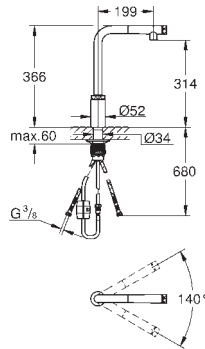

GROHE MINTA / MINTA SMARTCONTROL / MINTA TOUCH

GROHE nr. NRF nr. Farve Pris NOK
ekskl. MVA

31 613 000	krom	5 763,00
31 613 DC0	supersteel	7 491,00
31 613 DA0	Warm Sunset	8 068,00
31 613 A00	Hard Graphite	8 068,00

Minta SmartControl Kjøkkenbatteri med SmartControl

etthullsmontasje

GROHE StarLight krom overflate
uttrekkbar spray med perlator
metall dusjtut

GROHE Magnetisk docking garanterer enkel og jevn tilbaketrekning av
sprayhodet tilbake til startposisjonen

GROHE SmartControl smart AV/PÅ knapp, vri på knappen for å justere
vannstrålen fra en vannbesparende stråle til en kraftig jet

GROHE FastFixation Plus kjempe raske og enkel installasjon - trenger ingen
verktøy

GROHE Zero innvendig isolerte vannveier - bly- og nikkelfri

31 358 002	krom	9 107,00
31 358 DC2	supersteel	11 840,00

Minta Touch Elektronisk kjøkkenarmatur, ettgreps 1/2"

C-tut

etthullsmontasje

Touch: aktivering av vann via hudkontakt

batteriets strømforsyning 6 V lithium-batteri, type CR-P2

CE-nummer

magnetventil

blandingsventil med fast verdi

automatisk sikkerhetsstopp etter 60 sekunder (produsentinnstilling)

beskyttelse IP 44

GROHE StarLight krom overflate

GROHE SilkMove 46 mm keramisk patron

Uttrekkbar spray dobbel

omstiller: laminar spray / SpeedClean jet-dusj

svingbar rørtut

svingradius 360°

med tilbakeslagsventil

fleksible tilkoblingsslanger

hurtig-montasje-system