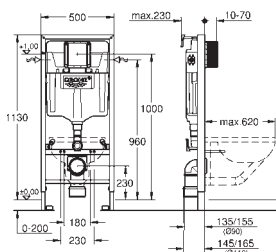

GROHE RAPID SL WC

GROHE nr.

NRF nr.

Farve

Pris NOK
ekskl. MVA

38 624 001

6191938

3 969,00

Rapid SL

Ramme til WC, 1,13 m installasjonshøyde

til forveggs- eller elementmontasje
stålramme, pulverlakert, selvbærende
til tørrbekledning, komplett frontmontert
fastmonterte objekttilkoblinger
med hurtig innstilling og sikring
festemateriale
TUV-testet
2 WC-bolter
keramisk feste
WC keramikk med liten lagerplass (< 205 mm) krever tilleggs utstyr 38 779 000
boltavstand 180/230 mm
avløpsbend DN 90 mm
justerbar
redusering Ø 90/110 mm
til- og avløpsgarnityr

spylecisterne GD 2, 6 - 9 I, som inneholder følgende funksjoner:
justerbar ex fabrikk 6 I og 3 I
pneumatisk avløpsventil med 3 funksjoner:
hel- og halv spyling, start & stopp eller
hel spyling
vanntilkobling fra venstre, høyre eller bak
armaturgruppe I, under 20 dB
kondensvannisolert
hjørneventil DN 15
vanninngang med 25 mm rørgjennomføring
bruk av verktøy er ikke nødvendig ved montering av inspeksjonsluken
for vertikal eller horisontal montasje

inkludert veggbeslag 38 558 00M for montering på veggen
for montering av små betjeningsplater må det bestilles
revisjon aksel 40 911 000 (selges separat)
inkludert Skandinavisk adapter 38 338 000

39 062 000

6192097

6 730,00