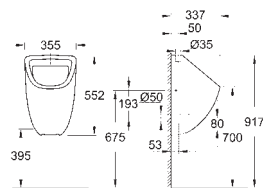

39 439 000 **alpinhvit** **2 100,00**

Bau Porselen
Urinal
toppinnløp
Spylevolum 1 L
inkluderer justeringssett
sanitærutstyr
NB! For montering, vennligst bestill vannlås for urinal 39 732 000 (horisontalt uttak) eller 39 733 000 (vertikalt uttak), selges separat
16 stk. per pall