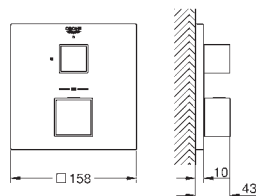

Grohtherm Cube
Termostatbatteri med 1 utløp med avstegningsventil
tilhørende innvendig del:
GROHE Rapido SmartBox 35 600/35 604
GROHE TurboStat kompakt patron
med voks termoelement
dekkskive med GROHE FastFixation
(dekket rosett- og akseltetting, skjult feste)
metall rosett, med tilbakevirkende kraft 6° justerbar
GROHE SafeStop ved 38°C
GROHE SafeStop Plus valgfri temperaturbegrensning på 43°C / 46°C inkludert
innbygget kontraventil og smussamler
keramisk stoppventil, 120°
flyt ytelse: utløp B = 27 l/min, utløp C = 30 l/min
uten rørsett

35 604 000
Rapido SmartBox universal montasjesett-boks

1 272,00