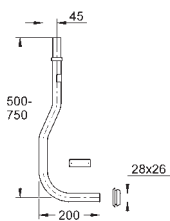

Spylørør
til trykkspylør
Ø 28 x 26 mm
innstilling, 500 - 750 mm
messing

37 108 000 krom 1 148,00