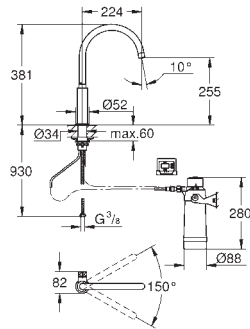

GROHE BLUE PURE

GROHE nr. NRF nr. Farve Pris NOK ekskl. MVA

30 387 000 krom 5 025,00

GROHE Blue Pure Mono Oppstartssett

består av:
GROHE Blue Mono faucet with filter function
ethullsmontasje

C-tut
grep for filtrert drikkevann
overdel 1/2"

GROHE StarLight krom overflate

svingbar rørtut

svingfelt 150°

fleksible tilkoblingsslanger

GROHE Blue filterhode

GROHE Blue aktivert karbonfilter for best mulig smak

Kapasitet 3000 L

enhet som overvåker filterutveksling inkludert 2 x AA batterier

30 384 000 krom 9 248,00