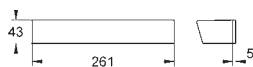

GROHE GROHTHERM 2000

GROHE nr.	NRF nr.	Farve	Pris NOK ekskl. MVA

18 608 001		krom	674,00

Grotherm 2000
GROHE EasyReach dusjkar
metallskuff
tas av for enkel rengjøring
GROHE StarLight krom overflate
passer for Grotherm 2000
- passer til Grotherm 2000 dusjbatteri med CC 150mm
- passer til Grotherm 2000 badebatteri med CC 150mm

47 175 000	4223363		1 522,00