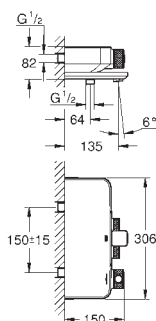

34 718 000 krom 5 878,00

Grohtherm SmartControl
Termostatbatteri til badekar
veggmontasje
GROHE CoolTouch ingen fare for skålding
GROHE StarLight krom overflate
GROHE SafeStop ved 38°C
GROHE SafeStop Plus valgfri temperaturbegrensning på 43°C inkludert
GROHE TurboStat kompakt patron med voks termoelement
GROHE ProGrip med en ruglete struktur
SmartControl trykk for AV-PÅ, skru for volum justering fra EcoJoy til Full Flow
integrert **GROHE EasyReach** såpebrett
dusjuttak bunn 1/2"
badekarutløp med perlator
innbygget kontraventil og smussamler med tilbakeslagsventil