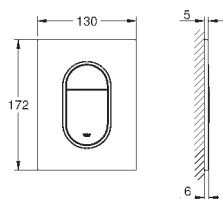

GROHE nr.	NRF nr.	Farve	Pris NOK ekskl. MVA
37 624 000	6102816	krom	1 355,00
37 624 DC0	6102819	supersteel	2 437,00
37 624 AL0		børstet hard grafitt	2 492,00

**Arena Cosmopolitan S
Betjeningsplate**

til hel- og halvspyling og start/stopp
til pneumatisk avløpsventil AV1
sisterne GD 2
til lodrett montering
130 x 172 mm
av ABS

GROHE StarLight krom overflate

GROHE EcoJoy-teknologi for mindre
vannforbruk

trykkplate med magnetholder og festebraketter følger med

Kompatibel med Rapid SLX

for bruk til Rapid SL og Uniset med GD 2 sisterne er det nødvendig med
inspeksjonsluke 40 911 000 (selges separat)