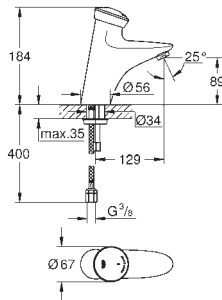

Eurodisc SE Selvluukkende servantbatteri, DN 15 uten blander

6V lithium-batteri, type CR-P3
for kaldt eller ferdigblandet vann
blå markering
GROHE StarLight krom overflate
fleksibel tilslutningslange
siler
hurtig-montasje-system
Start-Stop funksjon
elektronisk overvåkning av løpetid
sikkerhets stopp etter 180 sek.
funksjon aktivert med tip kode
trinnløs tidsinnstilling 2-180 sekunder
automatisk spyling: 5 min etter 3 dager uten betjening
CE-nummer
beskyttelse IP59K

36 209 000 4223235 krom 1 595,00

Tildekket blandingsinnretning

hærværkssikret, tyverisikret og forut
innstillelig blandingsinnstilling
passer til 1-huls batterier
Europlus E og Eurodisc SE
består av:
spesiell blandingsaksel med skrutrekker betjening
metallisk lukkekappe
GROHE StarLight krom overflate

42 886 000 4223361 459,00

Batteri

6V lithium-batteri, type CR-P3

45 704 000 4220567 krom 563,00