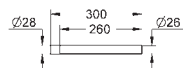

37 114 000 krom 543,00

Skjøterør til S-bøy
Ø 28 x 26 mm
260 mm
messing

GROHE TRYKKSPYLEVENTIL TIL WC

GROHE nr. NRF nr. Farve Pris NOK
ekskl. MVA

42 041 000 krom 2 655,00

Spylør sett
for toalettspyleventil Rondo A.S.
til stå-WC
spylør 850 mm lang
spylevannsfordeler
spennebånd til spylør