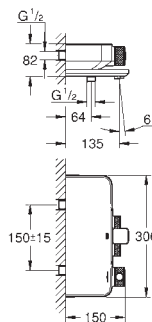

Grotherm SmartControl
Termostatbatteri til badekar

veggmontasje

GROHE CoolTouch ingen fare for skålding

GROHE StarLight krom overflate

GROHE SafeStop ved 38°C

GROHE SafeStop Plus valgfri temperaturbegrensning på 43°C inkludert

GROHE TurboStat kompakt patron

med voks termoelement

GROHE ProGrip med en ruglete struktur

SmartControl trykk for AV-PÅ, skru for volum justering fra EcoJoy til Full Flow

integrrert **GROHE EasyReach** såpebrett

dusjuttak bunn 1/2"

badekarutløp med perlator

innbygget kontraventil og smussamler

med tilbakeslagsventil

34 721 000

krom

6 946,00