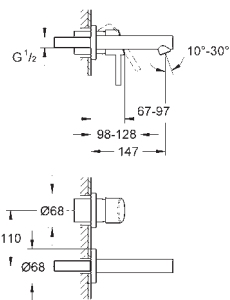

19 575 001 krom 2 922,00

Concetto
2-hulls servantbatteri
S-Size
veggmontasje
tilhørende innvendig del:
23 571 000
uten innbyggningsdeler
rosett i metall
metallhendel
GROHE StarLight krom overflate
GROHE AquaGuide justerbar perlator
senteravstand 110 mm
fremspring 147 mm