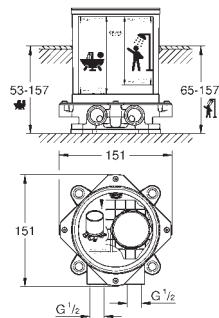

45 984 001 4223579 6 910,00

Råbyggningssett 1/2"

for gulvmonterte badekar batterier / karutløp og dusjbatterier
uten utvendig montagesett
installasjonsplate med 360° horisontal og 3° vertikal justering
installasjonsdybde 53-157 mm for badekar batteri / karutløp, dybdekompensasjon
104 mm
installasjonsdybde 65-157 mm for dusjbatterier, dybdekompensasjon 92 mm
to 1/2" tilkoblinger (varm/kald forsyninger)
spyleplugg
pakning inkludert
festemateriale