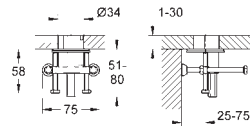

36 276 000

1 621,00

Sikring mot fordreining av armatur

hærværkshemmende feste
passer til 1-huls batterierne
Eurosmart Cosmopolitan E/Eurosmart Cosmopolitan T

36 133 000

krom

373,00