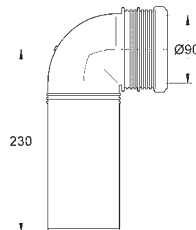

PP utløpsrør DN 90

justeringsmuligheter i dybde

42 946 000

6192219

189,00