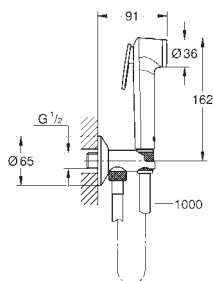

Indre WaterGuide for lengre levetid

Twistfree forhindrer at dusjslangen vrir seg

min. trykk 1.0 bar

Vennligst se lokale normer angående installasjon.

27 514 001

krom

1 063,00

ditto med 1250 mm slange