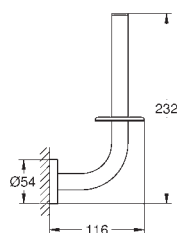

40 385 001	4223814	krom	209,00
40 385 DC1		supersteel	298,00
40 385 BE1		Polert Nikkel	318,00
40 385 EN1		matt nikkel	338,00
40 385 GL1		Cool Sunrise	318,00
40 385 GN1		Børstet Cool Sunrise	338,00
40 385 DA1		Warm Sunset	318,00
40 385 DL1		Børstet Warm Sunset	338,00
40 385 A01		Hard Graphite	318,00
40 385 AL1		børstet hard grafitt	338,00

Essentials

Reserve papirholder

materiale: metall
veggmontasje
dekket festeskruer

GROHE StarLight krom overflate

egnet for skruing (inkludert skruer og dybler) eller liming (lim 40 915 000) NB!
selges separat