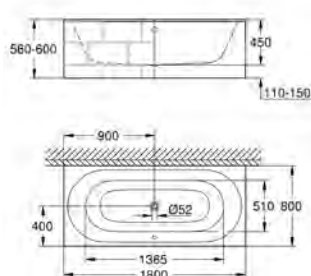

39 617 000 **alpinhvit** **11 484,00**

**Essence
Badekar**
innebygd
180 x 80 cm
høyde 45 cm
vannvolum 240 l
vannvolum når i bruk 170 l
med overløp
sanitært titan stål
egnet for Talento (28 943 000 + 19 025 000) og
Talentofill (28 991 000 + 19 952 000)
anbefalte Poresta installasjonssett # 17156511
anbefalte Schedel installasjonssett SW 80026
inkluderer støydempingsmatter
krever ben for badekar 49 115 000 og tetningssett 49 114 000, selges separat