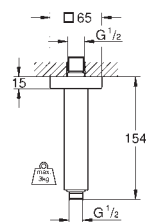

27 711 000 krom 1 358,00

**Rainshower
Dusjarm til takmontering 154 mm**
materiale: metall
tilslutningsgjenger 1/2"
GROHE StarLight krom overflate