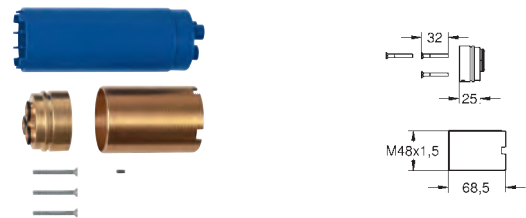

Forlengersett, 25 mm
for 23 429 000 Joystick mikser 1/2", skjult kroppen
til 2-hulls servantbatteri
innbygging i vegg
inkludert utløsernøkkel

14 048 000   2 149,00