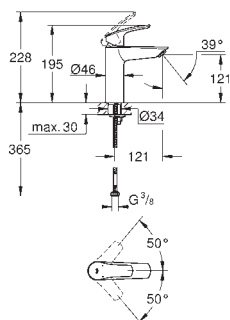

23 324 003 krom 1 455,00

Eurosmart
Ettgrepsbatteri til servant, DN 15
M-Size
ethullsmontasje
metallhendel
GROHE SilkMove 28 mm keramisk patron
variable justerbar volumbegrenser
med temperaturbegrenser
GROHE StarLight krom overflate
GROHE EcoJoy perlator 5,7 l/min
GROHE Zero innvendig isolerte vannveier - bly- og nikkelfri
GROHE FastFixation sørger for rask installering
glatt kropp
fleksible tilkoblingsslanger
profesjonell utgave