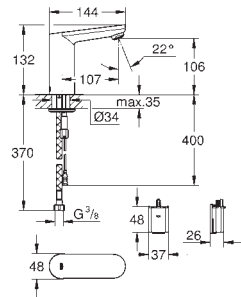

GROHE EUROSMART COSMOPOLITAN E

GROHE nr.

NRF nr.

Farve

Pris NOK
ekskl. MVA

36 330 001

krom

5 301,00

Eurosmart Cosmopolitan E

Infrarød elektronisk servantbatteri 1/2"

med skjult blandeinnretning og justerbar temperaturregner

med infrarød sensor for toveis kommunikasjon for monitorering, konfigurering og service grunnlag
6V lithium-batteri, type CR-P3
batteriets levetid: opptil 7 år (150 aktiveringer om dagen)

GROHE EcoJoy perlator 5,7 l/min

fleksible tilkoblingslanger

tilbakeslagsventil

siler

med integrert magnetventil

eksternt batteri

hurtig-montasje-system

trinninddelt visning for status av batteri

7 forhåndsstilte programmer:

CE-nummer

lydklasse 1 etter DIN 4109

beskyttelse IP59K

min. trykk 1.0 bar

36 324 001

krom

7 633,00