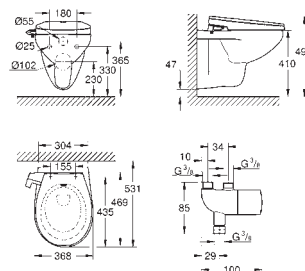

39 652 SH0

alpinhvit

5 469,00

Bau Porselen

Manuelt bidetsete 3-i-1 sett, vegghengt

består av:

Bau manuelt bidetsete med myk lukkefunksjon (39 648 SH0)

toalettsete med lokk

2 justerbare sprayarmer (1 for spray bak, 1 for damespray)

automatisk før og etter skylling av sprøytemunnstykke med ferskvann

håndbetjent sidehåndtak krever ingen strøm

justerbar sprayintensivitet

Duroplast WC sete og lokk med soft close funksjon

Fleksibel vanntilkobling 3/8"

Bau porselen vegghengt WC (39 427 000)

for skjulte sisterner

med spyling

kantløs

Horisontalt utløp

Skyllvolum 6/3 l

sanitærutstyr

Grotherm Micro 34 487 000

liten termostat

termostat med skoldesperre

temperaturjustering 15-43° C (± 2° C)