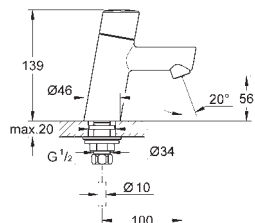

37 624 000 6102816 krom 1 355,00

Arena Cosmopolitan S
Betjeningsplate
til hel- og halvspyling og start/stopp
til pneumatisk avløpsventil AV1
sisterne GD 2
til loddrett montering
130 x 172 mm
av ABS
GROHE StarLight krom overflate
GROHE EcoJoy-teknologi for mindre
vannforbruk
trykkplate med magnetholder og festebraketter følger med
Kompatibel med Rapid SLX
for bruk til Rapid SL og Uniset med GD 2 sisterne er det nødvendig med
inspeksjonsluke 40 911 000 (selges separat)