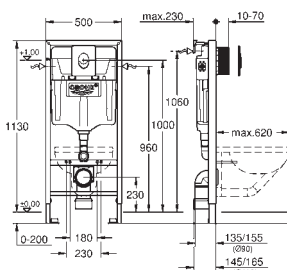

38 721 001 6192014 krom 3 558,00

Rapid SL
3-i-1-sett til toalett, 1,13 m installasjonshøyde
består av:
Rapid SL til vegghengt WC (38 528 001)
Skate Air flush plate, krom, vertikal installasjon (38 505 000)
Rapid SL Veggvinkel (38 558 00M)
husk skandinavisk adapter 38 338 000