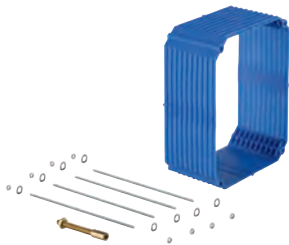

Forlengersett, 50 mm til ett uttak (dusj)
for Rapido U eller Rapido UMB
luke-forlengelse med festemateriale

43 040 000 204,00