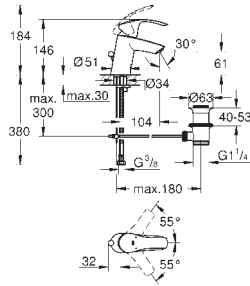

GROHE EUROSMART

GROHE nr. NRF nr. Farve Pris NOK ekskl. MVA

33 265 002 4220678 krom 1 294,00

Eurosmart
Ettgrepsbatteri til servant, S-Size
etthullsmontasje
metallhendel
GROHE SilkMove 35 mm keramisk Patron
variable justerbar volumbegrenser
med temperaturbegrenser
GROHE StarLight krom overflate
GROHE EcoJoy perlator 5,7 l/min
GROHE FastFixation hurtiginstallering
oppløft med avløpsgarnityr 1 1/4"
fleksible tilkoblingslanger