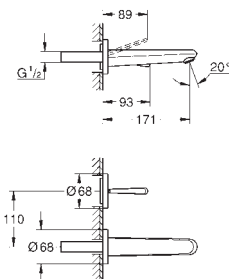

19 968 000 krom 3 402,00

Eurodisc Joy
2-hulls servantbatteri
M-Size
veggmontasje
tilhørende innvendig del:
23 429 000
uten innbygningsdeler
metallhendel
GROHE StarLight krom overflate
GROHE EcoJoy SpeedClean perlator 5,7 l/min
senteravstand 110 mm
fremspring 171 mm
min. trykk 1.0 bar