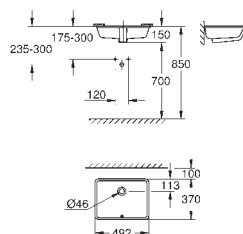

39 480 00H **alpinhvit** **2 442,00**

Cube Porcelain
Nedfelt servant 50
installasjon fra undersiden
med overløp
492 x 370 mm
inkluderer justeringssett
sanitærutstyr
PureGuard anti-stick belegg og anitbakteriell overflate