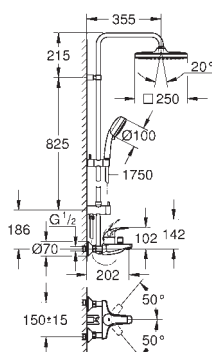

26 693 000

krom

8 040,00

Tempesta Cosmopolitan System 250 Cube Dusjsystem med ettgrepsbatteri for veggmontering

med kort dusjstang for installasjon i dusj

består av:

vannrett **355 mm dusjarm**

Eksponert ettgreps bad mikser med avlednings håndtak

muliggjør skift mellom:

hodedusj Tempesta 250 Cube (26 685)

strålemønster:

Rain

Hodedusj med hvitt deksel

med kuleledd

rotasjonsvinkel $\pm 10^\circ$

GROHE EcoJoy 9,5 l/min gjennomstrømningsbegrenser

badekarutløp

separat omstiller for hånddusj

hånddusj Tempesta Cosmopolitan 100 (27 575)

4 stråletyper:

GROHE Rain O², Rain, Massasje, Jet

GROHE EcoJoy 9,5 l/min gjennomstrømningsbegrenser

justerbar i høyde m/glideelement

dusjslange 1750 mm 1/2" x 1/2" (28 410)

GROHE EcoJoy-teknologi for mindre

vannforbruk

GROHE SilkMove 46 mm keramisk patron

GROHE DreamSpray perfekt strålemønster

GROHE StarLight krom overflate

SpeedClean antikalksystem

Indre WaterGuide for lengre levetid

Twistfree forhindrer at dusjslangen vrir seg

egnet til gjennomstrømsvarmer

fra 18 kW/h

minimumsmengde 7 l/min.

min. trykk 1.0 bar

profesjonell utgave