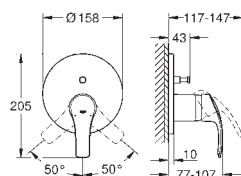

24 043 002   **krom**   **2 116,00**

Eurosmart
ETTgrepsbatteri med 2-veis omskifter
tilhørende innvendig del:
GROHE Rapido SmartBox 35 600/35 604
GROHE SilkMove 46 mm keramisk patron
GROHE StarLight krom overflate
dekkskive med GROHE FastFixation (dekket rosett- og akseltetning, skjult feste)
metall rosett, med tilbakevirkende kraft 6° justerbar
metallhendel
automatisk 2-veis omskifter
vannmengde: utløp B = 27 l/min, utløp C = 27 l/min
uten rørsett

35 604 000   **1 272,00**
Rapido SmartBox universal montasjesett-boks