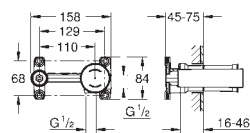

23 571 000 **4220822** **3 494,00**

Ettgreps blandebatteri 1/2", universal skjult del
til 2-hulls servantbatteri
innbygging i vegg
uten utvendig montasjesett
GROHE SilkMove 35 mm keramisk Patron
variable justerbar volumbegrenser
med temperaturbegrenser
Tut kan plasseres på høyre eller venstre side
DR-messinglegering
installasjonsmal
muliggjør vanntetting av veggkonstruksjon rundt den skjulte kroppen
med tetningsmuffe