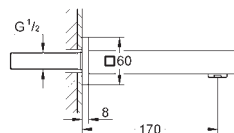

13 303 000 krom 1 853,00
13 303 DC0 supersteel 2 678,00
13 303 AL0 børstet hard grafitt 3 060,00

Eurocube
Karutløp
veggmonasje
GROHE StarLight krom overflate
perlator
utvendig gjenge 1/2"
fremspring 170 mm
min. trykk 1.0 bar