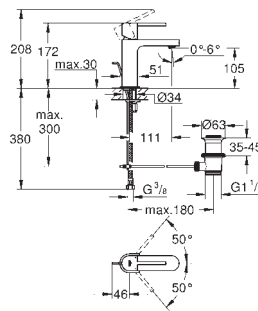

32 612 003 krom 3 224,00
32 612 DC3 supersteel 4 415,00
32 612 AL3 børstet hard grafitt 5 046,00

GROHE Plus
Ettgrepsbatteri til servant, S-Size
etthullsmontasje
metallhendel
GROHE SilkMove 28 mm keramisk patron med temperaturbegrenser
GROHE StarLight krom overflate
GROHE EcoJoy SpeedClean perlator 5,7 l/min
GROHE AquaGuide justerbar perlator
GROHE FastFixation Plus installasjonssystem
oppløft med avløpsgarnityr 1 1/4"
fleksible tilkoblingsslanger