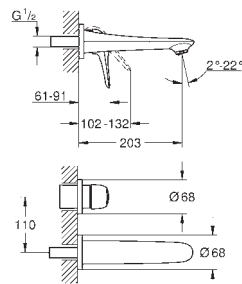

19 571 003 krom **3 452,00**
19 571 LS3 måne hvit/krom **4 484,00**

Eurostyle
2-hulls servantbatteri
M-Size
veggmontasje
uten innbygningsdeler
tilhørende innvendig del:
23 571 000
rosett i metall
ettgreps av metall
GROHE StarLight krom overflate
GROHE AquaGuide justerbar perlator
senteravstand 110 mm
fremspring 203 mm