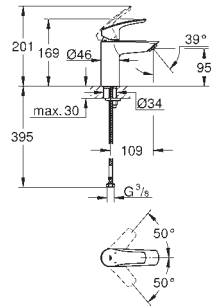

GROHE EUROSMART 2021

GROHE nr. NRF nr. Farve Pris NOK
ekskl. MVA

32 467 003 krom 1 261,00

Eurosmart
Ettgrepsbatteri til servant, S-Size
etthullsmontasje
metallhendel
GROHE SilkMove 28 mm keramisk patron
variable justerbar volumbegrenser
med temperaturbegrenser
GROHE StarLight krom overflate
GROHE EcoJoy perlator 5,7 l/min
GROHE Zero innvendig isolerte vannveier - bly- og nikkelfri
GROHE FastFixation sørger for rask installering
glatt kropp
fleksible tilkoblingsslanger
profesjonell utgave