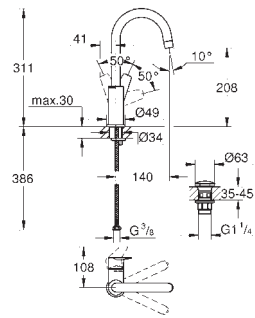

23 911 001 4222941 krom 1 451,00

BauEdge
Ettgrepsbatteri til servant 1/2"
L-Size
ethullsmontasje
metallhendel
GROHE Longlife 28 mm keramisk patron
med temperaturbegrenser
GROHE StarLight krom overflate
GROHE EcoJoy perlator 5,7 l/min
hurtig-montasje-system
svingbar rørtut
glatt kropp med push-up bunnventil i plast, 1/4"
fleksible tilkoblingslanger
profesjonell utgave