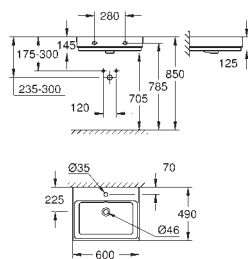

39 473 00H **alpinhvit** **2 722,00**
Cube Porcelain
Vegghengt servant 60
vegghengt
1 hull stanset, 2 hull pre-stanset
med overløp
600 x 490 mm
sanitærutstyr
PureGuard anti-stick belegg og anitbakteriell overflate