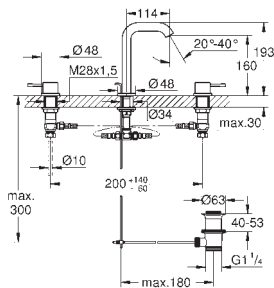

GROHE nr. NRF nr. Farve Pris NOK
ekskl. MVA

20 296 001 krom 3 703,00

Essence
3-hulls batteri til servant, DN 15
M-Size
metallhendel
keramisk overdel 1/2", 90°
GROHE StarLight krom overflate
GROHE EcoJoy perlator 5,7 l/min
GROHE AquaGuide justerbar perlator
med perlator
oppløft med avløps garnityr 1 1/4"
trykkfaste, fleksible forbindelsesslanger
mellom mellomkropp og sideventiler
min. trykk 1.0 bar
mutter 1/2" x 10,5