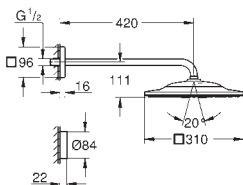

Rainshower SmartConnect 310 Cube

Hodedusj sett 422 mm, 2 sprays

består av:

hodedusj Rainshower SmartConnect 310 Cube (26 643)

sprayplate krom

2 stråletyper

GROHE PureRain, ActiveRain

standard spraytype programmerbar