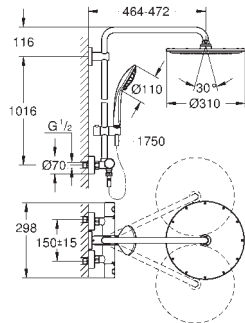

GROHE EUPHORIA SYSTEM

GROHE nr.	NRF nr.	Farve	Pris NOK ekskl. MVA
26 075 000	4220627	krom	12 677,00
26 075 DC0		supersteel	17 747,00
26 075 BE0		Polert Nikkel	20 285,00
26 075 EN0		matt nikkel	21 549,00
26 075 GL0		Cool Sunrise	20 283,00
26 075 GN0		Børstet Cool Sunrise	21 549,00
26 075 DA0		Warm Sunset	20 285,00
26 075 DL0		Børstet Warm Sunset	21 549,00
26 075 A00		Hard Graphite	20 285,00
26 075 AL0	4221742	børstet hard grafitt	21 549,00

Euphoria System 310

Dusjsystem med termostatisk blandebatteri for veggmontering består av:

vannrett svingbar **450 mm dusjarm**
termostat med Aquadimmer-funksjon
muliggjør skift mellom:
hodedusj metal Rainshower Cosmopolitan 310 (27 477 000)
strålemønster: Rain
med kuleledd
rotasjonsvinkel $\pm 15^\circ$
hånddusj Euphoria 110 Massage
(27 221 000)
justerbar i høyde m/glideelement
Silverflex dusjslange 1750 mm
(28 388 000)

GROHE TurboStat kompakt patron
med voks termoelement
GROHE SafeStop ved 38°C
GROHE SafeStop Plus valgfri temperaturbegrensning på 43°C inkludert
GROHE DreamSpray perfekt strålemønster
GROHE StarLight krom overflate
Indre WaterGuide for lengre levetid
SpeedClean antikalksystem
Twistfree forhindrer at dusjslangen vrir seg
GROHE MetalGrip ergonomisk formet metallhåndtak
**egnet til gjennomstrømsvarmer
fra 18 kW/h**

minimumsmengde 7 l/min.
valgfri oppgradering: GROHE EasyReach brett (26 362)