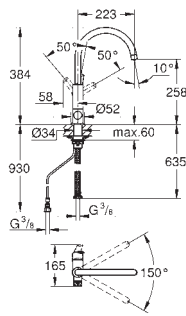

31 722 000 krom

4 423,00

GROHE Blue Pure Eurosmart
Ettgreps kjøkkenbatteri med rensefilter
etthullsmontasje
C-tut
separat hendel for filtrert vann
overdel 1/2"
GROHE StarLight krom overflate
GROHE SilkMove 28 mm keramisk patron
svingbar rørtut
svingfelt 150°
separate vannveier for filtrert
og ikke-filtrert vann
fleksible tilkoblingsslanger
inkluderer kun kjøkkenbatteri
kan kombineres med filtersett 40 438 001