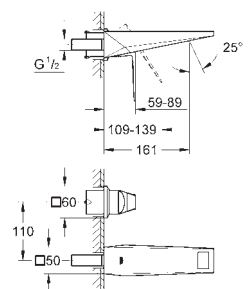

19 781 000 4220867 krom 10 413,00

Allure Brilliant
2-hulls servantbatteri
S-Size
veggmontasje
uten innbygningsdeler
tilhørende innvendig del:
23 200
GROHE StarLight krom overflate
GROHE EcoJoy 5,0 l/min. gjennomstrømningsbegrenser
tut med integrert perlator
senteravstand 110 mm
frespring 161 mm
min. trykk 1.0 bar

19 783 000 krom 11 109,00
ditto, projeksjon 210 mm