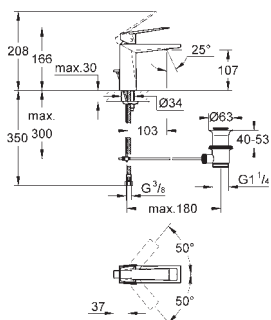

GROHE ALLURE BRILLIANT

GROHE nr. NRF nr. Farve Pris NOK
ekskl. MVA

23 029 000 krom 8 565,00
23 029 AL0 børstet hard grafitt 13 698,00

Allure Brilliant
Ettgrepsbatteri til servant, DN 15
M-Size
etthullsmontasje
GROHE SilkMove 28 mm keramisk patron
temperaturbegrenser
GROHE StarLight krom overflate
GROHE EcoJoy 5,0 l/min. gjennomstrømningsbegrenser
GROHE FastFixation installasjonssystem
tut med integrert perlator
oppløft med avløpsgarnityr 1 1/4"
fleksible tilkoblingsslanger
vanntrykk anvendelig ved 1,0 - 5,0 bar
min. trykk 1.0 bar

23 033 000 4220864 krom 8 565,00
ditto, med såpeskål