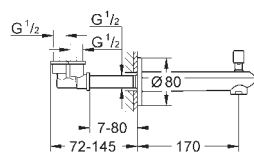

GROHE EURODISC COSMOPOLITAN

GROHE nr. NRF nr. Farve Pris NOK
ekskl. MVA

13 279 002 krom 1 855,00

Eurodisc Cosmopolitan
Karutløp
veggmontering
GROHE StarLight krom overflate
perlator
automatisk omstilling: kar/dusj
med skjult tilkoblingsstykke
utvendig gjenge 1/2"
fremspring 170 mm

37 624 000 6102816 krom 1 355,00