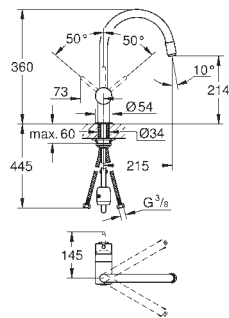

GROHE MINTA / MINTA SMARTCONTROL / MINTA TOUCH

GROHE nr. NRF nr. Farve Pris NOK
ekskl. MVA

32 918 000 4220211 krom 4 246,00
32 918 DC0 4220209 supersteel 5 519,00

Minta
Ettgrepskøkkenbatteri
ethullsmontasje
GROHE StarLight-overflate
GROHE SilkMove 46 mm keramisk patron
uttrekkelig perlator, variable justerbar volumbegrenser
svingbar rørtut
integret tilbakeslagsventil
med tilbakeslagsventil
fleksible tilkoblingslanger
hurtig-montasje-system
temperatursperre
kan brukes (46 308)
min. trykk 1.0 bar

32 918 00E 4221294 krom 4 246,00
ditto, med GROHE EcoJoy 5.7 l/min. gjennomstrømningsbegrenser