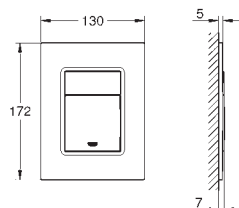

Skate Cosmopolitan S
Betjeningsplate
til hel- og halvspyling og start/stopp
til pneumatisk avløpsventil AV1
sisterne GD 2
til loddrett montering
130 x 172 mm
av ABS
GROHE StarLight krom overflate
GROHE EcoJoy-teknologi for mindre
vannforbruk
trykkplate med magnetholder og festebraketter følger med
Kompatibel med Rapid SLX
for bruk til Rapid SL og Uniset med GD 2 sisterne er det nødvendig med
inspeksjonsluke 40 911 000 (selges separat)