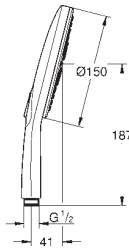

GROHE RAINSHOWER SMARTACTIVE

GROHE nr. NRF nr. Farve Pris NOK
ekskl. MVA

26 554 LS0 4224159 måne hvit 1 519,00

Rainshower SmartActive 150

Hånddusj 3 sprayer

sprayplate månehvit

GROHE Rain inkluderer DripStop, Jet inkluderer DripStop, ActiveMassage

GROHE EcoJoy 9,5 l/min gjennomstrømningsbegrenser

GROHE DreamSpray perfekt strålemønster

GROHE SmartTip velg spraymønster med et enkelt klikk

GROHE RainStart - hånddusj starter alltid med Rain-spraymønster

GROHE StarLight-overflate

SpeedClean antikalksystem

Indre WaterGuide for lengre levetid

universalt monteringsssystem, passer

alle standard dusjsluger

velegnet til gjennomstrømsvarmer

min. trykk 1.0 bar

26 592 000 4224164 krom 3 060,00