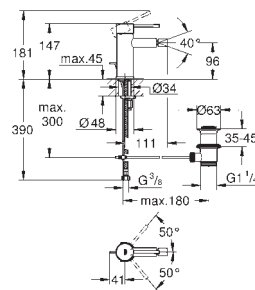

Essence
Ettgrepsbatteri til bidet, DN 15

S-Size

etthullsmontasje

metallhendel

GROHE SilkMove 28 mm keramisk patron

med temperaturbegrenser

GROHE StarLight krom overflate

GROHE FastFixation Plus installasjonssystem

kuleleddsperator

oppløft med avløpsgarnityr 1 1/4"

flexible tilkoblingsslanger

min. trykk 1.0 bar

24 178 001		krom	*
24 178 DC1		supersteel	*
24 178 BE1		Polert Nikkel	*
24 178 EN1		matt nikkel	*
24 178 GL1		Cool Sunrise	*
24 178 GN1		Børstet Cool Sunrise	*
24 178 DA1		Warm Sunset	*
24 178 DL1		Børstet Warm Sunset	*
24 178 A01		Hard Graphite	*
24 178 AL1		børstet hard grafitt	*

professional edition

Tilgjengelig snart