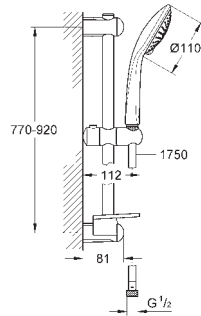

27 227 001 **krom** **1 742,00**

**Euphoria 110 Champagne
Dusjgarnityr 3 sprays**

består av:
hånddusj Well (27 222)
dusjstang, 900 mm (27 500)
Silverflex dusjslange 1750 mm
(28 388 000)

GROHE EasyReach brett (27 596)
GROHE DreamSpray perfekt strålemønster
GROHE SprayDimmer (trinnløs reduksjon
av vanngjennomstrømning)
GROHE StarLight krom overflate
GROHE FastFixation (justerbar avstand
mellom veggholder muliggjør å bruke
eksisterende festehull)
SpeedClean antikalksystem
Indre WaterGuide for lengre levetid
Twistfree forhindrer at dusjslangen vrir seg
velegnet til gjennomstrømsvarmer
min. trykk 1.0 bar