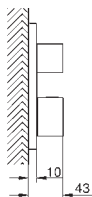

GROHE nr. NRF nr. Farve Pris NOK
ekskl. MVA

24 153 000 krom 7 120,00
24 153 AL0 børstet hard grafitt 11 497,00

Grotherm Cube

Termostatbatteri med 1 utløp med avstegningsventil

tilhørende innvendig del:

GROHE Rapido SmartBox 35 600/35 604

GROHE TurboStat kompakt patron

med voks termoelement

dekkskive med GROHE FastFixation

(dekket rosett- og akseltetning, skjult feste)

metall rosett, med tilbakevirkende kraft 6° justerbar

GROHE SafeStop ved 38°C

GROHE SafeStop Plus valgfri temperaturbegrensning på 43°C / 46°C inkludert

innbygget kontraventil og smussamler

keramisk stoppventil, 120°

flyt ytelse: utløp B = 27 l/min, utløp C = 30 l/min

uten rørsett

35 604 000

1 272,00

Rapido SmartBox universal montasjesett-boks

24 154 000 krom 7 936,00
24 154 AL0 børstet hard grafitt 12 816,00