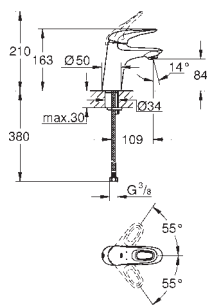

GROHE EUROSTYLE

GROHE nr. NRF nr. Farve Pris NOK
ekskl. MVA

23 567 003 4220834 krom 1 831,00

Eurostyle
Ettgrepsbatteri til servant, S-Size
etthullsmontasje
ettgreps av metall
GROHE SilkMove 35 mm keramisk Patron
variable justerbar volumbegrenser
med temperaturbegrenser
GROHE StarLight krom overflate
GROHE EcoJoy perlator 5,7 l/min
GROHE FastFixation hurtiginstallering
glatt kropp
fleksible tilkoblingslanger