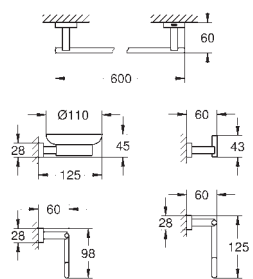

40 758 001 krom 1 429,00

Essentials Cube Tilbehørssett 5 i 1

materiale: glass / metall
består av:
såpeskål med holder (40 754 001)
håndkleholder (40 509 001)
papirholder (40 507 001)
håndklekrok (40 511 001)
håndklering (40 510 001)
dekket festeskruer
GROHE StarLight krom overflate