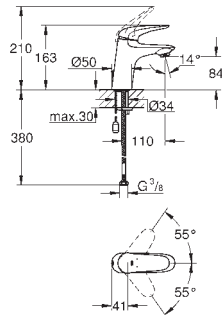

23 714 003 krom 1 771,00

Eurostyle
Ettgrepsbatteri til servant, S-Size
etthullsmontasje
solid metall hendel
GROHE SilkMove 35 mm keramisk Patron
variable justerbar volumbegrenser
med temperaturbegrenser
GROHE StarLight krom overflate
GROHE EcoJoy perlator 5,7 l/min
GROHE Zero innvendig isolerte vannveier - bly- og nikkelfri
GROHE FastFixation hurtiginstallering
senkbar kjede
fleksible tilkoblingslanger