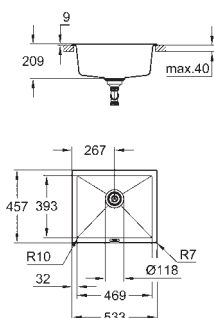

K700U
Komposittvask
modell: K700U 60-C 53.3/45.7 1.0
monteringstype: standard innebygd eller underlimt
materiale: kvarts kompositt
GROHE Whisper
min. skapstørrelse: 600 mm
dimensjoner: 533 x 457 mm
1 kum: 500 x 400 x 195 mm
ytre radius: R7, indre kum radius: R10
GROHE FastFixation installasjonssystem
utskjæring: 468 x 390 mm
avløp: Ø 3.5"/90 mm stålsil
mulighet for: avløpsgarnityr med trykkontroll (40 986 SD0)
inkluderer tilbehør: avløpsgarnityr, stålsil, monteringssett
antall fester inkludert (topplimt): 6
antall fester inkludert (underlimt): 6

31 655 AT0 grå granitt 4 796,00
31 655 AP0 svart granitt 4 796,00