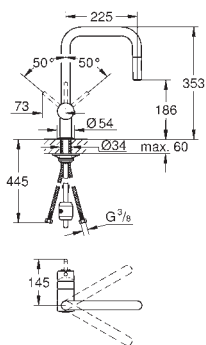

32 322 002		krom	4 085,00
32 322 DC2		supersteel	5 143,00
32 322 DA2		Warm Sunset	5 479,00
32 322 DL2		Børstet Warm Sunset	5 871,00
32 322 A02		Hard Graphite	5 479,00
32 322 AL2		børstet hard grafitt	5 871,00

Minta
Ettgrepskøkkenbatteri
U-tut
etthullsmontasje
GROHE StarLight krom overflate
GROHE SilkMove 46 mm keramisk patron
GROHE EasyDock garanterer enkel inntrekking og glatt docking tilbake til utgangsposisjonen
Uttrekkbar spray dobbel
omstiller: laminar spray / SpeedClean jet-dusj
automatisk tilbakestilling til laminar spray
variable justerbar volumbegrenser
svingbar rørtut
svingradius 360°
integrrert tilbakeslagsventil
med tilbakeslagsventil
fleksible tilkoblingsslanger
hurtig-montasje-system