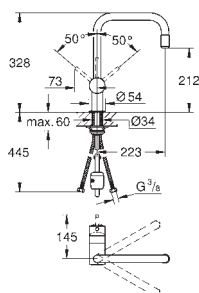

32 067 000	4220216	krom	4 246,00

Minta
Ettgrepskøkkenbatteri
U-tut
etthullsmontasje
GROHE StarLight-overflate
GROHE SilkMove 46 mm keramisk patron
uttrekkbar perlator
variable justerbar volumbegrenser
svingbar rørtut
svingradius 360°
integrrert tilbakeslagsventil
med tilbakeslagsventil
fleksible tilkoblingsslanger
hurtig-montasje-system
min. trykk 1.0 bar