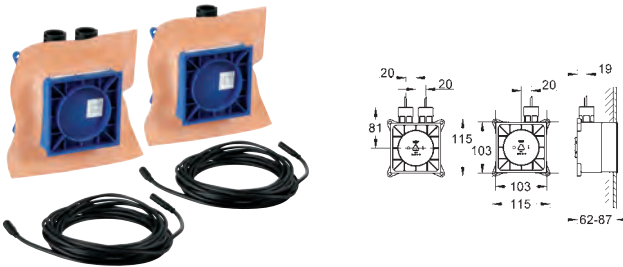

Rainshower F-Series

Innbygningsdel til lyssett

for bruk med dobbeltlysmoduler (36 359 000)
består av:

- 2 innbygningsdeler (115 x 115 x 62-87 mm)
- 2 kabelforlengere (5 m hver)