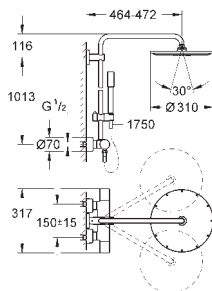

Rainshower System 310 Dusjsystem med termostat for veggmontering

består av:
vannrett svingbar **450 mm dusjarm**
termostat med Aquadimmer-funksjon
muliggjør skift mellom:
Rainshower Cosmopolitan 310 hodedusj (27 477 000)
materiale: metall
med kuleledd
rotasjonsvinkel $\pm 15^\circ$
Sena hånddusj (28 034 000)
justerbar i høyde med glideelement
(12 140 000)
Silverflex dusjslange 1750 mm
(28 388 000)
GROHE TurboStat kompakt patron
med voks termoelement
GROHE SafeStop ved 38°C
GROHE SafeStop Plus valgfri temperaturbegrensning på 43°C inkludert
GROHE CoolTouch ingen fare for skålding
GROHE DreamSpray perfekt strålemønster
GROHE StarLight krom overflate
SpeedClean antikalksystem
egnet til gjennomstrømsvarmer
fra 18 kW/h
minimumsmengde 7 l/min.
min. trykk 1.0 bar