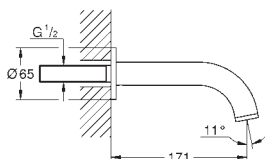

*

Atrio

5-hulls kar- & dusjkombinasjon

keramisk overdel 1/2", 90°

GROHE StarLight krom overflate

består av:

Tut og sjalter til hånddusj, ettgreps betjening
med kryssgrep
tut med perlator til badekar og deler til badekar/dusj
Sena hånddusj 6.6 l/min
dusjslange 2000 mm
fleksible tilkoblingslanger
tilslutning til dusjslange
med tilbakeslagsventil
kan brukes med 29 037 002
To forskjellige sett med grep inkludert. Ett sett med „H” og „C”-markering, og ett uten markering.