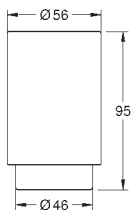

41 029 000	krom	216,00

Selection

Hvitt glass

materiale: glass

passer inn i følgende holder:

41 027