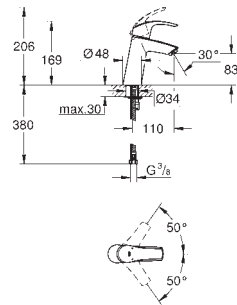

23 324 001 4220671 krom 1 399,00

Eurosmart
Ettgrepsbatteri til servan, DN 15
M-Size
ethullsmontasje
metallhendel
GROHE SilkMove 28 mm keramisk patron med temperaturbegrenser
GROHE StarLight krom overflate
GROHE EcoJoy perlator 5,7 l/min
GROHE FastFixation hurtiginstallering
glatt kropp
fleksible tilkoblingsslanger