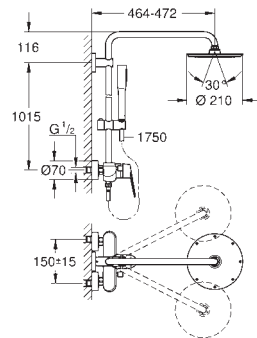

GROHE EUPHORIA SYSTEM

GROHE nr.

NRF nr.

Farve

Pris NOK
ekskl. MVA

23 058 003

krom

10 558,00

Euphoria Eurodisc Cosmopolitan System 210 Dusjsystem med ettgrepssystem til veggmontering

består av:

vannrett svingbar 450 mm dusjarm

utsatt ettgrepssystem med sjalter

muliggjør skift mellom:

hodedusj Rainshower Cosmopolitan 210 (28 368 000)

strålemønster: Rain

med kuleledd

rotasjonsvinkel $\pm 15^\circ$

hodedusj Euphoria Cosmopolitan Stick (27 400 000)

strålemønster: Rain

justerbar i høyde m/glideelement

Silverflex dusjslange 1750 mm

(28 388 000)

GROHE SilkMove 46 mm keramisk patron

GROHE DreamSpray perfekt strålemønster

GROHE StarLight krom overflate

SpeedClean antikalksystem

Indre WaterGuide for lengre levetid

Twistfree forhindrer at dusjslangen vrir seg

egnet til gjennomstrømsvarmer

fra 18 kW/h

minimumsmengde 7 l/min.