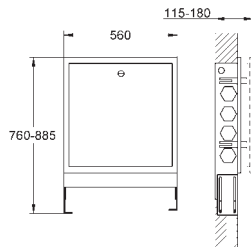

GROHE F-digital Deluxe

Innbygningssett basenhetboks

til bruk med baseenhetskasse (26 374 000 eller 36 397 000)

550 x 700 x 110 mm

høyde (100 mm) og dybde (50 mm) justerbar

med avtagbart frontpanel for montering

med justerbar frontramme for montering i vegg

galvanisert og pulverlakkert (RAL 9010, ren hvit) stålplate

1 mm tykk stålplate

med to monterings Skinner og albue for stikkontakter og monteringsmaterialer

47 837 000

1 128,00

GROHE F-digital Deluxe

Kabel forlengelse dampgenerator, 5 m

forlengelse mellom baseenhetsboks (26 374 000 eller 36 397 000) og

dampgenerator (36 362 000 eller 27 934 000)

kabel forlengelse opptil 10 m