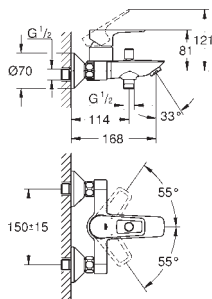

BauLoop
Ettgrepsbatteri til kar & dusj, DN 15
veggmontasje
metallhendel
GROHE Longlife 35 mm keramisk patron
med temperaturbegrener
GROHE StarLight krom overflate
variable justerbar volumbegrener
automatisk omstilling: kar/dusj
med perlator
dusjuttak med 1/2" med integrert kontraventil
med tilbakeslagsventil
S-tilslutninger
veggrosett av metall
profesjonell utgave

13 255 001 krom 574,00