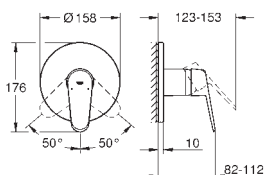

24 055 002 krom 2 402,00

Eurodisc Cosmopolitan
Ettgrepsbatteri 1/2"
tilhørende innvendig del:
GROHE Rapido SmartBox 35 600/35 604
GROHE SilkMove 46 mm keramisk patron
GROHE StarLight krom overflate
dekkskive med GROHE FastFixation
(dekket rosett- og akseltetning, skjult feste)
metall rosett, med tilbakevirkende kraft 6° justerbar
metallhendel
flyt ytelse: utløp B eller C = 30 l/min
uten rørsett

35 604 000 1 272,00
Rapido SmartBox universal montagesett-boks