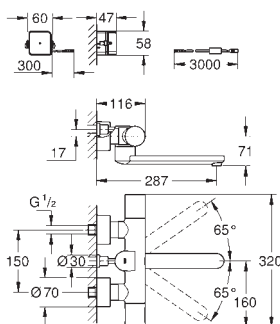

med Bluetooth 4.0* for trådløs data kommunikasjon

for Apple** og Android enheter

Bluetooth rekkevidde (max. 10 m) varierer avhengig av de brukte materialene og vegger mellom avsender og mottaker

overvåking

passord-beskyttet produkter

App finner alle Bluetooth enheter innen rekkevidde

auto spyl sykluser og tidsbestemt auto spyl

antall bruks tall per dag / 30 dager

termisk desinfeksjon syklus og tidsbestemt desinfeksjon

konfigurasjon

deteksjonsområde og shut off / lukke forsinkelse

automatisk skylning

termisk desinfeksjon

rensemodus

2 av/på tidtakere

identifikasjon ved navn

service

send og lagre 3 profiler

tilbakestilles til fabrikkinnstillinger eller brukerinntstillinger

hard og software versjon

CE-nummer

lydklasse 1 etter DIN 4109

beskyttelse IP59K

Mobil enheter og GROHE IR fjernkontroll App *** er ikke inkludert i leveringen og må bestilles separat via en autorisert Apple butikk / iTunes butikk eller Google Play butikk

* Bluetooth merket og logoer som er et registrert varemerke eid av Bluetooth SIG, Inc. og andre vare navn tilhører sine respektive eiere.

**Apple, Apple Logo, iPod, iPod Touch, iPhone og iTunes er varemerker til Apple Inc, registrert i U.S.A. og andre land. Apple er ikke ansvarlig for funksjonen av disse enhetene eller deres sikkerhet og overensstemmelse med sikkerhets- og reguleringsstandarder.

*** Gratis tilgjengelig via App store eller Google Play Store

SPECIAL-
ARMATUR

39 383 000

1 040,00

Eurosmart Cosmopolitan E

Termostatisk 230 V tilkoblingssett

Monteringsstøtte

2 armaturtilslutninger DN 15

strømforsyningskontakt

innbygging i vegg

for bruk med Eurosmart Cosmopolitan E termostat 230 V