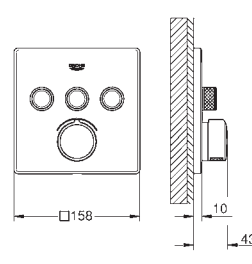

29 149 000 krom 7 436,00

SmartControl

Skjult mikser med 3 ventiler

tilhørende innvendig del:

GROHE Rapido SmartBox 35 600/35 604

metall vegg rosett med **GROHE FastFixation** (dekket rosett og akseltetning, skjult feste), med tilbakevirkende kraft 6 ° justerbar

GROHE StarLight krom overflate

SmartControl trykk for AV-PÅ, skru for volum justering fra EcoJoy til Full Flow

Utskiftbare symboler

patron for temperatur blanding

flere uttak kan kjøre samtidig

uten rørsett

flyt ytelse:

utløp A = 22 l/min

utløp B = 26 l/min

utløp C = 22 l/min

utløp A + B = 31 l/min

utløp A + B + C = 34 l/min

35 604 000

Rapido SmartBox universal montasjesett-boks

1 272,00