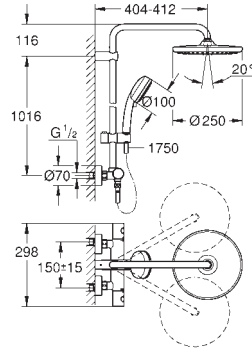

GROHE TEMPESTA SYSTEM

GROHE nr.

NRF nr.

Farve

Pris NOK
ekskl. MVA

26 670 000

krom

6 661,00

Tempesta Cosmopolitan System 250 Dusjsystem med termostat for veggmontering

består av:

vannrett svingbar 390 mm dusjarm

termostat med Aquadimmer-funksjon

muliggjør skift mellom:

hodedusj Tempesta 250 (26 666)

strålemønster:

Rain

Hodedusj med hvitt deksel

med kuleledd

rotasjonsvinkel $\pm 10^\circ$

GROHE EcoJoy 9,5 l/min gjennomstrømningsbegrenser

hånddusj Tempesta Cosmopolitan 100 (27 571 001)

2 stråletyper

Rain, Jet

GROHE EcoJoy 5,7 l/min gjennomstrømningsbegrenser

justerbar i høyde m/glideelement

dusjslange 1750 mm 1/2" x 1/2" (28 410)

GROHE EcoJoy-teknologi for mindre

vannforbruk

GROHE TurboStat kompakt patron

med voks termoelement

GROHE SafeStop ved 38°C

GROHE SafeStop Plus valgfri temperaturbegrensning på 43°C inkludert

GROHE DreamSpray perfekt strålemønster

GROHE StarLight krom overflate

SpeedClean antikalksystem

Indre WaterGuide for lengre levetid

Twistfree forhindrer at dusjslangen vrir seg

egnet til gjennomstrømsvarmer

fra 18 kW/h

minimumsmengde 7 l/min.

valgfri oppgradering: GROHE EasyReach brett (26 362)

profesjonell utgave