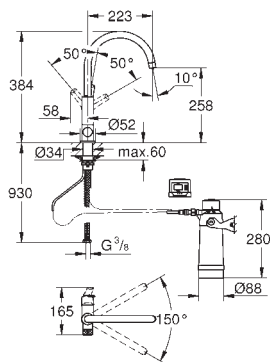

GROHE Blue Pure Eurosmart
Oppstartssett
består av:
GROHE Blue ettgreps kjøkkenbatteri med rensfilter
ethullsmontasje
C-tut
separat hendel for filtrert vann
overdel 1/2"
GROHE StarLight krom overflate
GROHE SilkMove 28 mm keramisk patron
svingbar rørtut
svingfelt 150°
separate vannveier for filtrert
og ikke-filtrert vann
fleksible tilkoblingsslanger
GROHE Blue filterhode
GROHE Blue aktivert karbonfilter for best mulig smak
Kapasitet 3000 L
enhet som overvåker filterutveksling inkludert 2 x AA batterier

30 385 000 krom 6 432,00