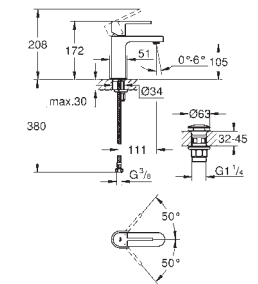

33 163 003 krom 3 224,00

GROHE Plus
Ettgrepsbatteri til servant, S-Size
etthullsmontasje
metallhendel
GROHE SilkMove 28 mm keramisk patron med temperaturbegrenser
GROHE StarLight krom overflate
GROHE EcoJoy SpeedClean perlator 5,7 l/min
GROHE AquaGuide justerbar perlator
GROHE FastFixation Plus installasjonssystem
glatt kropp med oppløftsventil og avløpsgarnityr sett 1 1/4"
fleksible tilkoblingsslanger