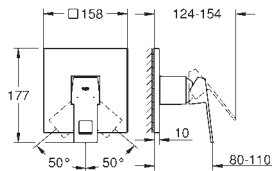

24 061 000 krom 2 821,00

Eurocube
Ettgrepsbatteri 1/2"
 tilhørende innvendig del:
 GROHE Rapido SmartBox 35 600/35 604
 GROHE SilkMove 46 mm keramisk patron
 dekkskive med GROHE FastFixation
 (dekket rosett- og akseltetning, skjult feste)
 metall rosett, med tilbakevirkende kraft 6° justerbar
 metallhendel
 flyt ytelse: utløp B eller C = 30 l/min
 uten rørsett