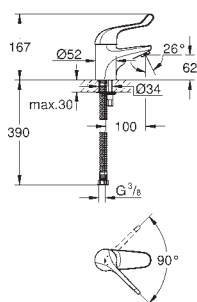

GROHE EUROECO SINGLE SEQUENTIAL

GROHE nr. NRF nr. Farve Pris NOK
ekskl. MVA

32 789 000 4220153 krom 3 211,00

Euroeco Single Sequential
Ettgreps sikkerketsbatteri til servant, DN 15
ethullsmontasje
glatt kropp
GROHE StarLight krom overflate
GROHE EcoJoy-teknologi for mindre vannforbruk, keramisk innmat
variabel justerbar volumbegrenser
variabel innstillelig temperaturbegrenser
innstillbar minimumsmengde 6 l/min
laminar strålerregulator 9 l/min, metallhendel
hendel 120 mm
hurtig-montasje-system
fleksible tilkoblingsslanger

32 788 000 4220152 krom 3 455,00
ditto, oppløftsventil med utløpsgarnityr 1 1/4"

32 790 000 4220151 krom 4 443,00