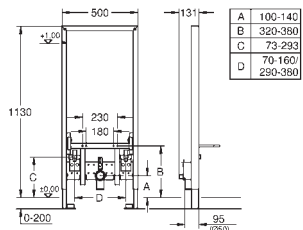

38 553 001

6191944

3 779,00

Rapid SL

Ramme til bidet, 1.13 m installasjonshøyde

vertikal travers for keramikk med lite bæreareal (< 205 mm)
stålramme, pulverlakert, selv bærende
til forveggs- eller elementmontasje
komplett formontert
høydeinnstilbar objekt- og armaturtilslutninger
med hurtig innstilling og sikring
festemateriale
TÜV-testet
bidetbolt
HT-avløpsbønder DN 50
tetning Ø 32 mm
2 lyddempende armaturtilslutninger DN 15
festemateriale til bidet
For montering på veggen, bestill veggbeslag 38 558 00M (selges separat)