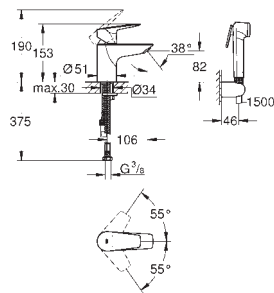

23 757 001 4222932 krom 1 451,00

BauEdge
Ettgrepsbatteri til servant, S-Size
ethullsmontasje
GROHE Longlife 35 mm keramisk patron
med temperaturbegrenser
GROHE StarLight krom overflate
GROHE EcoJoy perlator 5,7 l/min
hurtig-montasje-system
glatt kropp
fleksible tilkoblingsslanger
med dusjsett bestående av
hånddusj med integrert omstiller
dusjholder til vegg
dusjslange
dusjslange 1500 mm
profesjonell utgave