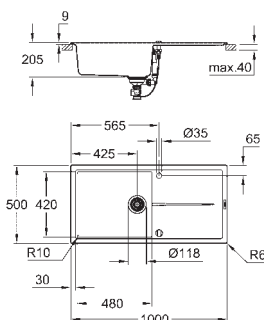

K400

Komposittvask med avløp

model: K400 60-C 100/50 1.0 rev
monteringstype: toppmontering
materiale: kvarts komposit

GROHE Whisper

min. skapstørrelse: 600 mm
dimensjoner: 1000 x 500 mm
1 kum: 480 x 420 x 205 mm
ytre radius: R6, indre kum radius: R10

GROHE FastFixation

venstremontering og høyremontering (vendbart design)

utskjæring: 980 x 480 mm

avløp: oppløftsventil

inkluderer tilbehør: automatisk oppløftsventil med roterende håndtak,

avløpsgarnityr, stålsil, monteringssett

mulighet for: avløpsgarnityr med trykkontroll (40 986 SD0)

antall fester inkludert (topplimt): 12