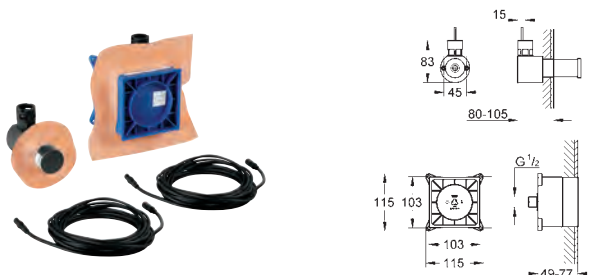

GROHE F-digital Deluxe

Innbygningssett til dampgenerator

til bruk med dampgenerator (36 362 000 eller 27 934 000)
består av:

- 1 innbygningsdel for damputløp (115 x 115 x 49-77 mm)
- 1 innbygningsdel for temperatursensor (58 x 83 x 80-105 mm)
- 1 kabelforlenger til temperatursensor, 5 m
- 1 kabelforlenger til dampgenerator, 5 m