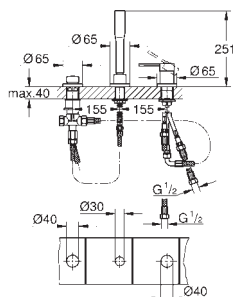

29 037 000	4223456		11 572,00

4/5-hulls kar- & dusjkombinasjon

flisebenkmonntasje til underbygg

består av:

basisramme

avløpssystem med integrert avløp

for gjennomledende vann

rosetter for å dekke skruefikseringer kommer alltid i kromfarge