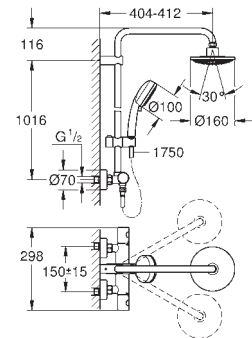

Tempesta Cosmopolitan 160 Dusjsystem med termostat for veggmontering

består av:

vannrett svingbar **390 mm dusjarm**

termostat med Aquadimmer-funksjon

muliggjør skift mellom:

hodedusj 1 spray (28 232 000)

Rain

med kuleledd

rotasjonsvinkel $\pm 15^\circ$

hånddusj Tempesta Cosmopolitan 100 (27 571 001)

2 stråletyper

Rain, Jet

justerbar i høyde m/glideelement

Silverflex dusjslange 1750 mm

(28 388 000)

GROHE TurboStat kompakt patron

med voks termoelement

GROHE SafeStop ved 38°C

GROHE SafeStop Plus valgfri temperaturbegrensning på 43°C inkludert

GROHE DreamSpray perfekt strålemønster

GROHE StarLight krom overflate

SpeedClean antikalksystem

Indre WaterGuide for lengre levetid

Twistfree forhindrer at dusjslangen vrir seg

egnet til gjennomstrømsvarmer

fra 18 kW/h

minimumsmengde 7 l/min.

min. trykk 1.0 bar

valgfri oppgradering: GROHE EasyReach brett (26 362)