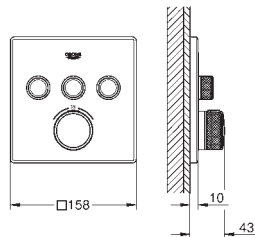

35 604 000 Rapido SmartBox universal montasjesett-boks 1 272,00