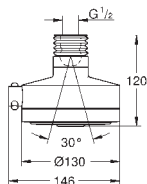

27 530 000 krom 7 049,00

Relaxa Deluxe 130
Hodedusj 4 sprayer
Normal, Rain, Champagne spray, Champagne spray Deluxe
kuleledd med +/- 20° rotering
GROHE EcoJoy 9,5 l/min gjennomstrømningsbegrenser
GROHE DreamSpray perfekt strålemønster
GROHE StarLight krom overflate
Indre WaterGuide for lengre levetid
min. trykk 1.0 bar