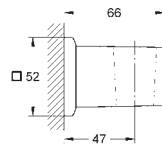

27 706 000 4223665 krom 467,00

**Allure Brilliant
Veggholder til dusj**

ikke innstillbar
materiale: metall
GROHE StarLight krom overflate