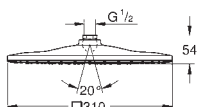

Rainshower Mono 310 Cube

Takusj 1 spray

GROHE PureRain
sprayplate krom
kuleledd med styrevinkel $\pm 10^\circ$
tilslutningsgjenger 1/2"
GROHE EcoJoy 9,5 l/min gjennomstrømningsbegrenser
GROHE DreamSpray perfekt strålemønster
GROHE StarLight krom overflate
SpeedClean antikalksystem
Indre WaterGuide for lengre levetid
velegnet til gjennomstrømsvarmer