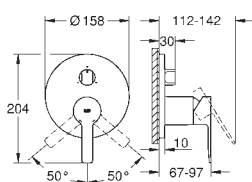

24 095 001 krom 3 594,00
24 095 DC1 supersteel 4 842,00
24 095 AL1 børstet hard grafitt 5 587,00

Lineare
Ettgrepsbatteri med 3-veis omskifter
tilhørende innvendig del:
GROHE Rapido SmartBox 35 600/35 604
GROHE SilkMove 46 mm keramisk patron
GROHE StarLight krom overflate
dekkskive med GROHE FastFixation
(dekket rosett- og akseltetning, skjult feste)
metall rosett, med tilbakevirkende kraft 6° justerbar
metallhendel
3-veis omskifter
flyte ytelse:
utløp A = 27 l/min
utløp B = 27 l/min
utløp C = 27 l/min
uten rørsett

35 604 000 1 272,00
Rapido SmartBox universal montasjesett-boks