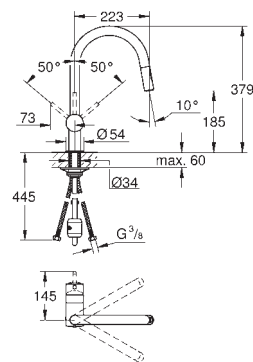

32 321 002 krom 3 915,00
32 321 DC2 supersteel 5 144,00
32 321 GN2 Børstet Cool Sunrise 5 871,00
32 321 DA2 Warm Sunset 5 479,00
32 321 DL2 Børstet Warm Sunset 5 871,00
32 321 A02 Hard Graphite 5 479,00
32 321 AL2 børstet hard graffitt 5 871,00

Minta
Ettgrepskøkkenbatteri
C-tut
ethullsmontasje
GROHE StarLight krom overflate
GROHE SilkMove 46 mm keramisk patron
GROHE EasyDock garanterer enkel inntrekking og glatt docking tilbake til utgangsposisjonen
Uttrekkbar spray dobbel
omstiller: laminar spray / SpeedClean jet-dusj
variable justerbar volumbegrenser
svingbar rørtut
svingradius 360°
integret tilbakeslagsventil
med tilbakeslagsventil
fleksible tilkoblingslanger
hurtig-montasje-system

30 348 001 krom 3 783,00