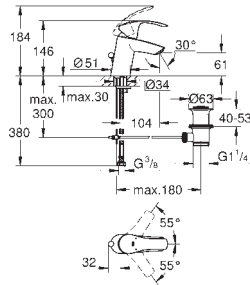

23 456 002 4220687 krom 1 234,00

Eurosmart
Ettgrepsbatteri til servant, S-Size
etthullsmontasje
metallhendel
GROHE SilkMove 35 mm keramisk Patron
variable justerbar volumbegrenser
GROHE StarLight krom overflate
GROHE EcoJoy perlator 5,7 l/min
GROHE FastFixation hurtiginstallering
hybrid oppløftsventil sett 1 1/4"
fleksible tilkoblingslanger