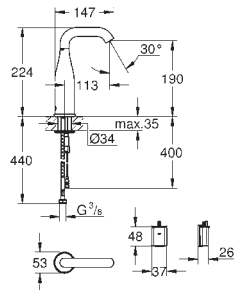

36 446 000	4220878	krom	8 351,00

Essence E
Infrarød elektronisk kran til servant 1/2"
uten temperaturregulering
med infrarød sensor for toveis kommunikasjon for monitorering, konfigurering og service grunnlag for kaldt eller ferdigblandet vann
6V lithium-batteri, type CR-P3
batteriets levetid: opptil 7 år (150 aktiveringer om dagen)
GROHE StarLight krom overflate
svingradius 0° / 150° / 360°
vannbesparende perlator 5,0 l/min
fleksibel tilslutningslange
siler
med integrert magnetventil
eksternt batteri
hurtig-montasje-system
trinninddelt visning for status av batteri
7 forhåndsstilte programmer:
automatisk skylning
termisk desinfeksjon
rensemodus
Tilleggs funksjon og presise settinger via fjernkontroll 36 407
CE-nummer
lydklasse 1 etter DIN 4109
beskyttelse IP59K
min. trykk 1.0 bar

36 447 000		krom	11 847,00