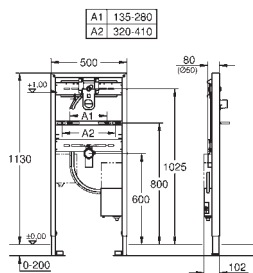

GROHE EUROCUBE E

GROHE nr.

NRF nr.

Farve

Pris NOK
ekskl. MVA

36 264 001

Innbyggingskasse til innbygning

innbygning i vegg
for tilslutning av forblandet vann eller kaldt vann
passer til montagesettene
koblingshus for strømforsyning
egnet for 36 447 000, 36 442 000

2 786,00

38 748 002

krom

7 451,00

Rapid SL

Ramme til håndvask med innbyggingssett til berøringsfrie armaturer

til veggbatterier

passer till Europlus E 36 042 SD0, Essence E 36 447 000

og Eurocube E 36 442 000

1130 mm konstruksjonshøyde

til forvegg- eller elementmontasje

stålramme, pulverlakert, selvbærende

til tørbekledning, komplett frontmontert

med hurtig innstilling og sikring

festemateriale

servantbolter M10, med feste til servant

variabel bolteavstand

HT-avløpsbend DN 50

tetning Ø 32 mm

med rå-innbyggingssett for

infrarød elektronikk

brannsikret rør for el-ledning

installasjonsboks med vann gruppe, stoppeventil og spyle albu

forbindelse med støytbeskyttet holder 1/2"

tilkoblingsboks for strøm 230 V

CE-nummer

for tilslutning av forblandet vann eller kaldt vann

For montering på veggen, bestill veggbeslag 38 558 00M (selges separat)

36 407 001

4223583

4 926,00

Fjernkontroll

for alle GROHE infrarøde produkter fom. 06/2015 og GROHE Blue Home til og med 12/2018.

overvåkning

konsumering og bruksdata

termisk desinfeksjons syklus (infrarød kraner)

automatisk spyling (infrarød kraner)

rengjørings modus (GROHE Blue Home)

filter og CO₂ kapasitet (GROHE Blue Home)

konfigurasjon

rengjøring modus på / av

termisk desinfeksjon (infrarøde kraner)

deteksjonsområde

avstengnings forsinkelse (infrarøde kraner)

automatisk spyling (infrarøde kraner)

filterkapasitet (GROHE Blue Home)

service

lagre og send profilen