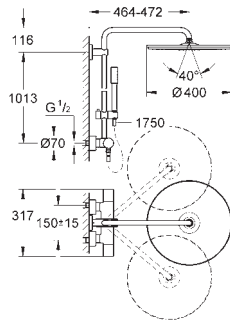

GROHE RAINSHOWER SYSTEM

GROHE nr.	NRF nr.	Farve	Pris NOK ekskl. MVA
27 174 001	4223315	krom	19 034,00

Rainshower System 400 Dusjsystem med termostat for veggmontering

består av:
vannrett svingbar **450 mm dusjarm**
termostat med Aquadimmer-funksjon
muliggjør skift mellom:
hoveddusj Rainshower Cosmopolitan 400 (28 778 000)
materiale: metall
med kuleledd, vridningsvinkel $\pm 20^\circ$
Sena hånddusj (28 034 000)
justerbar i høyde med glideelement
(12 140 000)
dusjslange, 1750 mm (28 025 000)
GROHE TurboStat kompakt patron
med voks termoelement
GROHE SafeStop ved 38°C
GROHE SafeStop Plus valgfri temperaturbegrensning på 43°C inkludert
GROHE CoolTouch
GROHE DreamSpray perfekt strålemønster
GROHE StarLight krom overflate
SpeedClean antikalksystem
Indre WaterGuide for lengre levetid
egnet til gjennomstrømsvarmer
fra 18 kW/h
minimumsmengde 7 l/min.
min. trykk 1.0 bar

DUSJ

27 966 000	4220622	krom	16 163,00