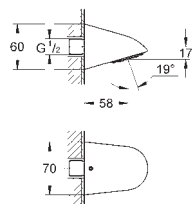

28 002 000 krom 2 855,00

Relaxa 70
Sport-hodedusj
lav varmeavgivning
støpt utføring
tyverisikret
tilslutningsgjenger 1/2"
fremspring 57 mm
gjennomstrømningsbegrenser
9 l/min og 12 l/min
GROHE DreamSpray perfekt strålemønster
GROHE StarLight krom overflate
SpeedClean antikalksystem
Indre WaterGuide for lengre levetid
enkelt design
plug-inn for veggkobling
min. trykk 1.0 bar