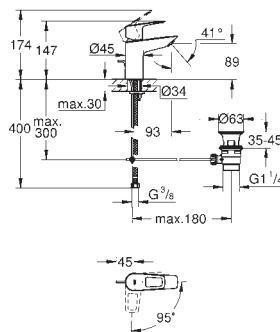

22 054 001   **4222912**   **krom**   **1 050,00**

BauLoop
Ettgrepsbatteri til servant, S-Size
ett hullsmontasje
metallhendel
GROHE Longlife ES Kaldstart 28 mm keramisk patron med energisparende
funksjon via kaldstart
med temperaturbegrenser
GROHE StarLight krom overflate
GROHE Zero innvendig isolerte vannveier - bly- og nikkelfri
GROHE EcoJoy perlator 5,7 l/min
hurtig-montasje-system
oppløft med avløpsgarnityr 1 1/4"
fleksible tilkoblingsslanger
profesjonell utgave