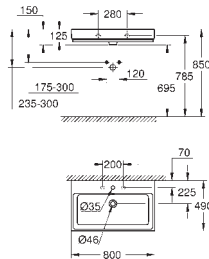

39 469 00H **alpinhvit** **5 016,00**
Cube Porcelain
Vegghengt servant 80
vegghengt
1 hull stanset, 2 hull pre-stanset
med overløp
800 x 490 mm
sanitærutstyr
PureGuard anti-stick belegg og anitbakteriell overflate