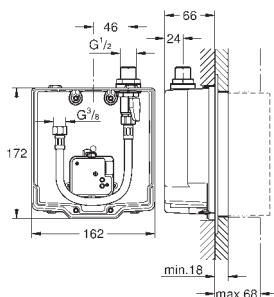

Euroeco Cosmopolitan E Innbygningskasse til innbygning

innbygging i vegg

for tilslutning av forblandet vann eller kaldt vann

passer til montasjesettene

foravsperring

koblingshus for strømforsyning

egnet til

36 410 000, 36 334 SD0, 36 335 SD0, 36 273 000

muliggjør vanntetting av veggkonstruksjon rundt den skjulte kroppen med tetningsmuffe