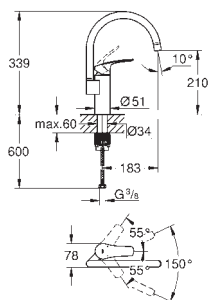

Eurosmart
Ettgrepskjøkkenbatteri
høy tut
ethullsmontasje
GROHE StarLight krom overflate
GROHE SilkMove 35 mm keramisk Patron
integrert temperaturbegrenser
perlator
variable justerbar volumbegrenser
svingbar rørtut
svingfelt 150°
GROHE Zero innvendig isolerte vannveier - bly- og nikkelfri
fleksible tilkoblingsslanger 3/8"
GROHE FastFixation Plus installasjonssystem
min. trykk 1.0 bar

32 223 003 krom 1 636,00