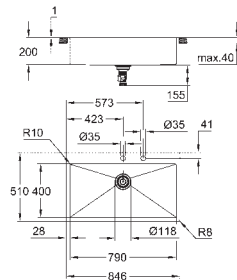

GROHE KJØKKENVASKER I RUSTFRITT STÅL

GROHE nr.

NRF nr.

Farve

Pris NOK
ekskl. MVA

31 584 SD1

rustfritt stål

11 116,00

K800

Vask i rustfritt stål

modell: K800 90-S 84.6/51 1.0

monteringstype: toppmontering eller innfelt montering

materiale: rustfritt stål AISI 304 (V2A)

materiale tykkelse: 1 mm

GROHE StarLight-overflate

overflate: satin-overflate

GROHE Whisper

min. skapstørrelse: 900 mm

dimensjoner: 846 x 510 mm

1 kum: 790 x 400 x 200 mm

ytre radius: R3, indre kum radius: R10

GROHE FastFixation sørger for rask installering

utskjæring (toppmontering): 831 x 495 mm

avfall: Ø 3,5"/90 mm avfallssil med automatisk avfallsmontasje

inkluderer tilbehør: automatisk oppløftsventil med roterende håndtak,

avløpsgarnityr, stålsil, monteringssett

mulighet for: avløpsgarnityr med trykkontroll (40 986 SD0)

antall fester inkludert (topplimt): 10