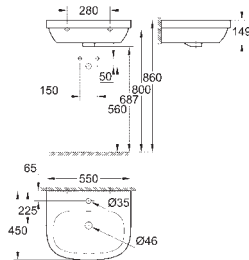

39 336 000   **alpinhvit**   **802,00**
39 336 00H   **alpinhvit**   **1 333,00**

Euro Porselen
Servant 55 m. Pureguard-overflate
vegghengt
1 huller
med overløp
550 x 450 mm
sanitærutstyr
valgfritt: **PureGuard** anti-stick belegg og anti-bakteriell glassering (00H)
21 stk. per pall