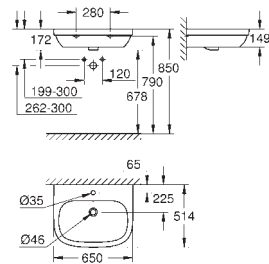

39 584 00H **alpinhvit** **3 608,00**
Euro Porselen
Møbelservant 80
 vegghengt
 1 hull stanset, 2 hull pre-stanset
 med overløp
 800 x 460 mm
 passer til servantskap
 sanitærutstyr
PureGuard anti-stick belegg og anitbakteriell overflate