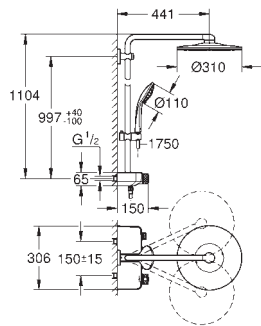

DUSJ

26 508 000		krom	15 858,00
26 508 LS0		måne hvit	18 320,00
26 508 GN0		Børstet Cool Sunrise	29 639,00
26 508 DL0		Børstet Warm Sunset	27 993,00
26 508 AL0		børstet hard grafitt	29 639,00

Euphoria SmartControl System 310 Cube Duo