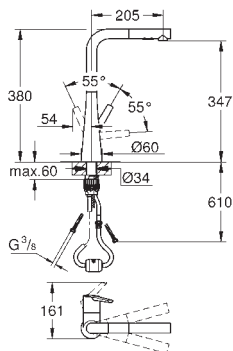

GROHE ZEDRA / ZEDRA SMARTCONTROL / ZEDRA TOUCH

GROHE nr. NRF nr. Farve

Pris NOK
ekskl. MVA

32 553 002
32 553 DC2

krom
supersteel

6 343,00
8 245,00

Zedra

Ettgrepskjøkkenbatteri

etthullsmontasje

GROHE StarLight krom overflate

GROHE SilkMove 35 mm keramisk Patron

GROHE Magnetisk docking garanterer enkel og jevn tilbaketreking av sprayhodet tilbake til startposisjonen

Uttrekkbar spray dobbel

omstiller: laminar spray / SpeedClean jet-dusj

automatisk tilbakestilling til laminar spray

variable justerbar volumbegrenser

svingbar rørtut

svingradius 360°

med tilbakeslagsventil

fleksible tilkoblingsslanger

GROHE FastFixation Plus kjempe rask og enkel installasjon - trenger ingen verktøy

GROHE Zero innvendig isolerte vannveier - bly- og nikkelfri