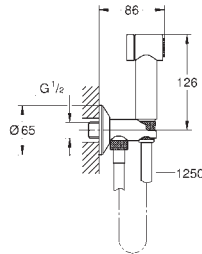

26 332 000 krom 2 629,00

Sena Trigger Spray 35
Veggholder set med vinkel ventil 1 spray
består av:
hånddusj med trigger kontroll (26 328)
Ventil med integrert dusjholder (26 333)
Silverflex Longlife dusj slange 1250 mm (26 335)
GROHE StarLight krom overflate
SpeedClean antikalksystem
Twistfree forhindrer at dusjslugen vrir seg
vanntrykk anvendelig fra 0,5 bar
Vennligst se lokale normer angående installasjon.

26 329 000 krom 2 586,00
ditto, slange 1000 mm