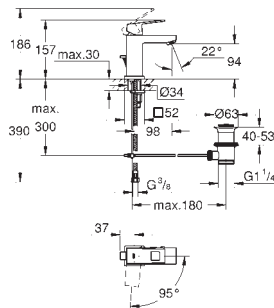

23 390 00E krom 3 138,00
Eurocube
Ettgrepsbatteri til servant, S-Size
etthullsmontasje
metallhendel
GROHE SilkMove ES Kaldstart 28 mm keramisk patron med energisparende
funksjon via kaldstart
med temperaturbegrenser
GROHE StarLight krom overflate
GROHE EcoJoy perlator 5,7 l/min
GROHE FastFixation Plus hurtig installasjonssystem
oppløft med avløpsgarnityr 1 1/4"
fleksible tilkoblingsslanger

23 392 00E krom 3 055,00
ditto, med GROHE SilkMove ES