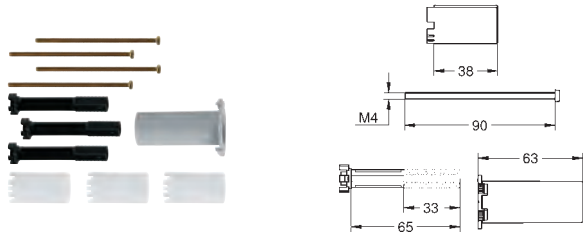

Rapido SmartBox
Universal forlengelsessett ettgrepbatterier, 25 mm
passer Grohtherm SmartControl og SmartControl blandebatteri for sluttmontering
med opptil tre funksjoner i kombinasjon med GROHE Rapido SmartBox

14 056 000   1 741,00