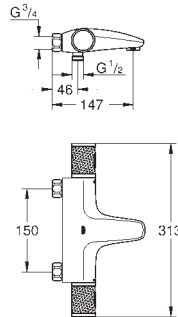

GROHE GROHTHERM 1000 PERFORMANCE

GROHE nr. NRF nr. Farve Pris NOK
ekskl. MVA

34 780 000 krom 4 190,00

Grotherm 1000 Performance Termostatbatteri til badekar

veggmontasje
sikkeretskabinett med **GROHE CoolTouch**
GROHE StarLight krom overflate
GROHE SafeStop ved 38°C
GROHE SafeStop Plus valgfri temperaturbegrensning på 43°C inkludert
GROHE TurboStat kompakt patron
med voks termoelement
GROHE ProGrip med en ruglete struktur
integrrert blandesperre
GROHE AquaDimmer Eco med flere funksjoner:
- integrert GROHE EcoButton (knapp for et økonomisk stopp til dusj)
- mengderegulering
- omstilling: kar/dusj
dusjuttak bunn 1/2"
innbygget tilbakeslagsventiler
perlator
siler
med tilbakeslagsventil
uten tilslutninger
GROHE EcoJoy-teknologi for mindre
vannforbruk

34 831 000 krom 4 323,00
professional edition

34 783 000 krom 3 782,00

Grotherm 1000 Performance Termostatbatteri til dusj med dusjgarnityr

består av:
Grotherm 1000 Performance dusjtermostat 1/2" (34 776 000)
Tempesta Cosmopolitan 100 dusjsett, 2 sprayer, 600 mm (27 578 002)
valgfri GROHE EcoJoy 5.7 l/min mengdebegrenser inkludert