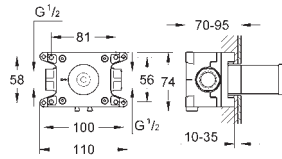

GROHE RAPIDO C / STOPPVENTILER

GROHE nr.

NRF nr.

Farve

Pris NOK
ekskl. MVA

35 028 000

2 006,00

Rapido C

Innbyggingssett for enkel volumkontroll

for installasjon av skreddersydd Grohtherm dusjsystem
innebygd boks med avtagbar beskyttelsesdeksel
vanntett membran til veggforsegling
for mur- og gipsinstallasjon
festepunkter for front og bakvegg
Kropp av DR messing
ferdigmontert keramisk overdel 3/4"
tilkoblingsgjenger 1/2"
strømningshastighet:
55 l/min. ved 3 bar
installasjonsdybde 70-95 mm
min. trykk 1.0 bar