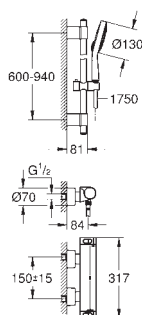

Grotherm 2000
Termostatbatteri til dusj med dusjgarnityr
består av:
Grotherm 2000 dusjtermostat
Power&Soul Cosmopolitan 130 dusjsett (27 734 000)