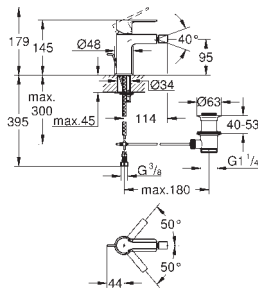

33 848 001 krom 3 568,00
33 848 DC1 supersteel 4 994,00
33 848 AL1 børstet hard grafitt 5 896,00

Lineare
Ettgrepsbatteri til bidet, DN 15
S-Size
ethullsmontasje
metallhendel
GROHE SilkMove 28 mm keramisk patron
med temperaturbegrenser
GROHE StarLight krom overflate
GROHE FastFixation Plus installasjonssystem
kuleleddsperator
oppløft med avløpsgarnityr 1 1/4"
fleksible tilkoblingslanger
min. trykk 1.0 bar