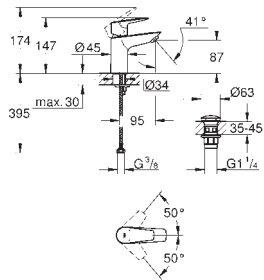

23 896 001 4222927 krom 1 050,00

BauEdge
Ettgrepsbatteri til servant, S-Size
ethullsmontasje
metallhendel
GROHE Longlife 28 mm keramisk patron
med temperaturbegrenser
GROHE StarLight krom overflate
GROHE Zero innvendig isolerte vannveier - bly- og nikkelfri
GROHE LowFlow perlator 3.5 l/min
hurtig-montasje-system
glatt kropp med push-up bunnventil i plast, 1/4"
fleksible tilkoblingsslanger
profesjonell utgave