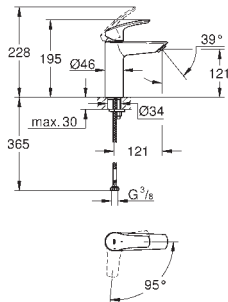

23 394 30E krom **1 455,00**

Eurosmart
Ettgrepsbatteri til servant, DN 15
M-Size
ethullsmontasje
metallhendel
GROHE SilkMove ES Kaldstart 28 mm keramisk patron med energisparende funksjon via kaldstart
variable justerbar volumbegrenser med temperaturbegrenser
GROHE StarLight krom overflate
GROHE EcoJoy perlator 5,7 l/min
GROHE Zero innvendig isolerte vannveier - bly- og nikkelfri
GROHE FastFixation sørger for rask installering
senkbar kjede
fleksible tilkoblingsslanger
profesjonell utgave