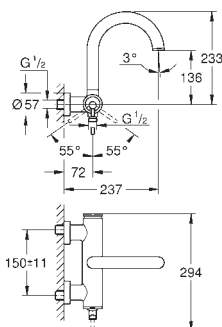

GROHE ATRIO

GROHE nr. NRF nr. Farve Pris NOK
ekskl. MVA

32 652 003		krom	8 621,00
32 652 DC3		supersteel	12 069,00
32 652 GL3		Cool Sunrise	12 941,00
32 652 DA3		Warm Sunset	12 941,00
32 652 AL3		børstet hard grafitt	13 792,00

Atrio
Ettgrepsbatteri til kar & dusj, DN 15
veggmontasje
GROHE SilkMove 35 mm keramisk Patron
GROHE StarLight krom overflate
variable justerbar volumbegrenser
automatisk omstilling: kar/dusj
støpt utløp
perlator
dusjuttak med 1/2" med integrert kontraventil
skjulte S-tilkoblinger
med tilbakeslagsventil