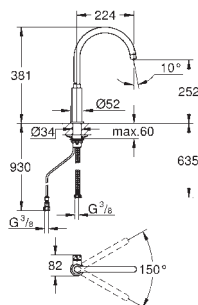

31 724 000 krom

2 614,00

GROHE Blue Pure Mono
Mono faucet with filter function
etthullsmontasje
C-tut
grep for filtrert drikkevann
overdel 1/2"
GROHE StarLight krom overflate
svingbar rørtut
svingfelt 150°
fleksible tilkoblingsslanger
inkluderer kun kjøkkenbatteri
kan kombineres med filtersett 40 438 001

ARMATUR TIL
KJØKKEN