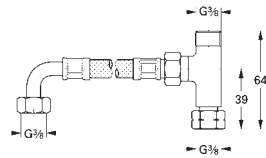

Grotherm Micro
Tilkoblingssett
til Grotherm Micro
består av:
kplingsmutter 3/8"
T-stykke
2 uttak 3/8" utvendige gjenger
fleksibel tilslutningslange
omløper
GROHE StarLight krom overflate

45 704 000 4220567 krom 563,00