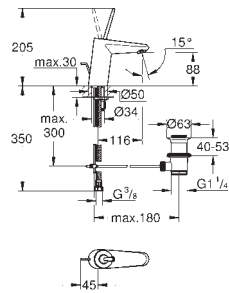

GROHE EURODISC JOY

GROHE nr. NRF nr. Farve Pris NOK ekskl. MVA

23 425 000 4220683 krom 2 881,00

Eurodisc Joy
Ettgrepsbatteri til servant, S-Size
etthullsmontasje
metallhendel
GROHE FeatherControl Joystick-patron
GROHE StarLight krom overflate
GROHE EcoJoy SpeedClean perlator 5,7 l/min
GROHE FastFixation Plus installasjonssystem
oppløft med avløpsgarnityr 1 1/4"
fleksible tilkoblingslanger
min. trykk 1.0 bar