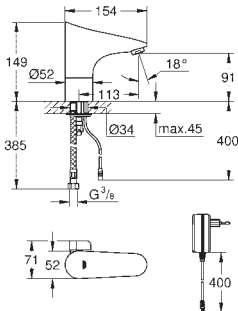

Europlus E
Infrarød elektronisk servantbatteri 1/2" med blander og justerbar temperaturregulator

med infrarød sensor for toveis kommunikasjon for monitorering, konfigurering og service grunnlag
med omformer 100-230 V AC, 50-60 Hz, 6 V DC

GROHE EcoJoy perlator 5,7 l/min
fleksible tilkoblingsslanger
tilbakeslagsventil
siler
magnetventil
hurtig-montasje-system
7 forhåndsstilte programmer:
automatisk skylning
termisk desinfeksjon
rensmodus
Tilleggs funksjon og presise settinger via fjernkontroll 36 407
CE-nummer
lydklasse 1 etter DIN 4109
beskyttelse IP59K

36 016 001 krom 8 343,00
ditto, uten blande batteri

34 197 001 krom 11 299,00