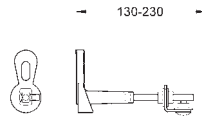

38 733 000   6192228   341,00

Rapid SL
Ekstra veggfester for Rapid SL, fleksibel plassering
for festning av elementer til vegg og gulv
ekstra veggfeste for Rapid
2 stk.