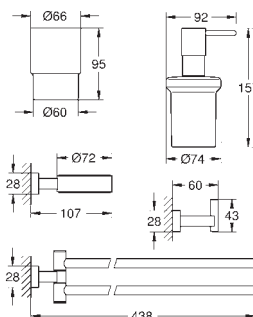

40 847 001 krom 1 333,00

Essentials Cube Baderomsutstyr sett 4-i-1

materiale: glass / metall
består av:
såpedispenser med holder (40 756 001)
krystallglass med holder (40 755 001)
dobbelte håndkle stativ (40 624 001)
håndklekrok (40 511 001)
dekket festeskruer
GROHE StarLight-overflate