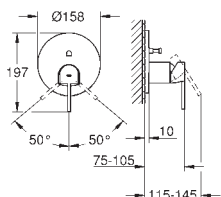

35 604 000 1 272,00
Rapido SmartBox universal montasjesett-boks

24 060 003 krom 3 224,00
24 060 DC3 supersteel 4 415,00
24 060 AL3 børstet hard grafitt 5 046,00

GROHE Plus
Ettgrepsbatteri med 2-veis omskifter
tilhørende innvendig del:
GROHE Rapido SmartBox 35 600/35 604
GROHE SilkMove 46 mm keramisk patron
GROHE StarLight krom overflate
dekkskive med GROHE FastFixation
(dekket rosett- og akseltetning, skjult feste)
metall rosett, med tilbakevirkende kraft 6° justerbar
metallhendel
automatisk 2-veis omskifter
vannmengde: utløp B = 27 l/min, utløp C = 27 l/min
uten rørsett