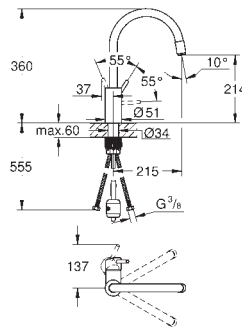

32 663 003 krom 3 809,00
32 663 DC3 supersteel 4 949,00

Concetto
Ettgrepskjøkkenbatteri
høy tut
etthullsmontasje
GROHE StarLight krom overflate
GROHE SilkMove 35 mm keramisk Patron
GROHE EasyDock garanterer enkel inntrekking og glatt docking tilbake til
utgangsposisjonen
GROHE Zero innvendig isolerte vannveier - bly- og nikkelfri
uttrekbar laminar-spray
variable justerbar volumbegrenser
svingbar rørtut
svingradius 360°
med tilbakeslagsventil
fleksible tilkoblingsslanger
GROHE FastFixation hurtiginstallering