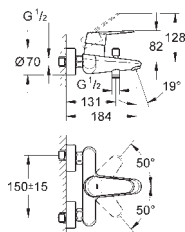

Eurodisc Cosmopolitan
Ettgrepsbatteri til kar & dusj, DN 15
veggmontasje
metallhendel
GROHE SilkMove 46 mm keramisk patron
GROHE StarLight krom overflate
variable justerbar volumbegrenser
innstillbar minimumsmengde 2,5 l/min
automatisk omstilling: kar/dusj
perlator
integrrert tilbakeslagsventil i dusjavgang 1/2"
S-tilslutninger
med tilbakeslagsventil
temperatursperre
kan brukes (46 308)
lydklasse 1 etter DIN 4109