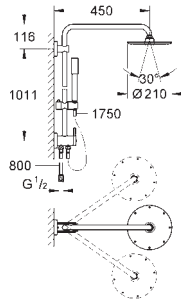

GROHE RAINSHOWER SYSTEM

GROHE nr.	NRF nr.	Farve	Pris NOK ekskl. MVA
27 058 000	4223317	krom	10 558,00

Rainshower System 210

Diverterssystem for veggmontasje

består av:

vannrett svingbar **450 mm dusjarm**

enkelt å skifte mellom hand- og hodedusj

hodedusj Rainshower Cosmopolitan 210 (28 368 000)

med kuleledd

rotasjonsvinkel $\pm 15^\circ$

hånddusj Sena (28 034 000)

justerbar i høyde med glideelement

(12 140 000)

dusjslange i metall 1750 mm

vanntilslutning med 800 mm metalldusjslangens 1/2"

gjenge på armatur/veggtilslutningsbend

GROHE DreamSpray perfekt strålemønster

GROHE StarLight krom overflate

SpeedClean antikalksystem

Indre WaterGuide for lengre levetid

egnet til gjennomstrømsvarmer

fra 18 kW/h

minimumsmenge 7 l/min.

min. trykk 1,0 bar

vanntrykk anvendelig ved 1,0 - 5,0 bar