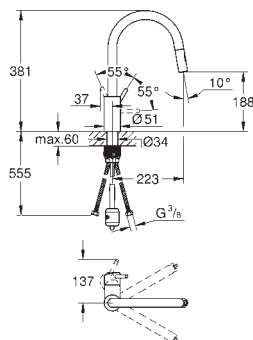

31 483 002 4221898 krom 3 457,00
31 483 DC2 supersteel 4 462,00

Concetto
Ettgrepskjøkkenbatteri
høy tut
etthullsmontasje
GROHE StarLight krom overflate
GROHE SilkMove 35 mm keramisk Patron
GROHE EasyDock garanterer enkel inntrekking og glatt docking tilbake til
utgangsposisjonen
GROHE Zero innvendig isolerte vannveier - bly- og nikkelfri
Uttrekkbar spray dobbel
omstiller: laminar spray / SpeedClean jet-dusj
variable justerbar volumbegrenser
svingbar rørtut
svingradius 360°
med tilbakeslagsventil
fleksible tilkoblingsslanger
GROHE FastFixation hurtiginstallering

ARMATUR TIL
KJØKKEN