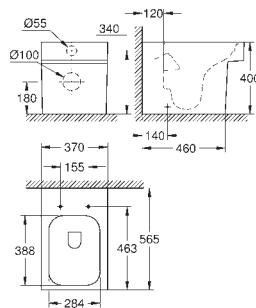

39 485 00H **alpinhvit** **5 044,00**
Cube Porselen
Gulvstående toalett med skjult sisterner (inntil veggen)
for skjulte sisterner
med mulighet for utløp horisontalt og vertikalt
inntil veggen
med spyling
kantløs
skyllevolum 3/4,5 l
inkluderer justeringssett
sanitærutstyr
heldekket med usynlig montering
PureGuard anti-stick belegg og anitbakteriell overflate
kompatibel med sete og lokk 39 488 000 (myk lukkemekanisme)