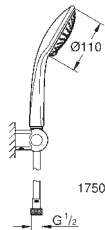

27 355 000 **krom** **1 525,00**

**Euphoria 110 Champagne
Veggholdersett 3 sprayer**

består av:
hånddusj Well (27 222)
veggholder til dusj (28401)
Silverflex dusjslange 1750 mm
(28 388 000)

GROHE DreamSpray perfekt strålemønster
GROHE SprayDimmer (trinnløs reduksjon av vanngjennomstrømning)
GROHE StarLight krom overflate
SpeedClean antikalksystem
Indre WaterGuide for lengre levetid
Twistfree forhindrer at dusjslangen vrir seg
velegnet til gjennomstrømsvarmer
min. trykk 1.0 bar