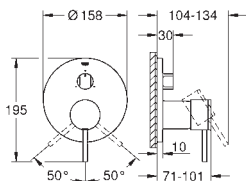

GROHE ATRIO

GROHE nr. NRF nr. Farve Pris NOK ekskl. MVA

24 096 003		krom	5 708,00
24 096 DC3		supersteel	7 691,00
24 096 GL3		Cool Sunrise	8 383,00
24 096 DA3		Warm Sunset	8 383,00
24 096 AL3		børstet hard grafitt	8 790,00

Atrio

Ettgrepsbatteri med 3-veis omskifter

tilhørende innvendig del:

GROHE Rapido SmartBox 35 600/35 604

GROHE SilkMove 46 mm keramisk patron

GROHE StarLight krom overflate

dekkskive med GROHE FastFixation

(dekket rosett- og akseltetning, skjult feste)

metall rosett, med tilbakevirkende kraft 6° justerbar

metallhendel

3-veis omskifter

flyte ytelse:

utløp A = 27 l/min

utløp B = 27 l/min

utløp C = 27 l/min

uten rørsett

35 604 000

Rapido SmartBox universal montasjesett-boks

1 272,00

24 134 003		krom	9 020,00
24 134 DC3		supersteel	12 628,00
24 134 GL3		Cool Sunrise	13 766,00
24 134 DA3		Warm Sunset	13 766,00
24 134 AL3		børstet hard grafitt	14 433,00

Atrio

Termostatbatteri med 1 utløp med avstegningsventil

tilhørende innvendig del:

GROHE Rapido SmartBox 35 600/35 604

GROHE TurboStat kompakt patron

med voks termoelement

GROHE StarLight krom overflate

dekkskive med GROHE FastFixation

(dekket rosett- og akseltetning, skjult feste)

metall rosett, med tilbakevirkende kraft 6° justerbar

GROHE SafeStop ved 38°C

GROHE SafeStop Plus valgfri temperaturbegrensning på 43°C / 46°C inkludert

innbygget kontraventil og smussamler

keramisk stoppventil, 120°

hendel

flyt ytelse: utløp B = 27 l/min, utløp C = 30 l/min

uten rørsett