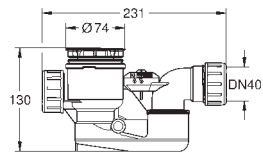

GROHE ESSENCE

GROHE nr. NRF nr. Farve Pris NOK
ekskl. MVA

49 113 000 krom
49 113 SH0 alpinhvit

20 560,00
21 319,00

Essence
Bunnventil til frittstående badekar
dobbel funksjon av overløp og avløpsvann
skjult overløp
elektrisk trykksensor frigjør overløpsdrenering
strømforsyning er nødvendig for installasjon