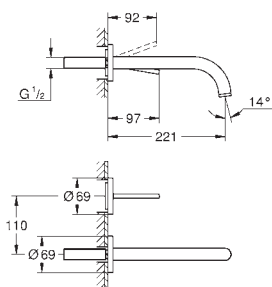

GROHE ATRIO

GROHE nr. NRF nr. Farve Pris NOK
ekskl. MVA

19 918 003	4221007	krom	6 979,00
19 918 DC3		supersteel	9 769,00
19 918 GL3		Cool Sunrise	10 475,00
19 918 DA3		Warm Sunset	10 475,00
19 918 AL3		børstet hard grafitt	11 167,00

Atrio
To-hulls servanbatteri med joystick
veggmontasje
uten innbygningsdeler
tilhørende innvendig del:
23 429 000
GROHE FeatherControl Joystick-patron
GROHE StarLight krom overflate
GROHE EcoJoy 5.7 l/min laminar perlator
senteravstand 110 mm
fremspring 221 mm

23 429 000 3 617,00