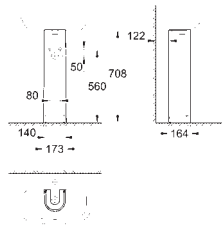

GROHE BAU PORSELEN

GROHE nr. NRF nr. Farve Pris NOK
ekskl. MVA

39 425 000 **alpinhvit** **584,00**
Bau Porselen
Full sokkel
inkluderer justeringssett
sanitærutstyr