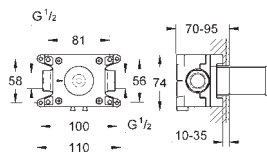

Grohtherm F
Innvendig del for veggplate 27 621
for installasjon av skreddersydd Grohtherm dusjsystem
innebygd boks med avtagbar beskyttelsesdeksel
vann tett membran til veggforsegling
spyleplugg
for mur- og gipsinstallasjon
festepunkter for front og bakvegg
Kropp av DR messing
1/2"-forbindelser
installasjonsdybde 70-95 mm

27 057 000 4223217 krom 764,00

27 057 DC0 supersteel 1 069,00

27 057 LS0 måne hvit/krom 953,00

27 057 BE0 Polert Nikkel 1 219,00

27 057 EN0 matt nikkel 1 296,00

27 057 GL0 Cool Sunrise 1 218,00

27 057 GN0 Børstet Cool Sunrise 1 296,00

27 057 DA0 Warm Sunset 1 218,00

27 057 DL0 Børstet Warm Sunset 1 296,00

27 057 A00 Hard Graphite 1 218,00

27 057 AL0 børstet hard grafitt 1 295,00