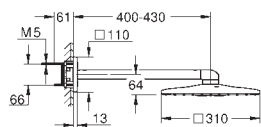

26 479 LS0	måne hvit	10 218,00

Rainshower SmartActive 310 Cube Hodedusj 430 mm, 2 sprøymønstere

består av:
hodedusj Rainshower SmartActive 310 Cube, sprayplate månehvit
2 stråletyper
GROHE PureRain, ActiveRain
horizontal 430 mm dusjarm
GROHE DreamSpray perfekt strålemønster
GROHE StarLight-overflate
SpeedClean antikalksystem
Indre WaterGuide for lengre levetid
Krever inbyggningsdel 26 483 000 eller 26 484 000 - bestilles separat