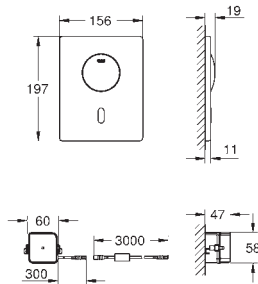

GROHE StarLight-overflate

trykkplate 156 x 197 mm

servomotor

for bruk til Rapid SLX kreves inspeksjonsluke 66 791 000 (selges separat)

med Bluetooth 4.0* for trådløs data kommunikasjon

for Apple** og Android enheter

Bluetooth rekkevidde (max. 10 m) varierer avhengig av de

brukte materialene og vegger mellom avsender og mottaker

overvåkning

passord-beskyttet produkter

App finner alle Bluetooth enheter innen rekkevidde

auto spyl sykluser og tidsbestemt auto spyl

antall bruks tall per dag / 30 dager

konfigurasjon

deteksjonsområde og shut off / lukke forsinkelse

automatisk skylning

rensemodus

2 av/på tidtakere

identifikasjon ved navn

service

send og lagre 3 profiler

tilbakestilles til fabrikkinnstillinger eller brukerinstillinger

hard og software versjon

CE-nummer

Mobil enheter og GROHE IR fjernkontroll App *** er ikke inkludert i levering

og må bestilles separat via en autorisert Apple butikk / iTunes butikk eller Google Play butikk

* Bluetooth merket og logoer som er et registrert varemerke eid av Bluetooth SIG, Inc. og andre vare navn tilhører sine respektive eiere.

**Apple, Apple Logo, iPod, iPod Touch, iPhone og iTunes er varemerker til Apple Inc, registrert i U.S.A. og andre land. Apple er ikke ansvarlig for funksjonen av disse enhetene eller deres sikkerhet og overensstemmelse med sikkerhets- og reguleringsstandarder.

*** Gratis tilgjengelig via App store eller Google Play Store