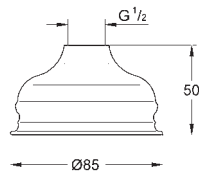

GROHE HODEDUSJ

GROHE nr. NRF nr. Farve Pris NOK
ekskl. MVA

28 404 000 4225025 krom 151,00

Relaxa Basic 85
Takdusj 1 spray
Rain
messingplate
50 mm høy
tilslutningsgjenger 1/2"

28 094 000 4225021 krom 464,00