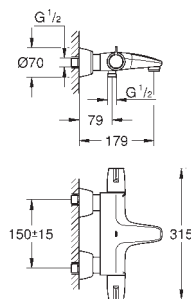

**Grohtherm Special
Termostatbatteri til badekar**

veggmontasje
ergonomisk metallvinge håndtak
aquadimmer med flerfunksjon
volum regulator
integrrert blandesperre
omstilling kar / dusj
GROHE TurboStat kompakt patron
med voks termoelement
grep med temperaturskala med sikkerhetsstopp
mellom 35°C og 43°C
lett termisk desinfeksjon via valgfri tast 47 994 000
dusjuttak med 1/2" med integrrert kontraventil
metalltemperatur sikkerhetsstopp
laminær perlator
siler
uten S-tilslutninger og deksel
GROHE Quickfix for rask utveksling av tilbakeslagsventiler i tilkoblinger
100% GROHE CoolTouch består av sikkerhetskabinett + S-tilslutninger med CoolTouch
GROHE StarLight krom overflate
GROHE SafetyPlus

34 681 000 krom 5 435,00