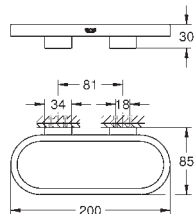

41 035 000	krom	510,00
41 035 DC0	supersteel	709,00
41 035 BE0	Polert Nikkel	761,00
41 035 EN0	matt nikkel	813,00
41 035 GL0	Cool Sunrise	761,00
41 035 GN0	Børstet Cool Sunrise	813,00
41 035 DA0	Warm Sunset	761,00
41 035 DL0	Børstet Warm Sunset	813,00
41 035 A00	Hard Graphite	761,00
41 035 AL0	børstet hard grafitt	813,00

Selection

Håndklæring

materiale: metall

holder for såpeskål (41 036) og dusjbrett (41 037)

200 mm lang

dekket festeskruer

GROHE StarLight krom overflate