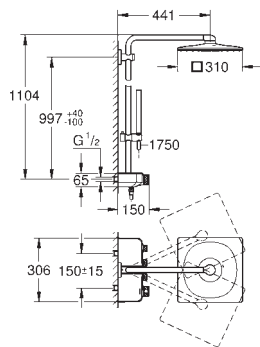

26 508 000		krom	15 858,00
26 508 LS0		måne hvit	18 320,00
26 508 AL0		børstet hard grafitt	29 639,00

Euphoria SmartControl System 310 Cube Duo Dusjsystem med termostat for veggmontering

består av:

vannrett **450 mm dusjarm**

Øverste brakett kan justeres for enkel installasjon i eksisterende borede hull eksponert SmartControl termostat

muliggjør skift mellom:

hodedusj Rainshower SmartActive 310 Cube

GROHE PureRain og sentrert Jet-spray

hånddusj Euphoria Cube (27 699 000) 9,5 l/min.

justerbar i høyde m/glideelement

Silverflex dusjslange 1750 mm

(28 388 000)

GROHE DreamSpray perfekt strålemønster

GROHE CoolTouch ingen fare for skålding

GROHE TurboStat kompakt patron

med voks termoelement

GROHE ProGrip med en ruglete struktur

GROHE EcoJoy-teknologi for mindre

vannforbruk

GROHE StarLight krom overflate

- GROHE SafeStop ved 38°C

GROHE SafeStop Plus valgfri temperaturbegrensning på 43°C inkludert

SmartControl trykk for AV-PÅ, skru for volum justering fra EcoJoy til Full Flow

integret **GROHE EasyReach** såpebrett

SpeedClean antikalksystem

Indre WaterGuide for lengre levetid

Twistfree forhindrer at dusjslangen vrir seg

egnet til gjennomstrømsvarmer

fra 18 kW/h

minimumsmengde 7 l/min.