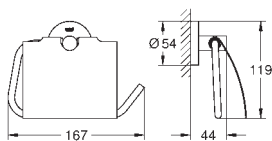

GROHE ESSENTIALS

GROHE nr.	NRF nr.	Farve	Pris NOK ekskl. MVA
40 367 001	4223829	krom	276,00
40 367 DC1		supersteel	389,00
40 367 BE1		Polert Nikkel	418,00
40 367 EN1		matt nikkel	381,00
40 367 GL1		Cool Sunrise	418,00
40 367 GN1		Børstet Cool Sunrise	446,00
40 367 DA1		Warm Sunset	418,00
40 367 DL1		Børstet Warm Sunset	446,00
40 367 A01		Hard Graphite	418,00
40 367 AL1		børstet hard grafitt	446,00

Essentials

Toalettullholder

materiale: metall
med lokk
dekket festeskruer

GROHE StarLight krom overflate

egnet for skruing (inkludert skruer og dybler) eller liming (lim 40 915 000) NB!
selges separat