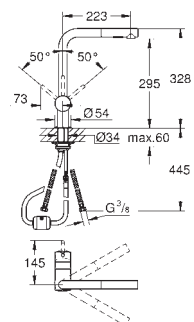

30 274 000	4220765	krom	4 724,00
30 274 DC0		supersteel	6 143,00
30 274 GN0		Børstet Cool Sunrise	7 010,00
30 274 DA0		Warm Sunset	6 542,00
30 274 DL0		Børstet Warm Sunset	7 010,00
30 274 A00		Hard Graphite	6 542,00
30 274 AL0		børstet hard grafitt	7 010,00

Minta
Ettgrepskøkkenbatteri
L-tut
etthullsmontasje
GROHE StarLight-overflate
GROHE SilkMove 46 mm keramisk patron
flytbegrenser
Uttrekkbar spraykontroll - bytter frem og tilbake
mellom vanlig vannstrøm og spraystråle
omstiller: laminar spray / SpeedClean jet-dusj
automatisk tilbakestilling til laminar spray
metall dusjtut
variable justerbar volumbegrenser
svingbar rørtut
svingradius 360°
integrert tilbakeslagsventil
med tilbakeslagsventil
fleksible tilkoblingsslanger
hurtig-montasje-system