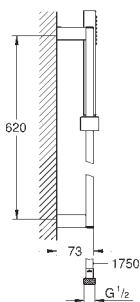

Euphoria Cube+ Stick
Dusjgarnityr 1 spray
består av:
hånddusj, metall (27 888 000)
dusjstang 600 mm (27 892 000)
dusjslange i metall 1750 mm (28 025)
GROHE EcoJoy 9,5 l/min gjennomstrømningsbegrensner
GROHE DreamSpray perfekt strålemønster
GROHE StarLight krom overflate
SpeedClean antikalksystem
Indre WaterGuide for lengre levetid
Twistfree forhindrer at dusjslangen vrir seg
velegnet til gjennomstrømsvarmer
maks strømningshastighet 9,5 l/min
min. trykk 1.0 bar

27 890 000 krom 4 040,00