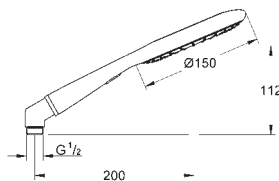

Rainshower Icon 150
Hånddusj 2 sprayer
Rain, SmartRain
Eco-funksjon (reduser vannmengde)
Metalalbue med adapter til kombinasjon av hånddusj med dusjslanger
GROHE EcoJoy-teknologi for mindre vannforbruk
GROHE DreamSpray perfekt strålemønster
GROHE StarLight krom overflate
SpeedClean antikalksystem
Indre WaterGuide for lengre levetid
universalt monteringsystem, passer alle standard dusjslanger
velegnet til gjennomstrømsvarmer

27 444 000 4223459 Oransje 1 419,00