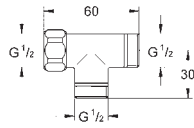

GROHE EUROECO SINGLE SEQUENTIAL

GROHE nr.

NRF nr.

Farve

Pris NOK
ekskl. MVA

28 874 000

krom

463,00

T-stykke 1/2"

for tilslutning til kar- og dusjbatterier
mutter 1/2"

2 tilslutninger 1/2" for tilslutning av
dusjslange hhv. uttømming

GROHE StarLight krom overflate

28 988 000

krom

766,00