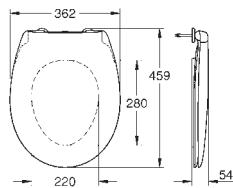

39 898 000 **alpinhvit** **1 493,00**
Bau Porselen
Slankt toalettsete med soft-close
Med lokk
slankt design
hurtigutløsningsfunksjon
avtagbar
Materiale: Duroplast
inkluderer justeringssett
hengsler i rustfritt stål
enkel montering ovenfra
bæreevne 150 kg
kompatibel med Bau toalett 39 427 000, 39 430 000 og 39 431 000