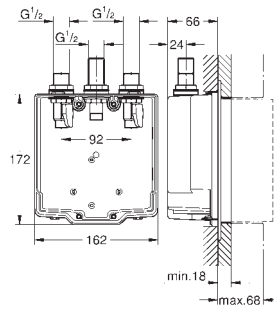

GROHE EUROSMART COSMOPOLITAN T

GROHE nr.

NRF nr.

Farve

Pris NOK
ekskl. MVA

36 322 001

2 119,00

Eurosmart Cosmopolitan T Innbygningskasse til innbygning med blander

innbygging i vegg
passer til selvlukkende installasjonssett
med omliggende klebende flange
som tilslutning av våtromstetning
2 foravsperringer
innbygning med blander
tilbakeslagsventil
brukes med 36 321 000
muliggjør vanntetting av veggkonstruksjon rundt den skjulte kroppen
med tetningsmuffe

36 276 000

1 621,00

Sikring mot fordreining av armatur

hærværkshemmende feste
passer til 1-huls batterierne
Eurosmart Cosmopolitan E/Eurosmart Cosmopolitan T

36 133 000

krom

373,00

Perlator

utvendig gjenge
M 24 x 1
gjennomstrømsklasse Z
7.5 - 9.0 l/min ved 3 bar
inkludert utløsernøkkel
tyverisikret
GROHE StarLight-overflate
utvendig gjenger