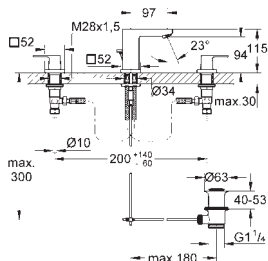

Eurocube
3-hullsbatteri til servant, DN 15
S-Size

metallhendel
keramisk overdel 1/2", 90°
GROHE StarLight krom overflate
GROHE FastFixation Plus installasjonssystem
med perlator
oppløft med avløpsgarnityr 1 1/4"
trykfstabe, fleksible forbindelsesslanger
mellom mellomkropp og sideventiler
mutter 1/2" x 10,5

19 895 000 4220868 krom 3 893,00
19 895 DC0 supersteel 5 628,00
19 895 ALO børstet hard grafitt 6 432,00