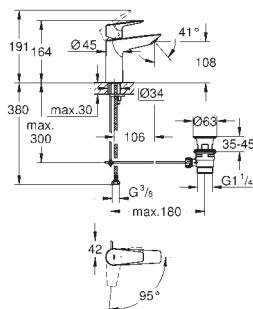

23 759 001 4222937 krom 1 264,00

BauEdge
Ettgrepsbatteri til servant, DN 15
M-Size
etthullsmontasje
metallhendel
GROHE Longlife ES Kaldstart 28 mm keramisk patron med energisparende
funksjon via kaldstart
med temperaturbegrenser
GROHE StarLight krom overflate
GROHE Zero innvendig isolerte vannveier - bly- og nikkelfri
GROHE EcoJoy perlator 5,7 l/min
hurtig-montasje-system
oppløft med avløpsgarnityr 1 1/4"
fleksible tilkoblingslanger
profesjonell utgave