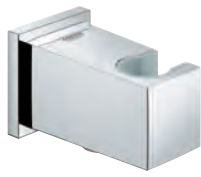

26 370 000 **krom** **584,00**
Euphoria Cube
Utløpsalbue til vegg, DN 15
med dusjholder til vegg
utvendig gjenger
med tilbakeslavsventil
GROHE StarLight krom overflate

27 888 000 **krom** **1 478,00**
Euphoria Cube+ Stick
Hånddusj 1 spray
normal spray
materiale: metall
GROHE EcoJoy 9,5 l/min gjennomstrømningsbegrenser
GROHE DreamSpray perfekt strålemønster
GROHE StarLight krom overflate
SpeedClean antikalksystem
Indre WaterGuide for lengre levetid
universalt monteringsystem, passer
alle standard dusjslanger
velegnet til gjennomstrømsvarmer
maks strømningshastighet 9,5 l/min
min. trykk 1.0 bar