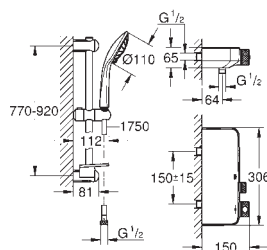

Grotherm SmartControl
Termostatbatteri til dusj med dusjgarnityr

består av:

Grotherm SmartControl termostatisk dusjmikser (34 719 000)

Euphoria 110 Massage dusjsett, 900 mm (27 226 001)

34 720 000

krom

6 857,00