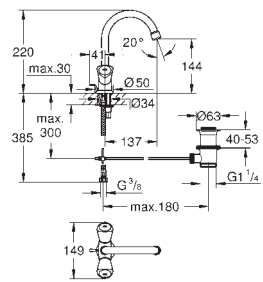

Costa S
Togrepsbatteri til servant, DN 15
varmeisoleret
hendel
til skrue
carbodus hoveddel
svingbar rørtut med mousseur
oppløft med avløpsgarnityr 1 1/4"
fleksible tilkoblingsslanger
GROHE StarLight krom overflate

21 338 001 4220112 krom 1 677,00