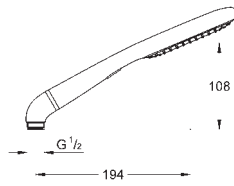

GROHE RAINSHOWER

GROHE nr. NRF nr. Farve Pris NOK
ekskl. MVA

27 274 000 4223645 krom 1 705,00

Rainshower Eco 120
Hånddusj 2 sprayer
Rain, SmartRain
Eco-funksjon (reduser vannmengde)
Finnes og med hurtigkobling for å
kombineres med dusjgarnityr
GROHE StarLight krom overflate
GROHE DreamSpray perfekt strålemønster
SpeedClean antikalksystem
Indre WaterGuide for lengre levetid
min. trykk 1.0 bar

45 914 XE0 nattgrå 85,00