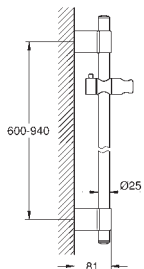

Power&Soul
Dusjstang, 900 mm
med veggholdere
glider og leddstykke
GROHE FastFixation (justerbar avstand mellom veggholder muliggjør å bruke eksisterende festehull)
GROHE StarLight krom overflate

27 784 000 krom 1 544,00
ditto, 600 mm