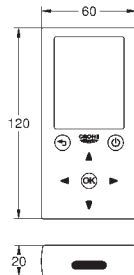

GROHE URINALELEKTRONIKK

GROHE nr.

NRF nr.

Farve

Pris NOK
ekskl. MVA

36 407 001

4223583

4 926,00

Fjernkontroll

for alle GROHE infrarøde produkter fom. 06/2015 og GROHE Blue Home til og med 12/2018.

overvåkning

konsumering og bruksdata
termisk desinfeksjons syklus (infrarød kraner)
automatisk spyling (infrarød kraner)
rengjørings modus (GROHE Blue Home)
filter og CO₂ kapasitet (GROHE Blue Home)

konfigurasjon

rengjøring modus på / av
termisk desinfeksjon (infrarøde kraner)
deteksjonsområde
avstengnings forsinkelse (infrarøde kraner)
automatisk spyling (infrarøde kraner)
filterkapasitet (GROHE Blue Home)

service

lagre og send profilen
tilbakestilles til fabrikkinnstillinger eller brukerinntstillinger
tjenestedetaljer
demo-modus
feilkoder (GROHE Blue Home)

3 x 1.5 V DC (AAA) batteri forsyning

39 368 000

9 809,00