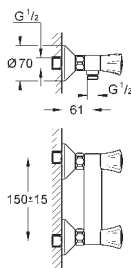

Costa L
Dusjbatteri
veggmontasje
hendel
varmeisolert
til skruer
Longlife overdel
dusjtilslutning 1/2"
S-tilslutninger
GROHE StarLight krom overflate

25 450 001 krom 1 938,00