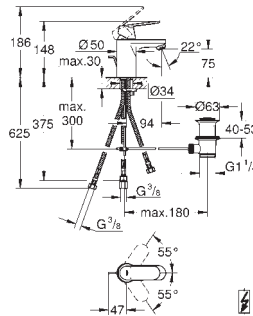

32 955 000 krom 2 291,00

Eurosmart Cosmopolitan
Ettgrepsbatteri til servant, S-Size
etthullsmontasje
metallhendel
GROHE SilkMove 35 mm keramisk Patron
variable justerbar volumbegrenser
innstillbar minimumsmengde 2,5 l/min
GROHE StarLight krom overflate
GROHE FastFixation hurtiginnstalling
stråleregulator
oppløft med avløpsgarnityr 1 1/4"
fleksible tilkoblingsslanger
NB brukes kun til trykløse varmtvannsbeholder
temperatursperre kan brukes (46 375)
lydklasse 1 etter DIN 4109