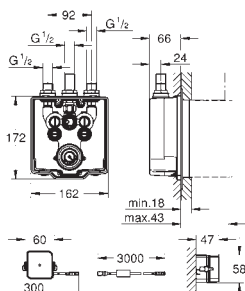

36 459 000

11 797,00

Eurosmart Cosmopolitan E

Skjult kropp

til dusj

med integrert termostatblander

egnet for infrarødt sett 36 456 000

2 foravsperringer

ikke-returnerbar ventiler med filter

koblingshus for strømforsyning

med omformer 100-240 V AC, 50-60 Hz, 6,75 V DC

muliggjør vanntetting av veggkonstruksjon rundt den skjulte kroppen

med tetningsmuffe