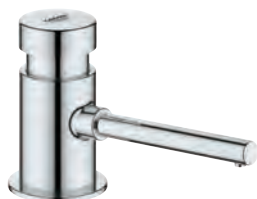

36 194 000 krom 2 515,00

Såpedispenser
servantkran med trykkhode,
til flytende såpe
fremspring 113 mm
til hanehullsboring 22-30 mm
forrådsbeholder 1L
GROHE StarLight-overflate