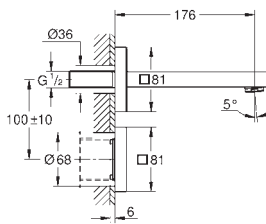

36 442 000

krom

12 523,00

Eurocube E

Infrarød elektronisk kran for servant (vegg) uten blande-batteri

med infrarød sensor for toveis kommunikasjon for monitorering, konfigurering og service grunnlag for kaldt eller ferdigblandet vann med omformer 100-230 V AC, 50-60 Hz, 6 V DC

vannbesparende perlator 5,7 l/min
7 forhåndsstilte programmer:

automatisk skylning
termisk desinfeksjon
rensmodus

Tilleggs funksjon og presise settinger via fjernkontroll 36 407

montasjesett

for bruk med Rapid SL 38 748 002 eller montasjesett 36 264 001

CE-nummer

lydklasse 1 etter DIN 4109

min. trykk 1.0 bar