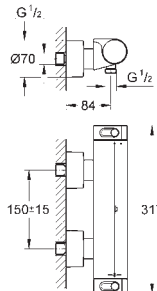

Grohtherm 2000
Termostatbatteri til dusj
veggmontasje
100% GROHE CoolTouch består av sikkeretskabinett + S-tilslutninger med CoolTouch
GROHE StarLight krom overflate
GROHE Aqua Paddle ergonomisk formet håndtak
GROHE SafeStop ved 38°C
GROHE SafeStop Plus valgfri temperaturbegrensning på 43°C inkludert
GROHE TurboStat kompakt patron med voks termoelement
integrert blandesperre
reguleringsgrep med GROHE EcoButton (individuell EcoButton justeringsstopp)
keramisk overdel 1/2", 180°
dusjuttak bunn 1/2"
innbygget tilbakeslagsventiler
siler med tilbakeslagsventil
skjulte S-tilslutninger med veggrosetter, CoolTouch
mulig oppgradering: GROHE EasyReach dusj skål (18 608 001)
min. trykk 1.0 bar
GROHE EcoJoy-teknologi for mindre vannforbruk