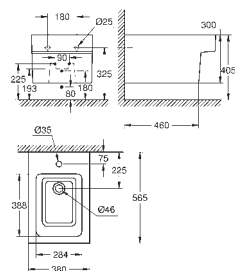

GROHE CUBE PORSELEN

GROHE nr.   NRF nr.   Farve   Pris NOK
ekskl. MVA

39 486 00H   **alpinhvit**   **3 970,00**

Cube Porcelain
Vegghengt bidet
1 hulllet
med overløp
inkluderer justeringssett
sanitærutstyr
heldekket med usynlig montering
PureGuard anti-stick belegg og anitbakteriell overflate