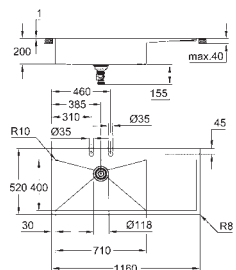

31 581 SD1

rustfritt stål

14 833,00

K1000

Vask i rustfritt stål med avløp

modell: K1000 80-S 116/52 1.0 lh

monteringstype: toppmontering eller innfelt montering

materiale: rustfritt stål AISI 304 (V2A)

materialets tykkelse: 1.2 mm

GROHE StarLight-overflate

overflate: satin-overflate

GROHE Whisper

min. skapstørrelse: 800 mm

dimensjoner: 1160 x 520 mm

1 kum: 710 x 400 mm

ytre radius: R3, indre kum radius: R10

GROHE FastFixation sørger for rask installering

venstremontering

utskjæring (toppmontering): 1145 x 505 mm

avfall: Ø 3,5"/ 90 mm avfallssil med automatisk avfallsmontasje

inkluderer tilbehør: automatisk oppløftsventil med roterende håndtak,

avløpsgarnityr, stålsil, monteringssett

mulighet for: avløpsgarnityr med trykk kontroll (40 986 SD0)

antall fester inkludert (topplimt): 10