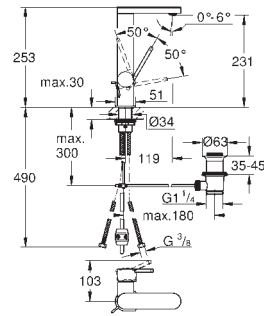

GROHE nr.   NRF nr.   Farve   Pris NOK
ekskl. MVA

23 843 003   **krom**   **5 238,00**
23 843 DC3   **supersteel**   **7 173,00**
23 843 AL3   **børstet hard grafitt**   **8 198,00**

GROHE Plus
Ettgrepsbatteri til servan 1/2"
L-Size
etthullsmontasje
metallhendel
GROHE SilkMove 28 mm keramisk patron
med temperaturbegrenser
GROHE StarLight krom overflate
GROHE EcoJoy SpeedClean perlator 5,7 l/min
GROHE AquaGuide justerbar perlator
hurtig-montasje-system
uttrekbar tut
GROHE EasyDock garanterer enkel inntrekking og glatt docking tilbake til
utgangsposisjonen
oppløft med avløpsgarnityr 1 1/4"
fleksible tilkoblingsslanger