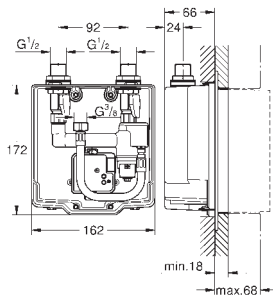

GROHE ELEKTRONISK BLUETOOTH OVERVÅKNING

GROHE nr. NRF nr. Farve

Pris NOK
ekskl. MVA

36 336 001

5 054,00

Eurosmart Cosmopolitan E Innbygningskasse til innbygning

med skjult forinnstilling termostatisk blandingsinnstilling
innbygging i vegg
passer til montagesettene
2 foravsperringer
tilbakeslagsventil
koblingshus for strømforsyning
egnet til
36 410 000, 36 334 SD0, 36 335 SD0, 36 273 000
muliggjør vanntetting av veggkonstruksjon rundt den skjulte kroppen
med tetningsmuffe
min. trykk 1.0 bar

36 412 000

krom

11 640,00

Eurosmart Cosmopolitan E Bluetooth Infrarød elektronisk servantbatteri 1/2" med blander og justerbar temperaturbegrenser

med infrarød sensor og Bluetooth modul for bi-retnings kommunikasjon for
overvåking, konfigurasjon og service grunn
med omformer 100-240 V AC, 50-60 Hz, 6,75 V DC
montagesett til innbygningskasse
36 339 001

GROHE StarLight-overflate

GROHE EcoJoy-teknologi for mindre

vannforbruk

laminar strålerregulator 9 l/min

krom hylse og tut

fremspring 172 mm

med Bluetooth 4.0* for trådløs data kommunikasjon

for Apple** og Android enheter

Bluetooth rekkevidde (max. 10 m) varierer avhengig av de
brukte materialene og vegger mellom avsender og mottaker

overvåking

passord-beskyttet produkter

App finner alle Bluetooth enheter innen rekkevidde

auto spyl sykluser og tidsbestemt auto spyl

antall bruks tall per dag / 30 dager

termisk desinfeksjon syklus og tidsbestemt desinfeksjon

konfigurasjon

deteksjonsområde og shut off / lukke forsinkelse

automatisk skylning

termisk desinfeksjon

rensemodus

2 av/på tidtakere

identifikasjon ved navn

service

send og lagre 3 profiler

tilbakestilles til fabrikkinnstillinger eller brukerinstillinger

hard og software versjon

CE-nummer

lydklasse 1 etter DIN 4109