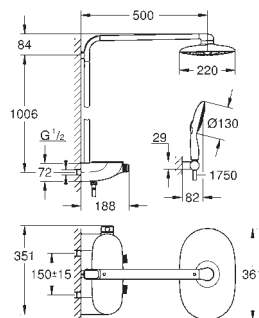

26 361 LS0 måne hvit **19 951,00**

Rainshower System SmartControl Mono 360 Dusjsystem med termostat for veggmontering

består av:

vannrett **500 mm dusjarm**

eksponert SmartControl termostat

muliggjør skift mellom:

Hode dusj Rainshower Mono 360

GROHE PureRain/GROHE Rain O² stråle*

Power&Soul 130 hånddusj, sprayplate hvit (27 673 LS0)

hånddusj vegg holder (27 055)

Silverflex dusjslange 1750 mm

(28 388 000)

min. gjennomløp 10 l/min.

GROHE DreamSpray perfekt strålemønster

GROHE StarLight krom overflate

GROHE CoolTouch ingen fare for skålding

GROHE TurboStat kompakt patron

med voks termoelement

GROHE EcoJoy-teknologi for mindre

vannforbruk

GROHE SafeStop ved 38°C

GROHE SafeStop Plus valgfri temperaturbegrensning på 43°C inkludert

SmartControl trykk for AV-PÅ, skru for volum justering fra EcoJoy til Full Flow

GROHE EasyReach hylle/brett

SpeedClean antikalksystem

Indre WaterGuide for lengre levetid

egnet til gjennomstrømsvarmer

fra 18 kW/h

Twistfree forhindrer at dusjslangen vrir seg

*dette bestemmes ved første installasjon, standardinnstillinger: GROHE PureRain