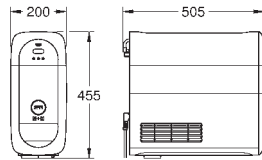

40 711 001

21 222,00

GROHE Blue Home

Kjøler

180 Watt kjøleenhet, 230 V, 50 Hz

lydnivå ved standby 44 dB(A)

leverer 3 liter nedkjølt vann med kullsyre per time

CE-nummer

Krever ventilasjonshull i bunnen av kjøkkenskapet

Programvareoppsett og overvåring;king av filter og CO₂ kapasitet mulig via GROHE Ondus app

med Bluetooth 4.0* og WIFI-grensesnitt for trådløs datakommunikasjon

for Apple** og Android enheter

Bluetooth rekkevidde (max. 10 m) varierer avhengig av de

brukte materialene og vegger mellom avsender og mottaker

justerbar for GROHE Blue filterer størrelse S, GROHE Blue aktivert karbon filter og

GROHE Blue magnesium + filter

Systemkrav Apple

iPhone med iOS 9.0 eller høyere

Systemkrav Android

Smarttelefon med Android 4.3 eller høyere

Mobile enheter og GROHE Ondus App *** er ikke inkludert i leveransen og må bestilles separat via en autorisert Apple Store / Store / iTunes eller Google Play butikk.

* Bluetooth merket og logoer som er et registrert varemerke eid av Bluetooth SIG, Inc. og andre vare navn tilhører sine respektive eiere.

**Apple, Apple Logo, iPod, iPod Touch, iPhone og iTunes er varemerker til Apple Inc, registrert i U.S.A. og andre land. Apple er ikke ansvarlig for funksjonen av disse enhetene eller deres sikkerhet og overensstemmelse med sikkerhets- og reguleringsstandarder.

*** Gratis tilgjengelig via App store eller Google Play Store