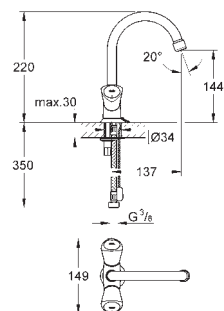

Costa S
Togrepsbatteri til servant, DN 15
hendel
varmeisoleret
til skrue
carbodus hoveddel
svingbar rørtut med mousseur
senkbar kjede
fleksible tilkoblingsslanger
GROHE StarLight krom overflate