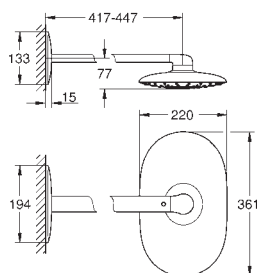

Rainshower Mono 360
Hodedusjsett 450 mm, 1 spraymønster
består av:
hodedusj Rainshower Mono 360, spray plate krom
1 stråletype:
GROHE PureRain/GROHE Rain O² stråle*
vannrett **450 mm dusjarm**
GROHE DreamSpray perfekt strålemønster
GROHE StarLight krom overflate
SpeedClean antikalksystem
Indre WaterGuide for lengre levetid
krever monterings sett 26 264 001 - må bestilles separat

*dette bestemmes ved første installasjon, standardinnstillinger: GROHE PureRain

26 450 LS0 måne hvit 8 006,00