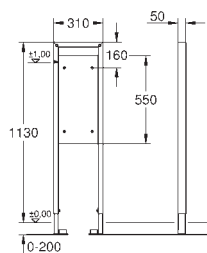

Rapid SL

Festelement, 1,13 m installasjonshøyde

til feste av støtte- og holdegrep i lettbygg-elementvegg eller
forveggsinstallasjoner

0,31 m bred

stålramme, pulverlakert
vannfast limtreplate
festemateriale
For montering på veggen, bestill veggbeslag 38 558 00M (selges separat)