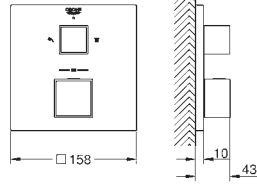

GROHE GROHTHERM CUBE

GROHE nr. NRF nr. Farve Pris NOK
ekskl. MVA

24 154 000 krom 7 936,00
24 154 AL0 børstet hard grafitt 12 816,00

Grotherm Cube Dusjbatteri m/ termostat for 2 uttak med integrert avstegning/ avledningsventil

tilhørende innvendig del:

GROHE Rapido SmartBox 35 600/35 604

GROHE TurboStat kompakt patron

med voks termoelement

dekkskive med GROHE FastFixation

(dekket rosett- og akseltetning, skjult feste)

metall rosett, med tilbakevirkende kraft 6° justerbar

printet hode- og hånddusj symboler

GROHE SafeStop ved 38°C

GROHE SafeStop Plus valgfri temperaturbegrensning på 43°C / 46°C inkludert

GROHE AquaDimmer, integrert omskifter/avstegningsventil

flyt ytelse: utløp B = 27 l/min, utløp C = 30 l/min

uten rørsett

35 604 000 1 272,00
Rapido SmartBox universal montasjesett-boks

24 155 000 krom 7 936,00
24 155 AL0 børstet hard grafitt 12 816,00