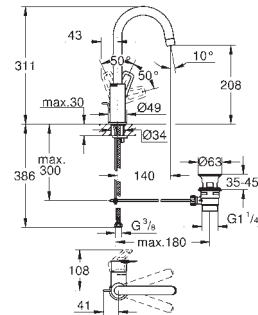

23 763 001	4222919	krom	1 562,00

BauLoop
Ettgrepsbatteri til servan 1/2"
L-Size
etthullsmontasje
metallhendel
GROHE Longlife 28 mm keramisk patron med temperaturbegrenser
GROHE StarLight krom overflate
GROHE EcoJoy perlator 5,7 l/min
hurtig-montasje-system
svingbar rørtut
oppløft med avløpsgarnityr 1 1/4"
fleksible tilkoblingsslanger
profesjonell utgave