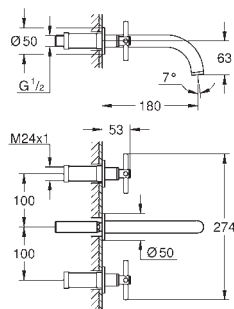

20 164 003	krom	6 979,00
20 164 DC3	supersteel	9 769,00
20 164 GL3	Cool Sunrise	10 475,00
20 164 DA3	Warm Sunset	10 276,00
20 164 AL3	børstet hard grafitt	11 167,00

Atrio
3-hulls batteri til servant
veggmontasje
tilhørende innvendig del:
29 025 002
uten innbygningsdeler
varm/kald ventiler med keramiske deler 1/2" - 90°
GROHE StarLight krom overflate
GROHE EcoJoy 5.7 l/min laminar perlator
avstandsmål 200 mm
fremspring 180 mm
med kryssgrep
To forskjellige sett med grep inkludert. Ett sett med „H” og „C”-markering, og ett uten markering.