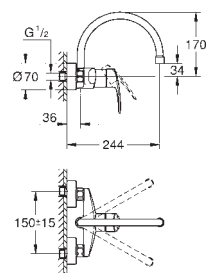

32 482 003 krom **2 050,00**

Eurosmart Ettgrepskjøkkenbatteri
veggmontasje
GROHE StarLight krom overflate
GROHE SilkMove 35 mm keramisk Patron
perlator
variable justerbar volumbegrenser
svingbar rørtut
svingradius 360°
projeksjon 244 mm
integrert temperaturregulerer
C-tilslutninger

ARMATUR TIL
KJØKKEN