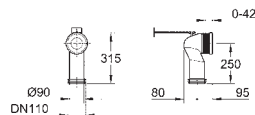

39 457 000
WC-tilkobling utløp
vertikal
lengdejusterbar
93,5 til 137 mm fra veggen

1 173,00