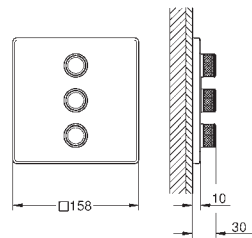

Grotherm SmartControl

Trippel volumkontroll-sett

tilhørende innvendig del:

GROHE Rapido SmartBox 35 600/35 604/35 601

metall vegg rosett med **GROHE FastFixation** (dekket rosett og akseltetning, skjult feste), med tilbakevirkende kraft 6 ° justerbar

10 mm tynn rosett

GROHE StarLight krom overflate

SmartControl trykk for AV-PÅ, skru for volum justering fra EcoJoy til Full Flow
Utskiftbare symboler

GROHE ProGrip med en ruglete struktur

flere uttak kan kjøre samtidig

uten rørsett

flyte ytelse:

utløp D = 28 l/min

utløp E = 29 l/min

utløp A = 28 l/min

utløp D+E+A = 65 l/min

Mulighet for å redusere vannmengde for samsvar med CALGreen Compliance

35 604 000

Rapido SmartBox universal montasjesett-boks

1 272,00

29 153 LS0	4221528	måne hvit	9 225,00

Grotherm SmartControl

Termostat for skjult installasjon med en ventil

tilhørende innvendig del:

GROHE Rapido SmartBox 35 600/35 604

metall vegg rosett med **GROHE FastFixation** (dekket rosett og akseltetning, skjult feste), med tilbakevirkende kraft 6 ° justerbar

GROHE StarLight-overflate

SmartControl trykk for AV-PÅ, skru for volum justering fra EcoJoy til Full Flow
Utskiftbare symboler

GROHE TurboStat kompakt patron

med voks termoelement

GROHE ProGrip med en ruglete struktur

GROHE SafeStop ved 38°C

GROHE SafeStop Plus valgfri temperaturbegrensning på 43°C / 46°C inkludert

innbygget kontraventil og smussamler

dekkplate i månehvit akryl glass

uten rørsett

flyte ytelse:

utløp A (ekstern stopper) = 34 l/min

utløp B / C = 29 l/min