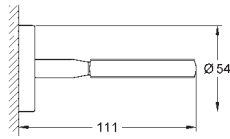

GROHE BAU COSMOPOLITAN

GROHE nr. NRF nr. Farve Pris NOK
ekskl. MVA

40 585 001 krom 168,00

Bau Cosmopolitan Holder

materiale: metall
for krystallglass (40 372 001), såpeskål (40 368 001) eller såpedispenser (40 394 001)
dekket festeskruer

GROHE StarLight krom overflate
egnet for skruing (inkludert skruer og dybler) eller liming (lim 40 915 000) NB!
selges separat