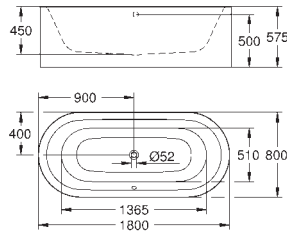

39 728 000 **alpinhvit** **67 421,00**

**Essence
Badekar**
frittstående
180 x 80 cm
høyde 57,5 cm
vannvolum 240 l
vannvolum når i bruk 170 l
med AntiSlip
med overløp
sanitært titan stål
egnet for Talento avfallssett (28 943 000 + 19 025 000)
egnet for avfallssett Viega Multiplex Trio (funksjonsenhet 6161.62 / 727970 +
kromdeler Visign MT3 6161.13 / 725792)
inkluderer støydempingsmatter