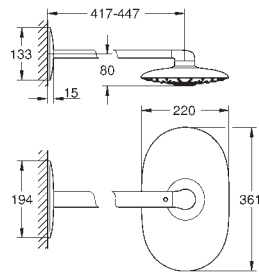

GROHE RAINSHOWER SYSTEM SMARTCONTROL

GROHE nr. NRF nr. Farve

Pris NOK
ekskl. MVA

26 254 000 4222079 krom 9 145,00

Rainshower Duo 360

Hodedusjsett 450 mm, 2 strålemønstre

består av:

hodedusj Rainshower Duo 360O, sprayplate krom

2 stråletyper

GROHE PureRain/GROHE Rain O2 stråle* og TrioMassage

vannrett **450 mm dusjarm**

GROHE DreamSpray perfekt strålemønster

GROHE StarLight krom overflate

SpeedClean antikalksystem

Indre WaterGuide for lengre levetid

krever monterings sett 26 264 001 - må bestilles separat

*dette bestemmes ved første installasjon, standardinnstillinger: GROHE PureRain

26 254 LS0 måne hvit 9 145,00