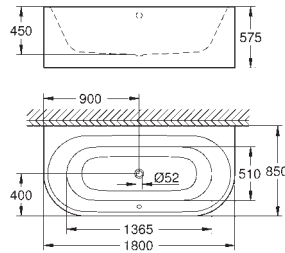

39 623 000

alpinhvit

70 770,00

**Essence
Badekar**

montering mot vegg

180 x 85 cm

høyde 57,5 cm

vannvolum 240 l

vannvolum når i bruk 170 l

med boret hull

vennligst fyll inn boreskjema ved bestilling

med overløp

sanitært titan stål

egnet for Talento avfallssett (28 943 000 + 19 025 000)

egnet for avfallssett Viega Multiplex Trio (funksjonsenhet 6161.62 / 727970 +

kromdeler Visign MT3 6161.13 / 725792)

inkluderer støydempingsmatter