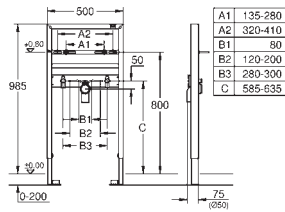

GROHE RAPID SL TIL VASKESERVANT/BIDET

GROHE nr. NRF nr. Farve

Pris NOK
ekskl. MVA

38 541 000 6191923

2 116,00

Rapid SL

Ramme til servant, etthullsmontasje 1,00 m konstruksjonshøyde

til forveggs- eller elementmontasje
stålramme, pulverlakert, selv bærende
til tørrbekledning, komplett frontmontert
fastmonterte objekttilkoblinger
med hurtig innstilling og sikring
festemateriale, TÜV-testet
servantbolter M10, med feste til servant
variabel bolteavstand
HT-avløpsbønder DN 50, tetning Ø 32 mm
2 lyddempende armaturtilslutninger DN 15
For montering på veggen, bestill veggbeslag 38 558 00M (selges separat)