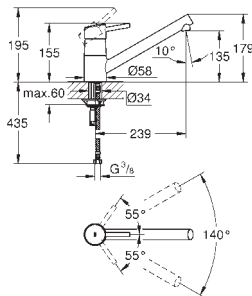

32 659 001 4220513 krom 2 651,00

Concetto
Ettgrepskøkkenbatteri
lav tut
etthullsmontasje
GROHE StarLight-overflate
GROHE SilkMove 35 mm keramisk Patron
perlator
variable justerbar volumbegrenser
svingbar tut
svingradius 140°
fleksible tilkoblingsslanger
hurtig-montasje-system