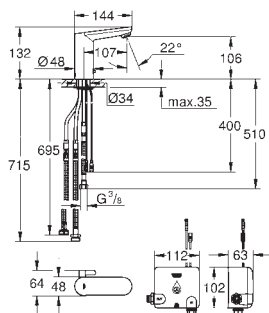

Eurosmart Cosmopolitan E

Powerbox

infrarød elektronisk servant blande-batteri 1/2" med blandings enhet og justerbar temperaturregner

inkludert Powerbox selvgenerert kraftsystemet

GROHE EcoJoy 6.0 l/min perlator

inkludert alle fleksible tilslutningslanger

tilbakeslagsventil

siler

hurtig-montasje-system

Powerbox

strømgenerator med vannturbin

intern energisparingsenhet

med bruk av 60 s / 24 h Stand-by, 260 s / 100 timer stand-by

med ekstra reservestrøm

7 forhåndsstilte programmer:

automatisk skylning

termisk desinfeksjon

rensmodus

Tilleggs funksjon og presise settinger via fjernkontroll 36 407

min. trykk 1.0 bar