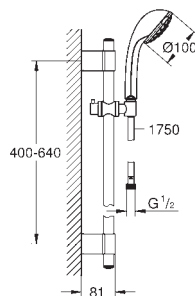

28 964 001 krom 3 399,00

Relaxa 100 Five
Dusjstangset 5 sprays
består av:
Relaxa Five hånddusj (28 796)
dusjstang, 600 mm (28 797)
med veggholdere
dusjslange 1750 mm 1/2" x 1/2" (28 410)
GROHE DreamSpray perfekt strålemønster
GROHE StarLight krom overflate
GROHE FastFixation Plus justerbar avstand mellom brakett muliggjør å bruke
eksisterende boring av hull
SpeedClean antikalksystem
Indre WaterGuide for lengre levetid
Twistfree forhindrer at dusjslangen vrir seg