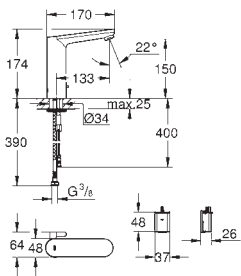

GROHE EUROSMART COSMOPOLITAN E

GROHE nr. NRF nr. Farve Pris NOK
ekskl. MVA

36 327 001 4220756 krom 4 633,00

Eurosmart Cosmopolitan E Infrarød elektronisk servantbatteri 1/2" med blander og justerbar temperaturbegrenser

med infrarød sensor for toveis kommunikasjon for
monitorering, konfigurering og service grunnlag
6V lithium-batteri, type CR-P3
batteriets levetid: opptil 7 år (150 aktiveringer om dagen)

GROHE EcoJoy perlator 5,7 l/min

fleksible tilkoblingsslanger

tilbakeslagsventil

siler

med integrert magnetventil

eksternt batteri

hurtig-montasje-system

trinninddelt visning for status av batteri

7 forhåndsstilte programmer:

automatisk skylning

termisk desinfeksjon

rensemodus

Tilleggs funksjon og presise settinger via fjernkontroll 36 407

CE-nummer

lydklasse 1 etter DIN 4109

beskyttelse IP59K

min. trykk 1.0 bar

36 331 001 krom 5 516,00

ditto, med oppløft og avløps garnityr 1 1/4"

36 422 000 krom 6 693,00

Eurosmart Cosmopolitan E

Infrarød elektronisk servantbatteri 1/2"

L-Size

med blander og justerbar temperaturbegrenser

med infrarød sensor for toveis kommunikasjon for

monitorering, konfigurering og service grunnlag

6V lithium-batteri, type CR-P3

batteriets levetid: opptil 7 år (150 aktiveringer om dagen)

GROHE StarLight-overflate

GROHE EcoJoy perlator 5,7 l/min

fleksible tilkoblingsslanger

tilbakeslagsventil

siler

med integrert magnetventil

eksternt batteri

hurtig-montasje-system

trinninddelt visning for status av batteri

7 forhåndsstilte programmer:

automatisk skylning

termisk desinfeksjon

rensemodus

Tilleggs funksjon og presise settinger via fjernkontroll 36 407

CE-nummer

lydklasse 1 etter DIN 4109

beskyttelse IP59K

min. trykk 1.0 bar