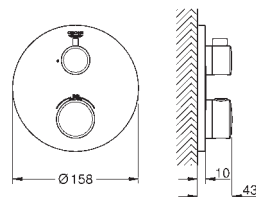

24 075 000 krom 5 692,00

Grotherm
Termostatbatteri med 1 utløp med avstegningsventil
tilhørende innvendig del:
GROHE Rapido SmartBox 35 600/35 604
GROHE TurboStat kompakt patron med voks termoelement
GROHE StarLight krom overflate
dekkskive med GROHE FastFixation (dekket rosett- og akseltetting, skjult feste)
metall rosett, med tilbakevirkende kraft 6° justerbar
GROHE SafeStop ved 38°C
GROHE SafeStop Plus valgfri temperaturbegrensning på 43°C / 46°C inkludert innbygget kontraventil og smussamler
keramisk stoppventil, 120°
flyt ytelse: utløp B = 27 l/min, utløp C = 30 l/min uten rørsett

35 604 000 Rapido SmartBox universal montasjesett-boks 1 272,00