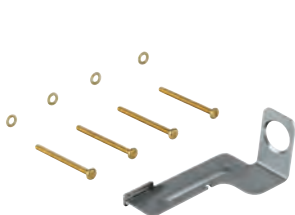

GROHE ELEKTRONISKE BETJENINGER FOR WC

GROHE nr.

NRF nr.

Farve

Pris NOK
ekskl. MVA

37 504 000

krom

16 004,00

Tectron Skate Bluetooth Infrarød elektronikk for WC

for sistene GD2

med omformer 100-240 V AC, 50-60 Hz, 6,75 V DC

med infrarød sensor og Bluetooth modul for bi-retnings kommunikasjon for overvåking, konfigurasjon og service grunn

med ekstra manuell betjening

GROHE StarLight-overflate

trykkplate 156 x 197 mm

servomotor

for bruk til Rapid SLX kreves inspeksjonsluke 66 791 000 (selges separat)

med Bluetooth 4.0* for trådløs data kommunikasjon

for Apple** og Android enheter

Bluetooth rekkevidde (max. 10 m) varierer avhengig av de

brukte materialene og vegger mellom avsender og mottaker

overvåkning

passord-beskyttet produkter

App finner alle Bluetooth enheter innen rekkevidde

auto spyl sykluser og tidsbestemt auto spyl

antall bruks tall per dag / 30 dager

konfigurasjon

deteksjonsområde og shut off / lukke forsinkelse

automatisk skylning

rensemodus

2 av/på tidtakere

identifikasjon ved navn

service

send og lagre 3 profiler

tilbakestilles til fabrikkinnstillinger eller brukerinstillinger

hard og software versjon

CE-nummer

Mobil enheter og GROHE IR fjernkontroll App *** er ikke inkludert i levering

og må bestilles separat via en autorisert Apple butikk / iTunes butikk eller Google Play butikk

* Bluetooth merket og logoer som er et registrert varemerke eid av Bluetooth SIG, Inc. og andre vare navn tilhører sine respektive eiere.

**Apple, Apple Logo, iPod, iPod Touch, iPhone og iTunes er varemerker til Apple Inc, registrert i U.S.A. og andre land. Apple er ikke ansvarlig for funksjonen av disse enhetene eller deres sikkerhet og overensstemmelse med sikkerhets- og reguleringsstandarder.