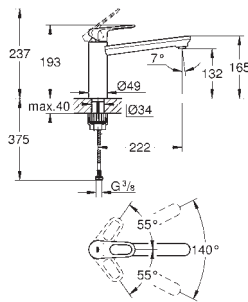

31 688 000 **krom** **1 339,00**

GROHE BauFlow

Ettgrepskjøkkenbatteri

medium tut
etthullsmontasje
GROHE StarLight krom overflate
GROHE Longlife 35 mm keramisk patron
GROHE Zero innvendig isolerte vannveier - bly- og nikkelfri
svingbar rørtut
svingradius 140°
Perlator med verktøysfri utskiftning
fleksible tilkoblingsslanger
GROHE FastFixation Plus kjempe rask og enkel installasjon - trenger ingen verktøy
for montering på en maks 40 mm bred benkeplate, kreves festemateriale
48 384 000