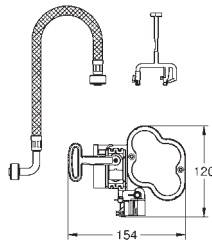

for tilkobling av transformator og elektronikk

3 m tilkoblingskabel med plugg

CE-nummer

Leveringsområde uten aktiveringsknapp / støtteskinner

39 141 000

9 117,00

Radio-elektronikk

for WC med spylesisterner GD2