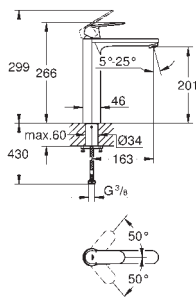

Eurosmart Cosmopolitan
Ettgrepsbatteri til servant, DN 15
XL-Size

ethullsmontasje
metallhendel
til frittstående servant
GROHE SilkMove 28 mm keramisk patron
med temperaturbegrenser
GROHE StarLight krom overflate
GROHE EcoJoy perlator 5,7 l/min
GROHE AquaGuide justerbar perlator
hurtig-montasje-system
glatt kropp
fleksible tilkoblingslanger
min. trykk 1.0 bar