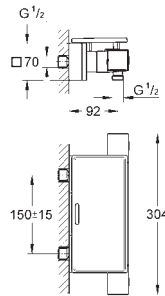

GROHE GROHTHERM CUBE

GROHE nr. NRF nr. Farve Pris NOK
ekskl. MVA

34 491 000 4221605 krom 5 973,00

Grohtherm Cube
Termostatbatteri til dusj
veggmontasje
GROHE StarLight krom overflate
GROHE SafeStop ved 38°C
GROHE SafeStop Plus valgfri temperaturbegrensning på 43°C inkludert
GROHE TurboStat kompakt patron
med voks termoelement
integrrert blandesperre
reguleringsgrep med GROHE EcoButton
(individuell EcoButton justeringsstopp)
keramisk overdel 1/2", 180°
dusjuttak bunn 1/2"
innbygget tilbakeslagsventiler
siler
med tilbakeslagsventil
skjulte S-tilkoblinger
GROHE EasyReach hylle/brett (18 700 000)
tas av for enkel rengjøring
da Vinci satin hvit finish
GROHE EcoJoy-teknologi for mindre
vannforbruk

34 488 000 4221604 krom 5 399,00