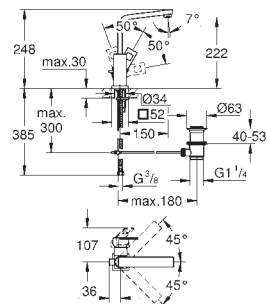

23 135 00E   krom   3 766,00

Eurocube
Ettgrepsbatteri til servant 1/2"
L-Size
etthullsmontasje
metallhendel
GROHE SilkMove 28 mm keramisk patron
temperaturbegrenser
GROHE StarLight krom overflate
GROHE EcoJoy SpeedClean perlator 5,7 l/min
GROHE FastFixation Plus installasjonssystem
svingbar rørtut med
vannbegrenser
oppløft med avløpsgarnityr 1 1/4"
fleksible tilkoblingsslanger

23 135 000   4220599   krom   3 766,00
23 135 DC0   supersteel   5 447,00
23 135 AL0   børstet hard grafitt   6 225,00
Samme produkt, med ubegrenset flyt