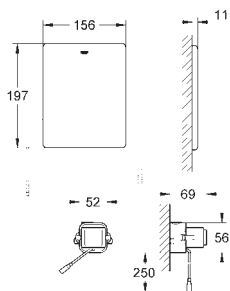

GROHE ELEKTRONISKE BETJENINGER FOR WC

GROHE nr.

NRF nr.

Farve

Pris NOK
ekskl. MVA

38 759 SD0

rustfritt stål

13 161,00

Radio-elektronikk

til WC
mottaker modul 868,4 MHz
for støttstenger for funksjonshemmede med radiosender av Hewi, Keuco, Lehnen, Normbau, Pressalit, AMS, Deubad, Erlau, FRELU, FSB
for sisterner GD2
til sisterner 6 l
vegginnbygning
trykkplate 156 x 197 mm
servomotor
med omformer 100-230 V AC, 50-60 Hz, 6 V DC
justerbar spylemengde
justerbar spyletid
72 t spyling kan aktiveres
med forlengningskabel, 3.00 m lengde,
for å koble transformator og elektronikk
CE-nummer

39 141 000

9 117,00