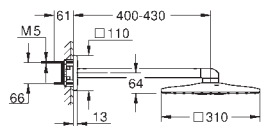

26 479 000	krom	7 874,00
26 479 GN0	Børstet Cool Sunrise	14 105,00
26 479 DL0	Børstet Warm Sunset	14 105,00
26 479 AL0	børstet hard grafitt	14 105,00

Rainshower SmartActive 310 Cube Hodedusj 430 mm, 2 sprøymønstere