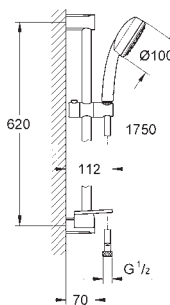

27 929 002 krom **1 177,00**

ditto, med ubegrenset flyt

27 928 002 krom **1 009,00**

**Tempesta Cosmopolitan 100
Dusjgarnityr 2 sprayer**

består av:
hånddusj (27 571)
dusjstang, 600 mm (27 521)
Relexaflex slange 1750 mm 1/2" x 1/2" (28 154)
GROHE EasyReach brett (27 596)
GROHE DreamSpray perfekt strålemønster
GROHE StarLight krom overflate
SpeedClean antikalksystem
Indre WaterGuide for lengre levetid
velegnet til gjennomstrømsvarmer
min. trykk 1.0 bar