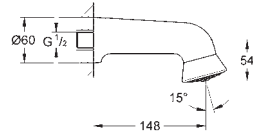

GROHE RELEXA

GROHE nr.   NRF nr.   Farve   Pris NOK
ekskl. MVA

28 948 000   **krom**   **2 719,00**

Relaxa Plus 60
Sport-hodedusj
støpt utføring
tyverisikret
tilslutningsgjenger 1/2"
fremspring 148 mm
GROHE StarLight krom overflate
SpeedClean antikalksystem