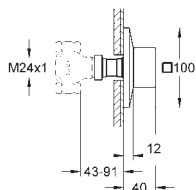

19 796 000 krom 2 823,00

Allure Brilliant
Ventiloverdel til innbygging
tilhørende innvendig del:
29 032 000 pre installert keramisk hodedel 1/2"
29 068 000 pre installert keramisk hodedel 1/2" - benyttes ikke for avstengning
35 028 000
GROHE StarLight krom overflate
innbygningsdybde trinnløs innstilling
43-91mm