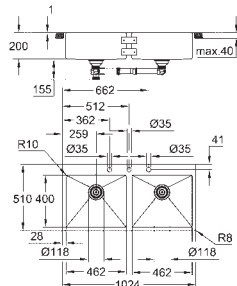

31 585 SD1

rustfritt stål

14 833,00

K800

Vask i rustfritt stål

modell: K800 120-S 102.4/51 2.0

monteringstype: toppmontering eller innfelt montering

materiale: rustfritt stål AISI 304 (V2A)

materiale tykkelse: 1 mm

GROHE StarLight-overflate

overflate: satin-overflate

GROHE Whisper

min. skapstørrelse: 1200 mm

dimensjoner: 1024 x 510 mm

1 kum: 462 x 400 x 200 mm

2 kummer: 462 x 400 x 200 mm

ytre radius: R3, indre kum radius: R10

GROHE FastFixation sørger for rask installering

utskjæring (toppmontering): 1009 x 495 mm

avfall: Ø 3,5"/90 mm avfallssil med automatisk avfallsmontasje

inkluderer tilbehør: automatisk oppløftsventil med roterende håndtak,

avløpsgarnityr, stålsil, monteringssett

mulighet for: avløpsgarnityr med trykkontroll (40 986 SD0)

antall fester inkludert (topplimt): 10