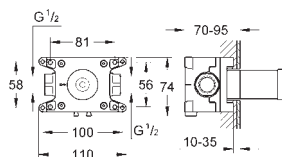

35 028 000

2 006,00

Rapido C

Innbyggingssett for enkel volumkontroll

for installasjon av skreddersydd Grohtherm dusjsystem
innebygd boks med avtagbar beskyttelsesdeksel
vanntett membran til veggforsegling
for mur- og gipsinstallasjon
festepunkter for front og bakvegg
Kropp av DR messing
ferdigmontert keramisk overdel 3/4"
tilkoblingsgjenger 1/2"
strømningshastighet:
55 l/min. ved 3 bar
installasjonsdybde 70-95 mm
min. trykk 1.0 bar