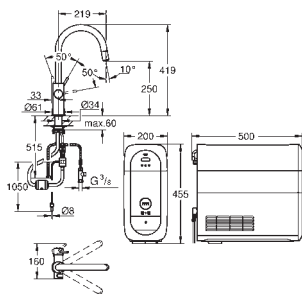

31 541 000		krom	33 432,00
31 541 DC0		supersteel	38 446,00

GROHE Blue Home C-tut Oppstartssett

består av:

GROHE Blue Home ettgrepbatteri med rensfilter
etthullsmontasje

C-tut

trykknapper for 3 typer filtrert og avkjølt vann

stille, medium, musserende

GROHE StarLight-overflate

GROHE SilkMove 28 mm keramisk patron

uttrekkbar perlator

svingbar rørtut

svingradius 360°

separate vannveier for filtrert

og ikke-filtrert vann

fleksible tilkoblingsslanger

GROHE Blue Home kjøler

leverer 3 liter nedkjølt vann med kullsyre per time

180 Watt kjøleenhet, 230 V, 50 Hz

lydnivå ved standby 44 dB(A)

type av beskyttelse IP 21

CE-nummer

Krever ventilasjonshull i bunnen av kjøkkenskapet

Programvareoppsett og overføring;king av filter og CO₂ kapasitet mulig via

GROHE Ondus app

med Bluetooth 4.0* og WIFI-grensesnitt for trådløs datakommunikasjon

for Apple** og Android enheter

Bluetooth rekkevidde (max. 10 m) varierer avhengig av de

brukte materialene og vegger mellom avsender og mottaker

justerbar for GROHE Blue filtrer størrelse S, GROHE Blue aktivert karbon filter og

GROHE Blue magnesium + filter

GROHE Blue filter str. S, filter, hode med justerbar vannstyrke

for regioner med vannhardhet på mer enn 9 ° dKH

For regioner med vannhardhet under 9 ° dKH,

vennligst bestil vårt karbonfilter 40 547 001

GROHE Blue 425 g CO₂ flaske

Systemkrav Apple

iPhone med iOS 12.0 eller nyere

Systemkrav Android

Smarttelefon med Android 6.0 eller nyere

Mobilenheter og GROHE Watersystems App*** er ikke inkludert i leveransen og

må bestilles/installes separat via en autorisert Apple-forhandler/Apple Store/

iTunes eller Google Play Store.

* Bluetooth merket og logo er registrerte varemerker som eies av Bluetooth

SIG, Inc. og all bruk av dette varemerket av Grohe AG er under lisens. Andre

varemerker og enheter er under respektive eiere.

** Apple, Apple logoen, iPod, iPod Touch, iPhone og iTunes er varemerker under

Apple Inc., registrert i USA og andre land. Apple er ikke ansvarlig for funksjonen

til denne enheten eller overholdelsen av sikkerhets- og forskriftsstandarder.

*** Tilgjengelig gratis i iTunes eller i Google Play store.