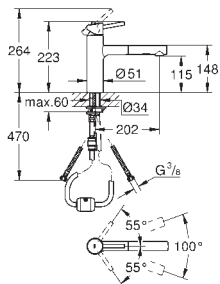

30 273 001 4220766 krom 4 149,00
30 273 DC1 supersteel 5 243,00

Concetto
Ettgrepskøkkenbatteri
medium tut
etthullsmontasje
GROHE StarLight-overflate
GROHE SilkMove 35 mm keramisk Patron
flytbegrenser
Uttrekkbar spraykontroll - bytter frem og tilbake
mellom vanlig vannstrøm og spraystråle
omstiller: laminar spray / SpeedClean jet-dusj
automatisk tilbakestilling til laminar spray
metall dusjtut
variable justerbar volumbegrenser
svingbar tut
svingbart område 100 Ø
med tilbakeslagsventil
integrrert tilbakeslagsventil
fleksible tilkoblingsslanger
hurtig-montasje-system