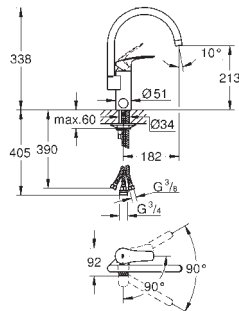

31 786 001   **krom**   **2 689,00**

Eurosmart
Ettgrepskøkkenbatteri
integrrert avstegning
høy tut
ett hullsmontasje
GROHE StarLight krom overflate
GROHE SilkMove ES Kaldstart
35 mm keramisk patron med energibesparende funksjon via kaldstart
perlator
variable justerbar volumbegrensere
svingbar rørtut
svingradius 0° / 90° / 360°
fleksible tilkoblingslanger 3/8"
GROHE FastFixation installasjonssystem