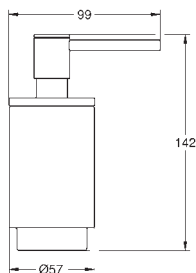

41 028 000	krom	449,00
41 028 DC0	supersteel	630,00
41 028 BE0	Polert Nikkel	682,00
41 028 EN0	matt nikkel	726,00
41 028 GL0	Cool Sunrise	682,00
41 028 GN0	Børstet Cool Sunrise	726,00
41 028 DA0	Warm Sunset	682,00
41 028 DL0	Børstet Warm Sunset	726,00
41 028 A00	Hard Graphite	682,00
41 028 AL0	børstet hard grafitt	726,00

Selection

Såpedispenser

materiale: glass / metall

kapasitet 120 ml

passer inn i følgende holder:

41 027

GROHE StarLight krom overflate