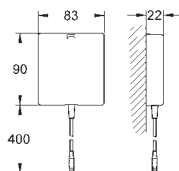

Switch-mode strømforsyning

for ett øye infrarød servant, DN
switch-mode strømforsyning med driftsspenning 100-230 V AC, 50-60 Hz
for skjult holder med deksel og strekkavlesning