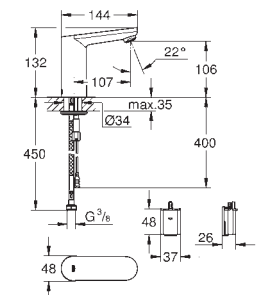

Eurosmart Cosmopolitan E

Infrarød elektronisk kran til servant 1/2"

uten temperaturregulering

for kaldt eller ferdigblandet vann

6V lithium-batteri, type CR-P3

batteriets levetid: opptil 7 år (150 aktiveringer om dagen)

GROHE StarLight krom overflate

GROHE EcoJoy perlator 5,7 l/min

fleksibel tilslutningslange

siler

med integrert magnetventil

eksternt batteri

hurtig-montasje-system

trinninddelt visning for status av batteri

7 forhåndsstilte programmer:

automatisk skylning

termisk desinfeksjon

rensemodus

Tilleggs funksjon og presise settinger via fjernkontroll 36 407

CE-nummer

lydklasse 1 etter DIN 4109

beskyttelse IP59K

min. trykk 1.0 bar