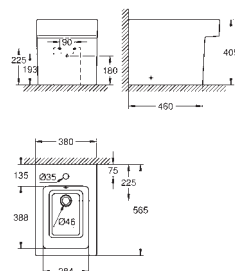

39 487 00H   **alpinhvit**   **4 108,00**

Cube Porcelain
Gulvstående bidet
1 hulllet
med overløp
inkluderer justeringssett
sanitærutstyr
heldekket med usynlig montering
PureGuard anti-stick belegg og anitbakteriell overflate