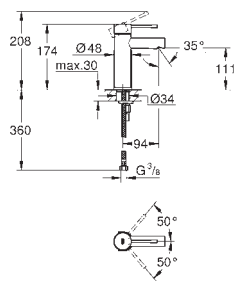

34 294 001

4220732

krom

2 110,00

Essence

Ettgrepsbatteri til servant, S-Size

etthullsmontasje

metallhendel

GROHE SilkMove 28 mm keramisk patron

med temperaturbegrenser

GROHE StarLight krom overflate

GROHE EcoJoy perlator 5,7 l/min

GROHE FastFixation Plus installasjonssystem

glatt kropp

flexible tilkoblingsslanger

min. trykk 1.0 bar