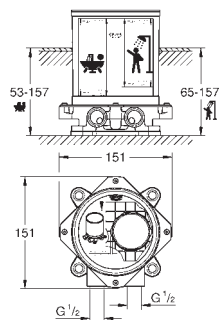

GROHE LINEARE

GROHE nr.	NRF nr.	Farve	Pris NOK ekskl. MVA

45 984 001	4223579		6 910,00

Råbyggssett 1/2"

for gulvmonterte badekarbatterier / karutløp og dusjbatterier uten utvendig montasjesett
installasjonsplate med 360° horisontal og 3° vertikal justering
installasjonsdybde 53-157 mm for badekarbatteri / karutløp, dybdekompensasjon 104 mm
installasjonsdybde 65-157 mm for dusjbatterier, dybdekompensasjon 92 mm to 1/2" tilkoblinger (varm/kald forsyninger)
spyleplugg
pakning inkludert
festemateriale