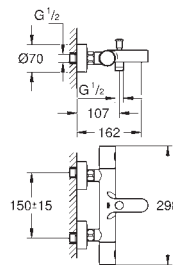

Grohtherm 800 Cosmopolitan
Termostatbatteri til badekar
veggmontasje
GROHE StarLight krom overflate
GROHE MetalGrip ergonomisk formet metallhåndtak
GROHE SafeStop ved 38°C
GROHE SafeStop Plus valgfri temperaturbegrensning på 43°C inkludert
GROHE TurboStat kompakt patron
med voks termoelement
integrrert blandesperre
automatisk omstilling: kar/dusj
reguleringsgrep med GROHE EcoButton
(individuell EcoButton justeringsstopp)
keramisk overdel 1/2", 180°
dusjuttak bunn 1/2"
perlator
innbygget tilbakeslagsventiler
siler
med tilbakeslagsventil
S-tilslutninger
rosett i metall
GROHE EcoJoy-teknologi for mindre
vannforbruk

24 053 001 krom 2 343,00