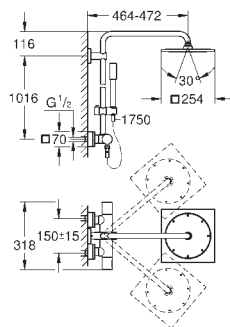

Rainshower F-Series System 254
Dusjsystem med termostat for veggmontering
består av:
vannrett svingbar **450 mm dusjarm**
termostat med Aquadimmer-funksjon
muliggjør skift mellom:
hodedusj Rainshower F-series 254 (27 285 000)
materiale: metall
med kuleledd
vridningsvinkel $\pm 20^\circ$
hånddusj Sena (28341 000)
justerbar i høyde med glideelement
(12 140 000)
dusjslange i metall 1750 mm
GROHE EcoJoy 9,5 l/min gjennomstrømningsbegrenser
GROHE TurboStat
GROHE SafeStop ved 38°C
GROHE SafeStop Plus valgfri temperaturbegrensning på 43°C inkludert
GROHE CoolTouch
GROHE DreamSpray perfekt spraymønster
GROHE StarLight krom overflate
SpeedClean antikalksystem
Indre WaterGuide for lengre levetid
egnet til gjennomstrømsvarmer
fra 18 kW/h
minimumsmengde 7 l/min.

27 032 001	4225715	krom	13 557,00