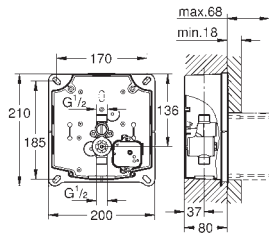

GROHE URINAL SPYLEVENTILER

GROHE nr. NRF nr. Farve Pris NOK
ekskl. MVA

37 338 000 6192028 1 942,00

GROHE Rapido U
monteringssett for urinal
for manual trykkplate eller Tectron
infrarød elektronikk 6V eller 230V
stoppventil for vann
vanntrykk min 0.5 bar
maks trykk 10 bar
trykkspylar hjelp
funksjonskontroll ved fabrikk
1/2" koblinger for vanntilgang
tilkoblingsboks for strøm
installasjonsboks med pakning
veggfester for montering
inspeksjonsluke med innbygningsbeskyttelse

38 787 000 6192029 1 606,00