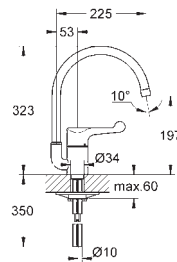

33 912 000 4220237 krom 4 180,00

Euroeco Special
ETTgreps sikkerhetsbatteri til kjøkken, DN 15
etthullsmontasje
GROHE StarLight krom overflate
keramisk innmat
variable justerbar volumbegrenser
variabel innstillelig temperaturbegrenser
laminar strålerregulator 9 l/min
svingbar rørtut
metallhendel
hendel 120 mm
temperaturbegrenser
NB! gammelt produkt