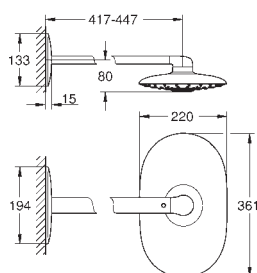

Rainshower Duo 360
Hodedusjsett 450 mm, 2 strålemønstre
består av:
Hodedusj Rainshower Duo 360
2 stråletyper
GROHE PureRain/GROHE Rain O2 stråle* og TrioMassage
vannrett **450 mm dusjarm**
GROHE DreamSpray perfekt strålemønster
GROHE StarLight krom overflate
SpeedClean antikalksystem
Indre WaterGuide for lengre levetid
krever monterings sett 26 264 001 - må bestilles separat

*dette bestemmes ved første installasjon, standardinnstillinger: GROHE PureRain

26 450 000 krom 8 155,00