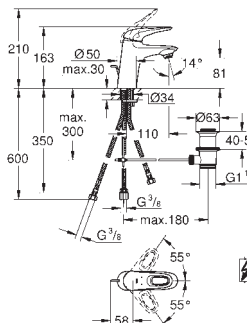

33 561 003 krom 2 542,00

Eurostyle
Ettgrepsbatteri til servant, S-Size
ett hullsmontasje
ett greps av metall
GROHE SilkMove 35 mm keramisk Patron
variable justerbar volumbegrenser med temperaturbegrenser
GROHE StarLight krom overflate
GROHE FastFixation hurtiginstallering
strålerregulator
oppløft med avløpsgarnityr 1 1/4"
fleksible tilkoblingslanger
NB brukes kun til trykløse varmtvannsbeholder