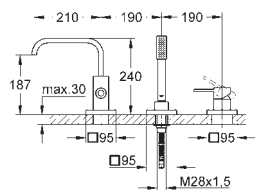

Allure
3-hulls kar- & dusjkombinasjon
til flisebenksmontasje (vulst)
GROHE StarLight krom overflate
utvendig deler til flisebenk 33 339
Uten flisekant
består av:
ett-greps betjeningsgrep til blandingsbatteri
karutløp med automatisk omstilling: Kar/dusj
hånddusj Sena (28 034 000)
dusjslange i metall 2000 mm
min. trykk 1.0 bar

33 339 000 4220462 11 859,00