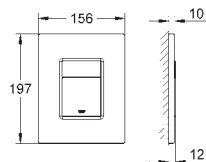

38 732 000	6192481	krom	790,00
38 732 DC0	6102928	supersteel	2 176,00
38 732 SH0	6192483	alpinhvit	635,00
38 732 P00	6192482	mattkrom	757,00
38 732 BE0	6102926	Polert Nikkel	2 048,00
38 732 EN0	6102927	matt nikkel	2 048,00
38 732 GL0	6102922	Cool Sunrise	2 048,00
38 732 GN0	6102923	Børstet Cool Sunrise	2 048,00
38 732 DA0	6102924	Warm Sunset	2 048,00
38 732 DL0	6102925	Børstet Warm Sunset	2 048,00
38 732 A00	6102919	Hard Graphite	2 048,00
38 732 AL0	6102921	børstet hard grafitt	2 048,00

Skate Cosmopolitan Betjeningsplate
til hel- og halvspyling og start/stopp til pneumatisk avløpsventil AV1 til loddrett og vannrett montering 156 x 197 mm av ABS **GROHE StarLight** krom overflate **GROHE EcoJoy**-teknologi for mindre vannforbruk til Rapid SL og Uniset GD2 sisterner for bruk til Rapid SLX kreves inspeksjonsluke 66 791 000 (selges separat)

38 732 BR0 6192081 titanium 1 756,00
ditto, med overflate i anti-fingeravtrykk