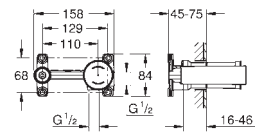

23 571 000 4220822 3 494,00

Ettgreps blandebatteri 1/2", universal skjult del
til 2-hulls servanbatteri
innbygging i vegg
uten utvendig montagesett
GROHE SilkMove 35 mm keramisk Patron
variable justerbar volumbegrenser
med temperaturbegrenser
Tut kan plasseres på høyre eller venstre side
DR-messinglegering
installasjonsmal
muliggjør vanntetting av veggkonstruksjon rundt den skjulte kroppen
med tetningsmuffe