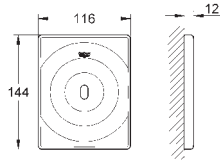

GROHE URINALELEKTRONIKK

GROHE nr. NRF nr. Farve Pris NOK
ekskl. MVA

37 336 001 krom 7 824,00

Tectron Surf
infrarød elektronikk til urinal
med infrarød sensor for toveis kommunikasjon for monitorering, konfigurering og service grunnlag med omformer 100-230 V AC, 50-60 Hz, 6 V DC patron med solenoid ventil og smussfilter frontplate 116 x 144 mm vanntrykk min 0.5 bar maks trykk 10 bar infrarød styring
7 forhåndsstilte programmer:
automatisk skyllning
rensemodus
pre-skyll på / av
Tilleggs funksjon og presise settinger via fjernkontroll 36 407
justerbar flyt tid for hånd eller eksternt
ferdigmontasjesett
for Rapido U
CE-nummer

37 337 001 krom 7 824,00