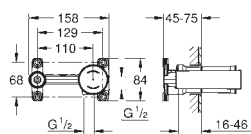

23 571 000 4220822 3 494,00

Ettgreps blandebatteri 1/2", universal skjult del
til 2-hulls servantbatteri
innbygging i vegg
uten utvendig montasjesett
GROHE SilkMove 35 mm keramisk Patron
variable justerbar volumbegrenser
med temperaturbegrenser
Tut kan plasseres på høyre eller venstre side
DR-messinglegering
installasjonsmal
muliggjør vanntetting av veggkonstruksjon rundt den skjulte kroppen
med tetningsmuffe