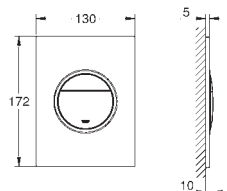

37 601 000	6102812	krom	1 355,00
37 601 P00	6102813	mattkrom	1 355,00
37 601 SH0	6102814	alpinhvit	1 117,00
37 601 DC0	6102815	supersteel	2 435,00
37 601 BE0		Polert Nikkel	2 492,00
37 601 EN0		matt nikkel	2 492,00
37 601 GL0		Cool Sunrise	2 492,00
37 601 GN0		Børstet Cool Sunrise	2 492,00
37 601 DA0		Warm Sunset	2 492,00
37 601 DL0		Børstet Warm Sunset	2 492,00
37 601 A00		Hard Graphite	2 492,00
37 601 AL0		børstet hard grafitt	2 492,00

Nova Cosmopolitan S

Betjeningsplate

til hel- og halvspyling og start/stopp

til pneumatisk avløpsventil AV1

sisterne GD 2

til loddrett montering

130 x 172 mm

av ABS

GROHE StarLight krom overflate

GROHE EcoJoy-teknologi for mindre

vannforbruk

trykkplate med magnetholder og festebraketter følger med

Kompatibel med Rapid SLX

for bruk til Rapid SL og Uniset med GD 2 systerne er det nødvendig med inspeksjonsluke 40 911 000 (selges separat)