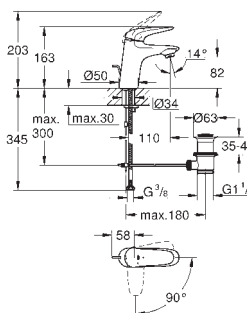

23 709 003 krom 1 747,00
23 709 LS3 måne hvit/krom 2 273,00

Eurostyle
Ettgrepsbatteri til servant, S-Size
ett hullsmontasje
solid metall hendel
GROHE SilkMove ES Kaldstart
35 mm keramisk patron med energibesparende funksjon via kaldstart
variable justerbar volumbegrenser med temperaturbegrenser
GROHE StarLight krom overflate
GROHE EcoJoy perlator 5,7 l/min
GROHE FastFixation hurtiginstallering
oppløft med avløpsgarnityr 1 1/4"
fleksible tilkoblingslanger