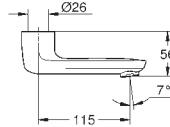

Støpt tut
lengde 115 mm
svingbar (180 eller 90°) og låselig
laminar strålerregulator 9 l/min
GROHE StarLight-overflate

13 380 000 krom 1 746,00
lengde 175 mm

29 094 000 krom 4 034,00