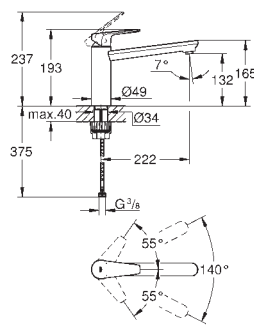

31 693 000 **krom** **1 339,00**

BauEdge
Ettgrepskjøkkenbatteri
medium tut
etthullsmontasje
GROHE StarLight krom overflate
GROHE Longlife 35 mm keramisk patron
GROHE Zero innvendig isolerte vannveier - bly- og nikkelfri
svingbar rørtut
svingradius 140°
Perlator med verktøysfri utskiftning
fleksible tilkoblingsslanger
GROHE FastFixation Plus kjempe rask og enkel installasjon - trenger ingen
verktøy
for montering på en maks 40 mm bred benkeplate, kreves festemateriale
48 384 000