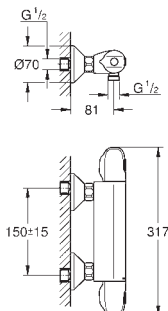

34 143 003 4220724 krom 3 478,00

Grotherm 1000
Termostatbatteri til dusj
veggmontasje
sikkerhetskabinett med **GROHE CoolTouch**
GROHE StarLight krom overflate
GROHE MetalGrip ergonomisk formet metallhåndtak
GROHE SafeStop ved 38°C
GROHE SafeStop Plus valgfri temperaturbegrensning på 43°C inkludert
GROHE TurboStat kompakt patron
med voks termoelement
integrert blandesperre
reguleringsgrep med **GROHE EcoButton**
(individuell **EcoButton** justeringsstopp)
keramisk overdel 1/2", 180°
dusjuttak bunn 1/2"
innbygget tilbakeslagsventiler
siler
med tilbakeslagsventil
S-tilslutninger
rosett i metall
min. trykk 1.0 bar
GROHE EcoJoy-teknologi for mindre
vannforbruk