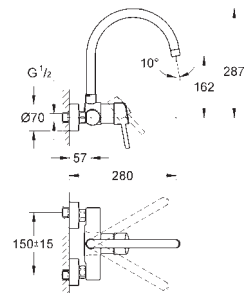

32 667 001 krom 2 646,00

Concetto
Ettgrepskøkkenbatteri
veggmontasje
GROHE StarLight-overflate
GROHE SilkMove 46 mm keramisk patron
perlator
variable justerbar volumbegrenser
svingbar rørtut
svingradius 360°
projeksjon 280 mm
S-tilslutninger

ARMATUR TIL
KJØKKEN