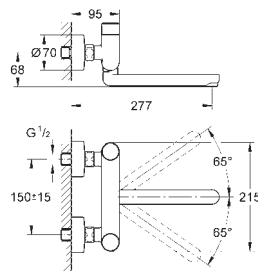

36 319 000

krom

7 406,00

Eurosmart Cosmopolitan T
Selvlukkende servantarmatur med blandebatteri og justerbar
temperaturbegrenser

veggmontasje

GROHE StarLight krom overflate

GROHE EcoJoy-teknologi for mindre

vannforbruk

laminar strålerregulator 9 l/min

svingbar tut 200 mm

med utslagsbegrenser 130°, kan fastlåses

3 justerbare strømminger: kort-medium-lang (fabrikk

trykkområde fra 0,5 til 6 bar

S-tilslutninger

tilbakeslagsventil

siler

36 320 000

krom

6 481,00