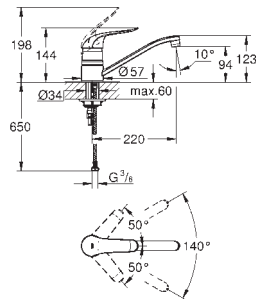

32 787 000 4220267 krom 2 079,00

Euroeco Special
ETTgrepskøkkenbatteri
etthullsmontasje
GROHE StarLight-overflate
GROHE SilkMove 46 mm keramisk patron
GROHE EcoJoy-teknologi for mindre
vannforbruk
variable justerbar volumbegrenser
variabel innstillelig temperaturbegrenser
laminar strålerregulator 9 l/min
svingbar rørtut
hendel 120 mm
fleksible tilkoblingsslanger