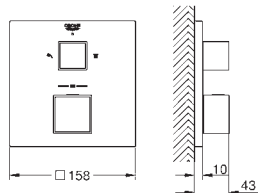

Grotherm Cube
Dusjbatteri m/ termostat for 2 uttak med integrert avstegning/avledningsventil
tilhørende innvendig del:
GROHE Rapido SmartBox 35 600/35 604
GROHE TurboStat kompakt patron
med voks termoelement
dekkskive med GROHE FastFixation
(dekket rosett- og akseltetning, skjult feste)
metall rosett, med tilbakevirkende kraft 6° justerbar
printet hode- og hånddusj symboler
GROHE SafeStop ved 38°C
GROHE SafeStop Plus valgfri temperaturbegrensning på 43°C / 46°C inkludert
GROHE AquaDimmer, integrert omskifter/avstegningsventil
flyt ytelse: utløp B = 27 l/min, utløp C = 30 l/min
uten rørsett

35 604 000			1 272,00
Rapido SmartBox universal montasjesett-boks