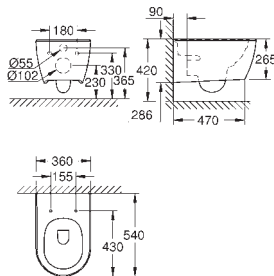

39 571 00H **alpinhvit** **3 820,00**

Essence
Vegghengt WC
for skjulte sisterner
med spyling
kantløs
Horisontalt utløp
skyllevolum 3/4,5 l
inkluderer justeringssett
sanitærutstyr
heldekket med usynlig montering
PureGuard anti-stick belegg og anitbakteriell overflate
kompatibel med sete og lokk 39 576 000 (standard) eller 39 577 000 (myk lukkemekanisme)