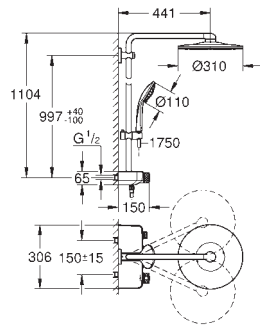

GROHE nr. NRF nr. Farve Pris NOK ekskl. MVA

26 507 000		krom	15 858,00
26 507 LS0		måne hvit	18 320,00
26 507 DC0		supersteel	24 215,00
26 507 AL0		børstet hard grafitt	29 639,00

Euphoria SmartControl System 310 Duo Dusjsystem med termostat for veggmontering

består av:

vannrett **450 mm dusjarm**

Øverste brakett kan justeres for enkel installasjon i eksisterende borede hull eksponert SmartControl termostat

muliggjør skift mellom:

hodedusj Rainshower SmartActive 310

GROHE PureRain og sentrert Jet-spray

Euphoria 110 Massage hånddusj, sprayplate hvit (27 221 001)

3 stråletyper

Rain, SmartRain, Massage

justerbar i høyde m/glideelement

Silverflex dusjslange 1750 mm

(28 388 000)

GROHE DreamSpray perfekt strålemønster

GROHE StarLight krom overflate

GROHE CoolTouch ingen fare for skålding

GROHE TurboStat kompakt patron

med voks termoelement

GROHE ProGrip med en ruglete struktur

GROHE EcoJoy-teknologi for mindre

vannforbruk

- GROHE SafeStop ved 38°C

GROHE SafeStop Plus valgfri temperaturbegrensning på 43°C inkludert

SmartControl trykk for AV-PÅ, skru for volum justering fra EcoJoy til Full Flow

integret **GROHE EasyReach** såpebrett

SpeedClean antikalksystem

Indre WaterGuide for lengre levetid

Twistfree forhindrer at dusjslangen vrir seg

egnet til gjennomstrømsvarmer

fra 18 kW/h

minimumsmengde 7 l/min.