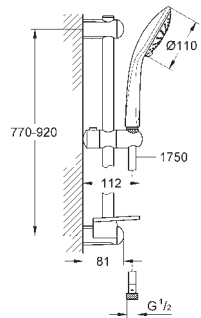

**Euphoria 110 Massage
Dusjgarnityr 3 sprays**

består av:
hånddusj Fit (27 221)
dusjstang, 900 mm (27 500)
Silverflex dusjslange 1750 mm
(28 388 000)

GROHE EasyReach brett (27 596)
GROHE DreamSpray perfekt strålemønster
GROHE StarLight krom overflate
GROHE SprayDimmer (trinnløs reduksjon
av vanngjennomstrømning)
GROHE FastFixation (justerbar avstand
mellom veggholder muliggjør å bruke
eksisterende festehull)
SpeedClean antikalksystem
Indre WaterGuide for lengre levetid
Twistfree forhindrer at dusjslangen vrir seg
velegnet til gjennomstrømsvarmer