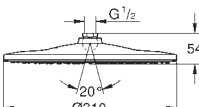

Rainshower Mono 310

Takusj 1 spray

GROHE PureRain
sprayplate krom
kuleledd med styrevinkel $\pm 10^\circ$
tilslutningsgjenger 1/2"
GROHE DreamSpray perfekt strålemønster
SpeedClean antikalksystem
Indre WaterGuide for lengre levetid
velegnet til gjennomstrømsvarmer