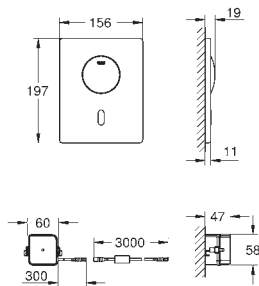

GROHE StarLight-overflate
trykkplate 156 x 197 mm
servomotor

for bruk til Rapid SLX kreves inspeksjonsluke 66 791 000 (selges separat)

med Bluetooth 4.0* for trådløs data kommunikasjon
for Apple** og Android enheter
Bluetooth rekkevidde (max. 10 m) varierer avhengig av de
brukte materialene og vegger mellom avsender og mottaker

overvåking

passord-beskyttet produkter
App finner alle Bluetooth enheter innen rekkevidde
auto spyl sykluser og tidsbestemt auto spyl
antall bruks tall per dag / 30 dager

konfigurasjon

deteksjonsområde og shut off / lukke forsinkelse
automatisk skylning
rensemodus
2 av/på tidtakere
identifikasjon ved navn

service

send og lagre 3 profiler
tilbakestilles til fabrikkinnstillinger eller brukerinstillinger
hard og software versjon
CE-nummer

Mobil enheter og GROHE IR fjernkontroll App *** er ikke inkludert i leveringen
og må bestilles separat via en autorisert Apple butikk / iTunes butikk eller Google
Play butikk

* Bluetooth merket og logoer som er et registrert varemerke eid av Bluetooth SIG,
Inc. og andre vare navn tilhører sine respektive eiere.

**Apple, Apple Logo, iPod, iPod Touch, iPhone og iTunes er varemerker til Apple
Inc, registrert i U.S.A. og andre land. Apple er ikke ansvarlig for funksjonen av
disse enhetene eller deres sikkerhet og overensstemmelse med sikkerhets- og
reguleringsstandarder.

*** Gratis tilgjengelig via App store eller Google Play Store