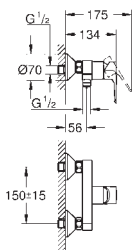

BauLoop
Ettgrepsbatteri til dusj, DN 15
veggmontasje
metallhendel
GROHE Longlife 35 mm keramisk patron
med temperaturbegrener
GROHE StarLight krom overflate
variable justerbar volumbegrener
dusjuttak med 1/2" med integrert kontraventil
med tilbakeslagsventil
S-tilslutninger
veggrosett av metall
profesjonell utgave

23 602 001 4222483 krom 1 429,00