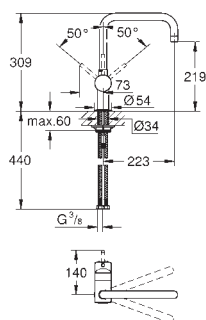

GROHE MINTA / MINTA SMARTCONTROL / MINTA TOUCH

GROHE nr. NRF nr. Farve Pris NOK
ekskl. MVA

32 488 000	4220236	krom	3 167,00
32 488 DC0		supersteel	4 077,00
32 488 DA0		Warm Sunset	4 391,00
32 488 DL0		Børstet Warm Sunset	4 704,00
32 488 A00		Hard Graphite	4 391,00
32 488 AL0		børstet hard grafitt	4 704,00
32 488 KS0		velvet black	*

Minta
Ettgrepskøkkenbatteri
U-tut
etthullsmontasje
GROHE StarLight-overflate
GROHE SilkMove 46 mm keramisk patron
variable justerbar volumbegrenser
svingradius 0° / 150° / 360°
svingbar rørtut
fleksible tilkoblingsslanger
hurtig-montasje-system
temperatursperre
kan brukes (46 308)