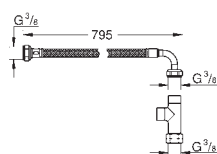

14 074 000

617,00

Tilbehørssett til dusjslange og T-rør

til manuelt bidetsete

består av:

T-rør 3/8"

fleksibel tilslutningsslange

795 mm

3/8" x 3/8"