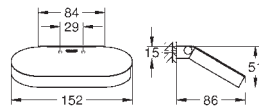

41 069 000	krom	726,00
41 069 DC0	supersteel	994,00
41 069 BE0	Polert Nikkel	1 080,00
41 069 EN0	matt nikkel	1 167,00
41 069 GL0	Cool Sunrise	1 080,00
41 069 GN0	Børstet Cool Sunrise	1 167,00
41 069 DA0	Warm Sunset	1 080,00
41 069 DL0	Børstet Warm Sunset	1 167,00
41 069 A00	Hard Graphite	1 080,00
41 069 AL0	børstet hard grafitt	1 167,00

Selection
Toalettullholder
med lokk
materiale: metall
veggmontasje
dekket festeskruer
GROHE StarLight krom overflate