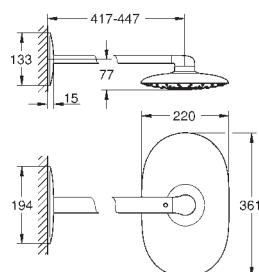

Rainshower Mono 360

Hodedusjsett 450 mm, 1 spraymønster

består av:

Hode dusj Rainshower Mono 360

1 stråletype:

GROHE PureRain/GROHE Rain O² stråle*

vannrett **450 mm dusjarm**

GROHE DreamSpray perfekt strålemønster

GROHE StarLight krom overflate

SpeedClean antikalksystem

Indre WaterGuide for lengre levetid

krever monterings sett 26 264 001 - må bestilles separat

*dette bestemmes ved første installasjon, standardinnstillinger: GROHE PureRain

26 264 001 1 665,00