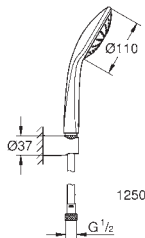

27 354 000 **krom** **830,00**

**Euphoria 110 Mono
Veggholdersett 1 spray**

består av:
hånddusj Mono (27 265)
veggdusjholder (27 056)
Silverflex dusjslange 1250 mm (28 362)
GROHE DreamSpray perfekt strålemønster
GROHE StarLight krom overflate
SpeedClean antikalksystem
Indre WaterGuide for lengre levetid
Twistfree forhindrer at dusjslangen vrir seg
velegnet til gjennomstrømsvarmer
min. trykk 1.0 bar