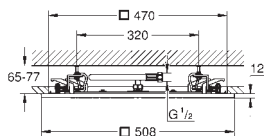

GROHE HODEDUSJ

GROHE nr. NRF nr. Farve Pris NOK
ekskl. MVA

27 286 000 4220605 krom 28 122,00

Rainshower F-Series 20"
Takdusj 1 spray
Rain
508 x 508 mm
materiale: metall
tilslutningsgjenger 1/2"
GROHE DreamSpray perfekt strålemønster
GROHE StarLight krom overflate
SpeedClean antikalksystem
velegnet til gjennomstrømsvarmer
min. trykk 1.0 bar

27 939 001 4223678 krom 45 793,00