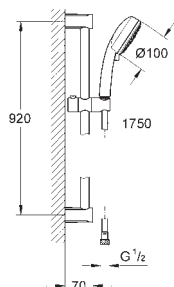

GROHE TEMPESTA

GROHE nr. NRF nr. Farve Pris NOK
ekskl. MVA

27 789 002 krom **1 117,00**

Tempesta Cosmopolitan 100 Dusjgarnityr 3 sprays

består av:
hånddusj (27 572)
dusjstang, 900 mm (27 522)
Relexaflex slange 1750 mm 1/2" x 1/2" (28 154)
GROHE DreamSpray perfekt strålemønster
GROHE StarLight krom overflate
SpeedClean antikalksystem
Indre WaterGuide for lengre levetid
velegnet til gjennomstrømsvarmer
min. trykk 1.0 bar