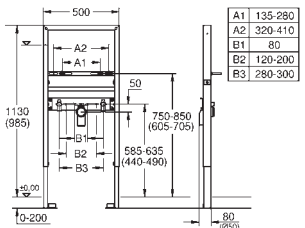

39 052 000

2 482,00

Rapid SL

Ramme til servant, enkelthulls installasjon, justerbar høyde med støyreduksjon

1130 mm konstruksjonshøyde til forveggs- eller elementmontasje stålramme, pulverlakert, selvbærende til tørrbekledning, komplett frontmontert fastmonterte objekttilkoblinger med hurtig innstilling og sikring festemateriale

TÜV-testet festing og tilkobling av kryss, høydejusterbar servantbolter M10, med feste til servant variabel bolteavstand HT-avløpsbønd DN 50 tetning Ø 32 mm

2 lyddempende armaturtilslutninger DN 15

For montering på veggen, bestill veggbeslag 38 558 00M (selges separat)