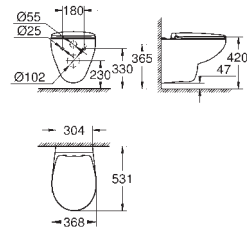

GROHE BAU PORSELEN

GROHE nr. NRF nr. Farve Pris NOK ekskl. MVA

39 351 000 alpinhvit 1 851,00

Bau Porselen
Vegghengt toalett
består av:
Bau porselen vegghengt WC (39 427 000)
for skjulte sisterner
Horisontalt utløp
med spyling
kantløs
skyllevolum 3/6 l
sanitærutstyr
Bau Ceramic toalettsete (39 493 000)
soft close
hurtigutløsningsfunksjon
avtagbar
Materiale: Duroplast
inkluderer justeringssett
12 stk. per pall

39 648 SH0 alpinhvit 2 746,00