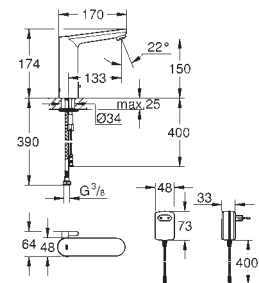

Eurosmart Cosmopolitan E

Infrarød elektronisk servantbatteri 1/2"

L-Size

med blander og justerbar temperaturregulerer

GROHE StarLight-overflate

GROHE EcoJoy perlator 5,7 l/min

fleksible tilkoblingslanger

tilbakeslagsventil

siler

med integrert magnetventil

hurtig-montasje-system

7 forhåndsstilte programmer:

automatisk skylning

termisk desinfeksjon

rensemodus

Tilleggs funksjon og presise settinger via fjernkontroll 36 407

CE-nummer

lydklasse 1 etter DIN 4109

beskyttelse IP59K

min. trykk 1.0 bar

36 439 000

krom

5 175,00