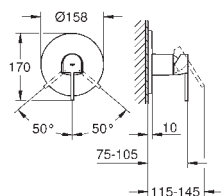

GROHE nr.   NRF nr.   Farve   Pris NOK
ekskl. MVA

24 059 003   krom   3 061,00
24 059 DC3   supersteel   4 194,00
24 059 AL3   børstet hard grafitt   4 793,00

GROHE Plus
Ettgrepsbatteri 1/2"
tilhørende innvendig del:
GROHE Rapido SmartBox 35 600/35 604
GROHE SilkMove 46 mm keramisk patron
GROHE StarLight krom overflate
dekkskive med GROHE FastFixation
(dekket rosett- og akseltetning, skjult feste)
metall rosett, med tilbakevirkende kraft 6° justerbar
metallhendel
flyt ytelse: utløp B eller C = 30 l/min
uten rørsett

35 604 000   1 272,00
Rapido SmartBox universal montasjesett-boks

24 060 003   krom   3 224,00
24 060 DC3   supersteel   4 415,00
24 060 AL3   børstet hard grafitt   5 046,00