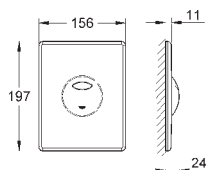

Skate

Betjeningsplate
til hel- og halvspyling og start/stopp
til pneumatisk avløpsventil AV1
til loddrett montering
156 x 197 mm
materiale: rustfritt stål

GROHE EcoJoy-teknologi for mindre vannforbruk

til Rapid SL og Uniset GD2 sisterner
for bruk til Rapid SLX kreves inspeksjonsluke 66 791 000 (selges separat)