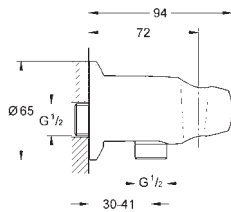

28 406 000 4223263 krom 645,00

Movario
Utløpsalbue til vegg, DN 15
med dusjholder
med tilbakeslagsventil
GROHE StarLight krom overflate