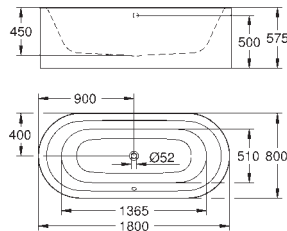

39 726 00H **alpinhvit** **71 419,00**

**Essence
Badekar**
frittstående
180 x 80 cm
høyde 57,5 cm
vannvolum 240 l
vannvolum når i bruk 170 l
med EasyClean
med AntiSlip
med overløp
sanitært titan stål
egnet for Talento avfallssett (28 943 000 + 19 025 000)
egnet for avfallssett Viega Multiplex Trio (funksjonsenhet 6161.62 / 727970 +
kromdeler Visign MT3 6161.13 / 725792)
inkluderer støydempingsmatter