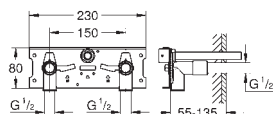

Eurosmart Cosmopolitan E

Termostatisk 230 V tilkoblingssett

Monteringsstøtte

2 armaturtilslutninger DN 15

strømforsyningskontakt

innbygging i vegg

for bruk med Eurosmart Cosmopolitan E termostat 230 V