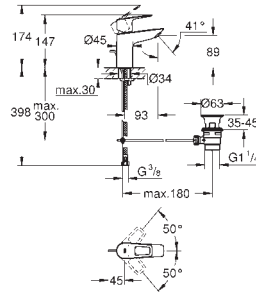

23 335 001   **4222906**   **krom**   **1 050,00**

BauLoop
Ettgrepsbatteri til servant, S-Size
ett hullsmontasje
metallhendel
GROHE Longlife 28 mm keramisk patron
med temperaturbegrenser
GROHE StarLight krom overflate
GROHE Zero innvendig isolerte vannveier - bly- og nikkelfri
GROHE EcoJoy perlator 5,7 l/min
hurtig-montasje-system
oppløft med avløpsgarnityr 1 1/4"
fleksible tilkoblingsslanger
profesjonell utgave