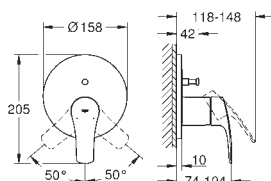

24 043 003 krom 2 135,00

Eurosmart
Ettgrepsbatteri med 2-veis omskifter
tilhørende innvendig del:
GROHE Rapido SmartBox 35 600/35 604
GROHE SilkMove 46 mm keramisk patron
GROHE StarLight krom overflate
dekkskive med GROHE FastFixation
(dekket rosett- og akseltetting, skjult feste)
metall rosett, med tilbakevirkende kraft 6° justerbar
automatisk 2-veis omskifter
vannmengde: utløp B = 27 l/min, utløp C = 27 l/min
uten rørssett
metallhendel
profesjonell utgave

35 604 000 1 272,00
Rapido SmartBox universal montasjesett-boks