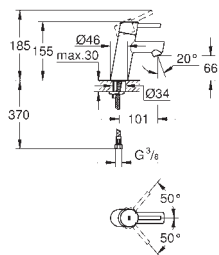

GROHE CONCETTO

GROHE nr. NRF nr. Farve Pris NOK
ekskl. MVA

32 240 10E **4220195** **krom** **1 920,00**

Concetto
Ettgrepsbatteri til servant, S-Size
etthullsmontasje
metallhendel
GROHE SilkMove 28 mm keramisk patron
variable justerbar volumbegrenser
med temperaturbegrenser
GROHE StarLight krom overflate
GROHE EcoJoy SpeedClean perlator 5,7 l/min
GROHE FastFixation hurtiginnstallering
glatt kropp
fleksible tilkoblingsslanger
min. trykk 1.0 bar
lydklasse 1 etter DIN 4109