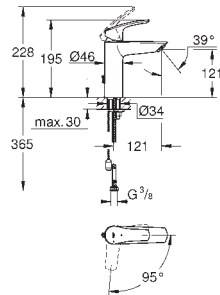

23 394 30E krom **1 455,00**

Eurosmart
Ettgrepsbatteri til servant, DN 15
M-Size
ethullsmontasje
metallhendel
GROHE SilkMove ES Kaldstart 28 mm keramisk patron med energisparende funksjon via kaldstart
variable justerbar volumbegrenser med temperaturbegrenser
GROHE StarLight krom overflate
GROHE EcoJoy perlator 5,7 l/min
GROHE Zero innvendig isolerte vannveier - bly- og nikkelfri
GROHE FastFixation sørger for rask installering
senkbar kjede
fleksible tilkoblingsslanger
profesjonell utgave