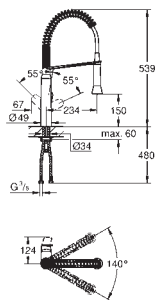

K7
Ettgrepskøkkenbatteri
etthullsmontasje
GROHE StarLight-overflate
GROHE SilkMove 35 mm keramisk Patron
profesjonell spray
omstilling: perlator/dusjstråle
automatisk tilbakestilling til perlator
metall dusjtut
variable justerbar volumbegrenser
svingbar tut
svingradius 140°
med tilbakeslagsventil
fleksible tilkoblingsslanger
hurtig-montasje-system
min. trykk 1.0 bar

ARMATUR TIL
KJØKKEN