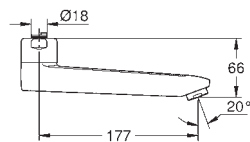

13 080 000 krom 2 565,00

Støpt tut
lengde 77 mm
GROHE StarLight krom overflate

13 137 000 krom 2 561,00

Støpt tut
lengde 115 mm
GROHE StarLight krom overflate

13 138 000 krom 2 706,00

Støpt tut
lengde 175 mm
GROHE StarLight krom overflate