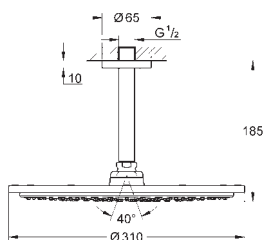

Rainshower Cosmopolitan 310
Takdusj 142 mm, 1 spray

består av:
Hodedusj Rainshower Cosmopolitan 310 (27 478 000)
materiale: metall
1 stråletype:
Rain
dusjarm Rainshower tak 142 mm (28 724 000)
GROHE EcoJoy 9,5 l/min gjennomstrømningsbegrenser
GROHE DreamSpray perfekt strålemønster
GROHE StarLight krom overflate
SpeedClean antikalksystem
velegnet til gjennomstrømsvarmer
min. trykk 1.0 bar