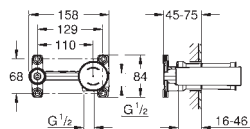

23 571 000 4220822 3 494,00

Ettgreps blandebatteri 1/2", universal skjult del
til 2-hulls servantbatteri
innbygging i vegg
uten utvendig montagesett
GROHE SilkMove 35 mm keramisk Patron
variable justerbar volumbegrenser
med temperaturbegrenser
Tut kan plasseres på høyre eller venstre side
DR-messinglegering
installasjonsmal
muliggjør vanntetting av veggkonstruksjon rundt den skjulte kroppen
med tetningsmuffe