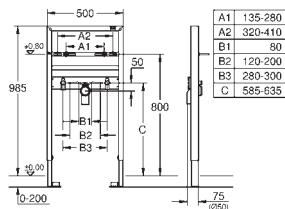

Rapid SL

Ramme til servant, etthullsmontasje

1,00 m konstruksjonshøyde

til forveggs- eller elementmontasje
stålramme, pulverlakert, selvbærende
til tørrbekledning, komplett frontmontert
fastmonterte objekttilkoblinger
med hurtig innstilling og sikring
festemateriale, TÜV-testet
servantbolter M10, med feste til servant
variabel bolteavstand
HT-avløpsbend DN 50, tetning Ø 32 mm
2 lyddempende armaturtilslutninger DN 15
For montering på veggen, bestill veggbeslag 38 558 00M (selges separat)

38 559 001 6191945 2 700,00