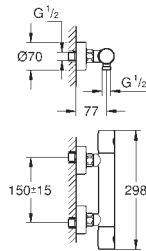

34 765 000 krom 3 105,00

Grohtherm 800 Cosmopolitan
Termostatbatteri til dusj
veggmontasje
GROHE StarLight krom overflate
GROHE MetalGrip ergonomisk formet metallhåndtak
GROHE SafeStop ved 38°C
GROHE SafeStop Plus valgfri temperaturbegrensning på 43°C inkludert
GROHE TurboStat kompakt patron
med voks termoelement
integrrert blandesperre
reguleringsgrep med GROHE EcoButton
(individuell EcoButton justeringsstopp)
keramisk overdel 1/2", 180°
dusjuttak bunn 1/2"
innbygget tilbakeslagsventiler
siler
med tilbakeslagsventil
S-tilslutninger
rosett i metall
GROHE EcoJoy-teknologi for mindre
vannforbruk

34 766 000 krom 4 044,00