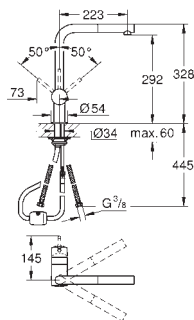

fleksible tilkoblingsslanger

med tilbakeslagsventil

hurtig-montasje-system

min. trykk 1.0 bar

GROHE MINTA / MINTA SMARTCONTROL / MINTA TOUCH

GROHE nr. NRF nr. Farve Pris NOK
ekskl. MVA

32 168 000	4220293	krom	3 780,00
32 168 DC0	4220294	supersteel	4 969,00
32 168 KS0		velvet black	*