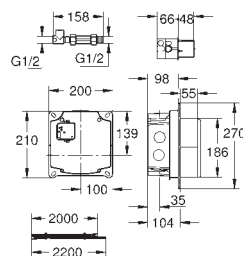

Innbyggingskasse til innbygging
innbygging i vegg
for tilslutning av forblandet vann eller kaldt vann
passer til montagesettene
koblingshus for strømforsyning
egnet for 36 447 000, 36 442 000