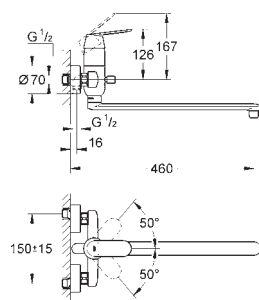

GROHE FLERBRUKS BATTERIER

GROHE nr.	NRF nr.	Farve	Pris NOK ekskl. MVA

32 847 000	4220149	krom	3 340,00

**Eurosmart Cosmopolitan
Flerfunksjonsbatteri, DN 15**
veggmontasje
metallhendel
GROHE SilkMove 46 mm keramisk patron
GROHE StarLight krom overflate
variable justerbar volumbegrenser
innstillbar minimumsmengde 2,5 l/min
automatisk omstilling: kar/dusj
svingbar rørtut
fremspring 400 mm
S-tilslutninger