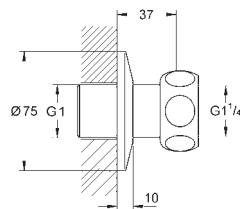

12 417 000 krom **904,00**

Rett kobling
mutter 1 1/4" x 1" utv.gjenger
skruerosett
(til Grohtherm XL 1", 35 085/35 086)
GROHE StarLight krom overflate

12 420 000 krom **1 634,00**

ditto,
mutter, 1 1/2" x 1 1/4", utvendig gjenger
(til Grohtherm XL 1 1/4", 35 087/35 088)