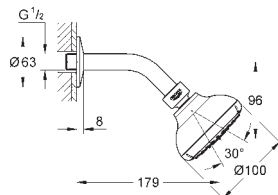

GROHE HODEDUSJ

GROHE nr. NRF nr. Farve Pris NOK
ekskl. MVA

26 683 000 krom 2 517,00

Tempesta 250 Cube
Takdusj 142 mm, 1 spray
består av:
hodedusj Tempesta 250 Cube (26 681)

1 stråletype:
Rain
Overflater i krom
dusjarm til takmontering 142 mm (27 485)
firkantet
GROHE EcoJoy 9,5 l/min gjennomstrømningsbegrenser
GROHE DreamSpray perfekt strålemønster
GROHE StarLight krom overflate
SpeedClean antikalksystem
Indre WaterGuide for lengre levetid
velegnet til gjennomstrømsvarmer
profesjonell utgave

26 688 000 krom 2 319,00
ditto, men hodedusj kommer med hvit sprayplate

26 412 000 krom 2 303,00

Tempesta 210
Hodedusj sett 286 mm, 1 spray
består av:
hodedusj Tempesta 210 9,5 l/min (26 410)

1 stråletype:
Rain
Dusjarm Rainshower 286 mm (28 576 000)
GROHE EcoJoy 9,5 l/min gjennomstrømningsbegrenser
GROHE DreamSpray perfekt strålemønster
SpeedClean antikalksystem
Indre WaterGuide for lengre levetid
velegnet til gjennomstrømsvarmer

26 411 000 krom 2 303,00
ditto, med ubegrenset flyt

26 414 000 krom 1 945,00

Tempesta 210
Takdusj 142 mm, 1 spray
består av:
hodedusj Tempesta 210 9,5 l/min (26 410)

1 stråletype:
Rain
dusjarm Rainshower tak 142 mm (28 724 000)
GROHE EcoJoy 9,5 l/min gjennomstrømningsbegrenser
GROHE DreamSpray perfekt strålemønster
GROHE StarLight krom overflate
SpeedClean antikalksystem
Indre WaterGuide for lengre levetid
velegnet til gjennomstrømsvarmer

26 413 000 krom 1 945,00
ditto, med ubegrenset flyt

27 870 001 krom 1 012,00

Tempesta 100
Hodedusj set 4 sprayer
GROHE Rain O², Rain, Massasje, Jet
kuleledd med +/- 20° rotering
dusjarm med tilslutningsgjenger 1/2"