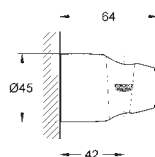

28 403 000 krom 269,00

Movario
Veggholder til dusj
ikke innstilbar
GROHE StarLight krom overflate