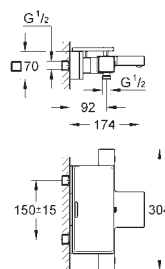

Grohtherm Cube
Termostatbatteri til badekar
veggmontasje
GROHE StarLight krom overflate
GROHE SafeStop ved 38°C
GROHE SafeStop Plus valgfri temperaturbegrensning på 43°C inkludert
GROHE TurboStat kompakt patron
med voks termoelement
integrrert blandesperre
GROHE AquaDimmer Eco med flere funksjoner:
- integrrert GROHE EcoButton (knapp for et økonomisk stopp til dusj)
- mengderegulering
- omstilling: kar/dusj
dusjuttak bunn 1/2"
GROHE XL Waterfall
strålerregulator
innbygget tilbakeslagsventiler
siler
med tilbakeslagsventil
skjulte S-tilkoblinger
GROHE EasyReach hylle/brett (18 700 000)
tas av for enkel rengjøring
da Vinci satin hvit finish
GROHE EcoJoy-teknologi for mindre
vannforbruk