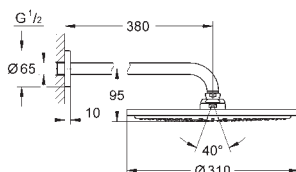

Rainshower Cosmopolitan 310
Hodedusj 380 mm, 1 spray

består av:
Hodedusj Rainshower Cosmopolitan 310 (27 478 000)
materiale: metall
1 stråletype:
Rain
Dusjarm Rainshower 380 mm (28 361 000)
GROHE EcoJoy 9,5 l/min gjennomstrømningsbegrenser
GROHE DreamSpray perfekt strålemønster
GROHE StarLight krom overflate
SpeedClean antikalksystem
velegnet til gjennomstrømsvarmer
min. trykk 1.0 bar

26 056 000 krom 7 855,00
ditto, med ubegrenset flyt

26 067 000	krom	7 854,00
26 067 DC0	supersteel	10 996,00
26 067 BE0	Polert Nikkel	12 567,00
26 067 EN0	matt nikkel	13 353,00
26 067 GL0	Cool Sunrise	12 567,00
26 067 GN0	Børstet Cool Sunrise	13 353,00
26 067 DA0	Warm Sunset	12 567,00
26 067 DL0	Børstet Warm Sunset	13 353,00
26 067 A00	Hard Graphite	12 567,00
26 067 AL0	børstet hard graffitt	13 353,00