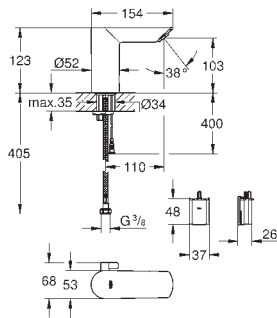

GROHE BAU COSMOPOLITAN E

GROHE nr. NRF nr. Farve Pris NOK
ekskl. MVA

36 451 000 4220947 krom 3 532,00

Bau Cosmopolitan E Infrarød elektronisk blandeblender 1/2" med blandingsanordning og temperaturregulering

med infrarød sensor for toveis kommunikasjon for monitorering, konfigurering og service grunnlag
6V lithium-batteri, type CR-P3
batteriets levetid: opptil 7 år (150 aktiveringer om dagen)

GROHE StarLight krom overflate

GROHE EcoJoy perlator 5,7 l/min

GROHE Zero innvendig isolerte vannveier - bly- og nikkelfri

Laget av kompositt polymer
fleksible tilkoblingslanger

tilbakeslagsventil

siler

med integrert magnetventil

eksternt batteri

hurtig-montasje-system

trinnindelt visning for status av batteri

7 forhåndsstilte programmer:

automatisk skylning

termisk desinfeksjon

rensemodus

Tilleggs funksjon og presise settinger via fjernkontroll 36 407

CE-nummer

lydklasse 1 etter DIN 4109

type beskyttelse på kran IP 59

36 452 000 4220948 krom 3 285,00