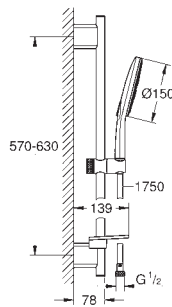

Rainshower SmartActive 150

Dusjgarnityr 3 sprays

består av:

Rainshower SmartActive 150 hånddusj (26 590)

dusjstang 600 mm

med veggholdere

Silverflex dusjsluger 1750 mm

(28 388 000)

GROHE EasyReach brett

GROHE EcoJoy 9,5 l/min gjennomstrømningsbegrenser

GROHE DreamSpray perfekt strålemønster

GROHE StarLight krom overflate

GROHE FastFixation Plus justerbar avstand mellom brakett muliggjør å bruke

eksisterende boring av hull

GROHE TileFix justerbar dybde på øvre og nedre brakett

SpeedClean antikalksystem

Indre WaterGuide for lengre levetid

Twistfree forhindrer at dusjslugen vrir seg

velegnet til gjennomstrømsvarmer

26 591 000 4224162 krom 3 052,00
ditto, med ubegrenset flyt

26 592 LS0 4224163 måne hvit 3 060,00