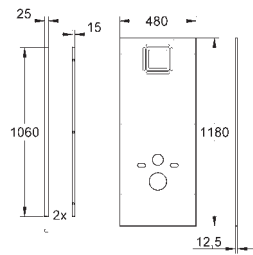

GROHE RAPID SL TILBEHØR

GROHE nr.   NRF nr.   Farve   Pris NOK
ekskl. MVA

38 636 001   6192019   1 314,00

Rapid SL
Bekledning til vegg-WC
1130 mm konstruksjonshøyde
gipsfiberplate 1190 x 480 x 12,5 mm
med alle utsnitt
hurtig selvborende skruer
2 forsinket vinkler med festeskruer