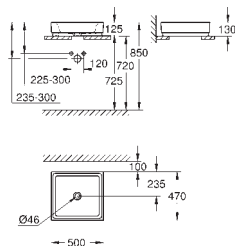

39 481 00H **alpinhvit** **2 442,00**

Cube Porcelain
Servantskål 50
uten overløp
500 x 470 mm
inkluderer justeringssett
sanitærutstyr
PureGuard anti-stick belegg og anitbakteriell overflate