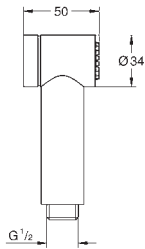

GROHE SENA TRIGGER SPRAYS

GROHE nr. NRF nr. Farve Pris NOK
ekskl. MVA

26 328 000 krom 1 062,00

Sena Trigger Spray 35
Hånddusj 1 spray
med trigger kontroll
materiale: metall
GROHE StarLight krom overflate
SpeedClean antikalksystem
universalt monteringsystem, passer
alle standard dusjsluger
vanntrykk anvendelig fra 0,5 bar
Vennligst se lokale normer angående installasjon.