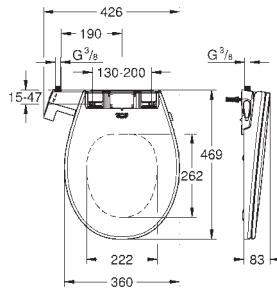

GROHE MANUELT BIDETSETE

GROHE nr.

NRF nr.

Farve

Pris NOK
ekskl. MVA

39 648 SH0

alpinhvit

2 746,00

Bau Porselen

Manuell bidet sete

toalettsete med lokk

2 justerbare sprayarmer (1 for spray bak, 1 for damespray)

automatisk før og etter skylling av sprøytemunnstykke med ferskvann

håndbetjent sidehåndtak krever ingen strøm

justerbar sprayintensivitet

Duroplast WC sete og lokk med soft close funksjon

Fleksibel vanntilkobling 3/8"

inkluderer:

festeplate

Filter

0,1-1 MPa trykk (1-10 bar)

går sammen med EN 1717