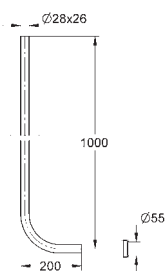

Spylørør
til WC-spyleventil
Ø 28 x 26 mm
Dalflux
rett
messing
uten spennebånd til spylørør
til veggavstand 15 - 85 mm
forbindelsesdel

37 114 000 krom 543,00