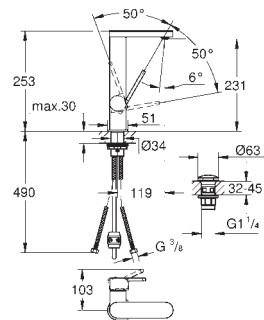

23 844 003   **krom**   **5 238,00**

GROHE Plus
Ettgrepsbatteri til servan 1/2"
L-Size
etthullsmontasje
metallhendel
GROHE SilkMove 28 mm keramisk patron
med temperaturbegrenser
GROHE StarLight krom overflate
GROHE EcoJoy SpeedClean perlator 5,7 l/min
GROHE AquaGuide justerbar perlator
hurtig-montasje-system
uttrekbar tut
GROHE EasyDock garanterer enkel inntrekking og glatt docking tilbake til
utgangsposisjonen
glatt kropp med oppløftsventil og avløpsgarnityr sett 1 1/4"
fleksible tilkoblingsslanger