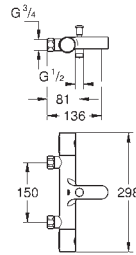

GROHE GROHTHERM 800 COSMOPOLITAN

GROHE nr. NRF nr. Farve Pris NOK
ekskl. MVA

TERMOSTATER

34 770 000 **krom** **3 966,00**

Grotherm 800 Cosmopolitan
Termostatbatteri til badekar
veggmontasje
GROHE StarLight krom overflate
GROHE MetalGrip ergonomisk formet metallhåndtak
GROHE SafeStop ved 38°C
GROHE SafeStop Plus valgfri temperaturbegrensning på 43°C inkludert
GROHE TurboStat kompakt patron
med voks termoelement
integreert blandesperre
automatisk omstilling: kar/dusj
reguleringsgrep med GROHE EcoButton
(individuell EcoButton justeringsstopp)
keramisk overdel 1/2", 180°
dusjuttak bunn 1/2"
perlator
innbygget tilbakeslagsventiler
siler
med tilbakeslagsventil
uten tilslutninger
GROHE EcoJoy-teknologi for mindre
vannforbruk