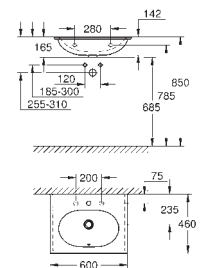

39 568 00H   **alpinhvit**   **2 966,00**

Essence
Møbelservant 60
vegghengt
1 hull stanset, 2 hull pre-stanset
med overløp på motsatt side til kranen
passer til servantskap
600 x 460 mm
sanitærutstyr
PureGuard anti-stick belegg og anitbakteriell overflate