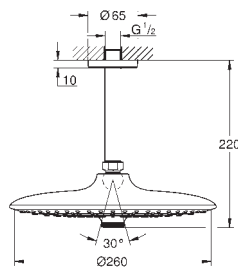

GROHE EUPHORIA

GROHE nr. NRF nr. Farve Pris NOK
ekskl. MVA

26 461 000 krom 2 525,00

Euphoria 260
Takdusj 142 mm, 3 sprayalternativer
består av:
hodedusj Euphoria 260 (26 457)
3 stråletyper
Rain, SmartRain, Jet
dusjarm Rainshower tak 142 mm (28 724 000)
GROHE EcoJoy 9,5 l/min gjennomstrømningsbegrenser
GROHE DreamSpray perfekt strålemønster
GROHE StarLight krom overflate
SpeedClean antikalksystem
Indre WaterGuide for lengre levetid
velegnet til gjennomstrømsvarmer

26 460 000 krom 2 525,00
ditto, med ubegrenset flyt