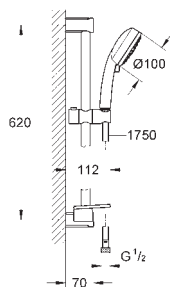

GROHE TEMPESTA

GROHE nr. NRF nr. Farve Pris NOK
ekskl. MVA

27 577 002 krom **1 273,00**

**Tempesta Cosmopolitan 100
Dusjgarnityr 4 sprayer**

består av:
hånddusj (27 575)
dusjstang, 600 mm (27 521)
Relexaflex slange 1750 mm 1/2" x 1/2" (28 154)
GROHE EasyReach brett (27 596)
GROHE EcoJoy 9,5 l/min gjennomstrømningsbegrenser
GROHE DreamSpray perfekt strålemønster
GROHE StarLight krom overflate
SpeedClean antikalksystem
Indre WaterGuide for lengre levetid
velegnet til gjennomstrømsvarmer
min. trykk 1.0 bar