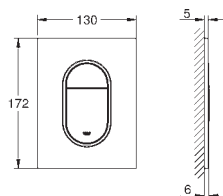

GROHE TRYKKPLATER, WC

GROHE nr. NRF nr. Farve Pris NOK
ekskl. MVA

37 624 000	6102816	krom	1 355,00
37 624 P00	6102817	mattkrom	1 355,00
37 624 SH0	6102818	alpinhvit	1 117,00
37 624 DC0	6102819	supersteel	2 437,00
37 624 BE0		Polert Nikkel	2 492,00
37 624 EN0		matt nikkel	2 492,00
37 624 GL0		Cool Sunrise	2 492,00
37 624 GN0		Børstet Cool Sunrise	2 492,00
37 624 DA0		Warm Sunset	2 492,00
37 624 DL0		Børstet Warm Sunset	2 492,00
37 624 A00		Hard Graphite	2 492,00
37 624 AL0		børstet hard grafitt	2 492,00

Arena Cosmopolitan S

Betjeningsplate

til hel- og halvspyling og start/stopp

til pneumatisk avløpsventil AV1

sisterner GD 2

til lodrett montering

130 x 172 mm

av ABS

GROHE StarLight krom overflate

GROHE EcoJoy-teknologi for mindre

vannforbruk

trykkplate med magnetholder og festebraketter følger med

Kompatibel med Rapid SLX

for bruk til Rapid SL og Uniset med GD 2 sisterner er det nødvendig med inspeksjonsluke 40 911 000 (selges separat)

40 911 000 6190168 210,00