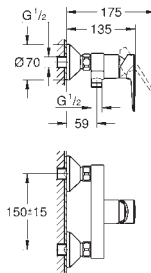

23 635 001 4222484 krom 1 050,00

BauEdge
Ettgrepsbatteri til dusj, DN 15
veggmontasje
metallhendel
GROHE Longlife 35 mm keramisk patron
med temperaturbegrenser
GROHE StarLight krom overflate
variable justerbar volumbegrenser
dusjuttak med 1/2" med integrert kontraventil
med tilbakeslagsventil
S-tilslutninger
veggrosett av metall
profesjonell utgave