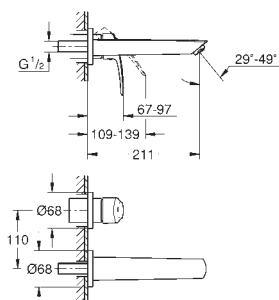

GROHE EUROSMART 2021

GROHE nr. NRF nr. Farve Pris NOK
ekskl. MVA

29 338 003 krom 2 964,00

Eurosmart
2-hulls servantbatteri
M-Size
veggmontasje
metallhendel
uten innbygningsdeler
tilhørende innvendig del:
23 571 000
rossett i metall
GROHE StarLight krom overflate
GROHE EcoJoy perlator 5,7 l/min
GROHE AquaGuide justerbar perlator
senteravstand 110 mm
projeksjon 211 mm
profesjonell utgave