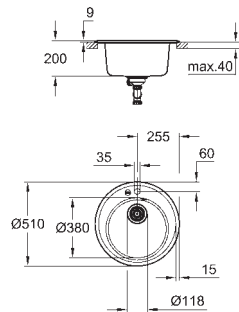

K200

Komposittvask
modell: K200 50-C 51 1.0
monteringstype: toppmontering
materiale: kvarts kompositt

GROHE Whisper

min. skapstørrelse: 500 mm
dimensjoner: Ø 510 mm
1 kum: Ø 380 x 200 mm
indre kum: Ø 380

GROHE FastFixation installasjonssystem

utskjæring: Ø 490 mm
avløp: oppløftsventil
inkluderer tilbehør: avløpsgarnityr, stålsil, monteringssett
mulighet for: avløpsgarnityr med trykk kontroll (40 986 SD0)
antall fester inkludert (topplimt): 3

40 986 SD0 rustfritt stål 433,00