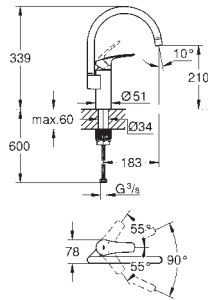

31 789 001   **krom**   **1 909,00**

Eurosmart
Ettgrepskøkkenbatteri
høy tut
ett hullsmontasje
GROHE StarLight krom overflate
GROHE SilkMove 35 mm keramisk Patron
integrrert temperaturregulerer
perlator
variable justerbar volumbegrensere
svingbar rørtut
svingradius 90°
fleksible tilkoblingslanger 3/8"
GROHE FastFixation Plus installasjonssystem
min. trykk 1.0 bar