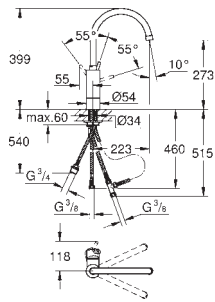

GROHE CONCETTO

GROHE nr. NRF nr. Farve Pris NOK
ekskl. MVA

32 666 001 4220501 krom 5 164,00

Concetto
Ettgrepskøkkenbatteri
integrrert avstegning
høy tut
etthullsmontasje
GROHE StarLight-overflate
GROHE SilkMove 35 mm keramisk Patron
perlator
variable justerbar volumbegrenser
svingbar rørtut
svingradius 90°
fleksible tilkoblingsslanger
hurtig-montasje-system