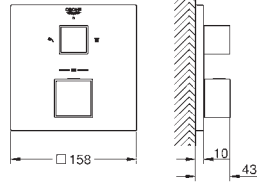

GROHE GROHTHERM TERMOSTATPLATER

GROHE nr. NRF nr. Farve Pris NOK
ekskl. MVA

24 154 000 krom 7 936,00
24 154 AL0 børstet hard grafitt 12 816,00

Grotherm Cube Dusjbatteri m/ termostat for 2 uttak med integrert avstegning/ avledningsventil

tilhørende innvendig del:

GROHE Rapido SmartBox 35 600/35 604

GROHE TurboStat kompakt patron

med voks termoelement

dekkskive med GROHE FastFixation

(dekket rosett- og akseltetning, skjult feste)

metall rosett, med tilbakevirkende kraft 6° justerbar

printet hode- og hånddusj symboler

GROHE SafeStop ved 38°C

GROHE SafeStop Plus valgfri temperaturbegrensning på 43°C / 46°C inkludert

GROHE AquaDimmer, integrert omskifter/avstegningsventil

flyt ytelse: utløp B = 27 l/min, utløp C = 30 l/min

uten rørsett

35 604 000 1 272,00
Rapido SmartBox universal montasjesett-boks

24 155 000 krom 7 936,00
24 155 AL0 børstet hard grafitt 12 816,00