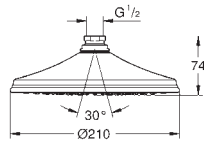

GROHE RAINSHOWER

GROHE nr. NRF nr. Farve Pris NOK
ekskl. MVA

28 369 000 4225712 krom 5 365,00

Rainshower Rustic 210
Takdusj 1 spray
normalstråle (bredt stråleområde)
fra 0,5 bar vanntrykk
212 mm Ø
materiale: metall
kuleledd med 20° vridningsvinkel
tilslutningsgjenger 1/2"
GROHE DreamSpray perfekt strålemønster
GROHE StarLight krom overflate
SpeedClean antikalksystem
velegnet til gjennomstrømsvarmer
hodedusj kan kun benyttes sammen med dusjarm
28384, 28497 eller 28576

27 276 000 4223643 krom 1 279,00

27 276 LSO 4223644 måne hvit 1 282,00