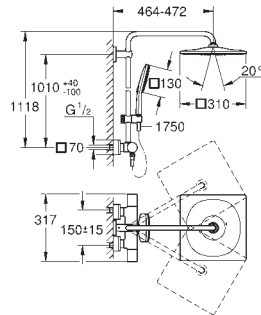

GROHE RAINSHOWER SMARTACTIVE SYSTEM

GROHE nr.

NRF nr.

Farve

Pris NOK
ekskl. MVA

26 649 000

krom

13 472,00

Rainshower SmartActive 310 Dusjsystem med termostat for veggmontering

består av:

vannrett svingbar 450 mm dusjarm

termostat med Aquadimmer-funksjon

muliggjør skift mellom:

hodedusj Rainshower Mono 310 Cube (26 567)

med kuleledd

rotasjonsvinkel $\pm 15^\circ$

hånddusj Rainshower SmartActive 130 Cube (26 550)

justerbar i høyde m/glideelement

inkludert ytelsesgrep

Silverflex dusjslange 1750 mm

(28 388 000)

GROHE TurboStat kompakt patron

med voks termoelement

GROHE SafeStop ved 38°C

GROHE SafeStop Plus valgfri temperaturbegrensning på 43°C inkludert

GROHE CoolTouch ingen fare for skålding

GROHE DreamSpray perfekt strålemønster

GROHE One-Click dusj spray valg

med ett klikk

GROHE StarLight krom overflate

GROHE FastFixation (øverste brakett justerbar)

SpeedClean antikalksystem

egnet til gjennomstrømsvarmer

fra 18 kW/h

minimumsmengde 7 l/min.

26 652 000

krom

13 472,00

ditto med GROHE EcoJoy 9,5 l/min gjennomstrømningsbegrensner