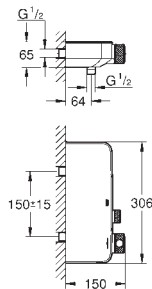

GROHE GROHTHERM SMARTCONTROL

GROHE nr.

NRF nr.

Farve

Pris NOK
ekskl. MVA

34 719 000

krom

5 347,00

Grotherm SmartControl
Termostatbatteri til dusj

veggmontasje

GROHE CoolTouch ingen fare for skålding

GROHE StarLight krom overflate

GROHE SafeStop ved 38°C

GROHE SafeStop Plus valgfri temperaturbegrensning på 43°C inkludert

GROHE TurboStat kompakt patron

med voks termoelement

GROHE ProGrip med en ruglete struktur

SmartControl trykk for AV-PÅ, skru for volum justering fra EcoJoy til Full Flow

integrrert **GROHE EasyReach** såpebrett

dusjuttak bunn 1/2"

innbygget kontraventil og smussamler

med tilbakeslagsventil

34 718 000

krom

5 878,00