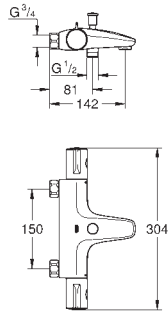

GROHE GROHTHERM 800

GROHE nr. NRF nr. Farve Pris NOK
ekskl. MVA

34 568 000 4220729 krom 3 481,00

Grotherm 800
Bad og dusj termostat 1/2"
veggmontasje
GROHE StarLight krom overflate
GROHE SafeStop ved 38°C
GROHE SafeStop Plus valgfri temperaturbegrensning på 43°C inkludert
GROHE TurboStat kompakt patron
med voks termoelement
integrt blandesperre
automatisk omstilling: kar/dusj
reguleringsgrep med GROHE EcoButton
(individuell EcoButton justeringsstopp)
keramisk overdel 1/2", 180°
dusjuttak bunn 1/2"
perlator
innbygget tilbakeslagsventiler
siler
med tilbakeslagsventil
uten tilslutninger
min. trykk 1.0 bar
GROHE EcoJoy-teknologi for mindre
vannforbruk

34 587 000 4220773 krom 2 475,00