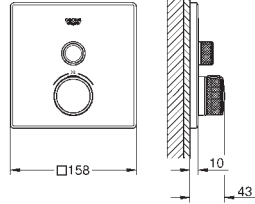

GROHE GROHTHERM SMARTCONTROL

GROHE nr. NRF nr. Farve Pris NOK ekskl. MVA

29 123 000	4221518	krom	7 157,00
29 123 GN0		Børstet Cool Sunrise	12 068,00
29 123 DL0		Børstet Warm Sunset	12 068,00
29 123 AL0		børstet hard graffitt	12 068,00

Grotherm SmartControl

Termostat for skjult installasjon med en ventil

tilhørende innvendig del:

GROHE Rapido SmartBox 35 600/35 604

metall vegg rosett med **GROHE FastFixation** (dekket rosett og akseltetning, skjult feste), med tilbakevirkende kraft 6 ° justerbar

GROHE StarLight krom overflate

SmartControl trykk for AV-PÅ, skru for volum justering fra EcoJoy til Full Flow
Utskiftbare symboler

GROHE TurboStat kompakt patron

med voks termoelement

GROHE ProGrip med en ruglete struktur

GROHE SafeStop ved 38°C

GROHE SafeStop Plus valgfri temperaturbegrensning på 43°C / 46°C inkludert innbygget kontraventil og smussamler

uten rørsatt

flyte ytelse:

utløp A (ekstern stopper) = 34 l/min

utløp B / C = 29 l/min

35 604 000

1 272,00

Rapido SmartBox universal montasjesett-boks

29 124 000	4221519	krom	7 793,00
29 124 GN0		Børstet Cool Sunrise	13 139,00
29 124 DL0		Børstet Warm Sunset	13 139,00
29 124 AL0		børstet hard graffitt	13 139,00