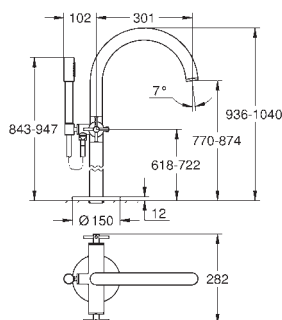

GROHE ATRIO

GROHE nr. NRF nr. Farve Pris NOK
ekskl. MVA

25 044 003	4222155	krom	30 785,00
25 044 DC3	4222156	supersteel	43 099,00
25 044 AL3	4222157	børstet hard grafitt	49 256,00

Atrio
Kar- & dusj batteri, DN 15
gulvmontasje med høy standtilslutning (765 mm)
tilhørende innvendig del:
45 984 001
uten rørsett
keramisk overdel 1/2", 90°
GROHE StarLight krom overflate
automatisk omstilling: kar/dusj
svingbar rørtut med
perlator og stopp
frespring 301 mm
integrert tilbakeslagsventil i dusjavgang 1/2"
Sena Stick hånddusj (26 465)
med dusjholder
Silverflex dusjslange 1250 mm (28 362)
med tilbakeslagsventil
med kryssgrep
To forskjellige sett med grep inkludert. Ett sett med „H” og „C”-markering, og ett uten markering.