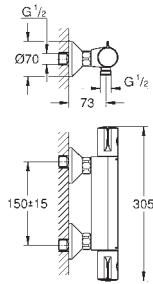

GROHE GROHTHERM 800

GROHE nr.	NRF nr.	Farve	Pris NOK ekskl. MVA
34 558 000	4220742	krom	2 719,00

Grotherm 800
Termostatbatteri til dusj
veggmontasje
GROHE StarLight krom overflate
GROHE SafeStop ved 38°C
GROHE SafeStop Plus valgfri temperaturbegrensning på 43°C inkludert
GROHE TurboStat kompakt patron
med voks termoelement
integrert blandesperre
reguleringsgrep med GROHE EcoButton
(individuell EcoButton justeringsstopp)
keramisk overdel 1/2", 180°
dusjuttak bunn 1/2"
siler
innbygget tilbakeslagsventiler
med tilbakeslagsventil
S-tilslutninger
rosett i metall
GROHE EcoJoy-teknologi for mindre
vannforbruk

34 561 000	4220743	krom	2 772,00