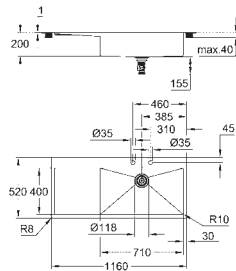

GROHE KJØKKENVASKER I RUSTFRITT STÅL

GROHE nr.

NRF nr.

Farve

Pris NOK
ekskl. MVA

31 582 SD1

rustfritt stål

14 833,00

K1000

Vask i rustfritt stål med avløp

modell: K1000 80-S 116/52 1.0 rh

monteringstype: toppmontering eller innfelt montering

materiale: rustfritt stål AISI 304 (V2A)

materialets tykkelse: 1.2 mm

GROHE StarLight-overflate

overflate: satin-overflate

GROHE Whisper

min. skapstørrelse: 800 mm

dimensjoner: 1160 x 520 mm

1 kum: 710 x 400 mm

ytre radius: R3, indre kum radius: R10

GROHE FastFixation sørger for rask installering

høyremontering

utskjæring (toppmontering): 1145 x 505 mm

avfall: Ø 3,5"/ 90 mm avfallssil med automatisk avfallsmontasje

inkluderer tilbehør: automatisk oppløftsventil med roterende håndtak,

avløpsgarnityr, stålsil, monteringssett

mulighet for: avløpsgarnityr med trykk kontroll (40 986 SD0)

antall fester inkludert (topplimt): 10