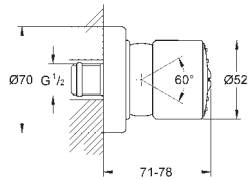

28 198 000   **4225367**   **krom**   **1 527,00**

Relaxa 50
Sidedusj 1 spray
normal spray
kuleledd
GROHE StarLight krom overflate
SpeedClean antikalksystem
forinnstilling av vannmengde
gjennomstrømningsmengde forutinnstillbar
fra 5 - 11 l/min
min. gjennomløp 4,5 l/min.