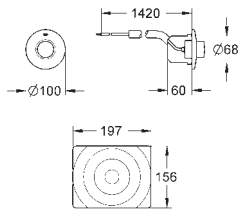

Pneumatisk Trykknapp
GROHE StarLight krom overflate
hånd-fjernbetjent
trykknapp betjent med rosett Ø 100 mm
til loddrett og vannrett montering
betjeningsplate Surf 156 x 197 mm
pneumatisk slange 1,50 m

37 060 000 6192198 krom 1 024,00