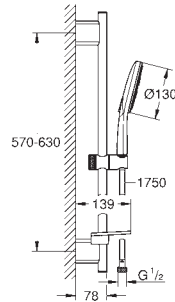

GROHE RAINSHOWER SMARTACTIVE

GROHE nr. NRF nr. Farve Pris NOK
ekskl. MVA

26 577 LS0 4224129 måne hvit 2 578,00

Rainshower SmartActive 130 Dusjgarnityr 3 sprays

består av:

Rainshower SmartActive 130 hånddusj (26 574)

dusjstang 600 mm

med veggholdere

Silverflex dusjslange 1750 mm

(28 388 000)

GROHE EasyReach brett

GROHE EcoJoy 9,5 l/min gjennomstrømningsbegrenser

GROHE DreamSpray perfekt strålemønster

GROHE StarLight krom overflate

GROHE FastFixation Plus justerbar avstand mellom brakett muliggjør å bruke

eksisterende boring av hull

GROHE TileFix justerbar dybde på øvre og nedre brakett

SpeedClean antikalksystem

Indre WaterGuide for lengre levetid

Twistfree forhindrer at dusjslangen vrir seg

velegnet til gjennomstrømsvarmer

min. trykk 1.0 bar

26 576 LS0 4224128 måne hvit 2 570,00
ditto, med ubegrenset flyt