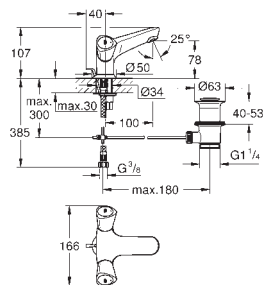

Costa S
Togrepsbatteri til servant, DN 15
hendel
varmeisoleret
til skrue
carbodus hoveddel
støpt utløp med mousseur
oppløft med avløpsgarnityr 1 1/4"
fleksible tilkoblingsslanger
GROHE StarLight krom overflate

21 257 001 krom 2 074,00