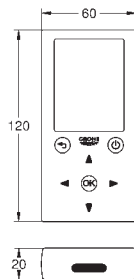

38 748 002 krom 7 451,00

Rapid SL

Ramme til håndvask med innbyggningssett til berøringsfrie armaturer

til veggbatterier

passer till Europlus E 36 042 SD0, Essence E 36 447 000

og Eurocube E 36 442 000

1130 mm konstruksjonshøyde

til forveggs- eller elementmontasje

stålramme, pulverlakeret, selvbærende

til tørbekledning, komplett frontmontert

med hurtig innstilling og sikring

festemateriale

servantbolter M10, med feste til servant

variabel bolteavstand

HT-avløpsbønd DN 50

tetning Ø 32 mm

med rå-innbyggningssett for

infrarød elektronikk

brannsikret rør for el-ledning

installasjonsboks med vann gruppe, stoppeventil og spyle albu

forbindelse med støyskyttet holder 1/2"

tilkoblingsboks for strøm 230 V

CE-nummer

for tilslutning av forblandet vann eller kaldt vann

For montering på veggen, bestill veggbeslag 38 558 00M (selges separat)

36 407 001 4223583 4 926,00

Fjernkontroll

for alle GROHE infrarøde produkter fom. 06/2015 og GROHE Blue Home til og

med 12/2018.

overvåkning

konsumering og bruksdata

termisk desinfeksjons syklus (infrarød kranner)

automatisk spyling (infrarød kranner)

rengjørings modus (GROHE Blue Home)

filter og CO₂ kapasitet (GROHE Blue Home)

konfigurasjon

rengjøring modus på / av

termisk desinfeksjon (infrarøde kranner)

deteksjonsområde

avstengnings forsinkelse (infrarøde kranner)

automatisk spyling (infrarøde kranner)

filterkapasitet (GROHE Blue Home)

service

lagre og send profilen

tilbakestilles til fabrikkinnstillinger eller brukerinntstillinger

tjenestedetaljer

demo-modus

feilkoder (GROHE Blue Home)

3 x 1.5 V DC (AAA) batteri forsyning

42 388 000 949,00

Nettadapter

med omformer 100-230 V AC, 50-60 Hz, 6 V DC

erstatte batteriet

36 340 000 849,00

Strømkabel forlenger

3,00 m lang

36 341 000 1 561,00