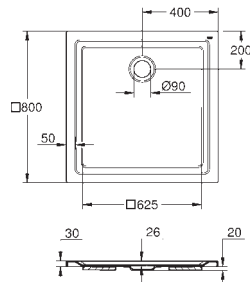

Dusjkar i akryl 800 x 800 mm

dimensjoner: 800 x 800 mm

dybde: 30 mm

materiale: akryl

diameter avløp til dusjkar: 90 mm

anbefalt GROHE avløpsgarnityr til dussjett: 49 533 000 (vertikal) og 49 534 000 (horizontal), selges separat

anbefalt installasjonsmateriale:

MEPA universal bennsett for dusjkar BW 5 (# 150130) og veggskinner for dusjkar (# 190032) eller MEPA monteringsramme SF (# 150183)

foresegling (# 180040)

anbefalt Poresta installasjonssett # 17014411

anbefalt Schedel installasjonssett SD 90080

39 305 000 alpinhvit 4 679,00