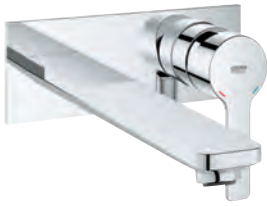

GROHE nr. NRF nr. Farve Pris NOK
ekskl. MVA

23 444 001 krom 4 026,00
23 444 DC1 supersteel 5 636,00
23 444 AL1 børstet hard grafitt 6 657,00

Lineare
2-hulls servanbatteri
L-Size
veggmontasje
tilhørende innvendig del:
23 571 000
uten innbygningsdeler
rosett i metall
metallhendel
GROHE StarLight krom overflate
GROHE EcoJoy perlator 5,7 l/min
GROHE AquaGuide justerbar perlator
senteravstand 110 mm
fremspring 207 mm
min. trykk 1.0 bar