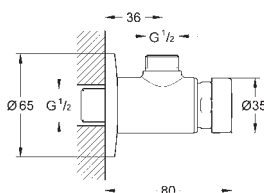

36 267 000 4220499 krom 1 435,00

Euroeco Cosmopolitan T
Selvlukkende dusjventil, DN 15
utvendig montasje
for kaldt eller ferdigblandet vann
blå/rød markering
GROHE StarLight krom overflate
3 justerbare strømminger: kort-medium-lang (fabrikkinnstilling: medium) ca. 7, 15, 30 sek (trykkavhengig)
rosett
min. trykk 1.0 bar