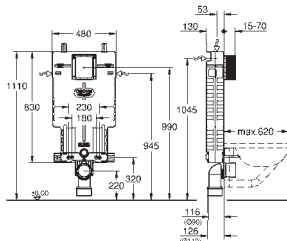

38 643 001

2 609,00

Uniset

Ramme til WC med EPS-modul

med systerne GD 2, 6 - 9 I
lyddempet EPS-modul til muring, med lukket overflate
830 x 470 x 130 mm
skinneadapter for modulfastgørelse
til enkel- eller skinnemontering
veggskinne med fastgørelsestilbehør til enkelmontasje
2 WC-bolter
boltavstand 180/230 mm
keramisk feste
avløpsbend DN 90 mm
justerbar
redusering Ø 90/110 mm
til- og avløpsgarnityr

spylecisterne GD 2, 6 - 9 I, som inneholder følgende funksjoner:
justerbar ex fabrikk 6 l og 3 l
pneumatisk avløpsventil med 3 funksjoner:
hel- og halv spyling, start & stopp eller
hel spyling
vanntilslutning fra venstre, høyre eller oppe
armaturgruppe I, under 20 dB
kondensvannisolert
vanninggang med 25 mm rørgjennomføring
for vertikal eller horisontal montasje
bruk av verktøy er ikke nødvendig ved montering av inspeksjonsluken

forberedelse til dusjtoalett med tilleggsutstyr 40 899 000 (selges separat)
for montering av små betjeningsplater må det bestilles
revisjon aksel 40 911 000 (selges separat)

38 642 001

2 825,00