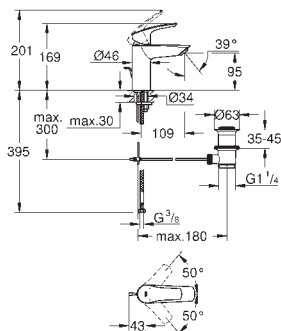

GROHE EUROSMART 2021

GROHE nr. NRF nr. Farve Pris NOK
ekskl. MVA

33 265 003 krom 1 348,00

Eurosmart
Ettgrepsbatteri til servant, S-Size
ethullsmontasje
metallhendel
GROHE SilkMove 28 mm keramisk patron
variable justerbar volumbegrenser
med temperaturbegrenser
GROHE StarLight krom overflate
GROHE EcoJoy perlator 5,7 l/min
GROHE Zero innvendig isolerte vannveier - bly- og nikkelfri
GROHE FastFixation sørger for rask installering
fleksible tilkoblingslanger
oppløft med avløpsgarnityr 1 1/4"
profesjonell utgave