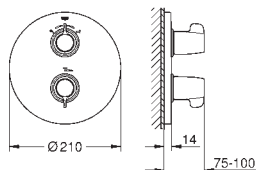

Grotherm Special
Termostatbatteri til kar & dusj
tilhørende innvendig del:
35 500 000
uten innbygningsdeler
rosett- og pakningstetning
dekket tilkoblinger
ergonomisk metallvinge håndtak
aquadimmer med flerfunksjon
volum regulator
integrrert blandesperre
omstilling kar / dusj
grep med temperaturskala med sikkerhetsstopp
mellom 35°C og 43°C
integrrert blandesperre
metalltemperatur sikkerhetsstopp
lett termisk desinfeksjon via valgfri tast 47 994 000
GROHE StarLight krom overflate
GROHE SafetyPlus