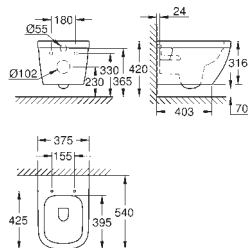

39 538 000 **alpinhvit** **2 224,00**

Euro Porselen Veggengt toalett
 for skjulte sisterner
 Horisontalt utløp
 med spyling
 kantløs
 spylevolum 3/5 l
 sanitærutstyr
 Kompatibel med sete og lokk 39 330 001 (med myk lukkemekanisme) og 39 331 001 (uten myk lukkemekanisme)
12 stk. per pall