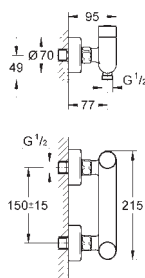

Eurosmart Cosmopolitan T

Selvlukkende dusjbatteri 1/2" med blandings enhet
og justerbar temperaturbegrenser

veggmontasje

GROHE StarLight krom overflate

blandingsanordningsforhold med

varmtvannssperre

slangetilslutning G 1/2"

3 justerbare strømminger: kort-medium-lang (fabrikk

trykkområde fra 0,5 til 6 bar

S-tilslutninger

tilbakeslagsventil

siler

36 321 000

krom

4 678,00