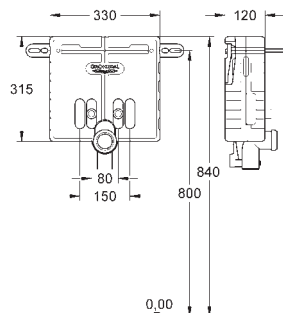

Uniset

Ramme til servant, etthullsmontasje

- lyddempet EPS-modul til muring, med lukket overflate
- skinneadapter for modulfastgjørelse til enkel- eller rekkemontasje
- festetilbehør for enkelmontasje
- høydeinnstilbar armatur- og avløpstilslutning
- servantbolter
- servantbolt, bolteavstand
- HT-avløpsbend DN 50
- tetning Ø 32 mm
- 2 armaturtilslutninger DN 15
- festemateriale til servant
- For montering på veggen, bestil støtteben 37 304 000 (selges separat)