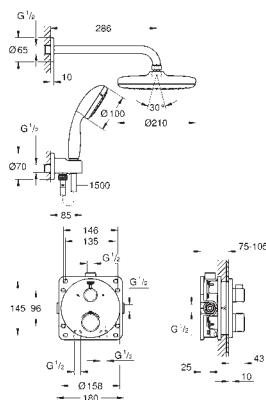

Grotherm
Perfekt dusjsett med Tempesta 210

består av:

Grotherm dusjsett med Aquadimmer (24 076)

GROHE Rapido SmartBox universal innbyggingsboks, 1/2" (35 600)

hodedusj Tempesta 210 9,5 l/min (26 410)

Dusjarm Rainshower 286 mm (28 576 000)

hånddusj Tempesta 100 II (27 597)

albue til dusjuttak (28 628)

Rotaflex dusjslange 1500 mm 1/2" x 1/2" (28 409)