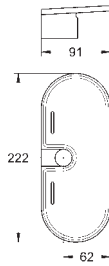

GROHE EUPHORIA

GROHE nr.	NRF nr.	Farve	Pris NOK ekskl. MVA

27 596 000		matt plastic	96,00

GROHE EasyReach hylle
Akryl
for Tempesta og Euphoria dusjstenger Ø 22 mm