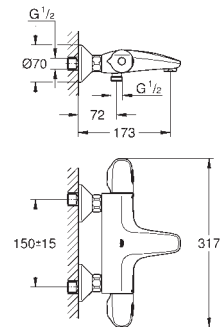

34 155 003   4220726   krom   4 441,00

Grotherm 1000
Termostatbatteri til badekar
veggmontasje
sikkeretskabinett med **GROHE CoolTouch**
GROHE StarLight krom overflate
GROHE MetalGrip ergonomisk formet metallhåndtak
GROHE SafeStop ved 38°C
GROHE SafeStop Plus valgfri temperaturbegrensning på 43°C inkludert
GROHE TurboStat kompakt patron med voks termoelement
integrert blandesperre
GROHE AquaDimmer Eco med flere funksjoner:
- integrert GROHE EcoButton (knapp for et økonomisk stopp til dusj)
- mengderegulering
- omstilling: kar/dusj
dusjuttak bunn 1/2"
perlator
innbygget tilbakeslagsventiler
siler
med tilbakeslagsventil
S-tilslutninger
rosett i metall
min. trykk 1.0 bar
GROHE EcoJoy-teknologi for mindre vannforbruk