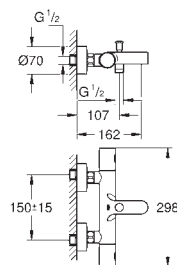

Grotherm 800 Cosmopolitan Termostatbatteri til badekar

veggmontasje

GROHE StarLight krom overflate

GROHE MetalGrip ergonomisk formet metallhåndtak

GROHE SafeStop ved 38°C

GROHE SafeStop Plus valgfri temperaturbegrensning på 43°C inkludert

GROHE TurboStat kompakt patron

med voks termoelement

integrrert blandesperre

automatisk omstilling: kar/dusj

reguleringsgrep med GROHE EcoButton

(individuell EcoButton justeringsstopp)

keramisk overdel 1/2", 180°

dusjuttak bunn 1/2"

perlator

innbygget tilbakeslagsventiler

siler

med tilbakeslagsventil

S-tilslutninger

rosett i metall

GROHE EcoJoy-teknologi for mindre vannforbruk