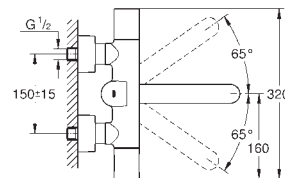

GROHE EUROSMART COSMOPOLITAN E

GROHE nr.

NRF nr.

Farve

Pris NOK
ekskl. MVA

36 454 000

krom

14 971,00

Eurosmart Cosmopolitan E Special Servantbatteri med infrarød elektronikk veggmontert med termostat Temperaturkontroll

med infrarød sensor for toveis kommunikasjon for monitorering, konfigurering og service grunnlag
6V lithium-batteri, type CR-P3
batteriets levetid: opptil 7 år (150 aktiveringer om dagen)
aktivering med hånd, deaktivering automatisk når du forlater deteksjonssonen (hånd-kropp gjenkjenningsmodus)
to ekstra justerbare deteksjonsmoduser (hånd-hånd eller kropp-kropp)

GROHE StarLight krom overflate

GROHE CoolTouch

laminær mousseur 9 l / min

tilbakeslagsventil

siler

GROHE SafetyPlus

grep med temperaturskala med sikkerhetsstopp

mellom 35°C og 43°C

metalltemperatur sikkerhetsstopp

fullstendig ublandet varmt eller kaldt vann i ekstrem håndtakposisjon for

legionella-prøvetaking

svingbar tut 219 mm

fremspring 287 mm

med utslagsbegrenser 130°, kan fastlåses

uten S-tilslutninger og deksel

selvførseglennde skjold

trinninddelt visning for status av batteri

7 forhåndsstilte programmer:

automatisk skylning

termisk desinfeksjon

rensmodus

Tilleggs funksjon og presise settinger via fjernkontroll 36 407

CE-nummer

lydklasse 1 etter DIN 4109

36 455 000

krom

14 563,00

ditto, fremspring 255 mm

36 332 000

krom

12 473,00

Eurosmart Cosmopolitan E Servantbatteri med infrarød elektronikk veggmontert med termostat Temperaturkontroll

med infrarød sensor for toveis kommunikasjon for monitorering, konfigurering og service grunnlag

6V lithium-batteri, type CR-P3

batteriets levetid: opptil 7 år (150 aktiveringer om dagen)

aktivering med hånd, deaktivering automatisk når du forlater deteksjonssonen (hånd-kropp gjenkjenningsmodus)

to ekstra justerbare deteksjonsmoduser (hånd-hånd eller kropp-kropp)

GROHE StarLight krom overflate

laminær mousseur 9 l / min

tilbakeslagsventil

siler

temperaturhåndtak med GROHE SafeStop

ved 38°C

svingbar tut 219 mm

fremspring 287 mm

med utslagsbegrenser 130°, kan fastlåses

selvførseglennde skjold

trinninddelt visning for status av batteri

7 forhåndsstilte programmer:

automatisk skylning

termisk desinfeksjon

rensmodus

Tilleggs funksjon og presise settinger via fjernkontroll 36 407

CE-nummer

lydklasse 1 etter DIN 4109