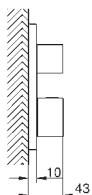

Grotherm Cube

Dusjbatteri m/ termostat for 2 uttak med integrert avstegning/ avledningsventil

tilhørende innvendig del:

GROHE Rapido SmartBox 35 600/35 604

GROHE TurboStat kompakt patron

med voks termoelement

dekkskive med GROHE FastFixation

(dekket rosett- og akseltetning, skjult feste)

metall rosett, med tilbakevirkende kraft 6° justerbar

printet hode- og hånddusj symboler

GROHE SafeStop ved 38°C

GROHE SafeStop Plus valgfri temperaturbegrensning på 43°C / 46°C inkludert

GROHE AquaDimmer, integrert omskifter/avstegningsventil

flyt ytelse: utløp B = 27 l/min, utløp C = 30 l/min

uten rørsett

35 604 000

1 272,00

Rapido SmartBox universal montasjesett-boks

24 155 000 krom 7 936,00
24 155 AL0 børstet hard grafitt 12 816,00