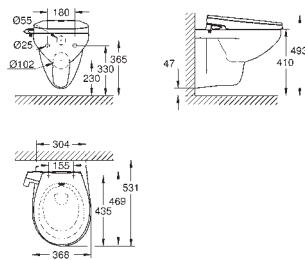

Bau Porselen
Manuelt bidetsete, vegghengt 2-i-1 sett
består av:
Bau manuelt bidetsete med myk lukkefunksjon (39 648 SH0)
toalettsete med lokk
2 justerbare sprayarmar (1 for spray bak, 1 for damespray)
automatisk før og etter skylling av sprøytemunnstykke med ferskvann
håndbetjent sidehåndtak krever ingen strøm
justerbar sprayintensivitet
Duroplast WC sete og lokk med soft close funksjon
Fleksibel vanntilkobling 3/8"
Bau porselen vegghengt WC (39 427 000)
for skjulte sisterner
med spyling
kantløs
Horisontalt utløp
Skyllevolum 6/3 l
sanitærutstyr

39 652 SH0 alpinhvit 5 469,00