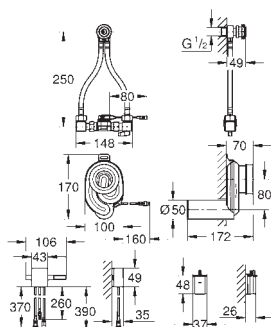

Temperatursensor for urinal

6V lithium-batteri, type CR-P3
med vannkobling og stoppventil
sug med temperatursensor
patron med solenoid ventil og smussfilter
vanntrykk min 0.5 bar
maks trykk 10 bar
7 forhåndsstilte programmer:
automatisk skyllning
rensemodus
pre-skyll på / av
CE-nummer
kun på utvalgte urinaler, sjekk online TPI