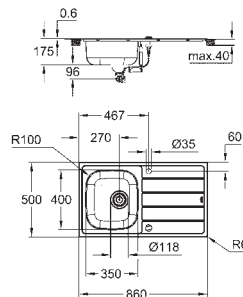

GROHE KJØKKENVASKER I RUSTFRITT STÅL

GROHE nr.

NRF nr.

Farve

Pris NOK
ekskl. MVA

31 562 SD1

rustfritt stål

2 971,00

Bau

Kjøkkenvask og kran, alt-i-én pakke

består av:

K200 vask i rustfritt stål med avløp (31 552 SD1)

monteringstype: toppmontering

Bau Edge ettgreps kjøkkenbatteri (31 367 001)

høy tut

etthullsmontasje

GROHE StarLight krom overflate

GROHE Longlife 28 mm keramisk patron

GROHE Zero innvendig isolerte vannveier - bly- og nikkelfri

perlator

svingbar rørtut

svingradius 360°

fleksible tilkoblingsslanger

ytre radius: R6 (toppmontering), indre kum radius: R100

GROHE FastFixation sørger for rask installering

mulighet for: avløpsgarnityr med trykkontroll (40 986 SD0)

antall fester inkludert (topplimt): 14

31 552 SD1

rustfritt stål

1 670,00

K200

Vask i rustfritt stål med avløp

modell: K200 45-S 86/50 1.0 rev

monteringstype: toppmontering

materiale: rustfritt stål AISI 304 (V2A)

materiale tykkelse: 0,6 mm

GROHE StarLight-overflate

overflate: satin-overflate

GROHE Whisper

min. skapstørrelse: 450 mm

dimensjoner: 860 x 500 mm

1 kum: 350 x 400 x 160 mm

ytre radius: R6 (toppmontering), indre kum radius: R100

GROHE FastFixation sørger for rask installering

venstremontering og høyremontering (vendbart design)

utskjæring (toppmontering): 842 x 482 mm

kranhull: 2 x 35 mm

avfall: Ø 3,5"/ 90 mm avfallssil med automatisk avfallsmontasje

inkluderer tilbehør: automatisk oppløftsventil med roterende håndtak,

avløpsgarnityr, stålsil, monteringssett

mulighet for: avløpsgarnityr med trykkontroll (40 986 SD0)

antall fester inkludert (topplimt): 14