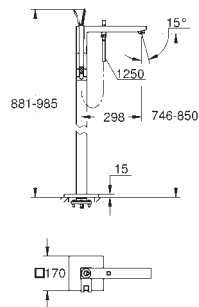

23 667 001 krom 23 841,00

Eurocube Joy Frittstående badekar batteri 1/2", gulvmontert

tilhørende innvendig del:
45 984 001
uten rørsett
GROHE FeatherControl Joystick-patron
GROHE StarLight-overflate
automatisk omstilling: kar/dusj
med perlator
høring; hånddusj Euphoria Cube+ 6,6 l/min
Silverflex dusjslange 1250 mm (28 362)
beskytter 298 mm
integreert tilbakeslagsventil i dusjavgang 1/2"
med dusjholder
med tilbakeslagsventil