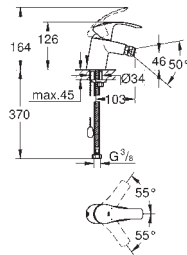

32 927 002 krom 1 237,00

Eurosmart
Ettgrepsbatteri til bidet, DN 15
S-Size
etthullsmontasje
metallhendel
GROHE SilkMove 35 mm keramisk Patron
variable justerbar volumbegrenser
med temperaturbegrenser
GROHE StarLight krom overflate
GROHE EcoJoy perlator 5,7 l/min
GROHE FastFixation hurtiginstallering
med kuleledd
senkbart kjede
fleksible tilkoblingsslanger