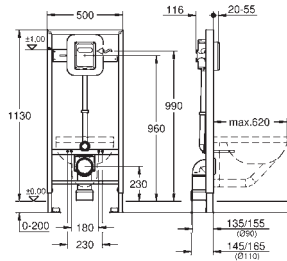

GROHE RAPID SL WC

GROHE nr.

NRF nr.

Farve

Pris NOK
ekskl. MVA

38 519 001

5 707,00

Rapid SL

Ramme til WC med spyleventil, 1,13 m installasjonshøyde trykkspyler 6 - 9 l

til hånd-/elektronisk betjening

til forveggs- eller elementmontasje
stålramme, folie/forsinket, selvbærende
til tørrbekledning, komplett frontmontert
med hurtig innstilling og sikring
festemateriale

TÜV-testet

2 WC-bolter

boltavstand 180/230 mm

WC keramikk med liten lagerplass (< 205 mm) krever tilleggs utstyr 38 779 000

PP utløps bønd Ø 90 mm

justerbær

PP begrensér Ø 90/110 mm

til- og avløpsgarnityr

automatisk spylér

justerbær

armaturgruppe I, under 20 dB

DN 20

foravsperring

6 - 9 l innstillbar

spylebønd

spylestrømsregulering

For montering på veggén, bestill veggbeslag 38 558 00M (selges separat)

40 899 000

621,00