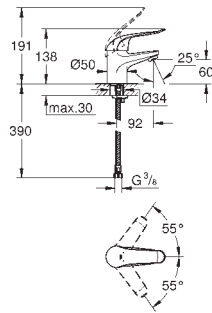

GROHE EUROECO SPECIAL

GROHE nr. NRF nr. Farve Pris NOK ekskl. MVA

32 762 000 4220079 krom 1 614,00

Euroeco Special
Ettgrepsbatteri til servant, DN 15
ethullsmontasje
glatt kropp
GROHE StarLight krom overflate
GROHE SilkMove 35 mm keramisk Patron
GROHE EcoJoy-teknologi for mindre vannforbruk
variable justerbar volumbegrenser
variabel innstillelig temperaturbegrenser
innstillbar minimumsmengde 2,5 l/min
laminar strålerregulator 9 l/min
metallhendel
hendel 120 mm
hurtig-montasje-system
fleksible tilkoblingslanger

32 763 000 4220138 krom 1 613,00
ditto, oppløftsventil med utløpsgarnityr 1 1/4"

32 764 000 4220161 krom 4 472,00