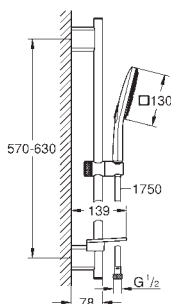

26 585 000		krom	2 578,00
ditto, med GROHE EcoJoy 6.8 l/min strømningsbegrenser			

26 583 000	4224145	krom	2 570,00
ditto, med ubegrenset flyt