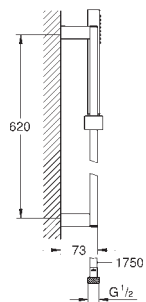

27 936 000 krom 3 038,00

**Euphoria Cube
Dusjgarnityr**

består av:
hånddusj (27 698 000)
dusjstang 600 mm (27 892 000)
Silverflex dusjslange 1750 mm
(28 388 000)
GROHE DreamSpray perfekt strålemønster
GROHE StarLight krom overflate
SpeedClean antikalksystem
Indre WaterGuide for lengre levetid
velegnet til gjennomstrømsvarmer
min. trykk 1.0 bar