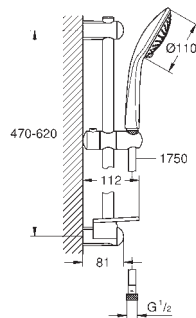

27 265 000 4223588 krom 460,00
ditto, med ubegrenset flyt

27 232 001 4223597 krom 1 636,00

Euphoria 110 Champagne
Dusjgarnityr 3 sprays
består av:
hånddusj Well (27 222)
dusjstang, 600 mm (27 499)
Silverflex dusjslange 1750 mm (28 388 000)
GROHE EasyReach Brett (27 596)
GROHE SprayDimmer (trinnløs reduksjon av vanngjennomstrømning)
GROHE DreamSpray perfekt strålemønster
GROHE StarLight krom overflate
GROHE FastFixation (justerbar avstand mellom veggholder muliggjør å bruke eksisterende festehull)
SpeedClean antikalksystem
Indre WaterGuide for lengre levetid
Twistfree forhindrer at dusjslangen vrir seg
velegnet til gjennomstrømsvarmer
min. trykk 1.0 bar