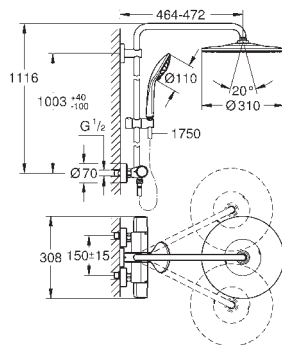

Euphoria System 310

Dusjsystem med termostatisk blandebatteri for veggmontering

består av:

vannrett svingbar **450 mm dusjarm**

termostat med Aquadimmer-funksjon

muliggjør skift mellom:

hodedusj Rainshower Mono 310 (26 562)

strålemønster:

GROHE PureRain

med kuleledd

rotasjonsvinkel $\pm 15^\circ$

hånddusj Euphoria 110 Massage

(27 239 000)

justerbar i høyde m/glideelement

Silverflex dusjslange 1750 mm

(28 388 000)

GROHE TurboStat kompakt patron

med voks termoelement

GROHE SafeStop ved 38°C

GROHE SafeStop Plus valgfri temperaturlbegrensning på 43°C inkludert

GROHE CoolTouch ingen fare for skålding

GROHE MetalGrip ergonomisk formet metallhåndtak

GROHE DreamSpray perfekt strålemønster

GROHE StarLight krom overflate

GROHE SprayDimmer (trinnløs reduksjon

av vanngjennomstrømning)

GROHE EcoJoy 9,5 l/min gjennomstrømningsbegrensere

GROHE FastFixation (øverste brakett justerbar)

Indre WaterGuide for lengre levetid

SpeedClean antikalksystem

Twistfree forhindrer at dusjslangen vrir seg

egnet til gjennomstrømsvarmer

fra 18 kW/h

minimumsmengde 7 l/min.

valgfri oppgradering: GROHE EasyReach brett (26 362)

profesjonell utgave