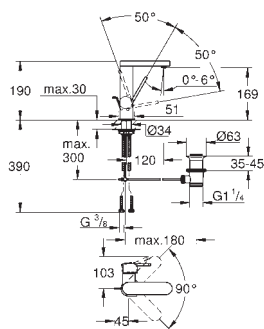

GROHE PLUS

GROHE nr. NRF nr. Farve Pris NOK
ekskl. MVA

23 871 003 krom 4 029,00
23 871 DC3 supersteel 5 518,00
23 871 AL3 børstet hard grafitt 6 307,00

GROHE Plus
Ettgrepsbatteri til servant, DN 15
M-Size
etthullsmontasje
metallhendel
GROHE SilkMove 28 mm keramisk patron
med temperaturbegrenser
GROHE StarLight krom overflate
GROHE EcoJoy SpeedClean perlator 5,7 l/min
GROHE AquaGuide justerbar perlator
hurtig-montasje-system
svingbar tut med magnetisk feste
svingradius 90°
oppløft med avløpsgarnityr 1 1/4"
fleksible tilkoblingsslanger