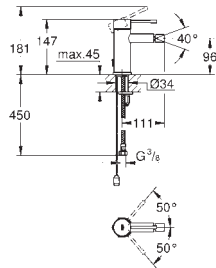

professional edition

Tilgjengelig snart

GROHE nr. NRF nr. Farve Pris NOK
ekskl. MVA

32 934 001 4220754 krom 2 272,00

Essence
Ettgrepsbatteri til bidet, DN 15
S-Size
ethullsmontasje
metallhendel
GROHE SilkMove 28 mm keramisk patron
med temperaturbegrenser
GROHE StarLight krom overflate
GROHE FastFixation Plus installasjonssystem
kuleleddsperlator
senkbart kjede
fleksible tilkoblingslanger