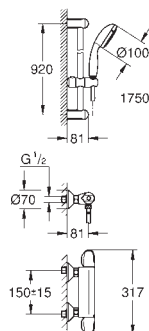

Grotherm 1000
Termostatbatteri til dusj med dusjgarnityr
består av:
Grotherm 1000 NEW termostatbatteri dusj 1/2"
(34 814)
Tempesta dusjsett II, 900 mm (27 646)
min. trykk 1.0 bar
profesjonell utgave