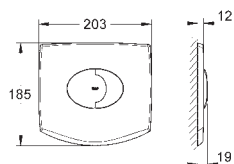

Chiara and Sentosa

Betjeningsplate

til hel- og halvspyling og start/stopp
til pneumatisk avløpsventil
til vannrett montering
203 x 185 mm
av ABS

GROHE StarLight krom overflate

* kun frontbetjent