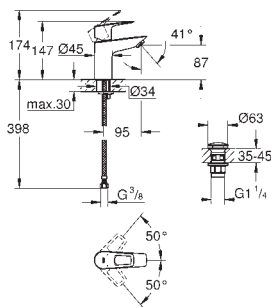

23 879 001 4222909 krom 1 050,00

BauLoop
Ettgrepsbatteri til servant, S-Size
etthullsmontasje
metallhendel
GROHE Longlife 28 mm keramisk patron
med temperaturbegrenser
GROHE StarLight krom overflate
GROHE Zero innvendig isolerte vannveier - bly- og nikkelfri
GROHE LowFlow perlator 3.5 l/min
hurtig-montasje-system
glatt kropp med push-up bunnventil i plast, 1/4"
fleksible tilkoblingsslanger
profesjonell utgave