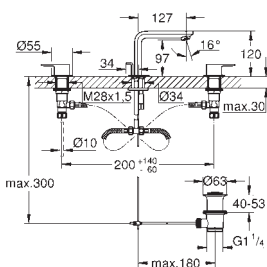

20 304 001 krom 4 792,00

Lineare
3-hulls batteri til servant, DN 15
M-Size
metallhendel
keramisk overdel 1/2", 90°
GROHE StarLight krom overflate
GROHE EcoJoy SpeedClean perlator 5,7 l/min
GROHE FastFixation installasjonssystem
oppløft med avløpsgarnityr 1 1/4"
trykfaste, fleksible forbindelsesslanger mellom mellomkropp og sideventiler
min. trykk 1.0 bar
mutter 1/2" x 10,5