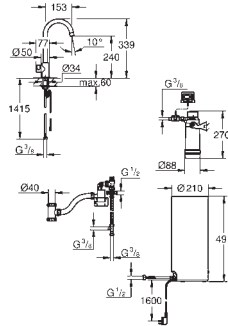

GROHE nr.	NRF nr.	Farve	Pris NOK ekskl. MVA
30 080 001	4223125	krom	27 410,00

GROHE Red Mono
Kjøkkenkran og L-størrelse bereder
består av:
GROHE Red Mono søylekran
ethullsmontasje
C-tut
GROHE ChildLock trykknapp for kokende vann
TUV-sertifisert trippel elektronisk beskyttelse
mot utilsiktet aktivering av kokende vann
GROHE StarLight krom overflate
Isolert rørformet tut
svingfelt 150°
kobling for **GROHE Red** bereder
GROHE Red bereder i L-størrelse
tank for kokende og varmt vann
5,5 liter 100 ° C kokende vann
7 liter total kapasitet
Krav til innløpstrykk: 1-7 bar
Med fleksibel tilkoblingslange og utløp for kokende vann
CE-nummer
Strømforsyning 230 V 50 Hz
strømforbruk 2100 W
standby forbruk strøm 15 W
Energieffektivitetsklasse A
GROHE Red filter-sett
beskytter kjelen mot kalk
Kapasitet 600 L på 20° dKH
5-trinn filter
Strømningsmåling

30 085 001	4223127	krom	25 218,00
30 085 DA1	4223146	Warm Sunset	27 139,00
30 085 DL1	4223147	Børstet Warm Sunset	28 270,00
30 085 A01	4223144	Hard Graphite	27 139,00
30 085 AL1	4223145	børstet hard graffitt	28 270,00