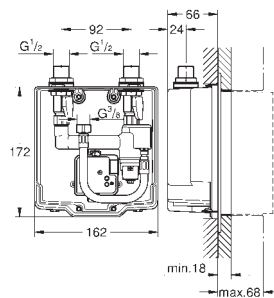

med tetningsmuffe

36 336 001

5 054,00

Eurosmart Cosmopolitan E

Innbygningskasse til innbygning

med skjult forinnstilling termostatisk blandingsinnstilling

innbygging i vegg

passer til montasjesettene