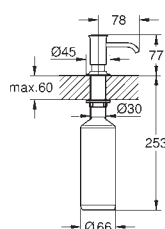

40 537 000 4221047 krom 893,00
40 537 ZB0 antikk bronse 1 163,00

Authentic såpe dispenser
til flytende såpe
lagringskapasitet 500 ml
GROHE StarLight-overflate