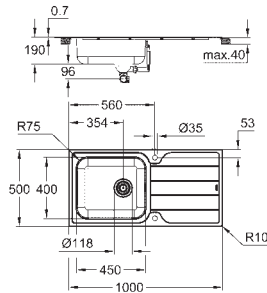

GROHE KJØKKENVASKER I RUSTFRITT STÅL

GROHE nr.

NRF nr.

Farve

Pris NOK
ekskl. MVA

31 563 SD1

rustfritt stål

3 715,00

K500

Vask i rustfritt stål med avløp

modell: K500 60-S 100/50 1.0 rev

monteringstype: toppmontering eller innfelt montering

materiale: rustfritt stål AISI 304 (V2A)

materiale tykkelse: 0,7 mm

GROHE StarLight-overflate

overflate: satin-overflate

GROHE Whisper

min. skapstørrelse: 600 mm

dimensjoner: 1000 x 500 mm

1 kum: 450 x 400 x 180 mm

ytre radius: R6 (toppmontering), indre kum radius: R75

GROHE FastFixation sørger for rask installering

venstremontering og høyremontering (vendbart design)

utskjæring (toppmontering): 982 x 482 mm

kranhull: 2 x 35 mm

avfall: Ø 3,5"/ 90 mm avfallssil med automatisk avfallsmontasje

inkluderer tilbehør: automatisk oppløftsventil med roterende håndtak,

avløpsgarnityr, stålsil, monteringssett

mulighet for: avløpsgarnityr med trykkontroll (40 986 SD0)

antall fester inkludert (topplimt): 16