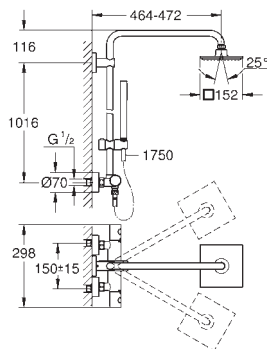

Euphoria System 150

Dusjsystem med termostatisk blandebatteri for veggmontering

består av:

vannrett svingbar **450 mm dusjarm**

termostat med Aquadimmer-funksjon

muliggjør skift mellom:

hoveddusj Euphoria Cube 150 (27 705 000)

strålemønster: Rain

med kuleledd

kuleledd med $\pm 12^\circ$ rotering

hånddusj Euphoria Cube Stick (27 698 000)

justerbar i høyde m/glideelement

Silverflex dusjslange 1750 mm

(28 388 000)

GROHE EcoJoy 9,5 l/min gjennomstrømningsbegrensner

GROHE TurboStat kompakt patron

med voks termoelement

GROHE SafeStop ved 38°C

GROHE SafeStop Plus valgfri temperaturlbegrensning på 43°C inkludert

GROHE DreamSpray perfekt strålemønster

GROHE StarLight krom overflate

SpeedClean antikalksystem

Indre WaterGuide for lengre levetid

Twistfree forhindrer at dusjslangen vrir seg

egnet til gjennomstrømsvarmer

fra **18 kW/h**

minimumsmengde 7 l/min.

valgfri oppgradering: GROHE EasyReach brett (26 362)