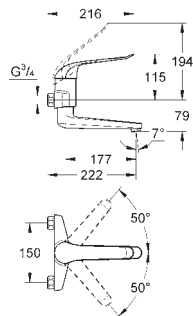

GROHE EUROECO SPECIAL

GROHE nr. NRF nr. Farve Pris NOK
ekskl. MVA

32 772 000 4221035 krom 4 147,00

Euroeco Special
ettgrepsbatteri til servant
veggmontasje
GROHE StarLight krom overflate
GROHE SilkMove 46 mm keramisk patron
GROHE EcoJoy-teknologi for mindre vannforbruk
innstillbar minimumsmengde 2,5 l/min
variabel innstillelig temperaturbegrenser
variable justerbar volumbegrenser
laminar strålerregulator 9 l/min
svingbar og fast innstillelig tut
frespring 222 mm
metallhendel
hendel 170 mm
uten tilslutninger
vannbesparende

32 780 000 4220485 krom 1 697,00