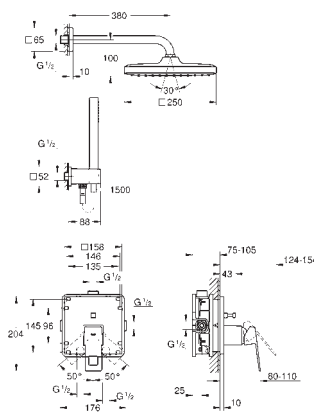

25 239 000 krom 9 126,00

Eurocube
Dusjsett med Tempesta 250 Cube

består av:
Eurocube sett for endelig installasjon (24 062)
GROHE Rapido SmartBox universal innbygningsboks, 1/2" (35 600)
Tempesta 250 Cube hodedusj-sett (26 682)
hånddusj Euphoria Cube Stick (27 698 000)
Euphoria Cube utløpsalbu 1/2" med holder til vegg (26 370)
Silverflex dusjslange 1500 mm (28 364)

19 897 DC1 supersteel 23 496,00
19 897 AL1 børstet hard grafitt 25 333,00

Eurocube
Innvendig del til 4-hulls kar- & dusjkombinasjon

GROHE SilkMove 46 mm keramisk patron
GROHE StarLight-overflate
består av:
Tut og sjalter til hånddusj, ettgreps betjening
ett-greps betjeningsgrep til blandingsbatteri
metallhendel
karutløp med mousseur
omstilling kar / dusj
høring; rddusj Euphoria Cube+ 6,6 l/min
dusjslange i metall 2000 mm
fleksible tilkoblingsslanger
tilslutning til dusjslange
med tilbakeslagsventil
for bruk med 29 037 000
min. trykk 1.0 bar