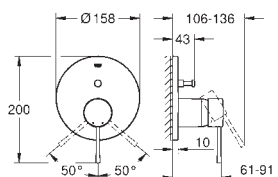

24 167 001 krom 2 868,00

Essence
Ettgrepsbatteri med 2-veis omskifter
tilhørende innvendig del:
GROHE Rapido SmartBox (35 604)
GROHE SilkMove 46 mm keramisk patron
GROHE StarLight krom overflate
dekkskive med GROHE FastFixation
(dekket rosett- og akseltetning, skjult feste)
metall rosett, med tilbakevirkende kraft 6° justerbar
metallhendel
automatisk 2-veis omskifter
vannmengde: utløp B = 27 l/min, utløp C = 27 l/min
uten rørsett
profesjonell utgave
Tilgjengelig snart

24 167 DC1 supersteel 4 171,00
24 167 BE1 Polert Nikkel 4 469,00
24 167 EN1 matt nikkel 4 768,00
24 167 GL1 Cool Sunrise 4 469,00
24 167 GN1 Børstet Cool Sunrise 4 768,00
24 167 DA1 Warm Sunset 4 469,00
24 167 DL1 Børstet Warm Sunset 4 768,00
24 167 A01 Hard Graphite 4 469,00
24 167 AL1 børstet hard grafitt 4 768,00
Tilgjengelig snart

35 604 000 1 272,00
Rapido SmartBox universal montasjesett-boks