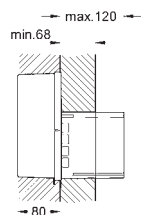

38 896 000 1 382,00

Forlengersett, 50 mm til ett uttak (dusj)
for Rapido U eller Rapido UMB
luke-forlengelse med festemateriale

GROHE URINALELEKTRONIKK

GROHE nr.

NRF nr.

Farve

Pris NOK
ekskl. MVA

36 407 001