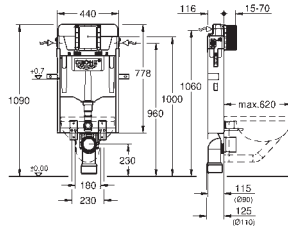

39 165 000

2 123,00

Uniset

Ramme til WC
med systerne GD 2, 6 - 9 l
778 x 440 x 116 mm
til enkelmontasje
2 WC-bolter
boltavstand 180/230 mm
keramisk feste
avløpsbend DN 90 mm
redusering Ø 90/110 mm
til- og avløpsgarnityr

spylecysterne GD 2, 6 - 9 l, som inneholder følgende funksjoner:

- justerbare ex fabrikk 6 l og 3 l
- pneumatisk avløpsventil med 3 funksjoner: hel- og halv spyling, start & stopp eller hel spyling
- vanntilslutning fra venstre, høyre eller oppe
- armaturgruppe I, under 20 dB
- systerne kondensvannisolert
- 1/2 „vinkelventil med trykkpass fleksibel slangeforening
- bruk av verktøy er ikke nødvendig ved montering av inspeksjonsluken for vertikal eller horisontal montasje

forberedelse til dusjtoalett med tilleggsutstyr 40 899 000 (selges separat)
for montering av små betjeningsplater må det bestilles
revisjon aksel 40 911 000 (selges separat)

38 785 000

6192031

5 765,00