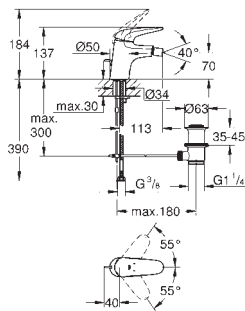

23 720 003 krom 1 746,00
23 720 LS3 måne hvit/krom 2 301,00

Eurostyle
Ettgrepsbatteri til bidet, DN 15
S-Size
etthullsmontasje
solid metall hendel
GROHE SilkMove 35 mm keramisk Patron
variable justerbar volumbegrenser
med temperaturbegrenser
GROHE StarLight krom overflate
GROHE EcoJoy perlator 5,7 l/min
GROHE FastFixation hurtiginstallering
med kuleledd
oppløft med avløpsgarnityr 1 1/4"
fleksible tilkoblingsslanger