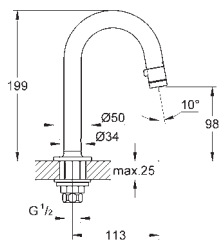

20 201 AL0

børstet hard grafitt

2 511,00

Universal servantkran C-tut

C-tut

strømningshastighet: 6 l / min ved 3 bar strømningsstrykk

perlator med tilbakeslagsventil

keramisk disk hoveddel

1/2" union

med 10,5 mm boring

GROHE StarLight-overflate

fremspring 113 mm