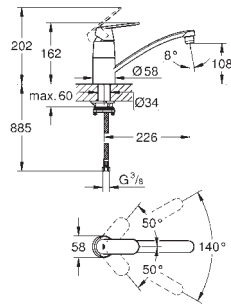

31 170 000 krom 3 532,00

Eurosmart Cosmopolitan ETTgrepskøkkenbatteri
til montering foran vindu
lav tut
etthullsmontasje
GROHE StarLight-overflate
GROHE SilkMove 46 mm keramisk patron
variable justerbar volumbegrenser
perlator
svingbar rørtut
svingradius 140°
ikke-flyttbare holder høyde: 30mm
fleksible tilkoblingsslanger

ARMATUR TIL
KJØKKEN