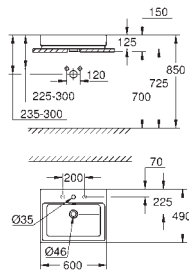

GROHE CUBE PORSELEN

GROHE nr. NRF nr. Farve Pris NOK
ekskl. MVA

39 477 00H **alpinhvit** **2 722,00**

Cube Porcelain
Servant for benkplassering 60
flat og glassert bakside
1 hull stanset, 2 hull pre-stanset
med overløp
600 x 490 mm
inkluderer justeringssett
sanitærutstyr
PureGuard anti-stick belegg og anitbakteriell overflate