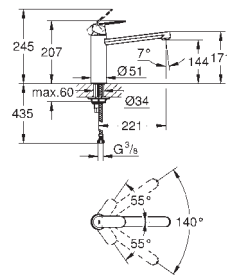

32 843 20E krom 2 484,00
ditto, med **GROHE Ecojoy**

31 481 001 4221896 krom 3 209,00

Eurosmart Cosmopolitan
Ettgrepskøkkenbatteri
høy tut
etthullsmontasje
GROHE StarLight krom overflate
GROHE SilkMove 35 mm keramisk Patron
GROHE EasyDock garanterer enkel inntrekking og glatt docking tilbake til utgangsposisjonen
GROHE Zero innvendig isolerte vannveier - bly- og nikkelfri
Uttrekkbar spray dobbel
omstiller: laminar spray / SpeedClean jet-dusj
variable justerbar volumbegrenser
svingbar rørtut
svingradius 360°
med tilbakeslagsventil
fleksible tilkoblingsslanger
GROHE FastFixation hurtiginstallering