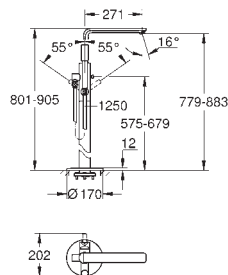

23 792 001 krom 23 635,00
23 792 DC1 supersteel 33 087,00
23 792 AL1 børstet hard grafitt 39 071,00

Lineare
Frittstående badekarbatteri 1/2", gulvmontert
tilhørende innvendig del: 45 984
uten rørsett
GROHE SilkMove 35 mm keramisk Patron med temperaturbegrenser
GROHE StarLight krom overflate
automatisk omstilling: kar/dusj med perlator
fremspring 271 mm
integrert tilbakeslagsventil i dusjavgang 1/2" med dusjholder
Sena Stick hånddusj (26 465)
Silverflex dusjslange 1250 mm (28 362)
med tilbakeslagsventil
min. trykk 1.0 bar