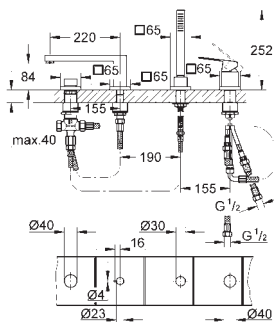

GROHE nr. NRF nr. Farve Pris NOK
ekskl. MVA

24 155 000 krom 7 936,00
24 155 AL0 børstet hard grafitt 12 816,00

Grotherm Cube
**Badekarbatteri m/ termostat for 2 uttak med integrert avstegning/
avledningsventil**

tilhørende innvendig del:
GROHE Rapido SmartBox 35 600/35 604
GROHE TurboStat kompakt patron
med voks termoelement
dekkplate med GROHE FastFixation
(dekket rosett- og akseltetting, skjult feste)
metall rosett, med tilbakevirkende kraft 6° justerbar
Med printet dusj- og badekarsymbol
GROHE SafeStop ved 38°C
GROHE SafeStop Plus valgfri temperaturbegrensning på 43°C / 46°C inkludert
GROHE AquaDimmer, integrert omskifter/avstegningsventil
flyt ytelse: utløp B = 27 l/min, utløp C = 30 l/min
uten rørsett

35 604 000 1 272,00
Rapido SmartBox universal montasjesett-boks

34 741 000 krom 19 155,00

Grotherm Cube
Perfekt dusjsett med Rainshower Allure 230

består av:
Grotherm Cube sett for endelig installasjon med Aquadimmer (24 154)
GROHE Rapido SmartBox universal innbygningsboks, 1/2" (35 600)
Hodedusj Rainshower Allure 230 (27 479)
Rainshower dusjarm (27 709)
hånddusj Euphoria Cube (27 699 000) 9,5 l/min.
dusjuttak albu (26 370)
Silverflex dusjslange 1250 mm (28 362)

25 239 000 krom 9 126,00

Eurocube
Dusjsett med Tempesta 250 Cube

består av:
Eurocube sett for endelig installasjon (24 062)
GROHE Rapido SmartBox universal innbygningsboks, 1/2" (35 600)
Tempesta 250 Cube hodedusj-sett (26 682)
hånddusj Euphoria Cube Stick (27 698 000)
Euphoria Cube utløpsalbu 1/2" med holder til vegg (26 370)
Silverflex dusjslange 1500 mm (28 364)

19 897 DC1 supersteel 23 496,00
19 897 AL1 børstet hard grafitt 25 333,00

Eurocube
Innvendig del til 4-hulls kar- & dusjkombinasjon