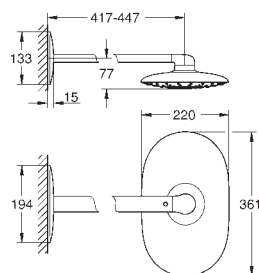

Rainshower Mono 360

Hodedusjsett 450 mm, 1 spraymønster

består av:

hodedusj Rainshower Mono 360, spray plate krom

1 stråletype:

GROHE PureRain/GROHE Rain O² stråle*

vannrett **450 mm dusjarm**

GROHE DreamSpray perfekt strålemønster

GROHE StarLight krom overflate

SpeedClean antikalksystem

Indre WaterGuide for lengre levetid

krever monterings sett 26 264 001 - må bestilles separat

*dette bestemmes ved første installasjon, standardinnstillinger: GROHE PureRain

26 450 LS0 måne hvit 8 006,00