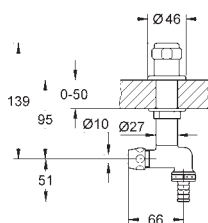

41 050 000 4220618 krom 1 411,00

Avstengningsventil for oppvaskmaskin
for servantmontering
justerbar opptil 50 mm
smusskammer overdel 1/2" for avstengbar tilkoblingslange
tilbakeslagsventil type EB
GROHE StarLight-overflate
for kombinasjon med ventil til rørventilasjon type HB 41 239 000

41 130 000 krom *