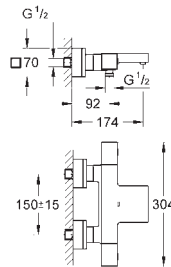

GROHE GROHTHERM CUBE

GROHE nr. NRF nr. Farve Pris NOK
ekskl. MVA

34 497 000 4221608 krom 7 075,00

Grohtherm Cube
Termostatbatteri til badekar
veggmontasje
GROHE StarLight krom overflate
GROHE SafeStop ved 38°C
GROHE SafeStop Plus valgfri temperaturbegrensning på 43°C inkludert
GROHE TurboStat kompakt patron
med voks termoelement
integrert blandesperre
GROHE AquaDimmer Eco med flere funksjoner:
- integrert GROHE EcoButton (knapp for et økonomisk stopp til dusj)
- mengderegulering
- omstilling: kar/dusj
dusjuttak bunn 1/2"
GROHE XL Waterfall
strålerregulator
innbygget tilbakeslagsventiler
siler
med tilbakeslagsventil
skjulte S-tilkoblinger
GROHE EcoJoy-teknologi for mindre
vannforbruk

18 700 000 hvit 615,00