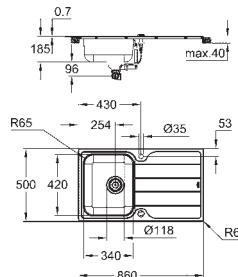

GROHE KJØKKENVASKER I RUSTFRITT STÅL

GROHE nr.

NRF nr.

Farve

Pris NOK
ekskl. MVA

31 578 SD1

rustfritt stål

3 715,00

K700

Vask i rustfritt stål

modell: K700 45-S 46.4/46.4 1.0

monteringstype: undermontering, toppmontering eller innfelt montering

materiale: rustfritt stål AISI 304 (V2A)

materiale tykkelse: 1 mm

GROHE StarLight-overflate

overflate: satin-overflate

GROHE Whisper

min. skapstørrelse: 450 mm

dimensjoner: 464 x 464 mm

1 kum: 400 x 400 x 200 mm

ytre radius: R11 (undermontering)/R3 (toppmontering), indre kum radius: R10

GROHE FastFixation sørger for rask installering

utskjæring (undermontering): 402 x 402 mm (R11)

utskjæring (toppmontering): 449 x 449 mm

avløp: Ø 3.5"/90 mm stålsil

inkluderer tilbehør: avløpsgarnityr, stålsil, monteringssett

mulighet for: avløpsgarnityr med trykkontroll (40 986 SD0)

antall fester inkludert (topplimt): 8

antall fester inkludert (underlimt): 8

31 726 SD0

rustfritt stål

4 124,00

K700

Vask i rustfritt stål

modell: K700 60-S 55/45 1.0

monteringstype: undermontering, toppmontering eller innfelt montering

materiale: rustfritt stål AISI 304 (V2A)

materiale tykkelse: 1 mm

GROHE StarLight-overflate

overflate: satin-overflate

GROHE Whisper

min. skapstørrelse: 600 mm

dimensjoner: 550 x 450 mm

1 kum: 500 x 400 x 200 mm

ytre radius: R11 (undermontering)/R3 (toppmontering), indre kum radius: R10

GROHE FastFixation sørger for rask installering

utskjæring (undermontering): 502 x 402 mm (R11)

utskjæring (toppmontering): 535 x 435 mm

avløp: Ø 3.5"/90 mm stålsil

inkluderer tilbehør: avløpsgarnityr, stålsil, monteringssett

mulighet for: avløpsgarnityr med trykkontroll (40 986 SD0)

antall fester inkludert (topplimt): 8

antall fester inkludert (underlimt): 8

31 571 SD1

rustfritt stål

3 157,00

K500