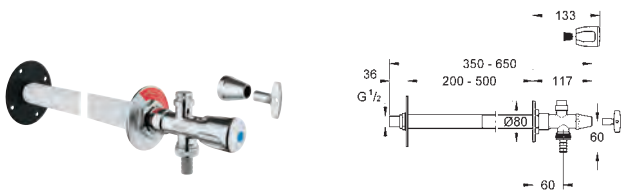

Eurotec ventil til yttervegg 1/2"
automatisk tømming av vann ved avstegning
sørger for at kranen er frostsikker
pipenøkkel eller hendel
messingventil
tilbakeslagsventil type EB
veggtykkelse 170 – 500 mm
CU kobling 15 mm og rør 1/2"
låsesylinder
borreåpning 35 mm
med tilbakeslagsventil
for kombinasjon med ventil til rørventilasjon type HB 41 239 000

41 206 000 krom 3 060,00