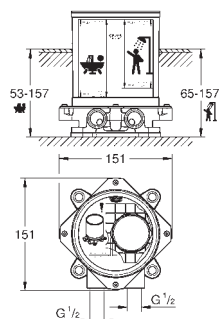

45 984 001	4223579		6 910,00

Råbyggssett 1/2"

for gulvmonterte badekarbatterier / karutløp og dusjbatterier uten utvendig montasjesett
installasjonsplate med 360° horisontal og 3° vertikal justering
installasjonsdybde 53-157 mm for badekarbatteri / karutløp, dybdekompensasjon 104 mm
installasjonsdybde 65-157 mm for dusjbatterier, dybdekompensasjon 92 mm to 1/2" tilkoblinger (varm/kald forsyninger)
spyleplugg
pakning inkludert
festemateriale