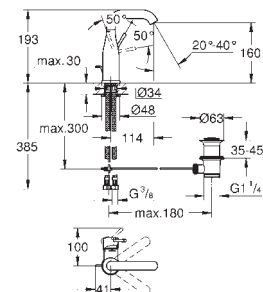

Essence
Ettgrepsbatteri til servant, DN 15
M-Size
etthullsmontasje
metallhendel
GROHE SilkMove 28 mm keramisk patron med temperaturbegrenser
GROHE StarLight krom overflate
GROHE EcoJoy perlator 5,7 l/min
GROHE AquaGuide justerbar perlator
GROHE FastFixation Plus installasjonssystem
svingbar tut med perlator og stopp
oppløft med avløpsgarnityr 1 1/4"
fleksible tilkoblingsslanger
min. trykk 1.0 bar

24 173 001 krom *
24 173 DC1 supersteel *
24 173 BE1 Polert Nikkel *
24 173 EN1 matt nikkel *
24 173 GL1 Cool Sunrise *
24 173 GN1 Børstet Cool Sunrise *
24 173 DA1 Warm Sunset *
24 173 DL1 Børstet Warm Sunset *
24 173 A01 Hard Graphite *
24 173 AL1 børstet hard graffitt *
professional edition
Tilgjengelig snart

23 480 001 4220693 krom 2 672,00