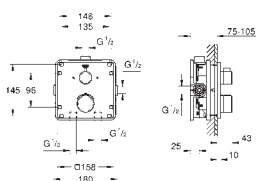

35 604 000 1 272,00
Rapido SmartBox universal montasjesett-boks

34 728 000 4223833 krom 8 786,00

Grotherm
Perfekt dusjsett med Tempesta 210
består av:
Grotherm sett med Aquadimmer (24 079)
GROHE Rapido SmartBox universal innbyggingsboks, 1/2" (35 600)
hodedusj Tempesta 210 9,5 l/min (26 410)
Dusjarm Rainshower 286 mm (28 576 000)
hånddusj, veggholder, albueforbindelse og dusjslange som skal bestilles separat