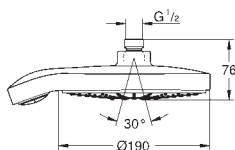

GROHE HODEDUSJ

GROHE nr. NRF nr. Farve Pris NOK
ekskl. MVA

27 765 000 krom 2 176,00

Power&Soul Cosmopolitan 190
Hodedusj 4+sprays
GROHE Rain O², Rain, Bokoma Spray, Jet
190 mm Ø
GROHE EcoJoy 9,5 l/min gjennomstrømningsbegrenser
GROHE DreamSpray perfekt strålemønster
GROHE One-Click dusjspray valg
med ett klikk
GROHE StarLight krom overflate
SpeedClean antikalksystem
Indre WaterGuide for lengre levetid
velegnet til gjennomstrømsvarmer
min. trykk 1.0 bar