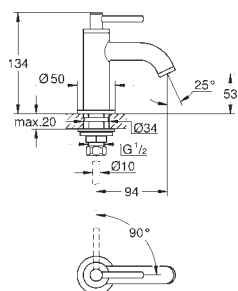

GROHE ATRIO

GROHE nr. NRF nr. Farve Pris NOK
ekskl. MVA

20 021 003	krom	4 106,00
20 021 DC3	supersteel	5 747,00
20 021 GL3	Cool Sunrise	6 163,00
20 021 DA3	Warm Sunset	6 163,00
20 021 AL3	børstet hard grafitt	6 570,00

Atrio
Ettgrepsbatteri til servant 1/2" XS-Størrelse
overdel 1/2" - 90°
GROHE StarLight krom overflate
GROHE EcoJoy 5.7 l/min laminar perlator
hurtig-montasje-system
perlator
fast tut
med håndgrep