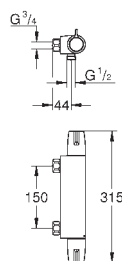

**Grohtherm Special
Termostatbatteri til dusj**

veggmontasje
ergonomisk metallvinge håndtak
keramisk overdel 1/2", 90°
GROHE TurboStat kompakt patron
med voks termoelement
grep med temperaturskala med sikkerhetsstopp
mellom 35°C og 43°C
lett termisk desinfeksjon via valgfri tast 47 994 000
integrrert blandesperre
dusjuttak med 1/2" med integrrert kontraventil
metalltemperatur sikkerhetsstopp
siler
uten S-tilslutninger og deksel
GROHE Quickfix for rask utveksling av tilbakeslagsventiler i tilkoblinger
sikkerhetskabinett med **GROHE CoolTouch**
GROHE StarLight krom overflate
GROHE SafetyPlus