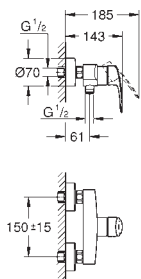

33 555 003 krom 1 476,00

Eurosmart
Ettgrepsbatteri til dusj, DN 15
veggmontasje
metallhendel
GROHE SilkMove 35 mm keramisk Patron
variable justerbar volumbegrenser
med temperaturbegrenser
GROHE StarLight krom overflate
dusjuttak med 1/2" med integrert kontraventil
S-tilslutninger
veggrosett av metall
med tilbakeslagsventil
profesjonell utgave