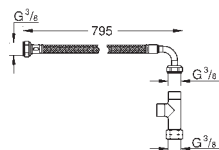

GROHE BAU PORSELEN

GROHE nr.

NRF nr.

Farve

Pris NOK
ekskl. MVA

14 074 000

617,00

Tilbørsett til dusjslange og T-rør

til manuelt bidetsete

består av:

T-rør 3/8"

fleksibel tilslutningslange

795 mm

3/8" x 3/8"