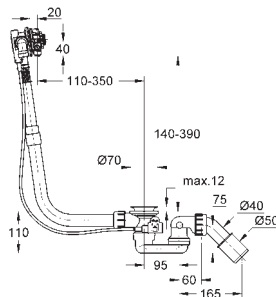

28 991 000 3 404,00

Talentofill
Karpåfyllings-, av- og overløpsgarnityr
til kroppsformet badekar
uten utvendig montasjesett
vannlås med 45° avløpsbøyning
uten anti-vakum enhet
innbygg iht. DIN 1988
kun med røravbryter
type: A2
eller Talentofill tilkoblingssett (28 995)