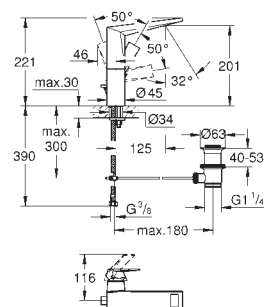

23 109 000 krom 10 647,00

Allure Brilliant
Ettgrepsbatteri til servant 1/2"
L-Size
etthullsmontasje
GROHE SilkMove 28 mm keramisk patron
temperaturbegrenser
GROHE StarLight krom overflate
GROHE EcoJoy 5,0 l/min. gjennomstrømningsbegrenser
GROHE FastFixation installasjonssystem
tut med integrert perlator
oppløft med avløpsgarnityr 1 1/4"
fleksible tilkoblingsslanger
min. trykk 1.0 bar

23 112 000 4220865 krom 10 646,00
ditto, med såpeskål