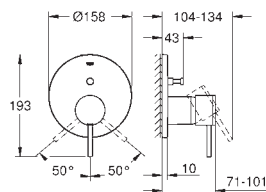

24 066 003		krom	5 289,00
24 066 DC3		supersteel	7 193,00
24 066 GL3		Cool Sunrise	7 840,00
24 066 DA3		Warm Sunset	7 840,00
24 066 AL3		børstet hard grafitt	8 219,00

Atrio
Ettgrepsbatteri med 2-veis omskifter
tilhørende innvendig del:
GROHE Rapido SmartBox 35 600/35 604
GROHE SilkMove 46 mm keramisk patron
GROHE StarLight krom overflate
dekkskive med GROHE FastFixation
(dekket rosett- og akseltetning, skjult feste)
metall rosett, med tilbakevirkende kraft 6° justerbar
metallhendel
automatisk 2-veis omskifter
vannmengde: utløp B = 27 l/min, utløp C = 27 l/min
uten rørsett

35 604 000			1 272,00

Rapido SmartBox universal montasjesett-boks