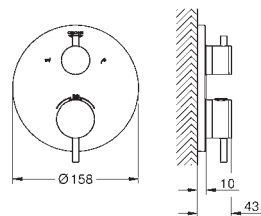

GROHE ATRIO

GROHE nr. NRF nr. Farve Pris NOK ekskl. MVA

24 138 003		krom	9 648,00
24 138 DC3		supersteel	13 508,00
24 138 GL3		Cool Sunrise	14 725,00
24 138 DA3		Warm Sunset	14 725,00
24 138 AL3		børstet hard grafitt	15 438,00

Atrio
Badekarbatteri m/ termostat for 2 uttak med integrert avstegning/ avledningsventil

tilhørende innvendig del:
GROHE Rapido SmartBox 35 600/35 604
GROHE TurboStat kompakt patron med voks termoelement
GROHE StarLight krom overflate dekskive med GROHE FastFixation (dekket rosett- og akseltetning, skjult feste) metall rosett, med tilbakevirkende kraft 6° justerbar Med printet dusj- og badekarsymbol
GROHE SafeStop ved 38°C
GROHE SafeStop Plus valgfri temperaturbegrensning på 43°C / 46°C inkludert
GROHE AquaDimmer, integrert omskifter/avstegningsventil hendel
flyt ytelse: utløp B = 27 l/min, utløp C = 30 l/min uten rørsett

35 604 000			1 272,00

Rapido SmartBox universal montasjesett-boks