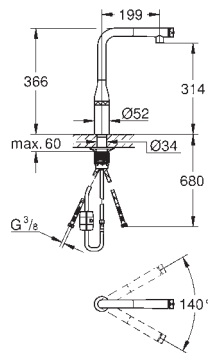

GROHE ESSENCE

GROHE nr.	NRF nr.	Farve	Pris NOK ekskl. MVA
31 615 000		krom	7 823,00
31 615 DC0		supersteel	10 168,00
31 615 BE0		Polert Nikkel	10 951,00
31 615 EN0		matt nikkel	11 733,00
31 615 GL0		Cool Sunrise	10 951,00
31 615 GN0		Børstet Cool Sunrise	11 733,00
31 615 DA0		Warm Sunset	10 951,00
31 615 DL0		Børstet Warm Sunset	11 733,00
31 615 A00		Hard Graphite	10 951,00
31 615 AL0		børstet hard grafitt	11 733,00

Essence SmartControl
Kjøkkenbatteri med SmartControl
etthullsmontasje

GROHE StarLight krom overflate
uttrekkbar spray med perlator
metall dusjtut

GROHE Magnetisk docking garanterer enkel og jevn tilbaketrekning av
sprayhodet tilbake til startposisjonen

GROHE SmartControl smart AV/PÅ knapp, vri på knappen for å justere
vannstrålen fra en vannbesparende stråle til en kraftig jet
temperaturjustering ved å vri blandeventilen på kroppen
svingbar rørtut
svingradius 140°

med tilbakeslagsventil
fleksible tilkoblingsslanger

GROHE FastFixation Plus kjempe rask og enkel installasjon - trenger ingen
verktøy

GROHE Zero innvendig isolerte vannveier - bly- og nikkelfri

30 294 000	4220896	krom	7 337,00
30 294 DC0	4220897	supersteel	9 537,00
30 294 BE0		Polert Nikkel	10 696,00
30 294 EN0		matt nikkel	11 458,00
30 294 GL0		Cool Sunrise	10 696,00
30 294 GN0		Børstet Cool Sunrise	11 458,00
30 294 DA0		Warm Sunset	10 696,00
30 294 DL0		Børstet Warm Sunset	11 458,00
30 294 A00		Hard Graphite	10 696,00
30 294 AL0		børstet hard grafitt	11 458,00

Essence
Ettgrepskjøkkenbatteri
etthullsmontasje

GROHE StarLight krom overflate
GROHE SilkMove 28 mm keramisk patron
flytbegrenser

med integrert temperaturbegrenser
profesjonell spray
med fleksibel, hygienisk GROHEFlexx kjøkken Santoprene slange
omstiller: laminar spray / SpeedClean jet-dusj
automatisk tilbakestilling til laminar spray
metall dusjtut

GROHE Magnetisk docking garanterer enkel og jevn tilbaketrekning av
sprayhodet tilbake til startposisjonen

svingbart tut
svingradius 360°

med tilbakeslagsventil
fleksible tilkoblingsslanger
hurtig-montasje-system