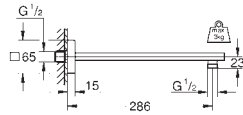

27 709 000   krom   1 592,00

Rainshower
Dusjarm 286 mm
materiale: metall
tilslutningsgjenger 1/2"
med firkantet rosett og rektangulær arm
egnet for firkantet Rainshower Allure og Euphoria Cube hodedusj
GROHE StarLight krom overflate