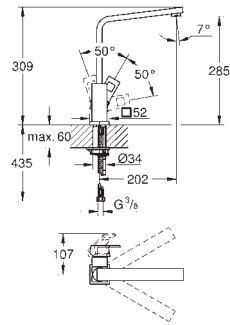

GROHE EUROCUBE

GROHE nr.	NRF nr.	Farve	Pris NOK ekskl. MVA
31 255 000	4220617	krom	3 806,00
31 255 DC0		supersteel	4 946,00

Eurocube
Ettgrepskøkkenbatteri
høy tut
etthullsmontasje
GROHE StarLight-overflate
GROHE SilkMove 28 mm keramisk patron
perlator
svingbar tut
svingradius 360°
fleksible tilkoblingsslanger
hurtig-montasje-system
min. trykk 1.0 bar