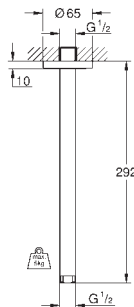

28 497 000 4225763 krom 1 019,00

**Rainshower
Dusjarm til takmontering 292 mm**
materiale: metall
tilslutningsgjenger 1/2"
kan benyttes for alle Rainshower hodedusjer
GROHE StarLight krom overflate

28 724 000 4223681 krom 764,00

28 724 LS0 måne hvit/krom 1 126,00

ditto, lengde 142 mm