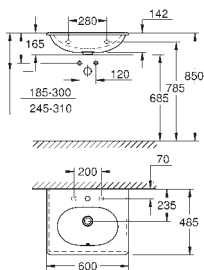

39 565 00H   **alpinhvit**   **2 564,00**

Essence
Vegghengt servant 60
vegghengt
1 hull stanset, 2 hull pre-stanset
med overløp på motsatt side til kranen
600 x 485 mm
egnet for halv og hel pidestall
sanitærutstyr
PureGuard anti-stick belegg og anitbakteriell overflate