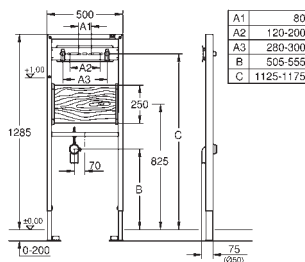

38 544 000

3 825,00

Rapid SL

til utslagsvask til vegg batterier

1,30 m konstruksjonshøyde
til forveggs- eller elementmontasje
stålramme, pulverlakert, selv bærende
til tørrbekledning, komplett frontmontert
fastmonterte objekttilkoblinger
med hurtig innstilling og sikring
festemateriale
TÜV-testet
vannfast limtreplate
HT-avløpsbønder DN 50
2 lyddempende armaturtilslutninger DN 15
For montering på veggen, bestill veggbeslag 38 558 00M (selges separat)