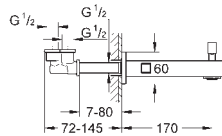

GROHE nr. NRF nr. Farve Pris NOK
ekskl. MVA

13 304 000 krom 2 084,00

Karutløp
veggmontasje
GROHE StarLight krom overflate
perlator
automatisk omstilling: kar/dusj
med skjult tilkoblingsstykke
utvendig gjenge 1/2"
fremspring 170 mm
min. trykk 1.0 bar

29 800 000 4223164 398,00