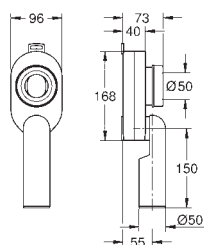

39 733 000 **777,00**

Vannlås til urinal
vertikal vannlås
for urinaler med spylevolum 2 - 4 l
for Bau urinaler av porselen 39 438 000 og 39 439 000
materiale: plast