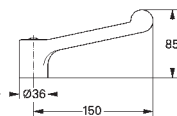

776,00

Håndgrep
blå/rød markering
fremspring 100 mm
brukes sammen med keramiske deler
GROHE StarLight krom overflate

45 314 000

krom

941,00

Håndgrep
fremspring 150 mm
blå/rød markering
brukes sammen med keramiske deler
GROHE StarLight krom overflate