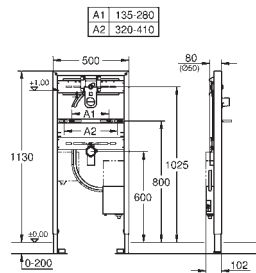

38 748 002 krom 7 451,00

Rapid SL

Ramme til håndvask med innbyggningssett til berøringsfrie armaturer

til veggbatterier

passer till Europlus E 36 042 SD0, Essence E 36 447 000

og Eurocube E 36 442 000

1130 mm konstruksjonshøyde