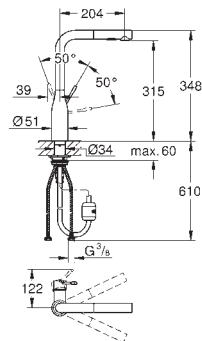

30 270 000	4220774	krom	5 195,00
30 270 DC0		supersteel	6 755,00
30 270 GL0		Cool Sunrise	7 275,00
30 270 GN0		Børstet Cool Sunrise	7 794,00
30 270 DA0		Warm Sunset	7 274,00
30 270 DL0		Børstet Warm Sunset	7 792,00
30 270 A00		Hard Graphite	7 275,00
30 270 AL0		børstet hard grafitt	7 792,00

Essence
Ettgrepskøkkenbatteri
høy tut
etthullsmontasje
GROHE StarLight krom overflate
GROHE SilkMove 28 mm keramisk patron
flytbegrenser
Uttrekkbar spraykontroll - bytter frem og tilbake
mellom vanlig vannstrøm og spraystråle
omstiller: laminar spray / SpeedClean jet-dusj
automatisk tilbakestilling til laminar spray
metall dusjtut
svingbar rørtut
svingradius 360°
integrert tilbakeslagsventil
med tilbakeslagsventil
fleksible tilkoblingsslanger
hurtig-montasje-system
integrert temperaturbegrenser
min. trykk 1.0 bar