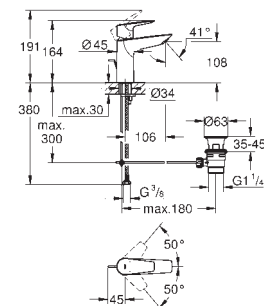

23 757 001 4222932 krom 1 451,00

BauEdge
Ettgrepsbatteri til servant, S-Size
ethullsmontasje
GROHE Longlife 35 mm keramisk patron
med temperaturbegrenser
GROHE StarLight krom overflate
GROHE EcoJoy perlator 5,7 l/min
hurtig-montasje-system
glatt kropp
fleksible tilkoblingsslanger
med dusjsett bestående av
hånddusj med integrert omstiller
dusjholder til vegg
dusjslange
dusjslange 1500 mm
profesjonell utgave