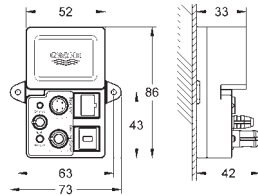

med sikkerhetsavbruddsmekanisme (1 bruker)

Sikkerhetsavstenging ved tilkoblingstap

tilkoblingskabel satt for datakommunikasjon og strømforsyning (5 m hver)

CE-nummer

Bluetooth-sender strømforsyning: 12 V

Bluetooth sender hyppighet: 2.4 GHz

Bluetooth rekkevidde (max. 10 m) varierer avhengig av de

brukte materialene og vegger mellom avsender og mottaker

krever baseenhetsboks 2.0 (36 397 000) eller baseenhetsboks 4.0 (26 374 000) -

bestilles separat

Bluetooth-aktivert enhet (Bluetooth V2.1 eller høyere) nødvendig

Systemkrav Android

operativsystem: fra utgave 2.3.3

pixel tetthet: 160 dpi minimum

skjermopløsning: 320 x 470 piksler per tomme

Systemkrav Apple

iPod touch 4/5, iPhone 4/5, iPad/ iPad mini**

Apples operativsystem: fra utgivelsen iOS 6.0 og nyere

Mobile enheter og GROHE SPA F-digital deluxe App *** er ikke inkludert i leveransen og bestilles separat via en autorisert Apple Store / Store / iTunes eller Google Play-butikk.

* Bluetooth merket og logoer som er et registrert varemerke eid av Bluetooth SIG, Inc. og andre vare navn tilhører sine respektive eiere.

**Apple, Apple Logo, iPod, iPod Touch, iPhone og iTunes er varemerker til Apple Inc, registrert i U.S.A. og andre land. Apple er ikke ansvarlig for funksjonen av disse enhetene eller deres sikkerhet og overensstemmelse med sikkerhets- og reguleringsstandarder.

*** Gratis tilgjengelig via App store eller Google Play Store