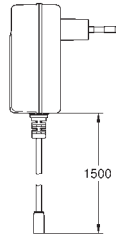

GROHE RESERVEDELER TIL GROHE SENSE

GROHE nr.	NRF nr.	Farve	Pris NOK ekskl. MVA

48 373 LN0

hvit

1 266,00

Nettadapter

till GROHE Sense Guard

består av:

strømforsyning 100-240 V AC, 50-60 Hz

sekundær tilkobling med plugg

kabellengde 1500 mm