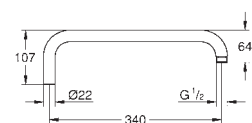

14 047 000 **krom** **777,00**

Rainshower

Dusjarm for dusjsystemer

materiale: metall
fremspring 340 mm
avstand fra vegg 390 mm
tilslutningsgjenger 1/2"
GROHE StarLight krom overflate
Passer for alle GROHE dusjsystemer med unntak av SmartControl systemene
egnet for GROHE dusjsystemer med kort nippel, se TPI