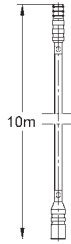

GROHE ELEKTRONISKE BETJENINGER FOR WC

GROHE nr.

NRF nr.

Farve

Pris NOK
ekskl. MVA

36 341 000

1 561,00

Strømkabel forlenger
10,00 m lang