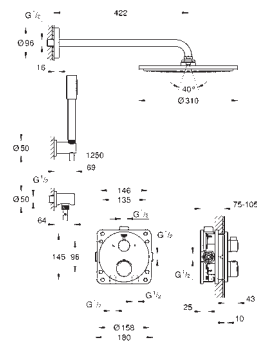

GROHE GROHTHERM TERMOSTATPLATER

GROHE nr. NRF nr. Farve Pris NOK
ekskl. MVA

TERMOSTATER

34 731 000 4223836 krom 21 330,00

Grotherm

Perfekt dusjsett med Rainshower Cosmopolitan 310

består av:

Grotherm dusjsett med Aquadimmer (24 076)
GROHE Rapido SmartBox universal innbyggingsboks, 1/2" (35 600)
hodedusj metal Rainshower Cosmopolitan 310 (27 477 000)
dusjarm Rainshower 422 mm (26 146 000)
hånddusj Sena (28 034 000)
Rainshower veggholder (27 074 000)
Rainshower veggtilslutning (27 057 000)
Silverflex dusjslange 1250 mm (28 362)