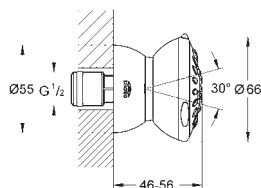

27 067 000 4225785 krom 2 034,00

Relaxa 65
Sidedusj 2 sprays
normal- og massagestråle
kuleledd
GROHE DreamSpray perfekt strålemønster
GROHE StarLight krom overflate
SpeedClean antikalksystem
Indre WaterGuide for lengre levetid
min. gjennomsnitt 4 l/min.
min. trykk 1.0 bar