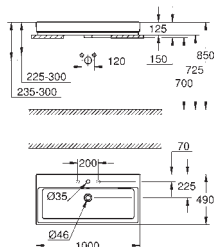

39 475 00H **alpinhvit** **5 800,00**
Cube Porcelain
Servant for benkplassering 100
flat og glassert bakside
1 hull stanset, 2 hull pre-stanset
med overløp
1000 x 490 mm
inkluderer justeringssett
sanitærutstyr
PureGuard anti-stick belegg og anitbakteriell overflate