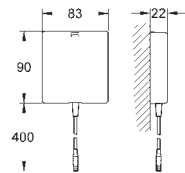

36 338 000

Switch-mode strømforsyning

for ett øye infrarød servant, DN
switch-mode strømforsyning med driftsspennin 100-230 V AC, 50-60 Hz
for skjult holder med deksel og strekkavlesning

1 391,00