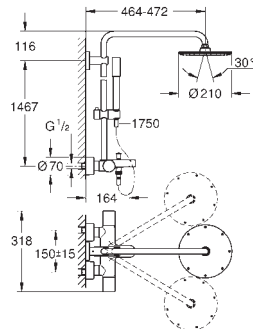

Rainshower System 210

Dusjsystem med termostat for badekar, for vegg montasje

består av:

vannrett svingbar **450 mm dusjarm**

termostat med Aquadimmer-funksjon

muliggjør skift mellom:

Hodedusj Rainshower Cosmopolitan 210 (28 373 000)

materiale: metall

med kuleledd, rotasjonsvinkel $\pm 15^\circ$

badekarutløp

separate omstilling for hånddusj Sena (28 341 000)

justerbar i høyde med glideelement

(12 140 000)

metall dusjslange 1750 mm (27 178)

GROHE EcoJoy 9,5 l/min gjennomstrømningsbegrensner

GROHE TurboStat kompakt patron

med voks termoelement

GROHE SafeStop ved 38°C

GROHE SafeStop Plus valgfri temperaturlbegrensning på 43°C inkludert

GROHE CoolTouch

GROHE DreamSpray perfekt strålemønster

GROHE StarLight krom overflate

SpeedClean antikalksystem

Indre WaterGuide for lengre levetid

egnet til gjennomstrømsvarmer

fra 18 kW/h

minimumsmengde 7 l/min.

min. trykk 1.0 bar