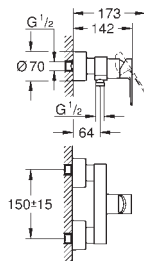

33 865 DC1 supersteel 5 138,00
33 865 AL1 børstet hard grafitt 6 064,00

Lineare
Ettgrepsbatteri til dusj, DN 15
veggmontasje
metallhendel
GROHE SilkMove 35 mm keramisk Patron
med temperaturbegrenser
GROHE StarLight-overflate
dusjuttak 1/2"
integrrert tilbakeslagsventil
skjulte S-tilkoblinger
med tilbakeslagsventil
min. trykk 1.0 bar