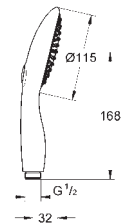

Power&Soul 115
Hånddusj 2 spylefunksjoner, sprayplate hvit
GROHE Rain O², Rain
GROHE EcoJoy 9,5 l/min gjennomstrømningsbegrenser
GROHE DreamSpray perfekt strålemønster
GROHE One-Click dusjspray valg
med ett klikk
GROHE StarLight krom overflate
SpeedClean antikalksystem
Indre WaterGuide for lengre levetid
universalt monteringsystem, passer
alle standard dusjslanger
velegnet til gjennomstrømsvarmer
min. trykk 1.0 bar

27 748 000 krom 3 125,00