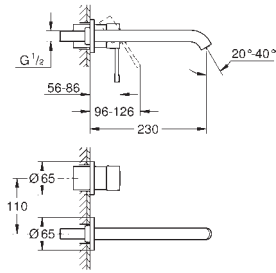

GROHE nr.	NRF nr.	Farve	Pris NOK ekskl. MVA
19 967 001	4221359	krom	3 398,00
19 967 DC1	4221365	supersteel	4 755,00
19 967 BE1	4221363	Polert Nikkel	5 094,00
19 967 EN1	4221367	matt nikkel	5 435,00
19 967 GL1		Cool Sunrise	5 094,00
19 967 GN1	4221369	Børstet Cool Sunrise	5 435,00
19 967 DA1	4221364	Warm Sunset	5 094,00
19 967 DL1	4221366	Børstet Warm Sunset	5 435,00
19 967 A01	4221361	Hard Graphite	5 094,00
19 967 AL1	4221362	børstet hard grafitt	5 435,00

Essence
2-hulls servantbatteri
L-Size

veggmontasje
tilhørende innvendig del:
23 571 000
uten innbygningsdeler
rosett i metall
metallhendel

GROHE StarLight krom overflate

GROHE EcoJoy perlator 5,7 l/min

GROHE AquaGuide justerbar perlator

senteravstand 110 mm

fremspring 230 mm

23 571 000	4220822		3 494,00