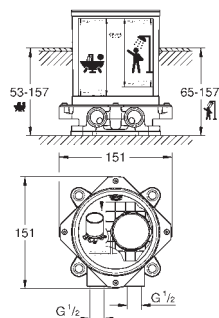

GROHE ESSENCE

GROHE nr. NRF nr. Farve Pris NOK
ekskl. MVA

45 984 001 4223579 6 910,00

Råbyggssett 1/2"

for gulvmonterte badekar batterier / karutløp og dusjbatterer uten utvendig montagesett
installasjonsplate med 360° horisontal og 3° vertikal justering
installasjonsdybde 53-157 mm for badekar batteri / karutløp, dybdekompensasjon 104 mm
installasjonsdybde 65-157 mm for dusjbatterier, dybdekompensasjon 92 mm
to 1/2" tilkoblinger (varm/kald forsyninger)
spyleplugg
pakning inkludert
festemateriale