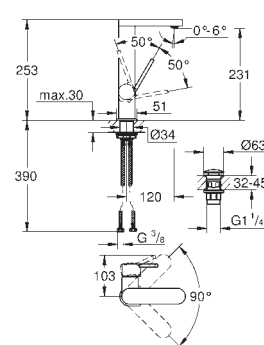

23 873 003 krom 4 512,00

GROHE Plus
Ettgrepsbatteri til servant 1/2"
L-Size
etthullsmontasje
metallhendel
GROHE SilkMove 28 mm keramisk patron
med temperaturbegrenser
GROHE StarLight krom overflate
GROHE EcoJoy SpeedClean perlator 5,7 l/min
GROHE AquaGuide justerbar perlator
hurtig-montasje-system
svingbar tut med magnetisk feste
svingradius 90°
glatt kropp med oppløftsventil og avløpsgarnityr sett 1 1/4"
fleksible tilkoblingsslanger