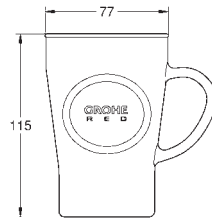

GROHE nr.

NRF nr.

Farve

Pris NOK
ekskl. MVA

40 432 000

GROHE Red

Tekopper (4 stk)

varmebestandig glass med GROHE Red dekor
kan vaskes i oppvaskmaskin
str. 250 ml