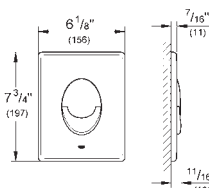

Skate Air

Betjeningsplate
til hel- og halvspyling og start/stopp
til pneumatisk avløpsventil AV1
til loddrett montering
156 x 197 mm
av ABS

GROHE StarLight krom overflate
GROHE EcoJoy-teknologi for mindre vannforbruk

til Rapid SL og Uniset GD2 sisterner
for bruk til Rapid SLX kreves inspeksjonsluke 66 791 000 (selges separat)

38 506 SH0	6192408	alpinhvit	582,00
38 506 P00	6192407	mattkrom	1 228,00
38 506 000	6192409	krom	788,00
ditto, vannrett montering			

38 862 000	6192485	krom	1 036,00
38 862 SH0	6192486	alpinhvit	827,00
38 862 P00	6192487	mattkrom	1 036,00