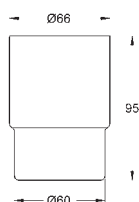

40 372 001	4223812		70,00

Essentials

Glass

materiale: glass

passer til følgende holdere:

Essentials (40 369 xx1)

Essentials Cube (40 508)

Bau Cosmopolitan (40 585)

Essentials Authentic (40 652)