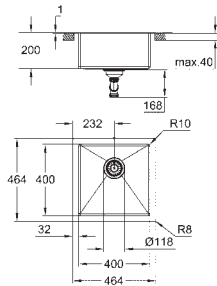

GROHE KJØKKENVASKER I RUSTFRITT STÅL

GROHE nr.

NRF nr.

Farve

Pris NOK
ekskl. MVA

31 578 SD1

rustfritt stål

3 715,00

K700

Vask i rustfritt stål

modell: K700 45-S 46.4/46.4 1.0

monteringstype: undermontering, toppmontering eller innfelt montering

materiale: rustfritt stål AISI 304 (V2A)

materiale tykkelse: 1 mm

GROHE StarLight-overflate

overflate: satin-overflate

GROHE Whisper

min. skapstørrelse: 450 mm

dimensjoner: 464 x 464 mm

1 kum: 400 x 400 x 200 mm

ytre radius: R11 (undermontering)/R3 (toppmontering), indre kum radius: R10

GROHE FastFixation sørger for rask installering

utskjæring (undermontering): 402 x 402 mm (R11)

utskjæring (toppmontering): 449 x 449 mm

avløp: Ø 3.5"/90 mm stålsil

inkluderer tilbehør: avløpsgarnityr, stålsil, monteringssett

mulighet for: avløpsgarnityr med trykkontroll (40 986 SD0)

antall fester inkludert (topplimt): 8

antall fester inkludert (underlimt): 8

31 726 SD0

rustfritt stål

4 124,00

K700

Vask i rustfritt stål

modell: K700 60-S 55/45 1.0

monteringstype: undermontering, toppmontering eller innfelt montering

materiale: rustfritt stål AISI 304 (V2A)

materiale tykkelse: 1 mm

GROHE StarLight-overflate

overflate: satin-overflate

GROHE Whisper

min. skapstørrelse: 600 mm

dimensjoner: 550 x 450 mm

1 kum: 500 x 400 x 200 mm

ytre radius: R11 (undermontering)/R3 (toppmontering), indre kum radius: R10

GROHE FastFixation sørger for rask installering

utskjæring (undermontering): 502 x 402 mm (R11)

utskjæring (toppmontering): 535 x 435 mm

avløp: Ø 3.5"/90 mm stålsil

inkluderer tilbehør: avløpsgarnityr, stålsil, monteringssett

mulighet for: avløpsgarnityr med trykkontroll (40 986 SD0)

antall fester inkludert (topplimt): 8

antall fester inkludert (underlimt): 8