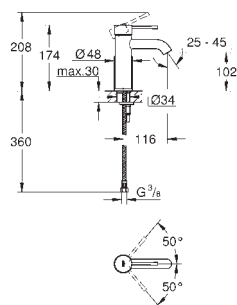

23 590 001	4220759	krom	2 273,00
23 590 DC1	4220879	supersteel	3 180,00
23 590 BE1	4221146	Polert Nikkel	3 408,00
23 590 EN1	4221149	matt nikkel	3 632,00
23 590 GL1	4221151	Cool Sunrise	3 408,00
23 590 GN1	4221152	Børstet Cool Sunrise	3 633,00
23 590 DA1	4221147	Warm Sunset	3 408,00
23 590 DL1	4221148	Børstet Warm Sunset	3 633,00
23 590 A01	4221144	Hard Graphite	3 408,00
23 590 AL1	4221145	børstet hard grafitt	3 633,00

Essence
Ettgrepsbatteri til servant, S-Size
etthullsmontasje
metallhendel
GROHE SilkMove 28 mm keramisk patron
med temperaturbegrenser
GROHE StarLight krom overflate
GROHE EcoJoy perlator 5,7 l/min
GROHE AquaGuide justerbar perlator
GROHE FastFixation Plus installasjonssystem
glatt kropp
fleksible tilkoblingslanger

24 172 001		krom	2 458,00
24 172 DC1		supersteel	*
24 172 BE1		Polert Nikkel	*
24 172 EN1		matt nikkel	*
24 172 GL1		Cool Sunrise	*
24 172 GN1		Børstet Cool Sunrise	*
24 172 DA1		Warm Sunset	*
24 172 DL1		Børstet Warm Sunset	*
24 172 A01		Hard Graphite	*
24 172 AL1		børstet hard grafitt	*

professional edition
Tilgjengelig snart