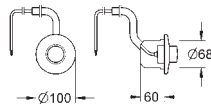

Pneumatisk Trykknapp
GROHE StarLight krom overflate
trykknapp betjent med rosett Ø 100 mm
pneumatisk slange 1,50 m
uten dekkplate

36 407 001 4223583 4 926,00