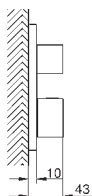

Grotherm Cube

Badekarbatteri m/ termostat for 2 uttak med integrert avstegning/ avledningsventil

tilhørende innvendig del:

GROHE Rapido SmartBox 35 600/35 604

GROHE TurboStat kompakt patron

med voks termoelement

dekkskive med GROHE FastFixation

(dekket rosett- og akseltetning, skjult feste)

metall rosett, med tilbakevirkende kraft 6° justerbar

Med printet dusj- og badekarsymbol

GROHE SafeStop ved 38°C

GROHE SafeStop Plus valgfri temperaturbegrensning på 43°C / 46°C inkludert

GROHE AquaDimmer, integrert omskifter/avstegningsventil

flyt ytelse: utløp B = 27 l/min, utløp C = 30 l/min

uten rørsett

35 604 000

1 272,00

Rapido SmartBox universal montasjesett-boks