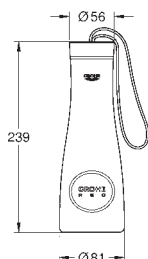

GROHE nr.	NRF nr.	Farve	Pris NOK ekskl. MVA
40 919 SD0		rustfritt stål	157,00

GROHE Red
Termos
Flaske i rustfritt stål med GROHE Red dekor
dobbeltvegget
lokk med stropp
med tefilter
volum 450 ml