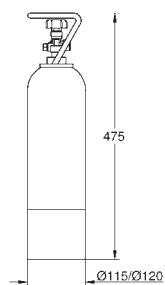

GROHE BLUE TILBEHØR

GROHE nr.

NRF nr.

Farve

Pris NOK
ekskl. MVA

40 423 000

1 047,00

GROHE Blue