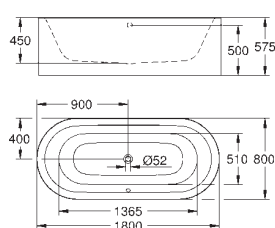

39 729 000 **alpinhvit** **83 423,00**

Essence Badekar
frittstående
180 x 80 cm
høyde 57,5 cm
vannvolum 240 l
vannvolum når i bruk 170 l
med overløp
sanitært titan stål
egnet for Talento avfallssett (28 943 000 + 19 025 000)
egnet for avfallssett Viegia Multiplex Trio (funksjonsenhet 6161.62 / 727970 +
kromdeler Visign MT3 6161.13 / 725792)
inkluderer støydempingsmatter