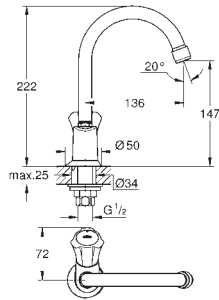

Costa L
Servantkran Kaldtvann 1/2"
metall hendel
varmeisolert
til skruer
blå markering
Longlife overdel
svingbar rørtut med mousseur
omløper 1/2" med 10,5-mm-hulldiameter
GROHE StarLight krom overflate