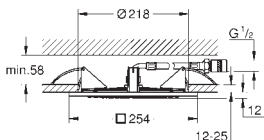

Rainshower F-Series 10" 254 x 254
Takdusj 1 spray
Rain
254 x 254 mm
materiale: metall
tilslutningsgjenger 1/2"
GROHE DreamSpray perfekt strålemønster
GROHE StarLight krom overflate
SpeedClean antikalksystem
velegnet til gjennomstrømsvarmer
min. trykk 1.0 bar