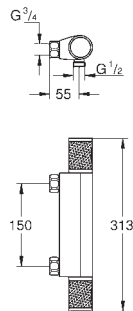

34 827 000 krom 3 381,00
professional edition

34 777 000 krom 3 198,00

Grotherm 1000 Performance
Termostatbatteri til dusj
veggmontasje
sikkerhetskabinett med **GROHE CoolTouch**
GROHE StarLight krom overflate
GROHE SafeStop ved 38°C
GROHE SafeStop Plus valgfri temperaturbegrensning på 43°C inkludert
GROHE TurboStat kompakt patron
med voks termoelement
GROHE ProGrip med en ruglete struktur
integrrert blandesperre
reguleringsgrep med GROHE EcoButton
(individuell EcoButton justeringsstopp)
keramisk overdel 1/2", 180°
dusjuttak bunn 1/2"
innbygget tilbakeslagsventiler
siler
med tilbakeslagsventil
uten tilslutninger
GROHE EcoJoy-teknologi for mindre
vannforbruk

34 828 000 krom 3 300,00
professional edition

34 830 000 krom 4 405,00

Grotherm 1000 Performance
Termostatbatteri til badekar
veggmontasje
sikkerhetskabinett med **GROHE CoolTouch**
GROHE StarLight krom overflate
GROHE SafeStop ved 38°C
GROHE SafeStop Plus valgfri temperaturbegrensning på 43°C inkludert
GROHE TurboStat kompakt patron
med voks termoelement
GROHE ProGrip med en ruglete struktur
integrrert blandesperre
GROHE AquaDimmer Eco med flere funksjoner:
- integrert GROHE EcoButton (knapp for et økonomisk stopp til dusj)
- mengderegulering
- omstilling: kar/dusj
dusjuttak bunn 1/2"
perlator
innbygget tilbakeslagsventiler
siler
med tilbakeslagsventil
S-tilslutninger
rosett i metall
GROHE EcoJoy-teknologi for mindre
vannforbruk
profesjonell utgave