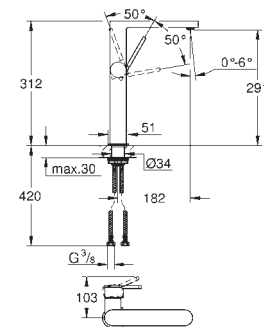

32 618 003   **krom**   **4 997,00**
32 618 DC3   **supersteel**   **6 842,00**
32 618 AL3   **børstet hard grafitt**   **7 820,00**

GROHE Plus
Ettgrepsbatteri til servan, DN 15
XL-Size
etthullsmontasje
metallhendel
til frittstående servan
GROHE SilkMove 28 mm keramisk patron
med temperaturbegrenser
GROHE StarLight krom overflate
GROHE EcoJoy SpeedClean perlator 5,7 l/min
GROHE AquaGuide justerbar perlator
hurtig-montasje-system
glatt kropp
fleksible tilkoblingsslanger