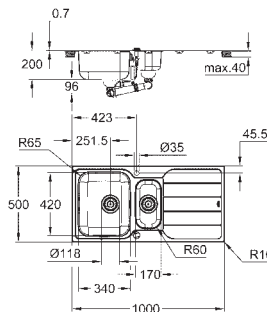

31 572 SD1

rustfritt stål

4 012,00

K500

Vask i rustfritt stål med avløp

modell: K500 60-S 100/50 1.5 rev

monteringstype: toppmontering

materiale: rustfritt stål AISI 304 (V2A)

materiale tykkelse: 0,7 mm

GROHE StarLight-overflate

overflate: satin-overflate

GROHE Whisper

min. skapstørrelse: 600 mm

dimensjoner: 1000 x 500 mm

1 kum: 340 x 420 x 185 mm

0.5 kum: 170 x 320 x 125 mm

ytre radius: R6 (toppmontering), indre kum radius: R65

GROHE FastFixation sørger for rask installering

venstremontering og høyremontering (vendbart design)

utskjæring (toppmontering): 982 x 482 mm

kranhull: 2 x 35 mm

avfall: Ø 3,5"/ 90 mm avfallssil med automatisk avfallsmontasje

inkluderer tilbehør: avløpsgarnityr, stålsil, monteringssett

mulighet for: avløpsgarnityr med trykkontroll (40 986 SD0)

antall fester inkludert (topplimt): 16