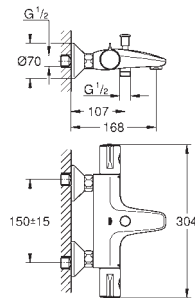

34 567 000   **4220728**   **krom**   **3 597,00**

Grohtherm 800
Termostatbatteri til badekar
veggmontasje
GROHE StarLight krom overflate
GROHE SafeStop ved 38°C
GROHE SafeStop Plus valgfri temperaturbegrensning på 43°C inkludert
GROHE TurboStat kompakt patron med voks termoelement
integreert blandesperre
automatisk omstilling: kar/dusj
reguleringsgrep med GROHE EcoButton (individuell EcoButton justeringsstopp)
keramisk overdel 1/2", 180°
dusjttak bunn 1/2"
perlator
innbygget tilbakeslagsventiler
siler
med tilbakeslagsventil
S-tilslutninger
rosett i metall
min. trykk 1.0 bar
GROHE EcoJoy-teknologi for mindre vannforbruk