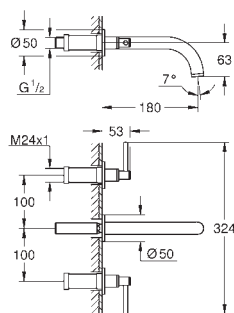

20 169 003	krom	6 979,00
20 169 DC3	supersteel	9 769,00
20 169 GL3	Cool Sunrise	10 475,00
20 169 DA3	Warm Sunset	10 276,00
20 169 AL3	børstet hard grafitt	11 167,00

Atrio
3-hulls batteri til servant, DN 15
S-Size
veggmontasje
tilhørende innvendig del:
29 025 002
uten innbygningsdeler
varm/kald ventiler med keramiske deler 1/2" - 90°
GROHE StarLight krom overflate
GROHE EcoJoy 5.7 l/min laminar perlator
avstandsmål 200 mm
fremspring 180 mm
med håndgrep
To forskjellige sett med grep inkludert. Ett sett med „H” og „C”-markering, og ett uten markering.