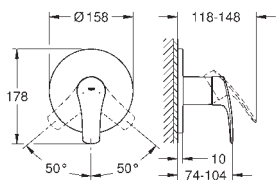

24 042 003 krom 1 940,00

Eurosmart
Ettgrepsbatteri 1/2"
tilhørende innvendig del:
GROHE Rapido SmartBox 35 600/35 604
GROHE SilkMove 46 mm keramisk patron
GROHE StarLight krom overflate
dekkskive med GROHE FastFixation
(dekket rosett- og akseltetting, skjult feste)
metall rosett, med tilbakevirkende kraft 6° justerbar
metallhendel
flyt ytelse: utløp B eller C = 30 l/min
uten rørssett
profesjonell utgave

35 604 000 1 272,00
Rapido SmartBox universal montasjesett-boks