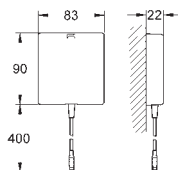

Switch-mode strømforsyning

for ett øye infrarød servant, DN
switch-mode strømforsyning med driftsspennning 100-230 V AC, 50-60 Hz
for skjult holder med deksel og strekkavlesning