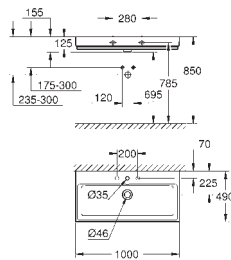

GROHE CUBE PORSELEN

GROHE nr. NRF nr. Farve Pris NOK
ekskl. MVA

39 386 00H **alpinhvit** **5 800,00**
Cube Porcelain
Vegghengt servant 100
vegghengt
1 hull stanset, 2 hull pre-stanset
med overløp
1010 x 490 mm
sanitærutstyr
PureGuard anti-stick belegg og anitbakteriell overflate