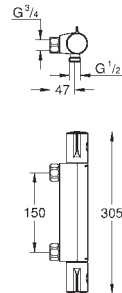

Grotherm 800
Termostatbatteri til dusj
veggmontasje
GROHE StarLight krom overflate
GROHE SafeStop ved 38°C
GROHE SafeStop Plus valgfri temperaturbegrensning på 43°C inkludert
GROHE TurboStat kompakt patron
med voks termoelement
integrert blandesperre
reguleringsgrep med GROHE EcoButton
(individuell EcoButton justeringsstopp)
keramisk overdel 1/2", 180°
dusjuttak bunn 1/2"
innbygget tilbakeslagsventiler
siler
med tilbakeslagsventil
uten tilslutninger
min. trykk 1.0 bar
GROHE EcoJoy-teknologi for mindre
vannforbruk

34 567 000	4220728	krom	3 597,00