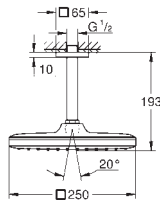

GROHE HODEDUSJ

GROHE nr. NRF nr. Farve Pris NOK
ekskl. MVA

26 683 000 krom 2 517,00

Tempesta 250 Cube
Takdusj 142 mm, 1 spray
består av:
hodedusj Tempesta 250 Cube (26 681)

1 stråletype:
Rain
Overflater i krom
dusjarm til takmontering 142 mm (27 485)
firkantet
GROHE EcoJoy 9,5 l/min gjennomstrømningsbegrenser
GROHE DreamSpray perfekt strålemønster
GROHE StarLight krom overflate
SpeedClean antikalksystem
Indre WaterGuide for lengre levetid
velegnet til gjennomstrømsvarmer
profesjonell utgave