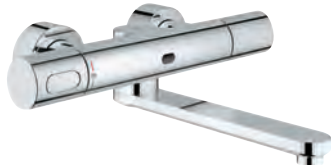

36 333 000

krom

12 248,00

ditto, fremspring 255 mm