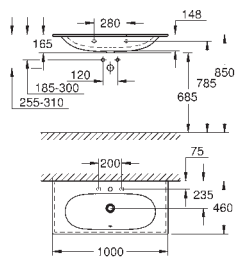

39 566 00H **alpinhvit** **6 036,00**

Essence
Møbelservant 100
vegghengt
1 hull stanset, 2 hull pre-stanset
med overløp på motsatt side til kranen
passer til servantskap
1000 x 460 mm
sanitærutstyr
PureGuard anti-stick belegg og anitbakteriell overflate