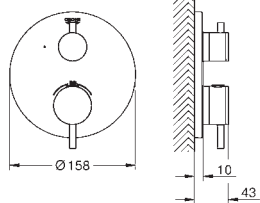

35 604 000

Rapido SmartBox universal montasjesett-boks

1 272,00

24 135 003		krom	9 648,00
24 135 DC3		supersteel	13 508,00
24 135 GL3		Cool Sunrise	14 725,00
24 135 DA3		Warm Sunset	14 725,00
24 135 AL3		børstet hard grafitt	15 438,00

Atrio

Dusjbatteri m/ termostat for 2 uttak med integrert avstegning/avledningsventil

tilhørende innvendig del:

GROHE Rapido SmartBox 35 600/35 604

GROHE TurboStat kompakt patron

med voks termoelement

GROHE StarLight krom overflate

dekkskive med GROHE FastFixation

(dekket rosett- og akseltetning, skjult feste)

metall rosett, med tilbakevirkende kraft 6° justerbar

printet hode- og hånddusj symboler

GROHE SafeStop ved 38°C

GROHE SafeStop Plus valgfri temperaturbegrensning på 43°C / 46°C inkludert

GROHE AquaDimmer, integrert omskifter/avstegningsventil

hendel

flyt ytelse: utløp B = 27 l/min, utløp C = 30 l/min

uten rørsett