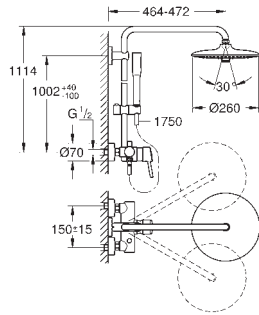

GROHE EUPHORIA SYSTEM

GROHE nr.

NRF nr.

Farve

Pris NOK
ekskl. MVA

23 061 003

krom

8 305,00

Euphoria System 260

Dusjsystem med ettgrepsbatteri til veggmontering

består av:

vannrett svingbar **450 mm dusjarm**

utsatt ettgrepsdusjbatteri med sjalter

muliggjør skift mellom:

hodedusj Euphoria 260 (26 457)

3 stråletyper

Rain, SmartRain, Jet

med kuleledd

rotasjonsvinkel $\pm 15^\circ$

hodedusj Euphoria Cosmopolitan Stick (27 400 000)

strålemønster:

Rain

justerbar i høyde m/glideelement

Silverflex dusjslange 1750 mm

(28 388 000)

GROHE SilkMove 46 mm keramisk patron

GROHE DreamSpray perfekt strålemønster

GROHE StarLight krom overflate

GROHE EcoJoy 9,5 l/min gjennomstrømningsbegrenser

GROHE FastFixation (øverste brakett justerbar)

Indre WaterGuide for lengre levetid

SpeedClean antikalksystem

Twistfree forhindrer at dusjslangen vrir seg

egnet til gjennomstrømsvarmer

fra 18 kW/h

minimumsmengde 7 l/min.

min. trykk 1.0 bar

profesjonell utgave