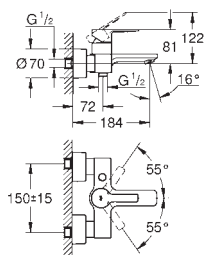

GROHE LINEARE

GROHE nr. NRF nr. Farve Pris NOK
ekskl. MVA

33 849 DC1 supersteel 6 563,00
33 849 AL1 børstet hard grafitt 7 748,00

Lineare
Ettgrepsbatteri til kar & dusj, DN 15
veggmontasje
metallhendel
GROHE SilkMove 35 mm keramisk Patron
med temperaturbegrenser
GROHE StarLight-overflate
automatisk omstilling: kar/dusj
perlator
dusjuttak 1/2"
integrrert tilbakeslagsventil
skjulte S-tilkoblinger
med tilbakeslagsventil
min. trykk 1.0 bar