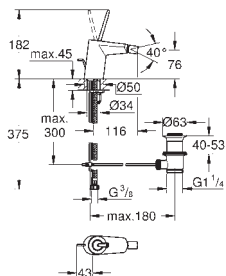

24 036 000 **3 175,00** krom

Eurodisc Joy
Ettgrepsbatteri til bidet, DN 15
S-Size
etthullsmontasje
metallhendel
GROHE FeatherControl Joystick-patron
GROHE StarLight krom overflate
GROHE EcoJoy kuleleddsmousseur 5,7 l / min
GROHE FastFixation Plus installasjonssystem
oppløft med avløpsgarnityr 1 1/4"
fleksible tilkoblingsslanger
min. trykk 1.0 bar