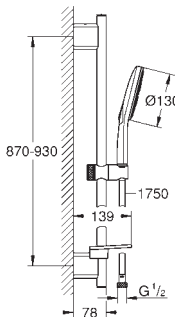

26 579 LS0 4224134 måne hvit 2 655,00

Rainshower SmartActive 130 Dusjgarnityr 3 sprays

består av:

Rainshower SmartActive 130 hånddusj (26 574)

dusjstang 900 mm

med veggholdere

Silverflex dusjslange 1750 mm

(28 388 000)

GROHE EasyReach brett

GROHE EcoJoy 9,5 l/min gjennomstrømningsbegrenser

GROHE DreamSpray perfekt strålemønster

GROHE StarLight-overflate

GROHE FastFixation Plus justerbar avstand mellom brakett muliggjør å bruke

eksisterende boring av hull

GROHE TileFix justerbar dybde på øvre og nedre brakett

SpeedClean antikalksystem

Indre WaterGuide for lengre levetid

Twistfree forhindrer at dusjslangen vrir seg

velegnet til gjennomstrømsvarmer

26 578 LS0 4224133 måne hvit 2 647,00
ditto, med ubegrenset flyt