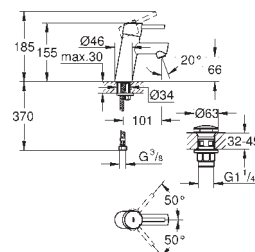

23 931 001   **krom**   **2 024,00**

Concetto
Ettgrepsbatteri til servant, S-Size
etthullsmontasje
metallhendel
GROHE SilkMove 28 mm keramisk patron
variable justerbar volumbegrenser
temperaturbegrenser
GROHE StarLight krom overflate
GROHE EcoJoy SpeedClean perlator 5,7 l/min
GROHE FastFixation hurtiginnstallering
glatt kropp med oppløftsventil og avløpsgarnityr sett 1 1/4"
fleksible tilkoblingslanger
min. trykk 1.0 bar
lydklasse 1 etter DIN 4109