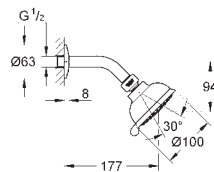

Tempesta Rustic 100
Hodedusj set 4 sprayer
GROHE Rain O², Rain, Massasje, Jet
kuleledd med +/- 20° rotering
dusjarm med tilslutningsgjenger 1/2"
rosett
GROHE DreamSpray perfekt strålemønster
GROHE StarLight krom overflate
SpeedClean antikalksystem
Indre WaterGuide for lengre levetid
velegnet til gjennomstrømsvarmer