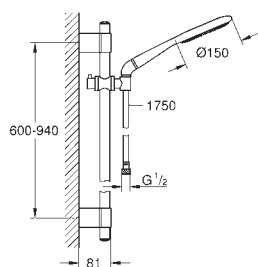

GROHE RAINSHOWER

GROHE nr.	NRF nr.	Farve	Pris NOK ekskl. MVA
27 277 001	4223249	krom	3 184,00

Rainshower Icon 150 Dusjgarnityr 2 sprayer

består av:

hånddusj Icon (27 276 000)

dusjstang 900 mm (28 819)

med veggholdere

Silverflex dusjslange 1750 mm

(28 388 000)

Finnes og med hurtigkobling for å

kombineres med dusjgarnityr

GROHE DreamSpray perfekt strålemønster, **GROHE StarLight** krom overflate

GROHE FastFixation Plus justerbar avstand mellom brakett muliggjør å bruke

eksisterende boring av hull

SpeedClean antikalksystem

Indre WaterGuide for lengre levetid

Twistfree forhindrer at dusjslangen vrir seg

velegnet til gjennomstrømsvarmer