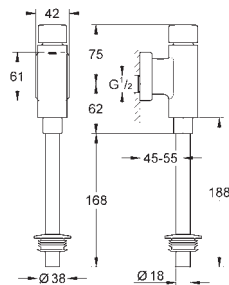

**Rondo
Urinalventil**
DN 15
messing
integtrert avstegning
GROHE StarLight krom overflate
med betjeningskappe og avløpsstøtter
spylestrømsregulering
flush volum justerbar 1,0 til 4,0 l
med dekkskive
spylør 200 mm
gummikobling med sikring
vanntrykk min 0.5 bar
trykk max 5 bar

37 346 000 krom 1 471,00