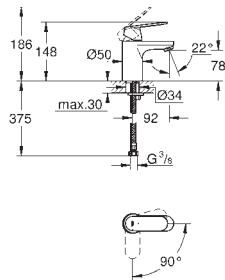

23 376 00E 4220662 krom 1 354,00

Eurosmart Cosmopolitan
Ettgrepsbatteri til servant, S-Size
ethullsmontasje
metallhendel

GROHE SilkMove ES Kaldstart
35 mm keramisk patron med energibesparende funksjon via kaldstart
variable justerbar volumbegrenser
innstillbar minimumsmengde 2,5 l/min
temperaturbegrenser

GROHE StarLight krom overflate
GROHE EcoJoy perlator 5,7 l/min
GROHE FastFixation hurtiginnstallering
glatt kropp
fleksible tilkoblingslanger