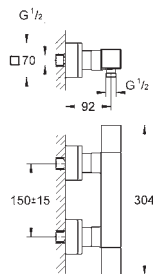

Grohtherm Cube
Termostatbatteri til dusj
veggmontasje
GROHE StarLight krom overflate
GROHE SafeStop ved 38°C
GROHE SafeStop Plus valgfri temperaturbegrensning på 43°C inkludert
GROHE TurboStat kompakt patron
med voks termoelement
integrrert blandesperre
reguleringsgrep med GROHE EcoButton
(individuell EcoButton justeringsstopp)
keramisk overdel 1/2", 180°
dusjuttak bunn 1/2"
innbygget tilbakeslagsventiler
siler
med tilbakeslagsventil
skjulte S-tilkoblinger
min. trykk 1.0 bar
GROHE EcoJoy-teknologi for mindre
vannforbruk

34 502 000 4221609 krom 7 648,00