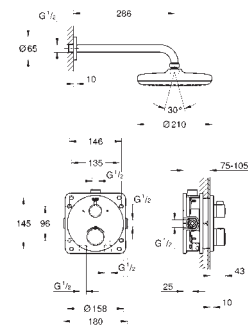

Grotherm
Perfekt dusjsett med Tempesta 210

består av:

Grotherm dusjsett med Aquadimmer (24 076)

GROHE Rapido SmartBox universal innbyggingsboks, 1/2" (35 600)

hodedusj Tempesta 210 9,5 l/min (26 410)

Dusjarm Rainshower 286 mm (28 576 000)

hånddusj, veggholder, albueforbindelse og dusjslange som skal bestilles separat

34 727 000 4223832 krom 10 057,00