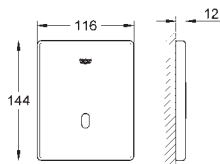

Tectron Skate
infrarød elektronikk til urinal
med infrarød sensor for toveis kommunikasjon for monitorering, konfigurering og service grunnlag med omformer 100-230 V AC, 50-60 Hz, 6 V DC patron med solenoid ventil og smussfilter frontplate 116 x 144 mm vanntrykk min 0.5 bar maks trykk 10 bar
7 forhåndsstilte programmer:
automatisk skyllning
rensemodus
pre-skyll på / av
Tilleggs funksjon og presise settinger via fjernkontroll 36 407
justerbar flyt tid for hånd eller eksternt
ferdigmontasjesett
for Rapido U
CE-nummer