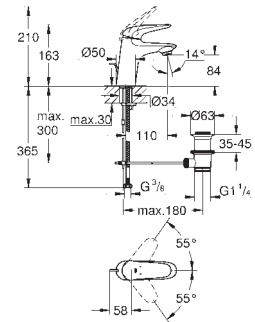

23 707 003 krom 1 746,00
23 707 LS3 måne hvit/krom 2 273,00

Eurostyle
Ettgrepsbatteri til servant, S-Size
etthullsmontasje
solid metall hendel
GROHE SilkMove 35 mm keramisk Patron
variable justerbar volumbegrenser
med temperaturbegrenser
GROHE StarLight krom overflate
GROHE EcoJoy perlator 5,7 l/min
GROHE FastFixation hurtiginstallering
oppløft med avløpsgarnityr 1 1/4"
fleksible tilkoblingslanger