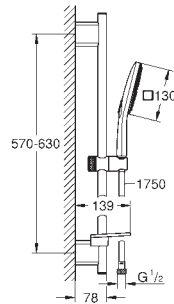

GROHE RAINSHOWER SMARTACTIVE

GROHE nr. NRF nr. Farve Pris NOK
ekskl. MVA

26 584 LS0 4224147 måne hvit 2 578,00

**Rainshower SmartActive 130 Cube
Dusjgarnityr 3 sprays**

består av:
hånddusj Rainshower SmartActive 130 Cube (26 582)
dusjstang 600 mm
med veggholdere
Silverflex dusjslange 1750 mm
(28 388 000)

GROHE EasyReach brett

GROHE EcoJoy 9,5 l/min gjennomstrømningsbegrenser

GROHE DreamSpray perfekt strålemønster

GROHE StarLight krom overflate

GROHE FastFixation Plus justerbar avstand mellom brakett muliggjør å bruke

eksisterende boring av hull

GROHE TileFix justerbar dybde på øvre og nedre brakett

SpeedClean antikalksystem

Indre WaterGuide for lengre levetid

Twistfree forhindrer at dusjslangen vrir seg

velegnet til gjennomstrømsvarmer