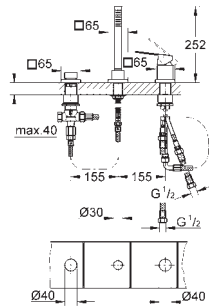

19 966 000 krom 10 813,00

Eurocube
3-hulls kar- & dusjkombinasjon
GROHE SilkMove 46 mm keramisk patron
GROHE StarLight krom overflate
består av:
ett-greps betjeningsgrep til blandingsbatteri
omstilling kar / dusj
uten tut
Euphoria Cube hånddusj (27 699 000) 9.4 l/min
dusjslange i metall 2000 mm
fleksible tilkoblingsslanger
tilslutning til dusjslange
med tilbakeslagsventil
for bruk med 29 037 000
for kombinasjon med Talentofill 28 990/28 991