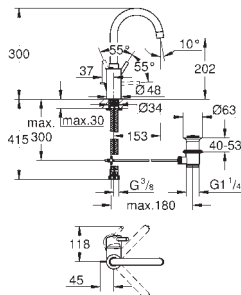

Concetto
Ettgrepsbatteri til servant 1/2"
L-Size
ethullsmontasje
metallhendel
skjult grepsikring
GROHE SilkMove 35 mm keramisk Patron
variable justerbar volumbegrenser
GROHE StarLight krom overflate
GROHE Zero innvendig isolerte vannveier - bly- og nikkelfri
GROHE FastFixation installasjonssystem
perlator
svingbar rørtut
med vannbegrenser
oppløft med avløpsgarnityr 1 1/4"
fleksible tilkoblingsslanger
temperatursperre kan brukes (46 375)
min. trykk 1.0 bar

23 920 001		krom	2 680,00