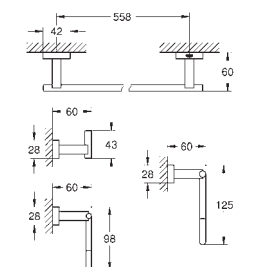

40 778 001 krom 1 189,00

Essentials Cube Tilbehørssett 4 i 1

materiale: metall
består av:
håndklekrok (40 511 001)
håndklering (40 510 001)
papirholder (40 507 001)
håndkleholder (40 509 001)
dekket festeskruer
GROHE StarLight krom overflate