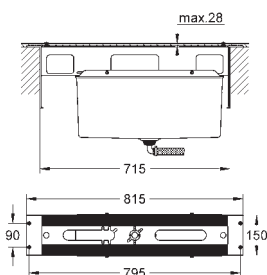

45 388 000			1 267,00
Støtteben for bunnramme