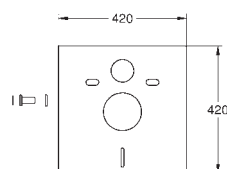

38 779 000 4223298 1 537,00

Rapid SL
Tilbehør
for toalettskåler med et bæreareal på mindre enn 20 cm
vertikal travers for keramikk med lite bæreareal (< 205 mm)

37 131 000 186,00

Lydisolerende sett
til WC
lydisolerende matte
2 gummihylstre