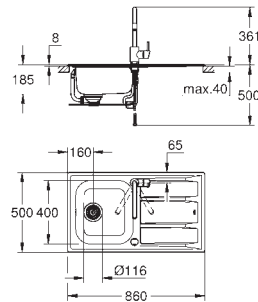

GROHE KJØKKENVASKER I RUSTFRITT STÅL

GROHE nr.

NRF nr.

Farve

Pris NOK
ekskl. MVA

31 570 SD0 6323516 rustfritt stål

6 168,00

Concetto

Kjøkkenvask og kran, alt-i-én pakke

består av:

K400 vask i rustfritt stål med avløp (31 566 SD0)

monteringstype: toppmontering

Concetto ettgreps kjøkkenbatteri (32 663 003)

høy tut

etthullsmontasje

GROHE StarLight krom overflate

GROHE SilkMove 35 mm keramisk Patron

uttrekkbar perlator

variable justerbar volumbegrenser

svingbar rørtut

svingradius 360°

med tilbakeslagsventil

flexible tilkoblingsslanger

ytre radius: R10, indre kum radius: R95

GROHE FastFixation installasjonssystem

antall fester inkludert (topplimt): 6

31 564 SD1

rustfritt stål

2 971,00