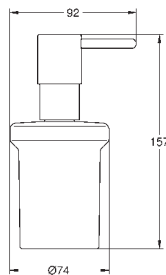

40 394 001	4223816	krom	173,00
40 394 DC1		supersteel	245,00
40 394 BE1		Polert Nikkel	255,00
40 394 EN1		matt nikkel	271,00
40 394 GL1		Cool Sunrise	255,00
40 394 GN1		Børstet Cool Sunrise	271,00
40 394 DA1		Warm Sunset	255,00
40 394 DL1		Børstet Warm Sunset	271,00
40 394 A01		Hard Graphite	255,00
40 394 AL1		børstet hard grafitt	271,00

Essentials

Såpedispenser

materiale: glass / metall

kapasitet 160 ml

passer til følgende holdere:

Essentials (40 369 xx1)

Essentials Cube (40 508)

Bau Cosmopolitan (40 585)

Essentials Authentic (40 652)

GROHE StarLight krom overflate