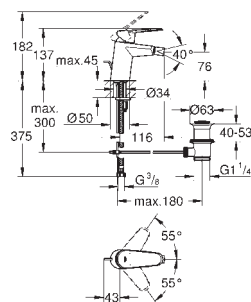

33 244 002	krom	2 472,00
------------	------	----------

Eurodisc Cosmopolitan
Ettgrepsbatteri til bidet, DN 15
S-Size
metallhendel
etthullsmontasje
GROHE SilkMove 35 mm keramisk Patron
variable justerbar volumbegrenser
innstillbar minimumsmengde 2,5 l/min
GROHE StarLight krom overflate
GROHE FastFixation hurtiginnstalling
kuleleddsperlator
oppløft med avløpsgarnityr 1 1/4"
fleksible tilkoblingsslanger
min. trykk 1.0 bar
temperatursperre kan brukes (46 375)
lydklasse 1 etter DIN 4109