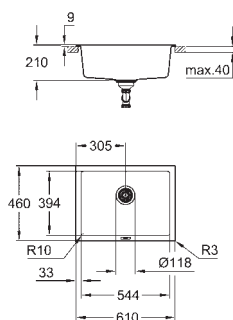

K700U
Komposittvask
modell: K700U 70-C 61/45.7 1.0
monteringstype: standard innebygd eller underlimt
materiale: kvarts kompositt
GROHE Whisper
min. skapstørrelse: 700 mm
dimensjoner: 610 x 460 mm
1 kum: 544 x 394 x 205 mm
ytre radius: R3, indre kum radius: R10
GROHE FastFixation installasjonssystem
utskjæring: 543 x 393 mm
avløp: Ø 3.5"/90 mm stålsil
mulighet for: avløpsgarnityr med trykkontroll (40 986 SD0)
inkluderer tilbehør: avløpsgarnityr, stålsil, monteringssett
antall fester inkludert (topplimt): 6
antall fester inkludert (underlimt): 6

ARMATUR TIL
KJØKKEN