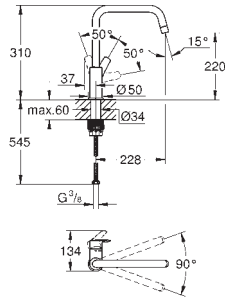

GROHE EUROSMART

GROHE nr. NRF nr. Farve Pris NOK ekskl. MVA

30 497 001 krom **2 582,00**
30 497 DC1 supersteel **3 357,00**

Eurosmart Ettgrepskjøkkenbatteri
høy tut
etthullsmontasje
GROHE StarLight krom overflate
GROHE SilkMove 28 mm keramisk patron
integrert temperaturregulerer
perlator
variable justerbar volumbegrenser
svingbar rørtut
svingradius 90°
fleksible tilkoblingsslanger 3/8"
GROHE FastFixation Plus installasjonssystem
min. trykk 1.0 bar