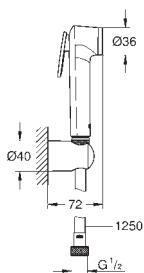

GROHE TEMPESTA-F TRIGGER SPRAYS

GROHE nr.

NRF nr.

Farve

Pris NOK
ekskl. MVA

26 356 ILO

krom/hvit

485,00

Tempesta-F Trigger Spray 30 Veggholdersett 1 spray

består av:

hånddusj med trigger kontroll (28 020 L01)

dusjholder til vegg (28 605)

dusjslange i metall 1250 mm

GROHE StarLight krom overflate

SpeedClean antikalksystem

Indre WaterGuide for lengre levetid

Vennligst se lokale normer angående installasjon.

Relexaflex dusjslange 1250 mm