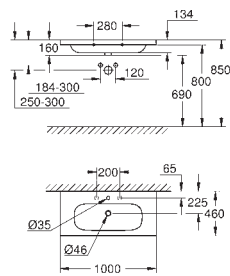

GROHE EURO PORSELEN

GROHE nr. NRF nr. Farve Pris NOK
ekskl. MVA

39 585 00H **alpinhvit** **4 657,00**
Euro Porselen
Møbelservant 100
vegghengt
1 hull stanset, 2 hull pre-stanset
med overløp
1000 x 460 mm
passer til servantskap
sanitærutstyr
PureGuard anti-stick belegg og anitbakteriell overflate