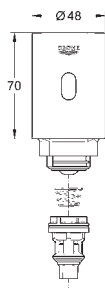

Tectron retro-fit enhet 1/2"
med infrarød sensor for toveis kommunikasjon for monitorering, konfigurering og service grunnlag
6V lithium-batteri, type CR-P3
batteriets levetid: opptil 7 år (150 aktiveringer om dagen)
metallhylster
utvendige deler
til urinalspylere 37 021 og DAL 576
vanntrykk min 0.5 bar
maks trykk 10 bar
med stempel
trinninddelt visning for status av batteri
7 forhåndsstilte programmer:
automatisk skyllning
rensemodus
pre-skyll på / av
Tilleggs funksjon og presise settinger via fjernkontroll 36 407
justerbar flyt tid for hånd eller ekstern
CE-nummer