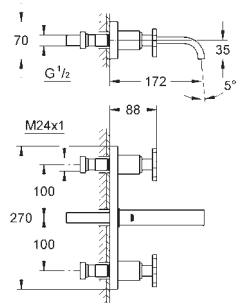

20 190 000 4221026 krom 9 536,00

Allure
3-hulls batteri til servant, DN 15
S-Size
veggmontasje
uten innbygningsdeler
tilhørende innvendig del:
32 706
med metallplate
ventil for kaldt/varmt vann m/keramisk overdel 1/2" - 180°
GROHE StarLight krom overflate
vannbegrenser 8l/min
med perlator
avstandsmål 200 mm
fremspring 172 mm

20 192 000 4221027 krom 10 203,00
ditto, projeksjon 220 mm