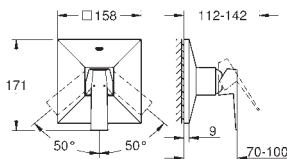

GROHE ALLURE BRILLIANT

GROHE nr. NRF nr. Farve Pris NOK
ekskl. MVA

24 071 000 krom 5 517,00
24 071 DC0 supersteel 7 877,00
24 071 AL0 børstet hard grafitt 9 001,00

Allure Brilliant

Ettgrepsbatteri 1/2"

tilhørende innvendig del:

GROHE Rapido SmartBox 35 600/35 604

GROHE SilkMove 46 mm keramisk patron

GROHE StarLight krom overflate

dekkskive med GROHE FastFixation

(dekket rosett- og akseltetting, skjult feste)

metall rosett, med tilbakevirkende kraft 6° justerbar

flyt ytelse: utløp B eller C = 30 l/min

uten rørsett

35 604 000

1 272,00

Rapido SmartBox universal montasjesett-boks