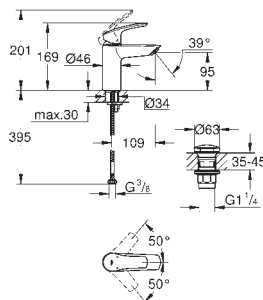

23 922 003 krom 1 348,00

Eurosmart
Ettgrepsbatteri til servant, S-Size
ethullsmontasje
metallhendel
GROHE SilkMove 28 mm keramisk patron
variable justerbar volumbegrenser
med temperaturbegrenser
GROHE StarLight krom overflate
GROHE EcoJoy perlator 5,7 l/min
GROHE Zero innvendig isolerte vannveier - bly- og nikkelfri
GROHE FastFixation sørger for rask installering
glatt kropp med oppløftsventil og avløpsgarnityr sett 1 1/4"
fleksible tilkoblingslanger
profesjonell utgave