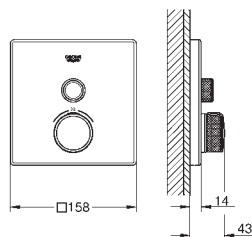

35 604 000

Rapido SmartBox universal montasjesett-boks

1 272,00