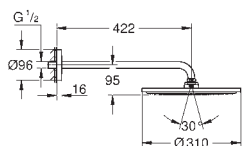

26 257 000 krom 7 589,00

Rainshower 310
Hodedusj sett 422 mm, 1 spray

består av:
Rainshower Cosmopolitan 310 hodedusj (27 477 000)
1 stråletype:
Rain
dusjarm Rainshower 422 mm (26 146 000)
GROHE DreamSpray perfekt strålemønster
GROHE StarLight krom overflate
SpeedClean antikalksystem
velegnet til gjennomstrømsvarmer