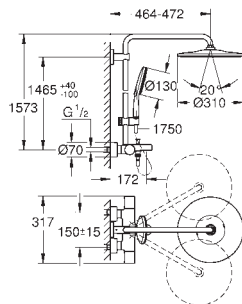

26 657 000

krom

17 149,00

Rainshower SmartActive 310 Dusjsystem med termostat for badekar, for vegg montasje

består av:

vannrett svingbar 450 mm dusjarm

termostat med Aquadimmer-funksjon

muliggjør skift mellom:

hodedusj Rainshower Mono 310 (26 562)

med kuleledd

rotasjonsvinkel $\pm 15^\circ$

badekarutløp

separat omstiller for hånddusj

Rainshower SmartActive 130 hånddusj (26 574)

justerbar i høyde m/glideelement

inkludert ytelsesgrep

Silverflex dusjslange 1750 mm

(28 388 000)

GROHE TurboStat kompakt patron

med voks termoelement

GROHE SafeStop ved 38°C

GROHE SafeStop Plus valgfri temperaturbegrensning på 43°C inkludert

GROHE CoolTouch ingen fare for skålding

GROHE DreamSpray perfekt strålemønster

GROHE StarLight krom overflate

GROHE EcoJoy 9,5 l/min gjennomstrømningsbegrensner

GROHE FastFixation (justerbar avstand

mellom veggholder muliggjør å bruke

eksisterende festehull)

SpeedClean antikalksystem

Indre WaterGuide for lengre levetid

egnet til gjennomstrømsvarmer

fra 18 kW/h

minimumsmengde 7 l/min.