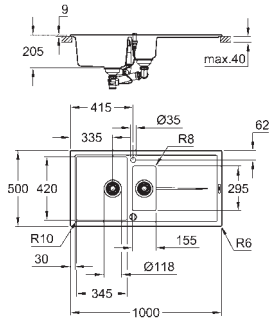

GROHE KOMPOSITTVASKER

GROHE nr. NRF nr. Farve Pris NOK
ekskl. MVA

31 642 AT0 grå granitt 5 763,00
31 642 AP0 svart granitt 5 763,00

K400

Komposittvask med avløp
modell: K400 60-C 100/50 1.5 rev
monteringstype: toppmontering
materiale: kvarts kompositt

GROHE Whisper

min. skapstørrelse: 600 mm
dimensjoner: 1000 x 500 mm
1 kum: 335 x 420 x 205 mm
0.5 kum: 155 x 295 x 146 mm
ytre radius: R6, indre kum radius: stor kum R10, liten kum R8

GROHE FastFixation installasjonssystem

venstremontering og høyremontering (vendbart design)
utskjæring: 980 x 480 mm
avløp: oppløftsventil
inkluderer tilbehør: automatisk oppløftsventil med roterende håndtak, avløpsgarnityr, stålsil, monteringssett
mulighet for: avløpsgarnityr med trykk kontroll (40 986 SD0)
antall fester inkludert (topplimt): 10

31 643 AT0 grå granitt 6 135,00
31 643 AP0 svart granitt 6 135,00