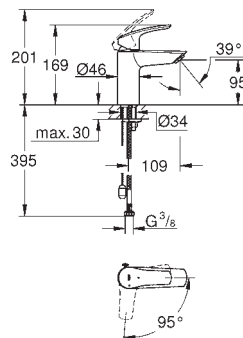

23 372 003 krom 1 261,00

Eurosmart
Ettgrepsbatteri til servant, S-Size
etthullsmontasje
metallhendel
GROHE SilkMove ES Kaldstart 28 mm keramisk patron med energisparende
funksjon via kaldstart
variable justerbar volumbegrenser
med temperaturbegrenser
GROHE StarLight krom overflate
GROHE EcoJoy perlator 5,7 l/min
GROHE Zero innvendig isolerte vannveier - bly- og nikkelfri
GROHE FastFixation sørger for rask installering
senkbar kjede
fleksible tilkoblingsslanger
profesjonell utgave