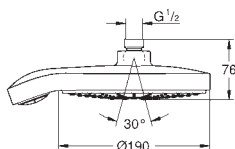

Power&Soul Cosmopolitan 190
Hodedusj 4+sprays
GROHE Rain O², Rain, Bokoma Spray, Jet
190 mm Ø
kuleledd med styrevinkel ± 15°
tilslutningsgjenger 1/2"
GROHE DreamSpray perfekt strålemønster
GROHE One-Click dusjspray valg
med ett klikk
GROHE StarLight krom overflate
SpeedClean antikalksystem
Indre WaterGuide for lengre levetid
velegnet til gjennomstrømsvarmer
min. trykk 1.0 bar

27 767 000 krom 2 058,00