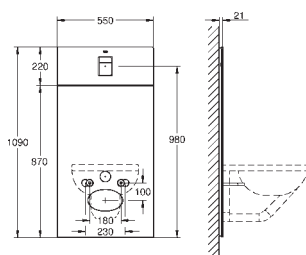

GROHE glassmodul
til Rapid SL og Uniset
med sistene GD 2

for tilkobling av dusjtoalett Sensia Arena eller standard vegghenget toalett for fliser / pussede vegger

Todelt glassdeksel av herdet sikkerhetsglass (8 mm)

Øvre del avtakbar for vedlikehold

Trykkplate Skate Cosmopolitan, krom, trykkplate holdes flush med glassdeksel

HPL monteringsplate med hullmønster for alle tilkoblinger

monteringsplate med skjult vannforbindelse for dusjtoalett Sensia Arena

Monteringsplate med kvalitetskanter i sølvfinish

Sett for støybesskyttelse

inkludert tilbehør for montering av glassplate og WC keramikk

39 002 000

6192102

5 062,00

Rapid SL

Ramme til WC, 1,13 m installasjonshøyde, med ekstern lukt utvinning

med spylørør for ekstern lukt utvinning

til forveggs- eller elementmontasje

stålramme, pulverlakert, selvbærende

til tørrbekledning, komplett frontmontert

fastmonterte objekttilkoblinger

med hurtig innstilling og sikring

festemateriale

TUV-testet

2 WC-bolter

keramisk feste

WC keramikk med liten lagerplass (< 205 mm) krever tilleggs utstyr 38 779 000

boltavstand 180/230 mm

PP utløps bånd Ø 90 mm

justerbart

PP begrenser Ø 90/110 mm

til- og avløpsgarnityr