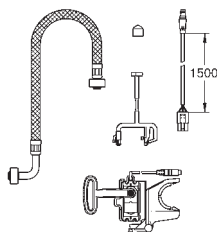

GROHE SENSIA ARENA

GROHE nr. NRF nr. Farve Pris NOK
ekskl. MVA

39 598 000 4 022,00

Rapid SLX

3-i-1-sett til toalett, 1,13 m installasjonshøyde

med systerne GD 2, 6 - 9 l

består av:

Rapid SLX-element for WC (39 596 000) med integrert stikkontakt

Rapid SL Veggvinkel (38 558 00M)

Lydisolerende sett (37 131 000)

inkludert mengdebegrenser (vannhastighet)

39 600 000 6190316 4 824,00

Rapid SLX

Element til WC, 1,13 m installasjonshøyde med integrert stikkontakt og dusjtoalettforbindelse

med systerne GD 2, 6 - 9 l

med integrert strømstøpsel

klar for dusjtoaletter (vann)

inspeksjonsluke for små trykkplater

til forveggs- eller elementmontasje

stålramme, pulverlakeret, selv bærende

til tørrbekledning, komplett frontmontert

fastmonterte objekttilkoblinger

med hurtig innstilling og sikring

festemateriale

TUV-testet

2 WC-bolter

keramisk feste

boltavstand 180/230 mm

avløpsbend DN 90 mm

justerbar

redusering Ø 90/110 mm

til- og avløpsgarnityr

spylecisterne GD 2, 3 - 6 l, som inneholder følgende funksjoner:

justerbar ex fabrikk 6 l og 3 l

pneumatisk avløpsventil med 3 funksjoner:

hel- og halv spyling, start & stopp eller

hel spyling

vannforsyning fra høyre, bak eller øverst

armaturgruppe I, under 20 dB

total kondensvannisolert

vanninggang med 25 mm rørgjennomføring

bruk av verktøy er ikke nødvendig ved montering av inspeksjonsluken

for vertikal montering

inkludert veggbeslag 38 558 00M for montering på veggen

inkludert mengdebegrenser (vannhastighet)

reduserer strømningshastigheten

forhindrer vannsprut ved bruk av rimless-toaletter

enkel mengderegulering via inspeksjonsluke uten å fjerne ventilene

inkludert Skandinavisk adapter 38 338 000

46 944 001 3 254,00

GROHE Sensia Arena

Installasjonssett for automatisk spyling og pre-flush