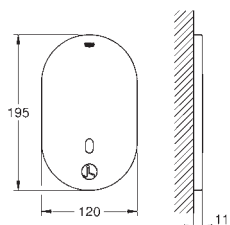

GROHE ELEKTRONISK BLUETOOTH OVERVÅKNING

GROHE nr. NRF nr. Farve

Pris NOK
ekskl. MVA

36 339 001

3 482,00

Eurosmart Cosmopolitan E Innbygningskasse til innbygning med blander

innbygging i vegg
passer til montasesettene
2 foravsperringer
innbygning med blander
tilbakeslagsventil
koblingshus for strømforsyning
egnet til
36 315 000, 36 412 000, 36 376 000
muliggjør vanntetting av veggkonstruksjon rundt den skjulte kroppen
med tetningsmuffe

36 415 000

krom

9 749,00

Eurosmart Cosmopolitan E Bluetooth Infrarød elektronisk for skjult dusjtermostat

med infrarød sensor og Bluetooth modul for bi-retnings kommunikasjon for
overvåking, konfigurasjon og service grunn
for skjult installasjon boks

36 416 001

GROHE StarLight krom overflate

krom rosett
med Bluetooth 4.0* for trådløs data kommunikasjon
for Apple** og Android enheter
Bluetooth rekkevidde (max. 10 m) varierer avhengig av de
brukte materialene og vegger mellom avsender og mottaker

overvåking

passord-beskyttet produkter
App finner alle Bluetooth enheter innen rekkevidde
auto spyl sykluser og tidsbestemt auto spyl
antall bruks tall per dag / 30 dager
termisk desinfeksjon syklus og tidsbestemt desinfeksjon

konfigurasjon

shut off / lukke forsinkelse
automatisk skylning
termisk desinfeksjon
rensemodus
2 av/på tidtakere
identifikasjon ved navn

service

send og lagre 3 profiler
tilbakestilles til fabrikkinnstillinger eller brukerinstillinger
hard og software versjon
CE-nummer

Mobil enheter og GROHE IR fjernkontroll App *** er ikke inkludert i leveringen
og må bestilles separat via en autorisert Apple butikk / iTunes butikk eller Google
Play butikk

* Bluetooth merket og logoer som er et registrert varemerke eid av Bluetooth SIG,
Inc. og andre vare navn tilhører sine respektive eiere.