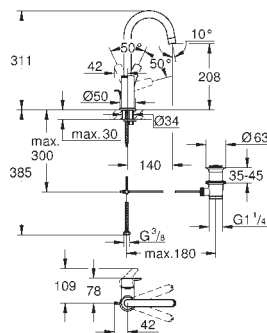

23 537 003 krom **2 210,00**

Eurosmart
Ettgrepsbatteri til servant 1/2"
L-Size
ethullsmontasje
metallhendel
GROHE SilkMove 28 mm keramisk patron med temperaturbegrenser
GROHE StarLight krom overflate
GROHE EcoJoy perlator 5,7 l/min
GROHE FastFixation sørger for rask installering
svingbar rørtut
oppløft med avløpsgarnityr 1 1/4"
fleksible tilkoblingsslanger
profesjonell utgave