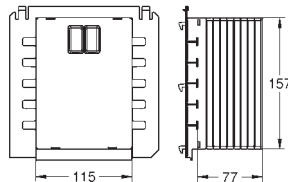

37 304 000

479,00

Uniset
Bærestøtter
passer til Uniset for WC og bidet
av forsinket stål
festemateriale
til forvegginstallasjon

40 899 000

621,00

Retrofit kit til dusjtoaletter Sensia Arena og IGS
ettermontering av eksisterende Rapid SL- og Uniset-installasjoner til dusjtoaletter
Sensia Arena eller IGS
Inkluderer:
rørledning med låsering og flat tetning
kabelbånd
WC-tilkoblingsrør Ø 45 mm
avløpsrosett Ø 90mm