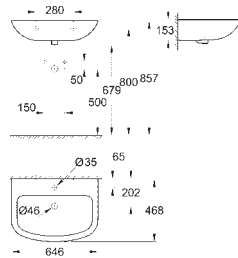

GROHE BAU PORSELEN

GROHE nr. NRF nr. Farve Pris NOK
ekskl. MVA

39 420 000 **alpinhvit** **691,00**
Bau Porselen
Servant 65
vegghengt
1 huller
med overløp
646 x 468 mm
sanitærutstyr
18 stk. per pall