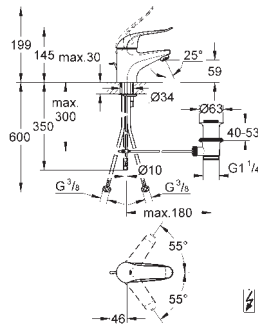

Euroeco Special
Ettgrepsbatteri til servant, DN 15
NB brukes kun til trykløse varmtvannsbeholder, ethullsmontasje
oppløft med avløpsgarnityr 1 1/4"
GROHE StarLight krom overflate
GROHE SilkMove 35 mm keramisk Patron
GROHE EcoJoy-teknologi for mindre vannforbruk
variable justerbar volumbegrenser
variabel innstillelig temperaturbegrenser
innstillbar minimumsmengde 2,5 l/min
laminar strålerregulator 9 l/min
metallhendel
hendel 120 mm
hurtig-montasje-system
kobberløst

32 765 000 4220139 krom 3 491,00