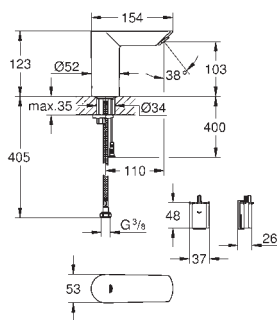

med infrarød sensor for toveis kommunikasjon for monitorering, konfigurering og service grunnlag

for kaldt eller ferdigblandet vann

6V lithium-batteri, type CR-P3

batteriets levetid: opptil 7 år (150 aktiveringer om dagen)

GROHE StarLight krom overflate

GROHE EcoJoy perlator 5,7 l/min

GROHE Zero innvendig isolerte vannveier - bly- og nikkelfri

Laget av kompositt polymer

fleksibel tilslutningslange

siler

med integrert magnetventil

eksternt batteri

hurtig-montasje-system

trinnindelt visning for status av batteri

7 forhåndsstilte programmer:

automatisk skylning

termisk desinfeksjon

rensemodus

Tilleggs funksjon og presise settinger via fjernkontroll 36 407

CE-nummer

lydklasse 1 etter DIN 4109

type beskyttelse på kran IP 59