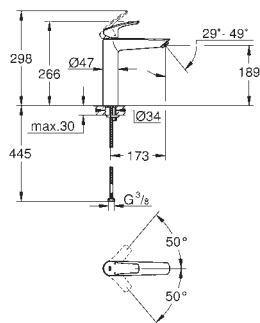

23 971 003   **krom**   **2 985,00**

Eurosmart
Ettgrepsbatteri til servant, DN 15
XL-Size
til frittstående servant
etthullsmontasje
metallhendel
GROHE SilkMove 28 mm keramisk patron
variable justerbar volumbegrenser
med temperaturbegrenser
GROHE StarLight krom overflate
GROHE EcoJoy perlator 5,7 l/min
GROHE AquaGuide justerbar perlator
GROHE FastFixation sørger for rask installering
glatt kropp
fleksible tilkoblingsslanger
profesjonell utgave