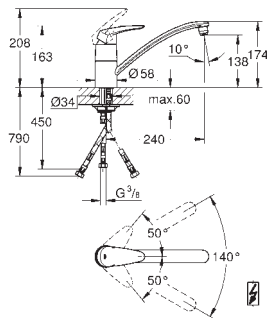

33 771 001 krom 4 400,00

Eurodisc
Ettgrepskøkkenbatteri
lav tut
NB brukes kun til trykløse varmtvannsbeholder
etthullsmontasje
GROHE StarLight-overflate
GROHE SilkMove 46 mm keramisk patron
integrrert gjennomløpsstabilisator
svingbar rørtut med
vannbegrenser og stråleregulator
svingradius 140°
fleksible tilkoblingsslanger
hurtig-montasje-system