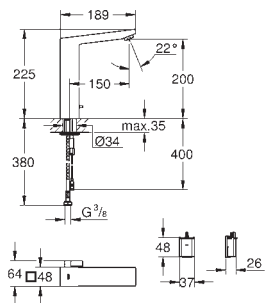

36 441 000

4220887

krom

11 131,00

Eurocube E

Infrarød elektronisk servantbatteri 1/2" med blander og justerbar temperaturregner

med infrarød sensor for toveis kommunikasjon for monitorering, konfigurering og service grunnlag 6V lithium-batteri, type CR-P3

batteriets levetid: opptil 7 år (150 aktiveringer om dagen)

GROHE StarLight krom overflate
vannbesparende perlator 5,7 l/min
fleksible tilkoblingslanger
tilbakeslagsventil

siler
med integrert magnetventil
eksternt batteri
hurtig-montasje-system
trinninddelt visning for status av batteri
7 forhåndsstilte programmer:

automatisk skylning
termisk desinfeksjon
rensmodus

Tilleggs funksjon og presise settinger via fjernkontroll 36 407

CE-nummer

lydklasse 1 etter DIN 4109

beskyttelse IP59K

min. trykk 1.0 bar