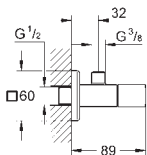

Eurocube
Vinkel ventil, DN 15
veggtilslutning 1/2"
Utløp 3/8 gjenger
patronhode
metall hendel
nøytral markering
push-on rosetter i metall
GROHE StarLight-overflate