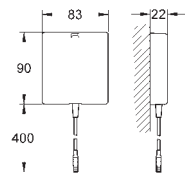

GROHE BAU COSMOPOLITAN E

GROHE nr.

NRF nr.

Farve

Pris NOK
ekskl. MVA

36 338 000

1 391,00

Switch-mode strømforsyning

for ett øye infrarød servant, DN

switch-mode strømforsyning med driftsspennning 100-230 V AC, 50-60 Hz

for skjult holder med deksel og strekkavlesning