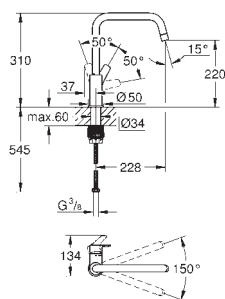

30 567 000   **krom**   **2 327,00**
30 567 DC0   **supersteel**   **3 024,00**

Eurosmart
Ettgrepskøkkenbatteri
høy tut
ett hullsmontasje
GROHE StarLight krom overflate
GROHE SilkMove 28 mm keramisk patron
integrrert temperaturregulerer
perlator
variable justerbar volumbegrensere
svingbar rørtut
svingfelt 150°
GROHE Zero innvendig isolerte vannveier - bly- og nikkelfri
fleksible tilkoblingslanger 3/8"
GROHE FastFixation Plus installasjonssystem
min. trykk 1.0 bar