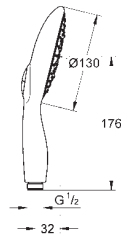

GROHE POWER&SOUL

GROHE nr. NRF nr. Farve Pris NOK
ekskl. MVA

27 962 000 krom 1 663,00

Power&Soul 130
Hånddusj 4+ sprays
GROHE Rain O², Rain, Bokoma Spray, Jet
består av:
hånddusj Power&Soul 130 (27 673 000)
travellers kit
GROHE DreamSpray perfekt strålemønster
GROHE One-Click dusj spray valg
med ett klikk
GROHE StarLight krom overflate
SpeedClean antikalksystem
Indre WaterGuide for lengre levetid
universalt monteringsystem, passer
alle standard dusjslanger
velegnet til gjennomstrømsvarmer

27 671 000 krom 1 227,00