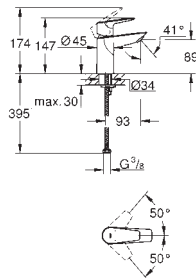

23 330 001 4222928 krom 979,00

BauEdge
Ettgrepsbatteri til servant, S-Size
etthullsmontasje
metallhendel
GROHE Longlife 28 mm keramisk patron
med temperaturbegrenser
GROHE StarLight krom overflate
GROHE Zero innvendig isolerte vannveier - bly- og nikkelfri
GROHE EcoJoy perlator 5,7 l/min
hurtig-montasje-system
glatt kropp
fleksible tilkoblingsslanger
profesjonell utgave