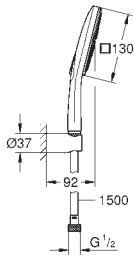

GROHE RAINSHOWER SMARTACTIVE

GROHE nr. NRF nr. Farve Pris NOK
ekskl. MVA

26 589 000 4224156 krom 1 688,00

Rainshower SmartActive 130 Cube Veggholdersett 3 sprayer

består av:
hånddusj Rainshower SmartActive 130 Cube (26 582)
veggdusjholder (27 056)
Silverflex dusjslange 1500 mm (28 364)
GROHE EcoJoy 9,5 l/min gjennomstrømningsbegrenser
GROHE DreamSpray perfekt strålemønster
GROHE StarLight krom overflate
SpeedClean antikalksystem
Indre WaterGuide for lengre levetid
Twistfree forhindrer at dusjslangen vrir seg
velegnet til gjennomstrømsvarmer