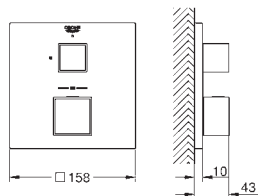

Grotherm Cube
Termostatbatteri med 1 utløp med avstegningsventil
tilhørende innvendig del:
GROHE Rapido SmartBox 35 600/35 604
GROHE TurboStat kompakt patron
med voks termoelement
dekkskive med GROHE FastFixation
(dekket rosett- og akseltetning, skjult feste)
metall rosett, med tilbakevirkende kraft 6° justerbar
GROHE SafeStop ved 38°C
GROHE SafeStop Plus valgfri temperaturbegrensning på 43°C / 46°C inkludert
innbygget kontraventil og smussamler
keramisk stoppventil, 120°
flyt ytelse: utløp B = 27 l/min, utløp C = 30 l/min
uten rørsett

35 604 000			1 272,00
Rapido SmartBox universal montasjesett-boks			

24 154 000		krom	7 936,00
24 154 AL0		børstet hard grafitt	12 816,00