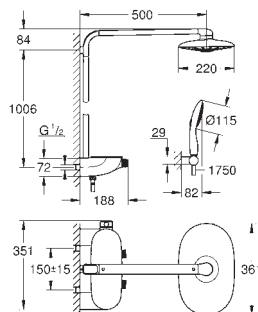

GROHE RAINSHOWER SYSTEM SMARTCONTROL

GROHE nr. NRF nr. Farve

Pris NOK
ekskl. MVA

26 250 000 4220775 krom 20 846,00

Rainshower System SmartControl Duo 360 Dusjsystem med termostat for veggmontering

består av:

vannrett **500 mm dusjarm**

eksponert SmartControl termostat

muliggjør skift mellom:

hodedusj Rainshower Duo 3600, sprayplate krom

GROHE PureRain/GROHE Rain O2 stråle* og TrioMassage

hånddusj Power&Soul 115 (27 671 LS0)

hånddusj vegg holder (27 055)

Silverflex dusjslange 1750 mm

(28 388 000)

min. gjennomløp 10 l/min.

GROHE DreamSpray perfekt strålemønster

GROHE StarLight krom overflate

GROHE CoolTouch ingen fare for skålding

GROHE TurboStat kompakt patron

med voks termoelement

GROHE EcoJoy-teknologi for mindre

vannforbruk

GROHE SafeStop ved 38°C

GROHE SafeStop Plus valgfri temperaturbegrensning på 43°C inkludert

SmartControl trykk for AV-PÅ, skru for volum justering fra EcoJoy til Full Flow

GROHE EasyReach hylle/brett

SpeedClean antikalksystem

Indre WaterGuide for lengre levetid

egnet til gjennomstrømsvarmer

fra 18 kW/h

Twistfree forhindrer at dusjslangen vrir seg

*dette bestemmes ved første installasjon, standardinnstillinger: GROHE PureRain

26 250 LS0 måne hvit 22 029,00

Rainshower System SmartControl Duo 360 Dusjsystem med termostat for veggmontering

består av:

vannrett **500 mm dusjarm**

eksponert SmartControl termostat

muliggjør skift mellom:

Hodedusj Rainshower Duo 360

GROHE PureRain/GROHE Rain O2 stråle* og TrioMassage

hånddusj Power&Soul 115 (27 671 LS0)

hånddusj vegg holder (27 055)

Silverflex dusjslange 1750 mm

(28 388 000)

min. gjennomløp 10 l/min.

GROHE DreamSpray perfekt strålemønster

GROHE StarLight krom overflate

GROHE CoolTouch ingen fare for skålding

GROHE TurboStat kompakt patron

med voks termoelement

GROHE EcoJoy-teknologi for mindre

vannforbruk

GROHE SafeStop ved 38°C

GROHE SafeStop Plus valgfri temperaturbegrensning på 43°C inkludert

SmartControl trykk for AV-PÅ, skru for volum justering fra EcoJoy til Full Flow

GROHE EasyReach hylle/brett

SpeedClean antikalksystem

Indre WaterGuide for lengre levetid

egnet til gjennomstrømsvarmer

fra 18 kW/h

Twistfree forhindrer at dusjslangen vrir seg

*dette bestemmes ved første installasjon, standardinnstillinger: GROHE PureRain