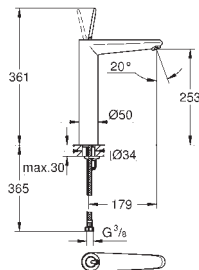

23 428 000 4220686 krom 4 389,00

Eurodisc Joy
Ettgrepsbatteri til servant, DN 15
XL-Size
etthullsmontasje
metallhendel
til frittstående servant
GROHE FeatherControl Joystick-patron
GROHE EcoJoy SpeedClean perlator 5,7 l/min
GROHE StarLight krom overflate
GROHE FastFixation Plus installasjonssystem
glatt kropp
fleksible tilkoblingslanger
min. trykk 1.0 bar