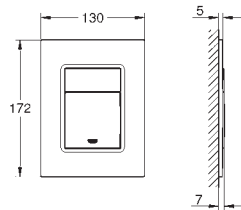

GROHE TRYKKPLATER, WC

GROHE nr.   NRF nr.   Farve   Pris NOK
ekskl. MVA

37 535 000	6102807	krom	1 117,00
37 535 P00	6102808	mattkrom	1 117,00
37 535 SH0	6102809	alpinhvit	916,00
37 535 DC0	6102811	supersteel	2 435,00
37 535 BE0		Polert Nikkel	2 491,00
37 535 EN0		matt nikkel	2 491,00
37 535 GL0		Cool Sunrise	2 491,00
37 535 GN0		Børstet Cool Sunrise	2 491,00
37 535 DA0		Warm Sunset	2 491,00
37 535 DL0		Børstet Warm Sunset	2 491,00
37 535 A00		Hard Graphite	2 491,00
37 535 AL0		børstet hard grafitt	2 491,00

Skate Cosmopolitan S

Betjeningsplate

til hel- og halvspyling og start/stopp
til pneumatisk avløpsventil AV1

sisterne GD 2

til loddrett montering

130 x 172 mm

av ABS

GROHE StarLight krom overflate

GROHE EcoJoy-teknologi for mindre

vannforbruk

trykkplate med magnetholder og festebraketter følger med

Kompatibel med Rapid SLX

for bruk til Rapid SL og Uniset med GD 2 systerne er det nødvendig med inspeksjonsluke 40 911 000 (selges separat)