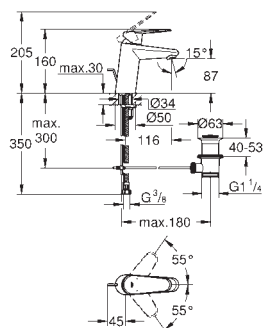

33 190 20E 4220538 krom 2 472,00
Eurodisc Cosmopolitan
Ettgrepsbatteri til servant, S-Size
etthullsmontasje
metallhendel
GROHE SilkMove 35 mm keramisk Patron
variable justerbar volumbegrenser
innstillbar minimumsmengde 2,5 l/min
temperaturbegrenser
GROHE StarLight krom overflate
GROHE EcoJoy SpeedClean perlator 5,7 l/min
GROHE FastFixation hurtiginnstallering
oppløft med avløpsgarnityr 1 1/4"
fleksible tilkoblingsslanger
min. trykk 1.0 bar
lydklasse 1 etter DIN 4109

33 190 002 krom 2 472,00
ditto, med ubegrenset flyt