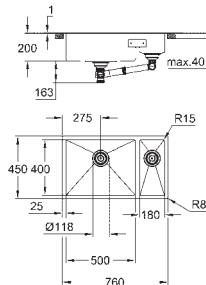

K700U

Vask i rustfritt stål

modell: K700U 80-S 76/45 1.5 lh

monteringstype: undermontering, toppmontering eller innfelt montering

materiale: rustfritt stål AISI 304 (V2A)

materiale tykkelse: 1 mm

GROHE StarLight-overflate

overflate: satin-overflate

GROHE Whisper

min. skapstørrelse: 800 mm

dimensjoner: 760 x 450 mm

1 kum: 500 x 400 x 195 mm

0.5 kum: 180 x 400 x 200 mm

ytre radius: R16 (undermontering)/R3 (toppmontering), indre kum radius: R15

GROHE FastFixation sørger for rask installering

venstremontering

utskjæring (undermontering): 712 x 402 mm (R16)

utskjæring (toppmontering): 745 x 435 mm

avløp: Ø 3.5"/90 mm stålsil

inkluderer tilbehør: avløpsgarnityr, stålsil, monteringssett

mulighet for: avløpsgarnityr med trykk kontroll (40 986 SD0)

antall fester inkludert (topplimt): 8

antall fester inkludert (underlimt): 8

31 576 SD1

rustfritt stål

4 719,00