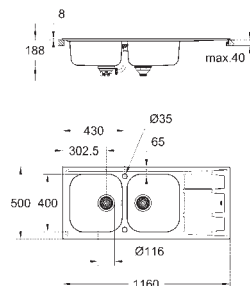

GROHE KJØKKENVASKER I RUSTFRITT STÅL

GROHE nr.

NRF nr.

Farve

Pris NOK
ekskl. MVA

31 566 SD0

6323513

rustfritt stål

2 600,00

K400

Vask i rustfritt stål med avløp

modell: K400 45-S 86/50 1.0 rev

monteringstype: toppmontering

materiale: rustfritt stål AISI 304 (V2A)

materiale tykkelse: 0,7 mm

GROHE StarLight-overflate

overflate: satin-overflate

GROHE Whisper

min. skapstørrelse: 450 mm

dimensjoner: 860 x 500 mm

1 kum: 362,5 x 400 x 188 mm

ytre radius: R10, indre kum radius: R95

GROHE FastFixation sørger for rask installering
venstremontering og høyremontering (vendbart design)

utskjæring: 840 x 480 mm

kranhull: 2 x 35 mm

avløp: oppløftsventil

inkluderer tilbehør: automatisk oppløftsventil med roterende håndtak,

avløpsgarnityr, stålsil, monteringssett

mulighet for: avløpsgarnityr med trykkontroll (40 986 SD0)

antall fester inkludert (topplimt): 6

31 567 SD0

6323514

rustfritt stål

3 455,00

K400

Vask i rustfritt stål med avløp

modell: K400 60-S 97/50 1.5 rev

monteringstype: toppmontering

materiale: rustfritt stål AISI 304 (V2A)

materiale tykkelse: 0,7 mm

GROHE StarLight-overflate

overflate: satin-overflate

GROHE Whisper

min. skapstørrelse: 600 mm

dimensjoner: 970 x 500 mm

1 kum: 363 x 400 x 188 mm

0.5 bowl: 150 x 300 x 150 mm

ytre radius: R10, indre kum radius: R95

utskjæring: 950 x 480 mm

kranhull: 2 x 35 mm

avløp: oppløftsventil

inkluderer tilbehør: automatisk oppløftsventil med roterende håndtak,

avløpsgarnityr, stålsil, monteringssett

mulighet for: avløpsgarnityr med trykkontroll (40 986 SD0)

antall fester inkludert (topplimt): 8

31 587 SD0

6323515

rustfritt stål

3 640,00

K400

Vask i rustfritt stål med avløp

modell: K400 80-S 116/50 2.0 rev

monteringstype: toppmontering

materiale: rustfritt stål AISI 304 (V2A)