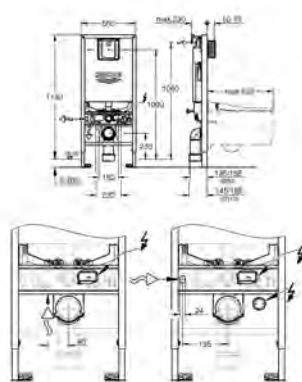

39 600 000	6190316		4 824,00

Rapid SLX

Element til WC, 1,13 m installasjonshøyde med integrert stikkontakt og dusjtoalettforbindelse

med systerne GD 2, 6 - 9 l
med integrert strømstøpsel
klar for dusjtoaletter (vann)
inspeksjonsluke for små trykkplater
til forveggs- eller elementmontasje
stålramme, pulverlakert, selv bærende
til tørrbekledning, komplett frontmontert
fastmonterte objekttilkoblinger
med hurtig innstilling og sikring
festemateriale
TÜV-testet
2 WC-bolter
keramisk feste
boltavstand 180/230 mm
avløpsbend DN 90 mm
justerbar
redusering Ø 90/110 mm
til- og avløpsgarnityr

spylecisterne GD 2, 3 - 6 l, som inneholder følgende funksjoner:
justerbar ex fabrikk 6 l og 3 l
pneumatisk avløpsventil med 3 funksjoner:
hel- og halv spyling, start & stopp eller
hel spyling
vannforsyning fra høyre, bak eller øverst
armaturgruppe I, under 20 dB
total kondensvannisolert
vanningang med 25 mm rørgjennomføring
bruk av verktøy er ikke nødvendig ved montering av inspeksjonsluken
for vertikal montering

inkludert veggbeslag 38 558 00M for montering på veggen
inkludert mengdebegrenser (vannhastighet)
reduserer strømningshastigheten
forhindrer vannsprut ved bruk av rimless-toaletter
enkel mengderegulering via inspeksjonsluke uten å fjerne ventilene
inkludert Skandinavisk adapter 38 338 000

39 602 000

*

Rapid SLX

Ramme til WC, 1,13 m installasjonshøyde med integrert stikkontakt

med systerne GD 2, 6 - 9 l
med integrert stikkontakt for dusjtoaletter (strøm)
klar for dusjtoaletter (vann)
inspeksjonsluke for små trykkplater
til forveggs- eller elementmontasje
stålramme, pulverlakert, selv bærende
til tørrbekledning, komplett frontmontert
uten utløpsrør
fastmonterte objekttilkoblinger
med hurtig innstilling og sikring
festemateriale
TÜV-testet
godkjent for USA
2 WC-bolter
keramisk feste
boltavstand 180/230 mm
avløpsbend DN 90 mm
justerbar
redusering Ø 90/110 mm
til- og avløpsgarnityr

spylecisterne GD 2, 3 - 6 l, som inneholder følgende funksjoner:
justerbar ex fabrikk 6 l og 3 l
pneumatisk avløpsventil med 3 funksjoner:
hel- og halv spyling, start & stopp eller
hel spyling
vannforsyning fra høyre, bak eller øverst
armaturgruppe I, under 20 dB
total kondensvannisolert
vanningang med 25 mm rørgjennomføring
bruk av verktøy er ikke nødvendig ved montering av inspeksjonsluken
for vertikal montering

For montering på veggen, bestill veggbeslag 38 558 00M (selges separat)
inkludert mengdebegrenser (vannhastighet)
reduserer strømningshastigheten
forhindrer vannsprut ved bruk av rimless-toaletter
enkel mengderegulering via inspeksjonsluke uten å fjerne ventilene