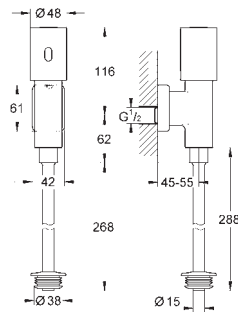

Tectron Rondo
infrarød elektronikk til urinal
med infrarød sensor for toveis kommunikasjon for monitorering, konfigurering og service grunnlag
6V lithium-batteri, type CR-P3
batteriets levetid: opptil 7 år (150 aktiveringer om dagen)
metallhylster
utvendige deler
vanntrykk min 0.5 bar
maks trykk 10 bar
G 1/2
med avstegning
spylærør med gummi-kontakt
trinninddelt visning for status av batteri
7 forhåndsstilte programmer:
automatisk skyllning
rensemodus
pre-skyll på / av
Tilleggs funksjon og presise settinger via fjernkontroll 36 407
CE-nummer

37 427 000	6192099	krom	5 215,00