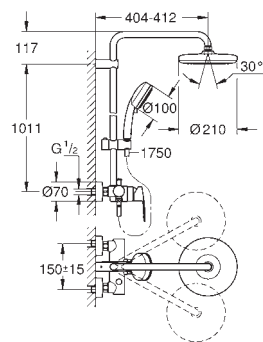

26 224 001 krom 6 498,00

Tempesta Cosmopolitan System 210 Dusjsystem med ettgrepsbatteri til veggmontering

består av:

vannrett svingbar **390 mm dusjarm**

utsatt ettgrepsdusjbatteri med sjalter

muliggjør skift mellom:

hodedusj Tempesta 210 (26 408)

strålemønster: Rain

med kuleledd

rotasjonsvinkel $\pm 15^\circ$

hånddusj Tempesta Cosmopolitan 100 (27 571 001)

2 stråletyper

Rain, Jet

justerbar i høyde m/glideelement

dusjslange 1750 mm 1/2" x 1/2" (28 410)

GROHE SilkMove 46 mm keramisk patron

GROHE DreamSpray perfekt strålemønster

GROHE StarLight krom overflate

SpeedClean antikalksystem

Indre WaterGuide for lengre levetid

Twistfree forhindrer at dusjslangen vrir seg

egnet til gjennomstrømsvarmer

fra 18 kW/h

minimumsmengde 7 l/min.