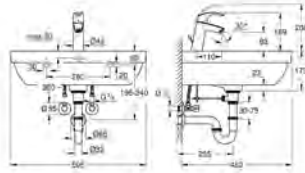

39 641 000 **alpinhvit** *

Euro Porselen
Servant 60 + Eurosmart ettgrepsbatteri, to-i-én pakke
består av:
Euro porselen servant 60 (39 335 000)
Eurosmart ettgrepsbatteri til servant M-size (23 322 001)
Monteringssett TOX
Vinkel ventil 1/2" (22 039 000)
P-trap 1 1/4" (28 947 000)