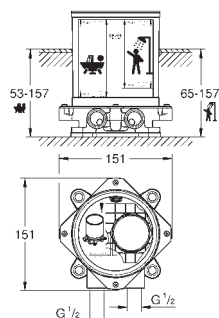

45 984 001	4223579		6 910,00

Råbyggssett 1/2"
for gulvmonterte badekar batterier / karutløp og dusj batterier
uten utvendig montagesett
installasjonsplate med 360° horisontal og 3° vertikal justering
installasjonsdybde 53-157 mm for badekar batteri / karutløp, dybdekompensasjon
104 mm
installasjonsdybde 65-157 mm for dusj batterier, dybdekompensasjon 92 mm
to 1/2" tilkoblinger (varm/kald forsyninger)
spyleplugg
pakning inkludert
festemateriale