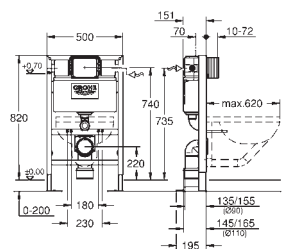

Rapid SL

Ramme til WC, 0,82 m installasjonshøyde

med systerne 6 - 9 l
til frittstående montering eller montering foran vegg
stålramme, pulverlakert, selvbærende
til tørrbekledning, komplett frontmontert
fastmonterte objekttilkoblinger
med høydesikring
TÜV-testet
festemateriale
2 WC-bolter
keramisk feste
boltavstand 180/230 mm
avløpsbend DN 90 mm
justerbar
redusering Ø 90/110 mm
til- og avløpsgarnityr

systerne på 6 - 9 l inneholder følgende funksjoner:

pneumatisk avløpsventil med 3 funksjoner:
hel- og halv spyling, start & stopp eller
hel spyling
topp- eller frontbetjent
vanntilkobling fra venstre, høyre eller bak
armaturgruppe I, under 20 dB
kondensvannisolert
vanninggang med 25 mm rørgjennomføring
inspeksjonsluke med innbygningsbeskyttelse
For montering på veggen, bestill veggbeslag 38 558 00M (selges separat)
for montering av små trykkplater, bestill revisjon shaft 40 950 000 (selges separat)