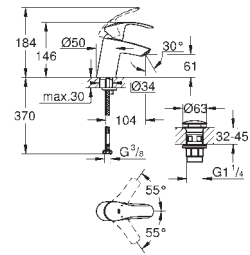

23 922 002 krom 1 294,00

Eurosmart
Ettgrepsbatteri til servant, S-Size
etthullsmontasje
metallhendel
GROHE SilkMove 35 mm keramisk Patron
variable justerbar volumbegrenser
temperaturbegrenser
GROHE StarLight krom overflate
GROHE EcoJoy perlator 5,7 l/min
GROHE FastFixation hurtiginstallering
glatt kropp med oppløftsventil og avløpsgarnityr sett 1 1/4"
fleksible tilkoblingslanger