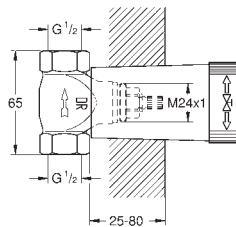

Ventilunderdel til innbygning, DN 15
premontert overdel 1/2"
kort aksel
beskyttelsesskjerm
1/2" gjengeforbindelse
DR-messinglegering

29 805 000 4223169 1 009,00
samme produkt, 1"

29 801 000 4223165 381,00