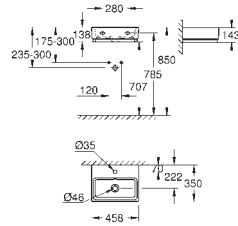

GROHE CUBE PORSELEN

GROHE nr. NRF nr. Farve Pris NOK
ekskl. MVA

39 483 00H **alpinhvit** **2 109,00**
Cube Porselen
Servant 45
vegghengt
1 hullet
med overløp
455 x 350 mm
sanitærutstyr
PureGuard anti-stick belegg og anitbakteriell overflate