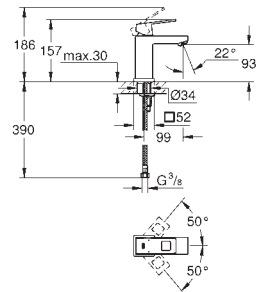

23 132 00E 4220946 krom 3 055,00
Eurocube
Ettgrepsbatteri til servant, S-Size
etthullsmontasje
metallhendel
GROHE SilkMove 28 mm keramisk patron
temperaturbegrenser
GROHE StarLight krom overflate
GROHE EcoJoy SpeedClean perlator 5,7 l/min
GROHE FastFixation Plus installasjonssystem
glatt kropp
fleksible tilkoblingsslanger

23 132 000 krom 3 056,00
ditto, med ubegrenset flyt