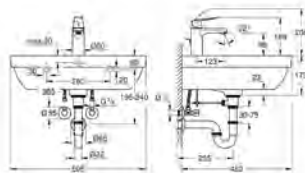

39 642 000 **alpinhvit** *
39 642 KW0 **Supermatt Black** *

Euro Porselen
Servant 60 + Eurosmart Cosmopolitan ettgrepsbatteri, to-i-én pakke
består av:
Euro porselen servant 60 (39 335 000)
Eurosmart Cosmopolitan ettgrepsbatteri M-Size (23 325 000)
Monteringssett TOX
Vinkel ventil 1/2" (22 039 000)
P-trap 1 1/4" (28 947 000)