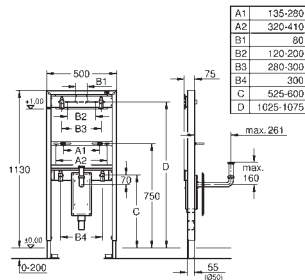

GROHE RAPID SL FOR FUNKSJONSHEMMEDE

GROHE nr. NRF nr. Farve

Pris NOK
ekskl. MVA

38 625 001 6192021 3 889,00

Rapid SL

Ramme til håndvask med skjult vannlås

til 1-hulls- eller veggbattery
1130 mm konstruksjonshøyde
med innbygnings vannlås Ø 50 mm
til forveggs- eller elementmontasje
stålramme, pulverlakert, selvbærende
til tørrbekledning, komplett frontmontert
fastmonterte objekttilkoblinger
enkel- eller skinnemontasje
med hurtig innstilling og sikring
festemateriale
TÜV-testet
servantbolter M10, med feste til servant
variabel bolteavstand
2 lyddempende armaturtilslutninger DN 15
vannlås til innbygning
for innebygget installering
inkludert veggplate i rustfri stål
inkludert justerbar messingkobling
forkrommet
høydeinnstilbar

For montering på veggen, bestill veggbeslag 38 558 00M (selges separat)

38 541 000 6191923 2 116,00