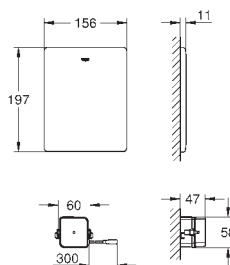

WC control for manuell fjernbetjening

for skjulte spylesisterner 6 - 9 l
for tilkobling av en eller flere potensialfrie aktiveringsknapper via kabel
egnet for støttstenger for funksjonshemmede med integrert aktiveringsknapp fra Hewi, Keuco, Lehnen, Normbau, Pressalit, AMS, Deubad, Erlau, FRELU, FSB
trykkplate i rustfritt stål 156 x 197 mm
transformator til ekstern montering
driftsspennning 230 V AC, 50/60 Hz, 4,0 VA
servomotor
3 m forbindelseskabel
for tilkobling av transformator og elektronikk
3 m tilkoblingskabel med plugg
CE-nummer
Leveringsområde uten aktiveringsknapp / støtteskinner

36 340 000

849,00