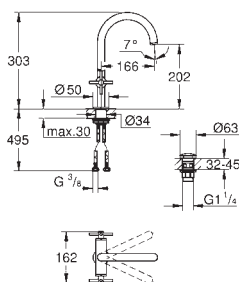

21 019 003	4221006	krom	6 570,00
21 019 DC3		supersteel	9 195,00
21 019 GL3		Cool Sunrise	9 859,00
21 019 DA3		Warm Sunset	9 859,00
21 019 AL3		børstet hard grafitt	10 509,00

Atrio
Togrepsbatteri til servant, DN 15
L-Size
keramisk overdel 1/2", 90°
GROHE StarLight krom overflate
GROHE EcoJoy 5.7 l/min laminar perlator
hurtig-montasje-system
svingbar rørtut med
perlator og stopp
Push-ventil 1 1/4"
fleksible tilkoblingsslanger
med kryssgrep
To forskjellige sett med grep inkludert. Ett sett med „H” og „C”-markering, og ett uten markering.