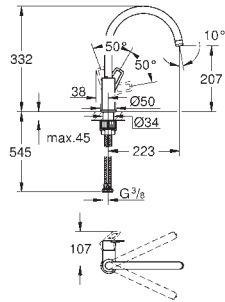

31 368 001   **krom**   **1 413,00**

BauLoop
Ettgrepskøkkenbatteri
høy tut
ethullsmontasje
GROHE StarLight krom overflate
GROHE Longlife 28 mm keramisk patron
GROHE Zero innvendig isolerte vannveier - bly- og nikkelfri
med perlator
svingbar rørtut
svingradius 360°
fleksible tilkoblingsslanger
hurtig-montasje-system
GROHE FastFixation Plus kjempe rask og enkel installasjon - trenger ingen verktøy
for montering på en 60 mm bred benkeplate kreves festemateriell 48 384 000