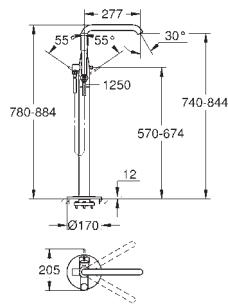

Essence
Frittstående badekarbatteri 1/2", gulvmontert
tilhørende innvendig del:
45 984
uten rørsett
GROHE SilkMove 35 mm keramisk Patron
med temperaturbegrenser
GROHE StarLight krom overflate
automatisk omstilling: kar/dusj
svingbar tut med perlator og stopp
fremspring 277 mm
integrrert tilbakeslagsventil i dusjavgang 1/2"
med dusjholder
for krom: hånddusj 27 806, for andre farger: hånddusj 26 465
Silverflex dusjslange 1250 mm (28 362)
med tilbakeslagsventil
min. trykk 1.0 bar

25 248 001 krom 18 583,00
25 248 DC1 supersteel 27 030,00
25 248 BE1 Polert Nikkel 28 961,00
25 248 EN1 matt nikkel 30 891,00
25 248 GL1 Cool Sunrise 28 961,00
25 248 GN1 Børstet Cool Sunrise 30 891,00
25 248 DA1 Warm Sunset 28 961,00
25 248 DL1 Børstet Warm Sunset 30 891,00
25 248 A01 Hard Graphite 28 961,00
25 248 AL1 børstet hard grafitt 30 891,00
professional edition
Tilgjengelig snart