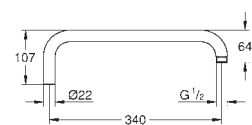

14 014 000 **krom** **777,00**

Rainshower

Dusjarm for dusjsystemer

materiale: metall
fremspring 340 mm
avstand fra vegg 390 mm
tilslutningsgjenger 1/2"
GROHE StarLight krom overflate
Passer for alle GROHE dusjsystemer med unntak av SmartControl systemene
passer for alle GROHE dusjsystemer