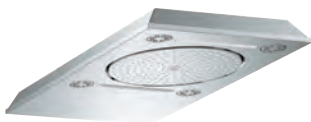

Rainshower F-Series 15"
Hodedusj 3 sprays
Rain, Bokoma Spray, Waterfall og kombinasjoner
381 mm (bredde) x 60 mm (høyde) x 677 mm (dybde)
materiale: metall
GROHE DreamSpray perfekt strålemønster
GROHE StarLight krom overflate
GROHE XL Waterfall ekstra bred waterfall spray
SpeedClean antikalksystem
gjennomløp af enkelt spray ved 3 bar:
1 x Rain spray 300 mm: ca. 20 l/min
2 x XL Waterfall: 1 x Waterfall 20 l, 2 x Waterfall 32 l/min
4 x Bokoma Spray med justerbar vinkel 20°: 20 l/min
krever installasjon (26 042 000) - må bestilles separat

hodedusj må kontrolleres av 4 uttak

26 042 000 3 148,00