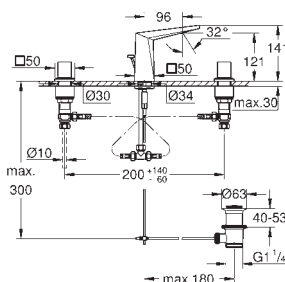

GROHE ALLURE BRILLIANT

GROHE nr. NRF nr. Farve Pris NOK ekskl. MVA

20 342 000 krom 10 468,00

Allure Brilliant
3-hulls batteri til servant, DN 15
S-Size
keramisk overdel 1/2", 90°
GROHE EcoJoy 5,0 l/min. gjennomstrømningsbegrenser
lav tut med integrert mousseur
oppløft med avløpsgarnityr 1 1/4"
trykfstaste, fleksible forbindelsesslanger
mellom mellomkropp og sideventiler
min. trykk 1.0 bar