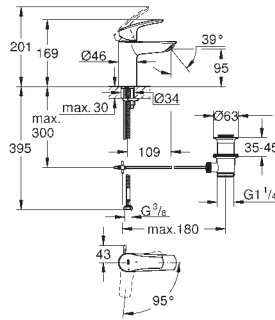

32 926 003 krom 1 348,00

Eurosmart
Ettgrepsbatteri til servant, S-Size
etthullsmontasje
metallhendel
GROHE SilkMove ES Kaldstart 28 mm keramisk patron med energisparende
funksjon via kaldstart
variable justerbar volumbegrenser
med temperaturbegrenser
GROHE StarLight krom overflate
GROHE EcoJoy perlator 5,7 l/min
GROHE Zero innvendig isolerte vannveier - bly- og nikkelfri
GROHE FastFixation sørger for rask installering
oppløft med avløpsgarnityr 1 1/4"
oppløft i sideposisjon
fleksible tilkoblingsslanger
profesjonell utgave