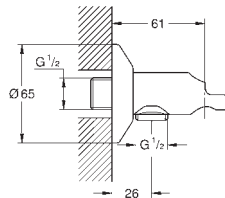

26 333 000 krom 1 275,00

Ventil
med dusjholder til vegg
rosett
tilslutningsgjenger 1/2"
GROHE StarLight krom overflate
Vennligst se lokale normer angående installasjon.