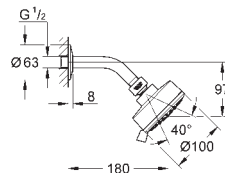

Tempesta Cosmopolitan 100
Hodedusjsett 3 sprayer
GROHE Rain O², Rain, Massasje
kuleledd med +/- 20° rotering
dusjarm med tilslutningsgjenger 1/2"
rosett
GROHE DreamSpray perfekt strålemønster
GROHE StarLight krom overflate
SpeedClean antikalksystem
Indre WaterGuide for lengre levetid
velegnet til gjennomstrømsvarmer

26 089 001 krom 1 137,00