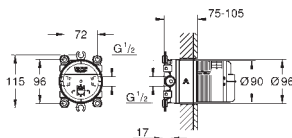

GROHE HODEDUSJ

GROHE nr.

NRF nr.

Farve

Pris NOK
ekskl. MVA

26 484 000

1 553,00

Rainshower

Universal montagesett-boks, 1/2"

for hodedusj sett

26 475 / 26 477 / 26 479 / 26 481

2 inntak, 1/2"

installasjonsdybde 75-105 mm

tilkoblingsenhet i DR messing

stabil montasjeboks med beskyttelsesdeksel

vannrett deksel

pakning

integrrert spyleplugg

GROHE EcoJoy 9,5 l / min flytbegrensning hver vannvei

uten sett for siste installasjon

26 483 000

1 553,00

ditto, med ubegrenset flyt

26 640 000

krom

9 492,00