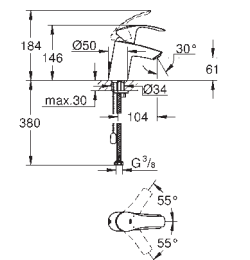

33 188 002 4220701 krom 1 221,00

Eurosmart
Ettgrepsbatteri til servant, S-Size
etthullsmontasje
metallhendel
GROHE SilkMove 35 mm keramisk Patron
variable justerbar volumbegrenser
med temperaturbegrenser
GROHE StarLight krom overflate
GROHE EcoJoy perlator 5,7 l/min
GROHE FastFixation hurtiginstallering
senkbar kjede
fleksible tilkoblingslanger