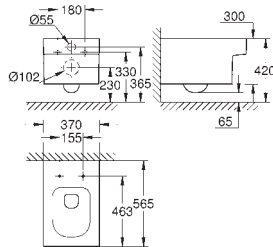

39 245 00H **alpinhvit** **4 523,00**
Cube Porselen
Veggengt WC
for skjulte sisterner
Horisontalt utløp
med spyling
kantløs
skyllevolum 3/4,5 l
inkluderer justeringssett
sanitærutstyr
heldekket med usynlig montering
PureGuard anti-stick belegg og anitbakteriell overflate
kompatibel med sete og lokk 39 488 000 (myk lukkemekanisme)