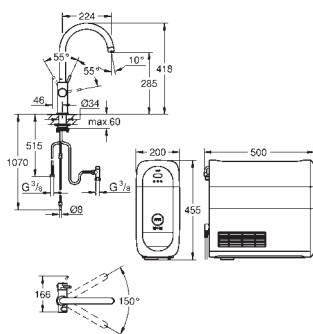

GROHE Blue Home

C-tut Oppstartssett

består av:

GROHE Blue Home ettgrepbatteri med rensfilter
etthullsmontasje

C-tut

trykknapper for 3 typer filtrert og avkjølt vann

stille, medium, musserende

GROHE StarLight-overflate

GROHE SilkMove 28 mm keramisk patron

svingbar rørtut

svingfelt 150°

separate vannveier for filtrert

og ikke-filtrert vann

fleksible tilkoblingslanger

GROHE Blue Home kjøler

leverer 3 liter nedkjølt vann med kullsyre per time

180 Watt kjøleenhet, 230 V, 50 Hz

lydnivå ved standby 44 dB(A)

type av beskyttelse IP 21

CE-nummer

Krever ventilasjonshull i bunnen av kjøkkenskapet

Programvareoppsett og overvåring;king av filter og CO₂ kapasitet mulig via

GROHE Ondus app

med Bluetooth 4.0* og WIFI-grensesnitt for trådløs datakommunikasjon

for Apple** og Android enheter

Bluetooth rekkevidde (max. 10 m) varierer avhengig av de

brukte materialene og vegger mellom avsender og mottaker

justerbar for GROHE Blue filter størrelse S, GROHE Blue aktivert karbon filter og

GROHE Blue magnesium + filter

GROHE Blue filter str. S, filter, hode med justerbar vannstyrke

for regioner med vannhardhet på mer enn 9 ° dKH

For regioner med vannhardhet under 9 ° dKH,

vennligst bestil vårt karbonfilter 40 547 001

GROHE Blue 425 g CO₂ flaske

Systemkrav Apple

iPhone med iOS 12.0 eller nyere

Systemkrav Android

Smarttelefon med Android 6.0 eller nyere

Mobilenheter og GROHE Watersystems App*** er ikke inkludert i leveransen og må bestilles/installes separat via en autorisert Apple-forhandler/Apple Store/ iTunes eller Google Play Store.

* Bluetooth merket og logo er registrerte varemerker som eies av Bluetooth SIG, Inc. og all bruk av dette varemerket av Grohe AG er under lisens. Andre varemerker og enheter er under respektive eiere.

** Apple, Apple logoen, iPod, iPod Touch, iPhone og iTunes er varemerker under Apple Inc., registrert i USA og andre land. Apple er ikke ansvarlig for funksjonen til denne enheten eller overholdelsen av sikkerhets- og forskriftsstandarder.

*** Tilgjengelig gratis i iTunes eller i Google Play store.