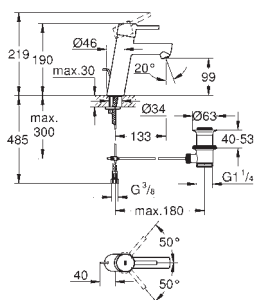

23 450 001 **krom** **2 289,00**

Concetto
Ettgrepsbatteri til servant, DN 15
M-Size
etthullsmontasje
metallhendel
GROHE SilkMove 28 mm keramisk patron
med temperaturbegrenser
GROHE StarLight krom overflate
GROHE EcoJoy SpeedClean perlator 5,7 l/min
GROHE FastFixation hurtiginnstallering
oppløft med avløpsgarnityr 1 1/4"
fleksible tilkoblingsslanger
min. trykk 1.0 bar