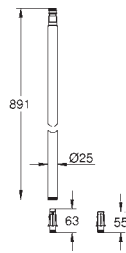

48 498 000

krom

1 649,00

Dusjstang for ettermontering

materiale: metall

dusj rør for ettermontering - 15 cm kortere enn opprinnelig dusj-system rør

Passer til Euphoria SmartControl dusj-systemer 26 507, 26 508 and 26 509

GROHE StarLight krom overflate

NB! ikke tilegnet for andre dusj-systemer

DUSJ