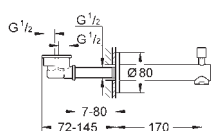

13 281 001	4220613	krom	1 733,00

Concetto
Badetut med avleder
veggmontasje
GROHE StarLight krom overflate
perlator
automatisk omstilling: kar/dusj
utvendig gjenge 1/2"