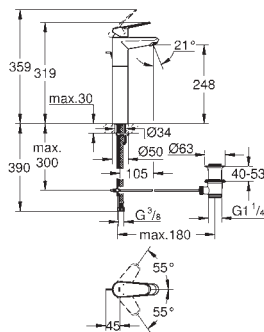

23 055 002 krom 3 502,00

Eurodisc Cosmopolitan
Ettgrepsbatteri til servant, DN 15
XL-Size
etthullsmontasje
metallhendel
til frittstående servant
GROHE SilkMove 35 mm keramisk Patron
variable justerbar volumbegrenser
innstillbar minimumsmengde 2,5 l/min
GROHE StarLight krom overflate
GROHE FastFixation hurtiginnstallering
perlator
oppløft med avløpsgarnityr 1 1/4"
fleksible tilkoblingsslanger
temperatursperre kan brukes (46 375)
lydklasse 1 etter DIN 4109