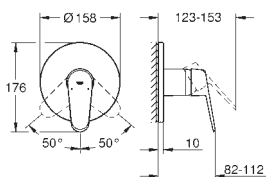

24 055 002 **2 402,00** krom

Eurodisc Cosmopolitan
Ettgrepsbatteri 1/2"
tilhørende innvendig del:
GROHE Rapido SmartBox 35 600/35 604
GROHE SilkMove 46 mm keramisk patron
GROHE StarLight krom overflate
dekkskive med GROHE FastFixation
(dekket rosett- og akseltetning, skjult feste)
metall rosett, med tilbakevirkende kraft 6° justerbar
metallhendel
flyt ytelse: utløp B eller C = 30 l/min
uten rørsett