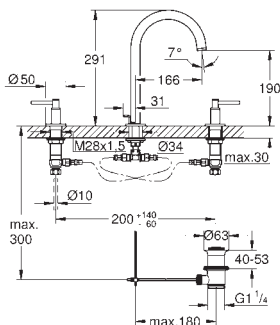

GROHE ATRIO

GROHE nr.   NRF nr.   Farve   Pris NOK
ekskl. MVA

20 009 003	krom	8 210,00
20 009 DC3	supersteel	11 494,00
20 009 GL3	Cool Sunrise	12 324,00
20 009 DA3	Warm Sunset	12 090,00
20 009 AL3	børstet hard grafitt	13 135,00

Atrio
3-hulls batteri til servant, DN 15
M-Size
keramisk overdel 1/2", 90°
GROHE StarLight krom overflate
GROHE EcoJoy 5.7 l/min laminar perlator
svingbar rørtut med
perlator og stopp
oppløft med avløps garnityr 1 1/4"
fleksible tilkoblingslanger mellom tut og sideventiler
med håndgrep
To forskjellige sett med grep inkludert. Ett sett med „H” og „C”-markering, og ett uten markering.