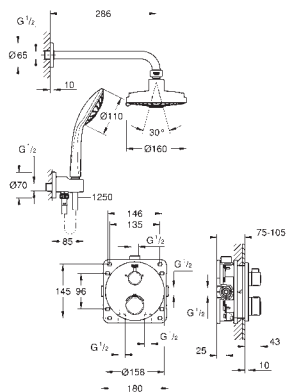

34 735 000 4223839 krom 12 003,00

Grotherm

Perfekt dusjsett med Rainshower Cosmopolitan 160

består av:

Grotherm dusjsett med Aquadimmer (24 076)
GROHE Rapido SmartBox universal innbyggingsboks, 1/2" (35 600)
Rainshower Cosmopolitan hodedusj 160 mm (27 134)
Rainshower dusjarm 286 mm (28 576)
Euphoria hånddusj (27 265)
albue til dusjuttak (28 628)
Silverflex dusjslange 1250 mm (28 362)

24 153 000 krom 7 120,00

24 153 AL0 børstet hard grafitt 11 497,00

Grotherm Cube

Termostatbatteri med 1 utløp med avstigningsventil

tilhørende innvendig del:

GROHE Rapido SmartBox 35 600/35 604

GROHE TurboStat kompakt patron

med voks termoelement

dekkskive med GROHE FastFixation

(dekket rosett- og akseltetting, skjult feste)

metall rosett, med tilbakevirkende kraft 6° justerbar

GROHE SafeStop ved 38°C

GROHE SafeStop Plus valgfri temperaturbegrensning på 43°C / 46°C inkludert

innbygget kontraventil og smussamler

keramisk stoppventil, 120°

flyt ytelse: utløp B = 27 l/min, utløp C = 30 l/min

uten rørsett