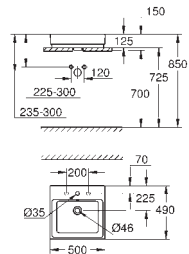

39 478 00H **alpinhvit** **2 553,00**

Cube Porcelain
Servant for benkplassering 50
flat og glassert bakside
1 hull stanset, 2 hull pre-stanset
med overløp
500 x 490 mm
inkluderer justeringssett
sanitærutstyr
PureGuard anti-stick belegg og anitbakteriell overflate