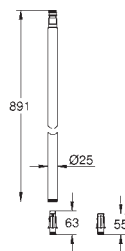

GROHE TILBEHØR DUSJSYSTEMER

GROHE nr. NRF nr. Farve Pris NOK
ekskl. MVA

48 498 000 **krom** **1 649,00**

Dusjstang for ettermontering

materiale: metall
dusj rør for ettermontering - 15 cm kortere enn opprinnelig dusjsystem rør
Passer til Euphoria SmartControl dusjsystemer 26 507, 26 508 and 26 509
GROHE StarLight krom overflate
NB! ikke tilegnet for andre dusjsystemer