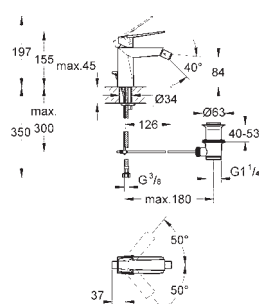

23 117 000 krom 10 043,00

Allure Brilliant
Ettgrepsbatteri til bidet, DN 15
M-Size
ett hullsmontasje
GROHE SilkMove 28 mm keramisk patron
temperaturbegrenser
GROHE StarLight krom overflate
GROHE FastFixation installasjonssystem
kuleleddsperlator
oppløft med avløpsgarnityr 1 1/4"
fleksible tilkoblingslanger