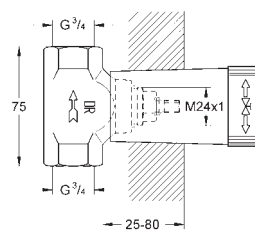

29 813 000

760,00

Innbyggingsventil 3/4"

ferdigmontert keramisk overdel 3/4"
90°
3/4" gjengeforbindelse
Justerbar installasjonsdybde
25 - 80 mm
DR-messinglegering
min. trykk 1.0 bar

45 202 000

178,00

Forlengersett, 80 mm

til innbyggingsventiler, 1/2", 3/4", 1"