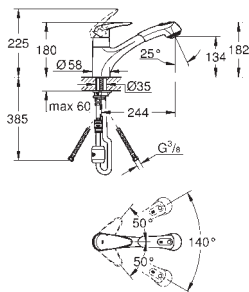

32 257 001 4220285 krom 3 917,00

Eurodisc
Ettgrepskøkkenbatteri
lav tut
etthullsmontasje
GROHE StarLight-overflate
GROHE SilkMove 35 mm keramisk Patron
Uttrekkbar spray dobbel
omstilling: perlator/dusjstråle
variable justerbar volumbegrenser
svingbar tut
svingradius 140°
fleksible tilkoblingsslanger
hurtig-montasje-system
min. trykk 1.0 bar