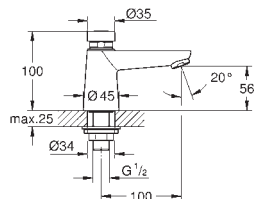

GROHE EUROECO COSMOPOLITAN T

GROHE nr. NRF nr. Farve Pris NOK
ekskl. MVA

36 265 000 4220177 krom 1 669,00

Euroeco Cosmopolitan T
Selvlukkende kran, DN 15
for kaldt eller ferdigblandet vann
blå/rød markering
GROHE StarLight krom overflate
3 justerbare strømminger: kort – medium – lang (fabrikkinnstilling: kort)
Ca. 7, 15, 30 sek (trykkavhengig)
min. trykk 1.0 bar