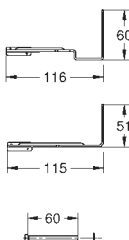

GROHE ELEKTRONISKE BETJENINGER FOR WC

GROHE nr.

NRF nr.

Farve

Pris NOK
ekskl. MVA

37 504 000

krom

16 004,00

Tectron Skate Bluetooth Infrarød elektronikk for WC

for sistene GD2

med omformer 100-240 V AC, 50-60 Hz, 6,75 V DC

med infrarød sensor og Bluetooth modul for bi-retnings kommunikasjon for overvåking, konfigurasjon og service grunn

med ekstra manuell betjening

GROHE StarLight-overflate

trykkplate 156 x 197 mm

servomotor

for bruk til Rapid SLX kreves inspeksjonsluke 66 791 000 (selges separat)

med Bluetooth 4.0* for trådløs data kommunikasjon

for Apple** og Android enheter

Bluetooth rekkevidde (max. 10 m) varierer avhengig av de

brukte materialene og vegger mellom avsender og mottaker

overvåkning

passord-beskyttet produkter

App finner alle Bluetooth enheter innen rekkevidde

auto spyl sykluser og tidsbestemt auto spyl

antall bruks tall per dag / 30 dager

konfigurasjon

deteksjonsområde og shut off / lukke forsinkelse

automatisk skylning

rensemodus

2 av/på tidtakere

identifikasjon ved navn

service

send og lagre 3 profiler

tilbakestilles til fabrikkinnstillinger eller brukerinstillinger

hard og software versjon

CE-nummer

Mobil enheter og GROHE IR fjernkontroll App *** er ikke inkludert i levering

og må bestilles separat via en autorisert Apple butikk / iTunes butikk eller Google Play butikk

* Bluetooth merket og logoer som er et registrert varemerke eid av Bluetooth SIG, Inc. og andre vare navn tilhører sine respektive eiere.

**Apple, Apple Logo, iPod, iPod Touch, iPhone og iTunes er varemerker til Apple Inc, registrert i U.S.A. og andre land. Apple er ikke ansvarlig for funksjonen av disse enhetene eller deres sikkerhet og overensstemmelse med sikkerhets- og reguleringsstandarder.