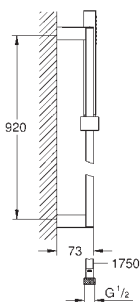

27 890 000 krom 4 040,00

Euphoria Cube+ Stick
Dusjgarnityr 1 spray
består av:
hånddusj, metall
dusjstang, 900 mm (27 841)
dusjslange i metall 1750 mm (28 025)
GROHE EcoJoy 9,5 l/min gjennomstrømningsbegrensner
GROHE DreamSpray perfekt strålemønster
GROHE StarLight krom overflate
SpeedClean antikalksystem
Indre WaterGuide for lengre levetid
Twistfree forhindrer at dusjslangen vrir seg
velegnet til gjennomstrømsvarmer
min. trykk 1.0 bar