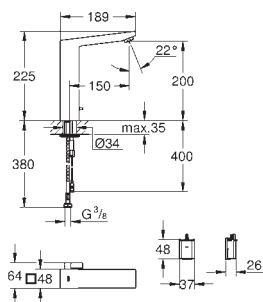

GROHE nr. NRF nr. Farve Pris NOK
ekskl. MVA

36 441 000 4220887 krom 11 131,00

Eurocube E
Infrarød elektronisk servantbatteri 1/2" med blander og justerbar
temperaturbegrenser

med infrarød sensor for toveis kommunikasjon for

monitorering, konfigurering og service grunnlag
6V lithium-batteri, type CR-P3
batteriets levetid: opptil 7 år (150 aktiveringer om dagen)
GROHE StarLight krom overflate
vannbesparende perlator 5,7 l/min
fleksible tilkoblingslanger
tilbakeslagsventil
siler
med integrert magnetventil
eksternt batteri
hurtig-montasje-system
trinninddelt visning for status av batteri
7 forhåndsstilte programmer:
automatisk skylning
termisk desinfeksjon
rensmodus
Tilleggs funksjon og presise settinger via fjernkontroll 36 407
CE-nummer
lydklasse 1 etter DIN 4109
beskyttelse IP59K
min. trykk 1.0 bar

20 351 000 krom 4 728,00
20 351 DC0 supersteel 6 838,00
20 351 ALO børstet hard grafitt 7 814,00