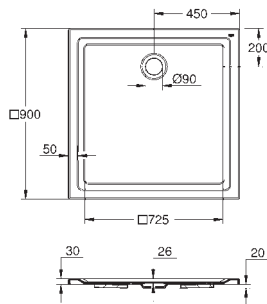

Dusjkar i akryl 900 x 900 mm

dimensjoner: 900 x 900 mm

dybde: 30 mm

materiale: akryl

diameter avløp til dusjkar: 90 mm

anbefalt GROHE avløpsgarnityr til dussjett: 49 533 000 (vertikal) og 49 534 000 (horizontal), selges separat

anbefalt installasjonsmateriale:

MEPA universal bennsett for dusjkar BW 5 (# 150130) og veggskinner for dusjkar (# 190032) eller MEPA monteringsramme SF (# 150183)

foresegling (# 180040)

anbefalt Poresta installasjonssett # 17014408

anbefalt Schedel installasjonssett SD 90081

39 302 000 alpinhvit 2 647,00