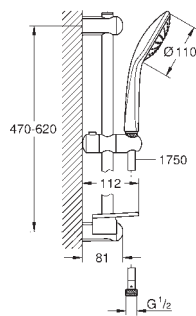

**Euphoria 110 Mono
Dusjgarnityr 1 spray**

består av:
hånddusj Euphoria Mono (27 265)
Silverflex dusjslange 1750 mm
(28 388 000)

GROHE EasyReach brett

GROHE EcoJoy 5,7 l/min gjennomstrømningsbegrenser

GROHE DreamSpray perfekt strålemønster

GROHE StarLight krom overflate

GROHE FastFixation (justerbar avstand mellom veggholder muliggjør å bruke eksisterende festehull)

SpeedClean antikalksystem

Indre WaterGuide for lengre levetid

Twistfree forhindrer at dusjslangen vrir seg
velegnet til gjennomstrømsvarmer
min. trykk 1.0 bar

max. strømningshastighet 5,7 l/min

27 266 001 4223594 krom 1 265,00
ditto, med ubegrenset flyt