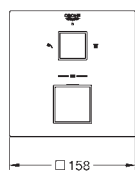

Grotherm Cube

Dusjbatteri m/ termostat for 2 uttak med integrert avstegning/ avledningsventil

tilhørende innvendig del:

GROHE Rapido SmartBox 35 600/35 604

GROHE TurboStat kompakt patron

med voks termoelement

dekkskive med GROHE FastFixation

(dekket rosett- og akseltetning, skjult feste)

metall rosett, med tilbakevirkende kraft 6° justerbar

printet hode- og hånddusj symboler

GROHE SafeStop ved 38°C

GROHE SafeStop Plus valgfri temperaturbegrensning på 43°C / 46°C inkludert

GROHE AquaDimmer, integrert omskifter/avstegningsventil

flyt ytelse: utløp B = 27 l/min, utløp C = 30 l/min

uten rørsett

35 604 000

1 272,00

Rapido SmartBox universal montasjesett-boks

24 155 000 krom 7 936,00
24 155 AL0 børstet hard grafitt 12 816,00