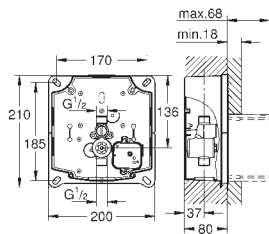

GROHE Rapido U monteringssett for urinal for manual trykkplate eller Tectron infrarød elektronikk 6V eller 230V

stoppventil for vann

vanntrykk min 0.5 bar

maks trykk 10 bar

trykkspylers hjelp

funksjonskontroll ved fabrikk

1/2" koblinger for vanntilgang

tilkoblingsboks for strøm

installasjonsboks med pakning

veggfester for montering

inspeksjonsluke med innbygningsbeskyttelse