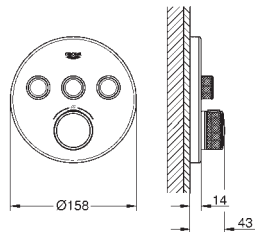

utløp C = 26 l/min

utløp B+C = 29 l/min

35 604 000

Rapido SmartBox universal montasjesett-boks

1 272,00

29 904 LS0 4221526 måne hvit 10 495,00

Grotherm SmartControl

Termostat for skjult installasjon med 3 ventiler