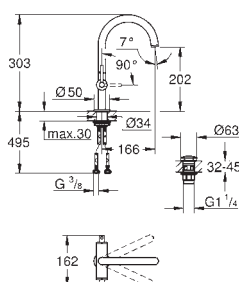

21 022 003	krom	6 570,00
21 022 DC3	supersteel	9 195,00
21 022 GL3	Cool Sunrise	9 859,00
21 022 DA3	Warm Sunset	9 859,00
21 022 AL3	børstet hard grafitt	10 509,00

Atrio
Togrepsbatteri til servant, DN 15
L-Size
keramisk overdel 1/2", 90°
GROHE EcoJoy 5.7 l/min laminar perlator
hurtig-montasje-system
svingbar rørtut med
perlator og stopp
Push-ventil 1 1/4"
fleksible tilkoblingsslanger
med håndgrep
To forskjellige sett med grep inkludert. Ett sett med „H” og „C”-markering, og ett uten markering.