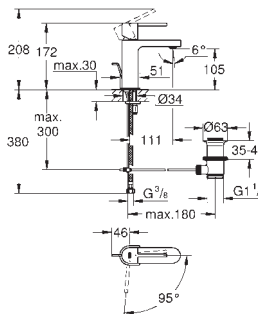

23 870 003 krom 3 224,00

GROHE Plus
Ettgrepsbatteri til servant, S-Size
etthullsmontasje
metallhendel
GROHE SilkMove ES Kaldstart 28 mm keramisk patron med energisparende funksjon via kaldstart med temperaturbegrenser
GROHE StarLight krom overflate
GROHE EcoJoy SpeedClean perlator 5,7 l/min
GROHE AquaGuide justerbar perlator
GROHE FastFixation Plus installasjonssystem
oppløft med avløpsgarnityr 1 1/4"
fleksible tilkoblingsslanger