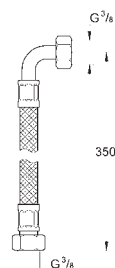

Justerbar tilkoblingslange

300 mm
3/8" x 3/8"