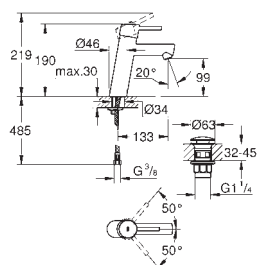

23 381 10E **4220667** **krom** **1 921,00**
med uttrekkbart kjede

23 385 10E **krom** **1 921,00**
ditto med glatt kropp

23 450 001 **krom** **2 289,00**

Concetto
Ettgrepsbatteri til servant, DN 15
M-Size
etthullsmontasje
metallhendel
GROHE SilkMove 28 mm keramisk patron
med temperaturbegrenser
GROHE StarLight krom overflate
GROHE EcoJoy SpeedClean perlator 5,7 l/min
GROHE FastFixation hurtiginnstallering
oppløft med avløpsgarnityr 1 1/4"
fleksible tilkoblingsslanger
min. trykk 1.0 bar