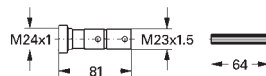

525,00

ditto, loddet forbindelse Ø 22 mm

29 813 000

760,00

Innbyggingsventil 3/4"

ferdigmontert keramisk overdel 3/4"
90°
3/4" gjengeforbindelse
Justerbar installasjonsdybde
25 - 80 mm
DR-messinglegering
min. trykk 1.0 bar