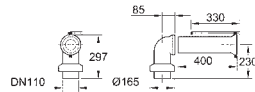

39 454 000
WC-tilkobling utløp
horizontal og vertikal
lengdejusterbar
60 til 105 mm fra veggen

1 584,00