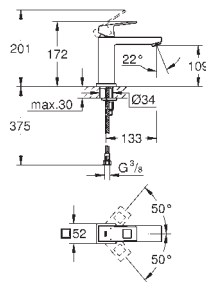

23 446 000   4220917   krom   3 227,00

Eurocube
Ettgrepsbatteri til servant, DN 15
M-Size
etthullsmontasje
metallhendel
GROHE SilkMove 28 mm keramisk patron
med temperaturbegrenser
GROHE StarLight krom overflate
GROHE EcoJoy SpeedClean perlator 5,7 l/min
GROHE FastFixation Plus installasjonssystem
glatt kropp
fleksible tilkoblingsslanger
min. trykk 1.0 bar