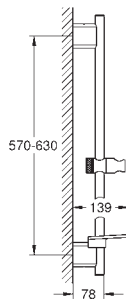

Rainshower SmartActive

Dusjstang, 600 mm

med veggholdere

glider og leddstykke

GROHE FastFixation (justerbar avstand

mellom veggholder muliggjør å bruke

eksisterende festehull)

GROHE TileFix justerbar dybde på øvre og nedre brakett

GROHE EasyReach brett

GROHE StarLight krom overflate