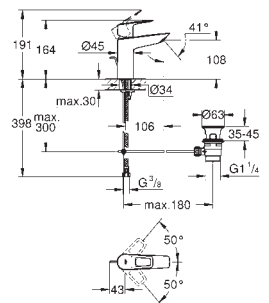

23 762 001 4222914 krom 1 264,00

BauLoop
Ettgrepsbatteri til servant, DN 15
M-Size
etthullsmontasje
metallhendel
GROHE Longlife 28 mm keramisk patron
med temperaturbegrenser
GROHE StarLight krom overflate
GROHE Zero innvendig isolerte vannveier - bly- og nikkelfri
GROHE EcoJoy perlator 5,7 l/min
hurtig-montasje-system
oppløft med avløpsgarnityr 1 1/4"
fleksible tilkoblingsslanger
profesjonell utgave