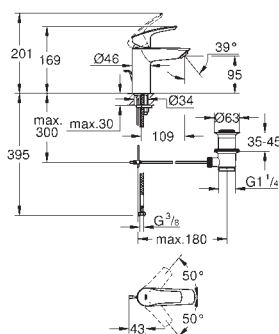

24 192 003 krom *

Eurosmart
Ettgrepsbatteri til servant, S-Size
Cradle to Cradle Certified Gold
etthullsmontasje
metallhendel
GROHE SilkMove ES Kaldstart 28 mm keramisk patron med energisparende funksjon via kaldstart med temperaturbegrenser
GROHE StarLight krom overflate
GROHE Zero innvendig isolerte vannveier - bly- og nikkelfri
GROHE EcoJoy perlator 5,7 l/min
GROHE FastFixation sørger for rask installering
glatt kropp
fleksible tilkoblingslanger
profesjonell utgave