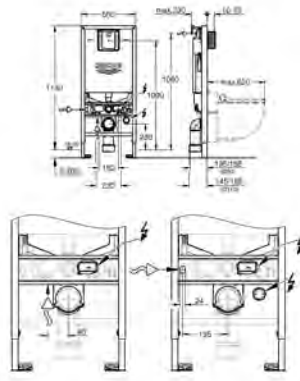

GROHE SENSIA ARENA

GROHE nr. NRF nr. Farve Pris NOK
ekskl. MVA

39 598 000 4 022,00

Rapid SLX

3-i-1-sett til toalett, 1,13 m installasjonshøyde

med systerne GD 2, 6 - 9 l

består av:

Rapid SLX-element for WC (39 596 000) med integrert stikkontakt

Rapid SL Veggvinkel (38 558 00M)

Lydisolerende sett (37 131 000)

inkludert mengdebegrenser (vannhastighet)

39 600 000 6190316 4 824,00

Rapid SLX

Element til WC, 1,13 m installasjonshøyde med integrert stikkontakt og dusjtoalettforbindelse

med systerne GD 2, 6 - 9 l

med integrert strømstøpsel

klar for dusjtoaletter (vann)

inspeksjonsluke for små trykkplater

til forveggs- eller elementmontasje

stålramme, pulverlakeret, selv bærende

til tørrbekledning, komplett frontmontert

fastmonterte objekttilkoblinger

med hurtig innstilling og sikring

festemateriale

TUV-testet

2 WC-bolter

keramisk feste

boltavstand 180/230 mm

avløpsbend DN 90 mm

justerbar

redusering Ø 90/110 mm

til- og avløpsgarnityr