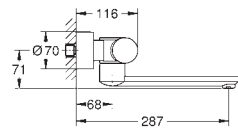

36 333 000

krom

12 248,00

ditto, fremspring 255 mm