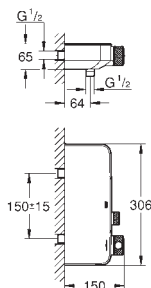

34 719 000 krom 5 347,00

Grohtherm SmartControl
Termostatbatteri til dusj
veggmontasje
GROHE CoolTouch ingen fare for skålding
GROHE StarLight krom overflate
GROHE SafeStop ved 38°C
GROHE SafeStop Plus valgfri temperaturbegrensning på 43°C inkludert
GROHE TurboStat kompakt patron med voks termoelement
GROHE ProGrip med en ruglete struktur
SmartControl trykk for AV-PÅ, skru for volum justering fra EcoJoy til Full Flow
integrert **GROHE EasyReach** såpebrett
dusjuttak bunn 1/2"
innbygget kontraventil og smussamler med tilbakeslagsventil