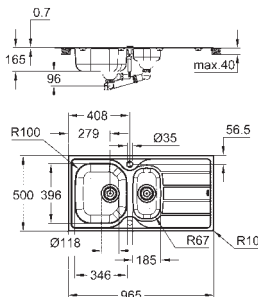

K200

Vask i rustfritt stål med avløp

modell: K200 60-S 96.5/50 1.5 rev

monteringstype: toppmontering

materiale: rustfritt stål AISI 304 (V2A)

materiale tykkelse: 0,6 mm

GROHE StarLight-overflate

overflate: satin-overflate

GROHE Whisper

min. skapstørrelse: 600 mm

dimensjoner: 965 x 500 mm

1 kum: 346 x 396 x 165 mm

0.5 kum: 180 x 340 x 130 mm

ytre radius: R10 (toppmontering), indre kum radius: R100

GROHE FastFixation sørger for rask installering

venstremontering og høyremontering (vendbart design)

utskjæring (toppmontering): 941 x 476 mm

kranhull: 2 x 35 mm

avfall: Ø 3,5" / 90 mm avfallssil med automatisk avfallsmontasje

inkluderer tilbehør: automatisk oppløftsventil med roterende håndtak,

avløpsgarnityr, stålsil, monteringssett

mulighet for: avløpsgarnityr med trykkontroll (40 986 SD0)

antall fester inkludert (topplimt): 16

31 565 SD1

rustfritt stål

3 157,00