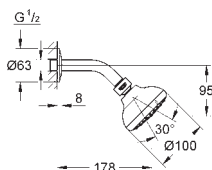

GROHE TEMPESTA

GROHE nr. NRF nr. Farve Pris NOK
ekskl. MVA

26 088 001 krom 938,00

Tempesta 100
Hodedusjsett 3 sprayer
GROHE Rain O², Rain, Massasje
kuleledd med +/- 20° rotering
dusjarm med tilslutningsgjenger 1/2"
rosett
GROHE DreamSpray perfekt strålemønster
GROHE StarLight krom overflate
SpeedClean antikalksystem
Indre WaterGuide for lengre levetid
velegnet til gjennomstrømsvarmer
min. trykk 1.0 bar

26 664 000 krom 2 517,00