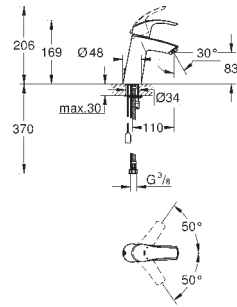

GROHE EUROSMART

GROHE nr. NRF nr. Farve Pris NOK ekskl. MVA

23 323 001 4221098 krom 1 400,00

Eurosmart
Ettgrepsbatteri til servan, DN 15
M-Size
ethullsmontasje
metallhendel
GROHE SilkMove 28 mm keramisk patron med temperaturbegrenser
GROHE StarLight krom overflate
GROHE EcoJoy perlator 5,7 l/min
GROHE FastFixation hurtiginstallering
senkbart kjede
fleksible tilkoblingsslanger