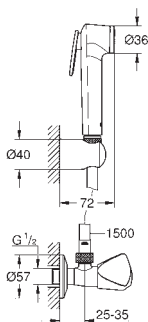

26 357 000

krom

1 081,00

Tempesta-F Trigger Spray 30 Veggholder set med vinkel ventil 1 spray

består av:

hånddusj med trigger kontroll (27 512 001)

dusjholder til vegg (28 605)

Silverflex Longlife dusj slange 1500 mm (26 346)

hjørneventil 1/2" (22 958)

GROHE StarLight-overflate

SpeedClean antikalksystem

Indre WaterGuide for lengre levetid

Twistfree forhindrer at dusjslangen vrir seg

min. trykk 1.0 bar

Vennligst se lokale normer angående installasjon.

27 514 001

krom

1 063,00

ditto med 1250 mm slange