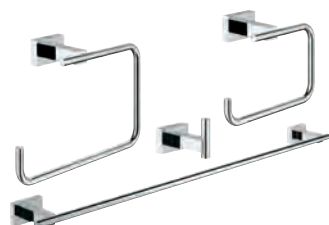

40 778 001 krom 1 189,00

Essentials Cube Tilbehørssett 4 i 1

materiale: metall
består av:
håndklekrok (40 511 001)
håndklering (40 510 001)
papirholder (40 507 001)
håndkleholder (40 509 001)
dekket festeskruer
GROHE StarLight krom overflate