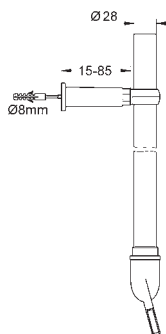

37 114 000 krom 543,00

Skjøterør til S-bøy
Ø 28 x 26 mm
260 mm
messing

GROHE TRYKKSPYLEVENTIL TIL WC

GROHE nr. NRF nr. Farve Pris NOK
ekskl. MVA

42 041 000 krom 2 655,00

Spylør sett
for toalettspyleventil Rondo A.S.
til stå-WC
spylør 850 mm lang
spylevannsfordeler
spennebånd til spylør