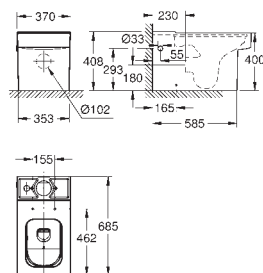

39 484 00H **alpinhvit** **5 411,00**
Cube Porselen
Gulvstående WC for nært koblet kombinasjoner
gulvstående
med mulighet for utløp horisontalt og vertikalt
kantløs
skyllevolum 3/4,5 l
inkluderer justeringssett
Sisterner må bestilles separat
sanitærutstyr
heldekket med usynlig montering
PureGuard anti-stick belegg og anitbakteriell overflate
kompatibel med sete og lokk 39 488 000 (myk lukkemekanisme)