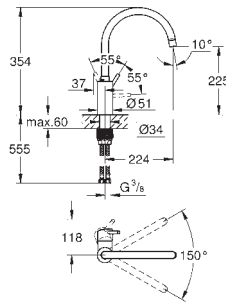

32 661 003 krom 3 129,00
32 661 DC3 supersteel 4 065,00

Concetto
Ettgrepskjøkkenbatteri
høy tut
etthullsmontasje
GROHE StarLight krom overflate
GROHE SilkMove 35 mm keramisk Patron
GROHE Zero innvendig isolerte vannveier - bly- og nikkelfri
perlator
variable justerbar volumbegrenser
svingbar rørtut
valgbart sving område: 0°/150°
fleksible tilkoblingsslanger
GROHE FastFixation hurtiginstallering