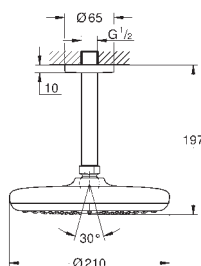

Tempesta 210
Takdusj 142 mm, 1 spray
består av:
hodedusj Tempesta 210 9,5 l/min (26 410)
1 stråletype:
Rain
dusjarm Rainshower tak 142 mm (28 724 000)
GROHE EcoJoy 9,5 l/min gjennomstrømningsbegrenser
GROHE DreamSpray perfekt strålemønster
GROHE StarLight krom overflate
SpeedClean antikalksystem
Indre WaterGuide for lengre levetid
velegnet til gjennomstrømsvarmer

26 413 000 krom 1 945,00
ditto, med ubegrenset flyt