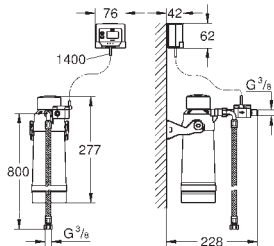

GROHE nr.	NRF nr.	Farve	Pris NOK ekskl. MVA
40 438 001			4 906,00

GROHE Red
Filter med filterhode og display
for regioner med vannhardhet høyere 12 ° KH
Vri før GROHE Red bereder
fleksible tilkoblingslanger
filter 600 l