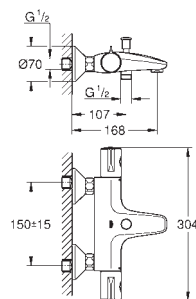

Grotherm 800
Termostatbatteri til badekar
veggmontasje
GROHE StarLight krom overflate
GROHE SafeStop ved 38°C
GROHE SafeStop Plus valgfri temperaturbegrensning på 43°C inkludert
GROHE TurboStat kompakt patron
med voks termoelement
integrert blandesperre
automatisk omstilling: kar/dusj
reguleringsgrep med GROHE EcoButton
(individuell EcoButton justeringsstopp)
keramisk overdel 1/2", 180°
dusjuttak bunn 1/2"
perlator
innbygget tilbakeslagsventiler
siler
med tilbakeslagsventil
S-tilslutninger
rosett i metall
min. trykk 1.0 bar
GROHE EcoJoy-teknologi for mindre
vannforbruk