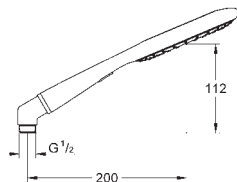

Rainshower Icon 150
Hånddusj 2 sprayer
Rain, SmartRain
Eco-funksjon (reduser vannmengde)
Metalalbue med adapter til kombinasjon av hånddusj med dusjslanger
GROHE EcoJoy-teknologi for mindre vannforbruk
GROHE CoolTouch
GROHE DreamSpray perfekt strålemønster
GROHE StarLight krom overflate
SpeedClean antikalksystem
Indre WaterGuide for lengre levetid
universalt monteringsystem, passer alle standard dusjslanger
velegnet til gjennomstrømsvarmer

DUSJ