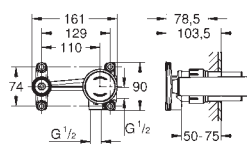

Joystick mixer 1/2", innvendig del
til 2-hulls servanbatteri
uten utvendig montagesett
GROHE FeatherControl Joystick-patron
innbygging i vegg
installasjonsmal
DR-messinglegering
min. trykk 1.0 bar
muliggjør vanntetting av veggkonstruksjon rundt den skjulte kroppen
med tetningsmuffe