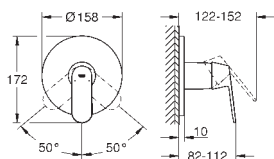

24 044 000 krom 2 096,00

Eurosmart Cosmopolitan
Ettgrepsbatteri 1/2"
tilhørende innvendig del:
GROHE Rapido SmartBox 35 600/35 604
GROHE SilkMove 46 mm keramisk patron
GROHE StarLight krom overflate
dekkskive med GROHE FastFixation
(dekket rosett- og akseltetting, skjult feste)
metall rosett, med tilbakevirkende kraft 6° justerbar
metallhendel
flyt ytelse: utløp B eller C = 30 l/min
uten rørssett

35 604 000 1 272,00
Rapido SmartBox universal montasjesett-boks