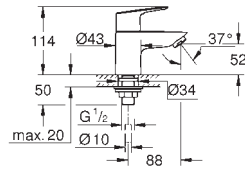

20 422 001   **krom**   **819,00**

BauLoop
Ettgrepsbatteri til servant 1/2" XS-Størrelse
ett hullsmontasje
keramisk overdel 1/2", 90°
GROHE StarLight krom overflate
GROHE EcoJoy perlator 5,7 l/min
fiksings mutter G 1/2"
profesjonell utgave