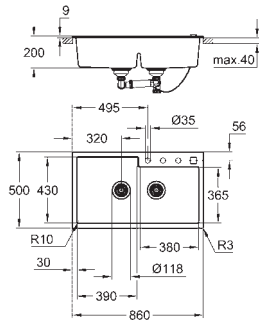

GROHE KOMPOSITTVASKER

GROHE nr. NRF nr. Farve Pris NOK
ekskl. MVA

31 649 AT0 grå granitt 6 243,00
31 649 AP0 svart granitt 6 243,00

K500

Komposittvask

modell: K500 90-C 86/50 2.0
monteringstype: toppmontering
materiale: kvarts komposit

GROHE Whisper

min. skapstørrelse: 900 mm
dimensjoner: 860 x 500 mm
1 kum: 390 x 430 x 200 mm
2 kum: 380 x 365 x 200 mm
ytre radius: R3, indre kum radius: R10

GROHE FastFixation installasjonssystem

venstremontering
utskjæring: 840 x 480 mm
avløp: oppløftsventil
inkluderer tilbehør: automatisk oppløftsventil med roterende håndtak,
avløpsgarnityr, stålsil, monteringssett
mulighet for: avløpsgarnityr med trykk kontroll (40 986 SD0)
antall fester inkludert (topplimt): 10