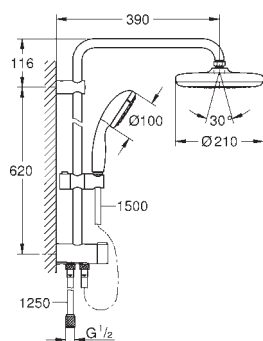

GROHE TEMPESTA SYSTEM

GROHE nr.

NRF nr.

Farve

Pris NOK
ekskl. MVA

26 381 001

krom

3 479,00

Tempesta System 210

Flex dusjsystem med avledning for veggmontering

består av:

horizontal 390 mm dusjarm, justerbar for installasjon

endres mellom hånddusj, hodedusj eller hodedusj Eco instilling

hodedusj Tempesta 210 (26 408)

2 stråletyper (via avledning)

Rain, SmartRain

forkrommet sprayplate

med kuleledd

rotasjonsvinkel $\pm 15^\circ$

Hånddusj Tempesta 100 (27 852)

strålemønster: Rain

justerbar i høyde m/glideelement

avstand mellom avleder og øvre brakett: 620 mm

dusjslange Relexaflex 1500 mm (28 151)

dusjslange Relexaflex 1250 mm (28 150)

fleksibel installasjon: tilkobling til armatur / vegg for vannforsyning med 1/2"

gjenger på 12500 mm dusjslange

GROHE DreamSpray perfekt strålemønster

GROHE StarLight krom overflate

SpeedClean antikalksystem

Indre WaterGuide for lengre levetid

ShockProof silikonring som forhindrer ødelagte dusjhoder

egnet til gjennomstrømsvarmer

fra 18 kW/h

minimumsmengde 7 l/min.