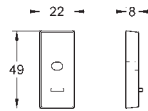

Utligningsskive
for Relexa/Rainshower 28819, 28797
og 27136

DUSJ