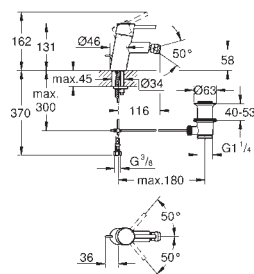

32 208 001 4221121 krom 2 002,00

Concetto
Ettgrepsbatteri til bidet, DN 15
S-Size
ethullsmontasje
metallhendel
GROHE SilkMove 28 mm keramisk patron
med temperaturbegrenser
GROHE StarLight krom overflate
GROHE FastFixation hurtiginnstallering
kuleleddsperator
oppløft med avløps garnityr 1 1/4"
fleksible tilkoblingslanger
lydklasse 1 etter DIN 4109