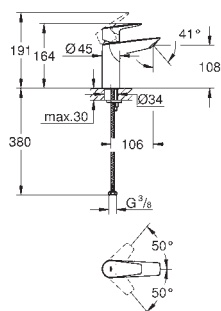

GROHE nr. NRF nr. Farve Pris NOK
ekskl. MVA

23 904 001 4222936 krom 1 209,00

BauEdge
Ettgrepsbatteri til servant, DN 15
M-Size
etthullsmontasje
metallhendel
GROHE Longlife 28 mm keramisk patron
med temperaturbegrenser
GROHE StarLight krom overflate
GROHE Zero innvendig isolerte vannveier - bly- og nikkelfri
GROHE EcoJoy perlator 5,7 l/min
hurtig-montasje-system
glatt kropp
fleksible tilkoblingslanger
profesjonell utgave