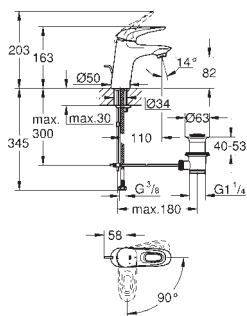

GROHE EUROSTYLE

GROHE nr. NRF nr. Farve Pris NOK ekskl. MVA

23 374 003 krom 1 831,00
23 374 LS3 måne hvit/krom 2 378,00

Eurostyle
Ettgrepsbatteri til servant, S-Size
ett hullsmontasje
ett greps av metall
GROHE SilkMove ES Kaldstart
35 mm keramisk patron med energibesparende funksjon via kaldstart
variable justerbar volumbegrenser med temperaturbegrenser
GROHE StarLight krom overflate
GROHE EcoJoy perlator 5,7 l/min
GROHE FastFixation hurtiginstallering
oppløft med avløpsgarnityr 1 1/4"
fleksible tilkoblingslanger