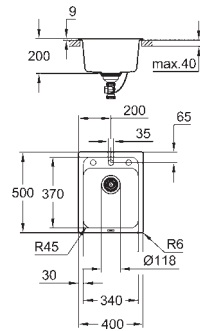

GROHE KOMPOSITTVASKER

GROHE nr. NRF nr. Farve Pris NOK ekskl. MVA

31 650 ATO
31 650 APO

grå granitt
svart granitt

4 029,00
4 029,00

K700

Komposittvask

modell: K700 50-C 40/50 1.0
monteringstype: toppmontering
materiale: kvarts komposit

GROHE Whisper

min. skapstørrelse: 500 mm
dimensjoner: 400 x 500 mm
1 kum: 340 x 370 x 200 mm
ytre radius: R6, indre kum radius: R45

GROHE FastFixation

utskjæring: 380 x 480 mm
avløp: oppløftsventil
inkluderer tilbehør: automatisk oppløftsventil med roterende håndtak, avløpsgarnityr, stålsil, monteringssett
mulighet for: avløpsgarnityr med trykk kontroll (40 986 SD0)
antall fester inkludert (topplimt): 6