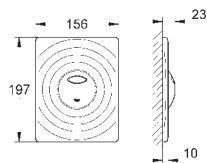

GROHE TRYKKPLATER, WC

GROHE nr.	NRF nr.	Farve	Pris NOK ekskl. MVA

38 861 000	6192489	krom	1 006,00

Surf

Betjeningsplate

til hel- og halvspyling og start/stopp
til pneumatisk avløpsventil AV1
til loddrett og vannrett montering
156 x 197 mm
av ABS

GROHE StarLight krom overflate

GROHE EcoJoy-teknologi for mindre
vannforbruk

til Rapid SL og Uniset GD2 sisterner

for bruk til Rapid SLX kreves inspeksjonsluke 66 791 000 (selges separat)

38 540 000	6192429	krom	1 417,00