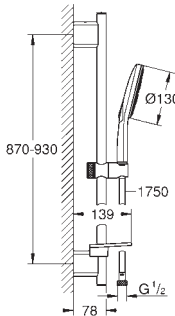

26 548 000 4224132 krom 2 655,00

Rainshower SmartActive 130 Dusjgarnityr 3 sprays

består av:

Rainshower SmartActive 130 hånddusj (26 574)

dusjstang 900 mm

med veggholdere

Silverflex dusjslange 1750 mm

(28 388 000)

GROHE EasyReach brett

GROHE EcoJoy 9,5 l/min gjennomstrømningsbegrenser

GROHE DreamSpray perfekt strålemønster

GROHE StarLight krom overflate

GROHE FastFixation Plus justerbar avstand mellom brakett muliggjør å bruke

eksisterende boring av hull

GROHE TileFix justerbar dybde på øvre og nedre brakett

SpeedClean antikalksystem

Indre WaterGuide for lengre levetid

Twistfree forhindrer at dusjslangen vrir seg

velegnet til gjennomstrømsvarmer

min. trykk 1.0 bar

26 578 000 4224131 krom 2 647,00
ditto, med ubegrenset flyt