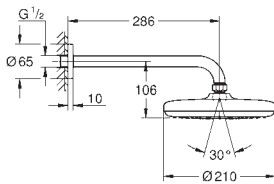

26 411 000 krom 2 303,00
ditto, med ubegrenset flyt

26 414 000 krom 1 945,00

Tempesta 210
Takdusj 142 mm, 1 spray
består av:
hodedusj Tempesta 210 9,5 l/min (26 410)

1 stråletype:
Rain
dusjarm Rainshower tak 142 mm (28 724 000)
GROHE EcoJoy 9,5 l/min gjennomstrømningsbegrenser
GROHE DreamSpray perfekt strålemønster
GROHE StarLight krom overflate
SpeedClean antikalksystem
Indre WaterGuide for lengre levetid
velegnet til gjennomstrømsvarmer