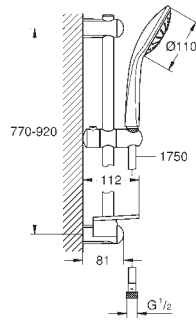

27 267 001 **krom** **1 373,00**

**Euphoria 110 Mono
Dusjgarnityr 1 spray**

består av:
hånddusj Mono (27 265)
dusjstang, 900 mm (27 500)
Silverflex dusjslange 1750 mm
(28 388 000)

GROHE EasyReach brett (27 596)
GROHE DreamSpray perfekt strålemønster
GROHE StarLight krom overflate
GROHE FastFixation (justerbar avstand mellom veggholder muligjør å bruke eksisterende festehull)
SpeedClean antikalksystem
Indre WaterGuide for lengre levetid
Twistfree forhindrer at dusjslangen vrir seg
velegnet til gjennomstrømsvarmer
min. trykk 1.0 bar