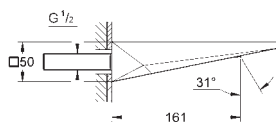

13 299 000 krom 4 814,00
13 299 DC0 supersteel 6 963,00
13 299 AL0 børstet hard grafitt 7 957,00

Allure Brilliant
Karutløp
veggmontasje
GROHE StarLight krom overflate
frespring 161 mm
tut med integrert perlator