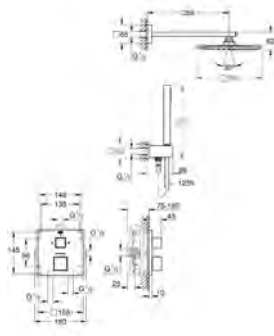

34 741 000 krom 19 155,00

Grotherm Cube
Perfekt dusjsett med Rainshower Allure 230

består av:
Grotherm Cube sett for endelig installasjon med Aquadimmer (24 154)
GROHE Rapido SmartBox universal innbygningsboks, 1/2" (35 600)
Hodedusj Rainshower Allure 230 (27 479)
Rainshower dusjarm (27 709)
hånddusj Euphoria Cube (27 699 000) 9,5 l/min.
dusjuttak albu (26 370)
Silverflex dusjslange 1250 mm (28 362)