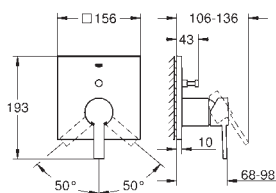

GROHE SPA ALLURE

GROHE nr. NRF nr. Farve Pris NOK
ekskl. MVA

24 070 000 krom 5 488,00

Allure
Ettgrepsbatteri med 2-veis omskifter
tilhørende innvendig del:
GROHE Rapido SmartBox 35 600/35 604
GROHE SilkMove 46 mm keramisk patron
GROHE StarLight krom overflate
dekkskive med GROHE FastFixation
(dekket rosett- og akseltetning, skjult feste)
metall rosett, med tilbakevirkende kraft 6° justerbar
metallhendel
automatisk 2-veis omskifter
vannmengde: utløp B = 27 l/min, utløp C = 27 l/min
uten rørsett