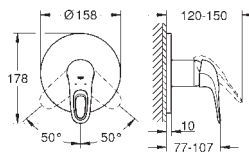

24 048 003   krom   2 120,00
24 048 LS3   måne hvit   2 653,00

Eurostyle
Ettgrepsbatteri 1/2"
tilhørende innvendig del:
GROHE Rapido SmartBox 35 600/35 604
GROHE SilkMove 46 mm keramisk patron
GROHE StarLight krom overflate
dekkskive med GROHE FastFixation (dekket rosett- og akseltetting, skjult feste)
metall rosett, med tilbakevirkende kraft 6° justerbar
metallhendel
flyt ytelse: utløp B eller C = 30 l/min
uten rørsett

35 604 000   1 272,00
Rapido SmartBox universal montagesett-boks