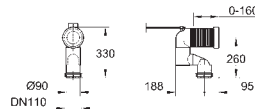

39 551 000 **2 026,00**

WC-tilkobling utløp
vertikal
lengdejusterbar
200 til 250 mm fra veggen

BADEROMS-
PORSELEN