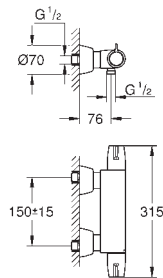

GROHE GROHTHERM SPECIAL

GROHE nr. NRF nr. Farve Pris NOK
ekskl. MVA

34 667 000 krom 5 279,00

**Grohtherm Special
Termostatbatteri til dusj**

veggmontasje
ergonomisk metallvinge håndtak
keramisk overdel 1/2", 90°
GROHE TurboStat kompakt patron
med voks termoelement
grep med temperaturskala med sikkerhetsstopp
mellom 35°C og 43°C
lett termisk desinfeksjon via valgfri tast 47 994 000
integrrert blandesperre
dusjuttak med 1/2" med integrrert kontraventil
metalltemperatur sikkerhetsstopp
siler
uten S-tilslutninger og deksel
GROHE Quickfix for rask utveksling av tilbakeslagsventiler i tilkoblinger
100% GROHE CoolTouch består av sikkerhetskabinett + S-tilslutninger med CoolTouch
GROHE StarLight krom overflate
GROHE SafetyPlus

34 665 000 krom 6 612,00