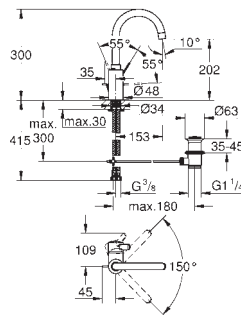

Eurosmart Cosmopolitan
Ettgrepsbatteri til servant 1/2"
L-Size

ethullsmontasje
metallhendel
skjult grepsikring
GROHE SilkMove 35 mm keramisk Patron
variable justerbar volumbegrenser
GROHE StarLight krom overflate
GROHE Zero innvendig isolerte vannveier - bly- og nikkelfri
GROHE FastFixation installasjonssystem
perlator
svingbar rørtut med
vannbegrenser
oppløft med avløpsgarnityr 1 1/4"
fleksible tilkoblingslanger
temperatursperre kan brukes (46 375)

23 933 001 krom 2 315,00
ditto, glatt kropp med pop-up bunnventil sett 1 1/4"

23 921 000 krom 3 160,00