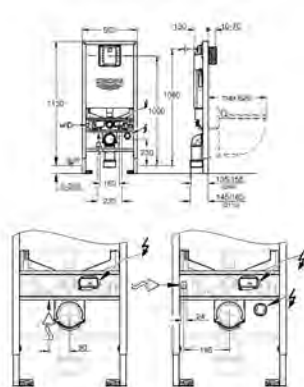

39 596 000 6190313 3 820,00

Rapid SLX

Element til WC, 1,13 m installasjonshøyde med integrert stikkontakt og dusjtoalettforbindelse

med sisterner GD 2, 6 - 9 l
med integrert strømstøpsel
klar for dusjtoaletter (vann)
inspeksjonsluke for små trykkplater
til forveggs- eller elementmontasje
stålramme, pulverlakert, selvbærende
til tørbekledning, komplett frontmontert
fastmonterte objekttilkoblinger
med hurtig innstilling og sikring
festemateriale
TÜV-testet
2 WC-bolter
keramisk feste
boltavstand 180/230 mm
avløpsbend DN 90 mm
justerbar
redusering Ø 90/110 mm
til- og avløpsgarnityr

spylecisterner GD 2, 3 - 6 l, som inneholder følgende funksjoner:
justerbar ex fabrikk 6 l og 3 l
pneumatisk avløpsventil med 3 funksjoner:
hel- og halv spyling, start & stopp eller
hel spyling
vannforsyning fra høyre, bak eller øverst
armaturgruppe I, under 20 dB
total kondensvannisolert
vanninggang med 25 mm rørgjennomføring
bruk av verktøy er ikke nødvendig ved montering av inspeksjonsluken
for vertikal montering

inkludert mengdebegrenser (vannhastighet)
reduserer strømningshastigheten
forhindrer vannsprut ved bruk av rimless-toaletter
enkel mengderegulering via inspeksjonsluke uten å fjerne ventilene
For montering på veggen, bestill veggbeslag 38 558 00M (selges separat)
for montering av trykkplater 156 x 197 mm, bestill revisjon shaft 66 791 000
(selges separat)

39 597 000 3 820,00

Rapid SLX

Element til WC, 1,13 m installasjonshøyde med integrert stikkontakt og dusjtoalettforbindelse

med sisterner GD 2, 6 - 9 l
med integrert stikkontakt for dusjtoaletter (strøm)
klar for dusjtoaletter (vann)
inspeksjonsluke for små trykkplater
til forveggs- eller elementmontasje
stålramme, pulverlakert, selvbærende
til tørbekledning, komplett frontmontert
uten utløpsrør
fastmonterte objekttilkoblinger
med hurtig innstilling og sikring
festemateriale
TÜV-testet
2 WC-bolter
keramisk feste
boltavstand 180/230 mm
justerbar
redusering Ø 90/110 mm
til- og avløpsgarnityr