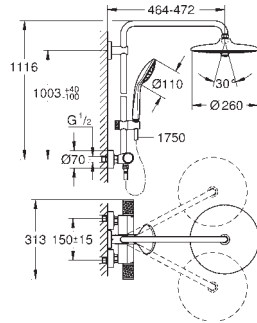

GROHE EUPHORIA SYSTEM

GROHE nr.

NRF nr.

Farve

Pris NOK
ekskl. MVA

27 615 002

krom

8 671,00

Euphoria System 260

Dusjsystem med termostatisk blandebatteri for veggmontering

består av:

vannrett svingbar **450 mm dusjarm**

termostat med Aquadimmer-funksjon

muliggjør skift mellom:

hodedusj Euphoria 260 (26 457)

Rain, SmartRain, Jet

med kuleledd

rotasjonsvinkel $\pm 15^\circ$

hånddusj Euphoria 110 Massage

(27 239 000)

3 stråletyper

Rain, Massage, SmartRain

justerbar i høyde m/glideelement

Silverflex dusjslange 1750 mm

(28 388 000)

GROHE TurboStat kompakt patron

med voks termoelement

GROHE SafeStop ved 38°C

GROHE SafeStop Plus valgfri temperaturbegrensning på 43°C inkludert

GROHE CoolTouch ingen fare for skålding

GROHE ProGrip med en ruglete struktur

GROHE DreamSpray perfekt strålemønster

GROHE StarLight krom overflate

GROHE SprayDimmer (trinnløs reduksjon

av vanngjennomstrømning)

GROHE EcoJoy 9,5 l/min gjennomstrømningsbegrensere

GROHE FastFixation (øverste brakett justerbar)

Indre WaterGuide for lengre levetid

SpeedClean antikalksystem

Twistfree forhindrer at dusjslangen vrir seg

egnet til gjennomstrømsvarmer

fra 18 kW/h

minimumsmengde 7 l/min.

valgfri oppgradering: GROHE EasyReach brett (26 362)

profesjonell utgave

27 475 002

krom

10 941,00