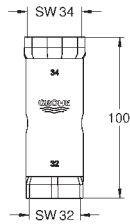

GROHE SPESIALVERKTØY

GROHE nr.   NRF nr.   Farve   Pris NOK
ekskl. MVA

19 332 000   4220561   621,00

Pipenøkkel

34 mm for av-/påmontering av sentrale skruekoplinger og **GROHE Turbostat** termostatt patron
32 mm for av-/påmontering av 36 mm patron