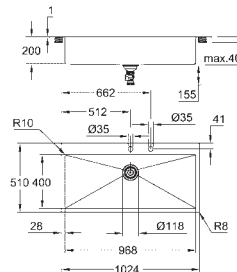

31 586 SD1

rustfritt stål

12 975,00

K800

Vask i rustfritt stål

modell: K800 120-S 102.4/51 1.0

monteringstype: toppmontering eller innfelt montering

materiale: rustfritt stål AISI 304 (V2A)

materiale tykkelse: 1 mm

GROHE StarLight-overflate

overflate: satin-overflate

GROHE Whisper

min. skapstørrelse: 1200 mm

dimensjoner: 1024 x 510 mm

1 kum: 968 x 400 x 200 mm

ytre radius: R3, indre kum radius: R10

GROHE FastFixation sørger for rask installering

utskjæring (toppmontering): 1009 x 495 mm

avfall: Ø 3,5"/90 mm avfallssil med automatisk avfallsmontasje

inkluderer tilbehør: automatisk oppløftsventil med roterende håndtak,

avløpsgarnityr, stålsil, monteringssett

mulighet for: avløpsgarnityr med trykkontroll (40 986 SD0)

antall fester inkludert (topplimt): 10