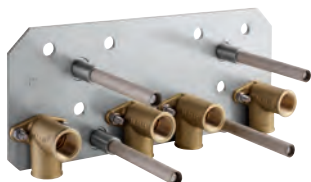

Rainshower F-Series 15"
Råbygningssett
for bruk sammen med Rainshower F-Series 15" Multi Spray hodedusj
295 mm (bredde) x 121 mm (høyde) x 181 mm (dybde)
maks. installasjon dybde: 91 mm
min. veggtykkelse: ikke mindre enn 200 mm
minimum innskruingsdybde av bolter: 14 mm
full metal konstruksjon
vannveie: messing
1/2"-forbindelser

27 467 000 4223679 krom 9 265,00