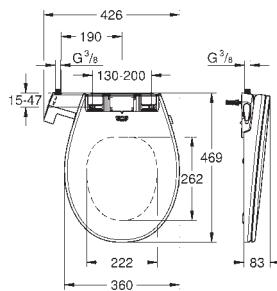

Bau Porselen
Manuell bidet sete
toalettsete med lokk
2 justerbare sprayarmar (1 for spray bak, 1 for damespray)
automatisk før og etter skylling av sprøytemunnstykke med ferskvann
håndbetjent sidehåndtak krever ingen strøm
justerbar sprayintensivitet
Duroplast WC sete og lokk med soft close funksjon
Fleksibel vanntilkobling 3/8"
inkluderer:
festeplate
Filter
0,1-1 MPa trykk (1-10 bar)
går sammen med EN 1717

39 651 SH0 alpinhvit 4 036,00