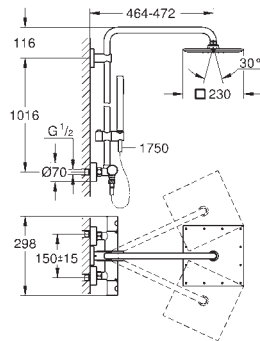

GROHE EUPHORIA SYSTEM

GROHE nr. NRF nr. Farve Pris NOK
ekskl. MVA

26 187 000 4220644 krom 11 829,00

Euphoria System 230 Dusjsystem med termostat for veggmontering

består av:

vannrett svingbar **450 mm dusjarm**

termostat med Aquadimmer-funksjon

muliggjør skift mellom:

hodedusj Allure 230 (27 479 000)

materiale: metall

strålemønster: Rain

med kuleledd

rotasjonsvinkel $\pm 15^\circ$

hånddusj Euphoria Cube Stick (27 698 000)

justerbar i høyde med glideelement

(12 140 000)

Silverflex dusjslange 1750 mm

(28 388 000)

GROHE TurboStat kompakt patron

med voks termoelement

GROHE SafeStop ved 38°C

GROHE SafeStop Plus valgfri temperaturbegrensning på 43°C inkludert

GROHE DreamSpray perfekt strålemønster

GROHE StarLight krom overflate

SpeedClean antikalksystem

Indre WaterGuide for lengre levetid

Twistfree forhindrer at dusjslangen vrir seg

GROHE MetalGrip ergonomisk formet metallhåndtak

egnet til gjennomstrømsvarmer

fra 18 kW/h

minimumsmengde 7 l/min.

valgfri oppgradering: GROHE EasyReach brett (26 362)

26 363 000 krom 10 893,00