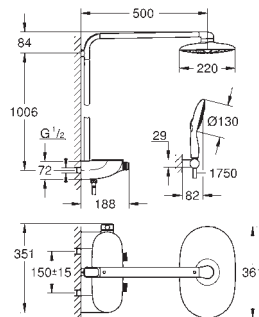

GROHE RAINSHOWER SYSTEM SMARTCONTROL

GROHE nr. NRF nr. Farve

Pris NOK
ekskl. MVA

26 361 000 krom **19 950,00**

Rainshower System SmartControl Mono 360 Dusjsystem med termostat for veggmontering

består av:

vannrett **500 mm dusjarm**

eksponert SmartControl termostat

muliggjør skift mellom:

hodedusj Rainshower Mono 360, spray plate krom

GROHE PureRain/GROHE Rain O² stråle*

Power&Soul 130 hånddusj, sprayplate hvit (27 673 LS0)

hånddusj vegg holder (27 055)

Silverflex dusjslange 1750 mm

(28 388 000)

min. gjennomløp 10 l/min.

GROHE DreamSpray perfekt strålemønster

GROHE StarLight krom overflate

GROHE CoolTouch ingen fare for skålding

GROHE TurboStat kompakt patron

med voks termoelement

GROHE EcoJoy-teknologi for mindre

vannforbruk

GROHE SafeStop ved 38°C

GROHE SafeStop Plus valgfri temperaturbegrensning på 43°C inkludert

SmartControl trykk for AV-PÅ, skru for volum justering fra EcoJoy til Full Flow

GROHE EasyReach hylle/brett

SpeedClean antikalksystem

Indre WaterGuide for lengre levetid

egnet til gjennomstrømsvarmer

fra 18 kW/h

Twistfree forhindrer at dusjslangen vrir seg

*dette bestemmes ved første installasjon, standardinnstillinger: GROHE PureRain