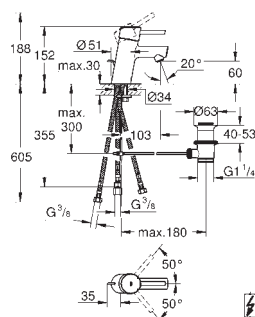

23 060 001   **krom**   **2 693,00**

Concetto
Ettgrepsbatteri til servant, S-Size
etthullsmontasje
metallhendel
GROHE SilkMove 35 mm keramisk Patron
variable justerbar volumbegrenser
GROHE StarLight krom overflate
GROHE FastFixation hurtiginnstallering
strålerregulator
oppløft med avløpsgarnityr 1 1/4"
fleksible tilkoblingslanger
NB brukes kun til trykløse varmtvannsbeholder
temperatursperre kan brukes (46 375)
lydklasse 1 etter DIN 4109