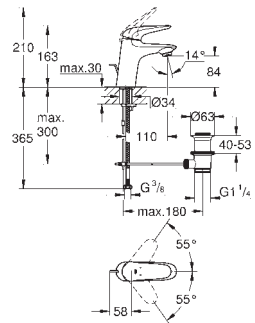

23 708 003 4220831 krom 1 829,00

Eurostyle
Ettgrepsbatteri til servant, S-Size
etthullsmontasje
solid metall hendel
GROHE SilkMove 35 mm keramisk Patron
variable justerbar volumbegrenser
med temperaturbegrenser
GROHE StarLight krom overflate
GROHE EcoJoy perlator 5,7 l/min
GROHE FastFixation hurtiginstallering
oppløft med avløpsgarnityr 1 1/4"
fleksible tilkoblingslanger