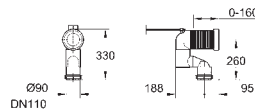

39 551 000
WC-tilkobling utløp
vertikal
lengdejusterbar
200 til 250 mm fra veggen

2 026,00