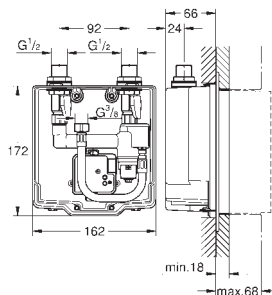

SPECIAL-
ARMATUR