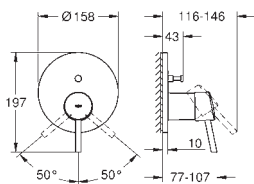

GROHE
CONCETTO

GROHE nr.	NRF nr.	Farve	Pris NOK ekskl. MVA

24 054 001		krom	2 575,00

Concetto
Ettgrepsbatteri med 2-veis omskifter
tilhørende innvendig del:
GROHE Rapido SmartBox 35 600/35 604
GROHE SilkMove 46 mm keramisk patron
GROHE StarLight krom overflate
dekkplate med GROHE FastFixation
(dekket rosett- og akseltetting, skjult feste)
metall rosett, med tilbakevirkende kraft 6° justerbar
metallhendel
automatisk 2-veis omskifter
vannmengde: utløp B = 27 l/min, utløp C = 27 l/min
uten rørsett

35 604 000			1 272,00

Rapido SmartBox universal montagesett-boks