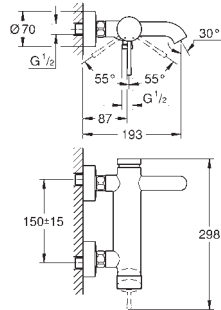

GROHE ESSENCE

GROHE nr. NRF nr. Farve Pris NOK
ekskl. MVA

33 624 001	4220738	krom	3 188,00
33 624 DC1		supersteel	4 462,00
33 624 BE1		Polert Nikkel	4 780,00
33 624 EN1		matt nikkel	5 099,00
33 624 GL1		Cool Sunrise	4 780,00
33 624 GN1		Børstet Cool Sunrise	5 099,00
33 624 DA1		Warm Sunset	4 780,00
33 624 DL1		Børstet Warm Sunset	5 099,00
33 624 A01		Hard Graphite	4 780,00
33 624 AL1		børstet hard grafitt	5 099,00

Essence

Ettgrepsbatteri til kar & dusj, DN 15

veggmontasje

metallhendel

GROHE SilkMove 35 mm keramisk Patron

med temperaturbegrenser

GROHE StarLight krom overflate

automatisk omstilling: kar/dusj

perlator

dusjuttak 1/2"

integrrert tilbakeslagsventil

S-tilslutninger

med tilbakeslagsventil

min. trykk 1.0 bar

25 250 001		krom	*
25 250 DC1		supersteel	*
25 250 BE1		Polert Nikkel	*
25 250 EN1		matt nikkel	*
25 250 GL1		Cool Sunrise	*
25 250 GN1		Børstet Cool Sunrise	*
25 250 DA1		Warm Sunset	*
25 250 DL1		Børstet Warm Sunset	*
25 250 A01		Hard Graphite	*
25 250 AL1		børstet hard grafitt	*

professional edition

Tilgjengelig snart

33 628 001	4220739	krom	3 820,00

Essence

Ettgrepsbatteri til kar & dusj, DN 15

veggmontasje

metallhendel

GROHE SilkMove 35 mm keramisk Patron

med temperaturbegrenser

GROHE StarLight krom overflate

automatisk omstilling: kar/dusj

perlator

dusjuttak 1/2"

integrrert tilbakeslagsventil

S-tilslutninger

med tilbakeslagsventil

med dusjgarnityr

består av:

Hånddusj Euphoria Cosmopolitan

(27 400 000) 6,6 l/min

Euphoria Cosmopolitan Stick hånddusj (27 367)

Veggholder Tempesta 100 Cosmopolitan (27 594 000)

Silverflex dusjslange 1500 mm (28 364)

min. trykk 1.0 bar