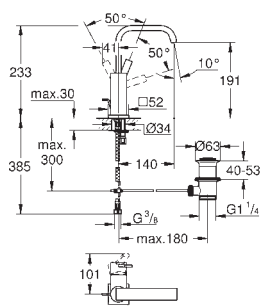

32 146 000 4220098 krom 7 689,00

Allure
Ettgrepsbatteri til servant 1/2"
L-Size
ethullsmontasje
GROHE SilkMove 28 mm keramisk patron
GROHE StarLight krom overflate
GROHE EcoJoy 6.0 l/min. gjennomstrømningsbegrener
hurtig-montasje-system
perlator
U-tut
oppløft med avløps garnityr 1 1/4"
fleksible tilkoblingslanger

23 076 000 4220863 krom 7 688,00
ditto, med såpeskål