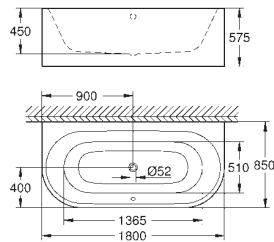

39 649 00H

alpinhvit

71 038,00

**Essence
Badekar**

montering mot vegg

180 x 85 cm

høyde 57,5 cm

vannvolum 240 l

vannvolum når i bruk 170 l

med EasyClean

med overløp

sanitært titan stål

egnet for Talento avfallssett (28 943 000 + 19 025 000)

egnet for avfallssett Viega Multiplex Trio (funksjonsenhet 6161.62 / 727970 +

kromdeler Visign MT3 6161.13 / 725792)

inkluderer støydempingsmatter