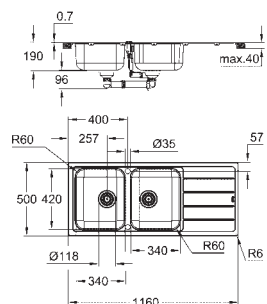

31 588 SD1

rustfritt stål

4 198,00

K500

Vask i rustfritt stål med avløp

modell: K500 80-S 116/50 2.0 rev

monteringstype: toppmontering

materiale: rustfritt stål AISI 304 (V2A)

materiale tykkelse: 0,7 mm

GROHE StarLight-overflate

overflate: satin-overflate

GROHE Whisper

min. skapstørrelse: 800 mm

dimensjoner: 1160 x 500 mm

1 kum: 340 x 420 x 190 mm

2 kum: 340 x 420 x 190 mm

ytre radius: R6 (toppmontering), indre kum radius: R90

GROHE FastFixation sørger for rask installering

venstremontering og høyremontering (vendbart design)

utskjæring (toppmontering): 1140 x 480 mm

kranhull: 2 x 35 mm

avfall: Ø 3,5"/ 90 mm avfallssil med automatisk avfallsmontasje

inkluderer tilbehør: automatisk oppløftsventil med roterende håndtak,

avløpsgarnityr, stålsil, monteringssett

mulighet for: avløpsgarnityr med trykkontroll (40 986 SD0)

antall fester inkludert (topplimt): 18