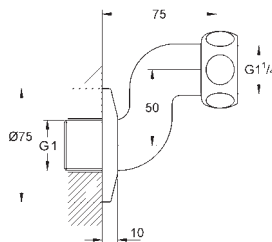

12 411 000 krom **1 293,00**

S-tilslutning
mutter 1 1/4" x 1" utv.gjenger
innstillbar med 50 mm
skruerosett
(til Grohtherm XL 1", 35 085/35 086)
GROHE StarLight krom overflate
pakkeenheter: 1 stk.