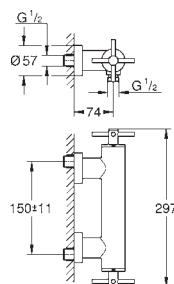

keramisk overdel 1/2", 90°
GROHE StarLight-overflate
hurtig-montasje-system
kuleleddsperlator
bøyd tut
oppløft med avløpsgarnityr 1 1/4"
fleksible tilkoblingslanger
med kryssgrep
To forskjellige sett med grep inkludert. Ett sett med „H” og „C”-markering, og ett uten markering.