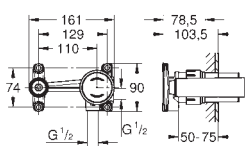

GROHE EURODISC JOY

GROHE nr.   NRF nr.   Farve   Pris NOK
ekskl. MVA

23 429 000 **3 617,00**

Joystick mixer 1/2", innvendig del
til 2-hulls servantbatteri
uten utvendig montasjesett
GROHE FeatherControl Joystick-patron
innbygging i vegg
installasjonsmal
DR-messinglegering
min. trykk 1.0 bar
muliggjør vanntetting av veggkonstruksjon rundt den skjulte kroppen
med tetningsmuffe