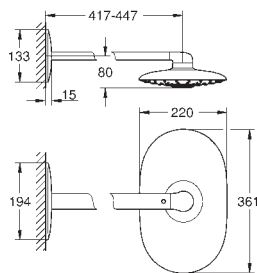

GROHE HODEDUSJ

GROHE nr. NRF nr. Farve Pris NOK
ekskl. MVA

26 254 000 4222079 krom 9 145,00

Rainshower Duo 360
Hodedusjsett 450 mm, 2 strålemønstre
består av:
hodedusj Rainshower Duo 360O, sprayplate krom
2 stråletyper
GROHE PureRain/GROHE Rain O2 stråle* og TrioMassage
vannrett **450 mm dusjarm**
GROHE DreamSpray perfekt strålemønster
GROHE StarLight krom overflate
SpeedClean antikalksystem
Indre WaterGuide for lengre levetid
krever monterings sett 26 264 001 - må bestilles separat

*dette bestemmes ved første installasjon, standardinnstillinger: GROHE PureRain

26 254 LS0 måne hvit 9 145,00