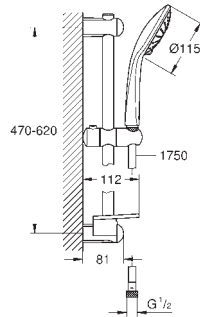

GROHE nr. NRF nr. Farve Pris NOK ekskl. MVA

27 243 001 4223493 krom 1 509,00

**Euphoria 110 Massage
Dusjgarnityr 3 sprays**

består av:
hånddusj Fit (27 239)
dusjstang, 600 mm (27 499)
Silverflex dusjslange 1750 mm
(28 388 000)

GROHE EasyReach brett (27 596)
GROHE EcoJoy 9,5 l/min gjennomstrømningsbegrenser

GROHE DreamSpray perfekt strålemønster

GROHE SprayDimmer (trinnløs reduksjon av vanngjennomstrømning)

GROHE StarLight krom overflate

GROHE FastFixation (justerbar avstand mellom veggholder muliggjør å bruke eksisterende festehull)

SpeedClean antikalksystem

Indre WaterGuide for lengre levetid

Twistfree forhindrer at dusjslangen vrir seg
velegnet til gjennomstrømsvarmer
min. trykk 1.0 bar

27 231 001 4223596 krom 1 510,00
ditto, med ubegrenset flyt

27 242 001 4223604 krom 1 438,00

**Euphoria 110 Duo
Dusjgarnityr 2 sprayer**

består av:
hånddusj Euphoria 110 Duo (27 238)
dusjstang, 600 mm (27 499)
Silverflex dusjslange 1750 mm
(28 388 000)

GROHE EasyReach brett (27 596)

GROHE EcoJoy 9,5 l/min gjennomstrømningsbegrenser

GROHE DreamSpray perfekt strålemønster

GROHE SprayDimmer (trinnløs reduksjon av vanngjennomstrømning)

GROHE StarLight krom overflate

GROHE FastFixation (justerbar avstand mellom veggholder muliggjør å bruke eksisterende festehull)

SpeedClean antikalksystem

Indre WaterGuide for lengre levetid

Twistfree forhindrer at dusjslangen vrir seg
velegnet til gjennomstrømsvarmer
min. trykk 1.0 bar

27 230 001 4223595 krom 1 438,00
ditto, med ubegrenset flyt

27 266 00E 4223342 krom 1 265,00

**Euphoria 110 Mono
Dusjgarnityr 1 spray**

består av:
hånddusj Euphoria Mono (27 265)
Silverflex dusjslange 1750 mm
(28 388 000)

GROHE EasyReach brett

GROHE EcoJoy 5,7 l/min gjennomstrømningsbegrenser

GROHE DreamSpray perfekt strålemønster