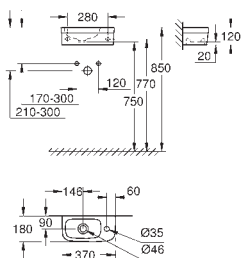

39 327 000   **alpinhvit**   **805,00**
39 327 00H   **alpinhvit**   **1 306,00**

Euro Porselen
Mini-håndvask servant
vegghengt
1 huller
370 x 180 mm
sanitærutstyr
ingen sokkel nødvendig
valgfritt: **PureGuard** anti-stick belegg og anti-bakteriell glassering (00H)
36 stk. per pall

BADEROMS-
PORSELEN