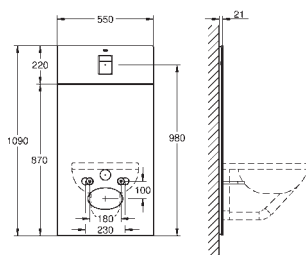

GROHE RAPID SL WC

GROHE nr.

NRF nr.

Farve

Pris NOK
ekskl. MVA

39 374 KS0

velvet black

13 042,00

GROHE glassmodul
til Rapid SL og Uniset
med sistene GD 2

for tilkobling av dusjtoalett Sensia Arena eller standard vegghenget toalett for fliser / pussede vegger

Todelt glassdeksel av herdet sikkerhetsglass (8 mm)

Øvre del avtakbar for vedlikehold

Trykkplate Skate Cosmopolitan, krom, trykkplate holdes flush med glassdeksel

HPL monteringsplate med hullmønster for alle tilkoblinger

monteringsplate med skjult vannforbindelse for dusjtoalett Sensia Arena

Monteringsplate med kvalitetskanter i sølvfinish

Sett for støybesskyttelse

inkludert tilbehør for montering av glassplate og WC keramikk

39 374 LS0

måne hvit

13 041,00