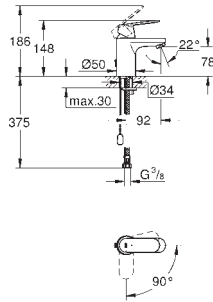

GROHE EUROSMART COSMOPOLITAN

GROHE nr. NRF nr. Farve Pris NOK
ekskl. MVA

23 378 00E 4220664 krom 1 399,00

Eurosmart Cosmopolitan
Ettgrepsbatteri til servant, S-Size
ethullsmontasje
metallhendel

GROHE SilkMove ES Kaldstart
35 mm keramisk patron med energibesparende funksjon via kaldstart
variable justerbar volumbegrenser
innstillbar minimumsmengde 2,5 l/min
temperaturbegrenser

GROHE StarLight krom overflate
GROHE EcoJoy perlator 5,7 l/min
GROHE FastFixation hurtiginnstallering
senkbart kjede
fleksible tilkoblingslanger