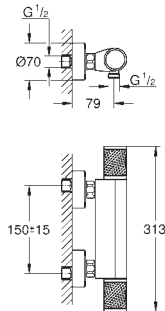

GROHE GROHTHERM 1000 PERFORMANCE

GROHE nr. NRF nr. Farve Pris NOK
ekskl. MVA

TERMOSTATER

34 776 000 krom 3 277,00

Grotherm 1000 Performance
Termostatbatteri til dusj
veggmontasje
sikkerhetskabinett med **GROHE CoolTouch**
GROHE StarLight krom overflate
GROHE SafeStop ved 38°C
GROHE SafeStop Plus valgfri temperaturbegrensning på 43°C inkludert
GROHE TurboStat kompakt patron
med voks termoelement
GROHE ProGrip med en ruglete struktur
integrrert blandesperre
reguleringsgrep med GROHE EcoButton
(individuell EcoButton justeringsstopp)
keramisk overdel 1/2", 180°
dusjuttak bunn 1/2"
innbygget tilbakeslagsventiler
siler
med tilbakeslagsventil
S-tilslutninger
rosett i metall
GROHE EcoJoy-teknologi for mindre
vannforbruk