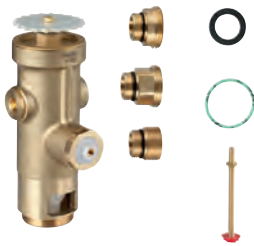

Trykkspyleventil til WC vegginnbygning

DN 20

erstatningsarmatur for

677.00.200/677.03.200

uten foravstegning

uten gjennomspylingsbend

43 997 000

2 817,00