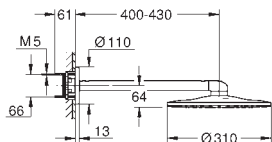

GROHE HODEDUSJ

GROHE nr. NRF nr. Farve Pris NOK
ekskl. MVA

26 475 000		krom	7 476,00
26 475 DC0		supersteel	10 812,00
26 475 BE0		Polert Nikkel	12 603,00
26 475 EN0		matt nikkel	13 392,00
26 475 GL0		Cool Sunrise	12 603,00
26 475 GN0		Børstet Cool Sunrise	13 392,00
26 475 DA0		Warm Sunset	12 603,00
26 475 DL0		Børstet Warm Sunset	13 392,00
26 475 A00		Hard Graphite	12 603,00
26 475 AL0		børstet hard grafitt	13 392,00

Rainshower SmartActive 310

Hodedusj 430 mm, 2 sprøymønstere

består av:

hodedusj Rainshower SmartActive 310

2 stråletyper

GROHE PureRain, ActiveRain

horizontal 430 mm dusjarm

GROHE DreamSpray perfekt strålemønster

GROHE StarLight krom overflate

SpeedClean antikalksystem

Indre WaterGuide for lengre levetid

Krever inbyggningsdel 26 483 000 eller 26 484 000 - bestilles separat