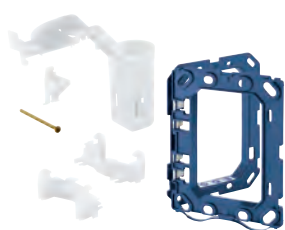

38 796 000 6191911 1 043,00

**GROHE Fresh
Omstillingssett**

til GROHE sisterner GD 2 med pneumatisk utløpsventil og vanlig inspeksjonsluke
ikke egnet til Skate Cosmopolitan med
tre-, glass & metalloverflate
monteringsramme med åpningsfunksjon
med boks for support av aromatiske
tabletter
kun for tabletter fri for klorin
for alle GROHE trykkplater 156 x 197 mm