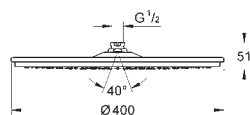

Rainshower Cosmopolitan 400
Takdusj 1 spray
normalstråle (bredt stråleområde)
fra 0,5 bar vanntrykk
diameter 400 mm
materiale: metall
kuleledd med 20° vridningsvinkel
tilslutningsgjenger 1/2"
GROHE DreamSpray perfekt spraymønster
SpeedClean antikalksystem
velegnet til gjennomstrømsvarmer
denne hodedusjen skal bare bli brukt i forbindelse med dusjarm 26 146, 28 982 eller 28 497