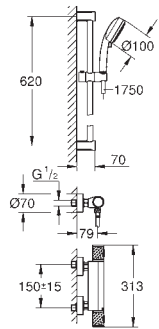

34 838 000

krom

3 972,00

Grohtherm 1000 Performance Termostatbatteri til dusj med dusjgarnityr

består av:

Grohtherm 1000 Performance dusjtermostat 1/2" (34 832)
Tempesta Cosmopolitan 100 dusjsett, 2 sprayer, 600 mm (27 578 002)
profesjonell utgave

47 175 000

4223363

1 522,00

GROHE TurboStat patron 1/2"

for reverserte innløp (varmt vann til høyre)

Passer til Grohtherm 800, Grohtherm 800 Cosmopolitan, Grohtherm 1000 Performance, Grohtherm 1000, Grohtherm Cube, Grohtherm 2000 Grohtherm 3000 og Grohtherm SmartControl synlig termostat
service solution, does not comply with EN1111