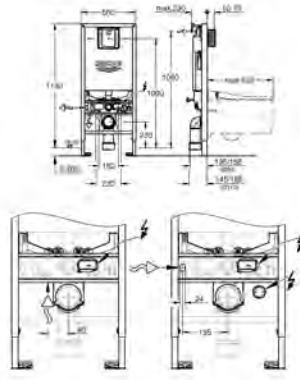

spylecisterne GD 2, 3 - 6 l, som inneholder følgende funksjoner:

justerbar ex fabrikk 6 l og 3 l

pneumatisk avløpsventil med 3 funksjoner:

hel- og halv spyling, start & stopp eller

hel spyling

vannforsyning fra høyre, bak eller øverst

armaturgruppe I, under 20 dB

total kondensvannisolert

vanninggang med 25 mm rørgjennomføring

bruk av verktøy er ikke nødvendig ved montering av inspeksjonsluken

for vertikal montering

inkludert veggbeslag 38 558 00M for montering på veggen

inkludert mengdebegrenser (vannhastighet)

reduserer strømningshastigheten

forhindrer vannsprut ved bruk av rimless-toaletter

enkel mengderegulering via inspeksjonsluke uten å fjerne ventilene

inkludert Skandinavisk adapter 38 338 000

46 944 001 3 254,00

GROHE Sensia Arena

Installasjonssett for automatisk spyling og pre-flush

for Rapid SL innebygd systerne GD2 i kombinasjon med Sensia Arena dusjtoalett

for Rapid SLX innebygd systerne GD2 i kombinasjon med Sensia Arena dusjtoalett

består av:

servo mottor for GD 2

aktiveringsstang for spyleventilen

kabel + blindlokk

fleksibel slange

WC aktiveringsplate ikke inkludert

CE-nummer