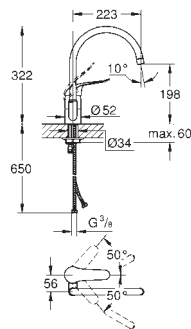

GROHE EUROECO SPECIAL

GROHE nr. NRF nr. Farve Pris NOK
ekskl. MVA

32 786 000 4220266 krom 2 079,00

Euroeco Special
Ettgrepskjøkkenbatteri
ett hullsmontasje
GROHE StarLight-overflate
GROHE SilkMove 46 mm keramisk patron
variable justerbar volumbegrenser
variabel innstillelig temperaturbegrenser
laminar strålerregulator 9 l/min
svingbar rørtut
svingradius 0° / 150° / 360°
metallhendel
hendel 120 mm
fleksible tilkoblingsslanger
hurtig-montasje-system

33 912 000 4220237 krom 4 180,00