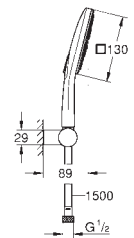

26 588 000 4224154 krom 1 992,00

Rainshower SmartActive 130 Cube Veggholdersett 3 sprayer

består av:
hånddusj Rainshower SmartActive 130 Cube (26 582)
veggdusjholder, innstilbar (27 055)
Silverflex dusjslange 1500 mm (28 364)
GROHE EcoJoy 9,5 l/min gjennomstrømningsbegrenser
GROHE DreamSpray perfekt strålemønster
GROHE StarLight krom overflate
SpeedClean antikalksystem
Indre WaterGuide for lengre levetid
Twistfree forhindrer at dusjslangen vrir seg
velegnet til gjennomstrømsvarmer