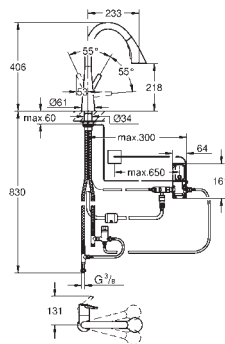

32 294 002	krom	6 765,00
32 294 DC2	supersteel	8 795,00

Zedra

Ettgrepskjøkkenbatteri

ethullsmontasje

GROHE StarLight krom overflate

GROHE SilkMove 35 mm keramisk Patron

GROHE Magnetisk docking garanterer enkel og jevn tilbaketreking av sprayhodet tilbake til startposisjonen

uttrekkspray med 3 spraytyper

Bytt mellom laminær spray / **SpeedClean** dusjstråle / **GROHE Bladespray** (redusert vannforbruk med opptil 70% og enda sterkere ytelse)

stoppfunksjon - pauseknapp for å stoppe vannføringen

automatisk tilbakestilling til laminær spray

variable justerbar volumbegrenser

svingbar rørtut

svingradius 360°

med tilbakeslagsventil

flexible tilkoblingsslanger

GROHE FastFixation Plus kjempe rask og enkel installasjon - trenger ingen verktøy

GROHE Zero innvendig isolerte vannveier - bly- og nikkelfri