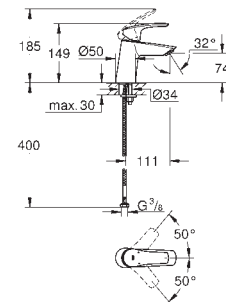

23 966 003 krom **1 261,00**

Eurosmart
Ettgrepsbatteri til servant, S-Size
 etthullsmontasje
 metallhendel
GROHE SilkMove 28 mm keramisk patron
 variable justerbar volumbegrenser
 med temperaturbegrenser
GROHE EcoJoy perlator 5,7 l/min
GROHE StarLight krom overflate
GROHE Zero innvendig isolerte vannveier - bly- og nikkelfri
GROHE FastFixation sørger for rask installering
 senkbar kjede
 fleksible tilkoblingslanger
profesjonell utgave