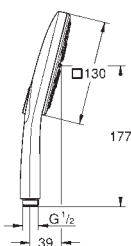

GROHE RAINSHOWER SMARTACTIVE

GROHE nr.	NRF nr.	Farve	Pris NOK ekskl. MVA
26 582 000	4224141	krom	1 208,00
26 582 DC0		supersteel	1 775,00
26 582 GN0	4224221	Børstet Cool Sunrise	2 078,00
26 582 DL0	4224219	Børstet Warm Sunset	2 078,00
26 582 AL0	4224218	børstet hard grafitt	2 078,00

Rainshower SmartActive 130 Cube

Håndduş 3 sprayer

sprayplate krom

GROHE Rain inkluderer DripStop, Jet inkluderer DripStop, ActiveMassage

GROHE EcoJoy 9,5 l/min gjennomstrømningsbegrenser

GROHE DreamSpray perfekt strålemønster

GROHE SmartTip velg spraymønster med et enkelt klikk

GROHE RainStart - håndduş starter alltid med Rain-spraymønster

GROHE StarLight krom overflate

SpeedClean antikalksystem

Indre WaterGuide for lengre levetid

universalt monteringsssystem, passer

alle standard dusjsluger

velegnet til gjennomstrømsvarmer

26 552 000		krom	1 208,00
ditto, med GROHE EcoJoy 6.8 l/min strømningsbegrenser			

26 550 000	4224139	krom	1 201,00
ditto, med ubegrenset flyt			

26 582 LS0	4224143	måne hvit	1 208,00

Rainshower SmartActive 130 Cube

Håndduş 3 sprayer

sprayplate månehvit

GROHE Rain inkluderer DripStop, Jet inkluderer DripStop, ActiveMassage

GROHE EcoJoy 9,5 l/min gjennomstrømningsbegrenser

GROHE DreamSpray perfekt strålemønster

GROHE SmartTip velg spraymønster med et enkelt klikk

GROHE RainStart - håndduş starter alltid med Rain-spraymønster

GROHE StarLight-overflate

SpeedClean antikalksystem

Indre WaterGuide for lengre levetid

universalt monteringsssystem, passer

alle standard dusjsluger

velegnet til gjennomstrømsvarmer