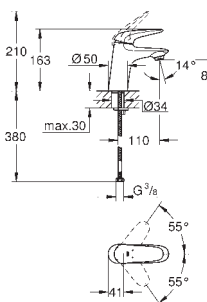

23 716 003 4220832 krom 1 746,00

Eurostyle
Ettgrepsbatteri til servant, S-Size
etthullsmontasje
solid metall hendel
GROHE SilkMove 35 mm keramisk Patron
variable justerbar volumbegrenser
med temperaturbegrenser
GROHE StarLight krom overflate
GROHE EcoJoy perlator 5,7 l/min
GROHE Zero innvendig isolerte vannveier - bly- og nikkelfri
GROHE FastFixation hurtiginstallering
glatt kropp
fleksible tilkoblingslanger