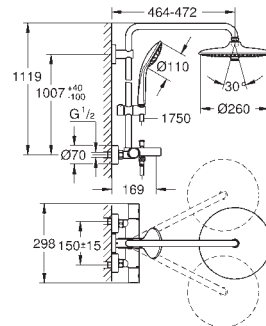

GROHE EUPHORIA SYSTEM

GROHE nr.

NRF nr.

Farve

Pris NOK
ekskl. MVA

26 114 002

krom

10 719,00

Euphoria System 260

Dusjsystem med termostat for badekar, for vegg montasje
med kort dusjstang for installasjon i dusj

består av:

vannrett svingbar **450 mm dusjarm**
termostat med Aquadimmer-funksjon
muliggjør skift mellom:
hodedusj Euphoria 260 (26 455)
Rain, SmartRain, Jet
med kuleledd
rotasjonsvinkel $\pm 15^\circ$
badekarutløp

separat omstiller for hånddusj
hånddusj Euphoria 110 Massage
(27 221 000)

3 stråletyper

Rain, Massage, SmartRain
justerbar i høyde m/glideelement
Silverflex dusjslange 1750 mm
(28 388 000)

avstand mellom termostat og øvre brakett: 1016 mm inkluderer adaptere for enkel montering (dybdejusterbar)

GROHE TurboStat kompakt patron
med voks termoelement
GROHE SafeStop ved 38°C

GROHE SafeStop Plus valgfri temperaturbegrensning på 43°C inkludert

GROHE DreamSpray perfekt strålemønster

GROHE StarLight krom overflate

GROHE SprayDimmer (trinnløs reduksjon

av vanngjennomstrømning)

GROHE FastFixation (øverste brakett justerbar)

Indre WaterGuide for lengre levetid

SpeedClean antikalksystem

Twistfree forhindrer at dusjslangen vrir seg

egnet til gjennomstrømsvarmer

fra 18 kW/h

minimumsmengde 7 l/min.

min. trykk 1.0 bar

profesjonell utgave

DUSJ