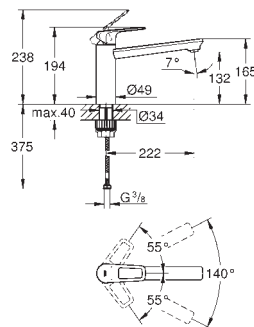

31 706 000 **krom** **1 339,00**

BauLoop
Ettgrepskjøkkenbatteri
medium tut
etthullsmontasje
GROHE StarLight krom overflate
GROHE Longlife 35 mm keramisk patron
GROHE Zero innvendig isolerte vannveier - bly- og nikkelfri
svingbar rørtut
svingradius 140°
Perlator med verktøysfri utskiftning
fleksible tilkoblingsslanger
GROHE FastFixation Plus kjempe rask og enkel installasjon - trenger ingen
verktøy
for montering på en maks 40 mm bred benkeplate, kreves festemateriale
48 384 000