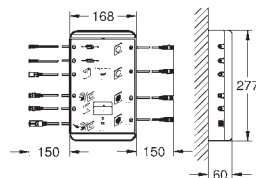

GROHE F-digital Deluxe

Baseenhetskasse 2.0 Bluetooth (BCU V2.0)

for tilkobling av lys-, lyd- og dampmoduler

1. består av:
2. 2 støpsel forbindelser / tilkoblinger, en til hvert par av lyd modulene (36 360 000)
   - 2 støpsel forbindelser / tilkoblinger, en til hvert par for lyd modulene (36 360 000) eller 1 tak dusj (27 865 000) med integrert lys
   - 2 støpsel tilkoblinger for damp modul (36 362 000 eller 36 368 000), inkludert 1 tilkobling for damp generator og 1 tilkobling for temperatur sensor
   - 2 støpsel forbindelse / tilkobling for strøm forsyning (per strøm forsyning max. 4 deler lys/lyd)
   - 2 støpsel tilkoblinger for dokkingstasjon eller Bluetooth enhet (forsynings spenning og data linje)
3. CE-nummer
   må være tilgjengelig for service
   valgfritt hvor base enhets boksen kan bli plassert i ekstra utstyr 36 367 000