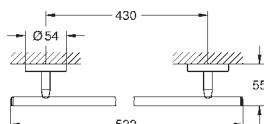

40 459 001 krom 238,00

Bau Cosmopolitan Håndkestang

materiale: metall
522 mm (funksjonell lengde 430 mm)
dekket festeskruer

GROHE StarLight krom overflate
egnet for skruing (inkludert skruer og dybler) eller liming (lim 40 915 000) NB!
selges separat