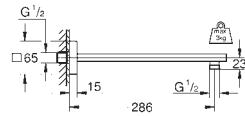

GROHE HODEDUSJ

GROHE nr. NRF nr. Farve Pris NOK
ekskl. MVA

27 709 000 krom 1 592,00

**Rainshower
Dusjarm 286 mm**
materiale: metall
tilslutningsgjenger 1/2"
med firkantet rosett og rektangulær arm
egnet for firkantet Rainshower Allure og Euphoria Cube hodedusj
GROHE StarLight krom overflate

27 217 000 krom 638,00

**Rainshower
Dusjarmtak 146 mm NPT**
fremspring 146 mm
NPT tråd 1/2"