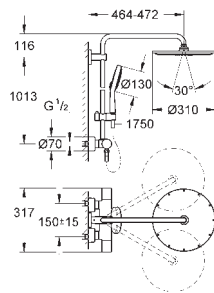

GROHE RAINSHOWER SYSTEM

GROHE nr.	NRF nr.	Farve	Pris NOK ekskl. MVA
27 968 000	4220629	krom	16 915,00

Rainshower System 310
Dusjsystem med termostat for veggmontering
består av:
vannrett svingbar **450 mm dusjarm**
termostat med Aquadimmer-funksjon
muliggjør skift mellom:
Rainshower Cosmopolitan 310 hodedusj (27 477 000)
materiale: metall
med kuleledd
rotasjonsvinkel $\pm 15^\circ$
Hånddusj Power&Soul Cosmopolitan 130 (27 664 000)
justerbar i høyde med glideelement
(12 140 000)
Silverflex dusjslange 1750 mm
(28 388 000)
GROHE TurboStat kompakt patron
med voks termoelement
GROHE SafeStop ved 38°C
GROHE SafeStop Plus valgfri temperaturbegrensning på 43°C inkludert
GROHE CoolTouch ingen fare for skålding
GROHE DreamSpray perfekt strålemønster
GROHE One-Click dusj spray valg
med ett klikk
GROHE StarLight krom overflate
SpeedClean antikalksystem
egnet til gjennomstrømsvarmer
fra 18 kW/h
minimumsmengde 7 l/min.

27 469 000	4220624	krom	16 916,00