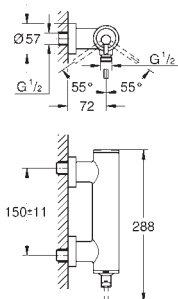

32 108 003	krom	6 851,00
32 108 DC3	supersteel	9 591,00
32 108 GL3	Cool Sunrise	10 475,00
32 108 DA3	Warm Sunset	10 475,00
32 108 AL3	børstet hard grafitt	11 069,00

Atrio
Ettgrepsbatteri til bidet, DN 15
M-Size
etthullsmontasje
GROHE SilkMove 28 mm keramisk patron
med temperaturbegrenser
GROHE StarLight krom overflate
hurtig-montasje-system
rørformet C-tut med kuleledd perlator
oppløft med avløpsgarnityr 1 1/4"
fleksible tilkoblingslanger