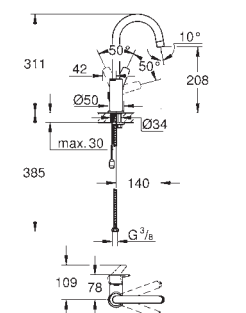

23 743 003   **krom**   **2 123,00**

Eurosmart
Ettgrepsbatteri til servant 1/2"
L-Size
etthullsmontasje
metallhendel
GROHE SilkMove 28 mm keramisk patron
med temperaturbegrenser
GROHE StarLight krom overflate
GROHE EcoJoy perlator 5,7 l/min
GROHE FastFixation sørger for rask installering
svingbar rørtut
senkbar kjede
fleksible tilkoblingsslanger
profesjonell utgave