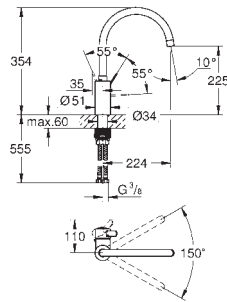

GROHE EUROSMART COSMOPOLITAN

GROHE nr. NRF nr. Farve Pris NOK
ekskl. MVA

32 843 002 krom 2 509,00
32 843 DC2 supersteel 3 263,00

Eurosmart Cosmopolitan
Ettgrepskøkkenbatteri
høy tut
etthullsmontasje
GROHE StarLight krom overflate
GROHE SilkMove 35 mm keramisk Patron
GROHE Zero innvendig isolerte vannveier - bly- og nikkelfri perlator
variable justerbar volumbegrenser
svingbar rørtut
valgbart sving område: 0°/150°
fleksible tilkoblingsslanger
GROHE FastFixation hurtiginstallering

32 843 20E krom 2 484,00
ditto, med **GROHE Ecojoy**