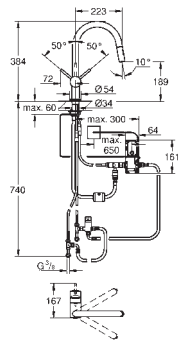

31 375 000	krom	3 410,00
31 375 DC0	supersteel	4 430,00
31 375 GN0	Børstet Cool Sunrise	5 059,00
31 375 DA0	Warm Sunset	4 723,00
31 375 DL0	Børstet Warm Sunset	5 059,00
31 375 A00	Hard Graphite	4 723,00
31 375 AL0	børstet hard grafitt	5 059,00
31 375 KS0	velvet black	*

Minta Ettgrepskjøkkenbatteri

L-tut

etthullsmontasje

GROHE StarLight-overflate

GROHE SilkMove 46 mm keramisk patron

variable justerbar volumbegrenser

svingbar rørtut

svingradius 0°/150°/360°

fleksible tilkoblingsslanger

med tilbakeslagsventil

hurtig-montasje-system

min. trykk 1.0 bar