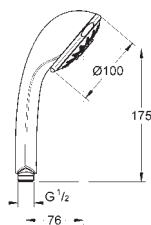

28 796 000 4225789 krom 1 942,00

Relaxa 100 Five
Hånddusj 5 sprays
normal / jet / rain / massage / champagne
GROHE DreamSpray perfekt strålemønster
GROHE StarLight krom overflate
SpeedClean antikalksystem
Indre WaterGuide for lengre levetid
universalt monteringsystem, passer
alle standard dusjslanger
velegnet til gjennomstrømsvarmer
min. gjennomsnitt 7,5 l/min.
min. trykk 1.0 bar