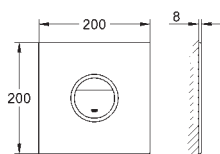

GROHE TRYKKPLATER, WC

GROHE nr. NRF nr. Farve Pris NOK
ekskl. MVA

37 624 000	6102816	krom	1 355,00
37 624 P00	6102817	mattkrom	1 355,00
37 624 SH0	6102818	alpinhvit	1 117,00
37 624 DC0	6102819	supersteel	2 437,00
37 624 BE0		Polert Nikkel	2 492,00
37 624 EN0		matt nikkel	2 492,00
37 624 GL0		Cool Sunrise	2 492,00
37 624 GN0		Børstet Cool Sunrise	2 492,00
37 624 DA0		Warm Sunset	2 492,00
37 624 DL0		Børstet Warm Sunset	2 492,00
37 624 A00		Hard Graphite	2 492,00
37 624 AL0		børstet hard grafitt	2 492,00

Arena Cosmopolitan S

Betjeningsplate

til hel- og halvspyling og start/stopp

til pneumatisk avløpsventil AV1

sisterner GD 2

til lodrett montering

130 x 172 mm

av ABS

GROHE StarLight krom overflate

GROHE EcoJoy-teknologi for mindre

vannforbruk

trykkplate med magnetholder og festebraketter følger med

Kompatibel med Rapid SLX

for bruk til Rapid SL og Uniset med GD 2 sisterner er det nødvendig med inspeksjonsluke 40 911 000 (selges separat)

40 911 000 6190168 210,00

Inspeksjonsluke til små trykkplater

til Rapid SL og Uniset GD2 sisterner

40 950 000 krom 284,00
ditto, for kombinasjon med Rapid SL og Uniset med installasjonshøyde
0,82 m/1,00 m

38 915 KS0 velvet black 13 515,00
38 915 LS0 måne hvit 13 515,00

Veris Light

Betjeningsplate

til hel- og halvspyling og start/stopp

for berøringsfri aktivering

utvendig markert aktivering

med LED belysning i blå, rød, gul, grønn

individuell justering av lysfarge

på/av timer for individuell regulering av illumineringsperiod

3 m forbindelseskabel

transformator til ekstern montering

servomotor

110 V til 240 V 50/60 Hz bredt spekter strøm forsyning

9 VA

CE-nummer

med funksjonskontrollampe

for GD 2 sisterner med pneumatisk utslipp ventil AV1

200 x 200 mm

produsert i herdet sikkerhetsglass

GROHE EcoJoy-teknologi for mindre

vannforbruk