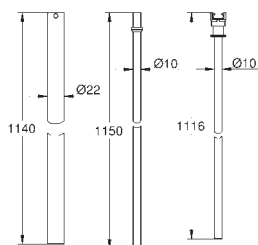

DUSJ

GROHE TILBEHØR DUSJSYSTEMER

GROHE nr. NRF nr. Farve Pris NOK
ekskl. MVA

48 498 000 **krom** **1 649,00**

Dusjstang for ettermontering

materiale: metall
dusj rør for ettermontering - 15 cm kortere enn opprinnelig dusjsystem rør
Passer til Euphoria SmartControl dusjsystemer 26 507, 26 508 and 26 509
GROHE StarLight krom overflate
NB! ikke tilegnet for andre dusjsystemer