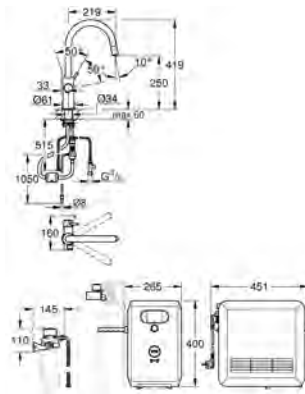

GROHE StarLight krom overflate

GROHE SilkMove 28 mm keramisk patron

uttrekkbar perlator

svingbar rørtut

svingradius 360°

separate vannveier for filtrert

og ikke-filtrert vann

fleksible tilkoblingsslanger

GROHE Blue Professional kjøler

leverer 12 liter nedkjølt vann med kullsyre per time

fargedisplay med trykk og vri kontroll

270 watts kjøleenhet, 230 V, 50 Hz

lydnivå i standby 46 dB(A)

type av beskyttelse IP 21

CE-nummer

Krever ventilasjonshull i bunnen av kjøkkenskapet

Programvareoppsett og overvåring;king av filter og CO₂ kapasitet mulig via

GROHE Ondus app

pushvarsel ved lav filter resp. CO₂-kapasitet

ekstra overvåking via GROHE Blue Professional Browser-Monitor mulig

med Bluetooth 4.0* og WIFI-grensesnitt for trådløs datakommunikasjon

for Apple** og Android enheter

Bluetooth rekkevidde (max. 10 m) varierer avhengig av de

brukte materialene og vegger mellom avsender og mottaker

filterhodet med fleksibel vannhardhetsjustering

GROHE Blue filter, CO₂-flaske og rengjøringspatron er ikke inkludert i leveransen og må bestilles separat

Passende filtere:

- filter S-str., kapasitet 600 l ved 20° dKH (40 404 001)

- filter M-str., kapasitet 1500 l ved 20° dKH (40 430 001)

- filter L-str., kapasitet 2500 l ved 20° dKH (40 412 001)

- Aktivert karbonfilter, kapasitet 3000 l (40 547 001)

- Magnesium+ filter, kapasitet 400 l ved 17° dGH (40 691 002)

Systemkrav Apple

iPhone med iOS 12.0 eller nyere

Systemkrav Android

Smarttelefon med Android 6.0 eller nyere

Mobilenheter og GROHE Watersystems App*** er ikke inkludert i leveransen og må bestilles/installes separat via en autorisert Apple-forhandler/Apple Store/ iTunes eller Google Play Store.

* Bluetooth merket og logo er registrerte varemerker som eies av Bluetooth SIG, Inc. og all bruk av dette varemerket av Grohe AG er under lisens. Andre varemerker og enheter er under respektive eiere.

** Apple, Apple logoen, iPod, iPod Touch, iPhone og iTunes er varemerker under Apple Inc., registrert i USA og andre land. Apple er ikke ansvarlig for funksjonen til denne enheten eller overholdelsen av sikkerhets- og forskriftsstandarder.

*** Tilgjengelig gratis i iTunes eller i Google Play store.