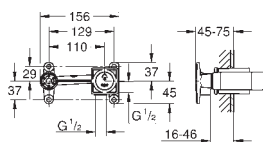

GROHE nr. NRF nr. Farve Pris NOK
ekskl. MVA

36 441 000 4220887 krom 11 131,00

Eurocube E
Infrarød elektronisk servantbatteri 1/2" med blander og justerbar
temperaturbegrenser

med infrarød sensor for toveis kommunikasjon for

monitorering, konfigurering og service grunnlag
6V lithium-batteri, type CR-P3
batteriets levetid: opptil 7 år (150 aktiveringer om dagen)
GROHE StarLight krom overflate
vannbesparende perlator 5,7 l/min
fleksible tilkoblingslanger
tilbakeslagsventil
siler
med integrert magnetventil
eksternt batteri
hurtig-montasje-system
trinninddelt visning for status av batteri
7 forhåndsstilte programmer:
automatisk skylning
termisk desinfeksjon
rensmodus
Tilleggs funksjon og presise settinger via fjernkontroll 36 407
CE-nummer
lydklasse 1 etter DIN 4109
beskyttelse IP59K
min. trykk 1.0 bar

20 351 000 krom 4 728,00
20 351 DC0 supersteel 6 838,00
20 351 ALO børstet hard grafitt 7 814,00

Eurocube
3-hullsbatteri til servant, DN 15
S-Size

metallhendel
keramisk overdel 1/2", 90°
GROHE StarLight krom overflate
GROHE FastFixation Plus installasjonssystem
med perlator
oppløft med avløpsgarnityr 1 1/4"
trykfstabe, fleksible forbindelsesslanger
mellom mellomkropp og sideventiler
mutter 1/2" x 10,5

19 895 000 4220868 krom 3 893,00
19 895 DC0 supersteel 5 628,00
19 895 ALO børstet hard grafitt 6 432,00

Eurocube
2-hulls servantbatteri
S-Size

veggmontasje
tilhørende innvendig del:
23 200
uten innbygningsdeler
rosett i metall
metallhendel
GROHE StarLight krom overflate
GROHE AquaGuide justerbar perlator
senteravstand 110 mm
frespsring 171 mm

23 447 000 krom 4 084,00
23 447 DC0 supersteel 6 024,00
23 447 ALO børstet hard grafitt 6 748,00
samme, tut med frespsring 231 mm

23 200 000 4223578 3 496,00