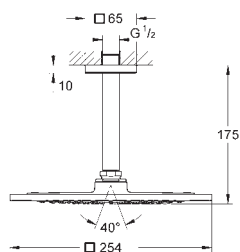

26 071 000 krom **6 977,00**

Rainshower F-Series 10"
Takusj 142 mm, 1 spray
består av:
hodedusj Rainshower F-series 254 (27 285 000)
materiale: metall
1 stråletype:
Rain
Dusjarm Rainshower tak 142 mm (27 485 000)
GROHE EcoJoy 9,5 l/min gjennomstrømningsbegrenser
GROHE DreamSpray perfekt strålemønster
GROHE StarLight krom overflate
SpeedClean antikalksystem
velegnet til gjennomstrømsvarmer
min. trykk 1.0 bar