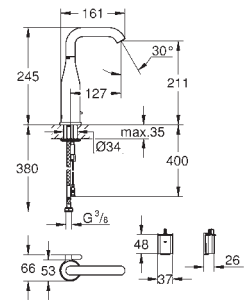

Essence E

Infrarød elektronisk servantbatteri 1/2" med blander og justerbar temperaturregulator

med infrarød sensor for toveis kommunikasjon for monitorering, konfigurering og service grunnlag 6V lithium-batteri, type CR-P3

batteriets levetid: opptil 7 år (150 aktiveringer om dagen)

GROHE StarLight krom overflate

svingradius 0° / 150° / 360°

vannbesparende perlator 5,0 l/min

flexible tilkoblingsslanger

tilbakeslagsventil

siler

med integrert magnetventil

eksternt batteri

hurtig-montasje-system

trinnindelvis visning for status av batteri

7 forhåndsstilte programmer:

automatisk skylning

termisk desinfeksjon

rensemodus

Tilleggs funksjon og presise settinger via fjernkontroll 36 407

CE-nummer

lydklasse 1 etter DIN 4109

beskyttelse IP59K

min. trykk 1.0 bar