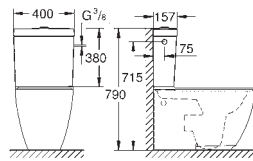

GROHE ESSENCE

GROHE nr. NRF nr. Farve Pris NOK
ekskl. MVA

39 578 000 **alpinhvit** **2 404,00**

Essence
Synlig spylesisterne for nært koblet kombinasjoner
sideinnløp
inkluderer spylesett GROHE AV1
dobbel flush 4,5 / 3 l
inkluderer justeringssett
sanitærutstyr