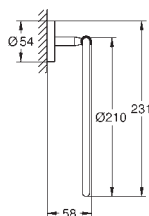

40 460 001 krom 168,00

Bau Cosmopolitan Håndkledning

materiale: metall
dekket festeskruer
GROHE StarLight krom overflate
egnet for skruing (inkludert skruer og dybler) eller liming (lim 40 915 000) NB!
selges separat