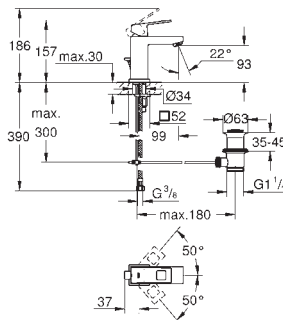

GROHE nr. NRF nr. Farve Pris NOK
ekskl. MVA

23 137 000 krom 2 469,00
Eurocube
Kaldtvannskran XS-size
 etthullsmontasje
 metallhendel
 keramisk overdel 1/2", 90°
GROHE StarLight krom overflate
GROHE EcoJoy SpeedClean perlator 5,7 l/min
 mutter 1/2" x 10,5