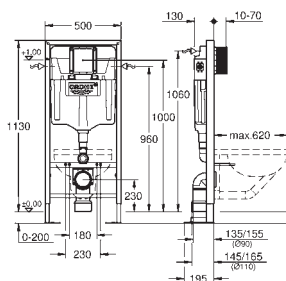

GROHE RAPID SL TIL FRITTSTÅENDE INSTALLASJON

GROHE nr. NRF nr. Farve

Pris NOK
ekskl. MVA

38 584 001 6191941

5 214,00

Rapid SL

Ramme til WC, 1,13 m installasjonshøyde

til frittstående montering eller montering foran vegg
stålramme, pulverlakert, selvbærende
til tørrbekledning, komplett frontmontert
fastmonterte objekttilkoblinger
med høydesikring
festemateriale
2 WC-bolter
keramisk feste
WC keramikk med liten lagerplass (< 205 mm) krever tilleggs utstyr 38 779 000
boltavstand 180/230 mm
avløpsbend DN 90 mm
justerbar
redusering Ø 90/110 mm
til- og avløpsgarnityr

spylecisterne GD 2, 6 - 9 l, som inneholder følgende funksjoner:

justerbar ex fabrikk 6 l og 3 l
pneumatisk avløpsventil med 3 funksjoner:
hel- og halv spyling, start & stopp eller
hel spyling
vanntilkobling fra venstre, høyre eller bak
armaturgruppe I, under 20 dB
kondensvannisolert
vanninggang med 25 mm rørgjennomføring
bruk av verktøy er ikke nødvendig ved montering av inspeksjonsluken
for vertikal eller horisontal montasje

For montering på veggen, bestill veggbeslag 38 558 00M (selges separat)

for montering av små betjeningsplater må det bestilles

revisjon aksel 40 911 000 (selges separat)