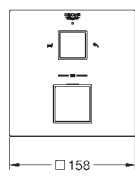

Grotherm Cube

Badekarbatteri m/ termostat for 2 uttak med integrert avstegning/ avledningsventil

tilhørende innvendig del:

GROHE Rapido SmartBox 35 600/35 604

GROHE TurboStat kompakt patron

med voks termoelement

dekkskive med GROHE FastFixation

(dekket rosett- og akseltetning, skjult feste)

metall rosett, med tilbakevirkende kraft 6° justerbar

Med printet dusj- og badekarsymbol

GROHE SafeStop ved 38°C

GROHE SafeStop Plus valgfri temperaturbegrensning på 43°C / 46°C inkludert

GROHE AquaDimmer, integrert omskifter/avstegningsventil

flyt ytelse: utløp B = 27 l/min, utløp C = 30 l/min

uten rørsett

35 604 000

1 272,00

Rapido SmartBox universal montasjesett-boks