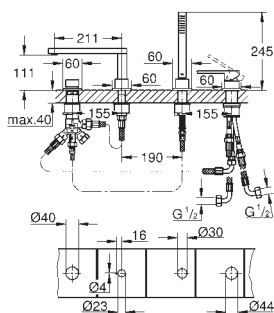

GROHE Plus
Innvendig del til 4-hulls kar- & dusjkombinasjon
GROHE SilkMove 35 mm keramisk Patron
med temperaturbegrenser
GROHE StarLight krom overflate
består av:
pre-assembled spout laminar mousseur
ett-greps betjeningsgrep til blandingsbatteri
metallhendel
omstilling kar / dusj
Euphoria Cube hånddusj 6,6 l/min
dusjslange i metall 2000 mm
fleksible tilkoblingsslanger
tilslutning til dusjslange
med tilbakeslagsventil
kan brukes med 29 037 002
min. trykk 1.0 bar