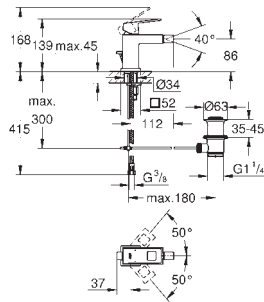

GROHE EUROCUBE

GROHE nr. NRF nr. Farve Pris NOK ekskl. MVA

23 138 000 krom 3 138,00
23 138 DC0 supersteel 4 812,00
23 138 AL0 børstet hard grafitt 5 189,00

Eurocube
Ettgrepsbatteri til bidet, DN 15
S-Size
etthullsmontasje
metallhendel
GROHE SilkMove 28 mm keramisk patron
temperaturbegrenser
GROHE StarLight krom overflate
GROHE FastFixation Plus installasjonssystem
kuleleddsperlator
oppløft med avløpsgarnityr 1 1/4"
fleksible tilkoblingslanger