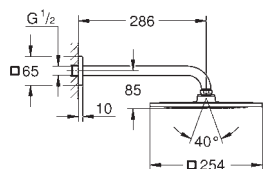

GROHE HODEDUSJ

GROHE nr. NRF nr. Farve Pris NOK
ekskl. MVA

26 259 000 krom **6 742,00**

Rainshower F-Series 10" 254 x 254
Hodedusj sett 422 mm, 1 spray
består av:
hodedusj Rainshower F-series (27 271 000)
1 stråletype:
Rain
Dusjarm Rainshower firkantet 422 mm (26 145 000)
GROHE DreamSpray perfekt strålemønster
GROHE StarLight krom overflate
SpeedClean antikalksystem
velegnet til gjennomstrømsvarmer