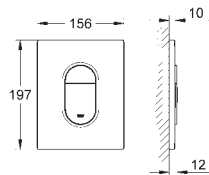

38 732 BR0 6192081 titanium 1 756,00
ditto, med overflate i anti-fingeravtrykk

GROHE TRYKKPLATER, WC

GROHE nr. NRF nr. Farve Pris NOK
ekskl. MVA

38 844 000	6192083	krom	1 071,00
38 844 SH0	6192087	alpinhvit	868,00
38 844 P00	6192085	mattkrom	1 073,00