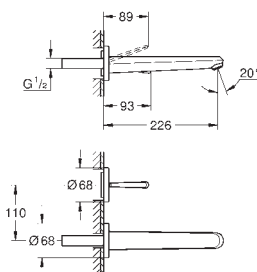

19 969 000 krom 3 579,00

Eurodisc Joy
2-hulls servantbatteri
L-Size
veggmontasje
tilhørende innvendig del:
23 429 000
uten innbygningsdeler
metallhendel
GROHE StarLight krom overflate
GROHE EcoJoy SpeedClean perlator 5,7 l/min
senteravstand 110 mm
fremspring 226 mm
min. trykk 1.0 bar