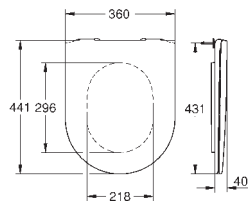

39 576 000 **alpinhvit** **1 069,00**

Essence
WC sete
Med lokk
hurtigtøsløsningsfunksjon
avtagbar
Materiale: Duroplast
inkluderer justeringssett
hengsler i rustfritt stål
enkel montering ovenfra
bæreevne 150 kg
kompatibel med all Essence WC porselen