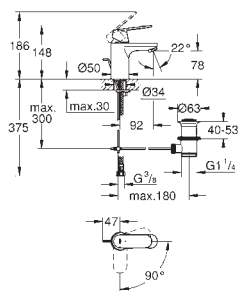

23 377 00E 4220663 krom 1 482,00

Eurosmart Cosmopolitan
Ettgrepsbatteri til servant, S-Size
etthullsmontasje
metallhendel
GROHE SilkMove ES Kaldstart
35 mm keramisk patron med energibesparende funksjon via kaldstart
variable justerbar volumbegrenser
temperaturbegrenser
GROHE StarLight krom overflate
GROHE EcoJoy perlator 5,7 l/min
GROHE FastFixation hurtiginnstallering
oppløft med avløpsgarnityr 1 1/4"
fleksible tilkoblingslanger
min. trykk 1.0 bar