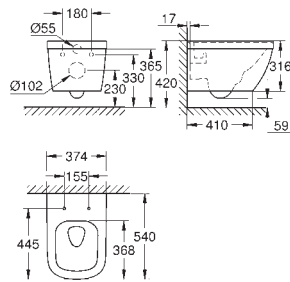

GROHE EURO PORSELEN

GROHE nr. NRF nr. Farve Pris NOK ekskl. MVA

39 328 000 **alpinhvit** **2 748,00**
39 328 00H **alpinhvit** **3 249,00**

Euro Porselen Veggengt WC
for skjulte sisterner
Horisontalt utløp
GROHE Triple Vortex spyle-teknologi med spyling
kantløs
spylevolum 3/5 l
inkluderer justeringssett
sanitærutstyr
heldekket med usynlig montering
valgfritt: **PureGuard** anti-stick belegg og anti-bakteriell glassering (00H)
Kompatibel med sete og lokk 39 330 001 (med myk lukkemekanisme) og 39 331 001 (uten myk lukkemekanisme)
16 stk. per pall