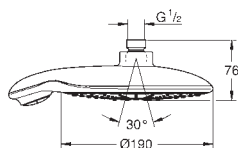

Power&Soul 190
Hodedusj 4+sprays
GROHE Rain O², Rain, Bokoma Spray, Jet
190 mm Ø
kuleledd med styrevinkel ± 15°
tilslutningsgjenger 1/2"
GROHE EcoJoy 9,5 l/min gjennomstrømningsbegrenser
GROHE DreamSpray perfekt strålemønster
GROHE One-Click dusjspray valg med ett klikk
GROHE StarLight krom overflate
SpeedClean antikalksystem
velegnet til gjennomstrømsvarmer
min. trykk 1.0 bar

27 785 000 4223545 krom 1 621,00