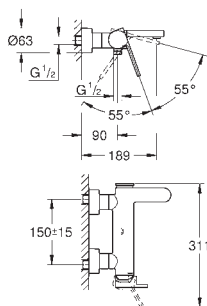

33 553 003 krom 4 834,00
33 553 DC3 supersteel 6 622,00
33 553 AL3 børstet hard grafitt 7 568,00

GROHE Plus
Ettgrepsbatteri til kar & dusj, DN 15
veggmontasje
metallhendel
GROHE SilkMove 35 mm keramisk Patron med temperaturbegrensning
GROHE StarLight krom overflate
automatisk omstilling: kar/dusj
laminær perlator
dusjuttak 1/2"
integrert tilbakeslagsventil
skjulte S-tilkoblinger med tilbakeslagsventil
min. trykk 1.0 bar