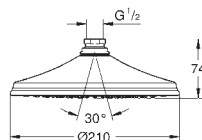

28 369 000 4225712 krom 5 365,00

Rainshower Rustic 210
Takdusj 1 spray
normalstråle (bredt stråleområde)
fra 0,5 bar vanntrykk
212 mm Ø
materiale: metall
kuleledd med 20° vridningsvinkel
tilslutningsgjenger 1/2"
GROHE DreamSpray perfekt strålemønster
GROHE StarLight krom overflate
SpeedClean antikalksystem
velegnet til gjennomstrømsvarmer
hodedusj kan kun benyttes sammen med dusjarm
28384, 28497 eller 28576