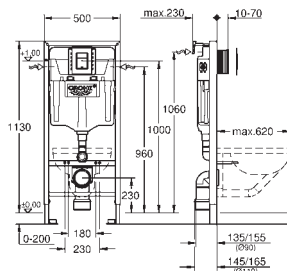

GROHE RAPID SL WC

GROHE nr. NRF nr. Farve Pris NOK
ekskl. MVA

39 501 000 krom 4 111,00

Rapid SL
3-i-1-sett til toalett, 1,13 m installasjonshøyde
med sistene GD 2, 6 - 9 l
består av:
Rapid SL til vegghengt WC (38 528 001)
Trykkplate Skate Cosmopolitan S, krom (37 535 000)
Rapid SL Veggvinkel (38 558 00M)
inkluderer inspeksjonsluke 40 911 000 for montering av små trykkplater