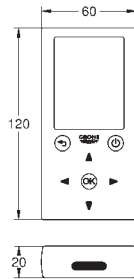

GROHE BAU COSMOPOLITAN E

GROHE nr. NRF nr. Farve Pris NOK
ekskl. MVA

36 453 000 4220949 krom 3 532,00

Bau Cosmopolitan E Infrarød elektronisk bløndebatteri 1/2" med blandingsanordning og temperaturbegrenser

med infrarød sensor for toveis kommunikasjon for monitorering, konfigurering og service grunnlag med omformer 100-230 V AC, 50-60 Hz, 6 V DC

GROHE StarLight krom overflate

GROHE EcoJoy perlator 5,7 l/min

GROHE Zero innvendig isolerte vannveier - bly- og nikkelfri

Laget av kompositt polymer

flexible tilkoblingslanger

tilbakeslagsventil

siler

med integrert magnetventil

hurtig-montasje-system

7 forhåndsstilte programmer:

automatisk skylning

termisk desinfeksjon

rensemodus

Tilleggs funksjon og presise settinger via fjernkontroll 36 407

CE-nummer

lydklasse 1 etter DIN 4109

type beskyttelse på kran IP 59

36 407 001 4223583 4 926,00

Fjernkontroll

for alle GROHE infrarøde produkter fom. 06/2015 og GROHE Blue Home til og med 12/2018.

overvåking

konsumering og bruksdata

termisk desinfeksjons syklus (infrarød kraner)

automatisk spyling (infrarød kraner)

rengjørings modus (GROHE Blue Home)

filter og CO₂ kapasitet (GROHE Blue Home)

konfigurasjon

rengjøring modus på / av

termisk desinfeksjon (infrarøde kraner)

deteksjonsområde

avstengnings forsinkelse (infrarøde kraner)

automatisk spyling (infrarøde kraner)

filterkapasitet (GROHE Blue Home)

service

lagre og send profilen

tilbakestilles til fabrikkinnstillinger eller brukerinstillinger

tjenestedetaljer

demo-modus

feilkoder (GROHE Blue Home)

3 x 1.5 V DC (AAA) batteri forsyning

36 340 000 849,00

Strømkabel forlenger

3,00 m lang

36 341 000 1 561,00

lengde 10 m

42 393 000 623,00

Batteri deksel

inkludert 6 V lithium-batteri, type CR-P2

til å erstatte transformator