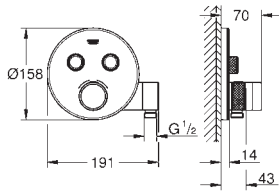

Farve

Pris NOK
ekskl. MVA

29 120 000

krom

9 353,00

Grotherm SmartControl

Termostat for skjult installasjon med 2 ventiler og integrert dusjholder

tilhørende innvendig del: