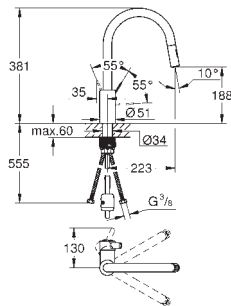

32 843 20E krom 2 484,00
ditto, med **GROHE Ecojoy**

31 481 001 4221896 krom 3 209,00

Eurosmart Cosmopolitan
Ettgrepskøkkenbatteri
høy tut
etthullsmontasje
GROHE StarLight krom overflate
GROHE SilkMove 35 mm keramisk Patron
GROHE EasyDock garanterer enkel inntrekking og glatt docking tilbake til utgangsposisjonen
GROHE Zero innvendig isolerte vannveier - bly- og nikkelfri
Uttrekkbar spray dobbel
omstiller: laminar spray / SpeedClean jet-dusj
variable justerbar volumbegrenser
svingbar rørtut
svingradius 360°
med tilbakeslagsventil
fleksible tilkoblingsslanger
GROHE FastFixation hurtiginstallering