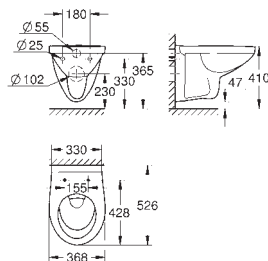

39 491 000 **alpinhvit** **842,00**
Bau Porselen
Vegghengt WC
for skjulte sisterner
med spyling
åpen kant
Horisontalt utløp
Skyllevolum 6/3 l
sanitærutstyr
kompatibel med sete og lokk 39 492 000 (standard) eller 39 493 000 (med myk
lukkemekanisme)
16 stk. per pall