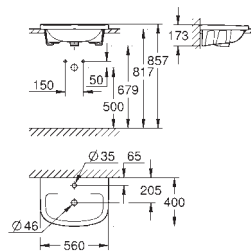

nøytral markering

metall push-on dekkskive Ø 55 mm

GROHE StarLight krom overflate

P-trap 1 1/4" (28 947 000)

til servanter

veggtilslutning

skyverosette

39 422 000