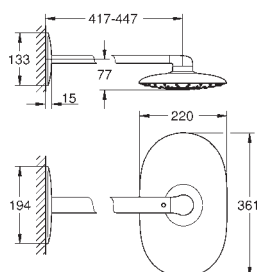

Rainshower Mono 360
Hodedusjsett 450 mm, 1 spraymønster
består av:
Hode dusj Rainshower Mono 360
1 stråletype:
GROHE PureRain/GROHE Rain O² stråle*
vannrett **450 mm dusjarm**
GROHE DreamSpray perfekt strålemønster
GROHE StarLight krom overflate
SpeedClean antikalksystem
Indre WaterGuide for lengre levetid
krever monterings sett 26 264 001 - må bestilles separat

*dette bestemmes ved første installasjon, standardinnstillinger: GROHE PureRain

26 264 001 1 665,00