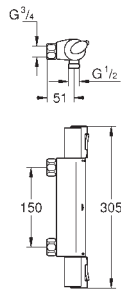

Grotherm Nordic
Termostatbatteri til dusj
veggmontasje
GROHE StarLight krom overflate
GROHE TurboStat kompakt patron
med voks termoelement
GROHE SafeStop ved 38°C
GROHE EcoJoy-teknologi for mindre
vannforbruk
reguleringsgrep med GROHE EcoButton
(individuell EcoButton justeringsstopp)
integrt blandesperre
keramisk overdel 1/2", 180°
dusjuttak bunn 1/2"
innbygget tilbakeslagsventiler
siler
S-tilslutninger
rosett i metall
med tilbakeslagsventil
min. trykk 1.0 bar

47 175 000 4223363 1 522,00