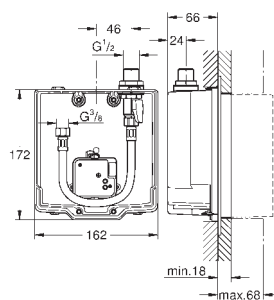

36 337 001

1 906,00

Euroeco Cosmopolitan E

Innbygningskasse til innbygning

innbygging i vegg

for tilslutning av forblandet vann eller kaldt vann

passer til montasjesettene

foravsperring

koblingshus for strømforsyning

egnet til

36 410 000, 36 334 SD0, 36 335 SD0, 36 273 000

muliggjør vanntetting av veggkonstruksjon rundt den skjulte kroppen

med tetningsmuffe