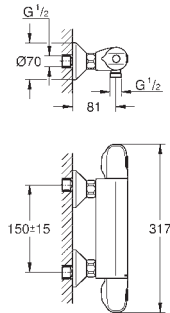

GROHE GROHTHERM 1000

GROHE nr. NRF nr. Farve Pris NOK
ekskl. MVA

34 143 003 4220724 krom 3 478,00

Grotherm 1000
Termostatbatteri til dusj
veggmontasje
sikkeretskabinett med **GROHE CoolTouch**
GROHE StarLight krom overflate
GROHE MetalGrip ergonomisk formet metallhåndtak
GROHE SafeStop ved 38°C
GROHE SafeStop Plus valgfri temperaturbegrensning på 43°C inkludert
GROHE TurboStat kompakt patron
med voks termoelement
integrrert blandesperre
reguleringsgrep med GROHE EcoButton
(individuell EcoButton justeringsstopp)
keramisk overdel 1/2", 180°
dusjuttak bunn 1/2"
innbygget tilbakeslagsventiler
siler
med tilbakeslagsventil
S-tilslutninger
rosett i metall
min. trykk 1.0 bar
GROHE EcoJoy-teknologi for mindre
vannforbruk

34 814 003 krom 3 708,00
professional edition

34 550 000 4220746 krom 3 562,00