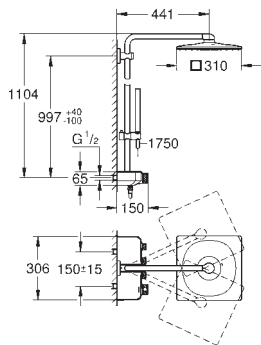

Euphoria SmartControl System 310 Cube Duo

Dusjsystem med termostat for veggmontering

består av:

vannrett **450 mm dusjarm**

Øverste brakett kan justeres for enkel installasjon i eksisterende borede hull eksponert SmartControl termostat

muliggjør skift mellom:

hodedusj Rainshower SmartActive 310 Cube

GROHE PureRain og sentrert Jet-spray

hånddusj Euphoria Cube (27 699 000) 9,5 l/min.

justerbar i høyde m/glideelement

Silverflex dusjslange 1750 mm

(28 388 000)

GROHE DreamSpray perfekt strålemønster

GROHE CoolTouch ingen fare for skålding

GROHE TurboStat kompakt patron

med voks termoelement

GROHE ProGrip med en ruglete struktur

GROHE EcoJoy-teknologi for mindre

vannforbruk

GROHE StarLight krom overflate

- GROHE SafeStop ved 38°C

GROHE SafeStop Plus valgfri temperaturbegrensning på 43°C inkludert

SmartControl trykk for AV-PÅ, skru for volum justering fra EcoJoy til Full Flow

integret **GROHE EasyReach** såpebrett

SpeedClean antikalksystem

Indre WaterGuide for lengre levetid

Twistfree forhindrer at dusjslangen vrir seg

egnet til gjennomstrømsvarmer

fra 18 kW/h

minimumsmengde 7 l/min.