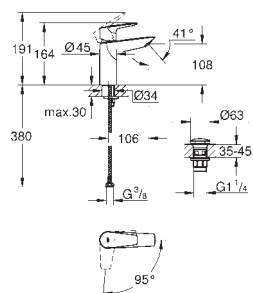

23 908 001 4222938 krom 1 264,00

BauEdge
Ettgrepsbatteri til servant, DN 15
M-Size
etthullsmontasje
metallhendel
GROHE Longlife ES Kaldstart 28 mm keramisk patron med energisparende
funksjon via kaldstart
med temperaturbegrenser
GROHE StarLight krom overflate
GROHE Zero innvendig isolerte vannveier - bly- og nikkelfri
GROHE EcoJoy perlator 5,7 l/min
hurtig-montasje-system
glatt kropp med push-up bunnventil i plast, 1/4"
fleksible tilkoblingslanger
profesjonell utgave