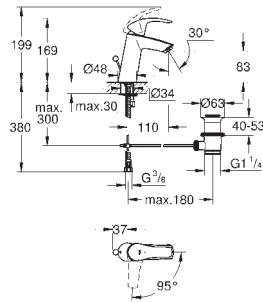

23 393 10E 4220653 krom 1 595,00

Eurosmart
Ettgrepsbatteri til servan, DN 15
M-Size
ethullsmontasje
metallhendel
GROHE SilkMove ES Kaldstart 28 mm keramisk patron med energisparende funksjon via kaldstart med temperaturbegrenser
GROHE StarLight krom overflate
GROHE EcoJoy perlator 5,7 l/min
GROHE FastFixation hurtiginstallering
oppløft med avløpsgarnityr 1 1/4"
fleksible tilkoblingsslanger

23 394 10E 4220654 krom 1 509,00
ditto med kjæde

23 395 10E 4220655 krom 1 511,00
ditto med glatt kropp