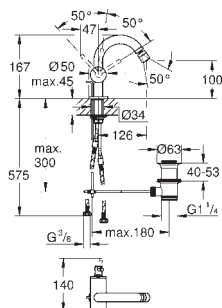

32 108 003	krom	6 851,00
32 108 DC3	supersteel	9 591,00
32 108 GL3	Cool Sunrise	10 475,00
32 108 DA3	Warm Sunset	10 475,00
32 108 AL3	børstet hard grafitt	11 069,00

Atrio
Ettgrepsbatteri til bidet, DN 15
M-Size
etthullsmontasje
GROHE SilkMove 28 mm keramisk patron
med temperaturbegrenser
GROHE StarLight krom overflate
hurtig-montasje-system
rørformet C-tut med kuleledd perlator
oppløft med avløpsgarnityr 1 1/4"
fleksible tilkoblingslanger