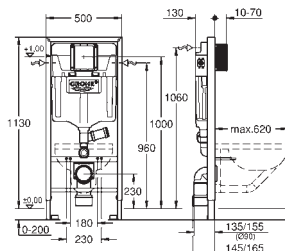

2 WC-bolter

keramisk feste

WC keramikk med liten lagerplass (< 205 mm) krever tilleggs utstyr 38 779 000

boltavstand 180/230 mm

PP utløps bånd Ø 90 mm

justerbart

PP begrenser Ø 90/110 mm

til- og avløpsgarnityr