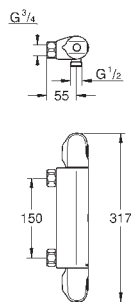

Grotherm 1000
Termostatbatteri til dusj
veggmontasje
sikkeretskabinett med **GROHE CoolTouch**
GROHE StarLight krom overflate
GROHE MetalGrip ergonomisk formet metallhåndtak
GROHE SafeStop ved 38°C
GROHE SafeStop Plus valgfri temperaturbegrensning på 43°C inkludert
GROHE TurboStat kompakt patron
med voks termoelement
integrrert blandesperre
reguleringsgrep med GROHE EcoButton
(individuell EcoButton justeringsstopp)
keramisk overdel 1/2", 180°
dusjuttak bunn 1/2"
innbygget tilbakeslagsventiler
siler
med tilbakeslagsventil
uten tilslutninger
min. trykk 1.0 bar
GROHE EcoJoy-teknologi for mindre
vannforbruk