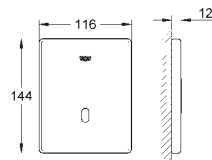

GROHE StarLight-overflate

vanntrykk min 0.5 bar

maks trykk 10 bar

med Bluetooth 4.0* for trådløs data kommunikasjon

Bluetooth sender hyppighet: 2.4 GHz

for Apple** og Android enheter

Bluetooth rekkevidde (max. 10 m) varierer avhengig av de

brukte materialene og vegger mellom avsender og mottaker

overvåking

passord-beskyttet produkter

App finner alle Bluetooth enheter innen rekkevidde

auto spyl sykluser og tidsbestemt auto spyl

antall bruks tall per dag / 30 dager

konfigurasjon

deteksjonsområde og shut off / lukke forsinkelse

automatisk skylning

rensemodus

2 av/på tidtakere

identifikasjon ved navn

service

send og lagre 3 profiler

tilbakestilles til fabrikkinnstillinger eller brukerinstillinger

CE-nummer

hard og software versjon

Mobil enheter og GROHE IR fjernkontroll App *** er ikke inkludert i levering
og må bestilles separat via en autorisert Apple butikk / iTunes butikk eller Google
Play butikk

* Bluetooth merket og logoer som er et registrert varemerke eid av Bluetooth SIG,
Inc. og andre vare navn tilhører sine respektive eiere.

**Apple, Apple Logo, iPod, iPod Touch, iPhone og iTunes er varemerker til Apple
Inc, registrert i U.S.A. og andre land. Apple er ikke ansvarlig for funksjonen av
disse enhetene eller deres sikkerhet og overensstemmelse med sikkerhets- og
reguleringsstandarder.

*** Gratis tilgjengelig via App store eller Google Play Store