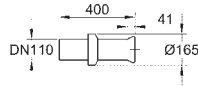

GROHE BAU PORSELEN

GROHE nr.   NRF nr.   Farve   Pris NOK
ekskl. MVA

39 453 000 **862,00**

WC-tilkobling utløp
horizontal
320 mm fra veggen