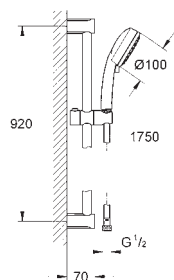

27 788 002 krom **994,00**

Tempesta Cosmopolitan 100 Dusjgarnityr 2 sprayer

består av:
hånddusj (27 571)
dusjstang, 900 mm (27 522)
Relexaflex slange 1750 mm 1/2" x 1/2" (28 154)
GROHE DreamSpray perfekt strålemønster
GROHE StarLight krom overflate
SpeedClean antikalksystem
Indre WaterGuide for lengre levetid
velegnet til gjennomstrømsvarmer
min. trykk 1.0 bar