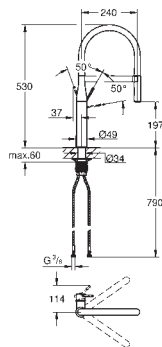

GROHE ESSENCE

GROHE nr.	NRF nr.	Farve	Pris NOK ekskl. MVA
31 615 000		krom	7 823,00
31 615 DC0		supersteel	10 168,00
31 615 BE0		Polert Nikkel	10 951,00
31 615 EN0		matt nikkel	11 733,00
31 615 GL0		Cool Sunrise	10 951,00
31 615 GN0		Børstet Cool Sunrise	11 733,00
31 615 DA0		Warm Sunset	10 951,00
31 615 DL0		Børstet Warm Sunset	11 733,00
31 615 A00		Hard Graphite	10 951,00
31 615 AL0		børstet hard grafitt	11 733,00

Essence SmartControl
Kjøkkenbatteri med SmartControl
etthullsmontasje

GROHE StarLight krom overflate
uttrekkbar spray med perlator
metall dusjtut

GROHE Magnetisk docking garanterer enkel og jevn tilbaketrekning av
sprayhodet tilbake til startposisjonen

GROHE SmartControl smart AV/PÅ knapp, vri på knappen for å justere
vannstrålen fra en vannbesparende stråle til en kraftig jet
temperaturjustering ved å vri blandeventilen på kroppen
svingbar rørtut
svingradius 140°

med tilbakeslagsventil
fleksible tilkoblingsslanger

GROHE FastFixation Plus kjempe rask og enkel installasjon - trenger ingen
verktøy

GROHE Zero innvendig isolerte vannveier - bly- og nikkelfri

30 294 000	4220896	krom	7 337,00
30 294 DC0	4220897	supersteel	9 537,00
30 294 BE0		Polert Nikkel	10 696,00
30 294 EN0		matt nikkel	11 458,00
30 294 GL0		Cool Sunrise	10 696,00
30 294 GN0		Børstet Cool Sunrise	11 458,00
30 294 DA0		Warm Sunset	10 696,00
30 294 DL0		Børstet Warm Sunset	11 458,00
30 294 A00		Hard Graphite	10 696,00
30 294 AL0		børstet hard grafitt	11 458,00

Essence
Ettgrepskjøkkenbatteri
etthullsmontasje

GROHE StarLight krom overflate
GROHE SilkMove 28 mm keramisk patron
flytbegrenser