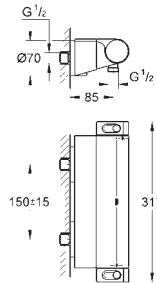

GROHE GROHTHERM 2000

GROHE nr.	NRF nr.	Farve	Pris NOK ekskl. MVA
34 469 001	4223477	krom	5 075,00

Grohtherm 2000
Termostatbatteri til dusj
veggmontasje
100% GROHE CoolTouch består av sikkeretskabinett + S-tilslutninger med CoolTouch
GROHE StarLight krom overflate
GROHE Aqua Paddle ergonomisk formet håndtak
temperaturhåndtak med GROHE SafeStop ved 38°C
GROHE SafeStop Plus valgfri temperaturbegrensning på 43°C inkludert integrert blandesperre
GROHE TurboStat kompakt patron med voks termoelement
reguleringsgrep med GROHE EcoButton (individuell EcoButton justeringsstopp)
keramisk overdel 1/2", 180°
dusjuttak bunn 1/2"
innbygget tilbakeslagsventiler
siler med tilbakeslagsventil
skjulte S-tilslutninger med veggrosetter, CoolTouch
GROHE EasyReach hylle/brett
tas av for enkel rengjøring
krom
min. trykk 1.0 bar
GROHE EcoJoy-teknologi for mindre vannforbruk

34 169 001	4223473	krom	4 494,00