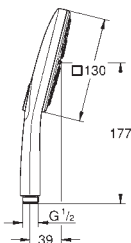

26 551 LS0	4224142	måne hvit	1 201,00
ditto, med ubegrenset flyt			

26 584 000	4224146	krom	2 578,00

Rainshower SmartActive 130 Cube

Dusjgarnityr 3 sprays

består av:

håndduş Rainshower SmartActive 130 Cube (26 582)

dusjstang 600 mm

med veggholdere

Silverflex dusjsluger 1750 mm

(28 388 000)

GROHE EasyReach brett

GROHE EcoJoy 9,5 l/min gjennomstrømningsbegrenser

GROHE DreamSpray perfekt strålemønster

GROHE StarLight krom overflate

GROHE FastFixation Plus justerbar avstand mellom brakett muliggjør å bruke

eksisterende boring av hull

GROHE TileFix justerbar dybde på øvre og nedre brakett

SpeedClean antikalksystem

Indre WaterGuide for lengre levetid

Twistfree forhindrer at dusjslugen vrir seg

velegnet til gjennomstrømsvarmer