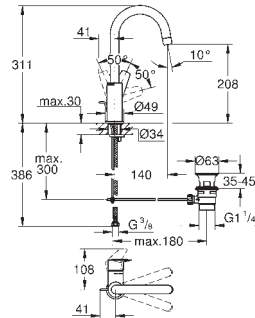

23 760 001 4222939 krom 1 451,00

BauEdge
Ettgrepsbatteri til servant 1/2"
L-Size
ethullsmontasje
metallhendel
GROHE Longlife 28 mm keramisk patron
med temperaturbegrenser
GROHE StarLight krom overflate
GROHE EcoJoy perlator 5,7 l/min
hurtig-montasje-system
svingbar rørtut
oppløft med avløpsgarnityr 1 1/4"
fleksible tilkoblingslanger
profesjonell utgave