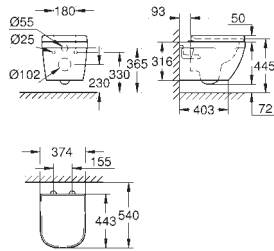

GROHE EURO PORSELEN

GROHE nr.   NRF nr.   Farve   Pris NOK
ekskl. MVA

39 703 000   **alpinhvit**   **3 543,00**

**Euro Porselen
Vegghengt toalett**
består av:
Euro Porselen vegghengt WC, 3/5 l (39 538 000)
for skjulte sisterner
Horisontalt utløp
med spyling
kantløs
spylevolum 3/5 l
sanitærutstyr
Euro Porselen WC sete med lokk (39 330 001)
soft close
hurtigtøsløsningsfunksjon
avtagbar
Materiale: Duroplast
inkluderer justeringssett
8 stk. per pall