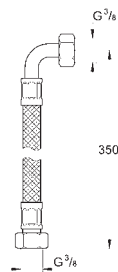

Justerbar tilkoblingslange
300 mm
3/8" x 3/8"

45 120 000 krom 339,00