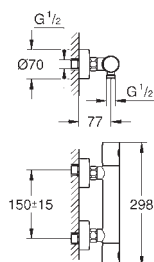

GROHE GROHTHERM 1000 COSMOPOLITAN 3/4"

GROHE nr.

NRF nr.

Farve

Pris NOK
ekskl. MVA

34 065 DC2

supersteel

5 279,00

34 065 AL2

børstet hard grafitt

6 035,00

Grohtherm 1000 Cosmopolitan M

Termostatbatteri til dusj

veggmontasje

GROHE StarLight-overflate

GROHE MetalGrip ergonomisk formet metallhåndtak

GROHE SafeStop ved 38°C

GROHE SafeStop Plus valgfri temperaturbegrensning på 43°C inkludert

GROHE TurboStat kompakt patron

med voks termoelement

integret blandesperre

reguleringsgrep med GROHE EcoButton

(individuell EcoButton justeringsstopp)

keramisk overdel 1/2", 180°

dusjttak bunn 1/2"

innbygget tilbakeslagsventiler

siler

med tilbakeslagsventil

S-tilslutninger

rosett i metall

min. trykk 1.0 bar

GROHE EcoJoy-teknologi for mindre

vannforbruk