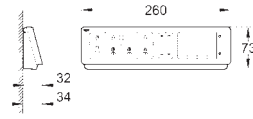

GROHE RESERVEDELER TIL DUSJTOALET

GROHE nr.

NRF nr.

Farve

Pris NOK
ekskl. MVA

14 926 001

9 271,00

**GROHE Sensia Arena
Fjernkontroll**
for 39 354 SH0 og 39 354 SH1
for Sensia Arena dusjtoalett, vegghengt
inkludert veggholder

14 930 000

401,00