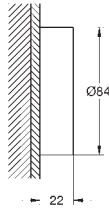

GROHE RESERVEDELER TIL ELEKTRONIKK

GROHE nr. NRF nr. Farve Pris NOK
ekskl. MVA

26 646 000 krom 3 410,00

Trådløs fjernkontroll
for Rainshower SmartConnect dusjer
trådløs og vannresistent (IP57)
for å endre og kombinere spraymønstre
LED-indikator for sammenkobling og batteribytte
skru eller limholder til vegg
inkluderer 1 x CR 2032 knappcellebatteri
GROHE StarLight-overflate