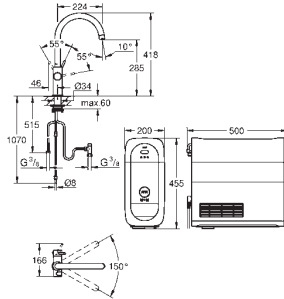

GROHE BLUE HOME

GROHE nr.	NRF nr.	Farve	Pris NOK ekskl. MVA
31 455 DC0	4220844	supersteel	36 962,00

**GROHE Blue Home
C-tut Oppstartssett**

består av:

GROHE Blue Home ettgrepsbatteri med rensefilter
etthullsmontasje

C-tut

trykknapper for 3 typer filtrert og avkjølt vann
stille, medium, musserende

GROHE StarLight-overflate

GROHE SilkMove 28 mm keramisk patron

svingbar rørtut

svingfelt 150°

separate vannveier for filtrert

og ikke-filtrert vann

fleksible tilkoblingsslanger

GROHE Blue Home kjøler

leverer 3 liter kaldt vann per time

180 Watt kjøleenhet, 230 V, 50 Hz

type av beskyttelse IP 21

CE-nummer

Krever ventilasjonshull i bunnen av kjøkkenskapet

justerbar for GROHE Blue filter størrelse S, GROHE Blue aktivert karbon filter og

GROHE Blue magnesium + filter

GROHE Blue filter str. S, filter, hode med justerbar vannstyrke

for regioner med vannhardhet på mer enn 9 ° dKH

For regioner med vannhardhet under 9 ° dKH,

vennligst bestil vårt karbonfilter 40 547 001

GROHE Blue 425 g CO₂ flaske

ARMATUR TIL
KJØKKEN