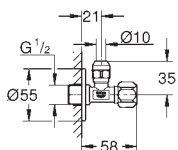

GROHE VINKELVENTILER

GROHE nr.   NRF nr.   Farve   Pris NOK
ekskl. MVA

22 018 000   **krom**   **198,00**

Vinkel ventil, DN 15
tilslutningsgjenger for enkel tilkobling
veggtilslutning 1/2"
Utløp 3/8 gjenger
med lengde kompensasjon
Med kompresjonskoblingen Ø 10mm
Vanntett stenge spindel, messing,
med fett-kammer og dobbel o-ring tetning
ergonomisk håndtak
nøytral markering
metall push-on dekkskive Ø 55 mm
GROHE StarLight-overflate

22 012 DC0   **supersteel**   **1 025,00**
22 012 AL0   **børstet hard grafitt**   **1 173,00**