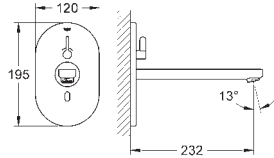

GROHE EUROSMART COSMOPOLITAN E

GROHE nr. NRF nr. Farve Pris NOK
ekskl. MVA

36 376 000 krom 7 027,00

Eurosmart Cosmopolitan E Infrarød elektronisk servantbatteri med blander og justerbar temperaturbegrenser

med infrarød sensor for toveis kommunikasjon for monitorering, konfigurering og service grunnlag med omformer 100-230 V AC, 50-60 Hz, 6 V DC laminar strålerregulator 9 l/min
krom rosett
krom utløp
fremspring 232 mm
7 forhåndsstilte programmer:
automatisk skyllning
termisk desinfeksjon
rensemodus
Tilleggs funksjon og presise settinger via fjernkontroll 36 407
montasjesett til innbygningskasse
36 339 001
CE-nummer
lydklasse 1 etter DIN 4109
min. trykk 1.0 bar

36 315 000 krom 6 943,00
ditto, fremspring 172 mm

36 339 001 3 482,00