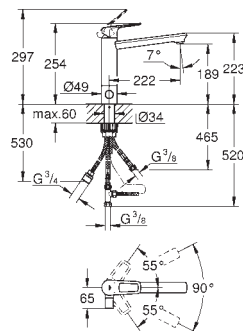

31 713 000 **krom** **1 785,00**

BauLoop
Ettgrepskjøkkenbatteri
integrvrt avstegning
medium tut
etthullsmontasje
GROHE StarLight krom overflate
GROHE Longlife 35 mm keramisk patron
GROHE Zero innvendig isolerte vannveier - bly- og nikkelfri
svingbar rørtut
svingradius 140°
Perlator med verktøysfri utskiftning
fleksible tilkoblingsslanger
GROHE FastFixation Plus kjempe rask og enkel installasjon - trenger ingen
verktøy
min. trykk 1.0 bar