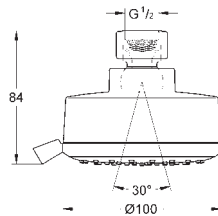

26 043 001 krom 938,00
26 043 EN1 matt nikkel 1 593,00

Tempesta Cosmopolitan 100
Hodedusj 4 sprayer
GROHE Rain O², Rain, Massasje, Jet
kuleledd med +/- 20° rotering
tilslutningsgjenger 1/2"
GROHE EcoJoy 6.6 l/min flytbegrensning
GROHE DreamSpray perfekt strålemønster
GROHE StarLight krom overflate
SpeedClean antikalksystem
Indre WaterGuide for lengre levetid
velegnet til gjennomstrømsvarmer
maks. strømningshastighet 1,75 gpm (6,6 l / min)
min. trykk 1.0 bar

27 591 001 krom 927,00
ditto, med 9,5 l/min gjennomstrømningsbegrensner