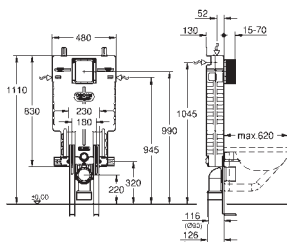

Uniset

Ramme til WC med EPS-modul og støtteføtter

med systerne GD 2, 6 - 9 I
lyddempet EPS-modul til muring, med lukket overflate
830 x 470 x 130 mm
skinneadapter for modulfastgørelse
veggskinne med fastgørelsestilbehør til enkelmontasje
2 WC-bolter
boltavstand 180/230 mm
keramisk feste
avløpsbend DN 90 mm
justerbar
redusering Ø 90/110 mm
til- og avløpsgarnityr

spylecisterne GD 2, 6 - 9 I, som inneholder følgende funksjoner:
justerbar ex fabrikk 6 l og 3 l
pneumatisk avløpsventil med 3 funksjoner:
hel- og halv spyling, start & stopp eller
hel spyling
vanntilslutning fra venstre, høyre eller oppe
armaturgruppe I, under 20 dB
kondensvannisolert
vanninggang med 25 mm rørgjennomføring
bruk av verktøy er ikke nødvendig ved montering av inspeksjonsluken

forberedelse til dusjtoalett med tilleggsutstyr 40 899 000 (selges separat)
for montering av små betjeningsplater må det bestilles
revisjon aksel 40 911 000 (selges separat)