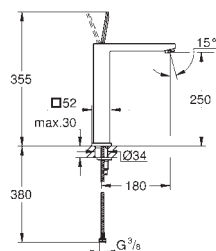

23 661 000 krom 4 923,00

Eurocube Joy
Ettgrepsbatteri til servant, DN 15
XL-Size
etthullsmontasje
metallhendel
til frittstående servant
GROHE FeatherControl Joystick-patron
GROHE EcoJoy SpeedClean perlator 5,7 l/min
GROHE FastFixation Plus installasjonssystem
glatt kropp
fleksible tilkoblingsslanger