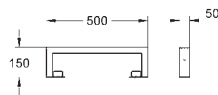

38 629 000   811,00

Rapid SL
Forlenger
for gulvkonstruksjoner fra 200 til 350 mm
festemateriale
Ikke egnet for prosjektelementer