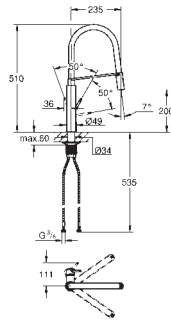

GROHE CONCETTO

GROHE nr. NRF nr. Farve Pris NOK ekskl. MVA

31 491 000 krom 6 087,00
31 491 DC0 supersteel 7 800,00

Concetto
Ettgrepskjøkkenbatteri
etthullsmontasje
GROHE StarLight krom overflate
GROHE SilkMove 28 mm keramisk patron
flytbegrenser
med integrert temperaturbegrenser
profesjonell spray
med fleksibel, hygienisk GROHEFlexx kjøkken Santoprene slange
omstiller: laminar spray / SpeedClean jet-dusj
automatisk tilbakestilling til laminar spray
GROHE Magnetisk docking garanterer enkel og jevn tilbaketreking av
sprayhodet tilbake til startposisjonen
svingbart tut
svingradius 360°
med tilbakeslagsventil
fleksible tilkoblingsslanger
hurtig-montasje-system