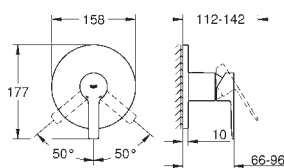

24 063 001 krom 2 932,00
24 063 DC1 supersteel 3 950,00
24 063 AL1 børstet hard grafitt 4 558,00

Lineare
Ettgrepsbatteri 1/2"
tilhørende innvendig del:
GROHE Rapido SmartBox 35 600/35 604
GROHE SilkMove 46 mm keramisk patron
GROHE StarLight krom overflate
dekkskive med GROHE FastFixation
(dekket rosett- og akseltetning, skjult feste)
metall rosett, med tilbakevirkende kraft 6° justerbar
metallhendel
flyt ytelse: utløp B eller C = 30 l/min
uten rørsett

35 604 000 1 272,00
Rapido SmartBox universal montasjesett-boks