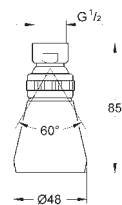

Relaxa Plus 50
Takdusj 1 spray
med kuleledd
1/2" -tilslutning
GROHE StarLight krom overflate
gjennomstrømningsmengde innstillbar
uten dusjarm

28 190 000 4225375 krom 2 557,00