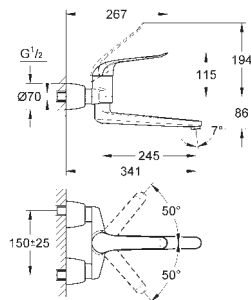

32 775 000 4220169 krom 4 985,00

Euroeco Special
Ettgrepsbatteri til servant, DN 15
veggmontasje
GROHE StarLight krom overflate
GROHE SilkMove 46 mm keramisk patron
GROHE EcoJoy-teknologi for mindre vannforbruk
variable justerbar volumbegrenser
variabel innstillelig temperaturbegrenser
innstillbar minimumsmengde 2,5 l/min
laminarstråle regulator
svingbar og fast innstillelig tut
beskytter 342 mm
metallhendel
hendel 170 mm
med sperrebar S-tilslutninger