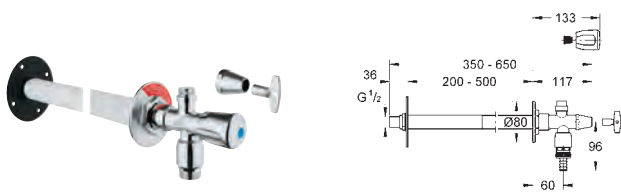

Eurotec ventil til yttervegg 1/2"
med sikkerhetsenhet type HD (ventil til rørventilasjon kombinert med tilbakeslagsventil)
automatisk tømming av vann ved avstegning
sørger for at kranen er frostsikker
pipenøkkel eller hendel
messingventil
veggtykkelse 170 – 500 mm
CU kobling 15 mm og rør 1/2"
låsesylinder
borreåpning 35 mm
med tilbakeslagsventil