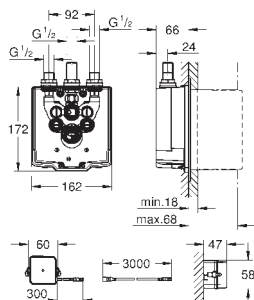

*** Gratis tilgjengelig via App store eller Google Play Store

36 416 001

9 883,00

Eurosmart Cosmopolitan E Skjult kropp

til dusj
med skjult forinnstilling termostatisk blandingsinnstilling
egnet for infrarødt sett 36 415 000 og 36 463 000
2 foravsperringer
ikke-returbar ventiler med filter
koblingshus for strømforsyning
med omformer 100-240 V AC, 50-60 Hz, 6,75 V DC
muliggjør vanntetting av veggkonstruksjon rundt den skjulte kroppen
med tetningsmuffe