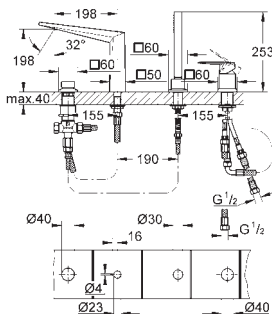

19 787 001 krom 23 652,00

Allure Brilliant

Innvendig del til 4-hulls kar- & dusjkombinasjon

GROHE SilkMove 46 mm keramisk patron

GROHE StarLight krom overflate

består av:

Tut og sjalter til hånddusj, ettgreps betjening

ett-greps betjeningsgrep til blandingsbatteri

badekartut med integrert perlator

omstilling kar / dusj

Euphoria Cube+ hånddusj 6,5 l/min

dusjslange i metall 2000 mm

fleksible tilkoblingslanger

tilslutning til dusjslange

med tilbakeslagsventil

for bruk med 29 037 000