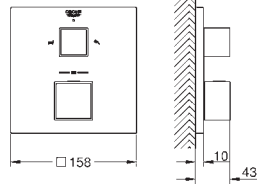

Grotherm Cube Badekarbatteri m/ termostat for 2 uttak med integrert avstegning/ avledningsventil

tilhørende innvendig del:

GROHE Rapido SmartBox 35 600/35 604

GROHE TurboStat kompakt patron

med voks termoelement

dekkskive med GROHE FastFixation

(dekket rosett- og akseltetning, skjult feste)

metall rosett, med tilbakevirkende kraft 6° justerbar

Med printet dusj- og badekarsymbol

GROHE SafeStop ved 38°C

GROHE SafeStop Plus valgfri temperaturbegrensning på 43°C / 46°C inkludert

GROHE AquaDimmer, integrert omskifter/avstegningsventil

flyt ytelse: utløp B = 27 l/min, utløp C = 30 l/min

uten rørsett

35 604 000 1 272,00
Rapido SmartBox universal montasjesett-boks

34 741 000 krom 19 155,00