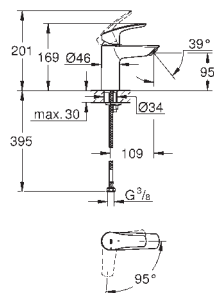

GROHE EUROSMART 2021

GROHE nr. NRF nr. Farve Pris NOK
ekskl. MVA

32 154 003 krom 1 261,00

Eurosmart
Ettgrepsbatteri til servant, S-Size
metallhendel
etthullsmontasje
GROHE SilkMove ES Kaldstart 28 mm keramisk patron med energisparende funksjon via kaldstart med temperaturbegrenser
GROHE StarLight krom overflate
variable justerbar volumbegrenser
GROHE EcoJoy perlator 5,7 l/min
GROHE Zero innvendig isolerte vannveier - bly- og nikkelfri
GROHE FastFixation sørger for rask installering
glatt kropp
fleksible tilkoblingslanger
profesjonell utgave