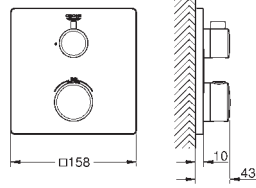

GROHE GROHTHERM TERMOSTATPLATER

GROHE nr. NRF nr. Farve Pris NOK
ekskl. MVA

24 078 000 krom 5 692,00

Grotherm
Termostatbatteri med 1 utløp med avstegningsventil
tilhørende innvendig del:
GROHE Rapido SmartBox 35 600/35 604
GROHE TurboStat kompakt patron
med voks termoelement
GROHE StarLight krom overflate
dekkskive med GROHE FastFixation
(dekket rosett- og akseltetning, skjult feste)
metall rosett, med tilbakevirkende kraft 6° justerbar
GROHE SafeStop ved 38°C
GROHE SafeStop Plus valgfri temperaturbegrensning på 43°C / 46°C inkludert
innbygget kontraventil, 120°
flyt ytelse: utløp B = 27 l/min, utløp C = 30 l/min
uten rørsett

35 604 000 1 272,00
Rapido SmartBox universal montasjesett-boks

24 079 000 krom 6 345,00