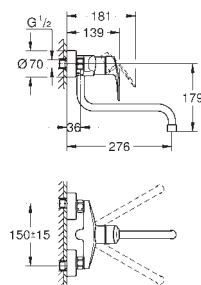

32 224 003 krom **2 050,00**

Eurosmart Ettgrepskjøkkenbatteri
veggmontasje
GROHE StarLight krom overflate
GROHE SilkMove 35 mm keramisk Patron
perlator
variable justerbar volumbegrenser
svingbar rørtut
svingradius 360°
projeksjon 276 mm
integrert temperaturregulerer
S-tilslutninger