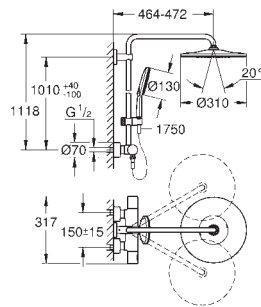

Rainshower SmartActive 310 Dusjsystem med termostat for veggmontering

består av:

vannrett svingbar **450 mm dusjarm**

termostat med Aquadimmer-funksjon

muliggjør skift mellom:

hodedusj Rainshower Mono 310 (26 561)

med kuleledd

rotasjonsvinkel $\pm 15^\circ$

Rainshower SmartActive 130 hånddush (26 544)

justerbar i høyde m/glideelement

inkludert ytelsesgrep

Silverflex dusjslange 1750 mm

(28 388 000)

GROHE TurboStat kompakt patron

med voks termoelement

GROHE SafeStop ved 38°C

GROHE SafeStop Plus valgfri temperaturbegrensning på 43°C inkludert

GROHE CoolTouch ingen fare for skålding

GROHE DreamSpray perfekt strålemønster

GROHE One-Click dusj spray valg

med ett klikk

GROHE StarLight-overflate

GROHE FastFixation (øverste brakett justerbar)

SpeedClean antikalksystem

egnet til gjennomstrømsvarmer

fra 18 kW/h

minimumsmengde 7 l/min.