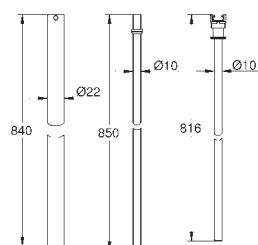

48 054 000 **4223721** **krom** **990,00**

Dusjstang for ettermontering

for dusjsystemer med metall eller plastikk på indre vannføring
dusj rør for ettermontering - 15 cm kortere enn opprinnelig dusjsystem rør
60 cm kortere enn original badekar/dusjstang
kompatibel med alle Rainshower, Euphoria og Tempesta dusjsystemer med unntak av SmartControl dusjsystemer
Ikke tilegnet for dusjsystem med spray fra siden
Ikke tilegnet for Flex dusjsystem med avleder
GROHE StarLight krom overflate