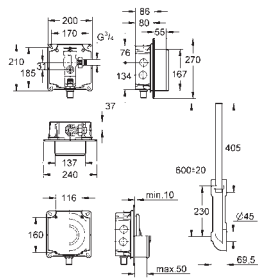

GROHE TRYKKSPYLEVENTIL TIL WC

GROHE nr.

NRF nr.

Farve

Pris NOK
ekskl. MVA

37 153 000

4 367,00

Trykkspyleventil til WC vegginnbygning

DN 20

foravsperring

6 - 9 l innstillbar

anvendelig fra 1,2 - 5,0 bar vanntrykk

med spylestrømsregulering

vegginnbygningskasse med gjennom

spylings rørbend

høyde innstillbar spylør

uten betjeningsplate/knapp

armaturgruppe I, under 20 dB

37 157 000

3 840,00