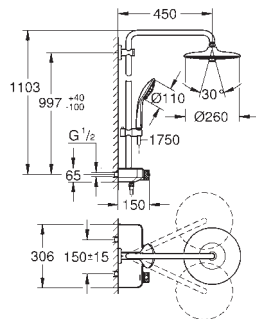

GROHE EUPHORIA SMARTCONTROL SYSTEM

GROHE nr.

NRF nr.

Farve

Pris NOK
ekskl. MVA

26 509 000

krom

13 412,00

Euphoria SmartControl System 260 Mono Dusjsystem med termostat for veggmontering

består av:

vannrett **450 mm dusjarm**

Øverste brakett kan justeres for enkel installasjon i eksisterende borede hull eksponert SmartControl termostat

muliggjør skift mellom:

hodedusj Euphoria 260 (26 455)

3 stråletyper

Rain, SmartRain, Jet

med kuleledd

rotasjonsvinkel $\pm 15^\circ$

Euphoria 110 Massage hånddusj, sprayplate hvit (27 221 001)

3 stråletyper

Rain, SmartRain, Massage

justerbar i høyde m/glideelement

Silverflex dusjslange 1750 mm

(28 388 000)

GROHE DreamSpray perfekt strålemønster

GROHE StarLight krom overflate

GROHE CoolTouch ingen fare for skålding

GROHE TurboStat kompakt patron

med voks termoelement

GROHE ProGrip med en ruglete struktur

GROHE EcoJoy-teknologi for mindre

vannforbruk

- GROHE SafeStop ved 38°C

GROHE SafeStop Plus valgfri temperaturbegrensning på 43°C inkludert

SmartControl trykk for AV-PÅ, skru for volum justering fra EcoJoy til Full Flow

integret **GROHE EasyReach** såpebrett

SpeedClean antikalksystem

Indre WaterGuide for lengre levetid

Twistfree forhindrer at dusjslangen vrir seg

egnet til gjennomstrømsvarmer

fra 18 kW/h

minimumsmengde 7 l/min.

26 510 000

krom

16 019,00