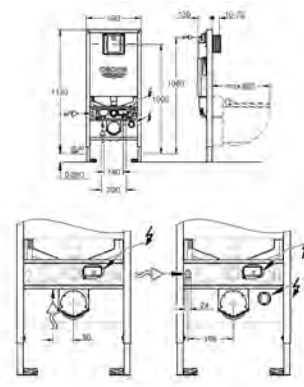

spylecisterner GD 2, 3 - 6 l, som inneholder følgende funksjoner:
justerbar ex fabrikk 6 l og 3 l
pneumatisk avløpsventil med 3 funksjoner:
hel- og halv spyling, start & stopp eller
hel spyling
vannforsyning fra høyre, bak eller øverst
armaturgruppe I, under 20 dB
total kondensvannisolert
vanninggang med 25 mm rørgjennomføring
bruk av verktøy er ikke nødvendig ved montering av inspeksjonsluken
for vertikal montering

For montering på veggen, bestill veggbeslag 38 558 00M (selges separat)
inkludert mengdebegrenser (vannhastighet)
reduserer strømningshastigheten
forhindrer vannsprut ved bruk av rimless-toaletter
enkel mengderegulering via inspeksjonsluke uten å fjerne ventilene