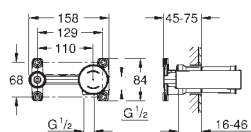

GROHE EURODISC COSMOPOLITAN

GROHE nr.	NRF nr.	Farve	Pris NOK ekskl. MVA
23 571 000	4220822		3 494,00

Ettgreps blandebatteri 1/2", universal skjult del
til 2-hulls servantbatteri
innbygging i vegg
uten utvendig montasjesett
GROHE SilkMove 35 mm keramisk Patron
variable justerbar volumbegrenser
med temperaturlbegrenser
Tut kan plasseres på høyre eller venstre side
DR-messinglegering
installasjonsmal
muliggjør vanntetting av veggkonstruksjon rundt den skjulte kroppen
med tetningsmuffe

33 244 002	krom	2 472,00