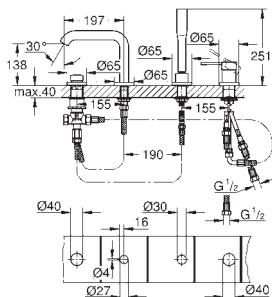

GROHE nr.	NRF nr.	Farve	Pris NOK ekskl. MVA
19 578 001	4220869	krom	10 876,00
19 578 DC1		supersteel	15 225,00
19 578 BE1		Polert Nikkel	16 311,00
19 578 EN1		matt nikkel	17 401,00
19 578 GL1		Cool Sunrise	16 311,00
19 578 GN1		Børstet Cool Sunrise	17 402,00
19 578 DA1		Warm Sunset	16 311,00
19 578 DL1		Børstet Warm Sunset	17 402,00
19 578 A01		Hard Graphite	16 311,00
19 578 AL1		børstet hard grafitt	17 402,00

Essence

Innvendig del til 4-hulls kar- & dusjkombinasjon

GROHE SilkMove 35 mm keramisk Patron med temperaturbegrenser

GROHE StarLight krom overflate

Tut og sjalter til hånddusj, ettgreps betjening

ett-greps betjeningsgrep til blandingsbatteri

metallhendel

karutløp med mousseur

omstilling kar / dusj

for krom: hånddusj 27 806, for andre farger: hånddusj 26 465

dusjslange i metall 2000 mm

fleksible tilkoblingslanger

tilslutning til dusjslange

med tilbakeslagsventil

for bruk med 29 037 000

min. trykk 1.0 bar

25 251 001		krom	*
25 251 DC1		supersteel	*
25 251 BE1		Polert Nikkel	*
25 251 EN1		matt nikkel	*
25 251 GL1		Cool Sunrise	*
25 251 GN1		Børstet Cool Sunrise	*
25 251 DA1		Warm Sunset	*
25 251 DL1		Børstet Warm Sunset	*
25 251 A01		Hard Graphite	*
25 251 AL1		børstet hard grafitt	*
professional edition			
Tilgjengelig snart			

19 976 001		krom	7 614,00

Essence

3-hulls kar- & dusjkombinasjon

3-hulls installasjon

GROHE SilkMove 35 mm keramisk Patron

GROHE StarLight krom overflate

ett-greps betjeningsgrep til blandingsbatteri

omstilling kar / dusj

hånddusj (27 400 000)

dusjslange i metall 2000 mm

fleksible tilkoblingslanger

tilslutning til dusjslange

med tilbakeslagsventil

for bruk med 29 037 000

for kombinasjon med Talentofill 28 990/28 991

min. trykk 1.0 bar