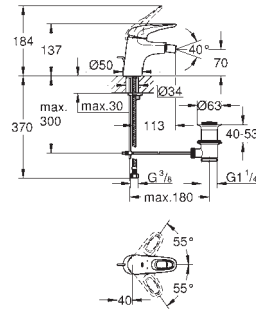

GROHE nr. NRF nr. Farve Pris NOK
ekskl. MVA

33 565 003 krom 1 831,00
33 565 LS3 måne hvit/krom 2 290,00

Eurostyle
Ettgrepsbatteri til bidet, DN 15
S-Size
etthullsmontasje
ettgreps av metall
GROHE SilkMove 35 mm keramisk Patron
variable justerbar volumbegrenser
med temperaturbegrenser
GROHE StarLight krom overflate
GROHE EcoJoy perlator 5,7 l/min
GROHE FastFixation hurtiginstallering
med kuleledd
oppløft med avløpsgarnityr 1 1/4"
fleksible tilkoblingsslanger