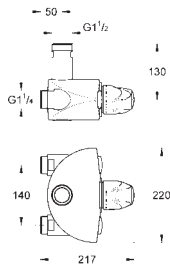

GROHE GROHTHERM XL

GROHE nr. NRF nr. Farve Pris NOK
ekskl. MVA

35 085 000 krom **23 852,00**

Grohtherm XL
Termostatbatteri, DN 25
veggmontasje
innsatsområde 9 l/min til 140 l/min
elastisk termoelement
temperaturgrep med forinnstilbar koldesperre mellom 35°C og 38°C
innretning for lett termisk desinfisering
innbygget kontraventil og smussamlere som
kompakte serviceenheter
tilslutningsgjenger 1 1/4"
uttak 1 1/2"
uttak opp/ned omskiftelig
uten tilslutninger
GROHE StarLight krom overflate
min. trykk 1.0 bar