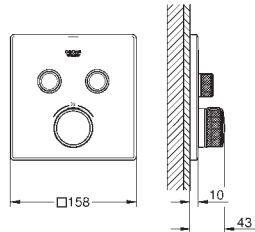

Grotherm SmartControl

Termostat for skjult installasjon med 2 ventiler

tilhørende innvendig del:

GROHE Rapido SmartBox 35 600/35 604

metall vegg rosett med **GROHE FastFixation** (dekket rosett og akseltetning, skjult feste), med tilbakevirkende kraft 6 ° justerbar

GROHE StarLight krom overflate

SmartControl trykk for AV-PÅ, skru for volum justering fra EcoJoy til Full Flow
Utskiftbare symboler

GROHE TurboStat kompakt patron

med voks termoelement

GROHE ProGrip med en ruglete struktur

GROHE SafeStop ved 38°C

GROHE SafeStop Plus valgfri temperaturbegrensning på 43°C / 46°C inkludert innbygget kontraventil og smussamler

flere uttak kan kjøre samtidig

uten rørsatt

flyte ytelse:

utløp B = 24 l/min

utløp C = 26 l/min

utløp B+C = 29 l/min

35 604 000

1 272,00

Rapido SmartBox universal montasjesett-boks

29 125 000		krom	9 353,00

Grotherm SmartControl

Termostat for skjult installasjon med 2 ventiler og integrert dusjholder

tilhørende innvendig del:

GROHE Rapido SmartBox 35 600/35 604

metall vegg rosett med **GROHE FastFixation** (dekket rosett og akseltetning, skjult feste), med tilbakevirkende kraft 6 ° justerbar

GROHE StarLight krom overflate

SmartControl trykk for AV-PÅ, skru for volum justering fra EcoJoy til Full Flow
Utskiftbare symboler

GROHE TurboStat kompakt patron

med voks termoelement

GROHE ProGrip med en ruglete struktur

GROHE SafeStop ved 38°C

GROHE SafeStop Plus valgfri temperaturbegrensning på 43°C / 46°C inkludert innbygget kontraventil og smussamler

flere uttak kan kjøre samtidig

integrert dusj union med dusjuttak 1/2"

uten rørsatt

ytelse: utløp B = 24 l / min hånddusj = 12 l / min, utløp B + hånddusj = 27 l/min