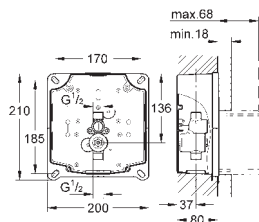

GROHE Rapido UMB
monteringssett for urinal
for manuell trykkplate eller Tectron
infrarød elektronikk 6 V
stoppventil for vann
vanntrykk min 0.5 bar
maks trykk 10 bar
trykkspylar hjelp
funksjonskontroll ved fabrikk
1/2" koblinger for vanntilgang
installasjonsboks med pakning
veggfester for montering

38 896 000 1 382,00