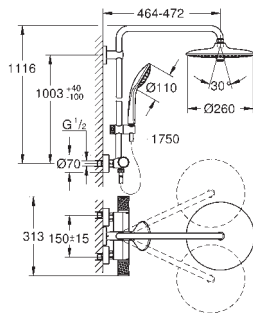

Euphoria System 260

Dusjsystem med termostatisk blandebatteri for veggmontering

består av:

vannrett svingbar **450 mm dusjarm**

termostat med Aquadimmer-funksjon

muliggjør skift mellom:

hodedusj Euphoria 260 (26 455)

Rain, SmartRain, Jet

med kuleledd

rotasjonsvinkel $\pm 15^\circ$

hånddusj Euphoria 110 Massage

(27 221 000)

3 stråletyper

Rain, Massage, SmartRain

justerbar i høyde m/glideelement

Silverflex dusjslange 1750 mm

(28 388 000)

GROHE TurboStat kompakt patron

med voks termoelement

GROHE SafeStop ved 38°C

GROHE SafeStop Plus valgfri temperaturlbegrensning på 43°C inkludert

GROHE CoolTouch ingen fare for skålding

GROHE ProGrip med en ruglete struktur

GROHE DreamSpray perfekt strålemønster

GROHE StarLight krom overflate

GROHE SprayDimmer (trinnløs reduksjon

av vanngjennomstrømning)

GROHE FastFixation (øverste brakett justerbar)

Indre WaterGuide for lengre levetid

SpeedClean antikalksystem

Twistfree forhindrer at dusjslangen vrir seg

egnet til gjennomstrømsvarmer

fra 18 kW/h

minimumsmengde 7 l/min.

valgfri oppgradering: GROHE EasyReach brett (26 362)

profesjonell utgave