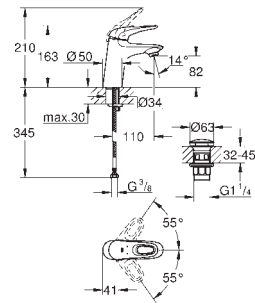

23 929 003 krom 1 865,00

Eurostyle
Ettgrepsbatteri til servant, S-Size
etthullsmontasje
ettgreps av metall
GROHE SilkMove 35 mm keramisk Patron
variable justerbar volumbegrenser
temperaturbegrenser
GROHE StarLight krom overflate
GROHE EcoJoy perlator 5,7 l/min
GROHE FastFixation hurtiginstallering
glatt kropp med oppløftsventil og avløpsgarnityr sett 1 1/4"
fleksible tilkoblingslanger