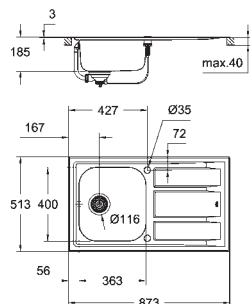

GROHE KJØKKENVASKER I RUSTFRITT STÅL

GROHE nr.

NRF nr.

Farve

Pris NOK
ekskl. MVA

31 573 SD1

rustfritt stål

5 945,00

Minta

Kjøkkenvask og kran, alt-i-én pakke

består av:

K500 vask i rustfritt stål med avløp (31 571 SD1)

monteringstype: toppmontering

Minta ettgreps kjøkkenbatteri (32 168 000)

høy tut

etthullsmontasje

GROHE StarLight krom overflate

GROHE SilkMove 35 mm keramisk Patron

uttrekbar perlator

variable justerbar volumbegrenser

svingbar rørtut

svingradius 360°

med tilbakeslagsventil

fleksible tilkoblingslanger

ytre radius: R6 (flush mount and inset sllim top), indre kum radius: R65

GROHE FastFixation sørger for rask installering

mulighet for: avløpsgarnityr med trykkontroll (40 986 SD0)

antall fester inkludert (topplimt): 14

31 568 SD0

6323517

rustfritt stål

3 640,00

K400+

Vask i rustfritt stål med avløp

modell: K400+ 45-S 87.3/51.3 1.0 rev

installasjonstype: nedfelling

materiale: rustfritt stål AISI 316 (V4A)

materiale tykkelse: 0,7 mm

GROHE StarLight-overflate

overflate: satin-overflate

GROHE Whisper

min. skapstørrelse: 450 mm

dimensjoner: 873 x 513 mm

1 kum: 363 x 400 x 188 mm

ytre radius: R10, indre kum radius: R95

GROHE FastFixation sørger for rask installering

venstremontering og høyremontering (vendbart design)

utskjæring: 840 x 480 mm

kranhull: 2 x 35 mm

avløp: oppløftsventil

inkluderer tilbehør: automatisk oppløftsventil med roterende håndtak,

avløpsgarnityr, stålsil, monteringssett

mulighet for: avløpsgarnityr med trykkontroll (40 986 SD0)

antall fester inkludert (nedfelling): 18

31 569 SD0

6323518

rustfritt stål

5 202,00

K400+

Vask i rustfritt stål med avløp

modell: K400+ 60-S 98.3/51.3 1.5 rev

installasjonstype: nedfelling

materiale: rustfritt stål AISI 316 (V4A)

materiale tykkelse: 0,7 mm