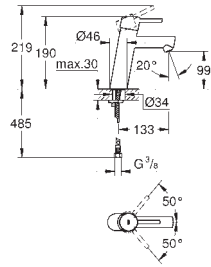

GROHE CONCETTO

GROHE nr.	NRF nr.	Farve	Pris NOK ekskl. MVA
23 451 001	4220861	krom	2 201,00

Concetto
Ettgrepsbatteri til servant, DN 15
M-Size
ethullsmontasje
metallhendel
GROHE SilkMove 28 mm keramisk patron
med temperaturbegrenser
GROHE StarLight krom overflate
GROHE EcoJoy SpeedClean perlator 5,7 l/min
GROHE FastFixation hurtiginstallering
glatt kropp
fleksible tilkoblingsslanger
min. trykk 1.0 bar

23 739 002		krom	3 445,00