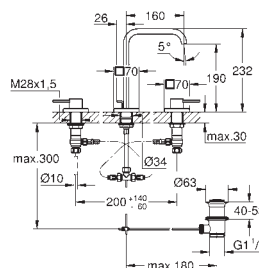

20 188 000 4221024 krom 10 831,00

Allure
3-hulls batteri til servant, DN 15
M-Size
med håndgrep
metalldeksel
keramisk overdel 1/2", 90°
GROHE StarLight krom overflate
vannbegrenser 8l/min
med perlator
trykfaste, fleksible forbindelsesslanger
mellom mellomkropp og sideventiler
oppløft med avløpsgarnityr 1 1/4"