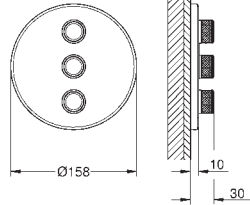

GROHE GROHTHERM SMARTCONTROL

GROHE nr.	NRF nr.	Farve	Pris NOK ekskl. MVA
29 122 000	4221517	krom	5 143,00
29 122 DC0		supersteel	7 434,00
29 122 BE0		Polert Nikkel	8 052,00
29 122 EN0		matt nikkel	8 588,00
29 122 GL0		Cool Sunrise	8 052,00
29 122 GN0		Børstet Cool Sunrise	8 588,00
29 122 DA0		Warm Sunset	8 052,00
29 122 DL0		Børstet Warm Sunset	8 588,00
29 122 A00		Hard Graphite	8 052,00
29 122 AL0		børstet hard grafitt	8 495,00

Grotherm SmartControl Trippel volumkontroll-sett

tilhørende innvendig del:

GROHE Rapido SmartBox 35 600/35 604/35 601

metall vegg rosett med **GROHE FastFixation** (dekket rosett og akselsetning, skjult feste), med tilbakevirkende kraft 6° justerbar

10 mm tynn rosett

GROHE StarLight krom overflate

SmartControl trykk for AV-PÅ, skru for volum justering fra EcoJoy til Full Flow

Utskiftbare symboler

GROHE ProGrip med en ruglete struktur

flere uttak kan kjøre samtidig

uten rørsett

flyte ytelse:

utløp D = 28 l/min

utløp E = 29 l/min

utløp A = 28 l/min

utløp D+E+A = 65 l/min

35 604 000

Rapido SmartBox universal montasjesett-boks

1 272,00

29 150 LS0 4221524 måne hvit 9 225,00

Grotherm SmartControl

Termostat for skjult installasjon med en ventil

tilhørende innvendig del:

GROHE Rapido SmartBox 35 600/35 604

metall vegg rosett med **GROHE FastFixation** (dekket rosett og akselsetning, skjult feste), med tilbakevirkende kraft 6° justerbar

GROHE StarLight-overflate

SmartControl trykk for AV-PÅ, skru for volum justering fra EcoJoy til Full Flow

Utskiftbare symboler

GROHE TurboStat kompakt patron

med voks termoelement

GROHE ProGrip med en ruglete struktur

GROHE SafeStop ved 38°C

GROHE SafeStop Plus valgfri temperaturbegrensning på 43°C / 46°C inkludert

innbygget kontraventil og smussamler

dekkplate i månehvit akryl glass

uten rørsett

flyte ytelse:

utløp A (ekstern stopper) = 34 l/min

utløp B / C = 29 l/min