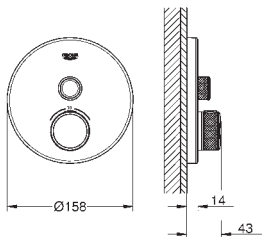

35 604 000

Rapido SmartBox universal montasjesett-boks

1 272,00