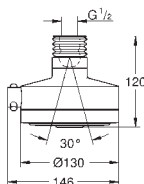

Relexa Deluxe 130
Hodedusj 4 sprayer
Normal, Rain, Champagne spray, Champagne spray Deluxe
kuleledd med +/- 20° rotering
GROHE EcoJoy 9,5 l/min gjennomstrømningsbegrenser
GROHE DreamSpray perfekt strålemønster
GROHE StarLight krom overflate
Indre WaterGuide for lengre levetid
min. trykk 1.0 bar

DUSJ