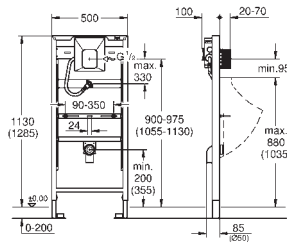

GROHE RAPID SL URINAL

GROHE nr.

NRF nr.

Farve

Pris NOK
ekskl. MVA

38 786 001

6191965

3 790,00

Rapid SL

Ramme til urinal med GROHE Rapido U

1,13 m og 1,30 m konstruksjonshøyde
for manual trykkplate eller Tectron
infrarød elektronikk 6V eller 230V

til forveggs- eller elementmontasje
stålramme, pulverlakeret, selvbærende
til tørrbekledning, komplett frontmontert
høydeinnstilbar objekttilslutninger
med hurtig innstilling og sikring
festemateriale

TUV-testet

HT-avløpsbend DN 50

bolt M8, med keramisk feste

tilløpstilslutning og tilløpsgarnityr

stoppventil for vann

vanntrykk min 0.5 bar

maks trykk 10 bar

trykkspylers hjelp

funksjonskontroll ved fabrikk

1/2" koblinger for vanntilgang

tilkoblingsboks for strøm 230 V

installasjonsboks med pakning

inspeksjonsluke som kuttes etter

montering, med dimensjon

116 x 144 mm

For montering på veggen, bestill veggbeslag 38 558 00M (selges separat)

38 803 001

6191963

4 774,00