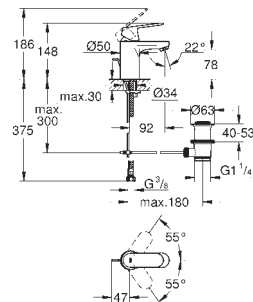

32 825 000 4220977 krom 1 483,00

Eurosmart Cosmopolitan
Ettgrepsbatteri til servant, S-Size
etthullsmontasje
metallhendel
GROHE SilkMove 35 mm keramisk Patron
variable justerbar volumbegrenser
GROHE StarLight krom overflate
GROHE FastFixation hurtiginnstalling
perlator
oppløft med avløpsgarnityr 1 1/4"
fleksible tilkoblingsslanger
min. trykk 1.0 bar
temperatursperre kan brukes (46 375)
lydklasse 1 etter DIN 4109