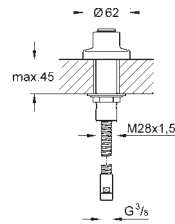

GROHE DUSJTILBEHØR

GROHE nr. NRF nr. Farve Pris NOK
ekskl. MVA

27 151 000 krom 1 446,00

Utfører for ekstraherbar hånddusjer
til karkants-/flisebenkmontering
gjennomføring for dusjslange
dusjslange 1/2" x 3/8" x 2000 mm
(28 158 000)
gjennomføringen kan kombineres med
alle hånddusjer
GROHE StarLight krom overflate

27 531 000 krom 4 775,00