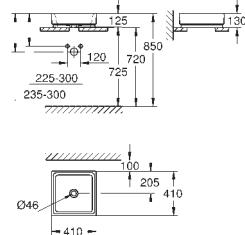

39 482 00H **alpinhvit** **2 167,00**

Cube Porcelain
Servantskål 40
uten overløp
400 x 400 mm
inkluderer justeringssett
sanitærutstyr
PureGuard anti-stick belegg og anitbakteriell overflate