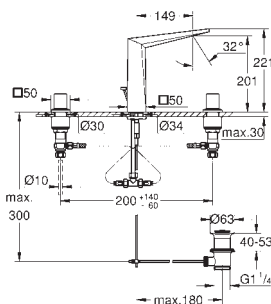

20 344 000 krom 12 497,00
20 344 DC0 supersteel *

Allure Brilliant
3-hullsbatteri til servant, DN 15
M-Size
keramisk overdel 1/2", 90°
GROHE StarLight krom overflate
GROHE EcoJoy 5,0 l/min. gjennomstrømningsbegrenser
tut med integrert perlator
oppløft med avløpsgarnityr 1 1/4"
trykfstabe, fleksible forbindelsesslanger
mellom mellomkropp og sideventiler
min. trykk 1.0 bar