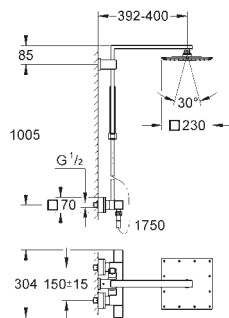

Euphoria Cube System 230

Dusjsystem med termostatisk blandebatteri for veggmontering

består av:

dusjarm

fremspring 400 mm

termostat med Aquadimmer-funksjon

muliggjør skift mellom:

Rainshower Allure hodedusj (27 479 000)

materiale: metall

strålemønster: Rain

med kuleledd

rotasjonsvinkel $\pm 15^\circ$

hånddusj Euphoria Cube (27 699)

justerbar i høyde m/glideelement

Silverflex dusjslange 1750 mm

(28 388 000)

GROHE EcoJoy-teknologi for mindre

vannforbruk

GROHE TurboStat kompakt patron

med voks termoelement

GROHE SafeStop ved 38°C

GROHE SafeStop Plus valgfri temperaturbegrensning på 43°C inkludert

GROHE DreamSpray perfekt strålemønster

GROHE StarLight krom overflate

SpeedClean antikalksystem

Twistfree forhindrer at dusjslangen vrir seg

egnet til gjennomstrømsvarmer

fra 18 kW/h

minimumsmengde 7 l/min.

min. trykk 1.0 bar