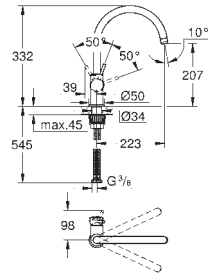

31 535 001 **krom** **1 470,00**

BauClassic
Ettgrepskjøkkenbatteri
høy tut
etthullsmontasje
GROHE StarLight krom overflate
GROHE Longlife 28 mm keramisk patron
GROHE Zero innvendig isolerte vannveier - bly- og nikkelfri
med perlator
svingbar rørtut
svingradius 360°
fleksible tilkoblingsslanger
GROHE FastFixation Plus kjempe rask og enkel installasjon - trenger ingen
verktøy
for montering på en 60 mm bred benkeplate kreves festemateriell 48 384 000