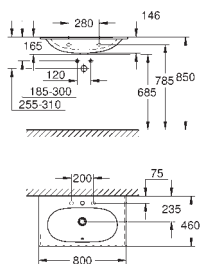

39 566 00H **alpinhvit** **6 036,00**

Essence
Møbelservant 100
vegghengt
1 hull stanset, 2 hull pre-stanset
med overløp på motsatt side til kranen
passer til servantskap
1000 x 460 mm
sanitærutstyr
PureGuard anti-stick belegg og anitbakteriell overflate