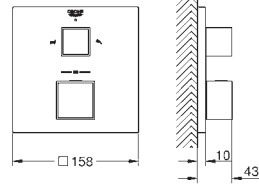

GROHE nr. NRF nr. Farve Pris NOK
ekskl. MVA

24 155 000 krom 7 936,00
24 155 AL0 børstet hard grafitt 12 816,00

Grotherm Cube
**Badekarbatteri m/ termostat for 2 uttak med integrert avstegning/
avledningsventil**

tilhørende innvendig del:
GROHE Rapido SmartBox 35 600/35 604
GROHE TurboStat kompakt patron
med voks termoelement
dekkplate med GROHE FastFixation
(dekket rosett- og akseltetting, skjult feste)
metall rosett, med tilbakevirkende kraft 6° justerbar
Med printet dusj- og badekarsymbol
GROHE SafeStop ved 38°C
GROHE SafeStop Plus valgfri temperaturbegrensning på 43°C / 46°C inkludert
GROHE AquaDimmer, integrert omskifter/avstegningsventil
flyt ytelse: utløp B = 27 l/min, utløp C = 30 l/min
uten rørsett

35 604 000 1 272,00
Rapido SmartBox universal montasjesett-boks