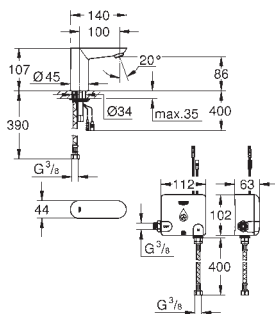

Euroeco Cosmopolitan E Powerbox

Infrarød elektronikk til servant

uten blander

inkludert Powerbox selvgenerer kraftsystemet

GROHE EcoJoy 6.0 l/min perlator

flexibel tilslutningslange

siler

hurtig-montasje-system

Powerbox

strømgenerator med vannrørbin

intern energisparingsenhet

med bruk av 60 s / 24 h Stand-by, 260 s / 100 timer stand-by

med ekstra reservestrøm

7 forhåndsstilte programmer:

automatisk skylning

termisk desinfeksjon

rensemodus

Tilleggs funksjon og presise settinger via fjernkontroll 36 407

min. trykk 1.0 bar

36 274 000

4220176

krom

4 860,00