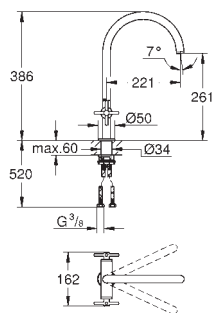

GROHE ATRIO

GROHE nr.	NRF nr.	Farve	Pris NOK ekskl. MVA

30 362 000	4221257	krom	8 177,00
30 362 DC0	4221258	superstøel	10 923,00
30 362 AL0	4221259	børstet hard grafitt	12 602,00

Atrio
Togreps kjøkkenarmatur 1/2"
C-tut
etthullsmontasje
GROHE StarLight krom overflate
keramisk overdel 1/2", 90°
svingradius 0° / 150° / 360°
fleksible tilkoblingsslanger
hurtig-montasje-system
perlator