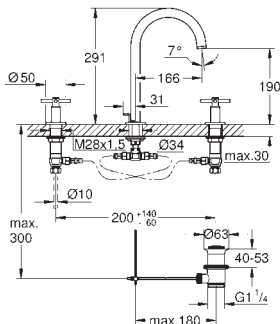

20 008 003	krom	8 210,00
20 008 DC3	supersteel	11 494,00
20 008 GL3	Cool Sunrise	12 324,00
20 008 DA3	Warm Sunset	12 090,00
20 008 AL3	børstet hard grafitt	13 135,00

Atrio
3-hulls batteri til servant, DN 15
M-Size
keramisk overdel 1/2", 90°
GROHE StarLight krom overflate
GROHE EcoJoy 5.7 l/min laminar perlator
svingbar rørtut med
perlator og stopp
oppløft med avløps garnityr 1 1/4"
trykfaste, fleksible forbindelsesslanger
mellom mellomkropp og sideventiler
med kryssgrep
To forskjellige sett med grep inkludert. Ett sett med „H” og „C”-markering, og ett uten markering.