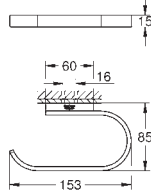

GROHE SELECTION

GROHE nr. NRF nr. Farve Pris NOK
ekskl. MVA

41 068 000	krom	363,00
41 068 DC0	supersteel	510,00
41 068 BE0	Polert Nikkel	545,00
41 068 EN0	matt nikkel	579,00
41 068 GL0	Cool Sunrise	545,00
41 068 GN0	Børstet Cool Sunrise	579,00
41 068 DA0	Warm Sunset	545,00
41 068 DL0	Børstet Warm Sunset	579,00
41 068 A00	Hard Graphite	545,00
41 068 AL0	børstet hard grafitt	579,00

Selection
Toalettullholder
uten lokk
materiale: metall
veggmontasje
dekket festeskruer
GROHE StarLight krom overflate