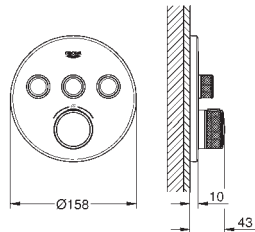

35 604 000

1 272,00

Rapido SmartBox universal montasjesett-boks