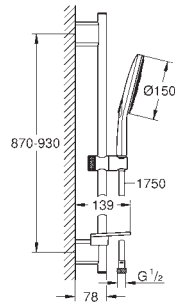

GROHE RAINSHOWER SMARTACTIVE

GROHE nr. NRF nr. Farve Pris NOK
ekskl. MVA

26 594 000 4224167 krom 3 147,00

Rainshower SmartActive 150 Dusjgarnityr 3 sprays

består av:

Rainshower SmartActive 150 hånddusj (26 590)
dusjstang 900 mm

med veggholdere

Silverflex dusjslange 1750 mm
(28 388 000)

GROHE EasyReach brett

GROHE EcoJoy 9,5 l/min gjennomstrømningsbegrenser

GROHE DreamSpray perfekt strålemønster

GROHE FastFixation Plus justerbar avstand mellom brakett muliggjør å bruke

eksisterende boring av hull

GROHE TileFix justerbar dybde på øvre og nedre brakett

SpeedClean antikalksystem

Indre WaterGuide for lengre levetid

Twistfree forhindrer at dusjslangen vrir seg

velegnet til gjennomstrømsvarmer

26 593 000 4224165 krom 3 139,00

ditto, med ubegrenset flyt

26 594 LS0 4224166 måne hvit 3 147,00