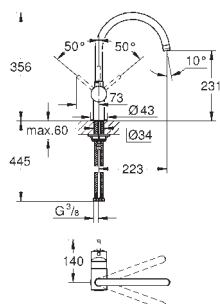

32 917 000	4220299	krom	3 061,00
32 917 DC0	4221333	supersteel	4 121,00
32 917 KS0	4220707	velvet black	4 082,00
32 917 GN0		Børstet Cool Sunrise	4 704,00
32 917 DA0		Warm Sunset	4 391,00
32 917 DL0		Børstet Warm Sunset	4 704,00
32 917 A00		Hard Graphite	4 391,00
32 917 AL0		børstet hard grafitt	4 704,00

Minta
Ettgrepskøkkenbatteri
C-tut
etthullsmontasje
GROHE StarLight-overflate
GROHE SilkMove 46 mm keramisk patron
variable justerbar volumbegrenser
svingbar rørtut
svingradius 0° / 150° / 360°
fleksible tilkoblingsslanger
pressforskrining 3/8"
hurtig-montasje-system
temperatursperre
kan brukes (46 308)