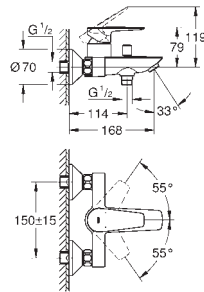

23 604 001 4222485 krom 1 429,00

BauEdge
Ettgrepsbatteri til kar & dusj, DN 15
veggmontasje
metallhendel
GROHE Longlife 35 mm keramisk patron
med temperaturbegrenser
GROHE StarLight krom overflate
variable justerbar volumbegrenser
automatisk omstilling: kar/dusj
med perlator
dusjuttak med 1/2" med integrert kontraventil
med tilbakeslagsventil
S-tilslutninger
veggrosett av metall
profesjonell utgave