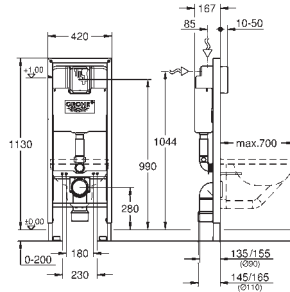

GROHE RAPID SL WC

GROHE nr. NRF nr. Farve Pris NOK
ekskl. MVA

38 675 001 6191943 4 689,00

Rapid SL
Ramme til WC, 1,13 m installasjonshøyde, 0,42 m bredde med sistene 6 l
til WC-skål 70 cm utmunnings-fremspring
til forveggs- eller elementmontasje
stålramme, pulverlakert, selvbærende
til tørrbekledning, komplett frontmontert
fastmonterte objekttilkoblinger
festemateriale
TUV-testet
2 WC-bolter
keramisk feste
boltavstand 180/230 mm
avløpsbend DN 90 mm
justerbar
redusering Ø 90/110 mm
til- og avløpsgarnityr
pneumatisk avløpsventil med 3 funksjoner:
hel- og halv spyling, start & stopp eller
hel spyling
armaturgruppe I, under 20 dB
kondensvannisolert
vanninggang med 25 mm rørgjennomføring
For montering på veggen, bestill veggbeslag 38 558 00M (selges separat)
For montering av støtteskinner for funksjonshemmede,
bestil 38 559 001 (selges separat)

38 994 000 6192103 4 787,00