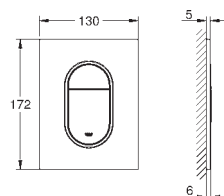

Arena Cosmopolitan S
Betjeningsplate
til hel- og halvspyling og start/stopp
til pneumatisk avløpsventil AV1
sisterne GD 2
til loddrett montering
130 x 172 mm
av ABS
GROHE StarLight krom overflate
GROHE EcoJoy-teknologi for mindre
vannforbruk
trykkplate med magnetholder og festebraketter følger med
Kompatibel med Rapid SLX
for bruk til Rapid SL og Uniset med GD 2 sisterne er det nødvendig med
inspeksjonsluke 40 911 000 (selges separat)