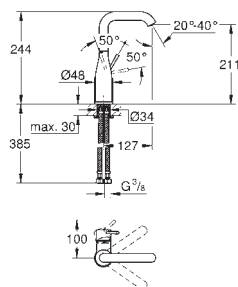

24 182 001		krom	*
------------	--	------	---

professional edition
 Tilgjengelig snart

23 541 001	4220714	krom	2 941,00
------------	---------	------	----------

Essence
Ettgrepsbatteri til servant 1/2"
L-Size
 etthullsmontasje
 metallhendel
GROHE SilkMove 28 mm keramisk patron
 med temperaturbegrenser
GROHE StarLight krom overflate
GROHE EcoJoy perlator 5,7 l/min
GROHE AquaGuide justerbar perlator
GROHE FastFixation Plus installasjonssystem
 svingbar tut med perlator og stopp
 glatt kropp
 fleksible tilkoblingsslanger
 min. trykk 1.0 bar