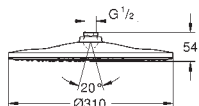

Rainshower Mono 310

Takusj 1 spray

GROHE PureRain
sprayplate krom
kuleledd med styrevinkel $\pm 10^\circ$
tilslutningsgjenger 1/2"
GROHE EcoJoy 9,5 l/min gjennomstrømningsbegrenser
GROHE DreamSpray perfekt strålemønster
GROHE StarLight krom overflate
SpeedClean antikalksystem
Indre WaterGuide for lengre levetid
velegnet til gjennomstrømsvarmer
min. trykk 1.0 bar