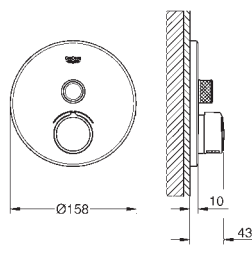

29 144 000 krom 6 163,00

SmartControl

Skjult mikser med en ventil

tilhørende innvendig del:

GROHE Rapido SmartBox 35 600/35 604

metall vegg rosett med **GROHE FastFixation** (dekket rosett og akseltetning, skjult feste), med tilbakevirkende kraft 6 ° justerbar

GROHE StarLight krom overflate

SmartControl trykk for AV-PÅ, skru for volum justering fra EcoJoy til Full Flow

Utskiftbare symboler

patron for temperatur blanding

uten rørsett

vannmengde: utløp B = 27 l/min, utløp C = 27 l/min

35 604 000

Rapido SmartBox universal montasjesett-boks

1 272,00