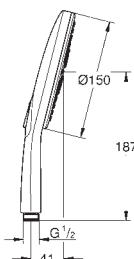

26 590 000 4224161 krom 1 519,00

Rainshower SmartActive 150 Hånddusj 3 sprayer

sprayplate krom
GROHE Rain inkluderer DripStop, Jet inkluderer DripStop, ActiveMassage
GROHE EcoJoy 9,5 l/min gjennomstrømningsbegrenser
GROHE DreamSpray perfekt strålemønster
GROHE SmartTip velg spraymønster med et enkelt klikk
GROHE RainStart - hånddusj starter alltid med Rain-spraymønster
GROHE StarLight krom overflate
SpeedClean antikalksystem
Indre WaterGuide for lengre levetid
universalt monteringsystem, passer
alle standard dusjslanger
velegnet til gjennomstrømsvarmer

26 553 000 4224158 krom 1 505,00
ditto, med ubegrenset flyt