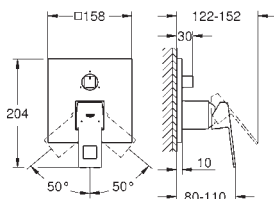

GROHE nr. NRF nr. Farve Pris NOK
ekskl. MVA

24 094 000		krom	3 472,00
24 094 DC0		supersteel	4 723,00
24 094 AL0		børstet hard grafitt	5 397,00

Eurocube
Ettgrepsbatteri med 3-veis omskifter
tilhørende innvendig del:
GROHE Rapido SmartBox 35 600/35 604
GROHE SilkMove 46 mm keramisk patron
dekkskive med GROHE FastFixation
(dekket rosett- og akseltetning, skjult feste)
metall rosett, med tilbakevirkende kraft 6° justerbar
metallhendel
3-veis omskifter
flyte ytelse:
utløp A = 27 l/min
utløp B = 27 l/min
utløp C = 27 l/min
uten rørsett

35 604 000			1 272,00
Rapido SmartBox universal montasjesett-boks			

24 153 000		krom	7 120,00
24 153 AL0		børstet hard grafitt	11 497,00