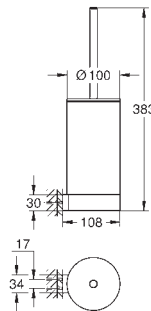

41 076 000	krom	908,00
41 076 DC0	supersteel	1 253,00
41 076 BE0	Polert Nikkel	1 340,00
41 076 EN0	matt nikkel	1 469,00
41 076 GL0	Cool Sunrise	1 340,00
41 076 GN0	Børstet Cool Sunrise	1 469,00
41 076 DA0	Warm Sunset	1 340,00
41 076 DL0	Børstet Warm Sunset	1 469,00
41 076 A00	Hard Graphite	1 340,00
41 076 AL0	børstet hard grafitt	1 469,00

Selection
Toalettbørste sett
materiale: glass / metall
veggmontasje
dekket festeskruer
GROHE StarLight krom overflate

40 791 001	hvit	52,00
40 791 KS1	velvet black	52,00

Toalettbørstehode