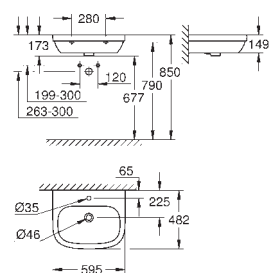

39 335 000 **alpinhvit** **888,00**
39 335 00H **alpinhvit** **1 389,00**
Euro Porselen
Servant 60 m. Pureguard-overflate
vegghengt
1 hullet
med overløp
600 x 480 mm
sanitærutstyr
valgfritt: **PureGuard** anti-stick belegg og anti-bakteriell glassering (00H)
18 stk. per pall