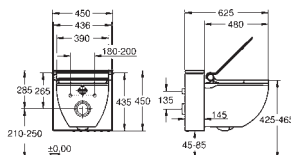

GROHE SENSIA
DUSJTOALETT

INNHOLD

GROHE Sensia IGS

516

GROHE Sensia Arena

519

Manuelt bidetsete

524