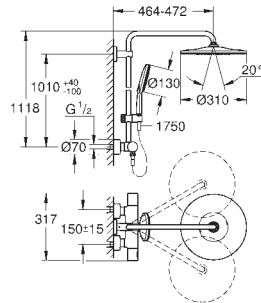

GROHE RAINSHOWER SMARTACTIVE SYSTEM

GROHE nr.

NRF nr.

Farve

Pris NOK
ekskl. MVA

26 648 000

krom

13 472,00

Rainshower SmartActive 310 Dusjsystem med termostat for veggmontering

består av:

vannrett svingbar 450 mm dusjarm

termostat med Aquadimmer-funksjon

muliggjør skift mellom:

hodedusj Rainshower Mono 310 (26 562)

med kuleledd

rotasjonsvinkel $\pm 15^\circ$

Rainshower SmartActive 130 hånddusj (26 574)

justerbar i høyde m/glideelement

inkludert ytelsesgrep

Silverflex dusjslange 1750 mm

(28 388 000)

GROHE TurboStat kompakt patron

med voks termoelement

GROHE SafeStop ved 38°C

GROHE SafeStop Plus valgfri temperaturbegrensning på 43°C inkludert

GROHE CoolTouch ingen fare for skålding

GROHE DreamSpray perfekt strålemønster

GROHE One-Click dusj spray valg

med ett klikk

GROHE StarLight krom overflate

GROHE EcoJoy 9,5 l/min gjennomstrømningsbegrensner

GROHE FastFixation (øverste brakett justerbar)

SpeedClean antikalksystem

egnet til gjennomstrømsvarmer

fra 18 kW/h

minimumsmengde 7 l/min.

26 648 LS0

måne hvit

15 492,00