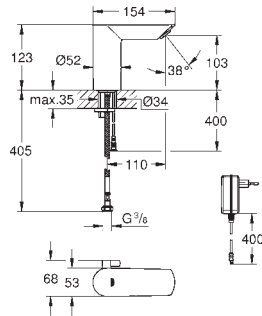

GROHE BAU COSMOPOLITAN E

GROHE nr. NRF nr. Farve Pris NOK
ekskl. MVA

36 453 000 4220949 krom 3 532,00

Bau Cosmopolitan E Infrarød elektronisk bløndebatteri 1/2" med blandingsanordning og temperaturbegrenser

med infrarød sensor for toveis kommunikasjon for monitorering, konfigurering og service grunnlag med omformer 100-230 V AC, 50-60 Hz, 6 V DC

GROHE StarLight krom overflate

GROHE EcoJoy perlator 5,7 l/min

GROHE Zero innvendig isolerte vannveier - bly- og nikkelfri

Laget av kompositt polymer

flexible tilkoblingslanger

tilbakeslagsventil

siler

med integrert magnetventil

hurtig-montasje-system

7 forhåndsstilte programmer:

automatisk skylning

termisk desinfeksjon

rensemodus

Tilleggs funksjon og presise settinger via fjernkontroll 36 407

CE-nummer

lydklasse 1 etter DIN 4109

type beskyttelse på kran IP 59

36 407 001 4223583 4 926,00

Fjernkontroll

for alle GROHE infrarøde produkter fom. 06/2015 og GROHE Blue Home til og med 12/2018.

overvåking

konsumering og bruksdata

termisk desinfeksjons syklus (infrarød kraner)

automatisk spyling (infrarød kraner)

rengjørings modus (GROHE Blue Home)

filter og CO₂ kapasitet (GROHE Blue Home)

konfigurasjon

rengjøring modus på / av

termisk desinfeksjon (infrarøde kraner)

deteksjonsområde

avstengnings forsinkelse (infrarøde kraner)

automatisk spyling (infrarøde kraner)

filterkapasitet (GROHE Blue Home)

service

lagre og send profilen

tilbakestilles til fabrikkinnstillinger eller brukerinstillinger

tjenestedetaljer

demo-modus

feilkoder (GROHE Blue Home)

3 x 1.5 V DC (AAA) batteri forsyning