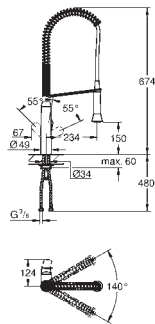

GROHE K7

GROHE nr.	NRF nr.	Farve	Pris NOK ekskl. MVA
32 950 000	4221317	krom	10 622,00
32 950 DC0	4221318	supersteel	13 808,00

K7
Ettgrepskøkkenbatteri
etthullsmontasje
GROHE StarLight-overflate
GROHE SilkMove 35 mm keramisk Patron
profesjonell spray
omstilling: perlator/dusjstråle
automatisk tilbakestilling til perlator
metall dusjtut
variable justerbar volumbegrenser
svingbar tut
svingradius 140°
med tilbakeslagsventil
fleksible tilkoblingsslanger
hurtig-montasje-system
min. trykk 1.0 bar

31 379 000	4221337	krom	10 223,00
31 379 DC0	4221338	supersteel	13 290,00