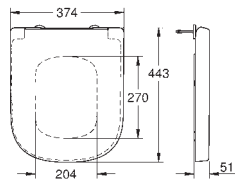

39 330 001   **alpinhvit**   **998,00**

**Euro Porselen
WC sete med soft-close**
Med lokk
hurtigtøsløsningsfunksjon
avtagbar
Materiale: Duroplast
inkluderer justeringssett
hengsler i rustfritt stål
enkel montering ovenfra
bæreevne 150 kg
Passer til alle GROHE Euro Ceramic WC