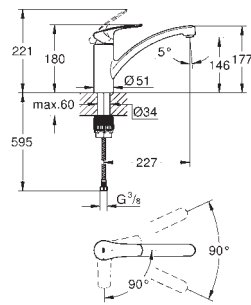

31 790 001

krom

1 822,00

Eurosmart
Ettgrepskjøkkenbatteri
lav tut
etthullsmontasje
GROHE StarLight krom overflate
GROHE SilkMove ES Kaldstart
35 mm keramisk patron med energibesparende funksjon via kaldstart
variable justerbar volumbegrenser
svingbar tut
svingradius 90°
Perlator med verktøysfri utskiftning
fleksible tilkoblingsslanger 3/8"
GROHE FastFixation Plus installasjonssystem
min. trykk 1.0 bar