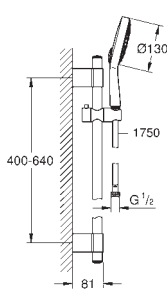

27 732 000 4223568 krom 3 087,00

**Power&Soul Cosmopolitan 130
Dusjgarnityr 4+sprays**

består av:

Hånddusj Power&Soul Cosmopolitan 130 (27 664 000)

dusjstang, 600 mm (27 784 000)

med veggholdere

Silverflex dusjslange 1750 mm