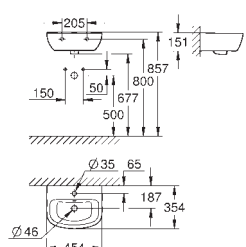

39 424 000

alpinhvit

584,00

Bau Porselen

Servant 45

vegghengt

1 hullet

med overløp

453 x 354 mm

sanitærutstyr

avstand mellom installasjonshull: 205 mm

27 stk. per pall