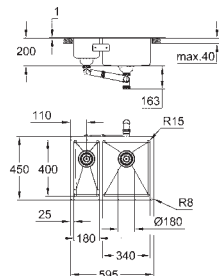

K700U

Vask i rustfritt stål

modell: K700U 60-S 59.5/45 1.5 rh

monteringstype: undermontering, toppmontering eller innfelt montering

materiale: rustfritt stål AISI 304 (V2A)

materiale tykkelse: 1 mm

GROHE StarLight-overflate

overflate: satin-overflate

GROHE Whisper

min. skapstørrelse: 600 mm

dimensjoner: 595 x 450 mm

1 kum: 340 x 400 x 200 mm

0.5 kum: 180 x 400 x 140 mm

ytre radius: R16 (undermontering)/R3 (toppmontering), indre kum radius: R15

GROHE FastFixation sørger for rask installering

høyremontering

utskjæring (undermontering): 547 x 402 mm (R16)

utskjæring (toppmontering): 580 x 435 mm

avløp: Ø 3.5"/90 mm stålsil

inkluderer tilbehør: avløpsgarnityr, stålsil, monteringssett

mulighet for: avløpsgarnityr med trykk kontroll (40 986 SD0)

antall fester inkludert (topplimt): 8

antall fester inkludert (underlimt): 8