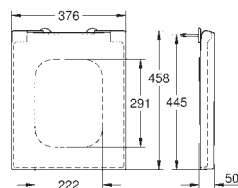

39 488 000 **alpinhvit** **2 081,00**
Cube Porselen
WC sete med soft-close
Med lokk
hurtigutløsningsfunksjon
avtagbar
Materiale: Duroplast
inkluderer justeringssett
hengsler i rustfritt stål
enkel montering ovenfra
bæreevne 150 kg
kompatibel med Cube WC porselen