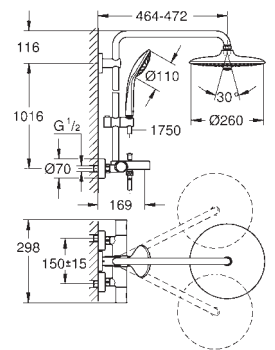

Euphoria System 260

Dusjsystem med termostat for badekar, for vegg montasje

med kort dusjstang for installasjon i dusj

består av:

vannrett svingbar **450 mm dusjarm**

termostat med Aquadimmer-funksjon

muliggjør skift mellom:

hodedusj Euphoria 260 (26 455)

3 stråletyper

Rain, SmartRain, Jet

med kuleledd

rotasjonsvinkel $\pm 15^\circ$

badekarutløp

separat omstiller for hånddusj

hånddusj Euphoria 110 Massage

(27 221 000)

3 stråletyper

Rain, SmartRain, Massage

justerbar i høyde m/glideelement

Silverflex dusjslange 1750 mm

(28 388 000)

avstand mellom termostat og øvre brakett: 1016 mm inkluderer adaptere for

enkel montering (dybdejusterbar)

GROHE TurboStat kompakt patron

med voks termoelement

GROHE SafeStop ved 38°C

GROHE SafeStop Plus valgfri temperaturbegrensning på 43°C inkludert

GROHE DreamSpray perfekt strålemønster

GROHE StarLight krom overflate

GROHE SprayDimmer (trinnløs reduksjon

av vanngjennomstrømning)

SpeedClean antikalksystem

Indre WaterGuide for lengre levetid

Twistfree forhindrer at dusjslangen vrir seg

egnet til gjennomstrømsvarmer

fra 18 kW/h

minimumsmengde 7 l/min.