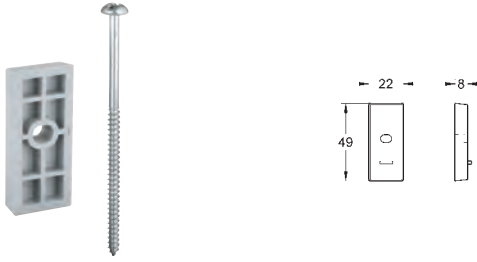

GROHE POWER&SOUL

GROHE nr.

NRF nr.

Farve

Pris NOK
ekskl. MVA

45 914 XE0

nattgrå

85,00

Utligningsskive

DUSJ