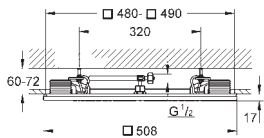

26 373 001

krom

332 480,00

Rainshower F-Series 40" AquaSymphony

Tak dusj 6+ stråler med lys

1016 mm x 762 mm x 145 mm

materiale: metall

min. gjennomstrømnings hastighet 25 l/min

min. anbefalt trykk 3.0 bar

1 x AquaCurtain

1 x Pure XL spray

1 x 2 mist spray

2 x GROHE PureRain spray 400 x 190 mm

1 x 2 XL Waterfall

1 x 4 Bokoma Spray med 20 justerbar vinkel og kombinasjoner

hele spekteret LED: mykt lys med skiftende regnbuefarger

Individuelt justerbar: permanent lys med fargevalg

strømforsyning for lys 12 V DC

CE-nummer

SpeedClean antikalksystem

GROHE DreamSpray perfekt strålemønster

GROHE StarLight-overflate

Krever Råbyggssett (26 376 001), F-digital Deluxe base enhet boks (36 397 000), Bluetooth enhet (36 371 000) og diverse kabel forbindelser - alt bestilles separat pga. installerings situasjonen.

Takkonstruksjonen må være passende for det statiske kravet av produktet (total produktvekt > 70 kg.) Takdusj må være styrt av 8 uttak + et uttak til hånddusj. Ytelsen av avfallet må være av tilstrekkelig størrelse (> 100 l/min). For detaljert planlegging kan du se egen planlegging og installasjonsveiledning før start.

Anbefalt konfigurasjon med Grotherm SmartControl 3 x Grotherm SmartControl (29 126 000)3 x GROHE Rapido SmartBox (35 600 000)1 x Euphoria Cube Stick veggholder sett 1 spray (26 405 000)

Dette produktet inneholder innebygde LED-lys, som ikke kan skiftes: energieffektivitet klasse :A++

26 376 001

krom

31 589,00

Rainshower F-Series 40"

Råbyggssett

til bruk med Rainshower F-Serien 40 AquaSymphony tak dusj

1000 mm x 745 mm x 152 mm

min. installasjonsdybde: 167 mm

vannveie: messing

1/2"-forbindelser