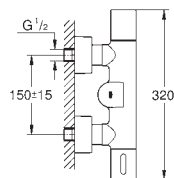

GROHE EUROSMART COSMOPOLITAN E

GROHE nr. NRF nr. Farve Pris NOK
ekskl. MVA

36 376 000 krom 7 027,00

Eurosmart Cosmopolitan E Infrarød elektronisk servantbatteri med blander og justerbar temperaturbegrenser

med infrarød sensor for toveis kommunikasjon for monitorering, konfigurering og service grunnlag med omformer 100-230 V AC, 50-60 Hz, 6 V DC laminar strålerregulator 9 l/min
krom rosett
krom utløp
fremspring 232 mm
7 forhåndsstilte programmer:
automatisk skyllning
termisk desinfeksjon
rensemodus
Tilleggs funksjon og presise settinger via fjernkontroll 36 407
montasjesett til innbygningskasse
36 339 001
CE-nummer
lydklasse 1 etter DIN 4109
min. trykk 1.0 bar

36 315 000 krom 6 943,00
ditto, fremspring 172 mm

36 339 001 3 482,00

Eurosmart Cosmopolitan E Innbygningskasse til innbygning med blander

innbygging i vegg
passer til montasjesettene
2 foravsperringer
innbygning med blander
tilbakeslagsventil
koblingshus for strømforsyning
egnet til
36 315 000, 36 412 000, 36 376 000
muliggjør vanntetting av veggkonstruksjon rundt den skjulte kroppen
med tetningsmuffe

36 457 000 krom 13 668,00

Eurosmart Cosmopolitan E Special Infrarød elektronisk dusjbatteri med termostatisk temperaturkontroll

med infrarød sensor for toveis kommunikasjon for monitorering, konfigurering og service grunnlag
6V lithium-batteri, type CR-P3
batteriets levetid: opptil 7 år (150 aktiveringer om dagen)
ergonomisk metallhåndtak

GROHE StarLight krom overflate

GROHE CoolTouch

tilbakeslagsventil

siler

GROHE SafetyPlus

grep med temperaturskala med sikkerhetsstopp

mellom 35°C og 43°C

metalltemperatur sikkerhetsstopp

fullstendig ublandet varmt eller kaldt vann i ekstrem håndtaksposisjon for

legionella-prøvetaking