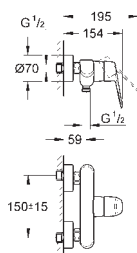

Eurodisc Cosmopolitan
Ettgrepsbatteri til dusj, DN 15
veggmontasje
metallhendel
GROHE SilkMove 46 mm keramisk patron
GROHE StarLight krom overflate
variable justerbar volumbegrenser
innstillbar minimumsmengde 2,5 l/min
dusjuttak bunn 1/2"
integrrert tilbakeslagsventil
S-tilslutninger
med tilbakeslagsventil
temperatursperre
kan brukes (46 308)
lydklasse 1 etter DIN 4109

33 390 002	krom	3 090,00