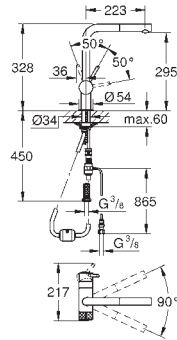

GROHE BLUE PURE

GROHE nr. NRF nr. Farve Pris NOK ekskl. MVA

31 721 000 krom
31 721 DC0 supersteel

7 436,00
9 282,00

GROHE Blue Pure Minta
Ettgreps kjøkkenbatteri med rensefilter
etthullsmontasje
L-tut
uttrekkbar perlator
separat hendel for filtrert vann
overdel 1/2"
GROHE StarLight krom overflate
GROHE SilkMove 46 mm keramisk patron
svingbar rørtut
svingradius 90°
separate vannveier for filtrert
og ikke-filtrert vann
fleksible tilkoblingsslanger
inkluderer kun kjøkkenbatteri
kan kombineres med filtersett 40 438 001