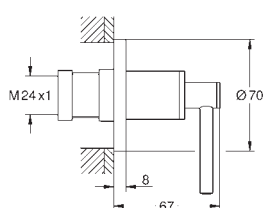

19 088 003		krom	1 438,00
19 088 DC3		supersteel	2 013,00
19 088 GL3		Cool Sunrise	2 157,00
19 088 DA3		Warm Sunset	2 157,00
19 088 AL3		børstet hard grafitt	2 302,00

Atrio
Ventiloverdel til innbygging
til innbyggingsventil 35 028 000/29 032 000
GROHE StarLight krom overflate
innbyggingsdybde trinnløs innstilling
20-80 mm
rosett med veggfetting, kan skrues
med håndgrep