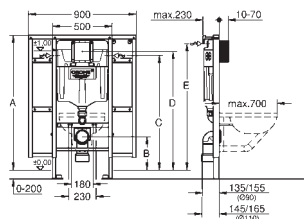

A	B	C	D	E
	1080	230	910	990	1010
	1130	280	960	1030	1060

Rapid SL
Ramme til WC, 1,13 m installasjonshøyde med festeelement for ryggstøtte og støtteskinner med systerne GD 2, 6 - 9 I for handikappede til WC-skål 70 cm utmunnings-fremspring
til forveggs- eller elementmontasje
stålramme, pulverlakert, selvbærende
til tørrbekledning, komplett frontmontert
fastmonterte objekttilkoblinger
med hurtig innstilling og sikring
festemateriale
TUV-testet
2 WC-bolter
4 veggbeslag
keramisk feste
boltavstand 180/230 mm
PP utløps bend Ø 90 mm
justerbar
PP begrenser Ø 90/110 mm
til- og avløpsgarnityr

spylecisterne GD 2, 6 - 9 I, som inneholder følgende funksjoner:
justerbar ex fabrikk 6 I og 3 I
pneumatisk avløpsventil med 3 funksjoner:
hel- og halv spyling, start & stopp eller
hel spyling
vanntilkobling fra venstre, høyre eller bak
armaturgruppe I, under 20 dB
kondensvannisolert
vanninggang med 25 mm rørgjennomføring
bruk av verktøy er ikke nødvendig ved montering av inspeksjonsluken
for vertikal eller horisontal montasje

inkludert veggbeslag 38 558 00M for montering på veggen
for montering av små betjeningsplater må det bestilles
revisjon aksel 40 911 000 (selges separat)