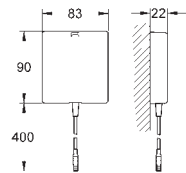

36 338 000

Switch-mode strømforsyning

for ett øye infrarød servant, DN
switch-mode strømforsyning med driftsspenning 100-230 V AC, 50-60 Hz
for skjult holder med deksel og strekkavlesning

1 391,00