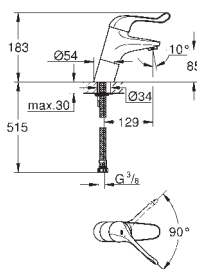

Euroeco Single Sequential
Ettgreps sikkerketsbatteri til servant, DN 15
ethullsmontasje
glatt kropp
høy modell
GROHE StarLight krom overflate
GROHE EcoJoy-teknologi for mindre vannforbruk
keramisk innmat
variabel justerbar volumbegrenser
variabel innstillelig temperaturbegrenser
innstillbar minimumsmengde 6 l/min
laminar strålerregulator 9 l/min
metallhendel
hendel 120 mm
hurtig-montasje-system
fleksible tilkoblingsslanger
min. trykk 1.0 bar

32 823 000 4221037 krom 5 478,00