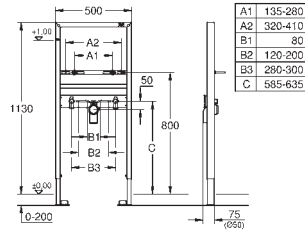

GROHE RAPID SL TIL VASKESERVANT/BIDET

GROHE nr.

NRF nr.

Farve

Pris NOK
ekskl. MVA

38 554 001

6192022

1 770,00

Rapid SL

Ramme til servant, ethullsmontasje med støyreduksjon

1130 mm konstruksjonshøyde til forveggs- eller elementmontasje stålramme, pulverlakert, selvbærende til tørrbekledning, komplett frontmontert fastmonterte objekttilkoblinger med hurtig innstilling og sikring festemateriale

TÜV-testet servantbolter M10, med feste til servant variabel bolteavstand HT-avløpsbønd DN 50 tetning Ø 32 mm

2 lyddempende armaturtilslutninger DN 15

For montering på veggen, bestill veggbeslag 38 558 00M (selges separat)