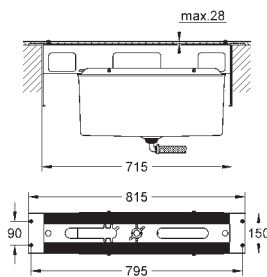

29 037 000 4223456 11 572,00

4/5-hulls kar- & dusjkombinasjon
flisebenkmontering til underbygg
består av:
basisramme
avløpssystem med integrert avløp for gjennomledende vann
rossetter for å dekke skruefikseringer kommer alltid i kromfarge

45 388 000 1 267,00
Støtteben for bunnramme