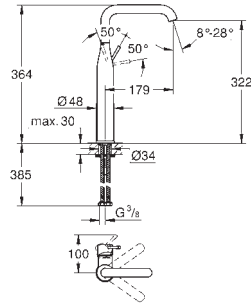

GROHE ESSENCE

GROHE nr.	NRF nr.	Farve	Pris NOK ekskl. MVA
32 901 001	4220694	krom	4 083,00
32 901 DC1		supersteel	5 719,00
32 901 BE1		Polert Nikkel	6 126,00
32 901 EN1		matt nikkel	6 534,00
32 901 GL1		Cool Sunrise	6 126,00
32 901 GN1		Børstet Cool Sunrise	6 534,00
32 901 DA1		Warm Sunset	6 126,00
32 901 DL1		Børstet Warm Sunset	6 534,00
32 901 A01		Hard Graphite	6 126,00
32 901 AL1	4221079	børstet hard grafitt	6 534,00

Essence

Ettgrepsbatteri til servant, DN 15

XL-Size

etthullsmontasje

metallhendel

til frittstående servant

GROHE SilkMove 28 mm keramisk patron

med temperaturbegrenser

GROHE StarLight krom overflate

GROHE EcoJoy perlator 5,7 l/min

GROHE AquaGuide justerbar perlator

GROHE FastFixation Plus hurtig installasjonssystem

svingbar tut med perlator og stopp

glatt kropp

flexible tilkoblingsslanger

min. trykk 1.0 bar

24 170 001	krom	*
24 170 DC1	supersteel	*
24 170 BE1	Polert Nikkel	*
24 170 EN1	matt nikkel	*
24 170 GL1	Cool Sunrise	*
24 170 GN1	Børstet Cool Sunrise	*
24 170 DA1	Warm Sunset	*
24 170 DL1	Børstet Warm Sunset	*
24 170 A01	Hard Graphite	*
24 170 AL1	børstet hard grafitt	*
professional edition		
Tilgjengelig snart