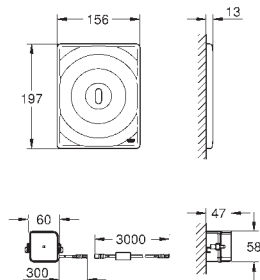

Tectron Surf

Infrarød elektronikk for WC sistene

med infrarød sensor for toveis kommunikasjon for monitorering, konfigurering og service grunnlag

GROHE StarLight krom overflate

med omformer 100-230 V AC, 50-60 Hz, 6 V DC for sistene GD2

servomotor

vegginnbygning

trykkplate 156 x 197 mm

infrarød styring

7 forhåndsstilte programmer:

automatisk skyllning

rensemodus

pre-skyll på / av

Tilleggs funksjon og presise settinger via fjernkontroll 36 407

justerbar flush (3 - 9 l) for hånd og ekstern

CE-nummer

for bruk til Rapid SLX kreves inspeksjonsluke 66 791 000 (selges separat)

37 419 000

6161912

krom

11 804,00

37 419 SD0

6161911

rustfritt stål

11 803,00