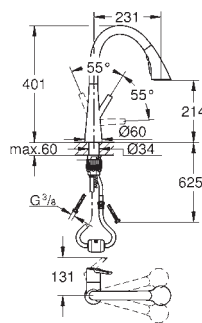

GROHE ZEDRA / ZEDRA SMARTCONTROL / ZEDRA TOUCH

GROHE nr. NRF nr. Farve

Pris NOK
ekskl. MVA

31 593 002	krom	8 775,00
31 593 DC2	supersteel	11 406,00

Zedra SmartControl

Kjøkkenbatteri med SmartControl

ethullsmontasje

GROHE StarLight krom overflate

uttrekkbar spray med perlator

metall dusjtut

GROHE Magnetisk docking garanterer enkel og jevn tilbaketreking av sprayhodet tilbake til startposisjonen

GROHE SmartControl smart AV/PÅ knapp, vri på knappen for å justere vannstrålen fra en vannbesparende stråle til en kraftig jet

temperaturjustering ved å vri blandeventilen på kroppen

svingbar rørtut

svingradius 140°

med tilbakeslagsventil

flexible tilkoblingsslanger

GROHE FastFixation Plus kjempe rask og enkel installasjon - trenger ingen verktøy

GROHE Zero innvendig isolerte vannveier - bly- og nikkelfri

30 219 002	krom	11 838,00
30 219 DC2	supersteel	15 388,00

Zedra Touch

Elektronisk kjøkkenarmatur, ettgreps 1/2"

Touch: aktivering av vann via hudkontakt

batteriets strømforsyning 6 V lithium-batteri, type CR-P2

CE-nummer

magnetventil

blandingsventil med fast verdi

automatisk sikkerhetsstopp etter 60 sekunder (produsentinnstilling)

beskyttelse IP 44

GROHE StarLight krom overflate

GROHE SilkMove 35 mm keramisk Patron

GROHE Zero innvendig isolerte vannveier - bly- og nikkelfri

GROHE Magnetisk docking garanterer enkel og jevn tilbaketreking av sprayhodet tilbake til startposisjonen

uttrekkspray med 3 spraytyper

Bytt mellom laminær spray / **SpeedClean** dusjstråle / **GROHE Bladespray** (redusert vannforbruk med opptil 70% og enda sterkere ytelse)

stoppfunksjon - pauseknapp for å stoppe vannføringen

automatisk tilbakestilling til laminær spray

variable justerbar volumbegrenser

svingbar rørtut

svingradius 360°