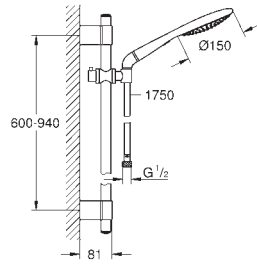

Rainshower Solo 150
Dusjgarnityr 2 sprayer
består av:
hånddusj Solo (27 272 000)
dusjstang 900 mm (28 819)
med veggholdere
Silverflex dusjslange 1750 mm
(28 388 000)
Finnes og med hurtigkobling for å
kombineres med dusjgarnityr
GROHE DreamSpray perfekt strålemønster, **GROHE StarLight** krom overflate
GROHE FastFixation Plus justerbar avstand mellom brakett muliggjør å bruke
eksisterende boring av hull
SpeedClean antikalksystem
Indre WaterGuide for lengre levetid
Twistfree forhindrer at dusjslangen vrir seg