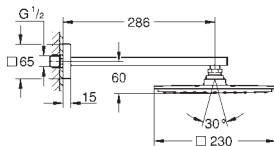

26 064 000 krom **8 054,00**

Rainshower Allure 230
Hodedusj sett 286 mm, 1 spray
består av:
Hodedusj Rainshower Allure 230 (27 480 000)
materiale: metall
1 stråletype:
Rain
Dusjarm Rainshower 286 mm (27 709 000)
GROHE EcoJoy 9,5 l/min gjennomstrømningsbegrenser
GROHE DreamSpray perfekt strålemønster
GROHE StarLight krom overflate
SpeedClean antikalksystem
velegnet til gjennomstrømsvarmer
min. trykk 1.0 bar

26 054 000 krom **8 053,00**

ditto, med ubegrenset flyt