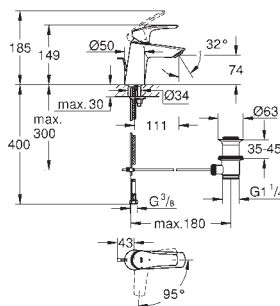

23 969 003 krom **1 348,00**

Eurosmart
Ettgrepsbatteri til servant, S-Size
etthullsmontasje
metallhendel
GROHE SilkMove ES Kaldstart 28 mm keramisk patron med energisparende
funksjon via kaldstart
variable justerbar volumbegrenser
med temperaturbegrenser
GROHE StarLight krom overflate
GROHE EcoJoy perlator 5,7 l/min
GROHE Zero innvendig isolerte vannveier - bly- og nikkelfri
oppløft med avløpsgarnityr 1 1/4"
fleksible tilkoblingslanger
profesjonell utgave