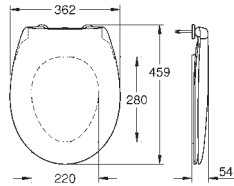

GROHE BAU PORSELEN

GROHE nr. NRF nr. Farve Pris NOK
ekskl. MVA

39 493 000 **alpinhvit** **845,00**

Bau Porselen
WC sete med soft-close
Med lokk
hurtigtøsløsningsfunksjon
avtagbar
Materiale: Duroplast
inkluderer justeringssett
hengsler i rustfritt stål
enkel montering ovenfra
bæreevne 150 kg
kompatibel med Bau WC porselen
168 stk. per pall