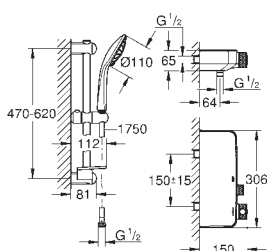

Euphoria 110 Massage dusjsett, 900 mm (27 226 001)

34 720 000

krom

6 857,00

Grotherm SmartControl
Termostatbatteri til dusj med dusjgarnityr

består av:

Grotherm SmartControl termostatisk dusjmikser (34 719 000)