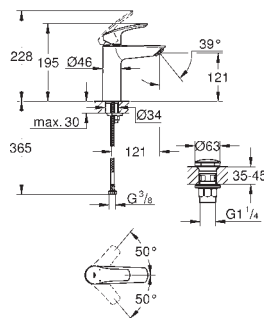

23 923 003 krom 1 542,00

Eurosmart
Ettgrepsbatteri til servant, DN 15
M-Size
ethullsmontasje
metallhendel
GROHE SilkMove 28 mm keramisk patron
variable justerbar volumbegrenser
med temperaturbegrenser
GROHE StarLight krom overflate
GROHE EcoJoy perlator 5,7 l/min
GROHE Zero innvendig isolerte vannveier - bly- og nikkelfri
GROHE FastFixation sørger for rask installering
glatt kropp med oppløftsventil og avløpsgarnityr sett 1 1/4"
fleksible tilkoblingsslanger
profesjonell utgave