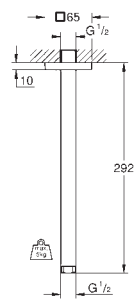

27 484 000 krom 1 002,00

**Rainshower
Dusjarm til takmontering 292 mm**
materiale: metall
tilslutningsgjenger 1/2"
firkantet
kan benyttes for alle Rainshower hodedusjer
GROHE StarLight krom overflate

27 485 000 krom 854,00

ditto, 142 mm