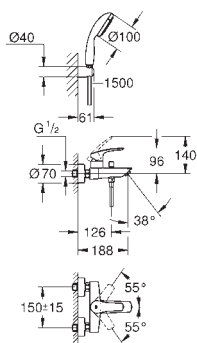

GROHE EUROSMART 2021

GROHE nr. NRF nr. Farve Pris NOK
ekskl. MVA

33 302 003 krom 2 261,00

Eurosmart
Ettgrepsbatteri til kar & dusj, DN 15
veggmontasje
metallhendel
GROHE SilkMove 35 mm keramisk Patron
variable justerbar volumbegrenser
med temperaturbegrenser
GROHE StarLight krom overflate
automatisk omstilling: kar/dusj
perlator
integreert tilbakeslagsventil i dusjavgang 1/2"
S-tilslutninger
veggrosett av metall
med tilbakeslagsventil
med dusjgarnityr
består av:
hånddusj Tempesta 100, 1 stråle, 9,5 l/min (27 923)
dusjholder til vegg (28 605)
Relexaflex dusjslange 1500 mm
1/2" x 1/2" (28 151)
profesjonell utgave