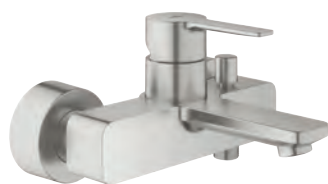

GROHE LINEARE

GROHE nr. NRF nr. Farve Pris NOK
ekskl. MVA

33 849 DC1 supersteel 6 563,00
33 849 AL1 børstet hard grafitt 7 748,00

Lineare
Ettgrepsbatteri til kar & dusj, DN 15
veggmontasje
metallhendel
GROHE SilkMove 35 mm keramisk Patron
med temperaturbegrenser
GROHE StarLight-overflate
automatisk omstilling: kar/dusj
perlator
dusjuttak 1/2"
integrrert tilbakeslagsventil
skjulte S-tilkoblinger
med tilbakeslagsventil
min. trykk 1.0 bar