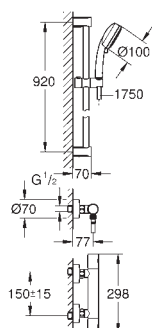

34 769 000 **krom** **3 695,00**

Grotherm 800 Cosmopolitan
Dusjtermostat sett 1/2"
består av:
Grotherm 800 Cosmopolitan dusjtermostat 1/2" (34 765 000)
Tempesta Cosmopolitan 100 dusjsett, 2 sprayer, 900 mm (27 788 002)
valgfri GROHE EcoJoy 5.7 l/min mengdebegrensner inkludert

47 175 000 **4223363** **1 522,00**

GROHE TurboStat patron 1/2"
for reverserte innløp (varmt vann til høyre)
Passer til Grotherm 800, Grotherm 800 Cosmopolitan, Grotherm 1000
Performance, Grotherm 1000, Grotherm Cube, Grotherm 2000 Grotherm
3000 og Grotherm SmartControl synlig termostat
service solution, does not comply with EN1111