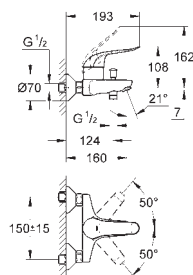

Euroeco Special
Ettgrepsbatteri til kar & dusj, DN 15
veggmontasje
GROHE StarLight krom overflate
GROHE SilkMove 46 mm keramisk patron
GROHE EcoJoy-teknologi for mindre vannforbruk
variable justerbar volumbegrenser
automatisk omstilling: kar/dusj
perlator
integrrt tilbakeslagsventil
metallhendel
hendel 120 mm
temperaturbegrenser, S-tilslutninger
med tilbakeslagsventil, uten dusjgarnityr

32 784 000 4220489 krom 1 927,00