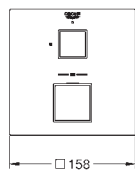

GROHE nr. NRF nr. Farve Pris NOK
ekskl. MVA

24 153 000 krom 7 120,00
24 153 AL0 børstet hard grafitt 11 497,00

Grotherm Cube

Termostatbatteri med 1 utløp med avstegningsventil

tilhørende innvendig del:

GROHE Rapido SmartBox 35 600/35 604

GROHE TurboStat kompakt patron

med voks termoelement

dekkskive med GROHE FastFixation

(dekket rosett- og akseltetning, skjult feste)

metall rosett, med tilbakevirkende kraft 6° justerbar

GROHE SafeStop ved 38°C

GROHE SafeStop Plus valgfri temperaturbegrensning på 43°C / 46°C inkludert

innbygget kontraventil og smussamler

keramisk stoppventil, 120°

flyt ytelse: utløp B = 27 l/min, utløp C = 30 l/min

uten rørsett

35 604 000

1 272,00

Rapido SmartBox universal montasjesett-boks

24 154 000 krom 7 936,00
24 154 AL0 børstet hard grafitt 12 816,00