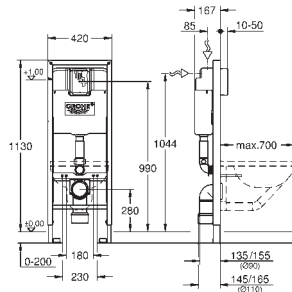

GROHE RAPID SL FOR FUNKSJONSHEMMEDE

GROHE nr. NRF nr. Farve

Pris NOK
ekskl. MVA

38 675 001 6191943 4 689,00

Rapid SL
Ramme til WC, 1,13 m installasjonshøyde, 0,42 m bredde med systerne 6 I til WC-skål 70 cm utmunnings-fremspring
til forveggs- eller elementmontasje
stålramme, pulverlakert, selvbærende
til tørrbekledning, komplett frontmontert
fastmonterte objekttilkoblinger
festemateriale
TUV-testet
2 WC-bolter
keramisk feste
boltavstand 180/230 mm
avløpsbend DN 90 mm
justerbar
redusering Ø 90/110 mm
til- og avløpsgarnityr
pneumatisk avløpsventil med 3 funksjoner:
hel- og halv spyling, start & stopp eller
hel spyling
armaturgruppe I, under 20 dB
kondensvannisolert
vanninggang med 25 mm rørgjennomføring
For montering på veggen, bestill veggbeslag 38 558 00M (selges separat)
For montering av støtteskinner for funksjonshemmede, bestil 38 559 001 (selges separat)

39 140 000 9 453,00