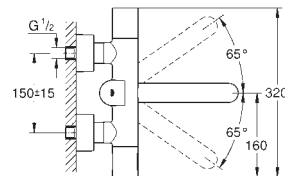

36 333 000

krom

12 248,00

ditto, fremspring 255 mm