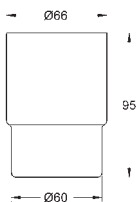

40 372 001 4223812 70,00

Essentials Glass

materiale: glass
passer til følgende holdere:
Essentials (40 369 xx1)
Essentials Cube (40 508)
Bau Cosmopolitan (40 585)
Essentials Authentic (40 652)