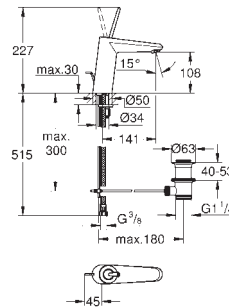

23 427 000 4220685 krom 3 055,00

Eurodisc Joy
Ettgrepsbatteri til servant, DN 15
M-Size
etthullsmontasje
metallhendel
GROHE FeatherControl Joystick-patron
GROHE StarLight krom overflate
GROHE EcoJoy SpeedClean perlator 5,7 l/min
GROHE FastFixation Plus installasjonssystem
oppløft med avløpsgarnityr 1 1/4"
fleksible tilkoblingslanger
min. trykk 1.0 bar