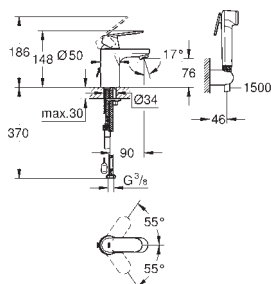

23 125 000 krom 2 233,00

Eurosmart Cosmopolitan
Ettgrepsbatteri til servant, S-Size
etthullsmontasje
metallhendel
GROHE SilkMove 35 mm keramisk Patron
variable justerbar volumbegrenser
temperatursperre kan brukes (46 375)
GROHE StarLight krom overflate
GROHE EcoJoy mousseur 4.0 l/min
GROHE FastFixation installasjonssystem
senkbar kjede
fleksible tilkoblingslanger
temperatursperre kan brukes
med dusjsett bestående av
hånddusj med integrert omstiller
dusjholder til vegg
dusjslange
vanntrykk anvendelig ved 1,0 - 5,0 bar