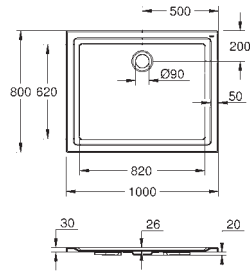

GROHE DUSJKAR I AKRYL

GROHE nr. NRF nr. Farve Pris NOK
ekskl. MVA

39 306 000 alpinhvit 3 052,00

Dusjkar i akryl 800 x 1000 mm

dimensjoner: 800 x 1000 mm

dybde: 30 mm

materiale: akryl

diameter avløp til dusjkar: 90 mm

anbefalt GROHE avløpsgarnityr til dusjett: 49 533 000 (vertikal) og 49 534 000 (horisontal), selges separat

anbefalt installasjonsmateriale:

MEPA universal bensett for dusjkar BW 5 (# 150130) og veggskinner for dusjkar (# 190032) eller MEPA monteringsramme SF (# 150183)

foresegling (# 180040)

anbefalt Poresta installasjonssett # 17014412

anbefalt Schedel installasjonssett SD 90082

49 533 000 krom 801,00