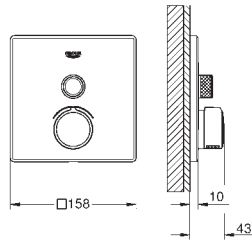

GROHE SMARTCONTROL INNEBYGD

GROHE nr. NRF nr. Farve Pris NOK
ekskl. MVA

29 147 000 krom 6 163,00

SmartControl

Skjult mikser med en ventil

tilhørende innvendig del:

GROHE Rapido SmartBox 35 600/35 604

metall vegg rosett med **GROHE FastFixation** (dekket rosett og akseltetning, skjult feste), med tilbakevirkende kraft 6 ° justerbar