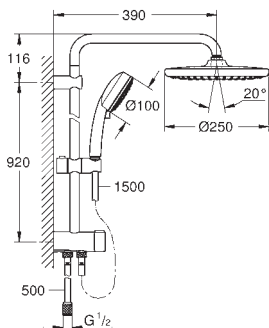

26 694 000

krom

3 824,00

Tempesta Cosmopolitan System 250 Cube

Flex dusjsystem med avledning for veggmontering

består av:

horizontal 390 mm dusjarm, justerbar for installasjon
endres mellom hånddusj, hodedusj eller hodedusj Eco instilling
hodedusj Tempesta 250 Cube (26 685)