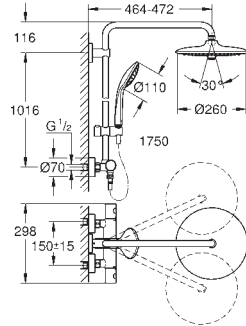

GROHE EUPHORIA SYSTEM

GROHE nr.

NRF nr.

Farve

Pris NOK
ekskl. MVA

27 615 001

krom

8 233,00

Euphoria System 260

Dusjsystem med termostat for veggmontering

består av:

vannrett svingbar **450 mm dusjarm**

termostat med Aquadimmer-funksjon

muliggjør skift mellom:

hodedusj Euphoria 260 (26 457)

3 stråletyper

Rain, SmartRain, Jet

med kuleledd

rotasjonsvinkel $\pm 15^\circ$

hånddusj Euphoria 110 Massage

(27 239 000)

3 stråletyper

Rain, SmartRain, Massage

justerbar i høyde m/glideelement

Silverflex dusjslange 1750 mm

(28 388 000)

GROHE EcoJoy 9,5 l/min gjennomstrømningsbegrenser

GROHE TurboStat kompakt patron

med voks termoelement

GROHE SafeStop ved 38°C

GROHE SafeStop Plus valgfri temperaturbegrensning på 43°C inkludert

GROHE DreamSpray perfekt strålemønster

GROHE StarLight krom overflate

GROHE SprayDimmer (trinnløs reduksjon

av vanngjennomstrømning)

SpeedClean antikalksystem

Indre WaterGuide for lengre levetid

Twistfree forhindrer at dusjslangen vrir seg

egnet til gjennomstrømsvarmer

fra 18 kW/h

minimumsmengde 7 l/min.

valgfri oppgradering: GROHE EasyReach brett (26 362)

26 087 000

4221611

krom

18 662,00