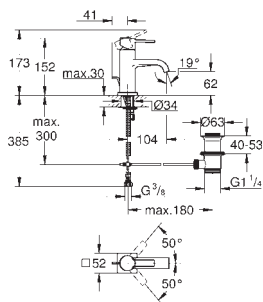

GROHE SPA ALLURE

GROHE nr. NRF nr. Farve Pris NOK
ekskl. MVA

32 757 000 4221032 krom 6 019,00

Allure
Ettgrepsbatteri til servant, DN 15
M-Size
ethullsmontasje
GROHE SilkMove 28 mm keramisk patron
GROHE StarLight krom overflate
GROHE EcoJoy 6.0 l/min. gjennomstrømningsbegrener
hurtig-montasje-system
perlator
oppløft med avløps garnityr 1 1/4"
fleksible tilkoblingslanger

32 759 000 4220862 krom 6 942,00
ditto, med såpeskål