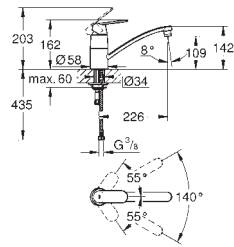

GROHE EUROSMART COSMOPOLITAN

GROHE nr. NRF nr. Farve Pris NOK
ekskl. MVA

32 842 000 4220257 krom 1 787,00

Eurosmart Cosmopolitan ETTgrepskøkkenbatteri
etthullsmontasje
GROHE StarLight-overflate
GROHE SilkMove 35 mm keramisk Patron
perlator
variable justerbar volumbegrenser
svingbar rørtut
fleksible tilkoblingsslanger
hurtig-montasje-system