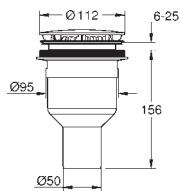

Avfallssett for universalt dusjkar

Ø 112 mm

vertikalt utløp

GROHE StarLight krom overflate

vannstrømningshastighet 1.1 l/s (66 l/min) i henhold til DIN EN 274

49 534 000 krom 801,00