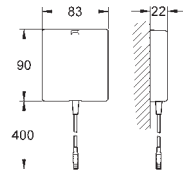

36 338 000

Switch-mode strømforsyning

for ett øye infrarød servant, DN
switch-mode strømforsyning med driftsspennning 100-230 V AC, 50-60 Hz
for skjult holder med deksel og strekkavlesning

1 391,00