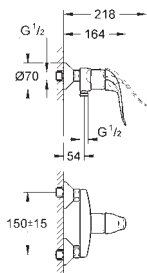

Euroeco Special
Ettgrepsbatteri til dusj, DN 15
veggmontasje
GROHE StarLight krom overflate
GROHE SilkMove 46 mm keramisk patron
GROHE EcoJoy-teknologi for mindre vannforbruk
variable justerbar volumbegrenser
variabel innstillelig temperaturbegrenser
innstillbar minimumsmengde 2,5 l/min
dusjuttak bunn 1/2"
integrrt tilbakeslagsventil
metallhendel
hendel 120 mm
S-tilslutninger
med tilbakeslagsventil
uten dusjgarnityr

32 783 000 4220488 krom 1 995,00