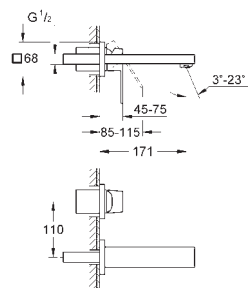

Eurocube
2-hulls servantbatteri
S-Size

veggmontasje
tilhørende innvendig del:
23 200
uten innbygningsdeler
rosett i metall
metallhendel
GROHE StarLight krom overflate
GROHE AquaGuide justerbar perlator
senteravstand 110 mm
frespsring 171 mm

23 447 000 krom 4 084,00
23 447 DC0 supersteel 6 024,00
23 447 ALO børstet hard grafitt 6 748,00
samme, tut med frespsring 231 mm

23 200 000 4223578 3 496,00

Innvendig del til 19287001 og 19381000

til 2-hulls servantbatteri
innbygging i vegg
uten utvendig montagesett
GROHE SilkMove 35 mm keramisk Patron
variable justerbar volumbegrenser
installasjonsdybde 45-75 mm
DR-messinglegering
installasjonsmal