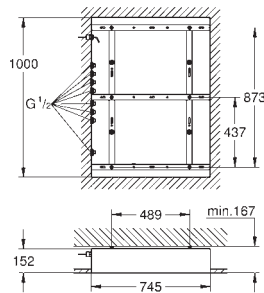

26 373 001 krom 332 480,00

Rainshower F-Series 40" AquaSymphony

Tak dusj 6+ stråler med lys

1016 mm x 762 mm x 145 mm

materiale: metall

min. gjennomstrømnings hastighet 25 l/min

min. anbefalt trykk 3.0 bar

1 x AquaCurtain

1 x Pure XL spray

1 x 2 mist spray

2 x GROHE PureRain spray 400 x 190 mm

1 x 2 XL Waterfall

1 x 4 Bokoma Spray med 20 justerbar vinkel og kombinasjoner

hele spekteret LED: mykt lys med skiftende regnbuefarger

Individuelt justerbar: permanent lys med fargevalg

strømforsyning for lys 12 V DC

CE-nummer

SpeedClean antikalksystem

GROHE DreamSpray perfekt strålemønster

GROHE StarLight-overflate

Krever Råbygningssett (26 376 001), F-digital Deluxe base enhet boks (36 397 000), Bluetooth enhet (36 371 000) og diverse kabel forbindelser - alt bestilles separat pga. installerings situasjonen.

Takkonstruksjonen må være passende for det statiske kravet av produktet (total produktvekt > 70 kg.) Takdusj må være styrt av 8 uttak + et uttak til hånddusj. Ytelsen av avfallet må være av tilstrekkelig størrelse (> 100 l/min). For detaljert planlegging kan du se egen planlegging og installasjonsveiledning før start.

Anbefalt konfigurasjon med Grotherm SmartControl 3 x Grotherm SmartControl (29 126 000)3 x GROHE Rapido SmartBox (35 600 000)1 x Euphoria Cube Stick veggholder sett 1 spray (26 405 000)

Dette produktet inneholder innebygde LED-lys, som ikke kan skiftes: energieffektivitet klasse :A++

26 376 001 krom 31 589,00

Rainshower F-Series 40"

Råbygningssett

til bruk med Rainshower F-Serien 40 AquaSymphony tak dusj

1000 mm x 745 mm x 152 mm

min. installasjonsdybde: 167 mm

vannveie: messing

1/2"-forbindelser

Takkonstruksjonen må være passende for det statiske kravet av produktet (total produktvekt > 70 kg.) Takdusj må være styrt av 8 uttak + et uttak til hånddusj. Ytelsen av avfallet må være av tilstrekkelig størrelse (> 100 l/min). For detaljert planlegging kan du se egen planlegging og installasjonsveiledning før start.

29 126 000 4221522 krom 8 430,00

Grotherm SmartControl

Termostat for skjult installasjon med 3 ventiler

tilhørende innvendig del:

GROHE Rapido SmartBox 35 600/35 604

metall vegg rosett med **GROHE FastFixation** (dekket rosett og akseltetning, skjult feste), med tilbakevirkende kraft 6 ° justerbar

GROHE StarLight krom overflate

SmartControl trykk for AV-PA, skru for volum justering fra EcoJoy til Full Flow Utskiftbare symboler

GROHE TurboStat kompakt patron

med voks termoelement

GROHE ProGrip med en ruglete struktur

GROHE SafeStop ved 38°C

GROHE SafeStop Plus valgfri temperaturbegrensning på 43°C / 46°C inkludert

innbygget kontraventil og smussamler

flere uttak kan kjøre samtidig

uten rørslett

flyte ytelse:

utløp A = 23 l/min

utløp B = 27 l/min

utløp C = 23 l/min

utløp A + B = 33 l/min

utløp A + B + C = 36 l/min