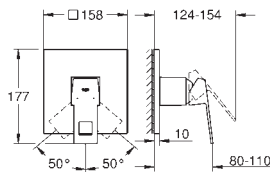

24 061 000 krom 2 821,00
 24 061 DC0 supersteel 3 836,00
 24 061 AL0 børstet hard grafitt 4 385,00

Eurocube
Ettgrepsbatteri 1/2"
 tilhørende innvendig del:
 GROHE Rapido SmartBox 35 600/35 604
 GROHE SilkMove 46 mm keramisk patron
 dekkplate med GROHE FastFixation
 (dekket rosett- og akseltetning, skjult feste)
 metall rosett, med tilbakevirkende kraft 6° justerbar
 metallhendel
 flyt ytelse: utløp B eller C = 30 l/min
 uten rørsett