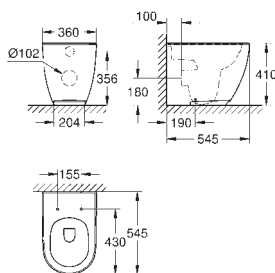

39 573 00H **alpinhvit** **3 980,00**

Essence
Gulvstående toalett med skjult sisterner (inntil veggen)
med mulighet for utløp horisontalt og vertikalt
inntil veggen
for skjulte sisterner
kantløs
skyllevolum 3/4,5 l
inkluderer justeringssett
sanitærutstyr
heldekket med usynlig montering
PureGuard anti-stick belegg og anitbakteriell overflate
kompatibel med sete og lokk 39 576 000 (standard) eller 39 577 000 (myk lukkemekanisme)

BADEROMS-
PORSELEN