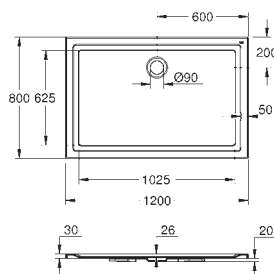

Dusjkar i akryl 800 x 1200 mm

dimensjoner: 800 x 1200 mm

dybde: 30 mm

materiale: akryl

diameter avløp til dusjkar: 90 mm

anbefalt GROHE avløpsgarnityr til dussjett: 49 533 000 (vertikal) og 49 534 000 (horizontal), selges separat

anbefalt installasjonsmateriale:

MEPA monteringsramme SF (# 150183)

forlengelsessett MR SF (# 150194)

høydejustering (# 150193)

veggskinner for dusjkar (# 190032)

foresegling (# 180040)

anbefalt Poresta installasjonssett # 17014413

anbefalt Schedel installasjonssett SD 90084