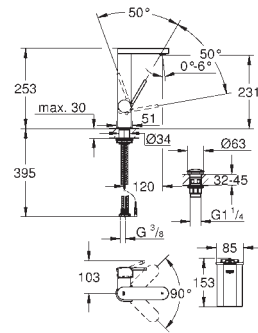

37 535 000 6102807 krom 1 117,00
37 535 DC0 6102811 supersteel 2 435,00
37 535 AL0 børstet hard grafitt 2 491,00

Skate Cosmopolitan S
Betjeningsplate
til hel- og halvspyling og start/stopp
til pneumatisk avløpsventil AV1
sisterne GD 2
til loddrett montering
130 x 172 mm
av ABS
GROHE StarLight krom overflate
GROHE EcoJoy-teknologi for mindre
vannforbruk
trykkplate med magnetholder og festebraketter følger med
Kompatibel med Rapid SLX
for bruk til Rapid SL og Uniset med GD 2 sisterne er det nødvendig med
inspeksjonsluke 40 911 000 (selges separat)