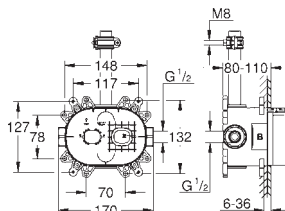

Rainshower 360

Innbyggingskasse for hoveddusj set 26 254/26 450

inn- og utslipp 1/2"

festepunkter for bakveggen

vannrett deksel

avtagbar beskyttelsesdeksel med informasjon om installasjon