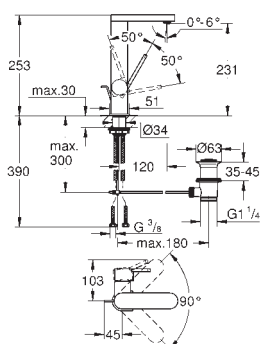

23 851 003 krom 4 512,00
23 851 DC3 supersteel 6 181,00
23 851 AL3 børstet hard grafitt 7 063,00

GROHE Plus
Ettgrepsbatteri til servant 1/2"
L-Size
etthullsmontasje
metallhendel
GROHE SilkMove 28 mm keramisk patron
med temperaturbegrenser
GROHE StarLight krom overflate
GROHE EcoJoy SpeedClean perlator 5,7 l/min
GROHE AquaGuide justerbar perlator
hurtig-montasje-system
svingbar tut med magnetisk feste
svingradius 90°
oppløft med avløpsgarnityr 1 1/4"
fleksible tilkoblingsslanger