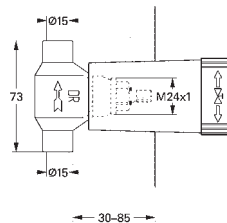

Ventilunderdel til innbygning, DN 15
premontert overdel 1/2"
kort aksel
beskyttelsesskjerm
Loddetilslutning Ø 15 mm
DR-messinglegering

29 803 000 4223167 619,00
ditto, loddet forbindelse Ø 18 mm

29 804 000 525,00
ditto, loddet forbindelse Ø 22 mm

22 012 DC0 supersteel 1 025,00
22 012 AL0 børstet hard grafitt 1 173,00