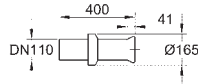

GROHE EURO PORSELEN

GROHE nr.   NRF nr.   Farve   Pris NOK
ekskl. MVA

39 453 000
WC-tilkobling utløp
horizontal
320 mm fra veggen

862,00