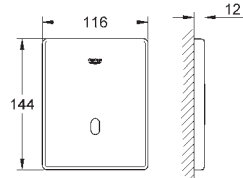

GROHE URINALELEKTRONIKK

GROHE nr. NRF nr. Farve Pris NOK
ekskl. MVA

37 324 001 krom 7 824,00
37 324 SD1 rustfritt stål 7 825,00

Tectron Skate

infrarød elektronikk til urinal

med infrarød sensor for toveis kommunikasjon for monitorering, konfigurering og service grunnlag
6V lithium-batteri, type CR-P3

batteriets levetid: opptil 7 år (150 aktiveringer om dagen)

patron med solenoid ventil og smussfilter

frontplate 116 x 144 mm

vanntrykk min 0.5 bar

maks trykk 10 bar

trinninddelt visning for status av batteri

7 forhåndsstilte programmer:

automatisk skyllning

rensemodus

pre-skyll på / av

Tilleggs funksjon og presise settinger via fjernkontroll 36 407

justerbar flyt tid for hånd eller ekstern

ferdigmontasjesett

for Rapido U eller Rapido UMB

CE-nummer

37 503 000 krom 12 990,00

Tectron Skate Bluetooth

infrarød elektronikk til urinal

for Rapido U

37 338 000

med omformer 100-240 V AC, 50-60 Hz, 6,75 V DC

med infrarød sensor og Bluetooth modul for bi-retnings kommunikasjon for

overvåking, konfigurasjon og service grunn

GROHE StarLight-overflate

vanntrykk min 0.5 bar

maks trykk 10 bar

med Bluetooth 4.0* for trådløs data kommunikasjon

Bluetooth sender hyppighet: 2.4 GHz

for Apple** og Android enheter

Bluetooth rekkevidde (max. 10 m) varierer avhengig av de

brukte materialene og vegger mellom avsender og mottaker

overvåkning

passord-beskyttet produkter

App finner alle Bluetooth enheter innen rekkevidde

auto spyl sykluser og tidsbestemt auto spyl

antall bruks tall per dag / 30 dager

konfigurasjon

deteksjonsområde og shut off / lukke forsinkelse

automatisk skyllning

rensemodus

2 av/på tidtakere

identifikasjon ved navn

service

send og lagre 3 profiler

tilbakestilles til fabrikkinnstillinger eller brukerinstillinger

CE-nummer

hard og software versjon

Mobil enheter og GROHE IR fjernkontroll App *** er ikke inkludert i levering
og må bestilles separat via en autorisert Apple butikk / iTunes butikk eller Google
Play butikk

* Bluetooth merket og logoer som er et registrert varemerke eid av Bluetooth SIG,
Inc. og andre vare navn tilhører sine respektive eiere.

**Apple, Apple Logo, iPod, iPod Touch, iPhone og iTunes er varemerker til Apple
Inc, registrert i U.S.A. og andre land. Apple er ikke ansvarlig for funksjonen av
disse enhetene eller deres sikkerhet og overensstemmelse med sikkerhets- og
reguleringsstandarder.

*** Gratis tilgjengelig via App store eller Google Play Store