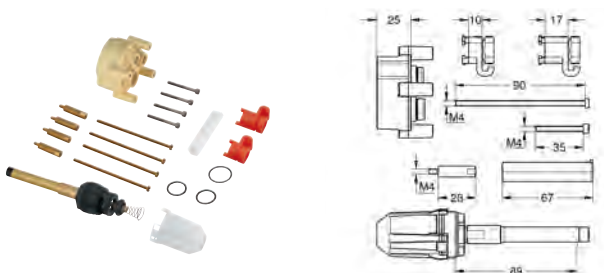

14 056 000 1 741,00

Universal forlengelsessett ettgrepbatterier, 25 mm
passer til skjulte ettgrepbatterier i kombinasjon med GROHE Rapido SmartBox

14 057 000 3 434,00

Universal forlengelsessett ettgrepbatterier, 50 mm
passer til skjulte ettgrepbatterier i kombinasjon med GROHE Rapido SmartBox