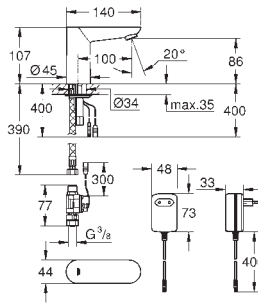

Euroeco Cosmopolitan E
Infrarød elektronisk kran til servant 1/2"
uten temperaturregulering
med infrarød sensor for toveis kommunikasjon for monitorering, konfigurering og service grunnlag for kaldt eller ferdigblandet vann
med omformer 100-230 V AC, 50-60 Hz, 6 V DC
GROHE EcoJoy perlator 5,7 l/min
fleksible tilkoblingslanger
siler
magnetventil
hurtig-montasje-system
7 forhåndsstilte programmer:
automatisk skylning
termisk desinfeksjon
rensmodus
Tilleggs funksjon og presise settinger via fjernkontroll 36 407
CE-nummer
lydklasse 1 etter DIN 4109
beskyttelse IP59K
min. trykk 1.0 bar

36 270 000		krom	4 489,00