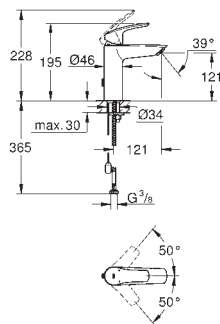

23 323 003 krom 1 455,00

Eurosmart
Ettgrepsbatteri til servant, DN 15
M-Size
ethullsmontasje
metallhendel
GROHE SilkMove 28 mm keramisk patron
variable justerbar volumbegrenser
med temperaturbegrenser
GROHE EcoJoy perlator 5,7 l/min
GROHE StarLight krom overflate
GROHE Zero innvendig isolerte vannveier - bly- og nikkelfri
GROHE FastFixation sørger for rask installering
fleksible tilkoblingsslanger
senkbart kjede
profesjonell utgave