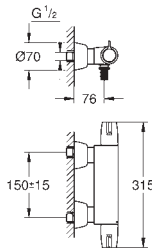

GROHE GROHTHERM SPECIAL

GROHE nr. NRF nr. Farve Pris NOK
ekskl. MVA

34 666 000 krom 8 862,00

Grotherm Special
Termostatbatteri til servant, DN 15
veggmontasje
ergonomisk metallvinge håndtak
keramisk overdel 1/2", 90°
GROHE TurboStat kompakt patron
med voks termoelement
grep med temperaturskala med sikkerhetsstopp
mellom 35°C og 43°C
lett termisk desinfeksjon via valgfri tast 47 994 000
integrrert blandesperre
uttak for spouts 13 378 eller 13 380
metalltemperatur sikkerhetsstopp
siler
uten S-tilslutninger og deksel
GROHE Quickfix for rask utveksling av tilbakeslagsventiler i tilkoblinger
100% GROHE CoolTouch består av sikkerhetskabinett + S-tilslutninger med
CoolTouch
GROHE StarLight krom overflate
GROHE SafetyPlus

13 378 000 krom 1 582,00