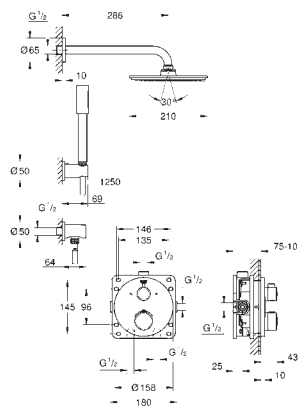

34 732 000 4223837 krom 16 184,00

Grotherm

Perfekt dusjsett med Rainshower Cosmopolitan 210

består av:

Grotherm dusjsett med Aquadimmer (24 076)
GROHE Rapido SmartBox universal innbyggingsboks, 1/2" (35 600)
Rainshower Cosmopolitan 210 metal head shower (28 373)
Rainshower dusjarm 286 mm (28 576)
hånddusj Sena (28 034 000)
Rainshower veggholder (27 074 000)
Rainshower veggtilslutning (27 057 000)
Silverflex dusjslange 1250 mm (28 362)