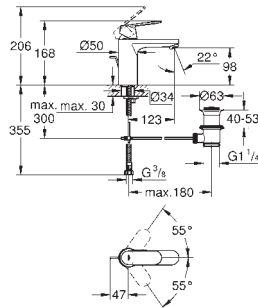

23 325 000 4220571 krom 1 697,00

Eurosmart Cosmopolitan
Ettgrepsbatteri til servant, DN 15
M-Size
ethullsmontasje
metallhendel

GROHE SilkMove 35 mm keramisk Patron
variable justerbar volumbegrenser
GROHE StarLight krom overflate
GROHE EcoJoy perlator 5,7 l/min

GROHE FastFixation hurtiginnstallering
oppløft med avløpsgarnityr 1 1/4"
fleksible tilkoblingslanger
min. trykk 1.0 bar
temperatursperre kan brukes (46 375)