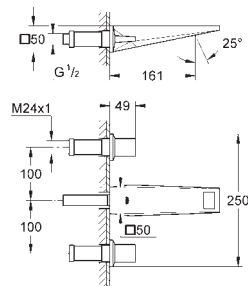

20 346 000 krom 10 874,00

Allure Brilliant
3-hulls batteri til servant, DN 15
S-Size
veggmontasje
uten innbygningsdeler
tilhørende innvendig del:
29 025 002
varm/kald ventiler med keramiske deler 1/2" - 90°
GROHE StarLight krom overflate
GROHE EcoJoy 5,0 l/min. gjennomstrømningsbegrenser
tut med integrert perlator
avstandsmål 200 mm
frespring 161 mm
min. trykk 1.0 bar

20 348 000 krom 11 573,00
ditto, projeksjon 210 mm