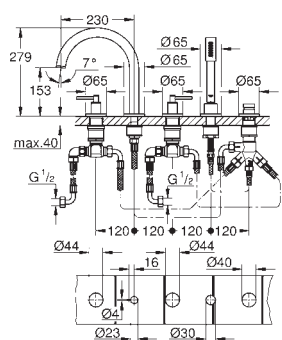

19 922 003

krom

*

19 922 DC3

supersteel

*

19 922 AL3

børstet hard grafitt

*

Atrio

5-hulls kar- & dusjkombinasjon

keramisk overdel 1/2", 90°

GROHE StarLight krom overflate

består av:

Tut og sjalter til hånddusj, ettgreps betjening
med håndgrep
tut med perlator til badekar og deler til badekar/dusj
Sena hånddusj 6.6 l/min
dusjslange 2000 mm
fleksible tilkoblingslanger
tilslutning til dusjslange
med tilbakeslagsventil
kan brukes med 29 037 002
To forskjellige sett med grep inkludert. Ett sett med „H” og „C”-markering, og ett uten markering.