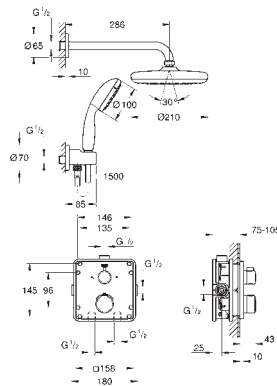

GROHE GROHTHERM TERMOSTATPLATER

GROHE nr. NRF nr. Farve Pris NOK ekskl. MVA

34 729 000 4223834 krom 9 854,00

Grotherm
Perfekt dusjsett med Tempesta 210
består av:
Grotherm sett med Aquadimmer (24 079)
GROHE Rapido SmartBox universal innbygningsboks, 1/2" (35 600)
hodedusj Tempesta 210 9,5 l/min (26 410)
Dusjarm Rainshower 286 mm (28 576 000)
hånddusj Tempesta 100 II (27 597)
albue til dusjuttak (28 628)
Rotaflex dusjslange 1500 mm 1/2" x 1/2" (28 409)