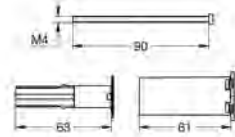

GROHE RAPIDO SMARTBOX

GROHE nr.   NRF nr.   Farve   Pris NOK
ekskl. MVA

14 058 000   2 152,00

Universal forlengelsesett togrepstermostater, 25 mm
passer til skjulte togrepstermostater i kombinasjon med GROHE Rapido SmartBox

49 003 000   4224023   krom   3 103,00

GROHE TurboStat patron 3/4"
for reverserte innløp (varmt vann til høyre)
passer Grohtherm SmartControl og Grohtherm togrepstermostater i kombinasjon
med GROHE Rapido SmartBox
service løsning, overholder ikke EN1111