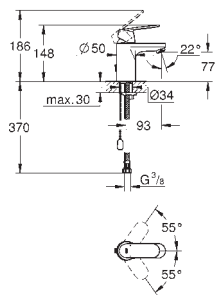

GROHE EUROSMART COSMOPOLITAN

GROHE nr. NRF nr. Farve Pris NOK
ekskl. MVA

32 827 00E 4220757 krom 1 399,00

Eurosmart Cosmopolitan
Ettgrepsbatteri til servant, S-Size
etthullsmontasje
metallhendel
GROHE SilkMove 35 mm keramisk Patron
variable justerbar volumbegrenser
innstillbar minimumsmengde 2,5 l/min
GROHE StarLight krom overflate
GROHE EcoJoy SpeedClean perlator 5,7 l/min
GROHE FastFixation hurtiginnstallering
senkbar kjede
fleksible tilkoblingslanger
lydklasse 1 etter DIN 4109