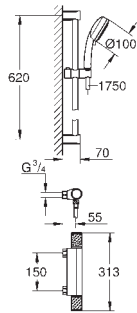

GROHE GROHTHERM 1000 PERFORMANCE

GROHE nr.

NRF nr.

Farve

Pris NOK
ekskl. MVA

TERMOSTATER

34 836 000

krom

3 825,00

Grohtherm 1000 Performance Termostatbatteri til dusj med dusjgarnityr

består av:

Grohtherm 1000 Performance dusjtermostat 1/2" (34 828)
Tempesta Cosmopolitan 100 dusjsett, 2 sprayer, 600 mm (27 578 002)
valgfri GROHE EcoJoy 5.7 l/min mengdebegrenser inkludert
profesjonell utgave