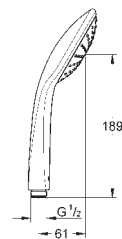

Euphoria 110 Mono
Hånddusj 1 spray
Rain
GROHE EcoJoy 5,7 l/min gjennomstrømningsbegrenser
GROHE DreamSpray perfekt strålemønster
GROHE StarLight krom overflate
SpeedClean antikalksystem
Indre WaterGuide for lengre levetid
universalt monteringsystem, passer alle standard dusjslanger
velegnet til gjennomstrømsvarmer
min. trykk 1.0 bar
max. strømningshastighet 5,7 l/min
maks strømningshastighet 7,6 l/min

27 265 000 4223588 krom 460,00
ditto, med ubegrenset flyt

27 232 001 4223597 krom 1 636,00