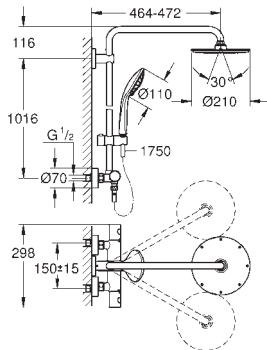

GROHE EUPHORIA SYSTEM

GROHE nr. NRF nr. Farve Pris NOK
ekskl. MVA

27 964 000 4220597 krom 10 559,00

Euphoria System 210
Dusjsystem med termostat for veggmontering
består av:
vannrett svingbar **450 mm dusjarm**
termostat med Aquadimmer-funksjon
muliggjør skift mellom:
hodedusj Rainshower Cosmopolitan 210 (28 368 000)
strålemønster: Rain
med kuleledd
rotasjonsvinkel ± 15°
hånddusj Euphoria 110 Massage
(27 221 000)
justerbar i høyde m/glideelement
Silverflex dusjslange 1750 mm
(28 388 000)
GROHE TurboStat kompakt patron
med voks termoelement
GROHE SafeStop ved 38°C
GROHE SafeStop Plus valgfri temperaturbegrensning på 43°C inkludert
GROHE DreamSpray perfekt strålemønster
GROHE StarLight krom overflate
SpeedClean antikalksystem
Indre WaterGuide for lengre levetid
Twistfree forhindrer at dusjslangen vrir seg
GROHE MetalGrip ergonomisk formet metallhåndtak
egnet til gjennomstrømsvarmer
fra 18 kW/h
minimumsmengde 7 l/min.
min. trykk 1.0 bar
valgfri oppgradering: GROHE EasyReach brett (26 362)

26 249 000 krom 9 494,00