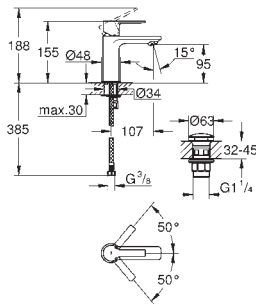

23 791 001 4221384 krom 3 055,00
23 791 DC1 4221385 supersteel 4 281,00
23 791 AL1 børstet hard grafitt 5 053,00

Lineare
Ettgrepsbatteri til servant, DN 15
XS-Size
etthullsmontasje
metallhendel
GROHE SilkMove 28 mm keramisk patron med temperaturbegrenser
GROHE StarLight krom overflate
GROHE EcoJoy SpeedClean perlator 5,7 l/min
GROHE FastFixation Plus installasjonssystem glatt kropp med oppløftsventil og avløpsgarnityr sett 1 1/4"
fleksible tilkoblingslanger