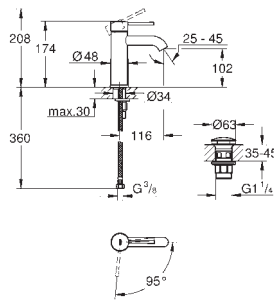

24 179 001

krom

2 540,00

Essence

Ettgrepsbatteri til servant, S-Size

etthullsmontasje

metallhendel

GROHE SilkMove ES Kaldstart 28 mm keramisk patron med energisparende

funksjon via kaldstart

med temperaturbegrenser

GROHE StarLight krom overflate

GROHE EcoJoy perlator 5,7 l/min

GROHE FastFixation Plus installasjonssystem

glatt kropp

avløpsgarnityrsett med pop-opp propp

flexible tilkoblingsslanger

profesjonell utgave

Tilgjengelig snart