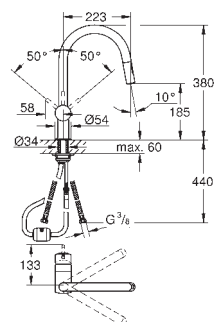

Minta
Ettgrepskøkkenbatteri
C-tut
ethullsmontasje
GROHE SilkMove 46 mm keramisk patron
GROHE StarLight krom overflate
GROHE EasyDock garanterer enkel inntrekking og glatt docking tilbake til utgangsposisjonen
Uttrekkbar spray dobbel
omstiller: laminar spray / SpeedClean jet-dusj
variable justerbar volumbegrenser
svingbar rørtut
svingradius 360°
kortere hendel (71 mm)
integret tilbakeslagsventil
med tilbakeslagsventil
fleksible tilkoblingslanger
hurtig-montasje-system

ARMATUR TIL
KJØKKEN