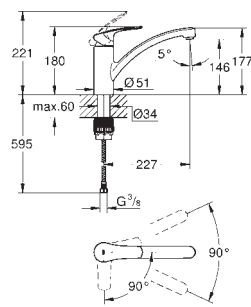

30 260 003

krom

1 656,00

Eurosmart
Ettgrepskjøkkenbatteri
lav tut
etthullsmontasje
GROHE StarLight krom overflate
GROHE SilkMove ES Kaldstart
35 mm keramisk patron med energibesparende funksjon via kaldstart
variable justerbar volumbegrenser
svingbar tut
svingradius 90°
GROHE Zero innvendig isolerte vannveier - bly- og nikkelfri
Perlator med verktøysfri utskiftning
fleksible tilkoblingsslanger 3/8"
GROHE FastFixation Plus installasjonssystem
min. trykk 1.0 bar