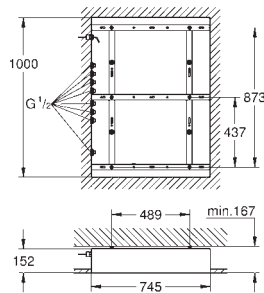

Rainshower F-Series 40"

Råbyggssett

til bruk med Rainshower F-Serien 40 AquaSymphony tak dusj

1000 mm x 745 mm x 152 mm

min. installasjonsdybde: 167 mm

vannveie: messing

1/2"-forbindelser

Takkonstruksjonen må være passende for det statiske kravet av produktet (total produktvekt > 70 kg.) Takdusj må være styrt av 8 uttak + et uttak til hånddusj. Ytelsen av avfallet må være av tilstrekkelig størrelse (> 100 l/min). For detaljert planlegging kan du se egen planlegging og installasjonsveiledning før start.