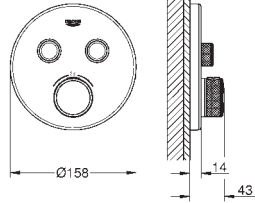

GROHE GROHTHERM SMARTCONTROL

GROHE nr. NRF nr. Farve Pris NOK
ekskl. MVA

29 151 LS0 4221525 måne hvit 9 860,00

Grotherm SmartControl

Termostat for skjult installasjon med 2 ventiler

tilhørende innvendig del:

GROHE Rapido SmartBox 35 600/35 604

metall vegg rosett med **GROHE FastFixation** (dekket rosett og akseltetning, skjult feste), med tilbakevirkende kraft 6 ° justerbar

GROHE StarLight-overflate

SmartControl trykk for AV-PÅ, skru for volum justering fra EcoJoy til Full Flow Utskiftbare symboler

GROHE TurboStat kompakt patron

med voks termoelement

GROHE ProGrip med en ruglete struktur

GROHE SafeStop ved 38°C

GROHE SafeStop Plus valgfri temperaturbegrensning på 43°C / 46°C inkludert

innbygget kontraventil og smussamler

flere uttak kan kjøre samtidig

uten rørsett

flyte ytelse:

utløp B = 24 l/min

utløp C = 26 l/min

utløp B+C = 29 l/min

35 604 000

Rapido SmartBox universal montasjesett-boks

1 272,00

29 904 LS0 4221526 måne hvit 10 495,00