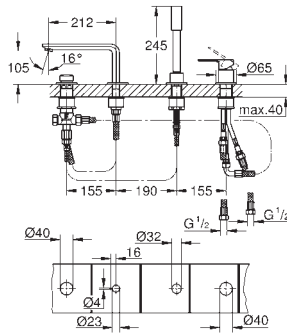

GROHE nr. NRF nr. Farve Pris NOK
ekskl. MVA

19 577 001 krom 12 709,00
19 577 DC1 supersteel 17 794,00
19 577 AL1 børstet hard grafitt 21 011,00

Lineare
Innvendig del til 4-hulls kar- & dusjkombinasjon
GROHE SilkMove 35 mm keramisk Patron med temperaturbegrenser
GROHE StarLight krom overflate
Tut og sjalter til hånddusj, ettgreps betjening
ett-greps betjeningsgrep til blandingsbatteri
metallhendel
karutløp med mousseur
omstilling kar / dusj
Sena Stick hånddusj (26 465)
dusjslange i metall 2000 mm
fleksible tilkoblingsslanger
tilslutning til dusjslange med tilbakeslagsventil for bruk med 29 037 000 min. trykk 1.0 bar