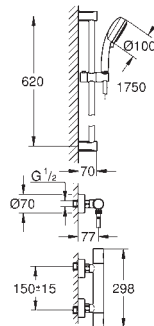

34 768 000 **krom** **3 607,00**

Grotherm 800 Cosmopolitan
Dusjtermostat sett 1/2"
består av:
Grotherm 800 Cosmopolitan dusjtermostat 1/2" (34 765 000)
Tempesta Cosmopolitan 100 dusjsett, 2 sprayer, 600 mm (27 578 002)
valgfri GROHE EcoJoy 5.7 l/min mengdebegrensner inkludert