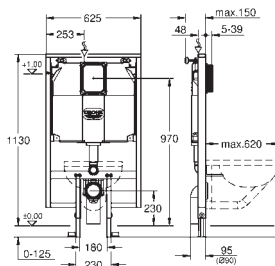

Rapid SL
Ramme til WC med sistene 80 mm, 1,13 m installasjonshøyde
elementbredde 0.62 m
Til små, trange bad
til forveggs- eller elementmontasje
stålramme, pulverlakert, selvbærende
til tørrbekledning, komplett frontmontert
fastmonterte objekttilkoblinger
med hurtig innstilling og sikring
festemateriale
TUV-testet
2 WC-bolter
keramisk feste
boltavstand 180/230 mm
PP utløps bend Ø 90 mm
justerbar
PP begrenser Ø 90/110 mm
til- og avløpsgarnityr

spylesistene 80 mm, 6-9 l
justerbar ex fabrikk 6 l og 3 l
pneumatisk avløpsventil med 3 funksjoner:
hel- og halv spyling, start & stopp eller
hel spyling
tillkobling for vann fra toppen eller bak
armaturgruppe I, under 20 dB
kondensvannisolert
vannforsyning 1/2" og fleksibel slange
bruk av verktøy er ikke nødvendig ved montering av inspeksjonsluken
for vertikal montering

inkludert veggbeslag 38 558 00M for montering på veggen
for montering av små trykkplater, bestill revision shaft 40 949 000 (selges separat)
husk skandinavisk adapter 38 338 000