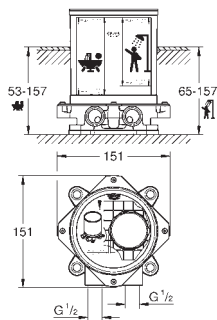

45 984 001 4223579 6 910,00

Råbyggningssett 1/2"
for gulvmonterte badekarbatterier / karutløp og dusjbatterier
uten utvendig monasjesett
installasjonsplate med 360° horisontal og 3° vertikal justering
installasjonsdybde 53-157 mm for badekarbatteri / karutløp, dybdekompensasjon
104 mm
installasjonsdybde 65-157 mm for dusjbatterier, dybdekompensasjon 92 mm
to 1/2" tilkoblinger (varm/kald forsyninger)
spyleplugg
pakning inkludert
festemateriale