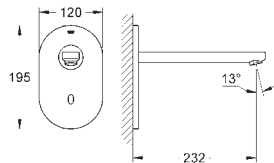

NRF nr.

Farve

Pris NOK
ekskl. MVA

36 334 SD0

rustfritt stål

6 481,00

Eurosmart Cosmopolitan E

Infrarød elektronisk kran for servant (vegg) uten blandebeholder