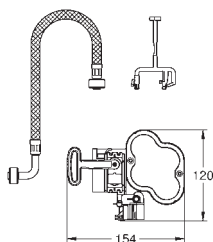

Radio-elektronikk

for WC med spylesisterner GD2
mottaker modul 868,4 MHz
for veggavsender 39 142 000 eller radiosender 38 758 000
for støttstenger for funksjonshemmede med radiosender av Hewi, Keuco, Lehnen, Normbau, Pressalit, AMS, Deubad, Erlau, FRELU, FSB
servomotor
integrrert batteriboks til 4 x 1,5 V Mono D (LR20)
justerbar spylemengde
72 t spyling kan aktiveres
Dobbelspyling mulig (6/3 eller 9 / 4,5 l)
WC-trykkplate og batterier er ikke inkludert
CE-nummer

39 142 000

3 649,00