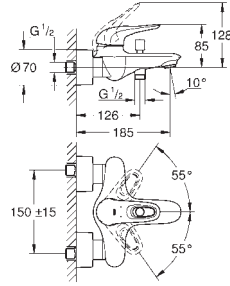

33 591 LS3   måne hvit/krom   3 221,00

Eurostyle
Ettgrepsbatteri til kar & dusj, DN 15
veggmontasje
ettgreps av metall
GROHE SilkMove 35 mm keramisk Patron med temperaturbegrenser
GROHE StarLight krom overflate
variable justerbar volumbegrenser
automatisk omstilling: kar/dusj
perlator
dusjuttgang 1/2" med integrert tilbakeslagsventil
skjulte S-tilkoblinger
veggrosett av metall
med tilbakeslagsventil