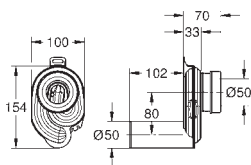

39 732 000 **777,00**

Vannlås til urinal
horisontal vannlås Ø 50 mm
spylevolum 0,5 - 4 l
midterste innløp og utløp 80 mm
for Bau urinaler av porselen 39 438 000 og 39 439 000
materiale: plast