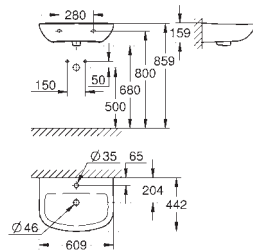

39 421 000 **alpinhvit** **598,00**
Bau Porselen
Servant 60 m. Pureguard-overflate
vegghengt
1 huller
med overløp
609 x 442 mm
sanitærutstyr
18 stk. per pall