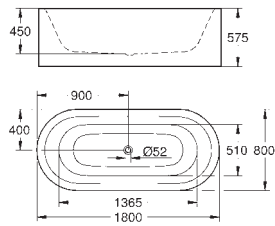

39 611 000 **alpinhvit** **63 559,00**

Essence Badekar
frittstående
180 x 80 cm
høyde 57,5 cm
vannvolum 240 l
vannvolum når i bruk 170 l
uten overløp
sanitært titan stål
nødvendig bunnventil 49 113 000 / SH0 (selges separat)
strømforsyning nødvendig for installasjon av bunnventil 49 113 000 / SH0
inkluderer støydempingsmatter