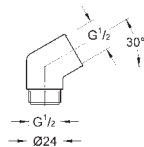

GROHE SENA

GROHE nr.	NRF nr.	Farve	Pris NOK ekskl. MVA

28 389 000		krom	375,00

Sena
Adapter 1/2" x 1/2"
materiale: metall
for bruk med hånddusj eller dusjskinne
GROHE StarLight krom overflate

DUSJ