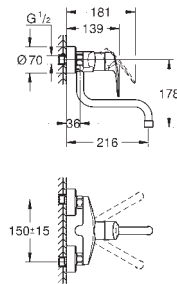

31 391 003 krom **2 050,00**

Eurosmart Ettgrepskjøkkenbatteri
veggmontasje
GROHE StarLight krom overflate
GROHE SilkMove 35 mm keramisk Patron
perlator
variable justerbar volumbegrenser
svingbar rørtut
svingradius 360°
projeksjon 216 mm
integrert temperaturregulerer
S-tilslutninger