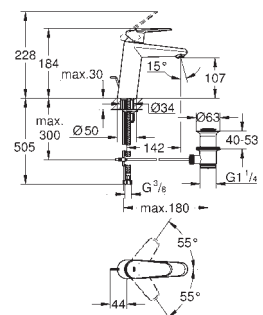

23 448 002 krom 2 814,00

Eurodisc Cosmopolitan
Ettgrepsbatteri til servant, DN 15
M-Size
etthullsmontasje
metallhendel
GROHE SilkMove 35 mm keramisk Patron
variable justerbar volumbegrenser
innstillbar minimumsmengde 2,5 l/min
GROHE StarLight krom overflate
GROHE EcoJoy perlator 5,7 l/min
GROHE FastFixation Plus installasjonssystem
oppløft med avløpsgarnityr 1 1/4"
fleksible tilkoblingsslanger
min. trykk 1.0 bar