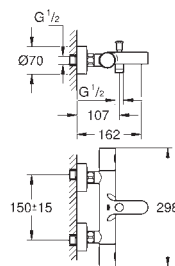

Grontherm 800 Cosmopolitan
Termostatbatteri til badekar
veggmontasje
GROHE StarLight krom overflate
GROHE MetalGrip ergonomisk formet metallhåndtak
GROHE SafeStop ved 38°C
GROHE SafeStop Plus valgfri temperaturlbegrensning på 43°C inkludert
GROHE TurboStat kompakt patron
med voks termoelement
integrrert blandesperre
automatisk omstilling: kar/dusj
reguleringsgrep med GROHE EcoButton
(individuell EcoButton justeringsstopp)
keramisk overdel 1/2", 180°
dusjuttak bunn 1/2"
perlator
innbygget tilbakeslagsventiler
siler
med tilbakeslagsventil
S-tilslutninger
rosett i metall
GROHE EcoJoy-teknologi for mindre
vannforbruk