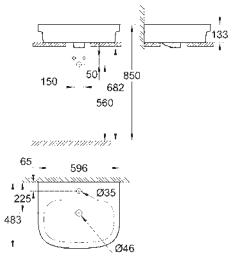

GROHE EURO PORSELEN

GROHE nr.   NRF nr.   Farve   Pris NOK
ekskl. MVA

39 337 000   **alpinhvit**   **973,00**
39 337 00H   **alpinhvit**   **1 471,00**

Euro Porselen
Servant for benkplassering 60
1 huller
med overløp
600 x 480 mm
sanitærutstyr
valgfritt: **PureGuard** anti-stick belegg og anti-bakteriell glassering (00H)
18 stk. per pall