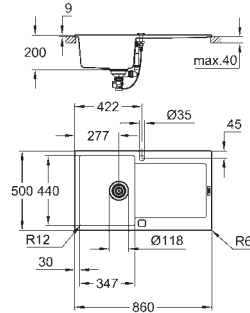

GROHE KOMPOSITTVASKER

GROHE nr. NRF nr. Farve Pris NOK
ekskl. MVA

31 644 AT0
31 644 AP0

grå granitt
svart granitt

5 360,00
5 360,00

K500

Komposittvask med avløp

modell: K500 50-C 86/50 1.0 rev
monteringstype: toppmontering
materiale: kvarts komposit

GROHE Whisper

min. skapstørrelse: 500 mm
dimensjoner: 860 x 500 mm
1 kum: 347 x 440 x 200 mm

ytre radius: R6, indre kum radius: R12

GROHE FastFixation installasjonssystem

venstremontering og høyremontering (vendbart design)

utskjæring: 840 x 480 mm

avløp: oppløftsventil

inkluderer tilbehør: automatisk oppløftsventil med roterende håndtak,

avløpsgarnityr, stålsil, monteringssett

mulighet for: avløpsgarnityr med trykkontroll (40 986 SD0)

antall fester inkludert (topplimt): 12