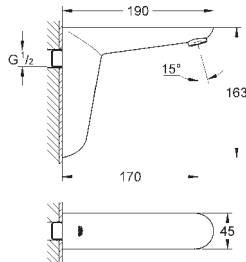

Euroeco Cosmopolitan E

Infrarød elektronisk kran for servant (vegg) uten blandedbatteri

for kaldt eller ferdigblandet vann

6V lithium-batteri, type CR-P3

batteriets levetid: opptil 7 år (150 aktiveringer om dagen)

metallkropp

trinninddelt visning for status av batteri

7 forhåndsstilte programmer:

automatisk skylning

termisk desinfeksjon

rensemodus

Tilleggs funksjon og presise settinger via fjernkontroll 36 407

CE-nummer

min. trykk 1.0 bar