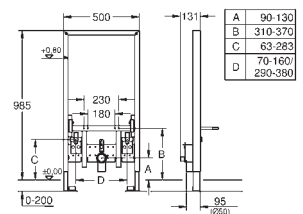

38 545 000

6192461

4 533,00

Rapid SL

Ramme til bidet, 1.00 m installasjonshøyde

stålramme, pulverlakert, selv bærende
til forveggs- eller elementmontasje
komplett formontert
høydeinnstilbar objekt- og armaturtilslutninger
med hurtig innstilling og sikring
festemateriale, TÜV-testet
bidetbolt, HT-avløpsbønder DN 50
tetning Ø 32 mm
2 lyddempende armaturtilslutninger DN 15
festemateriale til bidet
For montering på veggen, bestill veggbeslag 38 558 00M (selges separat)