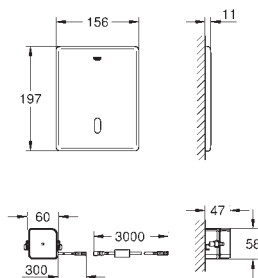

vegginnbygning

trykkplate 156 x 197 mm

infrarød styring

magnetventil

7 forhåndsstilte programmer:

CE-nummer

43 617 000

1 240,00

Motorstøttenhet

til Rapid SL 38 675

for handikappede

fra midten av 2008

for installasjon av infrarød elektronisk