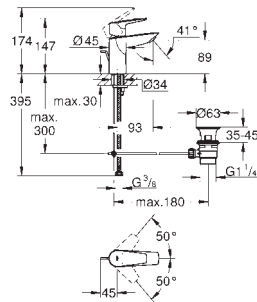

23 328 001 4222924 krom 1 050,00

BauEdge
Ettgrepsbatteri til servant, S-Size
etthullsmontasje
metallhendel
GROHE Longlife 28 mm keramisk patron
med temperaturbegrenser
GROHE StarLight krom overflate
GROHE Zero innvendig isolerte vannveier - bly- og nikkelfri
GROHE EcoJoy perlator 5,7 l/min
hurtig-montasje-system
oppløft med avløpsgarnityr 1 1/4"
fleksible tilkoblingsslanger
profesjonell utgave

23 895 001 4222926 krom 1 050,00
ditto, glatt kropp push-up bunnventil