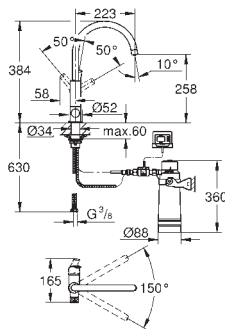

GROHE Blue Pure Eurosmart Oppstartssett

består av:
GROHE Blue ettgreps kjøkkenbatteri med rensefilter
ethullsmontasje

C-tut

separat hendel for filtrert vann

overdel 1/2"

GROHE StarLight krom overflate

GROHE SilkMove 28 mm keramisk patron

svingbar rørtut

svingfelt 150°

separate vannveier for filtrert

og ikke-filtrert vann

fleksible tilkoblingsslanger

GROHE Blue filterhode

GROHE Blue Ultrasafe filter for bakteriefiltrering og førsteklasses smak

Kapasitet 3000 L

mengdemåler som måler filterets levetid inkludert 2 x AA batterier

30 386 000 krom 8 844,00