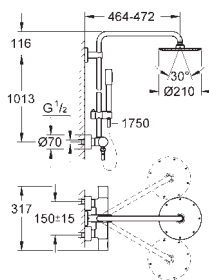

Rainshower System 210
Dusjsystem med termostat for veggmontering
består av:
vannrett svingbar **450 mm dusjarm**
termostat med Aquadimmer-funksjon
muliggjør skift mellom:
hodedusj Rainshower Cosmopolitan 210 (28 368 000)
med kuleledd, rotasjonsvinkel $\pm 15^\circ$
Sena hånddusj (28 034 000)
justerbar i høyde med glideelement
(12 140 000)
metall dusjslange 1750 mm (27 178)
GROHE SafeStop ved 38°C
GROHE SafeStop Plus valgfri temperaturbegrensning på 43°C inkludert
GROHE CoolTouch ingen fare for skålding
GROHE StarLight krom overflate
SpeedClean antikalksystem
Indre WaterGuide for lengre levetid
egnet til gjennomstrømsvarmer
fra 18 kW/h
minimumsmengde 7 l/min.
min. trykk 1.0 bar