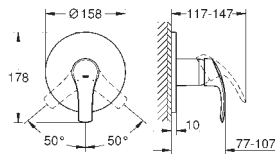

24 042 002   **krom**   **1 922,00**

Eurosmart
ETTgrepsbatteri 1/2"
tilhørende innvendig del:
GROHE Rapido SmartBox 35 600/35 604
GROHE SilkMove 46 mm keramisk patron
GROHE StarLight krom overflate
dekkskive med GROHE FastFixation (dekket rosett- og akseltetning, skjult feste)
metall rosett, med tilbakevirkende kraft 6° justerbar
metallhendel
flyt ytelse: utløp B eller C = 30 l/min
uten rørsett

35 604 000   **1 272,00**
Rapido SmartBox universal montasjesett-boks