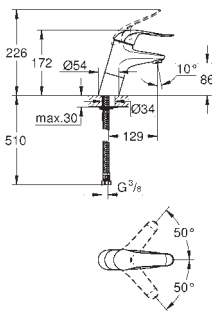

Euroeco Special
Ettgrepsbatteri til servant, DN 15
ethullsmontasje
glatt kropp
høy modell
GROHE StarLight krom overflate
GROHE SilkMove 46 mm keramisk patron
GROHE EcoJoy-teknologi for mindre vannforbruk
variable justerbar volumbegrenser
variabel innstillelig temperaturbegrenser
innstillbar minimumsmengde 2,5 l/min
laminar strålerregulator 9 l/min
metallhendel
hendel 120 mm
hurtig-montasje-system
fleksible tilkoblingslanger

32 766 000 4220141 krom 3 641,00
ditto, oppløftsventil med utløpsgarnityr 1 1/4"

23 294 000 krom 3 161,00