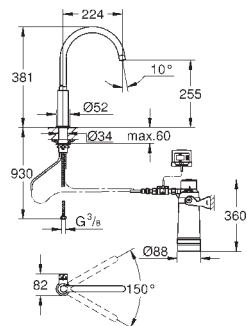

GROHE Blue Pure Mono Oppstartssett

består av:
GROHE Blue Mono faucet with filter function
ethullsmontasje

C-tut

grep for filtrert drikkevann

overdel 1/2"

GROHE StarLight krom overflate

svingbar rørtut

svingfelt 150°

fleksible tilkoblingsslanger

GROHE Blue filterhode

GROHE Blue Ultrasafe filter for bakteriefiltrering og førsteklasses smak

Kapasitet 3000 L

mengdemåler som måler filterets levetid inkludert 2 x AA batterier