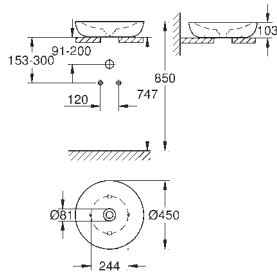

GROHE ESSENCE

GROHE nr. NRF nr. Farve Pris NOK
ekskl. MVA

39 609 00H **alpinhvit** **3 846,00**

Essence
Servantskål 45
uten overløp
450 x 450 mm
inkluderer justeringssett
inkludert garnityr i porselen, avtakbart deksel
ikke for avstegning
sanitærutstyr
PureGuard anti-stick belegg og anitbakteriell overflate