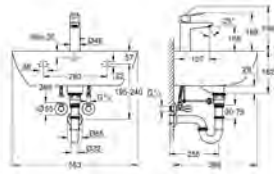

nøytral markering

metall push-on dekkskive Ø 55 mm

GROHE StarLight krom overflate

P-trap 1 1/4" (28 947 000)

til servanter

veggtilslutning

skyverosette

39 422 000