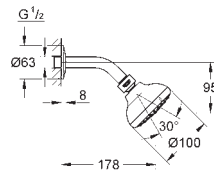

GROHE HODEDUSJ

GROHE nr. NRF nr. Farve Pris NOK
ekskl. MVA

26 088 001 krom 938,00

Tempesta 100
Hodedusjsett 3 sprayer
GROHE Rain O², Rain, Massasje
kuleledd med +/- 20° rotering
dusjarm med tilslutningsgjenger 1/2"
rosett
GROHE DreamSpray perfekt strålemønster
GROHE StarLight krom overflate
SpeedClean antikalksystem
Indre WaterGuide for lengre levetid
velegnet til gjennomstrømsvarmer
min. trykk 1.0 bar

27 869 001 krom 1 102,00