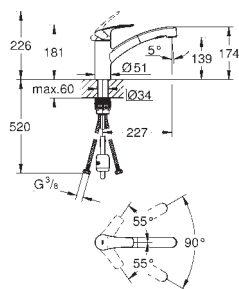

GROHE EUROSMART

GROHE nr. NRF nr. Farve Pris NOK
ekskl. MVA

30 305 001 krom 2 445,00
30 305 DC1 supersteel 3 178,00

Eurosmart
Ettgrepskjøkkenbatteri
lav tut
ethullsmontasje
GROHE StarLight krom overflate
GROHE SilkMove 35 mm keramisk Patron
flytbegrenser
med integrert temperaturbegrenser
Uttrekkbar spraykontroll - bytter frem og tilbake
mellom vanlig vannstrøm og spraystråle
omstiller: laminar spray / SpeedClean jet-dusj
automatisk tilbakestilling til laminar spray
variable justerbar volumbegrenser
svingbar tut
svingradius 90°
GROHE Zero innvendig isolerte vannveier - bly- og nikkelfri
fleksible tilkoblingsslanger 3/8"
GROHE FastFixation Plus installasjonssystem
med tilbakeslagsventil

30 463 000 krom 1 735,00
30 463 DC0 supersteel 2 256,00