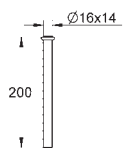

GROHE URINAL SPYLEVENTILER

GROHE nr.	NRF nr.	Farve	Pris NOK ekskl. MVA
37 042 000	6191919	krom	234,00

Skjøterør til S-bøy
Ø 16 mm
200 mm
messing