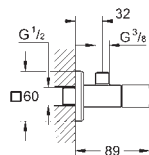

Eurocube
Vinkel ventil, DN 15
veggtilslutning 1/2"
Utløp 3/8 gjenger
patronhode
metall hendel
nøytral markering
push-on rosetter i metall
GROHE StarLight-overflate

37 535 000 6102807 krom 1 117,00
37 535 DC0 6102811 supersteel 2 435,00
37 535 AL0 børstet hard grafitt 2 491,00