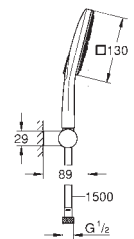

26 588 LS0 4224155 måne hvit 1 992,00

Rainshower SmartActive 130 Cube Veggholdersett 3 sprayer

består av:
hånddusj Rainshower SmartActive 130 Cube (26 582)
veggdusjholder, innstilbar (27 055)
Silverflex dusjslange 1500 mm (28 364)
GROHE EcoJoy 9,5 l/min gjennomstrømningsbegrenser
GROHE DreamSpray perfekt strålemønster
GROHE StarLight-overflate
SpeedClean antikalksystem
Indre WaterGuide for lengre levetid
Twistfree forhindrer at dusjslangen vrir seg
velegnet til gjennomstrømsvarmer