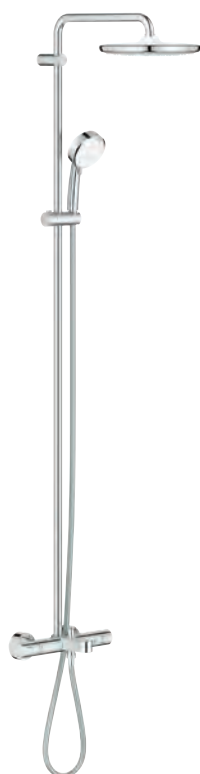

GROHE TEMPESTA SYSTEM

GROHE nr. NRF nr. Farve Pris NOK
ekskl. MVA

26 672 000 krom 8 632,00

Tempesta Cosmopolitan System 250 Dusjsystem med termostat for badekar, for vegg montasje

består av:
vannrett svingbar 390 mm dusjarm
termostat med Aquadimmer-funksjon
muliggjør skift mellom:
hodedusj Tempesta 250 (26 666)
strålemønster:
Rain
Hodedusj med hvitt deksel
med kuleledd
rotasjonsvinkel $\pm 10^\circ$
GROHE EcoJoy 9,5 l/min gjennomstrømningsbegrenser
badekarutløp
separat omstiller for hånddusj
hånddusj Tempesta Cosmopolitan 100 (27 571 001)
2 stråletyper
Rain, Jet
GROHE EcoJoy 5,7 l/min gjennomstrømningsbegrenser
justerbar i høyde m/glideelement
dusjslange 1750 mm 1/2" x 1/2" (28 410)
GROHE EcoJoy-teknologi for mindre
vannforbruk
GROHE TurboStat kompakt patron
med voks termoelement
GROHE SafeStop ved 38°C
GROHE SafeStop Plus valgfri temperaturbegrensning på 43°C inkludert
GROHE DreamSpray perfekt strålemønster
GROHE StarLight krom overflate
SpeedClean antikalksystem
Indre WaterGuide for lengre levetid
Twistfree forhindrer at dusjslangen vrir seg
**egnet til gjennomstrømsvarmer
fra 18 kW/h**
minimumsmengde 7 l/min.
min. trykk 1.0 bar
profesjonell utgave

DUSJ