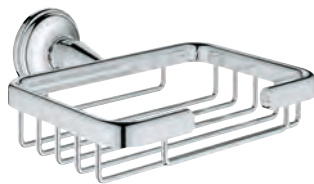

GROHE
ESSENTIALS AUTHENTIC

GROHE nr.	NRF nr.	Farve	Pris NOK ekskl. MVA

40 659 001		krom	381,00
40 659 EN1		matt nikkel	598,00

Essentials Authentic
Hjørne kurv, liten
materiale: metall
dekket festeskruer
GROHE StarLight krom overflate