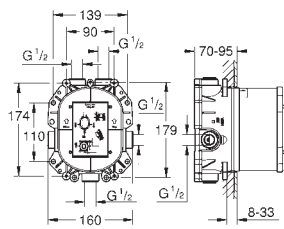

GROHE Rapido T
Innvendig del til termostat
brukes i kombinasjon med Grotherm Special
uten utvendig montagesett
innbygningsdybde 70mm - 95 mm
enkel og rask å installere, testet og forberret
GROHE TurboStat kompakt patron
med voks termoelement
2 uttak 1/2"
gjennomløp opp til 50 L/min. ved bruk av alle 3 utløp
uttak ned 1/2" - kun anvendelig
med separat stengeventil
lett installasjon, kraftig innbygningsboks og beskyttelseskappe
montering for tettveggsinstallasjon
veggtetning
aquadimmer for bad / dusj eller stoppventil
i komplett trim-sett
Kropp av DR messing
innbygget kontraventil og smussamler
GROHE EcoJoy-teknologi for mindre vannforbruk

47 979 000 201,00