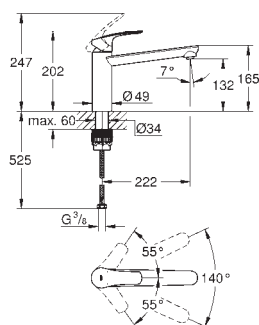

Eurosmart
Ettgrepskjøkkenbatteri
medium tut
ethullsmontasje
GROHE StarLight krom overflate
GROHE SilkMove 35 mm keramisk Patron
integrert temperaturbegrenser
variable justerbar volumbegrenser
svingbar tut
svingradius 140°
GROHE Zero innvendig isolerte vannveier - bly- og nikkelfri
fleksible tilkoblingsslanger 3/8"
GROHE FastFixation Plus installasjonssystem
min. trykk 1.0 bar

33 202 003 krom 1 735,00