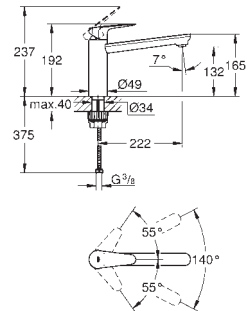

31 715 000 **krom** **1 505,00**

BauCurve

Ettgrepskjøkkenbatteri

medium tut
etthullsmontasje
GROHE StarLight krom overflate
GROHE Longlife 35 mm keramisk patron
GROHE Zero innvendig isolerte vannveier - bly- og nikkelfri
svingbar rørtut
svingradius 140°
Perlator med verktøysfri utskiftning
fleksible tilkoblingsslanger
GROHE FastFixation Plus kjempe rask og enkel installasjon - trenger ingen verktøy
for montering på en maks 40 mm bred benkeplate, kreves festemateriale
48 384 000
min. trykk 1.0 bar