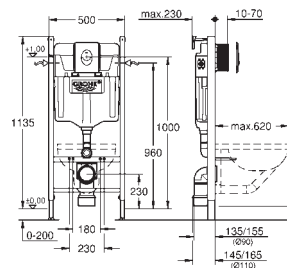

38 719 001 6192494 alpinhvit 3 766,00

Rapid SL
3-i-1-sett til toalett, 1,13 m installasjonshøyde
består av:
Rapid SL til vegghengt WC (38 840 000)
Skate Air betjeningsplate, alpinhvit, vertikal installasjon (38 505 SH0)
Rapid SL Veggvinkel (38 558 00M)