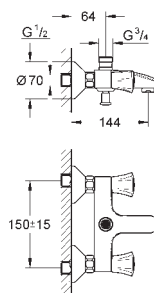

Costa L
Kar- & dusjbatteri, DN 15
veggmontasje
hendel
varmeisolert
til skruer
Longlife overdel
dusjuttak opp 3/4"
automatisk omstilling: kar/dusj
perlator
S-tilslutninger
GROHE StarLight krom overflate