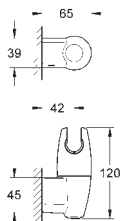

28 401 000 4225725 krom 731,00

Movario
Veggholder til dusj
justerbar
GROHE StarLight krom overflate