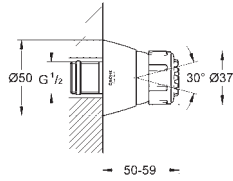

28 948 000 krom 2 719,00

Relaxa Plus 60
Sport-hodedusj
støpt utføring
tyverisikret
tilslutningsgjenger 1/2"
fremspring 148 mm
GROHE StarLight krom overflate
SpeedClean antikalksystem

DUSJ

GROHE HODEDUSJ

GROHE nr. NRF nr. Farve Pris NOK
ekskl. MVA