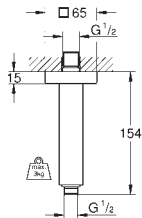

27 711 000   krom   1 358,00

Rainshower
Dusjarm til takmontering 154 mm
materiale: metall
tilslutningsgjenger 1/2"
GROHE StarLight krom overflate

DUSJ