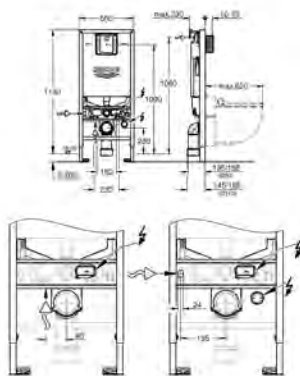

39 598 000   **4 022,00**

Rapid SLX
3-i-1-sett til toalett, 1,13 m installasjonshøyde
med sistene GD 2, 6 - 9 l
består av:
Rapid SLX-element for WC (39 596 000) med integrert stikkontakt
Rapid SL Veggvinkel (38 558 00M)
Lydisolerende sett (37 131 000)
inkludert mengdebegrenser (vannhastighet)