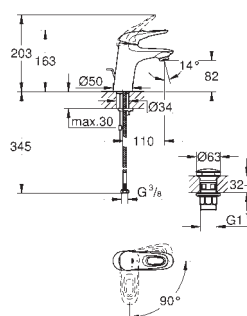

23 930 003 krom 1 951,00

Eurostyle
Ettgrepsbatteri til servant, S-Size
ett hullsmontasje
ett greps av metall
GROHE SilkMove ES Kaldstart
35 mm keramisk patron med energibesparende funksjon via kaldstart
variable justerbar volumbegrenser med temperaturbegrenser
GROHE StarLight krom overflate
GROHE EcoJoy perlator 5,7 l/min
GROHE FastFixation hurtiginstallering
glatt kropp med oppløftsventil og avløpsgarnityr sett 1 1/4"
fleksible tilkoblingslanger