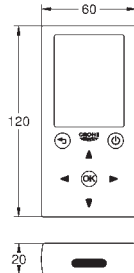

GROHE EUROPLUS E

GROHE nr. NRF nr. Farve Pris NOK
ekskl. MVA

36 407 001 4223583 4 926,00