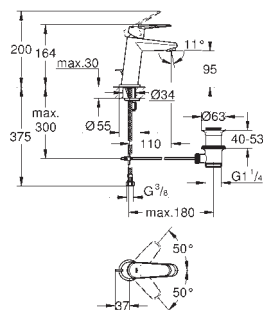

23 049 002 krom 2 472,00
Eurodisc Cosmopolitan
Ettgrepsbatteri til servant, S-Size
etthullsmontasje
metallhendel
GROHE SilkMove 28 mm keramisk patron
GROHE StarLight krom overflate
GROHE FastFixation hurtiginnstallering
perlator
oppløft med avløpsgarnityr 1 1/4"
fleksible tilkoblingsslanger