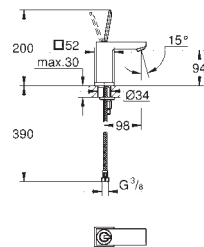

23 656 000 krom 3 482,00

Eurocube Joy
Ettgrepsbatteri til servant, S-Size
etthullsmontasje
metallhendel
GROHE FeatherControl Joystick-patron
GROHE EcoJoy SpeedClean perlator 5,7 l/min
GROHE FastFixation Plus installasjonssystem
glatt kropp
fleksible tilkoblingsslanger