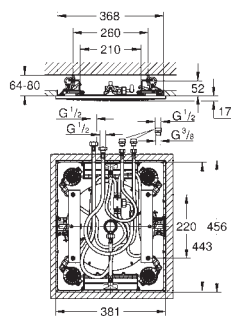

Rainshower F-Series 15"
Tak dusj 3 sprays
Rain, Bokoma Spray, Waterfall og kombinasjoner
381 mm (bredde) x 17 mm (høyde) x 456 mm (dybde)
materiale: metall
GROHE DreamSpray perfekt strålemønster
GROHE StarLight krom overflate
GROHE XL Waterfall ekstra bred waterfall spray
SpeedClean antikalksystem
gjennomløp af enkelt spray ved 3 bar:
1 x Rain spray 300 mm: ca. 20 l/min
2 x XL Waterfall: 1 x Waterfall 20 l, 2 x Waterfall 32 l/min
4 x Bokoma Spray med justerbar vinkel 20°: 20 l/min

hodedusj må kontrolleres av 4 uttak

27 938 001 krom 45 793,00