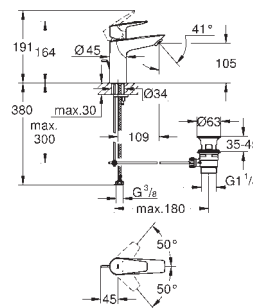

23 902 001 4222935 krom 1 264,00

BauEdge
Ettgrepsbatteri til servant, DN 15
M-Size
etthullsmontasje
metallhendel
GROHE Longlife 28 mm keramisk patron
med temperaturbegrenser
GROHE StarLight krom overflate
GROHE Zero innvendig isolerte vannveier - bly- og nikkelfri
GROHE LowFlow perlator 3.5 l/min
hurtig-montasje-system
oppløft med avløpsgarnityr 1 1/4"
fleksible tilkoblingslanger
profesjonell utgave