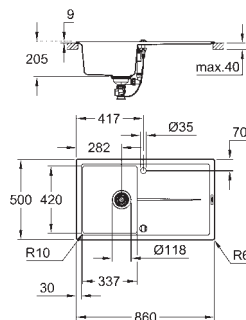

K400

Komposittvask med avløp

model: K400 50-C 86/50 1.0 rev
monteringstype: toppmontering
materiale: kvarts komposit

GROHE Whisper

min. skapstørrelse: 500 mm
dimensjoner: 860 x 500 mm
1 kum: 337 x 420 x 205 mm
ytre radius: R6, indre kum radius: R10

GROHE FastFixation

venstremontering og høyremontering (vendbart design)

utskjæring: 840 x 480 mm

avløp: oppløftsventil

inkluderer tilbehør: automatisk oppløftsventil med roterende håndtak,

avløpsgarnityr, stålsil, monteringssett

mulighet for: avløpsgarnityr med trykkontroll (40 986 SD0)

antall fester inkludert (topplimt): 10

31 641 ATO grå granitt 5 391,00
31 641 AP0 svart granitt 5 391,00