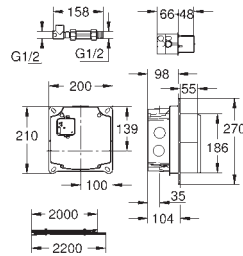

GROHE EUROCUBE E

GROHE nr.

NRF nr.

Farve

Pris NOK
ekskl. MVA

36 264 001

Innbyggingskasse til innbygning

innbygning i vegg
for tilslutning av forblandet vann eller kaldt vann
passer til montagesettene
koblingshus for strømforsyning
egnet for 36 447 000, 36 442 000

2 786,00

38 748 002

krom

7 451,00

Rapid SL

Ramme til håndvask med innbyggingssett til berøringsfrie armaturer

til veggbatterier

passer till Europlus E 36 042 SD0, Essence E 36 447 000

og Eurocube E 36 442 000

1130 mm konstruksjonshøyde

til forvegg- eller elementmontasje

stålramme, pulverlakert, selvbærende

til tørbekledning, komplett frontmontert

med hurtig innstilling og sikring

festemateriale

servantbolter M10, med feste til servant

variabel bolteavstand

HT-avløpsbend DN 50

tetning Ø 32 mm

med rå-innbyggingssett for

infrarød elektronikk

brannsikret rør for el-ledning

installasjonsboks med vann gruppe, stoppeventil og spyle albu

forbindelse med støytbeskyttet holder 1/2"

tilkoblingsboks for strøm 230 V

CE-nummer

for tilslutning av forblandet vann eller kaldt vann

For montering på veggen, bestill veggbeslag 38 558 00M (selges separat)