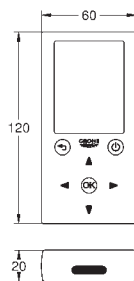

service

lagre og send profilen

tilbakestilles til fabrikkinnstillinger eller brukerinstillinger

tjenestedetaljer

demo-modus

feilkoder (GROHE Blue Home)

3 x 1.5 V DC (AAA) batteri forsyning