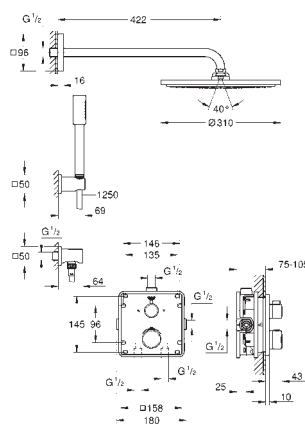

34 730 000 4223835 krom 22 530,00

Grotherm
Perfekt dusjsett med Rainshower Cosmopolitan 310
består av:
Grotherm sett med Aquadimmer (24 079)
GROHE Rapido SmartBox universal innbygningsboks, 1/2" (35 600)
hodedusj metal Rainshower Cosmopolitan 310 (27 477 000)
Dusjarm Rainshower 422 mm (26 145 000)
hånddusj Sena (28 034 000)
Rainshower veggholder til dusj (27 075 000)
Rainshower utløpsalbue til vegg (27 076 000)
Silverflex dusjslange 1250 mm (28 362)