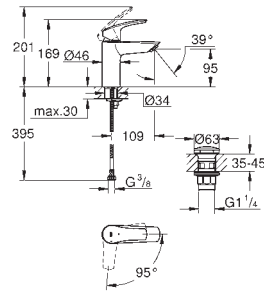

23 924 003 krom 1 348,00

Eurosmart
Ettgrepsbatteri til servant, S-Size
etthullsmontasje
metallhendel
GROHE SilkMove ES Kaldstart 28 mm keramisk patron med energisparende
funksjon via kaldstart
variable justerbar volumbegrenser
med temperaturbegrenser
GROHE StarLight krom overflate
GROHE EcoJoy perlator 5,7 l/min
GROHE Zero innvendig isolerte vannveier - bly- og nikkelfri
GROHE FastFixation sørger for rask installering
glatt kropp med oppløftsventil og avløpsgarnityr sett 1 1/4"
fleksible tilkoblingsslanger
profesjonell utgave