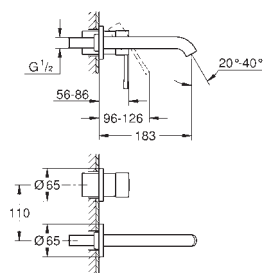

Essence
2-hulls servantbatteri
M-Size
veggmontasje
tilhørende innvendig del:
23 571 000
uten innbygningssdeler
rosett i metall
metallhendel
GROHE StarLight krom overflate
GROHE EcoJoy perlator 5,7 l/min
GROHE AquaGuide justerbar perlator
senteravstand 110 mm
fremspring 183 mm
min. trykk 1.0 bar