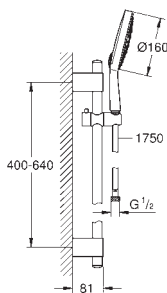

GROHE POWER&SOUL

GROHE nr. NRF nr. Farve Pris NOK ekskl. MVA

27 744 000 krom 3 323,00

**Power&Soul Cosmopolitan 160
Dusjgarnityr 4+sprays**

består av:

Hånddusj Power&Soul Cosmopolitan 160 (27 668 000)

dusjstang, 600 mm (27 784 000)