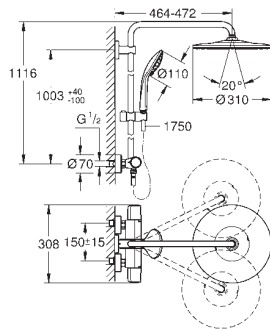

GROHE EUPHORIA SYSTEM

GROHE nr.

NRF nr.

Farve

Pris NOK
ekskl. MVA

26 075 001

krom

11 232,00

Euphoria System 310

Dusjsystem med termostatisk blandebatteri for veggmontering

består av:

vannrett svingbar **450 mm dusjarm**

termostat med Aquadimmer-funksjon

muliggjør skift mellom:

hodedusj Rainshower Mono 310 (26 561)

strålemønster:

GROHE PureRain

med kuleledd

rotasjonsvinkel $\pm 15^\circ$

hånddusj Euphoria 110 Massage

(27 221 000)

justerbar i høyde m/glideelement

Silverflex dusjslange 1750 mm

(28 388 000)

GROHE TurboStat kompakt patron

med voks termoelement

GROHE SafeStop ved 38°C

GROHE SafeStop Plus valgfri temperaturlbegrensning på 43°C inkludert

GROHE CoolTouch ingen fare for skålding

GROHE MetalGrip ergonomisk formet metallhåndtak

GROHE DreamSpray perfekt strålemønster

GROHE StarLight krom overflate

GROHE SprayDimmer (trinnløs reduksjon

av vanngjennomstrømning)

GROHE FastFixation (øverste brakett justerbar)

Indre WaterGuide for lengre levetid

SpeedClean antikalksystem

Twistfree forhindrer at dusjslangen vrir seg

egnet til gjennomstrømsvarmer

fra 18 kW/h

minimumsmengde 7 l/min.

valgfri oppgradering: GROHE EasyReach brett (26 362)

profesjonell utgave

26 723 000

krom

11 232,00