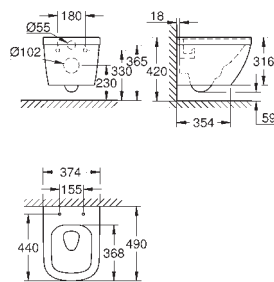

39 206 000 **alpinhvit** **2 498,00**
39 206 00H **alpinhvit** **2 997,00**

Euro Porselen Veggengt kompakt WC
for skjulte sisterner
Horisontalt utløp
GROHE Triple Vortex spyle-teknologi med spyling
kantløs
spylevolum 3/5 l
49 cm bredde
inkluderer justeringssett
sanitærutstyr
heldekket med usynlig montering
valgfritt: **PureGuard** anti-stick belegg og anti-bakteriell glassering (00H)
Kompatibel med sete og lokk 39 330 001 (med myk lukkemekanisme) og 39 331 001 (uten myk lukkemekanisme)
16 stk. per pall