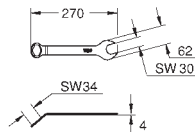

19 132 000 669,00

Demoneringsnøkkel

å demontere/montere slanger på kjøkken og servantarmatur

48 021 000 4220573 krom 118,00

Demoneringsnøkkel

til mousseure
(M 22 x 1, M 24 x 1, M 28 x 1)
for integrert mousseur:
M 16,5 x 1, M 18,5 x 1, M 21,5 x 1, M 24 x 1
Salgsenhet: 10 stykke