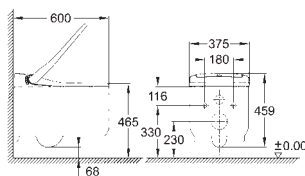

GROHE Hygiene Clean: med antibakteriel glasur **PureGuard** (overholder SIAA

Kokin japansk standard) og anti-stick keramisk belægning **AquaCeramic**

GROHE power skyl: kantløs jet-skyls WC med GROHE Triple Vortex skylleteknologi

GROHE Skin Clean:

2 dedikerede justerbare spray arme (1 til bagerste spray, 1 til lady spray)

separat vandvej for lady spray

oscillerende spray (automatisk frem og tilbagebevægelse af spray)

pulserende spray for massage

justerbar spray intensitet

Automatisk før- og efterskylning af spraydyse

integreret vandopvarmer sørger for at der er varmt vand hele tiden

justerbar temperatur

Andre funktioner

varmluftstørrefunktion med justerbar temperatur

lugtekstraktion med filter

PlasmaCluster-afkalkningsfunktion - ionteknologi

Duroplast WC sæde og låg med automatisk soft-close funktion

Infrarød brugerregistrering

betjeningskontrol i sæde

tænd/sluk kontakt

indvendig natbelysning af skål

skjult vandforsyning og strømforsyning

fjernbetjening

smart phone app til iOS og Android

inkluderer:

støjbeskyttelse, monteringsskrue og skiver

manuel fjernbetjening med væg-monteret holder

aktiv kulfilter for lugt absorption

vandforsyning forbindelsessæt for indbygningscisterner

dyse beskyttelse

kabel med systemstik på enheden

tryk 0.05 - 1 MPa (0.5 - 10 bar)

nominel spænding 220-240 V AC

frekvens 50-60 Hz

type IPX4

i overensstemmelse med EN 1717

CE-godkendt