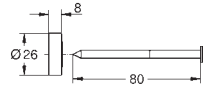

GROHE RAINSHOWER SMARTCONTROL

GROHE nr.

VVS nr.

Farve

Pris DKK ekskl.
moms

26 385 000

Krom

210,00

Rainshower SmartControl
Afstandsstykke, 8 mm

til Rainshower SmartControl brusesystem 26 250, 26 361, 26 379
kan stables