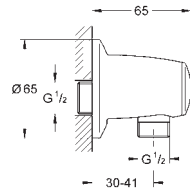

28 405 000 Krom 388,00

Movario
Tilslutningsbøjning til væg
Med kontraventil
GROHE StarLight-krombelægning