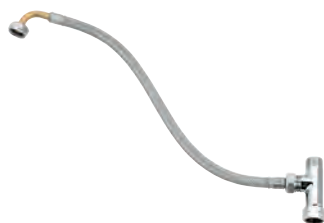

Grotherm Micro
Tilslutningsæt
til Grotherm Micro
bestående af:
tilslutningsomløber 3/8"
T-stykke
2 afgange 3/8" udvendige gevind
fleksibel tilslutningsslange
tilslutningsomløber
GROHE StarLight-krombelægning