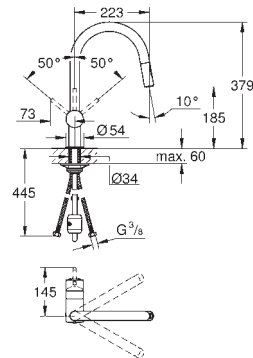

32 918 00E 705790704 Krom 2.936,00
ditto, med GROHE EcoJoy 5,7 l/min. volumenbegrænser

KØKKEN-
ARMATURER

GROHE MINTA / MINTA SMARTCONTROL / MINTA TOUCH

GROHE nr. VVS nr. Farve Pris DKK ekskl. moms

32 321 002	705791234	Krom	3.019,00
32 321 DC2	705791246	Supersteel	4.128,00
32 321 GN2		Børstet Cool Sunrise	*
32 321 DA2		Poleret Warm Sunset	*
32 321 DL2		Børstet Warm Sunset	*
32 321 A02		Poleret Hard Graphite	*
32 321 AL2		Børstet Hard Graphite	*