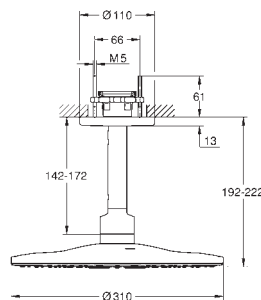

Rainshower SmartActive 310
Hovedbruser sæt til loft 142 mm, 2 sprays
bestående af:
hovedbruser Rainshower SmartActive 310, forplade i moon white
2 stråletyper:
GROHE PureRain, ActiveRain
142 mm brusearm fra loftet
GROHE DreamSpray perfekt spraymønster
GROHE StarLight-belægning
SpeedClean antikalksystem
Indvendig vandføring for længere levetid
kræver indbygningssæt 26 483 000 eller 26 484 000 - skal bestilles separat

26 479 000 736145404 Krom 6.001,00