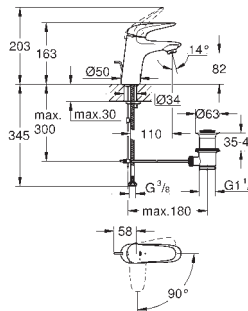

23 709 003 701962704 Krom 1.333,00
23 709 LS3 702383704 Moon White/krom 1.732,00

Eurostyle
Etgrebsbatteri til håndvask
Ethulsmontage
lukket metalhåndtag
GROHE SilkMove ES - Koldstart
35 mm keramisk patron med energisparefunktion ved koldstart
justerbar volumenbegrænser
med temperaturbegrænser
GROHE StarLight-krombelægning
GROHE EcoJoy mousseur 5,7 l/min
GROHE FastFixation rapid installationssystem
løftestang med bundventil 1 1/4"
Fleksible tilslutningslanger 3/8"