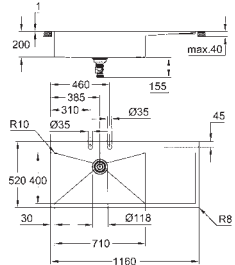

31 583 SD1

Rustfrit stål

8.182,00

K800

Rustfri stålvaske

model: K800 60-S 51.8/51 1.0

monteringstype: nedfældet eller planlimet

materiale: rustfrit stål AISI 304 (V2A)

materialetykkelse 1 mm

GROHE StarLight-belægning

overfladebelægning: satin

GROHE Whisper

min. størrelse på underskab: 600 mm

dimensioner: 518 x 510 mm

1 kumme: 462 x 400 x 200 mm

ydre radius: R3, indre radius i skål: R10

GROHE FastFixation installationssystem til hurtig montage

udskæring (nedfældet): 503 x 495 mm

afløb: Ø 3.5"/90 mm kurveventil til strainer

inkluderet tilbehør: automatisk affaldsbeslag med drejeligt håndtag, affaldssæt,

kurvfilter, monteringsæt

Valgfrit tryk for at åbne excenter (40 986 SD0)

antal fastgørelseselementer inkluderet (topmonteret): 8