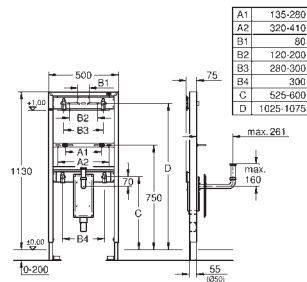

GROHE RAPID SL TIL HANDICAPPEDE

GROHE nr.

VVS nr.

Farve

Pris DKK ekskl.
moms

38 625 001

616978600

2.969,00