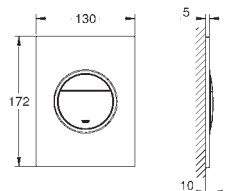

37 601 000	616987034	Krom	1.019,00
37 601 P00	616987044	Matkrom	1.019,00
37 601 SH0	616987050	Alpinhvid	852,00
37 601 DC0	616987046	Supersteel	1.994,00
37 601 BE0	616987040	Poleret Nikkel	1.994,00
37 601 EN0	616987041	Børstet Nikkel	1.994,00
37 601 GL0	616987045	Poleret Cool Sunrise	1.994,00
37 601 GN0	616987048	Børstet Cool Sunrise	1.994,00
37 601 DA0	616987042	Poleret Warm Sunset	1.994,00
37 601 DL0	616987043	Børstet Warm Sunset	1.994,00
37 601 A00	616987038	Poleret Hard Graphite	1.994,00
37 601 AL0	616987039	Børstet Hard Graphite	1.994,00

Nova Cosmopolitan S Betjeningsplade

til 2-skyls- og start/stop betjening
til pneumatisk afløbsventil AV1
GD 2 cisterne
til lodret montage
130 x 172 mm
af ABS plast

GROHE StarLight-krombelægning

GROHE EcoJoy-teknologi reducerer vandforbruget og giver en perfekt gennemstrømning

trykplade med magnetisk holder og opsætningsbeslag er inkluderet.

Kompatibel med Rapid SLX

Kan bruges med Rapid SL og Uniset med GD 2 cisterne, Skakt bestilles separat 40 911 000