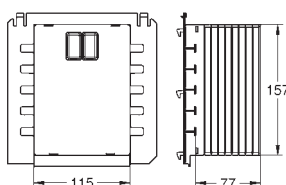

40 911 000 616987990 164,00

Inspektionsskaft til små trykplader

kan bruges sammen med Rapid SL og Uniset med GD2 cisterner

40 950 000 Krom 228,00

ditto, kan bruges sammen med Rapid SL og Uniset med 0,82 m/1,0 m installationshøjde