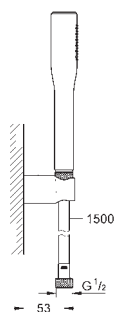

Euphoria Cosmopolitan Stick
Vægholdersæt 1 spray
bestående af:
håndbruser 27 400 000
håndbruse holder (27 056)
Silverflex bruseslange 1.500 mm (28 364)
GROHE EcoJoy 9,5 l/min gennemstrømningsbegrænser
GROHE StarLight-krombelægning
SpeedClean antikalksystem
Indvendig vandføring for længere levetid
Twistfree for at undgå snoede bruseslanger
velegnet til gennemstrømsvarmer
vandtryk anvendeligt fra 0,5 bar