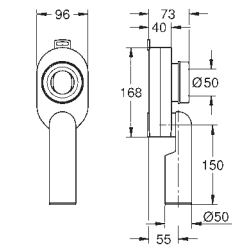

39 733 000 616,00

Urinal afløb

Lodret afløb
Skyllemængde 2 - 4 l
til Bau Ceramic urinaler 39 438 000 og 39 439 000
plastik