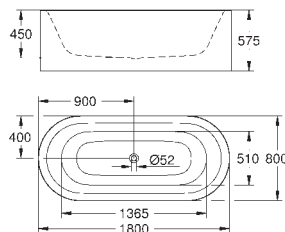

39 613 00H 667011060 Alpinhvid 53.993,00

Essence Badekar
fritstående
180 x 80 cm
højde 57,5 cm
vandmængde 240 l
brugbar volumen 170 l
EasyClean
eks. overløb
titanium-stål-legering
obligatorisk bundventil 49 113 000/SH00 (sælges separat)
netforsyning er nødvendig til installation af bundventil 49 113 000 / SH0
inkluderer støjundertrykkende mætter