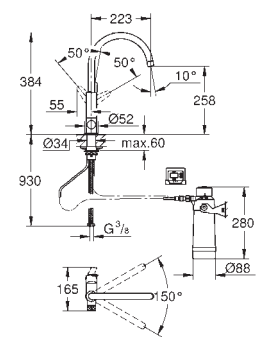

GROHE BLUE PURE

GROHE nr. VVS nr. Farve Pris DKK ekskl. moms

30 382 000 Krom 7.939,00
30 382 DC0 Supersteel 9.374,00

GROHE Blue Pure Minta Startsæt

bestående af:
etgrebsarmatur med filterfunktion
Ethulsmontage

L-tud
udtrækeligt mousseurudløb
separat greb til filtreret vand
overdel 1/2"

GROHE StarLight-krombelægning
GROHE SilkMove 46mm keramisk patron
med svingtud
Svingfelt 90°

separate indvendige vandveje til filtreret og ufiltreret vand
Fleksible tilslutningsslanger 3/8"
GROHE Blue filterhoved
GROHE Blue aktivt kulfilter der giver uovertruffen smag
Kapacitet 3000 Liter
filter udskiftningstimer inklusiv 2 x AA batterier

30 383 000 Krom 5.509,00

GROHE Blue Pure Eurosmart Startsæt

bestående af:
etgrebsarmatur med filterfunktion
Ethulsmontage

C-tud
separat greb til filtreret vand
overdel 1/2"

GROHE StarLight-krombelægning
GROHE SilkMove 28mm keramisk patron
med svingtud
svingfelt 150°

separate indvendige vandveje til filtreret og ufiltreret vand
Fleksible tilslutningsslanger 3/8"
GROHE Blue filterhoved
GROHE Blue aktivt kulfilter der giver uovertruffen smag
Kapacitet 3000 Liter
filter udskiftningstimer inklusiv 2 x AA batterier

30 385 000 Krom 5.185,00

GROHE Blue Pure BauEdge Startsæt

bestående af:
etgrebsarmatur med filterfunktion
Ethulsmontage

C-tud
separat greb til filtreret vand
overdel 1/2"

GROHE StarLight-krombelægning
GROHE SilkMove 28mm keramisk patron
med svingtud
svingfelt 150°

separate indvendige vandveje til filtreret og ufiltreret vand
Fleksible tilslutningsslanger 3/8"
GROHE Blue filterhoved
GROHE Blue aktivt kulfilter der giver uovertruffen smag
Kapacitet 3000 Liter
filter udskiftningstimer inklusiv 2 x AA batterier