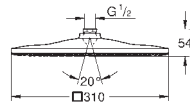

GROHE HOVEDBRUSER

GROHE nr. VVS nr. Farve Pris DKK ekskl. moms

26 567 000 736147404 Krom 3.938,00
26 567 LS0 736147420 Moon white 5.120,00

Rainshower Mono 310 Cube

Hovedbruser 1 spray

GROHE PureRain
sprayplade krom
kugleled med vridningsvinkel $\pm 10^\circ$
tilslutningsgevind 1/2"

GROHE DreamSpray perfekt spraymønster

GROHE StarLight-krombelægning

SpeedClean antikalksystem

Indvendig vandføring for længere levetid
velegnet til gennemstrømsvarmer