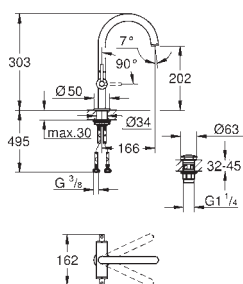

GROHE
ATRIO

GROHE nr.	VVS nr.	Farve	Pris DKK ekskl. moms
21 022 003	701017404	Krom	5.280,00
21 022 DC3	701017416	Supersteel	7.293,00
21 022 GL3		Poleret Cool Sunrise	7.832,00
21 022 DA3		Poleret Warm Sunset	8.216,00
21 022 AL3	701017409	Børstet Hard Graphite	8.336,00

Atrio

Togrebsbatteri til håndvask, L-size

overdel 1/2", 90°

GROHE EcoJoy 5,7 l/min laminar mousseur

system til hurtig montage

svingbart udløb med mousseur og

udsvingsbegrænser

Pop-up bundventil 1 1/4"

Fleksible tilslutningslanger 3/8"

med greb

To forskellige sæt dæksler er inkluderet. Et sæt med „H” og „C” markering, et sæt uden markering.