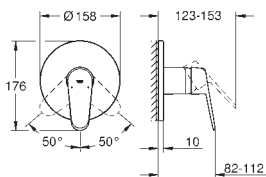

46 901 000 1.072,00

Forlængersæt, 25 mm
til 23 429 000 Joystick armatur 1/2", indbygget krop
til 2-huls håndvaskbatteri
indbygning i væg
inkl. demonteringsnøgle

24 036 000 Krom 2.600,00

Eurodisc Joy
Etgrebsbatteri til bidet, DN 15
S-Size
Ethulsmontage
metalgreb
GROHE FeatherControl Joystick indsats
GROHE StarLight-krombelægning
GROHE EcoJoy kuglelede mousseur 5,7 l/min
GROHE FastFixation Plus installationsystem
løftestang med bundventil 1 1/4"
Fleksible tilslutningslanger 3/8"
min. tryk 1,0 bar