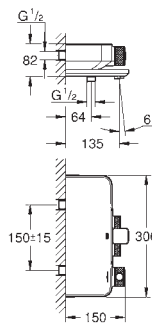

Grotherm SmartControl
Termostatbatteri til brus
vægmonteret
GROHE CoolTouch ingen risiko for skoldning
GROHE StarLight-krombelægning
med **GROHE SafeStop** ved 38° C
GROHE SafeStop Plus valgfri temperaturbegrænsning på 43°C inkluderet
GROHE TurboStat kompakt termostatelement
GROHE ProGrip med riflet overflade
SmartControl - tryk for ON-OFF trykbetjening for aktivering/deaktivering, drej for at justere volumen fra EcoJoy til fuld gennemstrømning
inkluderer GROHE EasyReach brusebakke
bruserafgang ned 1/2"
kartud med mousseur
indbygget kontraventil og snavssamler
Med kontraventil

34 721 000 722682834 Krom 5.366,00