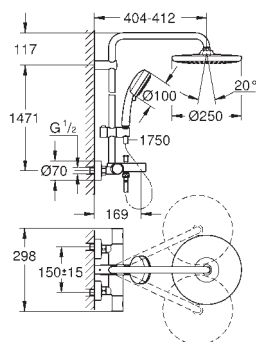

GROHE TEMPESTA SYSTEM

GROHE nr. VVS nr. Farve Pris DKK ekskl. moms

26 672 000 Krom 6.855,00

Tempesta Cosmopolitan System 250 Brusesystem med termostat til vægmontering

bestående af:

vandret svingbar 390 mm brusearm

termostat med Aquadimmer-funktion

muliggør skift mellem:

Tempesta 250 hovedbruser (26 666)

stråletype:

Rain

Hovedbruser med hvid plade

med kugleled

Kugleled ± 10

GROHE EcoJoy 9,5 l/min gennemstrømningsbegrænser

karudløb

seperat omskifter til håndbruser

håndbruser Tempesta Cosmopolitan 100 (27 571 001)

2 stråletyper:

Rain, Jet

GROHE EcoJoy 5,7 l/min. gennemstrømningsbegrænser

glideelementets højde er justerbart

bruseslange, 1750 mm 1/2" x 1/2" (28 410)

GROHE EcoJoy-teknologi reducerer vandforbruget

og giver en perfekt gennemstrømning

GROHE TurboStat kompakt termostatelement

med **GROHE SafeStop** ved 38° C

GROHE SafeStop Plus valgfri temperaturbegrænser på 43°C inkluderet

GROHE DreamSpray perfekt spraymønster

GROHE StarLight-krombelægning

SpeedClean antikalksystem

Indvendig vandføring for længere levetid

Twistfree for at undgå snoede bruseslanger

kan anvendes til gennemstrømsvarmer

fra 18 kW/h

min. gennembløb 7 l/min.

min. tryk 1,0 bar

Professionel udgave

BRUSERE