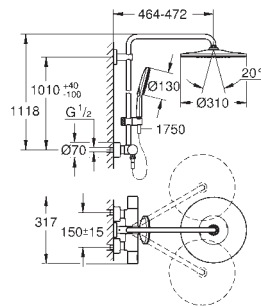

26 648 LS0

Moon white

12.679,00

Rainshower SmartActive 310

Brusesystem med termostat til vægmontering

bestående af:

vandret svingbar **450 mm brusearm**

termostat med Aquadimmer-funktion

muliggør skift mellem:

hovedbruser Rainshower Mono 310 (26 562)

med kugleled

vridningsvinkel $\pm 15^\circ$

håndbruser Rainshower SmartActive 130 (26 574)

glideelementets højde er justerbart

med riflede greb

Silverflex bruseslange 1.750 mm

(28 388 000)

GROHE TurboStat kompakt termostatelement

med **GROHE SafeStop** ved 38°C

GROHE SafeStop Plus valgfri temperaturbegrænser på 43°C inkluderet

GROHE CoolTouch ingen risiko for skoldning

GROHE DreamSpray perfekt spraymønster

GROHE One-Click Showering sprayvalg ved et tryk

with one click

GROHE StarLight-belægning

GROHE EcoJoy 9,5 l/min gennemstrømningsbegrænser

GROHE FastFixation (øverste holder justerbar)

SpeedClean antikalksystem

kan anvendes til gennemstrømsvarmer

fra 18 kW/h

min. gennemløb 7 l/min.