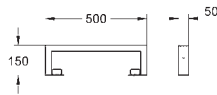

38 629 000 600,00

Rapid SL
Forlænger
til gulvkonstruktion fra 200 op til 350 mm
med befæstigelsesmateriale
ikke passende til projektelementer