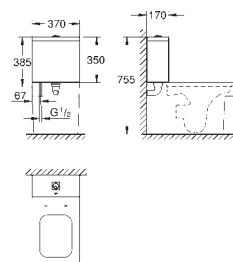

39 490 000 Alpinhvid 2.397,00

Cube Ceramic Skyllecisterne
bundindtag
indtag og udløb skjult
inkl. skyllesæt GROHE AV1
inkl. fikseringssæt
sanitetsporcelæn