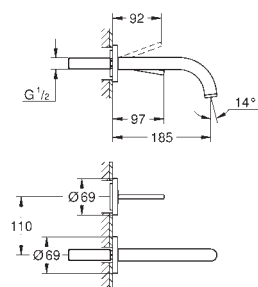

19 287 003	702.491.204	Krom	4.950,00
19 287 DC3	702491216	Supersteel	6.836,00
19 287 GL3		Poleret Cool Sunrise	7.341,00
19 287 DA3		Poleret Warm Sunset	7.341,00
19 287 AL3	702491209	Børstet Hard Graphite	7.814,00

Atrio
2-hulsarmatur til håndvask, joystick
vægmonteret uden indbygningsdele
Forplade, skal installeres med: 23 429 000
GROHE FeatherControl Joystick indsats
GROHE StarLight-krombelægning
GROHE EcoJoy 5,7 l/min laminar mousseur centerafstand 110 mm fremspring 185 mm