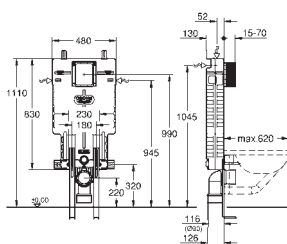

38 642 001

2.295,00

Uniset

Element til WC med EPS-modul og støttefodder

med cisterne GD 2, 6 - 9 l
lyddæmpet EPS-modul til murung, med lukket overflade
830 x 470 x 130 mm
skinneadapter for modulfastgørelse
vægskinne med fastgørelsestilbehør til enkelmontage
2 WC-bolte
bolt afstand 180/230mm
fikseringssæt til toiletskål
afløbsbøjning DN 90mm
justérbar
overgangsstykke DN 90/110mm
til- og afløbsgarniture

skyllecisterne GD 2, 6-9 l, består af følgende:

Fabriksindstillet til 3-6 liter, men kan nemt indstilles til anden skyllemængde. Med adaptor 42 333 000 kan man reducere skyllemængden yderligere til 2-4 liter
pneumatisk afløbsventil med 3 funktioner:
2-skyls, start & stop eller 1-skyl
vandtilslutning fra venstre, højre eller oppe
armaturgruppe I, under 20dB
kondensvandsisoleret
vandtilslutning 1/2" med integreret hjørneventil og slangeforskruing
brug af værktøj er ikke nødvendig ved montering af inspektionsskakt

forberedelse til showertoilet med ekstra tilbehør 40 899 000 (sælges separat)
til montering af små trykplader bestilles revision
skakt 40 911 000 (sælges separat)