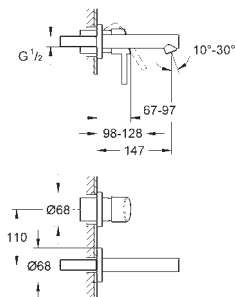

GROHE nr. VVS nr. Farve Pris DKK ekskl. moms

19 575 001 **Krom** 2.227,00

Concetto
2-huls håndvaskbatteri
S-Size
vægmonteret
Forplade, skal installeres med:
23 571 000
uden indbygningsdele
rosette i metal
metalgreb
GROHE StarLight-krombelægning
GROHE Aquaguide justerbar mousseur
centerafstand 110 mm
fremspring 147 mm