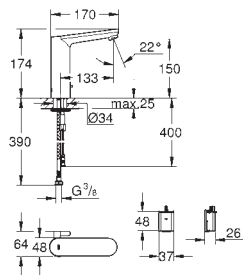

Eurosmart Cosmopolitan E Infrarød elektronik til håndvask 1/2" størrelse L med blandingsbatteri og indstillelig termostat

med infrarød sensor til overvågning, konfiguration samt serviceformål
6V lithium-batteri, type CR-P2
batteriets levetid: ca. 7 år (150 aktiveringer om dagen)

GROHE StarLight-belægning
GROHE EcoJoy mousseur 5,7 l/min
Fleksible tilslutningsslanger 3/8"
indbygget kontraventil
snavssamler
med integreret magnetventil
eksternt batteri
system til hurtig montage
trindelt visning af status på batteri
7 forudindstillede programmer:
automatisk skyl
termisk desinfektion
rengøringsfunktion
ekstrafunktioner og specifikke indstillinger kan justeres præcist med
fjernbetjening (36 407)
CE-godkendt
Lydklasse I efter DIN 4109
IP 59K klassificering
min. tryk 1,0 bar

36 325 001 704161504 Krom 3.917,00