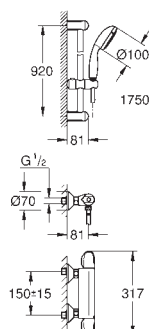

GROHE GROHTHERM 1000

GROHE nr. VVS nr. Farve Pris DKK ekskl. moms

34 155 003 722479104 Krom 3.388,00

Grohtherm 1000
Termostatbatteri til brus
vægmonteret
GROHE CoolTouch sikkerhedskabinet på termostaten så den ikke bliver for varm at røre ved
GROHE StarLight-krombelægning
GROHE MetalGrip ergonomisk formet metal håndtag med **GROHE SafeStop** ved 38° C
GROHE SafeStop Plus valgfri temperaturbegrænsning på 43°C inkluderet
GROHE TurboStat kompakt termostatelement integreret blandingsspærre
GROHE AquaDimmer Eco med multipel funktion:
- integreret GROHE EcoButton (vandspareknap med vandsparestop for bruser)
- mængderegulering
- omstilling: kar/brus
bruserafgang ned 1/2" mousseur
indbyggede kontraventiler
snavssamler
Med kontraventil
S-forskrninger
rosette i metal
min. tryk 1,0 bar
GROHE EcoJoy-teknologi reducerer vandforbruget og giver en perfekt gennemstrømning

34 816 003 722479004 Krom 3.543,00
Professionel udgave

34 156 003 722479004 Krom 3.172,00

Grohtherm 1000
Termostatbatteri til brus
vægmonteret
GROHE CoolTouch sikkerhedskabinet på termostaten så den ikke bliver for varm at røre ved
GROHE StarLight-krombelægning
GROHE MetalGrip ergonomisk formet metal håndtag med **GROHE SafeStop** ved 38° C
GROHE SafeStop Plus valgfri temperaturbegrænsning på 43°C inkluderet
GROHE TurboStat kompakt termostatelement integreret blandingsspærre
GROHE AquaDimmer Eco med multipel funktion:
- integreret GROHE EcoButton (vandspareknap med vandsparestop for bruser)
- mængderegulering
- omstilling: kar/brus
bruserafgang ned 1/2" indbyggede kontraventiler
mousseur
snavssamler
Med kontraventil
uden tilslutninger
min. tryk 1,0 bar
GROHE EcoJoy-teknologi reducerer vandforbruget og giver en perfekt gennemstrømning