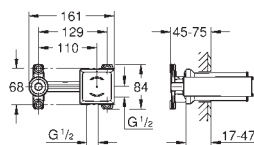

23 200 002			2.933,00

Indvendig del
til 2-huls håndvaskbatteri
indbygning i væg
uden udvendig montagesæt
GROHE SilkMove 35mm keramisk patron
justerbar volumenbegrænser
udløb kan placeres til højre eller til venstre
indbygningsdybde 45-75 mm
messing
installationsskabelon
muliggør vandtætning af vægkonstruktion omkring den skjulte installation
Vægmembran er inkluderet