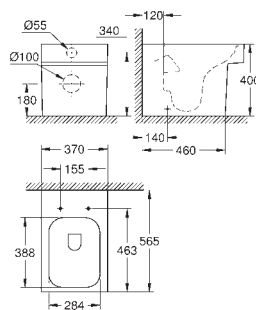

39 485 00H 611251060 Alpinhvid 4.068,00

Cube Ceramic Gulvstående toilet mod væggen
til indbyggede cisterner
Universel vandlås med horisontalt og vertikalt udløb
mod væggen
spule
kantløs
skyllevolumen 3/4,5 l
inkl. fikseringssæt
sanitetsporcelæn
komplet dækket med usynlig montering
PureGuard-antiklæbebelægning og antibakteriel glasering
Passer til sæde: 39 488 000 (soft close)