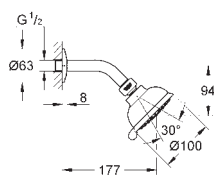

GROHE TEMPESTA

GROHE nr. VVS nr. Farve Pris DKK ekskl. moms

26 089 001 **Krom** 921,00

Tempesta Rustic 100
Hovedbrusersæt 4 sprays
GROHE Rain O², Rain, Massage, Jet
kugleled med +/- 15° vridningsvinkel
Brusearm med 1/2" tilslutningsgevind
rosette
GROHE DreamSpray perfekt spraymønster
GROHE StarLight-krombelægning
SpeedClean antikalksystem
Indvendig vandføring for længere levetid
velegnet til gennemstrømsvarmer