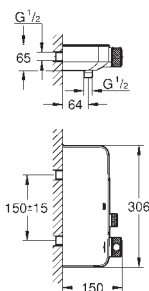

Grohtherm SmartControl
Termostatbatteri til brus
vægmonteret
GROHE CoolTouch ingen risiko for skoldning
GROHE StarLight-krombelægning
med **GROHE SafeStop** ved 38° C
GROHE SafeStop Plus valgfri temperaturbegrænser på 43°C inkluderet
GROHE TurboStat kompakt termostatelement
GROHE ProGrip med riflet overflade
SmartControl - tryk for ON-OFF trykbetjening for aktivering/deaktivering, drej for
at justere volumen fra EcoJoy til fuld gennemstrømning
inkluderer **GROHE EasyReach** brusebakke
bruserafgang ned 1/2"
indbygget kontraventil og snavssamler
Med kontraventil