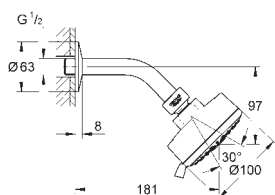

Tempesta Cosmopolitan 100
Hovedbruser 4 sprays
GROHE Rain O², Rain, Massage, Jet
kugleled med +/- 15° vridningsvinkel
Brusearm med 1/2" tilslutningsgevind
rosette
GROHE EcoJoy 9,5 l/min gennemstrømningsbegrænser
GROHE DreamSpray perfekt spraymønster
GROHE StarLight-krombelægning
SpeedClean antikalksystem
Indvendig vandføring for længere levetid
velegnet til gennemstrømsvarmer

BRUSERE