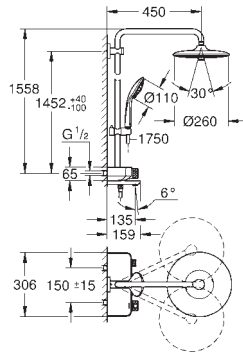

GROHE EUPHORIA SMARTCONTROL SYSTEM

GROHE nr. VVS nr. Farve Pris DKK ekskl. moms

26 510 000 722681704 Krom 12.375,00

Euphoria SmartControl 260 Mono Brusesystem med termostat til vægmontering

bestående af:

vandret svingbar **450 mm brusearm**

øvre del af brusestangen kan justeres og tilpasses de eksisterende borede huller eksponeret SmartControl kartermostat

muliggør skift mellem:

hovedbruser Euphoria 260 (26 455)

3 stråletyper:

Rain, SmartRain, Jet

med kugleled

vridningsvinkel $\pm 15^\circ$

karudløb

Euphoria 110 Massage håndbruser, spray plate hvid (27 221 001)

3 stråletyper:

Rain, SmartRain, Massage

glideelementets højde er justerbart

Silverflex bruseslange 1.750 mm

(28 388 000)

GROHE DreamSpray perfekt spraymønster

GROHE StarLight-krombelægning

GROHE CoolTouch ingen risiko for skoldning

GROHE TurboStat kompakt termostatelement

GROHE ProGrip med riflet overflade

GROHE EcoJoy-teknologi reducerer vandforbruget

og giver en perfekt gennemstrømning

- GROHE sikkerhedsstop ved 38°C

GROHE SafeStop Plus valgfri temperaturbegrænser på 43°C inkluderet

SmartControl - tryk for ON-OFF trykbetjening for aktivering/deaktivering, drej for

at justere volumen fra EcoJoy til fuld gennemstrømning

inkluderer GROHE EasyReach brusebakke

SpeedClean antikalksystem

Indvendig vandføring for længere levetid

Twistfree for at undgå snoede bruseslanger

kan anvendes til gennemstrømsvarmer

fra 18 kW/h

min. gennembløb 7 l/min.