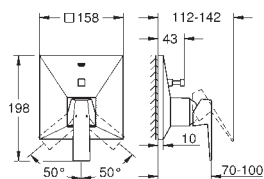

GROHE ALLURE BRILLIANT

GROHE nr. VVS nr. Farve Pris DKK ekskl. moms

24 072 000 727759304 Krom 5.021,00

Allure Brilliant

Etgrebs forplade til Smartbox badekar

Forplade, skal installeres med:

GROHE Rapido SmartBox 35 600/35 604

GROHE SilkMove 46mm keramisk patron

GROHE StarLight-krombelægning

vægrossette med GROHE FastFixation

(overdækket rossette- og akseltætning dækket fixing)

metal vægplade, 6° justerbar

metalgreb

automatisk 2-vejsomskifter

vandflow:

udgang B = 27 l/min, udgang C = 27 l/min

indbygningsdele købes separat

35 604 000

953,00

GROHE Rapido SmartBox universal indbygningsboks

Professionel udgave

24 099 000 727765304 Krom 5.319,00

24 099 DC0

Supersteel

7.132,00

24 099 AL0

Børstet Hard Graphite

8.150,00

Allure Brilliant

Forplade til Smartbox 3-Vejs

Forplade, skal installeres med:

GROHE Rapido SmartBox 35 600/35 604

GROHE SilkMove 46mm keramisk patron

GROHE StarLight-krombelægning

vægrossette med GROHE FastFixation

(overdækket rossette- og akseltætning dækket fixing)

metal vægplade, 6° justerbar

metalgreb

3-vejs omskifter

vandflow på udløb:

udløb A = 27 l/min

udløb B = 27 l/min

udløb C = 27 l/min

indbygningsdele købes separat