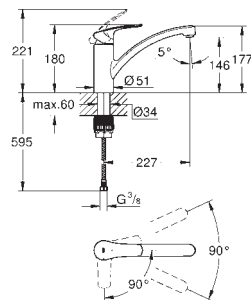

31 790 001 705804604 Krom 1.406,00

Eurosmart
Køkkenarmatur
lav tud
Ethulsmontage
GROHE StarLight-krombelægning
GROHE SilkMove ES - Koldstart
35 mm keramisk patron med energisparefunktion ved koldstart
justerbar volumenbegrænser
svingbar tud
Svingfelt 90°
perlator med "mønt-rille" for værktøjsfri udskiftning
fleksible tilslutningsslanger 3/8"
GROHE FastFixation Plus installationssystem
min. tryk 1,0 bar

KØKKEN-
ARMATURER