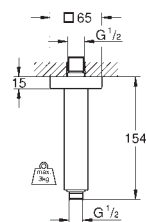

27 711 000 Krom 1.035,00

Rainshower
Brusearm loft 154 mm
materiale: metal
tilslutningsgevind 1/2"
GROHE StarLight-krombelægning