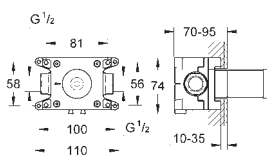

35 034 000 **2.401,00**
Grohtherm F
Indbygningsboks til sidebrus 27 621
til installation af et Grohtherm brugerdefineret brusesystem
indbygnings-box med aftageligt beskyttelsesdæksel
vandtæt membran-base for forsegling af væg
skylleprop
til murværk og gipsskillevægsinstallation
monteringspunkter for for- og bagvæg
Krop af DR messing
1/2" tilslutninger
installationsdybde: 70-95 mm