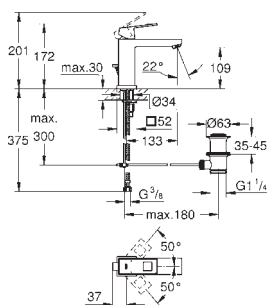

23 445 000 701980504 Krom 2.523,00
23 445 DC0 Supersteel 3.799,00
23 445 AL0 Børstet Hard Graphite 4.342,00

Eurocube
Etgrebsarmatur til håndvask, M-size
Ethulsmontage
metalgreb
GROHE SilkMove 28mm keramisk patron
med temperaturbegrænser
GROHE StarLight-krombelægning
GROHE EcoJoy SpeedClean mousseur 5,7 l/min
GROHE FastFixation Plus installationssystem
løftestang med bundventil 1 1/4"
Fleksible tilslutningslanger 3/8"
min. tryk 1,0 bar