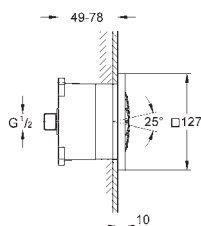

27 251 000 736155604 Krom 1.267,00

27 251 BE0 736155610 Poleret Nikkel 2.174,00

27 251 EN0 736155611 Børstet Nikkel 2.308,00

27 251 GL0 736155615 Poleret Cool Sunrise 2.174,00

27 251 GN0 736155618 Børstet Cool Sunrise 2.308,00

27 251 DA0 736155612 Poleret Warm Sunset 2.174,00

27 251 DL0 736155613 Børstet Warm Sunset 2.308,00

27 251 A00 736155608 Poleret Hard Graphite 2.174,00

27 251 AL0 736155609 Børstet Hard Graphite 2.308,00

Rainshower F-Series 5"

Sidebruser 1 spray

normal spray
inklusive indvendige dele
127 x 127 mm
brusehoved med kugleled (+/- 12,5° rotation)
tilslutningsgevind 1/2"

GROHE DreamSpray perfekt spraymønster
GROHE StarLight-krombelægning
GROHE FlowBalance sidebruser
SpeedClean antikalksystem
velegnet til gennemstrømsvarmer

27 253 000 736155104 Krom 1.949,00

Rainshower F-Series 5"

Hovedbruser 1 spray

normal spray
vægmonteret
127 x 127 mm
brusehoved med kugleled (+/- 12,5° rotation)
tilslutningsgevind med formonteret
tætning

GROHE DreamSpray perfekt spraymønster
GROHE StarLight-krombelægning
GROHE FlowBalance sidebruser
SpeedClean antikalksystem