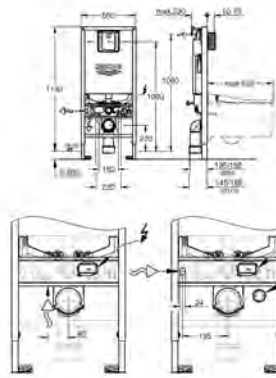

GROHE SENSIA ARENA

GROHE nr. VVS nr. Farve Pris DKK ekskl. moms

39 600 000 616972120 3.889,00

Rapid SLX

Element til WC, 1,13 m installationshøjde, med integreret sokel og shower toilet-tilslutning

med cisterne GD 2, 6 - 9 l
med integreret stikkontakt til el
forberedt til shower toilet (vand)
lille revisionskakt til små betjeningsplader
til montage på massiv væg eller
elementmontage
stålramme, pulverlakeret, selvbærende
til tørbeklædning, komplet formonteret
fastmonterede tilslutninger
med hurtig indstilling og sikring
med befæstigelsesmateriale
TUV-testet
2 WC-bolte
fikseringssæt til toiletskål
bolt afstand 180/230mm
afløbsbøjning DN 90mm
justérbar
overgangsstykke DN 90/110mm
til- og afløbsgarniture

skyllecisterne GD 2, 3-6 l, består af følgende:

Fabriksindstillet til 3-6 liter, men kan nemt indstilles til anden skyllemængde. Med adaptor 42 333 000 kan man reducere skyllemængden yderligere til 2-4 liter

pneumatisk afløbsventil med 3 funktioner:

2-skyls, start & stop eller 1-skyl
vandforsyning fra højre, bagside eller top
armaturgruppe I, under 20dB
total kondensvandsisoleret

vandtilslutning 1/2" med integreret hjørneventil

og slangeforskrining

brug af værktøj er ikke nødvendig ved montering af inspektionsskakt

vertikal montering

vægbeslag (38 558 00M) til vægmontering medfølger

Inkluderet flow-regulering

Reducerer flow-hastigheden

Forhindrer at vandet skyller ud over kummen på kantfrie toiletter

Let flowregulering via inspektionsskakt uden at fjerne udløbsventilen

inklusive skandinavisk adapter 38 338 000

46 944 001 616973991 2.619,00

GROHE Sensia Arena

Anordning til automatisk skyl og forskyl

til Rapid SLX med skyllecisternen GD2 kombineret med Sensia Arena dusch toilet

bestående af:

servomotor til GD2
aktiveringsstang til skylleventil
kabel og blænddæksel
fleksibel slange
trykplade er ikke inkluderet
CE-godkendt