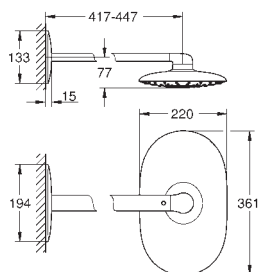

Rainshower Mono 360
Hovedbruser sæt 450 mm, 1 spray
bestående af:
hovedbruser Rainshower Mono 360
1 stråletype:
GROHE PureRain/GROHE Rain O² spray*
vandret **450 mm brusearm**
GROHE DreamSpray perfekt spraymønster
GROHE StarLight-krombelægning
SpeedClean antikalksystem
Indvendig vandføring for længere levetid
kræver indbygningssæt 26 264 001 - skal bestilles separat

*Skal besluttes ved første installation standardindstilling GROHE PureRain

26 264 001 1.270,00