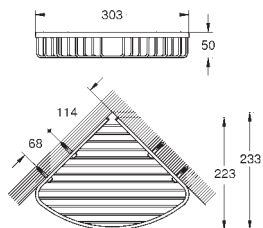

40 663 001 774367654 Krom 379,00

**Bau Cosmopolitan
Sæbe trådkurv
til hjørnemontage**
materiale: metal
Stor
egnet til skruing (inkl. skruer og dybler)