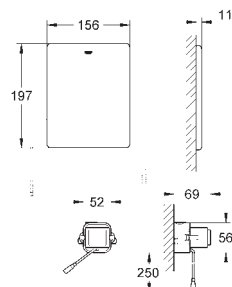

38 759 SD0 616990700 Rustfrit stål 10.037,00

Radio-elektronik

til WC
modtagermodul 868,4 MHz
til støtteskinner for handicappede med radiosender af Hewi, Keuco, Lehnen,
Normbau, Pressalit, AMS, Deubad, Erlau, FRELU, FSB
til sisterner GD 2