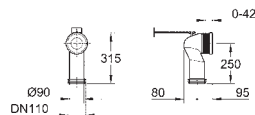

39 457 000
WC forbindelsesudløb
vertikal
justérbar længde
93.5 til 137 mm fra væggen

954,00