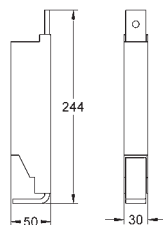

38 779 000 2.140,00

Rapid SL
Tilbehør
til WC skål med et bærende område på mindre end 20 cm
vertikal traverse til keramik med lille bærende område (<205 mm)

37 131 000 616989340 315,00

Lydisolerende sæt
til WC
lydisolerende måtte
2 gummihylstre