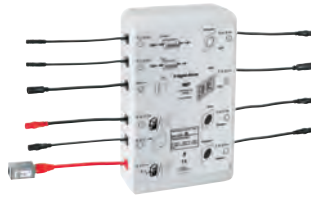

GROHE F-DIGITAL DELUXE

GROHE nr.

VVS nr.

Farve

Pris DKK ekskl.
moms

26 374 000

12.360,00

GROHE F-digital Deluxe

Basisenhed 4.0 Bluetooth F-Series 40" (BCU V4.0)

til at kontrollere LightCurtain - Rainshower F-Series 40" AquaSymphony loftbruser ekstra lys-, lyd- og dampmoduler kan blive forbundet og kontrolleret bestående af:

- 2 sæt forbindelser, en for hvert par lydmoduler (36 360 000)
- 1-stik forbindelse for et sæt af lysmoduler (36 359 000)
- 1 sæt forbindelser LightCurtain for Rainshower F-Series 40" AquaSymphony (26 373 000)
- 2 sæt forbindelser til damp modul (36 362 000 eller 36 368 000), herunder 1 forbindelse til dampgenerator og 1 forbindelse for temperatursensor
- 2 stiktilslutninger til strømforsyning (pr. strømforsyning max. 4 enheder lys/lyd)
- 2 stiktilslutninger til Bluetooth-enhed (forsyningsspænding og data linje)

CE-godkendt

skal være tilgængelige for eftersyn/service

Basisenheden kan om ønsket indbygges i tilbehørsdel 36 367 000 (ekstra udstyr, skal bestilles separat)

BRUSERE