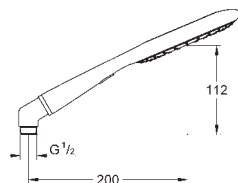

27 449 000 738534824 Blå 1.083,00

Rainshower Icon 150
Håndbruser 2 sprays
Rain, SmartRain
Eco funktion (Reduktion af vandgennemstrømning)
vinkel til tilslutning af håndbruser og slange
GROHE EcoJoy-teknologi reducerer vandforbruget og giver en perfekt gennemstrømning
GROHE CoolTouch
GROHE DreamSpray perfekt spraymønster
GROHE StarLight-krombelægning
SpeedClean antikalksystem
Indvendig vandføring for længere levetid
universelt monteringsystem, passer alle standard bruseslanger
velegnet til gennemstrømsvarmer