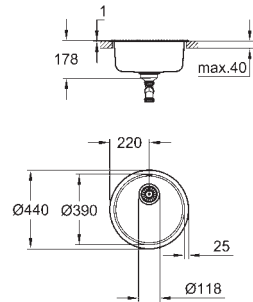

GROHE KØKKENVASKE I RUSTFRIT STÅL

GROHE nr.

VVS nr.

Farve

Pris DKK ekskl. moms

31 720 SD0

Rustfrit stål

1.492,00

K200

Rustfri stålvaske

model: K200 50-S Ø 44 1.0

monteringstype: nedfældet

materiale: rustfrit stål AISI 304 (V2A)

GROHE Whisper

min. skabsstørrelse: 500 mm

dimensioner: Ø 440 mm

1 kumme: Ø 390 mm

indre radius i skål: Ø 390

GROHE FastFixation installationssystem til hurtig montage

udskæring: Ø 422 mm

afløb: Ø 3.5"/90 mm kurveventil til strainer

inkluderet tilbehør: komplet bundventil med strainer,

kurveventil, monteringsæt

antal fastgørelseselementer inkluderet (topmonteret): 5