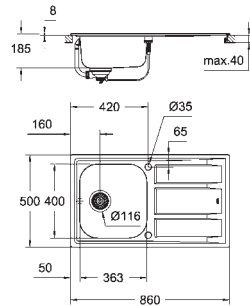

GROHE KØKKENVASKE I RUSTFRIT STÅL

GROHE nr.

VVS nr.

Farve

Pris DKK ekskl.
moms

31 566 SD0

681881400

Rustfrit stål

2.127,00

K400

Køkkenvask i rustfrit stål med afløbsbakke

model: K400 45-S 86/50 1.0 rev

monteringstype: nedfældet

materiale: rustfrit stål AISI 304 (V2A)

materialetykkelse: 0,7 mm

GROHE StarLight-belægning

overfladebelægning: satin

GROHE Whisper

min. størrelse på underskab: 450 mm

dimensioner: 860 x 500 mm

1 kumme: 362,5 x 400 x 188 mm

outer radius: R10, indre radius i skål: R95

GROHE FastFixation installationssystem til hurtig montage

Kummen er monterbar i venstre eller højre side

udskæring: 840 x 480 mm

borehuller: 2 x 35 mm

afløb: bundventil

inkluderet tilbehør: automatisk affaldsbeslag med drejeligt håndtag, affaldssæt,

kurvfilter, monteringssæt

antal fastgørelseselementer inkluderet (top monteret): 6

31 567 SD0

681986400

Rustfrit stål

2.827,00

K400

Køkkenvask i rustfrit stål med afløbsbakke

model: K400 60-S 97/50 1.5 rev

monteringstype: nedfældet

materiale: rustfrit stål AISI 304 (V2A)

materialetykkelse: 0,7 mm

GROHE StarLight-belægning

overfladebelægning: satin

GROHE Whisper

min. størrelse på underskab: 600 mm

dimensioner: 970 x 500 mm

1 kumme: 363 x 400 x 188 mm

0,5 kumme: 150 x 300 x 150 mm

outer radius: R10, indre radius i skål: R95

GROHE FastFixation installationssystem til hurtig montage

Kummen er monterbar i venstre eller højre side

udskæring: 950 x 480 mm

borehuller: 2 x 35 mm

afløb: bundventil

inkluderet tilbehør: automatisk affaldsbeslag med drejeligt håndtag, affaldssæt,

kurvfilter, monteringssæt

antal fastgørelseselementer inkluderet (topmonteret): 8