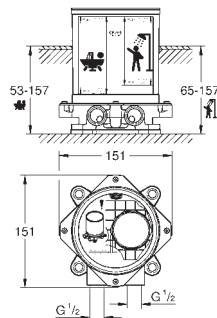

45 984 001 727552004 5.271,00

Indbygningssæt 1/2"
til gulvmonteret kartud og blandingsbatteri
uden udvendig montagesæt
installationsplade med 360° horisontal og 3° vertikal justeringsmulighed
installationsdybde på 53-157 mm når det glæder baddud eller blandingsbatteri,
kompensationsdybde 104 mm
installationsdybde 65-157 mm når det gælder et bruseblandingsbatteri,
kompensationsdybde 92 mm
to 1/2" hunforbindelser (varm-/koldt vandstilførsel)
skylleprop
pakning inkluderet
med befæstigelsesmateriale