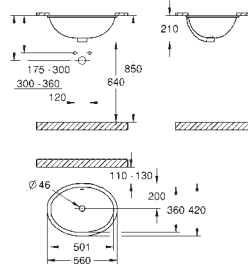

GROHE EURO CERAMIC

GROHE nr. VVS nr. Farve Pris DKK ekskl. moms

39 423 000 636016600 Alpinhvid 871,00

Bau Ceramic
Underlimet håndvask 55
monteres på undersiden af bordpladen
med overløb
560 x 420 mm
sanitetsporcelæn
18 stk. per palle