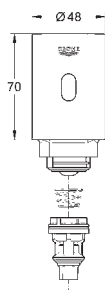

Tectron retro-fit unit 1/2"
med infrarød sensor til overvågning, konfiguration samt serviceformål
6V lithium-batteri, type CR-P2
batteriets levetid: ca. 7 år (150 aktiveringer om dagen)
metalhylster
frembygningsdele
til urinalskyller 37 021 og DAL 576
vandtryk min. 0,5 bar
drifttryk max 10 bar
med stempel
trindelt visning af status på batteri
7 forudindstillede programmer:
automatisk skyl
rengøringsfunktion
forskyl til/fra
ekstrafunktioner og specifikke indstillinger kan justeres præcist med fjernbetjening (36 407)
indstillelig flow tid manuelt eller ved fjernbetjening
CE-godkendt