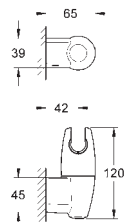

28 401 000 738835104 Krom 550,00

Movario
Håndbruserholder til væg
indstillelig
GROHE StarLight-krombelægning