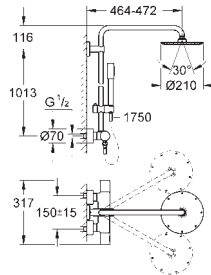

GROHE RAINSHOWER SYSTEM

GROHE nr. VVS nr. Farve Pris DKK ekskl. moms

27 032 001 737510504 Krom 10.420,00

Rainshower System 210

Brusesystem med termostat til vægmontering

bestående af:

vandret svingbar **450 mm brusearm**

termostat med Aquadimmer-funktion

muliggør skift mellem:

hovedbruser i metal Rainshower Cosmopolitan 210 (28 368 000)

med kugleled

vridningsvinkel $\pm 15^\circ$

Sena håndbruser (28 034 000)

glideelementets højde er justerbart

(12 140 000)

metal bruseslange 1750 mm (27 178)

GROHE TurboStat kompakt termostatelement

med **GROHE SafeStop** ved 38°C

GROHE SafeStop Plus valgfri temperaturbegrænsning på 43°C inkluderet

GROHE CoolTouch ingen risiko for skoldning

GROHE DreamSpray perfekt spraymønster

GROHE StarLight-krombelægning

SpeedClean antikalksystem

Indvendig vandføring for længere levetid

kan anvendes til gennemstrømsvarmer

fra 18 kW/h

min. gennembløb 7 l/min.

min. tryk 1,0 bar

27 967 000 722286874 Krom 11.977,00