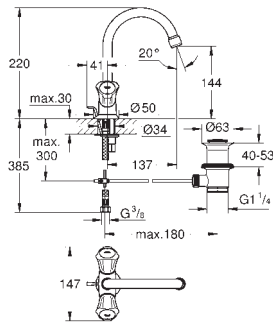

21 375 001 Krom 1.451,00

Costa L
Togrebsbatteri til håndvask, DN 15
metalgreb
varmeisoleret
til skrue
Longlife overdel
svingbart udløb med mousseur
løftestang med bundventil 1 1/4"
Fleksible tilslutningslanger 3/8"
GROHE StarLight-krombelægning