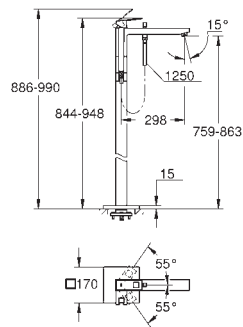

23 672 001 Krom 19.544,00
23 672 DC1 Supersteel 27.050,00
23 672 AL1 Børstet Hard Graphite 30.914,00

**Eurocube
Etagrebs armatur til kar 1/2", gulvmonteret**

Forplade, skal installeres med:
45 984 001
29 086 000
indbygningsdele købes separat
GROHE SilkMove 35mm keramisk patron
med temperaturbegrænser
GROHE StarLight-krombelægning
automatisk omstilling: kar/brus
udløb med mousseur
håndbruser Euphoria Cube+ 6,6 l/min (26 467)
Silverflex bruseslange 1250 mm (28 362 000)
fremspring 298 mm
integreret kontraventil i bruserafgang 1/2"
Med kontraventil
med håndbruserholder