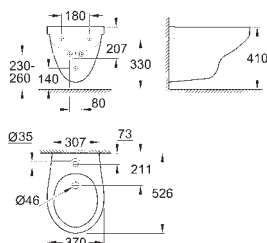

39 433 000 677321000 Alpinhvid 1.507,00

Bau Ceramic
Væghængt bidet
1-hul
med overløb
sanitetsporcelæn
16 stk. per palle