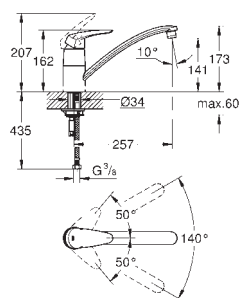

GROHE EURODISC

GROHE nr. VVS nr. Farve Pris DKK ekskl. moms

33 770 001 705785504 Krom 2.288,00

Eurodisc
Køkkenarmatur
lav tud
Ethulsmontage
GROHE StarLight-belægning
GROHE SilkMove 35mm keramisk patron
mousseur
justerbar volumenbegrænser
med svingtud
Svingfelt 140°
med vandbegrænser
Fleksible tilslutningslanger 3/8"
system til hurtig montage