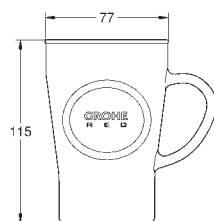

GROHE RED

GROHE nr.

VVS nr.

Farve

Pris DKK ekskl.
moms

40 432 000

GROHE Red

Teglas (4 stk.)

Varmesikkert glas med GROHE Red dekor

kan vaskes i opvaskemaskine

Indhold: 250 ml

202,00