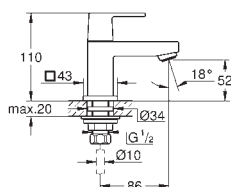

GROHE
EUROCUBE

GROHE nr. VVS nr. Farve Pris DKK ekskl. moms

23 137 000 Krom 1.885,00

Eurocube
Etgrebs håndvaskarmatur
XS-Size
Ethulsmontage
metalgreb
keramisk overdel 1/2", 90°
GROHE StarLight-krombelægning
GROHE EcoJoy SpeedClean mousseur 5,7 l/min
tilslutningsløber 1/2" x 10,5 mm