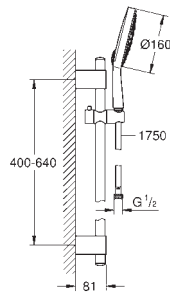

GROHE POWER&SOUL

GROHE nr. VVS nr. Farve Pris DKK ekskl. moms

27 744 000 737851164 Krom 2.535,00

**Power&Soul Cosmopolitan 160
Brusestangsæt 4+ sprays**

bestående af:
håndbruser Power&Soul Cosmopolitan 160 (27 668 000)
brusestang, 600 mm (27 784 000)
med vægholdere
Silverflex bruseslange 1.750 mm
(28 388 000)
GROHE EcoJoy 9,5 l/min gennemstrømningsbegrænser
GROHE DreamSpray perfekt spraymønster
GROHE StarLight-krombelægning
GROHE FastFixation Plus
justerbar afstand mellem skruer
kan bruges ved eksisterende skruehuller
SpeedClean antikalksystem
Indvendig vandføring for længere levetid
Twistfree for at undgå snoede bruseslanger
velegnet til gennemstrømsvarmer
min. tryk 1,0 bar

27 746 000 737851264 Krom 2.595,00
ditto, 900 mm

27 732 000 737851144 Krom 2.355,00