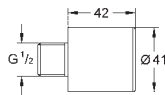

36 316 000 Krom 461,00

**Euroeco Cosmopolitan T
Forlænger 42 mm**
selvluukkende taphane 1/2" (36 266 000)
GROHE StarLight-krombelægning