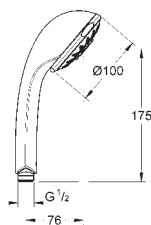

28 796 000 738533504 **Krom** 1.482,00

Relaxa 100 Five
Håndbruser 5 sprays
normal, jet, rain, massage, champagne
GROHE DreamSpray perfekt spraymønster
GROHE StarLight-krombelægning
SpeedClean antikalksystem
Indvendig vandføring for længere levetid
universelt monteringsystem, passer
alle standard bruseslanger
velegnet til gennemstrømsvarmer
min. gennemløb 7,5 l/min.
min. tryk 1,0 bar