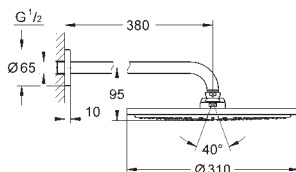

Rainshower Cosmopolitan 310
Hovedbruser sæt 380 mm, 1 spray
bestående af:
Hovedbruser Rainshower Cosmopolitan 310 (27 478 000)
materiale: metal
1 stråletype:
Rain
Brusearm Rainshower 380 mm (28 361 000)
GROHE EcoJoy 9,5 l/min gennemstrømningsbegrænser
GROHE DreamSpray perfekt spraymønster
GROHE StarLight-krombelægning
SpeedClean antikalksystem
velegnet til gennemstrømsvarmer
min. tryk 1,0 bar

26 056 000 736156804 Krom 5.992,00
ditto, uden vandbegrænsning

26 067 000	736156704	Krom	5.991,00
26 067 DC0	736156716	Supersteel	9.006,00
26 067 BE0	736156710	Poleret Nikkel	10.293,00
26 067 EN0	736156711	Børstet Nikkel	10.935,00
26 067 GL0	736156715	Poleret Cool Sunrise	10.293,00
26 067 GN0	736156718	Børstet Cool Sunrise	10.935,00
26 067 DA0	736156712	Poleret Warm Sunset	10.293,00
26 067 DL0	736156713	Børstet Warm Sunset	10.935,00
26 067 A00	736156708	Poleret Hard Graphite	10.293,00
26 067 AL0	736156709	Børstet Hard Graphite	10.935,00