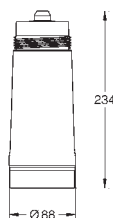

40 404 001 **745125805** **475,00**
GROHE Blue
Filterstørrelse S
BWT erstatningsfilter for GROHE Blue systemer
Kapacitet 600 L ved 20° dKH
5-fase filter
reducerer substanser, der er kan give dårlig smag og lugt, f.eks. chlor
reducere kalk og tungmetaller
Passer til GROHE Blue Home, GROHE Blue Professional og GROHE Blue Pure
(med flowmåler)

40 430 001 **745125806** **880,00**
ditto, størrelse M, kapacitet 1500 L ved 20° dKH, 315 mm høj

40 412 001 **745125807** **1.144,00**
ditto, størrelse L, kapacitet 2500 L ved 20° dKH, 350 mm høj

KØKKEN-
ARMATURER