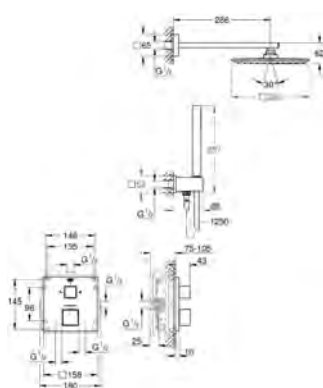

Professionel udgave

34 741 000 722471804 Krom 15.404,00

Grotherm Cube

Brusesæt med Rainshower Allure 230

bestående af:

Grotherm Cube sæt til endelig installation med Aquadimmer (24 154)

GROHE Rapido SmartBox universal indbygningsboks, 1/2" (35 600)