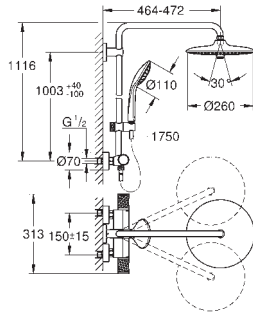

GROHE EUPHORIA SYSTEM

GROHE nr.

VVS nr.

Farve

Pris DKK ekskl.
moms

27 296 003

Krom

6.887,00

Euphoria 260

Brusesystem med termostat til vægmontering

bestående af:

vandret svingbar **450 mm brusearm**

termostat med Aquadimmer-funktion

muliggør skift mellem:

hovedbruser Euphoria 260 (26 455)

Rain, SmartRain, Jet

med kugleled

vridningsvinkel $\pm 15^\circ$

Euphoria 110 Massage håndbruser (27 221 000)

3 stråletyper:

Rain, Massage, SmartRain

glideelementets højde er justerbart

Silverflex bruseslange 1.750 mm

(28 388 000)

GROHE TurboStat kompakt termostatelement

med **GROHE SafeStop** ved 38°C

GROHE SafeStop Plus valgfri temperaturbegrænser på 43°C inkluderet

GROHE CoolTouch ingen risiko for skoldning

GROHE ProGrip med riflet overflade

GROHE DreamSpray perfekt spraymønster

GROHE StarLight-krombelægning

GROHE SprayDimmer (trinløs reduktion

af vandgennemstrømning)

GROHE FastFixation (øverste holder justerbart)

Indvendig vandføring for længere levetid

SpeedClean antikalksystem

Twistfree for at undgå snoede bruseslanger

kan anvendes til gennemstrømsvarmer

fra 18 kW/h

min. gennembløb 7 l/min.

valgfri opgradering: **GROHE EasyReach** bakke (26 362)

Professionel udgave