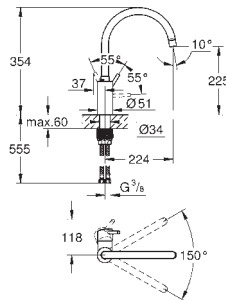

Concetto
Køkkenarmatur
højt udløb
Ethulsmontage
GROHE StarLight-krombelægning
GROHE SilkMove 35mm keramisk patron
GROHE Zero isolerede indre vandveje - bly- og nikkefrie vandhane
mousseur
justerbar volumenbegrænser
med svingtud
valgfrit drejningsområde for tud: 0° / 150°
Fleksible tilslutningsslanger 3/8"
GROHE FastFixation rapid installationssystem

32 663 003	706149134	Krom	3.060,00
32 663 DC3	706149146	Supersteel	3.935,00