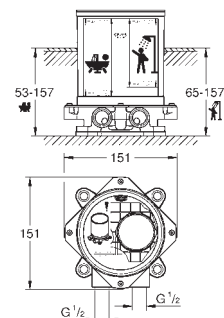

45 984 001	727552004		5.271,00

Indbygningssæt 1/2"
til gulvmonteret kartud og blandingsbatteri
uden udvendig montagesæt
installationsplade med 360° horisontal og 3° vertikal justeringsmulighed
installationsdybde på 53-157 mm når det glæder badtud eller blandingsbatteri,
kompensationsdybde 104 mm
installationsdybde 65-157 mm når det gælder et bruseblandingsbatteri,
kompensationsdybde 92 mm
to 1/2" hunforbindelser (varm-/koldt vandstilførsel)
skylleprop
pakning inkluderet
med befæstigelsesmateriale