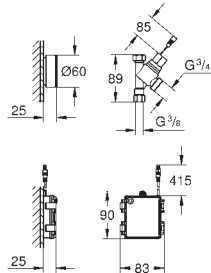

48 384 000 **222,00**

Monteringsset
med monteringsgevind M33 x 1,5
inkl. skruer og pakninger

KØKKEN-
ARMATURER

GROHE KØKKENTILBEHØR

GROHE nr. VVS nr. Farve Pris DKK ekskl. moms

40 402 000 Krom 1.988,00

GROHE Switch
Batteridrevet slukkeventil til opvaskemaskiner