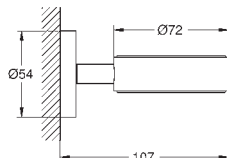

GROHE
ESSENTIALS

GROHE nr.	VVS nr.	Farve	Pris DKK ekskl. moms

40 369 001	774373154	Krom	173,00
40 369 DC1	774373166	Supersteel	238,00
40 369 BE1	774373160	Poleret Nikkel	255,00
40 369 EN1	774373161	Børstet Nikkel	273,00
40 369 GL1	774373165	Poleret Cool Sunrise	255,00
40 369 GN1	774373168	Børstet Cool Sunrise	273,00
40 369 DA1	774373162	Poleret Warm Sunset	255,00
40 369 DL1	774373163	Børstet Warm Sunset	273,00
40 369 A01	774373158	Poleret Hard Graphite	255,00
40 369 AL1	774373159	Børstet Hard Graphite	273,00

Essentials

Holder

materiale: metal

til krystalglas (40 372 001)

sæbeskål (40 368 001) eller sæbedispenser (40 394 001)

skjulte fastgøringsskruer

GROHE StarLight-krombelægning

egnet til skruring (inklusive skruer og dyvler) eller limning

(lim/klæbemiddel 40 915 000 sælges separat)