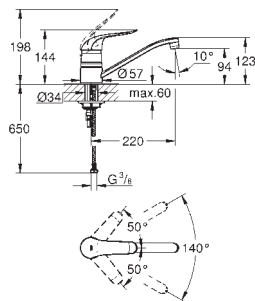

32 787 000 706153504 Krom 1.584,00

**Euroeco Special
Køkkenarmatur**
Ethulsmontage
GROHE StarLight-belægning
GROHE SilkMove 46mm keramisk patron
GROHE EcoJoy-teknologi reducerer vandforbruget
og giver en perfekt gennemstrømning
justerbar volumenbegrænser
justerbar temperaturbegrænser
laminarperlator 9 l/min
med svingtud
greblængde 120 mm
Fleksible tilslutningsslanger 3/8"

KØKKEN-
ARMATURER