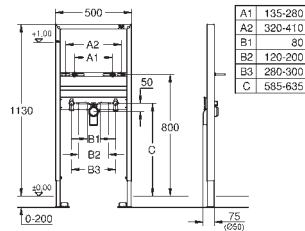

GROHE RAPID SL TIL HÅNDVASK/BIDET

GROHE nr.

VVS nr.

Farve

Pris DKK ekskl.
moms

38 554 001

616978500

1.317,00

Rapid SL

Element til håndvask, ethulsmontage med støjbeskyttelse

1,13 m installationshøjde

til montage på massiv væg eller elementmontage

stålramme, pulverlakeret, selvbærende

til tørbeklædning, komplet formonteret

fastmonterede tilslutninger

med hurtig indstilling og sikring

med befæstigelsesmateriale

TÜV-testet

håndvaskbolte M10, med keramisk fastgørelse

variabel bolteafstand

HT-afløbsbøjning DN 50

tætning Ø 32 mm

2 lyddæmpende armaturtilslutninger DN 15

for vægmontering, bestil venligst vægbeslag 38 558 00M (sælges separat)