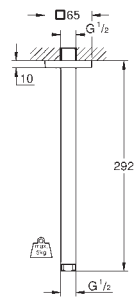

27 484 000 Krom 765,00

Rainshower
Brusearm loft 292 mm
materiale: metal
tilslutningsgevind 1/2"
firkantet plade mod væggen
velegnet til alle Rainshower hovedbrusere
GROHE StarLight-krombelægning

27 485 000 Krom 650,00

ditto, 142 mm længde