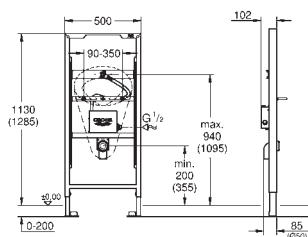

GROHE RAPID SL URINAL

GROHE nr.

VVS nr.

Farve

Pris DKK ekskl.
moms

39 376 000

3.696,00

Rapid SL

Element til urinal med temperatursensor

med indbygningsæt til T-sensor

1,13 m og 1,30 m byggehøjde

til montage på massiv væg eller

elementmontage

stålramme, pulverlakeret, selvbærende

til tørbeklædning, komplet formonteret

justérbar højde

med hurtig indstilling og sikring

med befæstigelsesmateriale

TUV-testet

HT-afløbsbøjning DN 50

bolte M8, med keramisk fastgørelse

tilløbstilslutning og tilløbsgarniture

vægingdbygningskasse inkl. befæstigelse

vandgruppe med forafspærring og

gennemskylningsrør

for T sensor elektronik bestil venligst installationssæt

39 368 000 eller 39 369 000 (sælges separat)

for vægmontering, bestil venligst vægbeslag 38 558 00M (sælges separat)

42 824 000

5.885,00

Montageskrue til 37017

til 505.00.200, 508.00.200 og 809.00.200