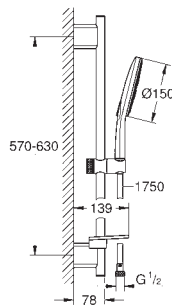

Rainshower SmartActive 150
Brusestangsæt 3 sprays
bestående af:
håndbruser Rainshower SmartActive 150 (26 590)
Brusestang 600 mm
med vægholdere
Silverflex bruseslange 1.750 mm
(28 388 000)
GROHE EasyReach bakke
GROHE EcoJoy 9,5 l/min gennemstrømningsbegrænser
GROHE DreamSpray perfekt spraymønster
GROHE StarLight-krombelægning
GROHE FastFixation Plus
justerbar afstand mellem skruer
kan bruges ved eksisterende skruehuller
GROHE TileFix justerbar dybde på top og bund montering
SpeedClean antikalksystem
Indvendig vandføring for længere levetid
Twistfree for at undgå snoede bruseslanger
velegnet til gennemstrømsvarmer

26 591 000 737772304 Krom 2.459,00
ditto, uden gennemstrømningsbegrænser

26 592 LS0 Moon white 2.468,00