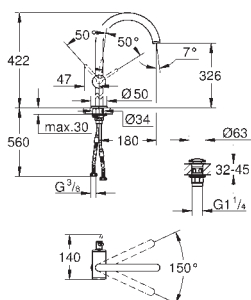

32 647 003	701.464.104	Krom	6.932,00
32 647 DC3	701.464.116	Supersteel	9.572,00
32 647 GL3		Poleret Cool Sunrise	10.278,00
32 647 DA3		Poleret Warm Sunset	10.278,00
32 647 AL3	701.464.109	Børstet Hard Graphite	10.939,00

Atrio
Etgrebsbatteri til håndvask, XL-size
Ethulsmontage
til fritstående håndvask
GROHE SilkMove 28mm keramisk patron med temperaturbegrænser
GROHE StarLight-krombelægning
GROHE EcoJoy 5,7 l/min laminar mousseur svingtud med mousseur vandbegrænser
Pop-up bundventil 1 1/4"
Fleksible tilslutningsslanger 3/8"