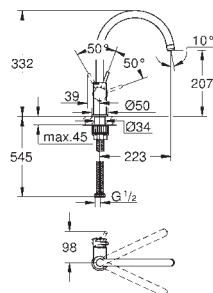

Fleksible tilslutningsslanger 3/8"

GROHE FastFixation Plus ultra hurtig og enkel installation - intet værktøj

nødvendigt

til installation på et 60 mm bordpladefiksationssæt er 48 384 000 nødvendigt

31 234 001 Krom 1.156,00