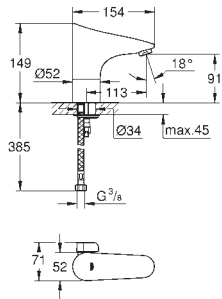

GROHE nr. VVS nr. Farve Pris DKK ekskl. moms

36 207 001 704152004 Krom 4.814,00

Europlus E
Blandingsbatteri til håndvask 1/2" med infrarød elektronik og justerbar temperaturbegrænser

med infrarød sensor til overvågning, konfiguration samt serviceformål
6V lithium-batteri, type CR-P2
batteriets levetid: ca. 7 år (150 aktiveringer om dagen)

GROHE StarLight-belægning

GROHE EcoJoy mousseur 5,7 l/min

Fleksible tilslutningslanger 3/8"

indbygget kontraventil

snavssamler

magnetventil

system til hurtig montage

trindelt visning af status på batteri

7 forudindstillede programmer:

automatisk skyl

termisk desinfektion

rengøringsfunktion

ekstrafunktioner og specifikke indstillinger kan justeres præcist med

fjernbetjening (36 407)

CE-godkendt

Lydklasse I efter DIN 4109

IP 59K klassificering

min. tryk 1,0 bar

36 208 001 704151004 Krom 5.535,00

ditto, uden blandingsbatteri

36 015 001 704152404 Krom 6.959,00