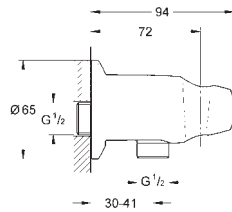

28 406 000 745101377 Krom 478,00

Movario
Tilslutningsbøjning til væg
med håndbruserholder
Med kontraventil
GROHE StarLight-krombelægning