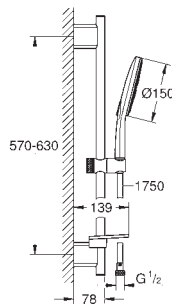

Rainshower SmartActive 150
Brusestangsæt 3 sprays
bestående af:
håndbruser Rainshower SmartActive 150 (26 554)
Brusestang 600 mm
med vægholdere
Silverflex bruseslange 1.750 mm
(28 388 000)
GROHE EasyReach bakke
GROHE EcoJoy 9,5 l/min gennemstrømningsbegrænser
GROHE DreamSpray perfekt spraymønster
GROHE StarLight-belægning
GROHE FastFixation Plus
justerbar afstand mellem skruer
kan bruges ved eksisterende skruehuller
GROHE TileFix justerbar dybde på top og bund montering
SpeedClean antikalksystem
Indvendig vandføring for længere levetid
Twistfree for at undgå snoede bruseslanger
velegnet til gennemstrømsvarmer