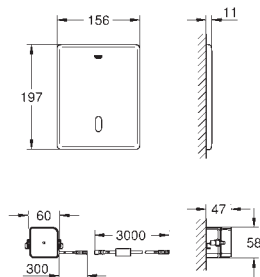

Tectron Skate Infrarød elektronik til WC skylleventil

med transformer 100-230 V AC, 50-60 Hz, 6 V DC
til indbyg i væg
frontplade 156 x 197 mm
infrarød styring
magnetventil
7 forudindstillede programmer:
CE-godkendt

43 617 000 1.065,00