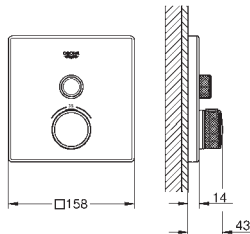

Grotherm SmartControl

Termostat til indbygning med en ventil

Forplade, skal installeres med:

GROHE Rapido SmartBox 35 600/35 604

metal vægplade med **GROHE FastFixation** (al installation skjules), 6° justerbar

GROHE StarLight-belægning

SmartControl - tryk for ON-OFF trykbetjening for aktivering/deaktivering, drej for at justere volumen fra EcoJoy til fuld gennemstrømning

udskiftelige symboler

GROHE TurboStat kompakt termostatelement

GROHE ProGrip med riflet overflade

med **GROHE SafeStop** ved 38° C

GROHE SafeStop Plus valgfri temperaturbegrænser på 43°C / 46°C inkluderet

indbygget kontraventil og snavssamler

forplade i akrylglas med farven moon white

indbygningsdele købes separat

vandflow:

udgang A (til ekstern shut-off) = 34 l/min

udgang B/C = 29 l/min

35 604 000

953,00

GROHE Rapido SmartBox universal indbygningsboks
Professionel udgave

29 156 LS0	722687220	Moon white	7.519,00