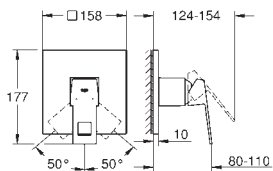

Eurocube
Etgrebsbatteri til brus
Forplade, skal installeres med:
GROHE Rapido SmartBox 35 600/35 604
GROHE SilkMove 46mm keramisk patron
vægrosette med GROHE FastFixation
(overdækket rossette- og akseltætning dækket fixing)
metal vægplade, 6° justerbar
metalgreb
vandflow:
udgang B eller C = 30 l/min
indbygningsdele købes separat

35 604 000 953,00
GROHE Rapido SmartBox universal indbygningsboks
Professionel udgave

24 062 000 727543304 Krom 2.494,00