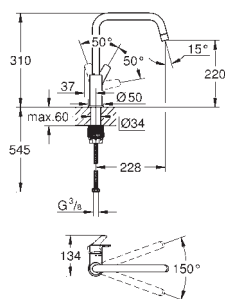

30 567 000 706116304 Krom 1.795,00
30 567 DC0 706116316 Supersteel 2.334,00

**Eurosmart
Køkkenarmatur**
højt udløb
Ethulsmontage
GROHE StarLight-krombelægning
GROHE SilkMove 28mm keramisk patron
integreret temperaturbegrænser
mousseur
justerbar volumenbegrænser
med svingtud
svingfelt 150°
GROHE Zero isolerede indre vandveje - bly- og nikkelfri vandhane
fleksible tilslutningsslanger 3/8"
GROHE FastFixation Plus installationssystem
min. tryk 1,0 bar

KØKKEN-
ARMATURER