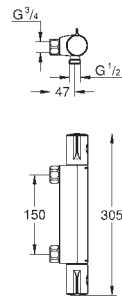

Grohtherm 800
Termostatbatteri til brus
vægmonteret
GROHE StarLight-krombelægning
med **GROHE SafeStop** ved 38° C
GROHE SafeStop Plus valgfri temperaturbegrænsner på 43°C inkluderet
GROHE TurboStat kompakt termostatelement
integreret blandingsspærre
reguleringsgreb med GROHE EcoButton
(ecoknap med et økonomisk, vandbesparende stop)
keramisk overdel 1/2", 180°
bruserafgang ned 1/2"
indbyggede kontraventiler
snavssamler
Med kontraventil
uden tilslutninger
min. tryk 1,0 bar
GROHE EcoJoy-teknologi reducerer vandforbruget
og giver en perfekt gennemstrømning

34 567 000	722312104	Krom	2.780,00