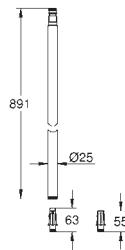

48 498 000 Krom 1.330,00

Brusestang til eftermontering på brusesystem

materiale: metal

brusestang til retrofit - 15 cm kortere end the originale brusestang

Passer til Euphoria SmartControl brusesystem 26 507, 26 508 og 26 509

GROHE StarLight-krombelægning

Passer ikke til andre brusesystemer