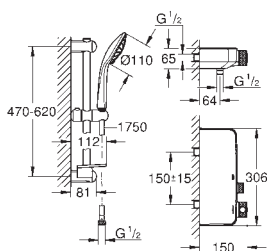

Grotherm SmartControl
Termostatbatteri til brus, DN 15 med tilbehør
bestående af:
Grotherm SmartControl Termostatbatteri til brus (34 719 000)
Euphoria 110 Massage brusesæt, 600 mm (27 231 001)