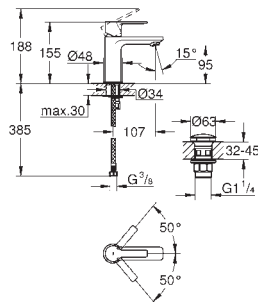

23 791 001 701291304 Krom 2.333,00
23 791 DC1 701291316 Supersteel 3.504,00
23 791 AL1 Børstet Hard Graphite 4.013,00

Lineare
Etgrebsbatteri til håndvask
Ethulsmontage
metalgreb
GROHE SilkMove 28mm keramisk patron med temperaturbegrænser
GROHE StarLight-krombelægning
GROHE EcoJoy SpeedClean mousseur 5,7 l/min
GROHE FastFixation Plus installationssystem
glat krop med pop-up ventil
Fleksible tilslutningsslanger 3/8"