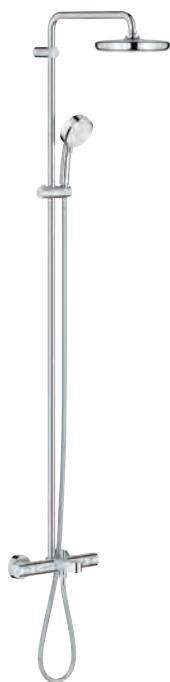

GROHE TEMPESTA SYSTEM

GROHE nr. VVS nr. Farve Pris DKK ekskl. moms

26 223 001 722291804 Krom 7.122,00

Tempesta Cosmopolitan 210
Brusesystem med termostat til vægmontering
bestående af:
vandret svingbar **390 mm brusearm**
udevendig termostat Grohtherm 1000 Cosmopolitan med Aquadimmer funktion
muliggør skift mellem:
Tempesta 210 hovedbruser (26 408)
stråletype: Rain
med kugleled
vridningsvinkel $\pm 15^\circ$
karudløb
separat omskifter til håndbruser
håndbruser Tempesta Cosmopolitan 100 (27 571 001)
2 stråletyper:
Rain, Jet
glideelementets højde er justerbart
bruseslange, 1750 mm 1/2" x 1/2" (28 410)
GROHE TurboStat kompakt termostatelement
med **GROHE SafeStop** ved 38° C
GROHE SafeStop Plus valgfri temperaturbegrænser på 43°C inkluderet
GROHE DreamSpray perfekt spraymønster
GROHE StarLight-krombelægning
SpeedClean antikalksystem
Indvendig vandføring for længere levetid
Twistfree for at undgå snoede bruseslanger
kan anvendes til gennemstrømsvarmer
fra 18 kW/h
min. gennemløb 7 l/min.

26 673 000 Krom 4.822,00