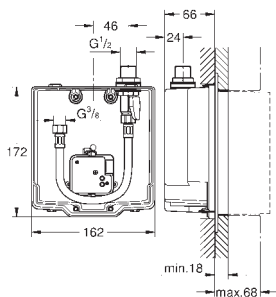

Euroeco Cosmopolitan E Indbygningsboks til indbygning

indbygning i væg

for tilslutning af forblandet vand eller

koldt vand

passer til IR-montagesæt

forafspærring

forbindelseshus for strømforsyning

passer til

36 410 000, 36 334 SD0, 36 335 SD0, 36 273 000

muliggør vandtætning af vægkonstruktion omkring den skjulte installation

Vægmembran er inkluderet