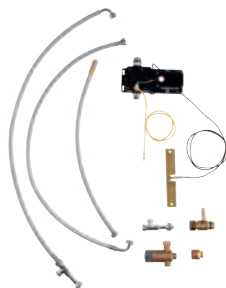

GROHE FOOTCONTROL

GROHE nr.	VVS nr.	Farve	Pris DKK ekskl. moms

30 309 000	724596100		2.978,00

FootControl Ombygningssæt

Fodpedal: aktivering af vand via kontakt med sensor
batteri strømforsyning 6 V lithium-batteri, type CR-P2

CE-godkendt

magnetventil

fast indstillet blandeventil

automatisk sikkerhedssluk (fabriksindstillet på 60 sek.)

beskyttelse IP 44

opgraderingssæt til GROHE køkkenarmaturer med udtræk (Gælder ikke SmartControl)

kan ikke kombineres med åbenvands-varmer (SKU'er 32 555 000, 31 397 000, 32 511 000, 31 127 002, 33 984 002, 31 180 000, 30 194 000/DC0, 31 179 000, 31 132 001)