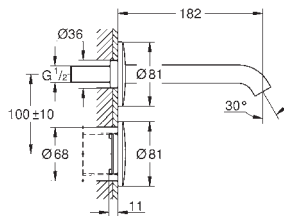

Essence E
Infrarød elektronisk armatur til håndvask uden blandingsbatteri, vægmonteret
med infrarød sensor til overvågning, konfiguration samt serviceformål for koldt eller forblandet vand
med transformere 100-230 V AC, 50-60 Hz, 6 V DC
laminar sprayregulator 5,0 l/min
7 forudindstillede programmer:
automatisk skyl
termisk desinfektion
rengøringsfunktion
ekstrafunktioner og specifikke indstillinger kan justeres præcist med fjernbetjening (36 407)
montagesæt
til brug med Rapid SL 38 748 002
eller indbygningssæt 36 264 001
CE-godkendt
Lydklasse I efter DIN 4109
min. tryk 1,0 bar

36 264 001 704184004 2.124,00