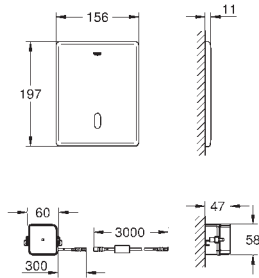

GROHE ELEKTRONIK TIL WC

GROHE nr. VVS nr. Farve Pris DKK ekskl. moms

38 698 SD1 616990800 Rustfrit stål 6.691,00

Tectron Skate
Infrarød elektronik til WC cisterne
med infrarød sensor til overvågning, konfiguration samt serviceformål med transformer 100-230 V AC, 50-60 Hz, 6 V DC
til sisterner GD 2
servomotor
til indbyg i væg
frontplade 156 x 197 mm
infrarød styring
7 forudindstillede programmer:
automatisk skyl
rengøringsfunktion
forskyt til/fra
ekstrafunktioner og specifikke indstillinger kan justeres præcist med fjernbetjening (36 407)
justérbart skyl (3 - 9 L) manuelt og ved fjernbetjening
CE-godkendt
Kan bruges med Rapid SLX, skakt bestilles separat 66 791 000

38 699 001 616990814 Krom 6.691,00