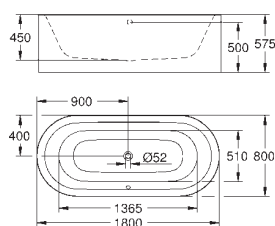

39 729 000 667011500 Alpinhvid 50.114,00

Essence Badekar
fritstående
180 x 80 cm
højde 57,5 cm
vandmængde 240 l
brugbar volumen 170 l
med overløb
titanium-stål-legering
egnet til Talento afløbssæt (28 943 000 + 19 025 000)
egnet til Talento kar- og overløbsgarniture (28 943 000 + 19 025 000) egnet til
Viega Multiplex Trio af- og overløb (funktionsenhed 6161.62 / 727970 + kromdele
visign MT3 6161.13 / 725792)
inkluderer støjundertrykkende mætter