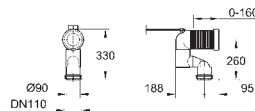

39 551 000
WC forbindelsesudløb
vertikal
justérbar længde
200 til 250 mm fra væggen

1.644,00

KERAMIK