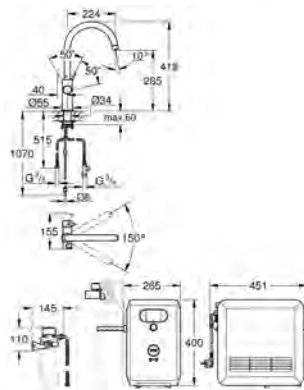

GROHE StarLight-krombelægning

GROHE SilkMove 28mm keramisk patron

med svingtud

svingfelt 150°

separate indvendige vandveje til filtreret og ufiltreret vand

Fleksible tilslutningsslanger 3/8"

GROHE Blue Professional køler

leverer 12 liter kølet vand med brus i timen

farvedisplay med tryk- og drejefunktion

270 Watt køleenhed, 230 V, 50 Hz

lydniveau i standby 46 dB(A)

beskyttelsestype IP 21

CE-godkendt

ventilationshuller i bunden af køkkenskabet påkrævet

software installation samt monitorering af filter og CO₂-kapacitet kan gøres via GROHE Ondus app

push notifikationer modtages når filteret er ved at løbe tør for CO₂

yderligere er det muligt at monitorere via GROHE Blue Professional Browser-Monitor

med Bluetooth 4.0* og WIFI for trådløs datakommunikation

til Apple-** og Android-enheder

Bluetooth-rækkevidde (max 10 m) varierer afhængigt af brugte materialer og vægge mellem sender og modtager

filterhoved med fleksibel justering af vandets hårdhed

GROHE Blue filter, CO₂-flaske og rengøringspatron inkluderer ikke og skal bestilles separat

Egnede filtre:

- filter S-størrelse, kapacitet 600 l ved 20° dKH (40 404 001)
- filter M-størrelse, kapacitet 1500 l ved 20° dKH (40 430 001)
- filter L-størrelse, kapacitet 2500 l ved 20° dKH (40 412 001)
- aktiveret kulfilter, kapacitet 3000 l (40 547 001)
- Magnesium+ filter, kapacitet 400 l ved 17° dGH (40 691 002)

Systemkrav Apple

iPhone med iOS 9.0 eller nyere

Systemkrav Android

smart phone med Android 4.3 eller nyere

Mobilenheder og GROHE Ondus App*** inkluderer ikke og skal bestilles separat via en autoriseret Apple store/iTunes eller Google Play store.

* Bluetooth og -logoer er registrerede varemærker ejet af Bluetooth SIG, Inc. og enhver brug af disse af GROHE er under licens. Andre varemærker og handelsnavne er dem af deres respektive ejere.

** Apple, Apple logoet, iPod, iPod Touch, iPhone og iTunes er varemærker tilhørende Apple Inc. registreret i USA og andre lande. Apple er ikke ansvarlig for funktion af denne anordning eller dens overholdelse af lovgivningsmæssige standarder for sikkerhed og lovgivningsmæssige standarder.

*** tilgængelig gratis via Apple App Store eller Google Play Store. skal være udstyret med en tilbagevendelsesventil EA-godkendt af Belgaqua