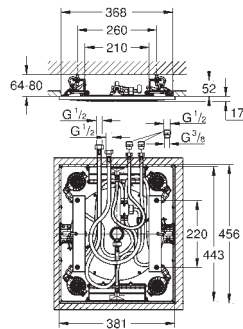

Rainshower F-Series 15"
Loftbruser 3 sprays
Rain, Bokoma Spray, Waterfall og kombineret
381 mm (bredde) x 17 mm (højde) x 456 mm (dybde)
materiale: metal
GROHE DreamSpray perfekt spraymønster
GROHE StarLight-krombelægning
GROHE XL Waterfall ekstra stor waterfall spray
SpeedClean antikalksystem
flow ved single spray 3 bar
1 x Rain spray 300 mm: ca. 20 l/min
2 x XL Waterfall: 1 x Waterfall 20 l, 2 x Waterfall 32 l/min
4 x Bokoma Spray med justeringsvinkel på 20°: 20 l/min

hovedbruser skal styres af 4 udtag

27 938 001 Krom 34.917,00