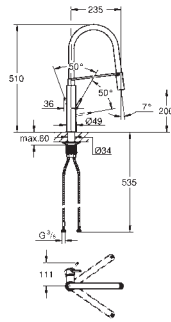

GROHE CONCETTO

GROHE nr.	VVS nr.	Farve	Pris DKK ekskl. moms
31 491 000	705767104	Krom	5.135,00
31 491 DC0	705767116	Supersteel	6.465,00

Concetto
Køkkenarmatur
Ethulsmontage
GROHE StarLight-krombelægning
GROHE SilkMove 28mm keramisk patron
mousseur
med integreret temperaturbegrænser
professionel spray
med fleksibel og hygiejnisk **GROHEflex** køkken Santoprene-slange.
omskifter: laminarspray/**SpeedClean** bruserstråle
automatisk tilbageskift til laminarspray
GROHE Magnetic Docking garanterer let og smidig tilbagetrækning af udtræk til startpositionen
svingbart udløb
svingradius 360°
Med kontraventil
Fleksible tilslutningsslanger 3/8"
system til hurtig montage

32 661 003	706148134	Krom	2.146,00
32 661 DC3	706148146	Supersteel	3.243,00