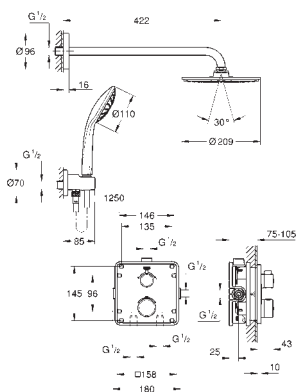

34 734 000 722414884 Krom 13.783,00

Grotherm Perfekt brusesæt med Rainshower Cosmopolitan 210

bestående af:
Grotherm sæt til slutinstallation med Aquadimmer (24 079)
GROHE Rapido SmartBox universal indbygningsboks, 1/2" (35 600)
hovedbruser i metal Rainshower Cosmopolitan 210 (28 368 000)
brusearm Rainshower 422 mm (26 146 000)
Euphoria håndbruser (27 265)
udløbsvinkel (28 628)
Silverflex bruserslange 1250 mm (28 362 000)