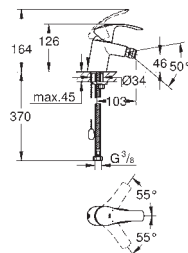

23 743 002 Krom 1.551,00
med udtrækkelig kæde

32 929 002 705263504 Krom 988,00

Eurosmart
Etgrebsbatteri til bidet, DN 15
S-Size
Ethulsmontage
metalgreb
GROHE SilkMove 35mm keramisk patron
justerbar volumenbegrænser
med temperaturbegrænser
GROHE StarLight-krombelægning
GROHE EcoJoy mousseur 5,7 l/min
GROHE FastFixation rapid installationssystem
med kugleled
løftestang med bundventil 1 1/4"
Fleksible tilslutningslanger 3/8"