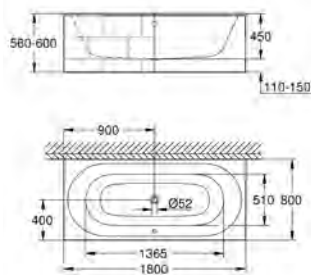

39 617 000 667013000 Alpinhvid 9.177,00

Essence Badekar
indbygget
180 x 80 cm
højde 45 cm
vandmængde 240 l
brugbar volumen 170 l
med overløb
titanium-stål-legering
egnet til Talento (28 943 000 + 19 025 000) og Talentofill (28 991 000 +
19 952 000) Af- og overløbsgarniture
anbefalet Poresta installation set # 17156511
anbefalede Schedel installationssæt SW 80026
inkluderer støjundertrykkende måtter
kræver badekarfødder 49 115 000 og tætningssystem 49 114 000, sælges separat