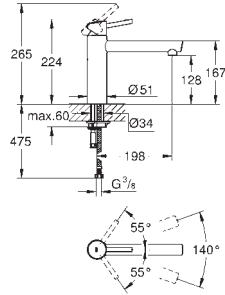

GROHE CONCETTO

GROHE nr. VVS nr. Farve Pris DKK ekskl. moms

31 128 001 706157104 **Krom** 2.284,00
31 128 DC1 706157116 **Supersteel** 2.933,00

Concetto
Køkkenarmatur
mellemhøj tud
Ethulsmontage
GROHE StarLight-belægning
GROHE SilkMove 35mm keramisk patron
mousseur
justerbar volumenbegrænser
svingbar tud
Svingfelt 140°
Fleksible tilslutningsslanger 3/8"
system til hurtig montage
min. tryk 1,0 bar