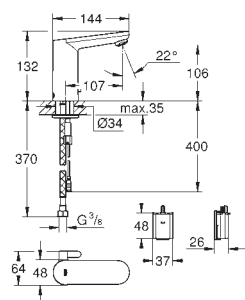

23 933 001 Krom 1.866,00
 ditto, glat krop med push-open pop-up bundventil 1 1/4"

GROHE EUROSMART COSMOPOLITAN

GROHE nr. VVS nr. Farve Pris DKK ekskl. moms

23 921 000 Krom 2.193,00

Eurosmart Cosmopolitan
Etgrebsbatteri til håndvask, XL-size
Ethulsmontage
metalgreb
til fritstående håndvask
GROHE SilkMove 28mm keramisk patron
med temperaturbegrænser
GROHE StarLight-krombelægning
GROHE EcoJoy mousseur 5,7 l/min
GROHE Aquaguide justerbar mousseur
system til hurtig montage
glat krop
Fleksible tilslutningsslanger 3/8"
min. tryk 1,0 bar