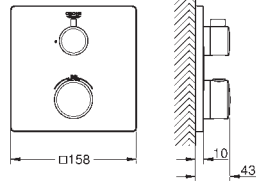

GROHE GROHTHERM-TERMOSTATFORPLADER

GROHE nr.   VVS nr.   Farve   Pris DKK ekskl. moms

24 078 000   722414214   Krom   4.575,00

Grotherm
Forplade til Rapido SmartBox brus
Forplade, skal installeres med:
GROHE Rapido SmartBox 35 600/35 604
GROHE TurboStat kompakt termostatelement
GROHE StarLight-krombelægning
vægrosette med GROHE FastFixation
(overdækket rossette- og akseltætning dækket fixing)
metal vægplade, 6° justerbar
med **GROHE SafeStop** ved 38° C
GROHE SafeStop Plus valgfri temperaturbegrænser på 43°C / 46°C inkluderet
indbygget kontraventil og snavssamler
keramisk stopventil, 120°
vandflow:
udgang B = 27 l/min
udgang C = 30 l/min
indbygningsdele købes separat

35 604 000   953,00
GROHE Rapido SmartBox universal indbygningsboks
Professionel udgave

24 079 000   722414224   Krom   5.099,00