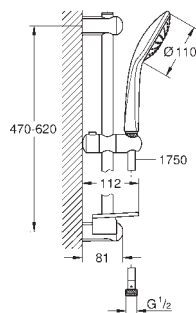

27 266 001 737868104 Krom 773,00
ditto, med ikke-begrænset volumen