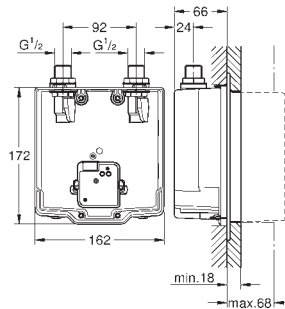

GROHE ELEKTRONISK BLUETOOTH MONITORERING

GROHE nr.

VVS nr.

Farve

Pris DKK ekskl.
moms

36 339 001

2.767,00

Eurosmart Cosmopolitan E Indbygningsboks til indbygning med blander

indbygning i væg
passer til IR-montagesæt
2 forafspærringer
hus med blandeaggregat
indbygget kontraventil
forbindelseshus for strømforsyning
passer til
36 315 000, 36 412 000, 36 376 000
muliggør vandtætning af vægkonstruktion omkring den skjulte installation
Vægmembran er inkluderet