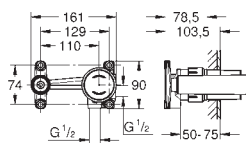

GROHE EURODISC JOY

GROHE nr. VVS nr. Farve Pris DKK ekskl. moms

23 429 000 702491004 2.759,00

Joystick mixer 1/2", indvendig del
til 2-huls håndvaskbatteri
uden udvendig montagesæt
GROHE FeatherControl Joystick indsats
indbygning i væg
installationskabelon
messing
min. tryk 1,0 bar
muliggør vandtætning af vægkonstruktion omkring den skjulte installation
Vægmembran er inkluderet