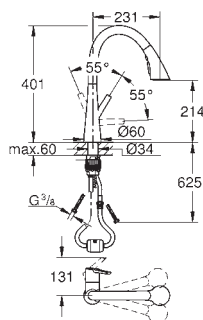

32 294 002 Krom 5.318,00
32 294 DC2 Supersteel 6.913,00

Zedra
Køkkenarmatur
Ethulsmontage
GROHE StarLight-krombelægning
GROHE SilkMove 35mm keramisk patron
GROHE Magnetic Docking garanterer let og smidig tilbagetrækning af udtræk til startpositionen
udtræksstråle med 3 spraytyper
omskifter: laminarspray/SpeedClean brusestråle/GROHE Bladespray (reduceret vandforbrug med op til 70% og endnu stærkere spraydeevne) stopfunktion - pauseknap til at stoppe vandgennemstrømningen
udtræksstråle med 3 spraytyper omskifter: laminarspray/SpeedClean brusestråle/GROHE Bladespray (reduceret vandforbrug med op til 70% og endnu stærkere spraydeevne) stopfunktion - pauseknap til at stoppe vandgennemstrømningen
automatisk tilbageskift til laminarspray
justerbar volumenbegrænser med svingtud
svingradius 360°
Med kontraventil
Fleksible tilslutningsslanger 3/8"
GROHE FastFixation Plus ultra hurtig og enkel installation - intet værktøj nødvendigt
GROHE Zero isolerede indre vandveje - bly- og nikkelfri vandhane