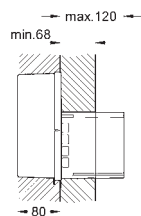

Forlængersæt, 50 mm
til Rapido U eller Rapido UMB
akselforlængelsen med befæstigelsesmateriale

36 407 001 704169951

2.508,00