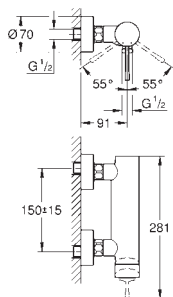

33 636 001	726966504	Krom	1.981,00
33 636 DC1	726966516	Supersteel	2.976,00
33 636 BE1	726966510	Poleret Nikkel	3.188,00
33 636 EN1	726966511	Børstet Nikkel	3.399,00
33 636 GL1	726966515	Poleret Cool Sunrise	3.188,00
33 636 GN1	726966518	Børstet Cool Sunrise	3.399,00
33 636 DA1	726966512	Poleret Warm Sunset	3.188,00
33 636 DL1	726966513	Børstet Warm Sunset	3.399,00
33 636 A01	726966508	Poleret Hard Graphite	3.188,00
33 636 AL1	726966509	Børstet Hard Graphite	3.399,00

Essence
Etgrebsbatteri til brus
vægmonteret
metalgreb
GROHE SilkMove 35mm keramisk patron
med temperaturbegrænser
GROHE StarLight-krombelægning
bruserafgang 1/2"
integreret kontraventil
S-forskrninger
Med kontraventil
min. tryk 1,0 bar