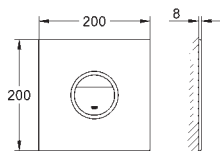

38 915 KS0 Velvet Black 10.304,00
38 915 LS0 Moon white 10.304,00

Veris Light

Betjeningsplade

til 2-skyls- og start/stop betjening

for berøringsfri aktivering

belyst trykknop

med LED belysning i blå, rød, gul, grøn

individuel justering af lysfarve

on / off timer til individuel regulering af lysende periode

3 m forbindelseskabel

transformator til ekstern montage

servomotor

110V til 240V 50/60 Hz langt rækkende strømforsyning

9 VA

CE-godkendt

med funktionskontrollampe

til GD2 cisterner

200 x 200 mm

lavet af sikkerhedsglas

GROHE EcoJoy-teknologi reducerer vandforbruget

og giver en perfekt gennemstrømning

passer ikke til GROHE Fresh