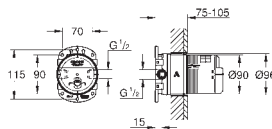

26 484 000 736145034 1.183,00

Rainshower
Universal indbygningssæt, 1/2"

til hovedbrusersæt
26 475 / 26 477 / 26 479 / 26 481
2 indgange, 1/2"
Justeringsmulighed vandret 0-6 grader
Ud- og indgange er i messing
stabil indbygningssæt med beskyttende omslag
lækagesikring
Tilbehør medfølger ikke:
integreret skylleventil
GROHE EcoJoy 9,5 l/min flowbegrænser i hver vandtilførsel
Lækagesikring GROHE nr. 47 790 000

26 483 000 736145004 1.183,00

ditto, uden vandbegrænsning