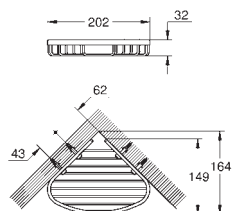

GROHE
BAU COSMOPOLITAN

GROHE nr.	VVS nr.	Farve	Pris DKK ekskl. moms
40 664 001	774367554	Krom	308,00

Bau Cosmopolitan
Sæbe trådkurv
materiale: metal
til hjørnemontage
lille
egnet til skruing (inkl. skruer og dybler)