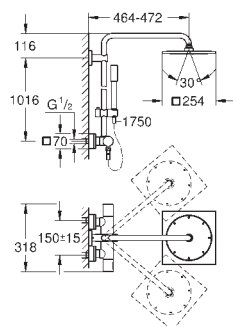

GROHE nr. VVS nr. Farve Pris DKK ekskl. moms

27 469 000 722286894 Krom 12.898,00

Rainshower F-Series System 254
Brusesystem med termostat til vægmontering
bestående af:
vandret svingbar **450 mm brusearm**
termostat med Aquadimmer-funktion
muliggør skift mellem:
hovedbruser Rainshower F-Series
254 (27 285 000)
materiale: metal
med kugleled
vridningsvinkel $\pm 20^\circ$
håndbruser Sena (28 341 000)
glideelementets højde er justerbart
(12 140 000)
metalbruseslange 1750 mm
GROHE EcoJoy 9,5 l/min gennemstrømningsbegrænser
GROHE TurboStat
med **GROHE SafeStop** ved 38°C
GROHE SafeStop Plus valgfri temperaturbegrænser på 43°C inkluderet
GROHE CoolTouch
GROHE DreamSpray perfekt gennemstrømning
GROHE StarLight-krombelægning
SpeedClean antikalksystem
Indvendig vandføring for længere levetid
kan anvendes til gennemstrømsvarmer
fra 18 kW/h
min. gennembløb 7 l/min.

26 259 000 Krom 5.140,00