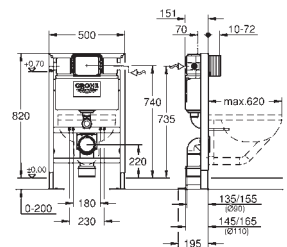

skyllecisterne 6-9 l består af følgende:
pneumatisk afløbsventil med 3 funktioner:
2-skyls, start & stop eller 1-skyl
top- eller frontbetjent
vandtilslutning fra venstre, højre eller bagfra
armaturgruppe I, under 20dB
kondensvandsisoleret
vandtilslutning 1/2" med integreret hjørneventil
og slangeforskruing
afkortelig inspektionsslem med
indbygningsbeskyttelse
for vægmontering, bestil venligst vægbeslag 38 558 00M (sælges separat)
til montering af små trykplader bestilles revision
skakt 40 950 000 (sælges separat)