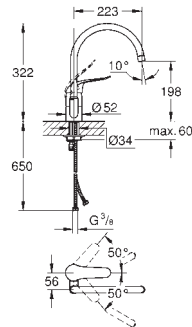

Euroeco Special
Køkkenarmatur
Ethulsmontage
GROHE StarLight-belægning
GROHE SilkMove 46mm keramisk patron
justerbar volumenbegrænser
justerbar temperaturbegrænser
laminarperlator 9 l/min
med svingtud
justérbar svingfelt (0°, 150°, 360°)
metalgreb
greblængde 120 mm
Fleksible tilslutningsslanger 3/8"
system til hurtig montage

33 912 000   Krom   4.323,00