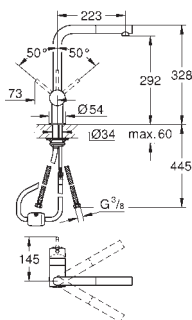

32 168 000	705795104	Krom	3.357,00
32 168 DC0	705795116	Supersteel	4.386,00

Minta
Køkkenarmatur
L-tud
Ethulsmontage
GROHE StarLight-belægning
GROHE SilkMove 46mm keramisk patron
GROHE EasyDock garanterer en let og smidig
tilbagetrækning af udtræk til startpositionen
udtrækeligt mousseurudløb
justerbar volumenbegrænser
med svingtud
svingradius 360°
integreret kontraventil
Med kontraventil
Fleksible tilslutningslanger 3/8"
system til hurtig montage