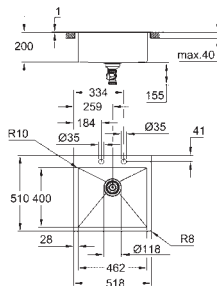

GROHE KØKKENVASKE I RUSTFRIT STÅL

GROHE nr.

VVS nr.

Farve

Pris DKK ekskl.
moms

31 582 SD1

Rustfrit stål

12.137,00

K1000

Køkkenvask i rustfrit stål med afløbsbakke

model: K1000 80-S 116/52 1.0 rh

monteringstype: nedfældet eller planlimet

materiale: rustfrit stål AISI 304 (V2A)

materialetykkelse 1,2 mm

GROHE StarLight-belægning

overfladebelægning: satin

GROHE Whisper

min. størrelse på underskab: 800 mm

dimensioner: 1160 x 520 mm

1 kumme: 710 x 400 mm

ydre radius: R3, indre radius i skål: R10

GROHE FastFixation installationssystem til hurtig montage

vask kan monteres til højre

udskæring (nedfældet): 1145 x 505 mm

afløb: Ø 3.5"/90 mm kurveventil til strainer

inkluderet tilbehør: automatisk affaldsbeslag med drejeligt håndtag, affaldssæt,

kurvfilter, monteringsæt

Valgfrit tryk for at åbne excenter (40 986 SD0)

antal fastgørelseselementer inkluderet (top monteret): 10

31 581 SD1

Rustfrit stål

12.137,00

K1000

Køkkenvask i rustfrit stål med afløbsbakke

model: K1000 80-S 116/52 1.0 lh

monteringstype: nedfældet eller planlimet

materiale: rustfrit stål AISI 304 (V2A)

materialetykkelse 1,2 mm

GROHE StarLight-belægning

overfladebelægning: satin

GROHE Whisper

min. størrelse på underskab: 800 mm

dimensioner: 1160 x 520 mm

1 kumme: 710 x 400 mm

ydre radius: R3, indre radius i skål: R10

GROHE FastFixation installationssystem til hurtig montage

vask kan monteres til venstre

udskæring (nedfældet): 1145 x 505 mm

afløb: Ø 3.5"/90 mm kurveventil til strainer

inkluderet tilbehør: automatisk affaldsbeslag med drejeligt håndtag, affaldssæt,

kurvfilter, monteringsæt

Valgfrit tryk for at åbne excenter (40 986 SD0)

antal fastgørelseselementer inkluderet (top monteret): 10

31 583 SD1

Rustfrit stål

8.182,00

K800

Rustfri stålvaske