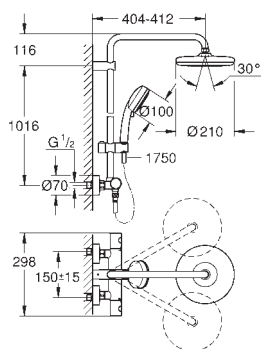

GROHE TEMPESTA SYSTEM

GROHE nr. VVS nr. Farve Pris DKK ekskl. moms

27 922 001 722277804 Krom 5.641,00

Tempesta Cosmopolitan 210
Brusesystem med termostat til vægmontering
bestående af:
vandret svingbar **390 mm brusearm**
termostat med Aquadimmer-funktion
muliggør skift mellem:
Tempesta 210 hovedbruser (26 408)
stråletype: Rain
med kugleled
vridningsvinkel $\pm 15^\circ$
håndbruser Tempesta Cosmopolitan 100 (27 571 001)
2 stråletyper:
Rain, Jet
glideelementets højde er justerbart
bruseslange, 1750 mm 1/2" x 1/2" (28 410)
GROHE TurboStat kompakt termostatelement
med **GROHE SafeStop** ved 38° C
GROHE SafeStop Plus valgfri temperaturbegrænsning på 43°C inkluderet
GROHE DreamSpray perfekt spraymønster
GROHE StarLight-krombelægning
SpeedClean antikalksystem
Indvendig vandføring for længere levetid
Twistfree for at undgå snoede bruseslanger
kan anvendes til gennemstrømsvarmer
fra 18 kW/h
min. gennembløb 7 l/min.
valgfri opgradering: **GROHE EasyReach** bakke (26 362)

27 922 000 722280804 Krom 5.425,00