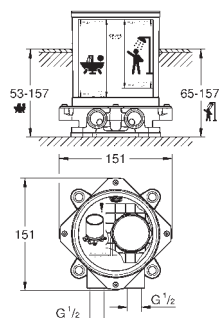

45 984 001	727552004		5.271,00

Indbygningssæt 1/2"

til gulvmonteret kartud og blandingsbatteri
uden udvendig montagesæt
installationsplade med 360° horisontal og 3° vertikal justeringsmulighed
installationsdybde på 53-157 mm når det glæder badtud eller blandingsbatteri,
kompensationsdybde 104 mm
installationsdybde 65-157 mm når det gælder et bruseblandingsbatteri,
kompensationsdybde 92 mm
to 1/2" hunforbindelser (varm-/koldt vandstilførsel)
skylleprop
pakning inkluderet
med befæstigelsesmateriale