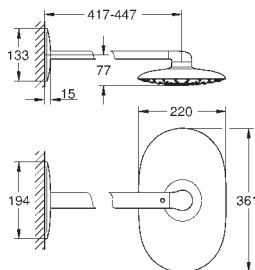

Rainshower Mono 360

Hovedbruser sæt 450 mm, 1 spray

bestående af:

hovedbruser Rainshower Mono 360, spray plade i krom

1 stråletype:

GROHE PureRain/GROHE Rain O² spray*

vandret 450 mm brusearm

GROHE DreamSpray perfekt spraymønster

GROHE StarLight-krombelægning

SpeedClean antikalksystem

Indvendig vandføring for længere levetid

kræver indbygnings sæt 26 264 001 - skal bestilles separat

*Skal besluttes ved første installation standardindstilling GROHE PureRain