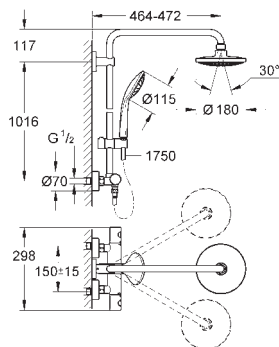

27 296 001 722289844 Krom 6.360,00

Euphoria 180

Brusesystem med termostat til vægmontering

bestående af:

vandret svingbar **450 mm brusearm**

termostat med Aquadimmer-funktion

muliggør skift mellem:

hovedbruser Euphoria Cosmopolitan 180

(27 491 000)

stråletype: Rain

med kugleled

vridningsvinkel $\pm 15^\circ$

Euphoria 110 Massage håndbruser (27 221 000)

glideelementets højde er justerbart

Silverflex bruseslange 1.750 mm

(28 388 000)

GROHE TurboStat kompakt termostatelement

med **GROHE SafeStop** ved 38°C

GROHE SafeStop Plus valgfri temperaturbegrænser på 43°C inkluderet

GROHE DreamSpray perfekt spraymønster

GROHE StarLight-krombelægning

SpeedClean antikalksystem

Indvendig vandføring for længere levetid

Twistfree for at undgå snoede bruseslanger

kan anvendes til gennemstrømsvarmer

fra 18 kW/h

min. gennemløb 7 l/min.

min. tryk 1,0 bar

valgfri opgradering: **GROHE EasyReach** bakke (26 362)