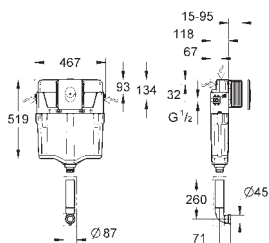

GROHE WC-CISTERNER

GROHE nr. VVS nr. Farve Pris DKK ekskl. moms

38 895 000 Krom 2.679,00

GD2 sæt
6-9 l justérbar
Fabriksindstillet til 3-6 liter, men kan nemt indstilles til anden skyllemængde. Med adaptor 42 333 000 kan man reducere skyllemængden yderligere til 2-4 liter
pneumatisk afløbsventil med 3 funktioner:
2-skyls, start & stop eller 1-skyl
vandtilslutning fra venstre, højre eller oppe
armaturgruppe I, under 20dB
kondensvandsisoleret
vandtilslutning 1/2" med integreret hjørneventil og slangeforskruing
brug af værktøj er ikke nødvendig ved montering af inspektionsskakten til lodret eller vandret brug
skyllerør kondensvandsisoleret
fastgørelsesbeslag
til- og afløbsgarniture
fikseringssæt til toiletskål
Skate Air forplade
til lodret montage
156 x 197mm
krom
af ABS plast
GROHE StarLight-krombelægning
GROHE EcoJoy-teknologi reducerer vandforbruget og giver en perfekt gennemstrømning

38 661 000 617143200 1.545,00