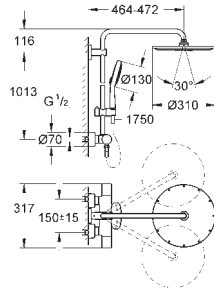

GROHE RAINSHOWER SYSTEM

GROHE nr. VVS nr. Farve Pris DKK ekskl. moms

27 968 000 722286884 Krom 12.897,00

Rainshower System 310

Brusesystem med termostat til vægmontering

bestående af:

vandret svingbar **450 mm brusearm**

termostat med Aquadimmer-funktion

muliggør skift mellem:

Rainshower Cosmopolitan 310 hovedbruser (27 477 000)

materiale: metal

med kugleled

vridningsvinkel $\pm 15^\circ$

håndbruser Power&Soul Cosmopolitan 130 (27 664 000)

glideelementets højde er justerbart

(12 140 000)

Silverflex bruseslange 1.750 mm

(28 388 000)

GROHE TurboStat kompakt termostatelement

med **GROHE SafeStop** ved 38°C

GROHE SafeStop Plus valgfri temperaturbegrænser på 43°C inkluderet

GROHE CoolTouch ingen risiko for skoldning

GROHE DreamSpray perfekt spraymønster

GROHE One-Click Showering sprayvalg ved et tryk

with one click

GROHE StarLight-krombelægning

SpeedClean antikalksystem

kan anvendes til gennemstrømsvarmer

fra 18 kW/h

min. gennembløb 7 l/min.

min. tryk 1,0 bar

27 469 000 722286894 Krom 12.898,00