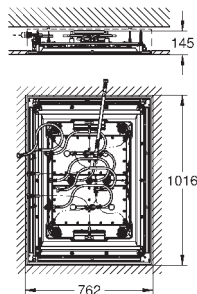

Loftbruser 6+ sprays med lys

1016 mm x 762 mm x 145 mm

materiale: metal

minimum vandflow 25 l/min

mindst anbefalet tryk 3,0 bar

1 x AquaCurtain

1 x Pure XL spray

1 x 2 mist spray

2 x GROHE PureRain spray 400 x 190 mm

1 x 2 XL Waterfall

1 x 4 Bokoma Spray med justerbar vinkel angle 20° og kombinationer

fuld spektret LED: skiftende blødt lys i regnbuens farver

individuelt justerbar: permanent belysning med farvevalg

strømforsyning til lys 12 V DC

CE-godkendt

SpeedClean antikalksystem

GROHE DreamSpray perfekt spraymønster

GROHE StarLight-belægning

Kræver indmuringssæt (26 376 001), F-digital Deluxe basisenhed boks (36 397 000), Bluetooth-enhed (36 371 000), og forskellige kabelforbindelser – alle skal bestilles separat på baggrund af installationsituationen

Loftskonstruktionen skal være egnet til de statiske krav for produktet (samlet produkt vægt > 70 kg). Loftbruseren kontrolleres med 8 vand-udgange + 1 udgang til håndbruseren og vandet skal have et tilstrækkeligt flow (> 100 l / min). For en detaljeret beskrivelse, se venligst særskilt planlægnings- & installations guide.

anbefaling: konfiguration med Grohtherm SmartControl 3 x Grohtherm SmartControl (29 126 000) 3 x GROHE Rapido SmartBox (35 600 000) 1 x Euphoria Cube Stick vægholdersæt 1 spray (26 405 000)

dette produkt indeholder indbygget LED-lamper, som ikke kan udskiftes: energieffektivitetsklasse: A++