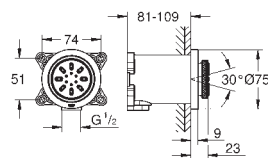

26 741 000 736157204 Krom 1.492,00

Rainshower SmartActive 75

Sidebruser 2 spray

stråletype:

PureRain, ActiveJet
inklusive indvendige dele og tætning
 $\varnothing 75$ mm

brusehoved med kugleled (+/- 15)

tilslutningsgevind 1/2"

600 mm sprøjte længde

min. tryk 1,0 bar

ikke velegnet til gennemstrømningsvarmer

Professionel udgave