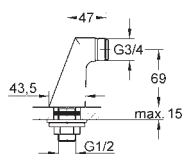

Standtilslutning, DN 15
for alle serier med 3/4" synlige trikker
vinkel 3/4" x 1/2"
modforskruing 1/2"
fremspring 47 mm
GROHE StarLight-krombelægning

SPECIAL-
ARMATURER