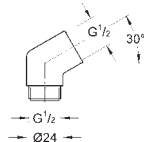

28 389 000 **738834804** **Krom** **586,00**
Sena
Adapter 1/2" x 1/2"
materiale: metal
til brug med håndbruseholder eller brusestang
GROHE StarLight-krombelægning