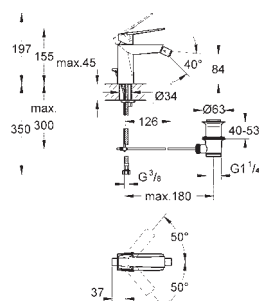

23 117 000 **Krom** **8.158,00**

Allure Brilliant
Etgrebsbatteri til bidet, DN 15
M-Size
Ethulsmontage
GROHE SilkMove 28mm keramisk patron
temperaturbegrænser
GROHE StarLight-krombelægning
GROHE FastFixation system til hurtig montering
kugleledsmousseur
løftestang med bundventil 1 1/4"
Fleksible tilslutningslanger 3/8"