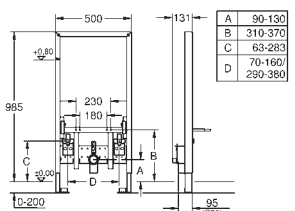

38 545 000

616994140

3.456,00

Rapid SL

Element til bidet, 1,00 m installationshøjde

stålramme, pulverlakeret, selvbærende
til montage på massiv væg eller
elementmontage
komplet formonteret
højdeindstillelige objekt- og armatur-
tilslutninger
med hurtig indstilling og sikring
med befæstigelsesmateriale
TUV-testet
bidetbolte
HT-afløbsbøjning DN 50
tætning Ø 32 mm
2 lyddæmpende armaturtilslutninger DN 15
fastgørelsesmateriale til bidet
for vægmontering, bestil venligst vægbeslag 38 558 00M (sælges separat)