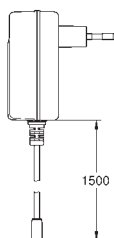

GROHE RESERVEDELE TIL GROHE SENSE

GROHE nr. VVS nr. Farve Pris DKK ekskl. moms

48 373 LN0

hvid

1.076,00

Netdel
til GROHE Sense Guard
bestående af:
strømforsyning, 100-240 V AC, 50-60 Hz
sekundær strømforsyning med stik
kabel længde 1500 mm