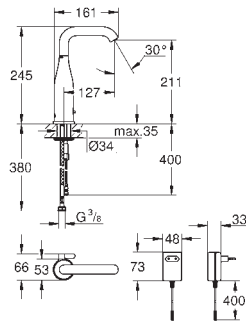

GROHE ESSENCE E

GROHE nr. VVS nr. Farve Pris DKK ekskl. moms

36 444 000 704183504 Krom 7.123,00

Essence E

Blandingsbatteri til håndvask 1/2" med infrarød elektronik og justerbar temperaturbegrænser

med infrarød sensor til overvågning, konfiguration samt serviceformål med transformatorstik 100-230 V AC, 50-60 Hz, 6 V DC

GROHE StarLight-krombelægning

svingfelt 0° / 150° / 360°

laminar sprayregulator 5,0 l/min

Fleksible tilslutningsslanger 3/8"

indbygget kontraventil

snavssamler

med integreret magnetventil

system til hurtig montage

7 forudindstillede programmer:

automatisk skyl

termisk desinfektion

rengøringsfunktion

ekstrafunktioner og specifikke indstillinger kan justeres præcist med

fjernbetjening (36 407)

CE-godkendt

Lydklasse I efter DIN 4109

IP 59K klassificering

min. tryk 1,0 bar

36 445 000 704183104 Krom 6.822,00