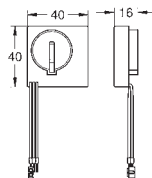

Radio modtager

til WC-modtager modul 39 141 000, 38 759 SD0
frekvens 868,4 MHz
med mulighed for dobbelskyl
kan integreres i en standard el boks (målinger i henhold til DIN 49073)
CE-godkendt