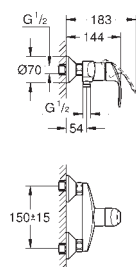

33 555 002 727089104 Krom 1.060,00

Eurosmart
Etgrebsbatteri til brus
vægmonteret
metalgreb
GROHE SilkMove 35mm keramisk patron
med temperaturbegrænser
GROHE StarLight-krombelægning
justerbar volumenbegrænser
bruserafgang ned 1/2" med integreret
kontraventil
S-forskrninger
vægrossette af metal
Med kontraventil