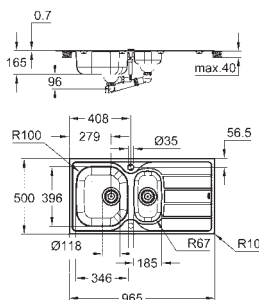

K200

Køkkenvask i rustfrit stål med afløbsbakke

model: K200 60-S 96,5/50 1.5 rev

monteringstype: nedfældet

materiale: rustfrit stål AISI 304 (V2A)

materialetykkelse: 0,6 mm

GROHE StarLight-belægning

overfladebelægning: satin

GROHE Whisper

min. størrelse på underskab: 600 mm

mål: 965 x 500 mm

1 kumme: 346 x 396 x 165 mm

0,5 kumme: 180 x 340 x 130 mm

ydre radius: R10 (planlimet), indre radius i skål: R100

GROHE FastFixation installationssystem til hurtig montage

Kummen er monterbar i venstre eller højre side

cut-out (overmonteret): 941 x 476 mm

borehuller: 2 x 35 mm

afløb: Ø 3.5"/90 mm kurveventil til strainer

inkluderet tilbehør: automatisk affaldsbeslag med drejeligt håndtag, affaldssæt,

kurvfilter, monteringsæt

Valgfrit tryk for at åbne excenter (40 986 SD0)

antal fastgørelseselementer inkluderet (top monteret): 16

31 565 SD1 Rustfrit stål 2.583,00