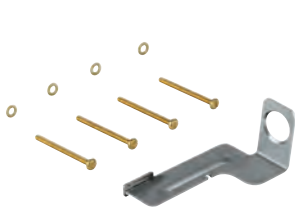

Motorstøtteanordning

til Rapid SL 38 675
handikapvenlig udførelse
fra medio 2008
til installation af infrarød elektronik

38 759 SD0 616990700 Rustfrit stål 10.037,00