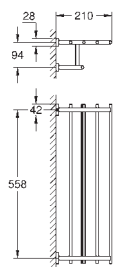

Essentials Cube
Håndklædestang
materiale: metal
600 mm (brugbar længde 558 mm)
skjulte fastgøringsskruer
GROHE StarLight-krombelægning

40 512 001 775659654 Krom 1.144,00
40 512 AL1 Børstet Hard Graphite 3.986,00