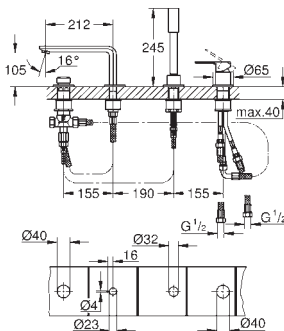

Lineare

4-huls kar- & brusekombination

GROHE SilkMove 35mm keramisk patron

med temperaturbegrænser

GROHE StarLight-krombelægning

tud samlet på forhånd

etgrebs betjeningsgreb til blandingsbatteri

metalgreb

karudløb med mousseur

omstilling kar/brus

håndbruser Sena Stick (26 465)

bruserslange i metal 2000 mm

Fleksible tilslutningslanger 3/8"

tilslutning til bruserslange

Med kontraventil

til brug med 29 037 000

min. tryk 1,0 bar

19 965 001	725531104	Krom	7.832,00