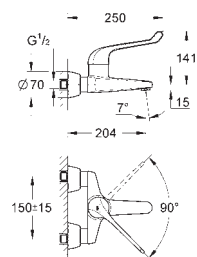

Euroeco Single Sequential
Etgrebs-sikkerhedsbatteri til håndvask 1/2"
vægmonteret
GROHE StarLight-krombelægning
GROHE EcoJoy-teknologi reducerer vandforbruget og giver en perfekt gennemstrømning
35 mm keramisk patron
justerbar volumenbegrænser
justerbar temperaturbegrænser
justerbar minimumsmængde 6 l/min
støbt udløb med laminarperlator 9 l/min
fremspring 204 mm
metalgreb
greblængde 170 mm
S-forskrninger

32 792 000 727075404 Krom 4.478,00