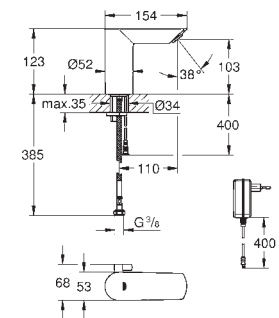

Bau Cosmopolitan E berøringsfrit elektronisk håndvaskarmatur 1/2" med blandingsenhed og temperaturbegrænser

med infrarød sensor til overvågning, konfiguration samt serviceformål

med transformatorstik 100-230 V AC, 50-60 Hz, 6 V DC

GROHE StarLight-krombelægning

GROHE EcoJoy mousseur 5,7 l/min

GROHE Zero isolerede indre vandveje - bly- og nikkelfri vandhane

lavet i polymerkomposit

Fleksible tilslutningsslanger 3/8"

indbygget kontraventil

snavssamler

med integreret magnetventil

system til hurtig montage

7 forudindstillede programmer:

automatisk skyl

termisk desinfektion

rengøringsfunktion

ekstrafunktioner og specifikke indstillinger kan justeres præcist med

fjernbetjening (36 407)

CE-godkendt

Lydklasse I efter DIN 4109

type af beskyttelsesarmatur IP 59