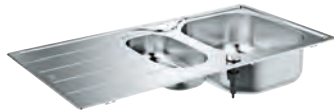

K200

Køkkenvask i rustfrit stål med afløbsbakke

model: K200 60-S 96,5/50 1.5 rev

monteringstype: nedfældet

materiale: rustfrit stål AISI 304 (V2A)

materialetykkelse: 0,6 mm

GROHE StarLight-belægning

overfladebelægning: satin

GROHE Whisper

min. størrelse på underskab: 600 mm

mål: 965 x 500 mm

1 kumme: 346 x 396 x 165 mm

0,5 kumme: 180 x 340 x 130 mm

ydre radius: R10 (planlimet), indre radius i skål: R100

GROHE FastFixation installationssystem til hurtig montage

Kummen er monterbar i venstre eller højre side

cut-out (overmonteret): 941 x 476 mm

borehuller: 2 x 35 mm

afløb: Ø 3.5"/90 mm kurveventil til strainer

inkluderet tilbehør: automatisk affaldsbeslag med drejeligt håndtag, affaldssæt,

kurvfilter, monteringsæt

Valgfrit tryk for at åbne excenter (40 986 SD0)

antal fastgørelseselementer inkluderet (top monteret): 16

31 565 SD1 Rustfrit stål 2.583,00