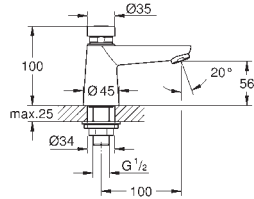

GROHE EUROECO COSMOPOLITAN T

GROHE nr. VVS nr. Farve Pris DKK ekskl. moms

36 265 000 740761104 Krom 1.274,00

**Euroeco Cosmopolitan T
Selvluukkende standhane, DN 15**
for koldt eller forblandet vand
blå/rød markering
GROHE StarLight-krombelægning
3 justerbare gennemstrømningsmuligheder gange:
kort - mellem - lang (fabriksindstilling: kort)
ca. 7, 15, 30 sek (trykafhængig)
min. tryk 1,0 bar