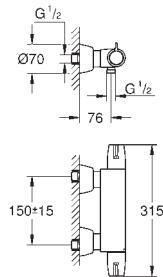

GROHE GROHTHERM SPECIAL

GROHE nr. VVS nr. Farve Pris DKK ekskl. moms

34 667 000 Krom 4.026,00

Grotherm Special Termostatbatteri til brus

vægmonteret
ergonomisk håndtag
overdel 1/2", 90°
GROHE TurboStat kompakt termostatelement
Temperaturreguleringshåndtag med
sikkerhedsstop mellem
35°C og 43°C der kan forudinstalleres
nem termisk desinficering ved tryk på knap (47 994 000)
integreret blandingsspærre
bruserafgang ned 1/2" med integreret
kontraventil
Safety Stop for at undgå forbrænding
snavssamler
inklusive S-forskrninger og rosetter
GROHE Quickfix for hurtig udskiftning af kontraventiler i sammenslutninger
100% GROHE CoolTouch som forhindrer at termostaten og s-forskrningerne
bliver for varme at røre ved
GROHE StarLight-krombelægning
GROHE SafetyPlus

34 665 000 Krom 5.041,00