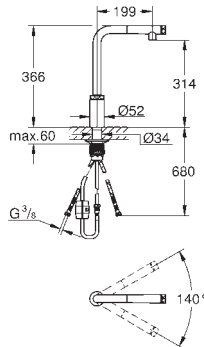

GROHE MINTA / MINTA SMARTCONTROL / MINTA TOUCH

GROHE nr. VVS nr. Farve Pris DKK ekskl. moms

31 613 000	709525134	Krom	4.716,00
31 613 DC0	709525136	Supersteel	6.130,00
31 613 DA0	709525142	Poleret Warm Sunset	6.601,00
31 613 A00		Poleret Hard Graphite	6.601,00

Minta SmartControl Køkkenarmatur med SmartControl

Ethulsmontage

GROHE StarLight-krømbelægning

Med udtræksmousseur
metal spray

GROHE Magnetic Docking garanterer let og smidig tilbagetrækning af udtræk til startpositionen

GROHE SmartControl skub for at tænd/sluk, drej for volumenjustering fra vandbesparende øko-tilstand til fuld gennemstrømning

Justér temperaturen ved at dreje på blandingsventilen på armaturkroppen med svingtud

Svingfelt 140°

Med kontraventil

Fleksible tilslutningsslanger 3/8"

GROHE FastFixation Plus ultra hurtig og enkel installation - intet værktøj nødvendigt

GROHE Zero isolerede indre vandveje - bly- og nikkelfri vandhane