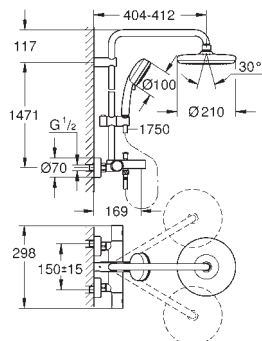

GROHE TEMPESTA SYSTEM

GROHE nr. VVS nr. Farve Pris DKK ekskl. moms

26 223 001 722291804 Krom 7.122,00

Tempesta Cosmopolitan 210
Brusesystem med termostat til vægmontering
bestående af:
vandret svingbar **390 mm brusearm**
udevendig termostat Grohtherm 1000 Cosmopolitan med Aquadimmer funktion
muliggør skift mellem:
Tempesta 210 hovedbruser (26 408)
stråletype: Rain
med kugleled
vridningsvinkel $\pm 15^\circ$
karudløb
separat omskifter til håndbruser
håndbruser Tempesta Cosmopolitan 100 (27 571 001)
2 stråletyper:
Rain, Jet
glideelementets højde er justerbart
bruseslange, 1750 mm 1/2" x 1/2" (28 410)
GROHE TurboStat kompakt termostatelement
med **GROHE SafeStop** ved 38° C
GROHE SafeStop Plus valgfri temperaturbegrænser på 43°C inkluderet
GROHE DreamSpray perfekt spraymønster
GROHE StarLight-krombelægning
SpeedClean antikalksystem
Indvendig vandføring for længere levetid
Twistfree for at undgå snoede bruseslanger
kan anvendes til gennemstrømsvarmer
fra 18 kW/h
min. gennemløb 7 l/min.

26 673 000 Krom 4.822,00