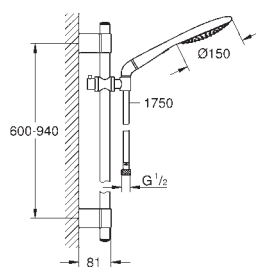

Rainshower Solo 150

Brusestangsæt 2 sprays

bestående af:

håndbruser Solo 150 (27 272 000)

brusestang, 900 mm (28 819)

med vægholdere

Silverflex bruseslange 1.750 mm

(28 388 000)

bøjning til kombination af

håndbruser med brusesæt

GROHE DreamSpray perfekt spraymønster

GROHE StarLight-krombelægning

GROHE FastFixation Plus

justerbar afstand mellem skruer

kan bruges ved eksisterende skruenhuller

SpeedClean antikalksystem

Indvendig vandføring for længere levetid

Twistfree for at undgå snoede bruseslanger

velegnet til gennemstrømsvarmer