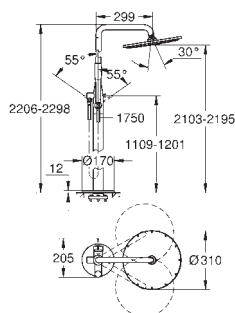

GROHE
ESSENCE

GROHE nr.	VVS nr.	Farve	Pris DKK ekskl. moms

23 741 001	727723104	Krom	24.544,00
23 741 DC1	727723116	Supersteel	36.905,00

Essence

Etgrebs fritstående brusesystem

gulvmontage

Forplade, skal installeres med:

45 984 001

29 038 001

29 086 000

indbygningsdele købes separat

GROHE SilkMove 35mm keramisk patron

med temperaturbegrænser

GROHE StarLight-krombelægning

automatisk omstilling:

hovedbruser/håndbruser

360° svingbar brusearm

integreret kontraventil i bruserafgang 1/2"

med håndbruserholder

Rainshower Cosmopolitan 310 hovedbruser 9,5 l/min (27 477 000)

med kugleled

vridningsvinkel ± 15°

GROHE DreamSpray perfekt spraymønster

SpeedClean antikalksystem

til krom: håndbruser 27 806, til andre farver: håndbruser 26 465

Silverflex bruseslange 1.750 mm

(28 388 000)

Med kontraventil

min. tryk 1,0 bar

23 491 001		Krom	13.177,00
23 491 DC1	727726116	Supersteel	19.685,00
23 491 BE1	727726110	Poleret Nikkel	21.092,00
23 491 EN1	727726111	Børstet Nikkel	22.498,00
23 491 GL1	727726115	Poleret Cool Sunrise	21.092,00
23 491 GN1	727726118	Børstet Cool Sunrise	22.498,00
23 491 DA1	727726112	Poleret Warm Sunset	21.092,00
23 491 DL1	727726113	Børstet Warm Sunset	22.498,00
23 491 A01	727726108	Poleret Hard Graphite	21.092,00
23 491 AL1	727726109	Børstet Hard Graphite	22.498,00

Essence

Etgrebs armatur til kar 1/2", gulvmonteret

Forplade, skal installeres med:

Indbygningsdel (45 984 001)

indbygningsdele købes separat

GROHE SilkMove 35mm keramisk patron

med temperaturbegrænser

GROHE StarLight-krombelægning

automatisk omstilling: kar/brus

svingbart udløb med mousseur og

udsvingsbegrænser

frespring 277 mm

integreret kontraventil i bruserafgang 1/2"

med håndbruserholder

til krom: håndbruser 27 806, til andre farver: håndbruser 26 465

Silverflex bruseslange 1250 mm (28 362 000)

Med kontraventil

min. tryk 1,0 bar