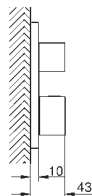

35 604 000

953,00

GROHE Rapido SmartBox universal indbygningsboks
Professionel udgave

24 155 000   722471304   Krom   6.381,00
24 155 ALO   Børstet Hard Graphite   10.180,00

Grohtherm Cube

Termostatisk forplade til kar til 2 udløb med integreret shut off/diverter-ventil

Forplade, skal installeres med:

GROHE Rapido SmartBox 35 600/35 604

GROHE TurboStat kompakt termostatelement

vægrossette med GROHE FastFixation

(overdækket rossette- og akseltætning dækket fixing)

metal vægplade, 6° justerbar

trykt brus- og badesymboler

med **GROHE SafeStop** ved 38° C

GROHE SafeStop Plus valgfri temperaturbegrænser på 43°C / 46°C inkluderet

GROHE AquaDimmer, integreret omskifter

vandflow:

udgang B = 27 l/min

udgang C = 30 l/min

indbygningsdele købes separat