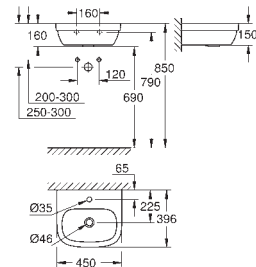

39 324 000 623223000 Alpinhvid 523,00
39 324 00H 623223060 Alpinhvid 931,00

Euro Ceramic
Gæstehåndvask 45
væghængt
1-hul
med overløb
450 x 400 mm
sanitetsporcelæn
afstand mellem installationshuller: 160 mm
valgfri: PureGuard antyklæbe-belægning og antibakteriel glasering (00H)
27 stk. per palle