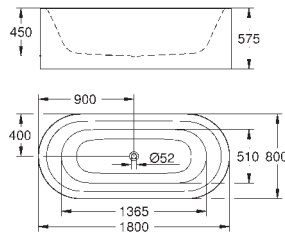

39 612 000 667011100 Alpinhvid 53.993,00

Essence Badekar
fritstående
180 x 80 cm
højde 57,5 cm
vandmængde 240 l
brugbar volumen 170 l
AntiSlip
eks. overløb
titanium-stål-legering
obligatorisk bundventil 49 113 000/SH00 (sælges separat)
netforsyning er nødvendig til installation af bundventil 49 113 000 / SH0
inkluderer støjundertrykkende mætter