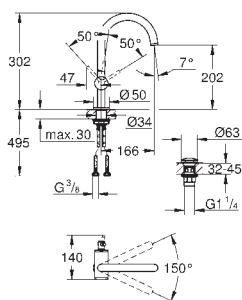

Atrio
Etgrebsarmatur til håndvask, M-size
 Ethulsmontage
GROHE SilkMove 28mm keramisk patron med temperaturbegrænser
GROHE StarLight-krombelægning
GROHE EcoJoy 5,7 l/min laminar mousseur svingtud med mousseur vandbegrænser
 Pop-up bundventil 1 1/4"
 Fleksible tilslutningsslanger 3/8"