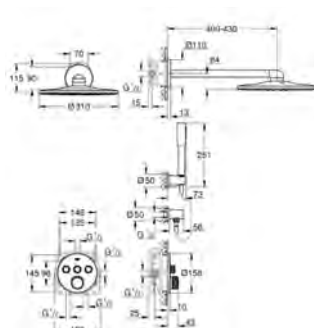

34 705 000	722686804	Krom	15.669,00

Grotherm SmartControl
Perfekt brusesæt med Rainshower SmartActive 310

bestående af:
indbygningstermostat med 3 ventiler
Grotherm SmartControl monterings sæt
forplade, rund (29 121 000)
GROHE Rapido SmartBox 35 600/35 604
Rainshower 310 hovedbrusersæt (26 475) inkl. hovedbruser med 2 sprays,
horisontal bruserarm (400mm) og hovedbruser indbygningssæt (26 483 000)
Euphoria Cosmopolitan Stick håndbruser (27 367)
Rainshower vægholder til håndbruser (27 074 000)
Rainshower tilslutningsbøjning til væg 1/2" (27 057 000)
Silverflex bruseslange 1.500 mm (28 364)