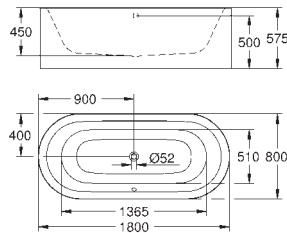

39 727 00H 667011560 Alpinhvid 53.271,00

Essence Badekar
fritstående
180 x 80 cm
højde 57,5 cm
vandmængde 240 l
brugbar volumen 170 l
EasyClean
med overløb
titanium-stål-legering
egnet til Talento afløbssæt (28 943 000 + 19 025 000)
egnet til Talento kar- og overløbsgarniture (28 943 000 + 19 025 000) egnet til
Viega Multiplex Trio af- og overløb (funktionsenhed 6161.62 / 727970 + kromdele
visign MT3 6161.13 / 725792)
inkluderer støjundertrykkende måtter