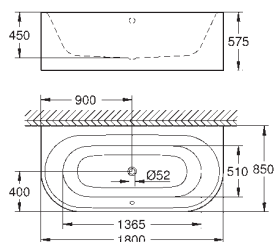

Esence Badekar
vægstående
180 x 85 cm
højde 57,5 cm
vandmængde 240 l
brugbar volumen 170 l
med overløb
titanium-stål-legering
egnet til Talento afløbssæt (28 943 000 + 19 025 000)
egnet til Talento kar- og overløbsgarniture (28 943 000 + 19 025 000) egnet til Viega Multiplex Trio af- og overløb (funktionsenhed 6161.62 / 727970 + kromdele visign MT3 6161.13 / 725792)
inkluderer støjundertrykkende mætter