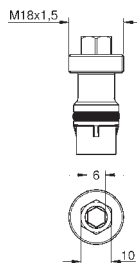

14 053 00M

722687970

540,00

Servicestopper

passer til Grotherm SmartControl, SmartControl blander og Grotherm termostatorplader i kombination med GROHE Rapido SmartBox
2 stk. i hver pakke