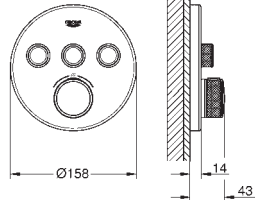

29 904 LS0 722.686.320 Moon white 8.005,00

Grotherm SmartControl

Termostat til indbygning med 3 ventiler

Forplade, skal installeres med:

GROHE Rapido SmartBox 35 600/35 604

metal vægplade med **GROHE FastFixation** (al installation skjules), 6° justerbar