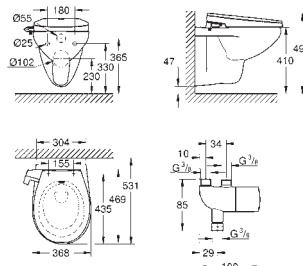

39 652 SH0 Alpinhvid 4.423,00

Bau Ceramic Manuelt bidetsæde 3-i-1 sæt, væghængt

bestående af:
Bau manuelt bidetsæde soft close (39 648 SH0)
WC-sæde med låg
2 sprayarme (1 bag til, 1 til feminint skyl)
spraydyserne renser sig selv med frisk vand både før og efter brug
håndtag på siden betjenes manuelt og kræver ingen elektricitet
justerbar spray intensitet
Duroplast WC sæde og låg med soft-close funktion
fleksible tilslutningsslanger 3/8"

Bau Ceramic væghængt WC (39 427 000)

til indbyggede cisterner
spule
kantløs
horisontalt afløb
Skyllevolumen 6/3 l
sanitetsporcelæn

Grohtherm Micro 34 487 000

lille termostat under håndvask
Termostatisk skoldningssikring
temperaturvælger 15-43° C (± 2° C)