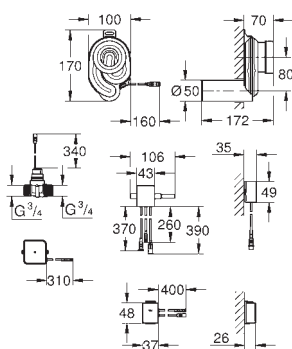

39 369 000

616990980

9.951,00

Temperatursensor med Bluetooth til urinal

med transformere 100-240 V AC, 50-60 Hz, 6,75 V DC
sifon med temperaturføler
kartusche med solenoid ventil og filter
vandtryk min. 0,5 bar
drifttryk max 10 bar
med Bluetooth-modul til tovejs kommunikation for overvågning, konfiguration og service formål
med Bluetooth 4.0* til trådløs datakommunikation
Bluetooth transmitter frekvens: 2.4 GHz
Bluetooth-rækkevidde (max 10 m) varierer afhængigt af brugte materialer og vægge mellem sender og modtager
til Apple-** og Android-enheder
monitorering
beskyttet med kodeord
en app kontrollerer alle Bluetooth-produkter i serien
auto skyl cyklusser og timing for sidste auto skyl
forbrug pr dag / 30 dage
konfiguration
efterløbstid
automatisk skyl
rengøringsfunktion
2 tænd/sluk timere
identifikation på navn
service
sender og gemmer 3 profiler
gendan til fabriksindstilling eller andre brugerindstillinger
hard- og software-version
CE-godkendt

Mobile enheder og GROHE IR Remote App *** er ikke inkluderet i levering og skal bestilles separat via en autoriseret Apple butik/iTunes eller Google Play store
* Bluetooth og -logoer er registrerede varemærker ejet af Bluetooth SIG, Inc. og enhver brug af disse af GROHE er under licens. Andre varemærker og handelsnavne er dem af deres respektive ejere.
** Apple, Apple logoet, iPod, iPod Touch, iPhone og iTunes er varemærker tilhørende Apple Inc. registreret i USA og andre lande. Apple er ikke ansvarlig for funktion af denne anordning eller dens overholdelse af lovgivningsmæssige standarder for sikkerhed og lovgivningsmæssige standarder.
*** tilgængelig gratis via Apple App Store eller Google Play Store.