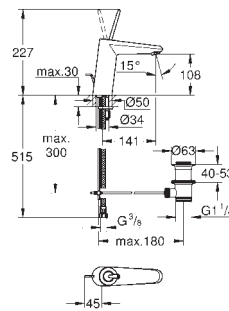

23 427 000 701971502 Krom 2.477,00

Eurodisc Joy
Etgrebsarmatur til håndvask, M-size
Ethulsmontage
metalgreb
GROHE FeatherControl Joystick indsats
GROHE StarLight-krombelægning
GROHE EcoJoy SpeedClean mousseur 5,7 l/min
GROHE FastFixation Plus installationssystem
løftestang med bundventil 1 1/4"
Fleksible tilslutningsslanger 3/8"
min. tryk 1,0 bar