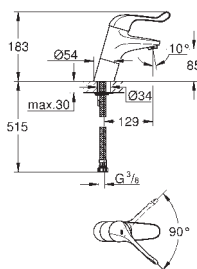

Euroeco Single Sequential
Etgrebs-sikkerhedsbatteri til håndvask 1/2"
Ethulsmontage
glat krop
høj model
GROHE StarLight-krombelægning
GROHE EcoJoy-teknologi reducerer vandforbruget og giver en perfekt gennemstrømning
35 mm keramisk patron
justerbar volumenbegrænser
justerbar temperaturbegrænser
justerbar minimumsmængde 6 l/min
laminarperlator 9 l/min
metalgreb
greblængde 120 mm
system til hurtig montage
Fleksible tilslutningsslanger 3/8"
min. tryk 1,0 bar

32 795 000 727073404 Krom 4.216,00