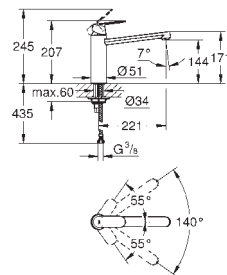

30 193 000 705809504 Krom 1.331,00
30 193 DC0 705809516 Supersteel 1.879,00

Eurosmart Cosmopolitan
Køkkenarmatur
mellemhøjt tud
Ethulsmontage
GROHE StarLight-belægning
GROHE SilkMove 35mm keramisk patron
mousseur
justerbar volumenbegrænser
med svingtud
Svingfelt 140°
Fleksible tilslutningslanger 3/8"
system til hurtig montage
min. tryk 1,0 bar