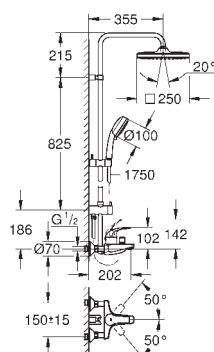

Tempesta Cosmopolitan System 250 Cube

Etgrebs brusesystem til vægmontering

Med kort brusestang til installation i brusere bestående af:

vandret **355 mm brusearm**

etgrebs termostatbatteri til kar med omskifter

muliggør skift mellem:

Tempesta 250 Cube hovedbruser (26 685)

stråletype:

Rain

Hovedbruser med hvid plade

med kugleled

Kugleled ± 10

GROHE EcoJoy 9,5 l/min gennemstrømningsbegrænser

karudløb

seperat omskifter til håndbruser

håndbruser Tempesta Cosmopolitan 100 (27 575)

4 stråletyper:

GROHE Rain O², Rain, Massage, Jet

GROHE EcoJoy 9,5 l/min gennemstrømningsbegrænser

glideelementets højde er justerbart

bruseslange, 1750 mm 1/2" x 1/2" (28 410)

GROHE EcoJoy-teknologi reducerer vandforbruget

og giver en perfekt gennemstrømning

GROHE SilkMove 46mm keramisk patron

GROHE DreamSpray perfekt spraymønster

GROHE StarLight-krombelægning

SpeedClean antikalksystem

Indvendig vandføring for længere levetid

Twistfree for at undgå snoede bruseslanger

kan anvendes til gennemstrømsvarmer

fra 18 kW/h

min. gennemløb 7 l/min.

min. tryk 1,0 bar

Professionel udgave