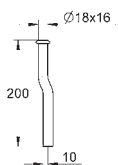

Urinal skyllerør
Ø 18 mm
200 mm
materiale i metal
forkromet
spring 10 mm

37 037 000 Krom 297,00

Forskydning 20mm