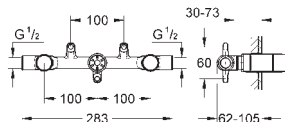

32 706 000 2.746,00

Togrebsbatteri til kar/brus, indvendig del 1/2" fremspring
til 3-huls håndvaskarmatur
indbygning i væg
uden udvendig montagesæt
indbygningsdybde 30-75 mm
messing
installationskabelon