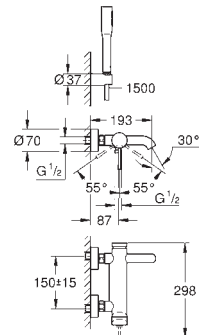

34 766 000 Krom 3.212,00

Grohtherm 800 Cosmopolitan

Termostatbatteri til brus

vægmonteret

GROHE StarLight-krombelægning

GROHE MetalGrip ergonomisk formet metal håndtag

med **GROHE SafeStop** ved 38° C

GROHE SafeStop Plus valgfri temperaturbegrænser på 43°C inkluderet

GROHE TurboStat kompakt termostatelement

integreret blandingsspærre

automatisk omstilling: kar/brus

reguleringsgreb med **GROHE EcoButton**

(ecoknap med et økonomisk, vandbesparende stop)

keramisk overdel 1/2", 180°

bruserafgang ned 1/2"

mousseur

indbyggede kontraventiler

snavssamlere

Med kontraventil

S-forskrninger

rosette i metal

GROHE EcoJoy-teknologi reducerer vandforbruget

og giver en perfekt gennemstrømning