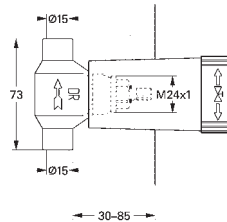

29 801 000 297,00

Ventilunderdel til indbygning, DN 15
formonteret overdel 1/2"
kort aksel
beskyttelseskærm
loddetilslutning Ø 15 mm
messing

29 803 000 499,00

ditto, loddet tilslutning Ø 18 mm

29 804 000 441,00

ditto, loddet tilslutning Ø 22 mm