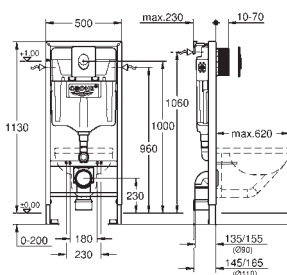

38 722 001 616977400 Alpinhvid 2.609,00

Rapid SL
3-i-1 sæt til WC, 1,13 m installationshøjde
med cisterne GD 2, 6 - 9 l
bestående af:
Rapid SL til væghængt WC (38 528 001)
Skate Air trykplade, alpinhvid, vertikal installation (38 505 SH0)
Rapid SL vægvinkel (38 558 00M)