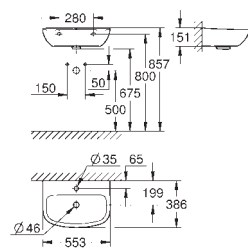

39 421 000 **623220000** **Alpinhvid** **483,00**
Bau Ceramic Håndvask 60
 væghængt
 1-hul
 med overløb
 609 x 442 mm
 sanitetsporcelæn
18 stk. per palle

39 440 000 **623219000** **Alpinhvid** **471,00**
Bau Ceramic Håndvask 55
 væghængt
 1-hul
 med overløb
 553 x 386 mm
 sanitetsporcelæn
21 stk. per palle