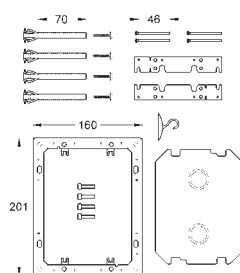

GROHE TRYKPLADER TIL WC

GROHE nr. VVS nr. Farve Pris DKK ekskl. moms

38 957 000 **Krom** **1.375,00**

Monteringssæt
til vægmonteret installation af Skate Cosmopolitan med glasoverflade til GD 2 og skyllecisterner 80 mm monteringsramme i plastik, kromoverflade flisetykkelse minimum 8 mm til lodret eller vandret brug beskyttelsesplade demonteringsværktøj til skylleplade med befæstigelsesmateriale