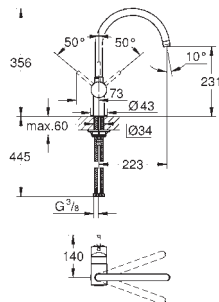

Minta
Køkkenarmatur
C-tud
Ethulsmontage
GROHE StarLight-belægning
GROHE SilkMove 46mm keramisk patron
justerbar volumenbegrænser med svingtud
justérbar svingfelt (0°, 150°, 360°)
Fleksible tilslutningsslanger 3/8"
presforskruning 3/8"
system til hurtig montage
temperaturbegrænser kan tilvælges (46 308)

32 918 000 705787104 Krom 3.005,00
32 918 DC0 705787216 Supersteel 4.376,00