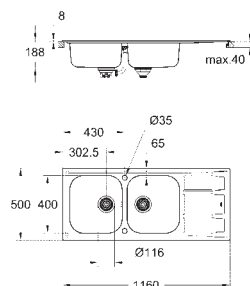

GROHE KØKKENVASKE I RUSTFRIT STÅL

GROHE nr.

VVS nr.

Farve

Pris DKK ekskl.
moms

31 566 SD0

681881400

Rustfrit stål

2.127,00

K400

Køkkenvask i rustfrit stål med afløbsbakke

model: K400 45-S 86/50 1.0 rev

monteringstype: nedfældet

materiale: rustfrit stål AISI 304 (V2A)

materialetykkelse: 0,7 mm

GROHE StarLight-belægning

overfladebelægning: satin

GROHE Whisper

min. størrelse på underskab: 450 mm

dimensioner: 860 x 500 mm

1 kumme: 362,5 x 400 x 188 mm

outer radius: R10, indre radius i skål: R95

GROHE FastFixation installationssystem til hurtig montage

Kummen er monterbar i venstre eller højre side

udskæring: 840 x 480 mm

borehuller: 2 x 35 mm

afløb: bundventil

inkluderet tilbehør: automatisk affaldsbeslag med drejeligt håndtag, affaldssæt,

kurvfilter, monteringssæt

antal fastgørelseselementer inkluderet (top monteret): 6

31 567 SD0

681986400

Rustfrit stål

2.827,00

K400

Køkkenvask i rustfrit stål med afløbsbakke

model: K400 60-S 97/50 1.5 rev

monteringstype: nedfældet

materiale: rustfrit stål AISI 304 (V2A)

materialetykkelse: 0,7 mm

GROHE StarLight-belægning

overfladebelægning: satin

GROHE Whisper

min. størrelse på underskab: 600 mm

dimensioner: 970 x 500 mm

1 kumme: 363 x 400 x 188 mm

0,5 kumme: 150 x 300 x 150 mm

outer radius: R10, indre radius i skål: R95

GROHE FastFixation installationssystem til hurtig montage

Kummen er monterbar i venstre eller højre side

udskæring: 950 x 480 mm

borehuller: 2 x 35 mm

afløb: bundventil

inkluderet tilbehør: automatisk affaldsbeslag med drejeligt håndtag, affaldssæt,

kurvfilter, monteringssæt

antal fastgørelseselementer inkluderet (topmonteret): 8

31 587 SD0

682286400

Rustfrit stål

2.979,00

K400

Køkkenvask i rustfrit stål med afløbsbakke

model: K400 80-S 116/50 2.0 rev