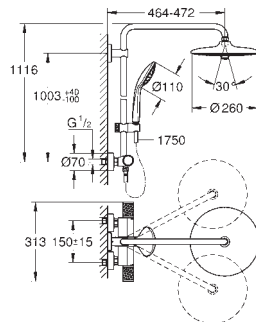

27 615 002

Krom

6.756,00

Euphoria 260

Brusesystem med termostat til vægmontering

bestående af:

vandret svingbar **450 mm brusearm**

termostat med Aquadimmer-funktion

muliggør skift mellem:

hovedbruser Euphoria 260 (26 457)

Rain, SmartRain, Jet

med kugleled

vridningsvinkel $\pm 15^\circ$

håndbruser Euphoria 110 Massage

(27 239 000)

3 stråletyper:

Rain, Massage, SmartRain

glideelementets højde er justerbart

Silverflex bruseslange 1.750 mm

(28 388 000)

GROHE TurboStat kompakt termostatelement

med **GROHE SafeStop** ved 38°C

GROHE SafeStop Plus valgfri temperaturbegrænser på 43°C inkluderet

GROHE CoolTouch ingen risiko for skoldning

GROHE ProGrip med riflet overflade

GROHE DreamSpray perfekt spraymønster

GROHE StarLight-krombelægning

GROHE SprayDimmer (trinløs reduktion

af vandgennemstrømning)

GROHE EcoJoy 9,5 l/min gennemstrømningsbegrænser

GROHE FastFixation (øverste holder justerbart)

Indvendig vandføring for længere levetid

SpeedClean antikalksystem

Twistfree for at undgå snoede bruseslanger

kan anvendes til gennemstrømsvarmer

fra 18 kW/h

min. gennembløb 7 l/min.

valgfri opgradering: **GROHE EasyReach** bakke (26 362)

Professionel udgave