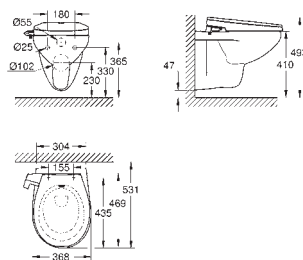

soft close
quick release-funktion
aftageligt
materiale: Duroplast
inkl. fikseringssæt
12 stk. per palle

KERAMIK

39 648 SH0 615571100 Alpinhvid 2.199,00

Bau Ceramic Bidetsæde

WC-sæde med låg
2 sprayarme (1 bag til, 1 til feminint skyl)
spraydyserne renser sig selv med frisk vand både før og efter brug
håndtag på siden betjenes manuelt og kræver ingen elektricitet
justerbar spray intensitet
Duroplast WC sæde og låg med soft-close funktion
fleksible tilslutningsslanger 3/8"
inkluderer:
fastgørelsesplade
filter
tryk 0.1 - 1 MPa (1 - 10 bar)
i overensstemmelse med EN 1717