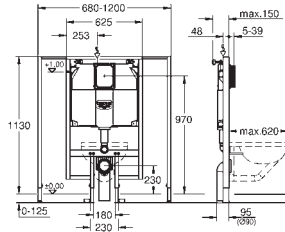

GROHE RAPID SL WC

GROHE nr. VVS nr. Farve Pris DKK ekskl. moms

38 995 000 616975810 4.427,00

Rapid SL

Element til WC med skyllecisterne 80 mm, variabel vidde

1,13 m installationshøjde
til små, smalle badeværelser
variabel elementbredde 0,70 – 1,20 m
installeres på væggen
stålramme, pulverlakeret, selvbærende
til tørbeklædning, komplet formonteret
fastmonterede tilslutninger
med hurtig indstilling og sikring
med befæstigelsesmateriale
TUV-testet
2 WC-bolte
fikseringssæt til toiletskål
bolt afstand 180/230mm
PP udløbsbøjning Ø 90 mm
justérbar
PP overgang Ø 90/110 mm
til- og afløbsgarniture

cisterne 80 mm, 6-9 L
Fabriksindstillet til 3-6 liter, men kan nemt indstilles til
anden skyllemængde. Med adaptor 42 333 000 kan
man reducere skyllemængden yderligere til 2-4 liter
pneumatisk afløbsventil med 3 funktioner:
2-skyls, start & stop eller 1-skyl
vandforsyning fra top
armaturgruppe I, under 20dB
kondensvandsisoleret
1/2" vandtilslutning med slangeforskrining, uden brug af værktøj
brug af værktøj er ikke nødvendig ved montering af inspektionsskakt
vertikal montering

vægbeslag (38 558 00M) til vægmontering medfølger
husk skandinavisk adapter 38 338 000