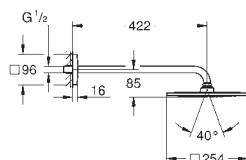

Rainshower F-Series 10" 254 x 254
Hovedbruser sæt 422 mm, 1 spray
bestående af:
hovedbruser Rainshower F-Series
10" (27 271 000)
1 stråletype:
Rain
Brusearm Rainshower square 422 mm (26 145 000)
GROHE DreamSpray perfekt spraymønster
GROHE StarLight-krombelægning
SpeedClean antikalksystem
velegnet til gennemstrømsvarmer

26 070 000 736140204 Krom 5.321,00
ditto, med GROHE EcoJoy 9,5 l/min gennemstrømningsbegrænser

26 060 000 736140104 Krom 5.321,00
ditto, med ikke-begrænset volumen

26 071 000 736140604 Krom 5.321,00