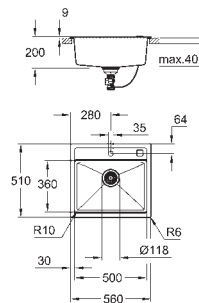

31 651 AP0 682482201 sort granit 3.891,00

K700

Kompositvask

model: K700 60-C 56/51 1.0
monteringstype: nedfældet
materiale: kvartskomposit

GROHE Whisper

min. størrelse på underskab: 600 mm
dimensioner: 560 x 510 mm
vask 1: 500 x 360 x 200 mm
ydre radius: R6, indre radius i skål: R10

GROHE FastFixation system til hurtig montering

udskæring: 545 x 495 mm

afløb: bundventil

inkluderet tilbehør: automatisk affaldsbeslag med drejeligt håndtag, affaldssæt, kurvfilter, monteringsæt

Valgfrit tryk for at åbne excenter (40 986 SD0)

antal fastgørelseelementer inkluderet (topmonteret): 8