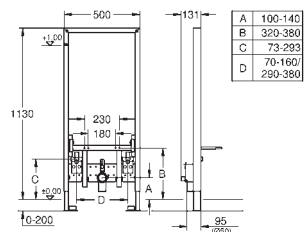

38 553 001

616978100

2.880,00

Rapid SL

Element til bidet, 1,13 m installationshøjde

vertikal traverse til keramik med lille bærende område (<205 mm)
stålramme, pulverlakeret, selvbærende
til montage på massiv væg eller
elementmontage
komplet formonteret
højdeindstillelige objekt- og armatur-
tilslutninger
med hurtig indstilling og sikring
med befæstigelsesmateriale
TUV-testet
bidetbolte
HT-afløbsbøjning DN 50
tætning Ø 32 mm
2 lyddæmpende armaturtilslutninger DN 15
fastgørelsesmateriale til bidet
for vægmontering, bestil venligst vægbeslag 38 558 00M (sælges separat)