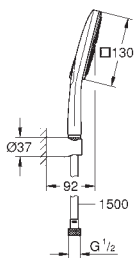

26 589 LS0 Moon white 1.361,00

Rainshower SmartActive 130 Cube
Væggholdersæt 3 sprays

bestående af:
håndbruser Rainshower SmartActive 130 Cube (26 582)
håndbruse holder (27 056)
Silverflex bruseslange 1.500 mm (28 364)
GROHE EcoJoy 9,5 l/min gennemstrømningsbegrænsere
GROHE DreamSpray perfekt spraymønster
GROHE StarLight-belægning
SpeedClean antikalksystem
Indvendig vandføring for længere levetid
Twistfree for at undgå snoede bruseslanger
velegnet til gennemstrømsvarmer