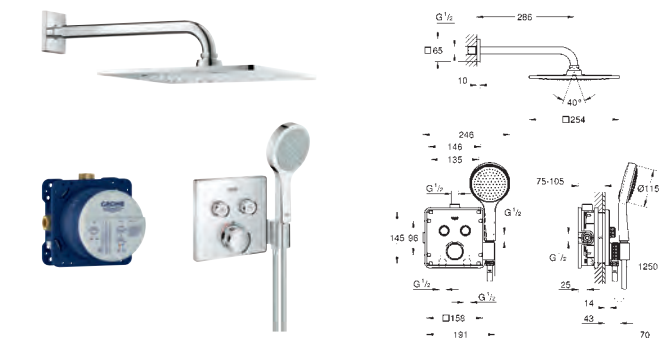

GROHE GROHTHERM SMARTCONTROL

GROHE nr. VVS nr. Farve Pris DKK ekskl. moms

34 742 000 722687284 Krom 16.787,00

Grotherm SmartControl Brusesæt med hovedbruser

bestående af:

skjult termostat med 2 ventiler og integreret håndbruseholder
Grotherm SmartControl monteringsæt
(29 125 000)

GROHE Rapido SmartBox 35 600/35 604

Rainshower F-Serie 10" hovedbruser sæt (26 070 000) inklusiv horizontal
brusearm 286 mm

håndbruser Power&Soul Cosmopolitan 115 (27 661 000)

Silverflex bruseslange 1250 mm (28 362 000)