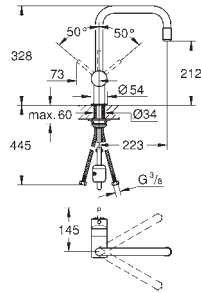

GROHE MINTA / MINTA SMARTCONTROL / MINTA TOUCH

GROHE nr. VVS nr. Farve Pris DKK ekskl. moms

32 067 000 705794104 Krom 2.935,00

Minta
Køkkenarmatur
U-tud
Ethulsmontage
GROHE StarLight-belægning
GROHE SilkMove 46mm keramisk patron
udtrækkeligt mousseurdøb
justerbar volumenbegrænser
med svingtud
svingradius 360°
integreret kontraventil
Med kontraventil
Fleksible tilslutningsslanger 3/8"
system til hurtig montage
min. tryk 1,0 bar