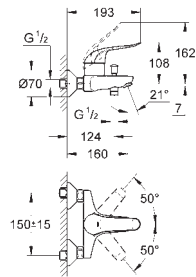

GROHE EUROECO SPECIAL

GROHE nr.   VVS nr.   Farve   Pris DKK ekskl. moms

32 783 000   727105104   Krom   1.522,00

Euroeco Special
Etgrebsbatteri til kar & brus
vægmonteret
GROHE StarLight-krombelægning
GROHE SilkMove 46mm keramisk patron
GROHE EcoJoy-teknologi reducerer vandforbruget og giver en perfekt gennemstrømning
justerbar volumenbegrænser
automatisk omstilling: kar/brus
mousseur
integreret kontraventil
metalgreb
greblængde 120 mm
temperaturbegrænser
S-forskrutninger
uden brusegarnture

32 784 000   727754104   Krom   1.469,00