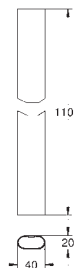

48 350 000

Krom

1.397,00

Rainshower SmartControl

Brusestang til eftermontering på brusesystem

metal

Brusestang til eftermontering

15 cm længere end den originale brusestang til brusesystemet

Passer til alle Rainshower SmartControl brusesystemer

GROHE StarLight-krombelægning

OBS: et system som er monteret kan ikke tilpasses en længere brusestang

Kan anvendes til brusesystemer der er produceret efter april 2017 - se TPI