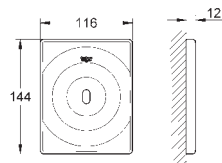

Tectron Surf

Infrarød elektronik til urinal

med infrarød sensor til overvågning, konfiguration samt serviceformål

6V lithium-batteri, type CR-P2

batteriets levetid: ca. 7 år (150 aktiveringer om dagen)

kartusche med solenoid ventil og filter

frontplade 116 x 144 mm

vandtryk min. 0,5 bar

drifttryk max 10 bar

infrarød styring

trindelt visning af status på batteri

7 forudindstillede programmer:

automatisk skyl

rengøringsfunktion

forskyl til/fra

ekstrafunktioner og specifikke indstillinger kan justeres præcist med

fjernbetjening (36 407)

indstillelig flow tid manuelt eller ved fjernbetjening

færdigmontagesæt

til Rapido U eller Rapido UMB

CE-godkendt

37 321 001 616990174 Krom 5.965,00

37 321 SH1 616990194 Alpinhvid 5.965,00

37 321 SD1 616990184 Rustfrit stål 5.965,00