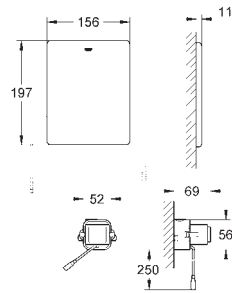

GROHE RAPID SL TIL HANDICAPPEDE

GROHE nr. VVS nr. Farve Pris DKK ekskl. moms

38 759 SD0 616990700 Rustfrit stål 10.037,00

Radio-elektronik

til WC
modtagermodul 868,4 MHz
til støtteskinner for handicappede med radiosender af Hewi, Keuco, Lehnen, Normbau, Pressalit, AMS, Deubad, Erlau, FRELU, FSB
til systerne GD 2
til 6 L cisterner
til indbyg i væg
frontplade 156 x 197 mm
servomotor
med transformere 100-230 V AC, 50-60 Hz, 6 V DC
indstillelig skyllemægde
indstillelig skylletid
72 t skyl kan aktiveres
med 3 m forlængerledning for tilslutning af transformator og elektronik
CE-godkendt

38 934 SD0 Rustfrit stål 6.107,00