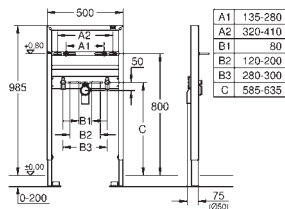

Rapid SL

Element til håndvask, ethulsmontage

1,00 m byggehøjde
til montage på massiv væg eller
elementmontage
stålramme, pulverlakeret, selvbærende
til tørbeklædning, komplet formonteret
fastmonterede tilslutninger
med hurtig indstilling og sikring
med befæstigelsesmateriale
TUV-testet
håndvaskbolte M10, med keramisk fastgørelse
variabel bolteafstand
HT-afløbsbøjning DN 50
tætning Ø 32 mm
2 lyddæpende armaturtilslutninger DN 15
for vægmontering, bestil venligst vægbeslag 38 558 00M (sælges separat)

38 559 001

616978900

2.059,00