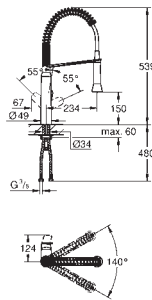

31 379 000 716362104 Krom 7.795,00
31 379 DC0 Supersteel 10.020,00

K7
Køkkenarmatur
Ethulsmontage
GROHE StarLight-belægning
GROHE SilkMove 35mm keramisk patron
professionel spray
omstilling: mousseur/bruserstråle
automatisk tilbagestilling til mousseur
metal spray
justerbar volumenbegrænser
svingbart udløb
Svingfelt 140°
Med kontraventil
Fleksible tilslutningsslanger 3/8"
system til hurtig montage
min. tryk 1,0 bar

KØKKEN-
ARMATURER