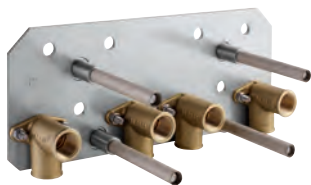

Rainshower F-Series 15"
Indbygningssæt
til brug ved Rainshower F-Series 15" Multi Spray hovedbruser
295 mm (bredde) x 121 mm (højde) x 181 mm (dybde)
max installationsdybde: 91 mm
min. vægtykkelse: ikke mindre end 200 mm
minimum iskruningsdybde af gevindbolte: 14 mm
metal konstruktion
vandør: messing
1/2" tilslutninger

27 467 000 Krom 7.065,00