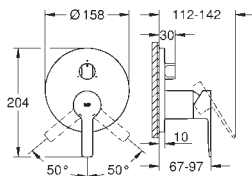

GROHE nr. VVS nr. Farve Pris DKK ekskl. moms

24 095 001	727731304	Krom	2.889,00
24 095 DC1	727731316	Supersteel	3.874,00
24 095 AL1		Børstet Hard Graphite	4.438,00

Lineare

Forplade til Smartbox 3-Vejs

Forplade, skal installeres med:

GROHE Rapido SmartBox 35 600/35 604

GROHE SilkMove 46mm keramisk patron

GROHE StarLight-krombelægning vægrossette med GROHE FastFixation (overdækket rossette- og akseltætning dækket fixing)

metal vægplade, 6° justerbar

metalgreb

3-vejs omskifter

vandflow på udløb:

udløb A = 27 l/min

udløb B = 27 l/min

udløb C = 27 l/min

indbygningsdele købes separat

35 604 000

953,00

GROHE Rapido SmartBox universal indbygningsboks
Professionel udgave

19 577 001	725532104	Krom	9.691,00
19 577 DC1	725532116	Supersteel	14.571,00
19 577 AL1		Børstet Hard Graphite	16.689,00