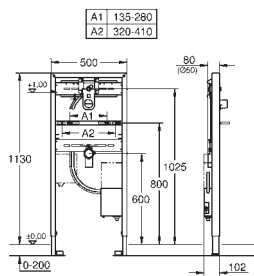

38 748 002

Krom

6.189,00

Rapid SL

Element til håndvask med indbygningsæt til berøringsfrie armaturer

til vægarmatur
passer til Europlus E 36 042 SD0-, Essence E 36 447 000-
samt Eurocube E 36 442 000-forplader
1,13 m installationshøjde
til montage på massiv væg eller
elementmontage
stålramme, pulverlakeret, selvbærende
til tørbeklædning, komplet formonteret
med hurtig indstilling og sikring
med befæstigelsesmateriale
håndvaskbolte M10, med keramisk fastgørelse
variabel bolteafstand
HT-afløbsbøjning DN 50
tætning Ø 32 mm
forberedt for indbygning
brandsikret rør til el-ledning
Installationsboks med vandtilslutning, stopventil og skyllerør
Forbindelse/holder med formonteret støjdæmpning 1/2"
tilslutningsboks for net tilslutning 230 V
CE-godkendt
for tilslutning af forblandet vand eller
koldt vand
for vægmontering, bestil venligst vægbeslag 38 558 00M (sælges separat)

36 407 001

704169951

2.508,00

Fjernbetjening

til alle GROHE infrarøde produkter og Blue Home

monitorering

forbrugs- og brugsdata
termisk desinfektionscyklus (infrarøde produkter)
automatisk skyllecyklus
rengøringsprogram (GROHE Blue Home)
filter og CO₂ kapacitet (GROHE Blue Home)

konfiguration

rengøring til / fra
termisk desinfektion cyklus
registreringsområdet
efterløbstid (infrarøde produkter)
automatisk skyl (infrarøde produkter)
filter kapacitet (GROHE Blue Home)

service

send og gem profil
gendan til fabriksindstilling eller andre brugerindstillinger
servicedetaljer
mulighed for brug i demo tilstand
fejlkoder (GROHE Blue Home)

3 x 1.5 V DC (AAA) batteri strømforsyning