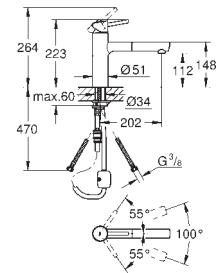

31 129 001 706157104 **Krom** 2.748,00
31 129 DC1 706157116 **Supersteel** 3.571,00

Concetto
Køkkenarmatur
mellemhøj tud
Ethulsmontage
GROHE StarLight-belægning
GROHE SilkMove 35mm keramisk patron
udtrækeligt mousseurudløb
justerbar volumenbegrænser
svingbar tud
svingbart område 100 Ø
Med kontraventil
Fleksible tilslutningsslanger 3/8"
system til hurtig montage
min. tryk 1,0 bar