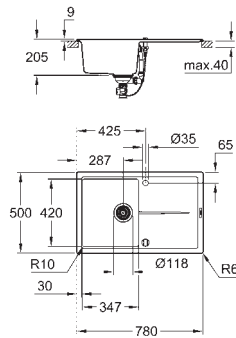

GROHE KOMPOSITVASKE

GROHE nr. VVS nr. Farve Pris DKK ekskl. moms

31 639 AT0 682711102 grå granit 3.256,00
31 639 AP0 682711101 sort granit 3.256,00

K400

Kompositvask med afløbsbakke

model: K400 50-C 78/50 1.0 rev

monteringstype: nedfældet

materiale: kvartskomposit

GROHE Whisper

min. skabsstørrelse: 500 mm

dimensioner: 780 x 500 mm

vask 1: 347 x 440 x 205 mm

ydre radius: R6, indre radius i skål: R10

GROHE FastFixation system til hurtig montering

Kummen er monterbar i venstre eller højre side

udskæring: 765 x 485 mm

afløb: bundventil

inkluderet tilbehør: automatisk affaldsbeslag med drejeligt håndtag, affaldssæt,

kurvfilter, monteringssæt

Valgfrit tryk for at åbne excenter (40 986 SD0)

antal fastgørelseselementer inkluderet (top monteret): 10

31 640 AT0 682711202 grå granit 4.102,00
31 640 AP0 682711201 sort granit 4.102,00