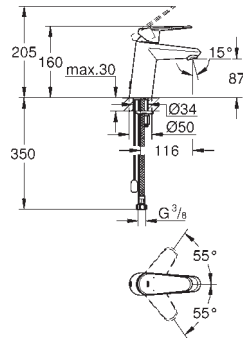

GROHE EURODISC COSMOPOLITAN

GROHE nr. VVS nr. Farve Pris DKK ekskl. moms

33 178 20E Krom 2.013,00

**Eurodisc Cosmopolitan
Etagrebbsbatteri til håndvask**

Ethulsmontage
metalgreb
GROHE SilkMove 35mm keramisk patron
justerbar volumenbegrænser
indstillelig minimumsmængde 2,5 l/min
GROHE StarLight-krombelægning
GROHE EcoJoy-teknologi reducerer vandforbruget
og giver en perfekt gennemstrømning
GROHE FastFixation Plus system til hurtig
montering med centreringssupport
mousseur
kæde medfølger, kan afmonteres
Fleksible tilslutningsslanger 3/8"
temperaturbegrænser kan tilvælges
(46 375)
Lydklasse I efter DIN 4109