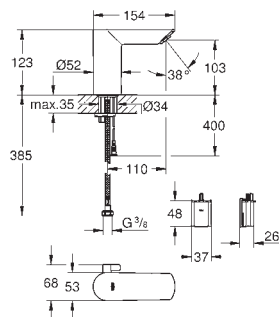

GROHE BAU COSMOPOLITAN E

GROHE nr. VVS nr. Farve Pris DKK ekskl. moms

36 451 000 704149104 Krom 2.877,00

Bau Cosmopolitan E berøringsfrit elektronisk håndvaskarmatur 1/2" med blandingsenhed og temperaturbegrænser

med infrarød sensor til overvågning, konfiguration samt serviceformål
6V lithium-batteri, type CR-P2
batteriets levetid: ca. 7 år (150 aktiveringer om dagen)

GROHE StarLight-krombelægning

GROHE EcoJoy mousseur 5,7 l/min

GROHE Zero isolerede indre vandveje - bly- og nikkelfri vandhane

lavet i polymerkomposit

Fleksible tilslutningsslanger 3/8"

indbygget kontraventil

snavssamler

med integreret magnetventil

eksternt batteri

system til hurtig montage

trindelt visning af status på batteri

7 forudindstillede programmer:

automatisk skyl

termisk desinfektion

rengøringsfunktion

ekstrafunktioner og specifikke indstillinger kan justeres præcist med

fjernbetjening (36 407)

CE-godkendt

Lydklasse I efter DIN 4109

type af beskyttelsesarmatur IP 59

36 452 000 704148104 Krom 2.640,00