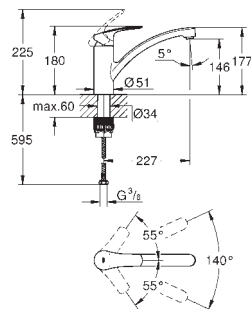

33 281 30E 705804204 Krom 1.279,00

Eurosmart
Køkkenarmatur
lav tud
Ethulsmontage
GROHE StarLight-krombelægning
GROHE SilkMove 35mm keramisk patron
integreret temperaturbegrænser
justerbar volumenbegrænser
svingbar tud
Svingfelt 140°
GROHE Zero isolerede indre vandveje - bly- og nikkelfri vandhane
GROHE EcoJoy 5,7 l/min mousseur med "mønt-rille" for værktøjsfri udskiftning
fleksible tilslutningsslanger 3/8"
GROHE FastFixation Plus installationssystem
min. tryk 1,0 bar