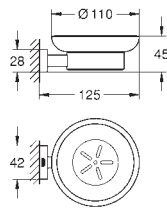

GROHE ESSENTIALS CUBE

GROHE nr. VVS nr. Farve Pris DKK ekskl. moms

40 754 001 774373304 Krom 273,00

Essentials Cube
Sæbeskål med holder
materiale: glas / metal
bestående af:
holder (40 508 001)
sæbeskål (40 368 001)
skjulte fastgøringsskruer
GROHE StarLight-krombelægning