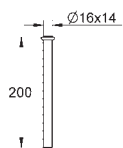

GROHE TRYKSKYLLEVENTILER TIL URINAL

GROHE nr.

VVS nr.

Farve

Pris DKK ekskl.
moms

37 042 000

Krom

205,00

Skyllerørsforlænger

Ø 16 mm

200 mm

materiale i metal