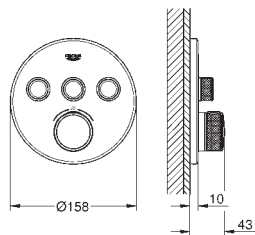

35 604 000

953,00

GROHE Rapido SmartBox universal indbygningsboks
Professionel udgave