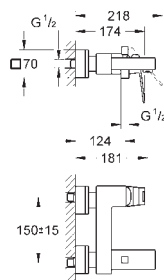

23 140 DC0 Supersteel 4.759,00
23 140 AL0 Børstet Hard Graphite 5.439,00

Eurocube
Etgrebsbatteri til kar & brus
vægmonteret
metalgreb
GROHE SilkMove 46mm keramisk patron
GROHE StarLight-belægning
justerbar volumenbegrænser
automatisk omstilling: kar/brus
mousseur
integreret kontraventil i bruserafgang 1/2"
skjulte S-forskrninger
Med kontraventil
temperaturbegrænser kan tilvælges
(46 375)