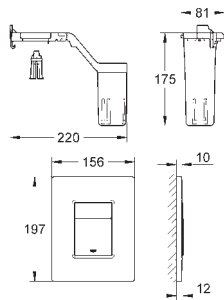

GROHE nr. VVS nr. Farve Pris DKK ekskl. moms

38 805 000 616988544 Krom 1.552,00

Skate Cosmopolitan Set Fresh Betjeningsplade

til 2-skyls- og start/stop betjening
med GROHE Fresh

monteringsramme med åbningsfunktion
med beholder for duft-tabletter

Brug udelukkende klorfri tabs
til pneumatisk afløbsventil AV1

til lodret eller vandret montage
156 x 197mm

af ABS plast

GROHE StarLight-krombelægning

GROHE EcoJoy-teknologi reducerer vandforbruget

og giver en perfekt gennemstrømning

kan bruges sammen med Rapid SL og Uniset med GD2 cisterner

Kan bruges med Rapid SLX, skakt bestilles separat 66 791 000

38 796 000 616989100 798,00