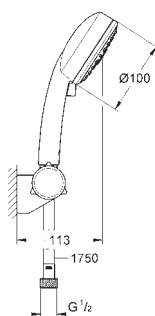

27 584 002 737762734 Krom 582,00

Tempesta Cosmopolitan 100 Brusesæt 3 sprays

bestående af:
håndbruser (27 574)
Indstillelig vægholder til brus (27 595)
Relexaflex bruserslange 1750 mm
1/2" x 1/2" (28 154)

GROHE EcoJoy 9,5 l/min gennemstrømningsbegrænsner
GROHE DreamSpray perfekt spraymønster
GROHE StarLight-krombelægning
SpeedClean antikalksystem
Indvendig vandføring for længere levetid
velegnet til gennemstrømsvarmer
min. tryk 1,0 bar