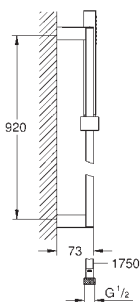

Euphoria Cube+ Stick
Brusestangsæt 1 spray
bestående af:
håndbruser, metal
brusestang 900 mm (27 841)
metalbruseslange 1750 mm (28 025)
GROHE EcoJoy 9,5 l/min gennemstrømningsbegrænser
GROHE DreamSpray perfekt spraymønster
GROHE StarLight-krombelægning
SpeedClean antikalksystem
Indvendig vandføring for længere levetid
Twistfree for at undgå snoede bruseslanger
velegnet til gennemstrømsvarmer
min. tryk 1,0 bar