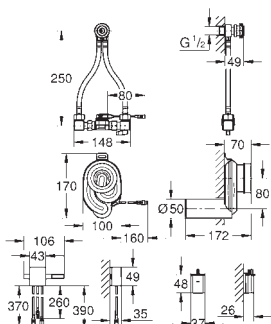

39 367 000

7.479,00

Temperaturføler til urinal

6V lithium-batteri, type CR-P2
med vandtilslutning og stop-ventil
sifon med temperaturføler
kartusche med solenoid ventil og filter
vandtryk min. 0,5 bar
drifttryk max 10 bar
7 forudindstillede programmer:
automatisk skyl
rengøringsfunktion
forskyl til/fra
CE-godkendt
kun for visse keramiske urinalskåle, tjek online TPI