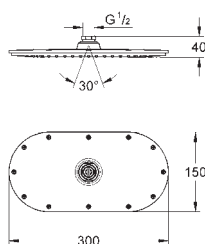

27 470 LS0 Moon White/krom 6.759,00

Rainshower Veris 300

Hovedbruser 1 spray

Rain

spray plade hvid

300 x 150 mm

materiale: metal

kugleled med vridningsvinkel $\pm 15^\circ$

tilslutningsgevind 1/2"

GROHE DreamSpray perfekt spraymønster

GROHE StarLight-krombelægning

SpeedClean antikalksystem

velegnet til gennemstrømsvarmer