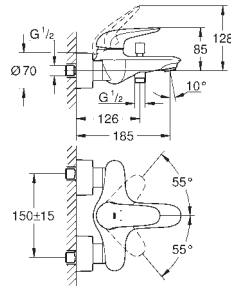

23 726 LS3		Moon White/krom	2.415,00

Eurostyle
Etgrebsbatteri til kar & brus
vægmonteret
lukket metalhåndtag
GROHE SilkMove 35mm keramisk patron
med temperaturbegrænsning
GROHE StarLight-krombelægning
justerbar volumenbegrænsning
automatisk omstilling: kar/brus
mousseur
bruseudtag 1/2" med integreret kontraventil
skjulte S-forskrninger
Med kontraventil