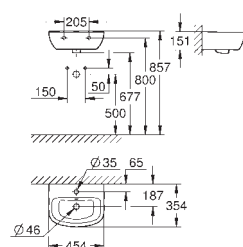

39 424 000 **623218000** **Alpinhvid** **472,00**
Bau Ceramic Gæstehåndvask 45
væghængt
1-hul
med overløb
453 x 354 mm
sanitetsporcelæn
afstand mellem installationshuller: 205 mm
27 stk. per palle

KERAMIK