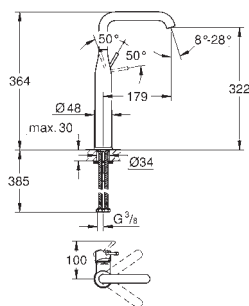

GROHE
ESSENCE

GROHE nr.	VVS nr.	Farve	Pris DKK ekskl. moms
32 901 001	701355104	Krom	3.117,00
32 901 DC1	701355116	Supersteel	4.681,00
32 901 BE1	701355110	Poleret Nikkel	5.015,00
32 901 EN1	701355111	Børstet Nikkel	5.350,00
32 901 GL1	701355115	Poleret Cool Sunrise	5.015,00
32 901 GN1	701355118	Børstet Cool Sunrise	5.350,00
32 901 DA1	701355112	Poleret Warm Sunset	5.015,00
32 901 DL1	701355113	Børstet Warm Sunset	5.350,00
32 901 A01	701355108	Poleret Hard Graphite	5.015,00
32 901 AL1	701355109	Børstet Hard Graphite	5.350,00

Essence

Etgrebsbatteri til håndvask, XL-size

Ethulsmontage

metalgreb

til fritstående håndvask

GROHE SilkMove 28mm keramisk patron

med temperaturbegrænser

GROHE StarLight-krombelægning

GROHE EcoJoy mousseur 5,7 l/min

GROHE Aquaguide justerbar mousseur

GROHE FastFixation Plus rapid installation system

svingbart udløb med mousseur og

udsvingsbegrænser

glat krop

Fleksible tilslutningslanger 3/8"

min. tryk 1,0 bar

36 445 000	704183104	Krom	6.822,00

Essence E

Blandingsbatteri til håndvask 1/2" med infrarød elektronik og justerbar

temperaturbegrænser

med infrarød sensor til overvågning, konfiguration samt serviceformål

6V lithium-batteri, type CR-P2

batteriets levetid: ca. 7 år (150 aktiveringer om dagen)

GROHE StarLight-krombelægning

svingfelt 0° / 150° / 360°

laminar sprayregulator 5,0 l/min

Fleksible tilslutningslanger 3/8"

indbygget kontraventil

snavssamler

med integreret magnetventil

eksternt batteri

system til hurtig montage

trindelt visning af status på batteri

7 forudindstillede programmer:

automatisk skyl

termisk desinfektion

rengøringsfunktion

ekstrafunktioner og specifikke indstillinger kan justeres præcist med

fjernbetjening (36 407)

CE-godkendt

Lydklasse I efter DIN 4109

IP 59K klassificering

min. tryk 1,0 bar