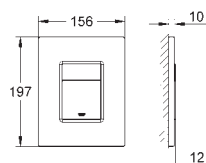

38 732 000 **616988374** **Krom** **706,00**
38 732 DC0 **616988346** **Supersteel** **1.676,00**
38 732 SH0 **616988380** **Alpinhvid** **995,00**
38 732 P00 **616988390** **Matkrom** **984,00**
38 732 BE0 **616988340** **Poleret Nikkel** **1.676,00**
38 732 EN0 **616988341** **Børstet Nikkel** **1.676,00**
38 732 GL0 **616988385** **Poleret Cool Sunrise** **1.676,00**
38 732 GN0 **616988348** **Børstet Cool Sunrise** **1.676,00**
38 732 DA0 **616988342** **Poleret Warm Sunset** **1.676,00**
38 732 DL0 **616988343** **Børstet Warm Sunset** **1.676,00**
38 732 A00 **616988393** **Poleret Hard Graphite** **1.676,00**
38 732 AL0 **616988392** **Børstet Hard Graphite** **1.676,00**

Skate Cosmopolitan Betjeningsplade
til 2-skyls- og start/stop betjening til pneumatisk afløbsventil AV1 til lodret eller vandret montage 156 x 197mm af ABS plast **GROHE StarLight**-krombelægning **GROHE EcoJoy**-teknologi reducerer vandforbruget og giver en perfekt gennemstrømning kan bruges sammen med Rapid SL og Uniset med GD2 cisterner Kan bruges med Rapid SLX, skakt bestilles separat 66 791 000

38 732 BR0 **616988382** **titanium** **995,00**
ditto, med anti-fingeraftryk overflade