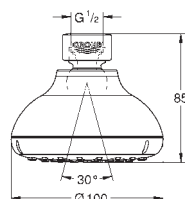

26 050 001 Krom 555,00

Tempesta 100
Hovedbruser 1 spray

Rain
kugleled med $\pm 15^\circ$ vridningsvinkel
GROHE EcoJoy 5,7 l/min. gennemstrømningsbegrænser
GROHE DreamSpray perfekt spraymønster
GROHE StarLight-krombelægning
SpeedClean antikalksystem

Indvendig vandføring for længere levetid
velegnet til gennemstrømsvarmer

BRUSERE