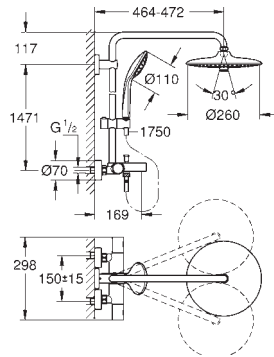

GROHE EUPHORIA SYSTEM

GROHE nr. VVS nr. Farve Pris DKK ekskl. moms

27 475 001 722287874 Krom 7.853,00

Euphoria 260

Brusesystem med termostat til vægmontering

bestående af:

vandret svingbar **450 mm brusearm**

termostat med Aquadimmer-funktion

muliggør skift mellem:

hovedbruser Euphoria 260 (26 457)

3 stråletyper:

Rain, SmartRain, Jet

med kugleled

vridningsvinkel $\pm 15^\circ$

karudløb

separat omskifter til håndbruser

håndbruser Euphoria 110 Massage

(27 239 000)

3 stråletyper:

Rain, SmartRain, Massage

glideelementets højde er justerbart

Silverflex bruseslange 1.750 mm

(28 388 000)

GROHE EcoJoy 9,5 l/min gennemstrømningsbegrænser

GROHE TurboStat kompakt termostatelement

med **GROHE SafeStop** ved 38°C

GROHE SafeStop Plus valgfri temperaturbegrænser på 43°C inkluderet

GROHE DreamSpray perfekt spraymønster

GROHE StarLight-krombelægning

GROHE SprayDimmer (trinløs reduktion

af vandgennemstrømning)

SpeedClean antikalksystem

Indvendig vandføring for længere levetid

Twistfree for at undgå snoede bruseslanger

kan anvendes til gennemstrømsvarmer

fra 18 kW/h

min. gennemløb 7 l/min.

26 114 001 722287884 Krom 7.697,00