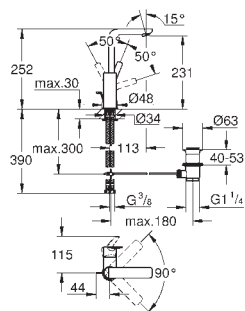

GROHE
LINEARE

GROHE nr.	VVS nr.	Farve	Pris DKK ekskl. moms

23 296 001	702.396.104	Krom	3.265,00
23 296 DC1	702.396.116	Supersteel	4.906,00
23 296 AL1		Børstet Hard Graphite	5.619,00

Lineare
Etgrebs håndvaskbatteri 1/2"
L-size

Ethulsmontage
metalgreb
GROHE SilkMove 28mm keramisk patron med temperaturbegrænser
GROHE StarLight-krombelægning
GROHE EcoJoy SpeedClean mousseur 5,7 l/min
GROHE FastFixation Plus installationssystem
svingbart udløb med mousseur og udsvingsbegrænser
løftestang med bundventil 1 1/4"
Fleksible tilslutningslanger 3/8"
min. tryk 1,0 bar