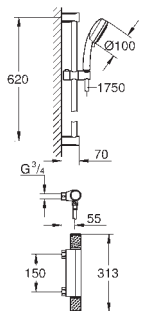

GROHE GROHTHERM 1000 PERFORMANCE

GROHE nr.

VVS nr.

Farve

Pris DKK ekskl.
moms

34 836 000

Krom

2.862,00

Grohtherm 1000 Performance Termostatbatteri til brus, DN 15 med tilbehør

bestående af:

Grohtherm 1000 Performance termostat til brus 1/2" (34 828)

Tempesta Cosmopolitan 100 brusestangssæt, 2 stråletyper, 600 mm (27 578 002)

valgfri GROHE EcoJoy 5.7 l/min vandbegrænser inkluderet.

Professionel udgave