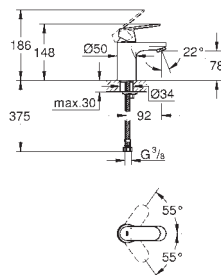

32 824 000 701509504 Krom 1.065,00

Eurosmart Cosmopolitan
Etgrebsbatteri til håndvask
Ethulsmontage
metalgreb
GROHE SilkMove 35mm keramisk patron
justerbar volumenbegrænser
indstillelig minimumsmængde 2,5 l/min
GROHE StarLight-krombelægning
GROHE FastFixation system til hurtig
montering med centreringssupport
mousseur
glat krop
Fleksible tilslutningsslanger 3/8"
temperaturbegrænser kan tilvælges
(46 375)
Lydklasse I efter DIN 4109