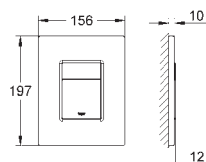

38 821 000 **Krom** **2.693,00**

Skate Cosmopolitan Betjeningsplade
til 2-skyls- og start/stop betjening hærværkssikret til pneumatisk afløbsventil AV1 til lodret montage 156 x 197mm af messing **GROHE StarLight**-krombelægning **GROHE EcoJoy**-teknologi reducerer vandforbruget og giver en perfekt gennemstrømning kan bruges sammen med Rapid SL og Uniset med GD2 cisterner Kan bruges med Rapid SLX, skakt bestilles separat 66 791 000