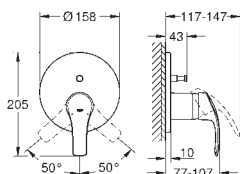

GROHE nr.	VVS nr.	Farve	Pris DKK ekskl. moms

24 043 002	727548304	Krom	1.700,00

Eurosmart

Etgrebs forplade til Smartbox badekar

Forplade, skal installeres med:

GROHE Rapido SmartBox 35 600/35 604

GROHE SilkMove 46mm keramisk patron

GROHE StarLight-krombelægning

vægrossette med GROHE FastFixation

(overdækket rossette- og akseltætning dækket fixing)

metal vægplade, 6° justerbar

metalgreb

automatisk 2-vejsomskifter

vandflow:

udgang B = 27 l/min, udgang C = 27 l/min

indbygningsdele købes separat

35 604 000

GROHE Rapido SmartBox universal indbygningsboks

Professionel udgave

953,00