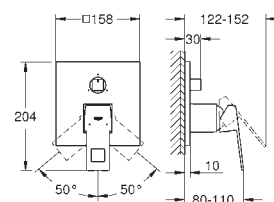

Eurocube

Forplade til Smartbox 3-Vejs

Forplade, skal installeres med:

GROHE Rapido SmartBox 35 600/35 604

GROHE SilkMove 46mm keramisk patron

vægrossette med GROHE FastFixation

(overdækket rossette- og akseltætning dækket fixing)

metal vægplade, 6° justerbar

metalgreb

3-vejs omskifter

vandflow på udløb:

udløb A = 27 l/min

udløb B = 27 l/min

udløb C = 27 l/min

indbygningsdele købes separat

35 604 000

GROHE Rapido SmartBox universal indbygningsboks

Professionel udgave

953,00