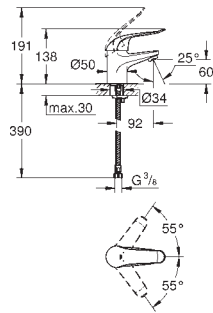

GROHE EUROECO SPECIAL

GROHE nr. VVS nr. Farve Pris DKK ekskl. moms

32 762 000 701511504 Krom 1.232,00

Euroeco Special
Etgrebsbatteri til håndvask
Ethulsmontage
glat krop
GROHE StarLight-krombelægning
GROHE SilkMove 35mm keramisk patron
GROHE EcoJoy-teknologi reducerer vandforbruget og giver en perfekt gennemstrømning
justerbar volumenbegrænser
justerbar temperaturbegrænser
indstillelig minimumsmængde 2,5 l/min
laminarperlator 9 l/min
metalgreb
greblængde 120 mm
system til hurtig montage
Fleksible tilslutningsslanger 3/8"

32 763 000 702240504 Krom 1.467,00
ditto, løftestang med bundventil 1 1/4"