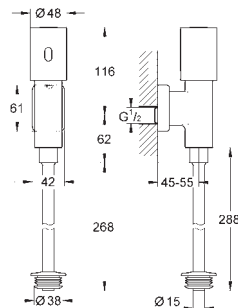

Tectron Rondo
Infrarød elektronik til urinal
med infrarød sensor til overvågning, konfiguration samt serviceformål
6V lithium-batteri, type CR-P2
batteriets levetid: ca. 7 år (150 aktiveringer om dagen)
metalhylster
frembygningsdele
vandtryk min. 0,5 bar
drifttryk max 10 bar
G 1/2
med forafspærring
skyllerør med gummiforbindelselement
trindelt visning af status på batteri
7 forudindstillede programmer:
automatisk skyl
rengøringsfunktion
forskyl til/fra
ekstrafunktioner og specifikke indstillinger kan justeres præcist med fjernbetjening (36 407)
CE-godkendt

37 427 000 618776304 Krom 3.977,00