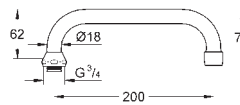

U-udløb
til køkkenvægbatteri, 1/2"
rørdløb
mousseur
fremspring 200 mm
forskruining 3/4"
messing
GROHE StarLight-belægning

13 034 000 728021030 Krom 640,00