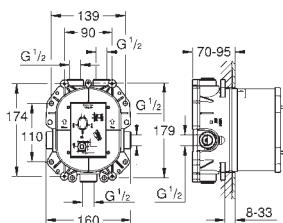

35 500 000 727522004 2.432,00

GROHE Rapido T
Indbygningstermostat
bruges til Grotherm Special
uden udvendig montagesæt
indbygnings dybde 70mm - 95 mm
nem at installere, formonteret og testet enhed
GROHE TurboStat kompakt termostatelement
2 udtag 1/2"
gennemløb op til 50 l/min ved brug af alle 3 udløb
afgang med 1/2" - kun anvendelig med separat
spærreventil
sikker installation pga. kraftig indbygningsboks
og beskyttelseskappe
For indbygning, vægmontering
væg tætning
aquadimmer for bad / brus eller stopventil i
komplet trim-sæt
Krop af DR messing
indbygget kontraventil og snavssamler
GROHE EcoJoy-teknologi reducerer vandforbruget
og giver en perfekt gennemstrømning
min. tryk 1,0 bar

47 979 000 163,00
Kontraventiler