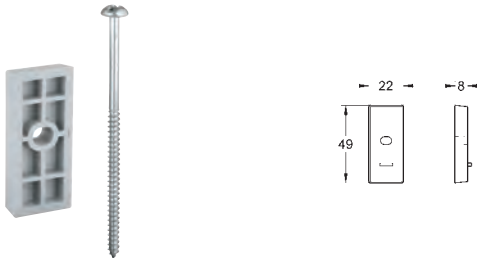

GROHE POWER&SOUL

GROHE nr.	VVS nr.	Farve	Pris DKK ekskl. moms
-----------	---------	-------	----------------------

45 914 XE0		Natgrå	121,00
Afstandsstykke, 8 mm			

BRUSERE

GROHE nr. VVS nr. Farve Pris DKK ekskl. moms