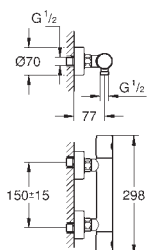

34 765 000 **Krom** 2.466,00

Grohtherm 800 Cosmopolitan
Termostatbatteri til brus
vægmonteret
GROHE StarLight-krombelægning
GROHE MetalGrip ergonomisk formet metal håndtag
med **GROHE SafeStop** ved 38° C
GROHE SafeStop Plus valgfri temperaturbegrænser på 43°C inkluderet
GROHE TurboStat kompakt termostatelement
integreret blandingsspærre
reguleringsgreb med **GROHE EcoButton**
(ecoknap med et økonomisk, vandbesparende stop)
keramisk overdel 1/2", 180°
bruserafgang ned 1/2"
indbyggede kontraventiler
snavssamler
Med kontraventil
S-forskrninger
rosette i metal
GROHE EcoJoy-teknologi reducerer vandforbruget
og giver en perfekt gennemstrømning