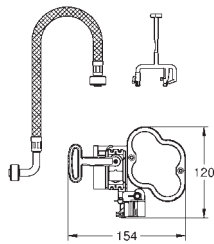

GROHE ELEKTRONIK TIL WC

GROHE nr. VVS nr. Farve Pris DKK ekskl. moms

39 141 000 616990708 6.951,00

Radio-elektronik
til WC med skyllecisterne GD2
modtagermodul 868,4 MHz
til vægsender 39 142 000 eller radiomodtager 38 758 000
til støtteskinner for handicappede med radiosender af Hewi, Keuco, Lehnen, Normbau, Pressalit, AMS, Deubad, Erlau, FRELU, FSB
servomotor
integreret batteriboks til 4 x 1,5V Mono D(LR20)
indstillelig skyllemængde
72 t skyl kan aktiveres
Dobbeltskyl muligt (6/3 eller 9/4,5 L)
WC trykplade og batterier er ikke inkluderet
CE-godkendt

39 142 000 616990709 2.782,00