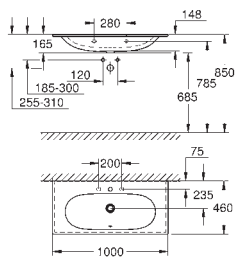

39 566 00H 623216060 Alpinhvid 4.871,00

Essece
Møbelvask 100
væghængt
1 hul, 2 præfabrikerede huller
med overløb på modsat side af armatur
til badeværelsesmøbler
1000 x 460 mm
sanitetsporcelæn
PureGuard-antiklæbebelægning og antibakteriel glasering
8 stk. per palle