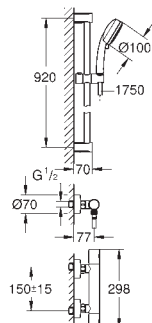

Grohtherm 800 Cosmopolitan

Termostatbatteri til brus, DN 15 med tilbehør

bestående af:

Grohtherm 800 Cosmopolitan termostatbatteri til brus 1/2" (34 765 000)

Tempesta Cosmopolitan 100 brusestangssæt, 2 stråletyper, 900 mm (27 788 002)

valgfri GROHE EcoJoy 5.7 l/min vandbegrænsning inkluderet.

47 175 000

722329106

691,00

GROHE TurboStat patron 1/2"

til omvendt vandføring (varmt vand til højre)

Passer til: Grohtherm 800, Grohtherm 800 Cosmopolitan, Grohtherm 1000

Performance, Grohtherm 1000, Grohtherm Cube, Grohtherm 2000, Grohtherm

3000 og Grohtherm SmartControl synlige termostater (gælder ikke indbygning)

serviceløsning, overholder ikke EN1111

Bemærk: CoolTouch-funktion er udeladt efter

installeret i eksponerede fittings