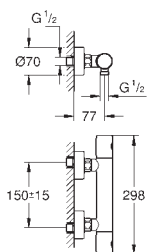

34 765 000		Krom	2.466,00

Grohtherm 800 Cosmopolitan
Termostatbatteri til brus
vægmonteret
GROHE StarLight-krombelægning
GROHE MetalGrip ergonomisk formet metal håndtag
med **GROHE SafeStop** ved 38° C
GROHE SafeStop Plus valgfri temperaturbegrænser på 43°C inkluderet
GROHE TurboStat kompakt termostatelement
integreret blandingsspærre
reguleringsgreb med **GROHE EcoButton**
(ecoknap med et økonomisk, vandbesparende stop)
keramisk overdel 1/2", 180°
bruserafgang ned 1/2"
indbyggede kontraventiler
snavssamler
Med kontraventil
S-forskrninger
rosette i metal
GROHE EcoJoy-teknologi reducerer vandforbruget
og giver en perfekt gennemstrømning