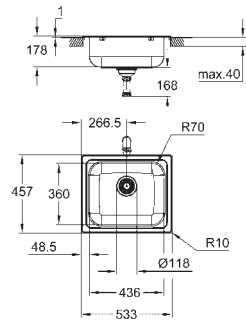

31 719 SD0

Rustfrit stål

1.795,00

K200

Rustfri stålvaske

model: K200 60-S 53.3/45.8 1.0 rev

monteringstype: nedfældet

materiale: rustfrit stål AISI 304 (V2A)

GROHE Whisper

min. størrelse på underskab: 600 mm

dimensioner: 533 x 442 mm

1 kumme: 482 x 406 mm

indre radius i skål: R60

GROHE FastFixation installationssystem til hurtig montage

udskæring: 517 x 442 mm

afløb: Ø 3.5"/90 mm kurveventil til strainer

inkluderet tilbehør: komplet bundventil med strainer,

kurveventil, monteringsæt

antal fastgørelseselementer inkluderet (topmonteret): 8

KØKKEN-
ARMATURER