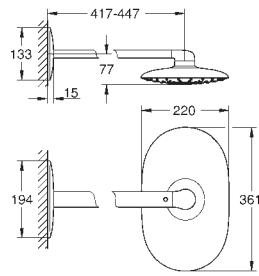

GROHE RAINSHOWER SMARTCONTROL

GROHE nr.

VVS nr.

Farve

Pris DKK ekskl. moms

26 450 LS0

Moon white

6.482,00

Rainshower Mono 360

Hovedbruser sæt 450 mm, 1 spray

bestående af:

hovedbruser Rainshower Mono 360

1 stråletype:

GROHE PureRain/GROHE Rain O² spray*

vandret 450 mm brusearm

GROHE DreamSpray perfekt spraymønster

GROHE StarLight-krombelægning

SpeedClean antikalksystem

Indvendig vandføring for længere levetid

kræver indbygningsæt 26 264 001 - skal bestilles separat

*Skal besluttes ved første installation standardindstilling GROHE PureRain