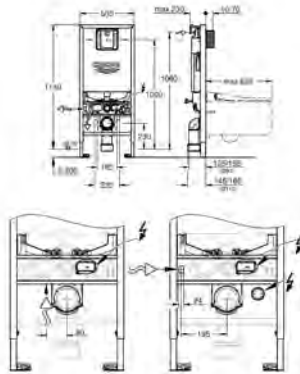

GROHE RAPID SLX

GROHE nr. VVS nr. Farve Pris DKK ekskl. moms

39 600 000 616972120 3.889,00

Rapid SLX

Element til WC, 1,13 m installationshøjde, med integreret sokel og shower toilet-tilslutning

med cisterne GD 2, 6 - 9 l
med integreret stikkontakt til el
forberedt til shower toilet (vand)
lille revisionskakt til små betjeningsplader
til montage på massiv væg eller
elementmontage
stålramme, pulverlakeret, selvbærende
til tørbeklædning, komplet formonteret
fastmonterede tilslutninger
med hurtig indstilling og sikring
med befæstigelsesmateriale
TUV-testet
2 WC-bolte
fikseringssæt til toiletskål
bolt afstand 180/230mm
afløbsbøjning DN 90mm
justérbar
overgangsstykke DN 90/110mm
til- og afløbsgarniture

skyllecisterne GD 2, 3-6 l, består af følgende:

Fabriksindstillet til 3-6 liter, men kan nemt indstilles til anden skyllemængde. Med adaptor 42 333 000 kan man reducere skyllemængden yderligere til 2-4 liter

pneumatisk afløbsventil med 3 funktioner:

2-skyls, start & stop eller 1-skyl

vandforsyning fra højre, bagside eller top

armaturgruppe I, under 20dB

total kondensvandsisoleret

vandtilslutning 1/2" med integreret hjørneventil

og slangeforskrining

brug af værktøj er ikke nødvendig ved montering af inspektionsskakt

vertikal montering

vægbeslag (38 558 00M) til vægmontering medfølger

Inkluderet flow-regulering

Reducerer flow-hastigheden

Forhindrer at vandet skyller ud over kummen på kantfrie toiletter

Let flowregulering via inspektionsskakt uden at fjerne udløbsventilen

inklusive skandinavisk adapter 38 338 000

39 603 000 616972140 Krom 4.038,00

Rapid SLX

3-i-1 sæt til WC, 1,13 m installationshøjde

bestående af:

Rapid SLX element til WC (39 596 000) med integreret sokel til showertoilets (el)

Skate Cosmopolitan S forplade, krom (37 535 000)

Rapid SL vægvinkel (38 558 00M)

Inkluderet flow-regulering