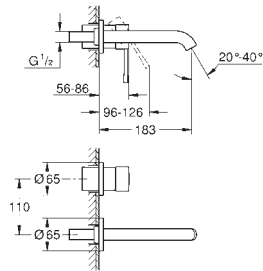

19 408 001	702494304	Krom	2.083,00
19 408 DC1	702494316	Supersteel	3.456,00
19 408 BE1	702494310	Poleret Nikkel	3.705,00
19 408 EN1	702494311	Børstet Nikkel	3.951,00
19 408 GL1	702494315	Poleret Cool Sunrise	3.705,00
19 408 GN1	702494318	Børstet Cool Sunrise	3.951,00
19 408 DA1	702494312	Poleret Warm Sunset	3.705,00
19 408 DL1	702494313	Børstet Warm Sunset	3.951,00
19 408 A01	702494308	Poleret Hard Graphite	3.705,00
19 408 AL1	702494309	Børstet Hard Graphite	3.951,00

Essence
2-huls håndvaskbatteri
M-Size
vægmonteret
Forplade, skal installeres med:
23 571 000
uden indbygningsdele
rosette i metal
metalgreb
GROHE StarLight-krombelægning
GROHE EcoJoy mousseur 5,7 l/min
GROHE Aquaguide justerbar mousseur
centerafstand 110 mm
fremspring 183 mm
min. tryk 1,0 bar