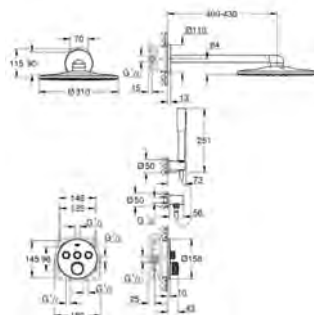

34 705 000	722686804	Krom	15.669,00

Grotherm SmartControl
Perfekt brusesæt med Rainshower SmartActive 310
bestående af:
indbygningstermostat med 3 ventiler
Grotherm SmartControl monteringssæt
forplade, rund (29 121 000)
GROHE Rapido SmartBox 35 600/35 604
Rainshower 310 hovedbrusersæt (26 475) inkl. hovedbruser med 2 sprays,
horizontal bruserarm (400mm) og hovedbruser indbygningssæt (26 483 000)
Euphoria Cosmopolitan Stick håndbruser (27 367)
Rainshower vægholder til håndbruser (27 074 000)
Rainshower tilslutningsbøjning til væg 1/2" (27 057 000)
Silverflex bruseslange 1.500 mm (28 364)