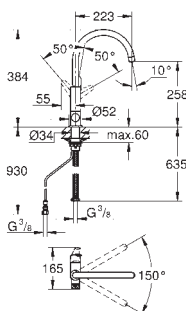

31 723 000 Krom 3.240,00

**GROHE Blue Pure BauEdge
Etgrebsarmatur med filterfunktion**

Ethulsmontage
C-tud
separat greb til filtreret vand
overdel 1/2"
GROHE StarLight-krombelægning
GROHE SilkMove 28mm keramisk patron
med svingtud
svingfelt 150°
separate indvendige vandveje til filtreret og ufiltreret vand
Fleksible tilslutningsslanger 3/8"
inkluderer kun håndvaskarmatur
kan kombineres med filtersæt 40438001