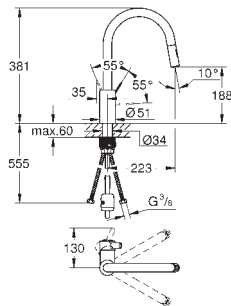

31 481 001 706175234 Krom 2.508,00

Eurosmart Cosmopolitan
Køkkenarmatur
højt udløb
Ethulsmontage
GROHE StarLight-krombelægning
GROHE SilkMove 35mm keramisk patron
GROHE EasyDock garanterer en let og smidig tilbagetrækning af udtræk til startpositionen
GROHE Zero isolerede indre vandveje - bly- og nikkelfri vandhane
udtræk med dual spray
omskifter: laminarspray/**SpeedClean** bruserstråle
justerbar volumenbegrænser
med svingtud
svingradius 360°
Med kontraventil
Fleksible tilslutningslanger 3/8"
GROHE FastFixation rapid installationssystem