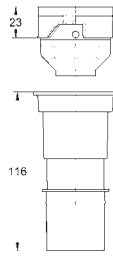

GROHE RAPID SL WC

GROHE nr.

VVS nr.

Farve

Pris DKK ekskl.
moms

42 333 000

4,5 L adapter til GD2

til at reducere den maksimale skyllemængden til 4,5 liter

195,00