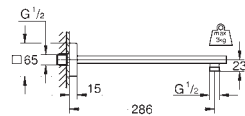

27 709 000 **Krom** **1.214,00**
Rainshower
Brusearm 286 mm
materiale: metal
tilslutningsgevind 1/2"
med firkantet rosette og rektangulær arm
velegnet til firkantede Rainshower Allure og Euphoria Cube hovedbruser
GROHE StarLight-krombelægning