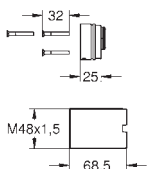

46 901 000 1.072,00

Forlængersæt, 25 mm
til 23 429 000 Joystick armatur 1/2", indbygget krop
til 2-huls håndvaskbatteri
indbygning i væg
inkl. demonteringsnøgle