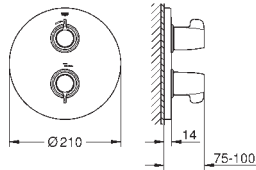

Grotherm Special
Forplade til termostat

Forplade, skal installeres med:
35 500 000
uden indbygningsdele
rosette- og skafttætning
tildækkede tilslutninger
ergonomisk håndtag
Temperaturreguleringshåndtag med
sikkerhedsstop mellem
35°C og 43°C der kan forudinstalleres
integreret blandingspærre
Safety Stop for at undgå forbrænding
nem termisk desinficering ved tryk på knap (47 994 000)
GROHE StarLight-krombelægning
GROHE SafetyPlus

29 095 000 Krom 3.138,00