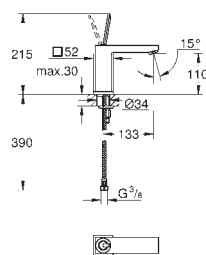

23 658 000 701368204 Krom 2.789,00

Eurocube Joy
Etgrebsarmatur til håndvask, M-size
Ethulsmontage
metalgreb
GROHE FeatherControl Joystick indsats
GROHE EcoJoy SpeedClean mousseur 5,7 l/min
GROHE FastFixation Plus installationssystem
glat krop
Fleksible tilslutningsslanger 3/8"