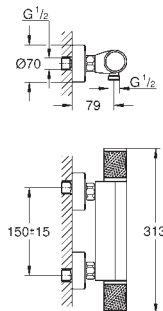

S-forskrninger

rosette i metal

GROHE EcoJoy-teknologi reducerer vandforbruget

og giver en perfekt gennemstrømning

34 827 000
Professionel udgave

Krom

2.529,00

34 777 000 Krom 2.541,00