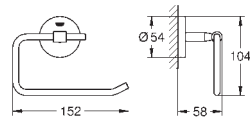

40 457 001 776468154 Krom 164,00

**Bau Cosmopolitan
Papirholder**
materiale: metal
uden låg
skjulte fastgøringsskruer
GROHE StarLight-krombelægning
egnet til skruing (inklusive skruer og dybler) eller limning
(lim/klæbemiddel 40 915 000 sælges separat)