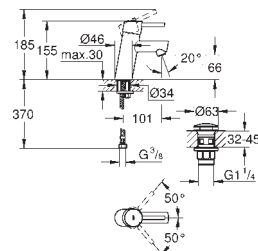

23 931 001		Krom	1.630,00

Concetto
Etgrebsbatteri til håndvask
Ethulsmontage
metalgreb
GROHE SilkMove 28mm keramisk patron
justerbar volumenbegrænser
temperaturbegrænser
GROHE StarLight-krombelægning
GROHE EcoJoy SpeedClean mousseur 5,7 l/min
GROHE FastFixation system til hurtig
montering med centreringssupport
glat krop med pop-up ventil
Fleksible tilslutningslanger 3/8"
min. tryk 1,0 bar
Lydklasse I efter DIN 4109