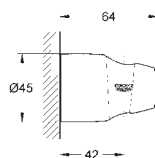

28 403 000 Krom 207,00

Movario
Håndbruserholder til væg
ikke indstillelig
GROHE StarLight-krombelægning