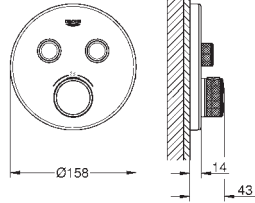

GROHE GROHTHERM SMARTCONTROL

GROHE nr. VVS nr. Farve Pris DKK ekskl. moms

29 151 LS0 722686220 Moon white 7.519,00

Grotherm SmartControl

Termostat til indbygning med to ventiler

Forplade, skal installeres med:

GROHE Rapido SmartBox 35 600/35 604

metal vægplade med **GROHE FastFixation** (al installation skjules), 6° justerbar

GROHE StarLight-belægning

SmartControl - tryk for ON-OFF trykbetjening for aktivering/deaktivering, drej for

at justere volumen fra EcoJoy til fuld gennemstrømning

udskiftelige symboler

GROHE TurboStat kompakt termostatelement

GROHE ProGrip med riflet overflade

med **GROHE SafeStop** ved 38° C

GROHE SafeStop Plus valgfri temperaturbegrænser på 43°C / 46°C inkluderet

indbygget kontraventil og snavssamler

flere udgange kan anvendes samtidigt

forplade i akrylglas med farven moon white

indbygningsdele købes separat

vandflow:

udgang B = 24 l/min

udgang C = 26 l/min

udgang B+C = 29 l/min

35 604 000

953,00

GROHE Rapido SmartBox universal indbygningsboks
Professionel udgave

29 904 LS0 722.686.320 Moon white 8.005,00