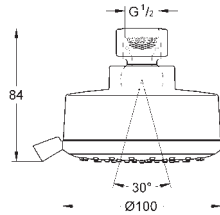

GROHE HOVEDBRUSER

GROHE nr. VVS nr. Farve Pris DKK ekskl. moms

26 043 001 **Krom** 759,00
26 043 EN1 **Børstet Nikkel** 1.290,00

Tempesta Cosmopolitan 100

Hovedbruser 4 sprays

GROHE Rain O², Rain, Massage, Jet
kugleled med +/- 15° vridningsvinkel
tilslutningsgevind 1/2"

GROHE EcoJoy 6,6 l/min gennemstrømningsbegrænser

GROHE DreamSpray perfekt spraymønster

GROHE StarLight-krombelægning

SpeedClean antikalksystem

Indvendig vandføring for længere levetid

velegnet til gennemstrømsvarmer

max. vandgennemstrømning 6,6 l/min

min. tryk 1,0 bar

27 591 001 **736178434** **Krom** 707,00
ditto, med 9,5 l/min gennemstrømningsbegrænser