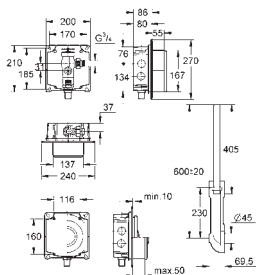

GROHE TRYKSKYLLEVENTILER TIL WC

GROHE nr.

VVS nr.

Farve

Pris DKK ekskl.
moms

37 153 000

3.555,00

Trykskylleventil til WC

til indbyg i væg

DN 20

med afspærring

6-9 l justérbar

kan anvendes fra 1,2 - 5,0 bar vandtryk

med skyllestrømsregulering

vægindbygningskasse med

gennemskylsbøjning

skyllerør med justérbar højde

uden betjeningsplade/-knap

armaturgruppe I, under 20dB