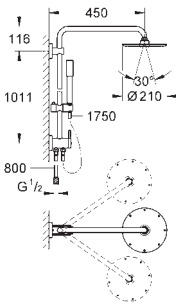

Rainshower System 210

Brusesystem med diverter

til vægmontage

bestående af:

vandret svingbar **450 mm brusearm**

via omstilling kan skiftes mellem hoved- og håndbruser

hovedbruser i metal Rainshower Cosmopolitan 210 (28 368 000)

med kugleled

vridningsvinkel $\pm 15^\circ$

håndbruser Sena (28 034 000)

glideelementets højde er justerbart

(12 140 000)

metalbruseslange 1750 mm

vandtilslutning med metalbruseslangens

1/2" gevind på armatur / vægttilslutningsbøjning

GROHE DreamSpray perfekt spraymønster

GROHE StarLight-krombelægning

SpeedClean antikalksystem

Indvendig vandføring for længere levetid

kan anvendes til gennemstrømsvarmer

fra 18 kW/h

min. gennembløb 7 l/min.

min. tryk 1,0 bar

anbefalet tryk 1,0 - 5,0 bar