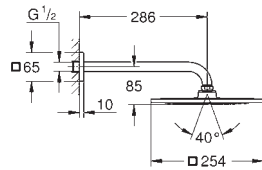

GROHE HOVEDBRUSER

GROHE nr. VVS nr. Farve Pris DKK ekskl. moms

26 070 000 736140204 Krom 5.321,00

Rainshower F-Series 10" 254 x 254
Hovedbruser sæt 275 mm, 1 spray

bestående af:
hovedbruser Rainshower F-Series 254 (27 285 000)
materiale: metal
1 stråletype:
Rain
Brusearm Rainshower 275 mm (27 488 000)
GROHE EcoJoy 9,5 l/min gennemstrømningsbegrænsner
GROHE DreamSpray perfekt spraymønster
GROHE StarLight-krombelægning
SpeedClean antikalksystem
velegnet til gennemstrømsvarmer
min. tryk 1,0 bar

26 060 000 736140104 Krom 5.321,00
ditto, med ikke-begrænset volumen