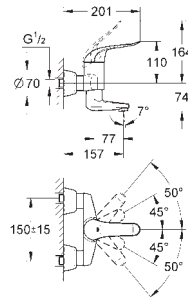

32 770 000 Krom 4.559,00

Euroeco Special
Etgrebsbatteri til håndvask
vægmonteret
GROHE StarLight-krombelægning
GROHE SilkMove 46mm keramisk patron
GROHE EcoJoy-teknologi reducerer vandforbruget og giver en perfekt gennemstrømning
justerbar volumenbegrænser
justerbar temperaturbegrænser
indstillelig minimumsmængde 2,5 l/min
laminarperlator 9 l/min
svingbar og fast indstillelig tud
fremspring 157 mm
metalgreb
greblængde 120 mm
S-forskrninger

32 768 000 727071104 Krom 3.126,00
med låsbare S-tilslutninger, forskydning 174 mm