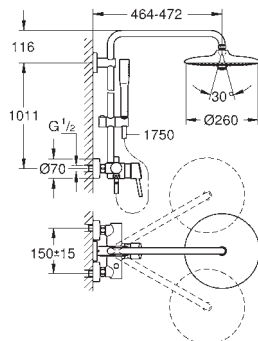

Euphoria Concetto 260

Ettgrebs brusesystem til vægmontering

bestående af:

vandret svingbar **450 mm brusearm**

frembygget ettgrebs brusebatteri med omskifter

muliggør skift mellem:

hovedbruser Euphoria 260 (26 457)

3 stråletyper:

Rain, SmartRain, Jet

med kugleled

vidningsvinkel $\pm 15^\circ$

håndbruser Euphoria Cosmopolitan Stick (27 400 000)

stråletype: Rain

glideelementets højde er justerbart

Silverflex bruseslange 1.750 mm

(28 388 000)

GROHE EcoJoy 9,5 l/min gennemstrømningsbegrænser

GROHE SilkMove 46mm keramisk patron

GROHE DreamSpray perfekt spraymønster

GROHE StarLight-krombelægning

SpeedClean antikalksystem

Indvendig vandføring for længere levetid

Twistfree for at undgå snoede bruseslanger

kan anvendes til gennemstrømsvarmer

fra 18 kW/h

min. gennembløb 7 l/min.