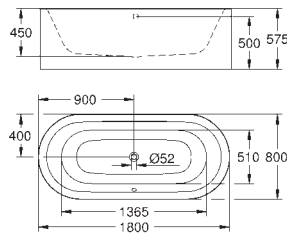

GROHE nr. VVS nr. Farve Pris DKK ekskl. moms

39 728 000 667011600 Alpinhvid 53.271,00

Essence Badekar
fritstående
180 x 80 cm
højde 57,5 cm
vandmængde 240 l
brugbar volumen 170 l
AntiSlip
med overløb
titanium-stål-legering
egnet til Talento afløbssæt (28 943 000 + 19 025 000)
egnet til Talento kar- og overløbsgarniture (28 943 000 + 19 025 000) egnet til
Viega Multiplex Trio af- og overløb (funktionsenhed 6161.62 / 727970 + kromdele
visign MT3 6161.13 / 725792)
inkluderer støjundertrykkende måtter