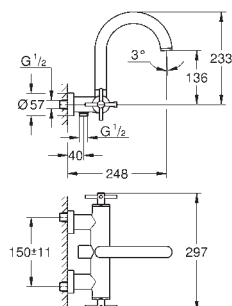

GROHE nr. VVS nr. Farve Pris DKK ekskl. moms

25 010 003	726497104	Krom	7.919,00
25 010 DC3	726497116	Supersteel	10.939,00
25 010 GL3		Poleret Cool Sunrise	11.746,00
25 010 DA3		Poleret Warm Sunset	11.746,00
25 010 AL3	726497109	Børstet Hard Graphite	12.500,00

Atrio
Kar- & brusebatteri
vægmonteret
overdel 1/2", 90°
GROHE StarLight-krombelægning
automatisk omstilling: kar/brus
rørdløb
med vandbegrænser
mousseur
integreret kontraventil i bruserafgang 1/2"
skjulte S-forskrninger
Med kontraventil
uden brusegarniture
med krydsgræb
To forskellige sæt dæksler er inkluderet. Et sæt med „H” og „C” markering, et sæt uden markering.