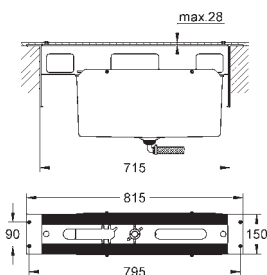

5-huls kar- & brusekombination

underdel til flisebænk

bestående af:

basis ramme

opsamler med integreret afløb for

indtrængende vand

Kappe til skruehuller medfølger i krom.

45 388 000	725521901		1.011,00

Støtteben til bundramme