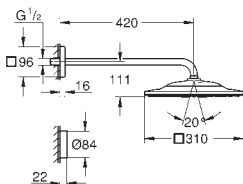

26 558 000 736147234 Krom 4.415,00

Rainshower Mono 310 Hovedbruser sæt 422 mm, 1 spray

bestående af:
hovedbruser Rainshower 310, sprayplade krom (26 562)
1 stråletype:
GROHE PureRain
brusearm Rainshower 422 mm (26 146 000)
GROHE EcoJoy 9,5 l/min gennemstrømningsbegrænser
GROHE DreamSpray perfekt spraymønster
GROHE StarLight-krombelægning
SpeedClean antikalksystem
Indvendig vandføring for længere levetid
velegnet til gennemstrømsvarmer