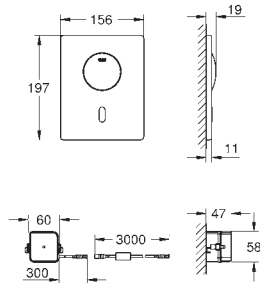

GROHE ELEKTRONISK BLUETOOTH MONITORERING

GROHE nr.

VVS nr.

Farve

Pris DKK ekskl.
moms

37 504 000

616990094

Krom

12.202,00

Tectron Skate Bluetooth Infrarød elektronik til WC

til sisterne GD 2

med transformer 100-240 V AC, 50-60 Hz, 6,75 V DC

med infrarød sensor og Bluetooth-modul til tovejskommunikation for monitoring,
konfiguration og service formål

med ekstra manuel aktivering

GROHE StarLight-belægning

frontplade 156 x 197 mm

servomotor

Kan bruges med Rapid SLX, skakt bestilles seperat 66 791 000

med Bluetooth 4.0* til trådløs datakommunikation

til Apple-** og Android-enheder

Bluetooth-rækkevidde (max 10 m) varierer afhængigt af brugte materialer og

vægge mellem sender og modtager

monitorering

beskyttet med kodeord

en app kontrollerer alle Bluetooth-produkter i serien

auto skyl cyklusser og timing for sidste auto skyl

forbrug pr dag / 30 dage

konfiguration

rækkevidde og slukningsforsinkelse

automatisk skyl

rengøringsfunktion

2 tænd/sluk timere

identifikation på navn

service

sender og gemmer 3 profiler

gendan til fabriksindstilling eller andre brugerindstillinger

hard- og software-version

CE-godkendt

36 340 000

704169983

647,00

Forlængerledning

længde: 3000 mm