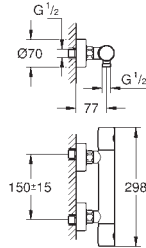

GROHE GROHTHERM 800 COSMOPOLITAN

GROHE nr. VVS nr. Farve Pris DKK ekskl. moms

TERMOSTATER

34 765 000 Krom 2.466,00

Grohtherm 800 Cosmopolitan
Termostatbatteri til brus
vægmonteret
GROHE StarLight-krombelægning
GROHE MetalGrip ergonomisk formet metal håndtag med **GROHE SafeStop** ved 38° C
GROHE SafeStop Plus valgfri temperaturbegrænsner på 43°C inkluderet
GROHE TurboStat kompakt termostatelement integreret blandingsspærre
reguleringsgreb med **GROHE EcoButton** (ecoknap med et økonomisk, vandbesparende stop)
keramisk overdel 1/2", 180°
bruserafgang ned 1/2"
indbyggede kontraventiler
snavssamler
Med kontraventil
S-forskrninger
rosette i metal
GROHE EcoJoy-teknologi reducerer vandforbruget og giver en perfekt gennemstrømning

34 767 000 Krom 2.404,00