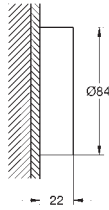

GROHE RESERVEDELE TIL ELEKTRONIK

GROHE nr.

VVS nr.

Farve

Pris DKK ekskl.
moms

26 646 000

Krom

2.709,00

Trådløs fjernbetjening

for Rainshower SmartConnect brusere
trådløs og vandafvisende (IP57)
ændre og kombinere strålemønstre
LED-indikator til parring og batteriskift
skruer eller limholder til væggen
inklusive 1 x CR 2032-knapcelle
GROHE StarLight-belægning

42 229 000

704.151.900

1.224,00