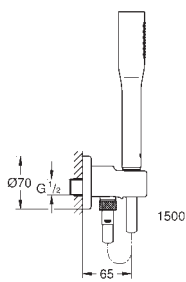

Euphoria Cosmopolitan Stick
Vægholdersæt 1 spray
med integreret vægholder 1/2"
bestående af:
håndbruser 27 400 000
brusearm 1/2" med vægholder (28 679)
udvendig gevind
Med kontraventil
Silverflex bruseslange 1.500 mm (28 364)
GROHE EcoJoy 9,5 l/min gennemstrømningsbegrænser
GROHE StarLight-krombelægning
SpeedClean antikalksystem
Indvendig vandføring for længere levetid
Twistfree for at undgå snoede bruseslanger
velegnet til gennemstrømsvarmer
min. tryk 1,0 bar

27 369 000 737852104 Krom 863,00