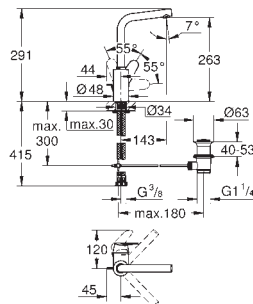

32 469 20E Krom 2.013,00

**Eurodisc Cosmopolitan
Etagrebbsbatteri til håndvask**

Ethulsmontage
metalgreb
GROHE SilkMove 35mm keramisk patron
justerbar volumenbegrænser
indstillelig minimumsmængde 2,5 l/min
temperaturbegrænser
GROHE StarLight-krombelægning
GROHE EcoJoy SpeedClean mousseur 5,7 l/min
GROHE FastFixation Plus system til hurtig
montering med centreringssupport
glat krop
Fleksible tilslutningsslanger 3/8"
min. tryk 1,0 bar
Lydklasse I efter DIN 4109