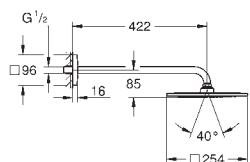

Rainshower F-Series 10" 254 x 254
Hovedbruser sæt 422 mm, 1 spray
bestående af:
hovedbruser Rainshower F-Series
10" (27 271 000)
1 stråletype:
Rain
Brusearm Rainshower square 422 mm (26 145 000)
GROHE DreamSpray perfekt spraymønster
GROHE StarLight-krombelægning
SpeedClean antikalksystem
velegnet til gennemstrømsvarmer

BRUSERE