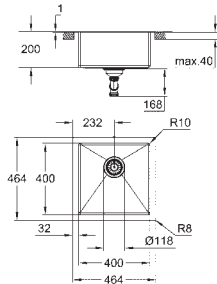

GROHE KØKKENVASKE I RUSTFRIT STÅL

GROHE nr.

VVS nr.

Farve

Pris DKK ekskl. moms

31 578 SD1

Rustfrit stål

3.040,00

K700

Rustfri stålvaske

model: K700 45-S 46.4/46.4 1.0

monteringstype: underlimet, nedfældet eller planlimet

materiale: rustfrit stål AISI 304 (V2A)

materialetykkelse: 1 mm

GROHE StarLight-belægning

overfladebelægning: satin

GROHE Whisper

min. størrelse på underskab: 450 mm

dimensioner: 464 x 464 mm

1 kumme: 400 x 400 x 200 mm

ydre radius: R11 (underlimet)/R3 (planlimet), indre radius i skål: R10

GROHE FastFixation installationssystem til hurtig montage

udskæring (underlimet): 402 x 402 mm (R11)

udskæring (nedfældet): 449 x 449 mm

afløb: Ø 3.5"/90 mm kurveventil til strainer

inkluderet tilbehør: komplet bundventil med strainer,

kurveventil, monteringsæt

Valgfrit tryk for at åbne excenter (40 986 SD0)

antal fastgørelseselementer inkluderet (topmonteret): 8

antal fastgørelseselementer inkluderet (underlimet): 8

31 726 SD0

Rustfrit stål

3.374,00