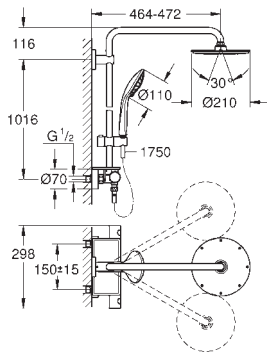

GROHE EUPHORIA SYSTEM

GROHE nr. VVS nr. Farve Pris DKK ekskl. moms

26 363 000 722454854 Krom 8.304,00

Euphoria 210

Brusesystem med termostat til vægmontering

bestående af:

vandret svingbar **450 mm brusearm**

termostat med Aquadimmer-funktion

muliggør skift mellem:

hovedbruser i metal Rainshower Cosmopolitan 210 (28 368 000)

stråletype: Rain

med kugleled

vridningsvinkel $\pm 15^\circ$

Euphoria 110 Massage håndbruser (27 221 000)

glideelementets højde er justerbart

Silverflex bruseslange 1.750 mm

(28 388 000)

GROHE EasyReach bakke (26 362 LN0)

min. gennemløb 7 l/min.

GROHE DreamSpray perfekt spraymønster

GROHE StarLight-krombelægning

GROHE TurboStat kompakt termostatelement

med **GROHE SafeStop** ved 38°C

GROHE SafeStop Plus valgfri temperaturbegrænsner på 43°C inkluderet

SpeedClean antikalksystem

Indvendig vandføring for længere levetid

Twistfree for at undgå snoede bruseslanger

kan anvendes til gennemstrømsvarmer

fra 18 kW/h

min. tryk 1,0 bar

27 964 000 722454864 Krom 8.050,00