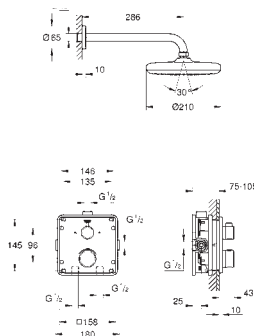

GROHE GROHTHERM-TERMOSTATFORPLADER

GROHE nr. VVS nr. Farve Pris DKK ekskl. moms

34 728 000 722414804 Krom 8.044,00

Grotherm Perfekt brusesæt med Tempesta 210

bestående af:
Grotherm sæt til slutinstallation med Aquadimmer (24 079)
GROHE Rapido SmartBox universal indbygningsboks, 1/2" (35 600)
Tempesta hovedbruser 210 9,5 l/min (26 410)
Rainshower 286 mm brusearm (28 576 000)
håndbruser, vægholder, tilslutningsbøjning samt bruseslange bestilles separat