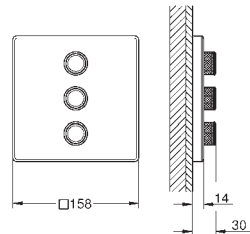

35 604 000

953,00

GROHE Rapido SmartBox universal indbygningsboks
Professionel udgave

29 158 LS0 722687720 Moon white 4.963,00

Grotherm SmartControl Triple volume kontrol sæt

Forplade, skal installeres med:
GROHE Rapido SmartBox 35 600/35 604/35 601
metal vægplade med **GROHE FastFixation** (al installation skjules), 6° justerbar
10 mm tynd frontplade
GROHE StarLight-belægning
SmartControl - tryk for ON-OFF trykbetjening for aktivering/deaktivering, drej for at justere volumen fra EcoJoy til fuld gennemstrømning
udskiftelige symboler