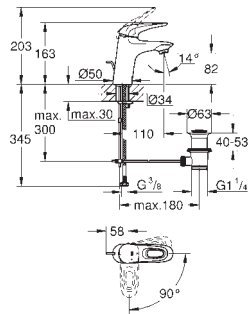

GROHE EUROSTYLE

GROHE nr. VVS nr. Farve Pris DKK ekskl. moms

23 374 003 701962304 Krom 1.395,00
23 374 LS3 701962320 Moon White/krom 1.814,00

Eurostyle
Etgrebsbatteri til håndvask
Ethulsmontage
loop metalhåndtag
GROHE SilkMove ES - Koldstart
35 mm keramisk patron med energisparefunktion ved koldstart
justerbar volumenbegrænser
med temperaturbegrænser
GROHE StarLight-krombelægning
GROHE EcoJoy mousseur 5,7 l/min
GROHE FastFixation rapid installationssystem
løftestang med bundventil 1 1/4"
Fleksible tilslutningslanger 3/8"