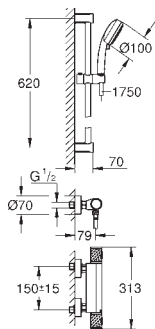

34 838 000

Krom

2.971,00

Grohtherm 1000 Performance Termostatbatteri til brus, DN 15 med tilbehør

bestående af:

Grohtherm 1000 Performance termostat til brus 1/2" (34 832)

Tempesta Cosmopolitan 100 brusestangssæt, 2 stråletyper, 600 mm (27 578 002)

Professionel udgave

47 175 000

722329106

691,00

GROHE TurboStat patron 1/2"

til omvendt vandføring (varmt vand til højre)

Passer til: Grohtherm 800, Grohtherm 800 Cosmopolitan, Grohtherm 1000

Performance, Grohtherm 1000, Grohtherm Cube, Grohtherm 2000, Grohtherm

3000 og Grohtherm SmartControl synlige termostater (gælder ikke indbygning)

serviceløsning, overholder ikke EN1111

Bemærk: CoolTouch-funktion er udeladt efter

installeret i eksponerede fittings