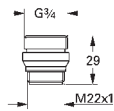

GROHE KØKKENTILBEHØR

GROHE nr. VVS nr. Farve Pris DKK ekskl. moms

45 247 000 Krom 161,00

Nippel til 31 816/31 756
til konvertering fra Costa-udløb til
Atlanta-udløb
GROHE StarLight-krombelægning

13 052 000 Krom 378,00