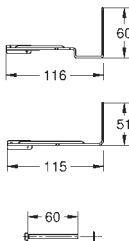

Motorstøtteanordning

til Rapid SL 38 675
handikapvenlig udførelse
fra medio 2008
til installation af infrarød elektronik

38 759 SD0 616990700 Rustfrit stål 10.037,00