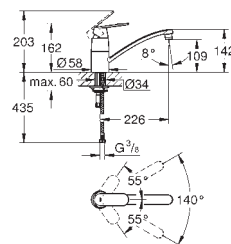

32 842 000 705818504 Krom 1.368,00

Eurosmart Cosmopolitan
Køkkenarmatur
lav tud
Ethulsmontage
GROHE StarLight-belægning
GROHE SilkMove 35mm keramisk patron
mousseur
justerbar volumenbegrænser
med svingtud
Svingfelt 140°
Fleksible tilslutningslanger 3/8"
system til hurtig montage