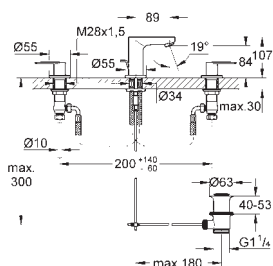

20 187 000 702770504 Krom 2.285,00

Eurosmart Cosmopolitan
3-hulsbatteri til håndvask, DN 15 S-Size
metalgreb
overdel 1/2", 90°
GROHE StarLight-krombelægning
GROHE FastFixation system til hurtig montering med centreringsupport
udløb med mousseur
løftestang med bundventil 1 1/4"
trykfaste, fleksible forbindelsesslanger mellem krop og sideventiler
tilslutningssløber med
10,5 mm hul diameter