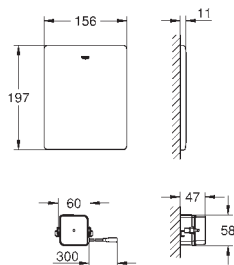

WC kontrol til manuel fjernbetjening
til indbyggede skyllecisterner 6 - 9 l
til tilslutning af en eller flere potentielle betjeningsknapper via kabel
egnet til understøttningsskinner til handicappede med integreret aktiveringsknap
fra Hewi, Keuco, Lehnen, Normbau, Pressalit, AMS, Deubad, Erlau, FRELU, FSB
forplade i børstet stål 156 x 197 mm
transformator til ekstern montage
driftsspænding 230 V AC, 50/60 Hz, 4,0 VA
servomotor
3 m forbindelseskabel
til tilslutning af transformer og elektronik
3 m tilslutningskabel med stik
CE-godkendt
levering uden aktiveringsknap / støtteskinner

36 340 000 704169983 647,00