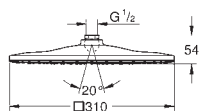

Rainshower Mono 310 Cube
Hovedbruser 1 spray

GROHE PureRain
sprayplade krom
kugleled med vridningsvinkel $\pm 10^\circ$
tilslutningsgevind 1/2"
GROHE EcoJoy 9,5 l/min gennemstrømningsbegrænser
GROHE DreamSpray perfekt spraymønster
GROHE StarLight-krombelægning
SpeedClean antikalksystem
Indvendig vandføring for længere levetid
velegnet til gennemstrømsvarmer