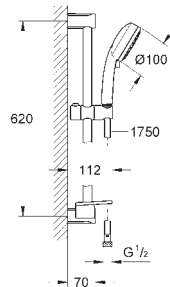

27 928 002 737762324 Krom 826,00

**Tempesta Cosmopolitan 100
Brusestangsæt 2 sprays**

bestående af:
håndbruser (27 571)
brusestang 600 mm (27 521)
Relaxaflex bruserslange 1750 mm
1/2" x 1/2" (28 154)
GROHE EasyReach bakke (27 596)
GROHE DreamSpray perfekt spraymønster
GROHE StarLight-krombelægning
SpeedClean antikalksystem
Indvendig vandføring for længere levetid
velegnet til gennemstrømsvarmer
min. tryk 1,0 bar