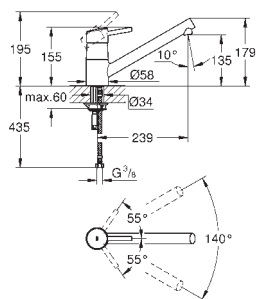

GROHE CONCETTO

GROHE nr. VVS nr. Farve Pris DKK ekskl. moms

32 659 001 706147604 Krom 1.999,00

Concetto
Køkkenarmatur
lav tud
Ethulsmontage
GROHE StarLight-belægning
GROHE SilkMove 35mm keramisk patron
mousseur
justerbar volumenbegrænser
svingbar tud
Svingfelt 140°
Fleksible tilslutningslanger 3/8"
system til hurtig montage