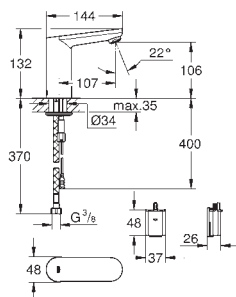

Eurosmart Cosmopolitan E
Infrarød elektronik til håndvask 1/2" med skjult blandingsenhed og justerbar termostat
med infrarød sensor til overvågning, konfiguration samt serviceformål 6V lithium-batteri, type CR-P2
batteriets levetid: ca. 7 år (150 aktiveringer om dagen)
GROHE EcoJoy mousseur 5,7 l/min
Fleksible tilslutningslanger 3/8" indbygget kontraventil
snavssamler
med integreret magnetventil
eksternt batteri system til hurtig montage
trindelt visning af status på batteri
7 forudindstillede programmer:
CE-godkendt
Lydklasse I efter DIN 4109
IP 59K klassificering
min. tryk 1,0 bar

36 386 001 704161254 Krom 9.343,00