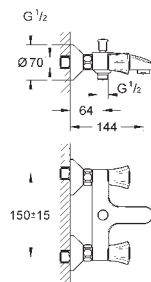

25 450 001 Krom 1.540,00

Costa L
Kar- & brusebatteri
vægmonteret
metalgreb
varmeisoleret
til skrue
Longlife overdel
automatisk omstilling: kar/brus
mousseur
S-forskrninger
GROHE StarLight-krombelægning