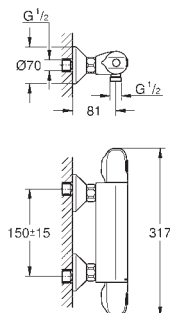

34 143 003	722478104	Krom	2.653,00

Grontherm 1000
Termostatbatteri til brus
vægmonteret
GROHE CoolTouch sikkerhedskabinet på termostaten
så den ikke bliver for varm at røre ved
GROHE StarLight-krombelægning
GROHE MetalGrip ergonomisk formet metal håndtag
med **GROHE SafeStop** ved 38° C
GROHE SafeStop Plus valgfri temperaturbegrænser på 43°C inkluderet
GROHE TurboStat kompakt termostatelement
integreret blandingsspærre
reguleringsgreb med **GROHE EcoButton**
(ecoknap med et økonomisk, vandbesparende stop)
keramisk overdel 1/2", 180°
bruserafgang ned 1/2"
indbyggede kontraventiler
snavssamler
Med kontraventil
S-forskrninger
rosette i metal
min. tryk 1,0 bar
GROHE EcoJoy-teknologi reducerer vandforbruget
og giver en perfekt gennemstrømning