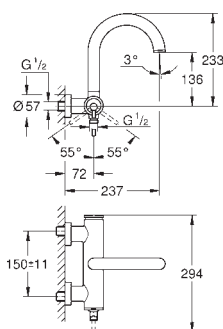

GROHE ATRIO

GROHE nr.	VVS nr.	Farve	Pris DKK ekskl. moms
32 652 003	727.097.404	Krom	6.932,00
32 652 DC3	727.097.416	Supersteel	9.572,00
32 652 GL3		Poleret Cool Sunrise	10.278,00
32 652 DA3		Poleret Warm Sunset	10.278,00
32 652 AL3	727.097.409	Børstet Hard Graphite	10.939,00

Atrio
Etgrebsbatteri til kar & brus
vægmonteret
GROHE SilkMove 35mm keramisk patron
GROHE StarLight-krombelægning
justerbar volumenbegrænser
automatisk omstilling: kar/brus
støbt udløb
mousseur
bruserafgang ned 1/2" med integreret
kontraventil
skjulte S-forskrninger
Med kontraventil