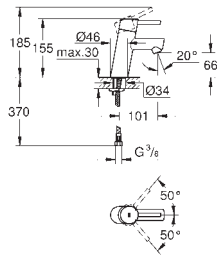

GROHE CONCETTO

GROHE nr. VVS nr. Farve Pris DKK ekskl. moms

32 240 10E 701501604 Krom 1.464,00

Concetto
Etgrebsbatteri til håndvask
Ethulsmontage
metalgreb
GROHE SilkMove 28mm keramisk patron
justerbar volumenbegrænser
med temperaturbegrænser
GROHE StarLight-krombelægning
GROHE EcoJoy SpeedClean mousseur 5,7 l/min
GROHE FastFixation system til hurtig
montering med centreringssupport
glat krop
Fleksible tilslutningsslanger 3/8"
min. tryk 1,0 bar
Lydklasse I efter DIN 4109