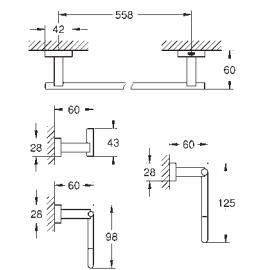

40 778 001 773660404 Krom 924,00

Essentials Cube
Tilbehørsæt 4 i 1
materiale: metal
bestående af:
håndklædekrog (40 511 001)
håndklædering (40 510 001)
papirholder (40 507 001)
håndklædeholder (40 509 001)
skjulte fastgøringsskruer
GROHE StarLight-krombelægning