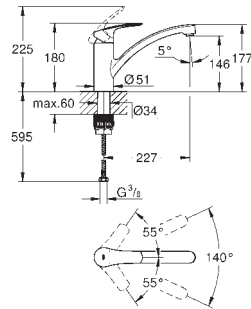

GROHE EUROSMART

GROHE nr. VVS nr. Farve Pris DKK ekskl. moms

33 281 003 705804304 Krom 1.279,00
33 281 DC3 705804316 Supersteel 1.662,00

Eurosmart
Køkkenarmatur
lav tud
Ethulsmontage
GROHE StarLight-krombelægning
GROHE SilkMove 35mm keramisk patron
integreret temperaturbegrænser
justerbar volumenbegrænser
svingbar tud
Svingfelt 140°
GROHE Zero isolerede indre vandveje - bly- og nikkelfri vandhane
perlator med "mønt-rille" for værktøjsfri udskiftning
fleksible tilslutningsslanger 3/8"
GROHE FastFixation Plus installationssystem
min. tryk 1,0 bar