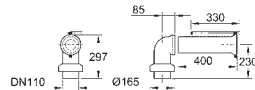

39 454 000
WC forbindelsesudløb
Horizontal og vertikal
justérbar længde
60 til 105 mm fra væggen

1.288,00