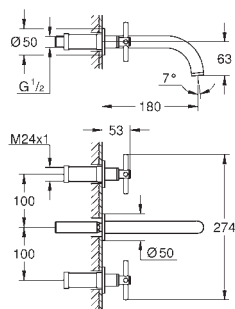

20 164 003	702854104	Krom	5.611,00
20 164 DC3	702854116	Supersteel	7.749,00
20 164 GL3		Poleret Cool Sunrise	8.321,00
20 164 DA3		Poleret Warm Sunset	8.321,00
20 164 AL3	702854109	Børstet Hard Graphite	8.855,00

Atrio 3-hulsbatteri til håndvask

vægmonteret
Forplade, skal installeres med:
29 025 002
uden indbygningsdele
varm/kold ventiler med keramiske
overdele 1/2" - 90°
GROHE StarLight-krombelægning
GROHE EcoJoy 5,7 l/min laminar mousseur
stikmål 200 mm
fremspring 180 mm
med krydsgreb
To forskellige sæt dæksler er inkluderet. Et sæt med „H” og „C” markering, et sæt uden markering.