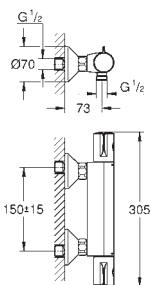

GROHE nr. VVS nr. Farve Pris DKK ekskl. moms

34 558 000 722311104 Krom 2.141,00

Grohtherm 800
Termostatbatteri til brus
vægmonteret
GROHE StarLight-krombelægning
med **GROHE SafeStop** ved 38° C
GROHE SafeStop Plus valgfri temperaturbegrænser på 43°C inkluderet
GROHE TurboStat kompakt termostatelement
integreret blandingspærre
reguleringsgreb med GROHE EcoButton
(ecoknap med et økonomisk, vandbesparende stop)
keramisk overdel 1/2", 180°
bruserafgang ned 1/2"
snavssamler
indbyggede kontraventiler
Med kontraventil
S-forskrninger
rosette i metal
GROHE EcoJoy-teknologi reducerer vandforbruget
og giver en perfekt gennemstrømning

33 300 002 727091104 Krom 1.227,00