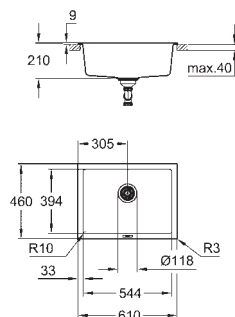

K700U
Kompositvask
model: K700U 70-C 61/45.7 1.0
monteringstype: nedfældning og underlimet
materiale: kvartskomposit
GROHE Whisper
min. skabsstørrelse: 700 mm
dimensioner: 610 x 460 mm
vask 1: 544 x 394 x 205 mm
ydre radius: R3, indre radius i skål: R10
GROHE FastFixation system til hurtig montering
udskæring: 543 x 393 mm
afløb: Ø 3.5"/90 mm kurveventil til strainer
Valgfrit tryk for at åbne excenter (40 986 SD0)
inkluderet tilbehør: komplet bundventil med strainer,
kurveventil, monteringsæt
antal fastgørelseselementer inkluderet (top monteret): 6
antal fastgørelseselementer inkluderet (underlimet): 6