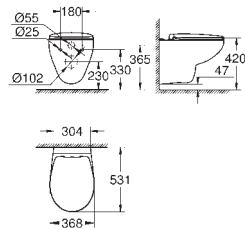

39 351 000 613341200 Alpinhvid 1.494,00

Bau Ceramic Væghængt WC-sæt

Bau Ceramic væghængt WC (39 427 000)
til indbyggede cisterner
horisontalt afløb
spule
kantløs
skyllemængde 3/5 l
sanitetsporcelæn

Bau Ceramic WC seat (39 493 000)

soft close
quick release-funktion
aftageligt
materiale: Duroplast
inkl. fikseringssæt
12 stk. per palle

KERAMIK