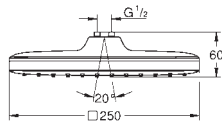

GROHE HOVEDBRUSER

GROHE nr. VVS nr. Farve Pris DKK ekskl. moms

26 681 000 Krom 1.504,00

Tempesta 250 Cube
Hovedbruser 1 spray

Rain
250 mm x 250 mm
overfladen er dækket helt af krom
kugleled med vridningsvinkel $\pm 10^\circ$
tilslutningsgevind 1/2"

GROHE EcoJoy 9,5 l/min gennemstrømningsbegrænser
GROHE DreamSpray perfekt spraymønster
GROHE StarLight-krombelægning
SpeedClean antikalksystem
Indvendig vandføring for længere levetid
velegnet til gennemstrømsvarmer
Professionel udgave

26 685 000 Krom 1.348,00
ditto, men med hvid plade