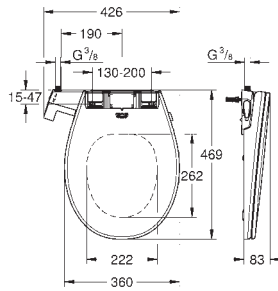

39 648 SH0 615571100 Alpinhvid 2.199,00

Bau Ceramic Bidetsæde

WC-sæde med låg
2 sprayarme (1 bag til, 1 til feminint skyl)
spraydyserne renser sig selv med frisk vand både før og efter brug
håndtag på siden betjenes manuelt og kræver ingen elektricitet
justerbar spray intensitet
Duroplast WC sæde og låg med soft-close funktion
fleksible tilslutningsslanger 3/8"
inkluderer:
fastgørelsesplade
filter
tryk 0.1 - 1 MPa (1 - 10 bar)
i overensstemmelse med EN 1717