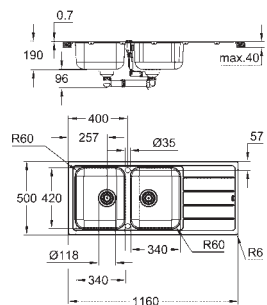

31 588 SD1

Rustfrit stål

3.435,00

K500

Køkkenvask i rustfrit stål med afløbsbakke

model: K500 80-S 116/50 2.0 rev

monteringstype: nedfældet

materiale: rustfrit stål AISI 304 (V2A)

materialetykkelse: 0,7 mm

GROHE StarLight-belægning

overfladebelægning: satin

GROHE Whisper

min. størrelse på underskab: 800 mm

dimensioner: 1160 x 500 mm

1 kumme: 340 x 420 x 190 mm

2 kumme: 340 x 420 x 190 mm

ydre radius: R6 (planlimet), indre radius i skål: R90

GROHE FastFixation installationssystem til hurtig montage

Kummen er monterbar i venstre eller højre side

cut-out (overmonteret): 1140 x 480 mm

borehuller: 2 x 35 mm

afløb: Ø 3.5"/90 mm kurveventil til strainer

inkluderet tilbehør: automatisk affaldsbeslag med drejeligt håndtag, affaldssæt,

kurvfilter, monteringssæt

Valgfrit tryk for at åbne excenter (40 986 SD0)

antal fastgørelseselementer inkluderet (top monteret): 18