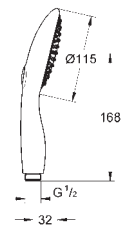

27 671 000 738707514 Krom 935,00

Power&Soul 115
Håndbruser 2 sprays, sprayplade night time grå
GROHE Rain O², Rain
GROHE EcoJoy 9,5 l/min gennemstrømningsbegrænser
GROHE DreamSpray perfekt spraymønster
GROHE ét-kliks brus Sprayvalg ved tryk på en knap
GROHE StarLight-krombelægning
SpeedClean antikalksystem
Indvendig vandføring for længere levetid
universelt monteringsystem, passer
alle standard bruseslanger
velegnet til gennemstrømsvarmer
min. tryk 1,0 bar