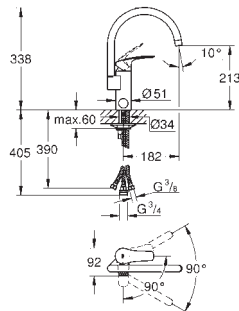

31 786 001 705806504 Krom 2.076,00

**Eurosmart
Køkkenarmatur**
med integreret afspærring
højt udløb
Ethulsmontage
GROHE StarLight-krombelægning
GROHE SilkMove ES - Koldstart
35 mm keramisk patron med energisparefunktion ved koldstart
mousseur
justerbar volumenbegrænser
med svingtud
svingfelt 0° / 90° / 360°
fleksible tilslutningsslanger 3/8"
GROHE FastFixation system til hurtig montering