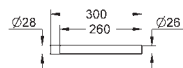

GROHE TRYKSKYLLEVENTILER TIL WC

GROHE nr. VVS nr. Farve Pris DKK ekskl. moms

37 133 000 2.188,00

**Indgangsforskruing
til hjørnemontage
DN 20**

37 107 000 Krom 877,00

Skylleør
til WC-tryk skylleventil
Ø 28 x 26 mm
600 x 200 mm
materiale i metal
spændebånd til skylleør
til vægafstand 15 - 85 mm
med forbinder

37 112 000 1.319,00

Skylleør
til tryk skylleventil
Ø 28 x 26 mm
justérbar, 500 - 750 mm
materiale i metal

37 108 000 Krom 917,00

Skylleør
til WC-tryk skylleventil
Ø 28 x 26 mm
1000 x 200 mm
lige
materiale i metal
uden spændebånd til skylleør
til vægafstand 15 - 85 mm
med forbinder

37 114 000 Krom 434,00

Skylleørsforlænger
Ø 28 x 26 mm
260 mm
materiale i metal