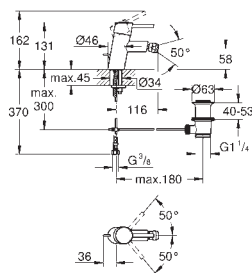

32 208 001 705344104 **Krom** 1.554,00

Concetto
Etgrebsbatteri til bidet, DN 15
S-Size
Ethulsmontage
metalgreb
GROHE SilkMove 28mm keramisk patron
med temperaturbegrænser
GROHE StarLight-krombelægning
GROHE FastFixation system til hurtig
montering med centreringssupport
kugleledsmousseur
løftestang med bundventil 1 1/4"
Fleksible tilslutningslanger 3/8"
Lydklasse I efter DIN 4109