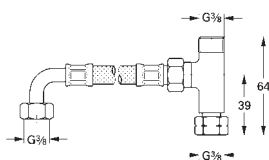

Grotherm Micro
Tilslutningsæt
til Grotherm Micro
bestående af:
tilslutningsomløber 3/8"
T-stykke
2 afgange 3/8" udvendige gevind
fleksibel tilslutningsslange
tilslutningsomløber
GROHE StarLight-krombelægning