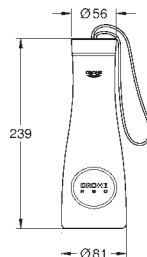

GROHE RED

GROHE nr. VVS nr. Farve Pris DKK ekskl. moms

30 339 001 706200904 Krom 18.505,00
30 339 DC1 706200916 Supersteel 21.280,00

GROHE Red Mono

Armatur og kedel i størrelse M

bestående af:

GROHE Red Mono bordventil

incl. GROHE Red filter (40438000)

Ethulsmontage

L-tud

GROHE ChildLock trykknapper til kogende vand

TÜV certificeret tredobbelt elektroniske sikkerhedsforanstaltninger

mod utilsigtet aktivering af det kogende vand

GROHE StarLight-krombelægning

isoleret tud

svingfelt 150°

tilslutning af **GROHE Red** kedel

GROHE Red kedel, str. M

beholder til kogende vand

3 liter kogende vand, 100°C

tilgangstryk: 1-7 bar

fleksible tilslutningsslanger og tilslutningsgevind til kogende vand

CE-godkendt

strømforsyning 230 V 50 Hz

strømforbrug 2100 W

strømforbrug ved stand-by, 15 W

energieffektivitetsklasse A

GROHE Red filtersæt

til beskyttelse af kedlen mod tilkalkning

Kapacitet 600 L ved 20° dKH

5-trinsfilter

gennemstrømningsmåler

KØKKEN-
ARMATURER

40 841 001 Krom 1.460,00

GROHE Red

Blandingsventil

blander det varme vand fra dit varmesystem med det kogende vand fra Red

kedlen indtil den ønskede temperatur nåes

justerbar mellem 35°C og 75°C

mulighed for tilslutning af koldt og varmt vand

inklusive 70 cm tilslutningsslange, manifold og vægfiksering

40 438 001 745125960 1.320,00

GROHE Red

Filter med filterhoved

til de regioner hvor vandets hårdhed er højere end 12° KH

tilsluttes før GROHE Red boiler

Fleksible tilslutningsslanger 3/8"

filter 600 l

40 919 SD0 Rustfrit stål 124,00

GROHE Red

Termo drikkeflaske

flaske i rustfrit stål med GROHE Red dekor

dobbeltvægget

låg med hank

med tesi

volumen 450ml