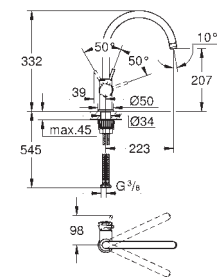

31 535 001 Krom 1.190,00

BauClassic

Køkkenarmatur

højt udløb

Ethulsmontage

GROHE StarLight-krombelægning

GROHE Longlife 28mm keramisk patron

GROHE Zero isolerede indre vandveje - bly- og nikkelfri vandhane

udløb med mousseur

med svingtud

svingradius 360°

Fleksible tilslutningsslanger 3/8"

GROHE FastFixation Plus ultra hurtig og enkel installation - intet værktøj

nødvendigt

til installation på et 60 mm bordpladefiksationssæt er 48 384 000 nødvendigt