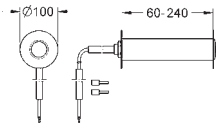

GROHE ELEKTRONIK TIL WC

GROHE nr. VVS nr. Farve Pris DKK ekskl. moms

43 977 000 Krom 4.109,00

Pneumatisk betjening
GROHE StarLight-krombelægning
hånd-fjernbetjent til institutionsbehov
trykknop med rosette Ø 100 mm
til vægtykkelser 80 - 240 mm
med betjeningspærre
pneumatisk slange 1,50 m