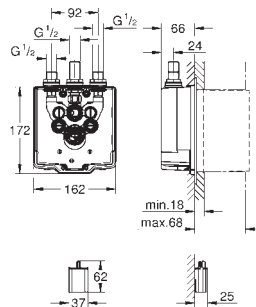

Eurosmart Cosmopolitan E

Skjult krop

til brus

med skjult forindstilling termostatisk

blandingsindstilling

passer til infrarødt sæt 36 463 000

2 forafspærringer

kontraventiler med filtre

6V lithium-batteri, type CR-P2

batteriets levetid: ca. 7 år (150 aktiveringer om dagen)

muliggør vandtætning af vægkonstruktion omkring den skjulte installation

Vægmembran er inkluderet

36 416 001

7.850,00