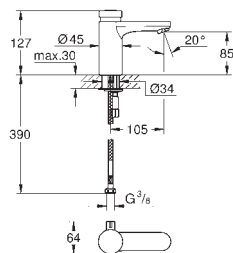

GROHE EUROSMART COSMOPOLITAN T

GROHE nr. VVS nr. Farve Pris DKK ekskl. moms

36 317 000 Krom 3.177,00

Eurosmart Cosmopolitan T
Selvlukkende håndvaskarmatur med blandingsbatteri og justerbar temperaturbegrænsner

GROHE StarLight-krombelægning
3 justerbare gennemstrømningsmuligheder gange:
kort - mellem - lang (fabriksindstilling: kort)
ca. 7, 15, 30 sek (trykafhængig)
trykomsråde fra 0,5 til 6 bar
2 fleksible tilslutningslanger
indbygget kontraventil
snavssamler

36 318 000 Krom 3.423,00
ditto, løftestang med bundventil 1 1/4"