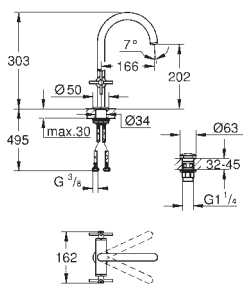

21 019 003	701017104	Krom	5.280,00
21 019 DC3	701017116	Supersteel	7.293,00
21 019 GL3		Poleret Cool Sunrise	7.832,00
21 019 DA3		Poleret Warm Sunset	7.832,00
21 019 AL3	701017109	Børstet Hard Graphite	8.336,00

Atrio

Togrebsbatteri til håndvask, L-size

overdel 1/2", 90°

GROHE StarLight-krombelægning

GROHE EcoJoy 5,7 l/min laminar mousseur

system til hurtig montage

svingbart udløb med mousseur og

udsvingsbegrænser

Pop-up bundventil 1 1/4"

Fleksible tilslutningslanger 3/8"

med krydsgreb

To forskellige sæt dæksler er inkluderet. Et sæt med „H” og „C” markering, et sæt uden markering.