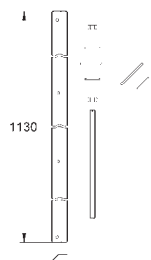

38 562 001 616976990 1.073,00

Rapid SL
Hjørne-montagesæt
til WC, bidet, håndvask og urinal
enkel- eller skinnemontage
hjørneafstande max. 625 mm
befæstigelsesmateriale til hjørnemontage
2 vægvinkler 1,13 m
135°