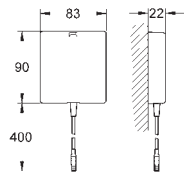

36 338 000 **704169980** **Universal strømforsyning**
til en øjet infrarødt håndvaskarmatur
Universal strømforsyning, forsyningspænding 100-230 V AC, 50-60 Hz
til skjult sokkel med dæksel og kabelafledning

1.063,00