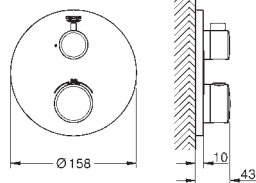

GROHE GROHTHERM-TERMOSTATFORPLADER

GROHE nr. VVS nr. Farve Pris DKK ekskl. moms

24 075 000 722414114 Krom 4.575,00

Grotherm
Forplade til Rapido SmartBox brus
Forplade, skal installeres med:
GROHE Rapido SmartBox 35 600/35 604
GROHE TurboStat kompakt termostatelement
GROHE StarLight-krombelægning
vægrosette med GROHE FastFixation
(overdækket rossette- og akseltætning dækket fixing)
metal vægplade, 6° justerbar
med **GROHE SafeStop** ved 38° C
GROHE SafeStop Plus valgfri temperaturbegrænser på 43°C / 46°C inkluderet
indbygget kontraventil og snavssamler
keramisk stopventil, 120°
vandflow:
udgang B = 27 l/min
udgang C = 30 l/min
indbygningsdele købes separat

35 604 000 953,00
GROHE Rapido SmartBox universal indbygningsboks
Professionel udgave

24 076 000 722414124 Krom 5.099,00