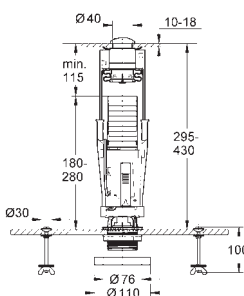

og giver en perfekt gennemstrømning

42 297 P10 Matkrom / krom 720,00

Eco-afløbsventil

2-skyls afløbsventil AV1

tryknapbetjening med Øko-knap

Ø 40 mm

med bundbefæstigelse

GROHE EcoJoy-teknologi reducerer vandforbruget