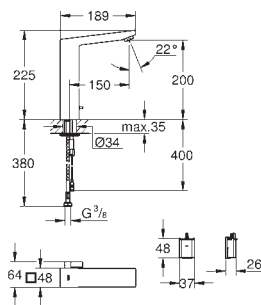

36 441 000 704187104 Krom 8.486,00

Eurocube E
Blandingsbatteri til håndvask 1/2" med infrarød elektronik og justerbar temperaturbegrænser
med infrarød sensor til overvågning, konfiguration samt serviceformål
6V lithium-batteri, type CR-P2
batteriets levetid: ca. 7 år (150 aktiveringer om dagen)
GROHE StarLight-krombelægning
laminar sprayregulator 5,7 l/min
Fleksible tilslutningsslanger 3/8"
indbygget kontraventil
snavssamler
med integreret magnetventil
eksternt batteri
system til hurtig montage
trindelt visning af status på batteri
7 forudindstillede programmer:
automatisk skyl
termisk desinfektion
rengøringsfunktion
ekstrafunktioner og specifikke indstillinger kan justeres præcist med fjernbetjening (36 407)
CE-godkendt
Lydklasse I efter DIN 4109
IP 59K klassificering
min. tryk 1,0 bar