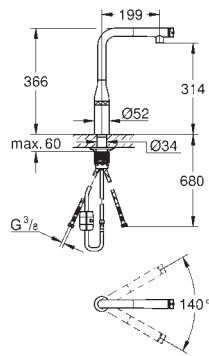

GROHE ESSENCE

GROHE nr.	VVS nr.	Farve	Pris DKK ekskl. moms
31 615 000	709526134	Krom	6.148,00
31 615 DC0	709526136	Supersteel	7.992,00
31 615 BE0	709526140	Poleret Nikkel	8.606,00
31 615 EN0	709526141	Børstet Nikkel	9.221,00
31 615 GL0	709526145	Poleret Cool Sunrise	8.606,00
31 615 GN0	709526148	Børstet Cool Sunrise	8.542,00
31 615 DA0	709526142	Poleret Warm Sunset	8.606,00
31 615 DL0	709526143	Børstet Warm Sunset	9.221,00
31 615 A00	709526138	Poleret Hard Graphite	8.606,00
31 615 AL0	709526139	Børstet Hard Graphite	9.221,00

Essence SmartControl
Køkkenarmatur med SmartControl
Ethulsmontage

GROHE StarLight-krombelægning
Med udtræksmousseur
metal spray

GROHE Magnetic Docking garanterer let og smidig tilbagetrækning af udtræk til startpositionen

GROHE SmartControl skub for at tænd/sluk, drej for volumenjustering fra vandbesparende øko-tilstand til fuld gennemstrømning

Justér temperaturen ved at dreje på blandingsventilen på armaturkroppen med svingtud

Svingfelt 140°

Med kontraventil

Fleksible tilslutningslanger 3/8"

GROHE FastFixation Plus ultra hurtig og enkel installation - intet værktøj nødvendigt

GROHE Zero isolerede indre vandveje - bly- og nikkefri vandhane