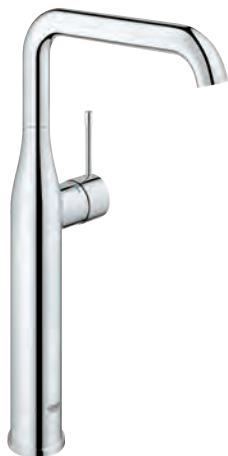

GROHE
ESSENCE

GROHE nr.	VVS nr.	Farve	Pris DKK ekskl. moms
32 901 001	701355104	Krom	3.117,00
32 901 DC1	701355116	Supersteel	4.681,00
32 901 BE1	701355110	Poleret Nikkel	5.015,00
32 901 EN1	701355111	Børstet Nikkel	5.350,00
32 901 GL1	701355115	Poleret Cool Sunrise	5.015,00
32 901 GN1	701355118	Børstet Cool Sunrise	5.350,00
32 901 DA1	701355112	Poleret Warm Sunset	5.015,00
32 901 DL1	701355113	Børstet Warm Sunset	5.350,00
32 901 A01	701355108	Poleret Hard Graphite	5.015,00
32 901 AL1	701355109	Børstet Hard Graphite	5.350,00

Essence

Etgrebsbatteri til håndvask, XL-size

Ethulsmontage

metalgreb

til fritstående håndvask

GROHE SilkMove 28mm keramisk patron

med temperaturbegrænser

GROHE StarLight-krombelægning

GROHE EcoJoy mousseur 5,7 l/min

GROHE Aquaguide justerbar mousseur

GROHE FastFixation Plus rapid installation system

svingbart udløb med mousseur og

udsvingsbegrænser

glat krop

Fleksible tilslutningslanger 3/8"

min. tryk 1,0 bar

36 445 000	704183104	Krom	6.822,00

Essence E

Blandingsbatteri til håndvask 1/2" med infrarød elektronik og justerbar

temperaturbegrænser

med infrarød sensor til overvågning, konfiguration samt serviceformål

6V lithium-batteri, type CR-P2

batteriets levetid: ca. 7 år (150 aktiveringer om dagen)

GROHE StarLight-krombelægning

svingfelt 0° / 150° / 360°

laminar sprayregulator 5,0 l/min

Fleksible tilslutningslanger 3/8"

indbygget kontraventil

snavssamler

med integreret magnetventil

eksternt batteri

system til hurtig montage

trindelt visning af status på batteri

7 forudindstillede programmer:

automatisk skyl

termisk desinfektion

rengøringsfunktion

ekstrafunktioner og specifikke indstillinger kan justeres præcist med

fjernbetjening (36 407)

CE-godkendt

Lydklasse I efter DIN 4109

IP 59K klassificering

min. tryk 1,0 bar