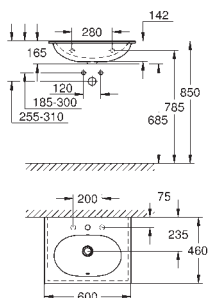

39 568 00H 623214060 Alpinhvid 2.393,00

Essece
Møbelvask 60
væghængt
1 hul, 2 præfabrikerede huller
med overløb på modsat side af armatur
til badeværelsesmøbler
600 x 460 mm
sanitetsporcelæn
PureGuard-antiklæbebelægning og antibakteriel glasering
16 stk. per palle