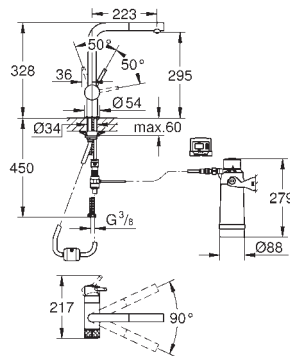

GROHE BLUE PURE

GROHE nr. VVS nr. Farve Pris DKK ekskl. moms

30 382 000 Krom 7.939,00
30 382 DC0 Supersteel 9.374,00

GROHE Blue Pure Minta Startsæt

bestående af:
etgrebsarmatur med filterfunktion
Ethulsmontage

L-tud
udtrækeligt mousseurudløb
separat greb til filtreret vand
overdel 1/2"

GROHE StarLight-krombelægning
GROHE SilkMove 46mm keramisk patron
med svingtud
Svingfelt 90°

separate indvendige vandveje til filtreret og ufiltreret vand
Fleksible tilslutningsslanger 3/8"
GROHE Blue filterhoved
GROHE Blue aktivt kulfilter der giver uovertruffen smag
Kapacitet 3000 Liter
filter udskiftningstimer inklusiv 2 x AA batterier

30 383 000 Krom 5.509,00

GROHE Blue Pure Eurosmart Startsæt

bestående af:
etgrebsarmatur med filterfunktion
Ethulsmontage

C-tud
separat greb til filtreret vand
overdel 1/2"

GROHE StarLight-krombelægning
GROHE SilkMove 28mm keramisk patron
med svingtud
svingfelt 150°

separate indvendige vandveje til filtreret og ufiltreret vand
Fleksible tilslutningsslanger 3/8"
GROHE Blue filterhoved
GROHE Blue aktivt kulfilter der giver uovertruffen smag
Kapacitet 3000 Liter
filter udskiftningstimer inklusiv 2 x AA batterier