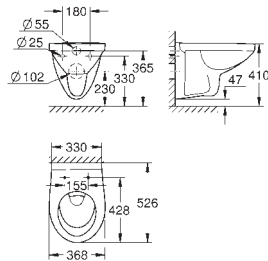

39 491 000 613340000 Alpinhvid 706,00

Bau Ceramic
Væghængt WC
til indbyggede cisterner
spule
Åben skyllerand
horizontalt afløb
Skyllevolumen 6/3 l
sanitetsporcelæn
Passer til følgende sæder: 39 492 000 (standard) eller 39 493 000 (soft close)
16 stk. per palle