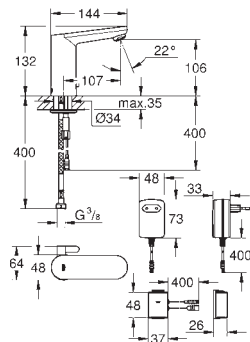

GROHE ELEKTRONISK BLUETOOTH MONITORERING

GROHE nr.

VVS nr.

Farve

Pris DKK ekskl.
moms

36 413 000

704161604

Krom

8.303,00

Eurosmart Cosmopolitan E Bluetooth

Infrarød elektronik til håndvask 1/2 „med blander

med infrarød sensor og Bluetooth-modul til tovejskommunikation for monitoring, konfiguration og service formål

med transformatorstik 100-240 V AC, 50-60 Hz, 6,75 V DC system til hurtig montage

blandingsanordning med justerbar begrænser af varmt vand

GROHE StarLight-belægning

GROHE EcoJoy mousseur 5,7 l/min

med integreret magnetventil

integreret kontraventil og snavssamlere

med Bluetooth 4.0* til trådløs datakommunikation

til Apple-** og Android-enheder

Bluetooth-rækkevidde (max 10 m) varierer afhængigt af brugte materialer og vægge mellem sender og modtager

monitorering

beskyttet med kodeord

en app kontrollerer alle Bluetooth-produkter i serien

auto skyl cyklusser og timing for sidste auto skyl

forbrug pr dag / 30 dage

termisk desinfektion cyklusser og timing for sidste desinfiseringskonfiguration

konfiguration

rækkevidde og slukningsforsinkelse

automatisk skyl

termisk desinfektion

rengøringsfunktion

2 tænd/sluk timere

identifikation på navn

service

sender og gemmer 3 profiler

gendan til fabriksindstilling eller andre brugerindstillinger

hard- og software-version

CE-godkendt

Lydklasse I efter DIN 4109

IP 59K klassificering

Mobile enheder og GROHE IR Remote App *** er ikke inkluderet i levering og skal bestilles separat via en autoriseret Apple butik/iTunes eller Google Play store

* Bluetooth og -logoer er registrerede varemærker ejet af Bluetooth SIG, Inc. og enhver brug af disse af GROHE er under licens. Andre varemærker og handelsnavne er dem af deres respektive ejere.

** Apple, Apple logoet, iPod, iPod Touch, iPhone og iTunes er varemærker tilhørende Apple Inc. registreret i USA og andre lande. Apple er ikke ansvarlig for funktion af denne anordning eller dens overholdelse af lovgivningsmæssige standarder for sikkerhed og lovgivningsmæssige standarder.

*** tilgængelig gratis via Apple App Store eller Google Play Store.