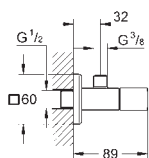

22 012 DC0 **Supersteel** **815,00**
22 012 AL0 **Børstet Hard Graphite** **931,00**

Eurocube

Hjørneventil, DN 15
vægtilslutning 1/2"
Udløb, 3/8" gevind
patron hoveddel
metalgreb
neutral markering
metal rosette der trykkes fast