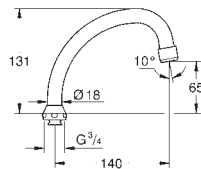

Rørdløb
svingbar, uden stop
mousseur
forskruining 3/4"
fremspring 140 mm
messing
GROHE StarLight-krombelægning

13 028 000 Krom 388,00