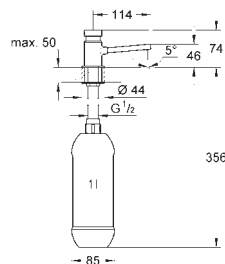

36 194 000 Krom 1.957,00

Sæbedispenser
bordventil med trykhoved,
til flydende sæbe
fremspring 113 mm
til hanehulsborings 22-30 mm
forrådsbeholder 1L
GROHE StarLight-belægning