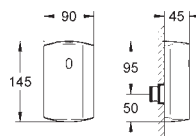

Tectron
Ombygningssæt
med infrarød sensor til overvågning, konfiguration samt serviceformål
6V lithium-batteri, type CR-P2
batteriets levetid: ca. 7 år (150 aktiveringer om dagen)
frembygningsdele
til urinal-vægindbygningsskylleventil 37 017 og DAL 509
metalhylster 145 x 90 x 45 mm
magnetventil med snavsopsamlingssti
trindelst visning af status på batteri
7 forudindstillede programmer:
automatisk skyl
rengøringsfunktion
forskyl til/fra
ekstrafunktioner og specifikke indstillinger kan justeres præcist med fjernbetjening (36 407)
indstillelig flow tid manuelt eller ved fjernbetjening
CE-godkendt