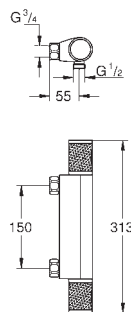

34 828 000
Professionel udgave

Krom

2.468,00

34 779 000 Krom 3.391,00

Grohtherm 1000 Performance Termostatbatteri til brus

vægmonteret

GROHE CoolTouch sikkerhedskabinet på termostaten så den ikke bliver for varm at røre ved

GROHE StarLight-krombelægning

med **GROHE SafeStop** ved 38° C

GROHE SafeStop Plus valgfri temperaturbegrænser på 43°C inkluderet

GROHE TurboStat kompakt termostatelement

GROHE ProGrip med riflet overflade

integreret blandingsspærre

GROHE AquaDimmer Eco med multipel funktion:

- integreret GROHE EcoButton

(vandspareknap med vandsparestop for bruser)

- mængderegulering

- omstilling: kar/brus

bruserafgang ned 1/2"

mousseur

indbyggede kontraventiler

snavssamler

Med kontraventil

S-forskrninger

rosette i metal

GROHE EcoJoy-teknologi reducerer vandforbruget

og giver en perfekt gennemstrømning