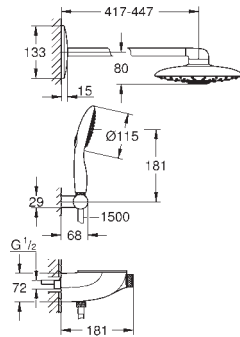

GROHE RAINSHOWER SMARTCONTROL

GROHE nr.

VVS nr.

Farve

Pris DKK ekskl.
moms

26 443 000

Krom

17.269,00

Rainshower SmartControl Duo 360 System Kombi brusesystem med termostat, synlig/skjult

bestående af:

synlig/indbygget SmartControl termostat

muliggør skift mellem:

hovedbruser Rainshower Duo 360 med vandret 450 mm brusearm, spray plate
hvid

GROHE PureRain/GROHE Rain O² spray* og TrioMassage

håndbruser Power&Soul 115 (27 671 LS0)

vægholder til håndbruser (27 055)

Silverflex bruseslange 1.500 mm (28 364)

min. gennembløb 10 l/min.

GROHE DreamSpray perfekt spraymønster

GROHE StarLight-krombelægning

GROHE CoolTouch ingen risiko for skoldning

GROHE TurboStat kompakt termostatelement

GROHE EcoJoy-teknologi reducerer vandforbruget

og giver en perfekt gennemstrømning

med **GROHE SafeStop** ved 38° C

GROHE SafeStop Plus valgfri temperaturbegrænsning på 43°C inkluderet

SmartControl - tryk for ON-OFF trykbetjening for aktivering/deaktivering, drej for

at justere volumen fra EcoJoy til fuld gennemstrømning

GROHE EasyReach tilbehørsbakke

SpeedClean antikalksystem

Indvendig vandføring for længere levetid

Twistfree for at undgå snoede bruseslanger

kræver indbygningsboks (26 264 001) og indbygningsdel (26 449 000) - alt

bestilles separat

*Skal besluttes ved første installation standardindstilling GROHE PureRain