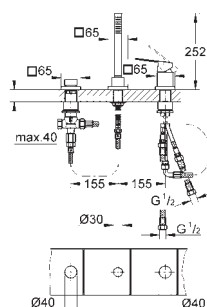

19 966 000		Krom	8.246,00

Eurocube
3-huls kar- & brusekombination
GROHE SilkMove 46mm keramisk patron
GROHE StarLight-krombelægning

bestående af:
etgrebs betjeningsgreb til blandingsbatteri
omstilling kar/brus
uden udløb
Euphoria Cube håndbruser (27 699 000) 9,4 l/min
bruseslange i metal 2000 mm
Fleksible tilslutningsslanger 3/8"
tilslutning til bruseslange
Med kontraventil
til brug med 29 037 000
til kombination med Talentofill 28 990 / 28 991