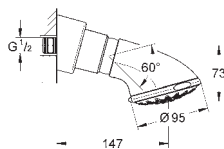

27 062 000 736152504 **Krom** 2.314,00

Relaxa 100 Five
Hovedbruser 5 sprays
normal, jet, rain, massage, champagne
kugleled
montageafhængig hældningsvinkel
tilslutningsgevind med formonteret
tætning
GROHE DreamSpray perfekt spraymønster
GROHE StarLight-krombelægning
SpeedClean antikalksystem
Indvendig vandføring for længere levetid
min. gennemløb 7,5 l/min.
min. tryk 1,0 bar