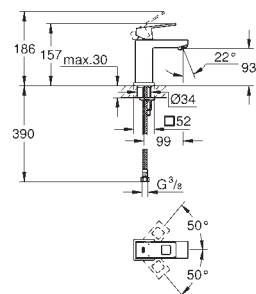

23 132 00E 701481704 Krom 2.333,00

Eurocube
Etgrebsbatteri til håndvask
Ethulsmontage
metalgreb
GROHE SilkMove 28mm keramisk patron
temperaturbegrænser
GROHE StarLight-krombelægning
GROHE EcoJoy SpeedClean mousseur 5,7 l/min
GROHE FastFixation Plus installationssystem
glat krop
Fleksible tilslutningslanger 3/8"

23 132 000 Krom 2.332,00
ditto, med ikke-begrænset volumen