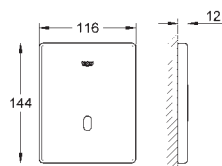

CE-godkendt

37 321 001 616990174 Krom 5.965,00

37 321 SH1 616990194 Alpinhvid 5.965,00

37 321 SD1 616990184 Rustfrit stål 5.965,00

Tectron Skate

Infrarød elektronik til urinal

med infrarød sensor til overvågning, konfiguration samt serviceformål