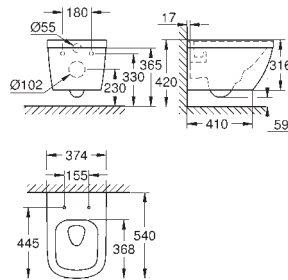

39 328 000 613344000 Alpinhvid 2.241,00
39 328 00H 613344060 Alpinhvid 2.648,00

Euro Ceramic
Væghængt WC
til indbyggede cisterner
horizontalt afløb
GROHE Triple Vortex skylle-teknologi
spule
kantløs
skyllemængde 3/5 l
inkl. fikseringssæt
sanitetsporcelæn
komplet dækket med usynlig montering
valgfri: PureGuard antyklæbe-belægning og antibakteriel glasering (00H)
kompatibel med sæde og dæksel 39 330 001 (soft close) og 39 331 001 (uden soft close)
16 stk. per palle