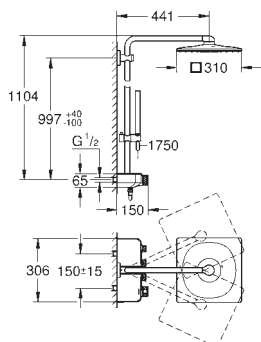

26 508 000	722680834	Krom	12.250,00
26 508 LSO	722680844	Moon white	14.150,00
26 508 GN0		Børstet Cool Sunrise	23.888,00
26 508 DL0		Børstet Warm Sunset	22.561,00
26 508 AL0		Børstet Hard Graphite	23.888,00

Euphoria SmartControl 310 Cube Duo

Brusesystem med termostat til vægmontering

bestående af:

vandret **450 mm brusearm**

øvre del af brusestangen kan justeres og tilpasses de eksisterende borede huller

SmartControl termostat

muliggør skift mellem:

hovedbruser Rainshower SmartActive 310 Cube

GROHE PureRain og centreret jet spray

håndbruser Euphoria Cube (27 699 000) 9,5 l/min

glideelementets højde er justerbart

Silverflex bruseslange 1.750 mm

(28 388 000)

GROHE DreamSpray perfekt spraymønster

GROHE CoolTouch ingen risiko for skoldning

GROHE TurboStat kompakt termostatelement

GROHE ProGrip med riflet overflade

GROHE EcoJoy-teknologi reducerer vandforbruget

og giver en perfekt gennemstrømning

- GROHE sikkerhedsstop ved 38°C

GROHE SafeStop Plus valgfri temperaturbegrænser på 43°C inkluderet

SmartControl - tryk på ON-OFF trykbetjening for aktivering/deaktivering, drej for

at justere volumen fra EcoJoy til fuld gennemstrømning

inkluderer GROHE EasyReach brusebakke

SpeedClean antikalksystem

Indvendig vandføring for længere levetid

Twistfree for at undgå snoede bruseslanger

kan anvendes til gennemstrømsvarmer

fra 18 kW/h

min. gennemløb 7 l/min.