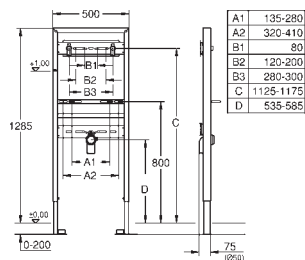

Rapid SL

Element til håndvask, til vægmonterede armaturer

1,30 m byggehøjde
til montage på massiv væg eller
elementmontage
stålramme, pulverlakeret, selvbærende
til tørbeklædning, komplet formonteret
fastmonterede tilslutninger
med hurtig indstilling og sikring
med befæstigelsesmateriale
TÜV-testet
håndvaskbolte M10, med keramisk fastgørelse
variabel bolteafstand
HT-afløbsbøjning DN 50
tætning Ø 32 mm
2 lyddæpende armaturtilslutninger DN 15
for vægmontering, bestil venligst vægbeslag 38 558 00M (sælges separat)