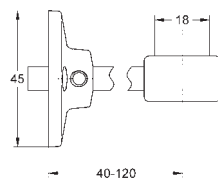

28 708 000 **735751118** **Krom** **772,00**
Vægskive
 til bordbruser, 1/2"
 til bordbruserør Ø 18 mm
 med åregaffel i sten
 til befæstigelse
 med træskruer
GROHE StarLight-krombelægning

28 389 000 **738834804** **Krom** **586,00**
Sena
Adapter 1/2" x 1/2"
 materiale: metal
 til brug med håndbruseholder eller brusestang
GROHE StarLight-krombelægning