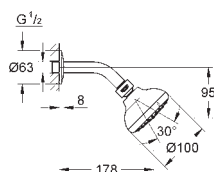

GROHE TEMPESTA

GROHE nr. VVS nr. Farve Pris DKK ekskl. moms

26 088 001 Krom 759,00

Tempesta 100
Hovedbruser sæt 3 sprays
GROHE Rain O², Rain, Massage
kugleled med +/- 15° vridningsvinkel
Brusearm med 1/2" tilslutningsgevind
rosette
GROHE DreamSpray perfekt spraymønster
GROHE StarLight-krombelægning
SpeedClean antikalksystem
Indvendig vandføring for længere levetid
velegnet til gennemstrømsvarmer
min. tryk 1,0 bar