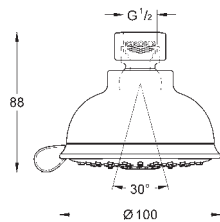

26 045 001 **Krom** 829,00

Tempesta Rustic 100

Hovedbruser 4 sprays

GROHE Rain O², Rain, Massage, Jet
kugleled med +/- 15° vridningsvinkel
tilslutningsgevind 1/2"

GROHE EcoJoy 6,6 l/min gennemstrømningsbegrænser

GROHE DreamSpray perfekt spraymønster

GROHE StarLight-krombelægning

SpeedClean antikalksystem

Indvendig vandføring for længere levetid

velegnet til gennemstrømsvarmer

max. vandgennemstrømning 6,6 l/min

min. tryk 1,0 bar

27 610 001 **736179434** **Krom** 734,00
ditto, med 9,5 l/min gennemstrømningsbegrænser