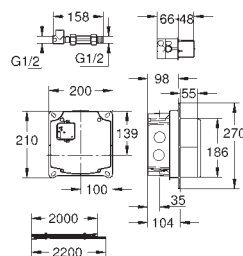

Indbygningssæt til indbygning
indbygning i væg
for tilslutning af forblandet vand eller koldt vand
passer til IR-montagesæt
forbindelseshus for strømforsyning
passer til 36 447 000, 36 442 000