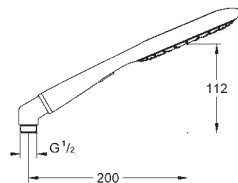

27 448 000 Lilla 1.083,00

Rainshower Icon 150
Håndbruser 2 sprays
Rain, SmartRain
Eco funktion (Reduktion af vandgennemstrømning)
vinkel til tilslutning af håndbruser og slange
GROHE EcoJoy-teknologi reducerer vandforbruget og giver en perfekt gennemstrømning
GROHE CoolTouch
GROHE DreamSpray perfekt spraymønster
GROHE StarLight-krombelægning
SpeedClean antikalksystem
Indvendig vandføring for længere levetid
universelt monteringsystem, passer alle standard bruseslanger
velegnet til gennemstrømsvarmer