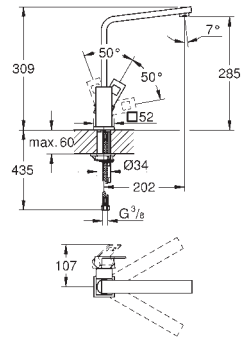

GROHE EUROCUBE

GROHE nr.	VVS nr.	Farve	Pris DKK ekskl. moms
31 255 000	705973104	Krom	2.900,00
31 255 DC0		Supersteel	4.049,00

Eurocube
Køkkenarmatur
højt udløb
Ethulsmontage
GROHE StarLight-belægning
GROHE SilkMove 28mm keramisk patron
mousseur
svingbar tud
svingradius 360°
Fleksible tilslutningslanger 3/8"
system til hurtig montage
min. tryk 1,0 bar