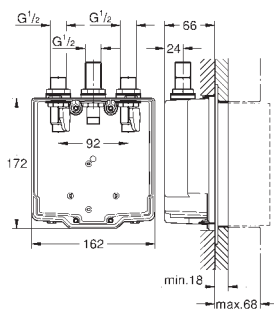

SPECIAL-
ARMATURER

GROHE EUROSMART COSMOPOLITAN T

GROHE nr.

VVS nr.

Farve

Pris DKK ekskl.
moms

36 322 001

1.683,00