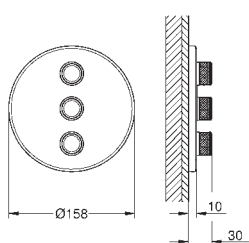

Grotherm SmartControl Triple volume kontrol sæt

Forplade, skal installeres med:

GROHE Rapido SmartBox 35 600/35 604/35 601

metal vægplade med **GROHE FastFixation** (al installation skjules), 6° justerbar 10 mm tynd frontplade