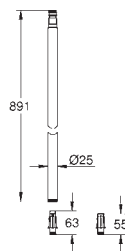

GROHE TILBEHØR BRUSESYSTEMER

GROHE nr. VVS nr. Farve Pris DKK ekskl. moms

48 498 000 Krom 1.330,00

Brusestang til eftermontering på brusesystem
materiale: metal
brusestang til retrofit - 15 cm kortere end the originale brusestang
Passer til Euphoria SmartControl brusesystem 26 507, 26 508 og 26 509
GROHE StarLight-krombelægning
Passer ikke til andre brusesystemer