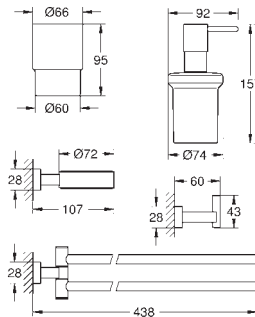

40 847 001 773660454 Krom 1.100,00

Essentials Cube
Badeværelsestilbehør i sæt, 4-i-1
materiale: glas / metal
bestående af:
sæbedispenser med holder (40 756 001)
krystalglas med holder (40 755 001)
Dobbelt håndklædeholder (40 624 001)
håndklædekrog (40 511 001)
skjulte fastgøringsskruer
GROHE StarLight-belægning