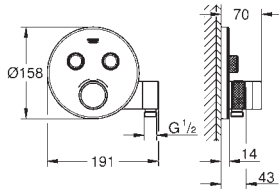

GROHE GROHTHERM SMARTCONTROL

GROHE nr. VVS nr. Farve Pris DKK ekskl. moms

29 120 000 722686254 Krom 7.132,00

Grohtherm SmartControl Termostat med indbygget installation med 2 ventiler og integreret bruseholder

Forplade, skal installeres med:
GROHE Rapido SmartBox 35 600/35 604
metal vægplade med **GROHE FastFixation** (al installation skjules), 6° justerbar
GROHE StarLight-krombelægning
SmartControl - tryk for ON-OFF trykbetjening for aktivering/deaktivering, drej for at justere volumen fra EcoJoy til fuld gennemstrømning
udskiftelige symboler

GROHE TurboStat kompakt termostatelement

GROHE ProGrip med riflet overflade

med **GROHE SafeStop** ved 38° C

GROHE SafeStop Plus valgfri temperaturbegrænser på 43°C / 46°C inkluderet

indbygget kontraventil og snavssamler

flere udgange kan anvendes samtidigt

Indbygningsboks med bruseudløb 1/2"

indbygningsdele købes separat

vandflow på udløb:

udløb B = 24 l/min

håndbruser = 12 l/min

udløb B + håndbruser = 27 l/min

35 604 000

953,00

GROHE Rapido SmartBox universal indbygningsboks
Professionel udgave

29 121 000 722686304 Krom 6.427,00

29 121 DC0 722686316 Supersteel 9.662,00

29 121 BE0 722686310 Poleret Nikkel 10.355,00

29 121 EN0 722686311 Børstet Nikkel 11.045,00

29 121 GL0 722686315 Poleret Cool Sunrise 10.355,00

29 121 GN0 722686318 Børstet Cool Sunrise 10.281,00

29 121 DA0 722686312 Poleret Warm Sunset 10.355,00

29 121 DL0 722686313 Børstet Warm Sunset 11.045,00

29 121 A00 722686308 Poleret Hard Graphite 10.355,00

29 121 AL0 722686309 Børstet Hard Graphite 11.045,00

Grohtherm SmartControl

Termostat til indbygning med 3 ventiler

Forplade, skal installeres med:

GROHE Rapido SmartBox 35 600/35 604

metal vægplade med **GROHE FastFixation** (al installation skjules), 6° justerbar

GROHE StarLight-krombelægning

SmartControl - tryk for ON-OFF trykbetjening for aktivering/deaktivering, drej for at justere volumen fra EcoJoy til fuld gennemstrømning
udskiftelige symboler

GROHE TurboStat kompakt termostatelement

GROHE ProGrip med riflet overflade

med **GROHE SafeStop** ved 38° C

GROHE SafeStop Plus valgfri temperaturbegrænser på 43°C / 46°C inkluderet

indbygget kontraventil og snavssamler

flere udgange kan anvendes samtidigt

indbygningsdele købes separat

vandflow på udløb:

udløb A = 23 l/min

udløb B = 27 l/min

udløb C = 23 l/min

udløb A + B = 33 l/min

udløb A + B + C = 36 l/min