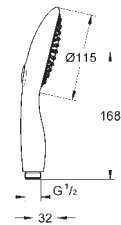

27 671 LSO Moon white 962,00

Power&Soul 115
Håndbruser 2 sprays, sprayplade hvid
GROHE Rain O², Rain
GROHE EcoJoy 9,5 l/min gennemstrømningsbegrænser
GROHE DreamSpray perfekt spraymønster
GROHE ét-kliks brus Sprayvalg ved tryk på en knap
GROHE StarLight-krombelægning
SpeedClean antikalksystem
Indvendig vandføring for længere levetid
universelt monteringsystem, passer
alle standard bruseslanger
velegnet til gennemstrømsvarmer
min. tryk 1,0 bar