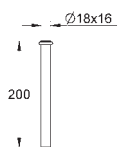

Urinal skyllerør
Ø 18 mm
200 mm
materiale i metal
forkromet
lige

37 036 000 Krom 256,00