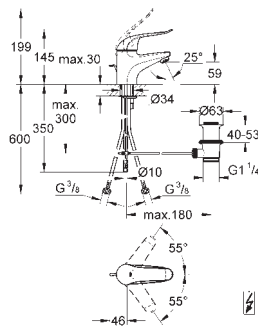

32 764 000 702242104 Krom 1.917,00

Euroeco Special
Etgrebsbatteri til håndvask
til åbne varmtvandsbeholdere
Ethulsmontage
løftestang med bundventil 1 1/4"
GROHE StarLight-krombelægning
GROHE SilkMove 35mm keramisk patron
GROHE EcoJoy-teknologi reducerer vandforbruget og giver en perfekt gennemstrømning
justerbar volumenbegrænser
justerbar temperaturbegrænser
indstillelig minimumsmængde 2,5 l/min
laminarperlator 9 l/min
metalgreb
greblængde 120 mm
system til hurtig montage
kobberrør

32 765 000 701512504 Krom 2.662,00