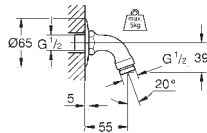

Relaxa
Brusearm 55 mm
tilslutningsgevind 1/2"
GROHE StarLight-krombelægning

48 348 000 Krom 402,00