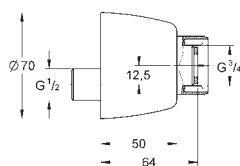

GROHE GROHTHERM SPECIAL

GROHE nr. VVS nr. Farve Pris DKK ekskl. moms

12 051 000 Krom 645,00

S-tilslutning, kan spærres
1/2" x 3/4"
skruhylster til afdækning for omløber og rosette
aftætning til væg
justerbart område 12,5 mm
med lås til service
egnet til 1/2" tilslutninger
GROHE StarLight-krombelægning

29 007 000 1.907,00