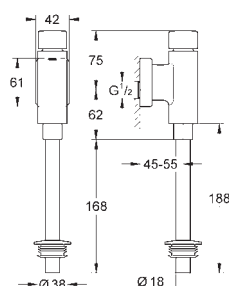

37 345 000 **Krom** **1.797,00**

Rondo
Tryk skylleventil til urinal
DN 15
materiale i metal
med integreret afspærring
GROHE StarLight-krombelægning
med betjeningskappe og afløbsstøtter
skyllestrømsregulering
skyl voloume indstillelig 1,0-4,0l
med skyderosette
skyllerør 200 mm
gummimanchet ved tilslutning
vandtryk min. 0,5 bar
drifttryk max 5 bar