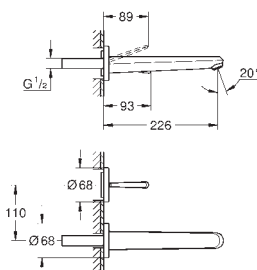

19 969 000 Krom 2.876,00

Eurodisc Joy
2-huls håndvaskbatteri
L-Size
vægmonteret
Forplade, skal installeres med:
23 429 000
uden indbygningsdele
metalgreb
GROHE StarLight-krombelægning
GROHE EcoJoy SpeedClean mousseur 5,7 l/min
centerafstand 110 mm
fremspring 226 mm
min. tryk 1,0 bar