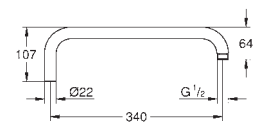

14 014 000 Krom 592,00

Rainshower
Brusearm til brusesystemer
materiale: metal
fremspring 340 mm
afstand fra væg 390 mm
tilslutningsgevind 1/2"
GROHE StarLight-krombelægning
passer til alle GROHE brusesystemer undtagen SmartControl brusesystemer.
velegnet til alle GROHE brusesystemer