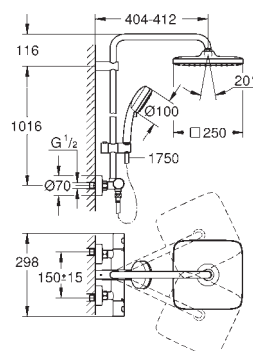

26 689 000 Krom 5.291,00

Tempesta Cosmopolitan System 250 Cube Brusesystem med termostat til vægmontering

bestående af:
vandtret svingbar 390 mm brusearm
termostat med Aquadimmer-funktion
muliggør skift mellem:
Tempesta 250 Cube hovedbruser (26 685)
stråletype:

Rain
Hovedbruser med hvid plade
med kugleled
Kugleled ± 10

GROHE EcoJoy 9,5 l/min gennemstrømningsbegrænsner
håndbruser Tempesta Cosmopolitan 100 (27 571 001)

2 stråletyper:
Rain, Jet

GROHE EcoJoy 5,7 l/min. gennemstrømningsbegrænsner
glideelementets højde er justerbart
bruseslange, 1750 mm 1/2" x 1/2" (28 410)

GROHE EcoJoy-teknologi reducerer vandforbruget
og giver en perfekt gennemstrømning

GROHE TurboStat kompakt termostatelement
med **GROHE SafeStop** ved 38° C

GROHE SafeStop Plus valgfri temperaturbegrænsner på 43°C inkluderet

GROHE DreamSpray perfekt spraymønster

GROHE StarLight-krombelægning

SpeedClean antikalksystem

Indvendig vandføring for længere levetid

Twistfree for at undgå snoede bruseslanger

kan anvendes til gennemstrømsvarmer

fra 18 kW/h

min. gennemløb 7 l/min.

valgfri opgradering: **GROHE EasyReach** bakke (26 362)

Professionel udgave