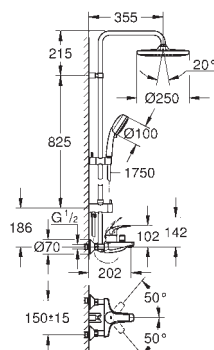

GROHE TEMPESTA SYSTEM

GROHE nr. VVS nr. Farve Pris DKK ekskl. moms