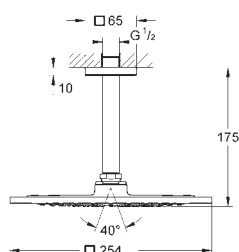

Rainshower F-Series 10"
Hovedbruser sæt til lofttilslutning 142 mm, 1 spray
bestående af:
hovedbruser Rainshower F-Series
254 (27 285 000)
materiale: metal
1 stråletype:
Rain
brusearm Rainshower ceiling 142 mm (27 485 000)
GROHE EcoJoy 9,5 l/min gennemstrømningsbegrænser
GROHE DreamSpray perfekt spraymønster
GROHE StarLight-krombelægning
SpeedClean antikalksystem
velegnet til gennemstrømsvarmer
min. tryk 1,0 bar