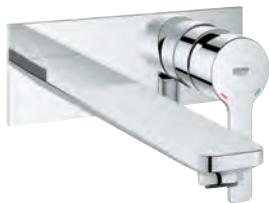

GROHE nr. VVS nr. Farve Pris DKK ekskl. moms

23 444 001 702501304 Krom 3.073,00
23 444 DC1 702501316 Supersteel 4.616,00
23 444 AL1 Børstet Hard Graphite 5.288,00

Lineare
2-huls håndvaskbatteri
L-Size
vægmonteret
Forplade, skal installeres med:
23 571 000
uden indbygningsdele
rosette i metal
metalgreb
GROHE StarLight-krombelægning
GROHE EcoJoy mousseur 5,7 l/min
GROHE Aquaguide justerbar mousseur
centerafstand 110 mm
fremspring 207 mm
min. tryk 1,0 bar

33 848 001 705.322.104 Krom 2.722,00
33 848 DC1 705322116 Supersteel 4.090,00
33 848 AL1 Børstet Hard Graphite 4.683,00