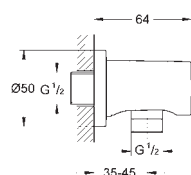

27 057 000	738837504	Krom	584,00
27 057 DC0	738837516	Supersteel	873,00
27 057 LS0		Moon White/krom	729,00
27 057 BE0	738838510	Poleret Nikkel	998,00
27 057 EN0	738838511	Børstet Nikkel	1.062,00
27 057 GL0	738838515	Poleret Cool Sunrise	998,00
27 057 GN0	738838518	Børstet Cool Sunrise	1.062,00
27 057 DA0	738838512	Poleret Warm Sunset	998,00
27 057 DL0	738838513	Børstet Warm Sunset	1.062,00
27 057 A00	738838508	Poleret Hard Graphite	998,00
27 057 AL0	738838509	Børstet Hard Graphite	1.062,00

Rainshower
Tilslutningsbøjning til væg
udvendig gevind
rund plade mod væggen
Med kontraventil
GROHE StarLight-krombelægning