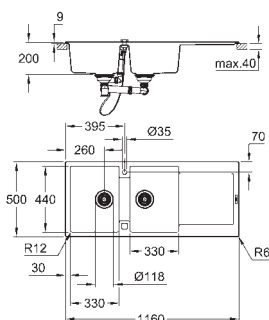

K500

Kompositvask med afløbsbakke

model: K500 80-C 116/50 2.0 rev

monteringstype: nedfældet

materiale: kvartskomposit

GROHE Whisper

min. størrelse på underskab: 800 mm

dimensioner: 1160 x 500 mm

vask 1: 330 x 440 x 200 mm

vask 2: 330 x 440 x 200 mm

ydre radius: R6, indre radius i skål: R12

GROHE FastFixation system til hurtig montering

Kummen er monterbar i venstre eller højre side

udskæring: 1140 x 480 mm

afløb: bundventil

inkluderet tilbehør: automatisk affaldsbeslag med drejeligt håndtag, affaldssæt, kurvfilter, monteringsæt

Valgfrit tryk for at åbne excenter (40 986 SD0)

antal fastgørelseselementer inkluderet (top monteret): 12

31 648 AT0 682717102 grå granit 4.195,00
31 648 AP0 682717101 sort granit 4.195,00