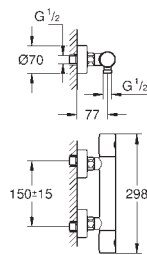

Grohtherm 800 Cosmopolitan Termostatbatteri til brus

vægmonteret
GROHE StarLight-krombelægning
GROHE MetalGrip ergonomisk formet metal håndtag
med **GROHE SafeStop** ved 38° C
GROHE SafeStop Plus valgfri temperaturbegrænser på 43°C inkluderet
GROHE TurboStat kompakt termostatelement
integreret blandingspærre
reguleringsgreb med **GROHE EcoButton**
(ecoknap med et økonomisk, vandbesparende stop)
keramisk overdel 1/2", 180°
bruserafgang ned 1/2"
indbyggede kontraventiler
snavssamler
Med kontraventil
S-forskrninger
rosette i metal
GROHE EcoJoy-teknologi reducerer vandforbruget
og giver en perfekt gennemstrømning

34 766 000 Krom 3.212,00