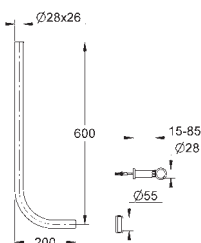

37 107 000 Krom 877,00

Skylleør
til WC-tryk skylleventil
Ø 28 x 26 mm
600 x 200 mm
materiale i metal
spændebånd til skylleør
til vægafstand 15 - 85 mm
med forbinder

37 112 000 1.319,00

Skylleør
til tryk skylleventil
Ø 28 x 26 mm
justérbar, 500 - 750 mm
materiale i metal