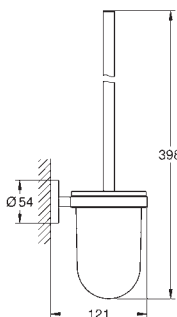

40 374 001	778452154	Krom	281,00
40 374 DC1	778452166	Supersteel	387,00
40 374 BE1	778452160	Poleret Nikkel	422,00
40 374 EN1	778452161	Børstet Nikkel	449,00
40 374 GL1	778452165	Poleret Cool Sunrise	422,00
40 374 GN1	778452168	Børstet Cool Sunrise	449,00
40 374 DA1	778452162	Poleret Warm Sunset	422,00
40 374 DL1	778452163	Børstet Warm Sunset	449,00
40 374 A01	778452158	Poleret Hard Graphite	422,00
40 374 AL1	778452159	Børstet Hard Graphite	449,00

Essentials

Toiletbørste + holder

materiale: glas / metal

vægmonteret

skjulte fastgøringsskruer

GROHE StarLight-krombelægning

egnet til skruring (inklusive skruer og dyvler) eller limning
(lim/klæbemiddel 40 915 000 sælges separat)

40 791 001	778452900	Hvid	43,00
40 791 KS1	778452901	Velvet Black	43,00

Løst børstehoved

40 392 000	778454804	Krom	193,00

Løs børste

40 393 000		daVinci satin hvid	196,00

Løst glas