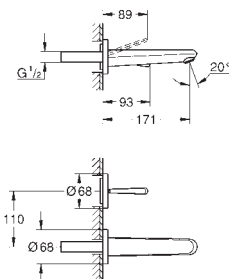

19 968 000 Krom 2.839,00

Eurodisc Joy
2-huls håndvaskbatteri
M-Size
vægmonteret
Forplade, skal installeres med:
23 429 000
uden indbygningsdele
metalgreb
GROHE StarLight-krombelægning
GROHE EcoJoy SpeedClean mousseur 5,7 l/min
centerafstand 110 mm
fremspring 171 mm
min. tryk 1,0 bar