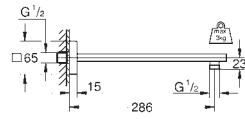

GROHE HOVEDBRUSER

GROHE nr. VVS nr. Farve Pris DKK ekskl. moms

27 709 000 Krom 1.214,00

Rainshower
Brusearm 286 mm
materiale: metal
tilslutningsgevind 1/2"
med firkantet rosette og rektangulær arm
velegnet til firkantede Rainshower Allure og Euphoria Cube hovedbruser
GROHE StarLight-krombelægning

27 217 000 Krom 537,00

Rainshower
Brusearm til loft 146 mm NPT
fremspring 146 mm
NPT gevind 1/2"