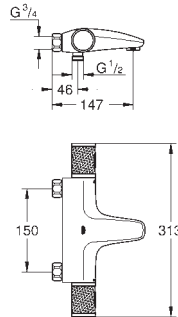

GROHE GROHTHERM 1000 PERFORMANCE

GROHE nr. VVS nr. Farve Pris DKK ekskl. moms

TERMOSTATER

34 780 000 Krom 3.327,00

Grotherm 1000 Performance Termostatbatteri til brus

vægmonteret

GROHE CoolTouch sikkerhedskabinet på termostaten så den ikke bliver for varm at røre ved

GROHE StarLight-krombelægning med **GROHE SafeStop** ved 38° C

GROHE SafeStop Plus valgfri temperaturbegrænser på 43°C inkluderet

GROHE TurboStat kompakt termostatelement

GROHE ProGrip med riflet overflade

integreret blandingspærre

GROHE AquaDimmer Eco med multipel funktion:

- integreret GROHE EcoButton

(vandspareknop med vandsparestop for brusere)

- mængderegulering

- omstilling: kar/brus

bruserafgang ned 1/2"

indbyggede kontraventiler

mousseur

snavssamler

Med kontraventil

uden tilslutninger

GROHE EcoJoy-teknologi reducerer vandforbruget

og giver en perfekt gennemstrømning

34 831 000 Krom 3.234,00
Professional udgave

34 783 000 Krom 3.005,00

Grotherm 1000 Performance

Termostatbatteri til brus, DN 15 med tilbehør

bestående af:

Grotherm 1000 Performance til brus 1/2" (34 776 000)

Tempesta Cosmopolitan 100 brusestangssæt, 2 stråletyper, 600 mm (27 578 002)

valgfri GROHE EcoJoy 5.7 l/min vandbegrænser inkluderet.