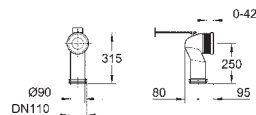

39 457 000
WC forbindelsesudløb
vertikal
justérbar længde
93.5 til 137 mm fra væggen

954,00