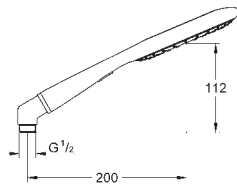

Rainshower Icon 150
Håndbruser 2 sprays
Rain, SmartRain
Eco funktion (Reduktion af vandgennemstrømning)
vinkel til tilslutning af håndbruser og slange
GROHE EcoJoy-teknologi reducerer vandforbruget og giver en perfekt gennemstrømning
GROHE CoolTouch
GROHE DreamSpray perfekt spraymønster
GROHE StarLight-krombelægning
SpeedClean antikalksystem
Indvendig vandføring for længere levetid
universelt monteringsystem, passer alle standard bruseslanger
velegnet til gennemstrømsvarmer

27 446 000		Gul	1.083,00