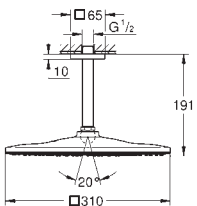

Rainshower Mono 310 Cube
Hovedbruser sæt til lofttilslutning 142 mm, 1 spray
bestående af:
hovedbruser Rainshower 310
1 stråletype:
GROHE PureRain
brusearm Rainshower ceiling 142 mm (27 485 000)
GROHE EcoJoy 9,5 l/min gennemstrømningsbegrænser
GROHE DreamSpray perfekt spraymønster
GROHE StarLight-krombelægning
SpeedClean antikalksystem
Indvendig vandføring for længere levetid
velegnet til gennemstrømsvarmer

26 565 000 736147604 Krom 4.732,00
ditto, uden vandbegrænsning

26 256 000 Krom 8.436,00