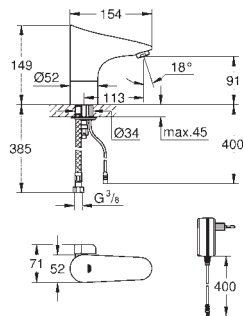

Europlus E
Blandingsbatteri til håndvask 1/2" med infrarød elektronik og justerbar temperaturbegrænser

med infrarød sensor til overvågning, konfiguration samt serviceformål
med transformatorstik 100-230 V AC, 50-60 Hz, 6 V DC

GROHE EcoJoy mousseur 5,7 l/min

Fleksible tilslutningslanger 3/8"

indbygget kontraventil

snavssamler

magnetventil

system til hurtig montage

7 forudindstillede programmer:

automatisk skyl

termisk desinfektion

rengøringsfunktion

ekstrafunktioner og specifikke indstillinger kan justeres præcist med

fjernbetjening (36 407)

CE-godkendt

Lydklasse I efter DIN 4109

IP 59K klassificering

36 016 001 704151404 Krom 6.361,00

uden blandeenhed

36 407 001 704169951 2.508,00