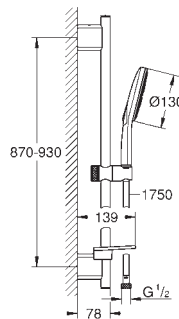

GROHE RAINSHOWER SMARTACTIVE

GROHE nr. VVS nr. Farve Pris DKK ekskl. moms

26 577 LSO Moon white 2.078,00

**Rainshower SmartActive 130
Brusestangsæt 3 sprays**

bestående af:
håndbruser Rainshower SmartActive 130 (26 574)

Brusestang 600 mm
med vægholdere
Silverflex bruseslange 1.750 mm
(28 388 000)

GROHE EasyReach bakke
GROHE EcoJoy 9,5 l/min gennemstrømningsbegrænser

GROHE DreamSpray perfekt spraymønster

GROHE StarLight-krombelægning

GROHE FastFixation Plus

justerbar afstand mellem skruer

kan bruges ved eksisterende skruenhuller

GROHE TileFix justerbar dybde på top og bund montering

SpeedClean antikalksystem

Indvendig vandføring for længere levetid

Twistfree for at undgå snoede bruseslanger

velegnet til gennemstrømsvarmer

min. tryk 1,0 bar

26 576 LSO Moon white 2.072,00
ditto, uden gennemstrømningsbegrænser

26 548 000 737770434 Krom 2.140,00

**Rainshower SmartActive 130
Brusestangsæt 3 sprays**

bestående af:
håndbruser Rainshower SmartActive 130 (26 574)

brusestang 900 mm
med vægholdere
Silverflex bruseslange 1.750 mm
(28 388 000)

GROHE EasyReach bakke
GROHE EcoJoy 9,5 l/min gennemstrømningsbegrænser

GROHE DreamSpray perfekt spraymønster

GROHE StarLight-krombelægning

GROHE FastFixation Plus

justerbar afstand mellem skruer

kan bruges ved eksisterende skruenhuller

GROHE TileFix justerbar dybde på top og bund montering

SpeedClean antikalksystem

Indvendig vandføring for længere levetid

Twistfree for at undgå snoede bruseslanger

velegnet til gennemstrømsvarmer

min. tryk 1,0 bar

26 578 000 737770404 Krom 2.133,00
ditto, uden gennemstrømningsbegrænser

26 579 LSO Moon white 2.140,00

**Rainshower SmartActive 130
Brusestangsæt 3 sprays**

bestående af:
håndbruser Rainshower SmartActive 130 (26 574)