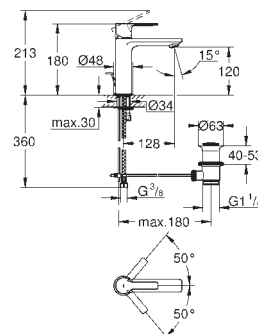

32 114 001 702.394.104 Krom 2.486,00
32 114 DC1 702.394.116 Supersteel 3.737,00
32 114 AL1 Børstet Hard Graphite 4.282,00

Lineare
Etgrebsbatteri til håndvask
Ethulsmontage
metalgreb
GROHE SilkMove 28mm keramisk patron med temperaturbegrænser
GROHE StarLight-krombelægning
GROHE EcoJoy SpeedClean mousseur 5,7 l/min
GROHE FastFixation Plus installationssystem
løftestang med bundventil 1 1/4"
Fleksible tilslutningsslanger 3/8"