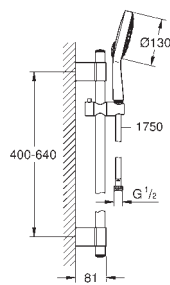

**Power&Soul Cosmopolitan 130
Brusestangsæt 4+ sprays**

bestående af:
håndbruser Power&Soul Cosmopolitan 130 (27 664 000)
brusestang, 600 mm (27 784 000)
med vægholdere
Silverflex bruseslange 1.750 mm
(28 388 000)
GROHE EcoJoy 9,5 l/min gennemstrømningsbegrænser
GROHE DreamSpray perfekt spraymønster
GROHE StarLight-krombelægning
GROHE FastFixation Plus
justerbar afstand mellem skruer
kan bruges ved eksisterende skruehuller
SpeedClean antikalksystem
Indvendig vandføring for længere levetid
Twistfree for at undgå snoede bruseslanger
velegnet til gennemstrømsvarmer
min. tryk 1,0 bar

27 734 000 737.851.244 Krom 2.412,00
ditto, 900 mm

27 741 000 737851044 Krom 1.812,00