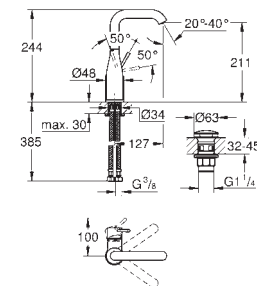

Essence
Etgrebs håndvaskbatteri 1/2"
L-size
Ethulsmontage
metalgreb
GROHE SilkMove 28mm keramisk patron med temperaturbegrænser
GROHE StarLight-krombelægning
GROHE EcoJoy mousseur 5,7 l/min
GROHE Aquaguide justerbar mousseur
GROHE FastFixation Plus installationssystem
svingbart udløb med mousseur og udsvingsbegrænser
glat krop
push-up bundventil
Fleksible tilslutningslanger 3/8"
min. tryk 1,0 bar

24 182 001		Krom	*

professionel udgave

23 541 001	701354104	Krom	2.241,00