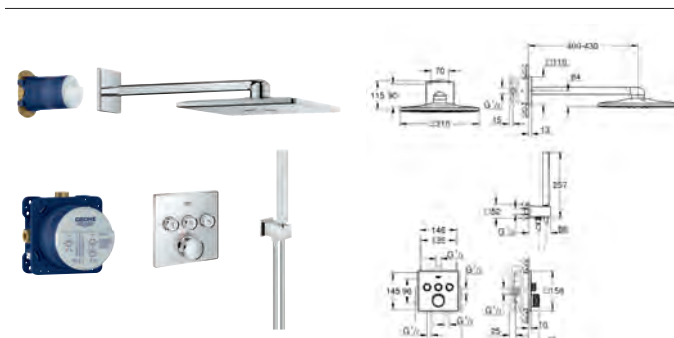

og hovedbruser indbygningssæt (26 483 000)

Euphoria Cube Stick håndbruser (27 698 000)

Euphoria Cube udløbsvinkel med integreret bruseholder (26 370 000)

Rotaflex metal bruseslange 1500 mm (28 417)

Professionel udgave