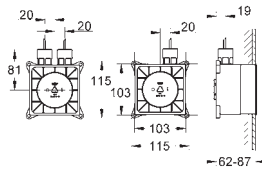

Rainshower F-Series

lyssæt til indbygning

til brug med dobbelte lysmoduler (36 359 000)

bestående af:

- 2 indbygningssæt (115 x 115 x 62-87 mm)
- 2 kabelforlængere (5 m hver)

36 360 000 Krom 12.345,00

Rainshower F-Series

Højtalersæt

127 x 127 mm per modul
stereohøjtaler med fuld rækkevidde
bestående af:

2 højtalere med stik
vandtæt og korrosionsbeskyttet

GROHE StarLight-krombelægning

kræver indbygningsboks (29 073 000), F-digital Deluxe basisenhed (26 374 000 eller 36 397 000), Bluetooth enhed (36 371 000) og forskellige kabelforbindelser
afhængig af installationssituationen - købes separat

ønsker du detaljeret information om produkter eller hjælp til planlægning, kontakt venligst GROHE kundeservice.