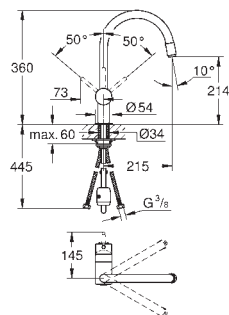

Minta
Køkkenarmatur
C-tud
Ethulsmontage
GROHE StarLight-belægning
GROHE SilkMove 46mm keramisk patron
udtrækkeligt mousseurudløb
justerbar volumenbegrænser med svingtud
svingradius 360°
integreret kontraventil
Med kontraventil
Fleksible tilslutningsslanger 3/8"
system til hurtig montage
temperaturbegrænser kan tilvælges (46 308)
min. tryk 1,0 bar

32 918 00E 705790704 Krom 2.936,00
ditto, med GROHE EcoJoy 5,7 l/min. volumenbegrænser

KØKKEN-
ARMATURER