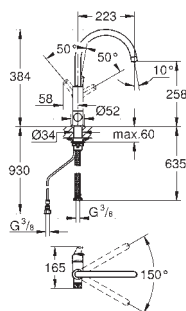

31 722 000 Krom 3.565,00

**GROHE Blue Pure Eurosmart
Etgrebsarmatur med filterfunktion**

Ethulsmontage
C-tud
separat greb til filtreret vand
overdel 1/2"
GROHE StarLight-krombelægning
GROHE SilkMove 28mm keramisk patron
med svingtud
svingfelt 150°
separate indvendige vandveje til filtreret og ufiltreret vand
Fleksible tilslutningsslanger 3/8"
inkluderer kun håndvaskarmatur
kan kombineres med filtersæt 40438001