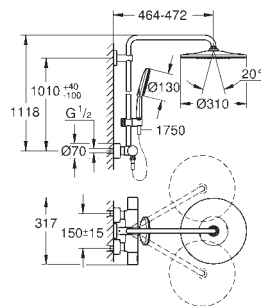

Rainshower SmartActive 310

Brusesystem med termostat til vægmontering

bestående af:

vandret svingbar 450 mm brusearm

termostat med Aquadimmer-funktion

muliggør skift mellem:

hovedbruser Rainshower Mono 310 (26 561)

med kugleled

vridningsvinkel $\pm 15^\circ$

håndbruser Rainshower SmartActive 130 (26 544)

glideelementets højde er justerbart

med riflede greb

Silverflex bruseslange 1.750 mm

(28 388 000)

GROHE TurboStat kompakt termostatelement

med **GROHE SafeStop** ved 38°C

GROHE SafeStop Plus valgfri temperaturbegrænser på 43°C inkluderet

GROHE CoolTouch ingen risiko for skoldning

GROHE DreamSpray perfekt spraymønster

GROHE One-Click Showering sprayvalg ved et tryk with one click

GROHE StarLight-belægning

GROHE FastFixation (øverste holder justerbar)

SpeedClean antikalksystem

kan anvendes til gennemstrømsvarmer

fra 18 kW/h

min. gennemløb 7 l/min.