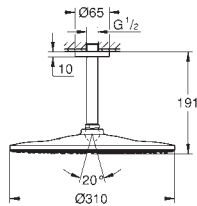

GROHE HOVEDBRUSER

GROHE nr. VVS nr. Farve Pris DKK ekskl. moms

26 560 000 736147334 Krom 4.415,00

Rainshower Mono 310
Hovedbruser sæt til lofttilslutning 142 mm, 1 spray
bestående af:
hovedbruser Rainshower 310, sprayplade krom (26 562)
1 stråletype:
GROHE PureRain
Rainshower brusearm til lofttilslutning 142 mm (28 724 000)
GROHE EcoJoy 9,5 l/min gennemstrømningsbegrænser
GROHE DreamSpray perfekt spraymønster
GROHE StarLight-krombelægning
SpeedClean antikalksystem
Indvendig vandføring for længere levetid
velegnet til gennemstrømsvarmer

26 559 000 736147304 Krom 4.415,00
ditto, uden vandbegrænsning

26 564 000 736147534 Krom 4.732,00
26 564 GN0 Børstet Cool Sunrise 9.772,00
26 564 DL0 Børstet Warm Sunset 9.772,00
26 564 AL0 Børstet Hard Graphite 9.772,00