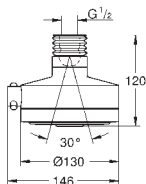

27 530 000 **Krom** 5.375,00

Relaxa Deluxe 130
Hovedbruser 4 sprays
Normal, Rain, Champagne spray, Champagne spray Deluxe
kugleled med +/- 15° vridningsvinkel
GROHE EcoJoy 9,5 l/min gennemstrømningsbegrænser
GROHE DreamSpray perfekt spraymønster
GROHE StarLight-krombelægning
Indvendig vandføring for længere levetid
min. tryk 1,0 bar