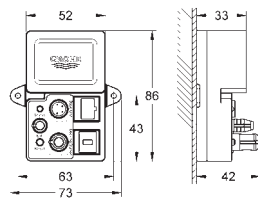

GROHE F-DIGITAL DELUXE

GROHE nr.

VVS nr.

Farve

Pris DKK ekskl.
moms

36 371 000

7.525,00

GROHE F-digital Deluxe

Bluetoothenhed BT-01A til Apple og Android telefoner

kører via wifi

kombineres med eksisterende 36 365 000 docking station vægmonteret

86 x 73 x 42 mm

funktioner:

genstart

status indikator (LED)

enkeltstående / max konfiguration

en-til-en forbindelse

med sikkerhedsafbryder (1 bruger)

lukker ned i tilfælde af strømsvigt

kabel og strømforsyning (5 m hver)

CE-godkendt

Bluetooth strømforsyning: 12 V

Bluetooth transmitter frekvens: 2.4 GHz

Bluetooth-rækkevidde (max 10 m) varierer afhængigt af brugte materialer og

vægge mellem sender og modtager

kræver basisenhed 2.0 (36 397 000) eller Basisenhed 4.0 (26 374 000) – skal

bestilles separat

det er nødvendigt med en Bluetooth-aktiveret enhed (Bluetooth V2.1 eller højere)

Systemkrav Android

kontrollsystem 2.3.3 eller nyere

pixeltæthed: 160 dpi minimum

display opløsning: 320 x 470 pixels per tomme

Systemkrav Apple

iPod touch 4/5, iPhone 4/5, iPad/ iPad mini**

Apple styresystem fra version iOS 6.0 eller efter

Mobile enheder og GROHE SPA F-digital deluxe App*** er ikke inkluderet i leveringen og skal bestilles separat via en autoriseret Apple butik eller Google Play butik.

* Bluetooth og -logoer er registrerede varemærker ejet af Bluetooth SIG, Inc. og enhver brug af disse af GROHE er under licens. Andre varemærker og handelsnavne er dem af deres respektive ejere.

** Apple, Apple logoet, iPod, iPod Touch, iPhone og iTunes er varemærker tilhørende Apple Inc. registreret i USA og andre lande. Apple er ikke ansvarlig for funktion af denne anordning eller dens overholdelse af lovgivningsmæssige standarder for sikkerhed og lovgivningsmæssige standarder.

*** tilgængelig gratis via Apple App Store eller Google Play Store.

36 367 000

3.259,00

GROHE F-digital Deluxe

Basisenhed til indbygning

til brug sammen med basisenhed (26 374 000 eller 36 397 000)

550 x 700 x 110 mm

højde (100 mm) og dybde (50 mm) justerbar

med aftagelig forpanel til installation

med justerbar forplade til installation i vægnicher

galvaniseret og pulver overtrukket (RAL 9010, hvid) stålplade

1 mm tyk stålplade

med to monteringssskinner og en albue-samling til stikkontakter og monteringsmaterialer