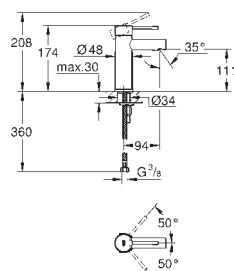

34 294 001	701350104	Krom	1.733,00

Essence
Etgrebsbatteri til håndvask
Ethulsmontage
metalgreb
GROHE SilkMove 28mm keramisk patron med temperaturbegrænser
GROHE StarLight-krombelægning
GROHE EcoJoy mousseur 5,7 l/min
GROHE FastFixation Plus installationssystem
glat krop
Fleksible tilslutningsslanger 3/8"
min. tryk 1,0 bar

34 813 001		Krom	1.838,00

professionel udgave Lanceres 4. kvartal 2021