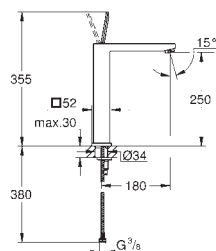

23 661 000 701485104 Krom 3.751,00

Eurocube Joy
Etgrebsbatteri til håndvask, XL-size
Ethulsmontage
metalgreb
til fritstående håndvask
GROHE FeatherControl Joystick indsats
GROHE EcoJoy SpeedClean mousseur 5,7 l/min
GROHE FastFixation Plus installationssystem
glat krop
Fleksible tilslutningsslanger 3/8"