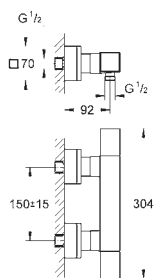

34 488 000 722472104 Krom 4.117,00

Grohtherm Cube
Termostatbatteri til brus
vægmonteret
GROHE StarLight-krombelægning
med **GROHE SafeStop** ved 38° C
GROHE SafeStop Plus valgfri temperaturbegrænser på 43°C inkluderet
GROHE TurboStat kompakt termostatelement
integreret blandingsspærre
reguleringsgreb med **GROHE EcoButton**
(ecoknap med et økonomisk, vandbesparende stop)
keramisk overdel 1/2", 180°
bruserafgang ned 1/2"
indbyggede kontraventiler
snavssamler
Med kontraventil
skjulte S-forskrninger
min. tryk 1,0 bar
GROHE EcoJoy-teknologi reducerer vandforbruget
og giver en perfekt gennemstrømning