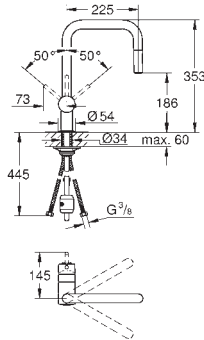

32 322 002 705793234 Krom 2.981,00
32 322 DC2 705793246 Supersteel 3.923,00
32 322 DA2 Poleret Warm Sunset *
32 322 DL2 Børstet Warm Sunset *
32 322 A02 Poleret Hard Graphite *
32 322 AL2 Børstet Hard Graphite *

Minta
Køkkenarmatur
U-tud
Ethulsmontage
GROHE StarLight-krombelægning
GROHE SilkMove 46mm keramisk patron
GROHE EasyDock garanterer en let og smidig
tilbagetrækning af udtræk til startpositionen
udtræk med dual spray
omskifter: laminarspray/**SpeedClean** bruserstråle
automatisk tilbageskift til laminarspray
justerbar volumenbegrænser
med svingtud
svingradius 360°
integreret kontraventil
Med kontraventil
Fleksible tilslutningsslanger 3/8"
system til hurtig montage