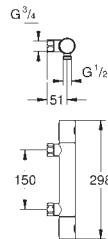

Grohtherm 800 Cosmopolitan
Termostatbatteri til brus
vægmonteret
GROHE StarLight-krombelægning
GROHE MetalGrip ergonomisk formet metal håndtag med **GROHE SafeStop** ved 38° C
GROHE SafeStop Plus valgfri temperaturbegrænsner på 43°C inkluderet
GROHE TurboStat kompakt termostatelement integreret blandingsspærre
reguleringsgreb med **GROHE EcoButton** (ecoknap med et økonomisk, vandbesparende stop)
keramisk overdel 1/2", 180°
indbyggede kontraventiler
bruserafgang ned 1/2"
snavssamler
Med kontraventil
uden tilslutninger
GROHE EcoJoy-teknologi reducerer vandforbruget og giver en perfekt gennemstrømning

34 766 000 Krom 3.212,00