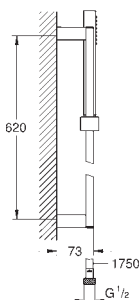

27 891 000 Krom 2.850,00

Euphoria Cube+ Stick
Brusestangsæt 1 spray
bestående af:
håndbruser, metal (27 888 000)
brusestang 600 mm (27 892 000)
metalbruseslange 1750 mm (28 025)
GROHE EcoJoy 9,5 l/min gennemstrømningsbegrænser
GROHE DreamSpray perfekt spraymønster
GROHE StarLight-krombelægning
SpeedClean antikalksystem
Indvendig vandføring for længere levetid
Twistfree for at undgå snoede bruseslanger
velegnet til gennemstrømsvarmer
GROHE EcoJoy maks. gennemstrømning 9,5 l/min
min. tryk 1,0 bar

27 890 000 Krom 3.255,00