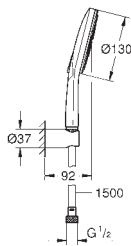

26 581 LSO Moon white 1.361,00

Rainshower SmartActive 130

Væggholdersæt 3 sprays

bestående af:

håndbruser Rainshower SmartActive 130 (26 574)

håndbruse holder (27 056)

Silverflex bruseslange 1.500 mm (28 364)

GROHE EcoJoy 9,5 l/min gennemstrømningsbegrænsner

GROHE DreamSpray perfekt spraymønster

GROHE StarLight-belægning

SpeedClean antikalksystem

Indvendig vandføring for længere levetid

Twistfree for at undgå snoede bruseslanger

velegnet til gennemstrømsvarmer