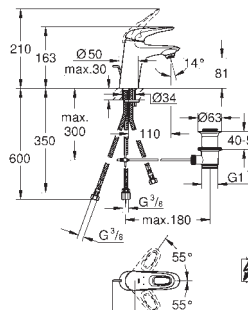

33 561 003 Krom 2.032,00

Eurostyle
Etgrebsbatteri til håndvask
Ethulsmontage
loop metalhåndtag
GROHE SilkMove 35mm keramisk patron
justerbar volumenbegrænser
med temperaturbegrænser
GROHE StarLight-krombelægning
GROHE FastFixation rapid installationssystem
stråleregulator
løftestang med bundventil 1 1/4"
Fleksible tilslutningslanger 3/8"
til åbne varmtvandsbeholdere