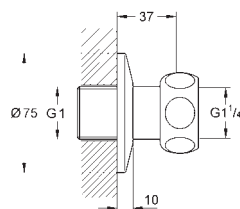

12 417 000 727929108 Krom 974,00

Lige tilslutning
møtrik 1 1/4" x 1" udvendig gevind
skruerosette
(til Grotherm XL 1", 35 085/35 086)
GROHE StarLight-krombelægning

12 420 000 727929110 Krom 1.203,00

Afgangsbøjning m. vægroset,
omløber 1 1/2", udv. gevind R 1 1/4"
(for Grotherm XL 1 1/4", 35 087/35 088)