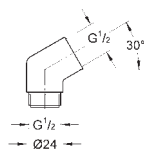

GROHE SENA

GROHE nr.	VVS nr.	Farve	Pris DKK ekskl. moms

28 389 000	738834804	Krom	586,00

Sena
Adapter 1/2" x 1/2"
materiale: metal
til brug med håndbruseholder eller brusestang
GROHE StarLight-krombelægning