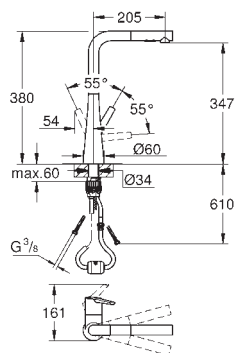

GROHE ZEDRA / ZEDRA SMARTCONTROL / ZEDRA TOUCH

GROHE nr.

VVS nr.

Farve

Pris DKK ekskl.
moms

32 553 002
32 553 DC2

Krom
Supersteel

4.985,00
6.481,00