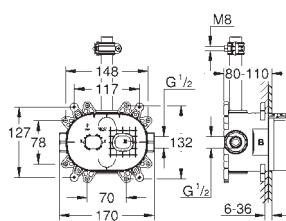

26 264 001

1.270,00

Rainshower 360

Indbygningsbox til brusesystem 26 254 / 26 450

indgange og udgange 1/2"

fastgørelsespunkter til bagvæg

lækagesikring

aftagelig beskyttelsesdæksel med installation oplysninger

48 349 000

Krom

1.142,00

Rainshower SmartControl

Brusestang til eftermontering på brusesystem

metal

brusestang til retrofit - 15 cm kortere end the originale brusestang

Passer til alle Rainshower SmartControl brusesystemer

GROHE StarLight-krombelægning

48 350 000

Krom

1.397,00

Rainshower SmartControl

Brusestang til eftermontering på brusesystem

metal

Brusestang til eftermontering

15 cm længere end den originale brusestang til brusesystemet

Passer til alle Rainshower SmartControl brusesystemer

GROHE StarLight-krombelægning

OBS: et system som er monteret kan ikke tilpasses en længere brusestang

Kan anvendes til brusesystemer der er produceret efter april 2017 - se TPI