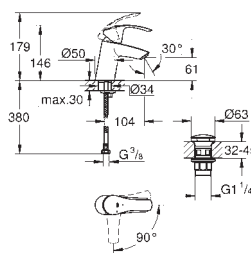

23 924 002 Krom 1.042,00

Eurosmart
Etgrebsbatteri til håndvask
Ethulsmontage
metalgreb
GROHE SilkMove ES - Koldstart
35 mm keramisk patron med energisparefunktion ved koldstart
justerbar volumenbegrænser
temperaturbegrænser
GROHE StarLight-krombelægning
GROHE EcoJoy mousseur 5,7 l/min
GROHE FastFixation rapid installationssystem
glat krop med pop-up ventil
Fleksible tilslutningsslanger 3/8"