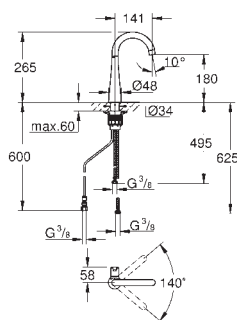

30 026 002
30 026 DC2

Krom
Supersteel

3.154,00
4.101,00

Zedra

Søjlehane med filterfunktion

Ethulsmontage

håndtag til filtreret vand

keramisk overdel 1/2", 90°

GROHE StarLight-krombelægning

med svingtud

Svingfelt 140°

Flexibile tilslutningsslanger 3/8"

GROHE FastFixation Plus ultra hurtig og enkel installation - intet værktøj nødvendigt

GROHE Zero isolerede indre vandveje - bly- og nikkelfri vandhane

påkræver GROHE filtersæt inklusiv filterhoved (40438001), sælges separat 6,6 l/min