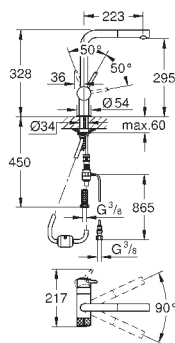

31 721 000 Krom 5.994,00
31 721 DC0 Supersteel 7.077,00

**GROHE Blue Pure Minta
Etgrebsarmatur med filterfunktion**

Ethulsmontage
L-tud
udtrækeligt mousseurudløb
separat greb til filtreret vand
overdel 1/2"
GROHE StarLight-krombelægning
GROHE SilkMove 46mm keramisk patron
med svingtud
Svingfelt 90°
separate indvendige vandveje til filtreret og ufiltreret vand
Fleksible tilslutningsslanger 3/8"
inkluderer kun håndvaskarmatur
kan kombineres med filtersæt 40438001