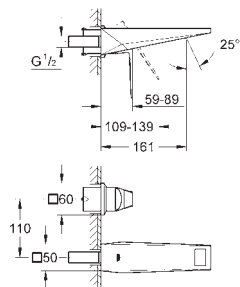

GROHE ALLURE BRILLIANT

GROHE nr. VVS nr. Farve Pris DKK ekskl. moms

19 781 000 **Krom** **7.940,00**

Allure Brilliant
2-huls håndvaskbatteri
S-Size
vægmonteret
uden indbygningsdele
Forplade, skal installeres med:
23 200
GROHE StarLight-krombelægning
GROHE EcoJoy 5,0 l/min. vandbegrænser
tud med integreret mousseur
centerafstand 110 mm
udløb 161 mm
min. tryk 1,0 bar

19 783 000 **Krom** **8.470,00**

ditto, forskydning 210 mm