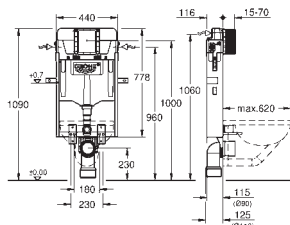

39 165 000

1.565,00

Uniset

Element til WC

med cisterne GD 2, 6 - 9 l
778 x 440 x 116 mm
til enkelmontage
2 WC-bolte
bolt afstand 180/230mm
fikseringssæt til toiletskål
afløbsbøjning DN 90mm
overgangsstykke DN 90/110mm
til- og afløbsgarniture

skyllecisterne GD 2, 6-9 l, består af følgende:

Fabriksindstillet til 3-6 liter, men kan nemt indstilles til anden skyllemængde. Med adaptor 42 333 000 kan man reducere skyllemængden yderligere til 2-4 liter
pneumatisk afløbsventil med 3 funktioner:
2-skyls, start & stop eller 1-skyl
vandtålslutning fra venstre, højre eller oppe
armaturgruppe I, under 20dB
cisterne kondensvandsisoleret
1/2" hjørneventil med slangeforskruing
brug af værktøj er ikke nødvendig ved montering af inspektionsskatten til lodret eller vandret brug

forberedelse til showertoilet med ekstra tilbehør 40 899 000 (sælges separat)
til montering af små trykplader bestilles revision skakt 40 911 000 (sælges separat)

38 785 000

616980100

4.548,00