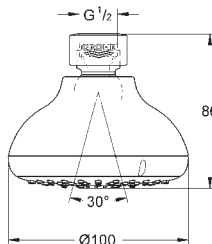

26 044 001 Krom 725,00

Tempesta 100
Hovedbruser 4 sprays

GROHE Rain O², Rain, Massage, Jet
kugleled med $\pm 15^\circ$ vridningsvinkel
tilslutningsgevind 1/2"

GROHE EcoJoy 6,6 l/min gennemstrømningsbegrænser
GROHE DreamSpray perfekt spraymønster
GROHE StarLight-krombelægning
SpeedClean antikalksystem
Indvendig vandføring for længere levetid
velegnet til gennemstrømsvarmer
max. vandgennemstrømning 6,6 l/min
min. tryk 1,0 bar

27 606 001 736177434 Krom 642,00
ditto, med 9,5 l/min gennemstrømningsbegrænser