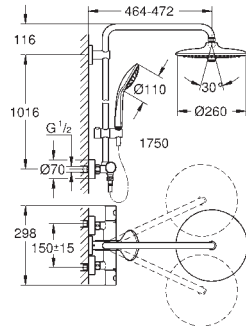

GROHE EUPHORIA SYSTEM

GROHE nr. VVS nr. Farve Pris DKK ekskl. moms

27 296 002 722289854 Krom 6.273,00

Euphoria 260

Brusesystem med termostat til vægmontering

bestående af:

vandret svingbar **450 mm brusearm**

termostat med Aquadimmer-funktion

muliggør skift mellem:

hovedbruser Euphoria 260 (26 455)

3 stråletyper:

Rain, SmartRain, Jet

med kugleled

vridningsvinkel $\pm 15^\circ$

Euphoria 110 Massage håndbruser (27 221 000)

3 stråletyper:

Rain, SmartRain, Massage

glideelementets højde er justerbart

Silverflex bruseslange 1.750 mm

(28 388 000)

GROHE TurboStat kompakt termostatelement

med **GROHE SafeStop** ved 38°C

GROHE SafeStop Plus valgfri temperaturbegrænsning på 43°C inkluderet

GROHE DreamSpray perfekt spraymønster

GROHE StarLight-krombelægning

GROHE SprayDimmer (trinløs reduktion

af vandgennemstrømning)

SpeedClean antikalksystem

Indvendig vandføring for længere levetid

Twistfree for at undgå snoede bruseslanger

kan anvendes til gennemstrømsvarmer

fra 18 kW/h

min. gennembløb 7 l/min.

valgfri opgradering: **GROHE EasyReach** bakke (26 362)

27 615 001 722290814 Krom 6.755,00