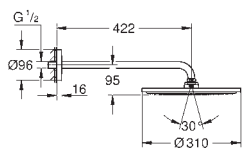

GROHE HOVEDBRUSER

GROHE nr. VVS nr. Farve Pris DKK ekskl. moms

26 257 000 Krom 5.789,00

Rainshower 310
Hovedbruser sæt 422 mm, 1 spray
bestående af:
Rainshower Cosmopolitan 310 hovedbruser (27 477 000)
1 stråletype:
Rain
brusearm Rainshower 422 mm (26 146 000)
GROHE DreamSpray perfekt spraymønster
GROHE StarLight-krombelægning
SpeedClean antikalksystem
velegnet til gennemstrømsvarmer

26 066 000	736156904	Krom	5.990,00
26 066 DC0	736156916	Supersteel	9.006,00
26 066 BE0	736156910	Poleret Nikkel	10.293,00
26 066 EN0	736156911	Børstet Nikkel	10.935,00
26 066 GL0	736156915	Poleret Cool Sunrise	10.293,00
26 066 GN0	736156918	Børstet Cool Sunrise	10.935,00
26 066 DA0	736156912	Poleret Warm Sunset	10.293,00
26 066 DL0	736156913	Børstet Warm Sunset	10.935,00
26 066 A00	736156908	Poleret Hard Graphite	10.293,00
26 066 AL0	736156909	Børstet Hard Graphite	10.935,00