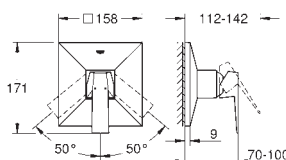

23 117 000 **Krom** **8.158,00**

Allure Brilliant
Etgrebsbatteri til bidet, DN 15
M-Size
Ethulsmontage
GROHE SilkMove 28mm keramisk patron
temperaturbegrænser
GROHE StarLight-krombelægning
GROHE FastFixation system til hurtig montering
kugleledsmousseur
løftestang med bundventil 1 1/4"
Fleksible tilslutningslanger 3/8"