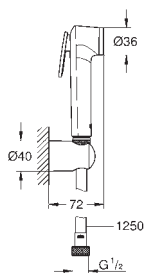

GROHE TEMPESTA-F TRIGGER SPRAYS

GROHE nr. VVS nr. Farve Pris DKK ekskl. moms

26 356 ILO Krom/Hvid 393,00

Tempesta-F Trigger Spray 30
Væggholdersæt 1 spray
bestående af:
håndbruser med trigger kontrol (28 020 L01)
bruserholder til væg (28 605)
metalbruseslange 1250 mm
GROHE StarLight-krombelægning
SpeedClean antikalksystem
Indvendig vandføring for længere levetid
venligst se lokale normer angående installation
Relexaflex metal Longlife bruseslange 1250 mm