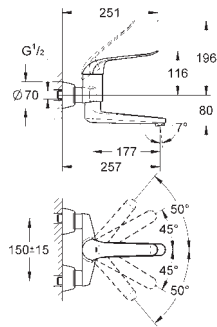

GROHE EUROECO SPECIAL

GROHE nr. VVS nr. Farve Pris DKK ekskl. moms

32 773 000 727107404 Krom 3.276,00

Euroeco Special
Etgrebsbatteri til håndvask
vægmonteret
GROHE StarLight-krombelægning
GROHE SilkMove 46mm keramisk patron
GROHE EcoJoy-teknologi reducerer vandforbruget og giver en perfekt gennemstrømning
justerbar volumenbegrænser
justerbar temperaturbegrænser
indstillelig minimumsmængde 2,5 l/min
svingbar og fast indstillelig tud
laminarperlator 9 l/min
fremspring 257 mm
metalgreb
greblængde 170 mm
S-forskrninger

32 774 000 727107504 Krom 3.652,00
med låsbare S-tilslutninger, forskydning 274 mm

32 775 000 727107804 Krom 3.801,00