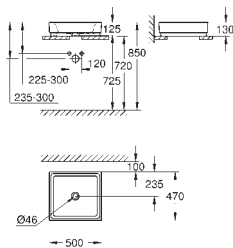

39 478 00H 634130060 Alpinhvid 2.061,00

Cube Ceramic Møbelvask 50
flad og glasseret bagside
1 hul, 2 præfabrikerede huller med overløb
500 x 490 mm
inkl. fikseringssæt
sanitetsporcelæn
PureGuard-antiklæbebelægning og antibakteriel glasering
18 stk. per palle