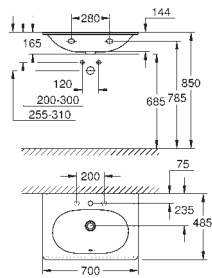

39 564 00H 623211060 Alpinhvid 2.221,00

Essece
Håndvask 70
væghængt
1 hul, 2 præfabrikerede huller
med overløb på modsat side af armatur
700 x 485 mm
egnet til halv- og helpedestaler
sanitetsporcelæn
PureGuard-antiklæbebelægning og antibakteriel glasering
12 stk. per palle