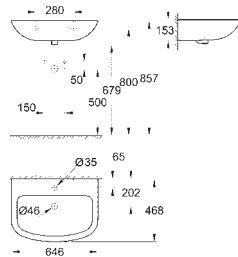

GROHE BAU CERAMIC

GROHE nr. VVS nr. Farve Pris DKK ekskl. moms

39 420 000 **623221000** **Alpinhvid** **558,00**
Bau Ceramic Håndvask 65
væghængt
1-hul
med overløb
646 x 468 mm
sanitetsporcelæn
18 stk. per palle