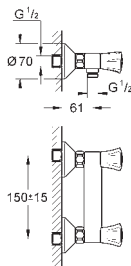

26 330 001 Krom 996,00

Costa L
Brusebatteri
vægmonteret
metalgreb
varmeisoleret
til skrue
Longlife overdel
brusertilslutning 1/2"
S-forskrninger
GROHE StarLight-krombelægning