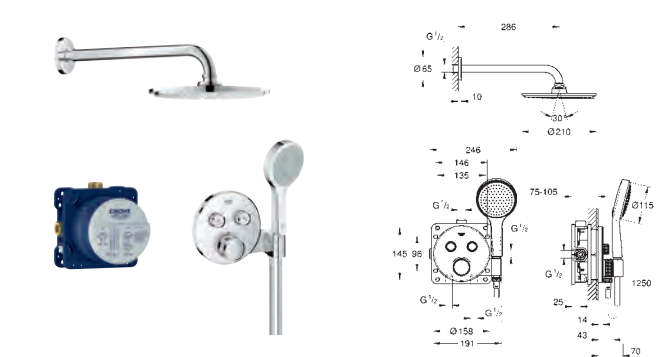

34 743 000 722686284 Krom 15.646,00

Grotherm SmartControl Brusesæt med hovedbruser

bestående af:

skjult termostat med 2 ventiler og integreret håndbruseholder
Grotherm SmartControl monteringsæt
(29 120 000)

GROHE Rapido SmartBox 35 600/35 604

Rainshower Cosmopolitan 210 hovedbruser sæt (26 062 000) inklusiv horizontal
brusearm 286 mm

håndbruser Power&Soul Cosmopolitan 115 (27 661 000)

Silverflex bruseslange 1250 mm (28 362 000)