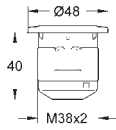

GROHE RESERVEDELE TIL SANITETSSYSTEMER

GROHE nr. VVS nr. Farve Pris DKK ekskl. moms

37 115 PI0 **609830610** **Matkrom / krom** **127,00**
Trykknop og rosette
 til Servo Set
 til keramiske cisterner
 cisternelæg Ø 40 mm
GROHE StarLight-krombelægning