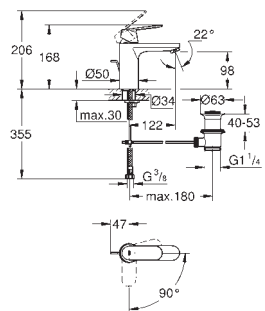

23 327 000 701478104 Krom 1.234,00

Eurosmart Cosmopolitan
Etgrebsarmatur til håndvask, M-size
 Ethulsmontage
 metalgreb
GROHE SilkMove 35mm keramisk patron
 justerbar volumenbegrænser
GROHE StarLight-krombelægning
GROHE EcoJoy mousseur 5,7 l/min
GROHE FastFixation rapid installationssystem
 glat krop
 Fleksible tilslutningslanger 3/8"
 min. tryk 1,0 bar
 temperaturbegrænser kan tilvælges
 (46 375)