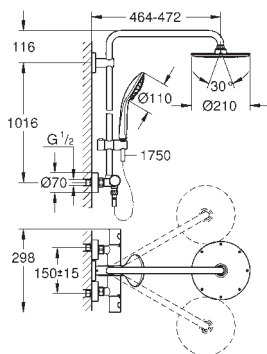

Euphoria 210

Brusesystem med termostat til vægmontering

bestående af:

vandret svingbar **450 mm brusearm**

termostat med Aquadimmer-funktion

muliggør skift mellem:

hovedbruser i metal Rainshower Cosmopolitan 210 (28 368 000)

stråletype: Rain

med kugleled

vridningsvinkel $\pm 15^\circ$

Euphoria 110 Massage håndbruser (27 221 000)

glideelementets højde er justerbart

Silverflex bruseslange 1.750 mm

(28 388 000)

GROHE TurboStat kompakt termostatelement

med **GROHE SafeStop** ved 38°C

GROHE SafeStop Plus valgfri temperaturbegrænsner på 43°C inkluderet

GROHE DreamSpray perfekt spraymønster

GROHE StarLight-krombelægning

SpeedClean antikalksystem

Indvendig vandføring for længere levetid

Twistfree for at undgå snoede bruseslanger

GROHE MetalGrip ergonomisk formet metal håndtag

kan anvendes til gennemstrømsvarmer

fra 18 kW/h

min. gennemløb 7 l/min.

min. tryk 1,0 bar

valgfri opgradering: **GROHE EasyReach** bakke (26 362)