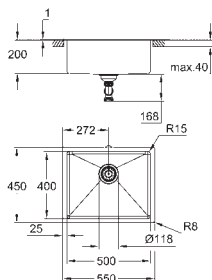

GROHE KØKKENVASKE I RUSTFRIT STÅL

GROHE nr.

VVS nr.

Farve

Pris DKK ekskl.
moms

31 574 SD1

Rustfrit stål

3.374,00

K700U

Rustfri stålvaske

model: K700U 60-S 54.4/44.4 1.0

monteringstype: underlimet, nedfældet eller planlimet

materiale: rustfrit stål AISI 304 (V2A)

materialetykkelse: 1 mm

GROHE StarLight-belægning

overfladebelægning: satin

GROHE Whisper

min. størrelse på underskab: 600 mm

dimensioner: 550 x 450 mm

1 kumme: 500 x 400 x 200 mm

ydre radius: R16 (underlimet)/R3 (planlimet), indre radius i skål: R15

GROHE FastFixation installationssystem til hurtig montage

udskæring: 500 x 400 mm

afløb: Ø 3.5"/90 mm kurveventil til strainer

inkluderet tilbehør: komplet bundventil med strainer,

kurveventil, monteringsæt

Valgfrit tryk for at åbne excenter (40 986 SD0)

antal fastgørelseselementer inkluderet (topmonteret): 8

antal fastgørelseselementer inkluderet (underlimet): 8

31 575 SD1

Rustfrit stål

4.165,00