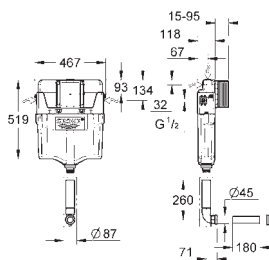

Universalcisterne GD 2
6-9 l justérbar
Fabriksindstillet til 3-6 liter, men kan nemt indstilles til anden skyllemængde. Med adaptor 42 333 000 kan man reducere skyllemængden yderligere til 2-4 liter
pneumatisk afløbsventil med 3 funktioner:
2-skyls, start & stop eller 1-skyl
vandtilslutning fra venstre, højre eller oppe
armaturgruppe I, under 20dB
kondensvandsisoleret
vandtilslutning 1/2" med integreret hjørneventil og slangeforskruing
brug af værktøj er ikke nødvendig ved montering af inspektionsskakten til lodret eller vandret brug
skyllerør kondensvandsisoleret
fastgørelsesbeslag
uden betjeningsplade/-knap
GROHE EcoJoy-teknologi reducerer vandforbruget og giver en perfekt gennemstrømning
med indløbsrør og stik
til montering af små trykplader bestilles revision skakt 40 911 000 (sælges separat)