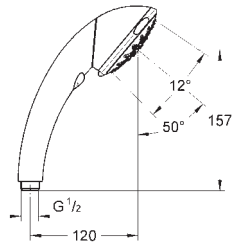

GROHE POWER&SOUL

GROHE nr.	VVS nr.	Farve	Pris DKK ekskl. moms
-----------	---------	-------	----------------------

45 914 XE0		Natgrå	121,00
Afstandsstykke, 8 mm			

BRUSERE

GROHE nr. VVS nr. Farve Pris DKK ekskl. moms