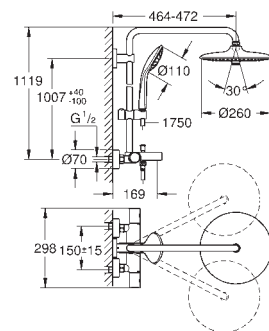

Twistfree for at undgå snoede bruseslanger

kan anvendes til gennemstrømsvarmer

fra 18 kW/h

min. gennemløb 7 l/min.

Professionel udgave

BRUSERE

26 114 002

Krom