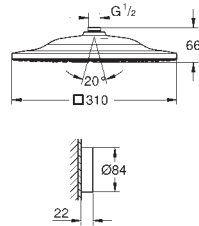

GROHE HOVEDBRUSER

GROHE nr. VVS nr. Farve Pris DKK ekskl. moms

26 643 000 Krom 7.376,00

Rainshower SmartConnect 310 Cube
Hovedbruser 2 sprays

GROHE PureRain, ActiveRain
Standard stråletype, programmerbar
sprayplade krom
kugleled med vridningsvinkel $\pm 10^\circ$
tilslutningsgevind 1/2"
med den trådløse fjernbetjening kan du ændre eller kombinere strålemønstre
skrue eller limholder til væggen
Batteridrevet
Inkluderer 3 x AAA batterier og 1 x CR 2032 knapcelle
LED-indikator til parring og batteriskift
Vandtæt fjernbetjening rating IP57
GROHE EcoJoy 9,5 l/min gennemstrømningsbegrænser
GROHE DreamSpray perfekt spraymønster
GROHE StarLight-krombelægning
SpeedClean antikalksystem
Indvendig vandføring for længere levetid
velegnet til gennemstrømsvarmer
anvendelig ved vandtryk fra 1,5 bar

26 562 000 736147134 Krom 3.623,00
26 562 LS0 736147150 Moon white 4.709,00