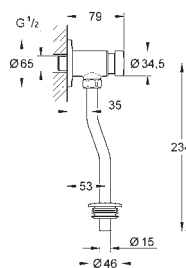

37 396 000 **Krom** **1.340,00**

Tryk skylleventil til urinal
DN 15
materiale i metal
GROHE StarLight-krombelægning
med skyderosette