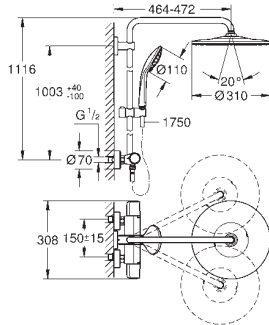

GROHE EUPHORIA SYSTEM

GROHE nr. VVS nr. Farve Pris DKK ekskl. moms

26 075 001 Krom 8.921,00

Euphoria 310

Brusesystem med termostat til vægmontering

bestående af:

vandret svingbar 450 mm brusearm

termostat med Aquadimmer-funktion

muliggør skift mellem:

hovedbruser Rainshower Mono 310 (26 561)

stråletype:

GROHE PureRain

med kugleled

vridningsvinkel $\pm 15^\circ$

Euphoria 110 Massage håndbruser (27 221 000)

glideelementets højde er justerbart

Silverflex bruseslange 1.750 mm

(28 388 000)

GROHE TurboStat kompakt termostatelement

med **GROHE SafeStop** ved 38°C

GROHE SafeStop Plus valgfri temperaturbegrænsning på 43°C inkluderet

GROHE CoolTouch ingen risiko for skoldning

GROHE MetalGrip ergonomisk formet metal håndtag

GROHE DreamSpray perfekt spraymønster

GROHE StarLight-krombelægning

GROHE SprayDimmer (trinløs reduktion

af vandgennemstrømning)

GROHE FastFixation (øverste holder justerbar)

Indvendig vandføring for længere levetid

SpeedClean antikalksystem

Twistfree for at undgå snoede bruseslanger

kan anvendes til gennemstrømsvarmer

fra 18 kW/h

min. gennemløb 7 l/min.

valgfri opgradering: **GROHE EasyReach** bakke (26 362)

Professionel udgave