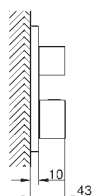

35 604 000

953,00

GROHE Rapido SmartBox universal indbygningsboks
Professionel udgave