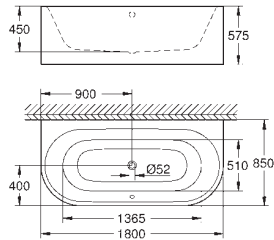

**Essence
Badekar**

vægstænde
180 x 85 cm
højde 57,5 cm
vandmængde 240 l
brugbar volumen 170 l
EasyClean
med overløb
titanium-stål-legering
egnet til Talento afløbssæt (28 943 000 + 19 025 000)
egnet til Talento kar- og overløbsgarniture (28 943 000 + 19 025 000) egnet til
Viega Multiplex Trio af- og overløb (funktionsenhed 6161.62 / 727970 + kromdele
visign MT3 6161.13 / 725792)
inkluderer støjundertrykkende måtter

39 650 00H 667012360 Alpinhvid 59.379,00