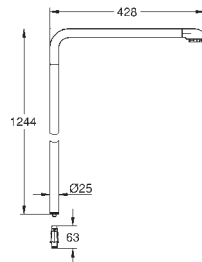

48 497 000 Krom 2.853,00

Brusestang til eftermontering på brusesystem

materiale: metal

15 cm længere end den originale brusestang til brusesystemet

Passer til Euphoria SmartControl brusesystem 26 507 og 26 508

GROHE StarLight-krombelægning

Passer ikke til andre brusesystemer