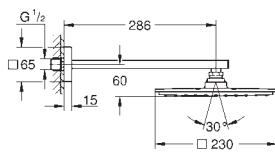

26 054 000 736141104 Krom 6.139,00
ditto, uden vandbesparer