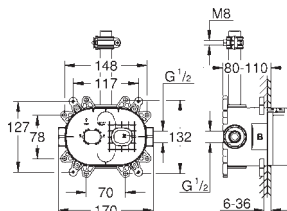

Rainshower 360
Indbygningssæt til brusesystem 26 254 / 26 450
indgange og udgange 1/2"
fastgørelsespunkter til bagvæg
lækagesikring
aftagelig beskyttelsesdæksel med installation oplysninger