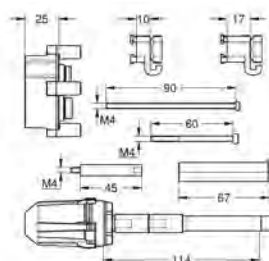

14 056 000

1.402,00

Universalt forlængersæt til etgrebsarmaturer, 25 mm

passer til skjulte etgrebsarmaturer i kombination med GROHE Rapido SmartBox

14 057 000

2.762,00

Universalt forlængersæt til etgrebsarmaturer, 50 mm