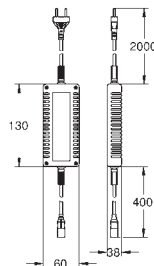

GROHE F-digital Deluxe

Strømtilslutningsenhed

Strømtilslutning til basisenhed (26 374 000 eller 36 397 000) hver strømtilslutning for 2 lys/lyd moduler (36 359 000) eller 1 loftsbruser med integre

2 strømtilslutninger i alt - i alt kan max 8 produkter blive tilsluttet

4 (lys- eller lydmoduler) kan køre på en strømtilslutning

loftsbruser med integreret lys (27 865 000: 4 produkter

per lysmodul: 1 produkt

per lydmodul: 1 produkt

indgående volt: 90-240 V AC, 50-60 Hz

udgående volt: 12 V DC

CE-godkendt