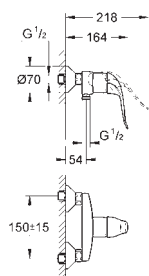

Euroeco Special
Etgrebsbatteri til brus
vægmonteret
GROHE StarLight-krombelægning
GROHE SilkMove 46mm keramisk patron
GROHE EcoJoy-teknologi reducerer vandforbruget og giver en perfekt gennemstrømning
justerbar volumenbegrænser
justerbar temperaturbegrænser
indstillelig minimumsmængde 2,5 l/min
bruserafgang ned 1/2"
integreret kontraventil
metalgreb
greblængde 120 mm
S-forskrninger
uden brusegarnture