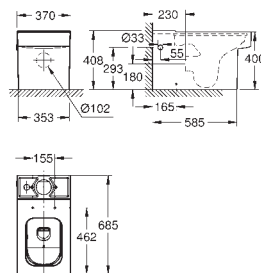

39 484 00H Alpinhvid 4.366,00

Cube Ceramic Gulvmonteret WC til tæt kombination
tætkoblet
Universel vandlås med horisontalt og vertikalt udløb
kantløs
skyllevolumen 3/4,5 l
inkl. fikseringssæt
Cisterne skal bestilles separat
sanitetsporcelæn
komplet dækket med usynlig montering
PureGuard-antiklæbebelægning og antibakteriel glasering
Passer til sæde: 39 488 000 (soft close)