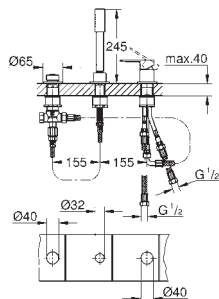

Lineare

3-huls kar- & brusekombination

3-huls installation

GROHE SilkMove 35mm keramisk patron

GROHE StarLight-krombelægning

etgrebs betjeningsgreb til blandingsbatteri

omstilling kar/brus

håndbruser Sena Stick (26 465)

bruserslange i metal 2000 mm

Fleksible tilslutningslanger 3/8"

tilslutning til bruserslange

Med kontraventil

til brug med 29 037 000

til kombination med Talentofill 28 990 / 28 991

min. tryk 1,0 bar

29 037 000	725528004		8.823,00