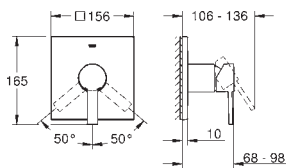

GROHE nr. VVS nr. Farve Pris DKK ekskl. moms

24 069 000 727734304 Krom 4.207,00

Allure

Etgrebsbatteri til brus

Forplade, skal installeres med:

GROHE Rapido SmartBox 35 600/35 604

GROHE SilkMove 46mm keramisk patron

GROHE StarLight-krombelægning

vægrossette med GROHE FastFixation

(overdækket rossette- og akseltætning dækket fixing)

metal vægplade, 6° justerbar

metalgreb

vandflow:

udgang B eller C = 30 l/min

indbygningsdele købes separat

35 604 000

GROHE Rapido SmartBox universal indbygningsboks
Professionel udgave

953,00

24 070 000 727735304 Krom 4.629,00