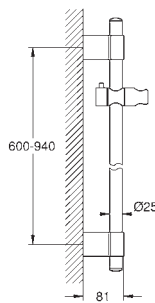

27 785 000 737851304 Krom 1.236,00

Power&Soul
Brusestang, 900 mm
med vægholdere
glide- og ledstykke
GROHE FastFixation (justerbare vægholdere)
GROHE StarLight-krombelægning

27 784 000 Krom 1.177,00
ditto, 600 mm