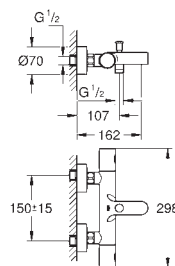

Grohtherm 800 Cosmopolitan
Termostatbatteri til brus
vægmonteret
GROHE StarLight-krombelægning
GROHE MetalGrip ergonomisk formet metal håndtag med **GROHE SafeStop** ved 38° C
GROHE SafeStop Plus valgfri temperaturbegrænsner på 43°C inkluderet
GROHE TurboStat kompakt termostatelement integreret blandingsspærre
automatisk omstilling: kar/brus
reguleringsgreb med **GROHE EcoButton** (ecoknap med et økonomisk, vandbesparende stop)
keramisk overdel 1/2", 180°
bruserafgang ned 1/2"
mousseur
indbyggede kontraventiler
snavssamler
Med kontraventil
S-forskrninger
rosette i metal
GROHE EcoJoy-teknologi reducerer vandforbruget og giver en perfekt gennemstrømning