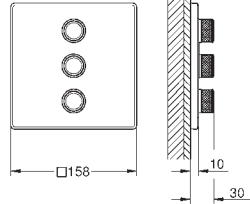

GROHE GROHTHERM SMARTCONTROL

GROHE nr. VVS nr. Farve Pris DKK ekskl. moms

29 127 000	722687704	Krom	3.923,00
29 127 GN0		Børstet Cool Sunrise	6.991,00
29 127 DL0		Børstet Warm Sunset	6.991,00
29 127 AL0		Børstet Hard Graphite	6.991,00

Grotherm SmartControl Triple volume kontrol sæt

Forplade, skal installeres med:

GROHE Rapido SmartBox 35 600/35 604/35 601

metal vægplade med **GROHE FastFixation** (al installation skjules), 6° justerbar 10 mm tynd frontplade

GROHE StarLight-krombelægning

SmartControl - tryk for ON-OFF trykbetjening for aktivering/deaktivering, drej for at justere volumen fra EcoJoy til fuld gennemstrømning

udskiftelige symboler

GROHE ProGrip med riflet overflade

flere udgange kan anvendes samtidigt

indbygningsdele købes separat

vandflow:

udgang D = 28 l/min

udgang E = 28 l/min

udgang A = 28 l/min

udgang D+E+A = 65 l/min

Ekstra flow-reduktion for overholdelse af CALgreen inkluderet

35 604 000

953,00

GROHE Rapido SmartBox universal indbygningsboks
Professionel udgave

29 153 LS0	722687120	Moon white	7.033,00