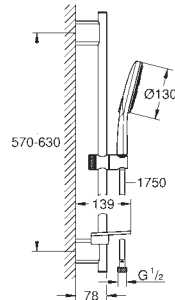

GROHE RAINSHOWER SMARTACTIVE

GROHE nr. VVS nr. Farve Pris DKK ekskl. moms

26 577 LSO Moon white 2.078,00

**Rainshower SmartActive 130
Brusestangsæt 3 sprays**

bestående af:
håndbruser Rainshower SmartActive 130 (26 574)

Brusestang 600 mm
med vægholdere
Silverflex bruseslange 1.750 mm
(28 388 000)

GROHE EasyReach bakke
GROHE EcoJoy 9,5 l/min gennemstrømningsbegrænser

GROHE DreamSpray perfekt spraymønster

GROHE StarLight-krombelægning

GROHE FastFixation Plus

justerbar afstand mellem skruer

kan bruges ved eksisterende skruenhuller

GROHE TileFix justerbar dybde på top og bund montering

SpeedClean antikalksystem

Indvendig vandføring for længere levetid

Twistfree for at undgå snoede bruseslanger

velegnet til gennemstrømsvarmer

min. tryk 1,0 bar

26 576 LSO Moon white 2.072,00
ditto, uden gennemstrømningsbegrænser

26 548 000 737770434 Krom 2.140,00

**Rainshower SmartActive 130
Brusestangsæt 3 sprays**

bestående af:
håndbruser Rainshower SmartActive 130 (26 574)

brusestang 900 mm
med vægholdere
Silverflex bruseslange 1.750 mm
(28 388 000)

GROHE EasyReach bakke
GROHE EcoJoy 9,5 l/min gennemstrømningsbegrænser

GROHE DreamSpray perfekt spraymønster

GROHE StarLight-krombelægning

GROHE FastFixation Plus

justerbar afstand mellem skruer

kan bruges ved eksisterende skruenhuller

GROHE TileFix justerbar dybde på top og bund montering

SpeedClean antikalksystem

Indvendig vandføring for længere levetid

Twistfree for at undgå snoede bruseslanger

velegnet til gennemstrømsvarmer

min. tryk 1,0 bar

26 578 000 737770404 Krom 2.133,00
ditto, uden gennemstrømningsbegrænser