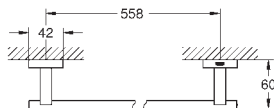

40 509 001 775659354 Krom 343,00
40 509 AL1 Børstet Hard Graphite 1.214,00

Essentials Cube
Håndklædestang
materiale: metal
600 mm (brugbar længde 558 mm)
skjulte fastgøringsskruer
GROHE StarLight-krombelægning