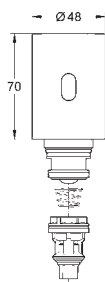

GROHE ELEKTRONIK TIL URINAL

GROHE nr.	VVS nr.	Farve	Pris DKK ekskl. moms

37 428 000	618776604	Krom	3.812,00

Tectron retro-fit unit 1/2"

med infrarød sensor til overvågning, konfiguration samt serviceformål
6V lithium-batteri, type CR-P2

batteriets levetid: ca. 7 år (150 aktiveringer om dagen)

metalhylster

frembygningsdele

til urinalskyller 37 339 000

vandtryk min. 0,5 bar

drifttryk max 10 bar

med stempel

trindelt visning af status på batteri

7 forudindstillede programmer:

automatisk skyl

rengøringsfunktion

forskyl til/fra

ekstrafunktioner og specifikke indstillinger kan justeres præcist med

fjernbetjening (36 407)

indstillelig flow tid manuelt eller ved fjernbetjening

CE-godkendt