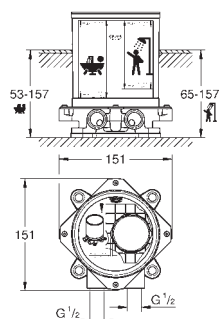

45 984 001	727552004		5.271,00
Indbygningssæt 1/2"			
til gulvmonteret kartud og blandingsbatteri			
uden udvendig montagesæt			
installationsplade med 360° horisontal og 3° vertikal justeringsmulighed			
installationsdybde på 53-157 mm når det glæder badtud eller blandingsbatteri,			
kompensationsdybde 104 mm			
installationsdybde 65-157 mm når det gælder et bruseblandingsbatteri,			
kompensationsdybde 92 mm			
to 1/2" hunforbindelser (varm-/koldt vandstilførsel)			
skylleprop			
pakning inkluderet			
med befæstigelsesmateriale