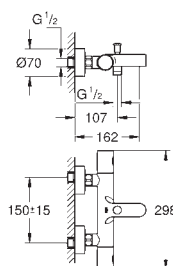

34 766 000 **Krom** 3.212,00

Grohtherm 800 Cosmopolitan
Termostatbatteri til brus
vægmonteret
GROHE StarLight-krombelægning
GROHE MetalGrip ergonomisk formet metal håndtag
med **GROHE SafeStop** ved 38° C
GROHE SafeStop Plus valgfri temperaturbegrænser på 43°C inkluderet
GROHE TurboStat kompakt termostatelement
integreret blandingsspærre
automatisk omstilling: kar/brus
reguleringsgreb med **GROHE EcoButton**
(ecoknap med et økonomisk, vandbesparende stop)
keramisk overdel 1/2", 180°
bruserafgang ned 1/2"
mousseur
indbyggede kontraventiler
snavssamler
Med kontraventil
S-forskrninger
rosette i metal
GROHE EcoJoy-teknologi reducerer vandforbruget
og giver en perfekt gennemstrømning