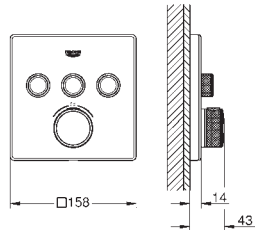

GROHE GROHTHERM SMARTCONTROL

GROHE nr. VVS nr. Farve Pris DKK ekskl. moms

29 157 LS0 722687320 Moon white 8.005,00

Grotherm SmartControl Termostat til indbygning med 3 ventiler

Forplade, skal installeres med:
GROHE Rapido SmartBox 35 600/35 604
metal vægplade med **GROHE FastFixation** (al installation skjules), 6° justerbar
GROHE StarLight-belægning
SmartControl - tryk for ON-OFF trykbetjening for aktivering/deaktivering, drej for at justere volumen fra EcoJoy til fuld gennemstrømning
udskiftelige symboler

GROHE TurboStat kompakt termostatelement
GROHE ProGrip med riflet overflade
med **GROHE SafeStop** ved 38° C

GROHE SafeStop Plus valgfri temperaturbegrænser på 43°C / 46°C inkluderet
indbygget kontraventil og snavssamler
flere udgange kan anvendes samtidigt
forplade i akrylglas med farven moon white
indbygningsdele købes separat
vandflow på udløb:
udløb A = 23 l/min
udløb B = 27 l/min
udløb C = 23 l/min
udløb A + B = 33 l/min
udløb A + B + C = 36 l/min

35 604 000

953,00

GROHE Rapido SmartBox universal indbygningsboks
Professionel udgave

29 158 LS0 722687720 Moon white 4.963,00