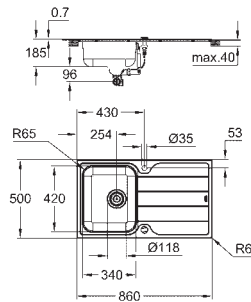

GROHE KØKKENVASKE I RUSTFRIT STÅL

GROHE nr.

VVS nr.

Farve

Pris DKK ekskl.
moms

31 573 SD1

Rustfrit stål

4.865,00

Minta

Køkkenvask og armatursæt

bestående af:

K500 rustfri stål køkkenvask med afløbsbakke (31 573 SD1)

monteringstype: nedfældet

Minta etgrebskøkkenbatteri (32 168 000)

højt udløb

Ethulsmontage

GROHE StarLight-krombelægning

GROHE SilkMove 35mm keramisk patron

udtrækkeligt mousseurudløb

justerbar volumenbegrænser

med svingtud

svingradius 360°

Med kontraventil

Flexibele tilslutningslanger 3/8"

ydre radius: R6 (planlimet og slank top), indre skål radius: R65

GROHE FastFixation installationssystem til hurtig montage

Valgfrit tryk for at åbne excenter (40 986 SD0)

antal fastgørelseselementer inkluderet (top monteret): 14

31 568 SD0

681881420

Rustfrit stål

2.979,00

K400+

Køkkenvask i rustfrit stål med afløbsbakke

model: K400+ 45-S 87.3/51.3 1.0 rev

monteringstype: flad kant

materiale: rustfrit stål AISI 316 (V4A)

materialetykkelse: 0,7 mm

GROHE StarLight-belægning

overfladebelægning: satin

GROHE Whisper

min. størrelse på underskab: 450 mm

dimensioner: 873 x 513 mm

1 kumme: 363 x 400 x 188 mm

outer radius: R10, indre radius i skål: R95

GROHE FastFixation installationssystem til hurtig montage

Kummen er monterbar i venstre eller højre side

udskæring: 840 x 480 mm

borehuller: 2 x 35 mm

afløb: bundventil

inkluderet tilbehør: automatisk affaldsbeslag med drejeligt håndtag, affaldssæt,

kurvfilter, monteringsæt

antal fastgørelseselementer inkluderet (planlimet): 18