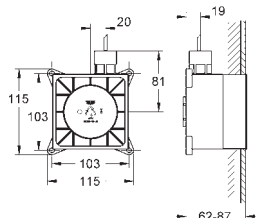

29 074 000 4.458,00

GROHE F-digital Deluxe

Indbygningssæt dampgenerator

bruges sammen med dampmodul (36 362 000 eller 27 934 000)

bestående af:

- 1 indbygningssæt til dampudgang (115 x 115 x 49-77 mm)
- 1 indbygningssæt til temperatursensor (58 x 83 x 80-105 mm)
- 1 forlængerledning temperatursensor, 5 m
- 1 forlængerledning dampgenerator, 5 m