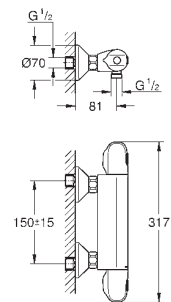

Grohtherm 1000
Termostatbatteri til brus
vægmonteret
GROHE CoolTouch sikkerhedskabinet på termostaten så den ikke bliver for varm at røre ved
GROHE StarLight-krombelægning
GROHE MetalGrip ergonomisk formet metal håndtag med **GROHE SafeStop** ved 38° C
GROHE SafeStop Plus valgfri temperaturbegrænser på 43°C inkluderet
GROHE TurboStat kompakt termostatelement integreret blandingspærre
reguleringsgreb med GROHE EcoButton (ecoknap med et økonomisk, vandbesparende stop)
keramisk overdel 1/2", 180°
bruserafgang ned 1/2"
indbyggede kontraventiler
snavssamler
Med kontraventil
GROHE FastFixation S-forskrninger
rosette i metal
min. tryk 1,0 bar
GROHE EcoJoy-teknologi reducerer vandforbruget og giver en perfekt gennemstrømning

34 146 003	722478004	Krom	2.318,00