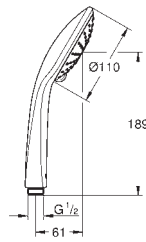

GROHE nr. VVS nr. Farve Pris DKK ekskl. moms

27 238 000 738708034 Krom 516,00

Euphoria 110 Duo
Håndbruser 2 sprays
Rain, SmartRain
GROHE EcoJoy 9,5 l/min gennemstrømningsbegrænser
GROHE DreamSpray perfekt spraymønster
GROHE SprayDimmer (trinløs reduktion af vandgennemstrømning)
GROHE StarLight-krombelægning
SpeedClean antikalksystem
Indvendig vandføring for længere levetid
universelt monteringsystem, passer alle standard bruseslanger
velegnet til gennemstrømsvarmer
min. tryk 1,0 bar

27 220 000 738708134 Krom 486,00
ditto, med ikke-begrænset gennemstrømning

27 265 00E 738708164 Krom 351,00