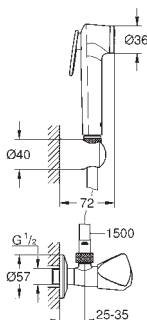

26 357 000 Krom 827,00

Tempesta-F Trigger Spray 30
Væggholdersæt med vinkelventil 1 spray
bestående af:
håndbruser med trigger kontrol (27 512 001)
bruserholder til væg (28 605)
Silverflex Longlife bruseslange 1500 mm (26 346)
hjørneventil 1/2" (22 958)
GROHE StarLight-belægning
SpeedClean antikalksystem
Indvendig vandføring for længere levetid
Twistfree for at undgå snoede bruseslanger
min. tryk 1,0 bar
venligst se lokale normer angående installation

27 514 001 Krom 810,00
ditto, med 1250 mm bruseslang