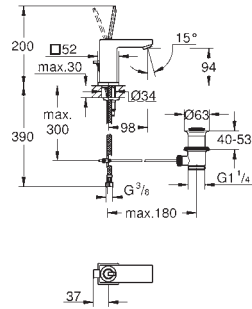

GROHE EUROCUBE JOY

GROHE nr. VVS nr. Farve Pris DKK ekskl. moms

23 654 000 701965104 Krom 2.902,00

Eurocube Joy
Etgrebsbatteri til håndvask
Ethulsmontage
metalgreb
GROHE FeatherControl Joystick indsats
GROHE EcoJoy SpeedClean mousseur 5,7 l/min
GROHE FastFixation Plus installationssystem
løftestang med bundventil 1 1/4"
Fleksible tilslutningsslanger 3/8"