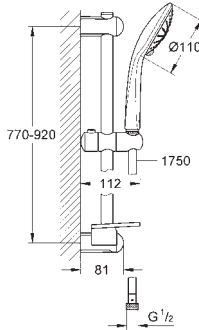

27 226 001	737868534	Krom	1.235,00
27 226 DC1	737868536	Supersteel	1.859,00
27 226 BE1	737868540	Poleret Nikkel	2.118,00
27 226 EN1	737868541	Børstet Nikkel	2.251,00
27 226 GL1	737868545	Poleret Cool Sunrise	2.118,00
27 226 GN1	737868548	Børstet Cool Sunrise	2.251,00
27 226 DA1	737868542	Poleret Warm Sunset	2.118,00
27 226 DL1	737868543	Børstet Warm Sunset	2.251,00
27 226 A01	737868538	Poleret Hard Graphite	2.118,00
27 226 AL1	737868539	Børstet Hard Graphite	2.251,00

**Euphoria 110 Massage
Brusestangsæt 3 sprays**

bestående af:
håndbruser massage (27 221)
brusestang 900 mm (27 500)
Silverflex bruseslange 1.750 mm
(28 388 000)

GROHE EasyReach bakke (27 596)
GROHE DreamSpray perfekt spraymønster
GROHE StarLight-krombelægning
GROHE SprayDimmer (trinløs reduktion af vandgennemstrømning)
GROHE FastFixation
(øvre beslag kan justeres for tilpasning til eksisterende borehuller)
SpeedClean antikalksystem
Indvendig vandføring for længere levetid
Twistfree for at undgå snoede bruseslanger
velegnet til gennemstrømsvarmer