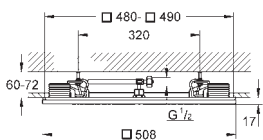

26 373 001 Krom 253.498,00

Rainshower F-Series 40" AquaSymphony

Loftbruser 6+ sprays med lys

1016 mm x 762 mm x 145 mm

materiale: metal

minimum vandflow 25 l/min

mindst anbefalet tryk 3,0 bar

1 x AquaCurtain

1 x Pure XL spray

1 x 2 mist spray

2 x GROHE PureRain spray 400 x 190 mm

1 x 2 XL Waterfall

1 x 4 Bokoma Spray med justerbar vinkel angle 20° og kombinationer

fuld spektret LED: skiftende blødt lys i regnbuens farver

individuelt justerbar: permanent belysning med farvevalg

strømforsyning til lys 12 V DC

CE-godkendt

SpeedClean antikalksystem

GROHE DreamSpray perfekt spraymønster

GROHE StarLight-belægning

Kræver indmuringssæt (26 376 001), F-digital Deluxe basisenhed boks (36 397 000), Bluetooth-enhed (36 371 000), og forskellige kabelforbindelser – alle skal bestilles separat på baggrund af installationsituationen

Loftskonstruktionen skal være egnet til de statiske krav for produktet (samlet produkt vægt > 70 kg). Loftbruseren kontrolleres med 8 vand-udgange + 1 udgang til håndbruseren og vandet skal have et tilstrækkeligt flow (> 100 l / min). For en detaljeret beskrivelse, se venligst særskilt planlægnings- & installations guide.

anbefaling: konfiguration med Grohtherm SmartControl 3 x Grohtherm SmartControl (29 126 000) 3 x GROHE Rapido SmartBox (35 600 000) 1 x Euphoria Cube Stick vægholdersæt 1 spray (26 405 000)

dette produkt indeholder indbygget LED-lamper, som ikke kan udskiftes: energieffektivitetsklasse: A++

26 376 001 Krom 24.084,00

Rainshower F-Series 40"

Indbygningssæt

til brug med Rainshower F-Series 40" AquaSymphony

1000 mm x 745 mm x 152 mm

minimum installationsdybde: 167 mm

vandrør: messing

1/2" tilslutninger