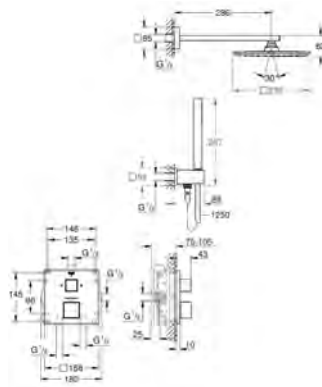

GROHE EUROCUBE JOY

GROHE nr. VVS nr. Farve Pris DKK ekskl. moms

34 741 000 722471804 Krom 15.404,00

Grohtherm Cube Brusesæt med Rainshower Allure 230

bestående af:
Grohtherm Cube sæt til endelig installation med Aquadimmer (24 154)
GROHE Rapido SmartBox universal indbygningsboks, 1/2" (35 600)
Hovedbruser metal Rainshower Allure 230 (27 479)
Rainshower brusearm (27 709)
håndbruser Euphoria Cube (27 699 000) 9,5 l/min
tilslutningsbøjning til væg (26 370)
Silverflex bruseslange 1250 mm (28 362 000)