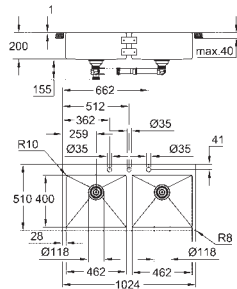

K800

Rustfri stålvaske

model: K800 120-S 102.4/51 2.0

monteringstype: nedfældet eller planlimet

materiale: rustfrit stål AISI 304 (V2A)

materialetykkelse: 1 mm

GROHE StarLight-belægning

overfladebelægning: satin

GROHE Whisper

min. størrelse på underskab: 1200 mm

dimensioner: 1024 x 510 mm

1 kumme: 462 x 400 x 200 mm

2 kumme: 462 x 400 x 200 mm

ydre radius: R3, indre radius i skål: R10

GROHE FastFixation installationssystem til hurtig montage

udskæring (nedfældet): 1009 x 495 mm

afløb: Ø 3.5"/90 mm kurveventil til strainer

inkluderet tilbehør: automatisk affaldsbeslag med drejeligt håndtag, affaldssæt,

kurvfilter, monteringsæt

Valgfrit tryk for at åbne excenter (40 986 SD0)

antal fastgørelseselementer inkluderet (top monteret): 10

31 586 SD1

Rustfrit stål

10.617,00