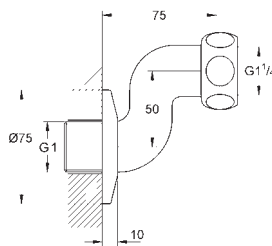

12 411 000 727929118 Krom 1.698,00

S-tilslutning
møtrik 1 1/4" x 1" udvendig gevind
justérbar med 50 mm
skruerosette
(til Grotherm XL 1", 35 085/35 086)
GROHE StarLight-krombelægning
pakkeenhed: 1 stk.