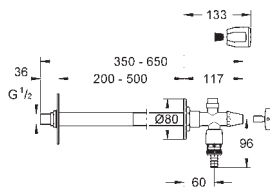

41 206 000 Krom 2.473,00

Eurotec-byggedel til udvendig vægventil 1/2"
med sikkerhedsenhed type HD (rørventilationsventil kombineret med tilbagevendelsesventil)
frosstsikker gennem automatisk udtømning ved hver lukke operation
stiknøgle og sanitetsgreb
ventilsæde af rødgods
indbygningsdybde 170 - 500 mm
CU-tilslutning 15 mm og udvendig gevind 1/2"
vridningsbeskyttet
gennemgangsboring 35 mm
Med kontraventil