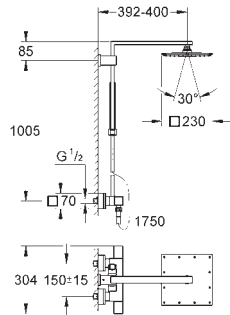

GROHE EUPHORIA SYSTEM

GROHE nr. VVS nr. Farve Pris DKK ekskl. moms

26 087 000 722474804 Krom 14.228,00

Euphoria Cube 230 Brusesystem med termostat til vægmontering

bestående af:

bruserarm

fremspring 400 mm

termostat med Aquadimmer-funktion

muliggør skift mellem:

Rainshower Allure hovedbruser (27 479 000)

materiale: metal

stråletype: Rain

med kugleled

vridningsvinkel $\pm 15^\circ$

håndbruser Euphoria Cube (27 699)

glideelementets højde er justerbart

Silverflex bruseslange 1.750 mm

(28 388 000)

GROHE EcoJoy-teknologi reducerer vandforbruget

og giver en perfekt gennemstrømning

GROHE TurboStat kompakt termostatelement

med **GROHE SafeStop** ved 38°C

GROHE SafeStop Plus valgfri temperaturbegrænsning på 43°C inkluderet

GROHE DreamSpray perfekt spraymønster

GROHE StarLight-krombelægning

SpeedClean antikalksystem

Twistfree for at undgå snoede bruseslanger

kan anvendes til gennemstrømsvarmer

fra 18 kW/h

min. gennemløb 7 l/min.

min. tryk 1,0 bar

26 187 000 722454874 Krom 9.020,00