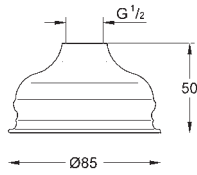

GROHE HOVEDBRUSER

GROHE nr. VVS nr. Farve Pris DKK ekskl. moms

28 404 000 736261004 Krom 179,00

Relaxa Basic 85
Hovedbruser 1 spray
Rain
messingplade
50 mm høj
tilslutningsgevind 1/2"

28 094 000 736075004 Krom 415,00