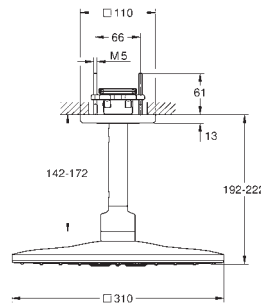

26 481 LS0 736145520 Moon white 7.792,00

Rainshower SmartActive 310 Cube
Hovedbruser sæt til loft 142 mm, 2 sprays

bestående af:
hovedbruser Rainshower SmartActive 310 Cube, forplade i farven moon white
2 stråletyper:
GROHE PureRain, ActiveRain
142 mm brusearm fra loftet
GROHE DreamSpray perfekt spraymønster
GROHE StarLight-belægning
SpeedClean antikalksystem
Indvendig vandføring for længere levetid
kræver indbygningssæt 26 483 000 eller 26 484 000 - skal bestilles separat