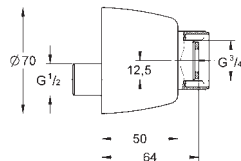

12 051 000 Krom 645,00

S-tilslutning, kan spærres
1/2" x 3/4"
skruehylster til afdækning for omløber og rosette
aftætning til væg
justérbart område 12,5 mm
med lås til service
egnet til 1/2" tilslutninger
GROHE StarLight-krombelægning

SPECIAL-
ARMATURER