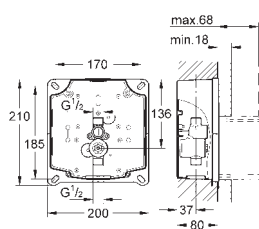

38 787 000 616990996 1.222,00

GROHE Rapido UMB
indbygningskasse til urinal til håndbetjening eller Tectron infrarød elektronik 6 V vandgruppe med forafspærring vandtryk min. 0,5 bar driftryk max 10 bar med automatisk skyl funktionskontrolleret på fabrik vandtilslutninger 1/2" udvendig installationsboks med pakning vægbeslag til montering