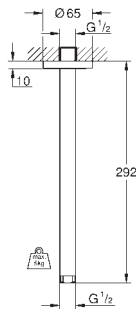

28 497 000 736151804 Krom 777,00

Rainshower
Brusearm loft 292 mm
materiale: metal
tilslutningsgevind 1/2"
velegnet til alle Rainshower hovedbrusere
GROHE StarLight-krombelægning

28 724 000 736151824 Krom 585,00

28 724 LSO Moon White/krom 858,00

ditto, længde 142 mm