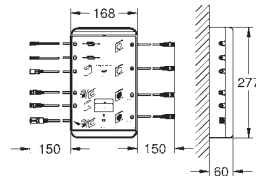

GROHE F-DIGITAL DELUXE

GROHE nr.

VVS nr.

Farve

Pris DKK ekskl.
moms

26 374 000

12.360,00

GROHE F-digital Deluxe

Basisenhed 4.0 Bluetooth F-Series 40" (BCU V4.0)

til at kontrollere LightCurtain - Rainshower F-Series 40" AquaSymphony loftbruser ekstra lys-, lyd- og dampmoduler kan blive forbundet og kontrolleret bestående af:

- 2 sæt forbindelser, en for hvert par lydmoduler (36 360 000)
- 1-stik forbindelse for et sæt af lysmoduler (36 359 000)
- 1 sæt forbindelser LightCurtain for Rainshower F-Series 40" AquaSymphony (26 373 000)
- 2 sæt forbindelser til damp modul (36 362 000 eller 36 368 000), herunder 1 forbindelse til dampgenerator og 1 forbindelse for temperatursensor
- 2 stiktilslutninger til strømforsyning (pr. strømforsyning max. 4 enheder lys/lyd)
- 2 stiktilslutninger til Bluetooth-enhed (forsyningsspænding og data linje)

CE-godkendt

skal være tilgængelige for eftersyn/service

Basisenheden kan om ønsket indbygges i tilbehørsdel 36 367 000 (ekstra udstyr, skal bestilles separat)

BRUSERE

36 397 000

13.857,00

GROHE F-digital Deluxe

Basisenhed 2.0 Bluetooth (BCU V2.0)

til tilslutning af lys, lyd og dampmodul

bestående af:

- 2 sæt forbindelser, en for hvert par lydmoduler (36 360 000)
- 2 stik tilslutninger, en for hvert par af lysmoduler (36 359 000) eller 1 loft bruser (27 865 000) med integreret lys
- 2 sæt forbindelser til damp modul (36 362 000 eller 36 368 000), herunder 1 forbindelse til dampgenerator og 1 forbindelse for temperatursensor
- 2 stiktilslutninger til strømforsyning (pr. strømforsyning max. 4 enheder lys/lyd)
- 2 stiktilslutninger til Bluetooth-enhed (forsyningsspænding og data linje)

CE-godkendt

skal være tilgængelige for eftersyn/service

Basisenheden kan om ønsket indbygges i tilbehørsdel 36 367 000

42 429 000