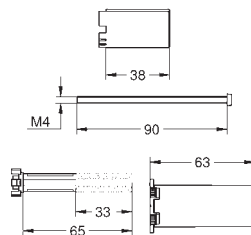

14 053 00M

722687970

540,00

Servicestopper

passer til Grotherm SmartControl, SmartControl blander og Grotherm termostatorplader i kombination med GROHE Rapido SmartBox
2 stk. i hver pakke

14 048 000

722687965