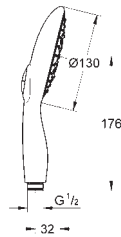

GROHE POWER&SOUL

GROHE nr. VVS nr. Farve Pris DKK ekskl. moms

27 962 000 Krom 1.271,00

Power&Soul 130
Håndbruser 4+ sprays
GROHE Rain O², Rain, Bokoma Spray, Jet
bestående af:
håndbruser Power&Soul 130 (27 673 000)
rejsekit
GROHE DreamSpray perfekt spraymønster
GROHE One-Click Showering sprayvalg ved et tryk
with one click
GROHE StarLight-krombelægning
SpeedClean antikalksystem
Indvendig vandføring for længere levetid
universelt monteringsystem, passer
alle standard bruseslanger
velegnet til gennemstrømsvarmer