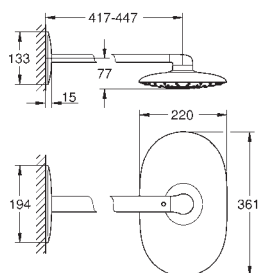

Rainshower Mono 360
Hovedbruser sæt 450 mm, 1 spray
bestående af:
hovedbruser Rainshower Mono 360, spray plade i krom
1 stråletype:
GROHE PureRain/GROHE Rain O² spray*
vandret **450 mm brusearm**
GROHE DreamSpray perfekt spraymønster
GROHE StarLight-krombelægning
SpeedClean antikalksystem
Indvendig vandføring for længere levetid
kræver indbygningssæt 26 264 001 - skal bestilles separat

*Skal besluttes ved første installation standardindstilling GROHE PureRain

26 450 LSO Moon white 6.482,00