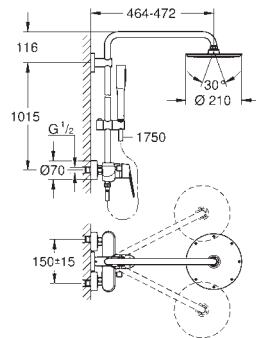

GROHE EUPHORIA SYSTEM

GROHE nr. VVS nr. Farve Pris DKK ekskl. moms

23 058 003 726953804 Krom 8.050,00

Euphoria Eurodisc Cosmopolitan 210 Ettgrebs brusesystem til vægmontering

bestående af:

vandret svingbar **450 mm brusearm**

frembygget ettgrebs brusebatteri med omskifter

muliggør skift mellem:

hovedbruser i metal Rainshower Cosmopolitan 210 (28 368 000)

stråletype: Rain

med kugleled

vridningsvinkel $\pm 15^\circ$

håndbruser Euphoria Cosmopolitan Stick (27 400 000)

stråletype: Rain

glideelementets højde er justerbart

Silverflex bruseslange 1.750 mm

(28 388 000)

GROHE SilkMove 46mm keramisk patron

GROHE DreamSpray perfekt spraymønster

GROHE StarLight-krombelægning

SpeedClean antikalksystem

Indvendig vandføring for længere levetid

Twistfree for at undgå snoede bruseslanger

kan anvendes til gennemstrømsvarmer

fra 18 kW/h

min. gennembløb 7 l/min.

23 147 001 726955804 Krom 12.646,00