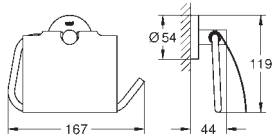

GROHE ESSENTIALS

GROHE nr.	VVS nr.	Farve	Pris DKK ekskl. moms
40 367 001	776454154	Krom	229,00
40 367 DC1	776454166	Supersteel	316,00
40 367 BE1	776454160	Poleret Nikkel	335,00
40 367 EN1	776454161	Børstet Nikkel	360,00
40 367 GL1	776454165	Poleret Cool Sunrise	335,00
40 367 GN1	776454168	Børstet Cool Sunrise	360,00
40 367 DA1	776454162	Poleret Warm Sunset	335,00
40 367 DL1	776454163	Børstet Warm Sunset	360,00
40 367 A01	776454158	Poleret Hard Graphite	335,00
40 367 AL1	776454159	Børstet Hard Graphite	360,00

Essentials Papirholder

materiale: metal
med låg

skjulte fastgøringsskruer

GROHE StarLight-krombelægning

egnet til skruring (inklusive skruer og dyvler) eller limning
(lim/klæbemiddel 40 915 000 sælges separat)