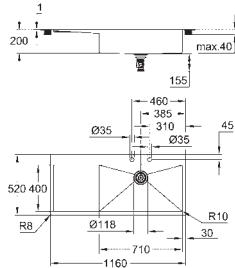

GROHE KØKKENVASKE I RUSTFRIT STÅL

GROHE nr.

VVS nr.

Farve

Pris DKK ekskl.
moms

31 582 SD1

Rustfrit stål

12.137,00

K1000

Køkkenvask i rustfrit stål med afløbsbakke

model: K1000 80-S 116/52 1.0 rh

monteringstype: nedfældet eller planlimet

materiale: rustfrit stål AISI 304 (V2A)

materialetykkelse 1,2 mm

GROHE StarLight-belægning

overfladebelægning: satin

GROHE Whisper

min. størrelse på underskab: 800 mm

dimensioner: 1160 x 520 mm

1 kumme: 710 x 400 mm

ydre radius: R3, indre radius i skål: R10

GROHE FastFixation installationssystem til hurtig montage

vask kan monteres til højre

udskæring (nedfældet): 1145 x 505 mm

afløb: Ø 3.5"/90 mm kurveventil til strainer

inkluderet tilbehør: automatisk affaldsbeslag med drejeligt håndtag, affaldssæt,

kurvfilter, monteringsæt

Valgfrit tryk for at åbne excenter (40 986 SD0)

antal fastgørelseselementer inkluderet (top monteret): 10

31 581 SD1

Rustfrit stål

12.137,00

K1000

Køkkenvask i rustfrit stål med afløbsbakke

model: K1000 80-S 116/52 1.0 lh

monteringstype: nedfældet eller planlimet

materiale: rustfrit stål AISI 304 (V2A)

materialetykkelse 1,2 mm

GROHE StarLight-belægning

overfladebelægning: satin

GROHE Whisper

min. størrelse på underskab: 800 mm

dimensioner: 1160 x 520 mm

1 kumme: 710 x 400 mm

ydre radius: R3, indre radius i skål: R10

GROHE FastFixation installationssystem til hurtig montage

vask kan monteres til venstre

udskæring (nedfældet): 1145 x 505 mm

afløb: Ø 3.5"/90 mm kurveventil til strainer

inkluderet tilbehør: automatisk affaldsbeslag med drejeligt håndtag, affaldssæt,

kurvfilter, monteringsæt

Valgfrit tryk for at åbne excenter (40 986 SD0)

antal fastgørelseselementer inkluderet (top monteret): 10