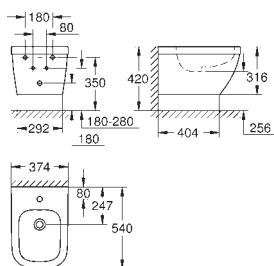

GROHE EURO CERAMIC

GROHE nr.	VVS nr.	Farve	Pris DKK ekskl. moms

39 208 000	677323000	Alpinhvid	2.022,00
39 208 00H	677323060	Alpinhvid	2.428,00

Euro Ceramic
Væghængt bidet
1-hul
med overløb
inkl. fikseringssæt
sanitetsporcelæn
komplet dækket med usynlig montering
valgfri: PureGuard antiklæbe-belægning og antibakteriel glasering (00H)
16 stk. per palle