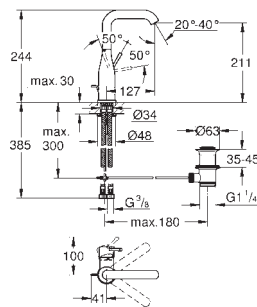

GROHE nr.	VVS nr.	Farve	Pris DKK ekskl. moms
32 628 001	702235204	Krom	2.300,00
32 628 DC1	702235216	Supersteel	3.456,00
32 628 BE1	702235210	Poleret Nikkel	3.705,00
32 628 EN1	702235211	Børstet Nikkel	3.951,00
32 628 GL1	702235215	Poleret Cool Sunrise	3.705,00
32 628 GN1	702235218	Børstet Cool Sunrise	3.951,00
32 628 DA1	702235212	Poleret Warm Sunset	3.705,00
32 628 DL1	702235213	Børstet Warm Sunset	3.951,00
32 628 A01	702235208	Poleret Hard Graphite	3.705,00
32 628 AL1	702235209	Børstet Hard Graphite	3.951,00

Essence
Etgrebs håndvaskbatteri 1/2"
L-size
Ethulsmontage
metalgreb
GROHE SilkMove 28mm keramisk patron med temperaturbegrænser
GROHE StarLight-krombelægning
GROHE EcoJoy mousseur 5,7 l/min
GROHE Aquaguide justerbar mousseur
GROHE FastFixation Plus installationssystem
svingbart udløb med mousseur og udsvingsbegrænser
løftestang med bundventil 1 1/4"
Fleksible tilslutningslanger 3/8"
min. tryk 1,0 bar

23 799 001		Krom	2.299,00