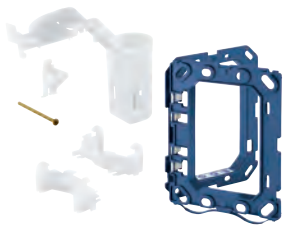

GROHE Fresh

Ombygningssæt

til GROHE skylle cisterne GD 2 med pneumatisk afgangsventil og regelmæssig
inspektionsaksel

ikke egnet til Skate Cosmopolitan med træ,
glas & metaloverflade

monteringsramme med åbningsfunktion

med beholder for duft-tabletter

Brug udelukkende klorfri tabs

for alle GROHE betjeningsplader

156 x 197 mm

38 882 000 616989102 66,00