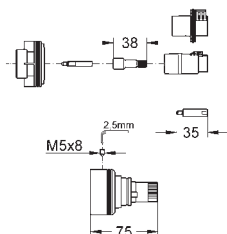

Rapido T
Forlængersæt 27,5 mm
til Rapido T 35 500 000
Til indbygningsboks (36 458 000) eller (36 459 000)
til brug med termostat med
afspærringsventil

SPECIAL-
ARMATURER