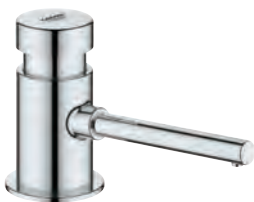

36 194 000 Krom 1.957,00

Sæbedispenser
bordventil med trykhoved,
til flydende sæbe
fremspring 113 mm
til hanehulsborings 22-30 mm
forrådsbeholder 1L
GROHE StarLight-belægning