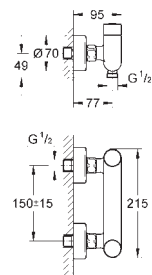

Eurosmart Cosmopolitan T
Selvlukkende brusearmatur 1/2" med blandeenhed og justerbar temperaturbegrænsning

vægmonteret
GROHE StarLight-krombelægning
blandingsanordningsforhold med
varmtvandsspærre
slangetilslutning G 1/2"
3 justerbare gennemstrømninger: kort - mellem - lang
(fabriksindstilling: mellem) ca. 7, 15, 30 sek (trykafhængig)
trykomsråde fra 0,5 til 6 bar
S-forskrninger
indbygget kontraventil
snavssamler

36 321 000 723840104 Krom 3.566,00