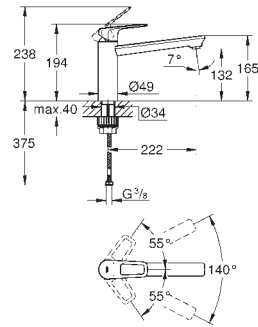

GROHE BAU SERIERNE

GROHE nr. VVS nr. Farve Pris DKK ekskl. moms

31 706 000 **Krom** **0,00**

BauLoop
Køkkenarmatur
mellemhøj tud
Ethulsmontage
GROHE StarLight-krombelægning
GROHE Longlife 35 mm keramisk patron
GROHE Zero isolerede indre vandveje - bly- og nikkelfri vandhane med svingtud
Svingfelt 140°
perlator med "mønt-rille" for værktøjsfri udskiftning
Fleksible tilslutningsslanger 3/8"
GROHE FastFixation Plus ultra hurtig og enkel installation - intet værktøj nødvendigt
til installation på maks. 40 mm bordpladefiksationssæt er 48 384 000 påkrævet