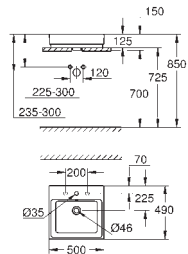

39 478 00H 634130060 Alpinhvid 2.061,00

Cube Ceramic Møbelvask 50
flad og glasseret bagside
1 hul, 2 præfabrikerede huller med overløb
500 x 490 mm
inkl. fikseringssæt
sanitetsporcelæn
PureGuard-antiklæbebelægning og antibakteriel glasering
18 stk. per palle