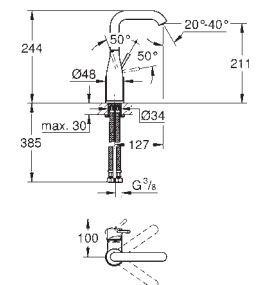

Essence
Etgrebs håndvaskbatteri 1/2"
L-size
Ethulsmontage
metalgreb
GROHE SilkMove 28mm keramisk patron med temperaturbegrænser
GROHE StarLight-krombelægning
GROHE EcoJoy mousseur 5,7 l/min
GROHE Aquaguide justerbar mousseur
GROHE FastFixation Plus installationssystem
svingbart udløb med mousseur og udsvingsbegrænser
glat krop
Fleksible tilslutningslanger 3/8"
min. tryk 1,0 bar