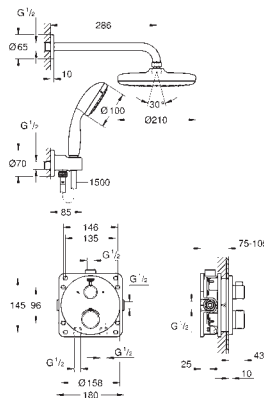

Grotherm

Perfekt brusesæt med Tempesta 210

bestående af:

Grotherm sæt til slutinstallation med Aquadimmer (24 076)
GROHE Rapido SmartBox universal indbygningsboks, 1/2" (35 600)
Tempesta hovedbruser 210 9,5 l/min (26 410)
Rainshower 286 mm brusearm (28 576 000)
håndbruser Tempesta 100 II (27 597)
udløbsvinkel (28 628)
Rotaflex 1500 mm bruserslange (28 409)

34 731 000 722414744 Krom 15.800,00