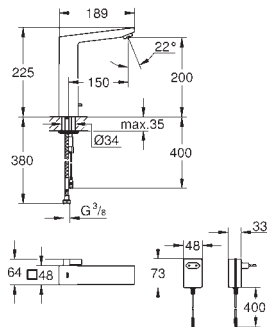

GROHE nr. VVS nr. Farve Pris DKK ekskl. moms

36 440 000 704187504 Krom 8.792,00

Eurocube E
Blandingsbatteri til håndvask 1/2" med infrarød elektronik og justerbar temperaturbegrænser

med infrarød sensor til overvågning, konfiguration samt serviceformål med transformatorstik 100-230 V AC, 50-60 Hz, 6 V DC

GROHE StarLight-krombelægning

laminar sprayregulator 5,7 l/min

Fleksible tilslutningsslanger 3/8"

indbygget kontraventil

snavssamler

med integreret magnetventil

system til hurtig montage

7 forudindstillede programmer:

automatisk skyl

termisk desinfektion

rengøringsfunktion

ekstrafunktioner og specifikke indstillinger kan justeres præcist med

fjernbetjening (36 407)

CE-godkendt

Lydklasse I efter DIN 4109

IP 59K klassificering

min. tryk 1,0 bar

36 441 000 704187104 Krom 8.486,00