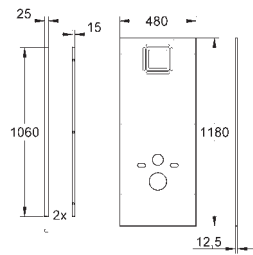

GROHE RAPID SL TILBEHØR

GROHE nr. VVS nr. Farve Pris DKK ekskl. moms

38 636 001 616976980 962,00

Rapid SL
Beklædning til væghængt WC
1,13 m installationshøjde
gipsfiberplade 1190 x 480 x 12,5 mm
med alle udsnit
med selvskærende gipsskruer
2 galvaniserede afgangsvinkler med befæstningsskruer