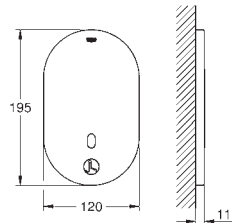

36 415 000

704170204

Krom

7.431,00

Eurosmart Cosmopolitan E Bluetooth Infrarød elektronik til indbygget brusermøstet

med infrarød sensor og Bluetooth-modul til tovejskommunikation for monitoring,
konfiguration og service formål
til indbygget installationsboks
36 416 001

GROHE StarLight-krombelægning

rosette, krom
med Bluetooth 4.0* til trådløs datakommunikation
til Apple-** og Android-enheder
Bluetooth-rækkevidde (max 10 m) varierer afhængigt af brugte materialer og
vægge mellem sender og modtager

monitorering

beskyttet med kodeord
en app kontrollerer alle Bluetooth-produkter i serien
auto skyl cyklusser og timing for sidste auto skyl
forbrug pr dag / 30 dage
termisk desinfektion cyklusser og timing for sidste desinfiseringskonfiguration

konfiguration

slukningsforsinkelse
automatisk skyl
termisk desinfektion
rengøringsfunktion
2 tænd/sluk timere
identifikation på navn

service

sender og gemmer 3 profiler
gendan til fabriksindstilling eller andre brugerindstillinger
hard- og software-version
CE-godkendt

Mobile enheder og GROHE IR Remote App *** er ikke inkluderet i levering og skal
bestilles separat via en autoriseret Apple butik/iTunes eller Google Play store

* Bluetooth og -logoer er registrerede varemærker ejet af Bluetooth SIG, Inc.
og enhver brug af disse af GROHE er under licens. Andre varemærker og
handelsnavne er dem af deres respektive ejere.

** Apple, Apple logoet, iPod, iPod Touch, iPhone og iTunes er varemærker
tilhørende Apple Inc. registreret i USA og andre lande. Apple er ikke ansvarlig
for funktion af denne anordning eller dens overholdelse af lovgivningsmæssige
standarder for sikkerhed og lovgivningsmæssige standarder.

*** tilgængelig gratis via Apple App Store eller Google Play Store.