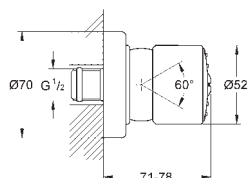

28 198 000   **736163104**   **Krom**   **1.653,00**

Relaxa 50
Sidebruser 1 spray
normal spray
kugleled
GROHE StarLight-krombelægning
SpeedClean antikalksystem
forindstilling af vandmængde
gennemstrømningsmængde
forudindstillelig fra 5 - 11 l/min
minimum gennemstrømning 4,5 l/min.