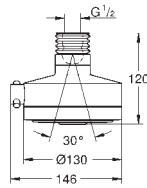

GROHE HOVEDBRUSER

GROHE nr. VVS nr. Farve Pris DKK ekskl. moms

27 530 000 Krom 5.375,00

Relaxa Deluxe 130
Hovedbruser 4 sprays
Normal, Rain, Champagne spray, Champagne spray Deluxe
kugleled med +/- 15° vridningsvinkel
GROHE EcoJoy 9,5 l/min gennemstrømningsbegrænser
GROHE DreamSpray perfekt spraymønster
GROHE StarLight-krombelægning
Indvendig vandføring for længere levetid
min. tryk 1,0 bar