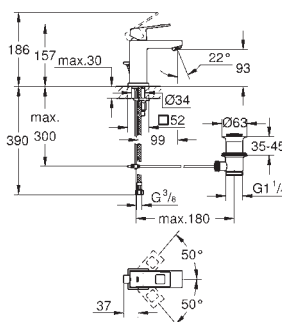

GROHE
EUROCUBE

GROHE nr. VVS nr. Farve Pris DKK ekskl. moms

23 137 000 Krom 1.885,00

Eurocube
Etgrebs håndvaskarmatur
XS-Size
Ethulsmontage
metalgreb
keramisk overdel 1/2", 90°
GROHE StarLight-krombelægning
GROHE EcoJoy SpeedClean mousseur 5,7 l/min
tilslutningsløber 1/2" x 10,5 mm