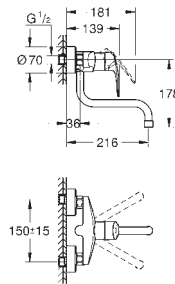

31 391 003 **709182204** **Krom** **1.582,00**

Eurosmart Køkkenarmatur
vægmonteret
GROHE StarLight-krombelægning
GROHE SilkMove 35mm keramisk patron
mousseur
justerbar volumenbegrænser med svingtud
svingradius 360°
fremspring 216 mm
integreret temperaturbegrænser
S-forskrninger