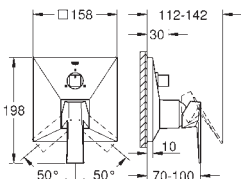

35 604 000

953,00

GROHE Rapido SmartBox universal indbygningsboks

Professionel udgave

19 787 001 Krom 19.015,00