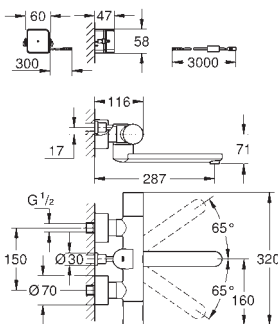

*** tilgængelig gratis via Apple App Store eller Google Play Store.

SPECIAL-
ARMATURER

39 383 000

704163990

794,00

Eurosmart Cosmopolitan E

Termostatisk 230 V tilslutningsæt

Armatuurholder