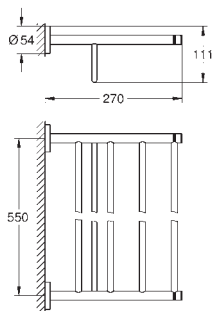

40 800 001	775658604	Krom	924,00
40 800 DC1	775658616	Supersteel	1.277,00
40 800 BE1	775658610	Poleret Nikkel	1.364,00
40 800 EN1	775658611	Børstet Nikkel	1.453,00
40 800 GL1	775658615	Poleret Cool Sunrise	1.364,00
40 800 GN1	775658618	Børstet Cool Sunrise	1.453,00
40 800 DA1	775658612	Poleret Warm Sunset	1.364,00
40 800 DL1	775658613	Børstet Warm Sunset	1.453,00
40 800 A01	775658608	Poleret Hard Graphite	1.364,00
40 800 AL1	775658609	Børstet Hard Graphite	1.453,00

Essentials
Multi håndklædestang
materiale: metal
604 mm (funktionel længde 550 mm)
skjulte fastgøringsskruer
GROHE StarLight-krombelægning
egnet til skruing (inkl. skruer og dybler)

40 364 001	775317154	Krom	93,00
40 364 DC1	775317166	Supersteel	133,00
40 364 BE1	775317160	Poleret Nikkel	141,00
40 364 EN1	775317161	Børstet Nikkel	151,00
40 364 GL1	775317165	Poleret Cool Sunrise	141,00
40 364 GN1	775317168	Børstet Cool Sunrise	151,00
40 364 DA1	775317162	Poleret Warm Sunset	141,00
40 364 DL1	775317163	Børstet Warm Sunset	151,00
40 364 A01	775317158	Poleret Hard Graphite	141,00
40 364 AL1	775317159	Børstet Hard Graphite	151,00

Essentials
Håndklædekrog
materiale: metal
skjulte fastgøringsskruer
GROHE StarLight-krombelægning
egnet til skruing (inkl. skruer og dybler) eller limning
(lim/klæbemiddel 40 915 000 sælges separat)