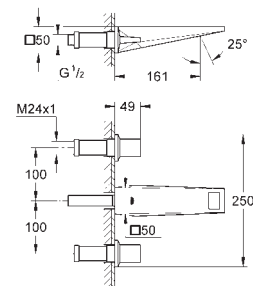

20 346 000 Krom 8.295,00

Allure Brilliant
3-hulsbatteri til håndvask, DN 15
S-Size
vægmonteret
uden indbygningsdele
Forplade, skal installeres med:
29 025 002
varm/kold ventiler med keramiske
overdele 1/2" - 90°
GROHE StarLight-krombelægning
GROHE EcoJoy 5,0 l/min. vandbegrænser
tud med integreret mousseur
stikmål 200 mm
udløb 161 mm
min. tryk 1,0 bar

20 348 000 Krom 8.823,00
ditto, forskydning 210 mm