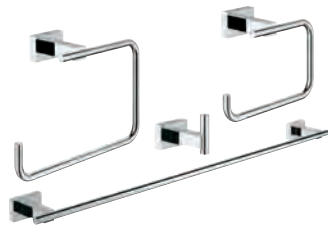

40 778 001 773660404 Krom 924,00

Essentials Cube
Tilbehørsæt 4 i 1
materiale: metal
bestående af:
håndklædekrog (40 511 001)
håndklædering (40 510 001)
papirholder (40 507 001)
håndklædeholder (40 509 001)
skjulte fastgøringsskruer
GROHE StarLight-krombelægning