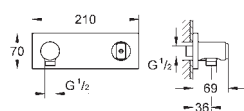

27 621 000 **738831104** **Krom** **3.564,00**
Grohtherm F
Vægbruser del med integreret bruseholder
lodret eller vandret installation
Til brug med Rapido T indbygningsboks 35 034 000 (1/2" forbindelse)
35 035 (1/2" NPT forbindelse)
sælges separat
bruserafgang 1/2"
håndbruser og bruseslange sælges separat
Med kontraventil
vertikal eller horisontal montage