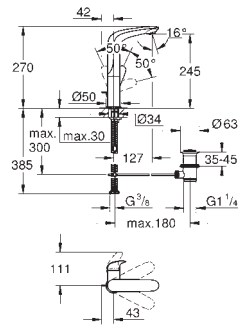

GROHE EUROSTYLE

GROHE nr.	VVS nr.	Farve	Pris DKK ekskl. moms
23 718 003	702384104	Krom	2.079,00
23 718 LS3	702384120	Moon White/krom	2.701,00

Eurostyle
Etgrebs håndvaskbatteri 1/2" L-size
Ethulsmontage
lukket metalhåndtag
med temperaturbegrænser
GROHE StarLight-krombelægning
GROHE EcoJoy mousseur 5,7 l/min
GROHE FastFixation rapid installationssystem
svingbar tud
svingradius 360°
løftestang med bundventil 1 1/4"

23 570 003	701370004	Krom	2.702,00
23 570 LS3	701370020	Moon White/krom	3.515,00