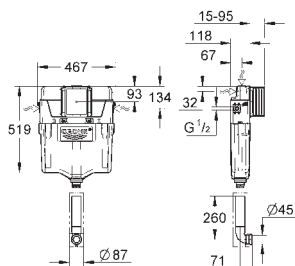

Universalcisterne GD 2
6-9 l justérbar
Fabriksindstillet til 3-6 liter, men kan nemt indstilles til anden skyllemængde. Med adaptor 42 333 000 kan man reducere skyllemængden yderligere til 2-4 liter
pneumatisk afløbsventil med 3 funktioner:
2-skyls, start & stop eller 1-skyl
vandtilslutning fra venstre, højre eller oppe
armaturgruppe I, under 20dB
kondensvandsisoleret
vandtilslutning 1/2" med integreret hjørneventil og slangeforskruing
brug af værktøj er ikke nødvendig ved montering af inspektionsskakten til lodret eller vandret brug
skyllerør kondensvandsisoleret
fastgørelsesbeslag
uden betjeningsplade/-knap
GROHE EcoJoy-teknologi reducerer vandforbruget og giver en perfekt gennemstrømning
til montering af små trykplader bestilles revision skakt 40 911 000 (sælges separat)

38 987 000 1.269,00