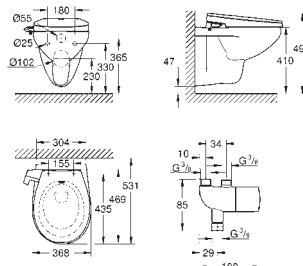

39 652 SH0 Alpinhvid 4.423,00

Bau Ceramic

Manuelt bidetsæde 3-i-1 sæt, væghængt

bestående af:

Bau manuelt bidetsæde soft close (39 648 SH0)

WC-sæde med låg

2 sprayarme (1 bag til, 1 til feminint skyl)
spraydyserne renser sig selv med frisk vand både før og efter brug
håndtag på siden betjenes manuelt og kræver ingen elektricitet
justerbar spray intensitet
Duroplast WC sæde og låg med soft-close funktion
fleksible tilslutningsslanger 3/8"

Bau Ceramic væghængt WC (39 427 000)

til indbyggede cisterner

spule

kantløs

horisontalt afløb

Skyllervolumen 6/3 l

sanitetsporcelæn

Grohtherm Micro 34 487 000

lille termostat under håndvask

Termostatisk skoldningssikring

temperaturvælger 15-43° C (± 2° C)