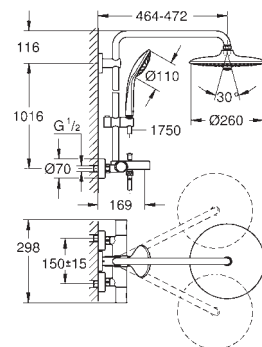

Euphoria 260

Brusesystem med termostat til vægmontering

Med kort brusestang til installation i brusere

bestående af:

vandret svingbar **450 mm brusearm**

termostat med Aquadimmer-funktion

muliggør skift mellem:

hovedbruser Euphoria 260 (26 455)

3 stråletyper:

Rain, SmartRain, Jet

med kugleled

vridningsvinkel $\pm 15^\circ$

karudløb

separat omskifter til håndbruser

Euphoria 110 Massage håndbruser (27 221 000)

3 stråletyper:

Rain, SmartRain, Massage

glideelementets højde er justerbart

Silverflex bruseslange 1.750 mm

(28 388 000)

afstand mellem termostat og øvre beslag: 1016 mm

GROHE TurboStat kompakt termostatelement

med **GROHE SafeStop** ved 38°C

GROHE SafeStop Plus valgfri temperaturbegrænser på 43°C inkluderet

GROHE DreamSpray perfekt spraymønster

GROHE StarLight-krombelægning

GROHE SprayDimmer (trinløs reduktion

af vandgennemstrømning)

SpeedClean antikalksystem

Indvendig vandføring for længere levetid

Twistfree for at undgå snoede bruseslanger

kan anvendes til gennemstrømsvarmer

fra 18 kW/h

min. gennemløb 7 l/min.