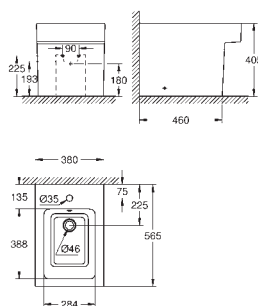

Cube Ceramic Gulvstående bidet
1-hul
med overløb
inkl. fikseringssæt
sanitetsporcelæn
komplet dækket med usynlig montering
PureGuard-antiklæbebelægning og antibakteriel glasering