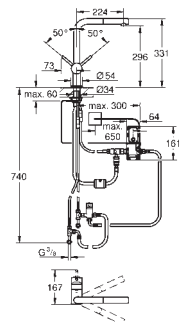

31 360 001	706170104	Krom	7.062,00
31 360 DC1	706.170.116	Supersteel	9.177,00

Minta Touch Elektronisk etgrebs køkkenarmatur 1/2"

L-tud

Touch: aktivering af vand via berøring

batteri strømforsyning 6 V lithium-batteri, type CR-P2

CE-godkendt

magnetventil

fast indstillet blendeventil

automatisk sikkerhedssluk (fabriksindstillet på 60 sek.)

beskyttelse IP 44

GROHE SilkMove 46mm keramisk patron

udtrækkeligt mousseurudløb

justerbar volumenbegrænser

med svingtud

svingradius 360°

Med kontraventil

Fleksible tilslutningsslanger 3/8"

system til hurtig montage