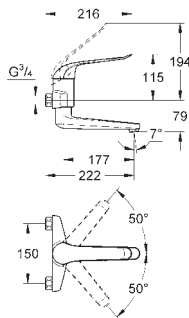

Euroeco Special
Etgrebsbatteri til håndvask
vægmonteret
GROHE StarLight-krombelægning
GROHE SilkMove 46mm keramisk patron
GROHE EcoJoy-teknologi reducerer vandforbruget og giver en perfekt gennemstrømning
indstillelig minimumsmængde 2,5 l/min
justerbar temperaturbegrænser
justerbar volumenbegrænser
laminarperlator 9 l/min
svingbar og fast indstillelig tud
fremspring 222 mm
metalgreb
greblængde 170 mm
uden tilslutninger
vandbesparende

32 780 000 727104104 Krom 1.295,00