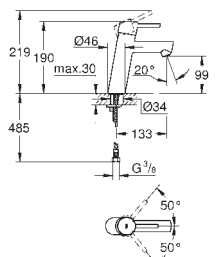

23 451 001 701369104 Krom 1.679,00

Concetto
Etgrebsarmatur til håndvask, M-size
Ethulsmontage
metalgreb
GROHE SilkMove 28mm keramisk patron
med temperaturbegrænser
GROHE StarLight-krombelægning
GROHE EcoJoy SpeedClean mousseur 5,7 l/min
GROHE FastFixation rapid installationssystem
glat krop
Fleksible tilslutningsslanger 3/8"
min. tryk 1,0 bar