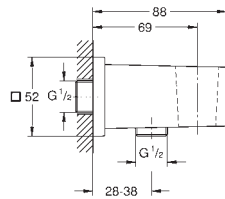

GROHE EUPHORIA

GROHE nr. VVS nr. Farve Pris DKK ekskl. moms

26 370 000 **Krom** **445,00**
Euphoria Cube
Tilslutningsbøjning til væg
med bruserholder til væg
udvendig gevind
Med kontraventil
GROHE StarLight-krombelægning