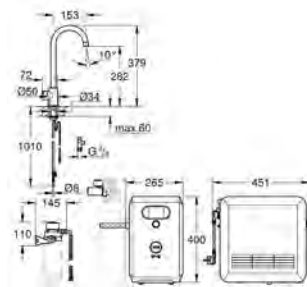

filterhoved med fleksibel justering af vandets hårdhed

GROHE Blue filter, CO₂-flaske og rengøringspatron inkluderes ikke og skal
bestilles separat

Egnede filtre:

- filter S-størrelse, kapacitet 600 l ved 20° dKH (40 404 001)
- filter M-størrelse, kapacitet 1500 l ved 20° dKH (40 430 001)
- filter L-størrelse, kapacitet 2500 l ved 20° dKH (40 412 001)
- aktiveret kulfilter, kapacitet 3000 l (40 547 001)
- Magnesium+ filter, kapacitet 400 l ved 17° dGH (40 691 002)

Systemkrav Apple

iPhone med iOS 9.0 eller nyere

Systemkrav Android

smart phone med Android 4.3 eller nyere

Mobilenheder og GROHE Ondus App*** inkluderes ikke og skal bestilles separat
via en autoriseret Apple store/iTunes eller Google Play store.

* Bluetooth og -logoer er registrerede varemærker ejet af Bluetooth SIG, Inc.
og enhver brug af disse af GROHE er under licens. Andre varemærker og
handelsnavne er dem af deres respektive ejere.

** Apple, Apple logoet, iPod, iPod Touch, iPhone og iTunes er varemærker
tilhørende Apple Inc. registreret i USA og andre lande. Apple er ikke ansvarlig
for funktion af denne anordning eller dens overholdelse af lovgivningsmæssige
standarder for sikkerhed og lovgivningsmæssige standarder.

*** tilgængelig gratis via Apple App Store eller Google Play Store.
skal være udstyret med en tilbagevendelsesventil EA-godkendt af Belgaqua