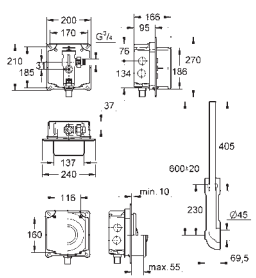

37 048 000

5.406,00

Trykskylleventil til WC

til indbyg i væg

DN 20

med tilslutning til magnetventil

med afspærring

6-9 l justérbar

kan anvendes fra 1,2 - 5,0 bar vandtryk

med skyllestrømsregulering

2 m forbindelseskabel

vægindbygningskasse med

gennemskylsbøjning

skyllerør til vægindbygning

uden elektronisk betjening