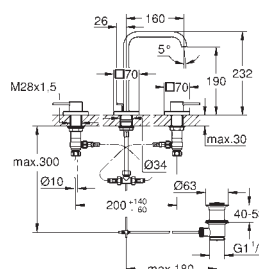

20 188 000 702794404 Krom 8.258,00

Allure
3-hulsarmatur til håndvask, M-Size
med greb
roset af metal
overdel 1/2", 90°
GROHE StarLight-krombelægning
gennemstrømningsbegrænsere 8 l/min
udløb med mousseur
trykfaste, fleksible forbindelsesslanger mellem krop og sideventiler
løftestang med bundventil 1 1/4"