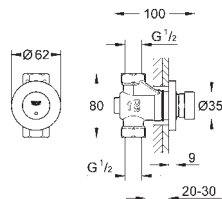

36 268 000 723836104 Krom 1.167,00

**Euroeco Cosmopolitan T
Selvluukkende gennemgangsventil, DN 15**
til indbygning i væg med indvendige dele
for koldt eller forblandet vand
blå/rød markering
GROHE StarLight-krombelægning
3 justerbare gennemstrømninger: kort - mellem - lang
(fabriksindstilling: mellem) ca. 7, 15, 30 sek (trykafhængig)
min. tryk 1,0 bar