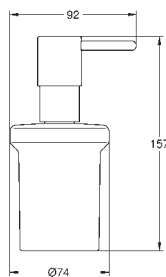

40 394 001	774373964	Krom	141,00
40 394 DC1	774373976	Supersteel	194,00
40 394 BE1	774373970	Poleret Nikkel	210,00
40 394 EN1	774373971	Børstet Nikkel	221,00
40 394 GL1	774373975	Poleret Cool Sunrise	210,00
40 394 GN1	774373978	Børstet Cool Sunrise	221,00
40 394 DA1	774373972	Poleret Warm Sunset	210,00
40 394 DL1	774373973	Børstet Warm Sunset	221,00
40 394 A01	774373968	Poleret Hard Graphite	210,00
40 394 AL1	774373969	Børstet Hard Graphite	221,00

Essentials

Sæbedispenser

materiale: glas / metal

opfyldningskapacitet 160 ml

passer i følgende holdere:

Essentials (40 369 xx1)

Essentials Cube (40 508)

Bau Cosmopolitan (40 585)

Essentials Authentic (40 652)

GROHE StarLight-krombelægning