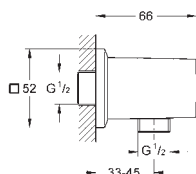

27 707 000 738833504 Krom 573,00

Allure Brilliant
Tilslutningsbøjning til væg
udvendig gevind
Med kontraventil
materiale: metal
GROHE StarLight-krombelægning