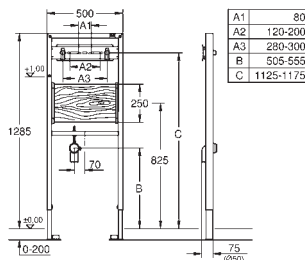

38 544 000

2.929,00

Rapid SL

Element til udslagsvask

til vægarmatur
1,30 m byggehøjde
til montage på massiv væg eller
elementmontage
stålramme, pulverlakeret, selvbærende
til tørbeklædning, komplet formonteret
fastmonterede tilslutninger
med hurtig indstilling og sikring
med befæstigelsesmateriale
TUV-testet
vandfast limtræsplade
HT-afløbsbøjning DN 50
2 lyddæmpende armaturtilslutninger DN 15
for vægmontering, bestil venligst vægbeslag 38 558 00M (sælges separat)