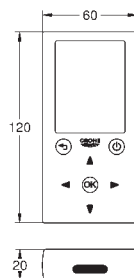

36 407 001

704169951

2.508,00

Fjernbetjening

til alle GROHE infrarøde produkter og Blue Home
monitorering
forbrugs- og brugsdata
termisk desinfektionscyklus (infrarøde produkter)
automatisk skyllecyklus
rengøringsprogram (GROHE Blue Home)
filter og CO₂ kapacitet (GROHE Blue Home)

konfiguration

rengøring til / fra
termisk desinfektion cyklus
registreringsområdet
efterløbstid (infrarøde produkter)
automatisk skyl (infrarøde produkter)
filter kapacitet (GROHE Blue Home)

service

send og gem profil
gendan til fabriksindstilling eller andre brugerindstillinger
servicedetaljer
mulighed for brug i demo tilstand
fejlkoder (GROHE Blue Home)

3 x 1.5 V DC (AAA) batteri strømforsyning