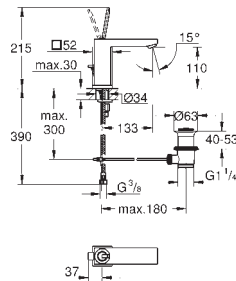

23 657 000 701980604 Krom 2.926,00

Eurocube Joy
Etgrebsarmatur til håndvask, M-size
Ethulsmontage
metalgreb
GROHE FeatherControl Joystick indsats
GROHE EcoJoy SpeedClean mousseur 5,7 l/min
GROHE FastFixation Plus installationssystem
løftestang med bundventil 1 1/4"
Fleksible tilslutningsslanger 3/8"