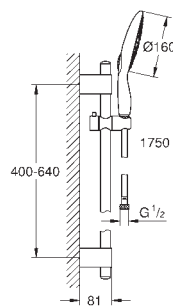

27 748 000 737851564 Krom 2.384,00

Power&Soul 160
Brusestangsæt 4+ sprays
bestående af:
håndbruser Power&Soul 160 (27 675 000)
brusestang, 600 mm (27 784 000)
med vægholdere
Silverflex bruseslange 1.750 mm
(28 388 000)
GROHE EcoJoy 9,5 l/min gennemstrømningsbegrænser
GROHE CoolTouch
GROHE DreamSpray perfekt spraymønster
GROHE StarLight-krombelægning
GROHE FastFixation Plus
justerbar afstand mellem skruer
kan bruges ved eksisterende skruehuller
SpeedClean antikalksystem
Indvendig vandføring for længere levetid
Twistfree for at undgå snoede bruseslanger
velegnet til gennemstrømsvarmer
min. tryk 1,0 bar

27 750 000 Krom 2.443,00
ditto, 900 mm