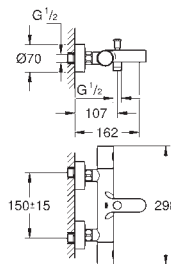

GROHE ESSENCE

GROHE nr. VVS nr. Farve Pris DKK ekskl. moms

33 624 001	726967504	Krom	2.443,00
33 624 DC1	726967516	Supersteel	3.652,00
33 624 BE1	726967510	Poleret Nikkel	3.915,00
33 624 EN1	726967511	Børstet Nikkel	4.176,00
33 624 GL1	726967515	Poleret Cool Sunrise	3.915,00
33 624 GN1	726967518	Børstet Cool Sunrise	4.176,00
33 624 DA1	726967512	Poleret Warm Sunset	3.915,00
33 624 DL1	726967513	Børstet Warm Sunset	4.176,00
33 624 A01	726967508	Poleret Hard Graphite	3.915,00
33 624 AL1	726967509	Børstet Hard Graphite	4.176,00

Essence

Etgrebsbatteri til kar & brus

vægmonteret

metalgreb

GROHE SilkMove 35mm keramisk patron med temperaturbegrænser

GROHE StarLight-krombelægning

automatisk omstilling: kar/brus

mousseur

bruserafgang 1/2"

integreret kontraventil

S-forskrninger

Med kontraventil

min. tryk 1,0 bar

33 628 001 726967804 Krom 2.740,00

Essence

Etgrebsbatteri til kar & brus

vægmonteret

metalgreb

GROHE SilkMove 35mm keramisk patron med temperaturbegrænser

GROHE StarLight-krombelægning

automatisk omstilling: kar/brus

mousseur

bruserafgang 1/2"

integreret kontraventil

S-forskrninger

Med kontraventil

med brusegarniture

bestående af:

håndbruser Euphoria Cosmopolitan

(27 400 000) 6,6 l/min

Euphoria Cosmopolitan Stick håndbruser (27 367)

vægbruseholder Tempesta 100

Cosmopolitan (27594000)

Silverflex bruseslange 1.500 mm (28 364)

min. tryk 1,0 bar

34 766 000 Krom 3.212,00

Grohtherm 800 Cosmopolitan

Termostatbatteri til brus

vægmonteret

GROHE StarLight-krombelægning

GROHE MetalGrip ergonomisk formet metal håndtag

med **GROHE SafeStop** ved 38° C

GROHE SafeStop Plus valgfri temperaturbegrænser på 43°C inkluderet

GROHE TurboStat kompakt termostatelement

integreret blandingsspærre