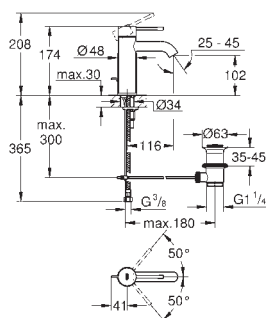

GROHE ESSENCE

GROHE nr.	VVS nr.	Farve	Pris DKK ekskl. moms
23 589 DC1	701986116	Supersteel	2.691,00
23 589 BE1	701986110	Poleret Nikkel	2.884,00
23 589 EN1	701986111	Børstet Nikkel	3.077,00
23 589 GL1	701986115	Poleret Cool Sunrise	2.884,00
23 589 GN1	701986118	Børstet Cool Sunrise	3.077,00
23 589 DA1	701986112	Poleret Warm Sunset	2.884,00
23 589 DL1	701986113	Børstet Warm Sunset	3.077,00
23 589 A01	701986108	Poleret Hard Graphite	2.884,00
23 589 AL1	701986109	Børstet Hard Graphite	3.077,00

Essence
Etgrebsbatteri til håndvask
Ethulsmontage
metalgreb
GROHE SilkMove 28mm keramisk patron med temperaturbegrænser
GROHE StarLight-belægning
GROHE EcoJoy mousseur 5,7 l/min
GROHE Aquaguide justerbar mousseur
GROHE FastFixation Plus installationssystem
løftestang med bundventil 1 1/4"
Fleksible tilslutningsslanger 3/8"