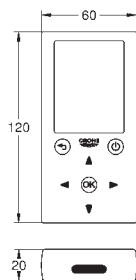

36 407 001 704169951 2.508,00

Fjernbetjening
til alle GROHE infrarøde produkter og Blue Home
monitorering
forbrugs- og brugsdata
termisk desinfektionscyklus (infrarøde produkter)
automatisk skyllecyklus
rengøringsprogram (GROHE Blue Home)
filter og CO₂ kapacitet (GROHE Blue Home)
konfiguration
rengøring til / fra
termisk desinfektion cyklus
registreringsområdet
efterløbstid (infrarøde produkter)
automatisk skyl (infrarøde produkter)
filter kapacitet (GROHE Blue Home)
service
send og gem profil
gendan til fabriksindstilling eller andre brugerindstillinger
servicedetaljer
mulighed for brug i demo tilstand
fejlkoder (GROHE Blue Home)

3 x 1.5 V DC (AAA) batteri strømforsyning