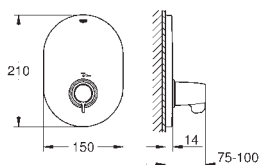

GROHE GROHTHERM SPECIAL

GROHE nr. VVS nr. Farve Pris DKK ekskl. moms

29 096 000 Krom 2.537,00

Grotherm Special
Termostat til central blandingsbatteri
Forplade, skal installeres med:
35 500 000
uden indbygningsdele
rosette- og skafttætning
tildækkede tilslutninger
ergonomisk håndtag med vinge
Temperaturreguleringshåndtag med
sikkerhedsstop mellem
35°C og 43°C der kan forudinstalleres
Safety Stop for at undgå forbrænding
nem termisk desinficering ved tryk på knap (47 994 000)
GROHE StarLight-krombelægning
GROHE SafetyPlus

35 500 000 727522004 2.432,00
GROHE Rapido T termostatarmatur til skjult installation