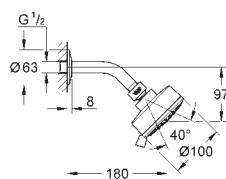

GROHE HOVEDBRUSER

GROHE nr.   VVS nr.   Farve   Pris DKK ekskl. moms

26 090 001   736178604   Krom   777,00

Tempesta Cosmopolitan 100

Hovedbruser sæt 3 sprays

GROHE Rain O², Rain, Massage

Kugleled med +/- 15° vridningsvinkel

Brusearm med 1/2" tilslutningsgevind

rosette

GROHE DreamSpray perfekt spraymønster

GROHE StarLight-krombelægning

SpeedClean antikalksystem

Indvendig vandføring for længere levetid

velegnet til gennemstrømsvarmer

26 089 001   Krom   921,00