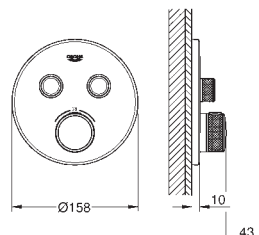

Grotherm SmartControl Termostat til indbygning med to ventiler

Forplade, skal installeres med:
GROHE Rapido SmartBox 35 600/35 604
metal vægplade med **GROHE FastFixation** (al installation skjules), 6° justerbar
GROHE StarLight-krombelægning

SmartControl - tryk for ON-OFF trykbetjening for aktivering/deaktivering, drej for at justere volumen fra EcoJoy til fuld gennemstrømning
udskiftelige symboler

GROHE TurboStat kompakt termostatelement

GROHE ProGrip med riflet overflade

med **GROHE SafeStop** ved 38° C

GROHE SafeStop Plus valgfri temperaturbegrænser på 43°C / 46°C inkluderet
indbygget kontraventil og snavssamler
flere udgange kan anvendes samtidigt
indbygningsdele købes separat

vandflow:

udgang B = 24 l/min

udgang C = 26 l/min

udgang B+C = 29 l/min

35 604 000
GROHE Rapido SmartBox universal indbygningsboks
Professionel udgave

953,00