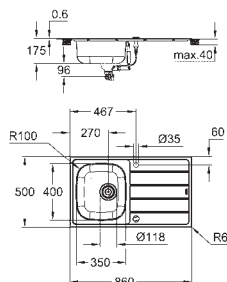

GROHE KØKKENVASKE I RUSTFRIT STÅL

GROHE nr.

VVS nr.

Farve

Pris DKK ekskl.
moms

31 562 SD1

Rustfrit stål

2.432,00

Bau

Køkkenvask og armatursæt

bestående af:

K200 rustfri stålvaske med afløb (31 562 SD1)

monteringstype: nedfældet

Bau Edge etgrebs køkkenarmatur (31 367 001)

højt udløb

Ethulsmontage

GROHE StarLight-krombelægning

GROHE Longlife 28mm keramisk patron

GROHE Zero isolerede indre vandveje - bly- og nikkelfri vandhane

mousseur

med svingtud

svingradius 360°

Fleksible tilslutningsslanger 3/8"

ydre radius: R6 (topmonteret), indre skål radius: R100

GROHE FastFixation installationssystem til hurtig montage

Valgfrit tryk for at åbne excenter (40 986 SD0)

antal fastgørelseselementer inkluderet (top monteret): 14

31 552 SD1

Rustfrit stål

1.366,00