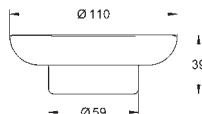

40 368 001	774373950	Klar glas	47,00

Essentials

Sæbeskål

materiale: glas

passer i følgende holdere:

Essentials (40 369 xx1)

Essentials Cube (40 508)

Bau Cosmopolitan (40 585)

Essentials Authentic (40 652)