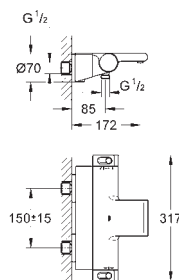

Grotherm 2000
Termostatbatteri til brus
vægmonteret
100% GROHE CoolTouch som forhindrer at termostaten og s-forskruningerne bliver for varme at røre ved
GROHE StarLight-krombelægning
GROHE Aqua Paddle ergonomisk udformede greb
med **GROHE SafeStop** ved 38° C
GROHE SafeStop Plus valgfri temperaturbegrænser på 43°C inkluderet
GROHE TurboStat kompakt termostatelement
integreret blandingsspærre
GROHE AquaDimmer Eco med multipel funktion:
- integreret (øko knap
med øko-stop for bruser)
- mængderegulering
- omstilling: kar/brus
bruserafgang ned 1/2"
GROHE XL Waterfall
strålerregulator
indbyggede kontraventiler
snavssamler
Med kontraventil
skjulte s-forskrninger, CoolTouch rosetter med vægforsøjlning
GROHE EasyReach tilbehørsbakke
aftagelig for nem rengøring
GROHE EcoJoy-teknologi reducerer vandforbruget
og giver en perfekt gennemstrømning