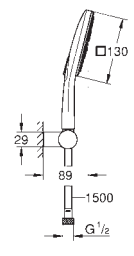

26 588 000 737771134 Krom 1.606,00

Rainshower SmartActive 130 Cube
Væggholdersæt 3 sprays

bestående af:
håndbruser Rainshower SmartActive 130 Cube (26 582)
håndbruser holder, justerbar (27 055)
Silverflex bruseslange 1.500 mm (28 364)
GROHE EcoJoy 9,5 l/min gennemstrømningsbegrænsere
GROHE DreamSpray perfekt spraymønster
GROHE StarLight-krombelægning
SpeedClean antikalksystem
Indvendig vandføring for længere levetid
Twistfree for at undgå snoede bruseslanger
velegnet til gennemstrømsvarmer