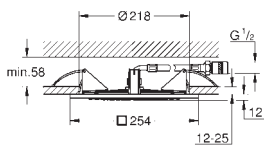

Rainshower F-Series 10" 254 x 254
Loftbruser 1 spray
Rain
254 x 254 mm
materiale: metal
tilslutningsgevind 1/2"
GROHE DreamSpray perfekt spraymønster
GROHE StarLight-krombelægning
SpeedClean antikalksystem
velegnet til gennemstrømsvarmer
min. tryk 1,0 bar