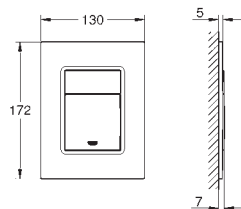

GROHE TRYKPLADER TIL WC

GROHE nr. VVS nr. Farve Pris DKK ekskl. moms

37 535 000	616987004	Krom	852,00
37 535 P00	616987014	Matkrom	852,00
37 535 SH0	616987020	Alpinhvid	690,00
37 535 DC0	616987016	Supersteel	1.993,00
37 535 BE0	616987010	Poleret Nikkel	1.993,00
37 535 EN0	616987011	Børstet Nikkel	1.993,00
37 535 GL0	616987015	Poleret Cool Sunrise	1.993,00
37 535 GN0	616987018	Børstet Cool Sunrise	1.993,00
37 535 DA0	616987012	Poleret Warm Sunset	1.993,00
37 535 DL0	616987013	Børstet Warm Sunset	1.993,00
37 535 A00	616987008	Poleret Hard Graphite	1.993,00
37 535 AL0	616987009	Børstet Hard Graphite	1.993,00

Skate Cosmopolitan S Betjeningsplade

til 2-skyls- og start/stop betjening
til pneumatisk afløbsventil AV1
GD 2 cisterne
til lodret montage
130 x 172 mm
af ABS plast

GROHE StarLight-krombelægning

GROHE EcoJoy-teknologi reducerer vandforbruget og giver en perfekt gennemstrømning

trykplade med magnetisk holder og opsætningsbeslag er inkluderet.

Kompatibel med Rapid SLX

Kan bruges med Rapid SL og Uniset med GD 2 cisterne, Skakt bestilles separat 40 911 000