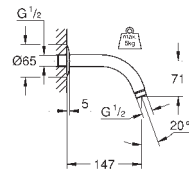

Relaxa
Brusearm 147 mm
tilslutningsgevind 1/2"
rosette
GROHE StarLight-krombelægning

28 429 000 727458104 Krom 591,00