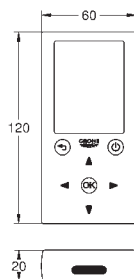

GROHE EUROCUBE E

GROHE nr.

VVS nr.

Farve

Pris DKK ekskl.
moms

36 264 001

704184004

2.124,00

Indbygningsboks til indbygning

indbygning i væg
for tilslutning af forblandet vand eller
koldt vand
passer til IR-montagesæt
forbindelseshus for strømforsyning
passer til 36 447 000, 36 442 000

38 748 002

Krom

6.189,00

Rapid SL

Element til håndvask med indbygningsæt til berøringsfrie armaturer

til vægarmatur
passer til Europlus E 36 042 SD0-, Essence E 36 447 000-
samt Eurocube E 36 442 000-forplader
1,13 m installationshøjde
til montage på massiv væg eller
elementmontage
stålramme, pulverlakeret, selvbærende
til tørbeklædning, komplet formonteret
med hurtig indstilling og sikring
med befæstigelsesmateriale
håndvaskbolte M10, med keramisk fastgørelse
variabel bolteafstand
HT-afløbsbøjning DN 50
tætning Ø 32 mm
forberedt for indbygning
brandsikret rør til el-ledning
Installationsboks med vandtilslutning, stopventil og skyllerør
Forbindelse/holder med formonteret støjdæmpning 1/2"
tilslutningsboks for net tilslutning 230 V
CE-godkendt
for tilslutning af forblandet vand eller
koldt vand
for vægmontering, bestil venligst vægbeslag 38 558 00M (sælges separat)

36 407 001

704169951

2.508,00

Fjernbetjening

til alle GROHE infrarøde produkter og Blue Home

monitorering

forbrugs- og brugsdata
termisk desinfektionscyklus (infrarøde produkter)
automatisk skyllecyklus
rengøringsprogram (GROHE Blue Home)
filter og CO₂ kapacitet (GROHE Blue Home)

konfiguration

rengøring til / fra
termisk desinfektion cyklus
registreringsområdet
efterløbstid (infrarøde produkter)
automatisk skyl (infrarøde produkter)
filter kapacitet (GROHE Blue Home)

service