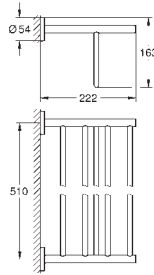

GROHE BAU COSMOPOLITAN

GROHE nr. VVS nr. Farve Pris DKK ekskl. moms

40 462 001 775656654 Krom 696,00

**Bau Cosmopolitan
Multi håndklædestang**
materiale: metal
564 mm (brugbar længde 510 mm)
skjulte fastgøringsskruer
GROHE StarLight-krombelægning
egnet til skruing (inkl. skruer og dybler)