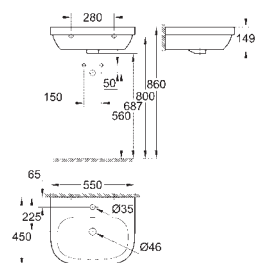

39 336 000 **623224000** **Alpinhvid** **679,00**
39 336 00H **623224060** **Alpinhvid** **1.088,00**
Euro Ceramic Håndvask 55
væghængt
1-hul med overløb
550 x 450 mm
sanitetsporcelæn
valgfri: PureGuard antiklæbe-belægning og antibakteriel glasering (00H)
21 stk. per palle