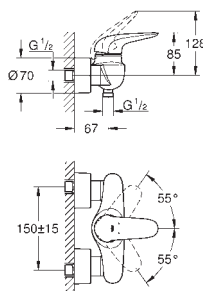

23 722 LS3		Moon White/krom	1.919,00

Eurostyle
Etgrebsbatteri til brus
vægmonteret
lukket metalhåndtag
GROHE SilkMove 35mm keramisk patron
med temperaturbegrænser
GROHE StarLight-krombelægning
justerbar volumenbegrænser
bruseudtag 1/2" med integreret kontraventil
skjulte S-forskrninger
vægrosette af metal
Med kontraventil