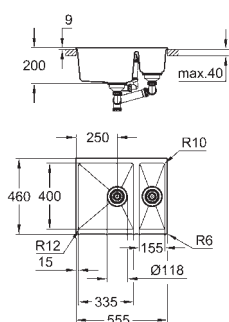

K500

Kompositvask

model: K500 60-C 55,5/46 1.5 rev

monteringstype: nedfældning og underlimet

materiale: kvartskomposit

GROHE Whisper

min. størrelse på underskab: 600 mm

mål: 555 x 460 mm

vask 1: 335 x 400 x 200 mm

vask 2: 155 x 400 x 140 mm

ydre radius: R6, indre radius: stor skål R12, lille skål R10

GROHE FastFixation system til hurtig montering

Kummen er monterbar i venstre eller højre side

udskæring: 525 x 400 mm

afløb: Ø 3.5"/90 mm kurventil til strainer

Valgfrit tryk for at åbne excenter (40 986 SD0)

inkluderet tilbehør: komplet bundventil med strainer,

kurventil, monteringsæt

montering med silikone (topmontering)

antal fastgørelseselementer inkluderet (underlimet): 8