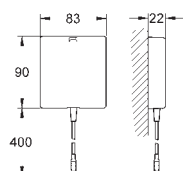

GROHE ESSENCE E

GROHE nr.	VVS nr.	Farve	Pris DKK ekskl. moms
-----------	---------	-------	----------------------

42 393 000			486,00
Batterihus inklusive 6 V lithium-batteri, type CR-P2 erstatte reformeren			