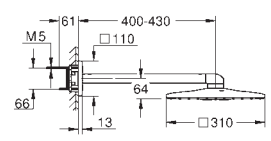

Rainshower SmartActive 310 Cube
Hovedbruser sæt 430 mm, 2 sprays
bestående af:
hovedbruser Rainshower SmartActive 310 Cube
2 stråletyper:
GROHE PureRain, ActiveRain
horizontal 430 mm brusearm
GROHE DreamSpray perfekt spraymønster
GROHE StarLight-krombelægning
SpeedClean antikalksystem
Indvendig vandføring for længere levetid
kræver indbygningssæt 26 483 000 eller 26 484 000 - skal bestilles separat