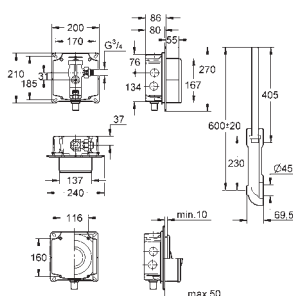

37 157 000

2.920,00

Trykskylleventil til WC

til indbyg i væg

DN 20

med afspærring

6 - 14 l indstillelig

til lavt tryk

til flad- og dybskylsklosetter

anvendelig fra 0,6 - 3,0 bar vandtryk

(hviletryk 1,5 bar)

med skyllestrømsregulering

vægindbygningskasse med

gennemskylsbøjning

skyllerør med justérbar højde

uden betjeningsplade/-knap

minimum volumen: 1.6 l/sek