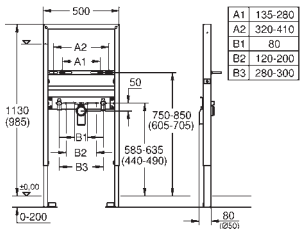

39 052 000

1.893,00

Rapid SL

Element til håndvask, ethulsmontage, højde variabel, lyddæmpende med støjbeskyttelse

1,13 m installationshøjde

til montage på massiv væg eller elementmontage

stålramme, pulverlakeret, selvbærende

til tørbeklædning, komplet formonteret

fastmonterede tilslutninger

med hurtig indstilling og sikring

med befæstigelsesmateriale

TÜV-testet

fastsættelse og tilslutning, justerbar højde

håndvaskbolte M10, med keramisk fastgørelse

variabel bolteafstand

HT-afløbsbøjning DN 50

tætning Ø 32 mm

2 lyddæmpende armaturtilslutninger DN 15

for vægmontering, bestil venligst vægbeslag 38 558 00M (sælges separat)