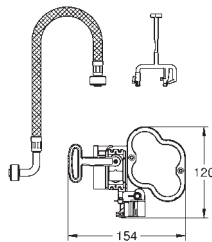

Radio-elektronik

til WC med skyllecisterner GD2
modtagermodul 868,4 MHz
til vægsender 39 142 000 eller radiomodtager 38 758 000
til støtteskinner for handicappede med radiosender af Hewi, Keuco, Lehnen, Normbau, Pressalit, AMS, Deubad, Erlau, FRELU, FSB
servomotor
integreret batteriboks til 4 x 1,5V Mono D(LR20)
indstillelig skyllemægde
72 t skyl kan aktiveres
Dobbelskyl muligt (6/3 eller 9/4,5 L)
WC trykplade og batterier er ikke inkluderet
CE-godkendt

39 142 000 616990709 2.782,00