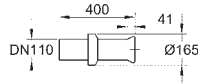

GROHE BAU CERAMIC

GROHE nr.   VVS nr.   Farve   Pris DKK ekskl. moms

39 453 000
WC forbindelsesudløb
horizontal
320 mm fra væggen

699,00