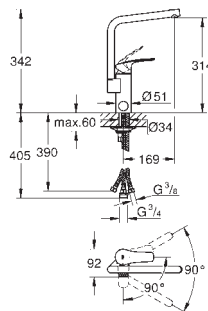

31 787 001 705806904 Krom 2.076,00

**Eurosmart
Køkkenarmatur**
med integreret afspærring
højt udløb
Ethulsmontage
GROHE StarLight-krombelægning
GROHE SilkMove ES - Koldstart
35 mm keramisk patron med energisparefunktion ved koldstart
mousseur
justerbar volumenbegrænser
med svingtud
svingfelt 0° / 90° / 360°
fleksible tilslutningsslanger 3/8"
GROHE FastFixation system til hurtig montering