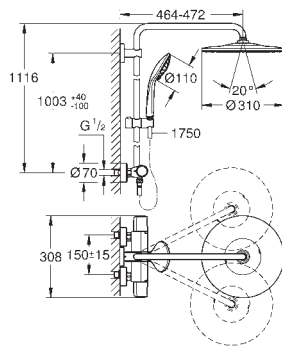

26 723 000

Krom

8.921,00

Euphoria 310

Brusesystem med termostat til vægmontering

bestående af:

vandret svingbar 450 mm brusearm

termostat med Aquadimmer-funktion

muliggør skift mellem:

hovedbruser Rainshower Mono 310 (26 562)

stråletype:

GROHE PureRain

med kugleled

vidningsvinkel ± 15°

håndbruser Euphoria 110 Massage

(27 239 000)

glideelementets højde er justerbart

Silverflex bruseslange 1.750 mm

(28 388 000)

GROHE TurboStat kompakt termostatelement

med **GROHE SafeStop** ved 38° C

GROHE SafeStop Plus valgfri temperaturbegrænsning på 43°C inkluderet

GROHE CoolTouch ingen risiko for skoldning

GROHE MetalGrip ergonomisk formet metal håndtag

GROHE DreamSpray perfekt spraymønster

GROHE StarLight-krombelægning

GROHE SprayDimmer (trinløs reduktion

af vandgennemstrømning)

GROHE EcoJoy 9,5 l/min gennemstrømningsbegrænsning

GROHE FastFixation (øverste holder justerbart)

Indvendig vandføring for længere levetid

SpeedClean antikalksystem

Twistfree for at undgå snoede bruseslanger

kan anvendes til gennemstrømsvarmer

fra 18 kW/h

min. gennemløb 7 l/min.

valgfri opgradering: **GROHE EasyReach** bakke (26 362)

Professionel udgave