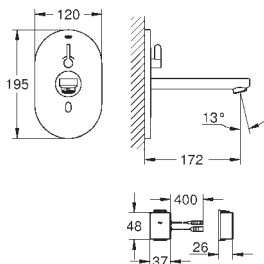

Mobile enheder og GROHE IR Remote App *** er ikke inkluderet i levering og skal bestilles separat via en autoriseret Apple butik/iTunes eller Google Play store

* Bluetooth og -logoer er registrerede varemærker ejet af Bluetooth SIG, Inc. og enhver brug af disse af GROHE er under licens. Andre varemærker og handelsnavne er dem af deres respektive ejere.

** Apple, Apple logoet, iPod, iPod Touch, iPhone og iTunes er varemærker tilhørende Apple Inc. registreret i USA og andre lande. Apple er ikke ansvarlig for funktion af denne anordning eller dens overholdelse af lovgivningsmæssige standarder for sikkerhed og lovgivningsmæssige standarder.

*** tilgængelig gratis via Apple App Store eller Google Play Store.