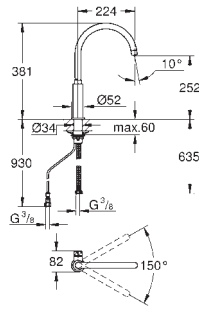

GROHE BLUE PURE

GROHE nr. VVS nr. Farve Pris DKK ekskl. moms

31 724 000

Krom

2.106,00

GROHE Blue Pure Mono
Mono armatur med filterfunktion

Ethulsmontage

C-tud

håndtag til filtreret vand

overdel 1/2"

GROHE StarLight-krombelægning

med svingtud

svingfelt 150°

Fleksible tilslutningsslanger 3/8"

inkluderer kun håndvaskarmatur

kan kombineres med filtersæt 40438001