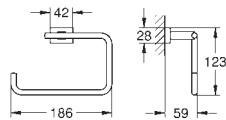

40 510 001 775659754 Krom 308,00
40 510 AL1 Børstet Hard Graphite 1.093,00

Essentials Cube
Håndklædering
materiale: metal
skjulte fastgøringsskruer
GROHE StarLight-krombelægning