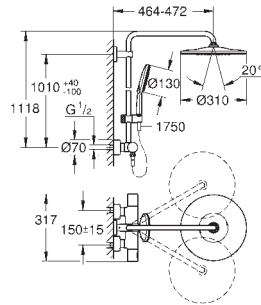

GROHE RAINSHOWER SMARTACTIVE SYSTEM

GROHE nr.

VVS nr.

Farve

Pris DKK ekskl.
moms

26 648 000

Krom

11.027,00

Rainshower SmartActive 310

Brusesystem med termostat til vægmontering

bestående af:

vandret svingbar **450 mm brusearm**

termostat med Aquadimmer-funktion

muliggør skift mellem:

hovedbruser Rainshower Mono 310 (26 562)

med kugleled

vridningsvinkel $\pm 15^\circ$

håndbruser Rainshower SmartActive 130 (26 574)

glideelementets højde er justerbart

med riflede greb

Silverflex bruseslange 1.750 mm

(28 388 000)

GROHE TurboStat kompakt termostatelement

med **GROHE SafeStop** ved 38°C

GROHE SafeStop Plus valgfri temperaturbegrænser på 43°C inkluderet

GROHE CoolTouch ingen risiko for skoldning

GROHE DreamSpray perfekt spraymønster

GROHE One-Click Showering sprayvalg ved et tryk

with one click

GROHE StarLight-krombelægning

GROHE EcoJoy 9,5 l/min gennemstrømningsbegrænser

GROHE FastFixation (øverste holder justerbar)

SpeedClean antikalksystem

kan anvendes til gennemstrømsvarmer

fra 18 kW/h

min. gennemløb 7 l/min.