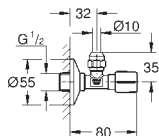

GROHE HJØRNEVENTILER

GROHE nr. VVS nr. Farve Pris DKK ekskl. moms

22 045 000 **Krom** **97,00**

Hjørneventil, DN 15

riflet gevind for nemmere pakning
vægtilslutning 1/2"
Udløb, 3/8" gevind
med længdekompensation
med kompressionsfitting Ø 10mm
Vandbeskyttet afspærrings-spindel, messing,
med fedt-kammer og dobbelt o-ringsforsegling
langt forbindelseskraft
ergonomisk metalhåndtag
neutral markering
vægrossette i metal, push-on Ø 55 mm
blisterpakning
GROHE StarLight-belægning