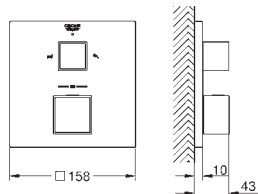

GROHE GROHTHERM-TERMOSTATFORPLADER

GROHE nr. VVS nr. Farve Pris DKK ekskl. moms

24 155 000 722471304 Krom 6.381,00
24 155 AL0 Børstet Hard Graphite 10.180,00

Grotherm Cube

Termostatisk forplade til kar til 2 udløb med integreret shut off/diverter-ventil

Forplade, skal installeres med:

GROHE Rapido SmartBox 35 600/35 604

GROHE TurboStat kompakt termostatelement

vægrossette med GROHE FastFixation

(overdækket rossette- og akseltætning dækket fixing)

metal vægplade, 6° justerbar

trykt brus- og badesymboler

med **GROHE SafeStop** ved 38° C

GROHE SafeStop Plus valgfri temperaturbegrænser på 43°C / 46°C inkluderet

GROHE AquaDimmer, integreret omskifter

vandflow:

udgang B = 27 l/min

udgang C = 30 l/min

indbygningsdele købes separat

35 604 000

953,00

GROHE Rapido SmartBox universal indbygningsboks

Professionel udgave