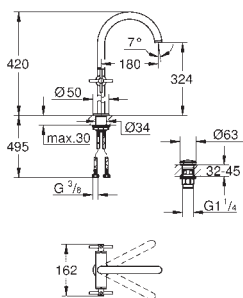

21 044 003	701019104	Krom	7.262,00
21 044 DC3	701019116	Supersteel	10.028,00
21 044 GL3		Poleret Cool Sunrise	10.767,00
21 044 DA3		Poleret Warm Sunset	10.767,00
21 044 AL3	701019109	Børstet Hard Graphite	11.460,00

Atrio

Togrebsbatteri til håndvask, DN 15

XL-Size

til fritstående håndvask

overdel 1/2", 90°

GROHE StarLight-krombelægning

GROHE EcoJoy 5,7 l/min laminar mousseur

system til hurtig montage

svingbart udløb med mousseur og

udsvingsbegrænser

Pop-up bundventil 1 1/4"

Fleksible tilslutningslanger 3/8"

med krydsgreb

To forskellige sæt dæksler er inkluderet. Et sæt med „H” og „C” markering, et sæt uden markering.