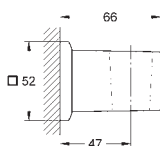

27 706 000 738833104 Krom 358,00

Allure Brilliant
Håndbruserholder til væg
ikke indstillelig
materiale: metal
GROHE StarLight-krombelægning