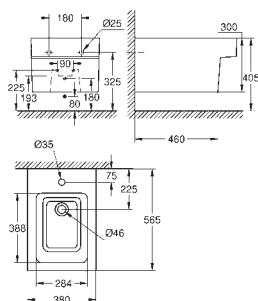

Cube Ceramic Væghængt bidet
1-hul
med overløb
inkl. fikseringssæt
sanitetsporcelæn
komplet dækket med usynlig montering
PureGuard-antiklæbebelægning og antibakteriel glasering

39 487 00H 676325060 Alpinhvid 3.315,00