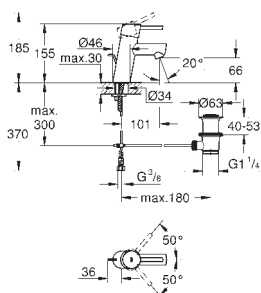

32 204 10E	702220504	Krom	1.464,00

Concetto
Etgrebsbatteri til håndvask
Ethulsmontage
metalgreb
GROHE SilkMove 28mm keramisk patron
temperaturbegrænser
GROHE StarLight-krombelægning
GROHE EcoJoy SpeedClean mousseur 5,7 l/min
GROHE FastFixation system til hurtig
montering med centreringssupport
løftestang med bundventil 1 1/4"
Fleksible tilslutningslanger 3/8"
Lydklasse I efter DIN 4109

32 204 001	702220604	Krom	1.543,00

ditto, med ikke-begrænset volumen