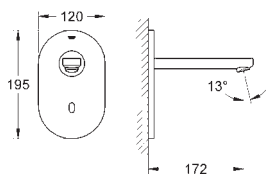

GROHE ELEKTRONISK BLUETOOTH MONITORERING

GROHE nr.

VVS nr.

Farve

Pris DKK ekskl.
moms

36 410 000

704166604

Krom

7.830,00

Euroeco Cosmopolitan E Bluetooth Infrarød elektronik til håndvask uden temperaturregulering

med infrarød sensor og Bluetooth-modul til tovejskommunikation for monitoring, konfiguration og service formål med transformer 100-240 V AC, 50-60 Hz, 6,75 V DC montagesæt til indbygningskasse 36 336 001/36 337 001

GROHE StarLight-belægning

GROHE EcoJoy-teknologi reducerer vandforbruget

og giver en perfekt gennemstrømning

laminarperlator 9 l/min

forkromet dæksel og tud

fremspring 172 mm

med Bluetooth 4.0* til trådløs datakommunikation

til Apple-** og Android-enheder

Bluetooth-rækkevidde (max 10 m) varierer afhængigt af brugte materialer og

vægge mellem sender og modtager

monitorering

beskyttet med kodeord

en app kontrollerer alle Bluetooth-produkter i serien

auto skyl cyklusser og timing for sidste auto skyl

forbrug pr dag / 30 dage

termisk desinfektion cyklusser og timing for sidste desinfiseringskonfiguration

konfiguration

rækkevidde og slukningsforsinkelse

automatisk skyl

termisk desinfektion

rengøringsfunktion

2 tænd/sluk timere

identifikation på navn

service

sender og gemmer 3 profiler

gendan til fabriksindstilling eller andre brugerindstillinger

hard- og software-version

CE-godkendt

Lydklasse I efter DIN 4109