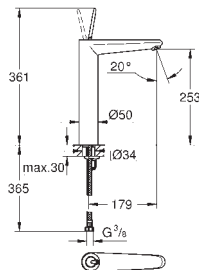

23 428 000 701366502 Krom 3.627,00

Eurodisc Joy
Etgrebsbatteri til håndvask, XL-size
Ethulsmontage
metalgreb
til fritstående håndvask
GROHE FeatherControl Joystick indsats
GROHE EcoJoy SpeedClean mousseur 5,7 l/min
GROHE StarLight-krombelægning
GROHE FastFixation Plus installationssystem
glat krop
Fleksible tilslutningsslanger 3/8"
min. tryk 1,0 bar