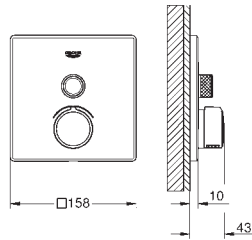

GROHE SMARTCONTROL BLANDINGSBATTERIER

GROHE nr. VVS nr. Farve Pris DKK ekskl. moms

29 147 000 727533104 Krom 4.700,00

SmartControl indbygget blandingsbatteri med en ventil

Forplade, skal installeres med:
GROHE Rapido SmartBox 35 600/35 604
metal vægplade med **GROHE FastFixation** (al installation skjules), 6° justerbar
GROHE StarLight-krombelægning
SmartControl - tryk for ON-OFF trykbetjening for aktivering/deaktivering, drej for at justere volumen fra EcoJoy til fuld gennemstrømning
udskiftelige symboler
patron som blander vandet
indbygningsdele købes separat
vandflow:
udgang B = 27 l/min, udgang C = 27 l/min

35 604 000 953,00
GROHE Rapido SmartBox universal indbygningsboks
Professionel udgave

29 148 000 727533204 Krom 5.185,00