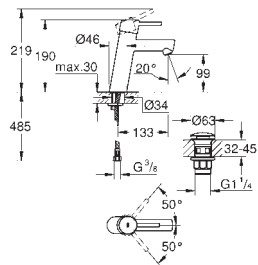

23 932 001 Krom 1.871,00

Concetto
Etgrebsarmatur til håndvask, M-size
Ethulsmontage
metalgreb
GROHE SilkMove 28mm keramisk patron
temperaturbegrænser
GROHE StarLight-krombelægning
GROHE EcoJoy SpeedClean mousseur 5,7 l/min
GROHE FastFixation rapid installationssystem
glat krop med pop-up ventil
Fleksible tilslutningsslanger 3/8"
min. tryk 1,0 bar