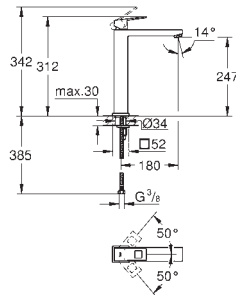

23 406 000 Krom 3.332,00
23 406 DC0 Supersteel 5.019,00
23 406 AL0 Børstet Hard Graphite 5.735,00

Eurocube
Etgrebsbatteri til håndvask, XL-size
Ethulsmontage
metalgreb
til fritstående håndvask
GROHE SilkMove 28mm keramisk patron temperaturbegrænser
GROHE StarLight-krombelægning
GROHE EcoJoy SpeedClean mousseur 5,7 l/min
GROHE FastFixation Plus installationssystem
glat krop
Fleksible tilslutningsslanger 3/8"
min. tryk 1,0 bar