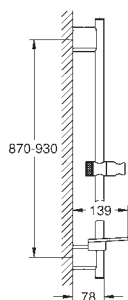

GROHE RAINSHOWER SMARTACTIVE

GROHE nr. VVS nr. Farve Pris DKK ekskl. moms

GROHE nr.	VVS nr.	Farve	Pris DKK ekskl. moms
26 603 000	737772034	Krom	1.325,00
26 603 DC0		Supersteel	2.300,00
26 603 BE0		Poleret Nikkel	2.645,00
26 603 EN0		Børstet Nikkel	2.910,00
26 603 GL0		Poleret Cool Sunrise	2.645,00
26 603 GN0		Børstet Cool Sunrise	2.910,00
26 603 DA0		Poleret Warm Sunset	2.645,00
26 603 DL0		Børstet Warm Sunset	2.910,00
26 603 A00		Poleret Hard Graphite	2.645,00
26 603 AL0		Børstet Hard Graphite	2.910,00

Rainshower SmartActive
Brusestang, 900 mm
med vægholdere
glide- og ledstykke
GROHE FastFixation (justerbare vægholdere)
GROHE TileFix justerbar dybde på top og bund montering
GROHE EasyReach bakke
GROHE StarLight-krombelægning