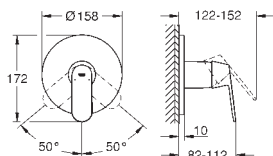

Eurosmart Cosmopolitan
Etgrebsbatteri til brus
Forplade, skal installeres med:
GROHE Rapido SmartBox 35 600/35 604
GROHE SilkMove 46mm keramisk patron
GROHE StarLight-krombelægning
vægrossette med **GROHE FastFixation**
(overdækket rossette- og akseltætning dækket fixing)
metal vægplade, 6° justerbar
metalgreb
vandflow:
udgang B eller C = 30 l/min
indbygningsdele købes separat

35 604 000 953,00
GROHE Rapido SmartBox universal indbygningsboks
Professionel udgave

24 045 000 727745304 Krom 1.853,00