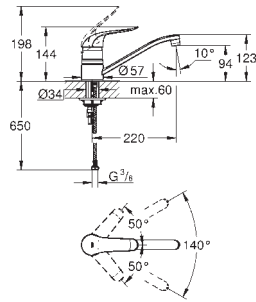

GROHE EUROECO SPECIAL

GROHE nr. VVS nr. Farve Pris DKK ekskl. moms

32 787 000 706153504 Krom 1.584,00

**Euroeco Special
Køkkenarmatur**
Ethulsmontage
GROHE StarLight-belægning
GROHE SilkMove 46mm keramisk patron
GROHE EcoJoy-teknologi reducerer vandforbruget og giver en perfekt gennemstrømning
justerbar volumenbegrænser
justerbar temperaturbegrænser
laminarperlator 9 l/min
med svingtud
greblængde 120 mm
Fleksible tilslutningsslanger 3/8"

32 870 000 745101164 Krom 260,00

**Euroeco Special
Greb 115 mm**
til Euroeco håndvask armaturer
GROHE StarLight-krombelægning

32 871 000 745101194 Krom 384,00
ditto, længde 160 mm

46 688 000 Krom 388,00

Rehabgreb 120 mm - kan kun anvendes til alle Euroeco armaturer
til Euroeco Special
etgrebs håndvaskbatteri
metal, 120 mm
GROHE StarLight-krombelægning

46 689 000 Krom 486,00
længde 170 mm