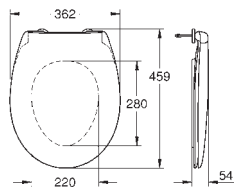

39 493 000 614780100 Alpinhvid 683,00

Bau Ceramic
WC-sæde soft-close
med låg
quick release-funktion
aftageligt
materiale: Duroplast
inkl. fikseringssæt
Hængsler i rustfrit stål
Let fiksering ovenfra
Vægtbærende kapacitet 150 kg
passer til alle Bau Ceramic-toiletskåle
168 stk. per palle