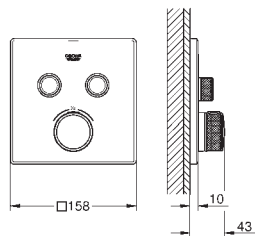

Grotherm SmartControl

Termostat til indbygning med to ventiler

Forplade, skal installeres med:

GROHE Rapido SmartBox 35 600/35 604

metal vægplade med **GROHE FastFixation** (al installation skjules), 6° justerbar

GROHE StarLight-krombelægning

SmartControl - tryk for ON-OFF trykbetjening for aktivering/deaktivering, drej for at justere volumen fra EcoJoy til fuld gennemstrømning

udskiftelige symboler

GROHE TurboStat kompakt termostatelement

GROHE ProGrip med riflet overflade

med **GROHE SafeStop** ved 38° C

GROHE SafeStop Plus valgfri temperaturbegrænser på 43°C / 46°C inkluderet

indbygget kontraventil og snavssamler

indbygningsdele købes separat

vandflow:

udgang B = 24 l/min

udgang C = 26 l/min

udgang B+C = 29 l/min

	35 604 000		953,00
GROHE Rapido SmartBox universal indbygningsboks			
Professionel udgave