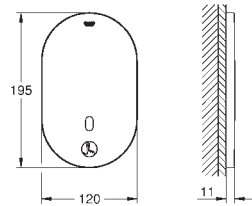

GROHE nr.

VVS nr.

Farve

Pris DKK ekskl.
moms

36 463 000

Krom

2.624,00

Eurosmart Cosmopolitan E