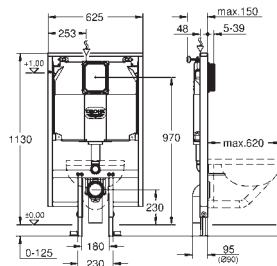

Rapid SL

Element til WC med skyllecisterne 80 mm, 1,13 m installationshøjde

elementbredde 0,62 m
til små, smalle badeværelser
til montage på massiv væg eller
elementmontage
stålramme, pulverlakeret, selvbærende
til tørbeklædning, komplet formonteret
fastmonterede tilslutninger
med hurtig indstilling og sikring
med befæstigelsesmateriale
TUV-testet
2 WC-bolte
fikseringssæt til toiletskål
bolt afstand 180/230mm
PP udløbsbøjning Ø 90 mm
justérbar
PP overgang Ø 90/110 mm
til- og afløbsgarniture
cisterne 80 mm, 6-9 L
Fabriksindstillet til 3-6 liter, men kan nemt indstilles til
anden skyllemængde. Med adaptor 42 333 000 kan
man reducere skyllemængden yderligere til 2-4 liter
pneumatisk afløbsventil med 3 funktioner:
2-skyls, start & stop eller 1-skyl
vandtilslutning fra oven eller bagfra
armaturgruppe I, under 20dB
kondensvandsisoleret
1/2" vandtilslutning med slangeforskruing, uden brug af værktøj
brug af værktøj er ikke nødvendig ved montering af inspektionsskakten
vertikal montering

vægbeslag (38 558 00M) til vægmontering medfølger
til montering af små trykplader bestilles revision
skakt 40 949 000 (sælges separat)
husk skandinavisk adapter 38 338 000