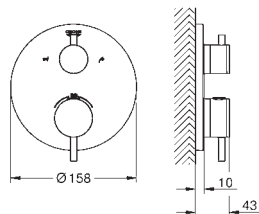

GROHE ATRIO

GROHE nr.	VVS nr.	Farve	Pris DKK ekskl. moms
24 138 003	722407304	Krom	8.061,00
24 138 DC3	722407316	Supersteel	10.806,00
24 138 AL3	722407309	Børstet Hard Graphite	12.350,00

Atrio
Termostatisk forplade til kar til 2 udløb med integreret shut off/diverter-ventil
Forplade, skal installeres med:
GROHE Rapido SmartBox 35 600/35 604
GROHE TurboStat kompakt termostatelement
GROHE StarLight-krombelægning
vægrosette med GROHE FastFixation
(overdækket rossette- og akseltætning dækket fixing)
metal vægplade, 6° justerbar
trykt brus- og badesymboler
med **GROHE SafeStop** ved 38° C
GROHE SafeStop Plus valgfri temperaturbegrænser på 43°C / 46°C inkluderet
GROHE AquaDimmer, integreret omskifter
metalgreb
vandflow:
udgang B = 27 l/min
udgang C = 30 l/min
indbygningsdele købes separat

35 604 000			953,00
GROHE Rapido SmartBox universal indbygningsboks			
Professionel udgave