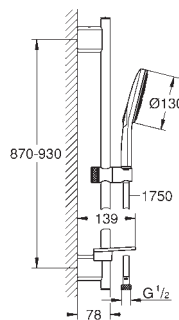

**Rainshower SmartActive 130
Brusestangsæt 3 sprays**

bestående af:
håndbruser Rainshower SmartActive 130 (26 574)

brusestang 900 mm
med vægholdere
Silverflex bruseslange 1.750 mm
(28 388 000)

GROHE EasyReach bakke
GROHE EcoJoy 9,5 l/min gennemstrømningsbegrænser

GROHE DreamSpray perfekt spraymønster

GROHE StarLight-belægning

GROHE FastFixation Plus

justerbar afstand mellem skruer

kan bruges ved eksisterende skruenhuller

GROHE TileFix justerbar dybde på top og bund montering

SpeedClean antikalksystem

Indvendig vandføring for længere levetid

Twistfree for at undgå snoede bruseslanger

velegnet til gennemstrømsvarmer

26 578 LSO Moon white 2.133,00
ditto, uden gennemstrømningsbegrænser