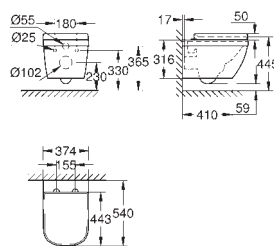

39 554 000 613344100 Alpinhvid 3.223,00

Euro Ceramic
Væghængt WC-sæt
bestående af:
Væghængt WC Euro Ceramic (39 328 000)
til indbyggede cisterner
horizontalt afløb
spule
kantløs
skyllemængde 3/5 l
sanitetsporcelæn
WC-sæde soft-close Euro Ceramic (39 330 001)
soft close
quick release-funktion
aftageligt
materiale: Duroplast
inkl. fikseringssæt

KERAMIK