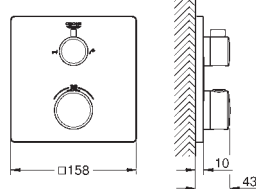

Grotherm
Termostatisk forplade til kar til 2 udløb med integreret shut off/diverter-ventil
Forplade, skal installeres med:
GROHE Rapido SmartBox 35 600/35 604
GROHE TurboStat kompakt termostatelement
GROHE StarLight-krombelægning
vægrosette med GROHE FastFixation
(overdækket rossette- og akseltætning dækket fixing)
metal vægplade, 6° justerbar
trykt brus- og badesymboler
med **GROHE SafeStop** ved 38° C
GROHE SafeStop Plus valgfri temperaturbegrænser på 43°C / 46°C inkluderet
GROHE AquaDimmer, integreret omskifter
vandflow:
udgang B = 27 l/min
udgang C = 30 l/min
indbygningsdele købes separat

35 604 000   953,00
GROHE Rapido SmartBox universal indbygningsboks
Professionel udgave