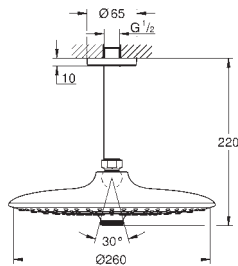

GROHE EUPHORIA

GROHE nr. VVS nr. Farve Pris DKK ekskl. moms

26 461 000 736167634 Krom 1.925,00

Euphoria 260
Hovedbruser sæt til lofttilslutning 142 mm, 3 sprays
bestående af:
hovedbruser Euphoria 260 (26 457)
3 stråletyper:
Rain, SmartRain, Jet
Rainshower brusearm til lofttilslutning 142 mm (28 724 000)
GROHE EcoJoy 9,5 l/min gennemstrømningsbegrænser
GROHE DreamSpray perfekt spraymønster
GROHE StarLight-krombelægning
SpeedClean antikalksystem
Indvendig vandføring for længere levetid
velegnet til gennemstrømsvarmer

26 460 000 736167604 Krom 1.925,00
ditto, med ikke-begrænset gennemstrømning