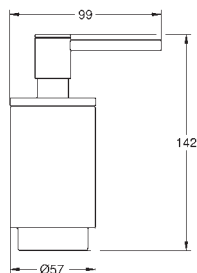

41 028 000		Krom	352,00
41 028 DC0		Supersteel	495,00
41 028 BE0		Poleret Nikkel	528,00
41 028 EN0		Børstet Nikkel	562,00
41 028 GL0		Poleret Cool Sunrise	528,00
41 028 GN0		Børstet Cool Sunrise	562,00
41 028 DA0		Poleret Warm Sunset	528,00
41 028 DL0		Børstet Warm Sunset	562,00
41 028 A00		Poleret Hard Graphite	528,00
41 028 AL0		Børstet Hard Graphite	562,00

Selection

Sæbedispenser

materiale: glas / metal

opfyldningskapacitet 120 ml

passer i følgende holder:

41 027

GROHE StarLight-krombelægning