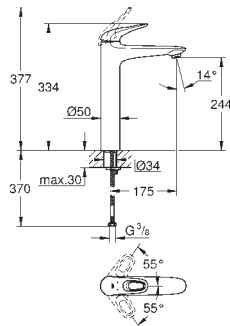

Eurostyle
Etgrebsbatteri til håndvask, XL-size
Ethulsmontage
loop metalhåndtag
til fritstående håndvask
GROHE SilkMove 35mm keramisk patron
med temperaturbegrænser
GROHE StarLight-krombelægning
GROHE EcoJoy mousseur 5,7 l/min
GROHE FastFixation rapid installationssystem
glat krop
Fleksible tilslutningsslanger 3/8"

23 719 003	701282104	Krom	2.583,00
23 719 LS3	701282120	Moon White/krom	3.359,00