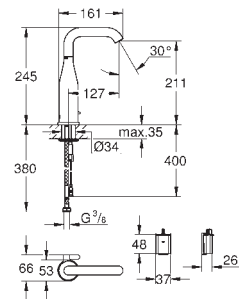

Essence E

Blandingsbatteri til håndvask 1/2" med infrarød elektronik og justerbar temperaturbegrænser

med infrarød sensor til overvågning, konfiguration samt serviceformål

6V lithium-batteri, type CR-P2

batteriets levetid: ca. 7 år (150 aktiveringer om dagen)

GROHE StarLight-krombelægning

svingfelt 0° / 150° / 360°

laminar sprayregulator 5,0 l/min

Fleksible tilslutningsslanger 3/8"

indbygget kontraventil

snavssamler

med integreret magnetventil

eksternt batteri

system til hurtig montage

trindelt visning af status på batteri

7 forudindstillede programmer:

automatisk skyl

termisk desinfektion

rengøringsfunktion

ekstrafunktioner og specifikke indstillinger kan justeres præcist med

fjernbetjening (36 407)

CE-godkendt

Lydklasse I efter DIN 4109

IP 59K klassificering

min. tryk 1,0 bar