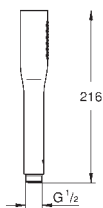

GROHE nr. VVS nr. Farve Pris DKK ekskl. moms

27 400 000 738710104 Krom 516,00

Euphoria Cosmopolitan Stick
Håndbruser 1 spray
normal spray
GROHE EcoJoy 9,5 l/min gennemstrømningsbegrænser
GROHE StarLight-krombelægning
SpeedClean antikalksystem
Indvendig vandføring for længere levetid
universelt monteringsystem, passer
alle standard bruseslanger
velegnet til gennemstrømsvarmer
min. tryk 1,0 bar

26 466 000 Krom 597,00
ditto, med GROHE EcoJoy 6,6 l/min gennemstrømningsbegrænser

27 367 000 Krom 548,00
ditto, med ikke-begrænset gennemstrømning

27 368 000 Krom 1.957,00