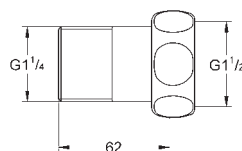

12 424 000 727929158 Krom 1.271,00

Lige afgang
møtrik 1 1/2" x 1 1/4" udvendig gevind
(til Grotherm XL 1", 35 085/35 086)
GROHE StarLight-krombelægning