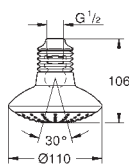

27 237 000 Krom 894,00

Euphoria 110 Mono
Hovedbruser 1 spray
Rain
tilslutningsgevind 1/2"
bælg
GROHE DreamSpray perfekt spraymønster
GROHE StarLight-krombelægning
SpeedClean antikalksystem
velegnet til gennemstrømsvarmer