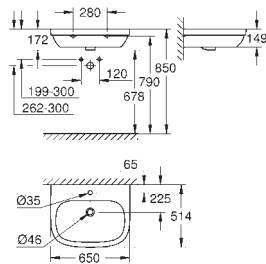

39 323 000 **623226000** **Alpinhvid** **804,00**
39 323 00H **623226060** **Alpinhvid** **1.211,00**
Euro Ceramic Håndvask 65
væghængt
1-hul med overløb
650 x 515 mm
sanitetsporcelæn
valgfri: PureGuard antiklæbe-belægning og antibakteriel glasering (00H)
18 stk. per palle