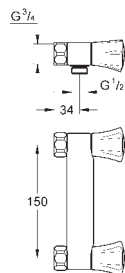

26 308 001 Krom 23.451,00

Costa L
Brusebatteri
vægmonteret
metalgreb
varmeisoleret
til skrue
Longlife overdel
brusertilslutning 1/2"
uden tilslutninger
GROHE StarLight-krombelægning