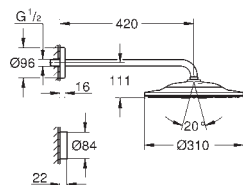

GROHE HOVEDBRUSER

GROHE nr. VVS nr. Farve Pris DKK ekskl. moms

26 640 000 Krom 7.649,00

Rainshower SmartConnect 310 Hovedbruser sæt 422 mm, 2 stråletyper

bestående af:
Hovedbruser Rainshower Smartconnect 310 (26 641)
sprayplade krom
2 stråletyper:
GROHE PureRain, ActiveRain
Standard stråletype, programmerbar
Lodret 422 mm brusearm (26 146)
rund plade mod væggen
med den trådløse fjernbetjening kan du ændre eller kombinere strålemønstre
skruer eller limholder til væggen
Batteridrevet
Inkluderer 3 x AAA batterier og 1 x CR 2032 knapcelle
LED-indikator til parring og batteriskift
Vandtæt fjernbetjening rating IP57
GROHE EcoJoy 9,5 l/min gennemstrømningsbegrænser
GROHE DreamSpray perfekt spraymønster
GROHE StarLight-krombelægning
SpeedClean antikalksystem
Indvendig vandføring for længere levetid
velegnet til gennemstrømsvarmer
anvendelig ved vandtryk fra 1,5 bar

26 642 000 Krom 7.961,00

Rainshower SmartConnect 310 Cube Hovedbruser sæt 422 mm, 2 stråletyper

bestående af:
Hovedbruser Rainshower SmartConnect 310 Cube (26 643)
sprayplade krom
2 stråletyper:
GROHE PureRain, ActiveRain
Standard stråletype, programmerbar
Lodret 422 mm brusearm (26 146)
firkantet plade mod væggen
med den trådløse fjernbetjening kan du ændre eller kombinere strålemønstre
skruer eller limholder til væggen
Batteridrevet
Inkluderer 3 x AAA batterier og 1 x CR 2032 knapcelle
LED-indikator til parring og batteriskift
Vandtæt fjernbetjening rating IP57
GROHE EcoJoy 9,5 l/min gennemstrømningsbegrænser
GROHE DreamSpray perfekt spraymønster
GROHE StarLight-krombelægning
SpeedClean antikalksystem
Indvendig vandføring for længere levetid
velegnet til gennemstrømsvarmer
anvendelig ved vandtryk fra 1,5 bar