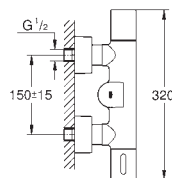

GROHE EUROSMART COSMOPOLITAN E

GROHE nr. VVS nr. Farve Pris DKK ekskl. moms

36 376 000 704165134 Krom 5.358,00

Eurosmart Cosmopolitan E Infrarød elektronisk håndvask armatur med blandeenhed og justerbar temperaturbegrænser

med infrarød sensor til overvågning, configuration samt serviceformål med transformator 100-230 V AC, 50-60 Hz, 6 V DC
laminarperlator 9 l/min
rosette, krom
krom udløb
frespring 232 mm
7 forudindstillede programmer:
automatisk skyl
termisk desinfektion
rengøringsfunktion
ekstrafunktioner og specifikke indstillinger kan justeres præcist med fjernbetjening (36 407)
montagesæt til indbygningskasse
36 339 001
CE-godkendt
Lydklasse I efter DIN 4109
min. tryk 1,0 bar

36 315 000 704165104 Krom 5.294,00
ditto, frespring 172 mm

36 339 001 2.767,00

Eurosmart Cosmopolitan E Indbygningsboks til indbygning med blander

indbygning i væg
passer til IR-montagesæt
2 forafspærringer
hus med blandeaggregat
indbygget kontraventil
forbindelsehus for strømforsyning
passer til
36 315 000, 36 412 000, 36 376 000
muliggør vandtætning af vægkonstruktion omkring den skjulte installation
Vægmembran er inkluderet

36 457 000 Krom 11.015,00

Eurosmart Cosmopolitan E Special Infrarødt, elektronisk blandingsbatteri til brus med termostatisk temperaturregulering

med infrarød sensor til overvågning, configuration samt serviceformål
6V lithium-batteri, type CR-P2
batteriets levetid: ca. 7 år (150 aktiveringer om dagen)
ergonomisk metalhåndtag

GROHE StarLight-krombelægning

GROHE CoolTouch

indbygget kontraventil
snavssamler

GROHE SafetyPlus

Temperaturreguleringshåndtag med sikkerhedsstop mellem 35°C og 43°C der kan forudinstalleres