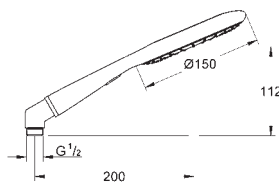

Rainshower Icon 150
Håndbruser 2 sprays
Rain, SmartRain
Eco funktion (Reduktion af vandgennemstrømning)
vinkel til tilslutning af håndbruser og slange
GROHE EcoJoy-teknologi reducerer vandforbruget og giver en perfekt gennemstrømning
GROHE DreamSpray perfekt spraymønster
GROHE StarLight-krombelægning
SpeedClean antikalksystem
Indvendig vandføring for længere levetid
universelt monteringsystem, passer alle standard bruseslanger
velegnet til gennemstrømsvarmer

27 444 000		Orange	1.083,00