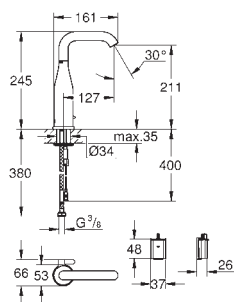

GROHE
ESSENCE

GROHE nr.	VVS nr.	Farve	Pris DKK ekskl. moms
32 901 001	701355104	Krom	3.117,00
32 901 DC1	701355116	Supersteel	4.681,00
32 901 BE1	701355110	Poleret Nikkel	5.015,00
32 901 EN1	701355111	Børstet Nikkel	5.350,00
32 901 GL1	701355115	Poleret Cool Sunrise	5.015,00
32 901 GN1	701355118	Børstet Cool Sunrise	5.350,00
32 901 DA1	701355112	Poleret Warm Sunset	5.015,00
32 901 DL1	701355113	Børstet Warm Sunset	5.350,00
32 901 A01	701355108	Poleret Hard Graphite	5.015,00
32 901 AL1	701355109	Børstet Hard Graphite	5.350,00

Essence

Etgrebsbatteri til håndvask, XL-size

Ethulsmontage

metalgreb

til fritstående håndvask

GROHE SilkMove 28mm keramisk patron

med temperaturbegrænser

GROHE StarLight-krombelægning

GROHE EcoJoy mousseur 5,7 l/min

GROHE Aquaguide justerbar mousseur

GROHE FastFixation Plus rapid installation system

svingbart udløb med mousseur og

udsvingsbegrænser

glat krop

Fleksible tilslutningslanger 3/8"

min. tryk 1,0 bar

36 445 000	704183104	Krom	6.822,00

Essence E

Blandingsbatteri til håndvask 1/2" med infrarød elektronik og justerbar

temperaturbegrænser

med infrarød sensor til overvågning, konfiguration samt serviceformål

6V lithium-batteri, type CR-P2

batteriets levetid: ca. 7 år (150 aktiveringer om dagen)

GROHE StarLight-krombelægning

svingfelt 0° / 150° / 360°

laminar sprayregulator 5,0 l/min

Fleksible tilslutningslanger 3/8"

indbygget kontraventil

snavssamler

med integreret magnetventil

eksternt batteri

system til hurtig montage

trindelt visning af status på batteri

7 forudindstillede programmer:

automatisk skyl

termisk desinfektion

rengøringsfunktion

ekstrafunktioner og specifikke indstillinger kan justeres præcist med

fjernbetjening (36 407)

CE-godkendt

Lydklasse I efter DIN 4109