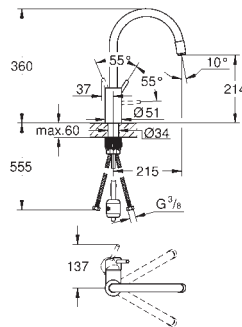

Concetto
Køkkenarmatur
højt udløb
Ethulsmontage
GROHE StarLight-krombelægning
GROHE SilkMove 35mm keramisk patron
GROHE EasyDock garanterer en let og smidig tilbagetrækning af udtræk til startpositionen
GROHE Zero isolerede indre vandveje - bly- og nikkefrie vandhane
udtrækkelig laminarspray
justerbar volumenbegrænser
med svingtud
svingradius 360°
Med kontraventil
Fleksible tilslutningsslanger 3/8"
GROHE FastFixation rapid installationssystem

31 483 002	706177234	Krom	2.618,00
31 483 DC2	706177246	Supersteel	4.039,00