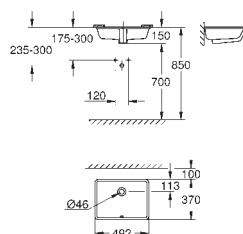

39 480 00H 636023660 Alpinhvid 1.972,00

Cube Ceramic Underlimet håndvask 50
monteres på undersiden af bordpladen med overløb
492 x 370 mm
inkl. fikseringssæt
sanitetsporcelæn
PureGuard-antiklæbebelægning og antibakteriel glasering
18 stk. per palle