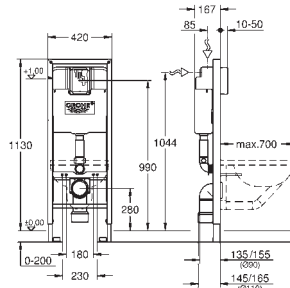

GROHE RAPID SL WC

GROHE nr.

VVS nr.

Farve

Pris DKK ekskl.
moms

38 675 001

616977200

3.575,00

Rapid SL

Element til WC, 1,13 m installationshøjde og 0,42 m bredde med 6 l cisterne

til WC-kumme 70 cm fremspring
til montage på massiv væg eller
elementmontage
stålramme, pulverlakeret, selvbærende
til tørbeklædning, komplet formonteret
fastmonterede tilslutninger
med befæstigelsesmateriale
TUV-testet
2 WC-bolte
fikseringssæt til toiletskål
bolt afstand 180/230mm
afløbsbøjning DN 90mm
justérbar
overgangsstykke DN 90/110mm
til- og afløbsgarniture
pneumatisk afløbsventil med 3 funktioner:
2-skyls, start & stop eller 1-skyl
armaturgruppe I, under 20dB
kondensvandsisoleret
vandtilslutning 1/2" med integreret hjørneventil
og slangeforskruing
for vægmontering, bestil venligst vægbeslag 38 558 00M (sælges separat)
for montering af armstøtte til handicappede, bestil venligst beslag 38 559 001
(sælge separat)

38 994 000

616975800

3.651,00