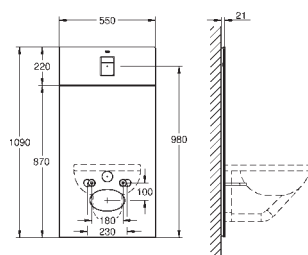

39 374 LS0

Moon white

9.942,00

GROHE glasmodul

til Rapid SL og Uniset

med universalcisterne GD 2

til tilslutning af showertoilet Sensia Arena eller almindeligt væghængt toilet til vægge med tapet eller fliser

2-delt glasdække lavet af hærdet sikkerhedsglas (8 mm)

øvre del aftagelig ved vedligeholdelse

forplade Skate Cosmopolitan, krom, forplade holdes i samme stil med glasoverflade

HPL monteringsplade med hulmønster til alle tilslutninger

monteringsplade med skjult vandforbindelse til showertoilet Sensia Arena

monteringsplade med kvalitetskanter i sølvfinish

indstillet til støjbekyttelse

inklusive tilbehør til montering af glasplade og toilet-keramik