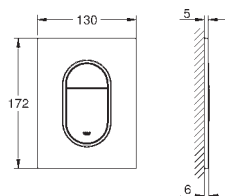

GROHE TRYKPLADER TIL WC

GROHE nr. VVS nr. Farve Pris DKK ekskl. moms

37 624 000	616987064	Krom	1.019,00
37 624 P00	616987074	Matkrom	1.019,00
37 624 SH0	616987080	Alpinhvid	852,00
37 624 DC0	616987076	Supersteel	1.994,00
37 624 BE0	616987070	Poleret Nikkel	1.994,00
37 624 EN0	616987071	Børstet Nikkel	1.994,00
37 624 GL0	616987075	Poleret Cool Sunrise	1.994,00
37 624 GN0	616987078	Børstet Cool Sunrise	1.994,00
37 624 DA0	616987072	Poleret Warm Sunset	1.994,00
37 624 DL0	616987073	Børstet Warm Sunset	1.994,00
37 624 A00	616987068	Poleret Hard Graphite	1.994,00
37 624 AL0	616987069	Børstet Hard Graphite	1.994,00

Arena Cosmopolitan S Betjeningsplade

til 2-skyls- og start/stop betjening
til pneumatisk afløbsventil AV1
GD 2 cisterne
til lodret montage
130 x 172 mm
af ABS plast

GROHE StarLight-krombelægning

GROHE EcoJoy-teknologi reducerer vandforbruget

og giver en perfekt gennemstrømning

trykplade med magnetisk holder og opsætningsbeslag er inkluderet.

Kompatibel med Rapid SLX

Kan bruges med Rapid SL og Uniset med GD 2 cisterne, Skakt bestilles separat

40 911 000