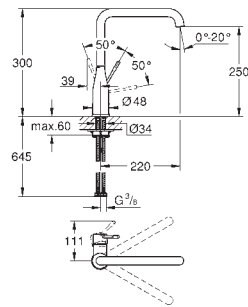

GROHE ESSENCE

GROHE nr.	VVS nr.	Farve	Pris DKK ekskl. moms
30 269 000	705812504	Krom	2.726,00
30 269 DC0	705812516	Supersteel	4.204,00
30 269 GL0	705812515	Poleret Cool Sunrise	4.852,00
30 269 GN0	705812518	Børstet Cool Sunrise	4.795,00
30 269 DA0	705812512	Poleret Warm Sunset	4.852,00
30 269 DL0	705812513	Børstet Warm Sunset	4.852,00
30 269 A00	705812508	Poleret Hard Graphite	4.852,00
30 269 AL0	705812509	Børstet Hard Graphite	4.852,00

Essence
Køkkenarmatur
højt udløb
Ethulsmontage
GROHE StarLight-krombelægning
GROHE SilkMove 28mm keramisk patron
mousseur
med svingtud
svingfelt 0° / 150° / 360°
Fleksible tilslutningsslanger 3/8"
system til hurtig montage
integreret temperaturbegrænser
min. tryk 1,0 bar