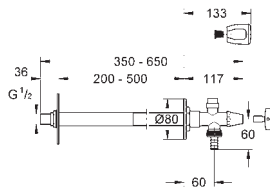

41 208 000 743420104 Krom 1.126,00

Eurotec-byggedel til udvendig vægventil 1/2"
frosstsikker gennem automatisk udtømning ved hver lukke operation
stiknøgle og sanitetsgreb
ventilsæde af rødgods
Sikkerhedsenhed type EB
indbygningsdybde 170 - 500 mm
CU-tilslutning 15 mm og udvendig gevind 1/2"
vridningsbeskyttet
gennemgangsboring 35 mm
Med kontraventil
Til combination med ventil type HB 41 239 000