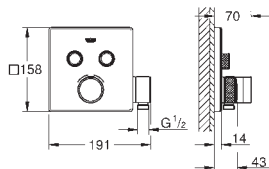

GROHE GROHTHERM SMARTCONTROL

GROHE nr. VVS nr. Farve Pris DKK ekskl. moms

29 125 000 722687254 Krom 7.132,00

Grotherm SmartControl Termostat med indbygget installation med 2 ventiler og integreret bruseholder

Forplade, skal installeres med:
GROHE Rapido SmartBox 35 600/35 604
metal vægplade med **GROHE FastFixation** (al installation skjules), 6° justerbar
GROHE StarLight-krombelægning
SmartControl - tryk for ON-OFF trykbetjening for aktivering/deaktivering, drej for
at justere volumen fra EcoJoy til fuld gennemstrømning
udskiftelige symboler

GROHE TurboStat kompakt termostatelement

GROHE ProGrip med riflet overflade

med **GROHE SafeStop** ved 38° C

GROHE SafeStop Plus valgfri temperaturbegrænser på 43°C / 46°C inkluderet

indbygget kontraventil og snavssamler

flere udgange kan anvendes samtidigt

Indbygningsboks med bruseudløb 1/2"

indbygningsdele købes separat

vandflow på udløb:

udløb B = 24 l/min

håndbruser = 12 l/min

udløb B + håndbruser = 27 l/min

35 604 000
GROHE Rapido SmartBox universal indbygningsboks
Professionel udgave

953,00

29 126 000 722687304 Krom 6.427,00

29 126 GN0 Børstet Cool Sunrise 11.319,00

29 126 DL0 Børstet Warm Sunset 11.319,00

29 126 AL0 Børstet Hard Graphite 11.319,00

Grotherm SmartControl Termostat til indbygning med 3 ventiler

Forplade, skal installeres med:
GROHE Rapido SmartBox 35 600/35 604
metal vægplade med **GROHE FastFixation** (al installation skjules), 6° justerbar
GROHE StarLight-krombelægning
SmartControl - tryk for ON-OFF trykbetjening for aktivering/deaktivering, drej for
at justere volumen fra EcoJoy til fuld gennemstrømning
udskiftelige symboler

GROHE TurboStat kompakt termostatelement

GROHE ProGrip med riflet overflade

med **GROHE SafeStop** ved 38° C

GROHE SafeStop Plus valgfri temperaturbegrænser på 43°C / 46°C inkluderet

indbygget kontraventil og snavssamler

flere udgange kan anvendes samtidigt

indbygningsdele købes separat

vandflow på udløb:

udløb A = 23 l/min

udløb B = 27 l/min

udløb C = 23 l/min

udløb A + B = 33 l/min

udløb A + B + C = 36 l/min