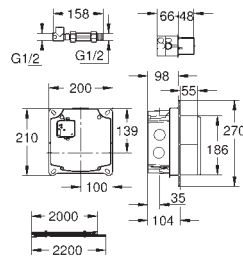

GROHE EUROCUBE E

GROHE nr.

VVS nr.

Farve

Pris DKK ekskl.
moms

36 264 001

704184004

2.124,00

Indbygningsboks til indbygning

indbygning i væg
for tilslutning af forblandet vand eller
koldt vand
passer til IR-montagesæt
forbindelseshus for strømforsyning
passer til 36 447 000, 36 442 000