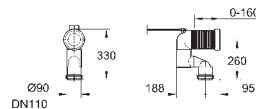

39 551 000
WC forbindelsesudløb
vertikal
justérbar længde
200 til 250 mm fra væggen

1.644,00