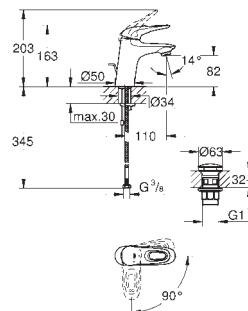

23 709 003 701962704 Krom 1.333,00
23 709 LS3 702383704 Moon White/krom 1.732,00

Eurostyle
Etgrebsbatteri til håndvask
Ethulsmontage
lukket metalhåndtag
GROHE SilkMove ES - Koldstart
35 mm keramisk patron med energisparefunktion ved koldstart
justerbar volumenbegrænser
med temperaturbegrænser
GROHE StarLight-krombelægning
GROHE EcoJoy mousseur 5,7 l/min
GROHE FastFixation rapid installationssystem
løftestang med bundventil 1 1/4"
Fleksible tilslutningslanger 3/8"