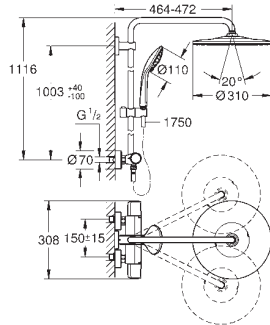

GROHE EUPHORIA SYSTEM

GROHE nr.

VVS nr.

Farve

Pris DKK ekskl.
moms

26 075 001

Krom

8.921,00

Euphoria 310

Brusesystem med termostat til vægmontering

bestående af:

vandret svingbar 450 mm brusearm

termostat med Aquadimmer-funktion

muliggør skift mellem:

hovedbruser Rainshower Mono 310 (26 561)

stråletype:

GROHE PureRain

med kugleled

vidningsvinkel ± 15°

Euphoria 110 Massage håndbruser (27 221 000)

glideelementets højde er justerbart

Silverflex bruseslange 1.750 mm

(28 388 000)

GROHE TurboStat kompakt termostatelement

med **GROHE SafeStop** ved 38° C

GROHE SafeStop Plus valgfri temperaturbegrænsning på 43°C inkluderet

GROHE CoolTouch ingen risiko for skoldning

GROHE MetalGrip ergonomisk formet metal håndtag

GROHE DreamSpray perfekt spraymønster

GROHE StarLight-krombelægning

GROHE SprayDimmer (trinløs reduktion

af vandgennemstrømning)

GROHE FastFixation (øverste holder justerbart)

Indvendig vandføring for længere levetid

SpeedClean antikalksystem

Twistfree for at undgå snoede bruseslanger

kan anvendes til gennemstrømsvarmer

fra 18 kW/h

min. gennemløb 7 l/min.

valgfri opgradering: **GROHE EasyReach** bakke (26 362)

Professionel udgave

BRUSERE