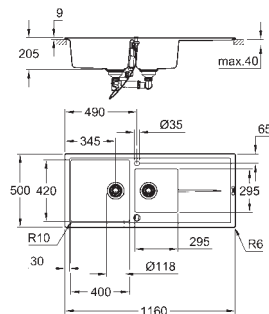

K400

Kompositvask med afløbsbakke

model: K400 80-C 116/50 1.5 rev

monteringstype: nedfældet

materiale: kvartskomposit

GROHE Whisper

min. størrelse på underskab: 800 mm

dimensioner: 1160 x 500 mm

vask 1: 400 x 420 x 205 mm

vask 2: 295 x 295 x 205 mm

ydre radius: R6, indre radius i skål: R10

GROHE FastFixation system til hurtig montering

Kummen er monterbar i venstre eller højre side

udskæring: 1140 x 480 mm

afløb: bundventil

inkluderet tilbehør: automatisk affaldsbeslag med drejeligt håndtag, affaldssæt,

kurvfilter, monteringsæt

Valgfrit tryk for at åbne excenter (40 986 SD0)

antal fastgørelseselementer inkluderet (top monteret): 10

31 656 AT0 682481102 grå granit 2.708,00
31 656 AP0 682481101 sort granit 2.708,00