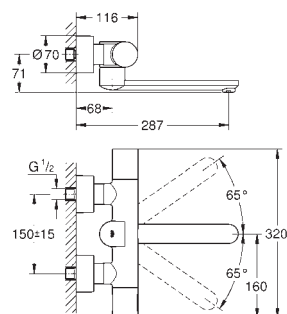

36 333 000

704163104

Krom

9.340,00

ditto, fremspring 255 mm

GROHE EUROSMART COSMOPOLITAN E

GROHE nr. VVS nr. Farve Pris DKK ekskl. moms

36 334 SD0 704166337 Rustfrit stål 4.942,00