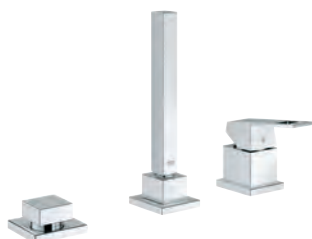

19 966 000		Krom	8.246,00

Eurocube
3-huls kar- & brusekombination
GROHE SilkMove 46mm keramisk patron
GROHE StarLight-krombelægning

bestående af:
etgrebs betjeningsgreb til blandingsbatteri
omstilling kar/brus
uden udløb
Euphoria Cube håndbruser (27 699 000) 9,4 l/min
bruseslange i metal 2000 mm
Fleksible tilslutningsslanger 3/8"
tilslutning til bruseslange
Med kontraventil
til brug med 29 037 000
til kombination med Talentofill 28 990 / 28 991