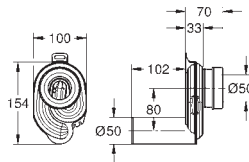

39 732 000 616,00

Urinal afløb

Lodret afløb Ø 50 mm
Skyllemængde 0.5 - 4 l
midterste indløb og udløb 80 mm
til Bau Ceramic urinaler 39 438 000 og 39 439 000
plastik