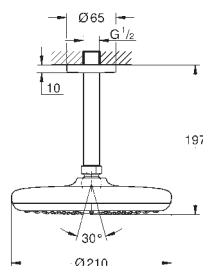

26 414 000 736170334 Krom 1.483,00

Tempesta 210
Hovedbruser sæt til lofttilslutning 142 mm, 1 spray
bestående af:
Tempesta hovedbruser 210 9,5 l/min (26 410)
1 stråletype:
Rain
Rainshower brusearm til lofttilslutning 142 mm (28 724 000)
GROHE EcoJoy 9,5 l/min gennemstrømningsbegrænsner
GROHE DreamSpray perfekt spraymønster
GROHE StarLight-krombelægning
SpeedClean antikalksystem
Indvendig vandføring for længere levetid
velegnet til gennemstrømsvarmer

26 413 000 736170304 Krom 1.483,00

ditto, uden vandspare