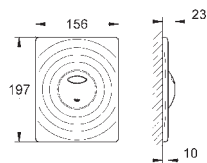

GROHE TRYKPLADER TIL WC

GROHE nr.	VVS nr.	Farve	Pris DKK ekskl. moms

38 861 000	616988254	Krom	812,00

Surf

Betjeningsplade

til 2-skyls- og start/stop betjening
til pneumatisk afløbsventil AV1
til lodret eller vandret montage
156 x 197mm
af ABS plast

GROHE StarLight-krombelægning

GROHE EcoJoy-teknologi reducerer vandforbruget

og giver en perfekt gennemstrømning

kan bruges sammen med Rapid SL og Uniset med GD2 cisterner

Kan bruges med Rapid SLX, skakt bestilles separat 66 791 000