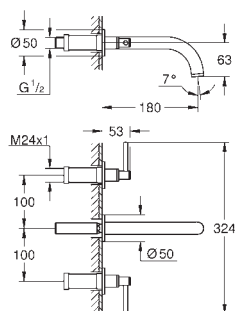

GROHE nr. VVS nr. Farve Pris DKK ekskl. moms

20 169 003	702854404	Krom	5.611,00
20 169 DC3	702854416	Supersteel	7.749,00
20 169 GL3		Poleret Cool Sunrise	8.321,00
20 169 DA3		Poleret Warm Sunset	8.321,00
20 169 AL3	702854409	Børstet Hard Graphite	8.855,00

Atrio 3-hulsbatteri til håndvask, DN 15 S-Size

vægmonteret
Forplade, skal installeres med:
29 025 002
uden indbygningsdele
varm/kold ventiler med keramiske
overdele 1/2" - 90°
GROHE StarLight-krombelægning
GROHE EcoJoy 5,7 l/min laminar mousseur
stikmål 200 mm
fremspring 180 mm
med greb
To forskellige sæt dæksler er inkluderet. Et sæt med „H” og „C” markering, et sæt uden markering.