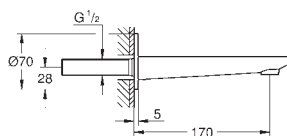

13 383 001	727733804	Krom	2.645,00
13 383 DC1	727733816	Supersteel	3.972,00

Lineare
Karudløb

vægmonteret
GROHE StarLight-krombelægning
mousseur
udvendig gevind 1/2"
fremspring 170 mm