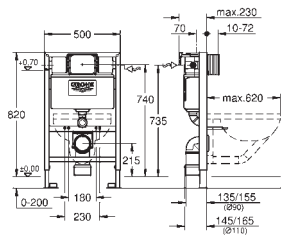

GROHE RAPID SL WC

GROHE nr. VVS nr. Farve Pris DKK ekskl. moms

38 618 000 616992120 3.928,00

Rapid SL Element til WC, 0,82 m installationshøjde

Cisterne med 2 skyl.
til montage på massiv væg eller
elementmontage
stålramme, pulverlakeret, selvbærende
til tørbeklædning, komplet formonteret
fastmonterede tilslutninger
med hurtig indstilling og sikring
med befæstigelsesmateriale
TUV-testet
2 WC-bolte
fikseringssæt til toiletskål
bolt afstand 180/230mm
afløbsbøjning DN 90mm
justérbar
overgangsstykke DN 90/110mm
til- og afløbsgarniture

skyllecisterne 6-9 I består af følgende:
pneumatisk afløbsventil med 3 funktioner:
2-skyls, start & stop eller 1-skyl
top- eller frontbetjent
vandtilslutning fra venstre, højre eller bagfra
armaturgruppe I, under 20dB
kondensvandsisoleret
med hjørneventil DN 15
vandindgang med tomrørsfiksering
afkortelig inspektionslem med
indbygningsbeskyttelse

vægbeslag (38 558 00M) til vægmontering medfølger
til montering af små trykplader bestilles revision
skakt 40 950 000 (sælges separat)
inklusive skandinavisk adapter 38 338 000

38 519 001 4.367,00