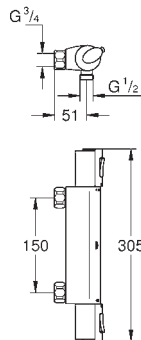

Grotherm Nordic
Termostatbatteri til brus
vægmonteret
GROHE StarLight-krombelægning
GROHE TurboStat kompakt termostatelement
med **GROHE SafeStop** ved 38° C
GROHE EcoJoy-teknologi reducerer vandforbruget
og giver en perfekt gennemstrømning
reguleringsgreb med GROHE EcoButton
(ecoknap med et økonomisk, vandbesparende stop)
integreret blandingsspærre
keramisk overdel 1/2", 180°
bruserafgang ned 1/2"
indbyggede kontraventiler
snavssamler
S-forskrninger
rosette i metal
Med kontraventil
min. tryk 1,0 bar

47 175 000 722329106 691,00

GROHE TurboStat patron 1/2"
til omvendt vandføring (varmt vand til højre)
Passer til: Grotherm 800, Grotherm 800 Cosmopolitan, Grotherm 1000
Performance, Grotherm 1000, Grotherm Cube, Grotherm 2000, Grotherm
3000 og Grotherm SmartControl synlige termostater (gælder ikke indbygning)
serviceløsning, overholder ikke EN1111
Bemærk: CoolTouch-funktion er udeladt efter
installeret i eksponerede fittings