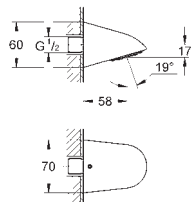

Relaxa 70
Sport-hovedbruser
lav aerosol emission
tung støbt udføring
tyverisikret
tilslutningsgevind 1/2"
fremspring 58 mm
gennemstrømningsbegrænsner 9 l/min
og 12 l/min
GROHE DreamSpray perfekt spraymønster
GROHE StarLight-krombelægning
SpeedClean antikalksystem
Indvendig vandføring for længere levetid
byggeform type E
1/2" overgang til vægforbindelse
min. tryk 1,0 bar

28 948 000 Krom 2.177,00