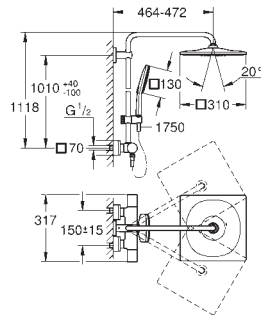

GROHE RAINSHOWER SMARTACTIVE SYSTEM

GROHE nr.

VVS nr.

Farve

Pris DKK ekskl.
moms

26 649 000

Krom

11.027,00

Rainshower SmartActive 310

Brusesystem med termostat til vægmontering

bestående af:

vandret svingbar **450 mm brusearm**

termostat med Aquadimmer-funktion

muliggør skift mellem:

hovedbruser Rainshower Mono 310 Cube (26 567)

med kugleled

vrtdningsvinkel $\pm 15^\circ$

håndbruser Rainshower SmartActive 130 Cube (26 550)

glideelementets højde er justerbart

med riflede greb

Silverflex bruseslange 1.750 mm

(28 388 000)

GROHE TurboStat kompakt termostatelement

med **GROHE SafeStop** ved 38°C

GROHE SafeStop Plus valgfri temperaturbegrænser på 43°C inkluderet

GROHE CoolTouch ingen risiko for skoldning

GROHE DreamSpray perfekt spraymønster

GROHE One-Click Showering sprayvalg ved et tryk

with one click

GROHE StarLight-krombelægning

GROHE FastFixation (øverste holder justerbar)

SpeedClean antikalksystem

kan anvendes til gennemstrømsvarmer

fra 18 kW/h

min. gennemløb 7 l/min.

26 652 000

Krom

11.027,00

ditto, med **GROHE EcoJoy** 9,5 l/min gennemstrømningsbegrænser