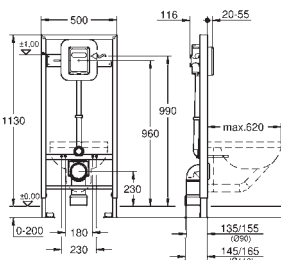

Rapid SL Element til WC, 1,00 m installationshøjde

med trykskylleventil, 6 - 9 L skyl
til hånd-/elektronisk betjening
til montage på massiv væg eller
elementmontage
stålramme med folie belægning/galvaniseret, selvbærende
til tørbeklædning, komplet formonteret
med hurtig indstilling og sikring
med befæstigelsesmateriale
TUV-testet
2 WC-bolte
bolt afstand 180/230mm
WC keramik med lille bærende område (< 205 mm)
kræver yderligere tilbehør 38 779 000
PP udløbsbøjning Ø 90 mm
justérbar
PP overgang Ø 90/110 mm
til- og afløbsgarniture
automatisk skyller
indstillelig
armaturgruppe I, under 20dB
DN 20
med afspærring
6-9 I justérbar
uden trykskylsbøjning
skyllestrømsregulering

for vægmontering, bestil venligst vægbeslag 38 558 00M (sælges separat)

40 899 000 503,00

Eftermonteringsæt til showertoiletterne Sensia Arena og IGS

eftermontering af eksisterende Rapid SL og Uniset
installationer af showertoiletter Sensia Arena og IGS
Inklusiv:
rørledning med låsering og flad tætning
kabelbånd
WC forbindelsesrør Ø 45 mm
afløbsrossette Ø 90mm