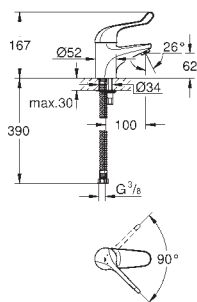

GROHE EUROECO SINGLE SEQUENTIAL

GROHE nr. VVS nr. Farve Pris DKK ekskl. moms

32 789 000 701513504 Krom 2.449,00

Euroeco Single Sequential
Etgrebs-sikkerhedsbatteri til håndvask 1/2"
Ethulsmontage
glat krop
GROHE StarLight-krombelægning
GROHE EcoJoy-teknologi reducerer vandforbruget og giver en perfekt gennemstrømning
35 mm keramisk patron
justerbar volumenbegrænser
justerbar temperaturbegrænser
justerbar minimumsmængde 6 l/min
laminarperlator 9 l/min
metalgreb
greblængde 120 mm
system til hurtig montage
Fleksible tilslutningsslanger 3/8"

32 788 000 702244504 Krom 2.635,00
ditto, løftestang med bundventil 1 1/4"

32 790 000 701499504 Krom 3.390,00