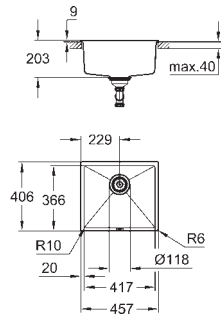

GROHE KOMPOSITVASKE

GROHE nr. VVS nr. Farve Pris DKK ekskl. moms

31 653 ATO 682483122 grå granit 2.887,00
31 653 APO 682483121 sort granit 2.887,00

K700U
Kompositvask
model: K700U 50-C 45.7/40.6 1.0
monteringstype: nedfældning og underlimet
materiale: kvartskomposit
GROHE Whisper
min. skabsstørrelse: 500 mm
dimensioner: 457 x 406 mm
vask 1: 417 x 366 x 203 mm
ydre radius: R6, indre radius i skål: R10
GROHE FastFixation system til hurtig montering
udskæring: 417 x 366 mm
afløb: Ø 3.5"/90 mm kurveventil til strainer
Valgfrit tryk for at åbne excenter (40 986 SD0)
inkluderet tilbehør: komplet bundventil med strainer,
kurveventil, monteringsæt
montering med silikone (topmontering)
antal fastgørelseselementer inkluderet (underlimet): 8

31 654 ATO 682483222 grå granit 3.316,00
31 654 APO 682483221 sort granit 3.316,00