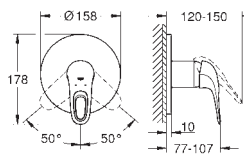

Eurostyle
Etgrebsbatteri til brus
Forplade, skal installeres med:
GROHE Rapido SmartBox 35 600/35 604
GROHE SilkMove 46mm keramisk patron
GROHE StarLight-krombelægning
vægrosette med **GROHE FastFixation**
(overdækket rossette- og akseltætning dækket fixing)
metal vægplade, 6° justerbar
metalgreb
vandflow:
udgang B eller C = 30 l/min
indbygningsdele købes separat

35 604 000
GROHE Rapido SmartBox universal indbygningsboks
Professionel udgave

953,00