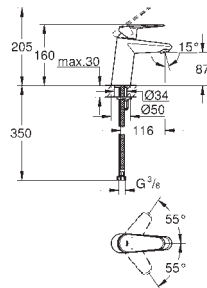

32 469 20E Krom 2.013,00

**Eurodisc Cosmopolitan
Etagrebbsbatteri til håndvask**

Ethulsmontage
metalgreb
GROHE SilkMove 35mm keramisk patron
justerbar volumenbegrænser
indstillelig minimumsmængde 2,5 l/min
temperaturbegrænser
GROHE StarLight-krombelægning
GROHE EcoJoy SpeedClean mousseur 5,7 l/min
GROHE FastFixation Plus system til hurtig
montering med centreringssupport
glat krop
Fleksible tilslutningsslanger 3/8"
min. tryk 1,0 bar
Lydklasse I efter DIN 4109