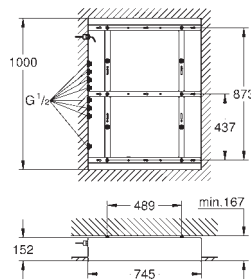

29 126 000 722687304 Krom 6.427,00

Grohtherm SmartControl

Termostat til indbygning med 3 ventiler

Forplade, skal installeres med:

GROHE Rapido SmartBox 35 600/35 604

metal vægplade med GROHE FastFixation (al installation skjules), 6° justerbar

GROHE StarLight-krombelægning

SmartControl - tryk for ON-OFF trykbetjening for aktivering/deaktivering, drej for

at justere volumen fra EcoJoy til fuld gennemstrømning

udskiftelige symboler

GROHE TurboStat kompakt termostatelement

GROHE ProGrip med riflet overflade

med GROHE SafeStop ved 38° C

GROHE SafeStop Plus valgfri temperaturbegrænser på 43°C / 46°C inkluderet

indbygget kontraventil og snavssamler

flere udgange kan anvendes samtidigt

indbygningsdele købes separat

vandflow på udløb:

udløb A = 23 l/min

udløb B = 27 l/min

udløb C = 23 l/min

udløb A + B = 33 l/min

udløb A + B + C = 36 l/min