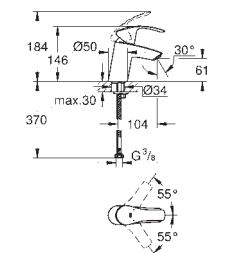

32 467 002 701359104 Krom 945,00

Eurosmart
Etgrebsbatteri til håndvask
Ethulsmontage
metalgreb
GROHE SilkMove 35mm keramisk patron
justerbar volumenbegrænser
med temperaturbegrænser
GROHE StarLight-krombelægning
GROHE EcoJoy mousseur 5,7 l/min
GROHE FastFixation rapid installationssystem
glat krop
Fleksible tilslutningsslanger 3/8"