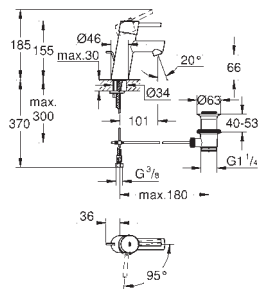

23 380 10E 702220704 Krom 1.527,00

Concetto
Etgrebsbatteri til håndvask
Ethulsmontage
metalgreb
GROHE SilkMove ES koldstart
med temperaturbegrænser
GROHE StarLight-krombelægning
GROHE EcoJoy mousseur 5,7 l/min
GROHE FastFixation rapid installationssystem
løftestang med bundventil 1 1/4"
Fleksible tilslutningsslanger 3/8"
min. tryk 1,0 bar

23 385 10E 701501704 Krom 1.464,00
ditto, uden udløbsgarniture