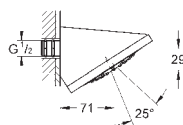

26 641 000 736149124 Krom 7.050,00

Rainshower SmartConnect 310

Hovedbruser 2 sprays

GROHE PureRain, ActiveRain
Standard stråletype, programmerbar
sprayplade krom
kugleled med vridningsvinkel ± 10°
tilslutningsgevind 1/2"
med den trådløse fjernbetjening kan du ændre eller kombinere strålemønstre
skruer eller limholder til væggen

Batteridrevet
Inkluderer 3 x AAA batterier og 1 x CR 2032 knapcelle
LED-indikator til parring og batteriskift
Vandtæt fjernbetjening rating IP57

GROHE EcoJoy 9,5 l/min gennemstrømningsbegrænser
GROHE DreamSpray perfekt spraymønster
GROHE StarLight-krombelægning
SpeedClean antikalksystem
Indvendig vandføring for længere levetid
velegnet til gennemstrømsvarmer
anvendelig ved vandtryk fra 1,5 bar