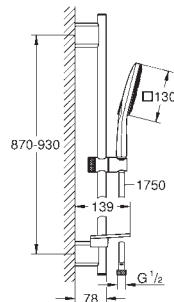

Indvendig vandføring for længere levetid

Twistfree for at undgå snoede bruseslanger

velegnet til gennemstrømsvarmer

26 586 000

737771404

Krom

2.133,00

Rainshower SmartActive 130 Cube Brusestangsæt 3 sprays