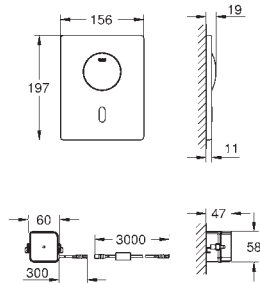

GROHE ELEKTRONIK TIL WC

GROHE nr. VVS nr. Farve Pris DKK ekskl. moms

37 504 000 616990094 Krom 12.202,00

Tectron Skate Bluetooth Infrarød elektronik til WC

til sisterner GD 2
med transformer 100-240 V AC, 50-60 Hz, 6,75 V DC
med infrarød sensor og Bluetooth-modul til tovejskommunikation for monitoring,
konfiguration og service formål
med ekstra manuel aktivering