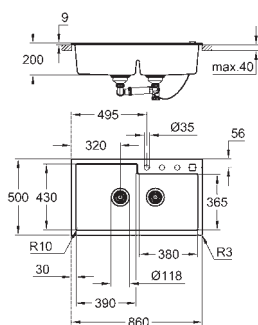

GROHE KOMPOSITVASKE

GROHE nr.	VVS nr.	Farve	Pris DKK ekskl. moms

31 649 AT0	682718102	grå granit	5.108,00
31 649 AP0	682718101	sort granit	5.108,00

K500

Kompositvask

model: K500 90-C 86/50 2.0

monteringstype: nedfældet

materiale: kvartskomposit

GROHE Whisper

min. størrelse på underskab: 900 mm

dimensioner: 860 x 500 mm

vask 1: 390 x 430 x 200 mm

vask 2: 380 x 365 x 200 mm

ydre radius: R3, indre radius i skål: R10

GROHE FastFixation system til hurtig montering

vask kan monteres til venstre

udskæring: 840 x 480 mm

afløb: bundventil

inkluderet tilbehør: automatisk affaldsbeslag med drejeligt håndtag, affaldssæt,

kurvfilter, monteringsæt

Valgfrit tryk for at åbne excenter (40 986 SD0)

antal fastgørelseselementer inkluderet (top monteret): 10