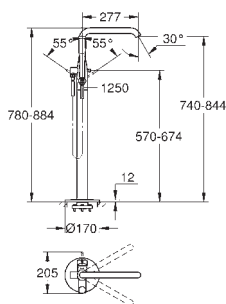

GROHE
ESSENCE

GROHE nr.	VVS nr.	Farve	Pris DKK ekskl. moms

23 741 001	727723104	Krom	24.544,00
23 741 DC1	727723116	Supersteel	36.905,00

Essence

Etgrebs fritstående brusesystem

gulvmontage

Forplade, skal installeres med:

45 984 001

29 038 001

29 086 000

indbygningsdele købes separat

GROHE SilkMove 35mm keramisk patron

med temperaturbegrænser

GROHE StarLight-krombelægning

automatisk omstilling:

hovedbruser/håndbruser

360° svingbar brusearm

integreret kontraventil i bruserafgang 1/2"

med håndbruserholder

Rainshower Cosmopolitan 310 hovedbruser 9,5 l/min (27 477 000)

med kugleled

vridningsvinkel ± 15°

GROHE DreamSpray perfekt spraymønster

SpeedClean antikalksystem

til krom: håndbruser 27 806, til andre farver: håndbruser 26 465

Silverflex bruseslange 1.750 mm

(28 388 000)

Med kontraventil

min. tryk 1,0 bar

23 491 001		Krom	13.177,00
23 491 DC1	727726116	Supersteel	19.685,00
23 491 BE1	727726110	Poleret Nikkel	21.092,00
23 491 EN1	727726111	Børstet Nikkel	22.498,00
23 491 GL1	727726115	Poleret Cool Sunrise	21.092,00
23 491 GN1	727726118	Børstet Cool Sunrise	22.498,00
23 491 DA1	727726112	Poleret Warm Sunset	21.092,00
23 491 DL1	727726113	Børstet Warm Sunset	22.498,00
23 491 A01	727726108	Poleret Hard Graphite	21.092,00
23 491 AL1	727726109	Børstet Hard Graphite	22.498,00

Essence

Etgrebs armatur til kar 1/2", gulvmonteret

Forplade, skal installeres med:

Indbygningsdel (45 984 001)

indbygningsdele købes separat

GROHE SilkMove 35mm keramisk patron

med temperaturbegrænser

GROHE StarLight-krombelægning

automatisk omstilling: kar/brus

svingbart udløb med mousseur og

udsvingsbegrænser

frespring 277 mm

integreret kontraventil i bruserafgang 1/2"

med håndbruserholder