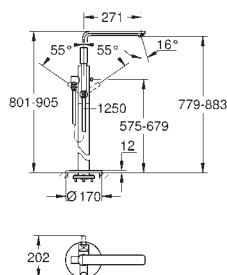

GROHE
LINEARE

GROHE nr.	VVS nr.	Farve	Pris DKK ekskl. moms

23 792 001	727739004	Krom	18.022,00
23 792 DC1	727739016	Supersteel	27.097,00
23 792 AL1		Børstet Hard Graphite	31.034,00

Lineare
Etgrebs armatur til kar 1/2", gulvmonteret

Forplade, skal installeres med:
Indbygningsdel (45 984 001)
indbygningsdele købes separat
GROHE SilkMove 35mm keramisk patron
med temperaturbegrænser
GROHE StarLight-krombelægning
automatisk omstilling: kar/brus
udløb med mousseur
fremspring 271 mm
integreret kontraventil i bruserafgang 1/2"
med håndbruserholder
håndbruser Sena Stick (26 465)
Silverflex bruseslange 1250 mm (28 362 000)
Med kontraventil
min. tryk 1,0 bar