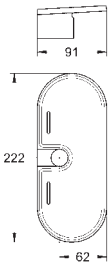

GROHE EUPHORIA

GROHE nr. VVS nr. Farve Pris DKK ekskl. moms

27 596 000 737878804 59,00

GROHE EasyReach bakke
Akryl
til NTempesta og Euphoria brusestænger med Ø 22 mm