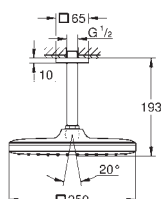

26 669 000 Krom 1.842,00

Ditto, men med brusehovede med hvid plade

26 683 000 Krom 1.999,00

Tempesta 250 Cube
Hovedbruser sæt til lofttilslutning 142 mm, 1 spray
 bestående af:
 Tempesta 250 Cube hovedbruser (26 681)
 1 stråletype:
 Rain
 overfladen er dækket helt af krom
 Brusearm i loft 142 mm (27 485)
 firkantet plade mod væggen
GROHE EcoJoy 9,5 l/min gennemstrømningsbegrænsner
GROHE DreamSpray perfekt spraymønster
GROHE StarLight-krombelægning
SpeedClean antikalksystem
Indvendig vandføring for længere levetid
 velegnet til gennemstrømsvarmer
 Professionel udgave