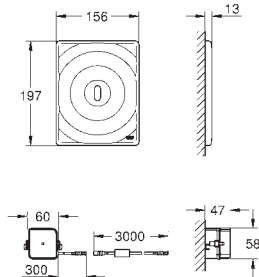

Tectron Surf
Infrarød elektronik til WC cisterne
med infrarød sensor til overvågning, konfiguration samt serviceformål **GROHE StarLight**-krombelægning med transformer 100-230 V AC, 50-60 Hz, 6 V DC
til sisterner GD 2
servomotor
til indbyg i væg
frontplade 156 x 197 mm
infrarød styring
7 forudindstillede programmer:
automatisk skyl
rengøringsfunktion
forskyt til/fra
ekstrafunktioner og specifikke indstillinger kan justeres præcist med fjernbetjening (36 407)
justérbart skyl (3 - 9 L) manuelt og ved fjernbetjening
CE-godkendt
Kan bruges med Rapid SLX, skakt bestilles separat 66 791 000

37 419 000 616990734 Krom 8.999,00

37 419 SD0 616990740 Rustfrit stål 8.999,00