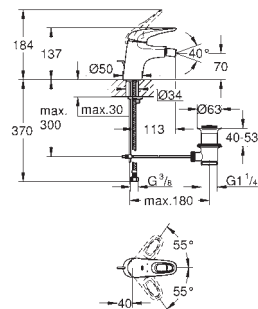

Eurostyle
Etgrebsbatteri til bidet, DN 15 S-Size
Ethulsmontage
loop metalhåndtag
GROHE SilkMove 35mm keramisk patron
justerbar volumenbegrænser
med temperaturbegrænser
GROHE StarLight-krombelægning
GROHE EcoJoy mousseur 5,7 l/min
GROHE FastFixation rapid installationssystem
med kugleled
løftestang med bundventil 1 1/4"
Fleksible tilslutningsslanger 3/8"