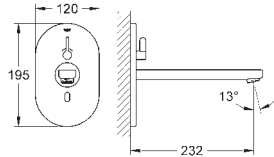

GROHE EUROSMART COSMOPOLITAN E

GROHE nr. VVS nr. Farve Pris DKK ekskl. moms

36 376 000 704165134 Krom 5.358,00

Eurosmart Cosmopolitan E Infrarød elektronisk håndvask armatur med blandeenhed og justerbar temperaturbegrænser

med infrarød sensor til overvågning, configuration samt serviceformål med transformator 100-230 V AC, 50-60 Hz, 6 V DC
laminarperlator 9 l/min
rosette, krom
krom udløb
frespring 232 mm
7 forudindstillede programmer:
automatisk skyl
termisk desinfektion
rengøringsfunktion
ekstrafunktioner og specifikke indstillinger kan justeres præcist med fjernbetjening (36 407)
montagesæt til indbygningskasse
36 339 001
CE-godkendt
Lydklasse I efter DIN 4109
min. tryk 1,0 bar

36 315 000 704165104 Krom 5.294,00
ditto, frespring 172 mm

36 339 001 2.767,00