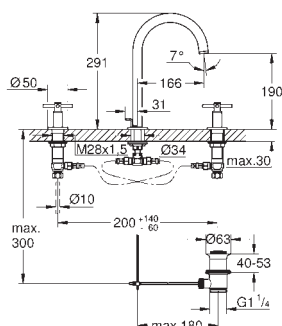

20 008 003	702765104	Krom	6.600,00
20 008 DC3	702765116	Supersteel	9.116,00
20 008 GL3		Poleret Cool Sunrise	9.789,00
20 008 DA3		Poleret Warm Sunset	9.789,00
20 008 AL3	702765109	Børstet Hard Graphite	10.417,00

Atrio

3-hulsarmatur til håndvask, M-Size

overdel 1/2", 90°

GROHE StarLight-krombelægning

GROHE EcoJoy 5,7 l/min laminar mousseur

svingbart udløb med mousseur og

udsvingsbegrænser

løftestang med bundventil 1 1/4"

trykfaste, fleksible forbindelsesslanger mellem krop og sideventiler

med krydsgreb

To forskellige sæt dæksler er inkluderet. Et sæt med „H” og „C” markering, et sæt uden markering.