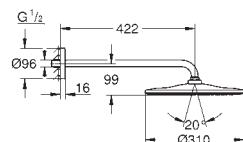

26 557 000 736147204 Krom 4.415,00
ditto, uden vandbegrænsning

BRUSERE