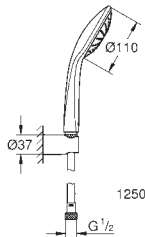

27 354 000 Krom 633,00

**Euphoria 110 Mono
Vægholdersæt 1 spray**

bestående af:
håndbruser Mono (27 265 000)
håndbruse holder (27 056)
Silverflex bruseslange 1250 mm (28 362 000)

GROHE DreamSpray perfekt spraymønster
GROHE StarLight-krombelægning
SpeedClean antikalksystem

Indvendig vandføring for længere levetid
Twistfree for at undgå snoede bruseslanger
velegnet til gennemstrømsvarmer
min. tryk 1,0 bar