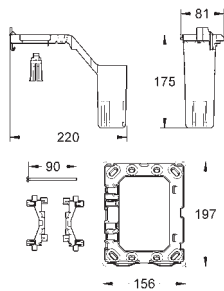

GROHE Fresh

Ombygningssæt

til GROHE skylle cisterne GD 2 med pneumatisk afgangsventil og regelmæssig
inspektionsaksel

ikke egnet til Skate Cosmopolitan med træ,
glas & metaloverflade

monteringsramme med åbningsfunktion

med beholder for duft-tabletter

Brug udelukkende klorfri tabs

for alle GROHE betjeningsplader

156 x 197 mm

38 882 000 616989102 66,00