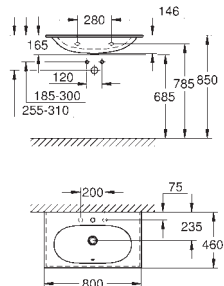

39 567 00H 623215060 Alpinhvid 3.492,00

Essece
Møbelvask 80
væghængt
1 hul, 2 præfabrikerede huller
med overløb på modsat side af armatur
til badeværelsesmøbler
800 x 460 mm
sanitetsporcelæn
PureGuard-antiklæbebelægning og antibakteriel glasering
12 stk. per palle