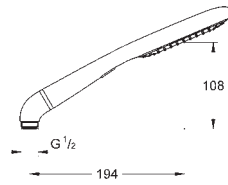

GROHE RAINSHOWER

GROHE nr.	VVS nr.	Farve	Pris DKK ekskl. moms

27 274 000	738534504	Krom	1.301,00

Rainshower Eco 120
Håndbruser 2 sprays
Rain, SmartRain
Eco funktion (Reduktion af vandgennemstrømning)
bøjning til kombination af håndbruser med brusesæt
GROHE StarLight-krombelægning
GROHE DreamSpray perfekt spraymønster
SpeedClean antikalksystem
Indvendig vandføring for længere levetid
universelt monteringsystem, passer alle standard bruseslanger
velegnet til gennemstrømsvarmer
min. tryk 1,0 bar

45 914 XE0	Natgrå	121,00

Afstandsstykke, 8 mm