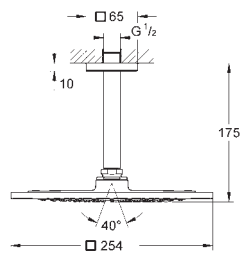

GROHE HOVEDBRUSER

GROHE nr. VVS nr. Farve Pris DKK ekskl. moms

26 070 000 736140204 Krom 5.321,00

Rainshower F-Series 10" 254 x 254
Hovedbruser sæt 275 mm, 1 spray

bestående af:
hovedbruser Rainshower F-Series 254 (27 285 000)
materiale: metal
1 stråletype:
Rain
Brusearm Rainshower 275 mm (27 488 000)
GROHE EcoJoy 9,5 l/min gennemstrømningsbegrænsner
GROHE DreamSpray perfekt spraymønster
GROHE StarLight-krombelægning
SpeedClean antikalksystem
velegnet til gennemstrømsvarmer
min. tryk 1,0 bar

26 060 000 736140104 Krom 5.321,00
ditto, med ikke-begrænset volumen

26 071 000 736140604 Krom 5.321,00

Rainshower F-Series 10"
Hovedbruser sæt til lofttilslutning 142 mm, 1 spray

bestående af:
hovedbruser Rainshower F-Series 254 (27 285 000)
materiale: metal
1 stråletype:
Rain
brusearm Rainshower ceiling 142 mm (27 485 000)
GROHE EcoJoy 9,5 l/min gennemstrømningsbegrænsner
GROHE DreamSpray perfekt spraymønster
GROHE StarLight-krombelægning
SpeedClean antikalksystem
velegnet til gennemstrømsvarmer
min. tryk 1,0 bar

26 064 000 736141204 Krom 6.139,00

Rainshower Allure 230
Hovedbruser sæt 286 mm, 1 spray

bestående af:
Hovedbruser Rainshower Allure 230 (27 480 000)
materiale: metal
1 stråletype:
Rain
Rainshower brusearm 286 mm (27 709 000)
GROHE EcoJoy 9,5 l/min gennemstrømningsbegrænsner
GROHE DreamSpray perfekt spraymønster
GROHE StarLight-krombelægning
SpeedClean antikalksystem
velegnet til gennemstrømsvarmer
min. tryk 1,0 bar

26 054 000 736141104 Krom 6.139,00
ditto, uden vandbesparer

26 065 000 736141604 Krom 5.626,00

Rainshower Allure 230
Hovedbruser sæt til lofttilslutning 154 mm, 1 spray