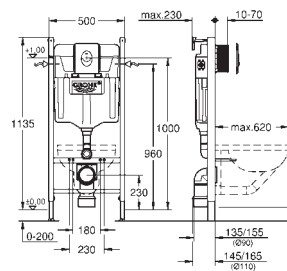

38 719 001 616977700 Alpinhvid 3.440,00

Rapid SL
3-i-1 sæt til WC, 1,13 m installationshøjde
med cisterne GD 2, 6 - 9 l
bestående af:
Rapid SL til væghængt WC (38 840 000)
Skate Air trykplade, alpinhvid, vertikal installation (38 505 SH0)
Rapid SL vægvinkel (38 558 00M)