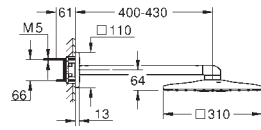

GROHE HOVEDBRUSER

GROHE nr. VVS nr. Farve Pris DKK ekskl. moms

26 479 LS0 736145420 Moon white 7.792,00

Rainshower SmartActive 310 Cube
Hovedbruser sæt 430 mm, 2 sprays

bestående af:
hovedbruser Rainshower SmartActive 310 Cube, forplade i farven moon white
2 stråletyper:
GROHE PureRain, ActiveRain
horizontal 430 mm brusearm
GROHE DreamSpray perfekt spraymønster
GROHE StarLight-belægning
SpeedClean antikalksystem
Indvendig vandføring for længere levetid
kræver indbygningssæt 26 483 000 eller 26 484 000 - skal bestilles separat