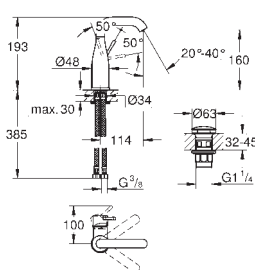

23 798 001		Krom	2.096,00

Essence
Etgrebsarmatur til håndvask, M-size
Ethulsmontage
metalgreb
GROHE SilkMove 28mm keramisk patron
med temperaturbegrænser
GROHE StarLight-krombelægning
GROHE EcoJoy mousseur 5,7 l/min
GROHE Aquaguide justerbar mousseur
GROHE FastFixation Plus installationssystem
svingbart udløb med mousseur og
udsvingsbegrænser
glat krop
push-up bundventil
Fleksible tilslutningslanger 3/8"
min. tryk 1,0 bar

24 181 001		Krom	*
professionel udgave