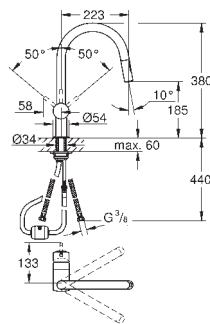

30 348 001	705791534	Krom	3.073,00

Minta
Køkkenarmatur
C-tud
Ethulsmontage
GROHE SilkMove 46mm keramisk patron
GROHE StarLight-krombelægning
GROHE EasyDock garanterer en let og smidig tilbagetrækning af udtræk til startpositionen
udtræk med dual spray
omskifter: laminarespray/**SpeedClean** bruserstråle
justerbar volumenbegrænser
med svingtud
svingradius 360°
kortere håndtag (71 mm)
integreret kontraventil
Med kontraventil
Fleksible tilslutningsslanger 3/8"
system til hurtig montage