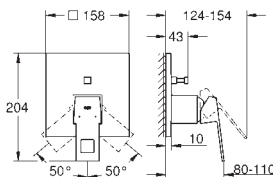

35 604 000 953,00
GROHE Rapido SmartBox universal indbygningsboks
 Professionel udgave

24 062 000 727543304 Krom 2.494,00

Eurocube
Etgrebs forplade til Smartbox badekar
 Forplade, skal installeres med:
GROHE Rapido SmartBox 35 600/35 604
GROHE SilkMove 46mm keramisk patron
 vægrosette med GROHE FastFixation
 (overdækket rossette- og akseltætning dækket fixing)
 metal vægplade, 6° justerbar
 metalgreb
 automatisk 2-vejs omskifter
 vandflow:
 udgang B = 27 l/min, udgang C = 27 l/min
 indbygningsdele købes separat