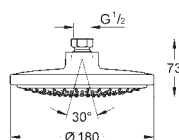

27 492 000 736148034 Krom 1.495,00

Euphoria Cosmopolitan 180
Hovedbruser 1 spray
Rain
Ø 180 mm
kugleled med +/- 15° vridningsvinkel
tilslutningsgevind 1/2"
GROHE EcoJoy 9,5 l/min gennemstrømningsbegrænser
GROHE DreamSpray perfekt spraymønster
GROHE StarLight-krombelægning
SpeedClean antikalksystem
velegnet til gennemstrømsvarmer