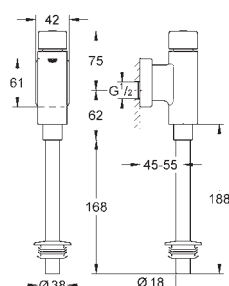

37 346 000 **Krom** **1.124,00**

Rondo
Tryk skylleventil til urinal
DN 15
materiale i metal
uden afspærring
GROHE StarLight-krombelægning
med betjeningskappe og afløbsstøtter
skyl voloume indstillelig 1,0-4,0l
med skyderosette
skyllerør 200 mm
gummimanchet ved tilslutning
vandtryk min. 0,5 bar
drifttryk max 5 bar