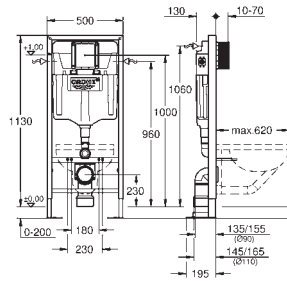

GROHE RAPID SL TIL FRITSTÅENDE INSTALLATION

GROHE nr.

VVS nr.

Farve

Pris DKK ekskl.
moms

38 584 001

616976200

5.672,00

Rapid SL

Element til WC, 1,13 m installationshøjde

med cisterne GD 2, 6 - 9 l
til fritstående montage eller montage
foran væg
stålramme, pulverlakeret, selvbærende
til tørbeklædning, komplet formonteret
fastmonterede tilslutninger
med højdesikring
med befæstigelsesmateriale
2 WC-bolte
fikseringssæt til toiletskål
WC keramik med lille bærende område (< 205 mm)
kræver yderligere tilbehør 38 779 000
bolt afstand 180/230mm
afløbsbøjning DN 90mm
justérbar
overgangsstykke DN 90/110mm
til- og afløbsgarniture

skyllecisterne GD 2, 6-9 l, består af følgende:
Fabriksindstillet til 3-6 liter, men kan nemt indstilles til
anden skyllemængde. Med adaptor 42 333 000 kan
man reducere skyllemængden yderligere til 2-4 liter
pneumatisk afløbsventil med 3 funktioner:
2-skyls, start & stop eller 1-skyl
vandtilslutning fra venstre, højre eller bagfra
armaturgruppe I, under 20dB
kondensvandsisoleret
vandtilslutning 1/2" med integreret hjørneventil
og slangeforskruing
brug af værktøj er ikke nødvendig ved montering af inspektionsskakten
til lodret eller vandret brug

for vægmontering, bestil venligst vægbeslag 38 558 00M (sælges separat)
til montering af små trykplader bestilles revision
skakt 40 911 000 (sælges separat)

38 587 000

4.728,00

Rapid SL

Element til WC, 0,82 m installationshøjde

Cisterne med 2 skyl.
til fritstående montage eller montage
foran væg
stålramme, pulverlakeret, selvbærende
til tørbeklædning, komplet formonteret
fastmonterede tilslutninger
med højdesikring
TUV-testet
med befæstigelsesmateriale
2 WC-bolte
fikseringssæt til toiletskål
bolt afstand 180/230mm
afløbsbøjning DN 90mm
justérbar
overgangsstykke DN 90/110mm
til- og afløbsgarniture