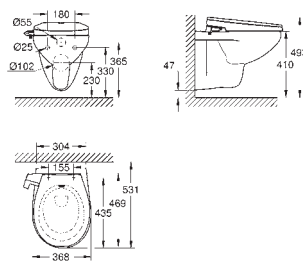

39 651 SH0 Alpinhvid 3.264,00

Bau Ceramic

Manuelt bidetsæde 2-i-1 sæt, væghængt

bestående af:

Bau manuelt bidetsæde soft close (39 648 SH0)

WC-sæde med låg

2 sprayarme (1 bag til, 1 til feminint skyl)
spraydyserne renser sig selv med frisk vand både før og efter brug
håndtag på siden betjenes manuelt og kræver ingen elektricitet
justerbar spray intensitet
Duroplast WC sæde og låg med soft-close funktion
fleksible tilslutningsslanger 3/8"

Bau Ceramic væghængt WC (39 427 000)

til indbyggede cisterner

spule

kantløs

horisontalt afløb

Skyllervolumen 6/3 l

sanitetsporcelæn