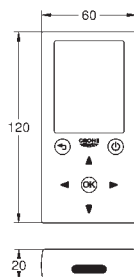

GROHE ELEKTRONISK BLUETOOTH MONITORERING

GROHE nr.

VVS nr.

Farve

Pris DKK ekskl.
moms

36 407 001

704169951

2.508,00

Fjernbetjening

til alle GROHE infrarøde produkter og Blue Home
monitorering

forbrugs- og brugsdata
termisk desinfektionscyklus (infrarøde produkter)
automatisk skyllecyklus
rengøringsprogram (GROHE Blue Home)
filter og CO₂ kapacitet (GROHE Blue Home)

konfiguration

rengøring til / fra
termisk desinfektion cyklus
registreringsområdet
efterløbstid (infrarøde produkter)
automatisk skyl (infrarøde produkter)
filter kapacitet (GROHE Blue Home)

service

send og gem profil
gendan til fabriksindstilling eller andre brugerindstillinger
servicedetaljer
mulighed for brug i demo tilstand
fejlkoder (GROHE Blue Home)

3 x 1.5 V DC (AAA) batteri strømforsyning