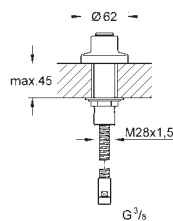

GROHE BRUSETILBEHØR

GROHE nr. VVS nr. Farve Pris DKK ekskl. moms

27 151 000 **Krom** **1.105,00**
Bordgennemføring
til karkants-/flisebænksmontage
gennemføring til bruseslanger
bruserslange 1/2" x 3/8" x 2000 mm (28158)
Gennemføring kan kombineres med alle håndbrusere
GROHE StarLight-krombelægning