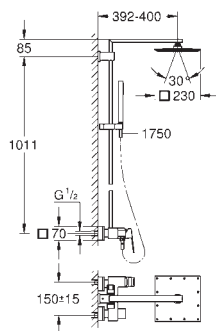

Indvendig vandføring for længere levetid

Twistfree for at undgå snoede bruseslanger

kan anvendes til gennemstrømsvarmer

fra 18 kW/h

min. gennembløb 7 l/min.

23 147 001 726955804 Krom 12.646,00

Euphoria Cube 230 Ettgrebs brusesystem til vægmontering