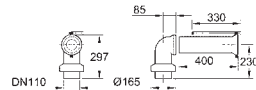

39 454 000
WC forbindelsesudløb
Horisontal og vertikal
justérbar længde
60 til 105 mm fra væggen

1.288,00