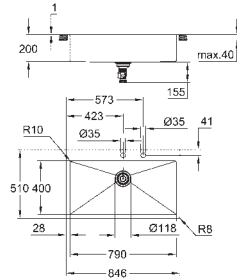

GROHE KØKKENVASKE I RUSTFRIT STÅL

GROHE nr.

VVS nr.

Farve

Pris DKK ekskl. moms

31 584 SD1

Rustfrit stål

9.096,00

K800

Rustfri stålvaske

model: K800 90-S 84.6/51 1.0

monteringstype: nedfældet eller planlimet

materiale: rustfrit stål AISI 304 (V2A)

materialetykkelse: 1 mm

GROHE StarLight-belægning

overfladebelægning: satin

GROHE Whisper

min. størrelse på underskab: 900 mm

dimensioner: 846 x 510 mm

1 kumme: 790 x 400 x 200 mm

ydre radius: R3, indre radius i skål: R10

GROHE FastFixation installationssystem til hurtig montage

udskæring (nedfældet): 831 x 495 mm

afløb: Ø 3.5"/90 mm kurveventil til strainer

inkluderet tilbehør: automatisk affaldsbeslag med drejeligt håndtag, affaldssæt,

kurvfilter, monteringsæt

Valgfrit tryk for at åbne excenter (40 986 SD0)

antal fastgørelseselementer inkluderet (top monteret): 10

31 585 SD1

Rustfrit stål

12.137,00