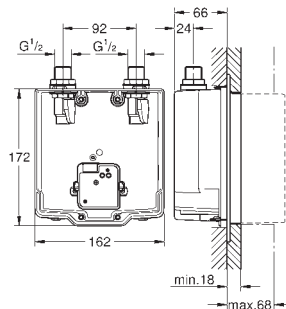

Eurosmart Cosmopolitan E Indbygningsboks til indbygning med blander

indbygning i væg
passer til IR-montagesæt
2 forafspærringer
hus med blandeaggregat
indbygget kontraventil
forbindelsehus for strømforsyning
passer til
36 315 000, 36 412 000, 36 376 000
muliggør vandtætning af vægkonstruktion omkring den skjulte installation
Vægmembran er inkluderet

36 457 000 Krom 11.015,00

Eurosmart Cosmopolitan E Special Infrarødt, elektronisk blandingsbatteri til brus med termostatisk temperaturregulering

med infrarød sensor til overvågning, configuration samt serviceformål
6V lithium-batteri, type CR-P2
batteriets levetid: ca. 7 år (150 aktiveringer om dagen)
ergonomisk metalhåndtag

GROHE StarLight-krombelægning

GROHE CoolTouch

indbygget kontraventil
snavssamler

GROHE SafetyPlus

Temperaturreguleringshåndtag med sikkerhedsstop mellem 35°C og 43°C der kan forudinstalleres

Safety Stop for at undgå forbrænding helt, ublandet varmt eller koldt vand kan tappes for legionella-prøver ved ekstrem håndtagposition.

bruserafgang ned 1/2" med integreret kontraventil

inklusive S-forskrutninger og rosetter

selvforseglende rosetter

trindeligt visning af status på batteri

7 forudindstillede programmer:

automatisk skyl
termisk desinfektion
rengøringsfunktion
ekstrafunktioner og specifikke indstillinger kan justeres præcist med fjernbetjening (36 407)
CE-godkendt
Lydklasse I efter DIN 4109