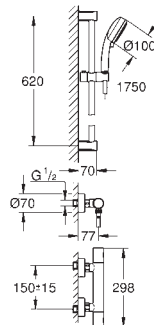

Grohtherm 800 Cosmopolitan

Termostatbatteri til brus, DN 15 med tilbehør

bestående af:

Grohtherm 800 Cosmopolitan termostatbatteri til brus 1/2" (34 765 000)

Tempesta Cosmopolitan 100 brusestangssæt, 2 stråletyper, 600 mm (27 578 002)

valgfri GROHE EcoJoy 5.7 l/min vandbegrænsning inkluderet.

34 769 000

Krom

2.936,00