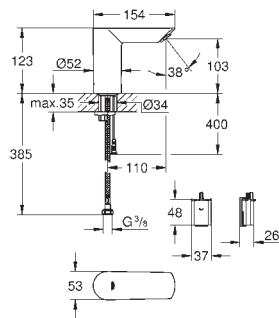

Bau Cosmopolitan E Infrarød elektronik til håndvask

uden temperaturregulering

med infrarød sensor til overvågning, konfiguration samt serviceformål

for koldt eller forblandet vand

6V lithium-batteri, type CR-P2

batteriets levetid: ca. 7 år (150 aktiveringer om dagen)

GROHE StarLight-krombelægning

GROHE EcoJoy mousseur 5,7 l/min

GROHE Zero isolerede indre vandveje - bly- og nikkelfri vandhane

lavet i polymerkomposit

fleksibel tilslutningsslange

snavssamler

med integreret magnetventil

eksternt batteri

system til hurtig montage

trindelt visning af status på batteri

7 forudindstillede programmer:

automatisk skyl

termisk desinfektion

rengøringsfunktion

ekstrafunktioner og specifikke indstillinger kan justeres præcist med

fjernbetjening (36 407)

CE-godkendt

Lydklasse I efter DIN 4109

type af beskyttelsesarmatur IP 59

36 453 000 704149504 Krom 2.838,00