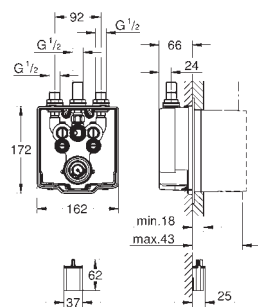

Eurosmart Cosmopolitan E
Skjult krop
til brus
med integreret termostatisk blander
passer med infrarødt sæt 36 456 000
2 forafspærringer
kontraventiler med filtre
6V lithium-batteri, type CR-P2
batteriets levetid: ca. 7 år (150 aktiveringer om dagen)
muliggør vandtætning af vægkonstruktion omkring den skjulte installation
Vægmembran er inkluderet

36 459 000

9.508,00