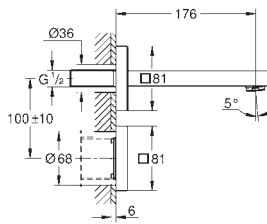

Eurocube E
Infrarød elektronisk armatur til håndvask uden blandingsbatteri, vægmonteret

med infrarød sensor til overvågning, konfiguration samt serviceformål for koldt eller forblandet vand

med transformator 100-230 V AC, 50-60 Hz, 6 V DC

laminar sprayregulator 5,7 l/min

7 forudindstillede programmer:

automatisk skyl

termisk desinfektion

rengøringsfunktion

ekstrafunktioner og specifikke indstillinger kan justeres præcist med

fjernbetjening (36 407)

montagesæt

til brug med Rapid SL 38 748 002

eller indbygningssæt 36 264 001

CE-godkendt

Lydklasse I efter DIN 4109

min. tryk 1,0 bar