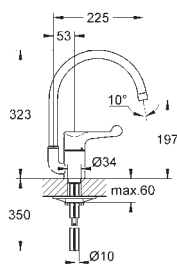

33 912 000 Krom 4.323,00

**Euroeco Special
Etgrebs sikkerhedsbatteri til køkken, DN 15**
Ethulsmontage
GROHE StarLight-krømbelægning
35 mm keramisk patron
justerbar volumenbegrænser
justerbar temperaturbegrænser
laminarperlator 9 l/min
med svingtud
metalgreb
greblængde 120 mm
temperaturbegrænser
vær opmærksom på at det er et gammelt produkt