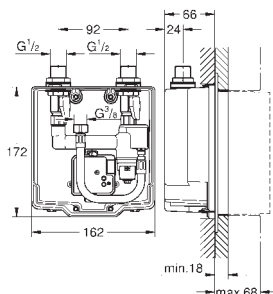

GROHE ELEKTRONISK BLUETOOTH MONITORERING

GROHE nr.

VVS nr.

Farve

Pris DKK ekskl.
moms

36 336 001

4.015,00

Eurosmart Cosmopolitan E Indbygningsboks til indbygning

med skjult forindstilling termostatisk
blandingsindstilling
indbygning i væg
passer til IR-montagesæt
2 forafspærringer
indbygget kontraventil
forbindelsehus for strømforsyning
passer til
36 410 000, 36 334 SD0, 36 335 SD0, 36 273 000
muliggør vandtætning af vægkonstruktion omkring den skjulte installation
Vægmembran er inkluderet
min. tryk 1,0 bar

36 412 000

704165604

Krom

8.875,00

Eurosmart Cosmopolitan E Bluetooth

Blandingsbatteri til håndvask 1/2" med infrarød elektronik og justerbar temperaturbegrænser

med infrarød sensor og Bluetooth-modul til tovejskommunikation for monitoring,
konfiguration og service formål
med transformer 100-240 V AC, 50-60 Hz, 6,75 V DC
montagesæt til indbygningskasse
36 339 001

GROHE StarLight-belægning

GROHE EcoJoy-teknologi reducerer vandforbruget

og giver en perfekt gennemstrømning

laminarperlator 9 l/min

forkromet dæksel og tud

frespring 172 mm

med Bluetooth 4.0* til trådløs datakommunikation

til Apple** og Android-enheder

Bluetooth-rækkevidde (max 10 m) varierer afhængigt af brugte materialer og

vægge mellem sender og modtager

monitorering

beskyttet med kodeord

en app kontrollerer alle Bluetooth-produkter i serien

auto skyl cyklusser og timing for sidste auto skyl

forbrug pr dag / 30 dage

termisk desinfektion cyklusser og timing for sidste desinfiseringskonfiguration

konfiguration

rækkevidde og slukningsforsinkelse

automatisk skyl

termisk desinfektion

rengøringsfunktion

2 tænd/sluk timere

identifikation på navn

service

sender og gemmer 3 profiler

gendan til fabriksindstilling eller andre brugerindstillinger

hard- og software-version

CE-godkendt

Lydklasse I efter DIN 4109