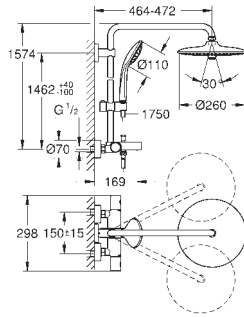

GROHE EUPHORIA SYSTEM

GROHE nr.

VVS nr.

Farve

Pris DKK ekskl.
moms

27 475 002

Krom

8.690,00

Euphoria 260

Brusesystem med termostat til vægmontering

bestående af:

vandret svingbar **450 mm brusearm**

termostat med Aquadimmer-funktion

muliggør skift mellem:

hovedbruser Euphoria 260 (26 457)

Rain, SmartRain, Jet

med kugleled

vridningsvinkel $\pm 15^\circ$

karudløb

seperat omskifter til håndbruser

håndbruser Euphoria 110 Massage

(27 239 000)

3 stråletyper:

Rain, Massage, SmartRain

glideelementets højde er justerbar

Silverflex bruseslange 1.750 mm

(28 388 000)

GROHE TurboStat kompakt termostatelement

med **GROHE SafeStop** ved 38°C

GROHE SafeStop Plus valgfri temperaturbegrænsning på 43°C inkluderet

GROHE DreamSpray perfekt spraymønster

GROHE StarLight-krombelægning

GROHE SprayDimmer (trinløs reduktion

af vandgennemstrømning)

GROHE EcoJoy 9,5 l/min gennemstrømningsbegrænsning

GROHE FastFixation (øverste holder justerbar)

Indvendig vandføring for længere levetid

SpeedClean antikalksystem

Twistfree for at undgå snoede bruseslanger

kan anvendes til gennemstrømsvarmer

fra 18 kW/h

min. gennemløb 7 l/min.

Professionel udgave

BRUSERE