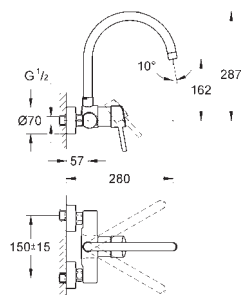

32 667 001 709179104 Krom 2.019,00

Concetto
Køkkenarmatur
vægmonteret
GROHE StarLight-belægning
GROHE SilkMove 46mm keramisk patron
mousseur
justerbar volumenbegrænser
med svingtud
svingradius 360°
280 mm fremspring
S-forskrninger

KØKKEN-
ARMATURER