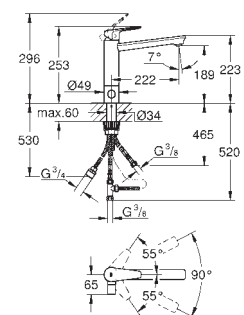

31 696 000 **Krom** **1.483,00**

BauEdge
Køkkenarmatur
med integreret afspærring
mellemhøj tud
Ethulsmontage
GROHE StarLight-krombelægning
GROHE Longlife 35 mm keramisk patron
GROHE Zero isolerede indre vandveje - bly- og nikkelfri vandhane med svingtud
Svingfelt 140°
perlator med "mønt-rille" for værktøjsfri udskiftning
Fleksible tilslutningsslanger 3/8"
GROHE FastFixation Plus ultra hurtig og enkel installation - intet værktøj nødvendigt
min. tryk 1,0 bar