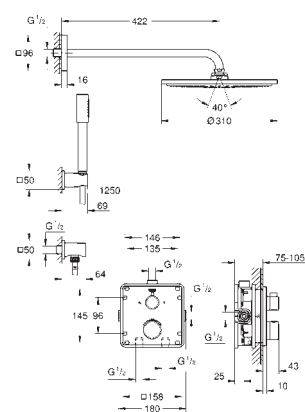

34 730 000 722414844 Krom 15.800,00

Grotherm Perfekt brusesæt med Rainshower Cosmopolitan 310 brusehoved

bestående af:
Grotherm sæt til slutinstallation med Aquadimmer (24 079)
GROHE Rapido SmartBox universal indbygningsboks, 1/2" (35 600)
Hovedbruser metal Rainshower Cosmopolitan 310 (27 477 000)
Brusearm Rainshower 422 mm (26 145 000)
håndbruser Sena (28 034 000)
Rainshower vægholder (27 075 000)
Rainshower albue-forbindelse til væg (27 076 000)
Silverflex bruserslange 1250 mm (28 362 000)