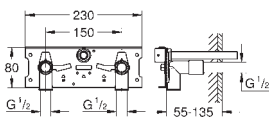

Eurosmart Cosmopolitan E

Termostatisk 230 V tilslutningsæt

Armatuurholder

2 armaturtilslutninger DN 15

strømforsyningsstik

indbygning i væg

til brug med Eurosmart Cosmopolitan E termostat 230 V