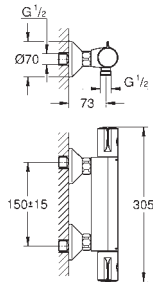

GROHE GROHTHERM 800

GROHE nr.	VVS nr.	Farve	Pris DKK ekskl. moms
34 558 000	722311004	Krom	2.141,00

Grohtherm 800
Termostatbatteri til brus
vægmonteret
GROHE StarLight-krombelægning
med **GROHE SafeStop** ved 38° C
GROHE SafeStop Plus valgfri temperaturbegrænsner på 43°C inkluderet
GROHE TurboStat kompakt termostatelement
integreret blandingsspærre
reguleringsgreb med GROHE EcoButton
(ecoknap med et økonomisk, vandbesparende stop)
keramisk overdel 1/2", 180°
bruserafgang ned 1/2"
snavssamler
indbyggede kontraventiler
Med kontraventil
S-forskrninger
rosette i metal
GROHE EcoJoy-teknologi reducerer vandforbruget
og giver en perfekt gennemstrømning

34 561 000	722311004	Krom	2.087,00