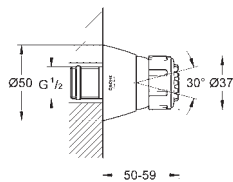

GROHE HOVEDBRUSER

GROHE nr.   VVS nr.   Farve   Pris DKK ekskl. moms

28 286 000   **Krom**   **1.159,00**

Relaxa 50
Sidebruser 2 sprays
normal, Jet
kugleled
GROHE StarLight-krombelægning
SpeedClean antikalksystem
minimum gennemstrømning 4,5 l/min.