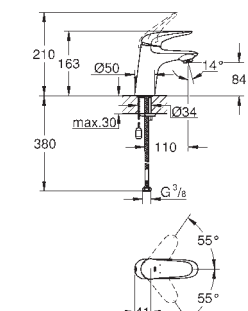

23 714 003 Krom 1.434,00

Eurostyle
Etgrebsbatteri til håndvask
Ethulsmontage
lukket metalhåndtag
GROHE SilkMove 35mm keramisk patron
justerbar volumenbegrænser
med temperaturbegrænser
GROHE StarLight-krombelægning
GROHE EcoJoy mousseur 5,7 l/min
GROHE Zero isolerede indre vandveje - bly- og nikkefri vandhane
GROHE FastFixation rapid installationssystem
kæde medfølger, kan afmonteres
Fleksible tilslutningslanger 3/8"