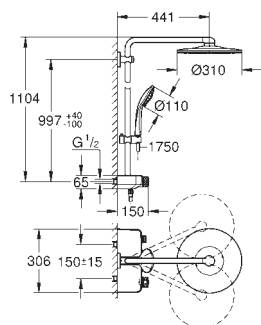

GROHE EUPHORIA SMARTCONTROL SYSTEM

GROHE nr. VVS nr. Farve Pris DKK ekskl. moms

26 507 000	722680804	Krom	12.250,00
26 507 LSO	722680814	Moon white	14.150,00
26 507 DC0		Supersteel	19.234,00
26 507 BE0		Poleret Nikkel	22.561,00
26 507 EN0		Børstet Nikkel	23.888,00
26 507 GL0		Poleret Cool Sunrise	22.561,00
26 507 GN0		Børstet Cool Sunrise	23.888,00
26 507 DA0		Poleret Warm Sunset	22.561,00
26 507 DL0		Børstet Warm Sunset	22.561,00
26 507 A00		Poleret Hard Graphite	22.561,00
26 507 AL0		Børstet Hard Graphite	23.888,00

Euphoria SmartControl 310 Duo

Brusesystem med termostat til vægmontering

bestående af:

vandret **450 mm brusearm**

øvre del af brusestangen kan justeres og tilpasses de eksisterende borede huller

SmartControl termostat

muliggør skift mellem:

hovedbruser Rainshower SmartActive 310

GROHE PureRain og centreret jet spray

Euphoria 110 Massage håndbruser, spray plate hvid (27 221 001)

3 stråletyper:

Rain, SmartRain, Massage

glideelementets højde er justerbart

Silverflex bruseslange 1.750 mm

(28 388 000)

GROHE DreamSpray perfekt spraymønster

GROHE StarLight-krombelægning

GROHE CoolTouch ingen risiko for skoldning

GROHE TurboStat kompakt termostatelement

GROHE ProGrip med riflet overflade

GROHE EcoJoy-teknologi reducerer vandforbruget

og giver en perfekt gennemstrømning

- GROHE sikkerhedsstop ved 38°C

GROHE SafeStop Plus valgfri temperaturbegrænser på 43°C inkluderet

SmartControl - tryk på ON-OFF trykbetjening for aktivering/deaktivering, drej for

at justere volumen fra EcoJoy til fuld gennemstrømning

inkluderer GROHE EasyReach brusebakke

SpeedClean antikalksystem

Indvendig vandføring for længere levetid

Twistfree for at undgå snoede bruseslanger

kan anvendes til gennemstrømsvarmer

fra 18 kW/h

min. gennemløb 7 l/min.

BRUSERE