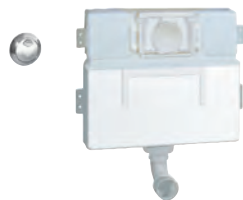

Eau2
WC skyllecisterner 0,82 m
6/3 l
til 2-skylsbetjening
påfyldningsventil med lavt støjniveau
6-9 l justérbar
til indbyg i væg
0,82 m byggehøjde
vandtilslutning fra venstre, højre eller bagfra
forbindelse fra venstre / højre eller bagfra
ikke-afbrydelig skyllecyklus
for eller top skyl på kun 6L
vandtilslutning fra venstre/højre eller oven
armaturgruppe I, under 20dB
kondensvandsisoleret
415 x 410 x 360 mm
med vinkelstopventil 1/2" og skyllerør
vandtilslutning DN 15
med hjørneventil DN 15
fastgørelsesbeslag
skyllerør
uden betjeningsplade/-knap
forhøjningskasse
mindst anbefalet
statisk tryk: 0.2 bar

pneumatisk trykknop
top- eller frontbetjent
forlænget slange og fleksibel placering af trykknop
elegant minimalistisk stil tillader 360 graders frihed til placering
GROHE EcoJoy-teknologi reducerer vandforbruget
og giver en perfekt gennemstrømning

38 771 000 616988764 Krom 875,00