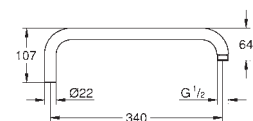

14 047 000 Krom 609,00

Rainshower
Brusearm til brusesystemer
materiale: metal
fremspring 340 mm
afstand fra væg 390 mm
tilslutningsgevind 1/2"
GROHE StarLight-krombelægning
passer til alle GROHE brusesystemer undtagen SmartControl brusesystemer.
Passer til GROHE brusesystemer med kort nippel, se TPI