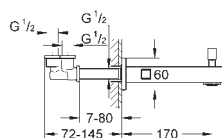

13 304 000 Krom 1.589,00

Karudløb
vægmonteret
GROHE StarLight-krombelægning
mousseur
automatisk omstilling: kar/brus
med skjult studs
udvendig gevind 1/2"
fremspring 170 mm
min. tryk 1,0 bar