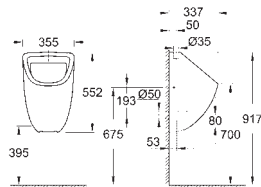

39 439 000 618085000 Alpinhvid 1.696,00

Bau Ceramic Urinal

indløb foroven
skyllevolumen 1 l
inkl. fikseringssæt
sanitetsporcelæn
til installation bestilles urinal afløb 39 732 000 (vandret afløb) eller 39 733 000 (lodret afløb), sælges separat
16 stk. per palle