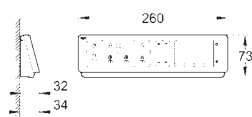

14 926 001 **7.455,00**
GROHE Sensia Arena
Fjernbetjening
til 39 354 SH0 og 39 354 SH1
til Sensia Arena showertoilet, væghængt
inklusive vægholder

14 930 000 **303,00**
Dyse beskyttelse
til Sensia Arena showertoilet, væghængt og gulvstående