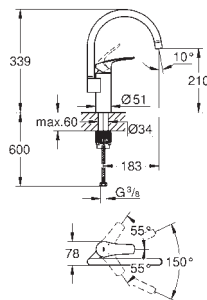

33 202 003	705805304	Krom	1.339,00

Eurosmart
Køkkenarmatur
højt udløb
Ethulsmontage
GROHE StarLight-krombelægning
GROHE SilkMove 35mm keramisk patron
integreret temperaturbegrænser
mousseur
justerbar volumenbegrænser
med svingtud
svingtud
svingfelt 150°
GROHE Zero isolerede indre vandveje - bly- og nikkelfri vandhane
fleksible tilslutningsslanger 3/8"
GROHE FastFixation Plus installationssystem
min. tryk 1,0 bar