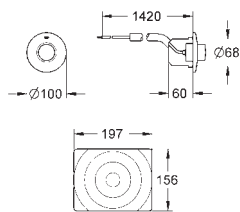

Pneumatisk betjening
GROHE StarLight-krombelægning
hånd-fjernbetjent til institutionsbehov
trykknop med rosette Ø 100 mm
til vægtykkelser 80 - 240 mm
med betjeningspærre
pneumatisk slange 1,50 m

37 059 000 Krom 2.520,00