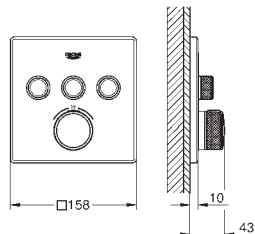

35 604 000
GROHE Rapido SmartBox universal indbygningsboks
Professionel udgave

953,00