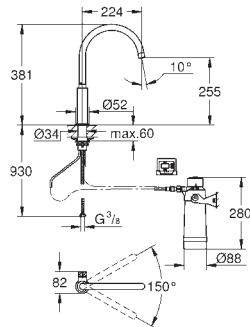

GROHE BLUE PURE

GROHE nr. VVS nr. Farve Pris DKK ekskl. moms

30 387 000 Krom 4.049,00

**GROHE Blue Pure Mono
Startsæt**

bestående af:
GROHE Blue Mono armatur med filterfunktion
Ethulsmontage
C-tud
håndtag til filtreret vand
overdel 1/2"
GROHE StarLight-krombelægning
med svingtud
svingfelt 150°
Fleksible tilslutningsslanger 3/8"
GROHE Blue filterhoved
GROHE Blue aktivt kulfilter der giver uovertruffen smag
Kapacitet 3000 Liter
filter udskiftningstimer inklusiv 2 x AA batterier