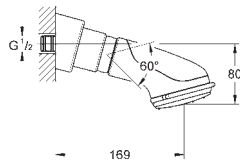

Relaxa Plus 80 Dual
Hovedbruser 2 sprays
Turbo Jet (hård normalstråle)/
Normal (hel brusestråle)
kugleled
montageafhængig hældningsvinkel
tilslutningsgevind med formonteret
tætning
til brus hhv. kar
GROHE StarLight-krombelægning
SpeedClean antikalksystem

28 002 000 736162104 Krom 2.176,00