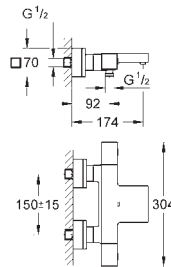

GROHE GROHTHERM CUBE

GROHE nr. VVS nr. Farve Pris DKK ekskl. moms

34 497 000 722475104 Krom 5.397,00

Grohtherm Cube
Termostatbatteri til brus
vægmonteret
GROHE StarLight-krombelægning
med **GROHE SafeStop** ved 38° C
GROHE SafeStop Plus valgfri temperaturbegrænsning på 43°C inkluderet
GROHE TurboStat kompakt termostatelement
integreret blandingsspærre
GROHE AquaDimmer Eco med multipel funktion:
- integreret GROHE EcoButton
(vandspareknop med vandsparestop for bruser)
- mængderegulering
- omstilling: kar/brus
bruserafgang ned 1/2"
GROHE XL Waterfall
stråleregulator
indbyggede kontraventiler
snavssamler
Med kontraventil
skjulte S-forskrninger
GROHE EcoJoy-teknologi reducerer vandforbruget
og giver en perfekt gennemstrømning

18 700 000 daVinci satin hvid 449,00