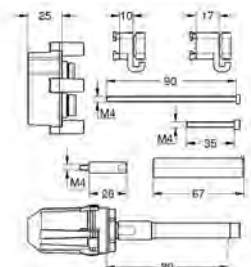

14 056 000

1.402,00

Universalt forlængersæt til etgrebsarmaturer, 25 mm

passer til skjulte etgrebsarmaturer i kombination med GROHE Rapido SmartBox

14 057 000

2.762,00

Universalt forlængersæt til etgrebsarmaturer, 50 mm