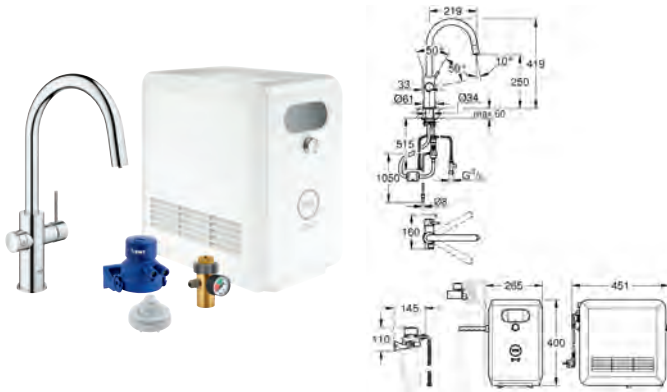

vægge mellem sender og modtager

filterhoved med fleksibel justering af vandets hårdhed

GROHE Blue filter, CO₂-flaske og rengøringspatron inkluderes ikke og skal

bestilles separat

Egnede filtre:

- filter S-størrelse, kapacitet 600 l ved 20° dKH (40 404 001)
- filter M-størrelse, kapacitet 1500 l ved 20° dKH (40 430 001)
- filter L-størrelse, kapacitet 2500 l ved 20° dKH (40 412 001)
- aktiveret kulfilter, kapacitet 3000 l (40 547 001)
- Magnesium+ filter, kapacitet 400 l ved 17° dGH (40 691 002)

Systemkrav Apple

iPhone med iOS 9.0 eller nyere

Systemkrav Android

smart phone med Android 4.3 eller nyere

Mobilenheder og GROHE Ondus App*** inkluderes ikke og skal bestilles separat via en autoriseret Apple store/iTunes eller Google Play store.

* Bluetooth og -logoer er registrerede varemærker ejet af Bluetooth SIG, Inc. og enhver brug af disse af GROHE er under licens. Andre varemærker og handelsnavne er dem af deres respektive ejere.

** Apple, Apple logoet, iPod, iPod Touch, iPhone og iTunes er varemærker tilhørende Apple Inc. registreret i USA og andre lande. Apple er ikke ansvarlig for funktion af denne anordning eller dens overholdelse af lovgivningsmæssige standarder for sikkerhed og lovgivningsmæssige standarder.

*** tilgængelig gratis via Apple App Store eller Google Play Store. skal være udstyret med en tilbagevendelsesventil EA-godkendt af Belgaqua