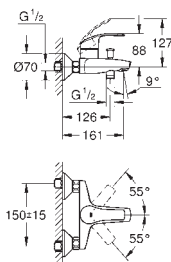

Eurosmart
Etgrebsbatteri til kar & brus
vægmonteret
metalgreb
GROHE SilkMove 35mm keramisk patron
med temperaturbegrænser
GROHE StarLight-krombelægning
justerbar volumenbegrænser
automatisk omstilling: kar/brus
mousseur
integreret kontraventil i bruserafgang 1/2"
S-forskrninger
vægrosette af metal
Med kontraventil

34 567 000 722312104 Krom 2.780,00