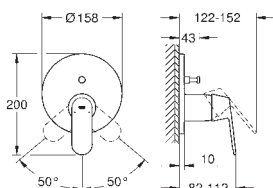

Eurosmart Cosmopolitan
Etgrebs forplade til Smartbox badekar
Forplade, skal installeres med:
GROHE Rapido SmartBox 35 600/35 604
GROHE SilkMove 46mm keramisk patron
GROHE StarLight-krombelægning
vægrossette med **GROHE FastFixation**
(overdækket rossette- og akseltætning dækket fixing)
metal vægplade, 6° justerbar
metalgreb
automatisk 2-vejsomskifter
vandflow:
udgang B = 27 l/min, udgang C = 27 l/min
indbygningsdele købes separat

35 604 000 953,00
GROHE Rapido SmartBox universal indbygningsboks
Professionel udgave

25 219 001 727745864 Krom 5.515,00