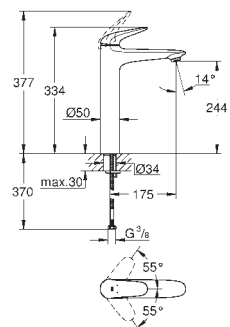

Eurostyle
Etgrebsbatteri til håndvask, XL-size
Ethulsmontage
lukket metalhåndtag
til fritstående håndvask
GROHE SilkMove 35mm keramisk patron
med temperaturbegrænser
GROHE StarLight-krombelægning
GROHE EcoJoy mousseur 5,7 l/min
GROHE FastFixation rapid installationssystem
glat krop
Fleksible tilslutningsslanger 3/8"

33 565 003		Krom	1.397,00
33 565 LS3		Moon White/krom	1.866,00