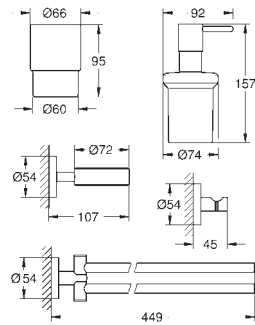

GROHE ESSENTIALS

GROHE nr. VVS nr. Farve Pris DKK ekskl. moms

40 846 001 773660134 Krom 836,00

Essentials

Tilbehørsæt 4 i 1

materiale: metal

bestående af:

sæbedispenser med holder (40 448 001)

krystalglas med holder (40 447 001)

dobbelt håndklædestang (40 371 001), kun egnet til skruing (inkl. skruer og dybler)

krog (40 364 001)

skjulte fastgøringsskruer

GROHE StarLight-belægning

egnet til skruing (inklusive skruer og dybler) eller limning (lim/klæbemiddel 40 915 000 sælges separat)