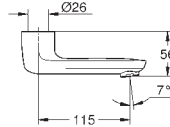

Støbt udløb
længde 115 mm
svingbar og låselig
laminarperlator 9 l/min
GROHE StarLight-belægning

13 380 000 722322834 Krom 1.332,00
ditto, længde 175 mm

29 094 000 722324304 Krom 3.078,00