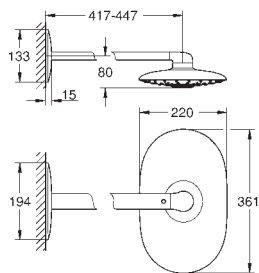

GROHE HOVEDBRUSER

GROHE nr. VVS nr. Farve Pris DKK ekskl. moms

26 254 000 736176304 Krom 6.974,00

Rainshower Duo 360
Hovedbrusesæt med 450 mm, 2 sprays
bestående af:
Hovedbruser Rainshower Duo 360, sprayplade krom
2 stråletyper:
GROHE PureRain/GROHE Rain O² spray* og TrioMassage
vandret **450 mm brusearm**
GROHE DreamSpray perfekt spraymønster
GROHE StarLight-krombelægning
SpeedClean antikalksystem
Indvendig vandføring for længere levetid
kræver indbygningssæt 26 264 001 - skal bestilles separat

*Skal besluttes ved første installation standardindstilling GROHE PureRain

26 254 LSO Moon white 7.169,00