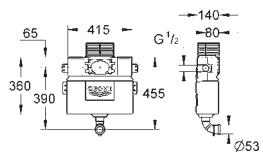

GROHE WC-CISTERNER

GROHE nr. VVS nr. Farve Pris DKK ekskl. moms

38 422 000 617142200 1.812,00

WC-cisterner
6-9 l justérbar
til indbyg i væg
0,82 m byggehøjde
2-skyls afløbsventil, pneumatisk
top- eller frontbetjent
vandtilslutning fra venstre/højre eller oven
armaturgruppe I, under 20dB
kondensvandsisoleret
415 x 410 x 360 mm
vandtilslutning DN 15
fastgørelsesbeslag
skyllerør
afkortelig inspektionslem med
indbygningsbeskyttelse
uden betjeningsplade/-knap
GROHE EcoJoy-teknologi reducerer vandforbruget
og giver en perfekt gennemstrømning

38 691 000 1.999,00