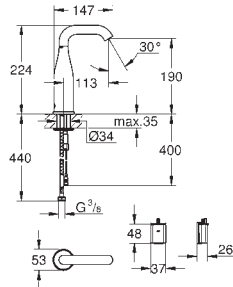

GROHE ESSENCE E

GROHE nr. VVS nr. Farve Pris DKK ekskl. moms

36 446 000 704182104 Krom 6.367,00

Essence E
Infrarød elektronik til håndvask uden temperaturregulering
med infrarød sensor til overvågning, konfiguration samt serviceformål for koldt eller forblandet vand
6V lithium-batteri, type CR-P2
batteriets levetid: ca. 7 år (150 aktiveringer om dagen)
GROHE StarLight-krombelægning
svingfelt 0° / 150° / 360°
laminar sprayregulator 5,0 l/min
fleksibel tilslutningsslange
snavssamler
med integreret magnetventil
eksternt batteri
system til hurtig montage
trindelt visning af status på batteri
7 forudindstillede programmer:
automatisk skyl
termisk desinfektion
rengøringsfunktion
ekstrafunktioner og specifikke indstillinger kan justeres præcist med fjernbetjening (36 407)
CE-godkendt
Lydklasse I efter DIN 4109
IP 59K klassificering
min. tryk 1,0 bar

36 447 000 704184504 Krom 9.036,00