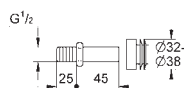

GROHE TRYKSKYLLEVENTILER TIL URINAL

GROHE nr. VVS nr. Farve Pris DKK ekskl. moms

37 044 000 132,00

Indløbsgarniture, DN 15
til urinalkumme med indgang bagfra
forbindelsesdel Ø 33,5 - 38 mm

37 035 000 Krom 208,00