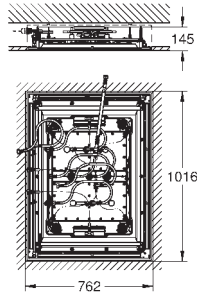

Loftbruser 6+ sprays med lys

1016 mm x 762 mm x 145 mm

materiale: metal

minimum vandflow 25 l/min

mindst anbefalet tryk 3,0 bar

1 x AquaCurtain

1 x Pure XL spray

1 x 2 mist spray

2 x GROHE PureRain spray 400 x 190 mm

1 x 2 XL Waterfall

1 x 4 Bokoma Spray med justerbar vinkel angle 20° og kombinationer

fuld spektret LED: skiftende blødt lys i regnbuens farver

individuelt justerbar: permanent belysning med farvevalg

strømforsyning til lys 12 V DC

CE-godkendt

SpeedClean antikalksystem

GROHE DreamSpray perfekt spraymønster

GROHE StarLight-belægning

Kræver indmuringssæt (26 376 001), F-digital Deluxe basisenhed boks (36 397 000), Bluetooth-enhed (36 371 000), og forskellige kabel forbindelser – alle skal bestilles separat på baggrund af installationsituationen

Loftskonstruktionen skal være egnet til de statiske krav for produktet (samlet produkt vægt > 70 kg). Loftbruseren kontrolleres med 8 vand-udgange + 1 udgang til håndbruseren og vandet skal have et tilstrækkeligt flow (> 100 l / min). For en detaljeret beskrivelse, se venligst særskilt planlægnings- & installations guide.

anbefaling: konfiguration med Grohtherm SmartControl 3 x Grohtherm SmartControl (29 126 000) 3 x GROHE Rapido SmartBox (35 600 000) 1 x Euphoria Cube Stick vægholdersæt 1 spray (26 405 000)

dette produkt indeholder indbygget LED-lamper, som ikke kan udskiftes: energieffektivitetsklasse: A++

26 376 001 Krom 24.084,00

Rainshower F-Series 40"

Indbygningssæt

til brug med Rainshower F-Series 40" AquaSymphony

1000 mm x 745 mm x 152 mm

minimum installationsdybde: 167 mm

vandrør: messing

1/2" tilslutninger

Loftskonstruktionen skal være egnet til de statiske krav for produktet (samlet produkt vægt > 70 kg). Loftbruseren kontrolleres med 8 vand-udgange + 1 udgang til håndbruseren og vandet skal have et tilstrækkeligt flow (> 100 l / min). For en detaljeret beskrivelse, se venligst særskilt planlægnings- & installations guide.