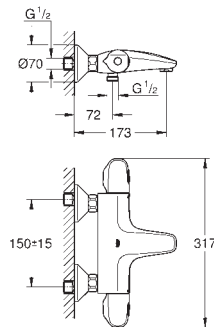

34 155 003	722479104	Krom	3.388,00

Grohtherm 1000
Termostatbatteri til brus
vægmonteret
GROHE CoolTouch sikkerhedskabinet på termostaten
så den ikke bliver for varm at røre ved
GROHE StarLight-krombelægning
GROHE MetalGrip ergonomisk formet metal håndtag
med **GROHE SafeStop** ved 38° C
GROHE SafeStop Plus valgfri temperaturbegrænsning på 43°C inkluderet
GROHE TurboStat kompakt termostatelement
integreret blandingsspærre
GROHE AquaDimmer Eco med multipel funktion:
- integreret **GROHE EcoButton**
(vandspareknop med vandsparestop for brusere)
- mængderegulering
- omstilling: kar/brus
bruserafgang ned 1/2"
mousseur
indbyggede kontraventiler
snavssamler
Med kontraventil
S-forskrninger
rosette i metal
min. tryk 1,0 bar
GROHE EcoJoy-teknologi reducerer vandforbruget
og giver en perfekt gennemstrømning

24 048 003	727553304	Krom	1.704,00
24 048 LS3	727553320	Moon white	2.133,00