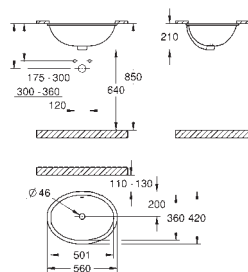

39 423 000 **636016600** **Alpinhvid** **871,00**
Bau Ceramic Underlimet håndvask 55
monteres på undersiden af bordpladen
med overløb
560 x 420 mm
sanitetsporcelæn
18 stk. per palle