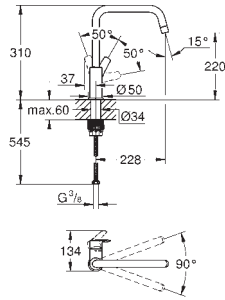

GROHE nr. VVS nr. Farve Pris DKK ekskl. moms

30 497 001 **30 497 DC1** **706116516** **Krom Supersteel** **2.114,00** **2.746,00**

Eurosmart Køkkenarmatur
højt udløb
Ethulsmontage
GROHE StarLight-krombelægning
GROHE SilkMove 28mm keramisk patron
integreret temperaturbegrænser
mousseur
justerbar volumenbegrænser med svingtud
Svingfelt 90°
fleksible tilslutningslanger 3/8"
GROHE FastFixation Plus installationssystem
min. tryk 1,0 bar