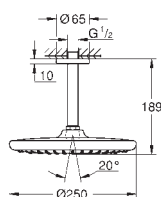

26 664 000 Krom 1.999,00

Tempesta 250
Hovedbruser sæt til lofttilslutning 142 mm, 1 spray
bestående af:
Tempesta 250 hovedbruser (26 662)
Rain
overfladen er dækket helt af krom
Brusearm i loft 142 mm (28 724)
GROHE EcoJoy 9,5 l/min gennemstrømningsbegrænsner
GROHE DreamSpray perfekt spraymønster
GROHE StarLight-krombelægning
SpeedClean antikalksystem
Indvendig vandføring for længere levetid
velegnet til gennemstrømsvarmer
Professionel udgave

26 669 000 Krom 1.842,00

Ditto, men med brusehovede med hvid plade