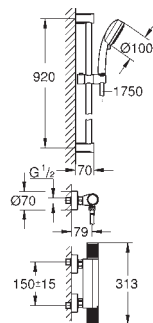

34 835 000 Krom 2.963,00
Professional udgave