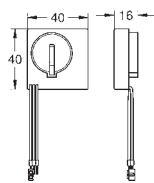

Radio modtager
til WC-modtager modul 39 141 000, 38 759 SD0
frekvens 868,4 MHz
med mulighed for dobbeltskyl
kan integreres i en standard el boks (målinger i henhold til DIN 49073)
CE-godkendt

38 934 SD0 Rustfrit stål 6.107,00