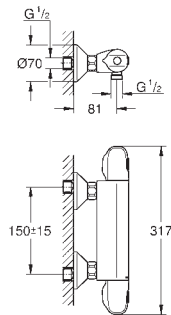

GROHE GROHTHERM 1000

GROHE nr.	VVS nr.	Farve	Pris DKK ekskl. moms
34 143 003	722478104	Krom	2.653,00

Grohtherm 1000
Termostatbatteri til brus
vægmonteret
GROHE CoolTouch sikkerhedskabinet på termostaten så den ikke bliver for varm at røre ved
GROHE StarLight-krombelægning
GROHE MetalGrip ergonomisk formet metal håndtag med **GROHE SafeStop** ved 38° C
GROHE SafeStop Plus valgfri temperaturbegrænser på 43°C inkluderet
GROHE TurboStat kompakt termostatelement integreret blandingspærre
reguleringsgreb med GROHE EcoButton (ecoknap med et økonomisk, vandbesparende stop)
keramisk overdel 1/2", 180°
bruserafgang ned 1/2"
indbyggede kontraventiler
snavssamler
Med kontraventil
S-forskrninger
rosette i metal
min. tryk 1,0 bar
GROHE EcoJoy-teknologi reducerer vandforbruget og giver en perfekt gennemstrømning

34 814 003		Krom	2.774,00

Professionel udgave

34 550 000	722478304	Krom	2.686,00