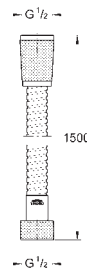

27 888 000 **Krom** 1.192,00

Euphoria Cube+ Stick
Håndbruser 1 spray
normal spray
materiale: metal
GROHE EcoJoy 9,5 l/min gennemstrømningsbegrænser
GROHE DreamSpray perfekt spraymønster
GROHE StarLight-krombelægning
SpeedClean antikalksystem
Indvendig vandføring for længere levetid
universelt monteringsystem, passer
alle standard bruseslanger
velegnet til gennemstrømsvarmer
GROHE EcoJoy maks. gennemstrømning 9,5 l/min
min. tryk 1,0 bar