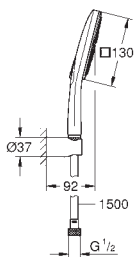

GROHE RAINSHOWER SMARTACTIVE

GROHE nr. VVS nr. Farve Pris DKK ekskl. moms

26 589 000 Krom 1.361,00

Rainshower SmartActive 130 Cube
Væggholdersæt 3 sprays

bestående af:
håndbruser Rainshower SmartActive 130 Cube (26 582)
håndbruse holder (27 056)
Silverflex bruseslange 1.500 mm (28 364)
GROHE EcoJoy 9,5 l/min gennemstrømningsbegrænsere
GROHE DreamSpray perfekt spraymønster
GROHE StarLight-krombelægning
SpeedClean antikalksystem
Indvendig vandføring for længere levetid
Twistfree for at undgå snoede bruseslanger
velegnet til gennemstrømsvarmer