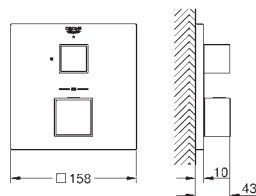

Grohtherm Cube
Forplade til Rapido SmartBox brus
Forplade, skal installeres med:
GROHE Rapido SmartBox 35 600/35 604
GROHE TurboStat kompakt termostatelement
vægrosette med GROHE FastFixation
(overdækket rossette- og akseltætning dækket fixing)
metal vægplade, 6° justerbar
med **GROHE SafeStop** ved 38° C
GROHE SafeStop Plus valgfri temperaturbegrænsning på 43°C / 46°C inkluderet
indbygget kontraventil og snavssamler
keramisk stopventil, 120°
vandflow:
udgang B = 27 l/min
udgang C = 30 l/min
indbygningsdele købes separat

35 604 000 953,00
GROHE Rapido SmartBox universal indbygningsboks
Professionel udgave