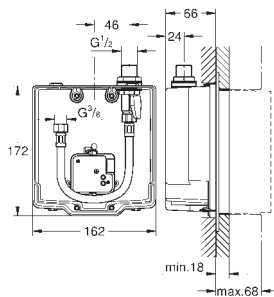

Euroeco Cosmopolitan E
Indbygningsboks til indbygning
indbygning i væg
for tilslutning af forblandet vand eller koldt vand
passer til IR-montagesæt
forafspærring
forbindelseshus for strømforsyning
passer til
36 410 000, 36 334 SD0, 36 335 SD0, 36 273 000
muliggør vandtætning af vægkonstruktion omkring den skjulte installation
Vægmembran er inkluderet

36 336 001 4.015,00