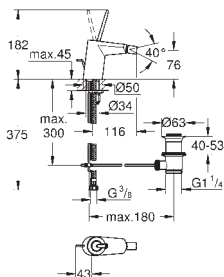

46 901 000 1.072,00

Forlængersæt, 25 mm
til 23 429 000 Joystick armatur 1/2", indbygget krop
til 2-huls håndvaskbatteri
indbygning i væg
inkl. demonteringsnøgle

24 036 000 Krom 2.600,00

Eurodisc Joy
Etgrebsbatteri til bidet, DN 15
S-Size
Ethulsmontage
metalgreb
GROHE FeatherControl Joystick indsats
GROHE StarLight-krombelægning
GROHE EcoJoy kuglelede mousseur 5,7 l/min
GROHE FastFixation Plus installationsystem
løftestang med bundventil 1 1/4"
Fleksible tilslutningslanger 3/8"
min. tryk 1,0 bar