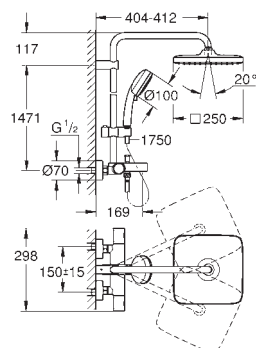

26 691 000 Krom 6.855,00

Tempesta Cosmopolitan System 250 Cube Brusesystem med termostat til vægmontering

bestående af:

vandret svingbar 390 mm brusearm

termostat med Aquadimmer-funktion

muliggør skift mellem:

Tempesta 250 Cube hovedbruser (26 685)

stråletype:

Rain

Hovedbruser med hvid plade

med kugleled

Kugleled ± 10

GROHE EcoJoy 9,5 l/min gennemstrømningsbegrænser

karudløb

seperat omskifter til håndbruser

håndbruser Tempesta Cosmopolitan 100 (27 571 001)

2 stråletyper:

Rain, Jet

GROHE EcoJoy 5,7 l/min. gennemstrømningsbegrænser

glideelementets højde er justerbart

bruseslange, 1750 mm 1/2" x 1/2" (28 410)

GROHE EcoJoy-teknologi reducerer vandforbruget

og giver en perfekt gennemstrømning

GROHE TurboStat kompakt termostatelement

med **GROHE SafeStop** ved 38° C

GROHE SafeStop Plus valgfri temperaturbegrænser på 43°C inkluderet

GROHE DreamSpray perfekt spraymønster

GROHE StarLight-krombelægning

SpeedClean antikalksystem

Indvendig vandføring for længere levetid

Twistfree for at undgå snoede bruseslanger

kan anvendes til gennemstrømsvarmer

fra 18 kW/h

min. gennembløb 7 l/min.

Professionel udgave