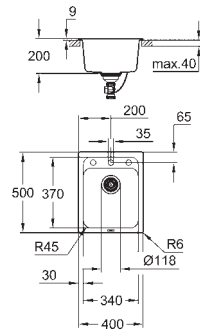

GROHE KOMPOSITVASKE

GROHE nr. VVS nr. Farve Pris DKK ekskl. moms

31 650 AT0 682482102 grå granit 3.297,00
31 650 AP0 682482101 sort granit 3.297,00

K700

Kompositvask

model: K700 50-C 40/50 1.0
monteringstype: nedfældet
materiale: kvartskomposit

GROHE Whisper

min. skabsstørrelse: 500 mm
mål: 400 x 500 mm
vask 1: 340 x 370 x 200 mm
ydre radius: R6, indre radius i skål: R45

GROHE FastFixation system til hurtig montering

udskæring: 380 x 480 mm

afløb: bundventil

inkluderet tilbehør: automatisk affaldsbeslag med drejeligt håndtag, affaldssæt, kurvfilter, monteringsæt

Valgfrit tryk for at åbne excenter (40 986 SD0)

antal fastgørelseelementer inkluderet (top monteret): 6