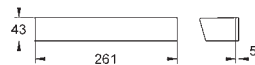

Grotherm 2000
GROHE EasyReach tilbehørsbakke
metal bakke
aftagelig for nem rengøring
GROHE StarLight-krombelægning
Passende for Grotherm 2000
- frembygget termostatbrusebatteri med 150 mm centerafstand
- frembygget termostatkar/brusebatteri med 150 mm centerafstand

47 175 000 722329106 691,00