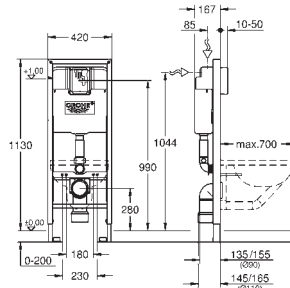

GROHE RAPID SL TIL HANDICAPPEDE

GROHE nr.

VVS nr.

Farve

Pris DKK ekskl.
moms

38 675 001

616977200

3.575,00