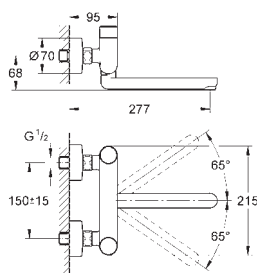

36 319 000 Krom 5.647,00

Eurosmart Cosmopolitan T
Selvlukkende håndvaskarmatur med blandingsbatteri og justerbar temperaturbegrænsner

vægmonteret
GROHE StarLight-krombelægning
GROHE EcoJoy-teknologi reducerer vandforbruget
og giver en perfekt gennemstrømning
laminarperlator 9 l/min
svingbar tud 200 mm
med udslagsbegrænser 130°, kan fastlåses
3 justerbare gennemstrømninger: kort - mellem - lang
(fabriksindstilling: mellem) ca. 7, 15, 30 sek (trykafhængig)
trykomsråde fra 0,5 til 6 bar
S-forskrninger
indbygget kontraventil
snavssamler

36 320 000 Krom 4.942,00