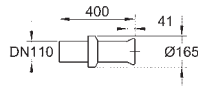

GROHE EURO CERAMIC

GROHE nr. VVS nr. Farve Pris DKK ekskl. moms

39 453 000
WC forbindelsesudløb
horisontal
320 mm fra væggen

699,00