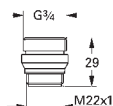

GROHE UDLØB OG TUDE

GROHE nr.	VVS nr.	Farve	Pris DKK ekskl. moms	
	13 037 000	728011115	Krom	457,00
Rørdløb laminar perlator forskrning 3/4" fremspring 140 mm GROHE StarLight-krombelægning				
	45 247 000		Krom	161,00
Nippel til 31 816/31 756 til konvertering fra Costa-udløb til Atlanta-udløb GROHE StarLight-krombelægning