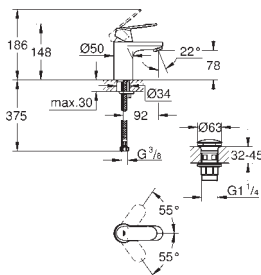

23 925 000 Krom 1.202,00

Eurosmart Cosmopolitan
Etgrebsbatteri til håndvask
Ethulsmontage
metalgreb
GROHE SilkMove 35mm keramisk patron
justerbar volumenbegrænser
indstillelig minimumsmængde 2,5 l/min
GROHE StarLight-krombelægning
GROHE FastFixation system til hurtig
montering med centreringssupport
GROHE EcoJoy mousseur 5,7 l/min
glat krop med pop-up ventil
Fleksible tilslutningsslanger 3/8"
temperaturbegrænser kan tilvælges
(46 375)
Lydklasse I efter DIN 4109