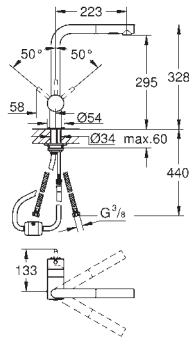

GROHE MINTA / MINTA SMARTCONTROL / MINTA TOUCH

GROHE nr. VVS nr. Farve Pris DKK ekskl. moms

30 347 000 705786404 Krom 3.515,00

Minta
Køkkenarmatur
L-tud
Ethulsmontage
GROHE StarLight-belægning
GROHE SilkMove 46mm keramisk patron
mousseur
dual udtræksspray - skifter frem og tilbage mellem alm. gennemstrømning og spray omskifter: laminarspray/**SpeedClean** bruserstråle
automatisk tilbageskift til laminarspray
justerbar volumenbegrænser med svingtud
svingradius 360°
kortere håndtag (71 mm)
integreret kontraventil
Med kontraventil
Fleksible tilslutningsslanger 3/8"
system til hurtig montage
min. tryk 1,0 bar

32 917 000 705798504 Krom 2.380,00
32 917 DC0 705798516 Supersteel 3.142,00
32 917 KS0 705798521 Velvet Black *
32 917 GN0 Børstet Cool Sunrise *
32 917 DA0 Poleret Warm Sunset *
32 917 DL0 Børstet Warm Sunset *
32 917 A00 Poleret Hard Graphite *
32 917 AL0 Børstet Hard Graphite *