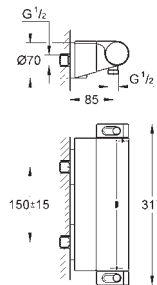

GROHE GROHTHERM 2000

GROHE nr.	VVS nr.	Farve	Pris DKK ekskl. moms
34 469 001	722446504	Krom	3.872,00

Grotherm 2000
Termostatbatteri til brus
vægmonteret
100% GROHE CoolTouch som forhindrer at termostaten og s-forskruningerne bliver for varme at røre ved
GROHE StarLight-krombelægning
GROHE Aqua Paddle ergonomisk udformede greb
temperaturhåndtag med GROHE SafeStop ved 38°C
GROHE SafeStop Plus valgfri temperaturbegrænser på 43°C inkluderet
integreret blandingsspærre
GROHE TurboStat kompakt termostatelement
reguleringsgreb med GROHE EcoButton
(ecoknap med et økonomisk, vandbesparende stop)
keramisk overdel 1/2", 180°
bruserafgang ned 1/2"
indbyggede kontraventiler
snavssamler
Med kontraventil
skjulte s-forskrninger, CoolTouch rosetter med vægforsøjlning
GROHE EasyReach tilbehørsbakke
aftagelig for nem rengøring
krom
min. tryk 1,0 bar
GROHE EcoJoy-teknologi reducerer vandforbruget
og giver en perfekt gennemstrømning

34 169 001	722446204	Krom	3.428,00