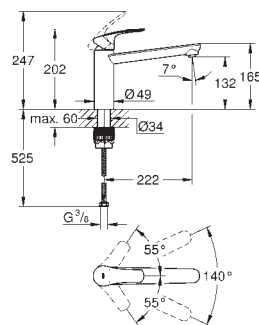

30 463 000	705816304	Krom	1.339,00
30 463 DC0	705816316	Supersteel	1.740,00

Eurosmart
Køkkenarmatur
mellemhøj tud
Ethulsmontage
GROHE StarLight-krombelægning
GROHE SilkMove 35mm keramisk patron
integreret temperaturbegrænser
justerbar volumenbegrænser
svingbar tud
Svingfelt 140°
GROHE Zero isolerede indre vandveje - bly- og nikkelfri vandhane
fleksible tilslutningsslanger 3/8"
GROHE FastFixation Plus installationssystem
min. tryk 1,0 bar