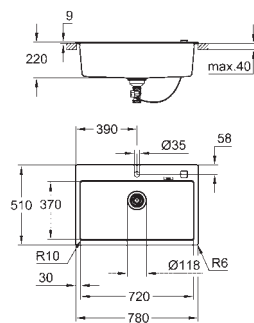

31 652 AT0 682482302 grå granit 4.348,00
31 652 AP0 682482301 sort granit 4.348,00

K700

Kompositvask

model: K700 80-C 78/51 1.0
monteringstype: nedfældet
materiale: kvartskomposit

GROHE Whisper

min. størrelse på underskab: 800 mm
dimensioner: 780 x 510 mm
vask 1: 720 x 370 x 220 mm
ydre radius: R6, indre radius i skål: R10

GROHE FastFixation system til hurtig montering

udskæring: 764 x 494 mm

afløb: bundventil

inkluderet tilbehør: automatisk affaldsbeslag med drejeligt håndtag, affaldssæt, kurvfilter, monteringsæt

Valgfrit tryk for at åbne excenter (40 986 SD0)

antal fastgørelseelementer inkluderet (top monteret): 9