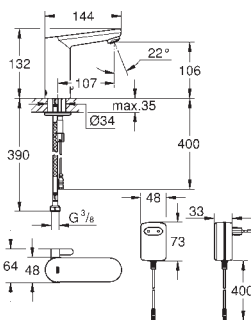

Eurosmart Cosmopolitan E Blandingsbatteri til håndvask 1/2" med infrarød elektronik og justerbar temperaturbegrænser

med infrarød sensor til overvågning, konfiguration samt serviceformål
med transformatorstik 100-230 V AC, 50-60 Hz, 6 V DC

GROHE EcoJoy mousseur 5,7 l/min
Fleksible tilslutningsslanger 3/8"
indbygget kontraventil
snavssamler
med integreret magnetventil
system til hurtig montage
7 forudindstillede programmer:
automatisk skyl
termisk desinfektion
rengøringsfunktion
ekstrafunktioner og specifikke indstillinger kan justeres præcist med
fjernbetjening (36 407)
CE-godkendt
Lydklasse I efter DIN 4109
IP 59K klassificering
min. tryk 1,0 bar