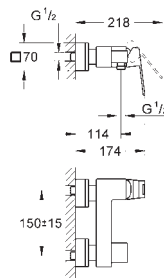

GROHE nr. VVS nr. Farve Pris DKK ekskl. moms

23 145 DC0 Supersteel 4.086,00
23 145 AL0 Børstet Hard Graphite 4.671,00

Eurocube
Etgrebsbatteri til brus
vægmonteret
metalgreb
GROHE SilkMove 46mm keramisk patron
GROHE StarLight-belægning
justerbar volumenbegrænser
bruserafgang ned 1/2" med integreret
kontraventil
skjulte S-forskrninger
Med kontraventil
temperaturbegrænser kan tilvælges
(46 375)