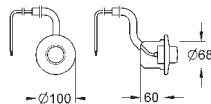

37 060 000 616988700 Krom 675,00

Pneumatisk betjening
GROHE StarLight-krombelægning
trykknop med rosette Ø 100 mm
pneumatisk slange 1,50 m
uden betjeningsplade