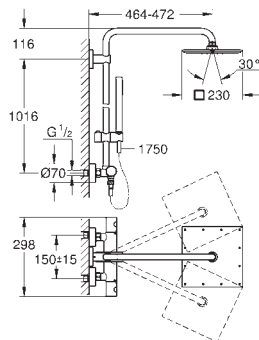

Euphoria System 230

Brusesystem med termostat til vægmontering

bestående af:

vandret svingbar **450 mm bruserarm**

termostat med Aquadimmer-funktion

muliggør skift mellem:

hovedbruser Allure 230 (27 479 000)

materiale: metal

stråletype: Rain

med kugleled

vridningsvinkel $\pm 15^\circ$

Euphoria Cube Stick håndbruser (27 698 000)

glideelementets højde er justerbart

(12 140 000)

Silverflex bruseslange 1.750 mm

(28 388 000)

GROHE TurboStat kompakt termostatelement

med **GROHE SafeStop** ved 38°C

GROHE SafeStop Plus valgfri temperaturbegrænsning på 43°C inkluderet

GROHE DreamSpray perfekt spraymønster

GROHE StarLight-krombelægning

SpeedClean antikalksystem

Indvendig vandføring for længere levetid

Twistfree for at undgå snoede bruseslanger

GROHE MetalGrip ergonomisk formet metal håndtag

kan anvendes til gennemstrømsvarmer

fra 18 kW/h

min. gennemløb 7 l/min.

valgfri opgradering: **GROHE EasyReach** bakke (26 362)