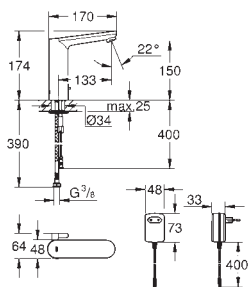

GROHE EUROSMART COSMOPOLITAN E

GROHE nr. VVS nr. Farve Pris DKK ekskl. moms

36 421 000 704167504 Krom 5.073,00

Eurosmart Cosmopolitan E
Infrarød elektronik til håndvask 1/2" størrelse L med blandingsbatteri og indstillelig termostat
med infrarød sensor til overvågning, konfiguration samt serviceformål med transformatorstik 100-230 V AC, 50-60 Hz, 6 V DC
GROHE StarLight-belægning
GROHE EcoJoy mousseur 5,7 l/min
Fleksible tilslutningslanger 3/8" indbygget kontraventil
snavssamler
med integreret magnetventil system til hurtig montage
7 forudindstillede programmer:
automatisk skyl
termisk desinfektion
rengøringsfunktion
ekstrafunktioner og specifikke indstillinger kan justeres præcist med fjernbetjening (36 407)
CE-godkendt
Lydklasse I efter DIN 4109
IP 59K klassificering
min. tryk 1,0 bar

36 330 001 704161304 Krom 4.040,00