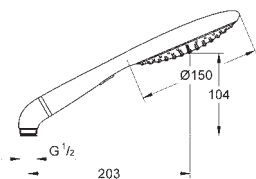

GROHE RAINSHOWER

GROHE nr. VVS nr. Farve Pris DKK ekskl. moms

27 272 000 738534104 Krom 1.301,00

Rainshower Solo 150

Håndbruser 2 sprays

Rain, SmartRain

Eco funktion (Reduktion af vandgennemstrømning)

bøjning til kombination af håndbruser med brusesæt

GROHE EcoJoy-teknologi reducerer vandforbruget og giver en perfekt gennemstrømning

GROHE DreamSpray perfekt spraymønster

GROHE StarLight-krombelægning

SpeedClean antikalksystem

Indvendig vandføring for længere levetid

universelt monteringsystem, passer

alle standard bruseslanger

velegnet til gennemstrømsvarmer

27 273 001 737869104 Krom 2.751,00