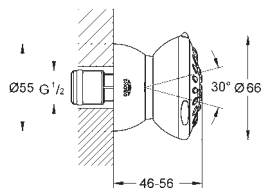

27 067 000 736153304 **Krom** 1.551,00

Relaxa 65
Sidebruser 2 sprays
normal- og massagestråle
kugleled
GROHE DreamSpray perfekt spraymønster
GROHE StarLight-krombelægning
SpeedClean antikalksystem
Indvendig vandføring for længere levetid
min. gennemløb 4 l/min.
min. tryk 1,0 bar