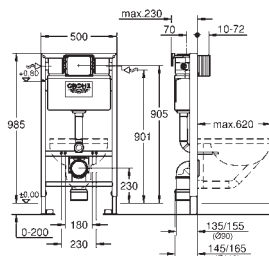

Rapid SL

Element til WC, med 1,0 m installationshøjde

Cisterne med 2 skyl.
til montage på massiv væg eller
elementmontage
stålramme, pulverlakeret, selvbærende
til tørbeklædning, komplet formonteret
fastmonterede tilslutninger
med hurtig indstilling og sikring
med befæstigelsesmateriale
TUV-testet
2 WC-bolte
fikseringssæt til toiletskål
WC keramik med lille bærende område (< 205 mm)
kræver yderligere tilbehør 38 779 000
bolt afstand 180/230mm
afløbsbøjning DN 90mm
til- og afløbsgarniture
justérbar
overgangsstykke DN 90/110mm

skyllecisterne 6-9 l består af følgende:
pneumatisk afløbsventil med 3 funktioner:
2-skyls, start & stop eller 1-skyl
top- eller frontbetjent
vandtilslutning fra venstre, højre eller bagfra
armaturgruppe I, under 20dB
med hjørneventil DN 15
kondensvandsisoleret
vandindgang med tomrørsfiksering
afkortelig inspektionsslem med
indbygningsbeskyttelse

vægbeslag (38 558 00M) til vægmontering medfølger
til montering af små trykplader bestilles revision
skakt 40 950 000 (sælges separat)
inklusive skandinavisk adapter 38 338 000