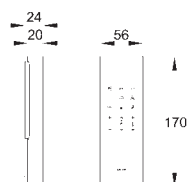

14 926 002 **4.080,00**
GROHE Sensia Arena
Fjernbetjening
til 39 354 SH0 og 39 354 SH1
til Sensia Arena showertoilet, væghængt
inklusive vægholder