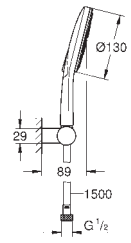

26 580 000 737770164 Krom 1.606,00

Rainshower SmartActive 130

Væggholdersæt 3 sprays

bestående af:

håndbruser Rainshower SmartActive 130 (26 574)

håndbruser holder, justerbar (27 055)

Silverflex bruseslange 1.500 mm (28 364)

GROHE EcoJoy 9,5 l/min gennemstrømningsbegrænsner

GROHE DreamSpray perfekt spraymønster

GROHE StarLight-krombelægning

SpeedClean antikalksystem

Indvendig vandføring for længere levetid

Twistfree for at undgå snoede bruseslanger

velegnet til gennemstrømsvarmer