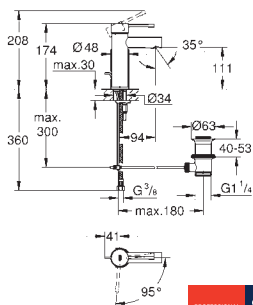

GROHE
ESSENCE

GROHE nr.	VVS nr.	Farve	Pris DKK ekskl. moms

23 379 001	702210304	Krom	1.802,00

Essence
Etgrebsbatteri til håndvask
Ethulsmontage
metalgreb
GROHE SilkMove ES koldstart
med temperaturbegrænser
GROHE StarLight-krombelægning
GROHE EcoJoy mousseur 5,7 l/min
GROHE FastFixation Plus installationssystem
løftestang med bundventil 1 1/4"
Fleksible tilslutningslanger 3/8"
min. tryk 1,0 bar

24 183 001		Krom	1.900,00
professionel udgave