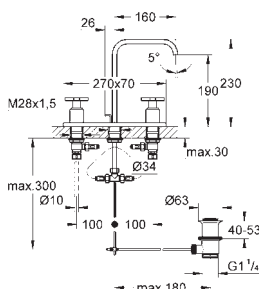

20 143 000 702795104 Krom 8.259,00

Allure
3-hulsarmatur til håndvask, M-Size
med metal plade
GROHE StarLight-krombelægning
keramisk overdel 1/2", 180°
gennemstrømningsbegrænsere 8 l/min
udløb med mousseur
løftestang med bundventil 1 1/4"
trykfaste, fleksible forbindelsesslanger mellem krop og sideventiler
min. tryk 1,0 bar