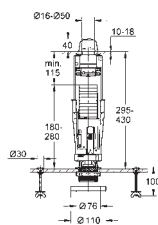

37 501 P10 Matkrom / krom 765,00

Eco-afløbsventil

til cisterner

2-skyls afløbsventil AV1

trykbetjening med ØKO-taste

for keramiske låg hul Ø 16-50 mm

med bundbefæstigelse

montagesæt med skruer (100 mm) og

ekspanderet gummipakning Ø 100 mm

GROHE StarLight-krombelægning

GROHE EcoJoy-teknologi reducerer vandforbruget

og giver en perfekt gennemstrømning