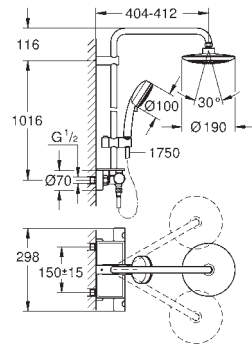

GROHE EUPHORIA SYSTEM

GROHE nr. VVS nr. Farve Pris DKK ekskl. moms

26 249 000 Krom 7.651,00

Euphoria 190

Brusesystem med termostat til vægmontering

vandret svingbar **390 mm brusearm**

termostat med Aquadimmer-funktion

muliggør skift mellem:

hovedbruser 190 1 spray (27 370)

Rain

med kugleled

vridningsvinkel $\pm 15^\circ$

håndbruser 100 3 sprays: GROHE Rain O², Rain, Massage (27 574)

glideelementets højde er justerbart

GROHE EasyReach tilbehørsbakke

Silverflex bruseslange 1.750 mm

(28 388 000)

9,5 l/min. gennemstrømningsbegrænser

GROHE EcoJoy-teknologi reducerer vandforbruget

og giver en perfekt gennemstrømning

GROHE TurboStat kompakt termostatelement

med **GROHE SafeStop** ved 38°C

GROHE SafeStop Plus valgfri temperaturbegrænser på 43°C inkluderet

GROHE DreamSpray perfekt spraymønster

GROHE StarLight-krombelægning

SpeedClean antikalksystem

Indvendig vandføring for længere levetid

Twistfree for at undgå snoede bruseslanger

kan anvendes til gennemstrømsvarmer

fra 18 kW/h

min. tryk 1,0 bar