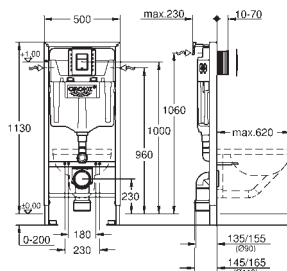

39 501 000 Krom 3.313,00

Rapid SL
3-i-1 sæt til WC, 1,13 m installationshøjde
med cisterne GD 2, 6 - 9 l
bestående af:
Rapid SL til væghængt WC (38 528 001)
Skate Cosmopolitan S forplade, krom (37 535 000)
Rapid SL vægvinkel (38 558 00M)
inkl. revisionsskakt til montering af små trykplader