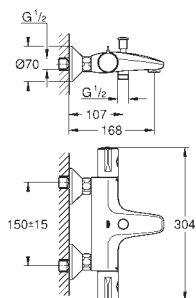

Grohtherm 800
Termostatbatteri til brus
vægmonteret
GROHE StarLight-krombelægning
med **GROHE SafeStop** ved 38° C
GROHE SafeStop Plus valgfri temperaturbegrænser på 43°C inkluderet
GROHE TurboStat kompakt termostatelement
integreret blandingspærre
automatisk omstilling: kar/brus
reguleringsgreb med GROHE EcoButton
(ecoknap med et økonomisk, vandbesparende stop)
keramisk overdel 1/2", 180°
bruserafgang ned 1/2"
mousseur
indbyggede kontraventiler
snavssamler
Med kontraventil
S-forskrninger
rosette i metal
min. tryk 1,0 bar
GROHE EcoJoy-teknologi reducerer vandforbruget
og giver en perfekt gennemstrømning

24 042 002 727547304 Krom 1.546,00