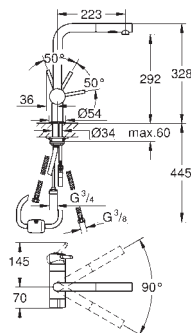

31 558 GN0 Børstet Cool Sunrise *
31 558 AL0 Børstet Hard Graphite *

Minta
Køkkenarmatur
L-tud
med integreret afspærring
Ethulsmontage
GROHE StarLight-belægning
dual udtræksspray - skifter frem og tilbage
mellem alm. gennemstrømning og spray
46 mm keramik patron
Svingfelt 90°
Fleksible tilslutningsslanger 3/8"
system til hurtig montage

40 684 000 Krom 728,00
40 684 DC0 Supersteel 960,00

Minta
Greb
til Minta etgrebsarmatur

KØKKEN-
ARMATURER