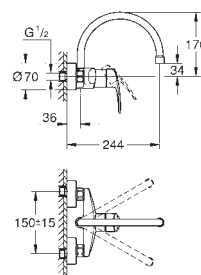

32 482 003 **709183304** **Krom** **1.582,00**

Eurosmart Køkkenarmatur
vægmonteret
GROHE StarLight-krombelægning
GROHE SilkMove 35mm keramisk patron
mousseur
justerbar volumenbegrænser med svingtud
svingradius 360°
fremspring 244 mm
integreret temperaturbegrænser
C-forskrning