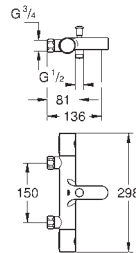

GROHE GROHTHERM 800 COSMOPOLITAN

GROHE nr.

VVS nr.

Farve

Pris DKK ekskl.
moms

34 770 000

Krom

3.150,00

Grohtherm 800 Cosmopolitan
Termostatbatteri til brus

vægmonteret

GROHE StarLight-krombelægning

GROHE MetalGrip ergonomisk formet metal håndtag
med **GROHE SafeStop** ved 38° C

GROHE SafeStop Plus valgfri temperaturbegrænsning på 43°C inkluderet

GROHE TurboStat kompakt termostatelement

integreret blandingsspærre

automatisk omstilling: kar/brus

reguleringsgreb med GROHE EcoButton

(ecoknap med et økonomisk, vandbesparende stop)

keramisk overdel 1/2", 180°

bruserafgang ned 1/2"

mousseur

indbyggede kontraventiler

snavssamler

Med kontraventil

uden tilslutninger

GROHE EcoJoy-teknologi reducerer vandforbruget
og giver en perfekt gennemstrømning

34 768 000

Krom

2.866,00