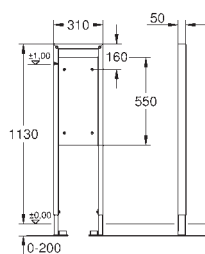

Rapid SL

Fikseringselement, 1,13 m installationshøjde

til fastgørelse af støtte- og holdegreb
ved profilvægsmontage
eller installation på væg
0,31 m bred
pulverlakeret stålramme
vandfast limtræsplade
med befæstigelsesmateriale
for vægmontering, bestil venligst vægbeslag 38 558 00M (sælges separat)