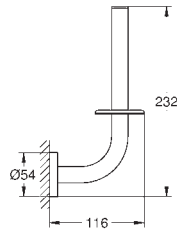

40 385 001	776555154	Krom	173,00
40 385 DC1	776555166	Supersteel	238,00
40 385 BE1	776555160	Poleret Nikkel	255,00
40 385 EN1	776555161	Børstet Nikkel	273,00
40 385 GL1	776555165	Poleret Cool Sunrise	255,00
40 385 GN1	776555168	Børstet Cool Sunrise	273,00
40 385 DA1	776555162	Poleret Warm Sunset	255,00
40 385 DL1	776555163	Børstet Warm Sunset	273,00
40 385 A01	776555158	Poleret Hard Graphite	255,00
40 385 AL1	776555159	Børstet Hard Graphite	273,00

Essentials

Reserve papirholder

materiale: metal

vægmonteret

skjulte fastgøringsskruer

GROHE StarLight-krombelægning

egnet til skruring (inklusive skruer og dyvler) eller limning
(lim/klæbemiddel 40 915 000 sælges separat)