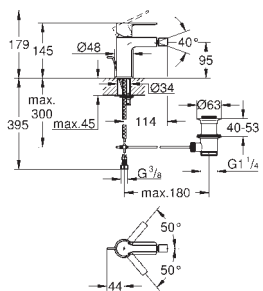

Lineare
Etgrebsbatteri til bidet, DN 15
S-Size
Ethulsmontage
metalgreb
GROHE SilkMove 28mm keramisk patron
med temperaturbegrænser
GROHE StarLight-krombelægning
GROHE FastFixation Plus installationssystem
kugleledsmousseur
løftestang med bundventil 1 1/4"
Fleksible tilslutningsslanger 3/8"
min. tryk 1,0 bar

33 865 DC1 726868116 Supersteel 4.205,00
33 865 AL1 Børstet Hard Graphite 4.818,00