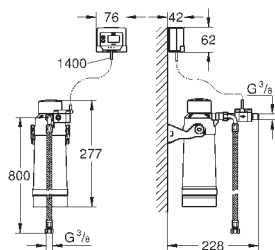

Fleksible tilslutningsslanger 3/8"

filter 600 l

40 919 SD0 Rustfrit stål 124,00

GROHE Red

Termo drikkeflaske

flaske i rustfrit stål med GROHE Red dekor

dobbeltvægget

låg med hank