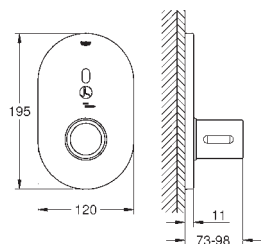

GROHE EUROSMART COSMOPOLITAN E

GROHE nr.

VVS nr.

Farve

Pris DKK ekskl.
moms

36 456 000

Krom

2.952,00

Eurosmart Cosmopolitan E Special
Infrarød elektronik til indbygget brusermostat
med infrarød sensor til overvågning, konfiguration samt serviceformål
Til indbygningsboks (36 458 000) eller (36 459 000)
ergonomisk metalhåndtag
GROHE StarLight-krombelægning
GROHE SafetyPlus
Temperaturreguleringshåndtag med
sikkerhedsstop mellem
35°C og 43°C der kan forudinstalleres
Safety Stop for at undgå forbrænding
helt, ublandet varmt eller koldt vand kan tappes for legionella-prøver ved ekstrem
håndtagposition.
7 forudindstillede programmer:
automatisk skyl
termisk desinfektion
rengøringsfunktion
ekstrafunktioner og specifikke indstillinger kan justeres præcist med
fjernbetjening (36 407)
CE-godkendt
Lydklasse I efter DIN 4109

36 458 000

8.852,00