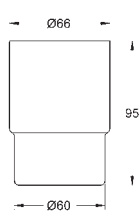

40 372 001	773874850		57,00

Essentials

Glas

materiale: glas

passer i følgende holdere:

Essentials (40 369 xx1)

Essentials Cube (40 508)

Bau Cosmopolitan (40 585)

Essentials Authentic (40 652)