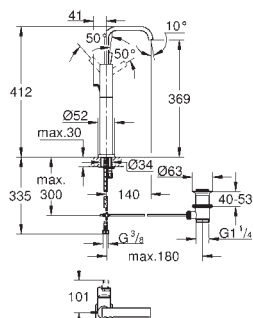

GROHE nr. VVS nr. Farve Pris DKK ekskl. moms

32 249 000 702218504 Krom 9.387,00

Allure
Etgrebsbatteri til håndvask, XL-size
Ethulsmontage
til fritstående håndvask
GROHE SilkMove 28mm keramisk patron
GROHE StarLight-krombelægning
GROHE EcoJoy 6 l/min gennemstrømningsbegrænsere
mousseur
U-tud
løftestang med bundventil 1 1/4"
Fleksible tilslutningsslanger 3/8"