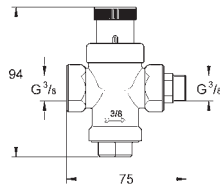

40 452 000 **181,00**
GROHE Blue
Trykreduceringsventil
til installation af GROHE Blue Chilled & Sparkling med
et vandtryk på mere end 5 bar