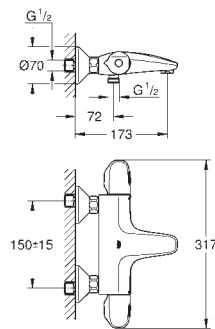

GROHE GROHTHERM 1000

GROHE nr. VVS nr. Farve Pris DKK ekskl. moms

34 155 003 722479104 Krom 3.388,00

Grohtherm 1000
Termostatbatteri til brus
vægmonteret
GROHE CoolTouch sikkerhedskabinet på termostaten så den ikke bliver for varm at røre ved
GROHE StarLight-krombelægning
GROHE MetalGrip ergonomisk formet metal håndtag med **GROHE SafeStop** ved 38° C
GROHE SafeStop Plus valgfri temperaturbegrænsning på 43°C inkluderet
GROHE TurboStat kompakt termostatelement integreret blandingsspærre
GROHE AquaDimmer Eco med multipel funktion:
- integreret GROHE EcoButton (vandspareknap med vandsparestop for bruser)
- mængderegulering
- omstilling: kar/brus
bruserafgang ned 1/2" mousseur
indbyggede kontraventiler
snavssamler
Med kontraventil
S-forskrninger
rosette i metal
min. tryk 1,0 bar
GROHE EcoJoy-teknologi reducerer vandforbruget og giver en perfekt gennemstrømning