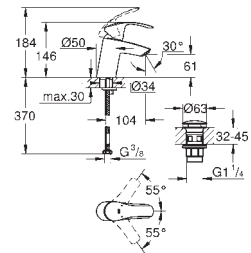

23 922 002 701359604 Krom 1.042,00

Eurosmart
Etgrebsbatteri til håndvask
Ethulsmontage
metalgreb
GROHE SilkMove 35mm keramisk patron
justerbar volumenbegrænser
temperaturbegrænser
GROHE StarLight-krombelægning
GROHE EcoJoy mousseur 5,7 l/min
GROHE FastFixation rapid installationssystem
glat krop med pop-up ventil
Fleksible tilslutningsslanger 3/8"