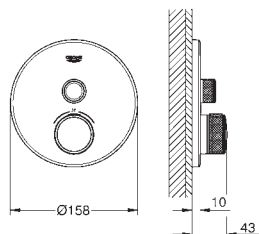

GROHE GROHTHERM SMARTCONTROL

GROHE nr.	VVS nr.	Farve	Pris DKK ekskl. moms
29 118 000	722686104	Krom	5.457,00
29 118 DC0	722686116	Supersteel	8.205,00
29 118 BE0	722686110	Poleret Nikkel	8.791,00
29 118 EN0	722686111	Børstet Nikkel	9.377,00
29 118 GL0	722686115	Poleret Cool Sunrise	8.791,00
29 118 GN0	722686118	Børstet Cool Sunrise	9.377,00
29 118 DA0	722686112	Poleret Warm Sunset	8.791,00
29 118 DL0	722686113	Børstet Warm Sunset	9.377,00
29 118 A00	722686108	Poleret Hard Graphite	8.791,00

Grotherm SmartControl Termostat til indbygning med en ventil

Forplade, skal installeres med:
GROHE Rapido SmartBox 35 600/35 604
metal vægplade med **GROHE FastFixation** (al installation skjules), 6° justerbar
GROHE StarLight-krombelægning

SmartControl - tryk for ON-OFF trykbetjening for aktivering/deaktivering, drej for at justere volumen fra EcoJoy til fuld gennemstrømning
udskiftelige symboler

GROHE TurboStat kompakt termostatelement

GROHE ProGrip med riflet overflade

med **GROHE SafeStop** ved 38° C

GROHE SafeStop Plus valgfri temperaturbegrænser på 43°C / 46°C inkluderet
indbygget kontraventil og snavssamler
indbygningsdele købes separat

vandflow:

udgang A (til ekstern shut-off) = 34 l/min

udgang B/C = 29 l/min

35 604 000
GROHE Rapido SmartBox universal indbygningsboks
Professionel udgave

953,00

29 119 000	722686204	Krom	5.942,00
29 119 DC0	722686216	Supersteel	8.933,00
29 119 BE0	722686210	Poleret Nikkel	9.572,00
29 119 EN0	722686211	Børstet Nikkel	10.209,00
29 119 GL0	722686215	Poleret Cool Sunrise	9.572,00
29 119 GN0	722686218	Børstet Cool Sunrise	10.209,00
29 119 DA0	722686212	Poleret Warm Sunset	9.572,00
29 119 DL0	722686213	Børstet Warm Sunset	10.209,00
29 119 A00	722686208	Poleret Hard Graphite	9.572,00