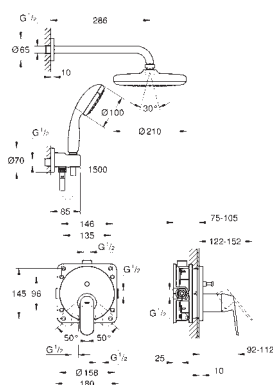

Eurosmart Cosmopolitan
Perfekt brusesæt med Tempesta 210
bestående af:
Eurosmart Cosmopolitan sæt til endelig installation med automatisk 2-vejs
omskifter til hoved- og håndbruser
GROHE Rapido SmartBox universal indbygningsboks, 1/2" (35 600)
Tempesta hovedbruser 210 9,5 l/min (26 410)
Rainshower 286 mm brusearm (28 576 000)
håndbruser Tempesta 100, 2 sprays, 9,5 l/min (27 597)
udløbsvinkel (28 628)
Rotaflex 1500 mm bruserslange (28 409)