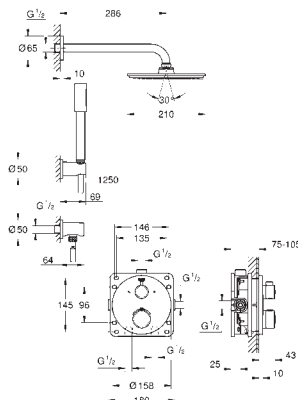

Grotherm

Perfekt brusesæt med Rainshower Cosmopolitan 210

bestående af:

Grotherm sæt til slutinstallation med Aquadimmer (24 076)
GROHE Rapido SmartBox universal indbygningsboks, 1/2" (35 600)
Rainshower Cosmopolitan 210 metal-hovedbruser (28 373)
Rainshower brusearm 286 mm (28 576)
håndbruser Sena (28 034 000)
Rainshower vægholder til håndbruser (27 074 000)
Rainshower tilslutningsbøjning til væg (27 057 000)
Silverflex bruseslange 1250 mm (28 362 000)