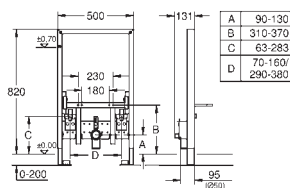

GROHE RAPID SL TIL HÅNDVASK/BIDET

GROHE nr.

VVS nr.

Farve

Pris DKK ekskl.
moms

38 543 000

616994120

3.341,00

Rapid SL

Element til bidet, 0,82 m installationshøjde

stålramme, pulverlakeret, selvbærende
til montage på massiv væg eller
elementmontage

komplet formonteret
højdeindstillelige objekt- og armatur-
tilslutninger

med hurtig indstilling og sikring
med befæstigelsesmateriale

TÜV-testet

bidetbolte

HT-afløbsbøjning DN 50

tætning Ø 32 mm

2 lyddæmpende armaturtilslutninger DN 15

fastgørelsesmateriale til bidet

for vægmontering, bestil venligst vægbeslag 38 558 00M (sælges separat)