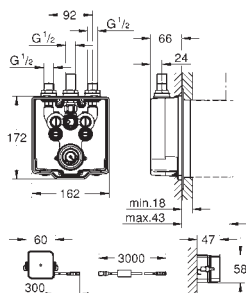

Eurosmart Cosmopolitan E
Skjult krop
til brus
med integreret termostatisk blander
passer med infrarødt sæt 36 456 000
2 forafspærringer
kontraventiler med filtre
forbindelseshus for strømforsyning
med transformer 100-240 V AC, 50-60 Hz, 6,75 V DC
muliggør vandtætning af vægkonstruktion omkring den skjulte installation
Vægmembran er inkluderet

47 780 000

1.687,00