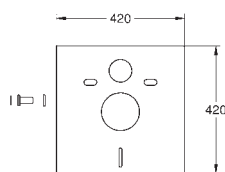

38 779 000 2.140,00

Rapid SL
Tilbehør
til WC skål med et bærende område på mindre end 20 cm
vertikal traverse til keramik med lille bærende område (<205 mm)

37 131 000 616989340 315,00

Lydisolerende sæt
til WC
lydisolerende måtte
2 gummihylstre