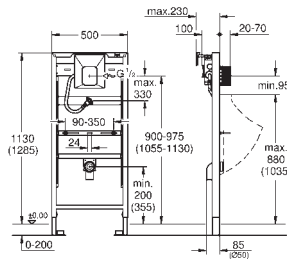

116 x 144 mm

for vægmontering, bestil venligst vægbeslag 38 558 00M (sælges separat)

38 803 001

616979400

3.636,00

Rapid SL

Element til urinal med infrarød elektronik med GROHE Rapido U

1,13 m og 1,30 m byggehøjde
til håndbetjening eller Tectron infrarød
elektronik 6 V eller 230 V