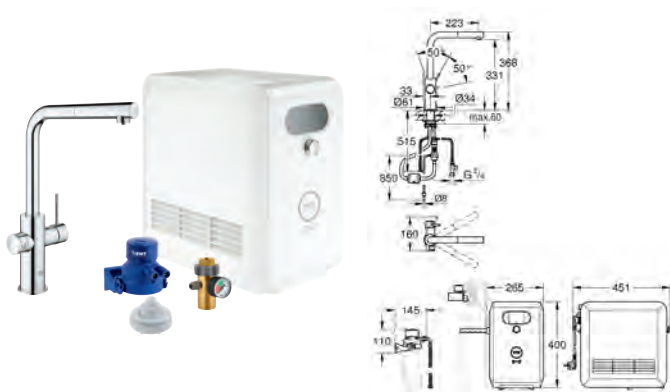

vægge mellem sender og modtager

filterhoved med fleksibel justering af vandets hårdhed

GROHE Blue filter, CO₂-flaske og rengøringspatron inkluderes ikke og skal

bestilles separat

Egnede filtre:

- filter S-størrelse, kapacitet 600 l ved 20° dKH (40 404 001)
- filter M-størrelse, kapacitet 1500 l ved 20° dKH (40 430 001)
- filter L-størrelse, kapacitet 2500 l ved 20° dKH (40 412 001)
- aktiveret kulfilter, kapacitet 3000 l (40 547 001)
- Magnesium+ filter, kapacitet 400 l ved 17° dGH (40 691 002)

Systemkrav Apple

iPhone med iOS 9.0 eller nyere

Systemkrav Android

smart phone med Android 4.3 eller nyere

Mobilenheder og GROHE Ondus App*** inkluderes ikke og skal bestilles separat via en autoriseret Apple store/iTunes eller Google Play store.

* Bluetooth og -logoer er registrerede varemærker ejet af Bluetooth SIG, Inc. og enhver brug af disse af GROHE er under licens. Andre varemærker og handelsnavne er dem af deres respektive ejere.

** Apple, Apple logoet, iPod, iPod Touch, iPhone og iTunes er varemærker tilhørende Apple Inc. registreret i USA og andre lande. Apple er ikke ansvarlig for funktion af denne anordning eller dens overholdelse af lovgivningsmæssige standarder for sikkerhed og lovgivningsmæssige standarder.

*** tilgængelig gratis via Apple App Store eller Google Play Store. skal være udstyret med en tilbagevendelsesventil EA-godkendt af Belgaqua