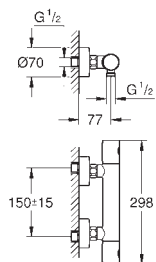

GROHE GROHTHERM 1000 COSMOPOLITAN 3/4"

GROHE nr. VVS nr. Farve Pris DKK ekskl. moms

34 065 DC2 722301116 Supersteel 4.374,00
34 065 AL2 722301109 Børstet Hard Graphite 5.000,00

Grohtherm 1000 Cosmopolitan M

Termostatbatteri til brus

vægmonteret

GROHE StarLight-belægning

GROHE MetalGrip ergonomisk formet metal håndtag

med **GROHE SafeStop** ved 38° C

GROHE SafeStop Plus valgfri temperaturbegrænser på 43°C inkluderet

GROHE TurboStat kompakt termostatelement

integreret blandingsspærre

reguleringsgreb med **GROHE EcoButton**

(ecoknap med et økonomisk, vandbesparende stop)

keramisk overdel 1/2", 180°

bruserafgang ned 1/2"

indbyggede kontraventiler

snavssamlere

Med kontraventil

S-forskrninger

rosette i metal

min. tryk 1,0 bar

GROHE EcoJoy-teknologi reducerer vandforbruget

og giver en perfekt gennemstrømning