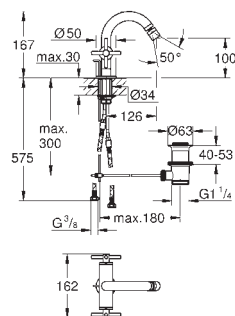

24 027 DC3		Supersteel	7.749,00
24 027 GL3		Poleret Cool Sunrise	8.321,00
24 027 DA3		Poleret Warm Sunset	8.321,00
24 027 AL3		Børstet Hard Graphite	8.876,00

Atrio Togrebsbatteri til bidet, DN 15 M-Size

overdel 1/2", 90°
GROHE StarLight-belægning
system til hurtig montage
kugleledsmousseur
løftestang med bundventil 1 1/4"
Fleksible tilslutningslanger 3/8"
med krydsgreb
To forskellige sæt dæksler er inkluderet. Et sæt med „H” og „C” markering, et sæt uden markering.