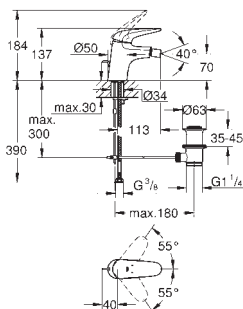

GROHE
EUROSTYLE

GROHE nr.	VVS nr.	Farve	Pris DKK ekskl. moms

23 720 003		Krom	1.368,00
23 720 LS3		Moon White/krom	1.864,00

Eurostyle
Etgrebsbatteri til bidet, DN 15
S-Size
Ethulsmontage
lukket metalhåndtag
GROHE SilkMove 35mm keramisk patron
justerbar volumenbegrænser
med temperaturbegrænser
GROHE StarLight-krombelægning
GROHE EcoJoy mousseur 5,7 l/min
GROHE FastFixation rapid installationssystem
med kugleled
løftestang med bundventil 1 1/4"
Fleksible tilslutningslanger 3/8"