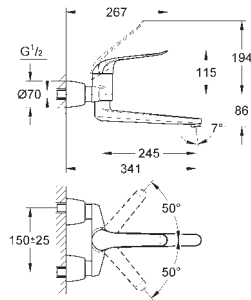

Euroeco Special
Etgrebsbatteri til håndvask
vægmonteret
GROHE StarLight-krombelægning
GROHE SilkMove 46mm keramisk patron
GROHE EcoJoy-teknologi reducerer vandforbruget og giver en perfekt gennemstrømning
justerbar volumenbegrænser
justerbar temperaturbegrænser
indstillelig minimumsmængde 2,5 l/min
laminarperlator
svingbar og fast indstillelig tud
fremspring 342 mm
metalgreb
greblængde 170 mm
med spærrebar S-tilslutninger

32 772 000 727107304 Krom 3.163,00