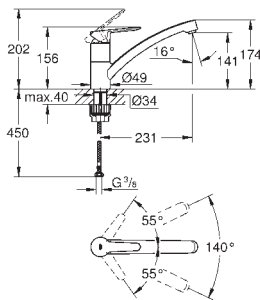

31 680 000 **Krom** **1.052,00**

BauEco
Køkkenarmatur
lav tud
Ethulsmontage
GROHE StarLight-krombelægning
GROHE Longlife 35 mm keramisk patron
GROHE Zero isolerede indre vandveje - bly- og nikkelfri vandhane med svingtud
Svingfelt 140°
perlator med "mønt-rille" for værktøjsfri udskiftning
Fleksible tilslutningsslanger 3/8"
GROHE FastFixation Plus ultra hurtig og enkel installation - intet værktøj nødvendigt
til installation på maks. 40 mm bordpladefiksationssæt er 48 384 000 påkrævet
min. tryk 1,0 bar