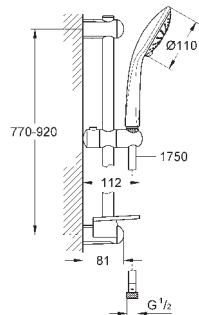

27 225 001 **Krom** 1.179,00

**Euphoria 110 Duo
Brusestangsæt 2 sprays**

bestående af:
håndbruser Duo (27 220 000)
brusestang 900 mm (27 500)
Silverflex bruseslange 1.750 mm
(28 388 000)

GROHE EasyReach bakke (27 596)
GROHE DreamSpray perfekt spraymønster
GROHE SprayDimmer (trinløs reduktion af vandgennemstrømning)
GROHE StarLight-krombelægning
GROHE FastFixation
(øvre beslag kan justeres for tilpasning til eksisterende borehuller)
SpeedClean antikalksystem
Indvendig vandføring for længere levetid
Twistfree for at undgå snoede bruseslanger
velegnet til gennemstrømsvarmer
min. tryk 1,0 bar

BRUSERE