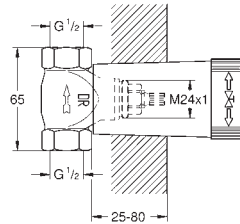

29 800 000 727412104 301,00

Ventilunderdel til indbygning, DN 15
formonteret overdel 1/2"
kort aksel
beskyttelseskærm
gevindtilslutning 1/2"
messing

29 805 000 727412108 1.320,00

ditto, 1", formonteret overdel 1", tråd union 1"