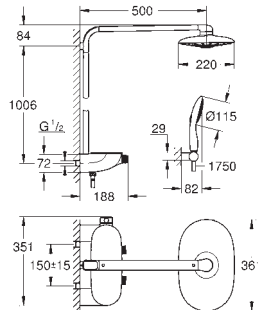

GROHE RAINSHOWER SMARTCONTROL

GROHE nr.

VVS nr.

Farve

Pris DKK ekskl.
moms

26 250 000

722321804

Krom

16.797,00

Rainshower SmartControl Duo 360 System Brusesystem med termostat til vægmontering

bestående af:

vandret **500 mm brusearm**

SmartControl termostat

muliggør skift mellem:

Hovedbruser Rainshower Duo 360, sprayplade krom

GROHE PureRain/GROHE Rain O² spray* og TrioMassage

håndbruser Power&Soul 115 (27 671 LS0)

vægholder til håndbruser (27 055)

Silverflex bruseslange 1.750 mm

(28 388 000)

min. gennemløb 10 l/min.

GROHE DreamSpray perfekt spraymønster

GROHE StarLight-krombelægning

GROHE CoolTouch ingen risiko for skoldning

GROHE TurboStat kompakt termostatelement

GROHE EcoJoy-teknologi reducerer vandforbruget

og giver en perfekt gennemstrømning

med **GROHE SafeStop** ved 38° C

GROHE SafeStop Plus valgfri temperaturbegrænser på 43°C inkluderet

SmartControl - tryk for ON-OFF trykbetjening for aktivering/deaktivering, drej for

at justere volumen fra EcoJoy til fuld gennemstrømning

GROHE EasyReach tilbehørsbakke

SpeedClean antikalksystem

Indvendig vandføring for længere levetid

kan anvendes til gennemstrømsvarmer

fra 18 kW/h

Twistfree for at undgå snoede bruseslanger

*Skal besluttes ved første installation standardindstilling GROHE PureRain

26 250 LS0

Moon white

16.797,00