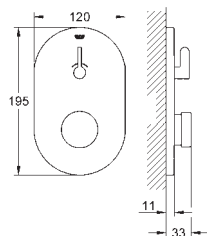

Eurosmart Cosmopolitan T
Selvlukkende brusearmatur 1/2" med blandeenhed og justerbar temperaturbegrænsning

GROHE StarLight-krombelægning
rosette, krom
3 justerbare gennemstrømninger: kort - mellem - lang
(fabriksindstilling: mellem) ca. 7, 15, 30 sek (trykafhængig)
trykomsråde fra 0,5 til 6 bar
snavssamler
montagesæt til indbygningskasse
36 322 001
uden indbygningsdele

SPECIAL-
ARMATURER