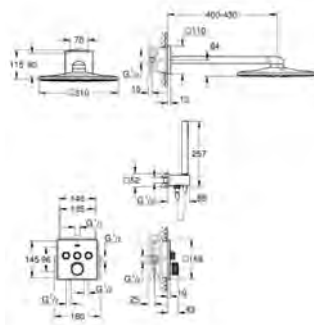

Grotherm SmartControl

Perfekt brusesæt med Rainshower SmartActive 310 Cube

bestående af:

indbygningstermostat med 3 ventiler

Grotherm SmartControl monteringssæt

(29 126 000)

GROHE Rapido SmartBox 35 600/35 604

Rainshower SmartActive 310 Cube hovedbrusersæt (26 479)

inkl. hovedbruser med 2 sprays, horisontal bruserarm (400mm)

og hovedbruser indbygningssæt (26 483 000)

Euphoria Cube Stick håndbruser (27 698 000)

Euphoria Cube udløbsvinkel med integreret bruseholder (26 370 000)

Silverflex bruseslange 1.500 mm (28 364)

34 742 000 722687284 Krom 16.787,00