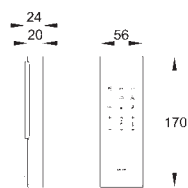

GROHE RESERVEDELE TIL SHOWER TOILETS

GROHE nr. VVS nr. Farve Pris DKK ekskl. moms

14 926 002 **4.080,00**
GROHE Sensia Arena
Fjernbetjening
til 39 354 SH0 og 39 354 SH1
til Sensia Arena showertoilet, væghængt
inklusive vægholder