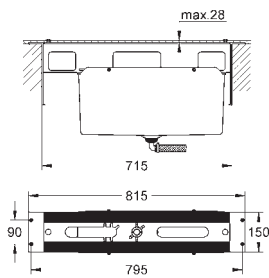

GROHE EUROCUBE

GROHE nr. VVS nr. Farve Pris DKK ekskl. moms

29 037 000 725528004 8.823,00

5-huls kar- & brusekombination
underdel til flisebænk
bestående af:
basis ramme
opsamlers med integreret afløb for
indtrængende vand
Kappe til skruehuller medfølger i krom.

45 388 000 725521901 1.011,00

Støtteben til bundramme