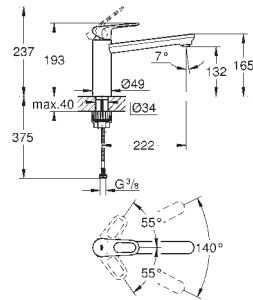

GROHE BAU SERIERNE

GROHE nr. VVS nr. Farve Pris DKK ekskl. moms

31 688 000 **Krom** **1.128,00**

GROHE BauFlow
Køkkenarmatur
mellemhøj tud
Ethulsmontage
GROHE StarLight-krombelægning
GROHE Longlife 35 mm keramisk patron
GROHE Zero isolerede indre vandveje - bly- og nikkelfri vandhane med svingtud
Svingfelt 140°
perlator med "mønt-rille" for værktøjsfri udskiftning
Fleksible tilslutningsslanger 3/8"
GROHE FastFixation Plus ultra hurtig og enkel installation - intet værktøj nødvendigt
til installation på maks. 40 mm bordpladefiksationssæt er 48 384 000 påkrævet