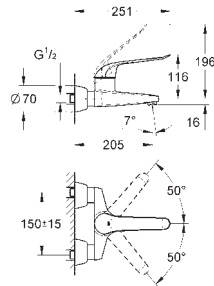

GROHE EUROECO SPECIAL

GROHE nr. VVS nr. Farve Pris DKK ekskl. moms

32 778 000 727106404 Krom 2.898,00

Euroeco Special
Etgrebsbatteri til håndvask
vægmonteret
GROHE StarLight-krombelægning
GROHE SilkMove 46mm keramisk patron
GROHE EcoJoy-teknologi reducerer vandforbruget og giver en perfekt gennemstrømning
justerbar volumenbegrænser
justerbar temperaturbegrænser
indstillelig minimumsmængde 2,5 l/min
laminarperlator 9 l/min
støbt udløb
fremspring 205 mm
metalgreb
greblængde 170 mm
S-forskrninger

32 779 000 727106504 Krom 3.276,00
med låsbare S-tilslutninger, forskydning 221 mm