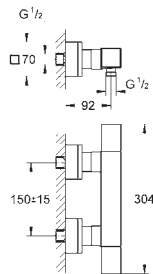

Grotherm Cube
Termostatbatteri til brus
vægmonteret
GROHE StarLight-krombelægning
med **GROHE SafeStop** ved 38° C
GROHE SafeStop Plus valgfri temperaturbegrænser på 43°C inkluderet
GROHE TurboStat kompakt termostatelement
integreret blandingspærre
reguleringsgreb med **GROHE EcoButton**
(ecoknap med et økonomisk, vandbesparende stop)
keramisk overdel 1/2", 180°
bruserafgang ned 1/2"
indbyggede kontraventiler
snavssamler
Med kontraventil
skjulte S-forskrninger
min. tryk 1,0 bar
GROHE EcoJoy-teknologi reducerer vandforbruget
og giver en perfekt gennemstrømning

34 502 000	722476104	Krom	5.834,00