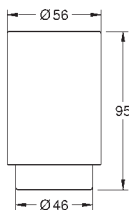

41 029 000		Krom	169,00

Selection
Hvidt glas
materiale: glas
passer i følgende holder:
41 027