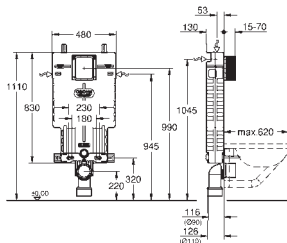

38 643 001

1.989,00

Uniset

Element til WC med EPS-modul

med cisterne GD 2, 6 - 9 l
lyddæmpet EPS-modul til murung, med lukket overflade
830 x 470 x 130 mm
skinneadapter for modulfastgørelse
til enkel- eller skinnemontage
vægskinne med fastgørelsestilbehør til enkelmontage
2 WC-bolte
bolt afstand 180/230mm
fikseringssæt til toiletskål
afløbsbøjning DN 90mm
justérbar
overgangsstykke DN 90/110mm
til- og afløbsgarniture

skyllecisterne GD 2, 6-9 l, består af følgende:

Fabriksindstillet til 3-6 liter, men kan nemt indstilles til anden skyllemængde. Med adaptor 42 333 000 kan man reducere skyllemængden yderligere til 2-4 liter
pneumatisk afløbsventil med 3 funktioner:
2-skyls, start & stop eller 1-skyl
vandtilslutning fra venstre, højre eller oppe
armaturgruppe I, under 20dB
kondensvandsisoleret
vandtilslutning 1/2" med integreret hjørneventil og slangeforskruing
brug af værktøj er ikke nødvendig ved montering af inspektionsskakt

forberedelse til showertoilet med ekstra tilbehør 40 899 000 (sælges separat)
til montering af små trykplader bestilles revision
skakt 40 911 000 (sælges separat)