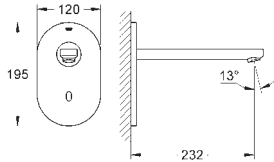

36 333 000

704163104

Krom

9.340,00

ditto, fremspring 255 mm

GROHE EUROSMART COSMOPOLITAN E

GROHE nr. VVS nr. Farve Pris DKK ekskl. moms

36 334 SD0 704166337 Rustfrit stål 4.942,00