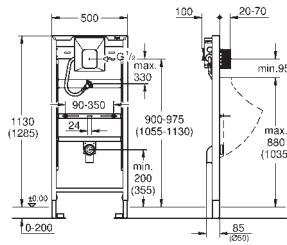

GROHE RAPID SL URINAL

GROHE nr.

VVS nr.

Farve

Pris DKK ekskl.
moms

38 786 001

616979300

2.889,00

Rapid SL

Element til urinal med GROHE Rapido U

1,13 m og 1,30 m byggehøjde
til håndbetjening eller Tectron infrarød
elektronik 6 V eller 230 V
til montage på massiv væg eller
elementmontage

stålramme, pulverlakeret, selvbærende
til tørbeklædning, komplet formonteret
justérbar højde

med hurtig indstilling og sikring

med befæstigelsesmateriale

TUV-testet

HT-afløbsbøjning DN 50

bolte M8, med keramisk fastgørelse

tilløbstilslutning og tilløbsgarniture

vandgruppe med forafspærring

vandtryk min. 0,5 bar

drifttryk max 10 bar

med automatisk skyl

funktionskontrolleret på fabrik

vandtilslutninger 1/2" udvendig

tilslutningsboks for net tilslutning 230 V

installationsboks med pakning

inspektionsskakt afkortes efter montering,

116 x 144 mm

for vægmontering, bestil venligst vægbeslag 38 558 00M (sælges separat)

38 803 001

616979400

3.636,00