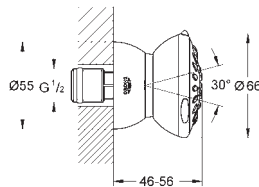

27 067 000 736153304 Krom 1.551,00

Relaxa 65
Sidebruser 2 sprays
normal- og massagestråle
kugleled
GROHE DreamSpray perfekt spraymønster
GROHE StarLight-krombelægning
SpeedClean antikalksystem
Indvendig vandføring for længere levetid
min. gennemløb 4 l/min.
min. tryk 1,0 bar