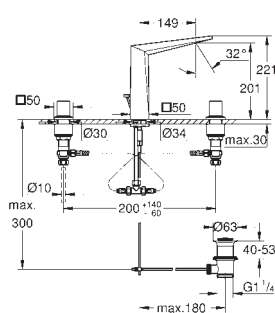

23 112 000 Krom 8.116,00
ditto, uden løftestang

23 114 000 Krom 10.057,00

Allure Brilliant
Etgrebsbatteri til håndvask, XL-size
Ethulsmontage
til fritstående håndvask
GROHE SilkMove 28mm keramisk patron
temperaturbegrænser
GROHE StarLight-krombelægning
GROHE EcoJoy 5,0 l/min. vandbegrænser
GROHE FastFixation system til hurtig montering
tud med integreret mousseur
glat krop
Flexible tilslutningslanger 3/8"
min. tryk 1,0 bar