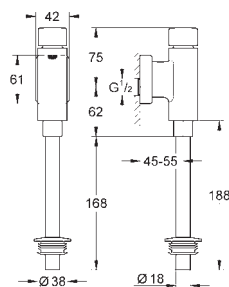

GROHE TRYKSKYLLEVENTILER TIL URINAL

GROHE nr. VVS nr. Farve Pris DKK ekskl. moms

37 339 000 **Krom** **1.613,00**

Rondo
Tryk skylleventil til urinal
DN 15
materiale i metal
med integreret afspærring
GROHE StarLight-krombelægning
med betjeningskappe og afløbsstøtter
skyllestrømsregulering
skyl voloume indstillelig 1,0-4,0l
med skyderosette
skyllerør 200 mm
gummimanchet ved tilslutning
vandtryk min. 0,5 bar
drifttryk max 5 bar