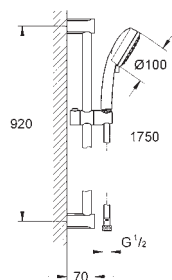

27 788 002 Krom 805,00

Tempesta Cosmopolitan 100 Brusestangsæt 2 sprays

bestående af:
håndbruser (27 571)
brusestang 900 mm (27 522)
Relexaflex bruserslange 1750 mm
1/2" x 1/2" (28 154)

GROHE DreamSpray perfekt spraymønster
GROHE StarLight-krombelægning
SpeedClean antikalksystem
Indvendig vandføring for længere levetid
velegnet til gennemstrømsvarmer
min. tryk 1,0 bar