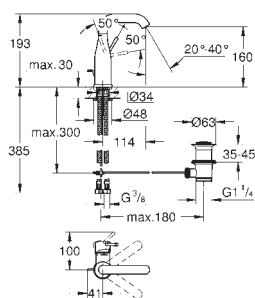

23 462 001	702211204	Krom	1.972,00
23 462 DC1	702211216	Supersteel	3.151,00
23 462 BE1	702211210	Poleret Nikkel	3.376,00
23 462 EN1	702211211	Børstet Nikkel	3.600,00
23 462 GL1	702211215	Poleret Cool Sunrise	3.376,00
23 462 GN1	702211218	Børstet Cool Sunrise	3.600,00
23 462 DA1	702211212	Poleret Warm Sunset	3.376,00
23 462 DL1	702211213	Børstet Warm Sunset	3.600,00
23 462 A01	702211208	Poleret Hard Graphite	3.376,00
23 462 AL1	702211209	Børstet Hard Graphite	3.600,00

Essence
Etgrebsarmatur til håndvask, M-size
Ethulsmontage
metalgreb
GROHE SilkMove 28mm keramisk patron
med temperaturbegrænser
GROHE StarLight-krombelægning
GROHE EcoJoy mousseur 5,7 l/min
GROHE Aquaguide justerbar mousseur
GROHE FastFixation Plus installationssystem
svingbart udløb med mousseur og
udsvingsbegrænser
løftestang med bundventil 1 1/4"
Fleksible tilslutningslanger 3/8"
min. tryk 1,0 bar