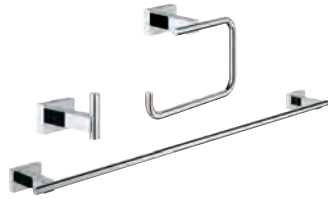

GROHE ESSENTIALS CUBE

GROHE nr. VVS nr. Farve Pris DKK ekskl. moms

40 777 001 773660304 Krom 660,00

Essentials Cube
Gæstebadeværelse tilbehørsæt 3 i 1
materiale: metal
bestående af:
håndklædekrog (40 511 001)
papirholder (40 507 001)
håndklædeholder (40 509 001)
skjulte fastgøringsskruer
GROHE StarLight-krombelægning