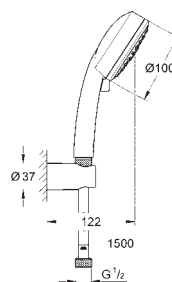

27 588 002 737762034 Krom 540,00

Tempesta Cosmopolitan 100 Vægholdersæt 3 sprays

bestående af:
håndbruser (27 574)
Bruseholder til væg, ikke justerbar
Relexaflex slange 1500 mm 1/2" x 1/2" (28 151)

GROHE EcoJoy 9,5 l/min gennemstrømningsbegrænsner
GROHE StarLight-krombelægning
GROHE DreamSpray perfekt spraymønster
SpeedClean antikalksystem
Indvendig vandføring for længere levetid
velegnet til gennemstrømsvarmer
min. tryk 1,0 bar