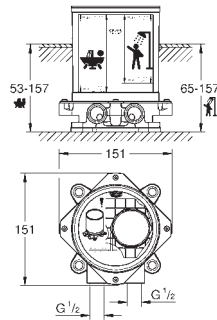

45 984 001 727552004 5.271,00

Indbygningssæt 1/2"

til gulvmonteret kartud og blandingsbatteri
uden udvendig montagesæt
installationsplade med 360° horisontal og 3° vertikal justeringsmulighed
installationsdybde på 53-157 mm når det glæder badtud eller blandingsbatteri,
kompensationsdybde 104 mm
installationsdybde 65-157 mm når det gælder et bruseblandingsbatteri,
kompensationsdybde 92 mm
to 1/2" hunforbindelser (varm-/koldtvandstilførsel)
skylleprop
pakning inkluderet
med befæstigelsesmateriale