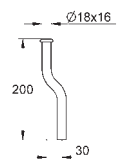

Urinal skyllerør
Ø 18 mm
200 mm
materiale i metal
forkromet
spring 30 mm

37 039 000 Krom 297,00

ditto, forskydning 40mm