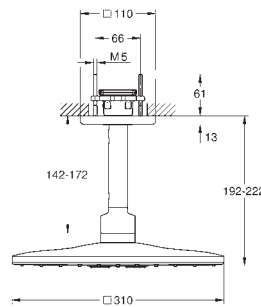

26 481 000 736145504 Krom 6.001,00

Rainshower SmartActive 310 Cube
Hovedbruser sæt til loft 142 mm, 2 sprays

bestående af:
hovedbruser Rainshower SmartActive 310 Cube
2 stråletyper:
GROHE PureRain, ActiveRain
142 mm brusearm fra loftet
GROHE DreamSpray perfekt spraymønster
GROHE StarLight-krombelægning
SpeedClean antikalksystem
Indvendig vandføring for længere levetid
kræver indbygningssæt 26 483 000 eller 26 484 000 - skal bestilles separat