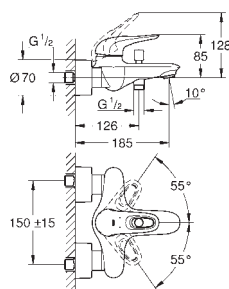

33 591 LS3		Moon White/krom	2.456,00

Eurostyle
Etgrebsbatteri til kar & brus
vægmonteret
loop metalhåndtag
GROHE SilkMove 35mm keramisk patron
med temperaturbegrænser
GROHE StarLight-krombelægning
justerbar volumenbegrænser
automatisk omstilling: kar/brus
mousseur
bruseudtag 1/2" med integreret kontraventil
skjulte S-forskrninger
vægrosette af metal
Med kontraventil