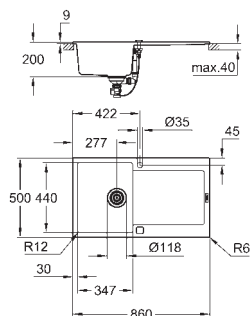

GROHE KOMPOSITVASKE

GROHE nr. VVS nr. Farve Pris DKK ekskl. moms

31 644 AT0 682714102 grå granit 4.386,00
31 644 AP0 682714101 sort granit 4.386,00

K500

Kompositvask med afløbsbakke

model: K500 50-C 86/50 1.0 rev

monteringstype: nedfældet

materiale: kvartskomposit

GROHE Whisper

min. skabsstørrelse: 500 mm

dimensioner: 860 x 500 mm

vask 1: 347 x 440 x 200 mm

ydre radius: R6, indre radius i skål: R12

GROHE FastFixation system til hurtig montering

Kummen er monterbar i venstre eller højre side

udskæring: 840 x 480 mm

afløb: bundventil

inkluderet tilbehør: automatisk affaldsbeslag med drejeligt håndtag, affaldssæt, kurvfilter, monteringsæt

Valgfrit tryk for at åbne excenter (40 986 SD0)

antal fastgørelseselementer inkluderet (top monteret): 12

31 647 AT0 682716102 grå granit 5.476,00
31 647 AP0 682716101 sort granit 5.476,00