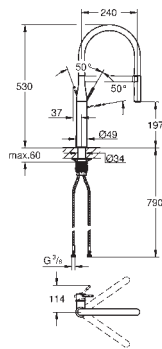

30 294 000	705769104	Krom	5.342,00
30 294 DC0	705769116	Supersteel	7.273,00
30 294 BE0		Poleret Nikkel	8.621,00
30 294 EN0		Børstet Nikkel	9.236,00
30 294 GL0		Poleret Cool Sunrise	8.621,00
30 294 GN0		Børstet Cool Sunrise	8.907,00
30 294 DA0		Poleret Warm Sunset	8.621,00
30 294 DL0		Børstet Warm Sunset	9.236,00
30 294 A00		Poleret Hard Graphite	8.621,00
30 294 AL0		Børstet Hard Graphite	9.236,00

Essence
Køkkenarmatur

Ethulsmontage

GROHE StarLight-krombelægning

GROHE SilkMove 28mm keramisk patron
mousseur

med integreret temperaturbegrænser

professionel spray

med fleksibel og hygiejnisk **GROHFlexx køkken** Santoprene-slange.

omsifter: laminarspray/**SpeedClean** bruserstråle

automatisk tilbageskift til laminarspray

metal spray

GROHE Magnetic Docking garanterer let og smidig tilbagetrækning af udtræk til startpositionen

svingbart udløb

svingradius 360°

Med kontraventil

Fleksible tilslutningslanger 3/8"

system til hurtig montage