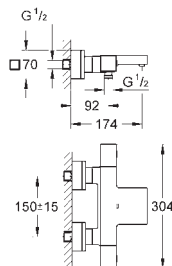

GROHE EUROCUBE JOY

GROHE nr. VVS nr. Farve Pris DKK ekskl. moms

34 497 000 722475104 Krom 5.397,00

Grotherm Cube
Termostatbatteri til brus
vægmonteret
GROHE StarLight-krombelægning
med **GROHE SafeStop** ved 38° C
GROHE SafeStop Plus valgfri temperaturbegrænser på 43°C inkluderet
GROHE TurboStat kompakt termostatelement
integreret blandingsspærre
GROHE AquaDimmer Eco med multipel funktion:
- integreret GROHE EcoButton
(vandspareknop med vandsparestop for bruser)
- mængderegulering
- omstilling: kar/brus
bruserafgang ned 1/2"
GROHE XL Waterfall
strålerregulator
indbyggede kontraventiler
snavssamler
Med kontraventil
skjulte S-forskrninger
GROHE EcoJoy-teknologi reducerer vandforbruget
og giver en perfekt gennemstrømning

24 061 000 727542304 Krom 2.268,00