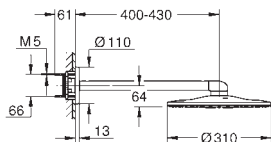

Rainshower SmartActive 310
Hovedbruser sæt 430 mm, 2 sprays
bestående af:
hovedbruser Rainshower SmartActive 310, forplade i moon white
2 stråletyper:
GROHE PureRain, ActiveRain
horizontal 430 mm brusearm
GROHE DreamSpray perfekt spraymønster
GROHE StarLight-belægning
SpeedClean antikalksystem
Indvendig vandføring for længere levetid
kræver indbygningssæt 26 483 000 eller 26 484 000 - skal bestilles separat

26 477 000 736145304 Krom 5.698,00