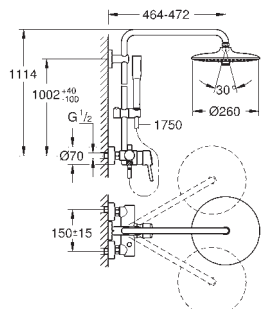

Twistfree for at undgå snoede bruseslanger

kan anvendes til gennemstrømsvarmer

fra 18 kW/h

min. gennemløb 7 l/min.

min. tryk 1,0 bar

Professionel udgave

23 061 003 Krom 6.596,00

Euphoria 260