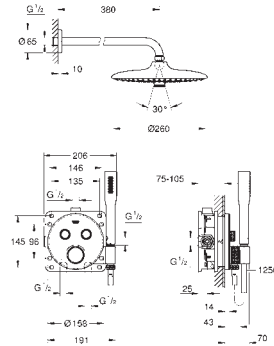

GROHE GROHTHERM SMARTCONTROL

GROHE nr. VVS nr. Farve Pris DKK ekskl. moms

34 744 000 722686294 Krom 13.172,00

**Grotherm SmartControl
Brusesæt med hovedbruser**

bestående af:
skjult termostat med 2 ventiler og integreret håndbruseholder
Grotherm SmartControl monterings sæt (29 120 000)
GROHE Rapido SmartBox 35 600/35 604
Euphoria 260-hovedbrusersæt med 3 sprays (26 458 000) inklusiv horizontal brusearm på 380 mm
håndbruser Euphoria Cosmopolitan Stick (27 400 000)
Silverflex bruseslange 1250 mm (28 362 000)