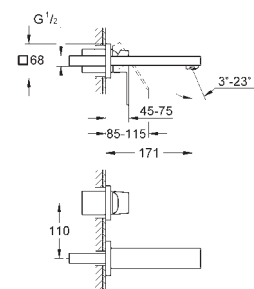

19 895 000		Krom	2.969,00
19 895 DC0		Supersteel	4.471,00
19 895 AL0		Børstet Hard Graphite	5.109,00

Eurocube
2-huls håndvaskbatteri
S-Size
vægmonteret
Forplade, skal installeres med:
23 200
uden indbygningsdele
rosette i metal
metalgreb
GROHE StarLight-krombelægning
GROHE Aquaguide justerbar mousseur
centerafstand 110 mm
fremspring 171 mm
min. tryk 1,0 bar

23 447 000		Krom	3.113,00
23 447 DC0		Supersteel	4.854,00
23 447 AL0		Børstet Hard Graphite	5.361,00

ditto, fremspring 231 mm