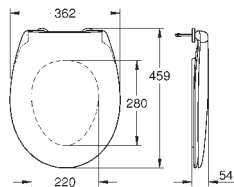

39 898 000 Alpinhvid 1.095,00

Bau Ceramic
WC-sæde soft-close slim
med låg
slim design
quick release-funktion
aftageligt
materiale: Duroplast
inkl. fikseringssæt
Hængsler i rustfrit stål
Let fiksering ovenfra
Vægtbærende kapacitet 150 kg
Passer til følgende Bau Ceramic-toiletskåle:
39 427 000, 39 430 000 og 39 431 000