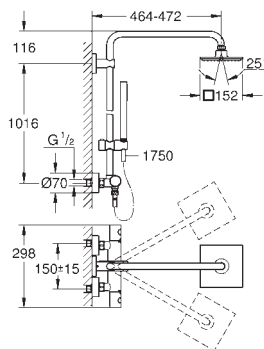

27 932 000

722454804

Krom

6.434,00

Euphoria System 150

Brusesystem med termostat til vægmontering

bestående af:

vandret svingbar 450 mm brusearm

termostat med Aquadimmer-funktion

muliggør skift mellem:

hovedbruser Euphoria Cube 150 (27 705 000)

stråletype: Rain

med kugleled

vridningsvinkel $\pm 12^\circ$

Euphoria Cube Stick håndbruser (27 698 000)

glideelementets højde er justerbart

Silverflex bruseslange 1.750 mm

(28 388 000)

GROHE EcoJoy 9,5 l/min gennemstrømningsbegrænsning

GROHE TurboStat kompakt termostatelement

med **GROHE SafeStop** ved 38°C

GROHE SafeStop Plus valgfri temperaturbegrænsning på 43°C inkluderet

GROHE DreamSpray perfekt spraymønster

GROHE StarLight-krombelægning

SpeedClean antikalksystem

Indvendig vandføring for længere levetid

Twistfree for at undgå snoede bruseslanger

kan anvendes til gennemstrømsvarmer

fra 18 kW/h

min. gennembløb 7 l/min.

valgfri opgradering: **GROHE EasyReach** bakke (26 362)