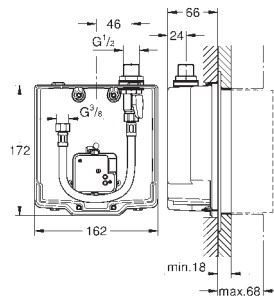

GROHE EUROECO COSMOPOLITAN E

GROHE nr.

VVS nr.

Farve

Pris DKK ekskl.
moms

36 337 001

1.514,00

Euroeco Cosmopolitan E Indbygningsboks til indbygning

indbygning i væg
for tilslutning af forblandet vand eller
koldt vand
passer til IR-montagesæt
forafspærring
forbindelseshus for strømforsyning
passer til
36 410 000, 36 334 SD0, 36 335 SD0, 36 273 000
muliggør vandtætning af vægkonstruktion omkring den skjulte installation
Vægmembran er inkluderet