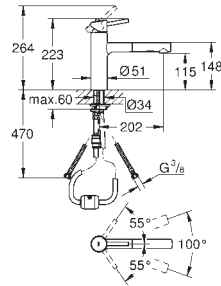

30 273 001 706145604 **Krom** 3.127,00
30 273 DC1 706145604 **Supersteel** 4.469,00

Concetto
Køkkenarmatur
mellemhøj tud
Ethulsmontage
GROHE StarLight-belægning
GROHE SilkMove 35mm keramisk patron
mousseur
dual udtræksspray - skifter frem og tilbage
mellem alm. gennemstrømning og spray
omskifter: laminarspray/**SpeedClean** bruserstråle
automatisk tilbageskift til laminarspray
metal spray
justerbar volumenbegrænser
svingbar tud
svingbart område 100 Ø
Med kontraventil
integreret kontraventil
Fleksible tilslutningsslanger 3/8"
system til hurtig montage