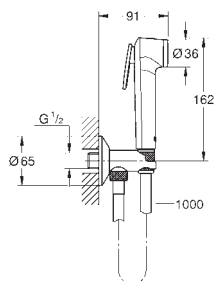

26 358 000 Krom 1.269,00

Tempesta-F Trigger Spray 30
Væggholdersæt med vinkelventil 1 spray
bestående af:
håndbruser med trigger kontrol (27 512 001)
ventil med integreret bruserholder (26 333)
Silverflex Longlife bruseslang 1000 mm (26 334)
GROHE StarLight-krombelægning
SpeedClean antikalksystem
Indvendig vandføring for længere levetid
Twistfree for at undgå snoede bruseslanger
venligst se lokale normer angående installation