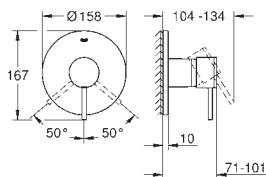

24 065 003	727767304	Krom	3.901,00
24 065 DC3	727767316	Supersteel	5.233,00
24 065 AL3	727767309	Børstet Hard Graphite	5.979,00

Atrio
Etgrebsbatteri til brus
Forplade, skal installeres med:
GROHE Rapido SmartBox 35 600/35 604
GROHE SilkMove 46mm keramisk patron
GROHE StarLight-krombelægning
vægrosette med GROHE FastFixation
(overdækket rossette- og akseltætning dækket fixing)
metal vægplade, 6° justerbar
metalgreb
vandflow:
udgang B eller C = 30 l/min
indbygningsdele købes separat

35 604 000			953,00

GROHE Rapido SmartBox universal indbygningsboks
Professionel udgave