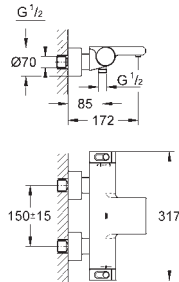

GROHE GROHTHERM 2000

GROHE nr. VVS nr. Farve Pris DKK ekskl. moms

34 174 001 722448204 Krom 4.282,00

Grotherm 2000
Termostatbatteri til brus
vægmonteret
100% GROHE CoolTouch som forhindrer at termostaten og s-forskrningerne bliver for varme at røre ved
GROHE StarLight-krombelægning
GROHE Aqua Paddle ergonomisk udformede greb med **GROHE SafeStop** ved 38° C
GROHE SafeStop Plus valgfri temperaturbegrænsning på 43°C inkluderet
GROHE TurboStat kompakt termostatelement integreret blandingspærre
GROHE AquaDimmer Eco med multipel funktion:
- integreret (øko knap med øko-stop for bruser)
- mængderegulering
- omstilling: kar/brus
bruserafgang ned 1/2"
GROHE XL Waterfall strålerregulator
indbyggede kontraventiler
snavssamler
Med kontraventil skjulte s-forskrninger, CoolTouch rosetter med vægforsøjlning valgfri opgradering: **GROHE EasyReach** hylde (18 608 001)
GROHE EcoJoy-teknologi reducerer vandforbruget og giver en perfekt gennemstrømning

34 482 001 Krom 5.821,00