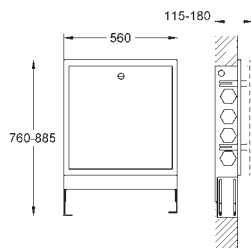

47 837 000

858,00

GROHE F-digital Deluxe

Kabelforlænger til dampgeneratoren, 5 m

forlænger mellem basisenhed 26 374 000 eller 36 397 000)

og dampgenerator (36 362 000 eller 27 934 000)

kabelforlænger op til 10 m