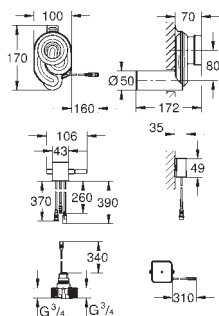

GROHE ELEKTRONIK TIL URINAL

GROHE nr.

VVS nr.

Farve

Pris DKK ekskl.
moms

39 368 000

7.479,00

Temperaturføler til urinal

med transformere 100-240 V AC, 50-60 Hz, 6,75 V DC
sifon med temperaturføler
kartusche med solenoid ventil og filter
vandtryk min. 0,5 bar
drifttryk max 10 bar
7 forudindstillede programmer:
automatisk skyl
rengøringsfunktion
forskyl til/fra
CE-godkendt