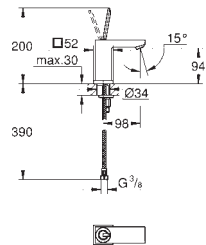

23 656 000 701486104 Krom 2.680,00

Eurocube Joy
Etgrebsbatteri til håndvask
Ethulsmontage
metalgreb
GROHE FeatherControl Joystick indsats
GROHE EcoJoy SpeedClean mousseur 5,7 l/min
GROHE FastFixation Plus installationssystem
glat krop
Fleksible tilslutningsslanger 3/8"