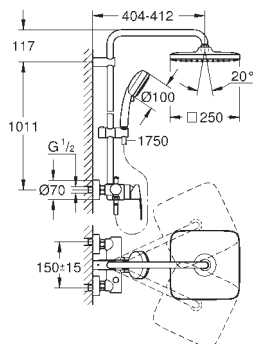

GROHE TEMPESTA SYSTEM

GROHE nr. VVS nr. Farve Pris DKK ekskl. moms

26 692 000 Krom 4.822,00

Tempesta Cosmopolitan System 250 Cube Ettgrebs brusesystem til vægmontering

bestående af:

vandret svingbar 390 mm brusearm

frembygget ettgrebs brusebatteri med omskifter

muliggør skift mellem:

Tempesta 250 Cube hovedbruser (26 685)

stråletype:

Rain

Hovedbruser med hvid plade

med kugleled

Kugleled ± 10

GROHE EcoJoy 9,5 l/min gennemstrømningsbegrænser

håndbruser Tempesta Cosmopolitan 100 (27 571 001)

2 stråletyper:

Rain, Jet

GROHE EcoJoy 5,7 l/min. gennemstrømningsbegrænser

glideelementets højde er justerbart

bruseslange, 1750 mm 1/2" x 1/2" (28 410)

GROHE EcoJoy-teknologi reducerer vandforbruget

og giver en perfekt gennemstrømning

GROHE SilkMove 46mm keramisk patron

GROHE DreamSpray perfekt spraymønster

GROHE StarLight-krombelægning

SpeedClean antikalksystem

Indvendig vandføring for længere levetid

Twistfree for at undgå snoede bruseslanger

kan anvendes til gennemstrømsvarmer

fra 18 kW/h

min. gennemløb 7 l/min.

min. tryk 1,0 bar

Professionel udgave