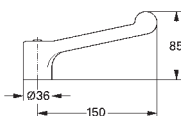

GROHE nr.	VVS nr.	Farve	Pris DKK ekskl. moms

45 314 000		Krom	768,00

Greb
fremspring 150 mm
blå/rød markering
kan anvendes ved keramiske overdel
GROHE StarLight-krombelægning