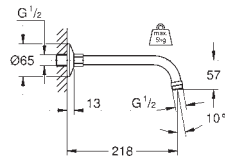

GROHE HOVEDBRUSER

GROHE nr. VVS nr. Farve Pris DKK ekskl. moms

27 406 000 727445104 Krom 621,00

Relaxa
Brusearm 218 mm
tilslutningsgevind 1/2"
fremspring 218 mm
skyderosette
GROHE StarLight-krombelægning

28 541 000 Krom 1.063,00