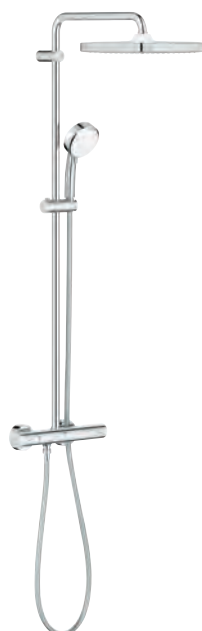

26 689 000 Krom 5.291,00

Tempesta Cosmopolitan System 250 Cube Brusesystem med termostat til vægmontering

bestående af:
vandtret svingbar 390 mm brusearm
termostat med Aquadimmer-funktion
muliggør skift mellem:
Tempesta 250 Cube hovedbruser (26 685)
stråletype:

Rain
Hovedbruser med hvid plade
med kugleled
Kugleled ± 10

GROHE EcoJoy 9,5 l/min gennemstrømningsbegrænsner
håndbruser Tempesta Cosmopolitan 100 (27 571 001)

2 stråletyper:
Rain, Jet

GROHE EcoJoy 5,7 l/min. gennemstrømningsbegrænsner
glideelementets højde er justerbart
bruseslange, 1750 mm 1/2" x 1/2" (28 410)

GROHE EcoJoy-teknologi reducerer vandforbruget
og giver en perfekt gennemstrømning

GROHE TurboStat kompakt termostatelement
med **GROHE SafeStop** ved 38° C

GROHE SafeStop Plus valgfri temperaturbegrænsner på 43°C inkluderet

GROHE DreamSpray perfekt spraymønster

GROHE StarLight-krombelægning

SpeedClean antikalksystem

Indvendig vandføring for længere levetid

Twistfree for at undgå snoede bruseslanger

kan anvendes til gennemstrømsvarmer

fra 18 kW/h

min. gennemløb 7 l/min.

valgfri opgradering: **GROHE EasyReach** bakke (26 362)

Professionel udgave