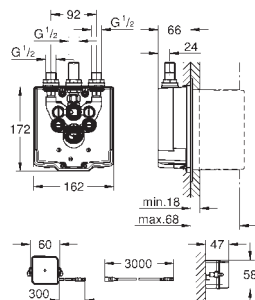

36 416 001

7.850,00

Eurosmart Cosmopolitan E Skjult krop

til brus
med skjult forindstilling termostatisk
blandingsindstilling
egnet til infrarødt sæt 36 415 000 eller 36 463 000
2 forafspærringer
kontraventiler med filtre
forbindelseshus for strømforsyning
med transformere 100-240 V AC, 50-60 Hz, 6,75 V DC
muliggør vandtætning af vægkonstruktion omkring den skjulte installation
Vægmembran er inkluderet