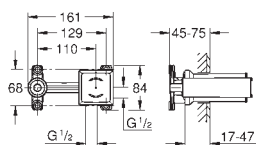

23 200 002 **2.933,00**

Indvendig del
til 2-huls håndvaskbatteri
indbygning i væg
uden udvendig montagesæt
GROHE SilkMove 35mm keramisk patron
justerbar volumenbegrænser
udløb kan placeres til højre eller til venstre
indbygningsdybde 45-75 mm
messing
installationsskabelon
muliggør vandtætning af vægkonstruktion omkring den skjulte installation
Vægmembran er inkluderet