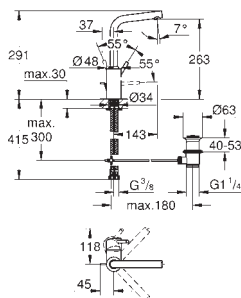

GROHE
CONCETTO

GROHE nr.	VVS nr.	Farve	Pris DKK ekskl. moms

23 739 002	701356334	Krom	2.771,00

Concetto
Etgrebs håndvaskbatteri 1/2"
L-size
Ethulsmontage
metalgreb
GROHE SilkMove 35mm keramisk patron
justerbar volumenbegrænser
GROHE StarLight-krombelægning
GROHE EcoJoy mousseur 5,7 l/min
GROHE Zero isolerede indre vandveje - bly- og nikkelfri vandhane
GROHE FastFixation system til hurtig montering
med svingtud
med vandbegrænser
løftestang med bundventil 1 1/4"
Fleksible tilslutningsslanger 3/8"
temperaturbegrænser kan tilvælges
(46 375)
min. tryk 1,0 bar

32 629 002	702195134	Krom	2.194,00