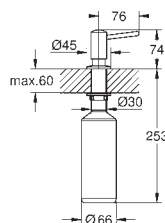

40 536 000 774369704 Krom 643,00
40 536 DC0 Supersteel 899,00

Contemporary sæbedispenser
til flydende sæbe
beholder 500 ml
GROHE StarLight-belægning