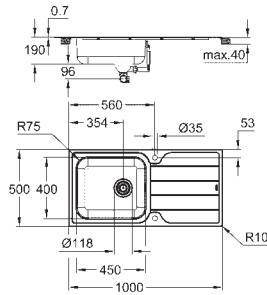

GROHE KØKKENVASKE I RUSTFRIT STÅL

GROHE nr.

VVS nr.

Farve

Pris DKK ekskl.
moms

31 563 SD1

Rustfrit stål

3.040,00

K500

Køkkenvask i rustfrit stål med afløbsbakke

model: K500 60-S 100/50 1.0 rev

monteringstype: nedfældet eller planlimet

materiale: rustfrit stål AISI 304 (V2A)

materialetykkelse: 0,7 mm

GROHE StarLight-belægning

overfladebelægning: satin

GROHE Whisper

min. størrelse på underskab: 600 mm

dimensioner: 965 x 500 mm

1 kumme: 346 x 396 x 165 mm

ydre radius: R6 (planlimet), indre radius i skål: R75

GROHE FastFixation installationssystem til hurtig montage

Kummen er monterbar i venstre eller højre side

udskæring (topmontering): 941 x 476 mm

borehuller: 2 x 35 mm

afløb: Ø 3.5"/90 mm kurveventil til strainer

inkluderet tilbehør: automatisk affaldsbeslag med drejeligt håndtag, affaldssæt,

kurvfilter, monteringssæt

Valgfrit tryk for at åbne excenter (40 986 SD0)

antal fastgørelseselementer inkluderet (top monteret): 16