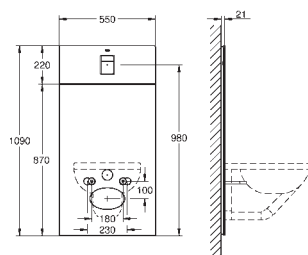

GROHE RAPID SL WC

GROHE nr.

VVS nr.

Farve

Pris DKK ekskl.
moms

39 374 KS0

Velvet Black

9.942,00

GROHE glasmodul

til Rapid SL og Uniset

med universalcisterne GD 2

til tilslutning af showertoilet Sensia Arena eller almindeligt væghængt toilet til vægge med tapet eller fliser

2-delt glasdække lavet af hærdet sikkerhedsglas (8 mm)

øvre del aftagelig ved vedligeholdelse

forplade Skate Cosmopolitan, krom, forplade holdes i samme stil med glasoverflade

HPL monteringsplade med hulmønster til alle tilslutninger

monteringsplade med skjult vandforbindelse til showertoilet Sensia Arena

monteringsplade med kvalitetskanter i sølvfinish

indstillet til støjbekyttelse

inklusive tilbehør til montering af glasplade og toilet-keramik