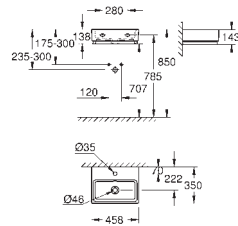

GROHE CUBE CERAMIC

GROHE nr. VVS nr. Farve Pris DKK ekskl. moms

39 483 00H 623230060 Alpinhvid 1.702,00

Cube Ceramic Gæstehåndvask 45
vægghængt
1-hul
med overløb
455 x 350 mm
sanitetsporcelæn
PureGuard-antiklæbebelægning og antibakteriel glasering