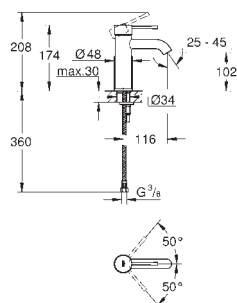

23 590 001	701349104	Krom	1.744,00
23 590 DC1	701349116	Supersteel	2.606,00
23 590 BE1	701349110	Poleret Nikkel	2.789,00
23 590 EN1	701349111	Børstet Nikkel	2.976,00
23 590 GL1	701349115	Poleret Cool Sunrise	2.789,00
23 590 GN1	701349118	Børstet Cool Sunrise	2.976,00
23 590 DA1	701349112	Poleret Warm Sunset	2.789,00
23 590 DL1	701349113	Børstet Warm Sunset	2.976,00
23 590 A01	701349108	Poleret Hard Graphite	2.789,00
23 590 AL1	701349109	Børstet Hard Graphite	2.976,00

Essence
Etgrebsbatteri til håndvask
Ethulsmontage
metalgreb
GROHE SilkMove 28mm keramisk patron med temperaturbegrænser
GROHE StarLight-krombelægning
GROHE EcoJoy mousseur 5,7 l/min
GROHE Aquaguide justerbar mousseur
GROHE FastFixation Plus installationssystem
glat krop
Fleksible tilslutningsslanger 3/8"