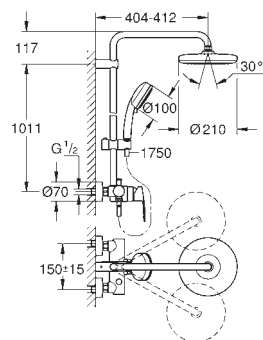

26 224 001 726962804 Krom 4.946,00

Tempesta Cosmopolitan 210 Ettgrebs brusesystem til vægmontering

bestående af:

vandret svingbar 390 mm brusearm

frembygget ettgrebs brusebatteri med omskifter

muliggør skift mellem:

Tempesta 210 hovedbruser (26 408)

stråletype: Rain

med kugleled

vridningsvinkel $\pm 15^\circ$

håndbruser Tempesta Cosmopolitan 100 (27 571 001)

2 stråletyper:

Rain, Jet

glideelementets højde er justerbart

bruseslange, 1750 mm 1/2" x 1/2" (28 410)

GROHE SilkMove 46mm keramisk patron

GROHE DreamSpray perfekt spraymønster

GROHE StarLight-krombelægning

SpeedClean antikalksystem

Indvendig vandføring for længere levetid

Twistfree for at undgå snoede bruseslanger

kan anvendes til gennemstrømsvarmer

fra 18 kW/h

min. gennemløb 7 l/min.