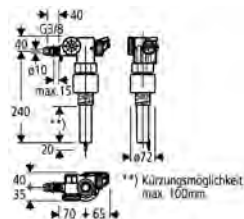

***) Kan maksimalt forkortes med 100 mm

43 537 000 406,00

Svømmeventil

til indbygningcisterner, 6L

37 501 P10 Matkrom / krom 765,00

Eco-afløbsventil

til cisterner

2-skyls afløbsventil AV1