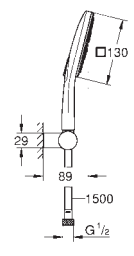

26 588 LS0 Moon white 1.606,00

Rainshower SmartActive 130 Cube
Væggholdersæt 3 sprays

bestående af:
håndbruser Rainshower SmartActive 130 Cube (26 582)
håndbruser holder, justerbar (27 055)
Silverflex bruseslange 1.500 mm (28 364)
GROHE EcoJoy 9,5 l/min gennemstrømningsbegrænsere
GROHE DreamSpray perfekt spraymønster
GROHE StarLight-belægning
SpeedClean antikalksystem
Indvendig vandføring for længere levetid
Twistfree for at undgå snoede bruseslanger
velegnet til gennemstrømsvarmer