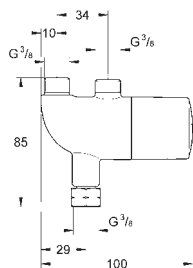

GROHE GROHTHERM MICRO

GROHE nr.	VVS nr.	Farve	Pris DKK ekskl. moms

34 487 000	704142104	Krom	1.658,00

Grotherm Micro
Termisk skoldningsikring/
termostat til placering under håndvask
temperaturvælger 15-43° C ($\pm 2^\circ$ C)
termisk desinfektion uden re-regulering af temperaturen
tilslutning med 3/8" omløber
op 3/8" udvendig gevind
GROHE TurboStat termoelement
GROHE StarLight-krombelægning
indbyggede kontraventiler
snavssamler
uden tilslutningsæt
max. trykforskel 05:01

47 533 000	704141904	Krom	480,00