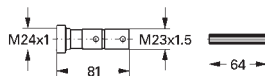

ditto, loddet tilslutning Ø 22 mm

29 813 000 524,00

Indbygningssæt til indbygning, DN 15
 premonteret keramisk overdel 3/4"
 90°
 gevindtilslutning 3/4"
 udligning af indbygningssæt vha. bælg
 25 - 80 mm
 messing
 min. tryk 1,0 bar