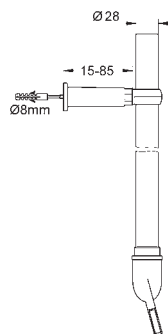

Krom

2.149,00

Skylleør sæt

til WC skylleventil Rondo A.S.
til stå-WC
skylleør 850 mm lang
skyllevandsfordeler
spændebånd til skylleør

37 135 000

148,00

Forbinder

55 mm
til skylleventil til piedestal WC