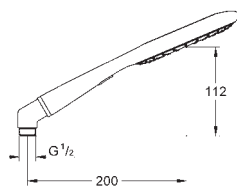

Rainshower Icon 150
Håndbruser 2 sprays
Rain, SmartRain
Eco funktion (Reduktion af vandgennemstrømning)
vinkel til tilslutning af håndbruser og slange
GROHE EcoJoy-teknologi reducerer vandforbruget og giver en perfekt gennemstrømning
GROHE CoolTouch
GROHE DreamSpray perfekt spraymønster
GROHE StarLight-krombelægning
SpeedClean antikalksystem
Indvendig vandføring for længere levetid
universelt monteringsystem, passer alle standard bruseslanger
velegnet til gennemstrømsvarmer