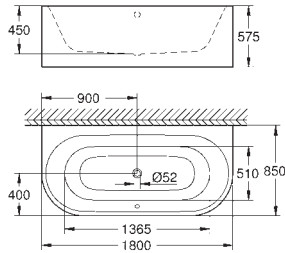

GROHE nr. VVS nr. Farve Pris DKK ekskl. moms

39 623 000 667012300 Alpinhvid 56.553,00

**Essence
Badekar**

vægstænde
180 x 85 cm
højde 57,5 cm
vandmængde 240 l
brugbar volumen 170 l
med boret tappehul
udfyld boreskabelonen under bestilling
med overløb
titanium-stål-legering
egnet til Talento afløbssæt (28 943 000 + 19 025 000)
egnet til Talento kar- og overløbsgarniture (28 943 000 + 19 025 000) egnet til
Viega Multiplex Trio af- og overløb (funktionsenhed 6161.62 / 727970 + kromdele
visign MT3 6161.13 / 725792)
inkluderer støjundertrykkende måtter

39 649 00H 667012060 Alpinhvid 56.766,00