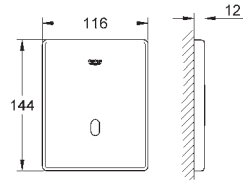

GROHE ELEKTRONIK TIL URINAL

GROHE nr.	VVS nr.	Farve	Pris DKK ekskl. moms
37 324 001	616990164	Krom	5.965,00
37 324 SD1	616990154	Rustfrit stål	5.965,00

Tectron Skate
Infrarød elektronik til urinal
med infrarød sensor til overvågning, konfiguration samt serviceformål
6V lithium-batteri, type CR-P2
batteriets levetid: ca. 7 år (150 aktiveringer om dagen)
kartusche med solenoid ventil og filter
frontplade 116 x 144 mm
vandtryk min. 0,5 bar
driftryk max 10 bar
trindelst visning af status på batteri
7 forudindstillede programmer:
automatisk skyl
rengøringsfunktion
forskyl til/fra
ekstrafunktioner og specifikke indstillinger kan justeres præcist med fjernbetjening (36 407)
indstillelig flow tid manuelt eller ved fjernbetjening
færdigmontagesæt
til Rapido U eller Rapido UMB
CE-godkendt

37 503 000		Krom	9.903,00

Tectron Skate Bluetooth
Infrarød elektronik til urinal
til Rapido U
37 338 000
med transformer 100-240 V AC, 50-60 Hz, 6,75 V DC
med infrarød sensor og Bluetooth-modul til tovejskommunikation for monitoring, konfiguration og service formål
GROHE StarLight-belægning
vandtryk min. 0,5 bar
driftryk max 10 bar