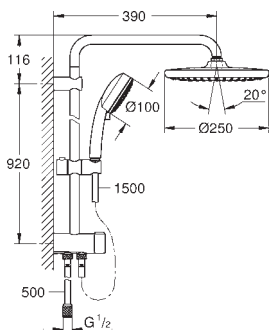

GROHE TEMPESTA SYSTEM

GROHE nr. VVS nr. Farve Pris DKK ekskl. moms

26 675 000 Krom 3.037,00

Tempesta Cosmopolitan System 250

Flex brusesystem med omskifter til vægmontering

bestående af:

horizontal 390 mm brusearm, justerbar før installation
med omskifteren kan du vælge mellem håndbruser, hovedbruser eller hovedbruser Eco indstilling

Tempesta 250 hovedbruser (26 666)

2 brusemønstre (via omskifter):

Rain, SmartRain

Hovedbruser med hvid plade

med kugleled

Kugleled ± 10

GROHE EcoJoy 9,5 l/min gennemstrømningsbegrænser

håndbruser Tempesta Cosmopolitan 100 (27 575)

4 stråletyper:

GROHE Rain O², Rain, Massage, Jet

GROHE EcoJoy 9,5 l/min gennemstrømningsbegrænser

glideelementets højde er justerbart

længde mellem omskifter og øvre beslag: 920 mm

Relexaflex bruseslange 1500 mm 1/2" x 1/2"

Relexaflex bruseslange 500 mm 1/2" x 1/2"

fleksibel installation: forbindelse til vandhane / vandforsyning med 1/2" gevind i den 500 mm bruseslange

GROHE EcoJoy-teknologi reducerer vandforbruget

og giver en perfekt gennemstrømning

GROHE DreamSpray perfekt spraymønster

GROHE StarLight-krombelægning

SpeedClean antikalksystem

Indvendig vandføring for længere levetid

kan anvendes til gennemstrømsvarmer

fra 18 kW/h

min. gennemløb 7 l/min.

min. tryk 1,0 bar

Professionel udgave

BRUSERE