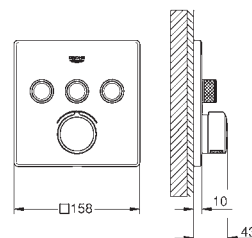

SmartControl Indbygget blandingsbatteri med 3 ventiler

Forplade, skal installeres med:
GROHE Rapido SmartBox 35 600/35 604
metal vægplade med **GROHE FastFixation** (al installation skjules), 6° justerbar
GROHE StarLight-krombelægning
SmartControl - tryk for ON-OFF trykbetjening for aktivering/deaktivering, drej for at justere volumen fra EcoJoy til fuld gennemstrømning
udskiftelige symboler
patron som blander vandet
flere udgange kan anvendes samtidigt
indbygningsdele købes separat
vandflow:
udgang A = 22 l/min
udgang B = 26 l/min
udgang C = 22 l/min
udgang A + B = 31 l/min
udgang A + B + C = 34 l/min

35 604 000 953,00
GROHE Rapido SmartBox universal indbygningsboks
Professionel udgave