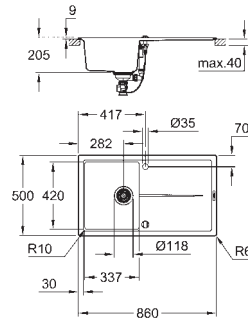

K400

Kompositvask med afløbsbakke

model: K400 50-C 86/50 1.0 rev

monteringstype: nedfældet

materiale: kvartskomposit

GROHE Whisper

min. skabsstørrelse: 500 mm

dimensioner: 860 x 500 mm

1 kumme: 337 x 420 x 205 mm

ydre radius: R6, indre radius i skål: R10

GROHE FastFixation system til hurtig montering

Kummen er monterbar i venstre eller højre side

udskæring: 840 x 480 mm

afløb: bundventil

inkluderet tilbehør: automatisk affaldsbeslag med drejeligt håndtag, affaldssæt,

kurvfilter, monteringssæt

Valgfrit tryk for at åbne excenter (40 986 SD0)

antal fastgørelseselementer inkluderet (top monteret): 10

31 641 AT0 682711302 grå granit 4.410,00
31 641 AP0 682711301 sort granit 4.410,00