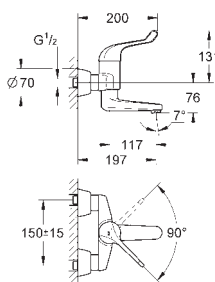

Euroeco Single Sequential
Etgrebs-sikkerhedsbatteri til håndvask 1/2"
vægmonteret
GROHE StarLight-krombelægning
GROHE EcoJoy-teknologi reducerer vandforbruget og giver en perfekt gennemstrømning
35 mm keramisk patron
justerbar volumenbegrænser
justerbar temperaturbegrænser
justerbar minimumsmængde 6 l/min
svingbar og fast indstillelig tud med laminarperlator 9 l/min
fremspring 197 mm
metalgreb
greblængde 120 mm
S-forskrninger
min. tryk 1,0 bar

32 793 000 727076104 Krom 4.670,00
forskydning 256 mm

SPECIAL-
ARMATURER