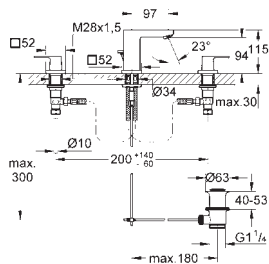

GROHE
EUROCUBE

GROHE nr.	VVS nr.	Farve	Pris DKK ekskl. moms

20 351 000		Krom	3.607,00
20 351 DC0		Supersteel	5.432,00
20 351 AL0		Børstet Hard Graphite	6.207,00

Eurocube
3-hulsbatteri til håndvask, DN 15
S-Size
metalgreb
overdel 1/2", 90°
GROHE StarLight-krombelægning
GROHE FastFixation Plus installationssystem
udløb med mousseur
løftestang med bundventil 1 1/4"
trykfaste, fleksible forbindelsesslanger mellem krop og sideventiler
tilslutningsomløber 1/2" x 10,5 mm