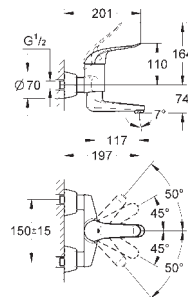

32 767 000 727107104 Krom 3.125,00

Euroeco Special
Etgrebsbatteri til håndvask
vægmonteret
GROHE StarLight-krombelægning
GROHE SilkMove 46mm keramisk patron
GROHE EcoJoy-teknologi reducerer vandforbruget og giver en perfekt gennemstrømning
justerbar volumenbegrænser
justerbar temperaturbegrænser
indstillelig minimumsmængde 2,5 l/min
laminarperlator 9 l/min
svingbar og fast indstillelig tud
fremspring 197 mm
metalgreb
greblængde 120 mm
S-forskrninger

32 771 000 727107204 Krom 3.500,00
med låsbare S-tilslutninger, forskydning 214 mm