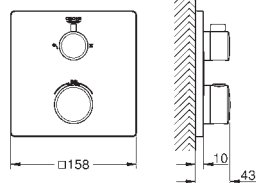

Grotherm
Forplade til Rapido SmartBox hovedbruser + håndbruser
Forplade, skal installeres med:
GROHE Rapido SmartBox 35 600/35 604
GROHE TurboStat kompakt termostatelement
GROHE StarLight-krombelægning
vægrosette med GROHE FastFixation
(overdækket rossette- og akseltætning dækket fixing)
metal vægplade, 6° justerbar
trykt symbol for hoved- og håndbruser
med **GROHE SafeStop** ved 38° C
GROHE SafeStop Plus valgfri temperaturbegrænser på 43°C / 46°C inkluderet
GROHE AquaDimmer, integreret omskifter
vandflow:
udgang B = 27 l/min
udgang C = 30 l/min
indbygningsdele købes separat

35 604 000   953,00
GROHE Rapido SmartBox universal indbygningsboks
Professionel udgave

24 080 000   722414204   Krom   5.808,00