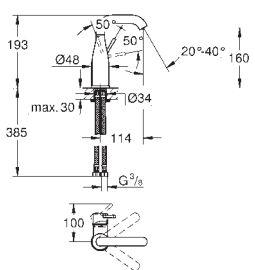

23 463 001	701352104	Krom	2.040,00

Essence
Etgrebsarmatur til håndvask, M-size
Ethulsmontage
metalgreb
GROHE SilkMove 28mm keramisk patron
med temperaturbegrænser
GROHE StarLight-krombelægning
GROHE EcoJoy mousseur 5,7 l/min
GROHE Aquaguide justerbar mousseur
GROHE FastFixation Plus installationssystem
svingbart udløb med mousseur og
udsvingsbegrænser
glat krop
Fleksible tilslutningslanger 3/8"
min. tryk 1,0 bar