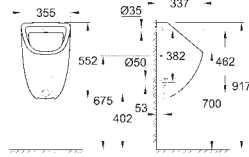

GROHE BAU CERAMIC

GROHE nr. VVS nr. Farve Pris DKK ekskl. moms

39 438 000 618085200 Alpinhvid 1.696,00

Bau Ceramic Urinal

skjult indløb
skyllevolumen 1 l
inkl. fikseringssæt
sanitetsporcelæn
til installation bestilles urinal afløb 39 732 000 (vandret afløb) eller 39 733 000 (lodret afløb), sælges separat
Ikke kompatibel med temperatur sensor 39 367 000