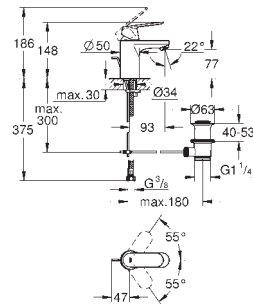

GROHE EUROSMART COSMOPOLITAN

GROHE nr. VVS nr. Farve Pris DKK ekskl. moms

32 825 00E 702202504 Krom 1.095,00

Eurosmart Cosmopolitan
Etgrebsbatteri til håndvask
Ethulsmontage
metalgreb
GROHE SilkMove 35mm keramisk patron
justerbar volumenbegrænser
indstillelig minimumsmængde 2,5 l/min
temperaturbegrænser
GROHE StarLight-krombelægning
GROHE EcoJoy SpeedClean mousseur 5,7 l/min
GROHE FastFixation system til hurtig
montering med centreringssupport
løftestang med bundventil 1 1/4"
Fleksible tilslutningsslanger 3/8"
min. tryk 1,0 bar
Lydklasse I efter DIN 4109