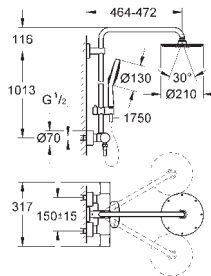

Rainshower System 210

Brusesystem med termostat til vægmontering

bestående af:

vandret svingbar **450 mm brusearm**

termostat med Aquadimmer-funktion

muliggør skift mellem:

Rainshower Cosmopolitan 210 hovedbruser (28 368 000)

materiale: metal

med kugleled

vridningsvinkel $\pm 15^\circ$

håndbruser Power&Soul Cosmopolitan 130 (27 664 000)

glideelementets højde er justerbart

(12 140 000)

Silverflex bruseslange 1.750 mm

(28 388 000)

GROHE TurboStat kompakt termostatelement

med **GROHE SafeStop** ved 38°C

GROHE SafeStop Plus valgfri temperaturbegrænsning på 43°C inkluderet

GROHE CoolTouch

GROHE DreamSpray perfekt spraymønster

GROHE One-Click Showering sprayvalg ved et tryk

with one click

GROHE StarLight-krombelægning

SpeedClean antikalksystem

Indvendig vandføring for længere levetid

kan anvendes til gennemstrømsvarmer

fra 18 kW/h

min. gennembløb 7 l/min.

min. tryk 1,0 bar