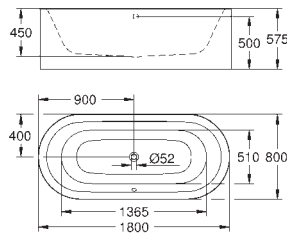

39 727 00H 667011560 Alpinhvid 53.271,00

Essence Badekar
fritstående
180 x 80 cm
højde 57,5 cm
vandmængde 240 l
brugbar volumen 170 l
EasyClean
med overløb
titanium-stål-legering
egnet til Talento afløbssæt (28 943 000 + 19 025 000)
egnet til Talento kar- og overløbsgarniture (28 943 000 + 19 025 000) egnet til
Viega Multiplex Trio af- og overløb (funktionsenhed 6161.62 / 727970 + kromdele
visign MT3 6161.13 / 725792)
inkluderer støjundertrykkende måtter