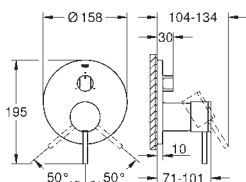

GROHE
ATRIO

GROHE nr.	VVS nr.	Farve	Pris DKK ekskl. moms

24 096 003	727769304	Krom	4.589,00
24 096 DC3	727769316	Supersteel	6.153,00
24 096 AL3	727769309	Børstet Hard Graphite	7.031,00

Atrio

Forplade til Smartbox 3-Vejs

Forplade, skal installeres med:

GROHE Rapido SmartBox 35 600/35 604

GROHE SilkMove 46mm keramisk patron

GROHE StarLight-krombelægning

vægrossette med GROHE FastFixation

(overdækket rossette- og akseltætning dækket fixing)

metal vægplade, 6° justerbar

metalgreb

3-vejs omskifter

vandflow på udløb:

udløb A = 27 l/min

udløb B = 27 l/min

udløb C = 27 l/min

indbygningsdele købes separat

35 604 000

GROHE Rapido SmartBox universal indbygningsboks
Professionel udgave

953,00

24 134 003	722407104	Krom	7.534,00
24 134 DC3	722407116	Supersteel	10.104,00
24 134 AL3	722407109	Børstet Hard Graphite	11.546,00