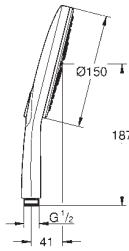

GROHE RAINSHOWER SMARTACTIVE

GROHE nr. VVS nr. Farve Pris DKK ekskl. moms

26 554 LS0 738701544 Moon white 1.224,00

Rainshower SmartActive 150
Håndbruser 3 sprays
sprayplade moon white
GROHE Rain med DripStop, Jet med DripStop, ActiveMassage
GROHE EcoJoy 9,5 l/min gennemstrømningsbegrænser
GROHE DreamSpray perfekt spraymønster
GROHE SmartTip vælg stråletype ved trykke på ringen bag på.
GROHE RainStart - Starter altid på stråletypen Rain.
GROHE StarLight-belægning
SpeedClean antikalksystem
Indvendig vandføring for længere levetid
universelt monteringsystem, passer
alle standard bruseslanger
velegnet til gennemstrømsvarmer
min. tryk 1,0 bar

26 592 000 737772334 Krom 2.468,00