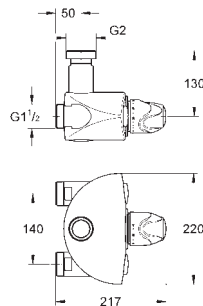

35 087 000 727930111 Krom 22.542,00

Grotherm XL
Termostatbatteri, DN 32
vægmonteret
indsatsområde 9 l/min til 140 l/min
termoelement
temperaturgreb med forindstillet
temperatur mellem 33°C og 43°C
nem udførelse af termisk desinficering
indbygget kontraventil og snavssamlere
kompakte serviceenheder
tilslutningsgevind 1 1/2"
afgangsgevind 2",
afgang op/ned omskiftelig
uden tilslutninger
GROHE StarLight-krombelægning
min. tryk 1,0 bar