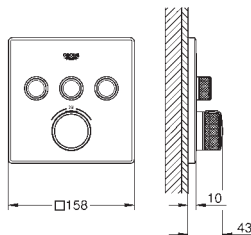

35 604 000
GROHE Rapido SmartBox universal indbygningssæt
Professionel udgave

953,00