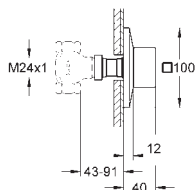

19 796 000 Krom 2.152,00

Allure Brilliant
Ventiloverdel til indbygning
Forplade, skal installeres med:
29 032 000 (formonteret overdel 1/2")
29 068 000 (formonteret keramisk overdel 1/2" - Må IKKE bruges som afspærring)
35 028 000
GROHE StarLight-krombelægning
indbygningsdybde trinløs justérbar
43 - 91 mm