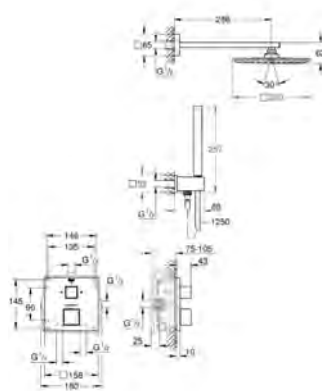

35 604 000			953,00
GROHE Rapido SmartBox universal indbygningsboks Professionel udgave			

34 741 000	722471804	Krom	15.404,00
------------	-----------	------	-----------

Grotherm Cube
Brusesæt med Rainshower Allure 230
 bestående af:
 Grotherm Cube sæt til endelig installation med Aquadimmer (24 154)
 GROHE Rapido SmartBox universal indbygningsboks, 1/2" (35 600)
 Hovedbruser metal Rainshower Allure 230 (27 479)
 Rainshower brusearm (27 709)
 håndbruser Euphoria Cube (27 699 000) 9,5 l/min
 tilslutningsbøjning til væg (26 370)
 Silverflex bruseslange 1250 mm (28 362 000)