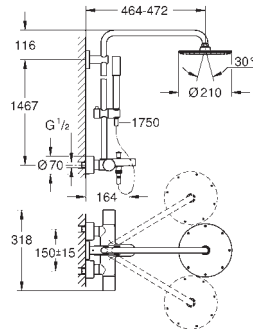

GROHE RAINSHOWER SYSTEM

GROHE nr. VVS nr. Farve Pris DKK ekskl. moms

27 641 000 722292804 Krom 12.898,00

Rainshower System 210

Brusesystem med termostat til vægmontering

bestående af:

vandret svingbar **450 mm brusearm**

termostat med Aquadimmer-funktion

muliggør skift mellem:

Hovedbruser Rainshower Cosmopolitan 210 (28 373 000)

materiale: metal

med kugleled

vridningsvinkel $\pm 15^\circ$

karudløb

separat omskifter til håndbruser Sena (28 341 000)

glideelementets højde er justerbart

(12 140 000)

metal bruseslange 1750 mm (27 178)

GROHE EcoJoy 9,5 l/min gennemstrømningsbegrænser

GROHE TurboStat kompakt termostatelement

med **GROHE SafeStop** ved 38°C

GROHE SafeStop Plus valgfri temperaturbegrænser på 43°C inkluderet

GROHE CoolTouch

GROHE DreamSpray perfekt spraymønster

GROHE StarLight-krombelægning

SpeedClean antikalksystem

Indvendig vandføring for længere levetid

kan anvendes til gennemstrømsvarmer

fra 18 kW/h

min. gennembløb 7 l/min.

min. tryk 1,0 bar

27 058 000 737512204 Krom 8.050,00