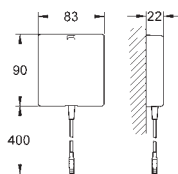

GROHE ELEKTRONISK BLUETOOTH MONITORERING

GROHE nr.

VVS nr.

Farve

Pris DKK ekskl.
moms

37 504 000

616990094

Krom

12.202,00

Tectron Skate Bluetooth Infrarød elektronik til WC

til sisterne GD 2

med transformer 100-240 V AC, 50-60 Hz, 6,75 V DC

med infrarød sensor og Bluetooth-modul til tovejskommunikation for monitoring,
konfiguration og service formål

med ekstra manuel aktivering

GROHE StarLight-belægning

frontplade 156 x 197 mm

servomotor

Kan bruges med Rapid SLX, skakt bestilles seperat 66 791 000

med Bluetooth 4.0* til trådløs datakommunikation

til Apple-** og Android-enheder

Bluetooth-rækkevidde (max 10 m) varierer afhængigt af brugte materialer og

vægge mellem sender og modtager

monitorering

beskyttet med kodeord

en app kontrollerer alle Bluetooth-produkter i serien

auto skyl cyklusser og timing for sidste auto skyl

forbrug pr dag / 30 dage

konfiguration

rækkevidde og slukningsforsinkelse

automatisk skyl

rengøringsfunktion

2 tænd/sluk timere

identifikation på navn

service

sender og gemmer 3 profiler

gendan til fabriksindstilling eller andre brugerindstillinger

hard- og software-version

CE-godkendt

36 340 000

704169983

647,00

Forlængerledning

længde: 3000 mm

36 341 000

704169990

1.191,00

ditto, længde 10 m

36 338 000

704169980

1.063,00

Universal strømforsyning

til en øjet infrarødt håndvaskarmatur

Universal strømforsyning, forsyningspænding 100-230 V AC, 50-60 Hz

til skjult sokkel med dæksel og kabelafkastning