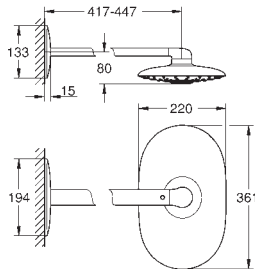

Rainshower Duo 360

Hovedbrusesæt med 450 mm, 2 sprays

bestående af:

Hovedbruser Rainshower Duo 360, sprayplade krom

2 stråletyper:

GROHE PureRain/GROHE Rain O² spray* og TrioMassage

vandret 450 mm brusearm

GROHE DreamSpray perfekt spraymønster

GROHE StarLight-krombelægning

SpeedClean antikalksystem

Indvendig vandføring for længere levetid

kræver indbygnings sæt 26 264 001 - skal bestilles separat

*Skal besluttes ved første installation standardindstilling GROHE PureRain