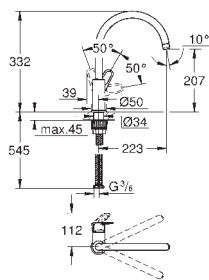

31 538 001 Krom 1.134,00

GROHE BauFlow

Køkkenarmatur

højt udløb

Ethulsmontage

GROHE StarLight-krombelægning

GROHE Longlife 28mm keramisk patron

GROHE Zero isolerede indre vandveje - bly- og nikkelfri vandhane

udløb med mousseur

med svingtud

svingradius 360°

Fleksible tilslutningsslanger 3/8"

GROHE FastFixation Plus ultra hurtig og enkel installation - intet værktøj

nødvendigt

til installation på et 60 mm bordpladefiksationssæt er 48 384 000 nødvendigt