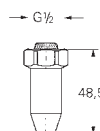

GROHE EUROECO SINGLE SEQUENTIAL

GROHE nr. VVS nr. Farve Pris DKK ekskl. moms

46 277 000 164,00

Temperaturbegrænser
til patron 46 278
til Euroeco blandingsbatterier, sikkerhed

46 278 000 1.016,00

Patron
med keramisk tætningsystem
til Euroeco blandingsbatterier, sikkerhed

46 686 000 Krom 393,00

Rehabgreb 120 mm - kan kun anvendes til alle Euroeco armaturer
til Euroeco Special
single sequential håndvaskarmatur
metal, 120 mm
GROHE StarLight-krombelægning

46 687 000 Krom 526,00

Greb 170 mm - kan kun anvendes til Euroeco armaturer.
til Euroeco Special
single sequential håndvaskarmatur
metal, 170 mm
GROHE StarLight-krombelægning

28 874 000 738916804 Krom 222,00

T-stykke 1/2"
for tilslutning til kar- og brusebatterier
omløber 1/2"
2 tilslutninger 1/2" for tilslutning af
bruserslange hhv. udtømningsventil
GROHE StarLight-krombelægning

28 988 000 Krom 496,00

Udtømningsventil 1/2"
til anordning mellem spærreventil
og bruser
legionella præventivt - iht. god hygiejneskik
indvendig gevind 1/2"
GROHE StarLight-krombelægning