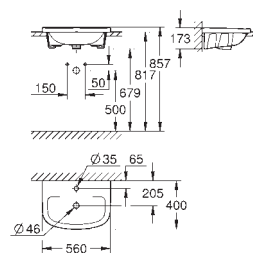

39 421 000 **623220000** **Alpinhvid** **483,00**
Bau Ceramic Håndvask 60
 væghængt
 1-hul
 med overløb
 609 x 442 mm
 sanitetsporcelæn
18 stk. per palle

39 440 000 **623219000** **Alpinhvid** **471,00**
Bau Ceramic Håndvask 55
 væghængt
 1-hul
 med overløb
 553 x 386 mm
 sanitetsporcelæn
21 stk. per palle