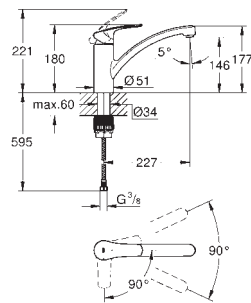

30 260 003 705801304 Krom 1.279,00

Eurosmart
Køkkenarmatur
lav tud
Ethulsmontage
GROHE StarLight-krombelægning
GROHE SilkMove ES - Koldstart
35 mm keramisk patron med energisparefunktion ved koldstart
justerbar volumenbegrænser
svingbar tud
Svingfelt 90°
GROHE Zero isolerede indre vandveje - bly- og nikkelfri vandhane
perlator med "mønt-rille" for værktøjsfri udskiftning
fleksible tilslutningsslanger 3/8"
GROHE FastFixation Plus installationssystem
min. tryk 1,0 bar