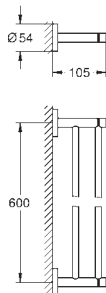

GROHE ESSENTIALS

GROHE nr. VVS nr. Farve Pris DKK ekskl. moms

40 802 001	775658204	Krom	466,00
40 802 DC1	775658216	Supersteel	651,00
40 802 BE1	775658210	Poleret Nikkel	696,00
40 802 EN1	775658211	Børstet Nikkel	748,00
40 802 GL1	775658215	Poleret Cool Sunrise	696,00
40 802 GN1	775658218	Børstet Cool Sunrise	748,00
40 802 DA1	775658212	Poleret Warm Sunset	696,00
40 802 DL1	775658213	Børstet Warm Sunset	748,00
40 802 A01	775658208	Poleret Hard Graphite	696,00
40 802 AL1	775658209	Børstet Hard Graphite	748,00

Essentials
Dobbelt håndklædestang
materiale: metal
654 mm (brugbar længde 600 mm)
skjulte fastgøringsskruer
GROHE StarLight-krombelægning
egnet til skruing (inkl. skruer og dybler)