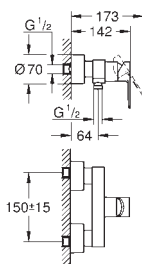

Lineare
Etgrebsbatteri til brus
vægmonteret
metalgreb
GROHE SilkMove 35mm keramisk patron
med temperaturbegrænser
GROHE StarLight-belægning
bruserafgang 1/2"
integreret kontraventil
skjulte S-forskrninger
Med kontraventil
min. tryk 1,0 bar

34 719 000 722682004 Krom 4.131,00