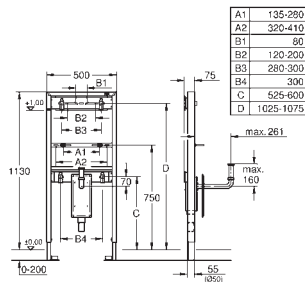

GROHE RAPID SL TIL HÅNDVASK/BIDET

GROHE nr.

VVS nr.

Farve

Pris DKK ekskl.
moms

38 625 001

616978600

2.969,00

Rapid SL

Element til håndvask med skjult afløb

til 1-huls- eller vægarmatur
1,13 m installationshøjde
med indbygningsvandlås Ø 50 mm
til montage på massiv væg eller
elementmontage
stålramme, pulverlakeret, selvbærende
til tørbeklædning, komplet formonteret
fastmonterede tilslutninger
enkel- eller skinnemontage
med hurtig indstilling og sikring
med befæstigelsesmateriale
TÜV-testet
håndvaskbolte M10, med keramisk fastgørelse
variabel bolteafstand
2 lyddæpende armaturtilslutninger DN 15
vandlås til indbygning
til indbygning i væg
med dækplade i rustfrit stål
med indstillelig udløbsbøjning i messing
forkromet
justerbar højde
for vægmontering, bestil venligst vægbeslag 38 558 00M (sælges separat)

38 748 002

Krom

6.189,00