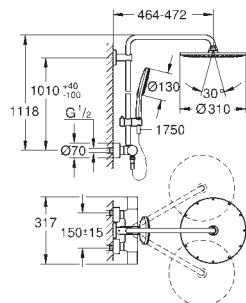

GROHE RAINSHOWER SMARTACTIVE SYSTEM

GROHE nr.

VVS nr.

Farve

Pris DKK ekskl.
moms

27 966 001

Krom

14.059,00

Rainshower SmartActive 310

Brusesystem med termostat til vægmontering

bestående af:

vandret svingbar 450 mm brusearm

termostat med Aquadimmer-funktion

muliggør skift mellem:

Rainshower Cosmopolitan 310 hovedbruser (27 477 000)

materiale: metal

med kugleled

vridningsvinkel $\pm 15^\circ$

håndbruser Rainshower SmartActive 130 (26 544)

glideelementets højde er justerbart

Silverflex bruseslange 1.750 mm

(28 388 000)

GROHE TurboStat kompakt termostatelement

med **GROHE SafeStop** ved 38°C

GROHE SafeStop Plus valgfri temperaturbegrænser på 43°C inkluderet

GROHE CoolTouch ingen risiko for skoldning

GROHE DreamSpray perfekt spraymønster

GROHE One-Click Showering sprayvalg ved et tryk

with one click

GROHE StarLight-krombelægning

GROHE FastFixation (øverste holder justerbar)

SpeedClean antikalksystem

kan anvendes til gennemstrømsvarmer

fra 18 kW/h

min. gennemløb 7 l/min.

27 968 001

Krom

13.403,00

ditto, med GROHE EcoJoy 9,5 l/min gennemstrømningsbegrænser