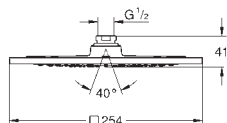

GROHE HOVEDBRUSER

GROHE nr. VVS nr. Farve Pris DKK ekskl. moms

27 285 000 736155234 Krom 5.156,00

Rainshower F-Series 10"
Hovedbruser 1 spray

Rain
254 x 254 mm
materiale: metal
kugleled med +/- 20° vridningsvinkel
tilslutningsgevind 1/2"

GROHE EcoJoy 9,5 l/min gennemstrømningsbegrænser
GROHE DreamSpray perfekt spraymønster
GROHE StarLight-krombelægning
SpeedClean antikalksystem
velegnet til gennemstrømsvarmer
min. tryk 1,0 bar

27 271 000 736155204 Krom 5.156,00

ditto, uden vandbegrænsning