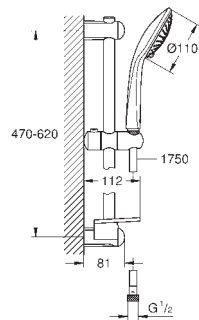

Euphoria 110 Champagne
Brusestangsæt 3 sprays
bestående af:
håndbruser Champagne (27 222)
brusestang 600 mm (27 499)
Silverflex bruseslange 1.750 mm (28 388 000)
GROHE EasyReach bakke (27 596)
GROHE SprayDimmer (trinløs reduktion af vandgennemstrømning)
GROHE DreamSpray perfekt spraymønster
GROHE StarLight-krombelægning
GROHE FastFixation
(øvre beslag kan justeres for tilpasning til eksisterende borehuller)
SpeedClean antikalksystem
Indvendig vandføring for længere levetid
Twistfree for at undgå snoede bruseslanger
velegnet til gennemstrømsvarmer
min. tryk 1,0 bar