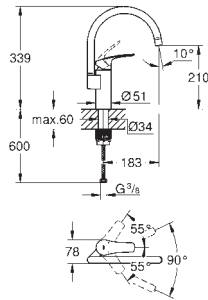

GROHE EUROSMART

GROHE nr. VVS nr. Farve Pris DKK ekskl. moms

31 789 001 705805504 Krom 1.473,00

**Eurosmart
Køkkenarmatur**
højt udløb
Ethulsmontage
GROHE StarLight-krombelægning
GROHE SilkMove 35mm keramisk patron
integreret temperaturbegrænser
mousseur
justerbar volumenbegrænser
med svingtud
Svingfelt 90°
fleksible tilslutningsslanger 3/8"
GROHE FastFixation Plus installationssystem
min. tryk 1,0 bar