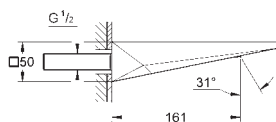

Støtteben til bundramme

GROHE ALLURE BRILLIANT

GROHE nr. VVS nr. Farve Pris DKK ekskl. moms

23 119 000 Krom 29.285,00
23 119 AL0 Børstet Hard Graphite 50.434,00

Allure Brilliant
Etgrebs armatur til kar 1/2", gulvmonteret
Forplade, skal installeres med:
Indbygningsdel (45 984 001)
indbygningsdele købes separat
GROHE SilkMove 46mm keramisk patron
GROHE StarLight-krombelægning
automatisk omstilling: kar/brus
tud med integreret mousseur
frespring 270 mm
integreret kontraventil i bruserafgang 1/2"
med håndbruserholder
håndbruser Euphoria Cube+
metalbruseslange 1250 mm
Med kontraventil