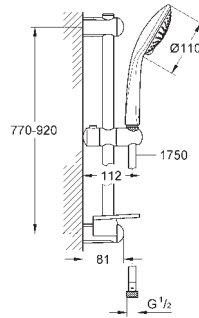

GROHE EUPHORIA

GROHE nr. VVS nr. Farve Pris DKK ekskl. moms

27 227 001 **Krom** 1.330,00

**Euphoria 110 Champagne
Brusestangsæt 3 sprays**

bestående af:
håndbruser Champagne (27 222)
brusestang 900 mm (27 500)
Silverflex bruseslange 1.750 mm
(28 388 000)

GROHE EasyReach bakke (27 596)
GROHE DreamSpray perfekt spraymønster
GROHE SprayDimmer (trinløs reduktion af vandgennemstrømning)
GROHE StarLight-krombelægning
GROHE FastFixation
(øvre beslag kan justeres for tilpasning til eksisterende borehuller)
SpeedClean antikalksystem
Indvendig vandføring for længere levetid
Twistfree for at undgå snoede bruseslanger
velegnet til gennemstrømsvarmer
min. tryk 1,0 bar