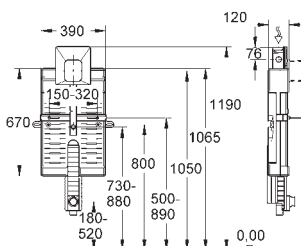

Uniset

Element til urinal med infrarød elektronik med GROHE Rapido U

indbygningsskabe til urinal
til håndbetjening eller Tectron infrarød elektronik 6 V eller 230 V
lyddæmpet EPS-modul til muring, med lukket overflade
skinneadapter for modulfastgørelse til enkel- eller rækkemontage
fastgørelsestilbehør for enkelmontage
justérbar højde
tilløbstilslutning og tilløbsgarniture
HT-afløbsbøjning DN 50
gevindbolt M8
fastgørelsesmateriale til urinal
vandgruppe med forafspærring
vandtryk min. 0,5 bar
drifttryk max 10 bar
med automatisk skyl
funktionskontrolleret på fabrik
vandtålslutninger 1/2" udvendig
tilslutningsboks for net tilslutning 230 V
installationsboks med pakning
inspektionsskakt afkortet efter montering, 116 x 144 mm

37 576 000

2.086,00