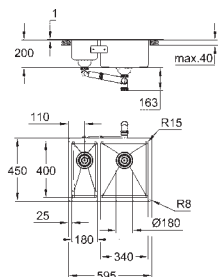

K700U

Rustfri stålvaske

model: K700U 60-S 59.5/45 1.5 rh

monteringstype: underlimet, nedfældet eller planlimet

materiale: rustfrit stål AISI 304 (V2A)

materialetykkelse: 1 mm

GROHE StarLight-belægning

overfladebelægning: satin

GROHE Whisper

min. størrelse på underskab: 600 mm

mål: 595 x 450 mm

1 kumme: 340 x 400 x 200 mm

0.5 kumme: 180 x 400 x 140 mm

ydre radius: R16 (underlimet)/R3 (planlimet), indre radius i skål: R15

GROHE FastFixation installationssystem til hurtig montage

vaske kan monteres til højre

udskæring (underlimet): 547 x 402 mm (R16)

udskæring (nedfældet): 580 x 435 mm

afløb: Ø 3.5"/90 mm kurveventil til strainer

inkluderet tilbehør: komplet bundventil med strainer,

kurveventil, monteringsæt

Valgfrit tryk for at åbne excenter (40 986 SD0)

antal fastgørelseselementer inkluderet (topmonteret): 8

antal fastgørelseselementer inkluderet (underlimet): 8