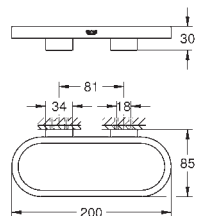

41 035 000		Krom	394,00
41 035 DC0		Supersteel	554,00
41 035 BE0		Poleret Nikkel	588,00
41 035 EN0		Børstet Nikkel	629,00
41 035 GL0		Poleret Cool Sunrise	588,00
41 035 GN0		Børstet Cool Sunrise	629,00
41 035 DA0		Poleret Warm Sunset	588,00
41 035 DL0		Børstet Warm Sunset	629,00
41 035 A00		Poleret Hard Graphite	588,00
41 035 AL0		Børstet Hard Graphite	629,00

Selection

Håndklædering

materiale: metal

holder til sæbeskål (41 036) og glas bakke (41 037)

200 mm lang

skjulte fastgøringskruer

GROHE StarLight-krombelægning