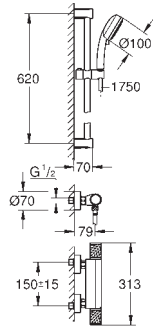

34 834 000 Krom 2.920,00
Professional udgave

34 784 000 Krom 3.049,00

Grotherm 1000 Performance

Termostatbatteri til brus, DN 15 med tilbehør

bestående af:

Grotherm 1000 Performance til brus 1/2" (34 776 000)

Tempesta Cosmopolitan 100 brusestangssæt, 2 stråletyper, 900 mm (27 788 002)

valgfri GROHE EcoJoy 5.7 l/min vandbegrænser inkluderet.