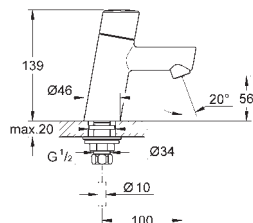

GROHE
CONCETTO

GROHE nr.	VVS nr.	Farve	Pris DKK ekskl. moms

32 207 001		Krom	1.230,00

Concetto
Etgrebs håndvaskarmatur
XS-Size
Ethulsmontage
metalgreb
overdel 1/2", 90°
GROHE StarLight-krombelægning
GROHE EcoJoy SpeedClean mousseur 5,7 l/min
tilslutningsomløber 1/2" x 10,5 mm
Lydklasse I efter DIN 4109