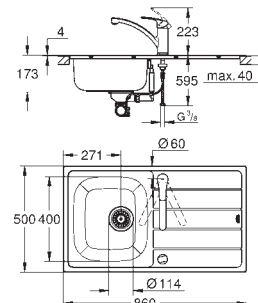

Eurosmart

Køkkenvask og armatursæt

bestående af:

K200 rustfri stålvaske med afløb (31 552 SD1)

monteringstype: nedfældet

Eurosmart etgrebs køkkenarmatur (33 281 003)

lav tud

Ethulsmontage

GROHE StarLight-krombelægning

GROHE SilkMove 35mm keramisk patron

med integreret temperaturbegrænser

justerbar volumenbegrænser

svingbar tud

Svingfelt 140°

GROHE Zero isolerede indre vandveje - bly- og nikkefri vandhane

perlator med "mønt-rille" for værktøjsfri udskiftning

Fleksible tilslutningslanger 3/8"

ydre radius: R6 (topmonteret), indre skål radius: R100

GROHE FastFixation installationssystem til hurtig montage

Valgfrit tryk for at åbne excenter (40 986 SD0)

antal fastgørelseselementer inkluderet (top monteret): 14