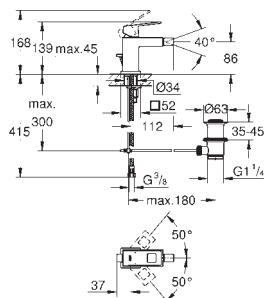

23 138 000		Krom	2.393,00
23 138 DC0		Supersteel	3.782,00
23 138 AL0		Børstet Hard Graphite	4.121,00

Eurocube
Etagrebbsbatteri til bidet, DN 15
S-Size
Ethulsmontage
metalgreb
GROHE SilkMove 28mm keramisk patron
temperaturbegrænser
GROHE StarLight-krombelægning
GROHE FastFixation Plus installationssystem
kugleledsmousseur
løftestang med bundventil 1 1/4"
Fleksible tilslutningslanger 3/8"