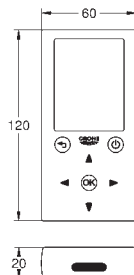

Fjernbetjening

til alle GROHE infrarøde produkter og Blue Home

monitorering

forbrugs- og brugsdata

termisk desinfektionscyklus (infrarøde produkter)

automatisk skyllecyklus

rengøringsprogram (GROHE Blue Home)

filter og CO₂ kapacitet (GROHE Blue Home)

konfiguration

rengøring til / fra

termisk desinfektion cyklus

registreringsområdet

efterløbstid (infrarøde produkter)

automatisk skyl (infrarøde produkter)

filter kapacitet (GROHE Blue Home)

service

send og gem profil

gendan til fabriksindstilling eller andre brugerindstillinger

servicedetaljer

mulighed for brug i demo tilstand

fejlkoder (GROHE Blue Home)

3 x 1.5 V DC (AAA) batteri strømforsyning