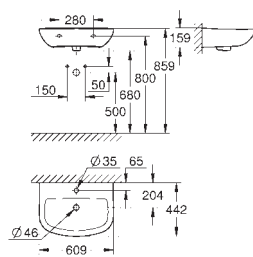

39 421 000 **623220000** **Alpinhvid** **483,00**
Bau Ceramic Håndvask 60
 væghængt
 1-hul
 med overløb
 609 x 442 mm
 sanitetsporcelæn
18 stk. per palle

39 440 000 **623219000** **Alpinhvid** **471,00**
Bau Ceramic Håndvask 55
 væghængt
 1-hul
 med overløb
 553 x 386 mm
 sanitetsporcelæn
21 stk. per palle