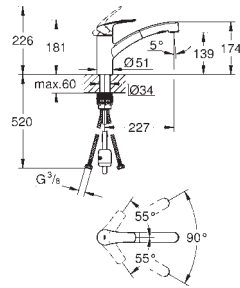

GROHE EUROSMART

GROHE nr.	VVS nr.	Farve	Pris DKK ekskl. moms
30 305 001	706166304	Krom	1.887,00
30 305 DC1	706166316	Supersteel	2.453,00

Eurosmart
Køkkenarmatur
lav tud
Ethulsmontage
GROHE StarLight-krombelægning
GROHE SilkMove 35mm keramisk patron
mousseur
med integreret temperaturbegrænser
dual udtræks-spray - skifter frem og tilbage mellem alm. gennemstrømning og spray
omskifter: laminarspray/**SpeedClean** bruserstråle
automatisk tilbageskift til laminarspray
justerbar volumenbegrænser
svingbar tud
Svingfelt 90°
GROHE Zero isolerede indre vandveje - bly- og nikkelfri vandhane
fleksible tilslutningsslanger 3/8"
GROHE FastFixation Plus installationssystem
Med kontraventil