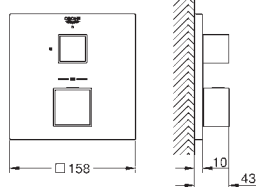

35 604 000 953,00
GROHE Rapido SmartBox universal indbygningsboks
Professionel udgave

24 154 000 722471204 Krom 6.381,00
24 154 DC0 Supersteel 8.908,00
24 154 AL0 Børstet Hard Graphite 10.180,00

Grotherm Cube
Forplade til Rapido SmartBox hovedbruser + håndbruser

Forplade, skal installeres med:
GROHE Rapido SmartBox 35 600/35 604
GROHE TurboStat kompakt termostatelement
vægrosette med GROHE FastFixation
(overdækket rossette- og akseltætning dækket fixing)
metal vægplade, 6° justerbar
trykt symbol for hoved- og håndbruser
med **GROHE SafeStop** ved 38° C
GROHE SafeStop Plus valgfri temperaturbegrænser på 43°C / 46°C inkluderet
GROHE AquaDimmer, integreret omskifter
vandflow:
udgang B = 27 l/min
udgang C = 30 l/min
indbygningsdele købes separat