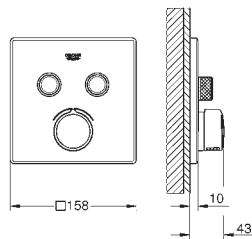

35 604 000 953,00
GROHE Rapido SmartBox universal indbygningsboks
Professionel udgave

29 148 000 727533204 Krom 5.185,00

SmartControl indbygget blandingsbatteri med 2 ventiler

Forplade, skal installeres med:
GROHE Rapido SmartBox 35 600/35 604
metal vægplade med **GROHE FastFixation** (al installation skjules), 6° justerbar
GROHE StarLight-krombelægning
SmartControl - tryk for ON-OFF trykbetjening for aktivering/deaktivering, drej for at justere volumen fra EcoJoy til fuld gennemstrømning
udskiftelige symboler
patron som blander vandet
flere udgange kan anvendes samtidigt
indbygningsdele købes separat
vandflow:
udgang B = 23 l/min
udgang C = 25 l/min
udgang B + C = 27 l/min