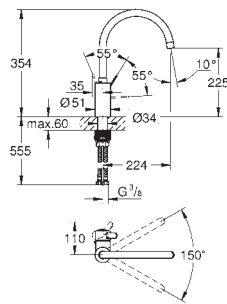

GROHE EUROSMART COSMOPOLITAN

GROHE nr. VVS nr. Farve Pris DKK ekskl. moms

32 843 002 705817134 Krom 1.680,00
32 843 DC2 705817146 Supersteel 2.624,00

Eurosmart Cosmopolitan
Køkkenarmatur
højt udløb
Ethulsmontage
GROHE StarLight-krombelægning
GROHE SilkMove 35mm keramisk patron
GROHE Zero isolerede indre vandveje - bly- og nikkelfri vandhane
mousseur
justerbar volumenbegrænser
med svingtud
valgfrit drejeområde for tud: 0° / 150°
Fleksible tilslutningslanger 3/8"
GROHE FastFixation rapid installationssystem

32 843 20E 705817234 Krom 2.019,00
ditto, med GROHE EcoJoy