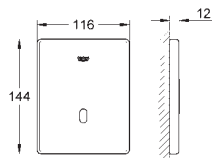

GROHE ELEKTRONISK BLUETOOTH MONITORERING

GROHE nr.

VVS nr.

Farve

Pris DKK ekskl.
moms

37 503 000

Krom

9.903,00

Tectron Skate Bluetooth Infrarød elektronik til urinal

til Rapido U

37 338 000

med transformer 100-240 V AC, 50-60 Hz, 6,75 V DC

med infrarød sensor og Bluetooth-modul til tovejskommunikation for monitoring, konfiguration og service formål

GROHE StarLight-belægning

vandtryk min. 0,5 bar

drifttryk max 10 bar

med Bluetooth 4.0* til trådløs datakommunikation

Bluetooth transmitter frekvens: 2.4 GHz

til Apple-** og Android-enheder

Bluetooth-rækkevidde (max 10 m) varierer afhængigt af brugte materialer og

vægge mellem sender og modtager

monitorering

beskyttet med kodeord

en app kontrollerer alle Bluetooth-produkter i serien

auto skyl cyklusser og timing for sidste auto skyl

forbrug pr dag / 30 dage

konfiguration

rækkevidde og slukningsforsinkelse

automatisk skyl

rengøringsfunktion

2 tænd/sluk timere

identifikation på navn

service

sender og gemmer 3 profiler

gendan til fabriksindstilling eller andre brugerindstillinger

CE-godkendt

hard- og software-version