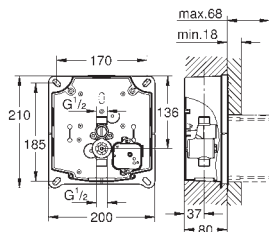

GROHE Rapido U

indbygningskasse til urinal

til håndbetjening eller Tectron infrarød

elektronik 6 V eller 230 V

vandgruppe med forafspærring

vandtryk min. 0,5 bar

drifttryk max 10 bar

med automatisk skyl

funktionskontrolleret på fabrik

vandtilslutninger 1/2" udvendig

tilslutningsboks til netttilslutning

installationsboks med pakning

vægbeslag til montering

afkortelig inspektionslem med

indbygningsbeskyttelse