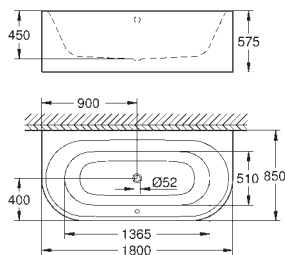

**Essence
Badekar**

vægstænde
180 x 85 cm
højde 57,5 cm
vandmængde 240 l
brugbar volumen 170 l
EasyClean
med boret tappehul
udfyld boreskabelonen under bestilling
med overløb
titanium-stål-legering
egnet til Talento afløbssæt (28 943 000 + 19 025 000)
egnet til Talento kar- og overløbsgarniture (28 943 000 + 19 025 000) egnet til
Viega Multiplex Trio af- og overløb (funktionsenhed 6161.62 / 727970 + kromdele
visign MT3 6161.13 / 725792)
inkluderer støjundertrykkende måtter