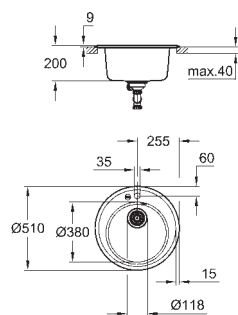

K200

Kompositvask

model: K200 50-C 51 1.0

monteringstype: nedfældet

materiale: kvartskomposit

GROHE Whisper

min. skabsstørrelse: 500 mm

dimensioner: Ø 510 mm

vask 1: Ø 380 x 200 mm

indre radius i skål: Ø 380

GROHE FastFixation system til hurtig montering

udskæring: Ø 490 mm

afløb: bundventil

inkluderet tilbehør: komplet bundventil med strainer,

kurventil, monteringsæt

Valgfrit tryk for at åbne excenter (40 986 SD0)

antal fastgørelseselementer inkluderet (top monteret): 3

40 986 SD0 Rustfrit stål 2.069,00

Bundventil med pop-up betjening

Rund pop-up med push-åbne bundventil

Pladsbesparende afløbssæt

Inklusiv strainer

Ø 35 mm diamenter på afløb

passer til alle køkkenvaske