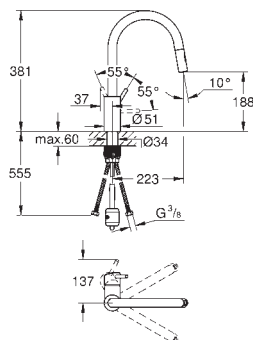

Concetto
Køkkenarmatur
højt udløb
Ethulsmontage
GROHE StarLight-krombelægning
GROHE SilkMove 35mm keramisk patron
GROHE EasyDock garanterer en let og smidig tilbagetrækning af udtræk til startpositionen
GROHE Zero isolerede indre vandveje - bly- og nikkefrie vandhane
udtræk med dual spray
omskifter: laminarspray/**SpeedClean** bruserstråle
justerbar volumenbegrænser
med svingtud
svingradius 360°
Med kontraventil
Fleksible tilslutningsslanger 3/8"
GROHE FastFixation rapid installationssystem