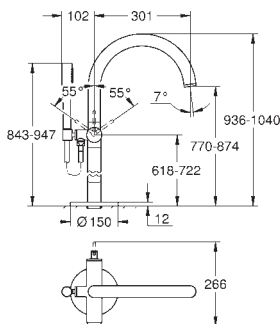

32 653 003	727.738.404	Krom	19.140,00
32 653 DC3	727.738.416	Supersteel	26.434,00
32 653 GL3		Poleret Cool Sunrise	28.384,00
32 653 DA3		Poleret Warm Sunset	28.384,00
32 653 AL3	727.738.409	Børstet Hard Graphite	30.212,00

Atrio
Etgrebskarmatur, gulvmontage
Forplade, skal installeres med:
Indbygningsdel (45 984 001)
indbygningsdele købes separat
GROHE SilkMove 35mm keramisk patron
med temperaturbegrænser
GROHE StarLight-krombelægning
automatisk omstilling: kar/brus
udløb med mousseur
fremspring 301 mm
integreret kontraventil i bruserafgang 1/2"
med håndbruserholder
håndbruser Sena Stick (26 465)
Silverflex bruserslange 1250 mm
Med kontraventil
min. tryk 1,0 bar