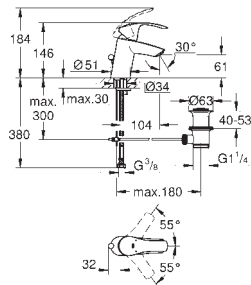

23 456 002 702200504 Krom 930,00

Eurosmart
Etgrebsbatteri til håndvask
Ethulsmontage
metalgreb
GROHE SilkMove 35mm keramisk patron
justerbar volumenbegrænser
GROHE StarLight-krombelægning
GROHE EcoJoy mousseur 5,7 l/min
GROHE FastFixation rapid installationssystem
hybrid bundventil sæt 1 1/4 "
Fleksible tilslutningsslanger 3/8"