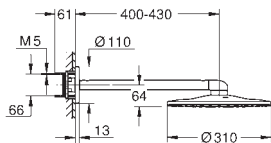

GROHE HOVEDBRUSER

GROHE nr. VVS nr. Farve Pris DKK ekskl. moms

26 475 000 736145204 Krom 5.698,00
26 475 DC0 Supersteel 8.588,00

Rainshower SmartActive 310
Hovedbruser sæt 430 mm, 2 sprays
bestående af:
hovedbruser Rainshower SmartActive 310
2 stråletyper:
GROHE PureRain, ActiveRain
horizontal 430 mm brusearm
GROHE DreamSpray perfekt spraymønster
GROHE StarLight-krombelægning
SpeedClean antikalksystem
Indvendig vandføring for længere levetid
kræver indbygningssæt 26 483 000 eller 26 484 000 - skal bestilles separat

26 475 LS0 736145220 Moon white 7.490,00