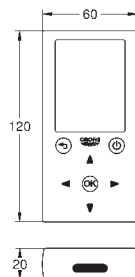

Fjernbetjening
til alle GROHE infrarøde produkter og Blue Home
monitorering
forbrugs- og brugsdata
termisk desinfektionscyklus (infrarøde produkter)
automatisk skyllecyklus
rengøringsprogram (GROHE Blue Home)
filter og CO₂ kapacitet (GROHE Blue Home)
konfiguration
rengøring til / fra
termisk desinfektion cyklus
registreringsområdet
efterløbstid (infrarøde produkter)
automatisk skyl (infrarøde produkter)
filter kapacitet (GROHE Blue Home)
service
send og gem profil
gendan til fabriksindstilling eller andre brugerindstillinger
servicedetaljer
mulighed for brug i demo tilstand
fejlkoder (GROHE Blue Home)

3 x 1.5 V DC (AAA) batteri strømforsyning