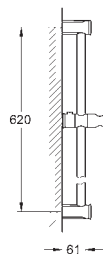

27 519 000 **Krom** 610,00

Tempesta Rustic
Brusestang, 600 mm
med vægholdere, glide- og ledstykke
GROHE StarLight-krombelægning

27 520 000 **Krom** 646,00
ditto, 900 mm