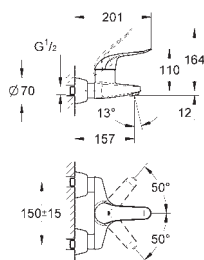

32 776 000 727106104 Krom 2.787,00

Euroeco Special
Etgrebsbatteri til håndvask
vægmonteret
GROHE StarLight-krombelægning
GROHE SilkMove 46mm keramisk patron
GROHE EcoJoy-teknologi reducerer vandforbruget og giver en perfekt gennemstrømning
justerbar volumenbegrænser
justerbar temperaturbegrænser
indstillelig minimumsmængde 2,5 l/min
laminarperlator 9 l/min
støbt udløb
fremspring 157 mm
metalgreb
greblængde 120 mm
S-forskrutninger

SPECIAL-
ARMATURER