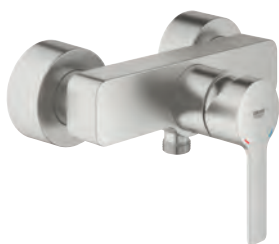

Lineare
Etgrebsbatteri til brus
vægmonteret
metalgreb
GROHE SilkMove 35mm keramisk patron
med temperaturbegrænser
GROHE StarLight-belægning
bruserafgang 1/2"
integreret kontraventil
skjulte S-forskrninger
Med kontraventil
min. tryk 1,0 bar

34 719 000 722682004 Krom 4.131,00