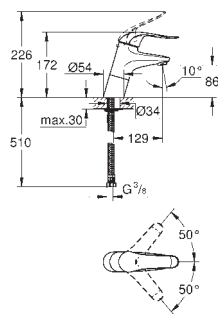

Euroeco Special
Etgrebsbatteri til håndvask
Ethulsmontage
glat krop
høj model
GROHE StarLight-krombelægning
GROHE SilkMove 46mm keramisk patron
GROHE EcoJoy-teknologi reducerer vandforbruget og giver en perfekt gennemstrømning
justerbar volumenbegrænser
justerbar temperaturbegrænser
indstillelig minimumsmængde 2,5 l/min
laminarperlator 9 l/min
metalgreb
greblængde 120 mm
system til hurtig montage
Fleksible tilslutningsslanger 3/8"

32 766 000 702241504 Krom 2.776,00
ditto, løftestang med bundventil 1 1/4"