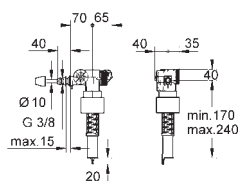

GROHE TILBEHØR TIL CISTERNER

GROHE nr. VVS nr. Farve Pris DKK ekskl. moms

37 095 000 617667010 381,00

Svømmeventil

3/8"

kan bruges universelt uden forskydningsudligningsstykke beskyttelseskappe og drossel

***) Kan maksimalt forkortes med 100 mm