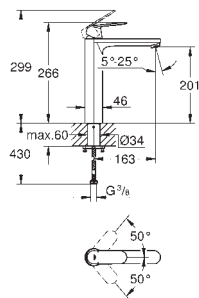

GROHE EUROSMART COSMOPOLITAN

GROHE nr. VVS nr. Farve Pris DKK ekskl. moms

23 921 000 Krom 2.193,00

Eurosmart Cosmopolitan
Etgrebsbatteri til håndvask, XL-size
Ethulsmontage
metalgreb
til fritstående håndvask
GROHE SilkMove 28mm keramisk patron
med temperaturbegrænser
GROHE StarLight-krombelægning
GROHE EcoJoy mousseur 5,7 l/min
GROHE Aquaguide justerbar mousseur
system til hurtig montage
glat krop
Fleksible tilslutningsslanger 3/8"
min. tryk 1,0 bar