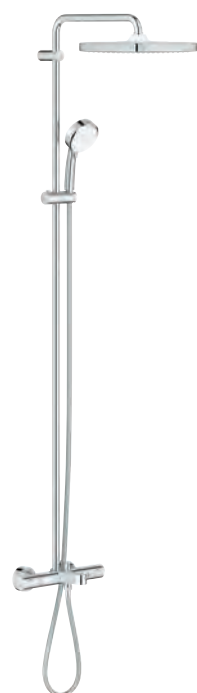

26 691 000 Krom 6.855,00

Tempesta Cosmopolitan System 250 Cube Brusesystem med termostat til vægmontering

bestående af:

vandret svingbar 390 mm brusearm

termostat med Aquadimmer-funktion

muliggør skift mellem:

Tempesta 250 Cube hovedbruser (26 685)

stråletype:

Rain

Hovedbruser med hvid plade

med kugleled

Kugleled ± 10

GROHE EcoJoy 9,5 l/min gennemstrømningsbegrænser

karudløb

seperat omskifter til håndbruser

håndbruser Tempesta Cosmopolitan 100 (27 571 001)

2 stråletyper:

Rain, Jet

GROHE EcoJoy 5,7 l/min. gennemstrømningsbegrænser

glideelementets højde er justerbart

bruseslange, 1750 mm 1/2" x 1/2" (28 410)

GROHE EcoJoy-teknologi reducerer vandforbruget

og giver en perfekt gennemstrømning

GROHE TurboStat kompakt termostatelement

med **GROHE SafeStop** ved 38° C

GROHE SafeStop Plus valgfri temperaturbegrænser på 43°C inkluderet

GROHE DreamSpray perfekt spraymønster

GROHE StarLight-krombelægning

SpeedClean antikalksystem

Indvendig vandføring for længere levetid

Twistfree for at undgå snoede bruseslanger

kan anvendes til gennemstrømsvarmer

fra 18 kW/h

min. gennembløb 7 l/min.

Professionel udgave