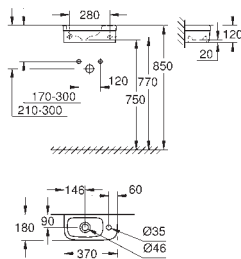

39 327 000 623222200 Alpinhvid 657,00
39 327 00H 623222260 Alpinhvid 1.066,00

Euro Ceramic
Mini håndvask
væghængt
1-hul
370 x 180 mm
sanitetsporcelæn
ingen pedestal anbefales
valgfri: PureGuard antyklæbe-belægning og antibakteriel glasering (00H)
36 stk. per palle