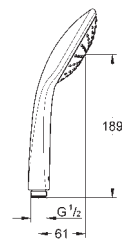

Euphoria 110 Mono
Håndbruser 1 spray
Rain
GROHE EcoJoy 5,7 l/min. gennemstrømningsbegrænser
GROHE DreamSpray perfekt spraymønster
GROHE StarLight-krombelægning
SpeedClean antikalksystem
Indvendig vandføring for længere levetid
universelt monteringsystem, passer alle standard bruseslanger
velegnet til gennemstrømsvarmer
min. tryk 1,0 bar
max. vandgennemstrømning 5,7 l/min
max. vandgennemstrømning 7,6 l/min

27 265 000 738708104 Krom 351,00
ditto, med ikke-begrænset volumen

27 232 001 737868334 Krom 1.246,00