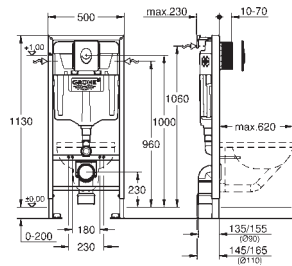

GROHE RAPID SL WC

GROHE nr. VVS nr. Farve Pris DKK ekskl. moms

38 750 001 616977500 Krom 2.803,00

Rapid SL
4-i-1 sæt til WC, 1,13 m installationshøjde
med cisterne GD 2, 6 - 9 l
bestående af:
Rapid SL til væghængt WC (38 528 001)
Skate Air-trykplade, krom, lodret installation (38 505 000)
Rapid SL vægvinkel (38 558 00M)
med lydisolierende sæt til WC (37 131 000)