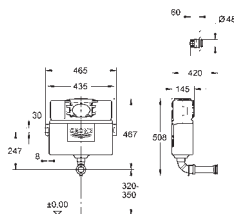

Eau2
WC skyllecisterner 0,82 m
6/3 l
til 2-skylsbetjening
påfyldningsventil med lavt støjniveau
6-9 l justérbar
til indbyg i væg
0,82 m byggehøjde
vandtilslutning fra venstre, højre eller bagfra
forbindelse fra venstre / højre eller bagfra
ikke-afbrydelig skyllecyklus
for eller top skyl på kun 6L
vandtilslutning fra venstre/højre eller oven
armaturgruppe I, under 20dB
kondensvandsisoleret
415 x 410 x 360 mm
med vinkelstopventil 1/2" og skyllerør
vandtilslutning DN 15
med hjørneventil DN 15
fastgørelsesbeslag
skyllerør
uden betjeningsplade/-knap
forhøjningskasse
mindst anbefalet
statisk tryk: 0.2 bar

pneumatisk trykknop
top- eller frontbetjent
forlænget slange og fleksibel placering af trykknop
elegant minimalistisk stil tillader 360 graders frihed til placering
GROHE EcoJoy-teknologi reducerer vandforbruget
og giver en perfekt gennemstrømning

38 771 000 616988764 Krom 875,00