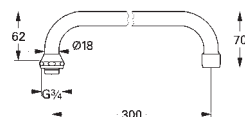

U-udløb
til køkkenvægbatteri, 1/2"
rørdløb
mousseur
fremspring 300 mm
forskruining 3/4"
messing
GROHE StarLight-belægning

KØKKEN-
ARMATURER