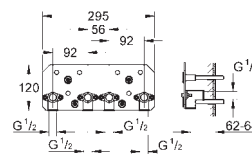

Rainshower F-Series 15"
Indbygningssæt
til brug ved Rainshower F-Series 15" Multi Spray hovedbruser
295 mm (bredde) x 121 mm (højde) x 181 mm (dybde)
max installationsdybde: 91 mm
min. vægtykkelse: ikke mindre end 200 mm
minimum iskruningsdybde af gevindbolte: 14 mm
metal konstruktion
vandør: messing
1/2" tilslutninger

27 467 000 Krom 7.065,00