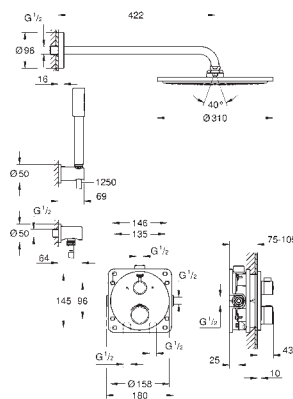

Grotherm

Perfekt brusesæt med Rainshower Cosmopolitan 310 brusehoved

bestående af:

Grotherm sæt til slutinstallation med Aquadimmer (24 076)
GROHE Rapido SmartBox universal indbygningsboks, 1/2" (35 600)
Hovedbruser metal Rainshower Cosmopolitan 310 (27 477 000)
brusearm Rainshower 422 mm (26 146 000)
håndbruser Sena (28 034 000)
Rainshower vægholder til håndbruser (27 074 000)
Rainshower tilslutningsbøjning til væg (27 057 000)
Silverflex bruseslange 1250 mm (28 362 000)

34 732 000 722414764 Krom 13.411,00