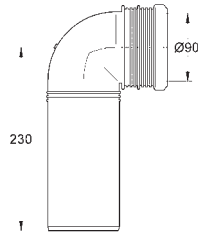

42 327 000

616989309

PP-Afløbsbøjning
med dybdeindstilling

181,00