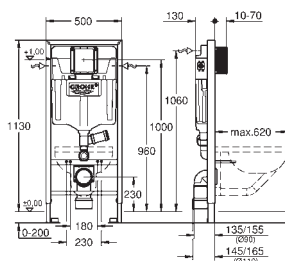

39 002 000

616975900

3.860,00

Rapid SL

Element til WC, 1,13 m installationshøjde, med ekstern lugtekstrahering

med cisterne GD 2, 6 - 9 l

med skyllerør til ekstern lugtudsugning

til montage på massiv væg eller

elementmontage

stålramme, pulverlakeret, selvbærende

til tørbeklædning, komplet formonteret

fastmonterede tilslutninger

med hurtig indstilling og sikring

med befæstigelsesmateriale

TUV-testet

2 WC-bolte

fikseringssæt til toiletskål

WC keramik med lille bærende område (< 205 mm)

kræver yderligere tilbehør 38 779 000

boltafstand 180/230mm

PP udløbsbøjning Ø 90 mm

justérbar

PP overgang Ø 90/110 mm

til- og afløbsgarniture

skyllecisterne GD 2, 6-9 l, består af følgende:

Fabriksindstillet til 3-6 liter, men kan nemt indstilles til

anden skyllemængde. Med adaptor 42 333 000 kan

man reducere skyllemængden yderligere til 2-4 liter

flush rør med tilslutning til lugtudsugning 50 mm

pneumatisk afløbsventil med 3 funktioner:

2-skyls, start & stop eller 1-skyl

vandttilslutning fra venstre, højre eller bagfra

armaturgruppe I, under 20dB

kondensvandsisoleret

vandttilslutning 1/2" med integreret hjørneventil

og slangeforskruing

brug af værktøj er ikke nødvendig ved montering af inspektionsskakten

til lodret eller vandret brug

for vægmontering, bestil venligst vægbeslag 38 558 00M (sælges separat)

til montering af små trykplader bestilles revision

skakt 40 911 000 (sælges separat)

husk skandinavisk adapter 38 338 000