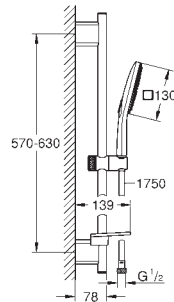

GROHE RAINSHOWER SMARTACTIVE

GROHE nr.

VVS nr.

Farve

Pris DKK ekskl.
moms

26 584 LSO

Moon white

2.078,00

Rainshower SmartActive 130 Cube Brusestangsæt 3 sprays

bestående af:

håndbruser Rainshower SmartActive 130 Cube (26 582)

Brusestang 600 mm

med vægholdere

Silverflex bruseslange 1.750 mm

(28 388 000)

GROHE EasyReach bakke

GROHE EcoJoy 9,5 l/min gennemstrømningsbegrænser

GROHE DreamSpray perfekt spraymønster

GROHE StarLight-krombelægning

GROHE FastFixation Plus

justerbar afstand mellem skruer

kan bruges ved eksisterende skruehuller

GROHE TileFix justerbar dybde på top og bund montering

SpeedClean antikalksystem

Indvendig vandføring for længere levetid

Twistfree for at undgå snoede bruseslanger

velegnet til gennemstrømsvarmer

26 586 000

737771404

Krom

2.133,00