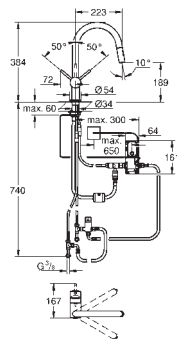

31 358 002	706169234	Krom	7.020,00
31 358 DC2	706169246	Supersteel	9.181,00

Minta Touch Elektronisk etgrebs køkkenarmatur 1/2"

C-tud

Ethulsmontage

Touch: aktivering af vand via berøring

batteri strømforsyning 6 V lithium-batteri, type CR-P2

CE-godkendt

magnetventil

fast indstillet blendeventil

automatisk sikkerhedssluk (fabriksindstillet på 60 sek.)

beskyttelse IP 44

GROHE StarLight-krømbelægning

GROHE SilkMove 46mm keramisk patron

udtræk med dual spray

omskifter: laminarspray/**SpeedClean** bruserstråle

med svingtud

svingradius 360°

Med kontraventil

Fleksible tilslutningsslanger 3/8"

system til hurtig montage