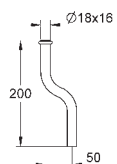

ditto, forskydning 40mm

Urinal skyllerør
Ø 18 mm
200 mm
materiale i metal
forkromet
spring 50 mm

37 043 000 Krom 418,00

Urinal skyllerør
Ø 18 mm
400 mm
materiale i metal
lige

GROHE TRYKSKYLLEVENTILER TIL URINAL