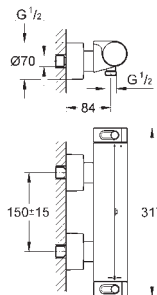

Grotherm 2000
Termostatbatteri til brus
vægmonteret
100% GROHE CoolTouch som forhindrer at termostaten og s-forskruningerne bliver for varme at røre ved
GROHE StarLight-krombelægning
GROHE Aqua Paddle ergonomisk udformede greb
med **GROHE SafeStop** ved 38° C
GROHE SafeStop Plus valgfri temperaturbegrænser på 43°C inkluderet
GROHE TurboStat kompakt termostatelement
integreret blandingsspærre
reguleringsgreb med GROHE EcoButton
(ecoknap med et økonomisk, vandbesparende stop)
keramisk overdel 1/2", 180°
bruserafgang ned 1/2"
indbyggede kontraventiler
snavssamler
Med kontraventil
skjulte s-forskrninger, CoolTouch rosetter med vægforsøjlning
valgfri opgradering: **GROHE EasyReach** hylde (18 608 001)
min. tryk 1,0 bar
GROHE EcoJoy-teknologi reducerer vandforbruget
og giver en perfekt gennemstrømning

34 464 001	722448504	Krom	4.723,00