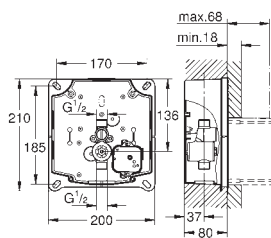

GROHE TRYKSKYLLEVENTILER TIL URINAL

GROHE nr. VVS nr. Farve Pris DKK ekskl. moms

37 338 000 616990995 1.481,00

GROHE Rapido U
indbygningskasse til urinal til håndbetjening eller Tectron infrarød elektronik 6 V eller 230 V vandgruppe med forafspærring vandtryk min. 0,5 bar driftryk max 10 bar med automatisk skyl funktionskontrolleret på fabrik vandtilslutninger 1/2" udvendig tilslutningsboks til nettilslutning installationsboks med pakning vægbeslag til montering afkortelig inspektionslem med indbygningsbeskyttelse