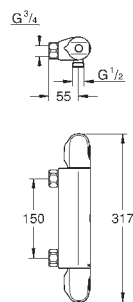

Grohtherm 1000
Termostatbatteri til brus
vægmonteret
GROHE CoolTouch sikkerhedskabinet på termostaten så den ikke bliver for varm at røre ved
GROHE StarLight-krombelægning
GROHE MetalGrip ergonomisk formet metal håndtag med **GROHE SafeStop** ved 38° C
GROHE SafeStop Plus valgfri temperaturbegrænser på 43°C inkluderet
GROHE TurboStat kompakt termostatelement integreret blandingspærre
reguleringsgreb med GROHE EcoButton (ecoknap med et økonomisk, vandbesparende stop)
keramisk overdel 1/2", 180°
bruserafgang ned 1/2"
indbyggede kontraventiler
snavssamler
Med kontraventil
uden tilslutninger
min. tryk 1,0 bar
GROHE EcoJoy-teknologi reducerer vandforbruget og giver en perfekt gennemstrømning