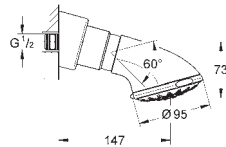

27 062 000 736152504 Krom 2.314,00

Relaxa 100 Five
Hovedbruser 5 sprays
normal, jet, rain, massage, champagne
kugleled
montageafhængig hældningsvinkel
tilslutningsgevind med formonteret
tætning
GROHE DreamSpray perfekt spraymønster
GROHE StarLight-krombelægning
SpeedClean antikalksystem
Indvendig vandføring for længere levetid
min. gennemløb 7,5 l/min.
min. tryk 1,0 bar