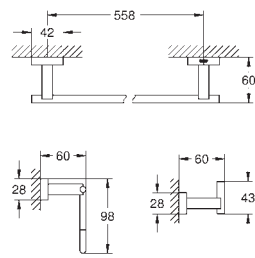

GROHE ESSENTIALS CUBE

GROHE nr. VVS nr. Farve Pris DKK ekskl. moms

40 777 001 773660304 Krom 660,00

Essentials Cube
Gæstebadeværelse tilbehørsæt 3 i 1
materiale: metal
bestående af:
håndklædekrog (40 511 001)
papirholder (40 507 001)
håndklædeholder (40 509 001)
skjulte fastgøringsskruer
GROHE StarLight-krombelægning