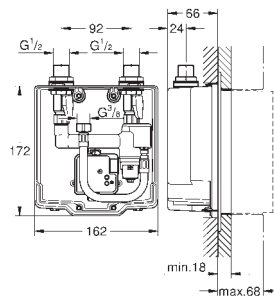

36 336 001

4.015,00

Eurosmart Cosmopolitan E Indbygningsboks til indbygning

med skjult forindstilling termostatisk
blandingsindstilling
indbygning i væg
passer til IR-montagesæt
2 forafspærringer
indbygget kontraventil
forbindelseshus for strømforsyning
passer til
36 410 000, 36 334 SD0, 36 335 SD0, 36 273 000
muliggør vandtætning af vægkonstruktion omkring den skjulte installation
Vægmembran er inkluderet
min. tryk 1,0 bar