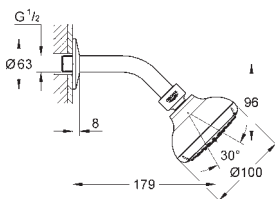

27 870 001 736177734 Krom 772,00

Tempesta 100
Hovedbrusersæt 4 sprays
GROHE Rain O², Rain, Massage, Jet
kugleled med +/- 15° vridningsvinkel
Brusearm med 1/2" tilslutningsgevind
rosette
GROHE EcoJoy 9,5 l/min gennemstrømningsbegrænser
GROHE DreamSpray perfekt spraymønster
GROHE StarLight-krombelægning
SpeedClean antikalksystem
Indvendig vandføring for længere levetid
velegnet til gennemstrømsvarmer
min. tryk 1,0 bar

26 088 001 Krom 759,00