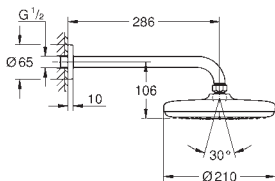

GROHE HOVEDBRUSER

GROHE nr. VVS nr. Farve Pris DKK ekskl. moms

26 412 000 736170234 Krom 1.758,00

Tempesta 210
Hovedbruser sæt 286 mm, 1 spray
bestående af:
Tempesta hovedbruser 210 9,5 l/min (26 410)
1 stråletype:
Rain
Rainshower 286 mm brusearm (28 576 000)
GROHE EcoJoy 9,5 l/min gennemstrømningsbegrænser
GROHE DreamSpray perfekt spraymønster
SpeedClean antikalksystem
Indvendig vandføring for længere levetid
velegnet til gennemstrømsvarmer

26 411 000 736170204 Krom 1.758,00
ditto, med ikke-begrænset gennemstrømning