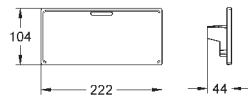

18 700 000 daVinci satin hvid 449,00

Grohtherm Cube
GROHE EasyReach bakke
 til Grohtherm Cube
 aftagelig for nem rengøring
 da Vinci satin white finish
 velegnet til Grohtherm Cube
 - frembygget termostatbrusebatteri med 150 mm centerafstand
 - frembygget termostatkar/brusebatteri med 150 mm centerafstand