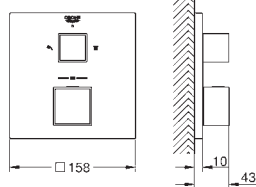

35 604 000 953,00
GROHE Rapido SmartBox universal indbygningsboks
Professionel udgave