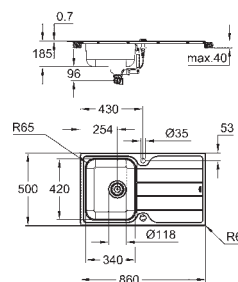

K500

Køkkenvask i rustfrit stål med afløbsbakke

model: K500 45-S 86/50 1.0 rev

monteringstype: nedfældet

materiale: rustfrit stål AISI 304 (V2A)

materialetykkelse: 0,7 mm

GROHE StarLight-belægning

overfladebelægning: satin

GROHE Whisper

min. størrelse på underskab: 450 mm

dimensioner: 860 x 500 mm

1 kumme: 340 x 420 x 170 mm

ydre radius: R6 (planlimet), indre radius i skål: R65

GROHE FastFixation installationssystem til hurtig montage

Kummen er monterbar i venstre eller højre side

udskæring (topmontering): 842 x 482 mm

borehuller: 2 x 35 mm

afløb: Ø 3.5"/90 mm kurveventil til strainer

inkluderet tilbehør: automatisk affaldsbeslag med drejeligt håndtag, affaldsæt,

kurvfilter, monteringsæt

Valgfrit tryk for at åbne excenter (40 986 SD0)

antal fastgørelseselementer inkluderet (top monteret): 14