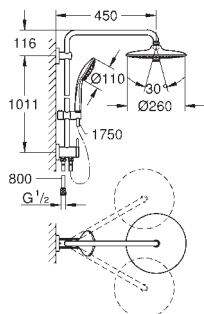

GROHE EUPHORIA SYSTEM

GROHE nr.	VVS nr.	Farve	Pris DKK ekskl. moms

27 421 002	737855534	Krom	5.014,00

Euphoria 260

Brusesystem med diverter til vægmontage

bestående af:

vandret svingbar **450 mm brusearm**

via omstilling kan skiftes mellem hoved- og håndbruser

hovedbruser Euphoria 260 (26 457)

3 stråletyper:

Rain, SmartRain, Jet

med kugleled

vidningsvinkel $\pm 15^\circ$

håndbruser Euphoria 110 Massage

(27 239 000)

3 stråletyper:

Rain, SmartRain, Massage

glideelementets højde er justerbart

Silverflex bruseslange 1.750 mm

(28 388 000)

Silverflex bruseslange 800 mm

vandtilslutning med metalbruseslangens

1/2" gevind på armatur / vægttilslutningsbøjning

GROHE EcoJoy 9,5 l/min gennemstrømningsbegrænser

GROHE DreamSpray perfekt spraymønster

GROHE StarLight-krombelægning

GROHE SprayDimmer (trinløs reduktion

af vandgennemstrømning)

SpeedClean antikalksystem

Indvendig vandføring for længere levetid

Twistfree for at undgå snoede bruseslanger

kan anvendes til gennemstrømsvarmer

fra 18 kW/h

min. gennemløb 7 l/min.

min. tryk 1,0 bar