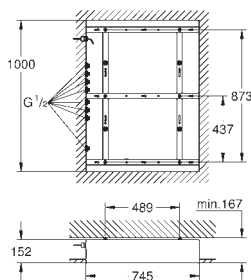

Rainshower F-Series 40"

Indbygningssæt

til brug med Rainshower F-Series 40" AquaSymphony

1000 mm x 745 mm x 152 mm

minimum installationsdybde: 167 mm

vandrør: messing

1/2" tilslutninger

Loftskonstruktionen skal være egnet til de statiske krav for produktet (samlet produkt vægt > 70 kg). Loftbruseren kontrolleres med 8 vand-udgange + 1 udgang til håndbruseren og vandet skal have et tilstrækkeligt flow (> 100 l / min). For en detaljeret beskrivelse, se venligst særskilt planlægnings- & installations guide.