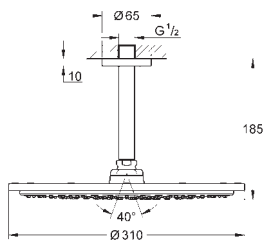

Rainshower Cosmopolitan 310
Hovedbruser sæt til lofttilslutning 142 mm, 1 spray
bestående af:
Hovedbruser Rainshower Cosmopolitan 310 (27 478 000)
materiale: metal
1 stråletype:
Rain
Rainshower brusearm til lofttilslutning 142 mm (28 724 000)
GROHE EcoJoy 9,5 l/min gennemstrømningsbegrænser
GROHE DreamSpray perfekt spraymønster
GROHE StarLight-krombelægning
SpeedClean antikalksystem
velegnet til gennemstrømsvarmer
min. tryk 1,0 bar

26 259 000 Krom 5.140,00