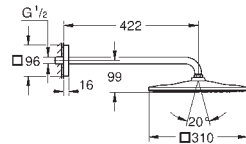

26 559 000 736147304 Krom 4.415,00
ditto, uden vandbegrænsning

26 564 000 736147534 Krom 4.732,00
26 564 GN0 Børstet Cool Sunrise 9.772,00
26 564 DL0 Børstet Warm Sunset 9.772,00
26 564 AL0 Børstet Hard Graphite 9.772,00