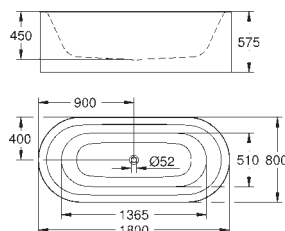

39 614 00H 667011160 Alpinhvid 57.193,00

Essence Badekar
fritstående
180 x 80 cm
højde 57,5 cm
vandmængde 240 l
brugbar volumen 170 l
EasyClean
AntiSlip
eks. overløb
titanium-stål-legering
obligatorisk bundventil 49 113 000/SH00 (sælges separat)
netforsyning er nødvendig til installation af bundventil 49 113 000 / SH0
inkluderer støjundertrykkende mætter