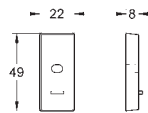

GROHE RAINSHOWER

GROHE nr.	VVS nr.	Farve	Pris DKK ekskl. moms

27 274 000	738534504	Krom	1.301,00

Rainshower Eco 120
Håndbruser 2 sprays
Rain, SmartRain
Eco funktion (Reduktion af vandgennemstrømning)
bøjning til kombination af håndbruser med brusesæt
GROHE StarLight-krombelægning
GROHE DreamSpray perfekt spraymønster
SpeedClean antikalksystem
Indvendig vandføring for længere levetid
universelt monteringsystem, passer alle standard bruseslanger
velegnet til gennemstrømsvarmer
min. tryk 1,0 bar

45 914 XE0	Natgrå	121,00

Afstandsstykke, 8 mm