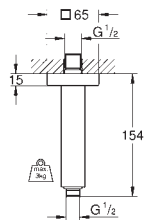

27 711 000 **Krom** **1.035,00**
Rainshower
Brusearm loft 154 mm
materiale: metal
tilslutningsgevind 1/2"
GROHE StarLight-krombelægning

BRUSERE