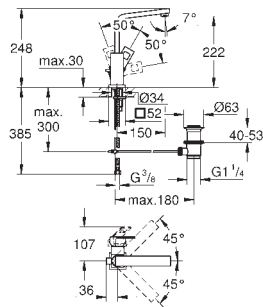

23 135 00E 702245704 Krom 2.873,00

Eurocube
Etgrebs håndvaskbatteri 1/2"
L-size
Ethulsmontage
metalgreb
GROHE SilkMove 28mm keramisk patron temperaturbegrænser
GROHE StarLight-krombelægning
GROHE EcoJoy SpeedClean mousseur 5,7 l/min
GROHE FastFixation Plus installationssystem
svingtud med vandbegrænser
løftestang med bundventil 1 1/4"
Fleksible tilslutningsslanger 3/8"

23 135 000 702245504 Krom 2.871,00
23 135 DC0 Supersteel 4.326,00
23 135 AL0 Børstet Hard Graphite 4.944,00
ditto, med ikke-begrænset volumen