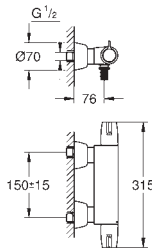

GROHE GROHTHERM SPECIAL

GROHE nr. VVS nr. Farve Pris DKK ekskl. moms

34 666 000 722322304 Krom 4.470,00

Grotherm Special
Termostatbatteri til håndvask, DN 15

vægmonteret
ergonomisk håndtag
overdel 1/2", 90°
GROHE TurboStat kompakt termostatelement
Temperaturreguleringshåndtag med
sikkerhedsstop mellem
35°C og 43°C der kan forudinstalleres
nem termisk desinficering ved tryk på knap (47 994 000)
integreret blandingspærre
udgang til tud forneden 13 378 eller 13 380
Safety Stop for at undgå forbrænding
snavssamler
inklusive S-forskrninger og rosetter
GROHE Quickfix for hurtig udskiftning af kontraventiler i sammenslutninger
100% GROHE CoolTouch som forhindrer at termostaten og s-forskrningerne
bliver for varme at røre ved
GROHE StarLight-krombelægning
GROHE SafetyPlus

13 378 000 722322814 Krom 1.206,00