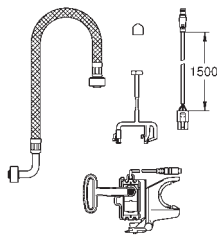

40 899 000 503,00

Eftermonteringsæt til showertoiletterne Sensia Arena og IGS

eftermontering af eksisterende Rapid SL og Uniset installationer af showertoiletter Sensia Arena og IGS

Inklusiv:

rørledning med låsring og flad tætning