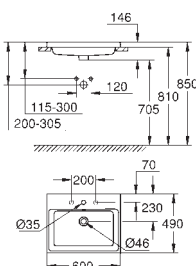

39 479 00H 636021060 Alpinhvid 2.105,00

Cube Ceramic Håndvask 60
flad og glasseret bagside indbygget
1 hul, 2 præfabrikerede huller med overløb
605 x 490 mm
inkl. fikseringssæt
sanitetsporcelæn
PureGuard-antiklæbebelægning og antibakteriel glasering
16 stk. per palle

KERAMIK