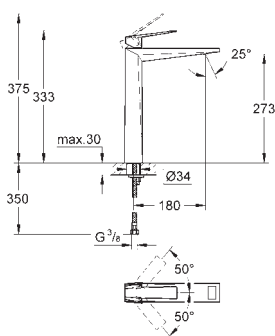

23 112 000 Krom 8.116,00
ditto, uden løftestang

23 114 000 Krom 10.057,00

Allure Brilliant
Etgrebsbatteri til håndvask, XL-size
Ethulsmontage
til fritstående håndvask
GROHE SilkMove 28mm keramisk patron
temperaturbegrænser
GROHE StarLight-krombelægning
GROHE EcoJoy 5,0 l/min. vandbegrænser
GROHE FastFixation system til hurtig montering
tud med integreret mousseur
glat krop
Flexible tilslutningslanger 3/8"
min. tryk 1,0 bar