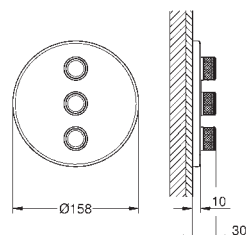

Grotherm SmartControl
Triple volume kontrol sæt
Forplade, skal installeres med:
GROHE Rapido SmartBox 35 600/35 604/35 601
metal vægplade med **GROHE FastFixation** (al installation skjules), 6° justerbar
10 mm tynd frontplade
GROHE StarLight-krombelægning
SmartControl - tryk for ON-OFF trykbetjening for aktivering/deaktivering, drej for at justere volumen fra EcoJoy til fuld gennemstrømning
udskiftelige symboler
GROHE ProGrip med riflet overflade
flere udgange kan anvendes samtidigt
indbygningsdele købes separat
vandflow:
udgang D = 28 l/min
udgang E = 28 l/min
udgang A = 28 l/min
udgang D+E+A = 65 l/min

35 604 000 953,00
GROHE Rapido SmartBox universal indbygningsboks
Professionel udgave