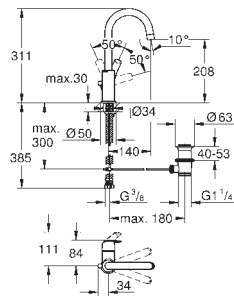

GROHE nr. VVS nr. Farve Pris DKK ekskl. moms

23 537 002 702209104 Krom 1.551,00

Eurosmart
Etgrebs håndvaskbatteri 1/2"
L-size
Ethulsmontage
metalgreb
GROHE SilkMove 28mm keramisk patron
med temperaturbegrænser
GROHE StarLight-krombelægning
GROHE EcoJoy mousseur 5,7 l/min
GROHE FastFixation rapid installationssystem
med svingtud
svingradius 360°
løftestang med bundventil 1 1/4"
Fleksible tilslutningslanger 3/8"

23 743 002 Krom 1.551,00
med udtrækkelig kæde