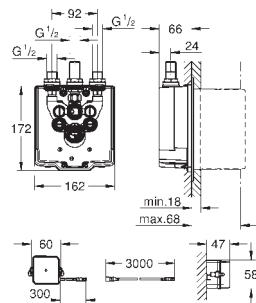

Eurosmart Cosmopolitan E

Skjult krop

til brus

med skjult forindstilling termostatisk

blandingsindstilling

egnet til infrarødt sæt 36 415 000 eller 36 463 000

2 forafspærringer

kontraventiler med filtre

forbindelseshus for strømforsyning

med transformer 100-240 V AC, 50-60 Hz, 6,75 V DC

muliggør vandtætning af vægkonstruktion omkring den skjulte installation

Vægmembran er inkluderet

36 407 001

704169951

2.508,00