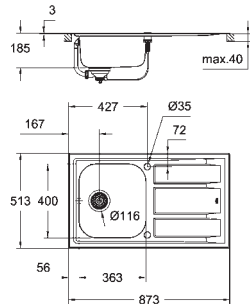

31 569 SD0

681986420

Rustfrit stål

4.256,00

K400+

Køkkenvask i rustfrit stål med afløbsbakke

model: K400+ 60-S 98.3/51.3 1.5 rev

monteringstype: flad kant

materiale: rustfrit stål AISI 316 (V4A)

materialetykkelse: 0,7 mm

GROHE StarLight-belægning

overfladebelægning: satin

GROHE Whisper

min. størrelse på underskab: 600 mm

dimensioner: 983 x 513 mm

1 kumme: 363 x 400 x 188 mm

0,5 kumme: 150 x 300 x 150 mm

outer radius: R10, indre radius i skål: R95

GROHE FastFixation installationssystem til hurtig montage

Kummen er monterbar i venstre eller højre side

udskæring: 950 x 480 mm

borehuller: 2 x 35 mm

afløb: bundventil

inkluderet tilbehør: komplet bundventil med strainer,

kurventil, monteringsæt

antal fastgørelseselementer inkluderet (planlimet): 18