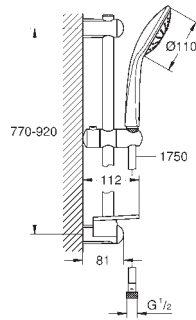

GROHE nr. VVS nr. Farve Pris DKK ekskl. moms

27 267 001 Krom 1.047,00

**Euphoria 110 Mono
Brusestangsæt 1 spray**

bestående af:
håndbruser Mono (27 265 000)
brusestang 900 mm (27 500)
Silverflex bruseslange 1.750 mm
(28 388 000)

GROHE EasyReach bakke (27 596)
GROHE DreamSpray perfekt spraymønster
GROHE StarLight-krombelægning
GROHE FastFixation
(øvre beslag kan justeres for tilpasning til eksisterende borehuller)

SpeedClean antikalksystem
Indvendig vandføring for længere levetid
Twistfree for at undgå snoede bruseslanger
velegnet til gennemstrømsvarmer
min. tryk 1,0 bar