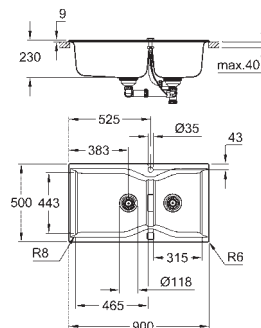

K700

Kompositvask

model: K700 100-C 90/50 2.0 rev

monteringstype: nedfældet

materiale: kvartskomposit

GROHE Whisper

min. skabsstørrelse: 1000 mm

mål: 900 x 500 mm