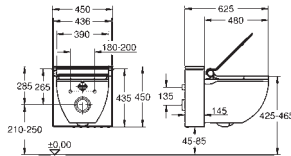

GROHE SENSIA SHOWER TOILETS

INDHOLD

GROHE Sensia IGS	468
GROHE Sensia Arena	470
Manuelt bidetsæde	474

GROHE nr. VVS nr. Farve Pris DKK ekskl. moms

39 111 SH0 606562100 Alpinhvid 36.090,00

GROHE Sensia IGS

Komplet showertoilet system, væghængt til skjulte toiletcisterner