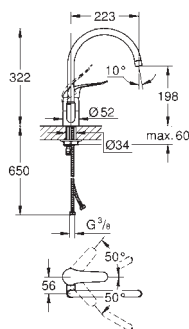

GROHE EUROECO / EUROECO SPECIAL

GROHE nr. VVS nr. Farve Pris DKK ekskl. moms

32 786 000 706152504 Krom 1.584,00

**Euroeco Special
Køkkenarmatur**
Ethulsmontage
GROHE StarLight-belægning
GROHE SilkMove 46mm keramisk patron
justerbar volumenbegrænser
justerbar temperaturbegrænser
laminarperlator 9 l/min
med svingtud
justerbar svingfelt (0°, 150°, 360°)
metalgreb
greblængde 120 mm
Fleksible tilslutningsslanger 3/8"
system til hurtig montage