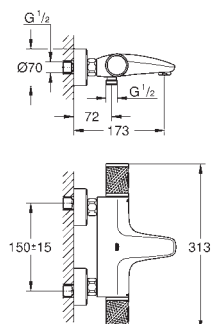

34 830 000
Professionel udgave

Krom

3.295,00