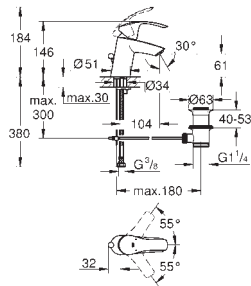

GROHE EUROSMART

GROHE nr. VVS nr. Farve Pris DKK ekskl. moms

33 265 002 702200404 Krom 1.089,00

Eurosmart
Etgrebsbatteri til håndvask
Ethulsmontage
metalgreb
GROHE SilkMove 35mm keramisk patron
justerbar volumenbegrænser
med temperaturbegrænser
GROHE StarLight-krombelægning
GROHE EcoJoy mousseur 5,7 l/min
GROHE FastFixation rapid installationssystem
løftestang med bundventil 1 1/4"
Fleksible tilslutningsslanger 3/8"