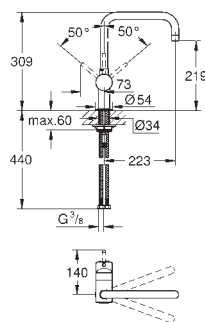

32 488 000	705792104	Krom	2.492,00
32 488 DC0	705792516	Supersteel	3.680,00
32 488 DA0		Poleret Warm Sunset	*
32 488 DL0		Børstet Warm Sunset	*
32 488 A00		Poleret Hard Graphite	*
32 488 AL0		Børstet Hard Graphite	*

Minta
Køkkenarmatur
U-tud
Ethulsmontage
GROHE StarLight-belægning
GROHE SilkMove 46mm keramisk patron
justerbar volumenbegrænser
justérbar svingfelt (0°, 150°, 360°)
med svingtud
Fleksible tilslutningsslanger 3/8"
system til hurtig montage
temperaturbegrænser kan tilvælges (46 308)