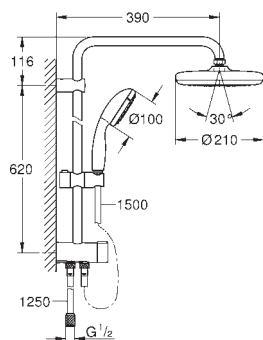

GROHE TEMPESTA SYSTEM

GROHE nr.	VVS nr.	Farve	Pris DKK ekskl. moms

26 381 001	737764814	Krom	2.845,00

Tempesta 210

Flex brusesystem med omskifter til vægmontering

bestående af:

horizontal 390 mm brusearm, justerbar før installation
med omskifteren kan du vælge mellem håndbruser, hovedbruser eller hovedbruser Eco indstilling

Tempesta 210 hovedbruser (26 408)

2 brusemønstre (via omskifter):

Rain, SmartRain

Krom belagt spray plade

med kugleled

vridningsvinkel $\pm 15^\circ$

Tempesta 100 håndbruser (27 852)

stråletype: Rain

glideelementets højde er justerbart

afstand i mellem omskifter og øvre holder: 620 mm

Bruseslange Relexaflex 1500 mm (28 151)

bruseslange Relexaflex 1250 mm (28 150)

fleksibel installation: forbundet til vandhane / vægsammenslutning for vandforsyning med 1/2" gevind af den 1250 mm bruseslange

GROHE DreamSpray perfekt spraymønster

GROHE StarLight-krombelægning

SpeedClean antikalksystem

Indvendig vandføring for længere levetid

ShockProof silikoneret modvirker skader ved tab/fald af bruser

kan anvendes til gennemstrømsvarmer

fra 18 kW/h

min. gennemløb 7 l/min.