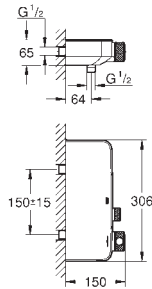

GROHE GROHTHERM SMARTCONTROL

GROHE nr. VVS nr. Farve Pris DKK ekskl. moms

34 719 000 722682004 Krom 4.131,00

Grotherm SmartControl
Termostatbatteri til brus
vægmonteret
GROHE CoolTouch ingen risiko for skoldning
GROHE StarLight-krombelægning
med **GROHE SafeStop** ved 38° C
GROHE SafeStop Plus valgfri temperaturbegrænsning på 43°C inkluderet
GROHE TurboStat kompakt termostatelement
GROHE ProGrip med riflet overflade
SmartControl - tryk for ON-OFF trykbetjening for aktivering/deaktivering, drej for at justere volumen fra EcoJoy til fuld gennemstrømning
inkluderer GROHE EasyReach brusebakke
bruserafgang ned 1/2"
indbygget kontraventil og snavssamler
Med kontraventil

34 718 000 722683004 Krom 4.538,00