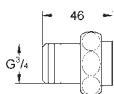

GROHE TRYKSKYLLEVENTILER TIL WC

GROHE nr. VVS nr. Farve Pris DKK ekskl. moms

37 133 000 2.188,00

**Indgangsforskruing
til hjørnemontage
DN 20**