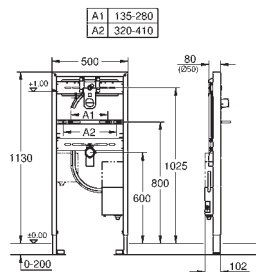

Rapid SL

Element til håndvask med indbygningsæt til berøringssvarende armaturer

til vægarmatur
passer til Europlus E 36 042 SD0-, Essence E 36 447 000-
samt Eurocube E 36 442 000-forplader
1,13 m installationshøjde
til montage på massiv væg eller
elementmontage
stålramme, pulverlakeret, selvbærende
til tørbeklædning, komplet formonteret
med hurtig indstilling og sikring
med befæstigelsesmateriale
håndvaskbolte M10, med keramisk fastgørelse
variabel bolteafstand
HT-afløbsbøjning DN 50
tætning Ø 32 mm
forberedt for indbygning
brandsikret rør til el-ledning
Installationsboks med vandtilslutning, stopventil og skyllerør
Forbindelse/holder med formonteret støjdemper 1/2"
tilslutningsboks for net tilslutning 230 V
CE-godkendt
for tilslutning af forblandet vand eller
koldt vand
for vægmontering, bestil venligst vægbeslag 38 558 00M (sælges separat)

38 546 000

1.539,00