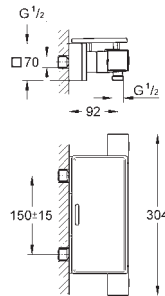

GROHE GROHTHERM CUBE

GROHE nr.	VVS nr.	Farve	Pris DKK ekskl. moms
34 491 000	722473104	Krom	4.553,00

Grotherm Cube
Termostatbatteri til brus
vægmonteret
GROHE StarLight-krombelægning
med **GROHE SafeStop** ved 38° C
GROHE SafeStop Plus valgfri temperaturbegrænser på 43°C inkluderet
GROHE TurboStat kompakt termostatelement
integreret blandingspærre
reguleringsgreb med **GROHE EcoButton**
(ecoknap med et økonomisk, vandbesparende stop)
keramisk overdel 1/2", 180°
bruserafgang ned 1/2"
indbyggede kontraventiler
snavssamler
Med kontraventil
skjulte S-forskrninger
GROHE EasyReach tilbehørsbakke (18 700 000)
aftagelig for nem rengøring
da Vinci satin white finish
min. tryk 1,0 bar
GROHE EcoJoy-teknologi reducerer vandforbruget
og giver en perfekt gennemstrømning

34 488 000	722472104	Krom	4.117,00