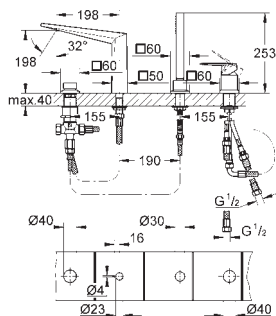

Allure Brilliant

4-huls kar- & brusekombination

GROHE SilkMove 46mm keramisk patron

GROHE StarLight-krombelægning

bestående af:

tud samlet på forhånd

etgrebs betjeningsgreb til blandingsbatteri

Kartud med integreret mousseur

omstilling kar/brus

Håndbruser Euphoria Cube+ 6,5 l/min

bruserslange i metal 2000 mm

Fleksible tilslutningsslanger 3/8"

tilslutning til bruserslange

Med kontraventil

til brug med 29 037 000

29 037 000 725528004 8.823,00

5-huls kar- & brusekombination

underdel til flisebænk

bestående af:

basis ramme

opsamler med integreret afløb for

indtrængende vand

Kappe til skruehuller medfølger i krom.