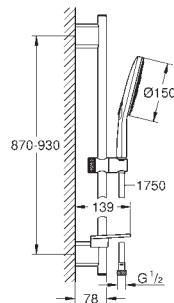

Rainshower SmartActive 150 Brusestangsæt 3 sprays

bestående af:

håndbruser Rainshower SmartActive 150 (26 554)

brusestang 900 mm

med vægholdere

Silverflex bruseslange 1.750 mm

(28 388 000)

GROHE EasyReach bakke

GROHE EcoJoy 9,5 l/min gennemstrømningsbegrænsere

GROHE DreamSpray perfekt spraymønster

GROHE StarLight-belægning

GROHE FastFixation Plus

justerbar afstand mellem skruer

kan bruges ved eksisterende skruehuller

GROHE TileFix justerbar dybde på top og bund montering

SpeedClean antikalksystem

Indvendig vandføring for længere levetid

Twistfree for at undgå snoede bruseslanger

velegnet til gennemstrømsvarmer

26 602 000 737772004 Krom 1.258,00