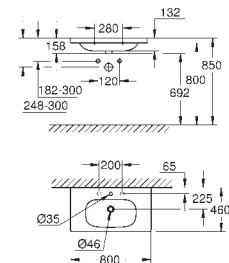

39 584 00H **Alpinhvid** **2.837,00**
Euro Ceramic Møbelvask 80
væghængt
1 hul, 2 præfabrikerede huller med overløb
800 x 460 mm
til badeværelsesmøbler
sanitetsporcelæn
PureGuard-antiklæbebelægning og antibakteriel glasering
12 stk. per palle