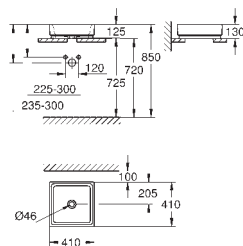

39 482 00H 634126660 Alpinhvid 1.748,00

Cube Ceramic Bowlvask 40
eks. overløb
400 x 400 mm
inkl. fikseringssæt
sanitetsporcelæn
PureGuard-antiklæbebelægning og antibakteriel glasering
24 stk. per palle