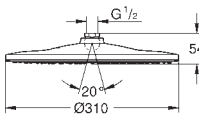

Rainshower Mono 310
Hovedbruser 1 spray

GROHE PureRain
sprayplade krom
kugleled med vridningsvinkel $\pm 10^\circ$
tilslutningsgevind 1/2"
GROHE DreamSpray perfekt spraymønster
SpeedClean antikalksystem
Indvendig vandføring for længere levetid
velegnet til gennemstrømsvarmer

26 568 000 736147434 Krom 3.938,00
26 568 LS0 736147450 Moon white 5.120,00