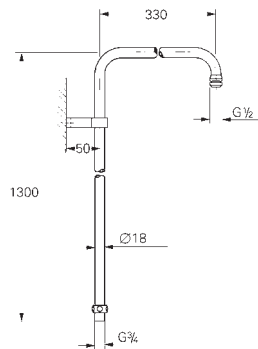

GROHE BRUSETILBEHØR

GROHE nr. VVS nr. Farve Pris DKK ekskl. moms

27 320 000 **Krom** **1.422,00**
Standbruser, DN 15
med presforskrning 3/4"
vægstøtte
med kompensationsstøtte
GROHE StarLight-krombelægning