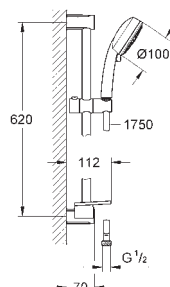

27 576 002 737762354 Krom 888,00

**Tempesta Cosmopolitan 100
Brusesæt 3 sprays**

bestående af:
håndbruser (27 574)
brusestang, 600 mm
Relaxaflex bruserslange 1750 mm
1/2" x 1/2" (28 154)
GROHE EasyReach bakke (27 596)
GROHE EcoJoy 9,5 l/min gennemstrømningsbegrænser
GROHE DreamSpray perfekt spraymønster
GROHE StarLight-krombelægning
SpeedClean antikalksystem
Indvendig vandføring for længere levetid
velegnet til gennemstrømsvarmer
min. tryk 1,0 bar

27 929 002 Krom 955,00
ditto, med ikke-begrænset gennemstrømning