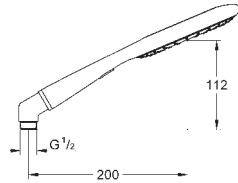

GROHE RAINSHOWER

GROHE nr. VVS nr. Farve Pris DKK ekskl. moms

27 447 000 Lyserød 1.083,00

Rainshower Icon 150
Håndbruser 2 sprays
Rain, SmartRain
Eco funktion (Reduktion af vandgennemstrømning)
vinkel til tilslutning af håndbruser og slange
GROHE EcoJoy-teknologi reducerer vandforbruget og giver en perfekt gennemstrømning
GROHE CoolTouch
GROHE DreamSpray perfekt spraymønster
GROHE StarLight-krombelægning
SpeedClean antikalksystem
Indvendig vandføring for længere levetid
universelt monteringsystem, passer alle standard bruseslanger
velegnet til gennemstrømsvarmer