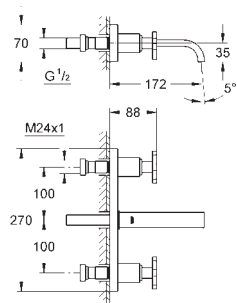

20 190 000 702858104 Krom 7.268,00

Allure
3-hulsbatteri til håndvask, DN 15
S-Size
vægmonteret
uden indbygningsdele
Forplade, skal installeres med:
32 706 000
med metal plade
varm/kold ventiler med keramiske overdele 1/2" - 180
GROHE StarLight-krombelægning
gennemstrømningsbegrænsere 8 l/min
udløb med mousseur
stikmål 200 mm
fremspring 172 mm

20 192 000 702859104 Krom 7.779,00

ditto, fremspring 220 mm