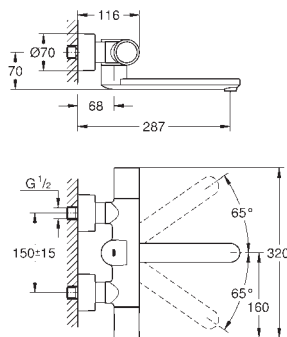

GROHE EUROSMART COSMOPOLITAN E

GROHE nr.

VVS nr.

Farve

Pris DKK ekskl.
moms

36 454 000

Krom

12.066,00

Eurosmart Cosmopolitan E Special

Infrarød elektronisk vægarmatur med termostat temperatur kontrol

med infrarød sensor til overvågning, konfiguration samt serviceformål

6V lithium-batteri, type CR-P2

batteriets levetid: ca. 7 år (150 aktiveringer om dagen)

aktiveres med hånden, deaktiveres automatisk når hænderne forlader sensorens

aktiveringszone (hånd-/kropsdetektion)

to yderligere aktiveringsmetoder kan opsættes og indstilles (hånd-hånd- eller krop-kropaktivering)

GROHE StarLight-krombelægning

GROHE CoolTouch

laminær strålesamler 9 l/min

indbygget kontraventil

snavssamler

GROHE SafetyPlus

Temperaturreguleringshåndtag med

sikkerhedsstop mellem

35°C og 43°C der kan forudinstalleres

Safety Stop for at undgå forbrænding

helt, ublandet varmt eller koldt vand kan tappes for legionella-prøver ved ekstrem håndtagposition.

svingbar tud 219 mm

fremspring 287 mm

med udslagsbegrænser 130°, kan fastlåses

inklusive S-forskrninger og rosetter

selvførseglende rosetter

trindelt visning af status på batteri

7 forudindstillede programmer:

automatisk skyl

termisk desinfektion

rengøringsfunktion

ekstrafunktioner og specifikke indstillinger kan justeres præcist med

fjernbetjening (36 407)

CE-godkendt

Lydklasse I efter DIN 4109

36 455 000

Krom

11.738,00

ditto, fremspring 255 mm

36 332 000

704163204

Krom

9.508,00

Eurosmart Cosmopolitan E

Infrarød elektronisk vægarmatur med termostat temperatur kontrol

med infrarød sensor til overvågning, konfiguration samt serviceformål

6V lithium-batteri, type CR-P2

batteriets levetid: ca. 7 år (150 aktiveringer om dagen)

aktiveres med hånden, deaktiveres automatisk når hænderne forlader sensorens

aktiveringszone (hånd-/kropsdetektion)

to yderligere aktiveringsmetoder kan opsættes og indstilles (hånd-hånd- eller krop-kropaktivering)

GROHE StarLight-krombelægning

GROHE CoolTouch

laminær strålesamler 9 l/min

indbygget kontraventil

snavssamler

temperaturhåndtag med GROHE SafeStop ved 38°C

svingbar tud 219 mm

fremspring 287 mm

med udslagsbegrænser 130°, kan fastlåses

inklusive S-forskrninger og rosetter

selvførseglende rosetter

trindelt visning af status på batteri

7 forudindstillede programmer:

automatisk skyl

termisk desinfektion

rengøringsfunktion

ekstrafunktioner og specifikke indstillinger kan justeres præcist med

fjernbetjening (36 407)

CE-godkendt

Lydklasse I efter DIN 4109