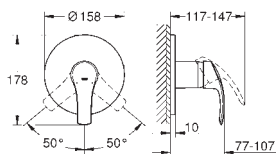

Eurosmart
Etgrebsbatteri til brus
Forplade, skal installeres med:
GROHE Rapido SmartBox 35 600/35 604
GROHE SilkMove 46mm keramisk patron
GROHE StarLight-krombelægning
vægrosette med GROHE FastFixation
(overdækket rosette- og akseltætning dækket fixing)
metal vægplade, 6° justerbar
metalgreb
vandflow:
udgang B eller C = 30 l/min
indbygningsdele købes separat

35 604 000
GROHE Rapido SmartBox universal indbygningsboks
Professionel udgave

953,00