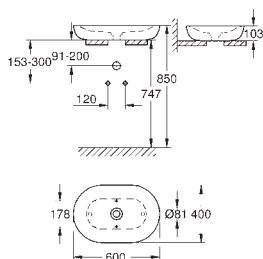

39 608 00H 634137660 Alpinhvid 4.656,00

Essece
Vessel basin 60
eks. overløb
600 x 400 mm
inkl. fikseringssæt
inkl. keramisk bundventil, aftageligt dæksel
kan ikke lukkes
sanitetsporcelæn
PureGuard-antiklæbebelægning og antibakteriel glasering