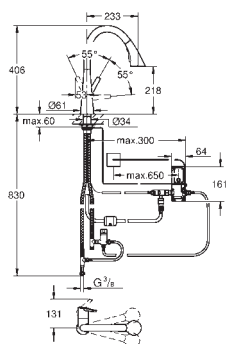

GROHE ZEDRA / ZEDRA SMARTCONTROL / ZEDRA TOUCH

GROHE nr. VVS nr. Farve Pris DKK ekskl. moms

31 593 002 709523134 Krom 6.969,00
31 593 DC2 709.523.136 Supersteel 9.060,00

Zedra SmartControl
Køkkenarmatur med SmartControl
Ethulsmontage
GROHE StarLight-krombelægning
Med udtræksmousseur metal spray
GROHE Magnetic Docking garanterer let og smidig tilbagetrækning af udtræk til startpositionen
GROHE SmartControl skub for at tænd/sluk, drej for volumenjustering fra vandbesparende øko-tilstand til fuld gennemstrømning
Justér temperaturen ved at dreje på blandingsventilen på armaturkroppen med svingtud
Svingfelt 140°
Med kontraventil
Fleksible tilslutningsslanger 3/8"
GROHE FastFixation Plus ultra hurtig og enkel installation - intet værktøj nødvendigt
GROHE Zero isolerede indre vandveje - bly- og nikkelfri vandhane

30 219 002 Krom 9.305,00
30 219 DC2 Supersteel 12.097,00