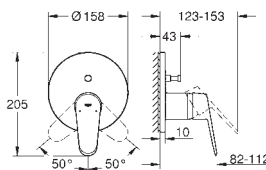

24 056 002 727541304 Krom 2.126,00

Eurodisc Cosmopolitan
Etgrebs forplade til Smartbox badekar
Forplade, skal installeres med:
GROHE Rapido SmartBox 35 600/35 604
GROHE SilkMove 46mm keramisk patron
GROHE StarLight-krombelægning
vægrosette med **GROHE FastFixation**
(overdækket rossette- og akseltætning dækket fixing)
metal vægplade, 6° justerbar
metalgreb
automatisk 2-vejsomskifter
vandflow:
udgang B = 27 l/min, udgang C = 27 l/min
indbygningsdele købes separat

35 604 000 953,00
GROHE Rapido SmartBox universal indbygningsboks
Professionel udgave