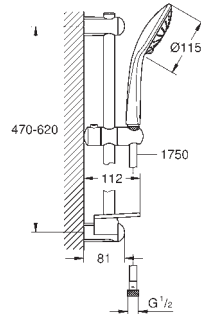

27 230 001 737868134 Krom 1.097,00
ditto, med ikke-begrænset gennemstrømning

27 266 00E 737868124 Krom 966,00

**Euphoria 110 Mono
Brusestangsæt 1 spray**

bestående af:

håndbruser Euphoria Mono (27 265)
brusestang 600 mm (27 499)
Silverflex bruseslange 1.750 mm
(28 388 000)

GROHE EasyReach bakke

GROHE EcoJoy 5,7 l/min. gennemstrømningsbegrænser

GROHE DreamSpray perfekt spraymønster

GROHE StarLight-krombelægning

GROHE FastFixation

(øvre beslag kan justeres for tilpasning til eksisterende borehuller)

SpeedClean antikalksystem

Indvendig vandføring for længere levetid

Twistfree for at undgå snoede bruseslanger

velegnet til gennemstrømsvarmer

min. tryk 1,0 bar

max. vandgennemstrømning 5,7 l/min