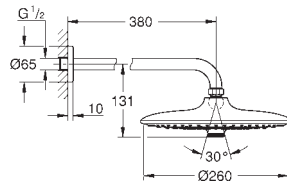

26 459 000 736167534 Krom 2.419,00

**Euphoria 260
Hovedbruser sæt 360 mm, 3 sprays**

bestående af:
hovedbruser Euphoria 260 (26 457)
3 stråletyper:

Rain, SmartRain, Jet
Brusearm Rainshower 380 mm (28 361 000)
GROHE EcoJoy 9,5 l/min gennemstrømningsbegrænser

GROHE DreamSpray perfekt spraymønster
GROHE StarLight-krombelægning
SpeedClean antikalksystem

Indvendig vandføring for længere levetid
velegnet til gennemstrømsvarmer

26 458 000 736167504 Krom 2.419,00
ditto, uden vandsparer