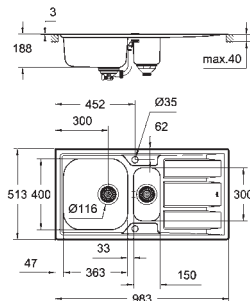

GROHE KØKKENVASKE I RUSTFRIT STÅL

GROHE nr.

VVS nr.

Farve

Pris DKK ekskl.
moms

31 573 SD1

Rustfrit stål

4.865,00

Minta

Køkkenvask og armatursæt

bestående af:

K500 rustfri stål køkkenvask med afløbsbakke (31 573 SD1)

monteringstype: nedfældet

Minta etgrebskøkkenbatteri (32 168 000)

højt udløb

Ethulsmontage

GROHE StarLight-krombelægning

GROHE SilkMove 35mm keramisk patron

udtrækkeligt mousseurudløb

justerbar volumenbegrænser

med svingtud

svingradius 360°

Med kontraventil

Flexibele tilslutningslanger 3/8"

ydre radius: R6 (planlimet og slank top), indre skål radius: R65

GROHE FastFixation installationssystem til hurtig montage

Valgfrit tryk for at åbne excenter (40 986 SD0)

antal fastgørelseselementer inkluderet (top monteret): 14

31 568 SD0

681881420

Rustfrit stål

2.979,00

K400+

Køkkenvask i rustfrit stål med afløbsbakke

model: K400+ 45-S 87.3/51.3 1.0 rev

monteringstype: flad kant

materiale: rustfrit stål AISI 316 (V4A)

materialetykkelse: 0,7 mm

GROHE StarLight-belægning

overfladebelægning: satin

GROHE Whisper

min. størrelse på underskab: 450 mm

dimensioner: 873 x 513 mm

1 kumme: 363 x 400 x 188 mm

outer radius: R10, indre radius i skål: R95

GROHE FastFixation installationssystem til hurtig montage

Kummen er monterbar i venstre eller højre side

udskæring: 840 x 480 mm

borehuller: 2 x 35 mm

afløb: bundventil

inkluderet tilbehør: automatisk affaldsbeslag med drejeligt håndtag, affaldssæt,

kurvfilter, monteringsæt

antal fastgørelseselementer inkluderet (planlimet): 18

31 569 SD0

681986420

Rustfrit stål

4.256,00

K400+

Køkkenvask i rustfrit stål med afløbsbakke

model: K400+ 60-S 98.3/51.3 1.5 rev

monteringstype: flad kant

materiale: rustfrit stål AISI 316 (V4A)

materialetykkelse: 0,7 mm

GROHE StarLight-belægning