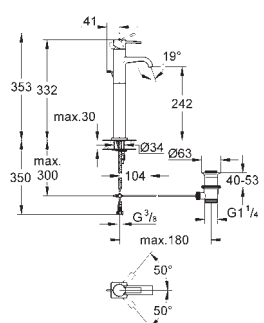

32 760 000	702206504	Krom	8.729,00

Allure
Etgrebsbatteri til håndvask, XL-size
Ethulsmontage
til fritstående håndvask
GROHE SilkMove 28mm keramisk patron
GROHE StarLight-krombelægning
GROHE EcoJoy 6 l/min gennemstrømningsbegrænser
system til hurtig montage
mousseur
løftestang med bundventil 1 1/4"
Fleksible tilslutningsslanger 3/8"
fremspring 104 mm
min. tryk 1,0 bar

23 403 000		Krom	7.789,00