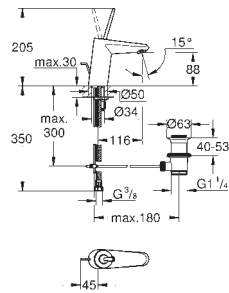

GROHE EURODISC JOY

GROHE nr. VVS nr. Farve Pris DKK ekskl. moms

23 425 000 701970502 Krom 2.268,00

Eurodisc Joy
Etgrebsbatteri til håndvask
Ethulsmontage
metalgreb
GROHE FeatherControl Joystick indsats
GROHE StarLight-krombelægning
GROHE EcoJoy SpeedClean mousseur 5,7 l/min
GROHE FastFixation Plus installationssystem
løftestang med bundventil 1 1/4"
Fleksible tilslutningsslanger 3/8"
min. tryk 1,0 bar