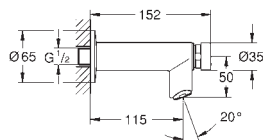

36 266 000 742340104 Krom 1.167,00

**Euroeco Cosmopolitan T
Selvluukkende vægventil, DN 15**
vægmonteret
for koldt eller forblandet vand
blå/rød markering
GROHE StarLight-krombelægning
GROHE EcoJoy-teknologi reducerer vandforbruget
og giver en perfekt gennemstrømning
gennemstrømningsbegrænser 5,7 l/min
3 justerbare gennemstrømningsmuligheder gange:
kort - mellem - lang (fabriksindstilling: kort)
ca. 7, 15, 30 sek (trykafhængig)
rosette
min. tryk 1,0 bar