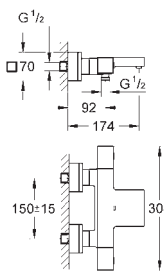

34 497 000 722475104 Krom 5.397,00

Grohtherm Cube
Termostatbatteri til brus
vægmonteret
GROHE StarLight-krombelægning
med **GROHE SafeStop** ved 38° C
GROHE SafeStop Plus valgfri temperaturbegrænser på 43°C inkluderet
GROHE TurboStat kompakt termostatelement
integreret blandingsspærre
GROHE AquaDimmer Eco med multipel funktion:
- integreret **GROHE EcoButton**
(vandspareknap med vandsparestop for brusere)
- mængderegulering
- omstilling: kar/brus
bruserafgang ned 1/2"
GROHE XL Waterfall
strålerregulator
indbyggede kontraventiler
snavssamler
Med kontraventil
skjulte S-forskrninger
GROHE EcoJoy-teknologi reducerer vandforbruget
og giver en perfekt gennemstrømning