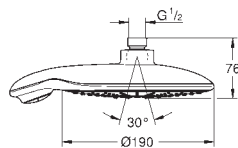

27 767 000 Krom 1.570,00

Power&Soul 190
Hovedbruser 4+sprays
GROHE Rain O², Rain, Bokoma Spray, Jet
Ø 190 mm
kugleled med vridningsvinkel ± 15°
tilslutningsgevind 1/2"
GROHE EcoJoy 9,5 l/min gennemstrømningsbegrænser
GROHE DreamSpray perfekt spraymønster
GROHE ét-kliks brus Sprayvalg ved tryk på en knap
GROHE StarLight-krombelægning
SpeedClean antikalksystem
velegnet til gennemstrømsvarmer
min. tryk 1,0 bar