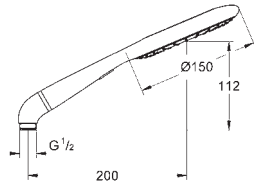

GROHE RAINSHOWER

GROHE nr.	VVS nr.	Farve	Pris DKK ekskl. moms
27 276 000	738534304	Krom	976,00
27 276 LS0	738534320	Moon white	976,00

Rainshower Icon 150
Håndbruser 2 sprays
Rain, SmartRain
Eco funktion (Reduktion af vandgennemstrømning)
GROHE EcoJoy-teknologi reducerer vandforbruget og giver en perfekt gennemstrømning
vinkel til tilslutning af håndbruser og slange
GROHE DreamSpray perfekt spraymønster
GROHE StarLight-krombelægning
SpeedClean antikalksystem
Indvendig vandføring for længere levetid
universelt monteringsystem, passer alle standard bruseslanger
velegnet til gennemstrømsvarmer

27 443 000		Rød	1.083,00