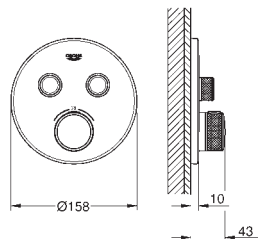

Grotherm SmartControl

Termostat til indbygning med to ventiler

Forplade, skal installeres med:

GROHE Rapido SmartBox 35 600/35 604

metal væglade med **GROHE FastFixation** (al installation skjules), 6° justerbar

GROHE StarLight-krombelægning

SmartControl - tryk for ON-OFF trykbetjening for aktivering/deaktivering, drej for at justere volumen fra EcoJoy til fuld gennemstrømning

udskiftelige symboler

GROHE TurboStat kompakt termostatelement

GROHE ProGrip med riflet overflade

med **GROHE SafeStop** ved 38° C

GROHE SafeStop Plus valgfri temperaturbegrænser på 43°C / 46°C inkluderet

indbygget kontraventil og snavssamler

indbygningsdele købes separat

vandflow:

udgang B = 24 l/min

udgang C = 26 l/min

udgang B+C = 29 l/min

35 604 000

953,00

GROHE Rapido SmartBox universal indbygningsboks
Professionel udgave