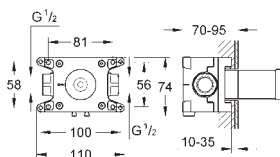

GROHE ATRIO

GROHE nr. VVS nr. Farve Pris DKK ekskl. moms

35 028 000 722458004 1.531,00

GROHE Rapido C
Indbygningssæt til enkel volumenkontrol
til installation af et Grotherm brugerdefineret brusesystem
indbygningssæt med aftageligt beskyttelsesdæksel
vandtæt membran-base for forsegling af væg
til murværk og gipskillevægsinstallation
monteringspunkter for for- og bagvæg
Krop af DR messing
premonteret keramisk overdel 3/4"
tilslutningsgevind 1/2" udvendig gevind
vandstrøm:
55 l/min. ved 3 bar
installationsdybde: 70-95 mm
min. tryk 1,0 bar