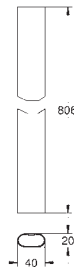

48 349 000

Krom

1.142,00

Rainshower SmartControl

Brusestang til eftermontering på brusesystem

metal

brusestang til retrofit - 15 cm kortere end the originale brusestang

Passer til alle Rainshower SmartControl brusesystemer

GROHE StarLight-krombelægning