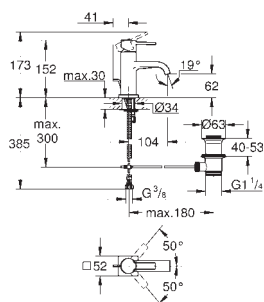

GROHE
ALLURE

GROHE nr.	VVS nr.	Farve	Pris DKK ekskl. moms

32 757 000	702205504	Krom	4.588,00

Allure
Etgrebsarmatur til håndvask, M-size
Ethulsmontage
GROHE SilkMove 28mm keramisk patron
GROHE StarLight-krombelægning
GROHE EcoJoy 6 l/min gennemstrømningsbegrænser
system til hurtig montage
mousseur
løftestang med bundventil 1 1/4"
Fleksible tilslutningsslanger 3/8"

32 759 000		Krom	5.297,00
ditto, med push up ventil