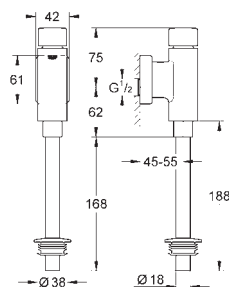

37 342 000 **Krom** **1.745,00**

Rondo
Tryk skylleventil til urinal
DN 15
materiale i metal
sikret mod vandalisme med aktiveringsknop af metal
med integreret afspærring
GROHE StarLight-krombelægning
med betjeningskappe og afløbsstøtter
skyllestrømsregulering
skyl voloume indstillelig 1,0-4,0l
med skyderosette
skyllerør 200 mm
gummimanchet ved tilslutning
vandtryk min. 0,5 bar
drifttryk max 5 bar