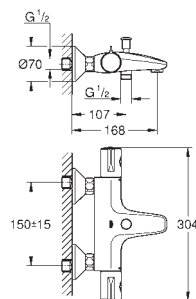

Grohtherm 800
Termostatbatteri til brus
vægmonteret
GROHE StarLight-krombelægning
med **GROHE SafeStop** ved 38° C
GROHE SafeStop Plus valgfri temperaturbegrænsner på 43°C inkluderet
GROHE TurboStat kompakt termostatelement
integreret blandingsspærre
automatisk omstilling: kar/brus
reguleringsgreb med GROHE EcoButton
(ecoknap med et økonomisk, vandbesparende stop)
keramisk overdel 1/2", 180°
bruserafgang ned 1/2"
mousseur
indbyggede kontraventiler
snavssamler
Med kontraventil
S-forskrninger
rosette i metal
min. tryk 1,0 bar
GROHE EcoJoy-teknologi reducerer vandforbruget
og giver en perfekt gennemstrømning