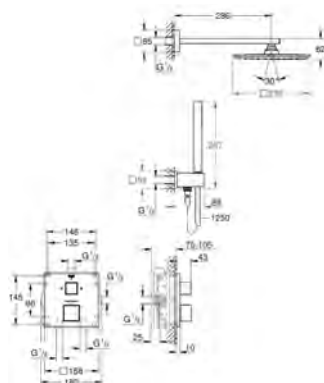

GROHE
EUROCUBE

GROHE nr.	VVS nr.	Farve	Pris DKK ekskl. moms

34 741 000	722471804	Krom	15.404,00

Grohtherm Cube
Brusesæt med Rainshower Allure 230

bestående af:
Grohtherm Cube sæt til endelig installation med Aquadimmer (24 154)
GROHE Rapido SmartBox universal indbygningsboks, 1/2" (35 600)
Hovedbruser metal Rainshower Allure 230 (27 479)
Rainshower brusearm (27 709)
håndbruser Euphoria Cube (27 699 000) 9,5 l/min
tilslutningsbøjning til væg (26 370)
Silverflex bruseslange 1250 mm (28 362 000)