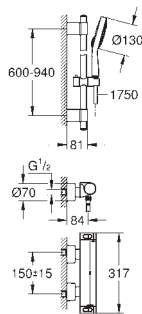

Grotherm 2000
Termostatbatteri til brus, DN 15 med tilbehør
bestående af:
Grotherm 2000 termostatbatteri til brus (34 169)
Power&Soul Cosmopolitan 130 brusesæt (27 734 000)

18 608 001 Krom 545,00