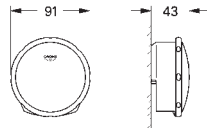

19 952 000 **747385904** **Krom** **1.925,00**
Talentofill
Karpåfyldnings-, af- og overløbsgarnitur
montagesæt
bestående af:
rosette
tilløbsdel
afløbsprop
montage tilbehør
til kombination med Talentofill 28 990/28 991
GROHE StarLight-krombelægning