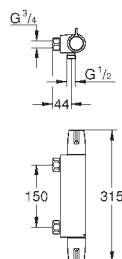

Grotherm Special Termostatbatteri til brus

vægmonteret
ergonomisk håndtag
overdel 1/2", 90°
GROHE TurboStat kompakt termostatelement
Temperaturreguleringshåndtag med
sikkerhedsstop mellem
35°C og 43°C der kan forudinstalleres
nem termisk desinficering ved tryk på knap (47 994 000)
integreret blandingsspærre
bruserafgang ned 1/2" med integreret
kontraventil
Safety Stop for at undgå forbrænding
snavssamler
uden s-forskrninger og rosetter
GROHE Quickfix for hurtig udskiftning af kontraventiler i sammenslutninger
GROHE CoolTouch sikkerhedskabinet på termostaten
så den ikke bliver for varm at røre ved
GROHE StarLight-krombelægning
GROHE SafetyPlus