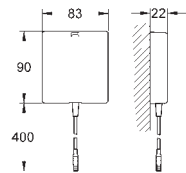

36 338 000	704169980		1.063,00

Universal strømforstyrning
til en øjet infrarødt håndvaskarmatur
Universal strømforstyrning, forsyningspænding 100-230 V AC, 50-60 Hz
til skjult sokkel med dæksel og kabelafstærning