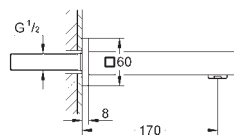

13 303 000 Krom 1.412,00
13 303 DC0 Supersteel 2.128,00
13 303 AL0 Børstet Hard Graphite 2.433,00

**Eurocube
Karudløb**
vægmonteret
GROHE StarLight-krombelægning
mousseur
udvendig gevind 1/2"
fremspring 170 mm
min. tryk 1,0 bar