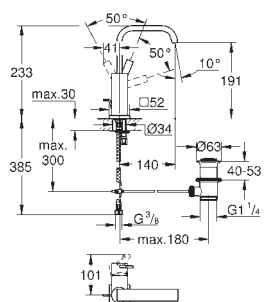

32 146 000	702216504	Krom	5.861,00

Allure
Etgrebs håndvaskbatteri 1/2"
L-size
Ethulsmontage
GROHE SilkMove 28mm keramisk patron
GROHE StarLight-krombelægning
GROHE EcoJoy 6 l/min gennemstrømningsbegrænser
system til hurtig montage
mousseur
U-tud
løftestang med bundventil 1 1/4"
Fleksible tilslutningsslanger 3/8"

23 076 000		Krom	5.859,00
ditto, uden udløbsgarniture