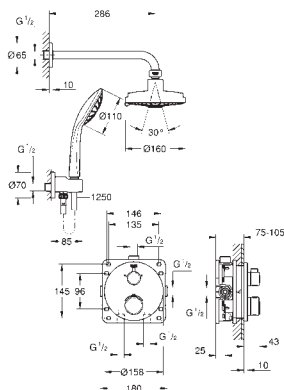

GROHE GROHTHERM-TERMOSTATFORPLADER

GROHE nr. VVS nr. Farve Pris DKK ekskl. moms

34 735 000 722414794 Krom 10.991,00

Grotherm
Perfekt brusesæt med Rainshower Cosmopolitan 160 brusehoved
bestående af:
Grotherm sæt til slutinstallation med Aquadimmer (24 076)
GROHE Rapido SmartBox universal indbygningsboks, 1/2" (35 600)
Rainshower Cosmopolitan hovedbruser 160 mm (27 134)
Rainshower brusearm 286 mm (28 576)
Euphoria håndbruser (27 265)
udløbsvinkel (28 628)
Silverflex bruseslange 1250 mm (28 362 000)

24 153 000 722471104 Krom 5.725,00
24 153 DC0 Supersteel 8.024,00
24 153 AL0 Børstet Hard Graphite 9.132,00

Grotherm Cube
Forplade til Rapido SmartBox brus

Forplade, skal installeres med:
GROHE Rapido SmartBox 35 600/35 604
GROHE TurboStat kompakt termostatelement
vægrosette med GROHE FastFixation
(overdækket rossette- og akseltætning dækket fixing)
metal vægplade, 6° justerbar
med **GROHE SafeStop** ved 38° C
GROHE SafeStop Plus valgfri temperaturbegrænser på 43°C / 46°C inkluderet
indbygget kontraventil og snavssamler
keramisk stopventil, 120°
vandflow:
udgang B = 27 l/min
udgang C = 30 l/min
indbygningsdele købes separat