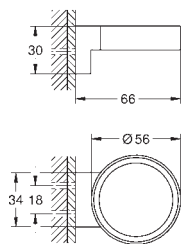

GROHE nr.	VVS nr.	Farve	Pris DKK ekskl. moms
41 027 000		Krom	352,00
41 027 DC0		Supersteel	495,00
41 027 BE0		Poleret Nikkel	528,00
41 027 EN0		Børstet Nikkel	562,00
41 027 GL0		Poleret Cool Sunrise	528,00
41 027 GN0		Børstet Cool Sunrise	562,00
41 027 DA0		Poleret Warm Sunset	528,00
41 027 DL0		Børstet Warm Sunset	562,00
41 027 A00		Poleret Hard Graphite	528,00
41 027 AL0		Børstet Hard Graphite	562,00

Selection

Holder

materiale: metal

til Selection sæbe dispenser (41 028) eller Selection glas (41 029 000)

skjulte fastgøringskruer

GROHE StarLight-krombelægning