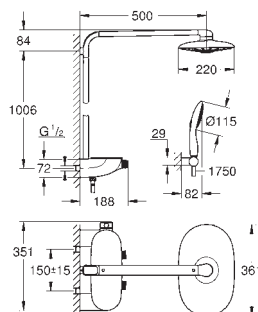

Rainshower SmartControl Duo 360 System Brusesystem med termostat til vægmontering

bestående af:

vandret **500 mm brusearm**

SmartControl termostat

muliggør skift mellem:

hovedbruser Rainshower Duo 360

GROHE PureRain/GROHE Rain O² spray* og TrioMassage

håndbruser Power&Soul 115 (27 671 LS0)

vægholder til håndbruser (27 055)

Silverflex bruseslange 1.750 mm

(28 388 000)

min. gennemløb 10 l/min.

GROHE DreamSpray perfekt spraymønster

GROHE StarLight-krombelægning

GROHE CoolTouch ingen risiko for skoldning

GROHE TurboStat kompakt termostatelement

GROHE EcoJoy-teknologi reducerer vandforbruget

og giver en perfekt gennemstrømning

med **GROHE SafeStop** ved 38° C

GROHE SafeStop Plus valgfri temperaturbegrænser på 43°C inkluderet

SmartControl - tryk for ON-OFF trykbetjening for aktivering/deaktivering, drej for

at justere volumen fra EcoJoy til fuld gennemstrømning

GROHE EasyReach tilbehørsbakke

SpeedClean antikalksystem

Indvendig vandføring for længere levetid

kan anvendes til gennemstrømsvarmer

fra 18 kW/h

Twistfree for at undgå snoede bruseslanger

*Skal besluttes ved første installation standardindstilling GROHE PureRain