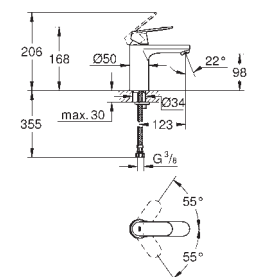

23 327 000 701478104 Krom 1.234,00

Eurosmart Cosmopolitan
Etgrebsarmatur til håndvask, M-size
 Ethulsmontage
 metalgreb
GROHE SilkMove 35mm keramisk patron
 justerbar volumenbegrænser
GROHE StarLight-krombelægning
GROHE EcoJoy mousseur 5,7 l/min
GROHE FastFixation rapid installationssystem
 glat krop
 Fleksible tilslutningslanger 3/8"
 min. tryk 1,0 bar
 temperaturbegrænser kan tilvælges
 (46 375)