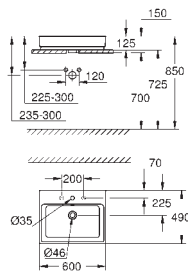

GROHE CUBE CERAMIC

GROHE nr. VVS nr. Farve Pris DKK ekskl. moms

39 477 00H 634131060 Alpinhvid 2.195,00

Cube Ceramic Møbelvask 60
flad og glasseret bagside
1 hul, 2 præfabrikerede huller med overløb
600 x 490 mm
inkl. fikseringssæt
sanitetsporcelæn
PureGuard-antiklæbebelægning og antibakteriel glasering
16 stk. per palle