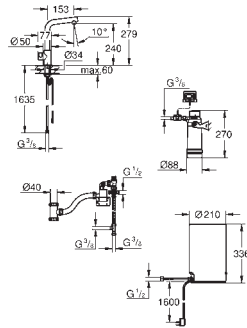

GROHE RED

GROHE nr. VVS nr. Farve Pris DKK ekskl. moms

30 339 001 706200904 Krom 18.505,00
30 339 DC1 706200916 Supersteel 21.280,00

GROHE Red Mono

Armatur og kedel i størrelse M

bestående af:

GROHE Red Mono bordventil

incl. GROHE Red filter (40438000)

Ethulsmontage

L-tud

GROHE ChildLock trykknapper til kogende vand

TÜV certificeret tredobbelt elektroniske sikkerhedsforanstaltninger

mod utilsigtet aktivering af det kogende vand

GROHE StarLight-krombelægning

isoleret tud

svingfelt 150°

tilslutning af **GROHE Red** kedel

GROHE Red kedel, str. M

beholder til kogende vand

3 liter kogende vand, 100°C

tilgangstryk: 1-7 bar

fleksible tilslutningsslanger og tilslutningsgevind til kogende vand

CE-godkendt

strømforsyning 230 V 50 Hz

strømforbrug 2100 W

strømforbrug ved stand-by, 15 W

energieffektivitetsklasse A

GROHE Red filtersæt

til beskyttelse af kedlen mod tilkalkning

Kapacitet 600 L ved 20° dKH

5-trinsfilter

gennemstrømningsmåler