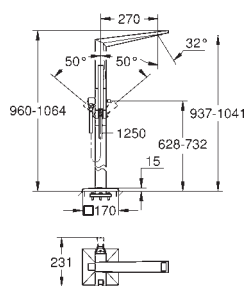

GROHE ALLURE BRILLIANT

GROHE nr. VVS nr. Farve Pris DKK ekskl. moms

23 119 000 Krom 29.285,00
23 119 AL0 Børstet Hard Graphite 50.434,00

Allure Brilliant
Etgrebs armatur til kar 1/2", gulvmonteret
Forplade, skal installeres med:
Indbygningsdel (45 984 001)
indbygningsdele købes separat
GROHE SilkMove 46mm keramisk patron
GROHE StarLight-krombelægning
automatisk omstilling: kar/brus
tud med integreret mousseur
frespring 270 mm
integreret kontraventil i bruserafgang 1/2"
med håndbruserholder
håndbruser Euphoria Cube+
metalbruseslange 1250 mm
Med kontraventil