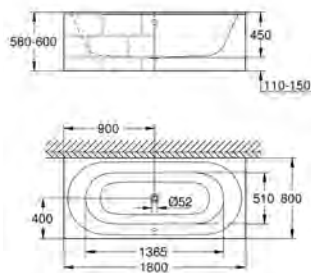

Esence Badekar
indbygget
180 x 80 cm
højde 45 cm
vandmængde 240 l
brugbar volumen 170 l
EasyClean
med overløb
titanium-stål-legering
egnet til Talento (28 943 000 + 19 025 000) og Talentofill (28 991 000 + 19 952 000) Af- og overløbsgarniture
anbefalet Poresta installation set # 17156511
anbefalede Schedel installationssæt SW 80026
inkluderer støjundertrykkende mætter
kræver badekarfødder 49 115 000 og tætningsystem 49 114 000, sælges separat

39 621 00H 667013160 Alpinhvid 12.593,00