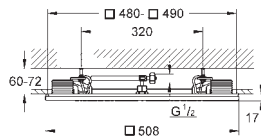

27 865 000 **Krom** 51.435,00

Rainshower F-Series 20"
Loftsbruser med lys, 1 spray
Rain
508 x 508 x 59 mm
materiale: metal
fuld spektret LED: skiftende blødt lys i regnbuens farver
individuel justerbar: permanent belysning med farvevalg
strømforsyning til lys 12 V DC
CE-godkendt
GROHE DreamSpray perfekt spraymønster
GROHE StarLight-krombelægning
SpeedClean antikalksystem
velegnet til gennemstrømsvarmer
kræver indbygningssæt (29 069 000), F-digitale basis boks (36 397 000),
Bluetooth enhed (36 371 000) og forskellige kabelforbindelser som alle skal
bestilles separat afhængig af installationssituation.
dette produkt indeholder indbygget LED-lamper, som ikke kan udskiftes:
energieffektivitetsklasse: A+
ønsker du detaljeret information om produkter eller hjælp til planlægning, kontakt
venligst GROHE kundeservice.