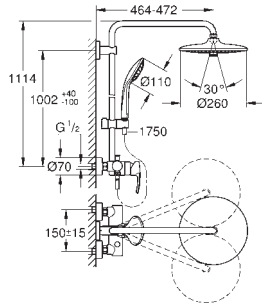

GROHE EUPHORIA SYSTEM

GROHE nr. VVS nr. Farve Pris DKK ekskl. moms

27 473 002 Krom 6.247,00

Euphoria 260

Ettgrebs brusesystem til vægmontering

bestående af:

vandret svingbar 450 mm brusearm

frembygget ettgrebs brusebatteri med omskifter

muliggør skift mellem:

hovedbruser Euphoria 260 (26 457)

Rain, SmartRain, Jet

med kugleled

vridningsvinkel $\pm 15^\circ$

håndbruser Euphoria 110 Massage

(27 239 000)

3 stråletyper:

Rain, Massage, SmartRain

glideelementets højde er justerbar

Silverflex bruseslange 1.750 mm

(28 388 000)

GROHE SilkMove 46mm keramisk patron

GROHE DreamSpray perfekt spraymønster

GROHE StarLight-krombelægning

GROHE SprayDimmer (trinløs reduktion

af vandgennemstrømning)

GROHE EcoJoy 9,5 l/min gennemstrømningsbegrænsner

GROHE FastFixation (øverste holder justerbar)

Indvendig vandføring for længere levetid

SpeedClean antikalksystem

Twistfree for at undgå snoede bruseslanger

kan anvendes til gennemstrømsvarmer

fra 18 kW/h

min. gennemløb 7 l/min.

min. tryk 1,0 bar

Professionel udgave