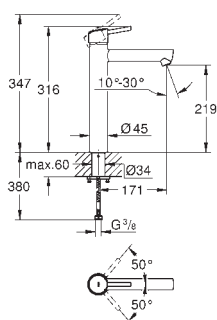

Concetto
Etgrebsbatteri til håndvask, XL-size
Ethulsmontage
metalgreb
til fritstående håndvask
GROHE SilkMove 28mm keramisk patron
med temperaturbegrænser
GROHE StarLight-krombelægning
GROHE EcoJoy mousseur 5,7 l/min
GROHE Aquaguide justerbar mousseur
system til hurtig montage
glat krop
Fleksible tilslutningsslanger 3/8"
min. tryk 1,0 bar

20 216 001		Krom	2.640,00