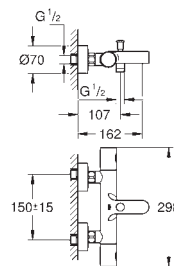

Grohtherm 800 Cosmopolitan Termostatbatteri til brus

vægmonteret
GROHE StarLight-krombelægning
GROHE MetalGrip ergonomisk formet metal håndtag
med **GROHE SafeStop** ved 38° C
GROHE SafeStop Plus valgfri temperaturbegrænser på 43°C inkluderet
GROHE TurboStat kompakt termostatelement
integreret blandingspærre
automatisk omstilling; kar/brus
reguleringsgreb med **GROHE EcoButton**
(ecoknap med et økonomisk, vandbesparende stop)
keramisk overdel 1/2", 180°
bruserafgang ned 1/2"
mousseur
indbyggede kontraventiler
snavssamler
Med kontraventil
S-forskrninger
rosette i metal
GROHE EcoJoy-teknologi reducerer vandforbruget
og giver en perfekt gennemstrømning