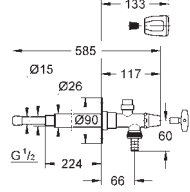

GROHE EUROTEC-VENTILER

GROHE nr. VVS nr. Farve Pris DKK ekskl. moms

41 212 000 Krom 1.983,00

Eurotec komplet vægventil 1/2"
frosstsikker gennem automatisk udtømning ved hver lukke operation
stiknøgle og sanitetsgreb
ventilsæde af rødgods
Sikkerhedsenhed type EB
indbygningsdybde større eller lig 260 mm
CU-tilslutning 15 mm og udvendig gevind 1/2"
gennemgangsboring 26 mm
Med kontraventil
Til combination med ventil type HB 41 239 000