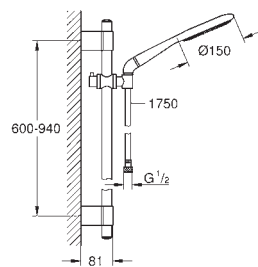

27 277 001 737869304 Krom 2.427,00

Rainshower Icon 150
Brusestangsæt 2 sprays
bestående af:
håndbruser Icon 150 (27 276 000)
brusestang, 900 mm (28 819)
med vægholdere
Silverflex bruseslange 1.750 mm (28 388 000)
bøjning til kombination af håndbruser med brusesæt
GROHE DreamSpray perfekt spraymønster
GROHE StarLight-krombelægning
GROHE FastFixation Plus
justerbar afstand mellem skruer
kan bruges ved eksisterende skruehuller
SpeedClean antikalksystem
Indvendig vandføring for længere levetid
Twistfree for at undgå snoede bruseslanger
velegnet til gennemstrømsvarmer