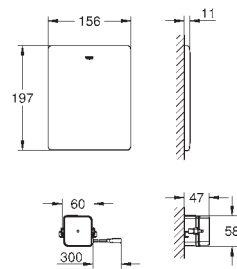

WC kontrol til manuel fjernbetjening

til indbyggede skyllecisterner 6 - 9 l
til tilslutning af en eller flere potentielle betjeningsknapper via kabel
egnet til understøtningsskinner til handicappede med integreret aktiveringsknap fra Hewi, Keuco, Lehnen, Normbau, Pressalit, AMS, Deubad, Erlau, FRELU, FSB
forplade i børstet stål 156 x 197 mm
transformator til ekstern montage
driftsspænding 230 V AC, 50/60 Hz, 4,0 VA
servomotor
3 m forbindelseskabel
til tilslutning af transformere og elektronik
3 m tilslutningskabel med stik
CE-godkendt
levering uden aktiveringsknap / støtteskinner

39 141 000 616990708 6.951,00