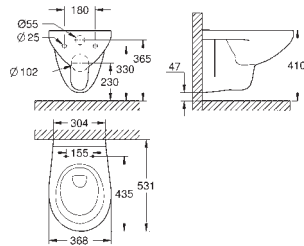

GROHE BAU CERAMIC

GROHE nr. VVS nr. Farve Pris DKK ekskl. moms

39 427 000 613341000 Alpinhvid 890,00

Bau Ceramic
Væghængt WC
til indbyggede cisterner
spule
kantløs
horizontalt afløb
Skyllevolumen 6/3 l
sanitetsporcelæn
Passer med sæde og låg 39 492 000 (standard), 39 493 000 (soft close) og 39 898 000 (smalt sæde soft close)
16 stk. per palle