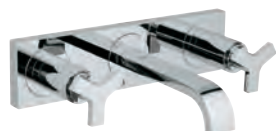

20 190 000 702858104 Krom 7.268,00

Allure
3-hulsbatteri til håndvask, DN 15
S-Size
vægmonteret
uden indbygningsdele
Forplade, skal installeres med:
32 706 000
med metal plade
varm/kold ventiler med keramiske overdele 1/2" - 180
GROHE StarLight-krombelægning
gennemstrømningsbegrænsere 8 l/min
udløb med mousseur
stikmål 200 mm
fremspring 172 mm

20 192 000 702859104 Krom 7.779,00

ditto, fremspring 220 mm