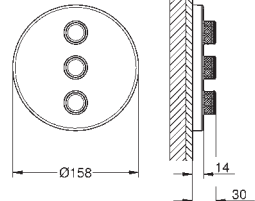

Grotherm SmartControl

Triple volume kontrol sæt

Forplade, skal installeres med:

GROHE Rapido SmartBox 35 600/35 604/35 601

metal vægplade med **GROHE FastFixation** (al installation skjules), 6° justerbar

10 mm tynd frontplade

GROHE StarLight-belægning

SmartControl - tryk for ON-OFF trykbetjening for aktivering/deaktivering, drej for

at justere volumen fra EcoJoy til fuld gennemstrømning

udskiftelige symboler

GROHE ProGrip med riflet overflade

flere udgange kan anvendes samtidigt

forplade i akrylglas med farven moon white

indbygningsdele købes separat

vandflow:

udgang D = 28 l/min

udgang E = 28 l/min

udgang A = 28 l/min

udgang D+E+A = 65 l/min

Ekstra flow-reduktion for overholdelse af CALgreen inkluderet

35 604 000

953,00

GROHE Rapido SmartBox universal indbygningsboks
Professionel udgave