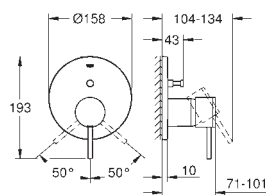

24 066 003	727768304	Krom	4.292,00
24 066 DC3	727768316	Supersteel	5.754,00
24 066 AL3	727768309	Børstet Hard Graphite	6.577,00

Atrio
Etgrebs forplade til Smartbox badekar
Forplade, skal installeres med:
GROHE Rapido SmartBox 35 600/35 604
GROHE SilkMove 46mm keramisk patron
GROHE StarLight-krombelægning
vægrosette med GROHE FastFixation
(overdækket rossette- og akseltætning dækket fixing)
metal vægplade, 6° justerbar
metalgreb
automatisk 2-vejsomskifter
vandflow:
udgang B = 27 l/min, udgang C = 27 l/min
indbygningsdele købes separat

35 604 000			953,00

GROHE Rapido SmartBox universal indbygningsboks
Professionel udgave