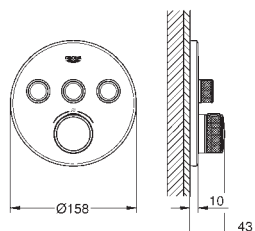

GROHE nr.	VVS nr.	Farve	Pris DKK ekskl. moms
29 121 000	722686304	Krom	6.427,00
29 121 DC0	722686316	Supersteel	9.662,00
29 121 GL0	722686315	Poleret Cool Sunrise	10.355,00
29 121 DA0	722686312	Poleret Warm Sunset	10.355,00
29 121 AL0	722686309	Børstet Hard Graphite	11.045,00

Grotherm SmartControl
Termostat til indbygning med 3 ventiler
Forplade, skal installeres med:
GROHE Rapido SmartBox 35 600/35 604
metal vægplade med **GROHE FastFixation** (al installation skjules), 6° justerbar
GROHE StarLight-krombelægning
SmartControl - tryk for ON-OFF trykbetjening for aktivering/deaktivering, drej for at justere volumen fra EcoJoy til fuld gennemstrømning
udskiftelige symboler
GROHE TurboStat kompakt termostatelement
GROHE ProGrip med riflet overflade
med **GROHE SafeStop** ved 38° C
GROHE SafeStop Plus valgfri temperaturbegrænser på 43°C / 46°C inkluderet
indbygget kontraventil og snavssamler
flere udgange kan anvendes samtidigt
indbygningsdele købes separat
vandflow på udløb:
udløb A = 23 l/min
udløb B = 27 l/min
udløb C = 23 l/min
udløb A + B = 33 l/min
udløb A + B + C = 36 l/min

35 604 000 953,00
GROHE Rapido SmartBox universal indbygningsboks
Professionel udgave

29 122 000	722686704	Krom	3.923,00
29 122 DC0	722686716	Supersteel	5.895,00
29 122 GL0	722686715	Poleret Cool Sunrise	6.318,00
29 122 DA0	722686712	Poleret Warm Sunset	6.318,00
29 122 AL0	722686709	Børstet Hard Graphite	6.739,00