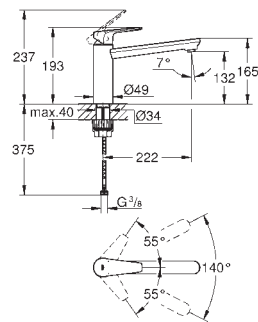

31 693 000 **Krom** **1.128,00**

BauEdge
Køkkenarmatur
mellemhøj tud
Ethulsmontage
GROHE StarLight-krombelægning
GROHE Longlife 35 mm keramisk patron
GROHE Zero isolerede indre vandveje - bly- og nikkelfri vandhane med svingtud
Svingfelt 140°
perlator med "mønt-rille" for værktøjsfri udskiftning
Fleksible tilslutningsslanger 3/8"
GROHE FastFixation Plus ultra hurtig og enkel installation - intet værktøj nødvendigt
til installation på maks. 40 mm bordpladefiksationssæt er 48 384 000 påkrævet