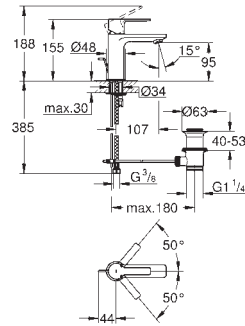

GROHE LINEARE

GROHE nr. VVS nr. Farve Pris DKK ekskl. moms

32 109 001 702393104 Krom 2.333,00
32 109 DC1 702393116 Supersteel 3.504,00

Lineare
Etgrebsbatteri til håndvask
Ethulsmontage
metalgreb
GROHE SilkMove 28mm keramisk patron med temperaturbegrænser
GROHE StarLight-krombelægning
GROHE EcoJoy SpeedClean mousseur 5,7 l/min
GROHE FastFixation Plus installationssystem
løftestang med bundventil 1 1/4"
Fleksible tilslutningsslanger 3/8"