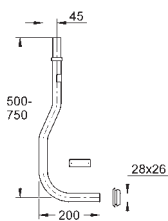

37 108 000 Krom 917,00

Skylleør
til WC-tryk skylleventil
Ø 28 x 26 mm
1000 x 200 mm
lige
materiale i metal
uden spændebånd til skylleør
til vægafstand 15 - 85 mm
med forbinder