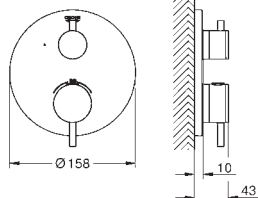

Atrio

Forplade til Rapido SmartBox brus

Forplade, skal installeres med:

GROHE Rapido SmartBox 35 600/35 604

GROHE TurboStat kompakt termostatelement

GROHE StarLight-krombelægning

vægrossette med GROHE FastFixation

(overdækket rossette- og akseltætning dækket fixing)

metal vægplade, 6° justerbar

med **GROHE SafeStop** ved 38° C

GROHE SafeStop Plus valgfri temperaturbegrænser på 43°C / 46°C inkluderet

indbygget kontraventil og snavssamler

keramisk stopventil, 120°

metalgreb

vandflow:

udgang B = 27 l/min

udgang C = 30 l/min

indbygningsdele købes separat

35 604 000

GROHE Rapido SmartBox universal indbygningsboks
Professionel udgave

953,00

24 135 003	722407204	Krom	7.757,00
24 135 DC3	722407216	Supersteel	10.806,00
24 135 AL3	722407209	Børstet Hard Graphite	12.350,00