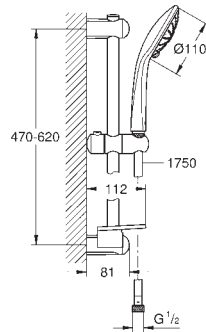

GROHE nr. VVS nr. Farve Pris DKK ekskl. moms

27 243 001 737868094 Krom 1.152,00

**Euphoria 110 Massage
Brusestangsæt 3 sprays**

bestående af:

Håndbruser massage (27 239)
brusestang 600 mm (27 499)
Silverflex bruseslange 1.750 mm
(28 388 000)

GROHE EasyReach bakke (27 596)

GROHE EcoJoy 9,5 l/min gennemstrømningsbegrænser

GROHE DreamSpray perfekt spraymønster

GROHE SprayDimmer (trinløs reduktion af vandgennemstrømning)

GROHE StarLight-krombelægning

GROHE FastFixation

(øvre beslag kan justeres for tilpasning til eksisterende borehuller)

SpeedClean antikalksystem

Indvendig vandføring for længere levetid

Twistfree for at undgå snoede bruseslanger

velegnet til gennemstrømsvarmer

min. tryk 1,0 bar

27 231 001 737868234 Krom 1.152,00
ditto, med ikke-begrænset gennemstrømning

27 242 001 737868064 Krom 882,00

**Euphoria 110 Duo
Brusestangsæt 2 sprays**

bestående af:

håndbruser Euphoria 110 Duo (27 238)
brusestang 600 mm (27 499)
Silverflex bruseslange 1.750 mm
(28 388 000)

GROHE EasyReach bakke (27 596)

GROHE EcoJoy 9,5 l/min gennemstrømningsbegrænser

GROHE DreamSpray perfekt spraymønster

GROHE SprayDimmer (trinløs reduktion af vandgennemstrømning)

GROHE StarLight-krombelægning

GROHE FastFixation

(øvre beslag kan justeres for tilpasning til eksisterende borehuller)

SpeedClean antikalksystem

Indvendig vandføring for længere levetid

Twistfree for at undgå snoede bruseslanger

velegnet til gennemstrømsvarmer

min. tryk 1,0 bar