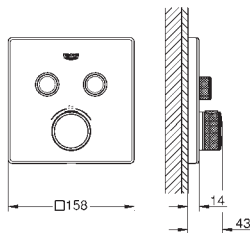

Grotherm SmartControl

Termostat til indbygning med to ventiler

Forplade, skal installeres med:

GROHE Rapido SmartBox 35 600/35 604

metal vægplade med **GROHE FastFixation** (al installation skjules), 6° justerbar

GROHE StarLight-belægning

SmartControl - tryk for ON-OFF trykbetjening for aktivering/deaktivering, drej for at justere volumen fra EcoJoy til fuld gennemstrømning

udskiftelige symboler

GROHE TurboStat kompakt termostatelement

GROHE ProGrip med riflet overflade

med **GROHE SafeStop** ved 38° C

GROHE SafeStop Plus valgfri temperaturbegrænser på 43°C / 46°C inkluderet

indbygget kontraventil og snavssamler

flere udgange kan anvendes samtidigt

forplade i akrylglas med farven moon white

indbygningsdele købes separat

vandflow:

udgang B = 24 l/min

udgang C = 26 l/min

udgang B+C = 29 l/min

35 604 000

953,00

GROHE Rapido SmartBox universal indbygningsboks
Professionel udgave