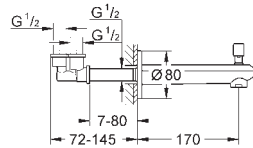

13 279 002 **Krom** **1.473,00**
Eurodisc Cosmopolitan
Karudløb
vægmonteret
GROHE StarLight-krombelægning
mousseur
automatisk omstilling: kar/brus
med skjult studs
udvendig gevind 1/2"
fremspring 170 mm