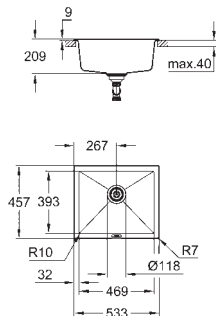

K700U
Kompositvask
model: K700U 60-C 53.3/45.7 1.0
monteringstype: nedfældning og underlimet
materiale: kvartskomposit
GROHE Whisper
min. størrelse på underskab: 600 mm
dimensioner: 533 x 457 mm
vask 1: 469 x 393 x 205 mm
ydre radius: R7, indre skål radius: R10
GROHE FastFixation system til hurtig montering
udskæring: 468 x 390 mm
afløb: Ø 3.5"/90 mm kurveventil til strainer
Valgfrit tryk for at åbne excenter (40 986 SD0)
inkluderet tilbehør: komplet bundventil med strainer,
kurveventil, monteringsæt
antal fastgørelseselementer inkluderet (top monteret): 6
antal fastgørelseselementer inkluderet (underlimet): 6

31 655 ATO 682483322 grå granit 3.925,00
31 655 APO 682483321 sort granit 3.925,00