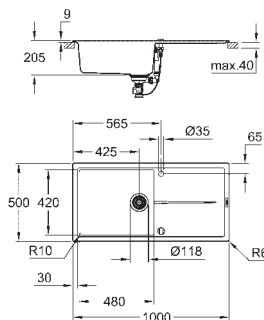

K400

Kompositvask med afløbsbakke

model: K400 60-C 100/50 1.0 rev

monteringstype: nedfældet

materiale: kvartskomposit

GROHE Whisper

min. størrelse på underskab: 600 mm

dimensioner: 965 x 500 mm

vask 1: 480 x 420 x 205 mm

ydre radius: R6, indre radius i skål: R10

GROHE FastFixation system til hurtig montering

Kummen er monterbar i venstre eller højre side

udskæring: 980 x 480 mm

afløb: bundventil

inkluderet tilbehør: automatisk affaldsbeslag med drejeligt håndtag, affaldssæt,

kurvfilter, monteringssæt

Valgfrit tryk for at åbne excenter (40 986 SD0)

antal fastgørelseselementer inkluderet (top monteret): 12