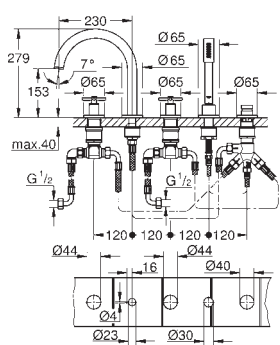

19 923 003 725534104 Krom 14.849,00
19 923 DC3 725534116 Supersteel 20.510,00
19 923 GL3 Poleret Cool Sunrise 22.022,00
19 923 DA3 Poleret Warm Sunset 22.022,00
19 923 AL3 725534109 Børstet Hard Graphite 23.441,00

Atrio
5-huls kar- & brusekombination
overdel 1/2", 90°
GROHE StarLight-krombelægning
bestående af:
tud samlet på forhånd
med krydsgreb
bad tud med mousseur og omstilling til kar/brus
Sena håndbruser 6,6 l/min
bruseslange 2000 mm
Fleksible tilslutningsslanger 3/8"
tilslutning til bruseslange
Med kontraventil
kan bruges med 29 037 002
To forskellige sæt dæksler er inkluderet. Et sæt med „H” og „C” markering, et sæt uden markering.