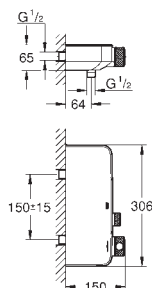

34 719 000 722682004 Krom 4.131,00

**Grotherm SmartControl
Termostatbatteri til brus**

vægmonteret
GROHE CoolTouch ingen risiko for skoldning
GROHE StarLight-krombelægning
med **GROHE SafeStop** ved 38° C
GROHE SafeStop Plus valgfri temperaturbegrænser på 43°C inkluderet
GROHE TurboStat kompakt termostatelement
GROHE ProGrip med riflet overflade
SmartControl - tryk for ON-OFF trykbetjening for aktivering/deaktivering, drej for
at justere volumen fra EcoJoy til fuld gennemstrømning
inkluderer **GROHE EasyReach** brusebakke
bruserafgang ned 1/2"
indbygget kontraventil og snavssamler
Med kontraventil