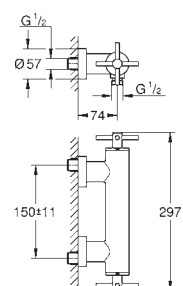

26 003 003	726.496.104	Krom	5.940,00
26 003 DC3	726.496.116	Supersteel	8.205,00
26 003 GL3		Poleret Cool Sunrise	8.809,00
26 003 DA3		Poleret Warm Sunset	8.809,00
26 003 AL3	726.496.109	Børstet Hard Graphite	9.377,00

Atrio Brusebatteri

vægmonteret
overdel 1/2", 90°
GROHE StarLight-krombelægning
bruserafgang 1/2"
integreret kontraventil i bruserafgang 1/2"
skjulte S-forskrninger
Med kontraventil
uden brusegarniture
med krydsgreb
To forskellige sæt dæksler er inkluderet. Et sæt med „H” og „C” markering, et sæt uden markering.