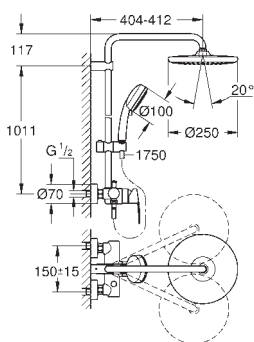

Tempesta Cosmopolitan System 250
Ettgrebs brusesystem til vægmontering
bestående af:
vandret svingbar **390 mm brusearm**
frembygget ettgrebs brusebatteri med omskifter
muliggør skift mellem:
Tempesta 250 hovedbruser (26 666)
stråletype:
Rain
Hovedbruser med hvid plade
med kugleled
Kugleled $\pm 10^\circ$
GROHE EcoJoy 9,5 l/min gennemstrømningsbegrænser
håndbruser Tempesta Cosmopolitan 100 (27 571 001)
2 stråletyper:
Rain, Jet
GROHE EcoJoy 5,7 l/min. gennemstrømningsbegrænser
glideelementets højde er justerbart
bruseslange, 1750 mm 1/2" x 1/2" (28 410)
GROHE EcoJoy-teknologi reducerer vandforbruget
og giver en perfekt gennemstrømning
GROHE SilkMove 46mm keramisk patron
GROHE DreamSpray perfekt spraymønster
GROHE StarLight-krombelægning
SpeedClean antikalksystem
Indvendig vandføring for længere levetid
Twistfree for at undgå snoede bruseslanger
kan anvendes til gennemstrømsvarmer
fra 18 kW/h
min. gennemløb 7 l/min.
min. tryk 1,0 bar
Professionel udgave