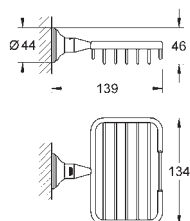

GROHE ESSENTIALS AUTHENTIC

GROHE nr.	VVS nr.	Farve	Pris DKK ekskl. moms

40 659 001	774366504	Krom	308,00
40 659 EN1	774366511	Børstet Nikkel	485,00

Essentials Authentic
Hjørnekurv, lille
materiale: metal
skjulte fastgøringskruer
GROHE StarLight-krombelægning