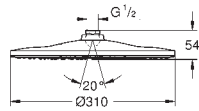

Rainshower Mono 310
Hovedbruser 1 spray

GROHE PureRain
sprayplade krom
kugleled med vridningsvinkel $\pm 10^\circ$
tilslutningsgevind 1/2"
GROHE EcoJoy 9,5 l/min gennemstrømningsbegrænser
GROHE DreamSpray perfekt spraymønster
GROHE StarLight-krombelægning
SpeedClean antikalksystem
Indvendig vandføring for længere levetid
velegnet til gennemstrømsvarmer
min. tryk 1,0 bar

26 561 000 736147104 Krom 3.623,00
26 561 LS0 736147120 Moon white 4.709,00