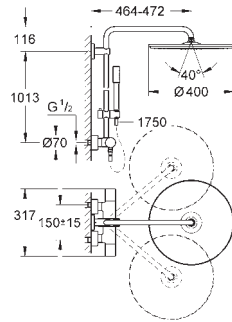

GROHE RAINSHOWER SYSTEM

GROHE nr. VVS nr. Farve Pris DKK ekskl. moms

27 174 001 722286854 Krom 16.151,00

Rainshower System 400

Brusesystem med termostat til vægmontering

bestående af:

vandret svingbar **450 mm brusearm**

termostat med Aquadimmer-funktion

muliggør skift mellem:

hovedbruser Rainshower Cosmopolitan 400

(28 778 000)

materiale: metal

med kugleled

vridningsvinkel $\pm 20^\circ$

Sena håndbruser (28 034 000)

glideelementets højde er justerbar

(12 140 000)

bruseslange, 1750 mm (28 025 000)

GROHE TurboStat kompakt termostatelement

med **GROHE SafeStop** ved 38°C

GROHE SafeStop Plus valgfri temperaturbegrænser på 43°C inkluderet

GROHE CoolTouch

GROHE DreamSpray perfekt spraymønster

GROHE StarLight-krombelægning

SpeedClean antikalksystem

Indvendig vandføring for længere levetid

kan anvendes til gennemstrømsvarmer

fra 18 kW/h

min. gennembløb 7 l/min.

min. tryk 1,0 bar

27 966 000 722286864 Krom 10.990,00