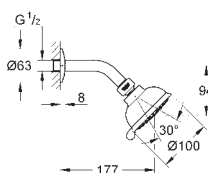

26 089 001 Krom 921,00

Tempesta Rustic 100

Hovedbrusersæt 4 sprays

GROHE Rain O², Rain, Massage, Jet

Kugleled med +/- 15° vridningsvinkel

Brusearm med 1/2" tilslutningsgevind

rosette

GROHE DreamSpray perfekt spraymønster