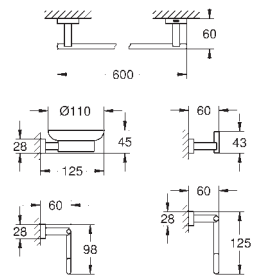

40 758 001 773660154 Krom 1.188,00

Essentials Cube
Tilbehørsæt 5 i 1
materiale: glas / metal
bestående af:
sæbeskål med holder (40 754 001)
håndklædeholder (40 509 001)
papirholder (40 507 001)
håndklædekrog (40 511 001)
håndklædering (40 510 001)
skjulte fastgøringsskruer
GROHE StarLight-krombelægning