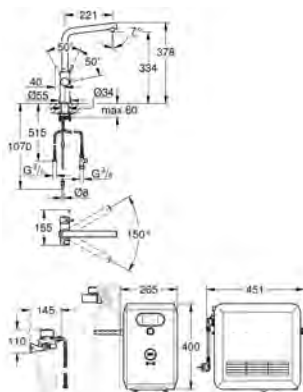

GROHE StarLight-krombelægning

GROHE SilkMove 28mm keramisk patron

med svingtud

svingfelt 150°

separate indvendige vandveje til filtreret og ufiltreret vand

Fleksible tilslutningsslanger 3/8"

GROHE Blue Professional køler

leverer 12 liter kølet vand med brus i timen

farvedisplay med tryk- og drejefunktion

270 Watt køleenhed, 230 V, 50 Hz

lydniveau i standby 46 dB(A)

beskyttelsestype IP 21

CE-godkendt

ventilationshuller i bunden af køkkenskabet påkrævet

software installation samt monitorering af filter og CO₂-kapacitet kan gøres via

GROHE Ondus app

push notifikationer modtages når filteret er ved at løbe tør for CO₂

yderligere er det muligt at monitorere via GROHE Blue Professional Browser-

Monitor

med Bluetooth 4.0* og WIFI for trådløs datakommunikation

til Apple-** og Android-enheder

Bluetooth-rækkevidde (max 10 m) varierer afhængigt af brugte materialer og

vægge mellem sender og modtager

filterhoved med fleksibel justering af vandets hårdhed

GROHE Blue filter, CO₂-flaske og rengøringspatron inkluderer ikke og skal

bestilles separat

Egnede filtre:

- filter S-størrelse, kapacitet 600 l ved 20° dKH (40 404 001)

- filter M-størrelse, kapacitet 1500 l ved 20° dKH (40 430 001)

- filter L-størrelse, kapacitet 2500 l ved 20° dKH (40 412 001)

- aktiveret kulfilter, kapacitet 3000 l (40 547 001)

- Magnesium+ filter, kapacitet 400 l ved 17° dGH (40 691 002)

Systemkrav Apple

iPhone med iOS 9.0 eller nyere

Systemkrav Android

smart phone med Android 4.3 eller nyere

Mobilenheder og GROHE Ondus App*** inkluderer ikke og skal bestilles separat via en autoriseret Apple store/iTunes eller Google Play store.

* Bluetooth og -logoer er registrerede varemærker ejet af Bluetooth SIG, Inc. og enhver brug af disse af GROHE er under licens. Andre varemærker og handelsnavne er dem af deres respektive ejere.

** Apple, Apple logoet, iPod, iPod Touch, iPhone og iTunes er varemærker tilhørende Apple Inc. registreret i USA og andre lande. Apple er ikke ansvarlig for funktion af denne anordning eller dens overholdelse af lovgivningsmæssige standarder for sikkerhed og lovgivningsmæssige standarder.

*** tilgængelig gratis via Apple App Store eller Google Play Store. skal være udstyret med en tilbagevendelsesventil EA-godkendt af Belgaqua