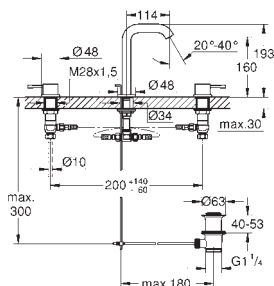

Essence

3-hulsarmatur til håndvask, M-Size

metalgreb

overdel 1/2", 90°

GROHE StarLight-krombelægning

GROHE EcoJoy mousseur 5,7 l/min

GROHE Aquaguide justerbar mousseur

udløb med mousseur

løftestang med bundventil 1 1/4"

trykfaste, fleksible forbindelsesslanger mellem krop og sideventiler

min. tryk 1,0 bar

tilslutningsomløber 1/2" x 10,5 mm