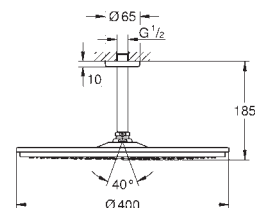

Rainshower Cosmopolitan 400
Hovedbruser sæt til lofttilslutning 142 mm, 1 spray
bestående af:
hovedbruser Rainshower Cosmopolitan 400 (28 778 000)
1 stråletype:
Rain
Rainshower brusearm til lofttilslutning 142 mm (28 724 000)
GROHE DreamSpray perfekt spraymønster
GROHE StarLight-krombelægning
SpeedClean antikalksystem
velegnet til gennemstrømsvarmer