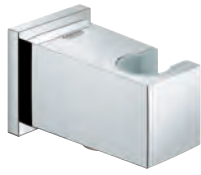

GROHE F-DIGITAL DELUXE

GROHE nr. VVS nr. Farve Pris DKK ekskl. moms

26 370 000 **Krom** 445,00

Euphoria Cube
Tilslutningsbøjning til væg
med bruserholder til væg
udvendig gevind
Med kontraventil
GROHE StarLight-krombelægning