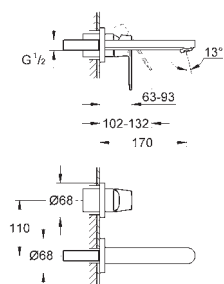

19 381 000 702499104 Krom 2.095,00

Eurosmart Cosmopolitan
2-huls håndvaskbatteri S-Size
vægmonteret
Forplade, skal installeres med:
23 571 000
uden indbygningsdele
rosette i metal
metalgreb
GROHE StarLight-krombelægning
GROHE Aquaguide justerbar mousseur
centerafstand 110 mm
fremspring 170 mm