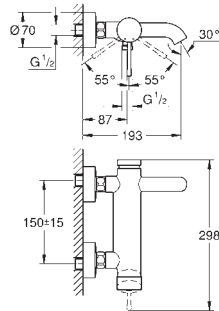

GROHE ESSENCE

GROHE nr. VVS nr. Farve Pris DKK ekskl. moms

33 624 001	726967504	Krom	2.443,00
33 624 DC1	726967516	Supersteel	3.652,00
33 624 BE1	726967510	Poleret Nikkel	3.915,00
33 624 EN1	726967511	Børstet Nikkel	4.176,00
33 624 GL1	726967515	Poleret Cool Sunrise	3.915,00
33 624 GN1	726967518	Børstet Cool Sunrise	4.176,00
33 624 DA1	726967512	Poleret Warm Sunset	3.915,00
33 624 DL1	726967513	Børstet Warm Sunset	4.176,00
33 624 A01	726967508	Poleret Hard Graphite	3.915,00
33 624 AL1	726967509	Børstet Hard Graphite	4.176,00

Essence

Etgrebsbatteri til kar & brus

vægmonteret

metalgreb

GROHE SilkMove 35mm keramisk patron med temperaturbegrænser

GROHE StarLight-krombelægning

automatisk omstilling: kar/brus

mousseur

bruserafgang 1/2"

integreret kontraventil

S-forskrninger

Med kontraventil

min. tryk 1,0 bar

33 628 001 726967804 Krom 2.740,00

Essence

Etgrebsbatteri til kar & brus

vægmonteret

metalgreb

GROHE SilkMove 35mm keramisk patron med temperaturbegrænser

GROHE StarLight-krombelægning

automatisk omstilling: kar/brus

mousseur

bruserafgang 1/2"

integreret kontraventil

S-forskrninger

Med kontraventil

med brusegarniture

bestående af:

håndbruser Euphoria Cosmopolitan

(27 400 000) 6,6 l/min

Euphoria Cosmopolitan Stick håndbruser (27 367)

vægbruseholder Tempesta 100

Cosmopolitan (27594000)

Silverflex bruseslange 1.500 mm (28 364)

min. tryk 1,0 bar