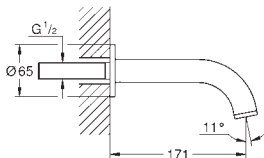

13 139 003 722408834 Krom 2.972,00
13 139 DC3 722408846 Supersteel 4.103,00
13 139 GL3 Poleret Cool Sunrise 4.395,00
13 139 DA3 Poleret Warm Sunset 4.395,00
13 139 AL3 722408839 Børstet Hard Graphite 4.689,00

Atrio
Karudløb
vægmonteret
GROHE StarLight-krombelægning
mousseur
fremspring 171 mm
min. tryk 1,0 bar