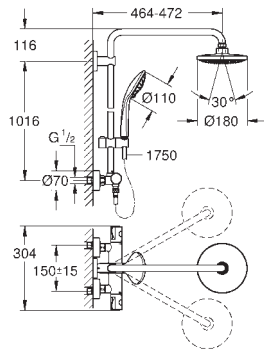

GROHE EUPHORIA SYSTEM

GROHE nr.

VVS nr.

Farve

Pris DKK ekskl.
moms

26 418 000

Krom

6.361,00

Euphoria 180 E

Brusesystem med termostat til vægmontering

bestående af:

vandret svingbar 450 mm brusearm

termostat med Aquadimmer-funktion

med ergonomiske håndtag

muliggør skift mellem:

hovedbruser Euphoria Cosmopolitan 180

(27 491 000)

stråletype: Rain

med kugleled

vridningsvinkel $\pm 15^\circ$

Euphoria 110 Massage håndbruser (27 221 000)

glideelementets højde er justerbart

Silverflex bruseslange 1.750 mm

(28 388 000)

GROHE TurboStat kompakt termostatelement

med **GROHE SafeStop** ved 38°C

GROHE SafeStop Plus valgfri temperaturbegrænsning på 43°C inkluderet

GROHE DreamSpray perfekt spraymønster

GROHE StarLight-krombelægning

SpeedClean antikalksystem

Indvendig vandføring for længere levetid

Twistfree for at undgå snoede bruseslanger

kan anvendes til gennemstrømsvarmer

fra 18 kW/h

min. gennembløb 7 l/min.