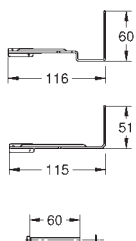

GROHE RAPID SL TILBEHØR

GROHE nr. VVS nr. Farve Pris DKK ekskl. moms

43 617 000 **1.065,00**
Motorstøtteanordning
til Rapid SL 38 675
handikapvenlig udførelse
fra medio 2008
til installation af infrarød elektronik