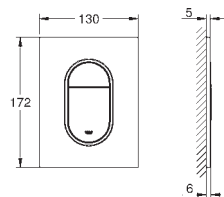

37 624 000 **616987064** **Krom** **1.019,00**
Arena Cosmopolitan S
Betjeningsplade
til 2-skyls- og start/stop betjening
til pneumatisk afløbsventil AV1
GD 2 cisterne
til lodret montage
130 x 172 mm
af ABS plast
GROHE StarLight-krombelægning
GROHE EcoJoy-teknologi reducerer vandforbruget
og giver en perfekt gennemstrømning
trykplade med magnetisk holder og opsætningsbeslag er inkluderet.
Kompatibel med Rapid SLX
Kan bruges med Rapid SL og Uniset med GD 2 cisterne, Skakt bestilles separat
40 911 000