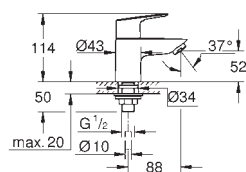

GROHE nr.	VVS nr.	Farve	Pris DKK ekskl. moms

20 422 001	740145504	Krom	*

BauLoop
Standhane 1/2"
XS-Size
Ethulsmontage
keramisk overdel 1/2", 90°
GROHE StarLight-krombelægning
GROHE EcoJoy mousseur 5,7 l/min
fikseringsmøtrik G 1/2"
Professionel udgave