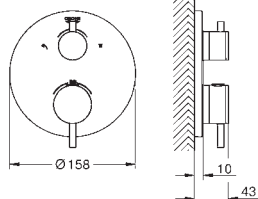

Atrio

Forplade til Rapido SmartBox hovedbruser + håndbruser

Forplade, skal installeres med:

GROHE Rapido SmartBox 35 600/35 604

GROHE TurboStat kompakt termostatelement

GROHE StarLight-krombelægning

vægrossette med GROHE FastFixation

(overdækket rossette- og akseltætning dækket fixing)

metal vægplade, 6° justerbar

trykt symbol for hoved- og håndbruser

med **GROHE SafeStop** ved 38° C

GROHE SafeStop Plus valgfri temperaturbegrænser på 43°C / 46°C inkluderet

GROHE AquaDimmer, integreret omskifter

metalgreb

vandflow:

udgang B = 27 l/min

udgang C = 30 l/min

indbygningsdele købes separat

35 604 000

GROHE Rapido SmartBox universal indbygningsboks
Professionel udgave

953,00