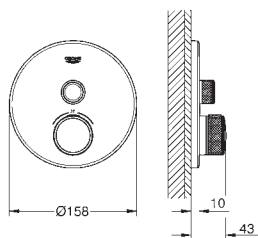

GROHE
ATRIO

GROHE nr.	VVS nr.	Farve	Pris DKK ekskl. moms
29 118 000	722686104	Krom	5.457,00
29 118 DC0	722686116	Supersteel	8.205,00
29 118 GL0	722686115	Poleret Cool Sunrise	8.791,00
29 118 DA0	722686112	Poleret Warm Sunset	8.791,00

Grotherm SmartControl

Termostat til indbygning med en ventil

Forplade, skal installeres med:

GROHE Rapido SmartBox 35 600/35 604

metal væglade med **GROHE FastFixation** (al installation skjules), 6° justerbar

GROHE StarLight-krombelægning

SmartControl - tryk for ON-OFF trykbetjening for aktivering/deaktivering, drej for at justere volumen fra EcoJoy til fuld gennemstrømning

udskiftelige symboler

GROHE TurboStat kompakt termostatelement

GROHE ProGrip med riflet overflade

med **GROHE SafeStop** ved 38° C

GROHE SafeStop Plus valgfri temperaturbegrænser på 43°C / 46°C inkluderet

indbygget kontraventil og snavssamler

indbygningsdele købes separat

vandflow:

udgang A (til ekstern shut-off) = 34 l/min

udgang B/C = 29 l/min

35 604 000

953,00

GROHE Rapido SmartBox universal indbygningsboks
Professionel udgave

29 119 000	722686204	Krom	5.942,00
29 119 DC0	722686216	Supersteel	8.933,00
29 119 GL0	722686215	Poleret Cool Sunrise	9.572,00
29 119 DA0	722686212	Poleret Warm Sunset	9.572,00