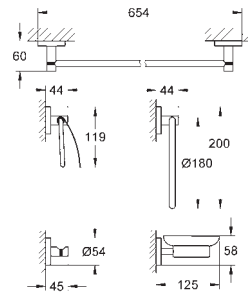

krystalglas med holder (40 447 001)

dobbelt håndklædestang (40 371 001), kun egnet til skruing (inkl. skruer og dybler)

krog (40 364 001)

skjulte fastgøringsskruer

GROHE StarLight-belægning

egnet til skruing (inklusive skruer og dybler) eller limning (lim/klæbemiddel 40 915 000 sælges separat)