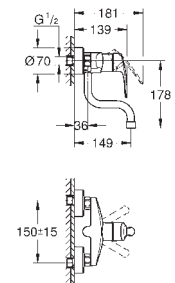

31 509 003 **709182104** **Krom** **1.582,00**

Eurosmart Køkkenarmatur
vægmonteret
GROHE StarLight-krombelægning
GROHE SilkMove 35mm keramisk patron
mousseur
justerbar volumenbegrænser med svingtud
svingradius 360°
fremspring 149 mm
integreret temperaturbegrænser
S-forskrninger