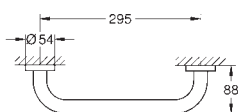

40 421 001	774758204	Krom	273,00
40 421 DC1	774758216	Supersteel	379,00
40 421 BE1	774758210	Poleret Nikkel	405,00
40 421 EN1	774758211	Børstet Nikkel	431,00
40 421 GL1	774758215	Poleret Cool Sunrise	405,00
40 421 GN1	774758218	Børstet Cool Sunrise	431,00
40 421 DA1	774758212	Poleret Warm Sunset	405,00
40 421 DL1	774758213	Børstet Warm Sunset	431,00
40 421 A01	774758208	Poleret Hard Graphite	405,00
40 421 AL1	774758209	Børstet Hard Graphite	431,00

Essentials
Badekarsgreb
materiale: metal
349 mm (brugbar længde 295 mm)
skjulte fastgøringsskruer
GROHE StarLight-krombelægning
egnet til skruing (inkl. skruer og dybler)