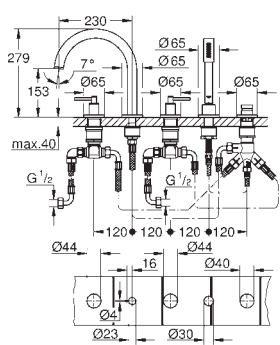

19 922 003 725534404 Krom 14.849,00
19 922 DC3 725534416 Supersteel 20.510,00
19 922 GL3 Poleret Cool Sunrise 22.022,00
19 922 DA3 Poleret Warm Sunset 22.022,00
19 922 AL3 725534409 Børstet Hard Graphite 23.441,00

Atrio
5-huls kar- & brusekombination
overdel 1/2", 90°
GROHE StarLight-krombelægning
bestående af:
tud samlet på forhånd
med greb
bad tud med mousseur og omstilling til kar/brus
Sena håndbruser 6,6 l/min
bruseslange 2000 mm
Fleksible tilslutningsslanger 3/8"
tilslutning til bruseslange
Med kontraventil
kan bruges med 29 037 002
To forskellige sæt dæksler er inkluderet. Et sæt med „H” og „C” markering, et sæt uden markering.