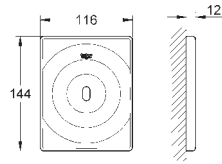

GROHE ELEKTRONIK TIL URINAL

GROHE nr. VVS nr. Farve Pris DKK ekskl. moms

37 336 001 616990144 Krom 5.965,00

Tectron Surf

Infrarød elektronik til urinal

med infrarød sensor til overvågning, konfiguration samt serviceformål med transformer 100-230 V AC, 50-60 Hz, 6 V DC

kartusche med solenoid ventil og filter

frontplade 116 x 144 mm

vandtryk min. 0,5 bar

drifttryk max 10 bar

infrarød styring

7 forudindstillede programmer:

automatisk skyl

rengøringsfunktion

forskyl til/fra

ekstrafunktioner og specifikke indstillinger kan justeres præcist med

fjernbetjening (36 407)

indstillelig flow tid manuelt eller ved fjernbetjening

færdigmontagesæt

til Rapido U

CE-godkendt

37 337 001 616990134 Krom 5.965,00