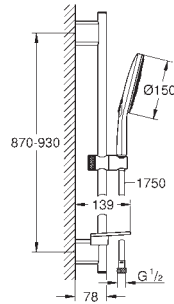

GROHE RAINSHOWER SMARTACTIVE

GROHE nr. VVS nr. Farve Pris DKK ekskl. moms

26 594 000 737772434 Krom 2.539,00

Rainshower SmartActive 150 Brusestangsæt 3 sprays

bestående af:

håndbruser Rainshower SmartActive 150 (26 590)

brusestang 900 mm

med vægholdere

Silverflex bruseslange 1.750 mm

(28 388 000)

GROHE EasyReach bakke

GROHE EcoJoy 9,5 l/min gennemstrømningsbegrænsere

GROHE DreamSpray perfekt spraymønster

GROHE FastFixation Plus

justerbar afstand mellem skruer

kan bruges ved eksisterende skruehuller

GROHE TileFix justerbar dybde på top og bund montering

SpeedClean antikalksystem

Indvendig vandføring for længere levetid

Twistfree for at undgå snoede bruseslanger

velegnet til gennemstrømsvarmer

26 593 000 737772404 Krom 2.531,00

ditto, uden gennemstrømningsbegrænsere

26 594 LS0 Moon white 2.539,00