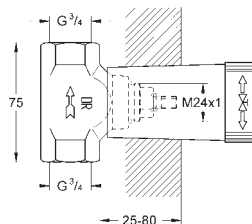

29 813 000 524,00

Indbygningssæt til indbygning, DN 15
premonteret keramisk overdel 3/4"
90°
gevindtilslutning 3/4"
udligning af indbygningssæt vha. bælg
25 - 80 mm
messing
min. tryk 1,0 bar