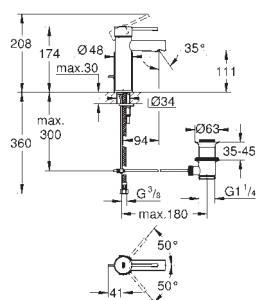

32 898 001	702210204	Krom	1.736,00

Essence
Etgrebsbatteri til håndvask
Ethulsmontage
metalgreb
GROHE SilkMove 28mm keramisk patron med temperaturbegrænser
GROHE StarLight-krombelægning
GROHE EcoJoy mousseur 5,7 l/min
GROHE FastFixation Plus installationssystem
løftestang med bundventil 1 1/4"
Fleksible tilslutningsslanger 3/8"
min. tryk 1,0 bar