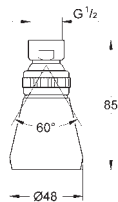

Relaxa Plus 50
Hovedbruser 1 spray
med kugleled
1/2"-tilslutning
GROHE StarLight-krombelægning
gennemstrømningsmængde indstillelig
uden bruserarm

28 190 000 736161104 Krom 2.228,00