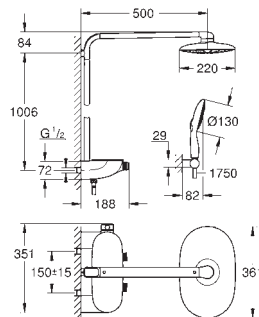

GROHE RAINSHOWER SMARTCONTROL

GROHE nr.

VVS nr.

Farve

Pris DKK ekskl.
moms

26 361 000

722320804

Krom

15.213,00

Rainshower System SmartControl Mono 360 Brusesystem med termostat til vægmontering

bestående af:

vandret **500 mm brusearm**

SmartControl termostat

muliggør skift mellem:

hovedbruser Rainshower Mono 360, spray plade i krom

GROHE PureRain/GROHE Rain O² spray*

Power&Soul 130 håndbruser, spray plate hvid (27 673 LS0)

vægholder til håndbruser (27 055)

Silverflex bruseslange 1.750 mm
(28 388 000)

min. gennemløb 10 l/min.

GROHE DreamSpray perfekt spraymønster

GROHE StarLight-krombelægning

GROHE CoolTouch ingen risiko for skoldning

GROHE TurboStat kompakt termostatelement

GROHE EcoJoy-teknologi reducerer vandforbruget

og giver en perfekt gennemstrømning

med **GROHE SafeStop** ved 38° C

GROHE SafeStop Plus valgfri temperaturbegrænser på 43°C inkluderet

SmartControl - tryk for ON-OFF trykbetjening for aktivering/deaktivering, drej for

at justere volumen fra EcoJoy til fuld gennemstrømning

GROHE EasyReach tilbehørsbakke

SpeedClean antikalksystem

Indvendig vandføring for længere levetid

kan anvendes til gennemstrømsvarmer

fra 18 kW/h

Twistfree for at undgå snoede bruseslanger

*Skal besluttes ved første installation standardindstilling GROHE PureRain