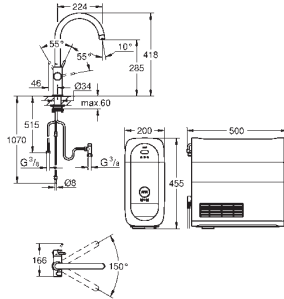

GROHE BLUE HOME

GROHE nr.

VVS nr.

Farve

Pris DKK ekskl.
moms

31 455 DC0

705503816

Supersteel

*

GROHE Blue Home

C-tud starter kit

bestående af:

GROHE Blue Home etgrebskøkkenarmatur med filterfunktion

Ethulsmontage

C-tud

trykknapper for 3 forskellige typer af filtreret og afkølet vand til bordet
stille, letbrusende, brusende

GROHE StarLight-belægning

GROHE SilkMove 28mm keramisk patron

med svingtud

svingfelt 150°

separate indvendige vandveje til filtreret og ufiltreret vand

Fleksible tilslutningsslanger 3/8"

GROHE Blue Home køler

leverer 3 liter afkølet vand pr time

180 Watt køleenhed, 230 V, 50 Hz

beskyttelsestype IP 21

CE-godkendt

ventilationshuller i bunden af køkkenskabet påkrævet

kan ændres til GROHE Blue filter størrelse S, GROHE Blue aktivt kulfilter og

GROHE Blue magnesium + filter

GROHE Blue filterstørrelse S, filterhoved med fleksibel justering af vandets
hårdhed

til brug i områder med en vandhårdhed der er højere end 9° dKH

til brug i områder med en vandhårdhed der er lavere end 9° dKH, bestil venligst

GROHEs aktive kulfilter 40 547 001

GROHE Blue 425 g CO₂ flaske