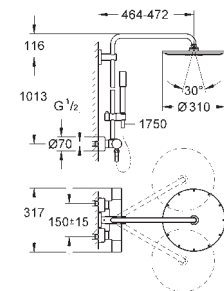

Rainshower System 310

Brusesystem med termostat til vægmontering

bestående af:

vandret svingbar **450 mm brusearm**

termostat med Aquadimmer-funktion

muliggør skift mellem:

Rainshower Cosmopolitan 310 hovedbruser (27 477 000)

materiale: metal

med kugleled

vridningsvinkel $\pm 15^\circ$

Sena håndbruser (28 034 000)

glideelementets højde er justerbar

(12 140 000)

Silverflex bruseslange 1.750 mm

(28 388 000)

GROHE TurboStat kompakt termostatelement

med **GROHE SafeStop** ved 38°C

GROHE SafeStop Plus valgfri temperaturbegrænser på 43°C inkluderet

GROHE CoolTouch ingen risiko for skoldning

GROHE DreamSpray perfekt spraymønster

GROHE StarLight-krombelægning

SpeedClean antikalksystem

kan anvendes til gennemstrømsvarmer

fra 18 kW/h

min. gennembløb 7 l/min.

min. tryk 1,0 bar