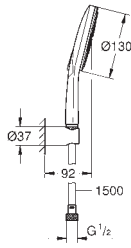

GROHE RAINSHOWER SMARTACTIVE

GROHE nr. VVS nr. Farve Pris DKK ekskl. moms

26 581 000 737770134 Krom 1.361,00

Rainshower SmartActive 130

Væggholdersæt 3 sprays

bestående af:

håndbruser Rainshower SmartActive 130 (26 574)

håndbruse holder (27 056)

Silverflex bruseslange 1.500 mm (28 364)

GROHE EcoJoy 9,5 l/min gennemstrømningsbegrænsner

GROHE DreamSpray perfekt spraymønster

GROHE StarLight-krombelægning

SpeedClean antikalksystem

Indvendig vandføring for længere levetid

Twistfree for at undgå snoede bruseslanger

velegnet til gennemstrømsvarmer