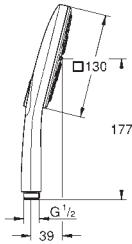

GROHE RAINSHOWER SMARTACTIVE

GROHE nr. VVS nr. Farve Pris DKK ekskl. moms

26 582 000	738701734	Krom	972,00
26 582 DC0		Supersteel	1.409,00
26 582 GN0		Børstet Cool Sunrise	1.674,00
26 582 DL0		Børstet Warm Sunset	1.674,00
26 582 AL0		Børstet Hard Graphite	1.674,00

Rainshower SmartActive 130 Cube Håndbruser 3 sprays

sprayplade krom
GROHE Rain med DripStop, Jet med DripStop, ActiveMassage
GROHE EcoJoy 9,5 l/min gennemstrømningsbegrænsner
GROHE DreamSpray perfekt spraymønster
GROHE SmartTip vælg stråletype ved trykke på ringen bag på.
GROHE RainStart - Starter altid på stråletypen Rain.
GROHE StarLight-krombelægning
SpeedClean antikalksystem
Indvendig vandføring for længere levetid
universelt monteringsystem, passer
alle standard bruseslanger
velegnet til gennemstrømsvarmer

26 552 000	738701764	Krom	972,00
ditto, med GROHE EcoJoy 6.8 l/min			gennemstrømningsbegrænsner

26 550 000	738701704	Krom	967,00
ditto, uden gennemstrømningsbegrænsner			

26 582 LS0	738701744	Moon white	972,00

Rainshower SmartActive 130 Cube Håndbruser 3 sprays

sprayplade moon white
GROHE Rain med DripStop, Jet med DripStop, ActiveMassage
GROHE EcoJoy 9,5 l/min gennemstrømningsbegrænsner
GROHE DreamSpray perfekt spraymønster
GROHE SmartTip vælg stråletype ved trykke på ringen bag på.
GROHE RainStart - Starter altid på stråletypen Rain.
GROHE StarLight-belægning
SpeedClean antikalksystem
Indvendig vandføring for længere levetid
universelt monteringsystem, passer
alle standard bruseslanger
velegnet til gennemstrømsvarmer