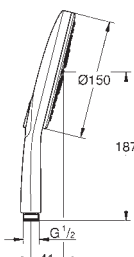

26 590 000 738701534 Krom 1.224,00

Rainshower SmartActive 150
Håndbruser 3 sprays

sprayplade krom
GROHE Rain med DripStop, Jet med DripStop, ActiveMassage
GROHE EcoJoy 9,5 l/min gennemstrømningsbegrænsere
GROHE DreamSpray perfekt spraymønster
GROHE SmartTip vælg stråletype ved trykke på ringen bag på.
GROHE RainStart - Starter altid på stråletypen Rain.
GROHE StarLight-krombelægning
SpeedClean antikalksystem
Indvendig vandføring for længere levetid
universelt monteringsystem, passer alle standard bruseslanger
velegnet til gennemstrømsvarmer

26 553 000 738701504 Krom 1.214,00
ditto, uden gennemstrømningsbegrænsere

BRUSERE