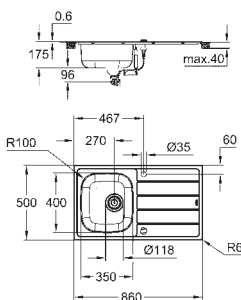

K200

Køkkenvask i rustfrit stål med afløbsbakke

model: K200 45-S 86/50 1.0 rev

monteringstype: nedfældet

materiale: rustfrit stål AISI 304 (V2A)

materialetykkelse: 0,6 mm

GROHE StarLight-belægning

overfladebelægning: satin

GROHE Whisper

min. størrelse på underskab: 450 mm

dimensioner: 860 x 500 mm

1 skål: 350 x 400 x 160 mm

ydre radius: R6 (topmonteret), indre skål radius: R100

GROHE FastFixation installationssystem til hurtig montage

GROHE FastFixation installationssystem til hurtig montage

Kummen er monterbar i venstre eller højre side

udskæring (topmontering): 842 x 482 mm

borehuller: 2 x 35 mm

afløb: Ø 3,5"/90 mm kurveventil til strainer

inkluderet tilbehør: automatisk affaldsbeslag med drejeligt håndtag, affaldssæt,

kurvfilter, monteringsæt

Valgfrit tryk for at åbne excenter (40 986 SD0)

antal fastgørelseselementer inkluderet (top monteret): 14