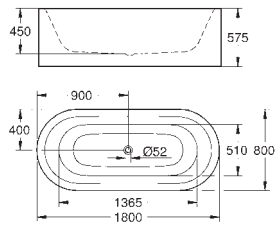

GROHE nr. VVS nr. Farve Pris DKK ekskl. moms

39 611 000 667011000 Alpinhvid 50.791,00

Essence Badekar
fritstående
180 x 80 cm
højde 57,5 cm
vandmængde 240 l
brugbar volumen 170 l
eks. overløb
titanium-stål-legering
obligatorisk bundventil 49 113 000/SH00 (sælges separat)
netforsyning er nødvendig til installation af bundventil 49 113 000 / SH0
inkluderer støjundertrykkende mætter