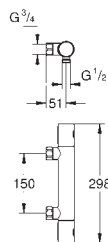

GROHE EUROSMART COSMOPOLITAN

GROHE nr. VVS nr. Farve Pris DKK ekskl. moms

34 767 000 Krom 2.404,00

Grohtherm 800 Cosmopolitan
Termostatbatteri til brus
vægmonteret
GROHE StarLight-krombelægning
GROHE MetalGrip ergonomisk formet metal håndtag
med **GROHE SafeStop** ved 38° C
GROHE SafeStop Plus valgfri temperaturbegrænsning på 43°C inkluderet
GROHE TurboStat kompakt termostatelement
integreret blandingsspærre
reguleringsgreb med **GROHE EcoButton**
(ecoknap med et økonomisk, vandbesparende stop)
keramisk overdel 1/2", 180°
indbyggede kontraventiler
bruserafgang ned 1/2"
snavssamler
Med kontraventil
uden tilslutninger
GROHE EcoJoy-teknologi reducerer vandforbruget
og giver en perfekt gennemstrømning

24 044 000 727744304 Krom 1.683,00