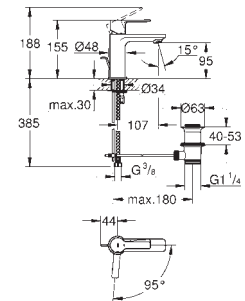

23 790 001 702393704 Krom 2.333,00

Lineare
Etgrebsbatteri til håndvask
Ethulsmontage
metalgreb
GROHE SilkMove ES koldstart med temperaturbegrænser
GROHE StarLight-krombelægning
GROHE EcoJoy SpeedClean mousseur 5,7 l/min
GROHE FastFixation Plus installationssystem
løftestang med bundventil 1 1/4"
Fleksible tilslutningsslanger 3/8"