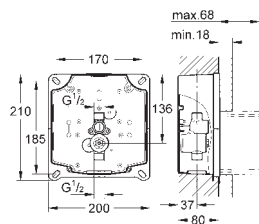

38 787 000 616990996

1.222,00

GROHE Rapido UMB
indbygningskasse til urinal
til håndbetjening eller Tectron infrarød
elektronik 6 V
vandgruppe med forafspærring
vandtryk min. 0,5 bar
drifttryk max 10 bar
med automatisk skyl
funktionskontrolleret på fabrik
vandtillutninger 1/2" udvendig
installationsboks med pakning
vægbeslag til montering