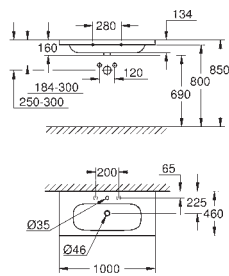

GROHE EURO CERAMIC

GROHE nr. VVS nr. Farve Pris DKK ekskl. moms

39 585 00H **Alpinhvid** **3.662,00**
Euro Ceramic Møbelvask 100
væghængt
1 hul, 2 præfabrikerede huller med overløb
1000 x 460 mm
til badeværelsesmøbler
sanitetsporcelæn
PureGuard-antiklæbebelægning og antibakteriel glasering
8 stk. per palle