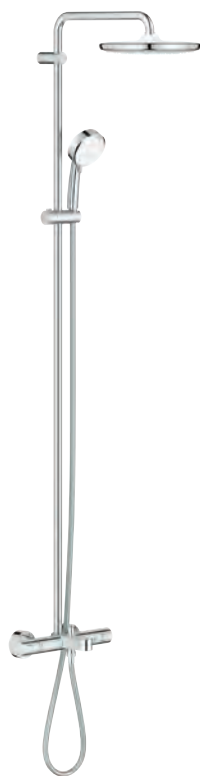

GROHE TEMPESTA SYSTEM

GROHE nr. VVS nr. Farve Pris DKK ekskl. moms

26 672 000 Krom 6.855,00

Tempesta Cosmopolitan System 250 Brusesystem med termostat til vægmontering

bestående af:

vandret svingbar 390 mm brusearm

termostat med Aquadimmer-funktion

muliggør skift mellem:

Tempesta 250 hovedbruser (26 666)

stråletype:

Rain

Hovedbruser med hvid plade

med kugleled

Kugleled ± 10

GROHE EcoJoy 9,5 l/min gennemstrømningsbegrænser

karudløb

seperat omskifter til håndbruser

håndbruser Tempesta Cosmopolitan 100 (27 571 001)

2 stråletyper:

Rain, Jet

GROHE EcoJoy 5,7 l/min. gennemstrømningsbegrænser

glideelementets højde er justerbart

bruseslange, 1750 mm 1/2" x 1/2" (28 410)

GROHE EcoJoy-teknologi reducerer vandforbruget

og giver en perfekt gennemstrømning

GROHE TurboStat kompakt termostatelement

med **GROHE SafeStop** ved 38° C

GROHE SafeStop Plus valgfri temperaturbegrænser på 43°C inkluderet

GROHE DreamSpray perfekt spraymønster

GROHE StarLight-krombelægning

SpeedClean antikalksystem

Indvendig vandføring for længere levetid

Twistfree for at undgå snoede bruseslanger

kan anvendes til gennemstrømsvarmer

fra 18 kW/h

min. gennembløb 7 l/min.

min. tryk 1,0 bar

Professionel udgave

BRUSERE