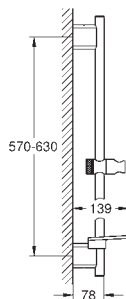

Rainshower SmartActive

Brusestang, 600 mm

med vægholdere

glide- og ledstykke

GROHE FastFixation (justerbare vægholdere)

GROHE TileFix justerbar dybde på top og bund montering

GROHE EasyReach bakke

GROHE StarLight-krombelægning