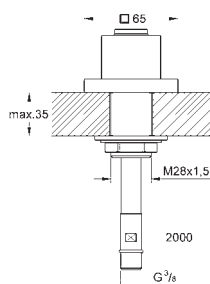

27 531 000 **Krom** **3.434,00**
Bordgennemføring
til karkants-/flisebænksmontage
gennemføring til bruseslanger
firkantet plade mod væggen
bruserslange 1/2" x 3/8" x 2000 mm (28158)
Gennemføring kan kombineres med alle håndbrusere
GROHE StarLight-krombelægning