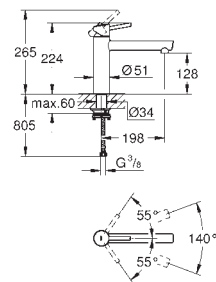

31 210 001 706155104 **Krom** 3.728,00

Concetto
Køkkenarmatur
til montering foran vindue
mellemhøj tud
Ethulsmontage
GROHE StarLight-belægning
GROHE SilkMove 35mm keramisk patron
mousseur
justerbar volumenbegrænser
svingbar tud
Svingfelt 140°
fast sokkelhøjde: 30mm
Fleksible tilslutningsslanger 3/8"