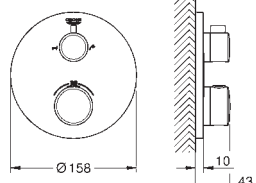

Grotherm
Termostatisk forplade til kar til 2 udløb med integreret shut off/diverter-ventil
Forplade, skal installeres med:
GROHE Rapido SmartBox 35 600/35 604
GROHE TurboStat kompakt termostatelement
GROHE StarLight-krombelægning
vægrosette med GROHE FastFixation
(overdækket rossette- og akseltætning dækket fixing)
metal vægplade, 6° justerbar
trykt brus- og badesymboler
med **GROHE SafeStop** ved 38° C
GROHE SafeStop Plus valgfri temperaturbegrænser på 43°C / 46°C inkluderet
GROHE AquaDimmer, integreret omskifter
vandflow:
udgang B = 27 l/min
udgang C = 30 l/min
indbygningsdele købes separat

35 604 000 953,00
GROHE Rapido SmartBox universal indbygningsboks
Professionel udgave