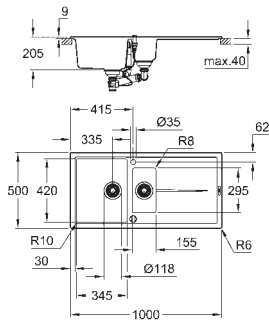

GROHE KOMPOSITVASKE

GROHE nr. VVS nr. Farve Pris DKK ekskl. moms

31 642 AT0 682712102 grå granit 4.716,00
31 642 AP0 682712101 sort granit 4.716,00

K400

Kompositvask med afløbsbakke

model: K400 60-C 100/50 1.5 rev

monteringstype: nedfældet

materiale: kvartskomposit

GROHE Whisper

min. størrelse på underskab: 600 mm

dimensioner: 965 x 500 mm

vask 1: 335 x 420 x 205 mm

vask 2: 155 x 295 x 146 mm

ydre radius: R6, indre radius: stor skål R10, lille skål R8

GROHE FastFixation system til hurtig montering

Kummen er monterbar i venstre eller højre side

udskæring: 980 x 480 mm

afløb: bundventil

inkluderet tilbehør: automatisk affaldsbeslag med drejeligt håndtag, affaldssæt,

kurvfilter, monteringsæt

Valgfrit tryk for at åbne excenter (40 986 SD0)

antal fastgørelseselementer inkluderet (top monteret): 10

31 643 AT0 682712202 grå granit 5.020,00
31 643 AP0 682712201 sort granit 5.020,00