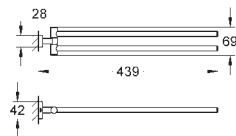

40 624 001 775659154 Krom 441,00
40 624 AL1 Børstet Hard Graphite 1.534,00

Essentials Cube
Håndklædeholder
materiale: metal
2 armet, svingbar
439 mm
skjulte fastgøringsskruer
GROHE StarLight-krombelægning