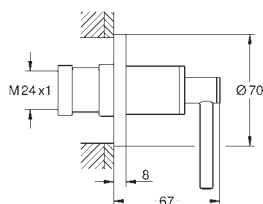

19 088 003	722406504	Krom	1.155,00
19 088 DC3	722406516	Supersteel	1.597,00
19 088 GL3		Poleret Cool Sunrise	1.714,00
19 088 DA3		Poleret Warm Sunset	1.714,00
19 088 AL3	722406509	Børstet Hard Graphite	1.824,00

Atrio
Ventiloverdel til indbygning
til GROHE indbygningssæt 35 028 000 eller 29 032 000
GROHE StarLight-krombelægning
indbygningsdybde trinløs justérbar
20-80 mm
rosette med vægtætning
med græb