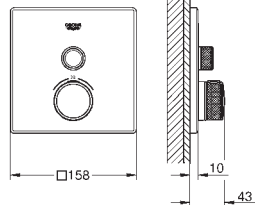

GROHE GROHTHERM SMARTCONTROL

GROHE nr. VVS nr. Farve Pris DKK ekskl. moms

29 123 000	722687104	Krom	5.457,00
29 123 GN0		Børstet Cool Sunrise	9.725,00
29 123 DL0		Børstet Warm Sunset	9.725,00
29 123 AL0		Børstet Hard Graphite	9.725,00

Grotherm SmartControl

Termostat til indbygning med en ventil

Forplade, skal installeres med:

GROHE Rapido SmartBox 35 600/35 604

metal vægplade med **GROHE FastFixation** (al installation skjules), 6° justerbar

GROHE StarLight-krombelægning

SmartControl - tryk for ON-OFF trykbetjening for aktivering/deaktivering, drej for at justere volumen fra EcoJoy til fuld gennemstrømning

udskiftelige symboler

GROHE TurboStat kompakt termostatelement

GROHE ProGrip med riflet overflade

med **GROHE SafeStop** ved 38° C

GROHE SafeStop Plus valgfri temperaturbegrænser på 43°C / 46°C inkluderet

indbygget kontraventil og snavssamler

indbygningsdele købes separat

vandflow:

udgang A (til ekstern shut-off) = 34 l/min

udgang B/C = 29 l/min

	35 604 000		953,00
GROHE Rapido SmartBox universal indbygningsboks			
Professionel udgave			

29 124 000	722687204	Krom	5.942,00
29 124 GN0		Børstet Cool Sunrise	10.590,00
29 124 DL0		Børstet Warm Sunset	10.590,00
29 124 AL0		Børstet Hard Graphite	10.590,00