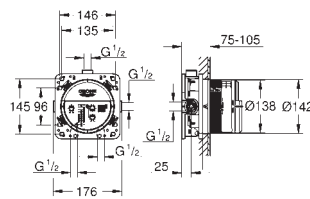

GROHE RAPIDO SMARTBOX

GROHE nr.

VVS nr.

Farve

Pris DKK ekskl.
moms

35 604 000

953,00

Rapido SmartBox Universal indbygningsboks, 1/2"

3 stk. udgange 1/2" til hoved/håndbruser og/eller kar
2 stk. 1/2" vandtilgange i unden af indbygningsboksen
Justeringsmulighed vandret 0-6 grader
Ud- og indgange er i messing
Vådruksmembran medfølger
stabil indbygningsboks med beskyttende omslag
For indbygning, vægmontering
Tilbehør medfølger ikke:
Lækagesikring GROHE nr. 47 790 000
Professionel udgave

14 055 000

722687950

1.736,00

Beskyttelse mod tilbageløb (DIN-EN1717)

retrofit sæt til beskyttelse mod tilbageløb i kombination med indgangs-, pop up og afløbssystemer
erstatte særskilt rørafbryder til beboelsesformål
passer til termostatorplader med 2 udgange og kan kombineres med GROHE Rapido SmartBox: Grotherm SmartControl, SmartControl blander, Grotherm SmartControl forplader, etgrebsblandere