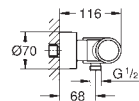

GROHE EUROSMART COSMOPOLITAN E

GROHE nr. VVS nr. Farve Pris DKK ekskl. moms

36 376 000 704165134 Krom 5.358,00

Eurosmart Cosmopolitan E Infrarød elektronisk håndvask armatur med blandeenhed og justerbar temperaturbegrænser

med infrarød sensor til overvågning, configuration samt serviceformål med transformator 100-230 V AC, 50-60 Hz, 6 V DC
laminarperlator 9 l/min
rosette, krom
krom udløb
frespring 232 mm
7 forudindstillede programmer:
automatisk skyl
termisk desinfektion
rengøringsfunktion
ekstrafunktioner og specifikke indstillinger kan justeres præcist med fjernbetjening (36 407)
montagesæt til indbygningskasse
36 339 001
CE-godkendt
Lydklasse I efter DIN 4109
min. tryk 1,0 bar

36 315 000 704165104 Krom 5.294,00
ditto, frespring 172 mm

36 339 001 2.767,00

Eurosmart Cosmopolitan E Indbygningsboks til indbygning med blander

indbygning i væg
passer til IR-montagesæt
2 forafspærringer
hus med blandeaggregat
indbygget kontraventil
forbindelsehus for strømforsyning
passer til
36 315 000, 36 412 000, 36 376 000
muliggør vandtætning af vægkonstruktion omkring den skjulte installation
Vægmembran er inkluderet

36 457 000 Krom 11.015,00

Eurosmart Cosmopolitan E Special Infrarødt, elektronisk blandingsbatteri til brus med termostatisk temperaturregulering

med infrarød sensor til overvågning, configuration samt serviceformål
6V lithium-batteri, type CR-P2
batteriets levetid: ca. 7 år (150 aktiveringer om dagen)
ergonomisk metalhåndtag

GROHE StarLight-krombelægning

GROHE CoolTouch

indbygget kontraventil
snavssamler

GROHE SafetyPlus

Temperaturreguleringshåndtag med sikkerhedsstop mellem 35°C og 43°C der kan forudinstalleres