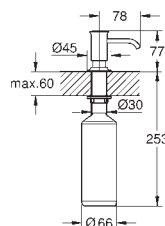

40 537 000 774369804 Krom 785,00
40 537 ZB0 Antique bronze 1.100,00

Authentic sæbedispenser
til flydende sæbe
beholder 500 ml
GROHE StarLight-belægning