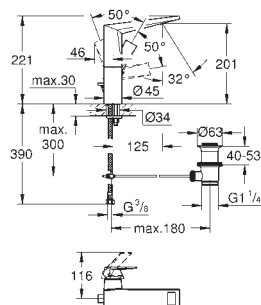

GROHE ALLURE BRILLIANT

GROHE nr. VVS nr. Farve Pris DKK ekskl. moms

23 109 000 Krom 8.116,00

Allure Brilliant
Etgrebs håndvaskbatteri 1/2"
L-size
Ethulsmontage
GROHE SilkMove 28mm keramisk patron
temperaturbegrænser
GROHE StarLight-krombelægning
GROHE EcoJoy 5,0 l/min. vandbegrænser
GROHE FastFixation system til hurtig montering
tud med integreret mousseur
løftestang med bundventil 1 1/4"
Flexible tilslutningslanger 3/8"
min. tryk 1,0 bar

23 112 000 Krom 8.116,00
ditto, uden løftestang