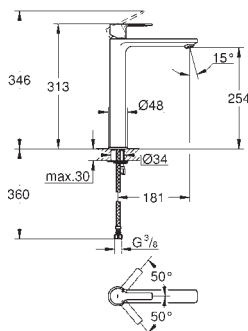

23 405 001	701295104	Krom	3.480,00
23 405 DC1	701295116	Supersteel	5.235,00
23 405 AL1		Børstet Hard Graphite	5.994,00

Lineare
Etgrebsbatteri til håndvask, XL-size

Ethulsmontage
 metalgreb
 til fritstående håndvask
GROHE SilkMove 28mm keramisk patron med temperaturbegrænser
GROHE StarLight-krombelægning
GROHE EcoJoy SpeedClean mousseur 5,7 l/min
GROHE FastFixation Plus rapid installation system
 glat krop
 Fleksible tilslutningslanger 3/8"
 min. tryk 1,0 bar