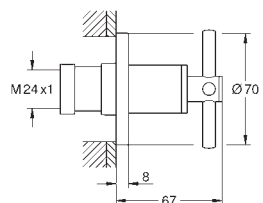

19 069 003	722406204	Krom	1.155,00
19 069 DC3	722406216	Supersteel	1.597,00
19 069 GL3		Poleret Cool Sunrise	1.754,00
19 069 DA3		Poleret Warm Sunset	1.714,00
19 069 AL3	722406209	Børstet Hard Graphite	1.824,00

Atrio
Ventiloverdel til indbygning
til GROHE indbygningssæt 35 028 000 eller 29 032 000
GROHE StarLight-krombelægning
indbygningsdybde trinløs justérbar
20-80 mm
rosette med vægtætning
med krydsgræb