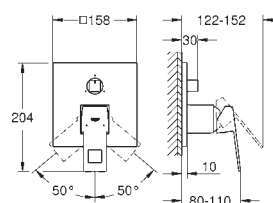

Eurocube
Forplade til Smartbox 3-Vejs
Forplade, skal installeres med:
GROHE Rapido SmartBox 35 600/35 604
GROHE SilkMove 46mm keramisk patron
vægrosette med GROHE FastFixation
(overdækket rossette- og akseltætning dækket fixing)
metal vægplade, 6° justerbar
metalgreb
3-vejs omskifter
vandflow på udløb:
udløb A = 27 l/min
udløb B = 27 l/min
udløb C = 27 l/min
indbygningsdele købes separat

35 604 000 953,00
GROHE Rapido SmartBox universal indbygningsboks
Professionel udgave