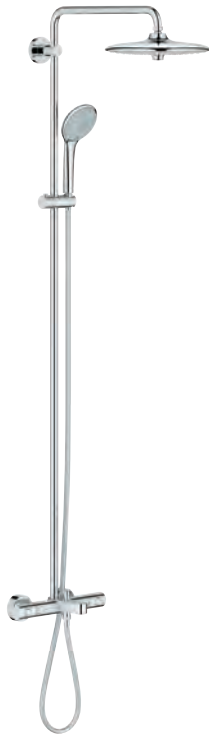

27 475 001 722287874 Krom 7.853,00

Euphoria 260

Brusesystem med termostat til vægmontering

bestående af:

vandret svingbar **450 mm brusearm**

termostat med Aquadimmer-funktion

muliggør skift mellem:

hovedbruser Euphoria 260 (26 457)