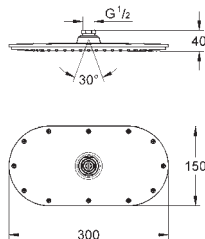

27 470 000 736142004 Krom 5.348,00

Rainshower Veris 300

Hovedbruser 1 spray

Rain

300 x 150 mm

materiale: metal

kugleled med vridningsvinkel $\pm 15^\circ$

tilslutningsgevind 1/2"

GROHE DreamSpray perfekt spraymønster

GROHE StarLight-krombelægning

SpeedClean antikalksystem

velegnet til gennemstrømsvarmer

min. tryk 1,0 bar