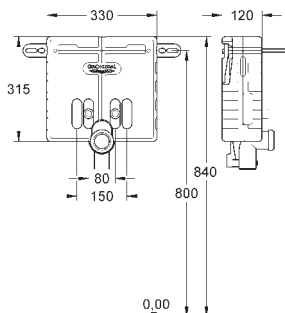

Uniset

Element til håndvask, ethulsmontage

lyddæmpet EPS-modul til muring, med lukket overflade
skinneadapter for modulfastgørelse til enkel- eller rækkemontage
fastgørelsestilbehør for enkelmontage
højdeindstillelige armatur- og afløbstilslutning
håndvaskbolte
håndvaskbolte, bolteafstand 280 mm
HT-afløbsbøjning DN 50
tætning Ø 32 mm
2 armaturtilslutninger DN 15
fastgørelsesmateriale til håndvask for vægmontering, bestil venligst støttefodder 37 304 000 (sælges separat)