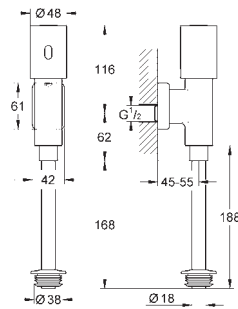

GROHE ELEKTRONIK TIL URINAL

GROHE nr. VVS nr. Farve Pris DKK ekskl. moms

37 421 000 618776004 Krom 5.204,00

Tectron Rondo
Infrarød elektronik til urinal
med infrarød sensor til overvågning, konfiguration samt serviceformål
6V lithium-batteri, type CR-P2
batteriets levetid: ca. 7 år (150 aktiveringer om dagen)
metalhylster
frembygningsdele
vandtryk min. 0,5 bar
drifttryk max 10 bar
G 1/2
med forafspærring
skyllerør med gummiforbindelselement
trindelt visning af status på batteri
7 forudindstillede programmer:
automatisk skyl
rengøringsfunktion
forskyl til/fra
ekstrafunktioner og specifikke indstillinger kan justeres præcist med fjernbetjening (36 407)
indstillelig flow tid manuelt eller ved fjernbetjening
CE-godkendt

37 426 000 Krom 5.204,00