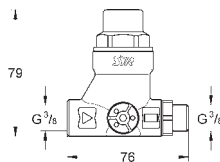

40 578 000 **996,00**
GROHE Blue
Trykreduceringsventil
til installation af GROHE Blue Chilled & Sparkling med
et vandtryk på mere end 5 bar
VA godkendt