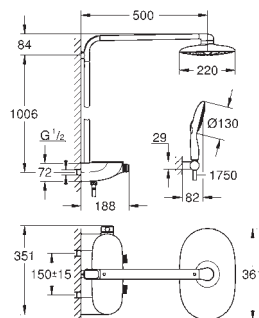

Rainshower System SmartControl Mono 360 Brusesystem med termostat til vægmontering

bestående af:

vandret **500 mm brusearm**

SmartControl termostat

muliggør skift mellem:

hovedbruser Rainshower Mono 360

GROHE PureRain/GROHE Rain O² spray*

Power&Soul 130 håndbruser, spray plate hvid (27 673 LS0)

vægholder til håndbruser (27 055)

Silverflex bruseslange 1.750 mm
(28 388 000)

min. gennemløb 10 l/min.

GROHE DreamSpray perfekt spraymønster

GROHE StarLight-krombelægning

GROHE CoolTouch ingen risiko for skoldning

GROHE TurboStat kompakt termostatelement

GROHE EcoJoy-teknologi reducerer vandforbruget

og giver en perfekt gennemstrømning

med **GROHE SafeStop** ved 38° C

GROHE SafeStop Plus valgfri temperaturbegrænser på 43°C inkluderet

SmartControl - tryk for ON-OFF trykbetjening for aktivering/deaktivering, drej for

at justere volumen fra EcoJoy til fuld gennemstrømning

GROHE EasyReach tilbehørsbakke

SpeedClean antikalksystem

Indvendig vandføring for længere levetid

kan anvendes til gennemstrømsvarmer

fra 18 kW/h

Twistfree for at undgå snoede bruseslanger

*Skal besluttes ved første installation standardindstilling GROHE PureRain