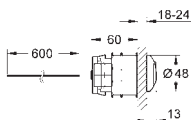

Pneumatisk trykknop
til 2-skyls- og start/stop betjening
Ø 48 mm
i forbindelse med bademøbel eller
aftagelig hylde/flisevæg
for materialetykkelse mellem 18-24mm
pneumatisk slange 600 mm
GROHE StarLight-krombelægning

SKYLLE-
SYSTEMER