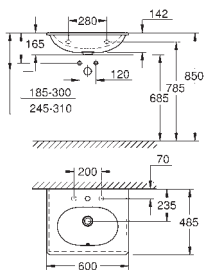

39 564 00H 623211060 Alpinhvid 2.221,00

Essece
Håndvask 70
væghængt
1 hul, 2 præfabrikerede huller
med overløb på modsat side af armatur
700 x 485 mm
egnet til halv- og helpedestaler
sanitetsporcelæn
PureGuard-antiklæbebelægning og antibakteriel glasering
12 stk. per palle