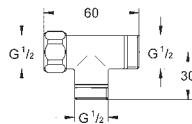

28 874 000 738916804 Krom 222,00

T-stykke 1/2"
for tilslutning til kar- og brusebatterier
omløber 1/2"
2 tilslutninger 1/2" for tilslutning af
bruserslange hhv. udtømningsventil
GROHE StarLight-krombelægning

28 988 000 Krom 496,00

Udtømningsventil 1/2"
til anordning mellem spærreventil
og bruser
legionella præventivt - iht. god hygiejneskik
indvendig gevind 1/2"
GROHE StarLight-krombelægning