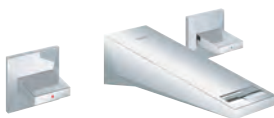

20 346 000 Krom 8.295,00

Allure Brilliant
3-hulsbatteri til håndvask, DN 15
S-Size
vægmonteret
uden indbygningsdele
Forplade, skal installeres med:
29 025 002
varm/kold ventiler med keramiske
overdele 1/2" - 90°
GROHE StarLight-krombelægning
GROHE EcoJoy 5,0 l/min. vandbegrænser
tud med integreret mousseur
stikmål 200 mm
udløb 161 mm
min. tryk 1,0 bar

20 348 000 Krom 8.823,00
ditto, forskydning 210 mm