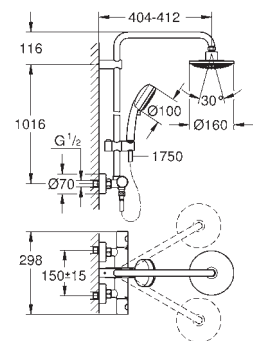

Tempesta Cosmopolitan 160
Brusesystem med termostat til vægmontering
bestående af:
vandret svingbar **390 mm brusearm**
termostat med Aquadimmer-funktion
muliggør skift mellem:
hovedbruser 1 spray (28 232 000)
Rain
med kugleled
vridningsvinkel $\pm 15^\circ$
håndbruser Tempesta Cosmopolitan 100 (27 571 001)
2 stråletyper:
Rain, Jet
glideelementets højde er justerbart
Silverflex bruseslange 1.750 mm
(28 388 000)
GROHE TurboStat kompakt termostatelement
med **GROHE SafeStop** ved 38° C
GROHE SafeStop Plus valgfri temperaturbegrænsning på 43°C inkluderet
GROHE DreamSpray perfekt spraymønster
GROHE StarLight-krombelægning
SpeedClean antikalksystem
Indvendig vandføring for længere levetid
Twistfree for at undgå snoede bruseslanger
kan anvendes til gennemstrømsvarmer
fra 18 kW/h
min. gennembløb 7 l/min.
min. tryk 1,0 bar
valgfri opgradering: **GROHE EasyReach** bakke (26 362)