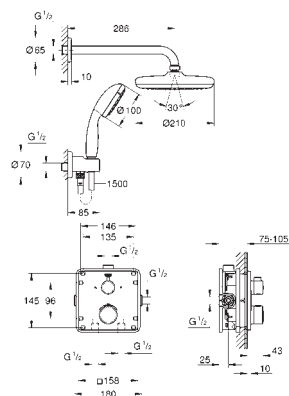

34 729 000 722414824 Krom 9.022,00

Grotherm Perfekt brusesæt med Tempesta 210

bestående af:
Grotherm sæt til slutinstallation med Aquadimmer (24 079)
GROHE Rapido SmartBox universal indbygningsboks, 1/2" (35 600)
Tempesta hovedbruser 210 9,5 l/min (26 410)
Rainshower 286 mm brusearm (28 576 000)
håndbruser Tempesta 100 II (27 597)
udløbsvinkel (28 628)
Rotaflex 1500 mm bruserslange (28 409)