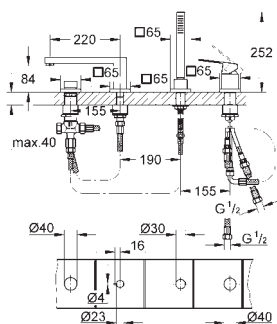

19 897 DC1		Supersteel	18.468,00
19 897 AL1		Børstet Hard Graphite	20.121,00

Eurocube
4-huls kar- & brusekombination
GROHE SilkMove 46mm keramisk patron
GROHE StarLight-belægning

bestående af:
tud samlet på forhånd
etgrebs betjeningsgreb til blandingsbatteri
metalgreb
karudløb med mousseur
omstilling kar/brus
håndbruser Euphoria Cube+ 6,6 l/min
bruseslange i metal 2000 mm
Fleksible tilslutningsslanger 3/8"
tilslutning til bruseslange
Med kontraventil
til brug med 29 037 000
min. tryk 1,0 bar