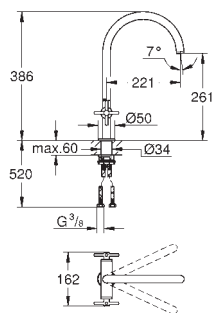

GROHE ATRIO

GROHE nr.	VVS nr.	Farve	Pris DKK ekskl. moms

30 362 000	705.506.304	Krom	6.771,00
30 362 DC0	705.506.316	Supersteel	8.804,00
30 362 AL0	705.506.309	Børstet Hard Graphite	10.157,00

Atrio
Togrebs køkkenarmatur 1/2"
C-tud
Ethulsmontage
GROHE StarLight-krombelægning
overdel 1/2", 90°
justérbar svingfelt (0°, 150°, 360°)
Fleksible tilslutningslanger 3/8"
system til hurtig montage
mousseur