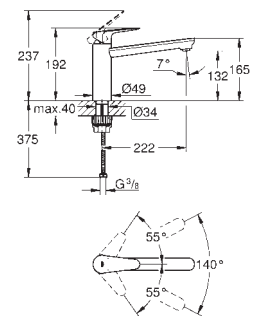

31 715 000 **Krom** **1.184,00**

BauCurve
Køkkenarmatur
mellemhøj tud
Ethulsmontage
GROHE StarLight-krombelægning
GROHE Longlife 35 mm keramisk patron
GROHE Zero isolerede indre vandveje - bly- og nikkelfri vandhane med svingtud
Svingfelt 140°
perlator med "mønt-rille" for værktøjsfri udskiftning
Fleksible tilslutningsslanger 3/8"
GROHE FastFixation Plus ultra hurtig og enkel installation - intet værktøj nødvendigt
til installation på maks. 40 mm bordpladefiksationssæt er 48 384 000 påkrævet
min. tryk 1,0 bar