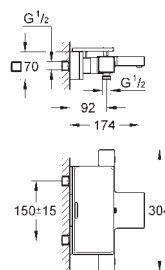

Grotherm Cube
Termostatbatteri til brus
vægmonteret
GROHE StarLight-krombelægning
med **GROHE SafeStop** ved 38° C
GROHE SafeStop Plus valgfri temperaturbegrænser på 43°C inkluderet
GROHE TurboStat kompakt termostatelement
integreret blandingspærre
GROHE AquaDimmer Eco med multipel funktion:
- integreret **GROHE EcoButton**
(vandspareknap med vandsparestop for bruser)
- mængderegulering
- omstilling: kar/brus
bruserafgang ned 1/2"
GROHE XL Waterfall
strålerregulator
indbyggede kontraventiler
snavssamler
Med kontraventil
skjulte S-forskrninger
GROHE EasyReach tilbehørsbakke (18 700 000)
aftagelig for nem rengøring
da Vinci satin white finish
GROHE EcoJoy-teknologi reducerer vandforbruget
og giver en perfekt gennemstrømning