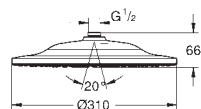

GROHE HOVEDBRUSER

GROHE nr. VVS nr. Farve Pris DKK ekskl. moms

27 285 000 736155234 Krom 5.156,00

Rainshower F-Series 10"
Hovedbruser 1 spray

Rain
254 x 254 mm
materiale: metal
kugleled med +/- 20° vridningsvinkel
tilslutningsgevind 1/2"

GROHE EcoJoy 9,5 l/min gennemstrømningsbegrænser
GROHE DreamSpray perfekt spraymønster
GROHE StarLight-krombelægning
SpeedClean antikalksystem
velegnet til gennemstrømsvarmer
min. tryk 1,0 bar

27 271 000 736155204 Krom 5.156,00

ditto, uden vandbegrænsning

27 251 000 736155604 Krom 1.267,00

27 251 BE0 736155610 Poleret Nikkel 2.174,00

27 251 EN0 736155611 Børstet Nikkel 2.308,00

27 251 GL0 736155615 Poleret Cool Sunrise 2.174,00

27 251 GN0 736155618 Børstet Cool Sunrise 2.308,00

27 251 DA0 736155612 Poleret Warm Sunset 2.174,00

27 251 DL0 736155613 Børstet Warm Sunset 2.308,00

27 251 A00 736155608 Poleret Hard Graphite 2.174,00

27 251 AL0 736155609 Børstet Hard Graphite 2.308,00

Rainshower F-Series 5"

Sidebruser 1 spray

normal spray
inklusive indvendige dele
127 x 127 mm
brusehoved med kugleled (+/- 12,5° rotation)
tilslutningsgevind 1/2"

GROHE DreamSpray perfekt spraymønster
GROHE StarLight-krombelægning
GROHE FlowBalance sidebruser
SpeedClean antikalksystem
velegnet til gennemstrømsvarmer

27 253 000 736155104 Krom 1.949,00

Rainshower F-Series 5"

Hovedbruser 1 spray

normal spray
vægmonteret
127 x 127 mm
brusehoved med kugleled (+/- 12,5° rotation)
tilslutningsgevind med formonteret
tætning

GROHE DreamSpray perfekt spraymønster
GROHE StarLight-krombelægning
GROHE FlowBalance sidebruser
SpeedClean antikalksystem

26 641 000 736149124 Krom 7.050,00

Rainshower SmartConnect 310

Hovedbruser 2 sprays