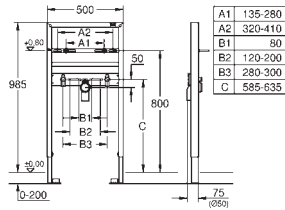

GROHE RAPID SL TIL HÅNDVASK/BIDET

GROHE nr.

VVS nr.

Farve

Pris DKK ekskl.
moms

38 541 000

616995140

1.575,00

Rapid SL

Element til håndvask, ethulsmontage

1,00 m byggehøjde
til montage på massiv væg eller
elementmontage
stålramme, pulverlakeret, selvbærende
til tørbeklædning, komplet formonteret
fastmonterede tilslutninger
med hurtig indstilling og sikring
med befæstigelsesmateriale
TUV-testet
håndvaskbolte M10, med keramisk fastgørelse
variabel bolteafstand
HT-afløbsbøjning DN 50
tætning Ø 32 mm
2 lyddæmpende armaturtilslutninger DN 15
for vægmontering, bestil venligst vægbeslag 38 558 00M (sælges separat)