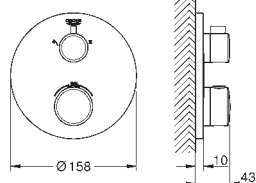

Grotherm
Forplade til Rapido SmartBox hovedbruser + håndbruser
Forplade, skal installeres med:
GROHE Rapido SmartBox 35 600/35 604
GROHE TurboStat kompakt termostatelement
GROHE StarLight-krombelægning
vægrosette med GROHE FastFixation
(overdækket rossette- og akseltætning dækket fixing)
metal vægplade, 6° justerbar
trykt symbol for hoved- og håndbruser
med **GROHE SafeStop** ved 38° C
GROHE SafeStop Plus valgfri temperaturbegrænser på 43°C / 46°C inkluderet
GROHE AquaDimmer, integreret omskifter
vandflow:
udgang B = 27 l/min
udgang C = 30 l/min
indbygningsdele købes separat

35 604 000 953,00
GROHE Rapido SmartBox universal indbygningsboks
Professionel udgave

24 077 000 722414104 Krom 5.808,00