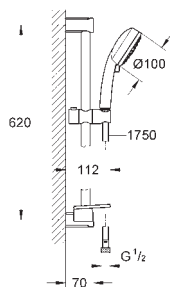

GROHE TEMPESTA

GROHE nr. VVS nr. Farve Pris DKK ekskl. moms

27 577 002 737762384 Krom 970,00

**Tempesta Cosmopolitan 100
Brusestangsæt 4 sprays**

bestående af:
håndbruser (27 575)
brusestang 600 mm (27 521)
Relaxaflex bruserslange 1750 mm
1/2" x 1/2" (28 154)
GROHE EasyReach bakke (27 596)
GROHE EcoJoy 9,5 l/min gennemstrømningsbegrænser
GROHE DreamSpray perfekt spraymønster
GROHE StarLight-krombelægning
SpeedClean antikalksystem
Indvendig vandføring for længere levetid
velegnet til gennemstrømsvarmer
min. tryk 1,0 bar