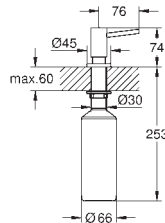

40 535 000 774369604 Krom 586,00
40 535 DC0 774369616 Supersteel 818,00
40 535 BE0 Poleret Nikkel 530,00
40 535 GL0 Poleret Cool Sunrise 530,00
40 535 GN0 Børstet Cool Sunrise 564,00
40 535 DA0 Poleret Warm Sunset 530,00
40 535 DL0 Børstet Warm Sunset 564,00
40 535 A00 Poleret Hard Graphite 1.154,00
40 535 AL0 Børstet Hard Graphite 1.232,00

Cosmopolitan sæbedispenser
til flydende sæbe
beholder 500 ml
GROHE StarLight-belægning