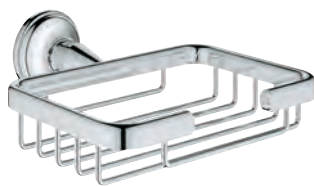

GROHE ESSENTIALS AUTHENTIC

GROHE nr.	VVS nr.	Farve	Pris DKK ekskl. moms

40 659 001	774366504	Krom	308,00
40 659 EN1	774366511	Børstet Nikkel	485,00

Essentials Authentic
Hjørnekurv, lille
materiale: metal
skjulte fastgøringskruer
GROHE StarLight-krombelægning