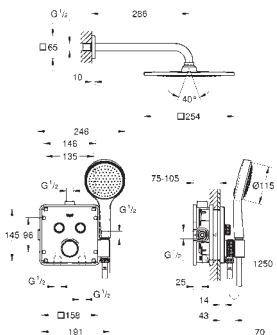

Grotherm SmartControl

Brusesæt med hovedbruser

bestående af:

skjult termostat med 2 ventiler og integreret håndbruseholder

Grotherm SmartControl monteringssæt

(29 125 000)

GROHE Rapido SmartBox 35 600/35 604

Rainshower F-Serie 10" hovedbruser sæt (26 070 000) inklusiv horisontal

brusearm 286 mm

håndbruser Power&Soul Cosmopolitan 115 (27 661 000)

Silverflex bruseslange 1250 mm (28 362 000)