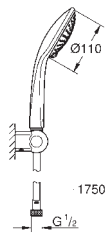

27 355 000 Krom 1.165,00

**Euphoria 110 Champagne
Vægholdersæt 3 sprays**

bestående af:
håndbruser Champagne (27 222)
bruserholder til væg 28 401
Silverflex bruseslange 1.750 mm
(28 388 000)

GROHE DreamSpray perfekt spraymønster
GROHE SprayDimmer (trinløs reduktion
af vandgennemstrømning)
GROHE StarLight-krombelægning
SpeedClean antikalksystem

Indvendig vandføring for længere levetid
Twistfree for at undgå snoede bruseslanger
velegnet til gennemstrømsvarmer
min. tryk 1,0 bar