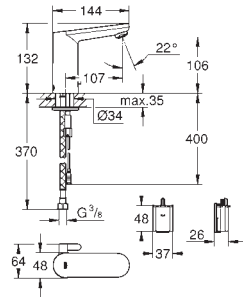

GROHE EUROSMART COSMOPOLITAN E

GROHE nr. VVS nr. Farve Pris DKK ekskl. moms

36 327 001 704161104 Krom 3.326,00

Eurosmart Cosmopolitan E Blandingsbatteri til håndvask 1/2" med infrarød elektronik og justerbar temperaturbegrænser

med infrarød sensor til overvågning, konfiguration samt serviceformål
6V lithium-batteri, type CR-P2
batteriets levetid: ca. 7 år (150 aktiveringer om dagen)

GROHE EcoJoy mousseur 5,7 l/min
Fleksible tilslutningsslanger 3/8"
indbygget kontraventil
snavssamler
med integreret magnetventil
eksternt batteri
system til hurtig montage
trindelt visning af status på batteri
7 forudindstillede programmer:
automatisk skyl
termisk desinfektion
rengøringsfunktion
ekstrafunktioner og specifikke indstillinger kan justeres præcist med
fjernbetjening (36 407)
CE-godkendt
Lydklasse I efter DIN 4109
IP 59K klassificering
min. tryk 1,0 bar

36 331 001 704161204 Krom 4.203,00
ditto, med løftestang og bundventil 1 1/4"

36 422 000 704167104 Krom 4.725,00