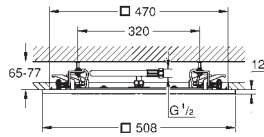

GROHE HOVEDBRUSER

GROHE nr. VVS nr. Farve Pris DKK ekskl. moms

27 286 000 736155304 Krom 21.441,00

Rainshower F-Series 20"
Loftbruser 1 spray
Rain
508 x 508 mm
materiale: metal
tilslutningsgevind 1/2"
GROHE DreamSpray perfekt spraymønster
GROHE StarLight-krombelægning
SpeedClean antikalksystem
velegnet til gennemstrømsvarmer
min. tryk 1,0 bar

27 939 001 Krom 34.917,00