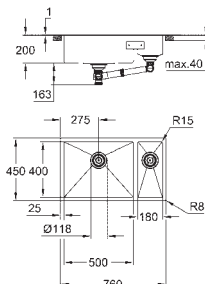

K700U

Rustfri stålvaske

model: K700U 80-S 76/45 1.5 lh

monteringstype: underlimet, nedfældet eller planlimet

materiale: rustfrit stål AISI 304 (V2A)

materialetykkelse: 1 mm

GROHE StarLight-belægning

overfladebelægning: satin

GROHE Whisper

min. størrelse på underskab: 800 mm

dimensioner: 760 x 450 mm

1 kumme: 500 x 400 x 195 mm

0.5 kumme: 180 x 400 x 200 mm

ydre radius: R16 (underlimet)/R3 (planlimet), indre radius i skål: R15

GROHE FastFixation installationssystem til hurtig montage

vaske kan monteres til venstre

udskæring (underlimet): 712 x 402 mm (R16)

udskæring (nedfældet): 745 x 435 mm

afløb: Ø 3.5"/90 mm kurveventil til strainer

inkluderet tilbehør: komplet bundventil med strainer,

kurveventil, monteringsæt

Valgfrit tryk for at åbne excenter (40 986 SD0)

antal fastgørelseselementer inkluderet (topmonteret): 8

antal fastgørelseselementer inkluderet (underlimet): 8

31 576 SD1

Rustfrit stål

3.861,00