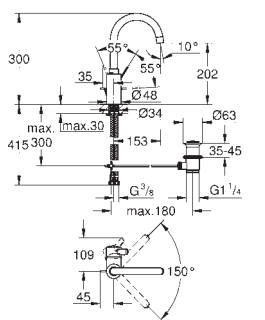

32 830 001 702203534 Krom 1.754,00

Eurosmart Cosmopolitan
Etgrebs håndvaskbatteri 1/2"
L-size
Ethulsmontage
metalgreb
skjult grebsikring
GROHE SilkMove 35mm keramisk patron
justerbar volumenbegrænser
GROHE StarLight-krombelægning
GROHE Zero isolerede indre vandveje - bly- og nikkelfri vandhane
GROHE FastFixation system til hurtig montering
mousseur
svingtud med vandbegrænser
løftestang med bundventil 1 1/4"
Fleksible tilslutningslanger 3/8"
temperaturbegrænser kan tilvælges
(46 375)

23 933 001 Krom 1.866,00
ditto, glat krop med push-open pop-up bundventil 1 1/4"