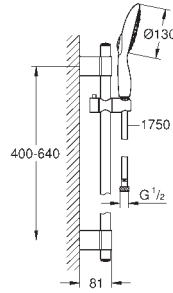

GROHE POWER&SOUL

GROHE nr. VVS nr. Farve Pris DKK ekskl. moms

27 736 000 737851444 Krom 2.204,00

Power&Soul 130
Brusestangsæt 4+ sprays
bestående af:
håndbruser Power&Soul 130 (27 673 000)
brusestang, 600 mm (27 784 000)
med vægholdere
Silverflex bruseslange 1.750 mm
(28 388 000)
GROHE EcoJoy 9,5 l/min gennemstrømningsbegrænser
GROHE DreamSpray perfekt spraymønster
GROHE StarLight-krombelægning
GROHE FastFixation Plus
justerbar afstand mellem skruer
kan bruges ved eksisterende skruehuller
SpeedClean antikalksystem
Indvendig vandføring for længere levetid
Twistfree for at undgå snoede bruseslanger
velegnet til gennemstrømsvarmer
min. tryk 1,0 bar

27 738 000 Krom 2.263,00
ditto, 900 mm