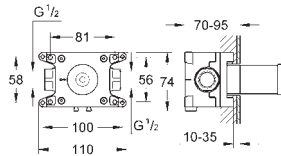

GROHE RAPIDO C / STOPVENTILER

GROHE nr. VVS nr. Farve Pris DKK ekskl. moms

35 028 000 722458004 1.531,00

GROHE Rapido C
Indbygningssæt til enkel volumenkontrol
til installation af et Grotherm brugerdefineret brusesystem
indbygningssæt med aftageligt beskyttelsesdæksel
vandtæt membran-base for forsegling af væg
til murværk og gipsskillevægsinstallation
monteringspunkter for for- og bagvæg
Krop af DR messing
premonteret keramisk overdel 3/4"
tilslutningsgevind 1/2" udvendig gevind
vandstrøm:
55 l/min. ved 3 bar
installationsdybde: 70-95 mm
min. tryk 1,0 bar