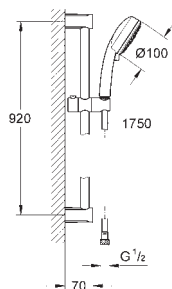

GROHE TEMPESTA

GROHE nr. VVS nr. Farve Pris DKK ekskl. moms

27 789 002 737762534 Krom 852,00

Tempesta Cosmopolitan 100 Brusestangsæt 3 sprays

bestående af:
håndbruser (27 572)
brusestang 900 mm (27 522)
Relexaflex bruserslange 1750 mm
1/2" x 1/2" (28 154)

GROHE DreamSpray perfekt spraymønster
GROHE StarLight-krombelægning
SpeedClean antikalksystem
Indvendig vandføring for længere levetid
velegnet til gennemstrømsvarmer
min. tryk 1,0 bar