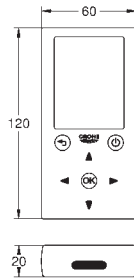

GROHE BAU COSMOPOLITAN E

GROHE nr. VVS nr. Farve Pris DKK ekskl. moms

36 407 001 704169951 2.508,00

Fjernbetjening
til alle GROHE infrarøde produkter og Blue Home
monitorering
forbrugs- og brugsdata
termisk desinfektionscyklus (infrarøde produkter)
automatisk skyllecyklus
rengøringsprogram (GROHE Blue Home)
filter og CO₂ kapacitet (GROHE Blue Home)
konfiguration
rengøring til / fra
termisk desinfektion cyklus
registreringsområdet
efterløbstid (infrarøde produkter)
automatisk skyl (infrarøde produkter)
filter kapacitet (GROHE Blue Home)
service
send og gem profil
gendan til fabriksindstilling eller andre brugerindstillinger
servicedetaljer
mulighed for brug i demo tilstand
fejlkoder (GROHE Blue Home)

3 x 1.5 V DC (AAA) batteri strømforsyning

36 340 000 704169983 647,00