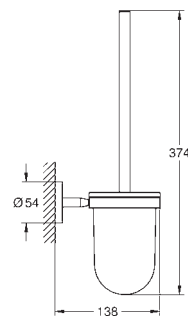

40 463 001 778451154 Krom 210,00

**Bau Cosmopolitan
Toiletbørste + holder**
materiale: glas / metal
vægmonteret
skjulte fastgøringsskruer
GROHE StarLight-krombelægning
egnet til skruing (inklusive skruer og dybler) eller limning
(lim/klæbemiddel 40 915 000 sælges separat)

40 791 001 778452900 Hvid 43,00

40 791 KS1 778452901 Velvet Black 43,00

Løst børstehoved

40 392 000 778454804 Krom 193,00

Løs børste

40 393 000 daVinci satin hvid 196,00

Løst glas