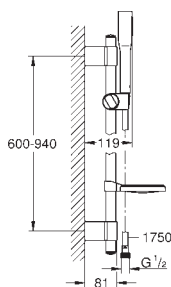

Euphoria Cosmopolitan Stick
Brusestangsæt 1 spray
bestående af:
håndbruser 27 400 000
brusestang, 900 mm
med vægholdere
Silverflex bruseslange 1.750 mm
(28 388 000)
sæbeskål (27 206)
GROHE EcoJoy 9,5 l/min gennemstrømningsbegrænser
GROHE StarLight-krombelægning
GROHE FastFixation Plus
justerbar afstand mellem skruer
kan bruges ved eksisterende skruhuller
SpeedClean antikalksystem
Indvendig vandføring for længere levetid
Twistfree for at undgå snoede bruseslanger
velegnet til gennemstrømsvarmer
min. tryk 1,0 bar

26 404 000 Krom 917,00