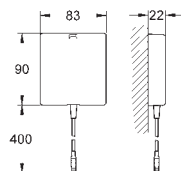

Universal strømforsyning
til en øjet infrarødt håndvaskarmatur
Universal strømforsyning, forsyningspænding 100-230 V AC, 50-60 Hz
til skjult sokkel med dæksel og kabelafledning

SPECIAL-
ARMATURER