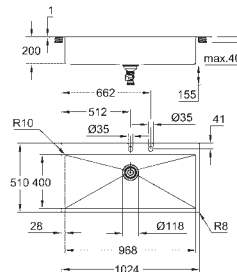

K800

Rustfri stålvaske

model: K800 120-S 102.4/51 1.0

monteringstype: nedfældet eller planlimet

materiale: rustfrit stål AISI 304 (V2A)

materialetykkelse: 1 mm

GROHE StarLight-belægning

overfladebelægning: satin

GROHE Whisper

min. størrelse på underskab: 1200 mm

dimensioner: 1024 x 510 mm

1 kumme: 968 x 400 x 200 mm

ydre radius: R3, indre radius i skål: R10

GROHE FastFixation installationssystem til hurtig montage

udskæring (nedfældet): 1009 x 495 mm

afløb: Ø 3.5"/90 mm kurveventil til strainer

inkluderet tilbehør: automatisk affaldsbeslag med drejeligt håndtag, affaldssæt,

kurvfilter, monteringsæt

Valgfrit tryk for at åbne excenter (40 986 SD0)

antal fastgørelseselementer inkluderet (top monteret): 10