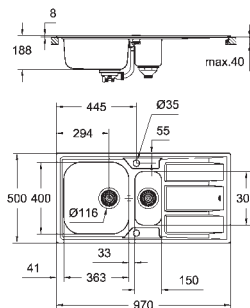

31 587 SD0

682286400

Rustfrit stål

2.979,00

K400

Køkkenvask i rustfrit stål med afløbsbakke

model: K400 80-S 116/50 2.0 rev

monteringstype: nedfældet

materiale: rustfrit stål AISI 304 (V2A)

materialetykkelse: 0,7 mm

GROHE StarLight-belægning

overfladebelægning: satin

GROHE Whisper

min. størrelse på underskab: 800 mm

dimensioner: 1160 x 500 mm

2 kummer: 362,5 x 400 x 188 mm

outer radius: R10, indre radius i skål: R95

GROHE FastFixation installationssystem til hurtig montage

Kummen er monterbar i venstre eller højre side

udskæring: 1140 x 480 mm

borehuller: 2 x 35 mm

afløb: Ø 3.5"/90 mm kurventil til strainer

inkluderet tilbehør: automatisk affaldsbeslag med drejeligt håndtag, affaldssæt,

kurvfilter, monteringssæt

antal fastgørelseselementer inkluderet (topmonteret): 8