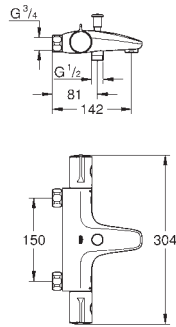

GROHE GROHTHERM 800

GROHE nr. VVS nr. Farve Pris DKK ekskl. moms

34 568 000 722312004 Krom 2.636,00

Grotherm 800
Termostatbatteri til kar & brus
vægmonteret
GROHE StarLight-krombelægning
med **GROHE SafeStop** ved 38° C
GROHE SafeStop Plus valgfri temperaturbegrænser på 43°C inkluderet
GROHE TurboStat kompakt termostatelement
integreret blandingsspærre
automatisk omstilling: kar/brus
reguleringsgreb med GROHE EcoButton
(ecoknap med et økonomisk, vandbesparende stop)
keramisk overdel 1/2", 180°
bruserafgang ned 1/2"
mousseur
indbyggede kontraventiler
snavssamler
Med kontraventil
uden tilslutninger
min. tryk 1,0 bar
GROHE EcoJoy-teknologi reducerer vandforbruget
og giver en perfekt gennemstrømning

34 587 000 722451404 Krom 2.050,00