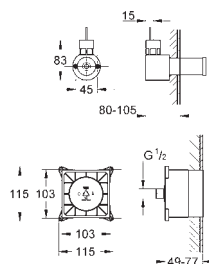

bestående af:

- 1 indbygningssæt til dampudgang (115 x 115 x 49-77 mm)
- 1 indbygningssæt til temperatursensor (58 x 83 x 80-105 mm)
- 1 forlængerledning temperatursensor, 5 m
- 1 forlængerledning dampgenerator, 5 m