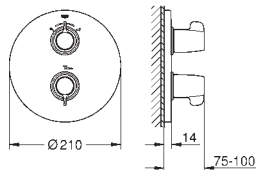

Grotherm Special
Termostatbatteri til kar & brus

Forplade, skal installeres med:
35 500 000
uden indbygningsdele
rosette- og skafttætning
tildækkede tilslutninger
ergonomisk håndtag
Aquadimmer med flere funktioner
volume regulator
integreret blandingspærre
omstilling kar/brus
Temperaturreguleringshåndtag med
sikkerhedsstop mellem
35°C og 43°C der kan forudinstalleres
integreret blandingspærre
Safety Stop for at undgå forbrænding
nem termisk desinficering ved tryk på knap (47 994 000)
GROHE StarLight-krombelægning
GROHE SafetyPlus

SPECIAL-
ARMATURER