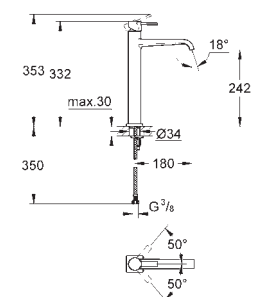

Allure
Etgrebsbatteri til håndvask, XL-size
Ethulsmontage
metalgreb
til fritstående håndvask
GROHE SilkMove 28mm keramisk patron
GROHE StarLight-krombelægning
GROHE EcoJoy 6 l/min gennemstrømningsbegrænser
GROHE FastFixation Plus installationssystem
glat krop
fremspring 180 mm
Fleksible tilslutningsslanger 3/8"
temperaturbegrænser
min. tryk 1,0 bar