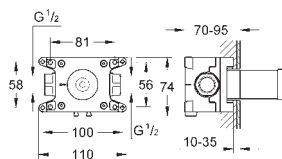

35 028 000

722458004

1.531,00

GROHE Rapido C

Indbygningssæt til enkel volumenkontrol

til installation af et Grohtherm brugerdefineret brusesystem

indbygningssæt med aftageligt beskyttelsesdæksel

vandtæt membran-base for forsegling af væg

til murværk og gipsskillevægsinstallation

monteringspunkter for for- og bagvæg

Krop af DR messing

premonteret keramisk overdel 3/4"

tilslutningsgevind 1/2" udvendig gevind

vandstrøm:

55 l/min. ved 3 bar

installationsdybde: 70-95 mm

min. tryk 1,0 bar