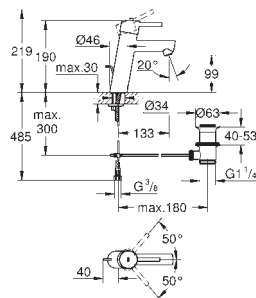

23 385 10E 701501704 Krom 1.464,00
 ditto, uden udløbsgarniture

23 450 001 701983104 Krom 1.774,00

Concetto
Etgrebsarmatur til håndvask, M-size
 Ethulsmontage
 metalgreb
GROHE SilkMove 28mm keramisk patron
 med temperaturbegrænser
GROHE StarLight-krombelægning
GROHE EcoJoy SpeedClean mousseur 5,7 l/min
GROHE FastFixation rapid installationssystem
 løftestang med bundventil 1 1/4"
 Fleksible tilslutningsslanger 3/8"
 min. tryk 1,0 bar