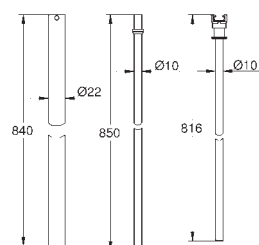

48 054 000 Krom 1.169,00

Brusestang til eftermontering på brusesystem
til brusesystemer med metal eller plastic inder rør.
brusestang til retrofit - 15 cm kortere end the originale brusestang
60 cm kortere end den originale kar/brusestang
passer til alle Rainshower, Euphoria og Tempesta brusesystemer undtagen
SmartControl brusesystemer
passer ikke til brusesystemer med sidespray
passer ikke til diverter systemer.
GROHE StarLight-krombelægning