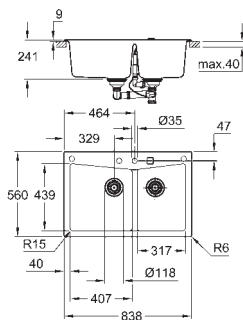

GROHE KOMPOSITVASKE

GROHE nr.	VVS nr.	Farve	Pris DKK ekskl. moms
31 657 AT0	682721102	grå granit	4.411,00
31 657 AP0	682721101	sort granit	4.411,00

K700

Kompositvask

model: K700 90-C 83.8/55.9 2.0

monteringstype: nedfældning og underlimet

materiale: kvartskomposit

GROHE Whisper

min. størrelse på underskab: 900 mm

mål: 838 x 559 mm

1 kumme: 406 x 438 x 241 mm

1 kumme: 316 x 438 x 241 mm

ydre radius: R6, indre radius i skål: R15

GROHE FastFixation system til hurtig montering

vask kan monteres til venstre

cut-out (overmonteret): 818 x 539 mm

cut-out (underlimet installation): 757 x 437 mm

afløb: bundventil

inkluderet tilbehør: automatisk affaldsbeslag med drejeligt håndtag, affaldssæt,

kurvfilter, monterings sæt

Valgfrit tryk for at åbne excenter (40 986 SD0)

antal fastgørelseselementer inkluderet (top monteret): 9

antal fastgørelseselementer inkluderet (underlimet): 9

31 658 AT0	682721202	grå granit	4.533,00
31 658 AP0	682721201	sort granit	4.533,00