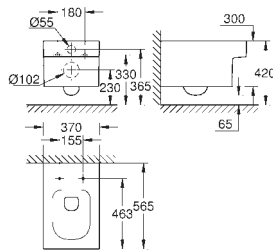

39 245 00H 613347060 Alpinhvid 3.651,00

Cube Ceramic Vægghængt WC
til indbyggede cisterner
horisontalt afløb
spule
kantløs
skyllevolumen 3/4,5 l
inkl. fikseringssæt
sanitetsporcelæn
komplet dækket med usynlig montering
PureGuard-antiklæbebelægning og antibakteriel glasering
Passer til sæde: 39 488 000 (soft close)