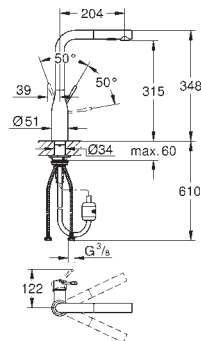

30 270 000	706117104	Krom	3.622,00
30 270 DC0	706117116	Supersteel	5.531,00
30 270 GL0	706117115	Poleret Cool Sunrise	5.339,00
30 270 GN0	706117118	Børstet Cool Sunrise	6.309,00
30 270 DA0	706117112	Poleret Warm Sunset	5.339,00
30 270 DL0	706117113	Børstet Warm Sunset	6.384,00
30 270 A00	706117108	Poleret Hard Graphite	5.339,00
30 270 AL0	706117109	Børstet Hard Graphite	6.384,00

Essence
Køkkenarmatur
højt udløb
Ethulsmontage
GROHE StarLight-krombelægning
GROHE SilkMove 28mm keramisk patron
mousseur
dual udtrækspray - skifter frem og tilbage
mellem alm. gennemstrømning og spray
omskifter: laminarspray/**SpeedClean** bruserstråle
automatisk tilbageskift til laminarspray
metal spray
med svingtud
integreret kontraventil
Med kontraventil
Fleksible tilslutningsslanger 3/8"
system til hurtig montage
integreret temperaturbegrænser
min. tryk 1,0 bar