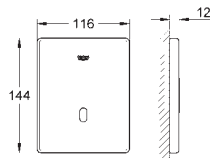

med Bluetooth 4.0* til trådløs datakommunikation
Bluetooth transmitter frekvens: 2.4 GHz
til Apple-** og Android-enheder
Bluetooth-rækkevidde (max 10 m) varierer afhængigt af brugte materialer og vægge mellem sender og modtager
monitorering
beskyttet med kodeord
en app kontrollerer alle Bluetooth-produkter i serien
auto skyl cyklusser og timing for sidste auto skyl
forbrug pr dag / 30 dage
konfiguration
rækkevidde og slukningsforsinkelse
automatisk skyl
rengøringsfunktion
2 tænd/sluk timere
identifikation på navn
service
sender og gemmer 3 profiler
gendan til fabriksindstilling eller andre brugerindstillinger
CE-godkendt
hard- og software-version

37 751 001	618774504	Krom	5.338,00