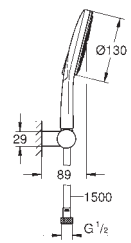

26 580 LSO Moon white 1.606,00

Rainshower SmartActive 130

Væggholdersæt 3 sprays

bestående af:

håndbruser Rainshower SmartActive 130 (26 574)

håndbruser holder, justerbar (27 055)

Silverflex bruseslange 1.500 mm (28 364)

GROHE EcoJoy 9,5 l/min gennemstrømningsbegrænsner

GROHE DreamSpray perfekt spraymønster

GROHE StarLight-belægning

SpeedClean antikalksystem

Indvendig vandføring for længere levetid

Twistfree for at undgå snoede bruseslanger

velegnet til gennemstrømsvarmer