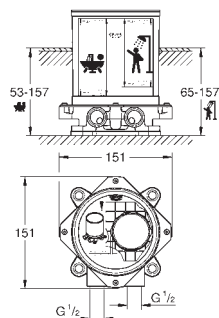

Indbygningssæt 1/2"

til gulvmonteret kartud og blandingsbatteri

uden udvendig montagesæt

installationsplade med 360° horisontal og 3° vertikal justeringsmulighed

installationsdybde på 53-157 mm når det glæder badtud eller blandingsbatteri,

kompensationsdybde 104 mm

installationsdybde 65-157 mm når det gælder et bruseblandingsbatteri,

kompensationsdybde 92 mm

to 1/2" hunforbindelser (varm-/koldt vandstilførsel)

skylleprop

pakning inkluderet

med befæstigelsesmateriale