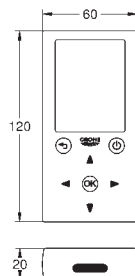

Fjernbetjening

til alle GROHE infrarøde produkter og Blue Home

monitorering

forbrugs- og brugsdata

termisk desinfektionscyklus (infrarøde produkter)

automatisk skyllecyklus

rengøringsprogram (GROHE Blue Home)

filter og CO₂ kapacitet (GROHE Blue Home)

konfiguration

rengøring til / fra

termisk desinfektion cyklus

registreringsområdet

efterløbstid (infrarøde produkter)

automatisk skyl (infrarøde produkter)

filter kapacitet (GROHE Blue Home)

service

send og gem profil

gendan til fabriksindstilling eller andre brugerindstillinger

servicedetaljer

mulighed for brug i demo tilstand

fejlkoder (GROHE Blue Home)

3 x 1.5 V DC (AAA) batteri strømforsyning