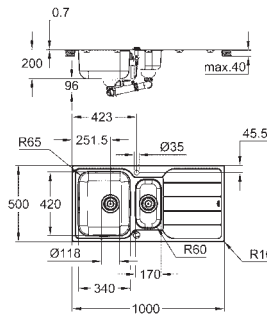

31 572 SD1

Rustfrit stål

3.283,00

K500

Køkkenvask i rustfrit stål med afløbsbakke

model: K500 60-S 100/50 1.5 rev

monteringstype: nedfældet

materiale: rustfrit stål AISI 304 (V2A)

materialetykkelse: 0,7 mm

GROHE StarLight-belægning

overfladebelægning: satin

GROHE Whisper

min. størrelse på underskab: 600 mm

dimensioner: 965 x 500 mm

1 kumme: 340 x 420 x 185 mm

0.5 kumme: 170 x 320 x 125 mm

ydre radius: R6 (planlimet), indre radius i skål: R65

GROHE FastFixation installationssystem til hurtig montage

Kummen er monterbar i venstre eller højre side

udskæring (topmontering): 941 x 476 mm

borehuller: 2 x 35 mm

afløb: Ø 3.5"/90 mm kurveventil til strainer

inkluderet tilbehør: komplet bundventil med strainer,

kurveventil, monteringssæt

Valgfrit tryk for at åbne excenter (40 986 SD0)

antal fastgørelseselementer inkluderet (top monteret): 16