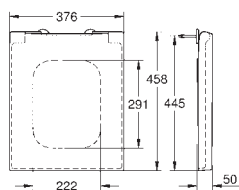

39 488 000 614783100 Alpinhvid 1.680,00

Cube Ceramic WC-sæde soft-close
med låg
quick release-funktion
aftageligt
materiale: Duroplast
inkl. fikseringssæt
Hængsler i rustfrit stål
Let fiksering ovenfra
Vægtbærende kapacitet 150 kg
kompatibel med alle Cube keramiske skåle