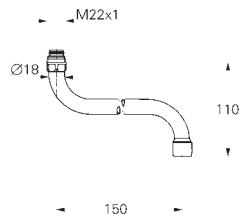

GROHE KØKKENTILBEHØR

GROHE nr. VVS nr. Farve Pris DKK ekskl. moms

45 247 000 Krom 161,00

Nippel til 31 816/31 756
til konvertering fra Costa-udløb til
Atlanta-udløb
GROHE StarLight-krombelægning

13 052 000 Krom 378,00

S-udløb
til køkkenvægbatteri
svingbar
mousseur
forskruining M 22 x 1
fremspring 150 mm
messing
GROHE StarLight-krombelægning

13 071 000 Krom 418,00