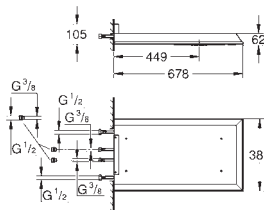

Rainshower F-Series 15"
Hovedbruser 3 sprays
Rain, Bokoma Spray, Waterfall og kombineret
381 mm (bredde) x 60 mm (højde) x 677 mm (dybde)
materiale: metal
GROHE DreamSpray perfekt spraymønster
GROHE StarLight-krombelægning
GROHE XL Waterfall ekstra stor waterfall spray
SpeedClean antikalksystem
flow ved single spray 3 bar
1 x Rain spray 300 mm: ca. 20 l/min
2 x XL Waterfall: 1 x Waterfall 20 l, 2 x Waterfall 32 l/min
4 x Bokoma Spray med justeringsvinkel på 20°: 20 l/min
kræver indbygning (26 042 000) - skal bestilles separat

hovedbruser skal styres af 4 udtag

26 042 000 2.401,00