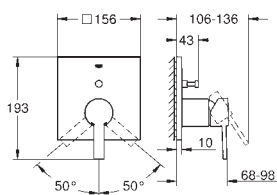

Allure

Etgrebs forplade til Smartbox badekar

Forplade, skal installeres med:

GROHE Rapido SmartBox 35 600/35 604

GROHE SilkMove 46mm keramisk patron

GROHE StarLight-krombelægning

vægrossette med GROHE FastFixation

(overdækket rossette- og akseltætning dækket fixing)

metal vægplade, 6° justerbar

metalgreb

automatisk 2-vejsomsifter

vandflow:

udgang B = 27 l/min, udgang C = 27 l/min

indbygningsdele købes separat

35 604 000

GROHE Rapido SmartBox universal indbygningsboks
Professionel udgave

953,00

34 706 000 722687804 Krom 15.582,00