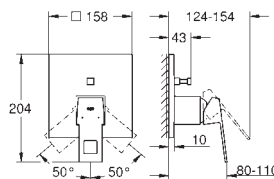

Eurocube

Etgrebs forplade til Smartbox badekar

Forplade, skal installeres med:

GROHE Rapido SmartBox 35 600/35 604

GROHE SilkMove 46mm keramisk patron

vægrossette med GROHE FastFixation

(overdækket rossette- og akseltætning dækket fixing)