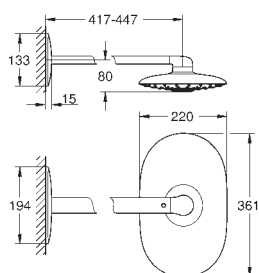

Rainshower Duo 360
Hovedbrusesæt med 450 mm, 2 sprays
bestående af:
hovedbruser Rainshower Duo 360
2 stråletyper:
GROHE PureRain/GROHE Rain O² spray* og TrioMassage
vandret **450 mm brusearm**
GROHE DreamSpray perfekt spraymønster
GROHE StarLight-krombelægning
SpeedClean antikalksystem
Indvendig vandføring for længere levetid
kræver indbygningssæt 26 264 001 - skal bestilles separat

*Skal besluttes ved første installation standardindstilling GROHE PureRain

26 450 000 Krom 6.557,00