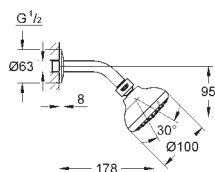

Tempesta 100
Hovedbruser sæt 3 sprays
GROHE Rain O², Rain, Massage
kugleled med +/- 15° vridningsvinkel
Brusearm med 1/2" tilslutningsgevind
rosette
GROHE DreamSpray perfekt spraymønster
GROHE StarLight-krombelægning
SpeedClean antikalksystem
Indvendig vandføring for længere levetid
velegnet til gennemstrømsvarmer
min. tryk 1,0 bar

27 869 001 736178734 Krom 842,00