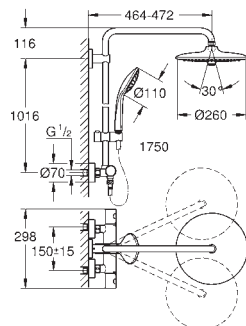

Euphoria 260

Brusesystem med termostat til vægmontering

bestående af:

vandret svingbar **450 mm brusearm**

termostat med Aquadimmer-funktion

muliggør skift mellem:

hovedbruser Euphoria 260 (26 457)

3 stråletyper:

Rain, SmartRain, Jet

med kugleled

vridningsvinkel $\pm 15^\circ$

håndbruser Euphoria 110 Massage

(27 239 000)

3 stråletyper:

Rain, SmartRain, Massage

glideelementets højde er justerbart

Silverflex bruseslange 1.750 mm

(28 388 000)

GROHE EcoJoy 9,5 l/min gennemstrømningsbegrænsning

GROHE TurboStat kompakt termostatelement

med **GROHE SafeStop** ved 38°C

GROHE SafeStop Plus valgfri temperaturbegrænsning på 43°C inkluderet

GROHE DreamSpray perfekt spraymønster

GROHE StarLight-krombelægning

GROHE SprayDimmer (trinløs reduktion

af vandgennemstrømning)

SpeedClean antikalksystem

Indvendig vandføring for længere levetid

Twistfree for at undgå snoede bruseslanger

kan anvendes til gennemstrømsvarmer

fra 18 kW/h

min. gennembløb 7 l/min.

valgfri opgradering: **GROHE EasyReach** bakke (26 362)