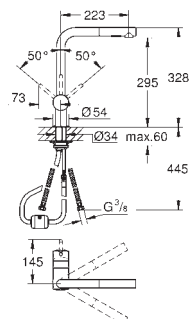

30 274 000	705786604	Krom	3.604,00
30 274 DC0	705786616	Supersteel	5.088,00
30 274 GN0		Børstet Cool Sunrise	*
30 274 DA0		Poleret Warm Sunset	*
30 274 DL0		Børstet Warm Sunset	*
30 274 A00		Poleret Hard Graphite	*
30 274 AL0		Børstet Hard Graphite	*

Minta
Køkkenarmatur
L-tud
Ethulsmontage
GROHE StarLight-belægning
GROHE SilkMove 46mm keramisk patron
mousseur
dual udtrækspray - skifter frem og tilbage
mellem alm. gennemstrømning og spray
omskifter: laminarspray/**SpeedClean** bruserstråle
automatisk tilbageskift til laminarspray
metal spray
justerbar volumenbegrænser
med svingtud
svingradius 360°
integreret kontraventil
Med kontraventil
Fleksible tilslutningslanger 3/8"
system til hurtig montage