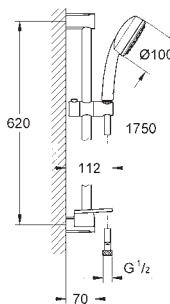

26 083 002 737762454 Krom 704,00

**Tempesta Cosmopolitan 100
Brusestangsæt 1 spray**

bestående af:
håndbruser (26 082)
brusestang 600 mm (27 521)
Relaxaflex bruserslange 1750 mm
1/2" x 1/2" (28 154)
GROHE EasyReach bakke (27 596)
GROHE DreamSpray perfekt spraymønster
GROHE StarLight-krombelægning
SpeedClean antikalksystem
Indvendig vandføring for længere levetid
velegnet til gennemstrømsvarmer
min. tryk 1,0 bar

BRUSERE