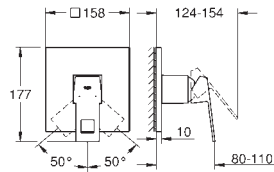

GROHE nr. VVS nr. Farve Pris DKK ekskl. moms

24 061 000 727542304 Krom 2.268,00
24 061 DC0 Supersteel 3.048,00
24 061 AL0 Børstet Hard Graphite 3.483,00

Eurocube

Etgrebsbatteri til brus

Forplade, skal installeres med:

GROHE Rapido SmartBox 35 600/35 604

GROHE SilkMove 46mm keramisk patron

vægrossette med GROHE FastFixation (overdækket rossette- og akseltætning dækket fixing)

metal vægplade, 6° justerbar

metalgreb

vandflow:

udgang B eller C = 30 l/min

indbygningsdele købes separat

35 604 000

GROHE Rapido SmartBox universal indbygningsboks

Professionel udgave

953,00

24 062 000 727543304 Krom 2.494,00
24 062 DC0 Supersteel 3.468,00
24 062 AL0 Børstet Hard Graphite 3.831,00