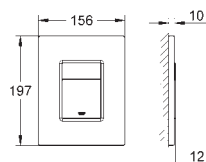

38 732 SD0 **616988379** **Rustfrit stål** **995,00**

Skate Cosmopolitan Betjeningsplade
til 2-skyls- og start/stop betjening til pneumatisk afløbsventil AV1 til lodret montage 156 x 197mm holderamme i kunststof skjult befæstigelse passer ikke til GROHE Fresh **GROHE StarLight**-belægning **GROHE EcoJoy**-teknologi reducerer vandforbruget og giver en perfekt gennemstrømning kan bruges sammen med Rapid SL og Uniset med GD2 cisterner Kan bruges med Rapid SLX, skakt bestilles separat 66 791 000

38 776 SD0 **616988459** **Rustfrit stål** **1.604,00**
ditto, horisontal installation