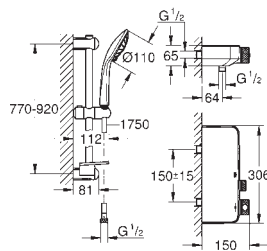

Grotherm SmartControl
Termostatbatteri til brus, DN 15 med tilbehør
bestående af:
Grotherm SmartControl Termostatbatteri til brus (34 719 000)
Euphoria 110 Massage brusesæt, 900 mm (27 226 001)

34 720 000 722682804 Krom 5.299,00