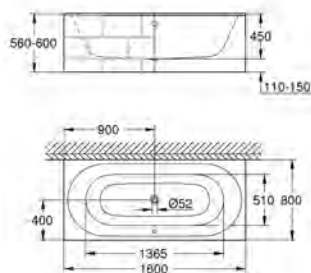

Esence Badekar
indbygget
180 x 80 cm
højde 45 cm
vandmængde 240 l
brugbar volumen 170 l
EasyClean
AntiSlip
med overløb
titanium-stål-legering
egnet til Talento (28 943 000 + 19 025 000) og Talentofill (28 991 000 + 19 952 000) Af- og overløbsgarniture
anbefalet Poresta installation set # 17156511
anbefalede Schedel installationssæt SW 80026
inkluderer støjundertrykkende mætter
kræver badekarfødder 49 115 000 og tætningsystem 49 114 000, sælges separat

39 622 000 667012000 Alpinhvid 52.640,00