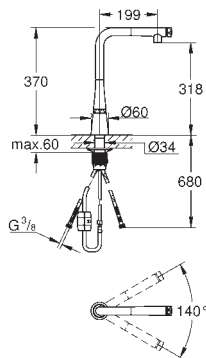

40 684 000 Krom 728,00
40 684 DC0 Supersteel 960,00

Minta
Greb
til Minta etgrebsarmatur

KØKKEN-
ARMATURER

GROHE ZEDRA / ZEDRA SMARTCONTROL / ZEDRA TOUCH

GROHE nr. VVS nr. Farve Pris DKK ekskl. moms

31 593 002 709523134 Krom 6.969,00
31 593 DC2 709.523.136 Supersteel 9.060,00