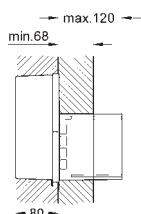

38 787 000 616990996 1.222,00

GROHE Rapido UMB
indbygningskasse til urinal til håndbetjening eller Tectron infrarød elektronik 6 V vandgruppe med forafspærring vandtryk min. 0,5 bar driftryk max 10 bar med automatisk skyl funktionskontrolleret på fabrik vandtilslutninger 1/2" udvendig installationsboks med pakning vægbeslag til montering