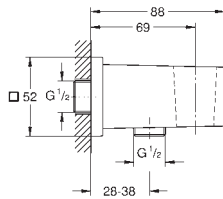

GROHE F-DIGITAL DELUXE

GROHE nr. VVS nr. Farve Pris DKK ekskl. moms

26 370 000 **Krom** 445,00

Euphoria Cube
Tilslutningsbøjning til væg
med bruserholder til væg
udvendig gevind
Med kontraventil
GROHE StarLight-krombelægning