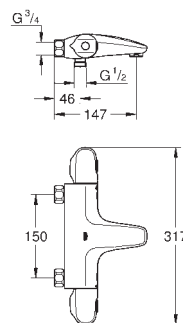

34 816 003 722479004 Krom 3.543,00
Professionel udgave

34 156 003 722479004 Krom 3.172,00

Grohtherm 1000
Termostatbatteri til brus
vægmonteret
GROHE CoolTouch sikkerhedskabinet på termostaten så den ikke bliver for varm at røre ved
GROHE StarLight-krombelægning
GROHE MetalGrip ergonomisk formet metal håndtag med **GROHE SafeStop** ved 38° C
GROHE SafeStop Plus valgfri temperaturbegrænsning på 43°C inkluderet
GROHE TurboStat kompakt termostatelement integreret blandingsspærre
GROHE AquaDimmer Eco med multipel funktion:
- integreret GROHE EcoButton (vandspareknap med vandsparestop for bruser)
- mængderegulering
- omstilling: kar/brus
bruserafgang ned 1/2" indbyggede kontraventiler
mousseur
snavssamler
Med kontraventil
uden tilslutninger
min. tryk 1,0 bar
GROHE EcoJoy-teknologi reducerer vandforbruget og giver en perfekt gennemstrømning

34 823 003 722479004 Krom 3.475,00
Professionel udgave

34 824 004 Krom 3.228,00

Grohtherm 1000
Termostatbatteri til brus, DN 15 med tilbehør
bestående af:
Grohtherm 1000 NEW termostatbatteri til brus 1/2" (34 814)
Ny Tempesta brusesæt II, 900 mm (27 646)
min. tryk 1,0 bar
Professionel udgave