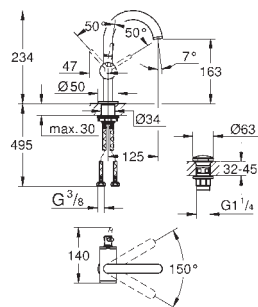

GROHE ATRIO

GROHE nr. VVS nr. Farve Pris DKK ekskl. moms

32 043 003	701.463.104	Krom	4.292,00
32 043 DC3	701.463.116	Supersteel	5.926,00
32 043 GL3		Poleret Cool Sunrise	6.363,00
32 043 DA3		Poleret Warm Sunset	6.363,00
32 043 AL3	701.463.109	Børstet Hard Graphite	6.771,00

Atrio
Etgrebsarmatur til håndvask, M-size
Ethulsmontage
GROHE SilkMove 28mm keramisk patron med temperaturbegrænser
GROHE StarLight-krombelægning
GROHE EcoJoy 5,7 l/min laminar mousseur svingtud med mousseur vandbegrænser
Pop-up bundventil 1 1/4"
Fleksible tilslutningsslanger 3/8"