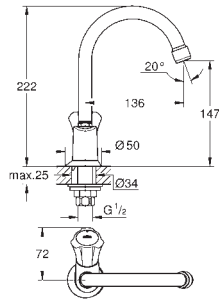

BauLoop
Standhane 1/2"
XS-Size
 Ethulsmontage
 keramisk overdel 1/2", 90°
GROHE StarLight-krombelægning
GROHE EcoJoy mousseur 5,7 l/min
 fikseringsmøtrik G 1/2"
 Professionel udgave

GROHE COSTA L

GROHE nr. VVS nr. Farve Pris DKK ekskl. moms