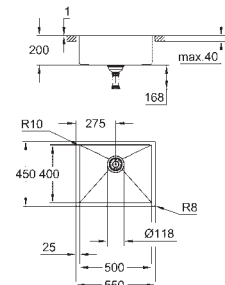

antal fastgørelseselementer inkluderet (topmonteret): 8

antal fastgørelseselementer inkluderet (underlimet): 8

31 726 SD0

Rustfrit stål

3.374,00

K700

Rustfri stålvaske

model: K700 60-S 55/45 1.0