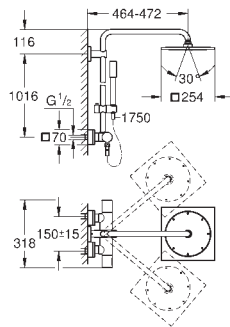

Rainshower F-Series System 254

Brusesystem med termostat til vægmontering

bestående af:

vandret svingbar **450 mm brusearm**

termostat med Aquadimmer-funktion

muliggør skift mellem:

hovedbruser Rainshower F-Series

254 (27 285 000)

materiale: metal

med kugleled

vridningsvinkel $\pm 20^\circ$

håndbruser Sena (28 341 000)

glideelementets højde er justerbart

(12 140 000)

metalbruseslange 1750 mm

GROHE EcoJoy 9,5 l/min gennemstrømningsbegrænser

GROHE TurboStat

med **GROHE SafeStop** ved 38°C

GROHE SafeStop Plus valgfri temperaturbegrænser på 43°C inkluderet

GROHE CoolTouch

GROHE DreamSpray perfekt gennemstrømning

GROHE StarLight-krombelægning

SpeedClean antikalksystem

Indvendig vandføring for længere levetid

kan anvendes til gennemstrømsvarmer

fra 18 kW/h

min. gennembløb 7 l/min.