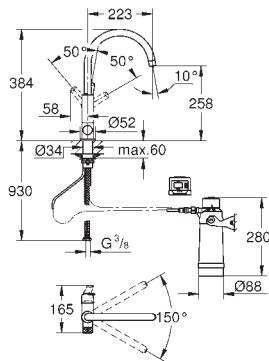

separate indvendige vandveje til filtreret og ufiltreret vand
Fleksible tilslutningsslanger 3/8"
GROHE Blue filterhoved
GROHE Blue aktivt kulfilter der giver uovertruffen smag
Kapacitet 3000 Liter
filter udskiftningstimer inklusiv 2 x AA batterier