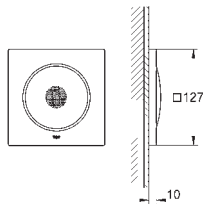

29 073 000 2.745,00

Rainshower F-Series

Højtalersæt til indbygning

til brug sammen med dobbelt lydmodul (36 360 000)

bestående af:

- 2 indbygningssæt (115 x 115 x 62-87 mm)
- 2 kabelforlængere (5 m hver)
- 1 Y-stykke