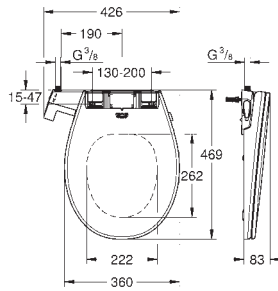

GROHE MANUELT BIDETSÆDE

GROHE nr. VVS nr. Farve Pris DKK ekskl. moms

39 648 SH0 615571100 Alpinhvid 2.199,00

Bau Ceramic Bidetsæde

WC-sæde med låg
2 sprayarme (1 bag til, 1 til feminint skyl)
spraydyserne renser sig selv med frisk vand både før og efter brug
håndtag på siden betjenes manuelt og kræver ingen elektricitet
justerbar spray intensitet
Duroplast WC sæde og låg med soft-close funktion
fleksible tilslutningsslanger 3/8"
inkluderer:
fastgørelsesplade
filter
tryk 0.1 - 1 MPa (1 - 10 bar)
i overensstemmelse med EN 1717