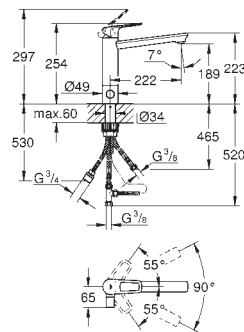

31 713 000 **Krom** **1.483,00**

BauLoop
Køkkenarmatur
med integreret afspærring
mellemhøj tud
Ethulsmontage
GROHE StarLight-krombelægning
GROHE Longlife 35 mm keramisk patron
GROHE Zero isolerede indre vandveje - bly- og nikkelfri vandhane med svingtud
Svingfelt 140°
perlator med "mønt-rille" for værktøjsfri udskiftning
Fleksible tilslutningsslanger 3/8"
GROHE FastFixation Plus ultra hurtig og enkel installation - intet værktøj nødvendigt
min. tryk 1,0 bar