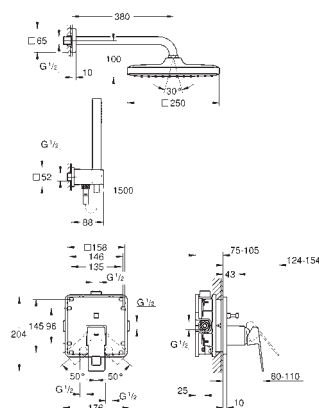

25 239 000		Krom	6.828,00

Eurocube
Brusesæt med Tempesta 250 Cube

bestående af:
Eurocube sæt til installation (24 062)
GROHE Rapido SmartBox universal indbygningsboks, 1/2" (35 600)
Tempesta 250 Cube hovedbrusersæt (26 682)
Euphoria Cube Stick håndbruser (27 698 000)
Euphoria Cube tilslutningsbøjning til væg (26 370)
Silverflex bruseslange 1.500 mm (28 364)