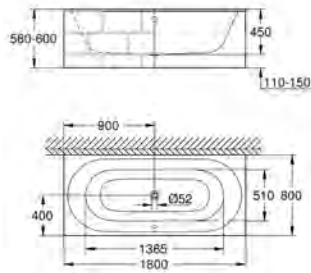

GROHE nr. VVS nr. Farve Pris DKK ekskl. moms

39 619 000 667013100 Alpinhvid 10.885,00

Esence Badekar
indbygget
180 x 80 cm
højde 45 cm
vandmængde 240 l
brugbar volumen 170 l
AntiSlip
med overløb
titanium-stål-legering
egnet til Talento (28 943 000 + 19 025 000) og Talentofill (28 991 000 + 19 952 000) Af- og overløbsgarniture
anbefalet Poresta installation set # 17156511
anbefalede Schedel installationssæt SW 80026
inkluderer støjundertrykkende mætter
kræver badekarfødder 49 115 000 og tætningsystem 49 114 000, sælges separat

39 620 00H 667013060 Alpinhvid 10.885,00