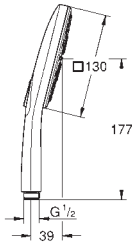

26 551 LS0	738701714	Moon white	967,00
ditto, uden gennemstrømningsbegrænsner			

26 584 000		Krom	2.078,00

Rainshower SmartActive 130 Cube Brusestangsæt 3 sprays

bestående af:
håndbruser Rainshower SmartActive 130 Cube (26 582)
Brusestang 600 mm
med vægholdere
Silverflex bruseslange 1.750 mm
(28 388 000)
GROHE EasyReach bakke
GROHE EcoJoy 9,5 l/min gennemstrømningsbegrænsner
GROHE DreamSpray perfekt spraymønster
GROHE StarLight-krombelægning
GROHE FastFixation Plus
justerbar afstand mellem skruer
kan bruges ved eksisterende skruenhuller
GROHE TileFix justerbar dybde på top og bund montering
SpeedClean antikalksystem
Indvendig vandføring for længere levetid
Twistfree for at undgå snoede bruseslanger
velegnet til gennemstrømsvarmer