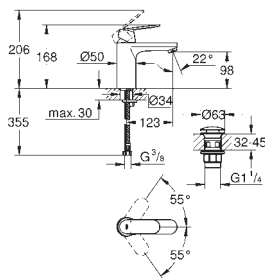

GROHE EUROSMART COSMOPOLITAN

GROHE nr. VVS nr. Farve Pris DKK ekskl. moms

23 926 000 Krom 1.393,00

Eurosmart Cosmopolitan
Etgrebsarmatur til håndvask, M-size
Ethulsmontage
metalgreb
GROHE SilkMove 35mm keramisk patron
justerbar volumenbegrænser
GROHE StarLight-krombelægning
GROHE EcoJoy mousseur 5,7 l/min
GROHE FastFixation rapid installationssystem
glat krop med pop-up ventil
Fleksible tilslutningslanger 3/8"
min. tryk 1,0 bar
temperaturbegrænser kan tilvælges
(46 375)