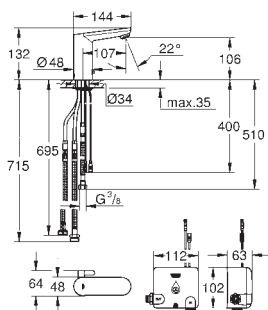

Eurosmart Cosmopolitan E
Powerbox strømforsyning
Infrarød elektronisk håndvaskearmatur 1/2" med blandeenhed og justerbar temperaturbegrænsning
med infrarød sensor til overvågning, konfiguration samt serviceformål inkl. Powerbox strømforsyning
GROHE EcoJoy 6,0 l/min perlator
incl. alle fleksible tilslutningslanger
indbygget kontraventil
snavssamler
system til hurtig montage
Powerbox generator med vandturbin
intern energibesparende enhed
med brug af 60 s / 24 t standby, 260 s / 100 h stand-by
med yderligere reservestørforsyning
7 forudindstillede programmer:
automatisk skyl
termisk desinfektion
rengøringsfunktion
ekstrafunktioner og specifikke indstillinger kan justeres præcist med fjernbetjening (36 407)
min. tryk 1,0 bar

SPECIAL-
ARMATURER