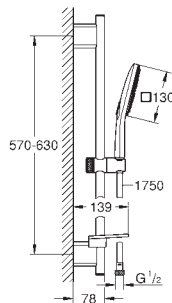

26 585 000	73771364	Krom	2.078,00
ditto, med GROHE EcoJoy 6.8 l/min			gennemstrømningsbegrænsner

26 583 000		Krom	2.072,00
ditto, uden gennemstrømningsbegrænsner