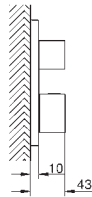

GROHE nr.   VVS nr.   Farve   Pris DKK ekskl. moms

24 153 000   722471104   Krom   5.725,00
24 153 DC0   Supersteel   8.024,00
24 153 ALO   Børstet Hard Graphite   9.132,00

Grohtherm Cube

Forplade til Rapido SmartBox brus

Forplade, skal installeres med:

GROHE Rapido SmartBox 35 600/35 604

GROHE TurboStat kompakt termostatelement

vægrossette med GROHE FastFixation

(overdækket rossette- og akseltætning dækket fixing)

metal vægplade, 6° justerbar

med **GROHE SafeStop** ved 38° C

GROHE SafeStop Plus valgfri temperaturbegrænser på 43°C / 46°C inkluderet

indbygget kontraventil og snavssamler

keramisk stopventil, 120°

vandflow:

udgang B = 27 l/min

udgang C = 30 l/min

indbygningsdele købes separat

35 604 000

953,00

GROHE Rapido SmartBox universal indbygningsboks
Professionel udgave

24 154 000   722471204   Krom   6.381,00
24 154 DC0   Supersteel   8.908,00
24 154 ALO   Børstet Hard Graphite   10.180,00

Grohtherm Cube

Forplade til Rapido SmartBox hovedbruser + håndbruser

Forplade, skal installeres med:

GROHE Rapido SmartBox 35 600/35 604

GROHE TurboStat kompakt termostatelement

vægrossette med GROHE FastFixation

(overdækket rossette- og akseltætning dækket fixing)

metal vægplade, 6° justerbar

trykt symbol for hoved- og håndbruser

med **GROHE SafeStop** ved 38° C

GROHE SafeStop Plus valgfri temperaturbegrænser på 43°C / 46°C inkluderet

GROHE AquaDimmer, integreret omskifter

vandflow:

udgang B = 27 l/min

udgang C = 30 l/min

indbygningsdele købes separat