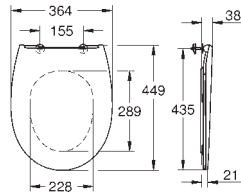

39 898 000 Alpinhvid 1.095,00

Bau Ceramic
WC-sæde soft-close slim
med låg
slim design
quick release-funktion
aftageligt
materiale: Duroplast
inkl. fikseringssæt
Hængsler i rustfrit stål
Let fiksering ovenfra
Vægtbærende kapacitet 150 kg
Passer til følgende Bau Ceramic-toiletskåle:
39 427 000, 39 430 000 og 39 431 000