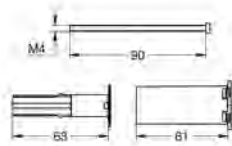

GROHE RAPIDO SMARTBOX

GROHE nr.	VVS nr.	Farve	Pris DKK ekskl. moms

14 058 000			1.649,00

Universelt forlængersæt til 2-grebstermostater, 25 mm

Passer til indbyggede 2-grebstermostater i kombination med GROHE Rapido SmartBox