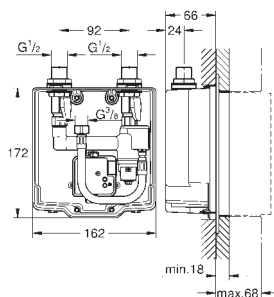

Eurosmart Cosmopolitan E
Indbygningsboks til indbygning
med skjult forindstilling termostatisk blandingsindstilling
indbygning i væg
passer til IR-montagesæt
2 forafspærringer
indbygget kontraventil
forbindelseshus for strømforsyning
passer til
36 410 000, 36 334 SD0, 36 335 SD0, 36 273 000
muliggør vandtætning af vægkonstruktion omkring den skjulte installation
Vægmembran er inkluderet
min. tryk 1,0 bar

SPECIAL-
ARMATURER