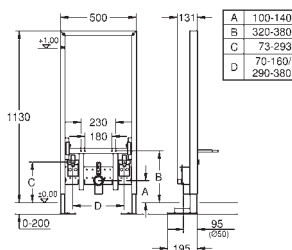

GROHE RAPID SL TIL FRITSTÅENDE INSTALLATION

GROHE nr.

VVS nr.

Farve

Pris DKK ekskl.
moms

38 581 001

616978200

4.588,00

Rapid SL

Element til bidet, 1,13 m installationshøjde

til fritstående montage eller montage

foran væg

stålramme, pulverlakeret, selvbærende

komplet formonteret

højdeindstillelige objekt- og armatur-

tilslutninger

med højdesikring

TÜV-testet

med befæstigelsesmateriale

bidetbolte

HT-afløbsbøjning DN 50

tætning Ø 32 mm

2 lyddæmpende armaturtilslutninger DN 15

fastgørelsesmateriale til bidet

for vægmontering, bestil venligst vægbeslag 38 558 00M (sælges separat)