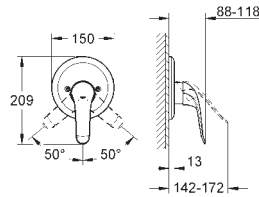

Euroeco Special
Etgrebsbatteri til brus
Forplade, skal installeres med:
35 501 000
uden indbygningsdele
GROHE StarLight-krombelægning
metalgreb
greblængde 120 mm
rosette- og skafttætning
rosette i metal
forskruet
temperaturbegrænser

32 786 000   706152504   Krom   1.584,00