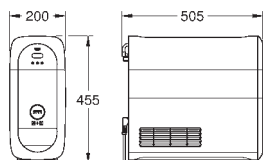

40 711 001	745125980		17.067,00

GROHE Blue Home Cooler

180 Watt køleenhed, 230 V, 50 Hz

Lydniveau i standby 44 dB (A)

leverer 3 liter kølet vand med brus i timen

CE-godkendt

ventilationshuller i bunden af køkkenskabet påkrævet

software installation samt monitorering af filter og CO₂-kapacitet kan gøres via GROHE Ondus app

med Bluetooth 4.0* og WIFI for trådløs datakommunikation

til Apple-** og Android-enheder

Bluetooth-rækkevidde (max 10 m) varierer afhængigt af brugte materialer og modtager

GROHE Blue magnesium + filter

Systemkrav Apple

iPhone med iOS 9.0 eller nyere

Systemkrav Android

smart phone med Android 4.3 eller nyere

Mobilenheder og GROHE Ondus App*** inkluderes ikke i leveringen og skal bestilles separat via en autoriseret Apple Store/iTunes eller Google Play Store.

* Bluetooth og -logoer er registrerede varemærker ejet af Bluetooth SIG, Inc. og enhver brug af disse af GROHE er under licens. Andre varemærker og handelsnavne er dem af deres respektive ejere.

** Apple, Apple logoet, iPod, iPod Touch, iPhone og iTunes er varemærker tilhørende Apple Inc. registreret i USA og andre lande. Apple er ikke ansvarlig for funktion af denne anordning eller dens overholdelse af lovgivningsmæssige standarder for sikkerhed og lovgivningsmæssige standarder.

*** tilgængelig gratis via Apple App Store eller Google Play Store. skal være udstyret med en tilbagevendelsesventil EA-godkendt af Belgaqua