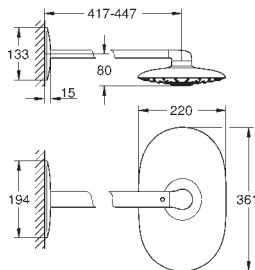

Rainshower Duo 360

Hovedbrusesæt med 450 mm, 2 sprays

bestående af:

hovedbruser Rainshower Duo 360

2 stråletyper:

GROHE PureRain/GROHE Rain O² spray* og TrioMassage

vandret 450 mm brusearm

GROHE DreamSpray perfekt spraymønster

GROHE StarLight-krombelægning

SpeedClean antikalksystem

Indvendig vandføring for længere levetid

kræver indbygnings sæt 26 264 001 - skal bestilles separat

*Skal besluttes ved første installation standardindstilling GROHE PureRain