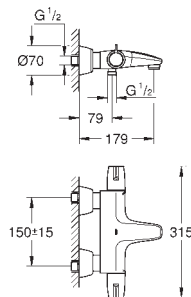

Grotherm Special Termostatbatteri til brus

vægmonteret
ergonomisk håndtag
Aquadimmer med flere funktioner
volume regulator
integreret blandingsspærre
omstilling kar/brus
GROHE TurboStat kompakt termostatelement
Temperaturreguleringshåndtag med
sikkerhedsstop mellem
35°C og 43°C der kan forudinstalleres
nem termisk desinficering ved tryk på knap (47 994 000)
bruserafgang ned 1/2" med integreret
kontraventil
Safety Stop for at undgå forbrænding
laminar mousseur
snavssamler
inklusive S-forskrninger og rosetter
GROHE Quickfix for hurtig udskiftning af kontraventiler i sammenslutninger
100% GROHE CoolTouch som forhindrer at termostaten og s-forskrningerne
bliver for varme at røre ved
GROHE StarLight-krombelægning
GROHE SafetyPlus

34 681 000 722322104 Krom 4.330,00