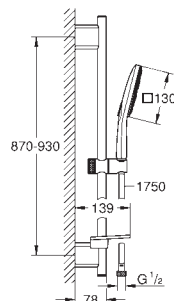

26 586 LSO

Moon white

2.133,00

Rainshower SmartActive 130 Cube Brusestangsæt 3 sprays

bestående af:

håndbruser Rainshower SmartActive 130 Cube (26 550)

brusestang 900 mm

med vægholdere

Silverflex bruseslange 1.750 mm

(28 388 000)

GROHE EasyReach bakke

GROHE DreamSpray perfekt spraymønster

GROHE StarLight-belægning

GROHE FastFixation Plus

justerbar afstand mellem skruer

kan bruges ved eksisterende skruehuller

GROHE TileFix justerbar dybde på top og bund montering

SpeedClean antikalksystem

Indvendig vandføring for længere levetid

Twistfree for at undgå snoede bruseslanger

velegnet til gennemstrømsvarmer

26 587 LSO

Moon white

2.140,00

ditto, med **GROHE EcoJoy** 9.5 l/min gennemstrømningsbegrænser