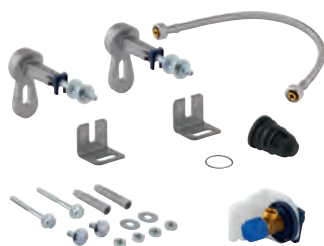

39 860 000 **783,00**
Opgraderingssæt til cisterner (skandinavisk DZR-standard)
vandtilslutning inde i cisternen
bestående af:
vægbeslag til ramme (2 stk.)
rør-i-rør stik (NT VVS 129)
fleksibel slange