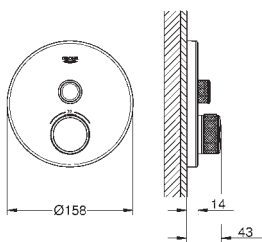

35 604 000

953,00

GROHE Rapido SmartBox universal indbygningsboks
Professionel udgave