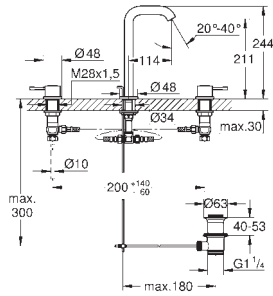

trykfaste, fleksible forbindelsesslanger mellem krop og sideventiler

min. tryk 1,0 bar

tilslutningsomløber 1/2" x 10,5 mm

GROHE ESSENCE

GROHE nr. VVS nr. Farve Pris DKK ekskl. moms

20 299 001 Krom 3.207,00