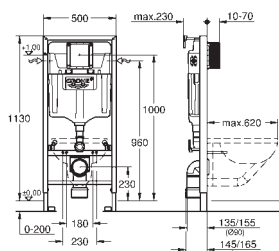

GROHE RAPID SL WC

GROHE nr.

VVS nr.

Farve

Pris DKK ekskl.
moms

38 624 001

616976500

3.671,00

Rapid SL

Element til WC, 1,13 m installationshøjde

med cisterne GD 2, 6 - 9 l
til montage på massiv væg eller
elementmontage
stålramme, pulverlakeret, selvbærende
til tørbeklædning, komplet formonteret
fastmonterede tilslutninger
med hurtig indstilling og sikring
med befæstigelsesmateriale
TUV-testet
2 WC-bolte
fikseringssæt til toiletskål
WC keramik med lille bærende område (< 205 mm)
kræver yderligere tilbehør 38 779 000
bolt afstand 180/230mm
afløbsbøjning DN 90mm
justérbar
overgangsstykke DN 90/110mm
til- og afløbsgarniture

skyllecisterne GD 2, 6-9 l, består af følgende:

Fabriksindstillet til 3-6 liter, men kan nemt indstilles til
anden skyllemængde. Med adaptor 42 333 000 kan
man reducere skyllemængden yderligere til 2-4 liter
pneumatisk afløbsventil med 3 funktioner:
2-skyls, start & stop eller 1-skyl
vandtilslutning fra venstre, højre eller bagfra
armaturgruppe I, under 20dB
kondensvandsisoleret
med hjørneventil DN 15
vandindgang med tomrørsfiksering
brug af værktøj er ikke nødvendig ved montering af inspektionsskakt
til lodret eller vandret brug

vægbeslag (38 558 00M) til vægmontering medfølger
til montering af små trykplader bestilles revision
skakt 40 911 000 (sælges separat)
inklusive skandinavisk adapter 38 338 000

39 062 000

616976590

6.175,00

Rapid SL

Element til WC med lækageboks, 1,13 m installationshøjde

med cisterne GD 2, 6 - 9 l
til montage på massiv væg eller
elementmontage
stålramme, pulverlakeret, selvbærende
til tørbeklædning, komplet formonteret
fastmonterede tilslutninger
med hurtig indstilling og sikring
med befæstigelsesmateriale
2 WC-bolte
fikseringssæt til toiletskål
bolt afstand 180/230mm
afløbsbøjning DN 90mm
justérbar
overgangsstykke DN 90/110mm
til- og afløbsgarniture
lækageboks
med udløb for afløbsvand og tilkobling for udløb, sort
lækagesikring