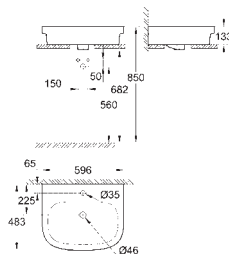

39 337 000 **634121000** **Alpinhvid** **794,00**
39 337 00H **634121060** **Alpinhvid** **1.200,00**
Euro Ceramic Møbelvask 60
1-hul med overløb
600 x 480 mm
sanitetsporcelæn
valgfri: PureGuard antiklæbe-belægning og antibakteriel glasering (00H)
18 stk. per palle