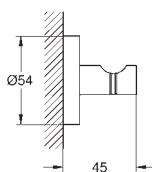

40 364 001	775317154	Krom	93,00
40 364 DC1	775317166	Supersteel	133,00
40 364 BE1	775317160	Poleret Nikkel	141,00
40 364 EN1	775317161	Børstet Nikkel	151,00
40 364 GL1	775317165	Poleret Cool Sunrise	141,00
40 364 GN1	775317168	Børstet Cool Sunrise	151,00
40 364 DA1	775317162	Poleret Warm Sunset	141,00
40 364 DL1	775317163	Børstet Warm Sunset	151,00
40 364 A01	775317158	Poleret Hard Graphite	141,00
40 364 AL1	775317159	Børstet Hard Graphite	151,00

Essentials
Håndklædekrog
materiale: metal
skjulte fastgøringsskruer
GROHE StarLight-krombelægning
egnet til skruing (inkl. skruer og dybler) eller limning
(lim/klæbemiddel 40 915 000 sælges separat)