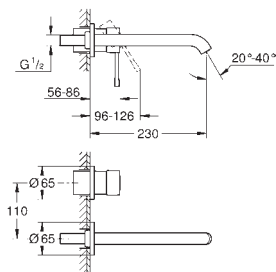

19 967 001	702494404	Krom	2.591,00
19 967 DC1	702494416	Supersteel	3.894,00
19 967 BE1	702494410	Poleret Nikkel	4.172,00
19 967 EN1	702494411	Børstet Nikkel	4.449,00
19 967 GL1	702494415	Poleret Cool Sunrise	4.172,00
19 967 GN1	702494418	Børstet Cool Sunrise	4.449,00
19 967 DA1	702494412	Poleret Warm Sunset	4.172,00
19 967 DL1	702494413	Børstet Warm Sunset	4.449,00
19 967 A01	702494408	Poleret Hard Graphite	4.172,00
19 967 AL1	702494409	Børstet Hard Graphite	4.449,00

Essence
2-huls håndvaskbatteri
L-Size
vægmonteret
Forplade, skal installeres med:
23 571 000
uden indbygningsdele
rosette i metal
metalgreb
GROHE StarLight-krombelægning
GROHE EcoJoy mousseur 5,7 l/min
GROHE Aquaguide justerbar mousseur
centerafstand 110 mm
fremspring 230 mm