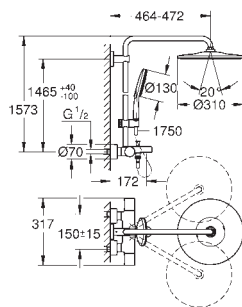

26 657 000

Krom

13.480,00

Rainshower SmartActive 310

Brusesystem med termostat til vægmontering

bestående af:

vandret svingbar **450 mm brusearm**

termostat med Aquadimmer-funktion

muliggør skift mellem:

hovedbruser Rainshower Mono 310 (26 562)

med kugleled

vrtdningsvinkel $\pm 15^\circ$

karudløb

seperat omskifter til håndbruser

håndbruser Rainshower SmartActive 130 (26 574)

glideelementets højde er justerbart

med riflede greb

Silverflex bruseslange 1.750 mm

(28 388 000)

GROHE TurboStat kompakt termostatelement

med **GROHE SafeStop** ved 38°C

GROHE SafeStop Plus valgfri temperaturbegrænser på 43°C inkluderet

GROHE CoolTouch ingen risiko for skoldning

GROHE DreamSpray perfekt spraymønster

GROHE StarLight-krombelægning

GROHE EcoJoy 9,5 l/min gennemstrømningsbegrænser

GROHE FastFixation

(øvre beslag kan justeres for tilpasning til eksisterende borehuller)

SpeedClean antikalksystem

Indvendig vandføring for længere levetid

kan anvendes til gennemstrømsvarmer

fra 18 kW/h

min. gennemløb 7 l/min.