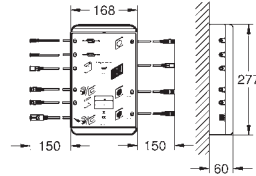

GROHE F-DIGITAL DELUXE

GROHE nr.

VVS nr.

Farve

Pris DKK ekskl.
moms

26 374 000

12.360,00

GROHE F-digital Deluxe

Basisenhed 4.0 Bluetooth F-Series 40" (BCU V4.0)

til at kontrollere LightCurtain - Rainshower F-Series 40" AquaSymphony loftbruser ekstra lys-, lyd- og dampmoduler kan blive forbundet og kontrolleret bestående af:

- 2 sæt forbindelser, en for hvert par lydmoduler (36 360 000)
- 1-stik forbindelse for et sæt af lysmoduler (36 359 000)
- 1 sæt forbindelser LightCurtain for Rainshower F-Series 40" AquaSymphony (26 373 000)
- 2 sæt forbindelser til damp modul (36 362 000 eller 36 368 000), herunder 1 forbindelse til dampgenerator og 1 forbindelse for temperatursensor
- 2 stiktilslutninger til strømforsyning (pr. strømforsyning max. 4 enheder lys/lyd)
- 2 stiktilslutninger til Bluetooth-enhed (forsyningsspænding og data linje)

CE-godkendt

skal være tilgængelige for eftersyn/service

Basisenheden kan om ønsket indbygges i tilbehørsdel 36 367 000 (ekstra udstyr, skal bestilles separat)

BRUSERE