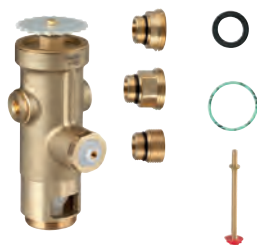

43 996 000

2.428,00

Trykskylleventil til WC

til indbyg i væg

DN 20

udskiftningsarmatur for

677.00.200/677.03.200

uden afspærring

uden gennemskylsbøjning