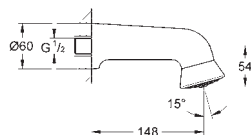

Relaxa Plus 60
Sport-hovedbruser
tung støbt udføring
tyverisikret
tilslutningsgevind 1/2"
fremspring 148 mm
GROHE StarLight-krombelægning
SpeedClean antikalksystem