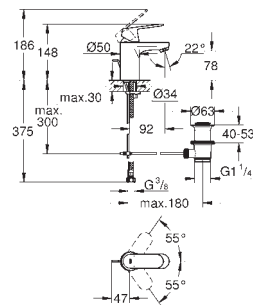

32 825 000 702202604 Krom 1.131,00

Eurosmart Cosmopolitan
Etgrebsbatteri til håndvask
Ethulsmontage
metalgreb
GROHE SilkMove 35mm keramisk patron
justerbar volumenbegrænser
GROHE StarLight-krombelægning
GROHE FastFixation system til hurtig
montering med centreringssupport
mousseur
løftestang med bundventil 1 1/4"
Fleksible tilslutningsslanger 3/8"
min. tryk 1,0 bar
temperaturbegrænser kan tilvælges
(46 375)
Lydklasse I efter DIN 4109