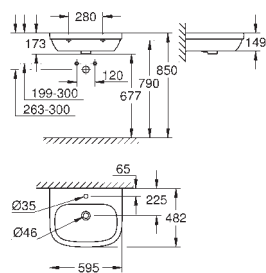

39 323 000 **623226000** **Alpinhvid** **804,00**
39 323 00H **623226060** **Alpinhvid** **1.211,00**
Euro Ceramic Håndvask 65
 væghængt
 1-hul med overløb
 650 x 515 mm
 sanitetsporcelæn
 valgfri: PureGuard antiklæbe-belægning og antibakteriel glasering (00H)
18 stk. per palle