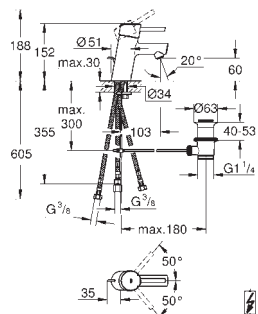

23 060 001		Krom	2.165,00

Concetto
Etgrebsbatteri til håndvask
Ethulsmontage
metalgreb
GROHE SilkMove 35mm keramisk patron
justerbar volumenbegrænser
GROHE StarLight-krombelægning
GROHE FastFixation system til hurtig
montering med centreringssupport
strålerregulator
løftestang med bundventil 1 1/4"
Fleksible tilslutningslanger 3/8"
til åbne varmtvandsbeholdere
temperaturbegrænser kan tilvælges
(46 375)
Lydklasse I efter DIN 4109