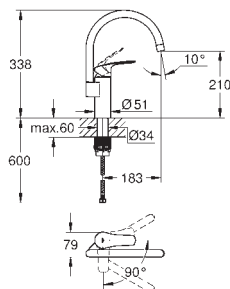

32 223 003	705805604	Krom	1.339,00

Eurosmart
Køkkenarmatur
højt udløb
Ethulsmontage
GROHE StarLight-krombelægning
GROHE SilkMove ES - Koldstart
35 mm keramisk patron med energisparefunktion ved koldstart og Øko-klik
mousseur
justerbar volumenbegrænser
med svingtud
svingtud
svingfelt 150°
GROHE Zero isolerede indre vandveje - bly- og nikkelfri vandhane
fleksible tilslutningsslanger 3/8"
GROHE FastFixation Plus installationssystem
kvalitets kontrol