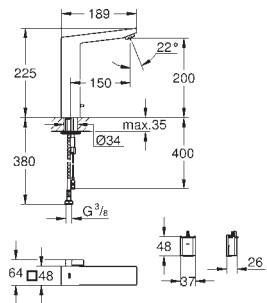

Eurocube E
Blandingsbatteri til håndvask 1/2" med infrarød elektronik og justerbar temperaturbegrænser

med infrarød sensor til overvågning, konfiguration samt serviceformål

6V lithium-batteri, type CR-P2

batteriets levetid: ca. 7 år (150 aktiveringer om dagen)

GROHE StarLight-krombelægning

laminar sprayregulator 5,7 l/min

Fleksible tilslutningsslanger 3/8"

indbygget kontraventil

snavssamler

med integreret magnetventil

eksternt batteri

system til hurtig montage

trindeligt visning af status på batteri

7 forudindstillede programmer:

automatisk skyl

termisk desinfektion

rengøringsfunktion

ekstrafunktioner og specifikke indstillinger kan justeres præcist med

fjernbetjening (36 407)

CE-godkendt

Lydklasse I efter DIN 4109

IP 59K klassificering

min. tryk 1,0 bar

36 442 000 704188504 Krom 9.548,00