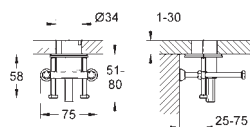

36 276 000

704169950

1.237,00

Sikring mod fordrejning af armatur

hærværkshæmmende befæstigelse
passer til 1-huls batterierne Eurosmart Cosmopolitan E
og Eurosmart Cosmopolitan T