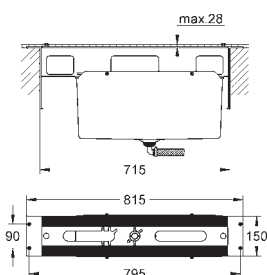

45 388 000 725521901 1.011,00

Støtteben til bundramme