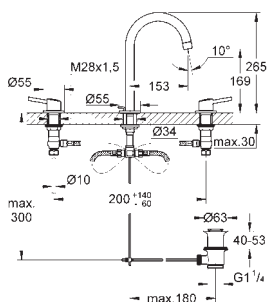

Concetto
3-hulsbatteri til håndvask, DN 15
L-Size
keramisk overdel 1/2", 90°
GROHE StarLight-krombelægning
GROHE FastFixation system til hurtig montering med centreringssupport
udløb med mousseur
løftestang med bundventil 1 1/4"
trykfaste, fleksible forbindelsesslanger
trykfaste, fleksible forbindelsesslanger imellem midterkrop og sideventiler
tilslutningsslanger med 10,5 mm hul diameter