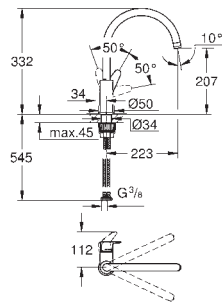

GROHE BAU SERIERNE

GROHE nr. VVS nr. Farve Pris DKK ekskl. moms

31 536 001 Krom 1.244,00

BauCurve

Køkkenarmatur

højt udløb

Ethulsmontage

GROHE StarLight-krombelægning

GROHE Longlife 28mm keramisk patron

GROHE Zero isolerede indre vandveje - bly- og nikkelfri vandhane

udløb med mousseur

med svingtud

svingradius 360°

Fleksible tilslutningsslanger 3/8"

GROHE FastFixation Plus ultra hurtig og enkel installation - intet værktøj

nødvendigt

til installation på et 60 mm bordpladefiksationssæt er 48 384 000 nødvendigt

min. tryk 1,0 bar