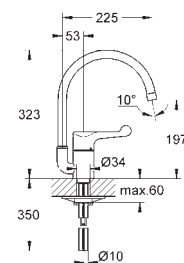

Euroeco Special
Etgrebs sikkerhedsbatteri til køkken, DN 15
Ethulsmontage
GROHE StarLight-krombelægning
35 mm keramisk patron
justerbar volumenbegrænser
justerbar temperaturbegrænser
laminarperlator 9 l/min
med svingtud
metalgreb
greblængde 120 mm
temperaturbegrænser
vær opmærksom på at det er et gammelt produkt