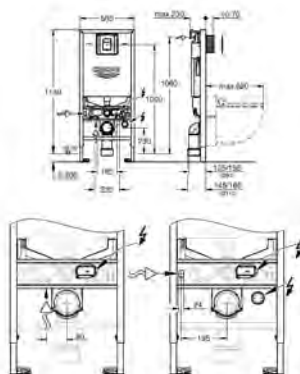

GROHE RAPID SLX

GROHE nr. VVS nr. Farve Pris DKK ekskl. moms

39 600 000 616972120 3.889,00

Rapid SLX

Element til WC, 1,13 m installationshøjde, med integreret sokel og shower toilet-tilslutning

med cisterne GD 2, 6 - 9 l
med integreret stikkontakt til el
forberedt til shower toilet (vand)
lille revisionskakt til små betjeningsplader
til montage på massiv væg eller
elementmontage
stålramme, pulverlakeret, selvbærende
til tørbeklædning, komplet formonteret
fastmonterede tilslutninger
med hurtig indstilling og sikring
med befæstigelsesmateriale
TUV-testet
2 WC-bolte
fikseringssæt til toiletskål
bolt afstand 180/230mm
afløbsbøjning DN 90mm
justérbar
overgangsstykke DN 90/110mm
til- og afløbsgarniture

skyllecisterne GD 2, 3-6 l, består af følgende:

Fabriksindstillet til 3-6 liter, men kan nemt indstilles til anden skyllemængde. Med adaptor 42 333 000 kan man reducere skyllemængden yderligere til 2-4 liter

pneumatisk afløbsventil med 3 funktioner:

2-skyls, start & stop eller 1-skyl

vandforsyning fra højre, bagside eller top

armaturgruppe I, under 20dB

total kondensvandsisoleret

vandtilslutning 1/2" med integreret hjørneventil

og slangeforskrining

brug af værktøj er ikke nødvendig ved montering af inspektionsskakt

vertikal montering

vægbeslag (38 558 00M) til vægmontering medfølger

Inkluderet flow-regulering

Reducerer flow-hastigheden

Forhindrer at vandet skyller ud over kummen på kantfrie toiletter

Let flowregulering via inspektionsskakt uden at fjerne udløbsventilen

inklusive skandinavisk adapter 38 338 000

39 603 000 616972140 Krom 4.038,00

Rapid SLX

3-i-1 sæt til WC, 1,13 m installationshøjde

bestående af:

Rapid SLX element til WC (39 596 000) med integreret sokel til showertoilets (el)