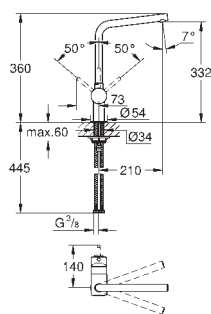

Fleksible tilslutningsslanger 3/8"

system til hurtig montage

GROHE MINTA / MINTA SMARTCONTROL / MINTA TOUCH

GROHE nr. VVS nr. Farve Pris DKK ekskl. moms

31 375 000	705778104	Krom	2.601,00
31 375 DC0		Supersteel	4.064,00
31 375 GN0		Børstet Cool Sunrise	*
31 375 DA0		Poleret Warm Sunset	*
31 375 DL0		Børstet Warm Sunset	*
31 375 A00		Poleret Hard Graphite	*
31 375 AL0		Børstet Hard Graphite	*