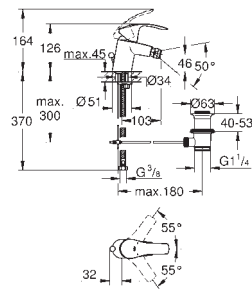

23 743 002 Krom 1.551,00
med udtrækkelig kæde

32 929 002 705263504 Krom 988,00

Eurosmart
Etgrebsbatteri til bidet, DN 15
S-Size
Ethulsmontage
metalgreb
GROHE SilkMove 35mm keramisk patron
justerbar volumenbegrænser
med temperaturbegrænser
GROHE StarLight-krombelægning
GROHE EcoJoy mousseur 5,7 l/min
GROHE FastFixation rapid installationssystem
med kugleled
løftestang med bundventil 1 1/4"
Fleksible tilslutningslanger 3/8"