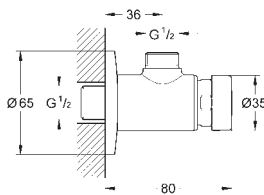

36 267 000 723838104 Krom 1.095,00

**Euroeco Cosmopolitan T
Selvluukkende bruserventil, DN 15**
udvendig montage
for koldt eller forblandet vand
blå/rød markering
GROHE StarLight-krombelægning
3 justerbare gennemstrømninger: kort - mellem - lang
(fabriksindstilling: mellem) ca. 7, 15, 30 sek (trykafhængig)
rosette
min. tryk 1,0 bar