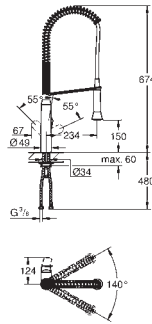

GROHE K7

GROHE nr. VVS nr. Farve Pris DKK ekskl. moms

32 950 000 716363104 Krom 8.099,00
32 950 DC0 Supersteel 10.530,00

K7
Køkkenarmatur
Ethulsmontage
GROHE StarLight-belægning
GROHE SilkMove 35mm keramisk patron
professionel spray
omstilling: mousseur/bruserstråle
automatisk tilbagestilling til mousseur
metal spray
justerbar volumenbegrænser
svingbart udløb
Svingfelt 140°
Med kontraventil
Fleksible tilslutningsslanger 3/8"
system til hurtig montage
min. tryk 1,0 bar