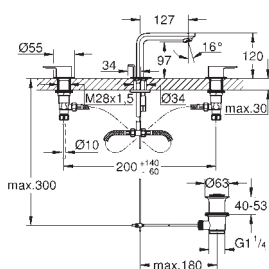

23 405 001	701295104	Krom	3.480,00
23 405 DC1	701295116	Supersteel	5.235,00
23 405 AL1		Børstet Hard Graphite	5.994,00

Lineare
Etgrebsbatteri til håndvask, XL-size

Ethulsmontage
 metalgreb
 til fritstående håndvask
GROHE SilkMove 28mm keramisk patron med temperaturbegrænser
GROHE StarLight-krombelægning
GROHE EcoJoy SpeedClean mousseur 5,7 l/min
GROHE FastFixation Plus rapid installation system
 glat krop
 Fleksible tilslutningslanger 3/8"
 min. tryk 1,0 bar