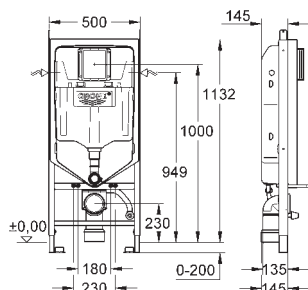

skyllecisterne GD 2, 6-9 l, består af følgende:

Fabriksindstillet til 3-6 liter, men kan nemt indstilles til
anden skyllemængde. Med adaptor 42 333 000 kan
man reducere skyllemængden yderligere til 2-4 liter
pneumatisk afløbsventil med 3 funktioner:
2-skyls, start & stop eller 1-skyl
vandtilslutning fra venstre, højre eller bagfra
armaturgruppe I, under 20dB
total kondensvandsisoleret
med hjørneventil DN 15
vandindgang med tomrørsfiksering
brug af værktøj er ikke nødvendig ved montering af inspektionsskakt
til lodret eller vandret brug

vægbeslag (38 558 00M) til vægmontering medfølger
til montering af små trykplader bestilles revision
skakt 40 911 000 (sælges separat)
inklusive skandinavisk adapter 38 338 000