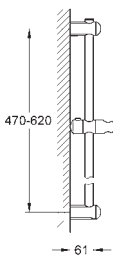

27 499 000 Krom 559,00

Euphoria
Brusestang, 600 mm
med vægholder, glideelement og drejeholder
GROHE FastFixation
(øvre beslag kan justeres for tilpasning til eksisterende borehuller)
GROHE StarLight-krombelægning

27 500 000 Krom 592,00
ditto, 900 mm