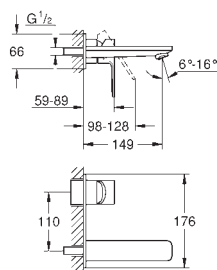

19 409 001	702501104	Krom	2.838,00
19 409 DC1	702501116	Supersteel	4.265,00
19 409 AL1		Børstet Hard Graphite	4.887,00

Lineare
2-huls håndvaskbatteri
M-Size

vægmonteret
Forplade, skal installeres med: 23 571 000
uden indbygningsdele
rosette i metal
metalgreb
GROHE StarLight-krombelægning
GROHE EcoJoy mousseur 5,7 l/min
GROHE Aquaguide justerbar mousseur
centerafstand 110 mm
fremspring 149 mm
min. tryk 1,0 bar