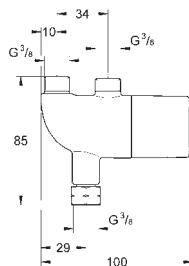

34 487 000 **704142104** **Krom** **Grotherm Micro**
**Termisk skoldningsikring/
termostat til placering under håndvask**
temperaturvælger 15-43° C (± 2° C)
termisk desinfektion uden re-regulering af temperaturen
tilslutning med 3/8" omløber
op 3/8" udevendig gevind
GROHE TurboStat termoelement
GROHE StarLight-krombelægning
indbyggede kontraventiler
snavssamler
uden tilslutningsæt
max. trykforskel 05:01

1.658,00