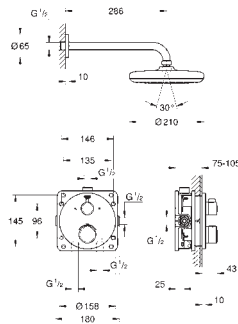

GROHE GROHTHERM-TERMOSTATFORPLADER

GROHE nr. VVS nr. Farve Pris DKK ekskl. moms

34 726 000 722414704 Krom 7.894,00

Grotherm

Perfekt brusesæt med Tempesta 210

bestående af:

Grotherm sæt til slutinstallation med Aquadimmer (24 076)
GROHE Rapido SmartBox universal indbygningsboks, 1/2" (35 600)
Tempesta hovedbruser 210 9,5 l/min (26 410)
Rainshower 286 mm brusearm (28 576 000)
håndbruser, vægholder, tilslutningsbøjning samt bruseslange bestilles separat

34 727 000 722414724 Krom 8.834,00