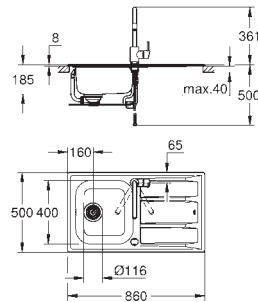

GROHE KØKKENVASKE I RUSTFRIT STÅL

GROHE nr.

VVS nr.

Farve

Pris DKK ekskl.
moms

31 570 SD0 681881844 Rustfrit stål 2.420,00

Concetto

Køkkenvask og armatursæt

bestående af:

K400 rustfri stålvaske med afløbsbakke (31 566 SD0)

monteringstype: nedfældet

Concetto etgrebsblandingsbatteri (32 663 003)

højt udløb

Ethulsmontage

GROHE StarLight-krombelægning

GROHE SilkMove 35mm keramisk patron

udtrækkeligt mousseurudløb

justerbar volumenbegrænser

med svingtud

svingradius 360°

Med kontraventil

Fleksible tilslutningslanger 3/8"

outer radius: R10, indre radius i skål: R95

GROHE FastFixation system til hurtig montering

antal fastgørelseselementer inkluderet (top monteret): 6

31 564 SD1 Rustfrit stål 2.432,00