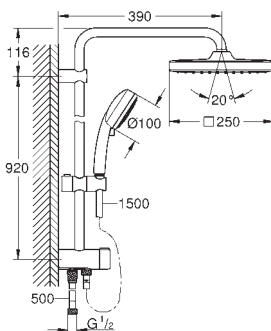

26 694 000 Krom 3.037,00

Tempesta Cosmopolitan System 250 Cube

Flex brusesystem med omskifter til vægmontering

bestående af:

horizontal 390 mm brusearm, justerbar før installation

med omskifteren kan du vælge mellem håndbruser, hovedbruser eller hovedbruser Eco indstilling

Tempesta 250 Cube hovedbruser (26 685)

2 brusemønstre (via omskifter):

Rain, SmartRain

Hovedbruser med hvid plade

med kugleled

Kugleled ± 10

GROHE EcoJoy 9,5 l/min gennemstrømningsbegrænser

håndbruser Tempesta Cosmopolitan 100 (27 575)

4 stråletyper:

GROHE Rain O², Rain, Massage, Jet

GROHE EcoJoy 9,5 l/min gennemstrømningsbegrænser

glideelementets højde er justerbart

længde mellem omskifter og øvre beslag: 920 mm

Relexaflex bruseslange 1500 mm 1/2" x 1/2"

Relexaflex bruseslange 500 mm 1/2" x 1/2"

fleksibel installation: forbindelse til vandhane / vandforsyning med 1/2" gevind i den 500 mm bruseslange

GROHE EcoJoy-teknologi reducerer vandforbruget

og giver en perfekt gennemstrømning

GROHE DreamSpray perfekt spraymønster

GROHE StarLight-krombelægning

SpeedClean antikalksystem

Indvendig vandføring for længere levetid

kan anvendes til gennemstrømsvarmer

fra 18 kW/h

min. gennemløb 7 l/min.

min. tryk 1,0 bar

Professionel udgave