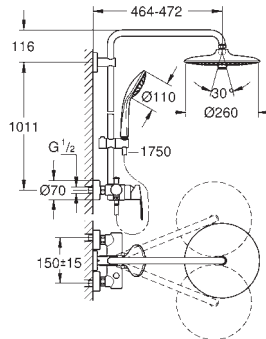

GROHE EUPHORIA SYSTEM

GROHE nr. VVS nr. Farve Pris DKK ekskl. moms

27 473 001 726865804 Krom 5.648,00

Euphoria 260

Ettgrebs brusesystem til vægmontering

bestående af:

vandret svingbar **450 mm brusearm**

frembygget ettgrebs brusebatteri med omskifter

muliggør skift mellem:

hovedbruser Euphoria 260 (26 457)

3 stråletyper:

Rain, SmartRain, Jet

med kugleled

vidningsvinkel $\pm 15^\circ$

håndbruser Euphoria 110 Massage

(27 239 000)

3 stråletyper:

Rain, SmartRain, Massage

glideelementets højde er justerbart

Silverflex bruseslange 1.750 mm

(28 388 000)

GROHE EcoJoy 9,5 l/min gennemstrømningsbegrænser

GROHE SilkMove 46mm keramisk patron

GROHE DreamSpray perfekt spraymønster

GROHE StarLight-krombelægning

GROHE SprayDimmer (trinløs reduktion

af vandgennemstrømning)

SpeedClean antikalksystem

Indvendig vandføring for længere levetid

Twistfree for at undgå snoede bruseslanger

kan anvendes til gennemstrømsvarmer

fra 18 kW/h

min. gennembløb 7 l/min.

23 061 002 726954834 Krom 5.960,00