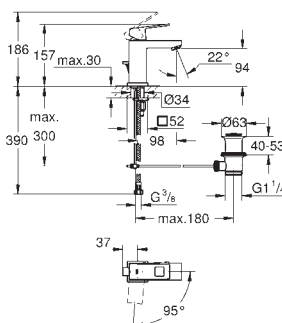

23 390 00E 701987304 Krom 2.394,00

Eurocube
Etgrebsbatteri til håndvask
Ethulsmontage
metalgreb
GROHE SilkMove ES koldstart
med temperaturbegrænser
GROHE StarLight-krombelægning
GROHE EcoJoy mousseur 5,7 l/min
GROHE FastFixation Plus rapid installation system
løftestang med bundventil 1 1/4"
Fleksible tilslutningslanger 3/8"

23 392 00E Krom 2.333,00
ditto, uden udløbsgarniture