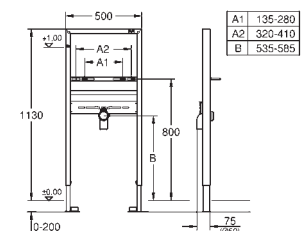

38 557 001

1.375,00

Rapid SL

Element til håndvask, ethulsmontage

1,13 m installationshøjde

til montage på massiv væg eller elementmontage

stålramme, pulverlakeret, selvbærende

til tørbeklædning, komplet formonteret

fastmonterede tilslutninger

med hurtig indstilling og sikring

med befæstigelsesmateriale

TÜV-testet

håndvaskbolte M10, med keramisk fastgørelse

variabel bolteafstand

HT-afløbsbøjning DN 50

tætning Ø 32 mm

for vægmontering, bestil venligst vægbeslag 38 558 00M (sælges separat)