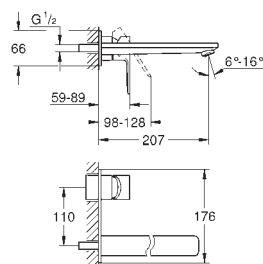

GROHE nr. VVS nr. Farve Pris DKK ekskl. moms

23 444 001 702501304 Krom 3.073,00
23 444 DC1 702501316 Supersteel 4.616,00
23 444 AL1 Børstet Hard Graphite 5.288,00

Lineare
2-huls håndvaskbatteri
L-Size
vægmonteret
Forplade, skal installeres med:
23 571 000
uden indbygningsdele
rosette i metal
metalgreb
GROHE StarLight-krombelægning
GROHE EcoJoy mousseur 5,7 l/min
GROHE Aquaguide justerbar mousseur
centerafstand 110 mm
fremspring 207 mm
min. tryk 1,0 bar

33 848 001 705.322.104 Krom 2.722,00
33 848 DC1 705322116 Supersteel 4.090,00
33 848 AL1 Børstet Hard Graphite 4.683,00