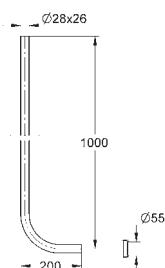

37 114 000 Krom 434,00

Skylleørsforlænger
Ø 28 x 26 mm
260 mm
materiale i metal