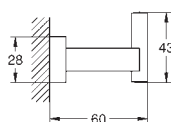

40 511 001 775316154 Krom 133,00
40 511 AL1 Børstet Hard Graphite 461,00

Essentials Cube
Håndklædekrog
materiale: metal
skjulte fastgøringsskruer
GROHE StarLight-krombelægning