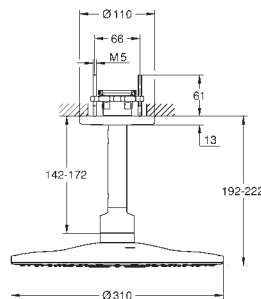

Rainshower SmartActive 310
Hovedbruser sæt til loft 142 mm, 2 sprays
bestående af:
hovedbruser Rainshower SmartActive 310
2 stråletyper:
GROHE PureRain, ActiveRain
142 mm brusearm fra loftet
GROHE DreamSpray perfekt spraymønster
GROHE StarLight-krombelægning
SpeedClean antikalksystem
Indvendig vandføring for længere levetid
kræver indbygningssæt 26 483 000 eller 26 484 000 - skal bestilles separat

26 477 LS0 736145320 Moon white 7.490,00