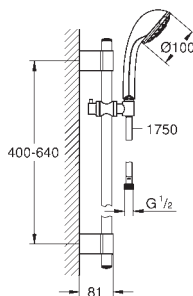

28 964 001 737774504 **Krom** 2.593,00

Relaxa 100 Five
Brusestangssæt 5 sprays
bestående af:
Relaxa Five håndbruser (28 796 000)
brusestang, 600 mm (28 797)
med vægholdere
bruseslange, 1750 mm 1/2" x 1/2" (28 410)
GROHE DreamSpray perfekt spraymønster
GROHE StarLight-krombelægning
GROHE FastFixation Plus
justerbar afstand mellem skruer
kan bruges ved eksisterende skruehuller
SpeedClean antikalksystem
Indvendig vandføring for længere levetid
Twistfree for at undgå snoede bruseslanger