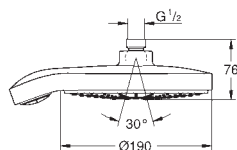

GROHE POWER&SOUL

GROHE nr.	VVS nr.	Farve	Pris DKK ekskl. moms

27 765 000	736136404	Krom	1.661,00
27 765 EN0		Børstet Nikkel	3.714,00

Power&Soul Cosmopolitan 190

Hovedbruser 4+sprays

GROHE Rain O², Rain, Bokoma Spray, Jet
Ø 190 mm

GROHE EcoJoy 9,5 l/min gennemstrømningsbegrænser

GROHE DreamSpray perfekt spraymønster

GROHE ét-kliks brus Sprayvalg ved tryk på en knap

GROHE StarLight-krombelægning

SpeedClean antikalksystem

Indvendig vandføring for længere levetid

velegnet til gennemstrømsvarmer

min. tryk 1,0 bar

27 764 LS0		Moon White/krom	1.773,00
ditto, moon-white, uden begænset vandflow			

BRUSERE