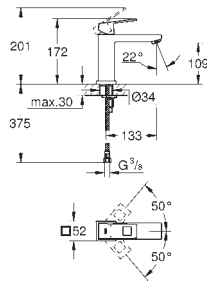

GROHE EUROCUBE

GROHE nr. VVS nr. Farve Pris DKK ekskl. moms

23 446 000 701368104 Krom 2.457,00

Eurocube
Etgrebsarmatur til håndvask, M-size
Ethulsmontage
metalgreb
GROHE SilkMove 28mm keramisk patron med temperaturbegrænser
GROHE StarLight-krombelægning
GROHE EcoJoy SpeedClean mousseur 5,7 l/min
GROHE FastFixation Plus installationssystem
glat krop
Fleksible tilslutningsslanger 3/8"
min. tryk 1,0 bar