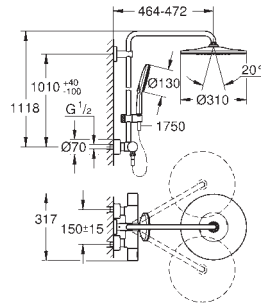

GROHE RAINSHOWER SMARTACTIVE SYSTEM

GROHE nr.

VVS nr.

Farve

Pris DKK ekskl.
moms

26 647 000

Krom

11.566,00

Rainshower SmartActive 310

Brusesystem med termostat til vægmontering

bestående af:

vandret svingbar 450 mm brusearm

termostat med Aquadimmer-funktion

muliggør skift mellem:

hovedbruser Rainshower Mono 310 (26 561)

med kugleled

vridningsvinkel $\pm 15^\circ$

håndbruser Rainshower SmartActive 130 (26 544)

glideelementets højde er justerbart

med riflede greb

Silverflex bruseslange 1.750 mm

(28 388 000)

GROHE TurboStat kompakt termostatelement

med **GROHE SafeStop** ved 38°C

GROHE SafeStop Plus valgfri temperaturbegrænser på 43°C inkluderet

GROHE CoolTouch ingen risiko for skoldning

GROHE DreamSpray perfekt spraymønster

GROHE One-Click Showering sprayvalg ved et tryk with one click

GROHE StarLight-krombelægning

GROHE FastFixation (øverste holder justerbar)

SpeedClean antikalksystem

kan anvendes til gennemstrømsvarmer

fra 18 kW/h

min. gennemløb 7 l/min.

26 647 LS0

Moon white

13.299,00