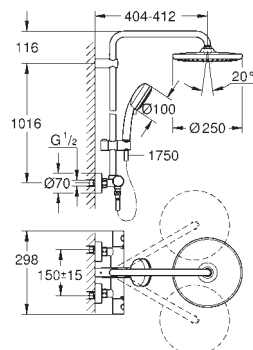

GROHE TEMPESTA SYSTEM

GROHE nr. VVS nr. Farve Pris DKK ekskl. moms

26 670 000 Krom 5.291,00

Tempesta Cosmopolitan System 250 Brusesystem med termostat til vægmontering

bestående af:
vandtret svingbar 390 mm brusearm
termostat med Aquadimmer-funktion
muliggør skift mellem:
Tempesta 250 hovedbruser (26 666)
stråletype:

Rain
Hovedbruser med hvid plade
med kugleled
Kugleled ± 10

GROHE EcoJoy 9,5 l/min gennemstrømningsbegrænsner
håndbruser Tempesta Cosmopolitan 100 (27 571 001)

2 stråletyper:
Rain, Jet

GROHE EcoJoy 5,7 l/min. gennemstrømningsbegrænsner
glideelementets højde er justerbart
bruseslange, 1750 mm 1/2" x 1/2" (28 410)

GROHE EcoJoy-teknologi reducerer vandforbruget
og giver en perfekt gennemstrømning

GROHE TurboStat kompakt termostatelement
med **GROHE SafeStop** ved 38° C

GROHE SafeStop Plus valgfri temperaturbegrænsner på 43°C inkluderet

GROHE DreamSpray perfekt spraymønster

GROHE StarLight-krombelægning

SpeedClean antikalksystem

Indvendig vandføring for længere levetid

Twistfree for at undgå snoede bruseslanger

kan anvendes til gennemstrømsvarmer

fra 18 kW/h

min. gennemløb 7 l/min.

valgfri opgradering: **GROHE EasyReach** bakke (26 362)

Professionel udgave

BRUSERE