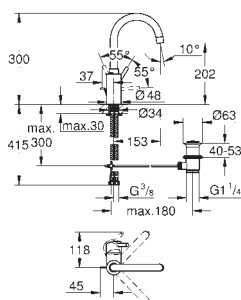

Concetto
Etgrebs håndvaskbatteri 1/2"
L-size
Ethulsmontage
metalgreb
skjult grebsikring
GROHE SilkMove 35mm keramisk patron
justerbar volumenbegrænser
GROHE StarLight-krombelægning
GROHE Zero isolerede indre vandveje - bly- og nikkelfri vandhane
GROHE FastFixation system til hurtig montering
mousseur
med svingtud
med vandbegrænser
løftestang med bundventil 1 1/4"
Fleksible tilslutningsslanger 3/8"
temperaturbegrænser kan tilvælges
(46 375)
min. tryk 1,0 bar

23 920 001		Krom	2.586,00