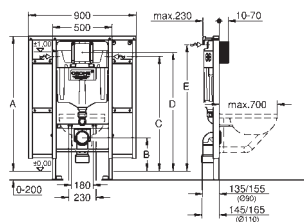

A	B	C	D	E
	1085	230	910	950	1010
	1130	280	960	1000	1060

Rapid SL

Element til WC, 1,13 m installationshøjde med beslag til ryg- og armstøtte

med cisterne GD 2, 6 - 9 l

handikapvenlig udførelse

til WC-kumme 70 cm fremspring

til montage på massiv væg eller

elementmontage

stålramme, pulverlakeret, selvbærende

til tørbeklædning, komplet formonteret

fastmonterede tilslutninger

med hurtig indstilling og sikring

med befæstigelsesmateriale

TÜV-testet

2 WC-bolte

4 vægbeslag

fikseringssæt til toiletskål

boltafstand 180/230mm

PP udløbsbøjning Ø 90 mm

justérbar

PP overgang Ø 90/110 mm

til- og afløbsgarniture

skyllecisterne GD 2, 6-9 l, består af følgende:

Fabriksindstillet til 3-6 liter, men kan nemt indstilles til

anden skyllemængde. Med adaptor 42 333 000 kan

man reducere skyllemængden yderligere til 2-4 liter

pneumatisk afløbsventil med 3 funktioner:

2-skyls, start & stop eller 1-skyl

vandtilslutning fra venstre, højre eller bagfra

armaturgruppe I, under 20dB

kondensvandsisoleret

vandtilslutning 1/2" med integreret hjørneventil

og slangeforskruing

brug af værktøj er ikke nødvendig ved montering af inspektionsskatten

til lodret eller vandret brug

vægbeslag (38 558 00M) til vægmontering medfølger

til montering af små trykplader bestilles revision

skakt 40 911 000 (sælges separat)