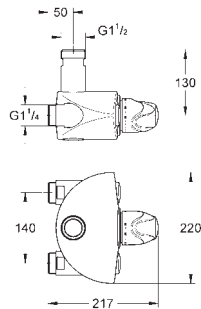

GROHE GROHTHERM XL

GROHE nr. VVS nr. Farve Pris DKK ekskl. moms

35 085 000 727930110 Krom 19.841,00

Grotherm XL
Termostatbatteri
vægmonteret
indsatsområde 9 l/min til 140 l/min
termoelement
temperaturgreb med forindstillet
temperatur mellem 33°C og 43°C
nem udførelse af termisk desinficering
indbygget kontraventil og snavssamlere
kompakte serviceenheder
tilslutningsgevind 1 1/4"
afgangsgevind 1 1/2"
afgang op/ned omskiftelig
uden tilslutninger
GROHE StarLight-krombelægning
min. tryk 1,0 bar