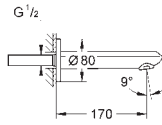

GROHE EURODISC COSMOPOLITAN

GROHE nr. VVS nr. Farve Pris DKK ekskl. moms

13 278 002 **Krom** **1.262,00**
Eurodisc Cosmopolitan
Karudløb
vægmonteret
GROHE StarLight-krombelægning
mousseur
udvendig gevind 1/2"
fremspring 170 mm
min. tryk 1,0 bar