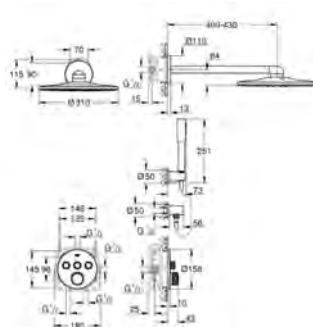

34 705 000 722686804 Krom 15.669,00

**Grotherm SmartControl
Perfekt brusesæt med Rainshower SmartActive 310**

bestående af:
indbygningstermostat med 3 ventiler
Grotherm SmartControl monterings sæt forplade, rund (29 121 000)
GROHE Rapido SmartBox 35 600/35 604
Rainshower 310 hovedbrusersæt (26 475) inkl. hovedbruser med 2 sprays, horizontal bruserarm (400mm) og hovedbruser indbygningssæt (26 483 000)
Euphoria Cosmopolitan Stick håndbruser (27 367)
Rainshower vægholder til håndbruser (27 074 000)
Rainshower tilslutningsbøjning til væg 1/2" (27 057 000)
Silverflex bruseslange 1.500 mm (28 364)