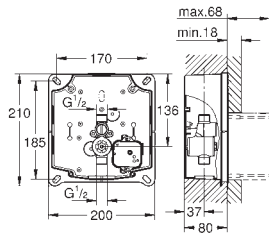

GROHE ELEKTRONIK TIL URINAL

GROHE nr.

VVS nr.

Farve

Pris DKK ekskl.
moms

37 338 000 616990995

1.481,00

GROHE Rapido U
indbygningskasse til urinal
til håndbetjening eller Tectron infrarød
elektronik 6 V eller 230 V
vandgruppe med forafspærring
vandtryk min. 0,5 bar
drifttryk max 10 bar
med automatisk skyl
funktionskontrolleret på fabrik
vandtillutninger 1/2" udvendig
tilslutningsboks til nettilslutning
installationsboks med pakning
vægbeslag til montering
afkortelig inspektionslem med
indbygningsbeskyttelse

38 787 000 616990996

1.222,00