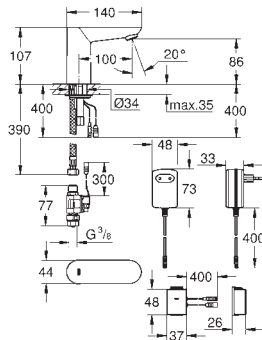

GROHE ELEKTRONISK BLUETOOTH MONITORERING

GROHE nr.

VVS nr.

Farve

Pris DKK ekskl.
moms

36 409 000

704157604

Krom

6.830,00

Euroeco Cosmopolitan E Bluetooth Infrarød elektronik til håndvask uden temperaturregulering

med infrarød sensor og Bluetooth-modul til tovejskommunikation for monitoring, konfiguration og service formål med transformatorstik 100-240 V AC, 50-60 Hz, 6,75 V DC system til hurtig montage

GROHE StarLight-belægning

GROHE EcoJoy mousseur 5,7 l/min

ekstern magnetventil

snavssamler

med Bluetooth 4.0* til trådløs datakommunikation

til Apple-** og Android-enheder

Bluetooth-rækkevidde (max 10 m) varierer afhængigt af brugte materialer og vægge mellem sender og modtager

monitorering

beskyttet med kodeord

en app kontrollerer alle Bluetooth-produkter i serien

auto skyl cyklusser og timing for sidste auto skyl

forbrug pr dag / 30 dage

termisk desinfektion cyklusser og timing for sidste desinfiseringskonfiguration

konfiguration

rækkevidde og slukningsforsinkelse

termisk desinfektion

automatisk skyl

rengøringsfunktion

2 tænd/sluk timere

identifikation på navn

service

sender og gemmer 3 profiler

gendan til fabriksindstilling eller andre brugerindstillinger

hard- og software-version

CE-godkendt

Lydklasse I efter DIN 4109

IP 59K klassificering

Mobile enheder og GROHE IR Remote App *** er ikke inkluderet i levering og skal bestilles separat via en autoriseret Apple butik/iTunes eller Google Play store

* Bluetooth og -logoer er registrerede varemærker ejet af Bluetooth SIG, Inc. og enhver brug af disse af GROHE er under licens. Andre varemærker og handelsnavne er dem af deres respektive ejere.

** Apple, Apple logoet, iPod, iPod Touch, iPhone og iTunes er varemærker tilhørende Apple Inc. registreret i USA og andre lande. Apple er ikke ansvarlig for funktion af denne anordning eller dens overholdelse af lovgivningsmæssige standarder for sikkerhed og lovgivningsmæssige standarder.

*** tilgængelig gratis via Apple App Store eller Google Play Store.