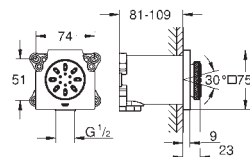

26 742 000 736157504 Krom 1.492,00

Rainshower SmartActive 75

Sidebruser Cube 2 spray

stråletype:

PureRain, ActiveJet
inklusive indvendige dele og tætning

75 x 75 mm

brusehoved med kugleled (+/- 15)

tilslutningsgevind 1/2"

600 mm sprøjte længde

min. tryk 1,0 bar

ikke velegnet til gennemstrømningsvarmer

Professionel udgave