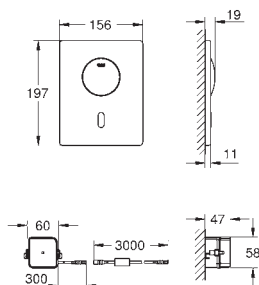

Tectron Skate
Infrarød elektronik til WC cisterne
med ekstra manuel aktivering med infrarød sensor til overvågning, konfiguration samt serviceformål med transformer 100-230 V AC, 50-60 Hz, 6 V DC
til 1-skyls betjening
til sisterner GD 2
servomotor
til indbyg i væg
skjult befæstigelse
frontplade 156 x 197 mm
7 forudindstillede programmer:
automatisk skyl
rengøringsfunktion
forskyt til/fra
ekstrafunktioner og specifikke indstillinger kan justeres præcist med fjernbetjening (36 407)
justérbart skyl (3 - 9 L) manuelt og ved fjernbetjening
CE-godkendt
Kan bruges med Rapid SLX, skakt bestilles separat 66 791 000