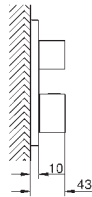

GROHE GROHTHERM CUBE

GROHE nr.	VVS nr.	Farve	Pris DKK ekskl. moms
24 154 000	722471204	Krom	6.381,00
24 154 DC0		Supersteel	8.908,00
24 154 AL0		Børstet Hard Graphite	10.180,00

Grotherm Cube
Forplade til Rapido SmartBox hovedbruser + håndbruser
Forplade, skal installeres med:
GROHE Rapido SmartBox 35 600/35 604
GROHE TurboStat kompakt termostatelement
vægrosette med GROHE FastFixation
(overdækket rossette- og akseltætning dækket fixing)
metal vægplade, 6° justerbar
trykt symbol for hoved- og håndbruser
med **GROHE SafeStop** ved 38° C
GROHE SafeStop Plus valgfri temperaturbegrænser på 43°C / 46°C inkluderet
GROHE AquaDimmer, integreret omskifter
vandflow:
udgang B = 27 l/min
udgang C = 30 l/min
indbygningsdele købes separat

35 604 000			953,00
GROHE Rapido SmartBox universal indbygningsboks Professionel udgave			

24 155 000	722471304	Krom	6.381,00
24 155 AL0		Børstet Hard Graphite	10.180,00