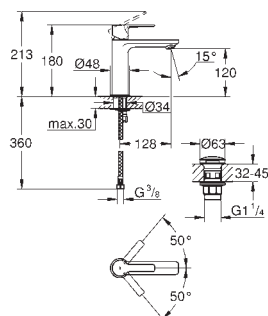

23 106 001 701.292.304 Krom 2.393,00
23 106 DC1 701292316 Supersteel 3.737,00
23 106 AL1 Børstet Hard Graphite 4.282,00

Lineare
Etgrebsbatteri til håndvask
Ethulsmontage
metalgreb
GROHE SilkMove 28mm keramisk patron med temperaturbegrænser
GROHE StarLight-krombelægning
GROHE EcoJoy SpeedClean mousseur 5,7 l/min
GROHE FastFixation Plus installationssystem
glat krop med pop-up ventil
Fleksible tilslutningsslanger 3/8"