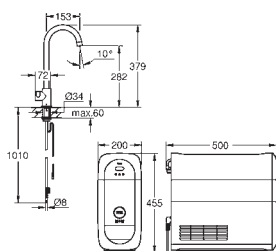

GROHE Blue magnesium + filter

GROHE Blue filterstørrelse S, filterhoved med fleksibel justering af vandets

hårdhed

til brug i områder med en vandhårdhed der er højere end 9° dKH

til brug i områder med en vandhårdhed der er lavere end 9° dKH, bestil venligst

GROHEs aktive kulfilter 40 547 001

GROHE Blue 425 g CO₂ flaske

Systemkrav Apple

iPhone med iOS 9.0 eller nyere

Systemkrav Android

smart phone med Android 4.3 eller nyere

Mobilenheder og GROHE Ondus App*** inkluderes ikke i leveringen og skal bestilles separat via en autoriseret Apple Store/iTunes eller Google Play Store.

* Bluetooth og -logoer er registrerede varemærker ejet af Bluetooth SIG, Inc. og enhver brug af disse af GROHE er under licens. Andre varemærker og handelsnavne er dem af deres respektive ejere.

** Apple, Apple logoet, iPod, iPod Touch, iPhone og iTunes er varemærker tilhørende Apple Inc. registreret i USA og andre lande. Apple er ikke ansvarlig for funktion af denne anordning eller dens overholdelse af lovgivningsmæssige standarder for sikkerhed og lovgivningsmæssige standarder.

*** tilgængelig gratis via Apple App Store eller Google Play Store.

Dette produkt inkluderer en artikel, der er deklareret som farligt stof. Find nærmere information i sikkerhedsdatabladet. Du kan hente sikkerhedsdataen på: www.grohe.com/safety-data-sheets/

skal være udstyret med en tilbagevendelsesventil EA-godkendt af Belgaqua