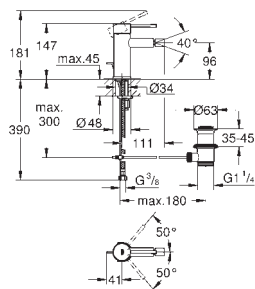

GROHE nr.	VVS nr.	Farve	Pris DKK ekskl. moms
32 935 001	705250104	Krom	1.790,00
32 935 DC1	705250116	Supersteel	2.691,00
32 935 BE1	705250110	Poleret Nikkel	2.884,00
32 935 EN1	705250111	Børstet Nikkel	3.077,00
32 935 GL1	705250115	Poleret Cool Sunrise	2.884,00
32 935 GN1	705250118	Børstet Cool Sunrise	3.077,00
32 935 DA1	705250112	Poleret Warm Sunset	2.884,00
32 935 DL1	705250113	Børstet Warm Sunset	3.077,00
32 935 A01	705250108	Poleret Hard Graphite	2.884,00
32 935 AL1	705250109	Børstet Hard Graphite	3.077,00

Essence
Etgrebsbatteri til bidet, DN 15
S-Size
Ethulsmontage
metalgreb
GROHE SilkMove 28mm keramisk patron
med temperaturbegrænser
GROHE StarLight-krombelægning
GROHE FastFixation Plus installationssystem
kugleledsmousseur
løftestang med bundventil 1 1/4"
Fleksible tilslutningslanger 3/8"
min. tryk 1,0 bar