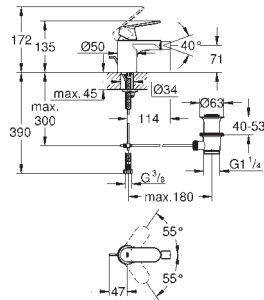

GROHE EUROSMART COSMOPOLITAN

GROHE nr. VVS nr. Farve Pris DKK ekskl. moms

32 839 000 705253504 Krom 1.129,00

Eurosmart Cosmopolitan Etgrebsbatteri til bidet, DN 15 S-Size

Ethulsmontage
metalgreb
GROHE SilkMove 35mm keramisk patron
justerbar volumenbegrænser
GROHE StarLight-krombelægning
GROHE FastFixation system til hurtig
montering med centreringssupport
kugleledsmousseur
løftestang med bundventil 1 1/4"
Fleksible tilslutningsslanger 3/8"
temperaturbegrænser kan tilvælges
(46 375)
Lydklasse I efter DIN 4109

34 765 000 Krom 2.466,00