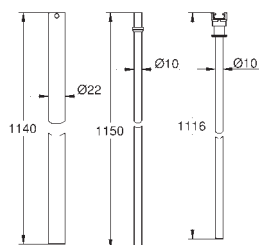

48 053 000 737855904 Krom 1.306,00

Brusestang til eftermontering på brusesystem
til brusesystemer med metal eller plastic inder rør.
Brusestang til eftermontering
15 cm længere end den originale brusestang til brusesystemet
30 cm kortere end den originale kar/brusestang
passer til alle Rainshower, Euphoria og Tempesta brusesystemer undtagen
SmartControl brusesystemer
passer ikke til brusesystemer med sidespray
passer ikke til diverter systemer.
GROHE StarLight-krombelægning