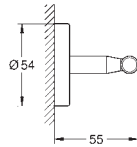

40 461 001 775315154 Krom 81,00

**Bau Cosmopolitan
Håndklædekrog**
materiale: metal
skjulte fastgøringsskruer
GROHE StarLight-krombelægning
egnet til skruing (inklusive skruer og dybler) eller limning
(lim/klæbemiddel 40 915 000 sælges separat)