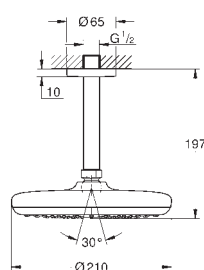

26 414 000 736170334 Krom 1.483,00

Tempesta 210
Hovedbruser sæt til lofttilslutning 142 mm, 1 spray
bestående af:
Tempesta hovedbruser 210 9,5 l/min (26 410)
1 stråletype:
Rain
Rainshower brusearm til lofttilslutning 142 mm (28 724 000)
GROHE EcoJoy 9,5 l/min gennemstrømningsbegrænser
GROHE DreamSpray perfekt spraymønster
GROHE StarLight-krombelægning
SpeedClean antikalksystem
Indvendig vandføring for længere levetid
velegnet til gennemstrømsvarmer

26 413 000 736170304 Krom 1.483,00
ditto, uden vandsparer