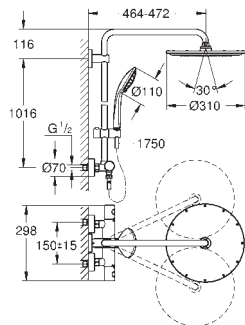

26 075 000 722454884 Krom 9.666,00

26 075 DC0 722454886 Supersteel 14.535,00

26 075 BE0 722454890 Poleret Nikkel 16.609,00

26 075 EN0 722454891 Børstet Nikkel 17.648,00

26 075 GL0 722454895 Poleret Cool Sunrise 16.609,00

26 075 GN0 722454898 Børstet Cool Sunrise 17.648,00

26 075 DA0 722454892 Poleret Warm Sunset 16.609,00

26 075 DL0 722454893 Børstet Warm Sunset 17.648,00

26 075 A00 722454888 Poleret Hard Graphite 16.609,00

26 075 AL0 722454889 Børstet Hard Graphite 17.648,00

Euphoria 310

Brusesystem med termostat til vægmontering

bestående af:

vandret svingbar 450 mm brusearm

termostat med Aquadimmer-funktion

muliggør skift mellem:

Hovedbruser metal Rainshower Cosmopolitan 310 (27 477 000)

stråletype: Rain

med kugleled

vridningsvinkel $\pm 15^\circ$

Euphoria 110 Massage håndbruser (27 221 000)

glideelementets højde er justerbart

Silverflex bruseslange 1.750 mm

(28 388 000)

GROHE TurboStat kompakt termostatelement

med **GROHE SafeStop** ved 38°C

GROHE SafeStop Plus valgfri temperaturbegrænsning på 43°C inkluderet

GROHE DreamSpray perfekt spraymønster

GROHE StarLight-krombelægning

Indvendig vandføring for længere levetid

SpeedClean antikalksystem

Twistfree for at undgå snoede bruseslanger

GROHE MetalGrip ergonomisk formet metal håndtag

kan anvendes til gennemstrømsvarmer

fra 18 kW/h

min. gennemløb 7 l/min.

valgfri opgradering: **GROHE EasyReach** bakke (26 362)