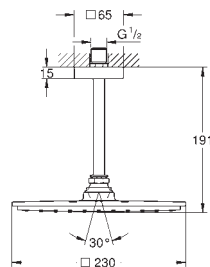

26 065 000 736141604 Krom 5.626,00

Rainshower Allure 230
Hovedbruser sæt til lofttilslutning 154 mm, 1 spray

bestående af:
Hovedbruser Rainshower Allure 230 (27 480 000)
materiale: metal
1 stråletype:
Rain
brusearm Rainshower til lofttilslutning 154 mm (27 711 000)
GROHE EcoJoy 9,5 l/min gennemstrømningsbegrænsner
GROHE DreamSpray perfekt spraymønster
GROHE StarLight-krombelægning
SpeedClean antikalksystem
velegnet til gennemstrømsvarmer
min. tryk 1,0 bar