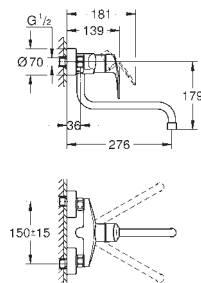

32 224 003 **709182304** **Krom** **1.582,00**

Eurosmart Køkkenarmatur
vægmonteret
GROHE StarLight-krombelægning
GROHE SilkMove 35mm keramisk patron
mousseur
justerbar volumenbegrænser med svingtud
svingradius 360°
fremspring 276 mm
integreret temperaturbegrænser
S-forskrninger