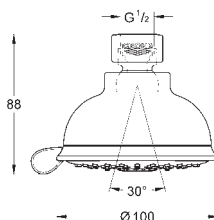

26 045 001 **Krom** 829,00

Tempesta Rustic 100
Hovedbruser 4 sprays
GROHE Rain O², Rain, Massage, Jet
kugleled med +/- 15° vridningsvinkel
tilslutningsgevind 1/2"
GROHE EcoJoy 6,6 l/min gennemstrømningsbegrænser
GROHE DreamSpray perfekt spraymønster
GROHE StarLight-krombelægning
SpeedClean antikalksystem
Indvendig vandføring for længere levetid
velegnet til gennemstrømsvarmer
max. vandgennemstrømning 6,6 l/min
min. tryk 1,0 bar

27 610 001 736179434 **Krom** 734,00
ditto, med 9,5 l/min gennemstrømningsbegrænser